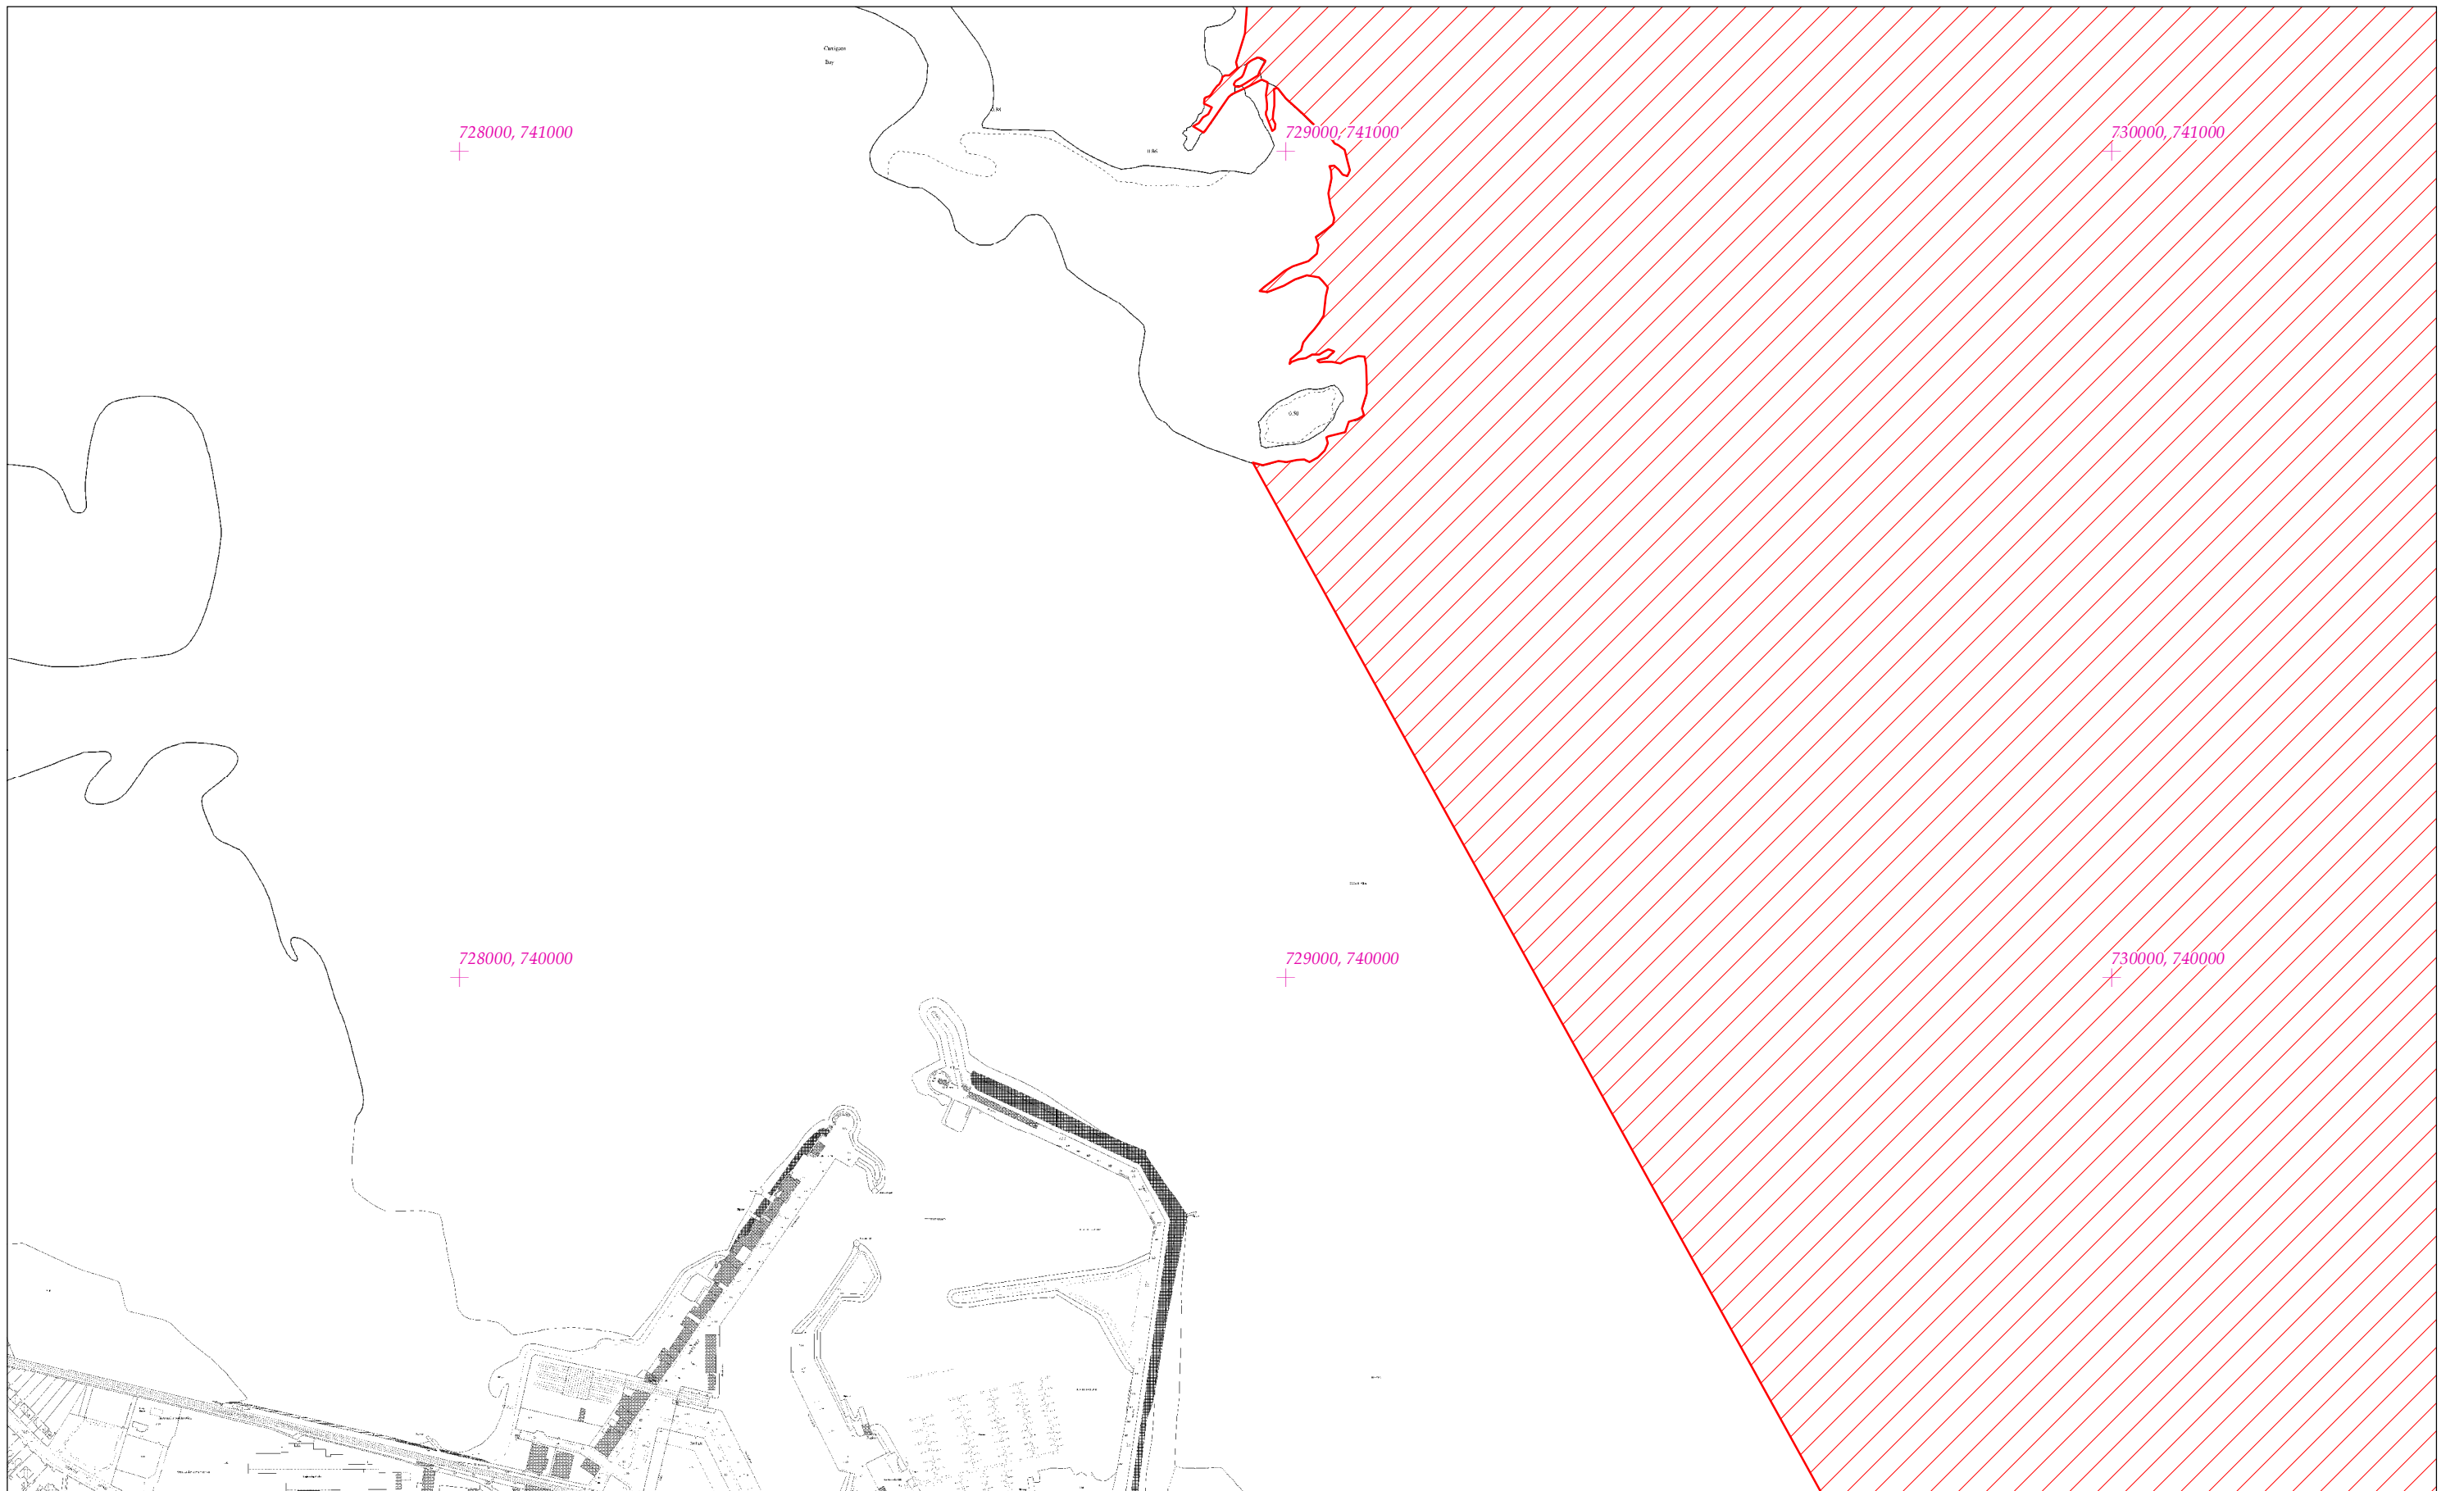

LCS Chloch Dábhiolla go hOileán Dheilginse
Rockabill to Dalkey Island SAC
1:5000 O.S. TILE 2996Bd 32 of 122

Scála / Scale 1:7,500

SITE CODE
003000

Leagan / Version: 3.05

Arna chló an / Printed on: 22/01/2019