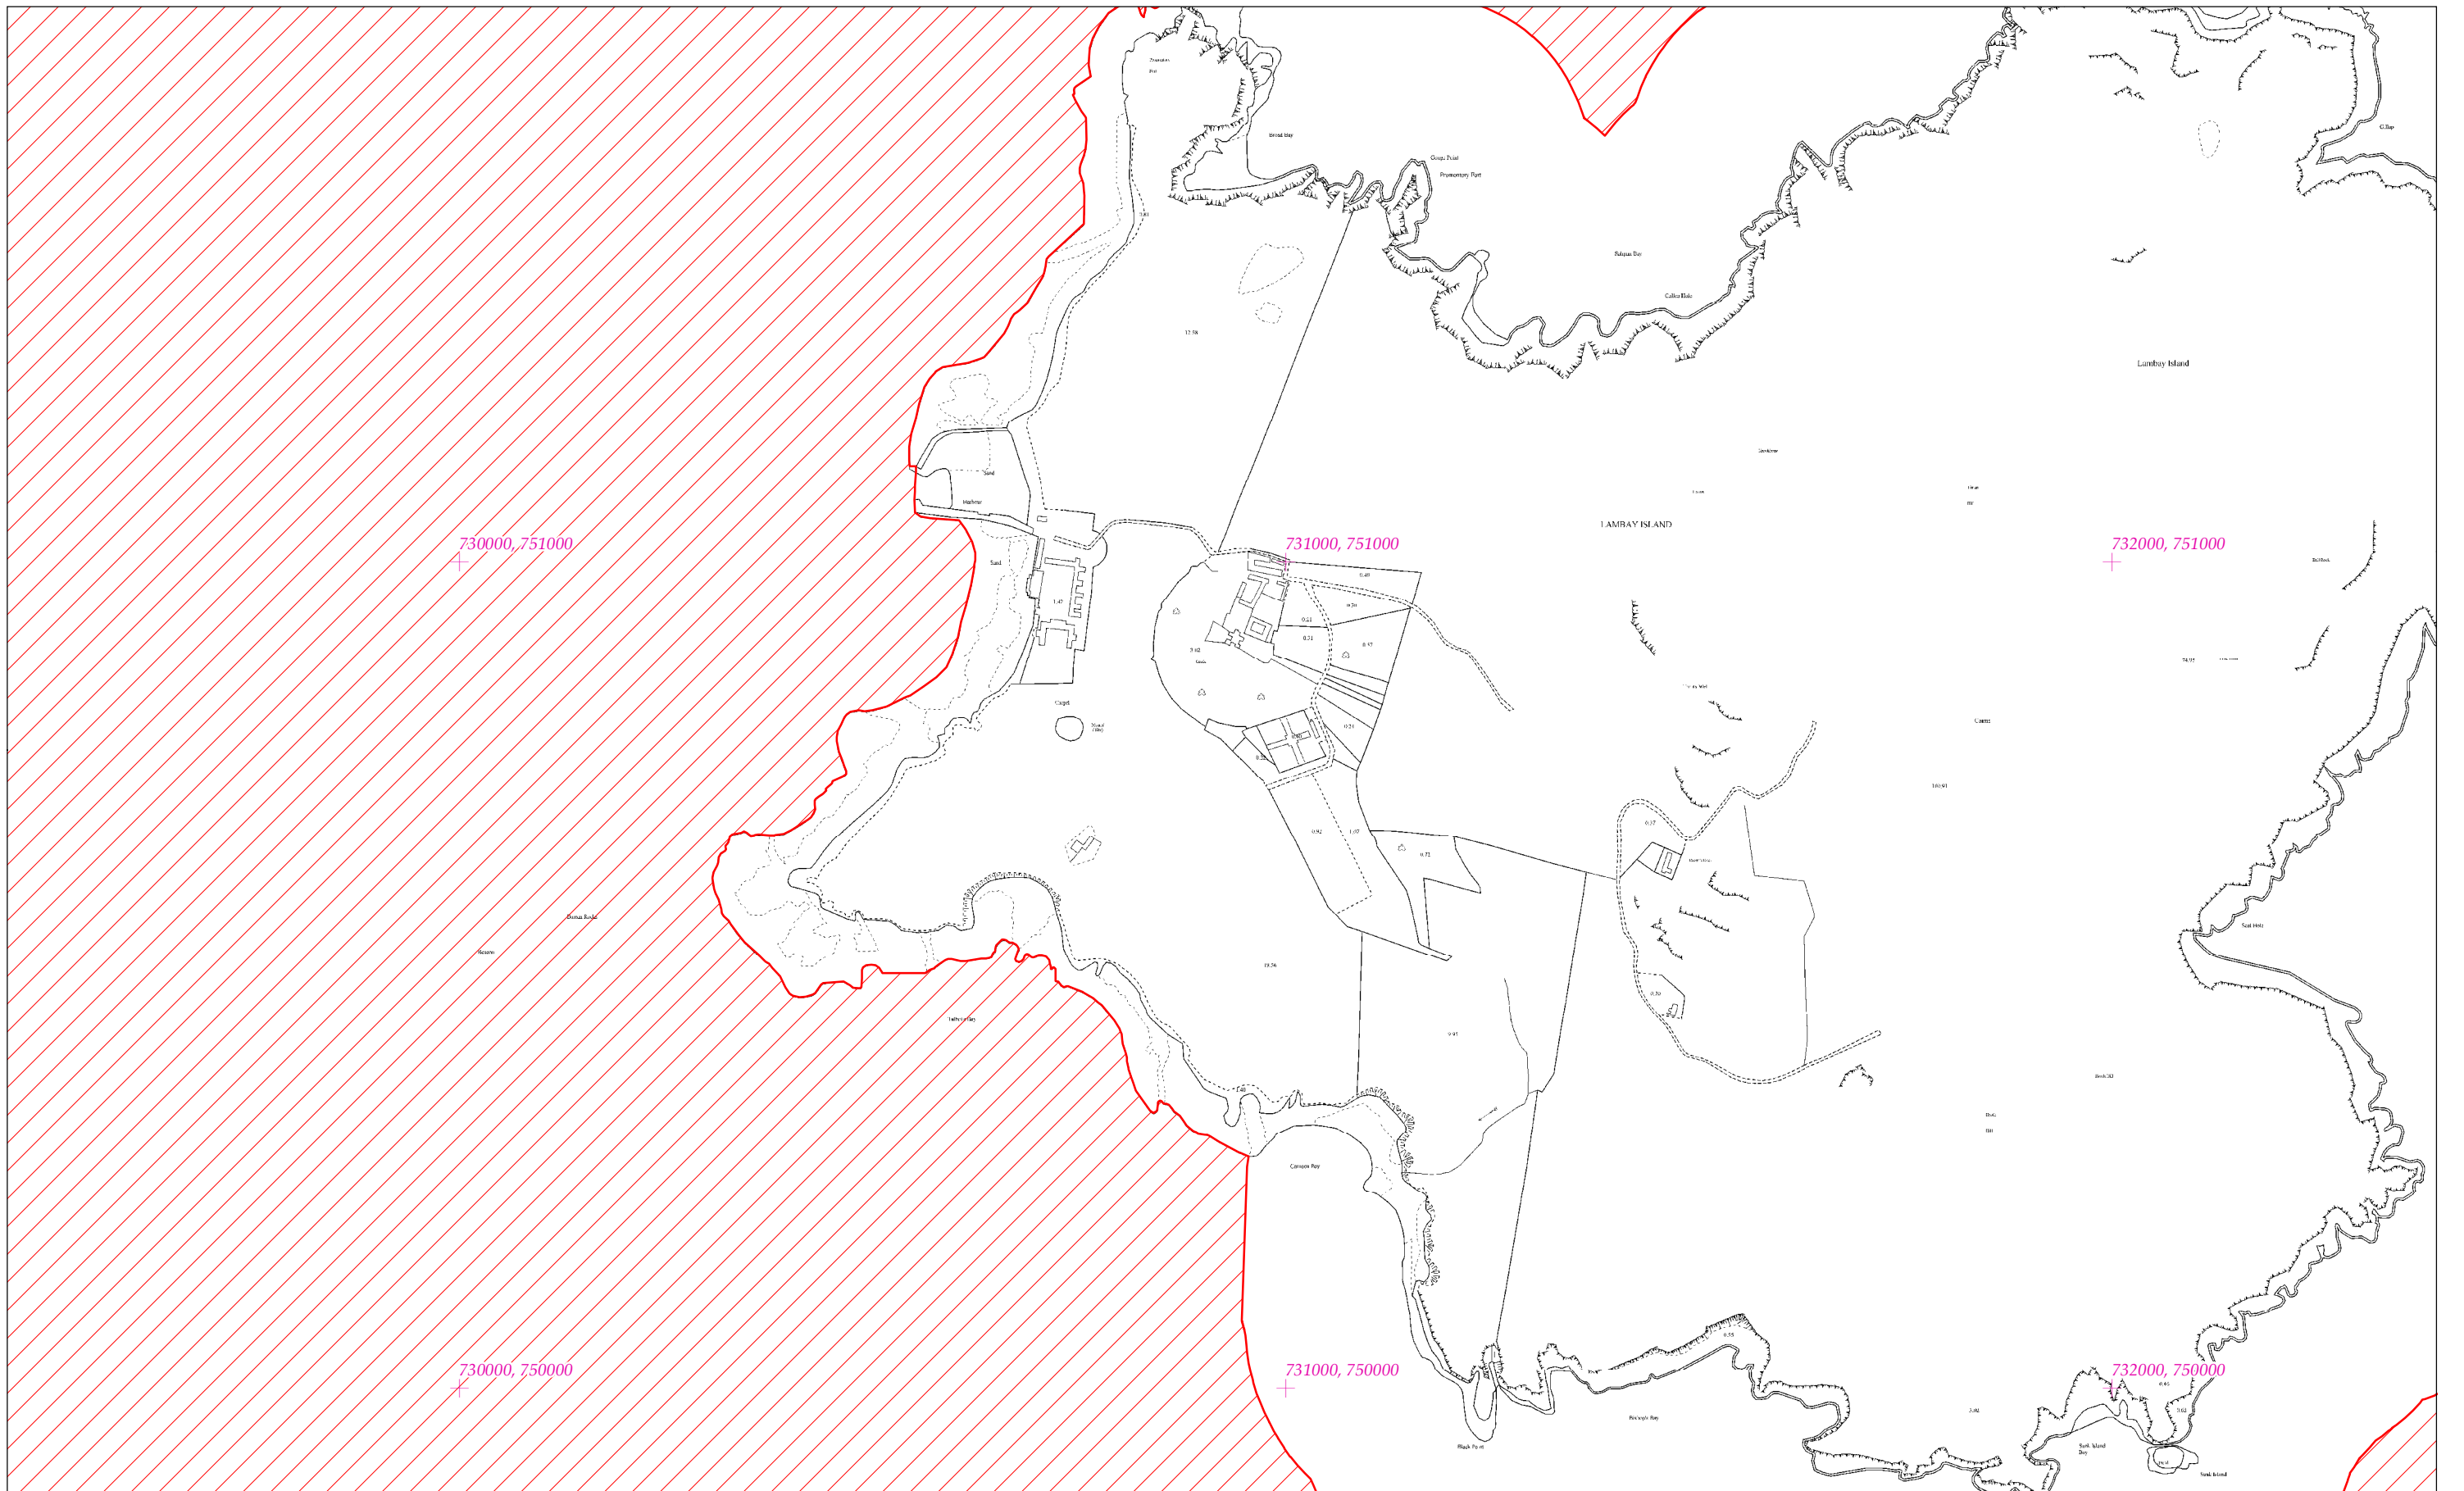

LCS Chloch Dábhiolla go hOileán Dheilginse
Rockabill to Dalkey Island SAC
1:5000 O.S. TILE 7025c 93 of 122

0 0.5 km

Scála / Scale 1:7,500

SITE CODE
003000

Leagan / Version: 3.05

Arna chló an / Printed on: 22/01/2019