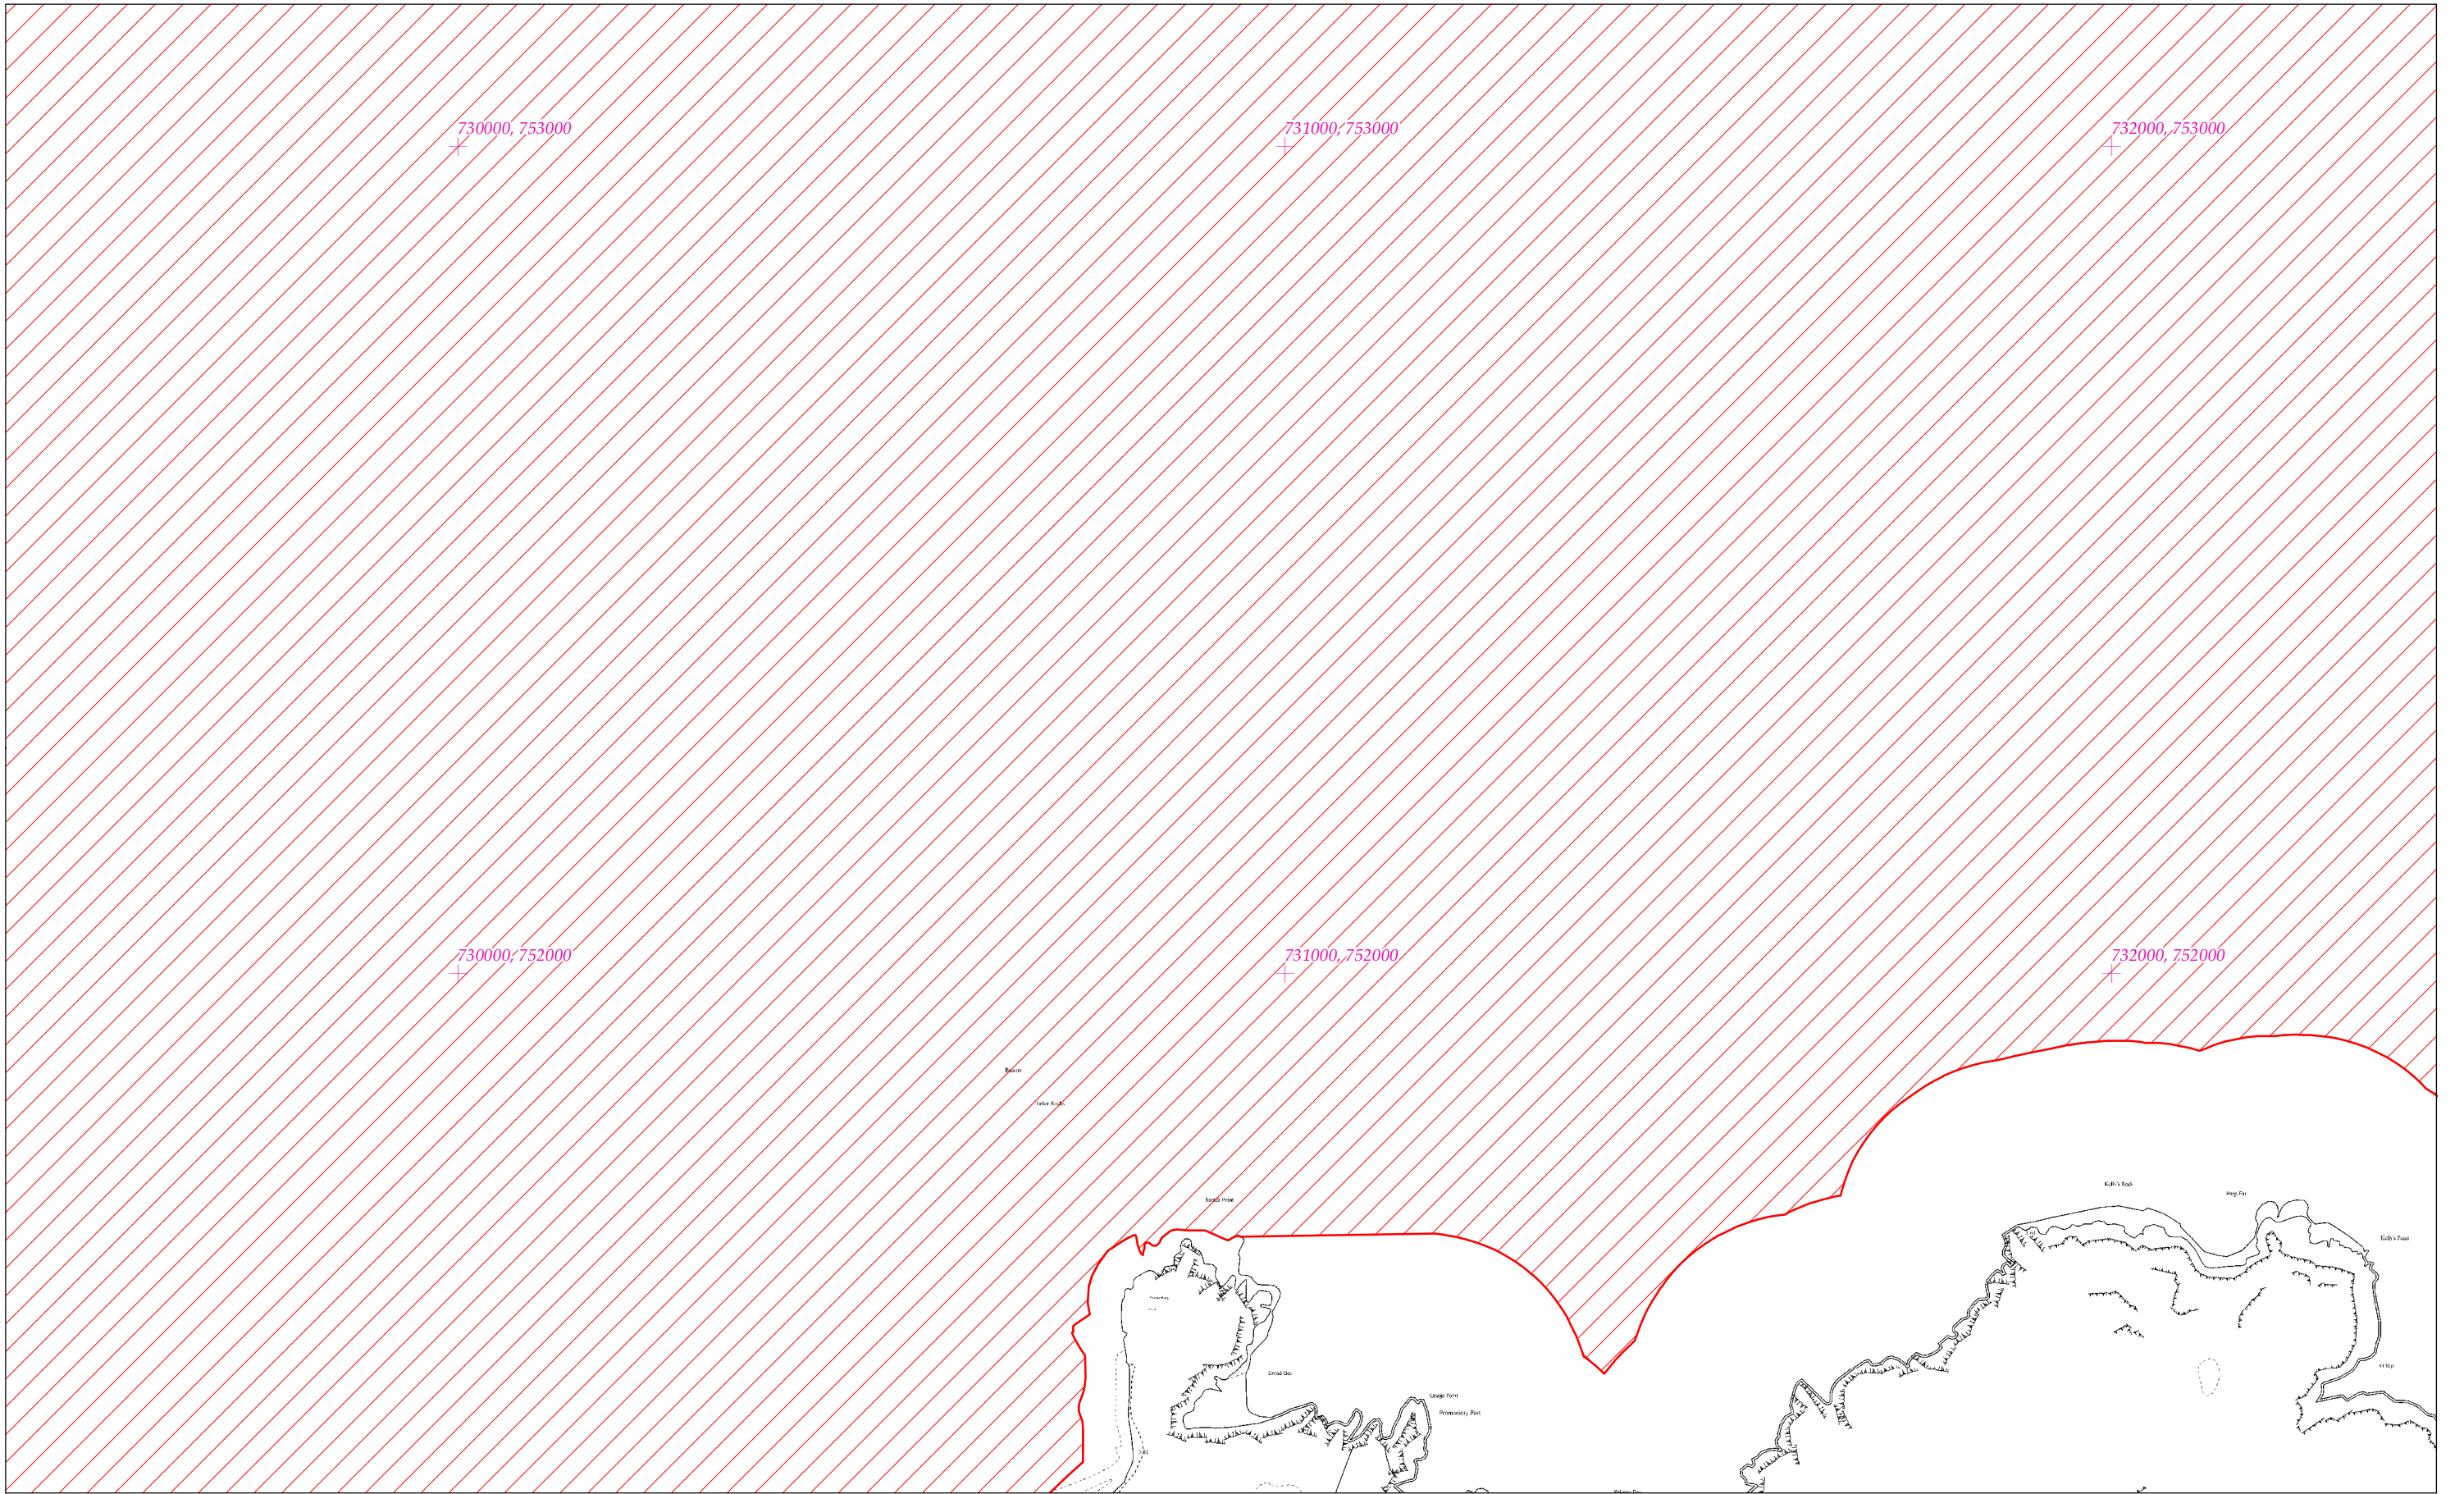

LCS Chloch Dábhiolla go hOileán Dheilginse
Rockabill to Dalkey Island SAC
1:5000 O.S. TILE 7025a 91 of 122

0 0.5 km

Scála / Scale 1:7,500

SITE CODE
003000

Leagan / Version: 3.05

Arna chló an / Printed on: 22/01/2019