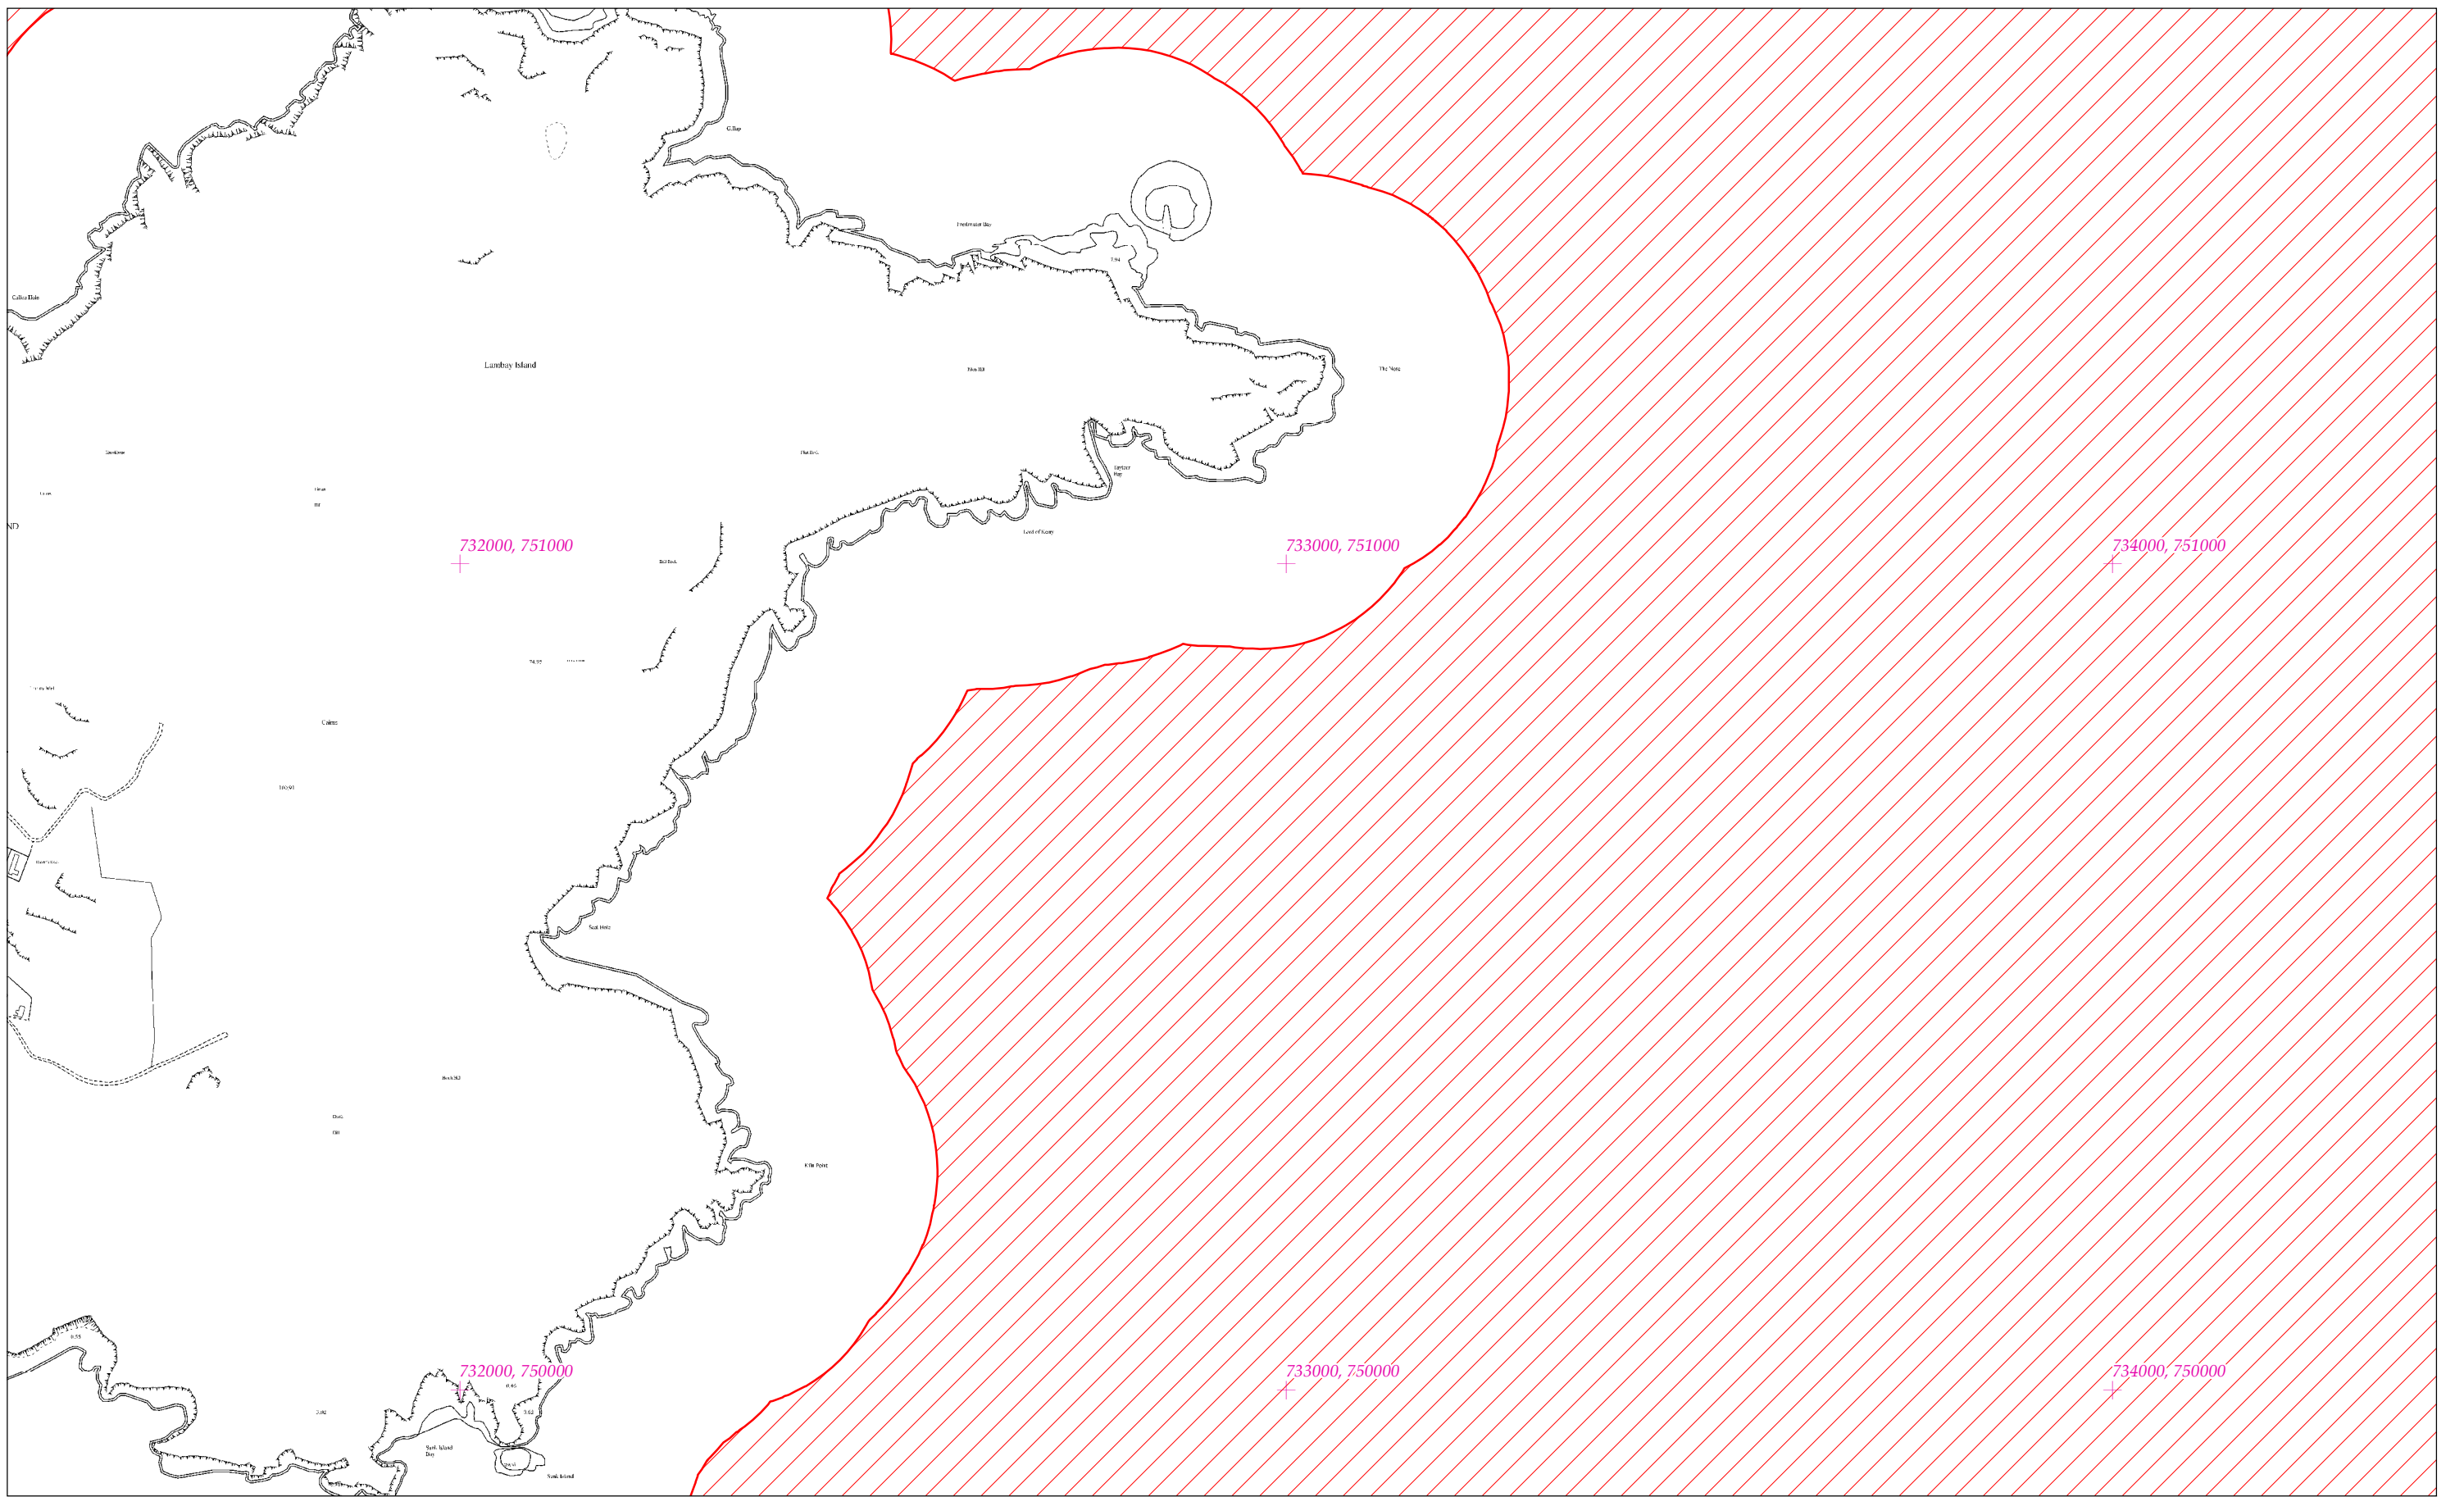

LCS Chloch Dábhiolla go hOileán Dheilginse
Rockabill to Dalkey Island SAC
1:5000 O.S. TILE 7026b 96 of 122

Scála / Scale 1:7,500

SITE CODE
003000

Leagan / Version: 3.05

Arna chló an / Printed on: 22/01/2019