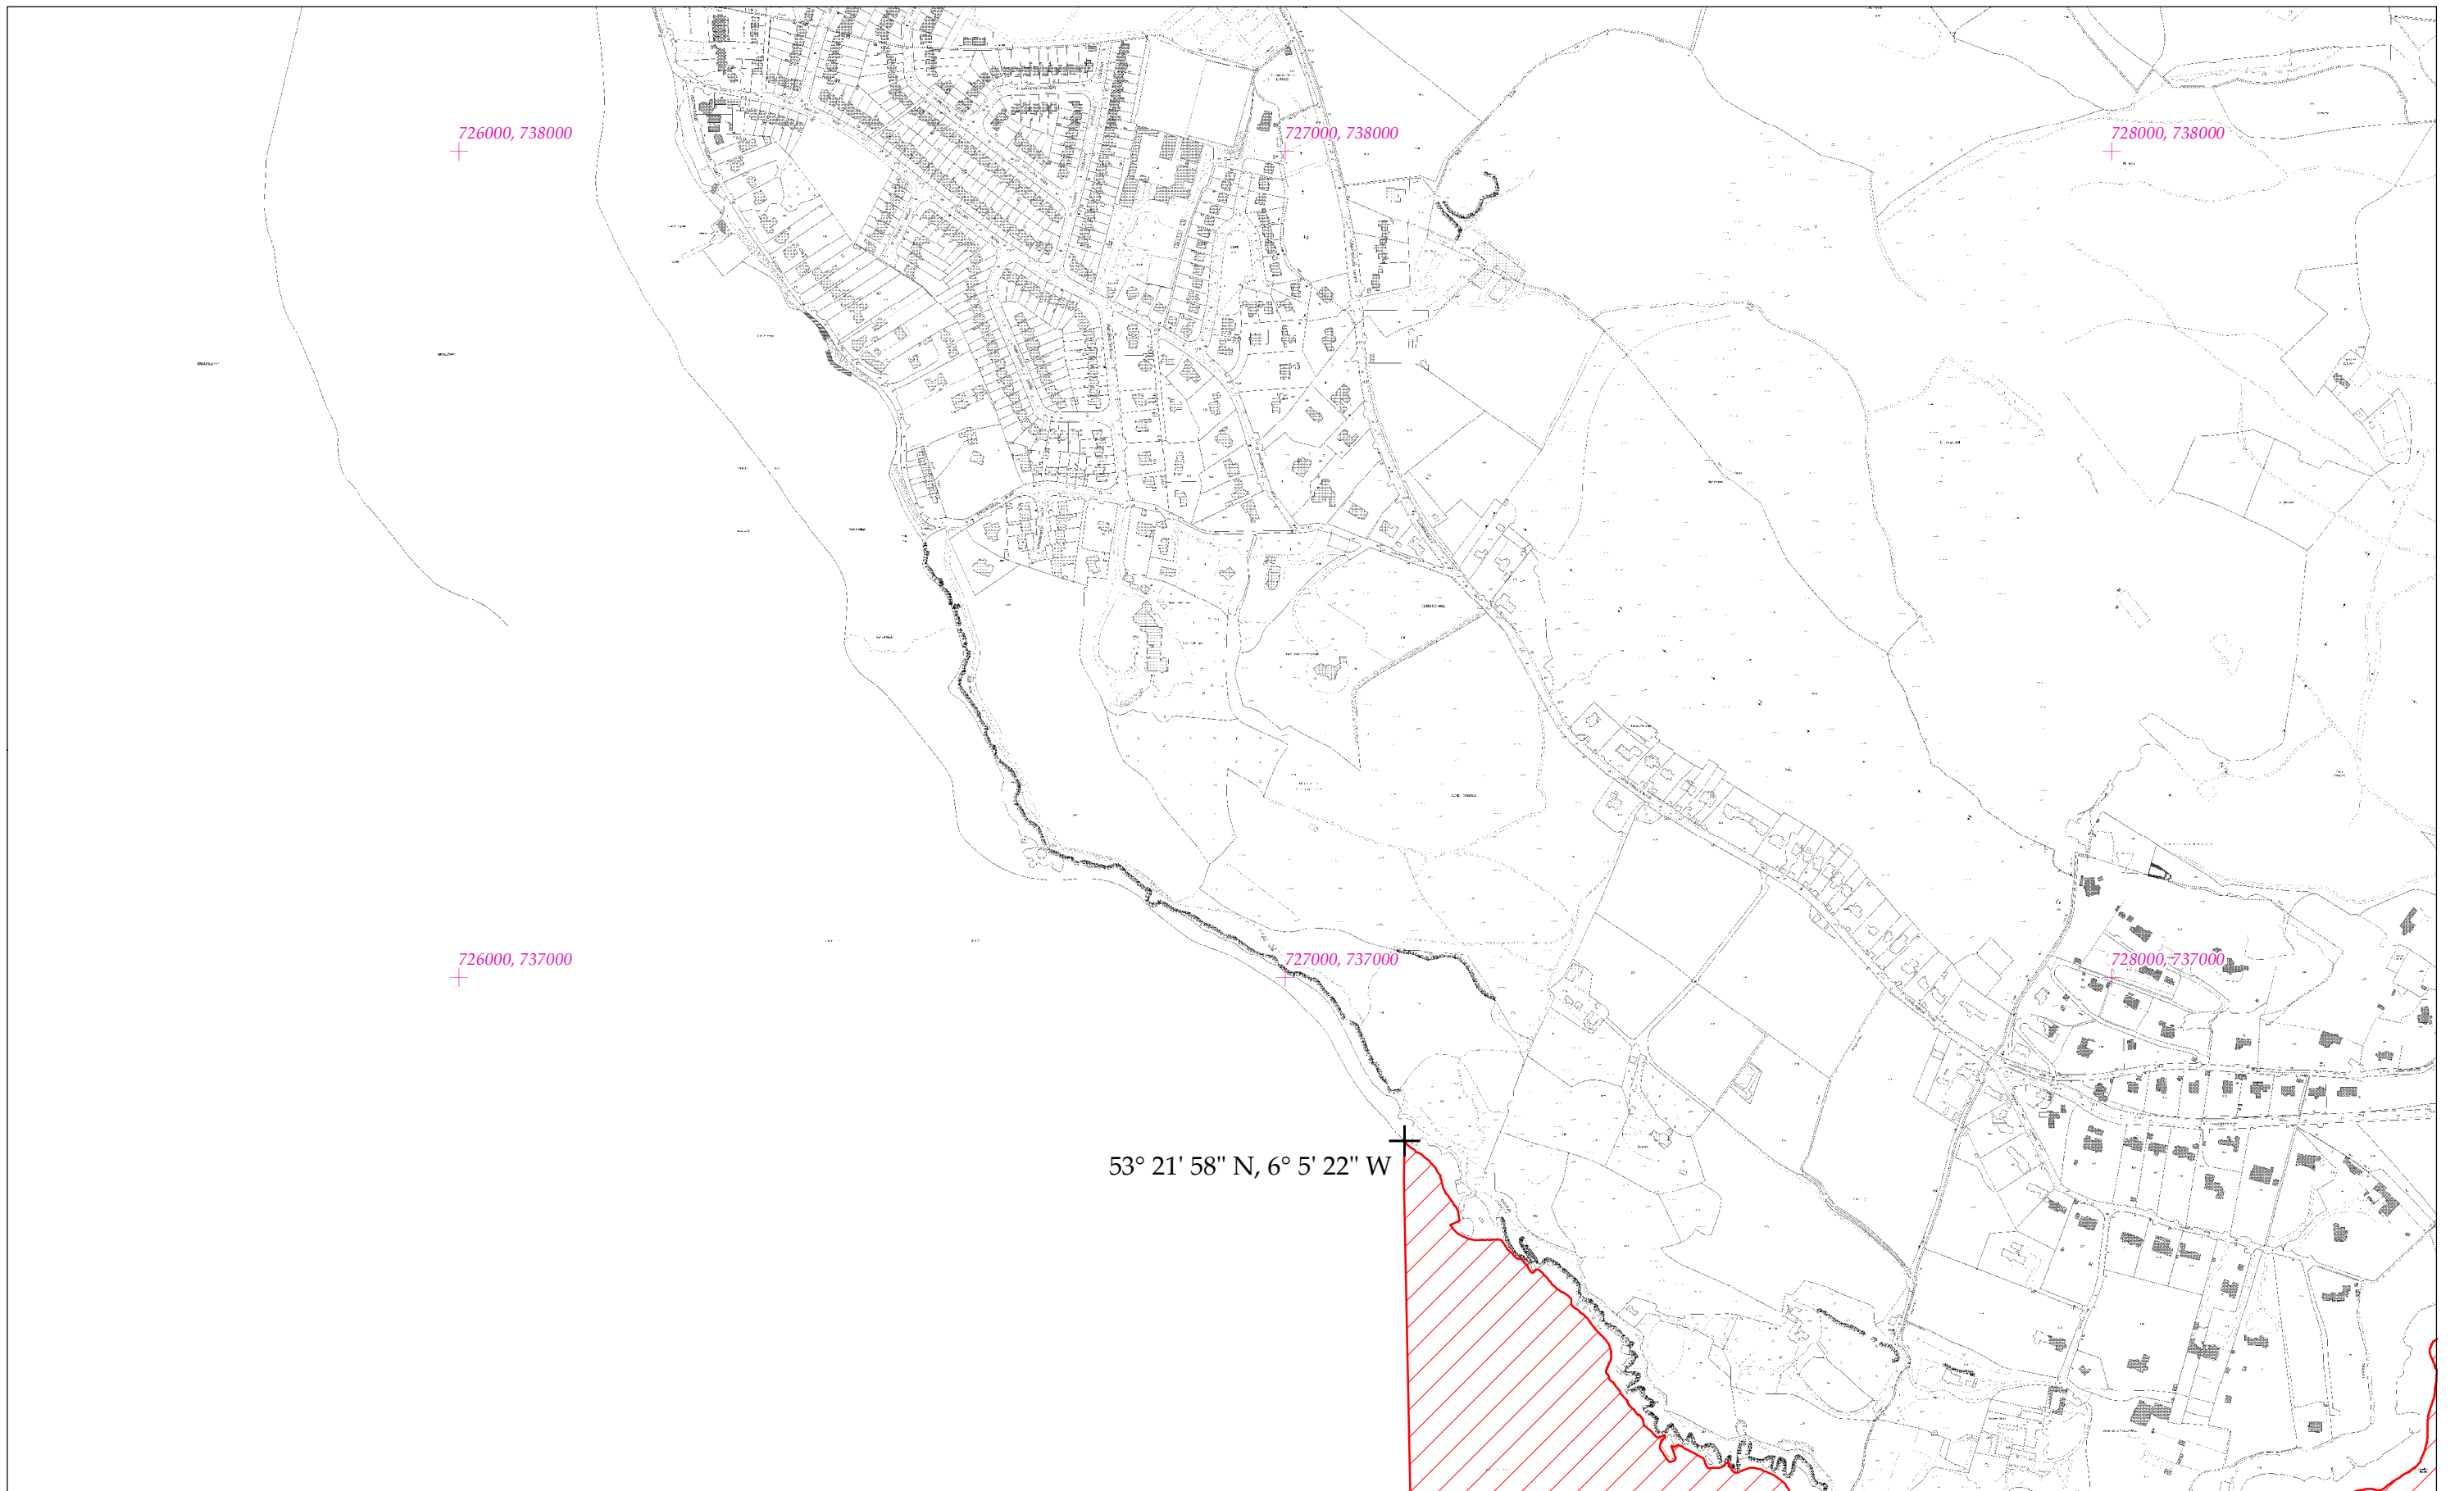

LCS Chloch Dábhiolla go hOileán Dheilginse
Rockabill to Dalkey Island SAC

1:5000 O.S. TILE 3135d 40 of 122

0 0.5 km

Scála / Scale 1:7,500

SITE CODE
003000

Leagan / Version: 3.05

Arna chló an / Printed on: 22/01/2019