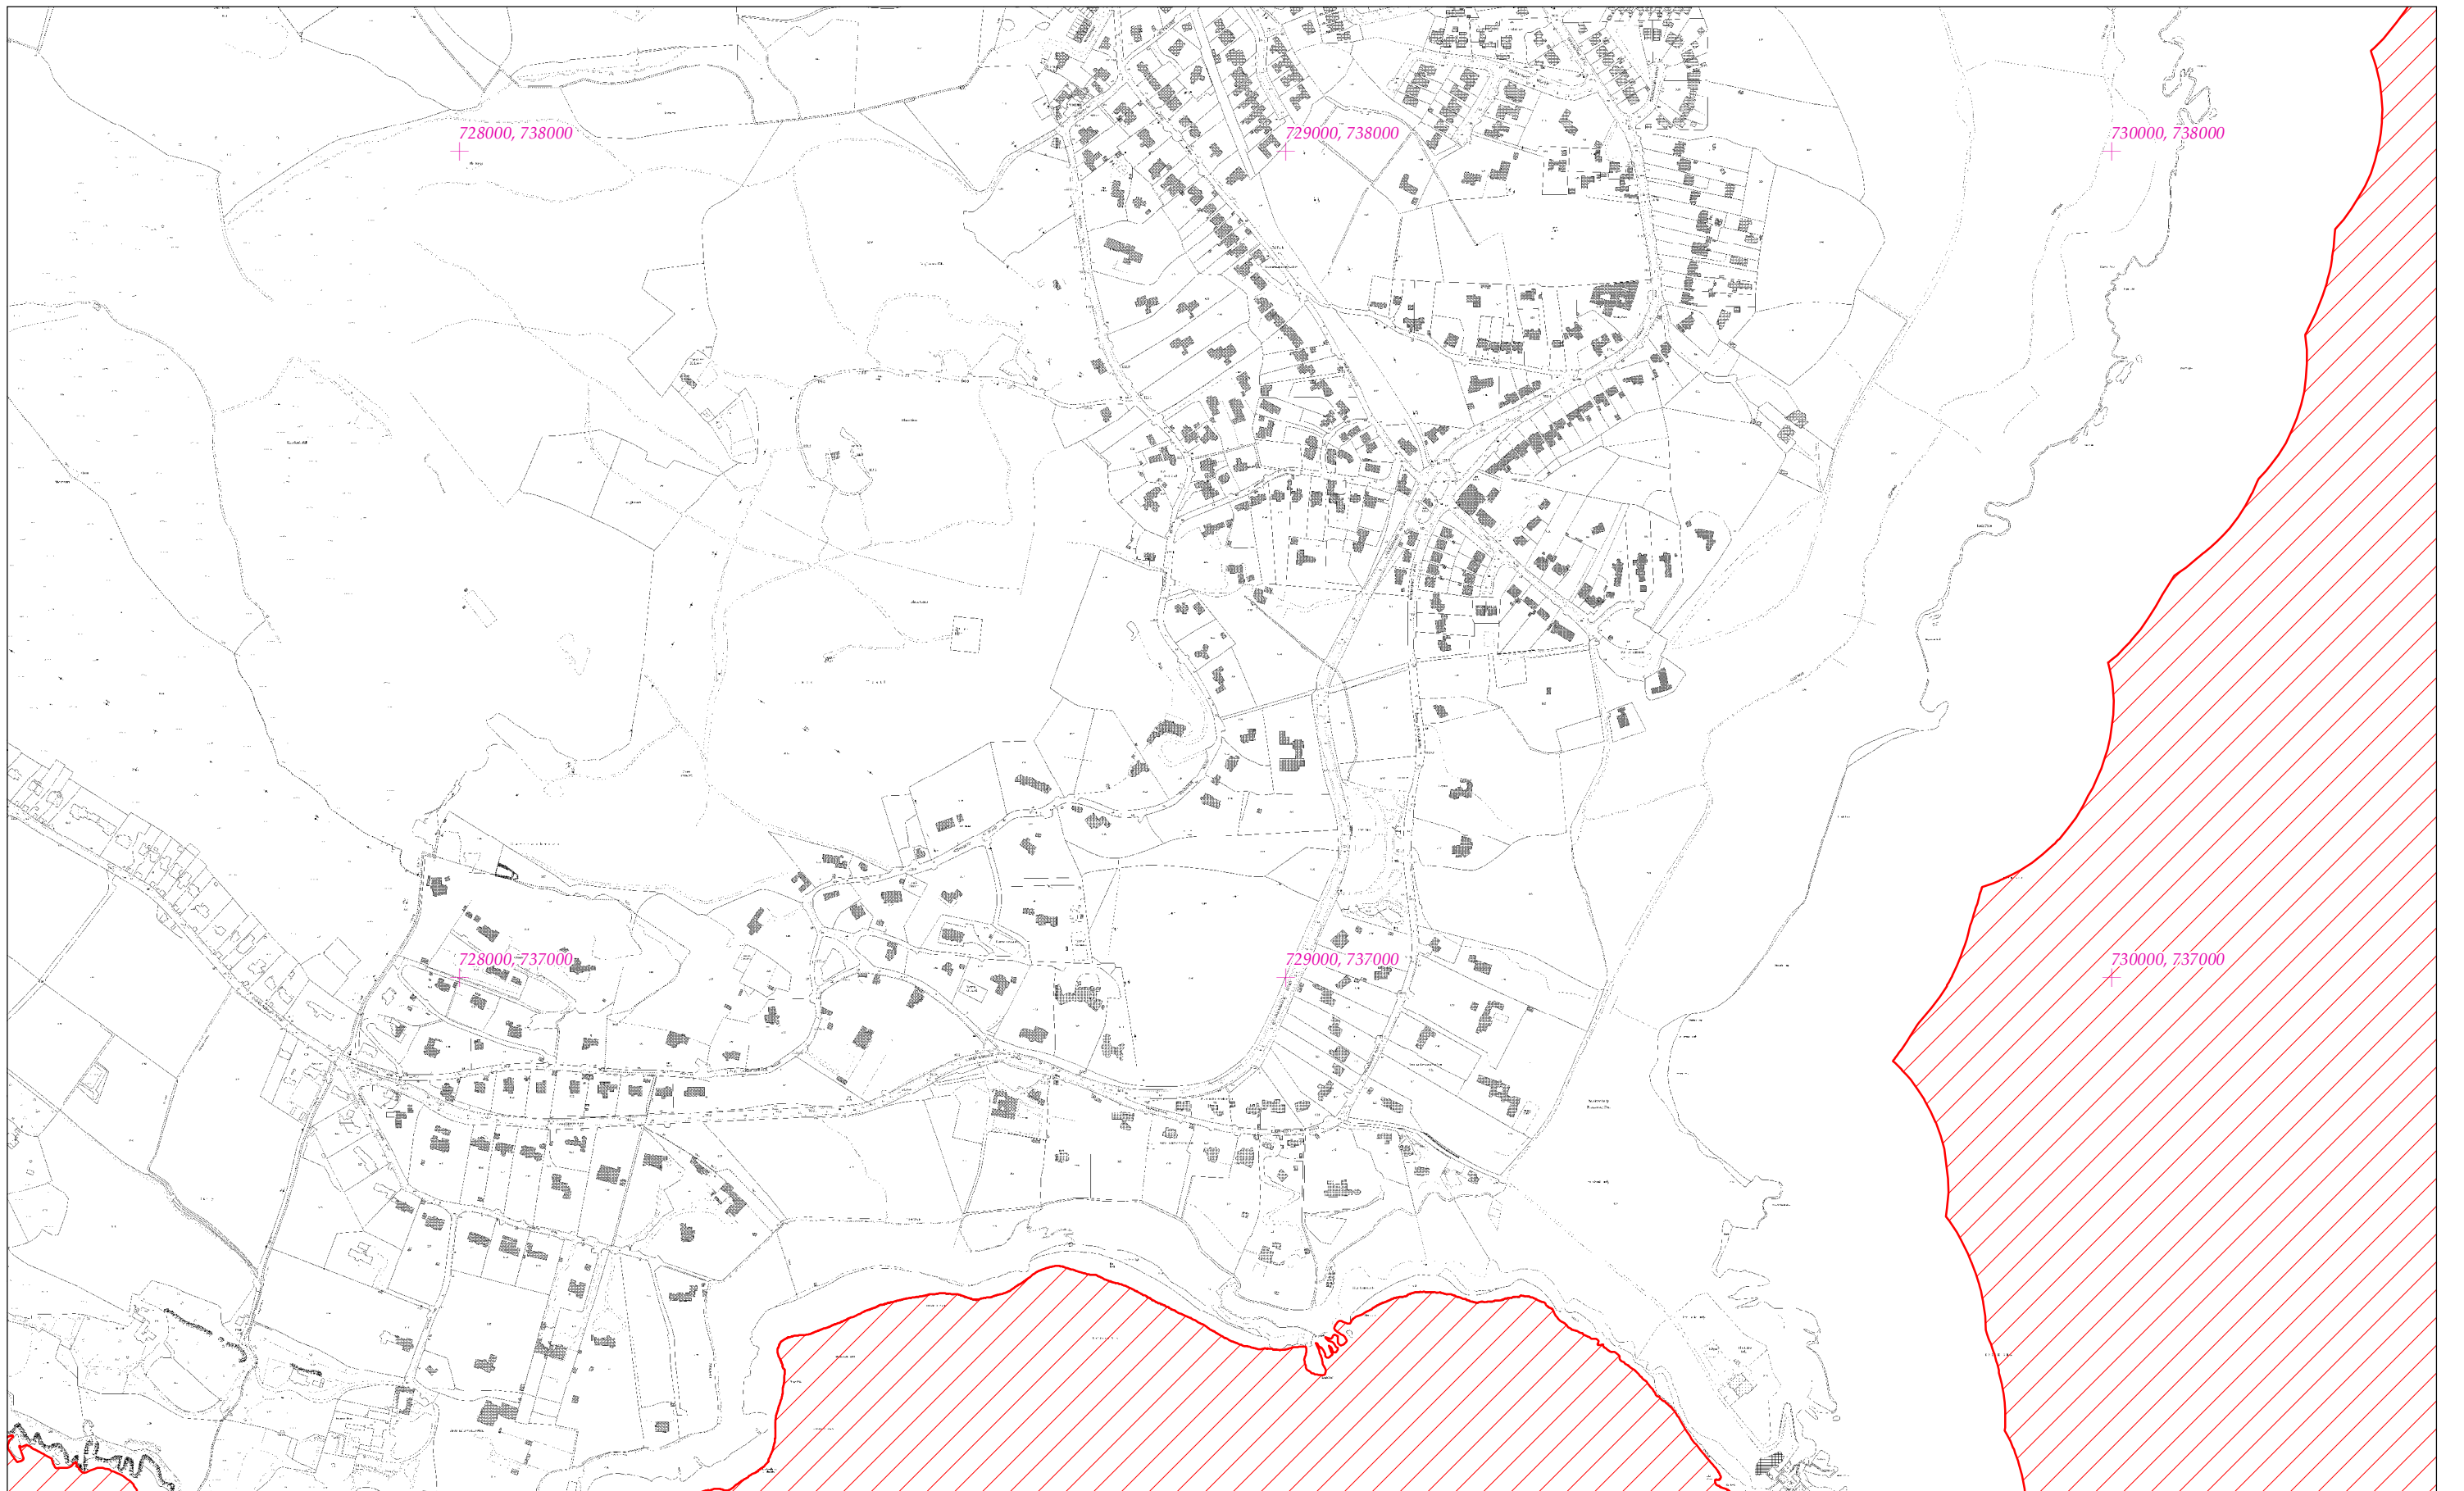

LCS Chloch Dábhiolla go hOileán Dheilginse
Rockabill to Dalkey Island SAC

1:5000 O.S. TILE 3200d 42 of 122

Scála / Scale 1:7,500

SITE CODE
003000

Leagan / Version: 3.05

Arna chló an / Printed on: 22/01/2019