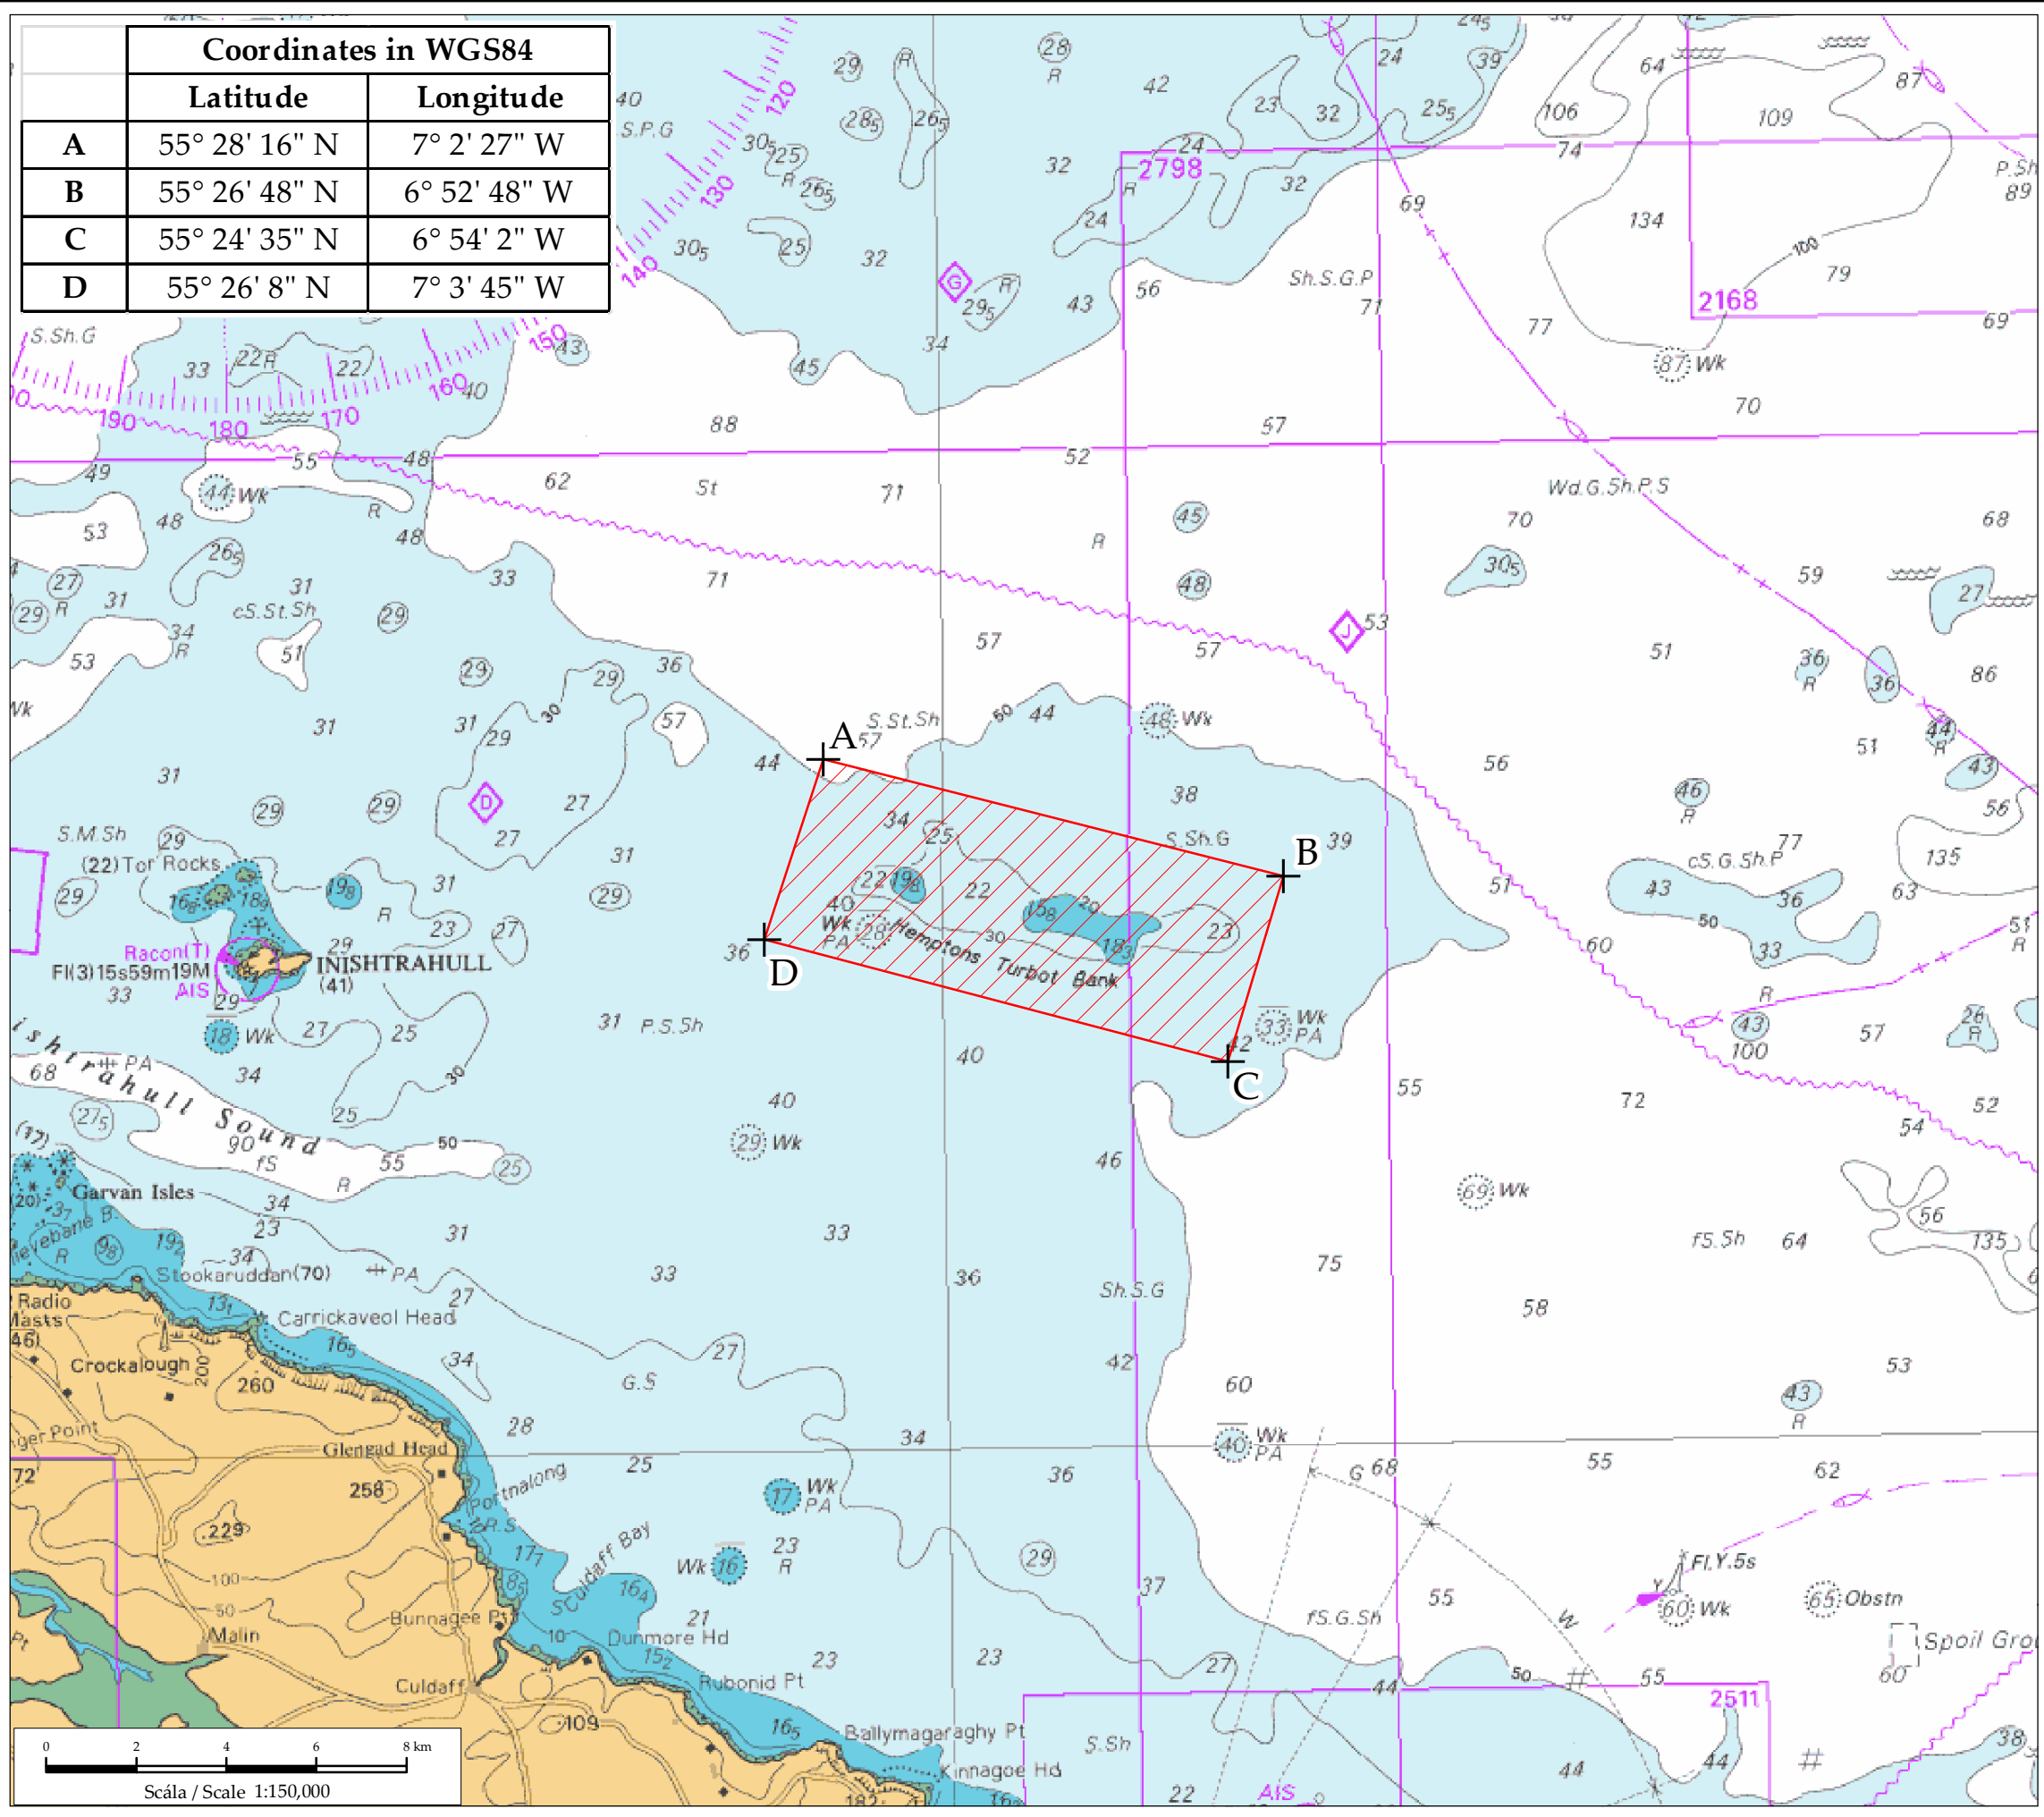

002999

Achar / Area 4,492.68 ha

Co. Dhún na nGall / Co. Donegal

Suirbhéireacht Ordánais Éireann Ceadúnas Uimhir EN 0059216 © OSi / Rialtas na hÉireann
Ordnance Survey Ireland Licence No. EN 0059216 © Ordnance Survey Ireland / Government of Ireland
(Achar ríofa de réir Thrasteilgean Mercator / Area Calculated in Irish
Transverse Mercator) © Uimh. Cheadúnais 102009.014
an UK Hydrographic Office © UK Hydrographic Office Licence No. 102009.014

Leagan / Version: 3.00 Arna chló an / Printed on: 01/02/2016

Coordinates in WGS84		
	Latitude	Longitude
A	55° 28' 16" N	7° 2' 27" W
B	55° 26' 48" N	6° 52' 48" W
C	55° 24' 35" N	6° 54' 2" W
D	55° 26' 8" N	7° 3' 45" W