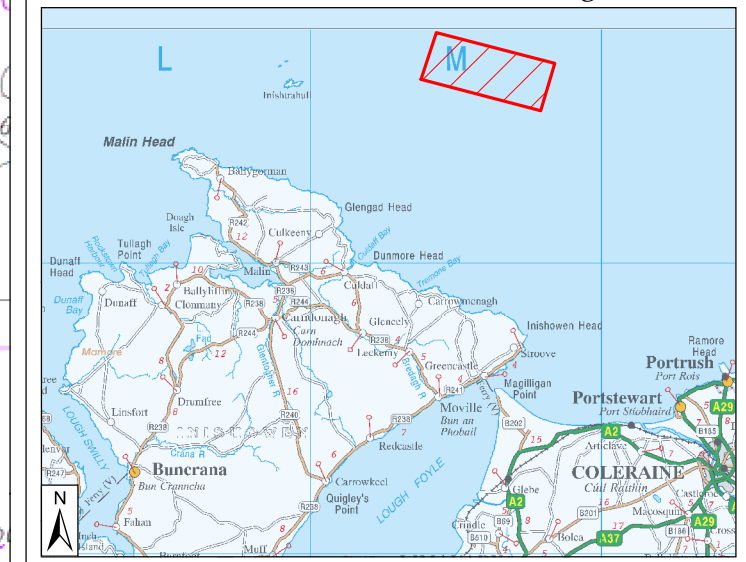

Sceideal 1 / Schedule 1

LIMISTÉAR FAOI CHAOMHNÚ SPEISIALTA SPECIAL AREA OF CONSERVATION

 Limistéar faoi Chaomhnú Speisialta
Special Area of Conservation

LCS Bhanc Turbaird Hempton Hempton's Turbot Bank SAC

002999

Achar / Area 4,492.68 ha

Co. Dhún na nGall / Co. Donegal

Suirbhéireacht Ordánais Éireann Ceadúnas Uimhir EN 0059216 © OSi / Rialtas na hÉireann
Ordnance Survey Ireland Licence No. EN 0059216 © Ordnance Survey Ireland / Government of Ireland
(Achar ríofa de réir Thrasteilgean Mercator / Area Calculated in Irish
Transverse Mercator) © Uimh. Cheadúnais 102009.014
an UK Hydrographic Office © UK Hydrographic Office Licence No. 102009.014

Leagan / Version: 3.00 Arna chló an / Printed on: 01/02/2016

Coordinates in WGS84		
	Latitude	Longitude
A	55° 28' 16" N	7° 2' 27" W
B	55° 26' 48" N	6° 52' 48" W
C	55° 24' 35" N	6° 54' 2" W
D	55° 26' 8" N	7° 3' 45" W