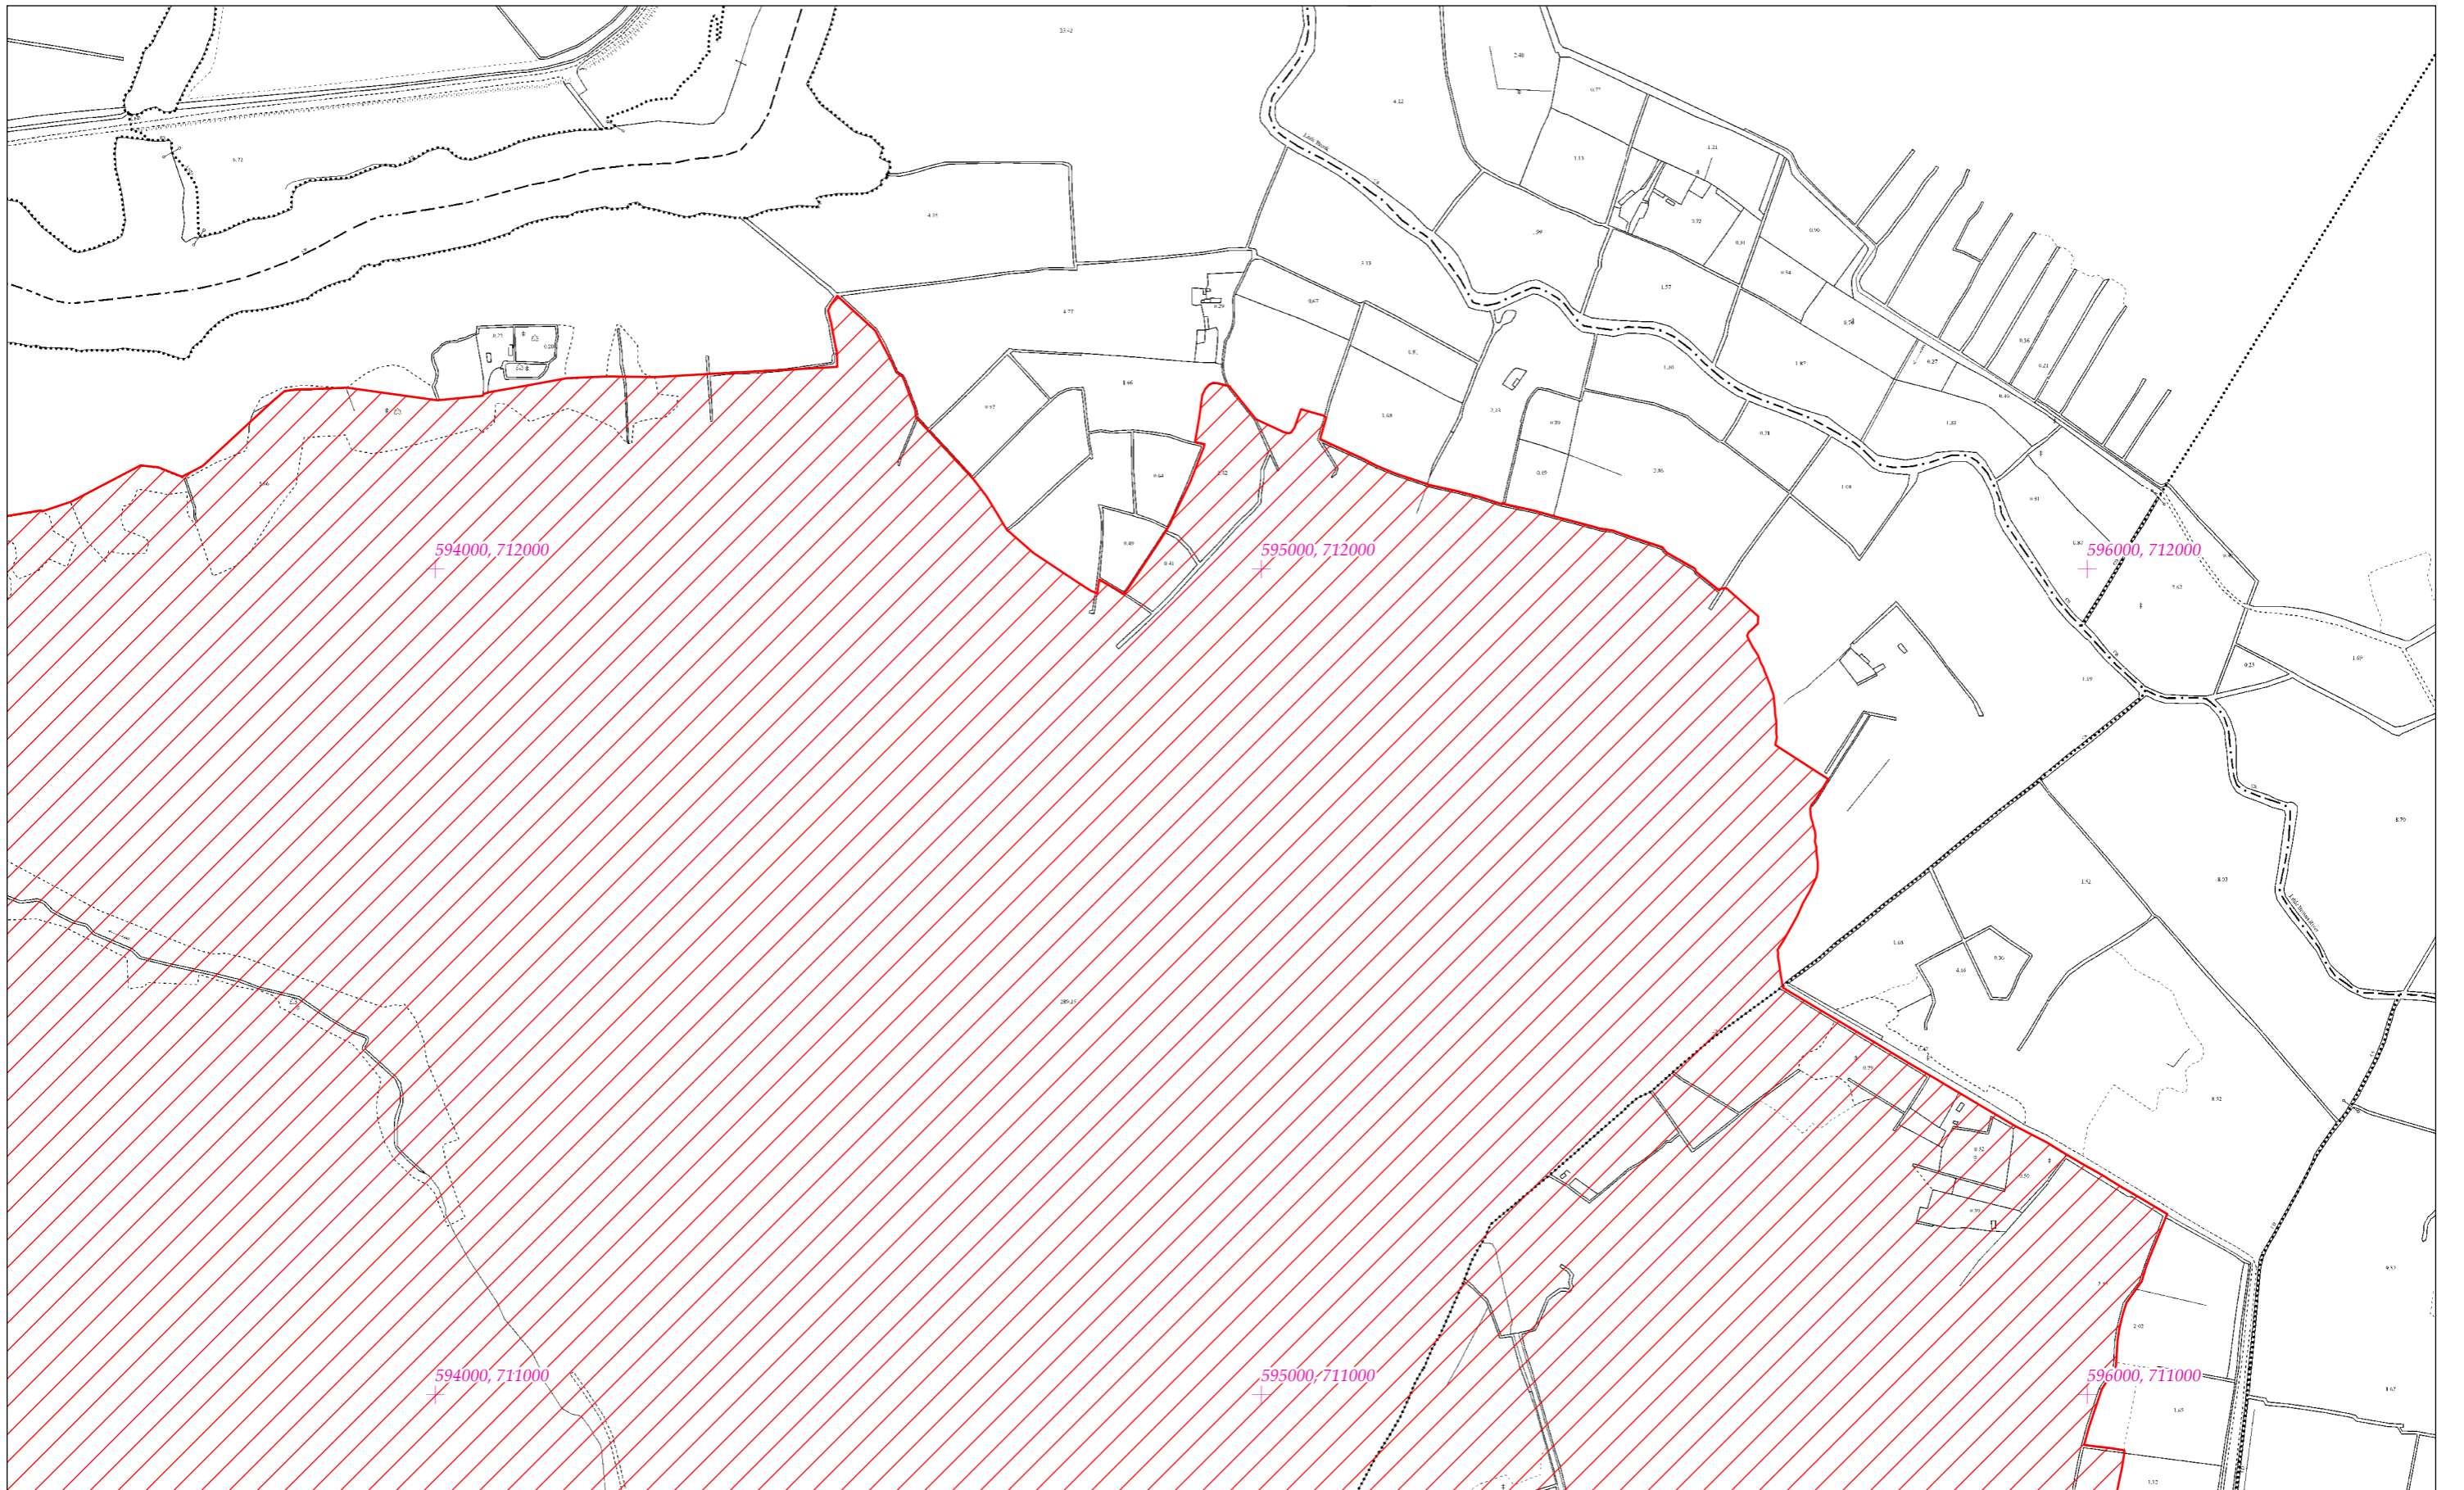

Rialachán 4(1)(b) / Regulation 4(1)(b)

Leathanach 2 de 6 (Co. Thiobraid Árann)
Page 2 of 6 (Co. Tipperary)

LIMISTÉAR FAOI CHAOMHNÚ SPEISIALTA
SPECIAL AREA OF CONSERVATION

Suirbhéireacht Ordanáis Éireann Ceadúnas Uimhir OSI-NMA-014 © OSI / Rialtas na hÉireann
Ordnance Survey Ireland Licence No. OSI-NMA-014 © Ordnance Survey Ireland / Government of Ireland
Córas Comhordanáidí: Trasteilgean Mercator na hÉireann / Co-ordinate System: Irish Transverse Mercator

LCS Phortach Choillte Rua
Redwood Bog SAC
1:5000 O.S. TILE 3640d 2 of 6

SITE CODE
002353

Leagan / Version: 3.01
Arna chló an / Printed on: 11/11/2021