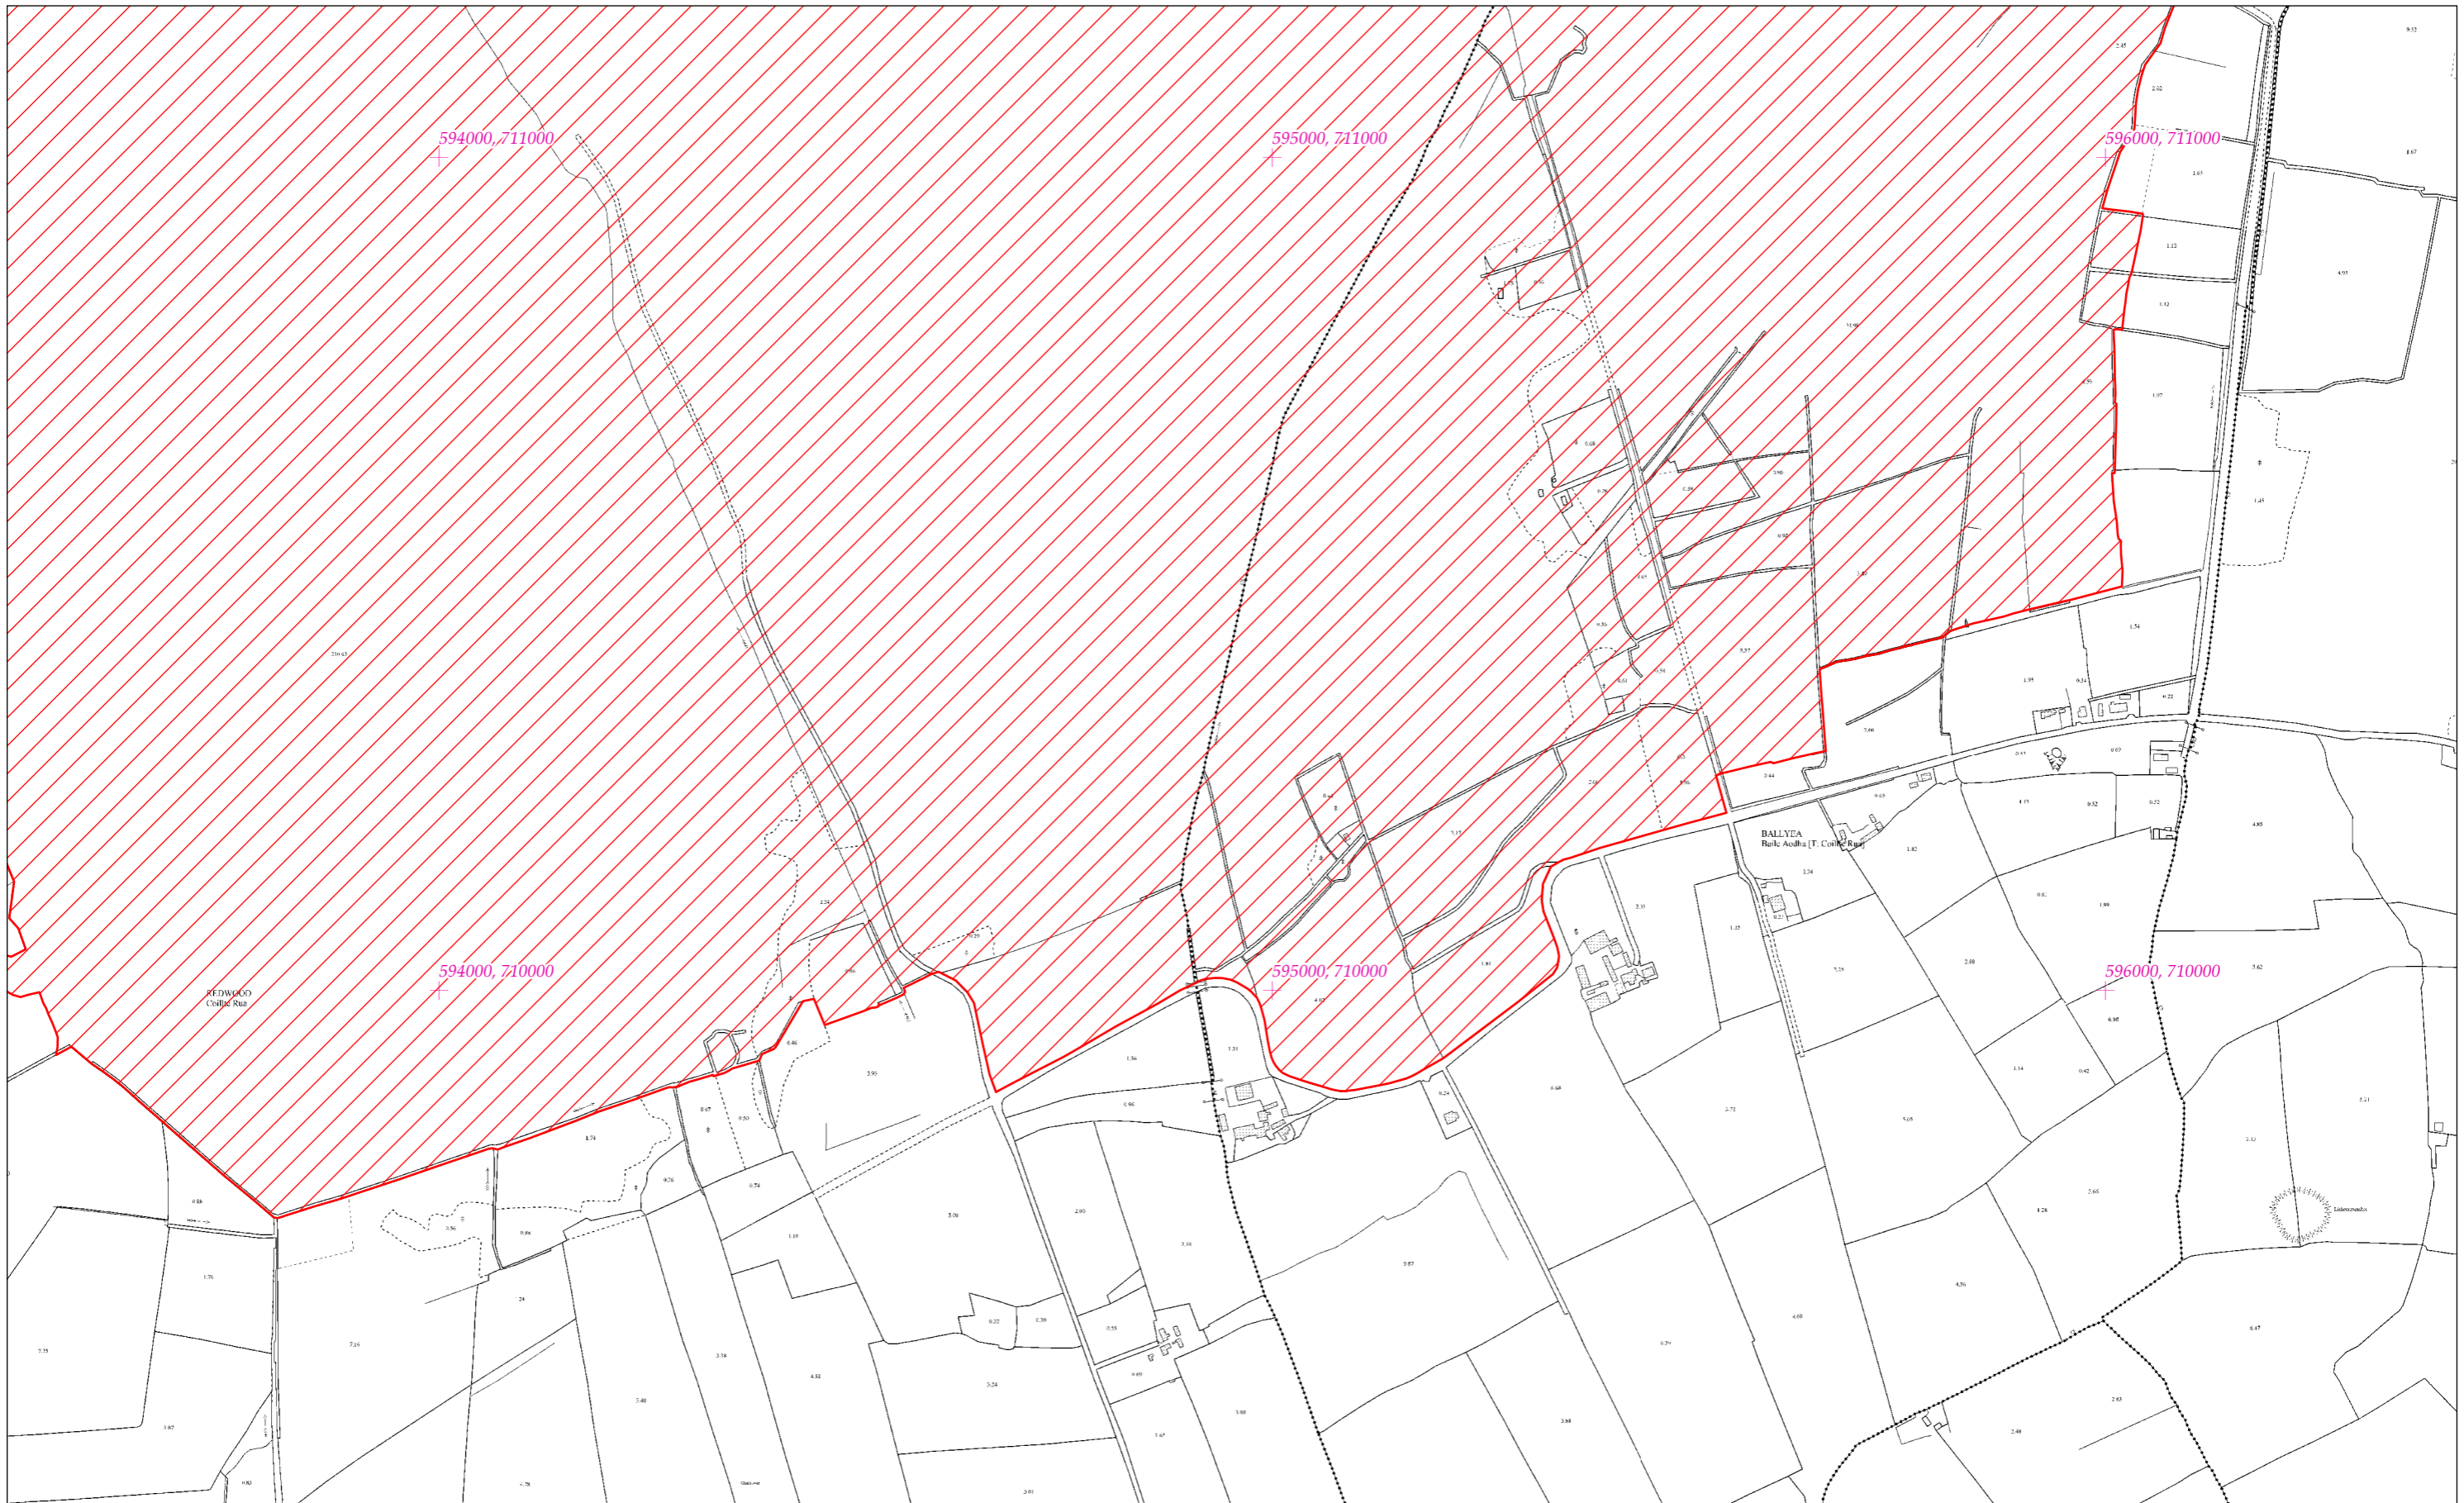

Rialachán 4(1)(b) / Regulation 4(1)(b)

Leathanach 5 de 6 (Co. Thiobraid Árann)
Page 5 of 6 (Co. Tipperary)

LIMISTÉAR FAOI CHAOMHNÚ SPEISIALTA
SPECIAL AREA OF CONSERVATION

Suirbhéireacht Ordanáis Éireann Ceadúnas Uimhir OSI-NMA-014 © OSI / Rialtas na hÉireann
Ordnance Survey Ireland Licence No. OSI-NMA-014 © Ordnance Survey Ireland / Government of Ireland
Córas Comhordanáidí: Trasteilgean Mercator na hÉireann / Co-ordinate System: Irish Transverse Mercator

LCS Phortach Choillte Rua
Redwood Bog SAC
1:5000 O.S. TILE 3698b 5 of 6

SITE CODE
002353

Leagan / Version: 3.01
Arna chló an / Printed on: 11/11/2021