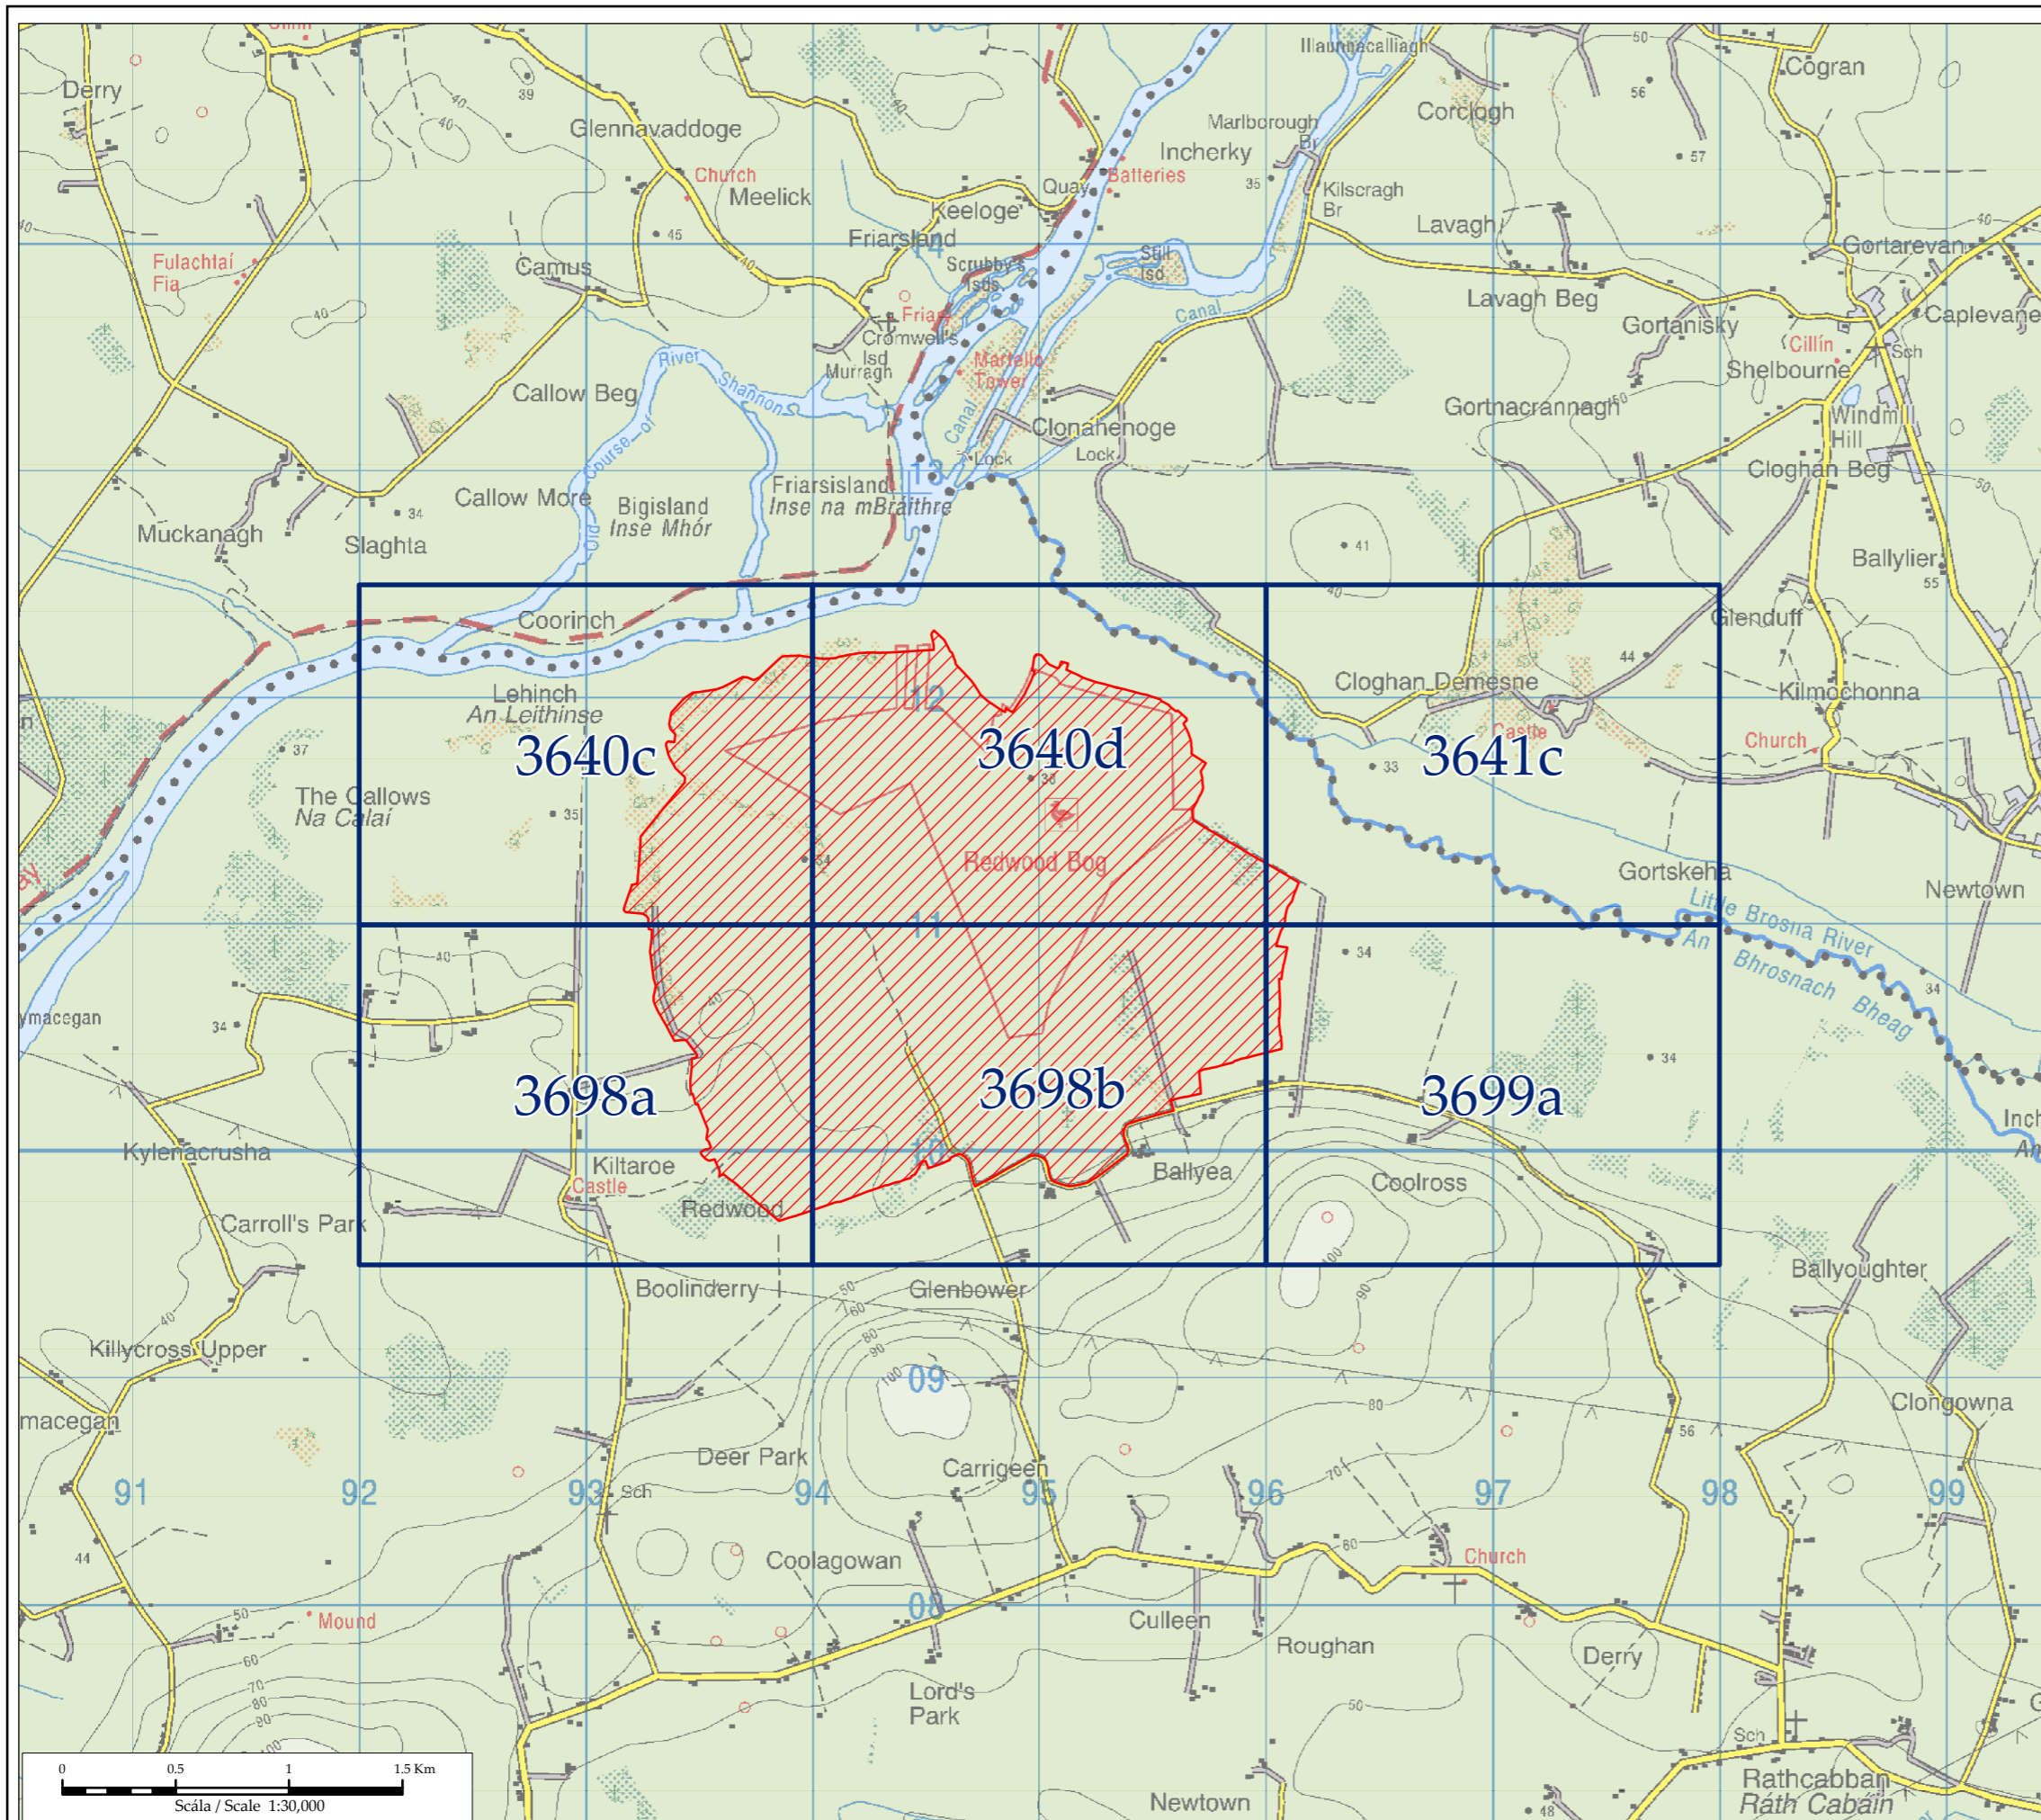

Sceideal 1 / Schedule 1

LIMISTÉAR FAOI CHAOMHNÚ SPEISIALTA SPECIAL AREA OF CONSERVATION

- Limistéar faoi Chaomhnú Speisialta
  Special Area of Conservation
- Rialachán 4(1)(b) Innéacs Mapa Mionsonraithe
  Regulation 4(1)(b) Detail Map Index

LCS Phortach Choillte Rua Redwood Bog SAC 002353

Achar / Area 545.78 ha

Co. Thiobraid Árann
Co. Tipperary

Suirbhéireacht Ordanáis Éireann Ceadúnas Uimhir OSI-NMA-014 © OSI / Rialtas na hÉireann
Ordnance Survey Ireland Licence No. OSI-NMA-014 © Ordnance Survey Ireland / Government of Ireland
Córas Comhordanáidí: Trasteilgean Mercator na hÉireann / Co-ordinate System: Irish Transverse Mercator

Leagan / Version: 3.01

Arna chlón an / Printed on: 11/11/2021