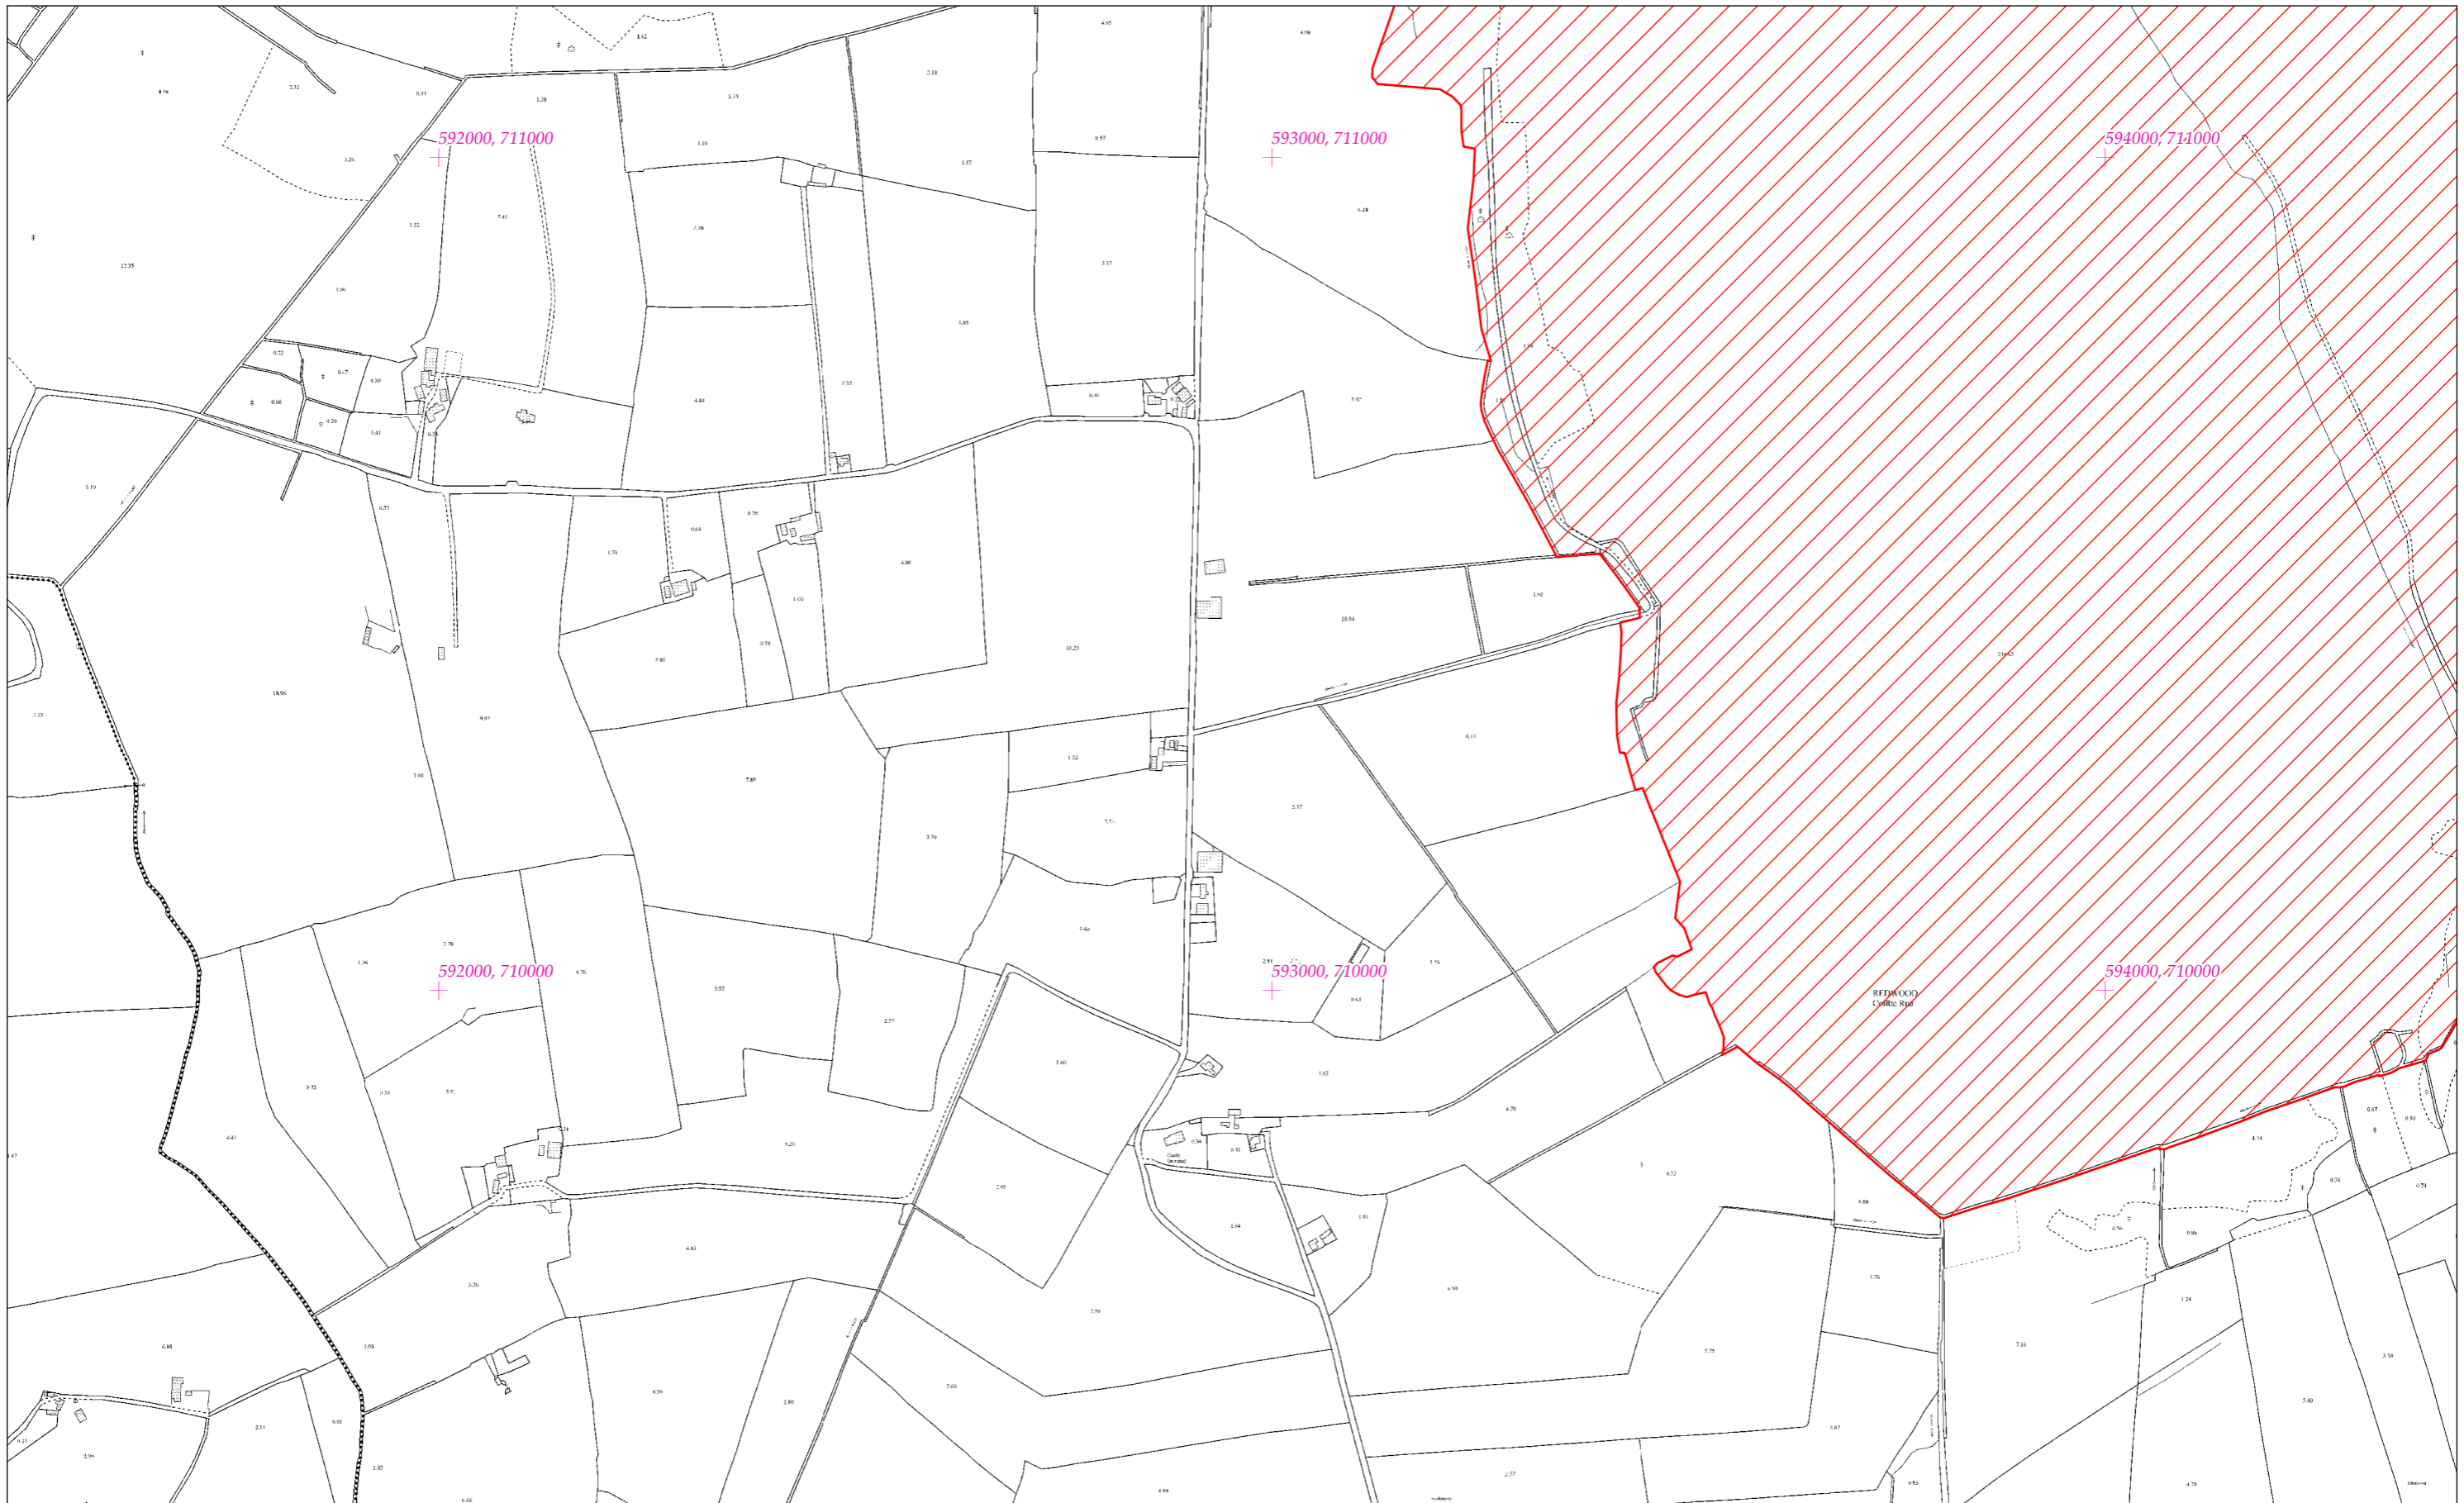

Rialachán 4(1)(b) / Regulation 4(1)(b)

Leathanach 4 de 6 (Co. Thiobraid Árann)
Page 4 of 6 (Co. Tipperary)

LIMISTÉAR FAOI CHAOMHNÚ SPEISIALTA
SPECIAL AREA OF CONSERVATION

Suirbhéireacht Ordanáis Éireann Ceadúnas Uimhir OSI-NMA-014 © OSI / Rialtas na hÉireann
Ordnance Survey Ireland Licence No. OSI-NMA-014 © Ordnance Survey Ireland / Government of Ireland
Córas Comhordanáidí: Trasteilgean Mercator na hÉireann / Co-ordinate System: Irish Transverse Mercator

LCS Phortach Choillte Rua
Redwood Bog SAC
1:5000 O.S. TILE 3698a 4 of 6

SITE CODE
002353

Leagan / Version: 3.01
Arna chló an / Printed on: 11/11/2021