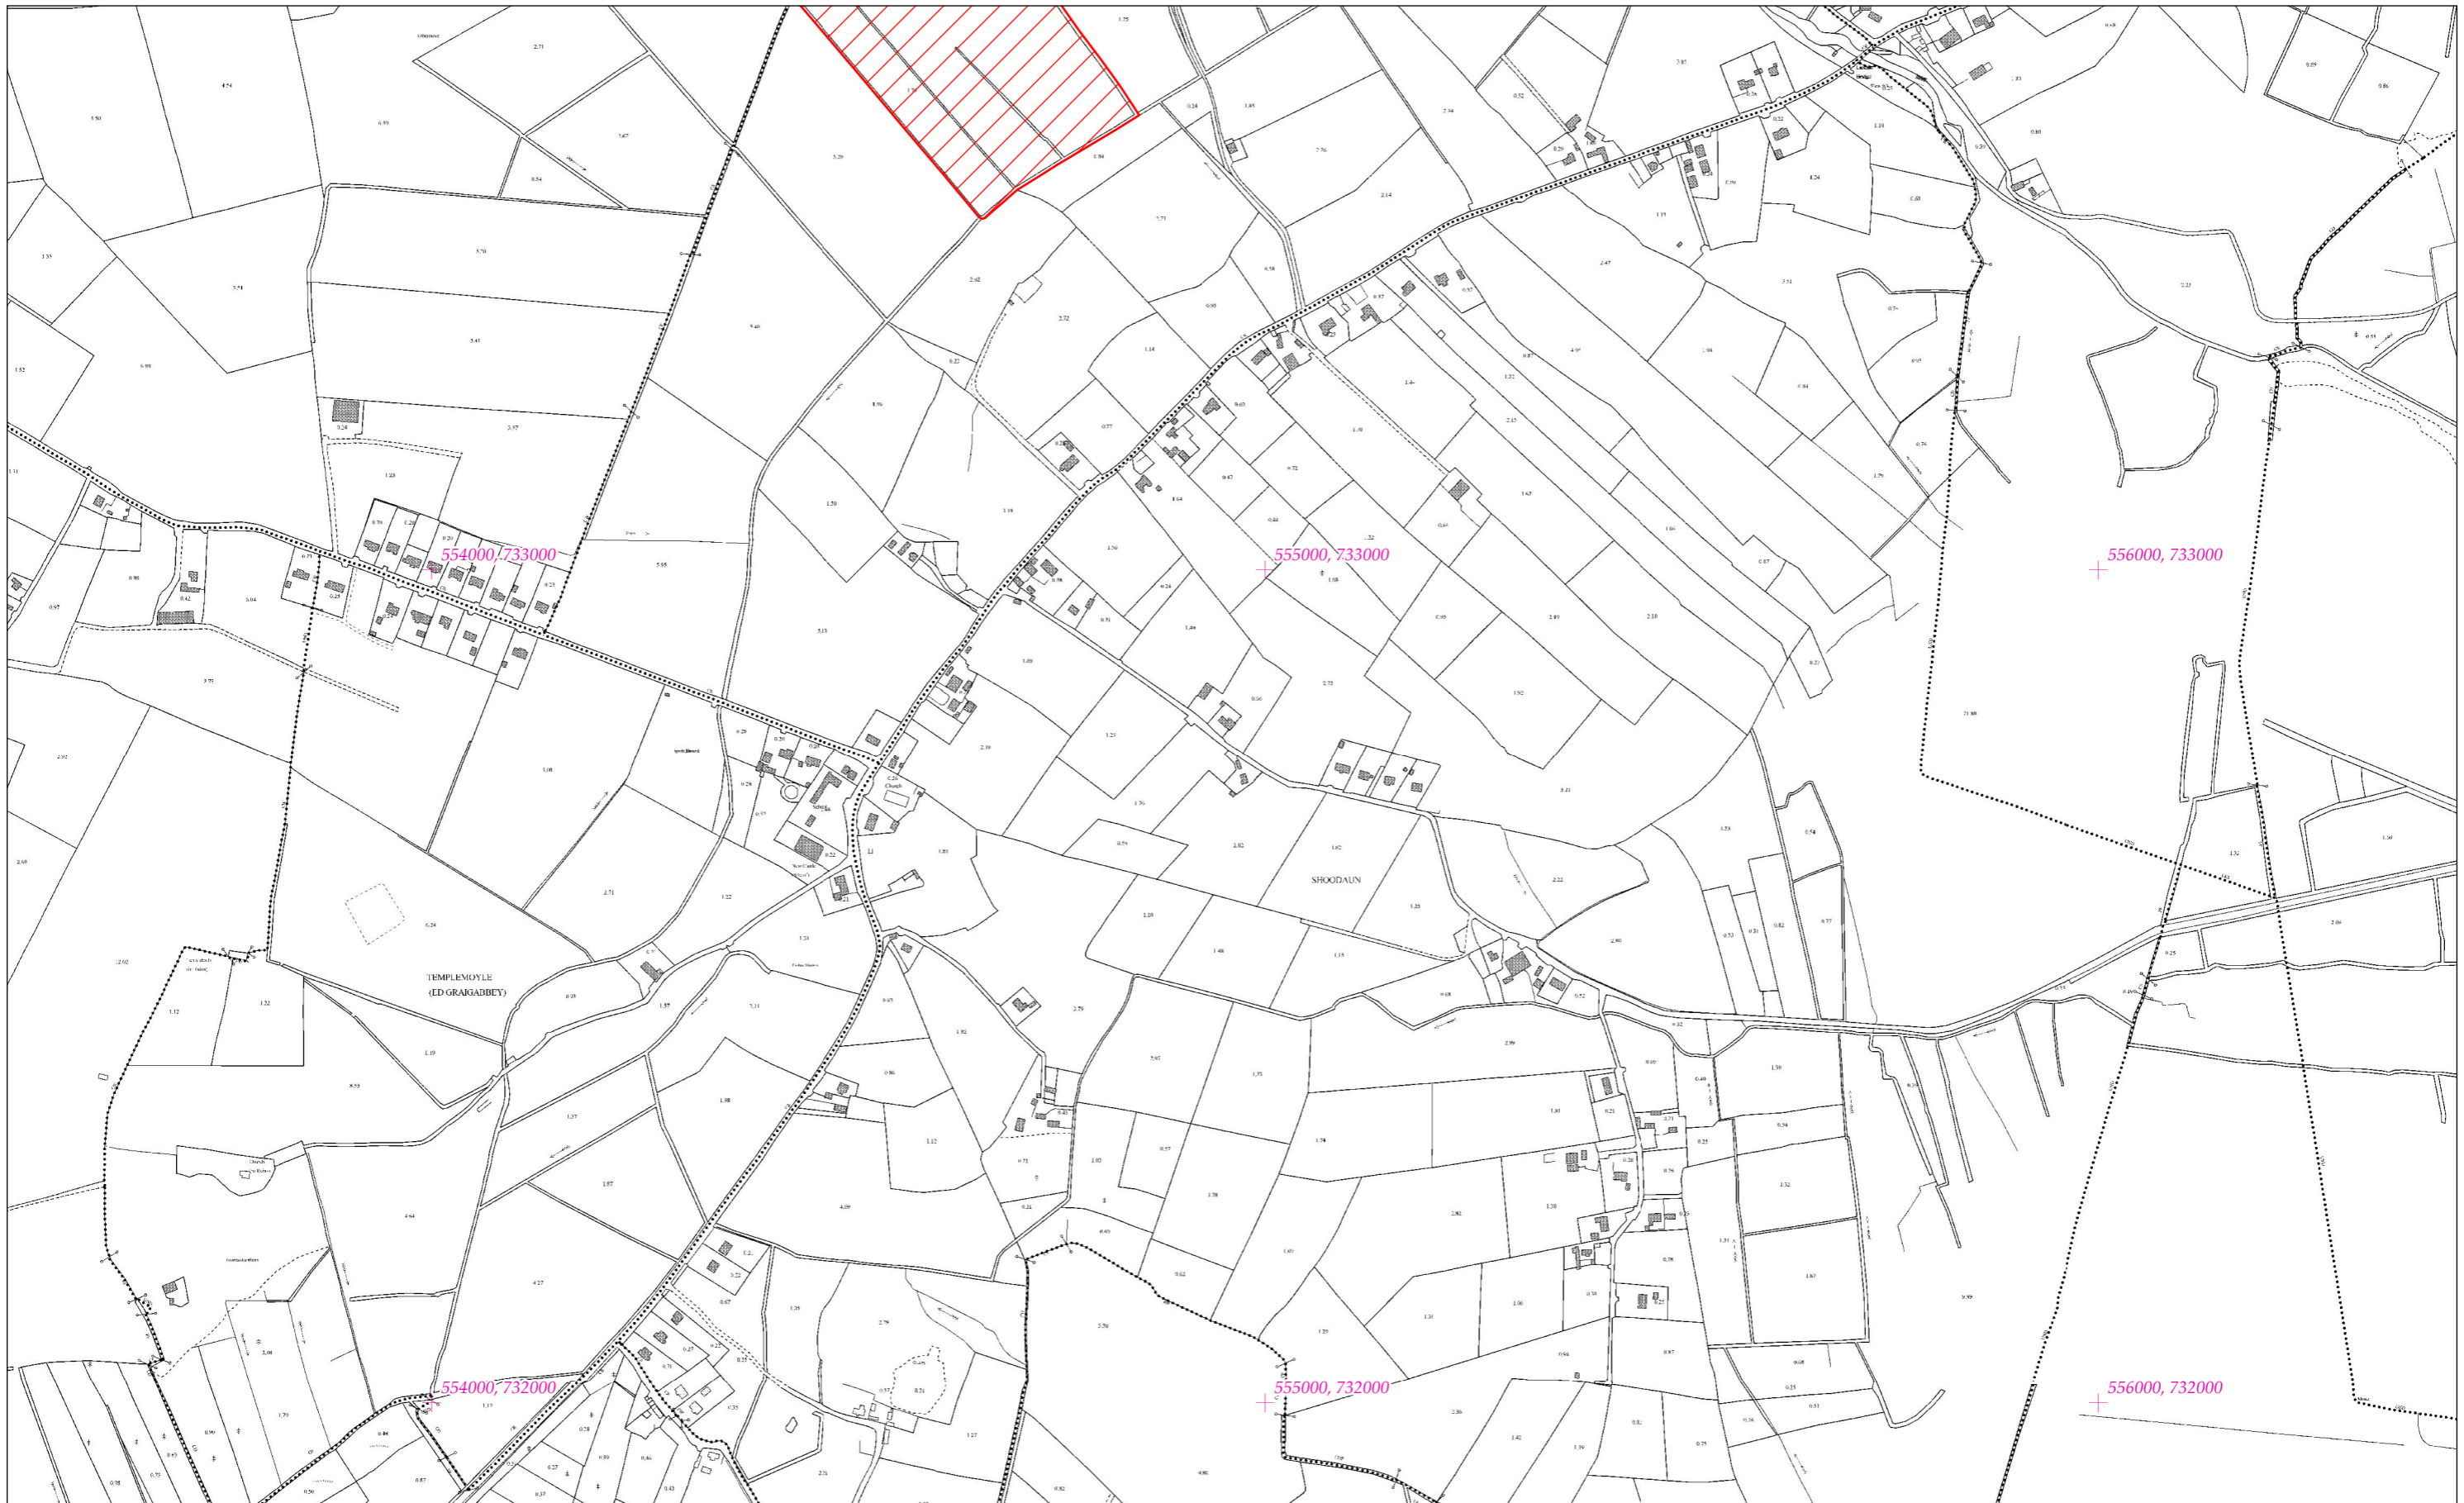

Rialachán 4(1)(b) / Regulation 4(1)(b)

Leathanach 5 de 5 (Co. na Gaillimhe)
Page 5 of 5 (Co. Galway)

LIMISTÉAR FAOI CHAOMHNÚ SPEISIALTA
SPECIAL AREA OF CONSERVATION

Suirbhéireacht Ordanáis Éireann Ceadúnas Uimhir OSI-NMA-014 © OSI / Rialtas na hÉireann
Ordnance Survey Ireland Licence No. OSI-NMA-014 © Ordnance Survey Ireland / Government of Ireland
Córas Comhordanáidí: Trasteilgean Mercator na hÉireann / Co-ordinate System: Irish Transverse Mercator

LCS Phortach Mhuine Mheá
Monivea Bog SAC
1:5000 O.S. TILE 3223d 5 of 5

SITE CODE
002352

Leagan / Version: 3.02
Arna chló an / Printed on: 01/09/2022