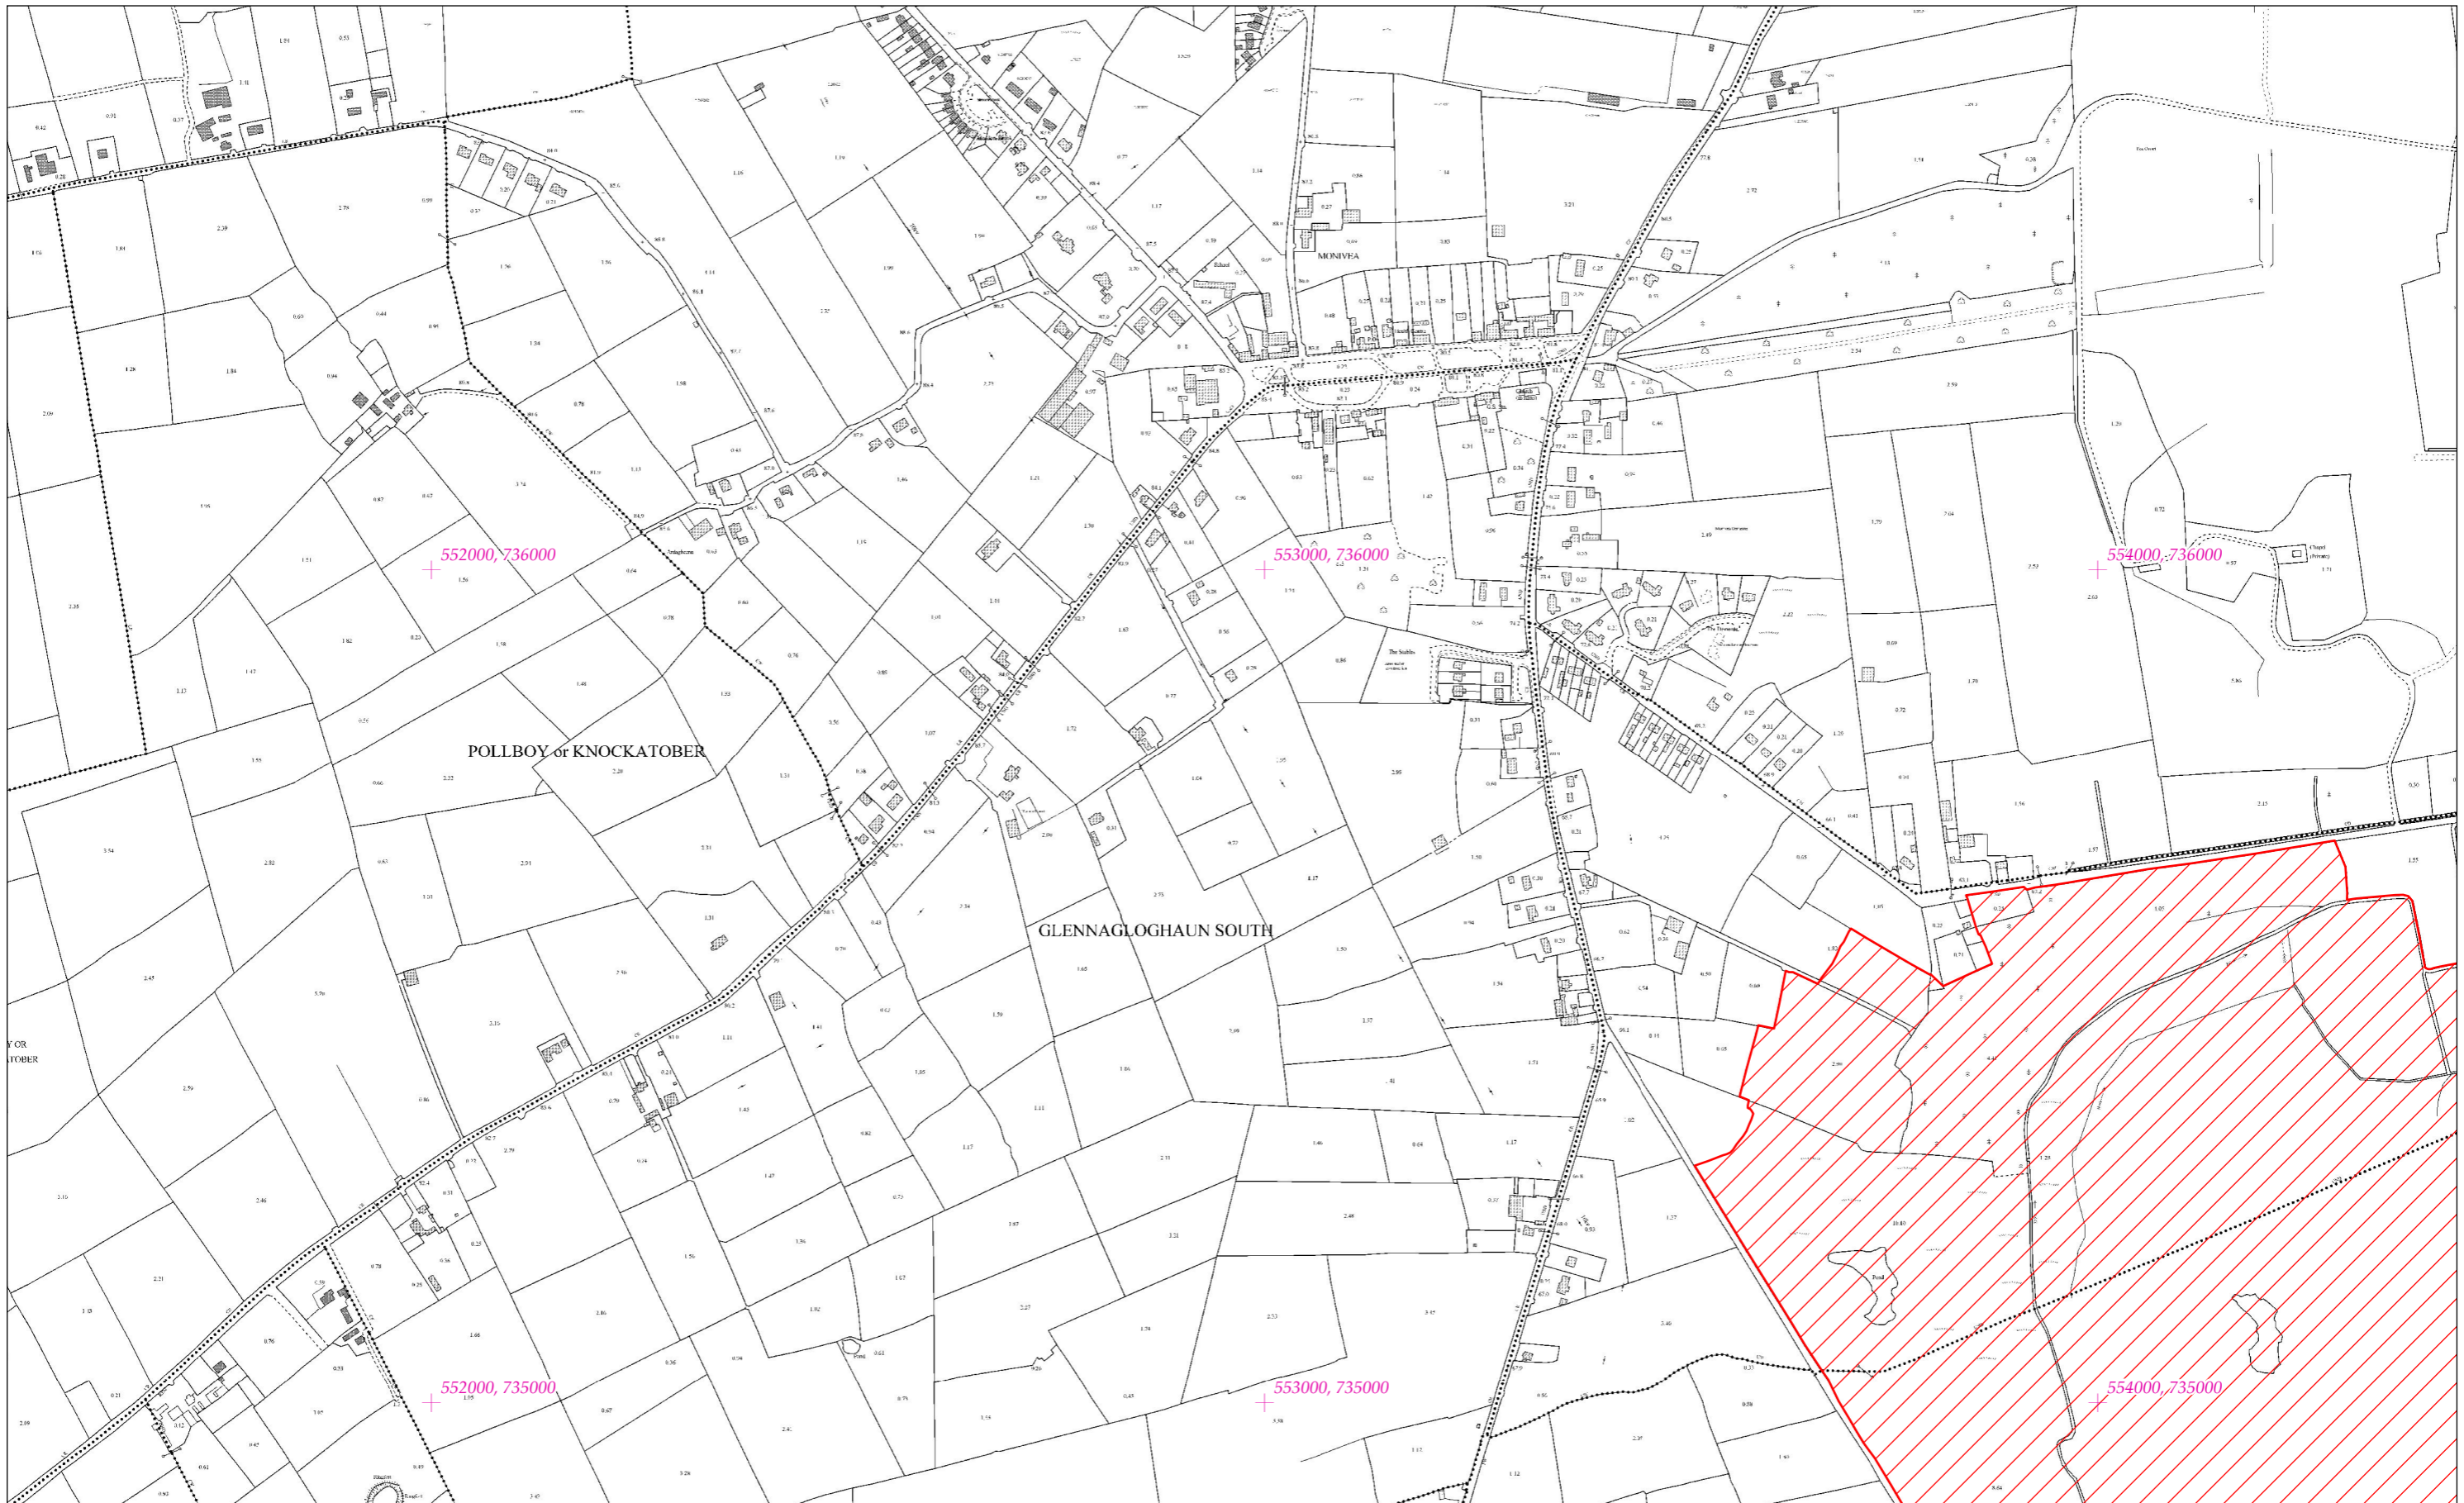

Rialachán 4(1)(b) / Regulation 4(1)(b)

Leathanach 1 de 5 (Co. na Gaillimhe)
Page 1 of 5 (Co. Galway)

LIMISTÉAR FAOI CHAOMHNÚ SPEISIALTA
SPECIAL AREA OF CONSERVATION

Suirbhéireacht Ordanáis Éireann Ceadúnas Uimhir OSI-NMA-014 © OSI / Rialtas na hÉireann
Ordnance Survey Ireland Licence No. OSI-NMA-014 © Ordnance Survey Ireland / Government of Ireland
Córas Comhordanáidí: Trasteilgean Mercator na hÉireann / Co-ordinate System: Irish Transverse Mercator

LCS Phortach Mhuine Mheá
Monivea Bog SAC
1:5000 O.S. TILE 3157c 1 of 5

SITE CODE
002352

Leagan / Version: 3.02
Arna chló an / Printed on: 01/09/2022