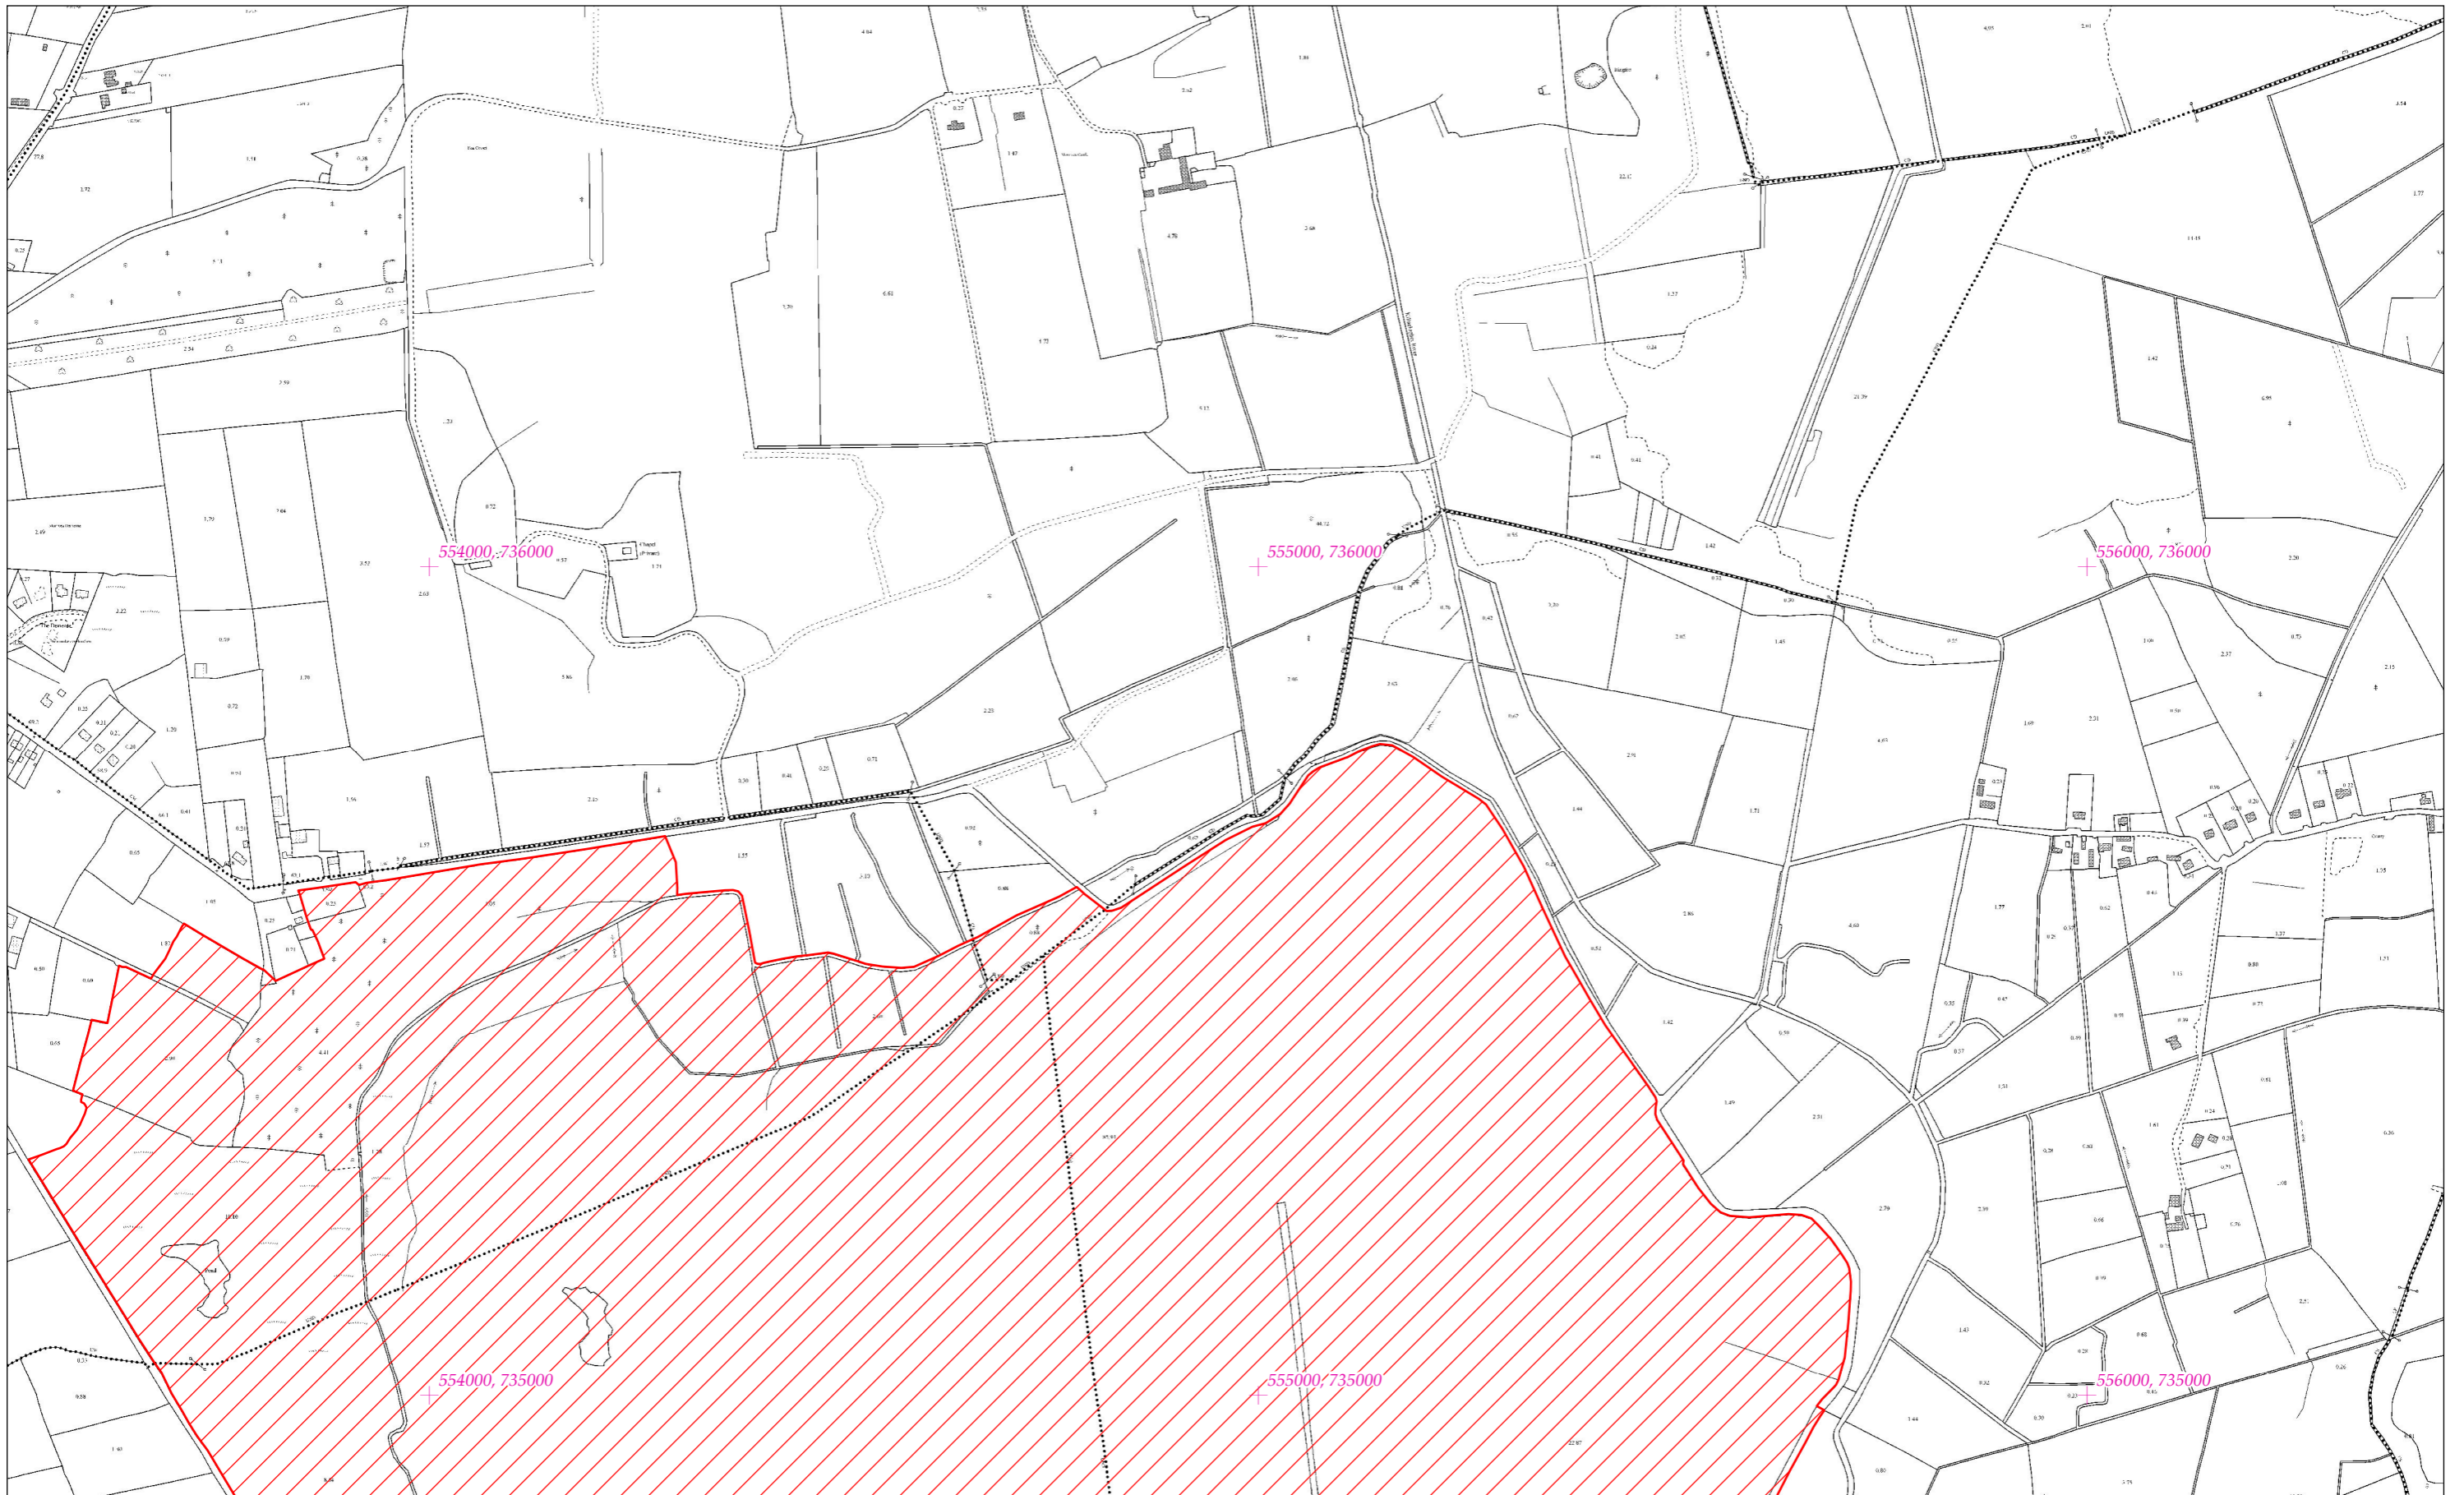

Rialachán 4(1)(b) / Regulation 4(1)(b)

Leathanach 2 de 5 (Co. na Gaillimhe)
Page 2 of 5 (Co. Galway)

LIMISTÉAR FAOI CHAOMHNÚ SPEISIALTA
SPECIAL AREA OF CONSERVATION

Suirbhéireacht Ordanáis Éireann Ceadúnas Uimhir OSI-NMA-014 © OSI / Rialtas na hÉireann
Ordnance Survey Ireland Licence No. OSI-NMA-014 © Ordnance Survey Ireland / Government of Ireland
Córas Comhordanáidí: Trasteilgean Mercator na hÉireann / Co-ordinate System: Irish Transverse Mercator

LCS Phortach Mhuine Mheá
Monivea Bog SAC
1:5000 O.S. TILE 3157d 2 of 5

SITE CODE
002352

Leagan / Version: 3.02
Arna chló an / Printed on: 01/09/2022