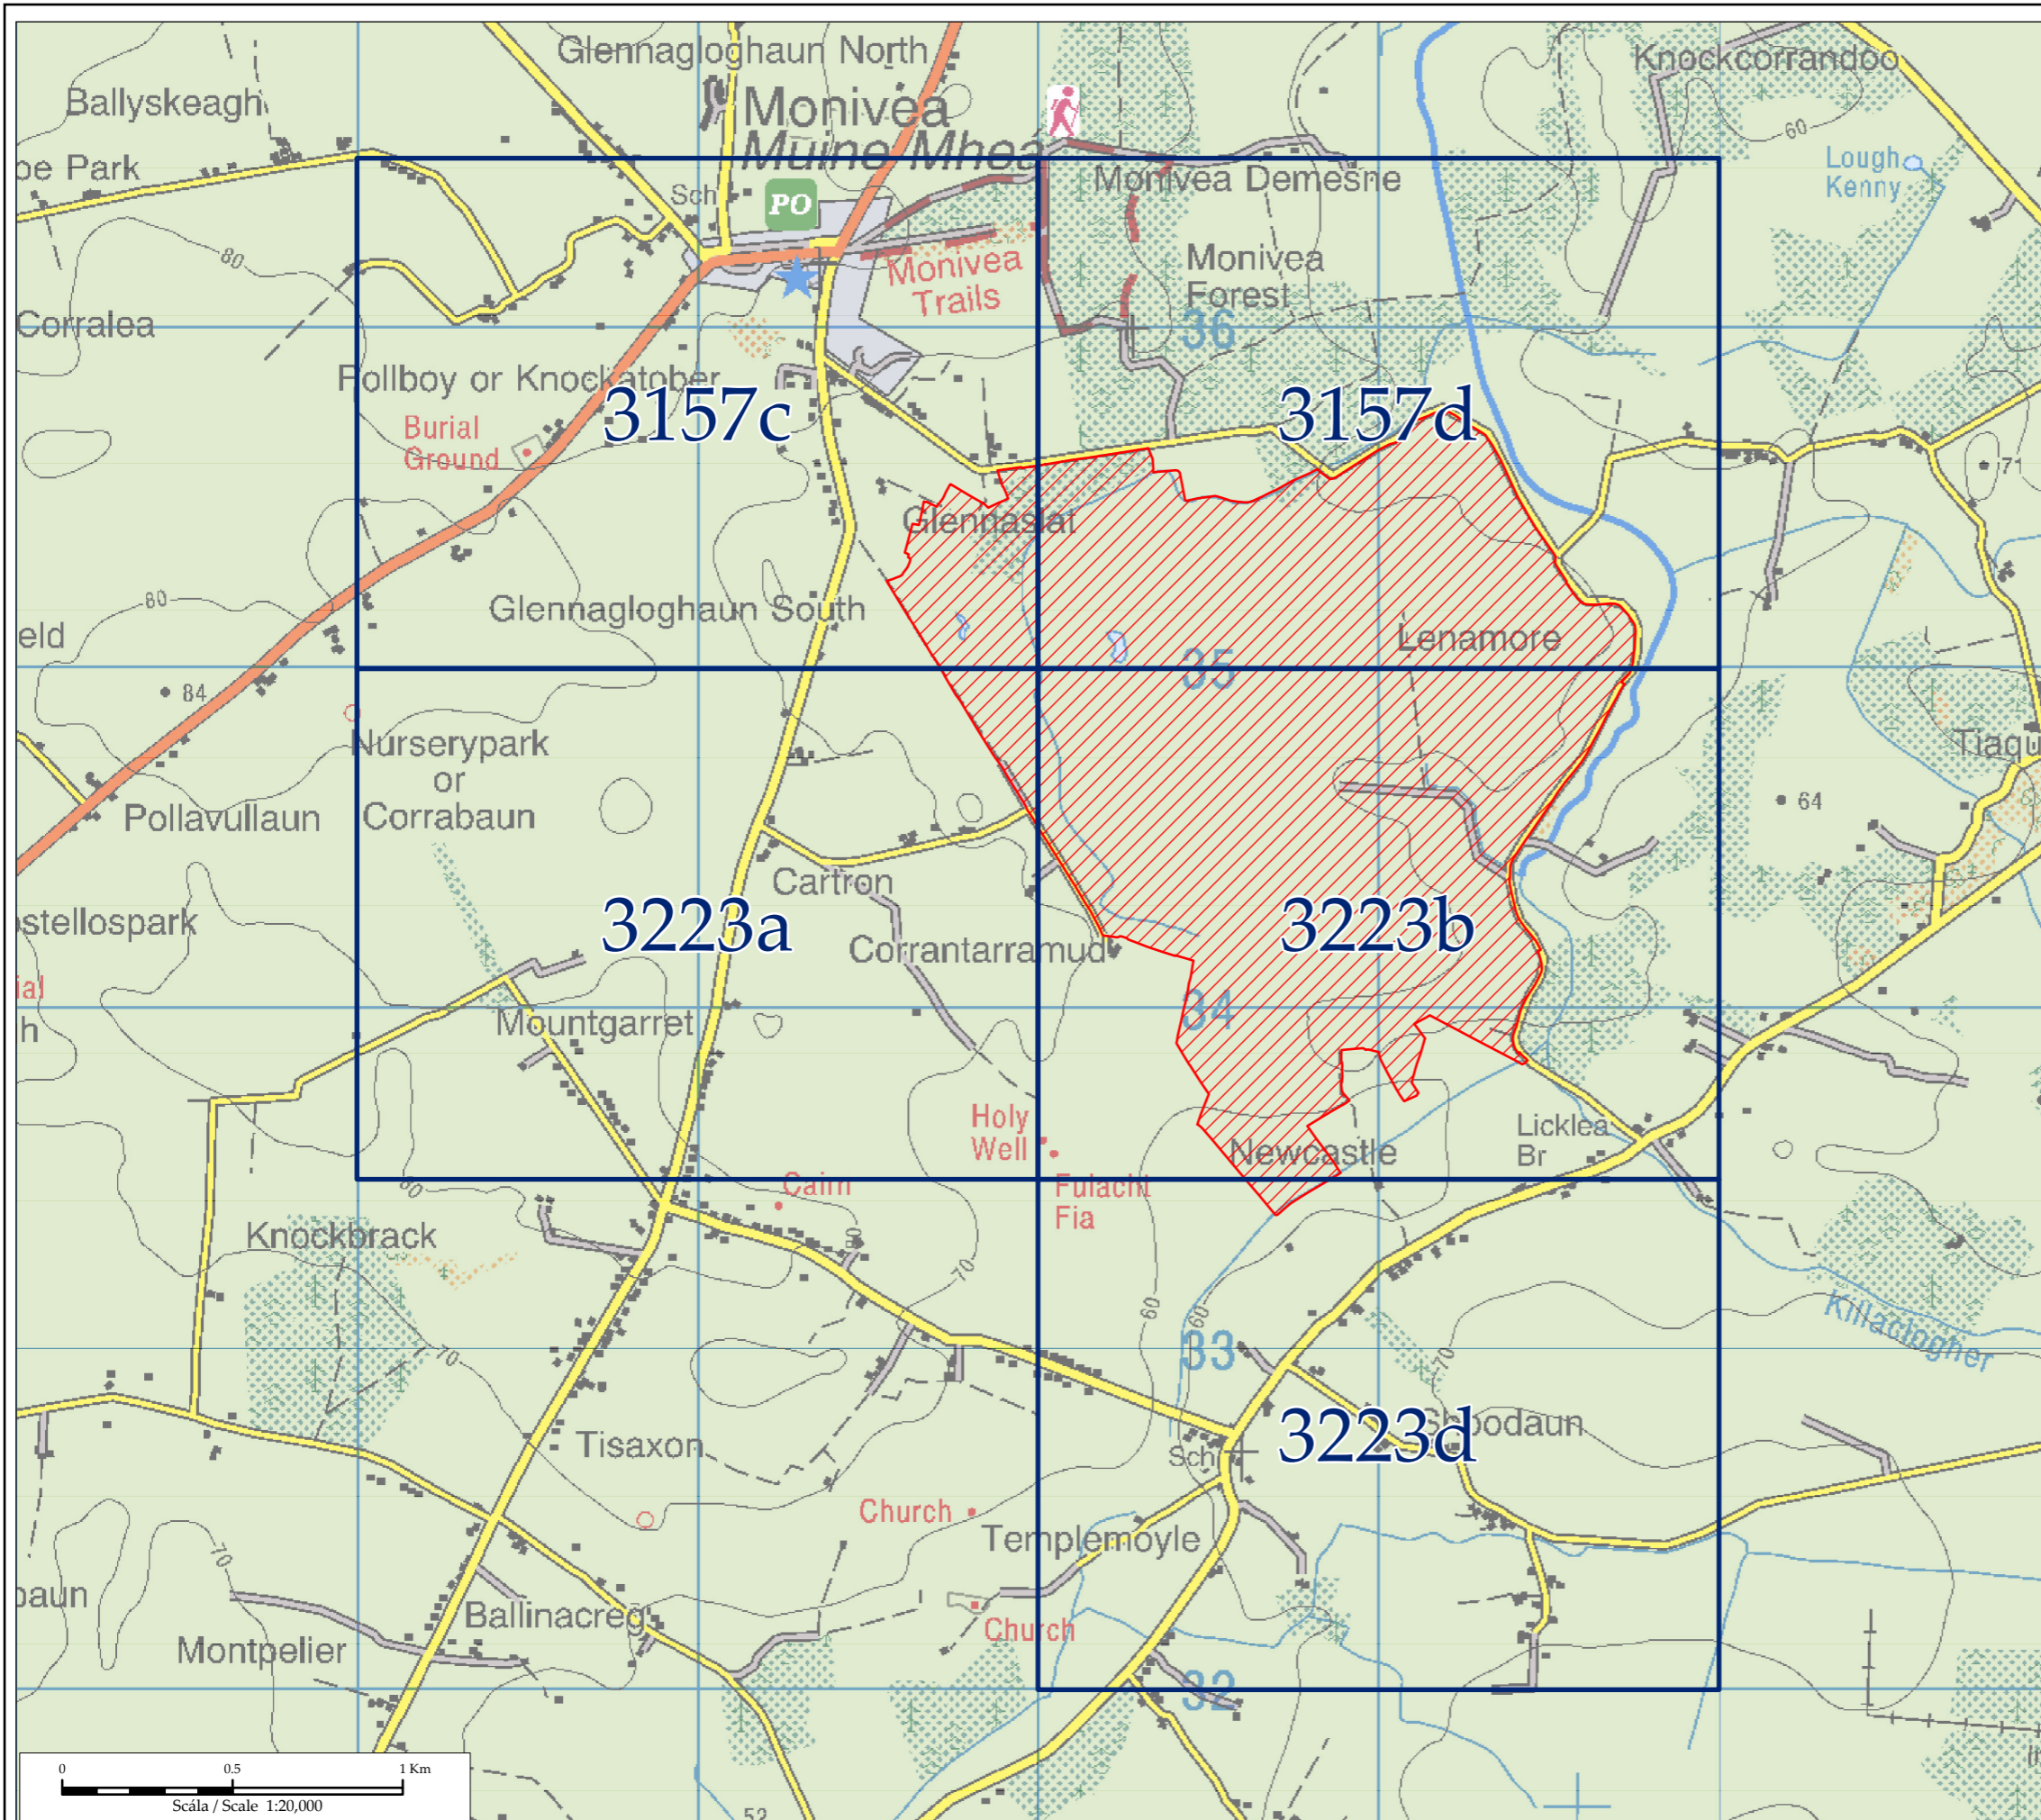

Suirbhéireacht Ordánais Éireann Ceadúnas Uimhir OSI-NMA-014 © OSI / Rialtas na hÉireann
Ordnance Survey Ireland Licence No. OSI-NMA-014 © Ordnance Survey Ireland / Government of Ireland
Córas Comhordanáidí: Trasteilgean Mercator na hÉireann / Co-ordinate System: Irish Transverse Mercator

Leagan / Version: 3.02 Arna chló an / Printed on: 01/09/2022