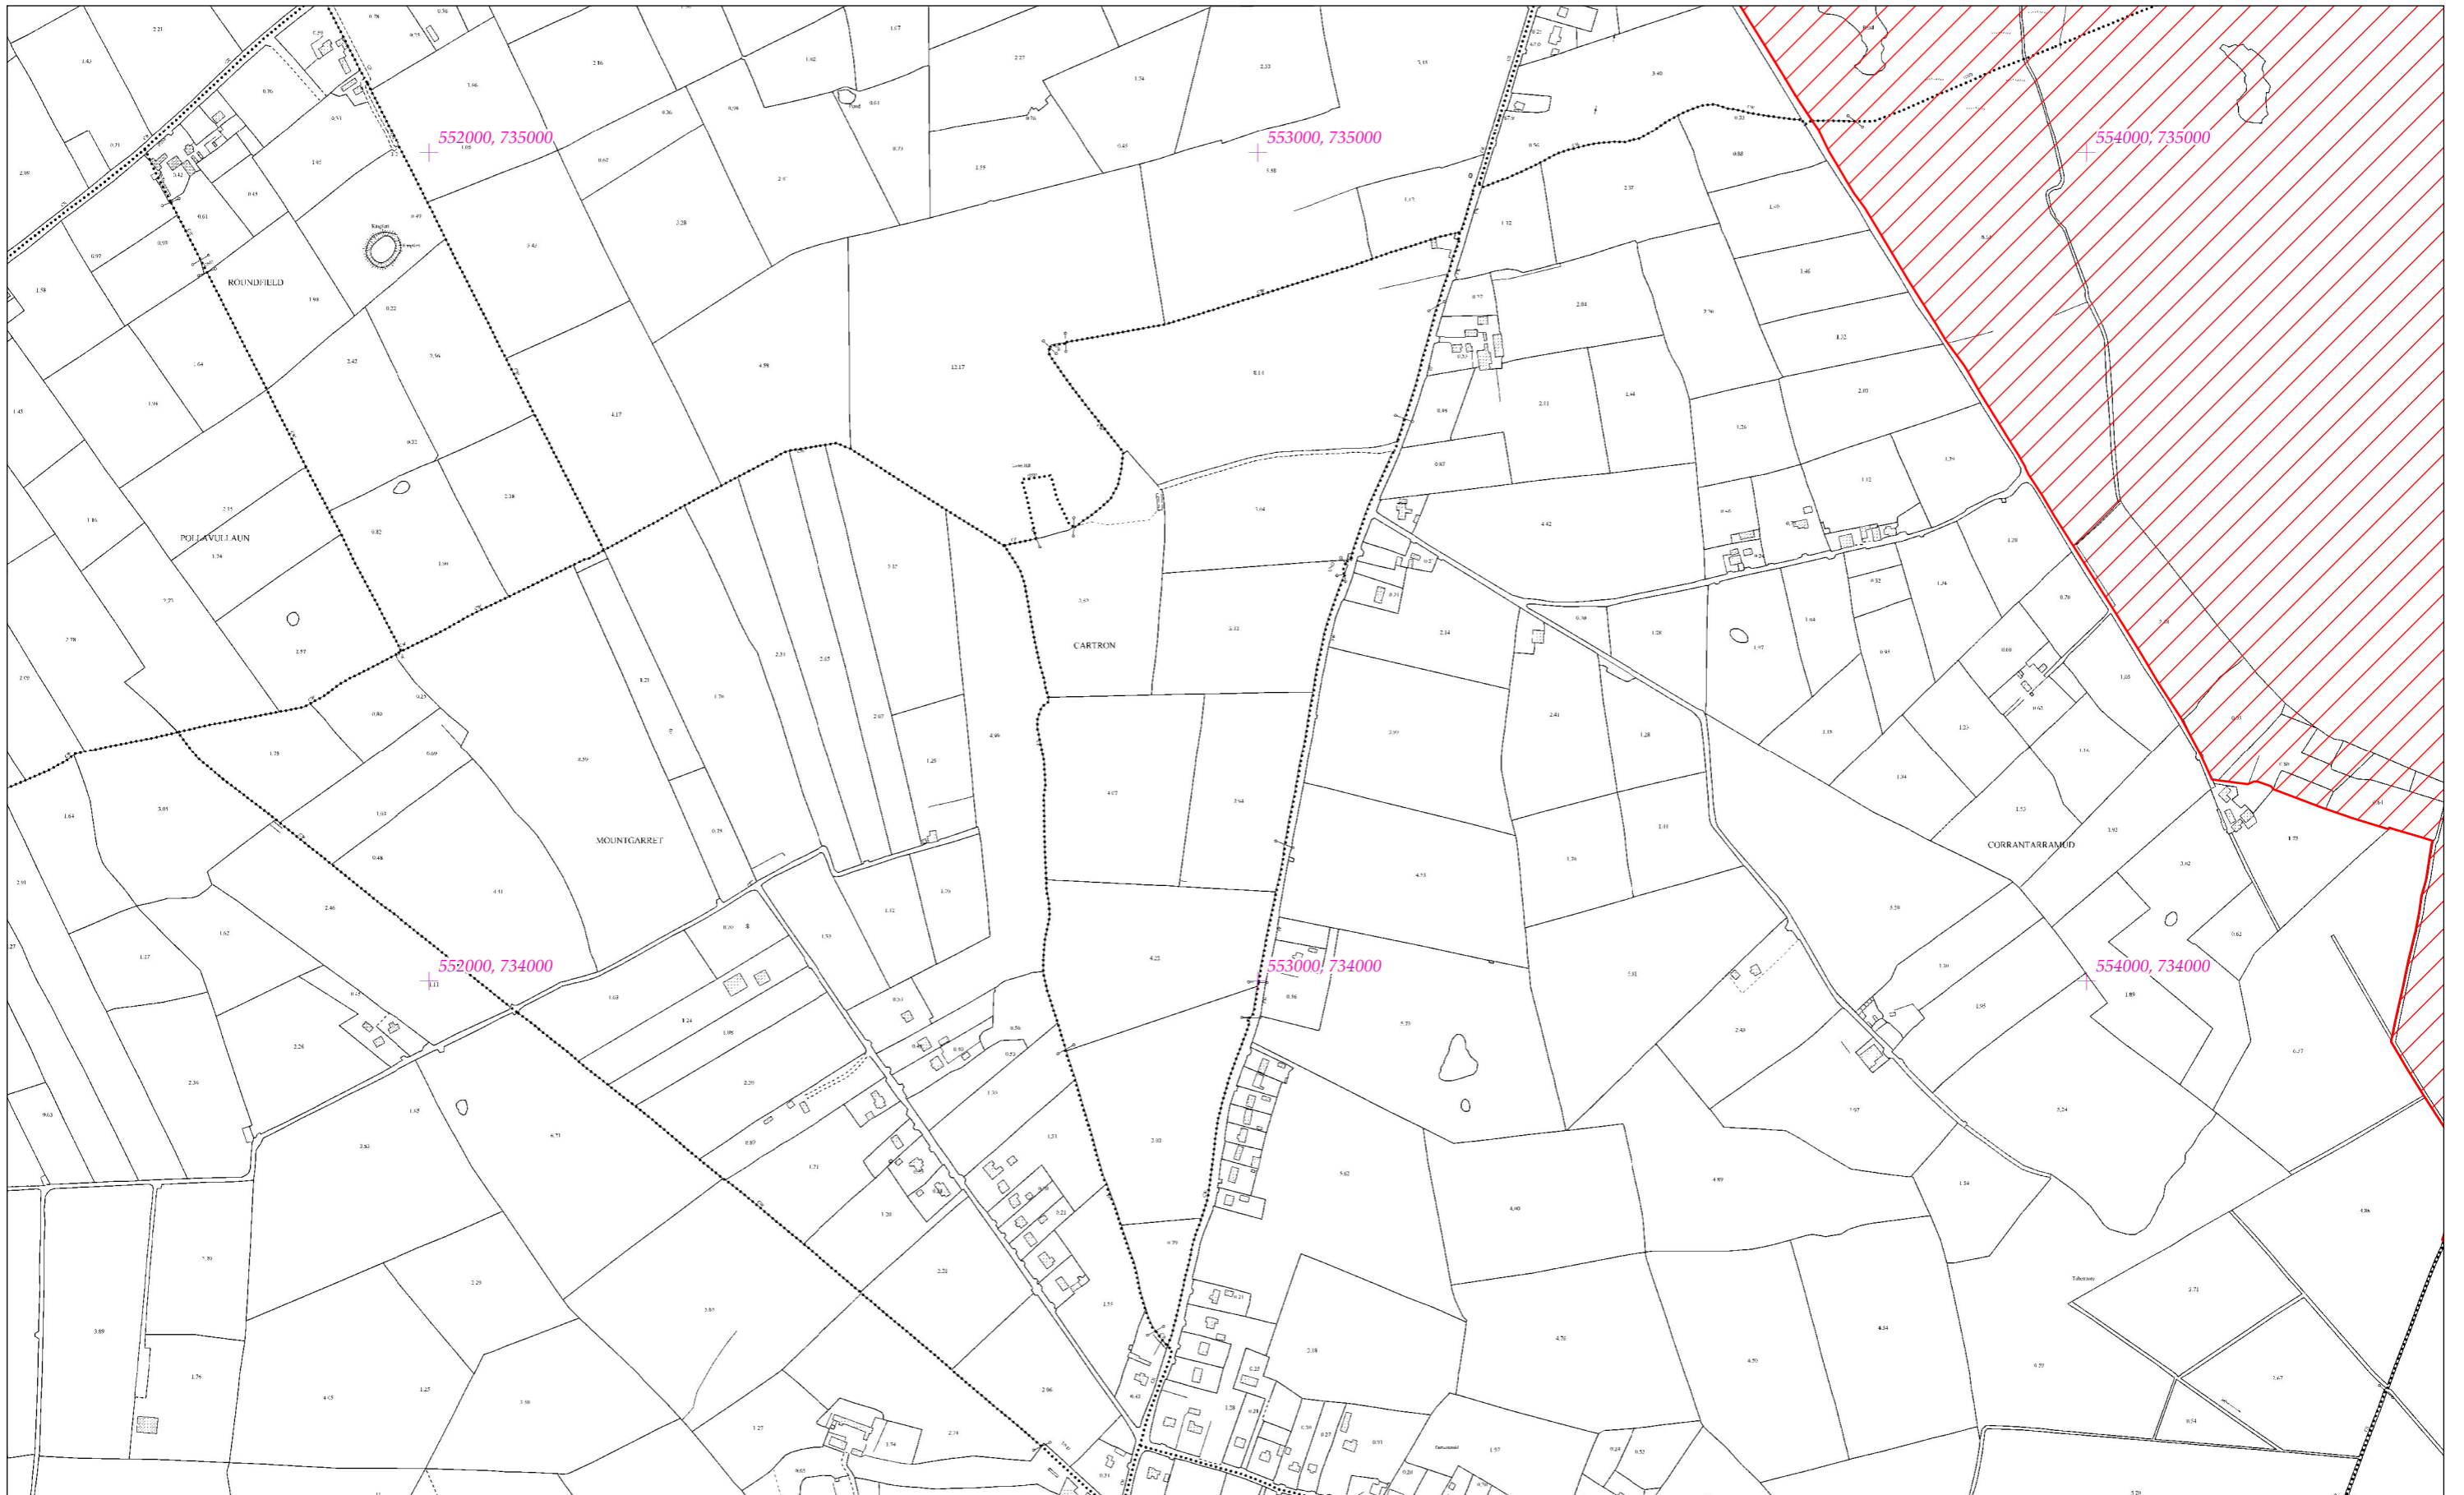

Rialachán 4(1)(b) / Regulation 4(1)(b)

Leathanach 3 de 5 (Co. na Gaillimhe)
Page 3 of 5 (Co. Galway)

LIMISTÉAR FAOI CHAOMHNÚ SPEISIALTA
SPECIAL AREA OF CONSERVATION

Suirbhéireacht Ordanáis Éireann Ceadúnas Uimhir OSI-NMA-014 © OSI / Rialtas na hÉireann
Ordnance Survey Ireland Licence No. OSI-NMA-014 © Ordnance Survey Ireland / Government of Ireland
Córas Comhordanáidí: Trasteilgean Mercator na hÉireann / Co-ordinate System: Irish Transverse Mercator

LCS Phortach Mhuine Mheá
Monivea Bog SAC
1:5000 O.S. TILE 3223a 3 of 5

SITE CODE
002352

Leagan / Version: 3.02
Arna chló an / Printed on: 01/09/2022