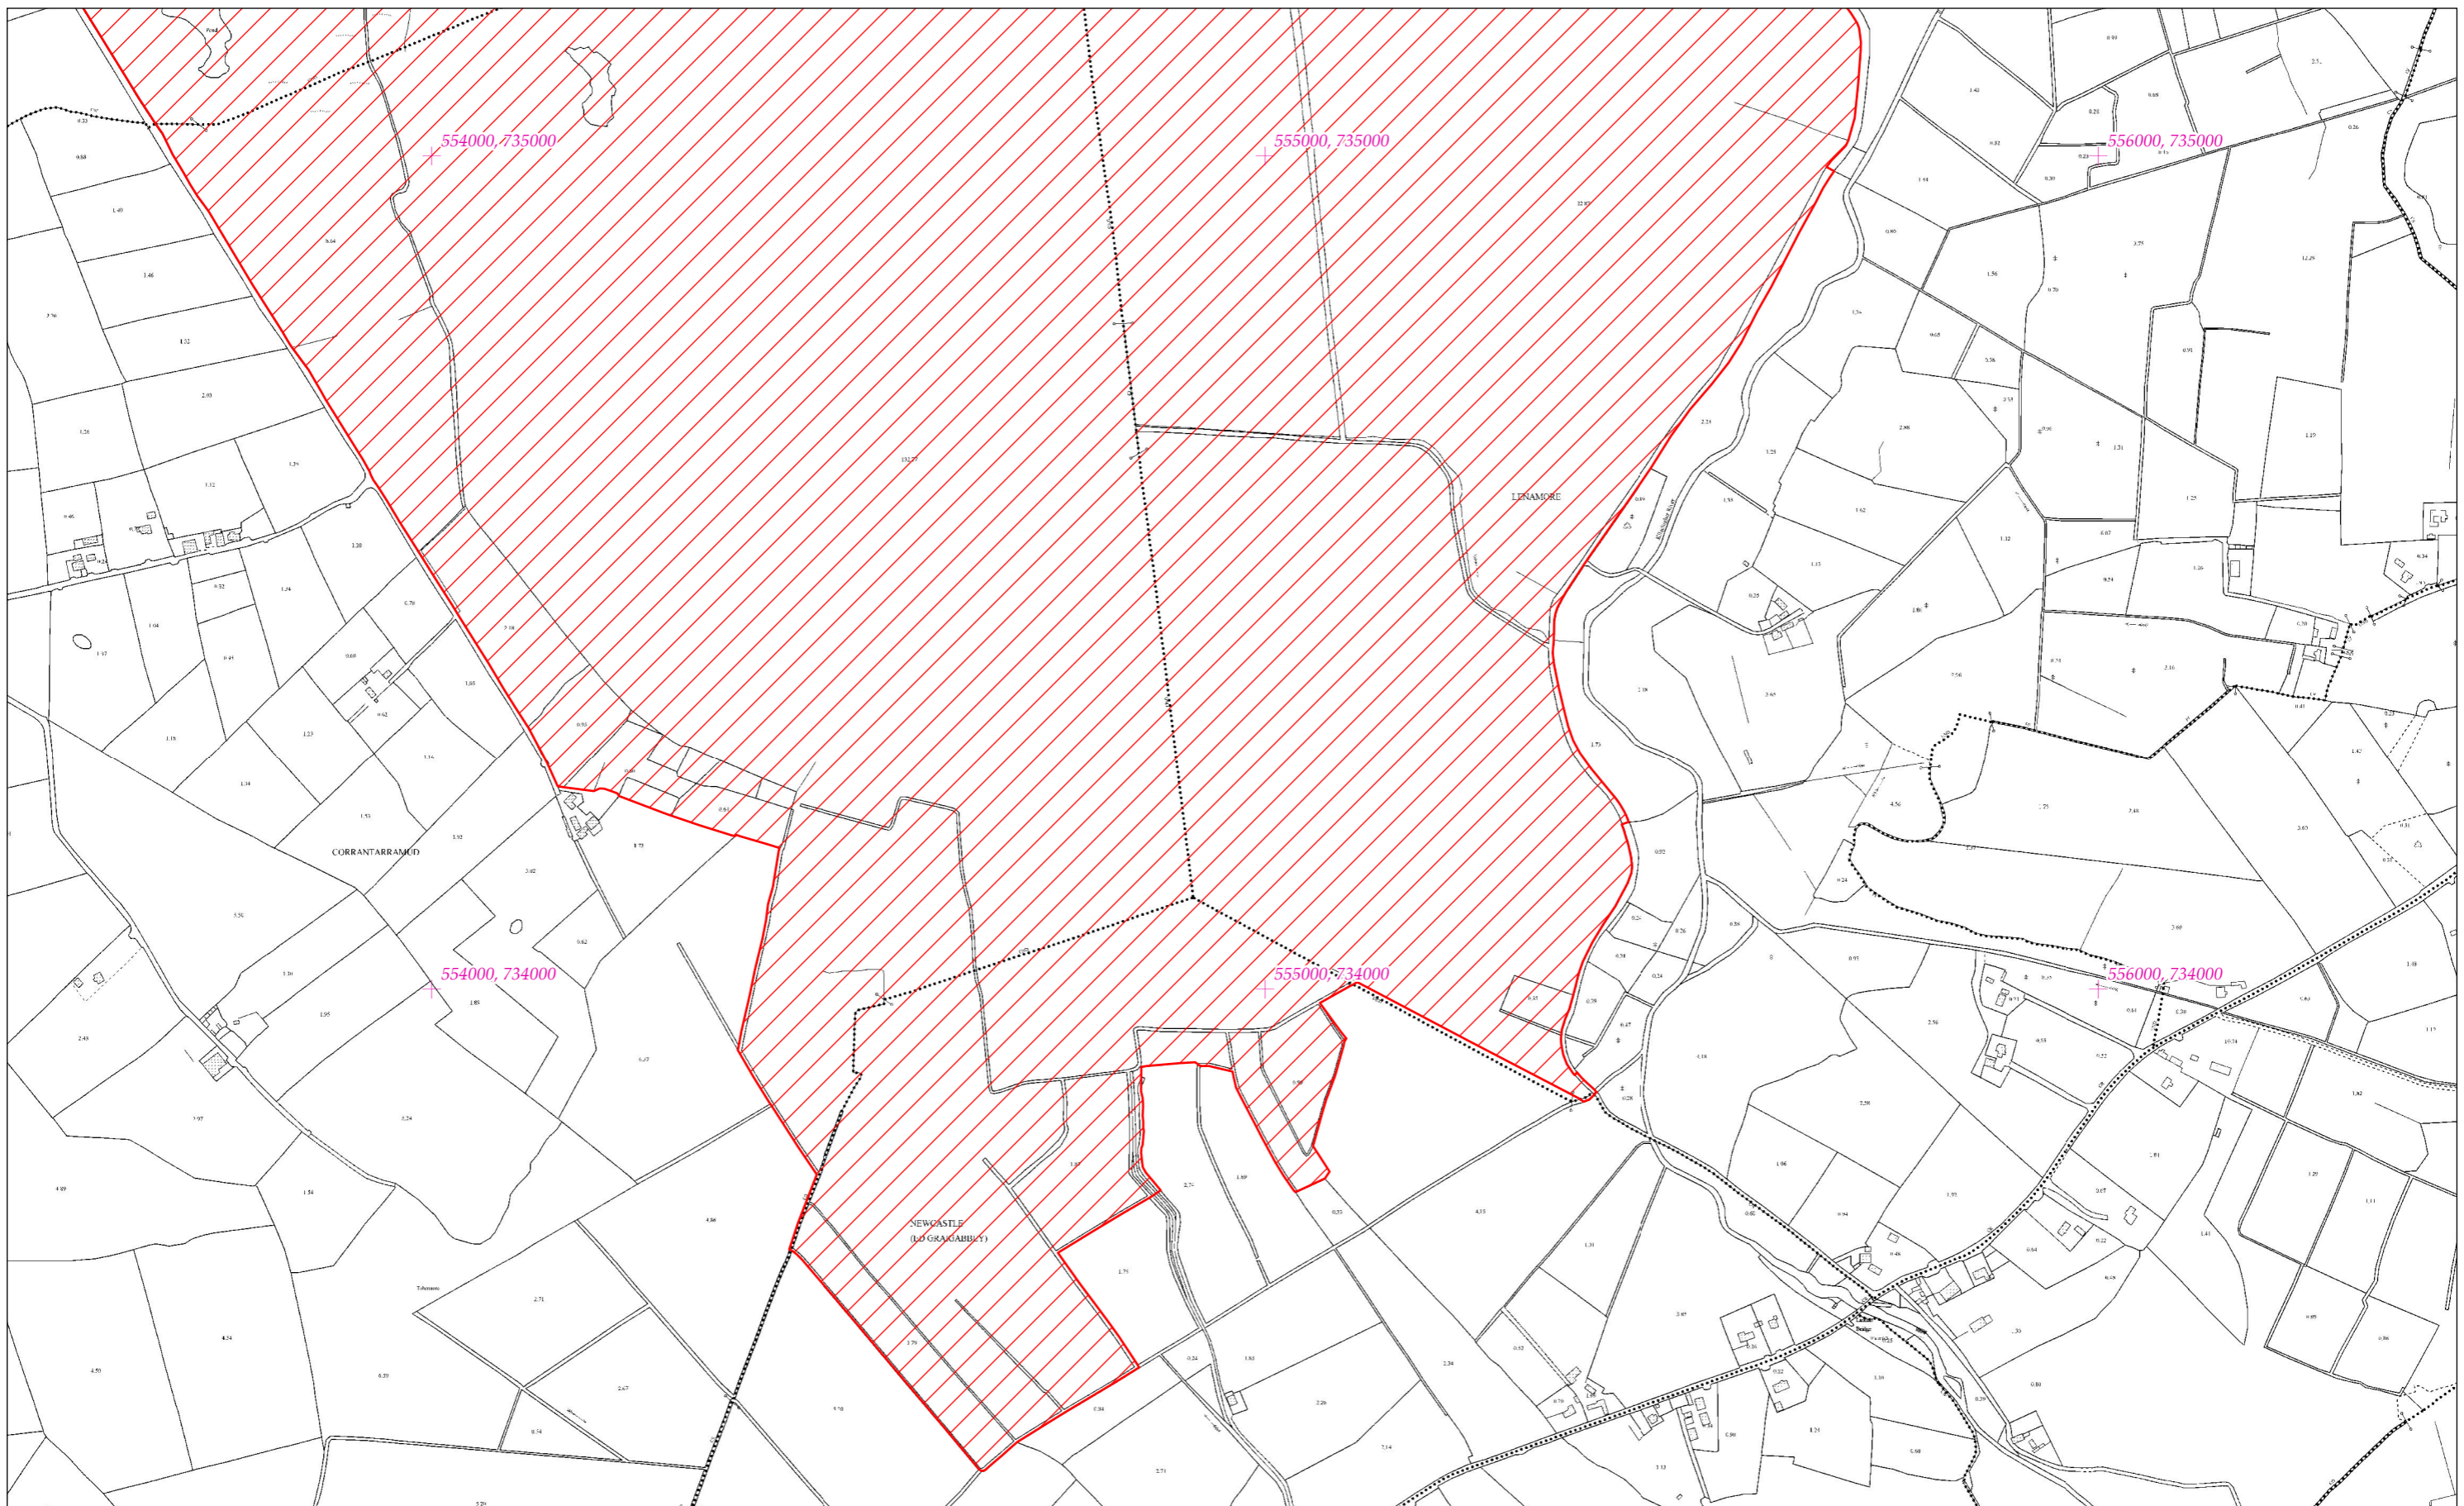

Rialachán 4(1)(b) / Regulation 4(1)(b)

Leathanach 4 de 5 (Co. na Gaillimhe)
Page 4 of 5 (Co. Galway)

LIMISTÉAR FAOI CHAOMHNÚ SPEISIALTA
SPECIAL AREA OF CONSERVATION

Suirbhéireacht Ordanáis Éireann Ceadúnas Uimhir OSI-NMA-014 © OSI / Rialtas na hÉireann
Ordnance Survey Ireland Licence No. OSI-NMA-014 © Ordnance Survey Ireland / Government of Ireland
Córas Comhordanáidí: Trasteilgean Mercator na hÉireann / Co-ordinate System: Irish Transverse Mercator

LCS Phortach Mhuine Mheá
Monivea Bog SAC
1:5000 O.S. TILE 3223b 4 of 5

SITE CODE
002352

Leagan / Version: 3.02

Arna chló an / Printed on: 01/09/2022