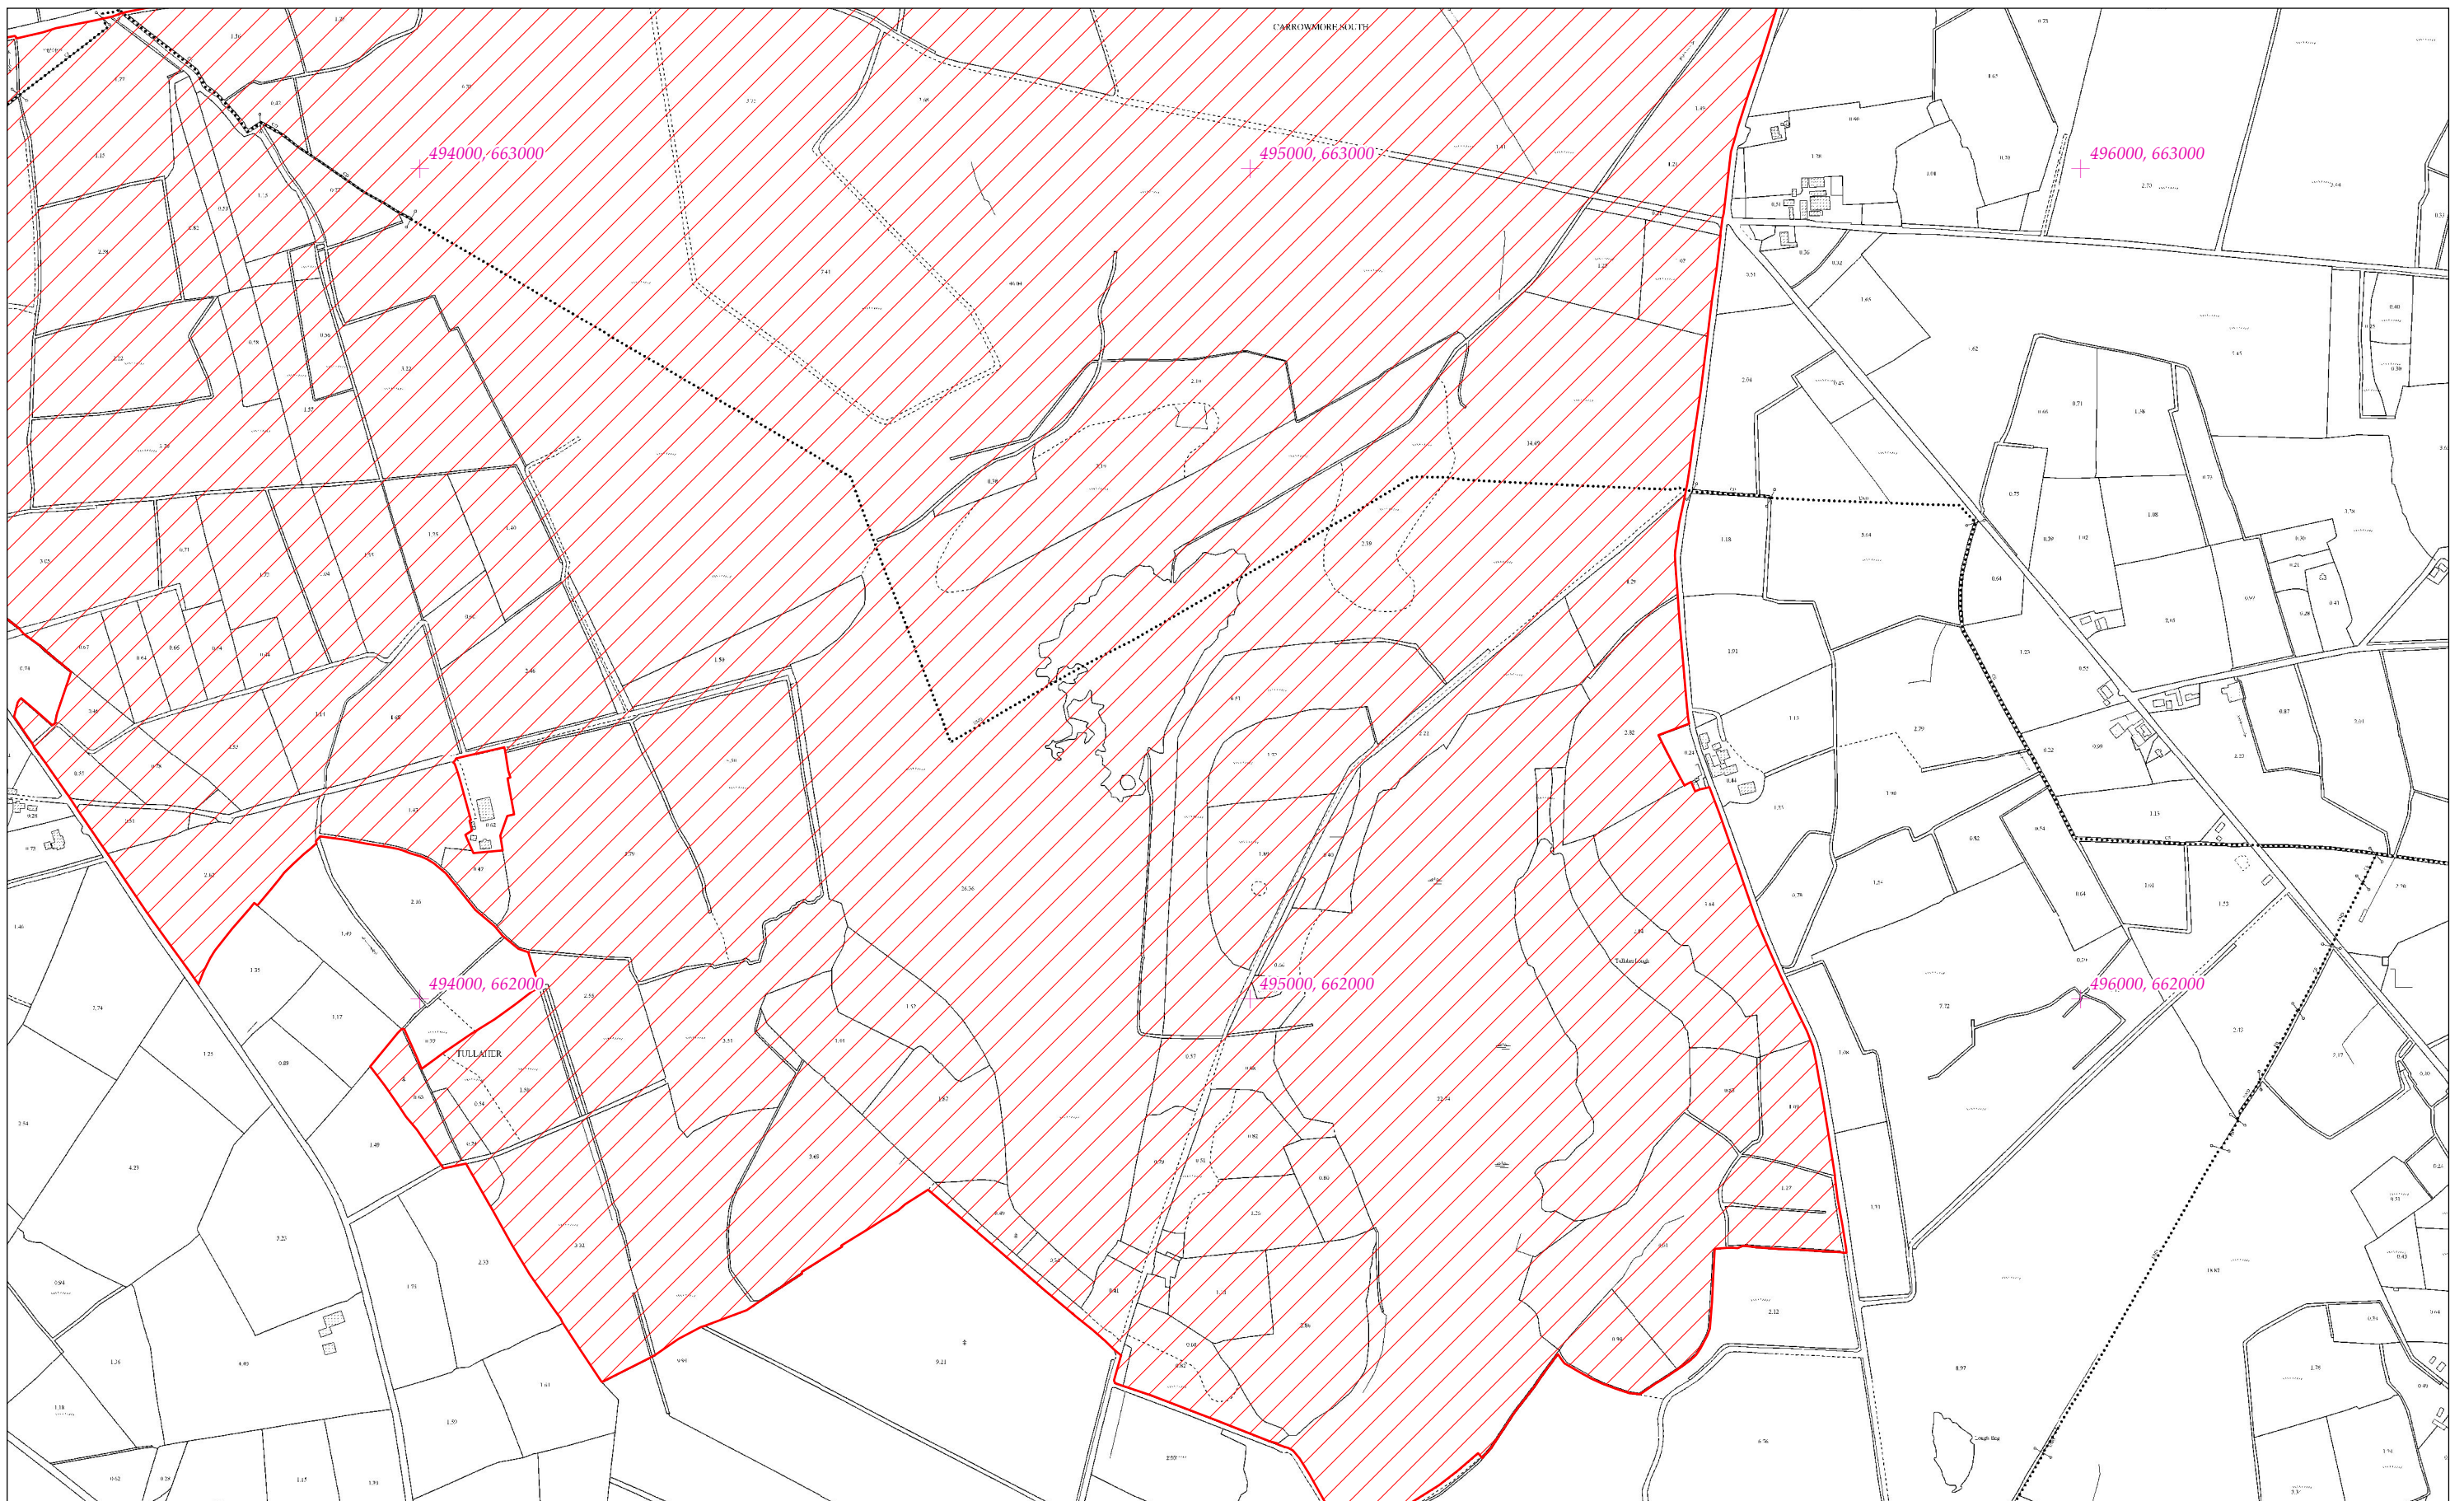

Rialachán 4(1)(b) / Regulation 4(1)(b)

Leathanach 4 de 5 (Co. an Chláir)
Page 4 of 5 (Co. Clare)

LIMISTÉAR FAOI CHAOMHNÚ SPEISIALTA
SPECIAL AREA OF CONSERVATION

Suirbhéireacht Ordanáis Éireann Ceadúnas Uimhir OSI-NMA-014 © OSI / Rialtas na hÉireann
Ordnance Survey Ireland Licence No. OSI-NMA-014 © Ordnance Survey Ireland / Government of Ireland
Córas Comhordanáidí: Trasteilgean Mercator na hÉireann / Co-ordinate System: Irish Transverse Mercator

LCS Loch agus Phortach Thulachair
Tullaigh Lough and Bog SAC
1:5000 O.S. TILE 4606b 4 of 5

SITE CODE
002343

Leagan / Version: 3.01
Arna chló an / Printed on: 01/02/2023