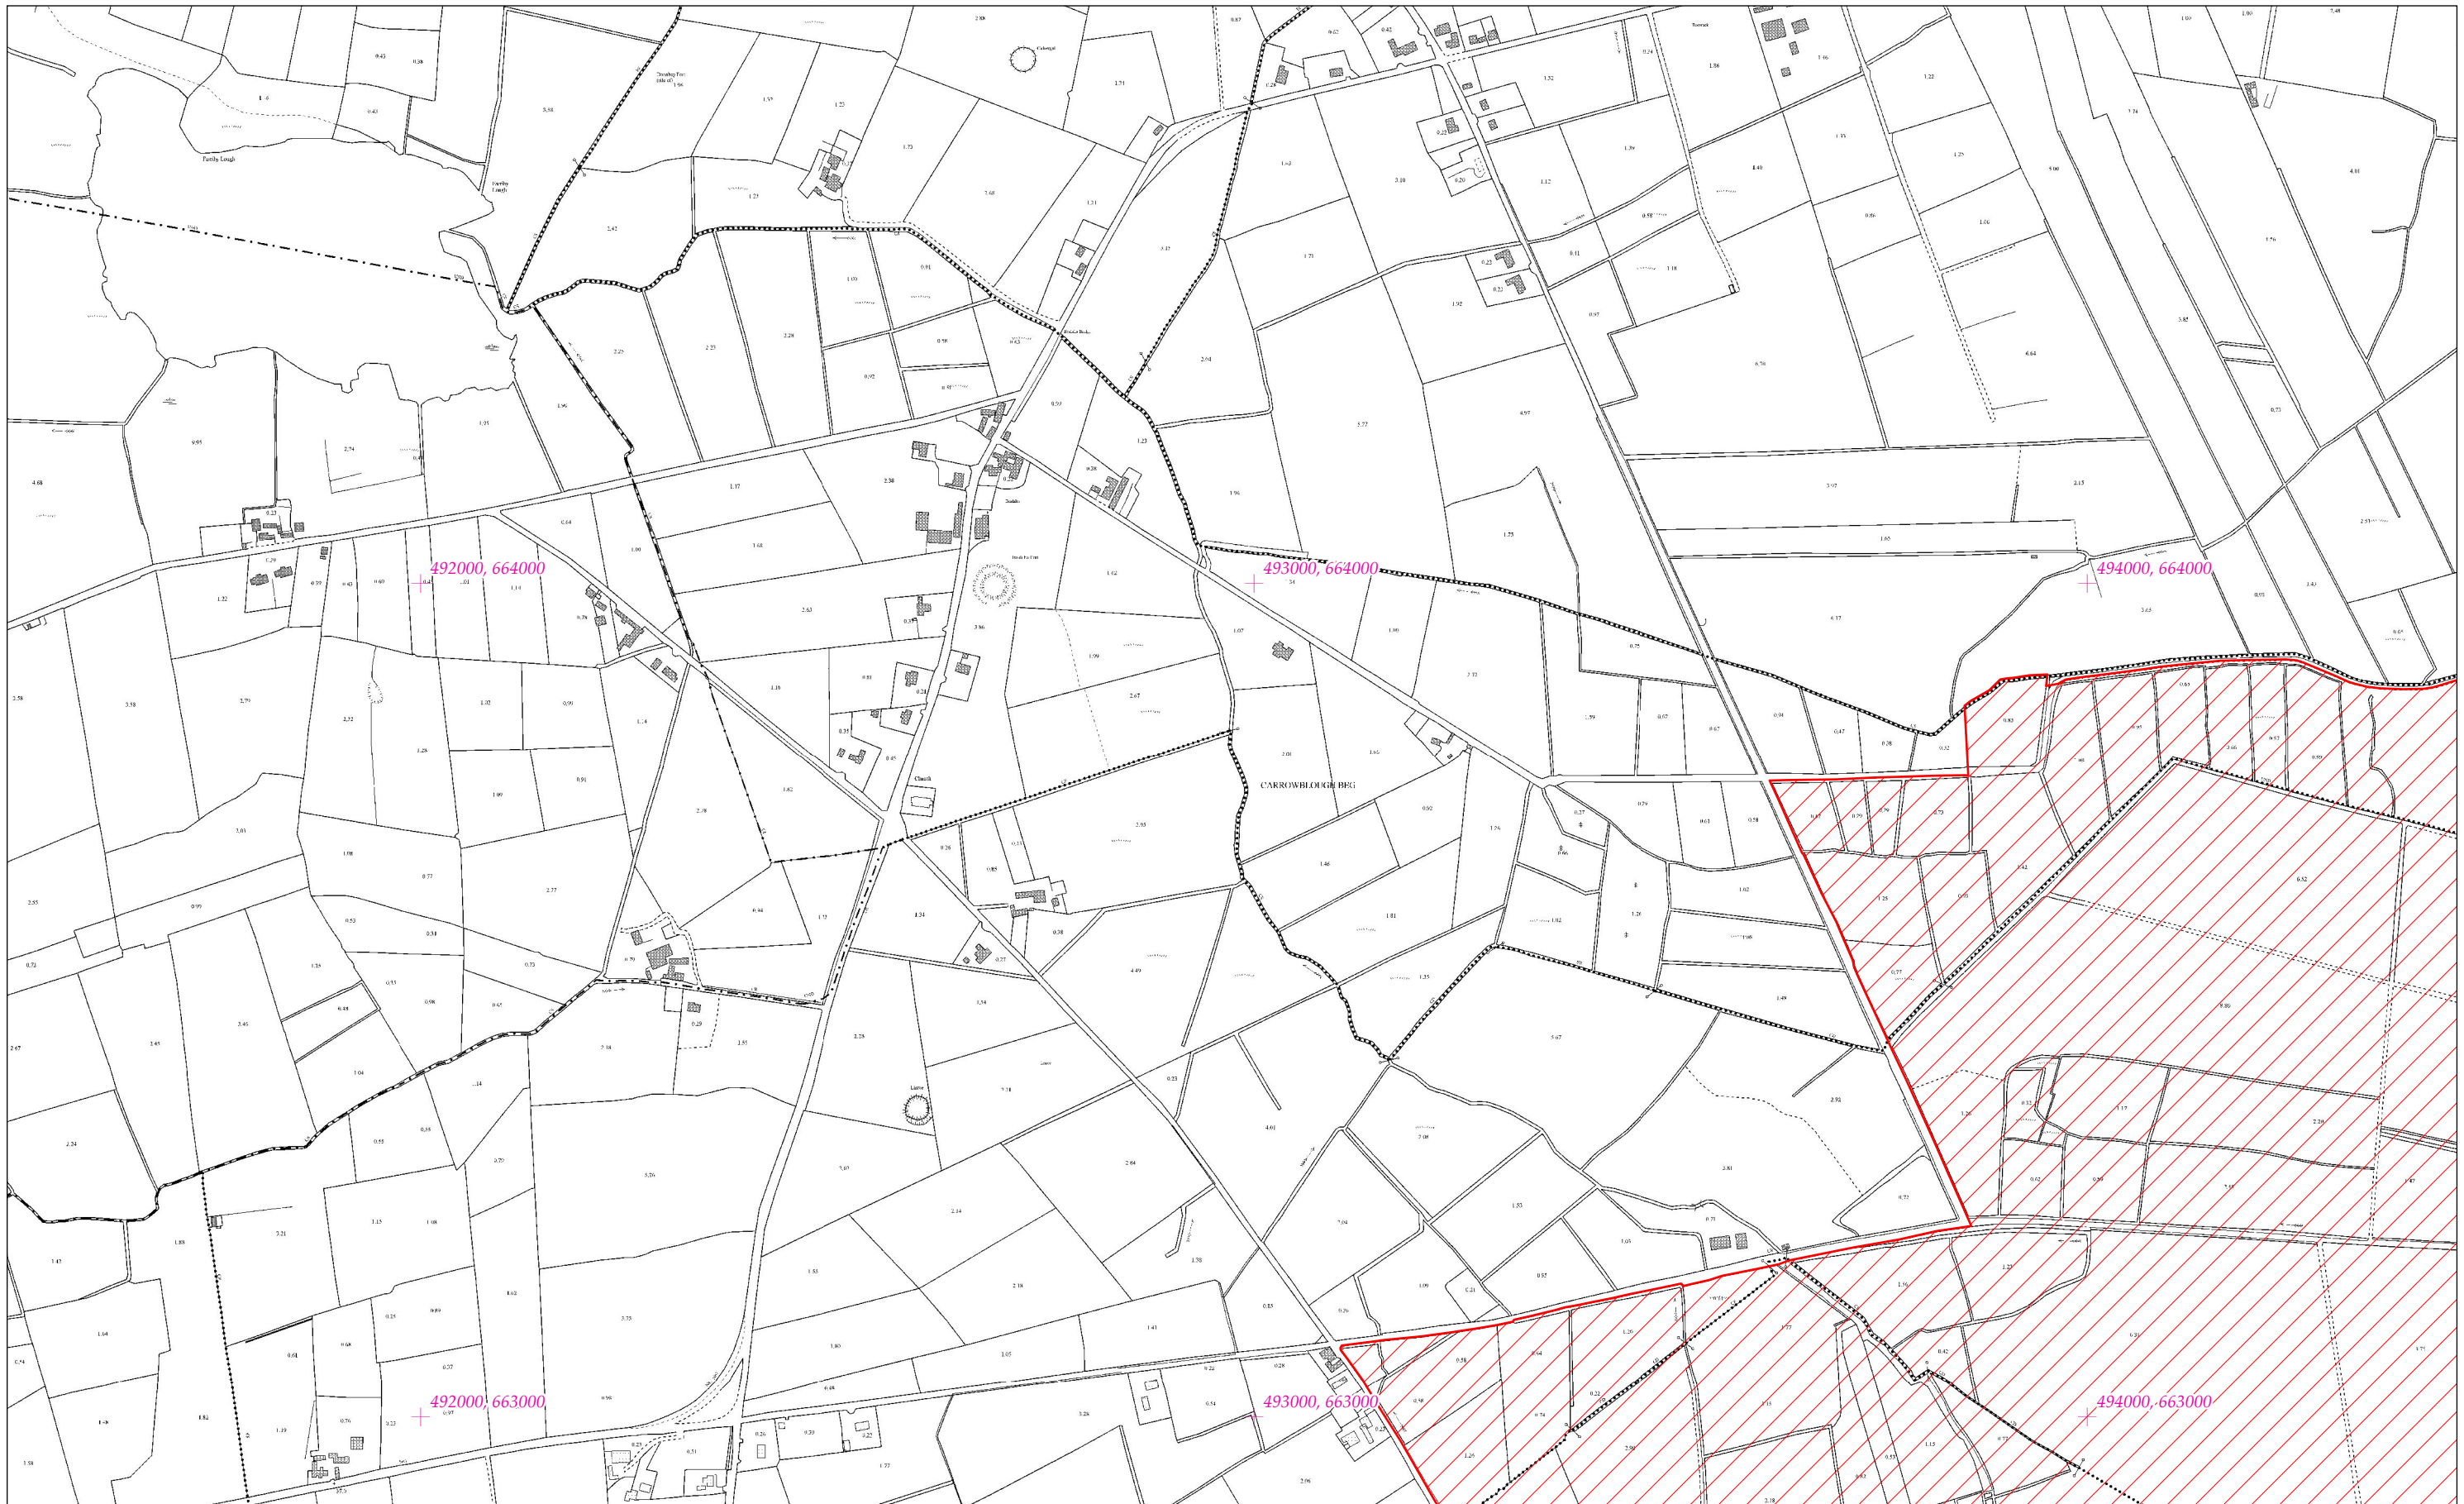

Rialachán 4(1)(b) / Regulation 4(1)(b)

Leathanach 1 de 5 (Co. an Chláir)
Page 1 of 5 (Co. Clare)

LIMISTÉAR FAOI CHAOMHNÚ SPEISIALTA
SPECIAL AREA OF CONSERVATION

Suirbhéireacht Ordanáis Éireann Ceadúnas Uimhir OSI-NMA-014 © OSI / Rialtas na hÉireann
Ordnance Survey Ireland Licence No. OSI-NMA-014 © Ordnance Survey Ireland / Government of Ireland
Córas Comhordanáidí: Trasteilgean Mercator na hÉireann / Co-ordinate System: Irish Transverse Mercator

LCS Loch agus Phortach Thulachair
Tullaheer Lough and Bog SAC
1:5000 O.S. TILE 4547c 1 of 5

SITE CODE
002343

Leagan / Version: 3.01
Arna chló an / Printed on: 01/02/2023