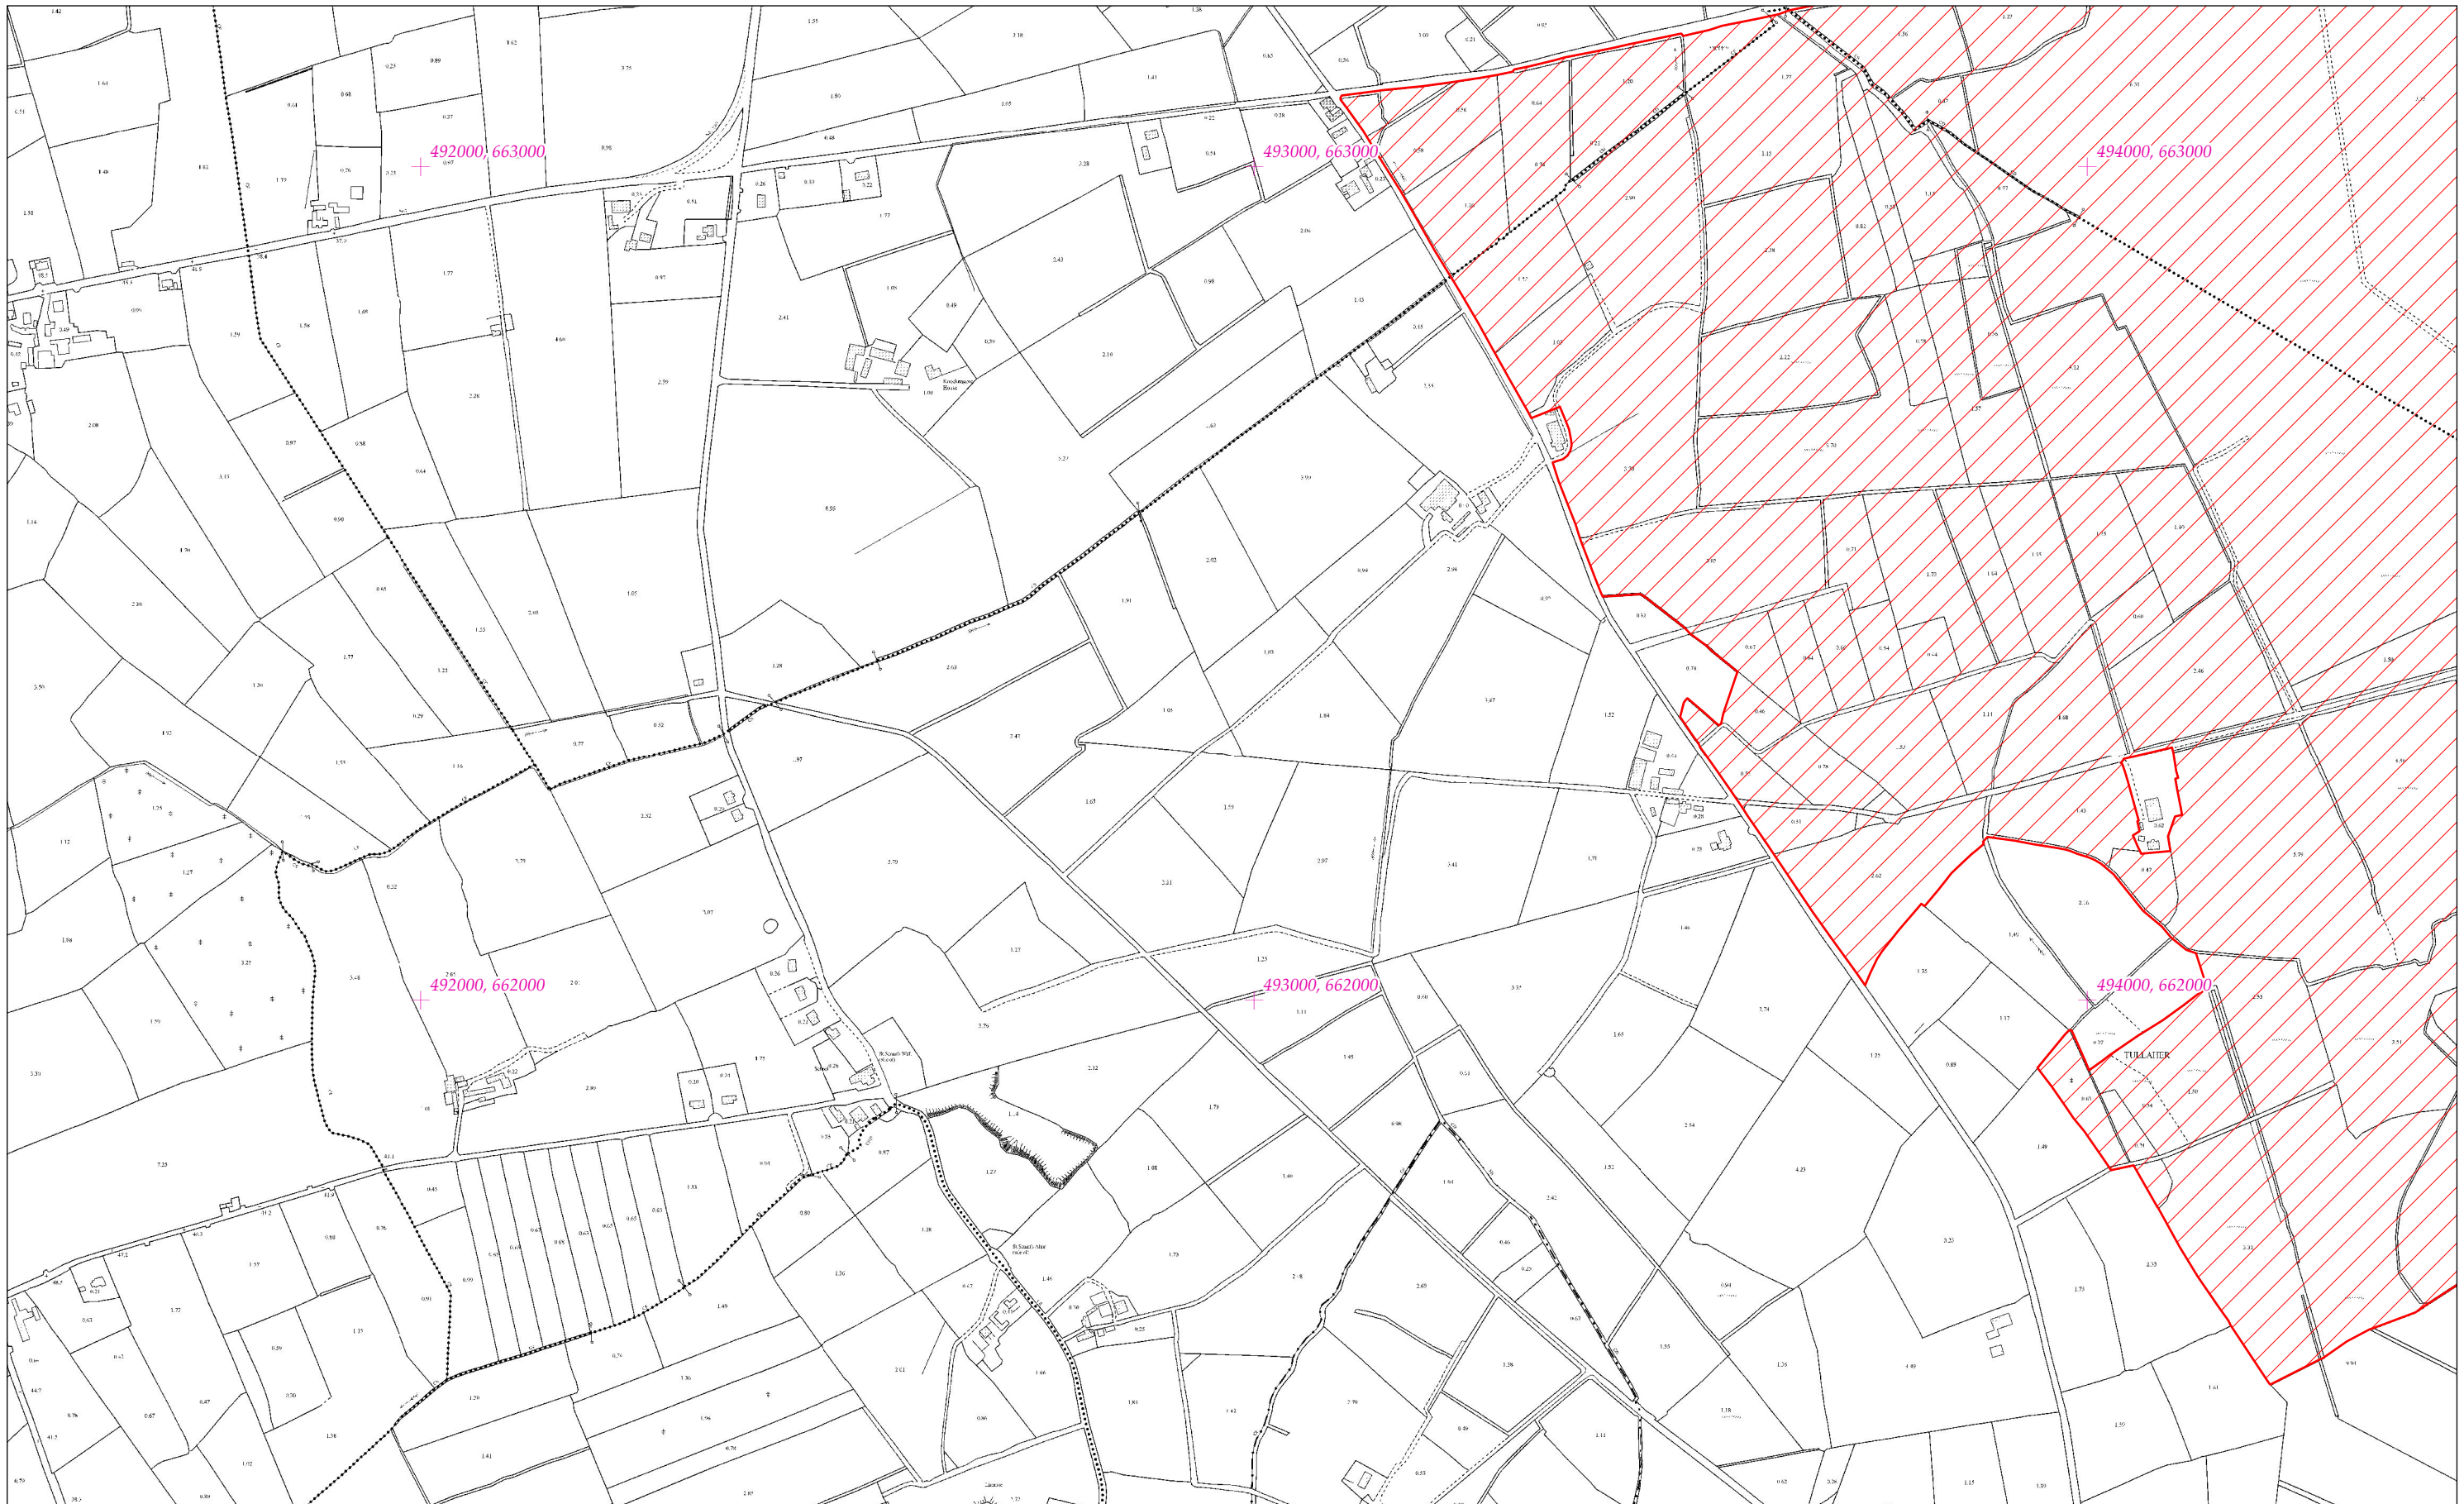

Rialachán 4(1)(b) / Regulation 4(1)(b)

Leathanach 3 de 5 (Co. an Chláir)
Page 3 of 5 (Co. Clare)

LIMISTÉAR FAOI CHAOMHNÚ SPEISIALTA
SPECIAL AREA OF CONSERVATION

Suirbhéireacht Ordanáis Éireann Ceadúnas Uimhir OSI-NMA-014 © OSI / Rialtas na hÉireann
Ordnance Survey Ireland Licence No. OSI-NMA-014 © Ordnance Survey Ireland / Government of Ireland
Córas Comhordanáidí: Trasteilgean Mercator na hÉireann / Co-ordinate System: Irish Transverse Mercator

LCS Loch agus Phortach Thulachair
Tullaheer Lough and Bog SAC
1:5000 O.S. TILE 4606a 3 of 5

SITE CODE
002343

Leagan / Version: 3.01
Arna chló an / Printed on: 01/02/2023