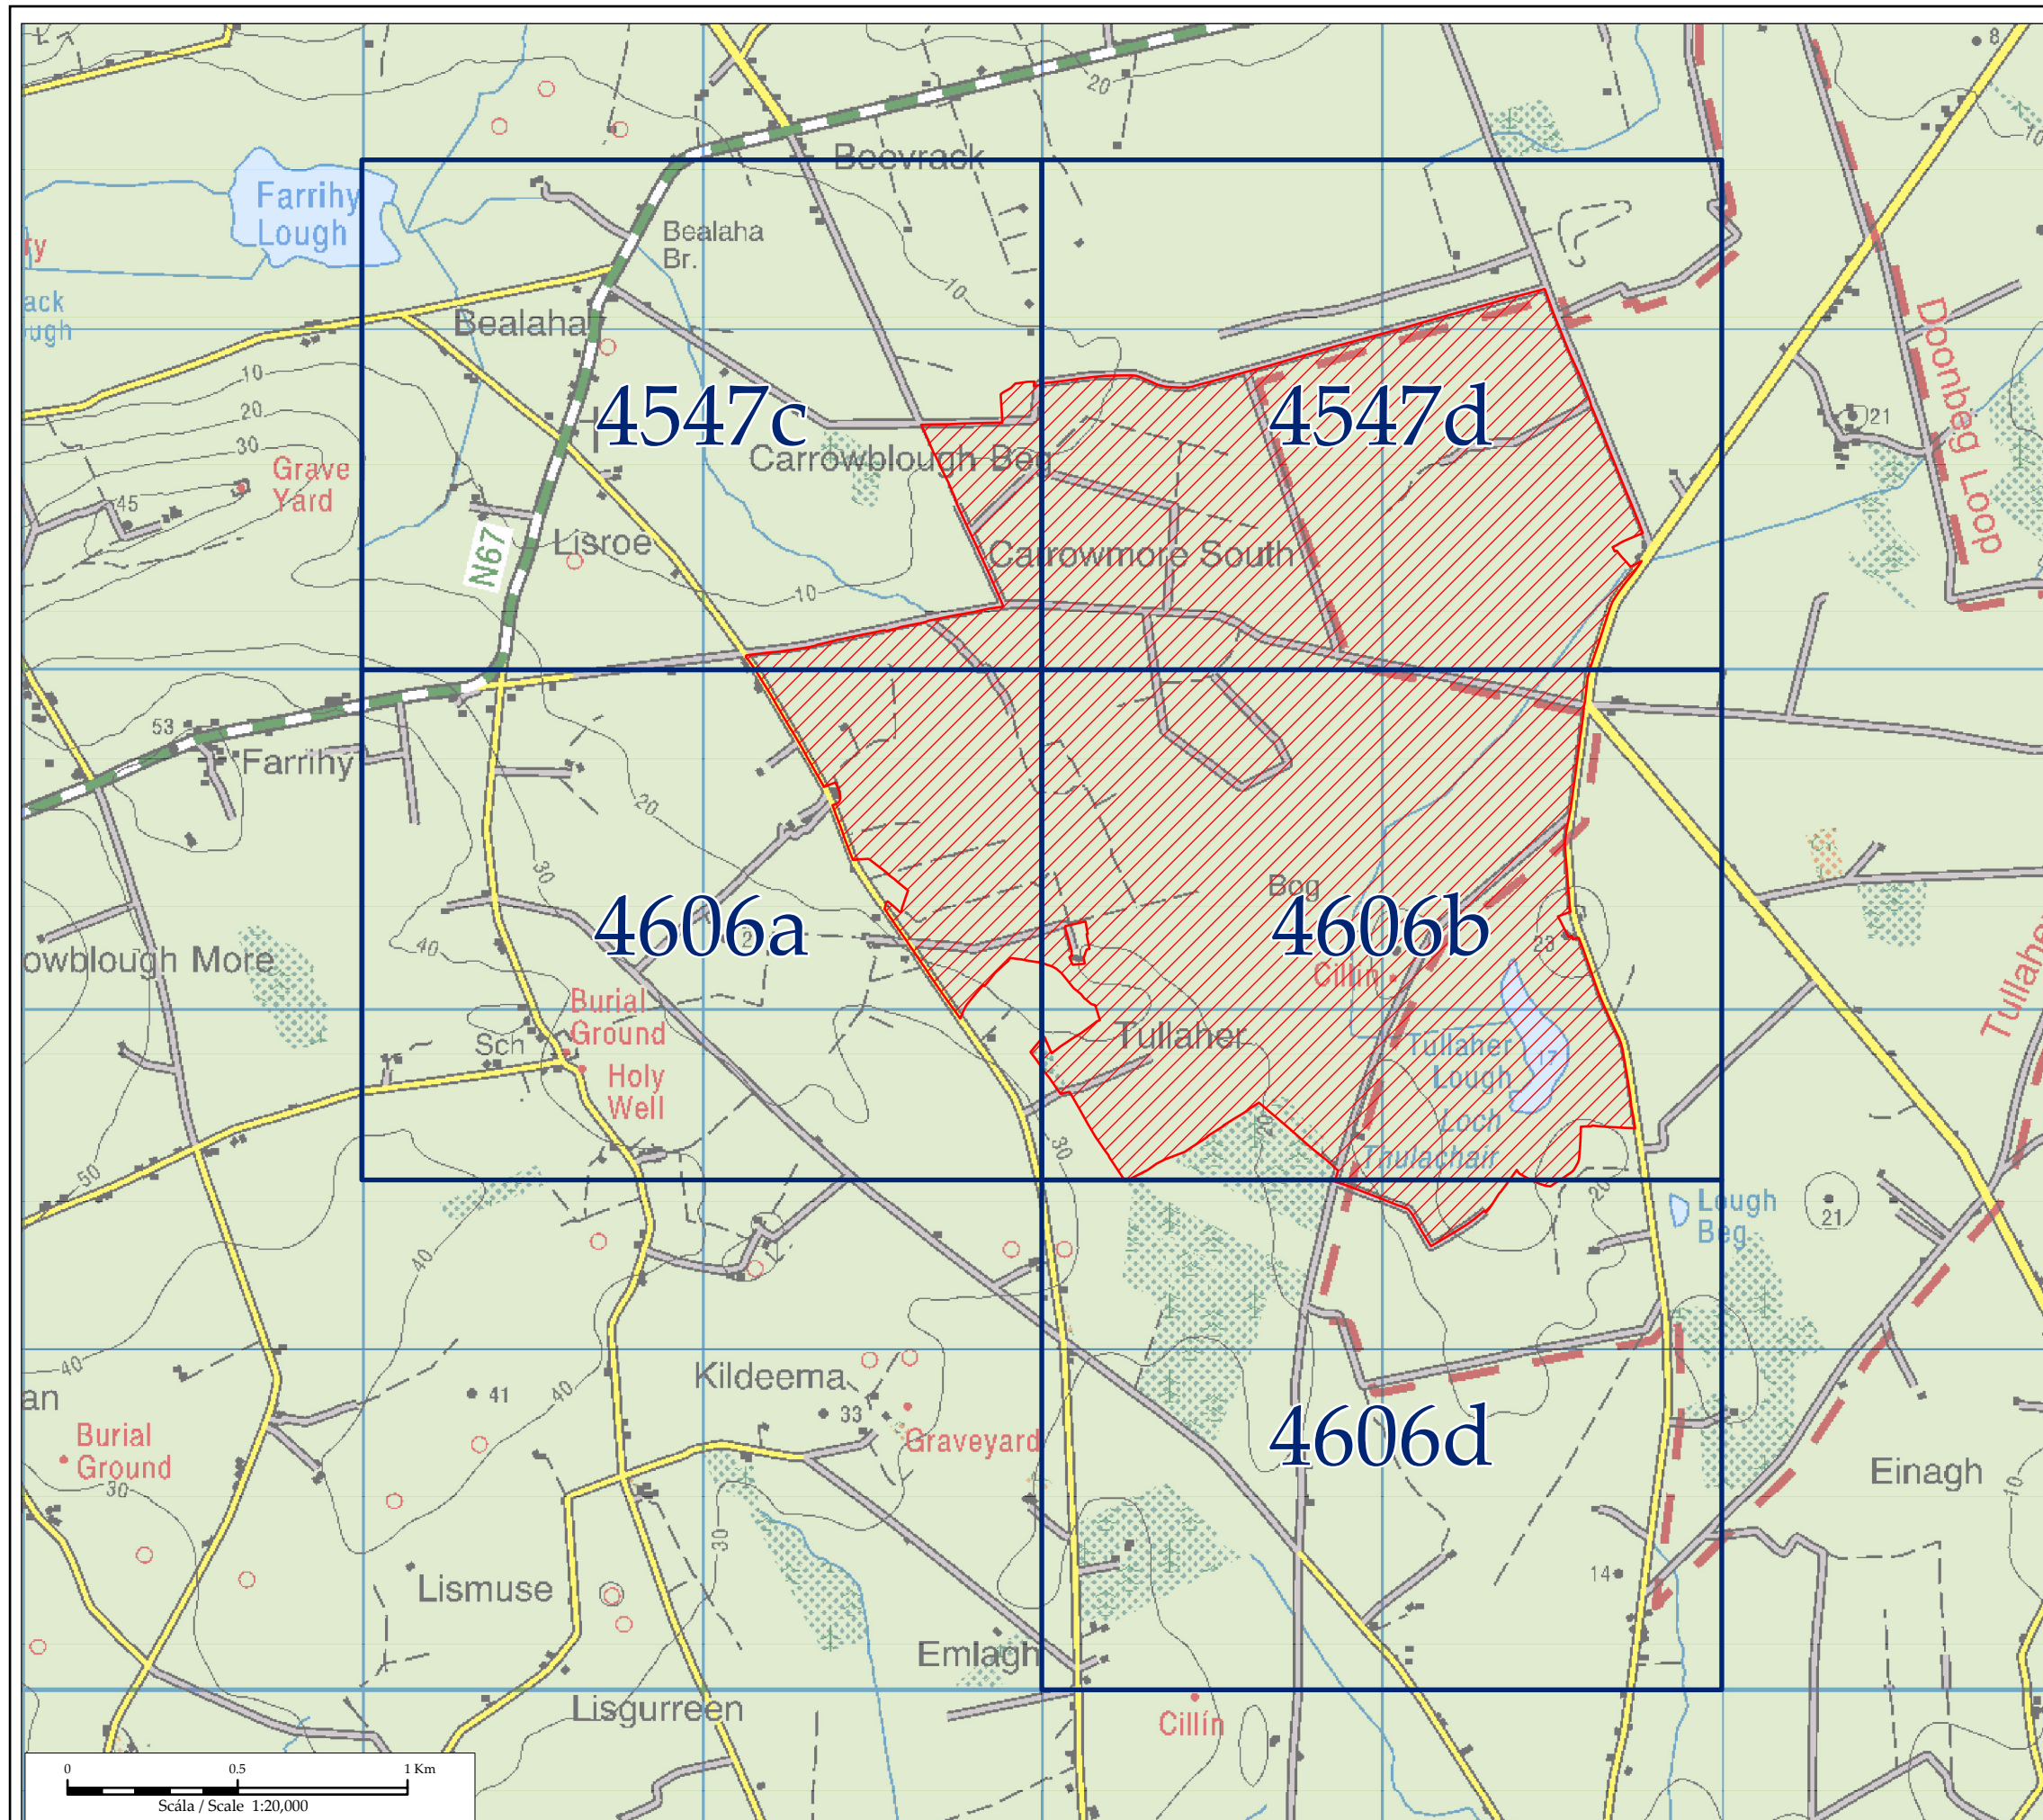

Sceideal 1 / Schedule 1

LIMISTÉAR FAOI CHAOMHNÚ SPEISIALTA SPECIAL AREA OF CONSERVATION

- Limistéar faoi Chaomhnú Speisialta
  Special Area of Conservation
- Rialachán 4(1)(b) Innéacs Mapa Mionsonraithe
  Regulation 4(1)(b) Detail Map Index

LCS Loch agus Phortach Thulachair Tullaheer Lough and Bog SAC 002343

Achar / Area 465.18 ha

Co. an Chláir
Co. Clare

Suirbhéireacht Ordanáis Éireann Ceadúnas Uimhir OSI-NMA-014 © OSI / Rialtas na hÉireann
Ordnance Survey Ireland Licence No. OSI-NMA-014 © Ordnance Survey Ireland / Government of Ireland
Córas Comhordanáidí: Trasteilgean Mercator na hÉireann / Co-ordinate System: Irish Transverse Mercator

Leagan / Version: 3.01

Arna chló an / Printed on: 01/02/2023