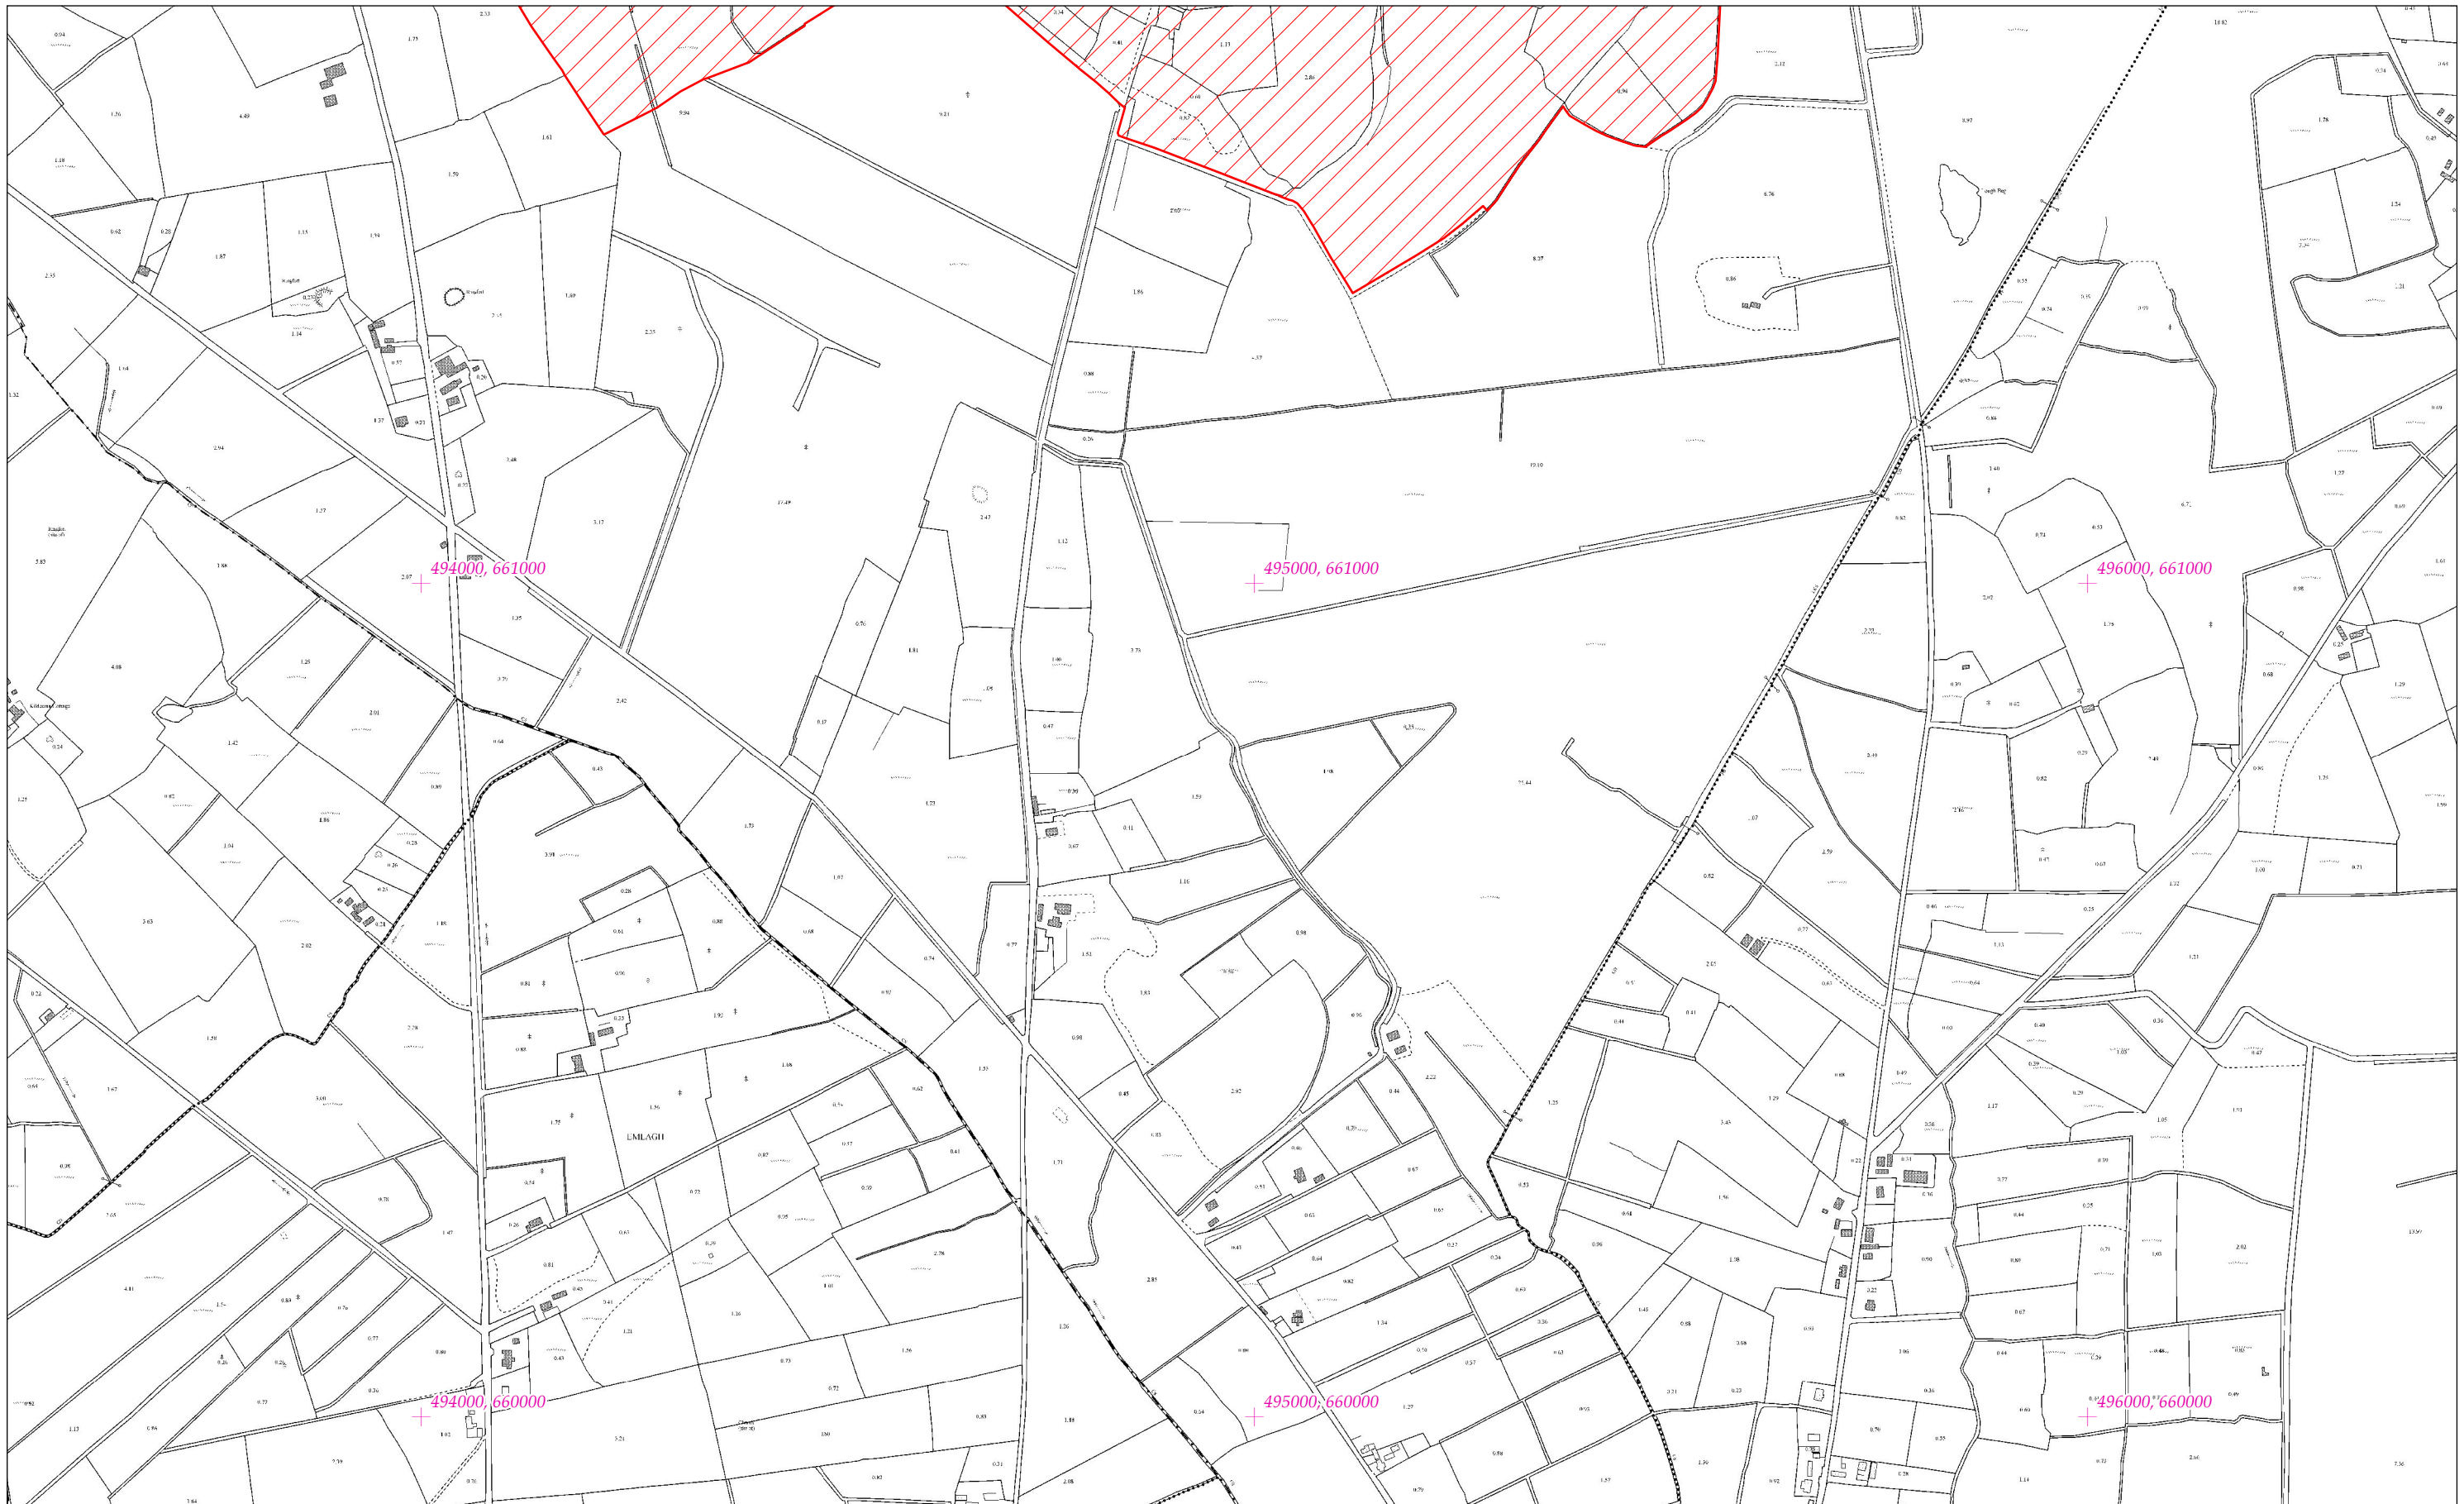

Rialachán 4(1)(b) / Regulation 4(1)(b)

Leathanach 5 de 5 (Co. an Chláir)
Page 5 of 5 (Co. Clare)

LIMISTÉAR FAOI CHAOMHNÚ SPEISIALTA
SPECIAL AREA OF CONSERVATION

Suirbhéireacht Ordanáis Éireann Ceadúnas Uimhir OSI-NMA-014 © OSI / Rialtas na hÉireann
Ordnance Survey Ireland Licence No. OSI-NMA-014 © Ordnance Survey Ireland / Government of Ireland
Córas Comhordanáidí: Trasteilgean Mercator na hÉireann / Co-ordinate System: Irish Transverse Mercator

LCS Loch agus Phortach Thulachair
Tullaheer Lough and Bog SAC
1:5000 O.S. TILE 4606d 5 of 5

SITE CODE
002343

Leagan / Version: 3.01
Arna chló an / Printed on: 01/02/2023