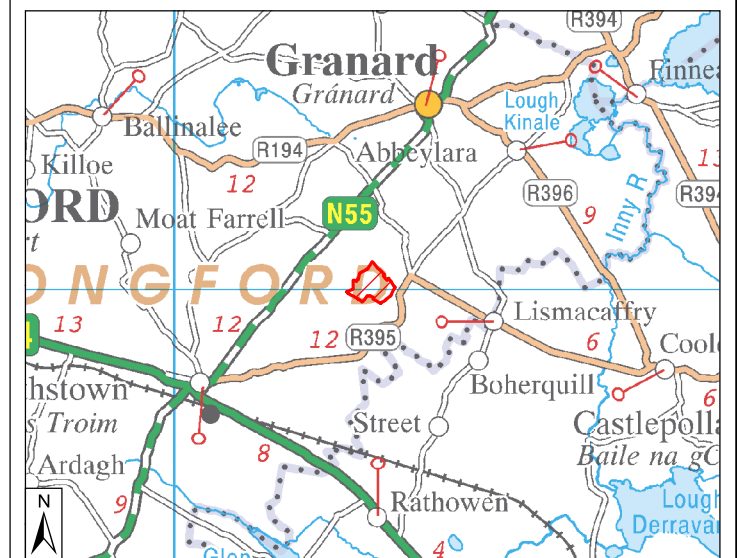

Co. an Longfoirt
Co. Longford

Suirbhéireacht Ordnáis Éireann Ceadúnas Uimhir EN 0059216 © OSí / Rialtas na hÉireann
Ordnance Survey Ireland Licence No. EN 0059216 © Ordnance Survey Ireland / Government of Ireland
Córas Comhordanáidí: Trasteilgean Mercator na hÉireann / Co-ordinate System: Irish Transverse Mercator

Leagan / Version: 3.00

Arna chlón an / Printed on: 08/11/2016