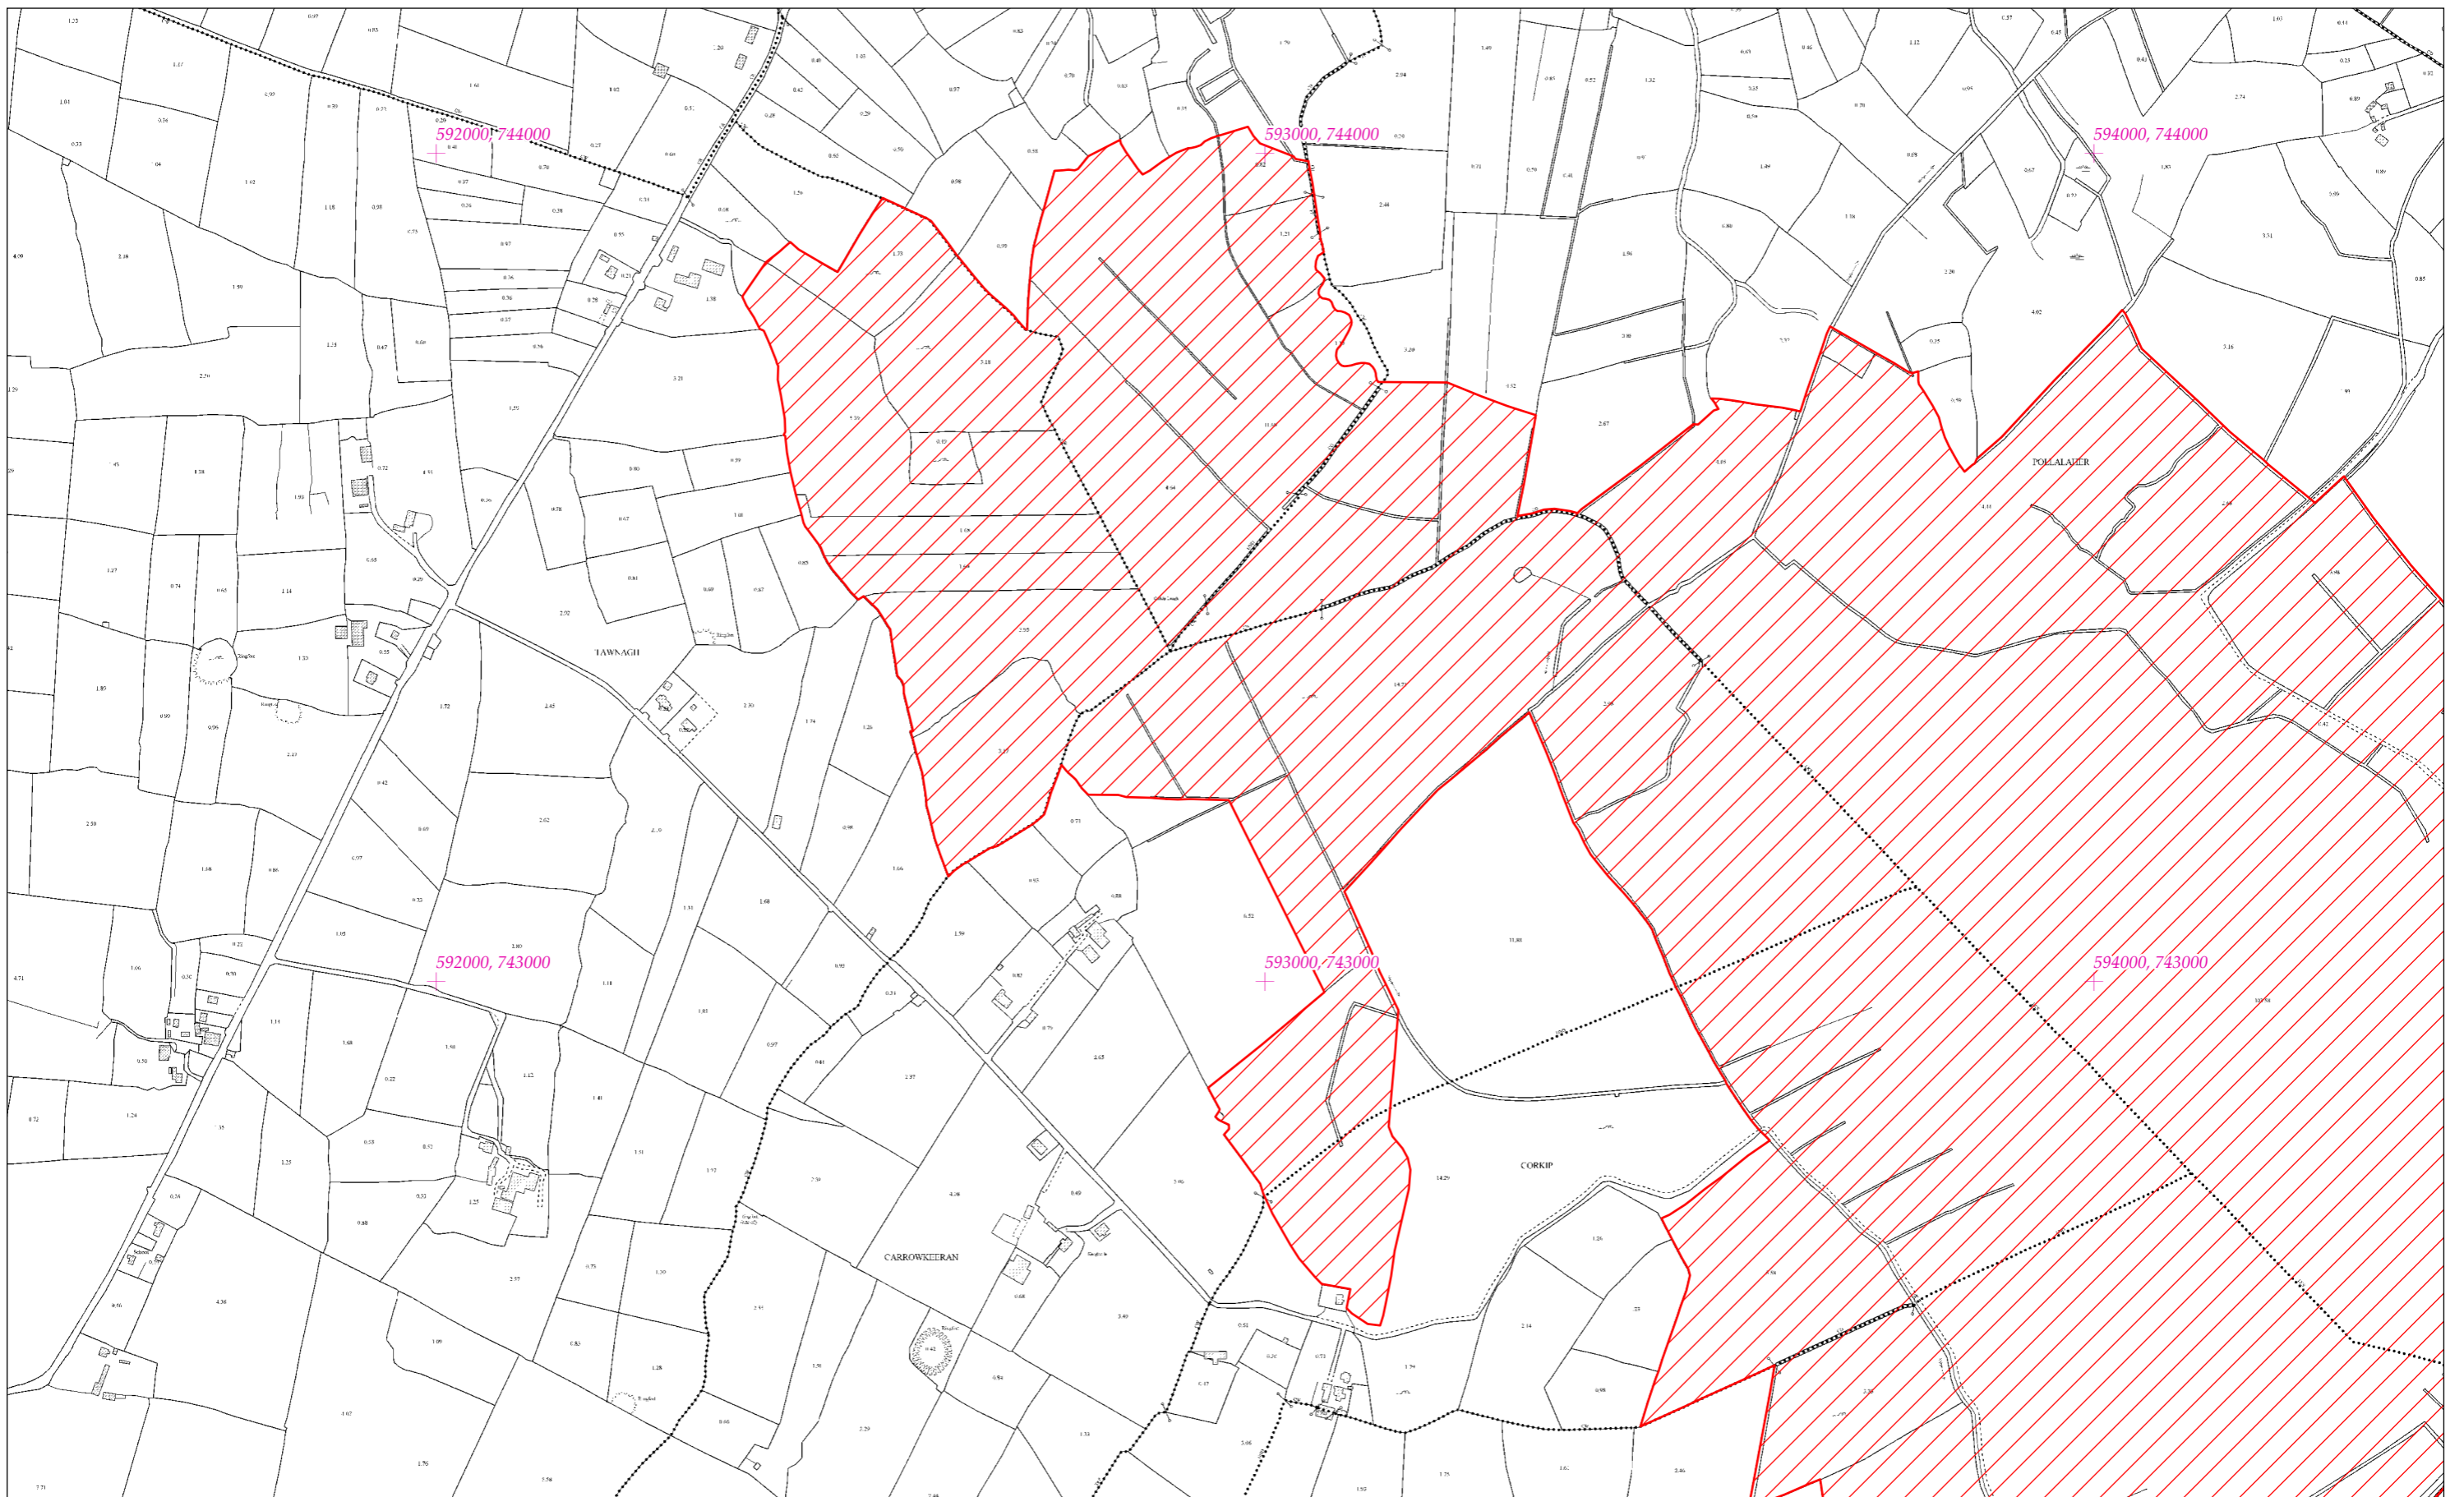

Rialachán 4(1)(b) / Regulation 4(1)(b)

Leathanach 2 de 5 (Co. Ros Comáin)
Page 2 of 5 (Co. Roscommon)

LIMISTÉAR FAOI CHAOMHNÚ SPEISIALTA
SPECIAL AREA OF CONSERVATION

Suirbhéireacht Ordnáis Éireann Ceadúnas Uimhir OSI-NMA-014 © OSI / Rialtas na hÉireann
Ordnance Survey Ireland Licence No. OSI-NMA-014 © Ordnance Survey Ireland / Government of Ireland
Córas Comhordanáidí: Trasteilgean Mercator na hÉireann / Co-ordinate System: Irish Transverse Mercator

LCS Phortach Bhaile na Móna agus Loch Chorr an Chip
Ballynamona Bog and Corkip Lough SAC
1:5000 O.S. TILE 3033a 2 of 5

SITE CODE
002339

Leagan / Version: 3.01
Arna chló an / Printed on: 10/09/2021