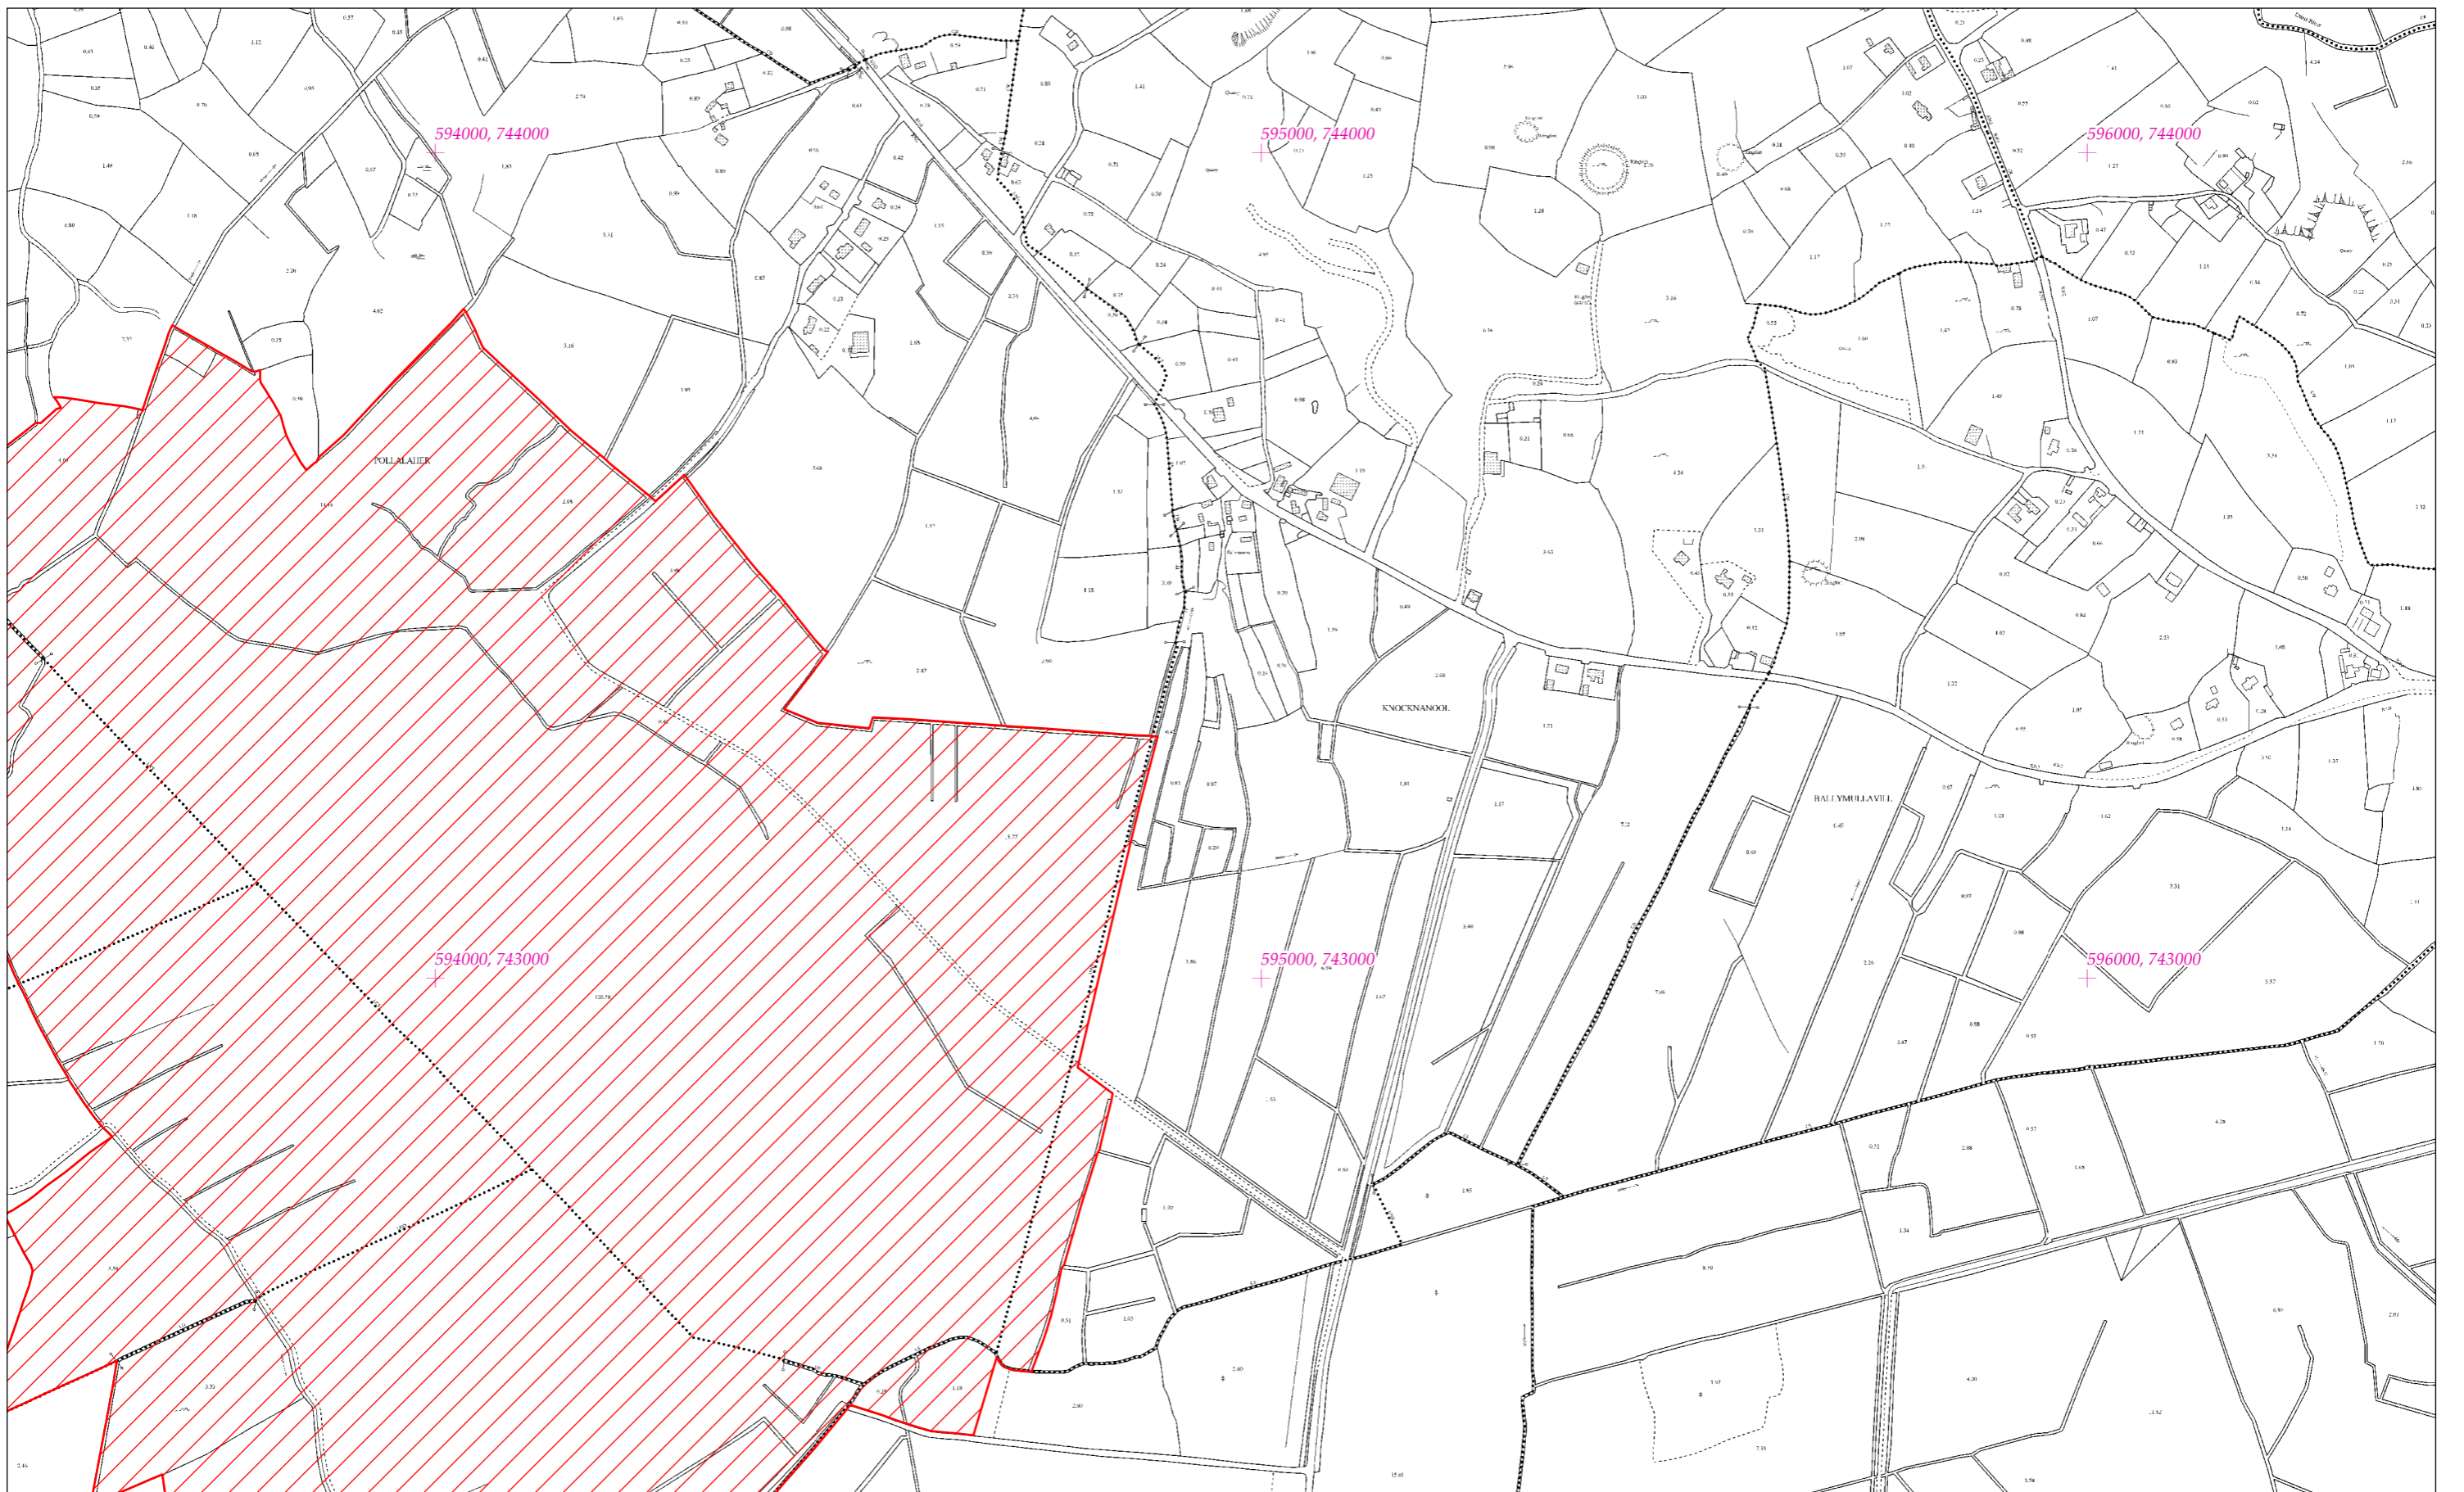

Rialachán 4(1)(b) / Regulation 4(1)(b)

Leathanach 3 de 5 (Co. Ros Comáin)
Page 3 of 5 (Co. Roscommon)

LIMISTÉAR FAOI CHAOMHNÚ SPEISIALTA
SPECIAL AREA OF CONSERVATION

Suirbhéireacht Ordanáis Éireann Ceadúnas Uimhir OSI-NMA-014 © OSI / Rialtas na hÉireann
Ordnance Survey Ireland Licence No. OSI-NMA-014 © Ordnance Survey Ireland / Government of Ireland
Córas Comhordanáidí: Trasteilgean Mercator na hÉireann / Co-ordinate System: Irish Transverse Mercator

LCS Phortach Bhaile na Móna agus Loch Chorr an Chip
Ballynamona Bog and Corkip Lough SAC
1:5000 O.S. TILE 3033b 3 of 5

SITE CODE
002339

Leagan / Version: 3.01
Arna chló an / Printed on: 10/09/2021