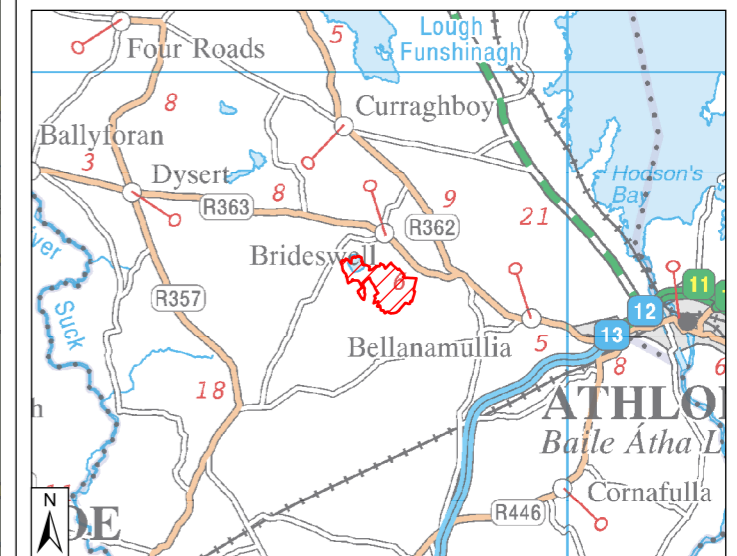

Co. Ros Comáin
Co. Roscommon

Suirbhéireacht Ordnáis Éireann Ceadúnas Uimhir OSI-NMA-014 © OSI / Rialtas na hÉireann
Ordnance Survey Ireland Licence No. OSI-NMA-014 © Ordnance Survey Ireland / Government of Ireland
Córas Comhordanáidí: Trasteilgean Mercator na hÉireann / Co-ordinate System: Irish Transverse Mercator

Leagan / Version: 3.01

Arna chló an / Printed on: 10/09/2021