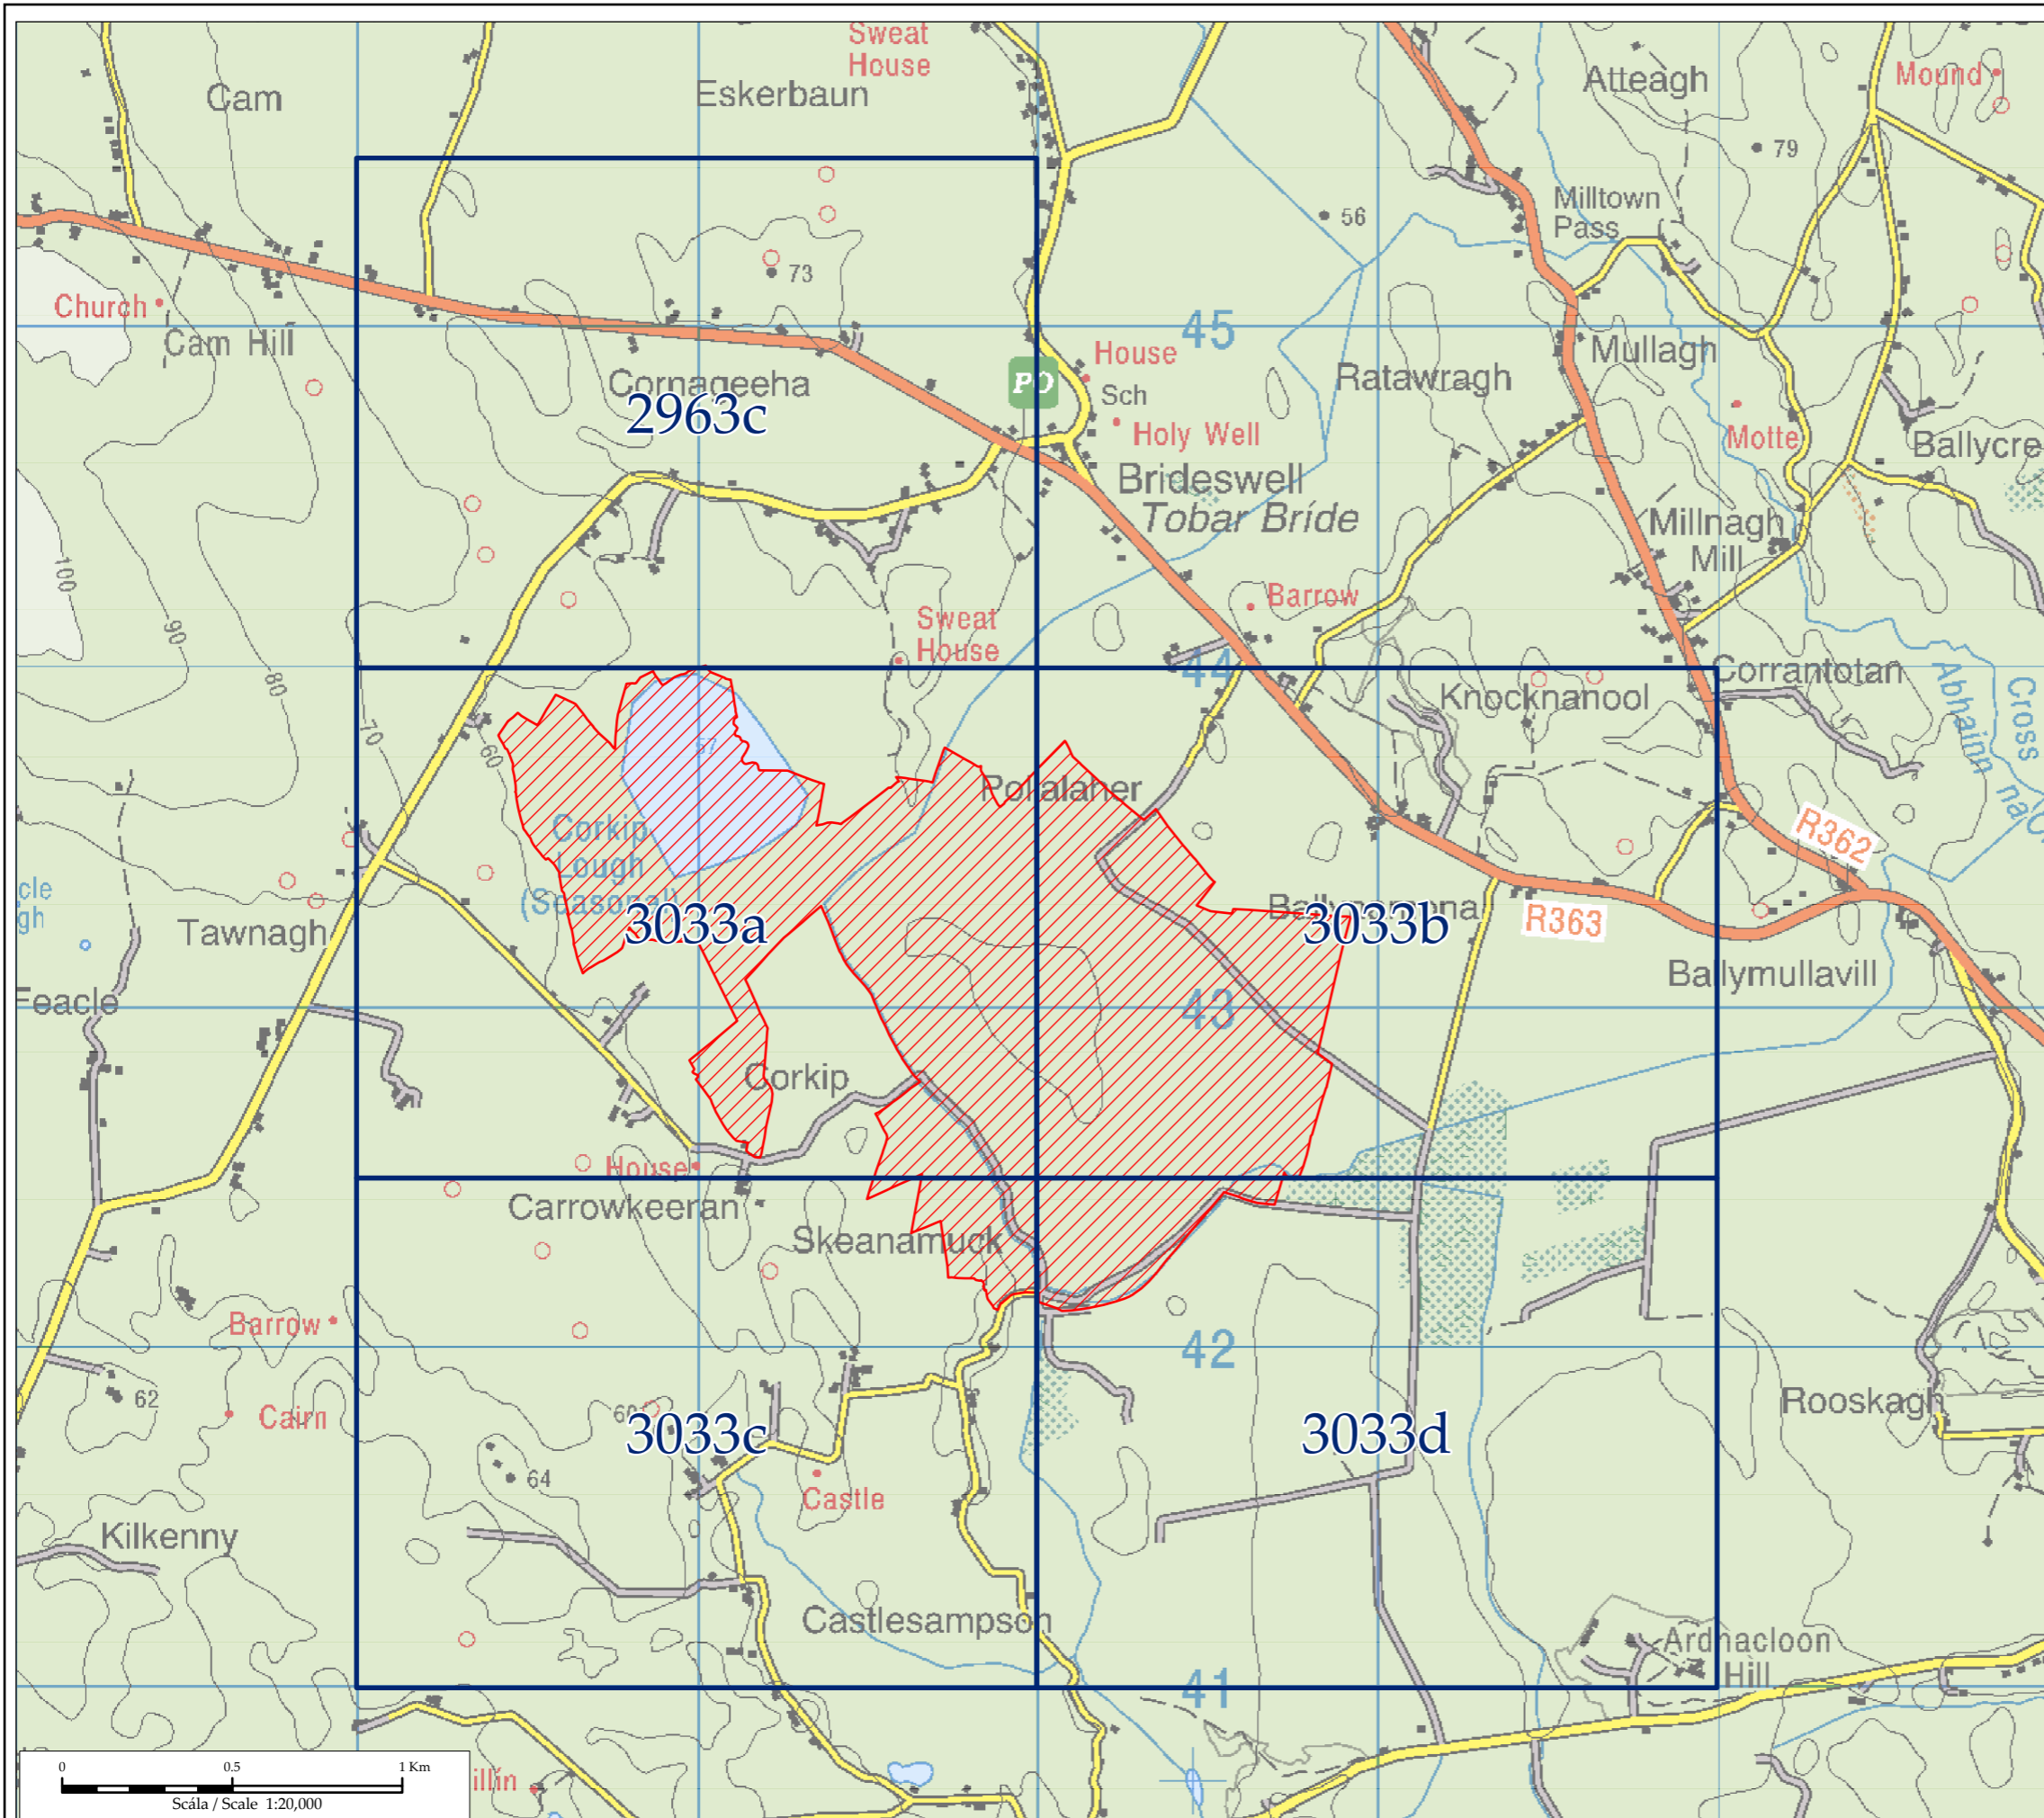

Sceideal 1 / Schedule 1

LIMISTÉAR FAOI CHAOMHNÚ SPEISIALTA SPECIAL AREA OF CONSERVATION

- Limistéar faoi Chaomhnú Speisialta
  Special Area of Conservation
- Rialachán 4(1)(b) Innéacs Mapa Mionsonraithe
  Regulation 4(1)(b) Detail Map Index

LCS Phortach Bhaile na Móna agus Loch Chorr an Chip
Ballynamona Bog and Corkip Lough SAC
002339

Achar / Area 235.20 ha

Co. Ros Comáin
Co. Roscommon

Suirbhéireacht Ordnáis Éireann Ceadúnas Uimhir OSI-NMA-014 © OSI / Rialtas na hÉireann
Ordnance Survey Ireland Licence No. OSI-NMA-014 © Ordnance Survey Ireland / Government of Ireland
Córas Comhordanáidí: Trasteilgean Mercator na hÉireann / Co-ordinate System: Irish Transverse Mercator

Leagan / Version: 3.01

Arna chló an / Printed on: 10/09/2021