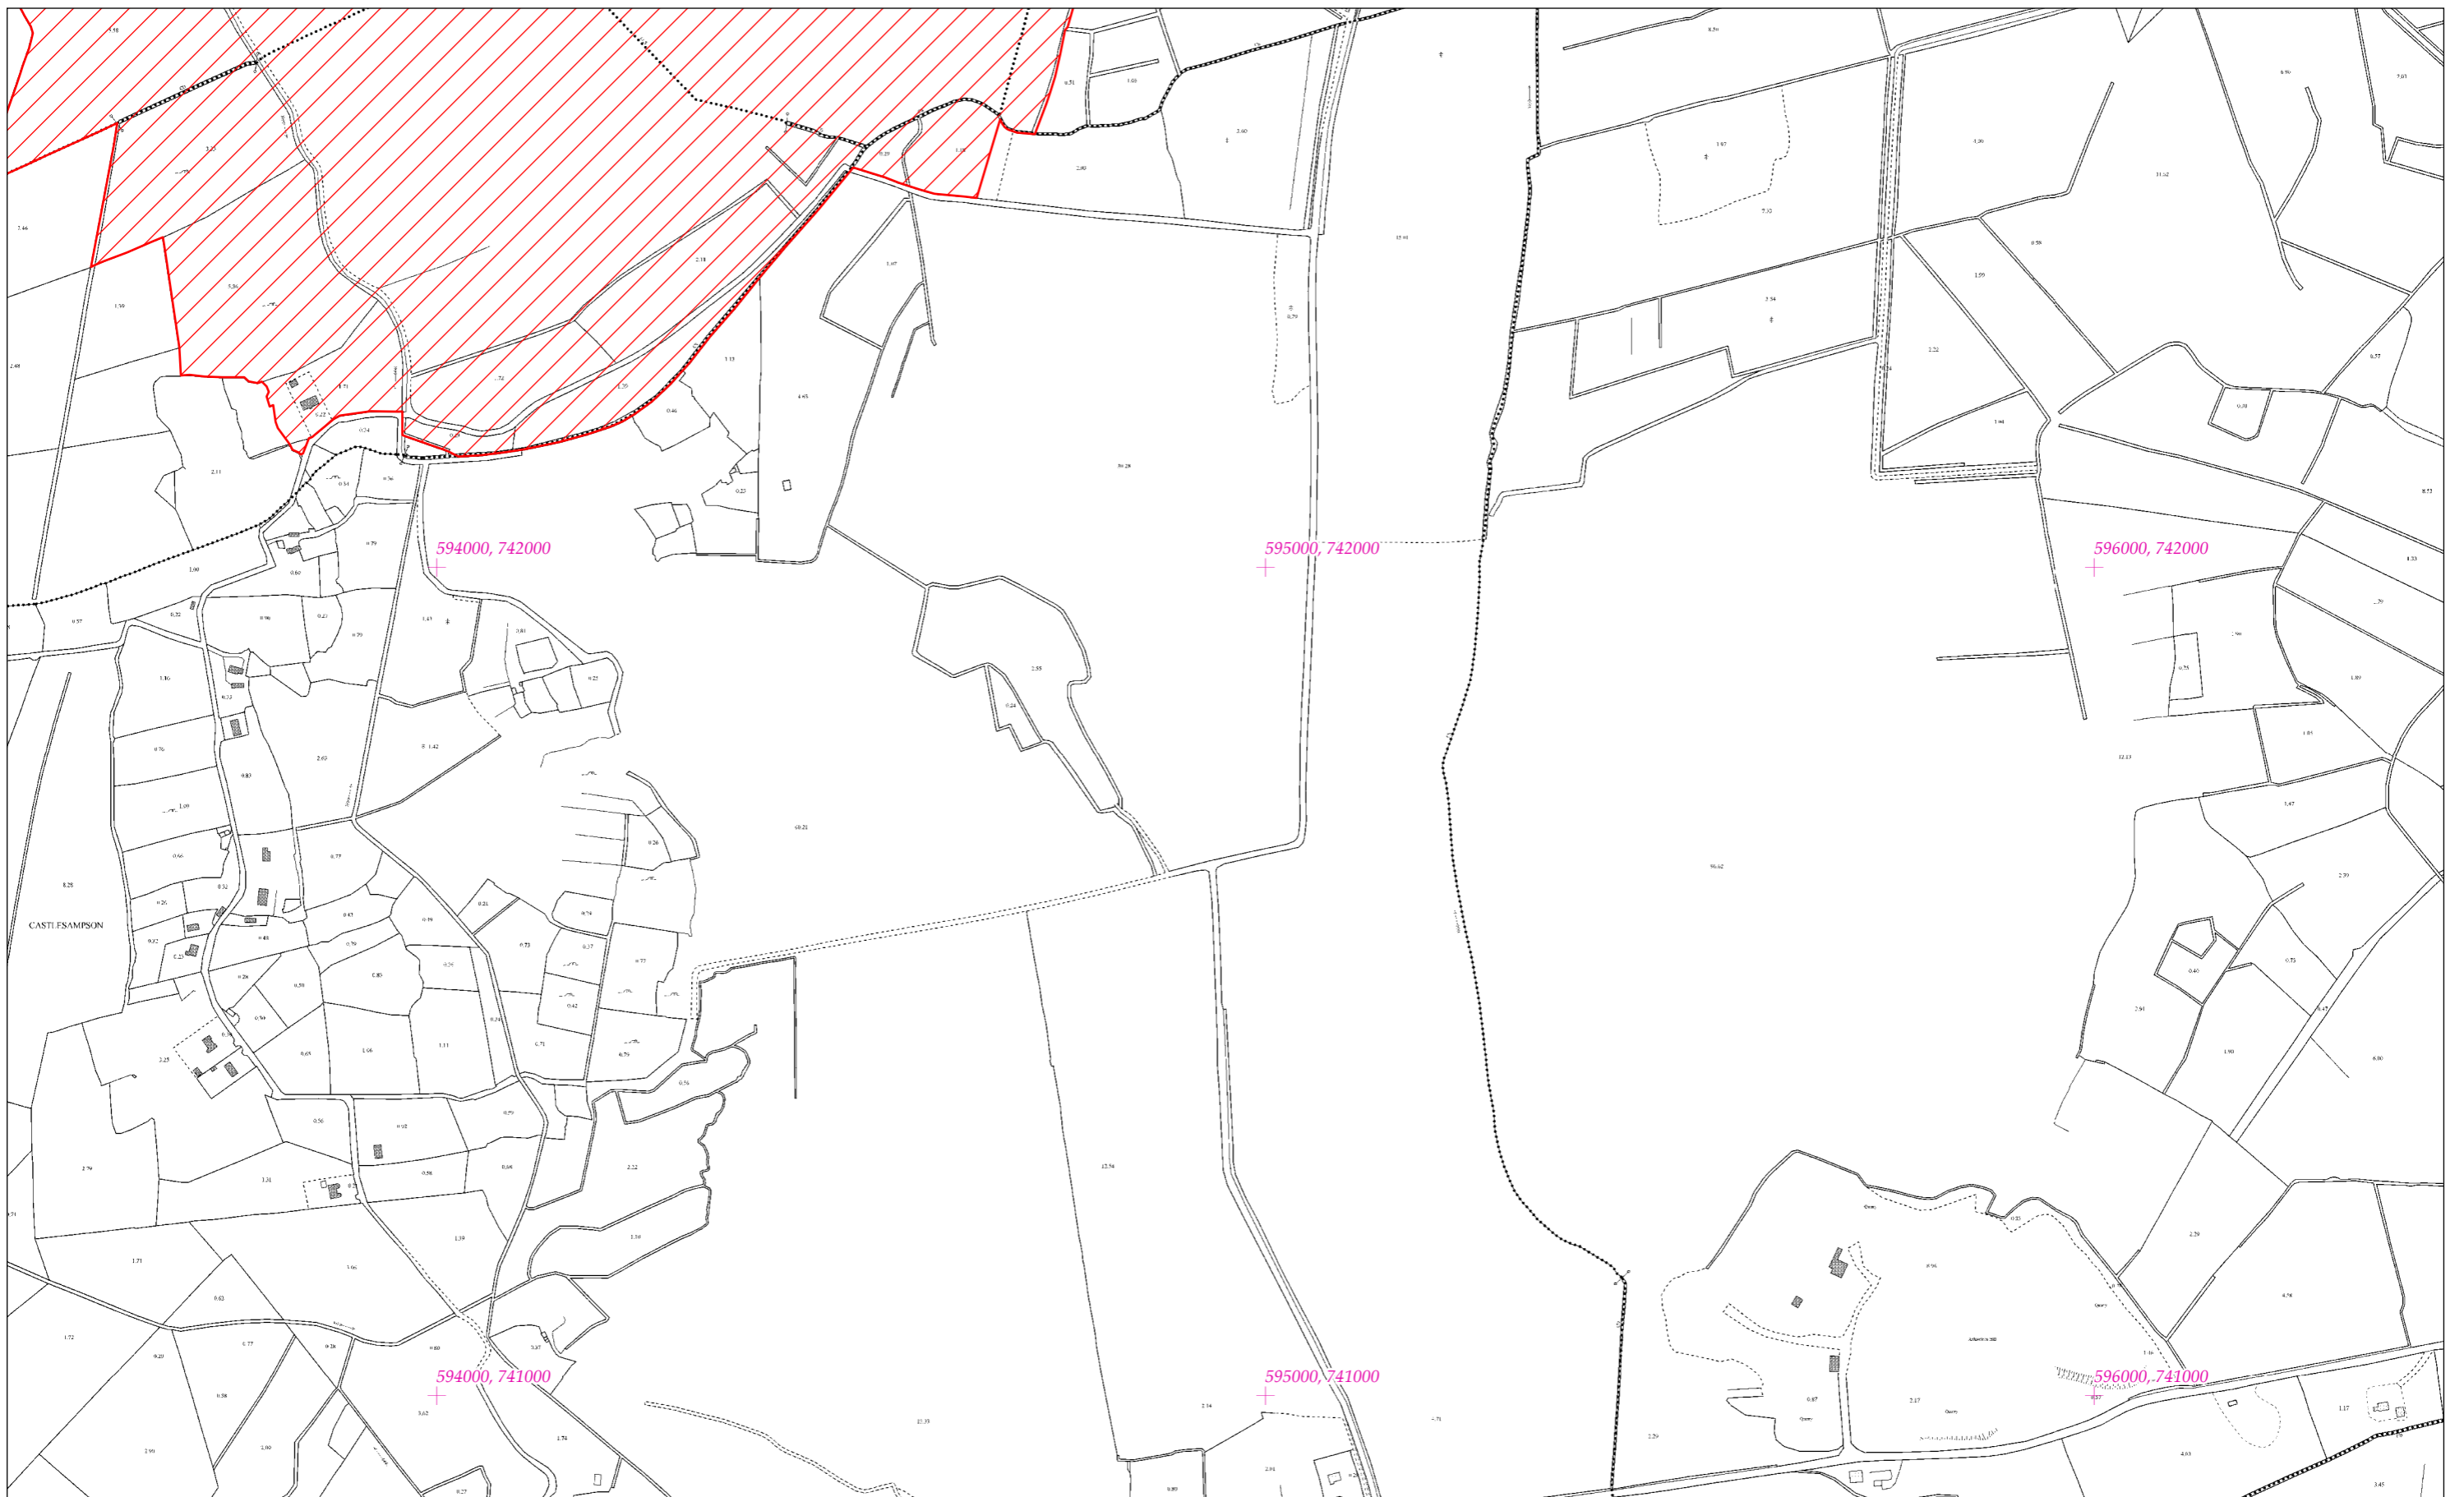

Rialachán 4(1)(b) / Regulation 4(1)(b)

Leathanach 5 de 5 (Co. Ros Comáin)
Page 5 of 5 (Co. Roscommon)

LIMISTÉAR FAOI CHAOMHNÚ SPEISIALTA
SPECIAL AREA OF CONSERVATION

Suirbhéireacht Ordanáis Éireann Ceadúnas Uimhir OSI-NMA-014 © OSI / Rialtas na hÉireann
Ordnance Survey Ireland Licence No. OSI-NMA-014 © Ordnance Survey Ireland / Government of Ireland
Córas Comhordanáidí: Trasteilgean Mercator na hÉireann / Co-ordinate System: Irish Transverse Mercator

LCS Phortach Bhaile na Móna agus Loch Chorr an Chip
Ballynamona Bog and Corkip Lough SAC
1:5000 O.S. TILE 3033d 5 of 5

SITE CODE
002339

Leagan / Version: 3.01
Arna chló an / Printed on: 10/09/2021