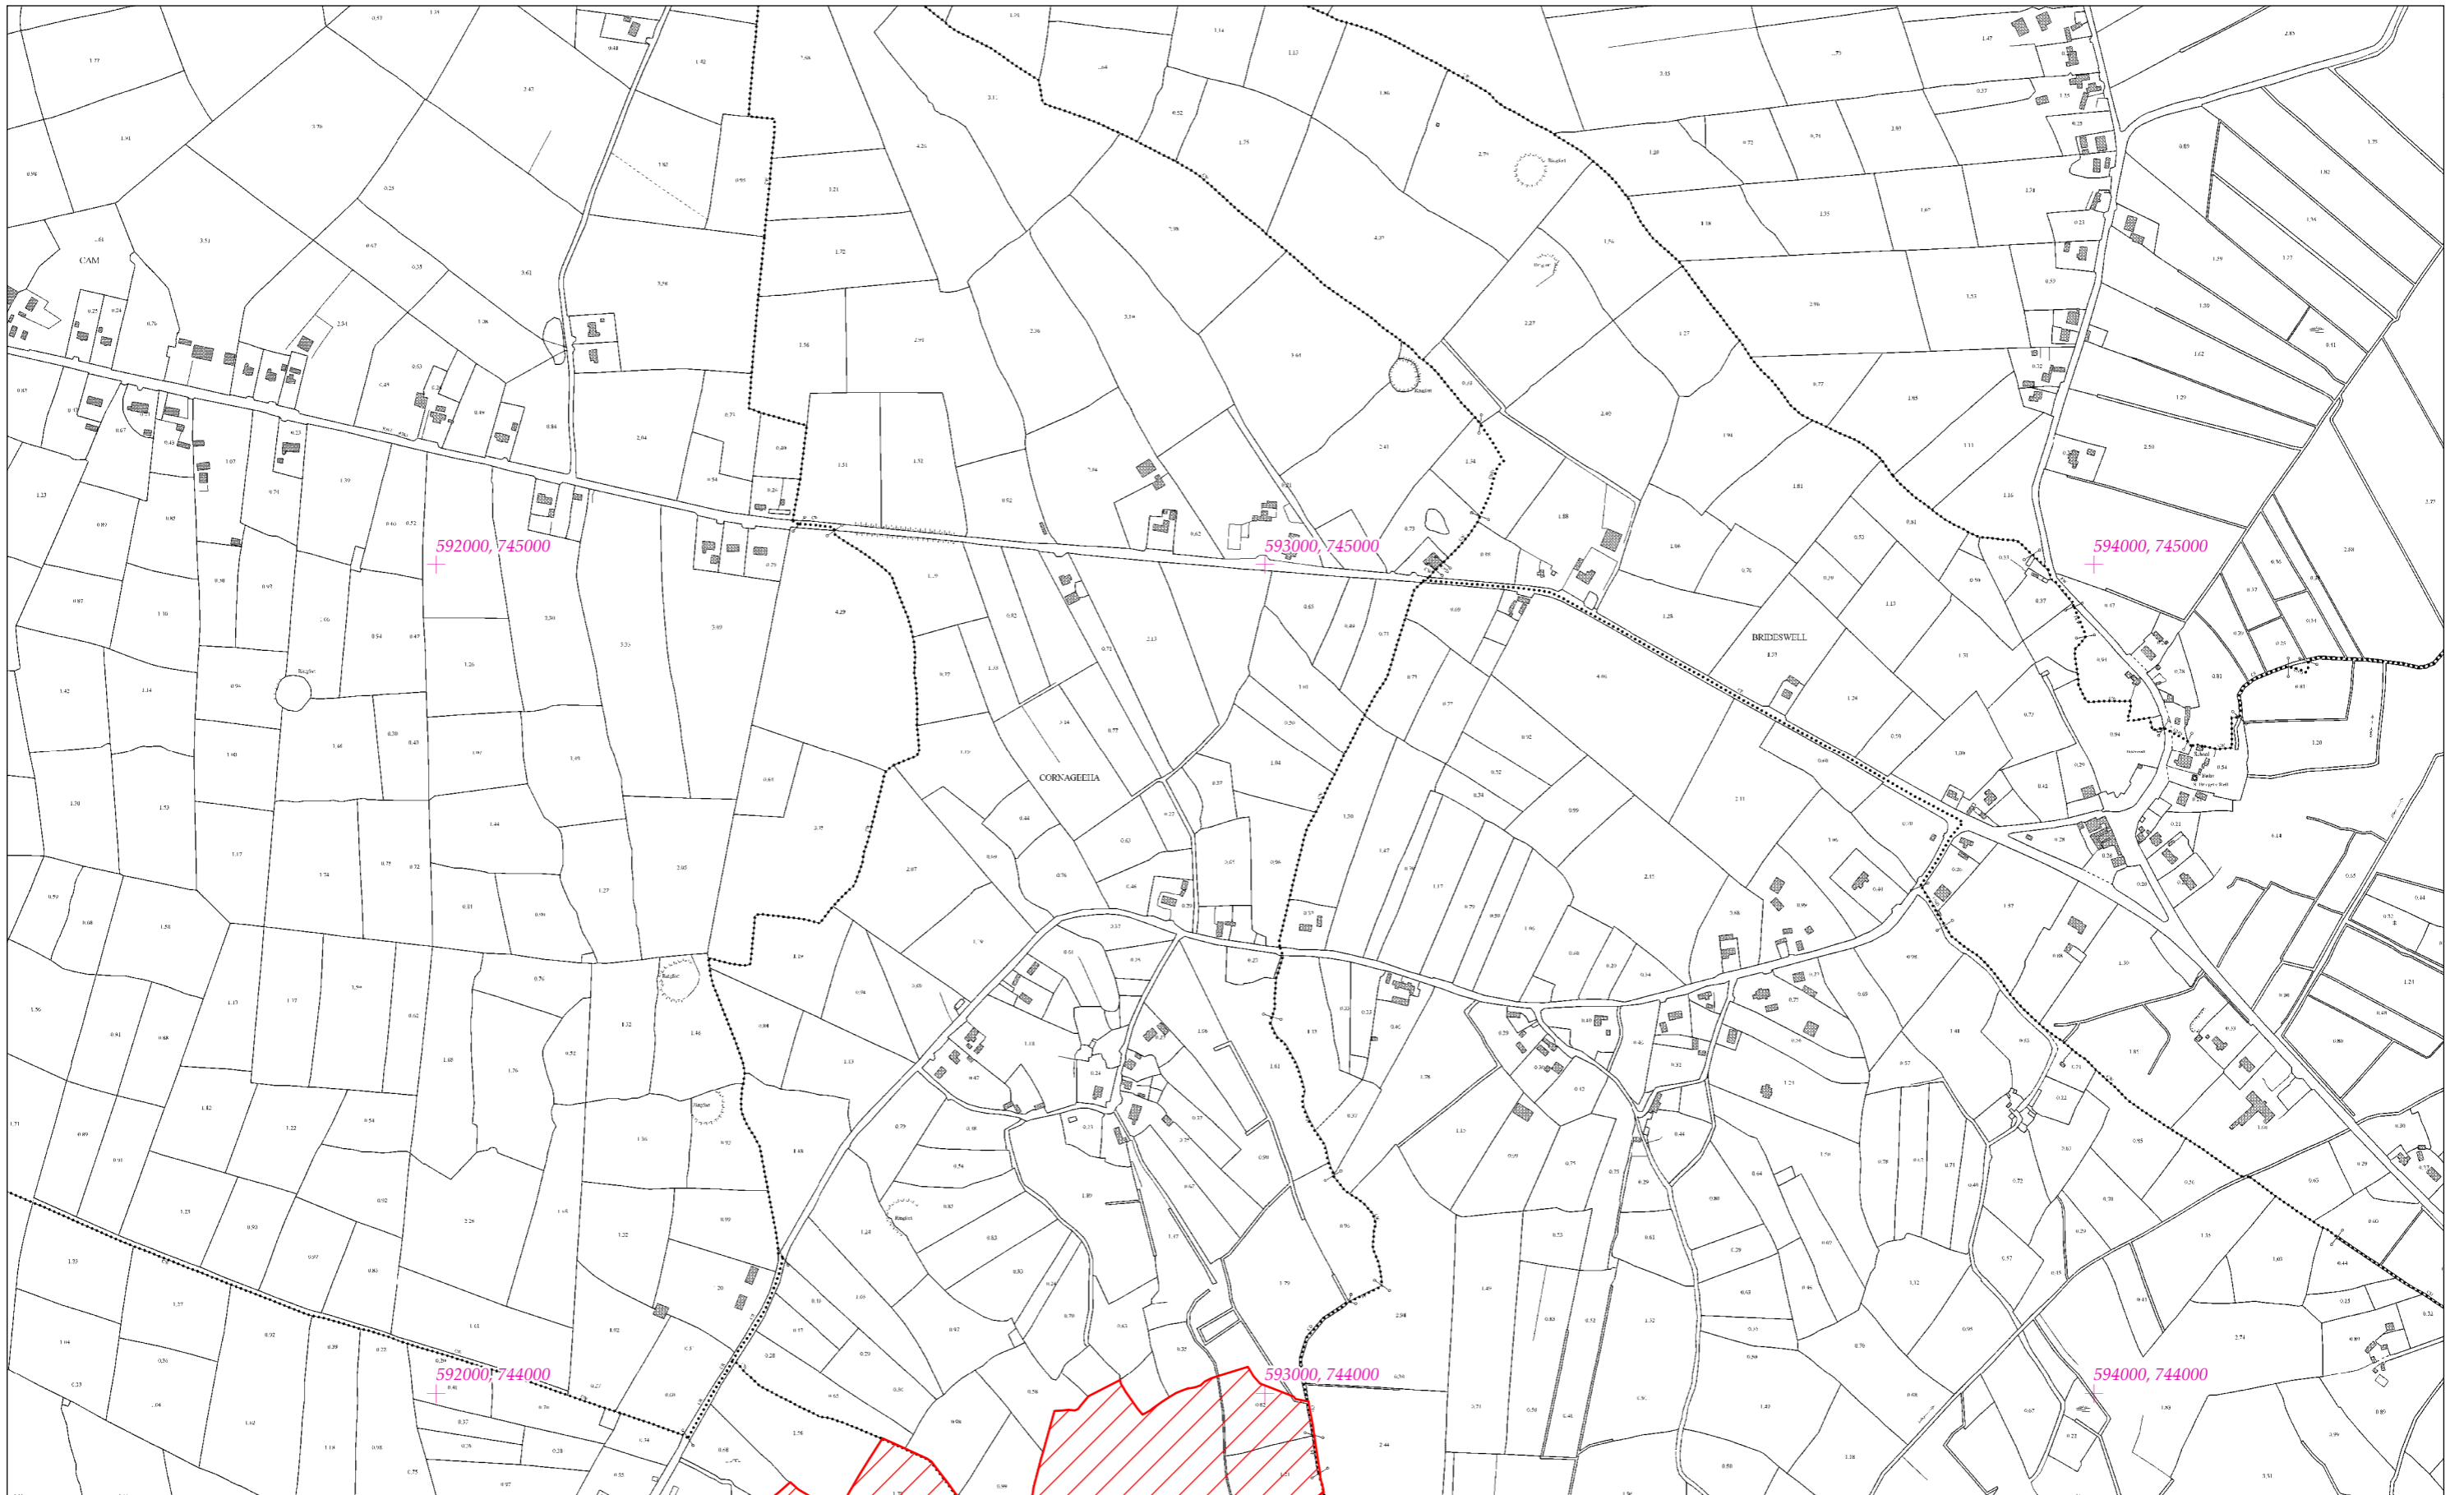

Rialachán 4(1)(b) / Regulation 4(1)(b)

Leathanach 1 de 5 (Co. Ros Comáin)
Page 1 of 5 (Co. Roscommon)

LIMISTÉAR FAOI CHAOMHNÚ SPEISIALTA
SPECIAL AREA OF CONSERVATION

Suirbhéireacht Ordanáis Éireann Ceadúnas Uimhir OSI-NMA-014 © OSI / Rialtas na hÉireann
Ordnance Survey Ireland Licence No. OSI-NMA-014 © Ordnance Survey Ireland / Government of Ireland
Córas Comhordanáidí: Trasteilgean Mercator na hÉireann / Co-ordinate System: Irish Transverse Mercator

LCS Phortach Bhaile na Móna agus Loch Chorr an Chip
Ballynamona Bog and Corkip Lough SAC
1:5000 O.S. TILE 2963c 1 of 5

SITE CODE
002339

Leagan / Version: 3.01

Arna chlón an / Printed on: 10/09/2021