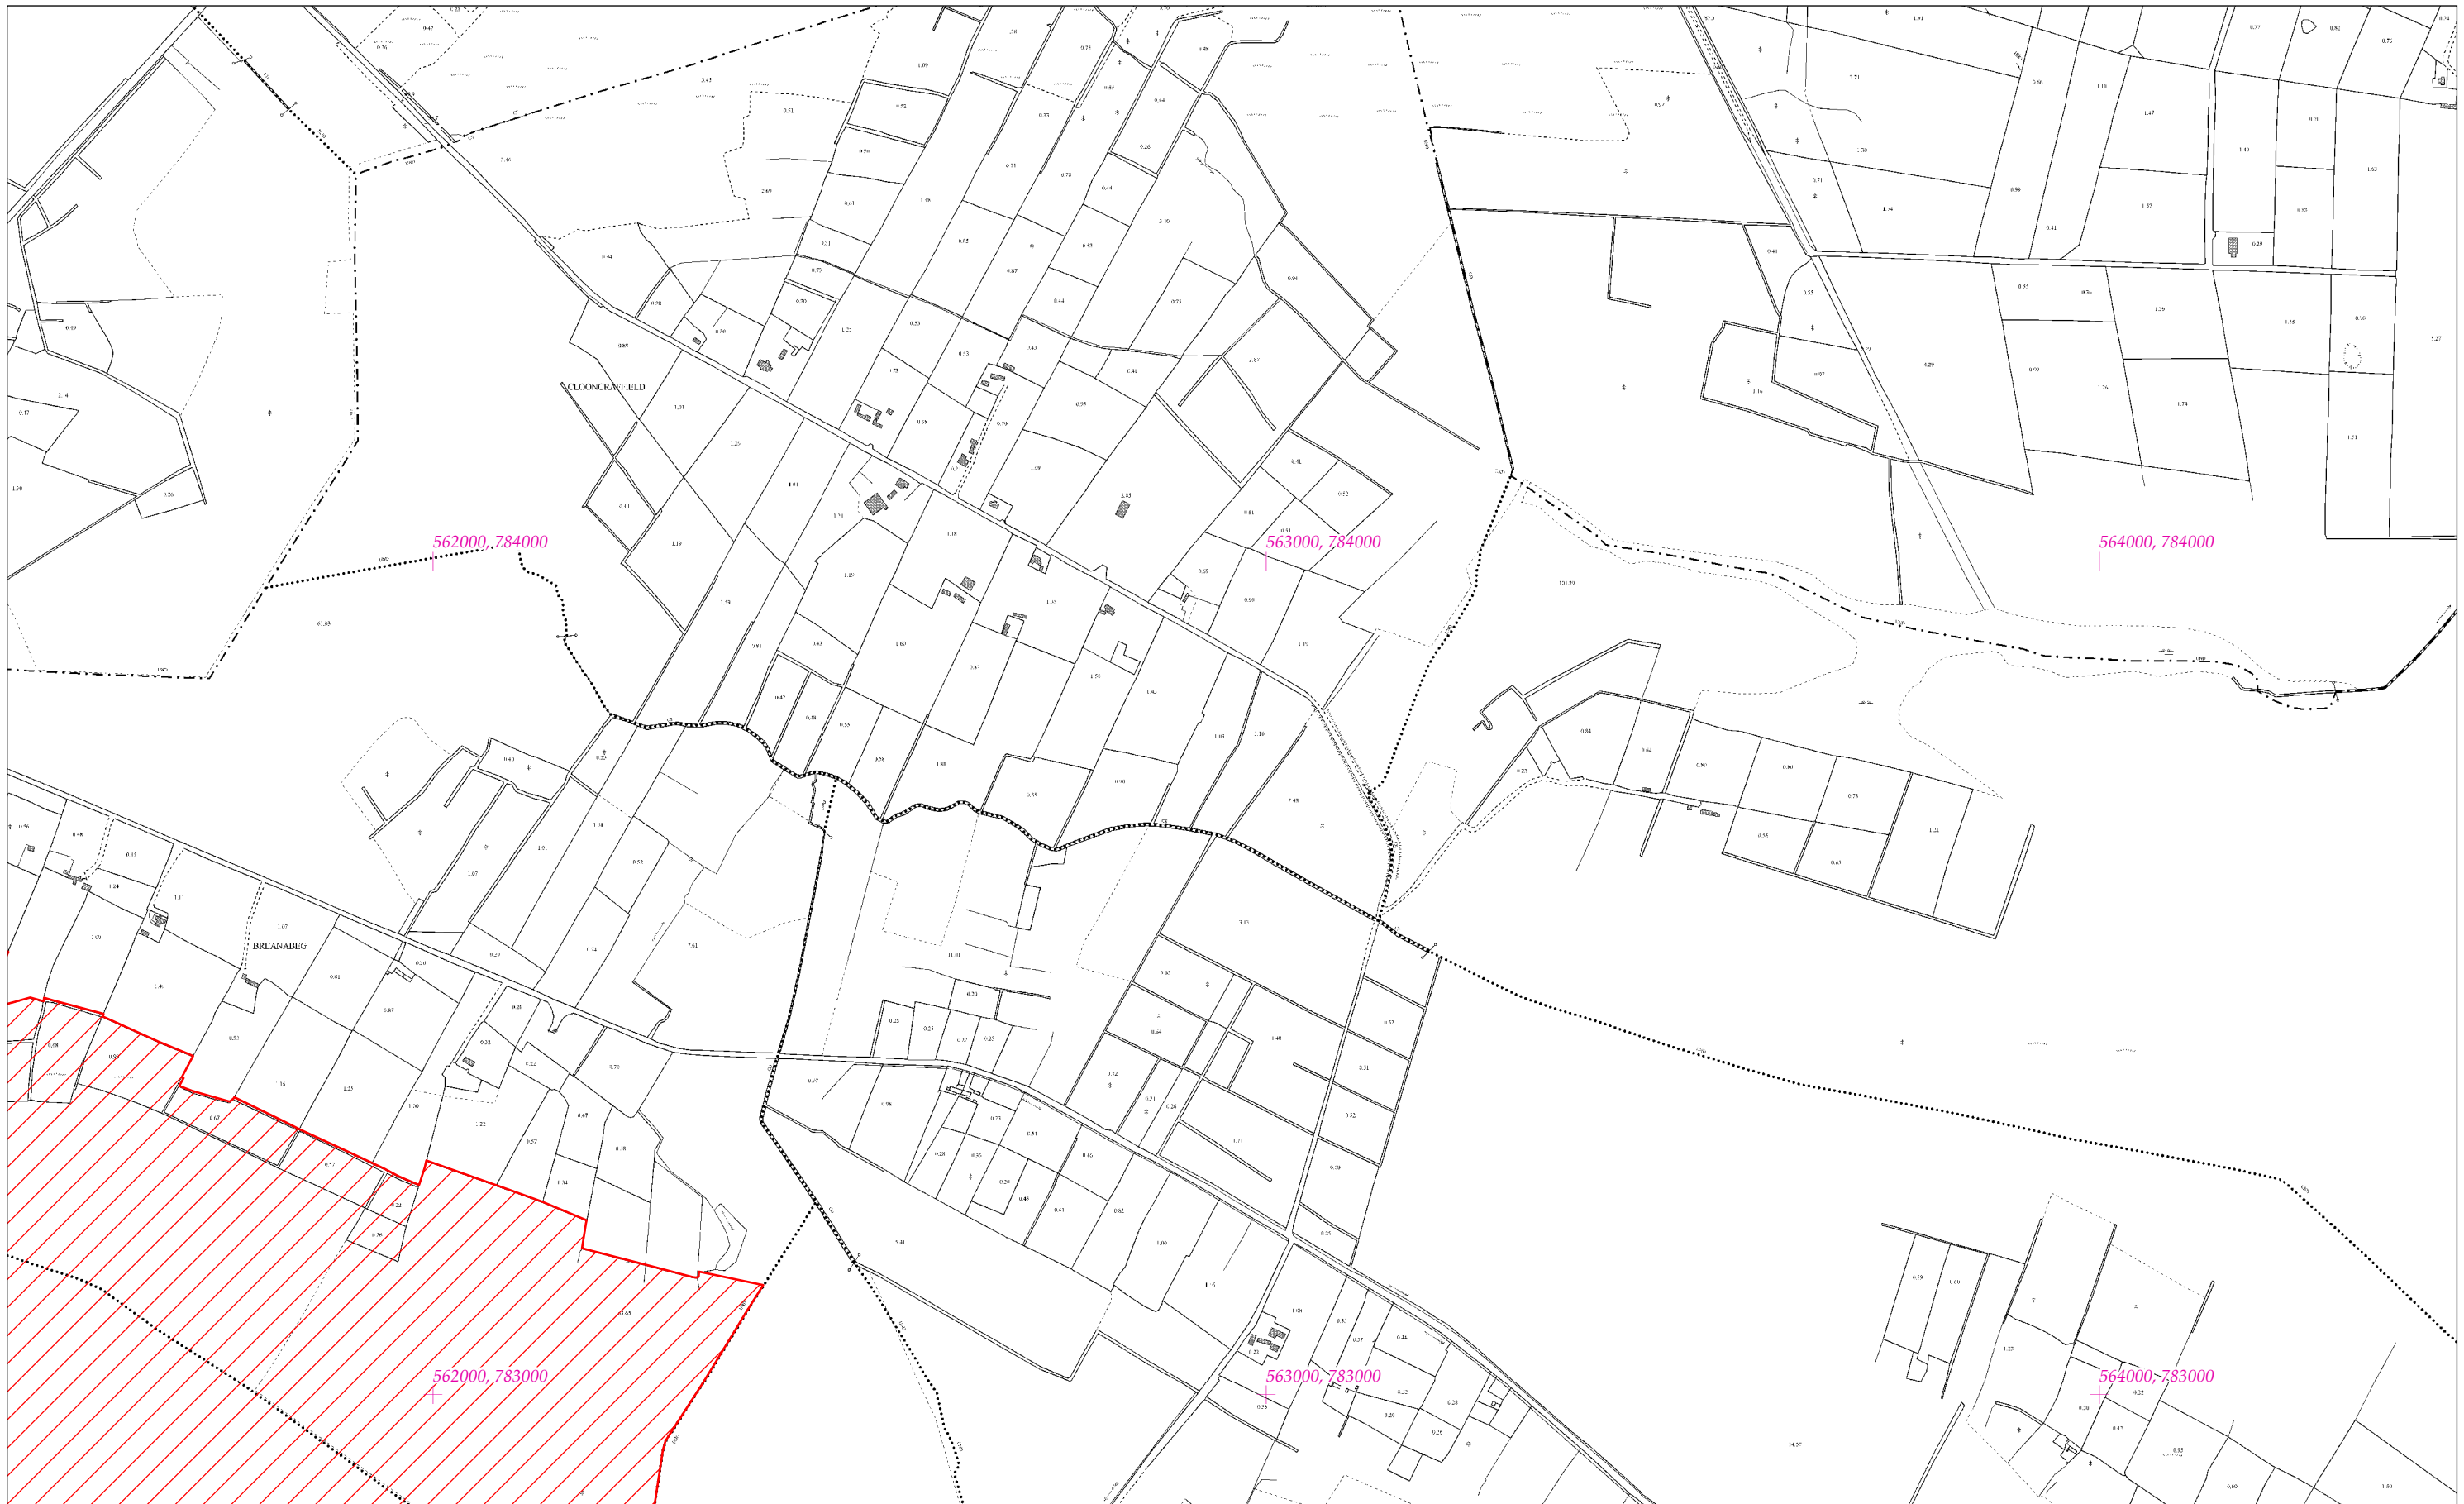

Rialachán 4(1)(b) / Regulation 4(1)(b)

Leathanach 3 de 5 (Co. Ros Comáin)
Page 3 of 5 (Co. Roscommon)

LIMISTÉAR FAOI CHAOMHNÚ SPEISIALTA
SPECIAL AREA OF CONSERVATION

Suirbhéireacht Ordanáis Éireann Ceadúnas Uimhir OSI-NMA-014 © OSI / Rialtas na hÉireann
Ordnance Survey Ireland Licence No. OSI-NMA-014 © Ordnance Survey Ireland / Government of Ireland
Córas Comhordanáidí: Trasteilgean Mercator na hÉireann / Co-ordinate System: Irish Transverse Mercator

LCS Phortach Dhroim an Locha
Drumalough Bog SAC
1:5000 O.S. TILE 2094d 3 of 5

SITE CODE
002338

Leagan / Version: 3.01

Arna chló an / Printed on: 15/12/2021