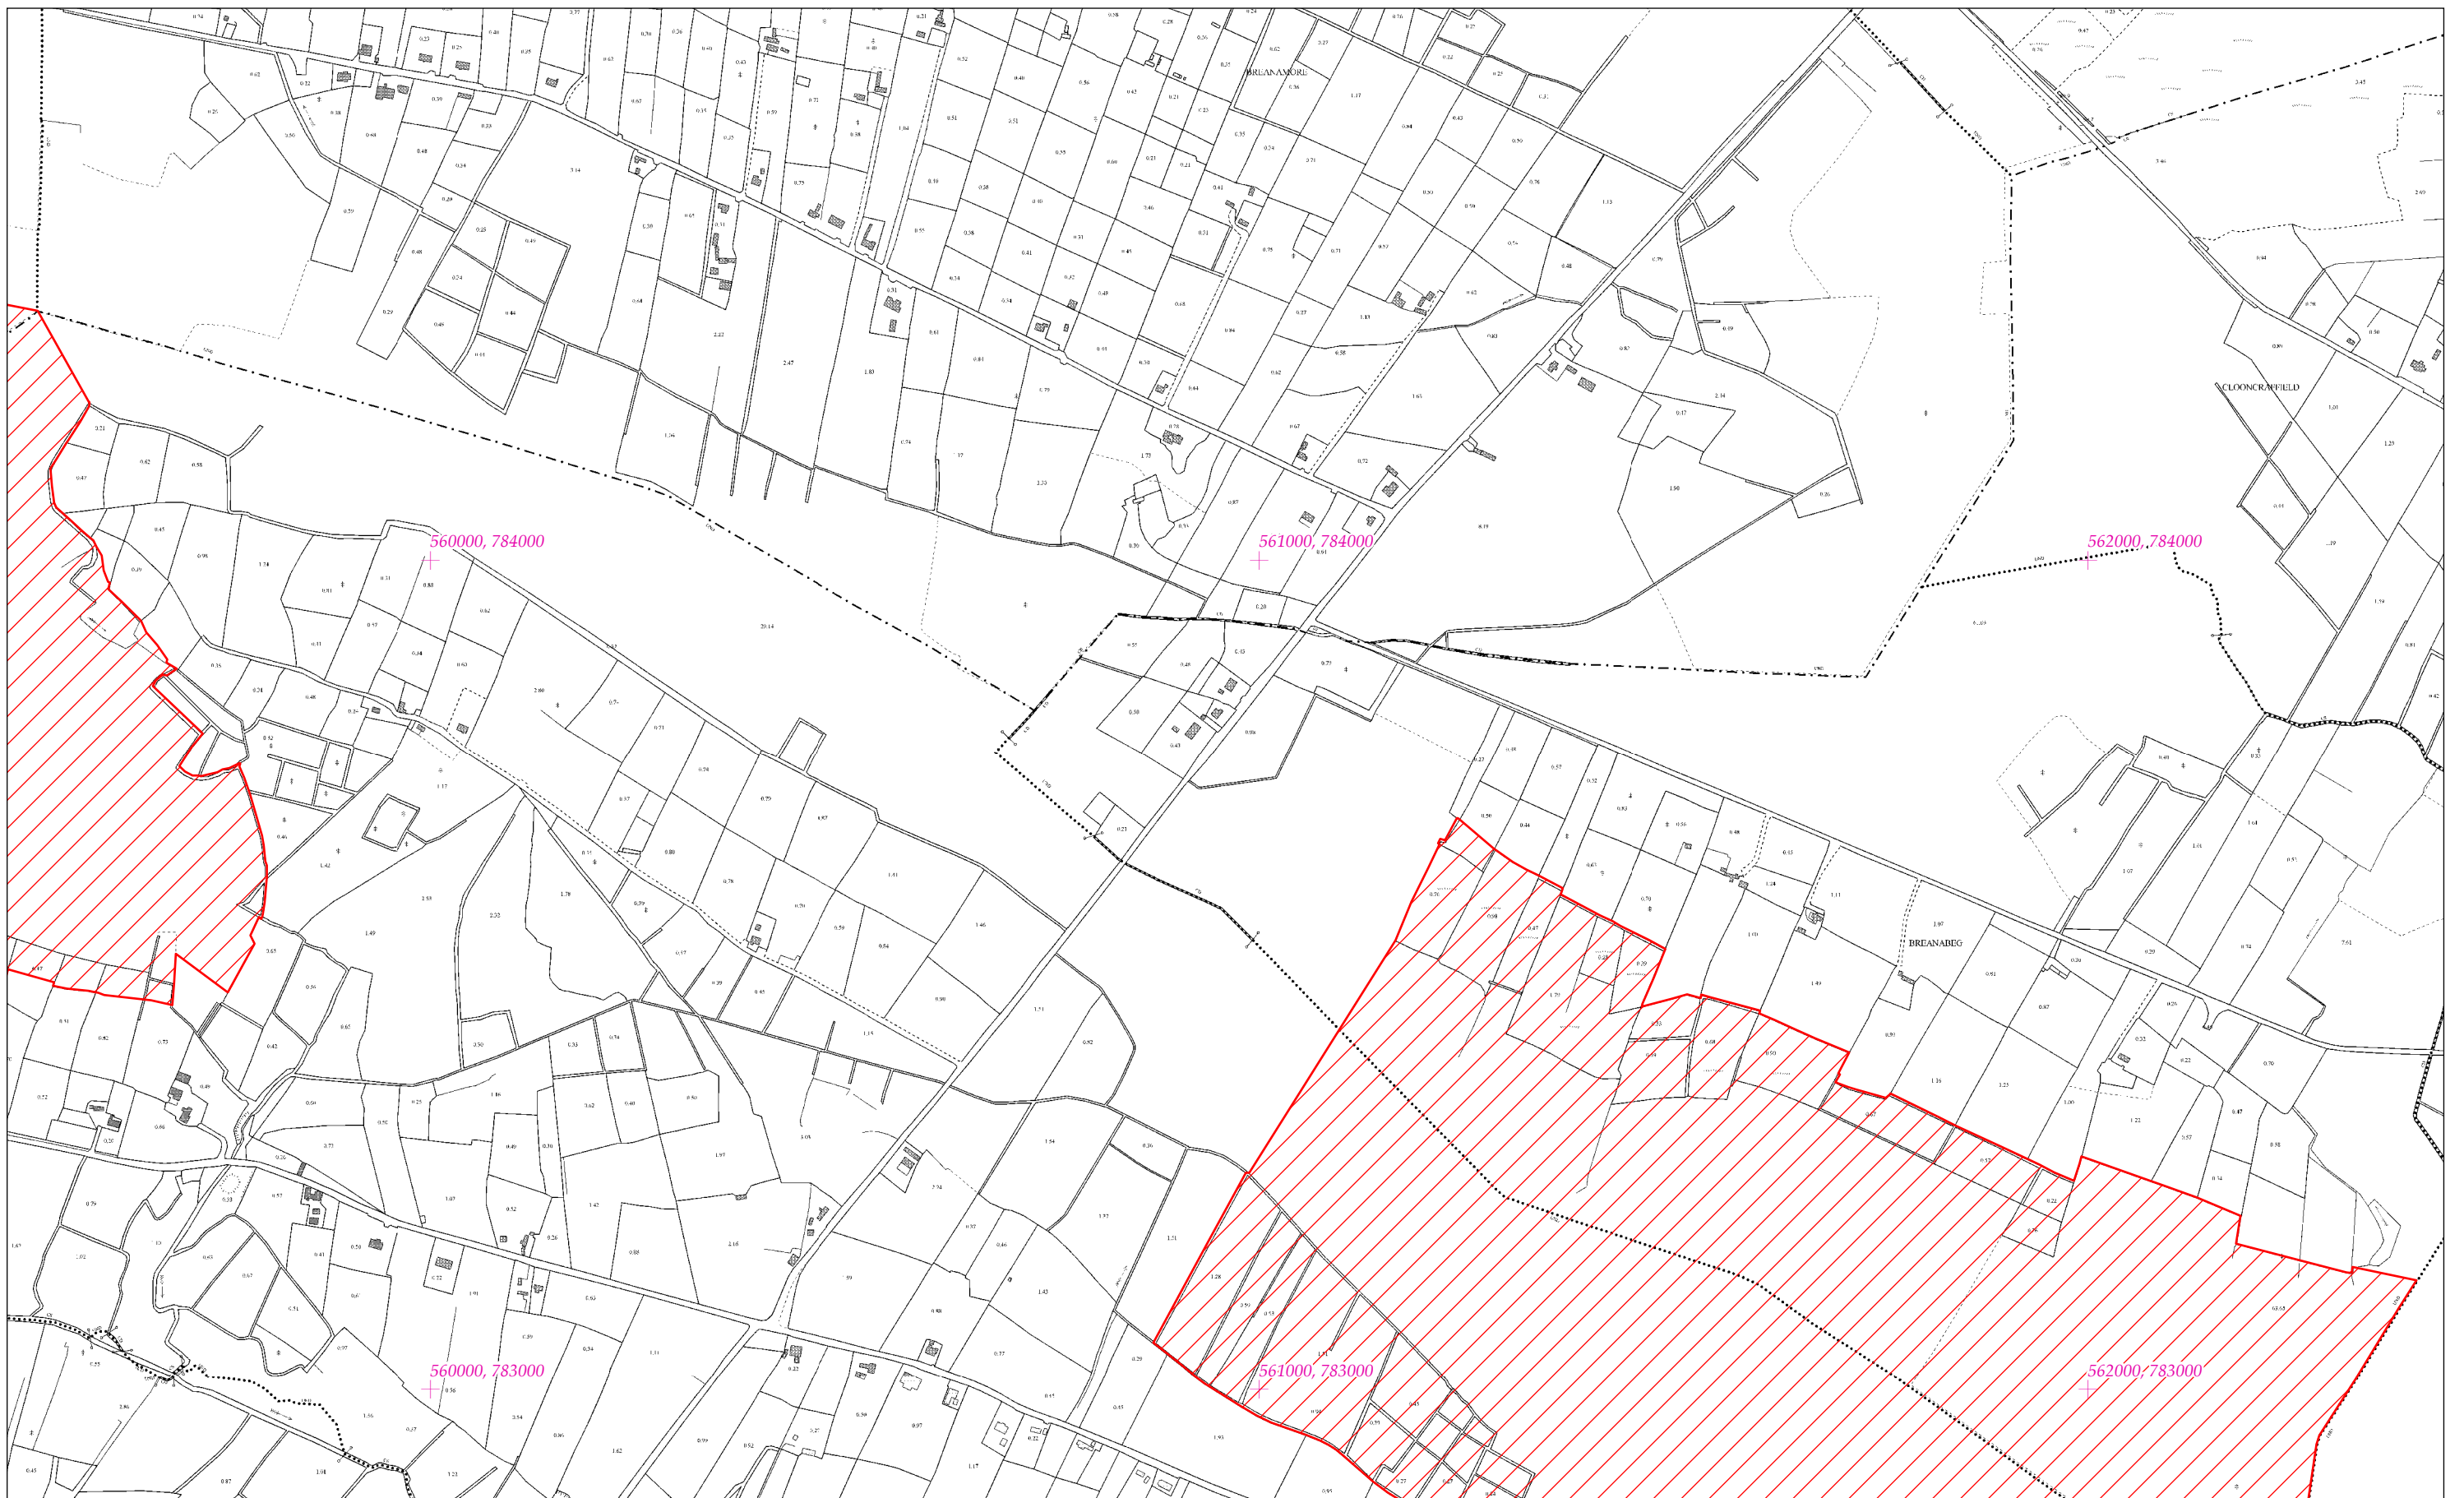

Rialachán 4(1)(b) / Regulation 4(1)(b)

Leathanach 2 de 5 (Co. Ros Comáin)
Page 2 of 5 (Co. Roscommon)

LIMISTÉAR FAOI CHAOMHNÚ SPEISIALTA
SPECIAL AREA OF CONSERVATION

Suirbhéireacht Ordanáis Éireann Ceadúnas Uimhir OSI-NMA-014 © OSI / Rialtas na hÉireann
Ordnance Survey Ireland Licence No. OSI-NMA-014 © Ordnance Survey Ireland / Government of Ireland
Córas Comhordanáidí: Trasteilgean Mercator na hÉireann / Co-ordinate System: Irish Transverse Mercator

LCS Phortach Dhroim an Locha
Drumalough Bog SAC
1:5000 O.S. TILE 2094c 2 of 5

SITE CODE
002338

Leagan / Version: 3.01
Arna chló an / Printed on: 15/12/2021