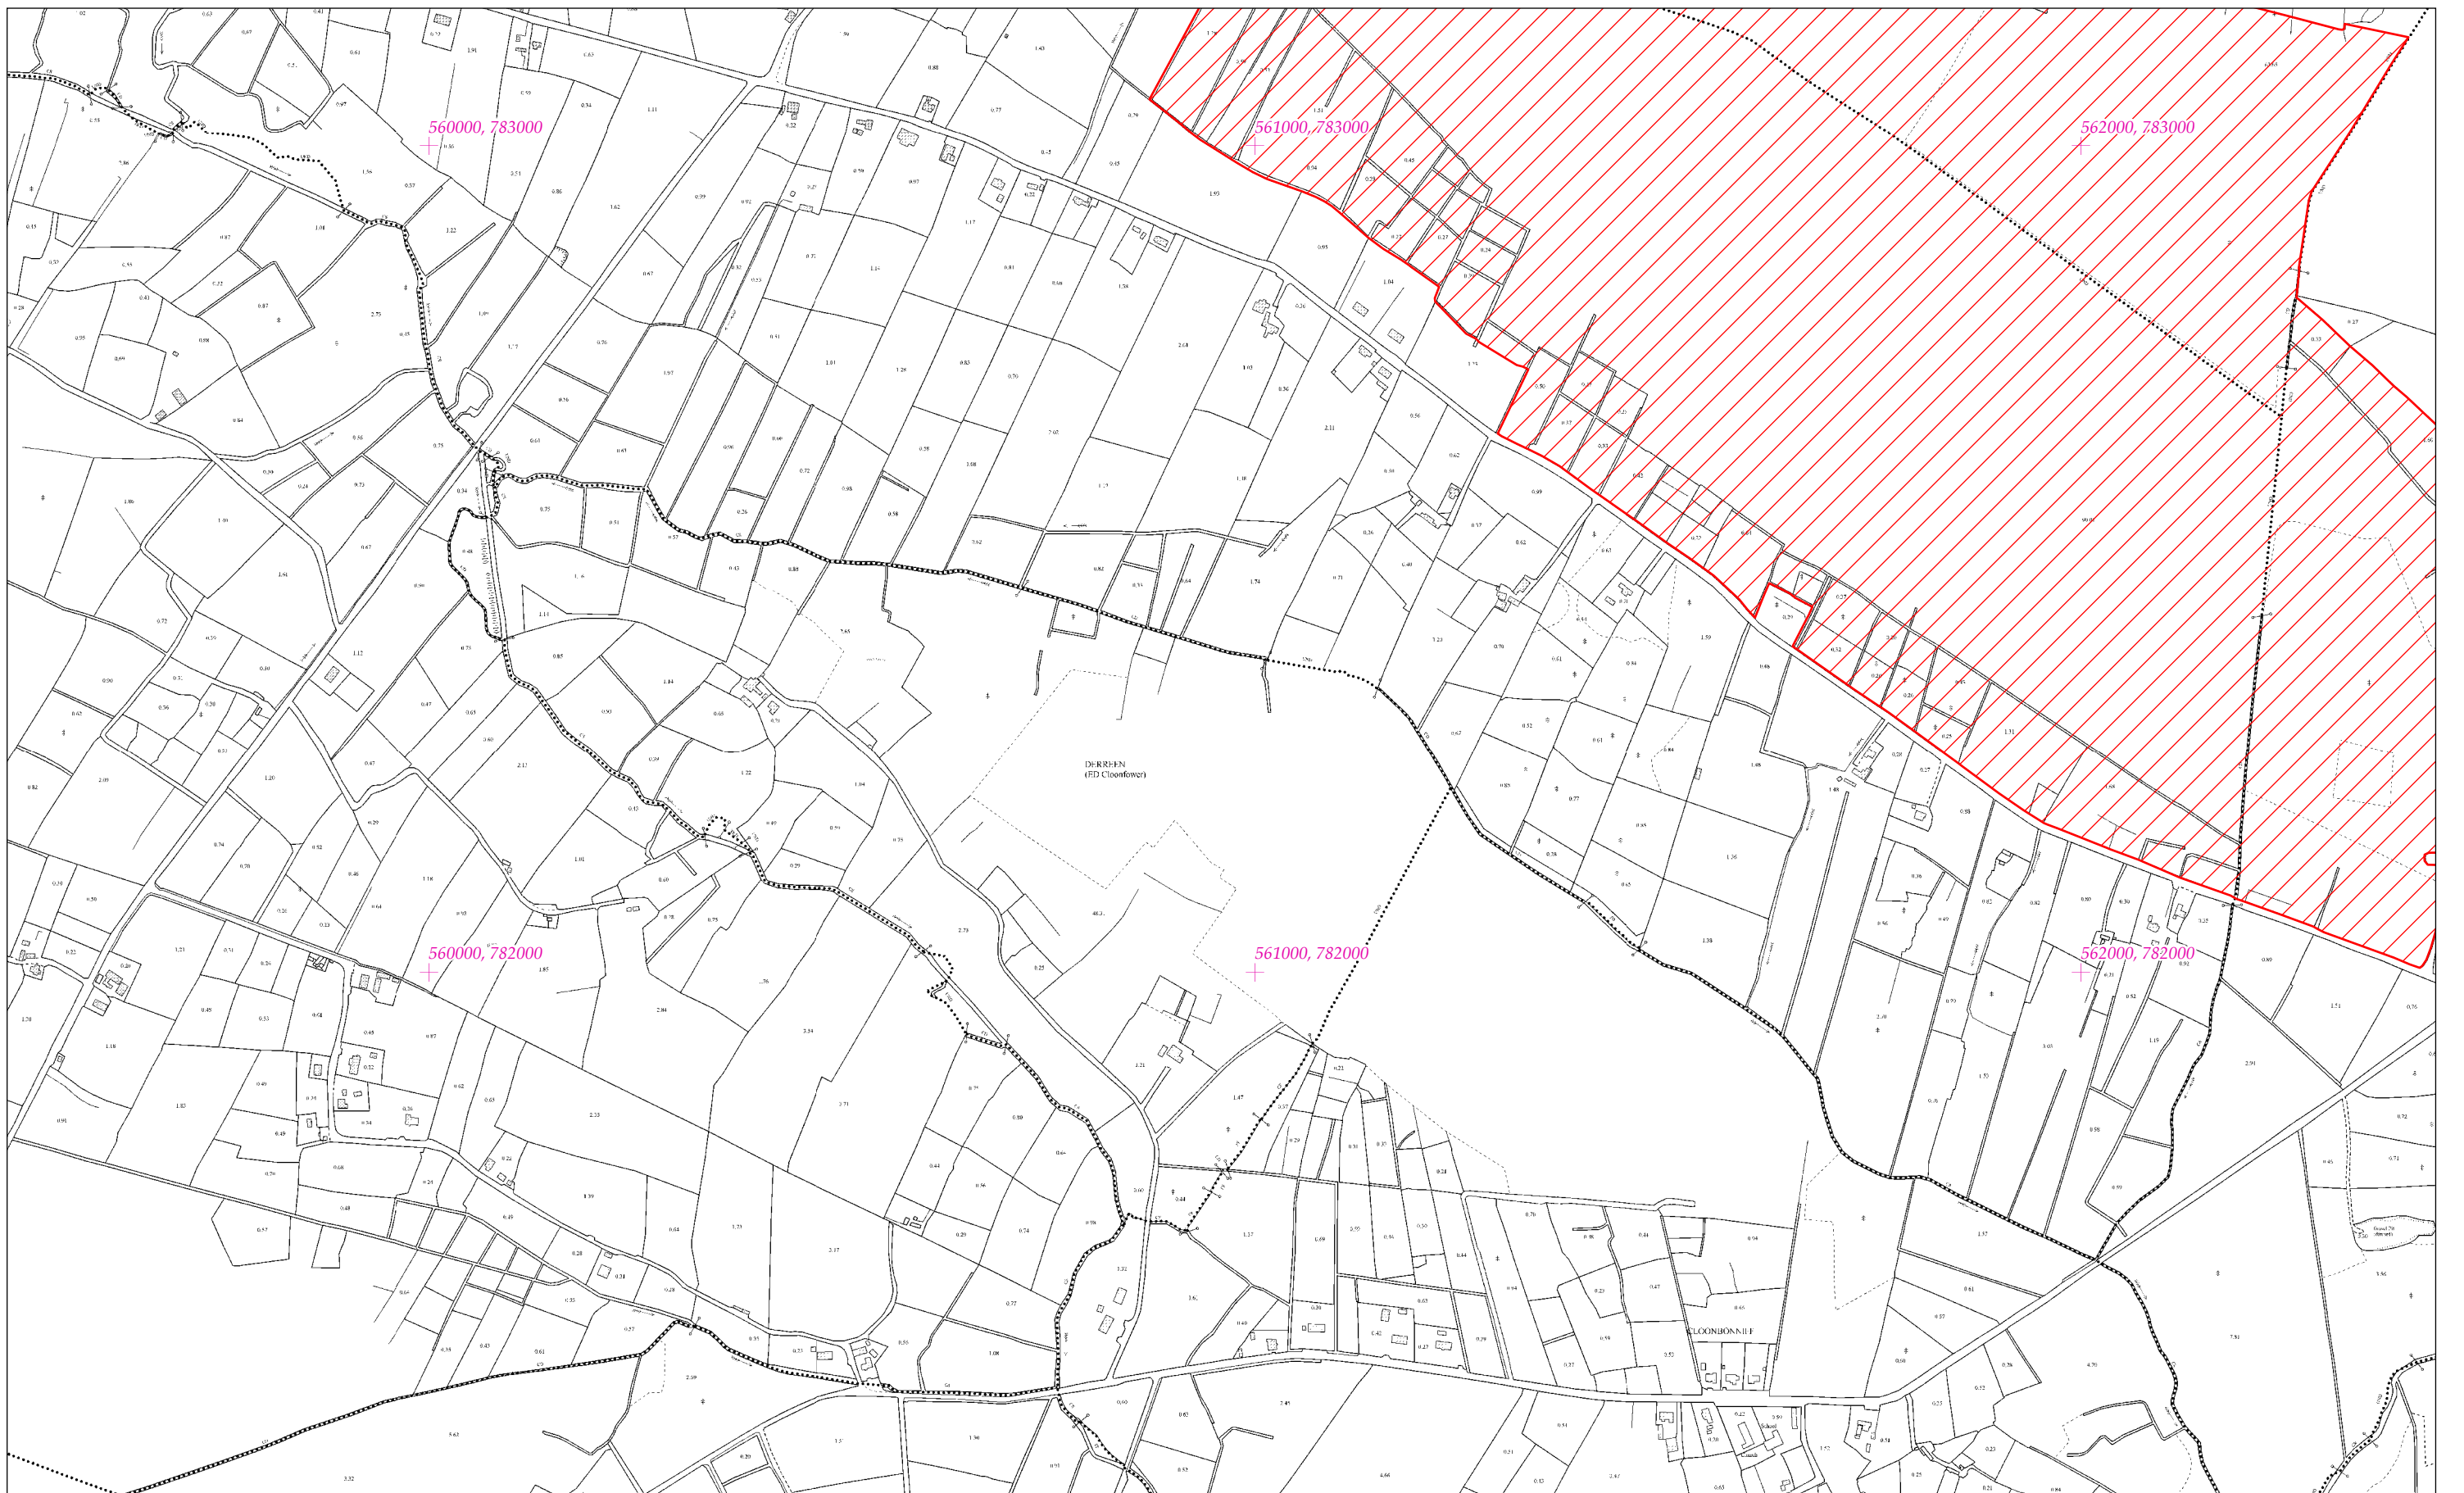

Rialachán 4(1)(b) / Regulation 4(1)(b)

Leathanach 4 de 5 (Co. Ros Comáin)
Page 4 of 5 (Co. Roscommon)

LIMISTÉAR FAOI CHAOMHNÚ SPEISIALTA
SPECIAL AREA OF CONSERVATION

Suirbhéireacht Ordanáis Éireann Ceadúnas Uimhir OSI-NMA-014 © OSI / Rialtas na hÉireann
Ordnance Survey Ireland Licence No. OSI-NMA-014 © Ordnance Survey Ireland / Government of Ireland
Córas Comhordanáidí: Trasteilgean Mercator na hÉireann / Co-ordinate System: Irish Transverse Mercator

LCS Phortach Dhroim an Locha
Drumalough Bog SAC
1:5000 O.S. TILE 2156a 4 of 5

SITE CODE
002338

Leagan / Version: 3.01
Arna chló an / Printed on: 15/12/2021