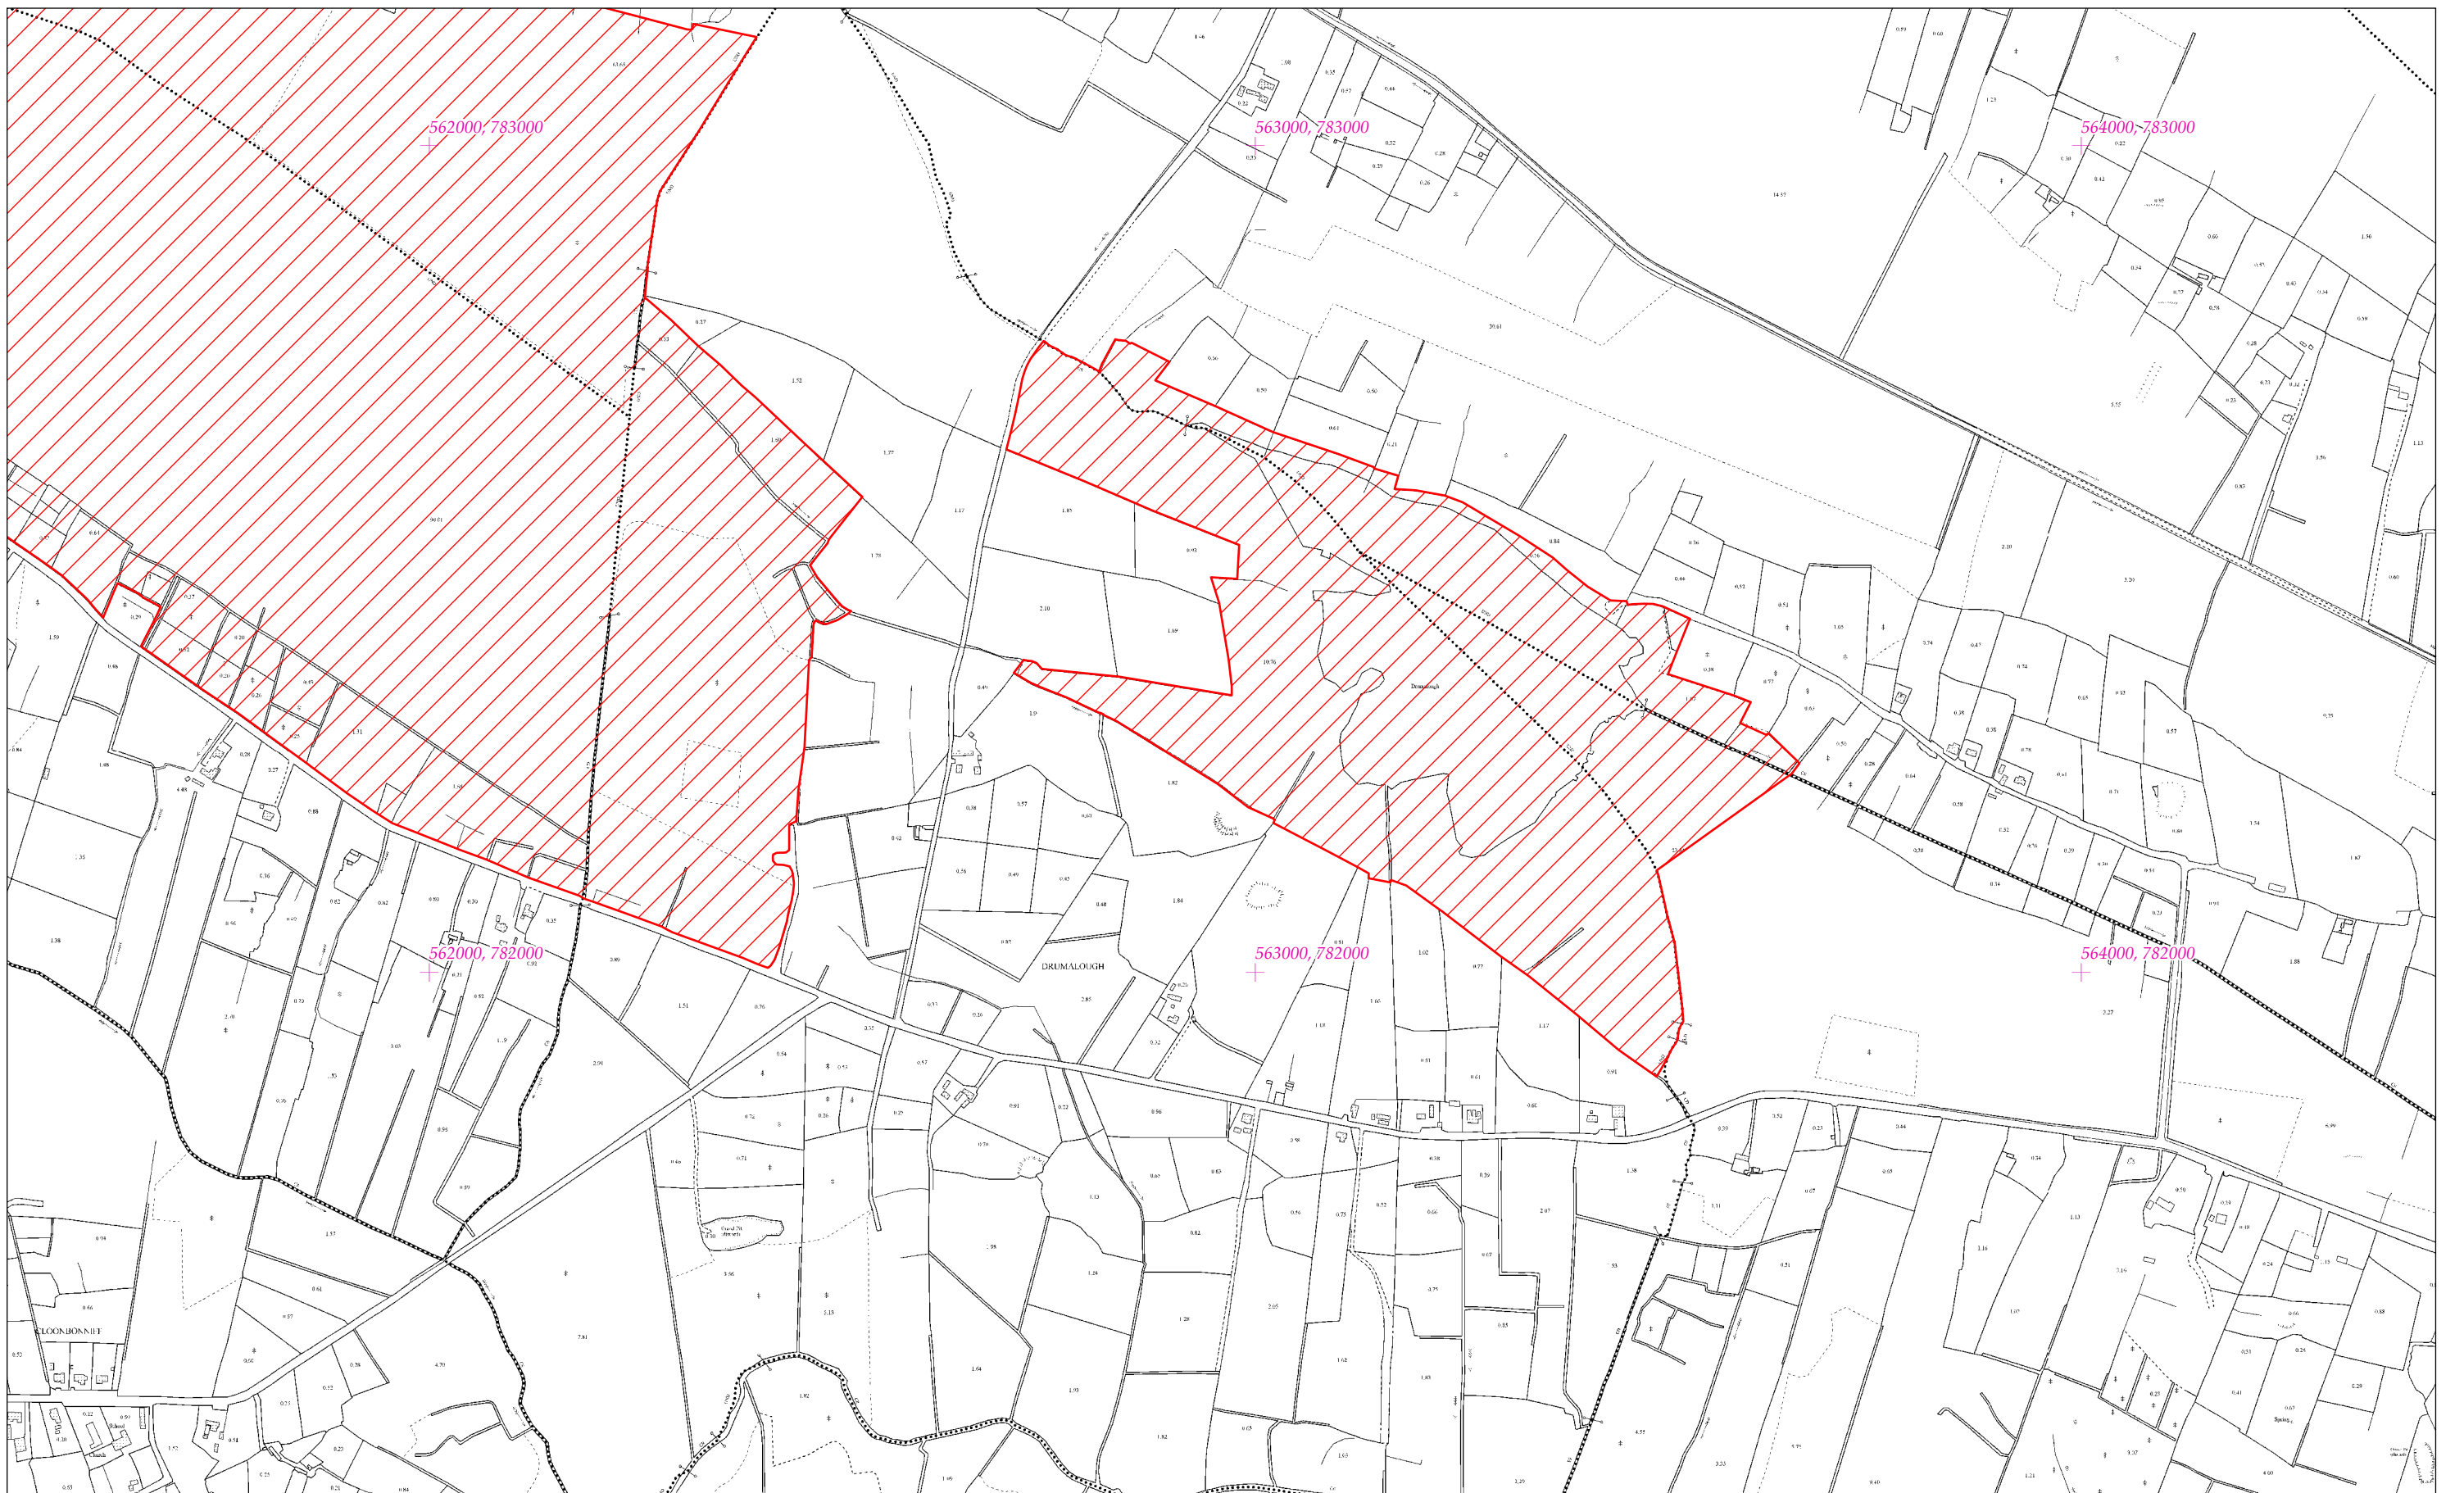

Rialachán 4(1)(b) / Regulation 4(1)(b)

Leathanach 5 de 5 (Co. Ros Comáin)
Page 5 of 5 (Co. Roscommon)

LIMISTÉAR FAOI CHAOMHNÚ SPEISIALTA
SPECIAL AREA OF CONSERVATION

Suirbhéireacht Ordanáis Éireann Ceadúnas Uimhir OSI-NMA-014 © OSI / Rialtas na hÉireann
Ordnance Survey Ireland Licence No. OSI-NMA-014 © Ordnance Survey Ireland / Government of Ireland
Córas Comhordanáidí: Trasteilgean Mercator na hÉireann / Co-ordinate System: Irish Transverse Mercator

LCS Phortach Dhroim an Locha
Drumalough Bog SAC
1:5000 O.S. TILE 2156b 5 of 5

SITE CODE
002338

Leagan / Version: 3.01
Arna chló an / Printed on: 15/12/2021