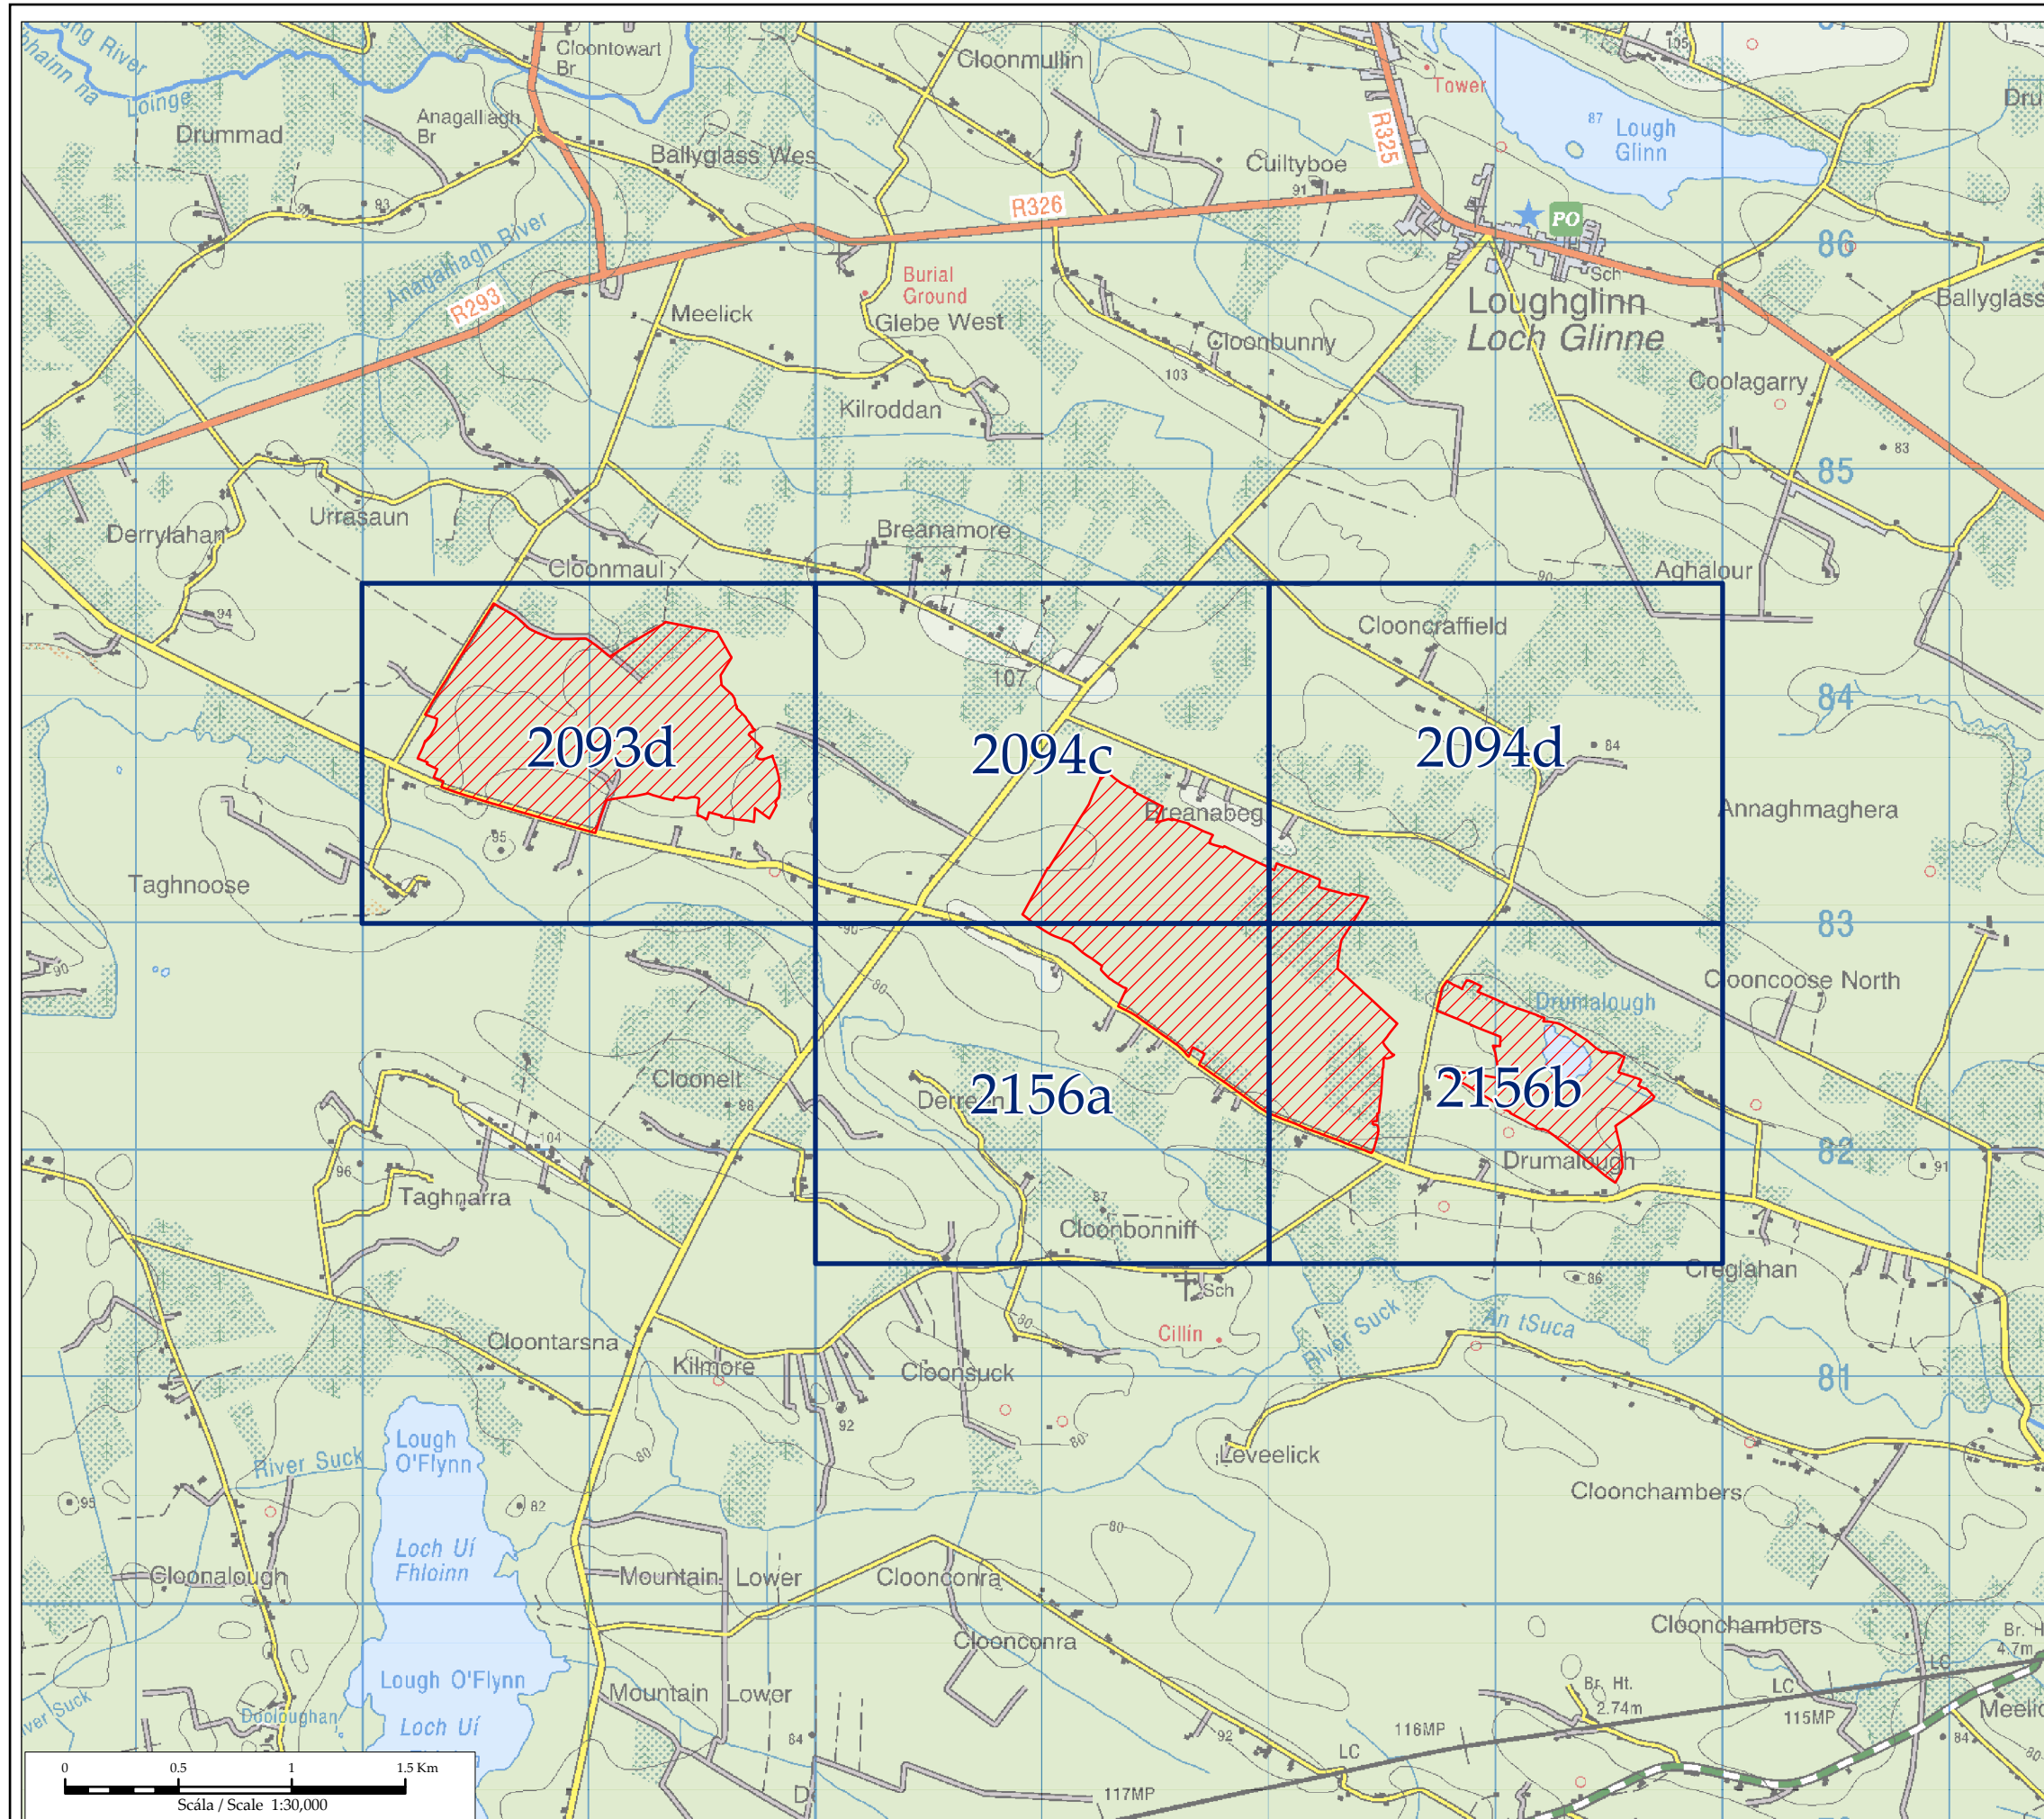

Sceideal 1 / Schedule 1

LIMISTÉAR FAOI CHAOMHNÚ SPEISIALTA SPECIAL AREA OF CONSERVATION

-  Limistéar faoi Chaomhnú Speisialta
Special Area of Conservation
-  Rialachán 4(1)(b) Innéacs Mapa Mionsonraithe
Regulation 4(1)(b) Detail Map Index

LCS Phortach Dhrom an Locha
Drumalough Bog SAC
002338

Achar / Area 277.88 ha

Co. Ros Comáin
Co. Roscommon

Suirbhéireacht Ordnáis Éireann Ceadúnas Uimhir OSI-NMA-014 © OSI / Rialtas na hÉireann
Ordnance Survey Ireland Licence No. OSI-NMA-014 © Ordnance Survey Ireland / Government of Ireland
Córas Comhordanáidí: Trastéigean Mercator na hÉireann / Co-ordinate System: Irish Transverse Mercator