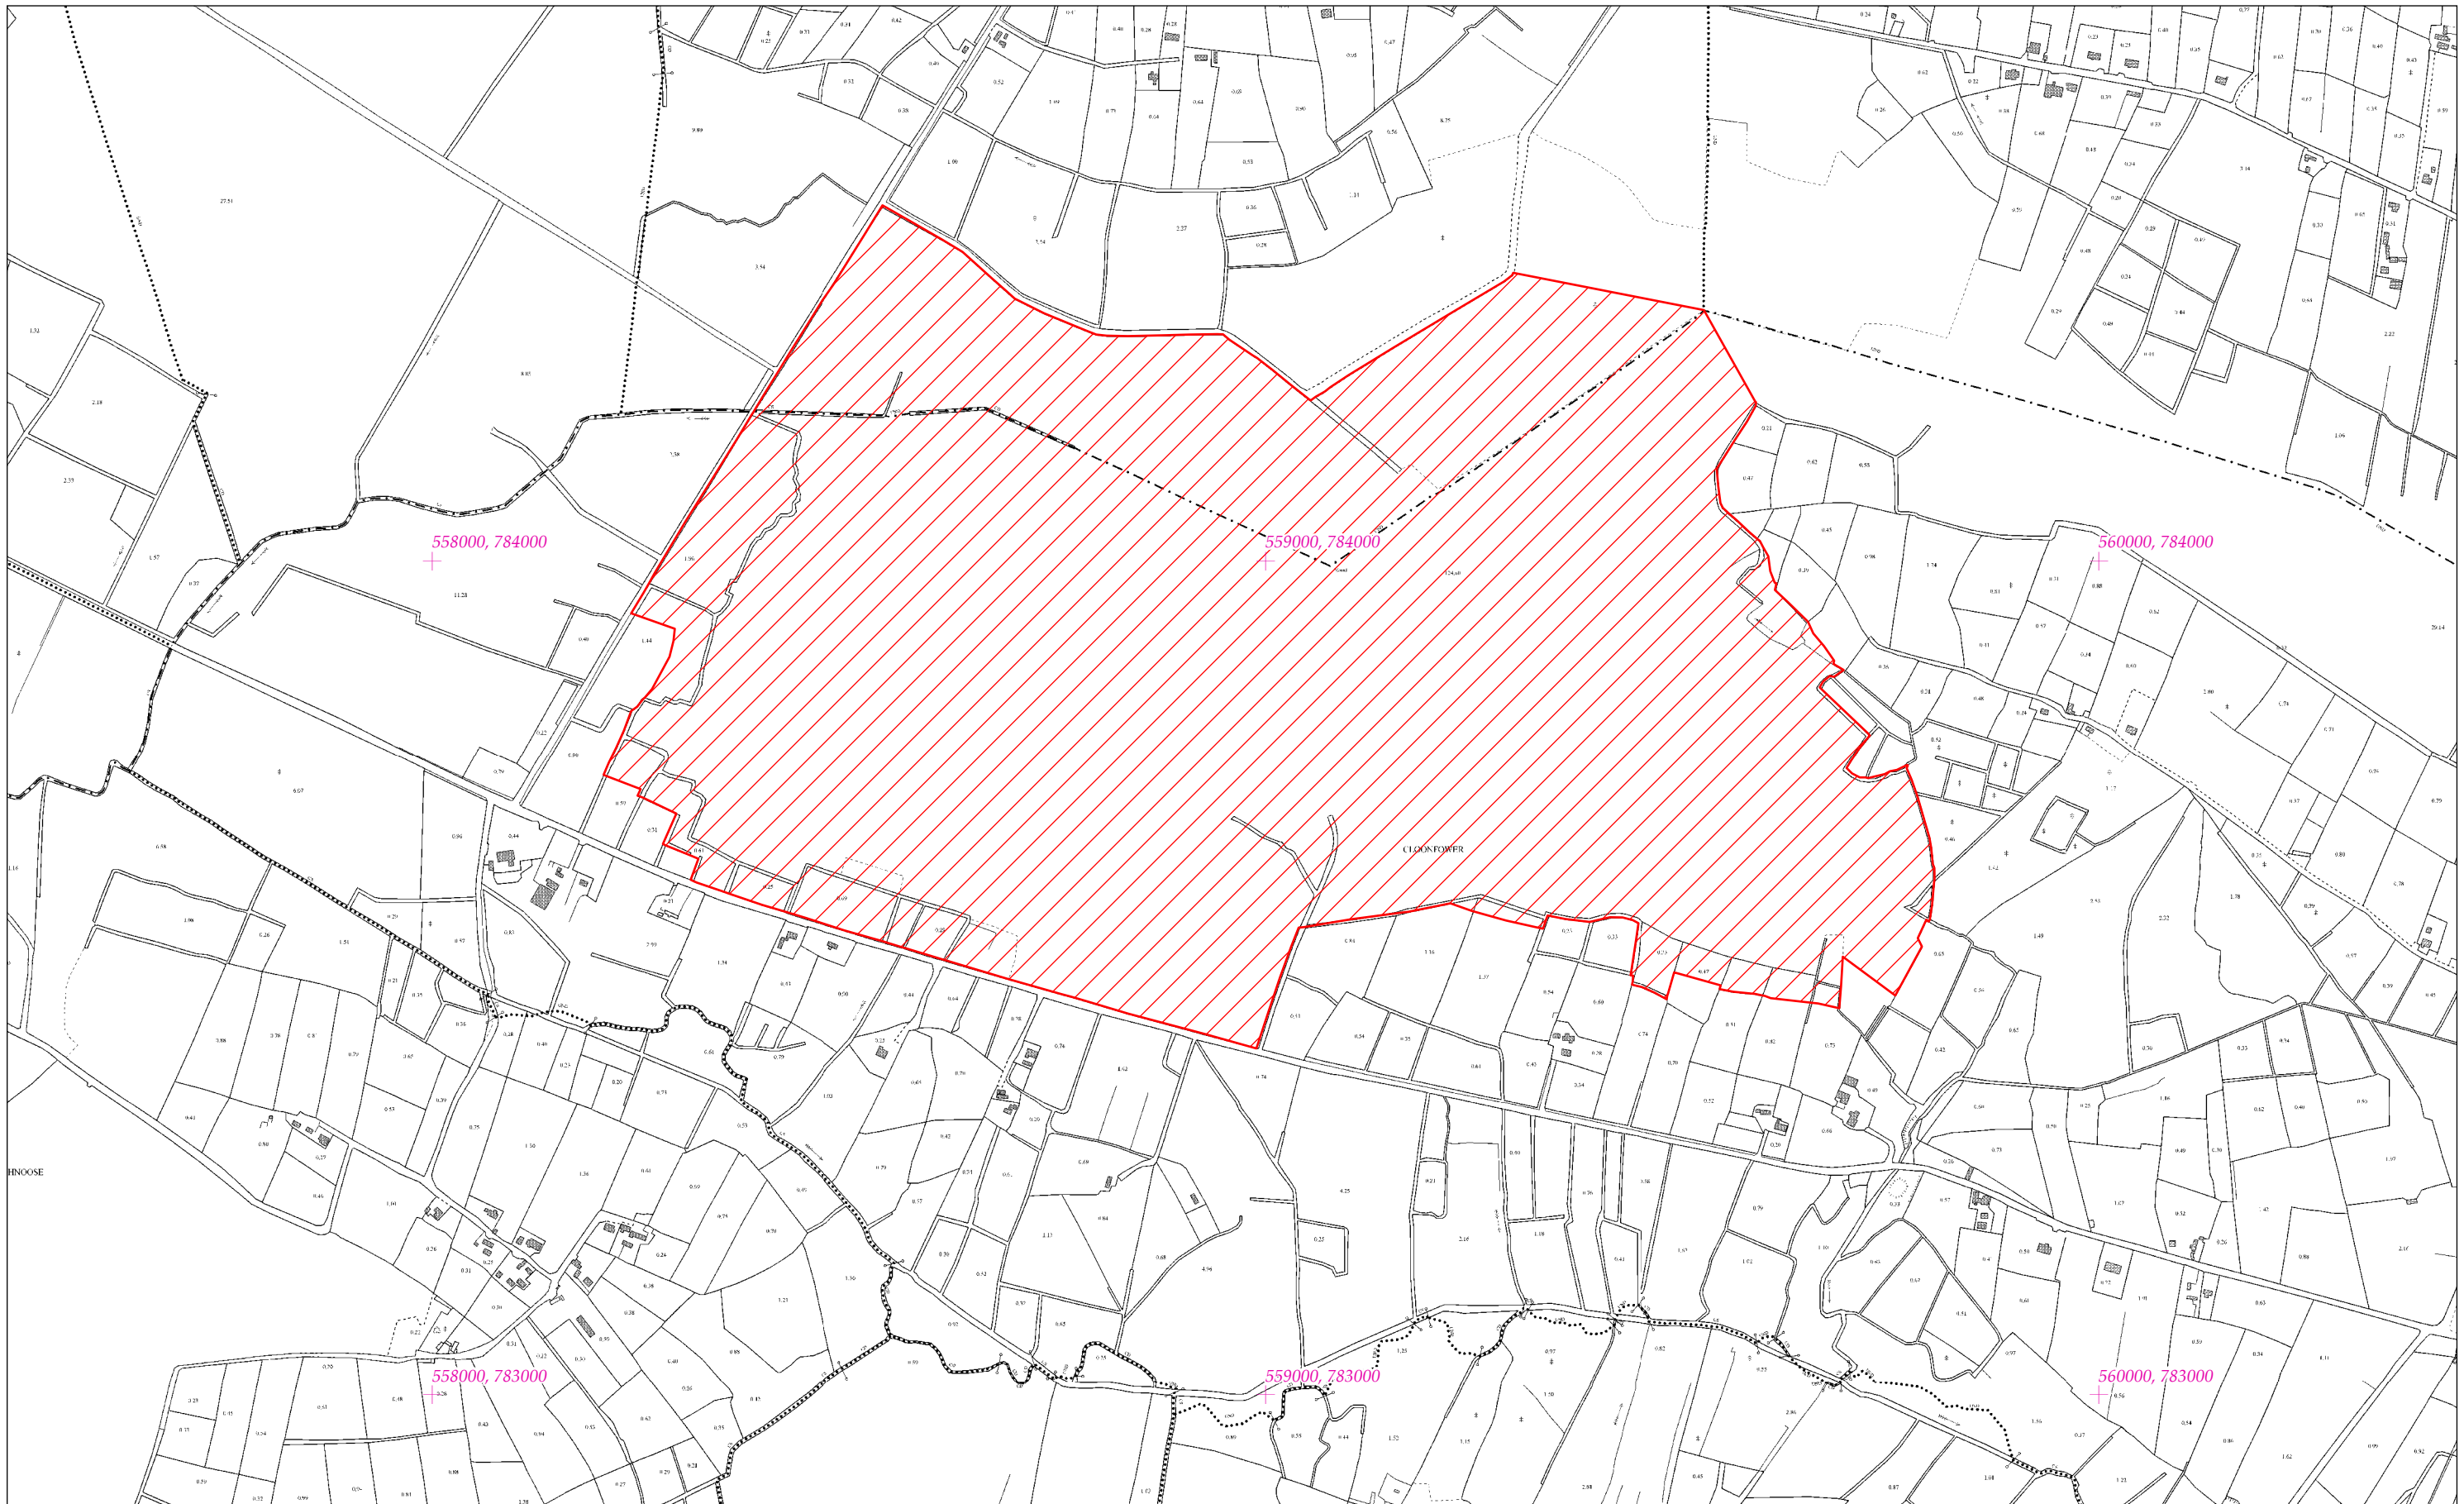

Sceideal 1 / Schedule 1

LIMISTÉAR FAOI CHAOMHNÚ SPEISIALTA SPECIAL AREA OF CONSERVATION

-  Limistéar faoi Chaomhnú Speisialta
Special Area of Conservation
-  Rialachán 4(1)(b) Innéacs Mapa Mionsonraithe
Regulation 4(1)(b) Detail Map Index

LCS Phortach Dhrom an Locha
Drumalough Bog SAC
002338

Achar / Area 277.88 ha

Co. Ros Comáin
Co. Roscommon

Suirbhéireacht Ordnáis Éireann Ceadúnas Uimhir OSI-NMA-014 © OSI / Rialtas na hÉireann
Ordnance Survey Ireland Licence No. OSI-NMA-014 © Ordnance Survey Ireland / Government of Ireland
Córas Comhordanáidí: Trastéigean Mercator na hÉireann / Co-ordinate System: Irish Transverse Mercator