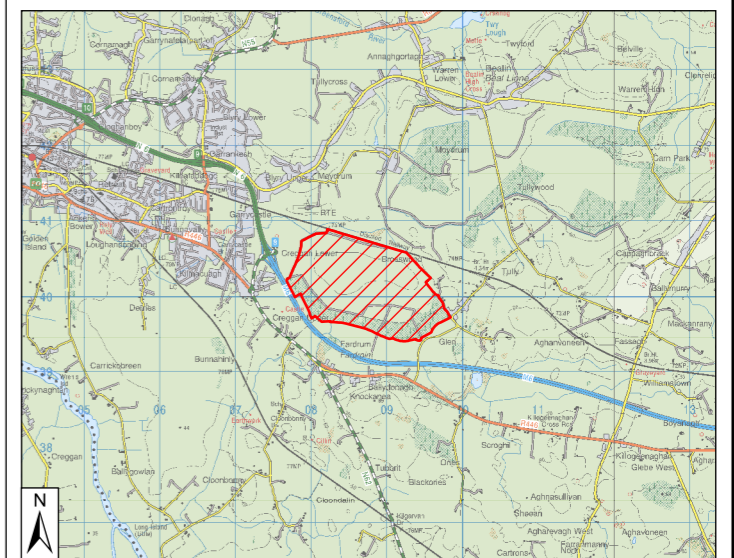

Co. na hIarmhí
Co. Westmeath

Suirbhéireacht Ordanáis Éireann Ceadúnas Uimhir OSI-NMA-014 © OSI / Rialtas na hÉireann
Ordnance Survey Ireland Licence No. OSI-NMA-014 © Ordnance Survey Ireland / Government of Ireland
Córas Comhordanáidí: Trasteilgean Mercator na hÉireann / Co-ordinate System: Irish Transverse Mercator

Leagan / Version: 3.02

Arna chló an / Printed on: 15/12/2021