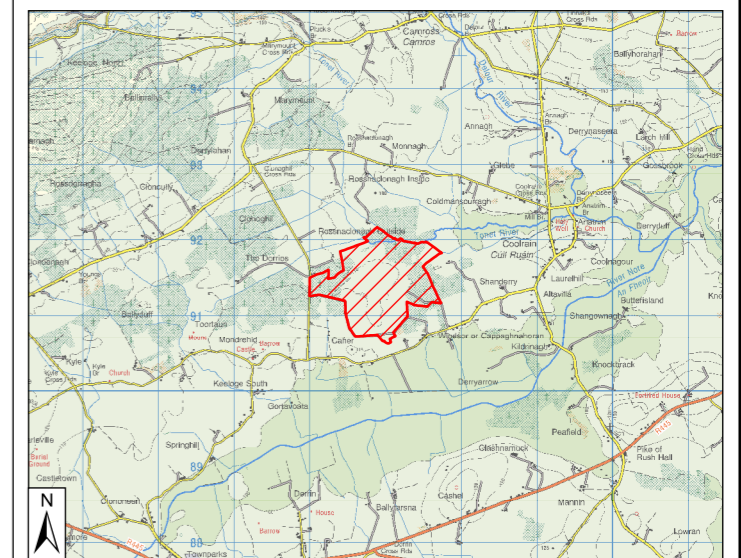

Co. Laoise
Co. Laois

Suirbhéireacht Ordánais Éireann Ceadúnas Uimhir OSI-NMA-014 © OSI / Rialtas na hÉireann
Ordnance Survey Ireland Licence No. OSI-NMA-014 © Ordnance Survey Ireland / Government of Ireland
Córas Comhordanáidí: Trasteilgean Mercator na hÉireann / Co-ordinate System: Irish Transverse Mercator

Leagan / Version: 3.00

Arna chló an / Printed on: 08/07/2022