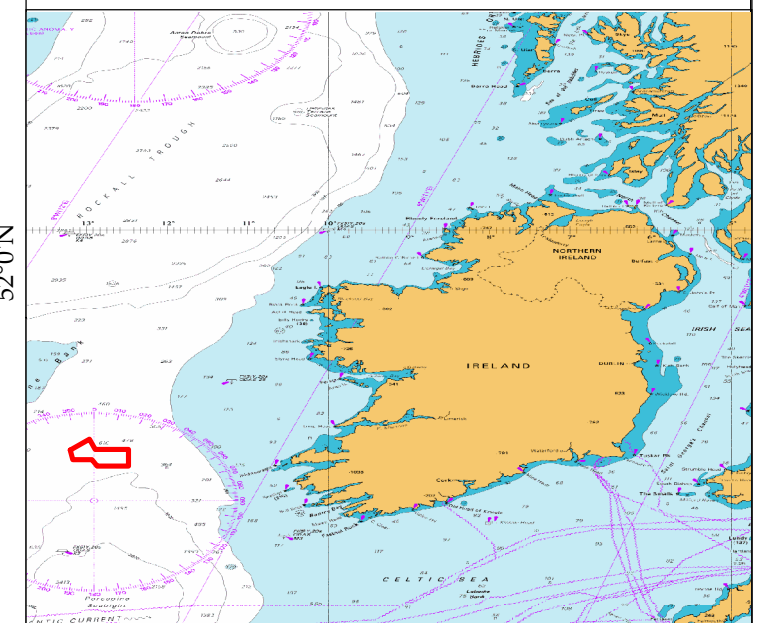

Sceideal 1 / Schedule 1

LIMISTÉAR FAOI CHAOMHNÚ SPEISIALTA SPECIAL AREA OF CONSERVATION

 Limistéar faoi Chaomhnú Speisialta
Special Area of Conservation

LCS Phroibhinse Mhullóg Hovland Hovland Mound Province SAC

002328

Achar / Area 108,655 ha

Córas Comhordanáidí Tíreolaíochs /
Geographic Co-ordinate System: WGS84

Achar ríofa de réir ETRS89_LAEA_Europe (Fíorfhairsing Asamatach Lambert)
Area calculated in ETRS89_LAEA_Europe (Lambert Azimuthal Equal Area)
Tá na comhrianta bataiméadracha díortha as sonraí Shuirbhéireacht
Náisiúnta na hÉireann ar Ghrinneall na Farraige. © Suirbhéireacht Gheolaíochta na hÉireann
Bathymetric contours are derived from Irish National Seabed Survey data.
© Geological Survey of Ireland
© Uimh. Cheadúnais 102009.014 an UK Hydrographic Office
© UK Hydrographic Office Licence No. 102009.014