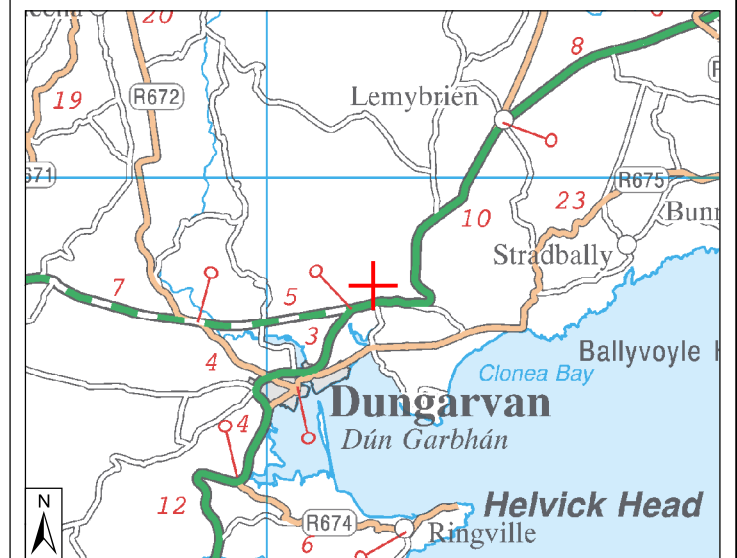

Co. Phort Láirge
Co. Waterford

Suirbhéireacht Ordnáis Éireann Ceadúnas Uimhir EN 0059216 © OSí / Rialtas na hÉireann
Ordnance Survey Ireland Licence No. EN 0059216 © Ordnance Survey Ireland / Government of Ireland
Córas Comhordanáidí: Trasteilgeán Mercator na hÉireann / Co-ordinate System: Irish Transverse Mercator

Leagan / Version: 3.00

Arna chlón an / Printed on: 15/03/2016