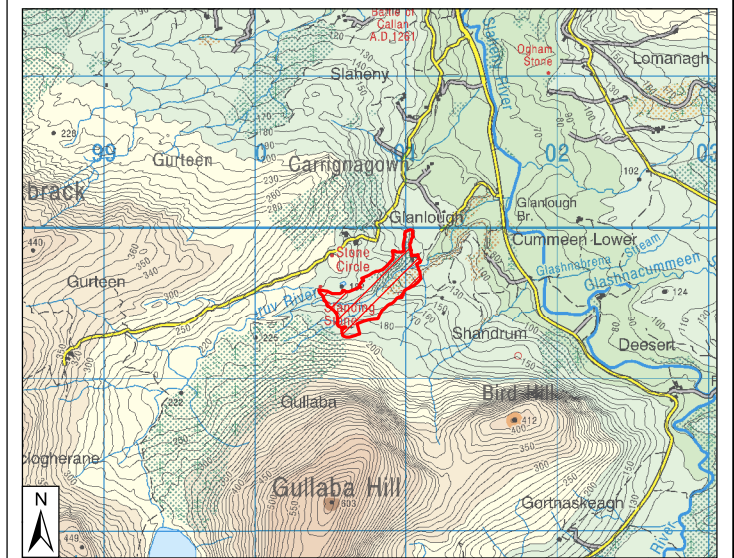

Co. Chiarraí
Co. Kerry

Suirbhéireacht Ordnáis Éireann Ceadúnas Uimhir EN 0059216 © OSí / Rialtas na hÉireann
Ordnance Survey Ireland Licence No. EN 0059216 © Ordnance Survey Ireland / Government of Ireland
Córas Comhordanáidí: Trasteilgean Mercator na hÉireann / Co-ordinate System: Irish Transverse Mercator

Leagan / Version: 3.00

Arna chlón an / Printed on: 12/01/2016