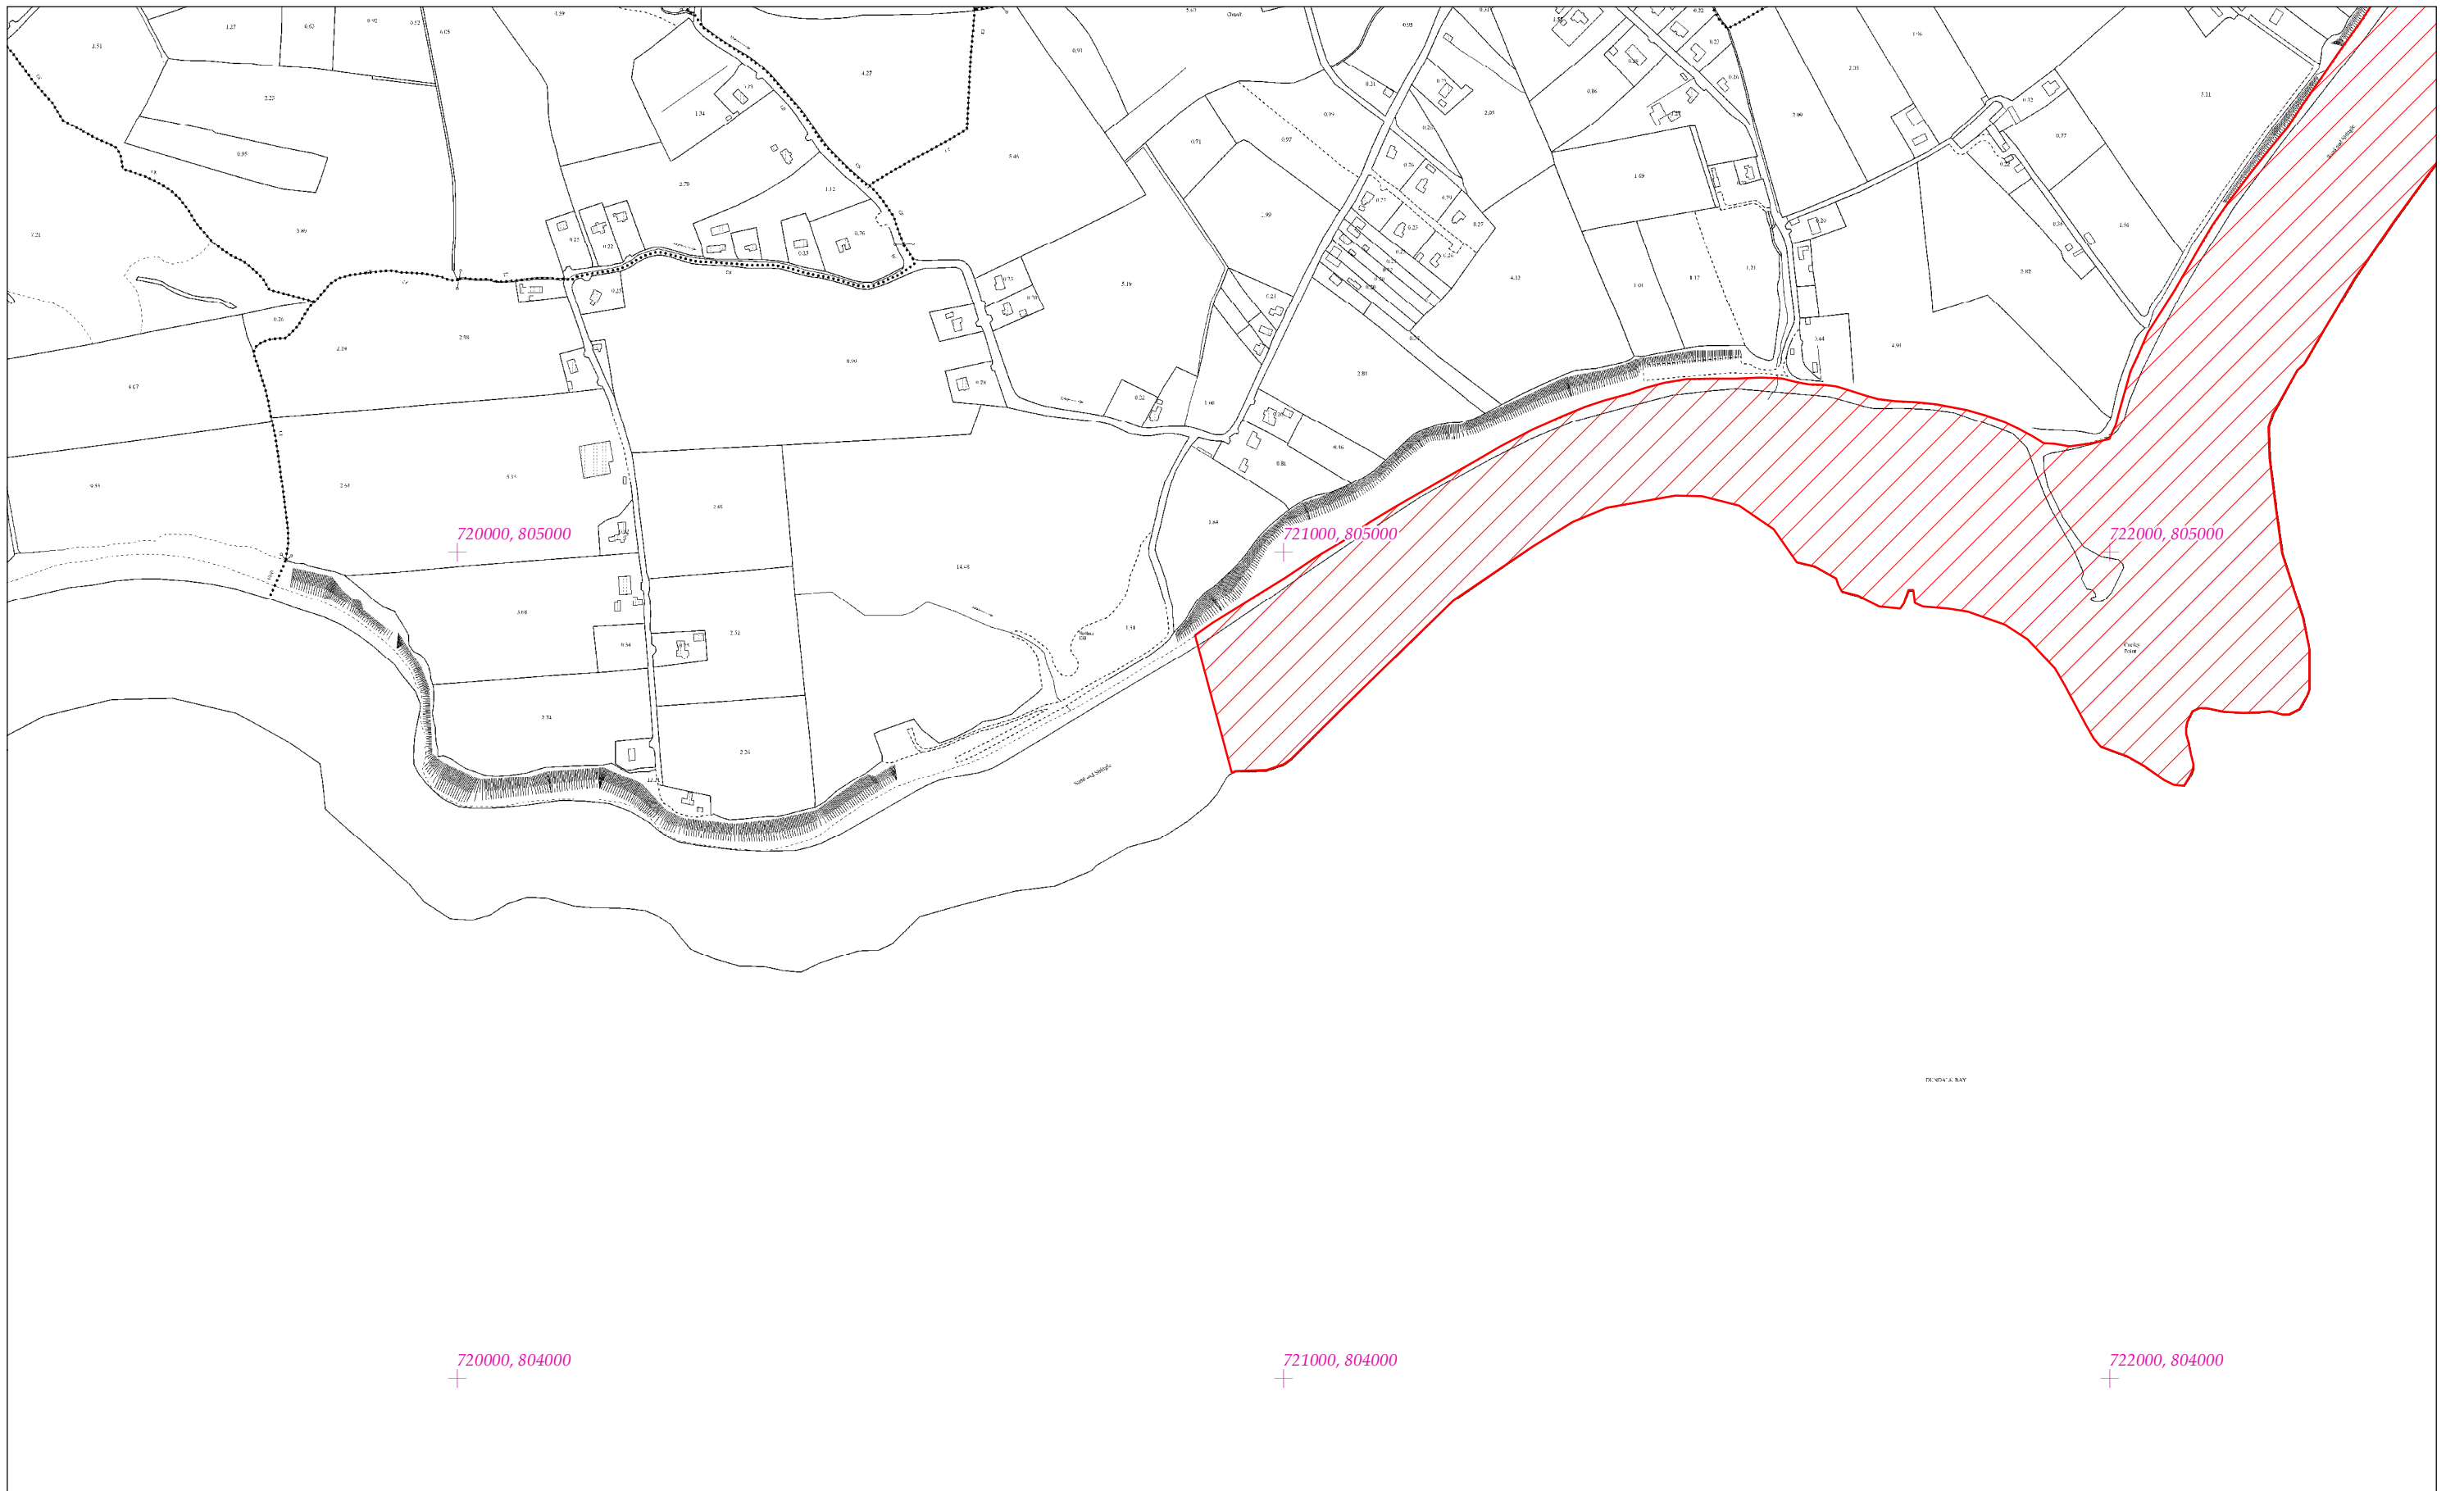

LCS Chladach Chairlinn
Carlingford Shore SAC
1:5000 O.S. TILE 1706b 18 of 21

Scála / Scale 1:7,500

SITE CODE
002306

Leagan / Version: 3.01

Arna chló an / Printed on: 20/03/2018

Rialachán 4(1)(b) / Regulation 4(1)(b)