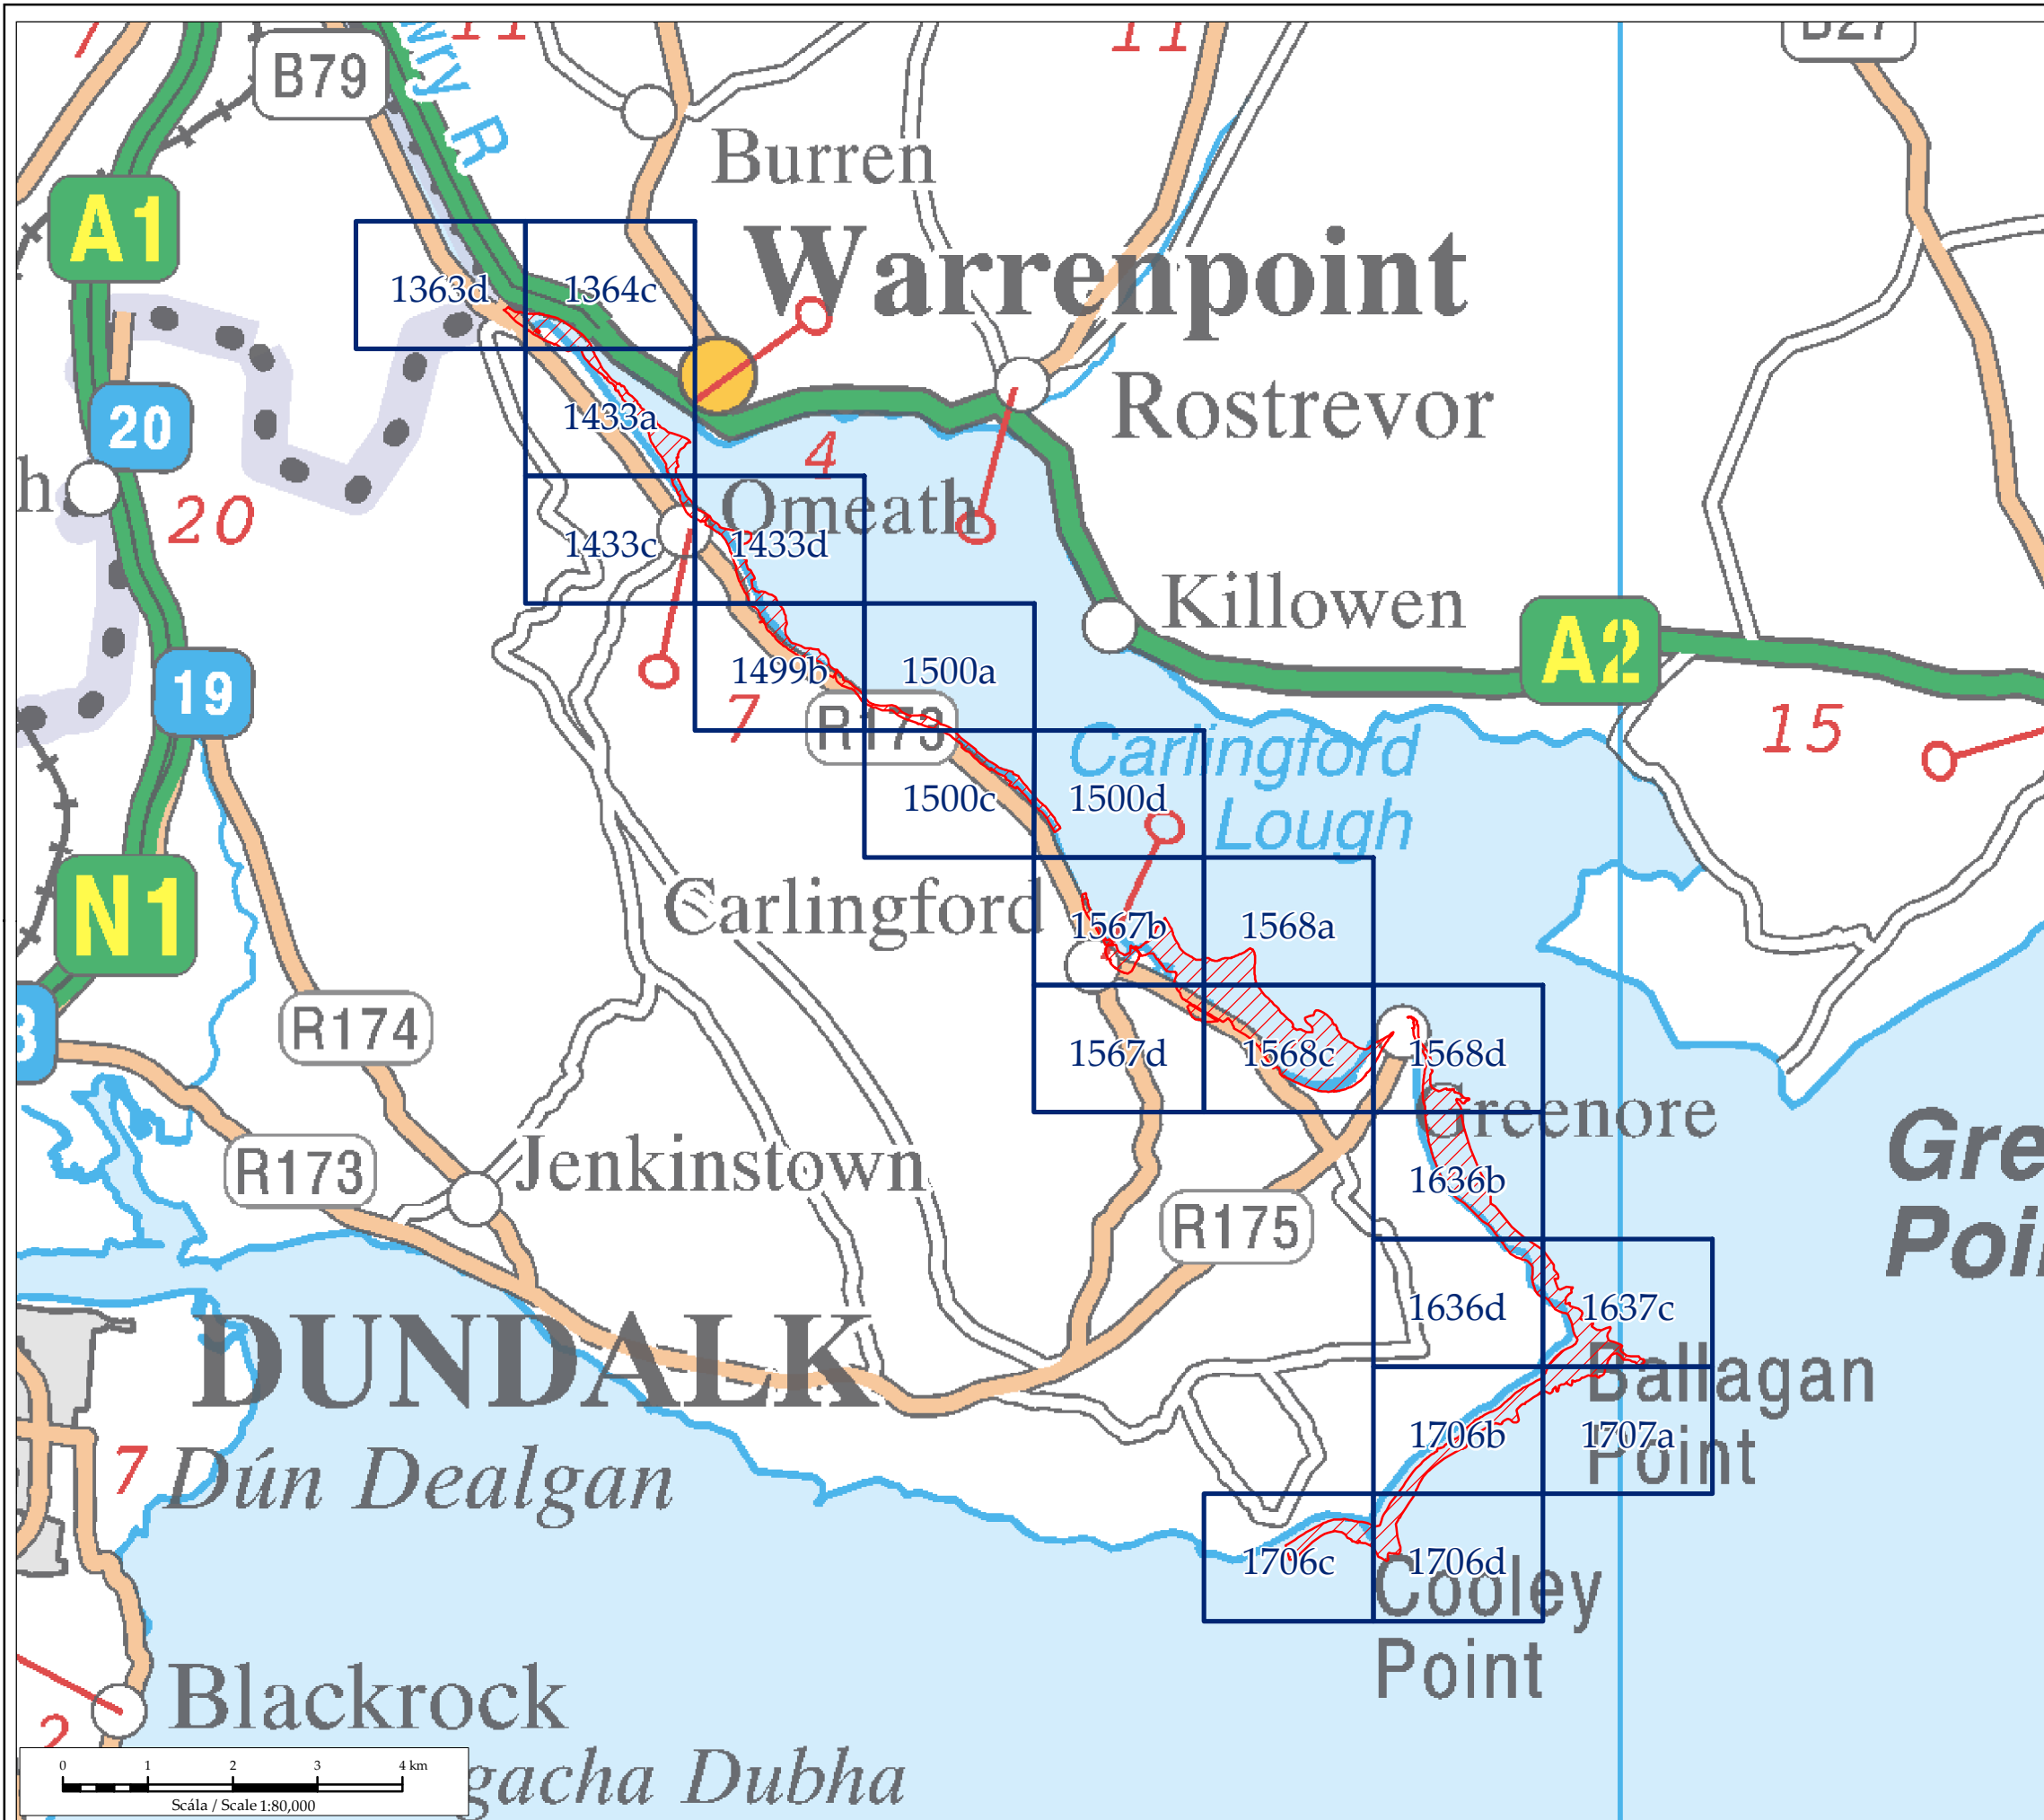

Suirbhéireacht Ordnáis Éireann Ceadúnas Uimhir EN 0059216 © OSí / Rialtas na hÉireann
Ordnance Survey Ireland Licence No. EN 0059216 © Ordnance Survey Ireland / Government of Ireland
Córas Comhordanáidí: Trasteilgean Mercator na hÉireann / Co-ordinate System: Irish Transverse Mercator