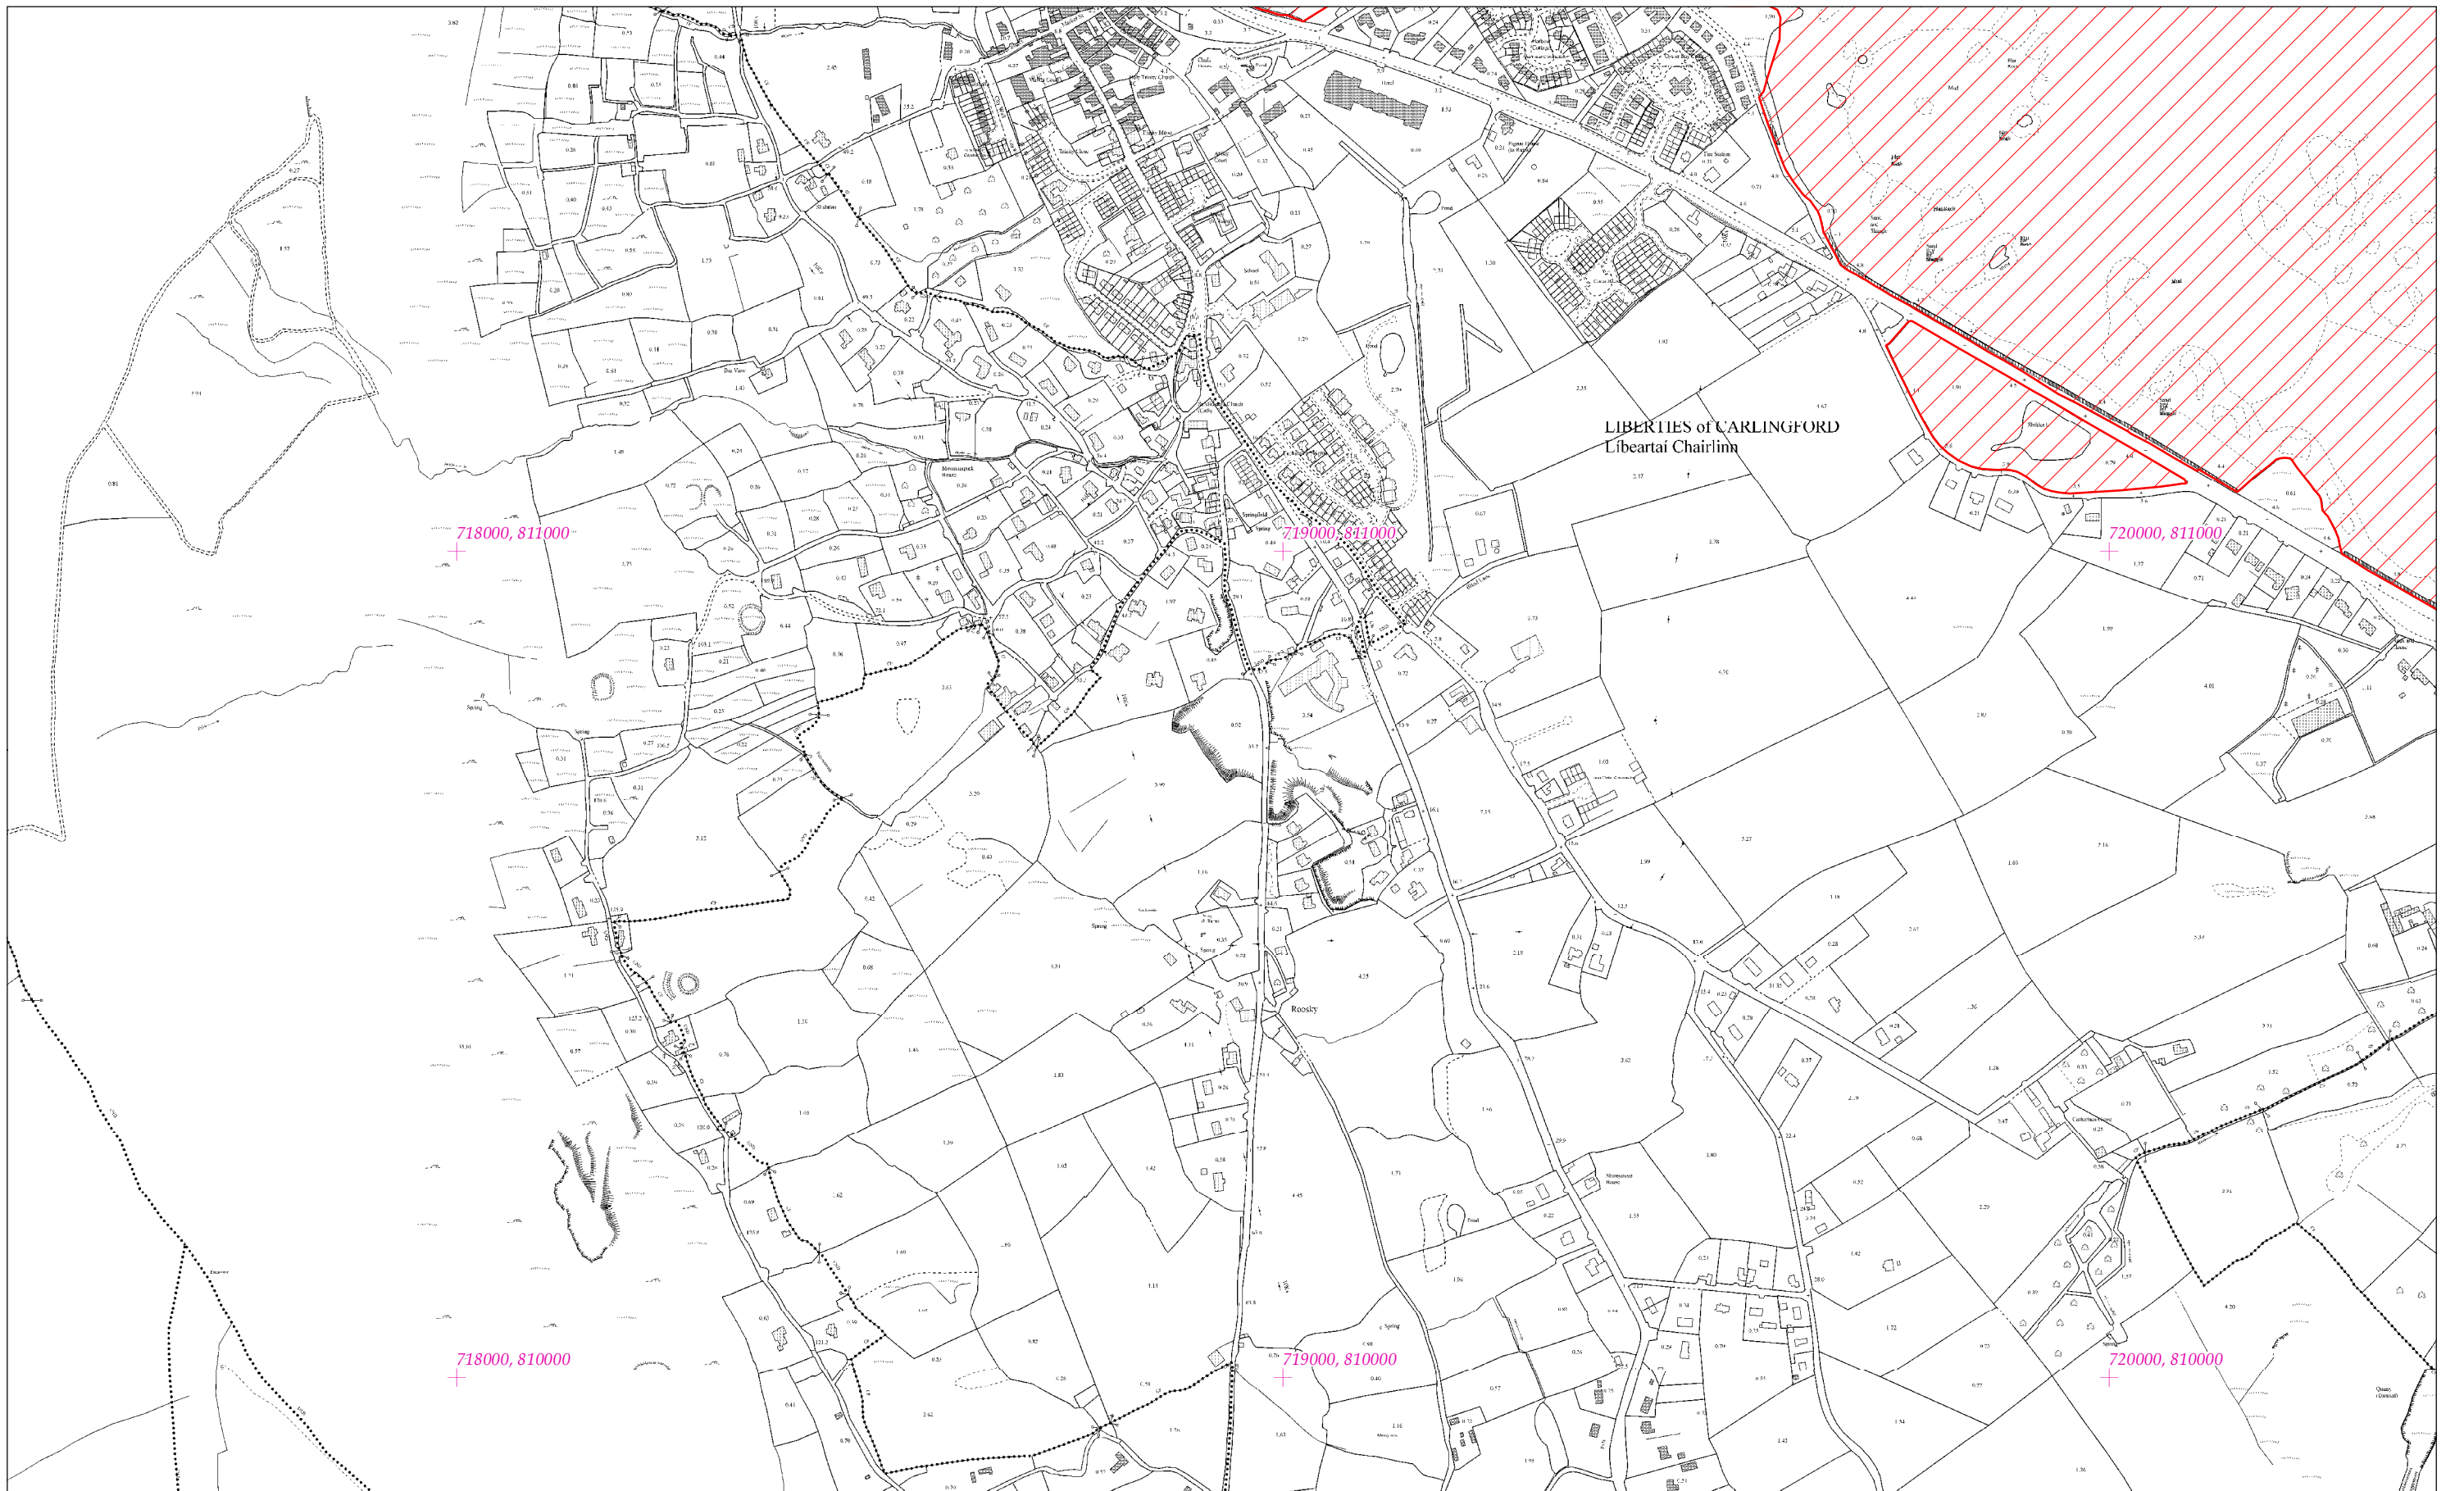

LCS Chladach Chairlinn
Carlingford Shore SAC
1:5000 O.S. TILE 1567b 10 of 21

Scála / Scale 1:7,500

SITE CODE
002306

Leagan / Version: 3.01

Arna chló an / Printed on: 20/03/2018

Rialachán 4(1)(b) / Regulation 4(1)(b)