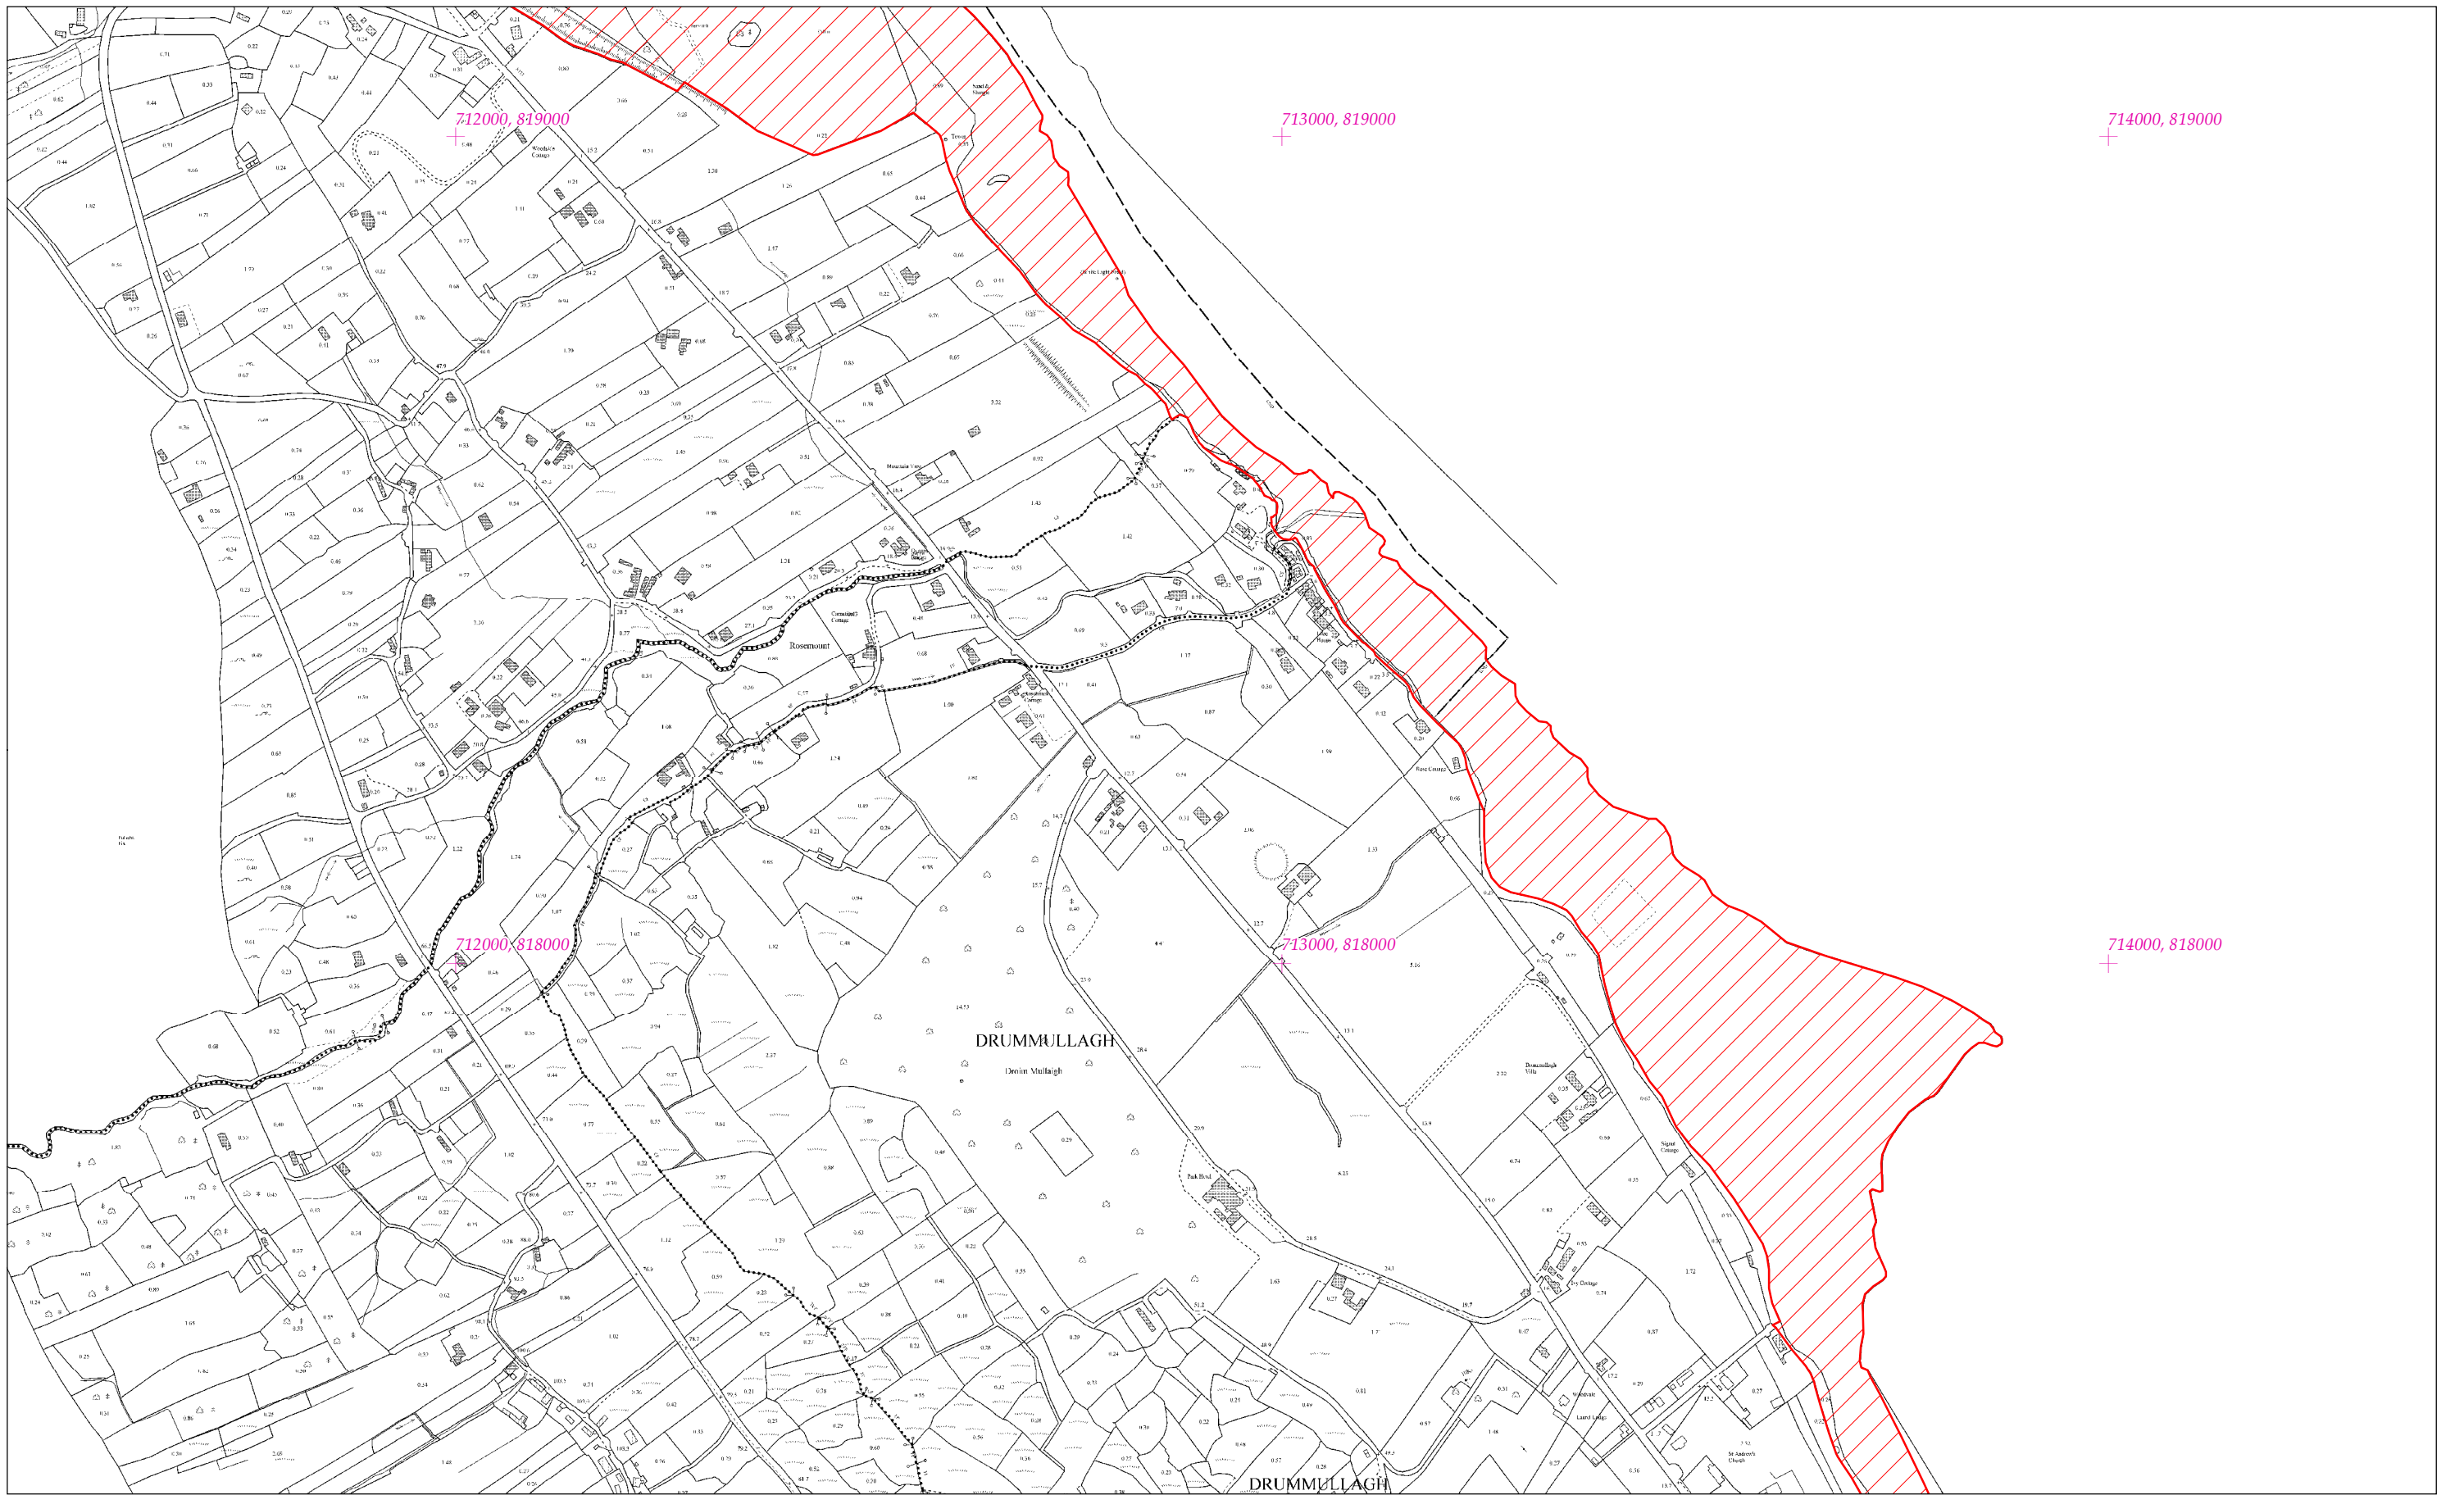

Rialachán 4(1)(b) / Regulation 4(1)(b)

Leathanach 3 de 21 (Co. Lú)
Page 3 of 21 (Co. Louth)

LIMISTÉAR FAOI CHAOMHNÚ SPEISIALTA
SPECIAL AREA OF CONSERVATION

Suirbhéireacht Ordanáis Éireann Ceadúnas Uimhir EN 0059216 © OSi / Rialtas na hÉireann
Ordnance Survey Ireland Licence No. EN 0059216 © Ordnance Survey Ireland / Government of Ireland
Córas Comhordanáidí: Trasteilgean Mercator na hÉireann / Co-ordinate System: Irish Transverse Mercator

LCS Chladach Chairlinn
Carlingford Shore SAC
1:5000 O.S. TILE 1433a 3 of 21

Scála / Scale 1:7,500

SITE CODE
002306

Leagan / Version: 3.01

Arna chló an / Printed on: 20/03/2018