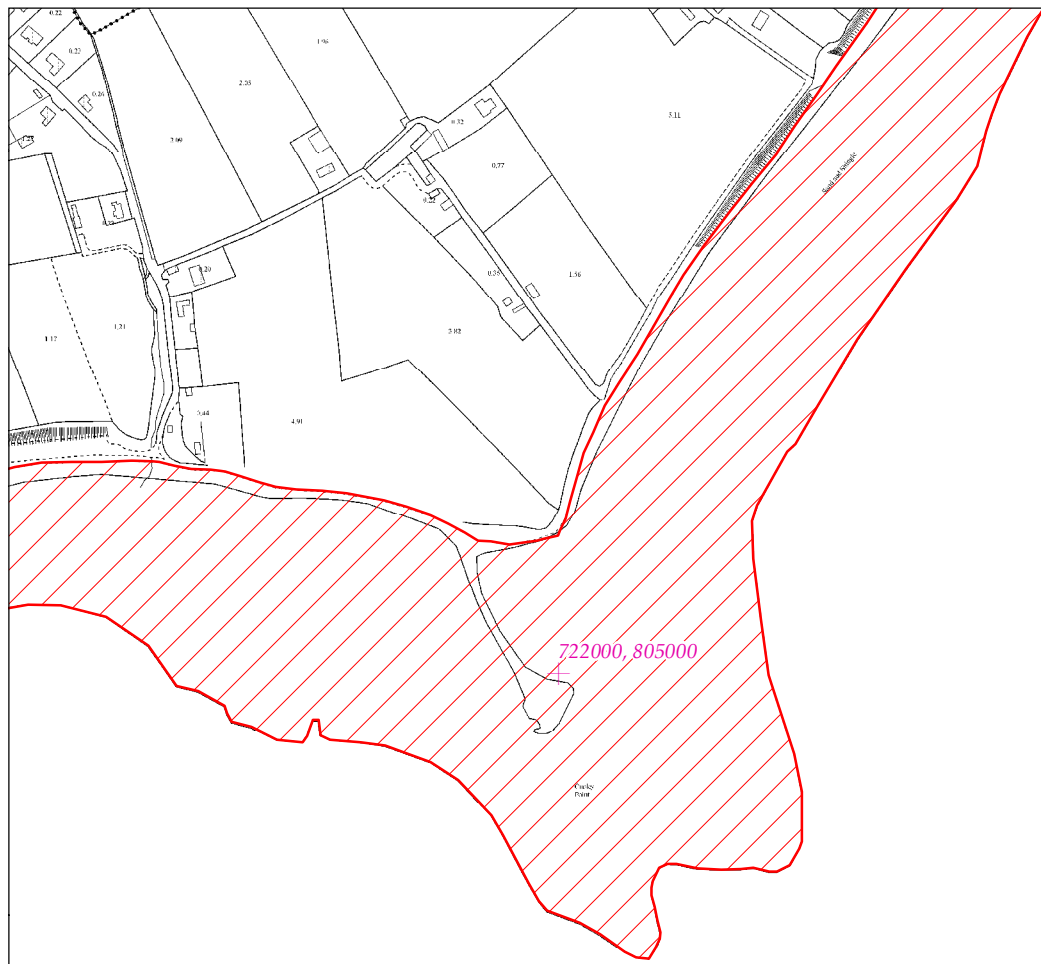

LCS Chladach Chairlinn
Carlingford Shore SAC
1:5000 O.S. TILE 1706c 19 of 21

Scála / Scale 1:7,500

SITE CODE
002306

Leagan / Version: 3.01

Arna chló an / Printed on: 20/03/2018

BUNDAKA MAP

722000, 805000

723000, 805000