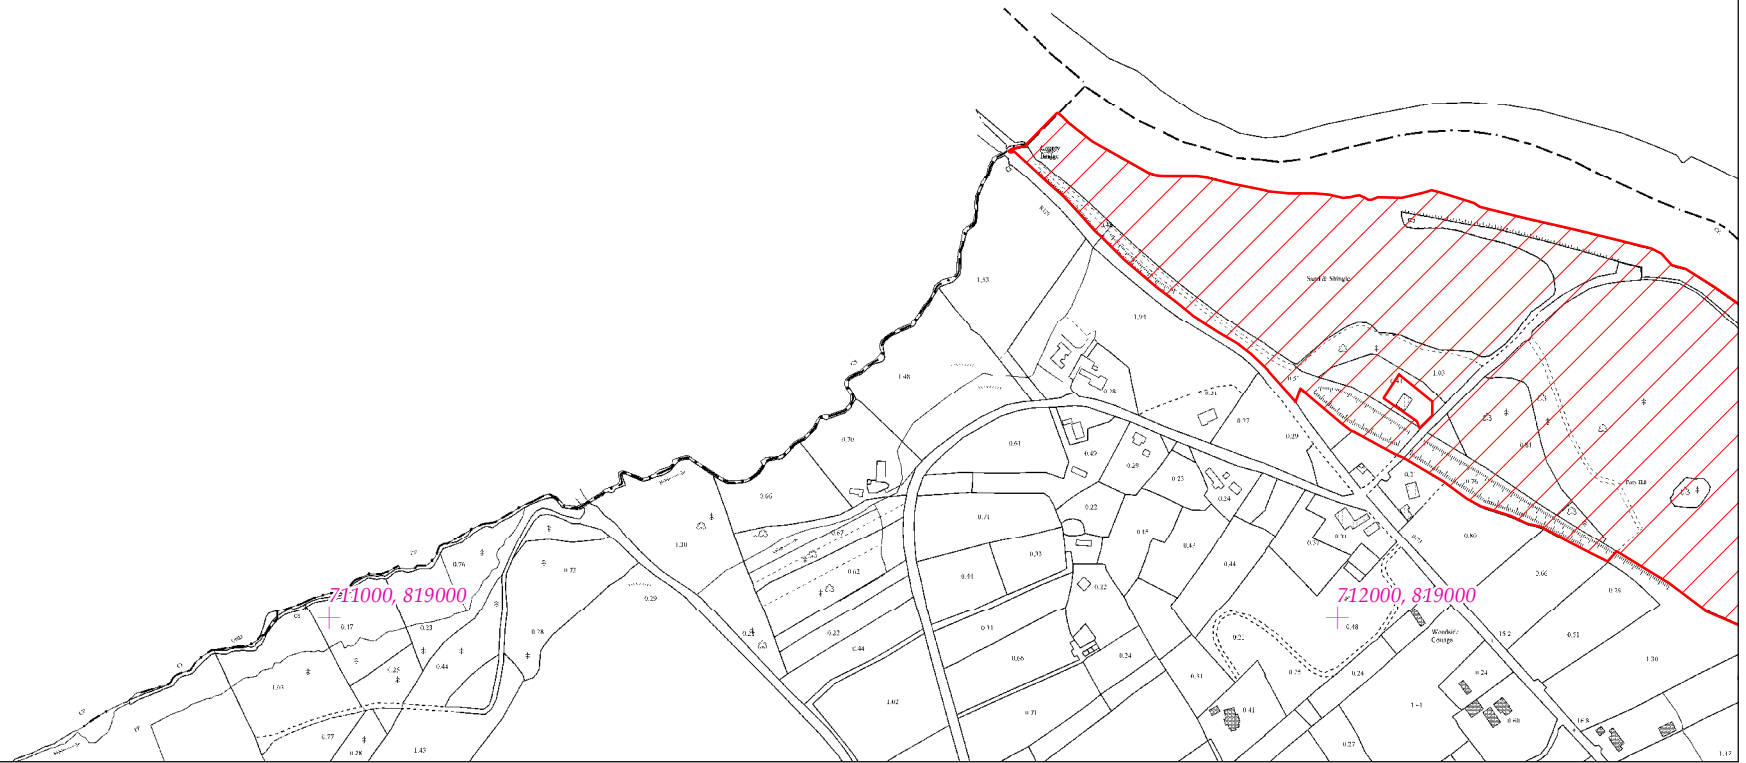

710000, 820000
+

711000, 820000
+

712000, 820000
+

710000, 819000
+

711000, 819000
+

712000, 819000
+

Rialachán 4(1)(b) / Regulation 4(1)(b)

Leathanach 1 de 21 (Co. Lú)
Page 1 of 21 (Co. Louth)

LIMISTÉAR FAOI CHAOMHNÚ SPEISIALTA
SPECIAL AREA OF CONSERVATION

Suirbhéireacht Ordanáis Éireann Ceadúnas Uimhir EN 0059216 © OSi / Rialtas na hÉireann
Ordnance Survey Ireland Licence No. EN 0059216 © Ordnance Survey Ireland / Government of Ireland
Córas Comhordanáidí: Trasteilgean Mercator na hÉireann / Co-ordinate System: Irish Transverse Mercator

LCS Chladach Chairlinn
Carlingford Shore SAC
1:5000 O.S. TILE 1363d 1 of 21

Scála / Scale 1:7,500

SITE CODE
002306

Leagan / Version: 3.01

Arna chló an / Printed on: 20/03/2018