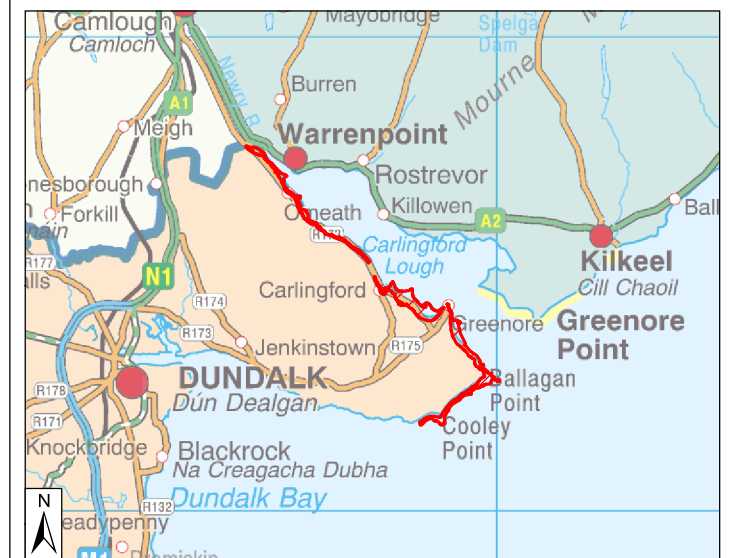

Co. Lú
Co. Louth