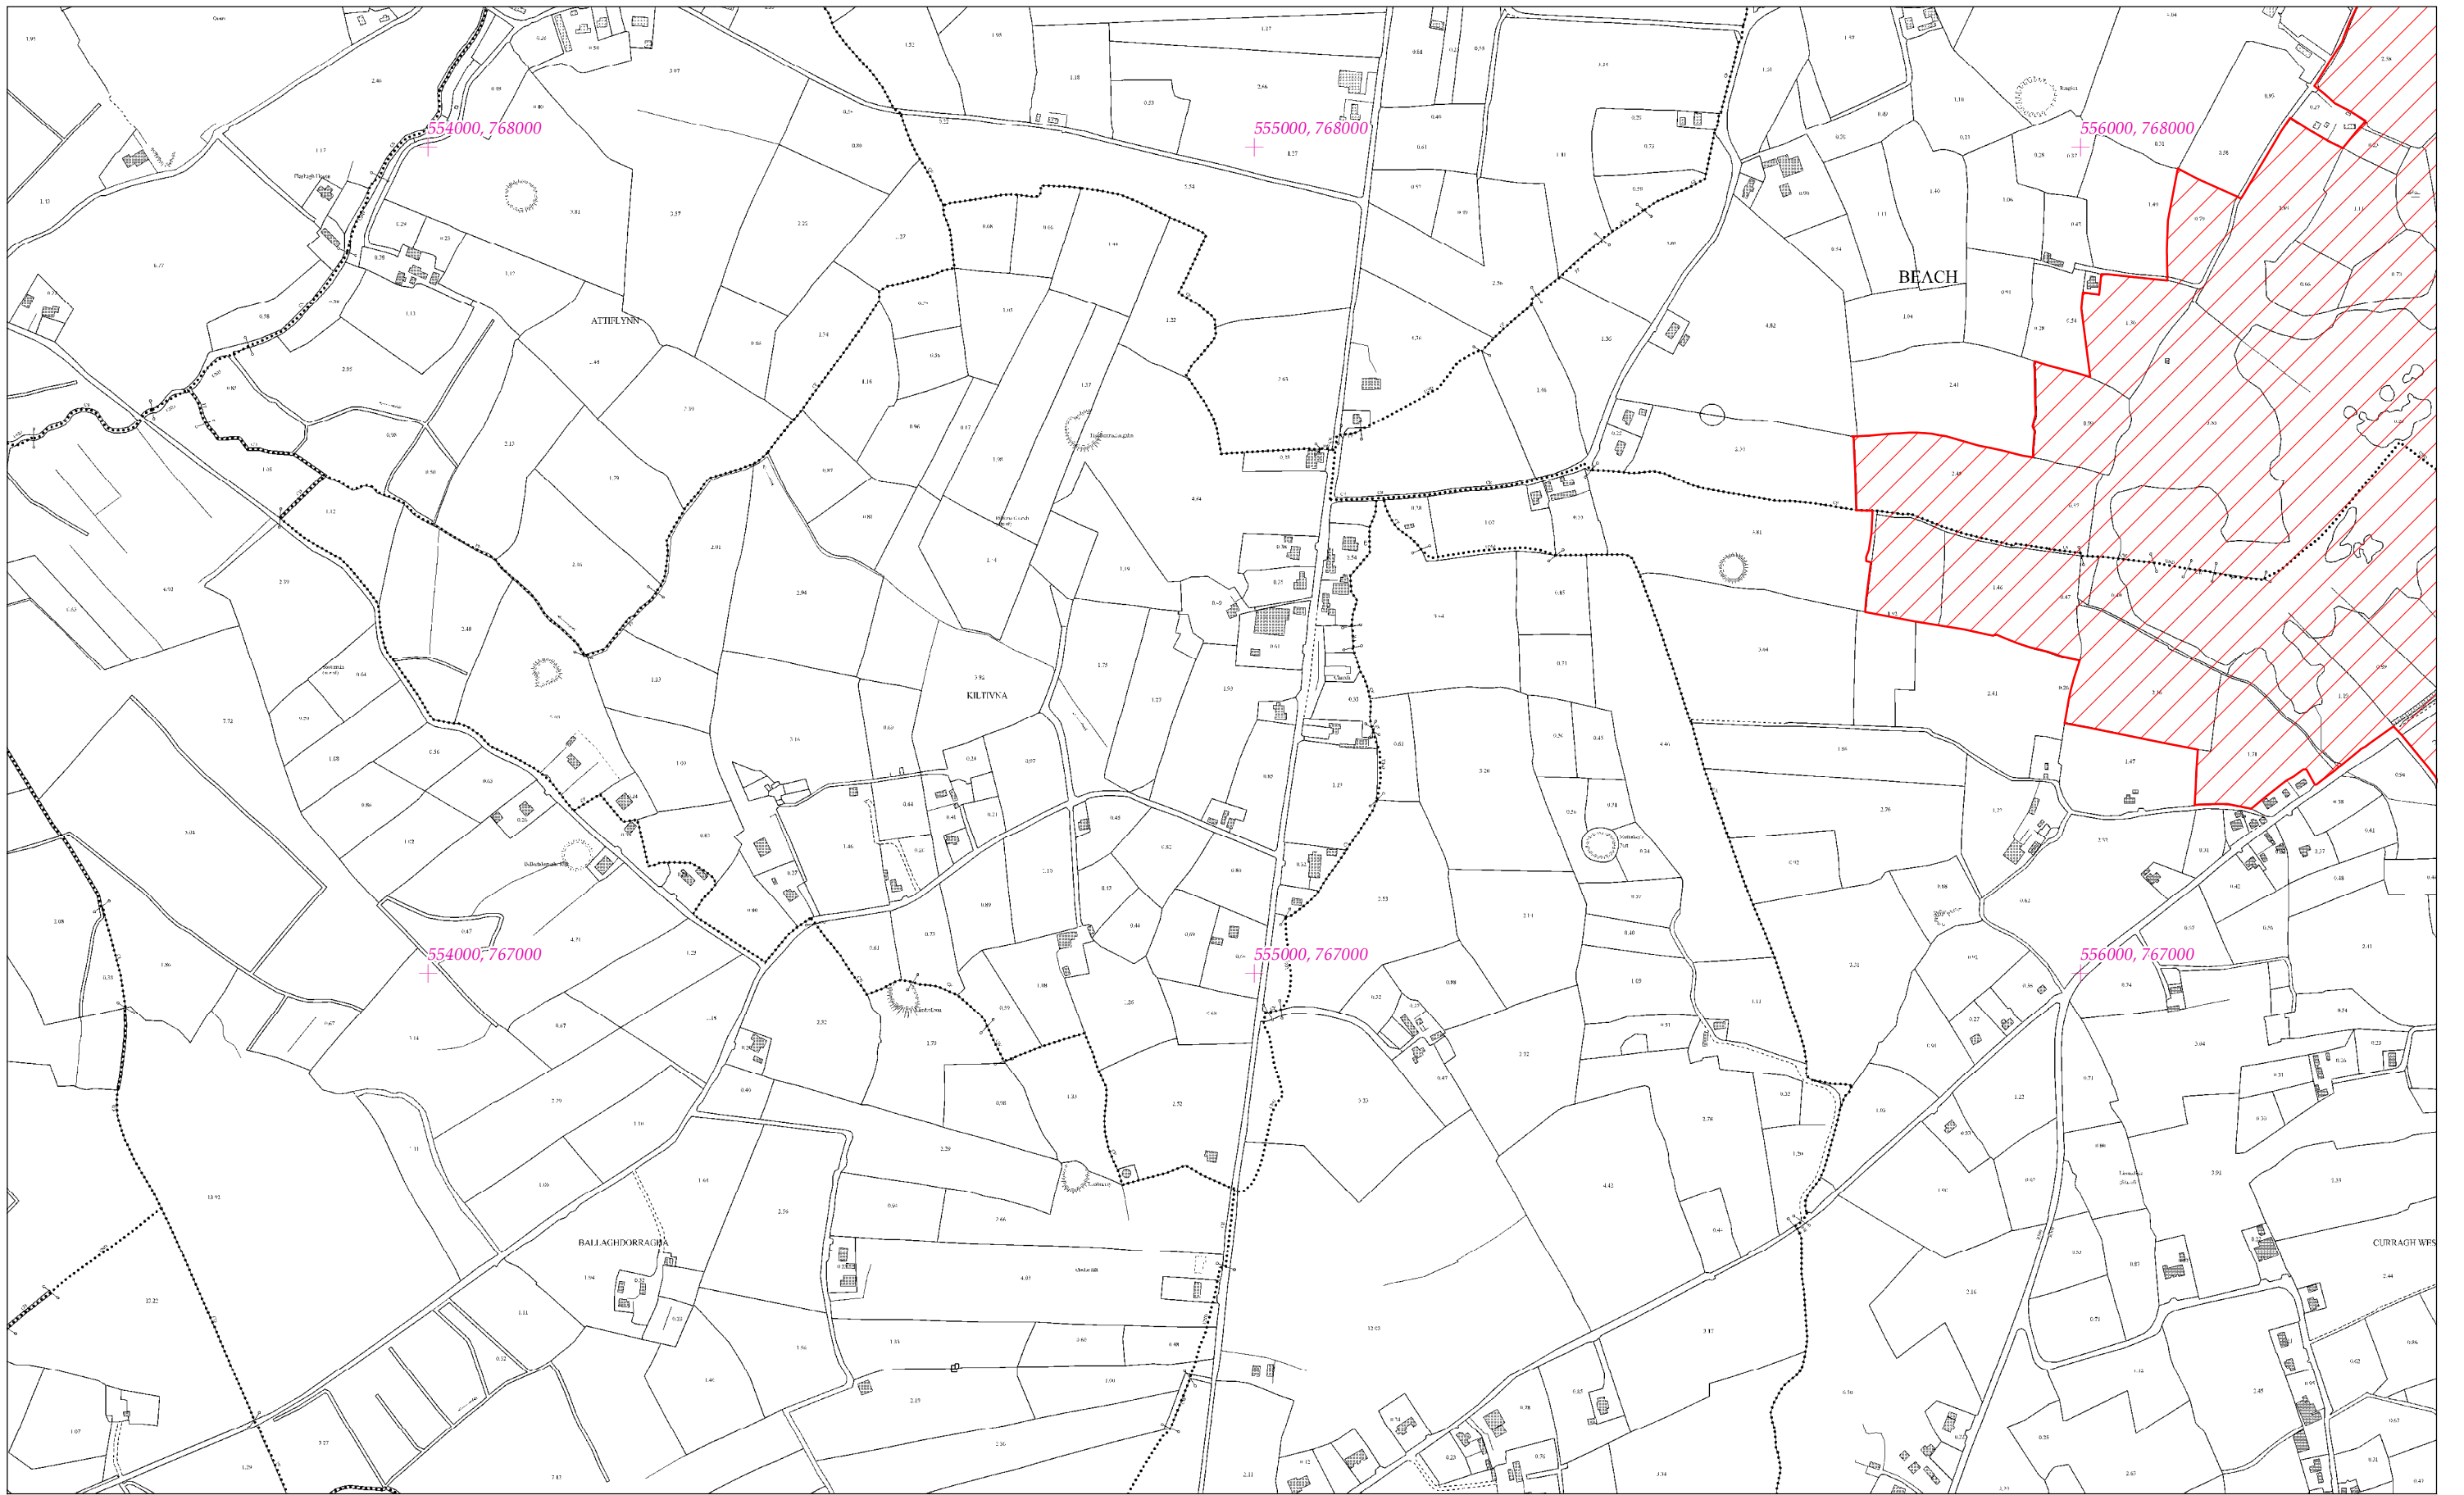

Rialachán 4(1)(b) / Regulation 4(1)(b)

Leathanach 4 de 6 (Co. na Gaillimhe)
Page 4 of 6 (Co. Galway)

LIMISTÉAR FAOI CHAOMHNÚ SPEISIALTA
SPECIAL AREA OF CONSERVATION

Suirbhéireacht Ordanáis Éireann Ceadúnas Uimhir EN 0059216 © OSI / Rialtas na hÉireann
Ordnance Survey Ireland Licence No. EN 0059216 © Ordnance Survey Ireland / Government of Ireland
Córas Comhordanáidí: Trasteilgean Mercator na hÉireann / Co-ordinate System: Irish Transverse Mercator

LCS Thurlaigh Bhaile Liam
Williamstown Turloughs SAC
1:5000 O.S. TILE 2473b 4 of 6

Scála / Scale 1:7,500

SITE CODE
002296

Leagan / Version: 3.02

Arna chló an / Printed on: 28/09/2017