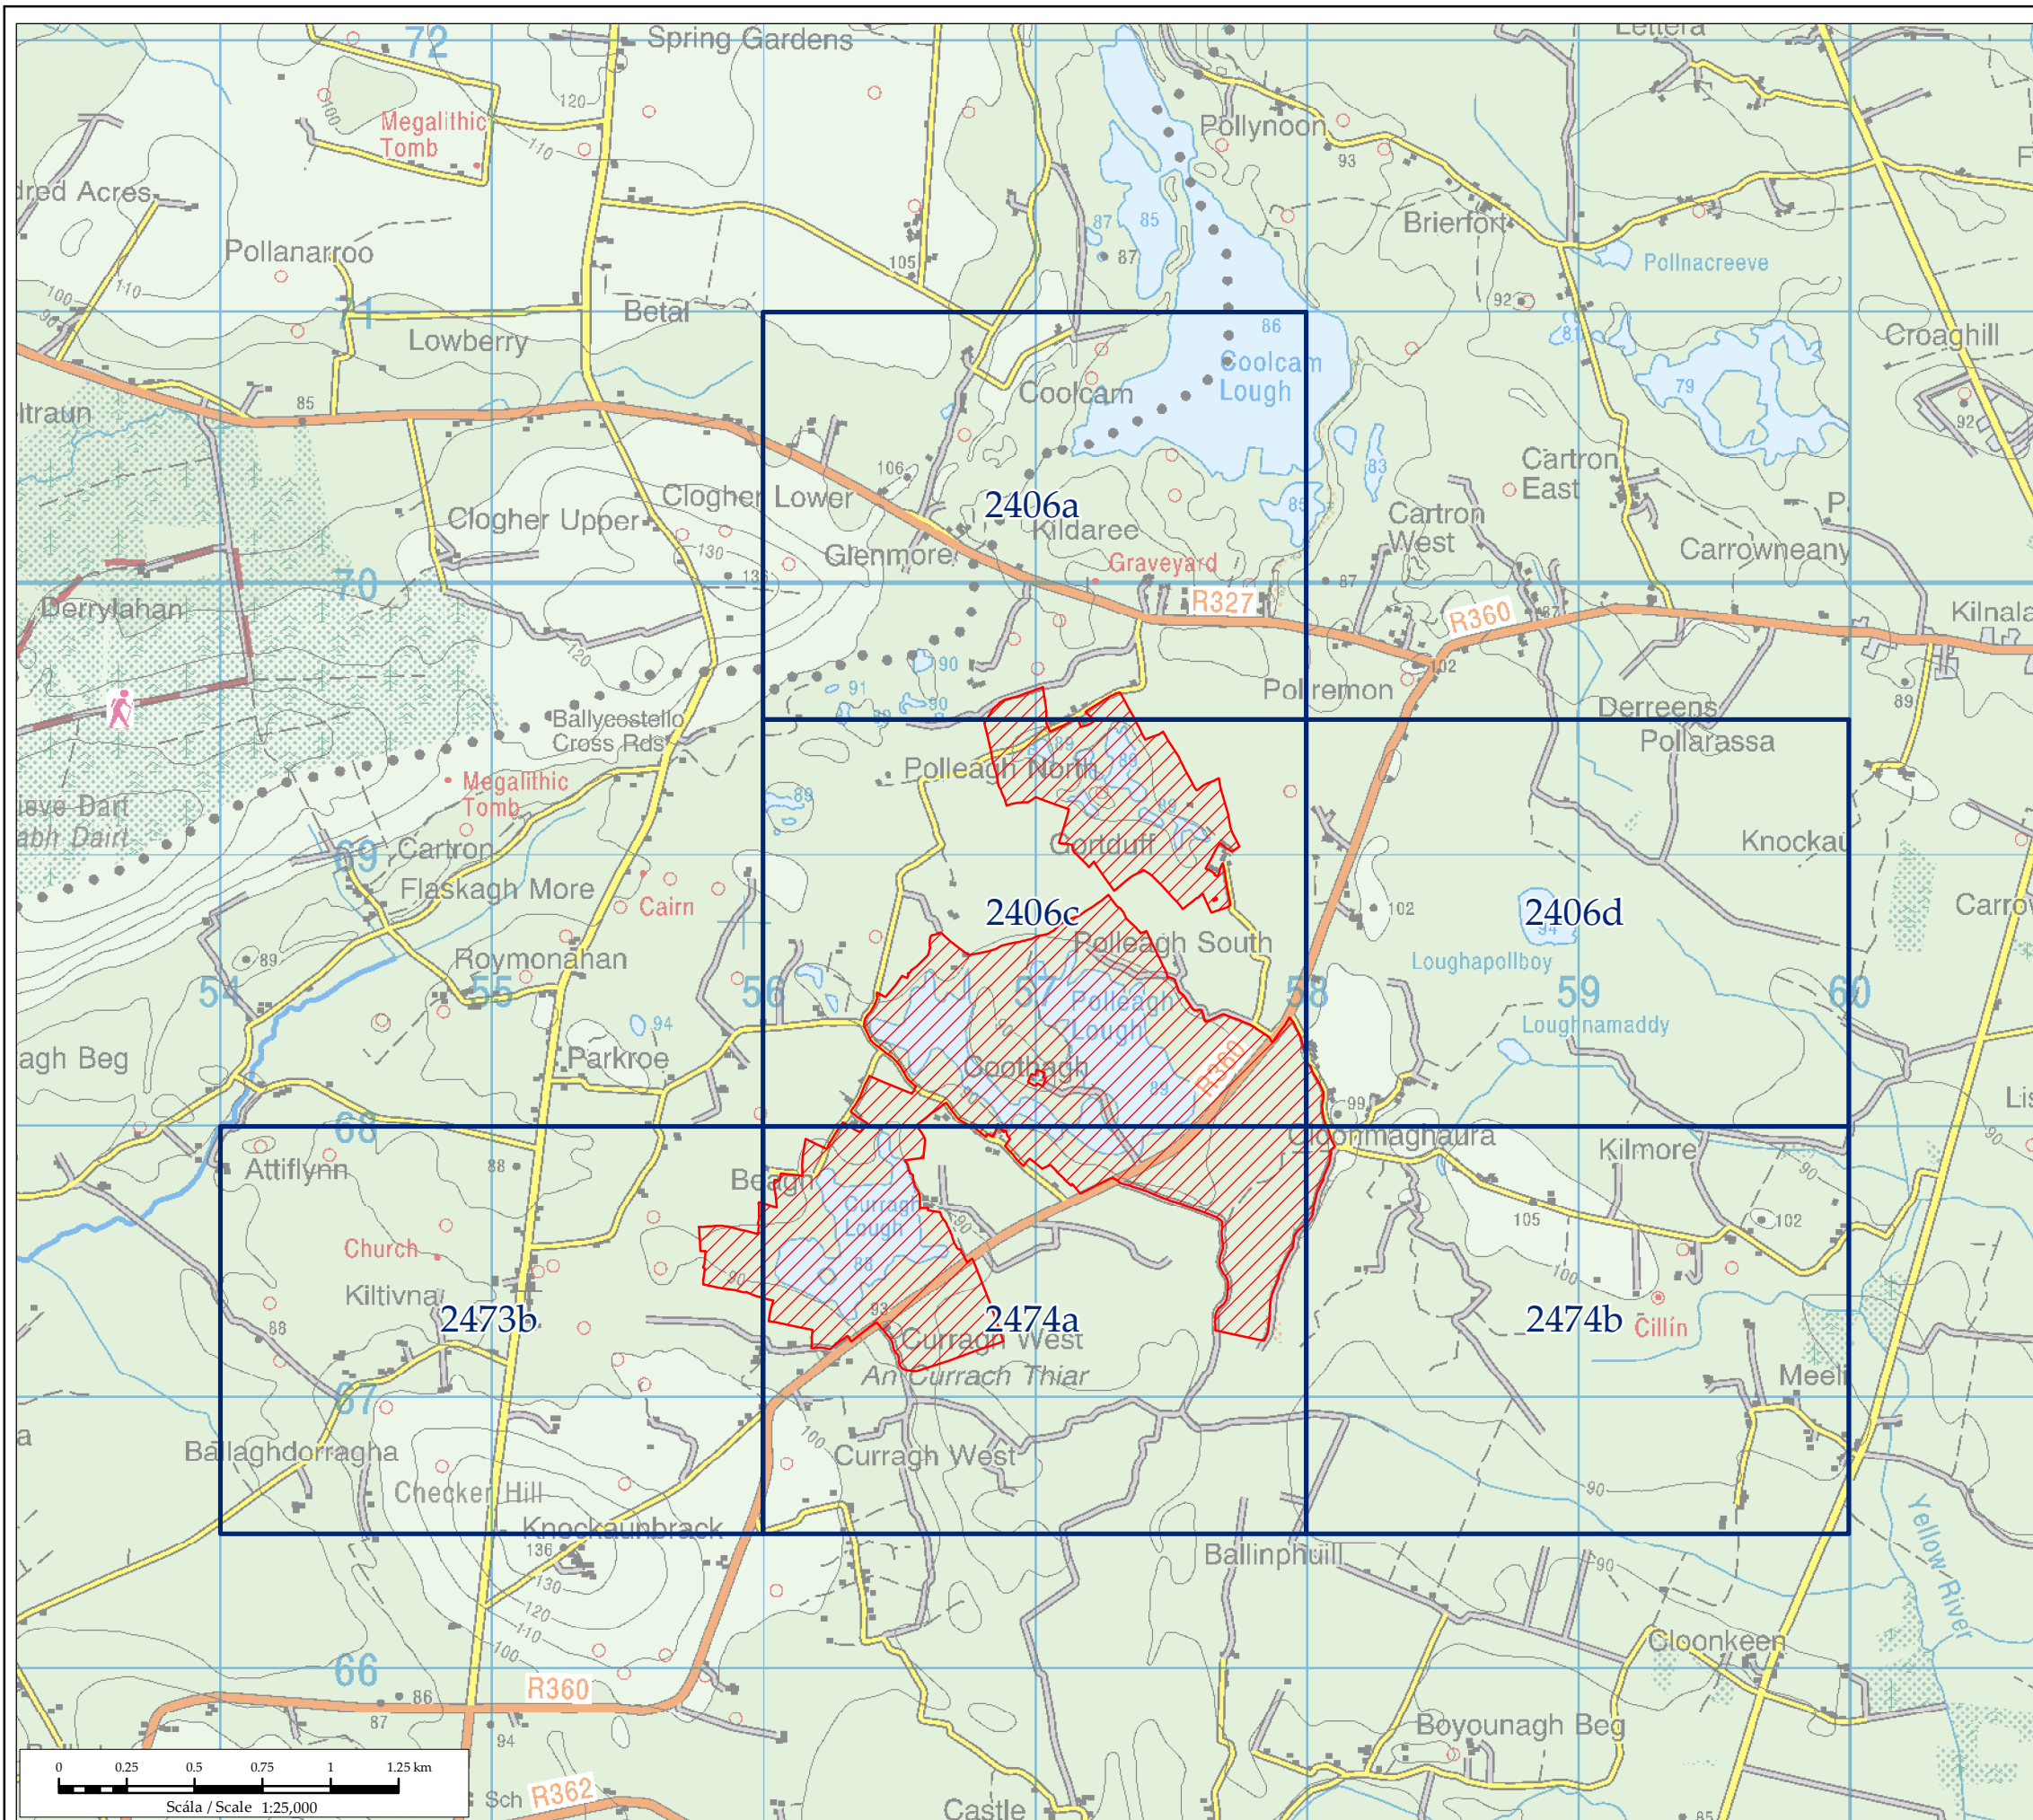

Sceideal 1 / Schedule 1

LIMISTÉAR FAOI CHAOMHNÚ SPEISIALTA SPECIAL AREA OF CONSERVATION

- Limistéar faoi Chaomhnú Speisialta
  Special Area of Conservation
- Rialachán 4(1)(b) Innéacs Mapa Mionsonraithe
  Regulation 4(1)(b) Detail Map Index

LCS Thurlaigh Bhaile Liam
Williamstown Turloughs SAC
002296
Achar / Area 232.64 ha

Co. na Gaillimhe / Co. Galway

Suirbhéireacht Ordnáis Éireann Ceadúnas Uimhir EN 0059216 © OSí / Rialtas na hÉireann
Ordnance Survey Ireland Licence No. EN 0059216 © Ordnance Survey Ireland / Government of Ireland
Córas Comhordanáidí: Trasteilgean Mercator na hÉireann / Co-ordinate System: Irish Transverse Mercator

Leagan / Version: 3.02

Arna chló an / Printed on: 28/09/2017