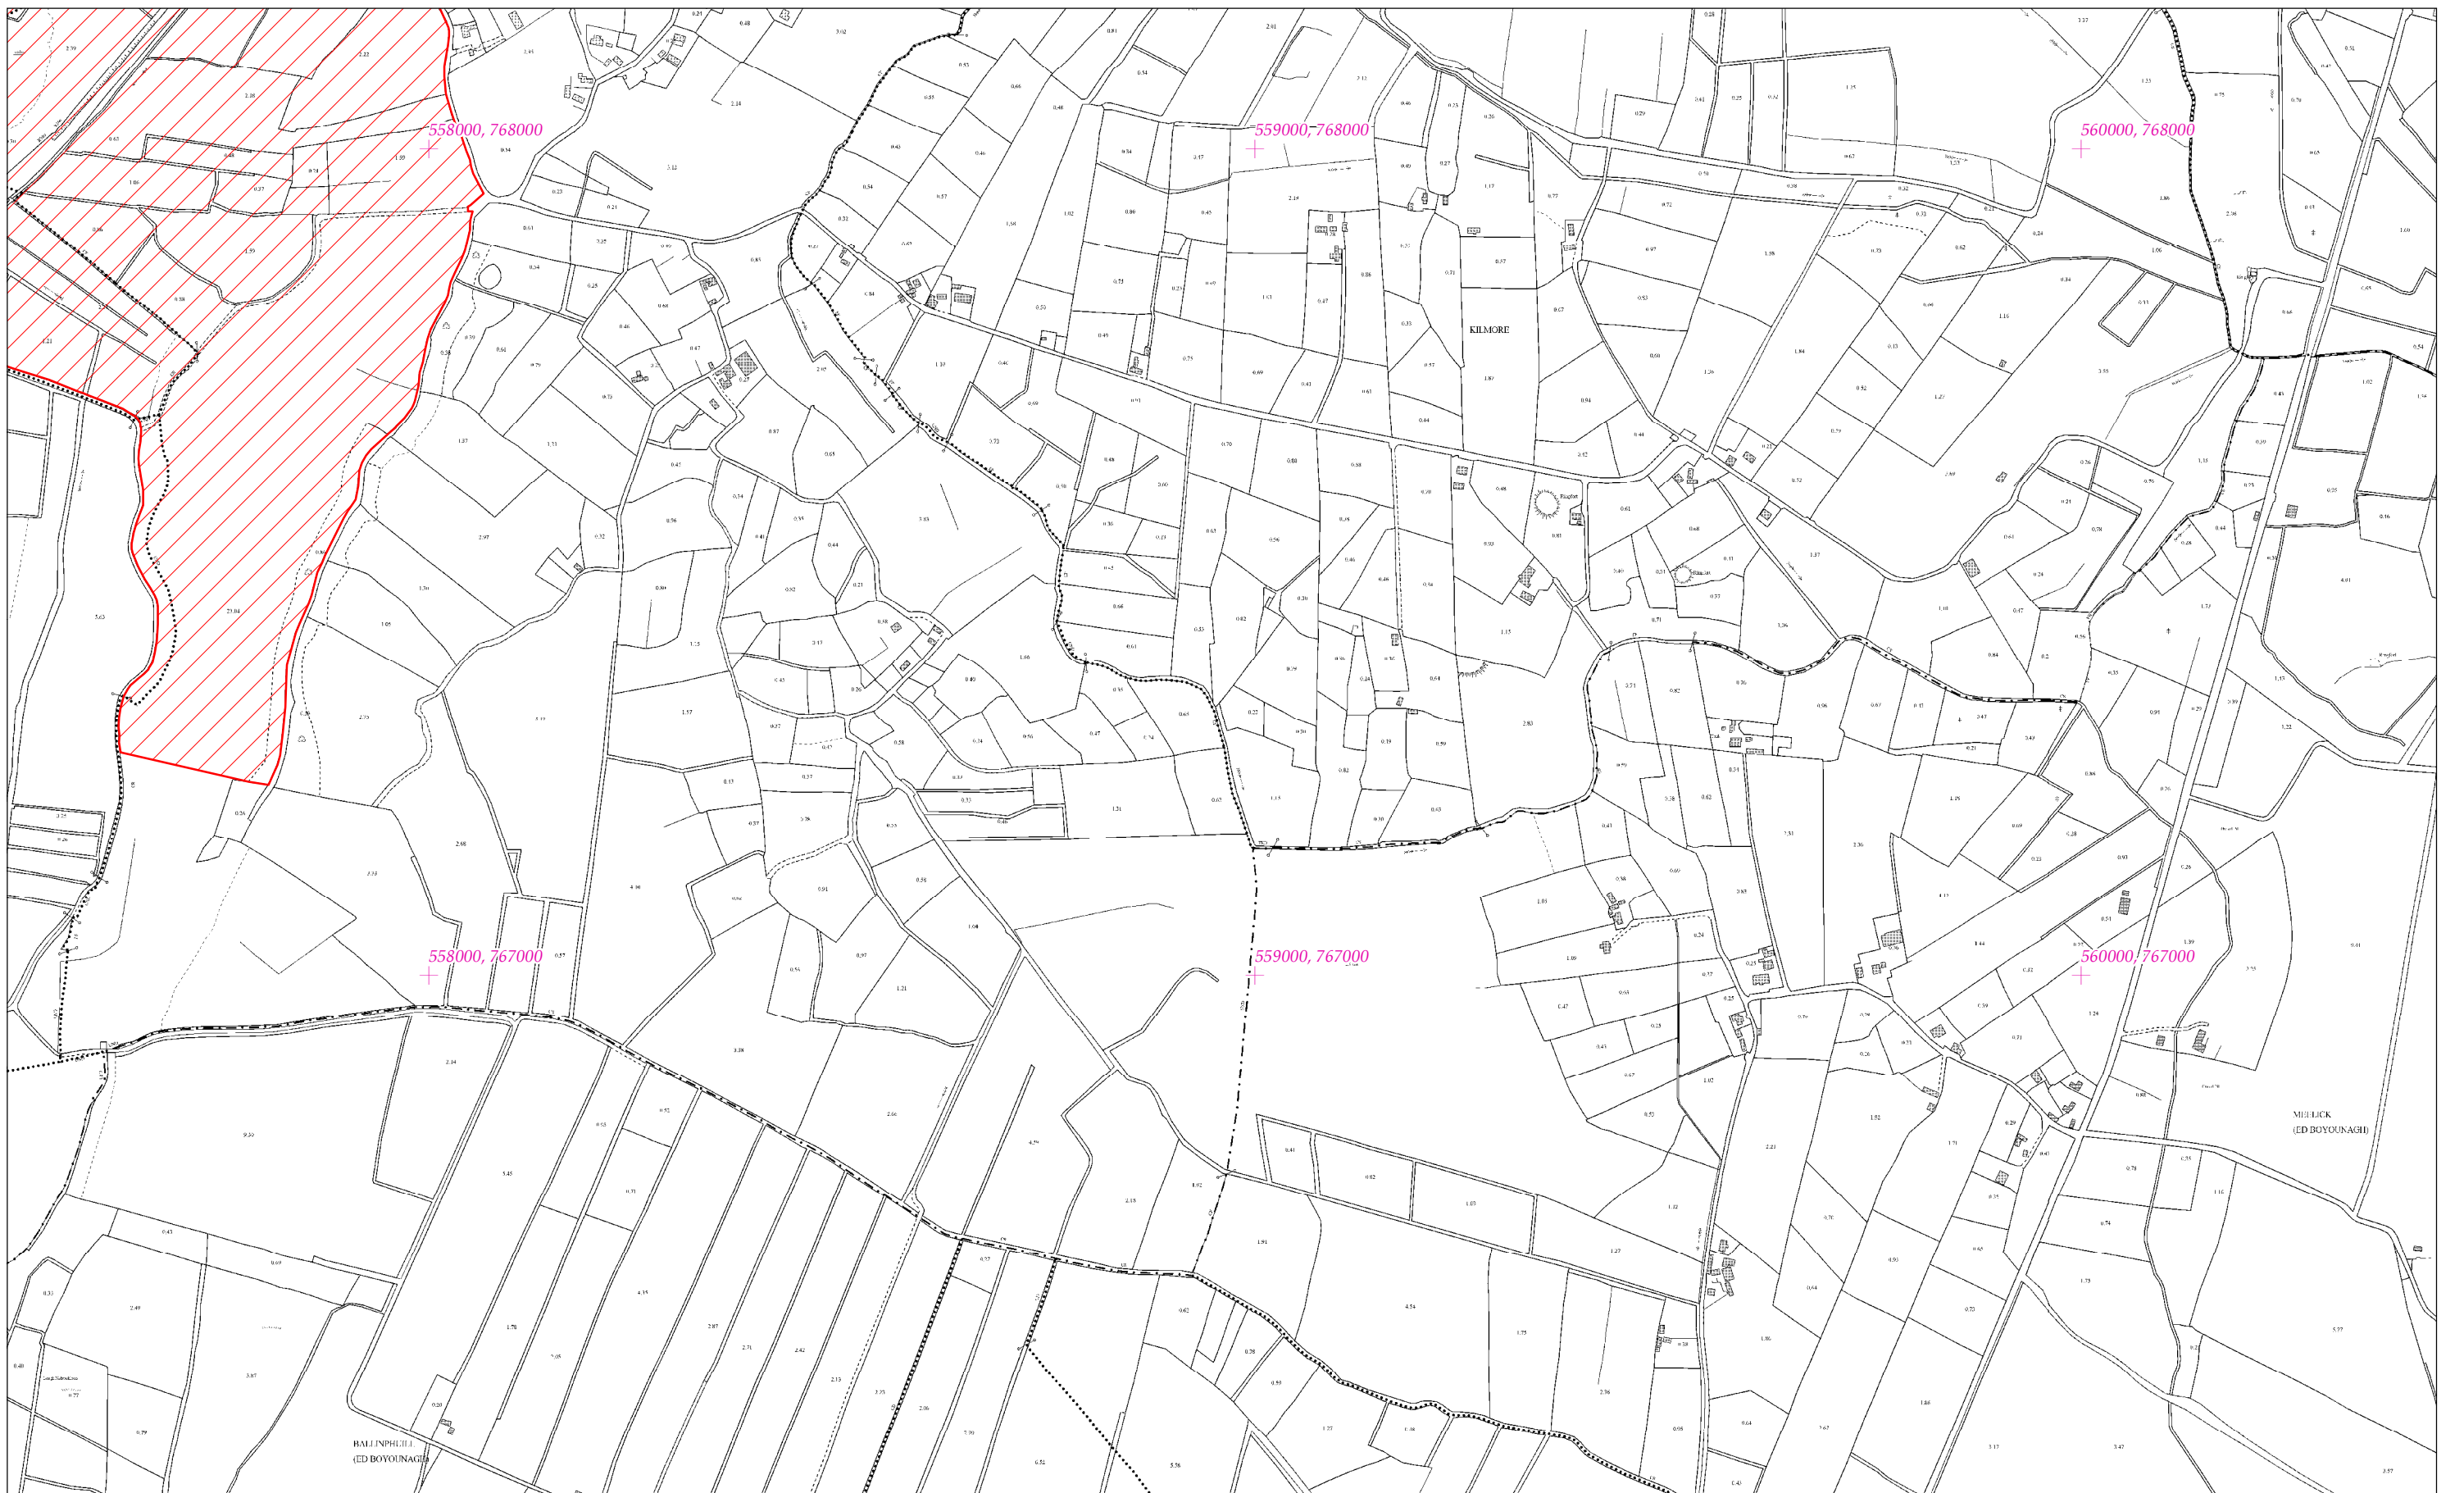

Rialachán 4(1)(b) / Regulation 4(1)(b)

Leathanach 6 de 6 (Co. na Gaillimhe)
Page 6 of 6 (Co. Galway)

LIMISTÉAR FAOI CHAOMHNÚ SPEISIALTA
SPECIAL AREA OF CONSERVATION

Suirbhéireacht Ordanáis Éireann Ceadúnas Uimhir EN 0059216 © OSI / Rialtas na hÉireann
Ordnance Survey Ireland Licence No. EN 0059216 © Ordnance Survey Ireland / Government of Ireland
Córas Comhordanáidí: Trasteilgean Mercator na hÉireann / Co-ordinate System: Irish Transverse Mercator

LCS Thurlaigh Bhaile Liam
Williamstown Turloughs SAC
1:5000 O.S. TILE 2474b 6 of 6

Scála / Scale 1:7,500

SITE CODE
002296

Leagan / Version: 3.02

Arna chlón an / Printed on: 28/09/2017