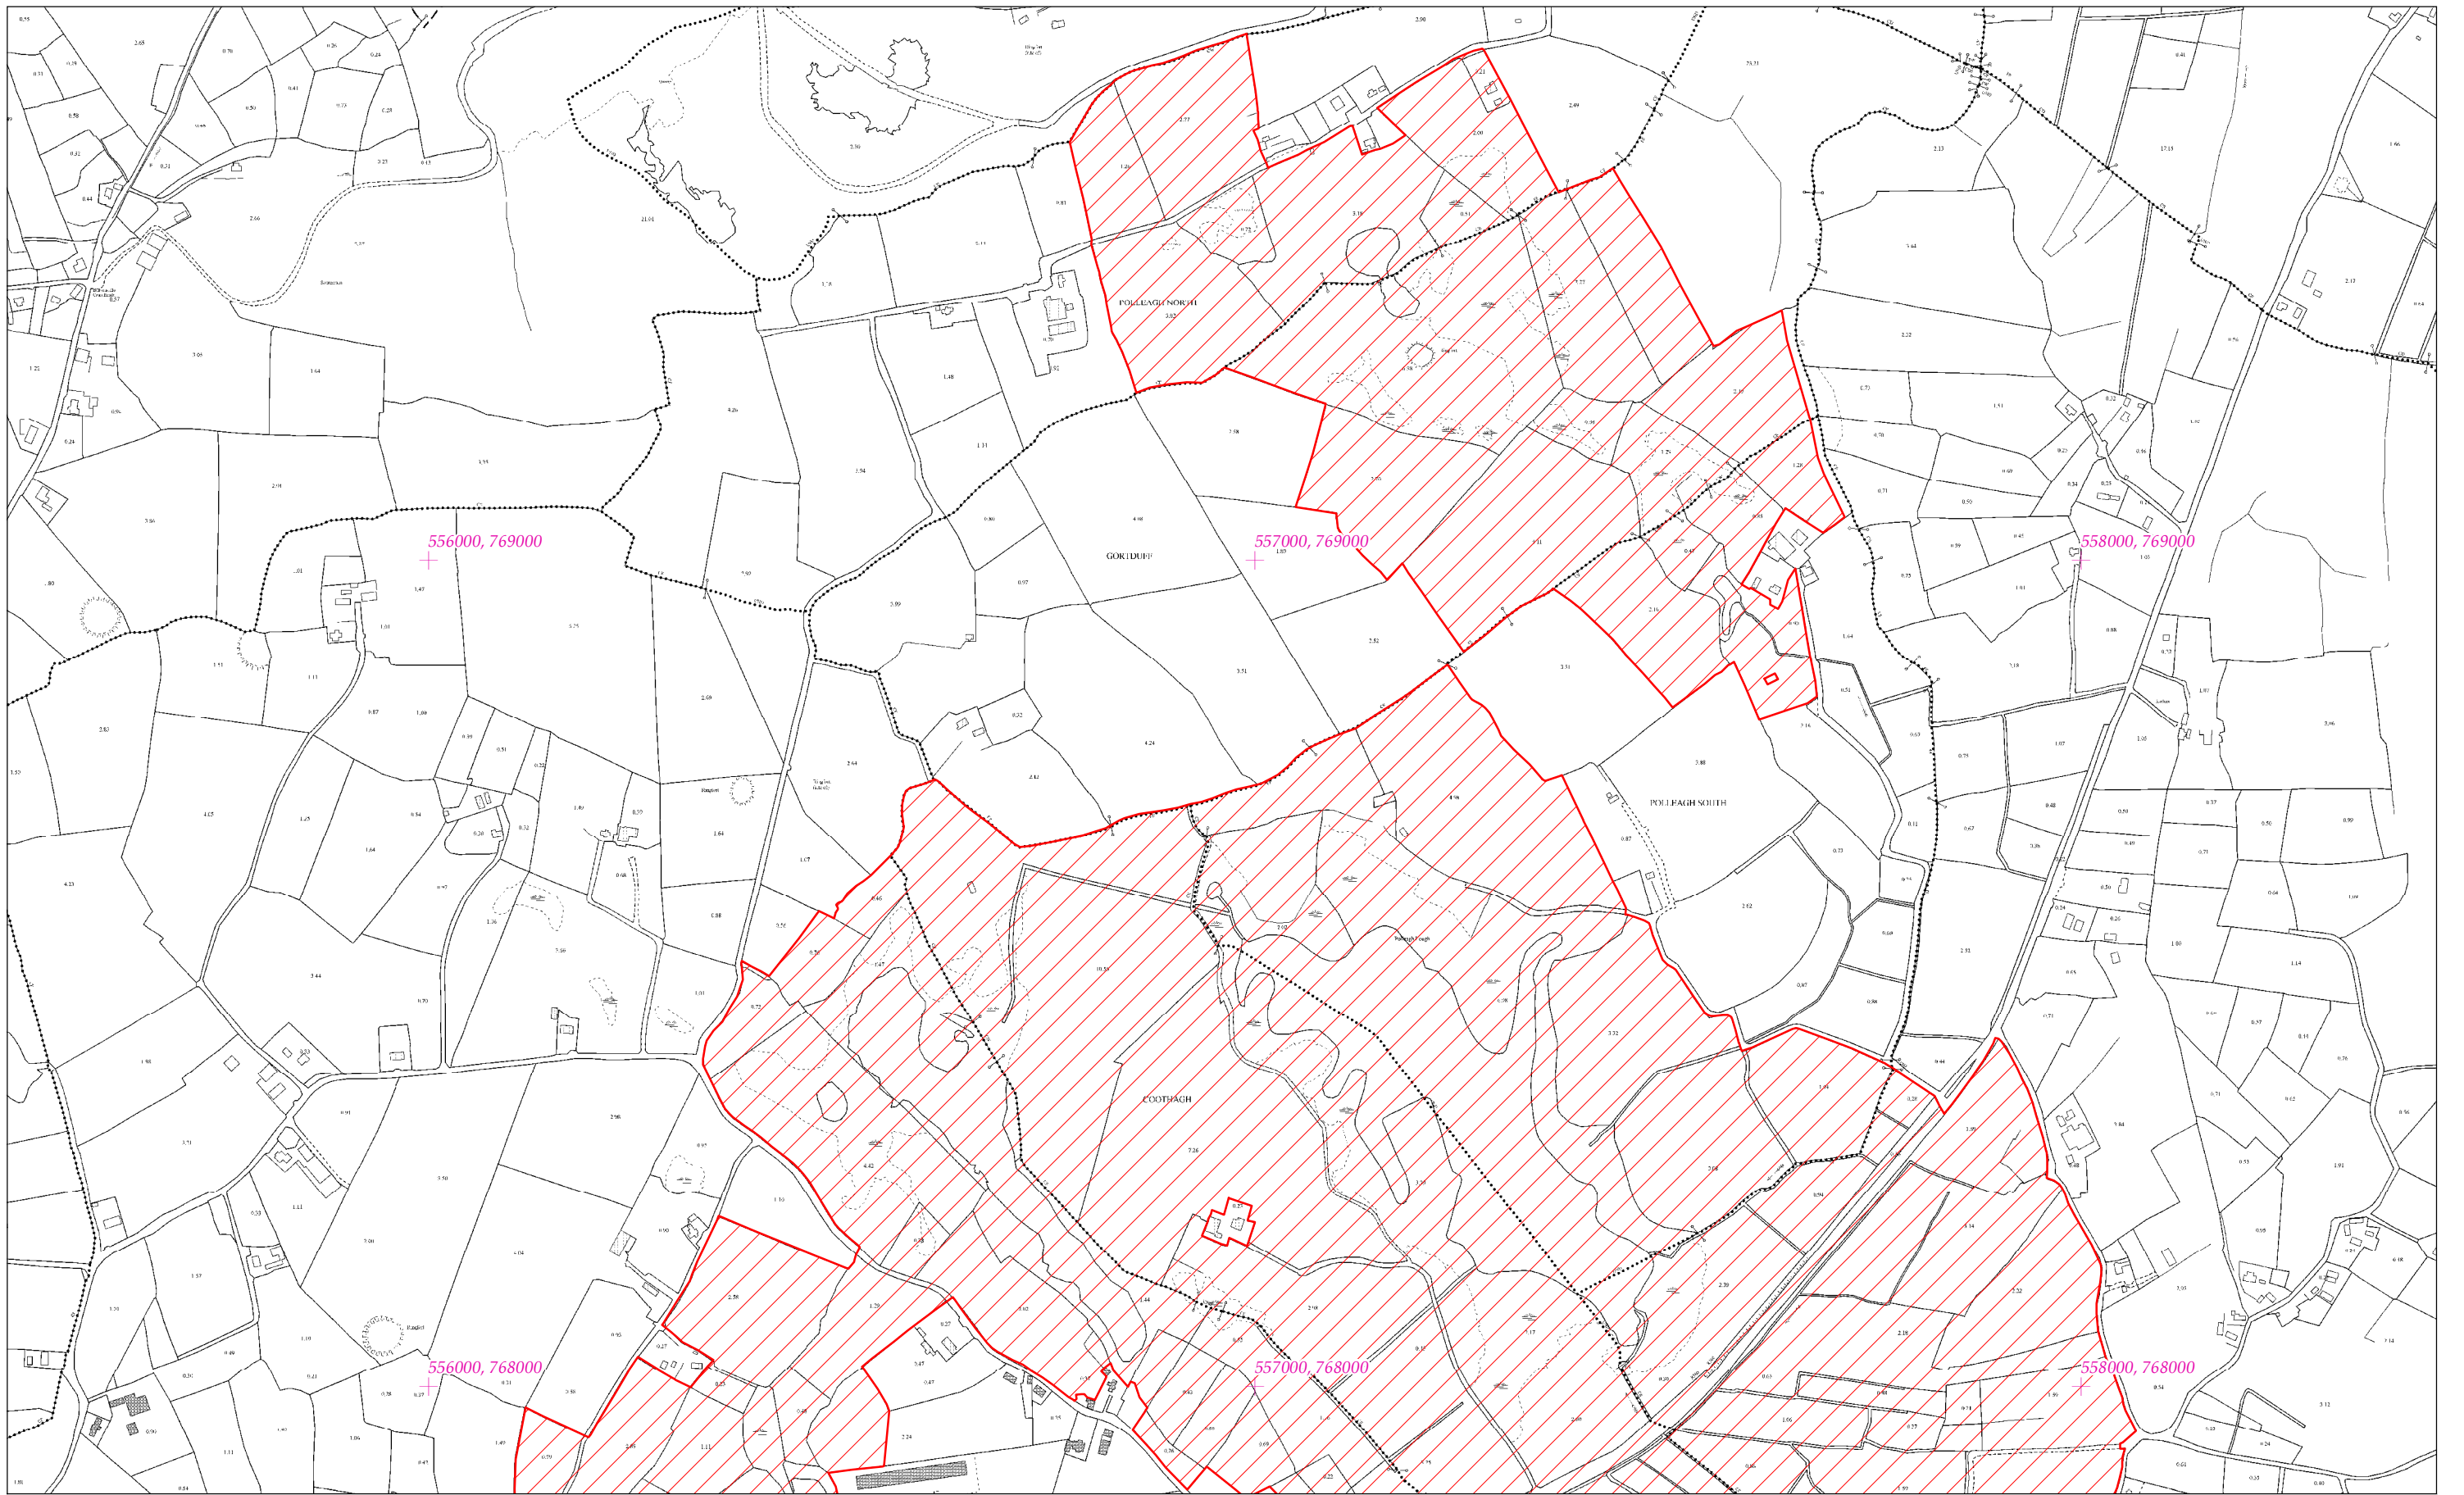

LCS Thurlaigh Bhaile Liam
Williamstown Turloughs SAC
1:5000 O.S. TILE 2406a 1 of 6

Scála / Scale 1:7,500

SITE CODE
002296

Leagan / Version: 3.02

Arna chlón an / Printed on: 28/09/2017

Rialachán 4(1)(b) / Regulation 4(1)(b)