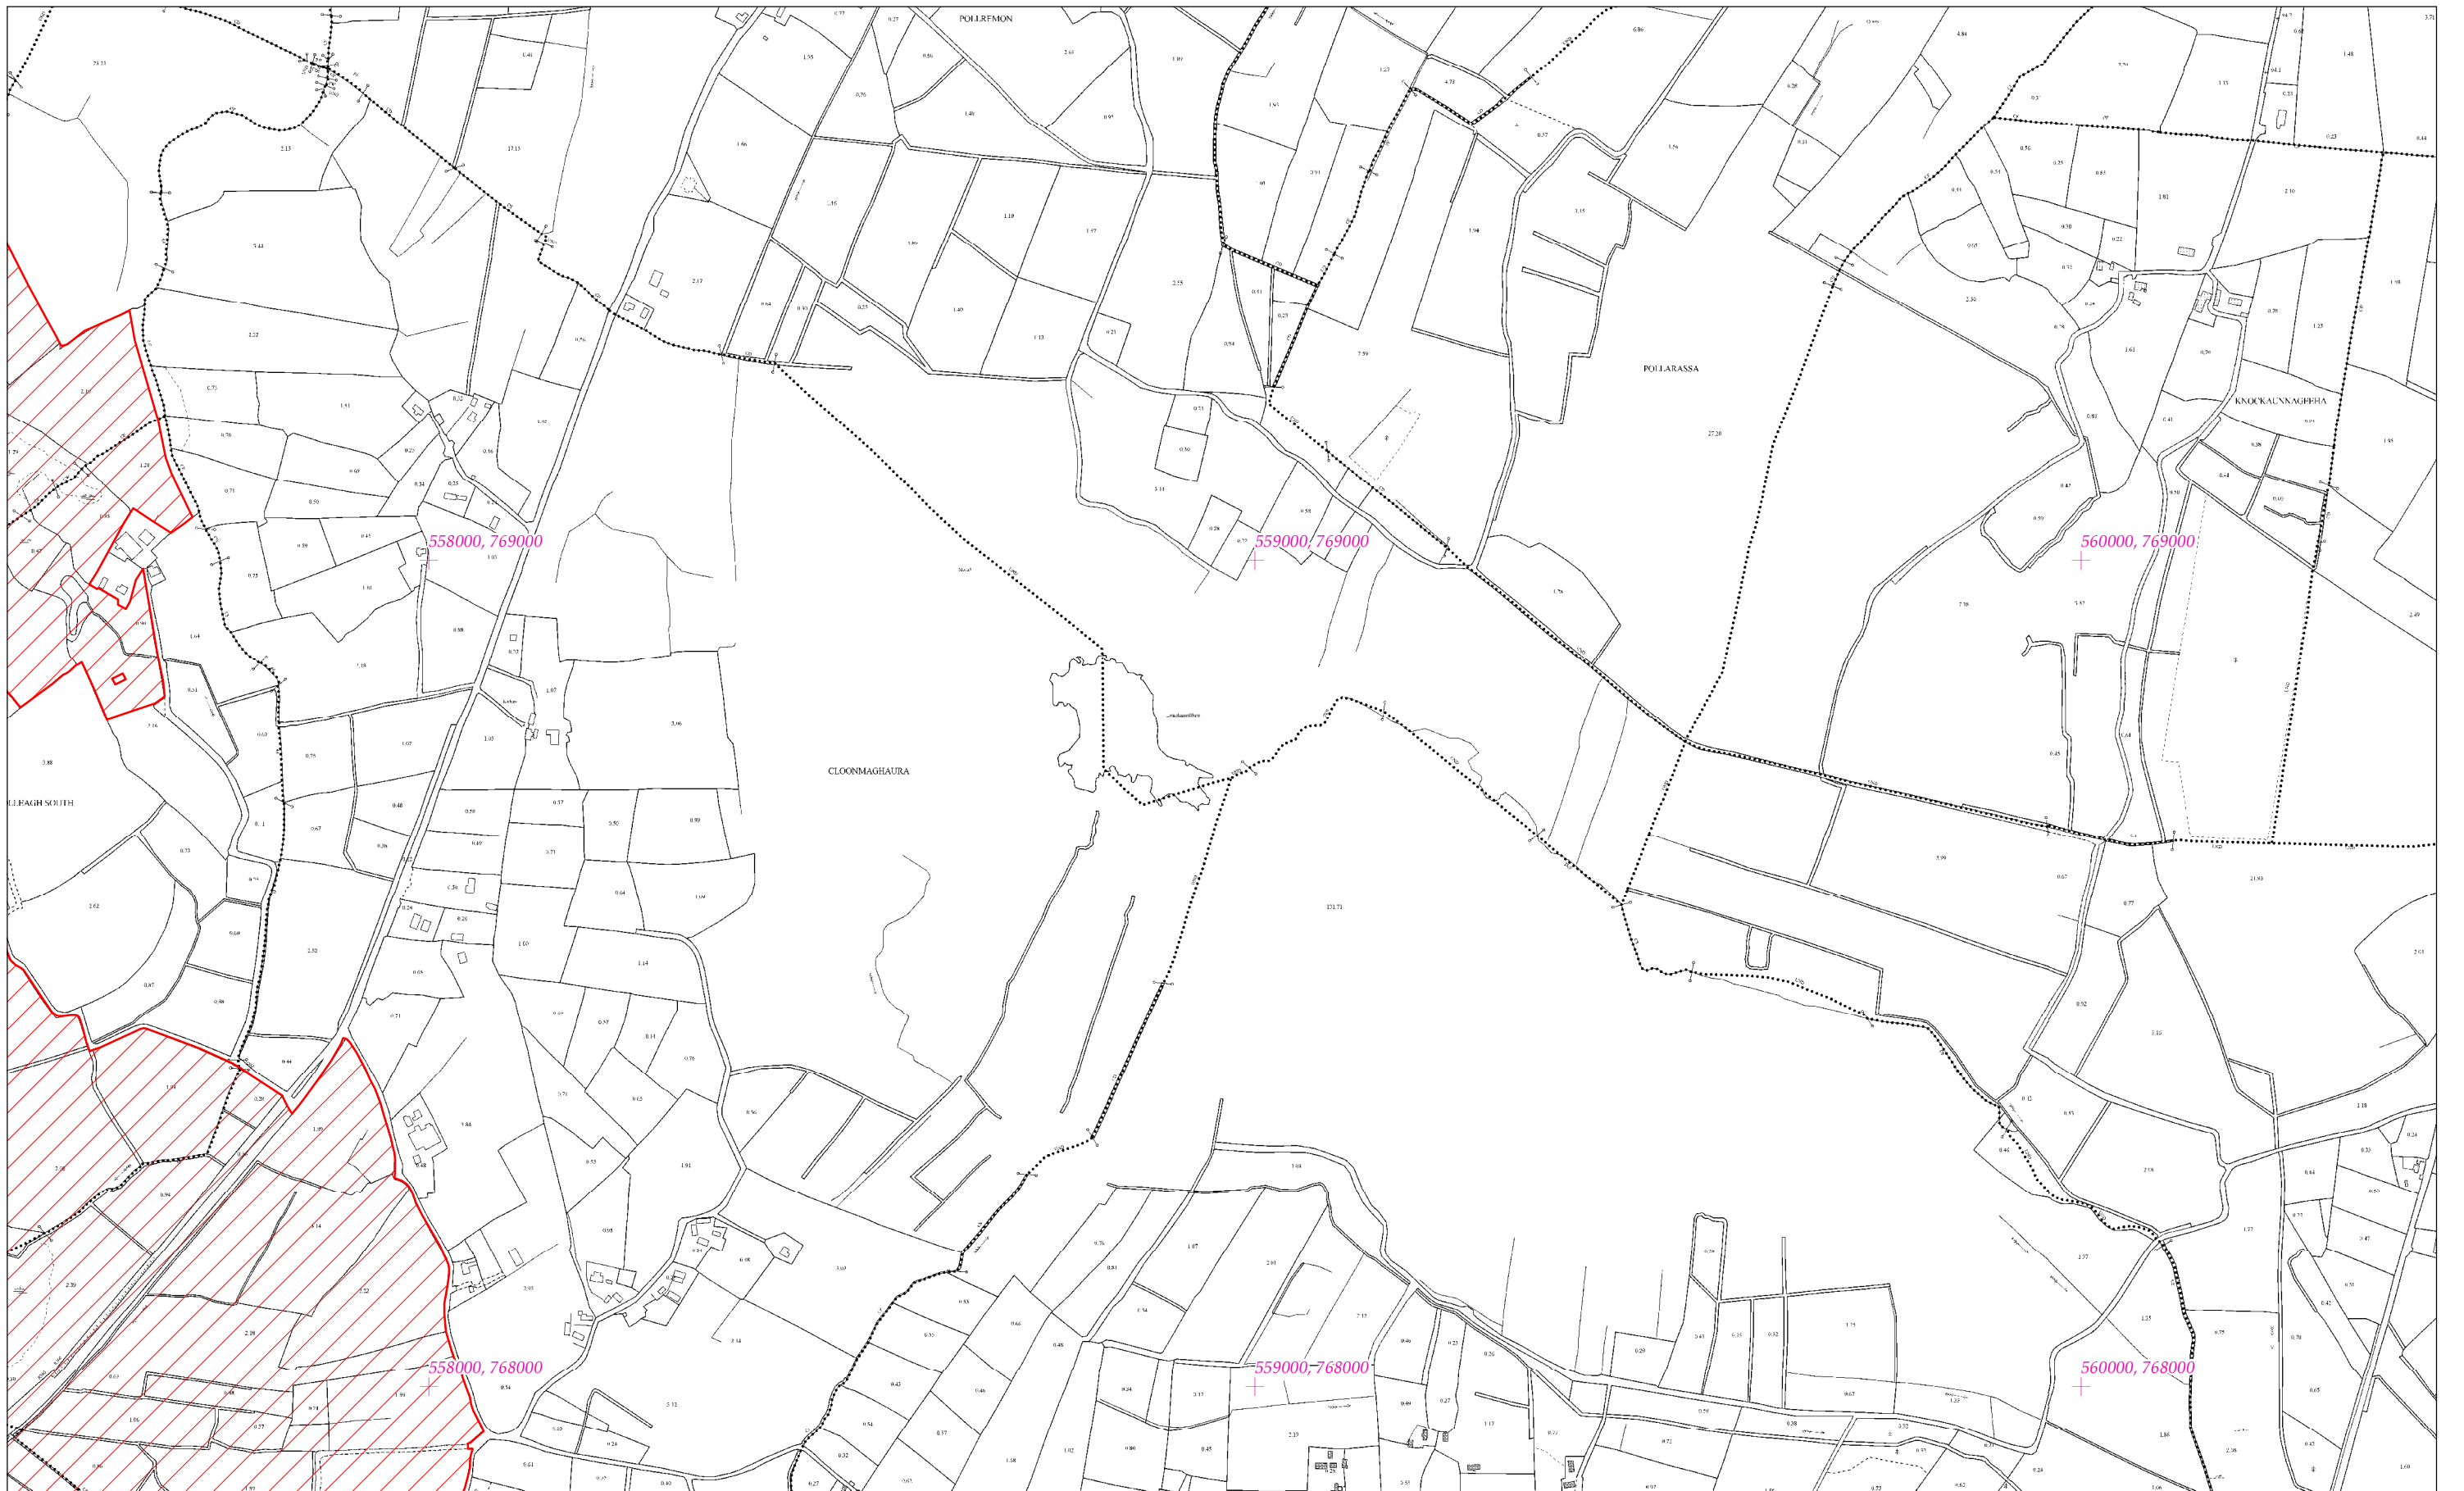

LCS Thurlaigh Bhaile Liam
Williamstown Turloughs SAC
1:5000 O.S. TILE 2406c 2 of 6

Scála / Scale 1:7,500

SITE CODE
002296

Leagan / Version: 3.02

Arna chlón an / Printed on: 28/09/2017

Rialachán 4(1)(b) / Regulation 4(1)(b)