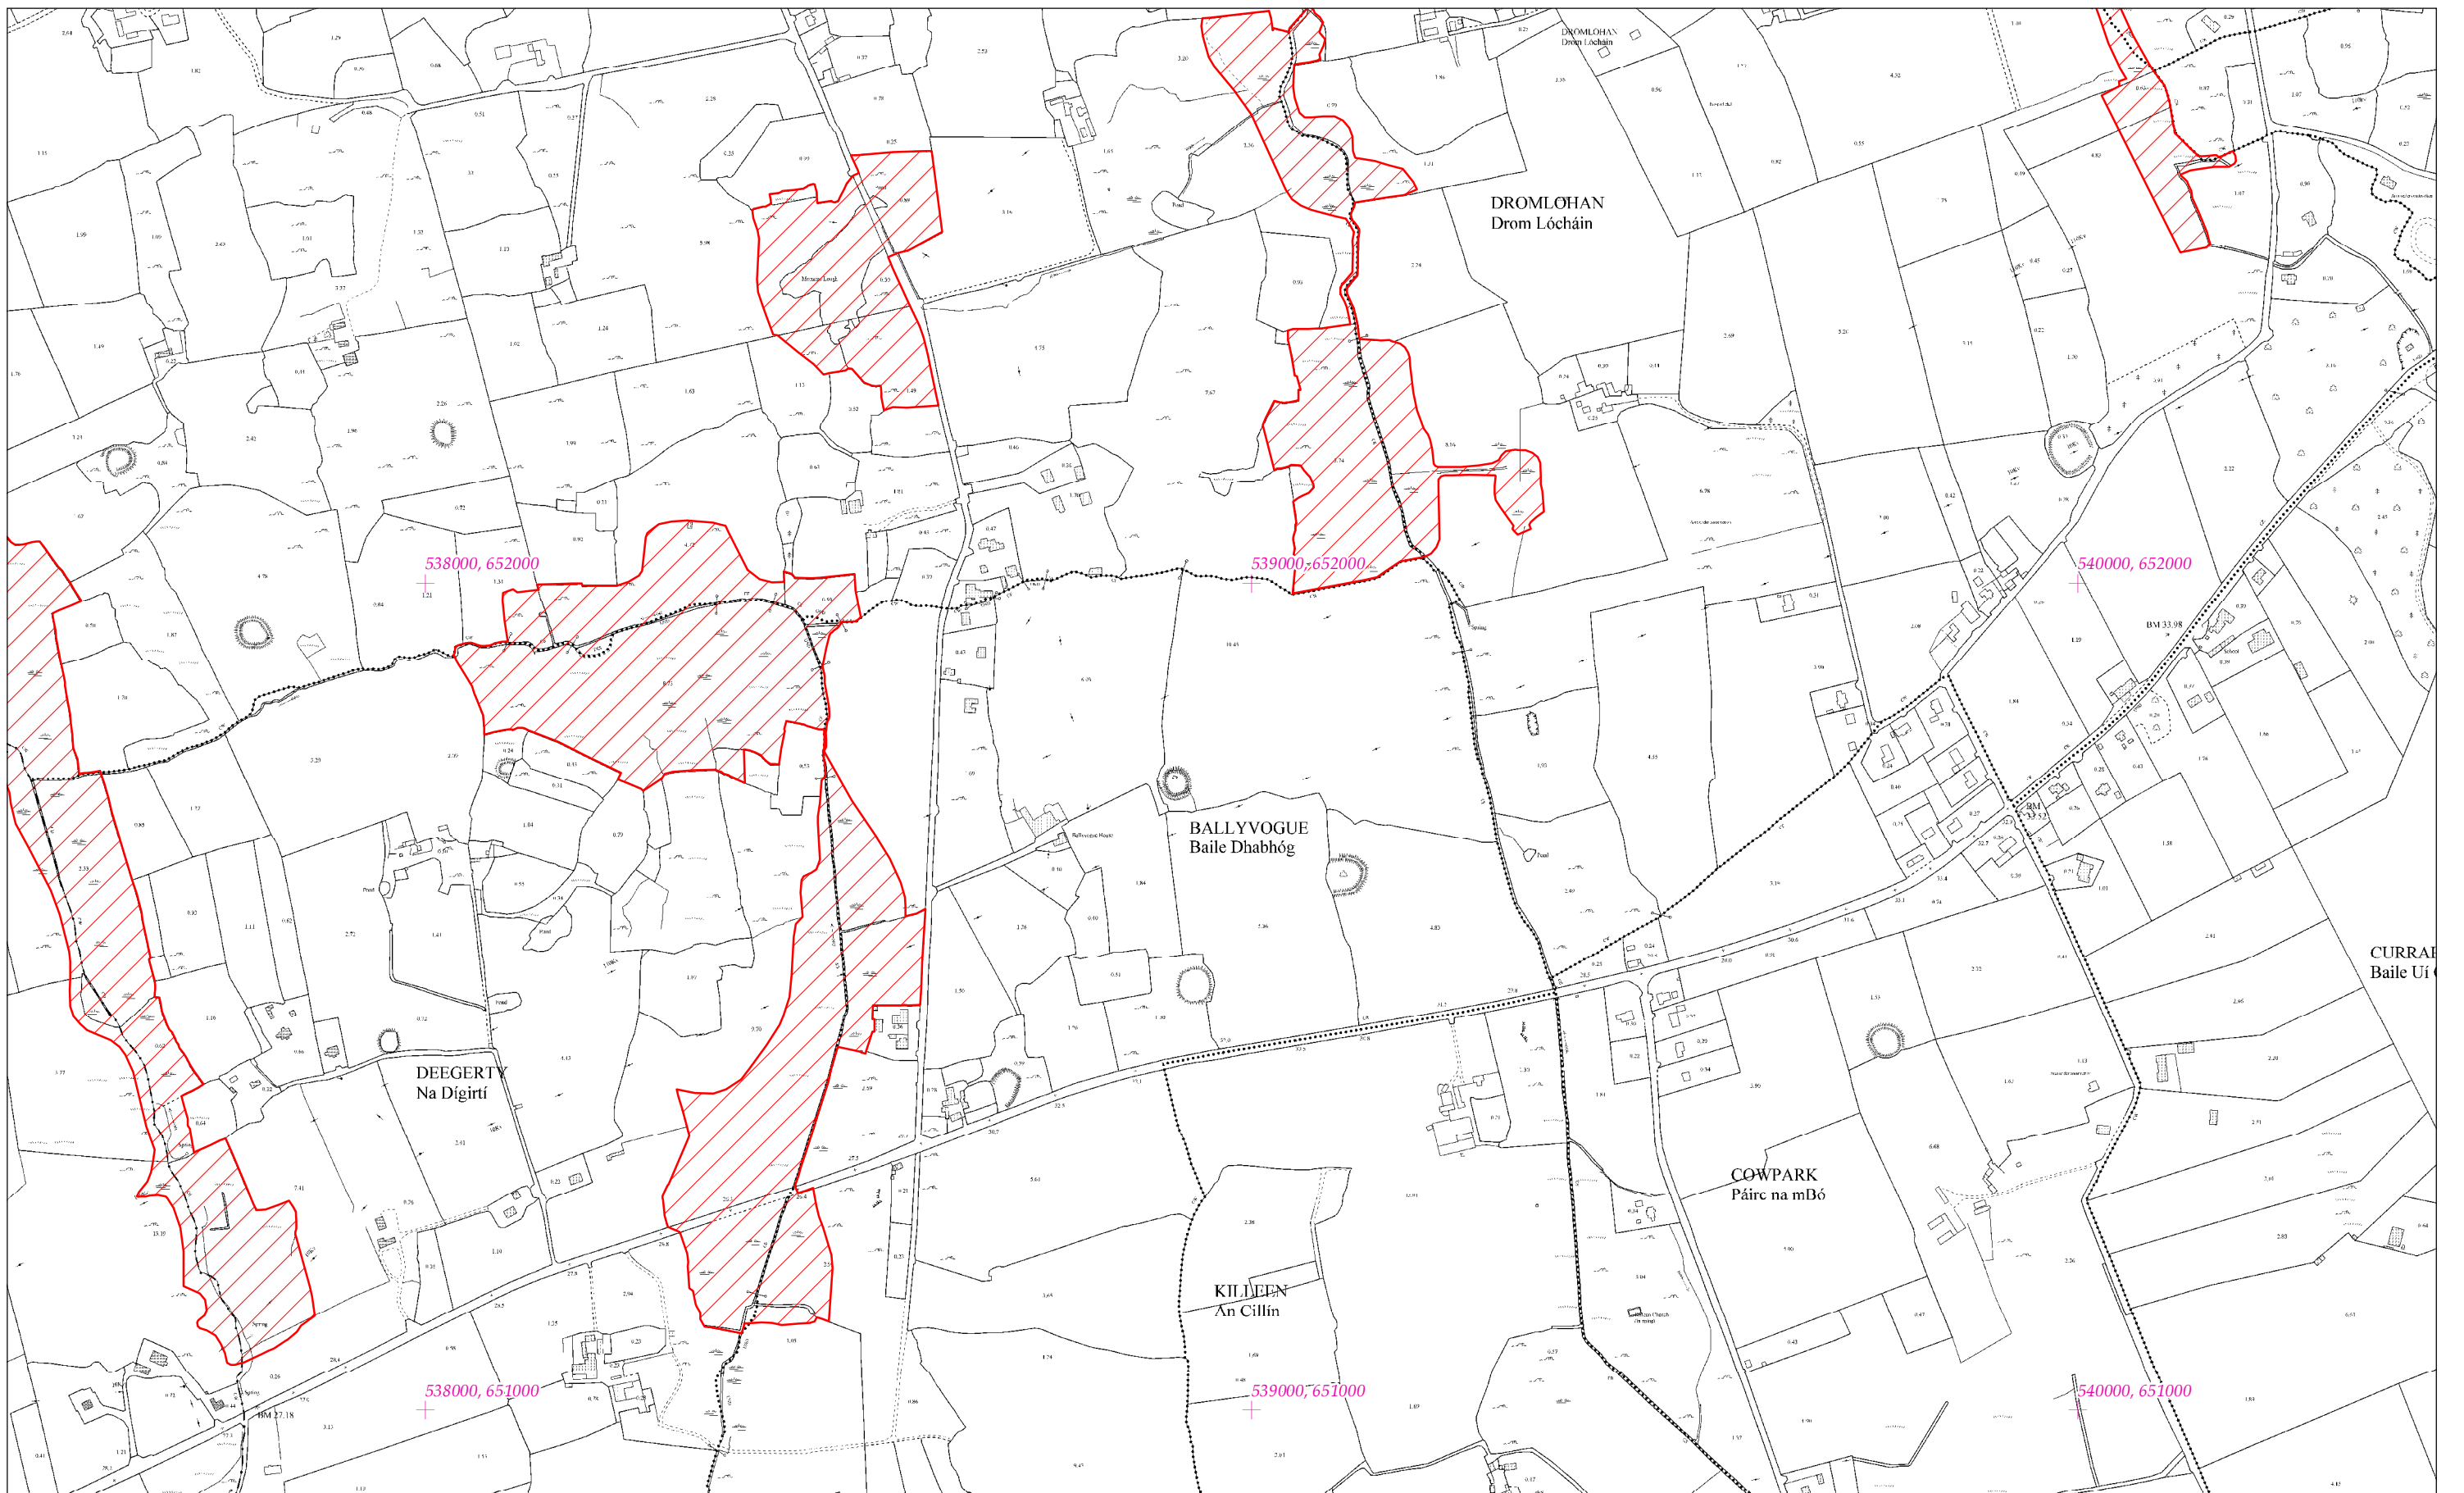

LCS Choimpléacs Eanach Eas Géitine
Askeaton Fen Complex SAC
1:5000 O.S. TILE 4798c 3 of 15

Scála / Scale 1:7,500

SITE CODE
002279

Leagan / Version: 3.02

Arna chló an / Printed on: 31/10/2017

Rialachán 4(1)(b) / Regulation 4(1)(b)