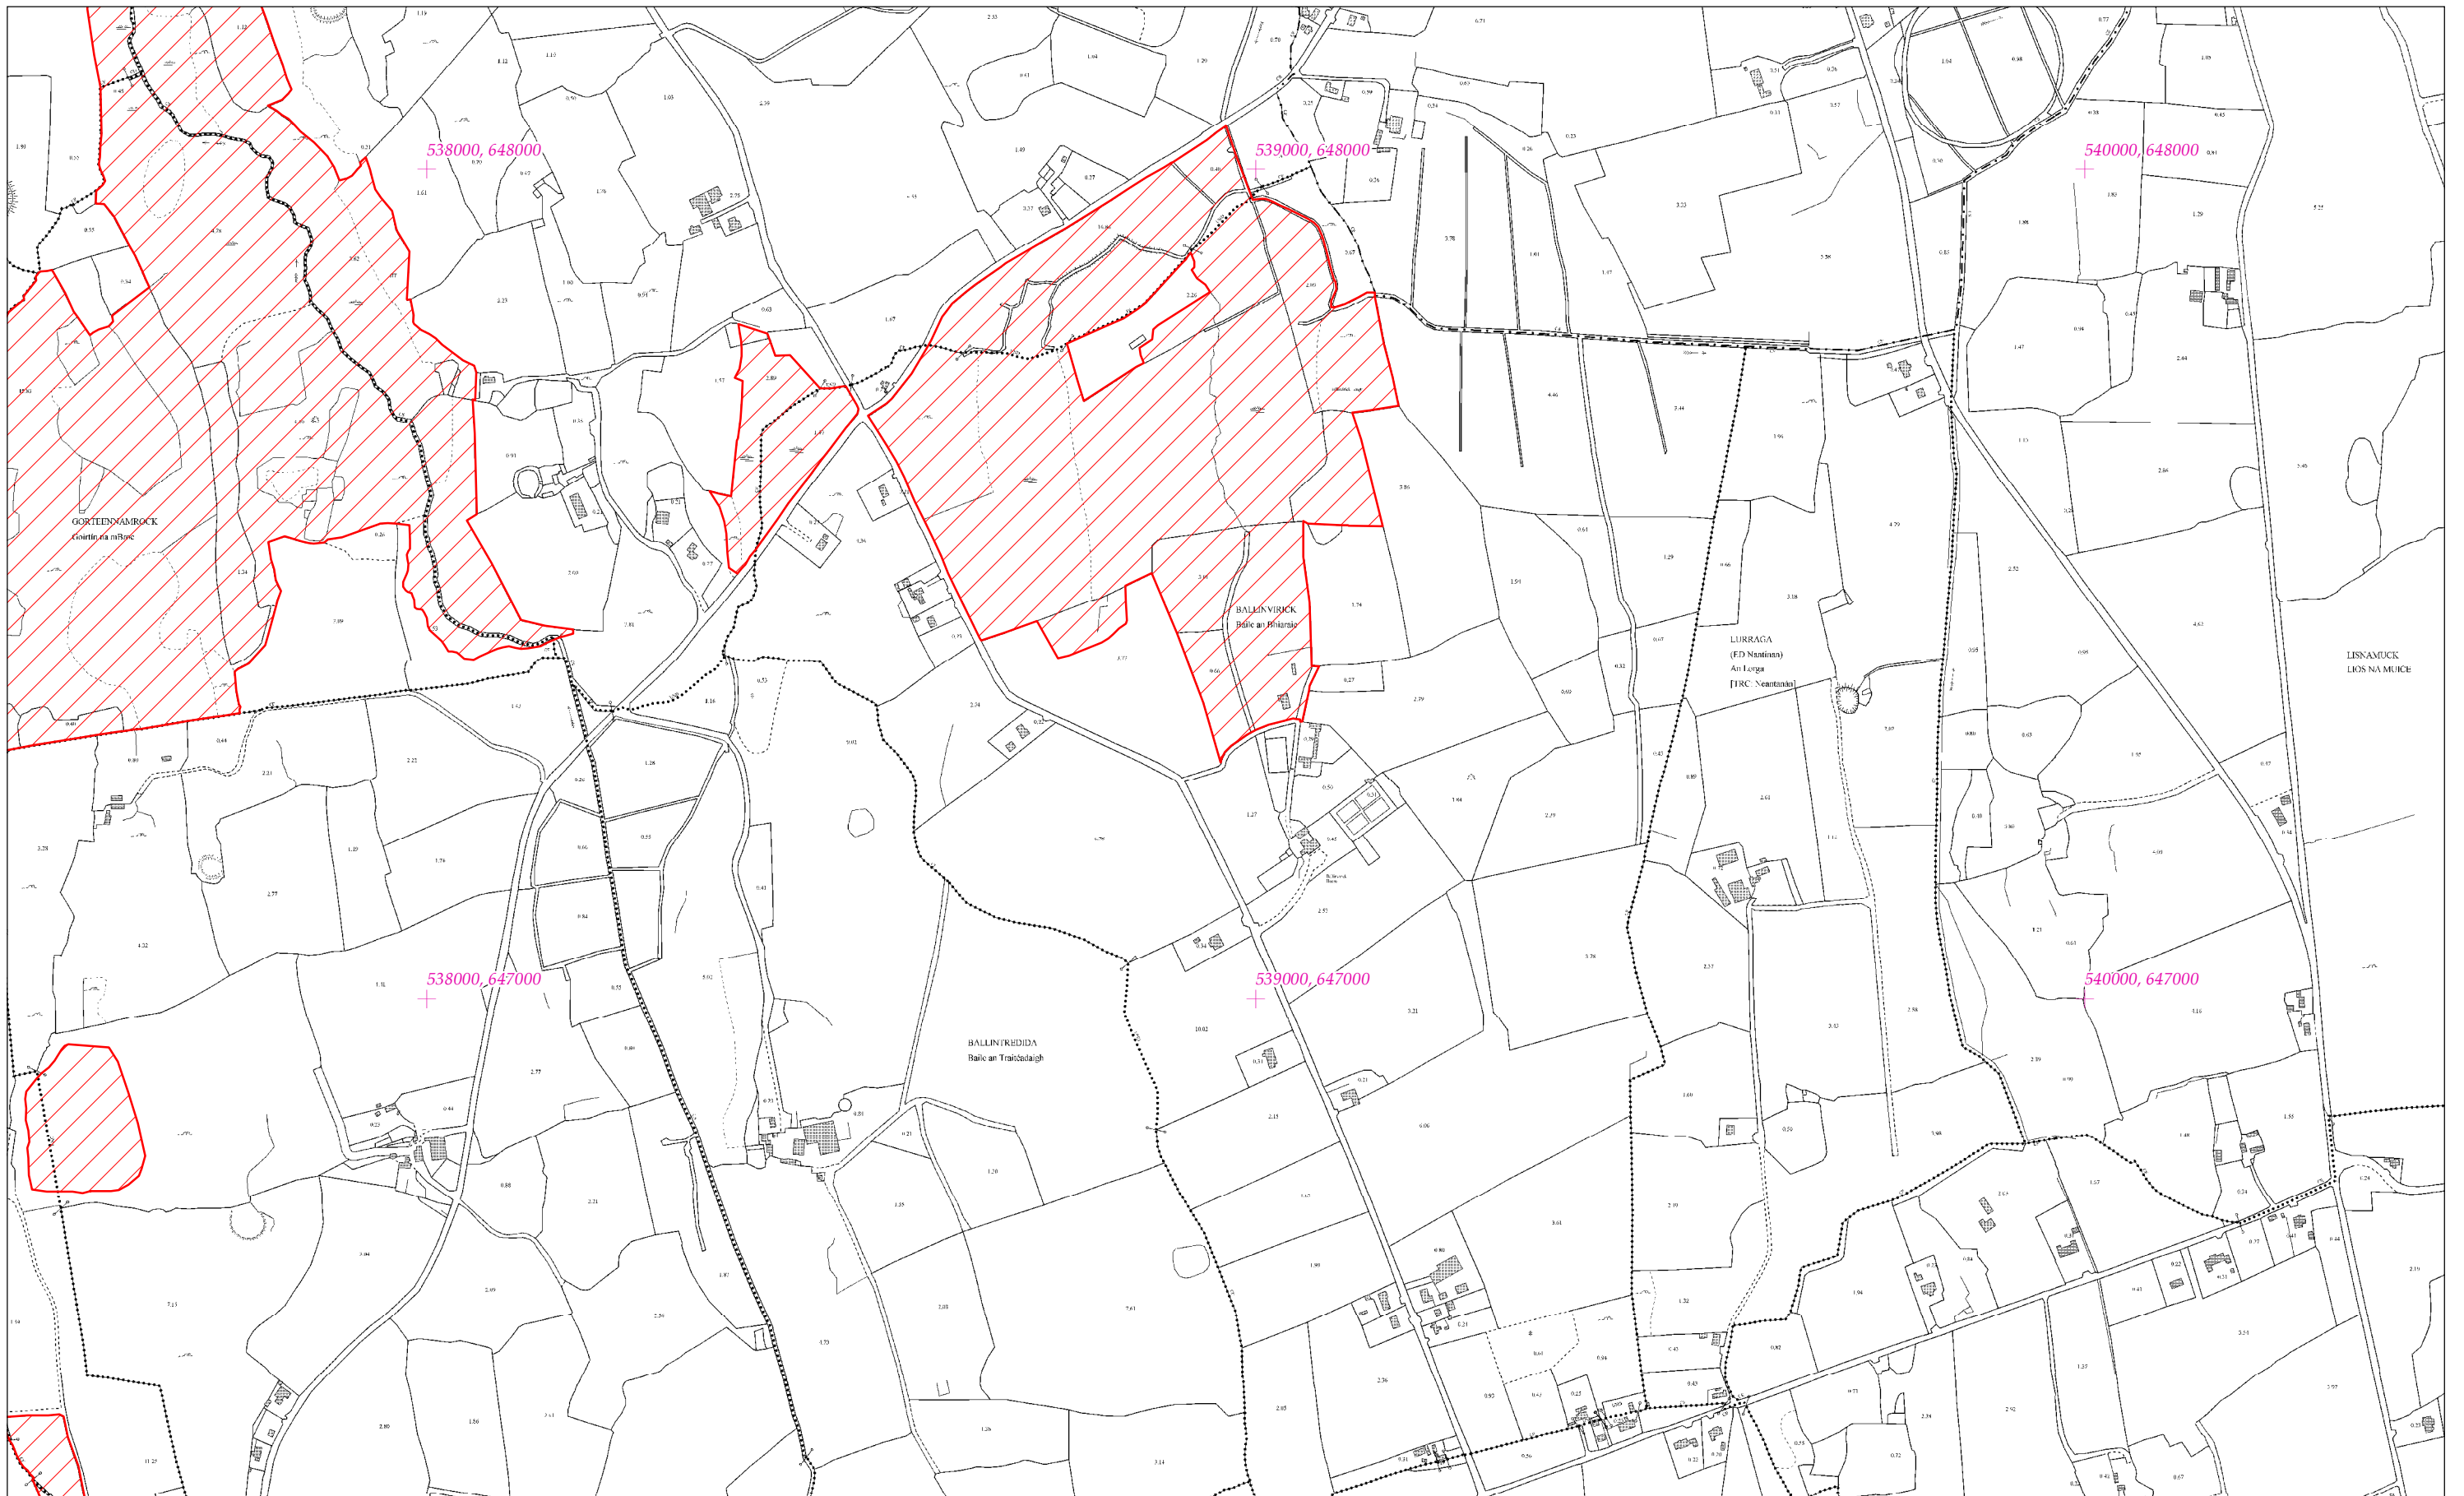

LCS Choimpléacs Eanach Eas Géitine
Askeaton Fen Complex SAC
1:5000 O.S. TILE 4923a 13 of 15

Scála / Scale 1:7,500

SITE CODE
002279

Leagan / Version: 3.02

Arna chlón an / Printed on: 31/10/2017

Rialachán 4(1)(b) / Regulation 4(1)(b)