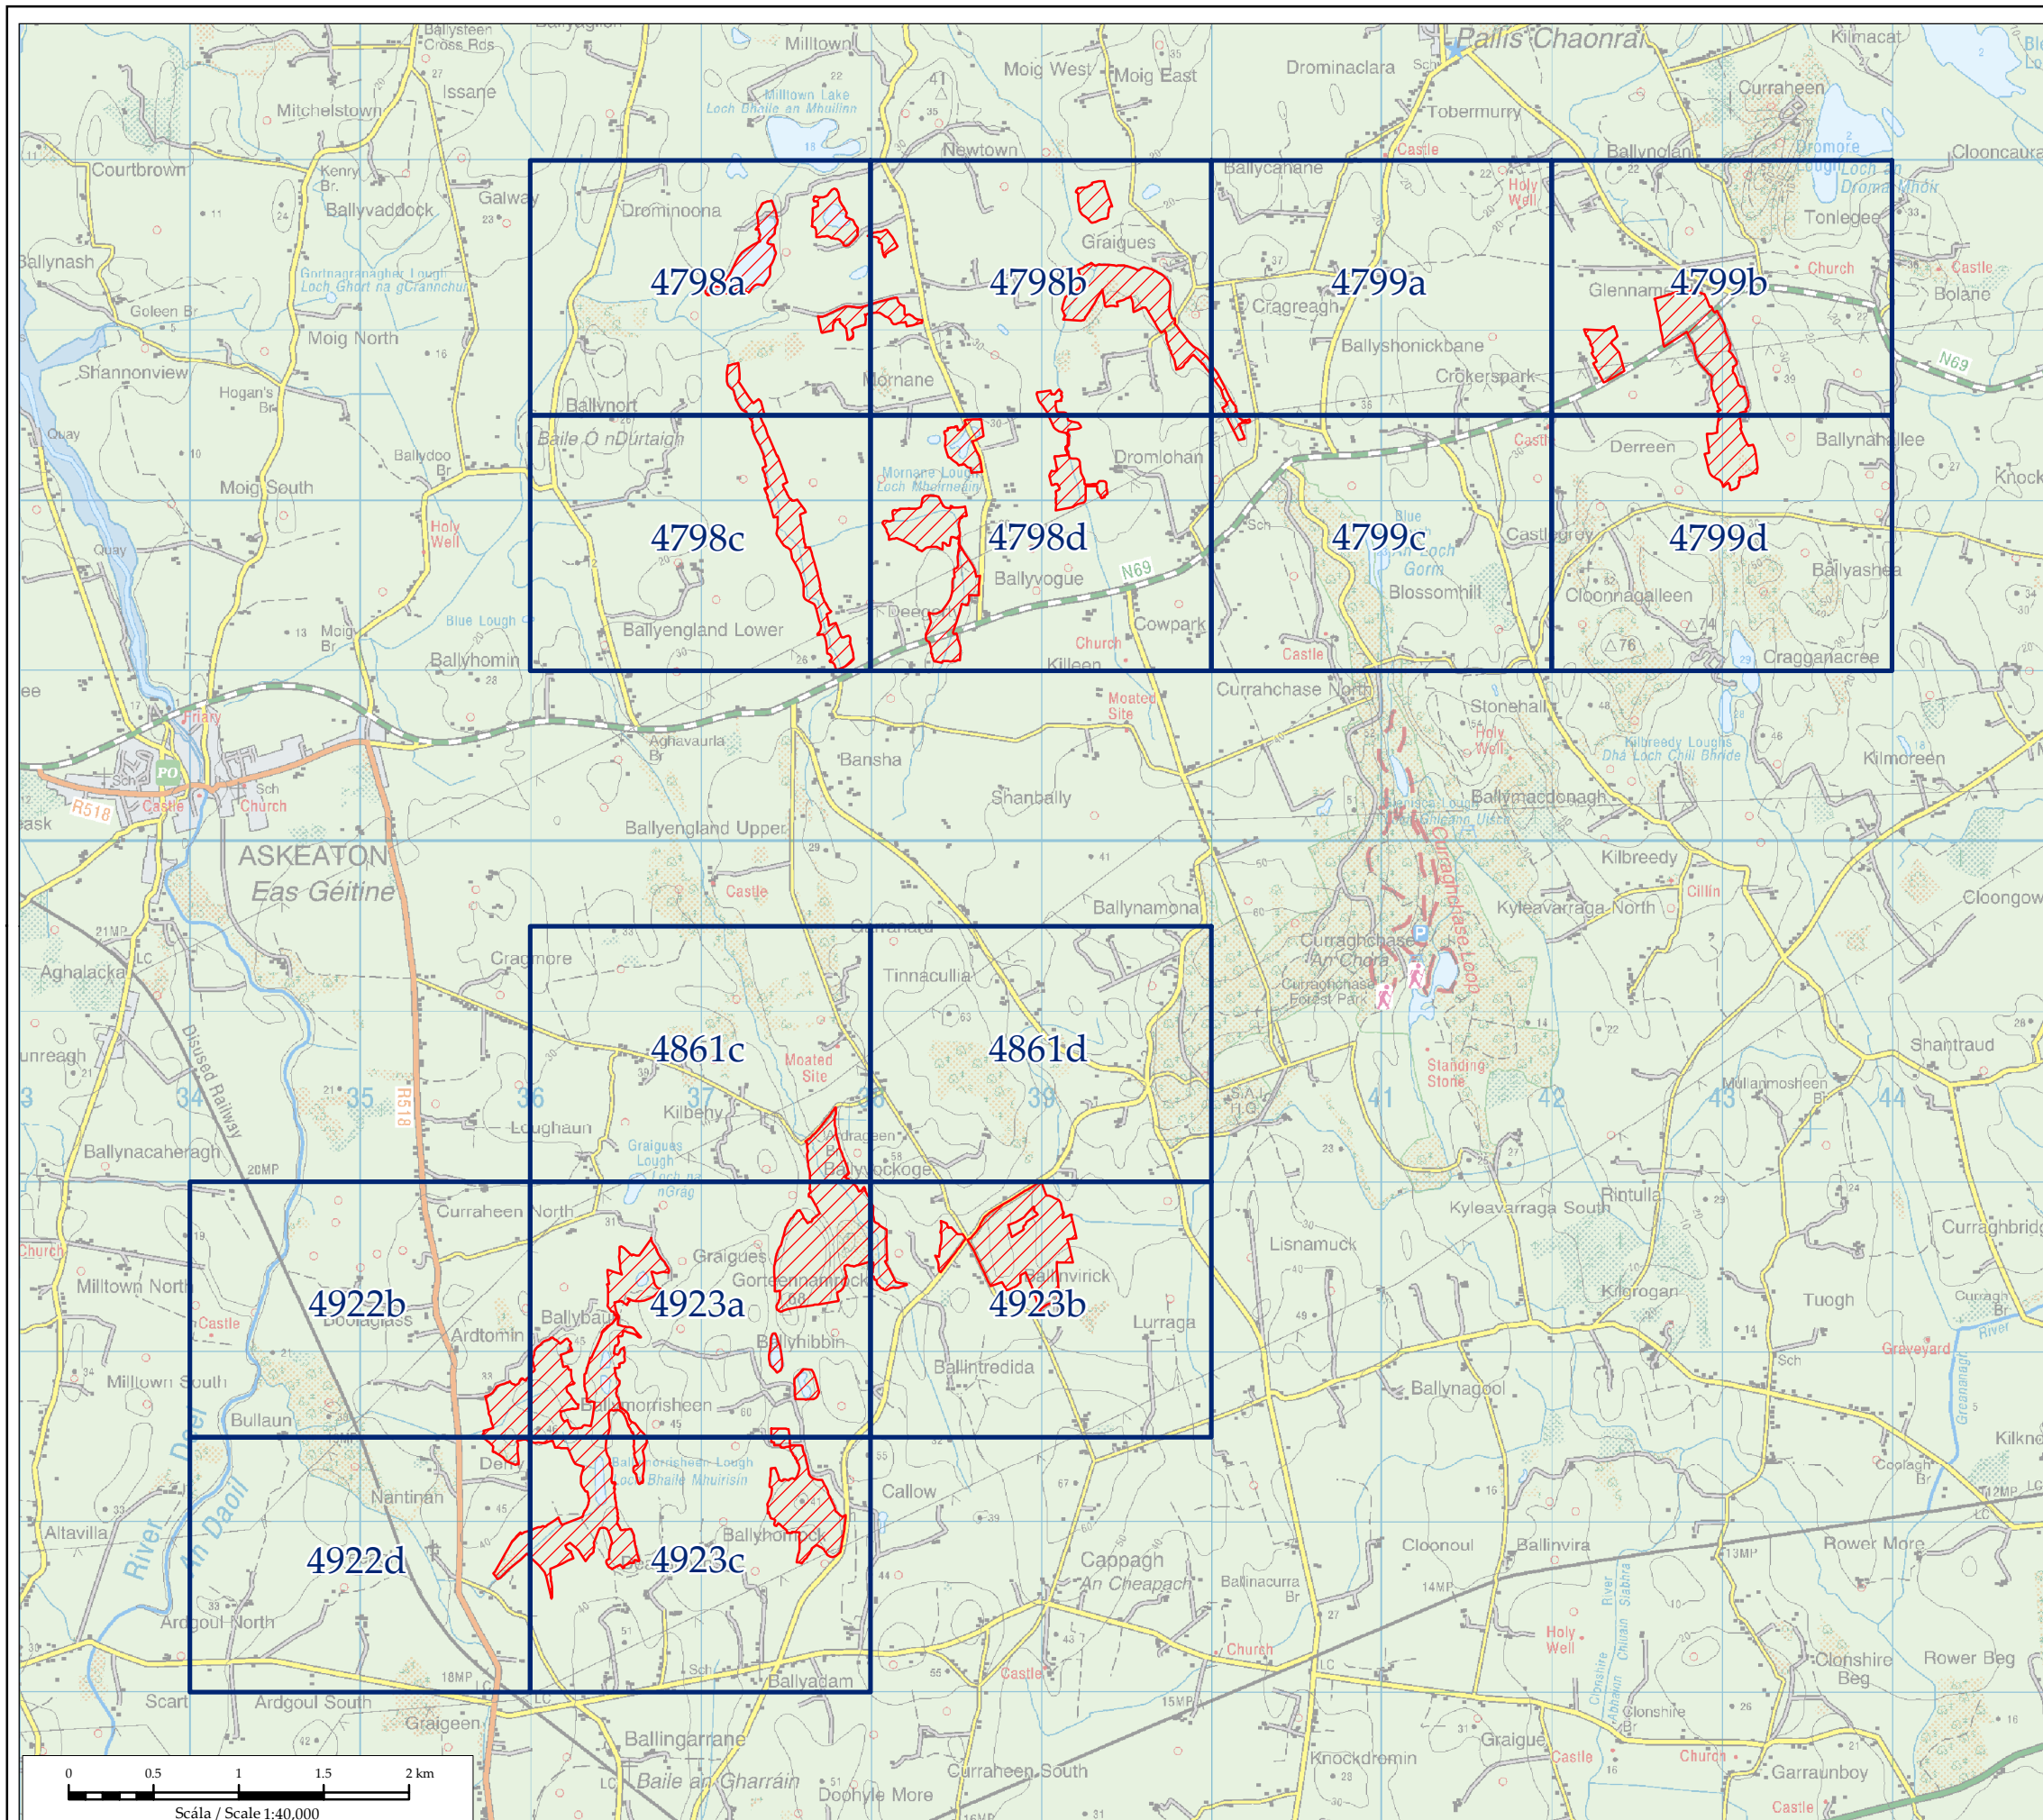

Suirbhéireacht Ordánais Éireann Ceadúnas Uimhir EN 0059216 © OSi / Rialtas na hÉireann
Ordnance Survey Ireland Licence No. EN 0059216 © Ordnance Survey Ireland / Government of Ireland
Córas Comhordanáidí: Trasteilgeán Mercator na hÉireann / Co-ordinate System: Irish Transverse Mercator