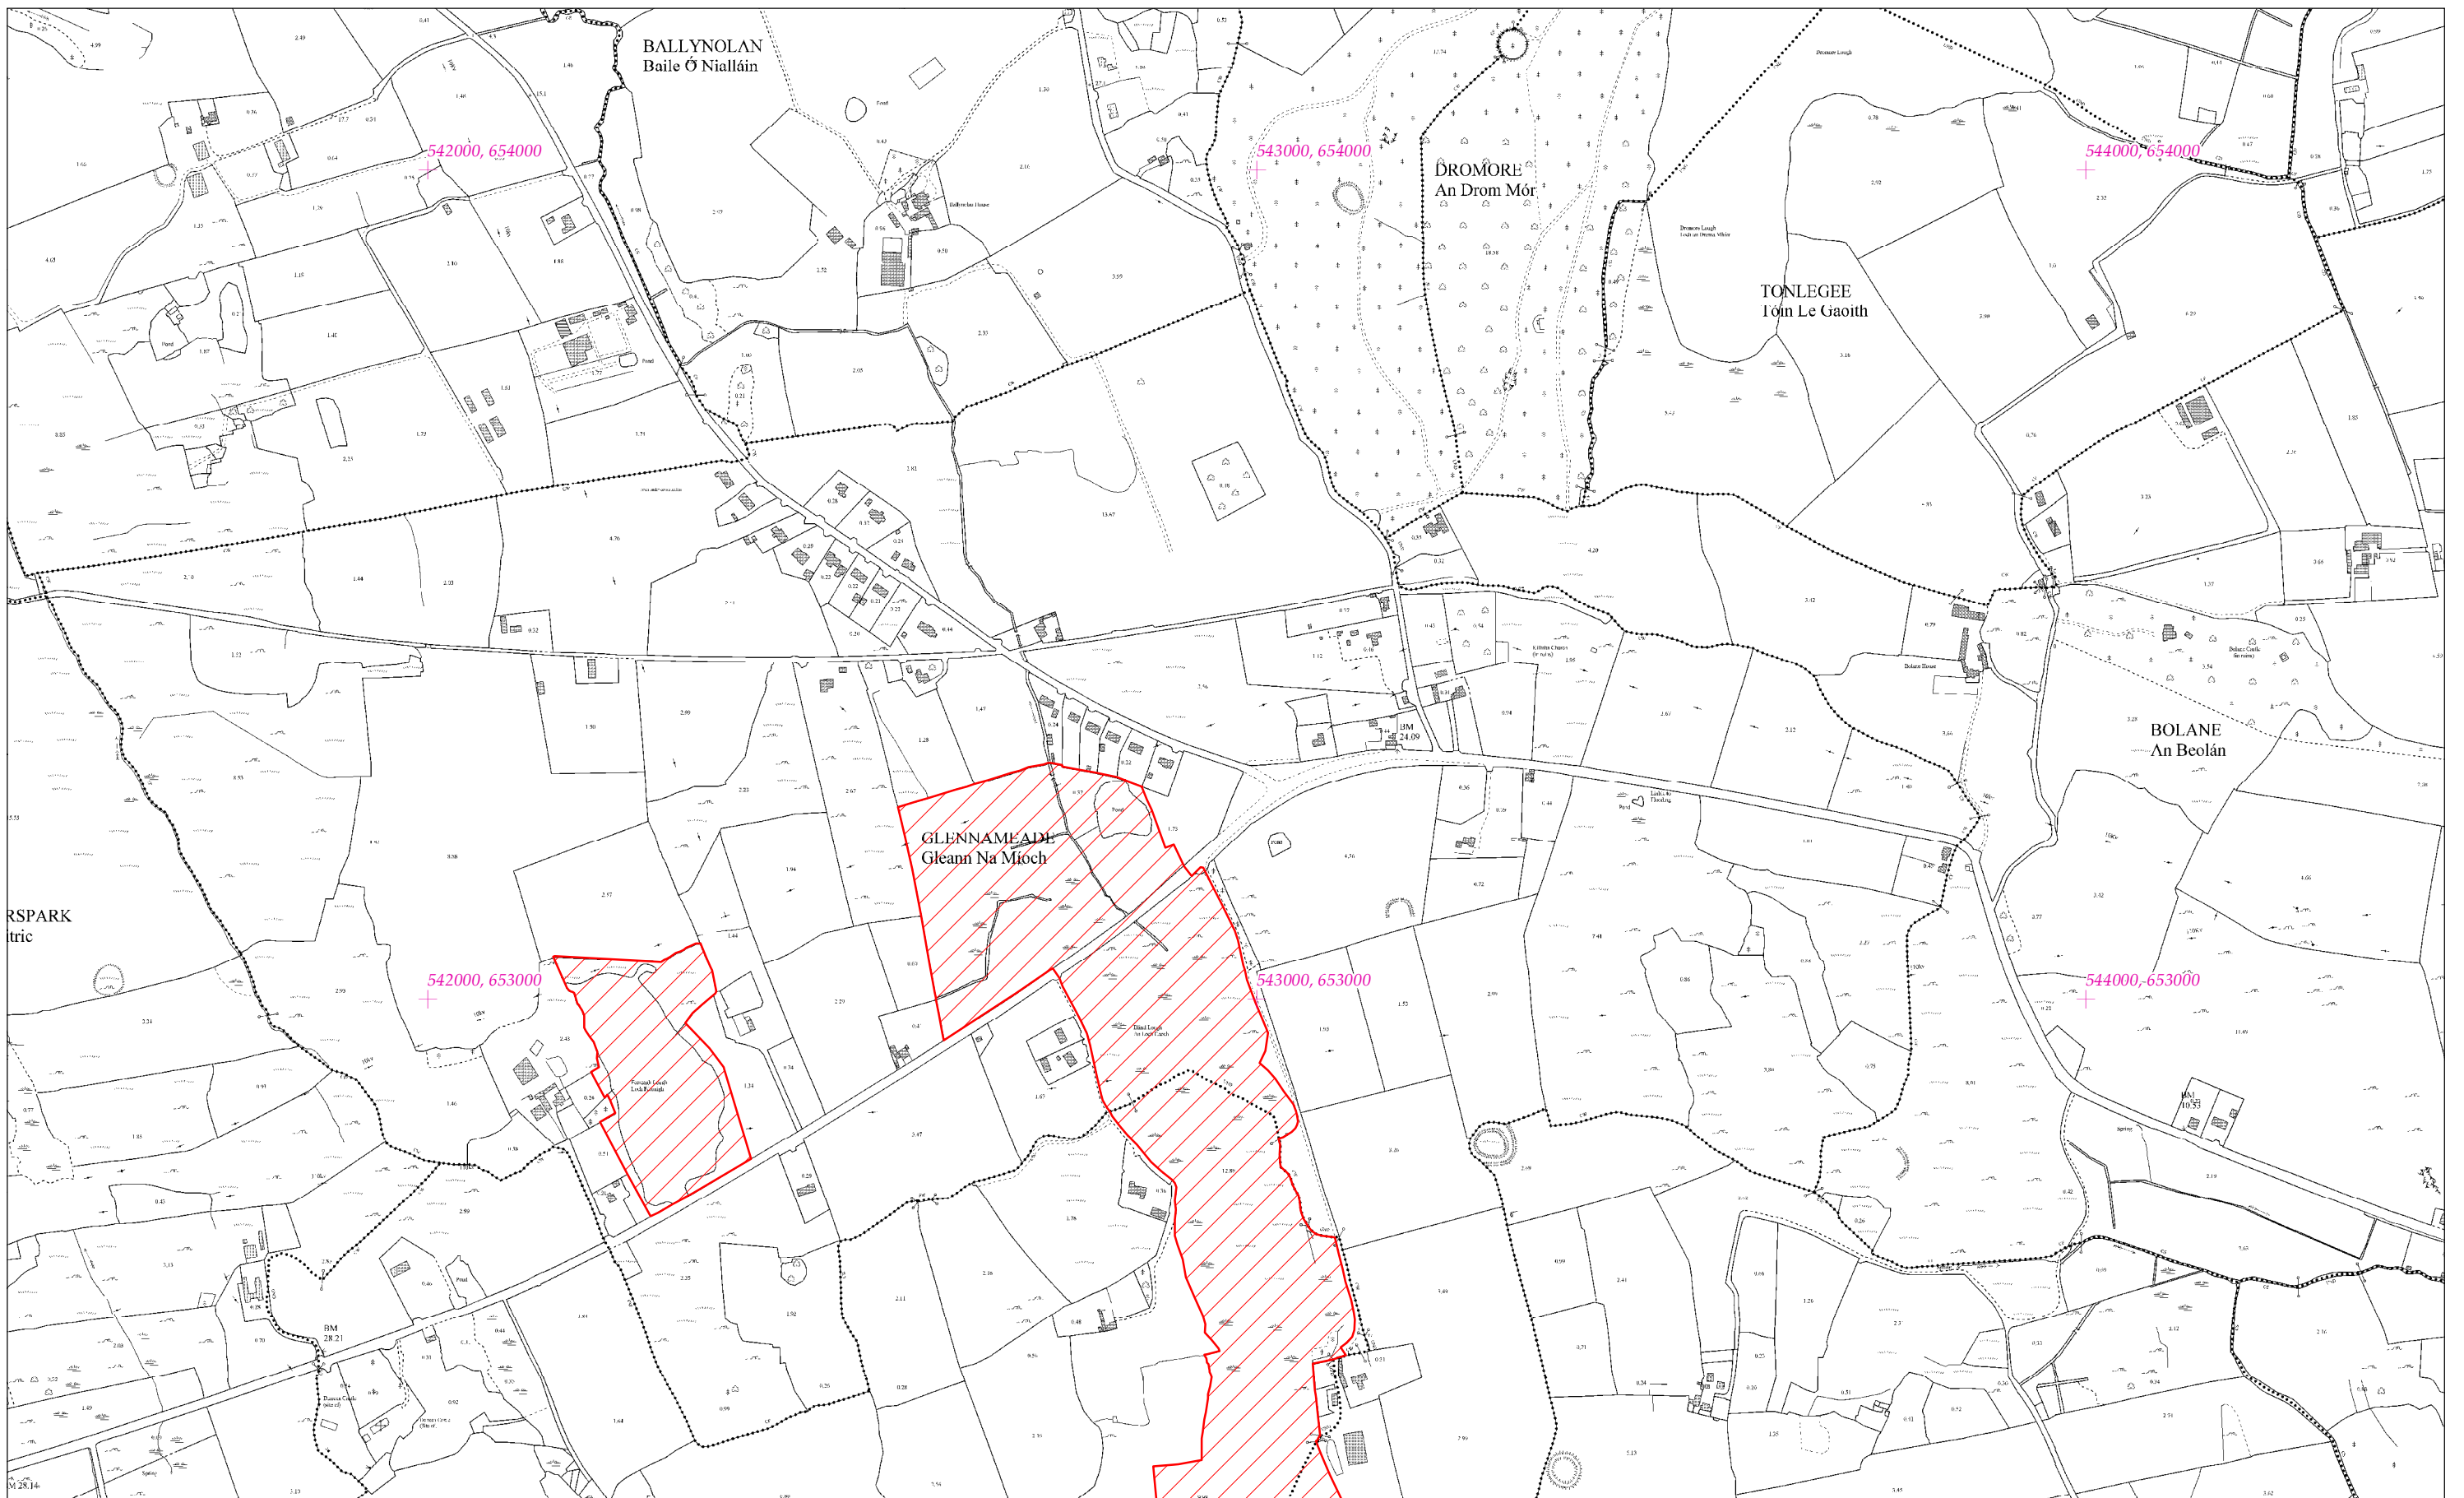

LCS Choimpléacs Eanach Eas Géitine
Askeaton Fen Complex SAC
1:5000 O.S. TILE 4799a 5 of 15

Scála / Scale 1:7,500

SITE CODE
002279

Leagan / Version: 3.02

Arna chló an / Printed on: 31/10/2017

Rialachán 4(1)(b) / Regulation 4(1)(b)