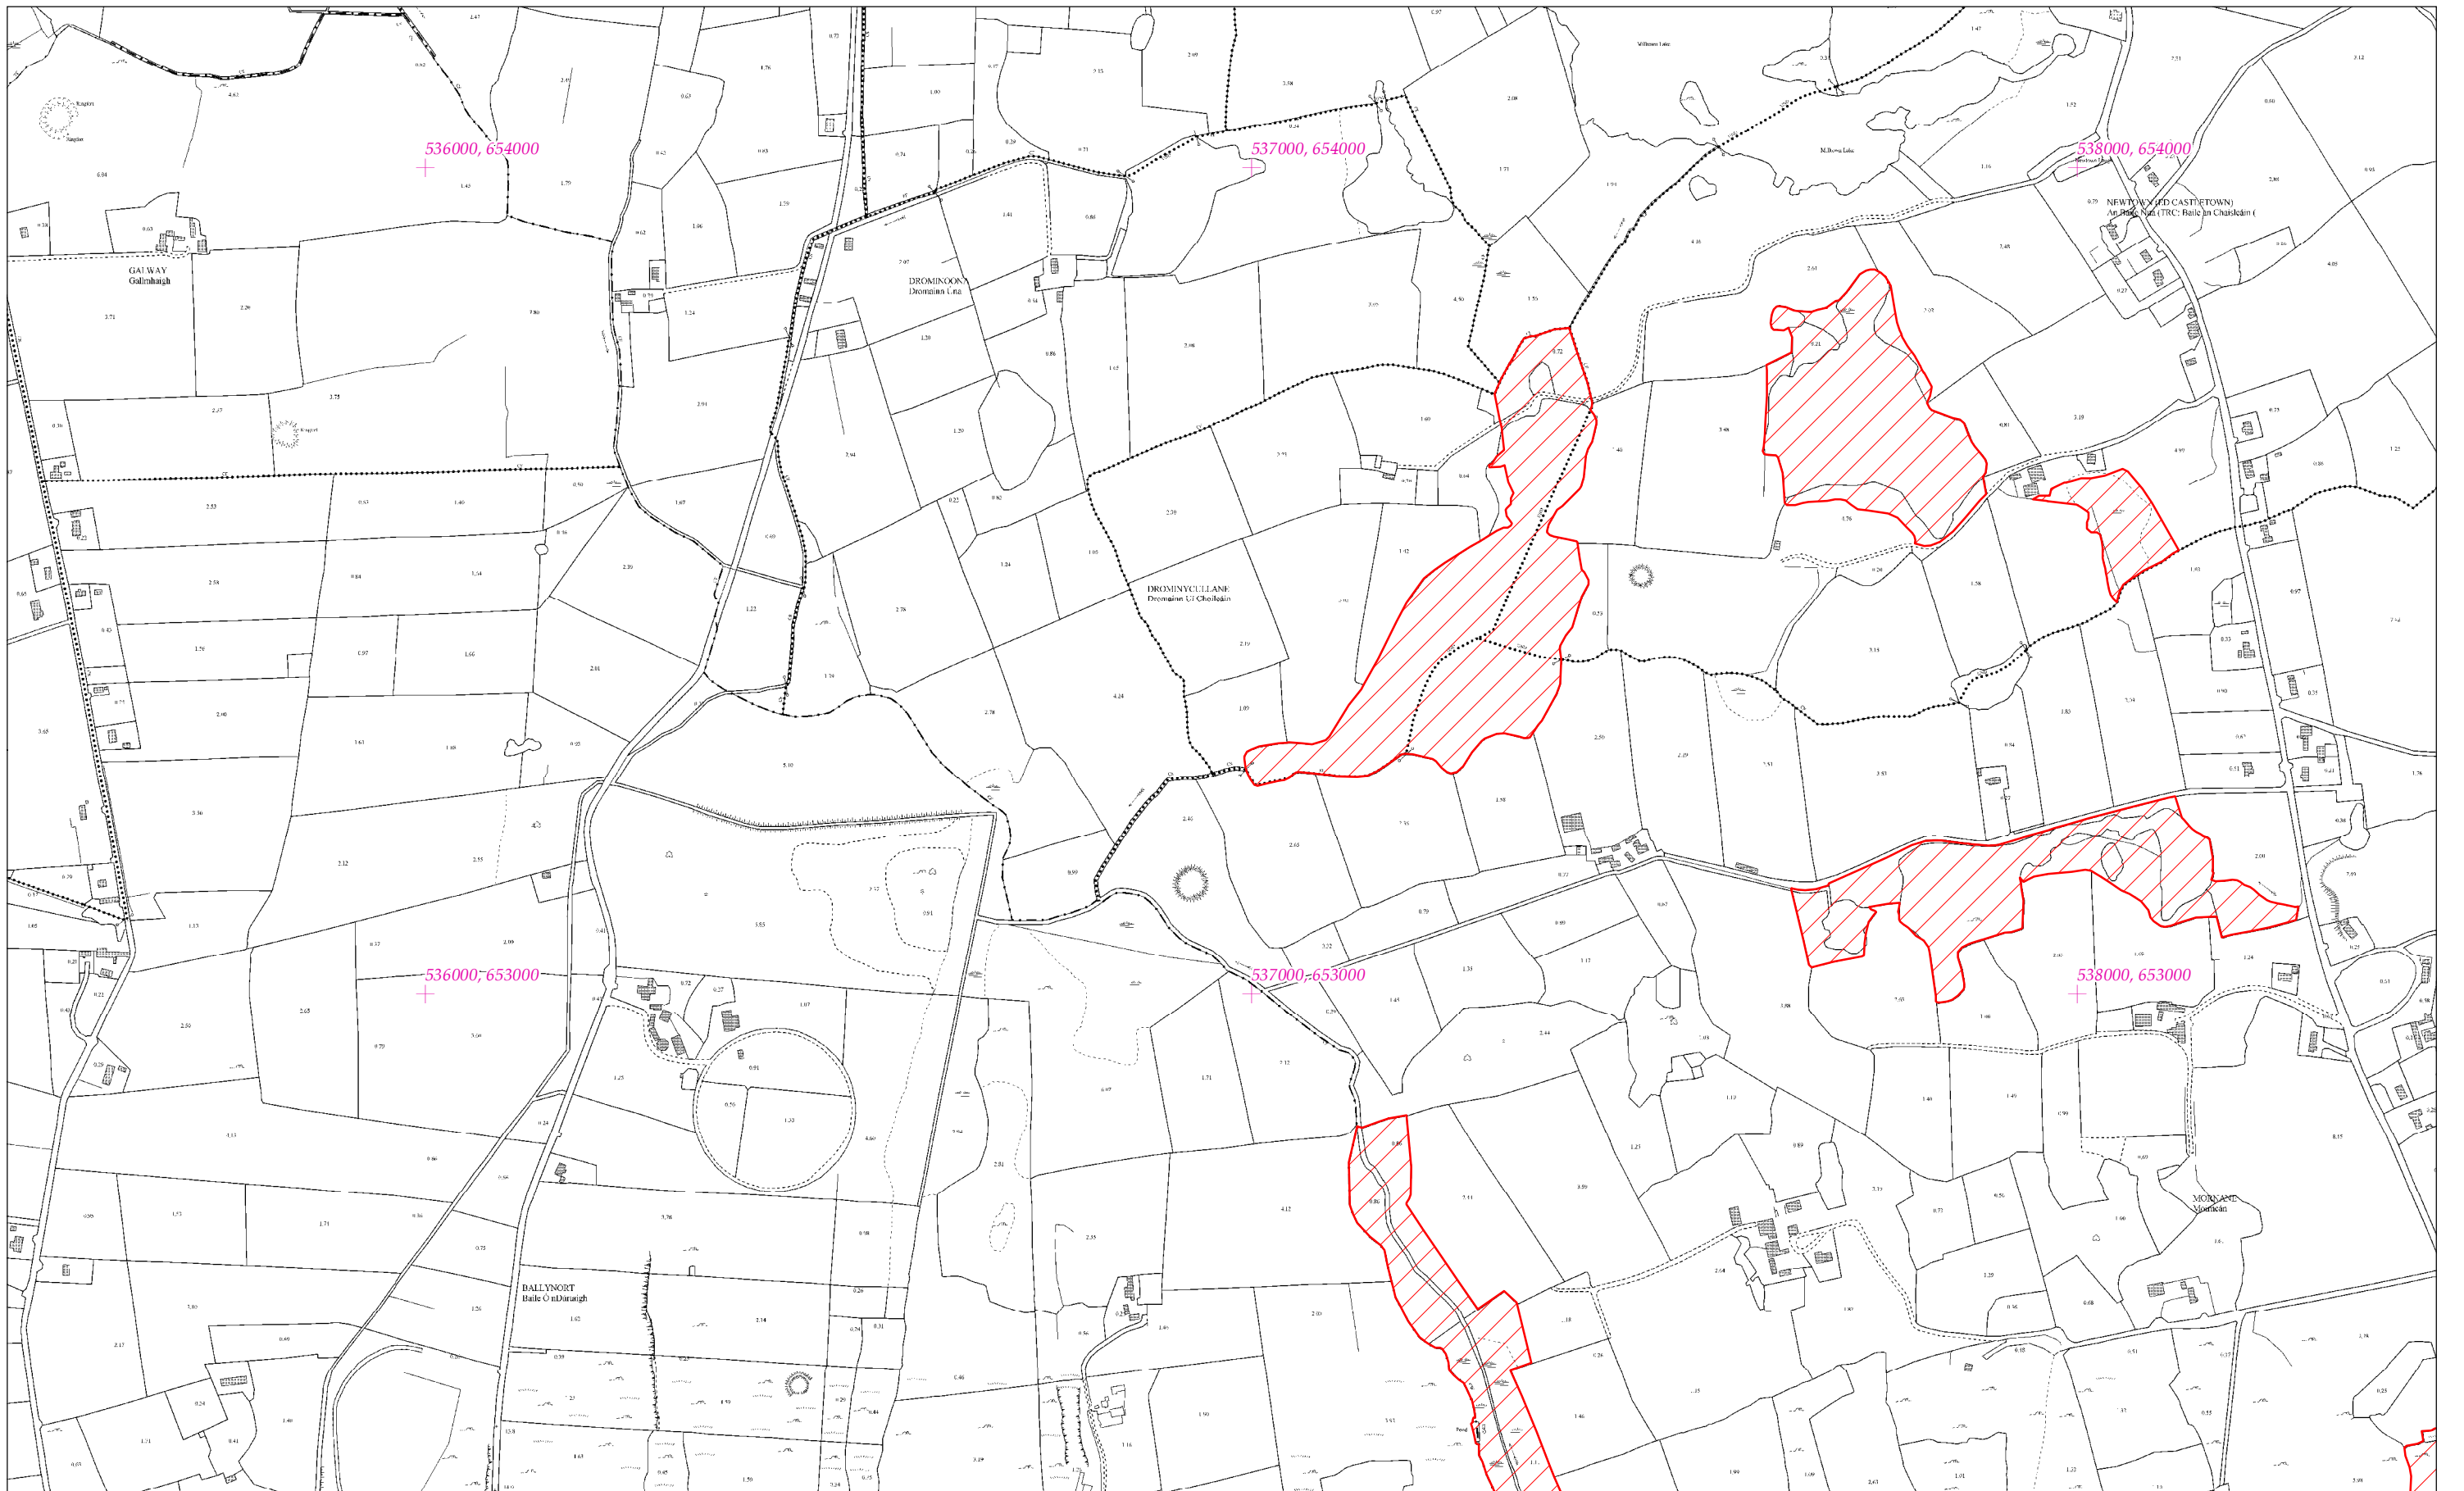

Rialachán 4(1)(b) / Regulation 4(1)(b)

Leathanach 1 de 15 (Co. Luimnigh)
Page 1 of 15 (Co. Limerick)

LIMISTÉAR FAOI CHAOMHNÚ SPEISIALTA
SPECIAL AREA OF CONSERVATION

Suirbhéireacht Ordanáis Éireann Ceadúnas Uimhir EN 0059216 © OSI / Rialtas na hÉireann
Ordnance Survey Ireland Licence No. EN 0059216 © Ordnance Survey Ireland / Government of Ireland
Córas Comhordanáidí: Trasteilgean Mercator na hÉireann / Co-ordinate System: Irish Transverse Mercator

LCS Choimpléacs Eanach Eas Géitine
Askeaton Fen Complex SAC
1:5000 O.S. TILE 4798a 1 of 15

Scála / Scale 1:7,500

SITE CODE
002279

Leagan / Version: 3.02

Arna chlón an / Printed on: 31/10/2017