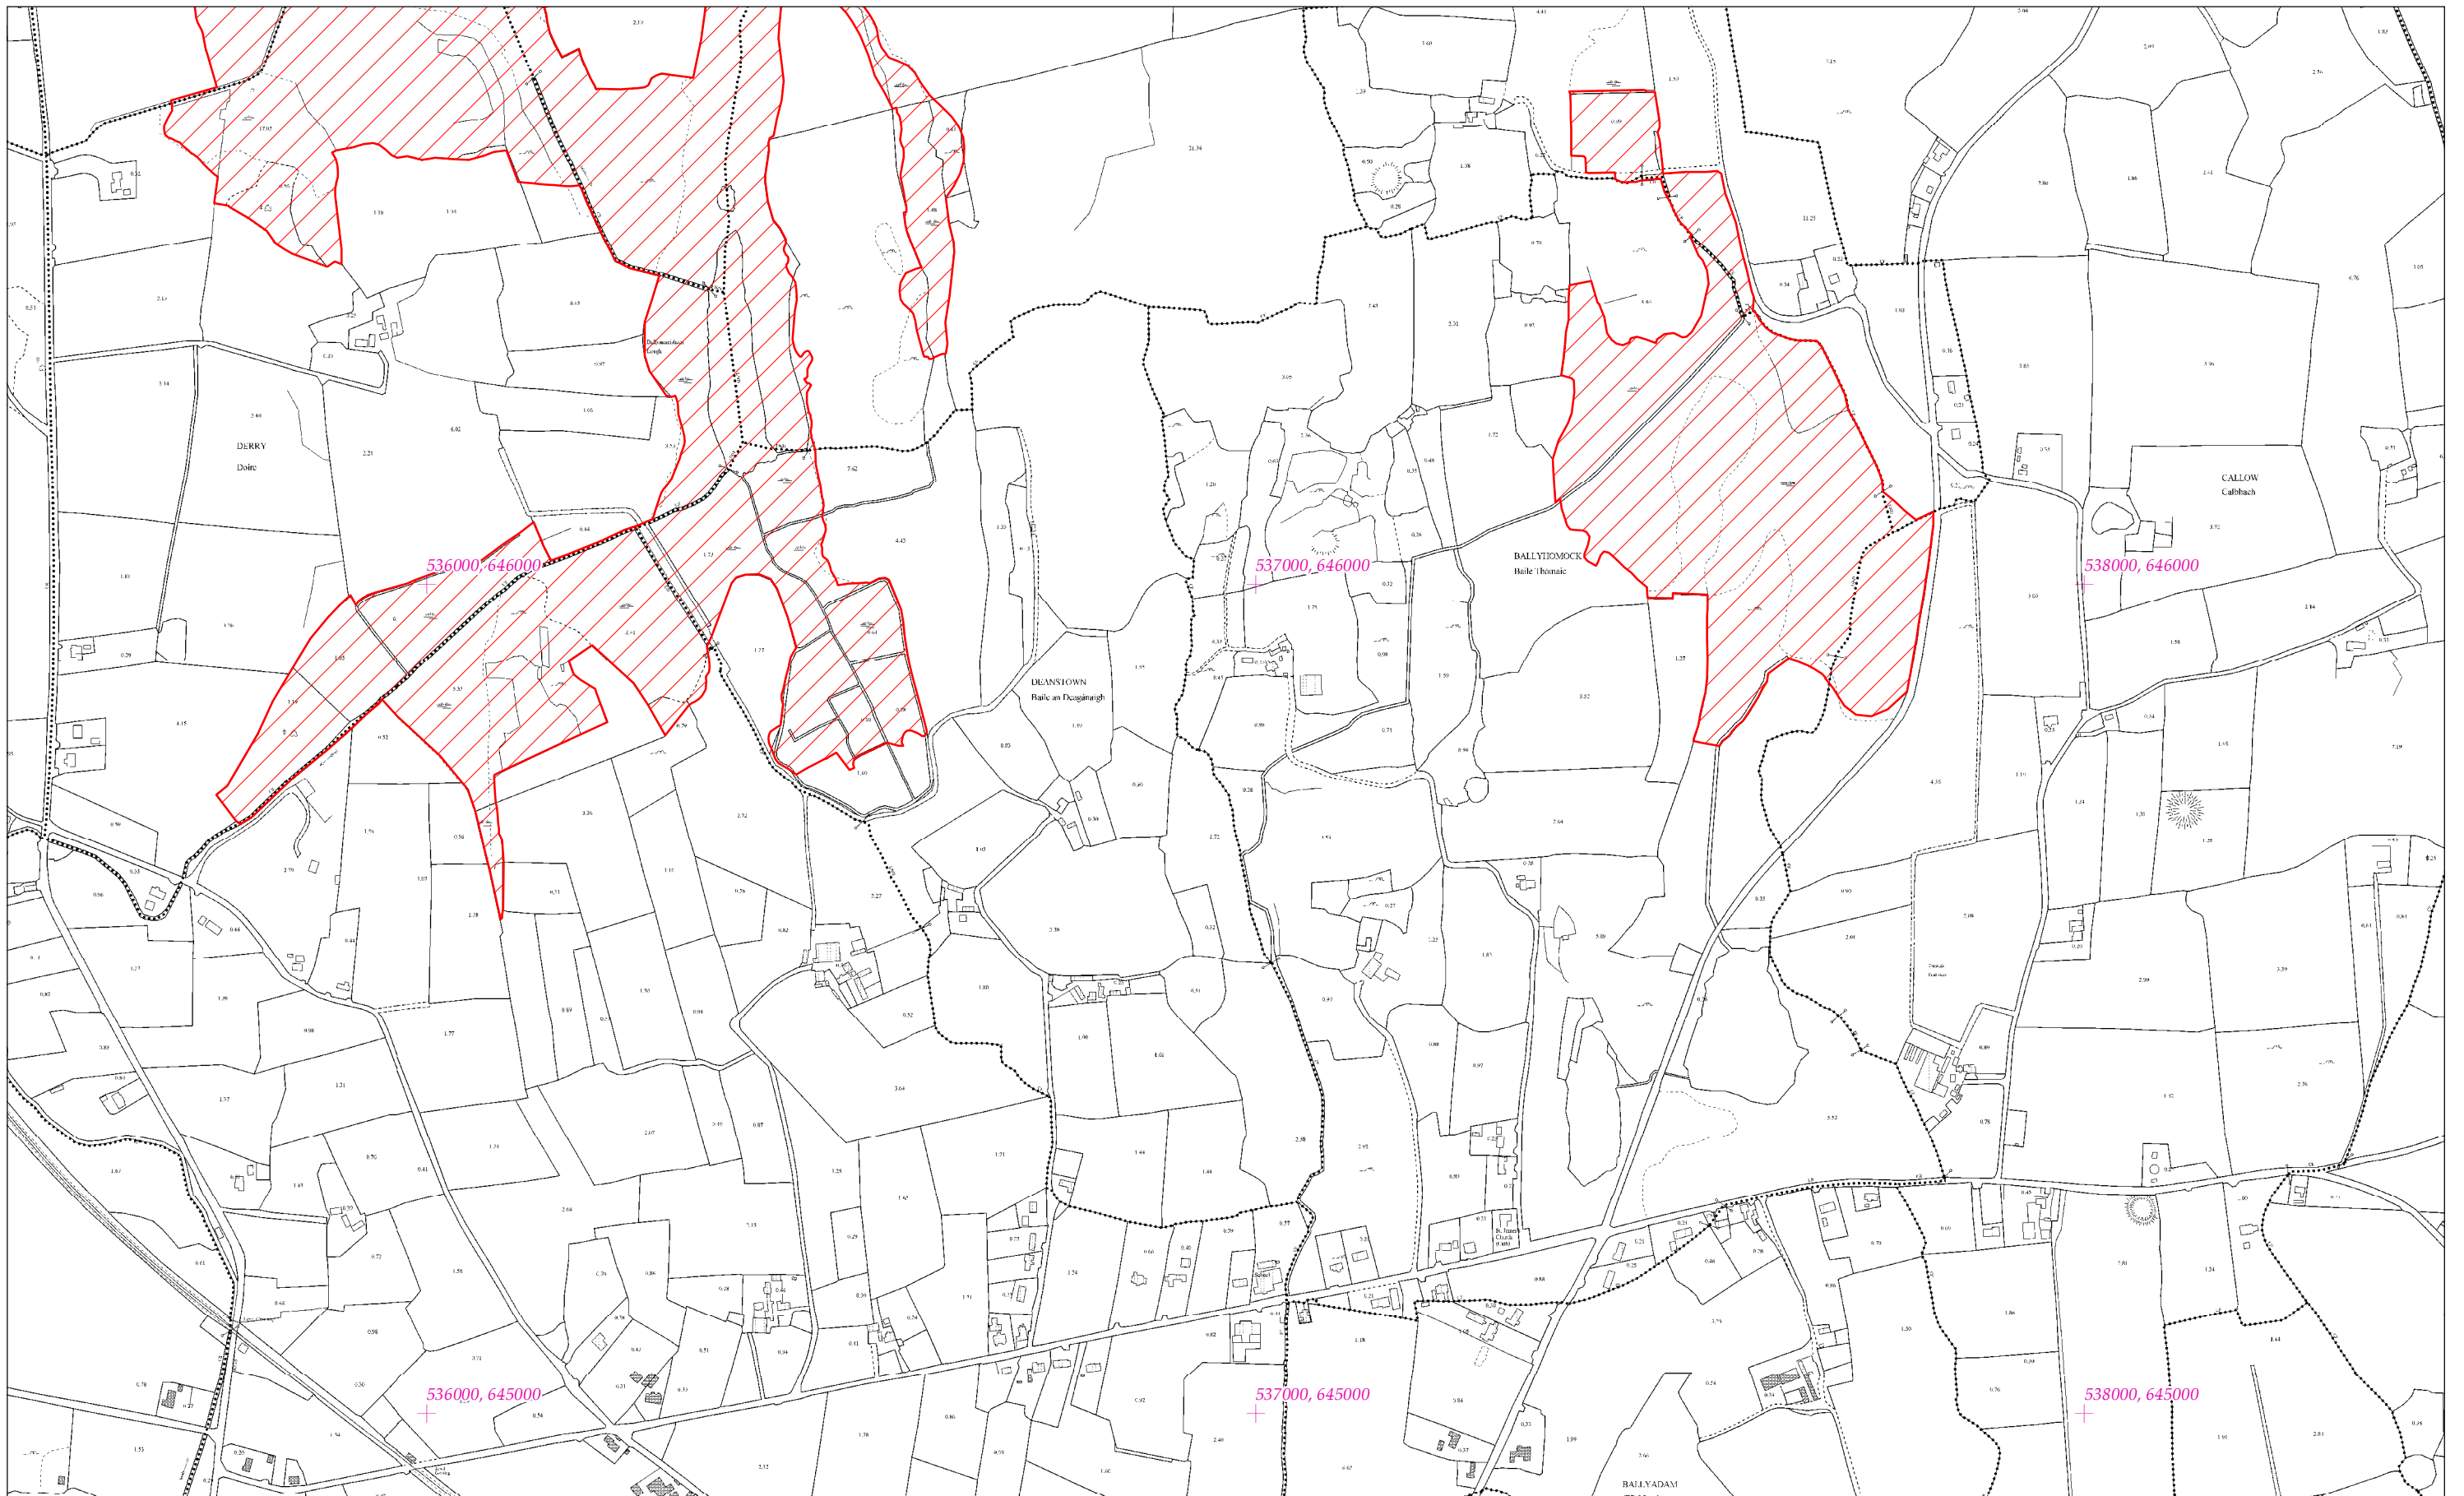

LCS Choimpléacs Eanach Eas Géitine
Askeaton Fen Complex SAC
1:5000 O.S. TILE 4923b 14 of 15

Scála / Scale 1:7,500

SITE CODE
002279

Leagan / Version: 3.02

Arna chlón an / Printed on: 31/10/2017

Rialachán 4(1)(b) / Regulation 4(1)(b)