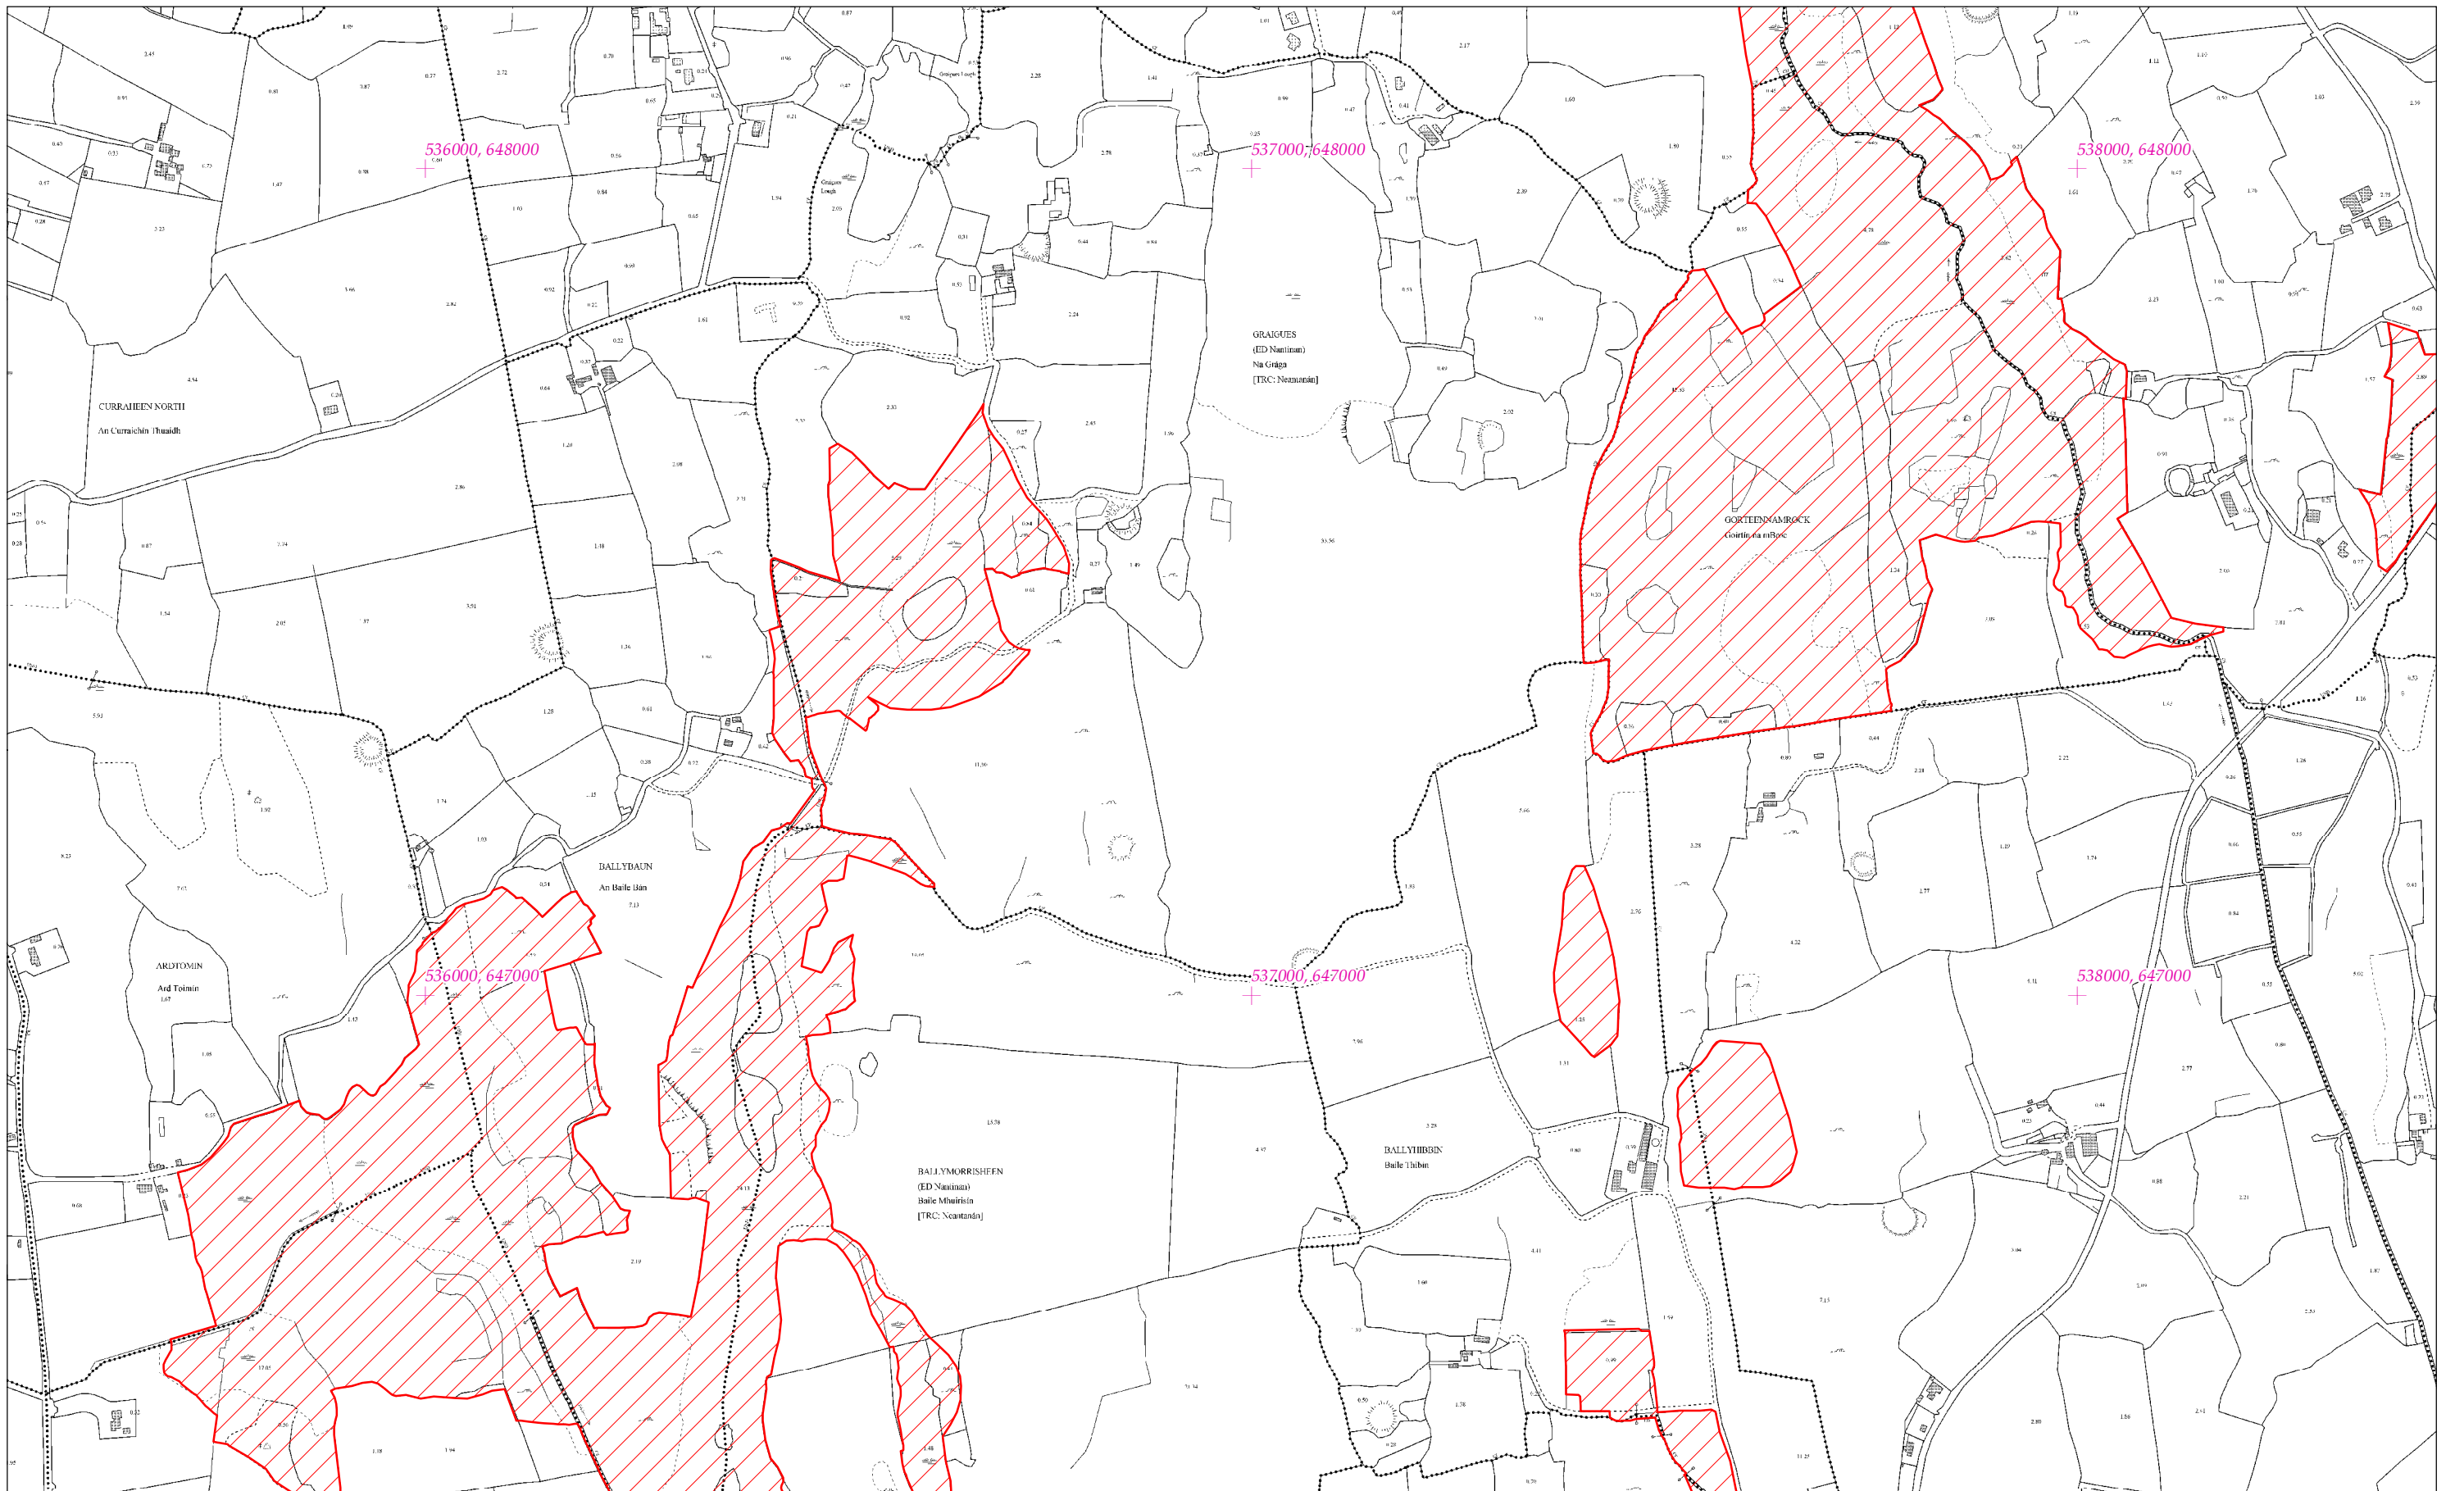

LCS Choimpléacs Eanach Eas Géitine
Askeaton Fen Complex SAC
1:5000 O.S. TILE 4922d 12 of 15

Scála / Scale 1:7,500

SITE CODE
002279

Leagan / Version: 3.02

Arna chló an / Printed on: 31/10/2017

Rialachán 4(1)(b) / Regulation 4(1)(b)