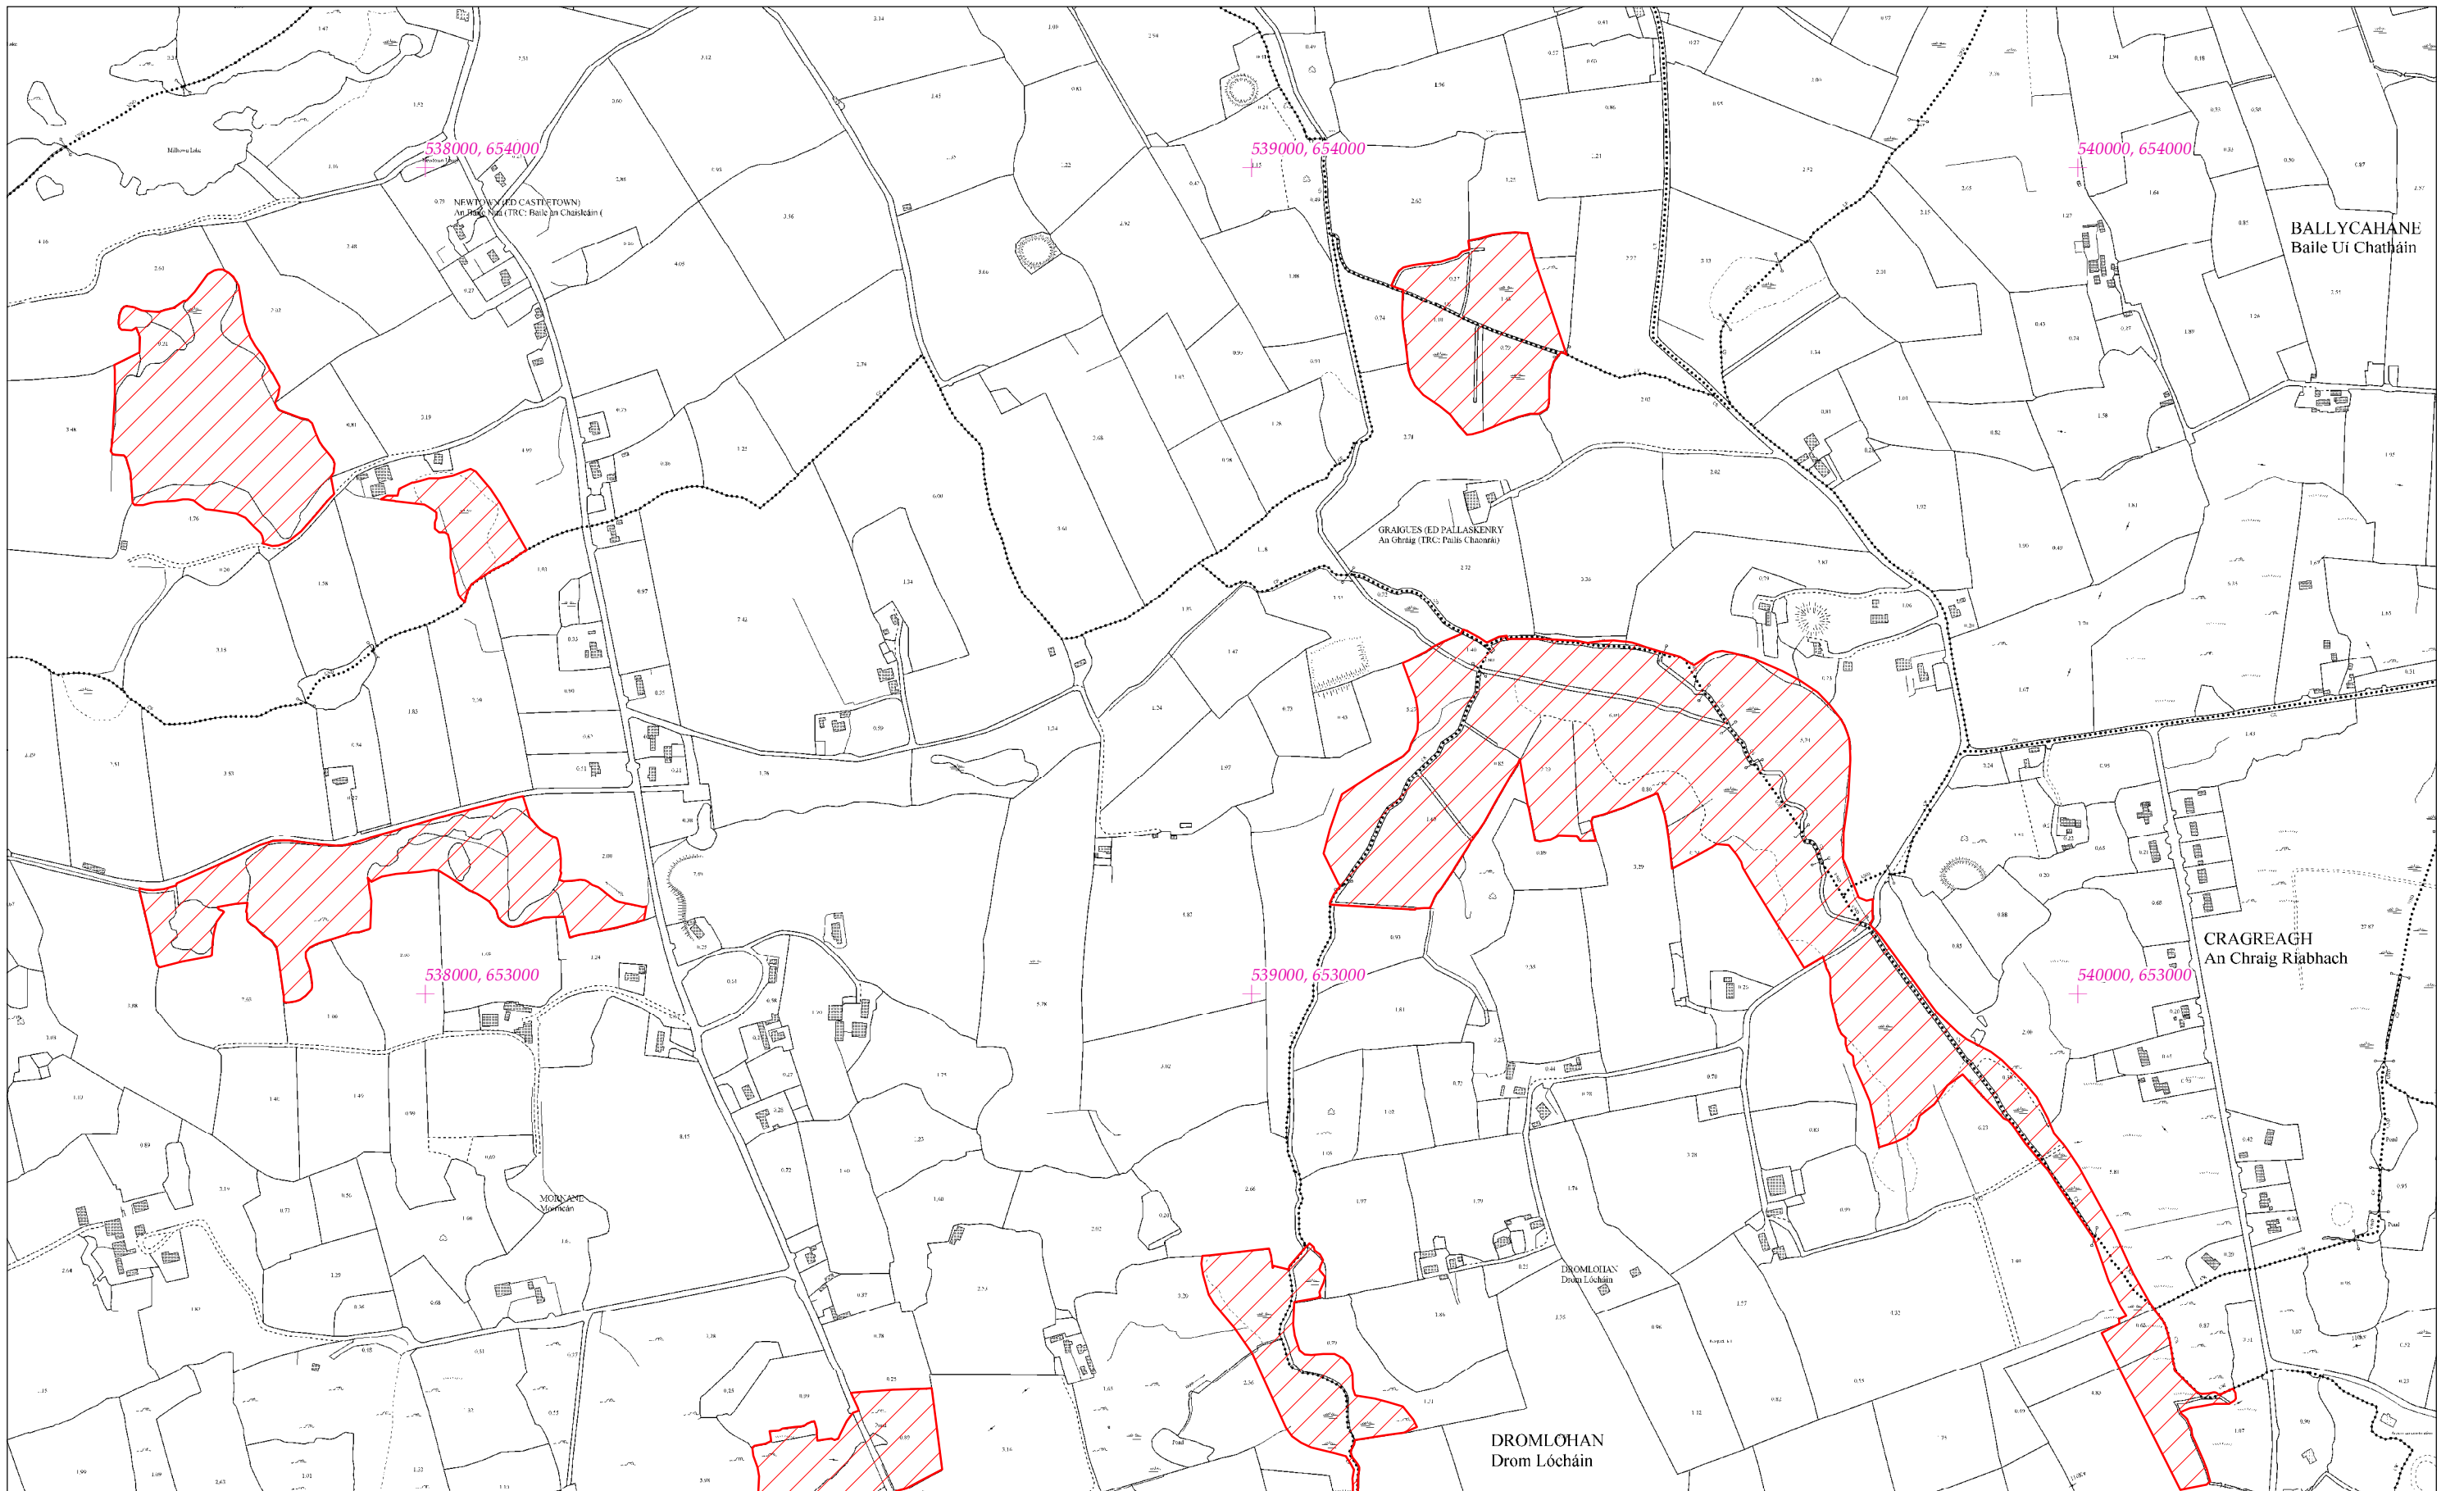

LCS Choimpléacs Eanach Eas Géitine
Askeaton Fen Complex SAC
1:5000 O.S. TILE 4798a 1 of 15

Scála / Scale 1:7,500

SITE CODE
002279

Leagan / Version: 3.02

Arna chlón an / Printed on: 31/10/2017

Rialachán 4(1)(b) / Regulation 4(1)(b)