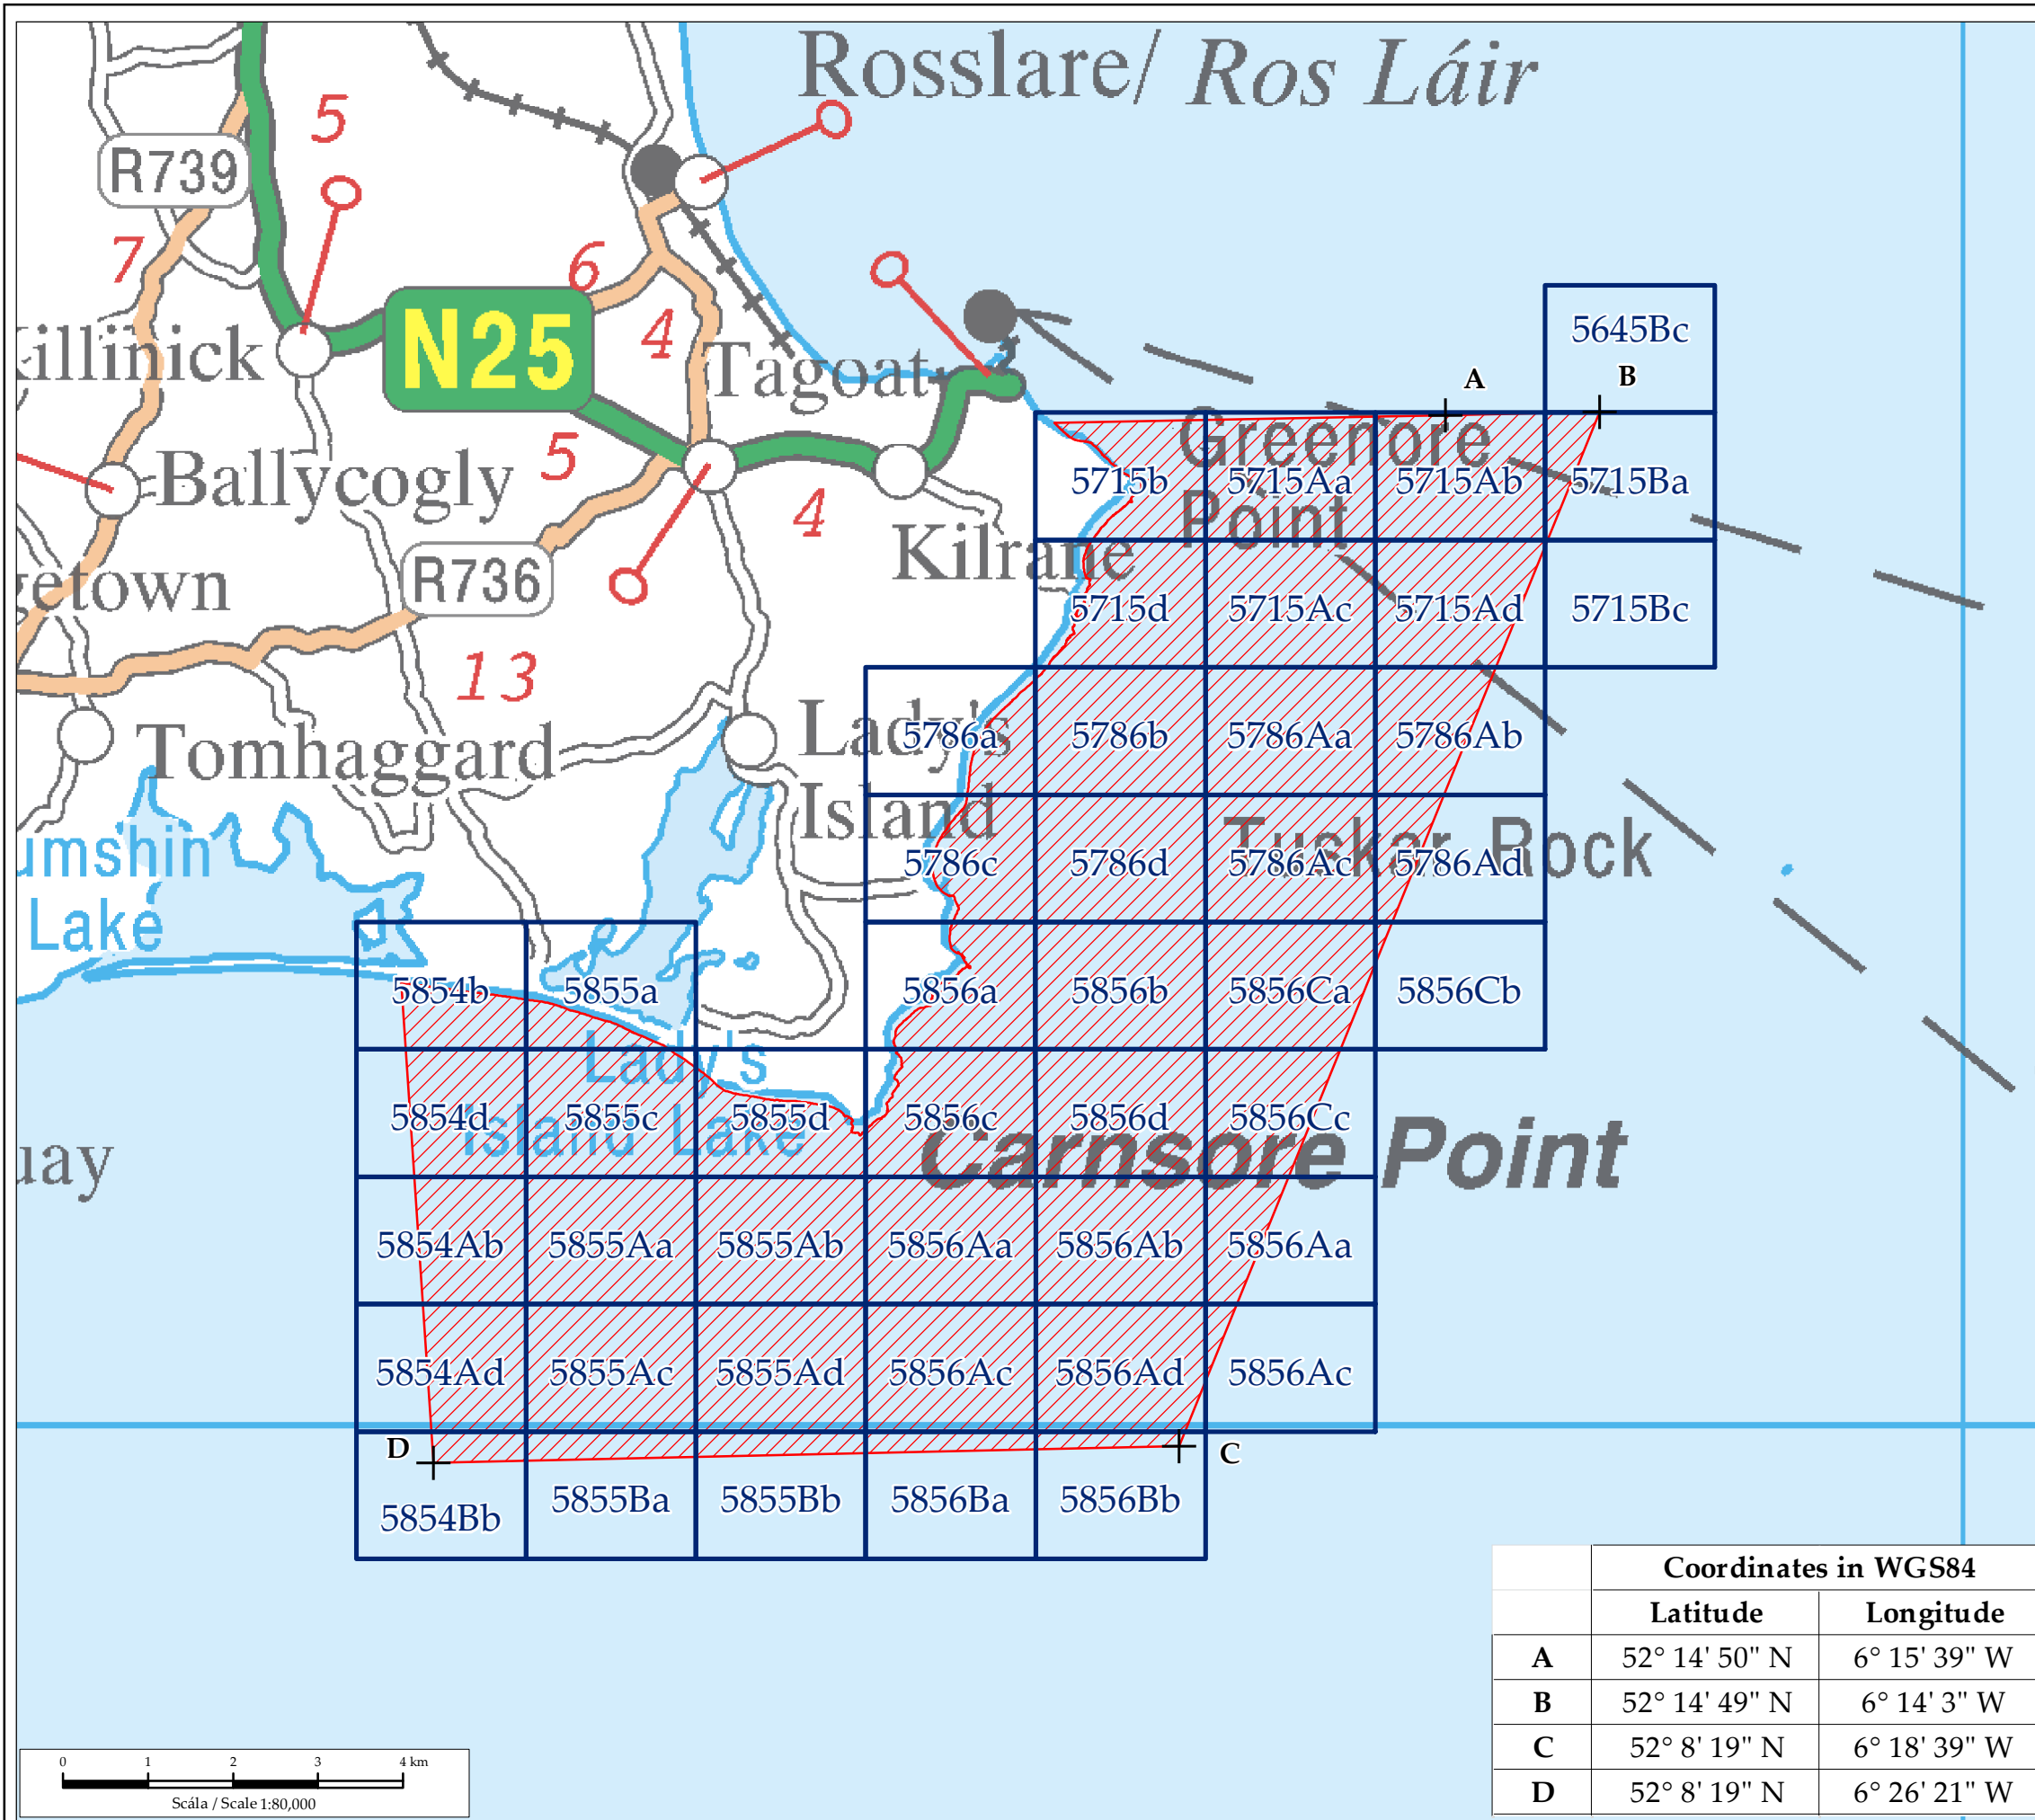

Coordinates in WGS84		
	Latitude	Longitude
A	52° 14' 50" N	6° 15' 39" W
B	52° 14' 49" N	6° 14' 3" W
C	52° 8' 19" N	6° 18' 39" W
D	52° 8' 19" N	6° 26' 21" W