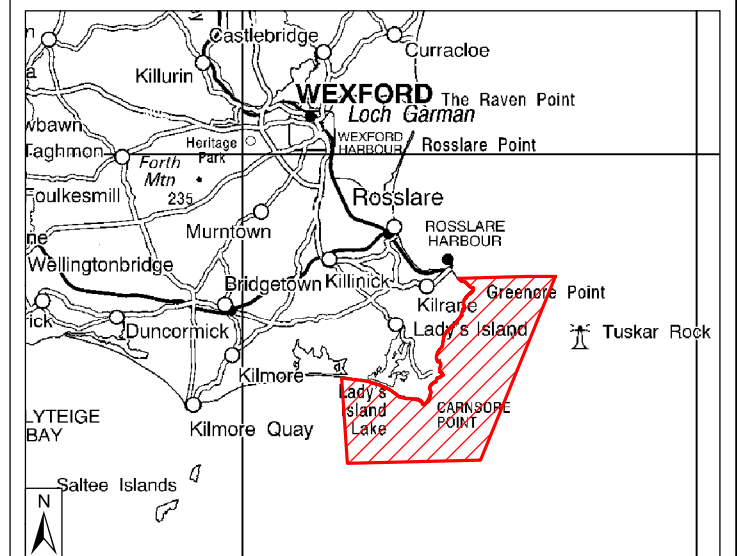

Suirbhéireacht Ordnáis Éireann Ceadúnas Uimhir EN 0059216 © OSI / Rialtas na hÉireann
Ordnance Survey Ireland Licence No. EN 0059216 © Ordnance Survey Ireland / Government of Ireland
Córas Chomhordanáidí: Trasteilgean Mercator na hÉireann / Co-ordinate System: Irish Transverse Mercator

Leagan / Version: 3.01 Arna chlón an / Printed on: 05/09/2016