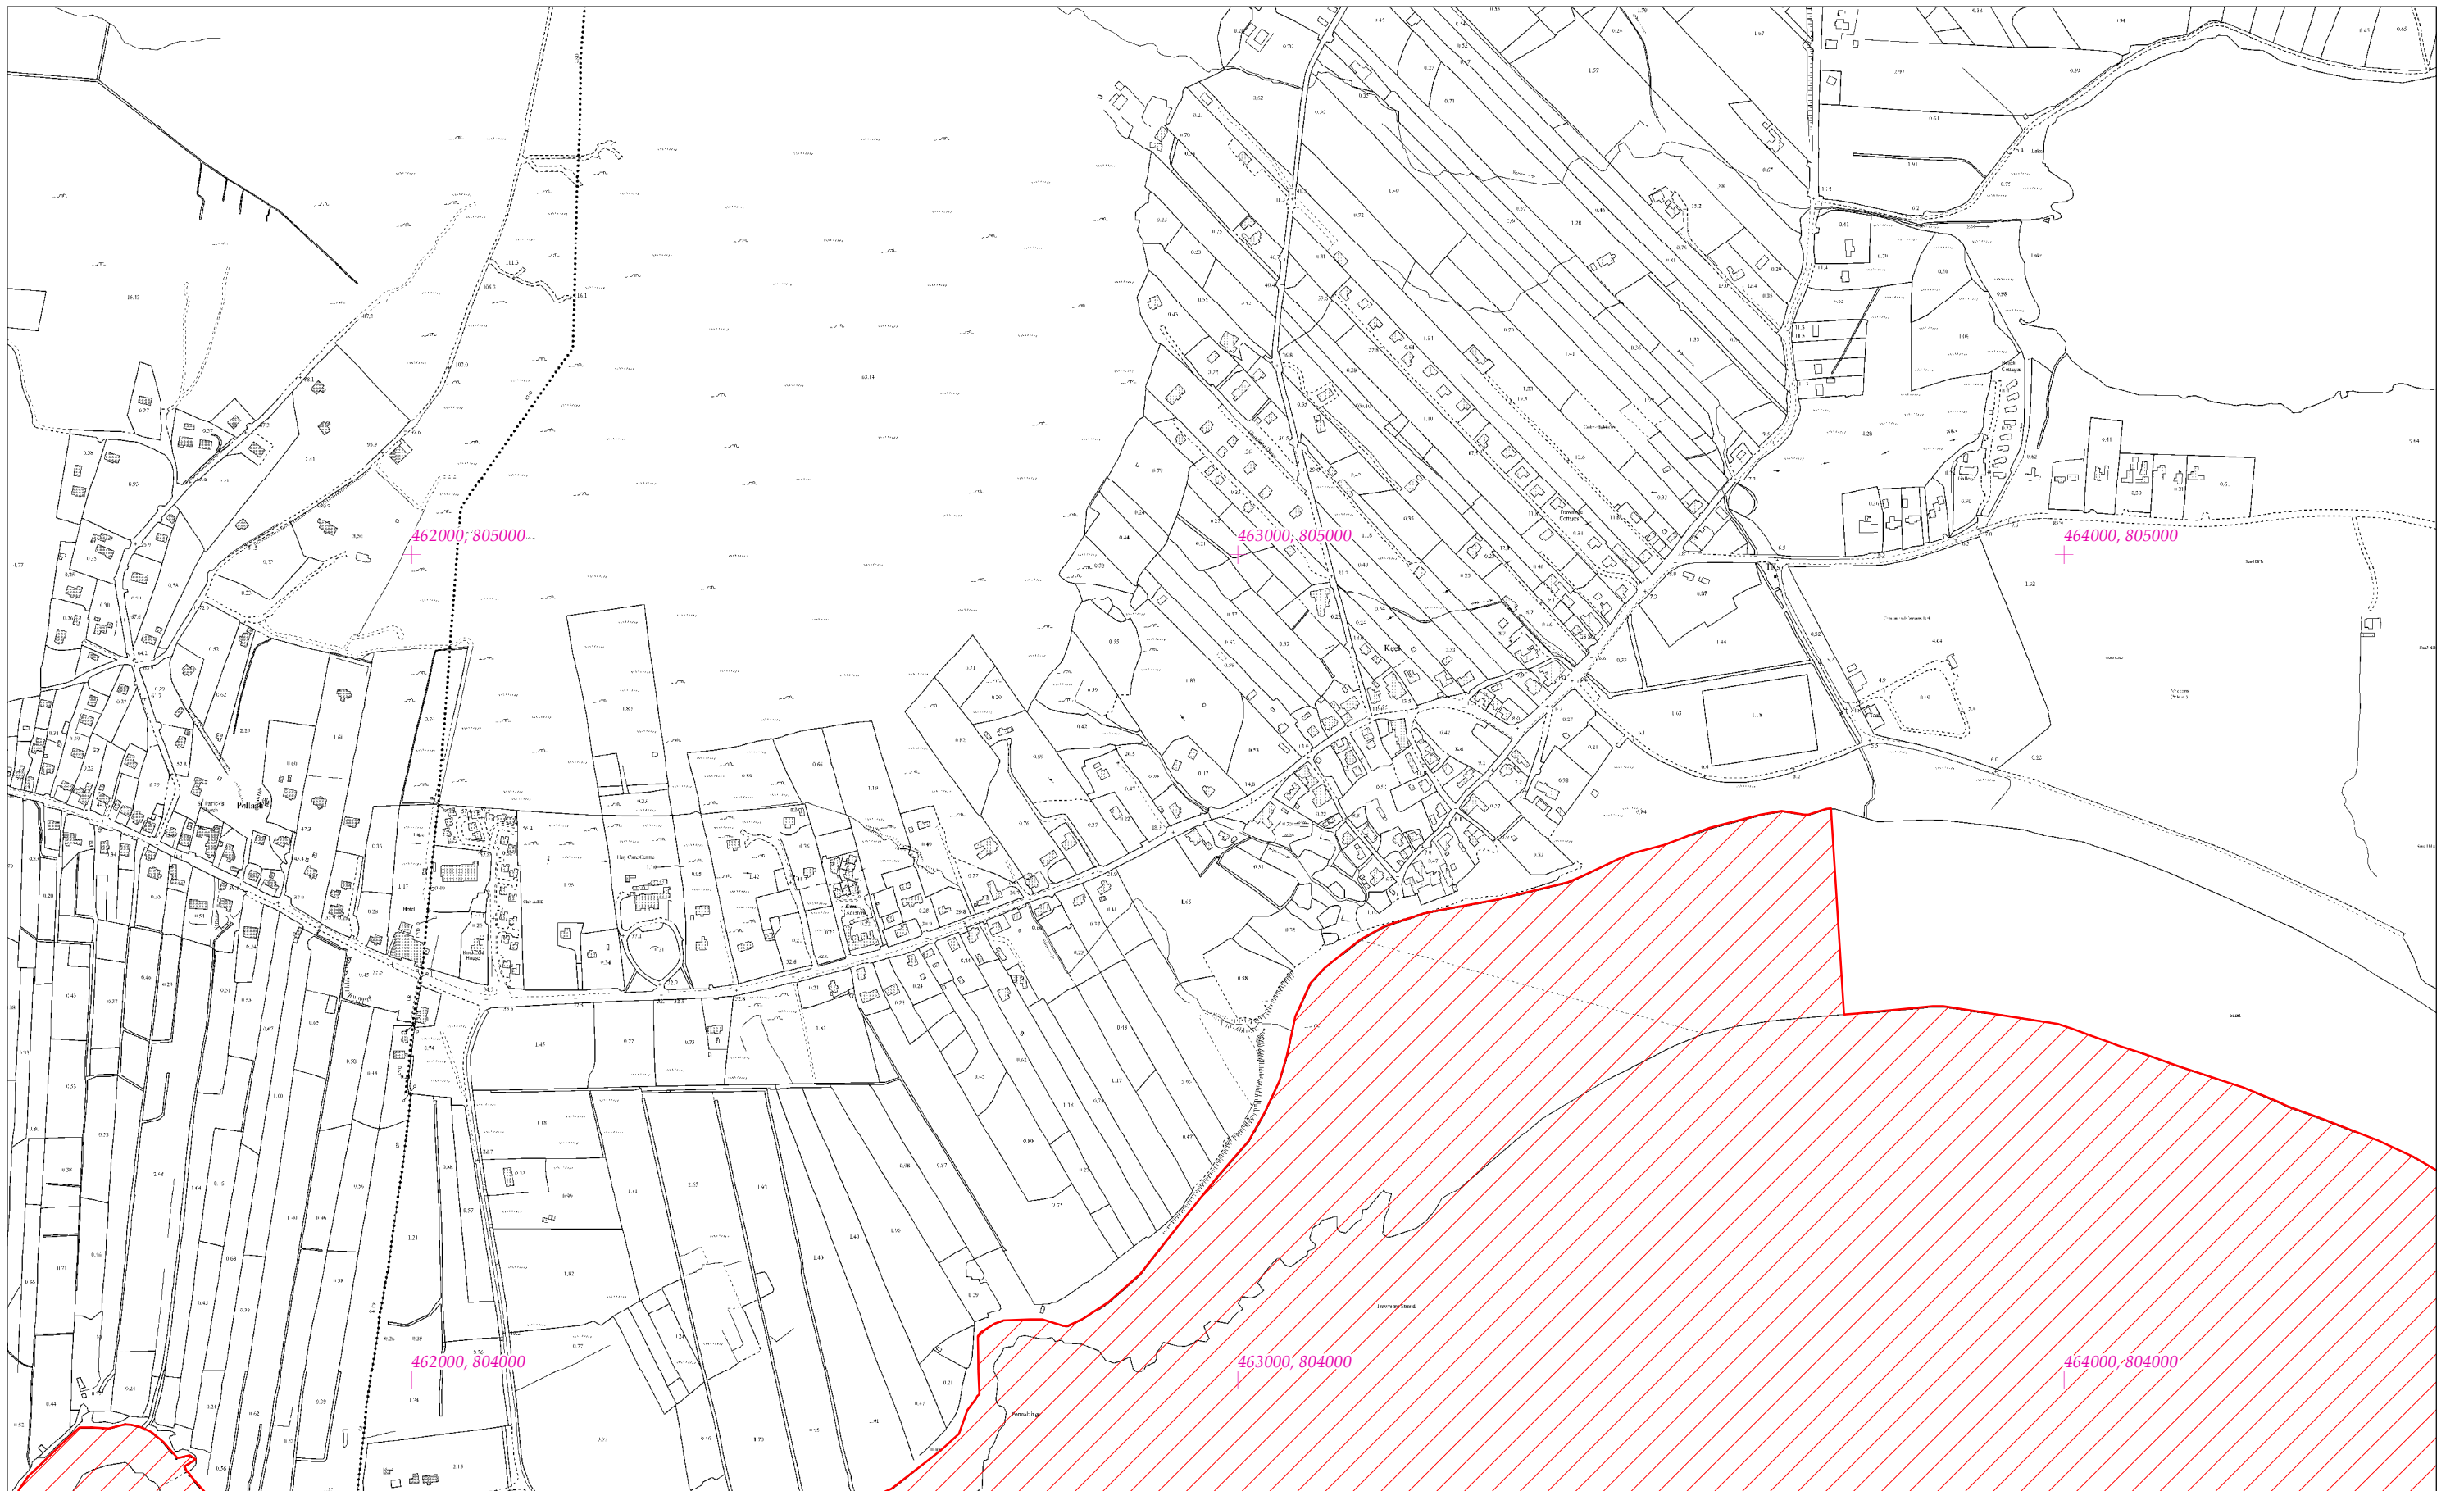

Rialachán 4(1)(b) / Regulation 4(1)(b)

Leathanach 15 de 44 (Co. Mhaigh Eo)
Page 15 of 44 (Co. Mayo)

LIMISTÉAR FAOI CHAOMHNÚ SPEISIALTA
SPECIAL AREA OF CONSERVATION

Suirbhéireacht Ordanáis Éireann Ceadúnas Uimhir EN 0059216 © OSI / Rialtas na hÉireann
Ordnance Survey Ireland Licence No. EN 0059216 © Ordnance Survey Ireland / Government of Ireland
Córas Comhordanáidí: Trasteilgean Mercator na hÉireann / Co-ordinate System: Irish Transverse Mercator

LCS Cheann Acla
Achill Head SAC
1:5000 O.S. TILE 1641d 15 of 44

Scála / Scale 1:7,500

SITE CODE
002268

Leagan / Version: 3.03

Arna chlón an / Printed on: 11/12/2017