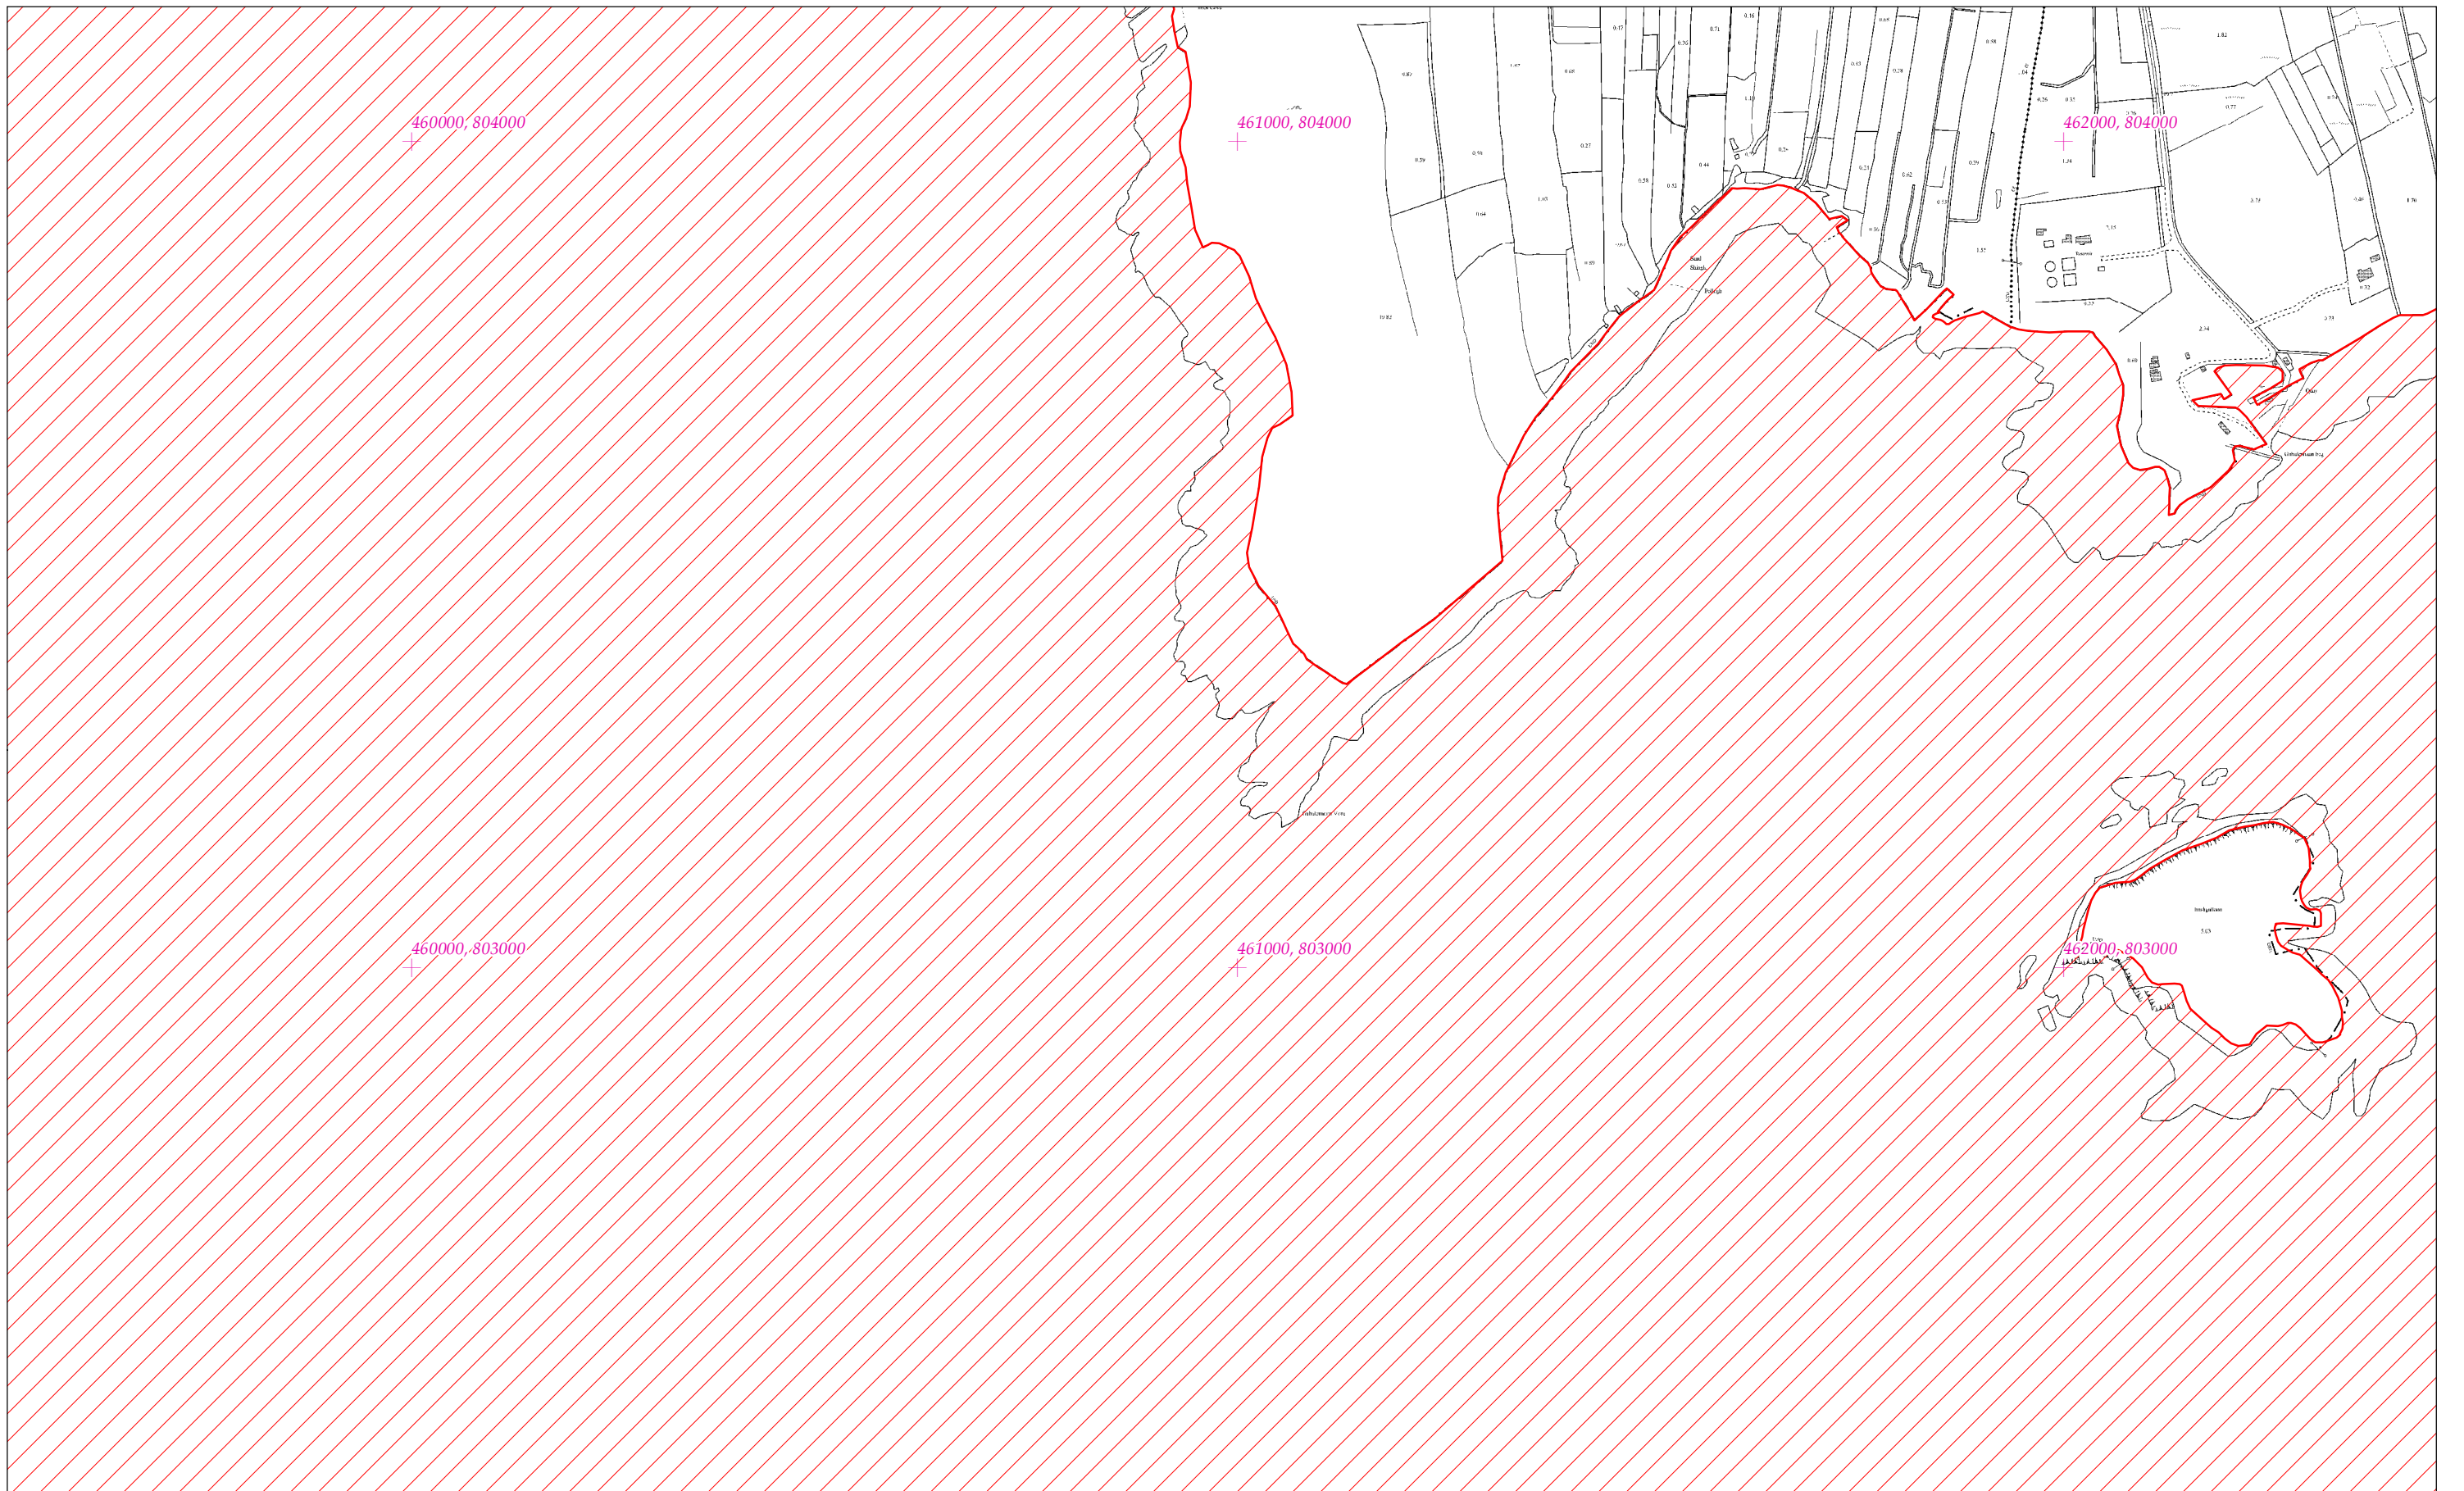

LCS Cheann Acla
Achill Head SAC
1:5000 O.S. TILE 1709d 26 of 44

Scála / Scale 1:7,500

SITE CODE
002268

Leagan / Version: 3.03

Arna chló an / Printed on: 11/12/2017

Rialachán 4(1)(b) / Regulation 4(1)(b)

Leathanach 27 de 44 (Co. Mhaigh Eo)
Page 27 of 44 (Co. Mayo)