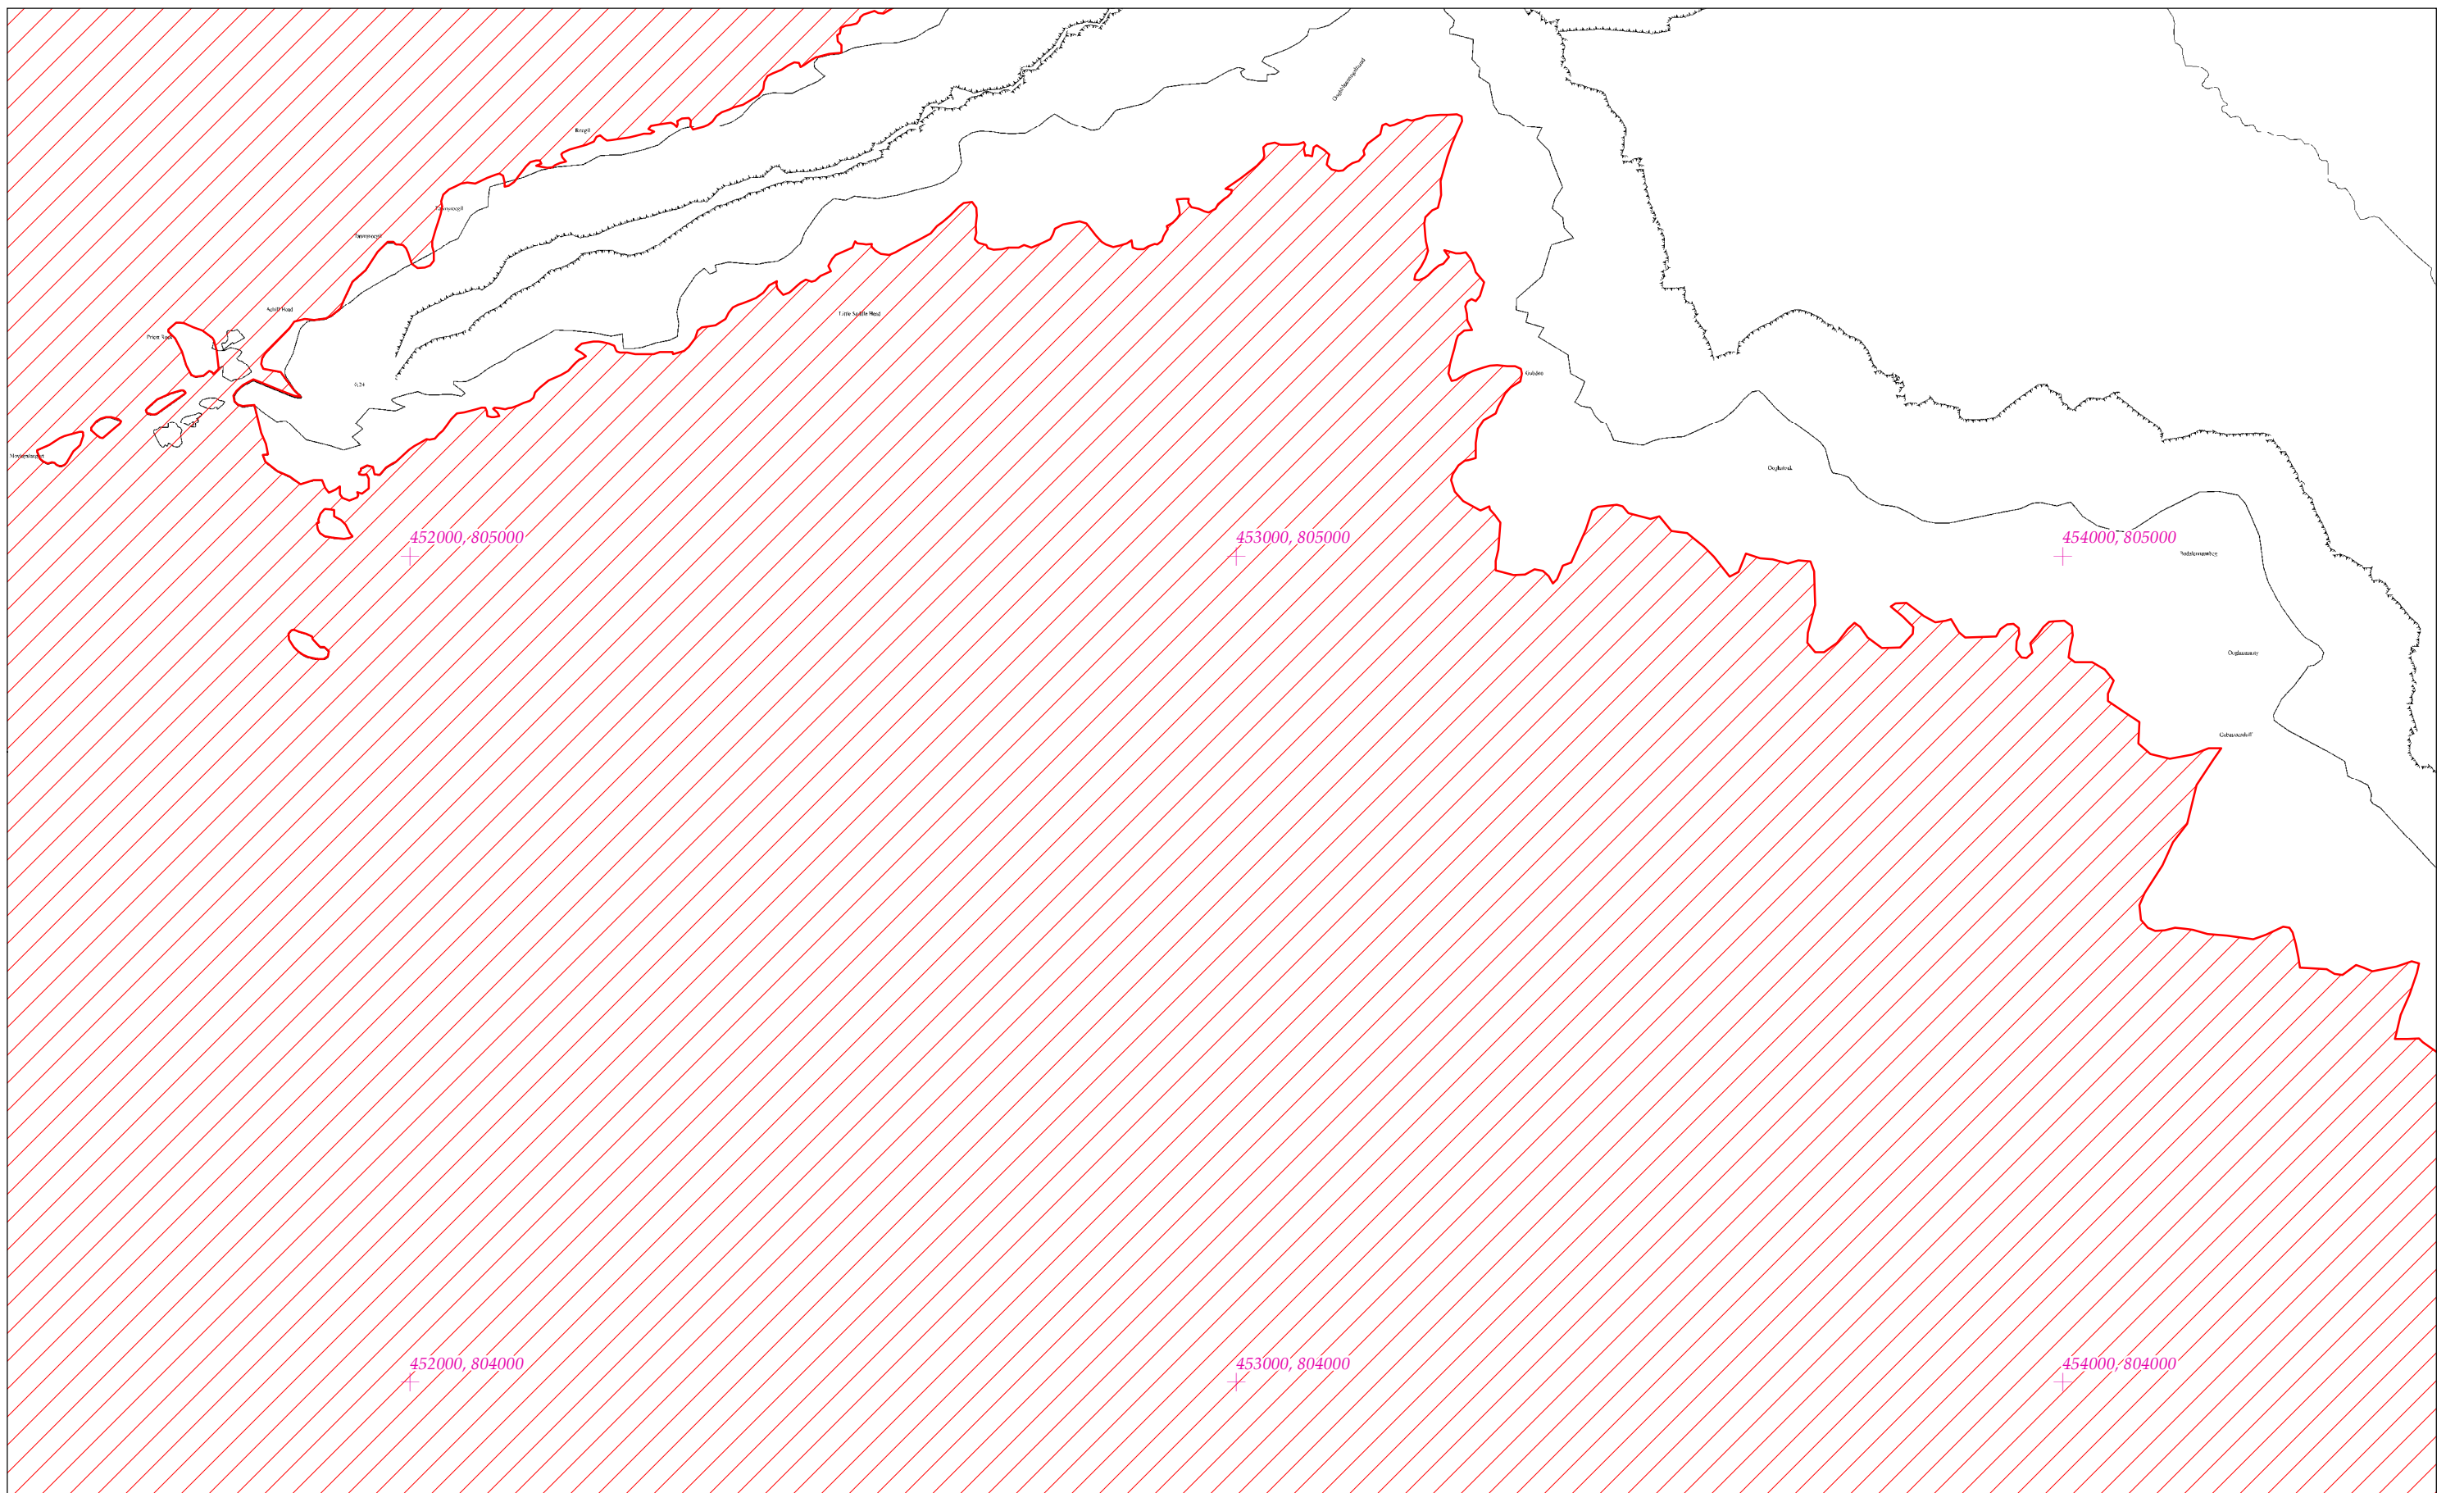

LCS Cheann Acla
Achill Head SAC
1:5000 O.S. TILE 1639b 9 of 44

Scála / Scale 1:7,500

SITE CODE
002268

Leagan / Version: 3.03

Arna chló an / Printed on: 11/12/2017

Rialachán 4(1)(b) / Regulation 4(1)(b)

Leathanach 10 de 44 (Co. Mhaigh Eo)
Page 10 of 44 (Co. Mayo)