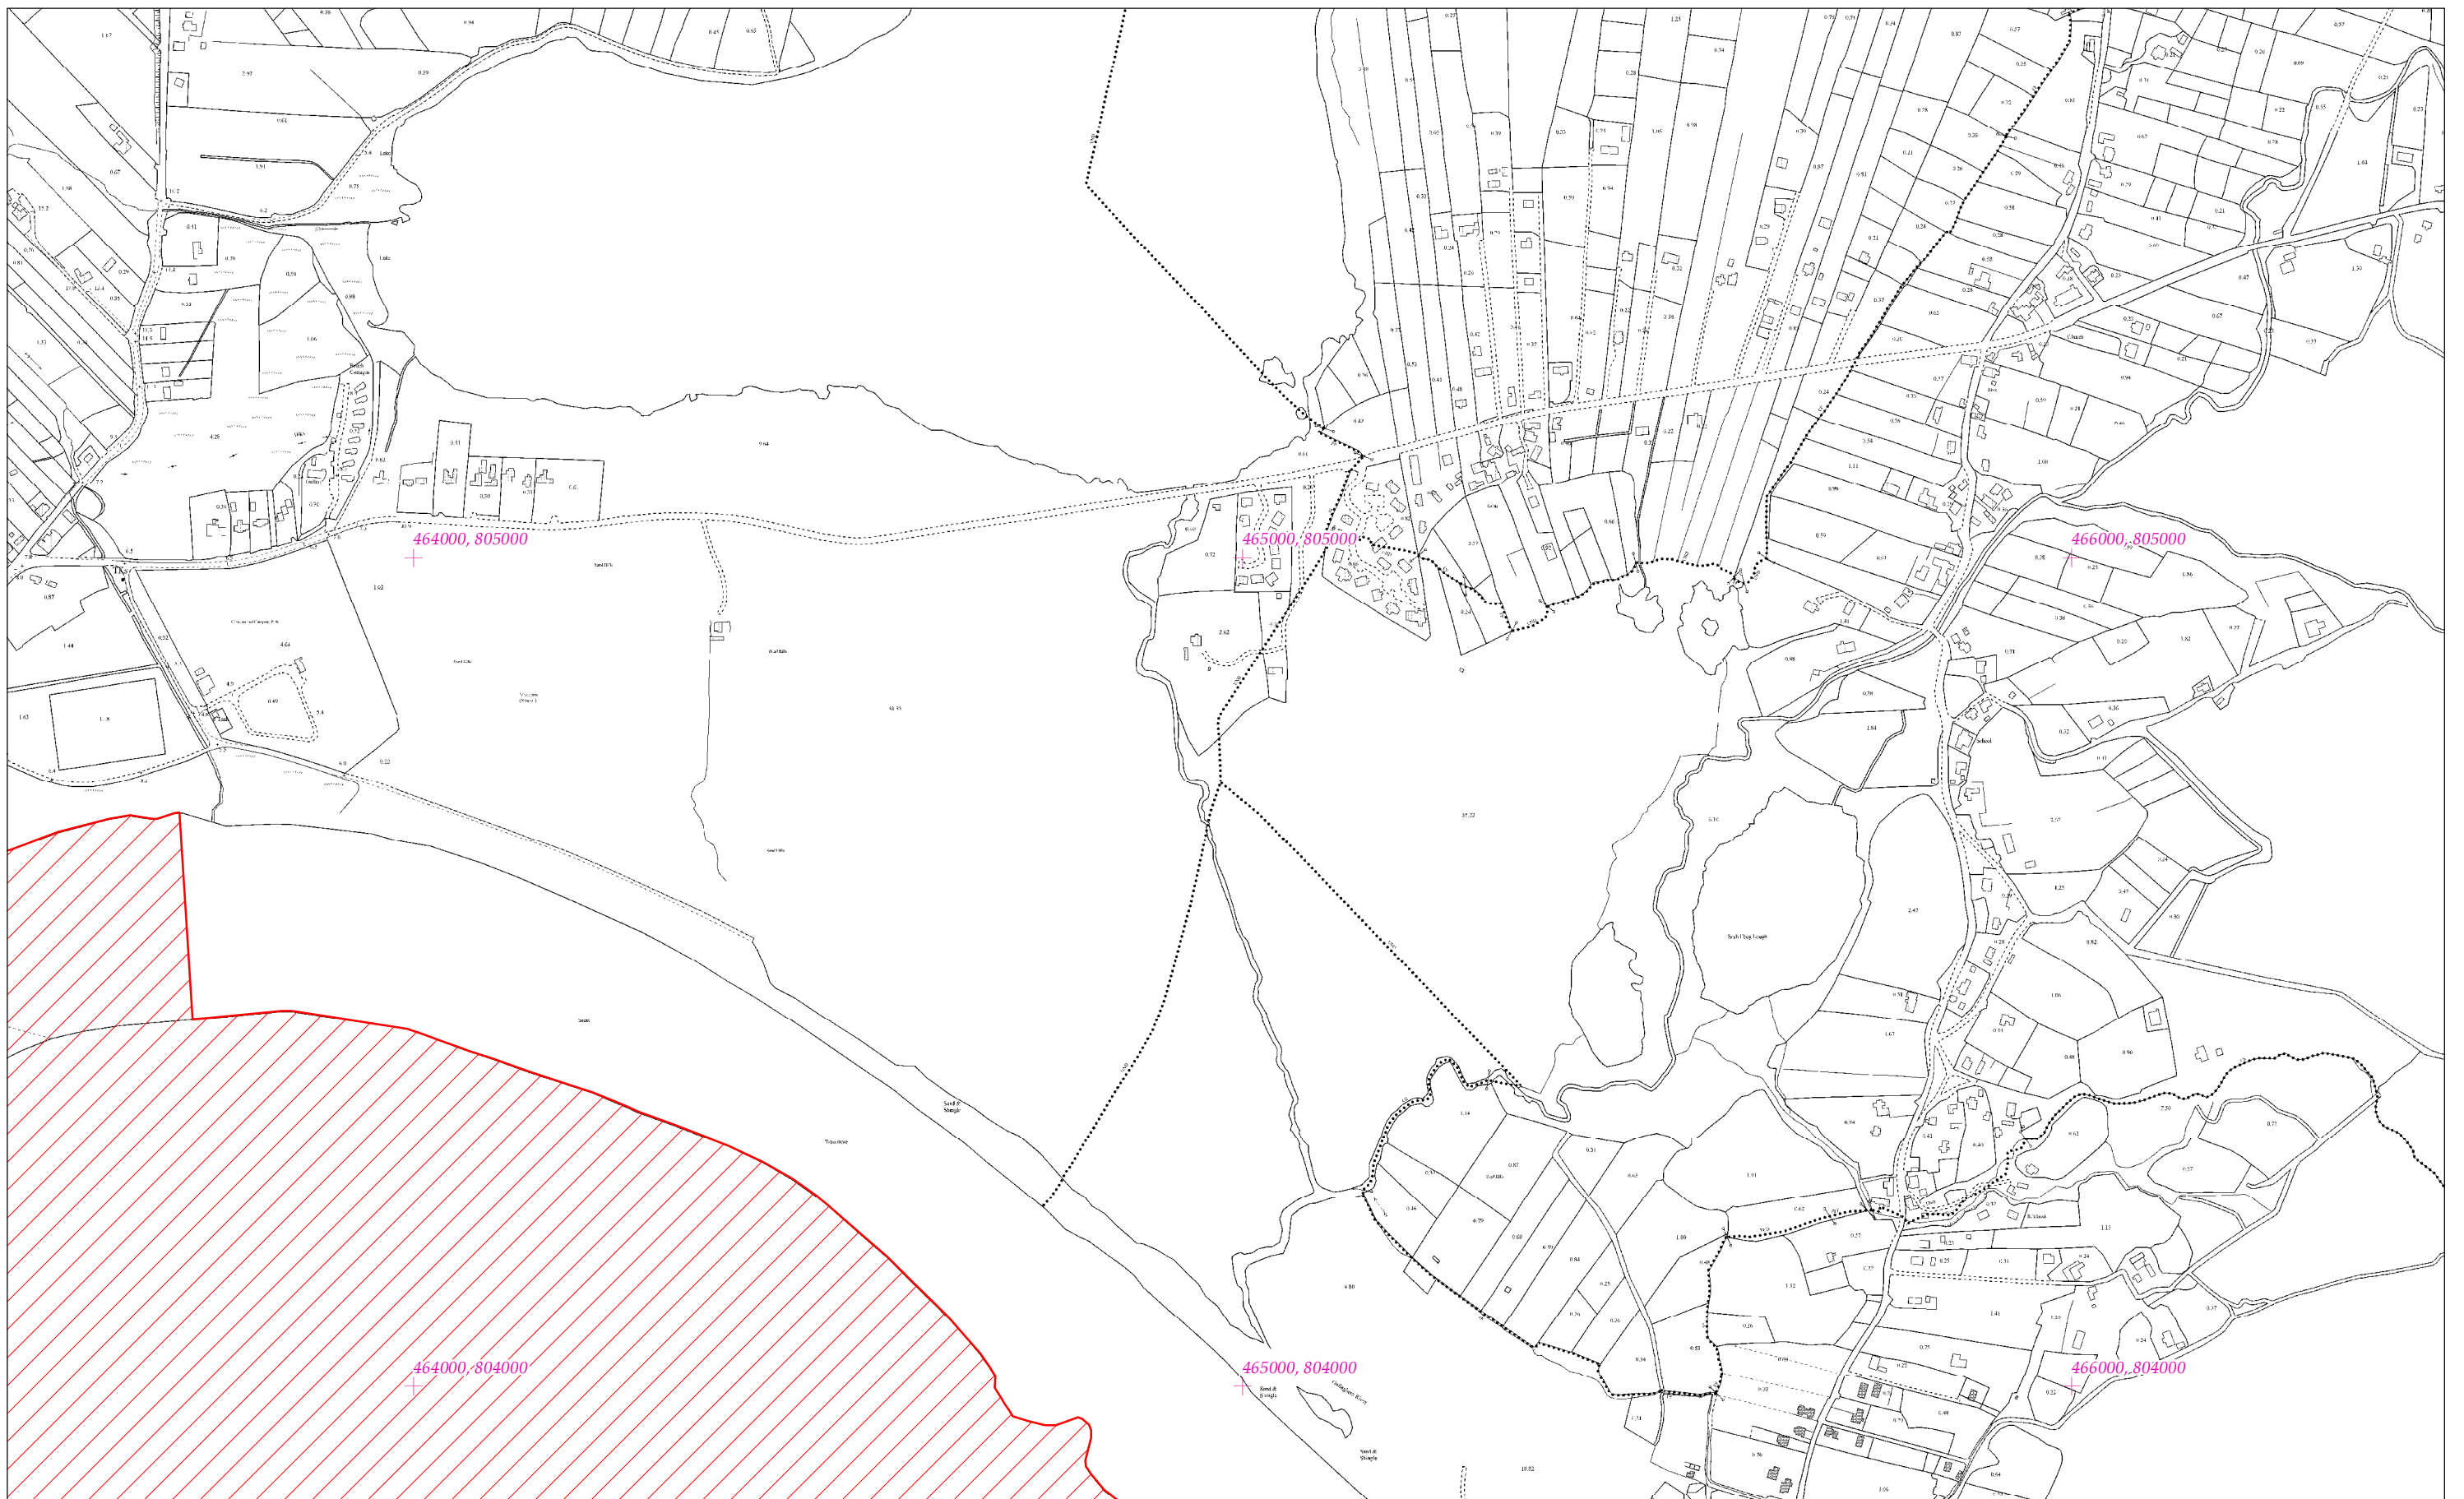

LCS Cheann Acla
Achill Head SAC
1:5000 O.S. TILE 1641d 15 of 44

Scála / Scale 1:7,500

SITE CODE
002268

Leagan / Version: 3.03

Arna chlón an / Printed on: 11/12/2017

Rialachán 4(1)(b) / Regulation 4(1)(b)

Leathanach 16 de 44 (Co. Mhaigh Eo)
Page 16 of 44 (Co. Mayo)