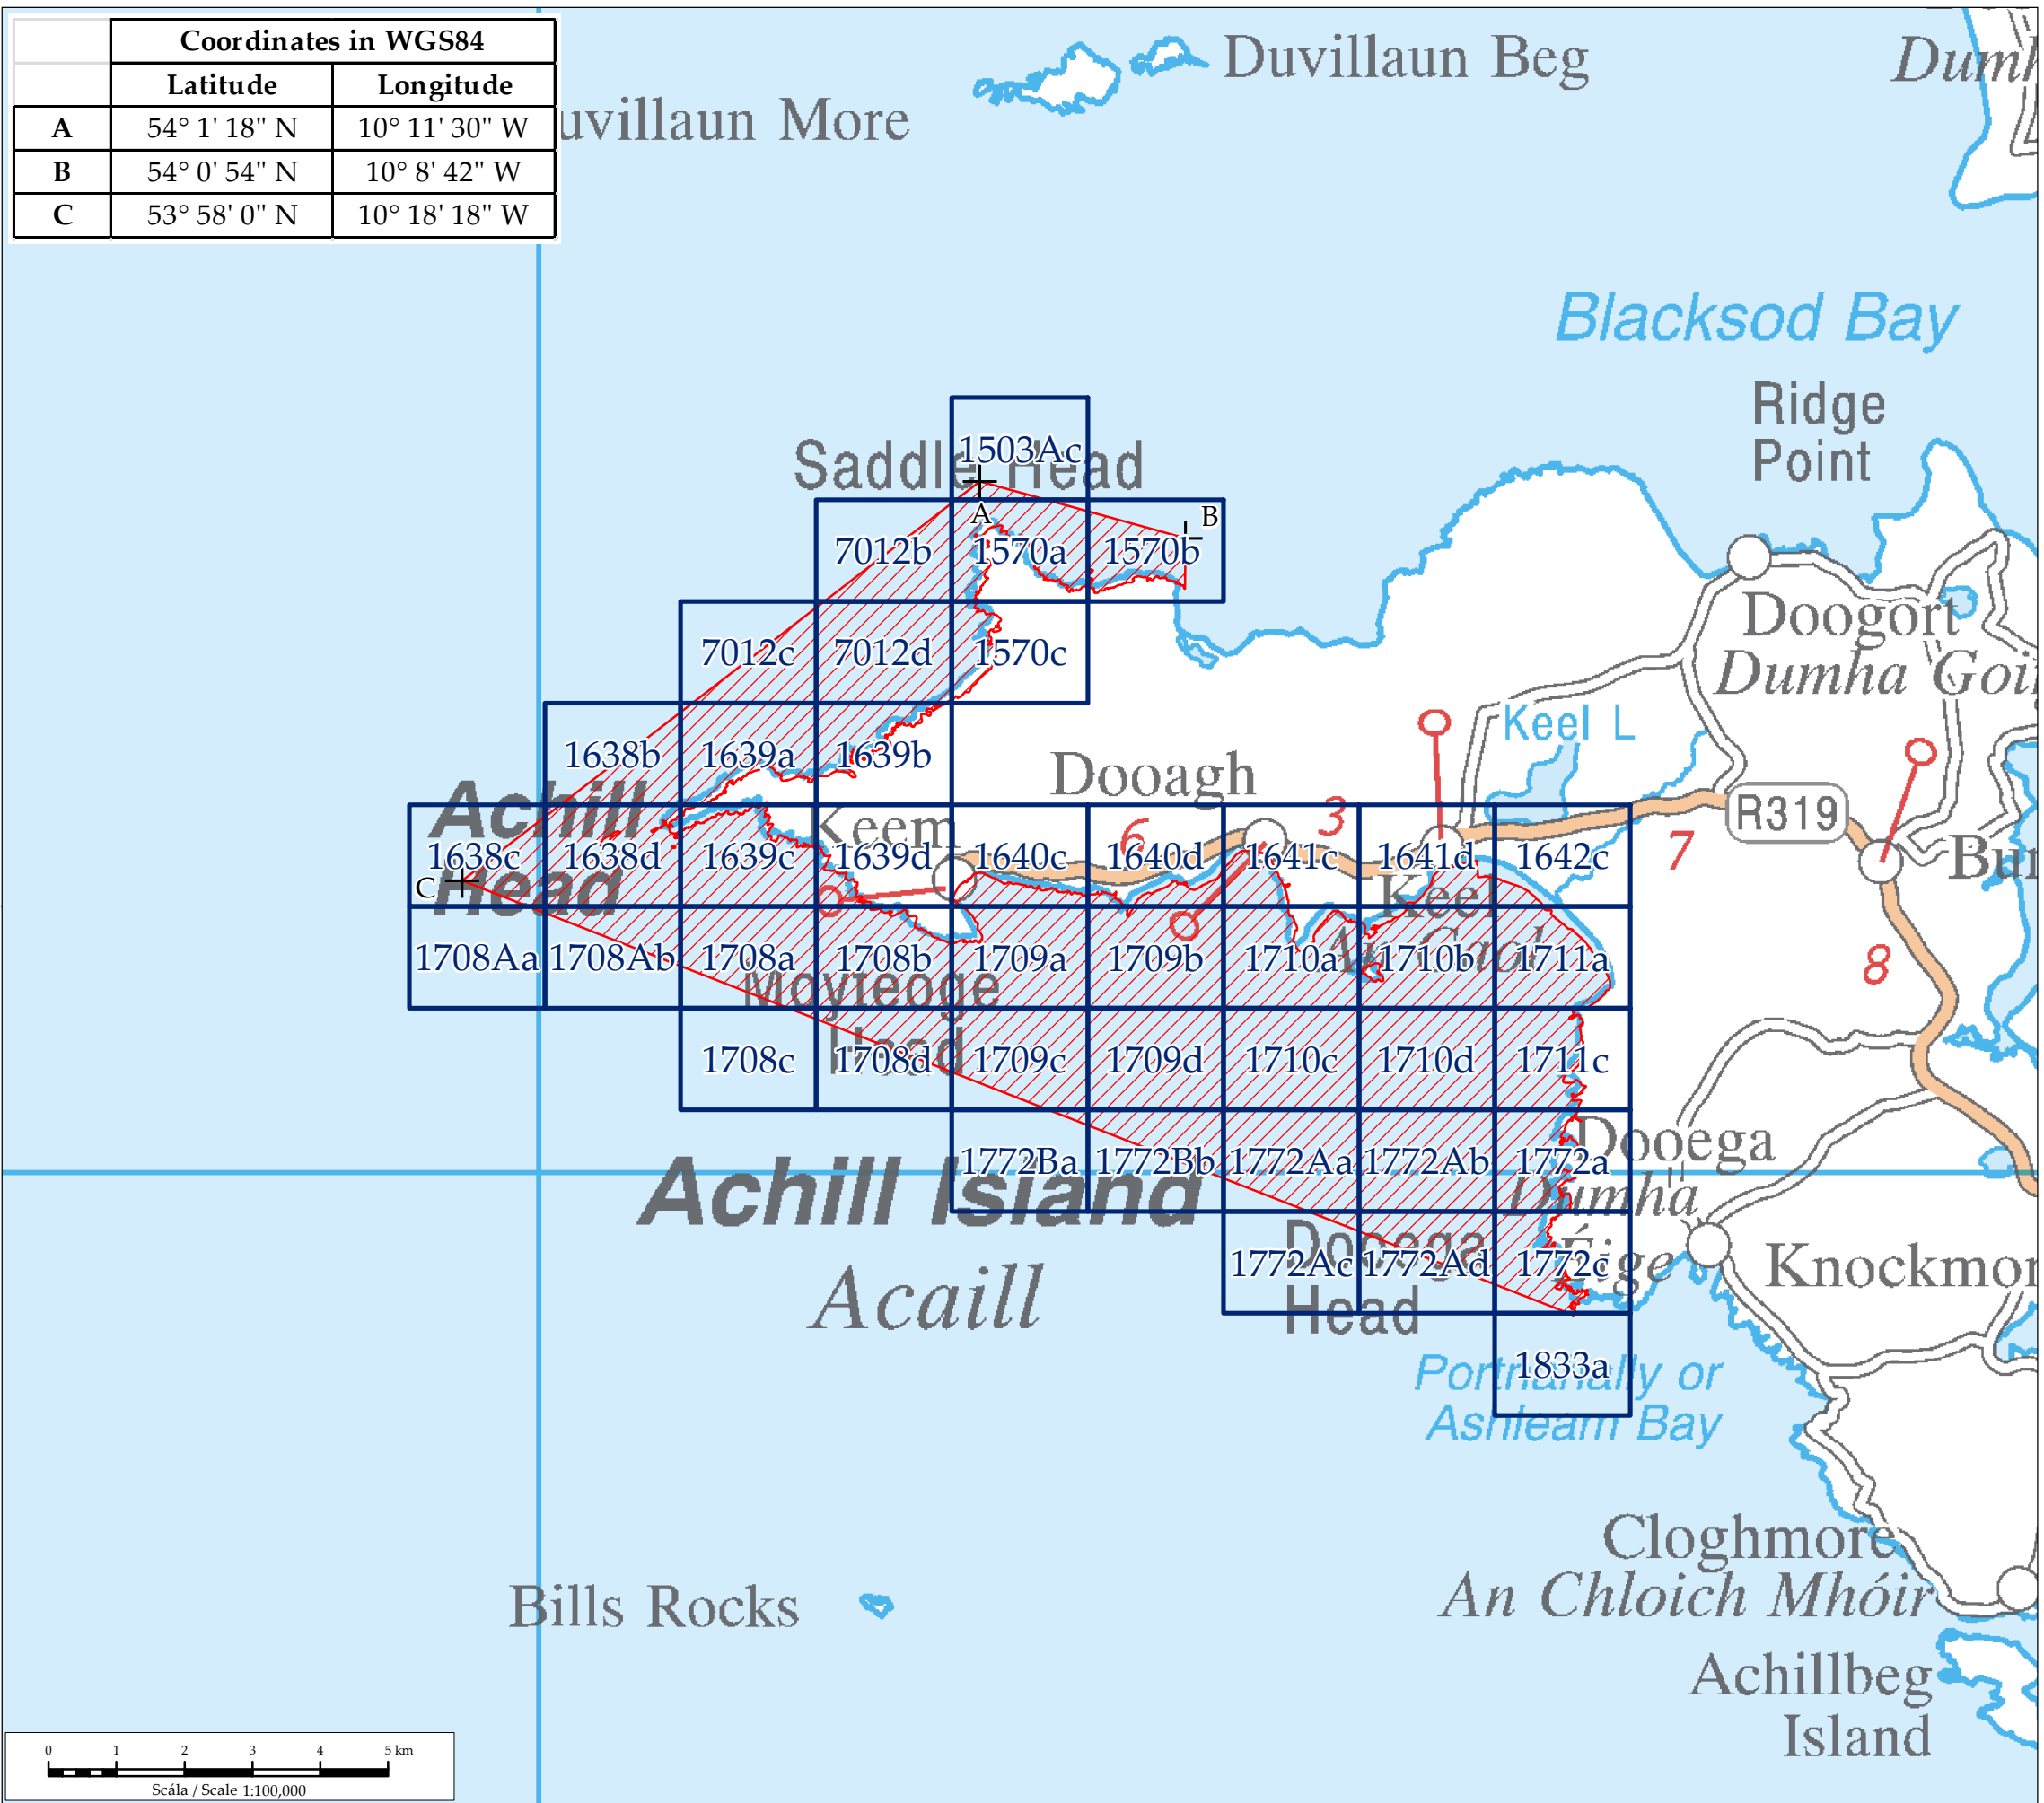

Coordinates in WGS84		
	Latitude	Longitude
A	54° 1' 18" N	10° 11' 30" W
B	54° 0' 54" N	10° 8' 42" W
C	53° 58' 0" N	10° 18' 18" W

Sceideal 1 / Schedule 1

LIMISTÉAR FAOI CHAOMHNÚ SPEISIALTA SPECIAL AREA OF CONSERVATION