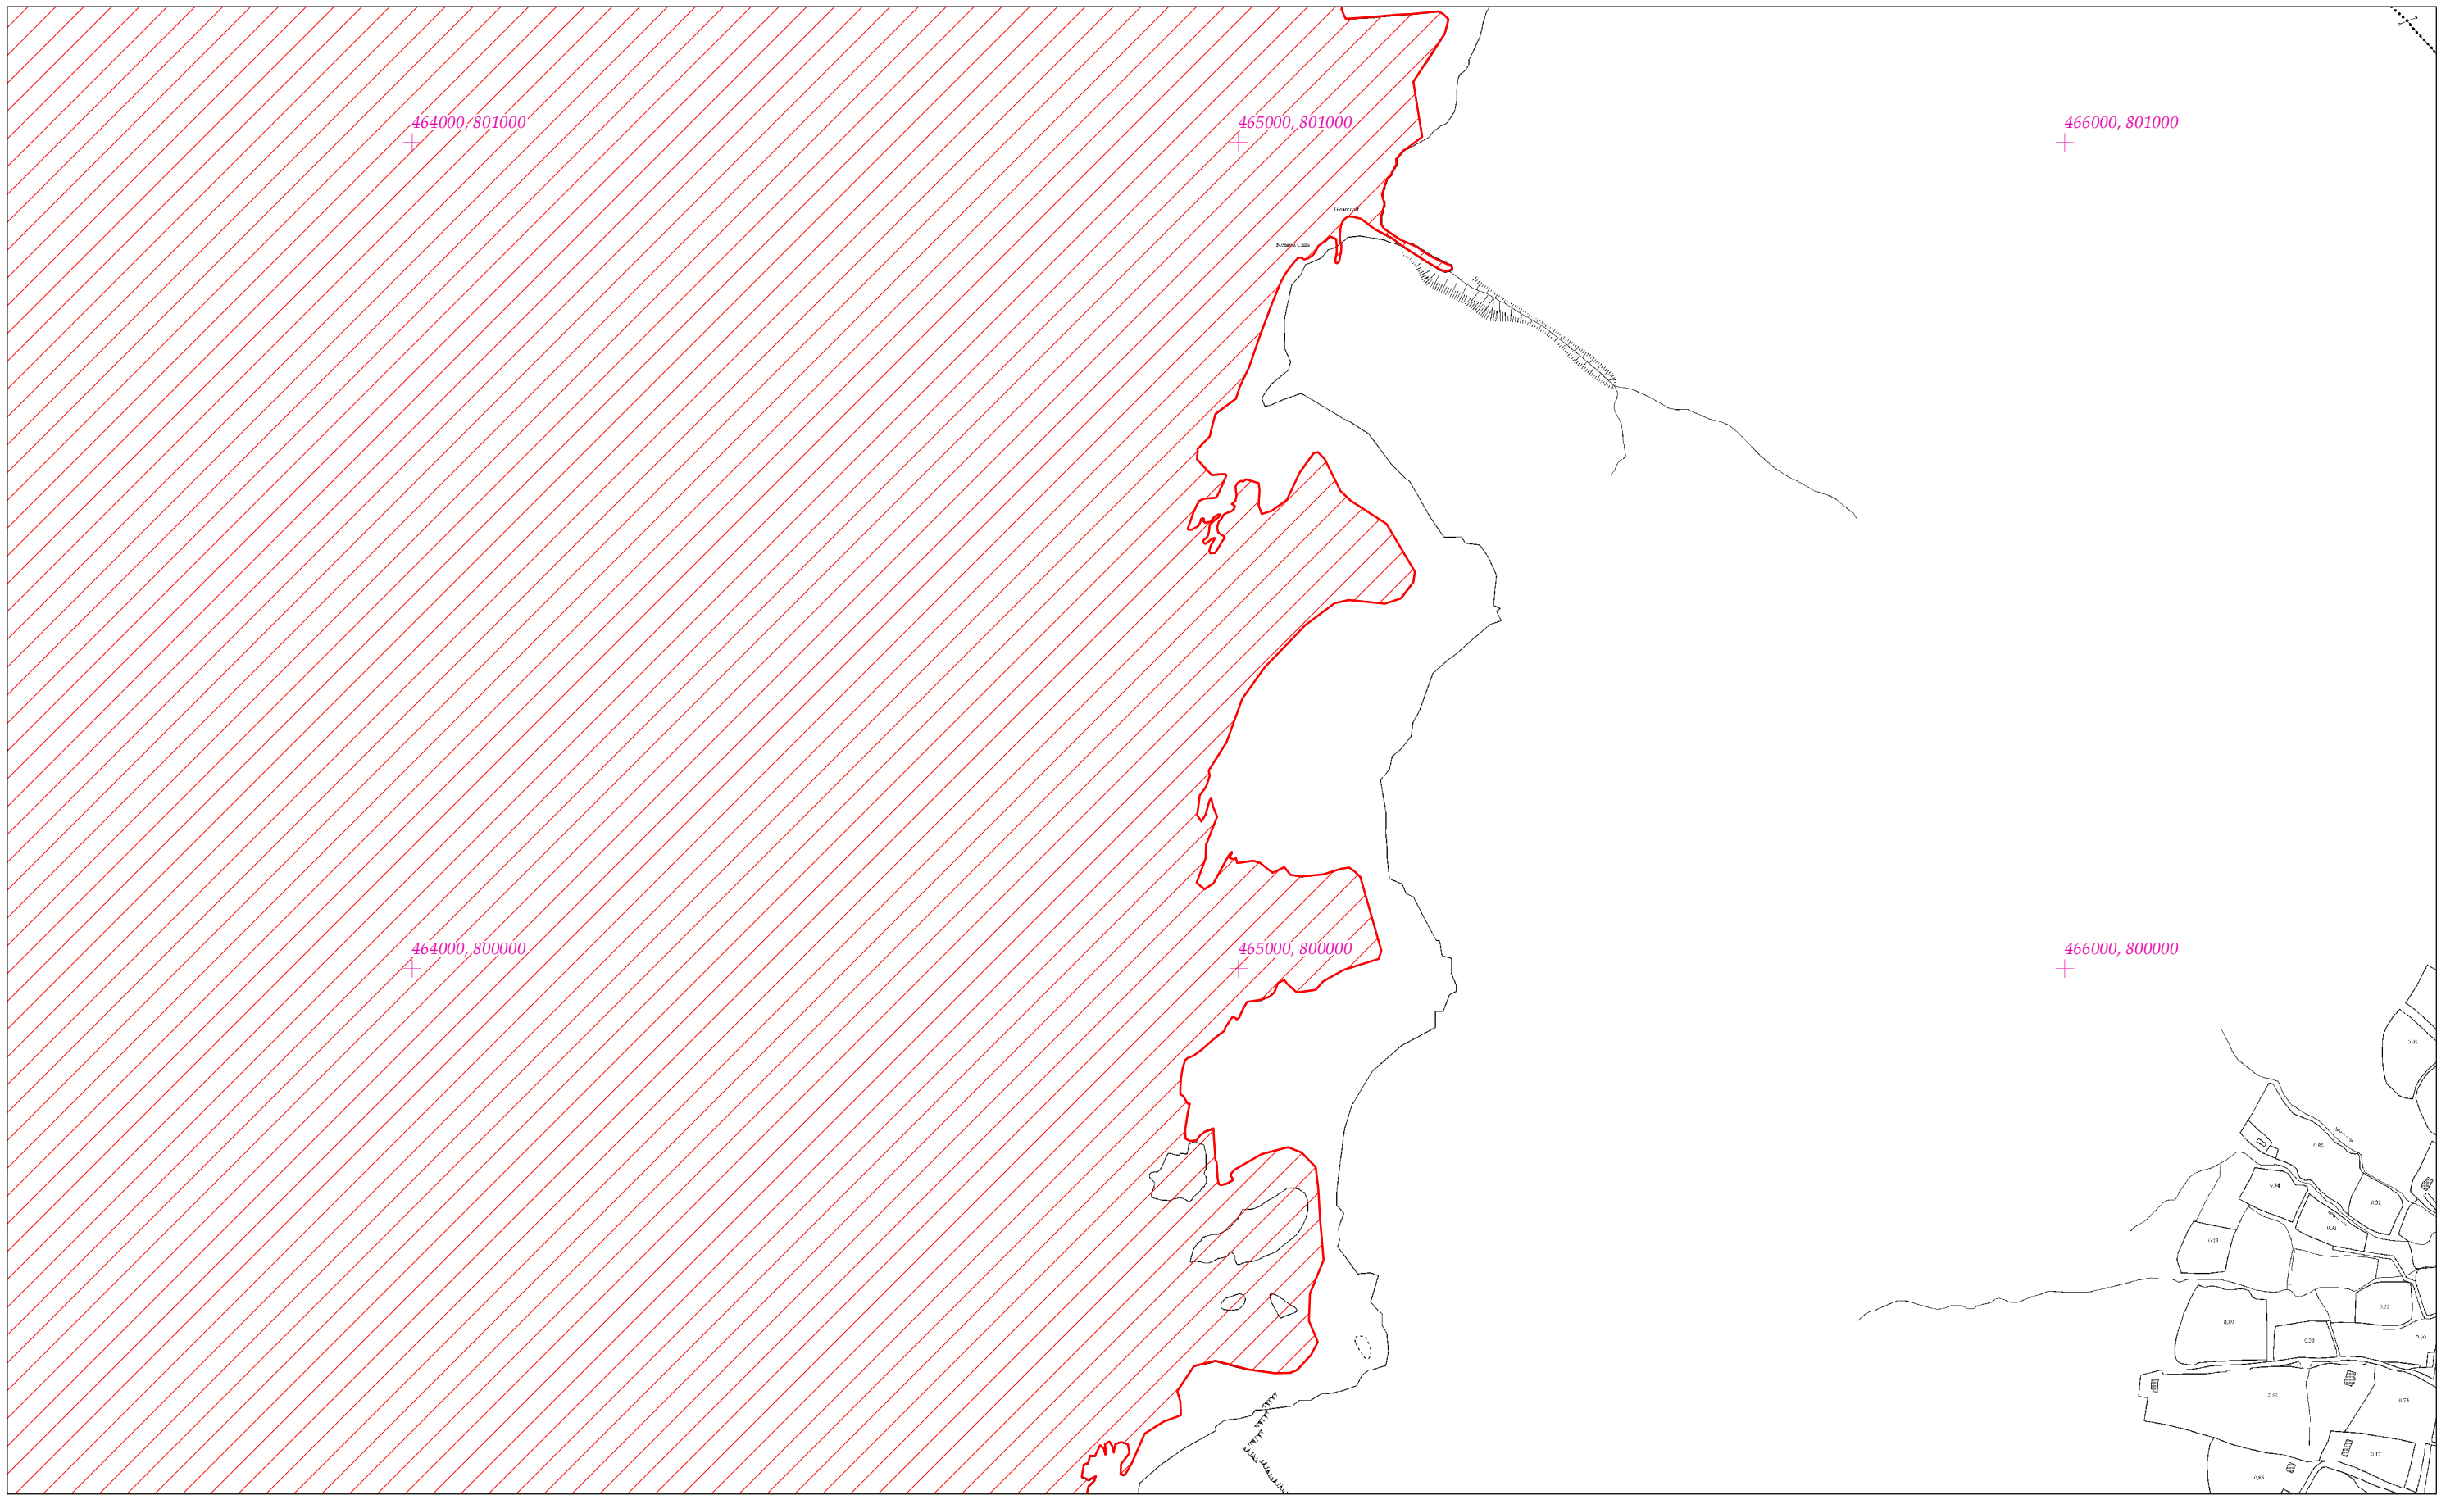

LCS Cheann Acla
Achill Head SAC
1:5000 O.S. TILE 1711c 32 of 44

Scála / Scale 1:7,500

SITE CODE
002268

Leagan / Version: 3.03

Arna chló an / Printed on: 11/12/2017

Rialachán 4(1)(b) / Regulation 4(1)(b)

Leathanach 33 de 44 (Co. Mhaigh Eo)
Page 33 of 44 (Co. Mayo)