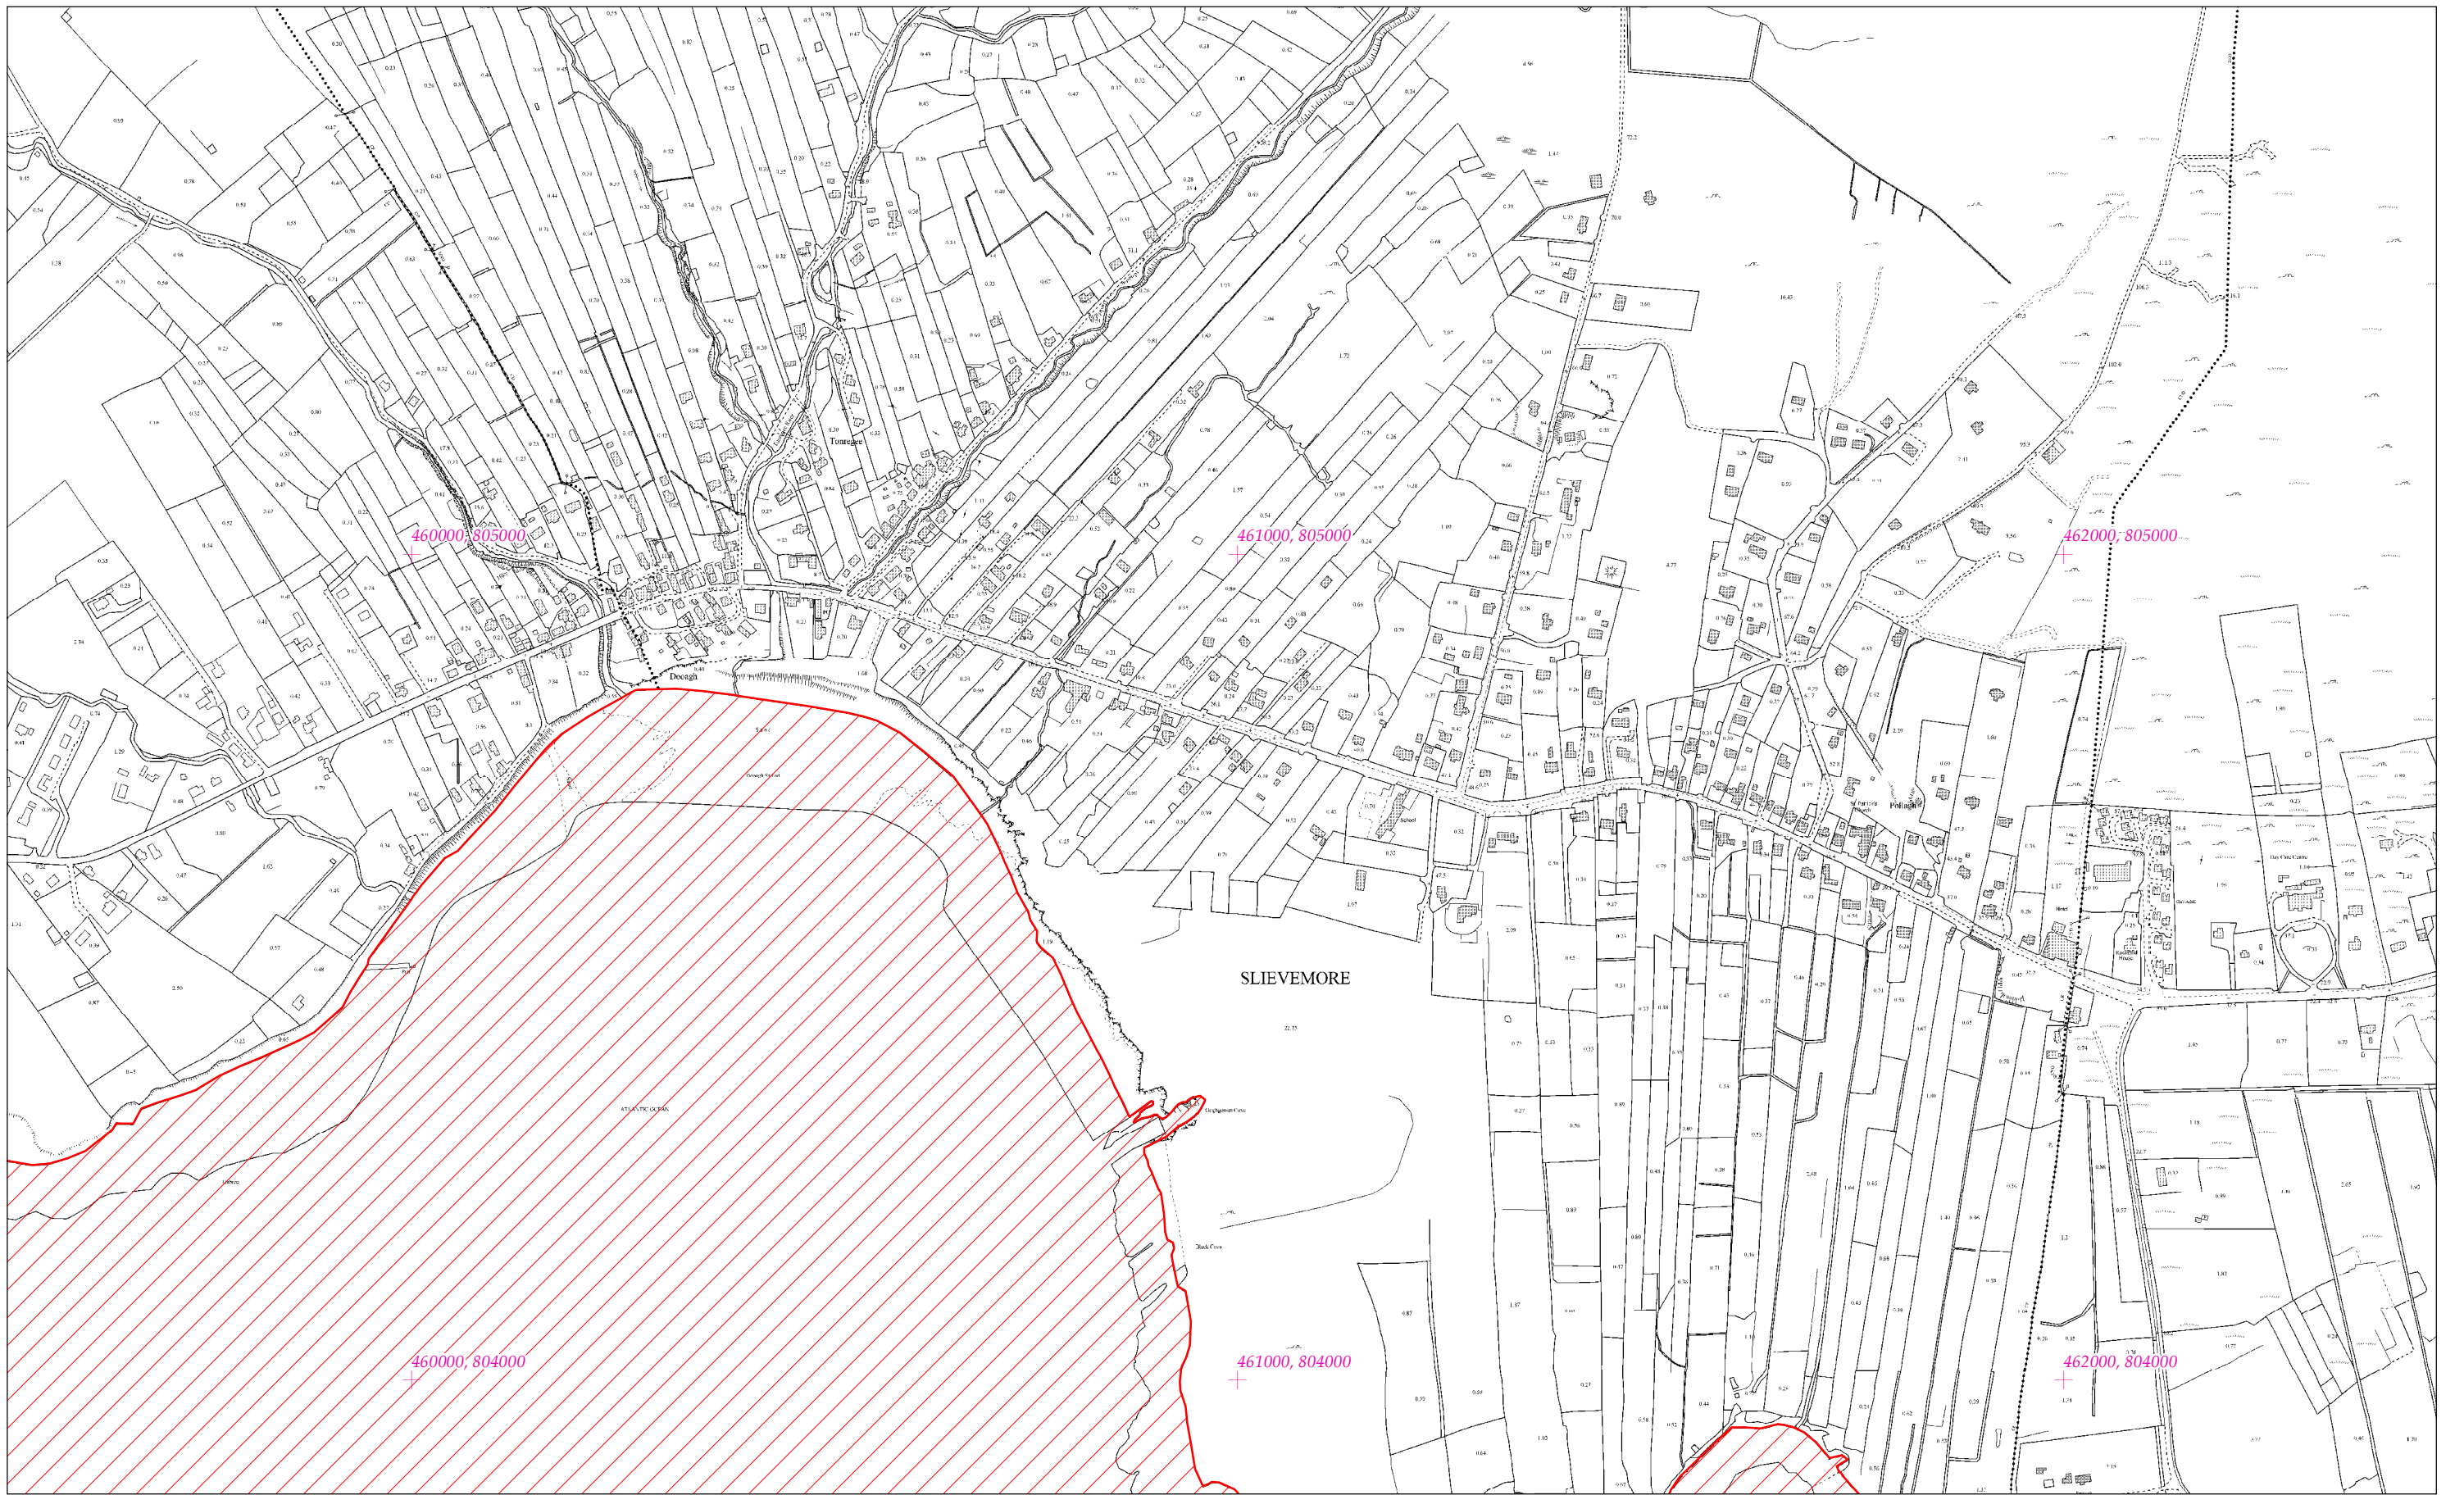

Rialachán 4(1)(b) / Regulation 4(1)(b)

Leathanach 14 de 44 (Co. Mhaigh Eo)
Page 14 of 44 (Co. Mayo)

LIMISTÉAR FAOI CHAOMHNÚ SPEISIALTA
SPECIAL AREA OF CONSERVATION

Suirbhéireacht Ordanáis Éireann Ceadúnas Uimhir EN 0059216 © OSI / Rialtas na hÉireann
Ordnance Survey Ireland Licence No. EN 0059216 © Ordnance Survey Ireland / Government of Ireland
Córas Comhordanáidí: Trasteilgean Mercator na hÉireann / Co-ordinate System: Irish Transverse Mercator

LCS Cheann Acla
Achill Head SAC

1:5000 O.S. TILE 1641c 14 of 44

Scála / Scale 1:7,500

SITE CODE
002268

Leagan / Version: 3.03

Arna chló an / Printed on: 11/12/2017