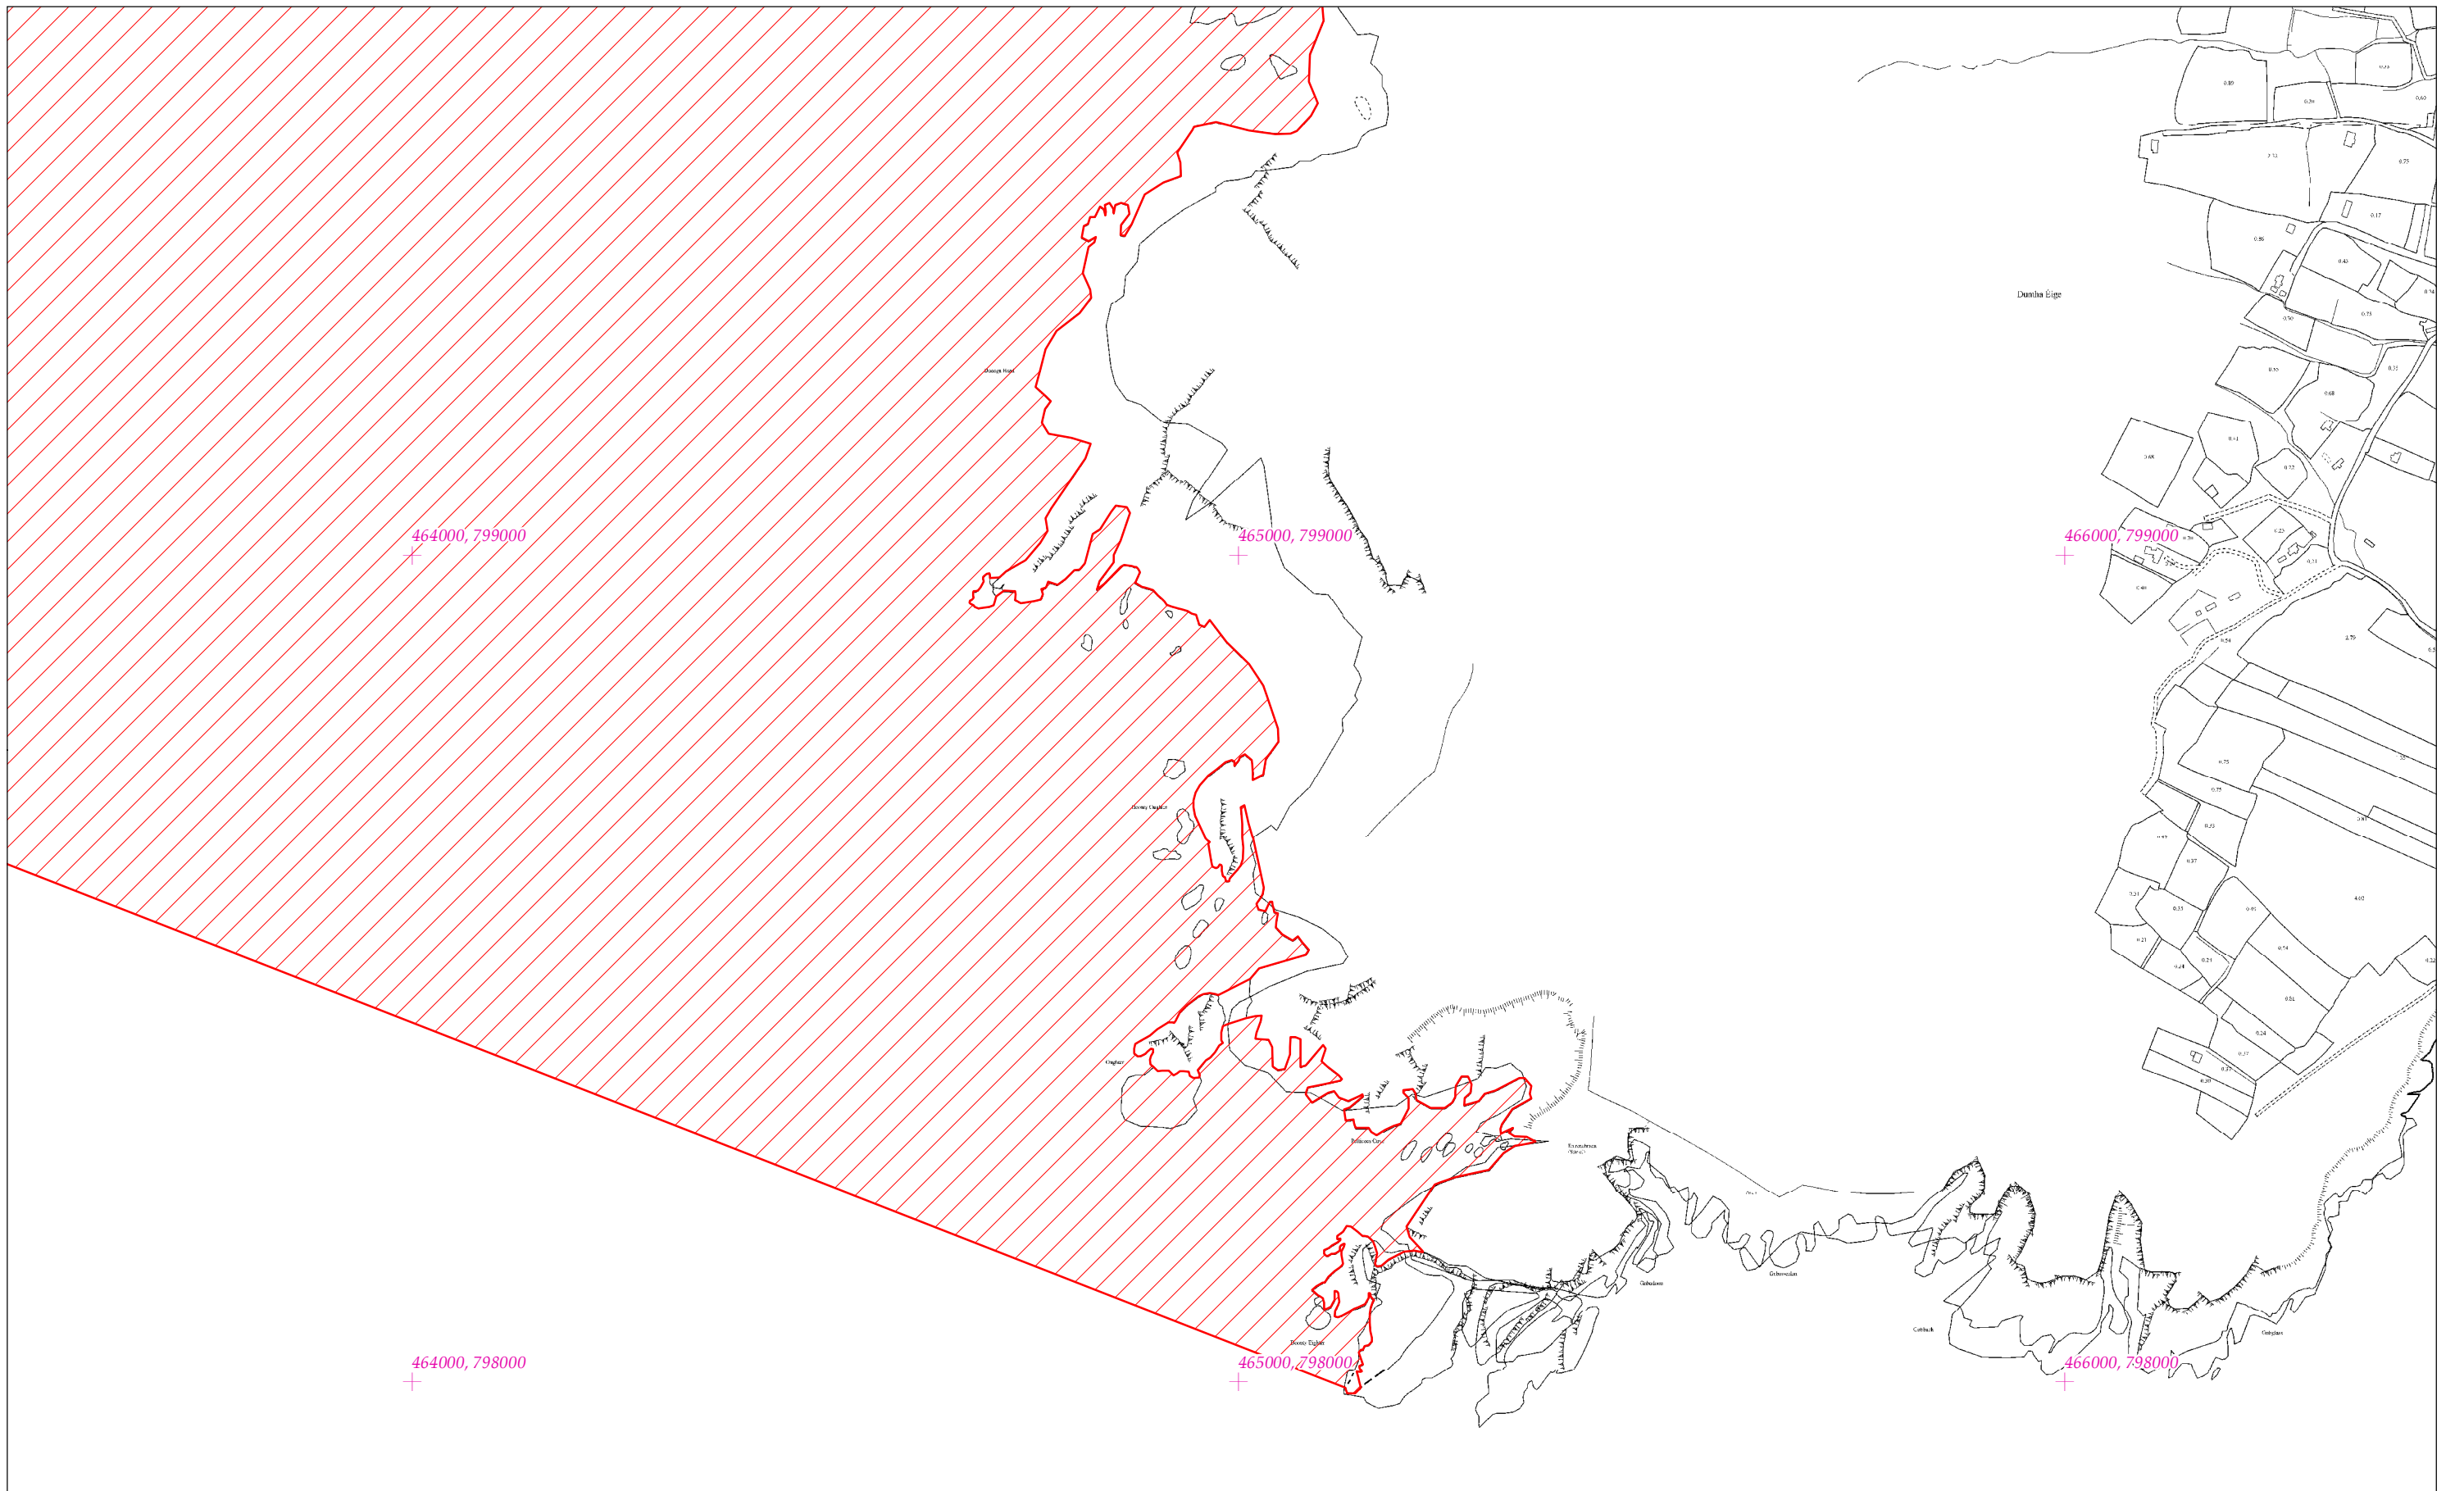

LCS Cheann Acla
Achill Head SAC
1:5000 O.S. TILE 1772Bb 39 of 44

Scála / Scale 1:7,500

SITE CODE
002268

Leagan / Version: 3.03

Arna chló an / Printed on: 11/12/2017

Rialachán 4(1)(b) / Regulation 4(1)(b)

Leathanach 40 de 44 (Co. Mhaigh Eo)
Page 40 of 44 (Co. Mayo)