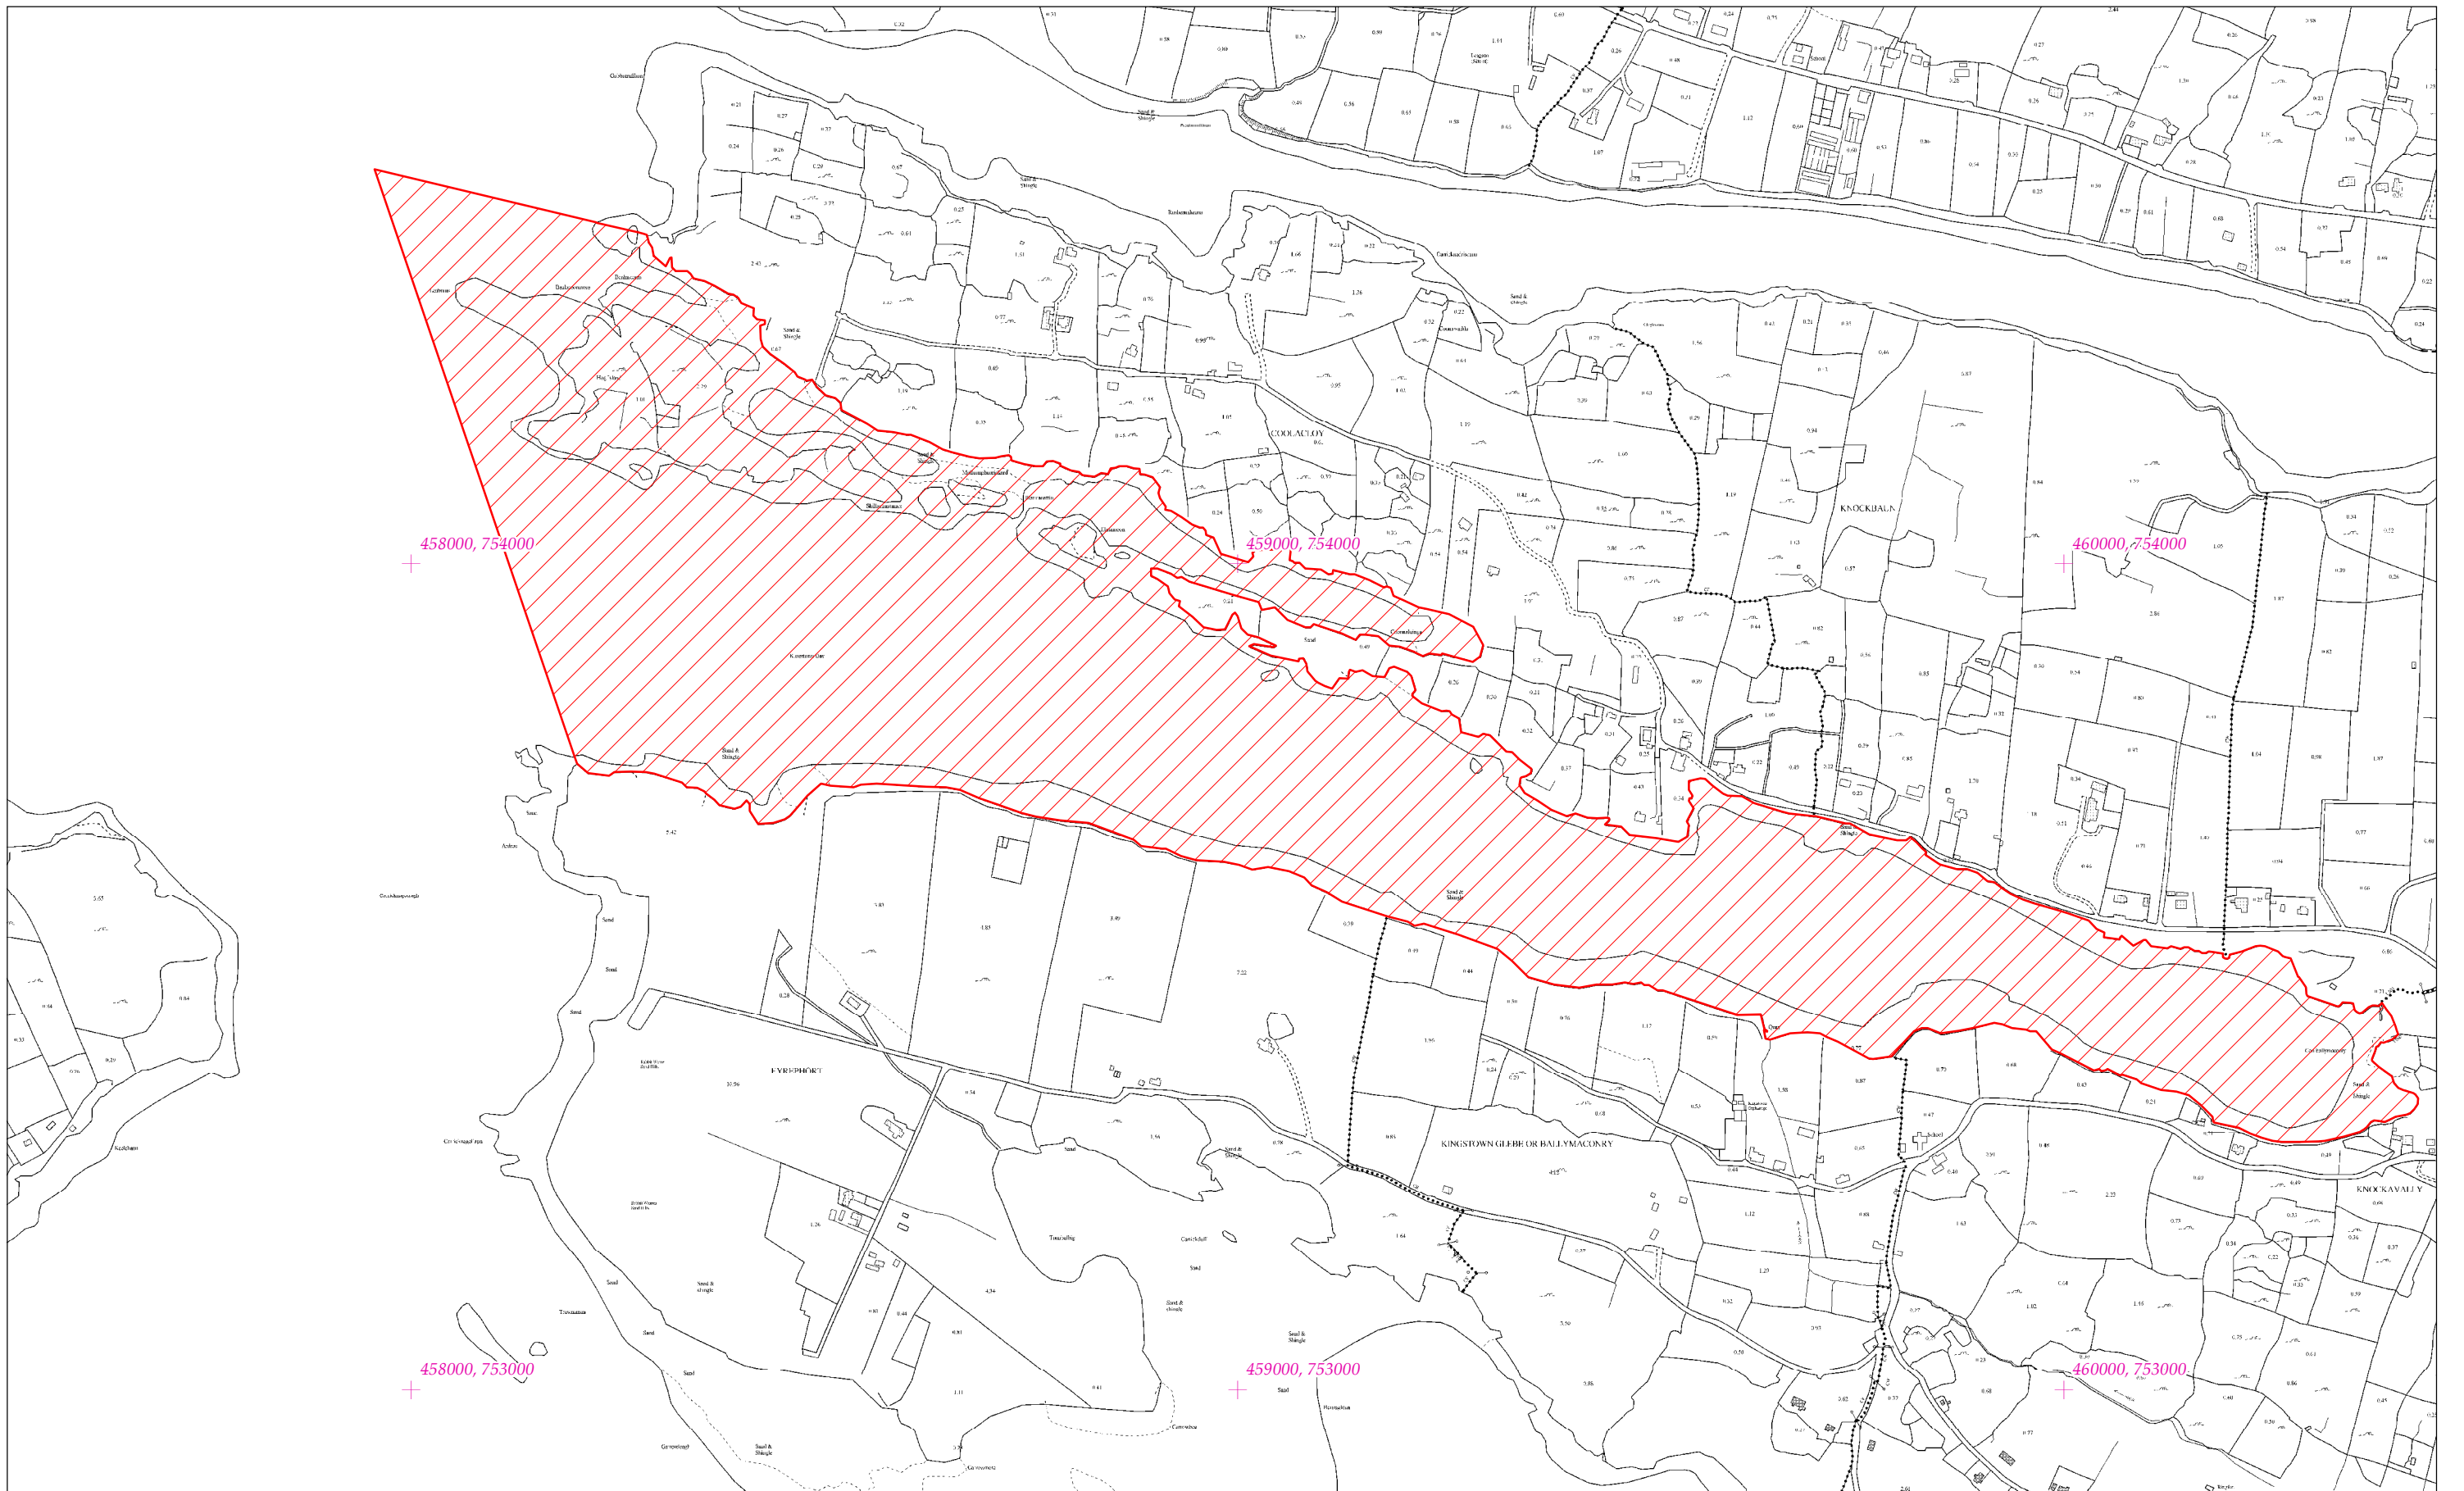

Rialachán 4(1)(b) / Regulation 4(1)(b)

Leathanach 2 de 3 (Co. na Gaillimhe)
Page 2 of 3 (Co. Galway)

LIMISTÉAR FAOI CHAOMHNÚ SPEISIALTA
SPECIAL AREA OF CONSERVATION

Suirbhéireacht Ordanáis Éireann Ceadúnas Uimhir EN 0059216 © OSi / Rialtas na hÉireann
Ordnance Survey Ireland Licence No. EN 0059216 © Ordnance Survey Ireland / Government of Ireland
Córas Comhordanáidi: Trasteilgean Mercator na hÉireann / Co-ordinate System: Irish Transverse Mercator

LCS Chuan Bhaile Conraoi
Kingstown Bay SAC
1:5000 O.S. TILE 2724d 2 of 3

Scála / Scale 1:7,500

SITE CODE
002265

Leagan / Version: 3.01

Arna chlón an / Printed on: 05/09/2016