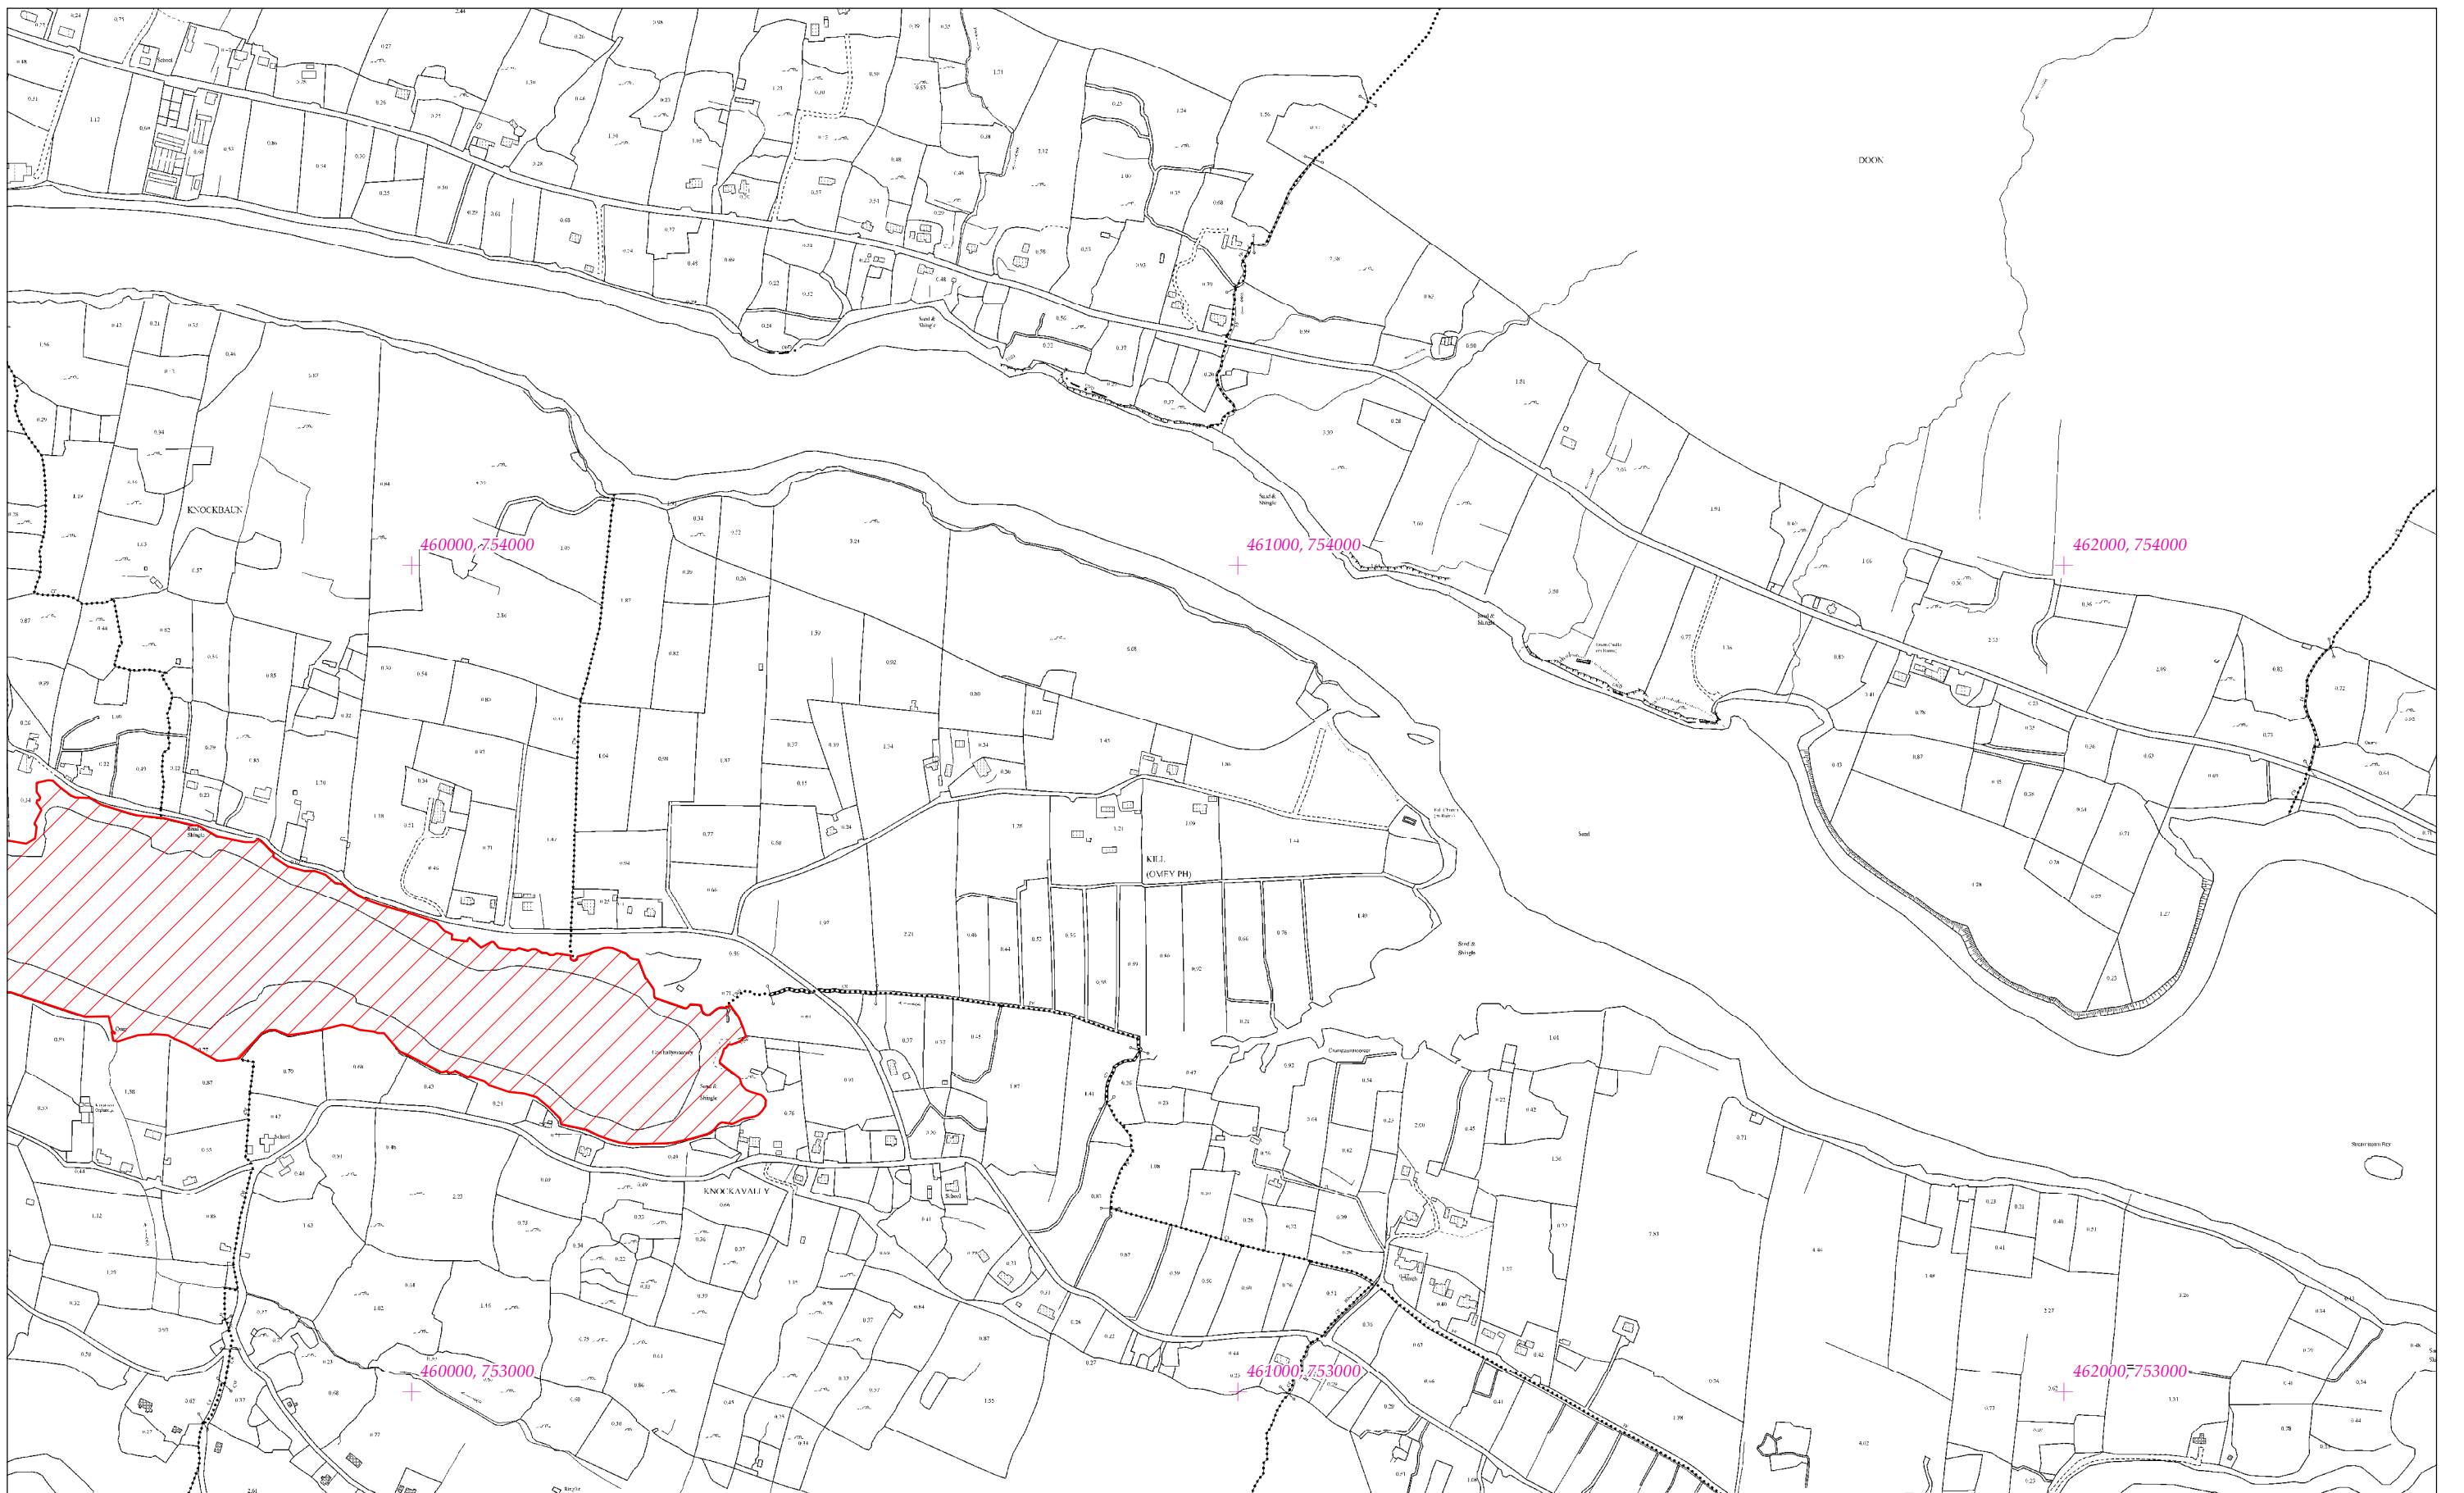

Rialachán 4(1)(b) / Regulation 4(1)(b)

Leathanach 3 de 3 (Co. na Gaillimhe)
Page 3 of 3 (Co. Galway)

LIMISTÉAR FAOI CHAOMHNÚ SPEISIALTA
SPECIAL AREA OF CONSERVATION

Suirbhéireacht Ordnáis Éireann Ceadúnas Uimhir EN 0059216 © OSi / Rialtas na hÉireann
Ordnance Survey Ireland Licence No. EN 0059216 © Ordnance Survey Ireland / Government of Ireland
Córas Comhordanáidí: Trasteilgean Mercator na hÉireann / Co-ordinate System: Irish Transverse Mercator

LCS Chuan Bhaile Conraoi
Kingstown Bay SAC
1:5000 O.S. TILE 2725c 3 of 3

SITE CODE
002265

Leagan / Version: 3.01
Arna chló an / Printed on: 05/09/2016