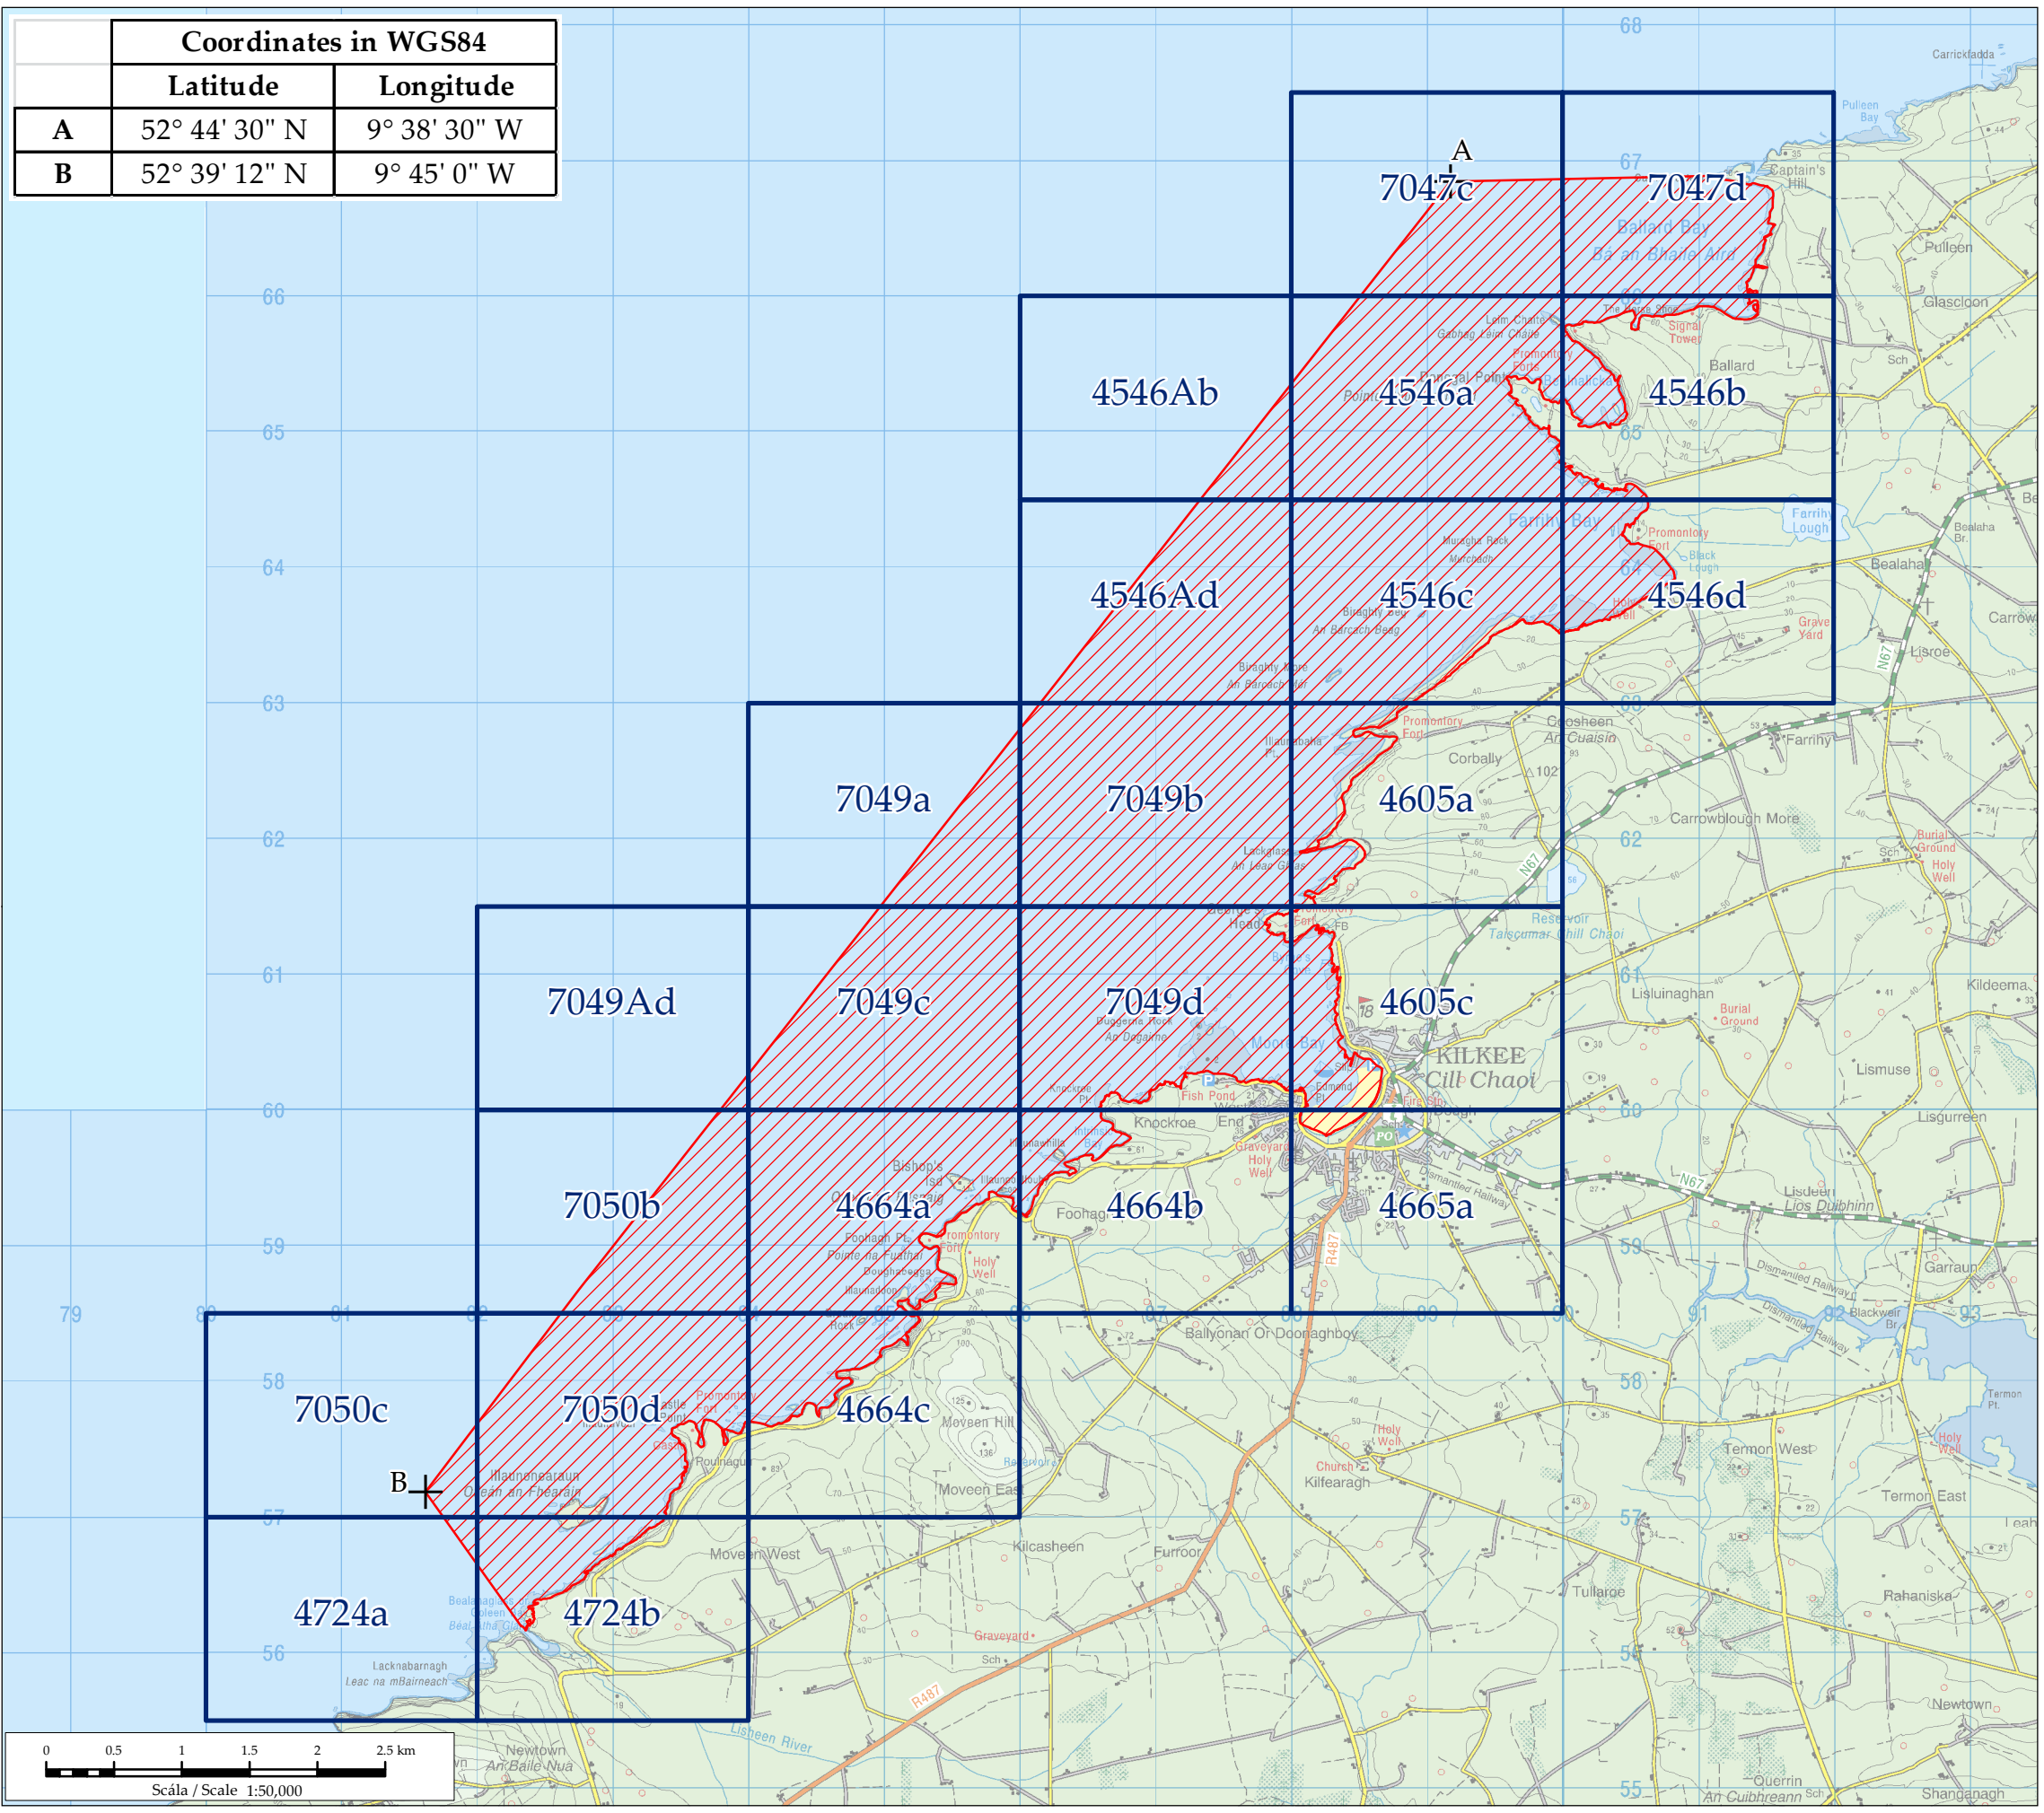

Coordinates in WGS84		
	Latitude	Longitude
A	52° 44' 30" N	9° 38' 30" W
B	52° 39' 12" N	9° 45' 0" W

Sceideal 1 / Schedule 1

LIMISTÉAR FAOI CHAOMHNÚ SPEISIALTA SPECIAL AREA OF CONSERVATION

-  Limistéar faoi Chaomhnú Speisialta
Special Area of Conservation
-  Rialachán 4(1)(b) Innéacs Mapa Mionsonraithe
Regulation 4(1)(b) Detail Map Index