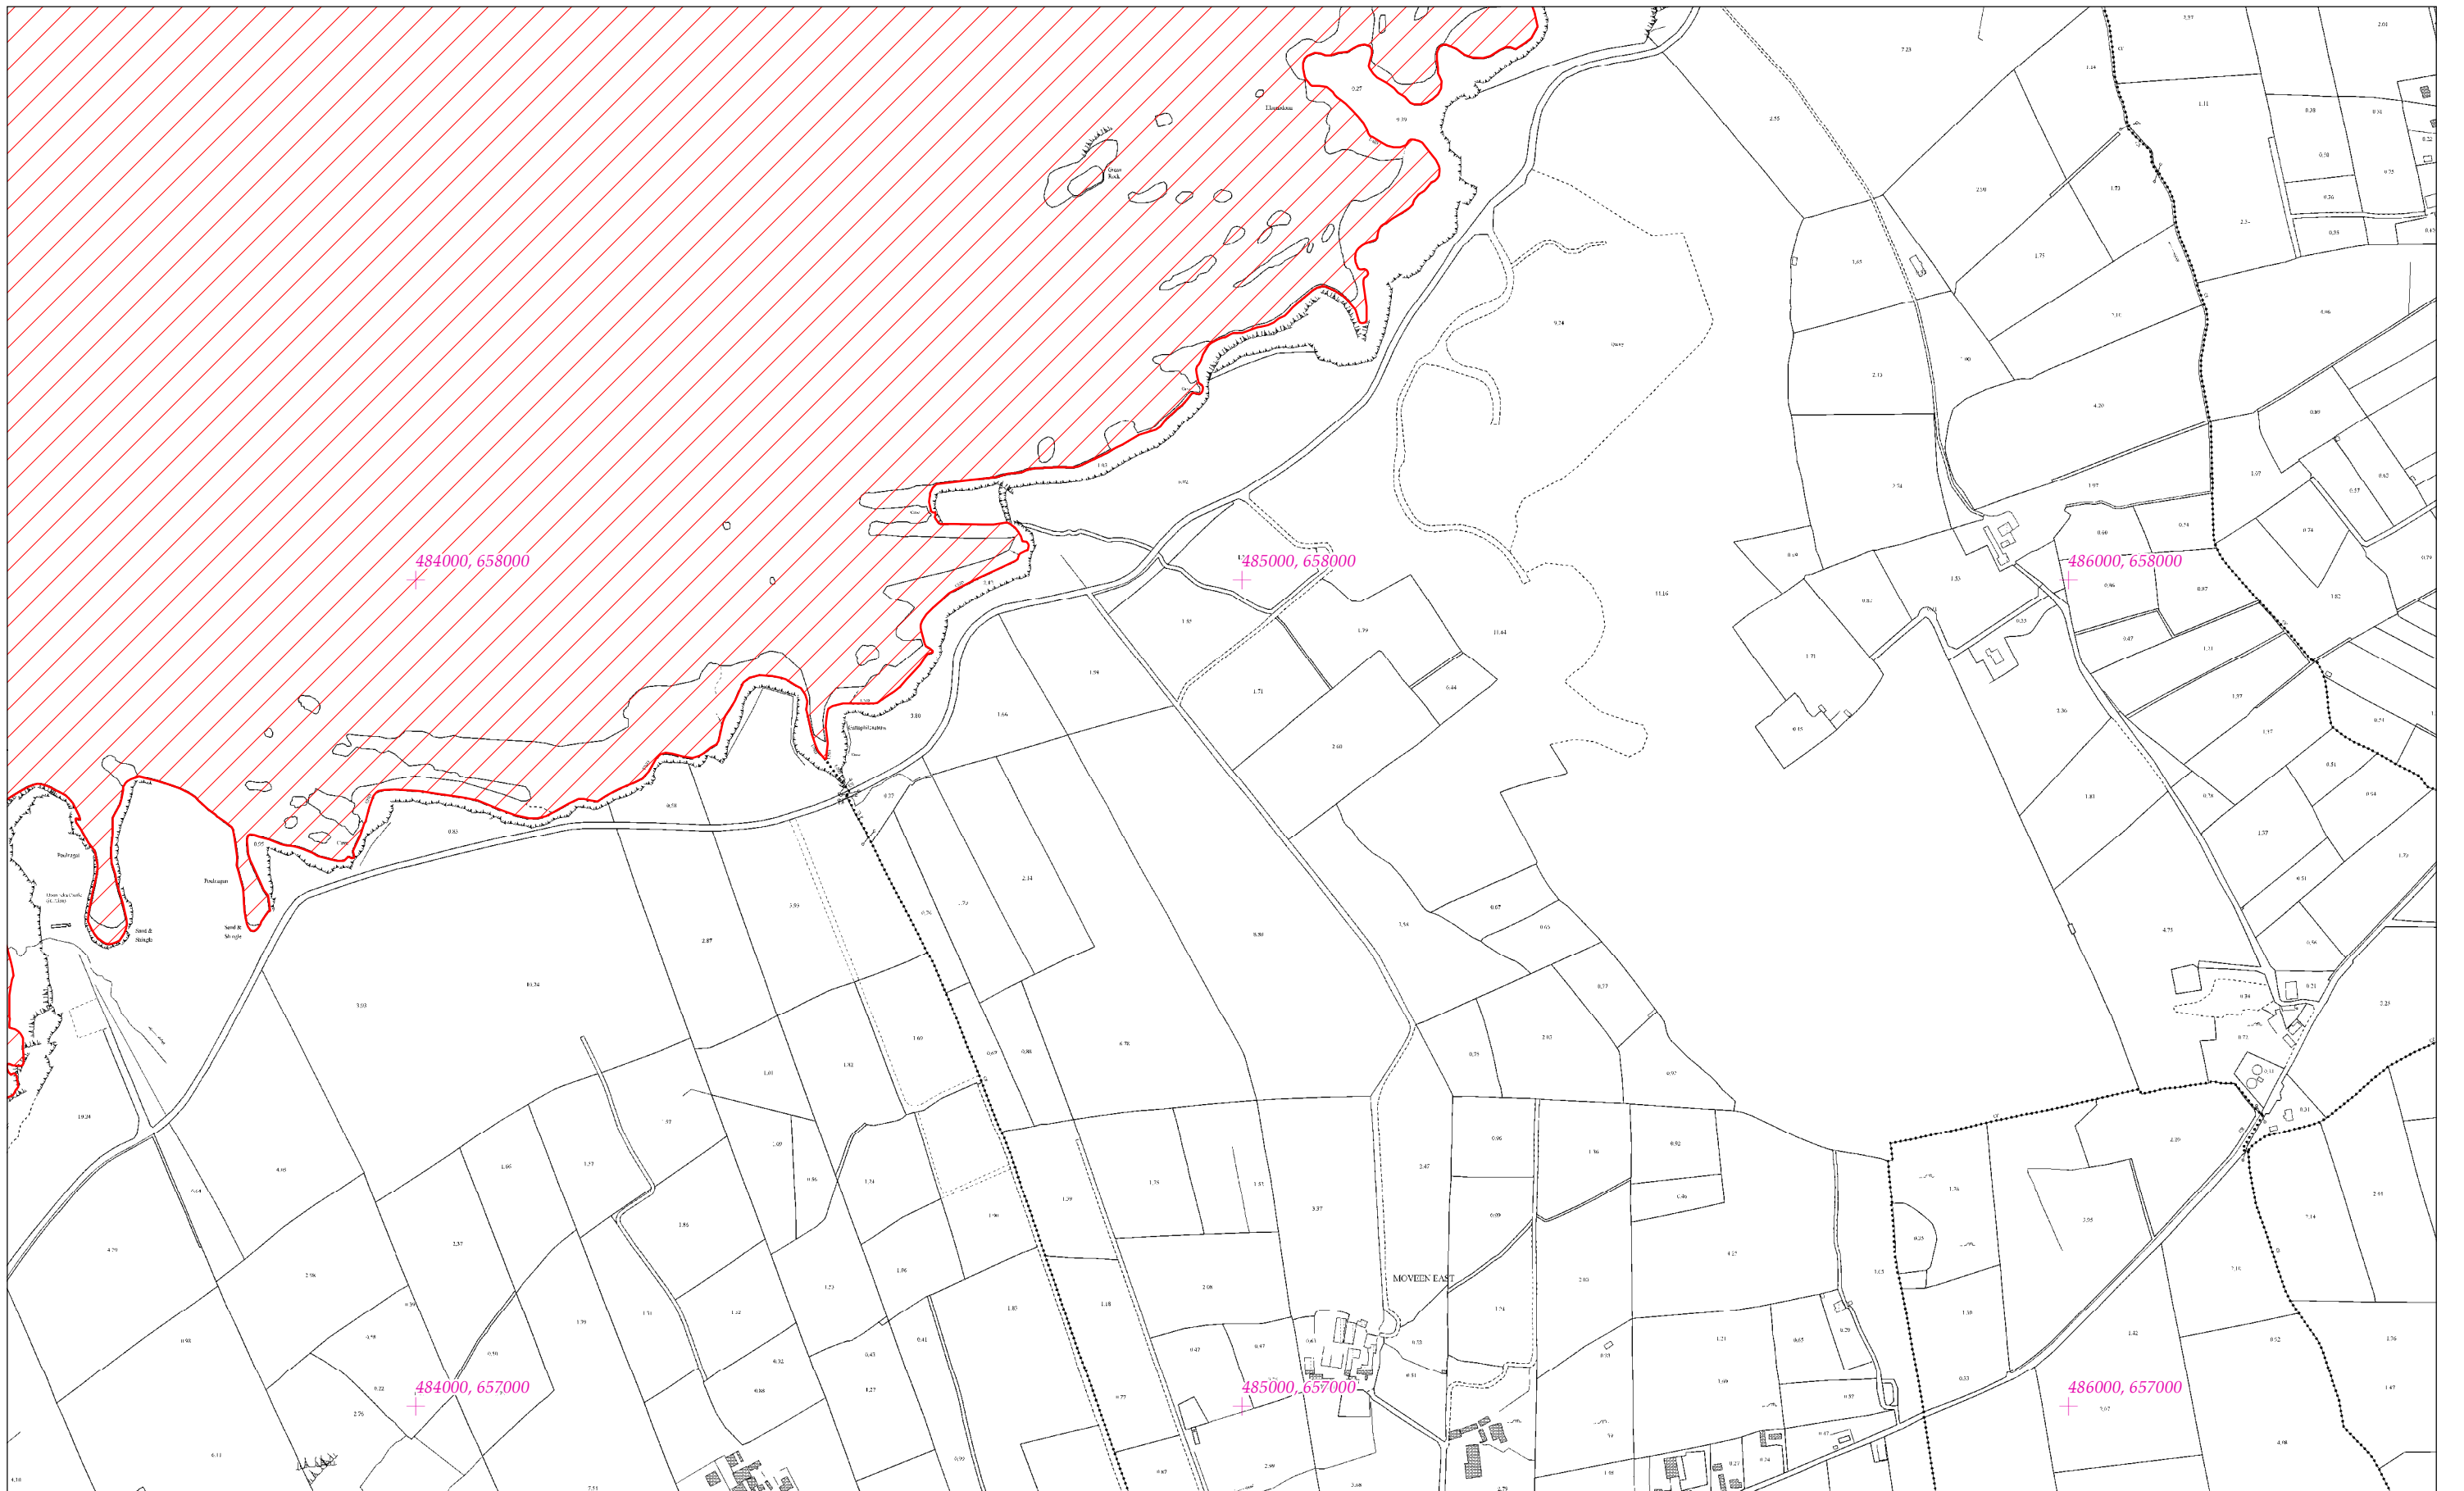

LCS Scairbheacha Chill Chaoi
Kilkee Reefs SAC

1:5000 O.S. TILE 4664b 10 of 24

Scála / Scale 1:7,500

SITE CODE
002264

Leagan / Version: 3.03

Arna chló an / Printed on: 26/03/2018

Rialachán 4(1)(b) / Regulation 4(1)(b)