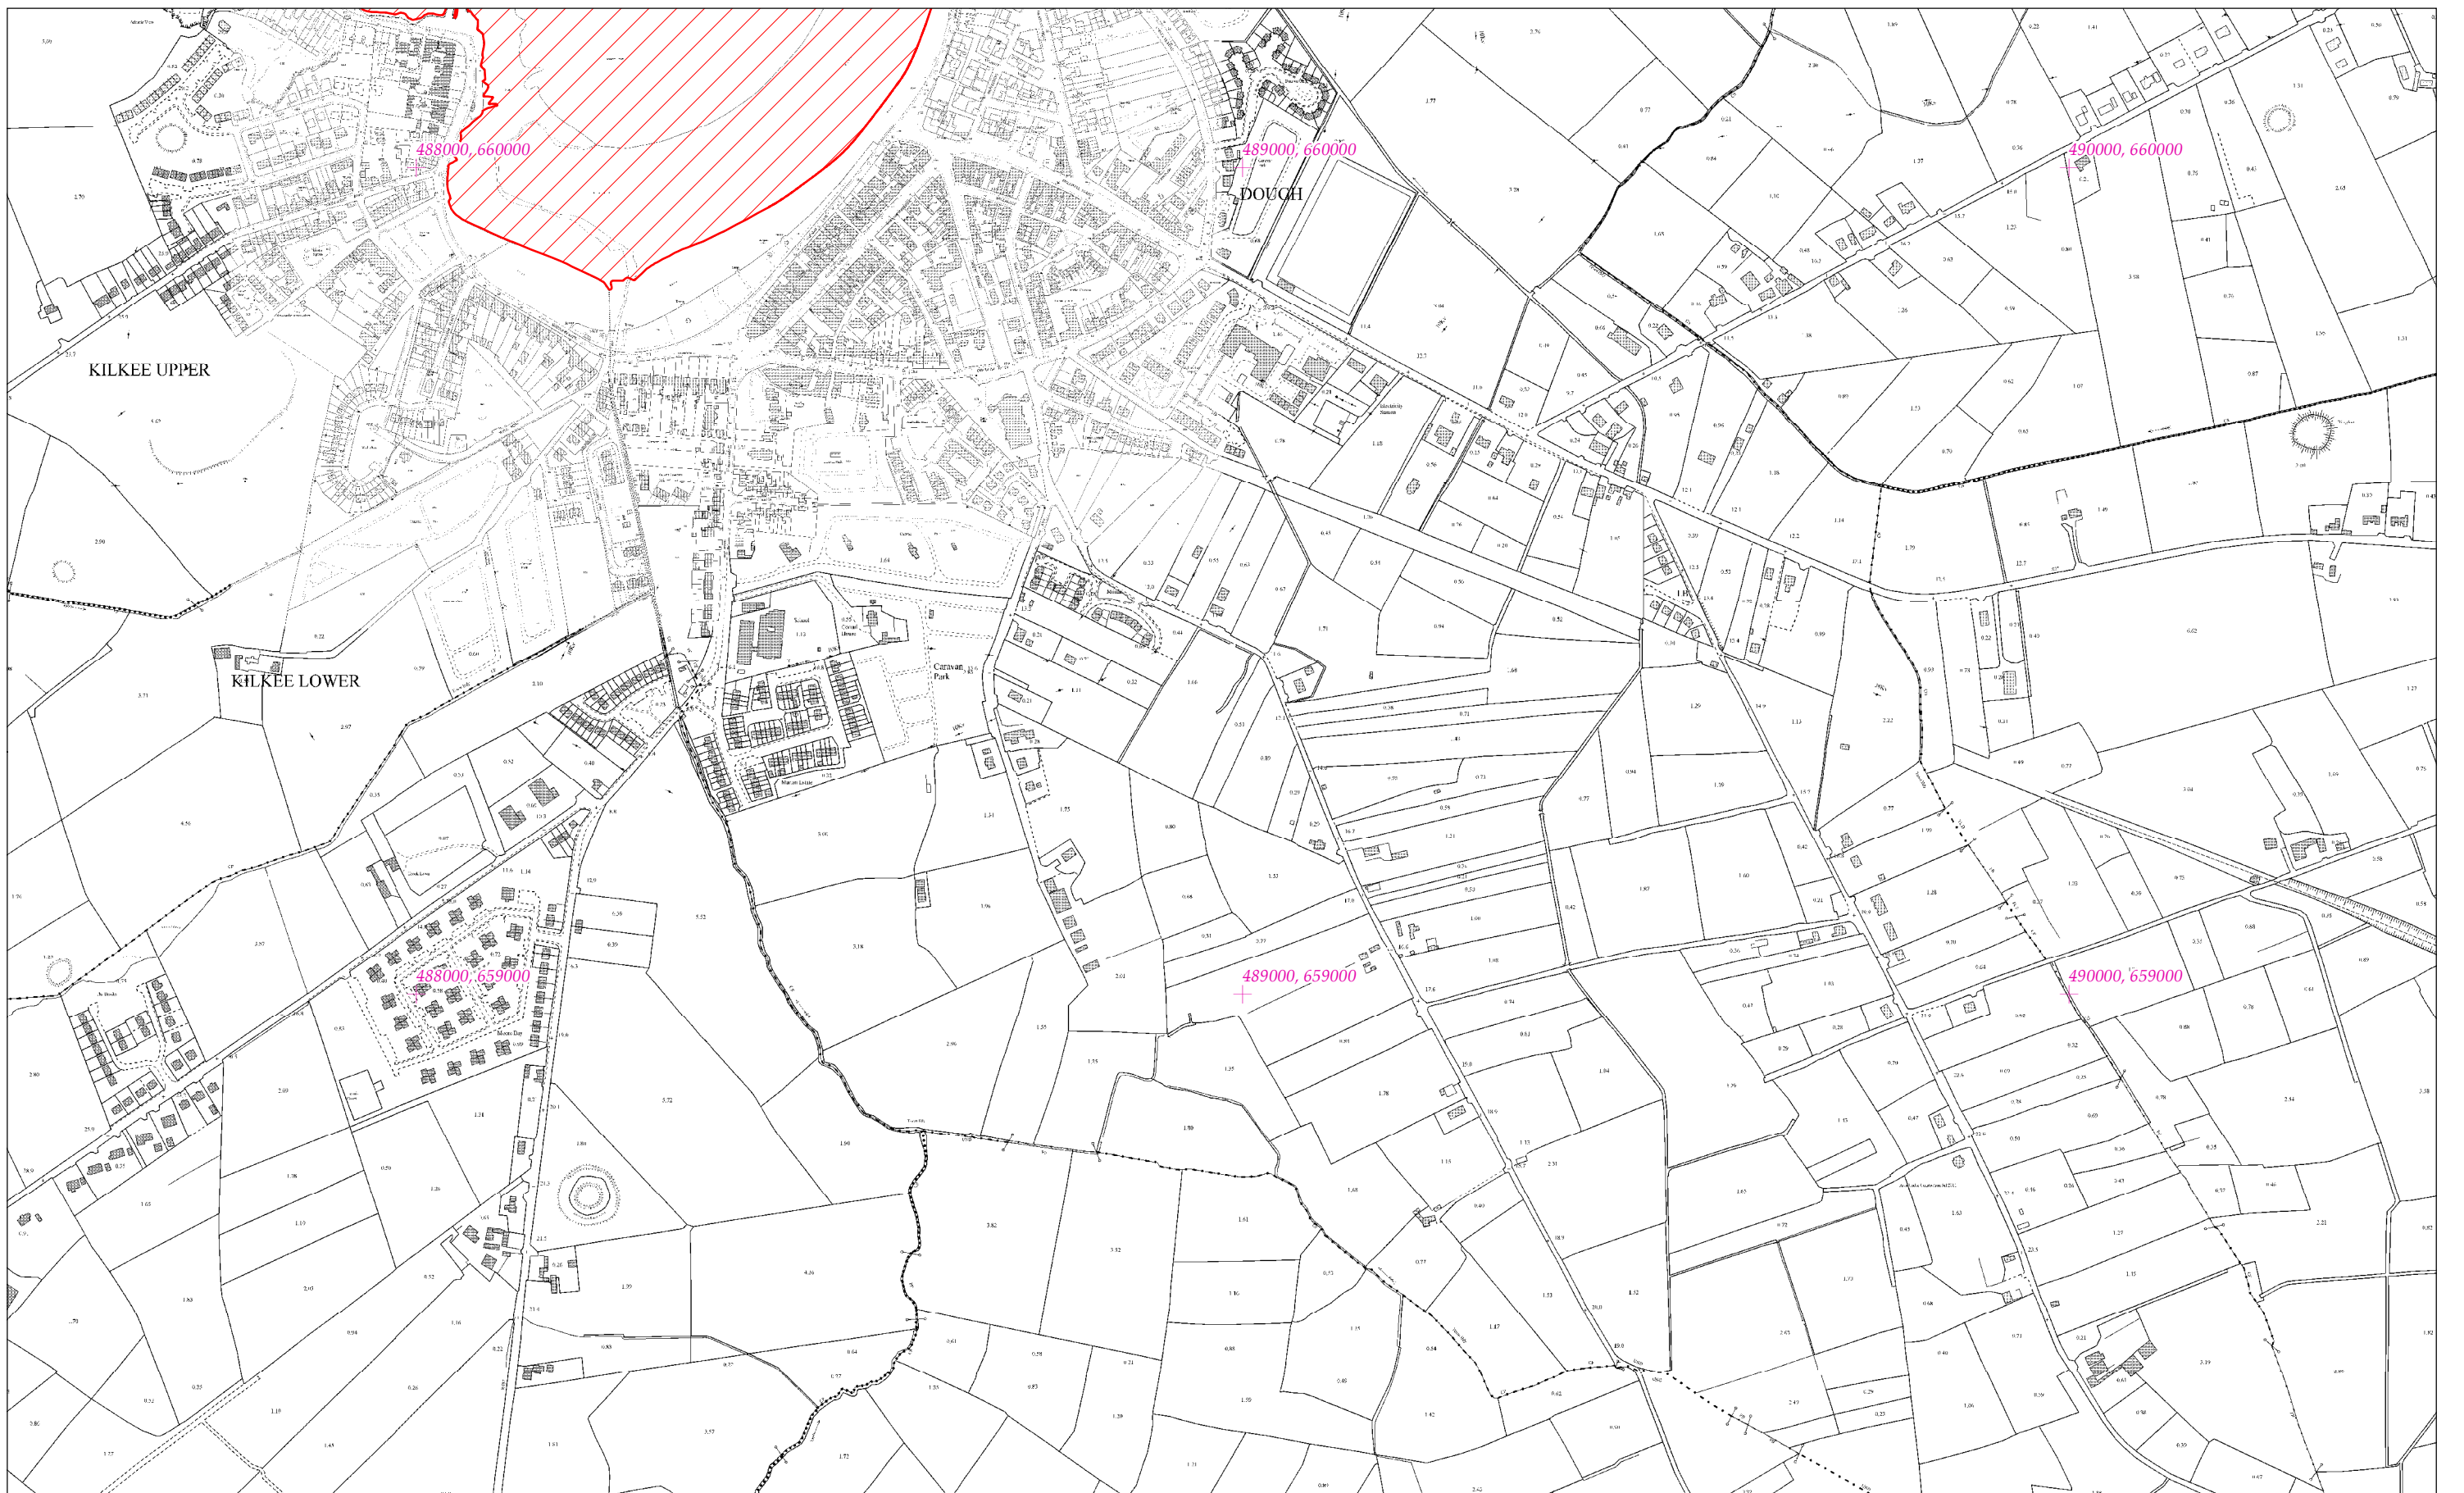

Rialachán 4(1)(b) / Regulation 4(1)(b)

Leathanach 12 de 24 (Co. an Chláir)
Page 12 of 24 (Co. Clare)

LIMISTÉAR FAOI CHAOMHNÚ SPEISIALTA
SPECIAL AREA OF CONSERVATION

Suirbhéireacht Ordanáis Éireann Ceadúnas Uimhir EN 0059216 © OSI / Rialtas na hÉireann
Ordnance Survey Ireland Licence No. EN 0059216 © Ordnance Survey Ireland / Government of Ireland
Córas Comhordanáidí: Trasteilgean Mercator na hÉireann / Co-ordinate System: Irish Transverse Mercator

LCS Scairbheacha Chill Chaoi
Kilkee Reefs SAC
1:5000 O.S. TILE 4665a 12 of 24

Scála / Scale 1:7,500

SITE CODE
002264

Leagan / Version: 3.03

Arna chlón an / Printed on: 26/03/2018