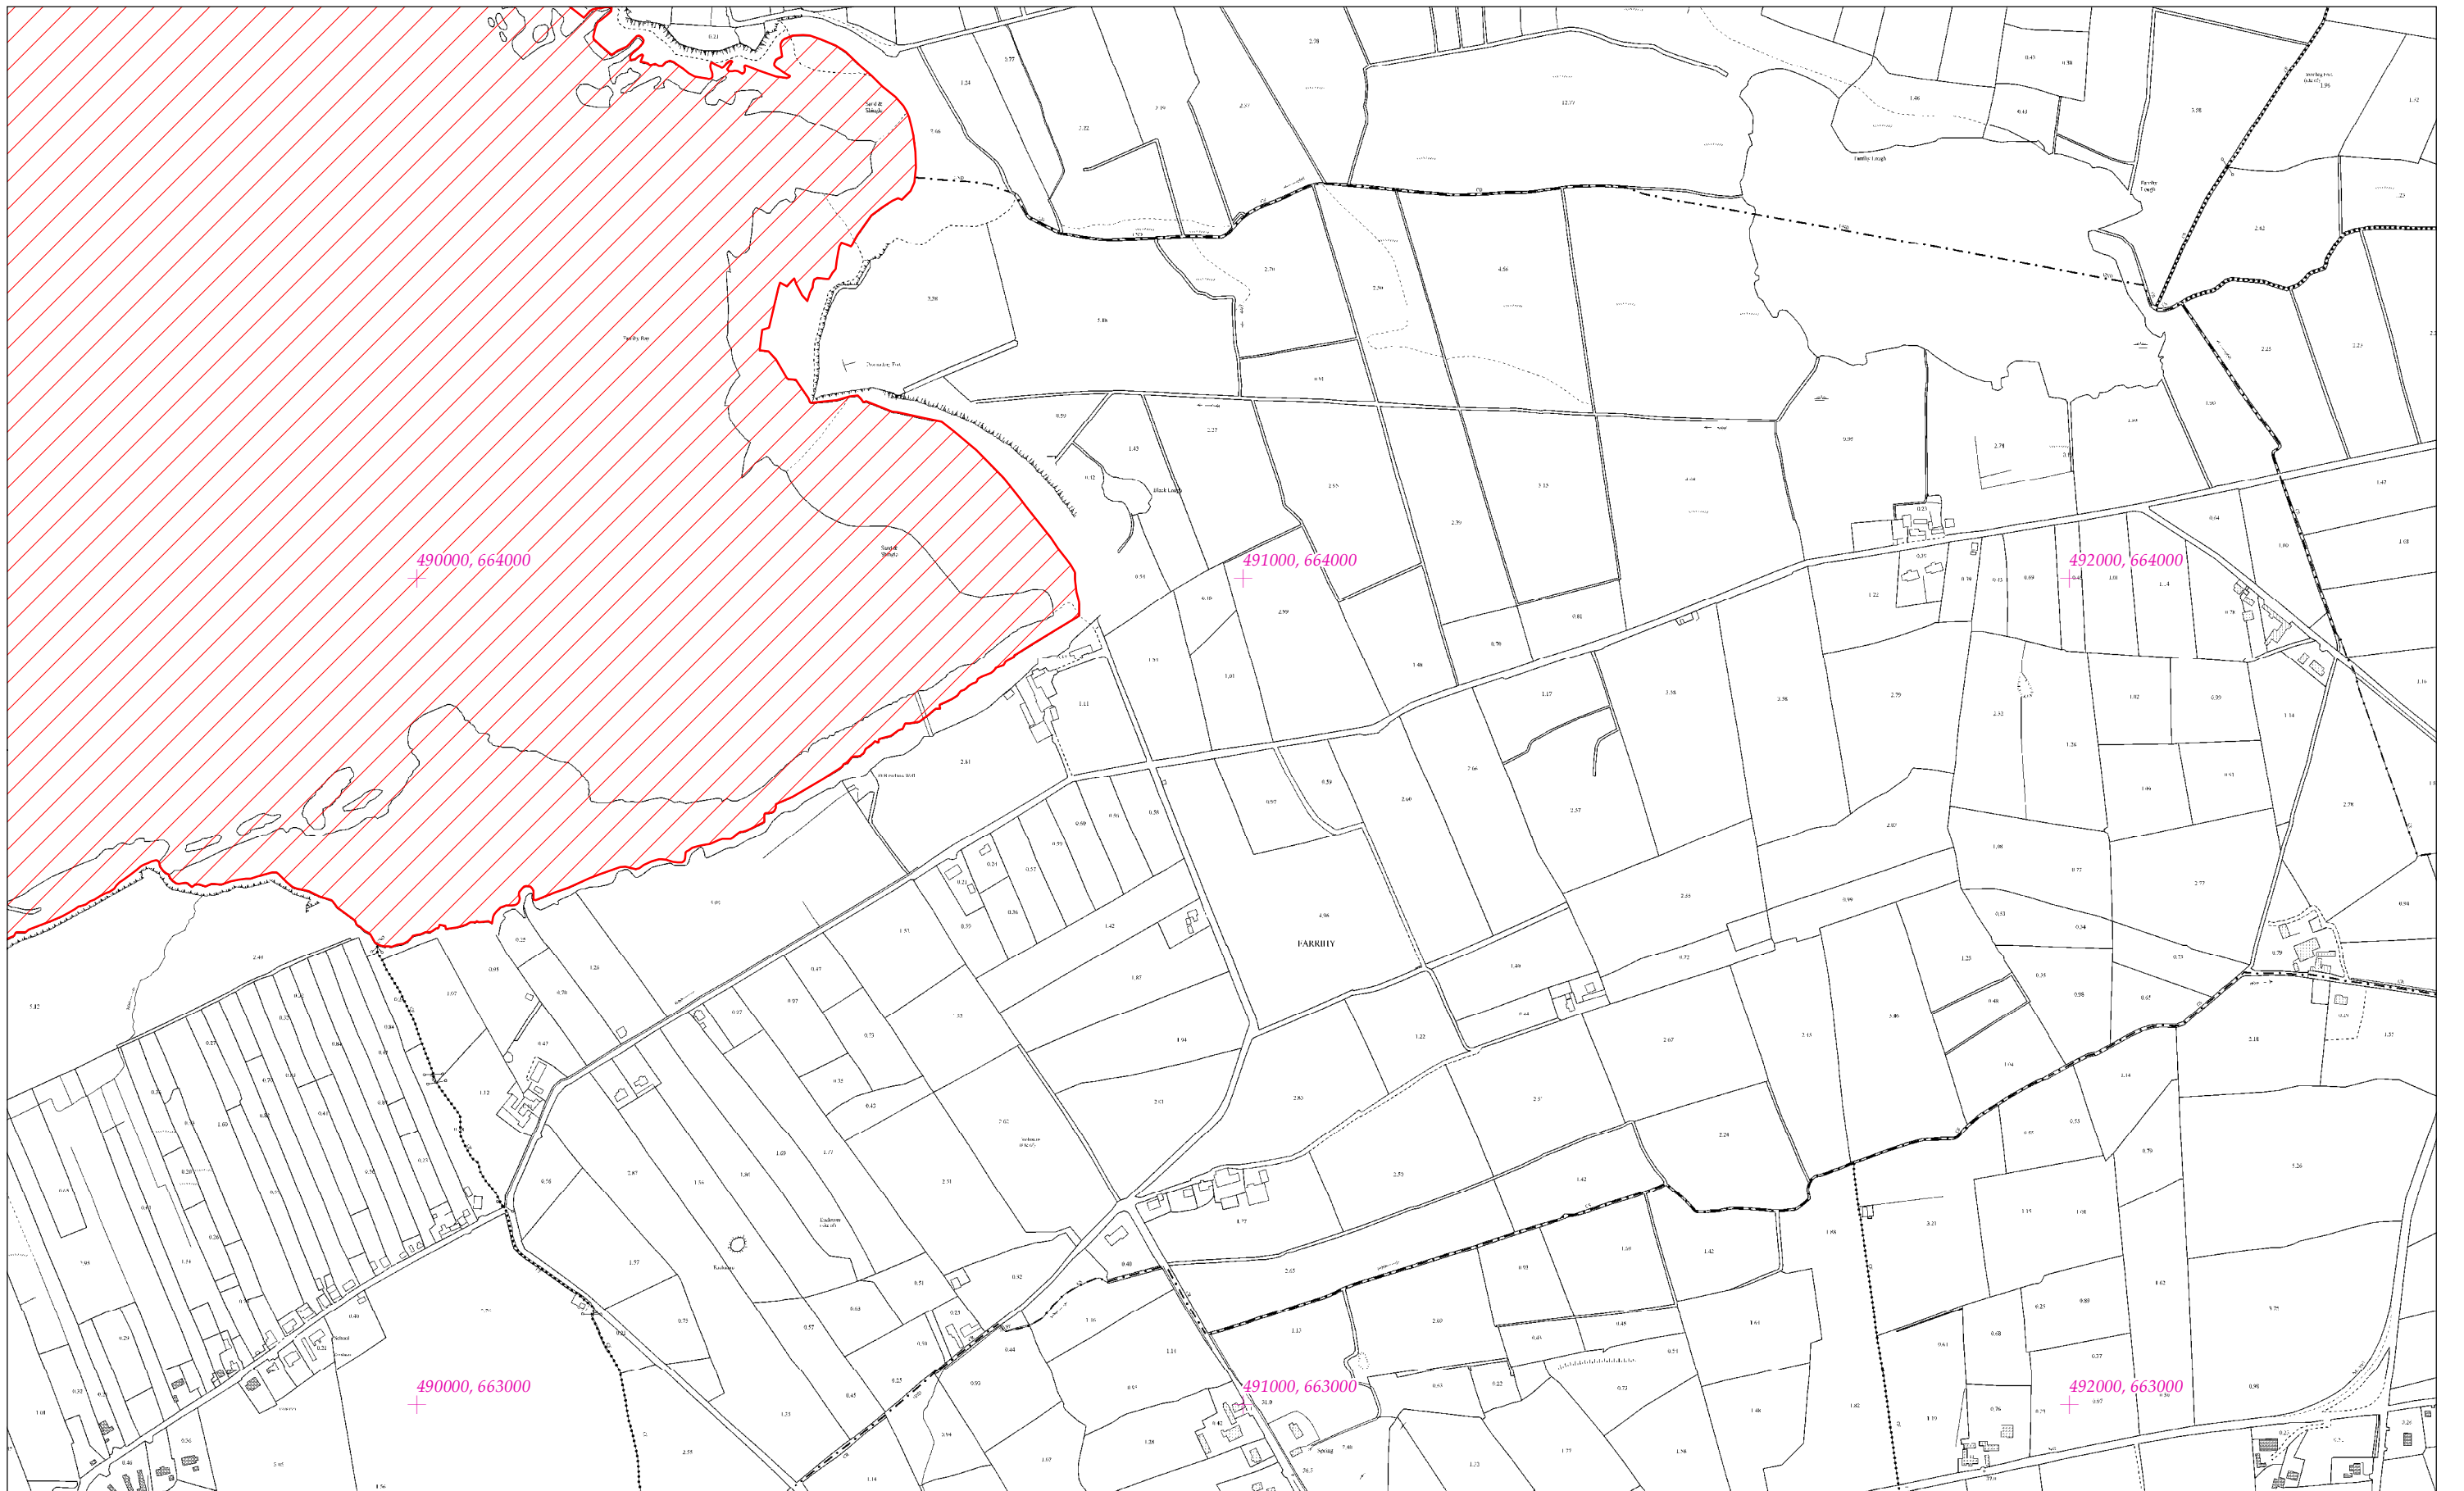

LCS Scairbheacha Chill Chaoi
Kilkee Reefs SAC
1:5000 O.S. TILE 4546c 5 of 24

0 0.5 km

Scála / Scale 1:7,500

SITE CODE
002264

Leagan / Version: 3.03

Arna chló an / Printed on: 26/03/2018

Rialachán 4(1)(b) / Regulation 4(1)(b)