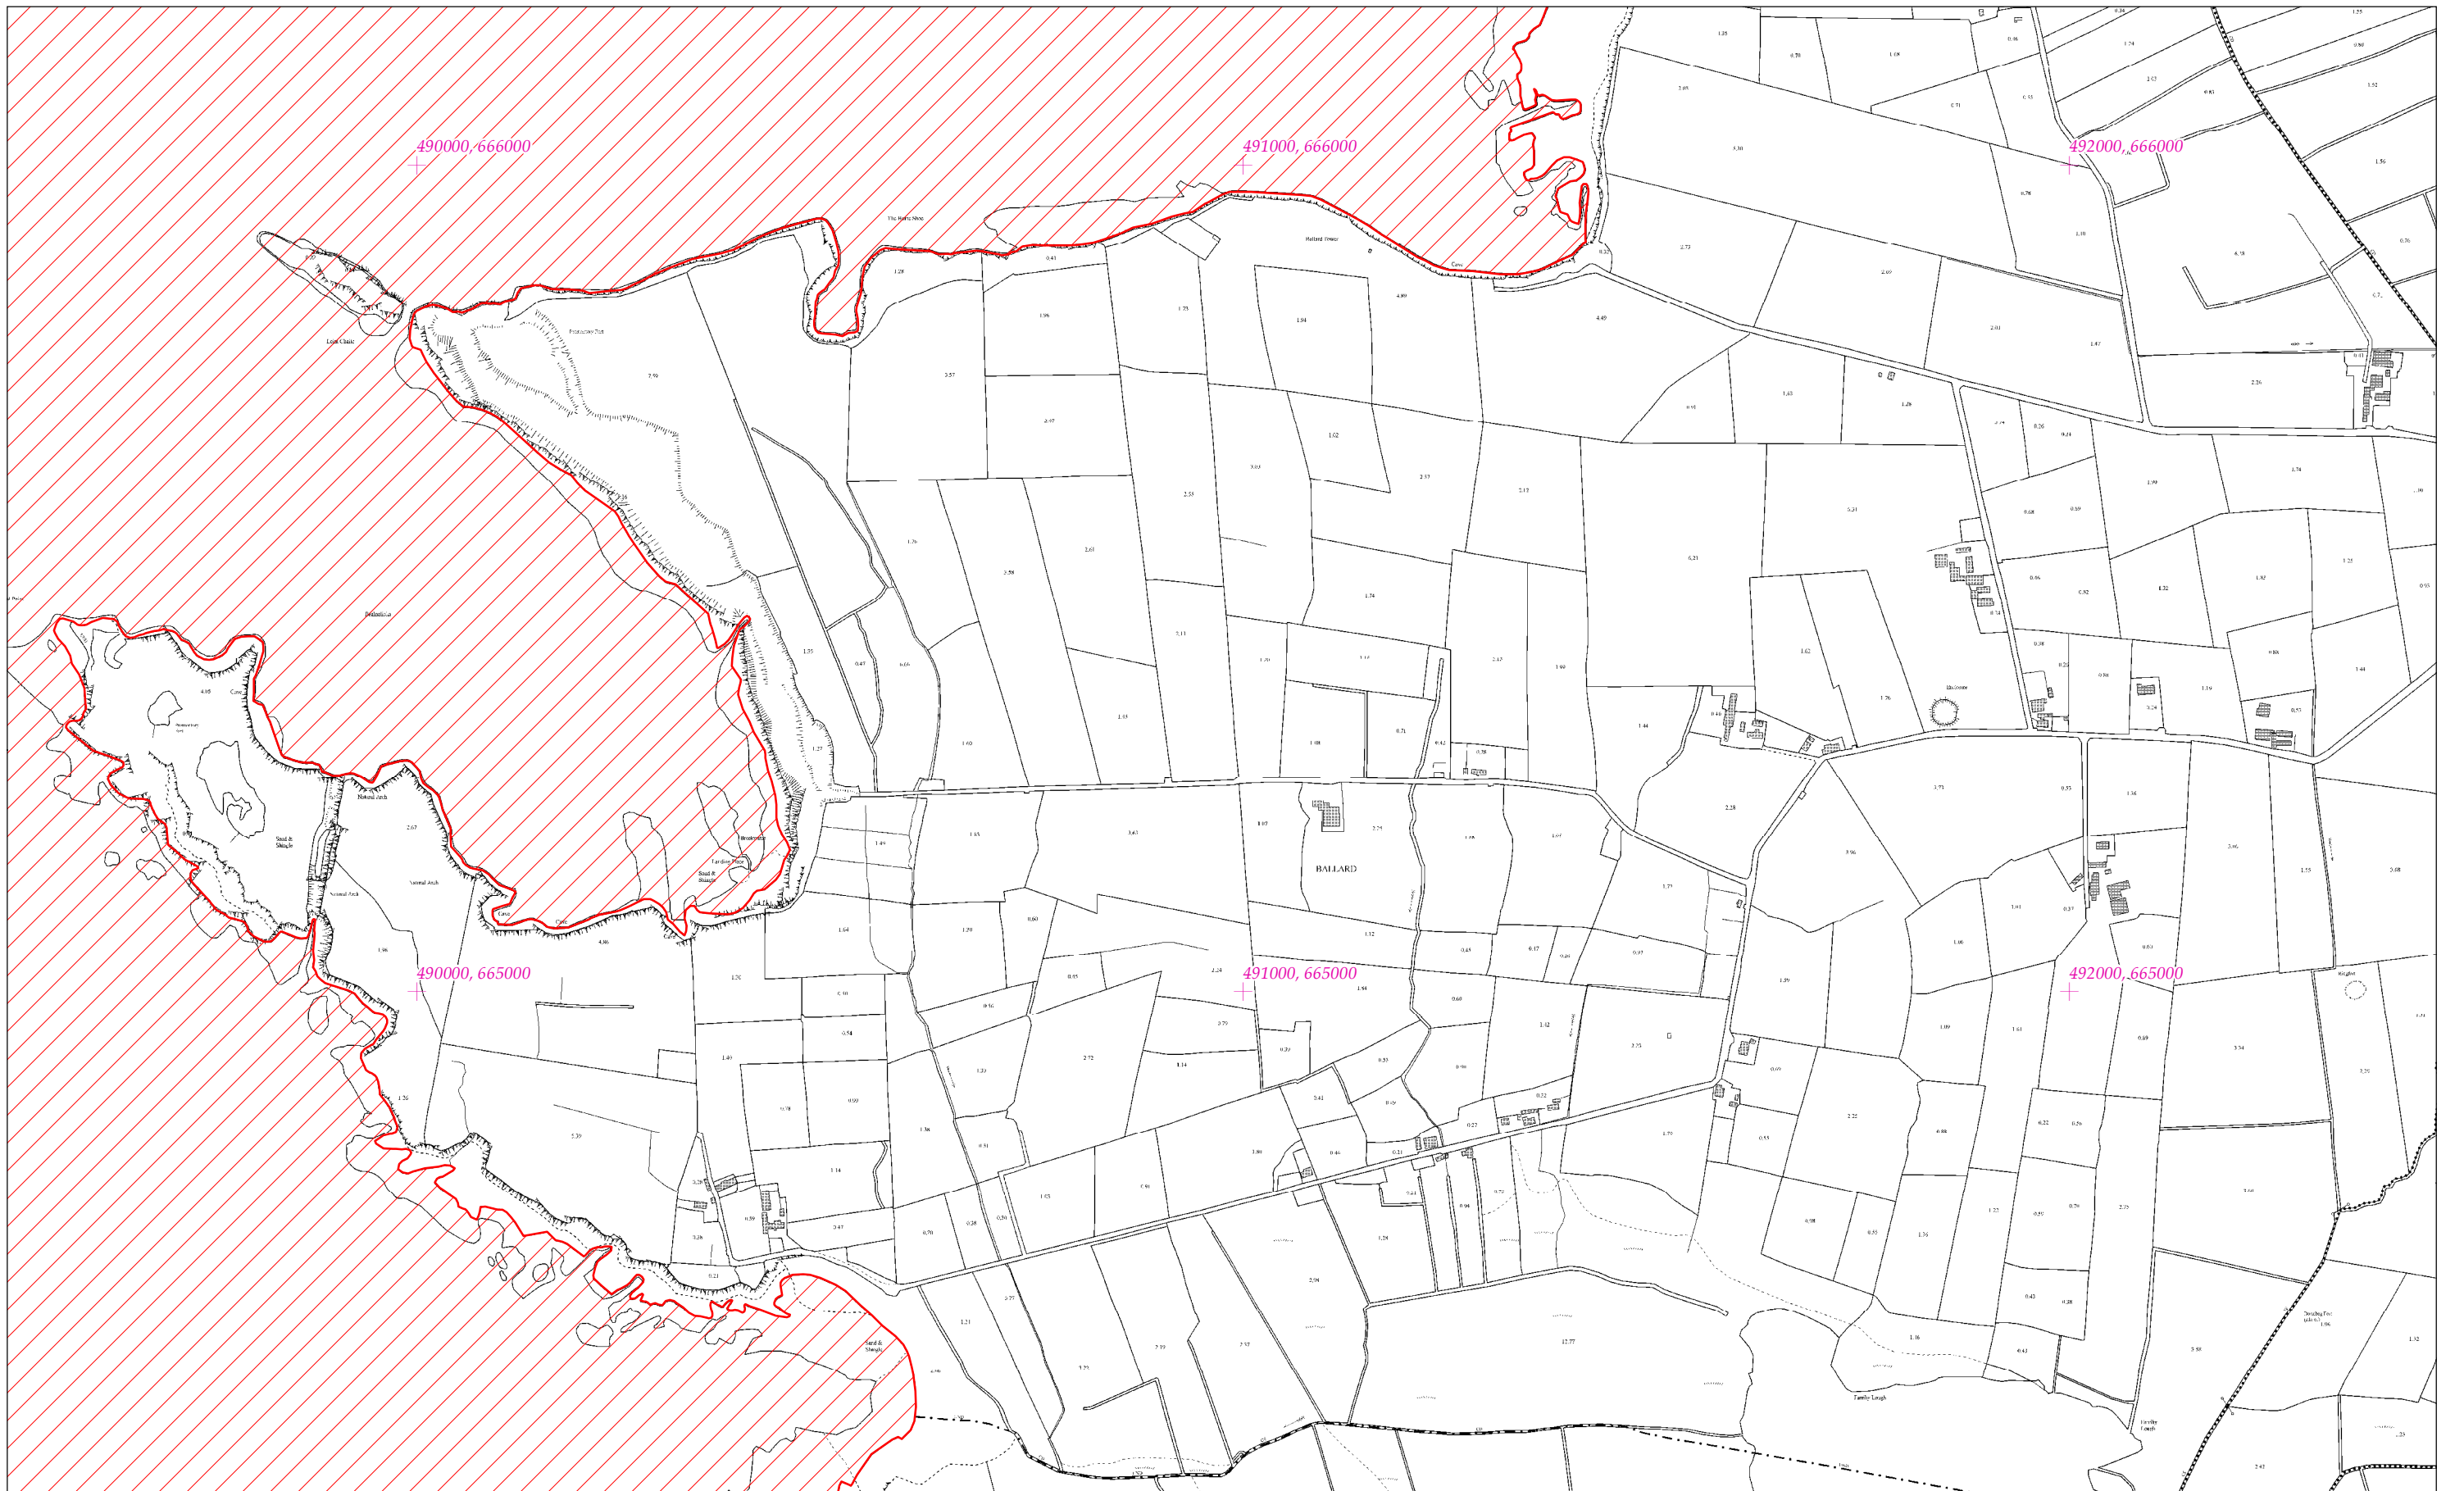

Rialachán 4(1)(b) / Regulation 4(1)(b)

Leathanach 4 de 24 (Co. an Chláir)
Page 4 of 24 (Co. Clare)

LIMISTÉAR FAOI CHAOMHNÚ SPEISIALTA
SPECIAL AREA OF CONSERVATION

Suirbhéireacht Ordanáis Éireann Ceadúnas Uimhir EN 0059216 © OSI / Rialtas na hÉireann
Ordnance Survey Ireland Licence No. EN 0059216 © Ordnance Survey Ireland / Government of Ireland
Córas Comhordanáidí: Trasteilgean Mercator na hÉireann / Co-ordinate System: Irish Transverse Mercator

LCS Scairbheacha Chill Chaoi
Kilkee Reefs SAC

1:5000 O.S. TILE 4546b 4 of 24

Scála / Scale 1:7,500

SITE CODE
002264

Leagan / Version: 3.03

Arna chló an / Printed on: 26/03/2018