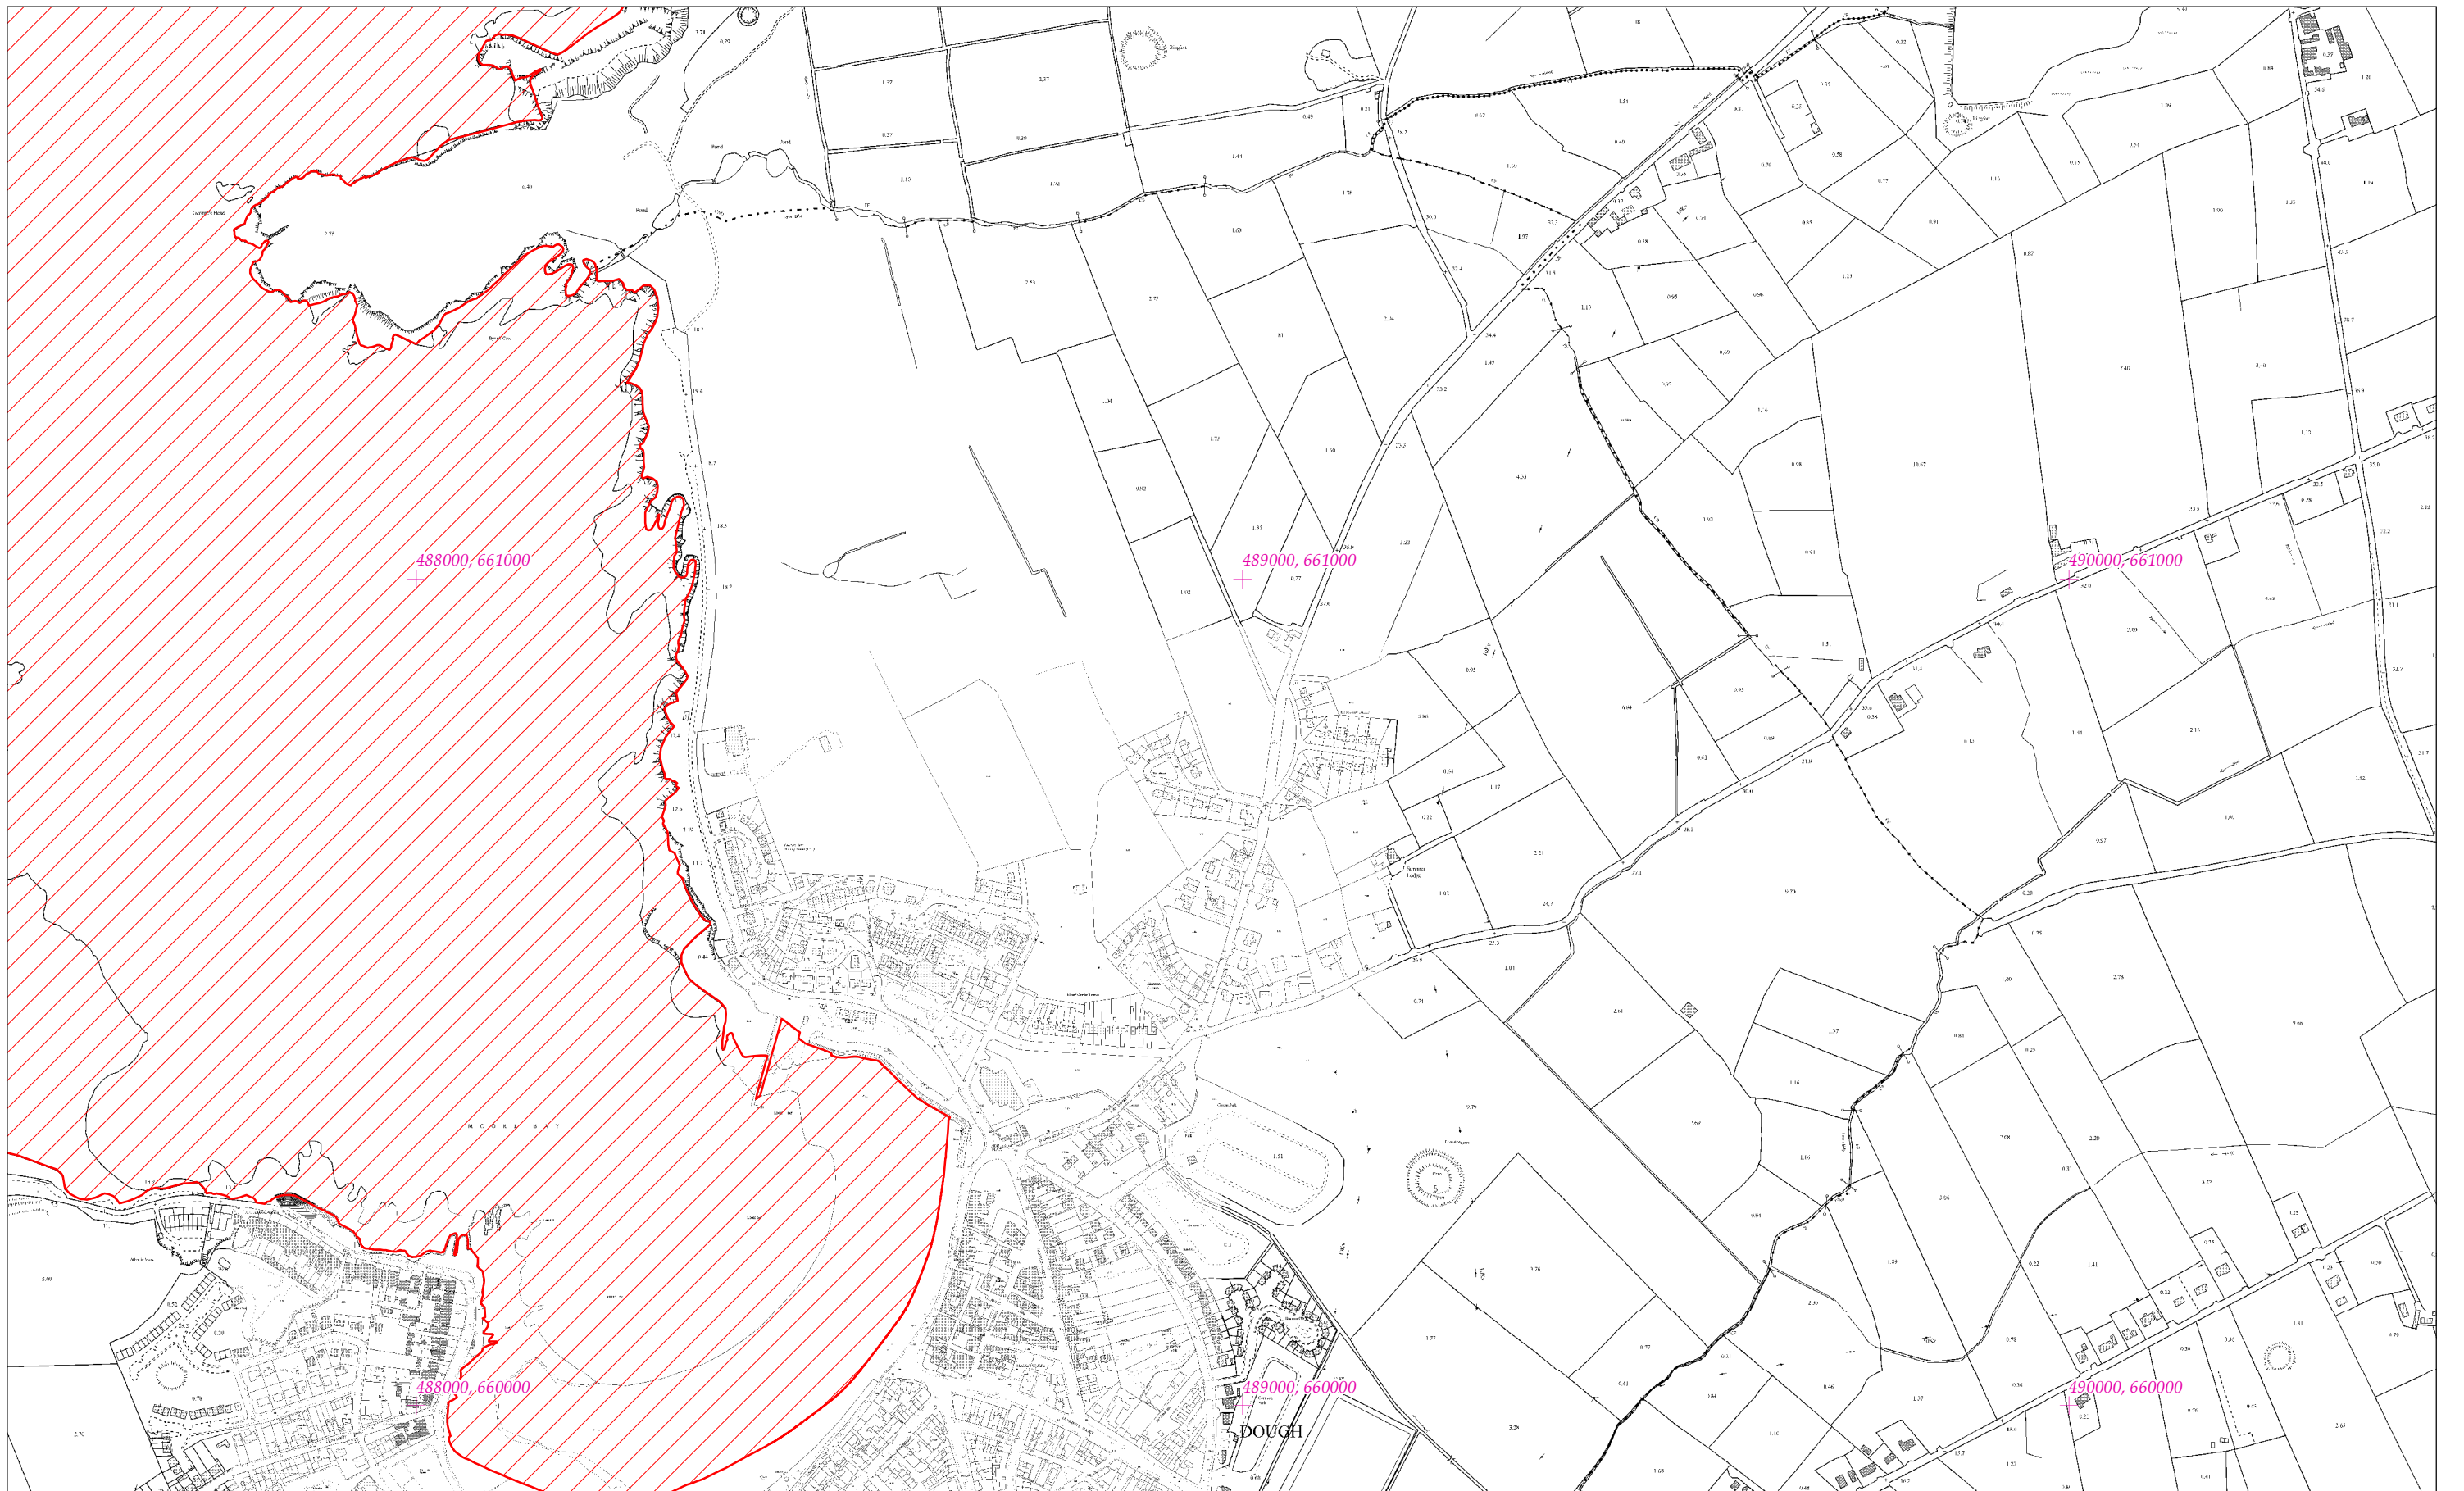

LCS Scairbheacha Chill Chaoi
Kilkee Reefs SAC

1:5000 O.S. TILE 4605a 7 of 24

Scála / Scale 1:7,500

SITE CODE
002264

Leagan / Version: 3.03

Arna chlón an / Printed on: 26/03/2018

Rialachán 4(1)(b) / Regulation 4(1)(b)