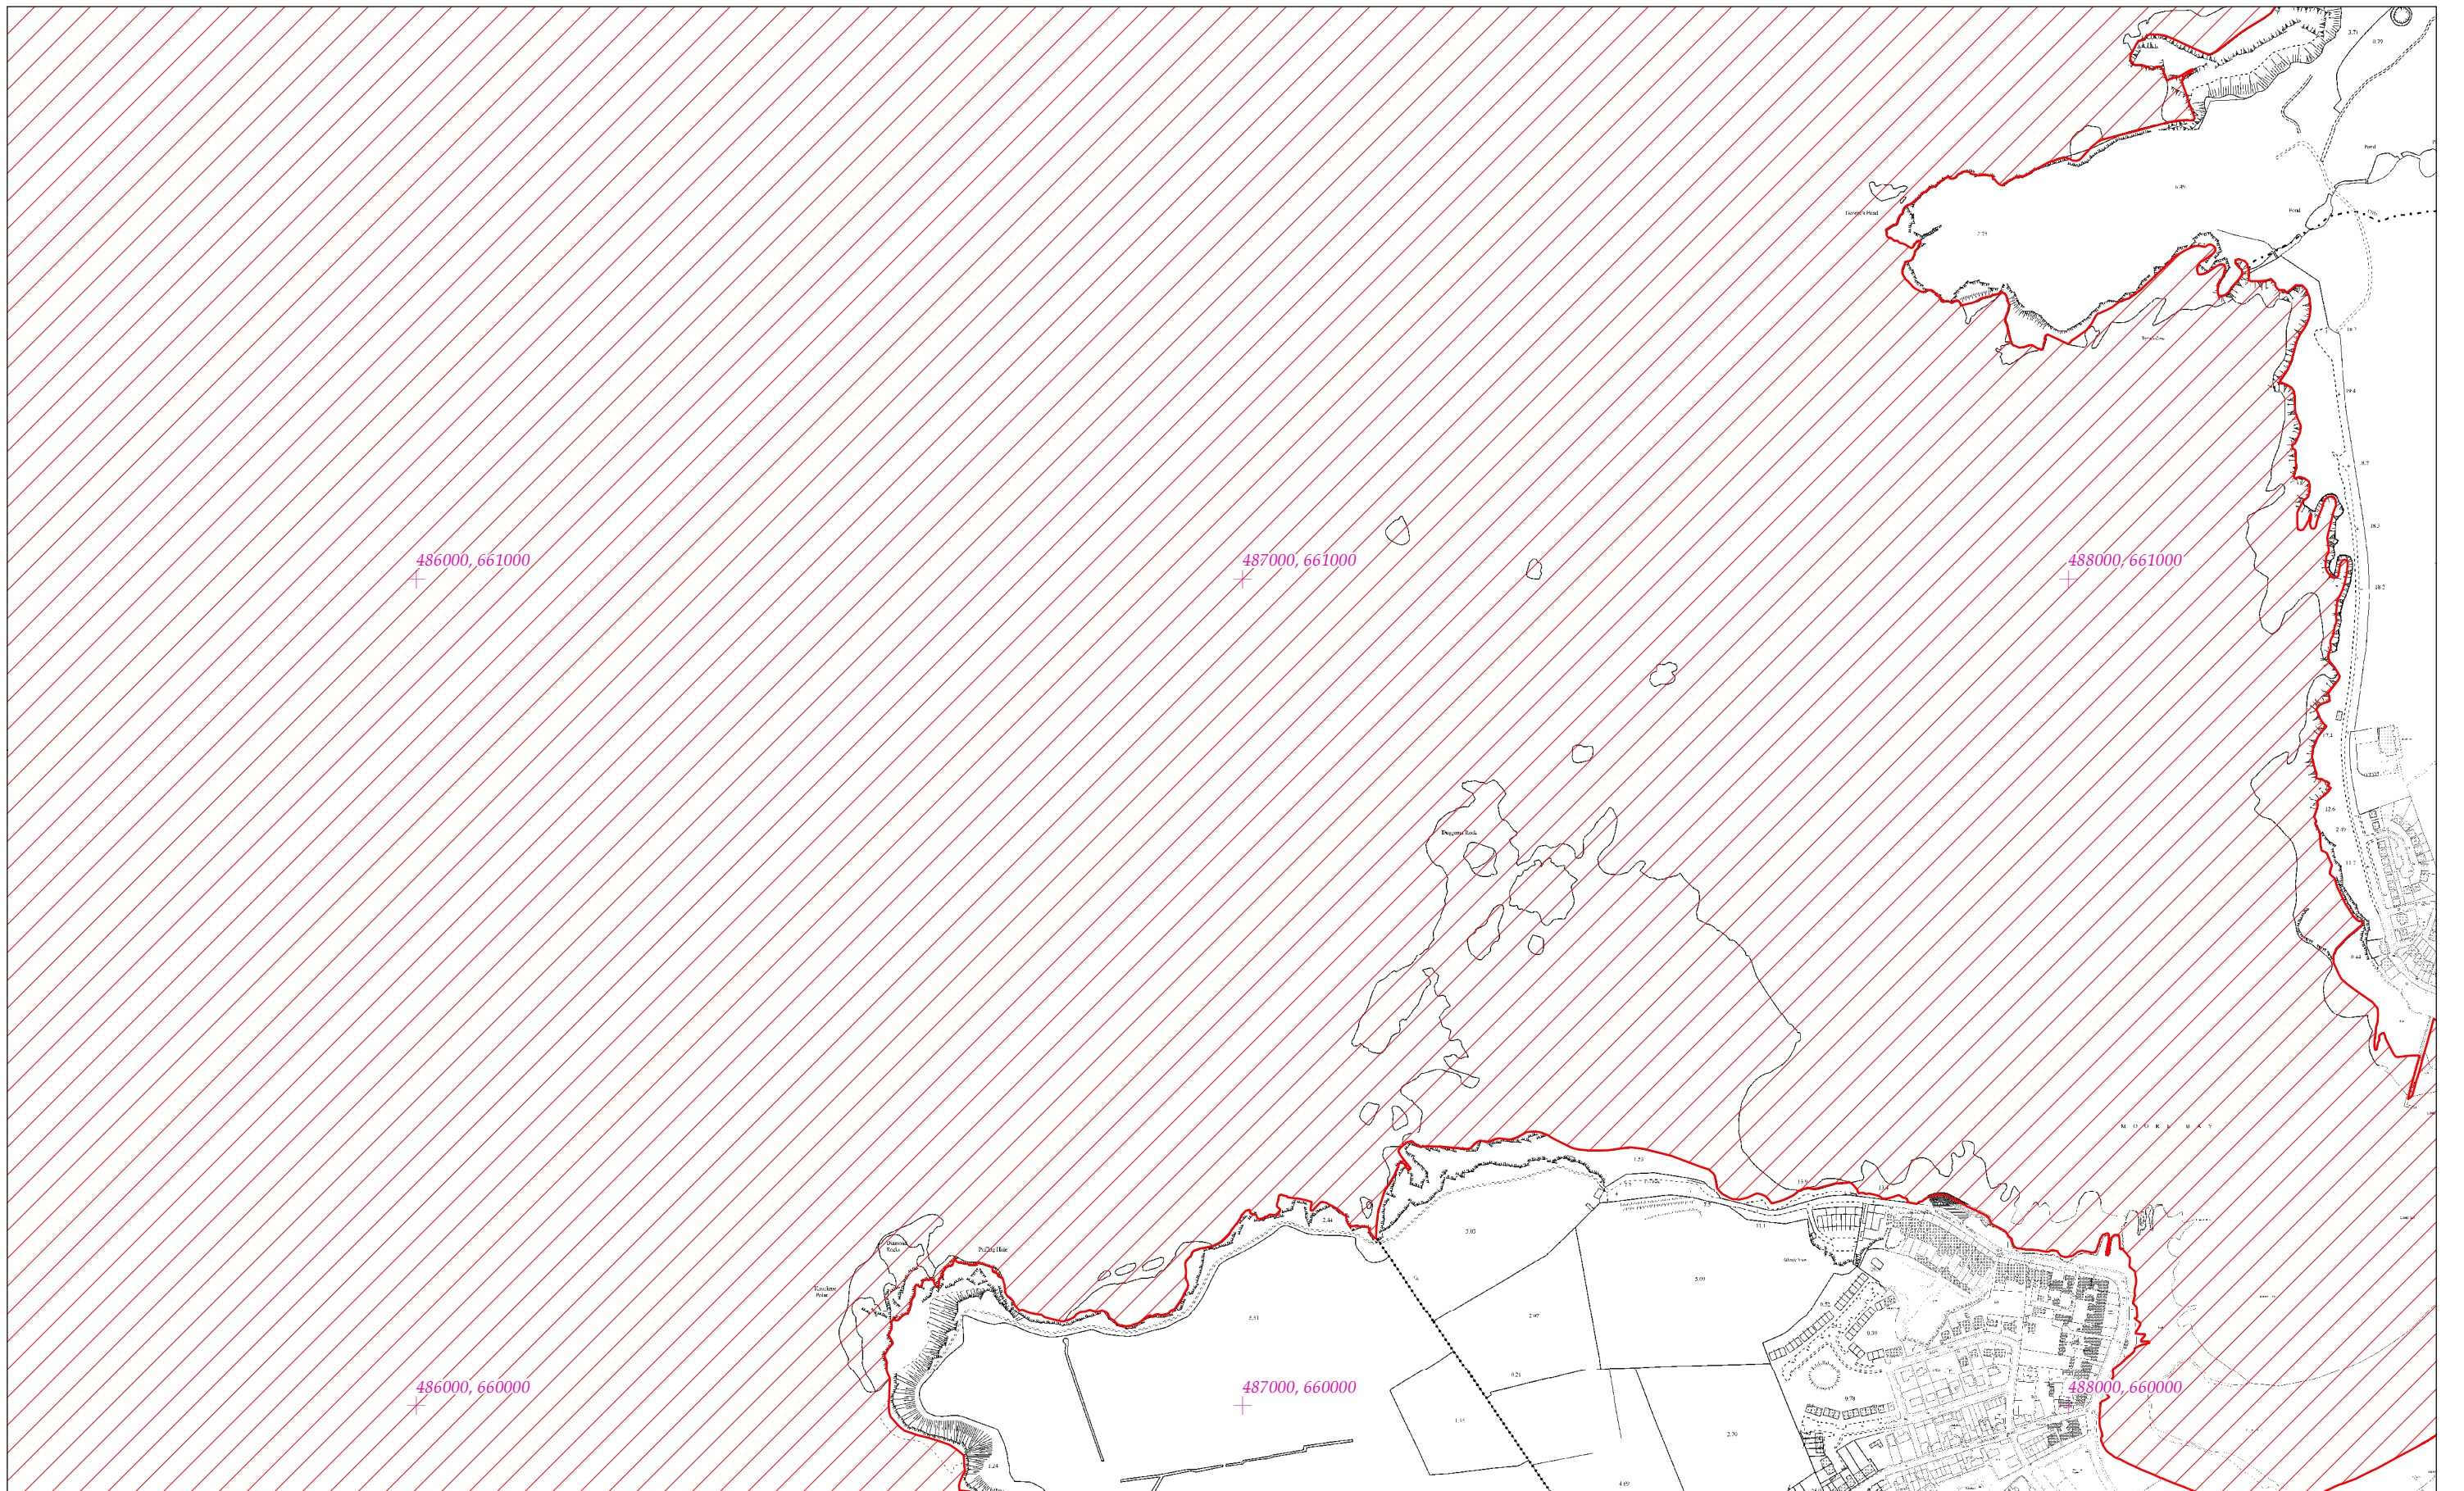

LCS Scairbheacha Chill Chaoi
Kilkee Reefs SAC

1:5000 O.S. TILE 7049c 20 of 24

Scála / Scale 1:7,500

SITE CODE
002264

Leagan / Version: 3.03

Arna chló an / Printed on: 26/03/2018

Rialachán 4(1)(b) / Regulation 4(1)(b)