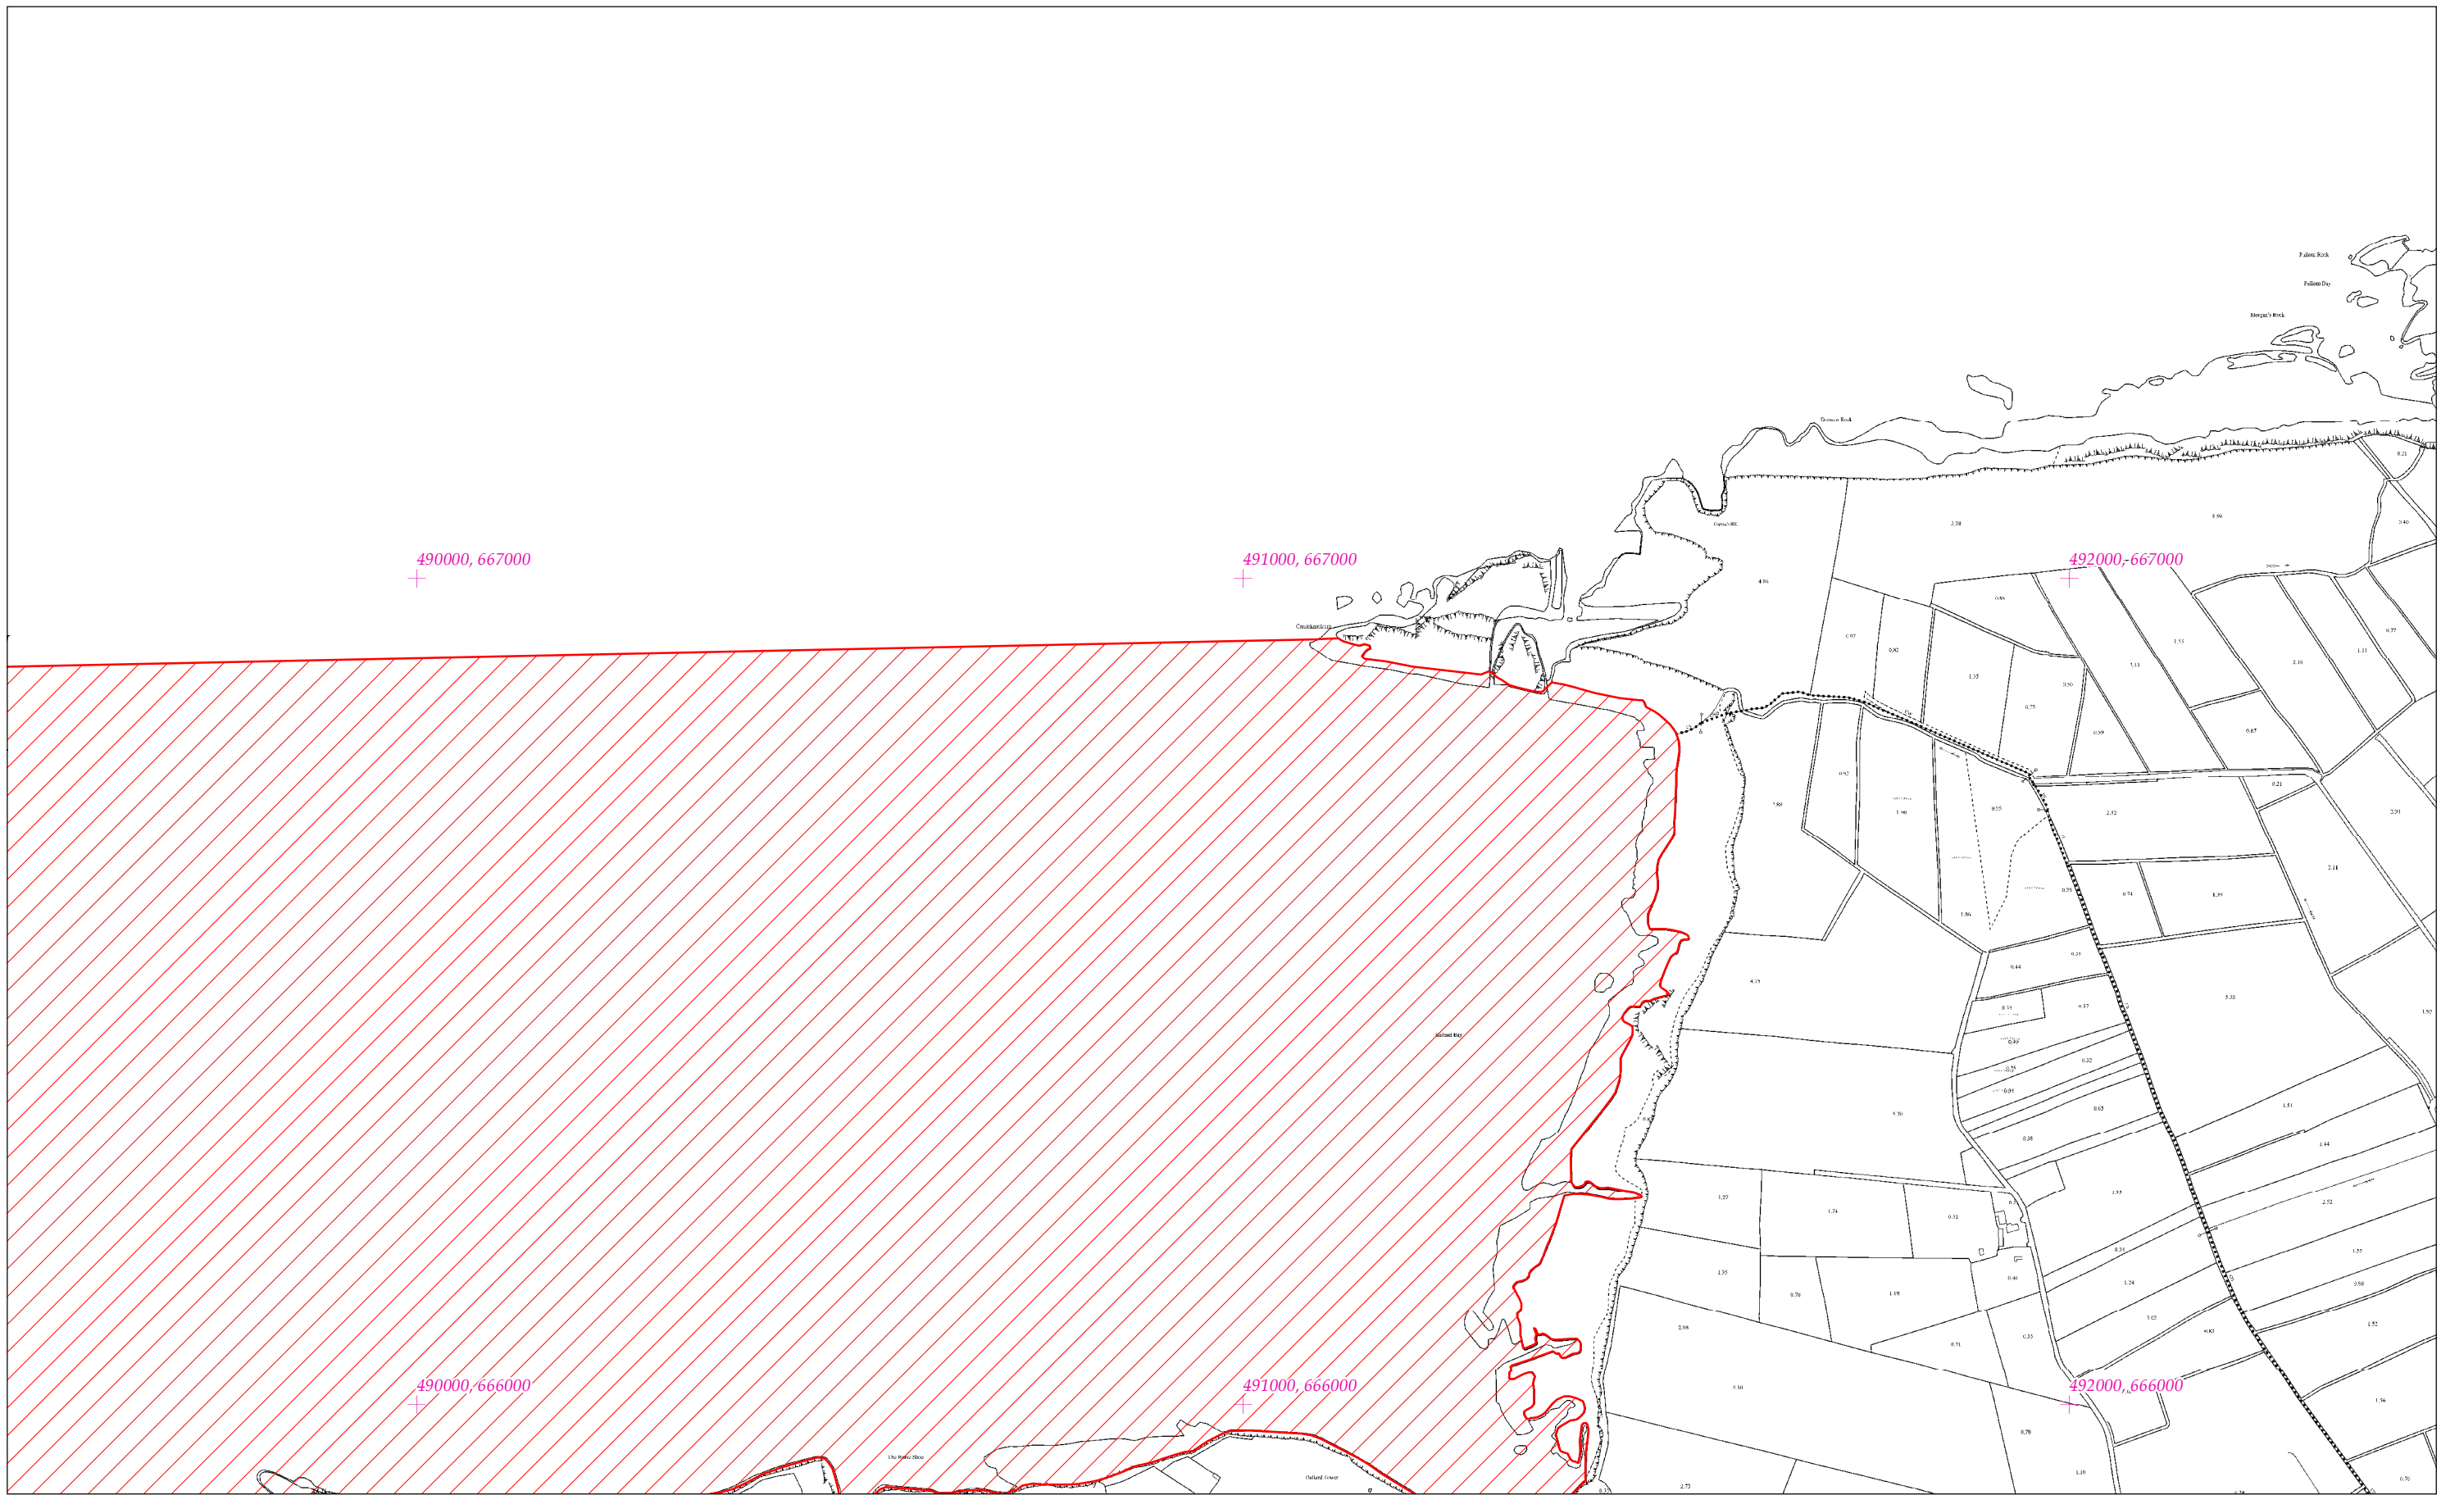

LCS Scairbheacha Chill Chaoi
Kilkee Reefs SAC
1:5000 O.S. TILE 7047c 15 of 24

0 0.5 km

Scála / Scale 1:7,500

SITE CODE
002264

Leagan / Version: 3.03

Arna chló an / Printed on: 26/03/2018

Rialachán 4(1)(b) / Regulation 4(1)(b)