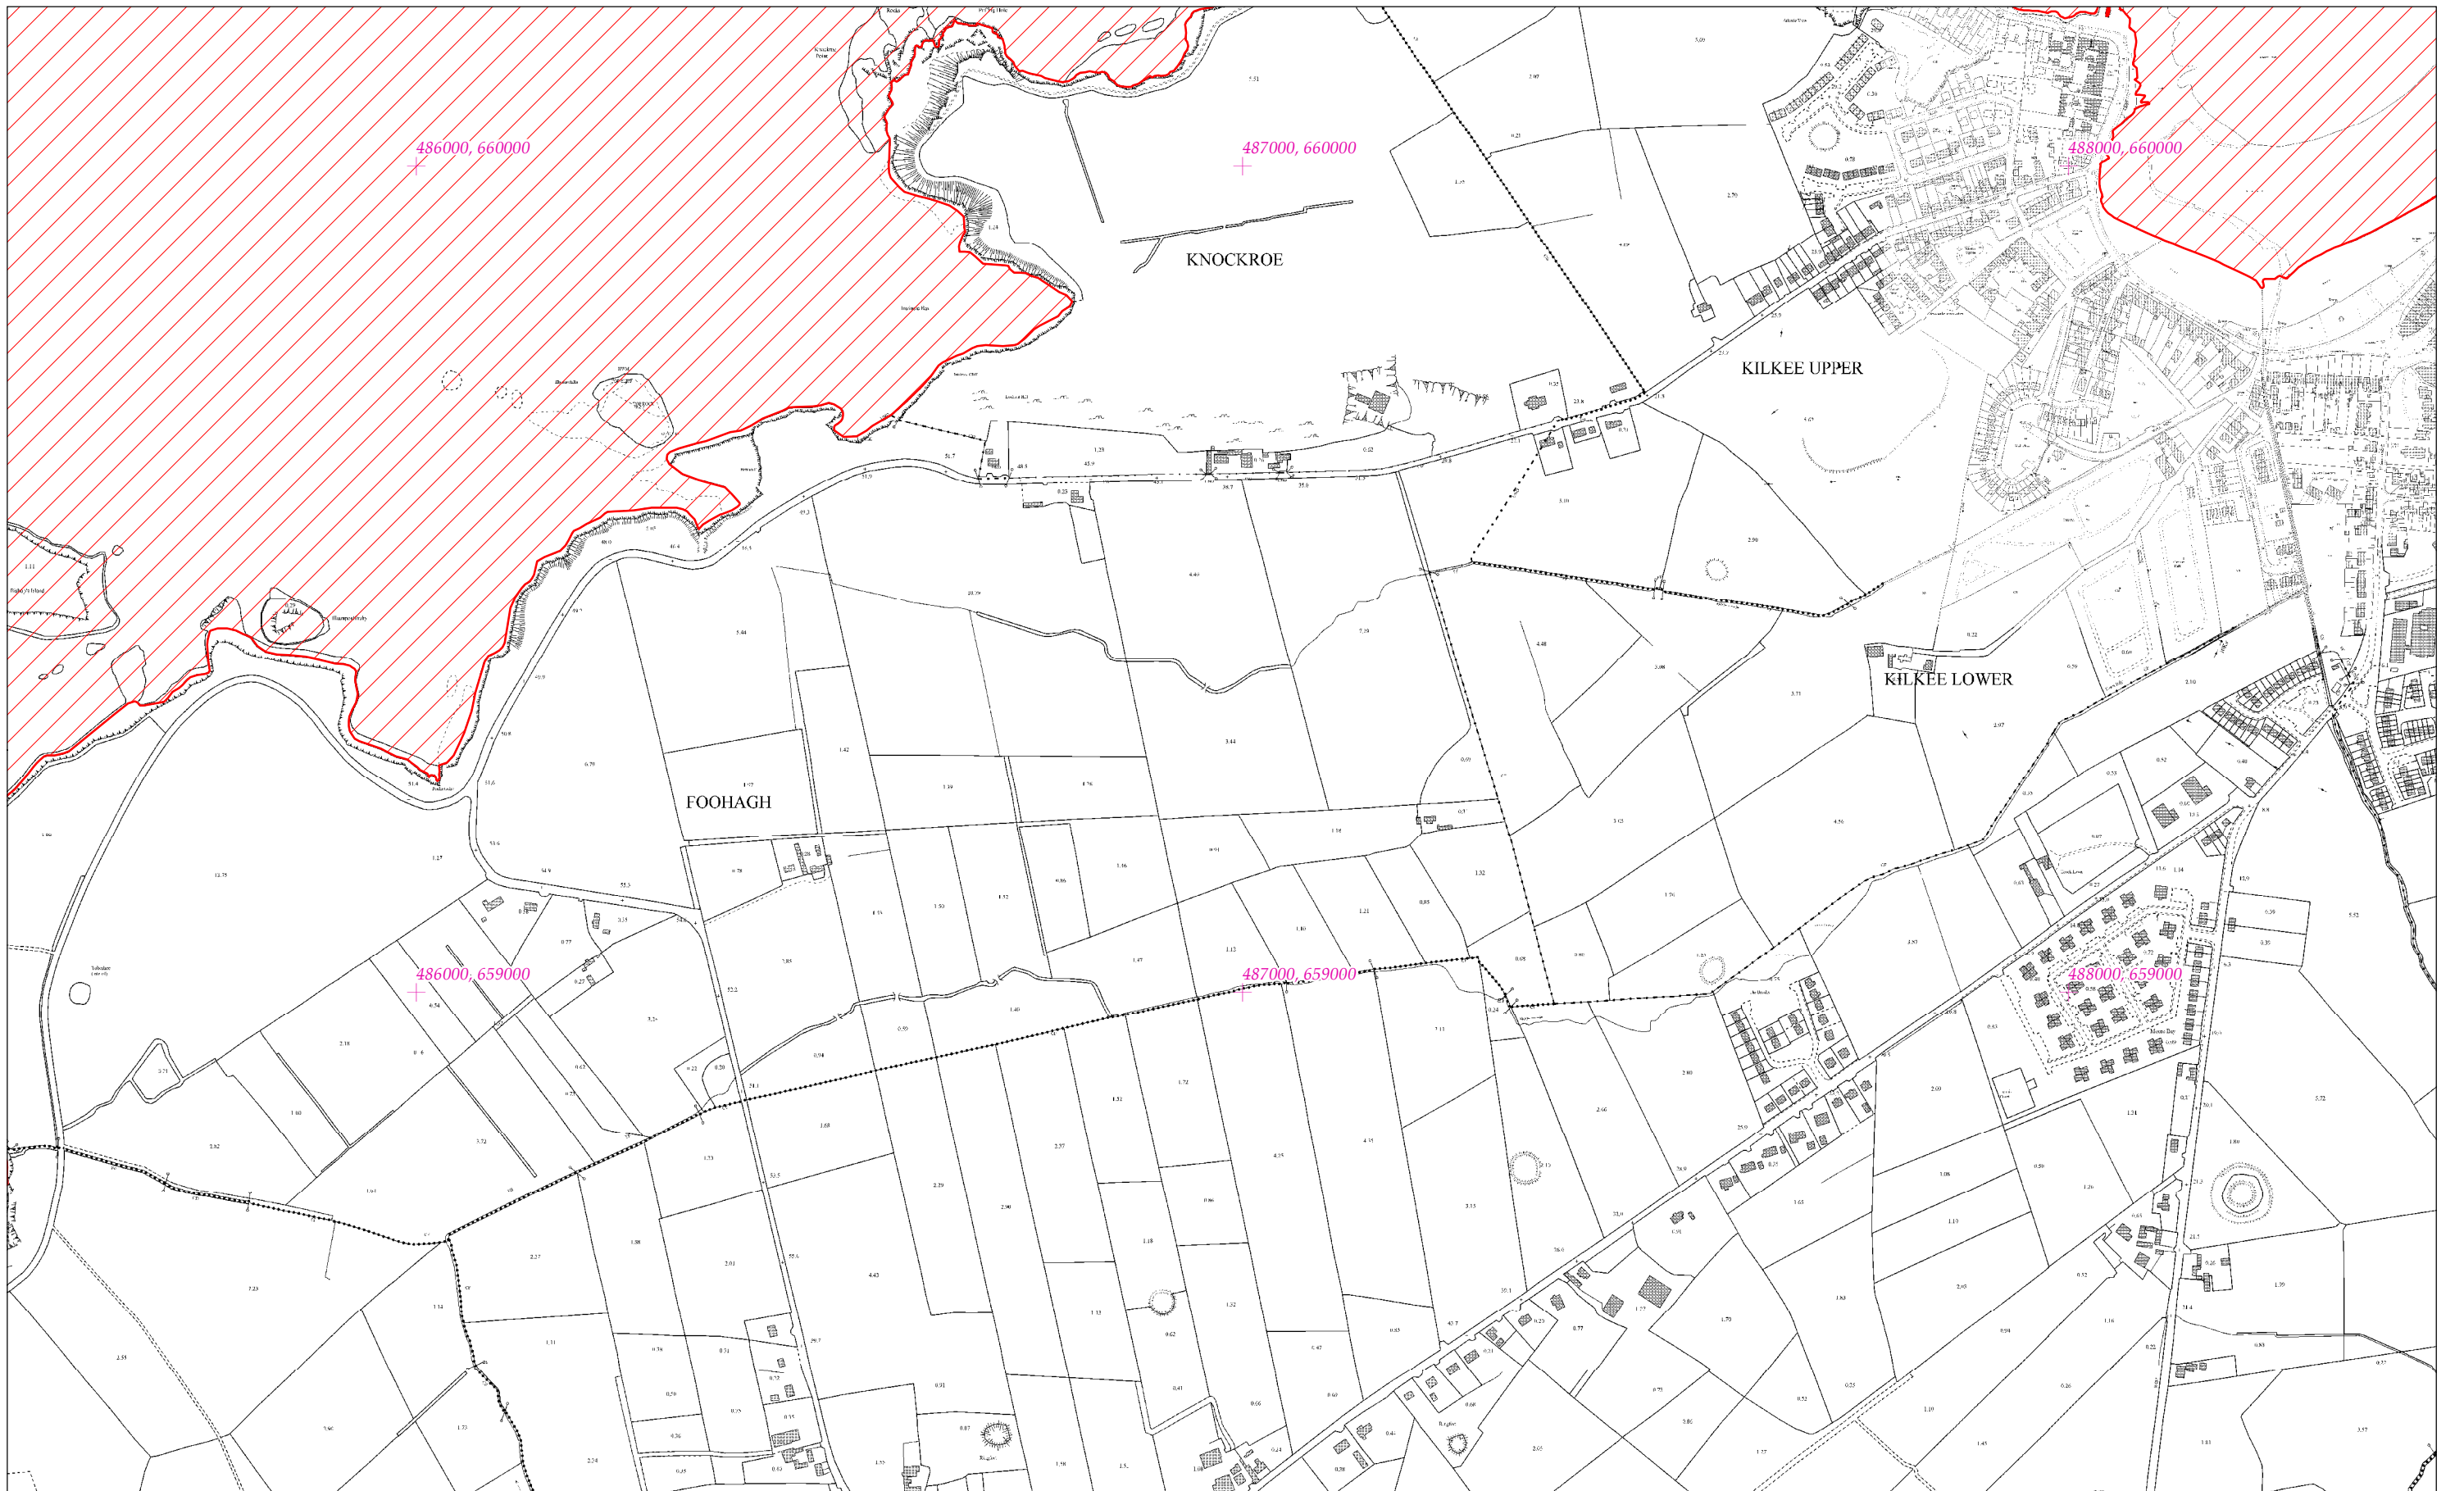

LCS Scairbheacha Chill Chaoi
Kilkee Reefs SAC

1:5000 O.S. TILE 4664a 9 of 24

0 0.5 km

Scála / Scale 1:7,500

SITE CODE
002264

Leagan / Version: 3.03

Arna chló an / Printed on: 26/03/2018

Rialachán 4(1)(b) / Regulation 4(1)(b)