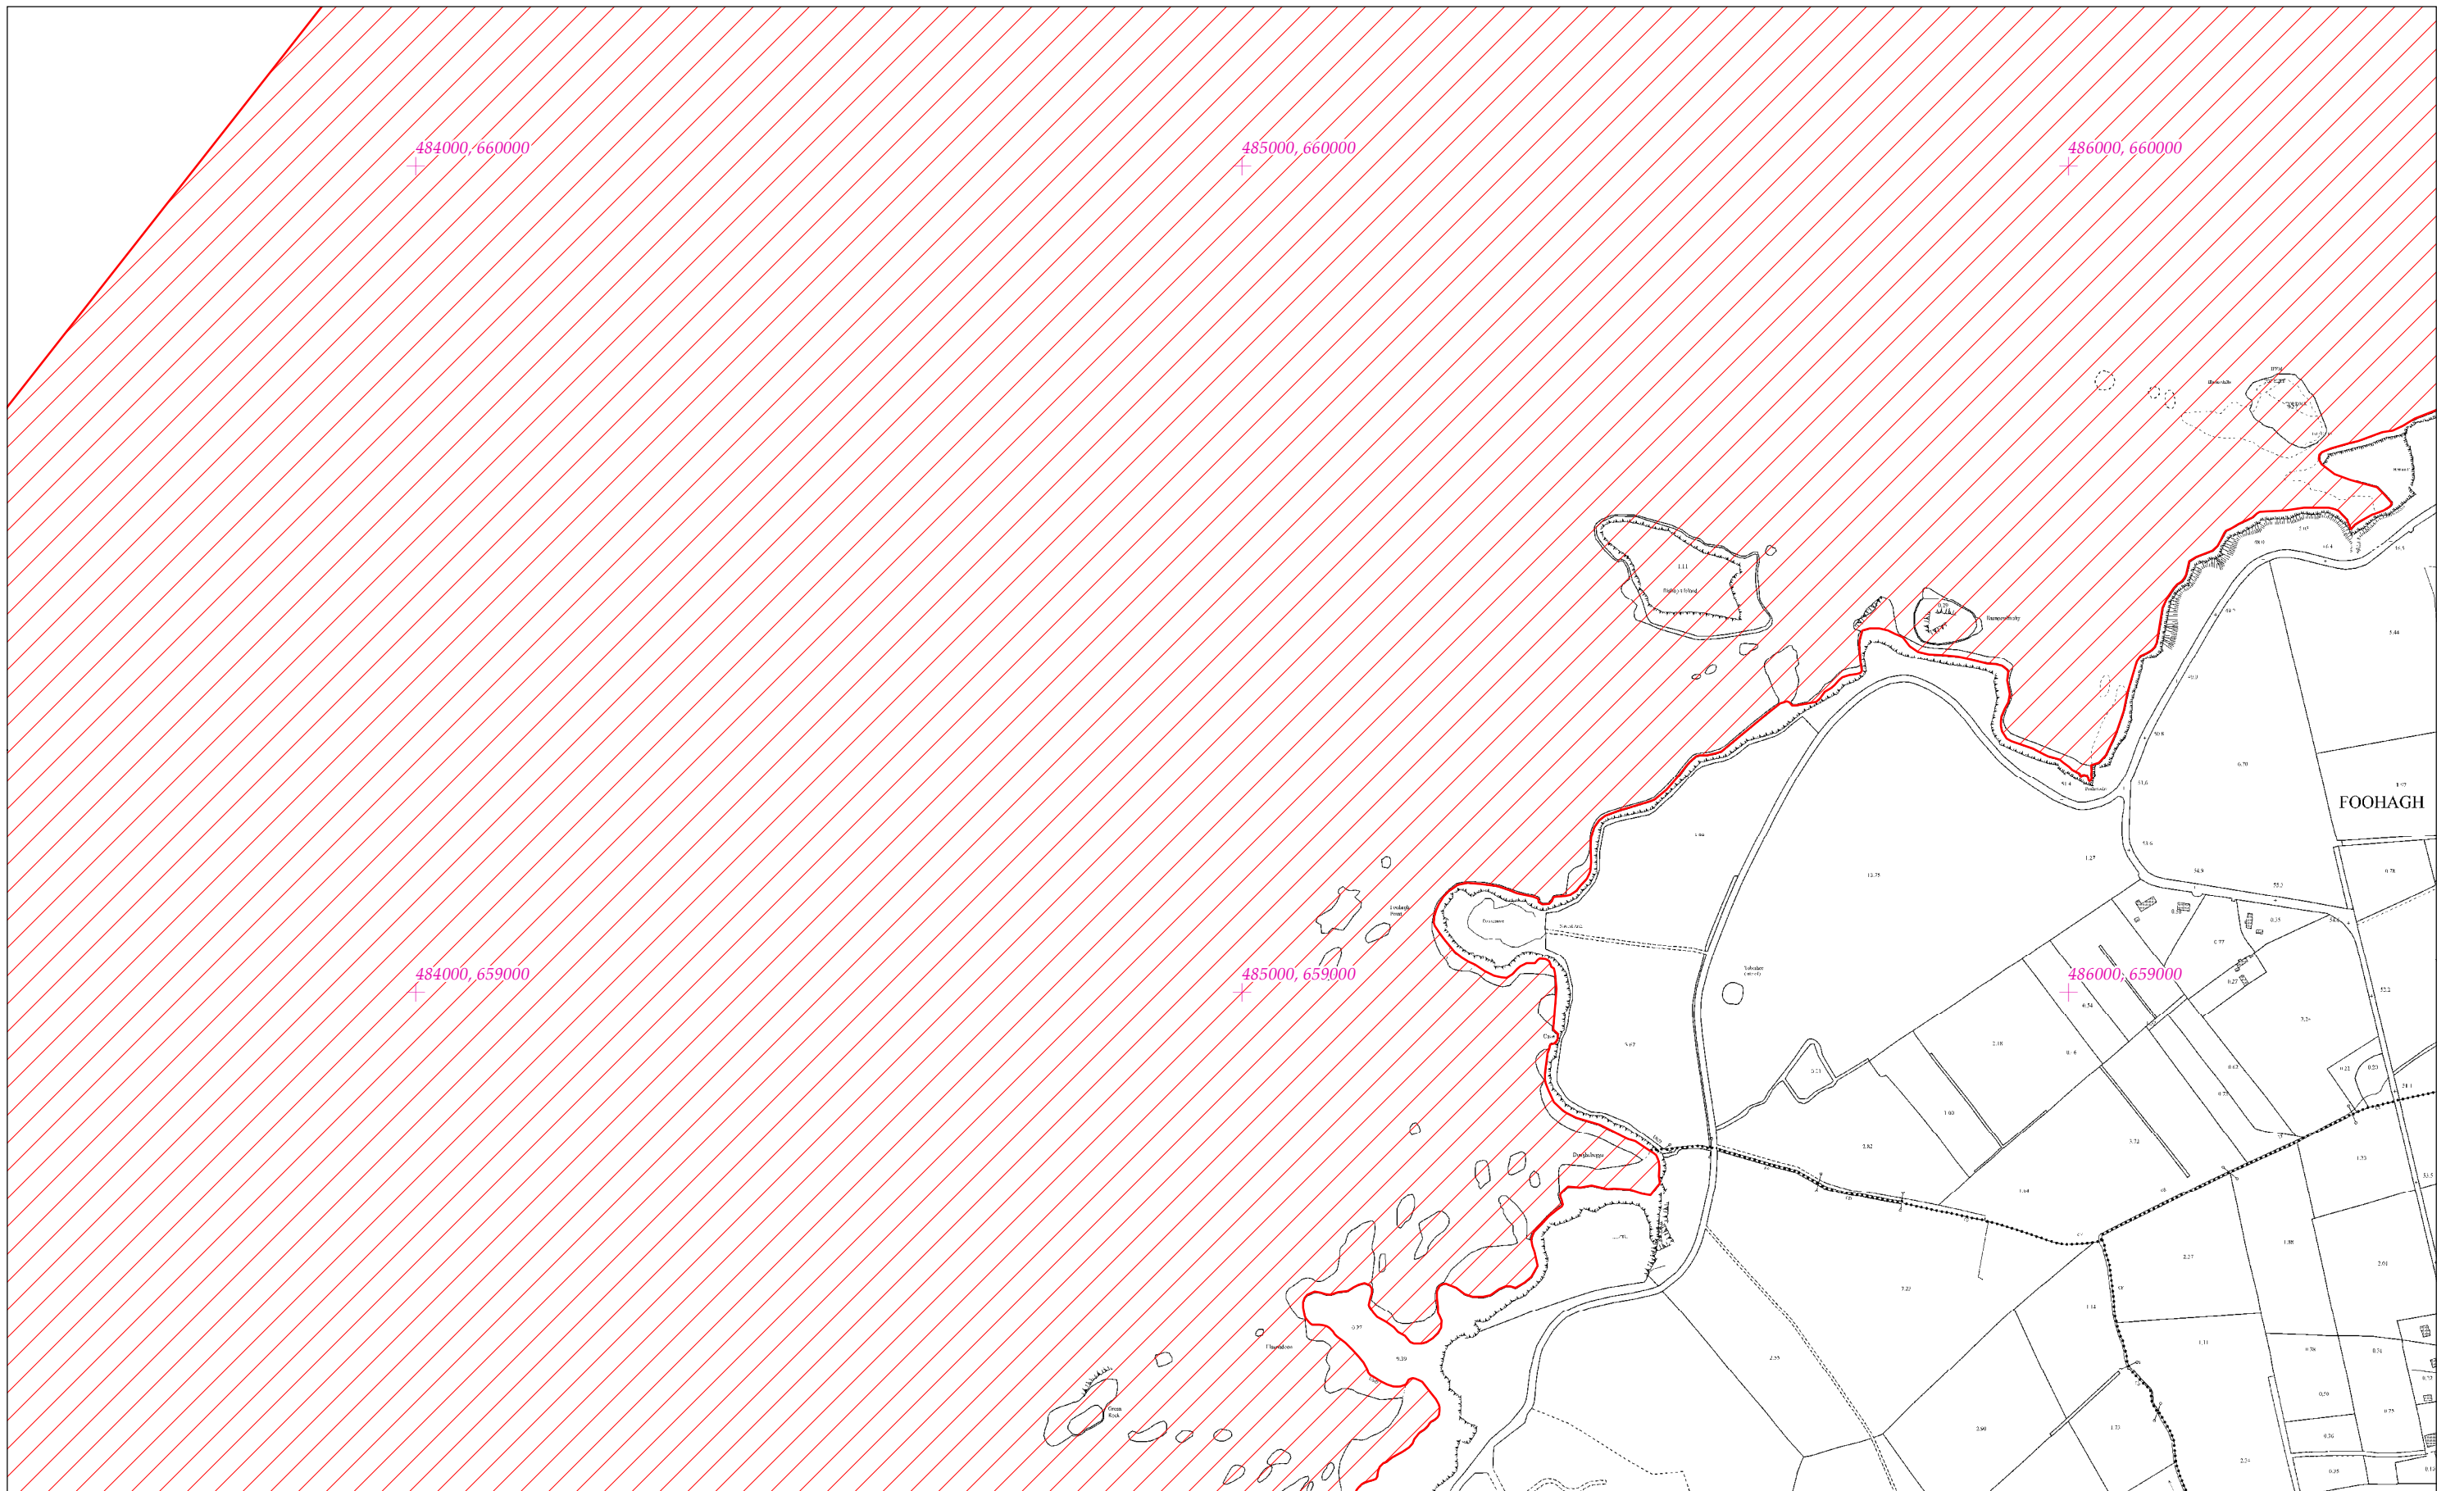

LCS Scairbheacha Chill Chaoi
Kilkee Reefs SAC

1:5000 O.S. TILE 4605c 8 of 24

Scála / Scale 1:7,500

SITE CODE
002264

Leagan / Version: 3.03

Arna chlón an / Printed on: 26/03/2018

Rialachán 4(1)(b) / Regulation 4(1)(b)