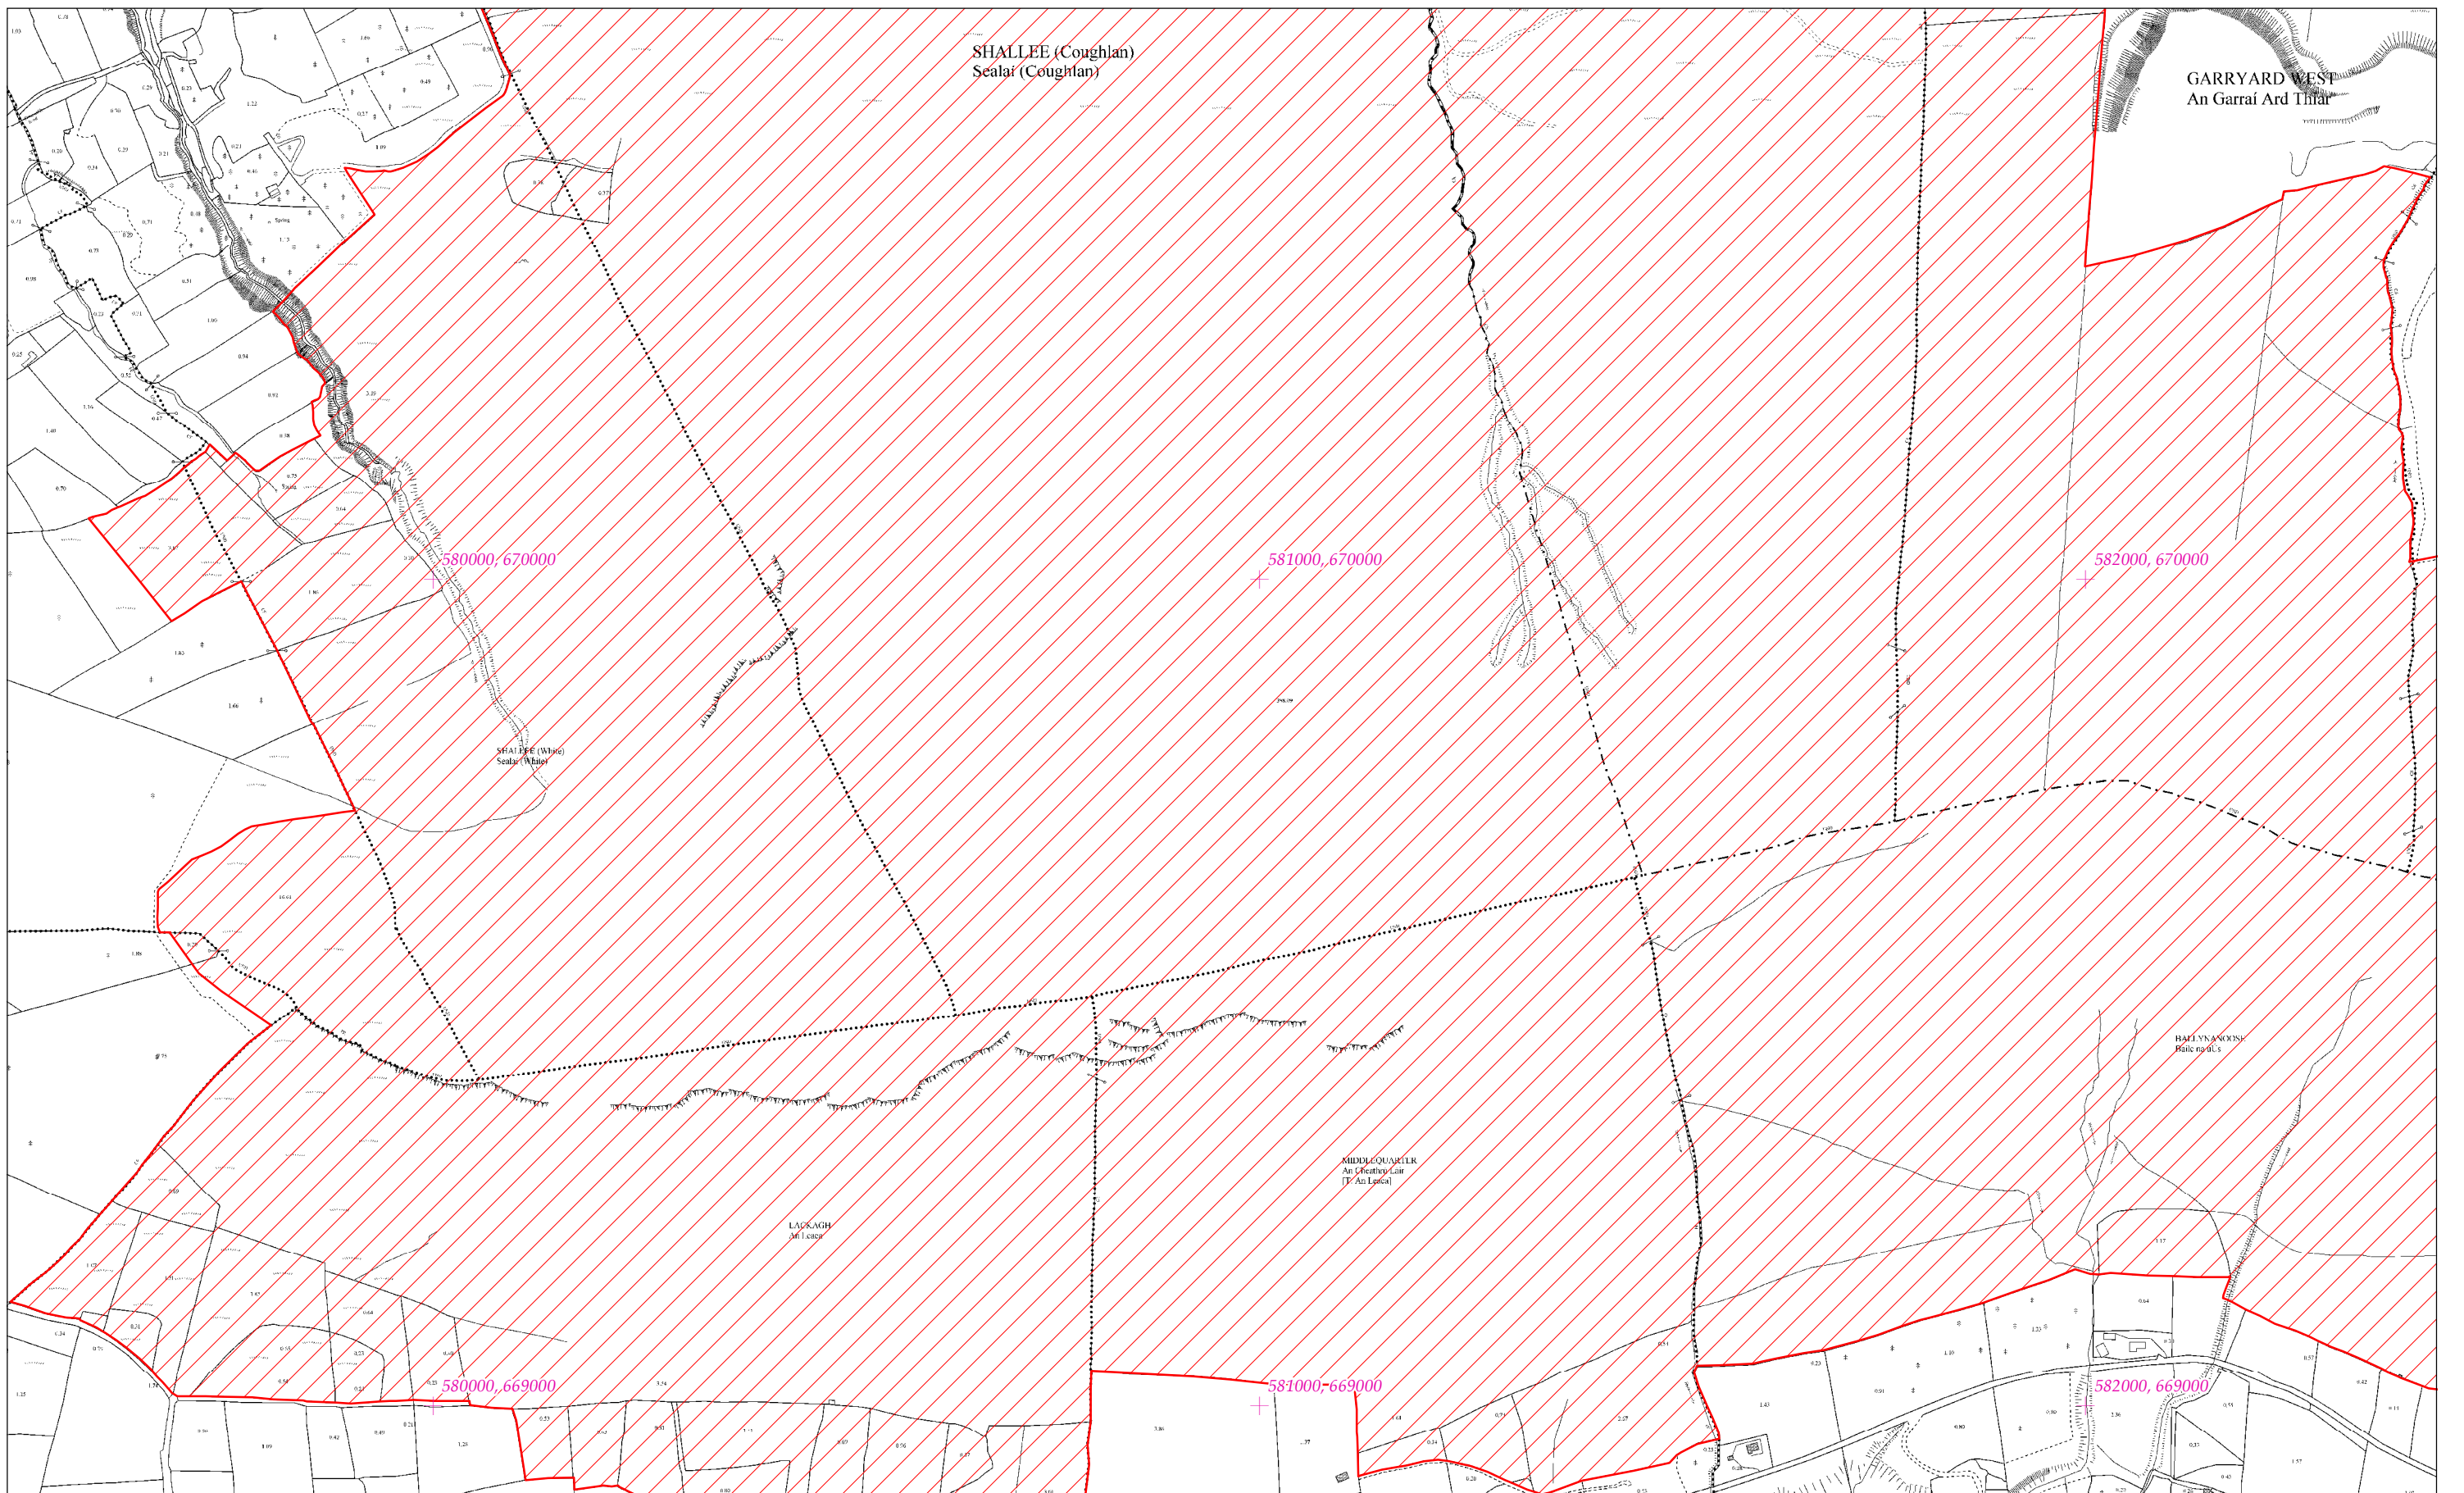

Rialachán 4(1)(b) / Regulation 4(1)(b)

Leathanach 5 de 9 (Co. Thiobraid Árann)
Page 5 of 9 (Co. Tipperary)

LIMISTÉAR FAOI CHAOMHNÚ SPEISIALTA
SPECIAL AREA OF CONSERVATION

Suirbhéireacht Ordanáis Éireann Ceadúnas Uimhir EN 0059216 © OSi / Rialtas na hÉireann
Ordnance Survey Ireland Licence No. EN 0059216 © Ordnance Survey Ireland / Government of Ireland
Córas Comhordanáidí: Trasteilgean Mercator na hÉireann / Co-ordinate System: Irish Transverse Mercator

LCS Shliabh an Airgid Thiar
Silvermines Mountains West SAC
1:5000 O.S. TILE 4450c 5 of 9

Scála / Scale 1:7,500

SITE CODE
002258

Leagan / Version: 3.01

Arna chlón an / Printed on: 08/03/2017