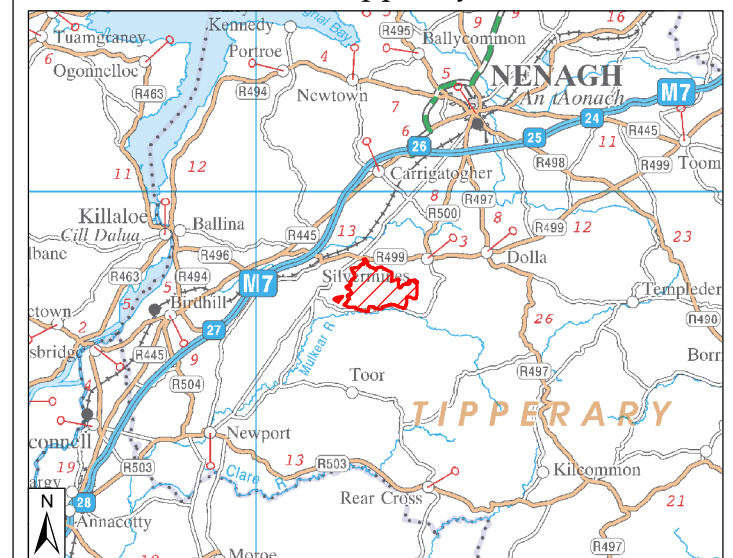

Co. Thiobraid Árann
Co. Tipperary

Suirbhéireacht Ordánais Éireann Ceadúnas Uimhir EN 0059216 © OSI / Rialtas na hÉireann
Ordnance Survey Ireland Licence No. EN 0059216 © Ordnance Survey Ireland / Government of Ireland
Córas Chomordanáidí: Trasteilgean Mercator na hÉireann / Co-ordinate System: Irish Transverse Mercator

Leagan / Version: 3.01

Arna chlón an / Printed on: 08/03/2017