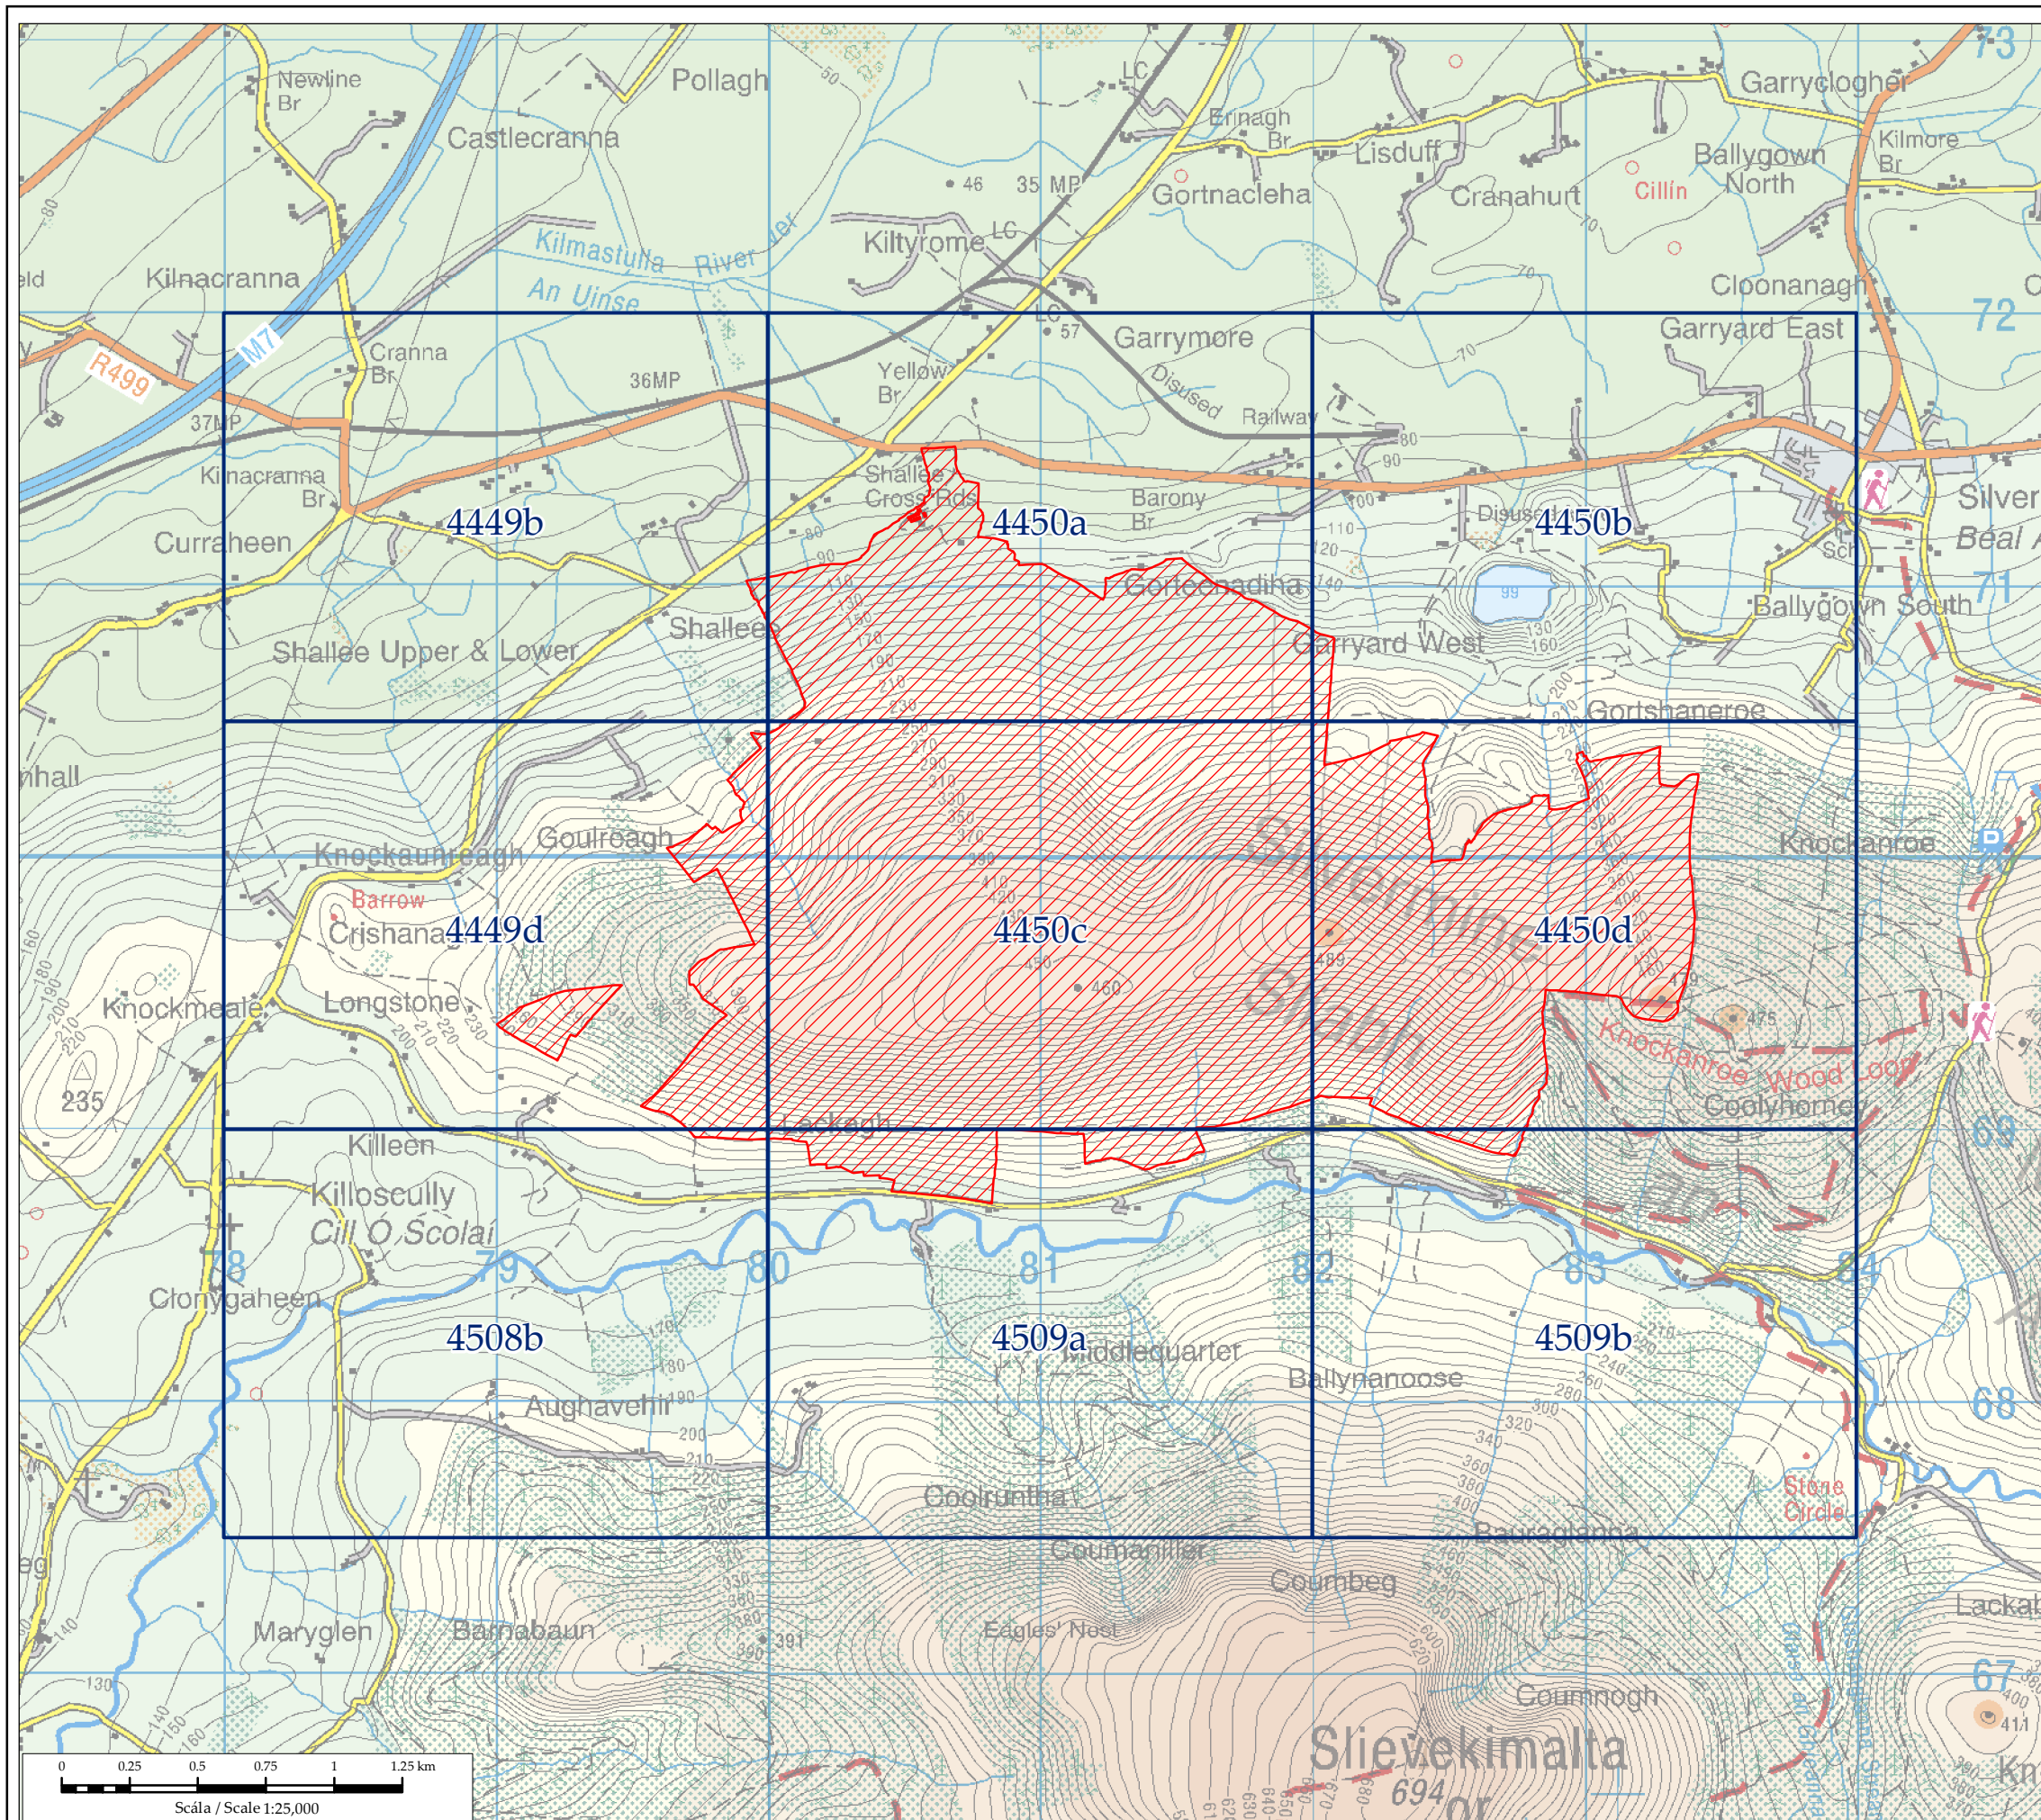

Sceideal 1 / Schedule 1

LIMISTÉAR FAOI CHAOMHNÚ SPEISIALTA SPECIAL AREA OF CONSERVATION

- Limistéar faoi Chaomhnú Speisialta
  Special Area of Conservation
- Rialachán 4(1)(b) Innéacs Mapa Mionsonraithe
  Regulation 4(1)(b) Detail Map Index

LCS Shliabh an Airgid Thiar
Silvermines Mountains West SAC

002258

Achar / Area 625.04 ha

Co. Thiobraid Árann
Co. Tipperary

Suirbhéireacht Ordánais Éireann Ceadúnas Uimhir EN 0059216 © OSI / Rialtas na hÉireann
Ordnance Survey Ireland Licence No. EN 0059216 © Ordnance Survey Ireland / Government of Ireland
Córas Chomordanáidí: Trasteilgean Mercator na hÉireann / Co-ordinate System: Irish Transverse Mercator

Leagan / Version: 3.01

Arna chlón an / Printed on: 08/03/2017