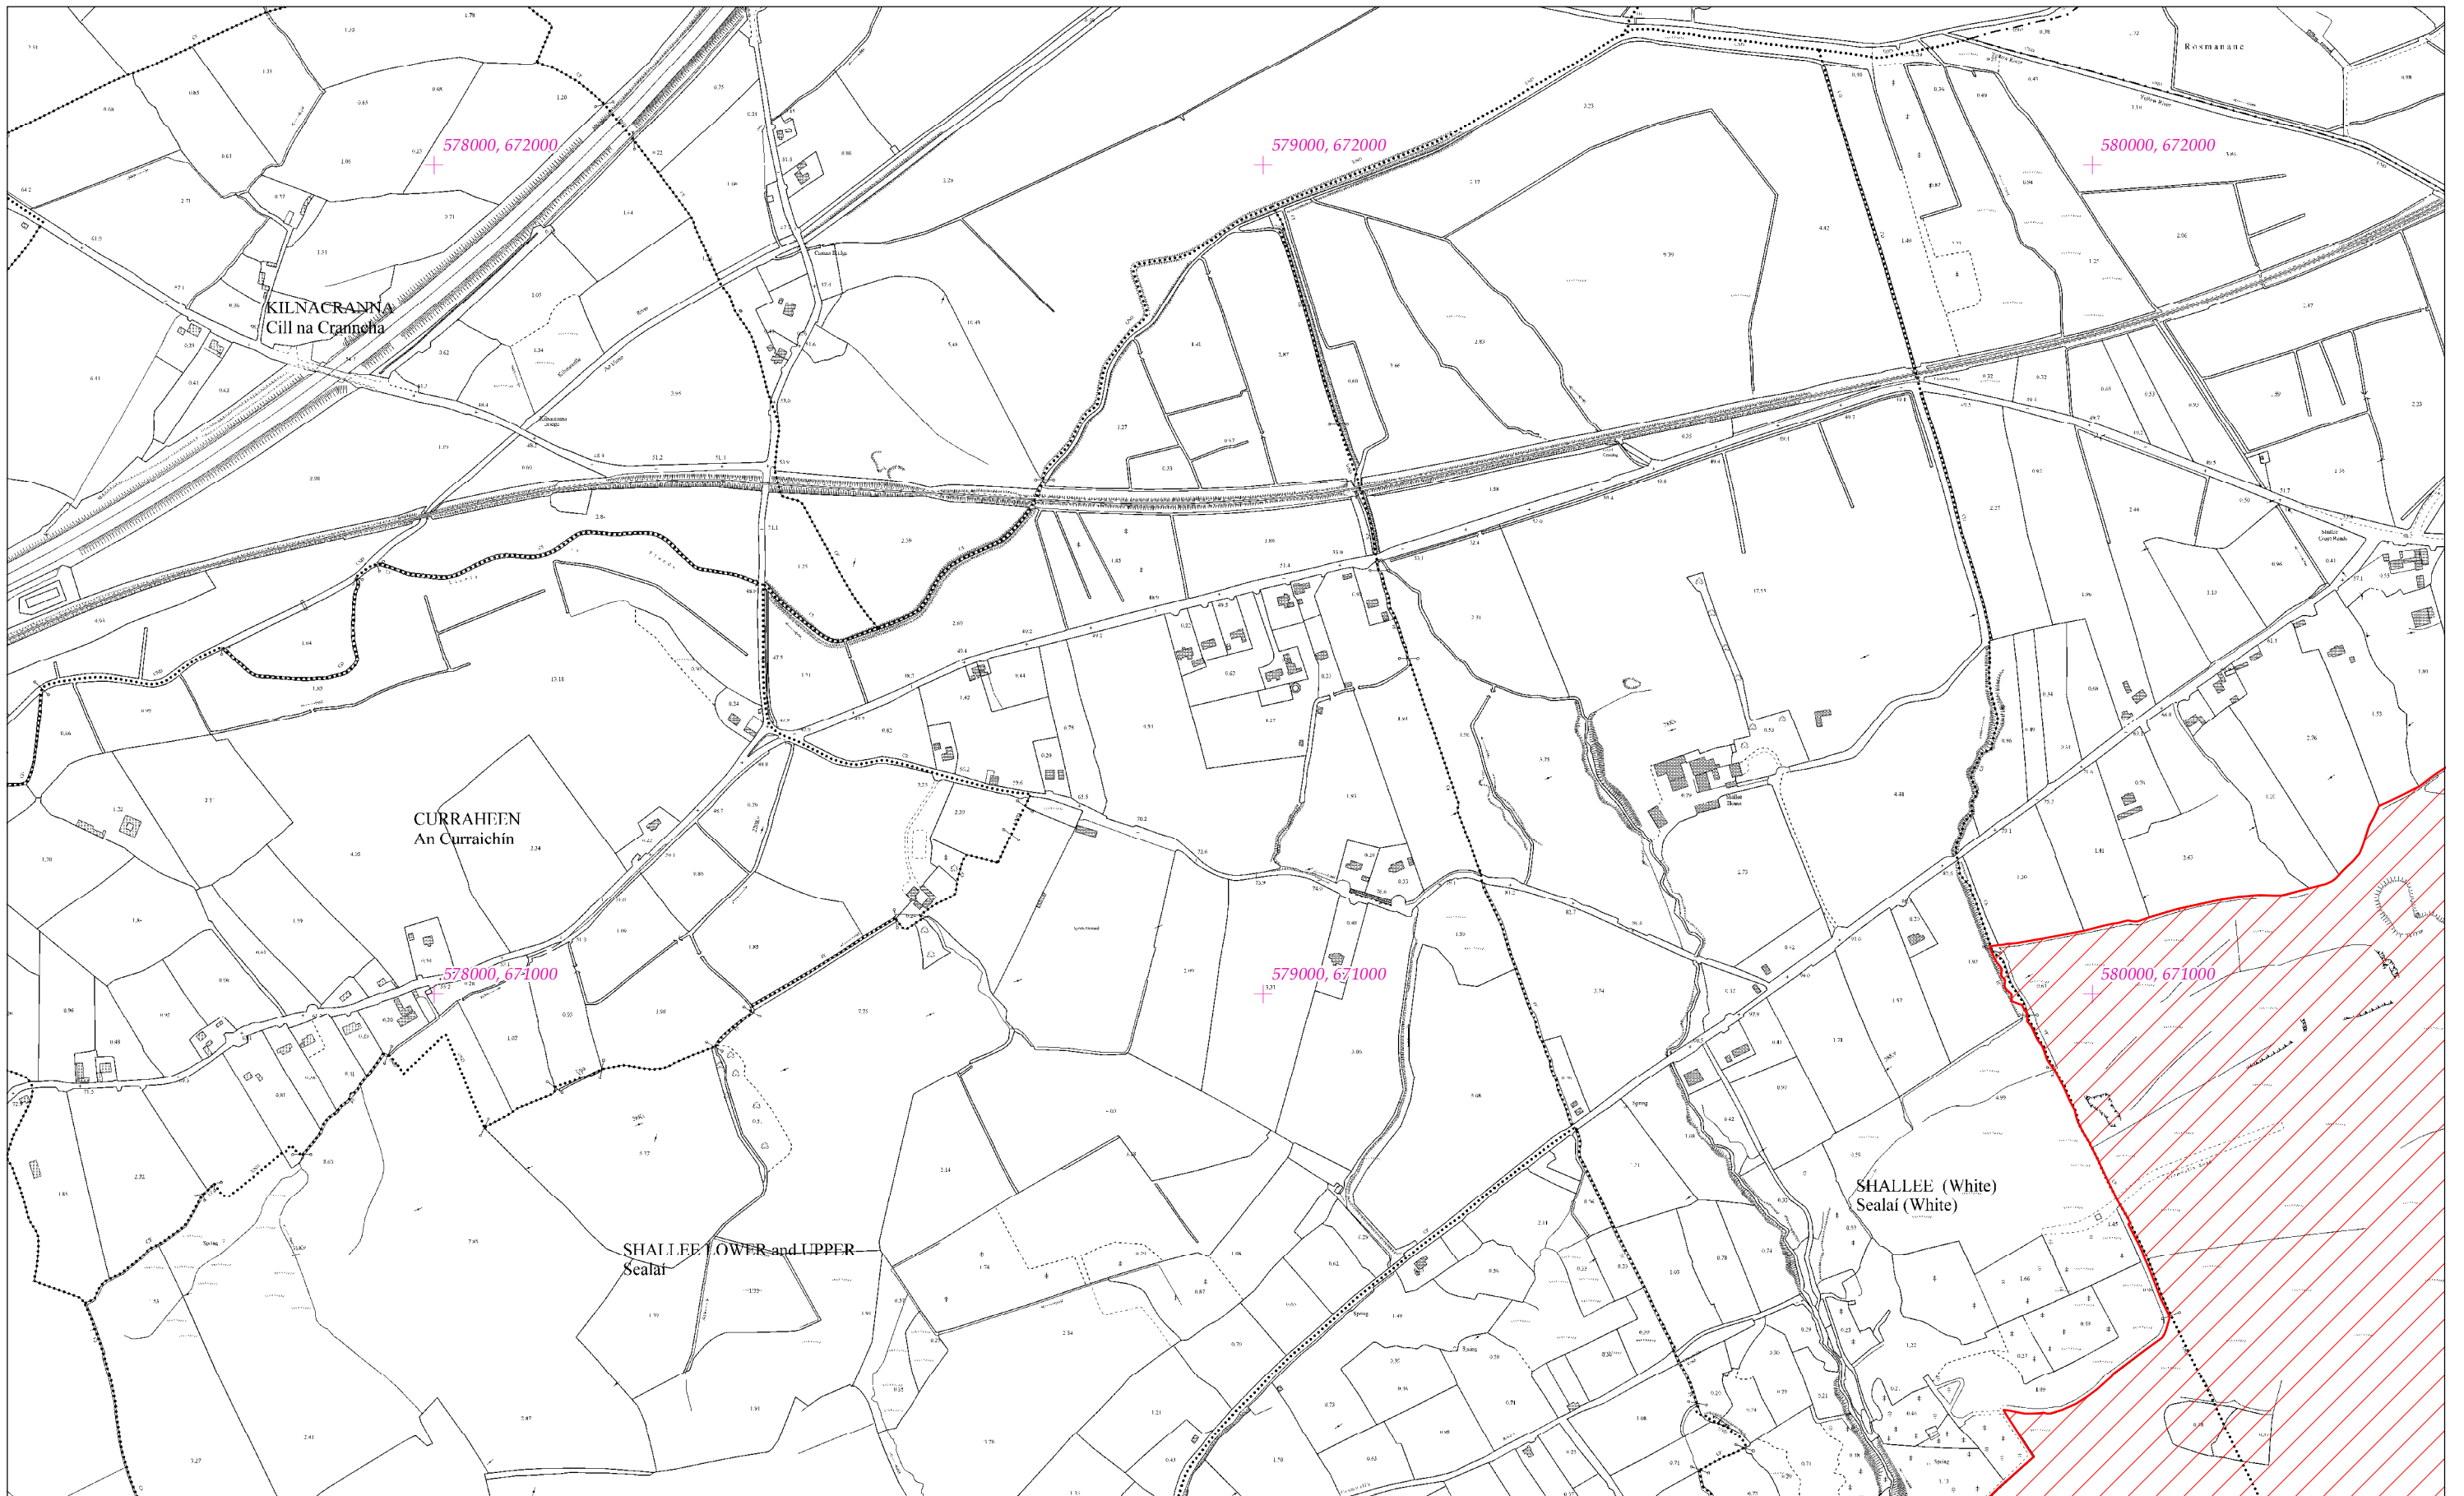

Rialachán 4(1)(b) / Regulation 4(1)(b)

Leathanach 1 de 9 (Co. Thiobraid Árann)
Page 1 of 9 (Co. Tipperary)

LIMISTÉAR FAOI CHAOMHNÚ SPEISIALTA
SPECIAL AREA OF CONSERVATION

Suirbhéireacht Ordanáis Éireann Ceadúnas Uimhir EN 0059216 © OSi / Rialtas na hÉireann
Ordnance Survey Ireland Licence No. EN 0059216 © Ordnance Survey Ireland / Government of Ireland
Córas Comhordanáidí: Trasteilgean Mercator na hÉireann / Co-ordinate System: Irish Transverse Mercator

LCS Shliabh an Airgid Thiar
Silvermines Mountains West SAC
1:5000 O.S. TILE 4449b 1 of 9

Scála / Scale 1:7,500

SITE CODE
002258

Leagan / Version: 3.01

Arna chló an / Printed on: 08/03/2017