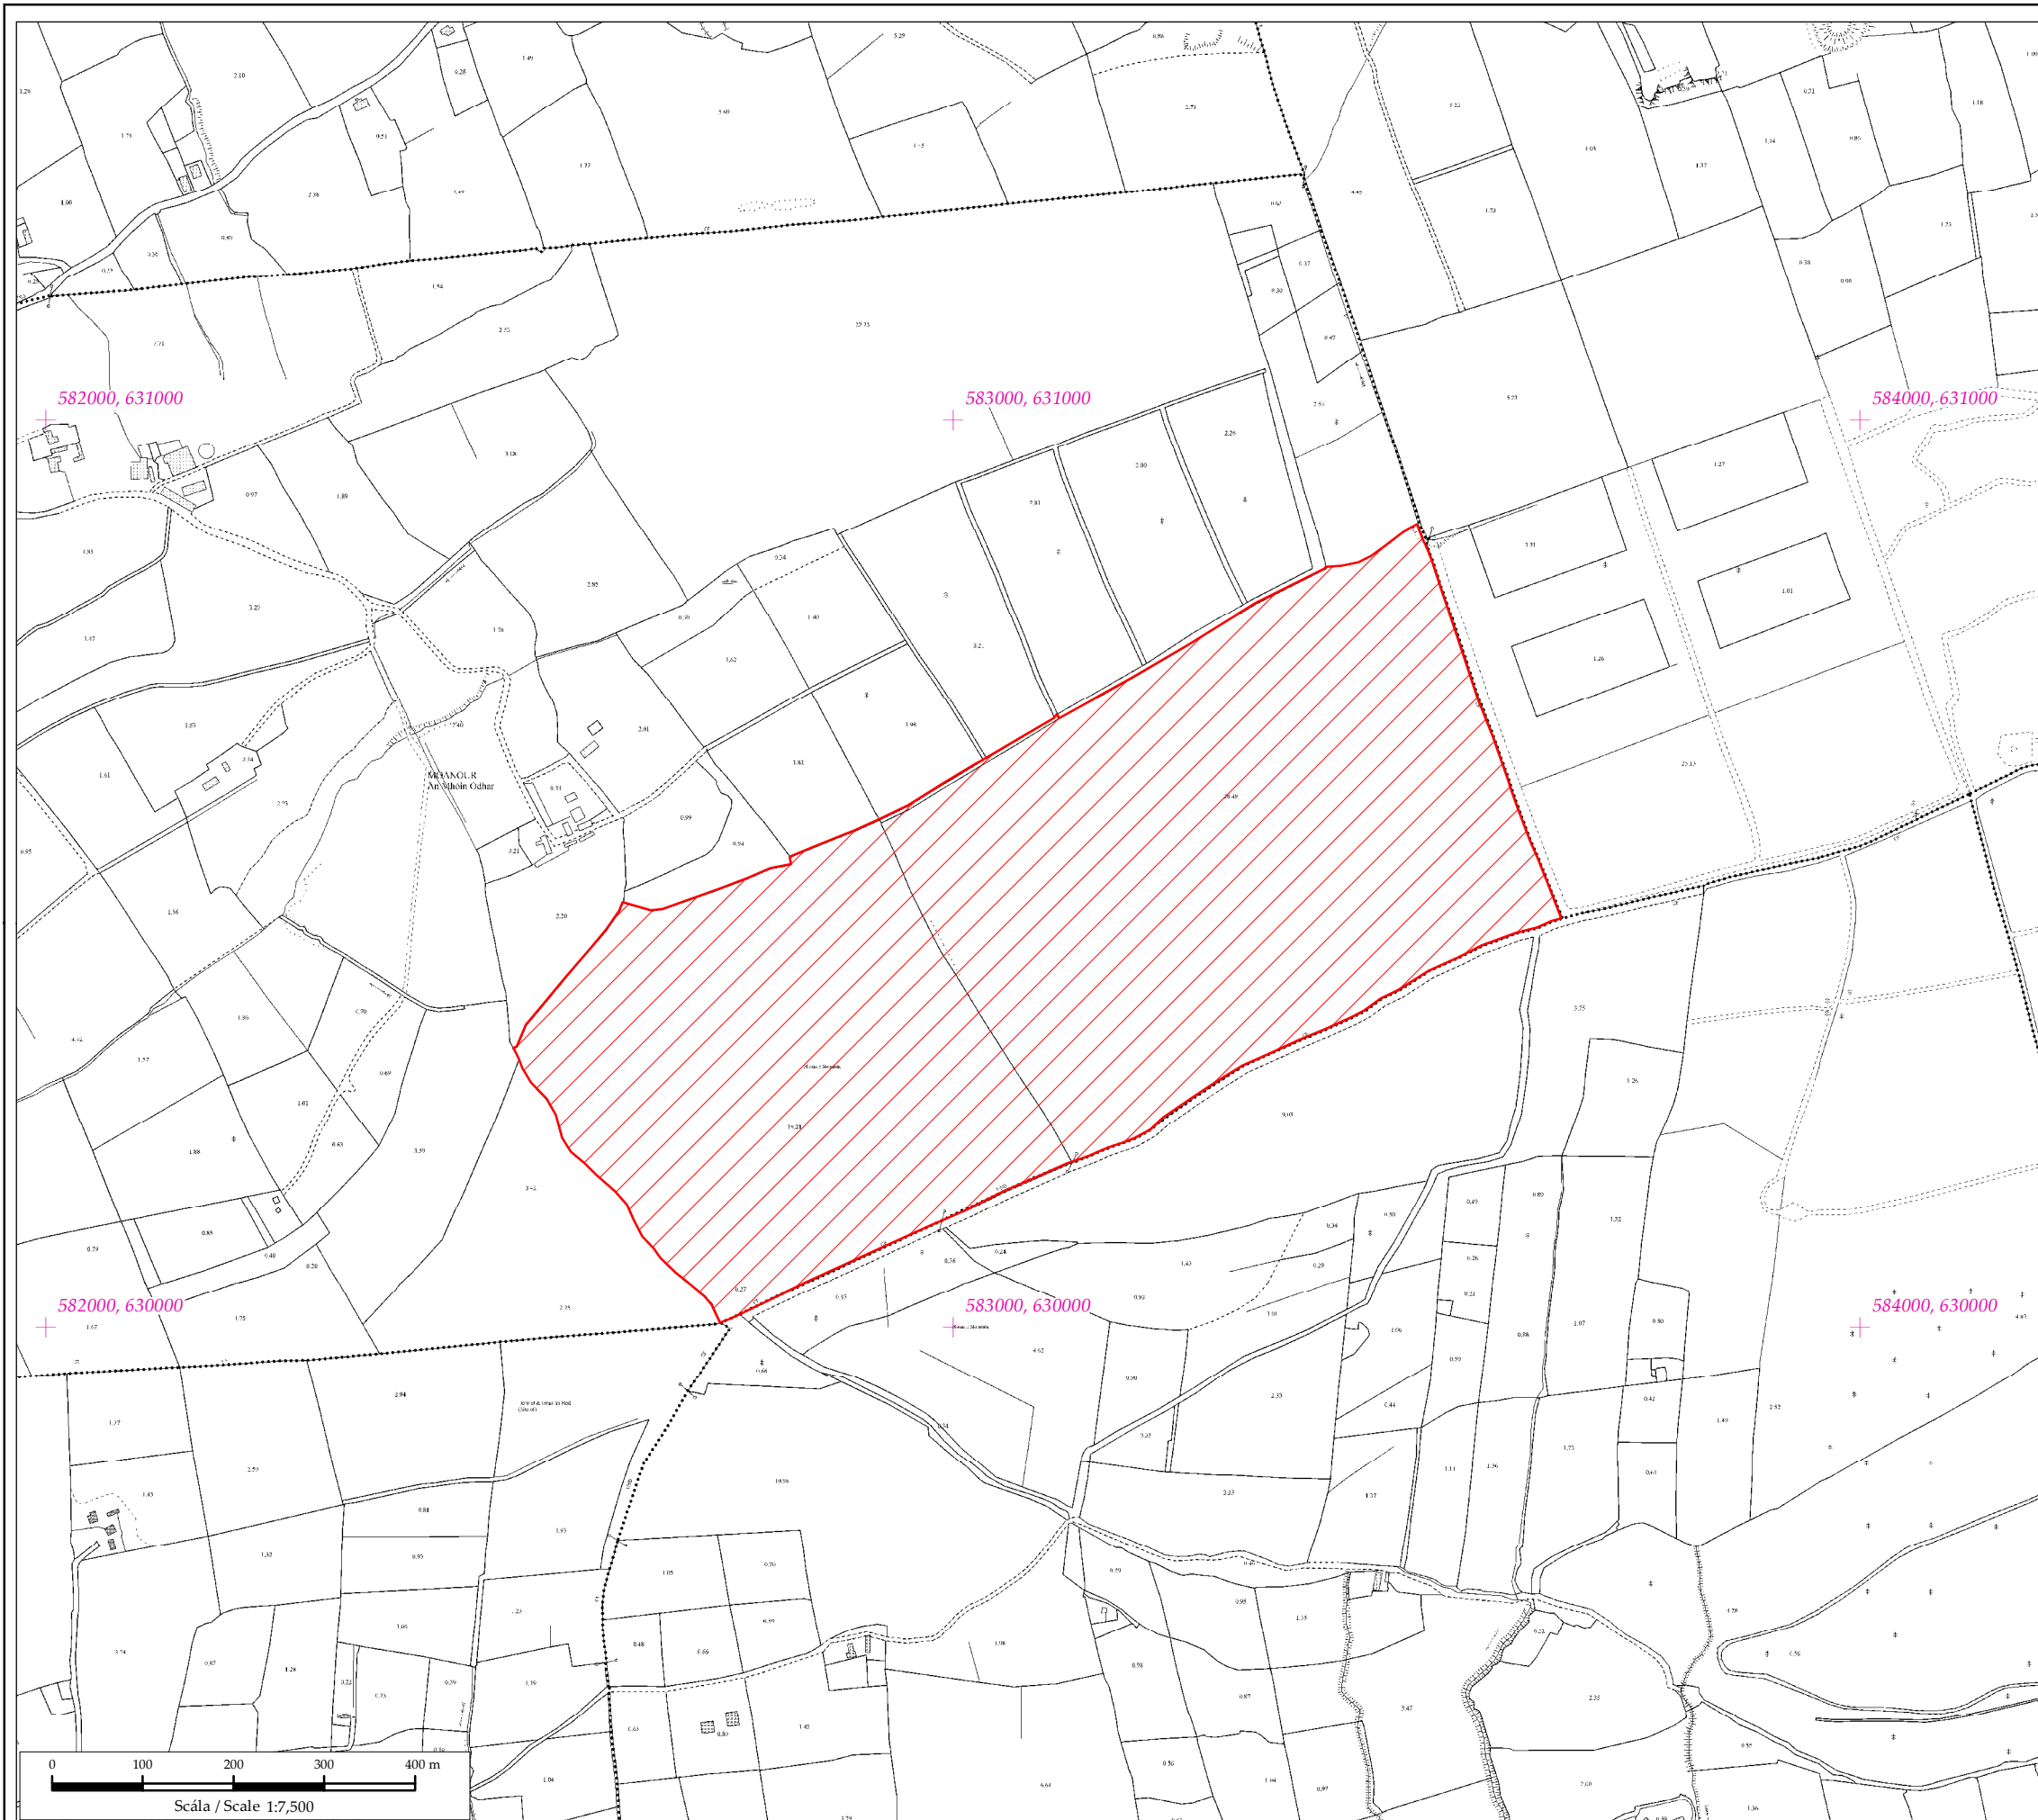

Sceideal 1 / Schedule 1

LIMISTÉAR FAOI CHAOMHNÚ SPEISIALTA SPECIAL AREA OF CONSERVATION

 Limistéar faoi Chaomhnú Speisialta
Special Area of Conservation

LCS Shliabh na Móna Oidhre
Moanour Mountain SAC
002257
Achar / Area 48.03 ha

Leagan / Version: 3.00

Arna chlón an / Printed on: 15/03/2016

0 100 200 300 400 m
Scála / Scale 1:7,500