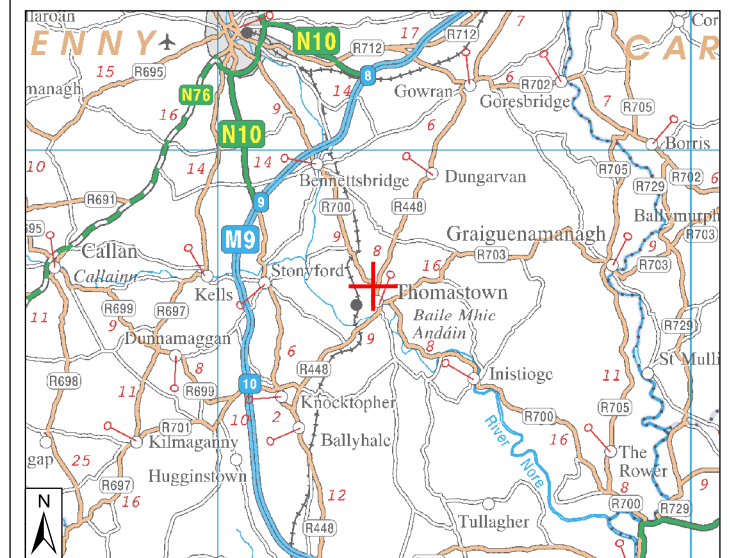

Sceideal 1 / Schedule 1

LIMISTÉAR FAOI CHAOMHNÚ SPEISIALTA SPECIAL AREA OF CONSERVATION

 Limistéar faoi Chaomhnú Speisialta
Special Area of Conservation

LCS Choiréal Bhaile Mhic Andáin
Thomastown Quarry SAC

002252

Achar / Area 3.88 ha

Co. Chill Chainnigh
Co. Kilkenny

Suirbhéireacht Ordnáis Éireann Ceadúnas Uimhir EN 0059216 © OSí / Rialtas na hÉireann
Ordnance Survey Ireland Licence No. EN 0059216 © Ordnance Survey Ireland / Government of Ireland
Córas Comhordanáidí: Trasteilgean Mercator na hÉireann / Co-ordinate System: Irish Transverse Mercator