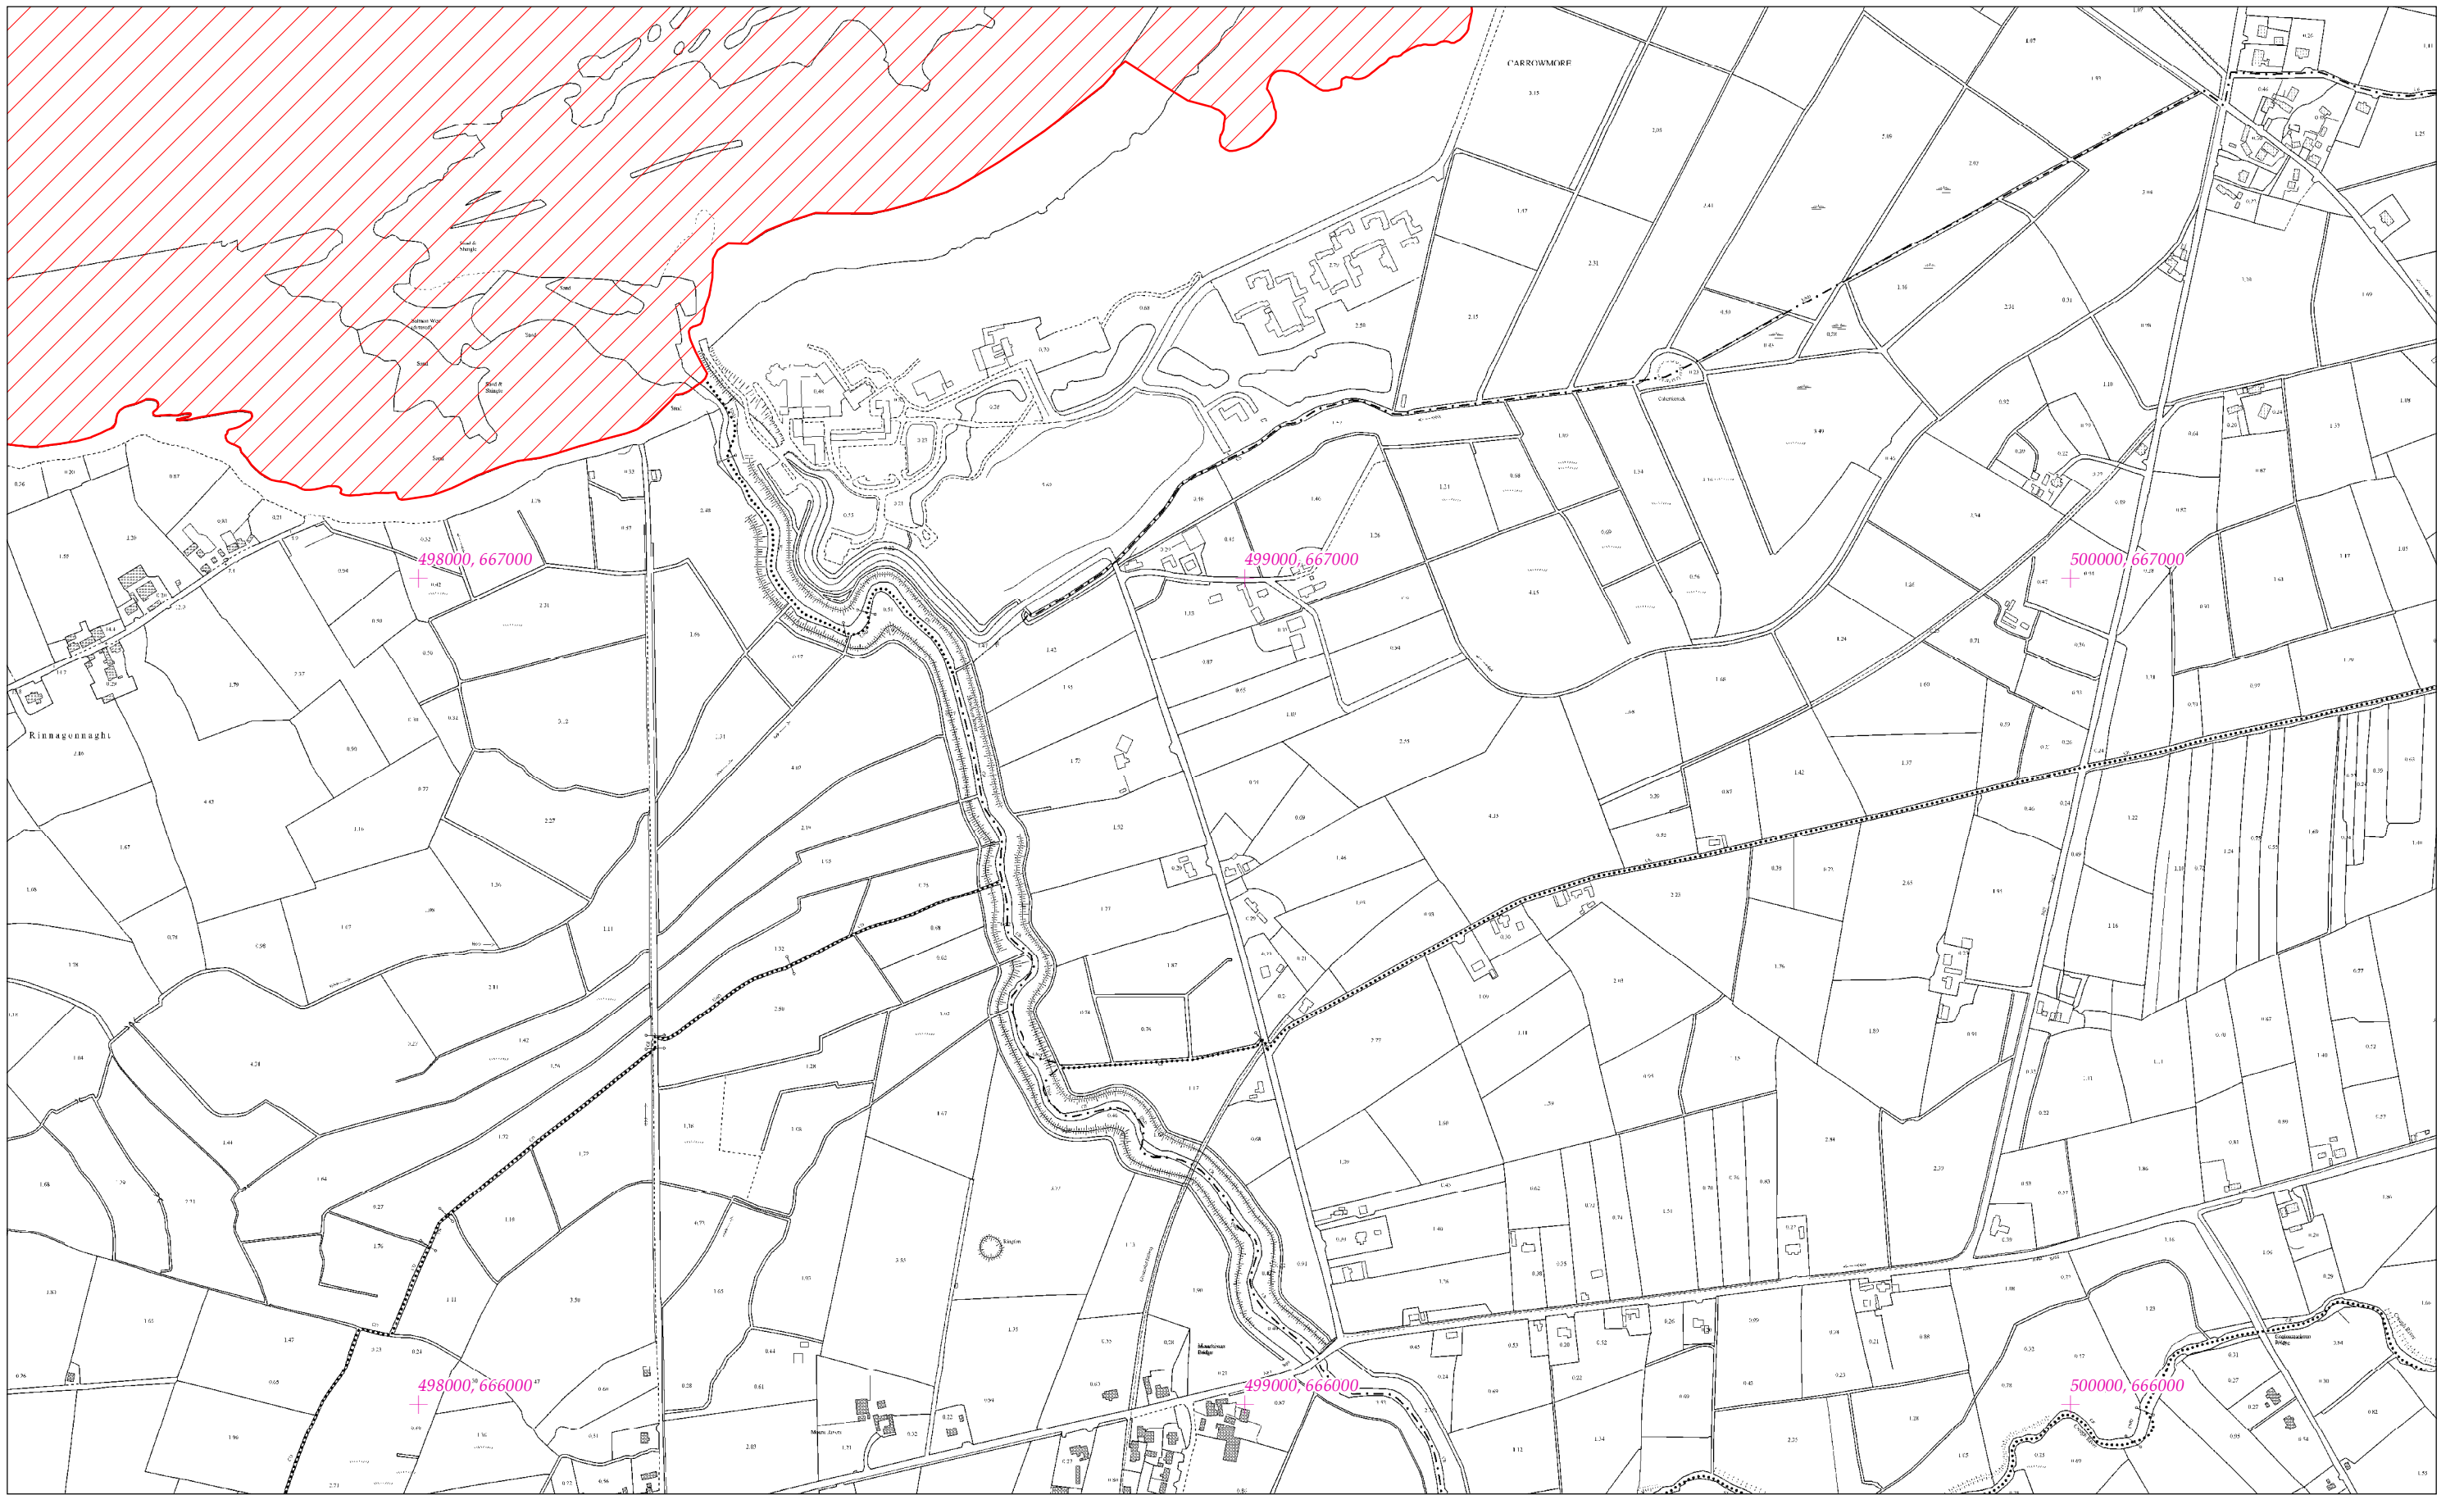

LCS Dhumhcha na Ceathrún Móire
Carrowmore Dunes SAC
1:5000 O.S. TILE 4488c 6 of 7

Scála / Scale 1:7,500

SITE CODE
002250

Leagan / Version: 3.03

Arna chló an / Printed on: 02/08/2019

Rialachán 4(1)(b) / Regulation 4(1)(b)