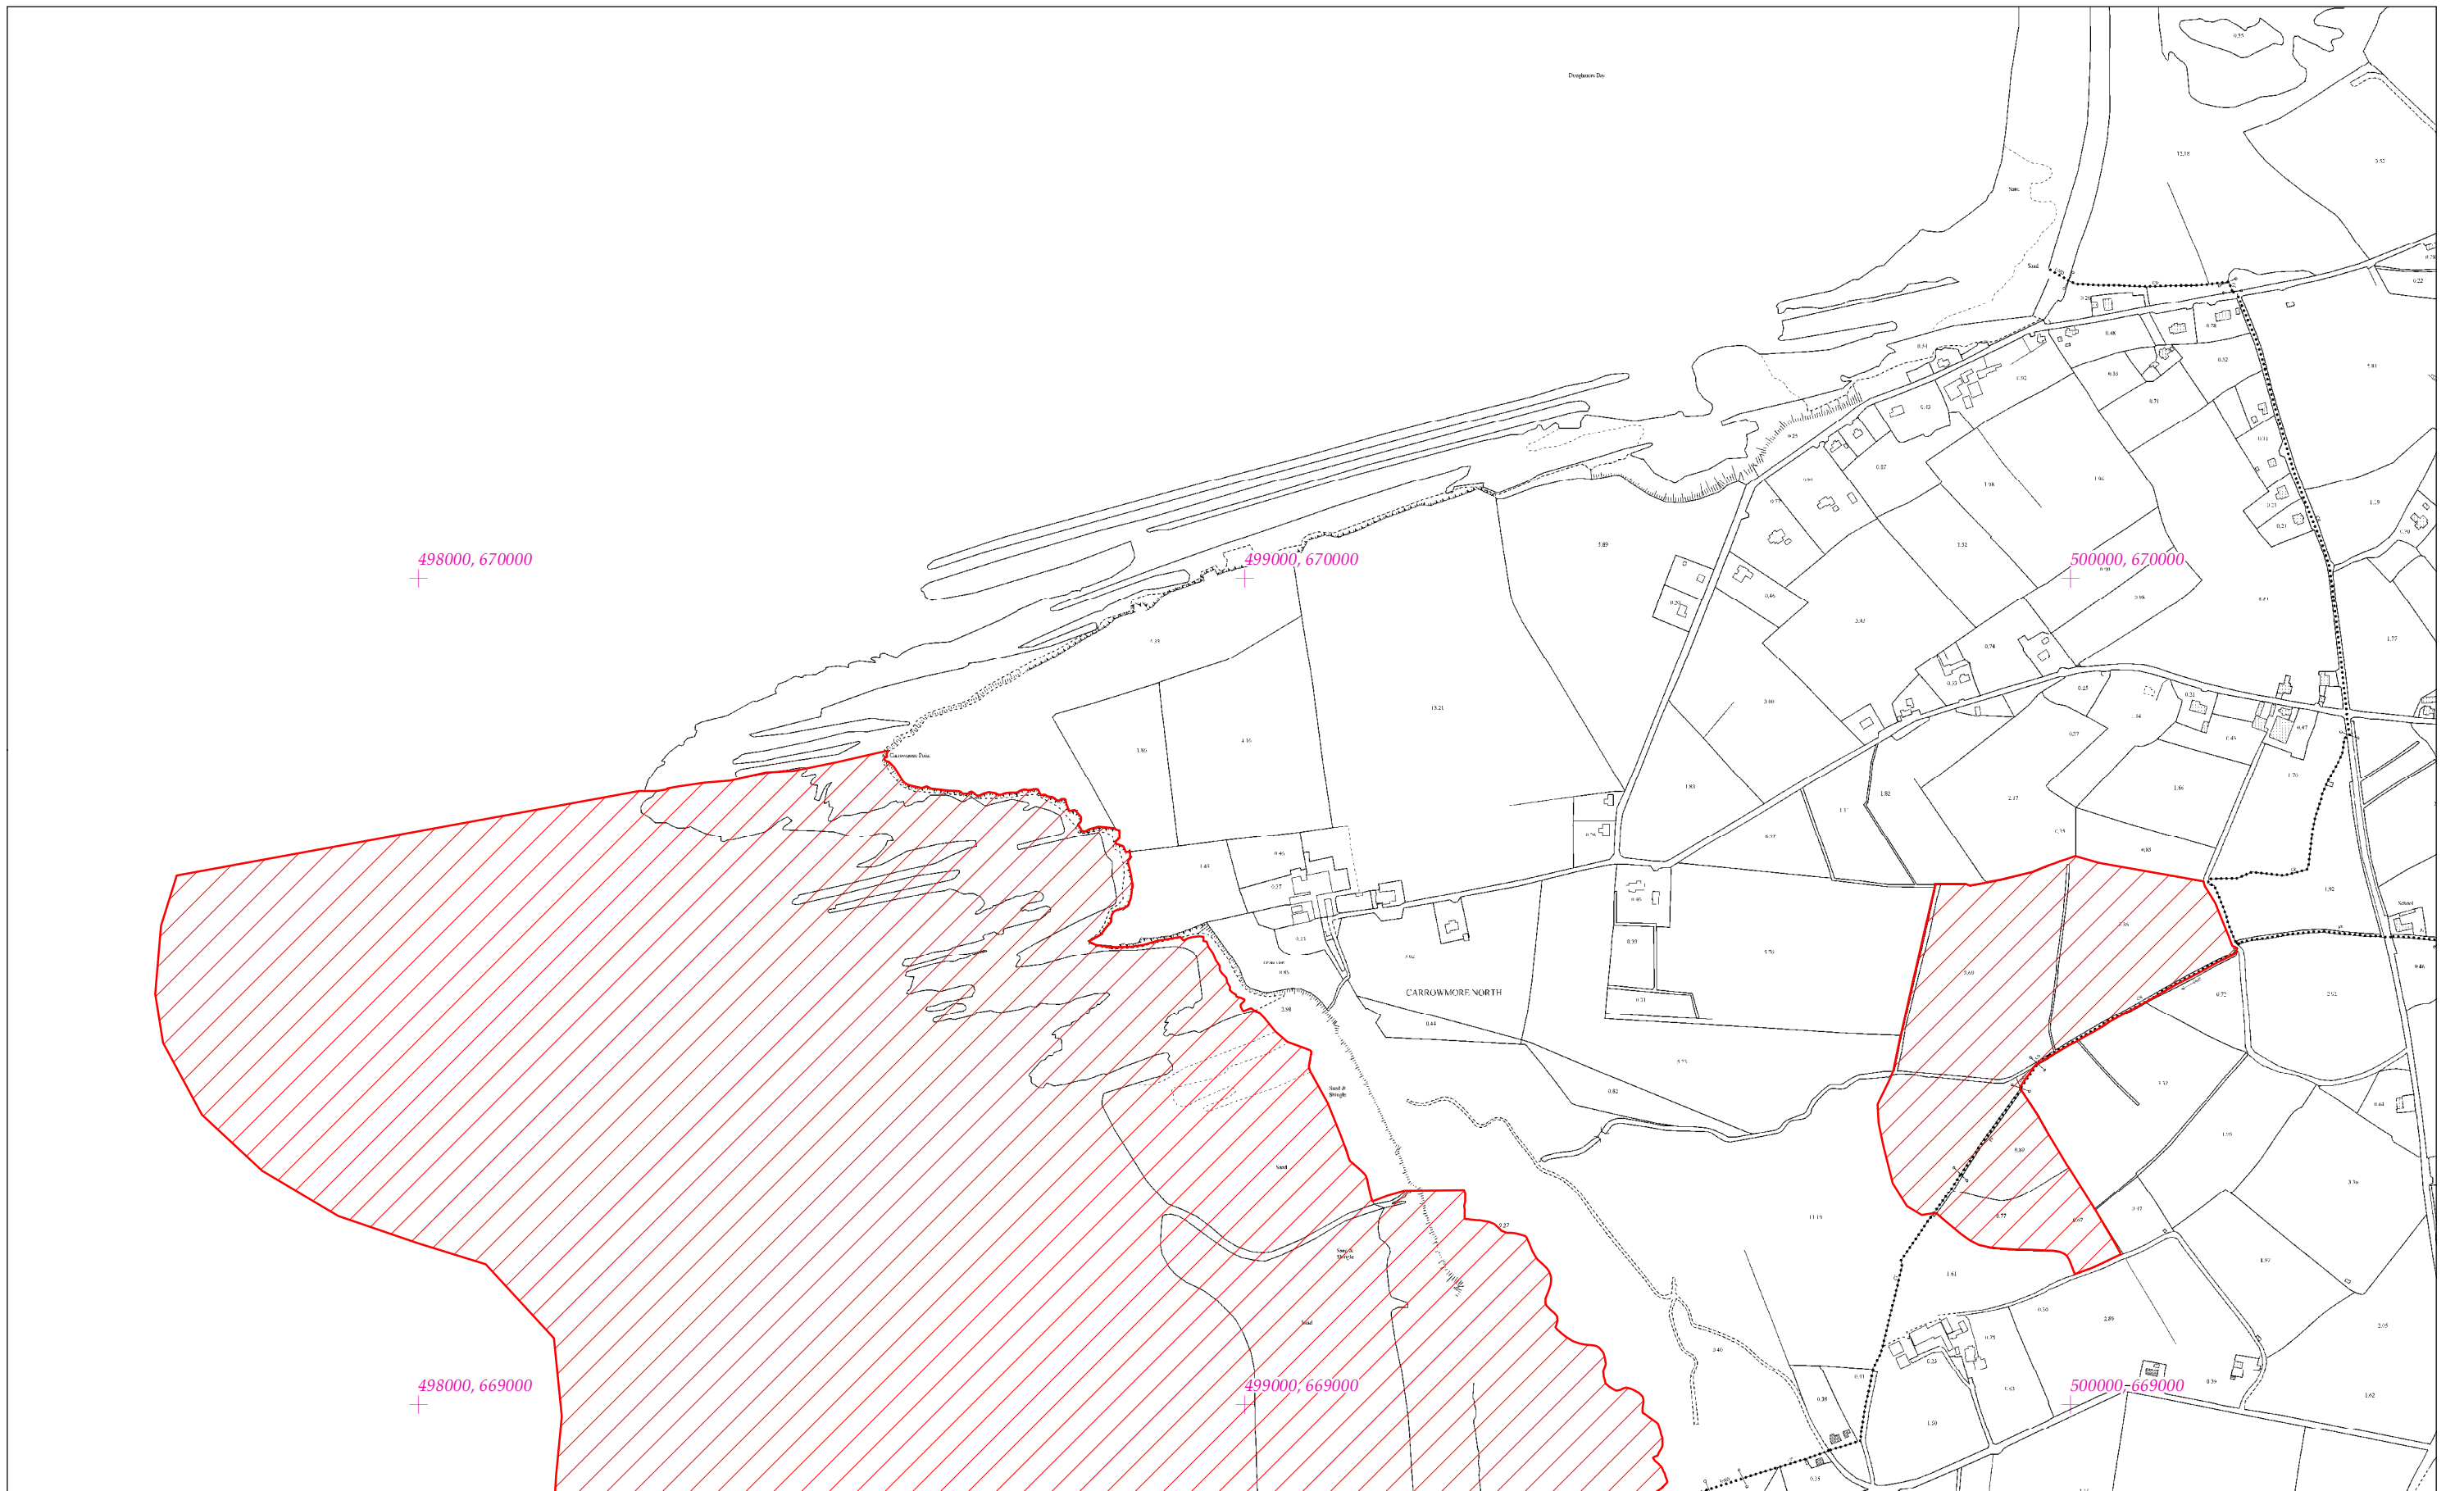

LCS Dhumhcha na Ceathrún Móire
Carrowmore Dunes SAC
1:5000 O.S. TILE 4429c 1 of 7

Scála / Scale 1:7,500

SITE CODE
002250

Leagan / Version: 3.03

Arna chló an / Printed on: 02/08/2019

Rialachán 4(1)(b) / Regulation 4(1)(b)