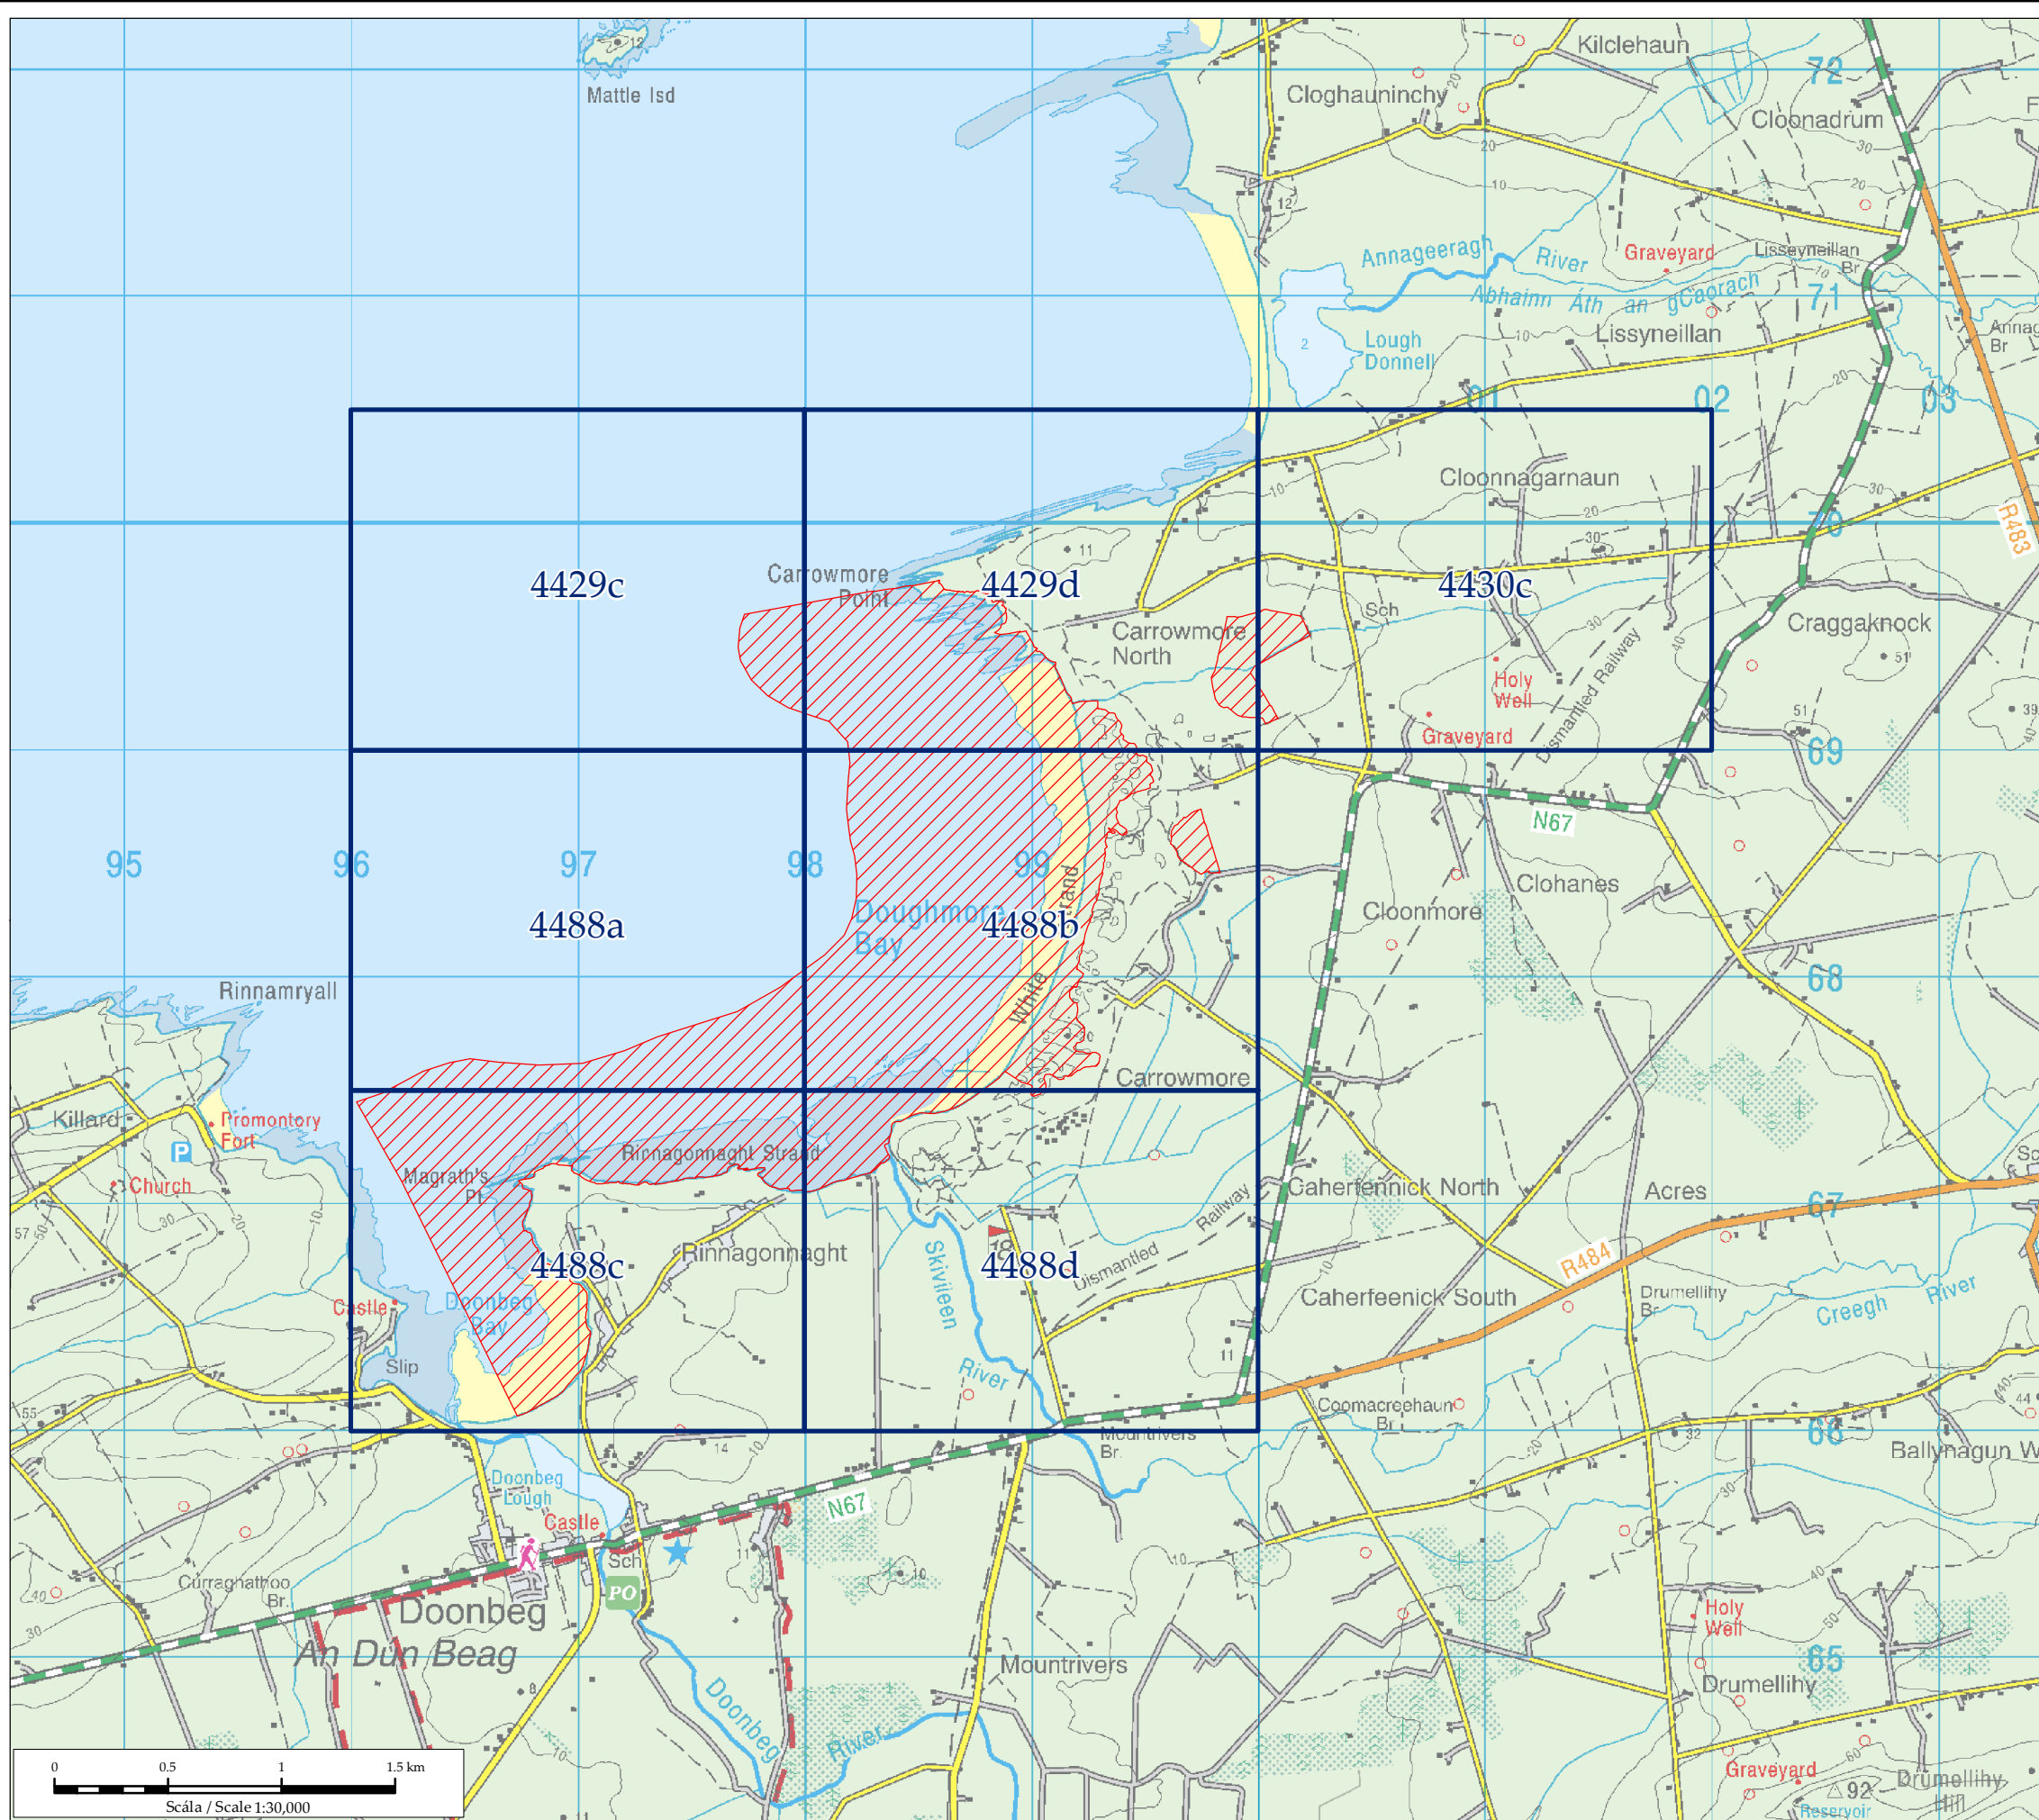

Sceideal 1 / Schedule 1

LIMISTÉAR FAOI CHAOMHNÚ SPEISIALTA SPECIAL AREA OF CONSERVATION

-  Limistéar faoi Chaomhnú Speisialta
Special Area of Conservation
-  Rialachán 4(1)(b) Innéacs Mapa Mionsonraithe
Regulation 4(1)(b) Detail Map Index

LCS Dhumhcha na Ceathrún Móire
Carrowmore Dunes SAC
002250
Achar / Area 451.64 ha

Co. an Chláir
Co. Clare

Suirbhéireacht Ordanáis Éireann Ceadúnas Uimhir OSI-NMA-014 © OSI / Rialtas na hÉireann
Ordnance Survey Ireland Licence No OSI-NMA-014 © Ordnance Survey Ireland / Government of Ireland
Córas Comhordanáidí: Trasteilgean Mercator na hÉireann / Co-ordinate System: Irish Transverse Mercator