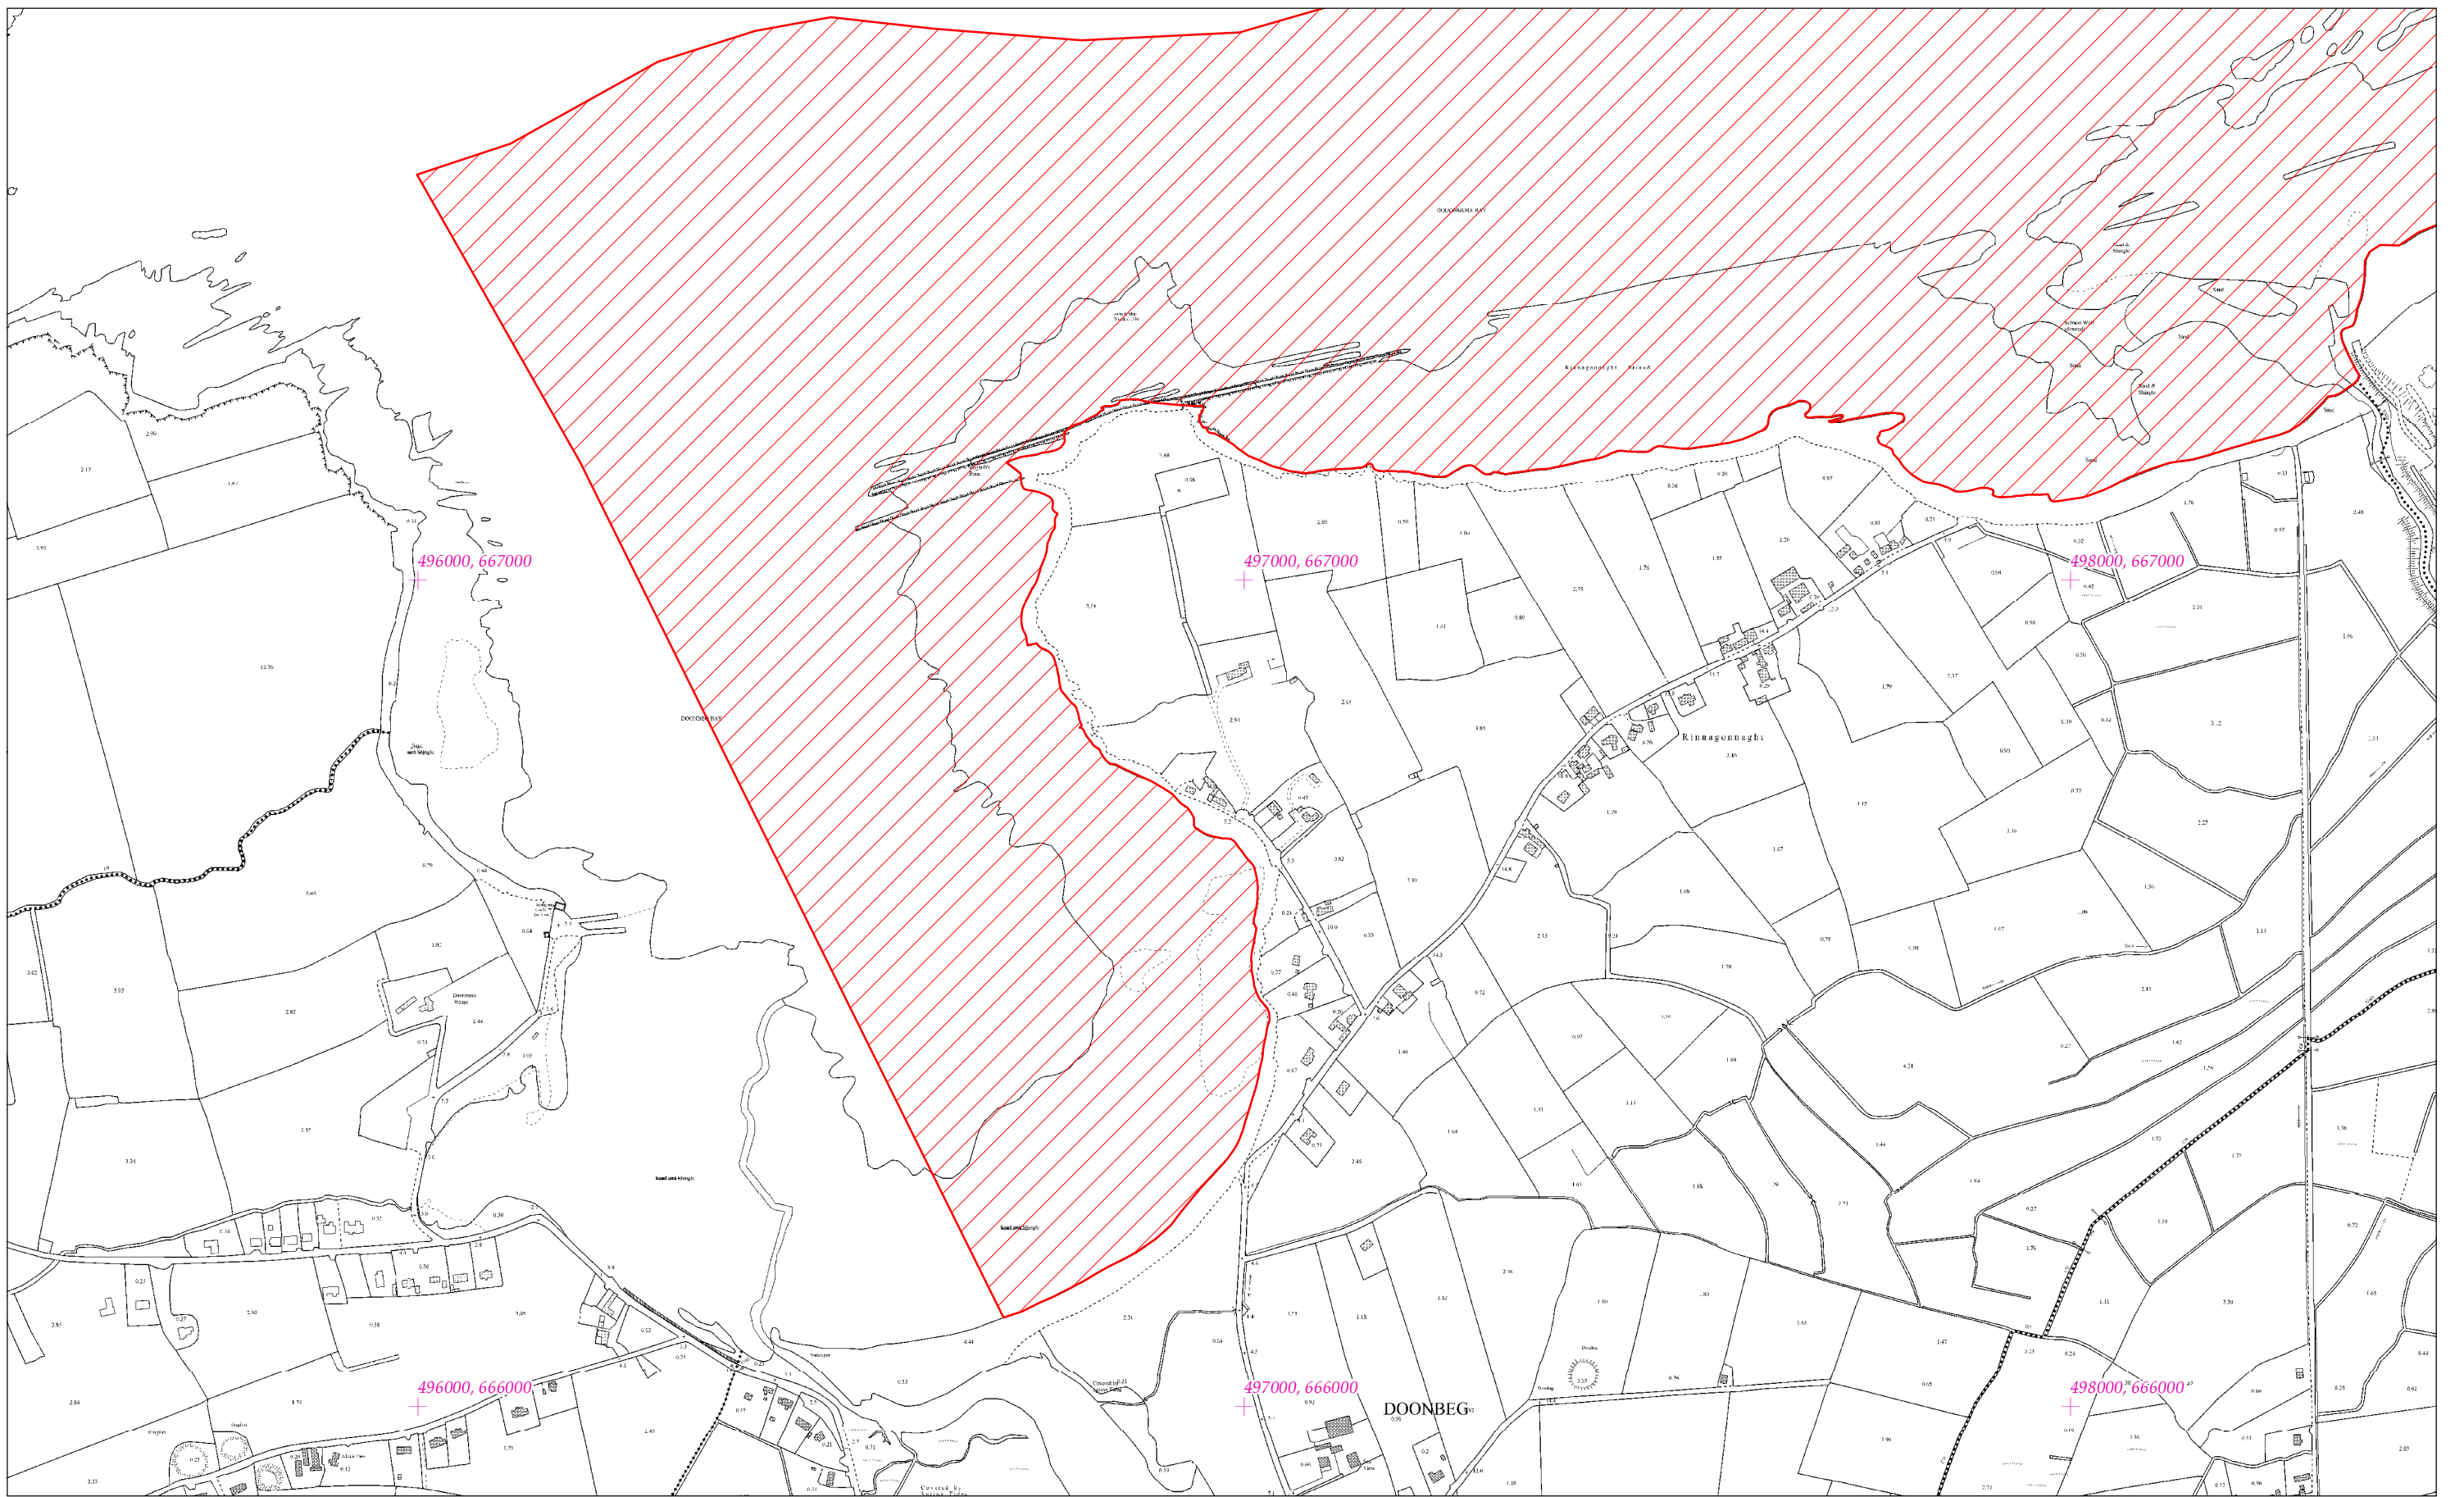

LCS Dhumhcha na Ceathrún Móire
Carrowmore Dunes SAC
1:5000 O.S. TILE 4488b 5 of 7

Scála / Scale 1:7,500

SITE CODE
002250

Leagan / Version: 3.03

Arna chló an / Printed on: 02/08/2019

Rialachán 4(1)(b) / Regulation 4(1)(b)