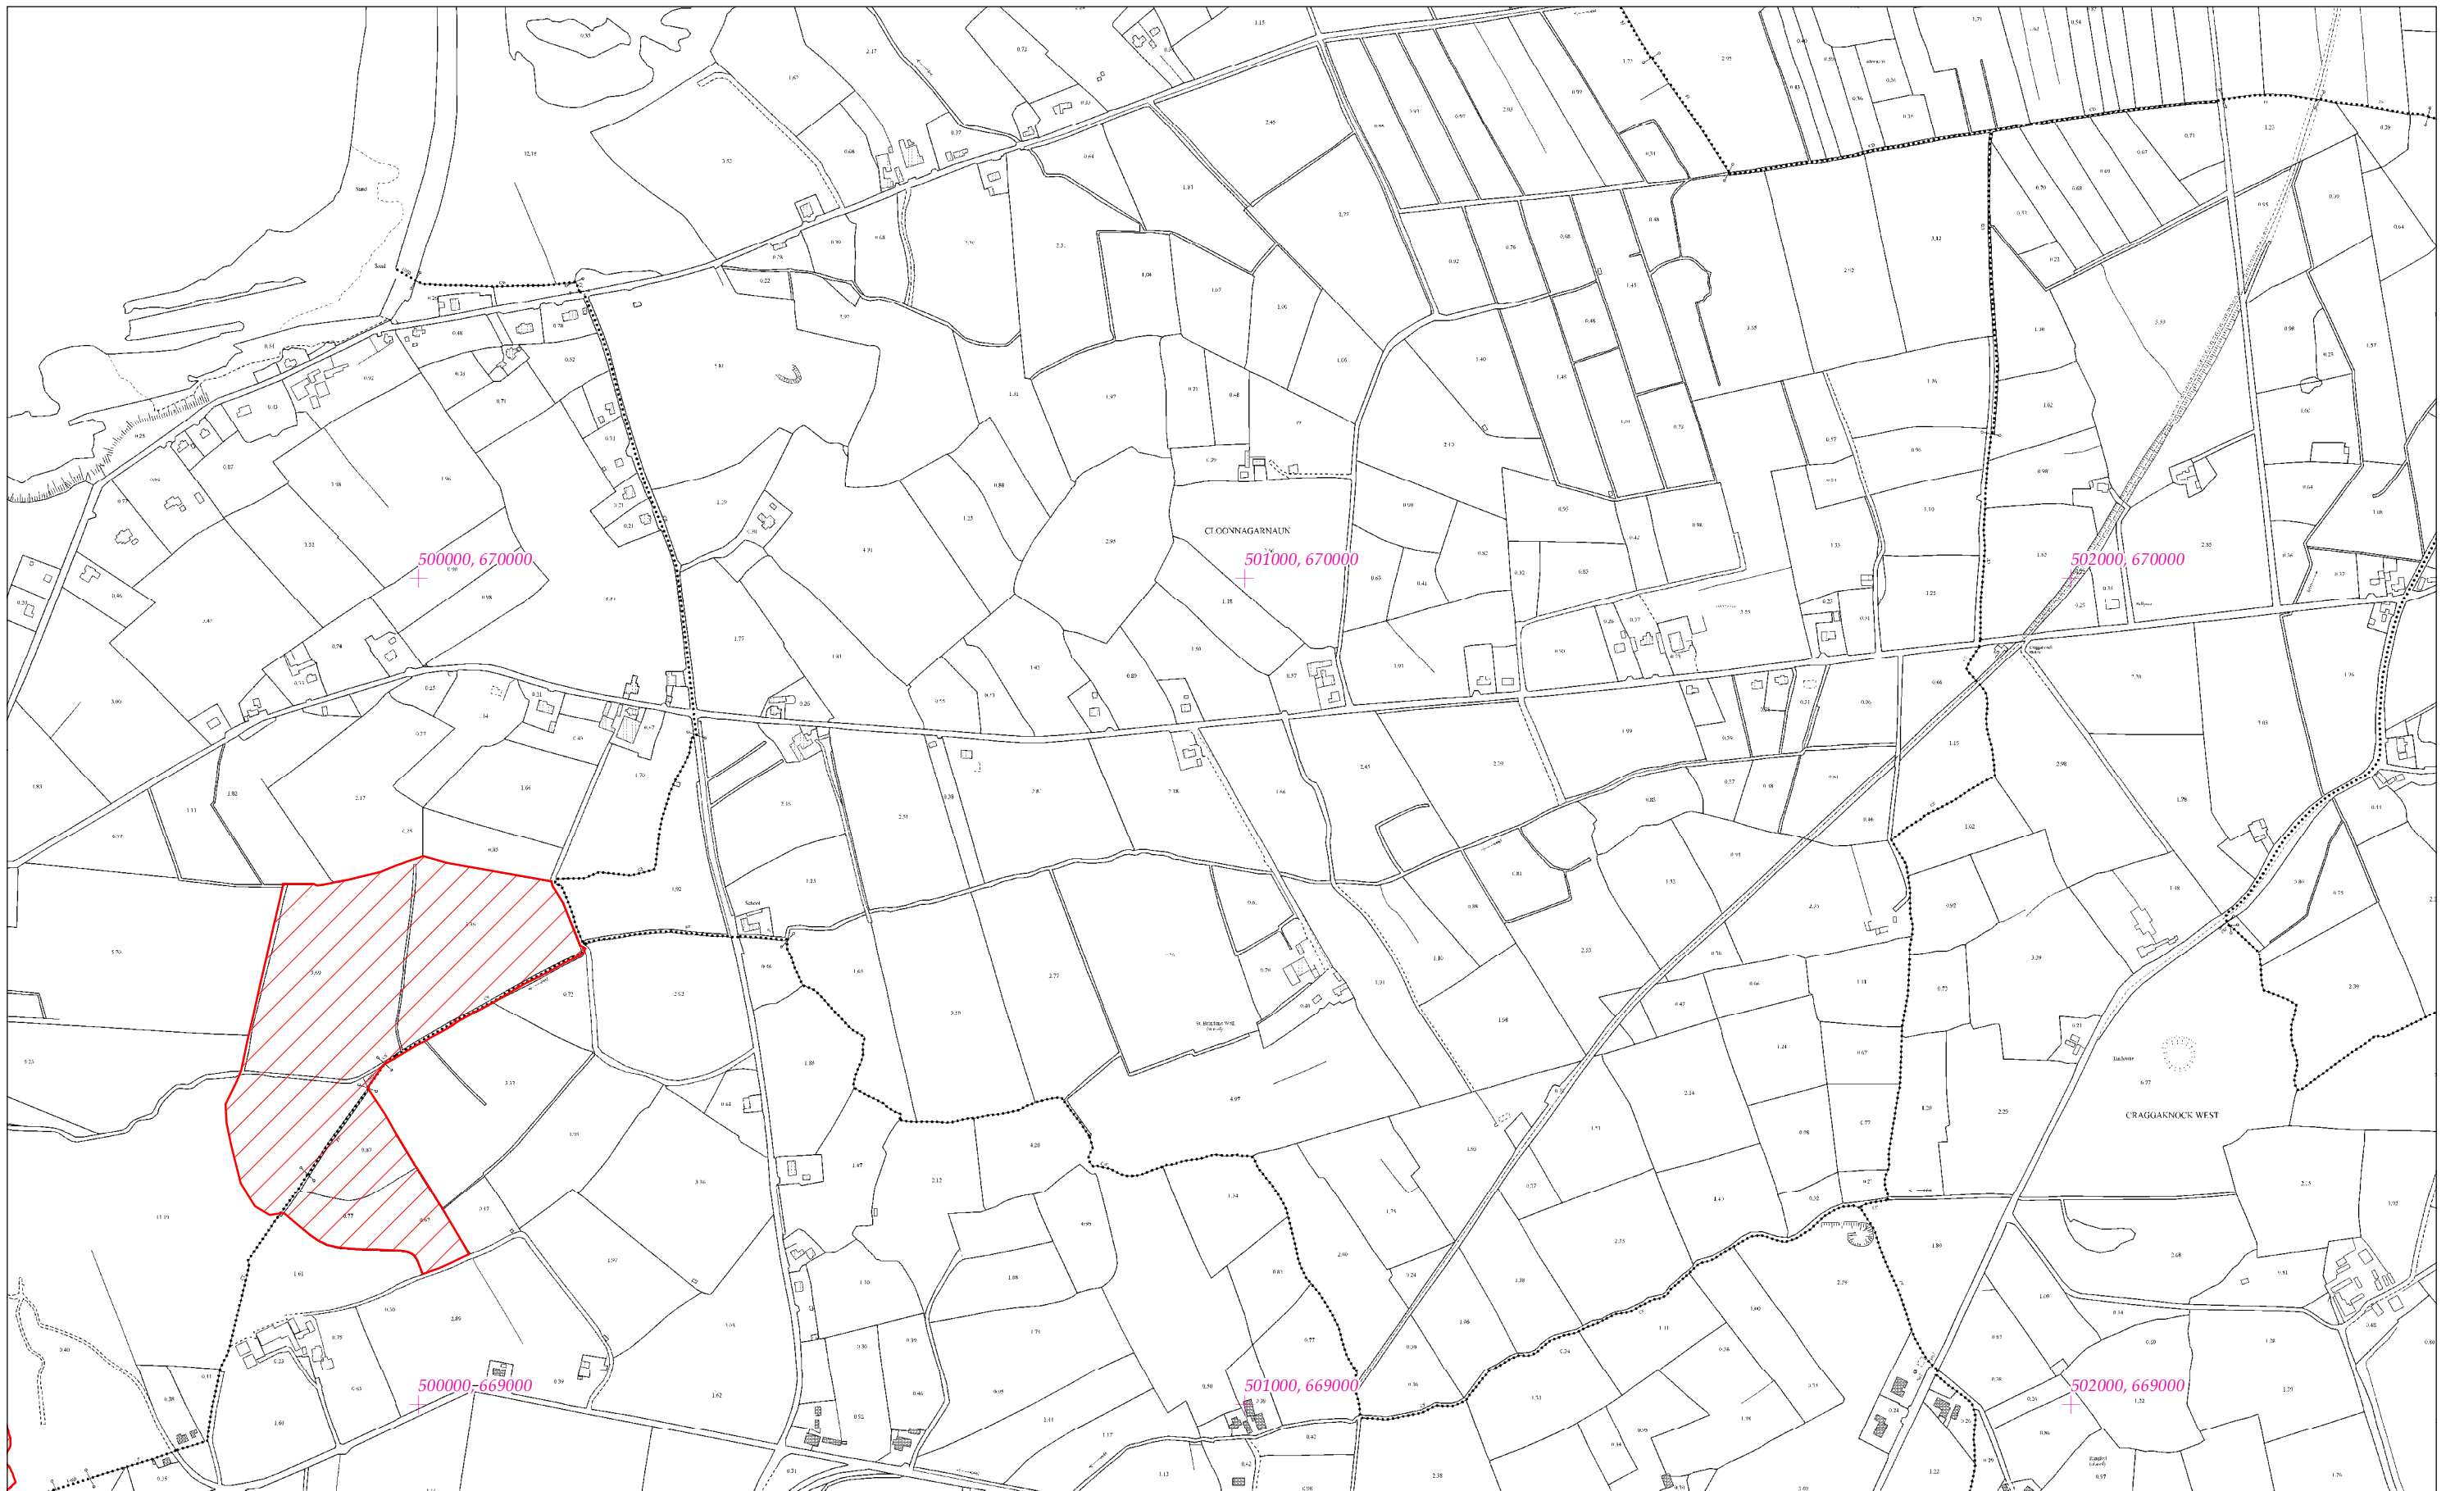

LCS Dhumhcha na Ceathrún Móire
Carrowmore Dunes SAC
1:5000 O.S. TILE 4429d 2 of 7

0 0.5km

Scála / Scale 1:7,500

SITE CODE
002250

Leagan / Version: 3.03

Arna chló an / Printed on: 02/08/2019

Rialachán 4(1)(b) / Regulation 4(1)(b)