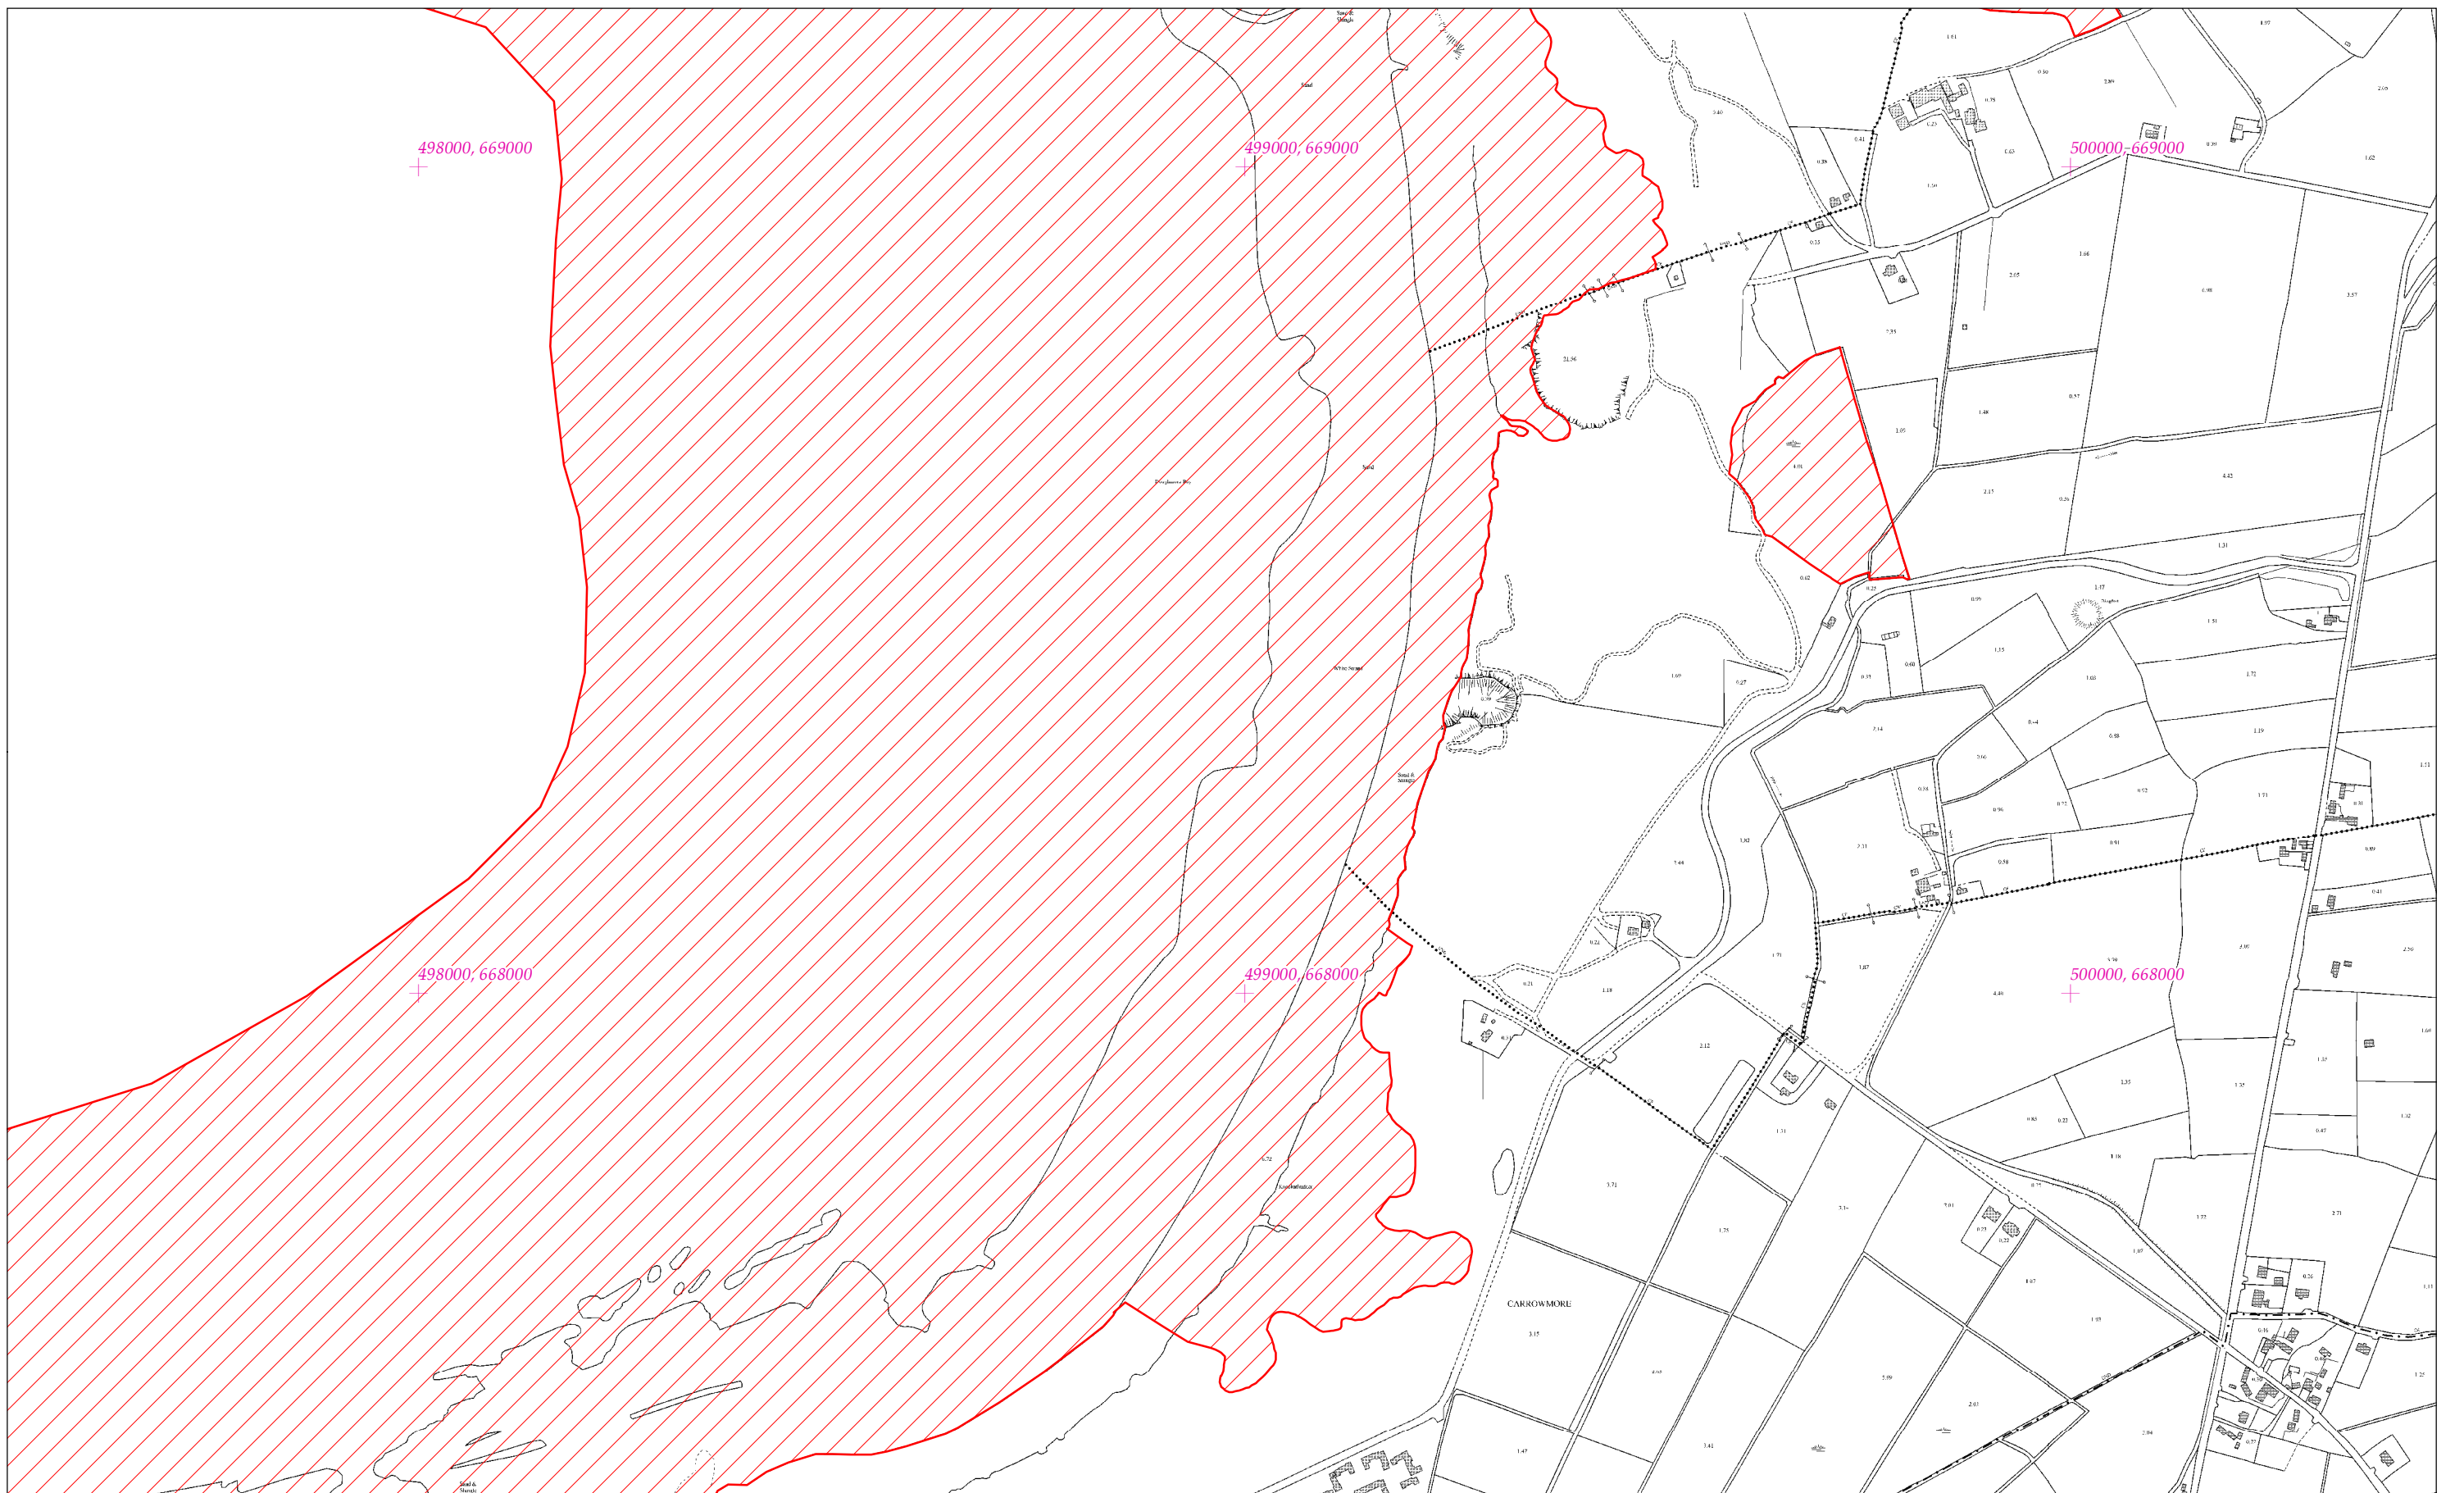

LCS Dhumhcha na Ceathrún Móire
Carrowmore Dunes SAC
1:5000 O.S. TILE 4488a 4 of 7

Scála / Scale 1:7,500

SITE CODE
002250

Leagan / Version: 3.03

Arna chló an / Printed on: 02/08/2019

Rialachán 4(1)(b) / Regulation 4(1)(b)