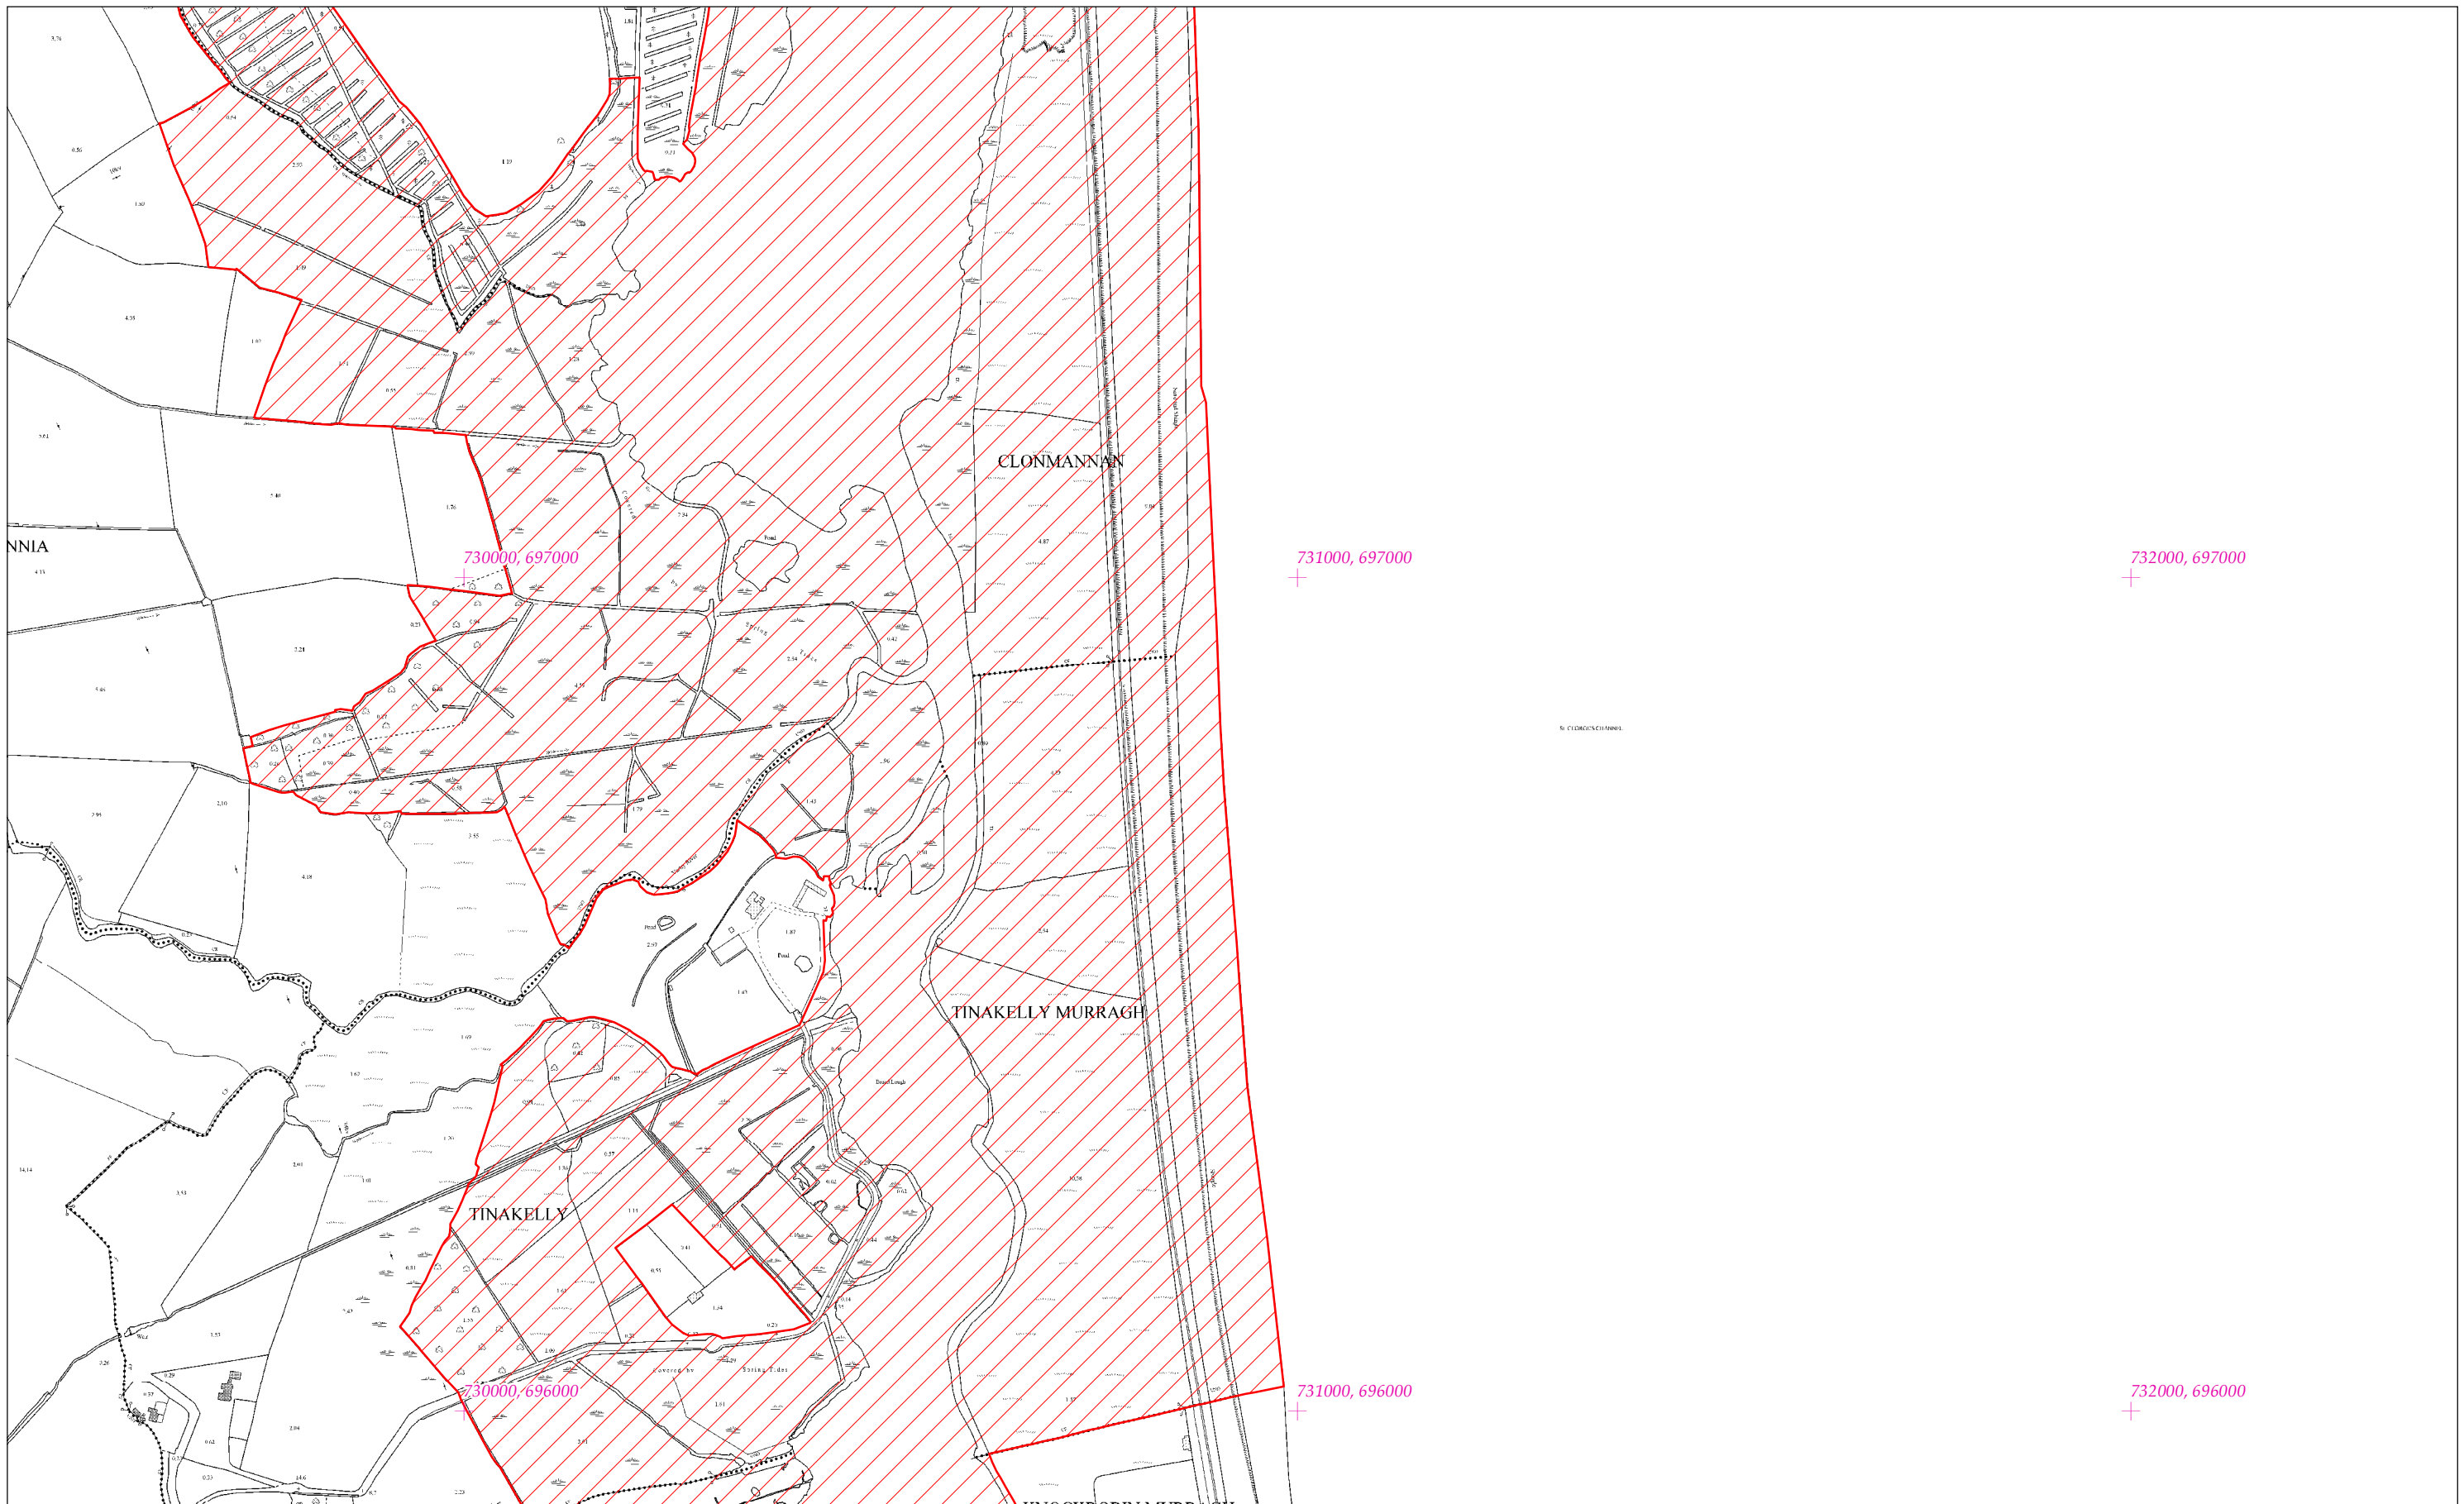

LCS Bhogaigh na Muirí
The Murrough Wetlands SAC
1:5000 O.S. TILE 3963c 10 of 12

Scála / Scale 1:7,500

SITE CODE
002249

Leagan / Version: 3.01

Arna chló an / Printed on: 31/10/2017

Rialachán 4(1)(b) / Regulation 4(1)(b)