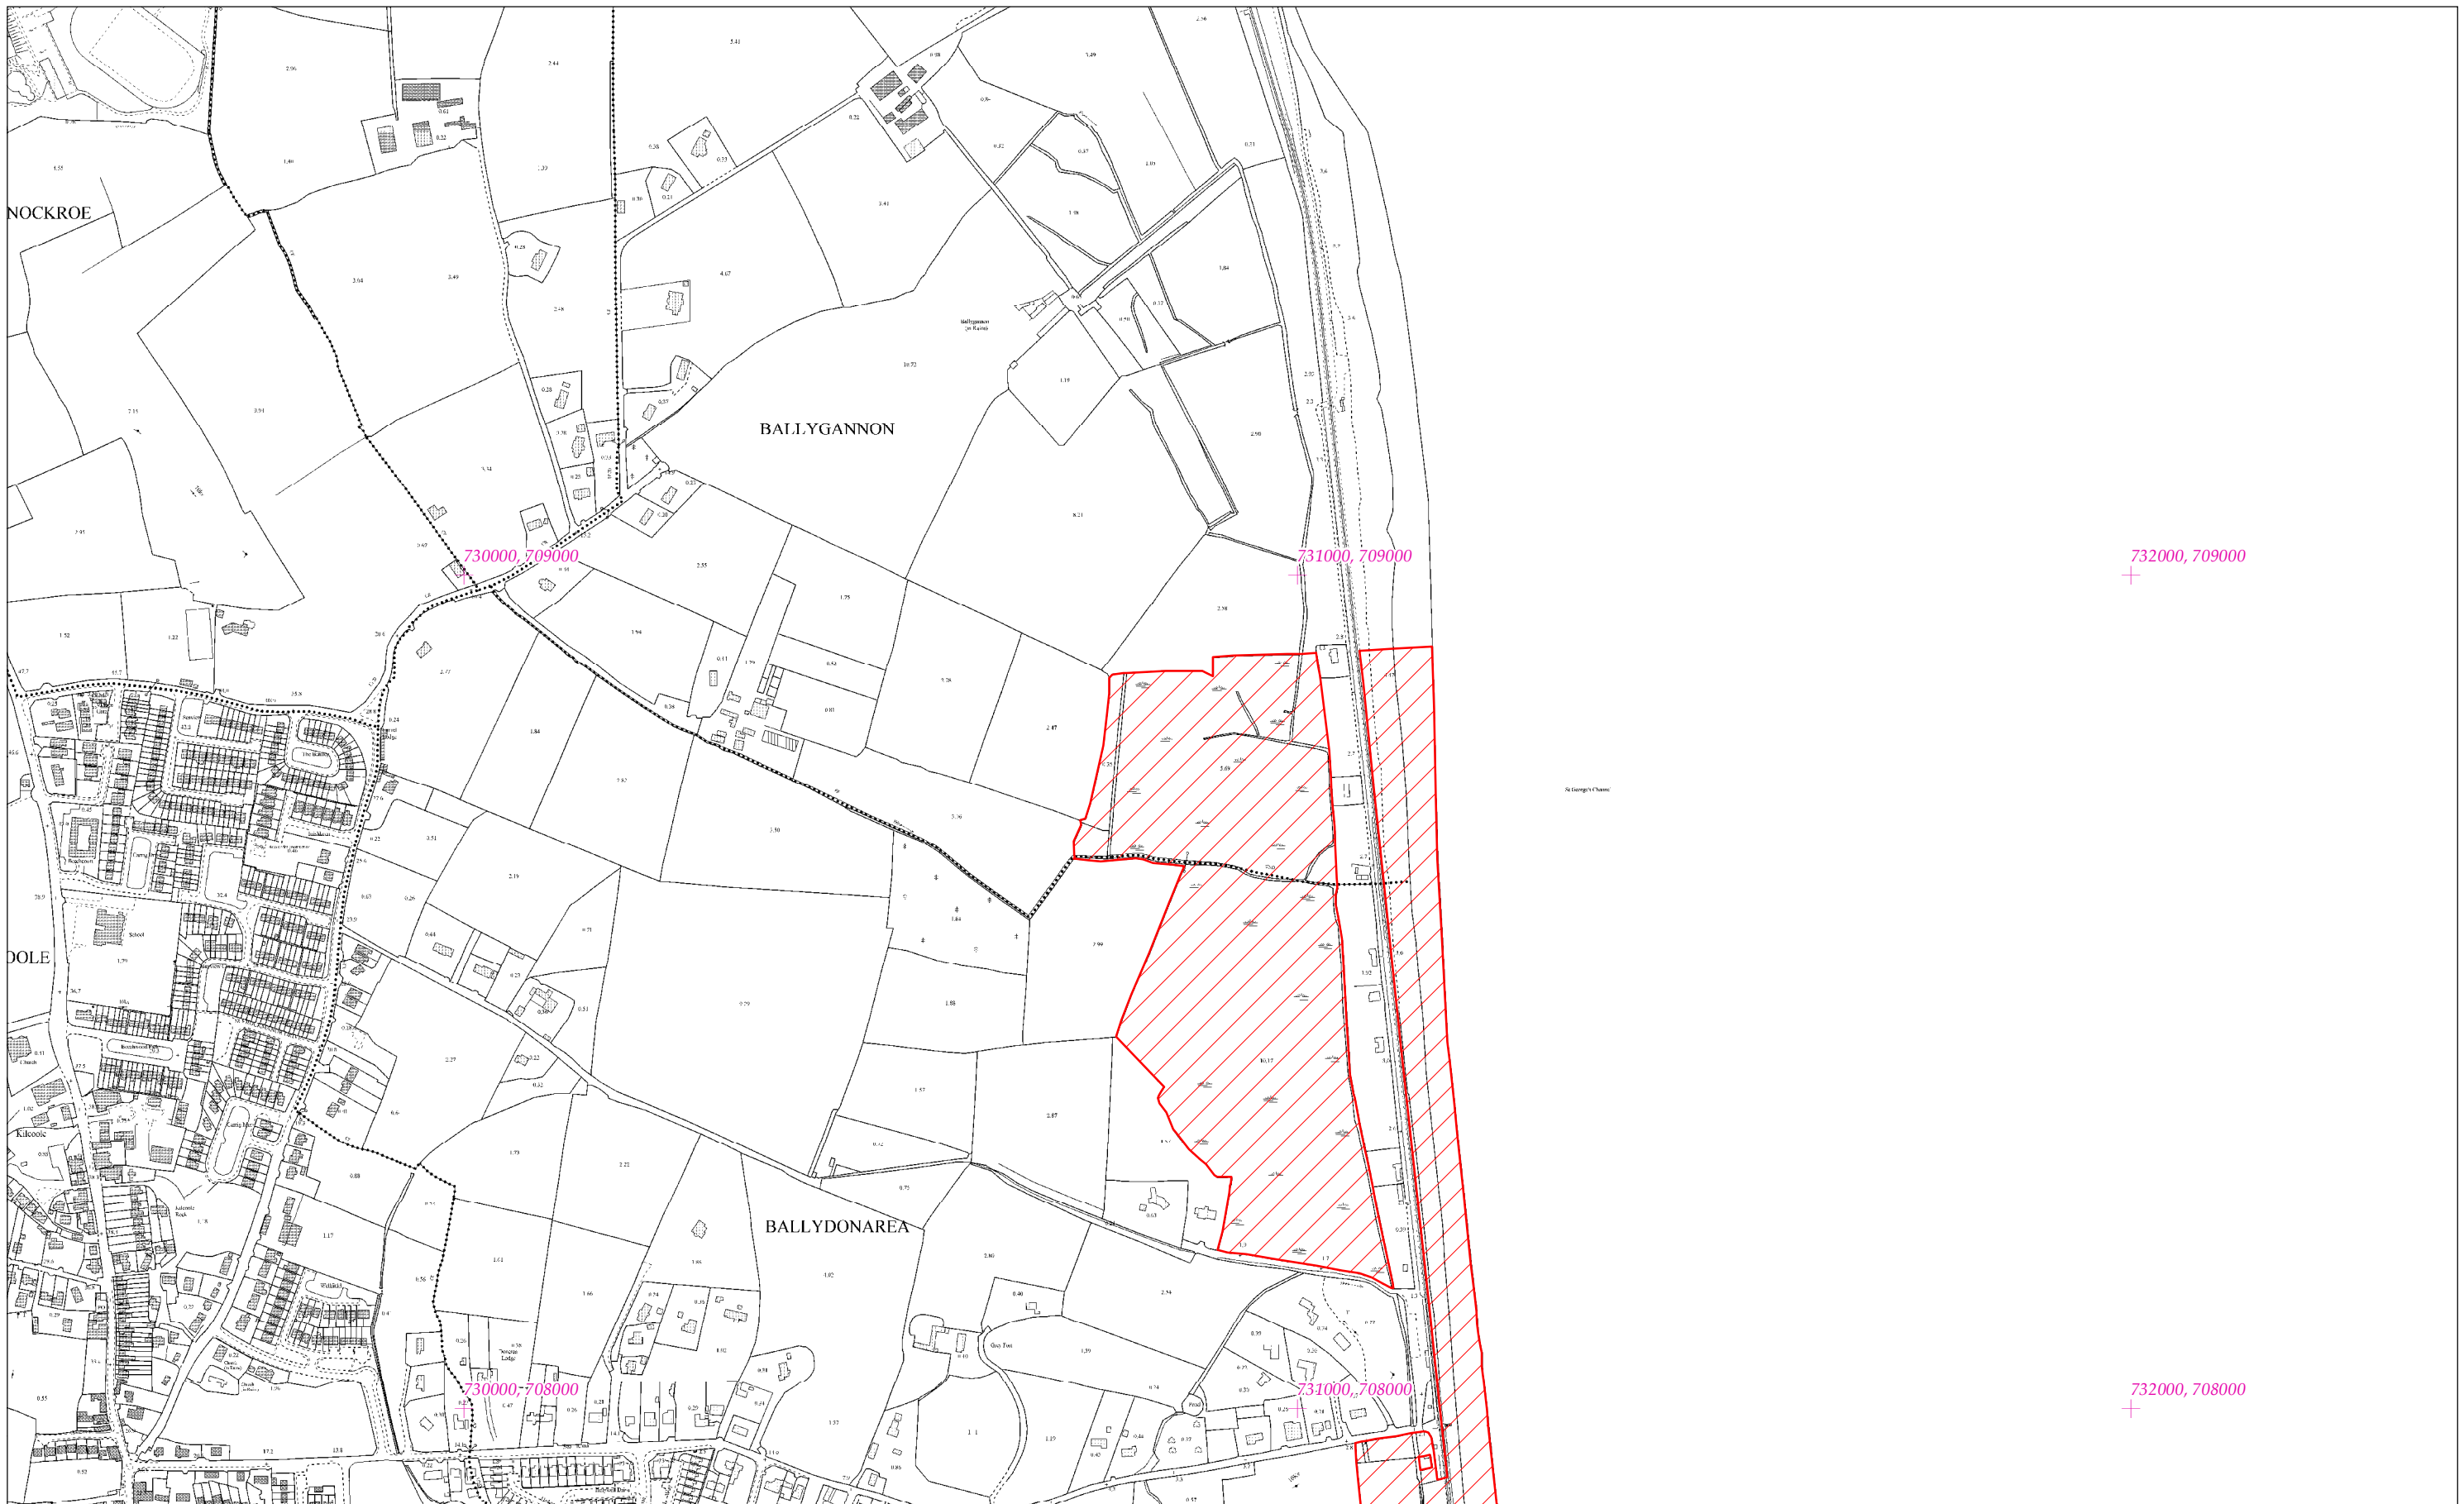

Rialachán 4(1)(b) / Regulation 4(1)(b)

Leathanach 1 de 12 (Co. Chill Mhantáin)
Page 1 of 12 (Co. Wicklow)

LIMISTÉAR FAOI CHAOMHNÚ SPEISIALTA
SPECIAL AREA OF CONSERVATION

Suirbhéireacht Ordanáis Éireann Ceadúnas Uimhir EN 0059216 © OSI / Rialtas na hÉireann
Ordnance Survey Ireland Licence No. EN 0059216 © Ordnance Survey Ireland / Government of Ireland
Córas Comhordanáidí: Trasteilgean Mercator na hÉireann / Co-ordinate System: Irish Transverse Mercator

LCS Bhogaigh na Muirí
The Murrough Wetlands SAC
1:5000 O.S. TILE 3732d 1 of 12

Scála / Scale 1:7,500

SITE CODE
002249

Leagan / Version: 3.01

Arna chló an / Printed on: 31/10/2017