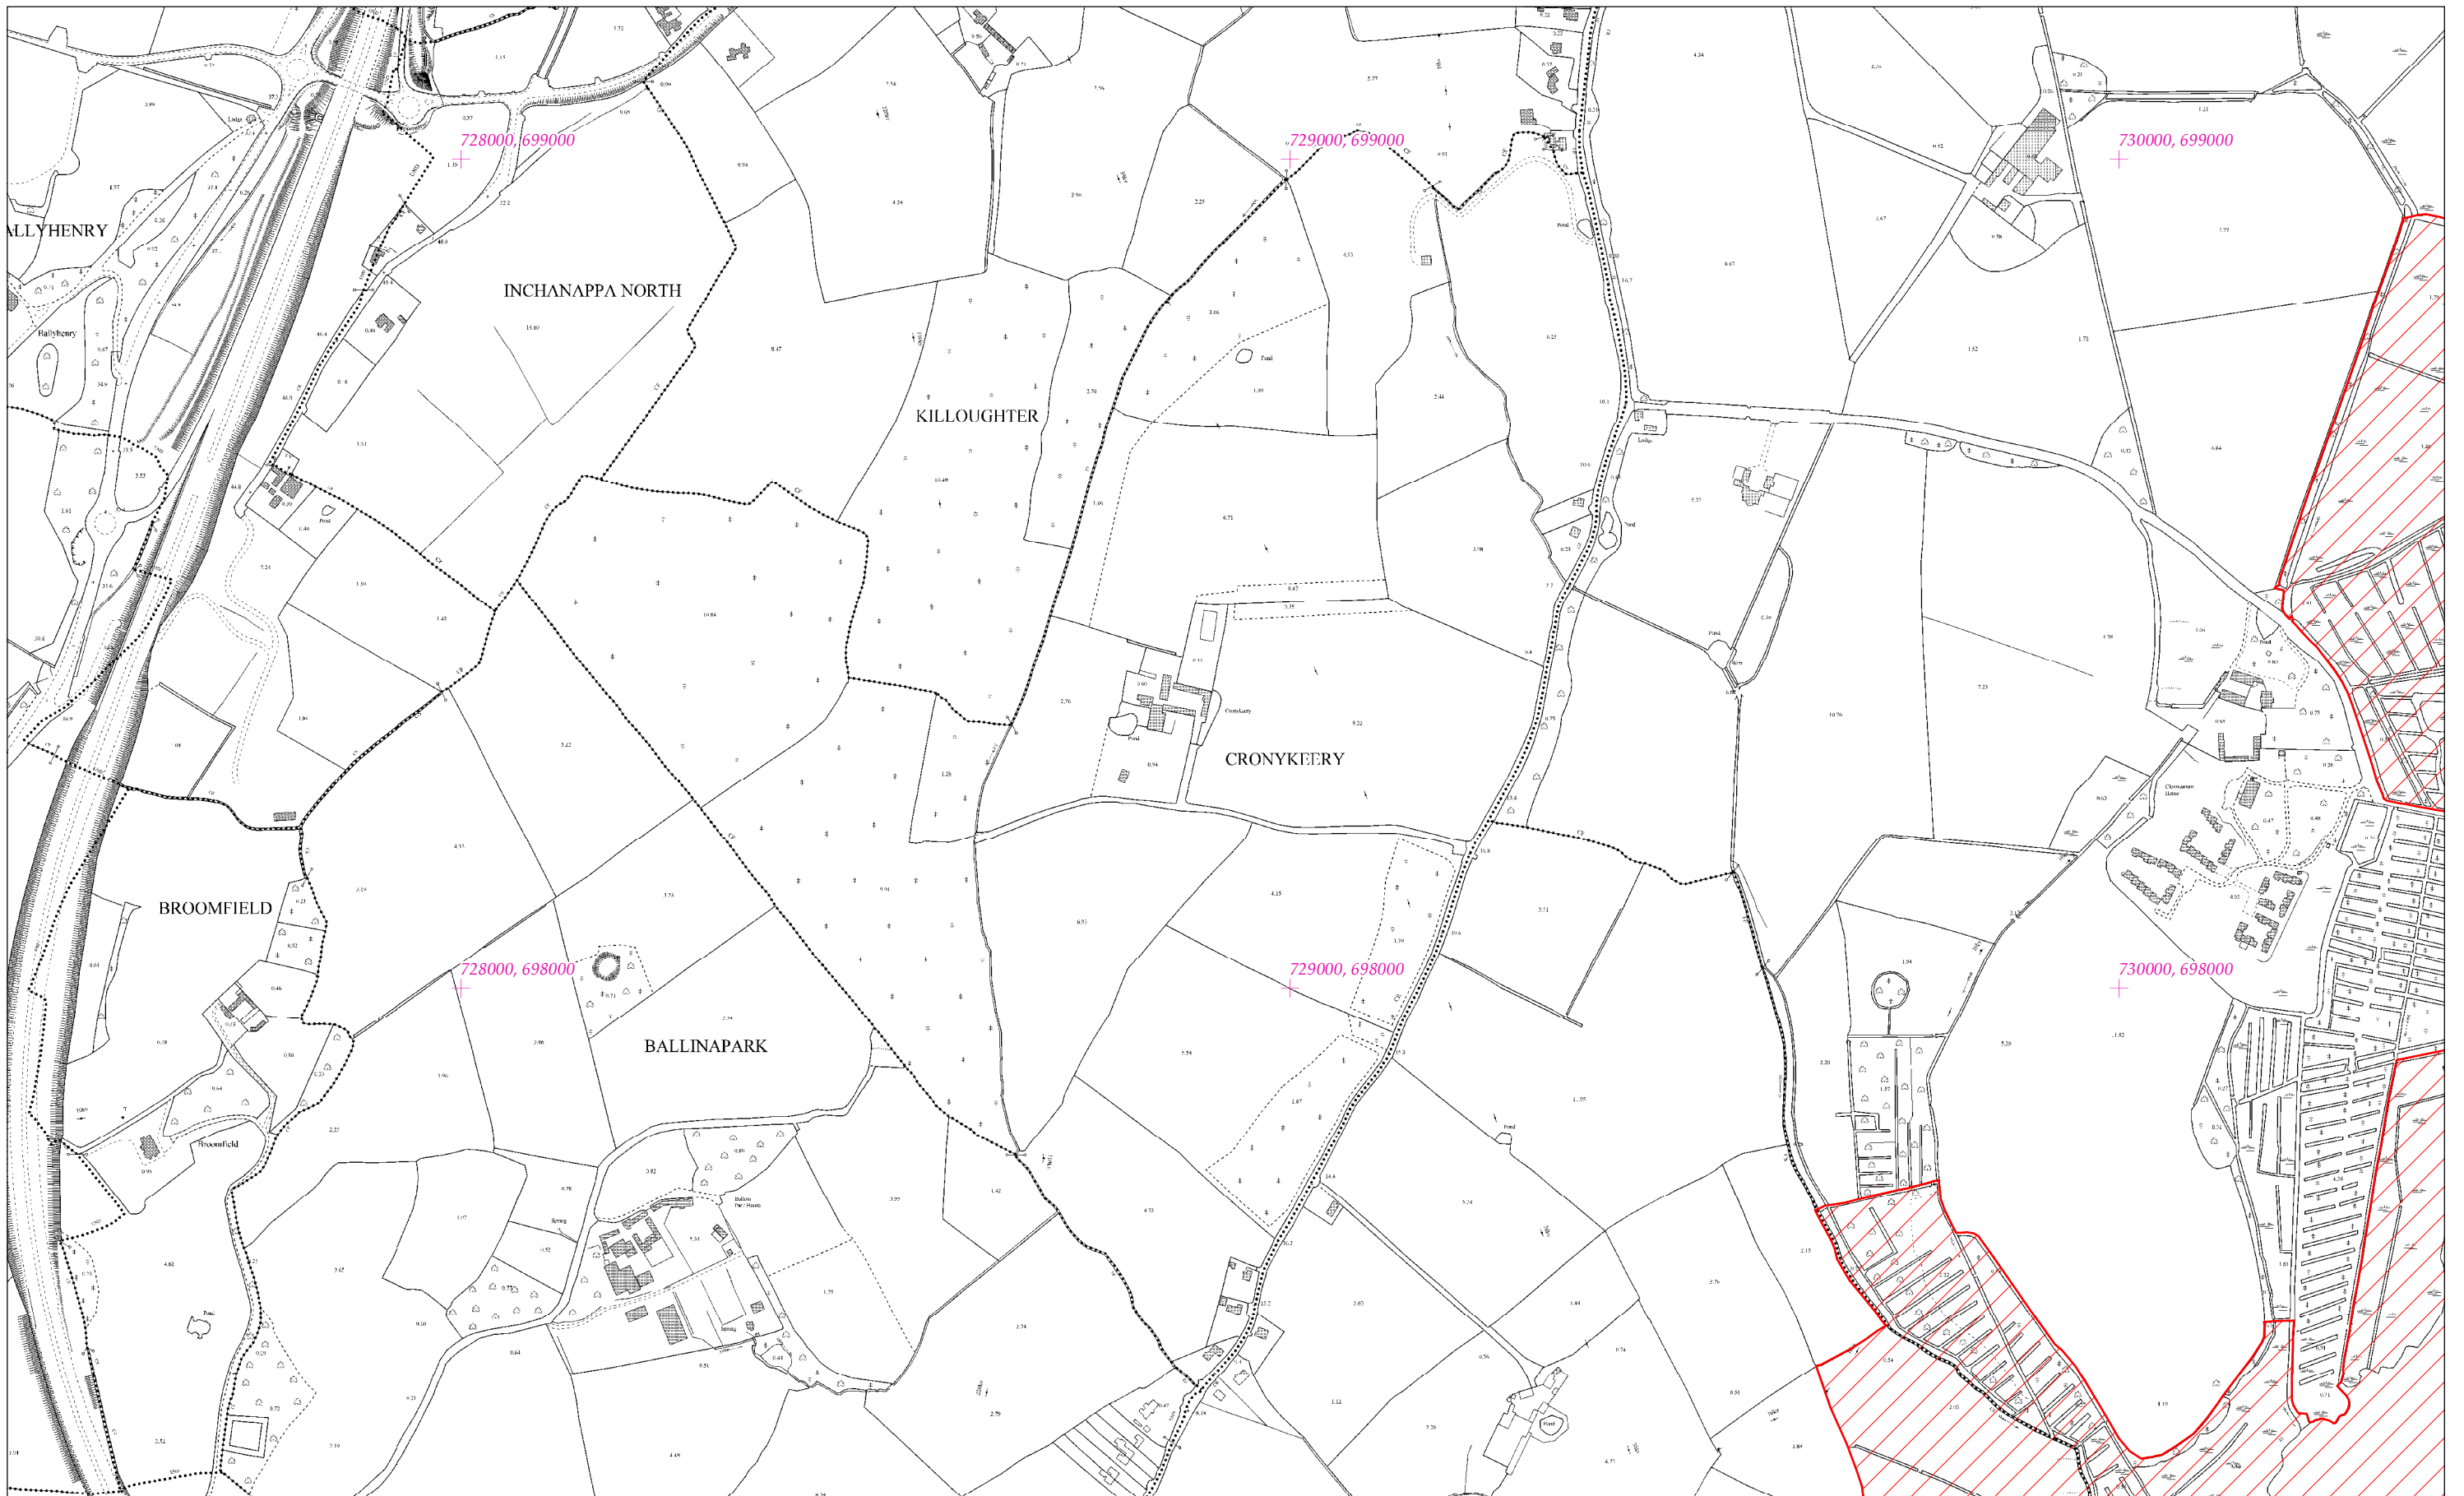

LCS Bhogaigh na Muirí
The Murrough Wetlands SAC
1:5000 O.S. TILE 3906d 7 of 12

Scála / Scale 1:7,500

SITE CODE
002249

Leagan / Version: 3.01

Arna chló an / Printed on: 31/10/2017

Rialachán 4(1)(b) / Regulation 4(1)(b)