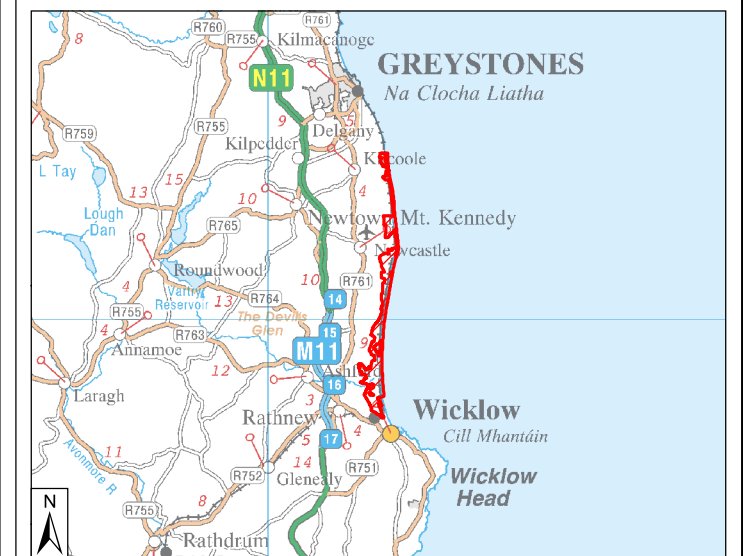

Co. Chill Mhantáin / Co. Wicklow