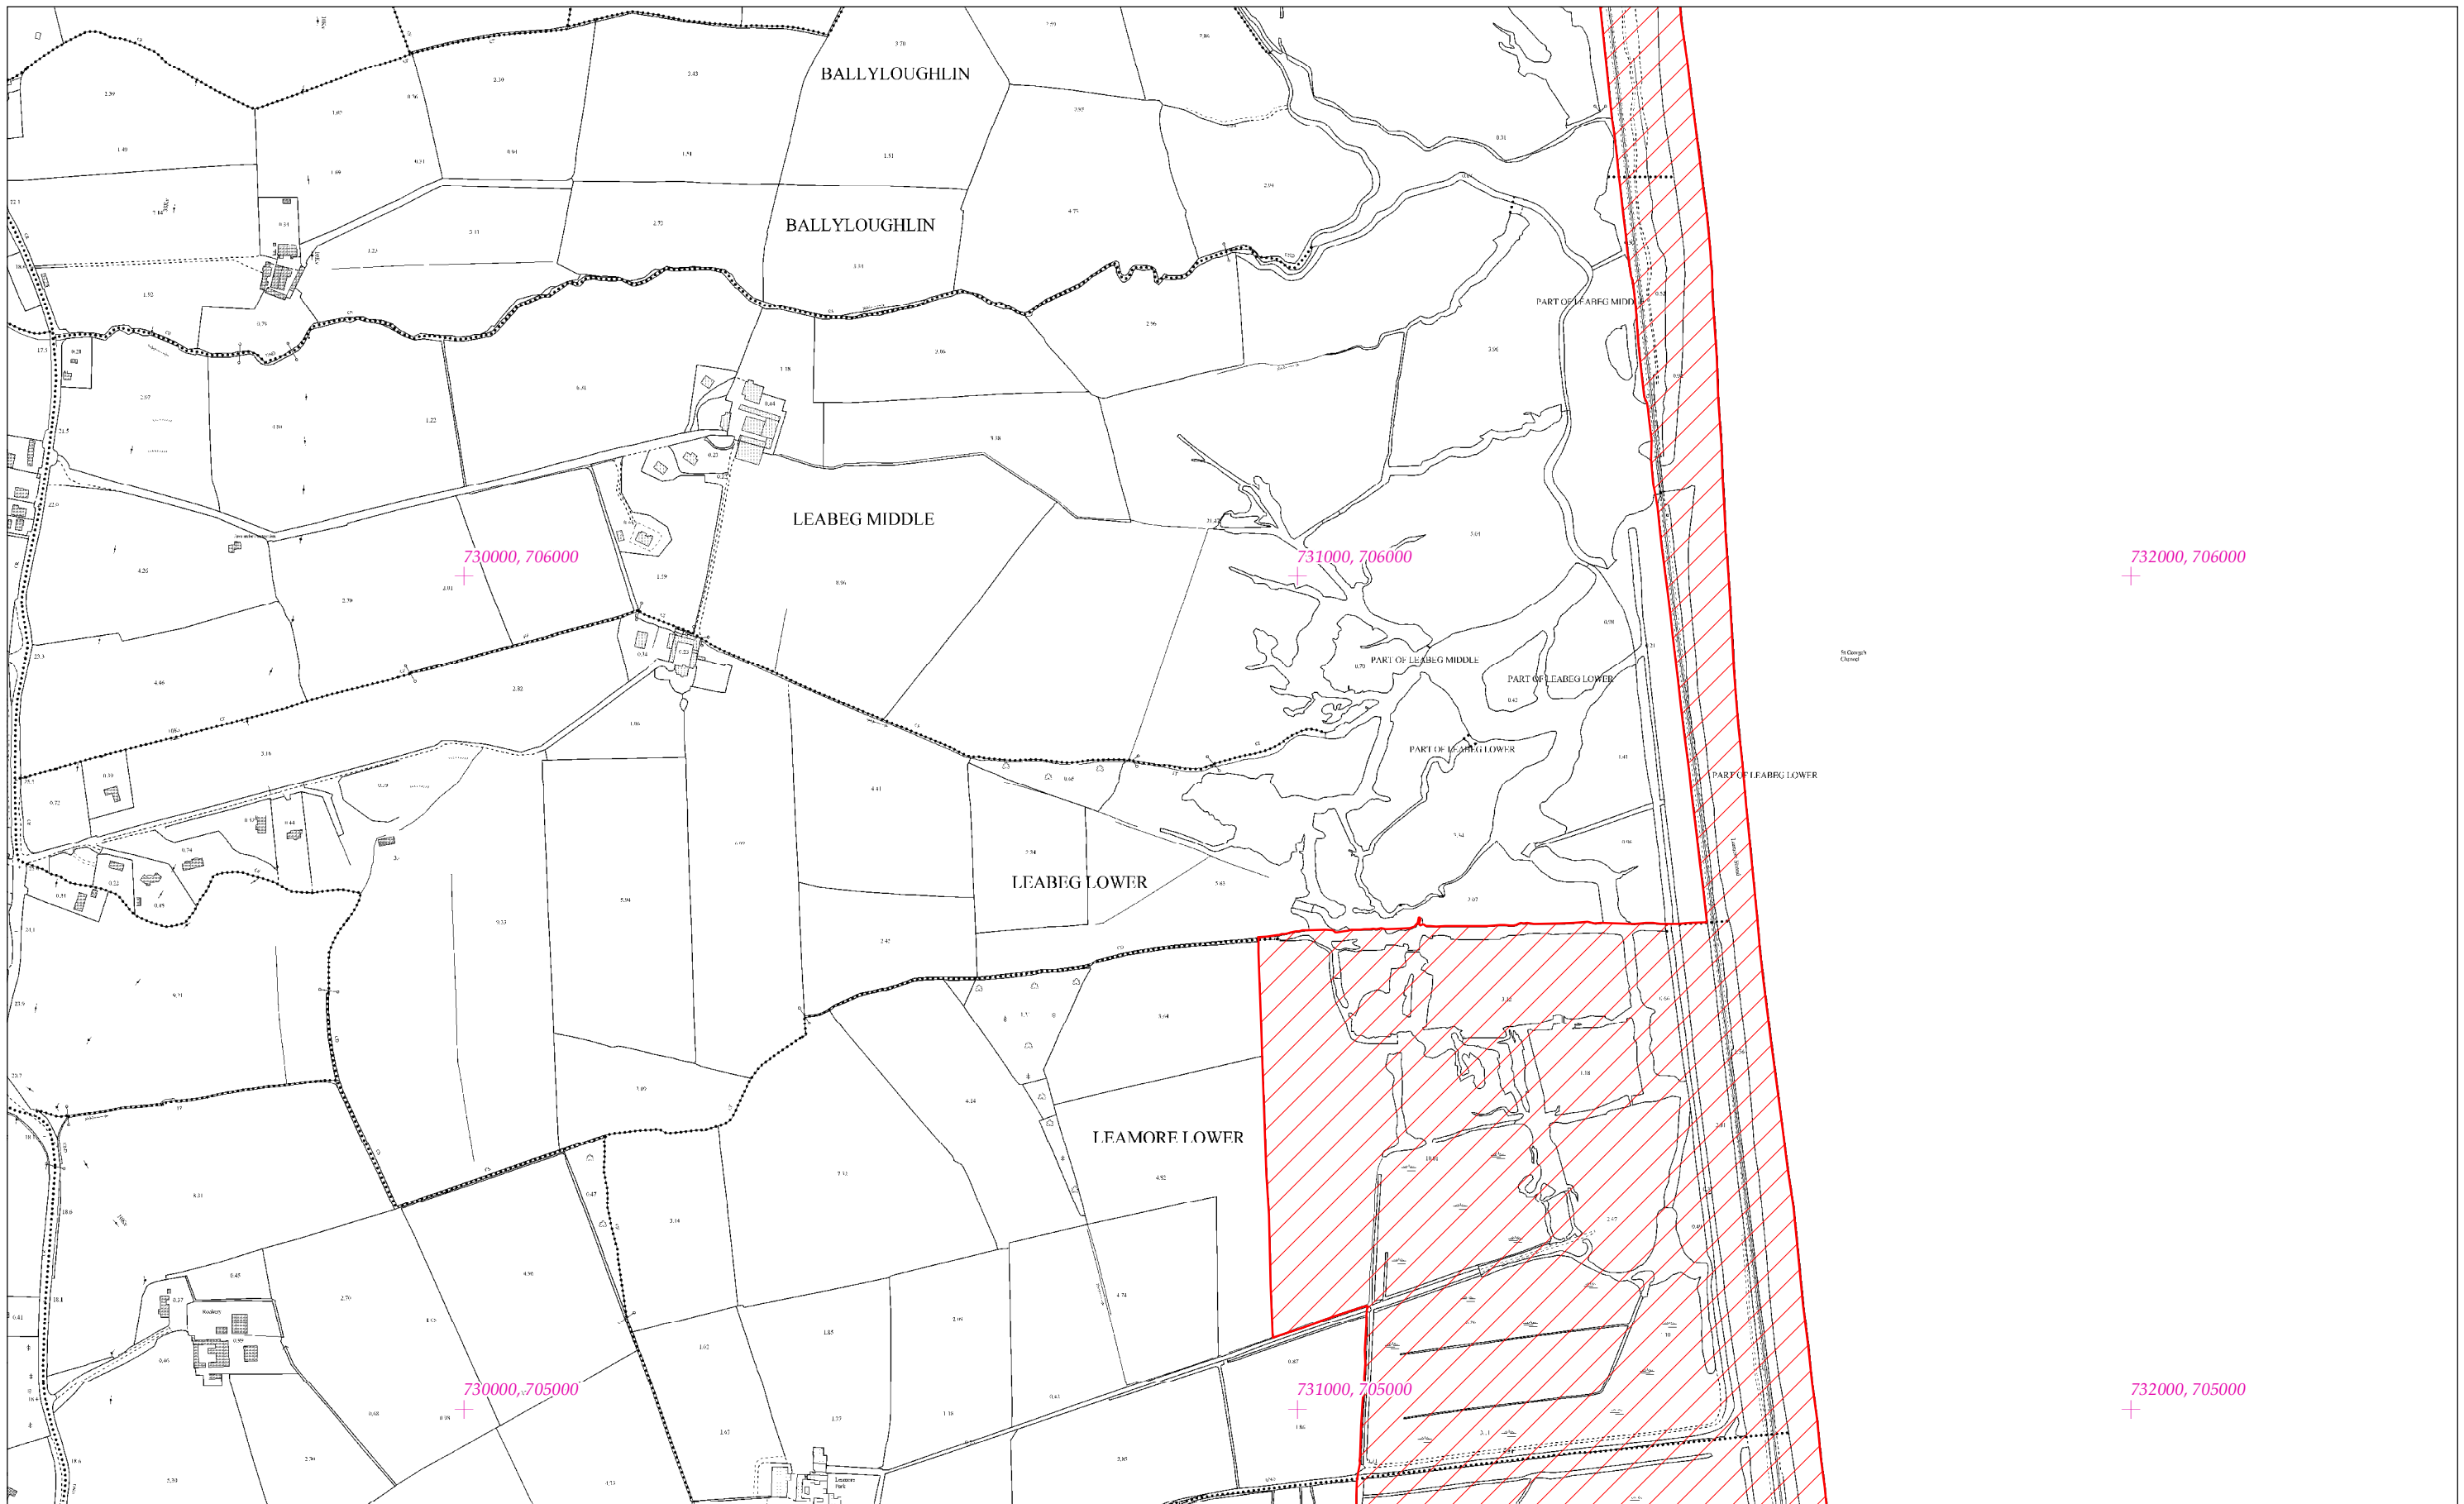

LCS Bhogaigh na Muirí
The Murrough Wetlands SAC
1:5000 O.S. TILE 3790b 2 of 12

SITE CODE
002249

0 0.5 km

Scála / Scale 1:7,500

Leagan / Version: 3.01

Arna chló an / Printed on: 31/10/2017

Rialachán 4(1)(b) / Regulation 4(1)(b)