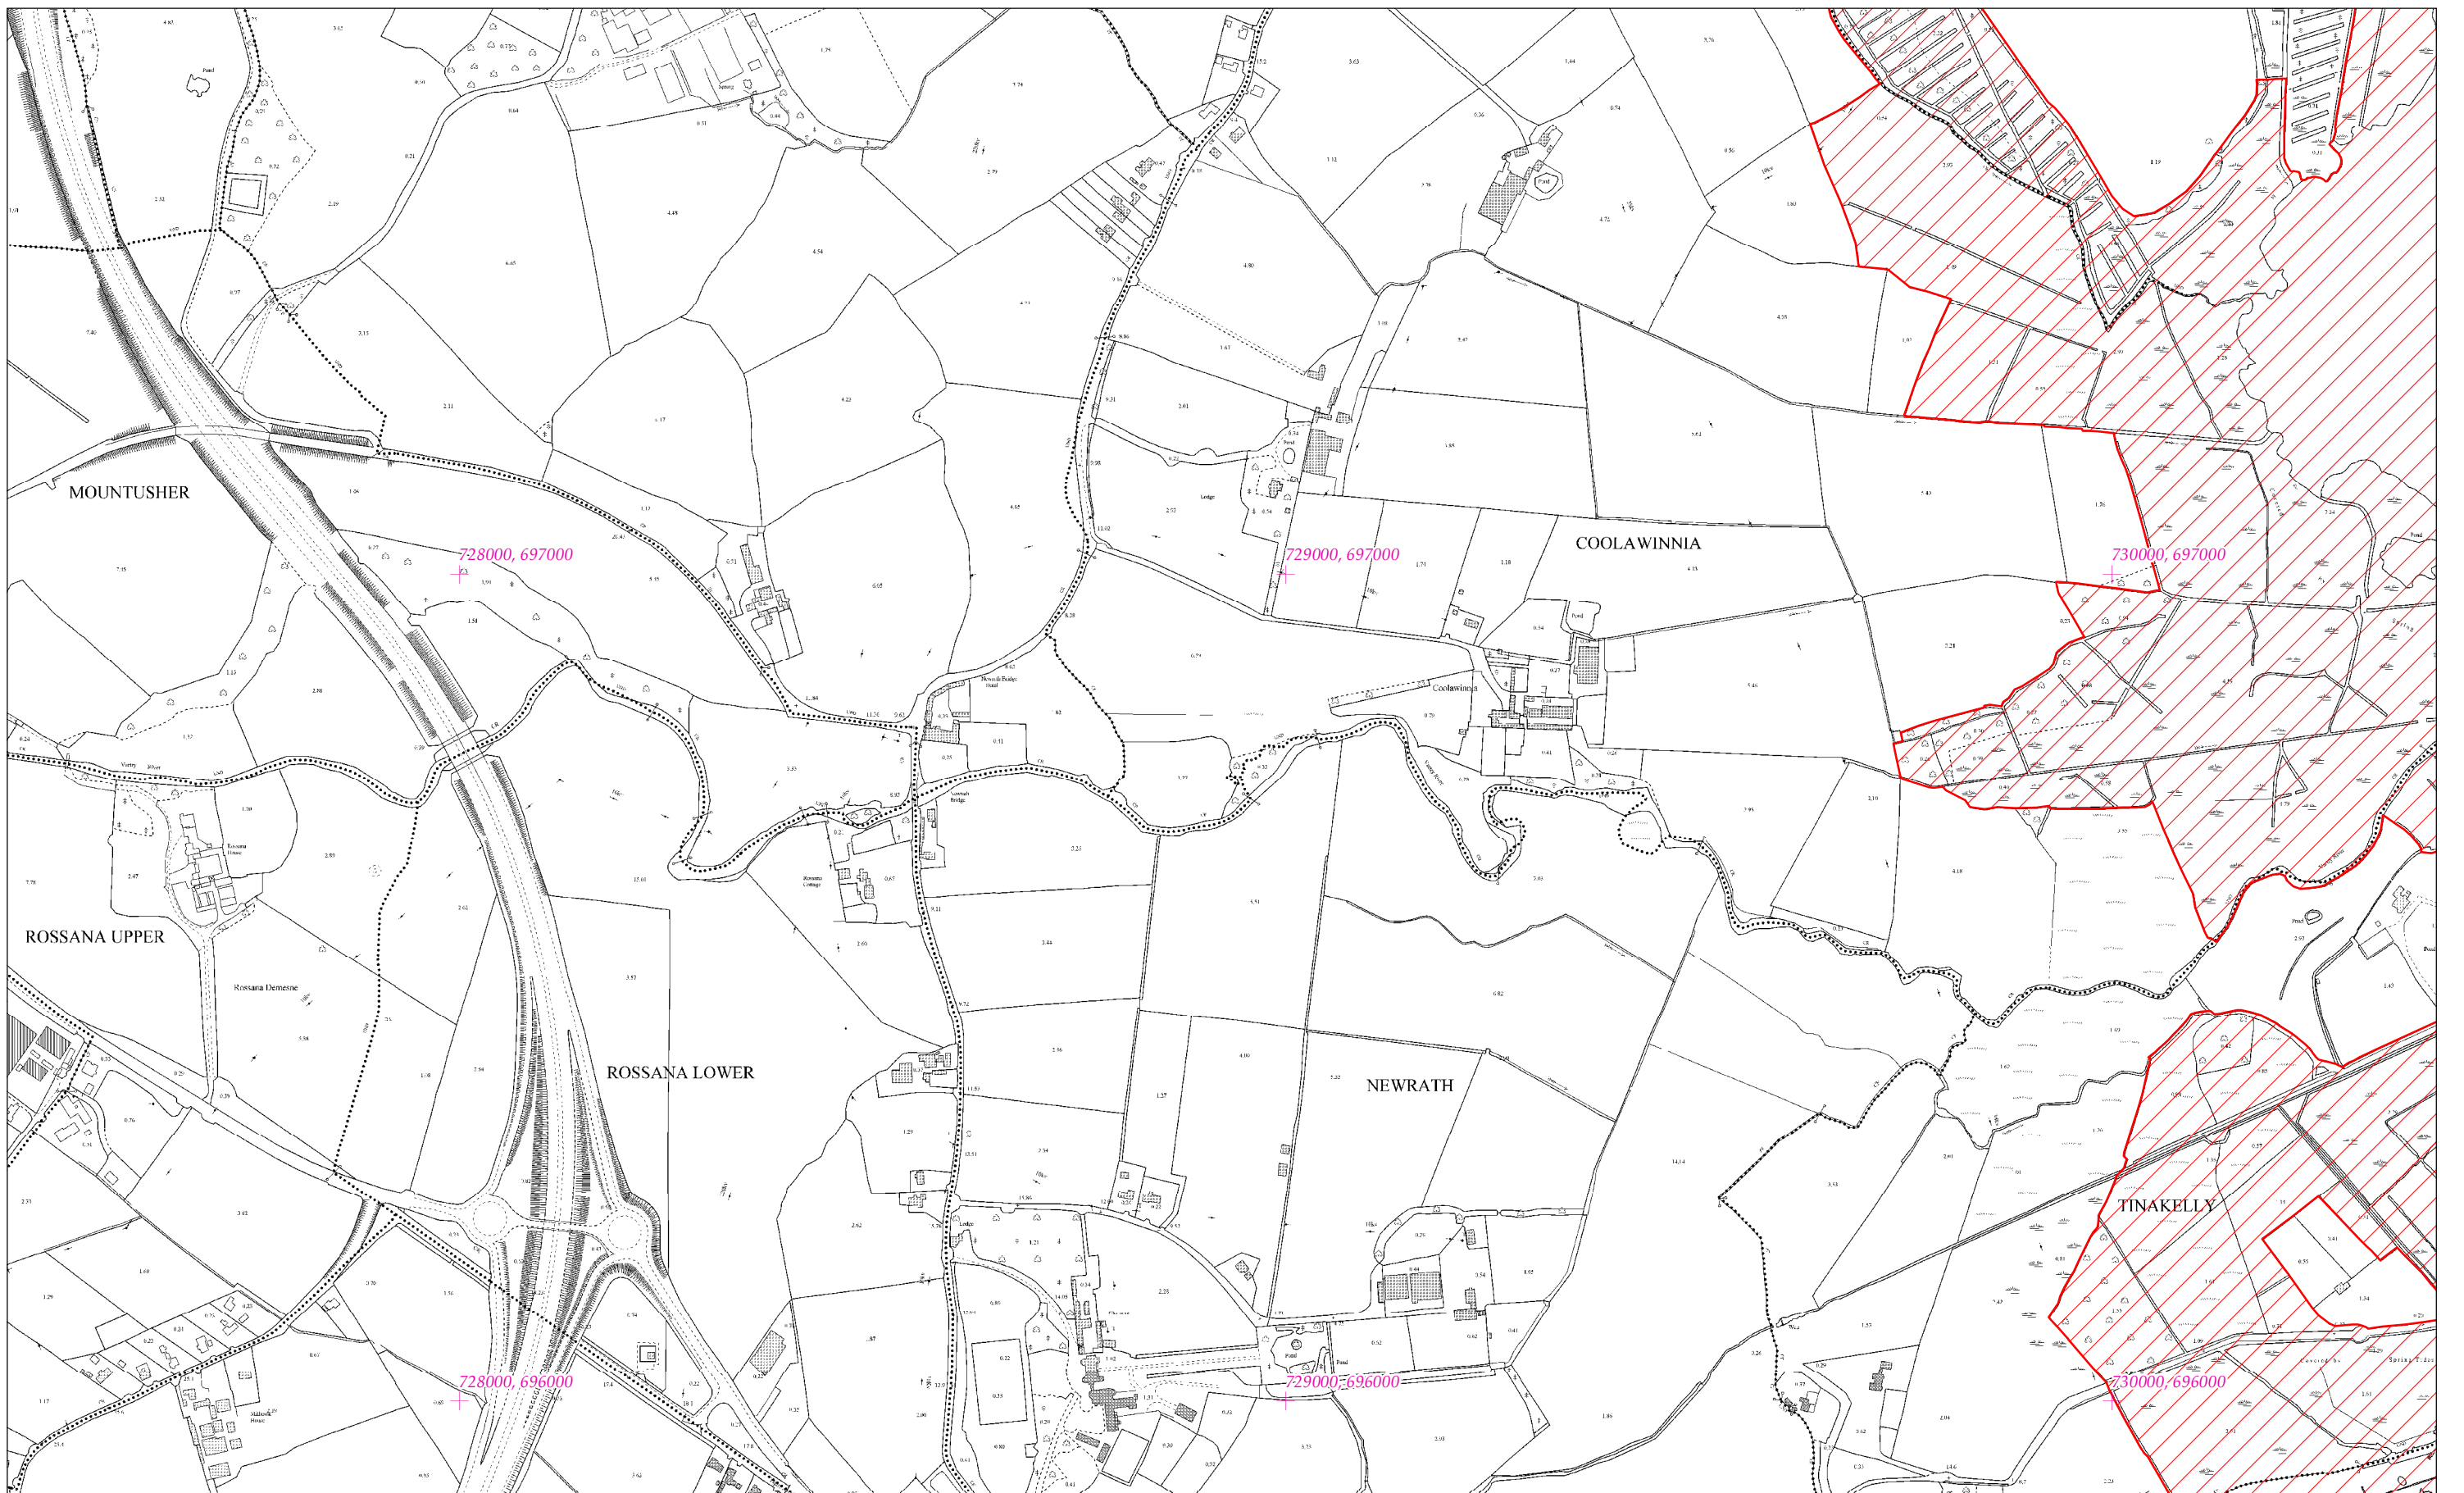

Rialachán 4(1)(b) / Regulation 4(1)(b)

Leathanach 10 de 12 (Co. Chill Mhantáin)
Page 10 of 12 (Co. Wicklow)

LIMISTÉAR FAOI CHAOMHNÚ SPEISIALTA
SPECIAL AREA OF CONSERVATION

Suirbhéireacht Ordanáis Éireann Ceadúnas Uimhir EN 0059216 © OSI / Rialtas na hÉireann
Ordnance Survey Ireland Licence No. EN 0059216 © Ordnance Survey Ireland / Government of Ireland
Córas Comhordanáidí: Trasteilgean Mercator na hÉireann / Co-ordinate System: Irish Transverse Mercator

LCS Bhogaigh na Muirí
The Murrough Wetlands SAC
1:5000 O.S. TILE 3963c 10 of 12

Scála / Scale 1:7,500

SITE CODE
002249

Leagan / Version: 3.01

Arna chló an / Printed on: 31/10/2017