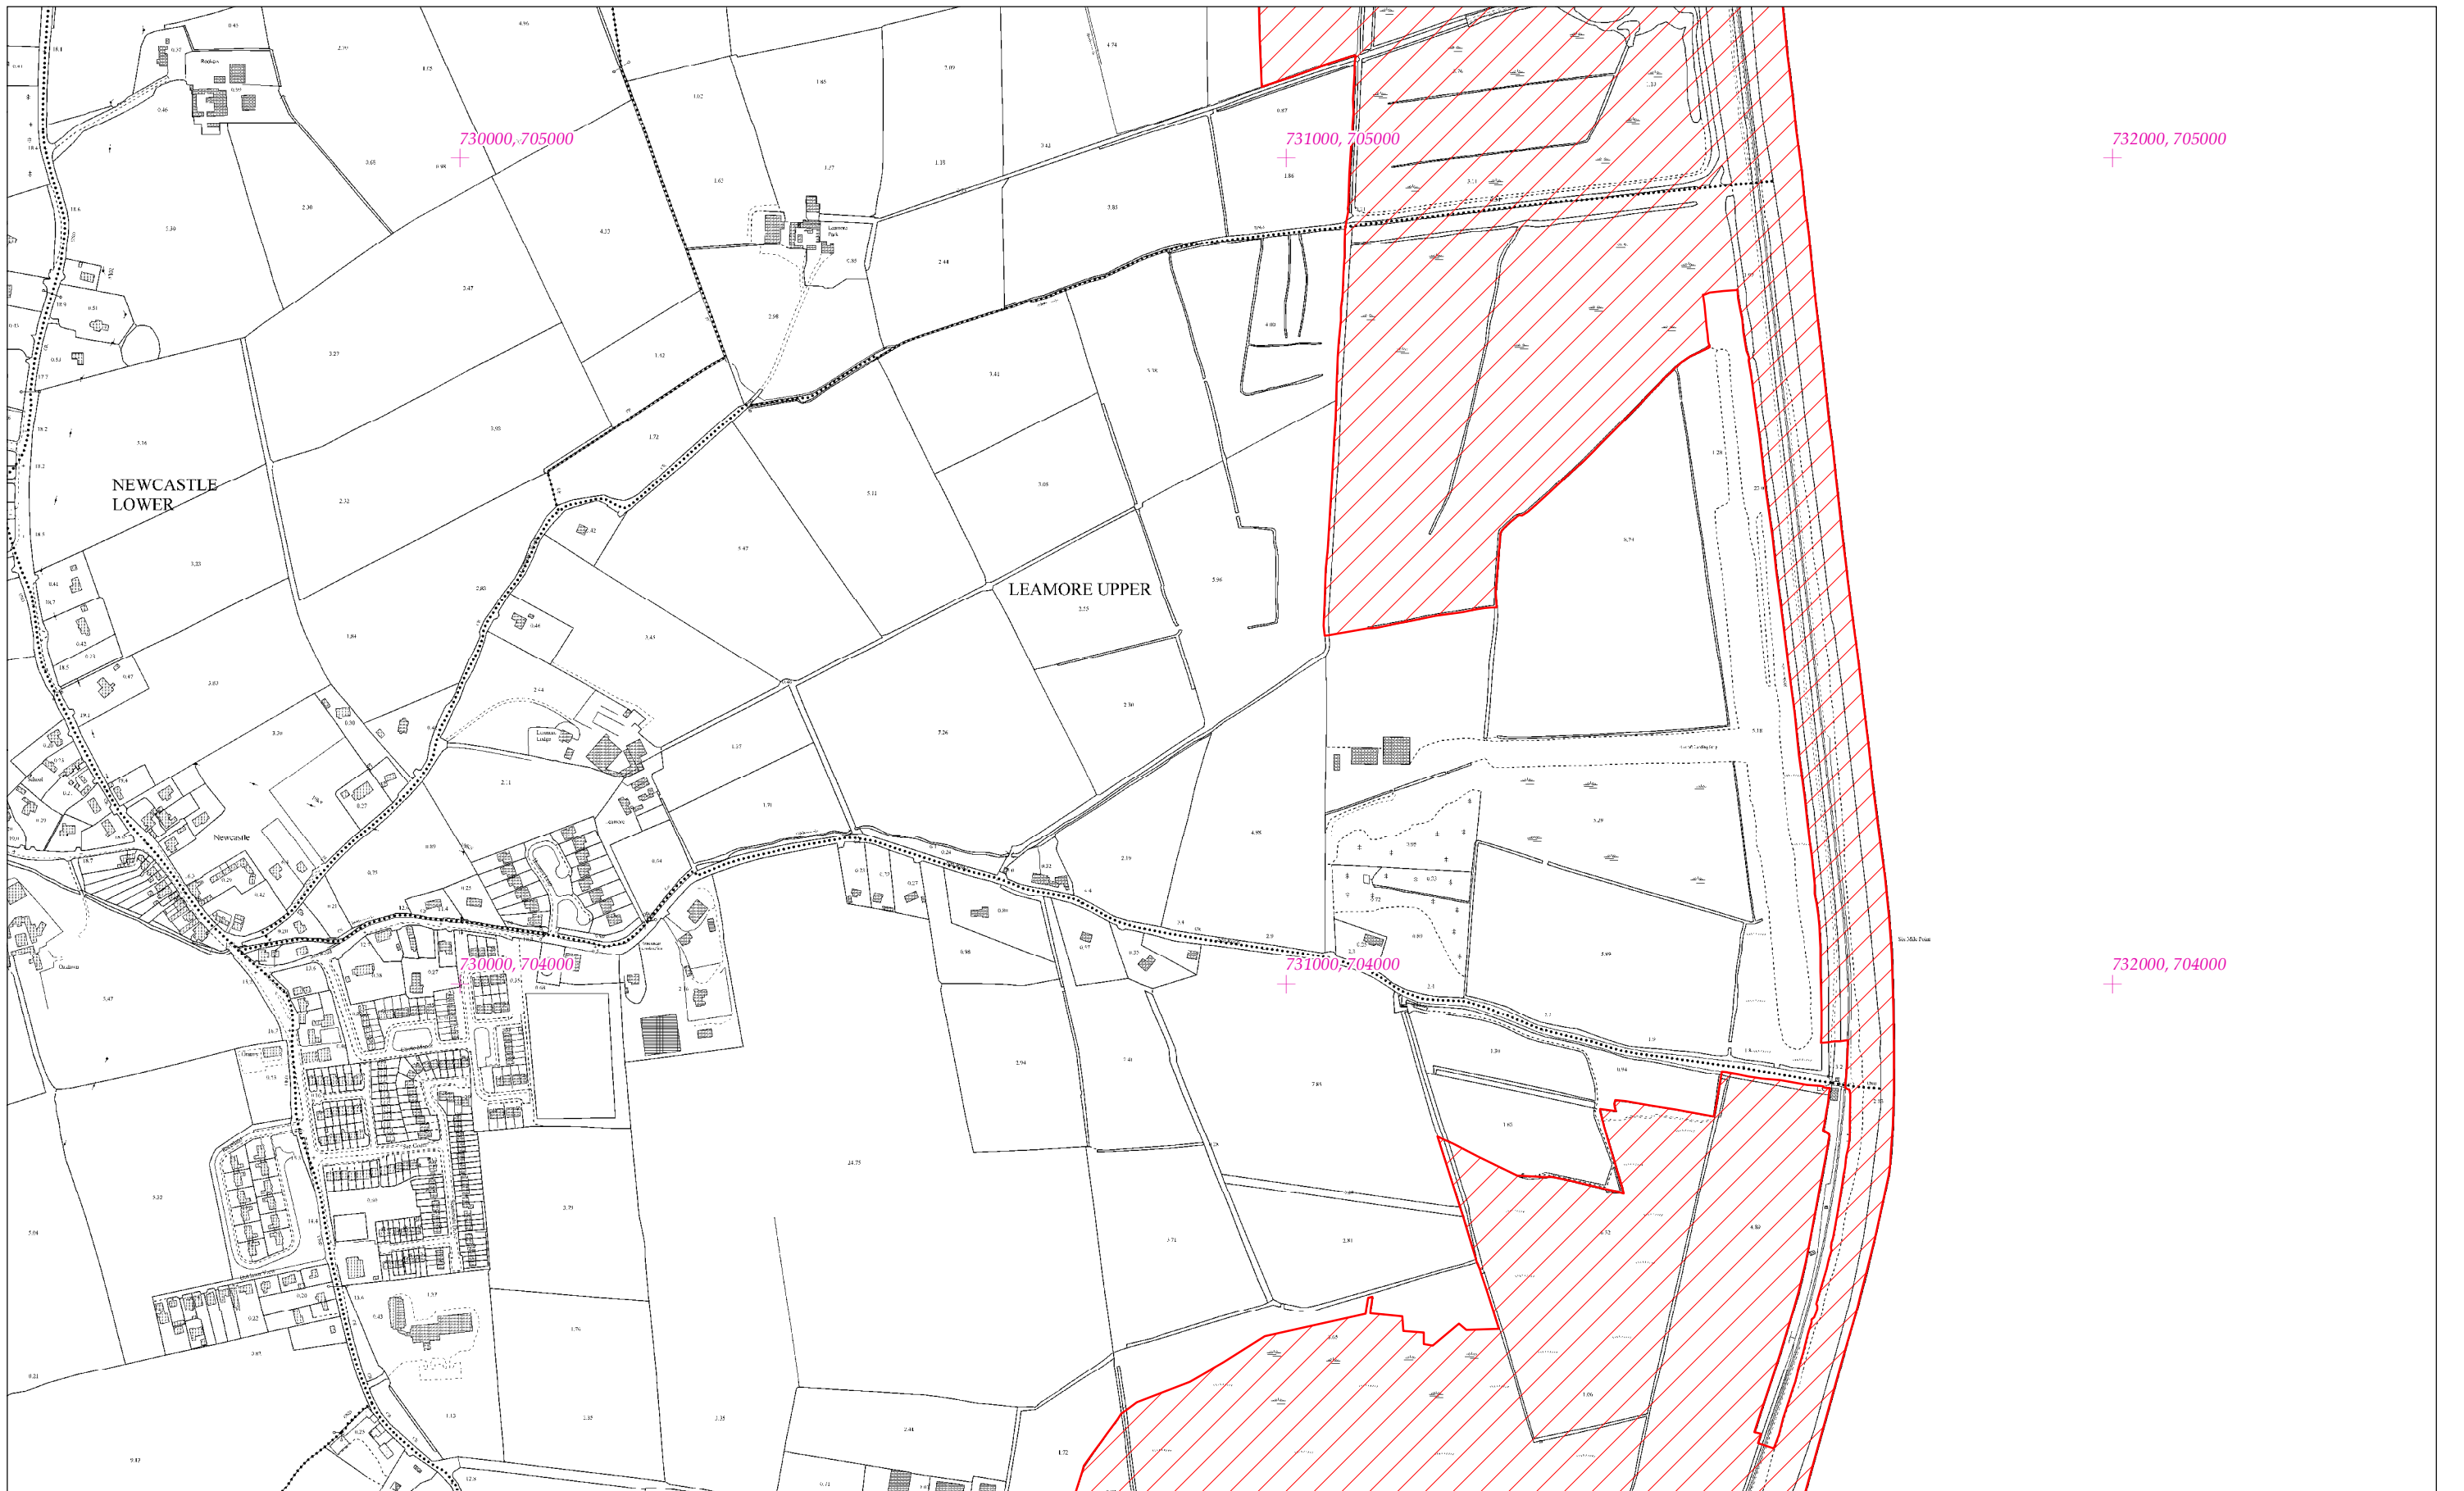

LCS Bhogaigh na Muirí
The Murrough Wetlands SAC
1:5000 O.S. TILE 3790d 3 of 12

Scála / Scale 1:7,500

SITE CODE
002249

Leagan / Version: 3.01

Arna chló an / Printed on: 31/10/2017

Rialachán 4(1)(b) / Regulation 4(1)(b)