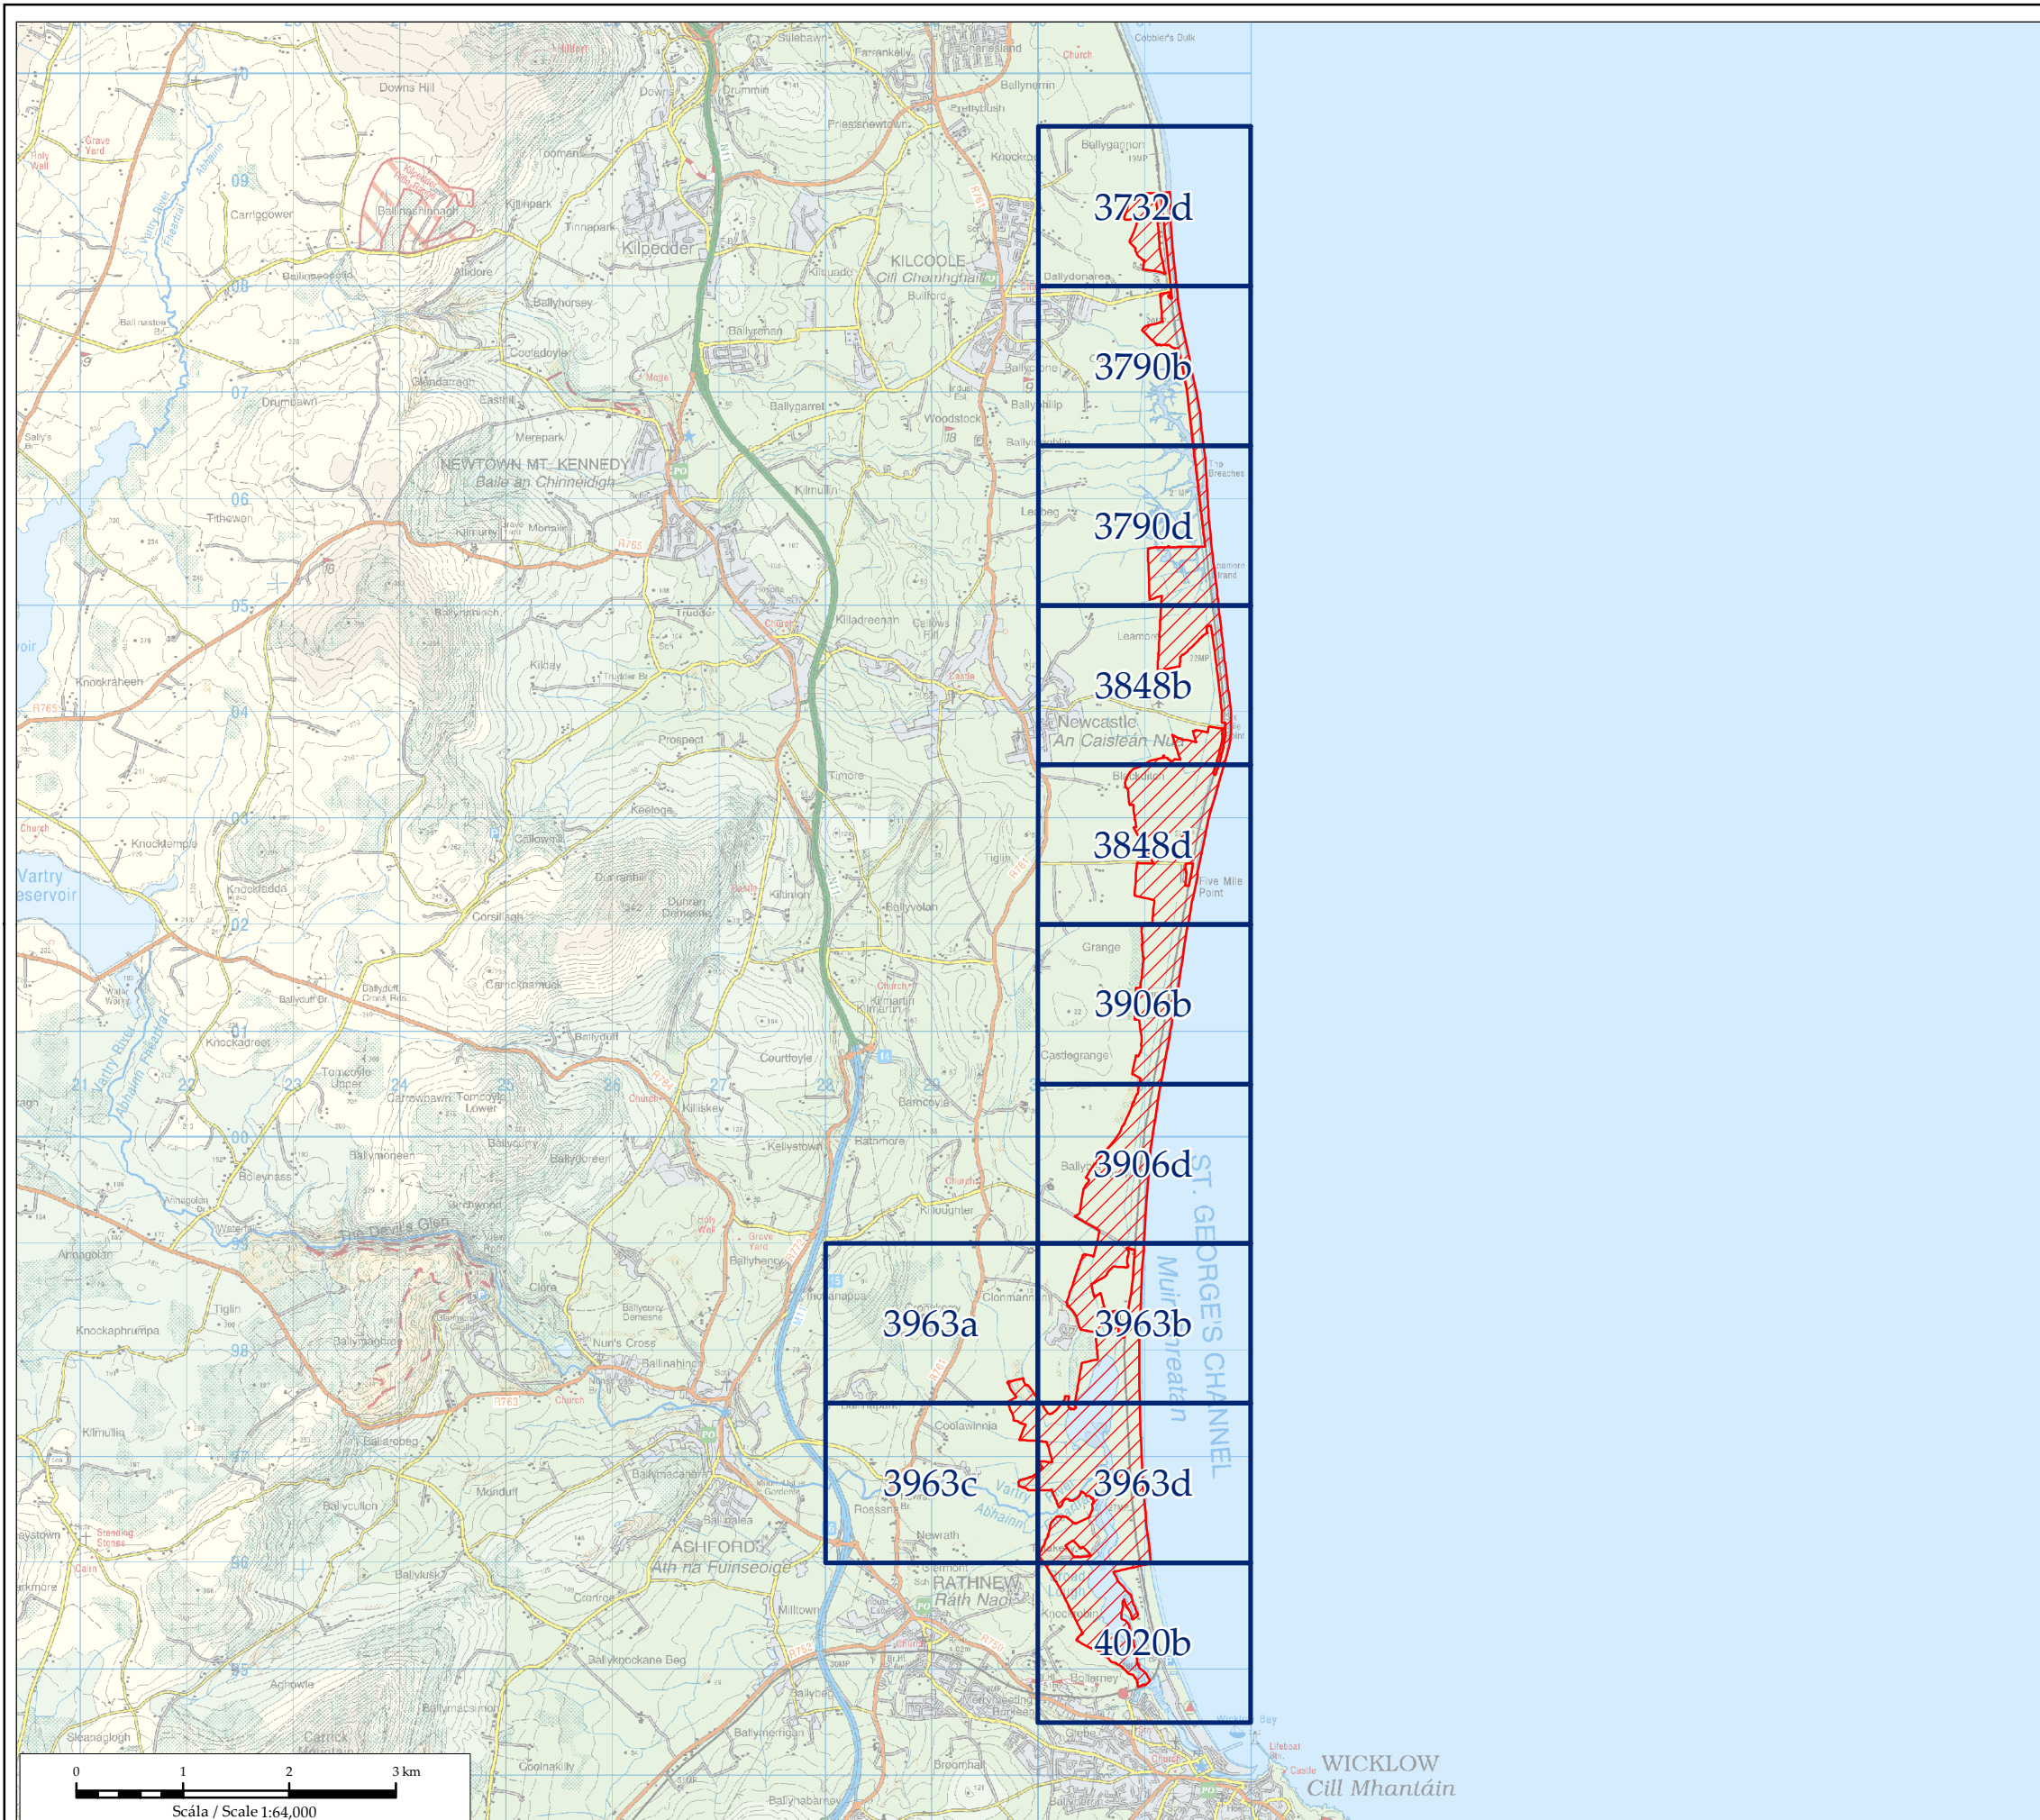

Suirbhéireacht Ordnáis Éireann Ceadúnas Uimhir EN 0059216 © OSi / Rialtas na hÉireann
Ordnance Survey Ireland Licence No. EN 0059216 © Ordnance Survey Ireland / Government of Ireland
Córas Comhordanáidí: Trasteilgean Mercator na hÉireann / Co-ordinate System: Irish Transverse Mercator