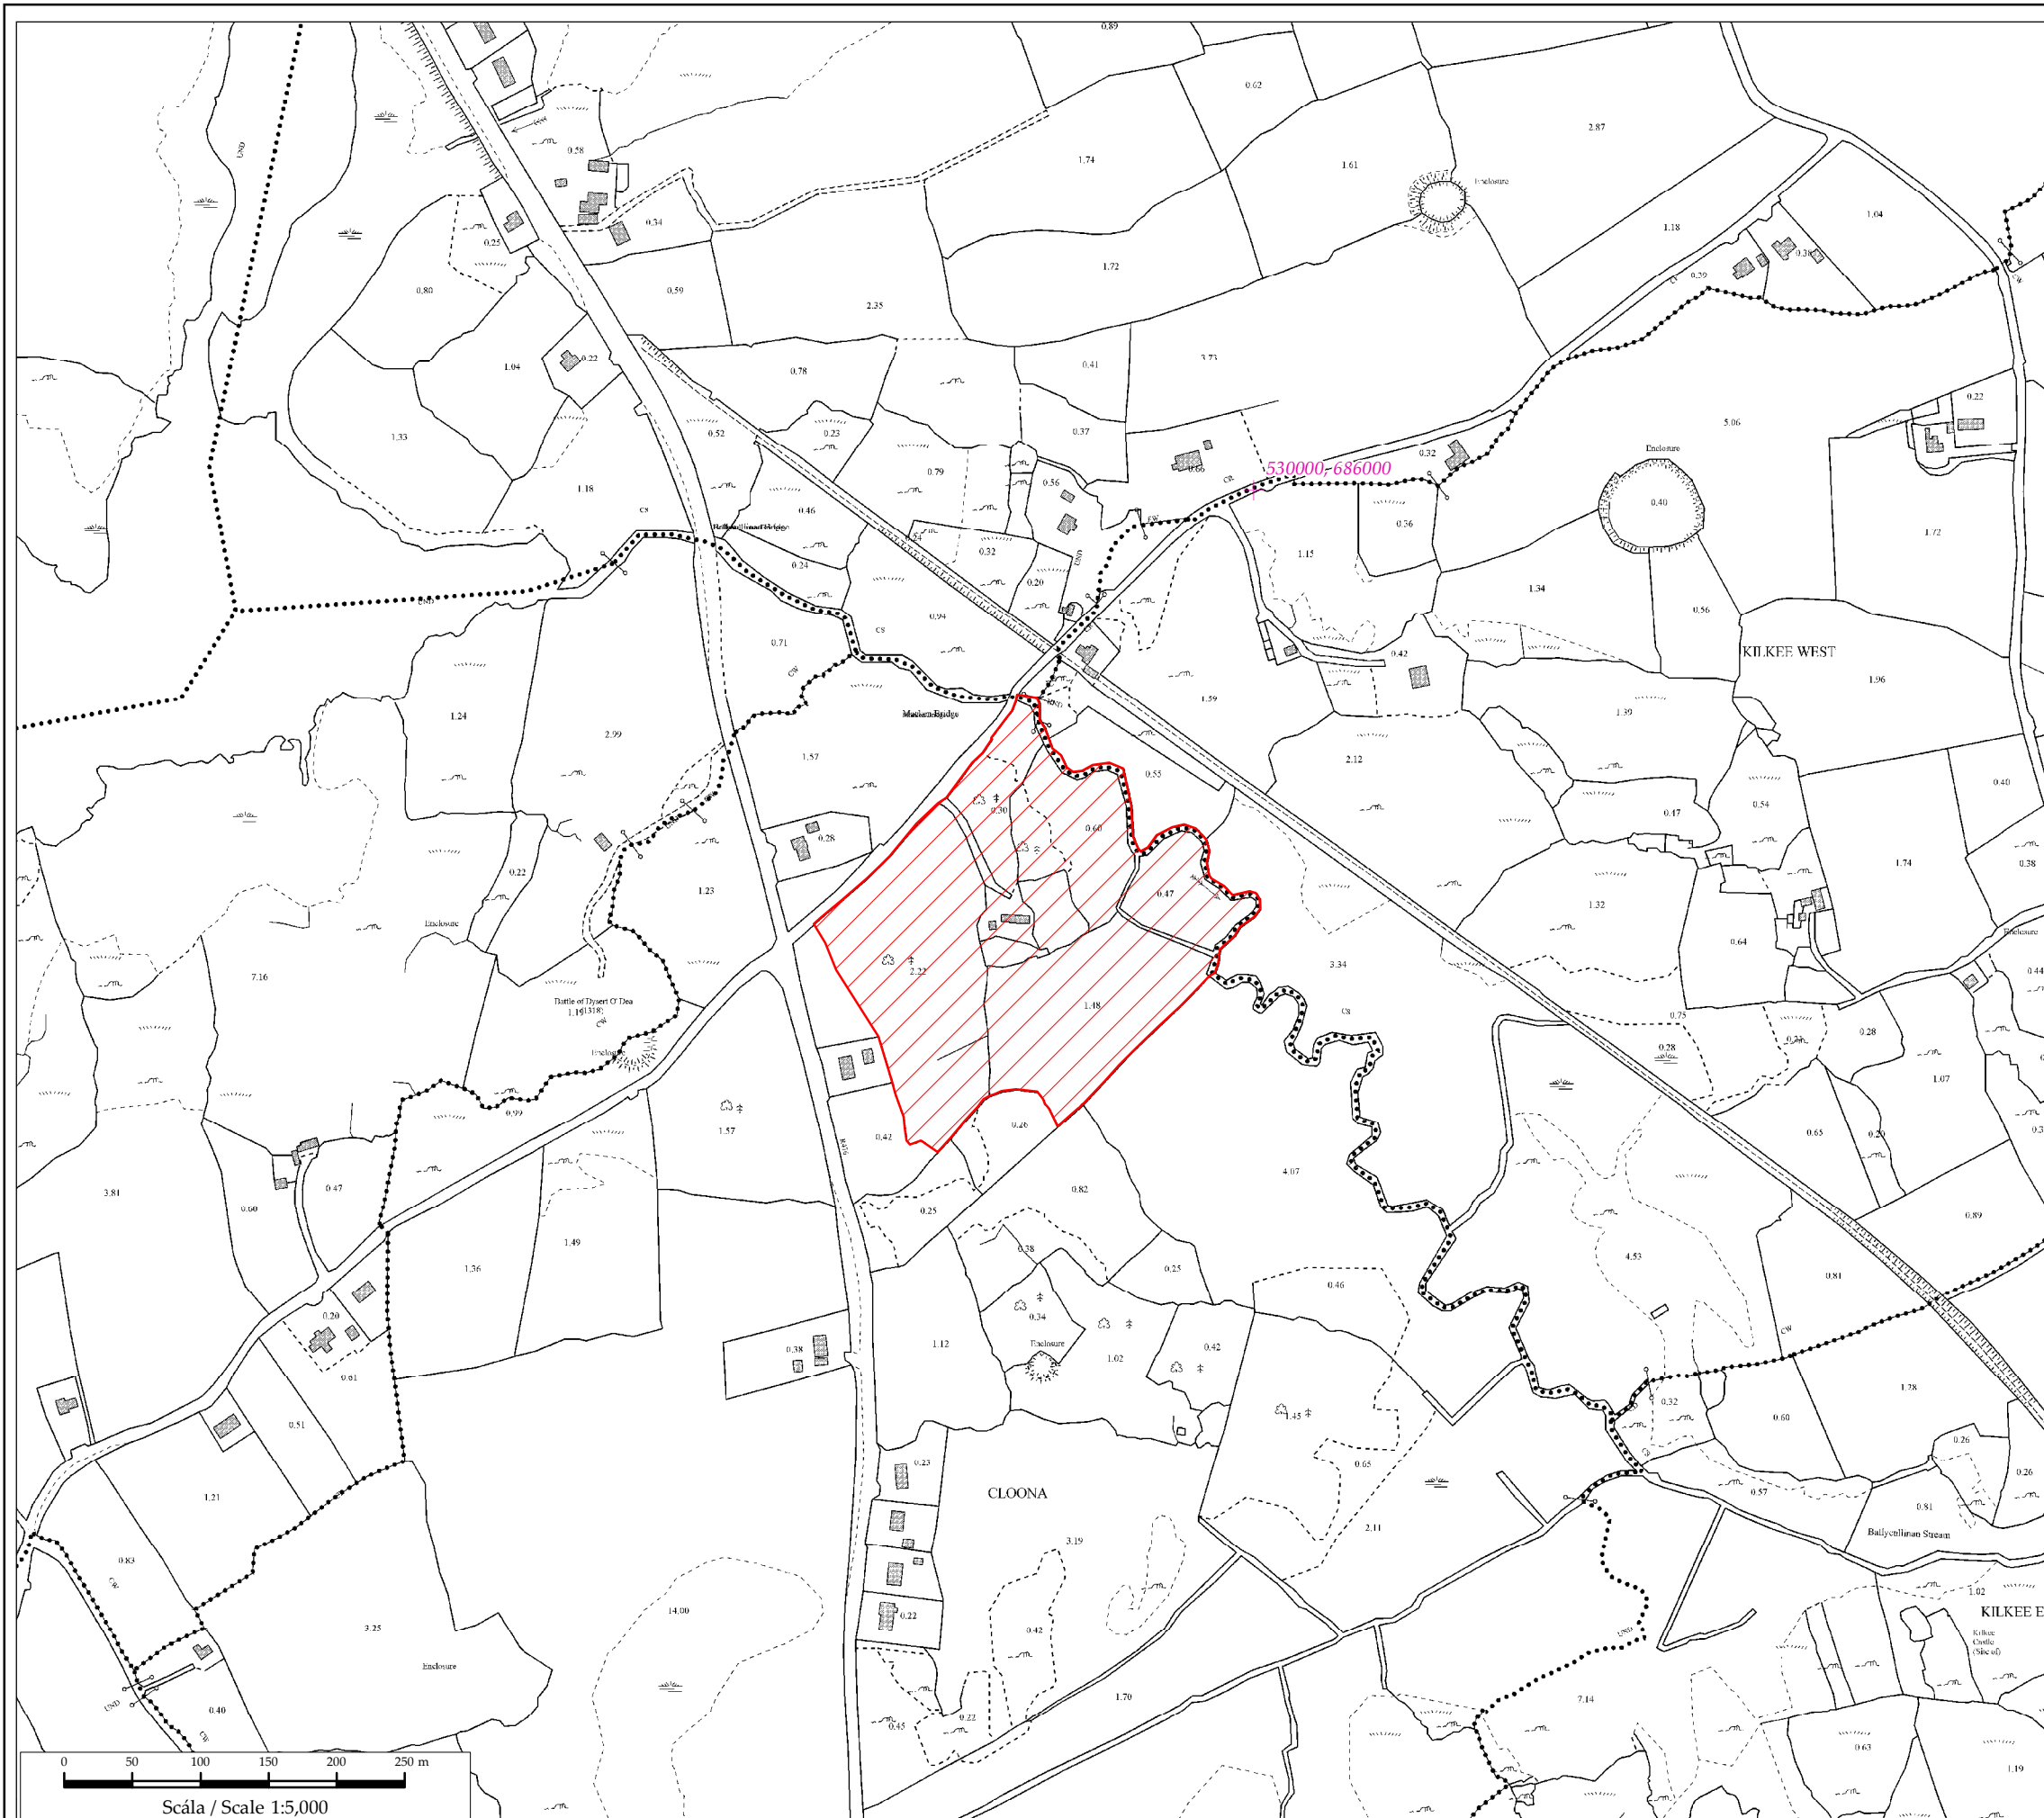

Sceideal 1 / Schedule 1

LIMISTÉAR FAOI CHAOMHNÚ SPEISIALTA SPECIAL AREA OF CONSERVATION

 Limistéar faoi Chaomhnú Speisialta
Special Area of Conservation

LCS Bhaile Uí Chuileannáin, Seanfhoirgneamh Tís
Ballycullinan, Old Domestic Building SAC

002246
Achar / Area 5.74 ha

Co. an Chláir
Co. Clare

Suirbhéireacht Ordánais Éireann Ceadúnas Uimhir EN 0059214 © OSi / Rialtas na hÉireann
Ordnance Survey Ireland Licence No. EN 0059214 © Ordnance Survey Ireland / Government of Ireland
Córas Comhordanáidí: Trasteilgean Mercator na hÉireann / Co-ordinate System: Irish Transverse Mercator