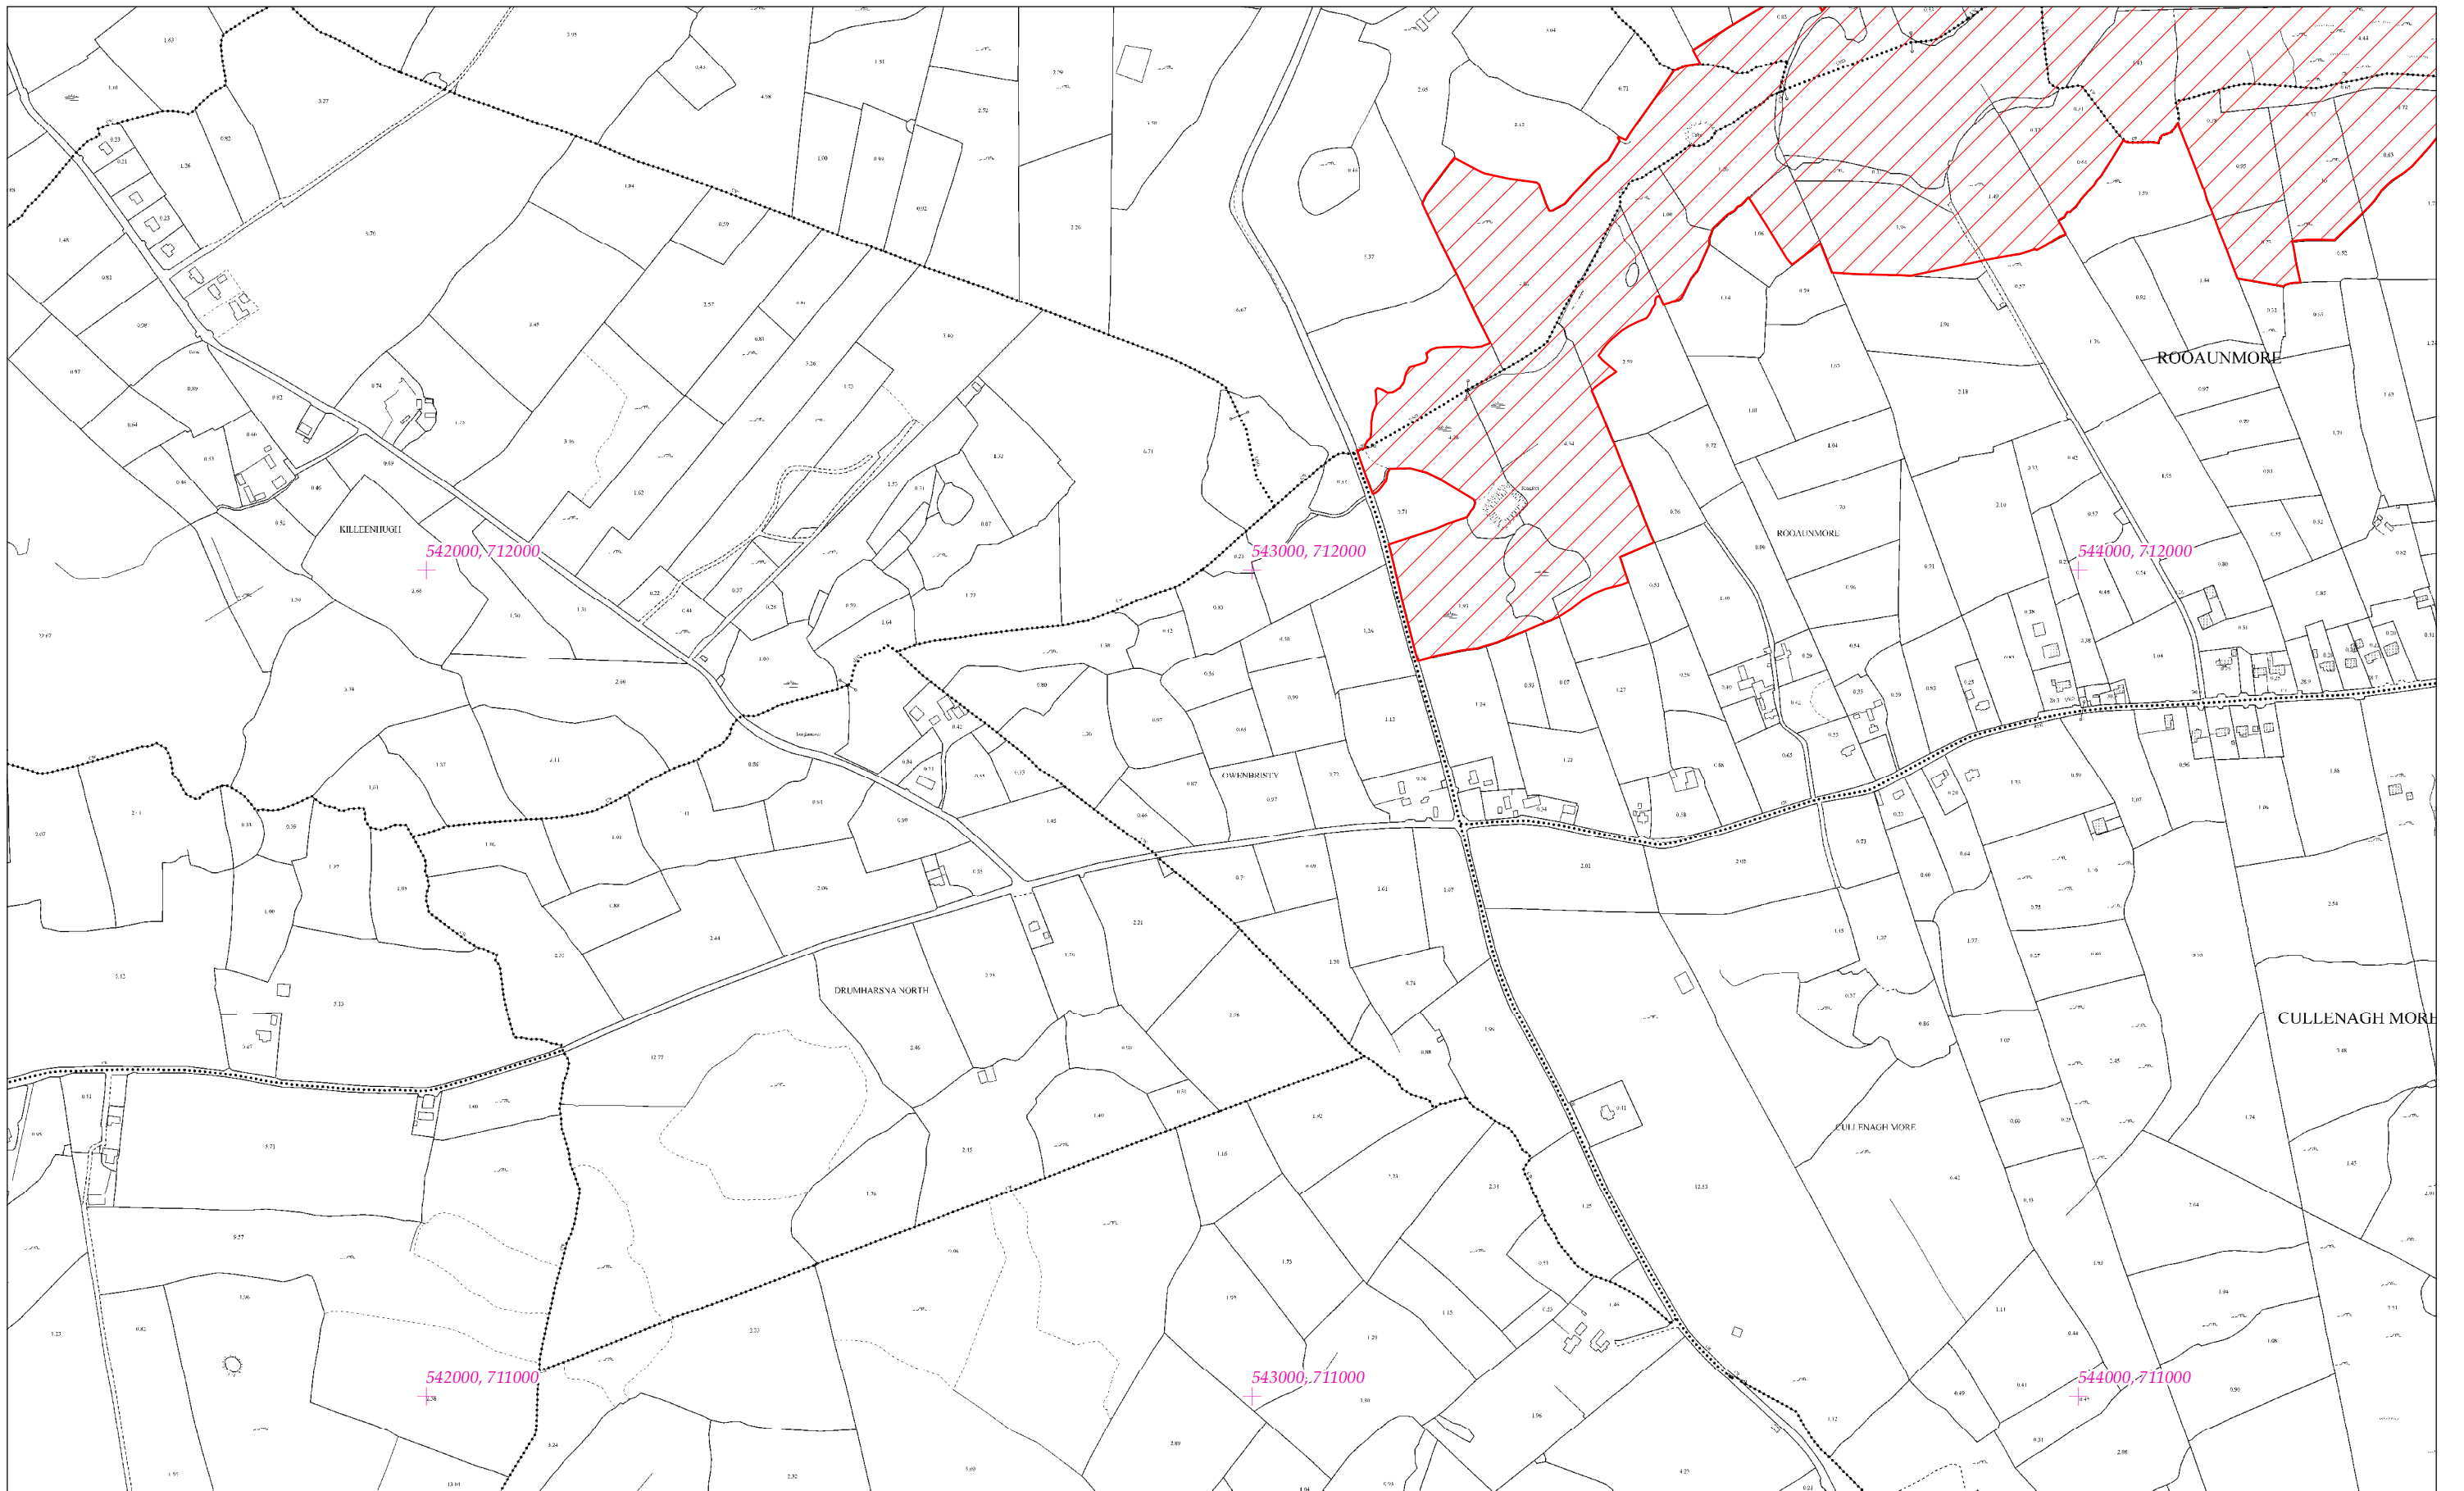

LCS Fhéarach Ard Raithin
Ardrahan Grassland SAC
1:5000 O.S. TILE 3627b 3 of 6

Scála / Scale 1:7,500

SITE CODE
002244

Leagan / Version: 3.01

Arna chló an / Printed on: 02/08/2019

Rialachán 4(1)(b) / Regulation 4(1)(b)