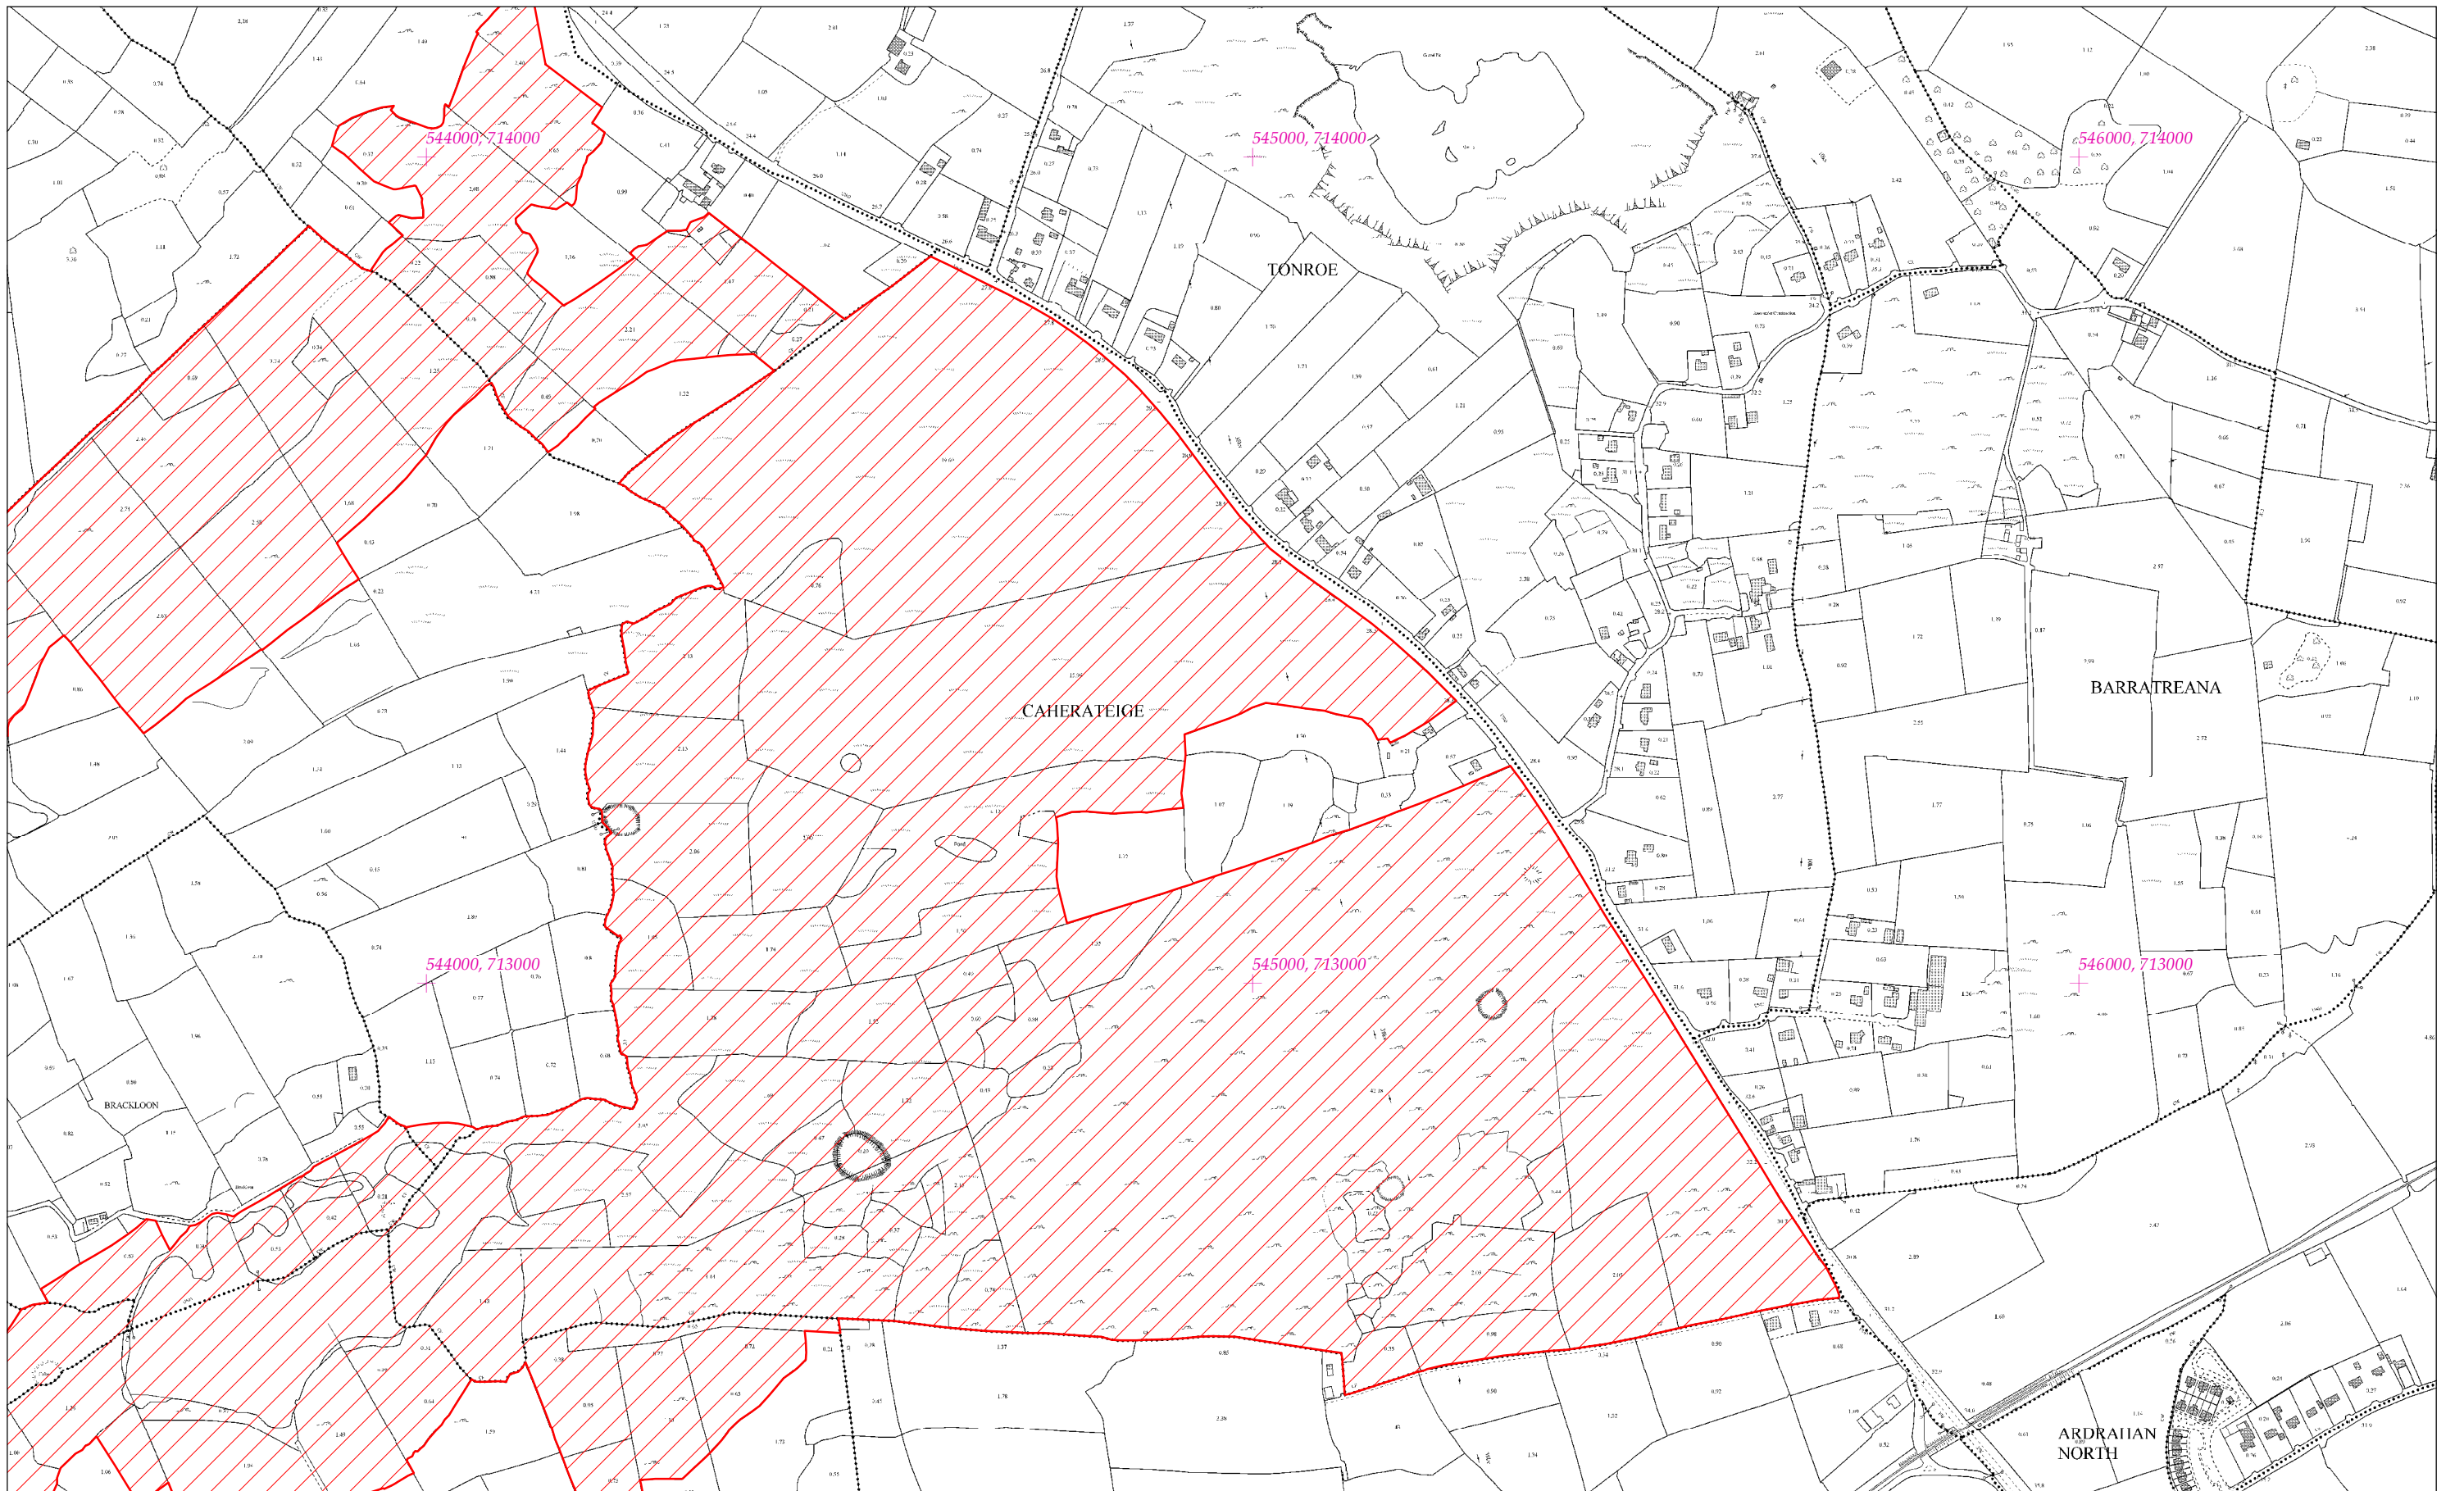

LCS Fhéarach Ard Raithin
Ardrahan Grassland SAC
1:5000 O.S. TILE 3627d 4 of 6

Scála / Scale 1:7,500

SITE CODE
002244

Leagan / Version: 3.01

Arna chló an / Printed on: 02/08/2019

Rialachán 4(1)(b) / Regulation 4(1)(b)