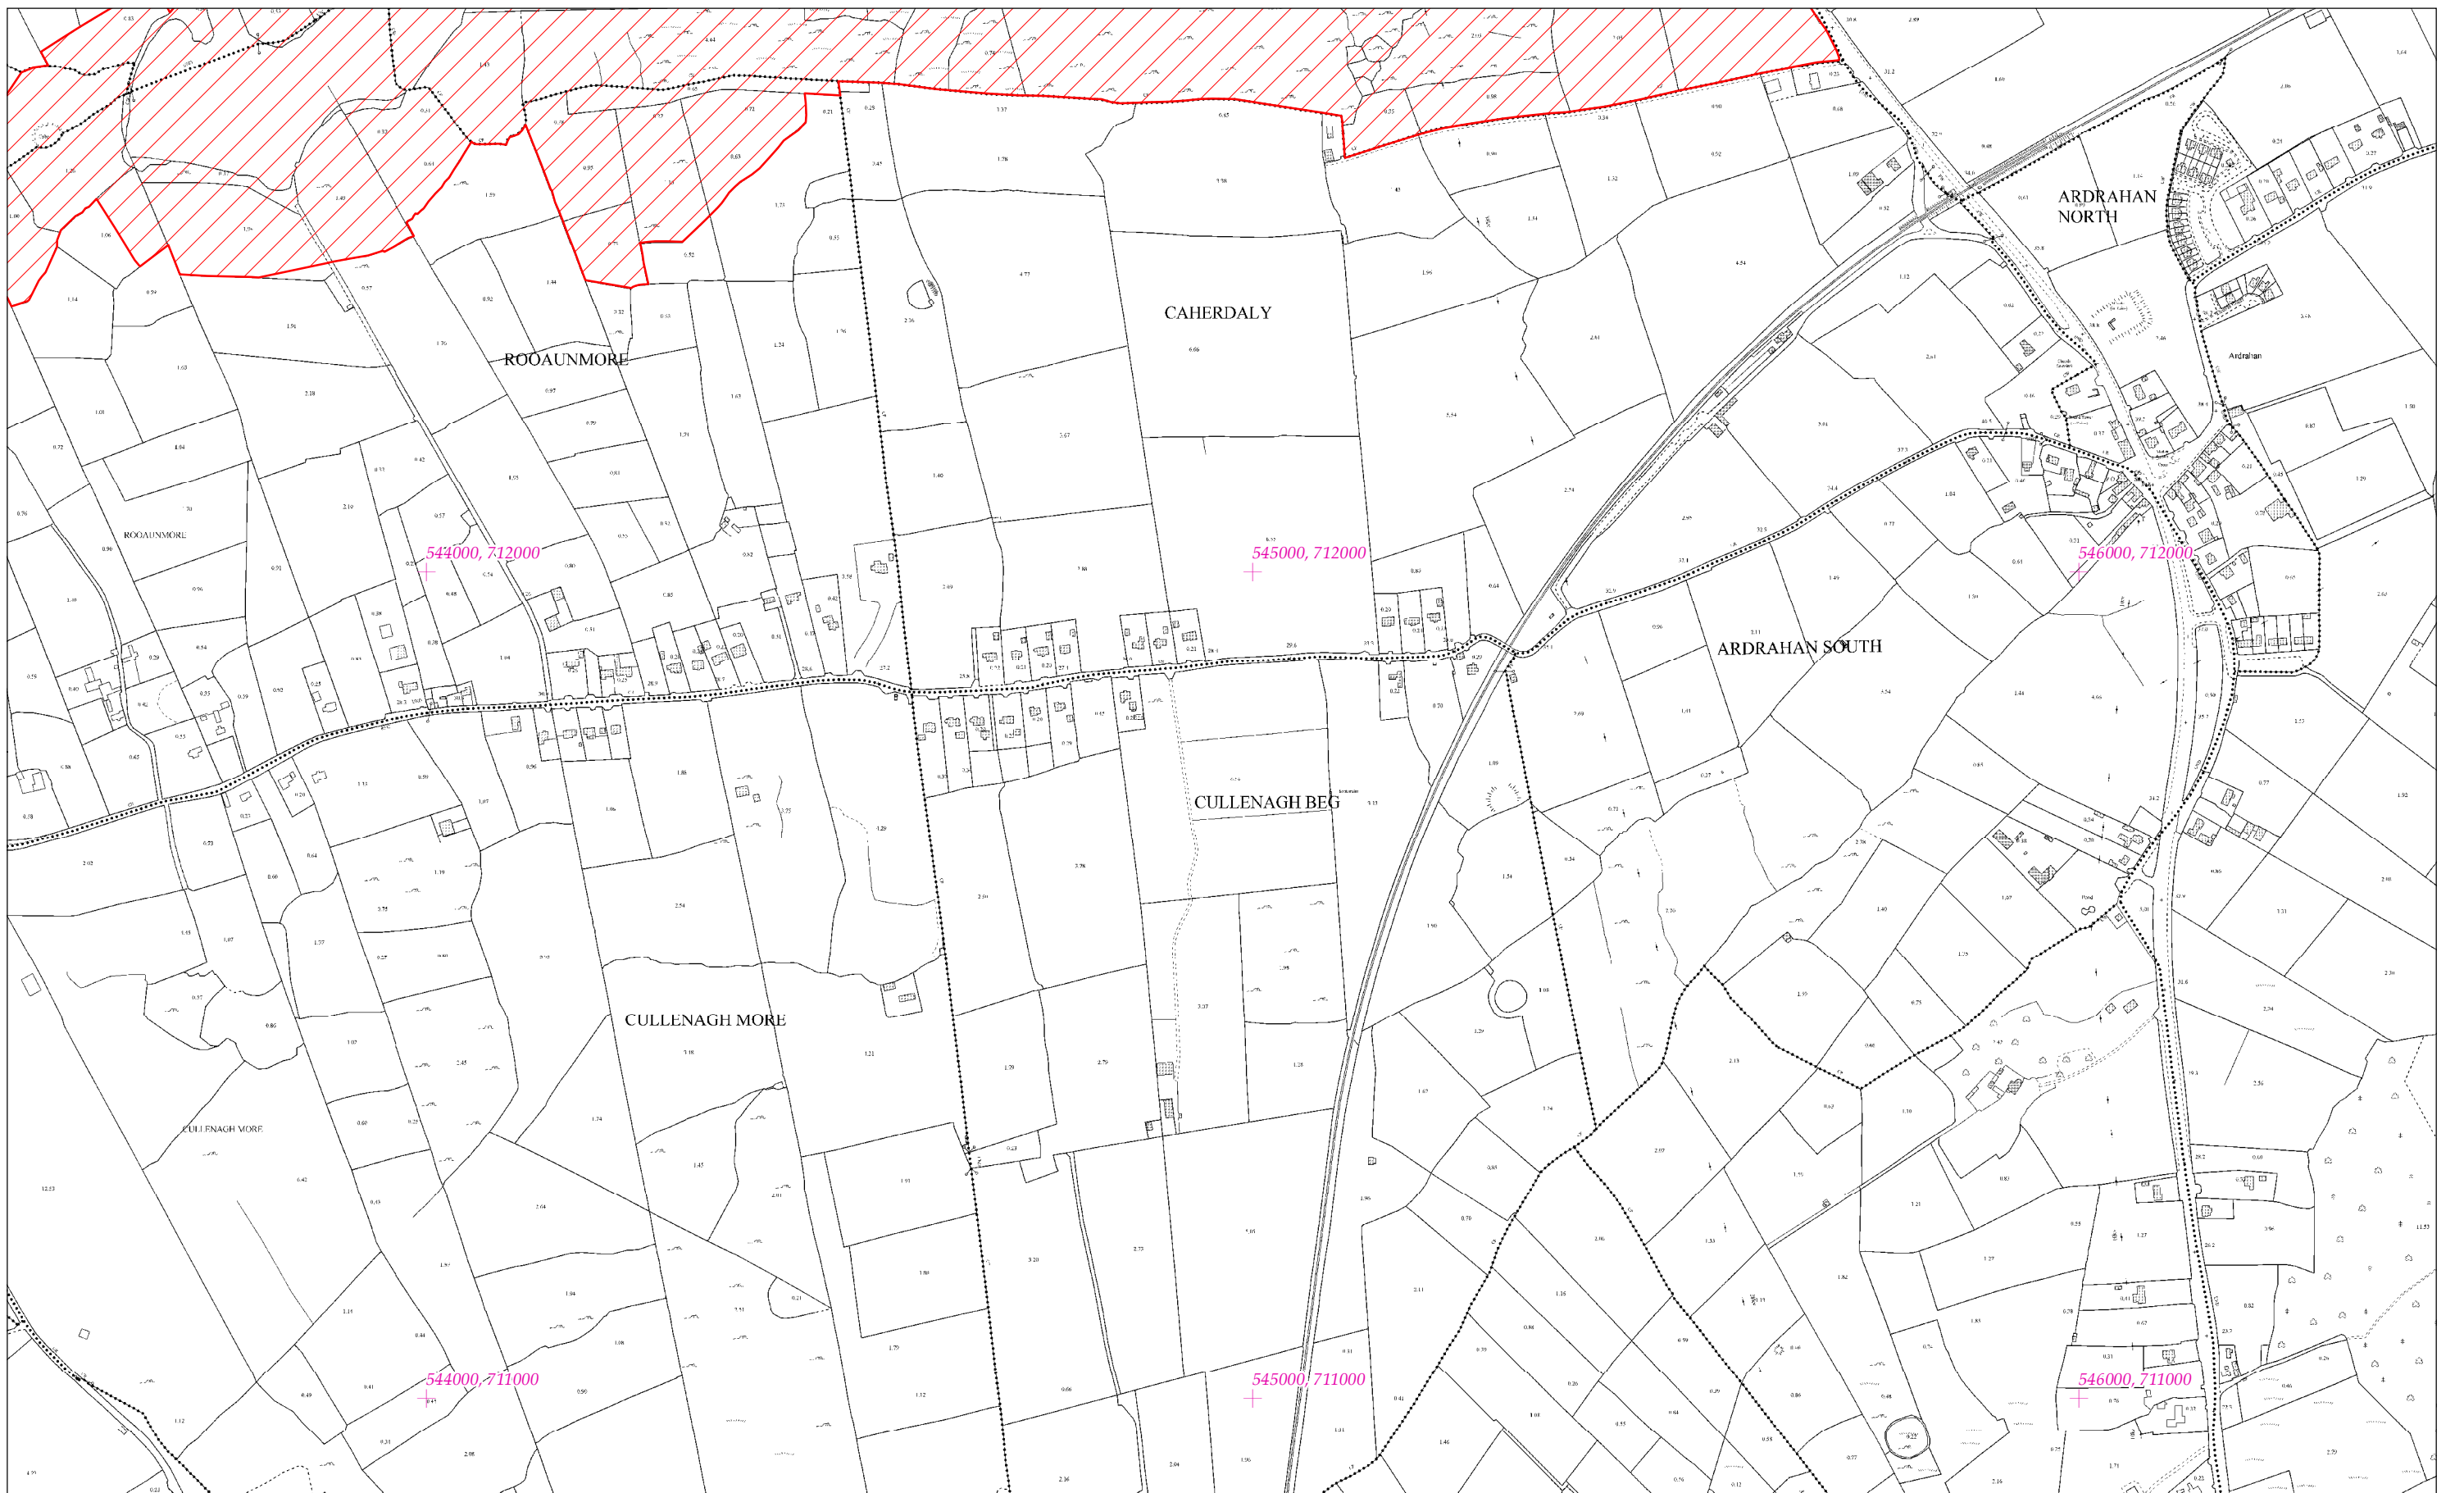

LCS Fhéarach Ard Raithin
Ardrahan Grassland SAC
1:5000 O.S. TILE 3628a 5 of 6

Scála / Scale 1:7,500

SITE CODE
002244

Leagan / Version: 3.01

Arna chlón an / Printed on: 02/08/2019

Rialachán 4(1)(b) / Regulation 4(1)(b)