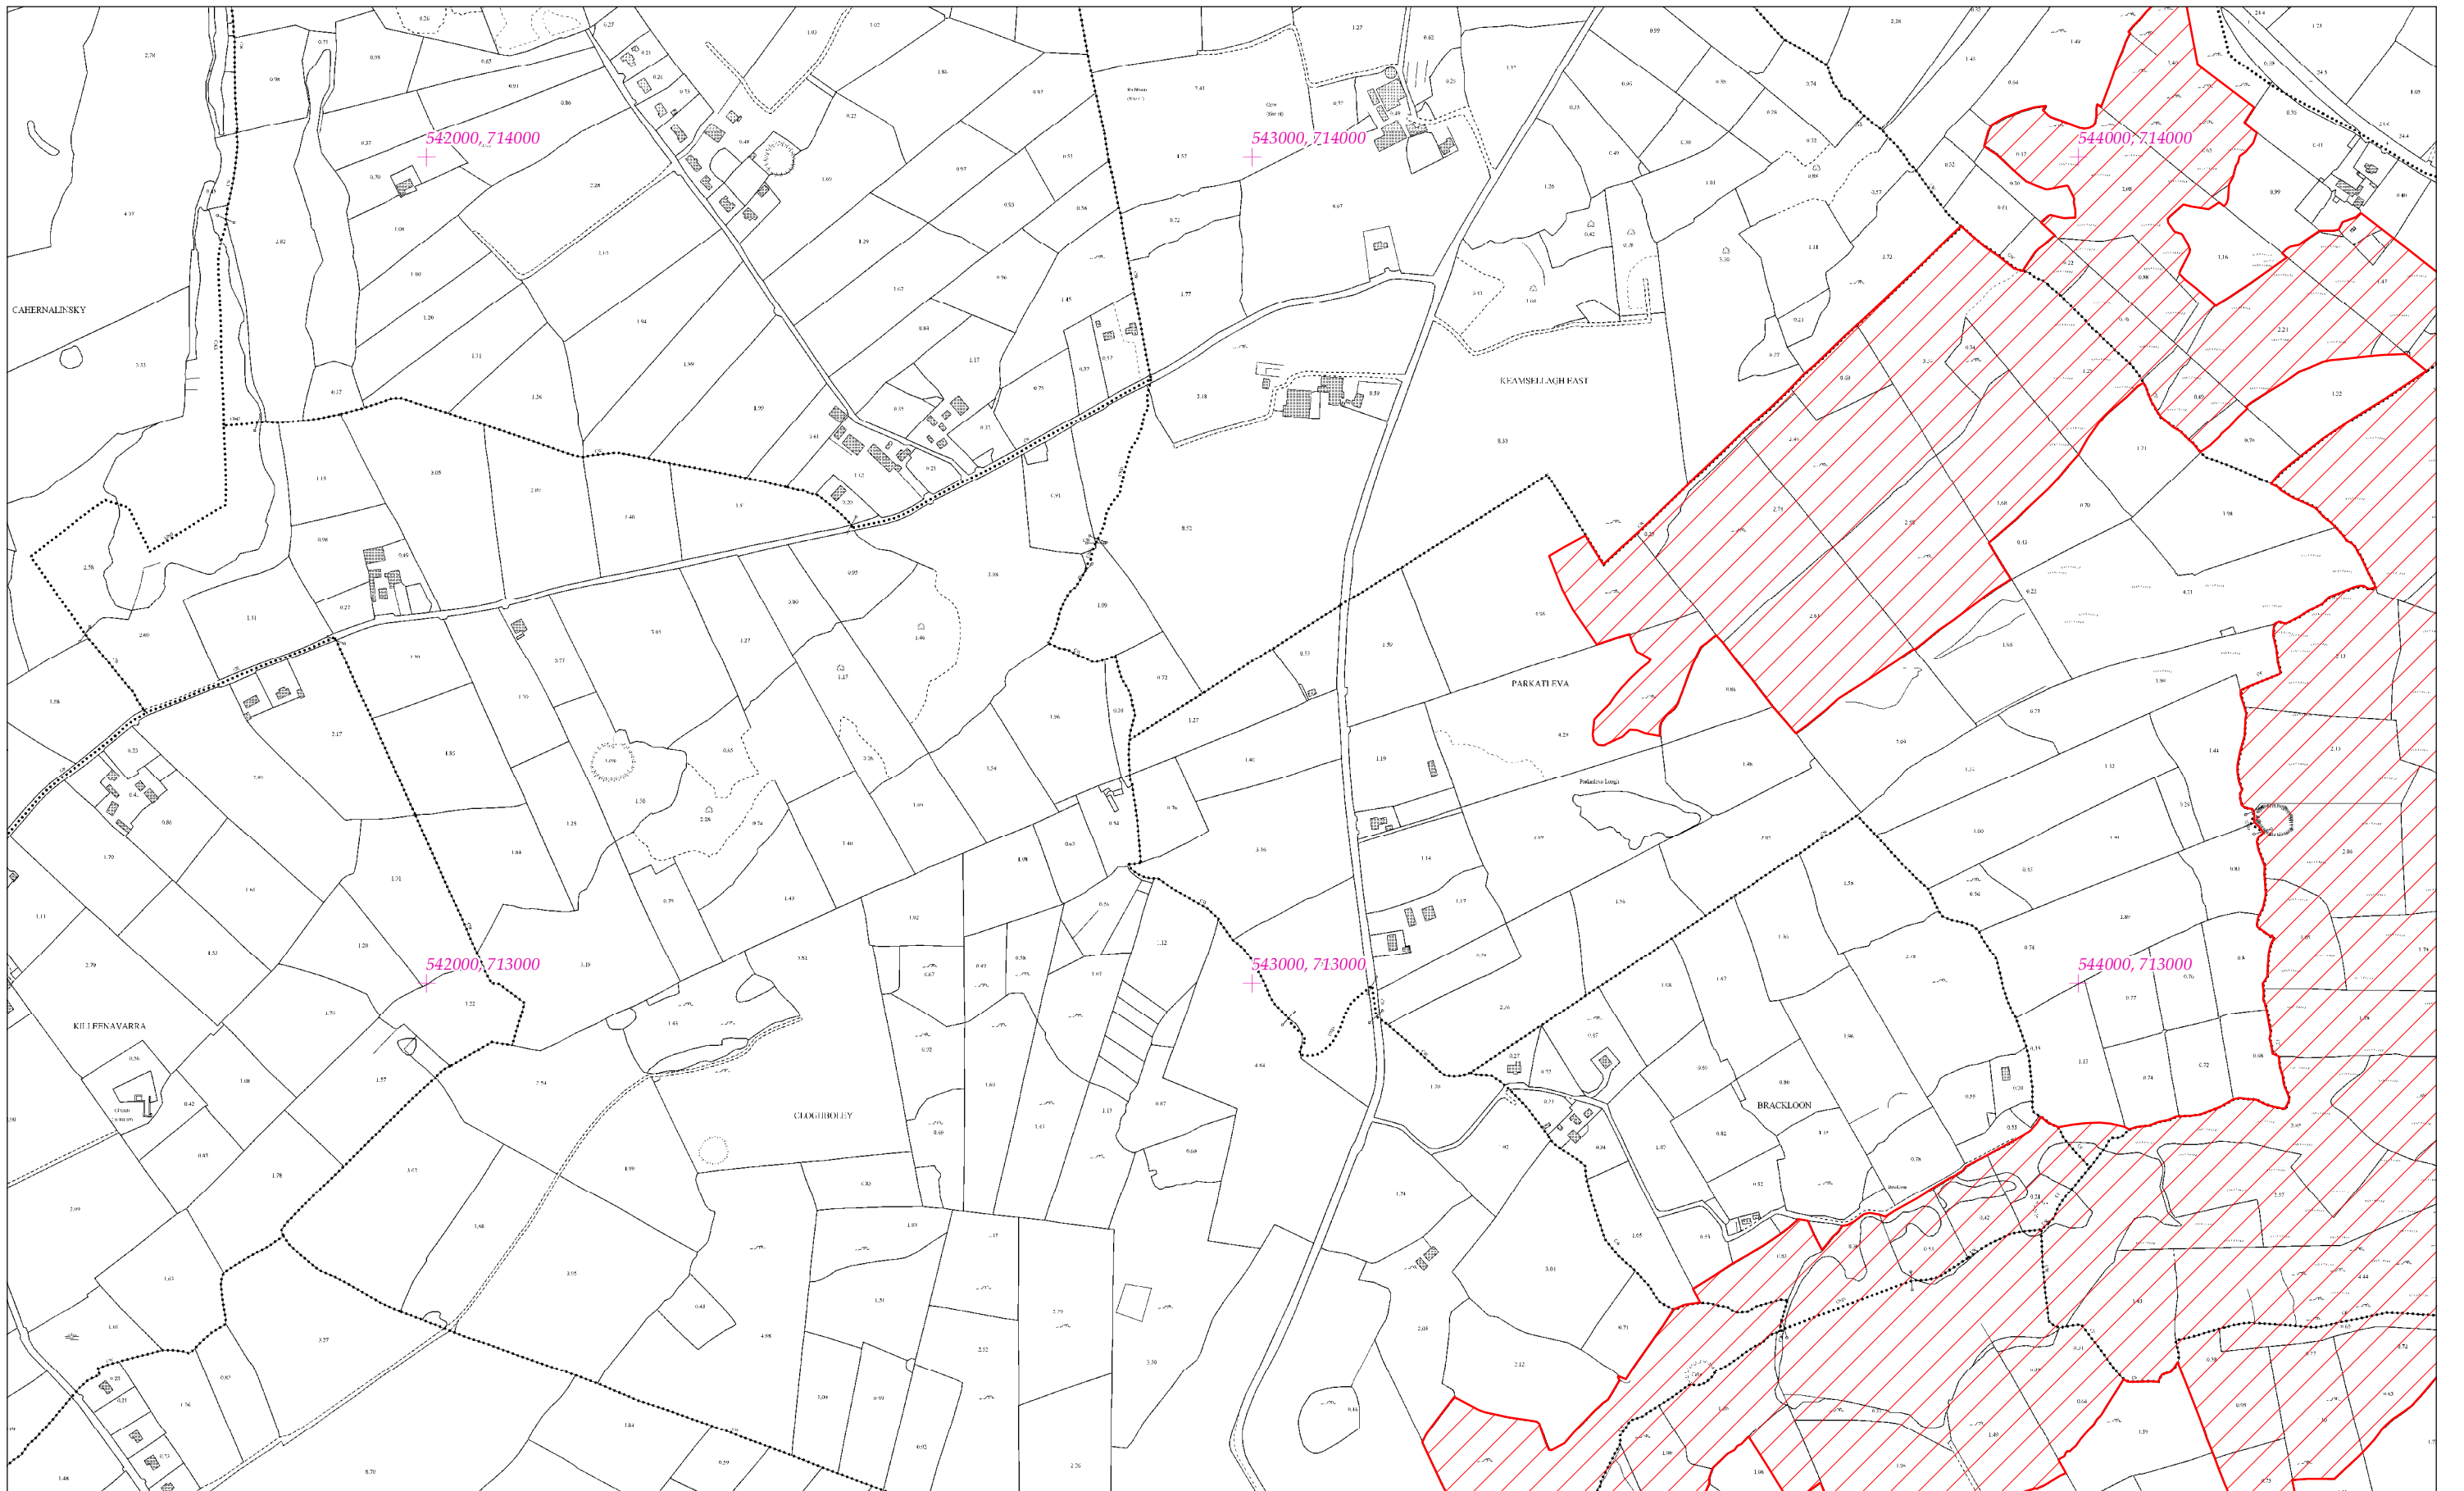

Rialachán 4(1)(b) / Regulation 4(1)(b)

Leathanach 3 de 6 (Co. na Gaillimhe)
Page 3 of 6 (Co. Galway)

LIMISTÉAR FAOI CHAOMHNÚ SPEISIALTA
SPECIAL AREA OF CONSERVATION

Suirbhéireacht Ordanáis Éireann Ceadúnas Uimhir OSI-NMA-014 © OSI / Rialtas na hÉireann
Ordnance Survey Ireland Licence No. OSI-NMA-014 © Ordnance Survey Ireland / Government of Ireland
Córas Comhordanáidí: Trasteilgean Mercator na hÉireann / Co-ordinate System: Irish Transverse Mercator

LCS Fhéarach Ard Raithin
Ardrahan Grassland SAC
1:5000 O.S. TILE 3627b 3 of 6

Scála / Scale 1:7,500

SITE CODE
002244

Leagan / Version: 3.01

Arna chló an / Printed on: 02/08/2019