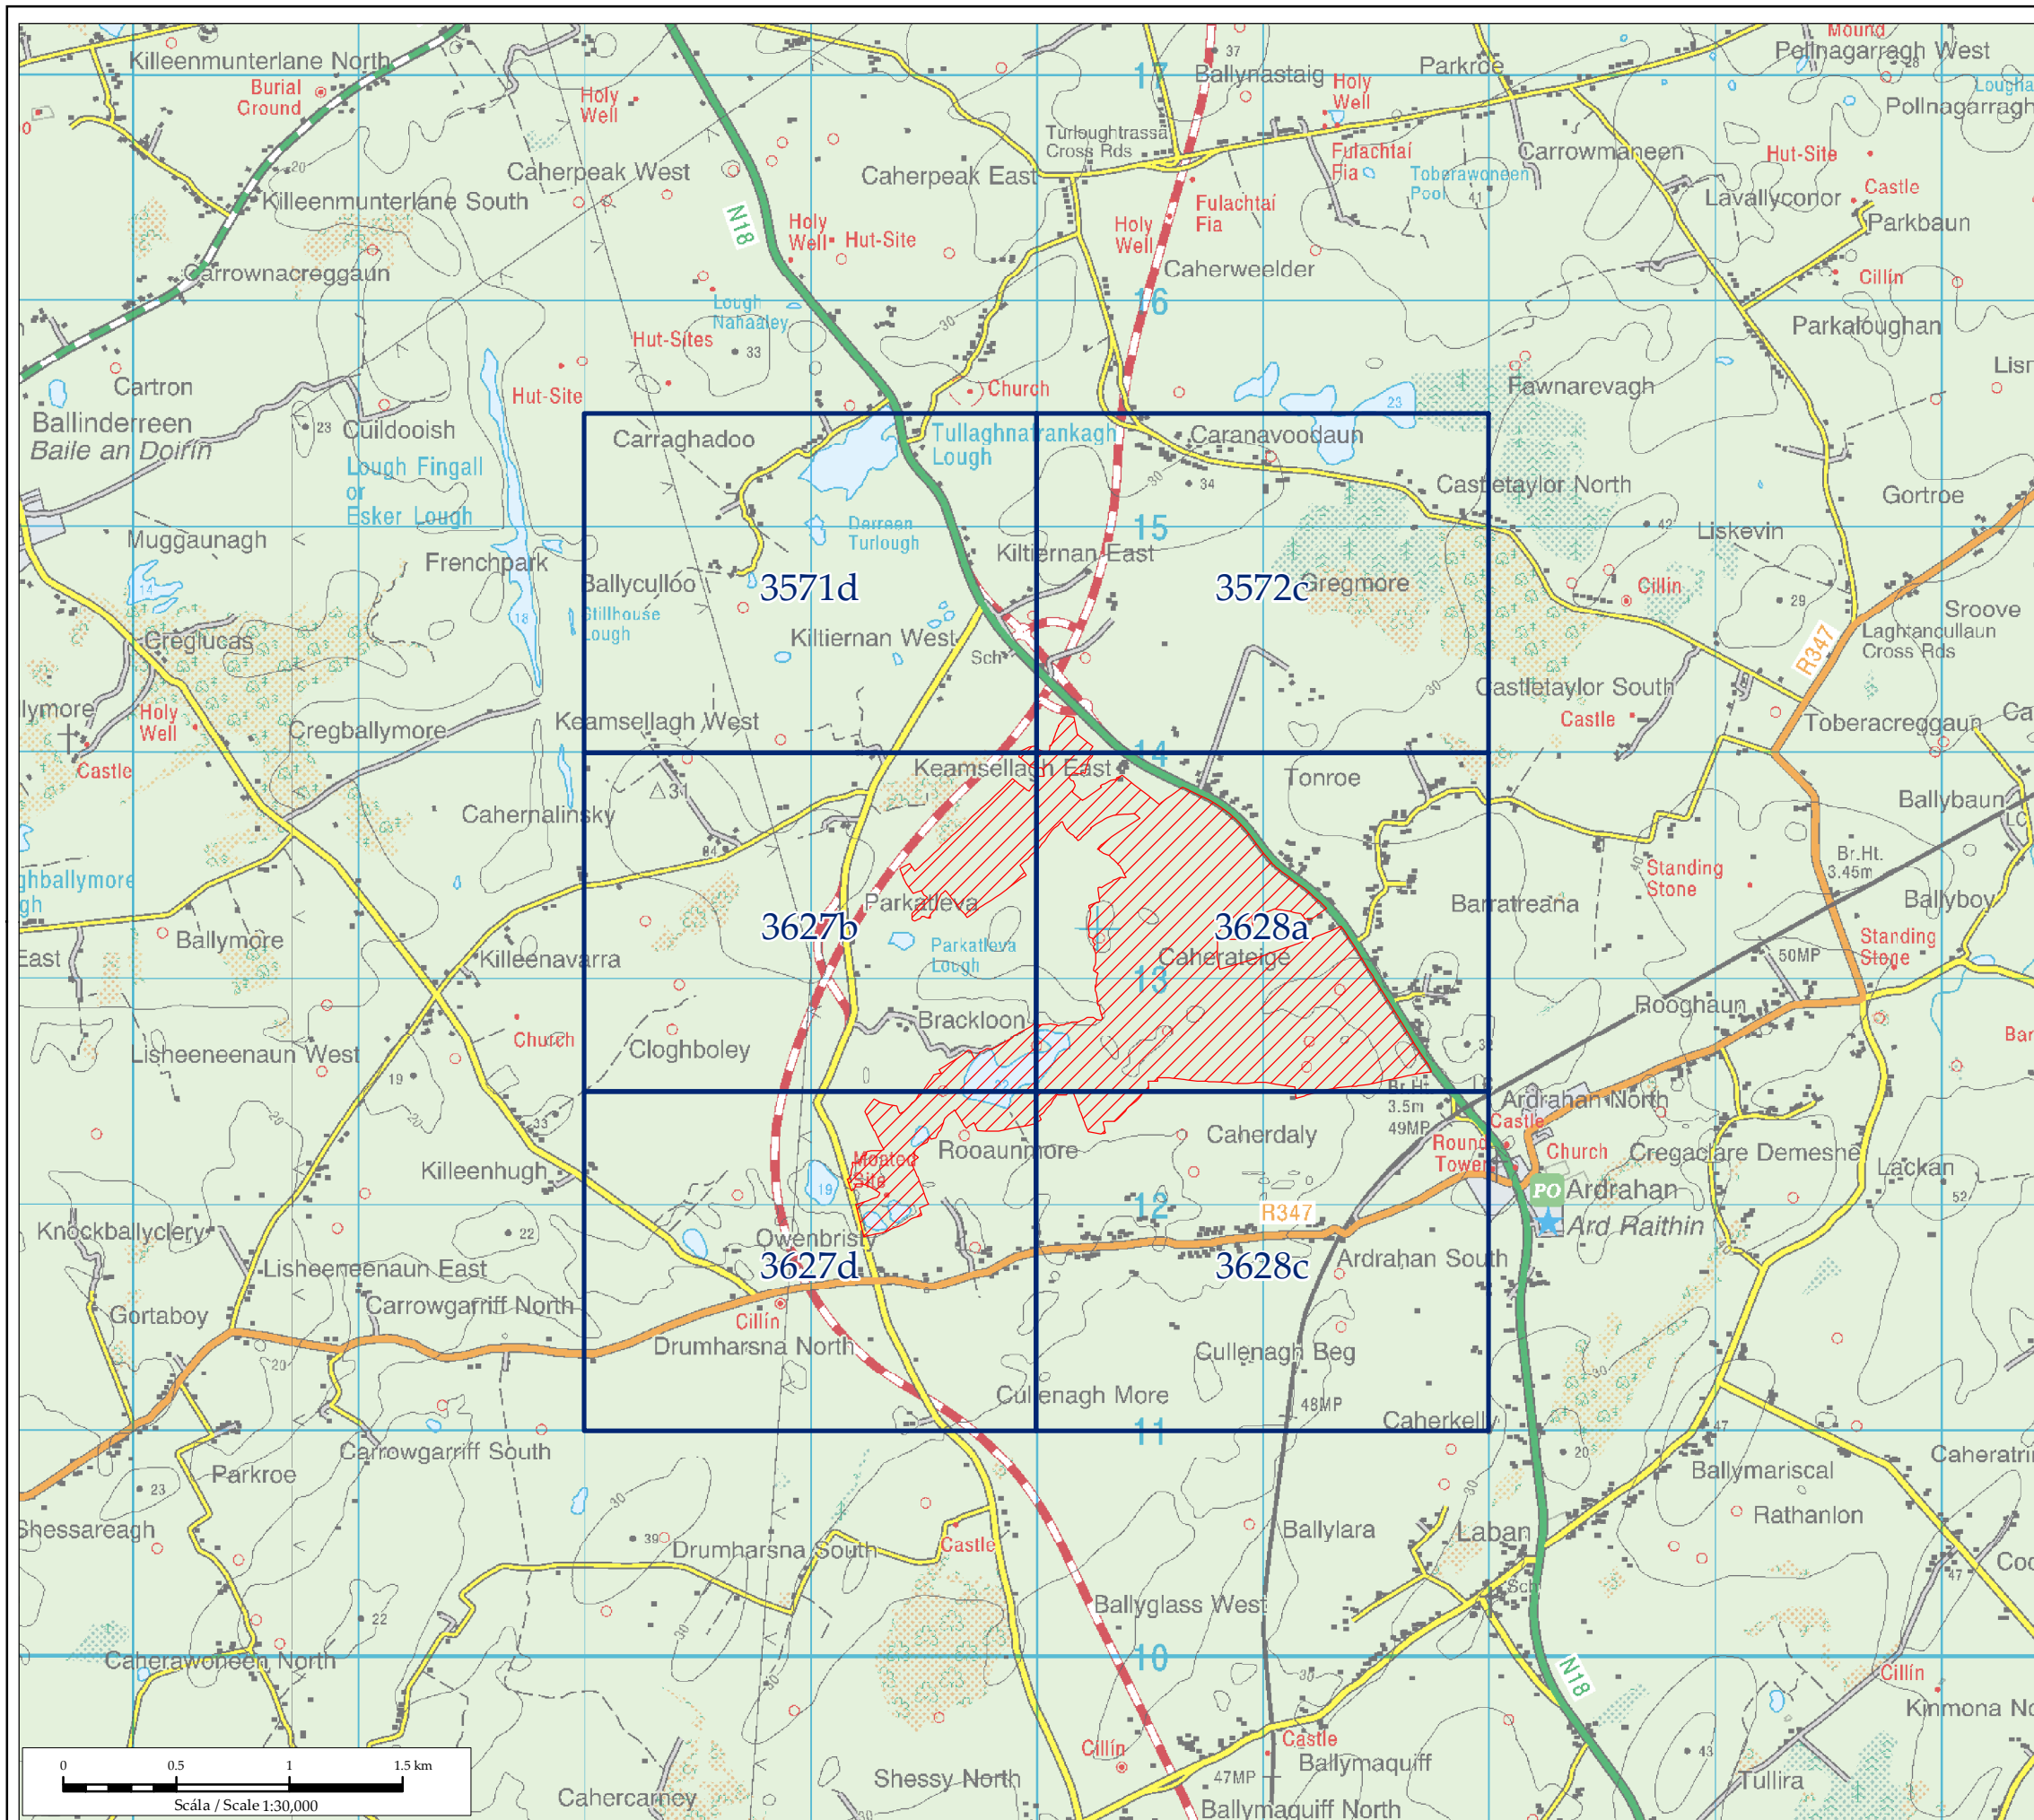

Suirbhéireacht Ordnáis Éireann Ceadúnas Uimhir OSI-NMA-014 © OSI / Rialtas na hÉireann
Ordnance Survey Ireland Licence No OSI-NMA-014 © Ordnance Survey Ireland / Government of Ireland
Córas Comhordanáidí: Trasteilgean Mercator na hÉireann / Co-ordinate System: Irish Transverse Mercator