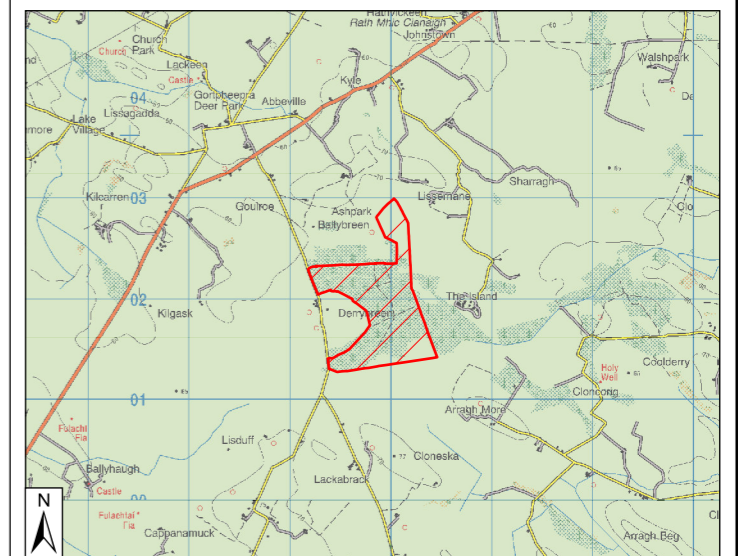

Co. Thiobraid Árann
Co. Tipperary

Suirbhéireacht Ordanáis Éireann Ceadúnas Uimhir OSI-NMA-014 © OSI / Rialtas na hÉireann
Ordnance Survey Ireland Licence No. OSI-NMA-014 © Ordnance Survey Ireland / Government of Ireland
Córas Comhordanáidí: Trasteilgean Mercator na hÉireann / Co-ordinate System: Irish Transverse Mercator

Leagan / Version: 3.00

Arna chló an / Printed on: 15/12/2022