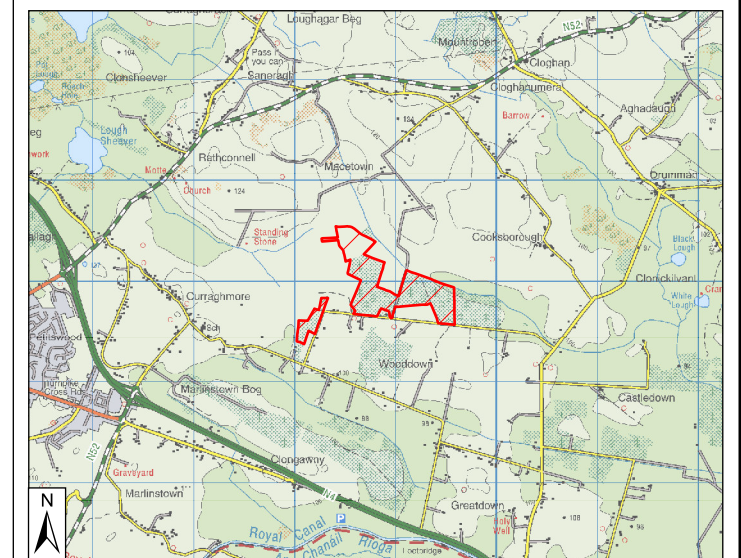

Co. na hIarmhí
Co. Westmeath

Suirbhéireacht Ordanáis Éireann Ceadúnas Uimhir OSI-NMA-014 © OSI / Rialtas na hÉireann
Ordnance Survey Ireland Licence No. OSI-NMA-014 © Ordnance Survey Ireland / Government of Ireland
Córas Comhordanáid: Trasteilgean Mercator na hÉireann / Co-ordinate System: Irish Transverse Mercator

Leagan / Version: 3.00

Arna chló an / Printed on: 14/12/2022