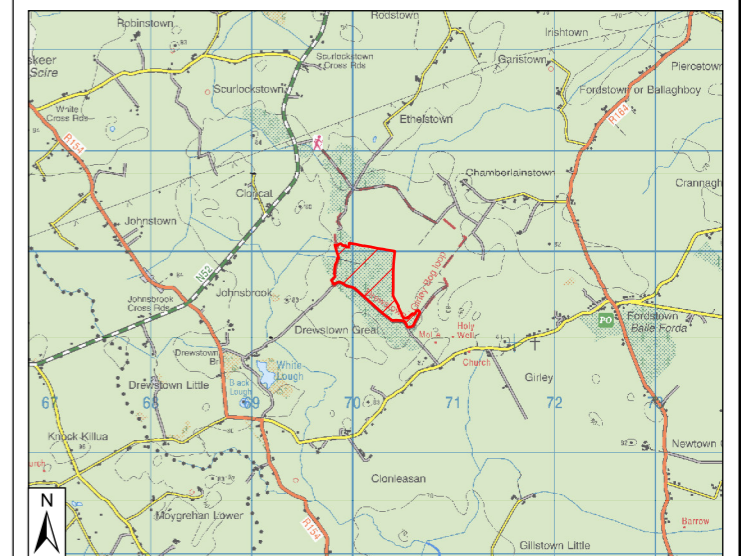

Co. na Mí
Co. Meath

Suirbhéireacht Ordanáis Éireann Ceadúnas Uimhir OSI-NMA-014 © OSI / Rialtas na hÉireann
Ordnance Survey Ireland Licence No. OSI-NMA-014 © Ordnance Survey Ireland / Government of Ireland
Córas Comhordanáidí: Trasteilgean Mercator na hÉireann / Co-ordinate System: Irish Transverse Mercator

Leagan / Version: 3.00

Arna chló an / Printed on: 14/12/2022