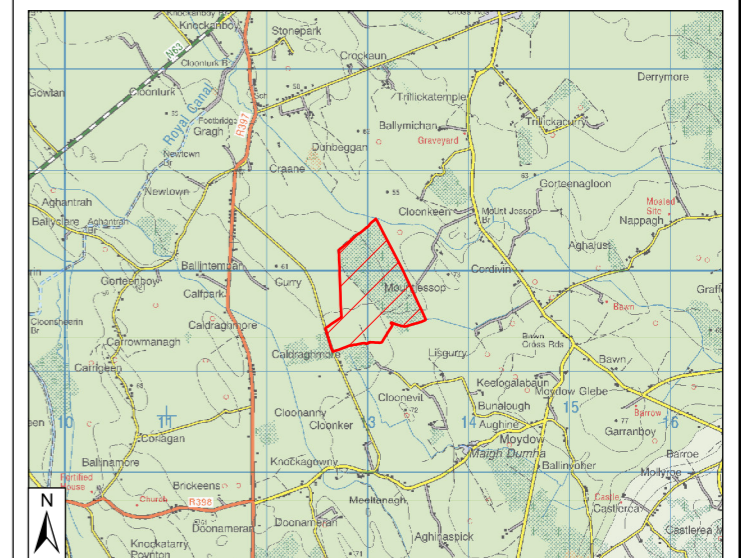

Sceideal 1 / Schedule 1

LIMISTÉAR FAOI CHAOMHNÚ SPEISIALTA SPECIAL AREA OF CONSERVATION

 Limistéar faoi Chaomhnú Speisialta
Special Area of Conservation

LCS Portach Chluain Riain
Mount Jessop Bog SAC
002202

Achar / Area 71.92 ha

Co. an Longfoirt
Co. Longford

Suirbhéireacht Ordánais Éireann Ceadúnas Uimhir OSI-NMA-014 © OSI / Rialtas na hÉireann
Ordnance Survey Ireland Licence No. OSI-NMA-014 © Ordnance Survey Ireland / Government of Ireland
Córas Comhordanáidí: Trasteilgean Mercator na hÉireann / Co-ordinate System: Irish Transverse Mercator