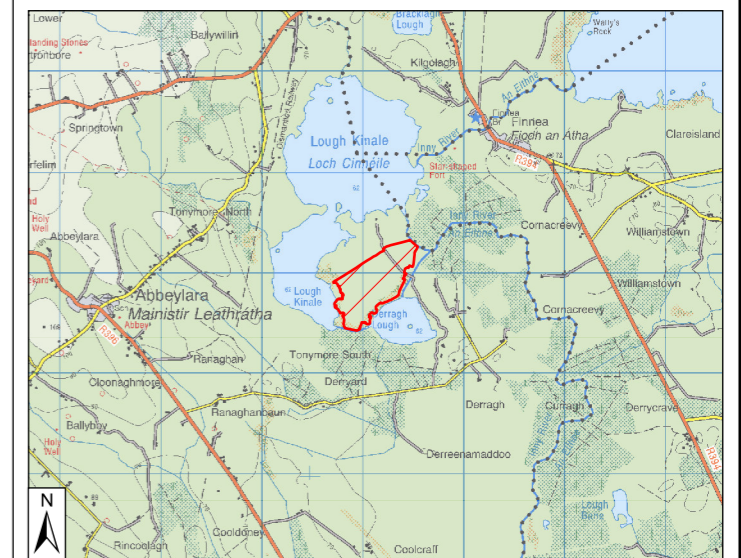

Co. an Longfoirt
Co. Longford

Suirbhéireacht Ordanáis Éireann Ceadúnas Uimhir OSI-NMA-014 © OSI / Rialtas na hÉireann
Ordnance Survey Ireland Licence No. OSI-NMA-014 © Ordnance Survey Ireland / Government of Ireland
Córas Comhordanáidí: Trasteilgean Mercator na hÉireann / Co-ordinate System: Irish Transverse Mercator

Leagan / Version: 3.00

Arna chlón an / Printed on: 14/12/2022