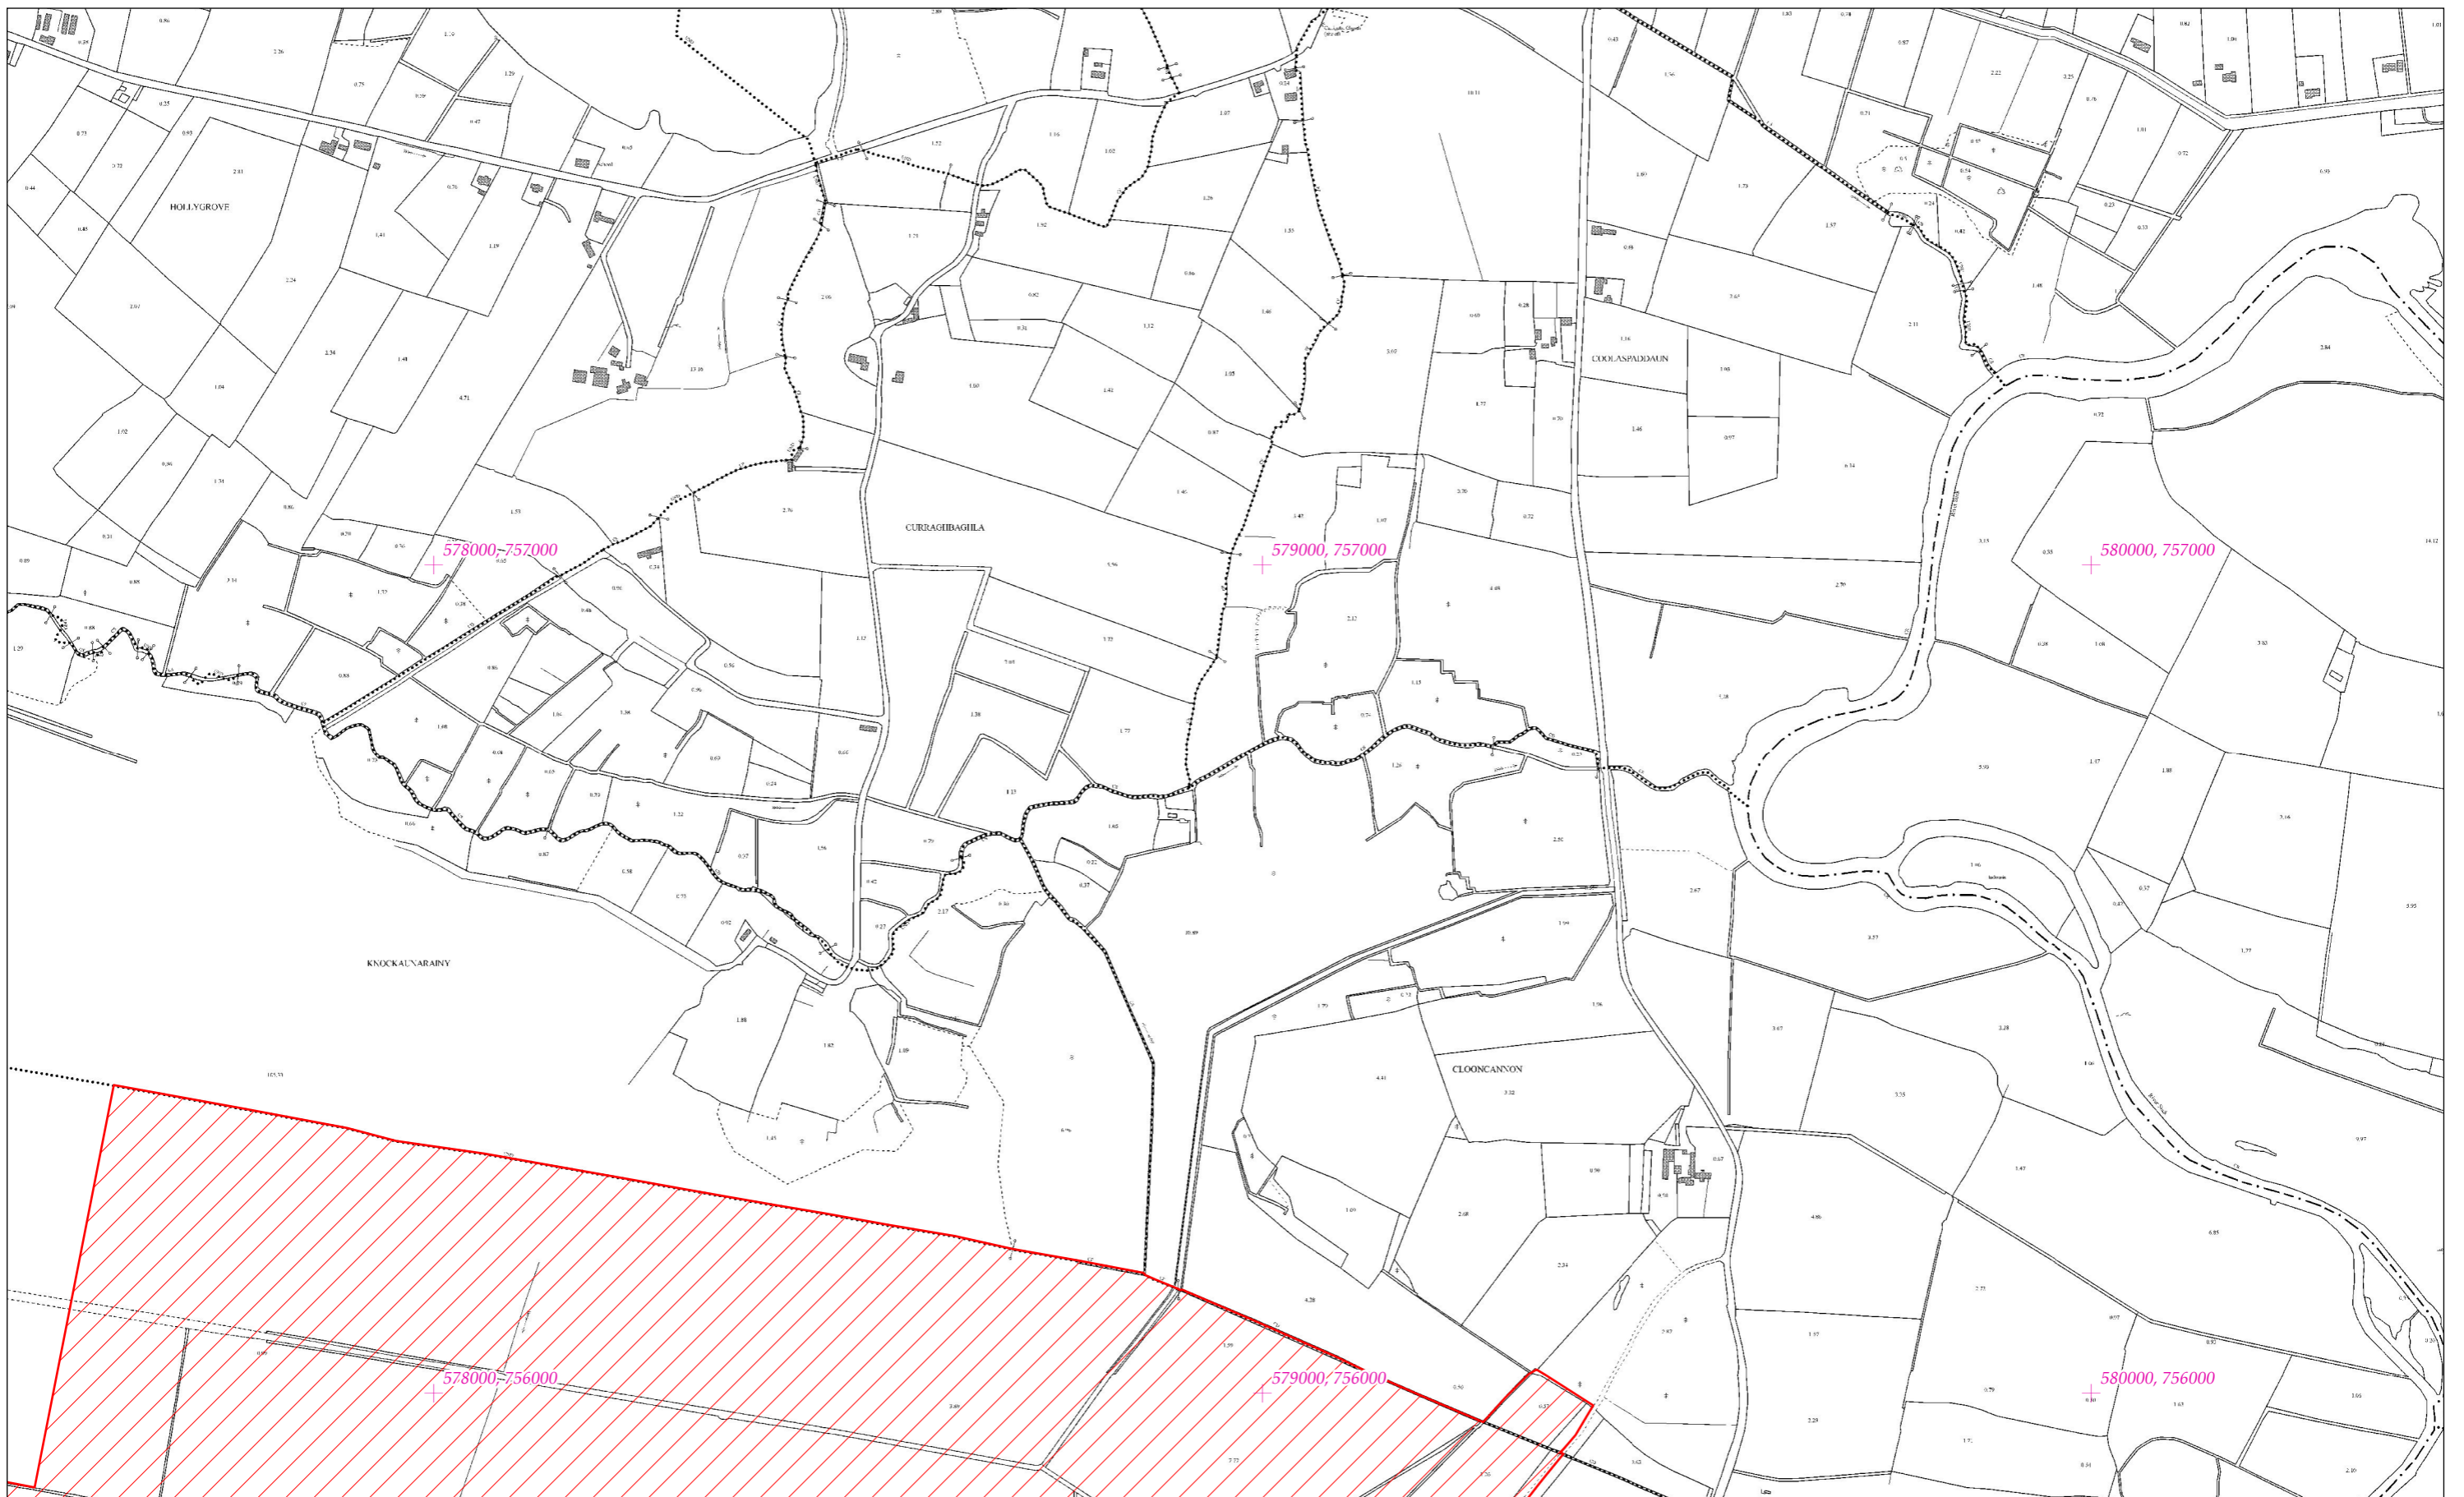

Rialachán 4(1)(b) / Regulation 4(1)(b)

Leathanach 2 de 4 (Co. na Gaillimhe)
Page 2 of 4 (Co. Galway)

LIMISTÉAR FAOI CHAOMHNÚ SPEISIALTA
SPECIAL AREA OF CONSERVATION

Suirbhéireacht Ordanáis Éireann Ceadúnas Uimhir OSI-NMA-014 © OSI / Rialtas na hÉireann
Ordnance Survey Ireland Licence No. OSI-NMA-014 © Ordnance Survey Ireland / Government of Ireland
Córas Comhordanáidí: Trasteilgean Mercator na hÉireann / Co-ordinate System: Irish Transverse Mercator

LCS Portach Eachroma (Achadh Raithin)
Aughrim (Aghrane) Bog SAC
1:5000 O.S. TILE 2685d 2 of 4

SITE CODE
002200

Leagan / Version: 3.00
Arna chló an / Printed on: 14/12/2022