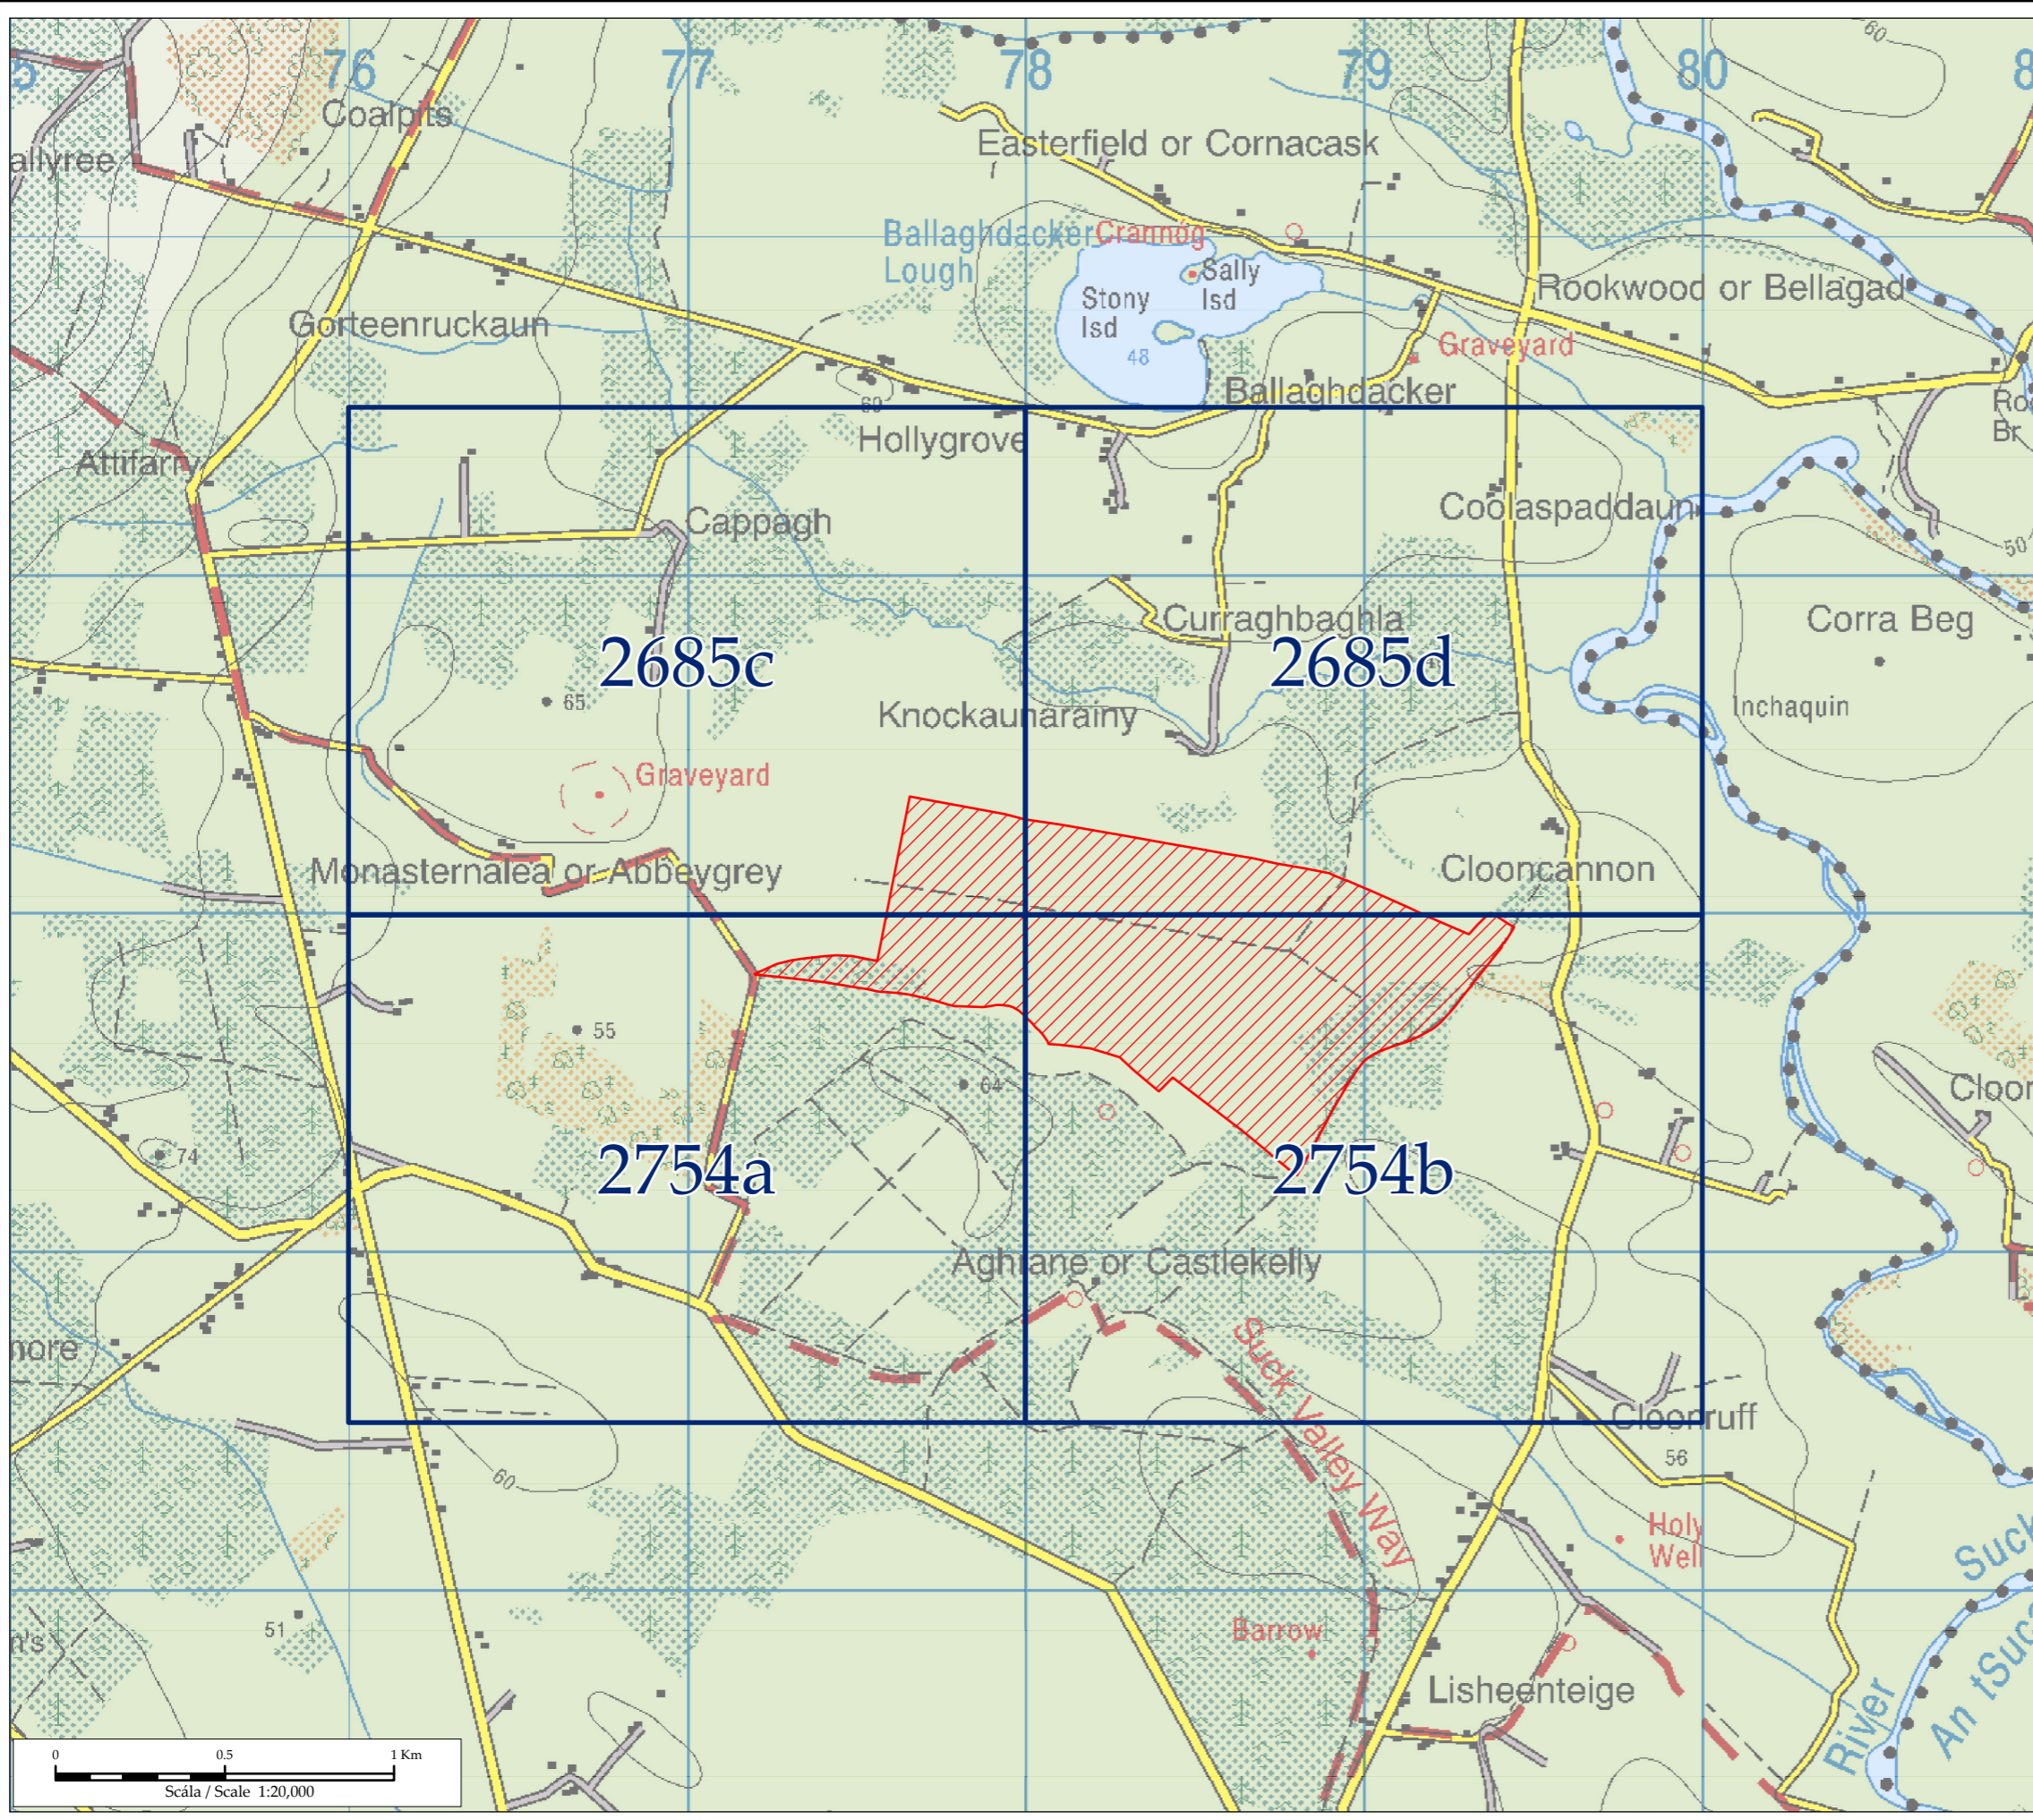

Sceideal 1 / Schedule 1

LIMISTÉAR FAOI CHAOMHNÚ SPEISIALTA SPECIAL AREA OF CONSERVATION

-  Limistéar faoi Chaomhnú Speisialta
Special Area of Conservation
-  Rialachán 4(1)(b) Innéacs Mapa Mionsonraithe
Regulation 4(1)(b) Detail Map Index

LCS Portach Eachroma (Achadh Raithin)
Aughrim (Aghrane) Bog SAC
002200
Achar / Area 110.33 ha

Co. na Gaillimhe
Co. Galway

Suirbhéireacht Ordanáis Éireann Ceadúnas Uimhir OSI-NMA-014 © OSI / Rialtas na hÉireann
Ordnance Survey Ireland Licence No. OSI-NMA-014 © Ordnance Survey Ireland / Government of Ireland
Córas Comhordanáidí: Trasteilgean Mercator na hÉireann / Co-ordinate System: Irish Transverse Mercator