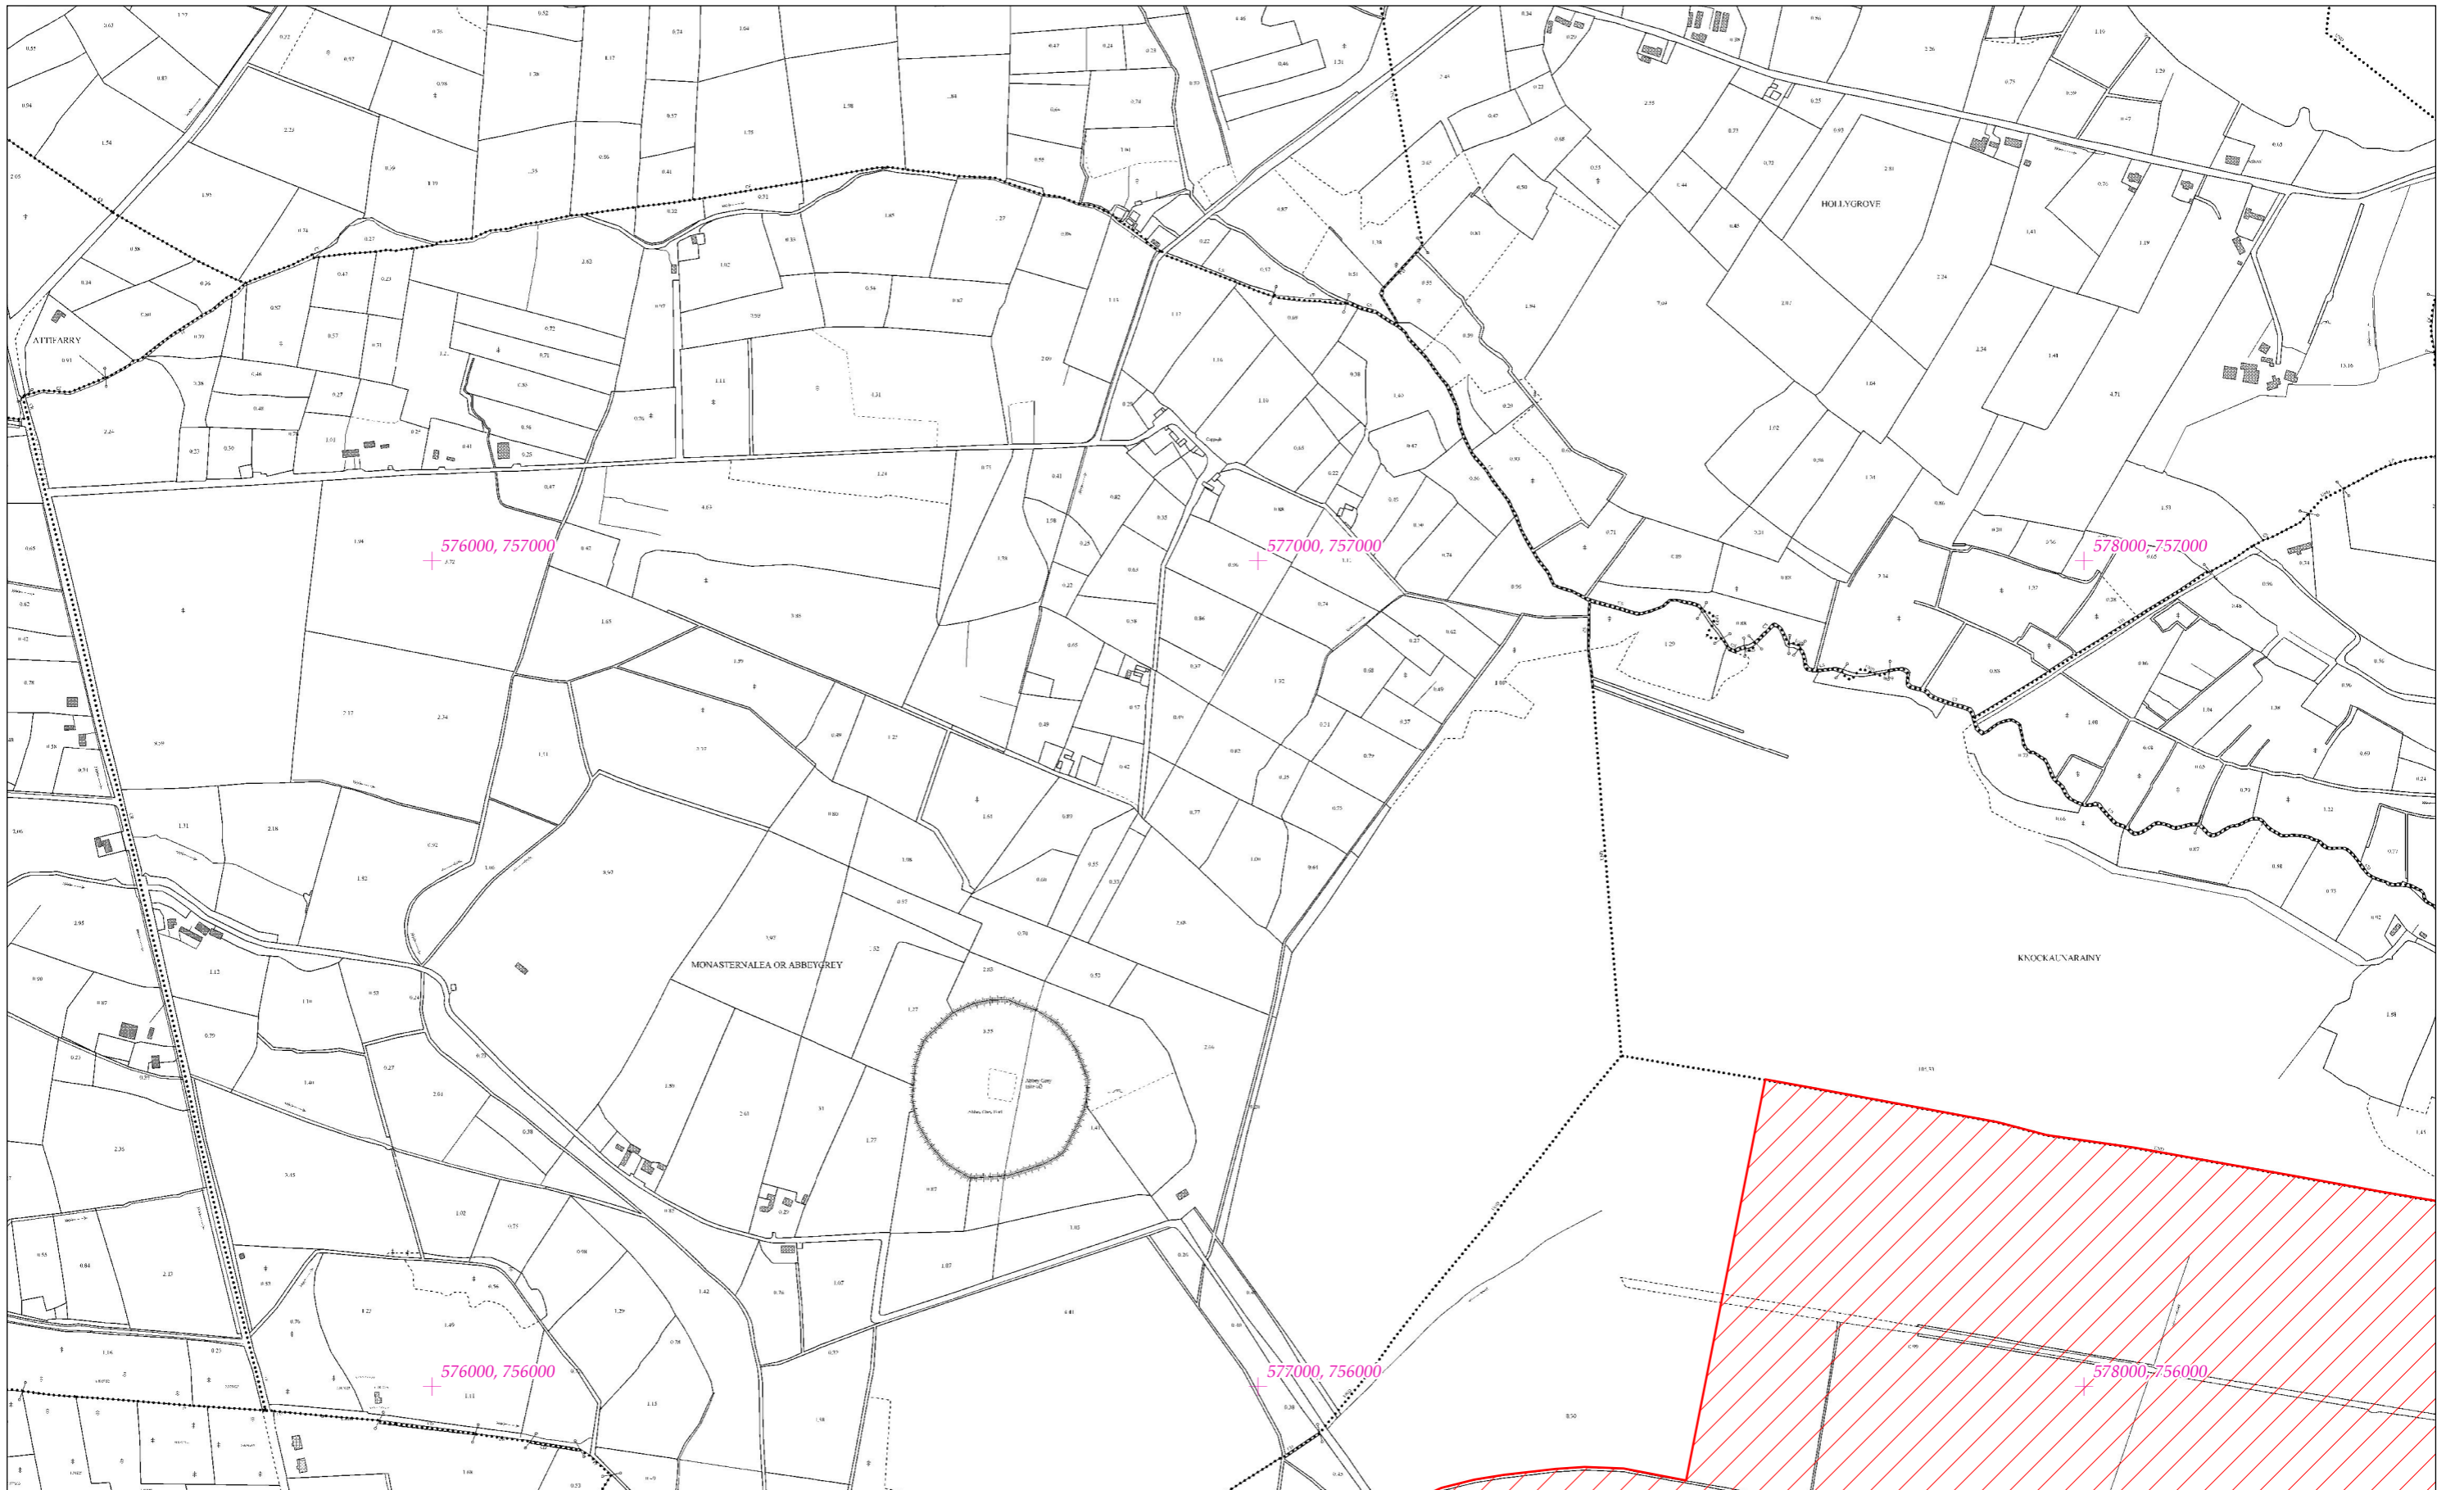

Rialachán 4(1)(b) / Regulation 4(1)(b)

Leathanach 1 de 4 (Co. na Gaillimhe)
Page 1 of 4 (Co. Galway)

LIMISTÉAR FAOI CHAOMHNÚ SPEISIALTA
SPECIAL AREA OF CONSERVATION

Suirbhéireacht Ordanáis Éireann Ceadúnas Uimhir OSI-NMA-014 © OSI / Rialtas na hÉireann
Ordnance Survey Ireland Licence No. OSI-NMA-014 © Ordnance Survey Ireland / Government of Ireland
Córas Comhordanáidí: Trasteilgean Mercator na hÉireann / Co-ordinate System: Irish Transverse Mercator

LCS Portach Eachroma (Achadh Raithin)
Aughrim (Aghrane) Bog SAC
1:5000 O.S. TILE 2685c 1 of 4

SITE CODE
002200

Leagan / Version: 3.00
Arna chló an / Printed on: 14/12/2022