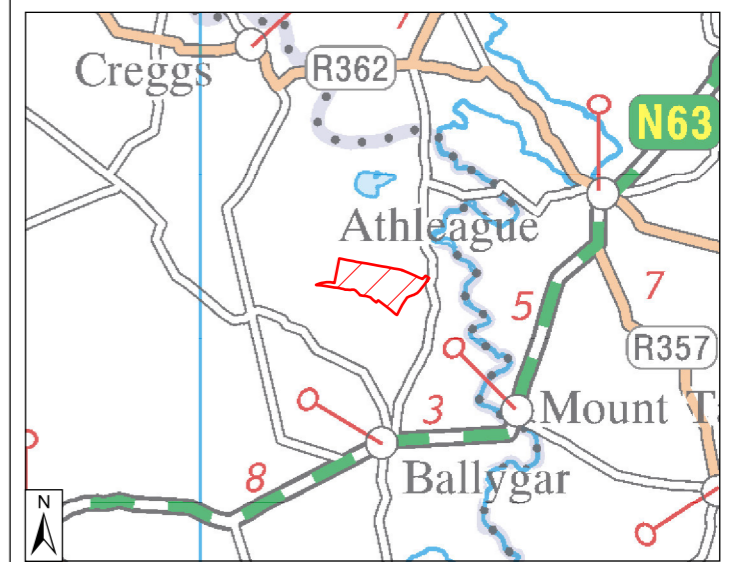

Co. na Gaillimhe
Co. Galway