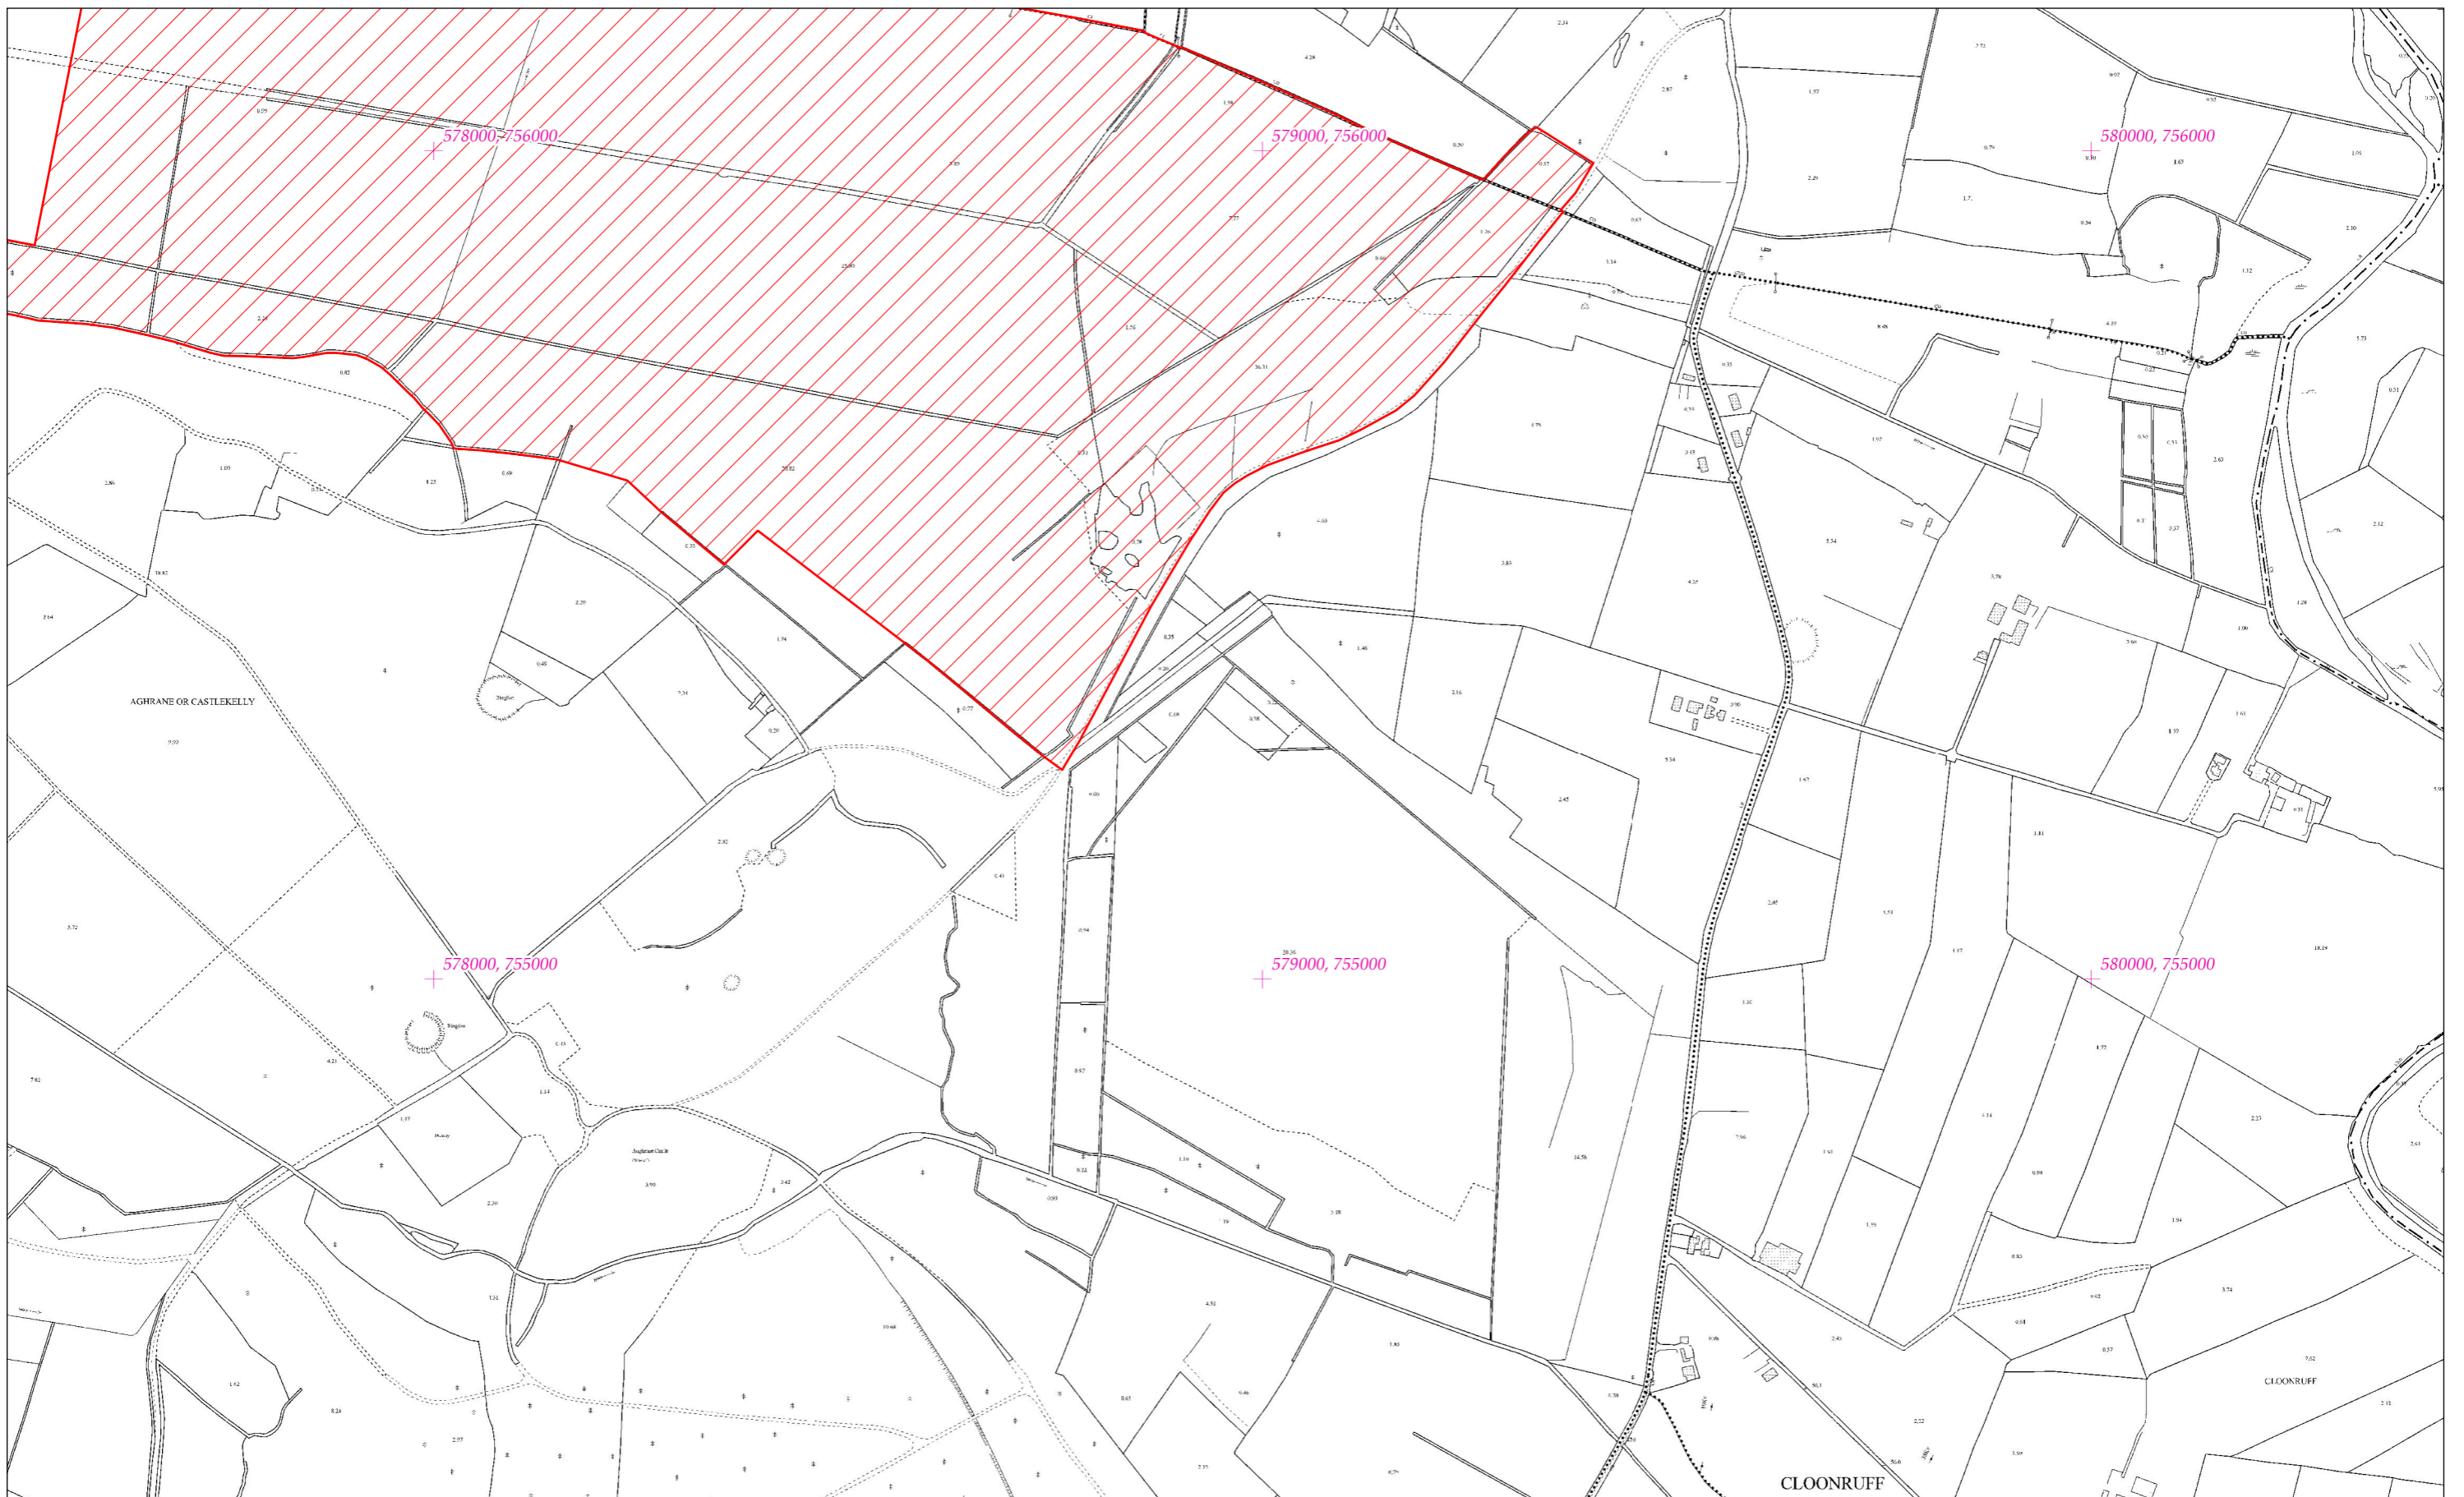

Rialachán 4(1)(b) / Regulation 4(1)(b)

Leathanach 4 de 4 (Co. na Gaillimhe)
Page 4 of 4 (Co. Galway)

LIMISTÉAR FAOI CHAOMHNÚ SPEISIALTA
SPECIAL AREA OF CONSERVATION

Suirbhéireacht Ordanáis Éireann Ceadúnas Uimhir OSI-NMA-014 © OSI / Rialtas na hÉireann
Ordnance Survey Ireland Licence No. OSI-NMA-014 © Ordnance Survey Ireland / Government of Ireland
Córas Comhordanáidí: Trasteilgean Mercator na hÉireann / Co-ordinate System: Irish Transverse Mercator

LCS Portach Eachroma (Achadh Raithin)
Aughrim (Aghrane) Bog SAC
1:5000 O.S. TILE 2754b 4 of 4

SITE CODE
002200

Leagan / Version: 3.00
Arna chló an / Printed on: 14/12/2022