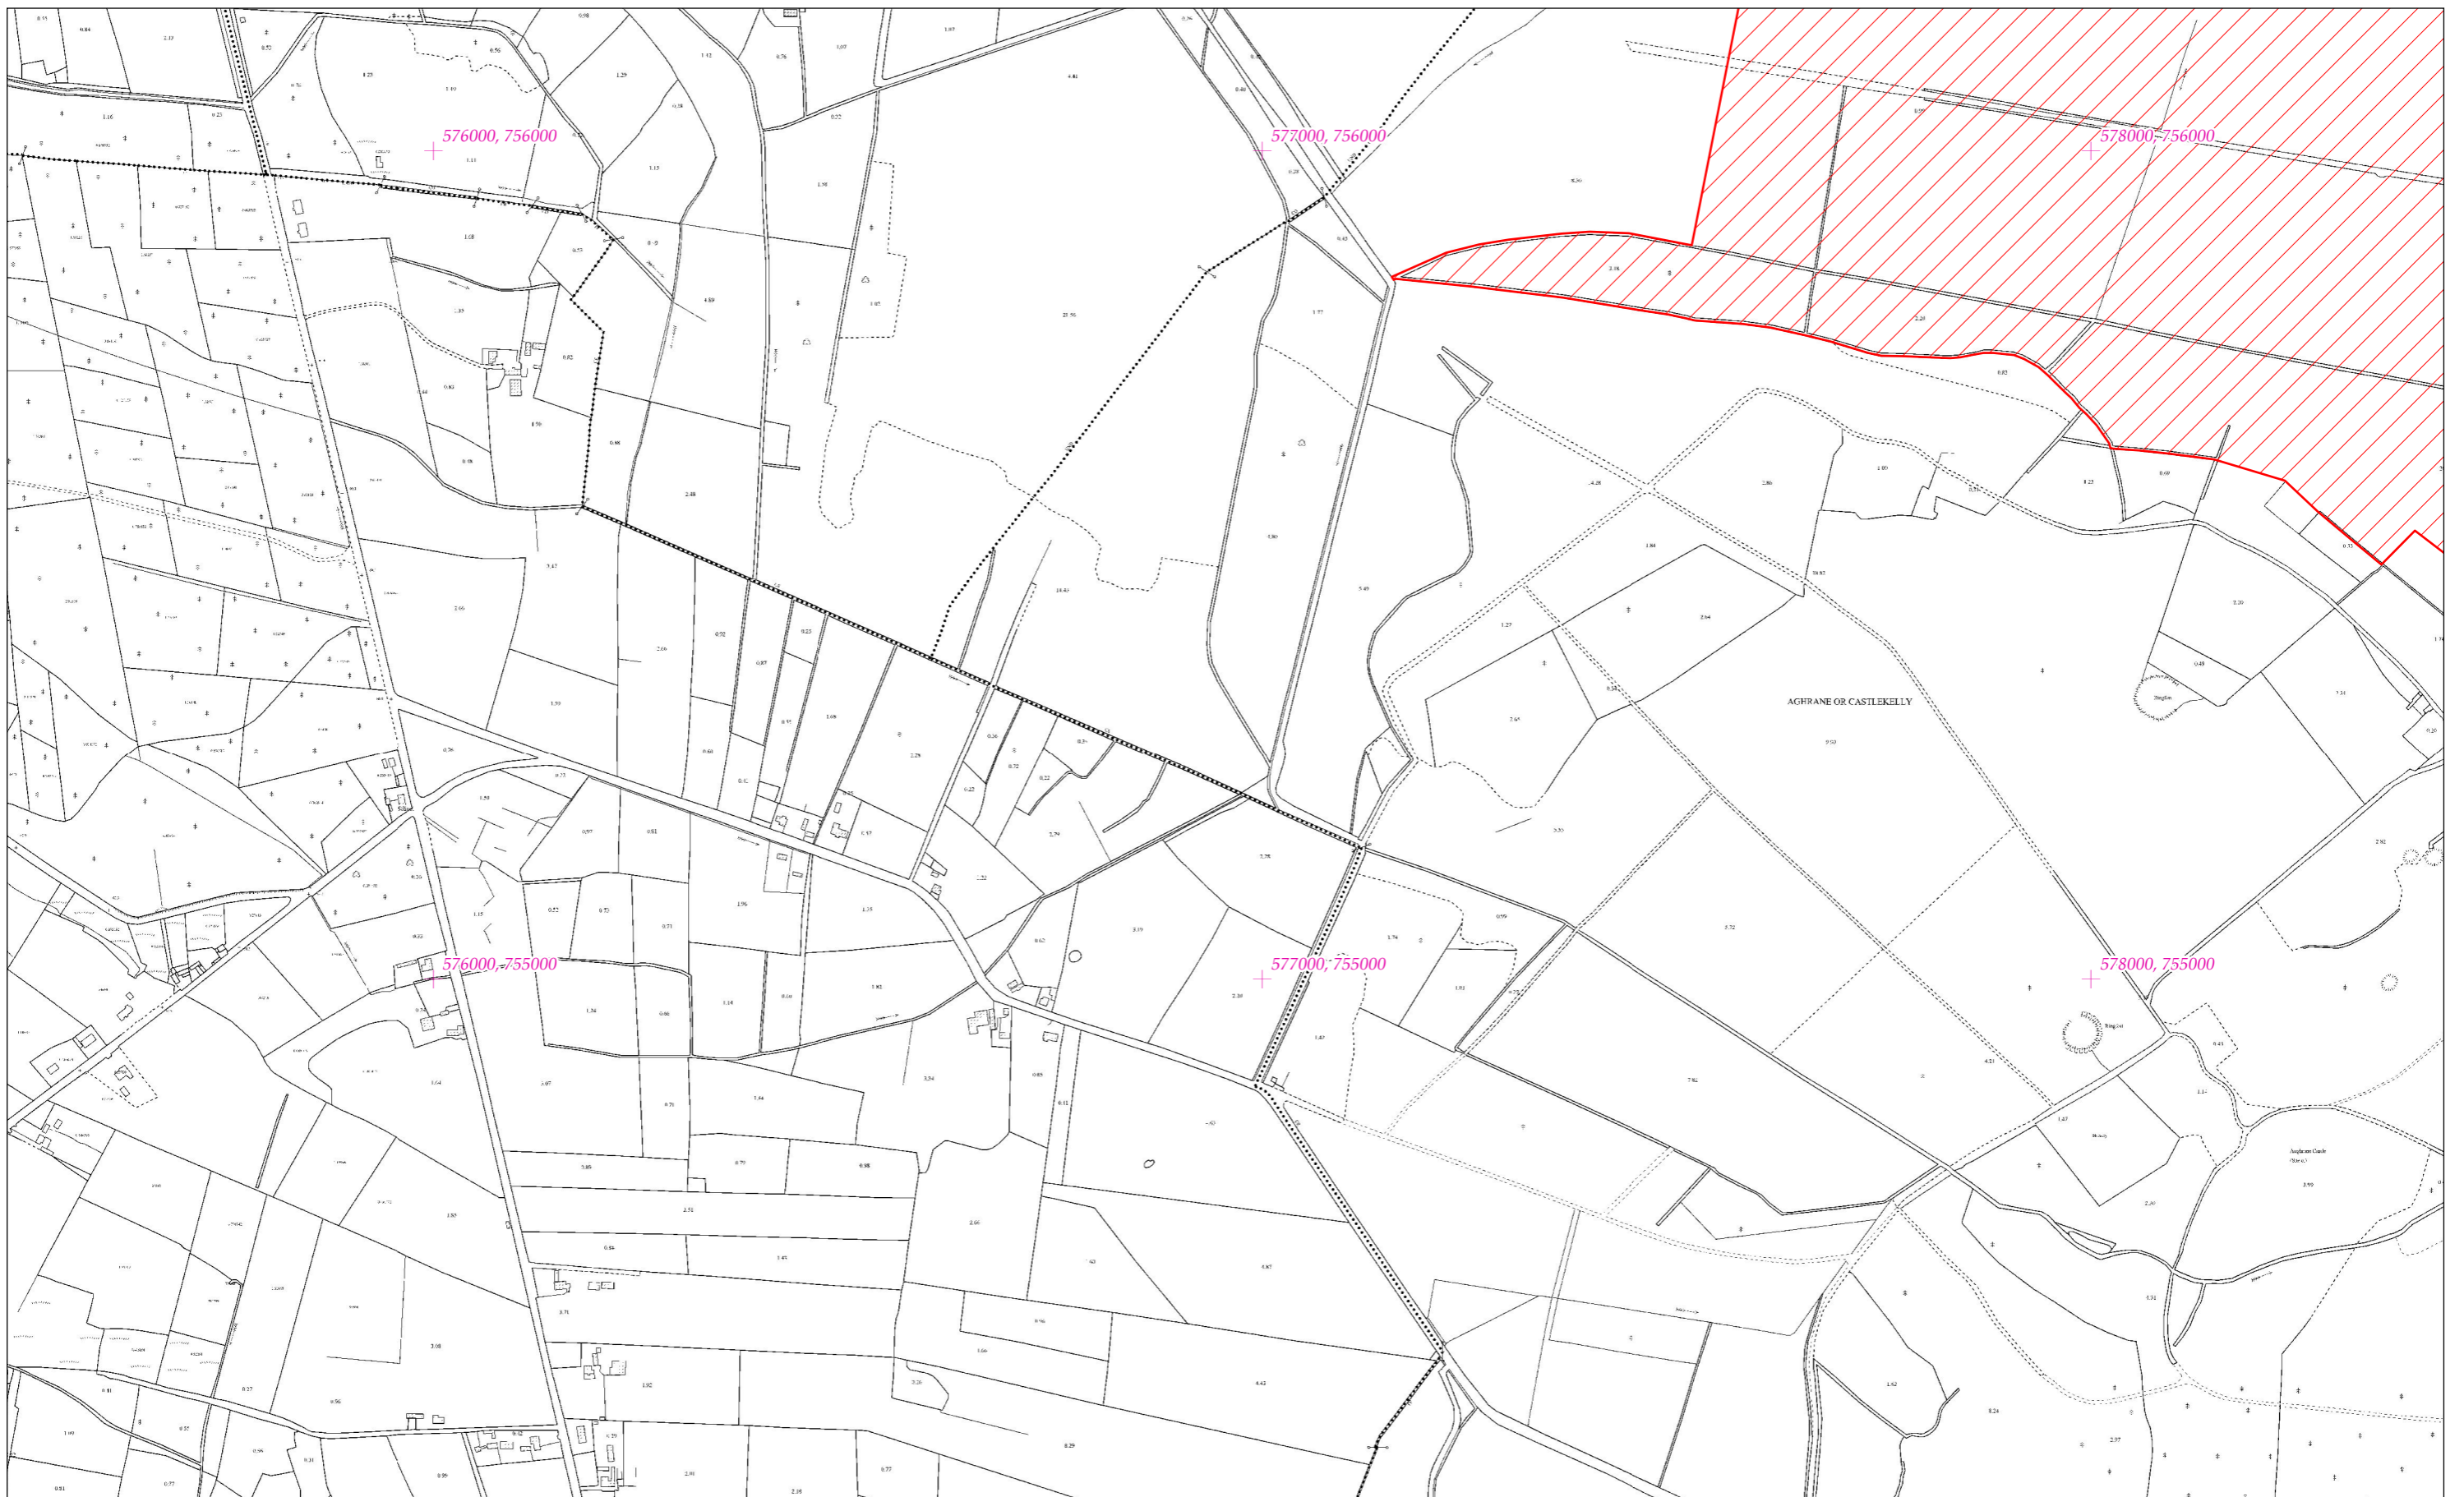

Rialachán 4(1)(b) / Regulation 4(1)(b)

Leathanach 3 de 4 (Co. na Gaillimhe)
Page 3 of 4 (Co. Galway)

LIMISTÉAR FAOI CHAOMHNÚ SPEISIALTA
SPECIAL AREA OF CONSERVATION

Suirbhéireacht Ordanáis Éireann Ceadúnas Uimhir OSI-NMA-014 © OSI / Rialtas na hÉireann
Ordnance Survey Ireland Licence No. OSI-NMA-014 © Ordnance Survey Ireland / Government of Ireland
Córas Comhordanáidí: Trasteilgean Mercator na hÉireann / Co-ordinate System: Irish Transverse Mercator

LCS Portach Eachroma (Achadh Raithin)
Aughrim (Aghrane) Bog SAC
1:5000 O.S. TILE 2754a 3 of 4

SITE CODE
002200

Leagan / Version: 3.00
Arna chló an / Printed on: 14/12/2022