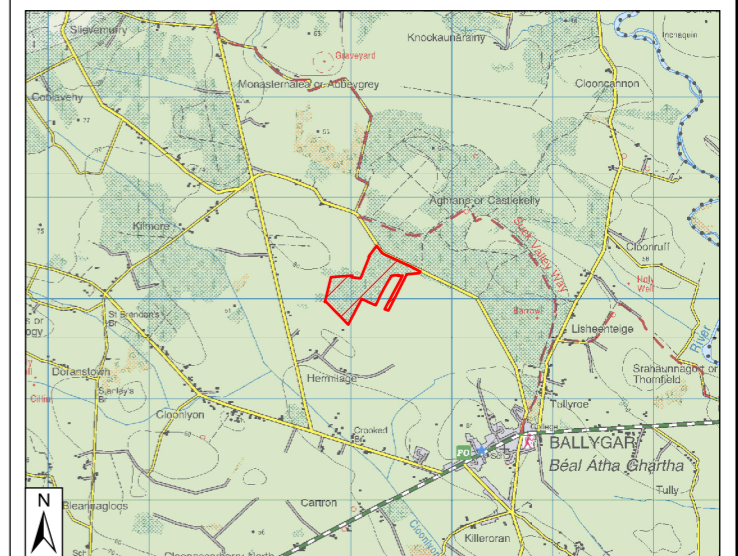

Co. na Gaillimhe
Co. Galway

Suirbhéireacht Ordanáis Éireann Ceadúnas Uimhir OSI-NMA-014 © OSI / Rialtas na hÉireann
Ordnance Survey Ireland Licence No. OSI-NMA-014 © Ordnance Survey Ireland / Government of Ireland
Córas Comhordanáidí: Trasteilgean Mercator na hÉireann / Co-ordinate System: Irish Transverse Mercator

Leagan / Version: 3.00

Arna chló an / Printed on: 15/12/2022