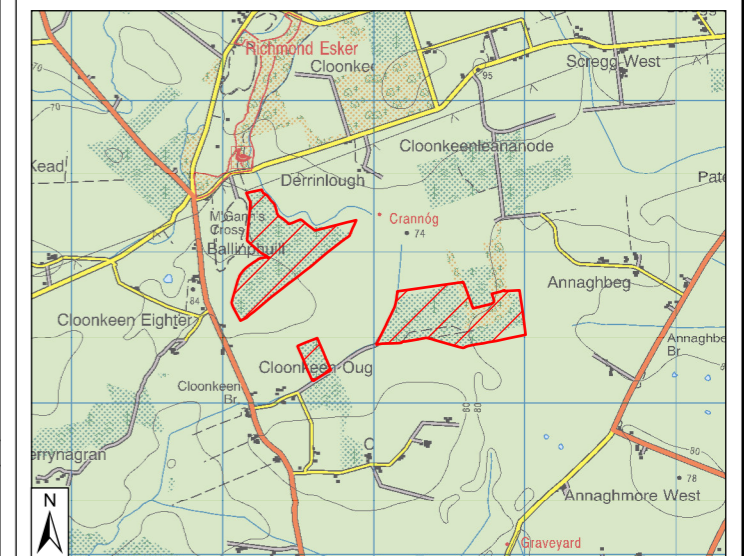

Co. na Gaillimhe
Co. Galway

Suirbhéireacht Ordnáis Éireann Ceadúnas Uimhir OSI-NMA-014 © OSI / Rialtas na hÉireann
Ordnance Survey Ireland Licence No. OSI-NMA-014 © Ordnance Survey Ireland / Government of Ireland
Córas Comhordanáidí: Trasteilgean Mercator na hÉireann / Co-ordinate System: Irish Transverse Mercator

Leagan / Version: 3.00

Arna chló an / Printed on: 15/12/2022