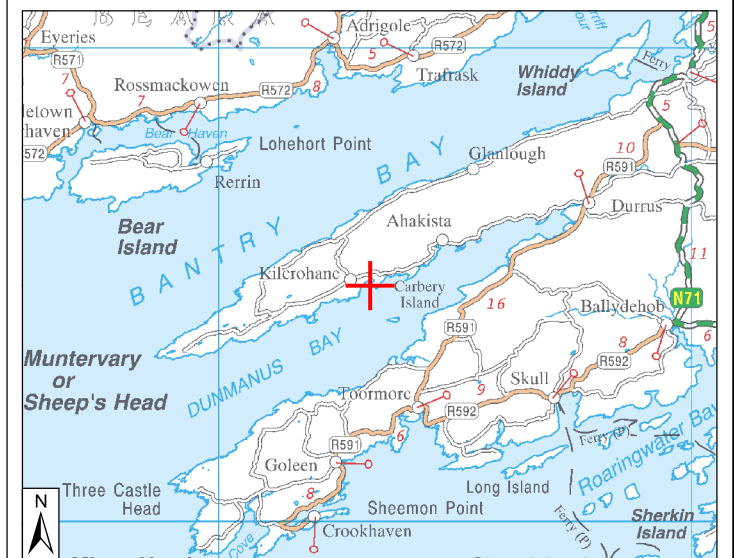

Co. Chorcaí
Co. Cork

Suirbhéireacht Ordánais Éireann Ceadúnas Uimhir EN 0059216 © OSi / Rialtas na hÉireann
Ordnance Survey Ireland Licence No. EN 0059216 © Ordnance Survey Ireland / Government of Ireland
Córas Comhordanáidí: Trasteilgeán Mercator na hÉireann / Co-ordinate System: Irish Transverse Mercator

Leagan / Version: 3.01

Arna chlón an / Printed on: 15/03/2016