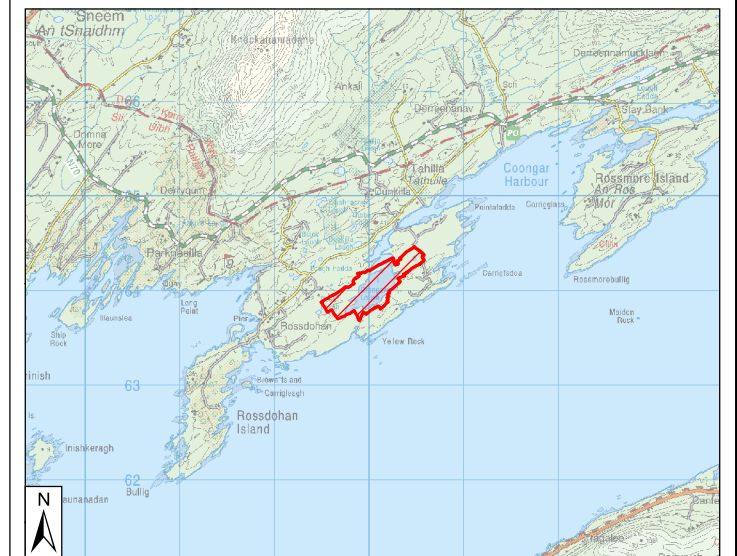

Co. Chiarraí
Co. Kerry

Suirbhéireacht Ordanáis Éireann Ceadúnas Uimhir EN 0059216 © OSi / Rialtas na hÉireann
Ordnance Survey Ireland Licence No. EN 0059216 © Ordnance Survey Ireland / Government of Ireland
Córas Comhordanáidí: Trasteilgean Mercator na hÉireann / Co-ordinate System: Irish Transverse Mercator

Leagan / Version: 3.01

Arna chlón an / Printed on: 31/10/2017