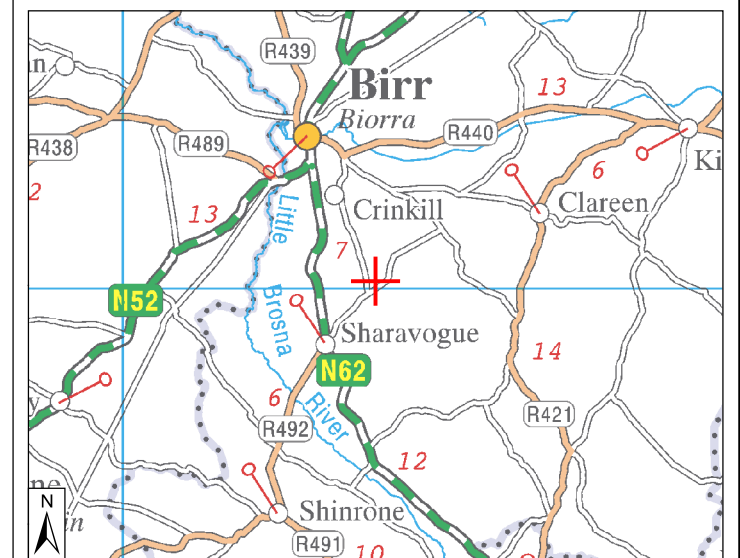

Co. Uíbh Fhailí
Co. Offaly

Suirbhéireacht Ordnáis Éireann Ceadúnas Uimhir EN 0059216 © OSí / Rialtas na hÉireann
Ordnance Survey Ireland Licence No. EN 0059216 © Ordnance Survey Ireland / Government of Ireland
Córas Comhordanáidí: Trasteilgean Mercator na hÉireann / Co-ordinate System: Irish Transverse Mercator

Leagan / Version: 3.00

Arna chlón an / Printed on: 16/03/2016