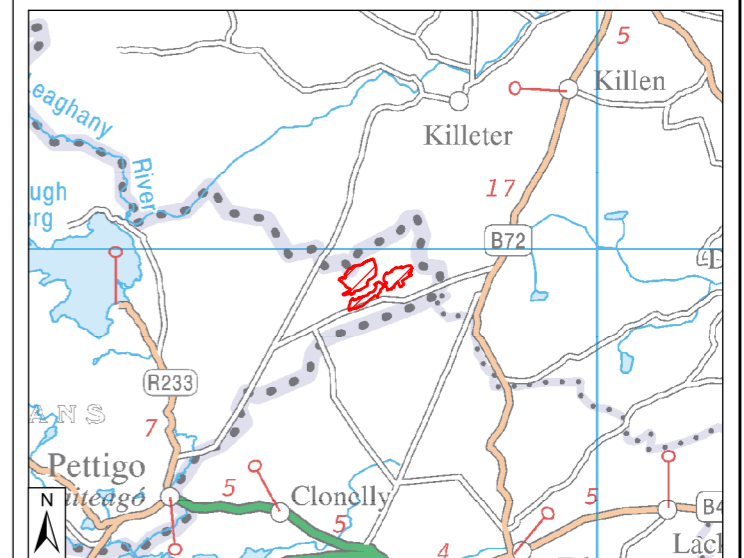

Co. Dhún na nGall
Co. Donegal

Suirbhéireacht Ordanáis Éireann Ceadúnas Uimhir OSI-NMA-014 © OSI / Rialtas na hÉireann
Ordnance Survey Ireland Licence No. OSI-NMA-014 © Ordnance Survey Ireland / Government of Ireland
Córas Comhordanáidí: Trasteilgean Mercator na hÉireann / Co-ordinate System: Irish Transverse Mercator

Leagan / Version: 3.03

Arna chló an / Printed on: 25/08/2021