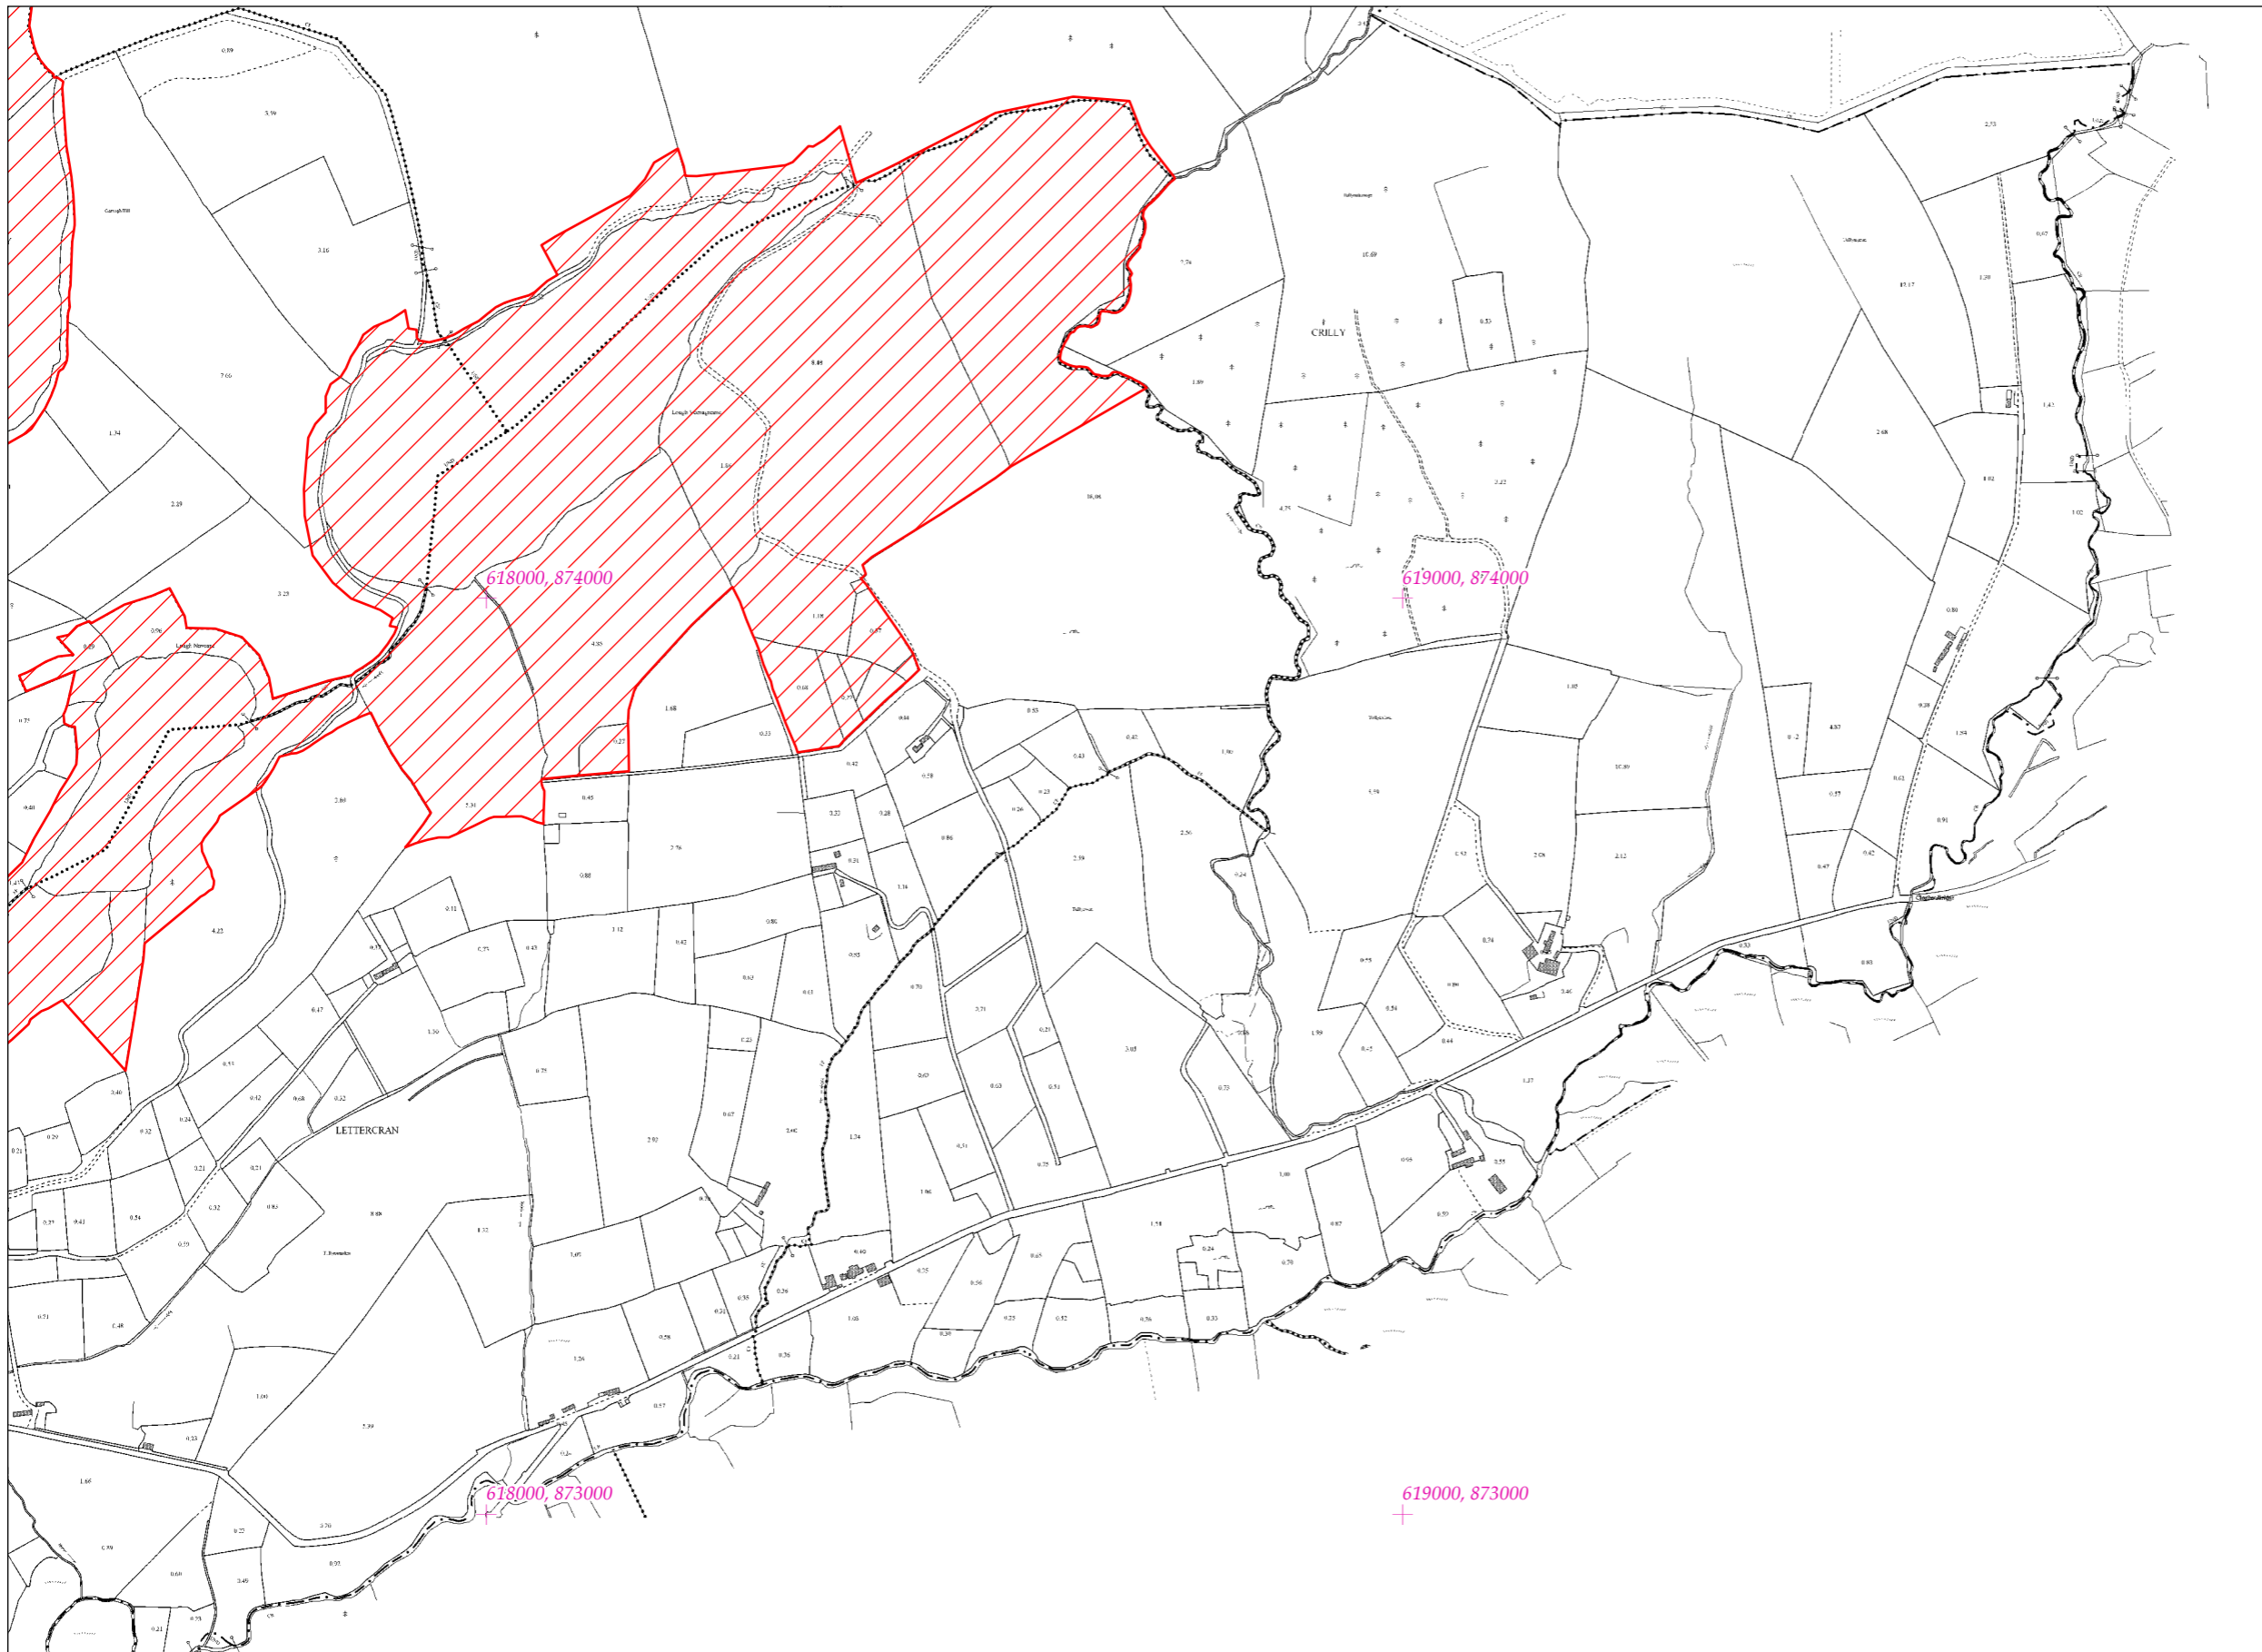

620000, 874000
+

620000, 873000
+

Rialachán 4(1)(b) / Regulation 4(1)(b)

Leathanach 4 de 4 (Co. Dhún na nGall)
Page 4 of 4 (Co. Donegal)

LIMISTÉAR FAOI CHAOMHNÚ SPEISIALTA
SPECIAL AREA OF CONSERVATION

Suirbhéireacht Ordanáis Éireann Ceadúnas Uimhir OSI-NMA-014 © OSI / Rialtas na hÉireann
Ordnance Survey Ireland Licence No. OSI-NMA-014 © Ordnance Survey Ireland / Government of Ireland
Córas Comhordanáidí: Trasteilgean Mercator na hÉireann / Co-ordinate System: Irish Transverse Mercator

LCS Loch na Géige
Lough Nageage SAC
1:5000 O.S. TILE 0595d 4 of 4

SITE CODE
002135

Leagan / Version: 3.03
Arna chló an / Printed on: 19/08/2021