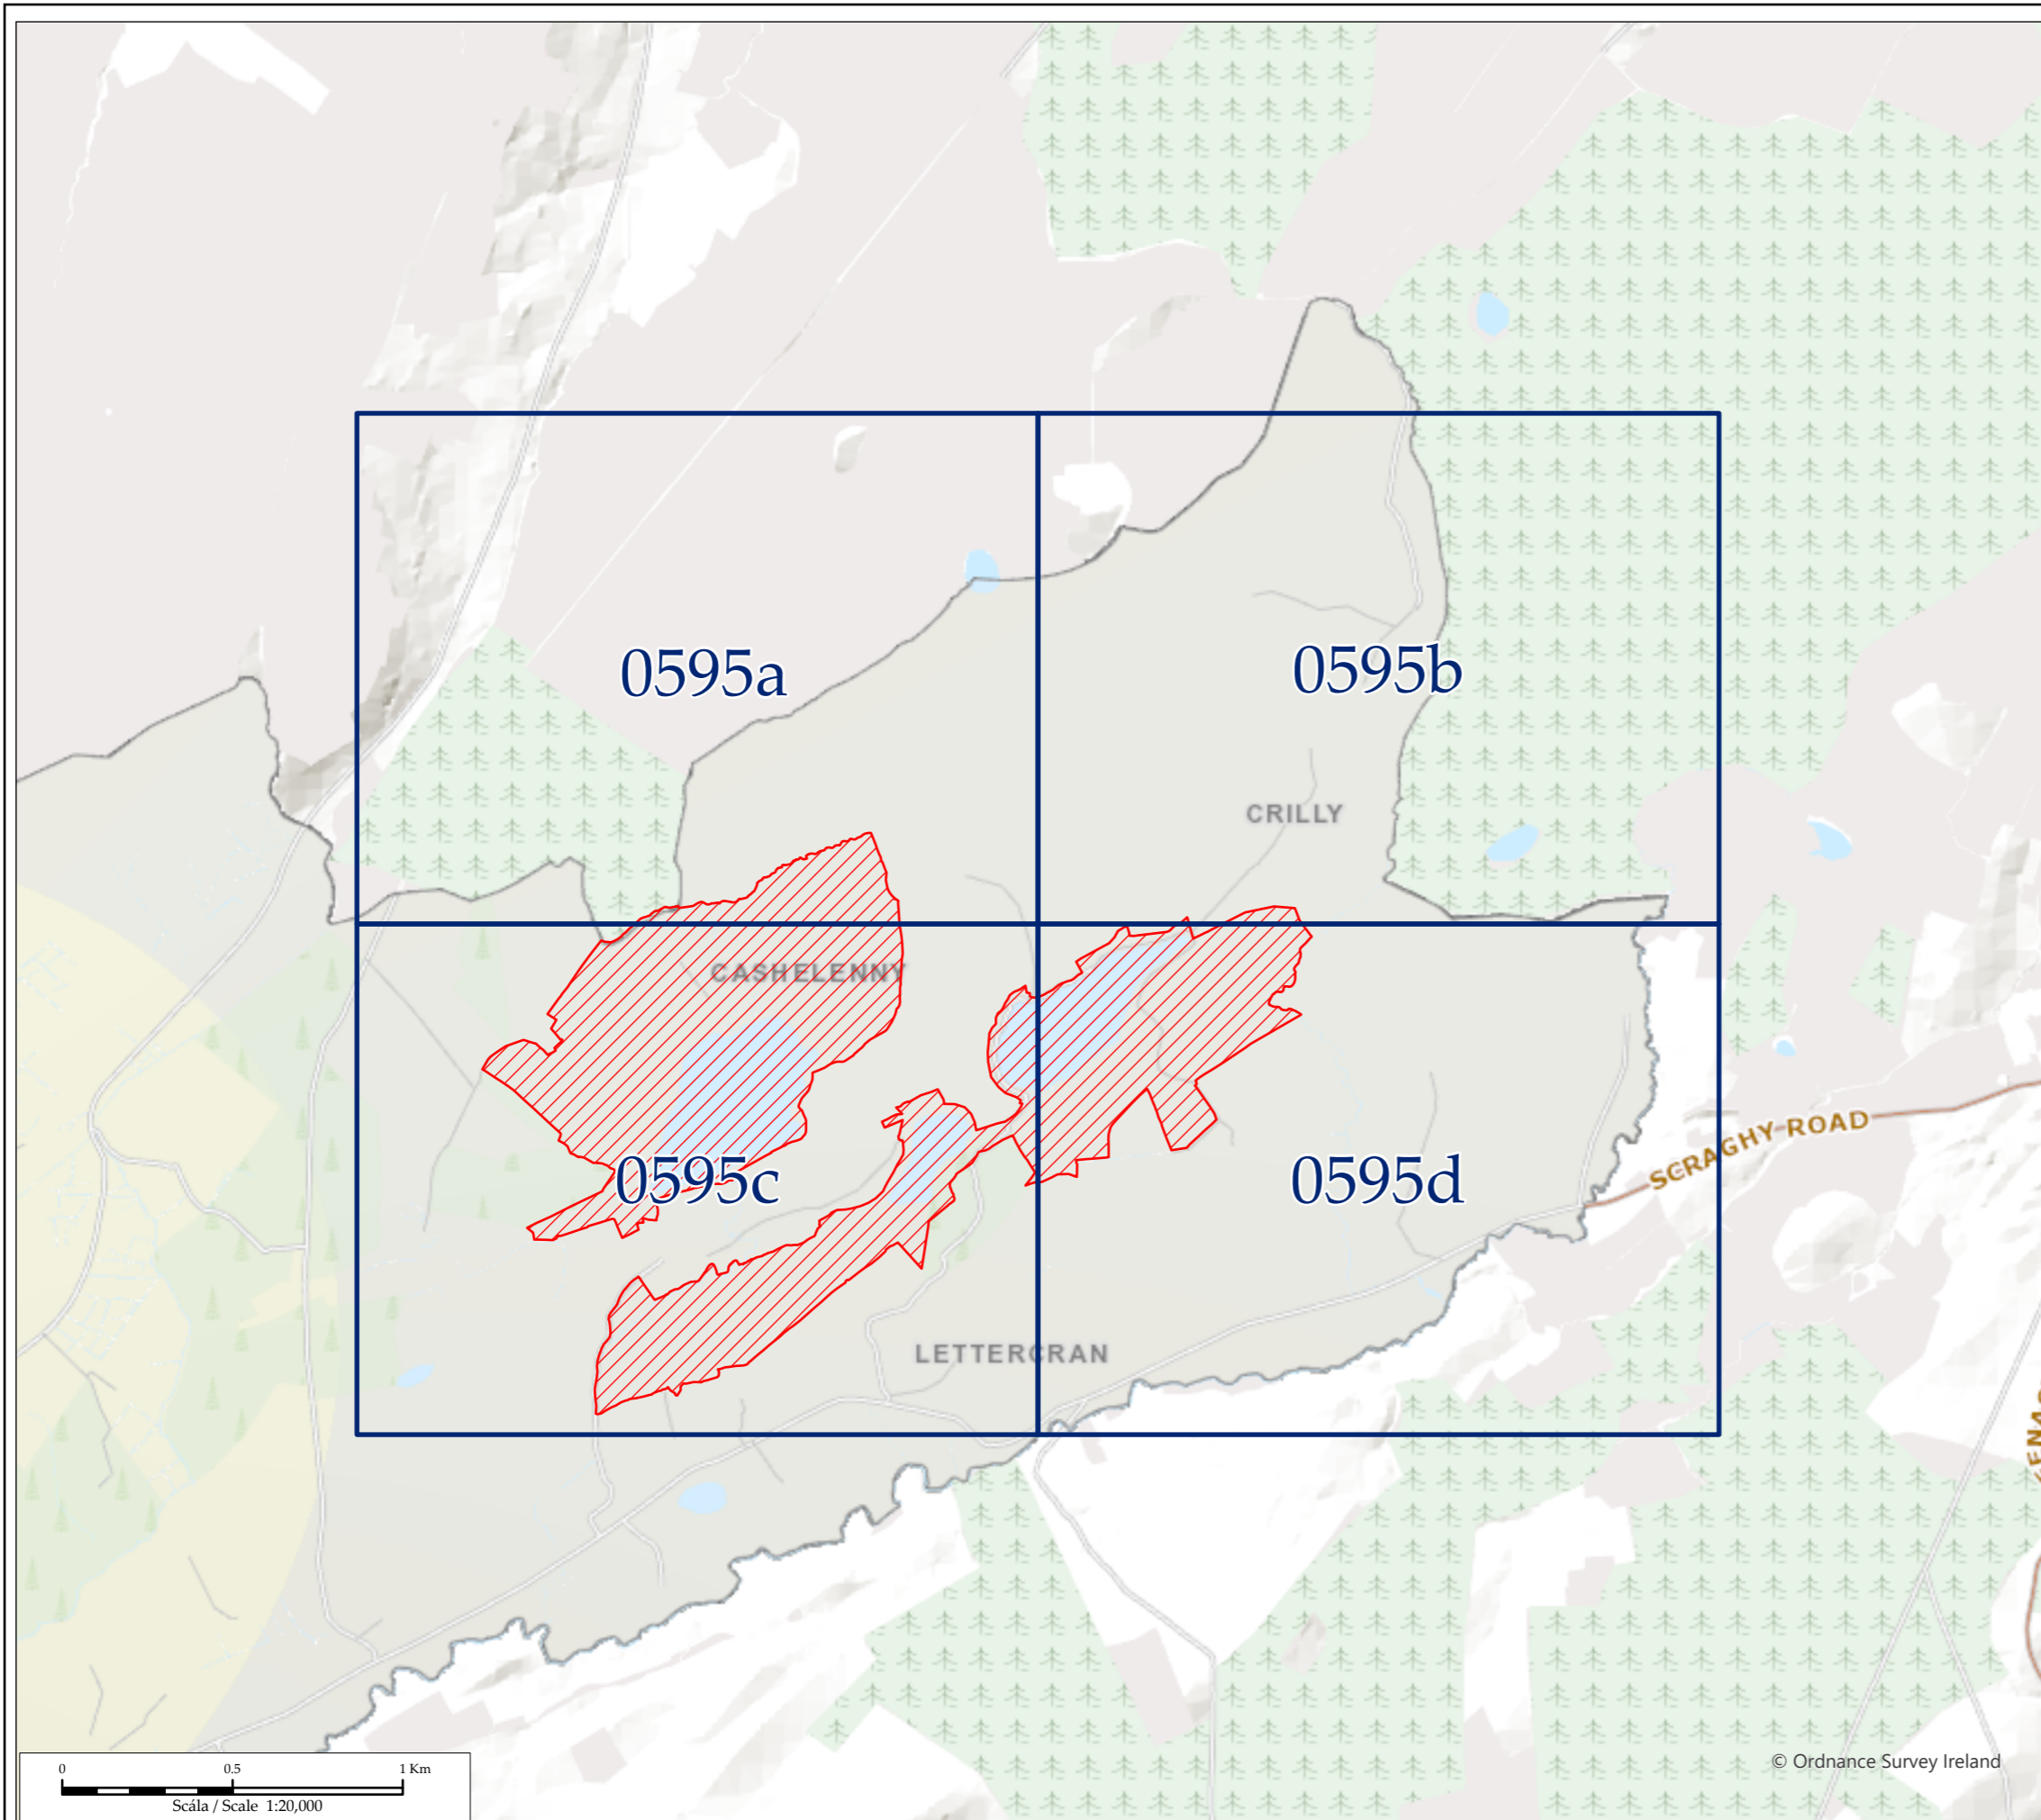

Sceideal 1 / Schedule 1

LIMISTÉAR FAOI CHAOMHNÚ SPEISIALTA SPECIAL AREA OF CONSERVATION

- Limistéar faoi Chaomhnú Speisialta
  Special Area of Conservation
- Rialachán 4(1)(b) Innéacs Mapa Mionsonraithe
  Regulation 4(1)(b) Detail Map Index

LCS Loch na Géige
Lough Nageage SAC
002135

Achar / Area 152.35 ha

Co. Dhún na nGall
Co. Donegal

Suirbhéireacht Ordanáis Éireann Ceadúnas Uimhir OSI-NMA-014 © OSI / Rialtas na hÉireann
Ordnance Survey Ireland Licence No. OSI-NMA-014 © Ordnance Survey Ireland / Government of Ireland
Córas Comhordanáidí: Trasteilgean Mercator na hÉireann / Co-ordinate System: Irish Transverse Mercator

Leagan / Version: 3.03

Arna chló an / Printed on: 25/08/2021