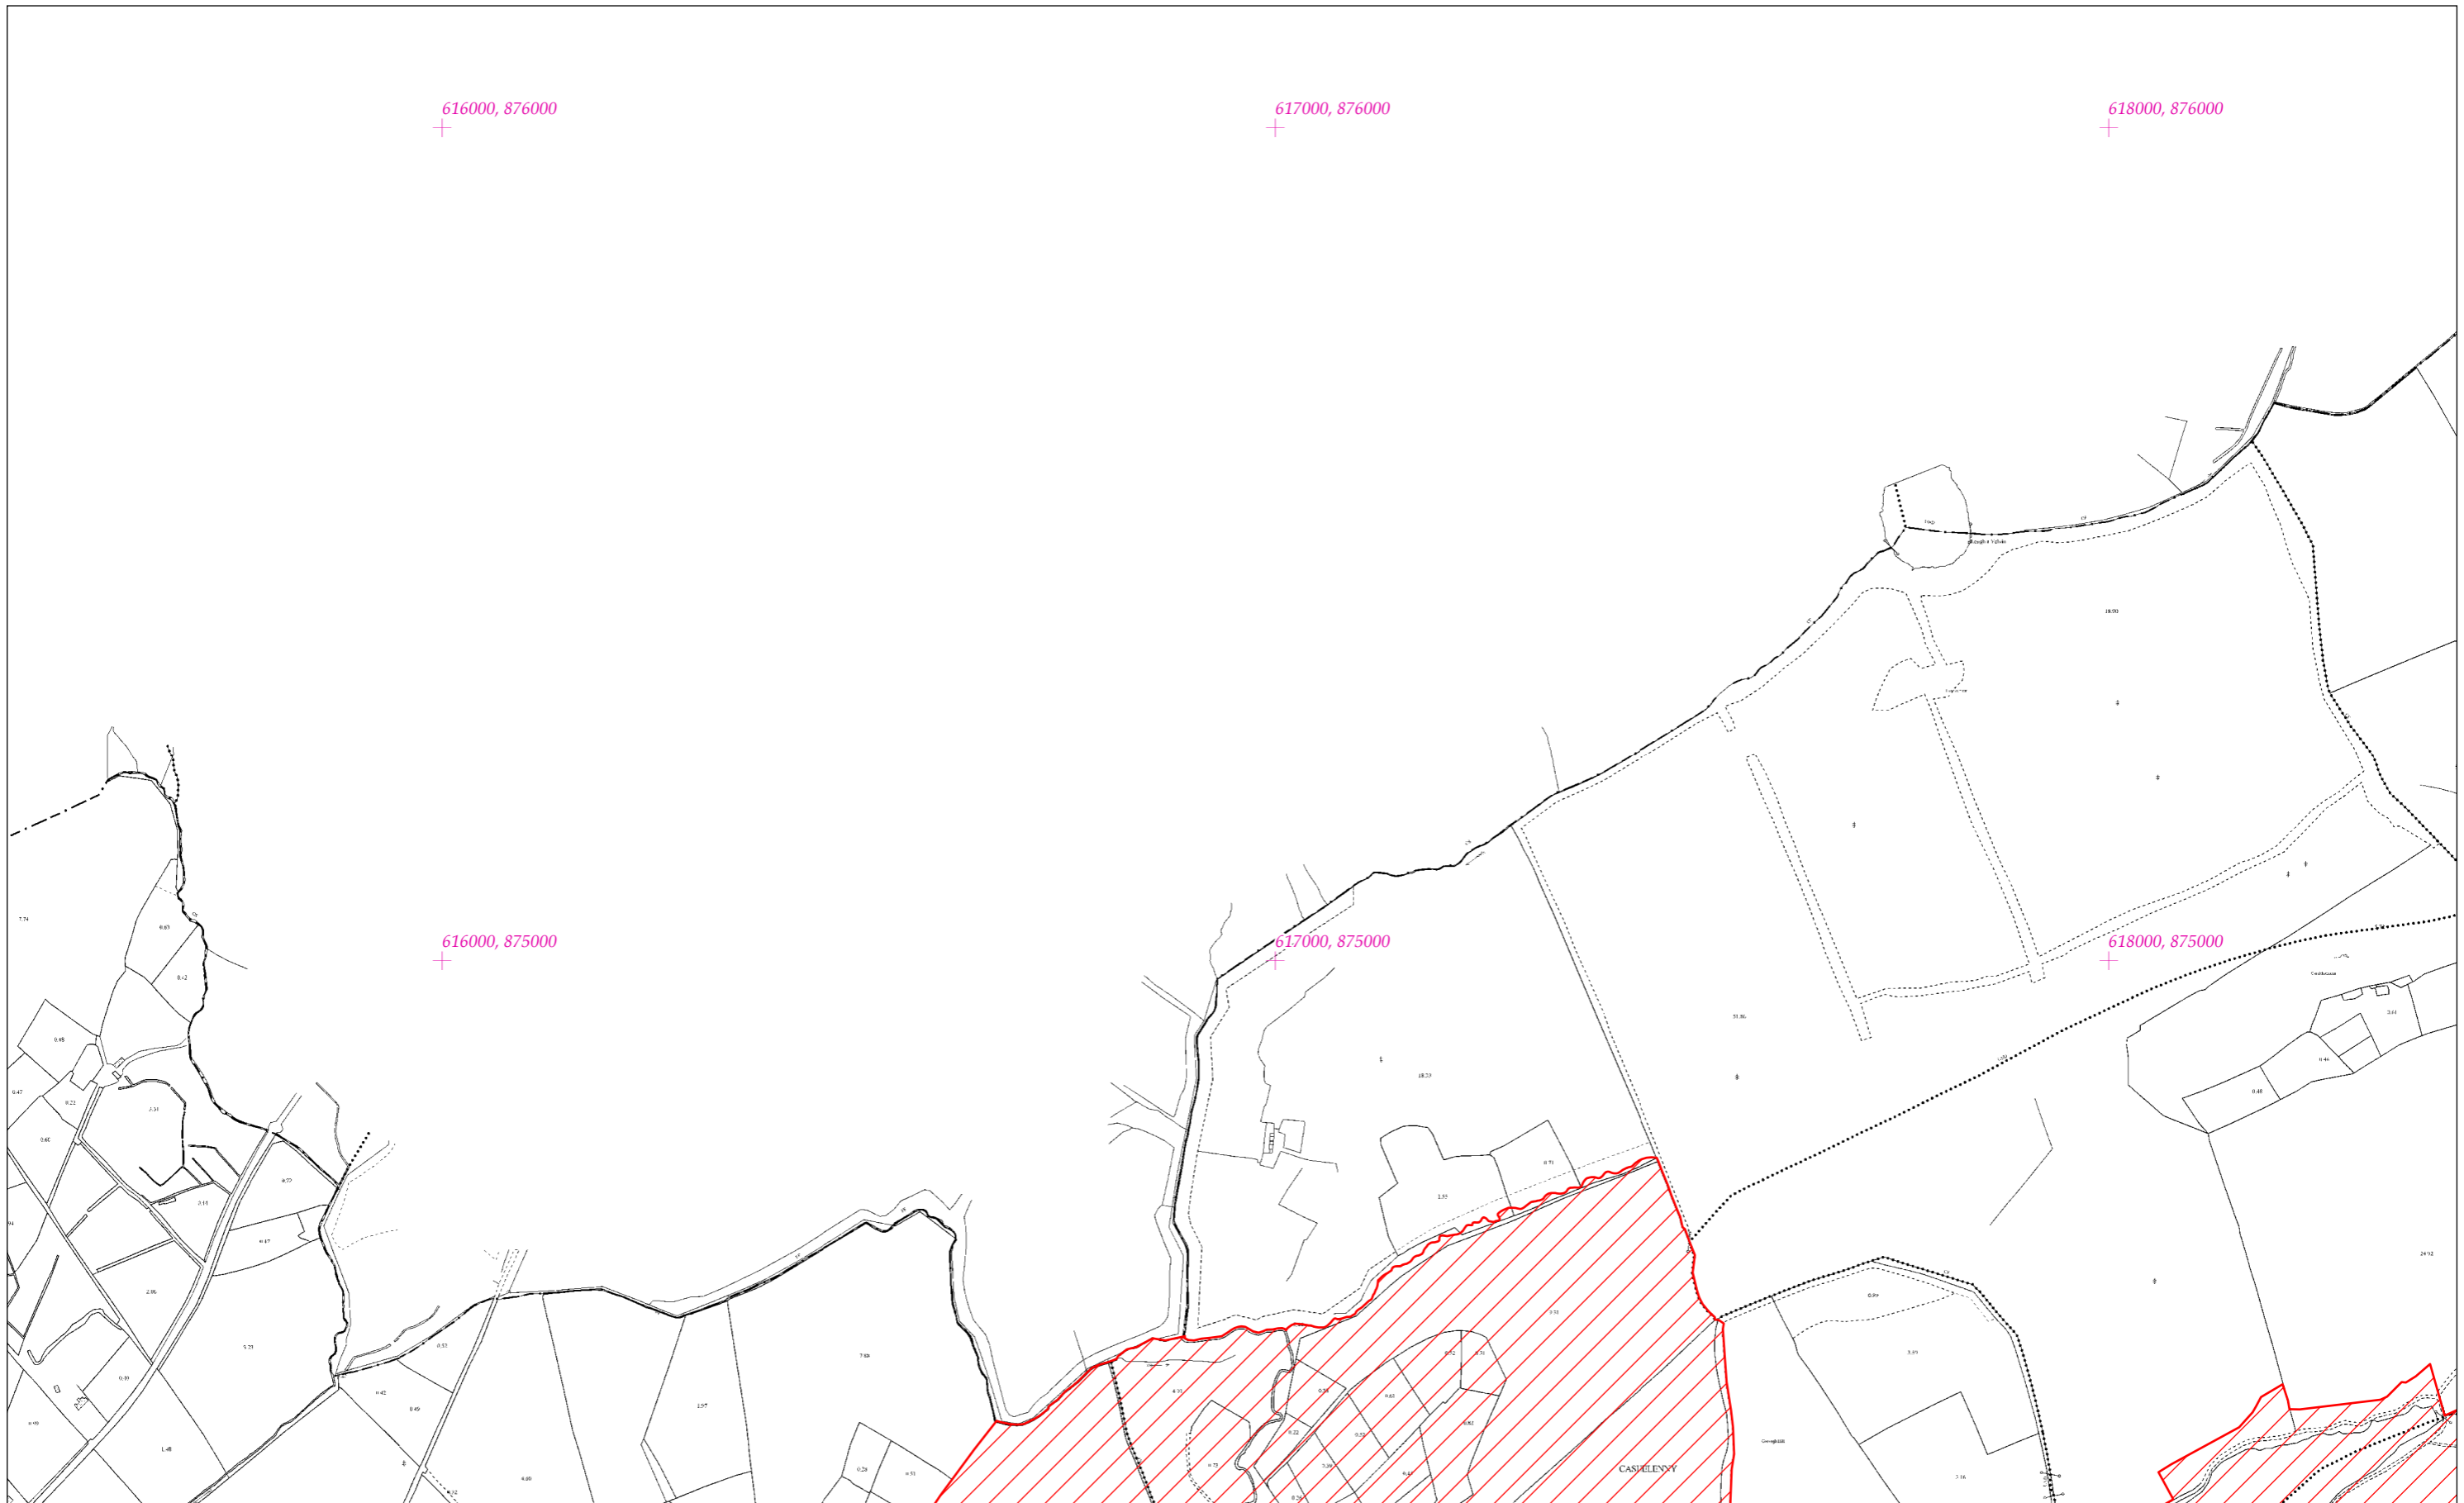

Rialachán 4(1)(b) / Regulation 4(1)(b)

Leathanach 1 de 4 (Co. Dhún na nGall)
Page 1 of 4 (Co. Donegal)

LIMISTÉAR FAOI CHAOMHNÚ SPEISIALTA
SPECIAL AREA OF CONSERVATION

Suirbhéireacht Ordanáis Éireann Ceadúnas Uimhir OSI-NMA-014 © OSI / Rialtas na hÉireann
Ordnance Survey Ireland Licence No. OSI-NMA-014 © Ordnance Survey Ireland / Government of Ireland
Córas Comhordanáidí: Trasteilgean Mercator na hÉireann / Co-ordinate System: Irish Transverse Mercator

LCS Loch na Géige
Lough Nageage SAC
1:5000 O.S. TILE 0595a 1 of 4

SITE CODE
002135

Leagan / Version: 3.03
Arna chló an / Printed on: 19/08/2021