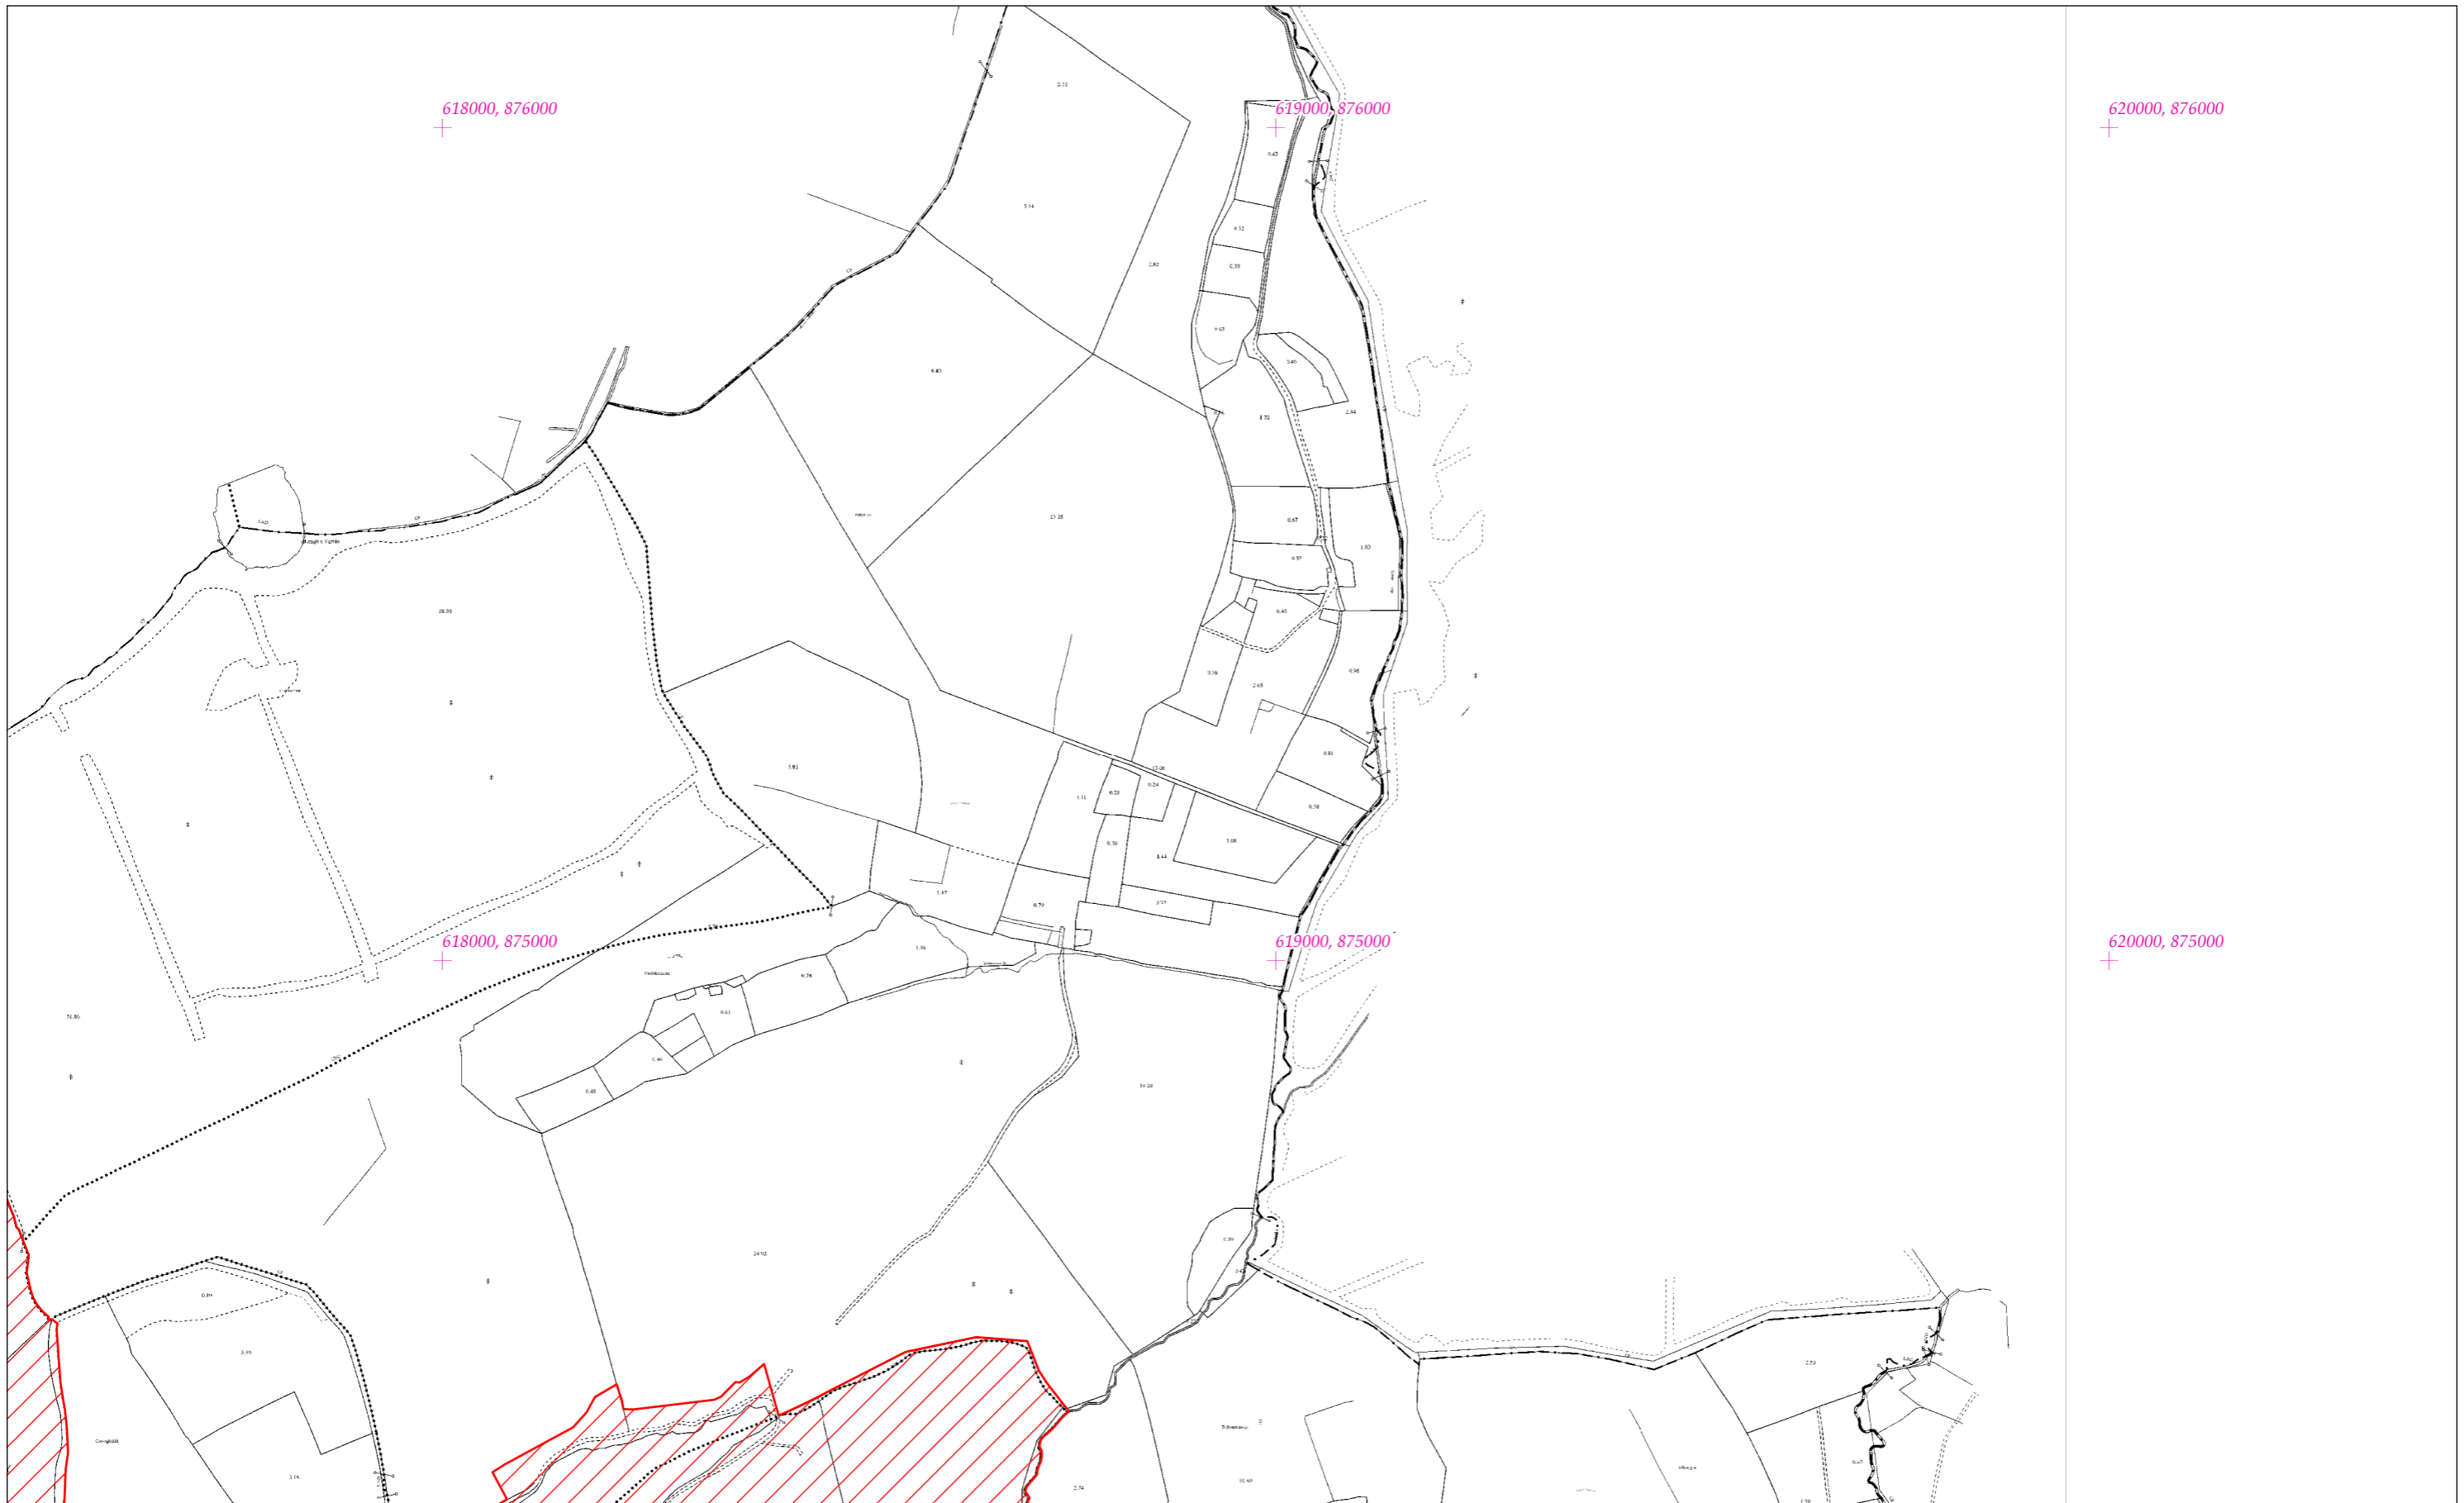

Rialachán 4(1)(b) / Regulation 4(1)(b)

Leathanach 2 de 4 (Co. Dhún na nGall)
Page 2 of 4 (Co. Donegal)

LIMISTÉAR FAOI CHAOMHNÚ SPEISIALTA
SPECIAL AREA OF CONSERVATION

Suirbhéireacht Ordanáis Éireann Ceadúnas Uimhir OSI-NMA-014 © OSI / Rialtas na hÉireann
Ordnance Survey Ireland Licence No. OSI-NMA-014 © Ordnance Survey Ireland / Government of Ireland
Córas Comhordanáidí: Trasteilgean Mercator na hÉireann / Co-ordinate System: Irish Transverse Mercator

LCS Loch na Géige
Lough Nageage SAC
1:5000 O.S. TILE 0595b 2 of 4

SITE CODE
002135

Leagan / Version: 3.03
Arna chló an / Printed on: 19/08/2021