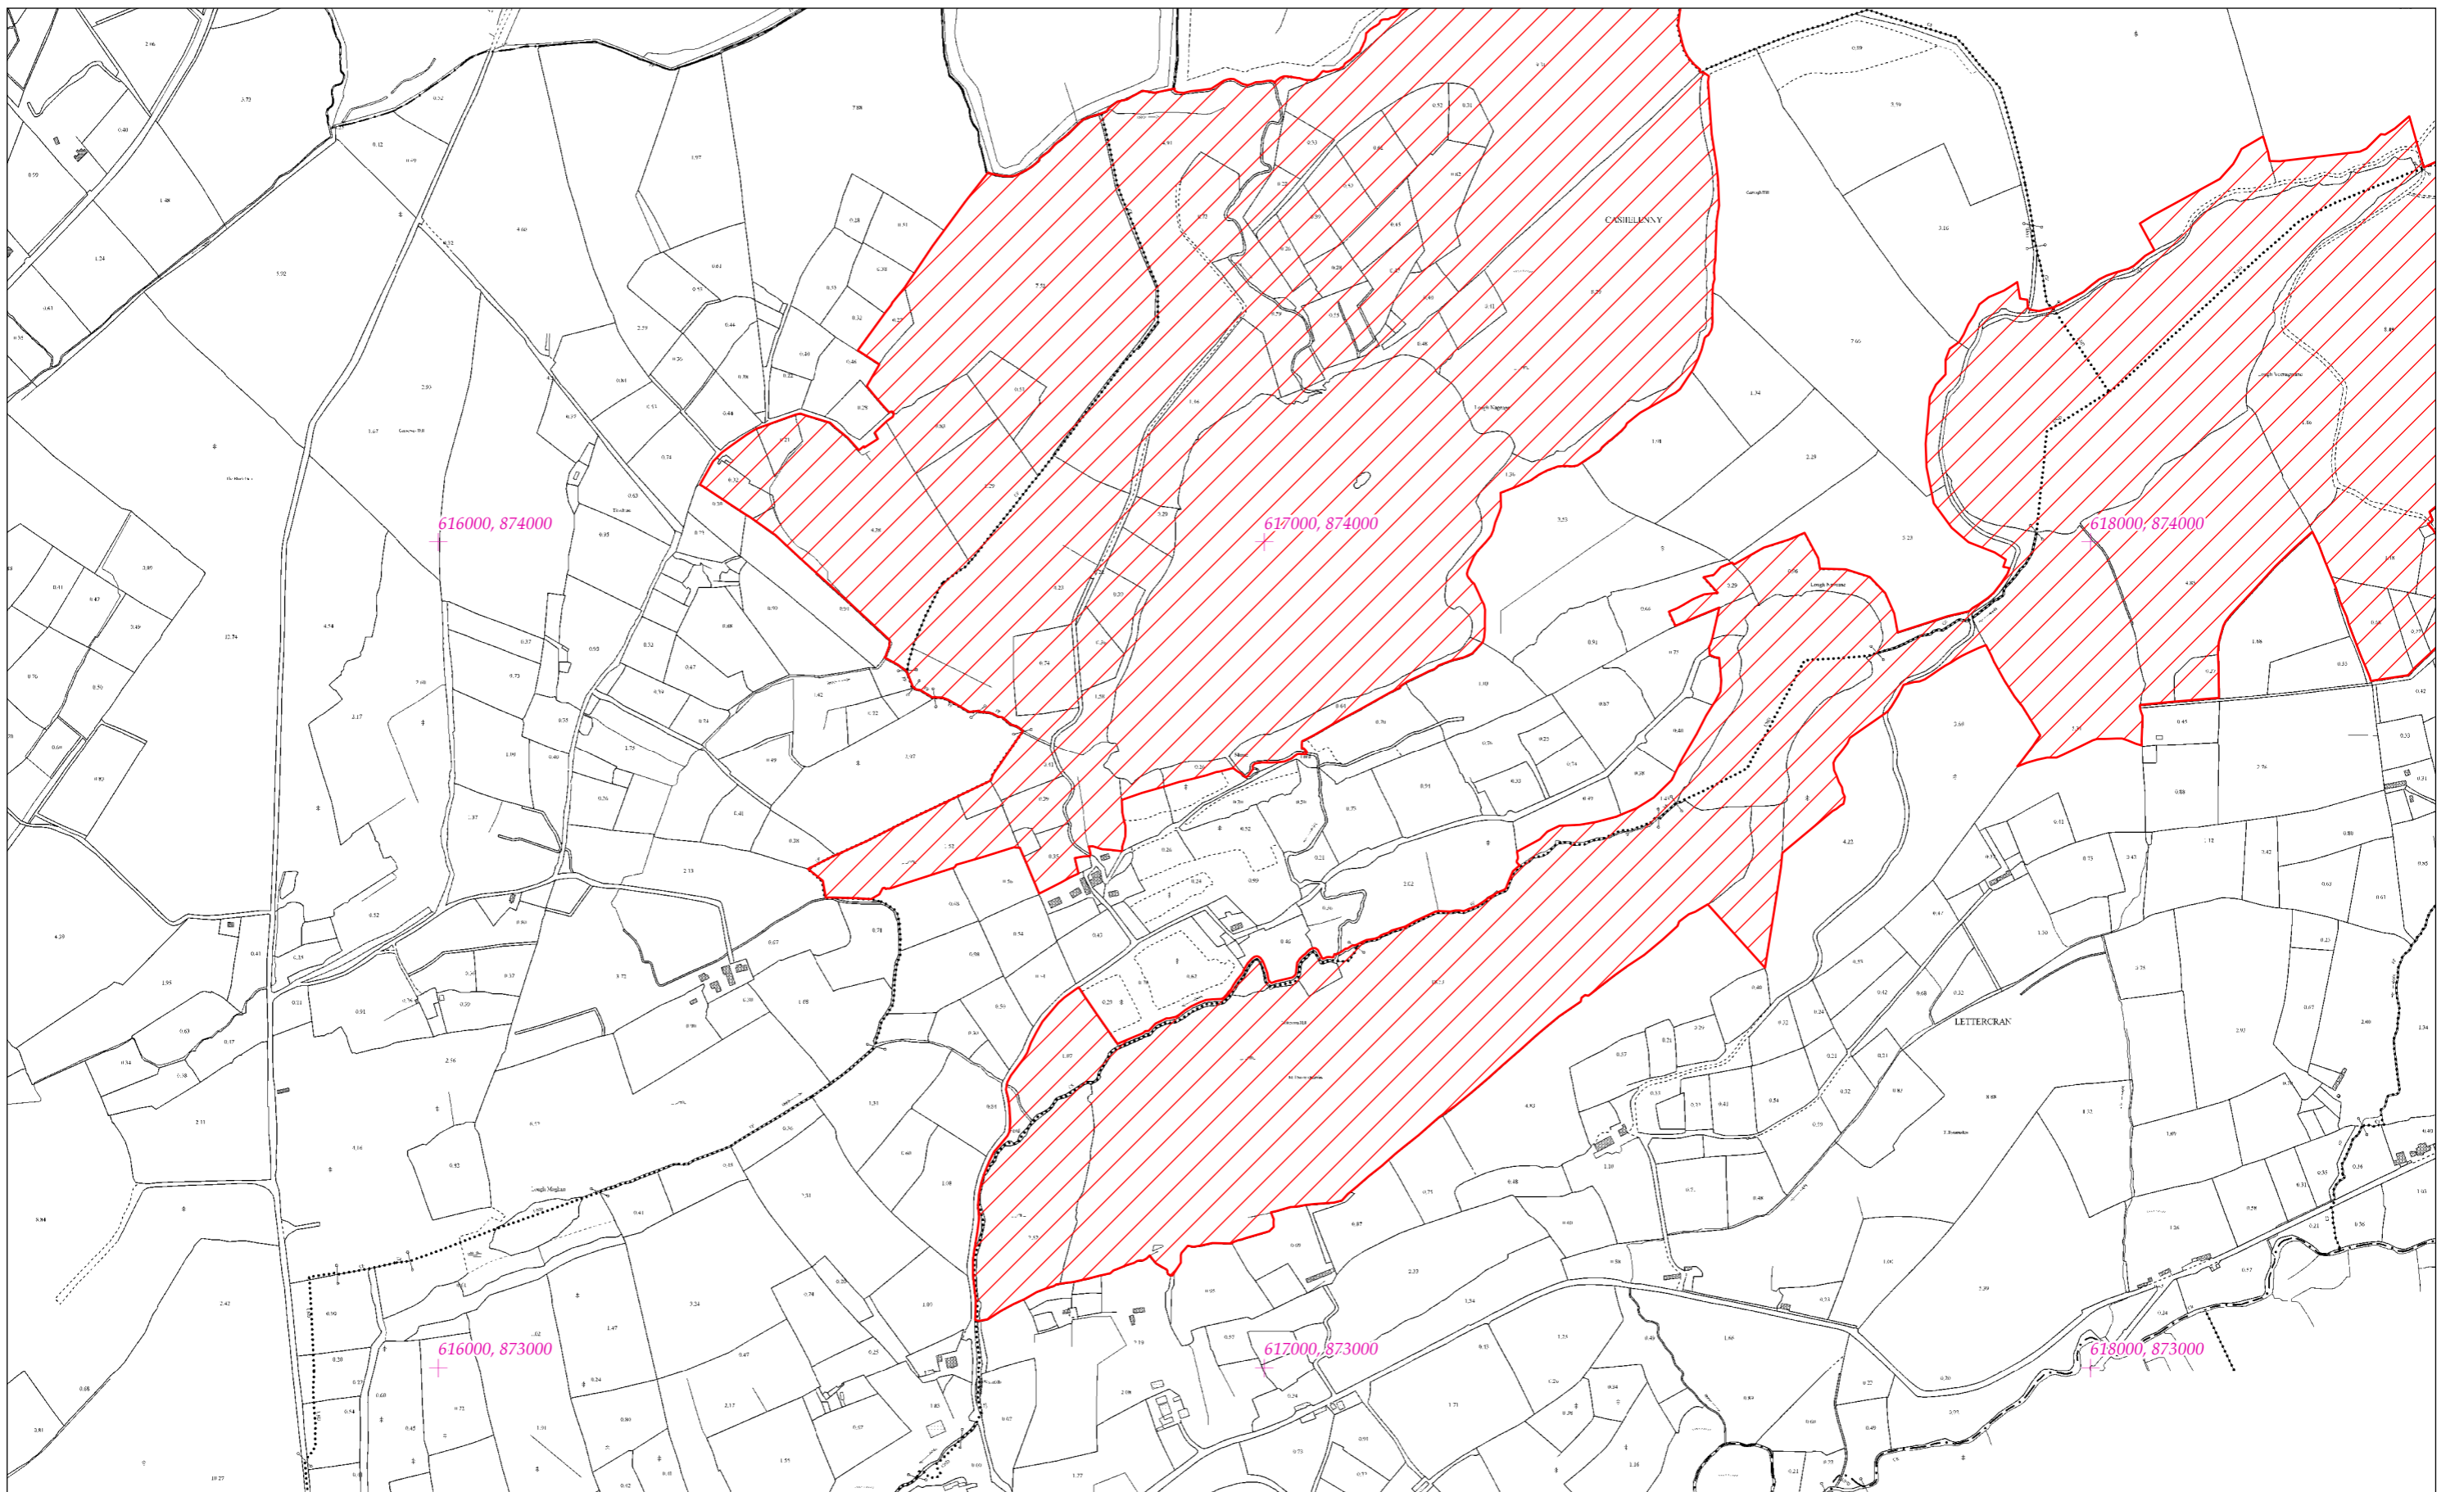

Rialachán 4(1)(b) / Regulation 4(1)(b)

Leathanach 3 de 4 (Co. Dhún na nGall)
Page 3 of 4 (Co. Donegal)

LIMISTÉAR FAOI CHAOMHNÚ SPEISIALTA
SPECIAL AREA OF CONSERVATION

Suirbhéireacht Ordanáis Éireann Ceadúnas Uimhir OSI-NMA-014 © OSI / Rialtas na hÉireann
Ordnance Survey Ireland Licence No. OSI-NMA-014 © Ordnance Survey Ireland / Government of Ireland
Córas Comhordanáidí: Trasteilgean Mercator na hÉireann / Co-ordinate System: Irish Transverse Mercator

LCS Loch na Géige
Lough Nageage SAC
1:5000 O.S. TILE 0595c 3 of 4

SITE CODE
002135

Leagan / Version: 3.03
Arna chló an / Printed on: 19/08/2021