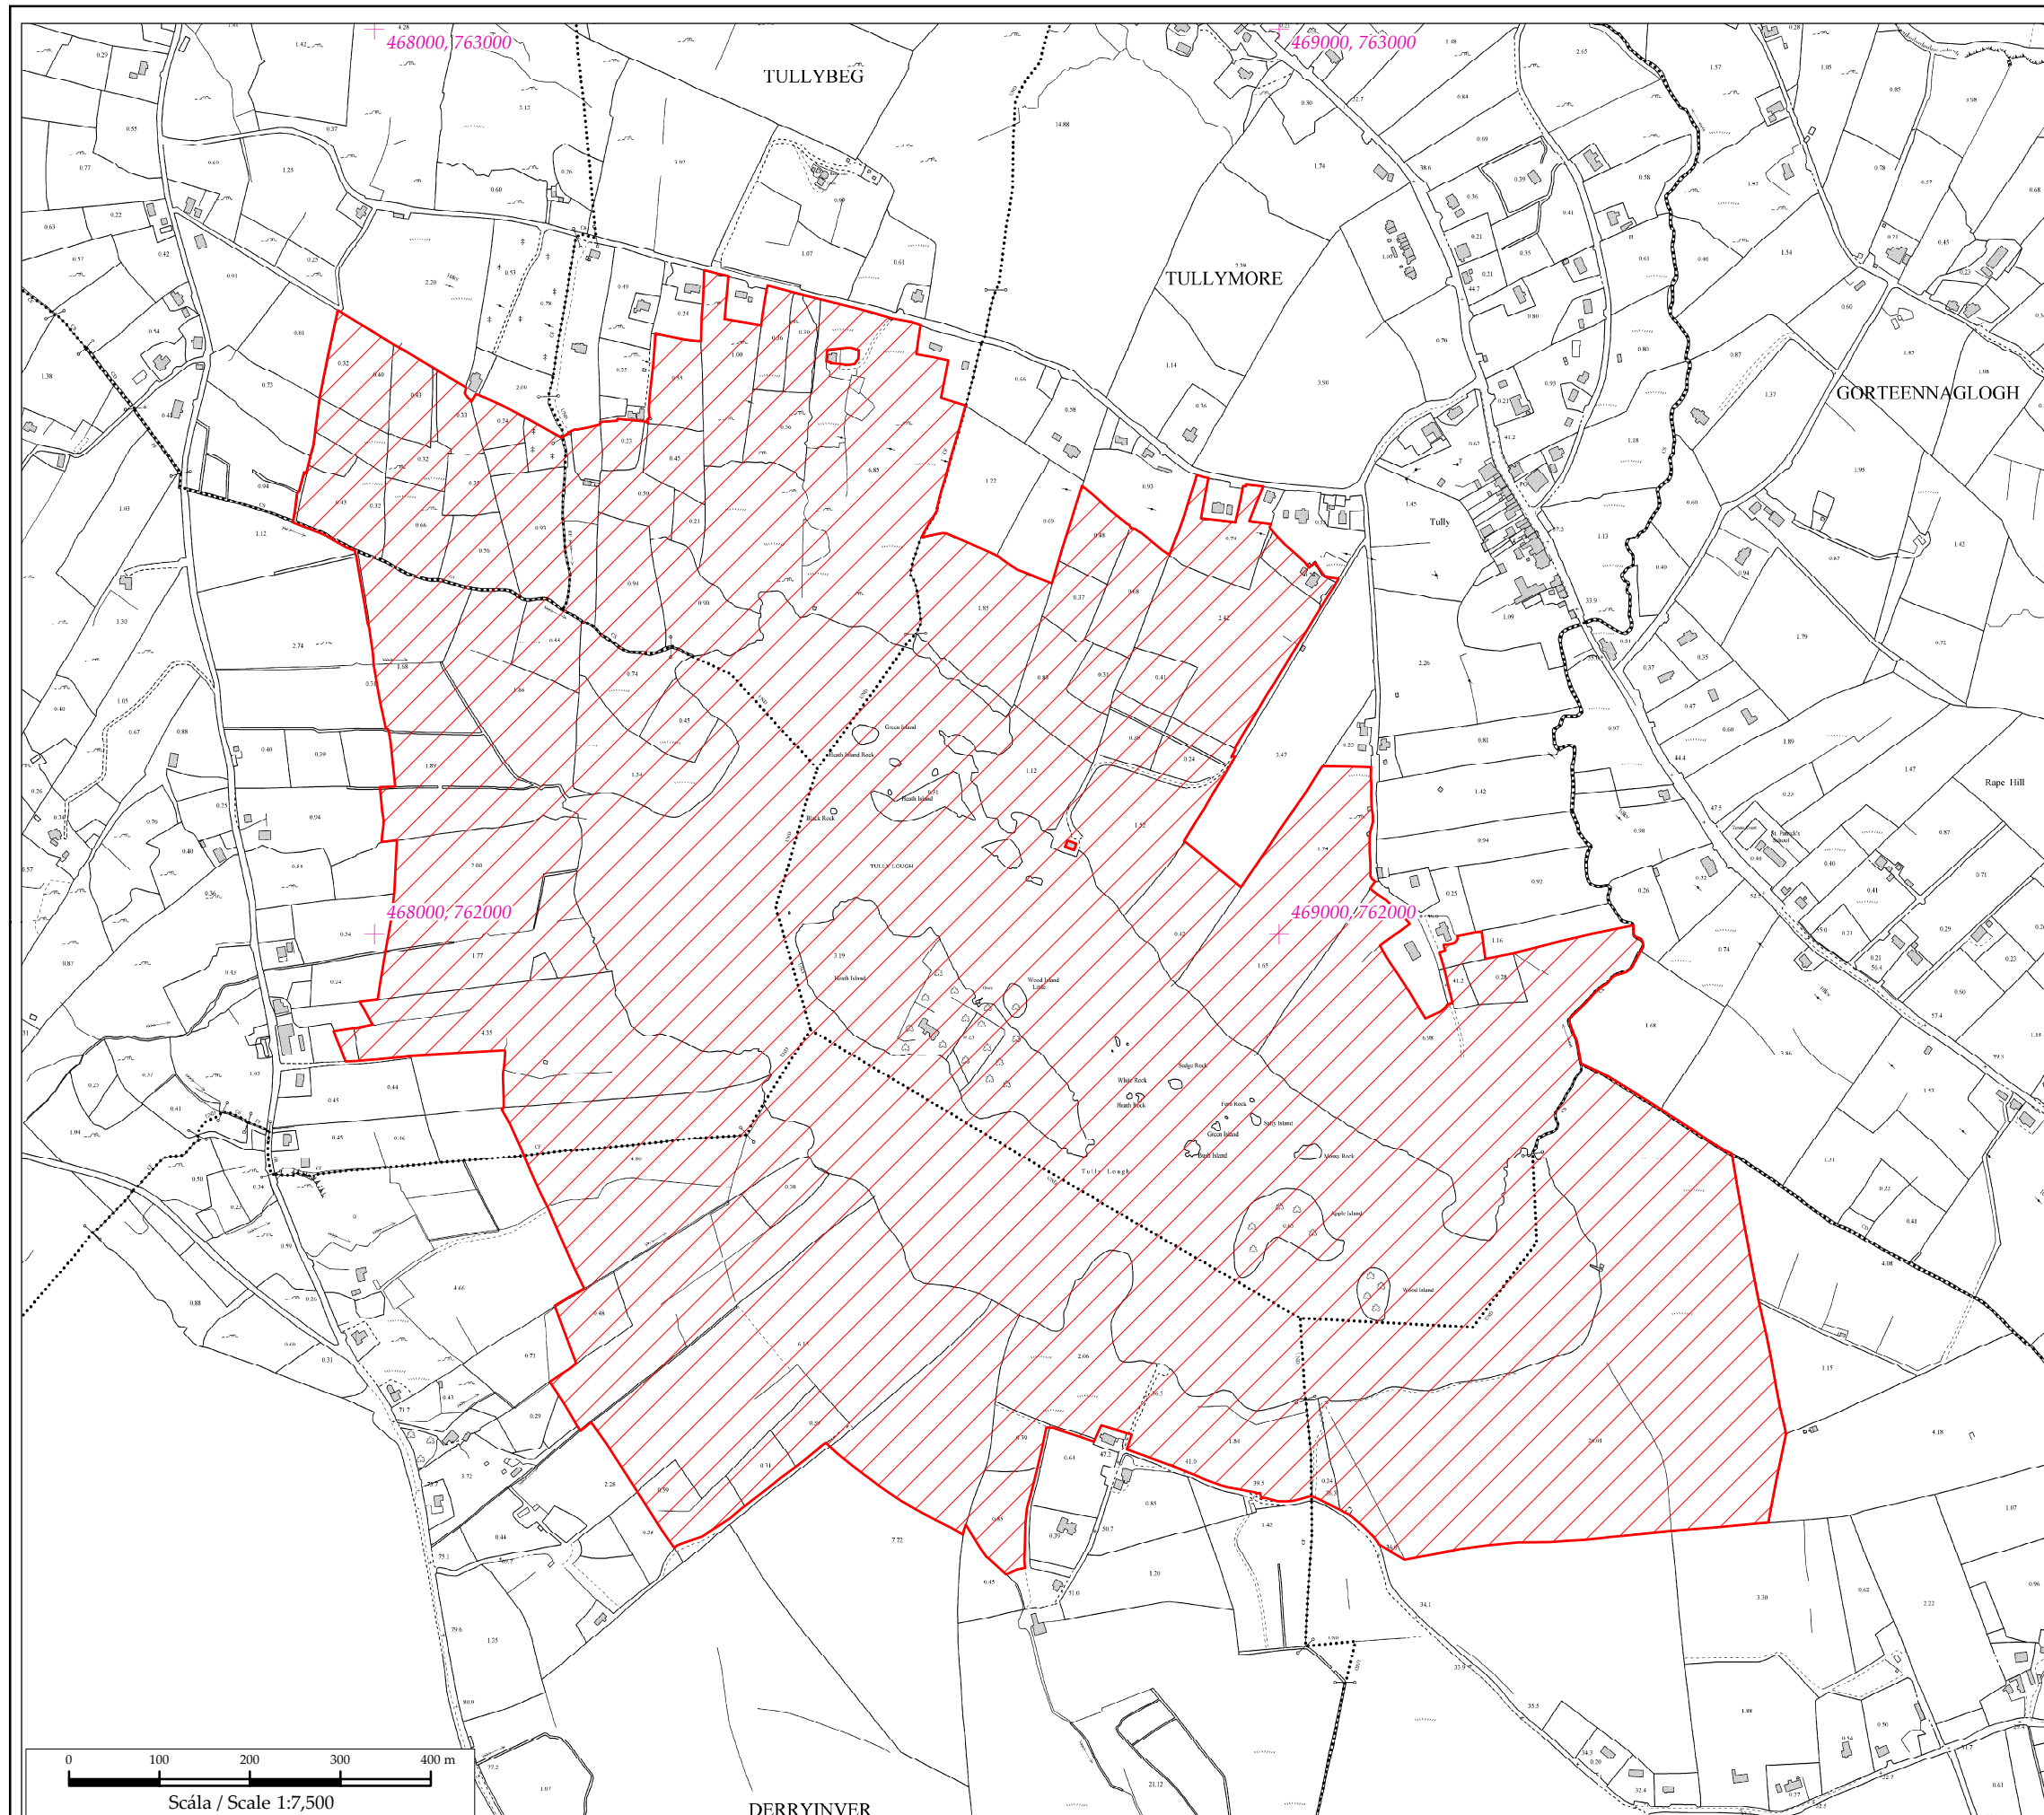

Sceideal 1 / Schedule 1

LIMISTÉAR FAOI CHAOMHNÚ SPEISIALTA SPECIAL AREA OF CONSERVATION

 Limistéar faoi Chaomhnú Speisialta
Special Area of Conservation

LCS Loch na Tulaí
Tully Lough SAC
002130
Achar / Area 142.22 ha

Leagan / Version: 3.01

Arna chlón an / Printed on: 30/03/2016

Scála / Scale 1:7,500

DERRYINVER