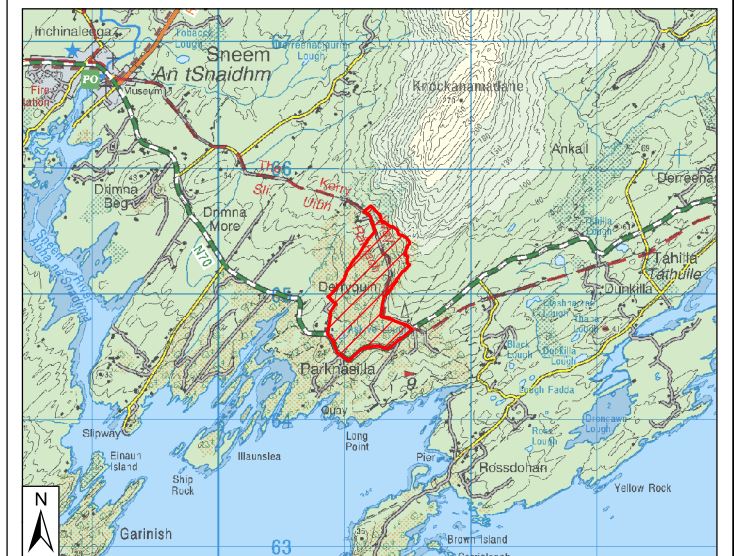

Co. Chiarraí
Co. Kerry

Suirbhéireacht Ordánais Éireann Ceadúnas Uimhir EN 0059216 © OSí / Rialtas na hÉireann
Ordnance Survey Ireland Licence No. EN 0059216 © Ordnance Survey Ireland / Government of Ireland
Córas Comhordanáidí: Trasteilgean Mercator na hÉireann / Co-ordinate System: Irish Transverse Mercator

Leagan / Version: 3.00

Arna chlón an / Printed on: 12/01/2016