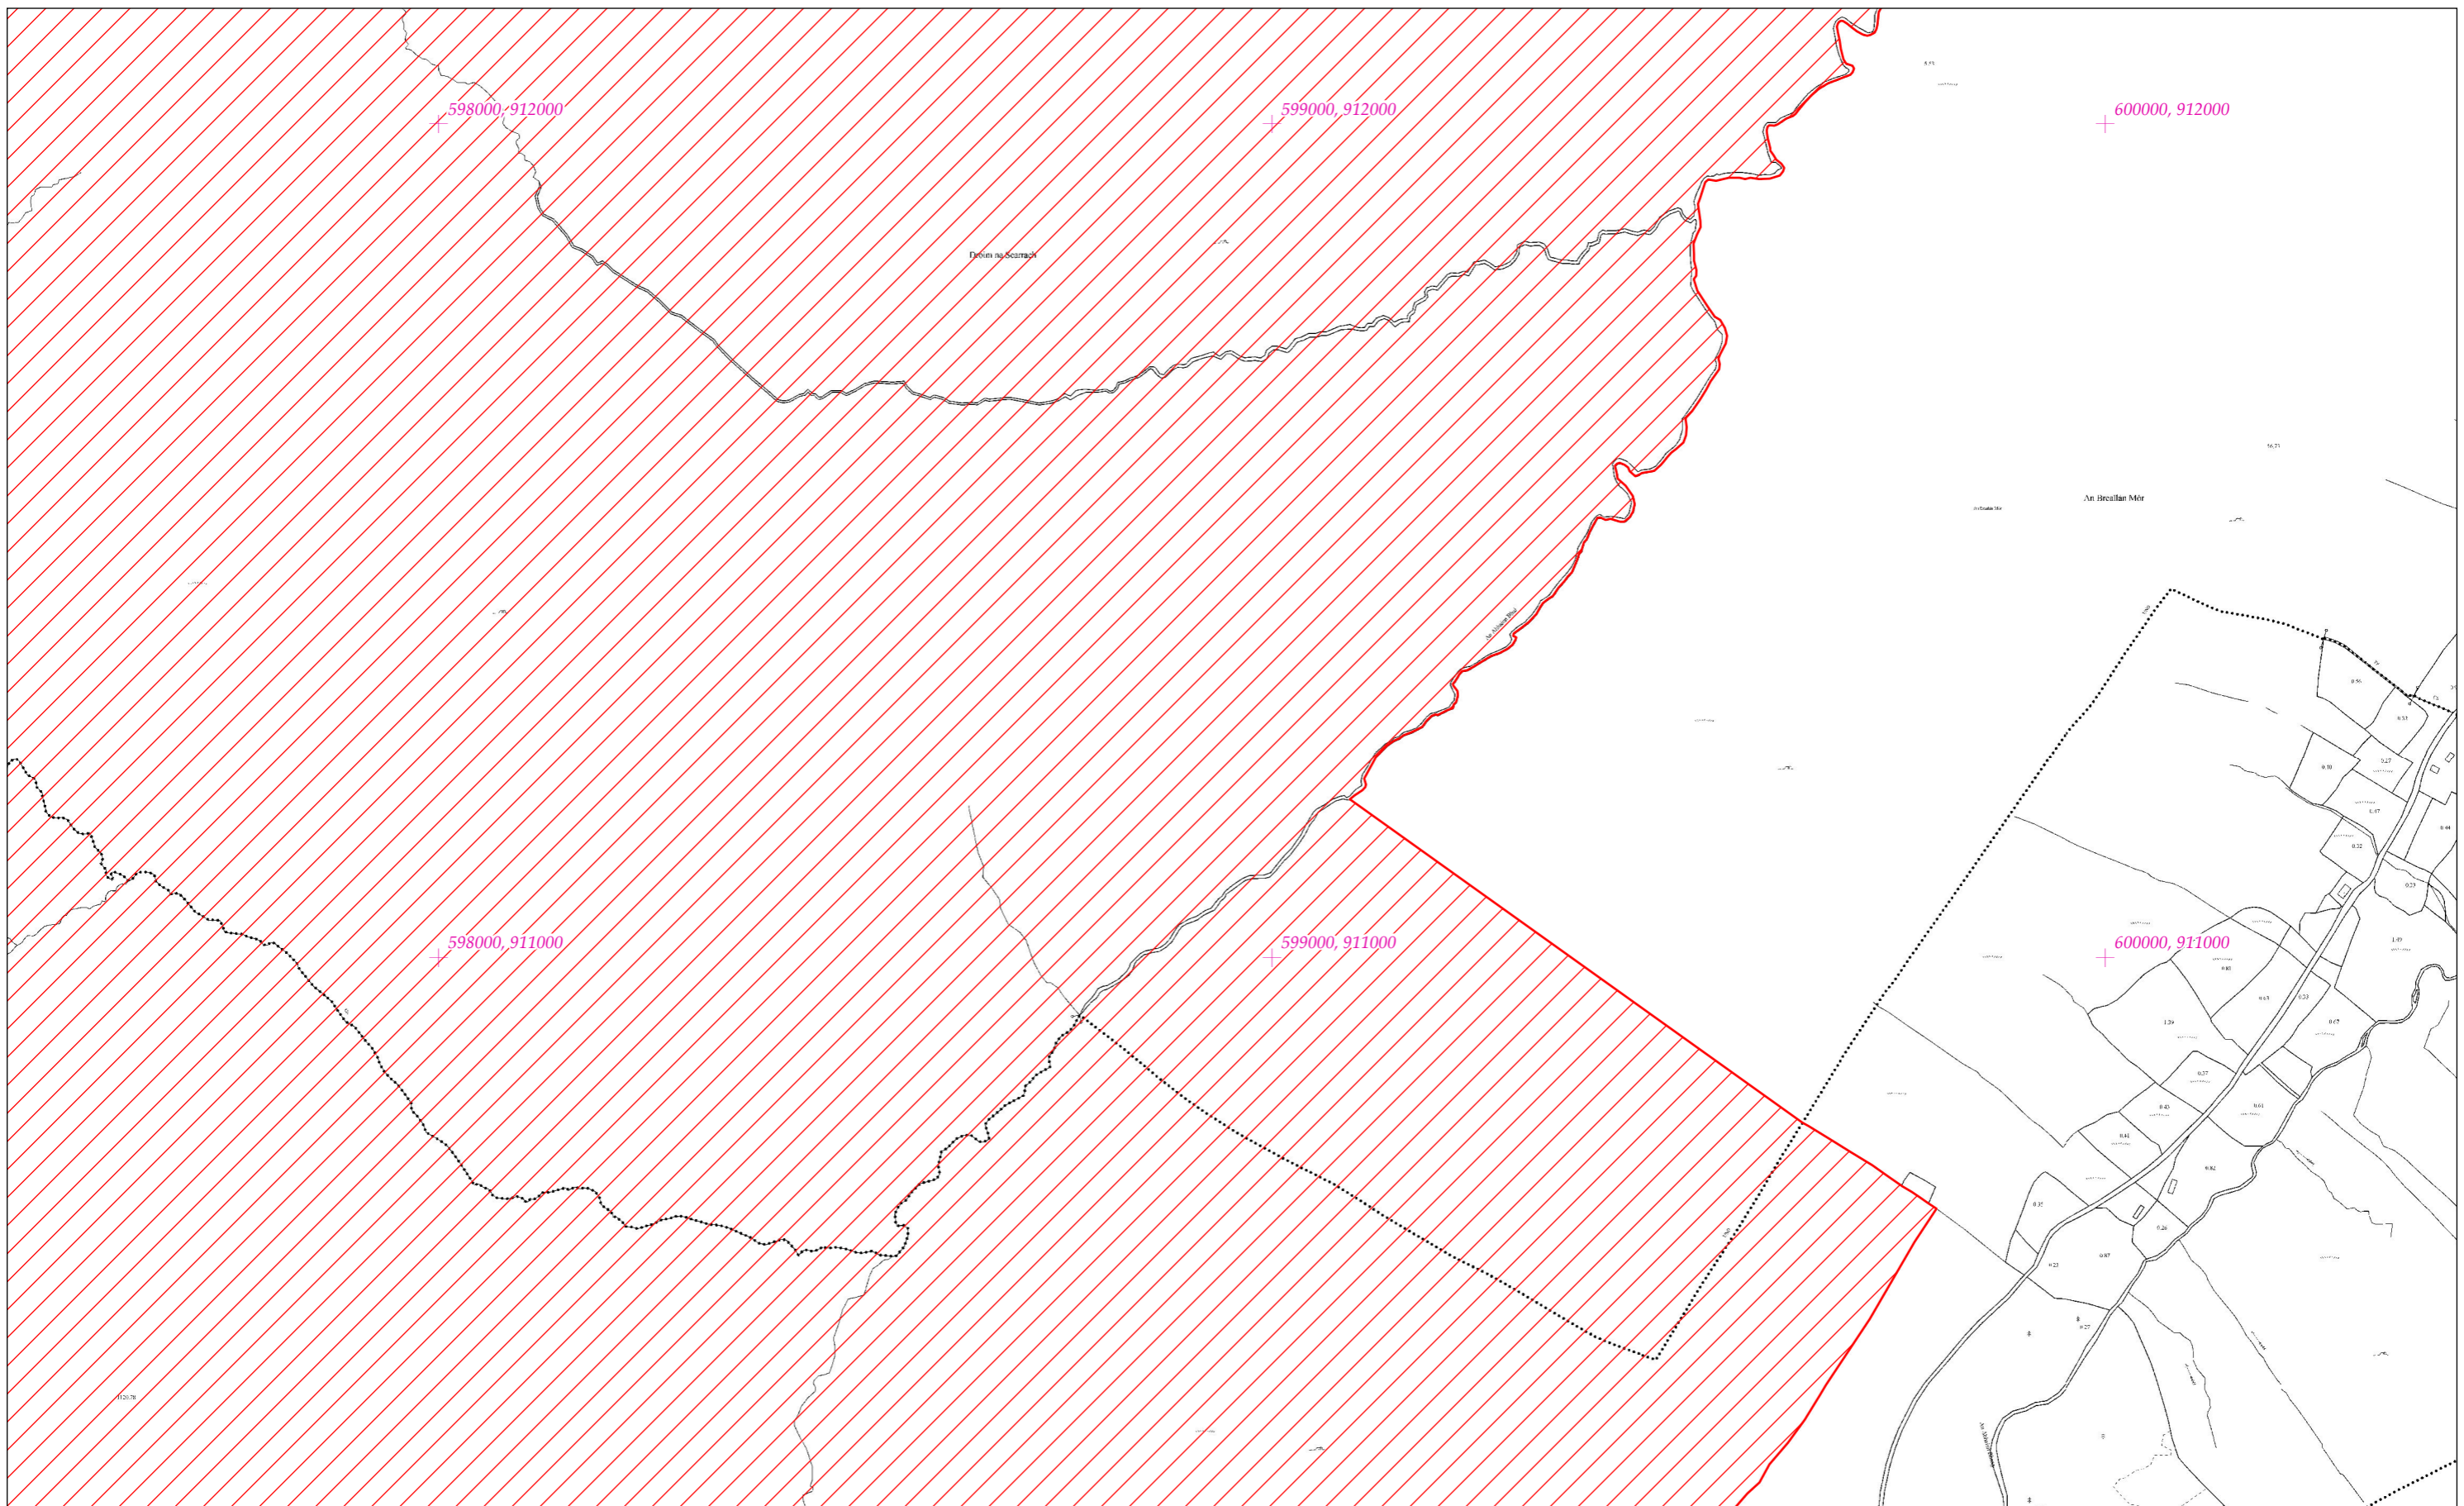

LCS Phortach Chlochar na nGabhar agus
Pháirc Náisiúnta Ghleann Bheatha
Cloghernagore Bog and Glenveagh National Park SAC
1:5000 O.S. TILE 0278a 140 of 161

SITE CODE
002047

Leagan / Version: 3.02

Arna chló an / Printed on: 03/04/2023