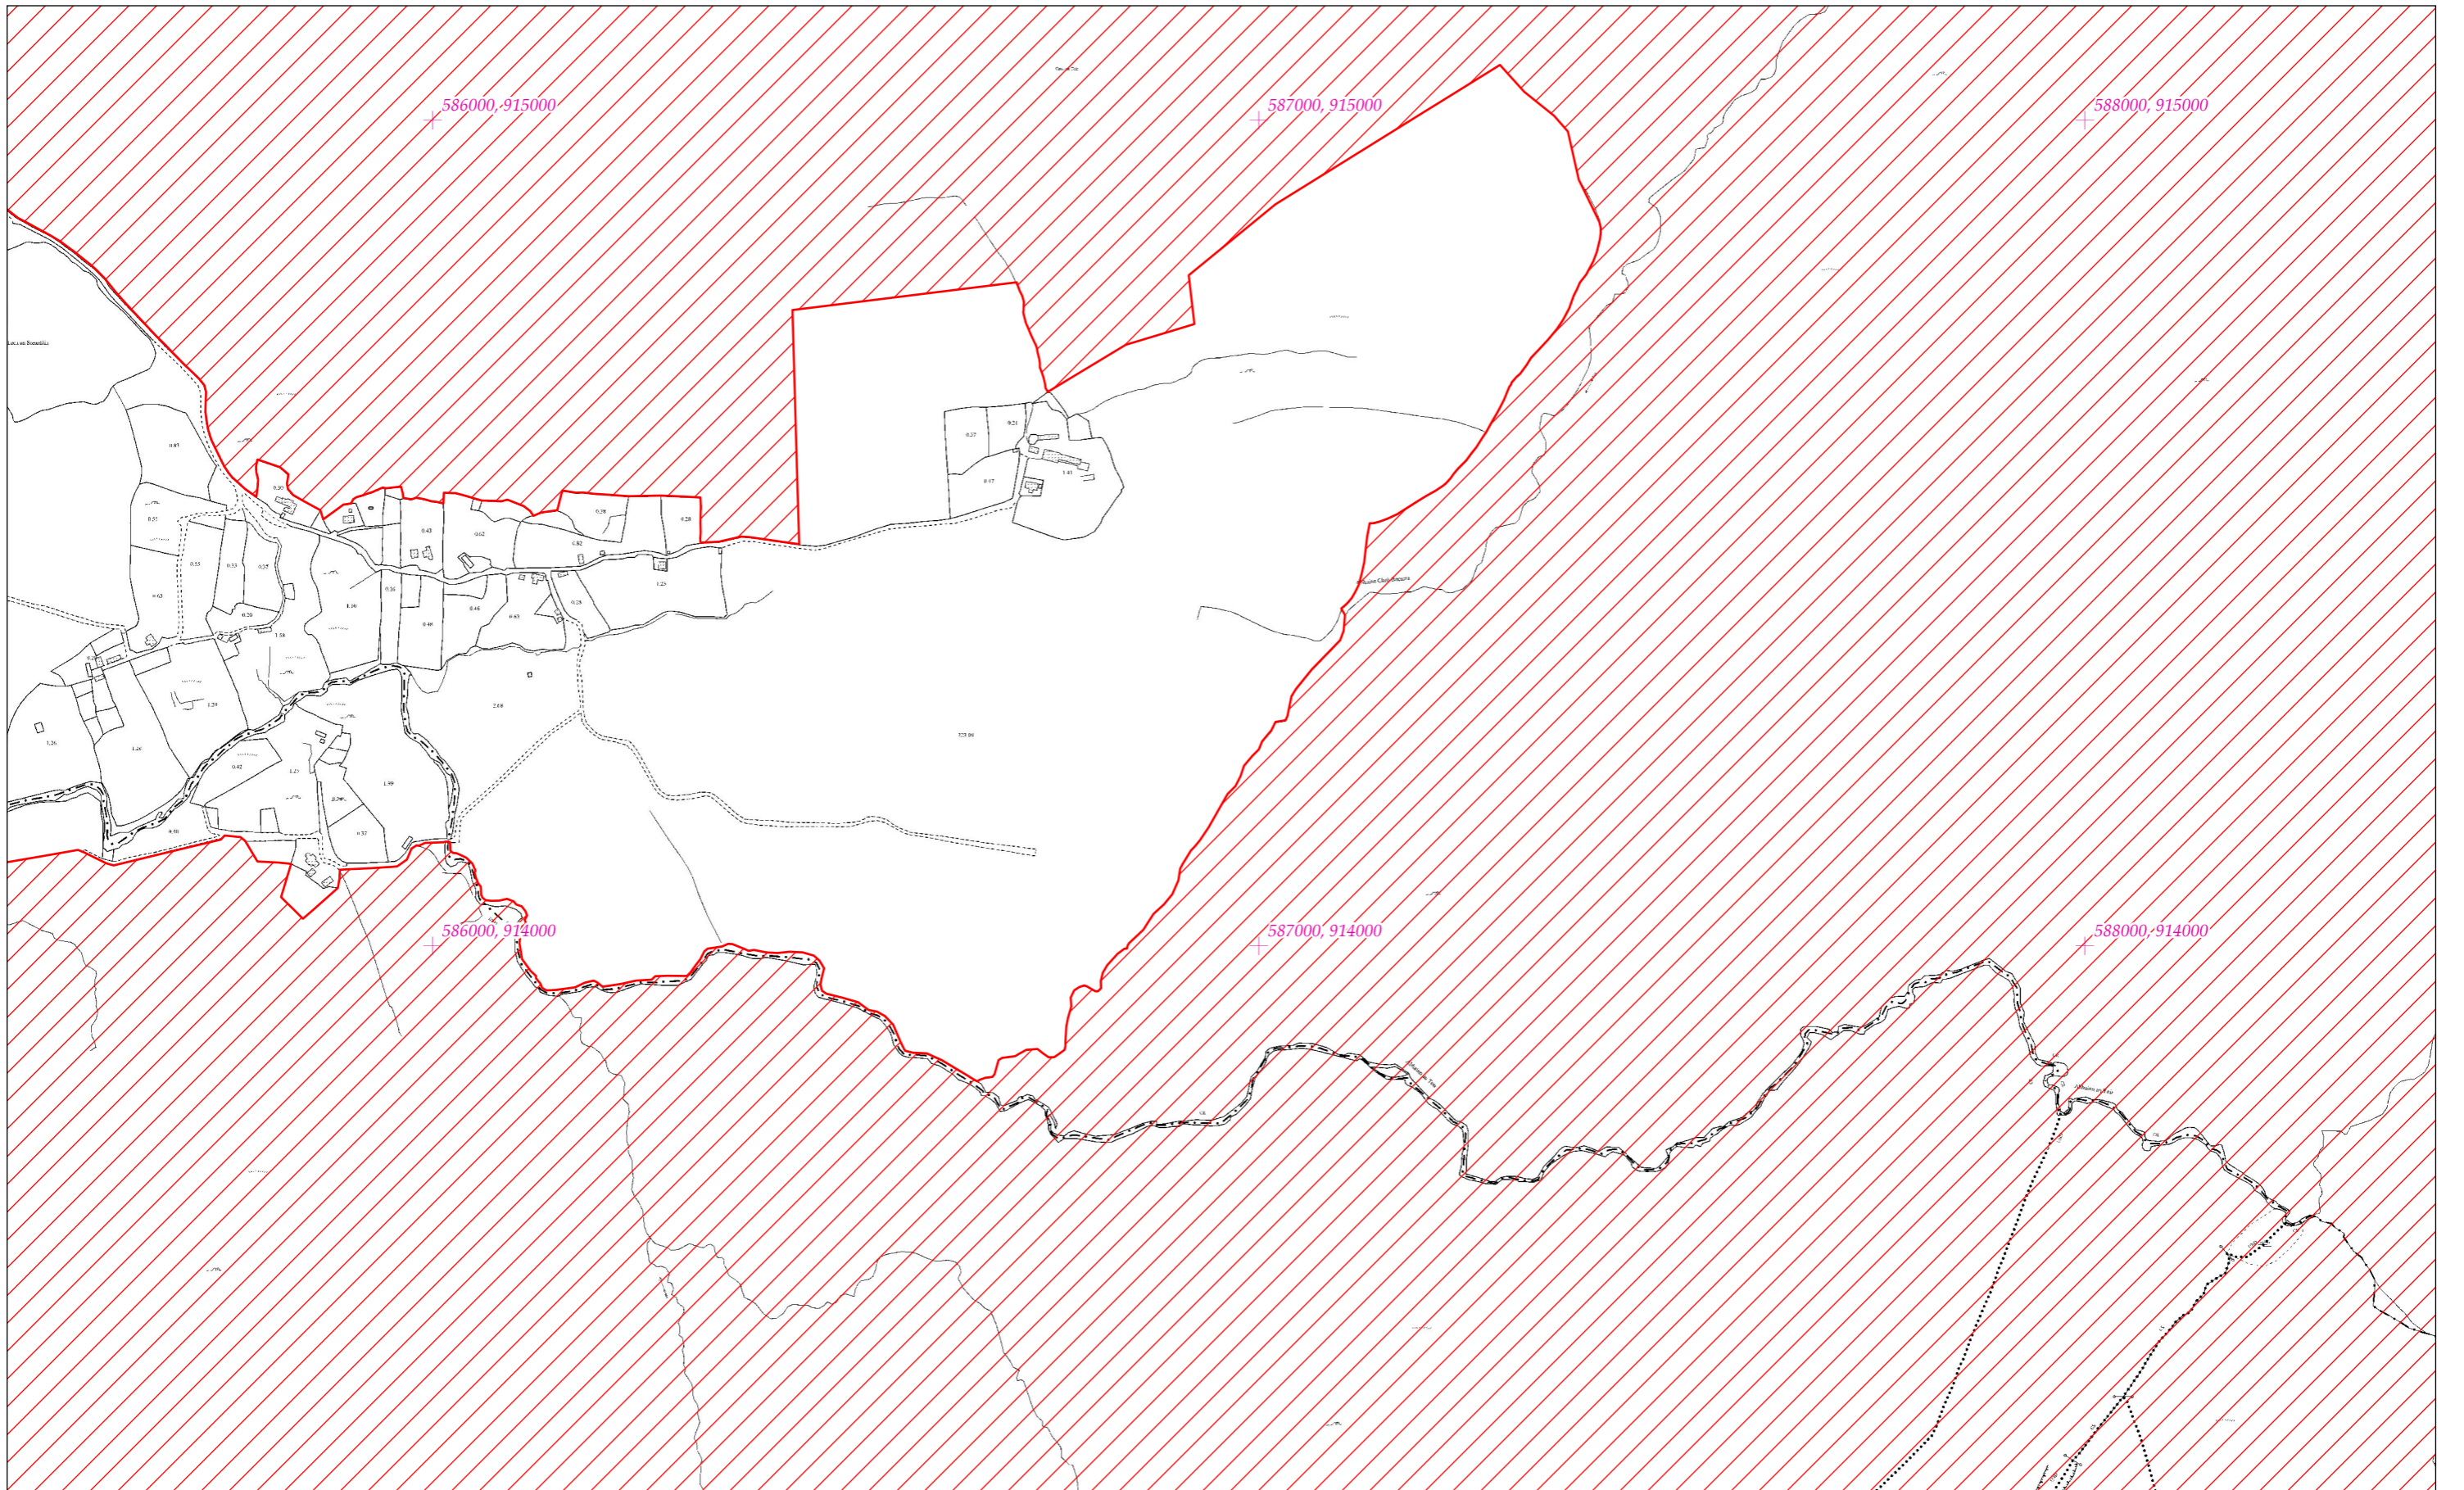

LCS Phortach Chlochar na nGabhar agus
Pháirc Náisiúnta Ghleann Bheatha
Cloghernagore Bog and Glenveagh National Park SAC
1:5000 O.S. TILE 0252a 103 of 161

SITE CODE
002047

Leagan / Version: 3.02

Arna chló an / Printed on: 03/04/2023