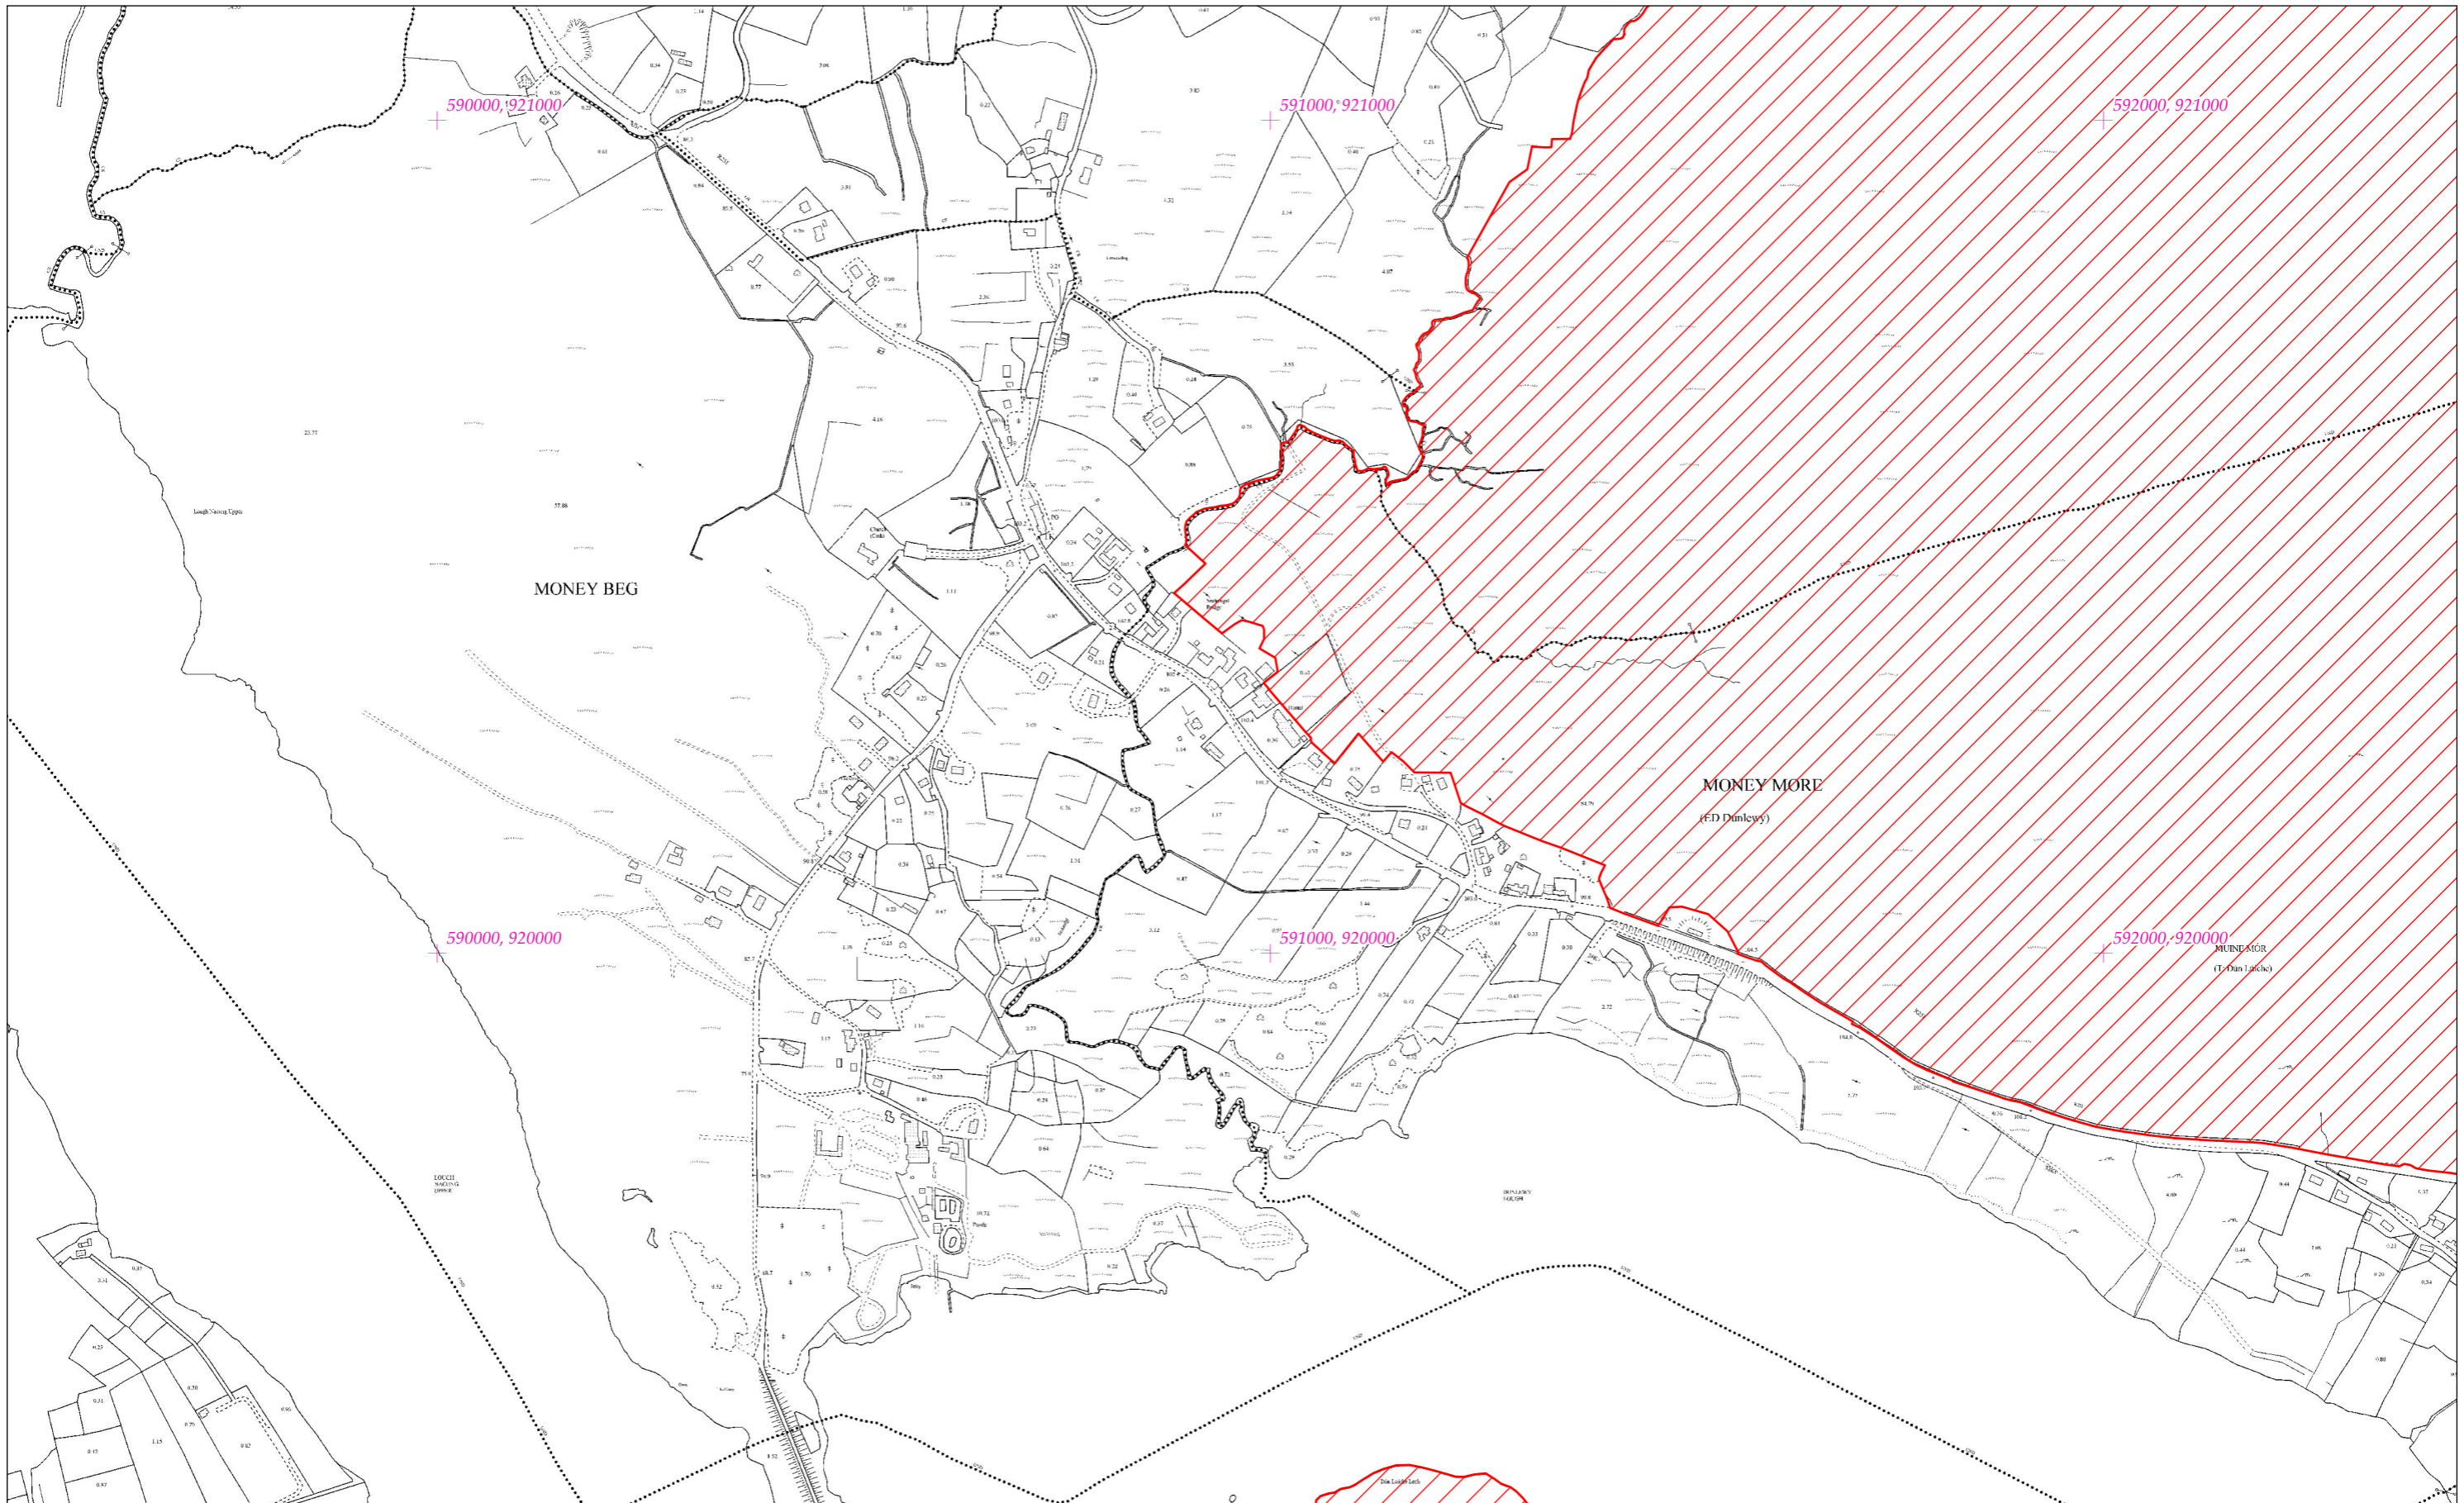

LCS Phortach Chlochar na nGabhar agus
Pháirc Náisiúnta Ghleann Bheatha
Cloghernagore Bog and Glenveagh National Park SAC
1:5000 O.S. TILE 0203a 58 of 161

SITE CODE
002047

Leagan / Version: 3.02
Arna chló an / Printed on: 03/04/2023