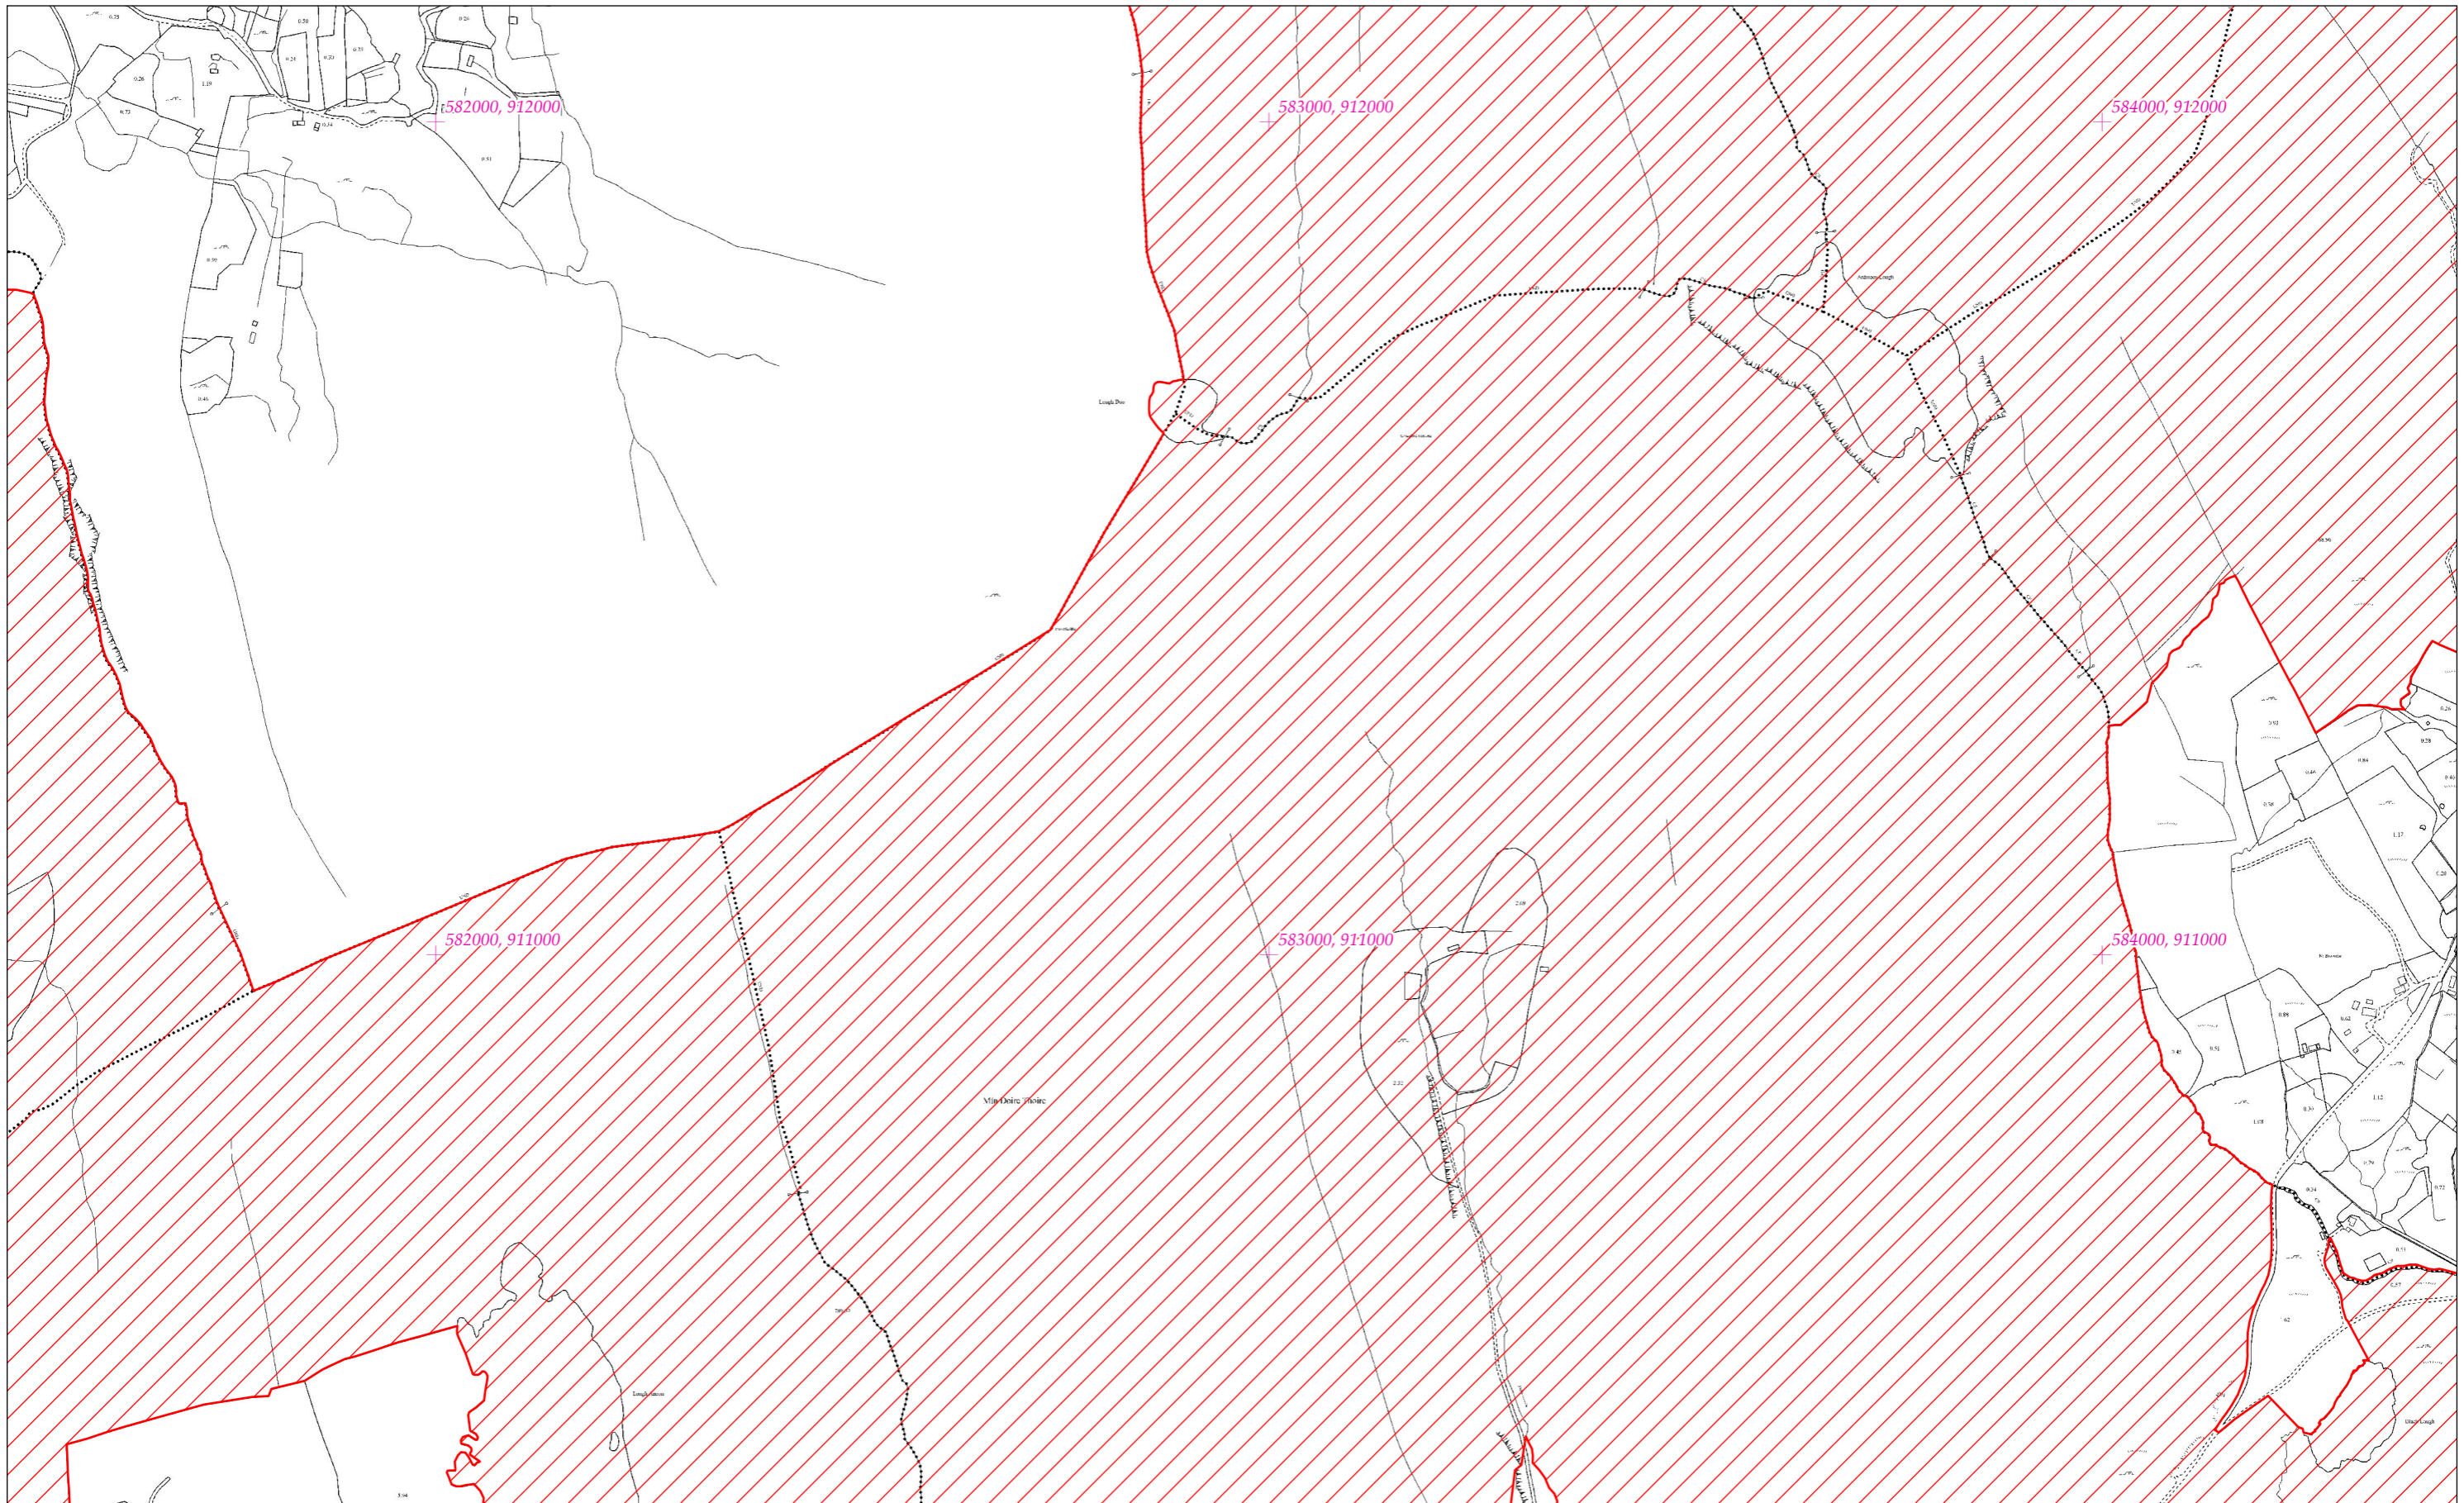

LCS Phortach Chloch na nGabhar agus
Pháirc Náisiúnta Ghleann Bheatha
Cloghernagore Bog and Glenveagh National Park SAC
1:5000 O.S. TILE 0273d 123 of 161

SITE CODE
002047

Leagan / Version: 3.02

Arna chló an / Printed on: 03/04/2023