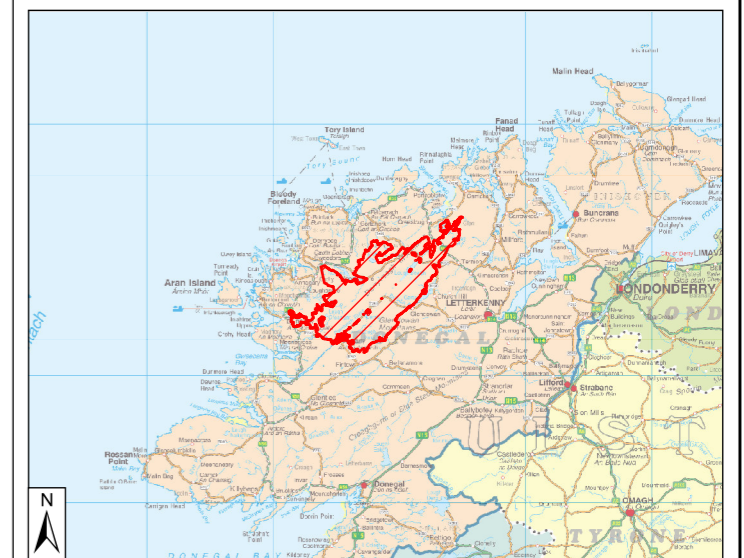

Co. Dhún na nGall
Co. Donegal

Suirbhéireacht Ordanáis Éireann Ceadúnas Uimhir Layer OSI-NMA-014 © OSI / Rialtas na hÉireann
Ordnance Survey Ireland Licence No. OSI-NMA-014 © Ordnance Survey Ireland / Government of Ireland
Córas Comhordanáidí: Trastéigean Mercator na hÉireann / Co-ordinate System: Irish Transverse Mercator

Leagan / Version: 3.02

Arna chló an / Printed on: 03/04/2023