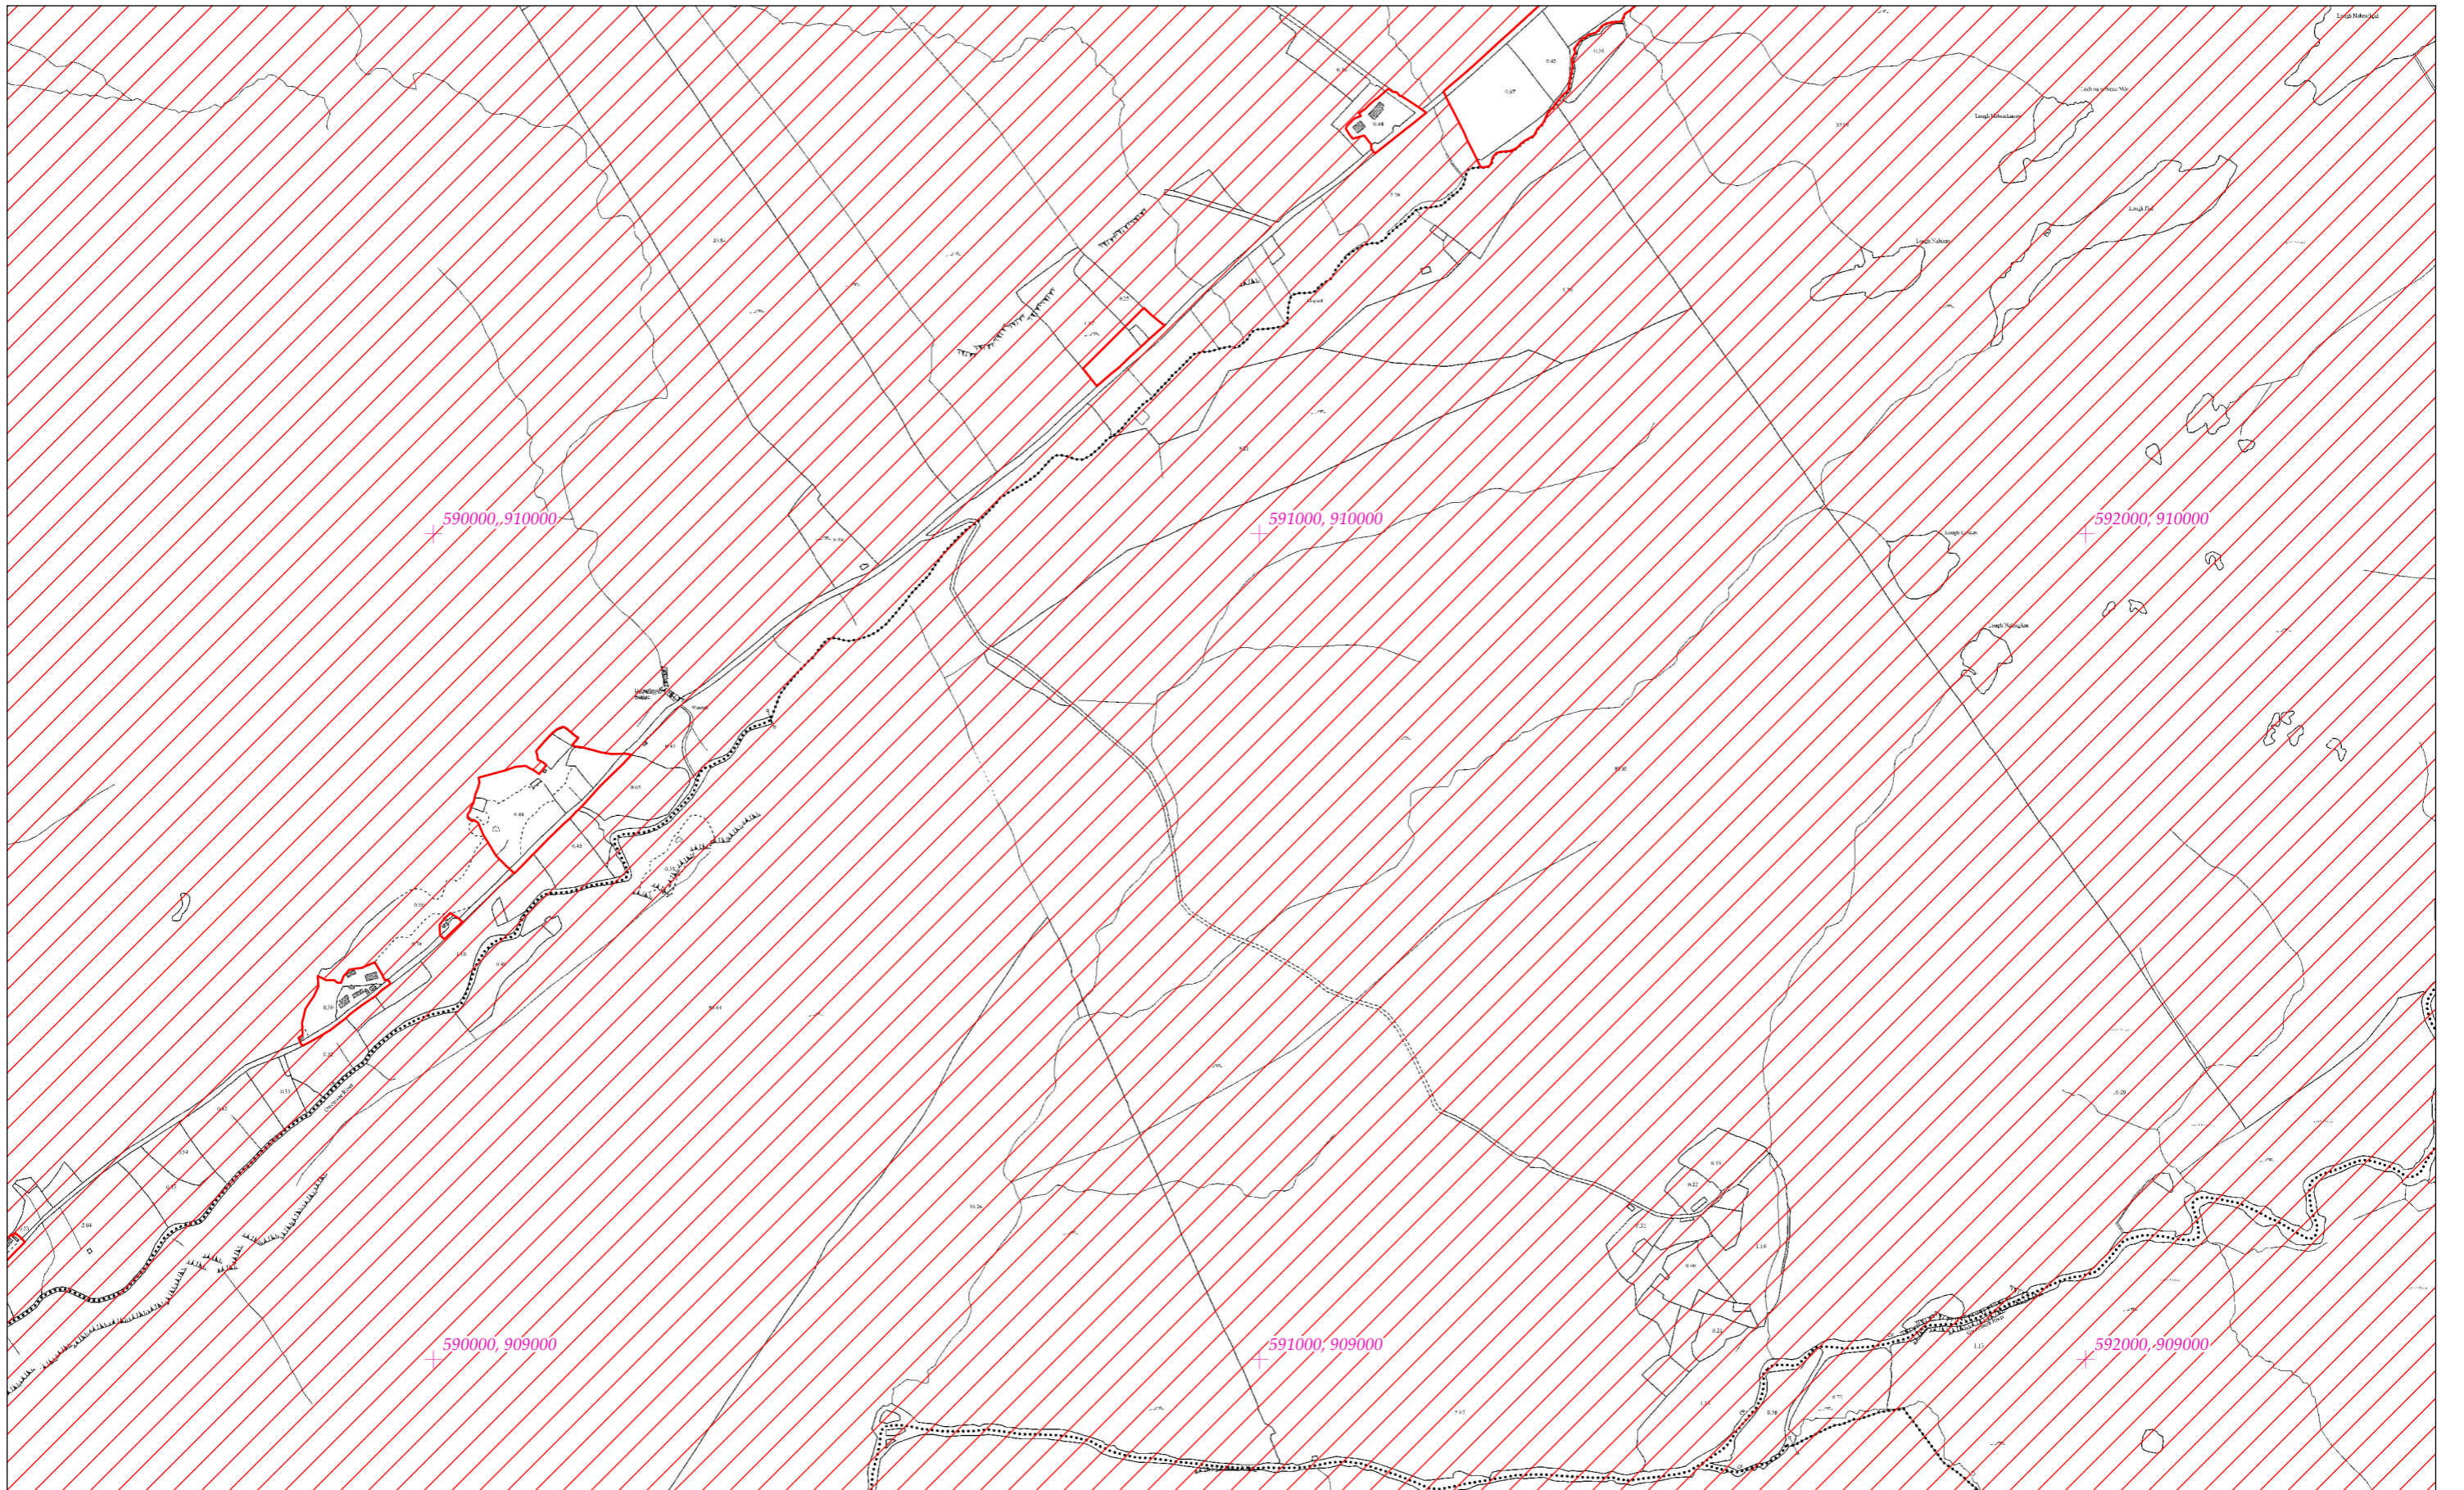

LCS Phortach Chlochar na nGabhar agus
Pháirc Náisiúnta Ghleann Bheatha
Cloghernagore Bog and Glenveagh National Park SAC
1:5000 O.S. TILE 0276c 134 of 161

SITE CODE
002047

Leagan / Version: 3.02

Arna chló an / Printed on: 03/04/2023