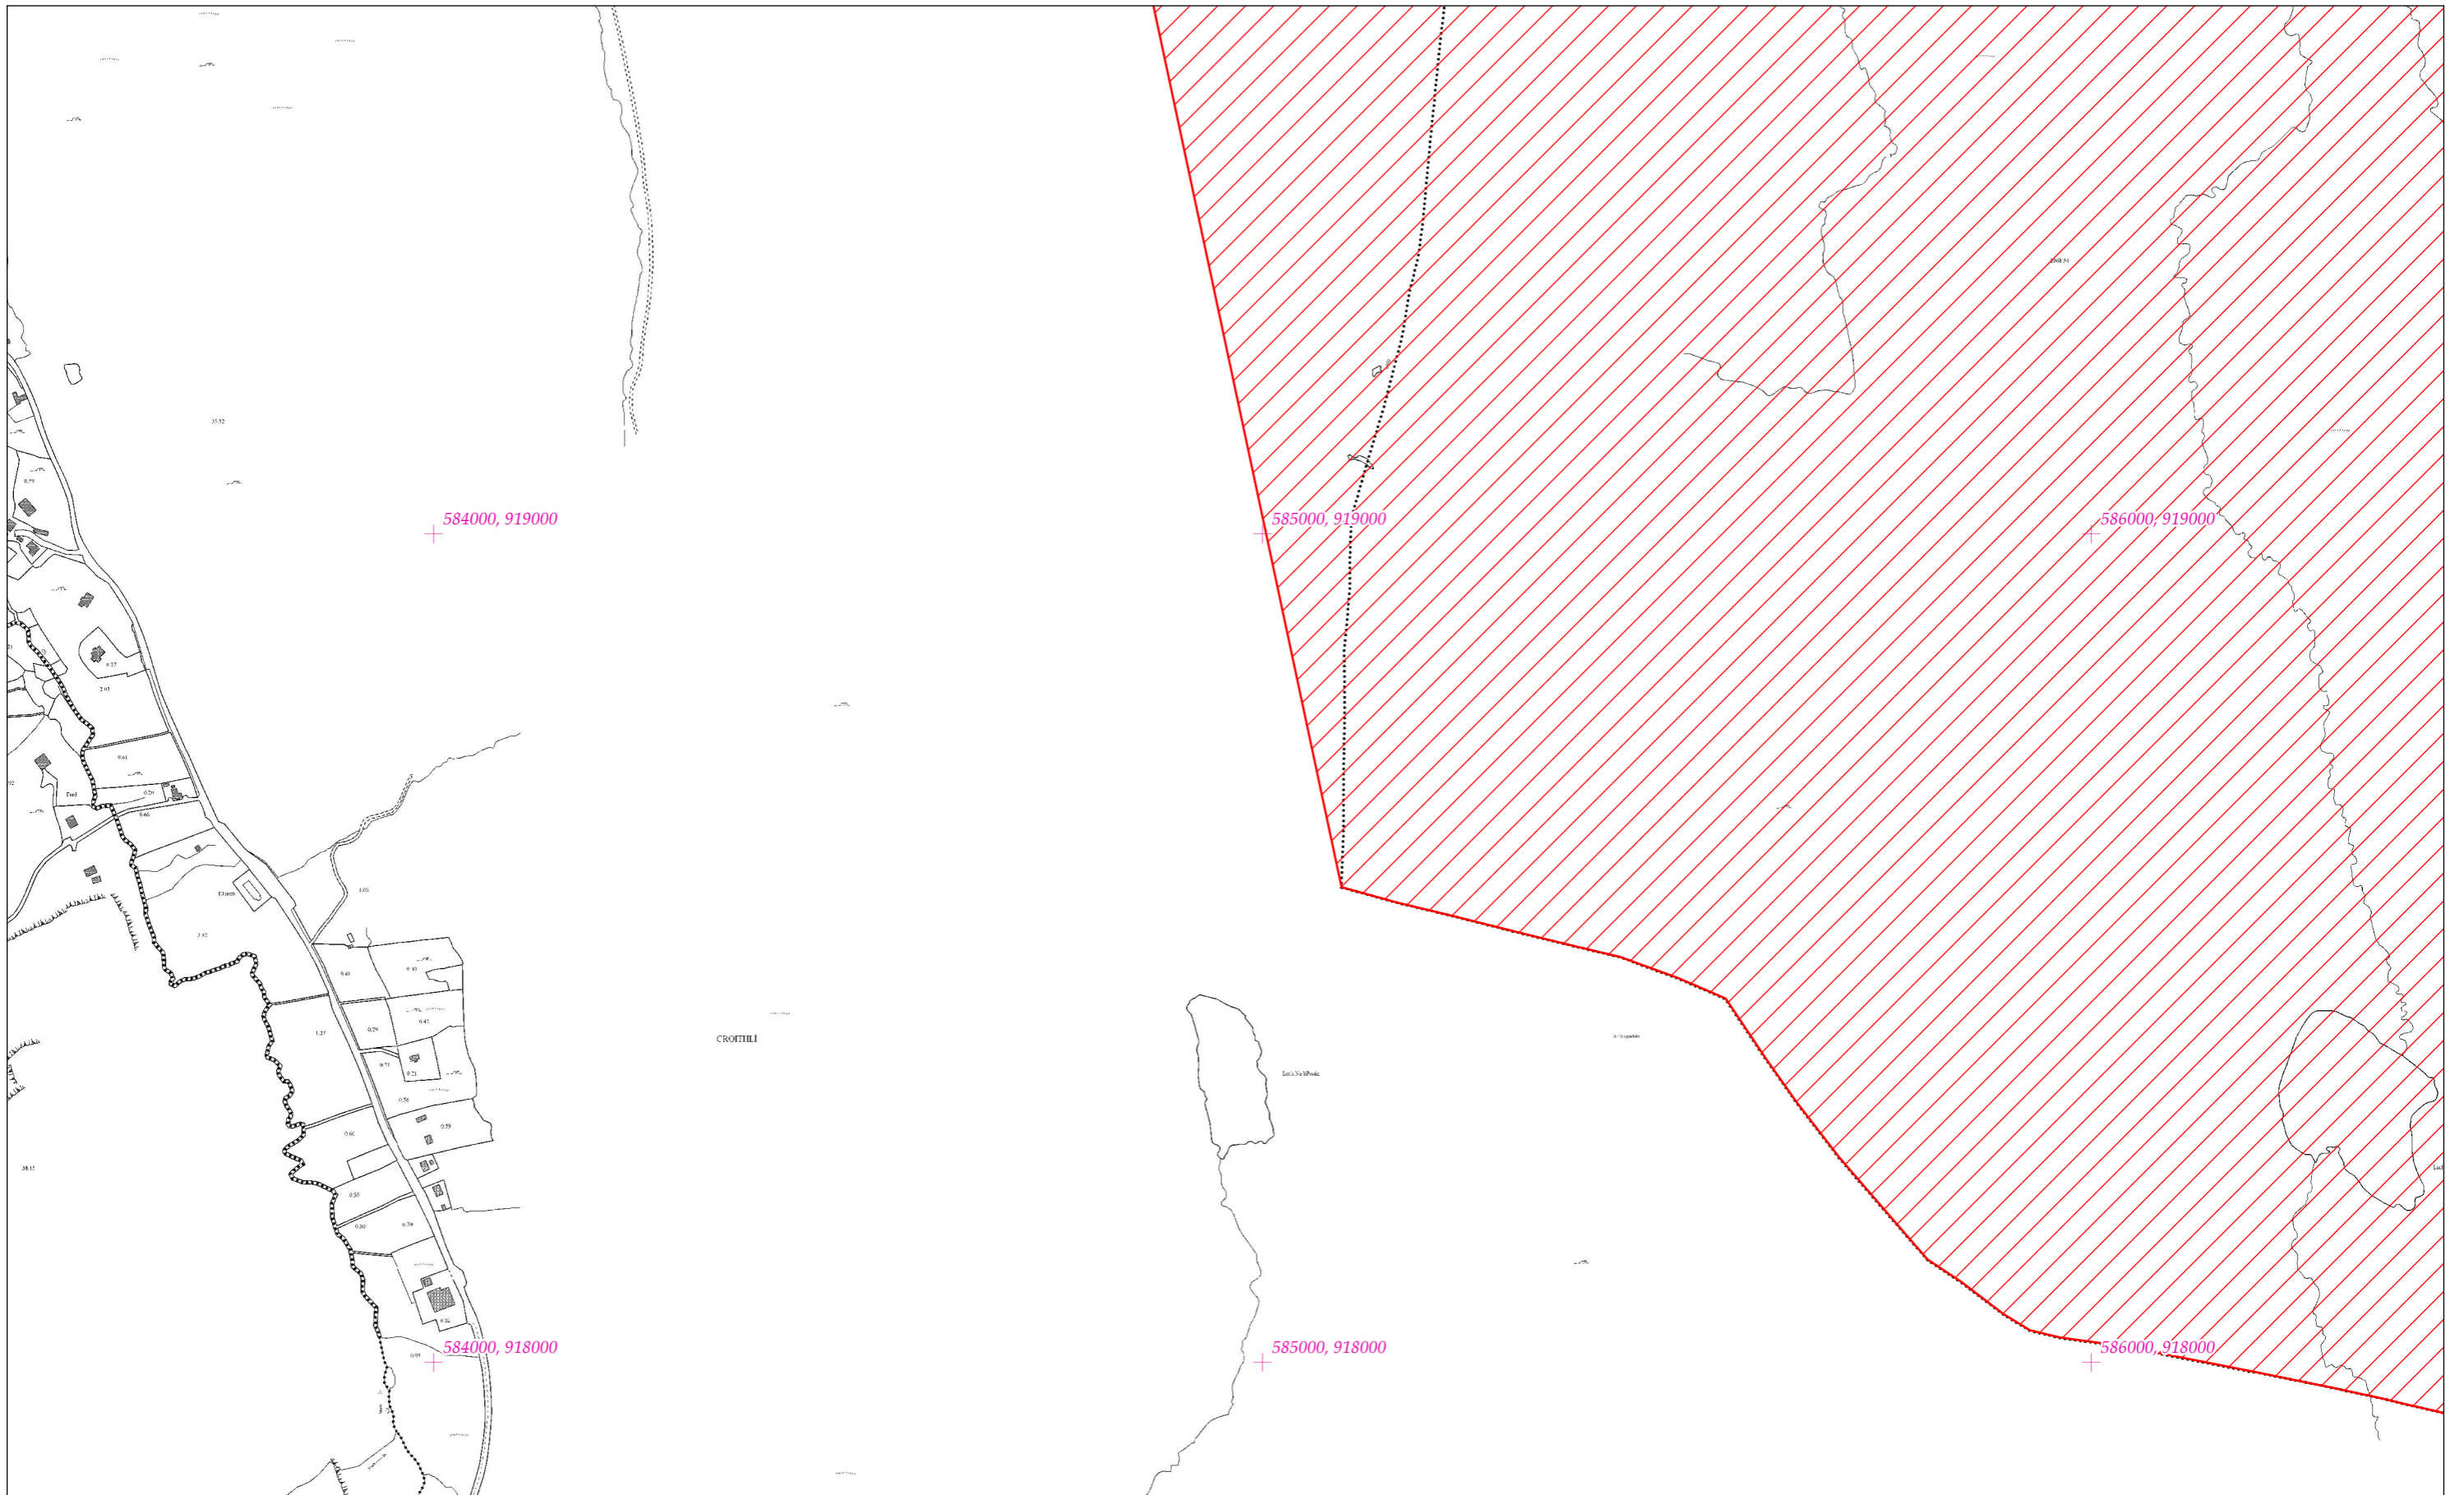

LCS Phortach Chlochar na nGabhar agus
Pháirc Náisiúnta Ghleann Bheatha
Cloghernagore Bog and Glenveagh National Park SAC
1:5000 O.S. TILE 0202b 55 of 161

SITE CODE
002047

Leagan / Version: 3.02
Arna chló an / Printed on: 03/04/2023