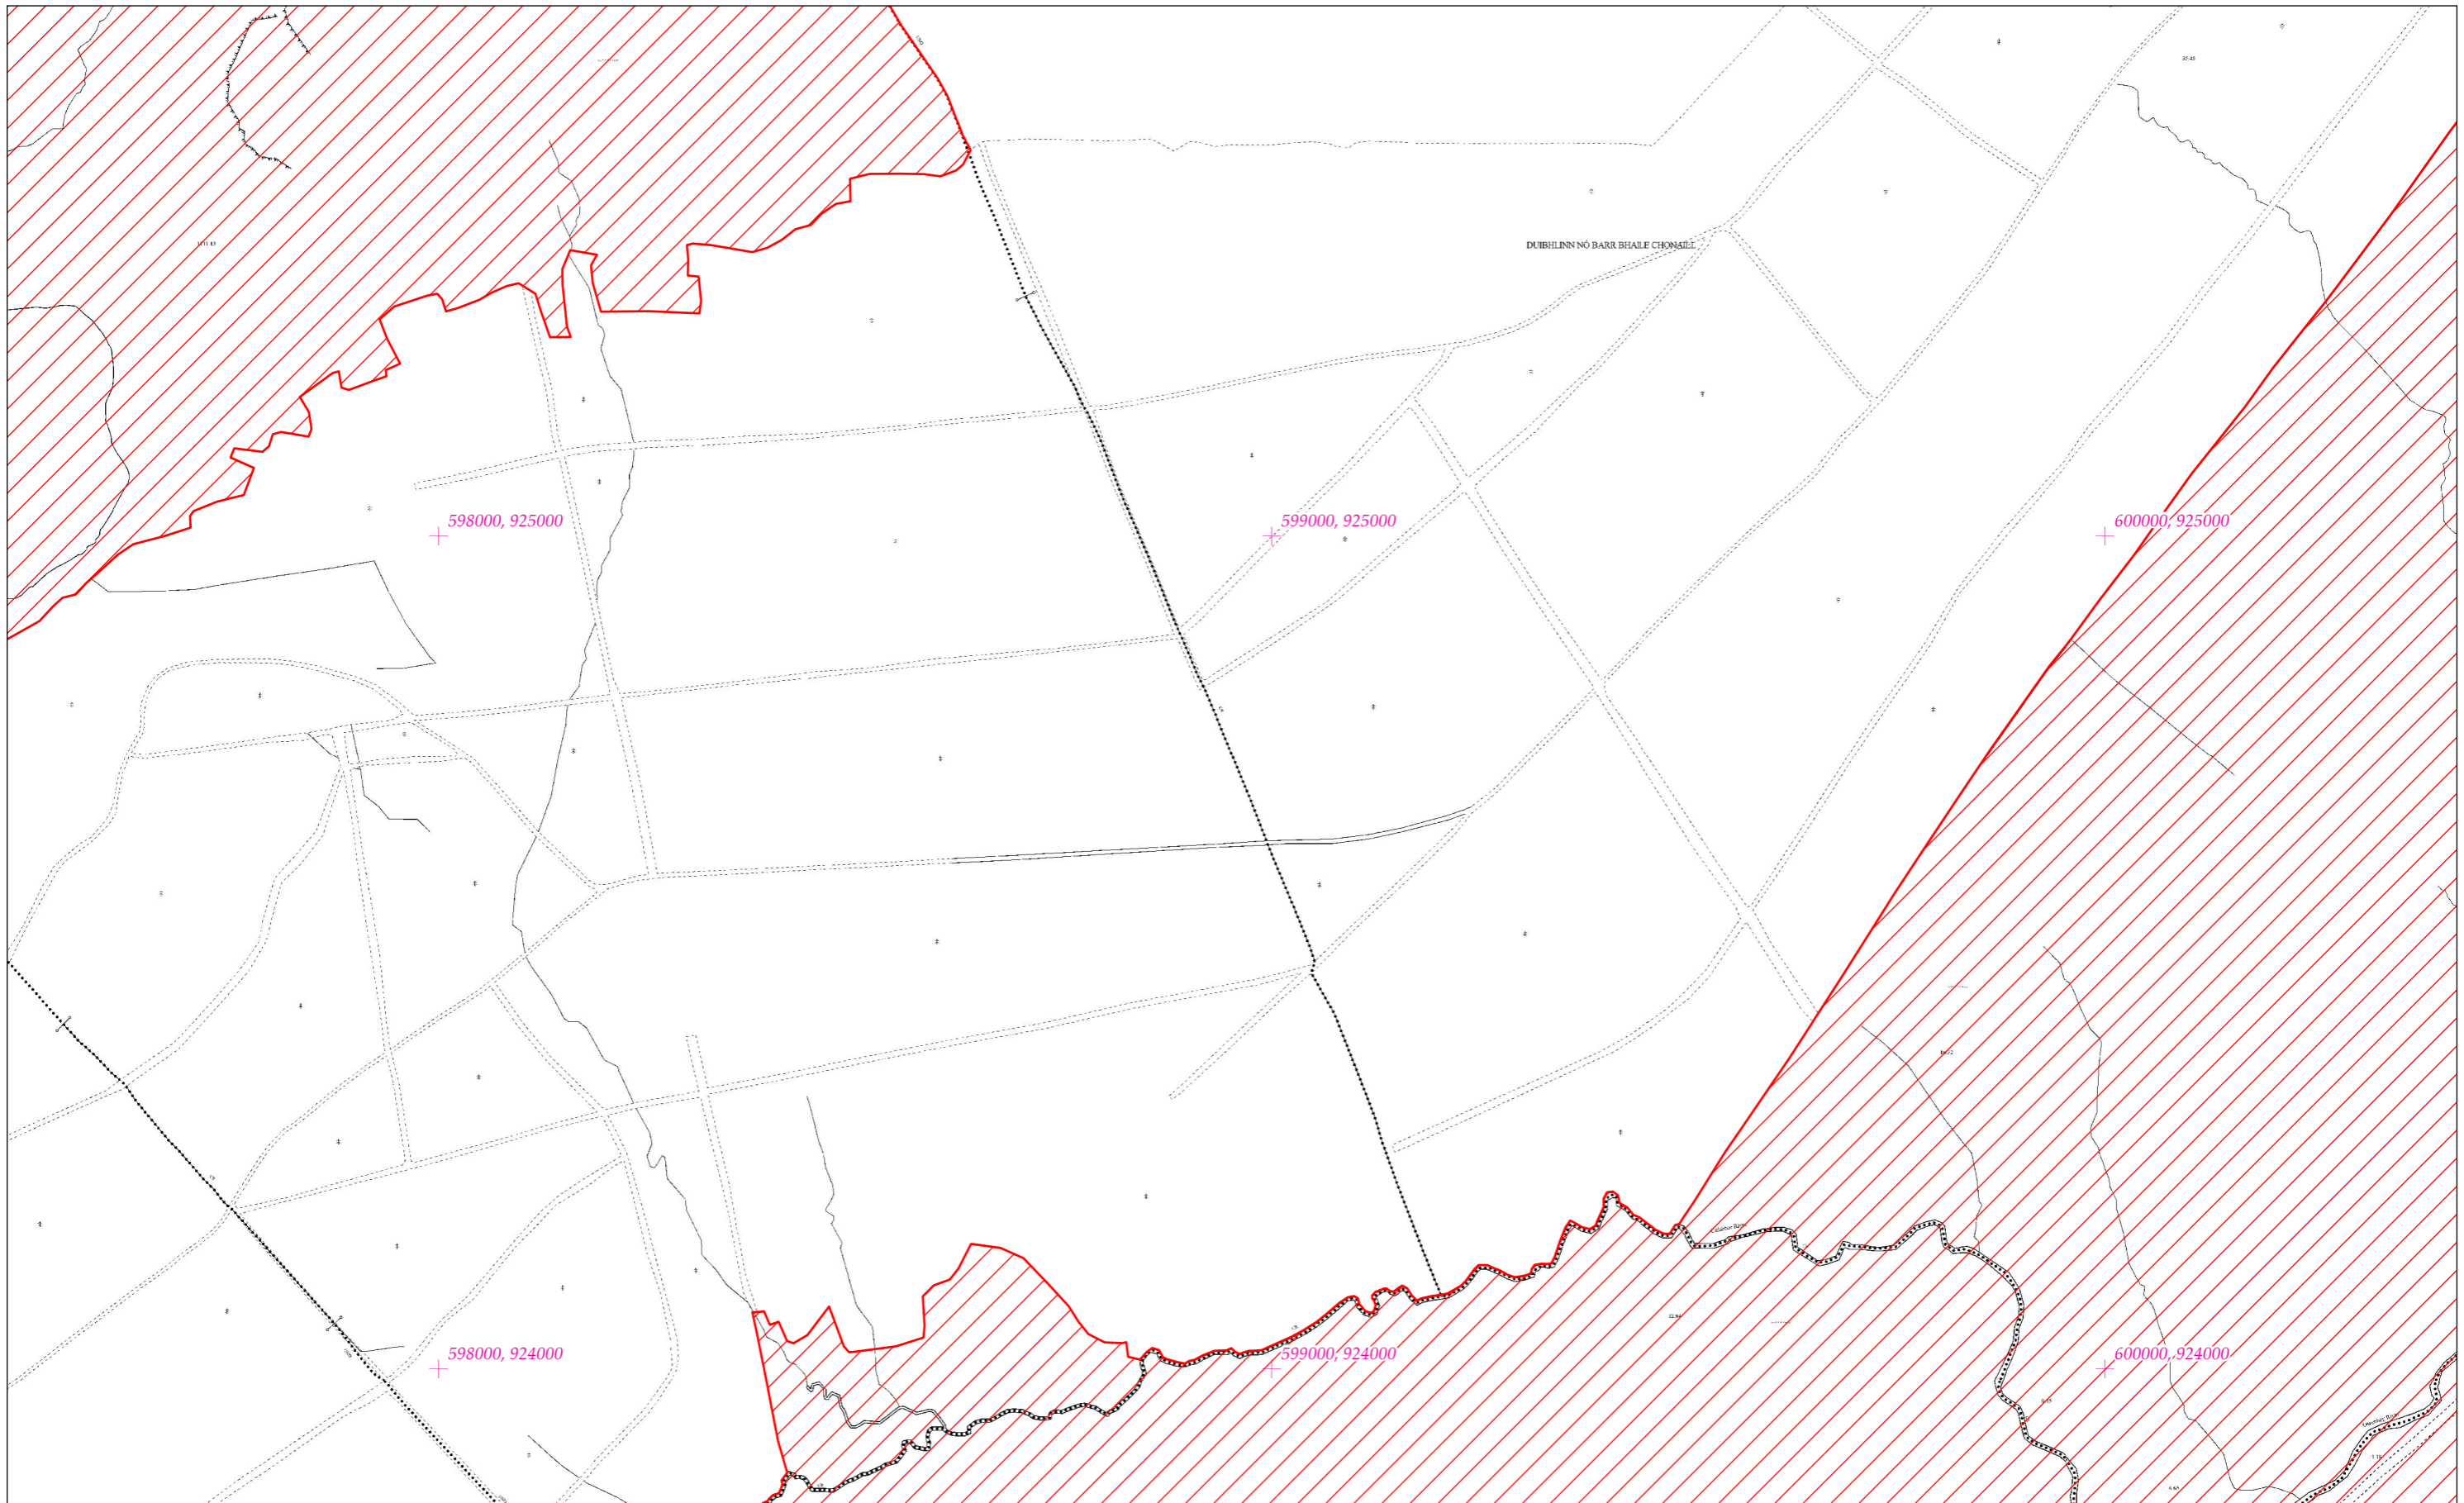

Rialachán 4(1)(b) / Regulation 4(1)(b)

Leathanach 20 de 161 (Co. Dhún na nGall)
Page 20 of 161 (Co. Donegal)

LIMISTÉAR FAOI CHAOMHNÚ SPEISIALTA
SPECIAL AREA OF CONSERVATION

Suirbhéireacht Ordanáis Éireann Ceadúnas Uimhir OSI-NMA-014 © OSI / Rialtas na hÉireann
Ordnance Survey Ireland Licence No. OSI-NMA-014 © Ordnance Survey Ireland / Government of Ireland
Córas Comhordanáidí: Trasteilgean Mercator na hÉireann / Co-ordinate System: Irish Transverse Mercator

LCS Phortach Chlochar na nGabhar agus
Pháirc Náisiúnta Ghleann Bheatha
Cloghernagore Bog and Glenveagh National Park SAC
1:5000 O.S. TILE 0159d 20 of 161

SITE CODE
002047

Leagan / Version: 3.02
Arna chló an / Printed on: 03/04/2023