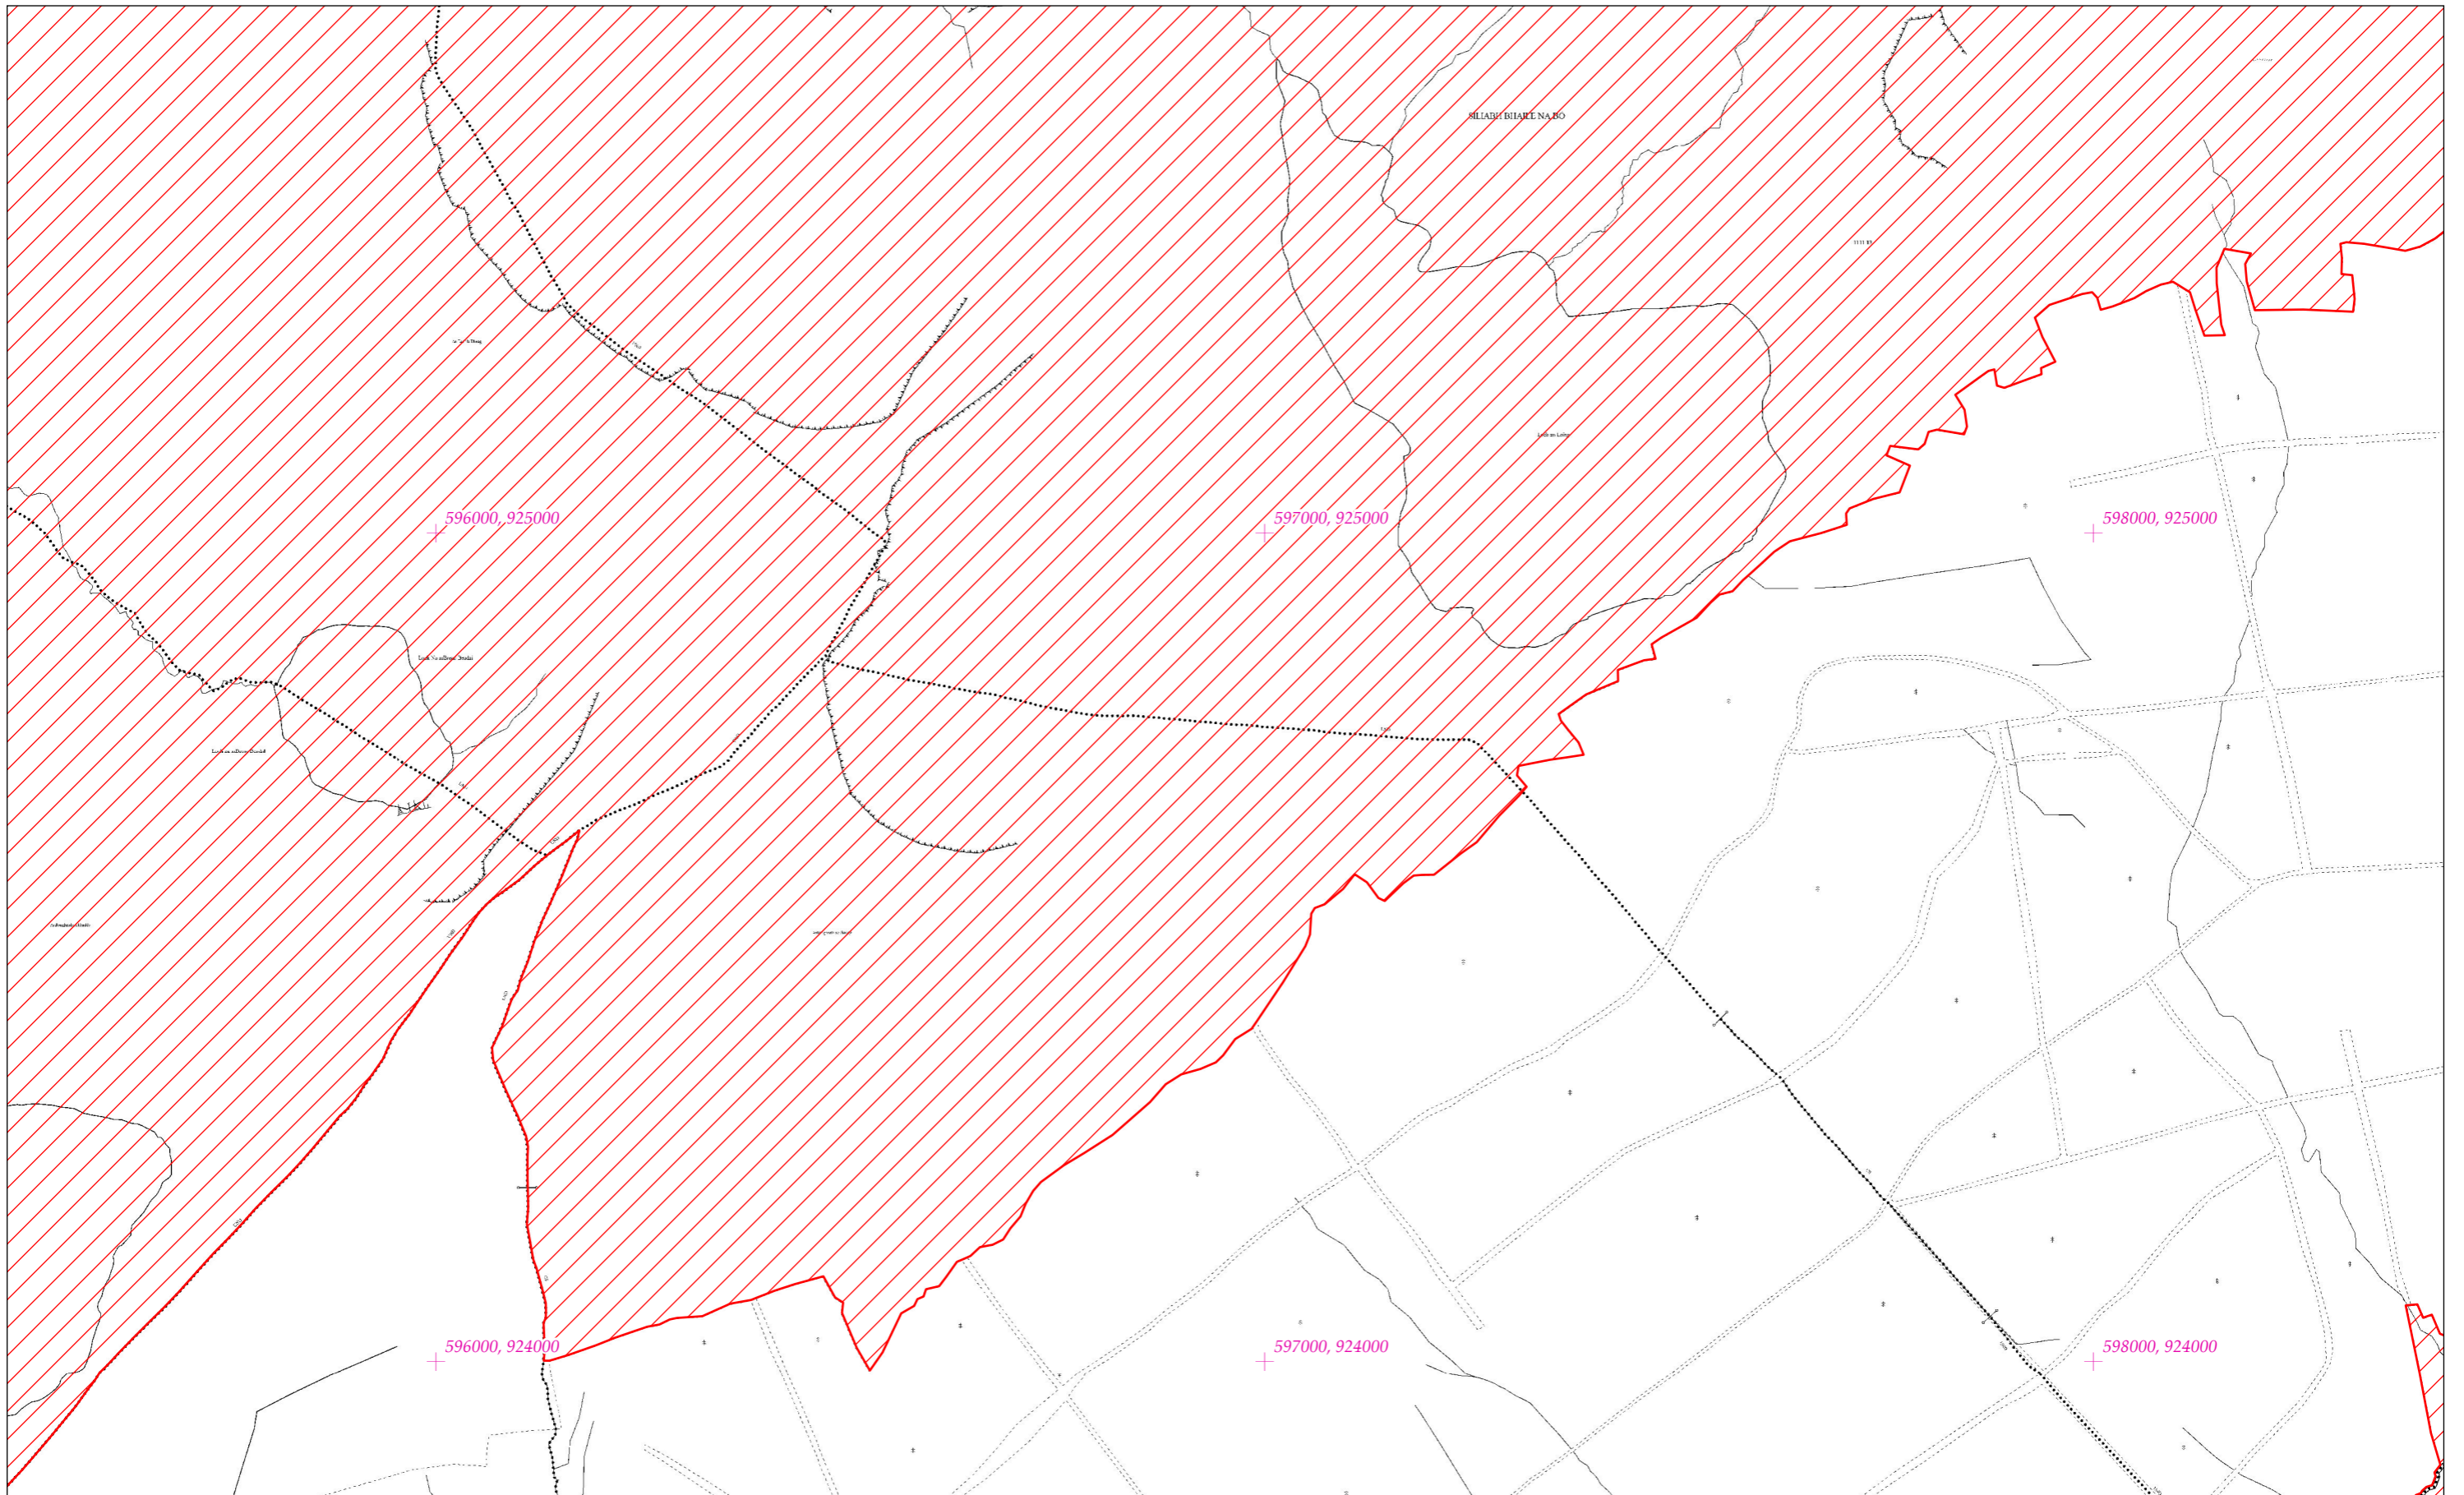

LCS Phortach Chloch na nGabhar agus
Pháirc Náisiúnta Ghleann Bheatha
Cloghernagore Bog and Glenveagh National Park SAC
1:5000 O.S. TILE 0159b 18 of 161

SITE CODE
002047

Leagan / Version: 3.02
Arna chló an / Printed on: 03/04/2023