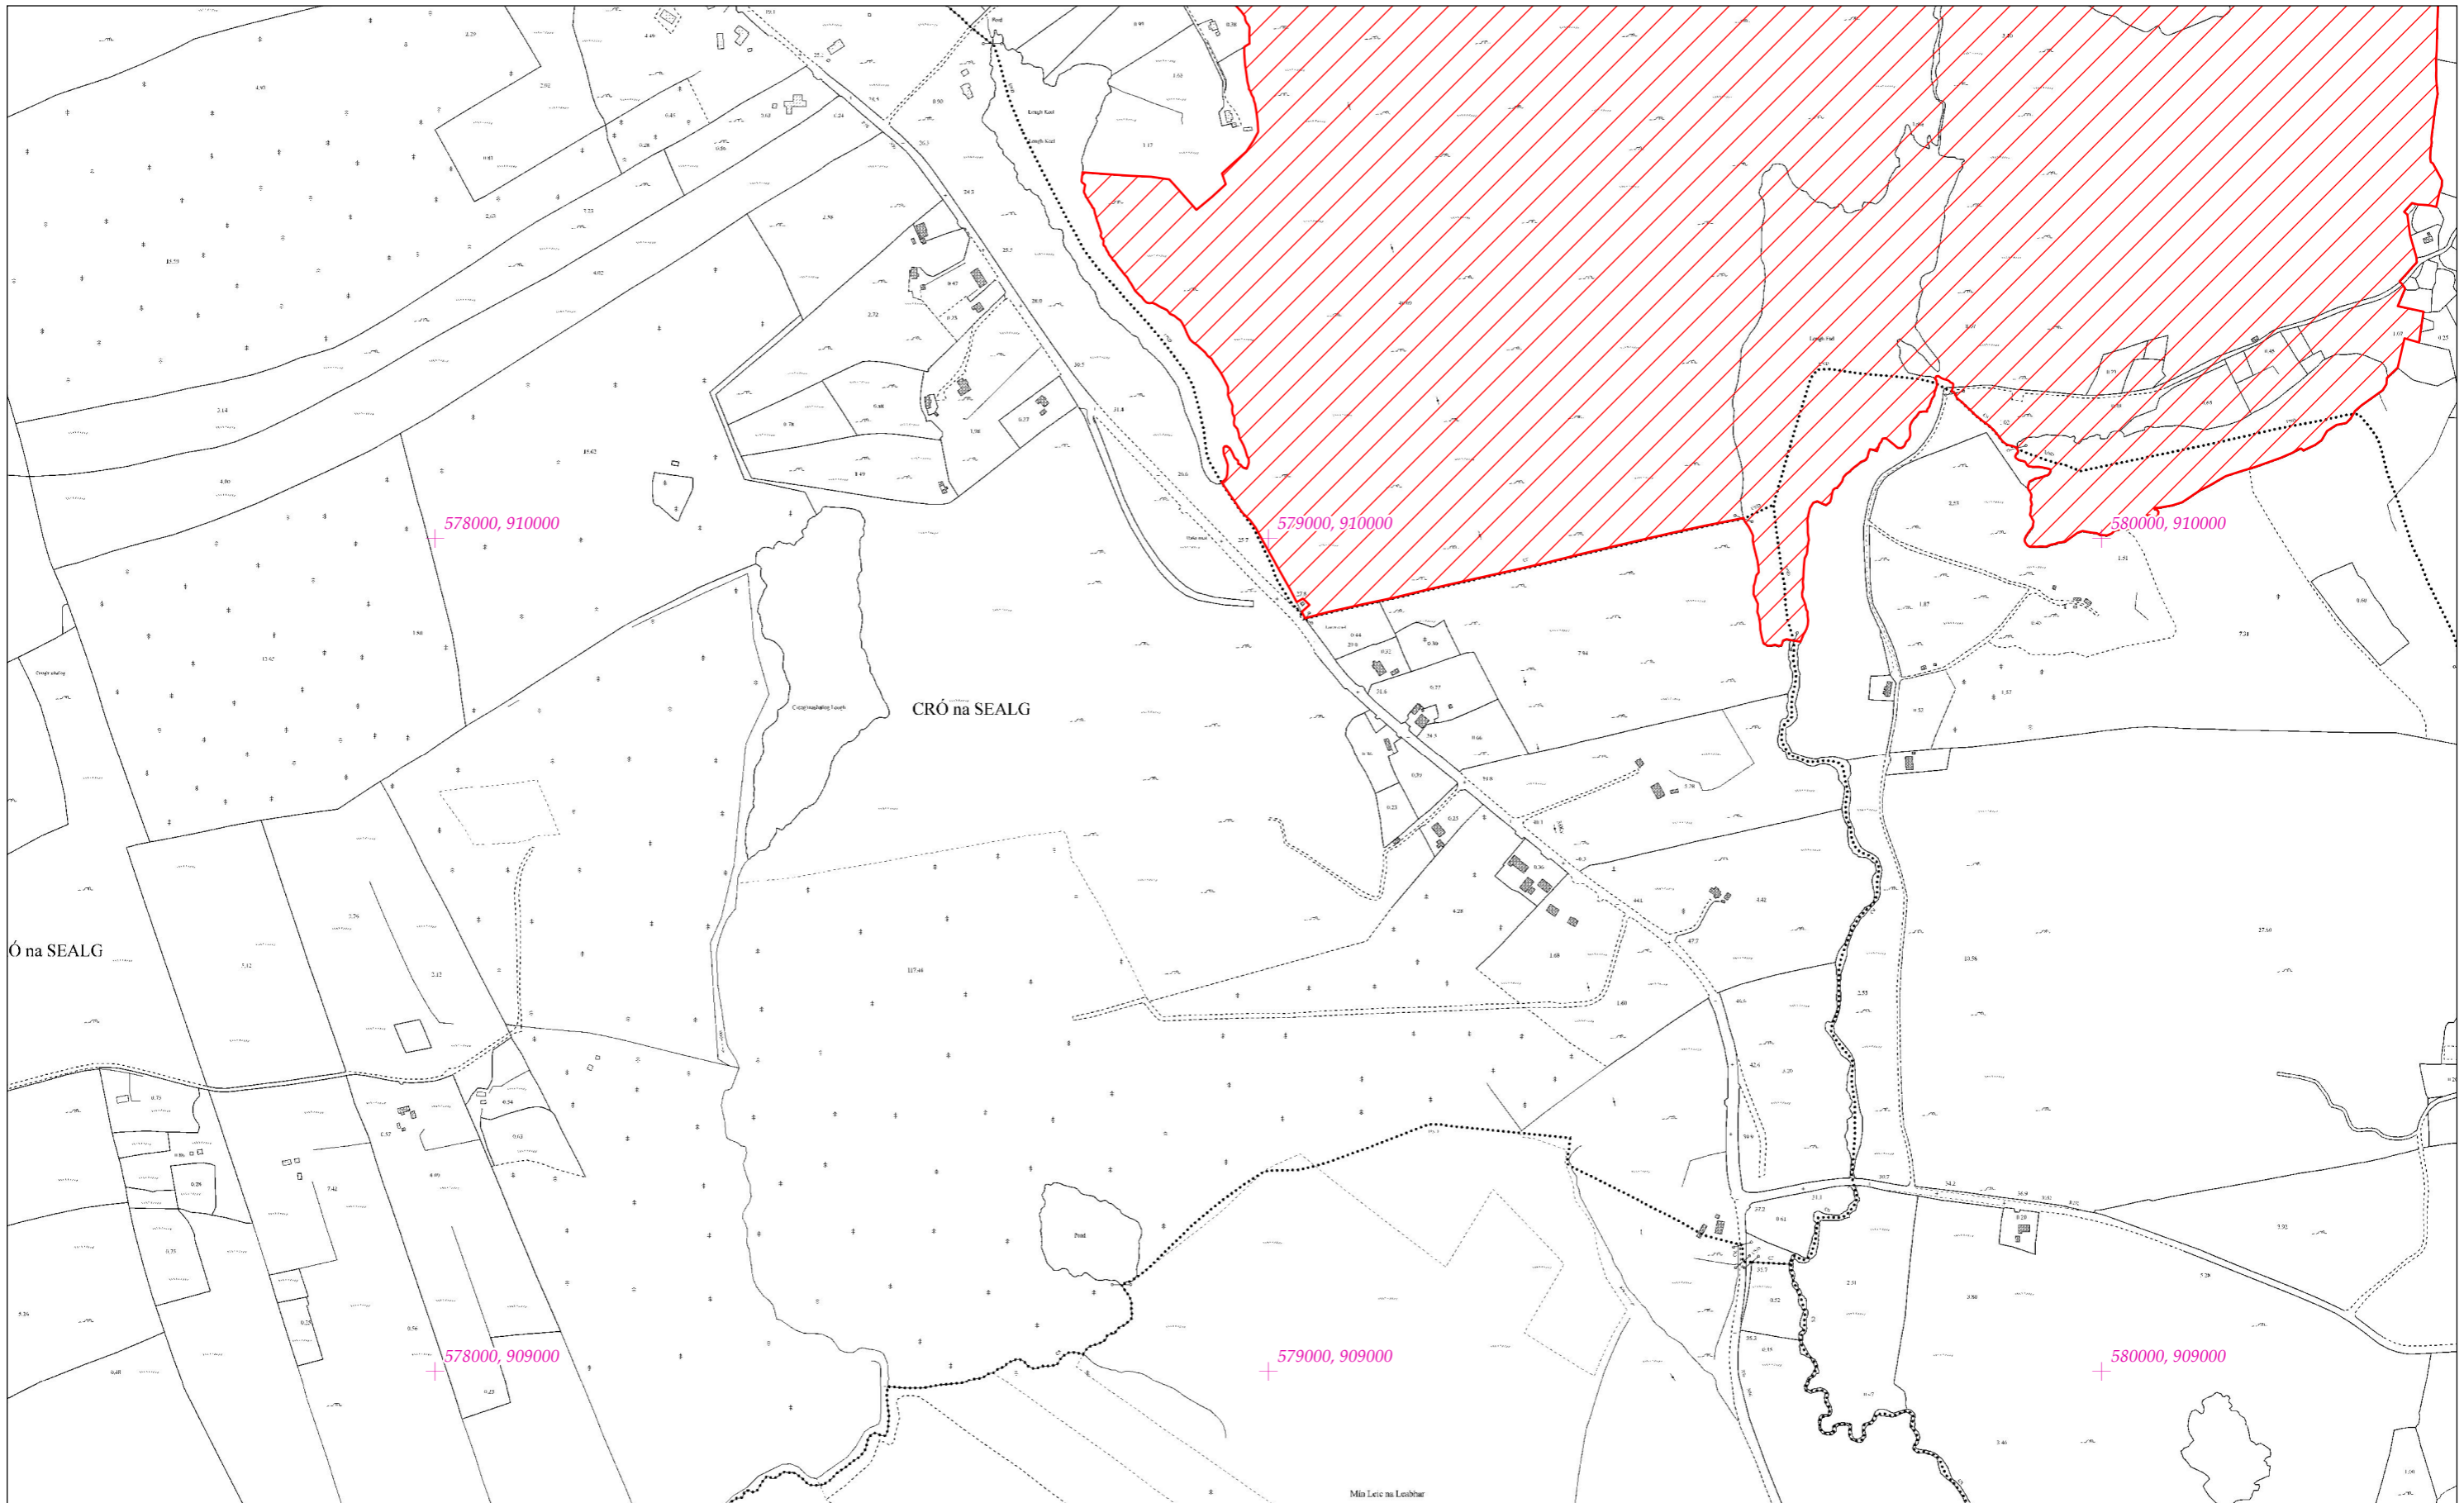

LCS Phortach Chlochar na nGabhar agus
Pháirc Náisiúnta Ghleann Bheatha
Cloghernagore Bog and Glenveagh National Park SAC
1:5000 O.S. TILE 0273b 122 of 161

SITE CODE
002047

Leagan / Version: 3.02

Arna chló an / Printed on: 03/04/2023