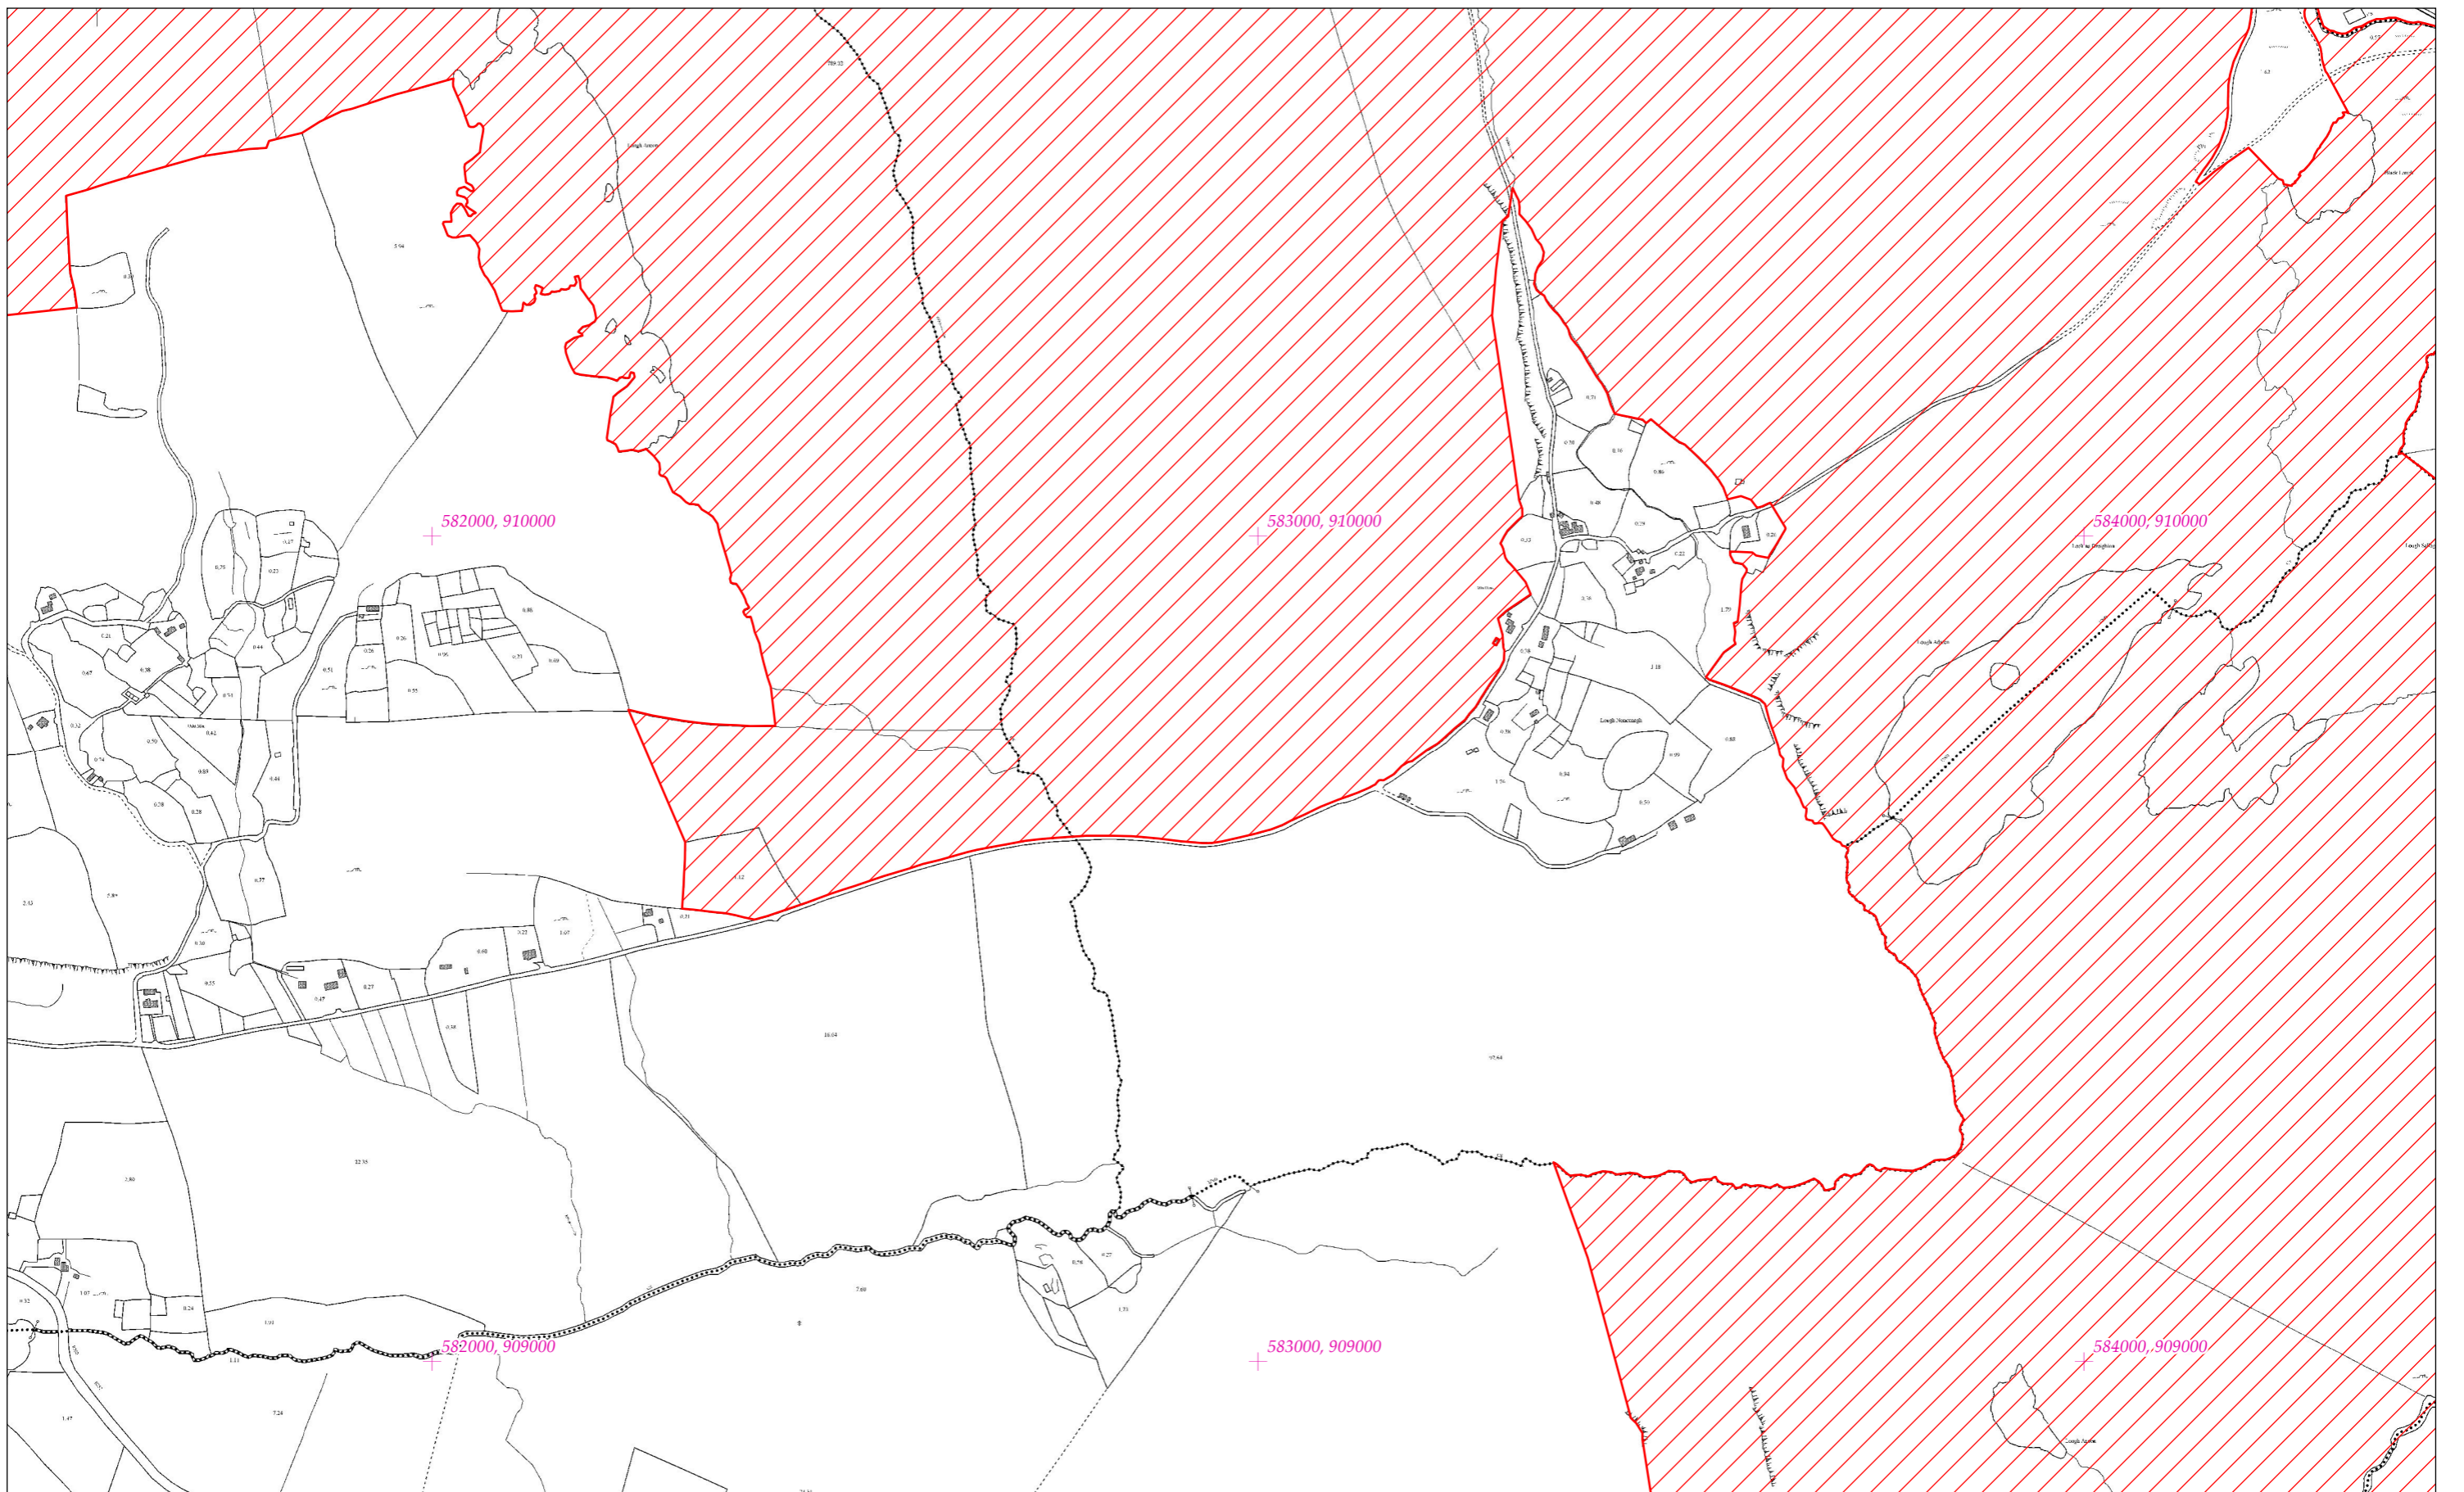

Rialachán 4(1)(b) / Regulation 4(1)(b)

Leathanach 127 de 161 (Co. Dhún na nGall)
Page 127 of 161 (Co. Donegal)

LIMISTÉAR FAOI CHAOMHNÚ SPEISIALTA
SPECIAL AREA OF CONSERVATION

Suirbhéireacht Ordanáis Éireann Ceadúnas Uimhir OSI-NMA-014 © OSI / Rialtas na hÉireann
Ordnance Survey Ireland Licence No. OSI-NMA-014 © Ordnance Survey Ireland / Government of Ireland
Córas Comhordanáidí: Trasteilgean Mercator na hÉireann / Co-ordinate System: Irish Transverse Mercator

LCS Phortach Chlochar na nGabhar agus
Pháirc Náisiúnta Ghleann Bheatha
Cloghernagore Bog and Glenveagh National Park SAC
1:5000 O.S. TILE 0274d 127 of 161

SITE CODE
002047

Leagan / Version: 3.02

Arna chló an / Printed on: 03/04/2023