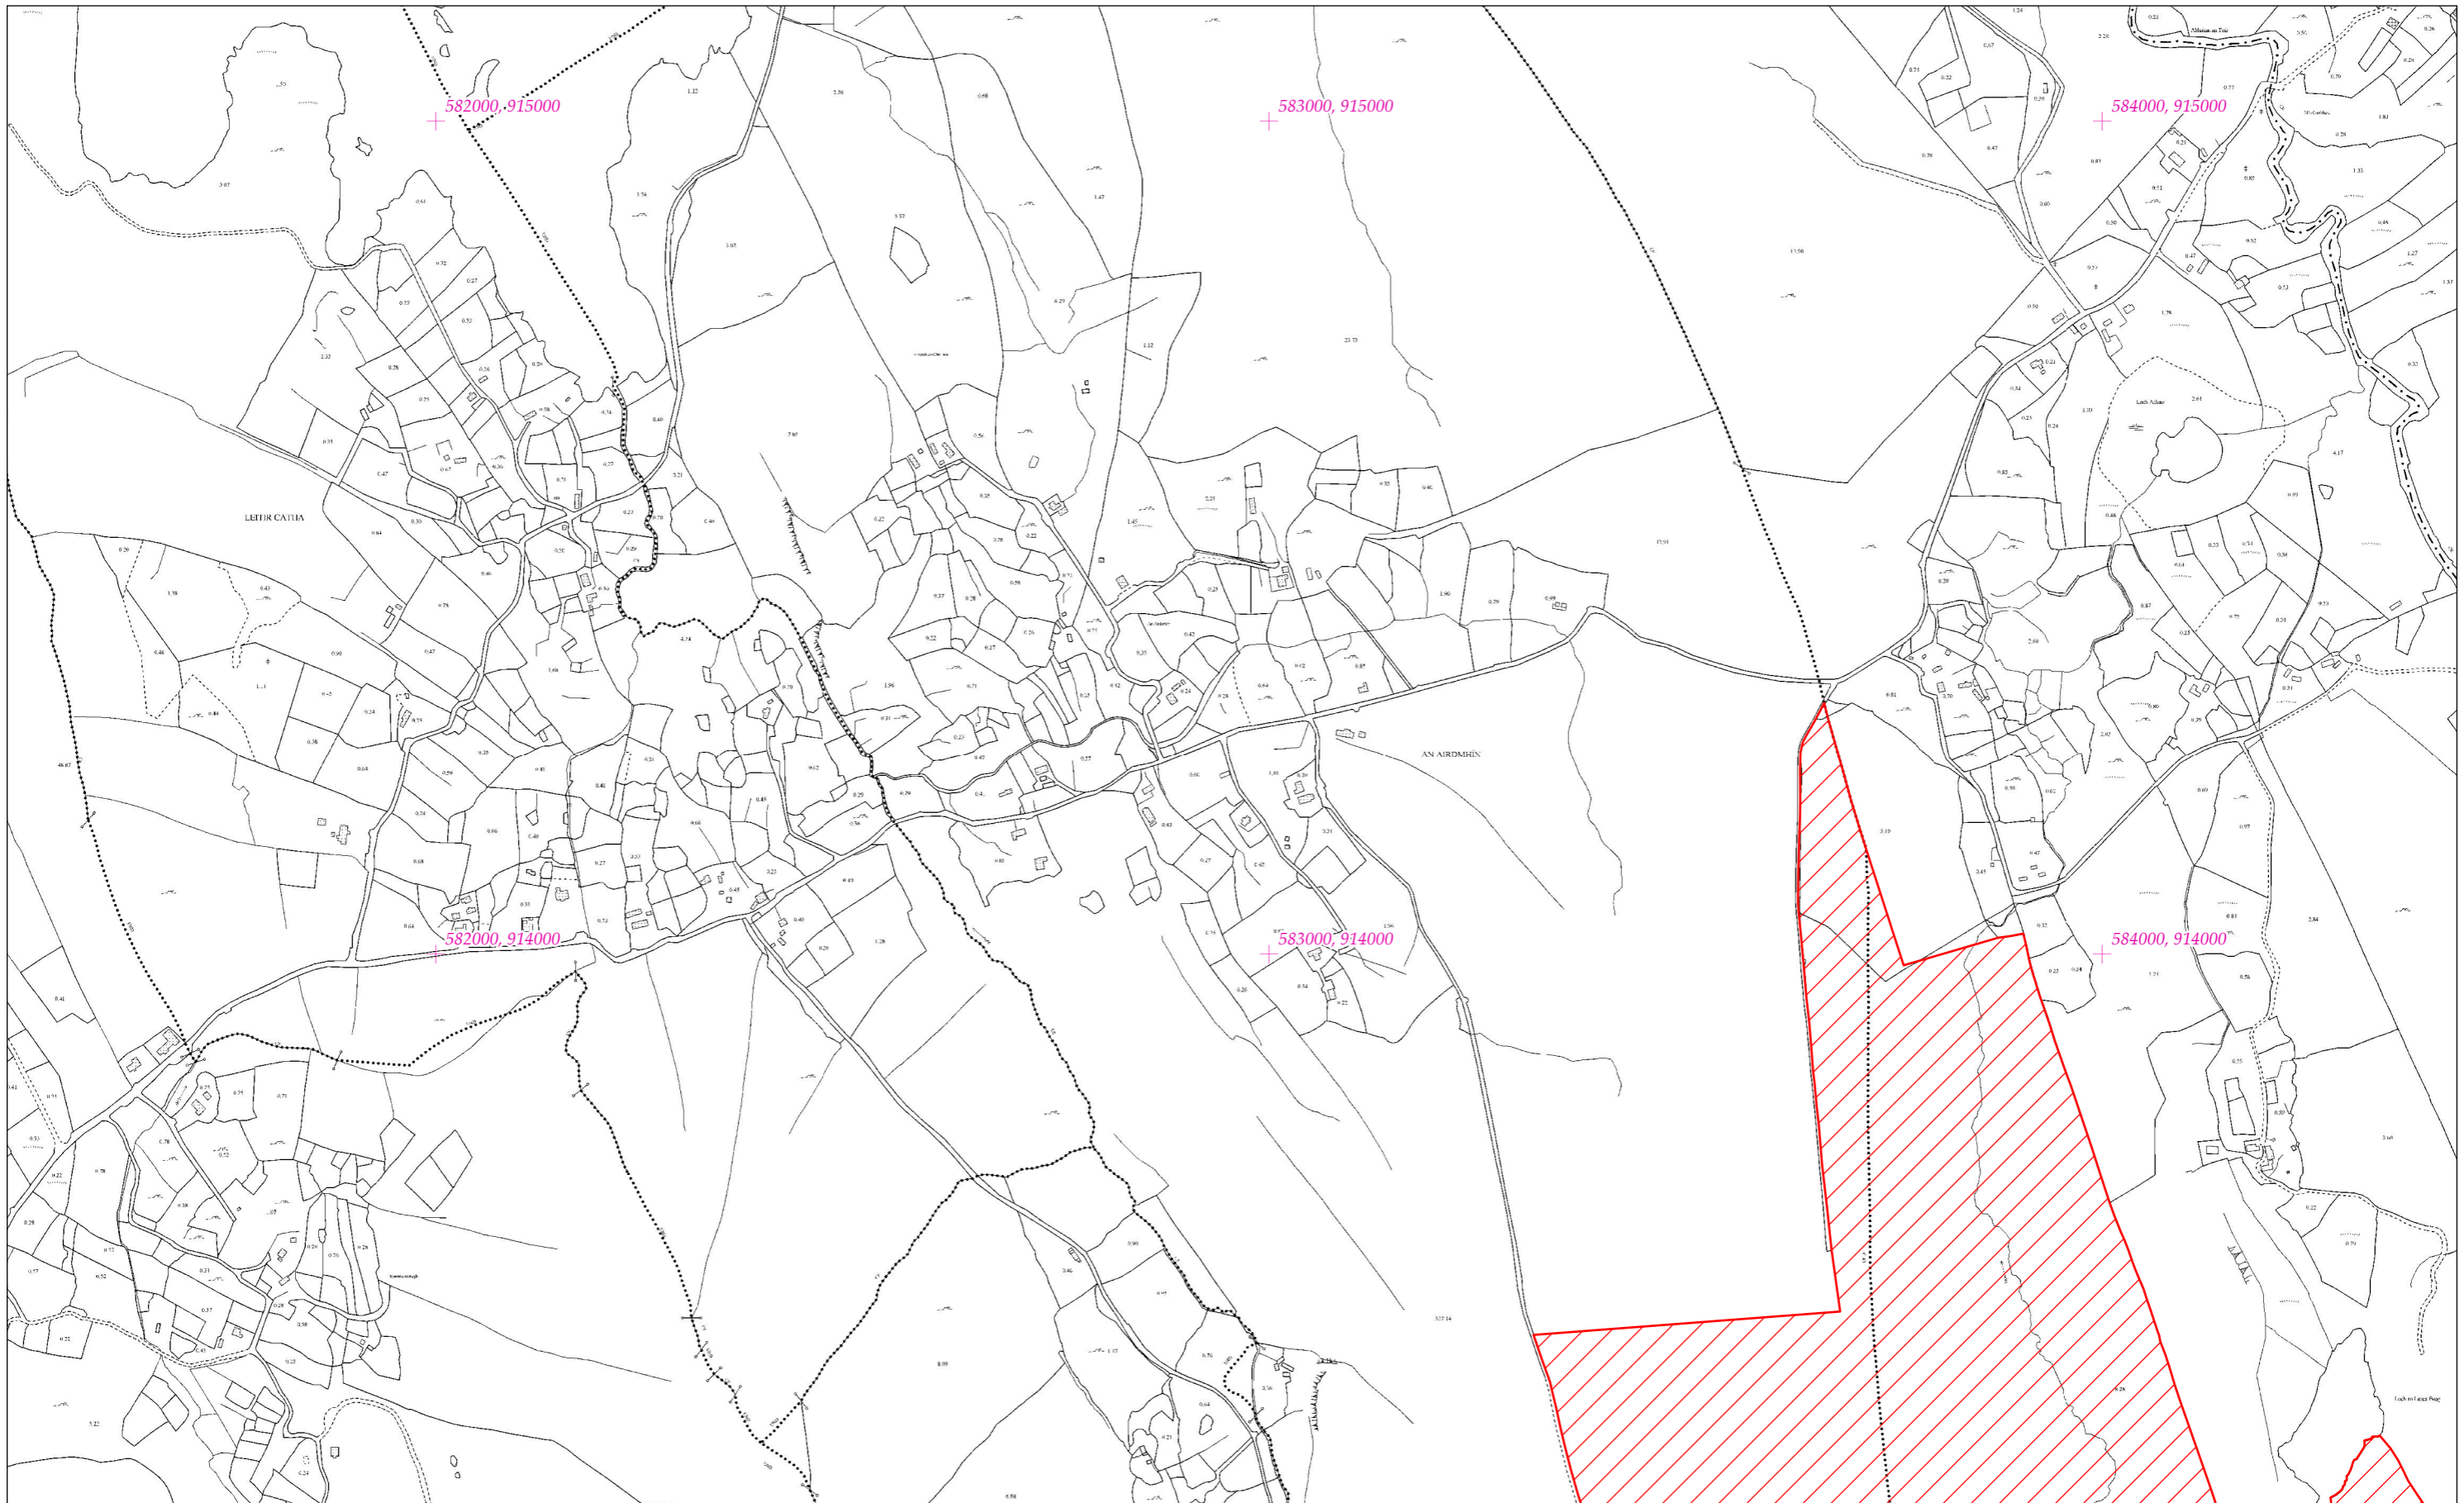

LCS Phortach Chloch na nGabhar agus
Pháirc Náisiúnta Ghleann Bheatha
Cloghernagore Bog and Glenveagh National Park SAC
1:5000 O.S. TILE 0250d 99 of 161

SITE CODE
002047

Leagan / Version: 3.02
Arna chló an / Printed on: 03/04/2023