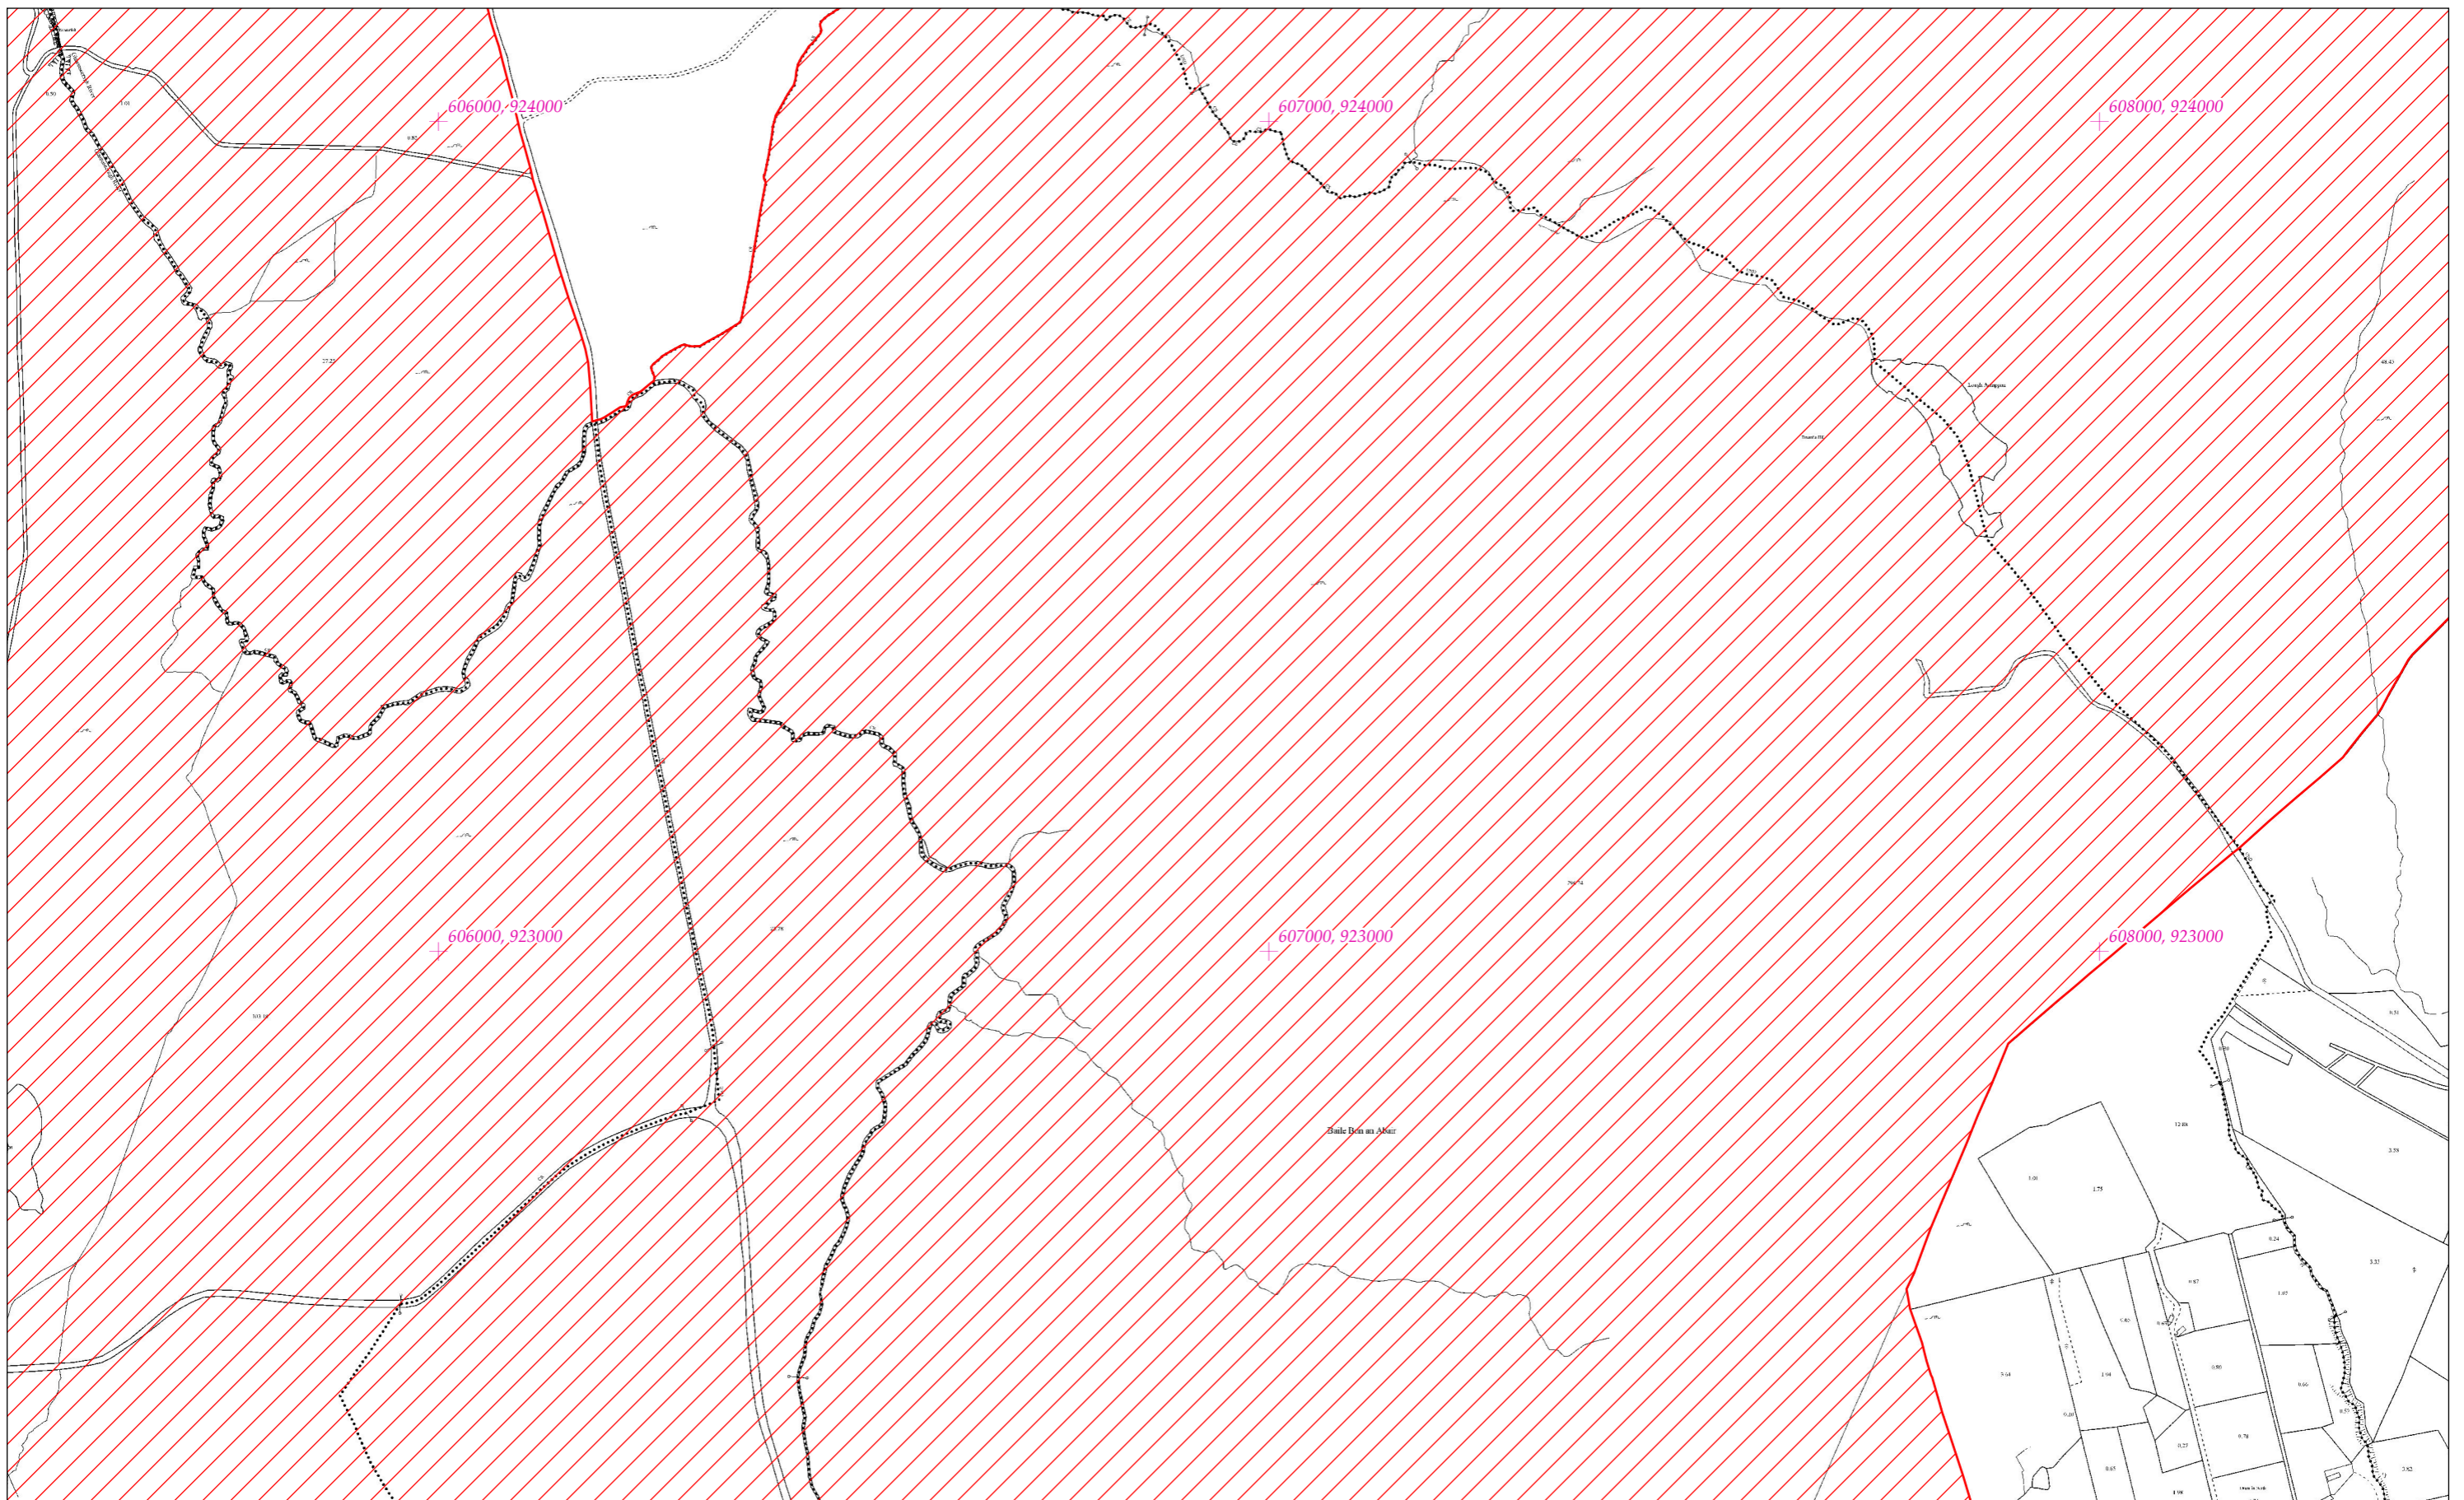

LCS Phortach Chlochar na nGabhar agus
Pháirc Náisiúnta Ghleann Bheatha
Cloghernagore Bog and Glenveagh National Park SAC
1:5000 O.S. TILE 0182a 48 of 161

SITE CODE
002047

Leagan / Version: 3.02

Arna chló an / Printed on: 03/04/2023