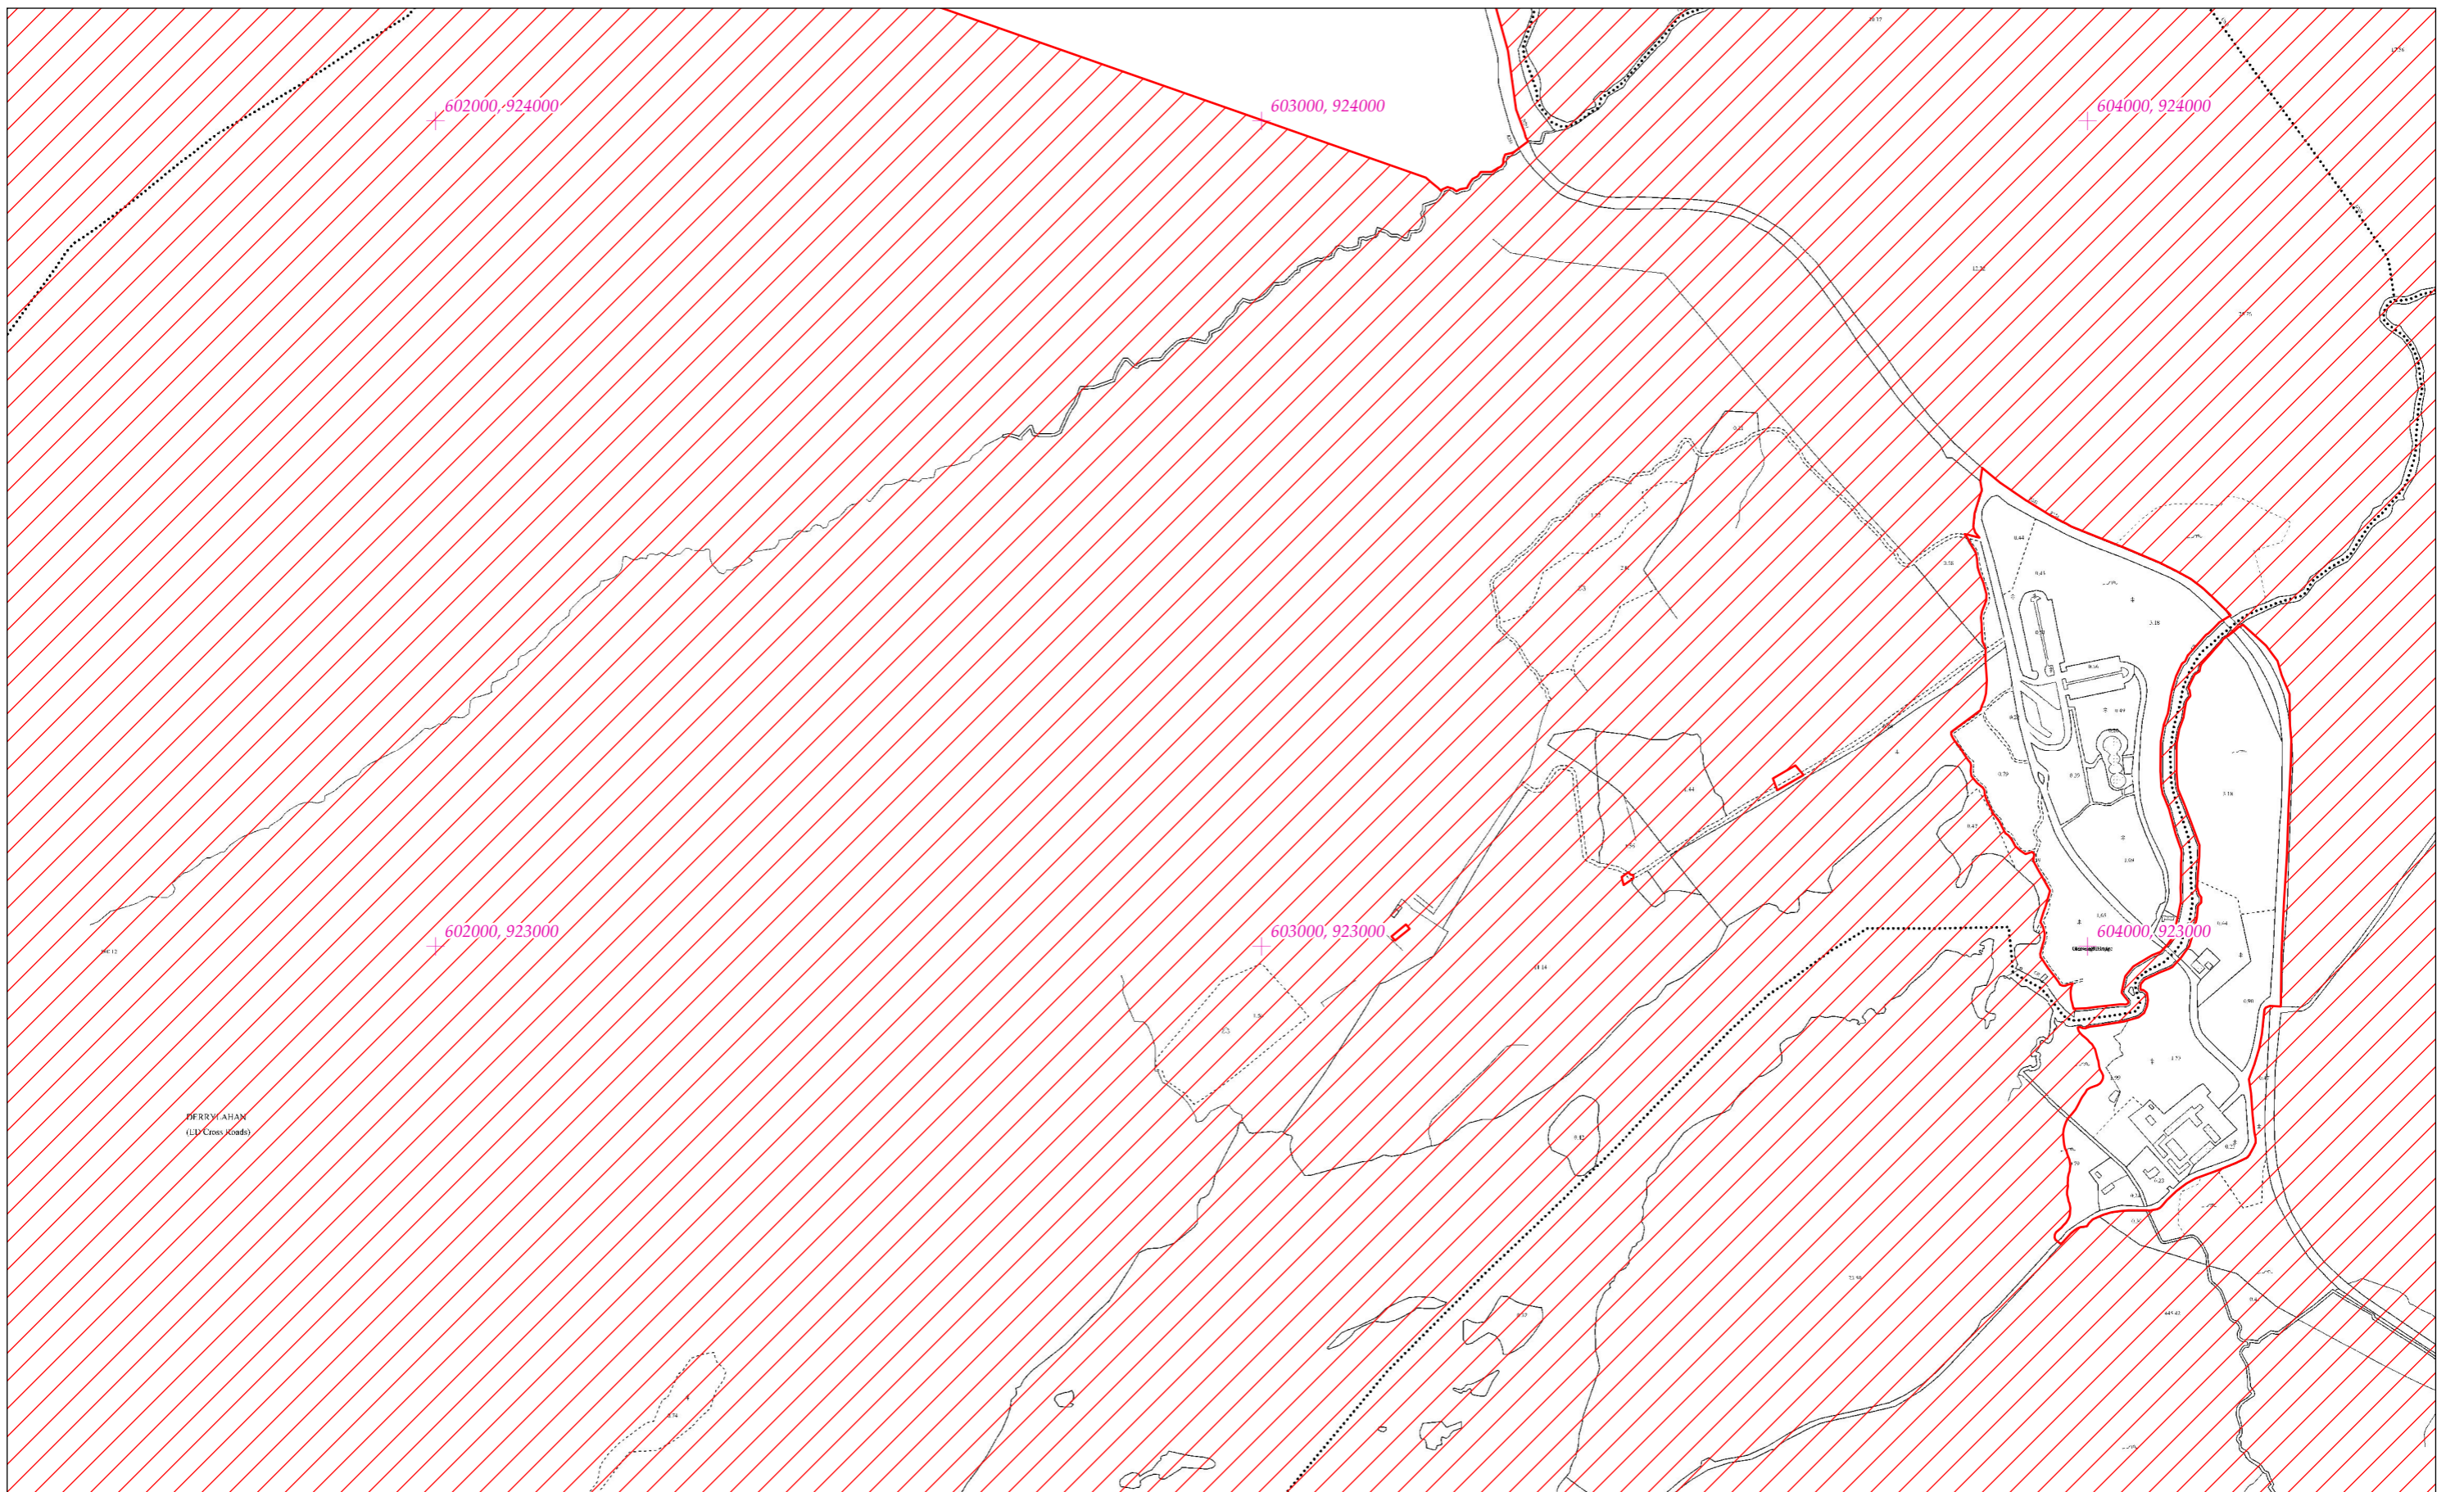

LCS Phortach Chloch na nGabhar agus
Pháirc Náisiúnta Ghleann Bheatha
Cloghernagore Bog and Glenveagh National Park SAC
1:5000 O.S. TILE 0181a 44 of 161

SITE CODE
002047

Leagan / Version: 3.02
Arna chló an / Printed on: 03/04/2023