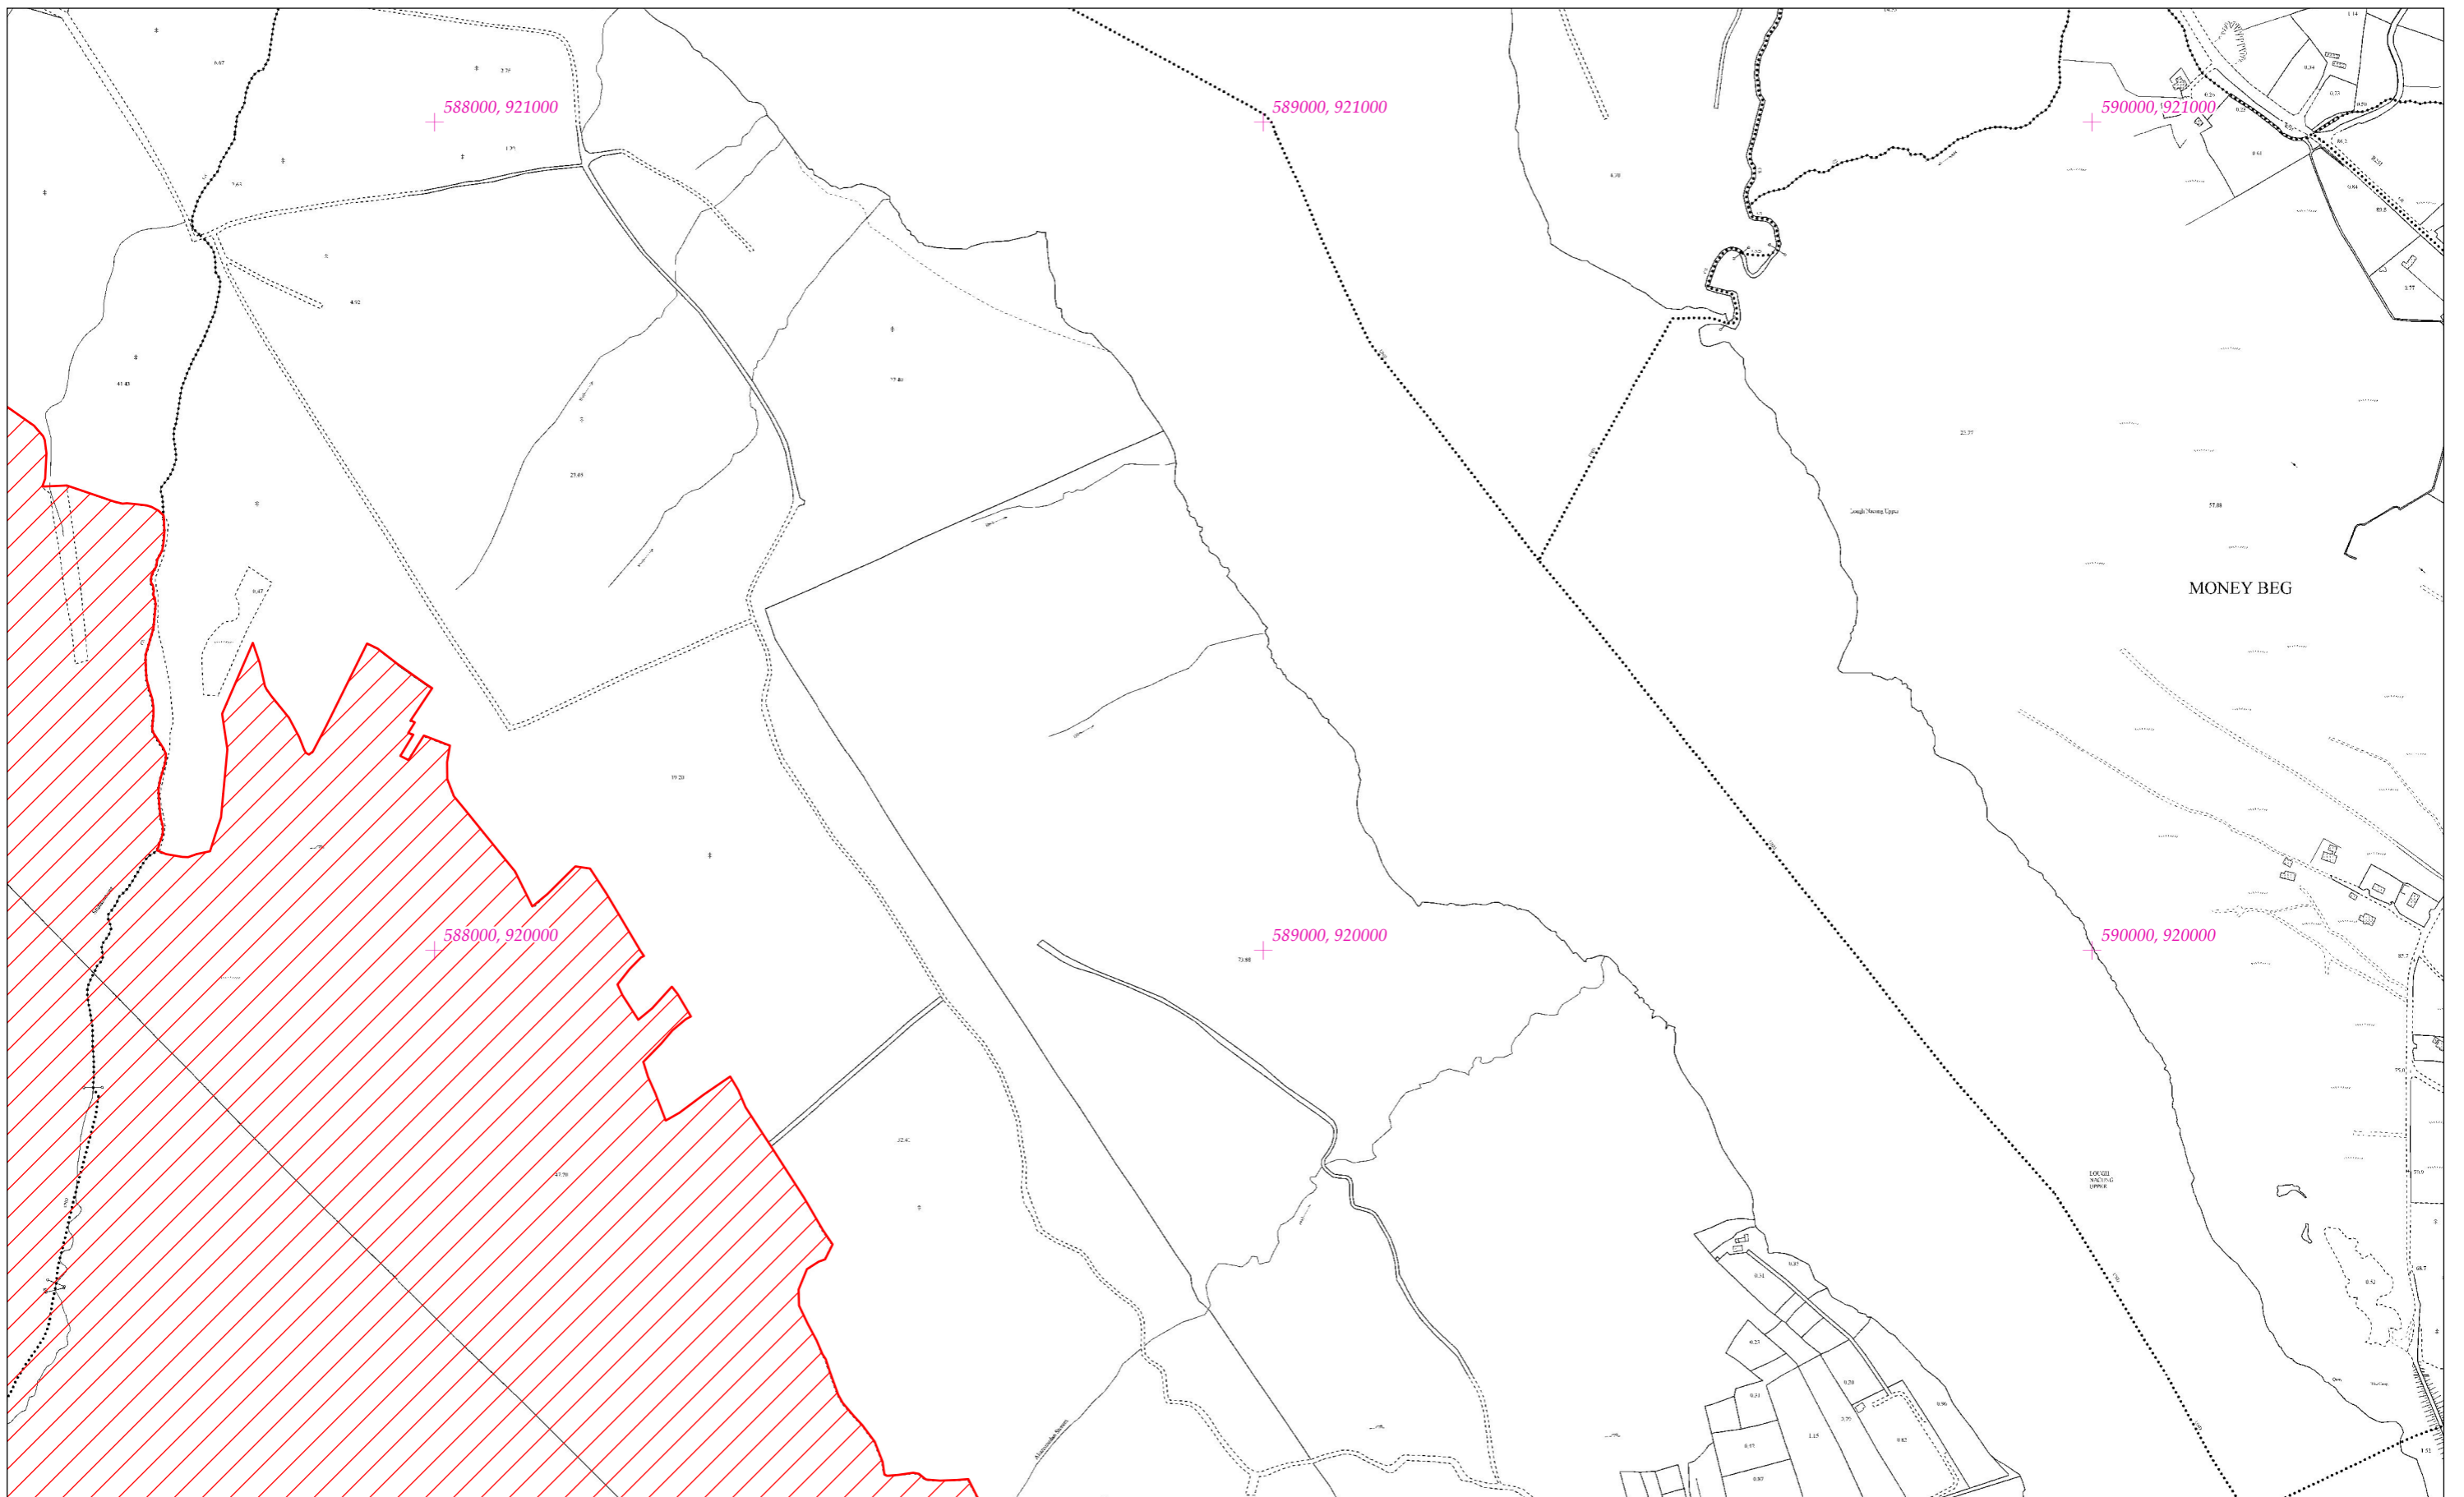

LCS Phortach Chlochar na nGabhar agus
Pháirc Náisiúnta Ghleann Bheatha
Cloghernagore Bog and Glenveagh National Park SAC
1:5000 O.S. TILE 0202d 57 of 161

SITE CODE
002047

Leagan / Version: 3.02

Arna chló an / Printed on: 03/04/2023