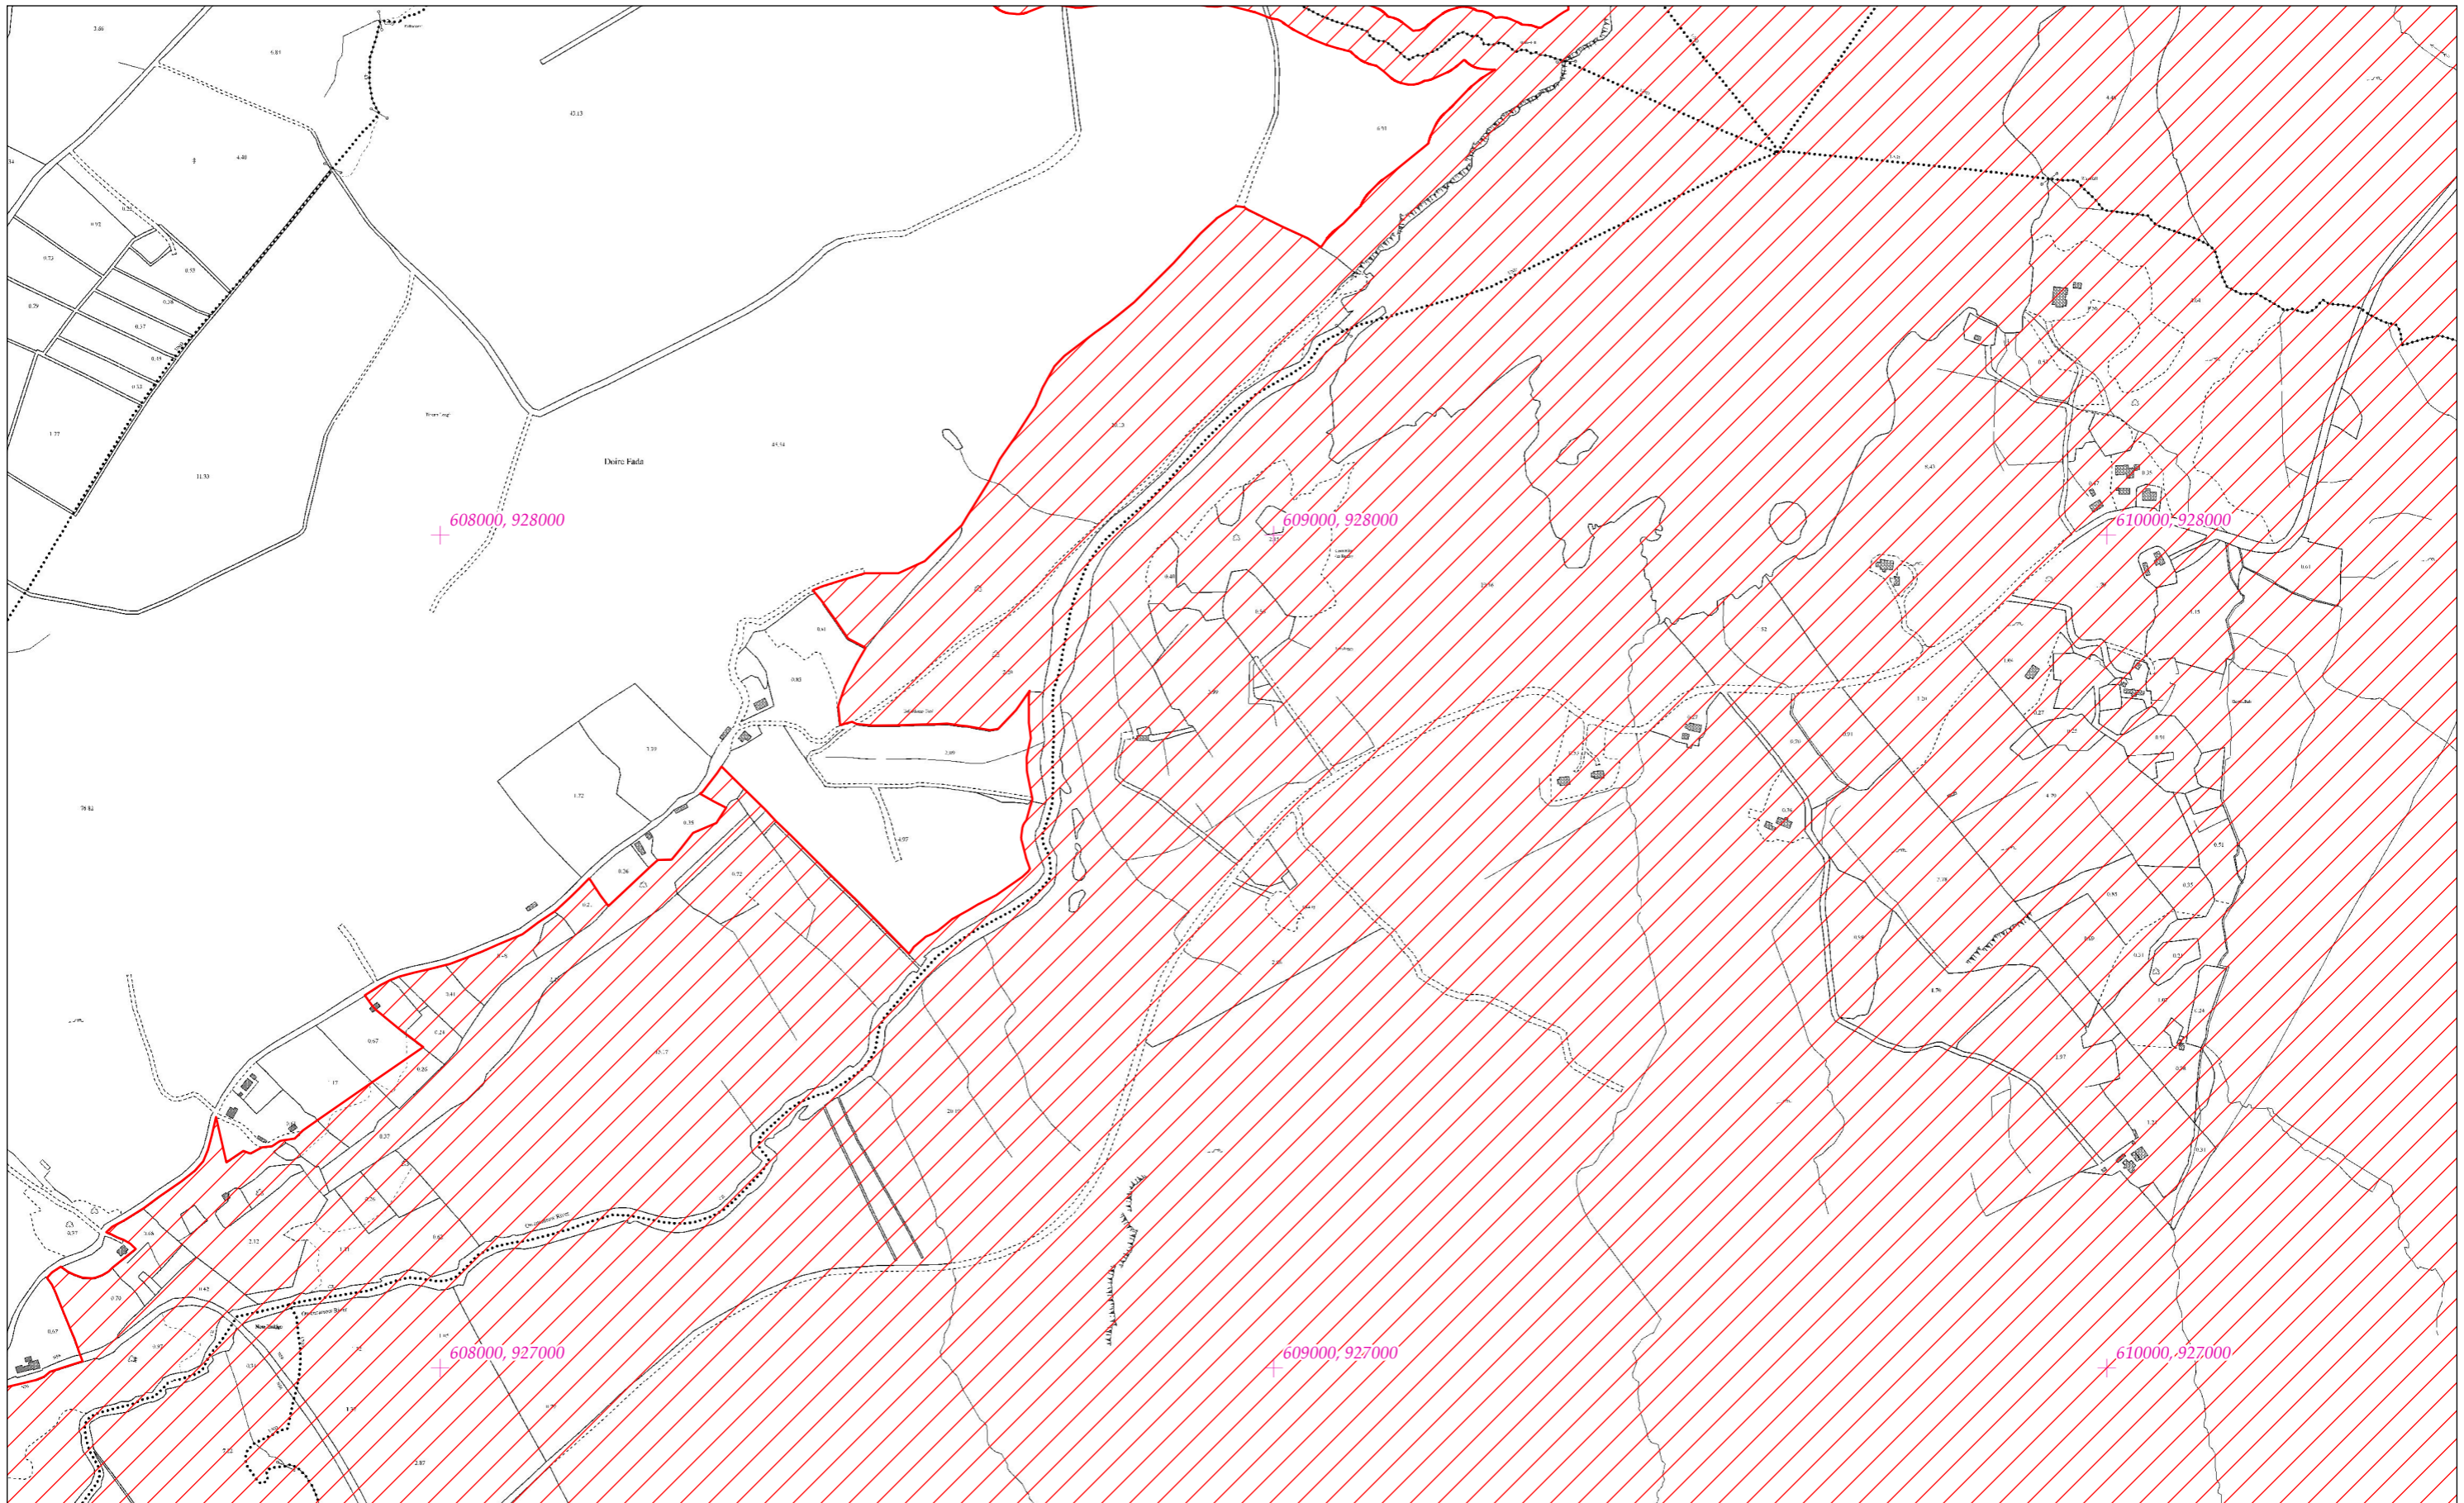

LCS Phortach Chloch na nGabhar agus
Pháirc Náisiúnta Ghleann Bheatha
Cloghernagore Bog and Glenveagh National Park SAC
1:5000 O.S. TILE 0141b 10 of 161

SITE CODE
002047

Leagan / Version: 3.02

Arna chló an / Printed on: 03/04/2023