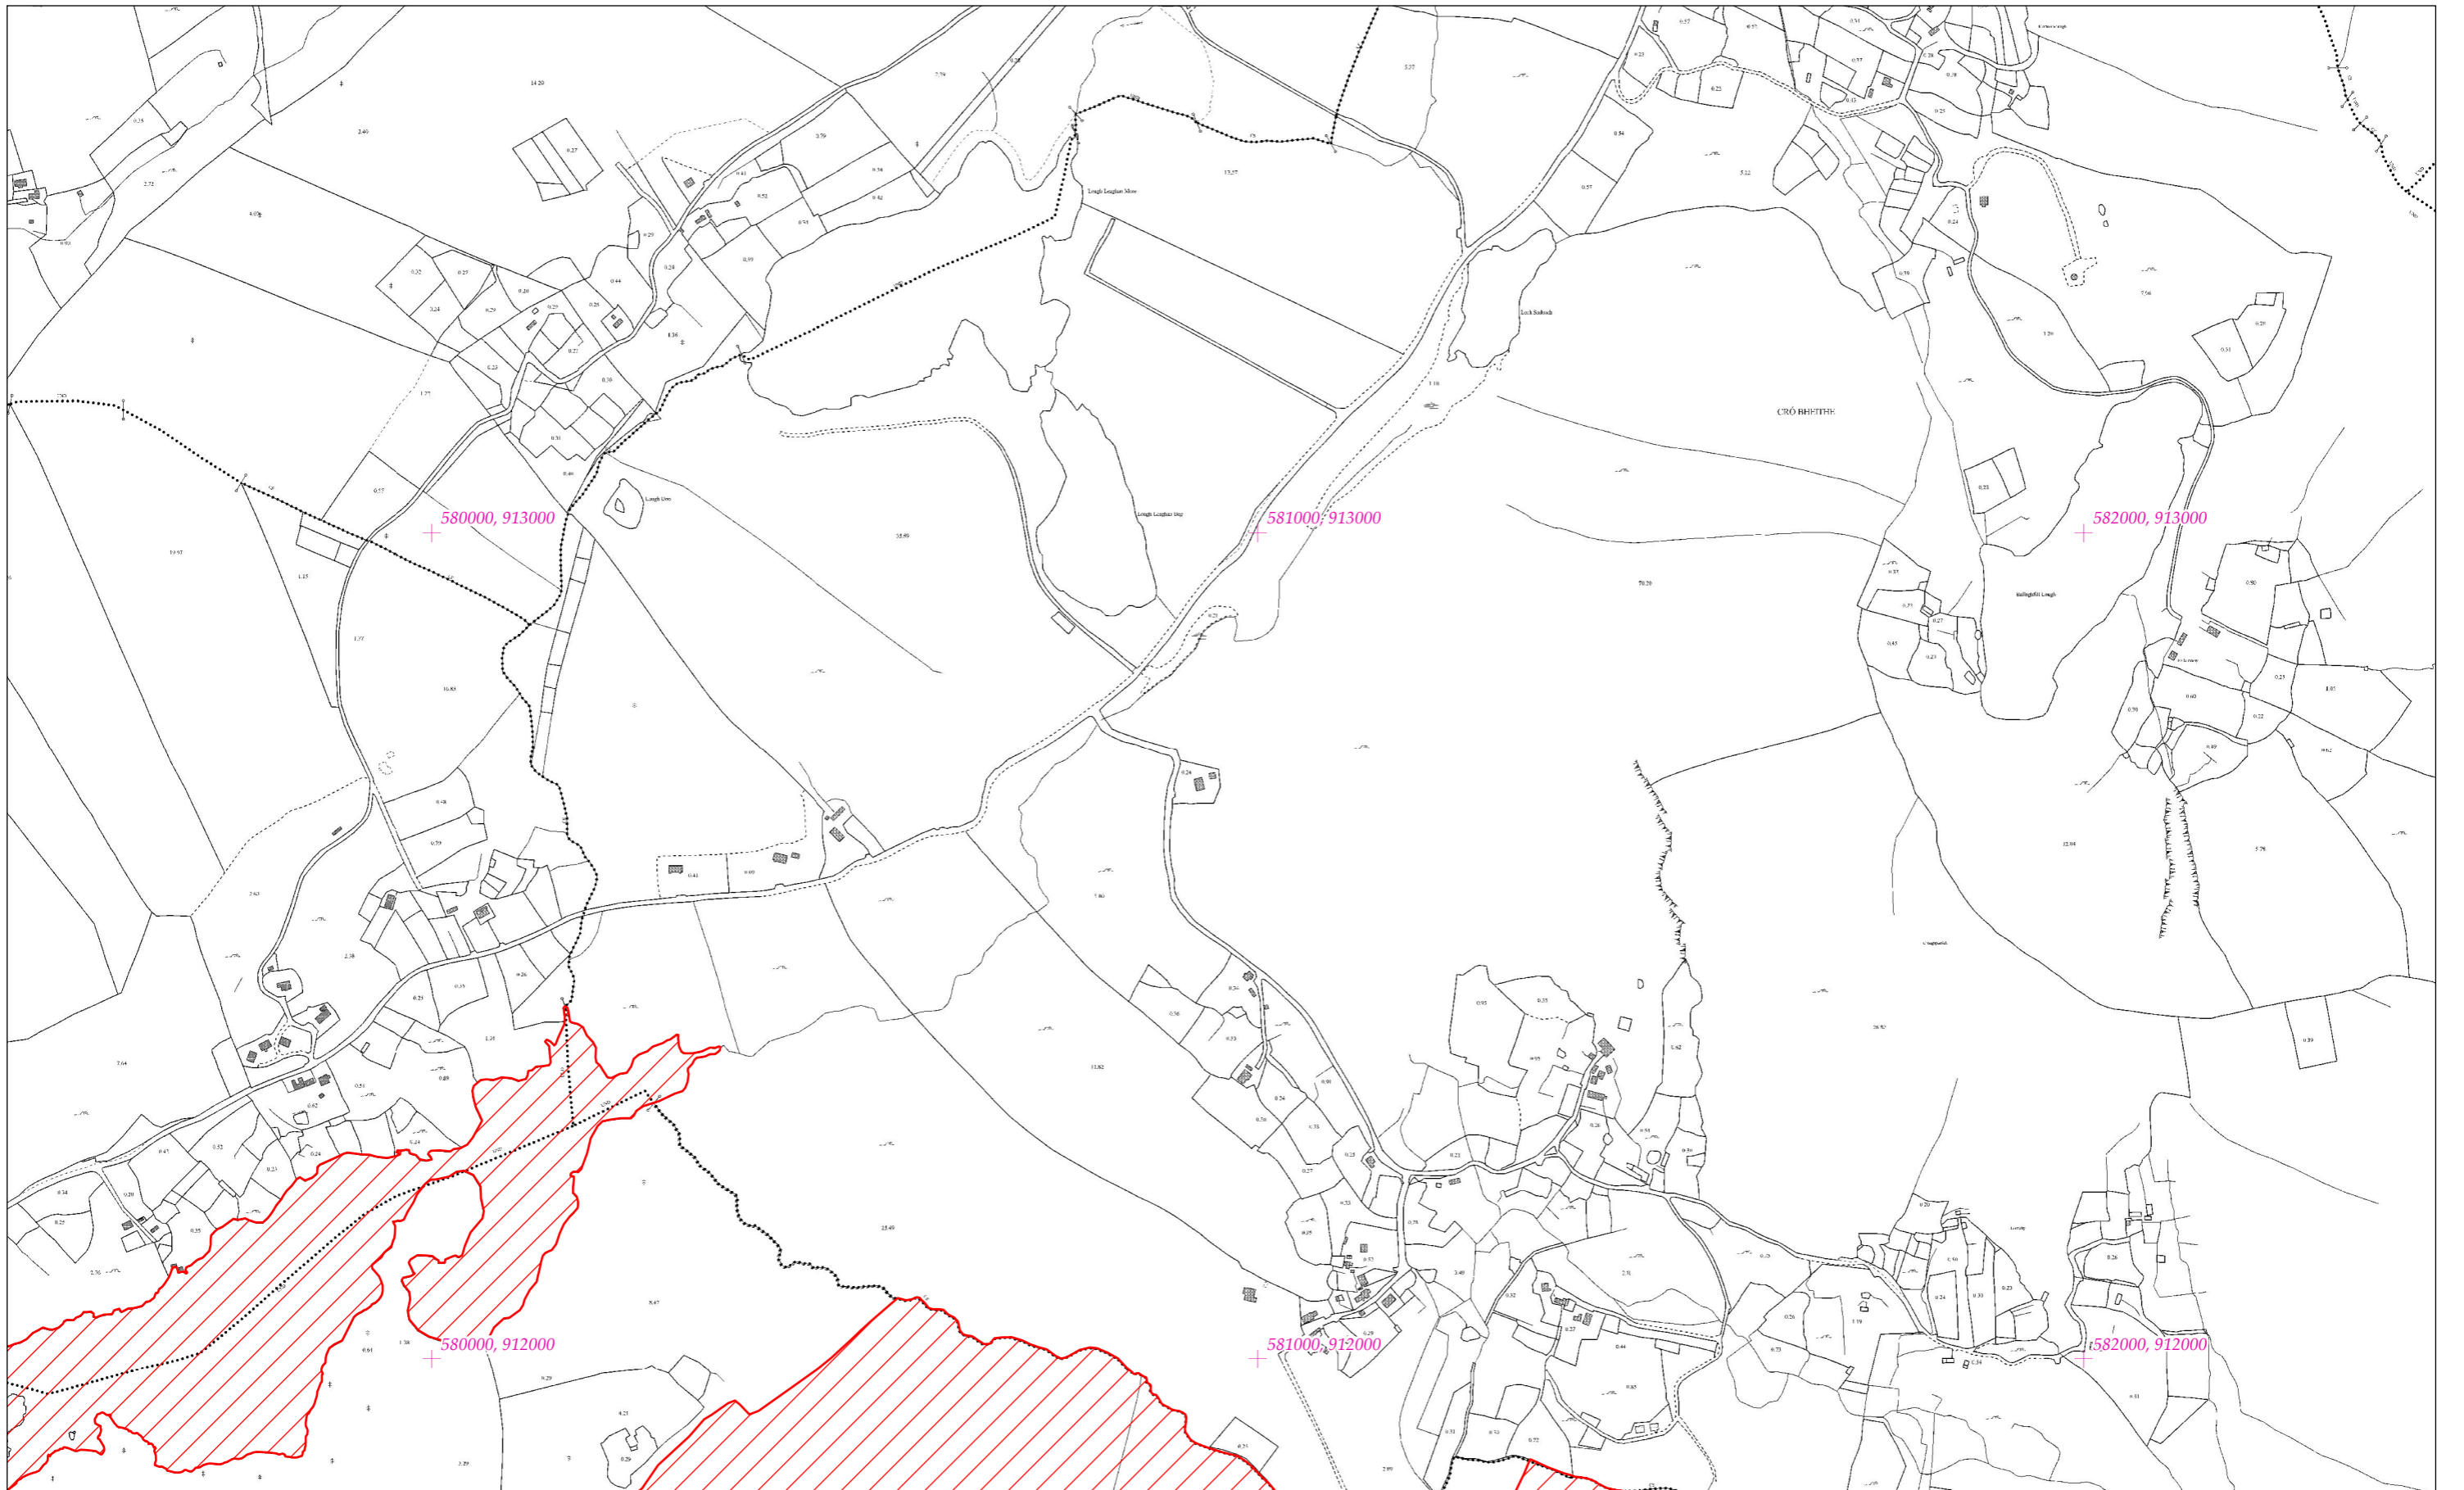

LCS Phortach Chlochar na nGabhar agus
Pháirc Náisiúnta Ghleann Bheatha
Cloghernagore Bog and Glenveagh National Park SAC
1:5000 O.S. TILE 0251b 100 of 161

SITE CODE
002047

Leagan / Version: 3.02
Arna chló an / Printed on: 03/04/2023