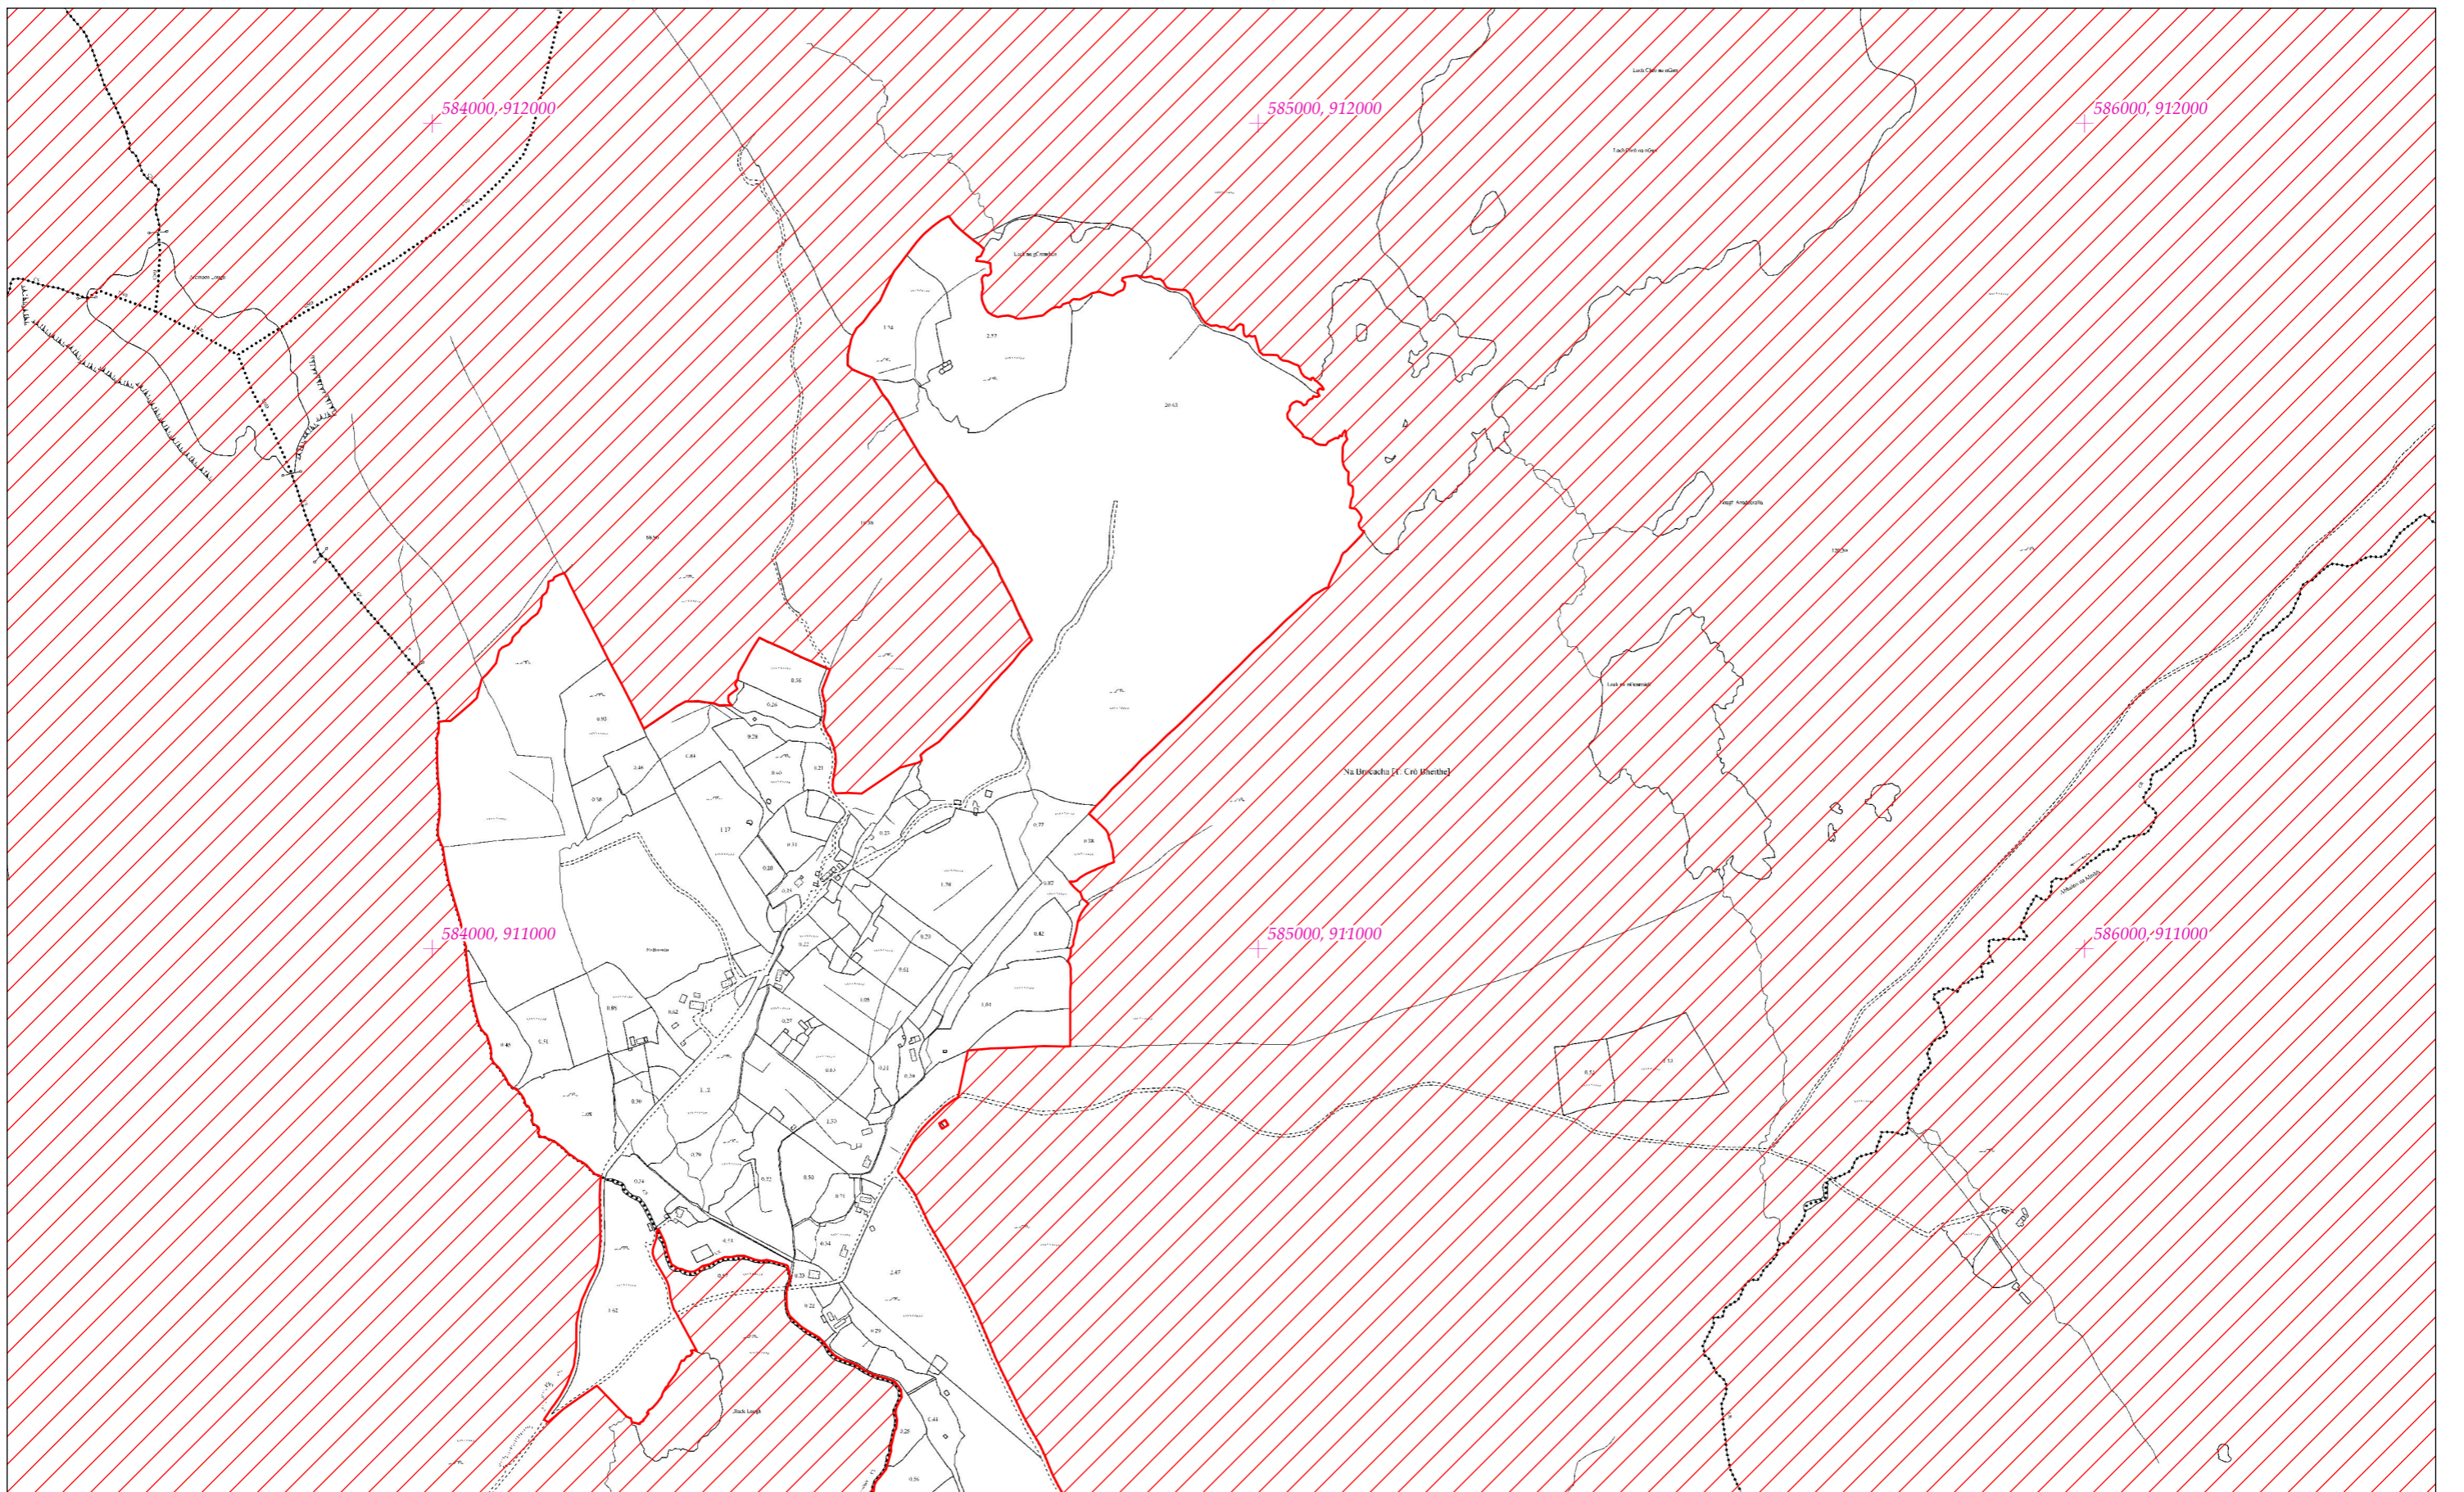

LCS Phortach Chlochar na nGabhar agus
Pháirc Náisiúnta Ghleann Bheatha
Cloghernagore Bog and Glenveagh National Park SAC
1:5000 O.S. TILE 0274d 127 of 161

SITE CODE
002047

Leagan / Version: 3.02

Arna chló an / Printed on: 03/04/2023