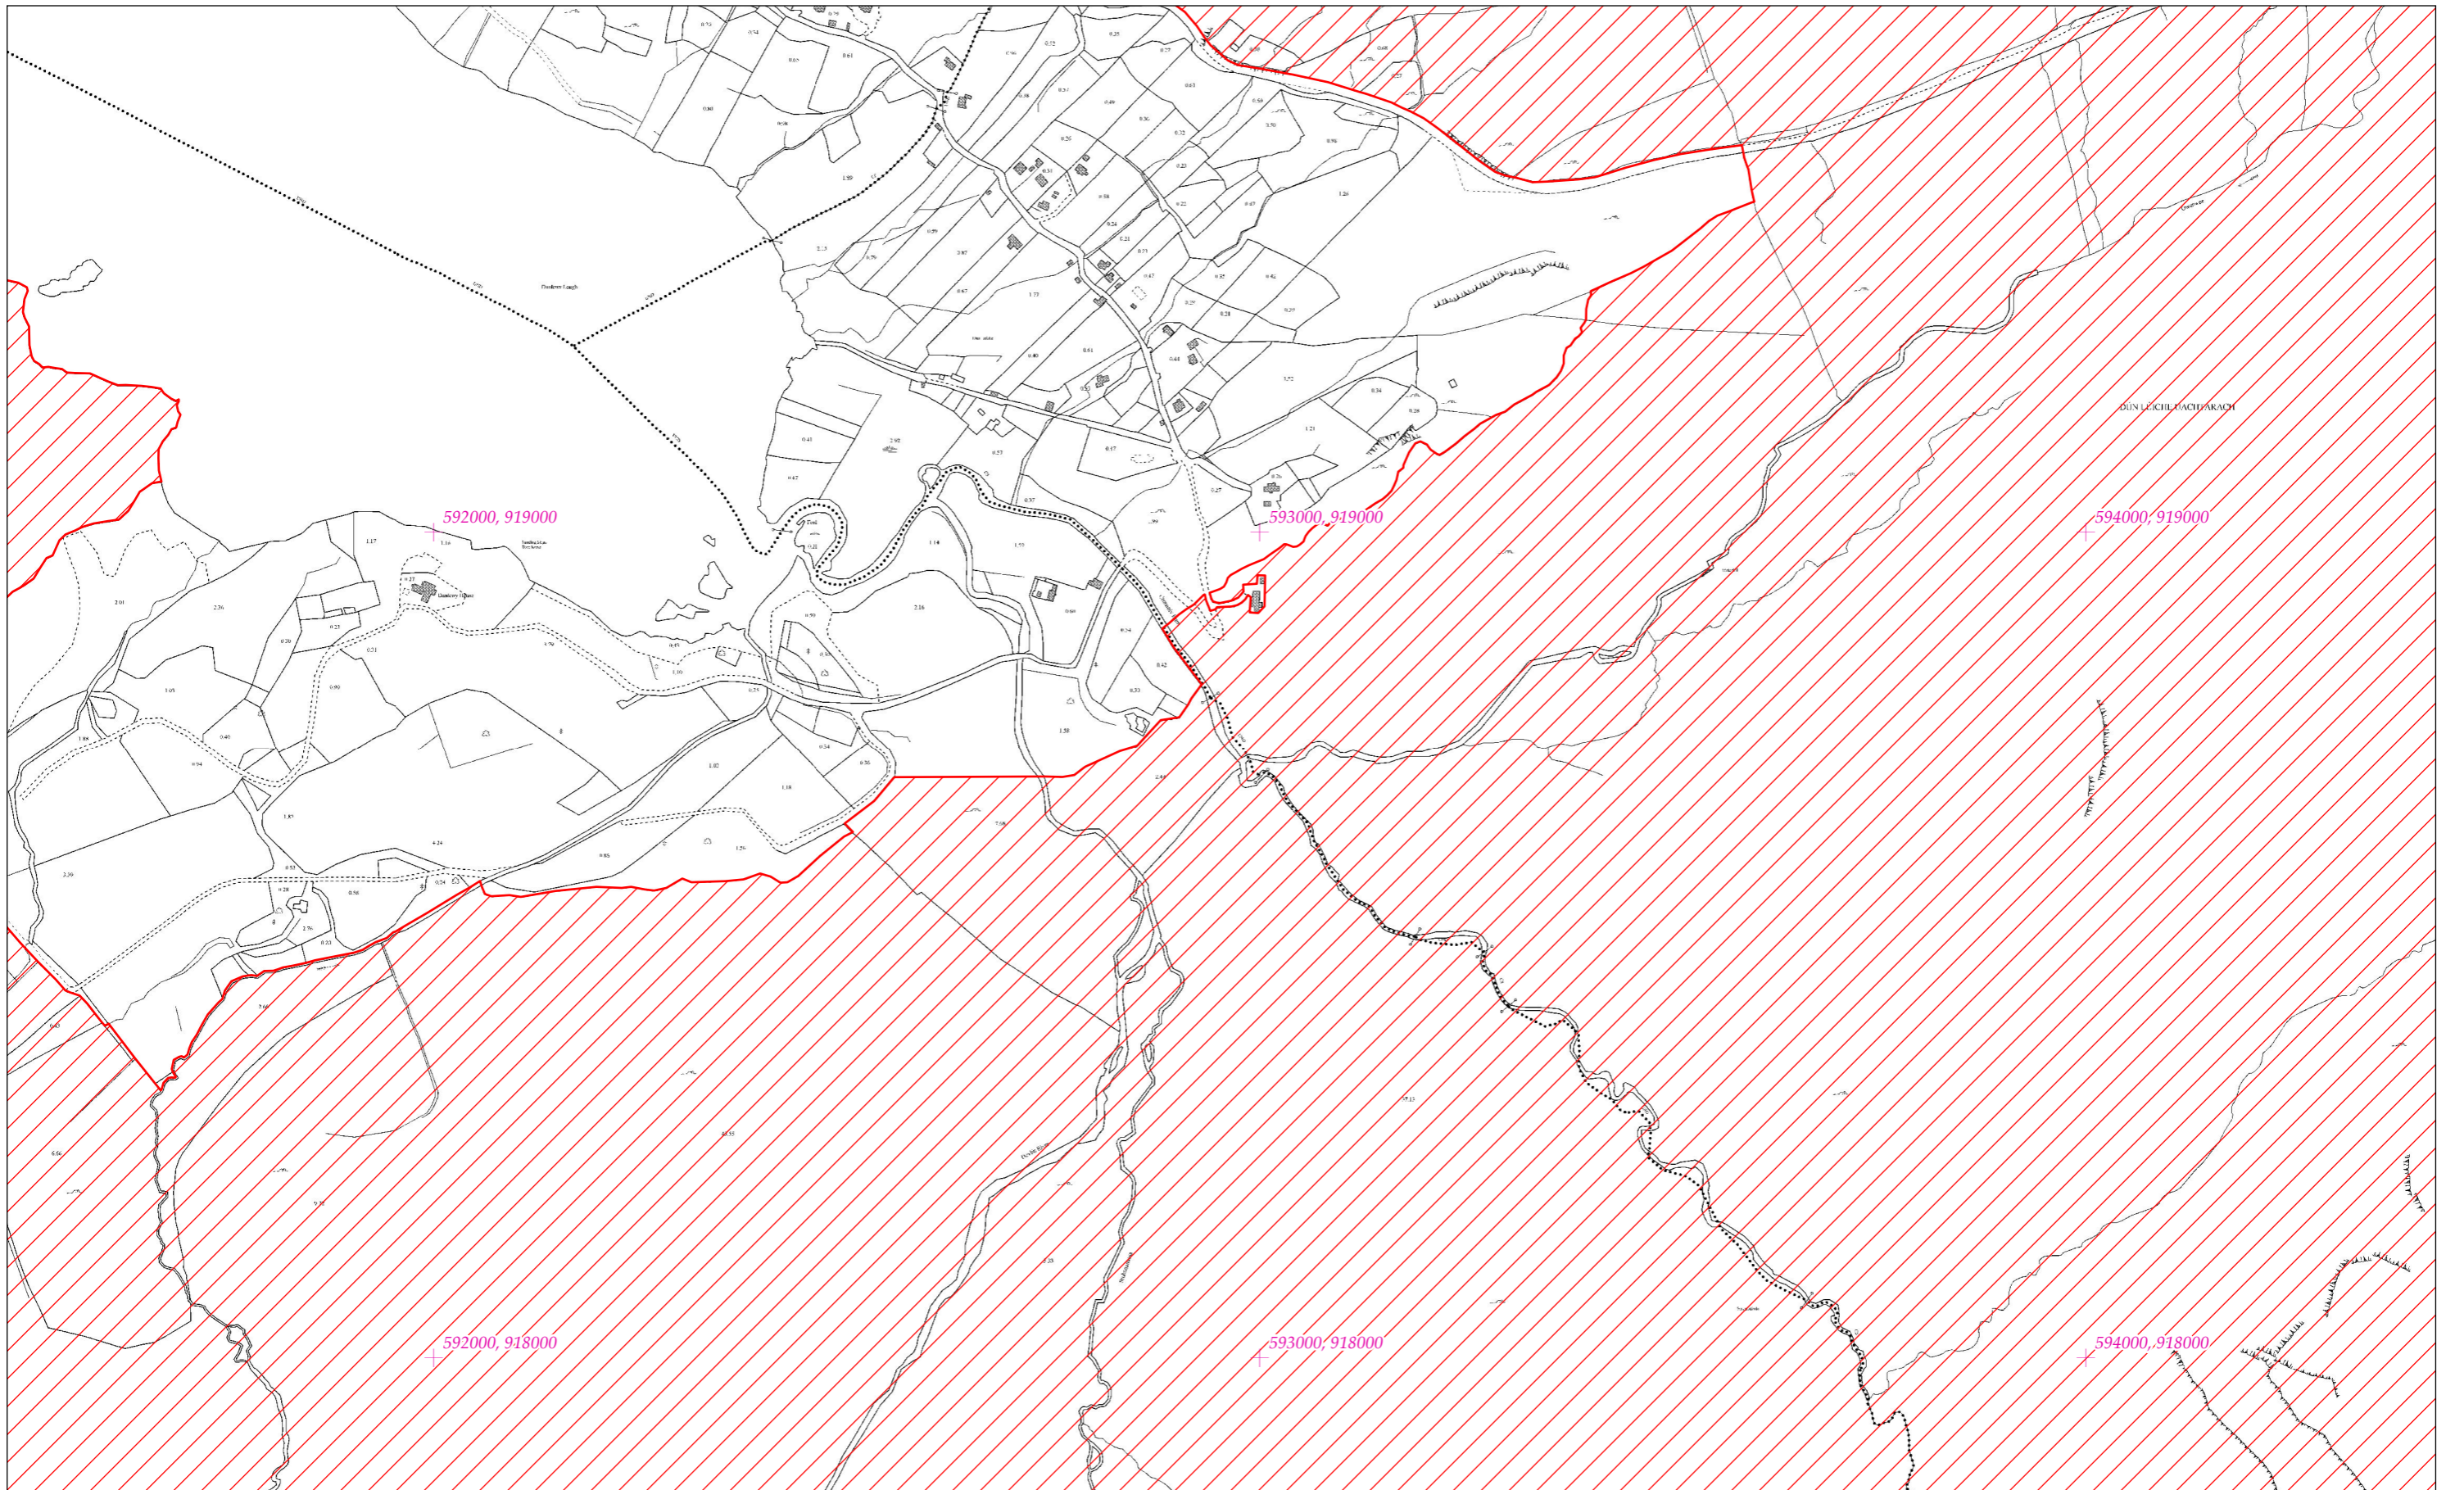

LCS Phortach Chlochar na nGabhar agus
Pháirc Náisiúnta Ghleann Bheatha
Cloghernagore Bog and Glenveagh National Park SAC
1:5000 O.S. TILE 0204b 63 of 161

SITE CODE
002047

Leagan / Version: 3.02

Arna chló an / Printed on: 03/04/2023