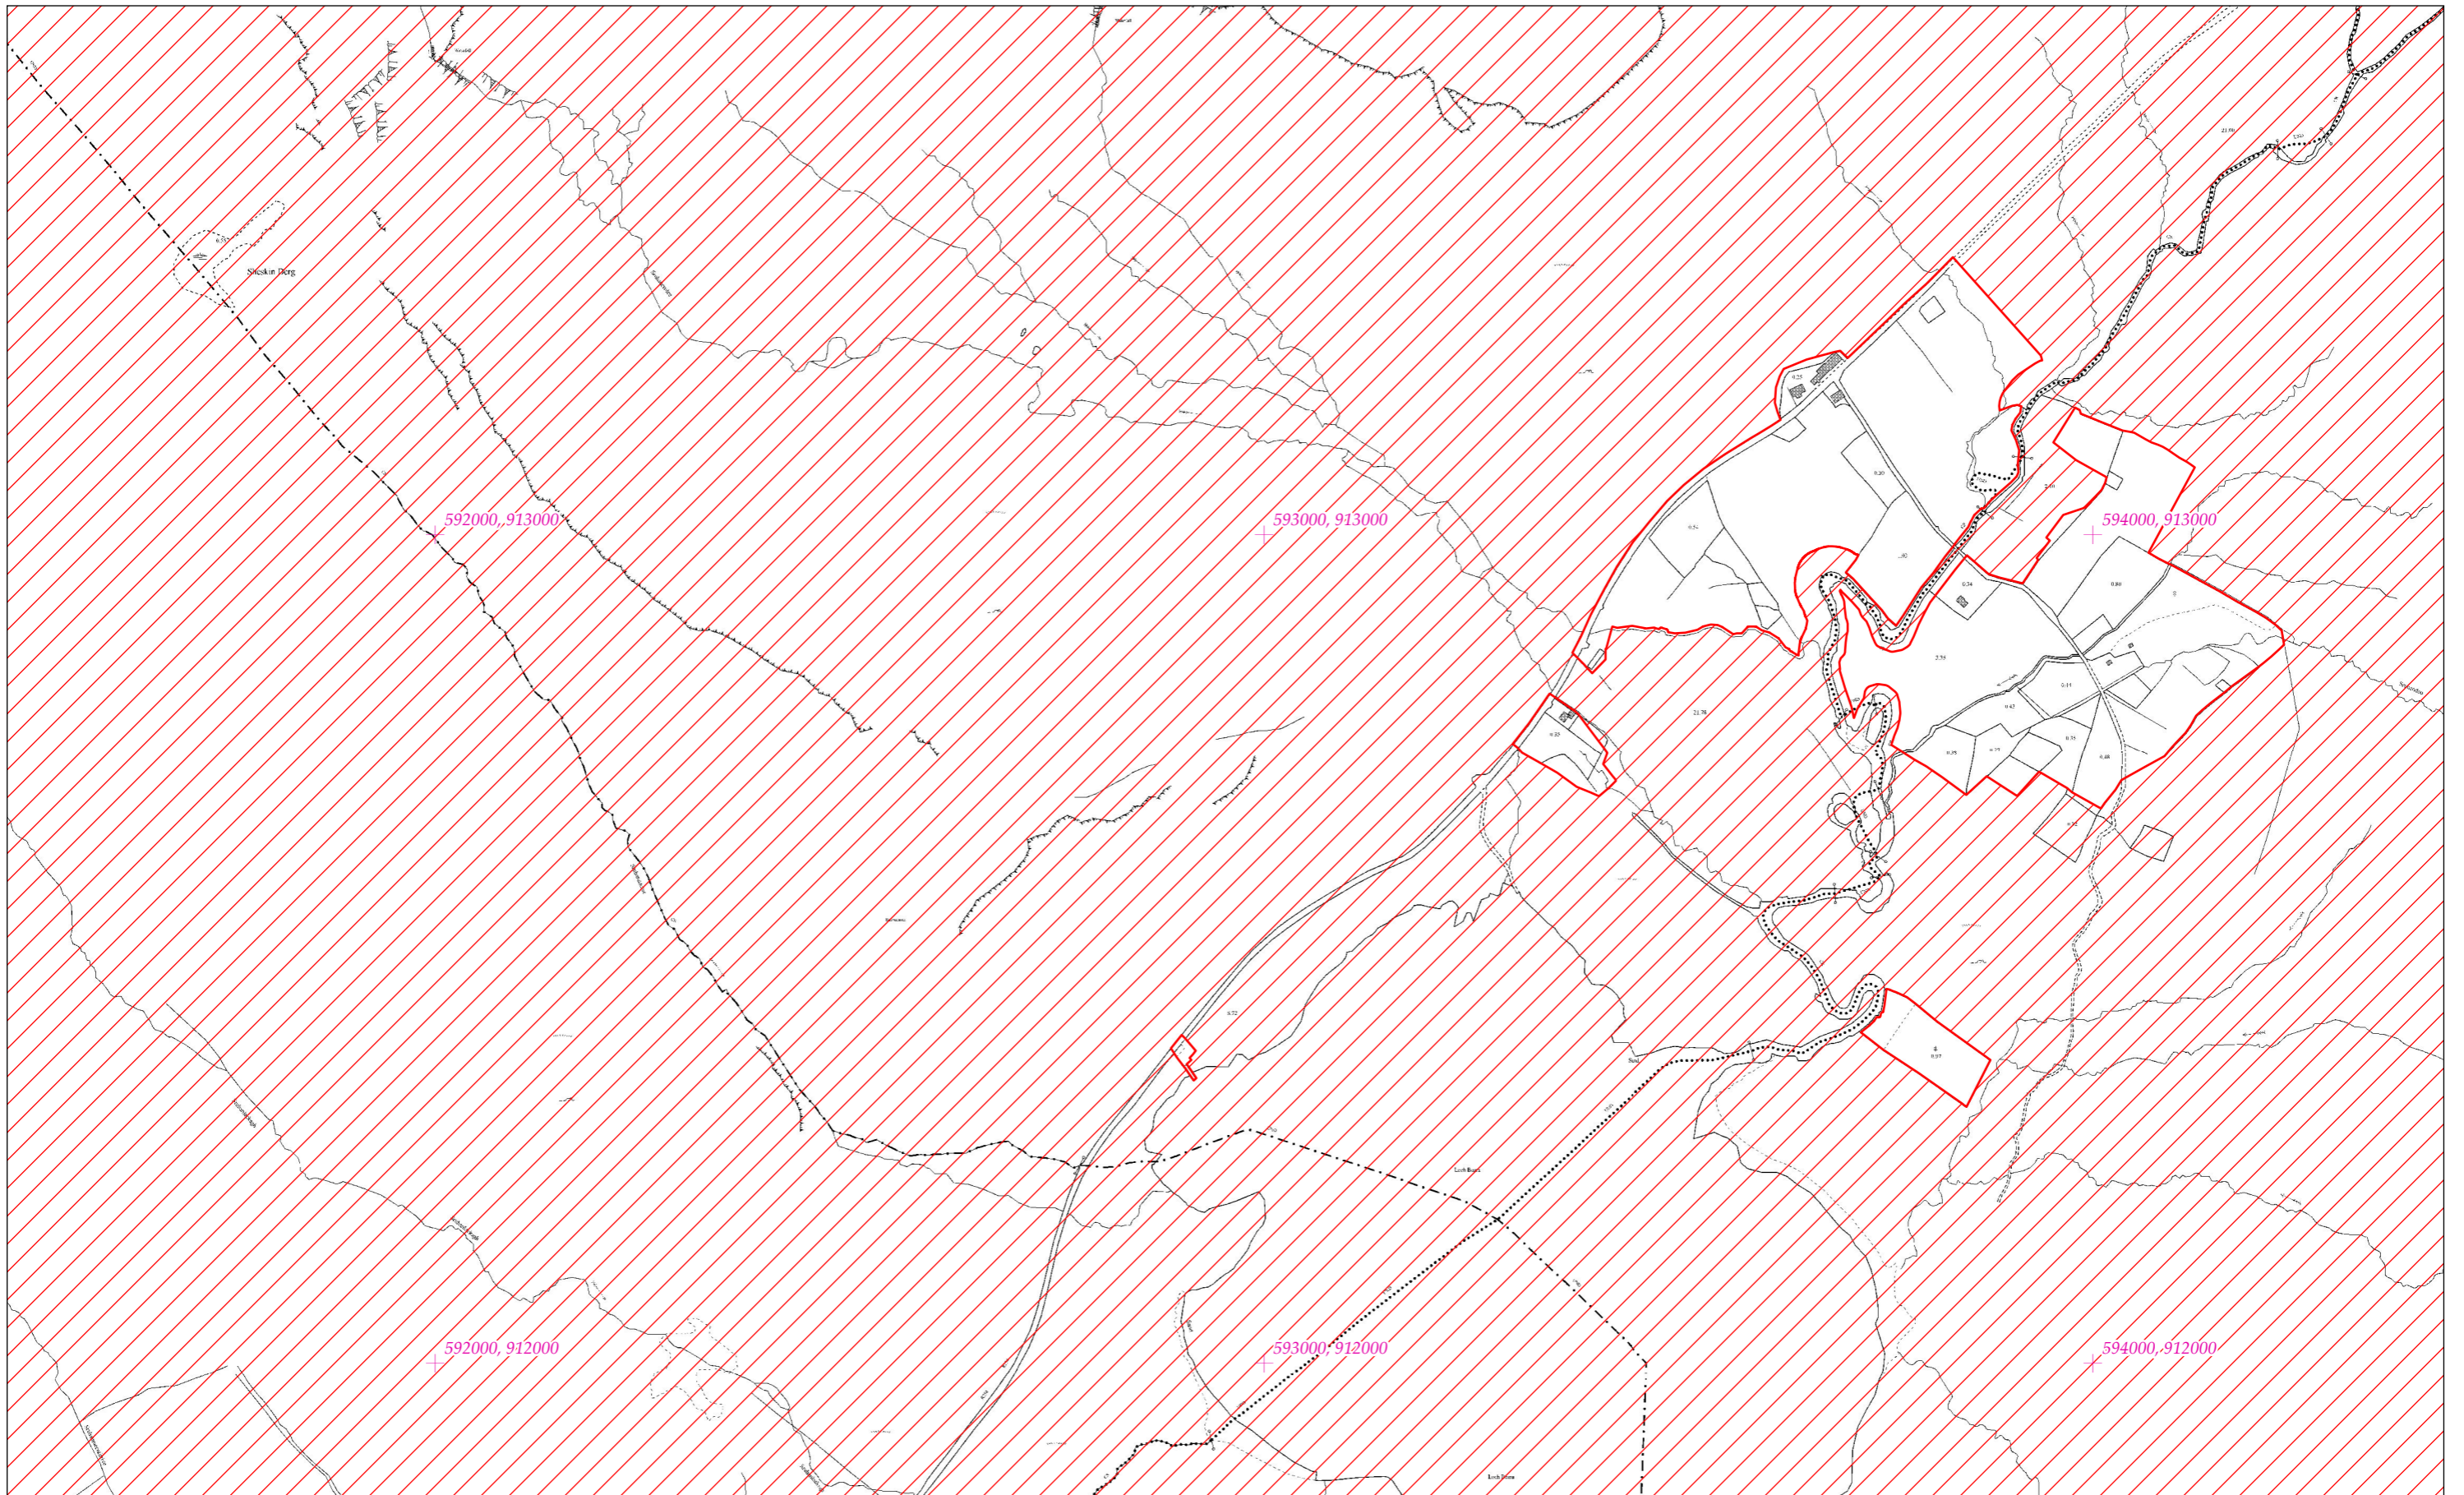

LCS Phortach Chlochar na nGabhar agus
Pháirc Náisiúnta Ghleann Bheatha
Cloghernagore Bog and Glenveagh National Park SAC
1:5000 O.S. TILE 0254b 112 of 161

SITE CODE
002047

Leagan / Version: 3.02

Arna chló an / Printed on: 03/04/2023