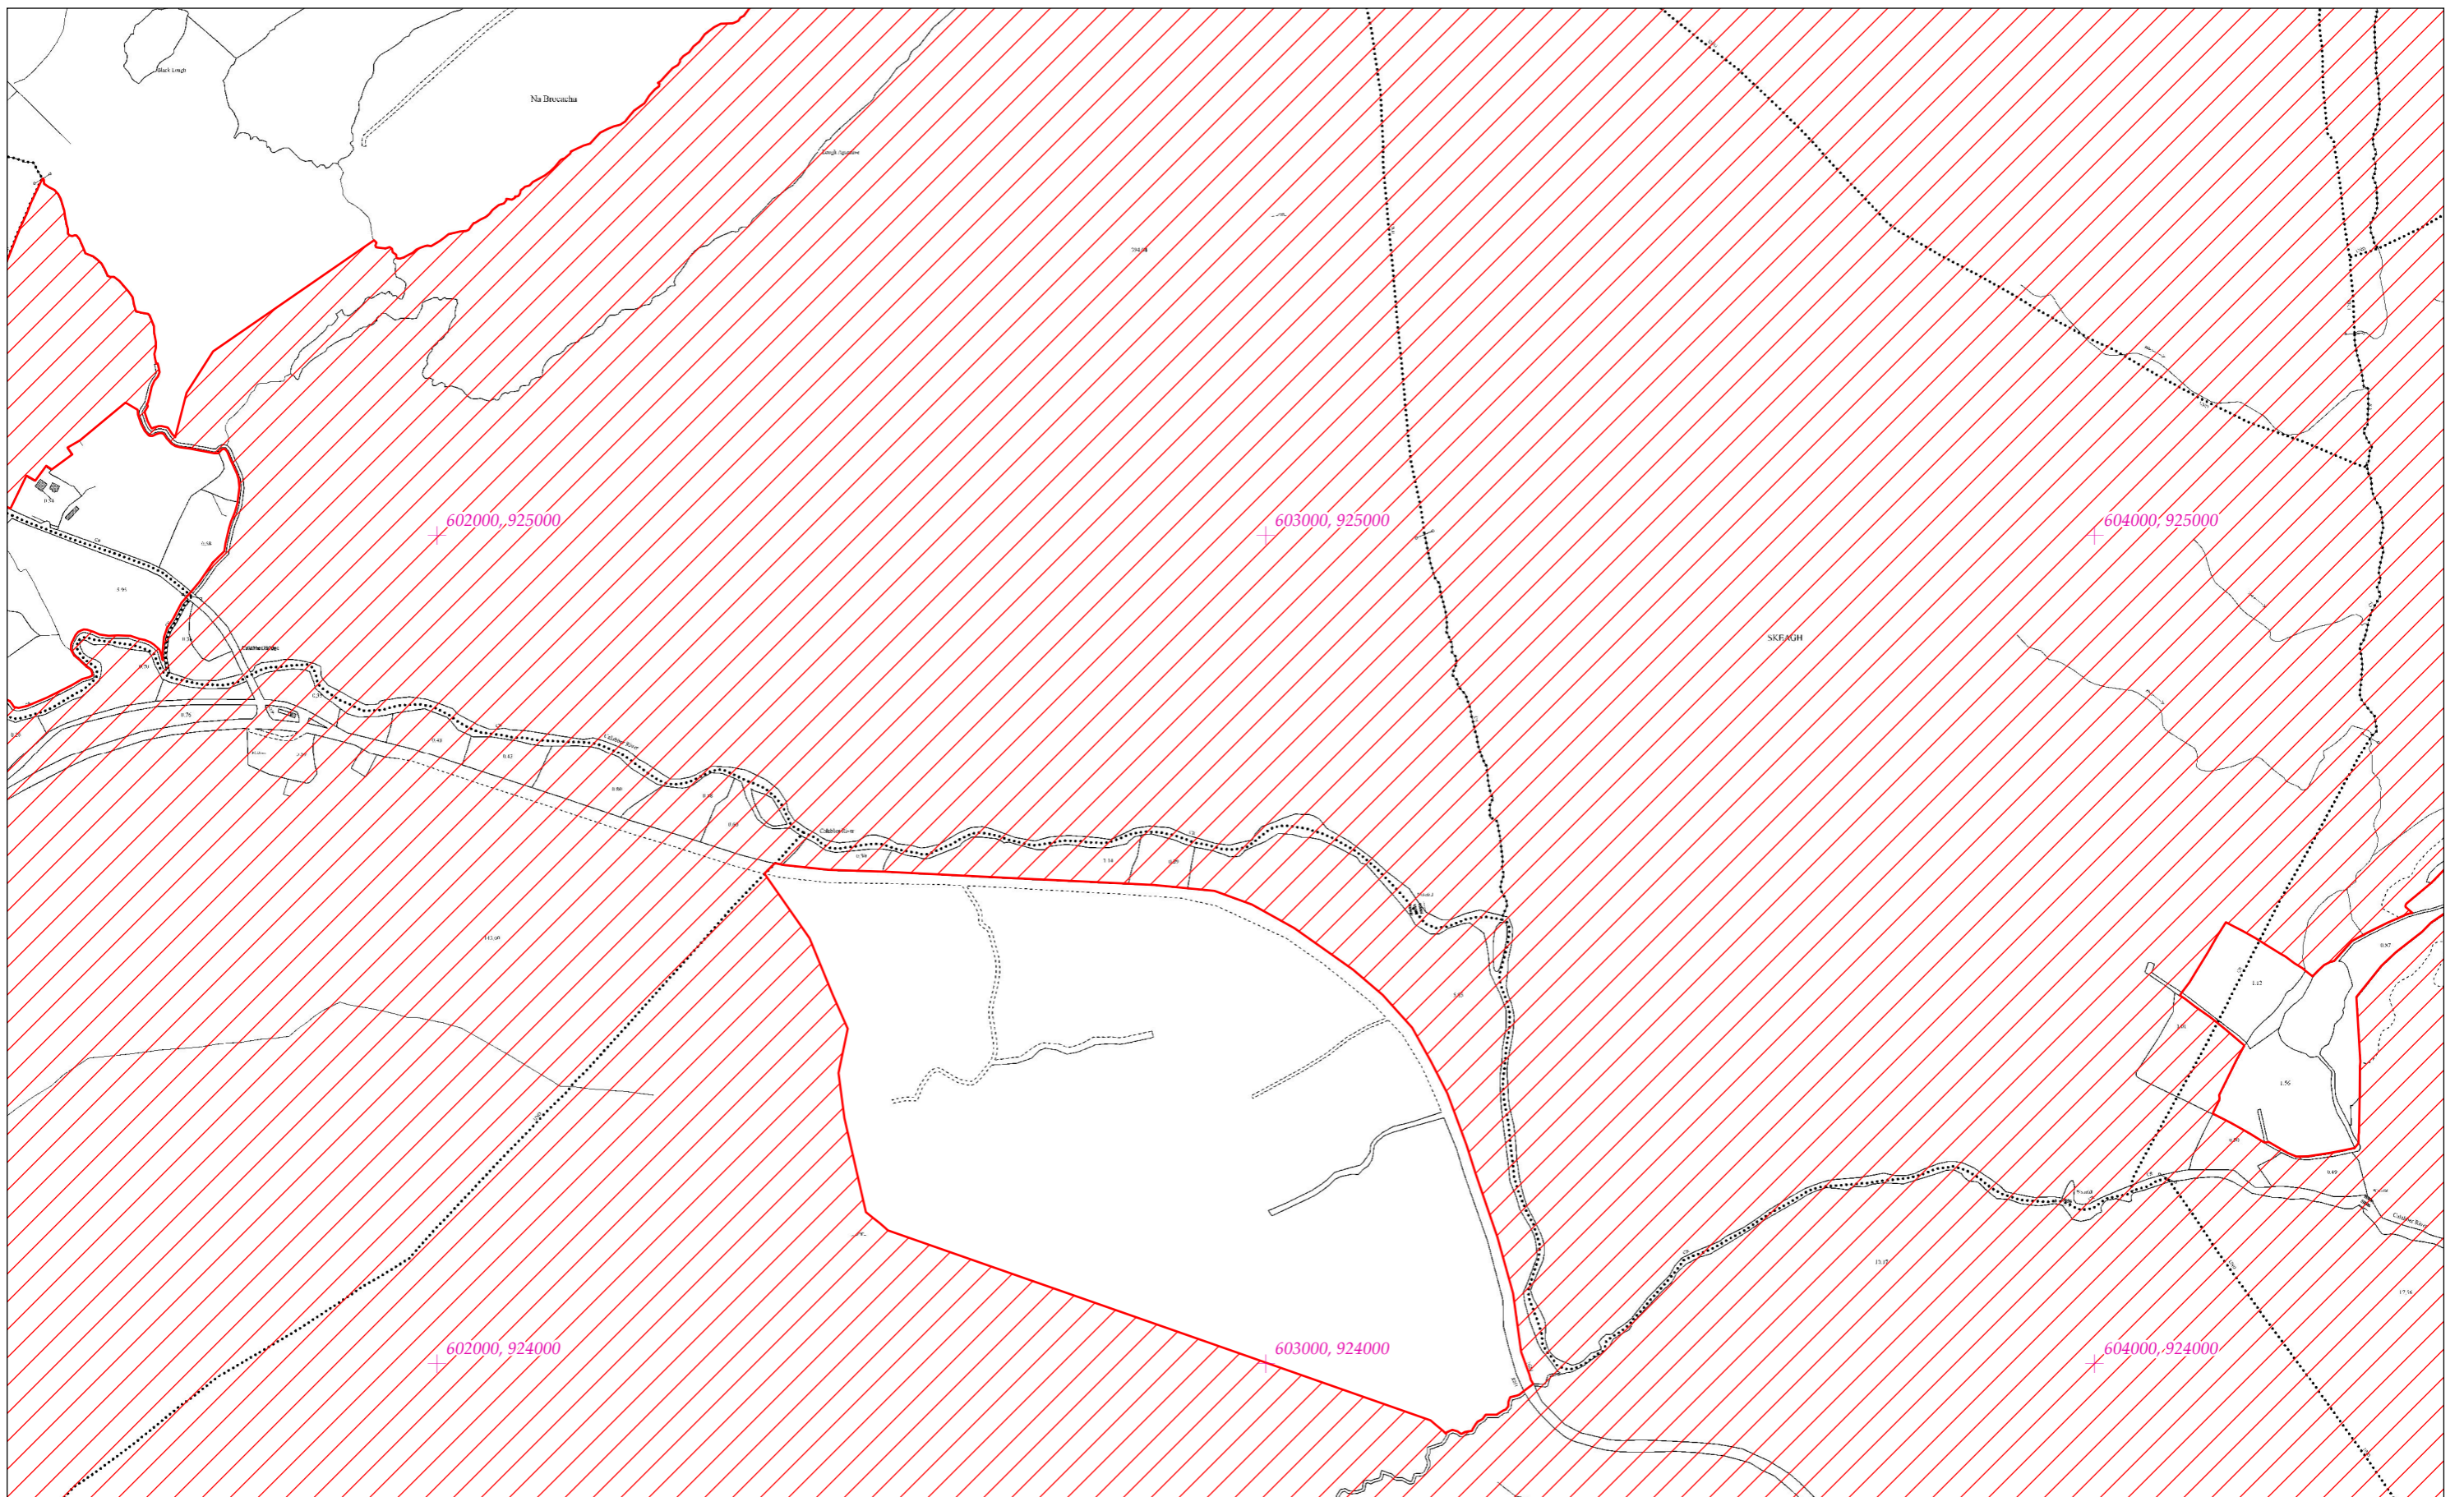

LCS Phortach Chlochar na nGabhar agus
Pháirc Náisiúnta Ghleann Bheatha
Cloghernagore Bog and Glenveagh National Park SAC
1:5000 O.S. TILE 0160c 23 of 161

SITE CODE
002047

Leagan / Version: 3.02

Arna chló an / Printed on: 03/04/2023