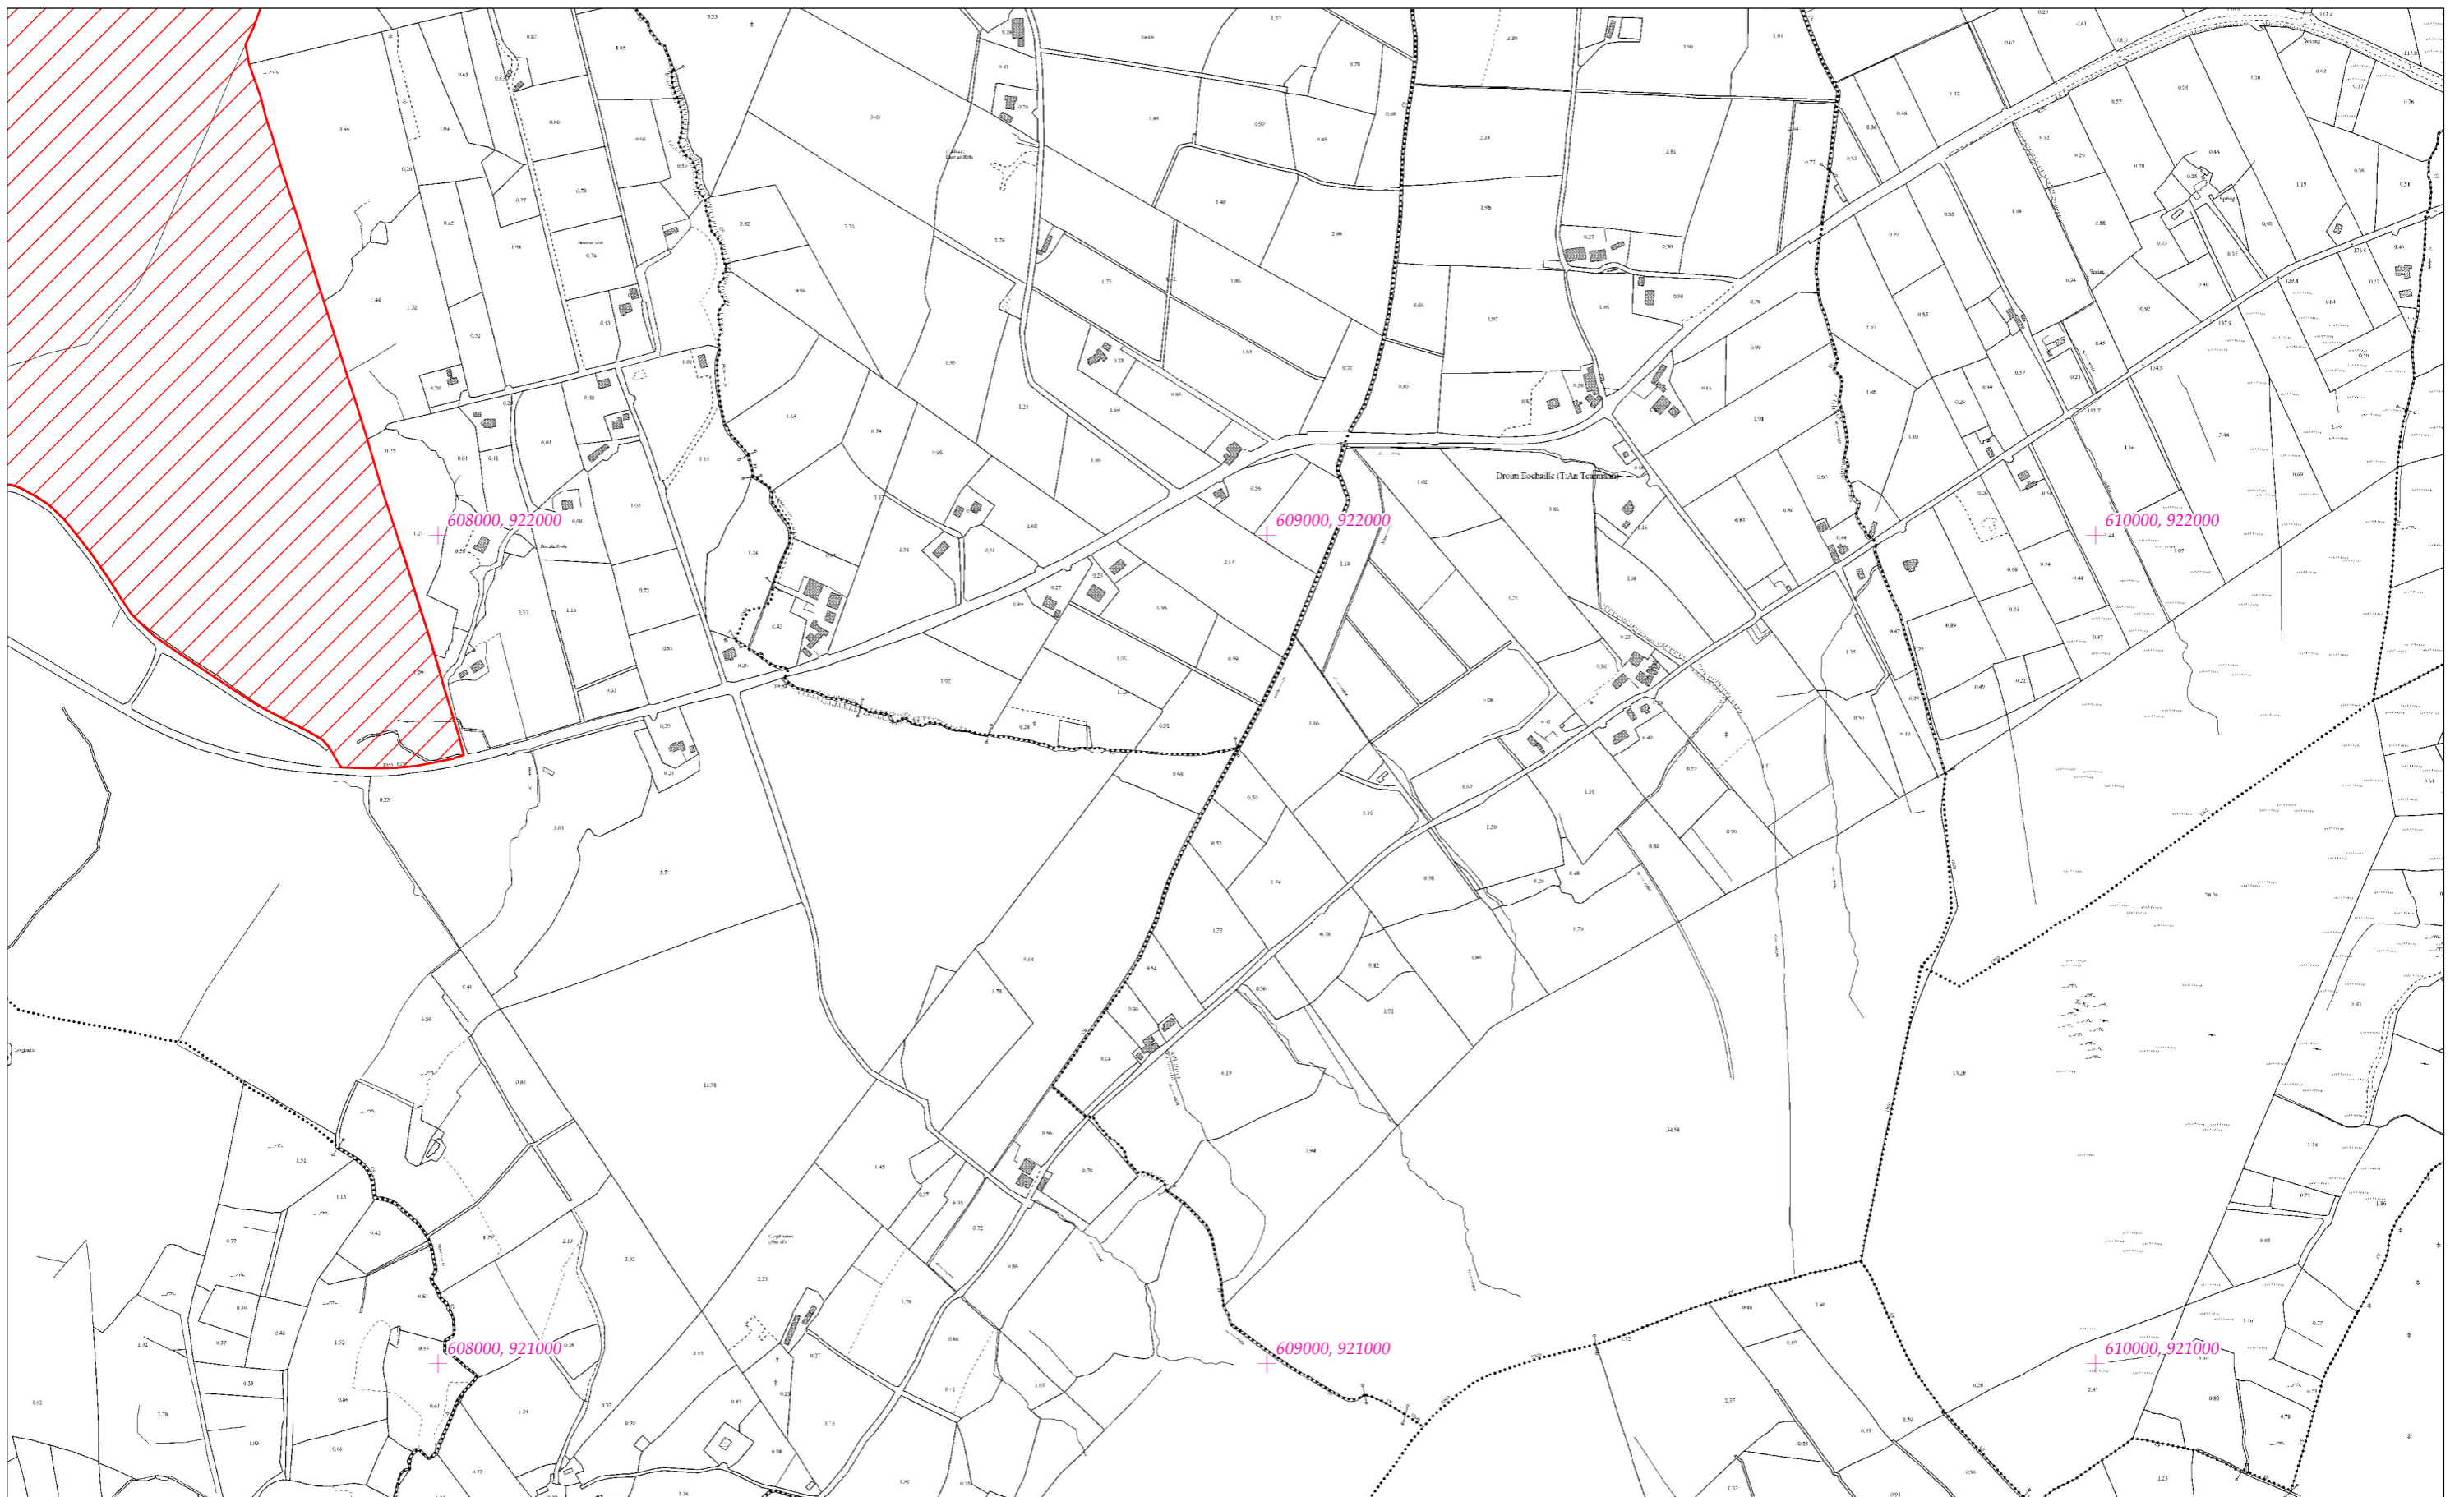

LCS Phortach Chlochar na nGabhar agus
Pháirc Náisiúnta Ghleann Bheatha
Cloghernagore Bog and Glenveagh National Park SAC
1:5000 O.S. TILE 0183a 52 of 161

SITE CODE
002047

Leagan / Version: 3.02

Arna chlón an / Printed on: 03/04/2023