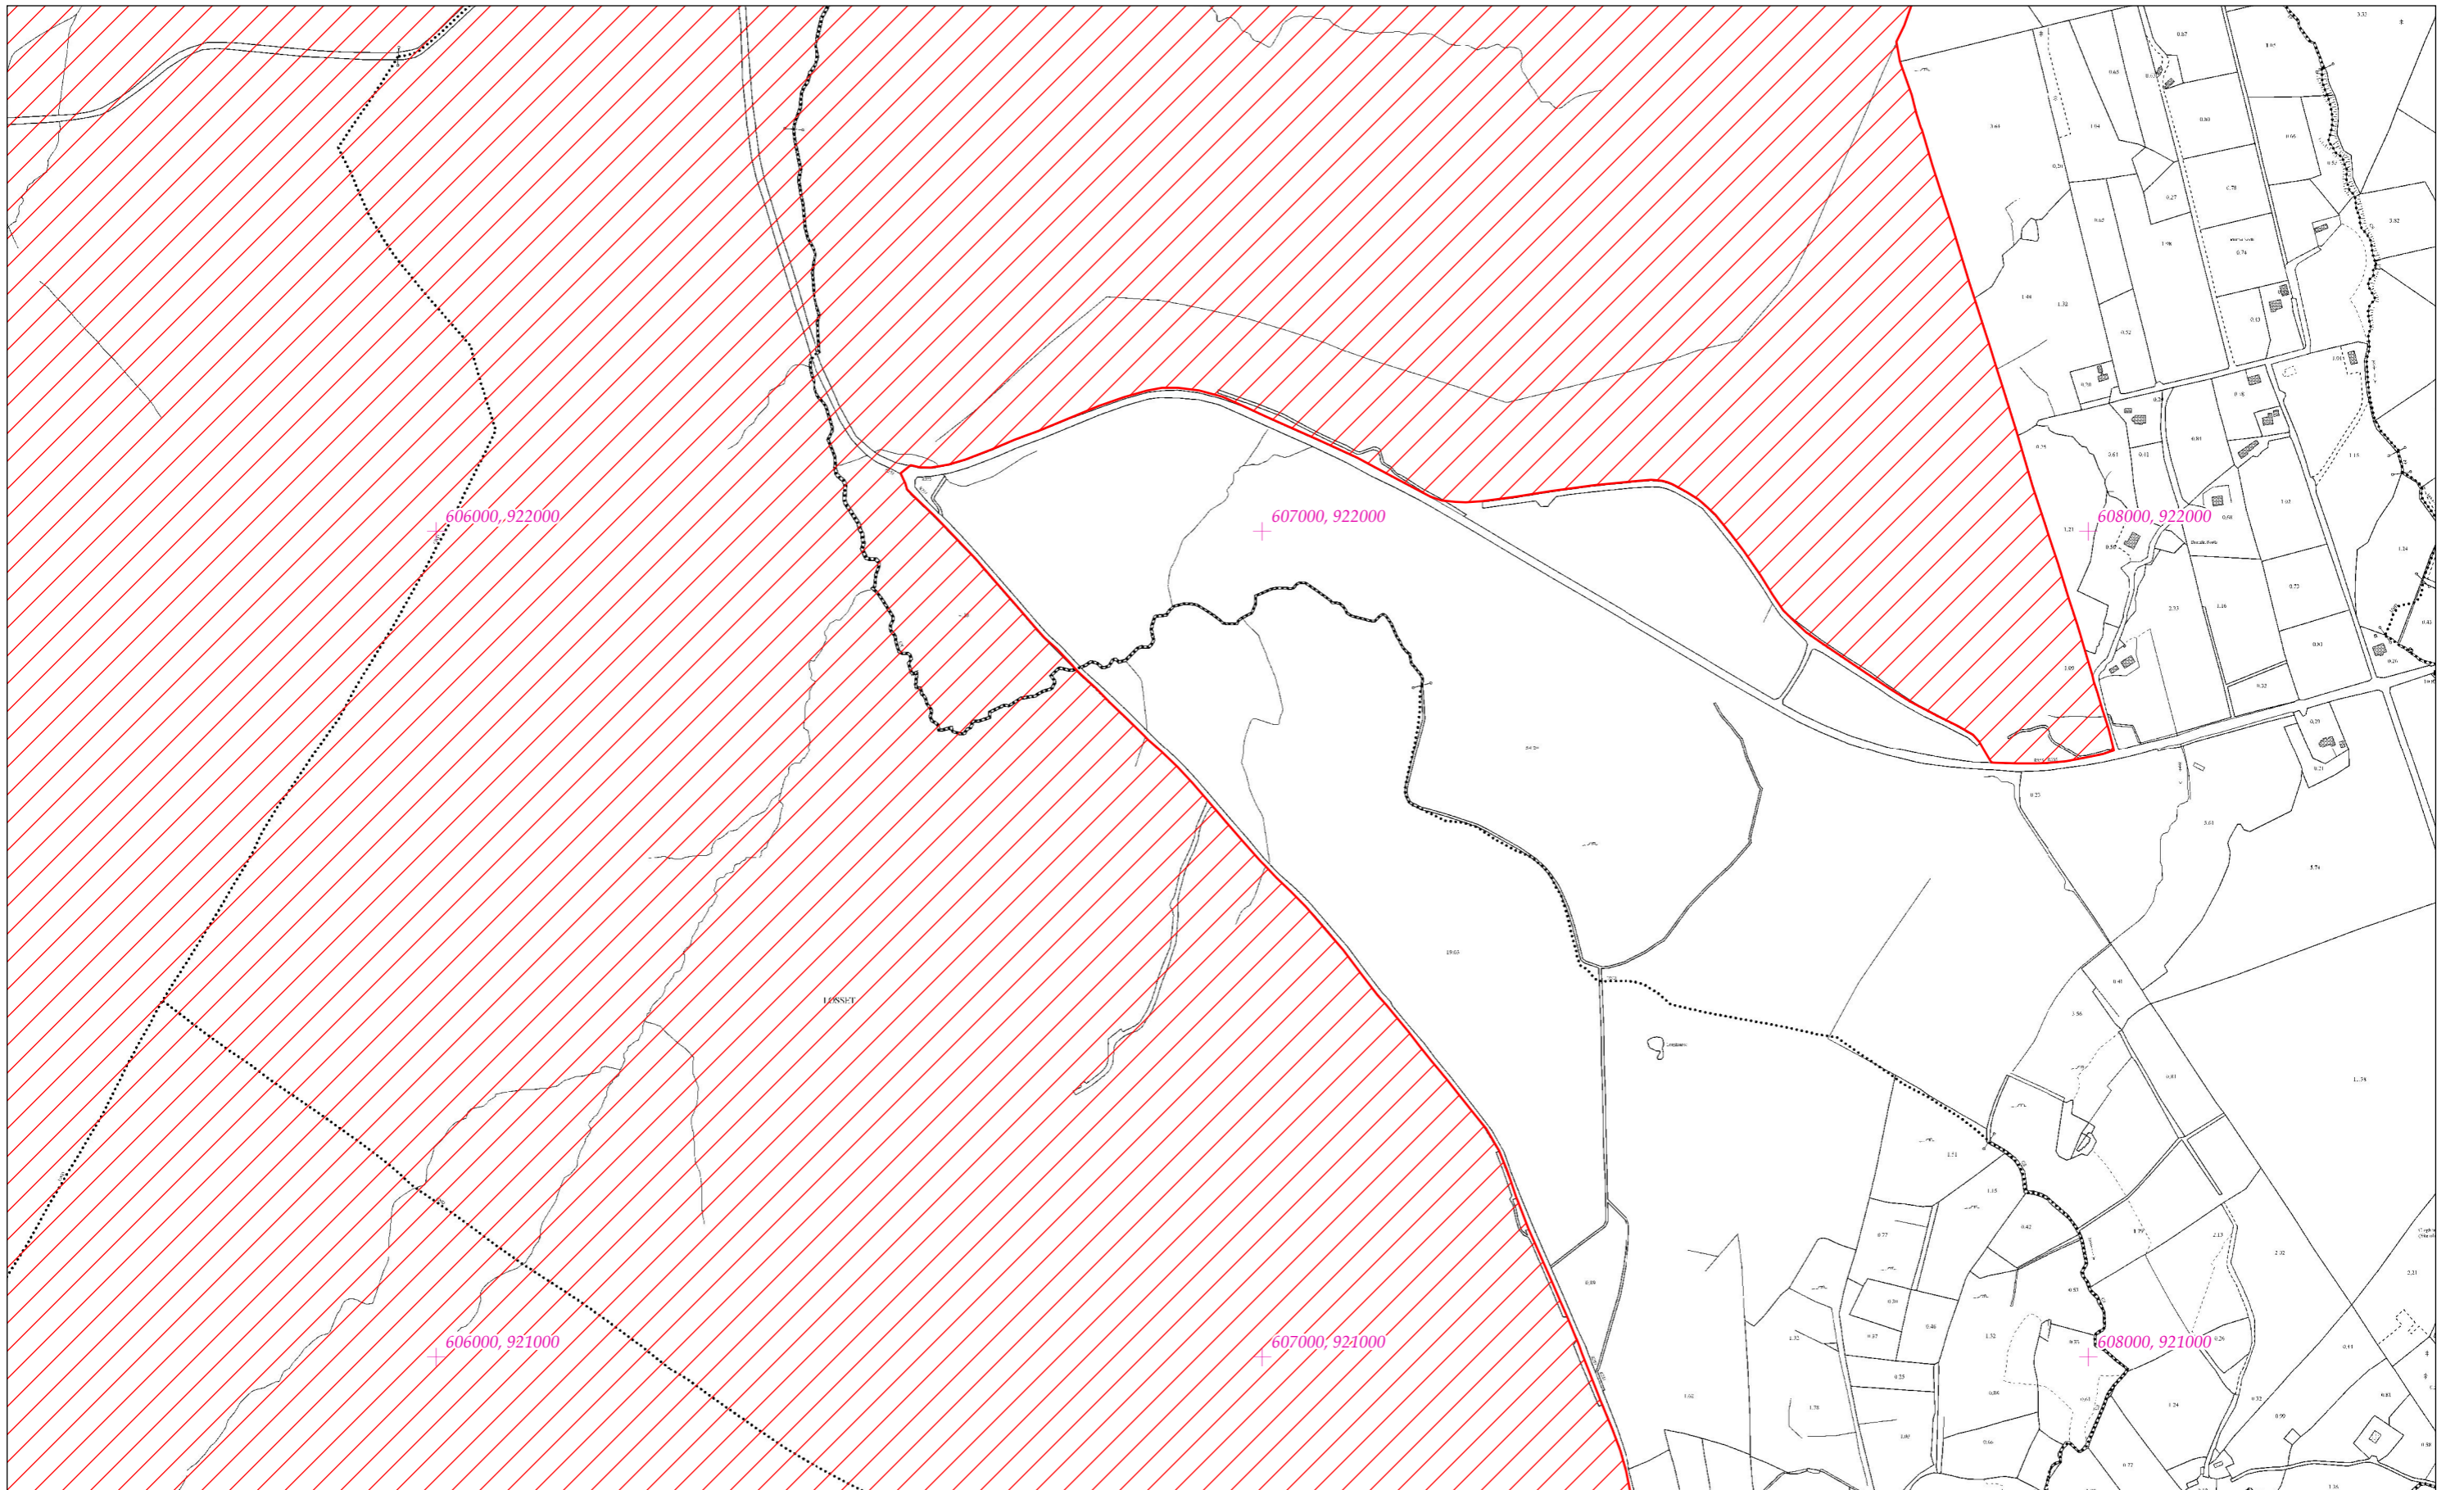

LCS Phortach Chlochar na nGabhar agus
Pháirc Náisiúnta Ghleann Bheatha
Cloghernagore Bog and Glenveagh National Park SAC
1:5000 O.S. TILE 0182c 50 of 161

SITE CODE
002047

Leagan / Version: 3.02
Arna chló an / Printed on: 03/04/2023