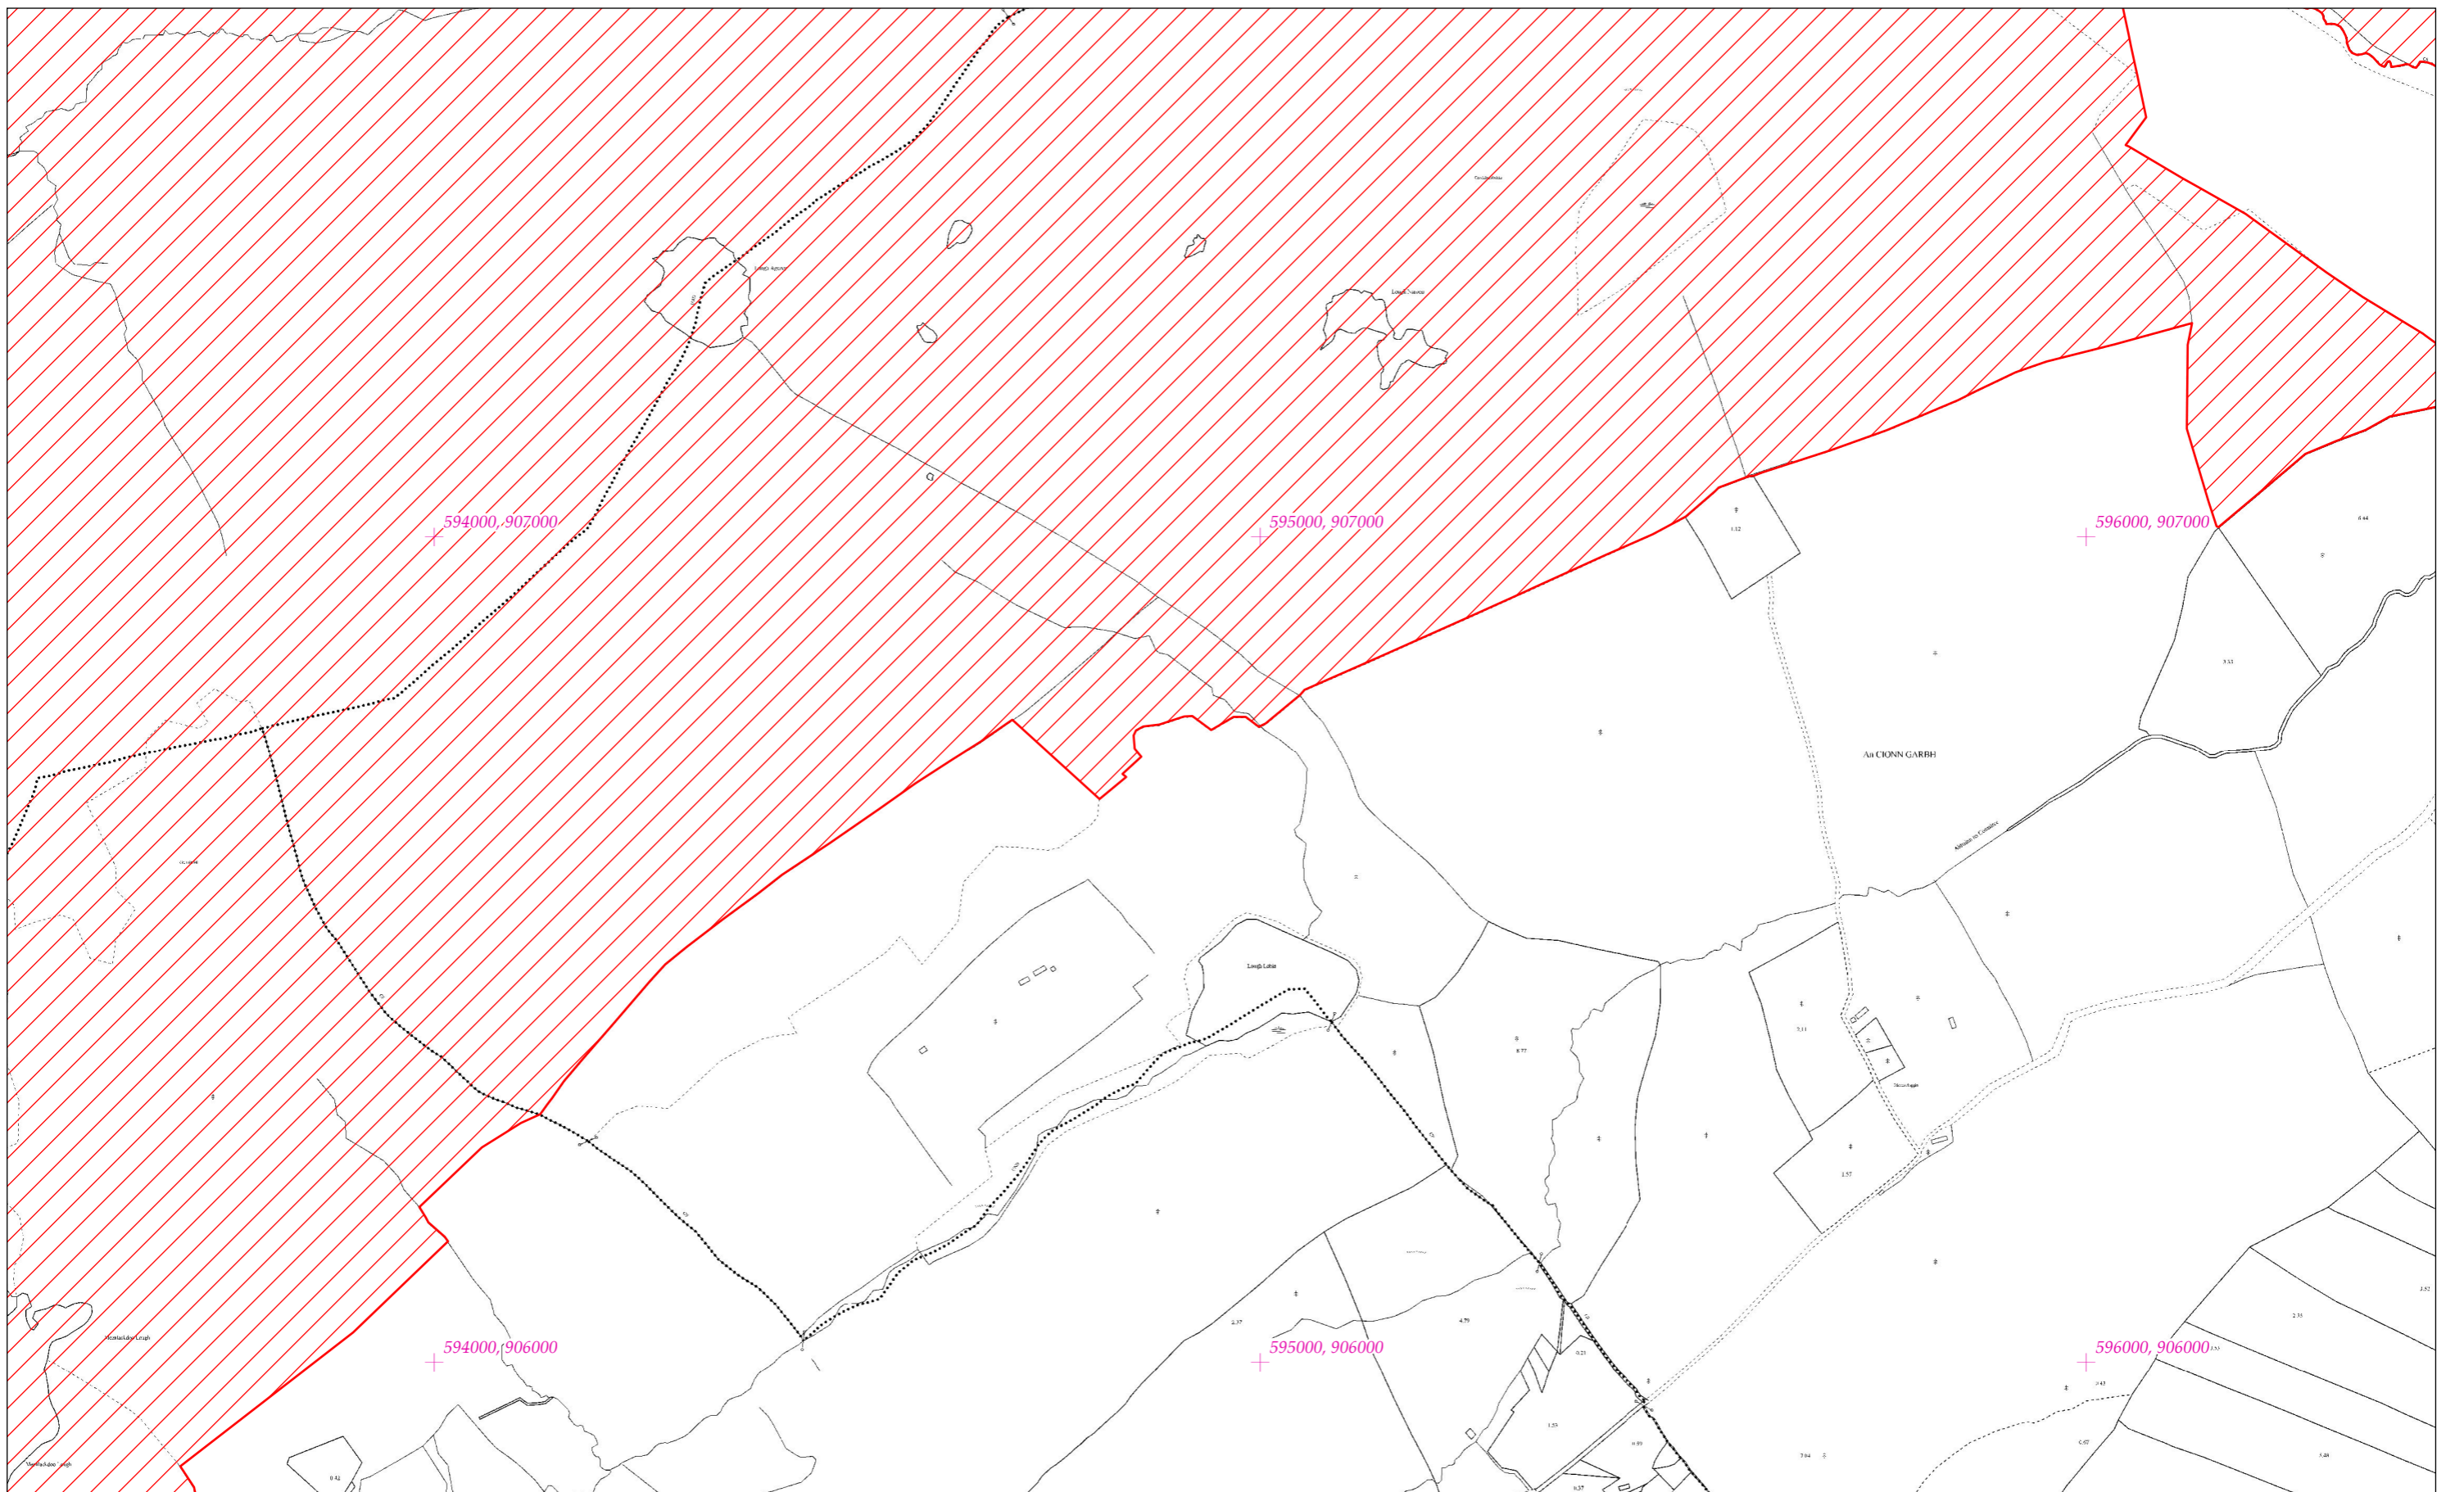

LCS Phortach Chlochar na nGabhar agus
Pháirc Náisiúnta Ghleann Bheatha
Cloghernagore Bog and Glenveagh National Park SAC
1:5000 O.S. TILE 0300c 155 of 161

SITE CODE
002047

Leagan / Version: 3.02
Arna chló an / Printed on: 03/04/2023