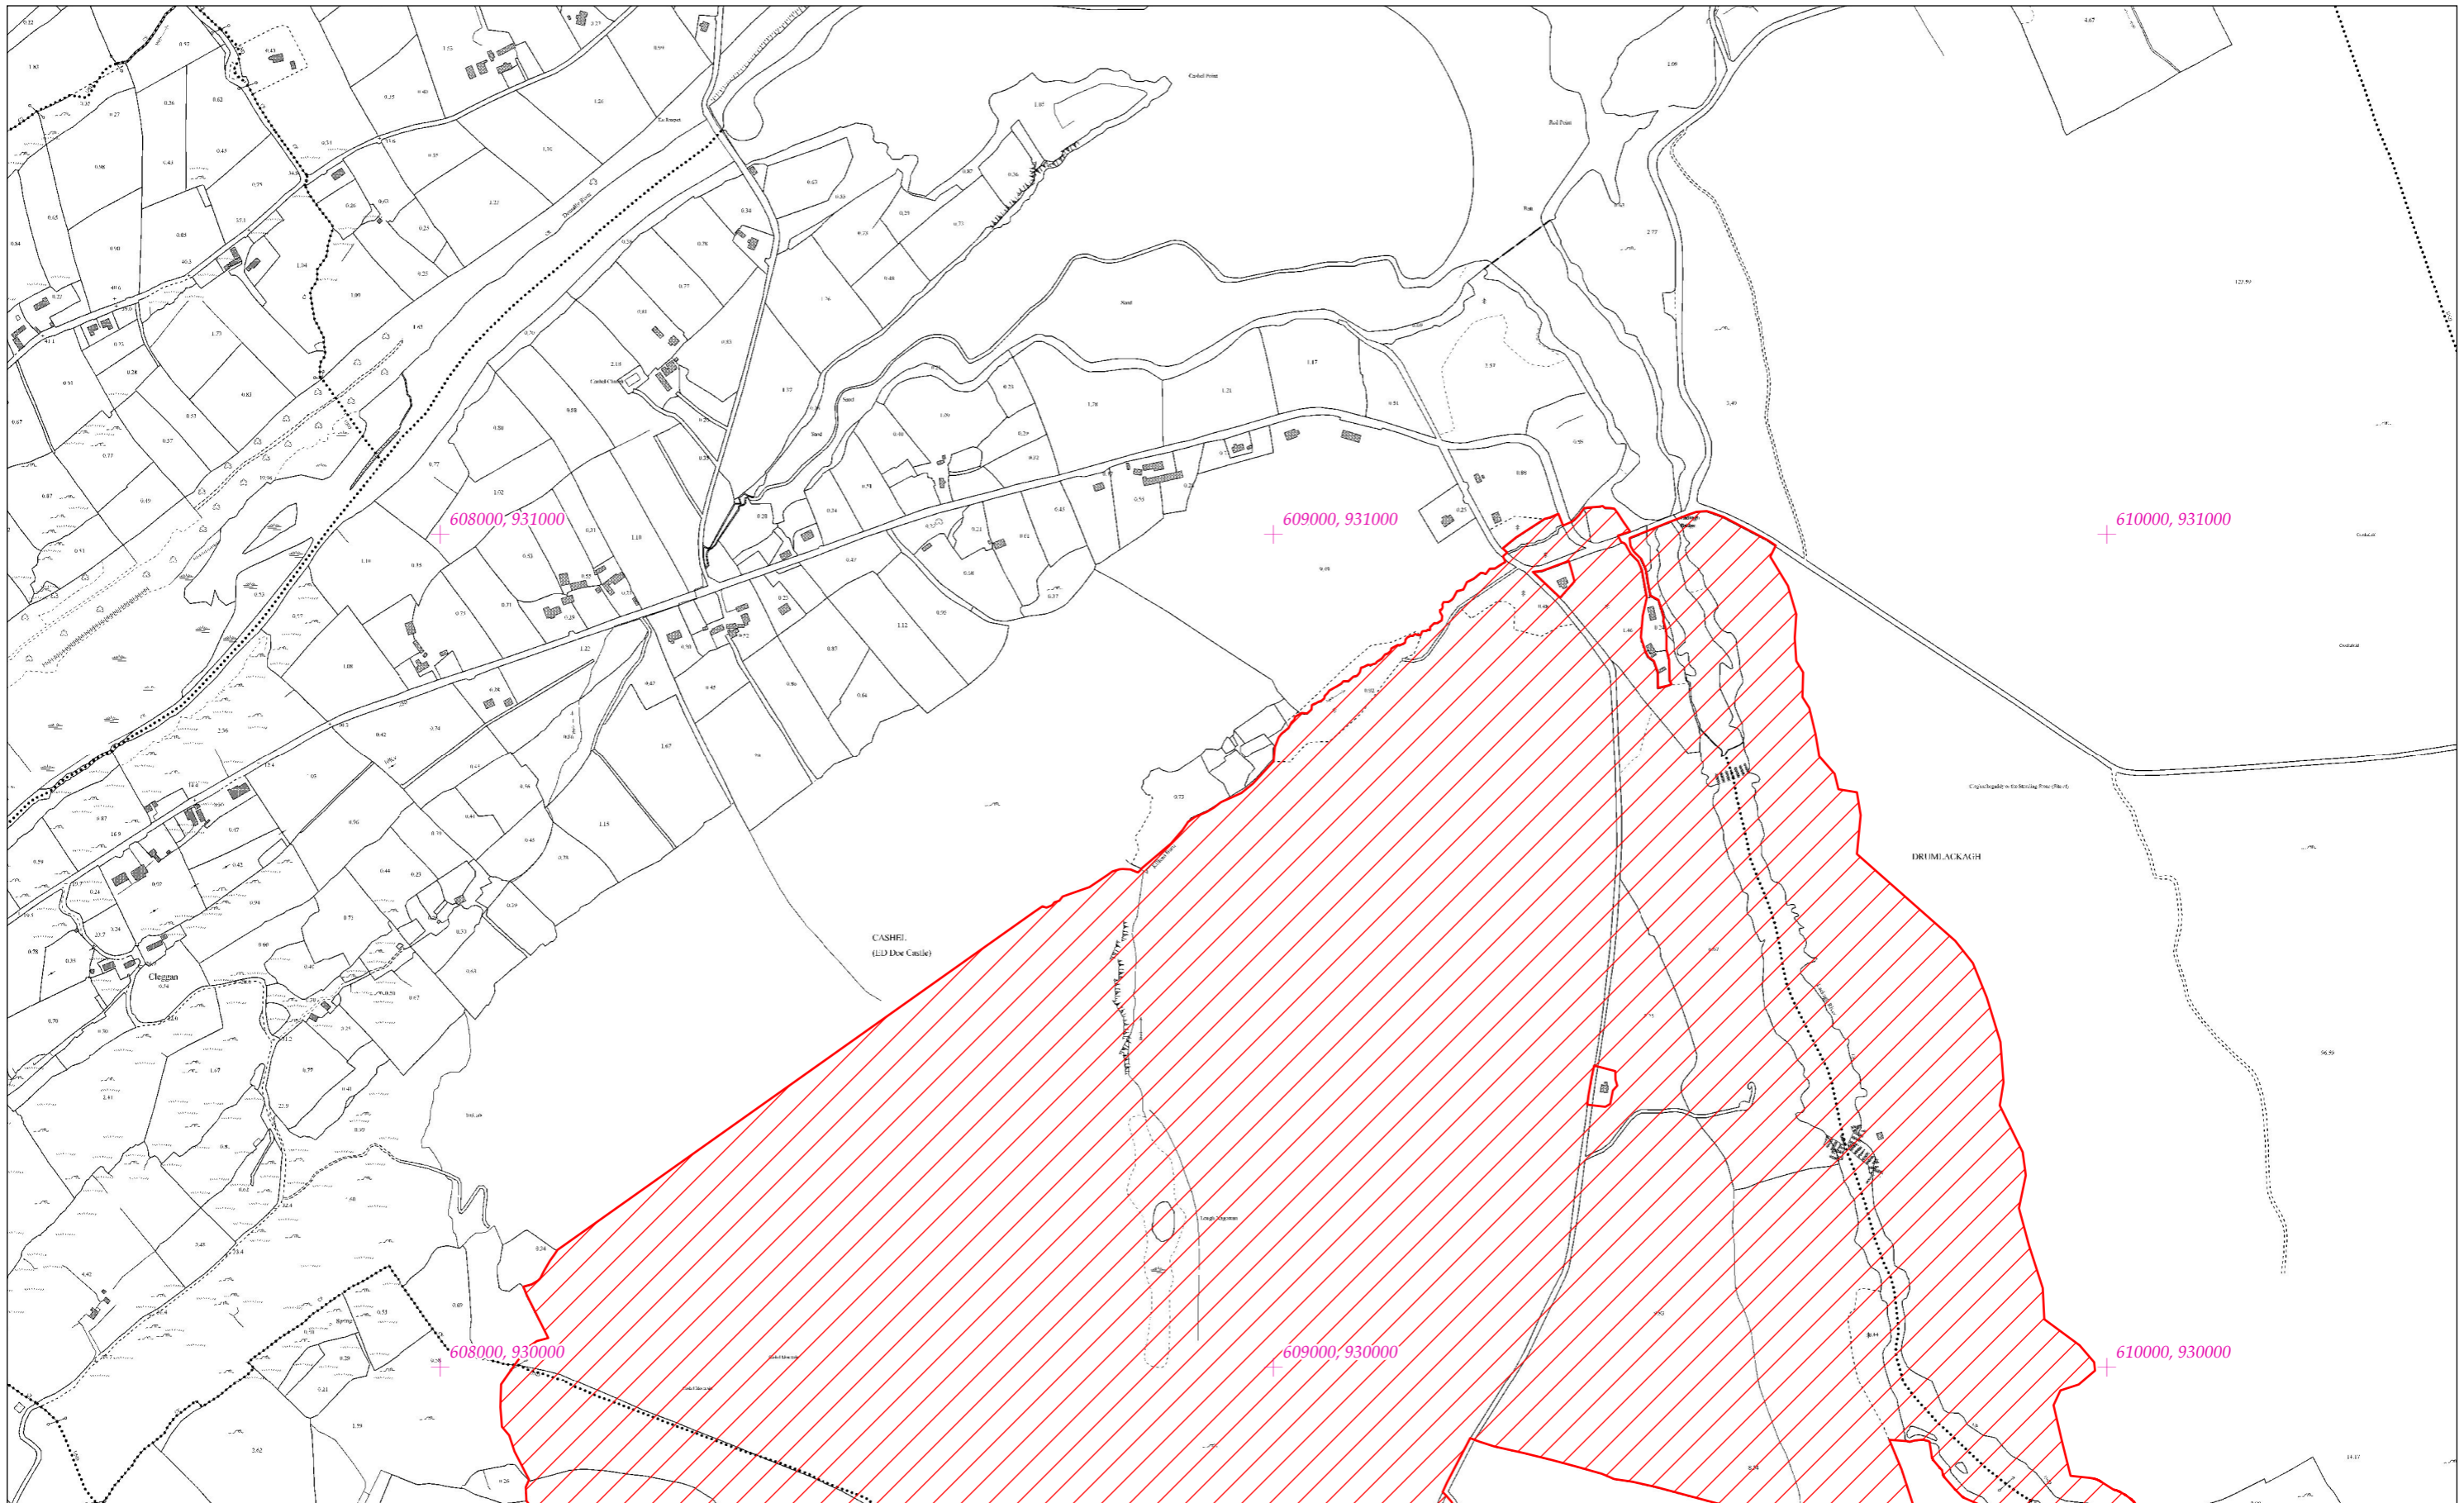

LCS Phortach Chloch na nGabhar agus
Pháirc Náisiúnta Ghleann Bheatha
Cloghernagore Bog and Glenveagh National Park SAC
1:5000 O.S. TILE 0120b 1 of 161

SITE CODE
002047

Leagan / Version: 3.02

Arna chló an / Printed on: 03/04/2023