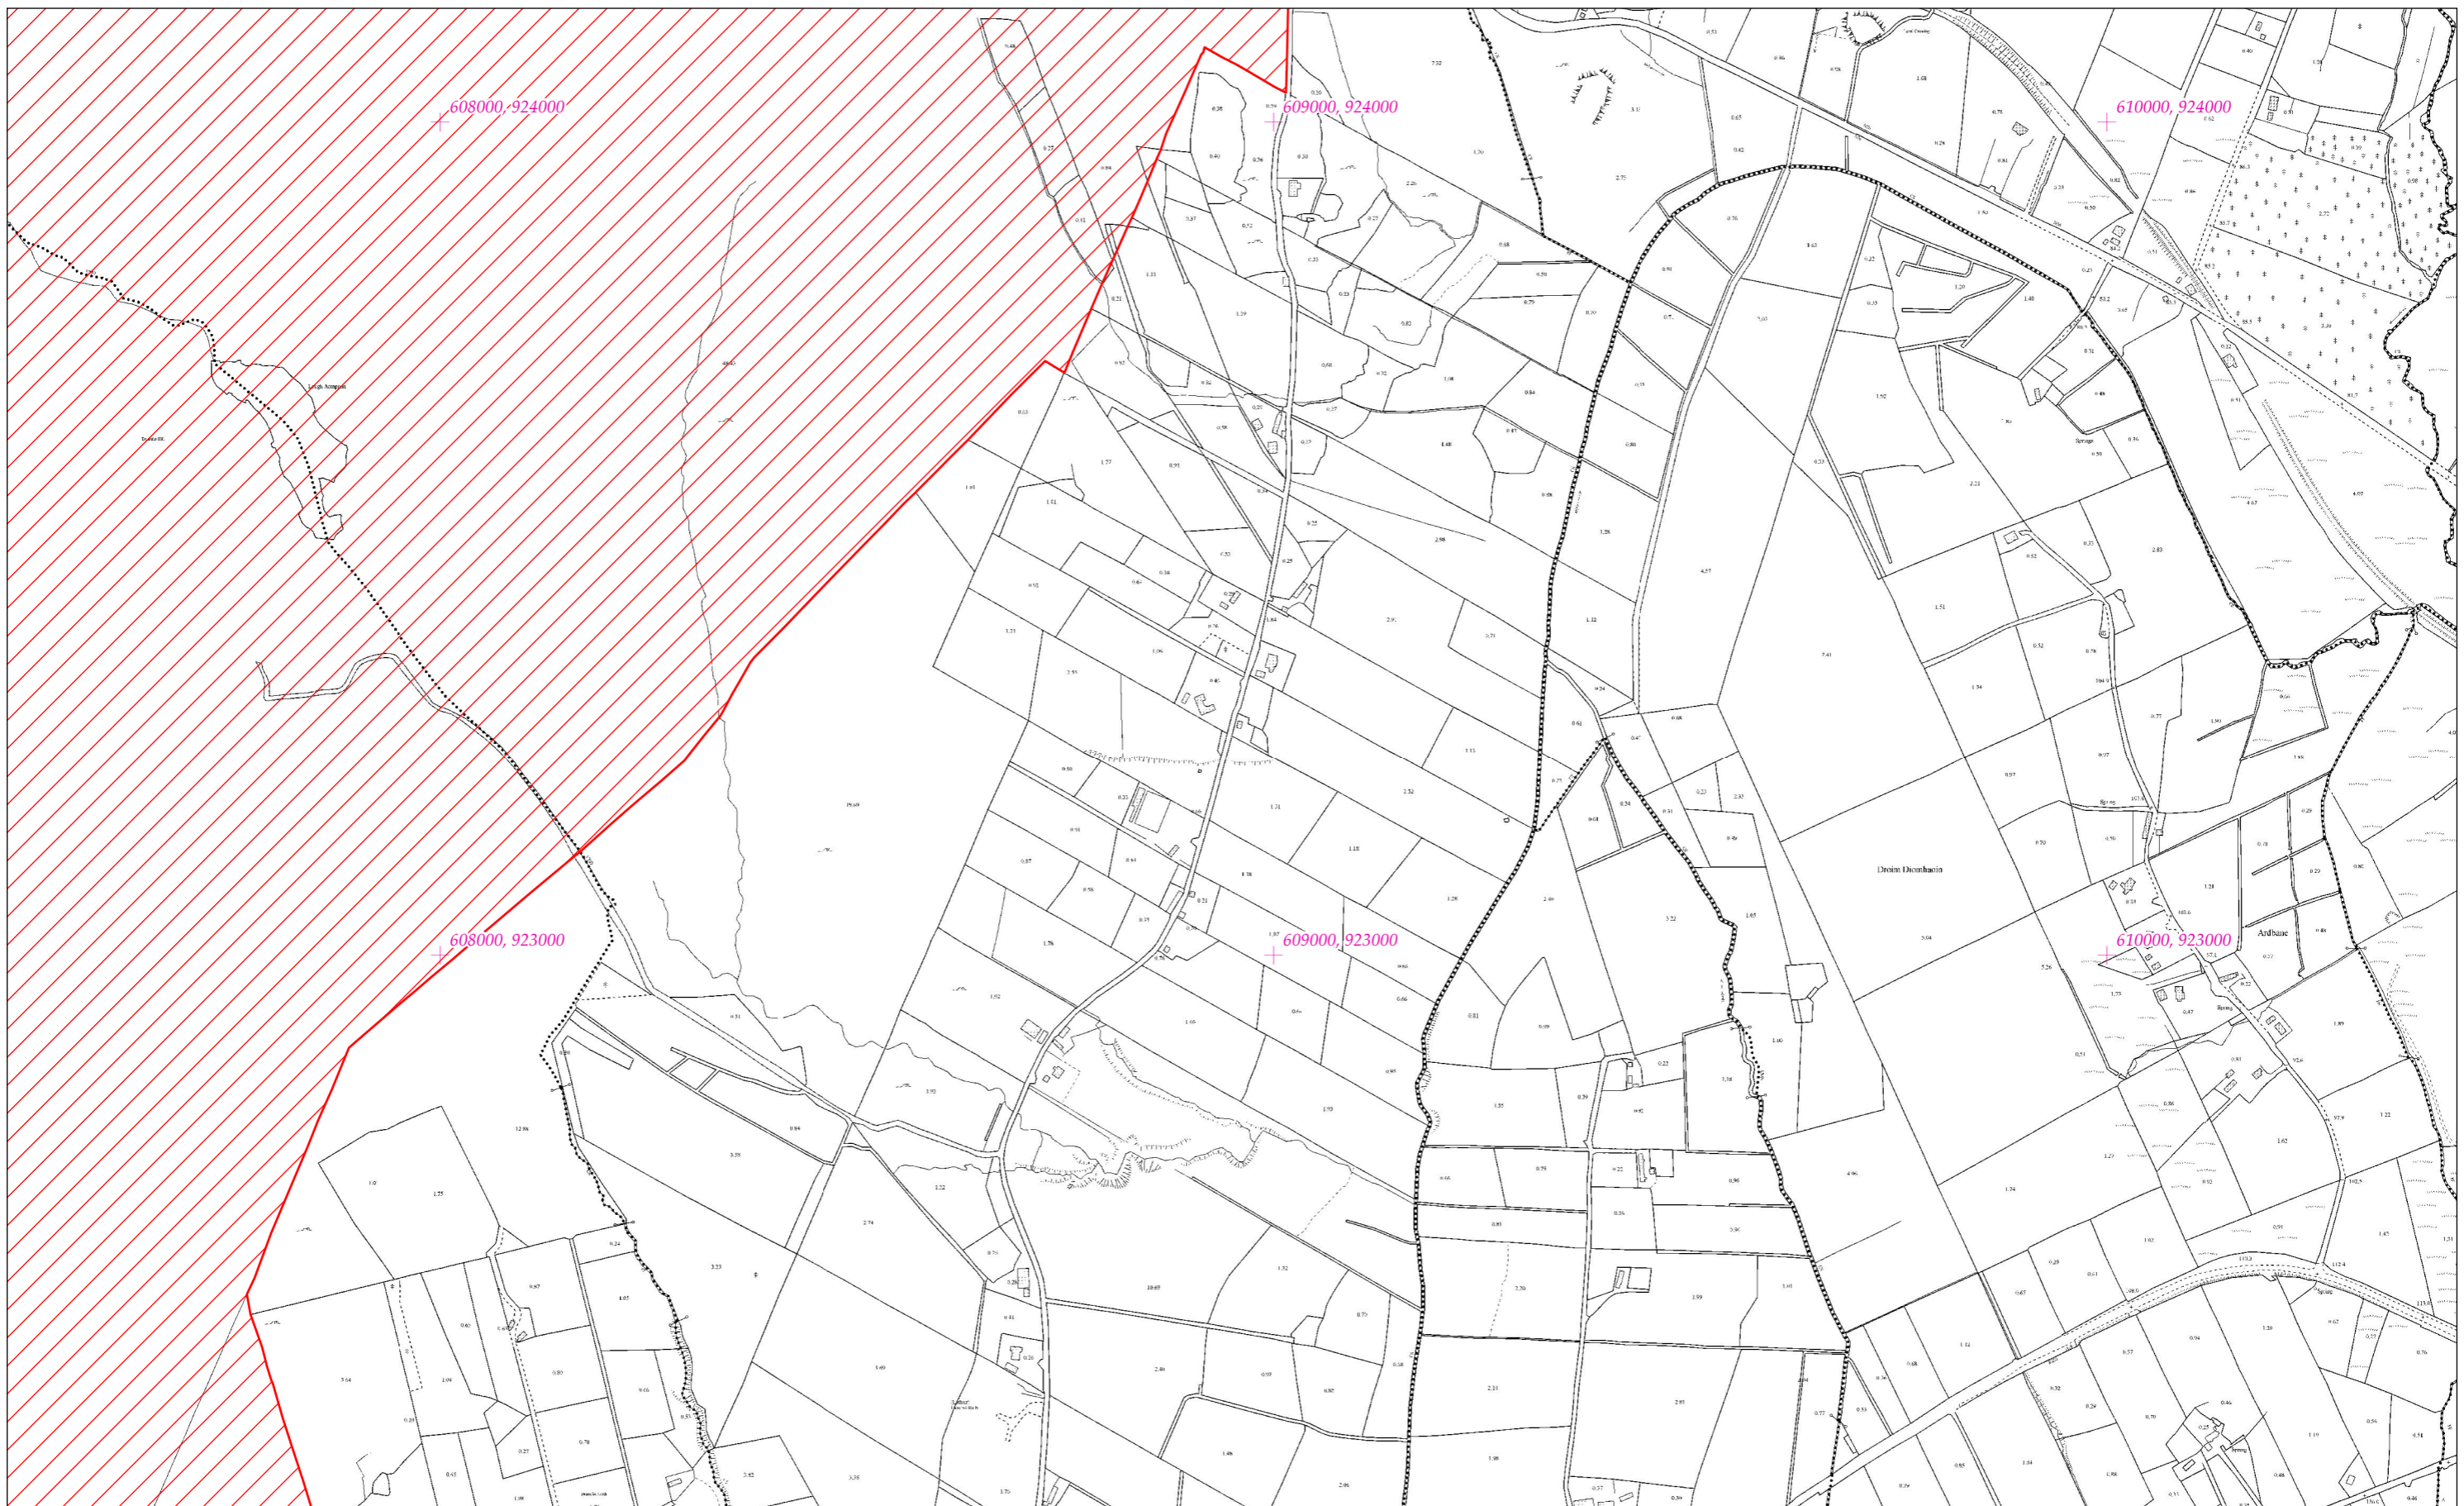

LCS Phortach Chlochar na nGabhar agus
Pháirc Náisiúnta Ghleann Bheatha
Cloghernagore Bog and Glenveagh National Park SAC
1:5000 O.S. TILE 0182d 51 of 161

SITE CODE
002047

Leagan / Version: 3.02
Arna chló an / Printed on: 03/04/2023