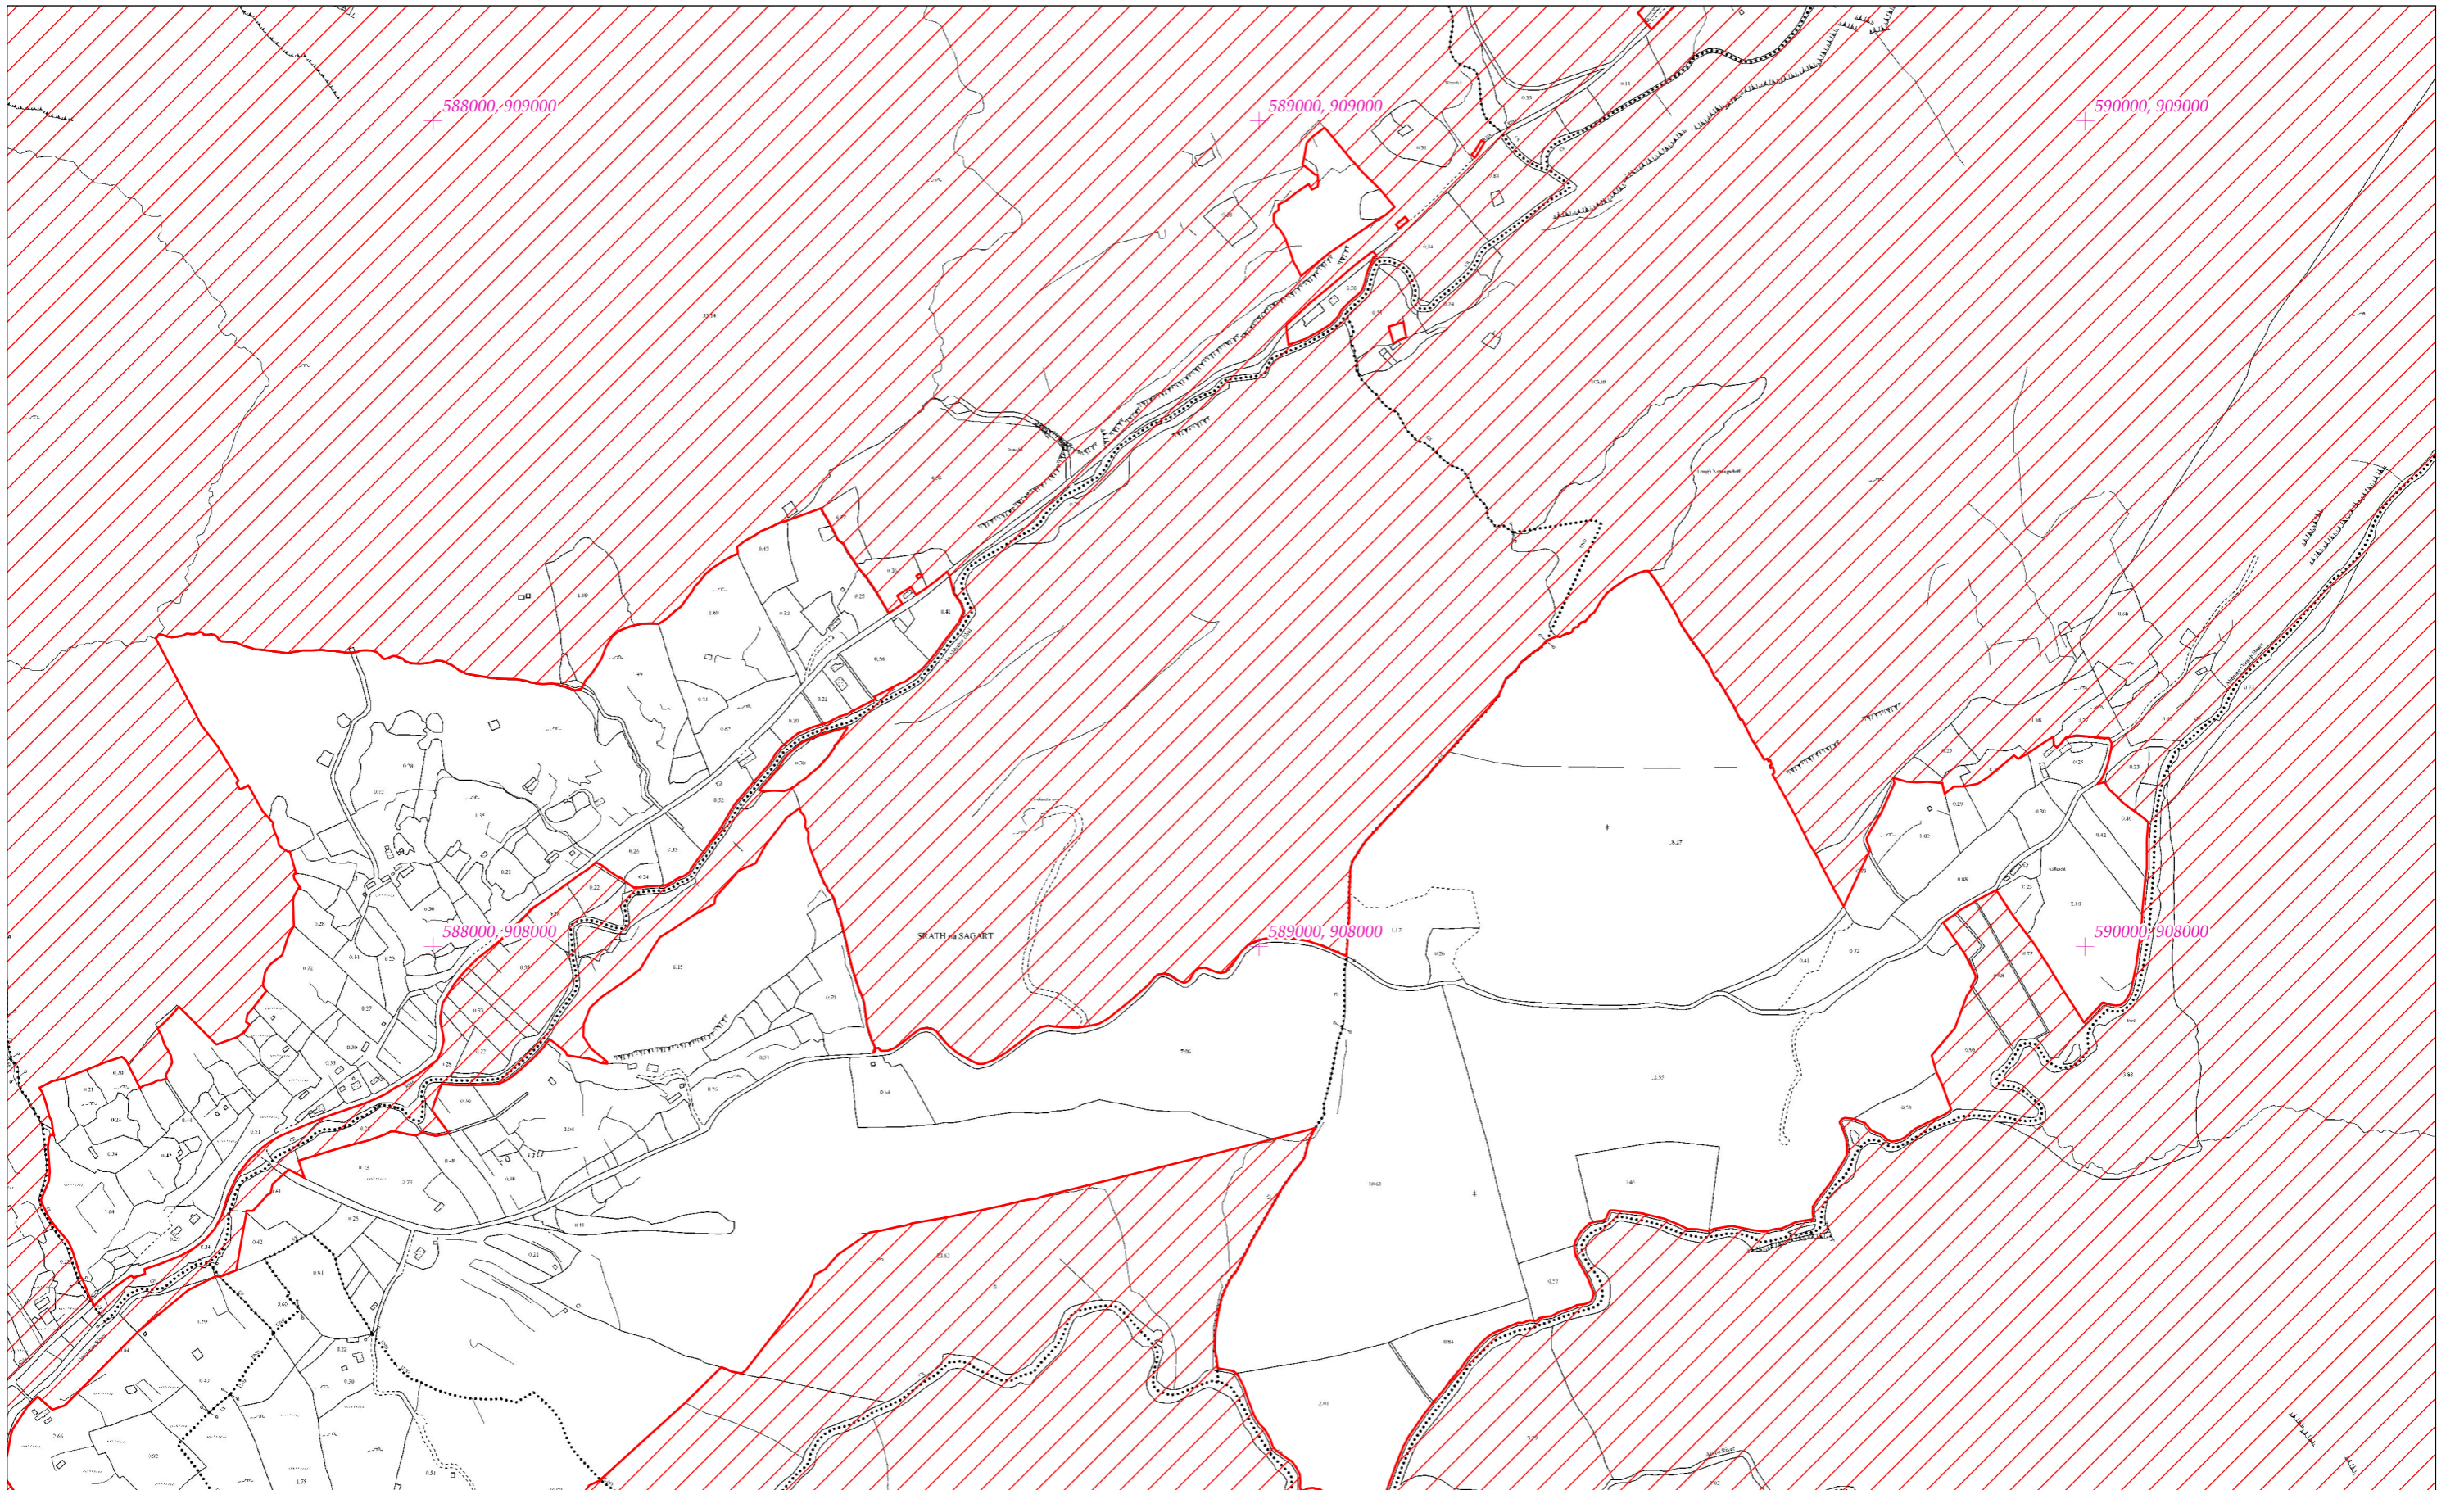

LCS Phortach Chlochar na nGabhar agus
Pháirc Náisiúnta Ghleann Bheatha
Cloghernagore Bog and Glenveagh National Park SAC
1:5000 O.S. TILE 0298d 148 of 161

SITE CODE
002047

Leagan / Version: 3.02

Arna chló an / Printed on: 03/04/2023