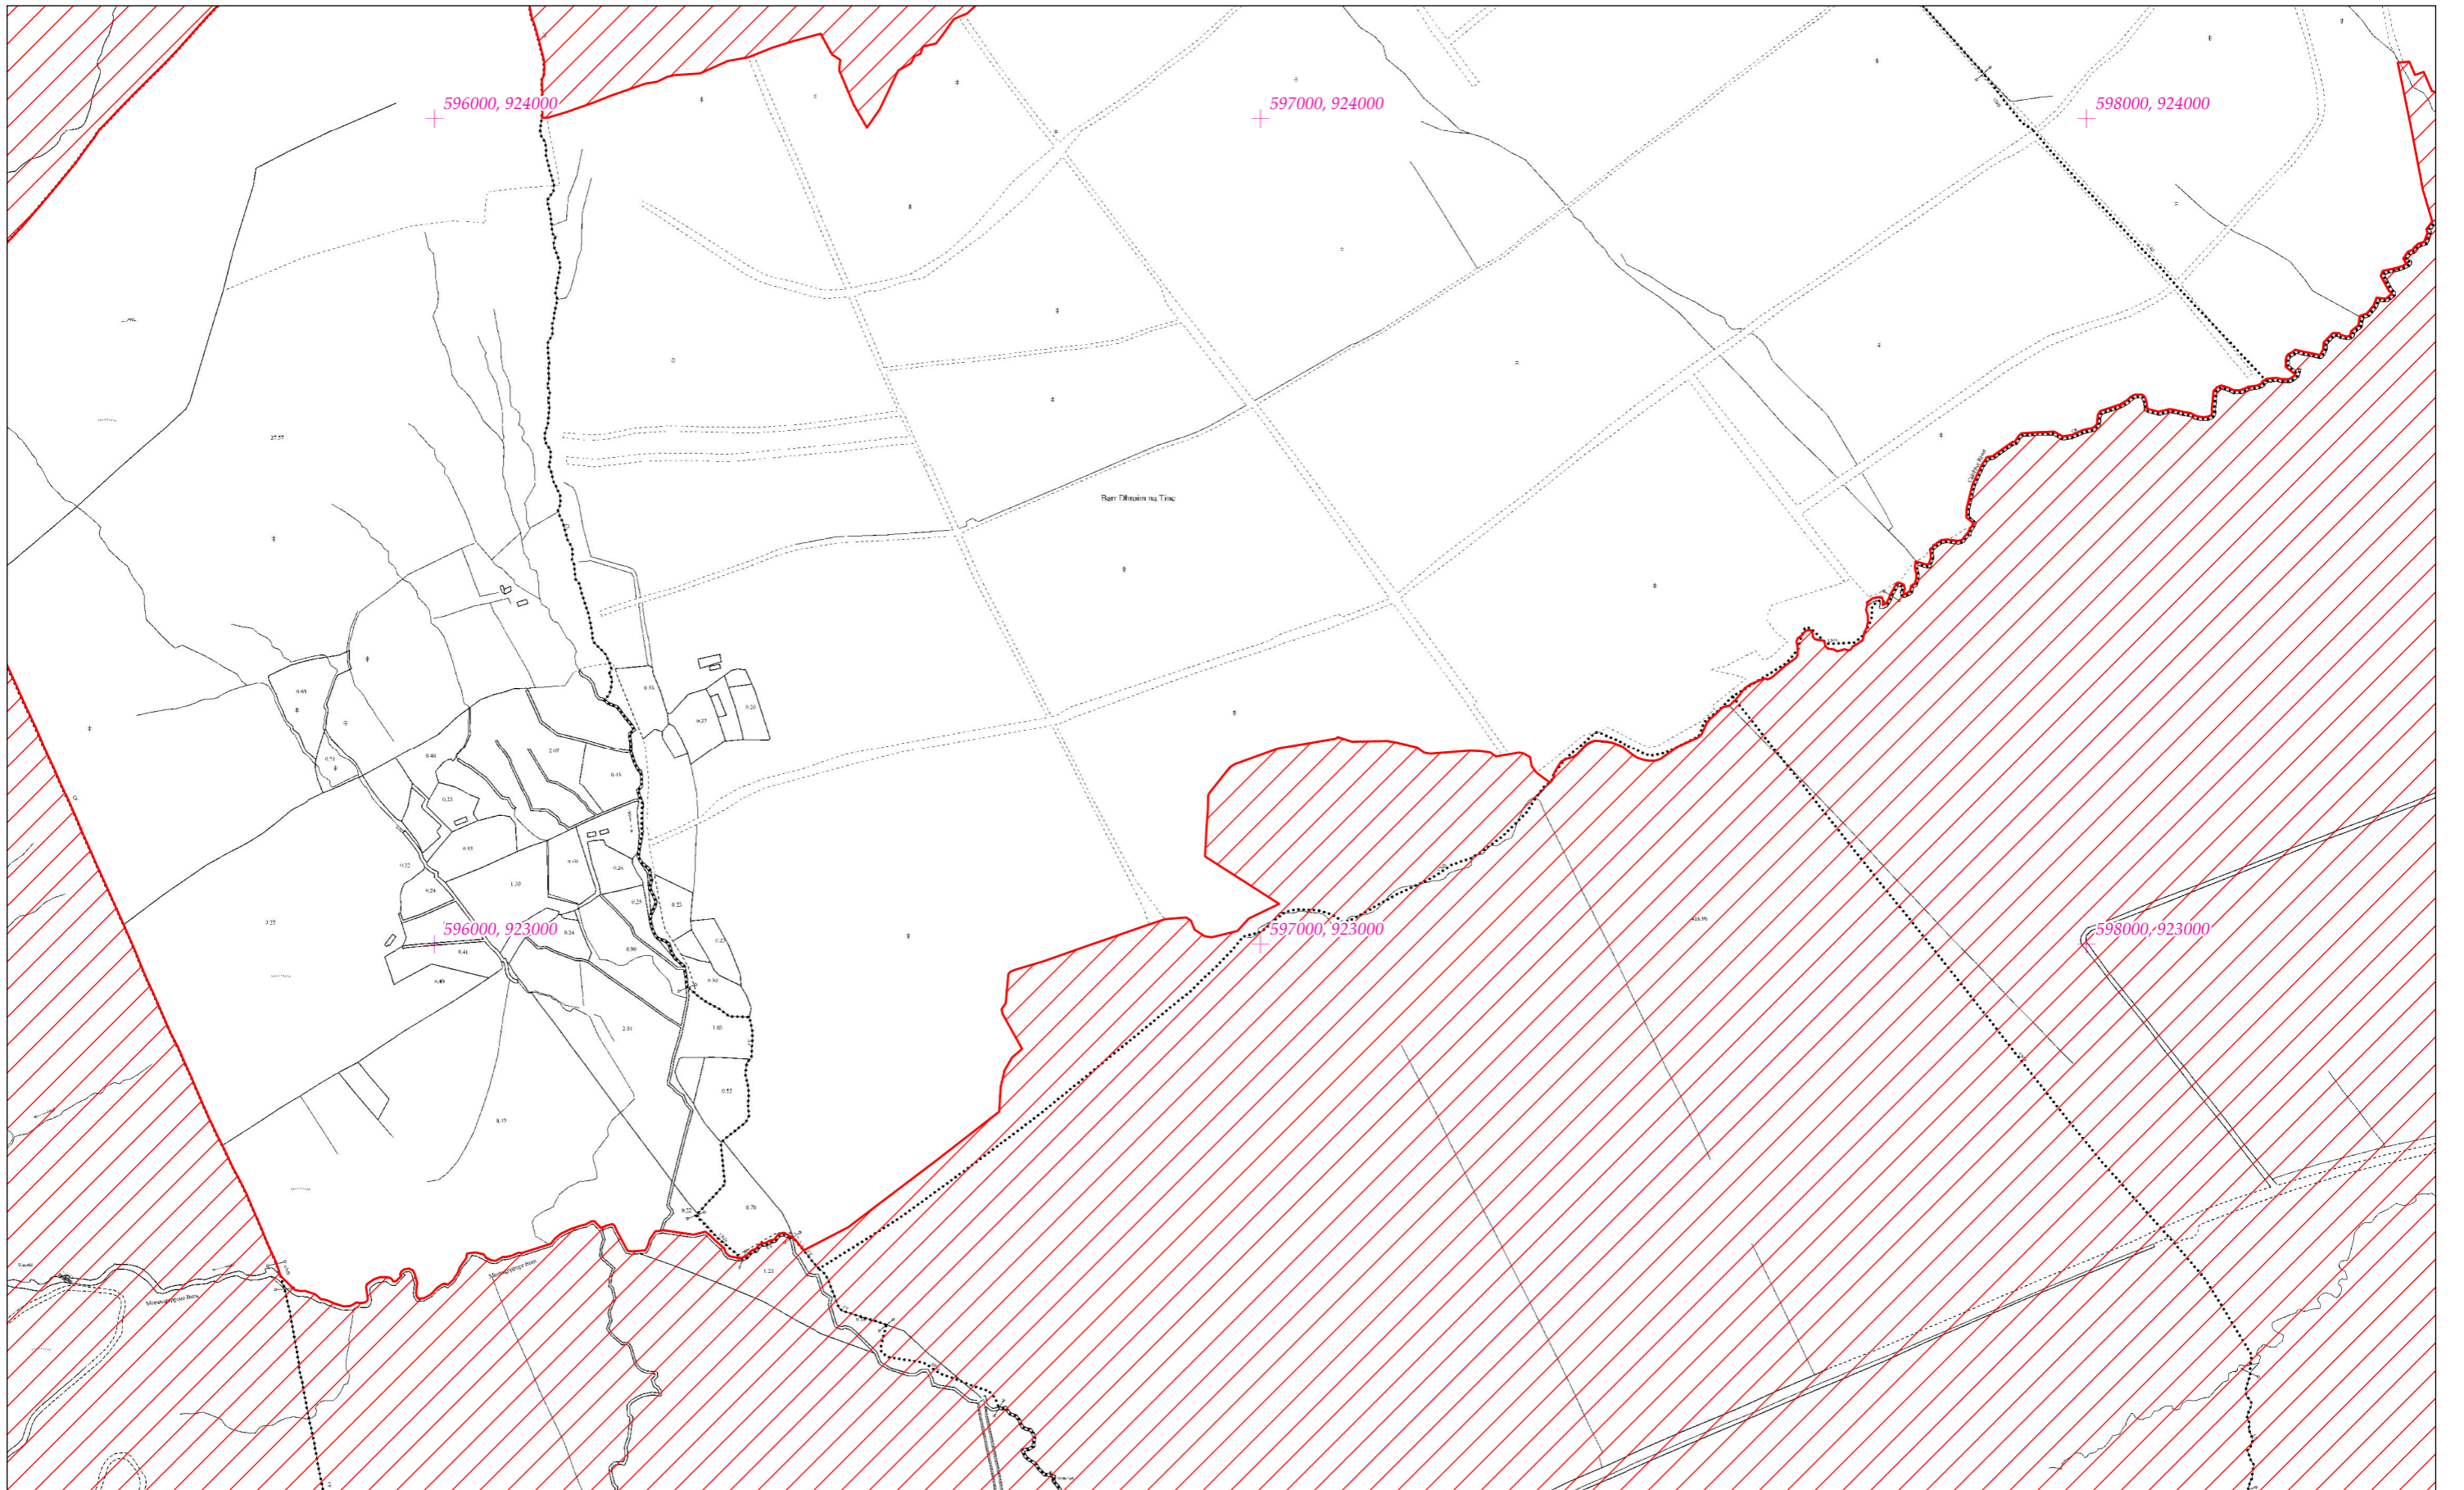

LCS Phortach Chlochar na nGabhar agus
Pháirc Náisiúnta Ghleann Bheatha
Cloghernagore Bog and Glenveagh National Park SAC
1:5000 O.S. TILE 0179d 39 of 161

SITE CODE
002047

Leagan / Version: 3.02
Arna chló an / Printed on: 03/04/2023