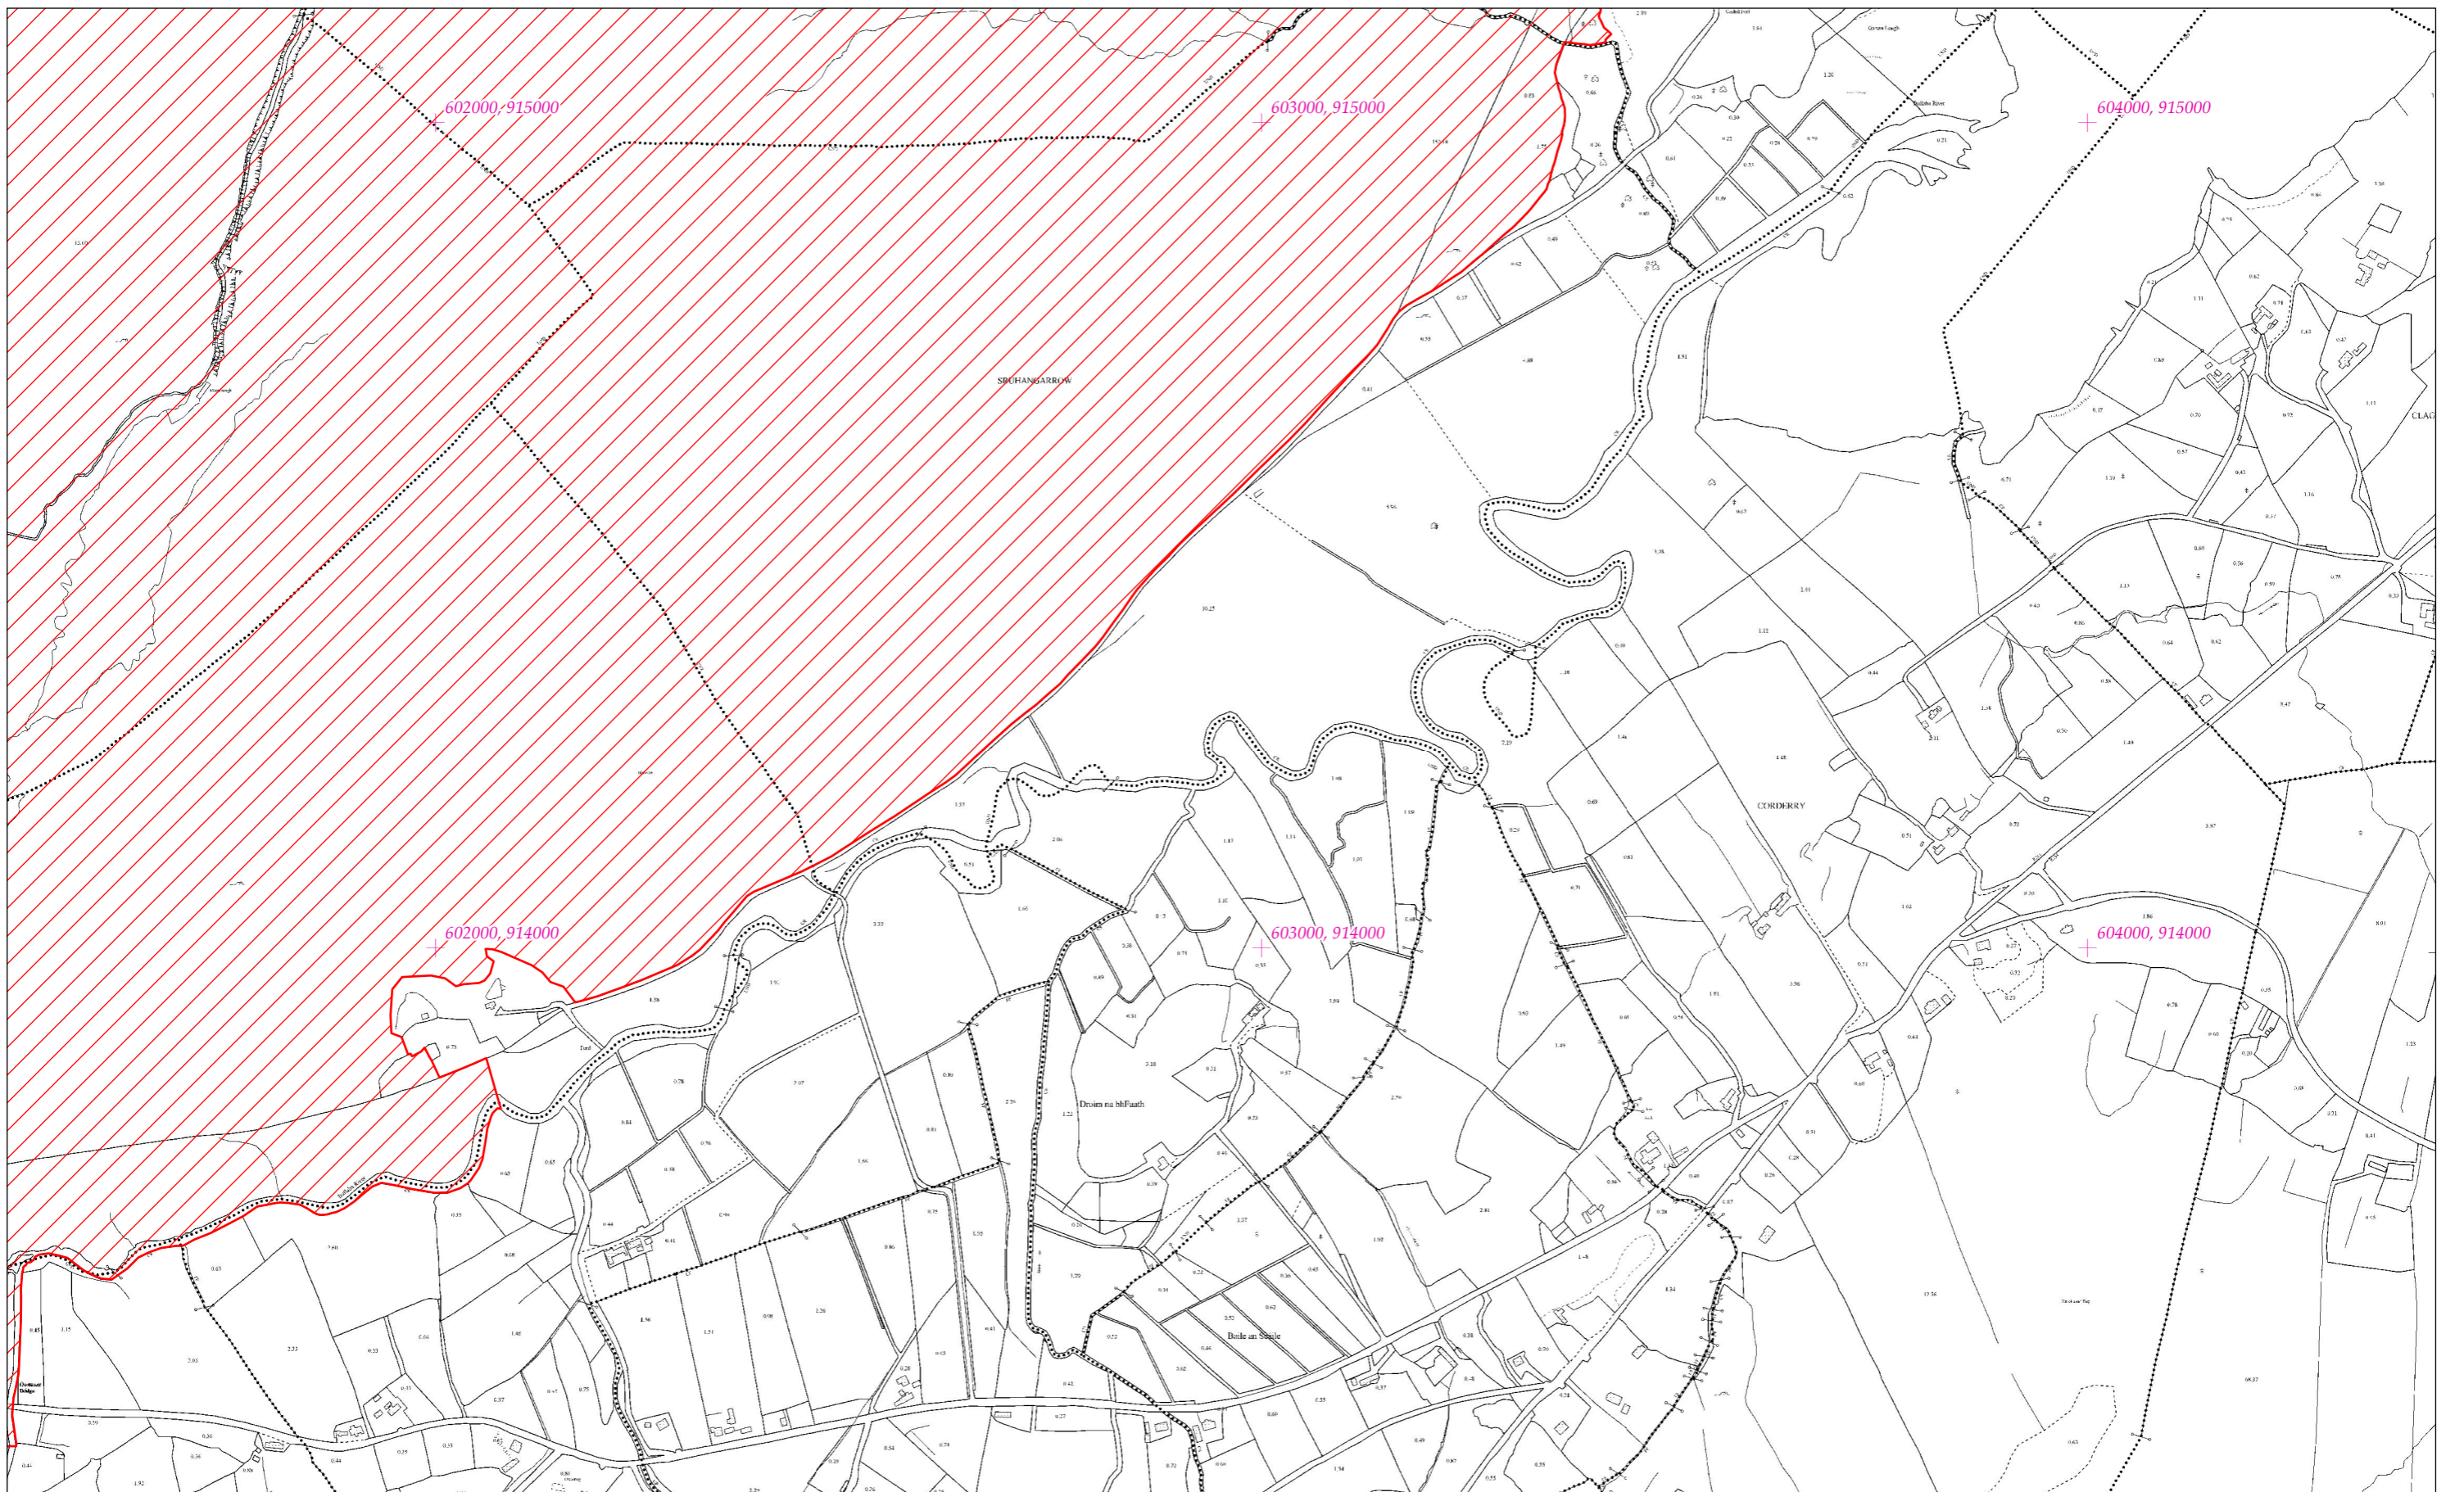

LCS Phortach Chlochar na nGabhar agus
Pháirc Náisiúnta Ghleann Bheatha
Cloghernagore Bog and Glenveagh National Park SAC
1:5000 O.S. TILE 0256a 119 of 161

SITE CODE
002047

Leagan / Version: 3.02

Arna chló an / Printed on: 03/04/2023