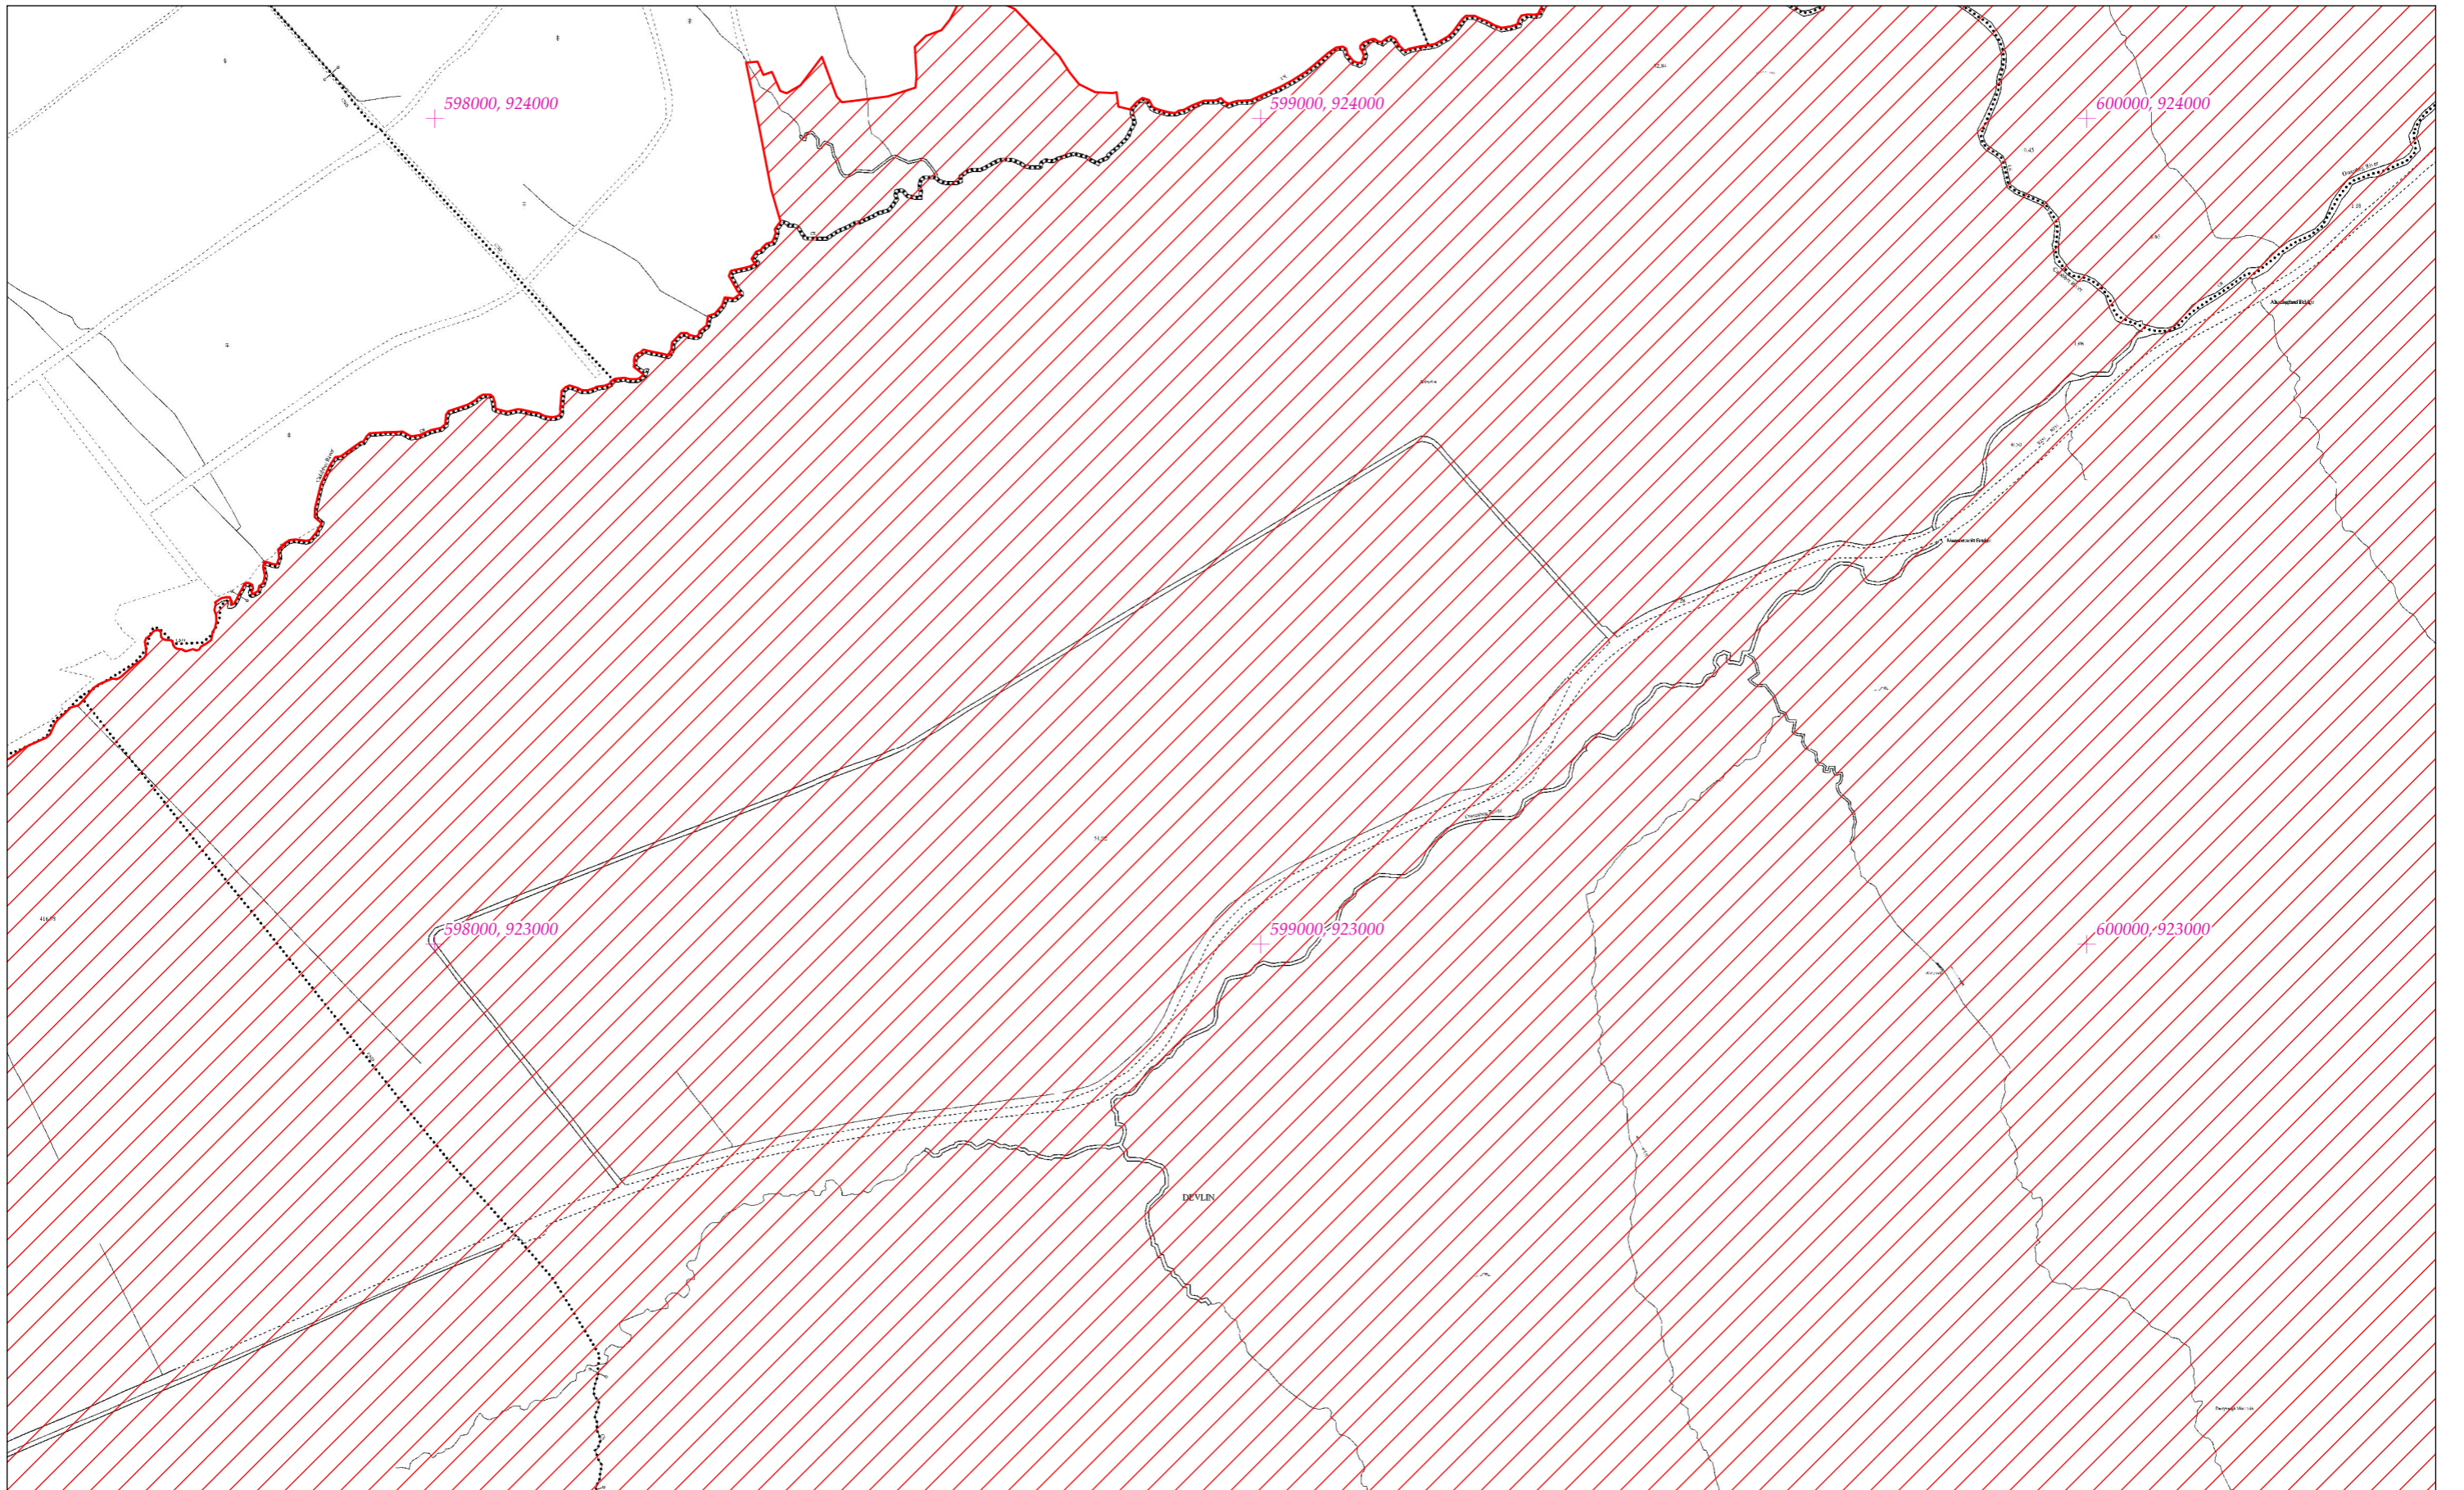

LCS Phortach Chlochar na nGabhar agus
Pháirc Náisiúnta Ghleann Bheatha
Cloghernagore Bog and Glenveagh National Park SAC
1:5000 O.S. TILE 0180a 40 of 161

SITE CODE
002047

Leagan / Version: 3.02
Arna chló an / Printed on: 03/04/2023