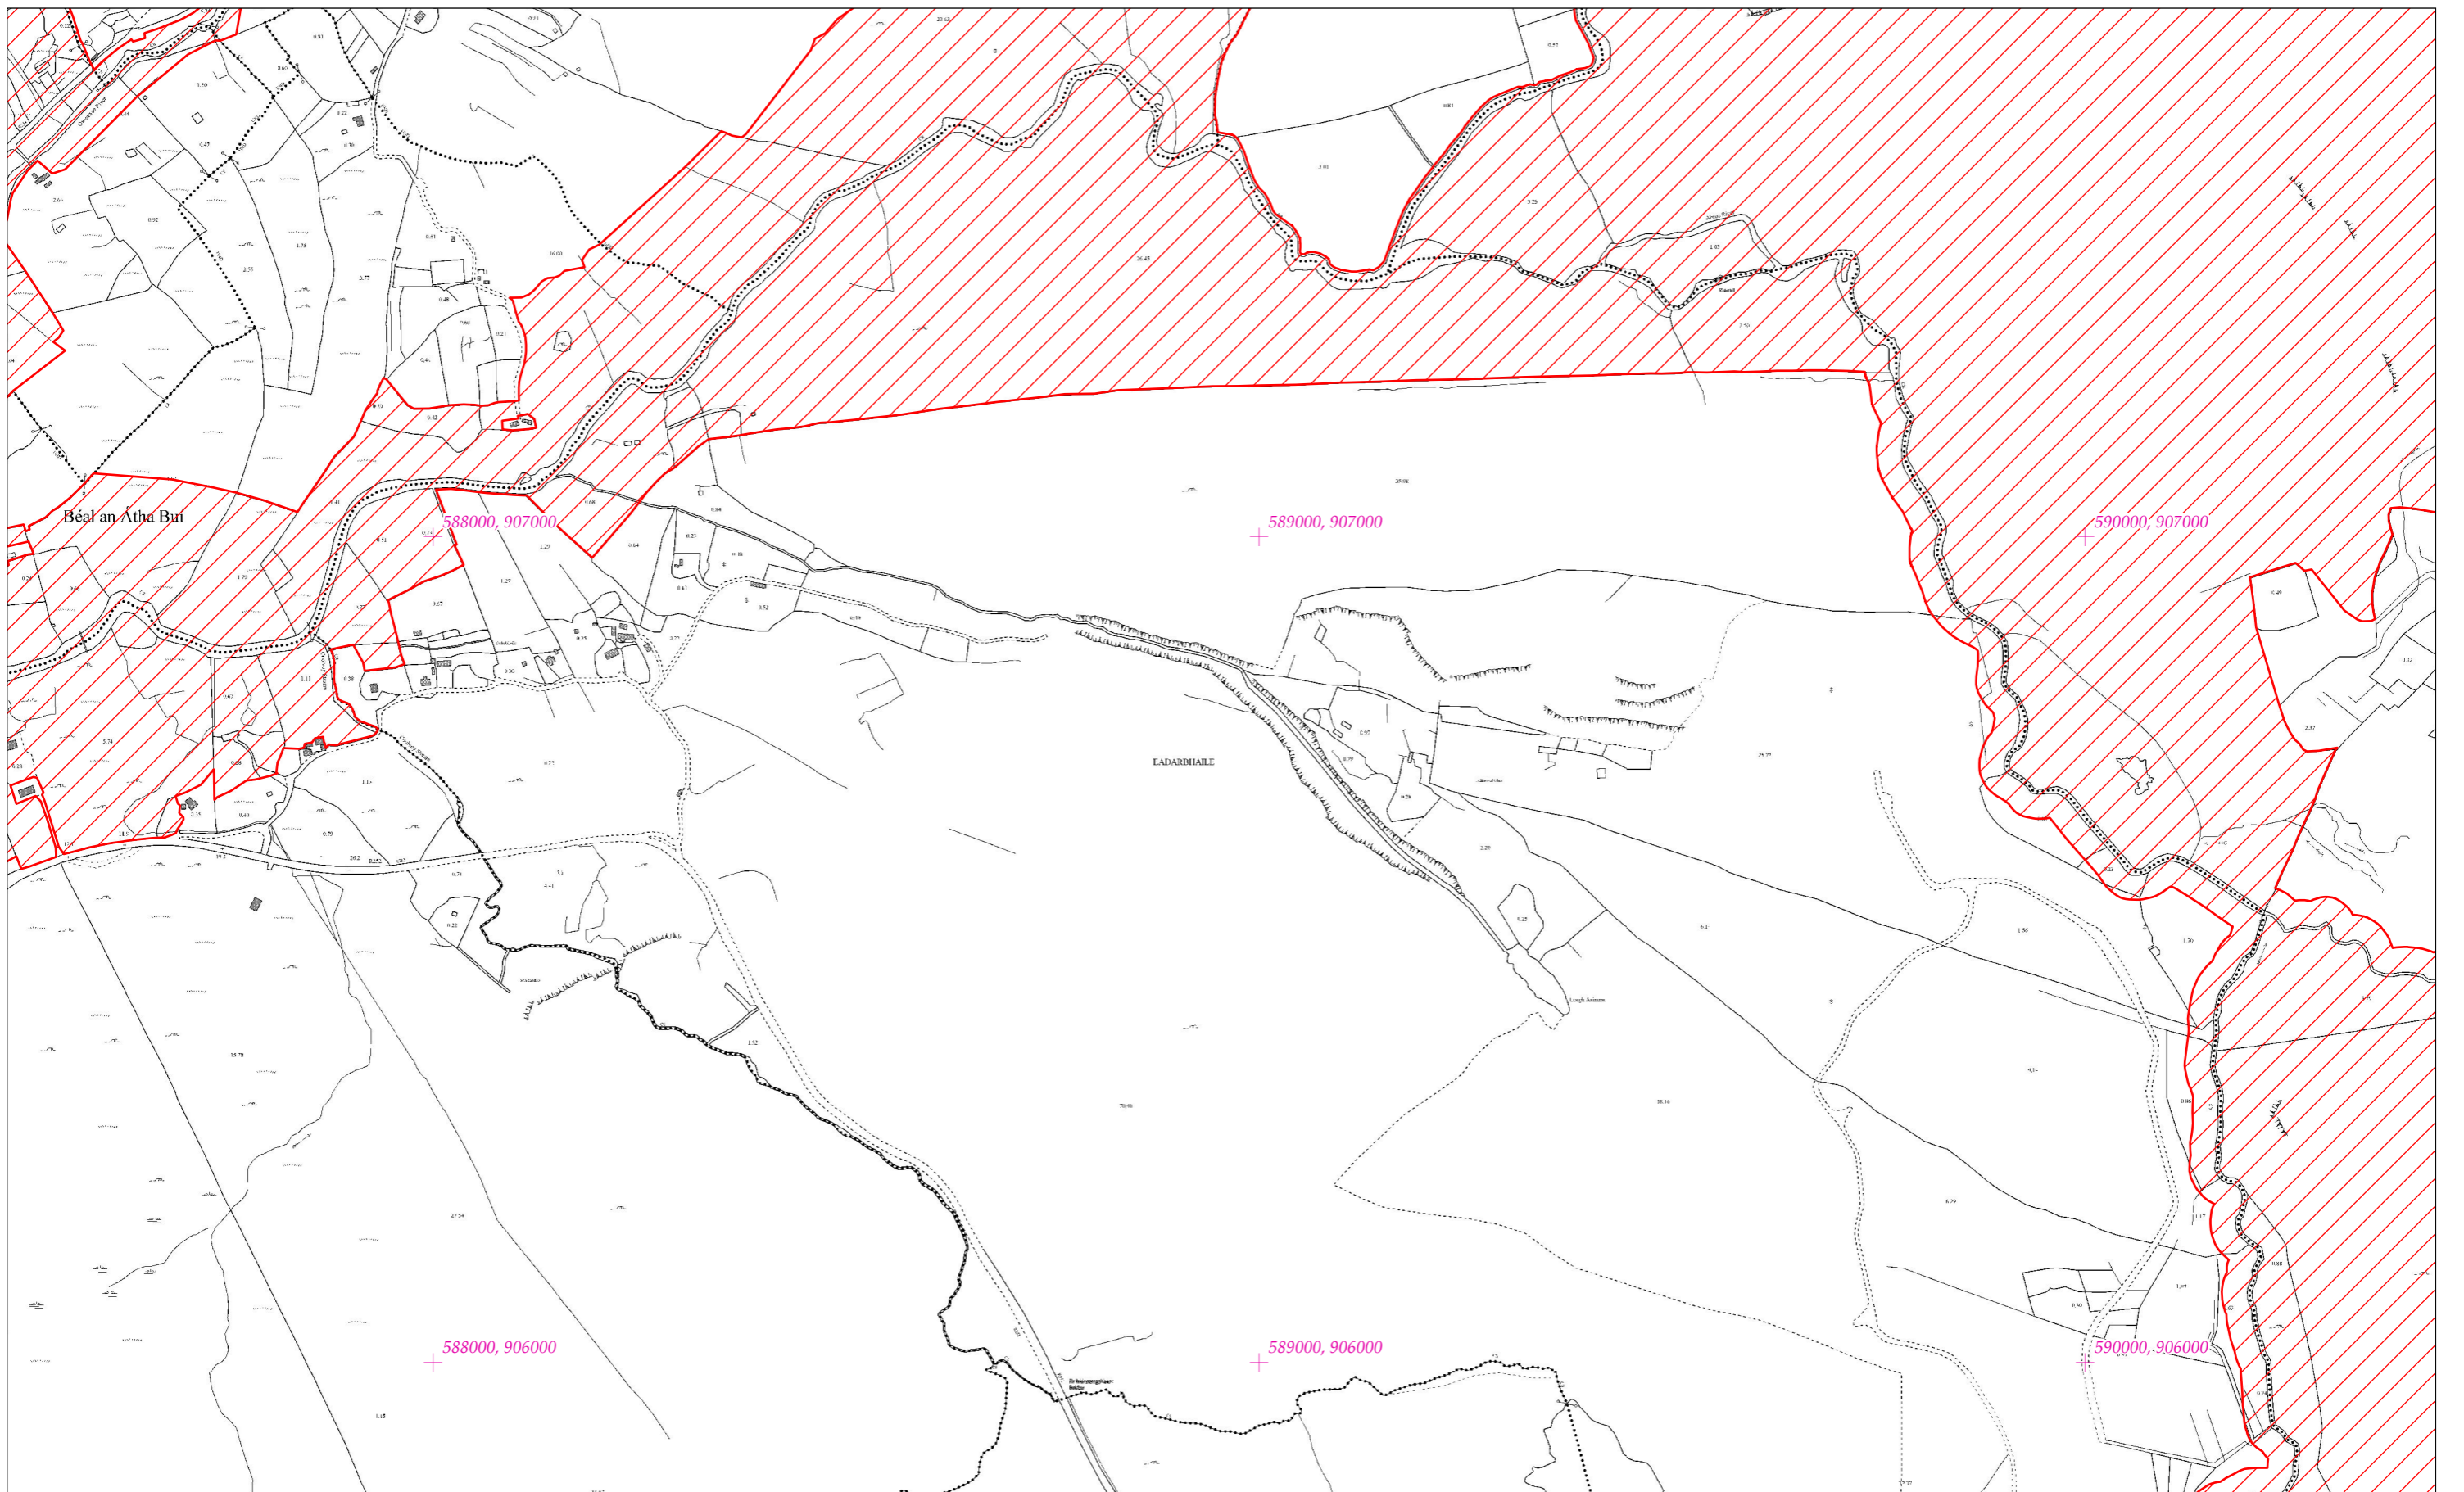

LCS Phortach Chlochar na nGabhar agus
Pháirc Náisiúnta Ghleann Bheatha
Cloghernagore Bog and Glenveagh National Park SAC
1:5000 O.S. TILE 0299b 150 of 161

SITE CODE
002047

Leagan / Version: 3.02

Arna chló an / Printed on: 03/04/2023