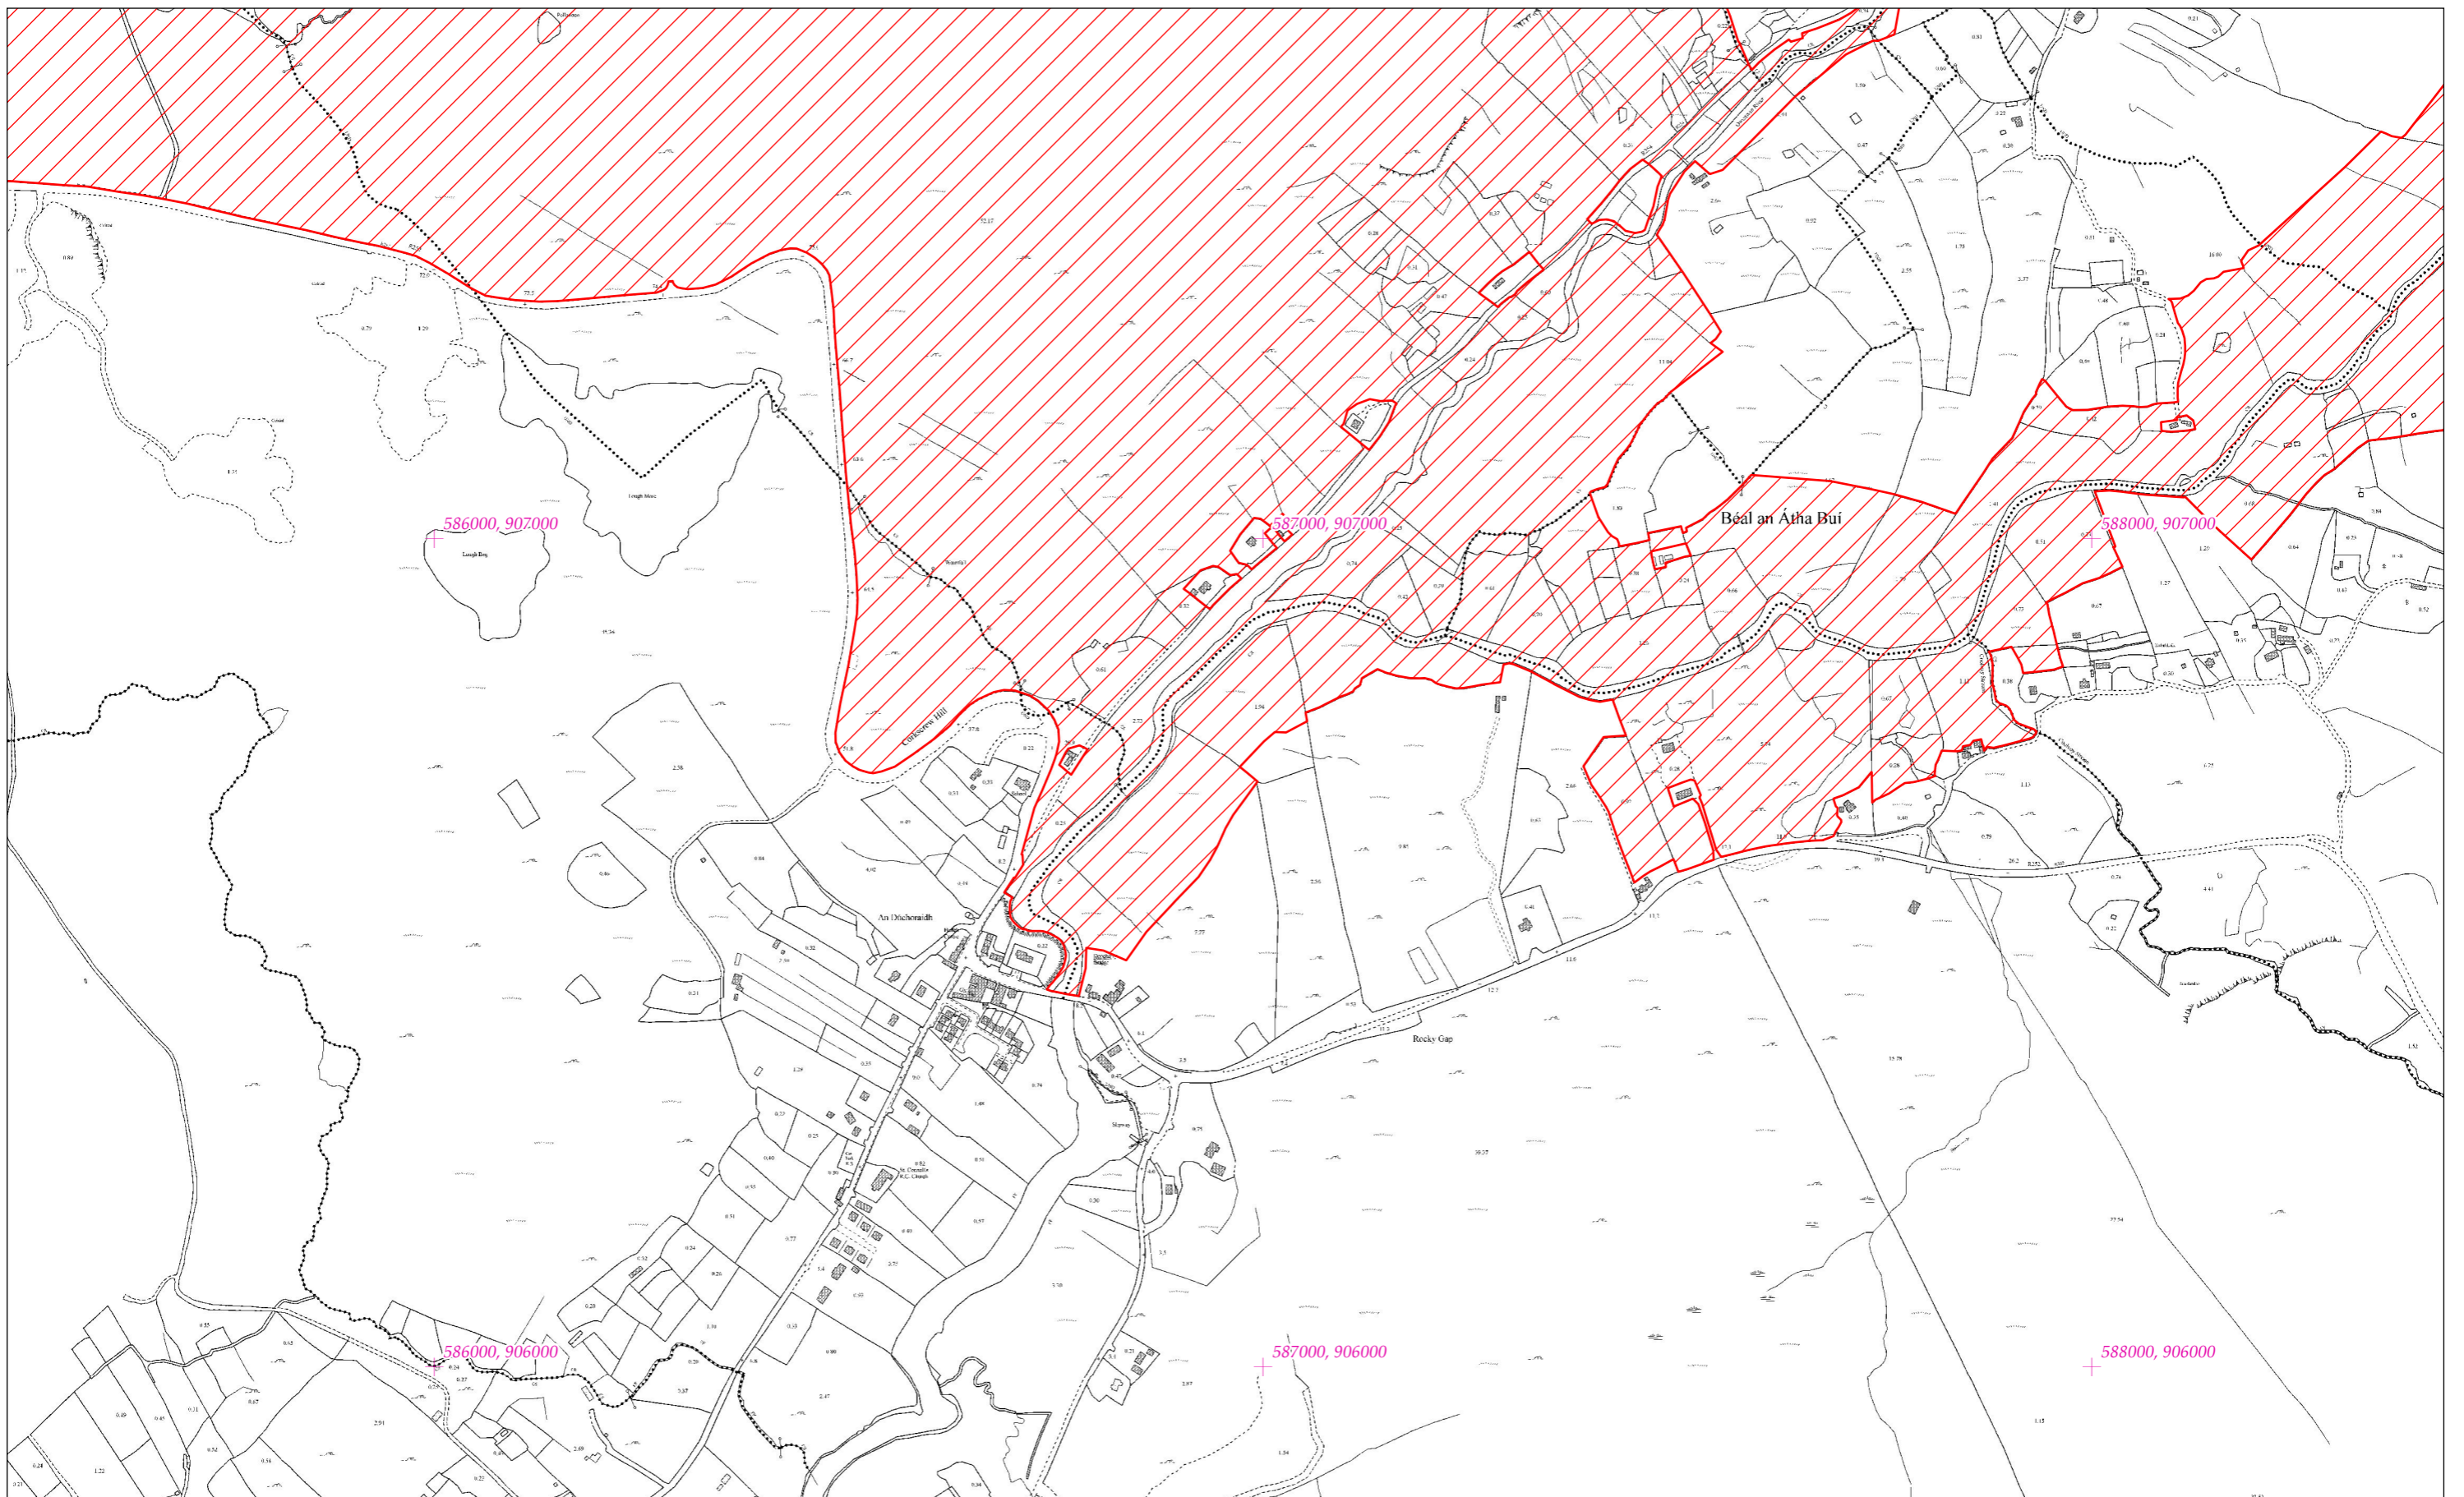

LCS Phortach Chlochar na nGabhar agus
Pháirc Náisiúnta Ghleann Bheatha
Cloghernagore Bog and Glenveagh National Park SAC
1:5000 O.S. TILE 0298c 147 of 161

SITE CODE
002047

Leagan / Version: 3.02
Arna chló an / Printed on: 03/04/2023