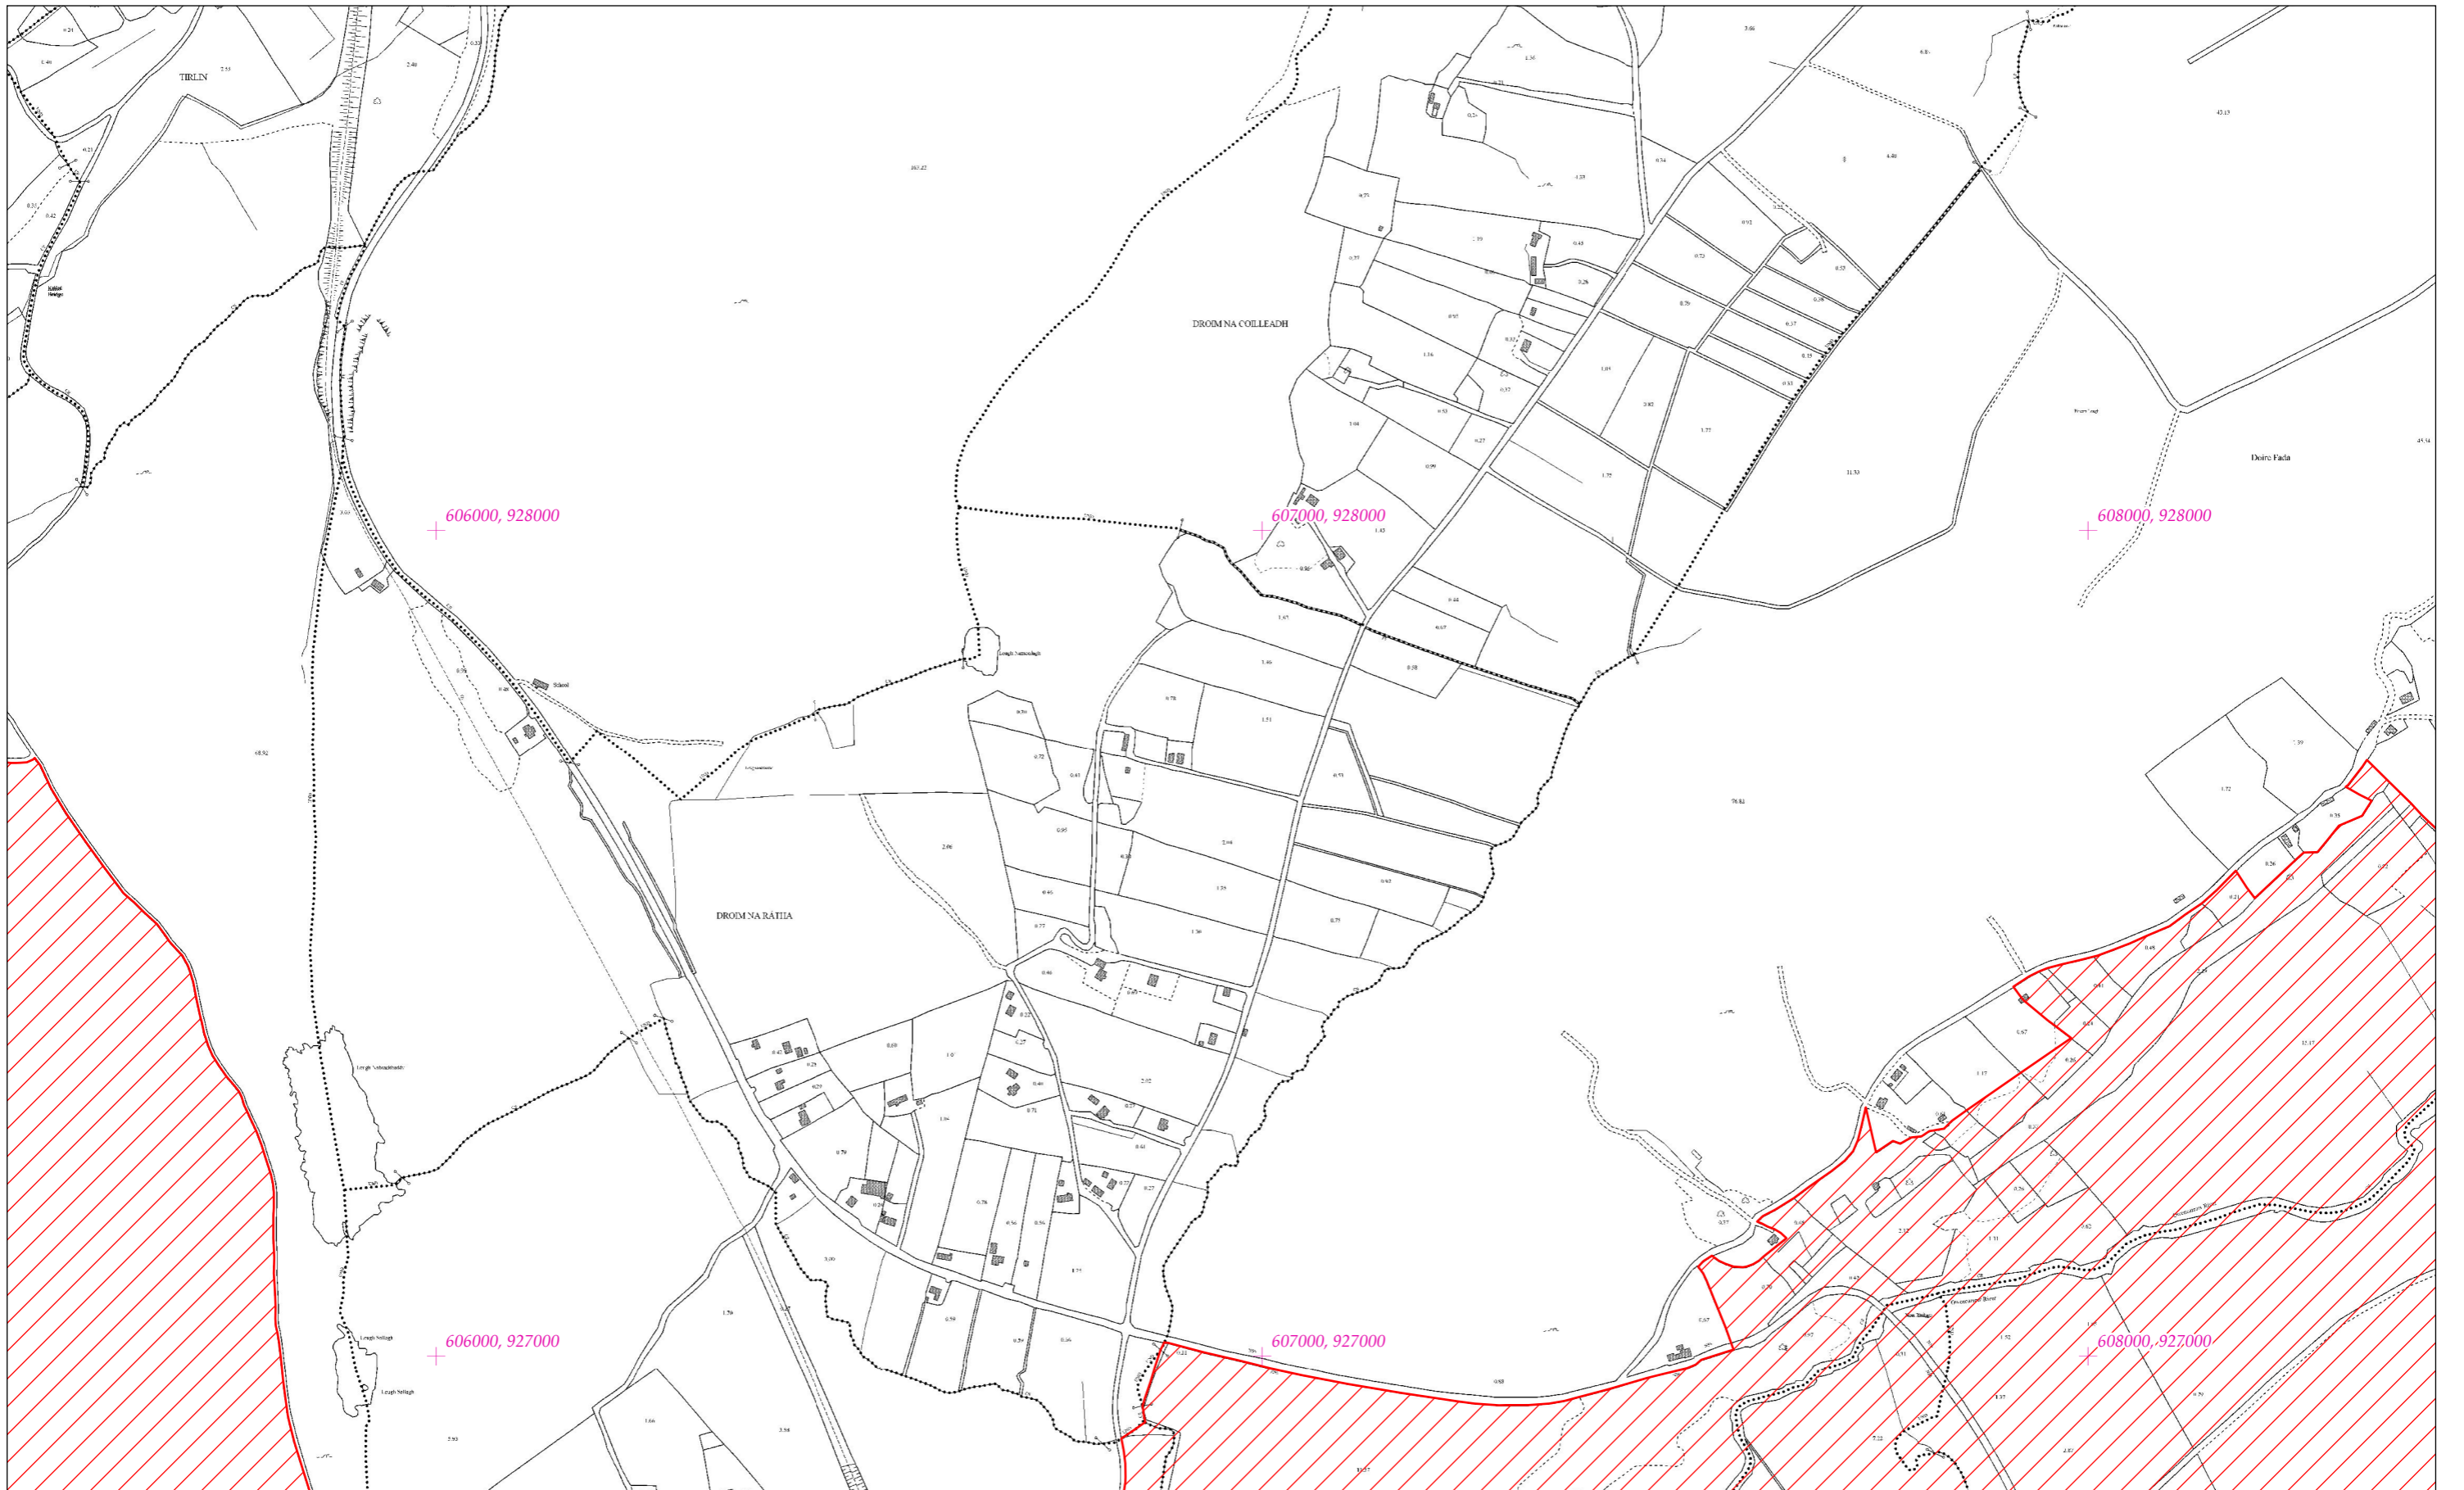

LCS Phortach Chloch ar na nGabhar agus
Pháirc Náisiúnta Ghleann Bheatha
Cloghernagore Bog and Glenveagh National Park SAC
1:5000 O.S. TILE 0140c 7 of 161

SITE CODE
002047

Leagan / Version: 3.02

Arna chló an / Printed on: 03/04/2023