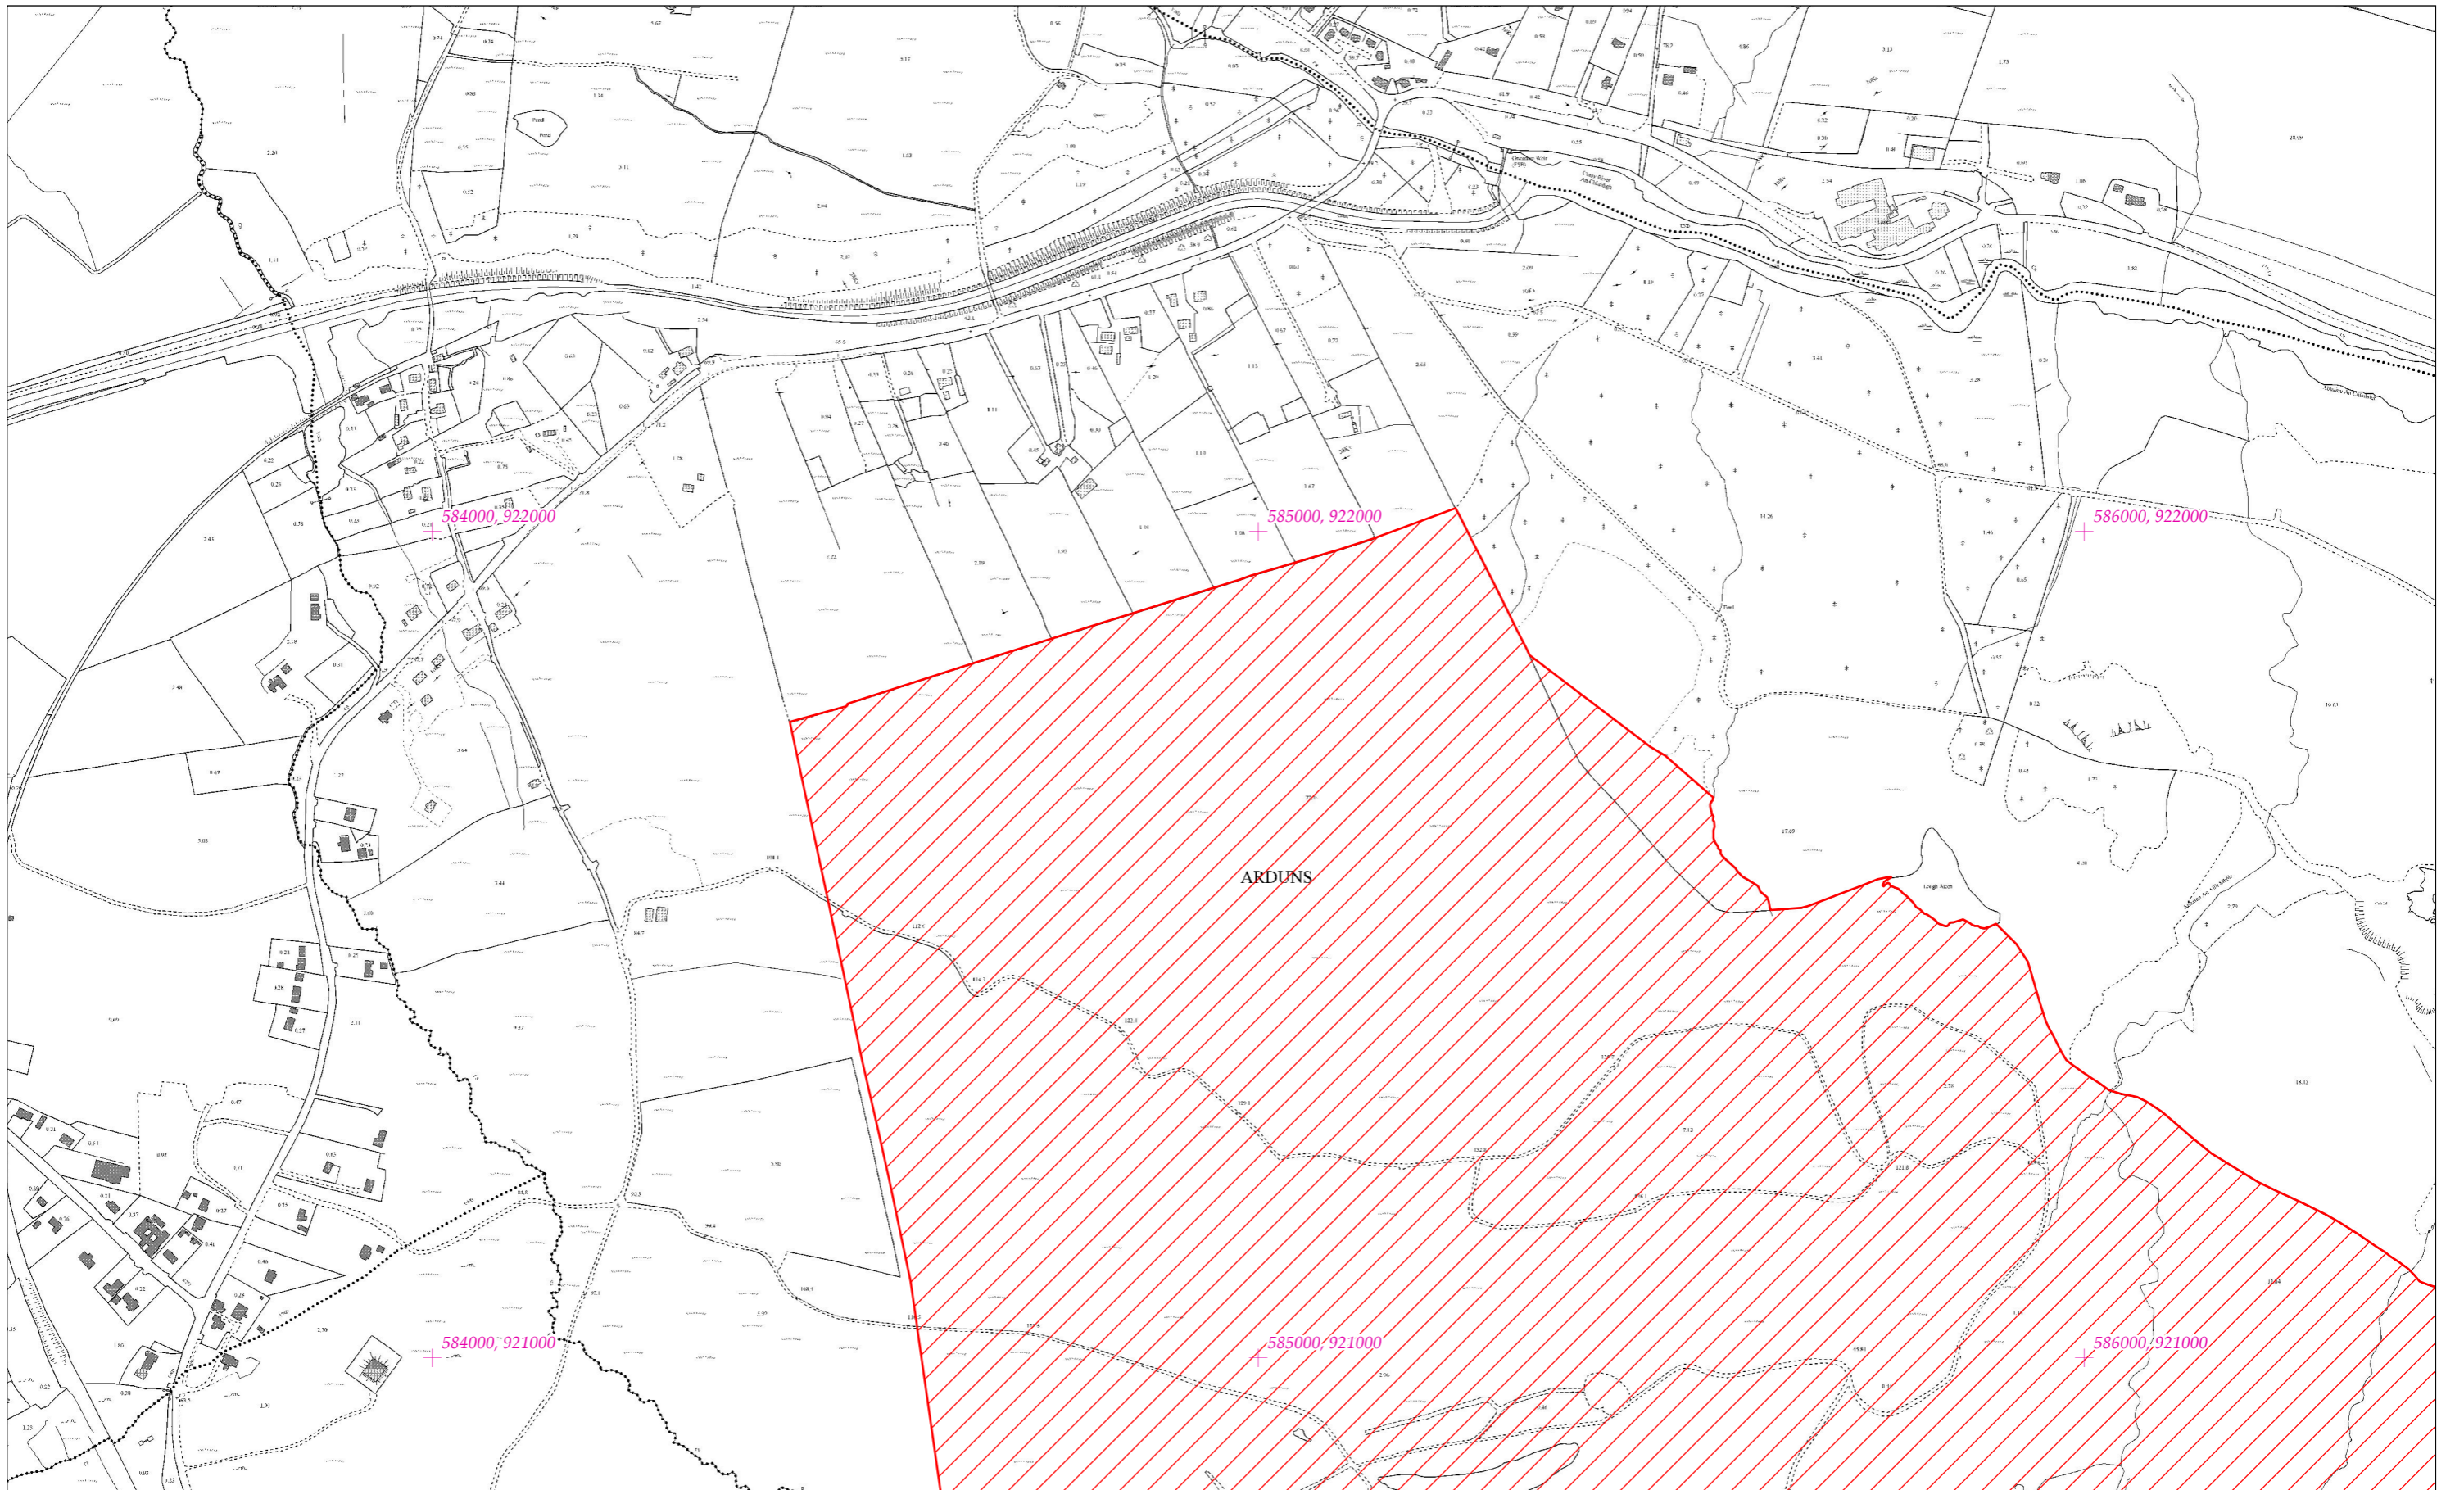

LCS Phortach Chlochar na nGabhar agus
Pháirc Náisiúnta Ghleann Bheatha
Cloghernagore Bog and Glenveagh National Park SAC
1:5000 O.S. TILE 0162c 31 of 161

SITE CODE
002047

Leagan / Version: 3.02
Arna chló an / Printed on: 03/04/2023