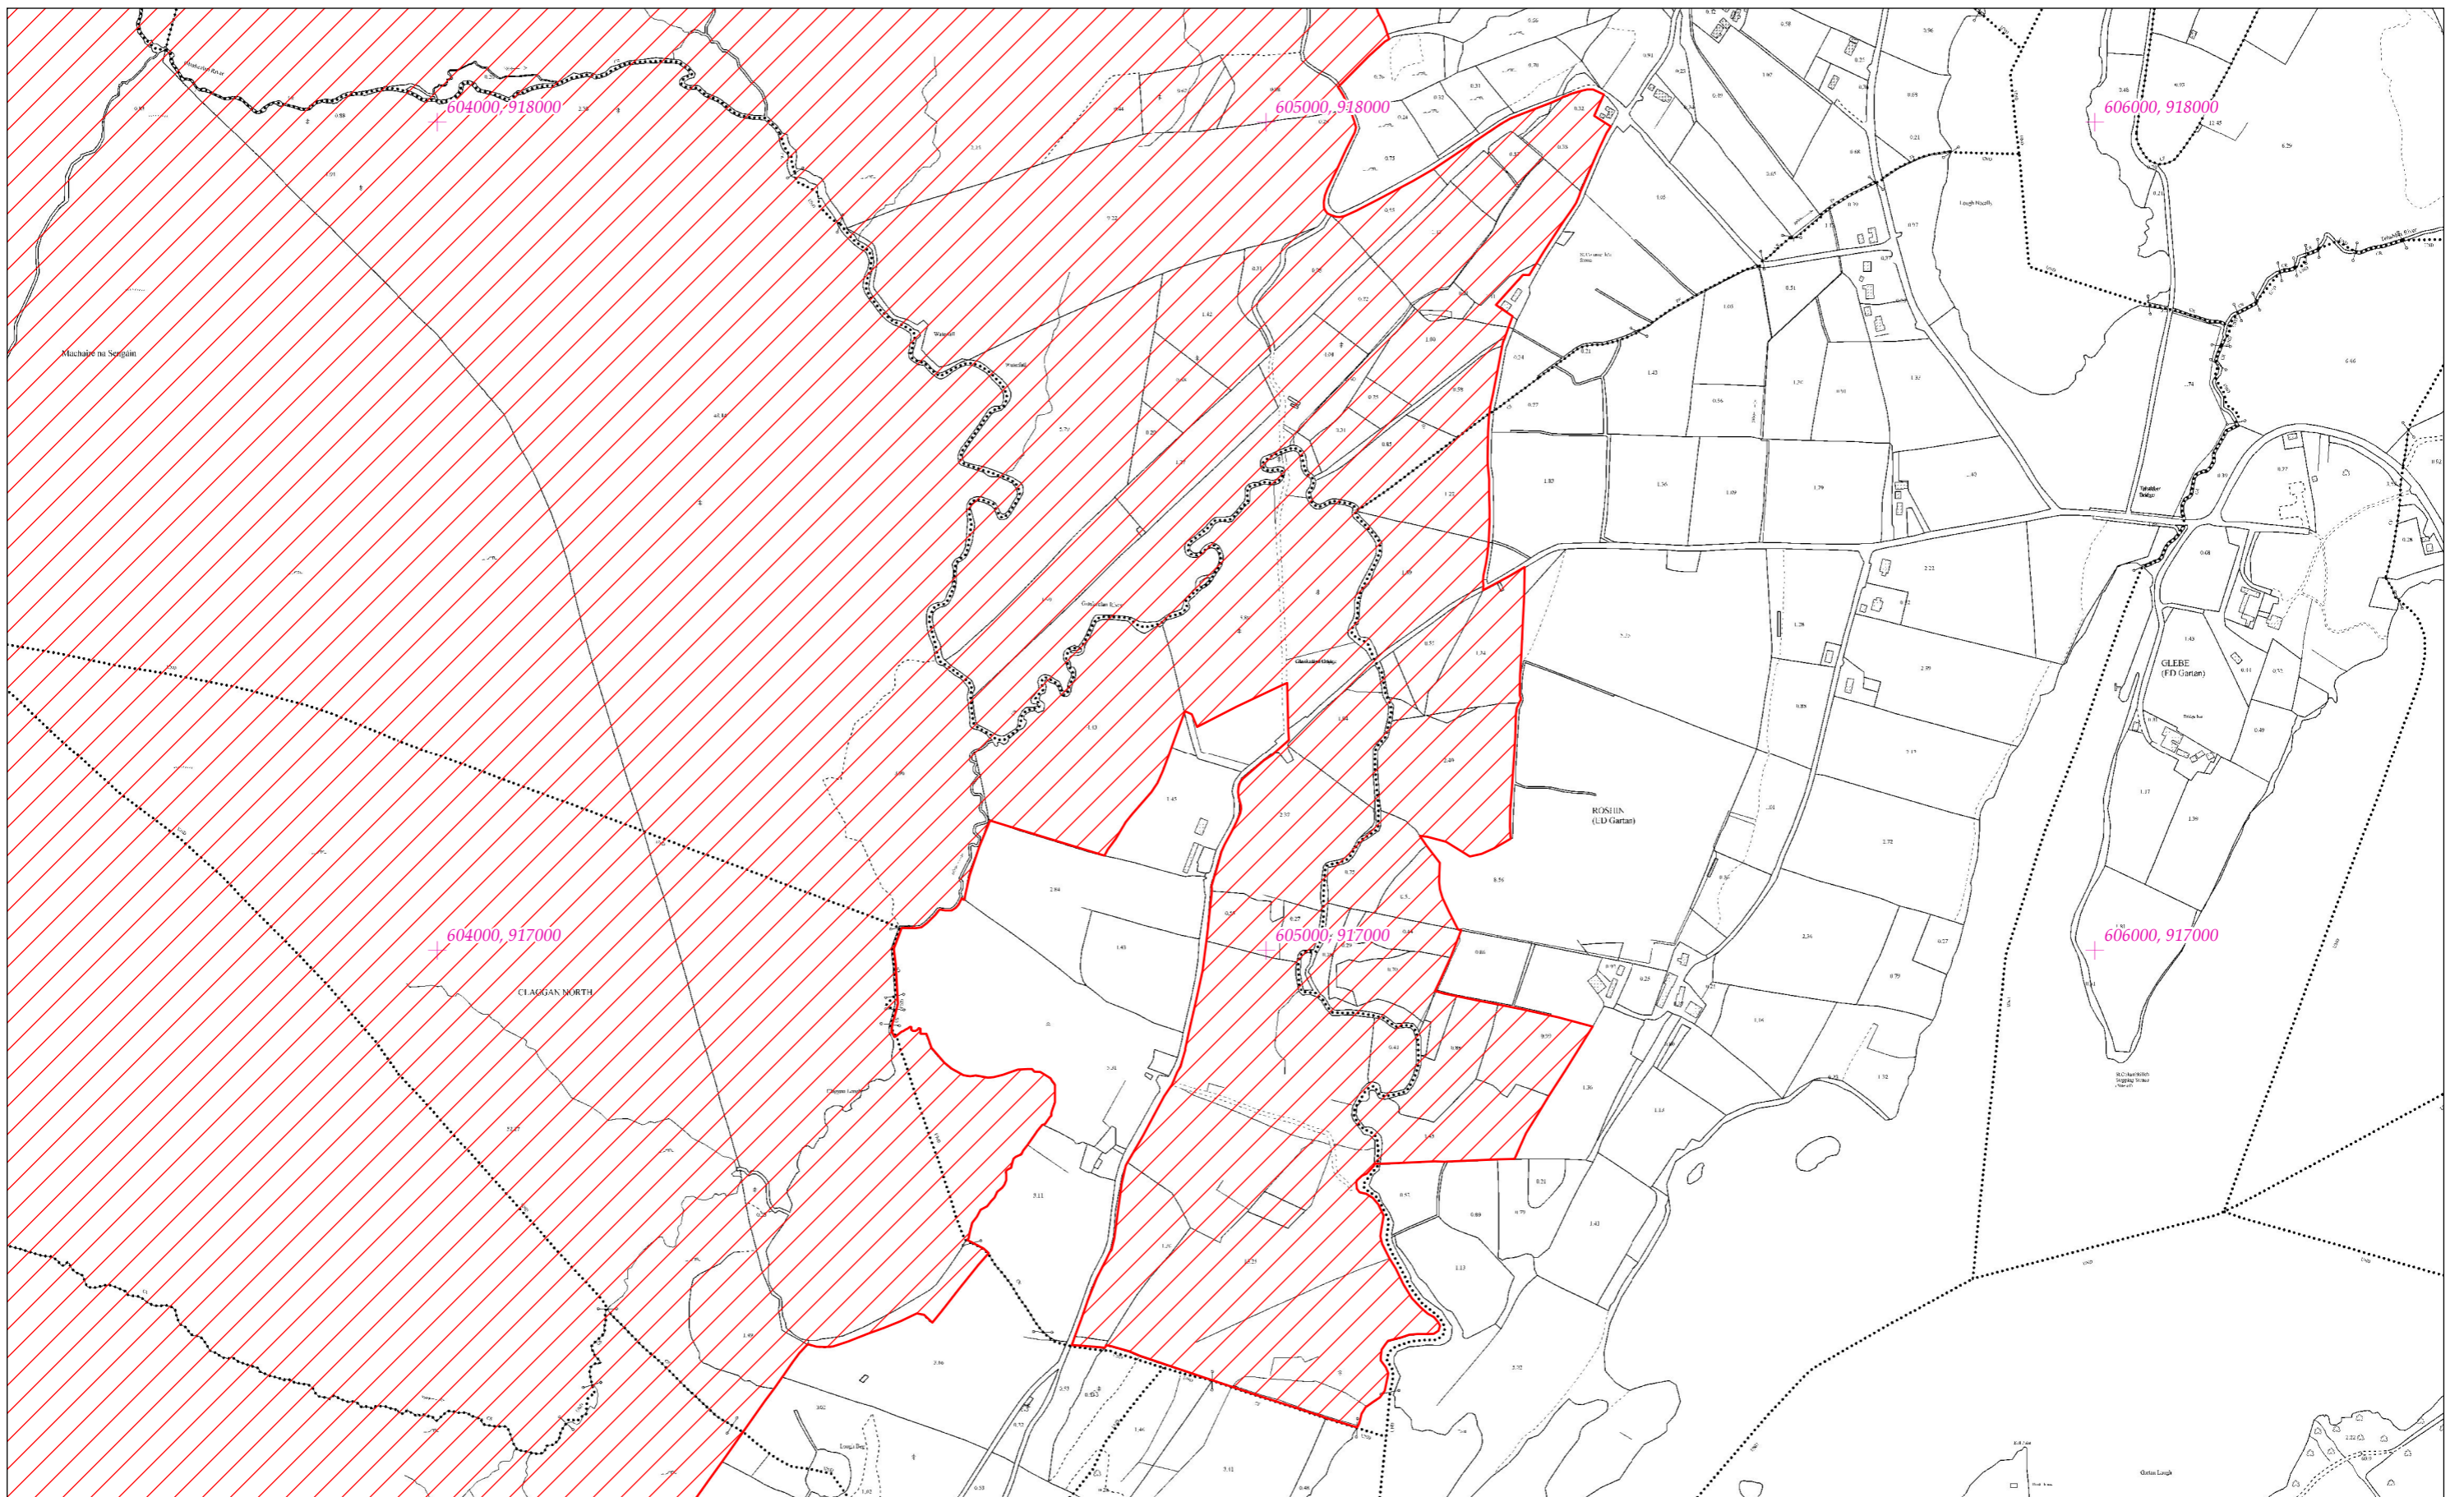

LCS Phortach Chlochar na nGabhar agus
Pháirc Náisiúnta Ghleann Bheatha
Cloghernagore Bog and Glenveagh National Park SAC
1:5000 O.S. TILE 0231d 96 of 161

SITE CODE
002047

Leagan / Version: 3.02
Arna chló an / Printed on: 03/04/2023