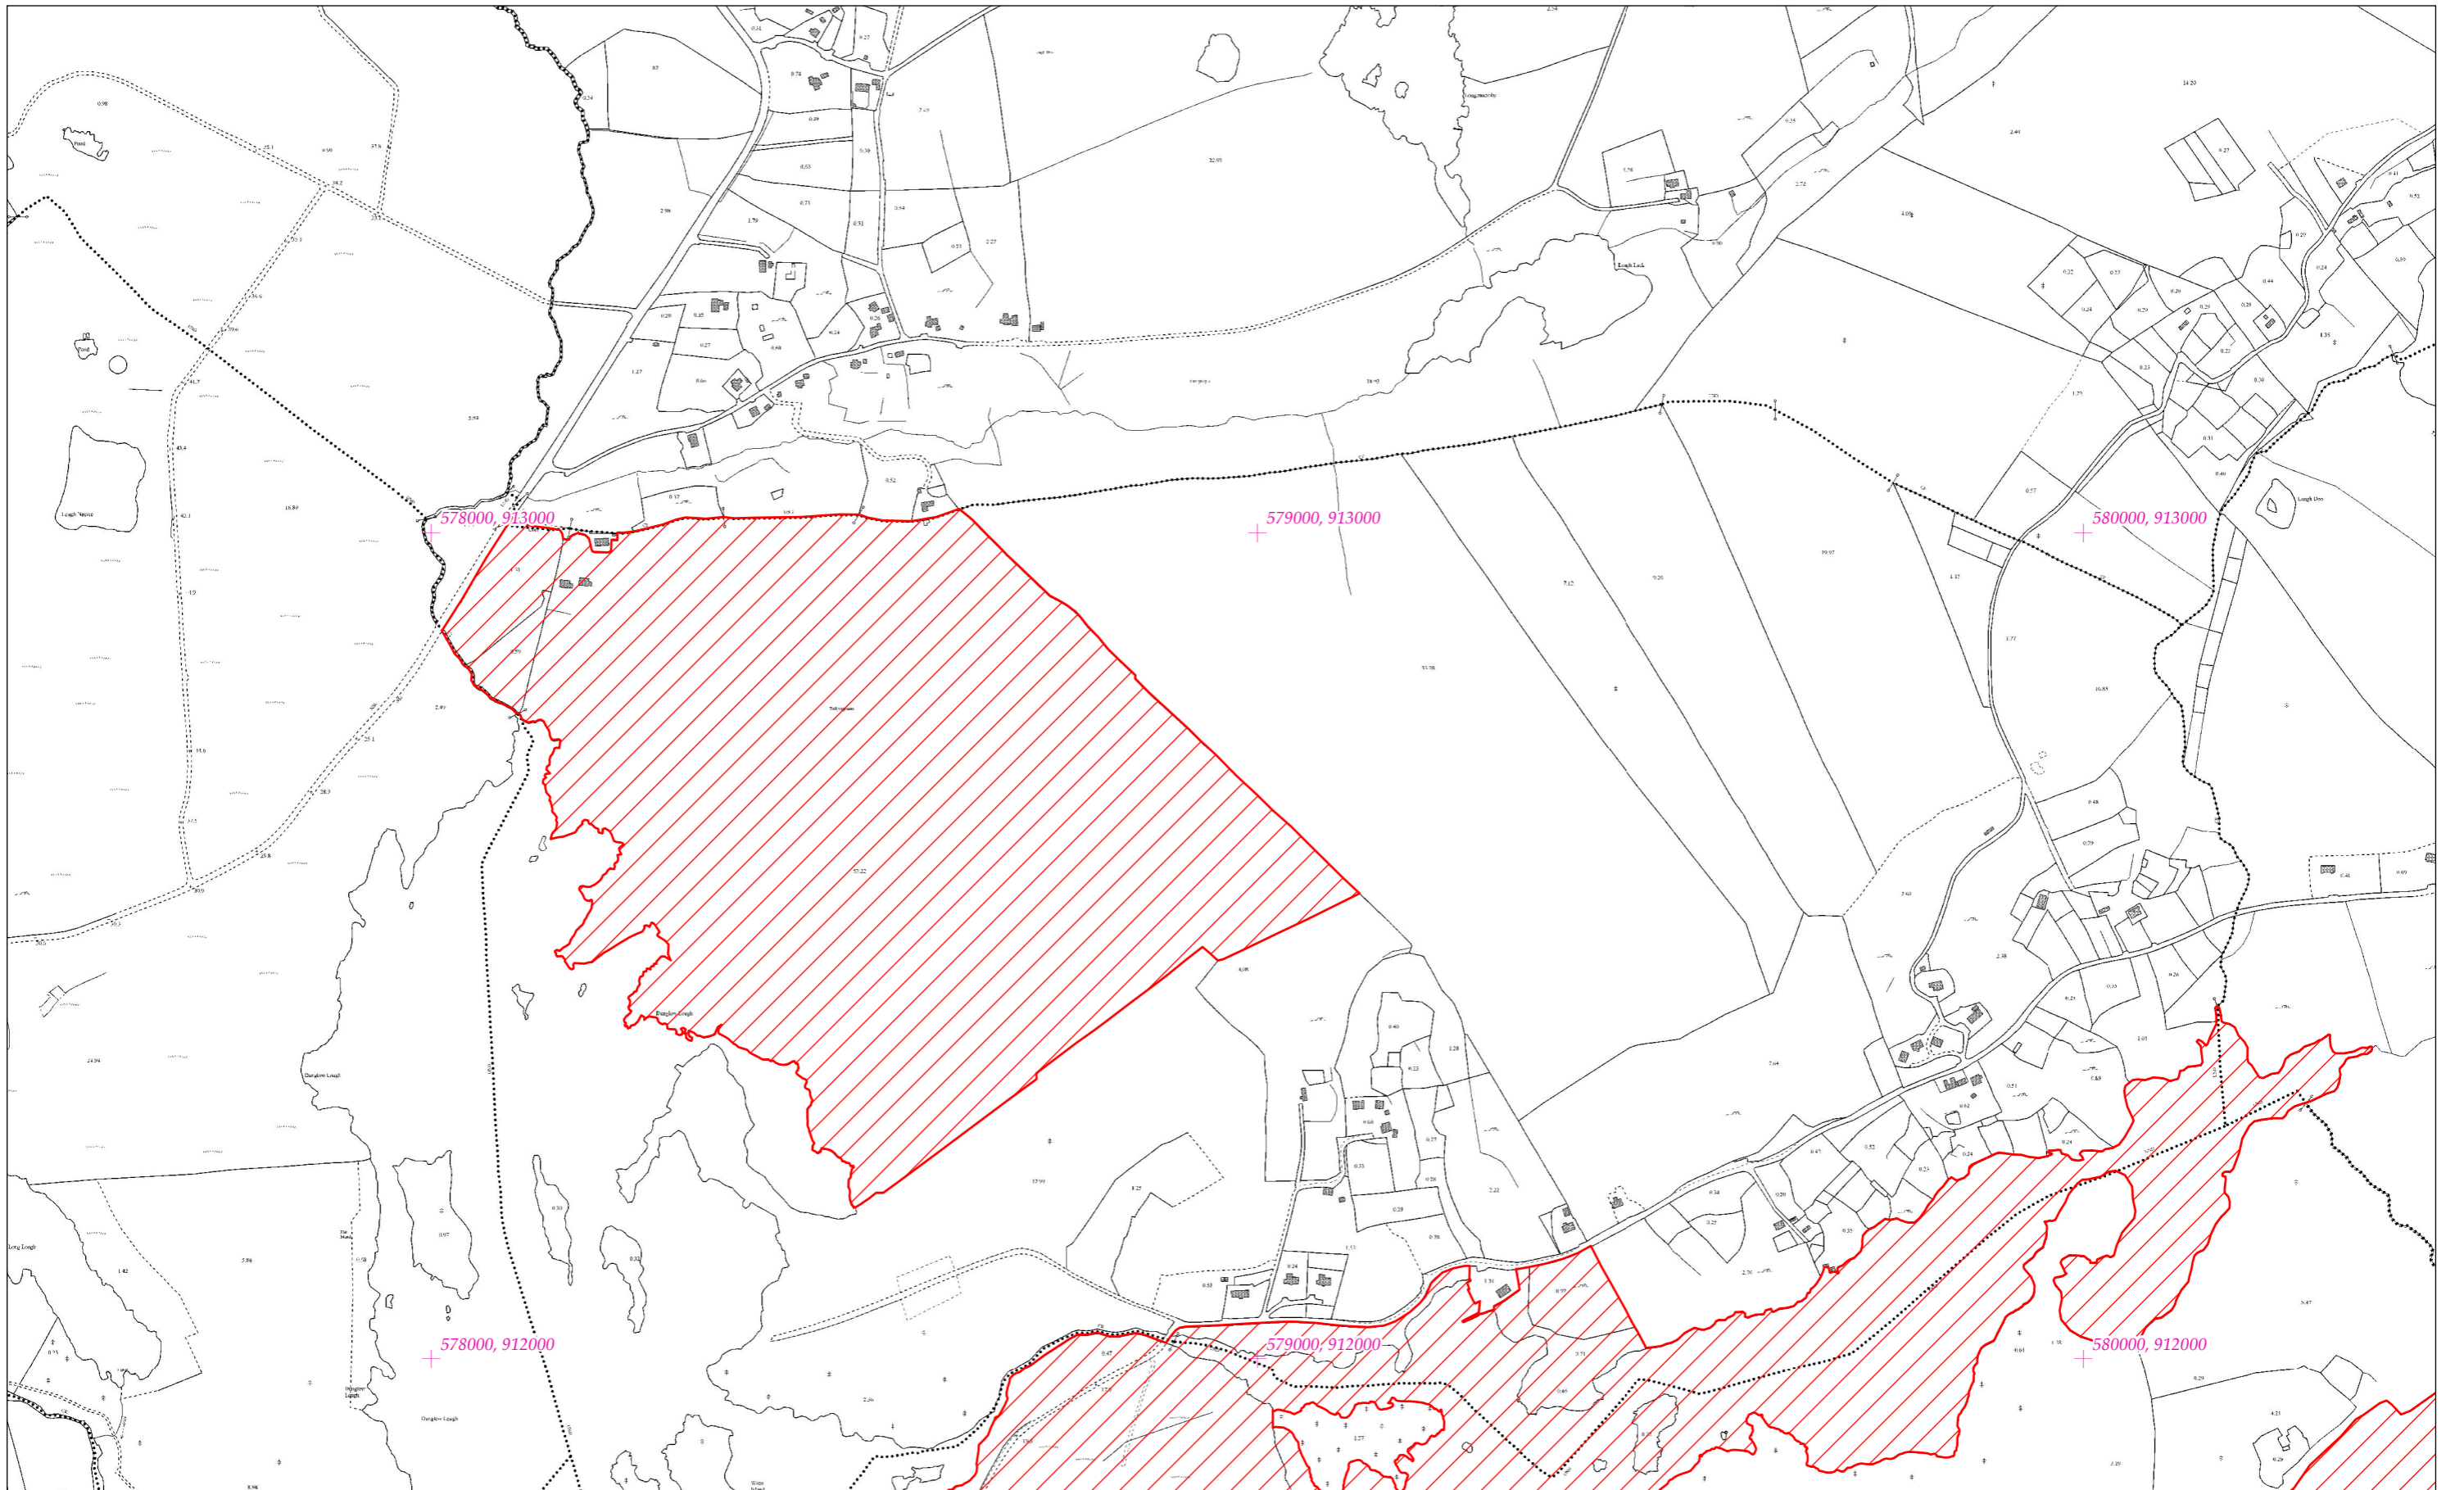

LCS Phortach Chlochar na nGabhar agus
Pháirc Náisiúnta Ghleann Bheatha
Cloghernagore Bog and Glenveagh National Park SAC
1:5000 O.S. TILE 0232c 98 of 161

SITE CODE
002047

Leagan / Version: 3.02

Arna chló an / Printed on: 03/04/2023