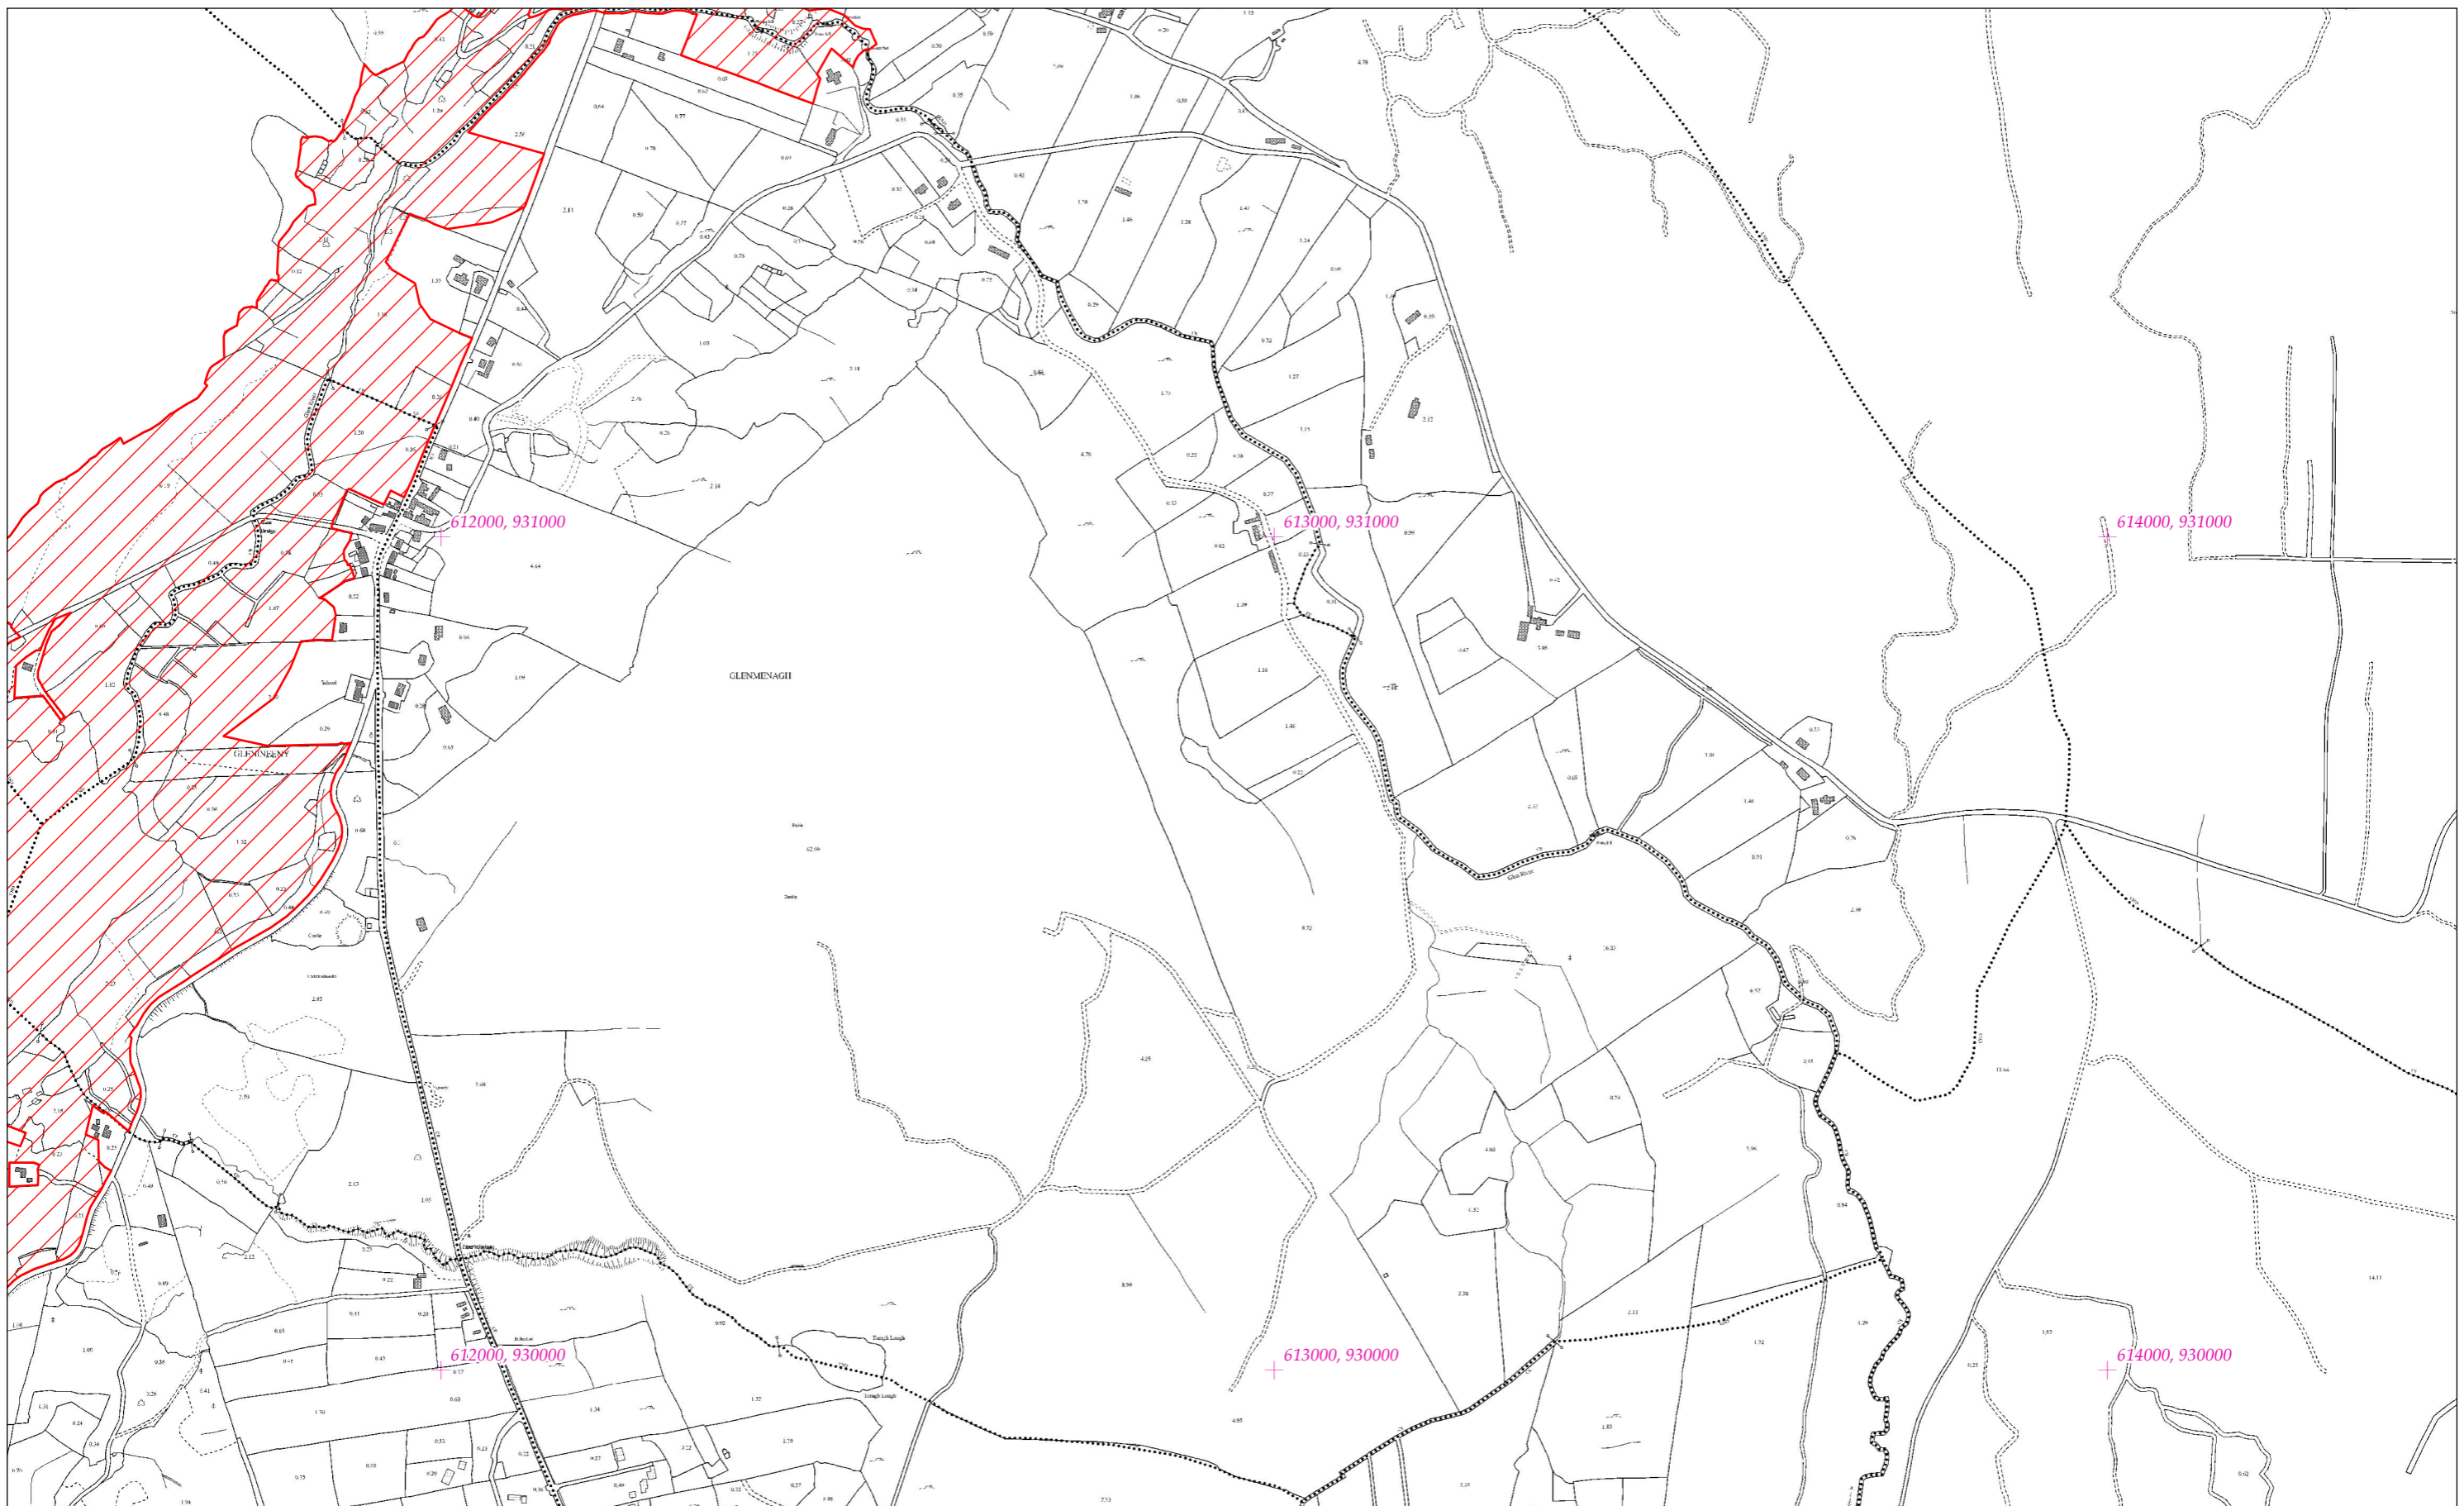

LCS Phortach Chloch na nGabhar agus
Pháirc Náisiúnta Ghleann Bheatha
Cloghernagore Bog and Glenveagh National Park SAC
1:5000 O.S. TILE 0121a 4 of 161

SITE CODE
002047

Leagan / Version: 3.02

Arna chló an / Printed on: 03/04/2023