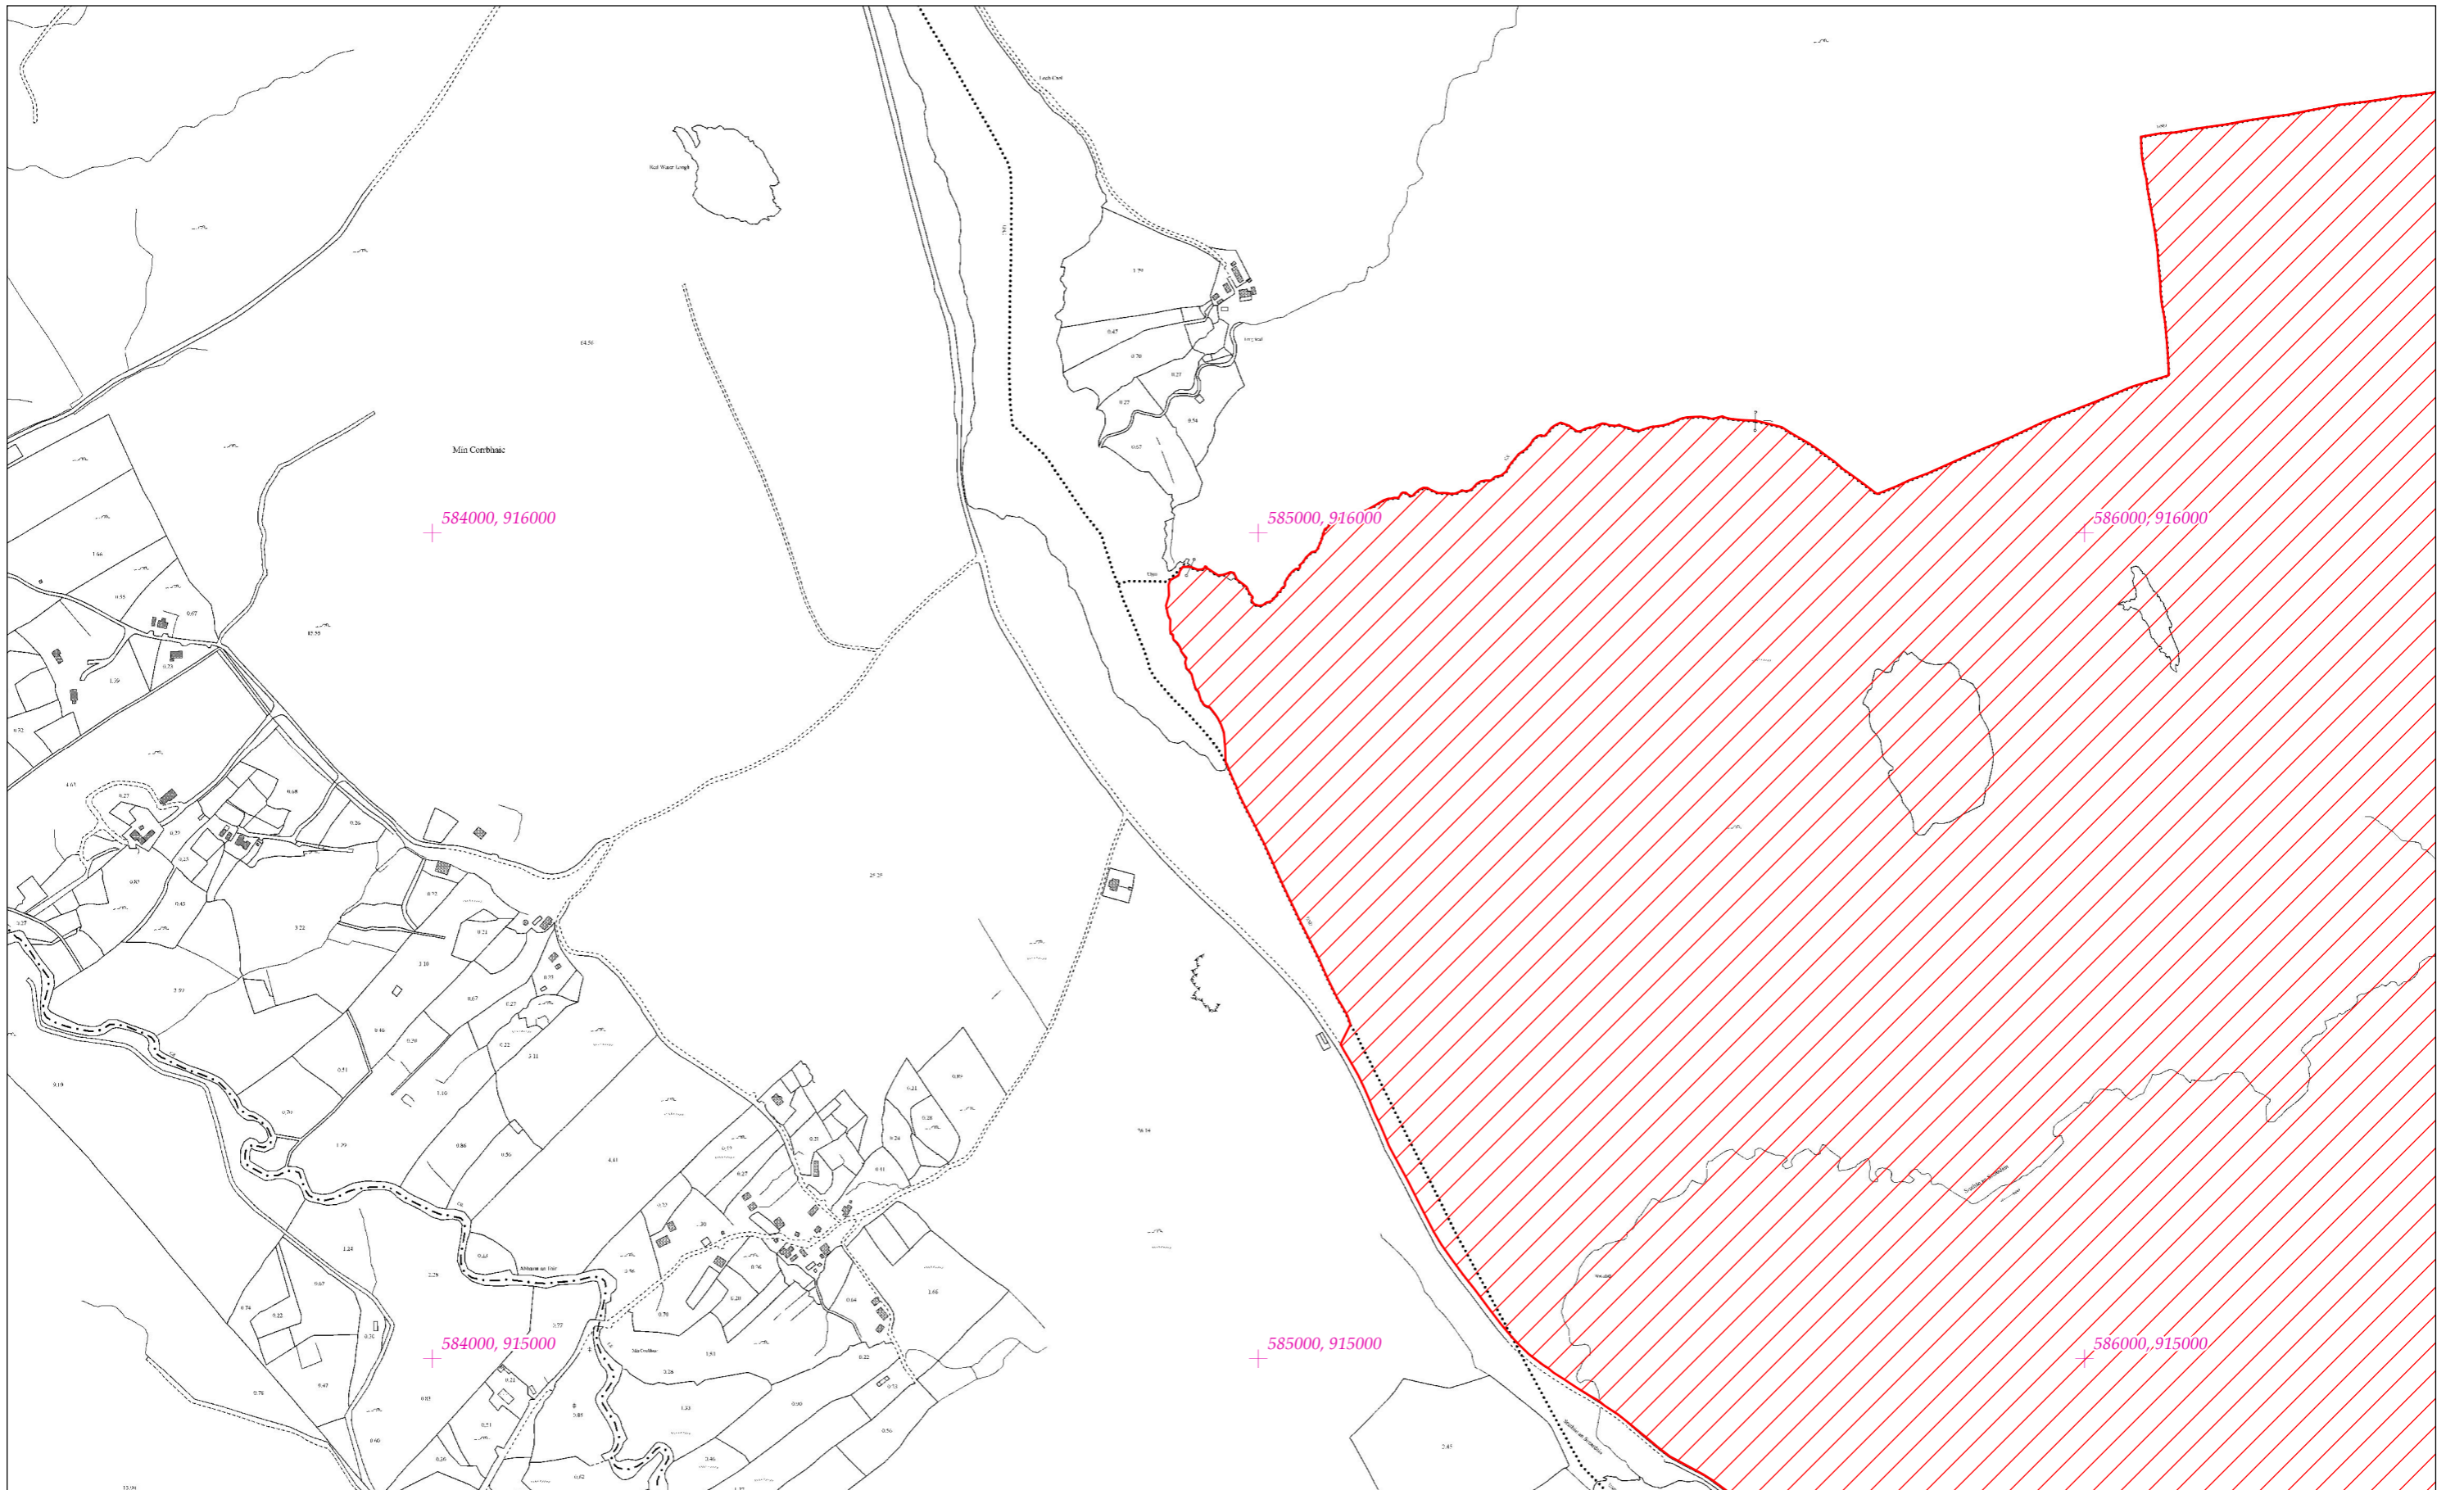

LCS Phortach Chlochar na nGabhar agus
Pháirc Náisiúnta Ghleann Bheatha
Cloghernagore Bog and Glenveagh National Park SAC
1:5000 O.S. TILE 0227b 78 of 161

SITE CODE
002047

Leagan / Version: 3.02
Arna chló an / Printed on: 03/04/2023