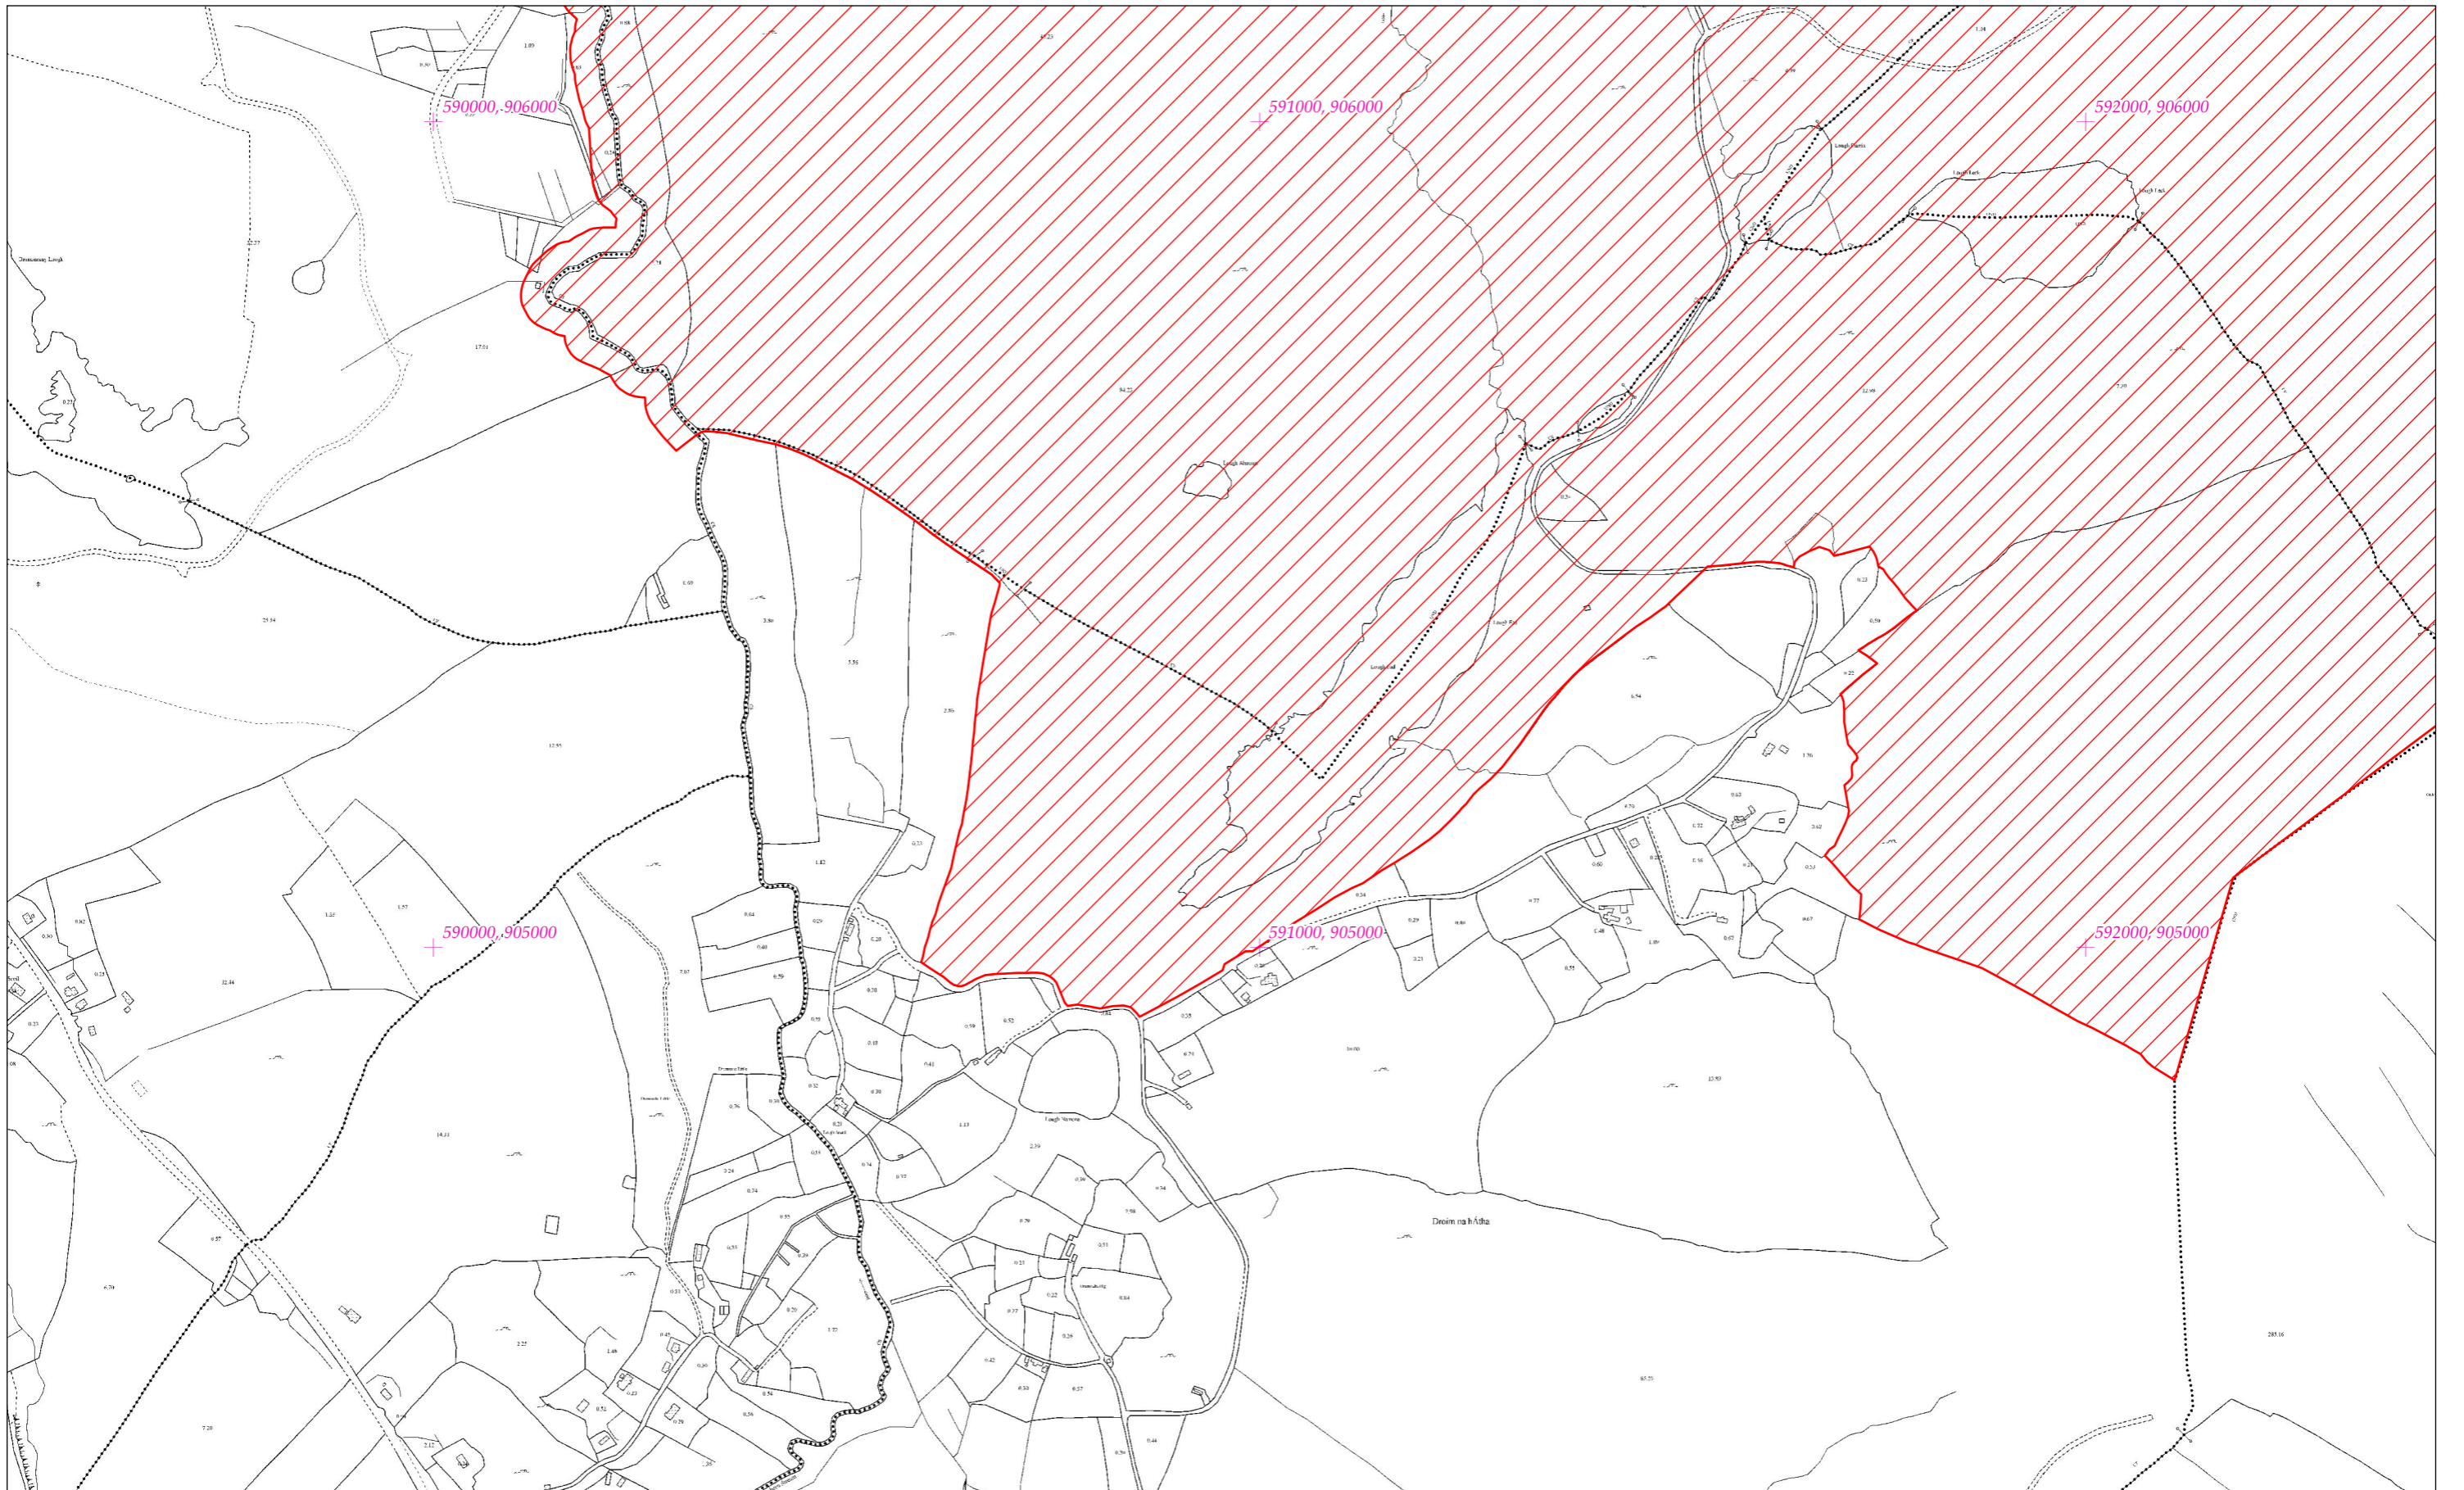

LCS Phortach Chlochar na nGabhar agus
Pháirc Náisiúnta Ghleann Bheatha
Cloghernagore Bog and Glenveagh National Park SAC
1:5000 O.S. TILE 0301c 159 of 161

SITE CODE
002047

Leagan / Version: 3.02

Arna chló an / Printed on: 03/04/2023