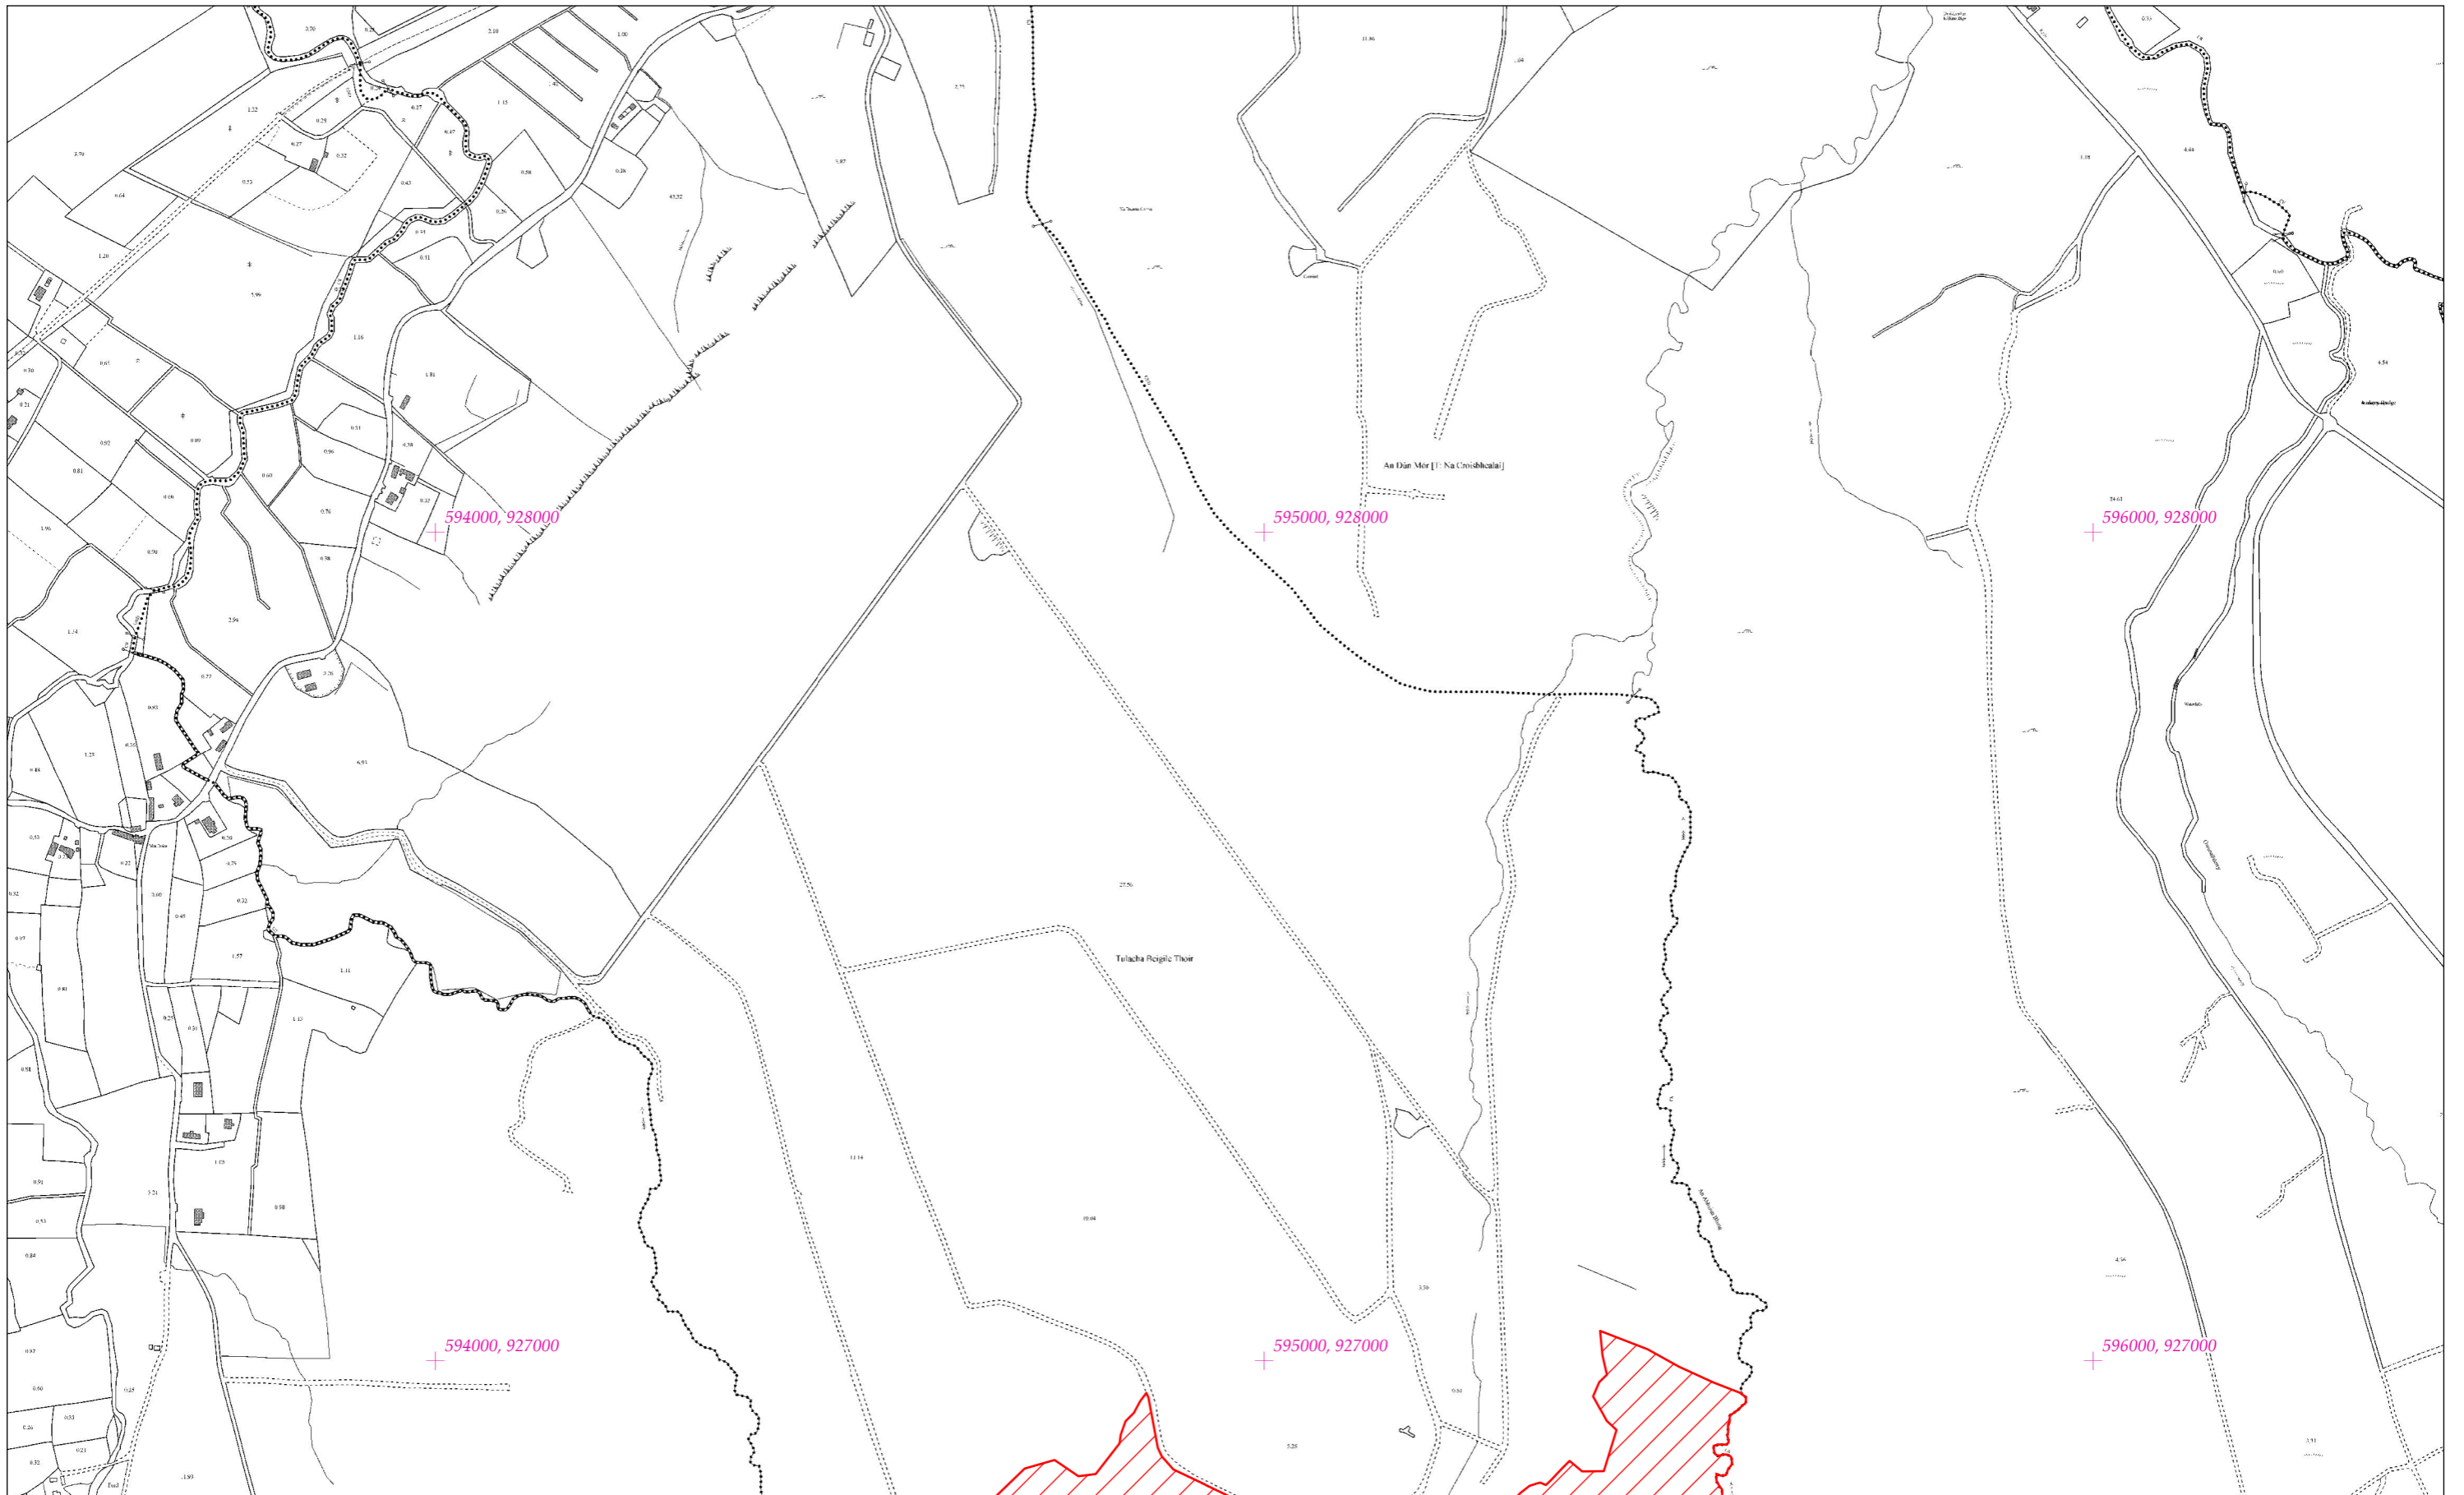

LCS Phortach Chloch ar na nGabhar agus
Pháirc Náisiúnta Ghleann Bheatha
Cloghernagore Bog and Glenveagh National Park SAC
1:5000 O.S. TILE 0121c 5 of 161

SITE CODE
002047

Leagan / Version: 3.02

Arna chló an / Printed on: 03/04/2023