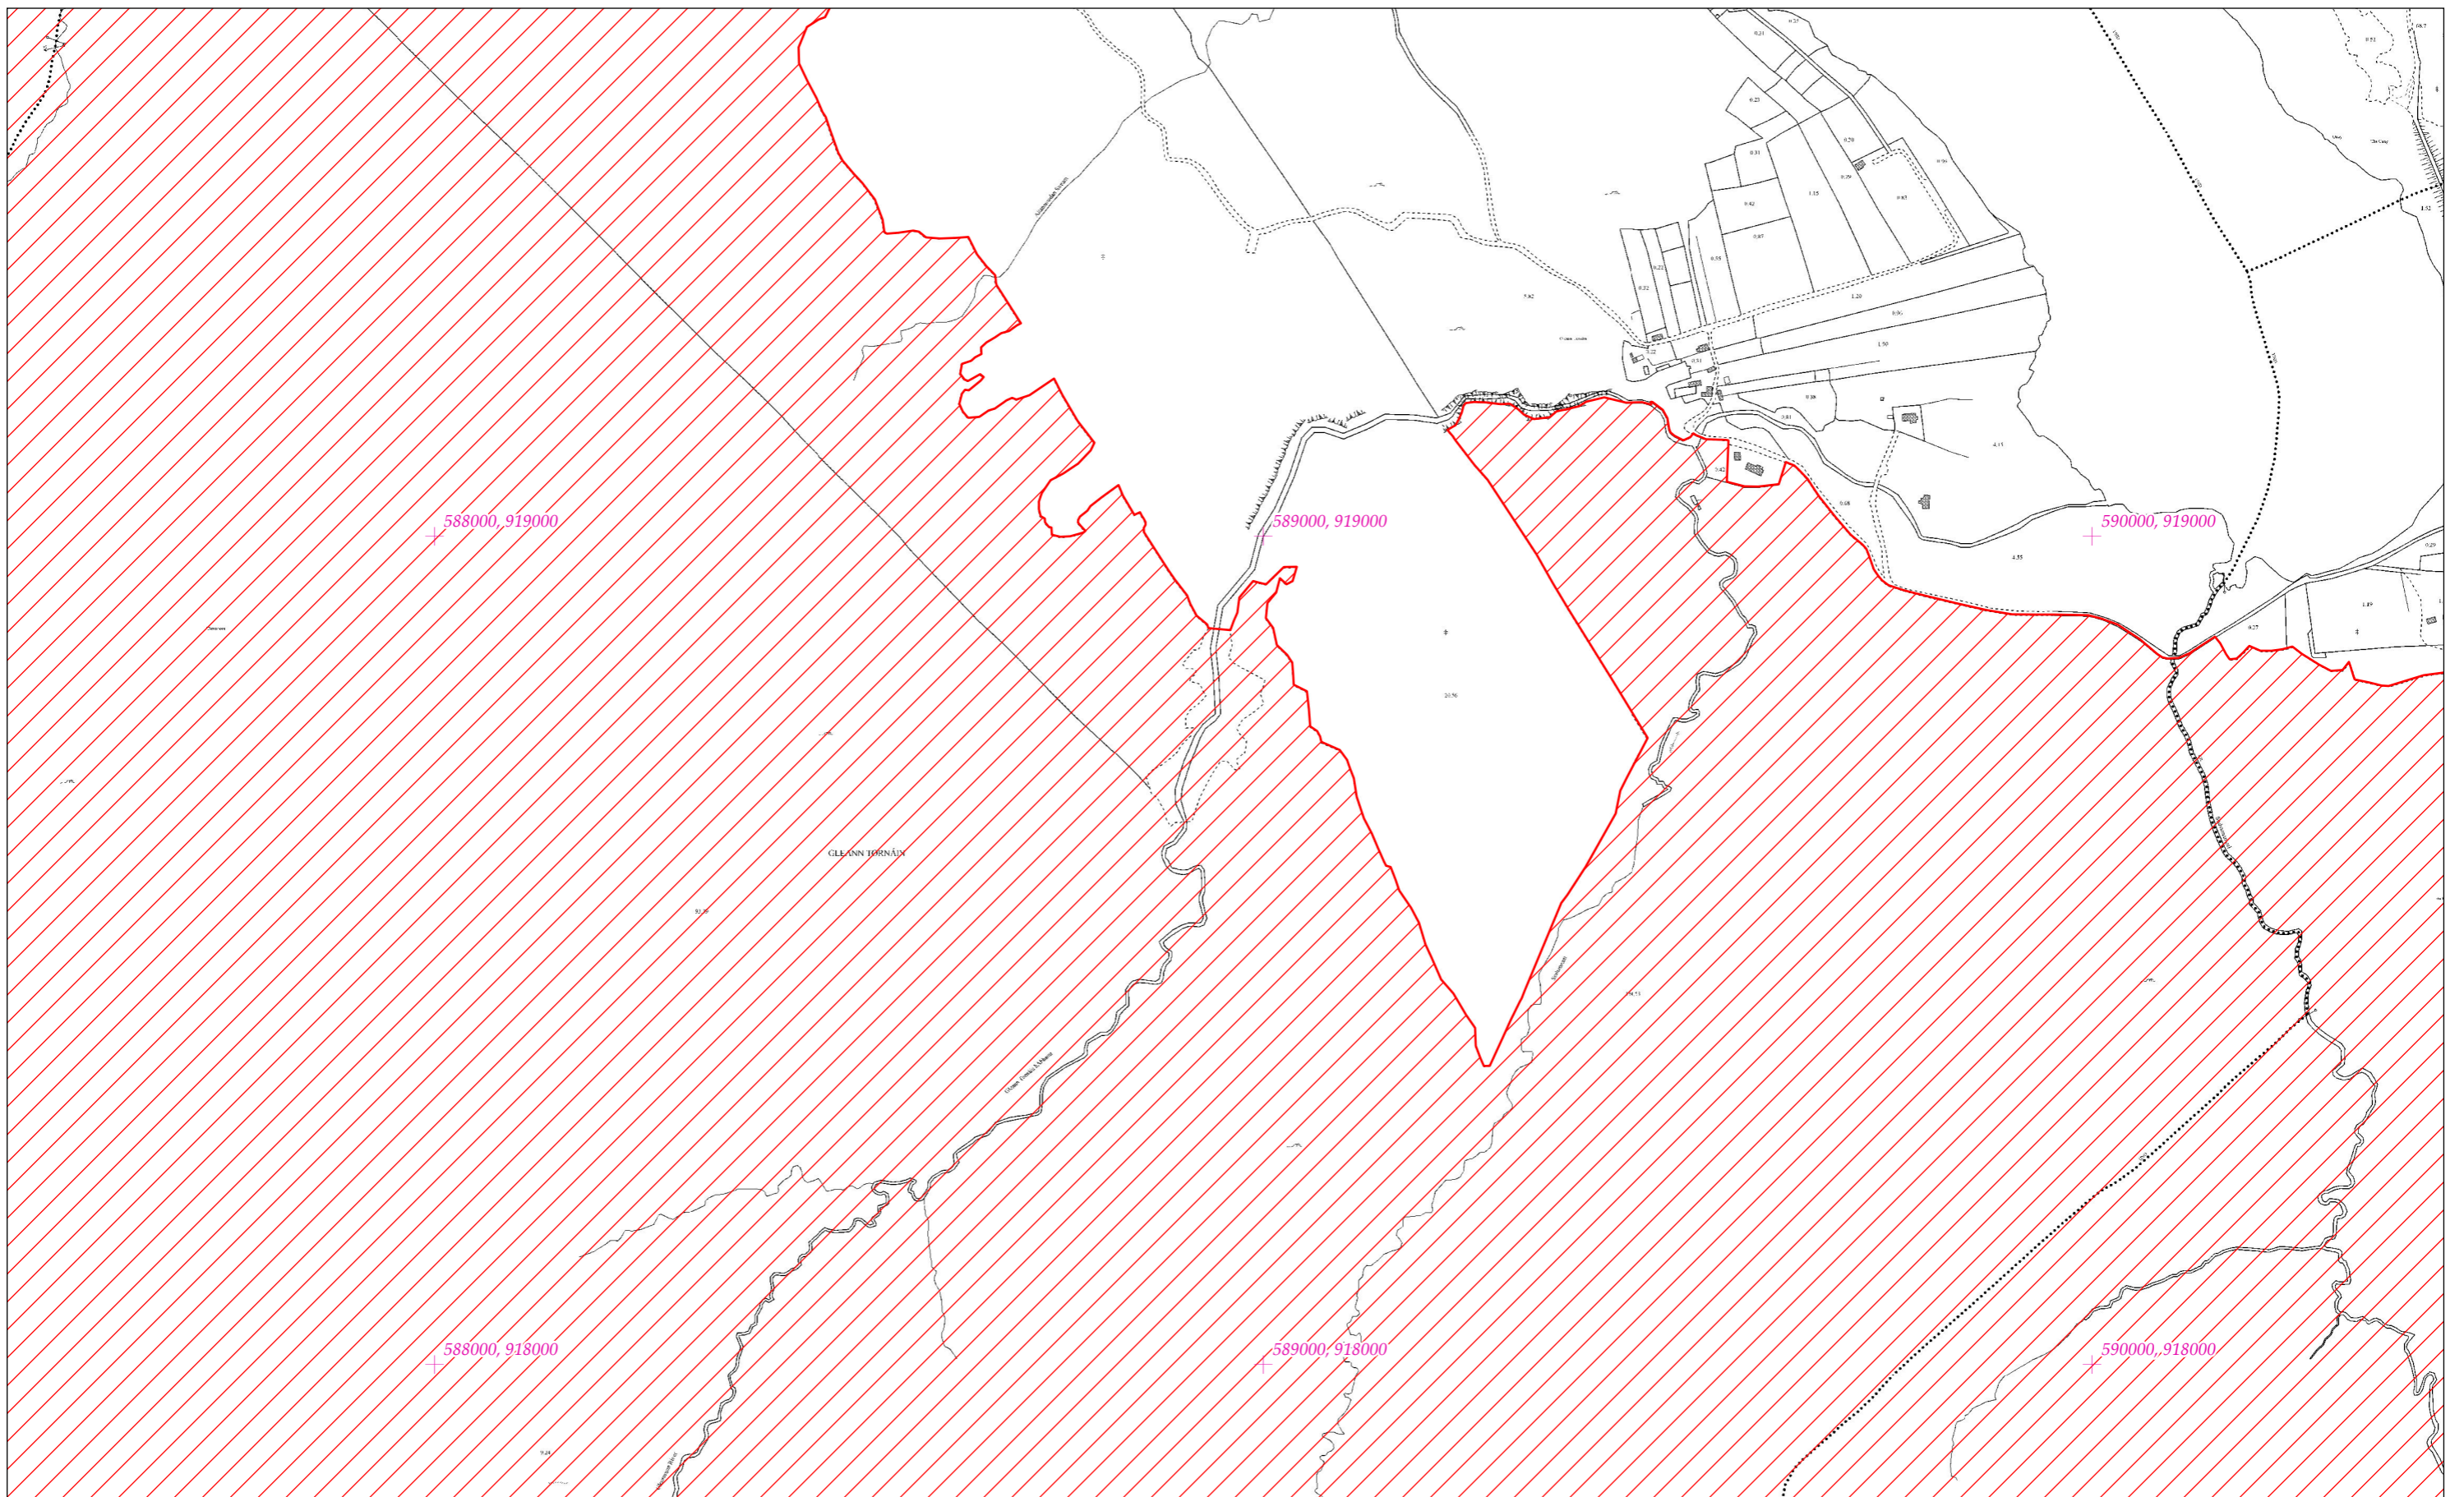

LCS Phortach Chlochar na nGabhar agus
Pháirc Náisiúnta Ghleann Bheatha
Cloghernagore Bog and Glenveagh National Park SAC
1:5000 O.S. TILE 0203b 59 of 161

SITE CODE
002047

Leagan / Version: 3.02
Arna chló an / Printed on: 03/04/2023