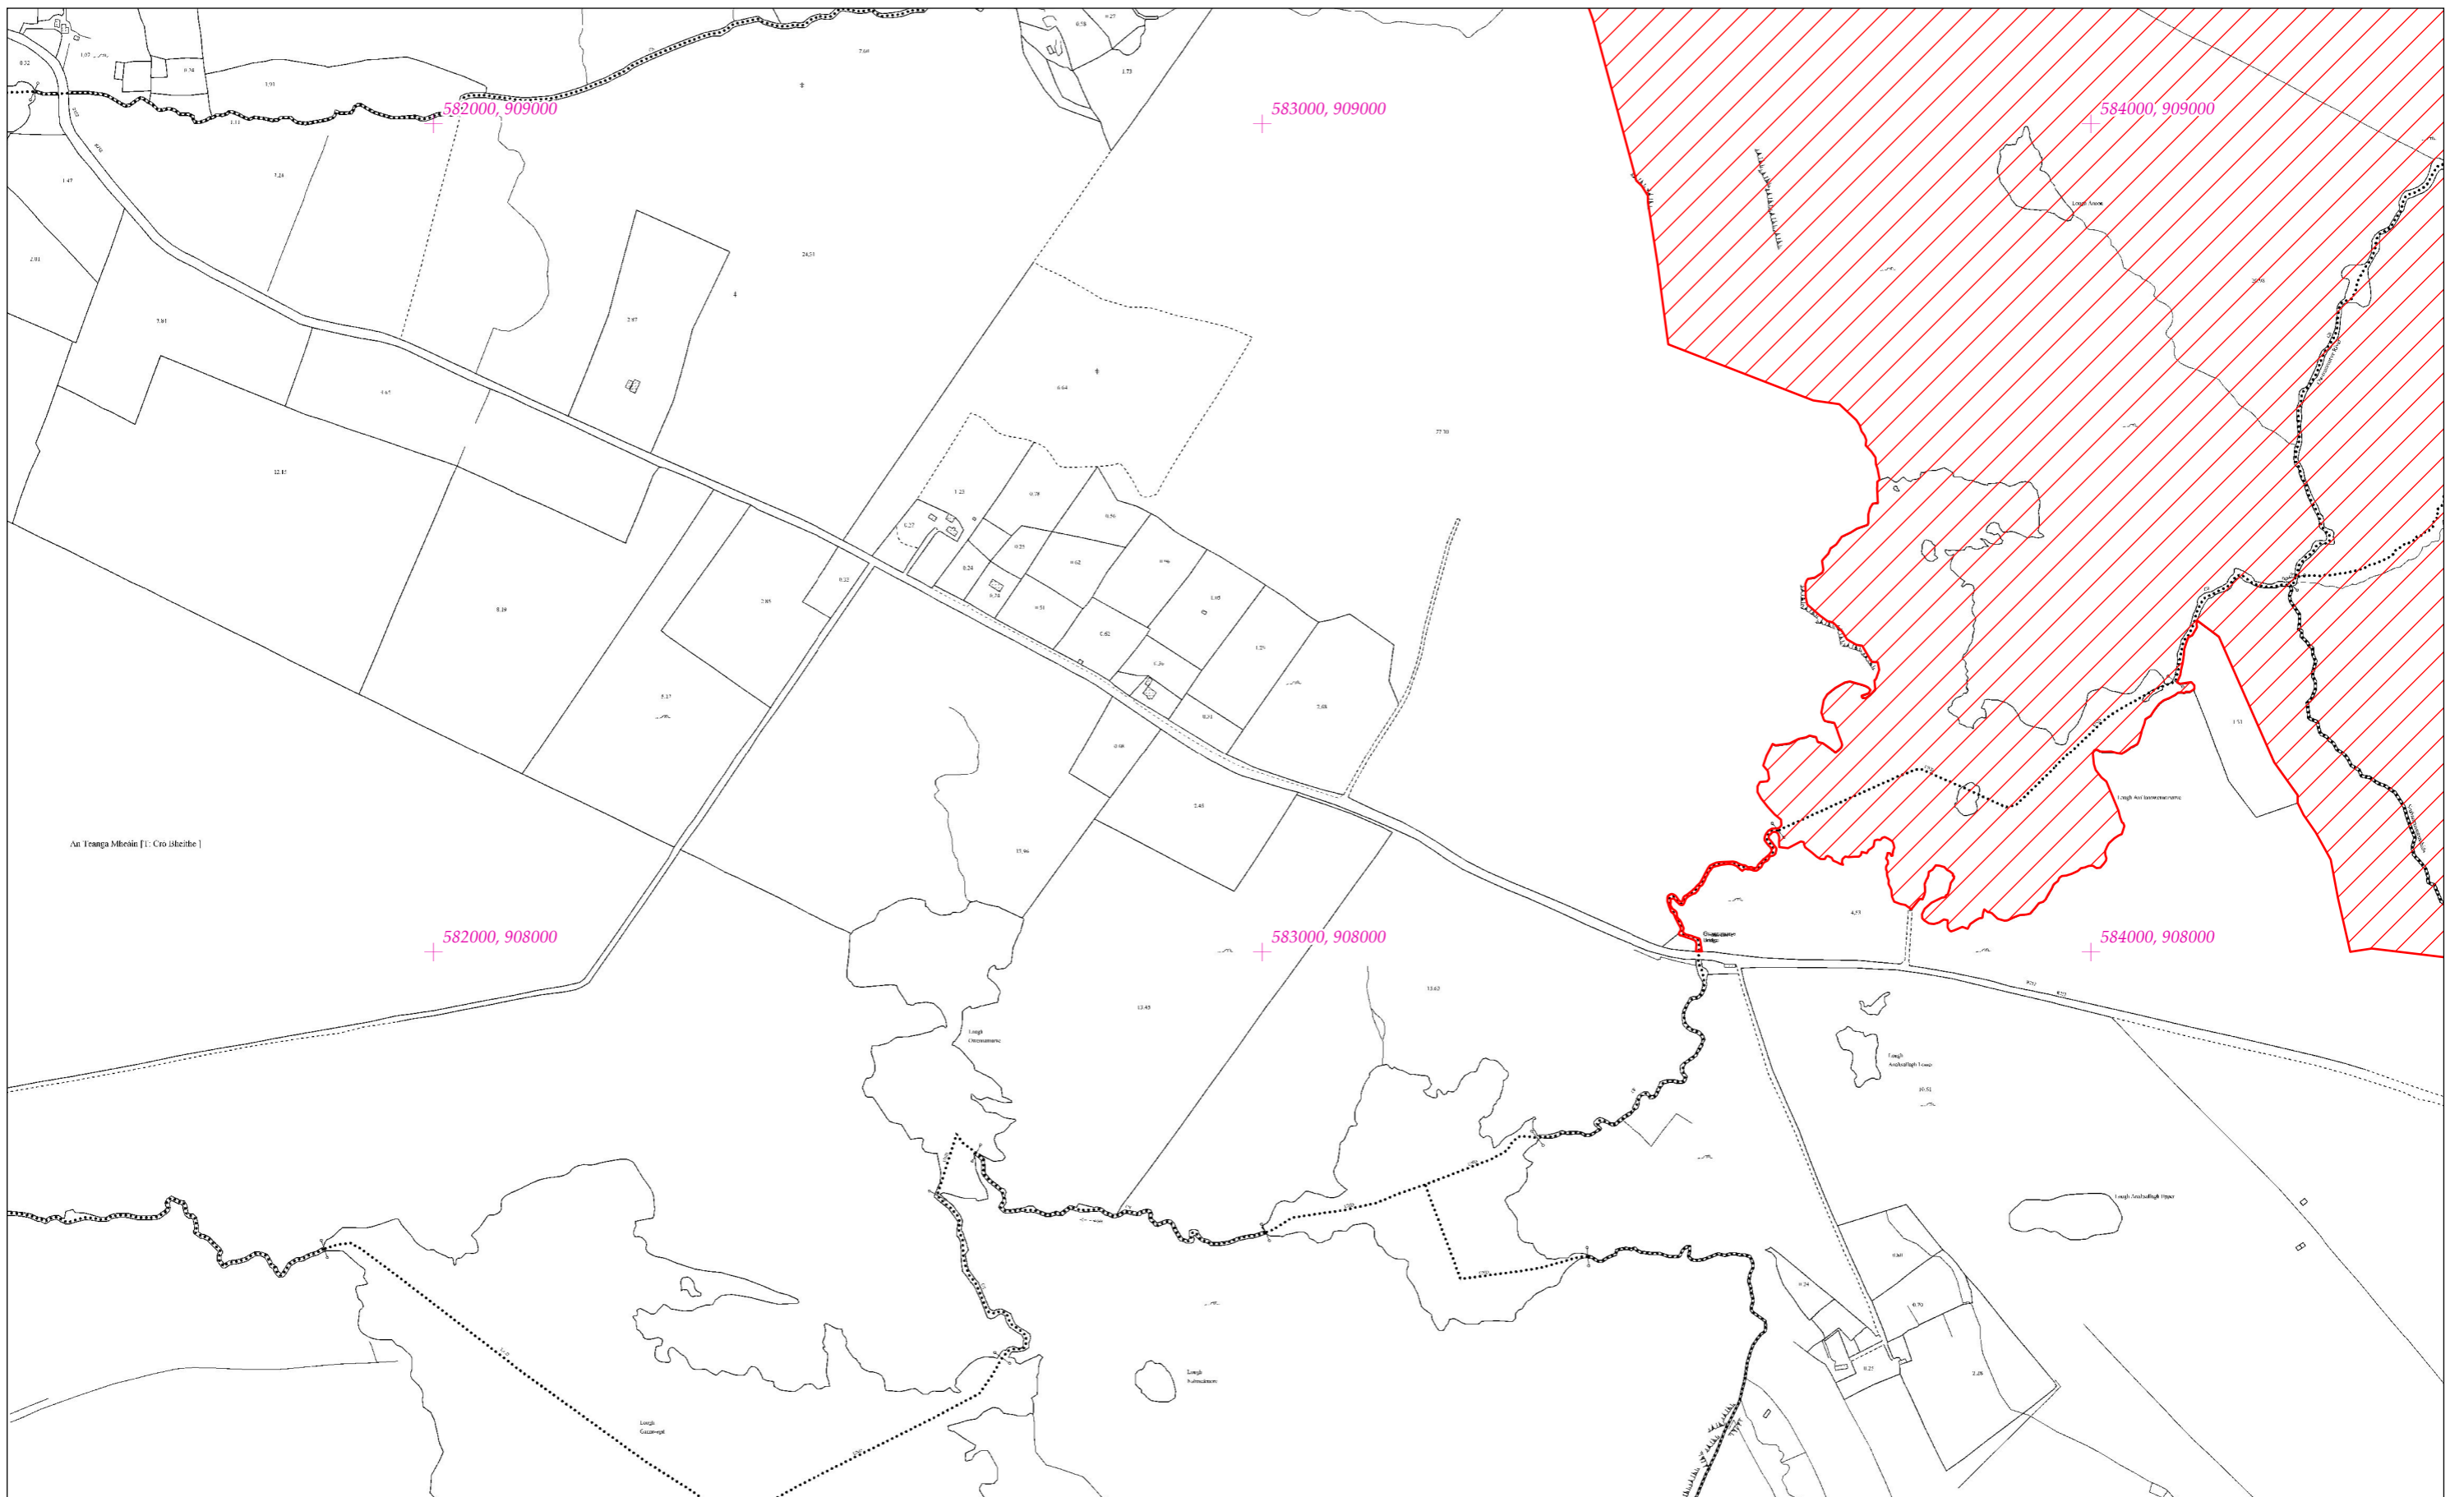

LCS Phortach Chlochar na nGabhar agus
Pháirc Náisiúnta Ghleann Bheatha
Cloghernagore Bog and Glenveagh National Park SAC
1:5000 O.S. TILE 0278d 143 of 161

SITE CODE
002047

Leagan / Version: 3.02
Arna chló an / Printed on: 03/04/2023