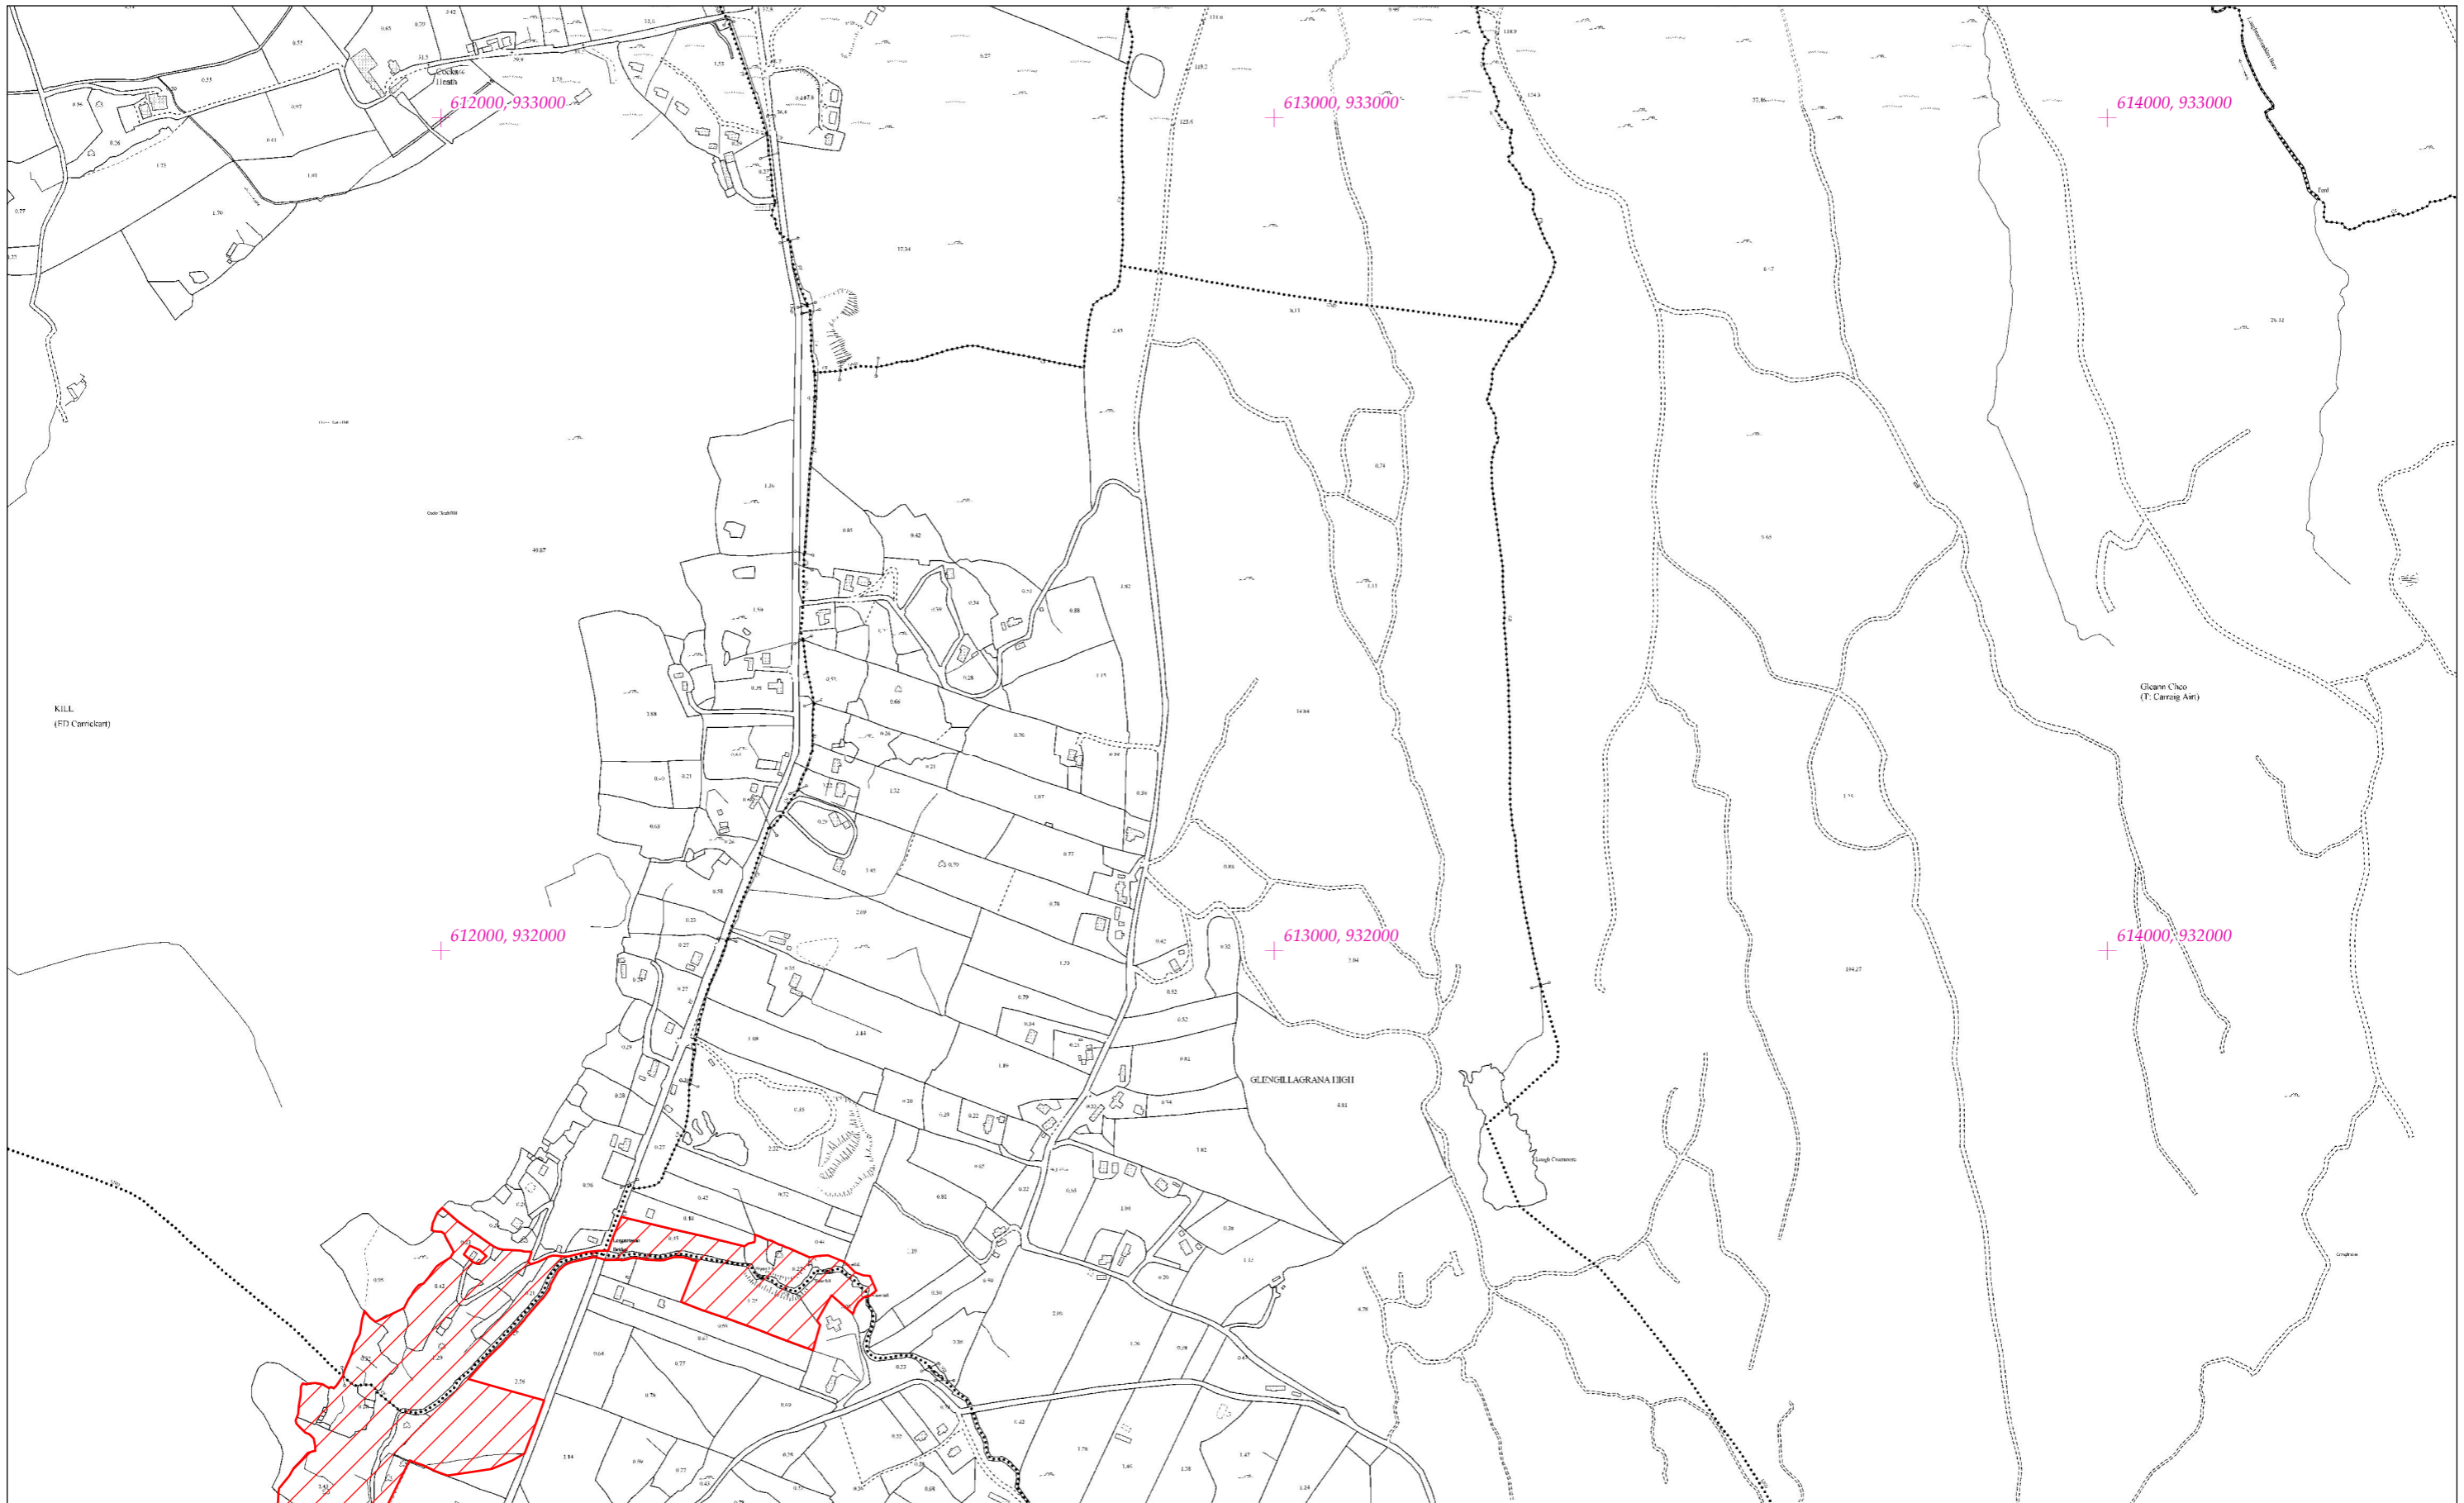

LCS Phortach Chlochar na nGabhar agus
Pháirc Náisiúnta Ghleann Bheatha
Cloghernagore Bog and Glenveagh National Park SAC
1:5000 O.S. TILE 0120d 3 of 161

**SITE CODE
002047**

Leagan / Version: 3.02
Arna chló an / Printed on: 03/04/2023