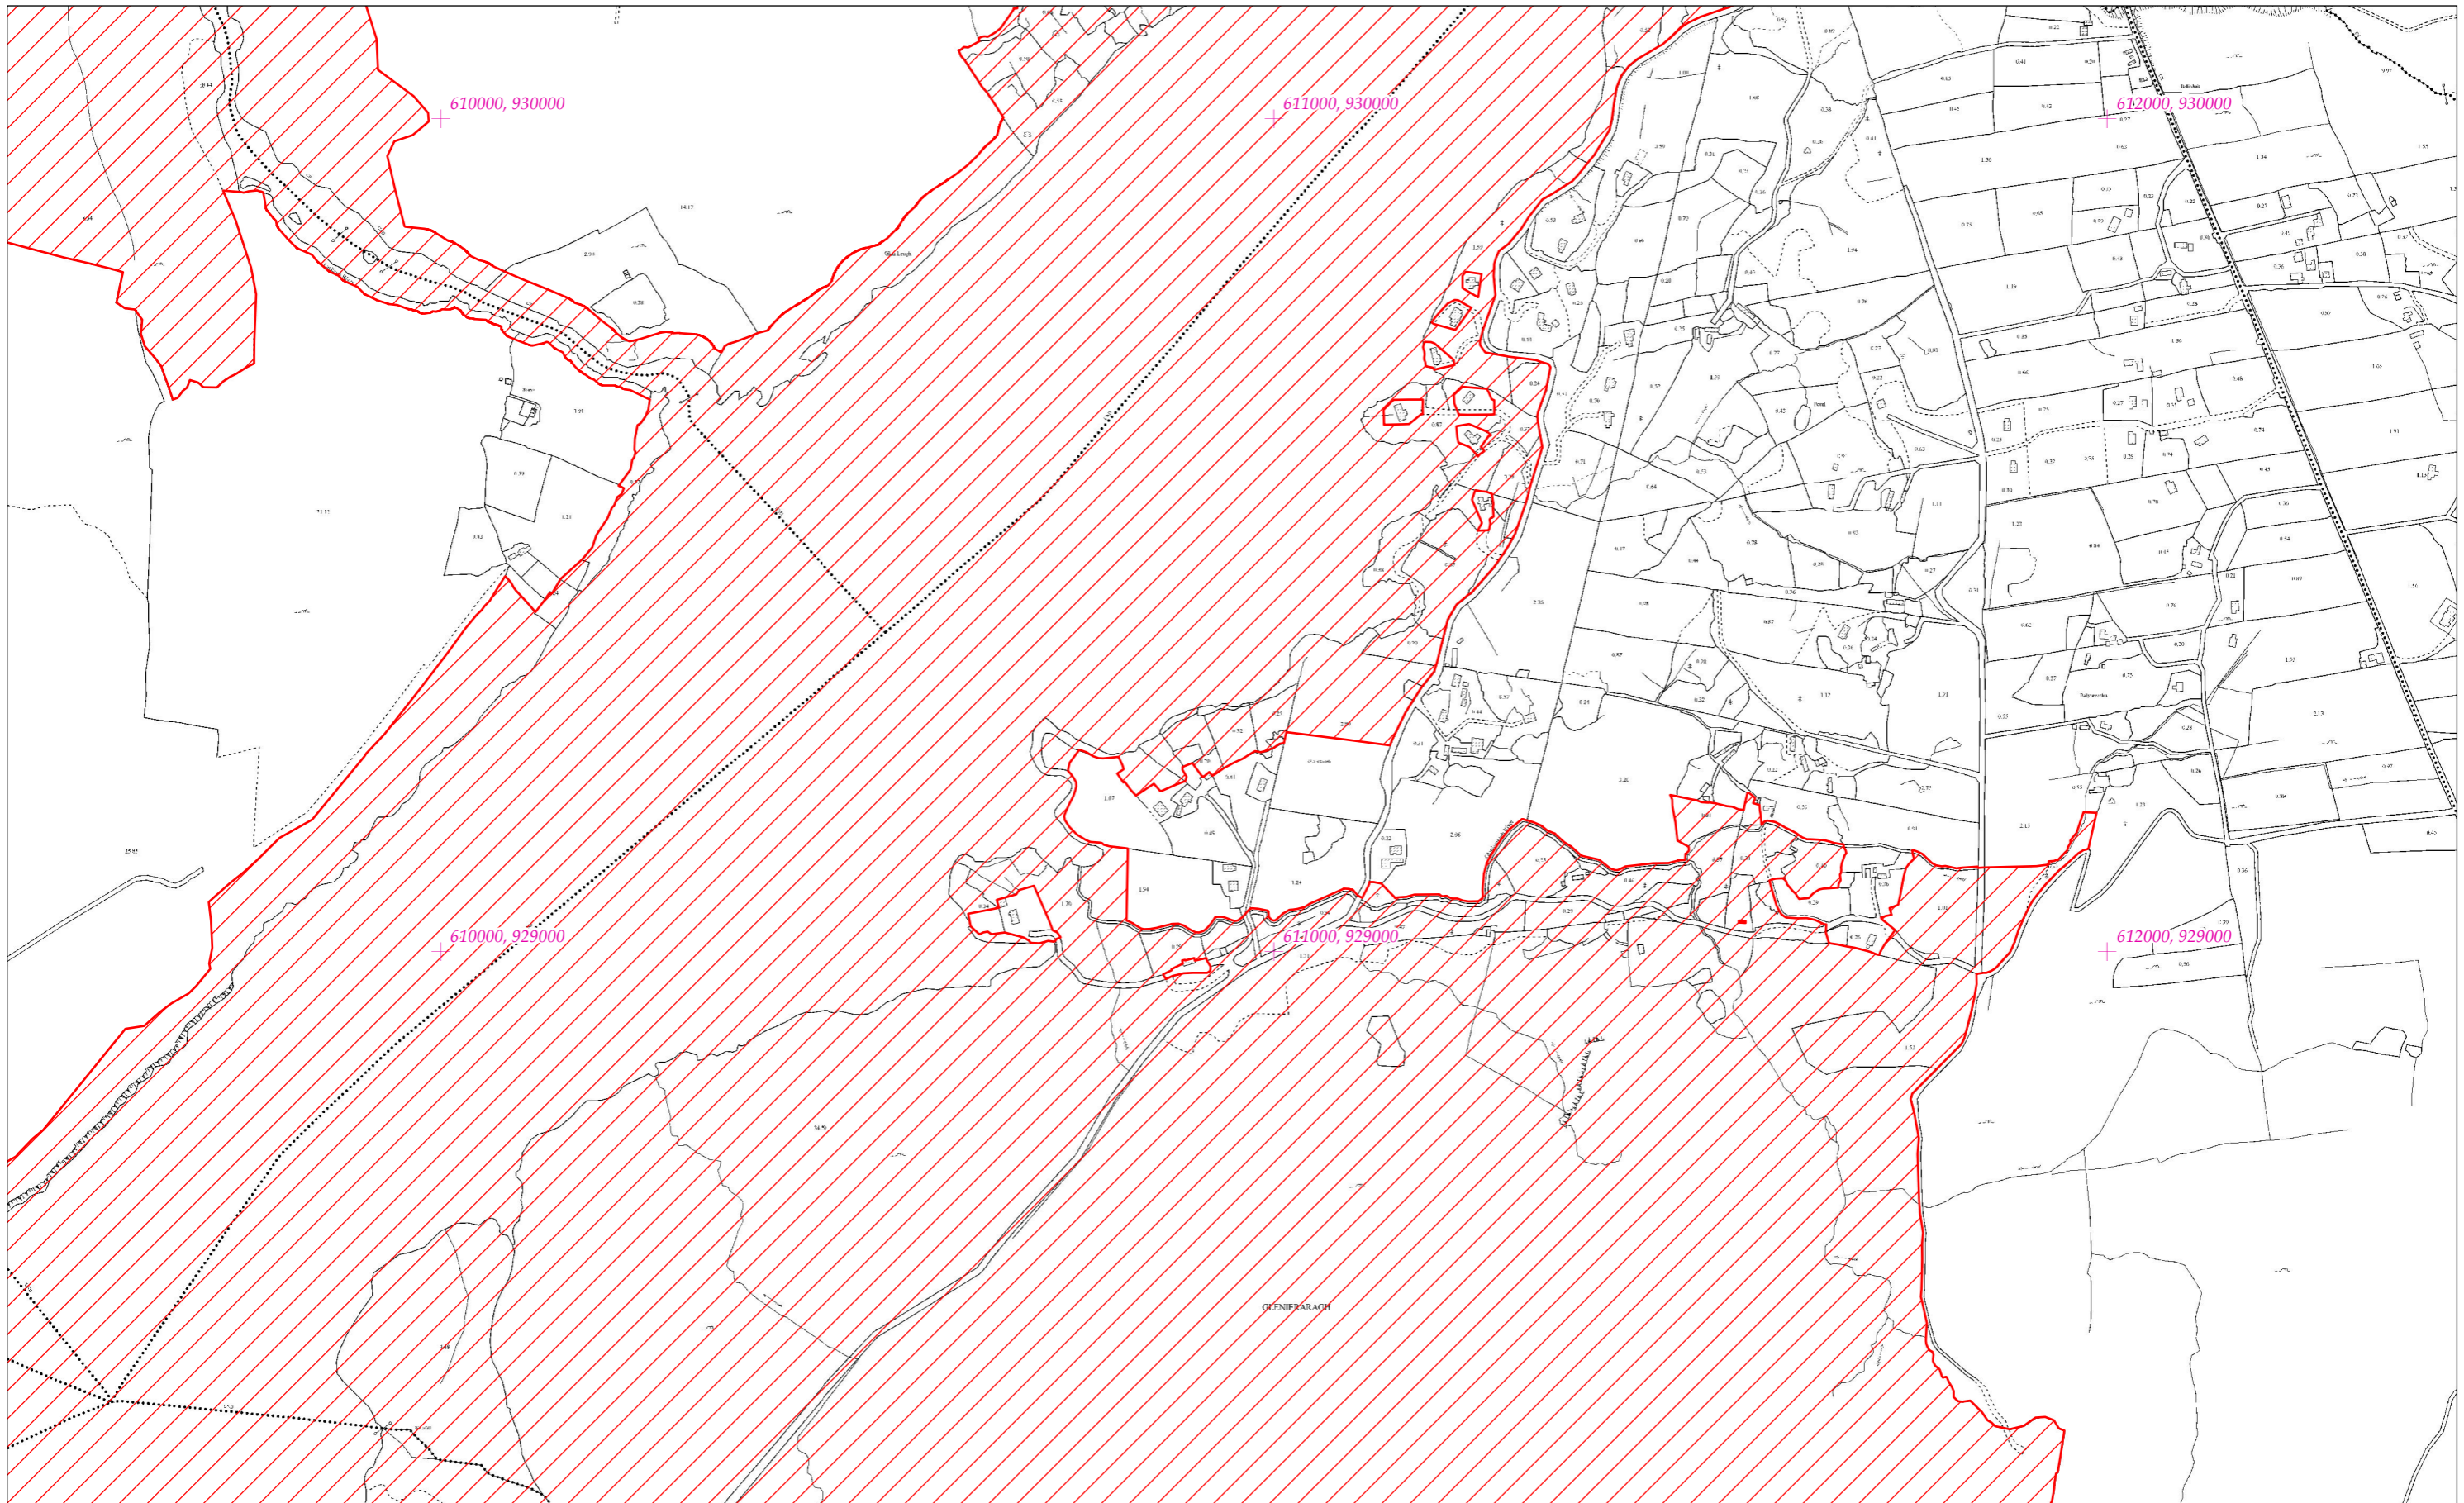

LCS Phortach Chloch na nGabhar agus
Pháirc Náisiúnta Ghleann Bheatha
Cloghernagore Bog and Glenveagh National Park SAC
1:5000 O.S. TILE 0141a 9 of 161

SITE CODE
002047

Leagan / Version: 3.02

Arna chló an / Printed on: 03/04/2023