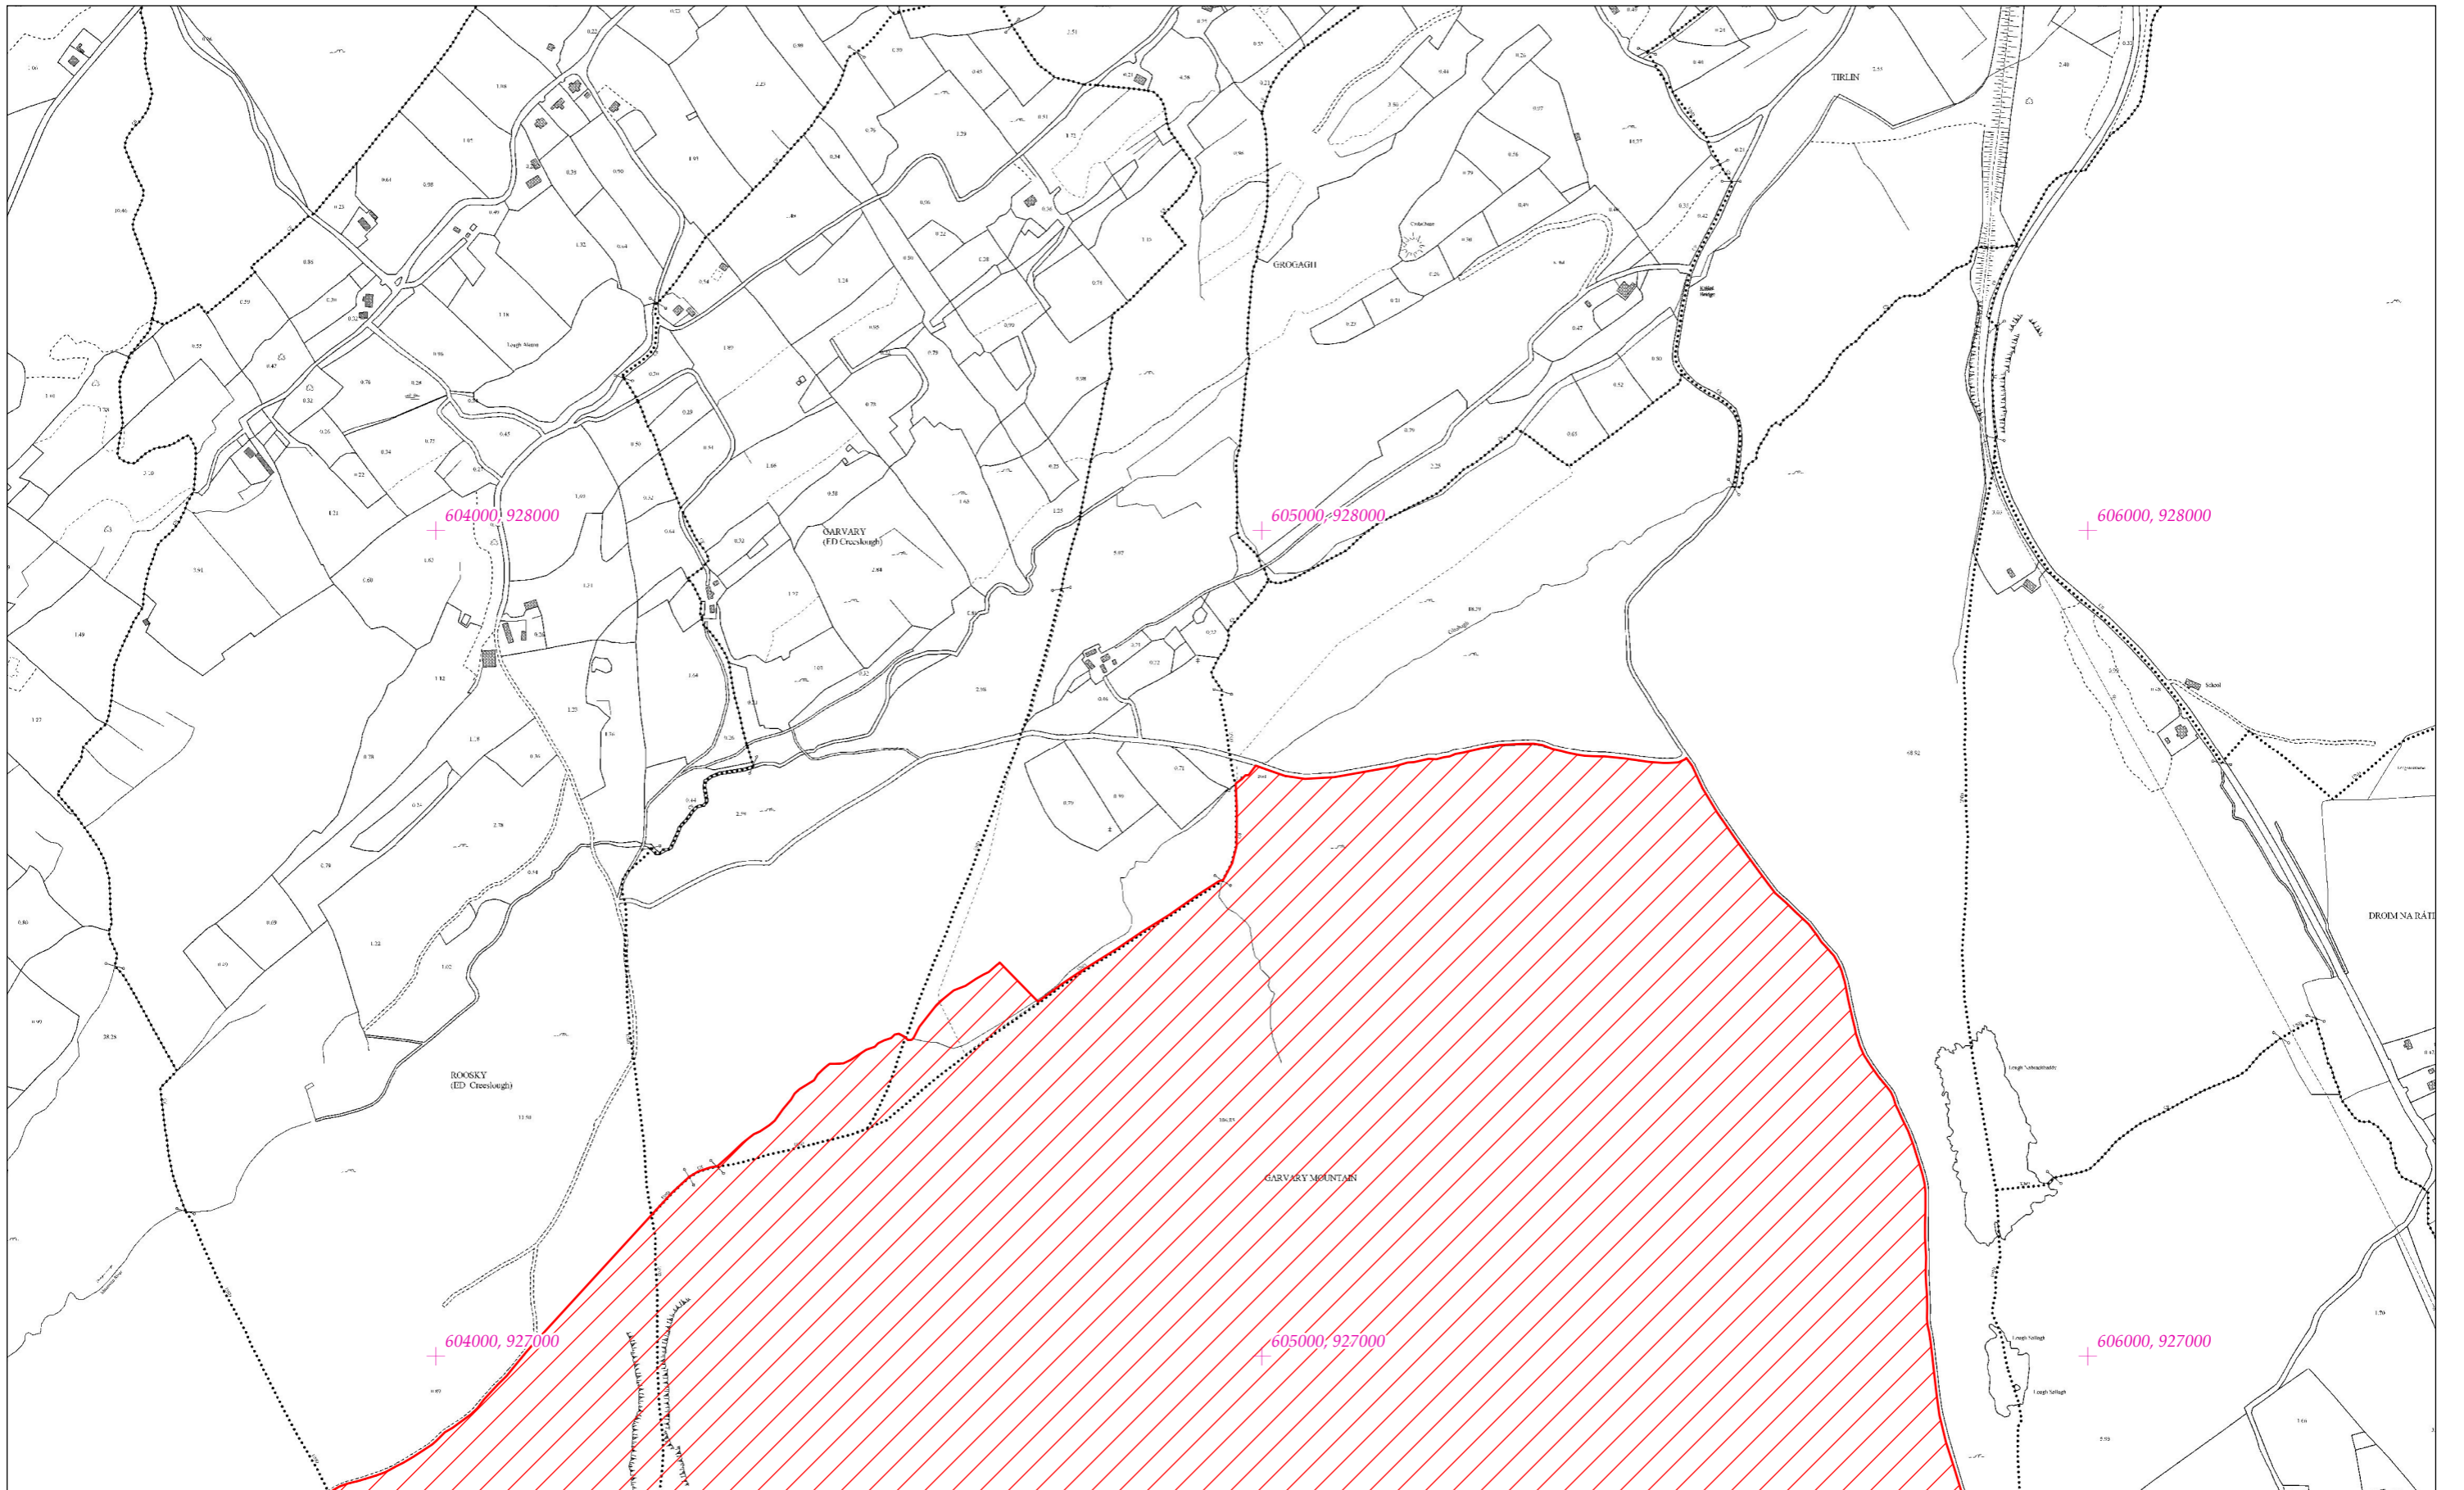

Rialachán 4(1)(b) / Regulation 4(1)(b)

Leathanach 7 de 161 (Co. Dhún na nGall)
Page 7 of 161 (Co. Donegal)

LIMISTÉAR FAOI CHAOMHNÚ SPEISIALTA
SPECIAL AREA OF CONSERVATION

Suirbhéireacht Ordanáis Éireann Ceadúnas Uimhir OSI-NMA-014 © OSI / Rialtas na hÉireann
Ordnance Survey Ireland Licence No. OSI-NMA-014 © Ordnance Survey Ireland / Government of Ireland
Córas Comhordanáidí: Trasteilgean Mercator na hÉireann / Co-ordinate System: Irish Transverse Mercator

LCS Phortach Chloch ar na nGabhar agus
Pháirc Náisiúnta Ghleann Bheatha
Cloghernagore Bog and Glenveagh National Park SAC
1:5000 O.S. TILE 0140c 7 of 161

SITE CODE
002047

Leagan / Version: 3.02

Arna chló an / Printed on: 03/04/2023