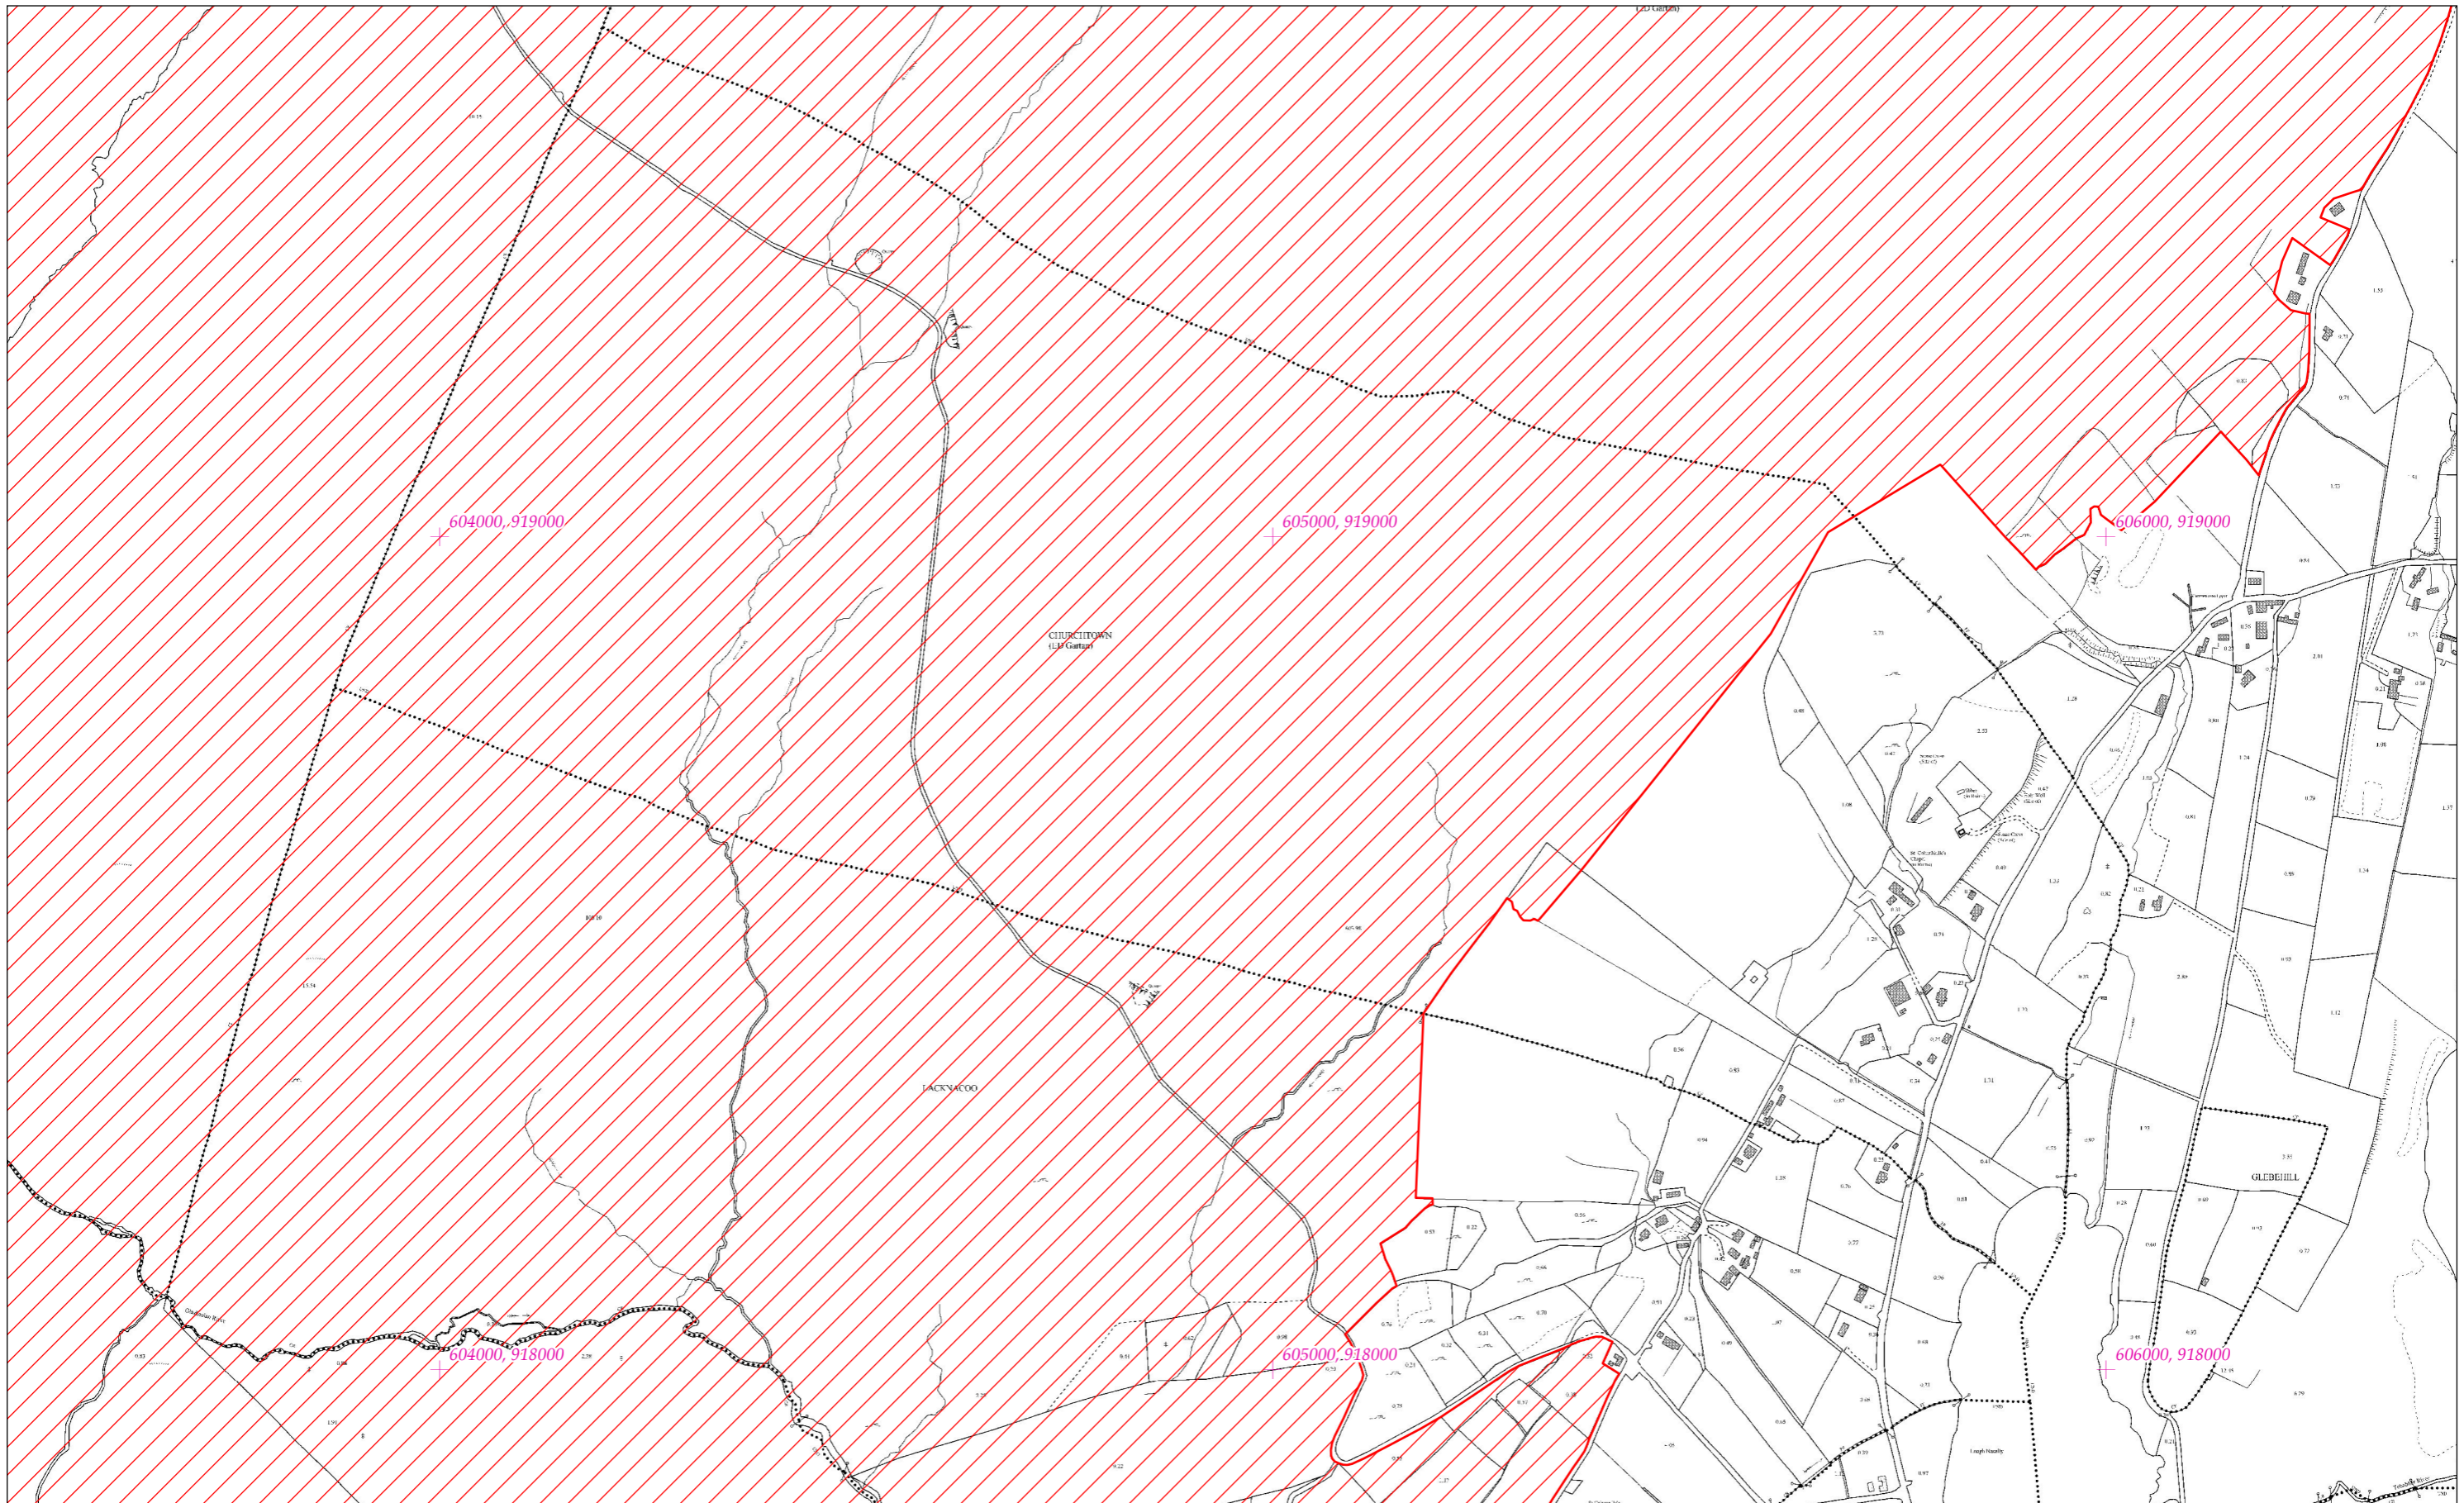

LCS Phortach Chlochar na nGabhar agus
Pháirc Náisiúnta Ghleann Bheatha
Cloghernagore Bog and Glenveagh National Park SAC
1:5000 O.S. TILE 0207b 75 of 161

SITE CODE
002047

Leagan / Version: 3.02

Arna chló an / Printed on: 03/04/2023