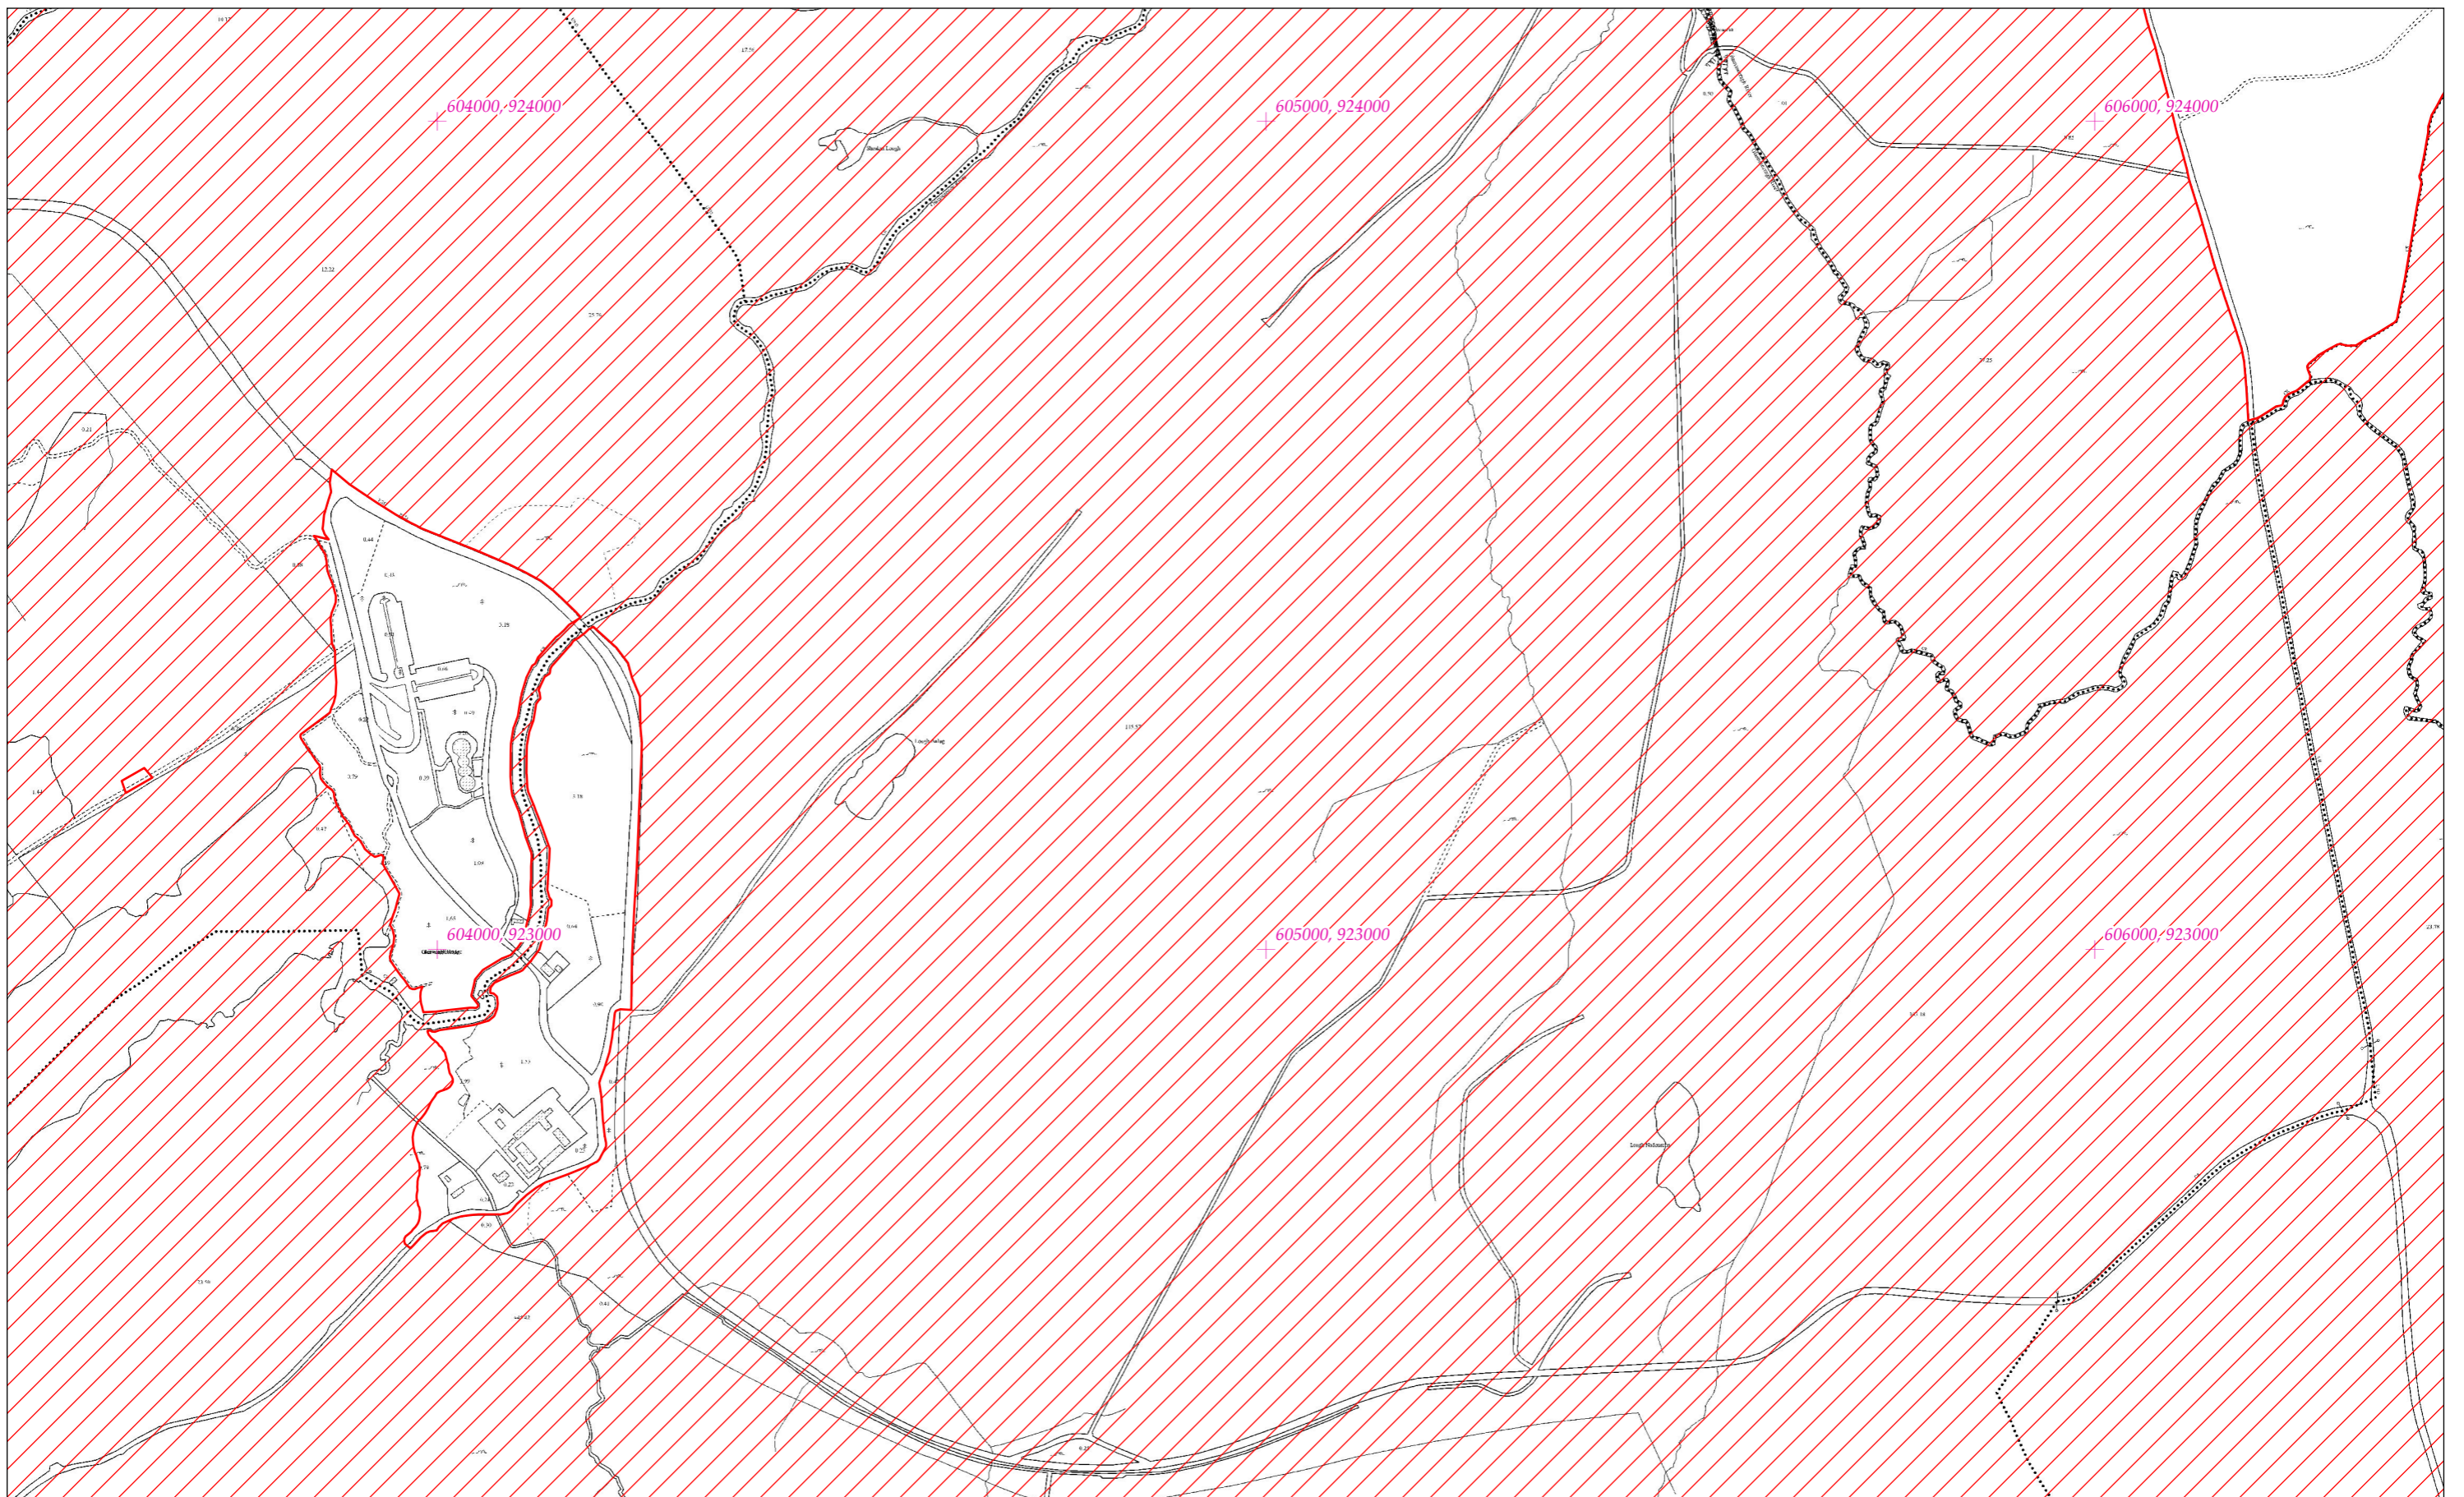

LCS Phortach Chlochar na nGabhar agus
Pháirc Náisiúnta Ghleann Bheatha
Cloghernagore Bog and Glenveagh National Park SAC
1:5000 O.S. TILE 0181d 47 of 161

**SITE CODE
002047**

Leagan / Version: 3.02
Arna chló an / Printed on: 03/04/2023