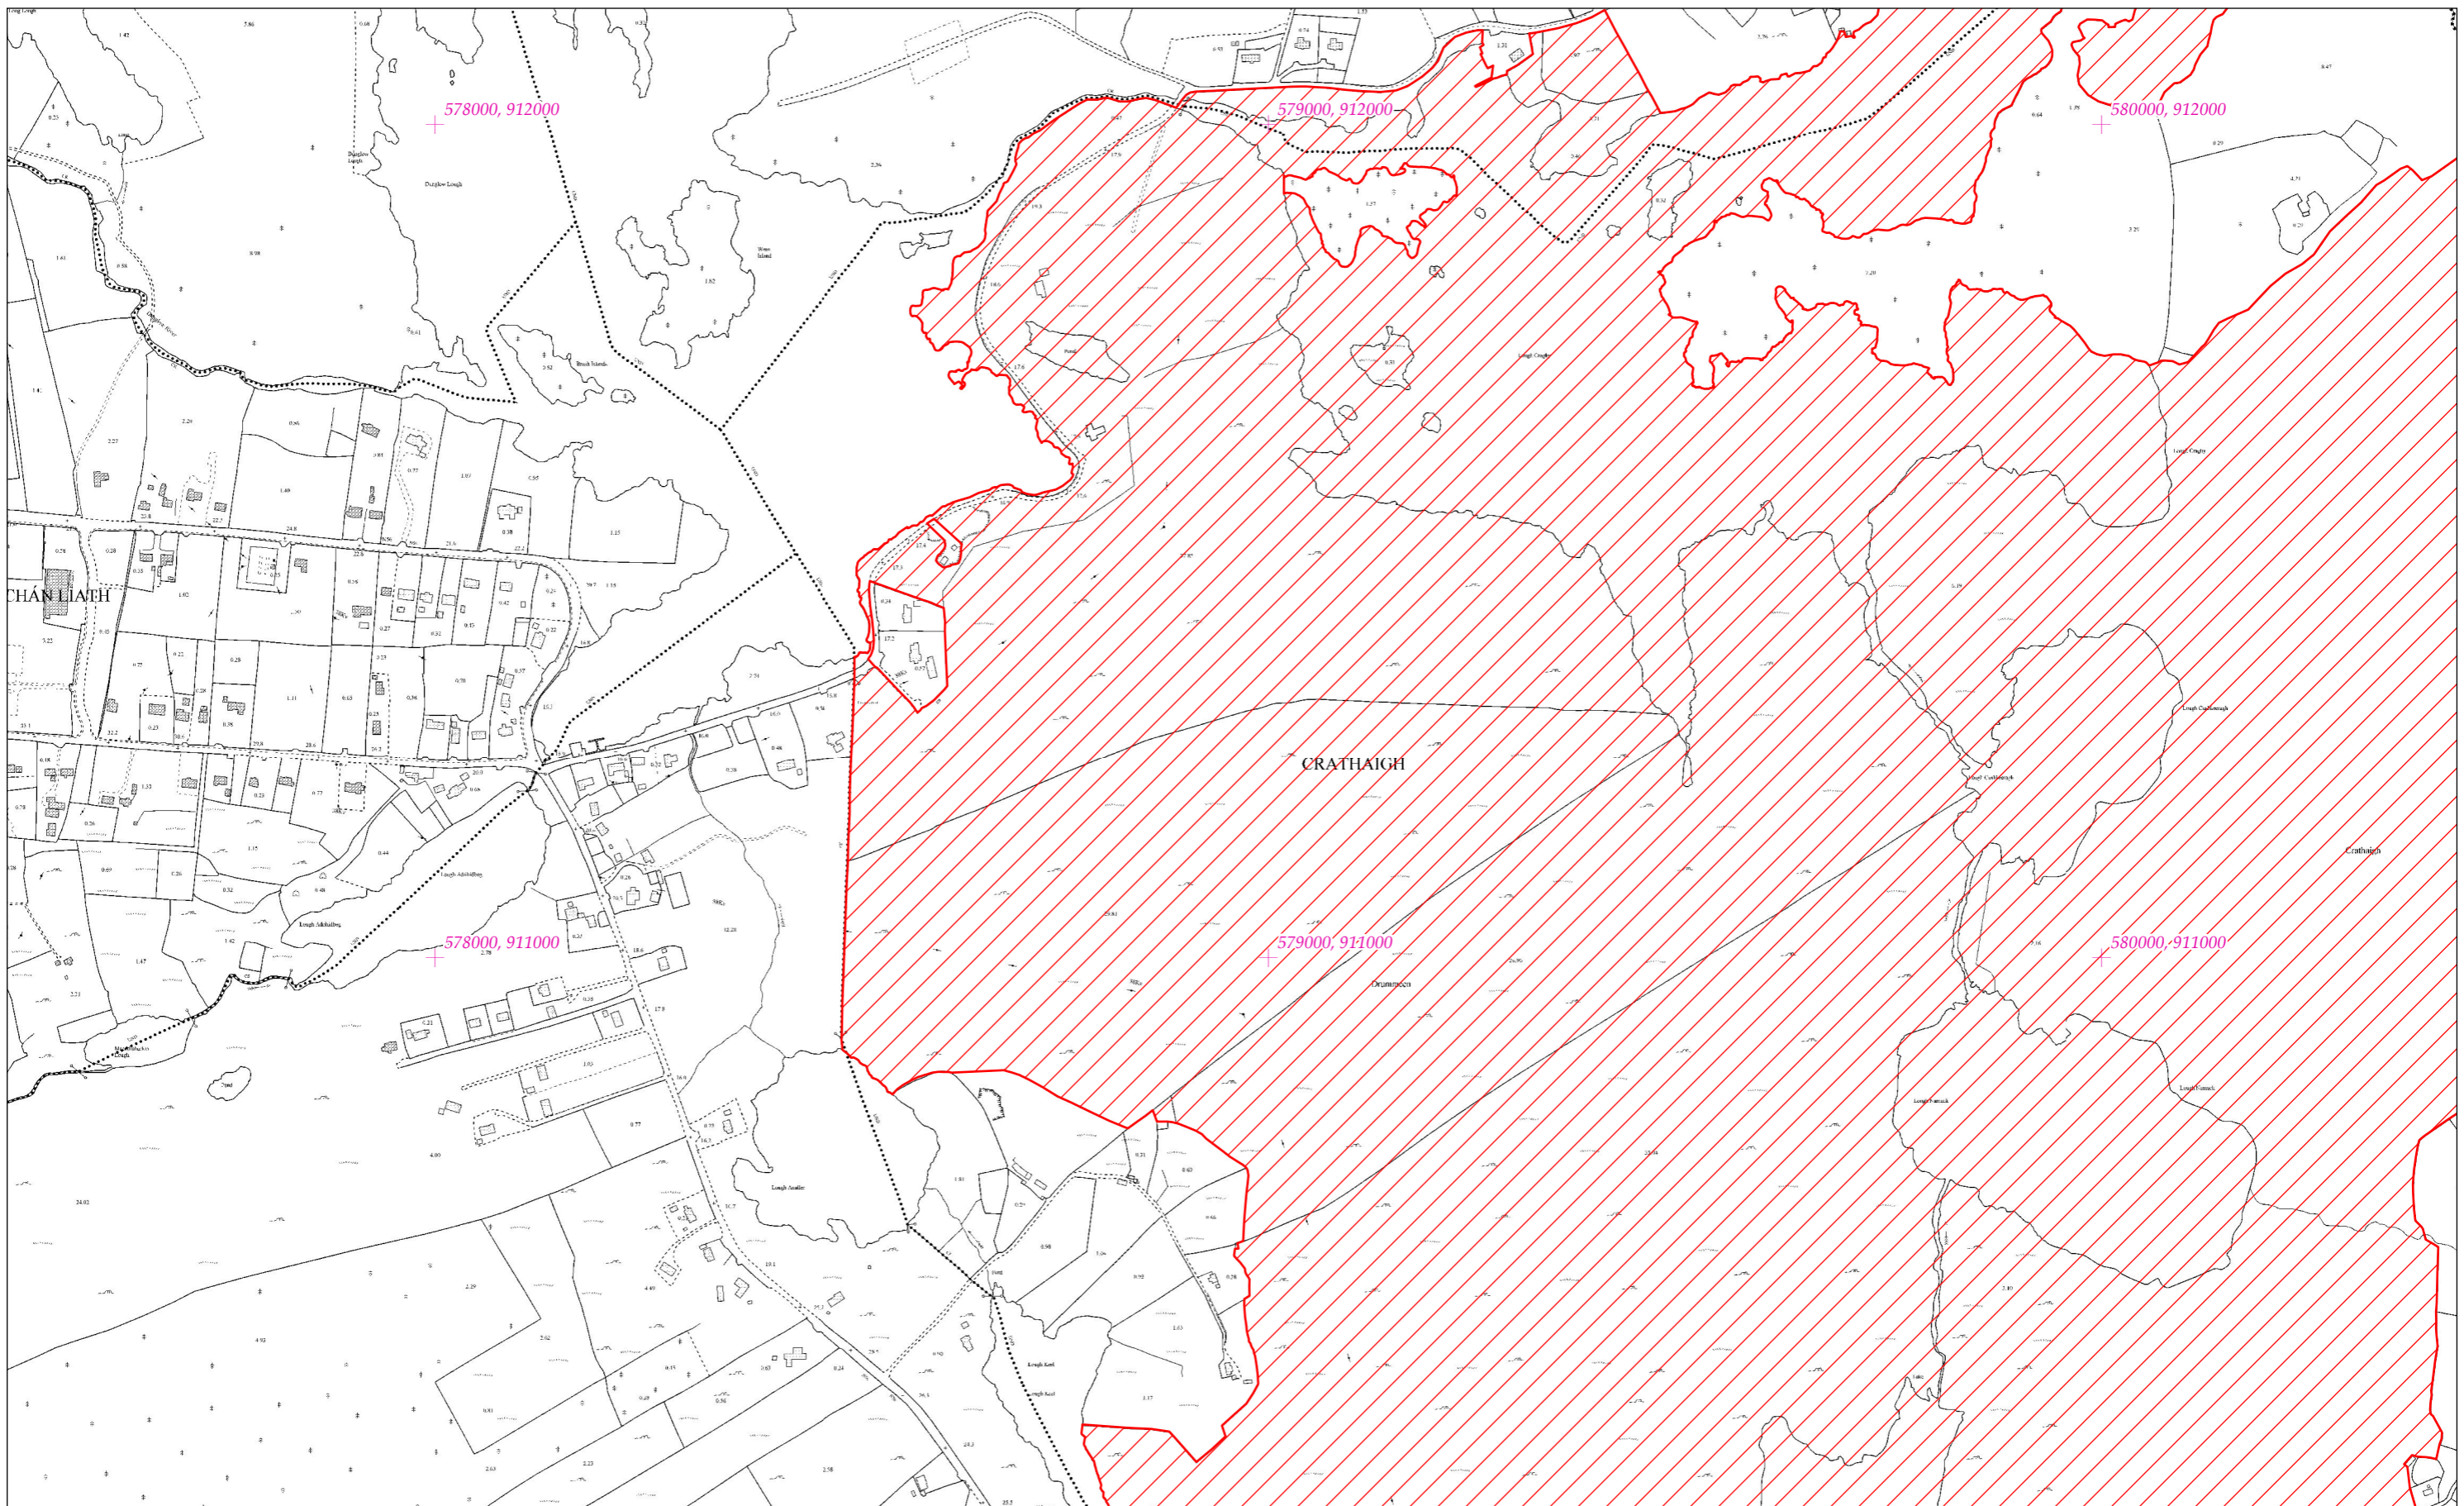

LCS Phortach Chloch na nGabhar agus
Pháirc Náisiúnta Ghleann Bheatha
Cloghernagore Bog and Glenveagh National Park SAC
1:5000 O.S. TILE 0256c 121 of 161

SITE CODE
002047

Leagan / Version: 3.02

Arna chló an / Printed on: 03/04/2023