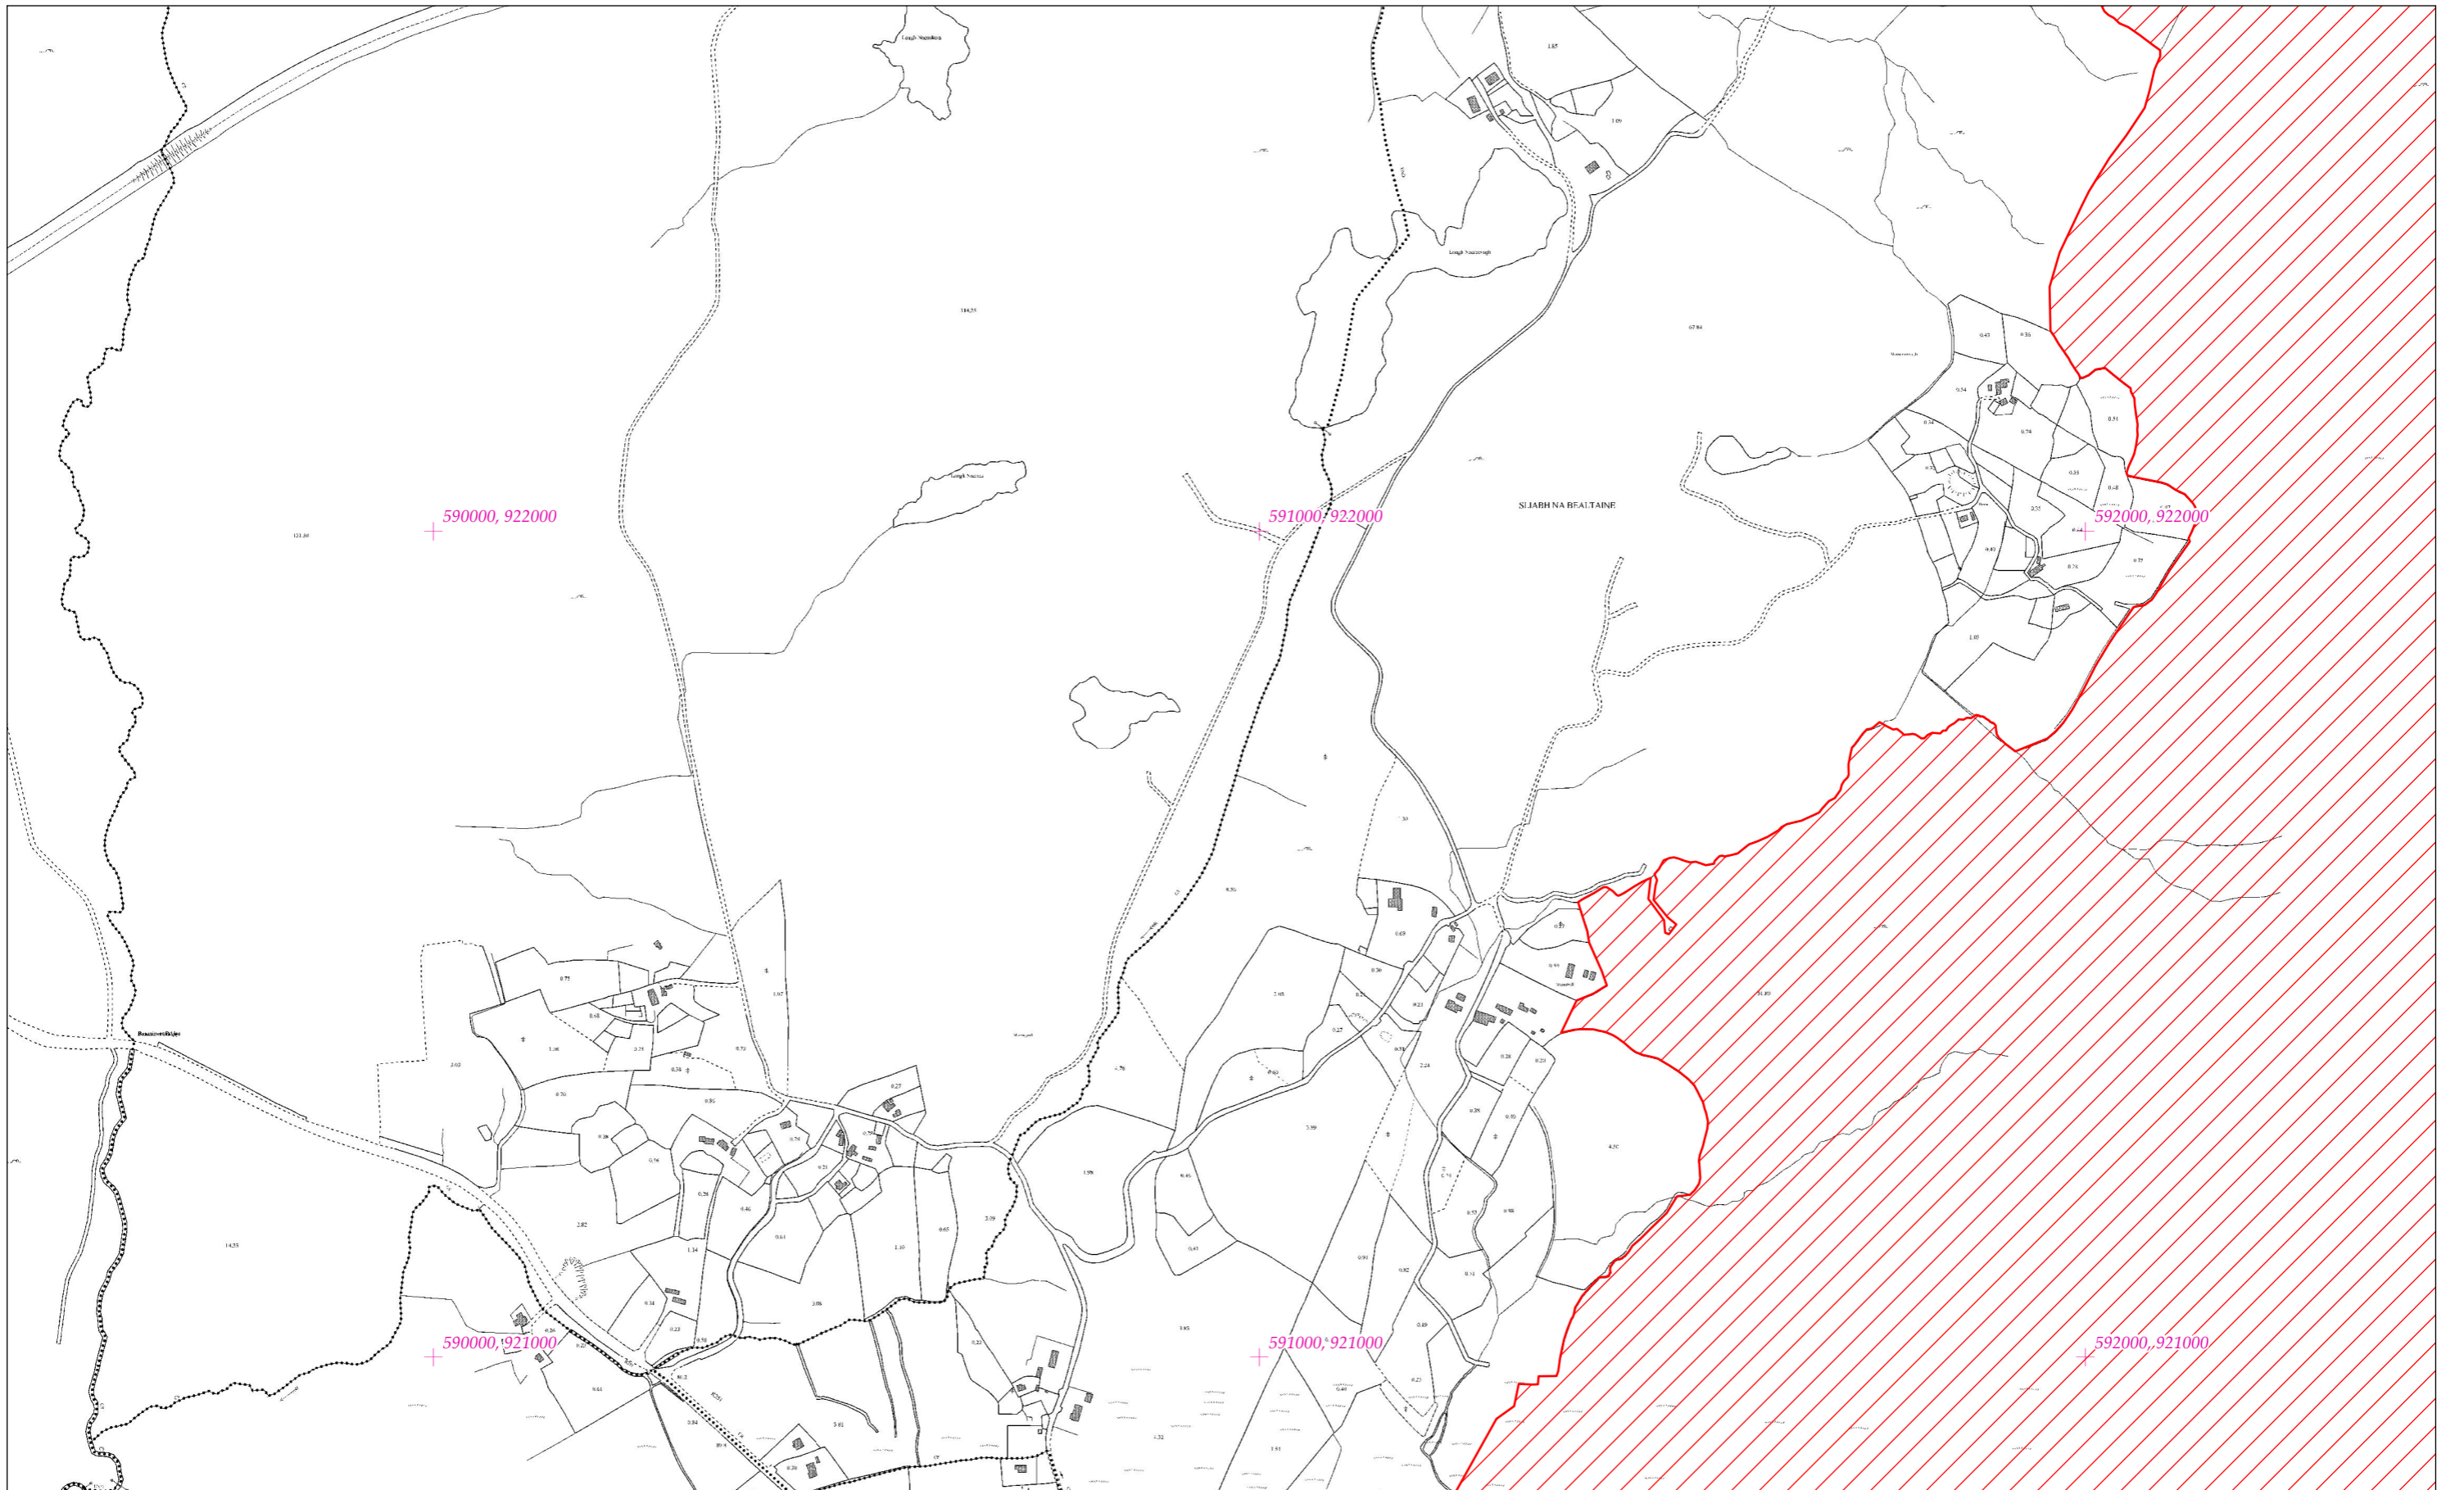

LCS Phortach Chloch ar na nGabhar agus
Pháirc Náisiúnta Ghleann Bheatha
Cloghernagore Bog and Glenveagh National Park SAC
1:5000 O.S. TILE 0178b 34 of 161

SITE CODE
002047

Leagan / Version: 3.02

Arna chló an / Printed on: 03/04/2023