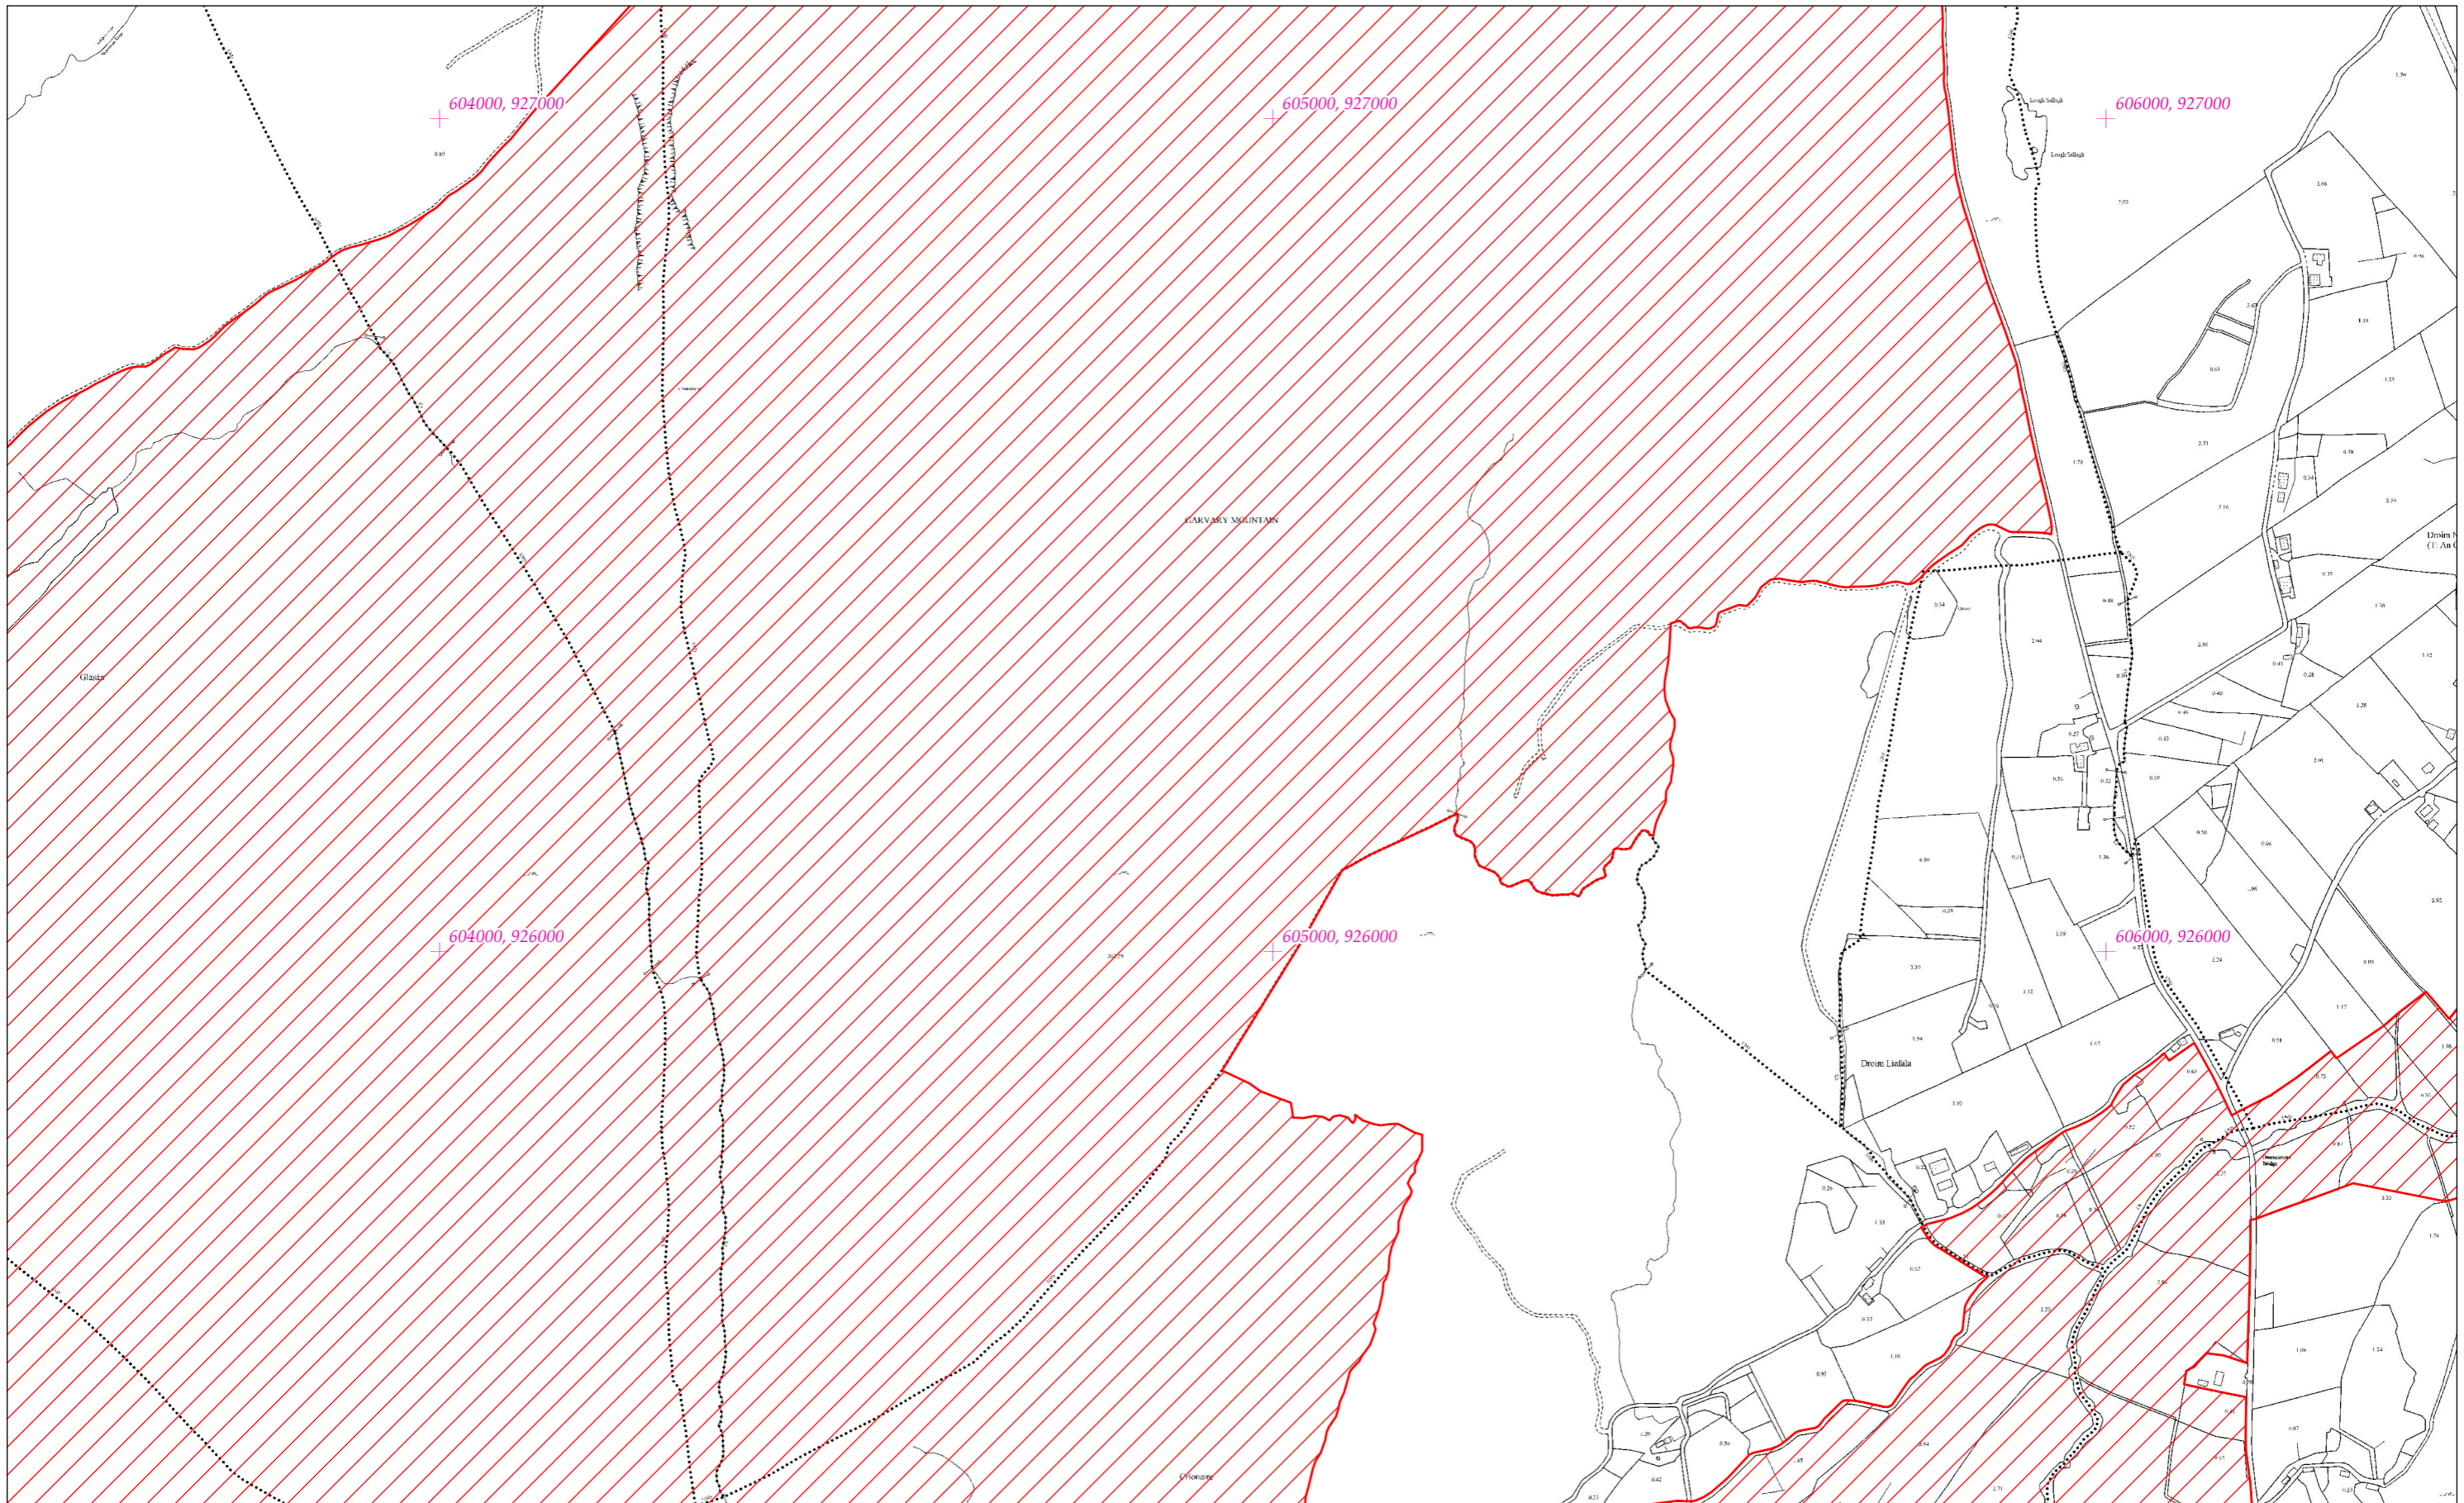

LCS Phortach Chlochar na nGabhar agus
Pháirc Náisiúnta Ghleann Bheatha
Cloghernagore Bog and Glenveagh National Park SAC
1:5000 O.S. TILE 0160d 24 of 161

SITE CODE
002047

Leagan / Version: 3.02
Arna chló an / Printed on: 03/04/2023