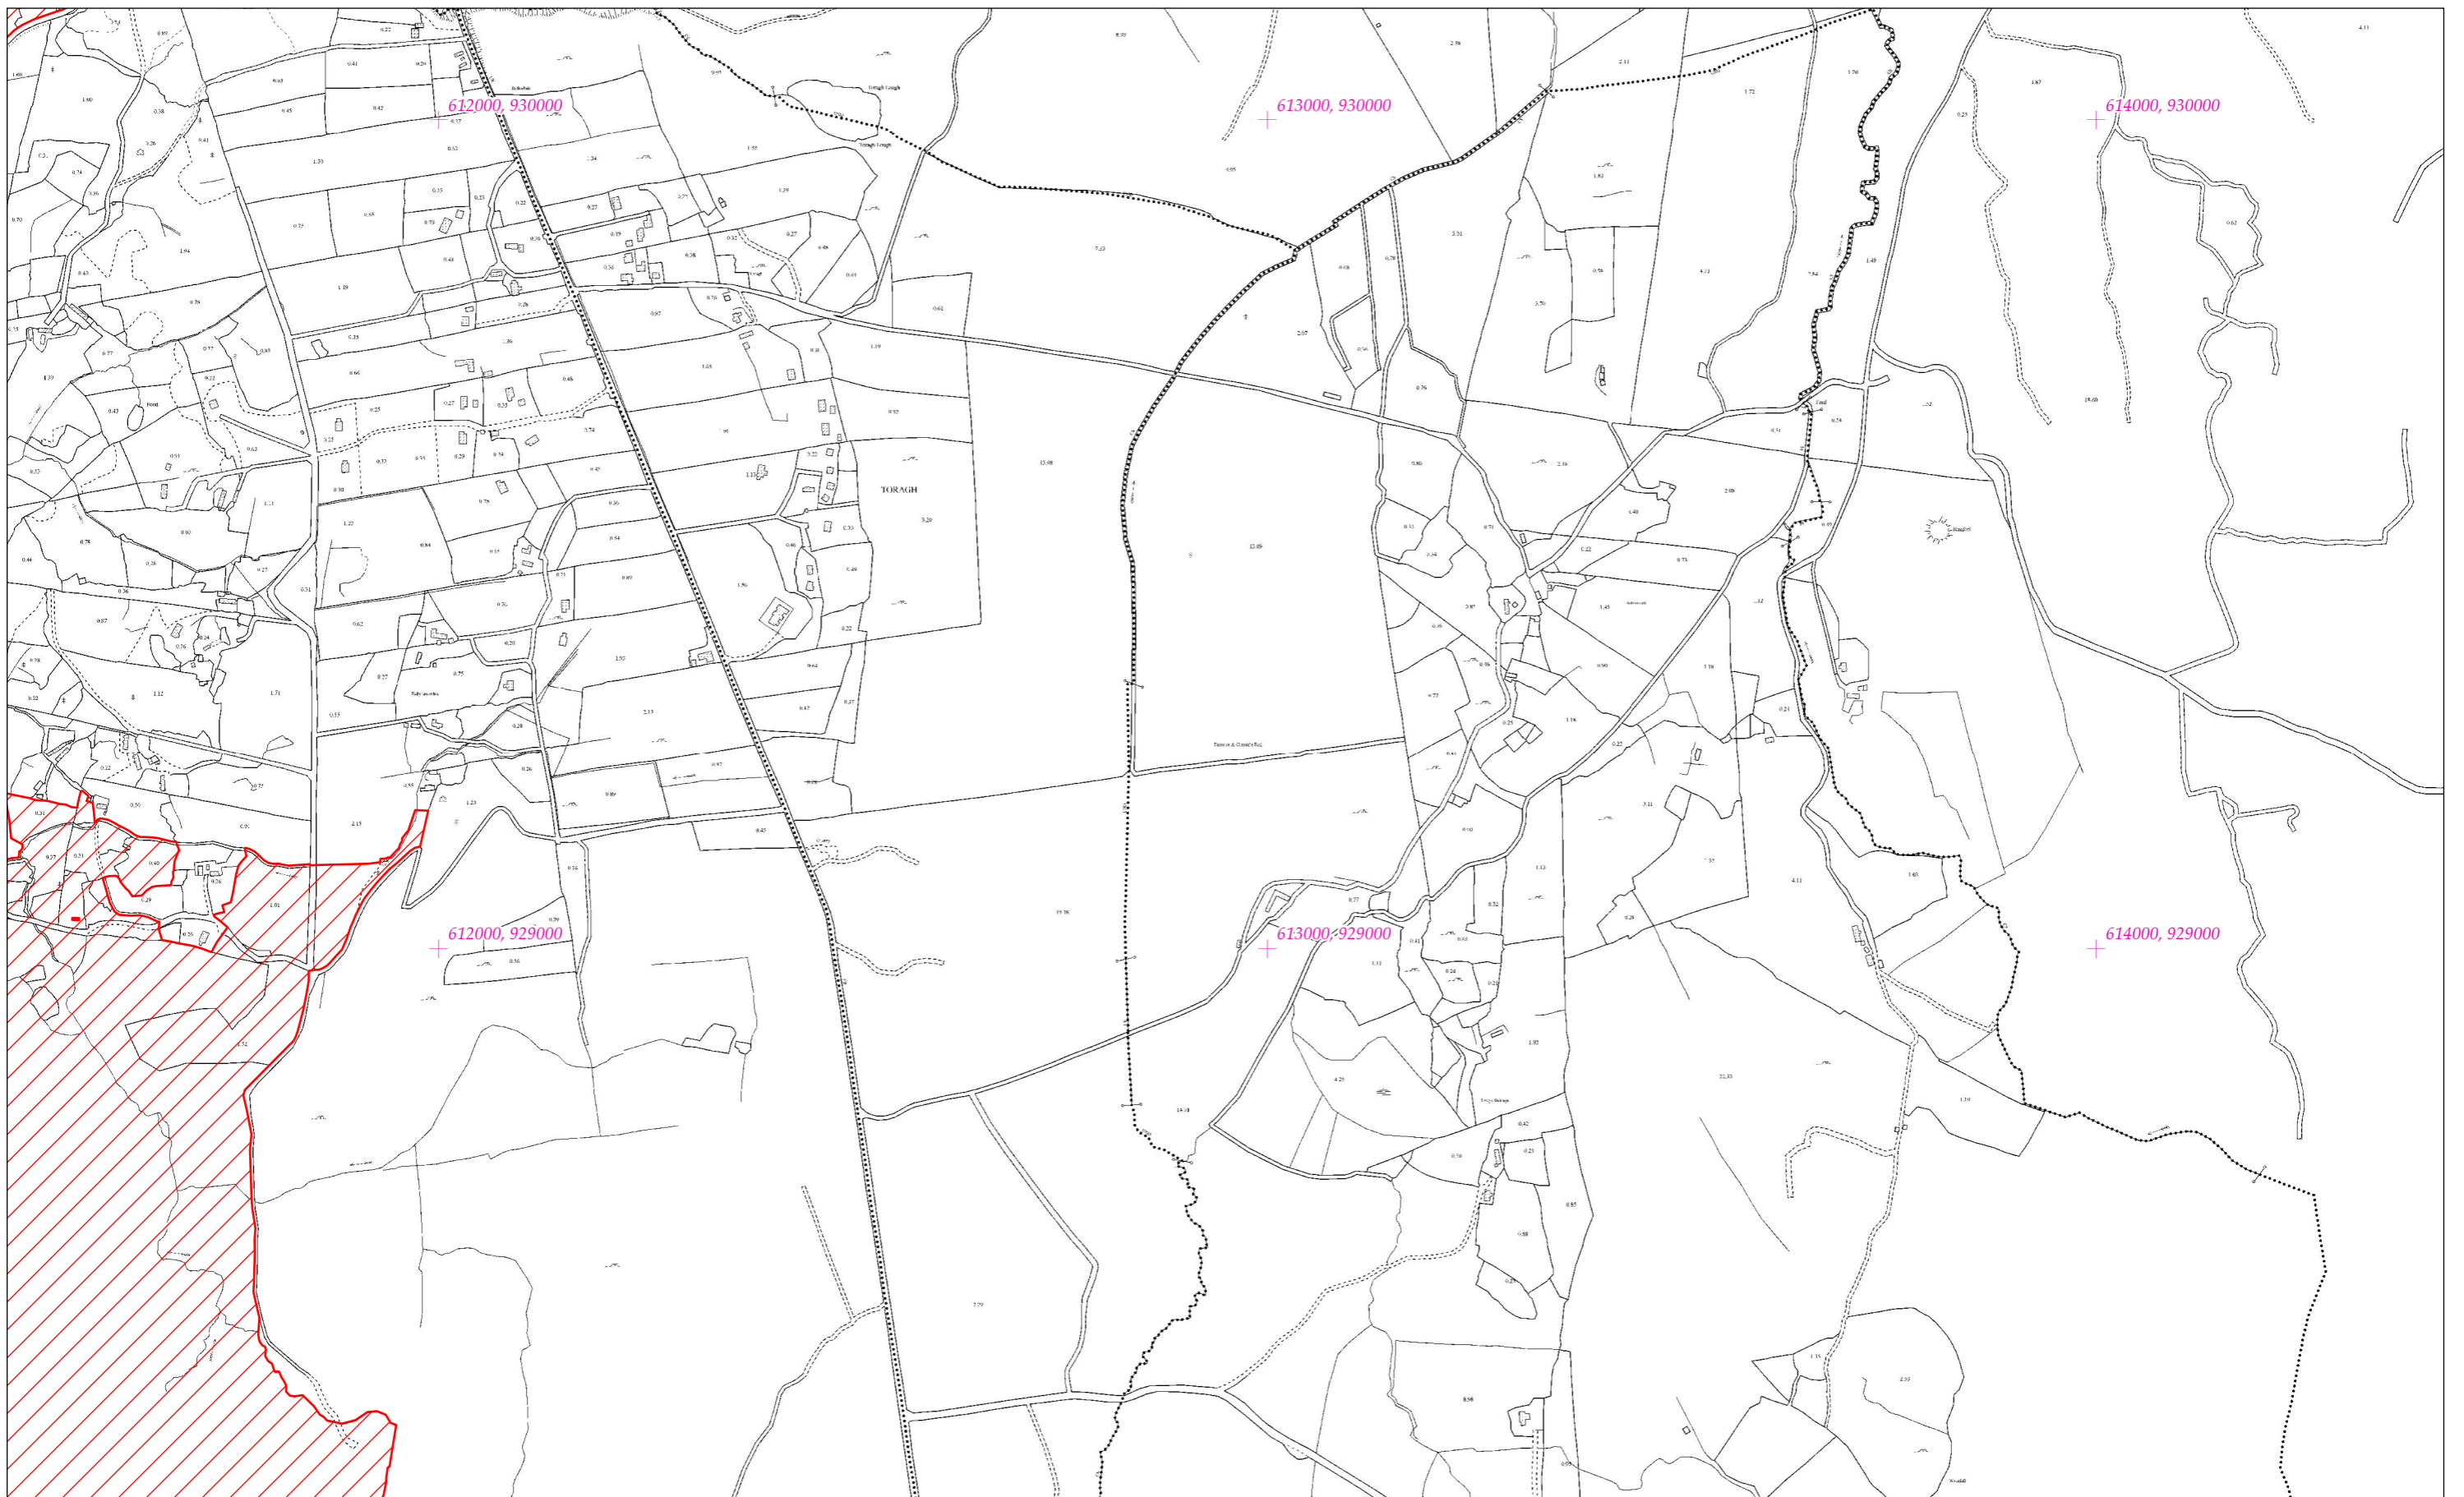

LCS Phortach Chlochar na nGabhar agus
Pháirc Náisiúnta Ghleann Bheatha
Cloghernagore Bog and Glenveagh National Park SAC
1:5000 O.S. TILE 0141d 12 of 161

SITE CODE
002047

Leagan / Version: 3.02
Arna chló an / Printed on: 03/04/2023