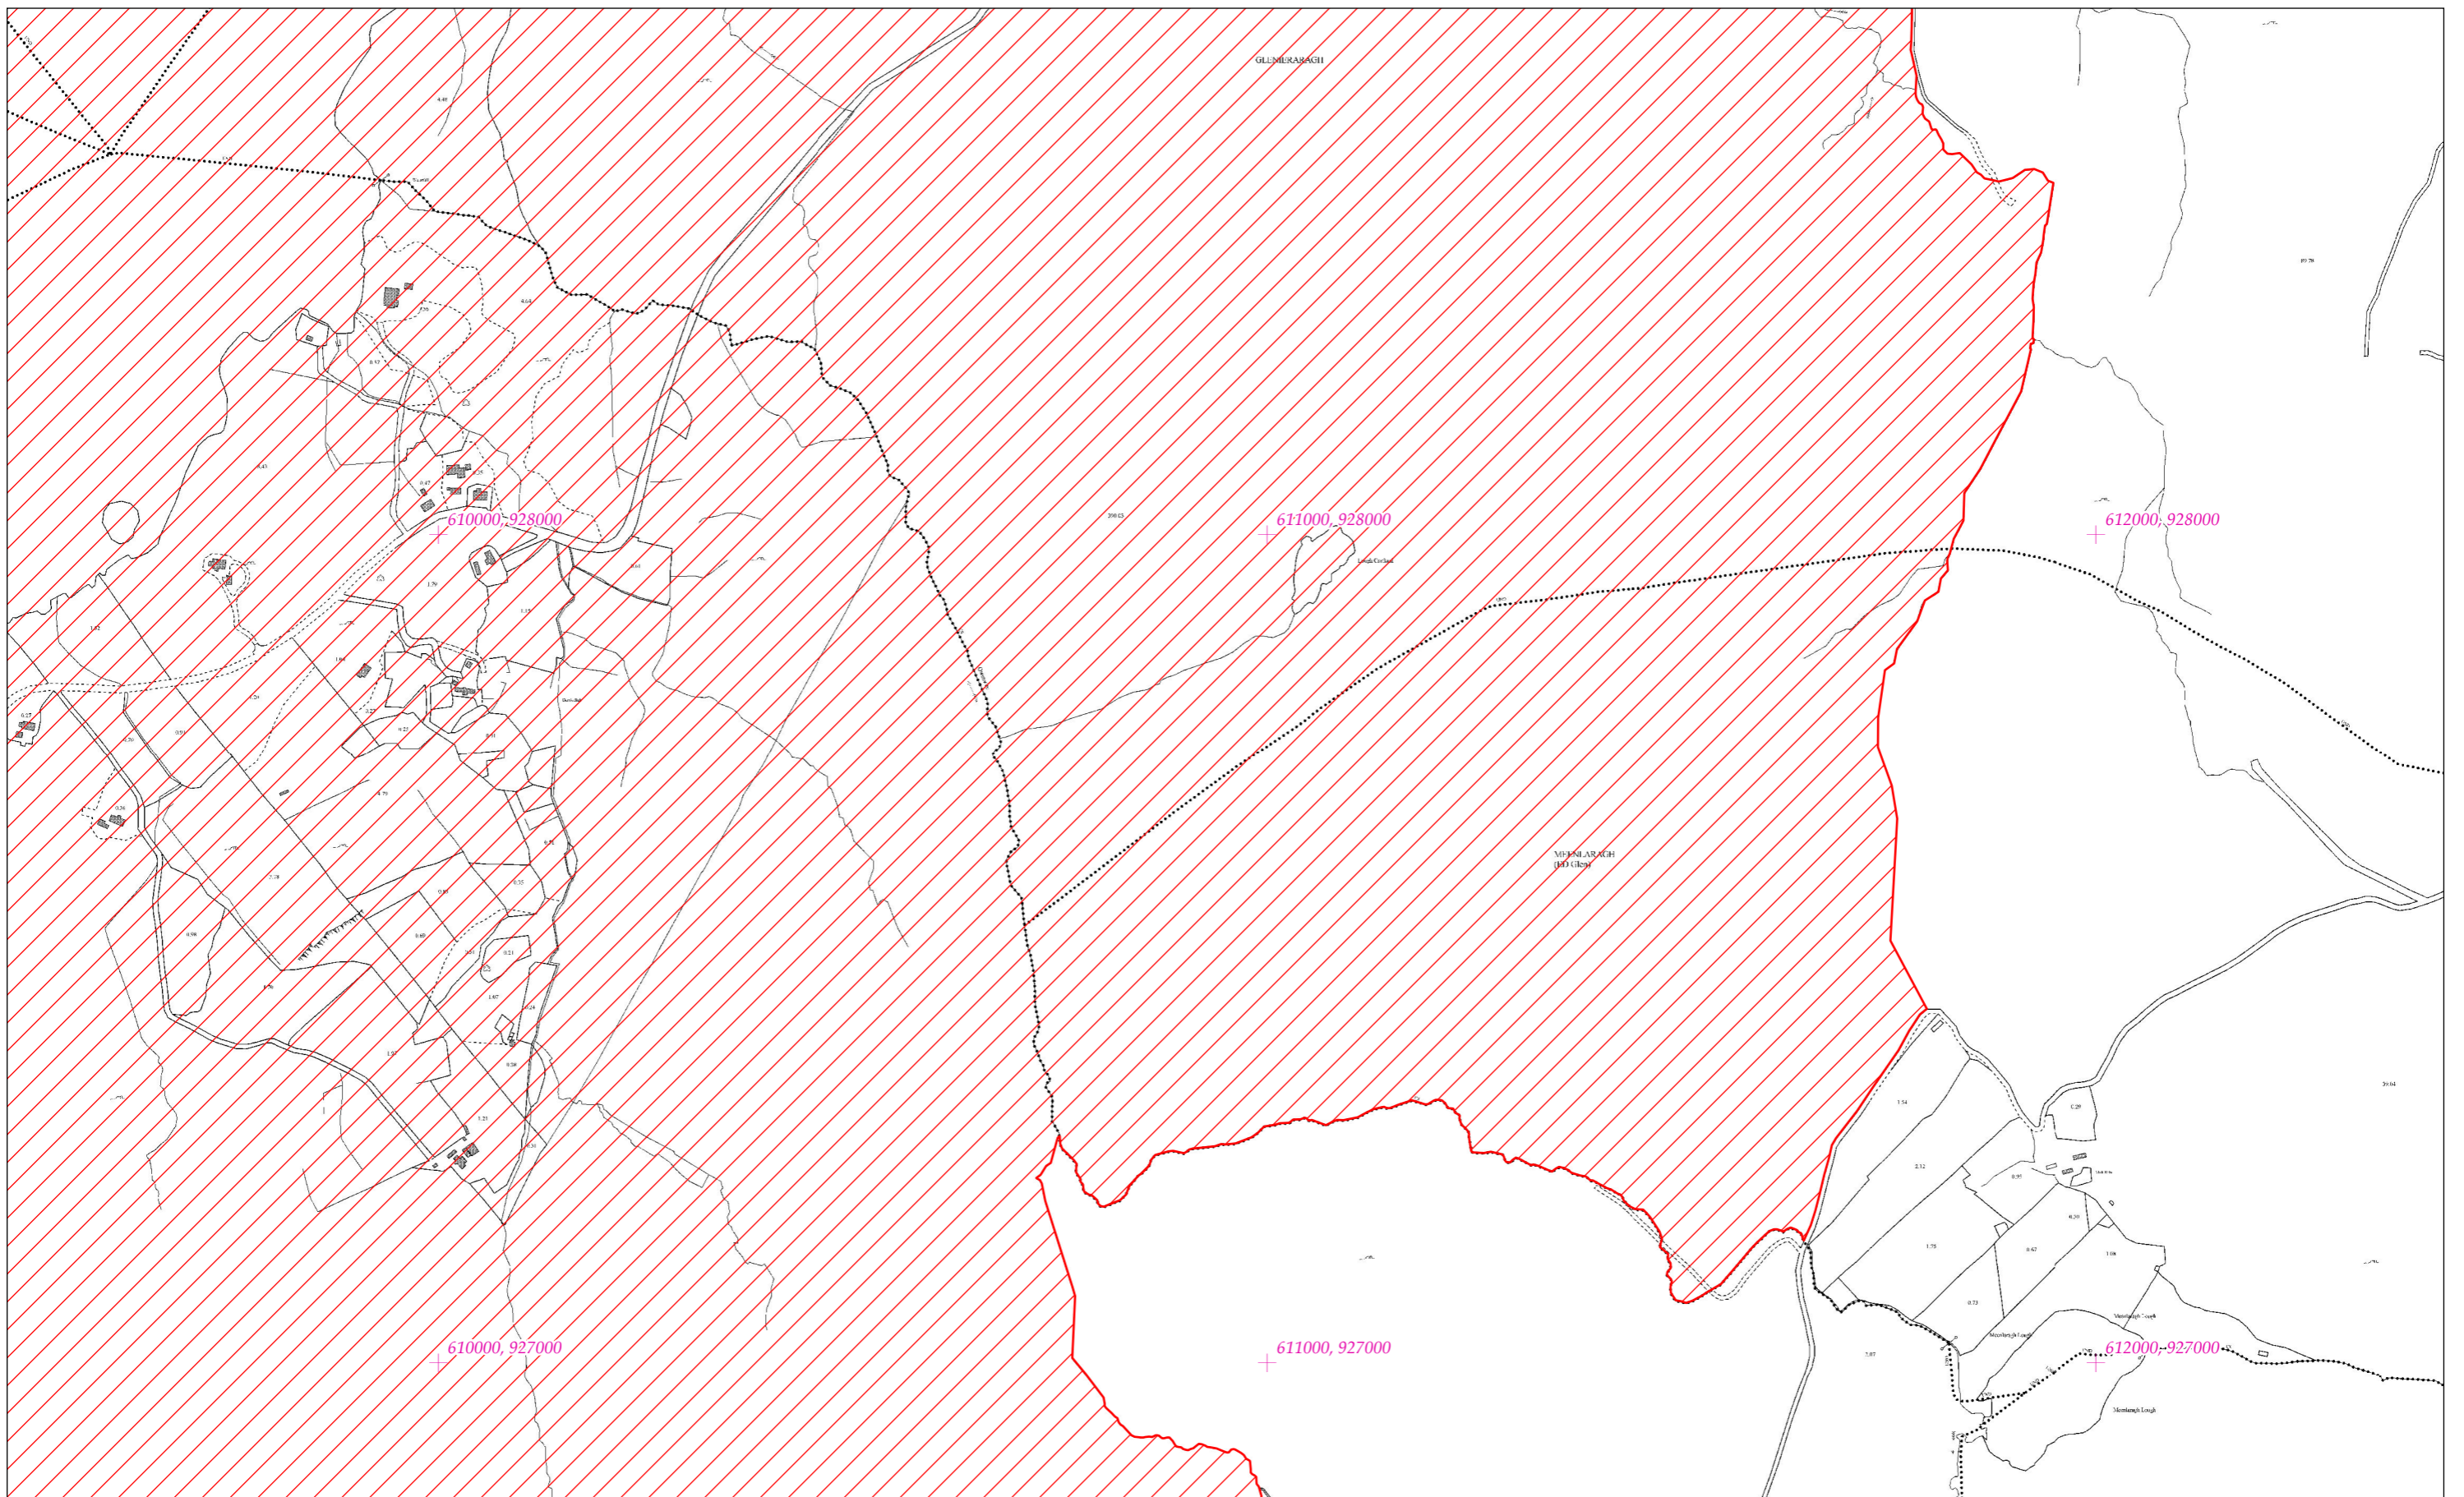

Rialachán 4(1)(b) / Regulation 4(1)(b)

Leathanach 12 de 161 (Co. Dhún na nGall)
Page 12 of 161 (Co. Donegal)

LIMISTÉAR FAOI CHAOMHNÚ SPEISIALTA
SPECIAL AREA OF CONSERVATION

Suirbhéireacht Ordanáis Éireann Ceadúnas Uimhir OSI-NMA-014 © OSI / Rialtas na hÉireann
Ordnance Survey Ireland Licence No. OSI-NMA-014 © Ordnance Survey Ireland / Government of Ireland
Córas Comhordanáidí: Trasteilgean Mercator na hÉireann / Co-ordinate System: Irish Transverse Mercator

LCS Phortach Chlochar na nGabhar agus
Pháirc Náisiúnta Ghleann Bheatha
Cloghernagore Bog and Glenveagh National Park SAC
1:5000 O.S. TILE 0141d 12 of 161

SITE CODE
002047

Leagan / Version: 3.02
Arna chló an / Printed on: 03/04/2023