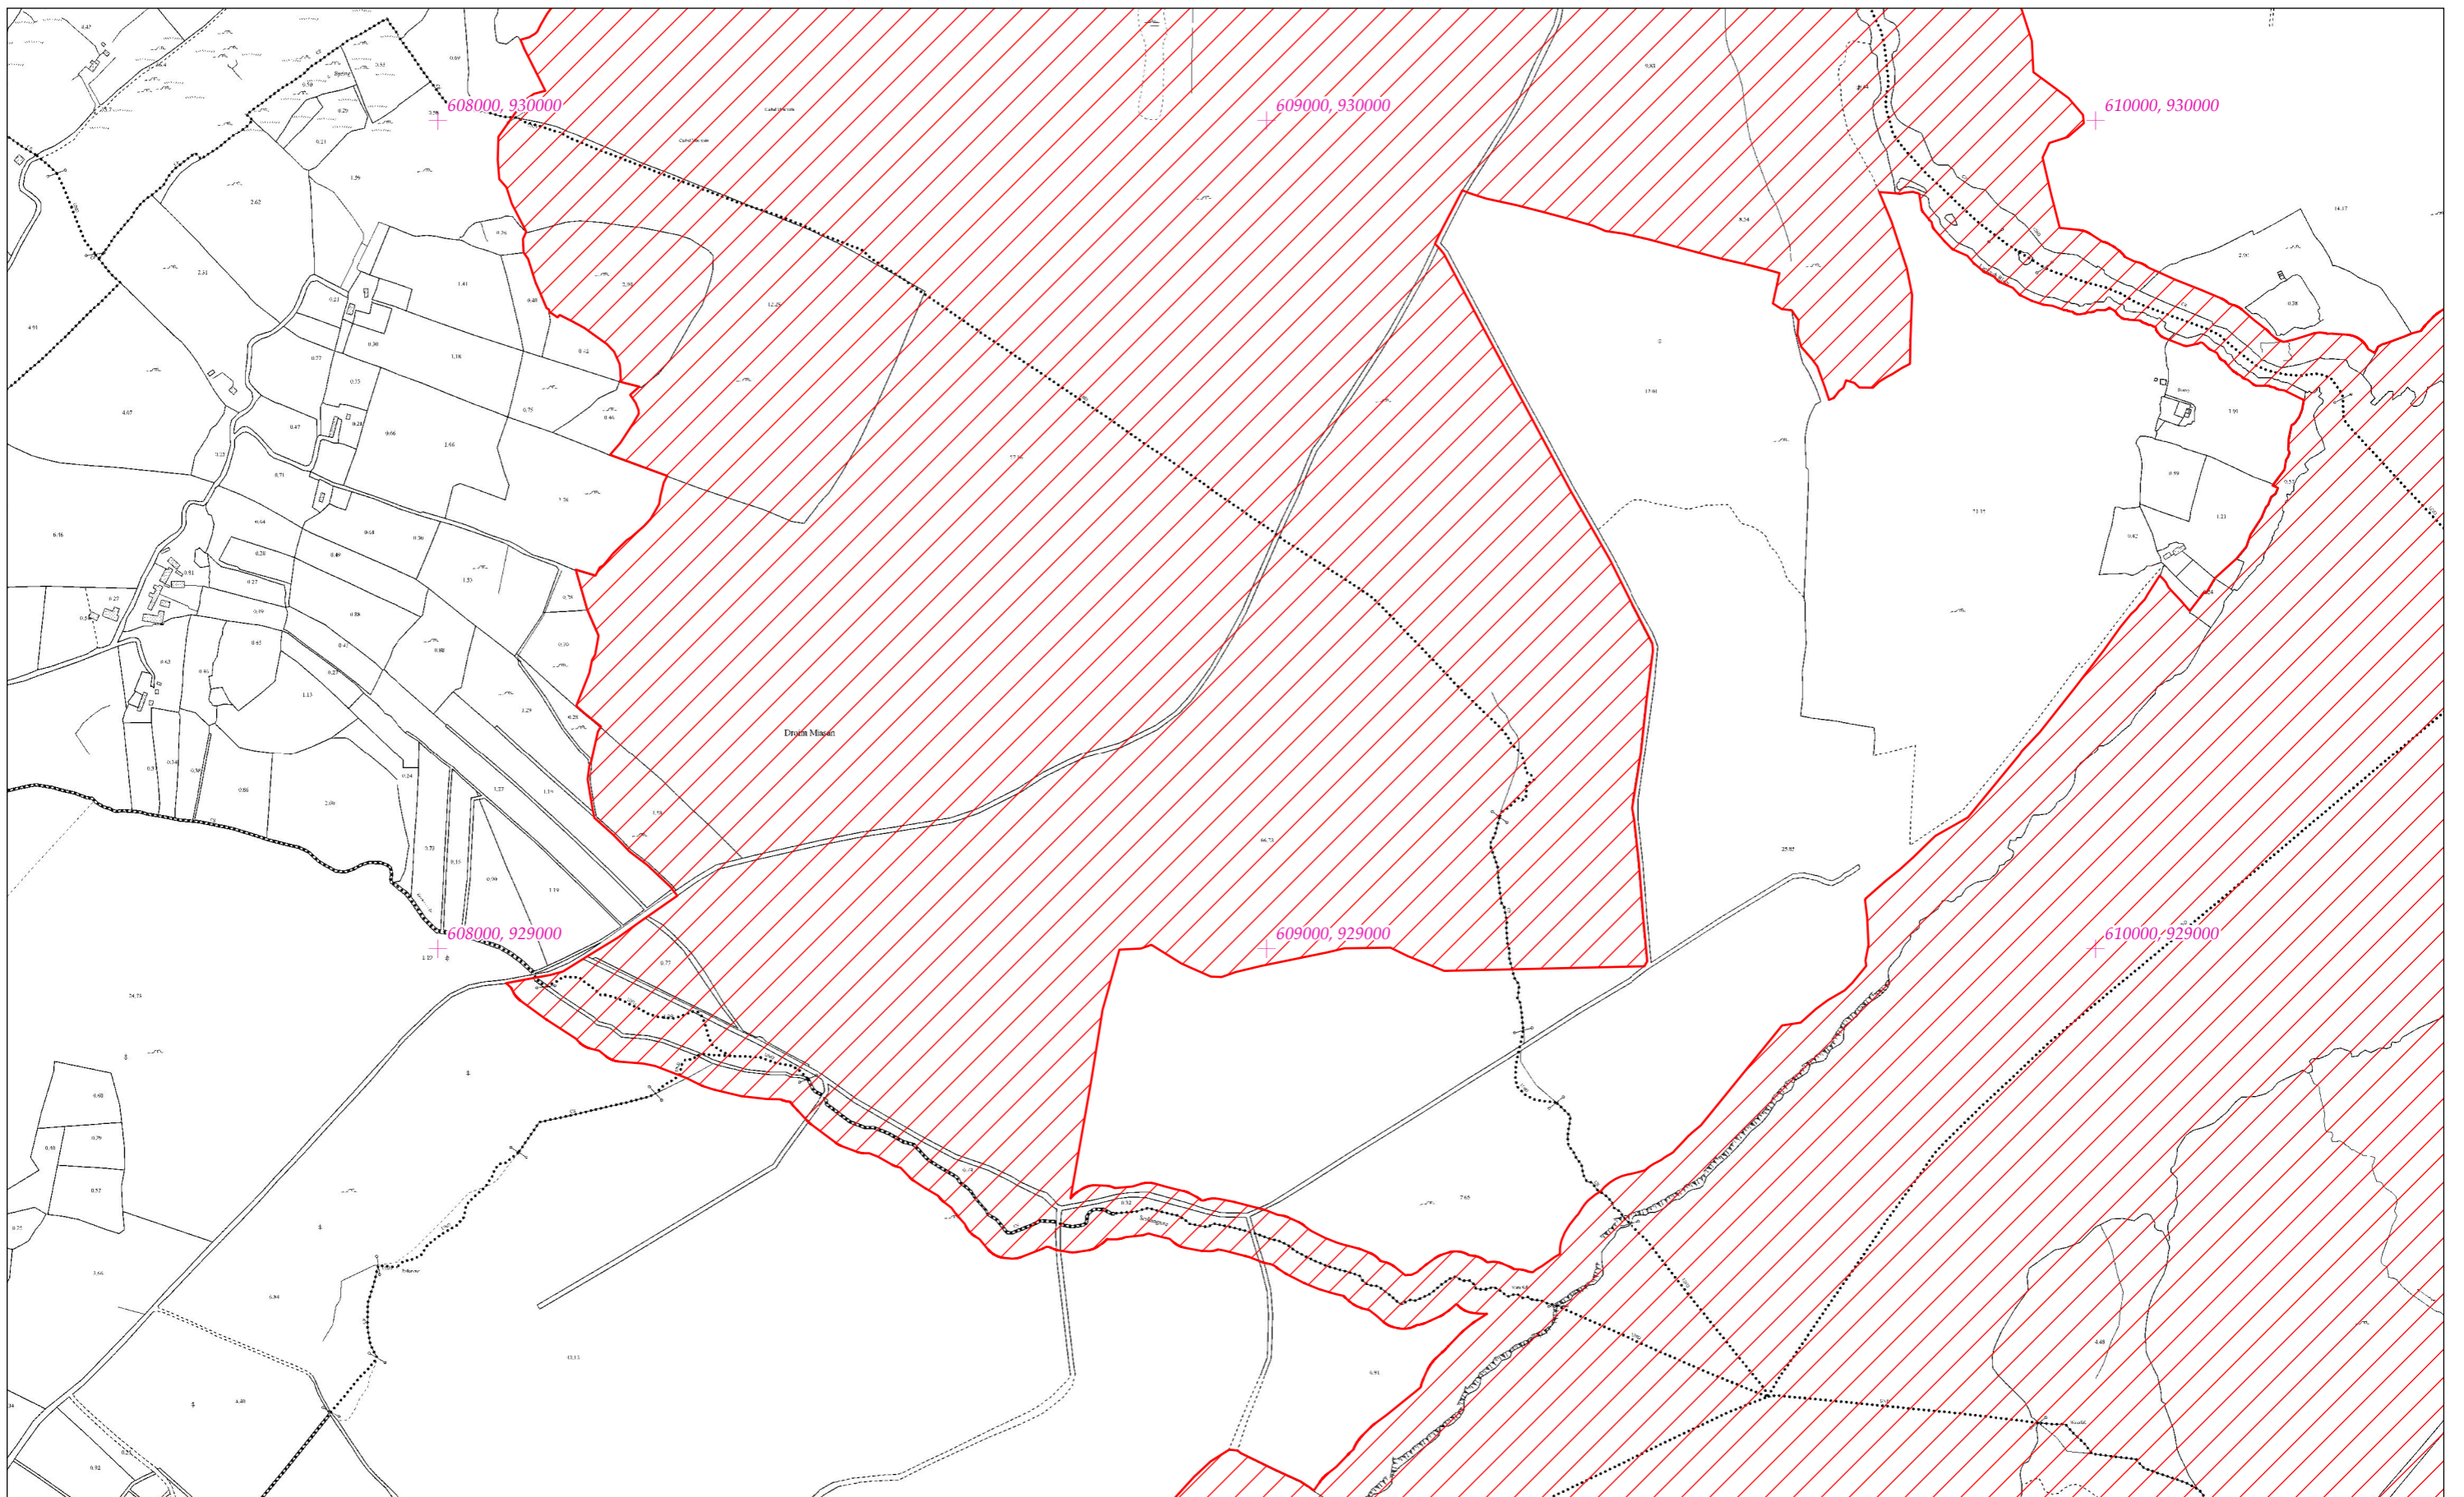

LCS Phortach Chlochar na nGabhar agus
Pháirc Náisiúnta Ghleann Bheatha
Cloghernagore Bog and Glenveagh National Park SAC
1:5000 O.S. TILE 0140d 8 of 161

SITE CODE
002047

Leagan / Version: 3.02
Arna chló an / Printed on: 03/04/2023