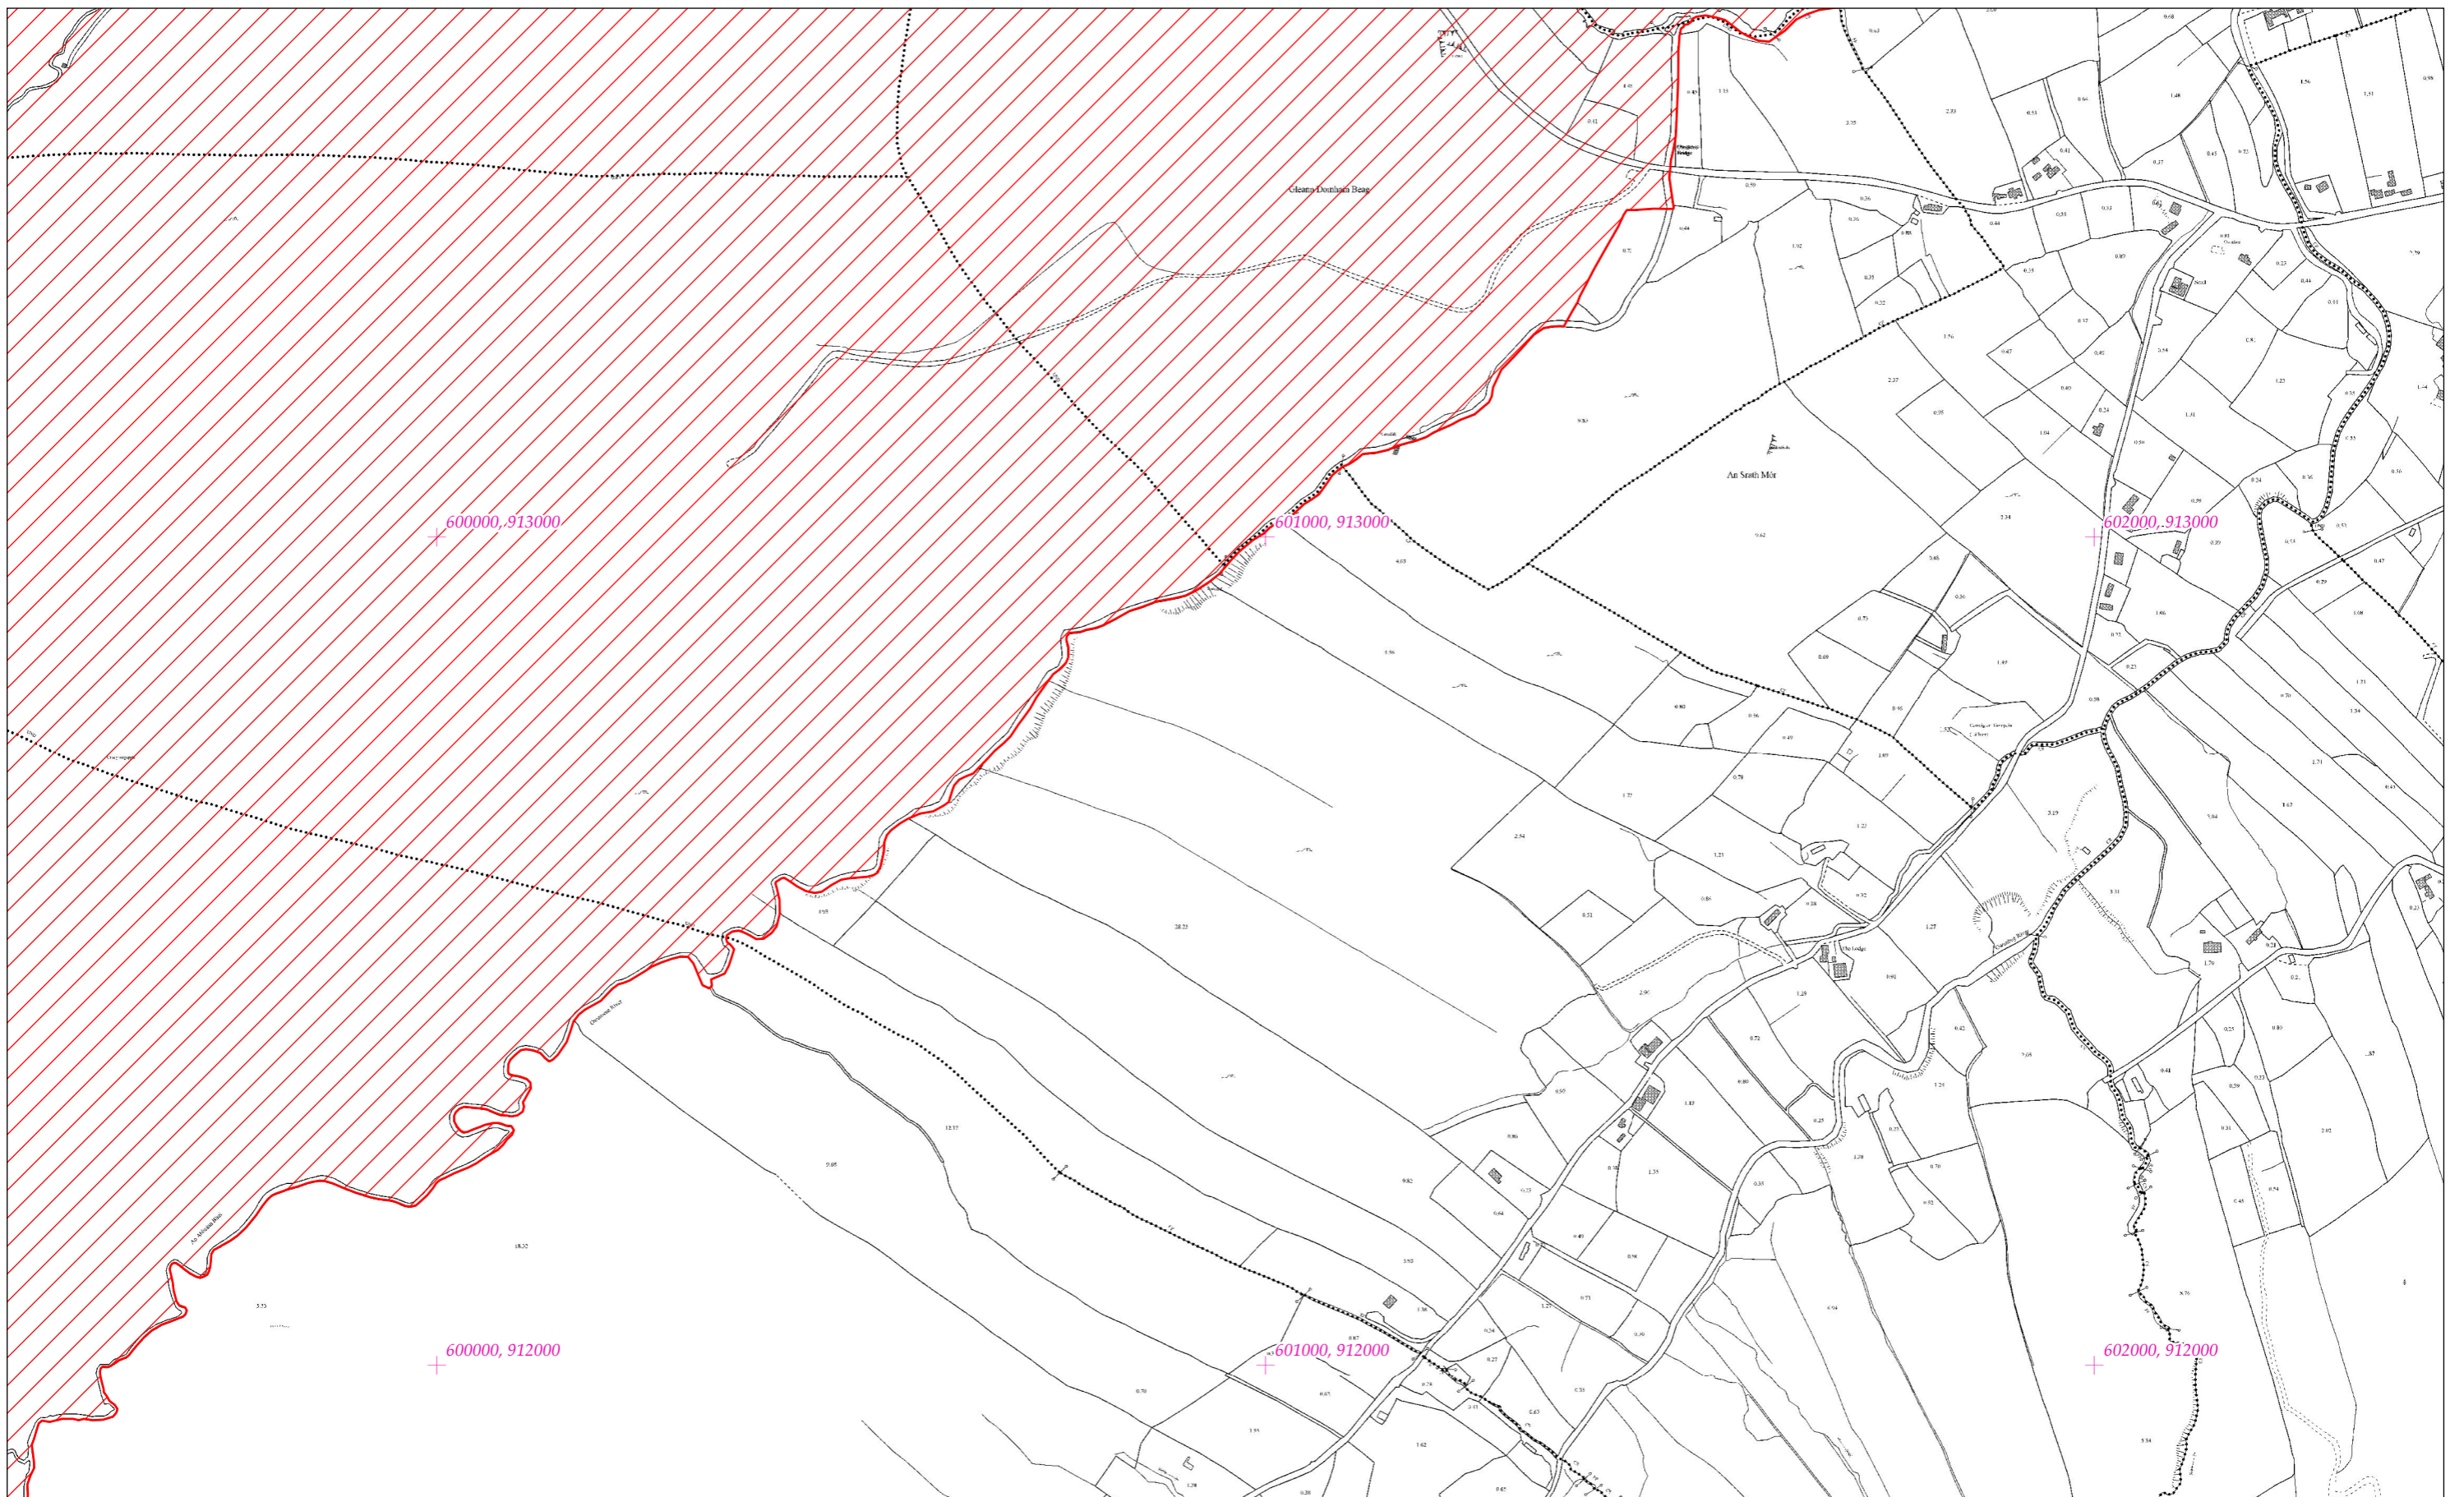

LCS Phortach Chloch na nGabhar agus
Pháirc Náisiúnta Ghleann Bheatha
Cloghernagore Bog and Glenveagh National Park SAC
1:5000 O.S. TILE 0256b 120 of 161

SITE CODE
002047

Leagan / Version: 3.02

Arna chló an / Printed on: 03/04/2023