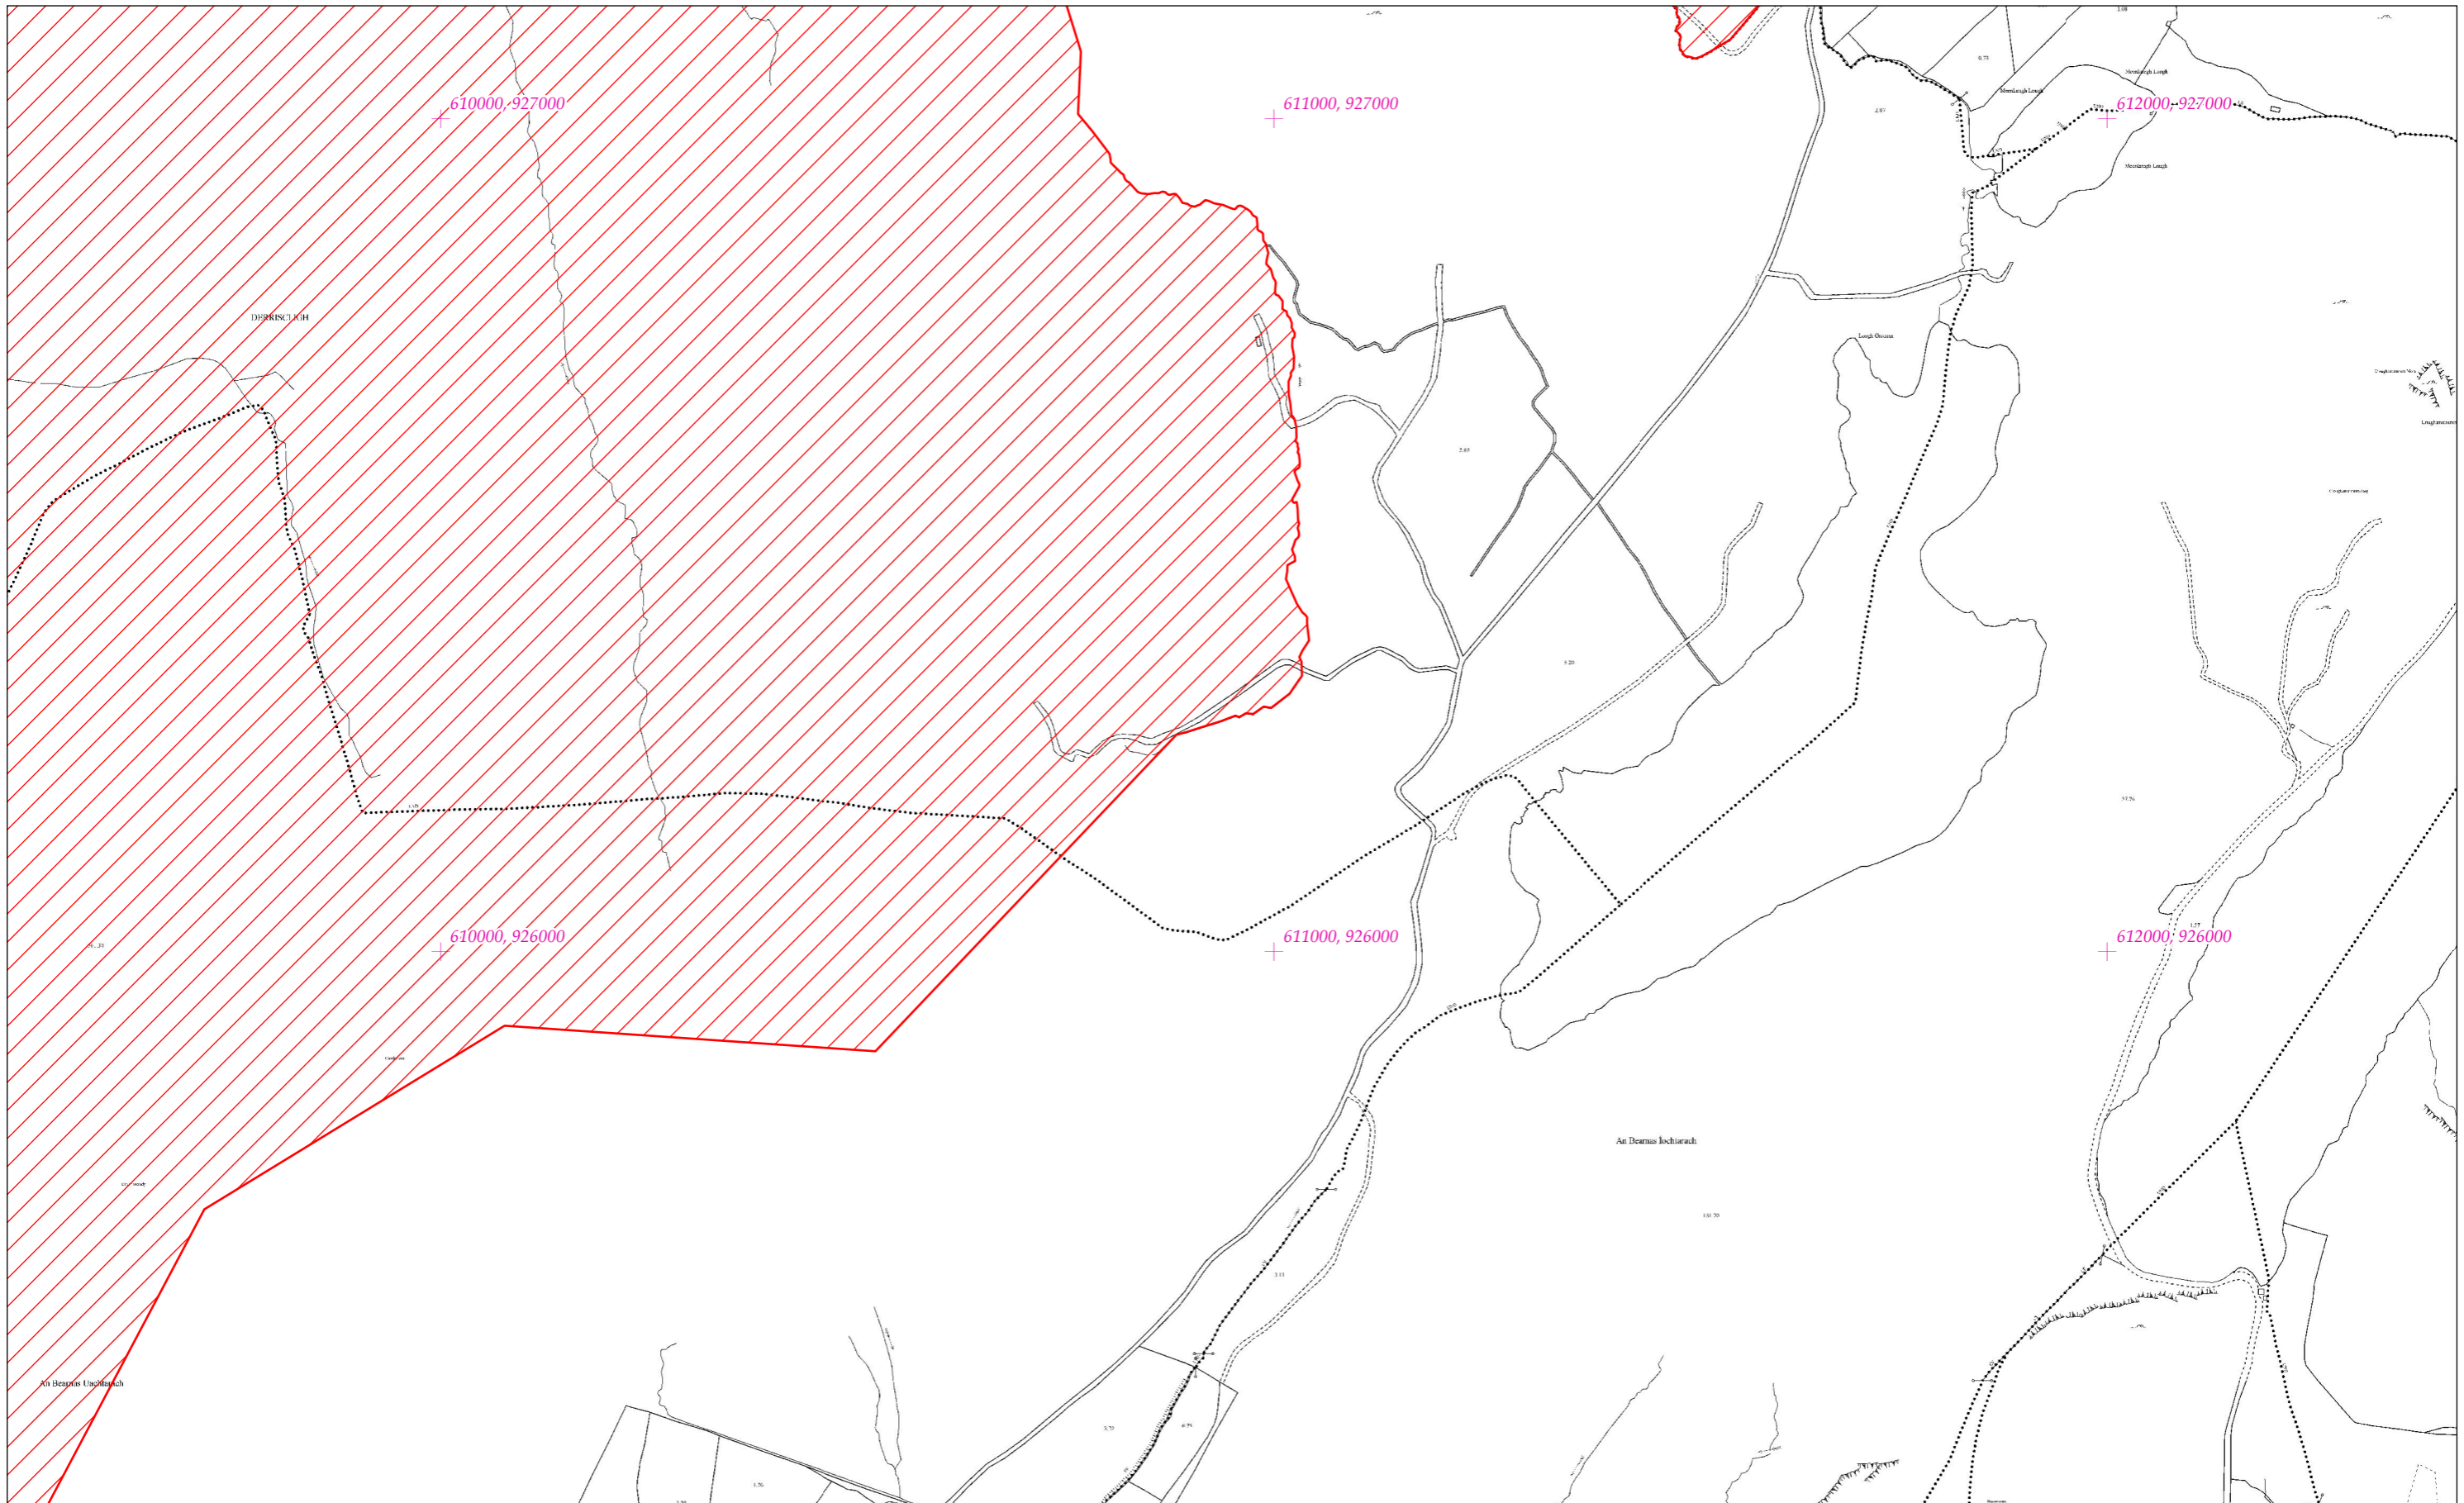

LCS Phortach Chlochar na nGabhar agus
Pháirc Náisiúnta Ghleann Bheatha
Cloghernagore Bog and Glenveagh National Park SAC
1:5000 O.S. TILE 0162a 29 of 161

SITE CODE
002047

Leagan / Version: 3.02
Arna chló an / Printed on: 03/04/2023