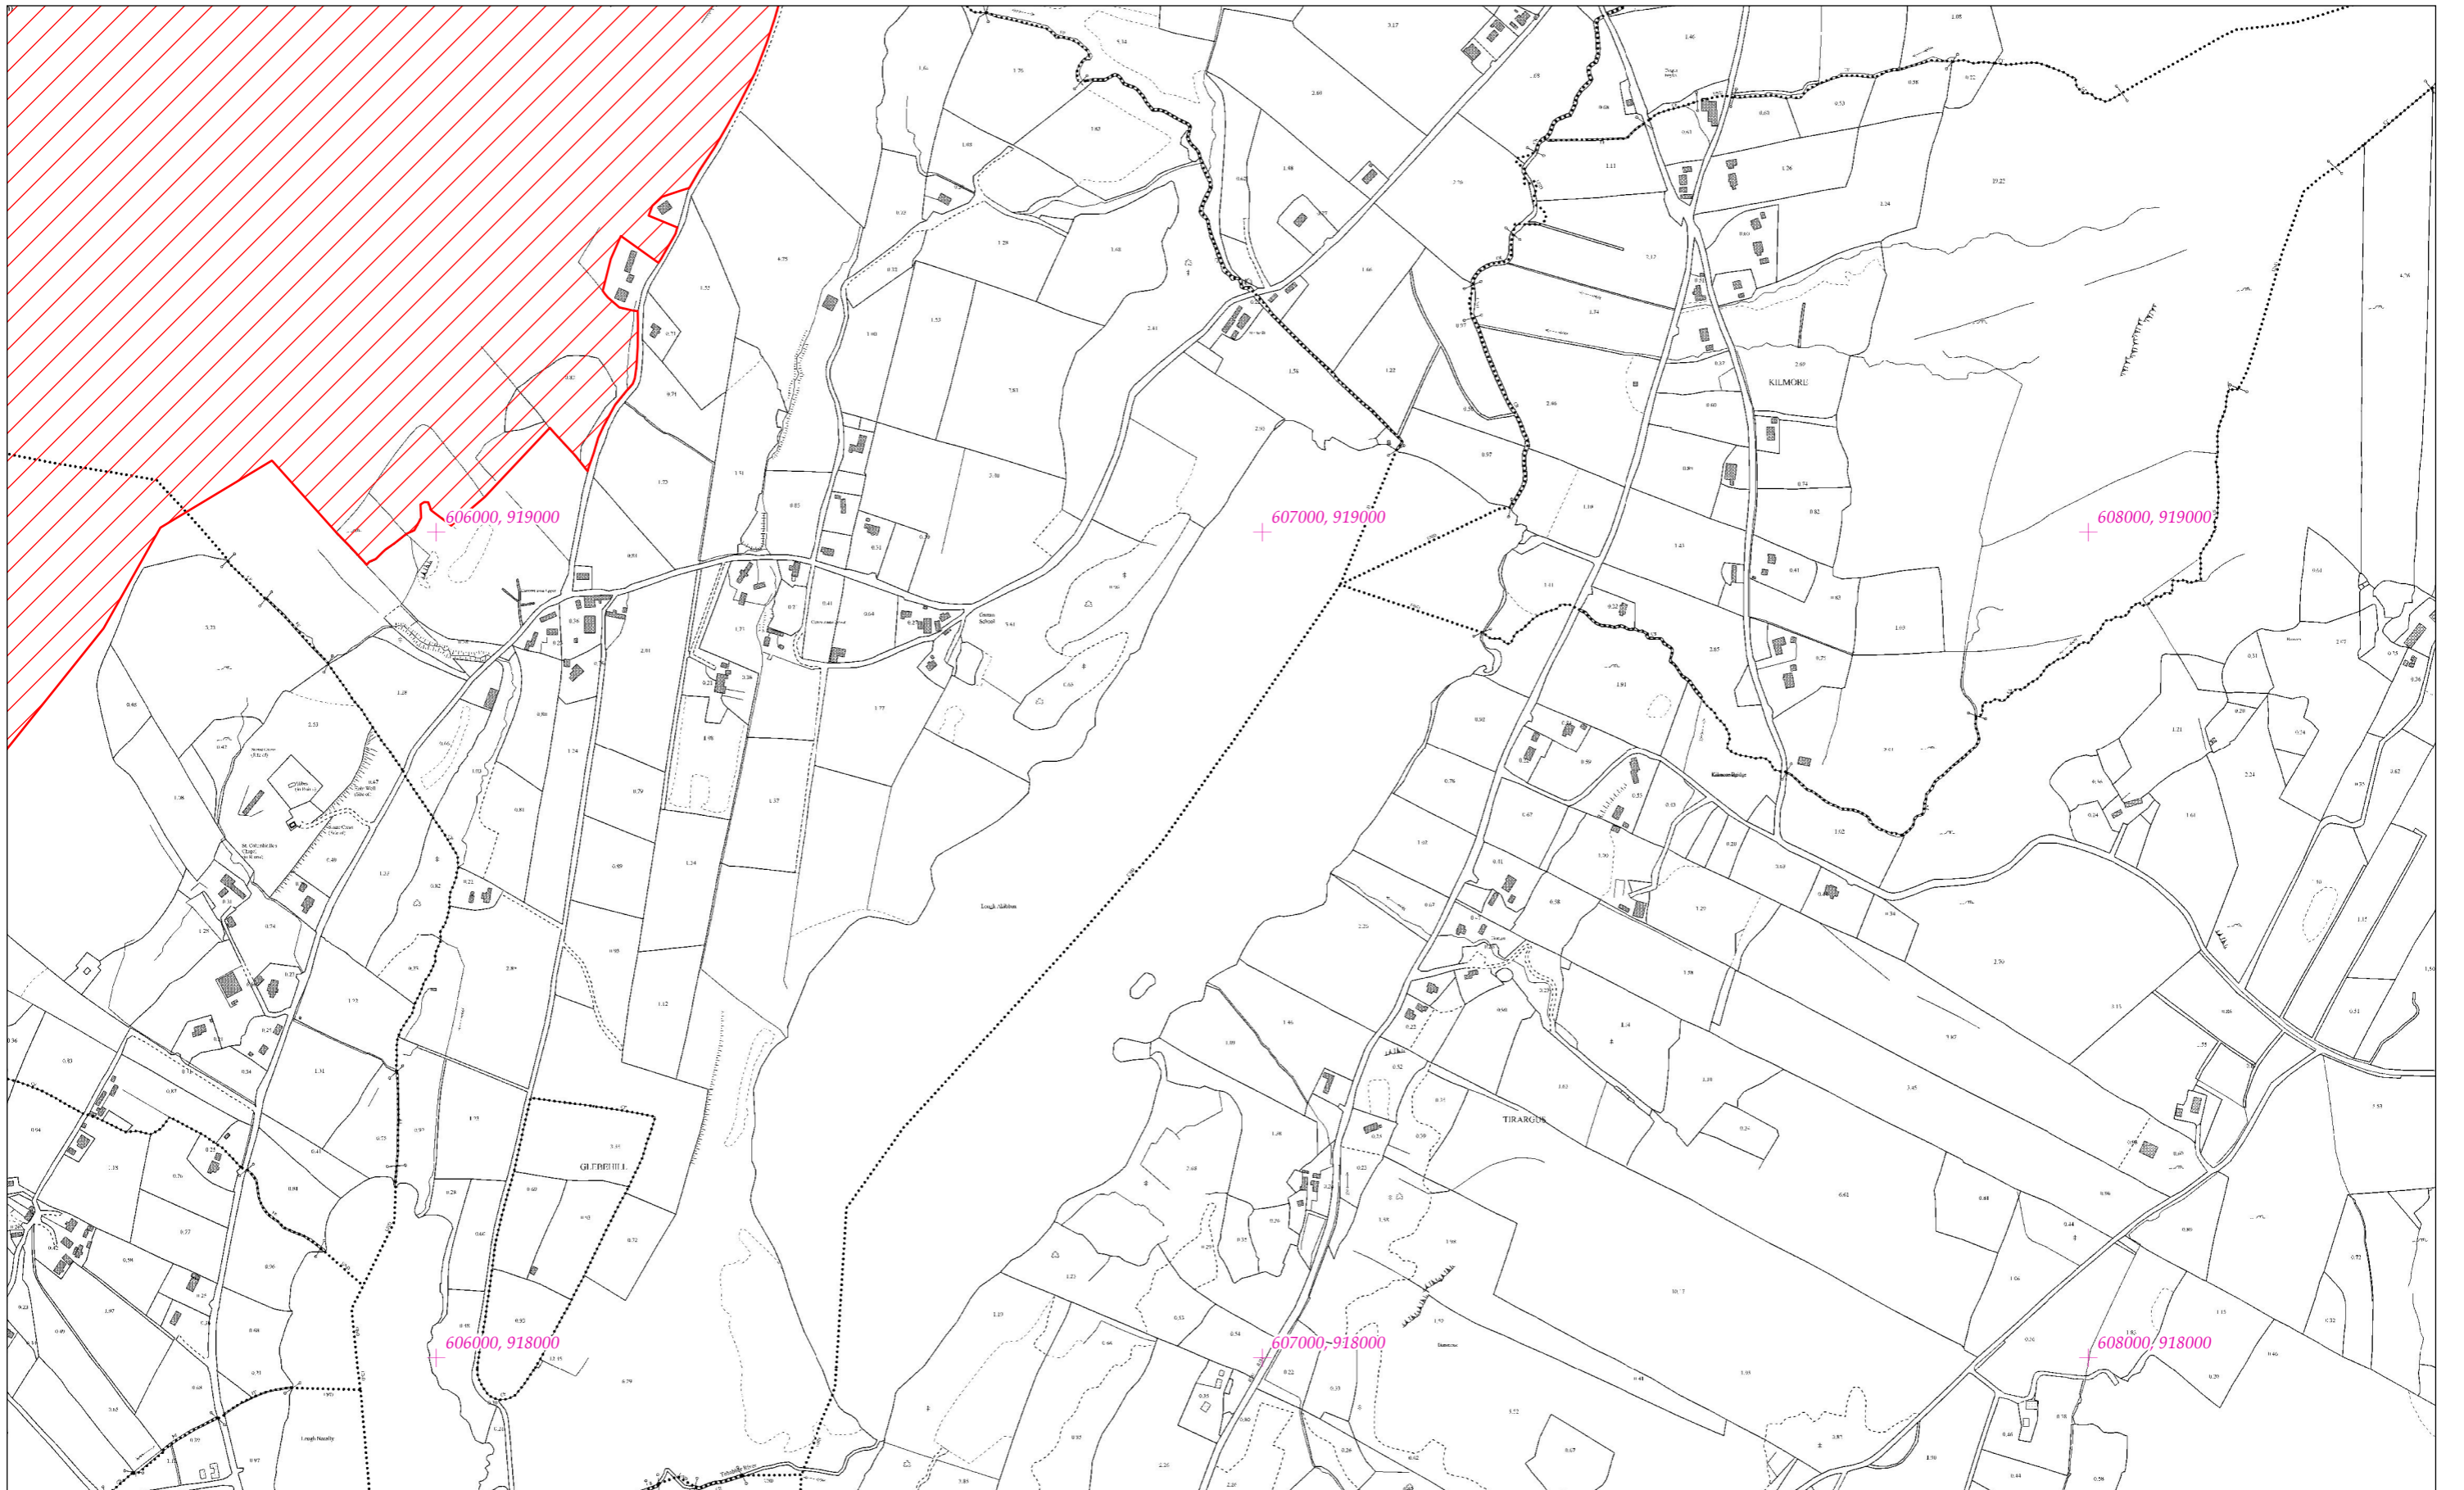

LCS Phortach Chlochar na nGabhar agus
Pháirc Náisiúnta Ghleann Bheatha
Cloghernagore Bog and Glenveagh National Park SAC
1:5000 O.S. TILE 0207c 76 of 161

SITE CODE
002047

Leagan / Version: 3.02

Arna chló an / Printed on: 03/04/2023