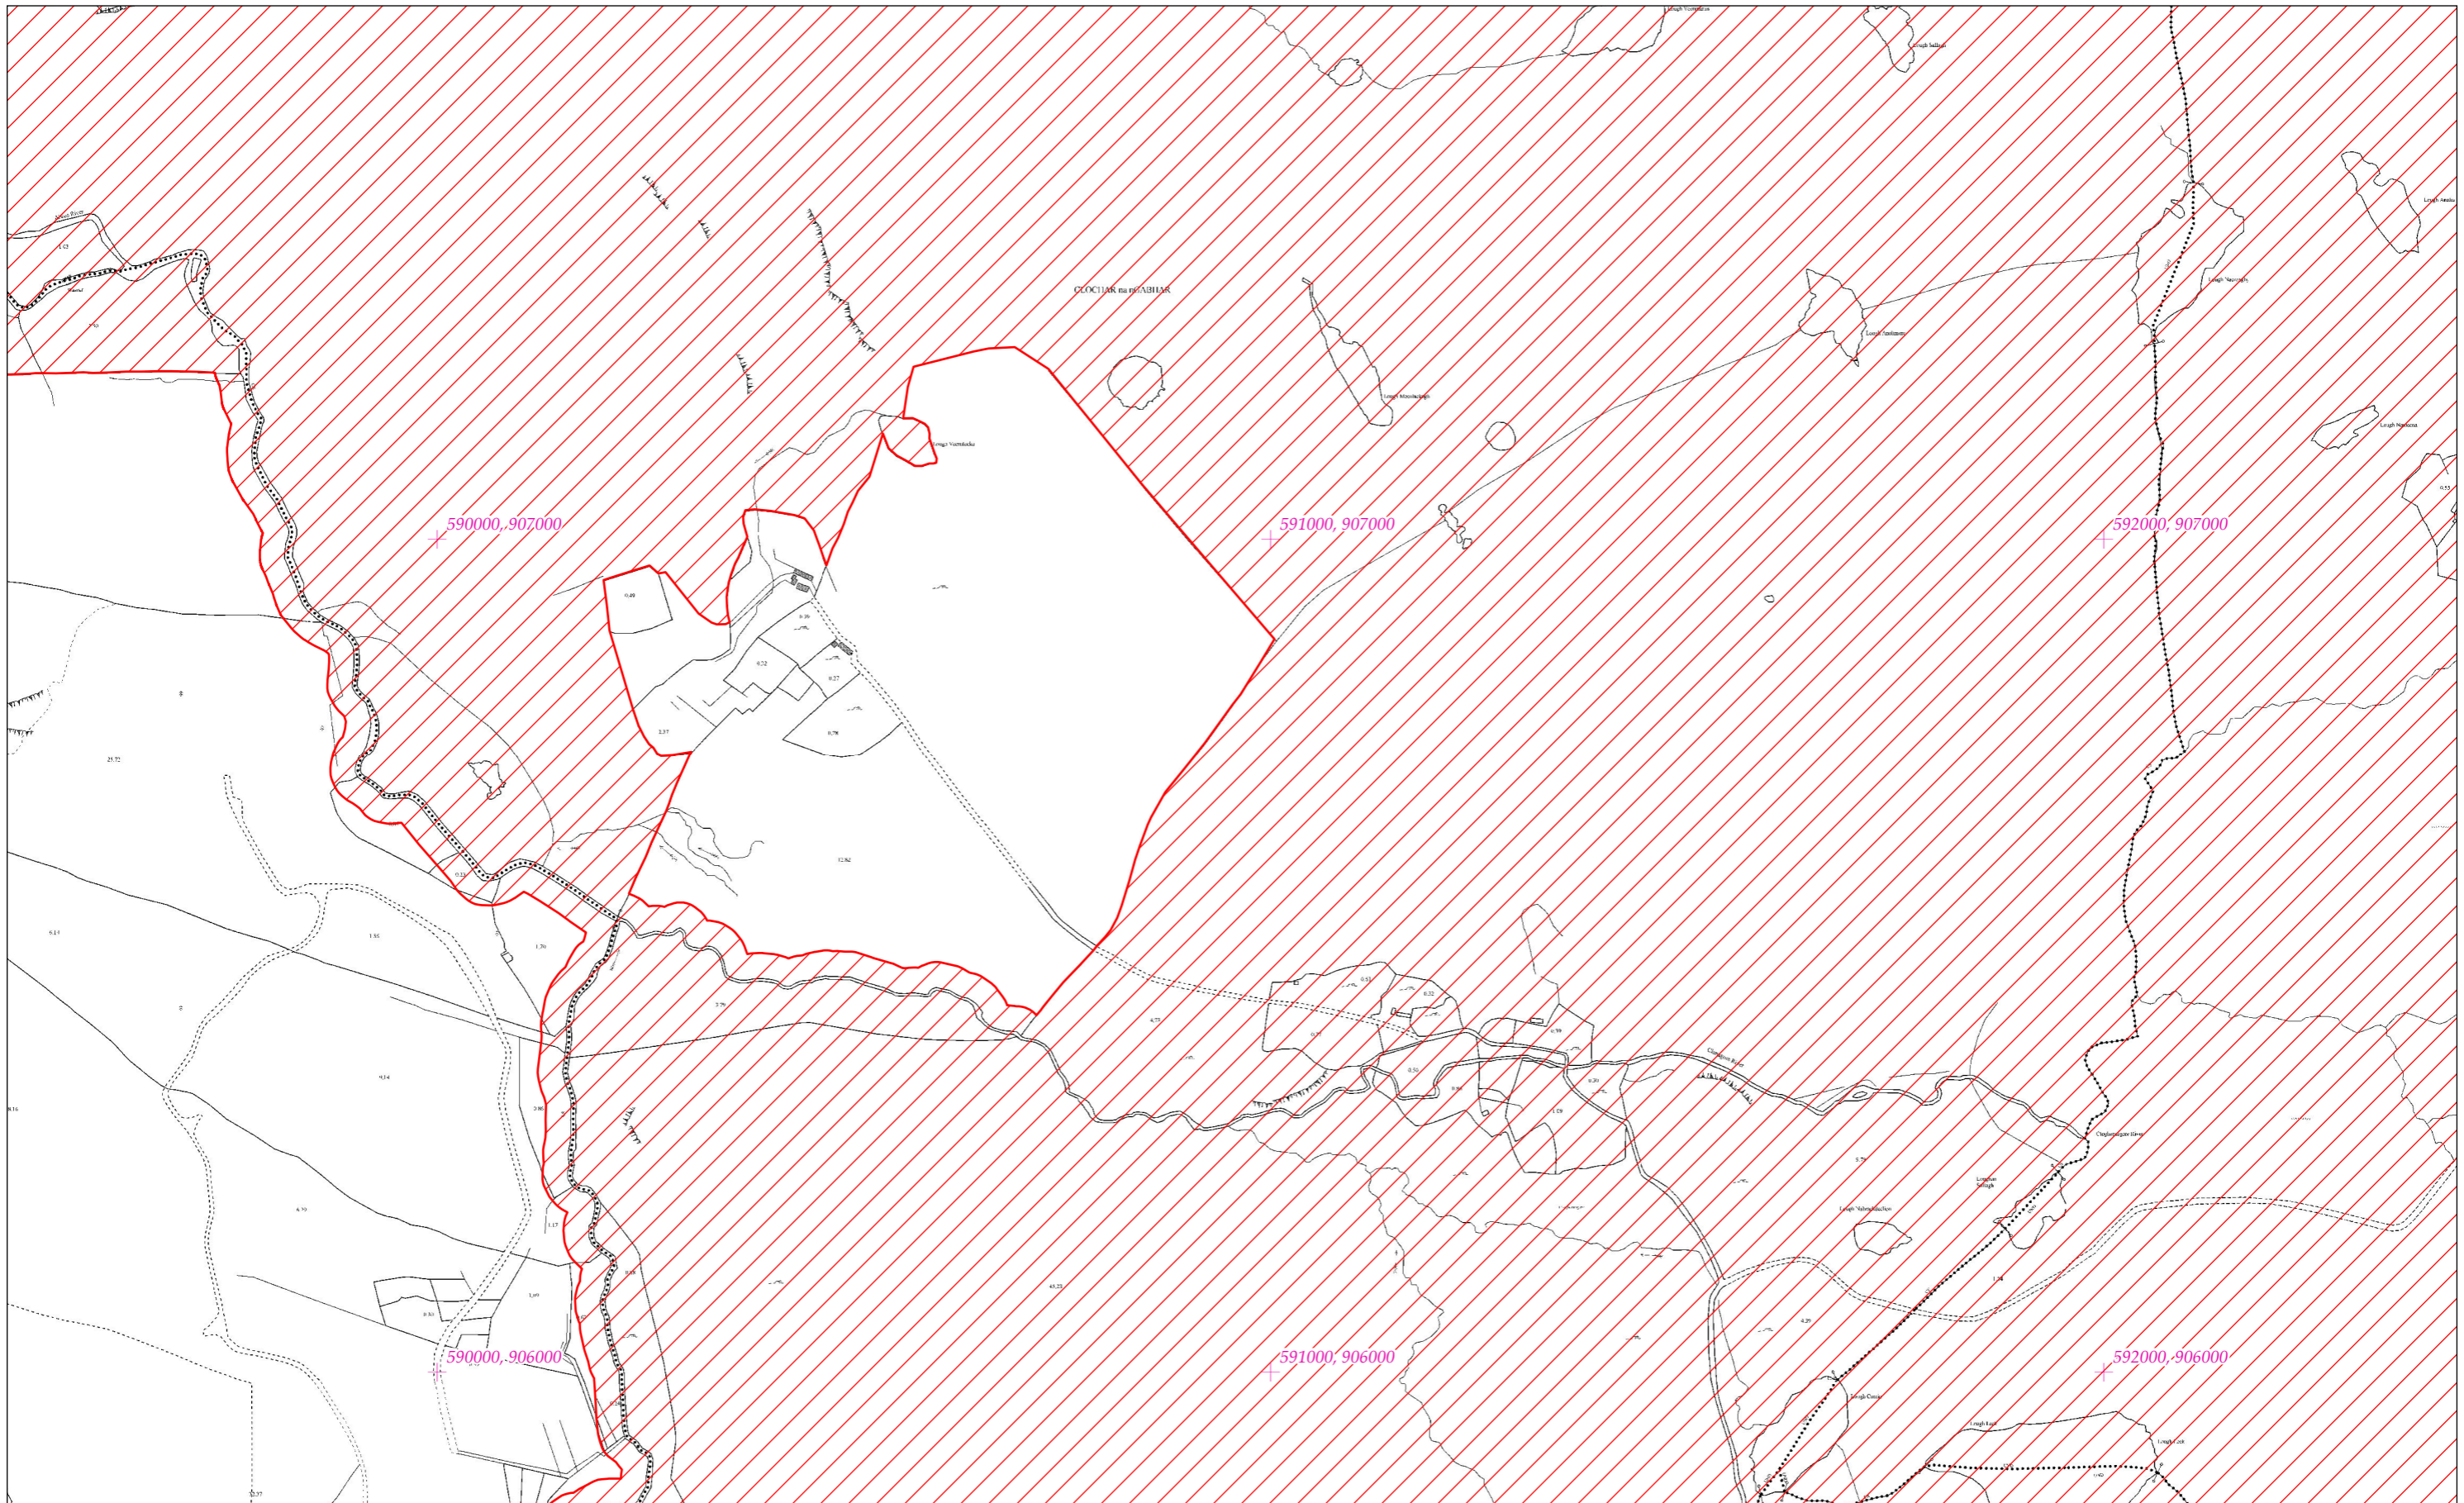

LCS Phortach Chloch na nGabhar agus
Pháirc Náisiúnta Ghleann Bheatha
Cloghernagore Bog and Glenveagh National Park SAC
1:5000 O.S. TILE 0299c 151 of 161

SITE CODE
002047

Leagan / Version: 3.02

Arna chló an / Printed on: 03/04/2023