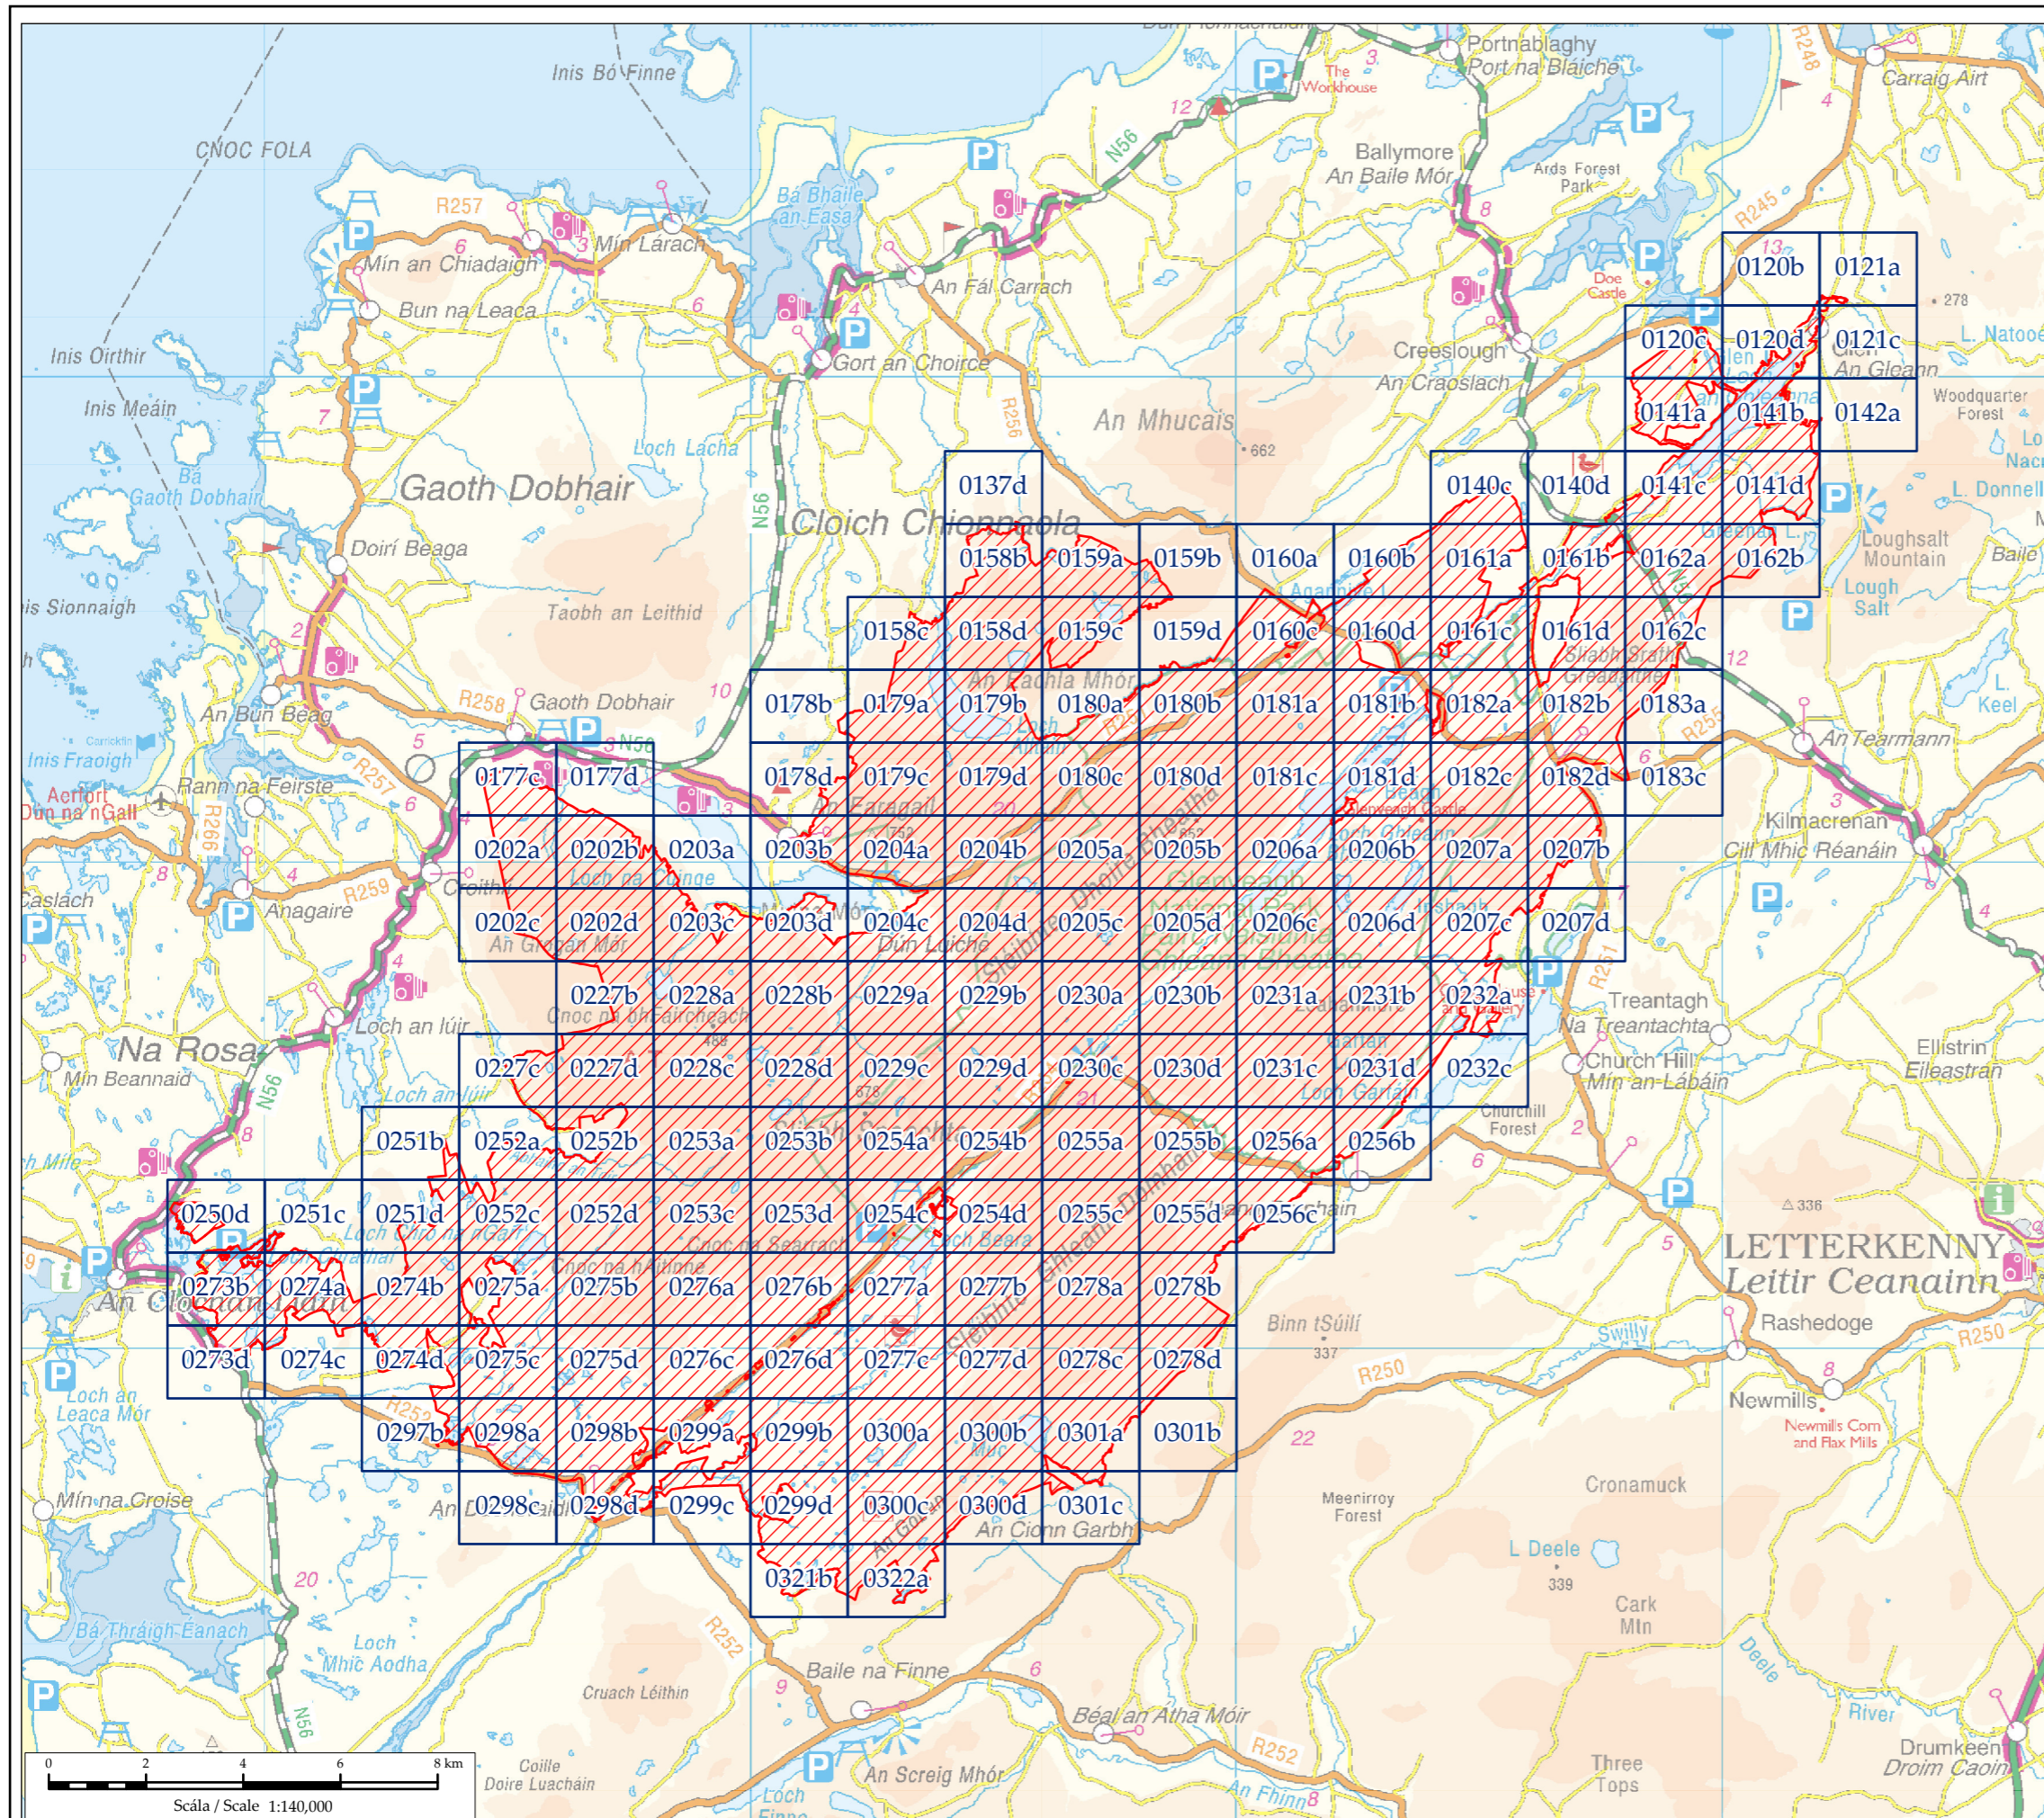

Sceideal 1 / Schedule 1

LIMISTÉAR FAOI CHAOMHNÚ SPEISIALTA SPECIAL AREA OF CONSERVATION

- Limistéar faoi Chaomhnú Speisialta
  Special Area of Conservation
- Rialachán 4(1)(b) Innéacs Mapa Mionsonraithe
  Regulation 4(1)(b) Detail Map Index

LCS Phortach Chlochár na nGabhar agus
Pháirc Náisiúnta Ghleann Bheatha
Cloghernagore Bog and
Glenveagh National Park SAC
002047

Achar / Area 33,475.87 ha

Co. Dhún na nGall
Co. Donegal

Suirbhéireacht Ordanáis Éireann Ceadúnas Uimhir Layer OSI-NMA-014 © OSI / Rialtas na hÉireann
Ordnance Survey Ireland Licence No. OSI-NMA-014 © Ordnance Survey Ireland / Government of Ireland
Córas Comhordanáidí: Trastéigean Mercator na hÉireann / Co-ordinate System: Irish Transverse Mercator

Leagan / Version: 3.02

Arna chló an / Printed on: 03/04/2023