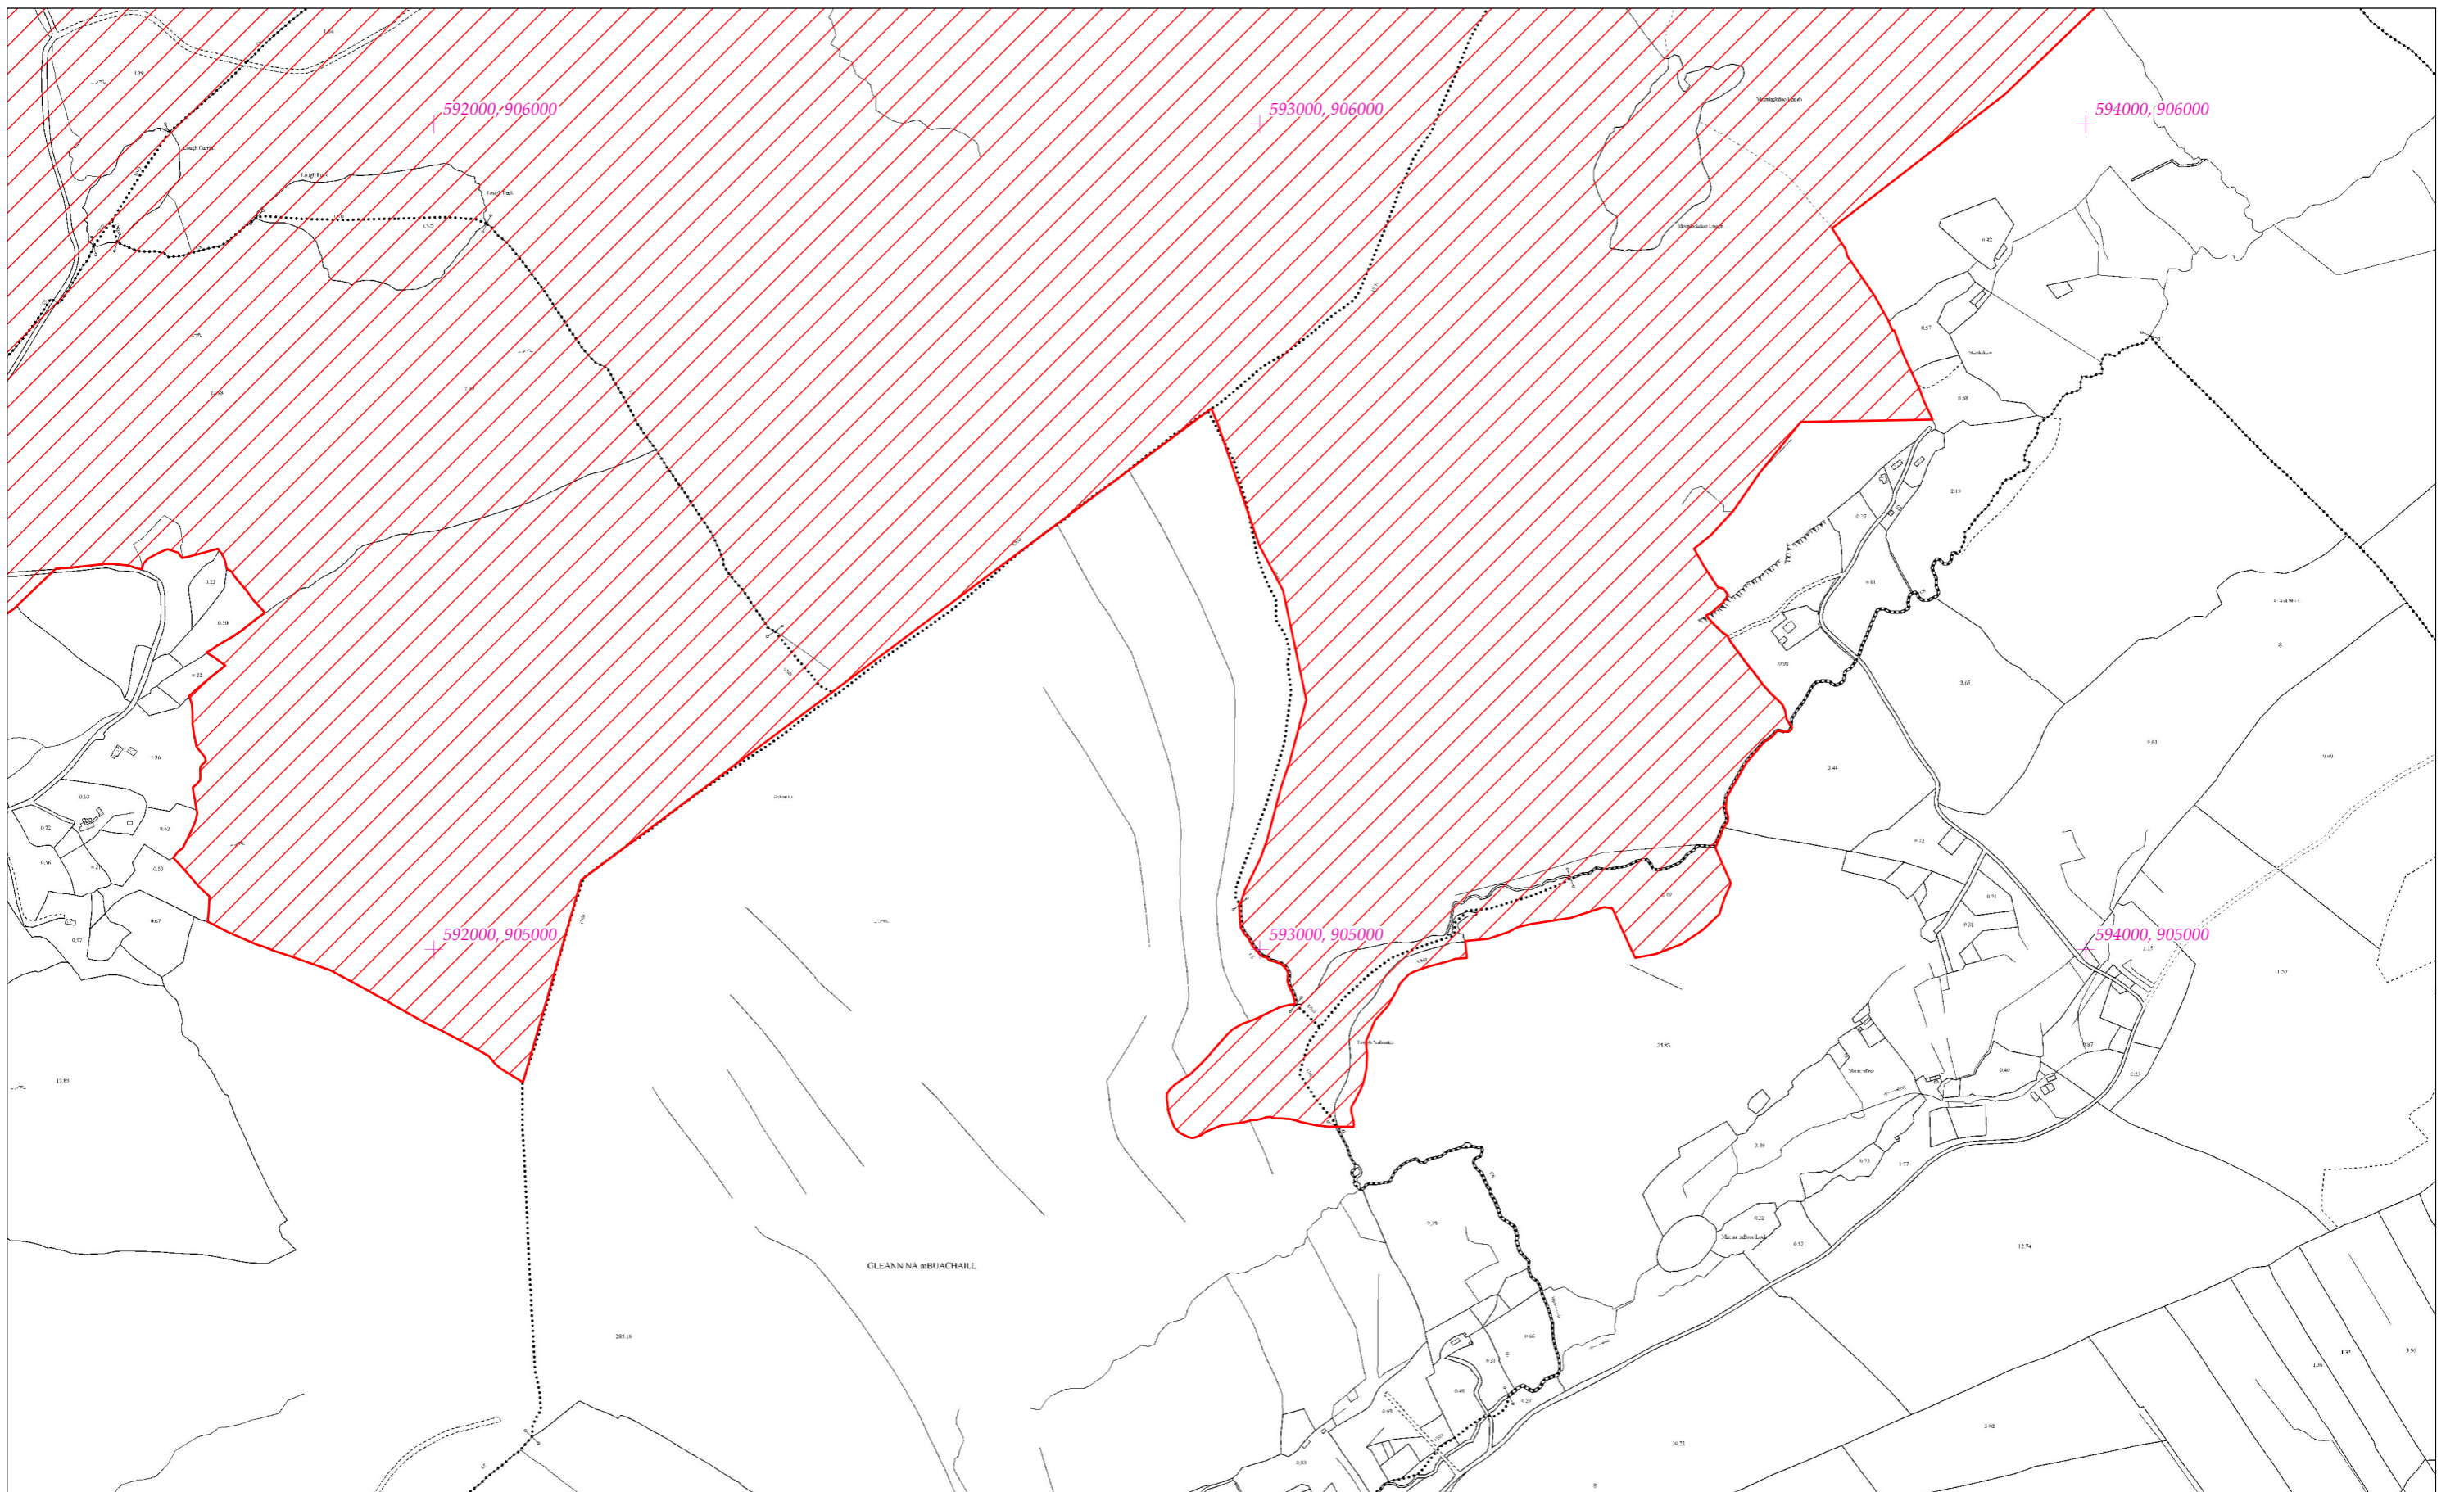

LCS Phortach Chlochar na nGabhar agus
Pháirc Náisiúnta Ghleann Bheatha
Cloghernagore Bog and Glenveagh National Park SAC
1:5000 O.S. TILE 0321b 160 of 161

SITE CODE
002047

Leagan / Version: 3.02

Arna chló an / Printed on: 03/04/2023