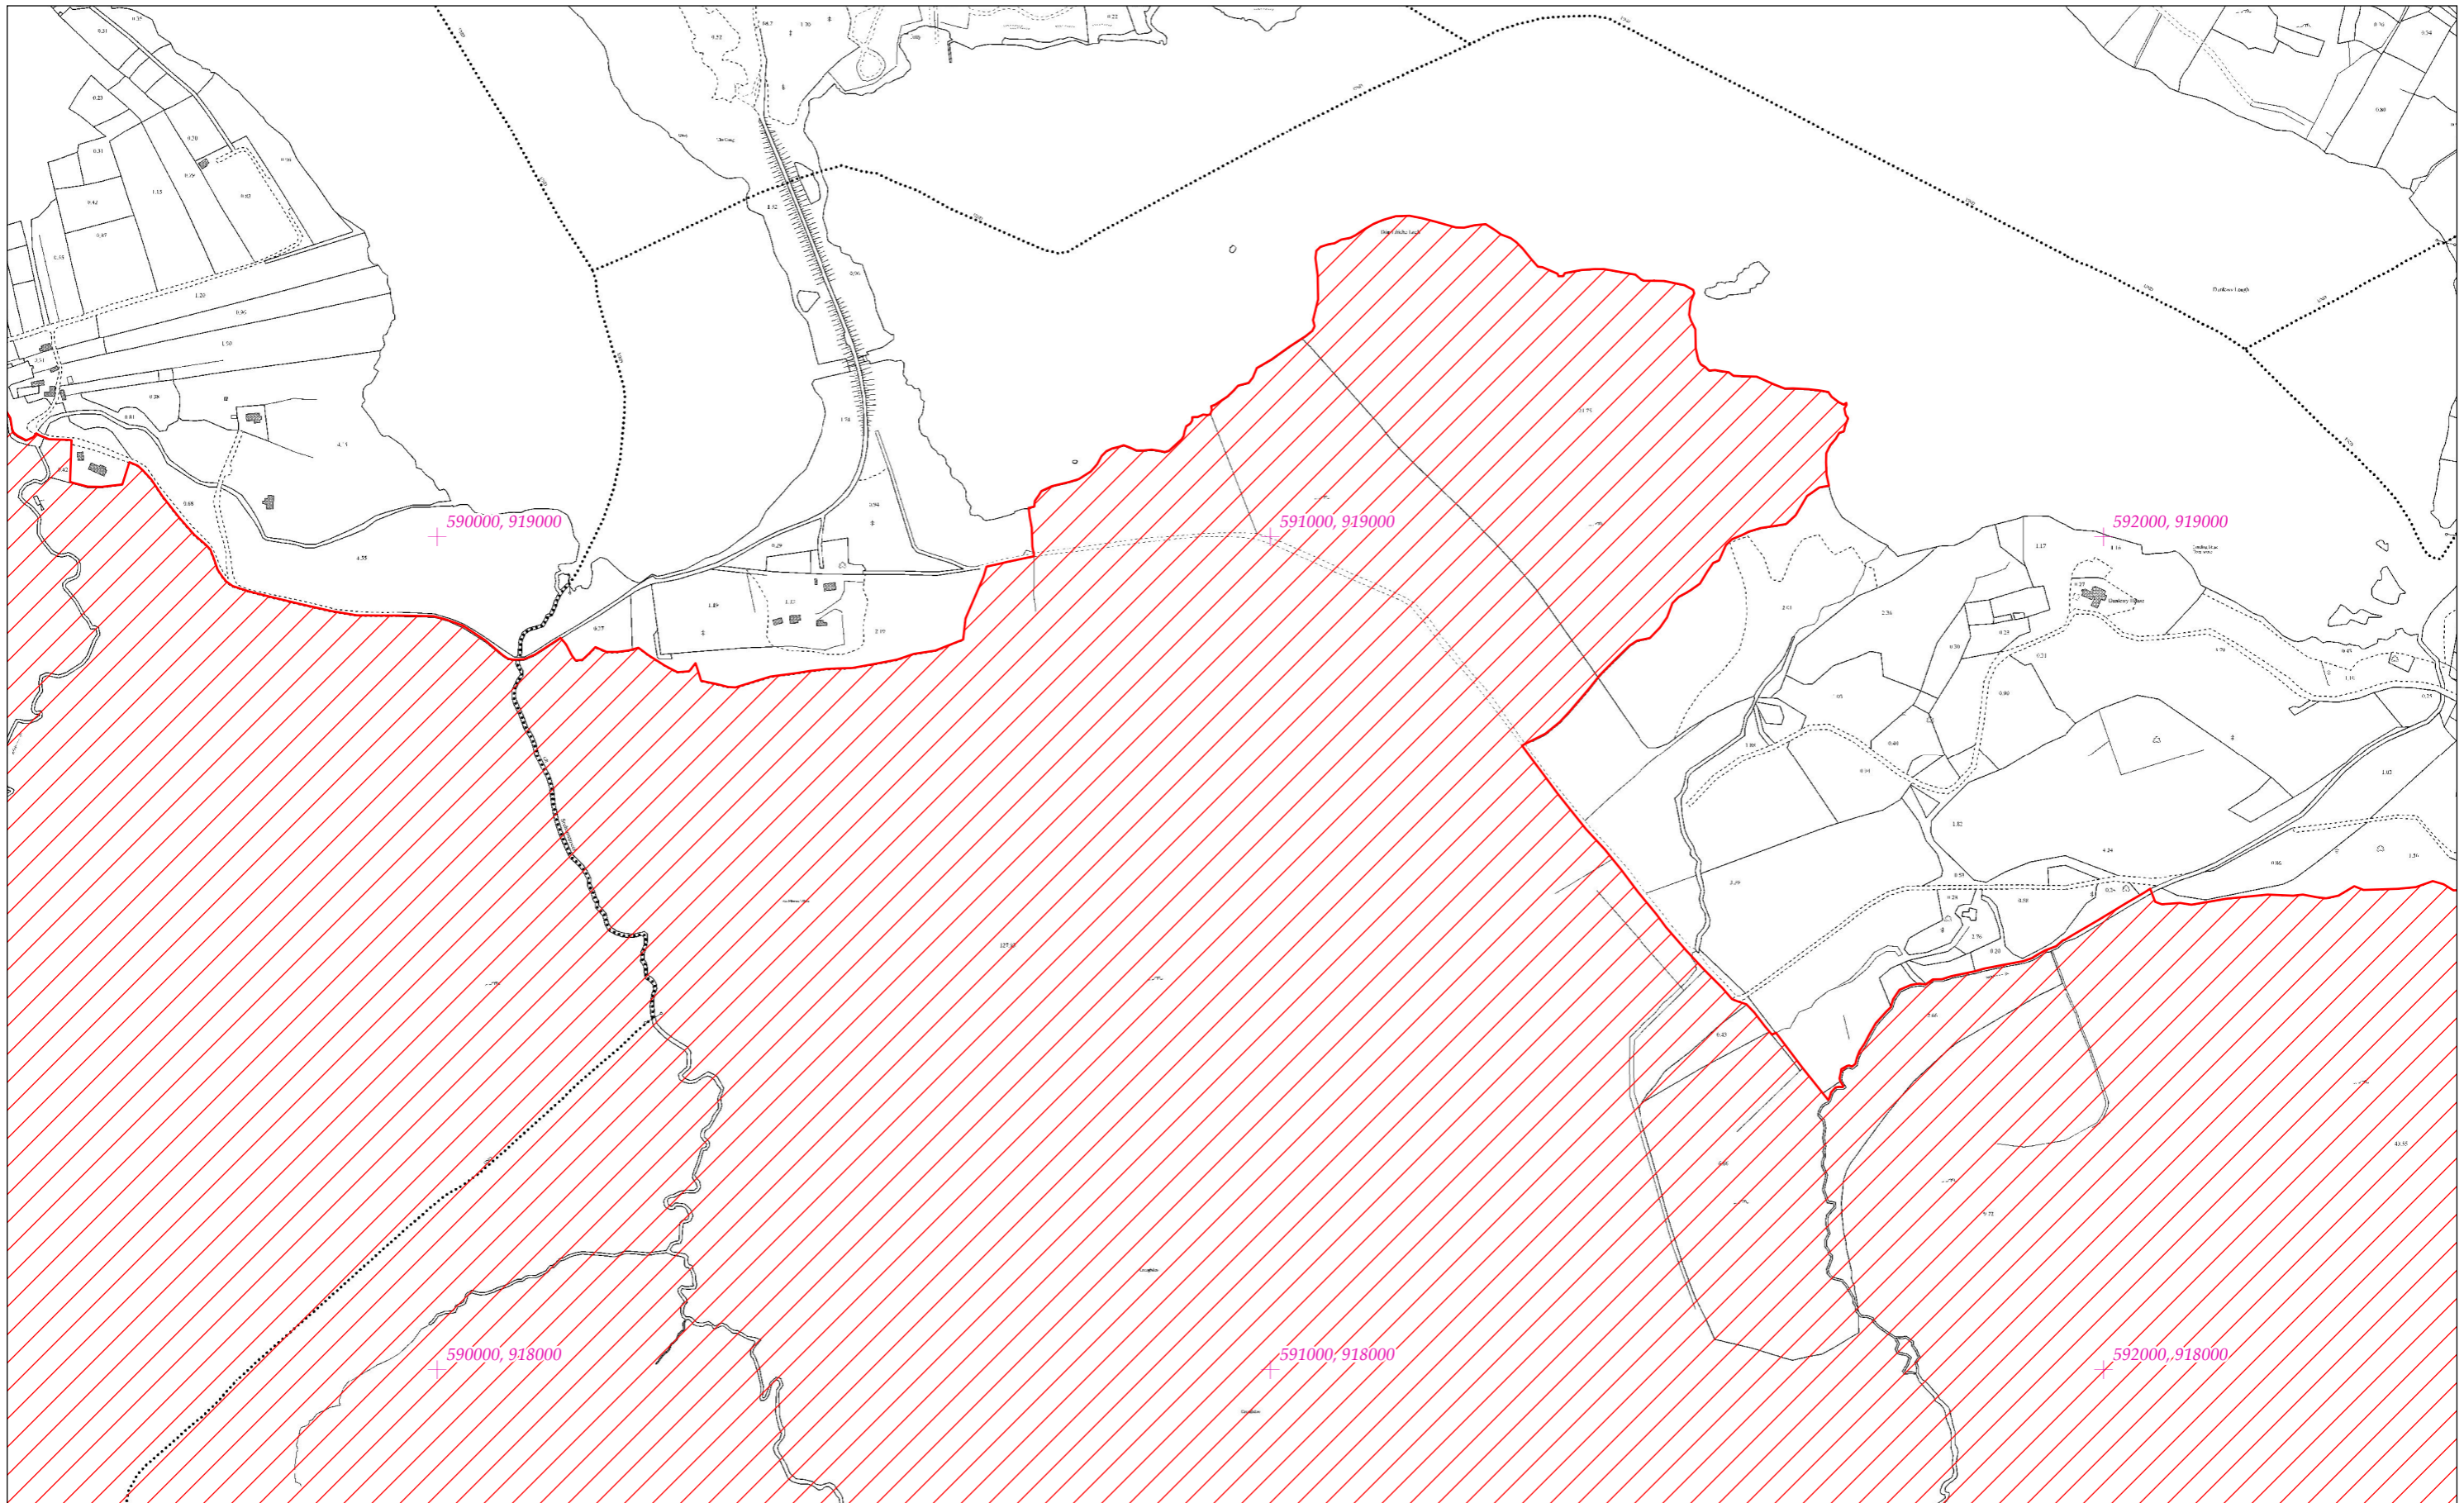

LCS Phortach Chloch na nGabhar agus
Pháirc Náisiúnta Ghleann Bheatha
Cloghernagore Bog and Glenveagh National Park SAC
1:5000 O.S. TILE 0203c 60 of 161

SITE CODE
002047

Leagan / Version: 3.02
Arna chló an / Printed on: 03/04/2023