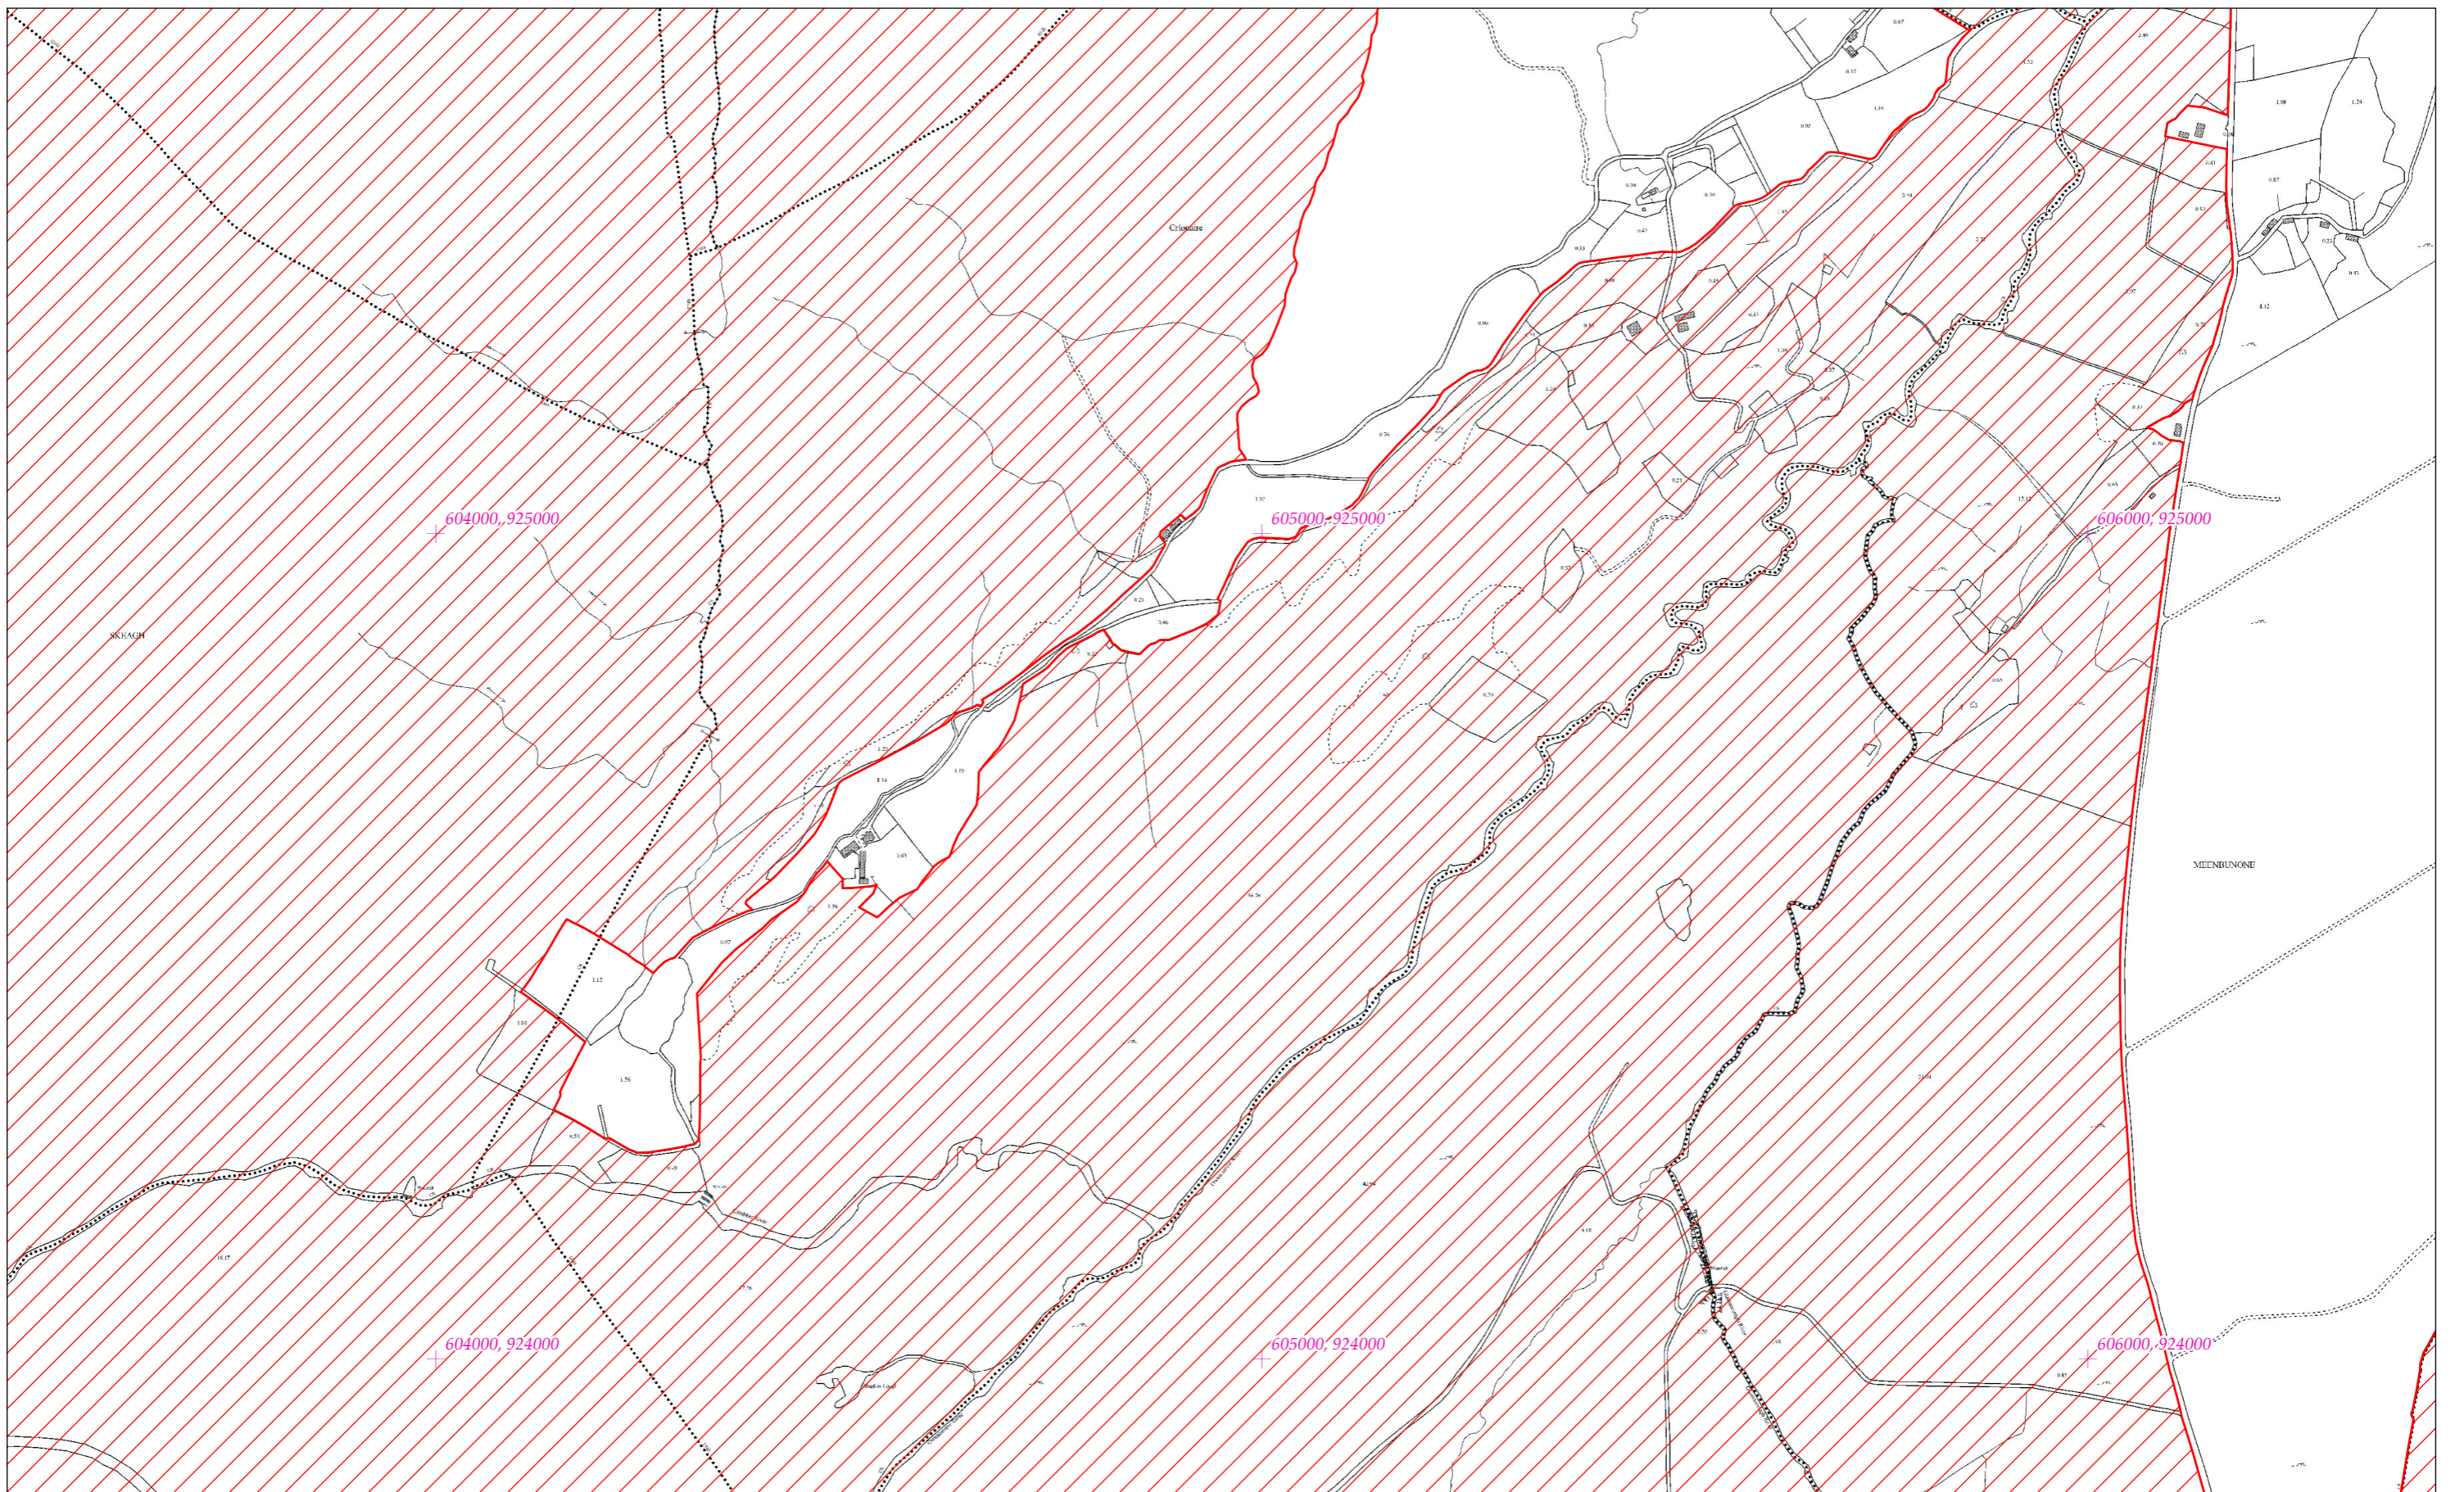

LCS Phortach Chlochar na nGabhar agus
Pháirc Náisiúnta Ghleann Bheatha
Cloghernagore Bog and Glenveagh National Park SAC
1:5000 O.S. TILE 0161b 26 of 161

SITE CODE
002047

Leagan / Version: 3.02

Arna chló an / Printed on: 03/04/2023