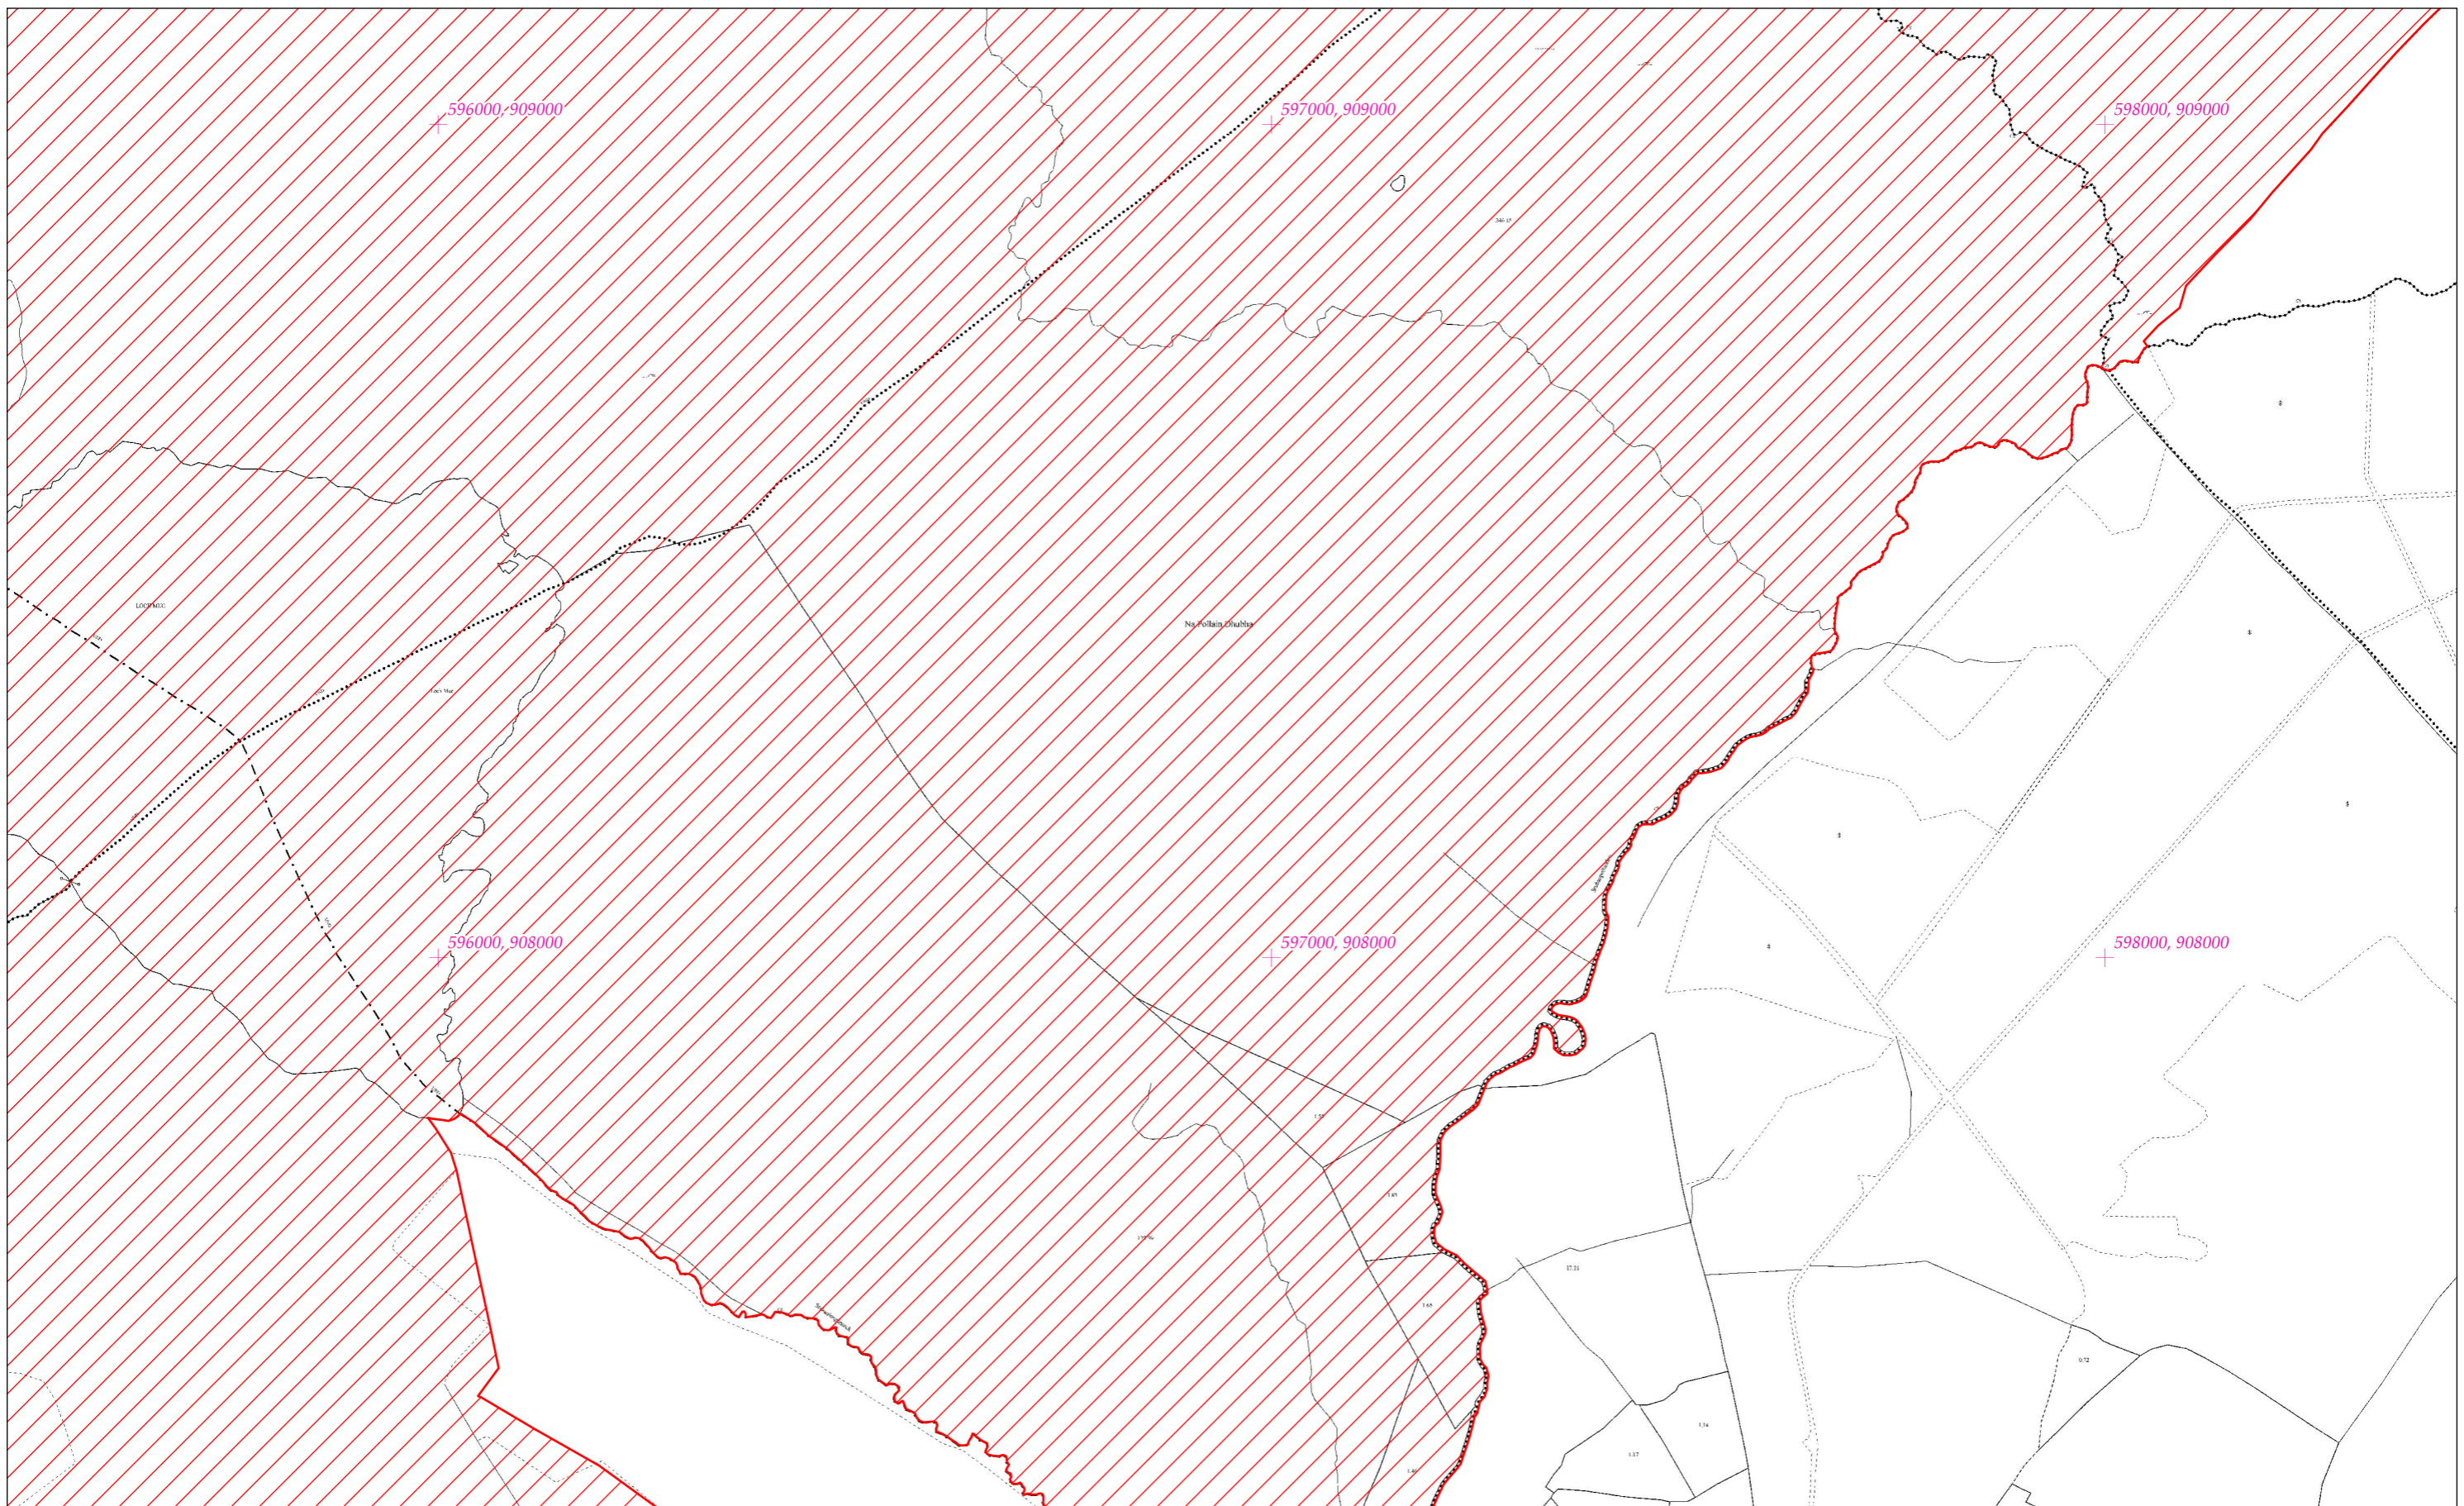

LCS Phortach Chlochar na nGabhar agus
Pháirc Náisiúnta Ghleann Bheatha
Cloghernagore Bog and Glenveagh National Park SAC
1:5000 O.S. TILE 0300d 156 of 161

SITE CODE
002047

Leagan / Version: 3.02

Arna chló an / Printed on: 03/04/2023