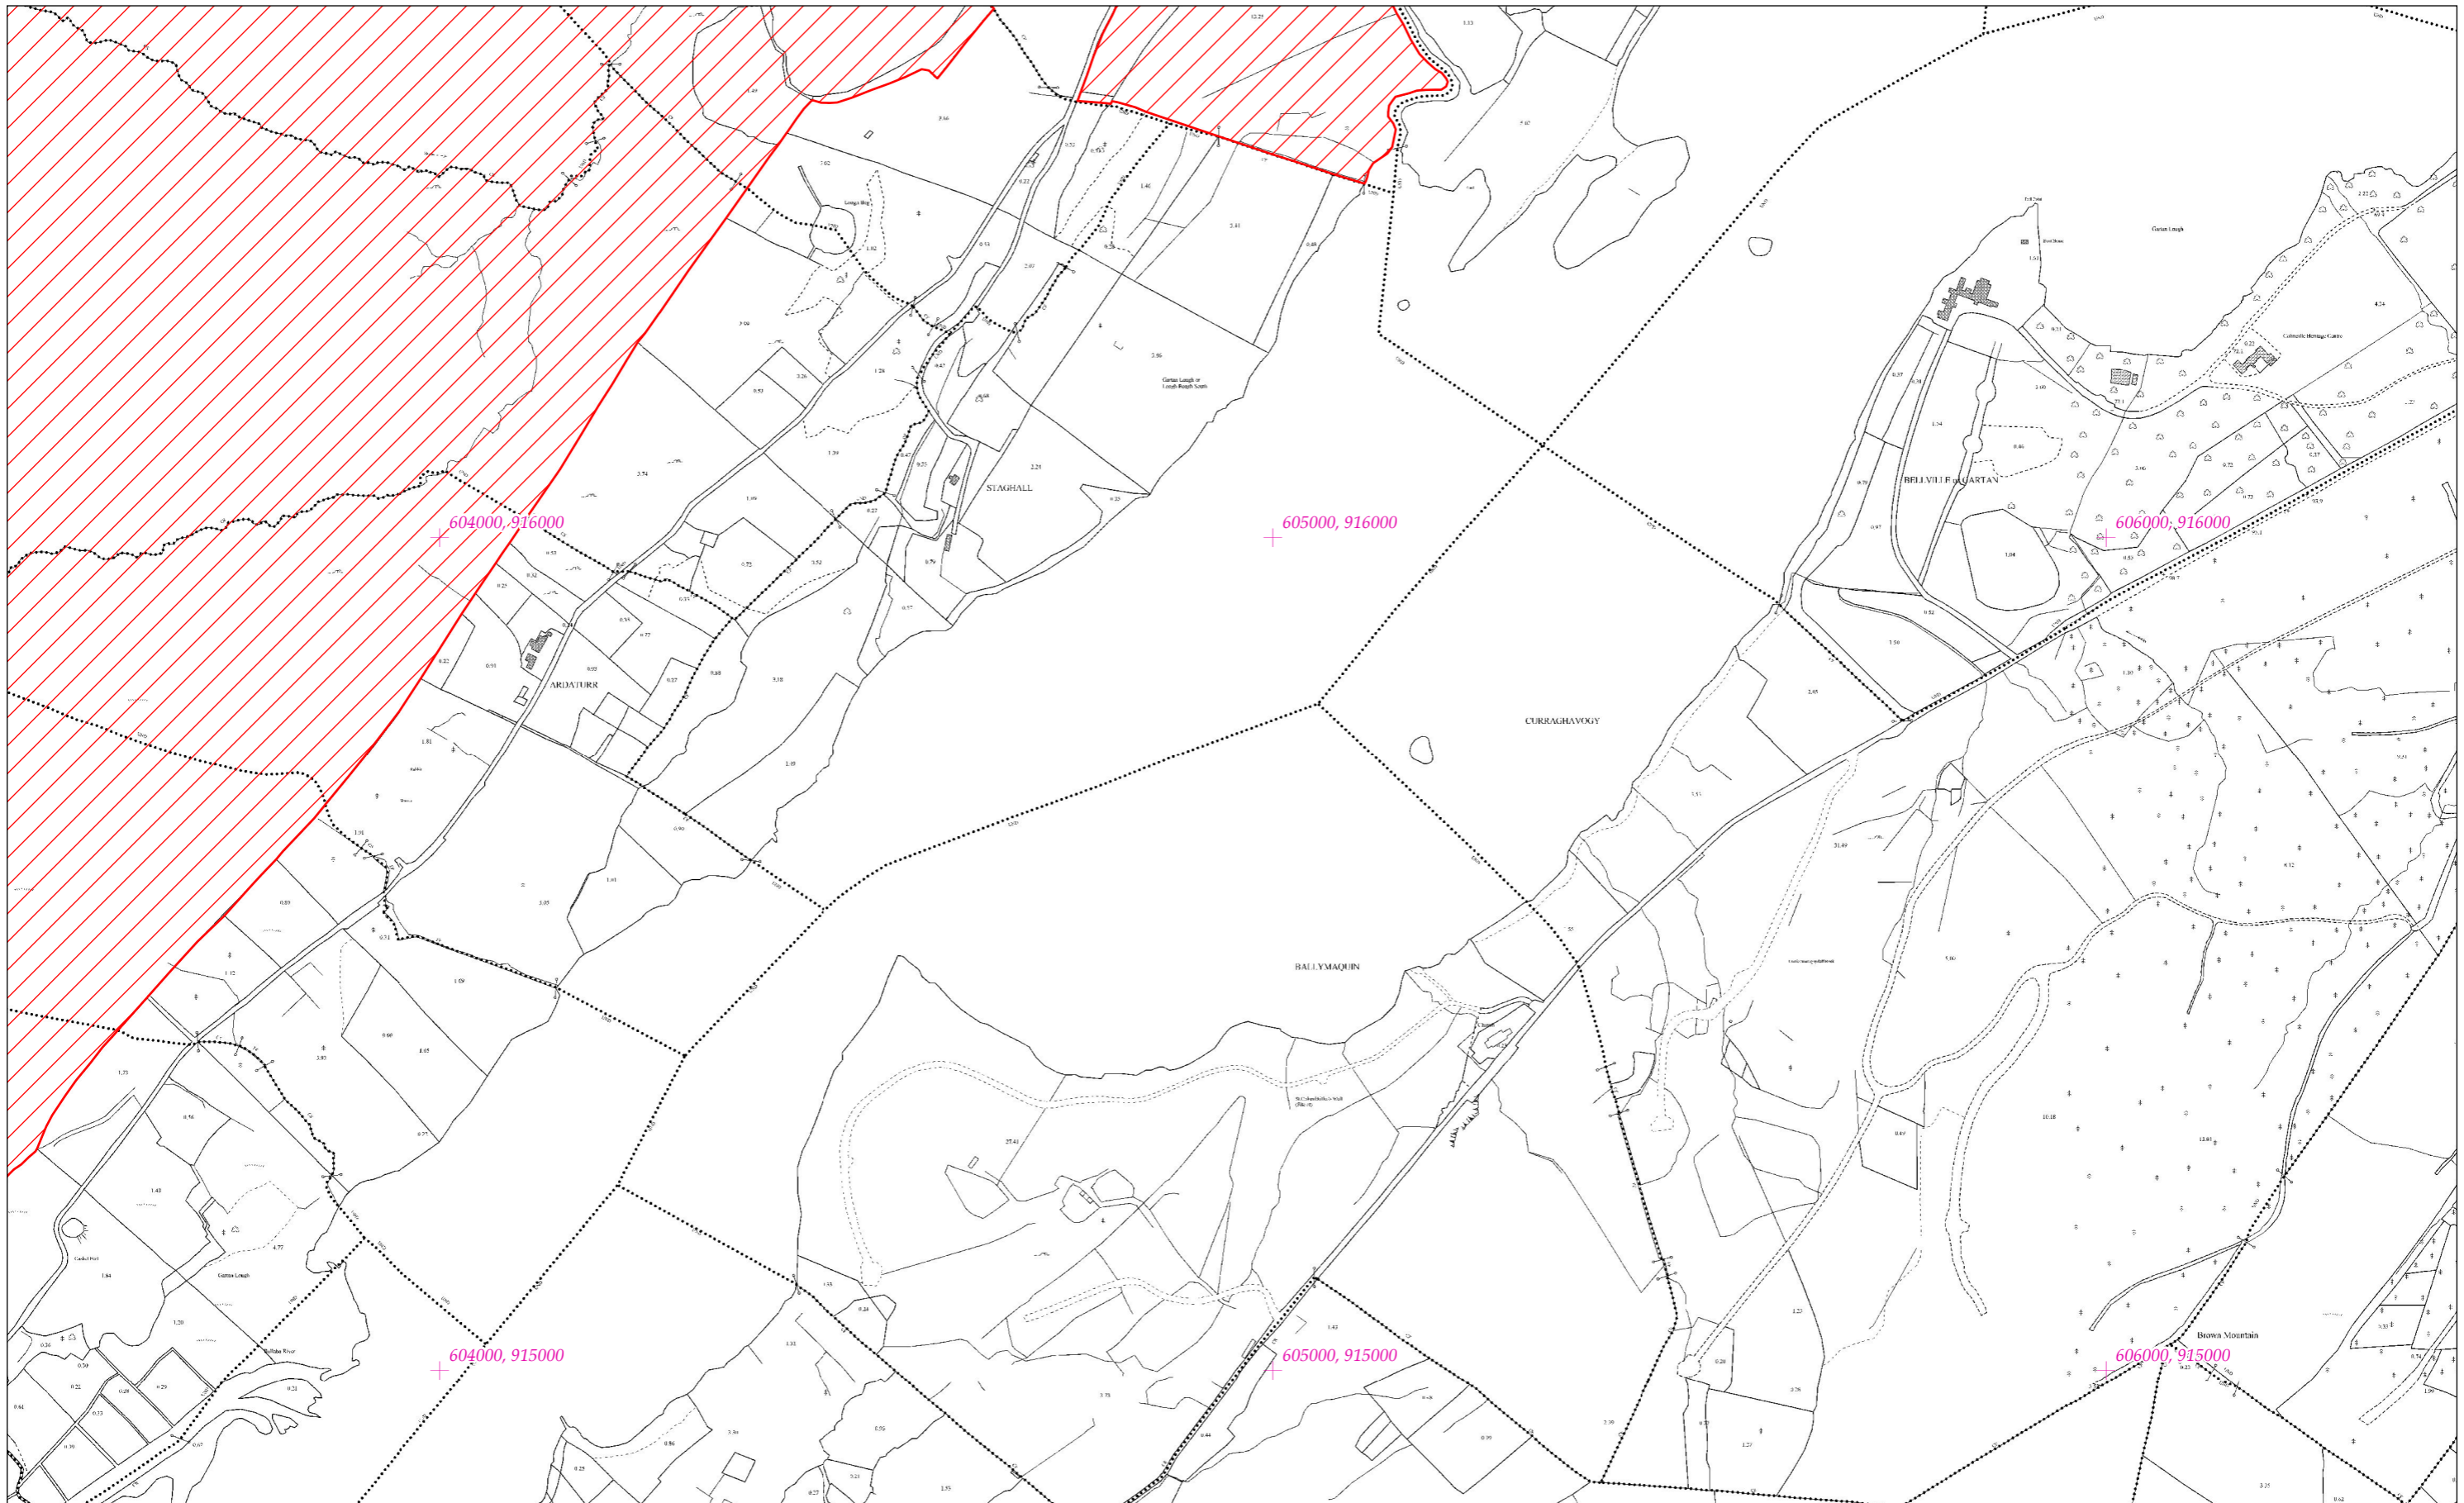

LCS Phortach Chloch na nGabhar agus
Pháirc Náisiúnta Ghleann Bheatha
Cloghernagore Bog and Glenveagh National Park SAC
1:5000 O.S. TILE 0232a 97 of 161

SITE CODE
002047

Leagan / Version: 3.02

Arna chló an / Printed on: 03/04/2023