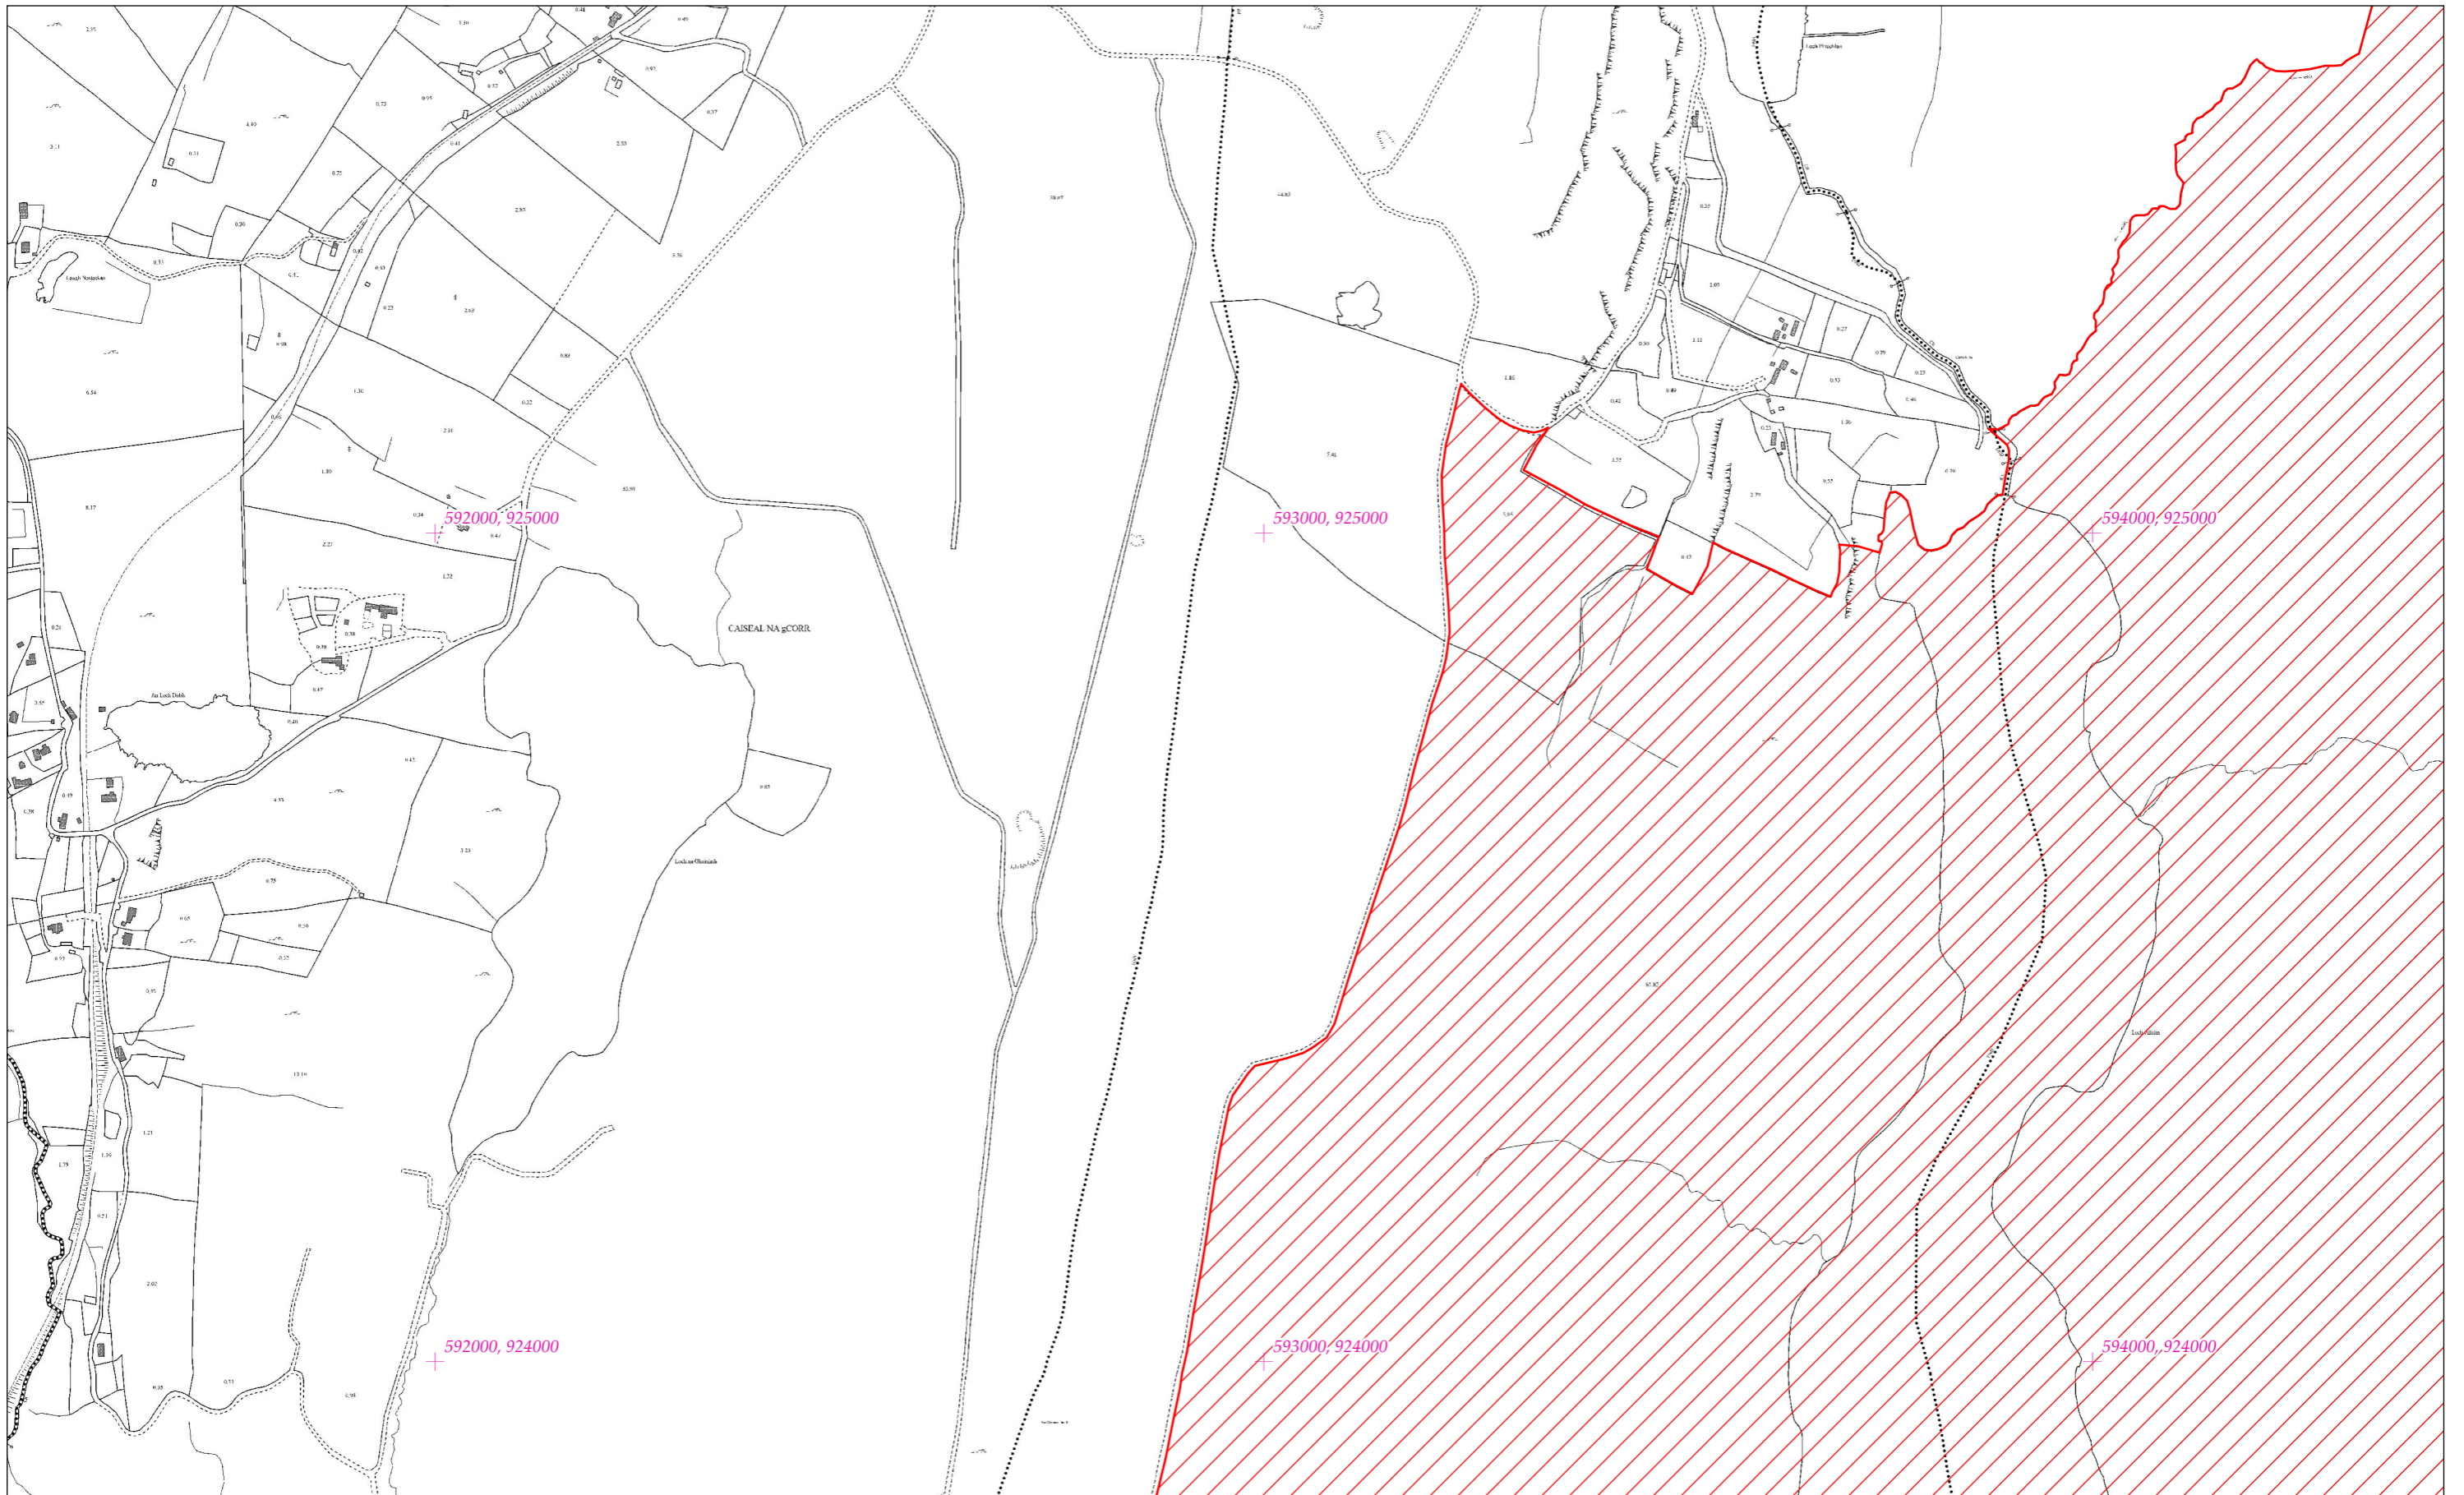

LCS Phortach Chlochar na nGabhar agus
Pháirc Náisiúnta Ghleann Bheatha
Cloghernagore Bog and Glenveagh National Park SAC
1:5000 O.S. TILE 0158b 14 of 161

SITE CODE
002047

Leagan / Version: 3.02

Arna chló an / Printed on: 03/04/2023