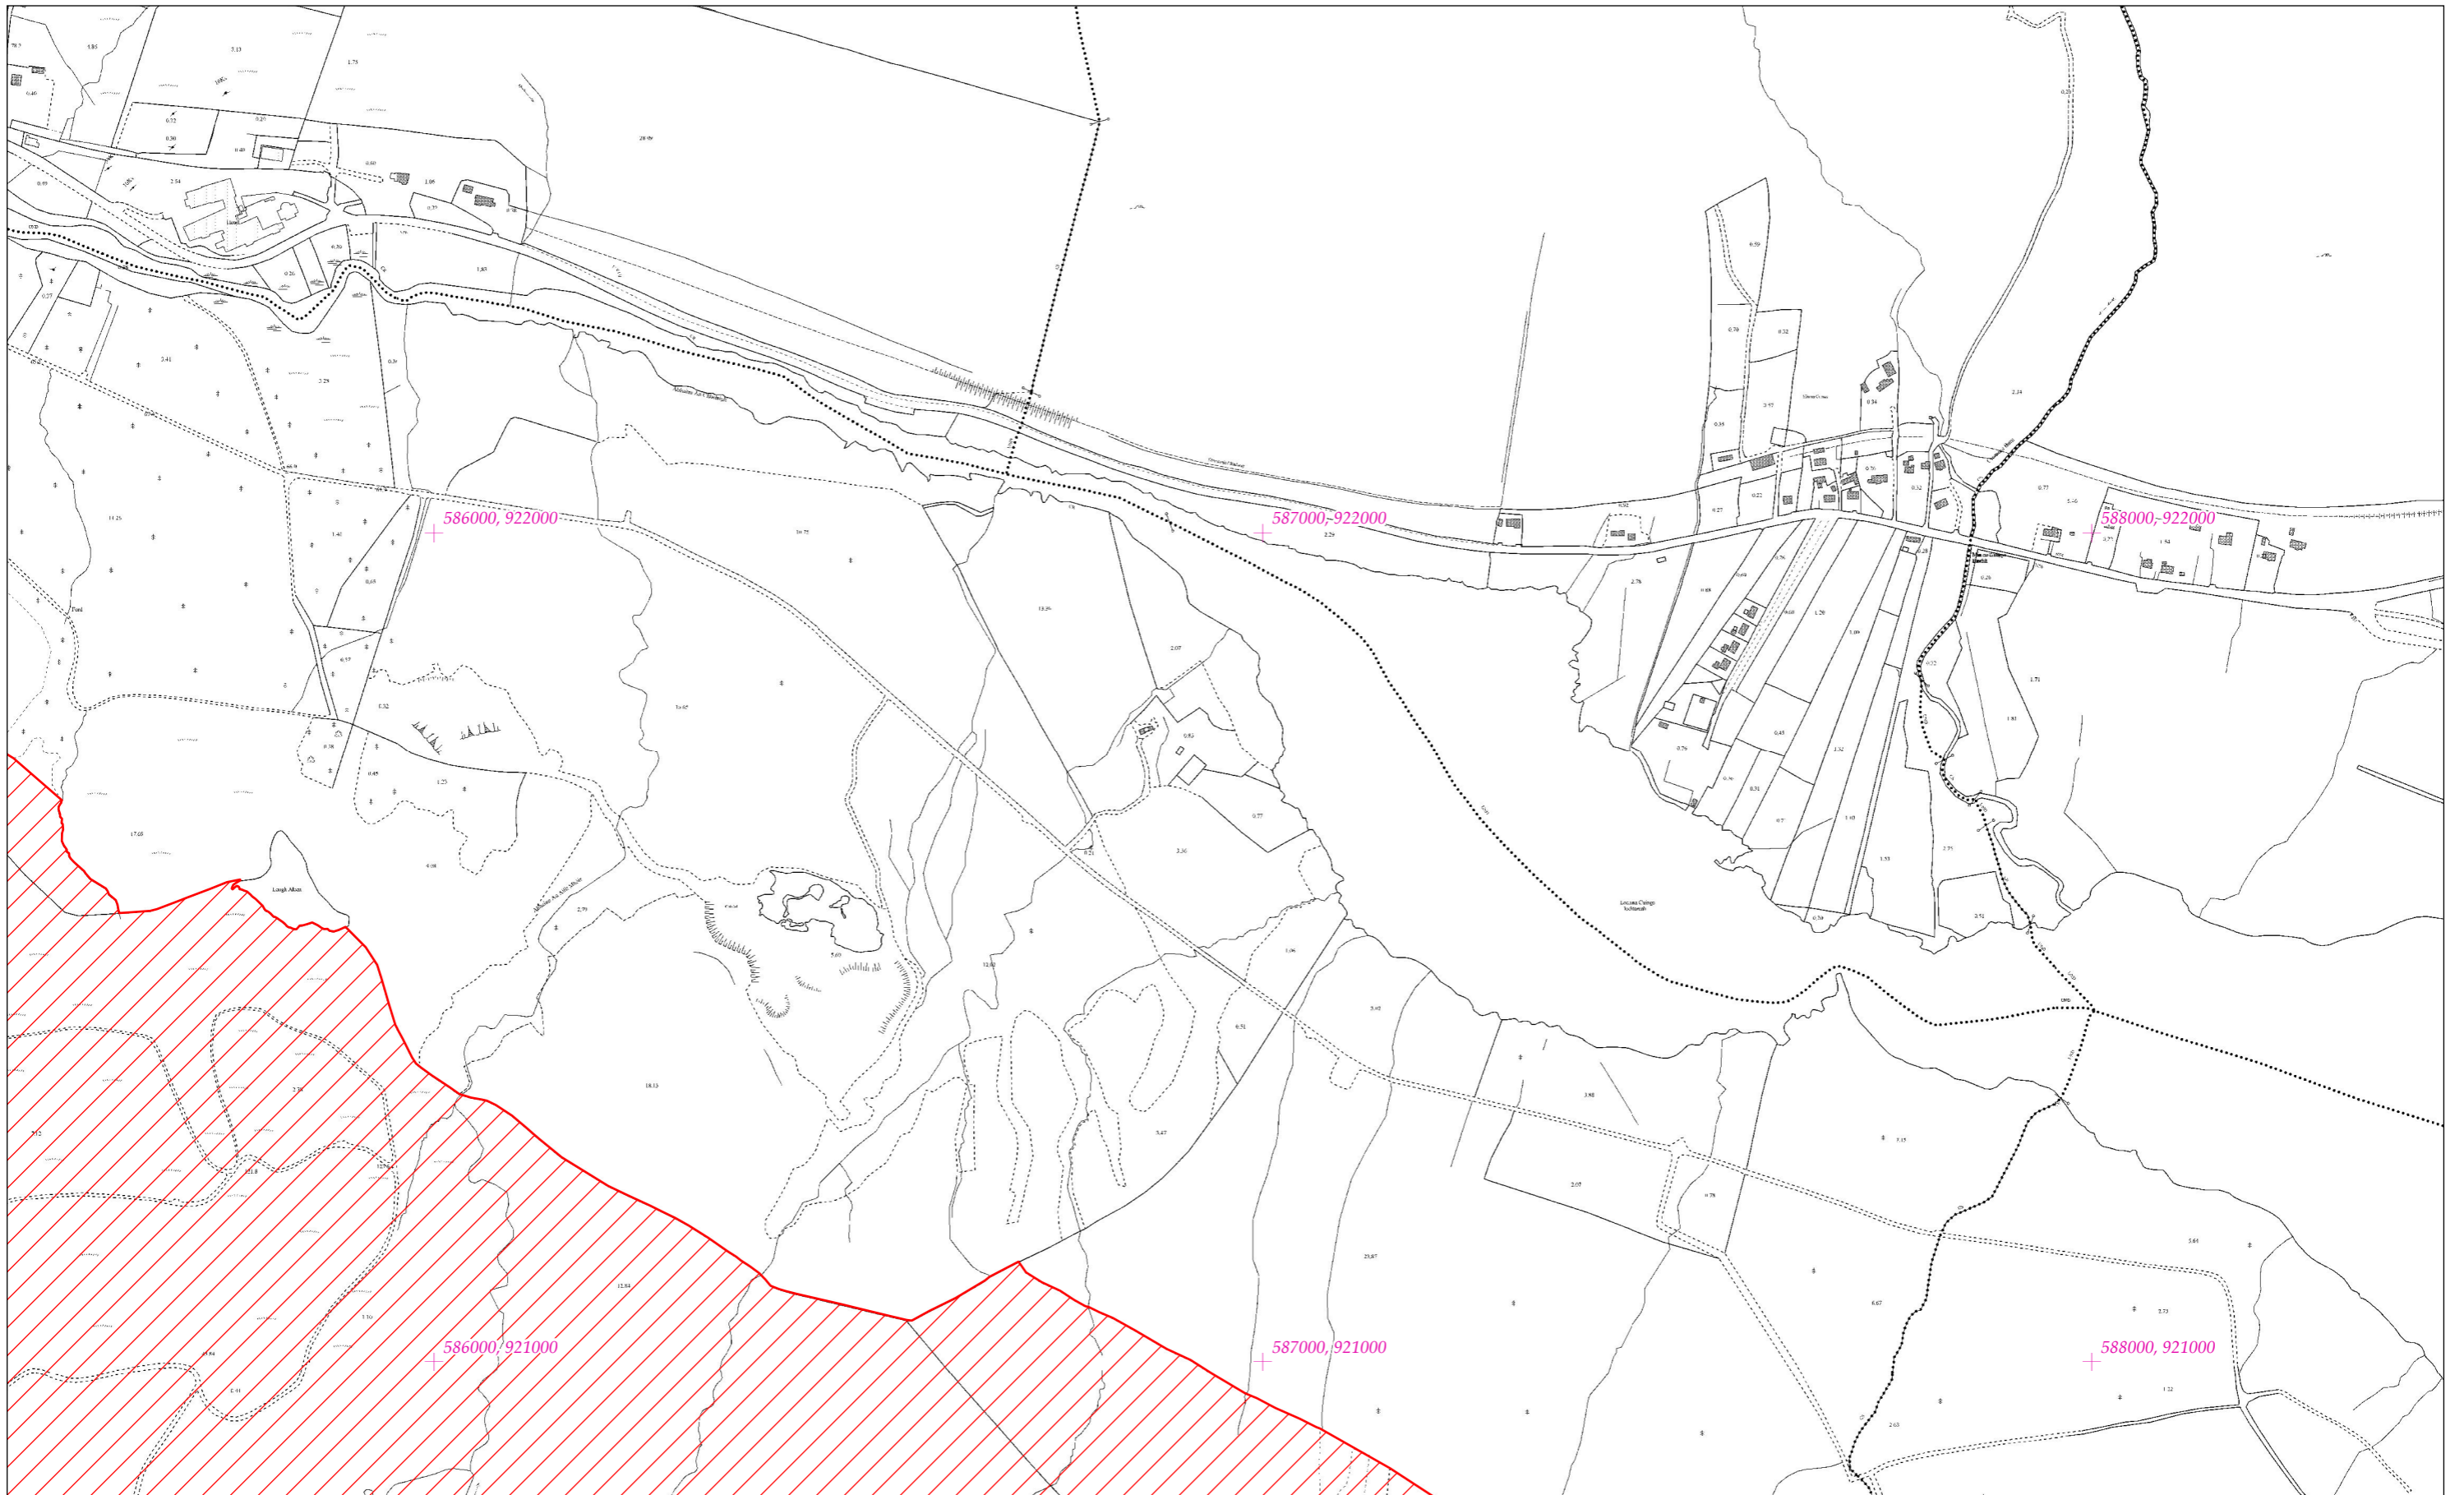

LCS Phortach Chlochar na nGabhar agus
Pháirc Náisiúnta Ghleann Bheatha
Cloghernagore Bog and Glenveagh National Park SAC
1:5000 O.S. TILE 0177c 32 of 161

SITE CODE
002047

Leagan / Version: 3.02

Arna chló an / Printed on: 03/04/2023