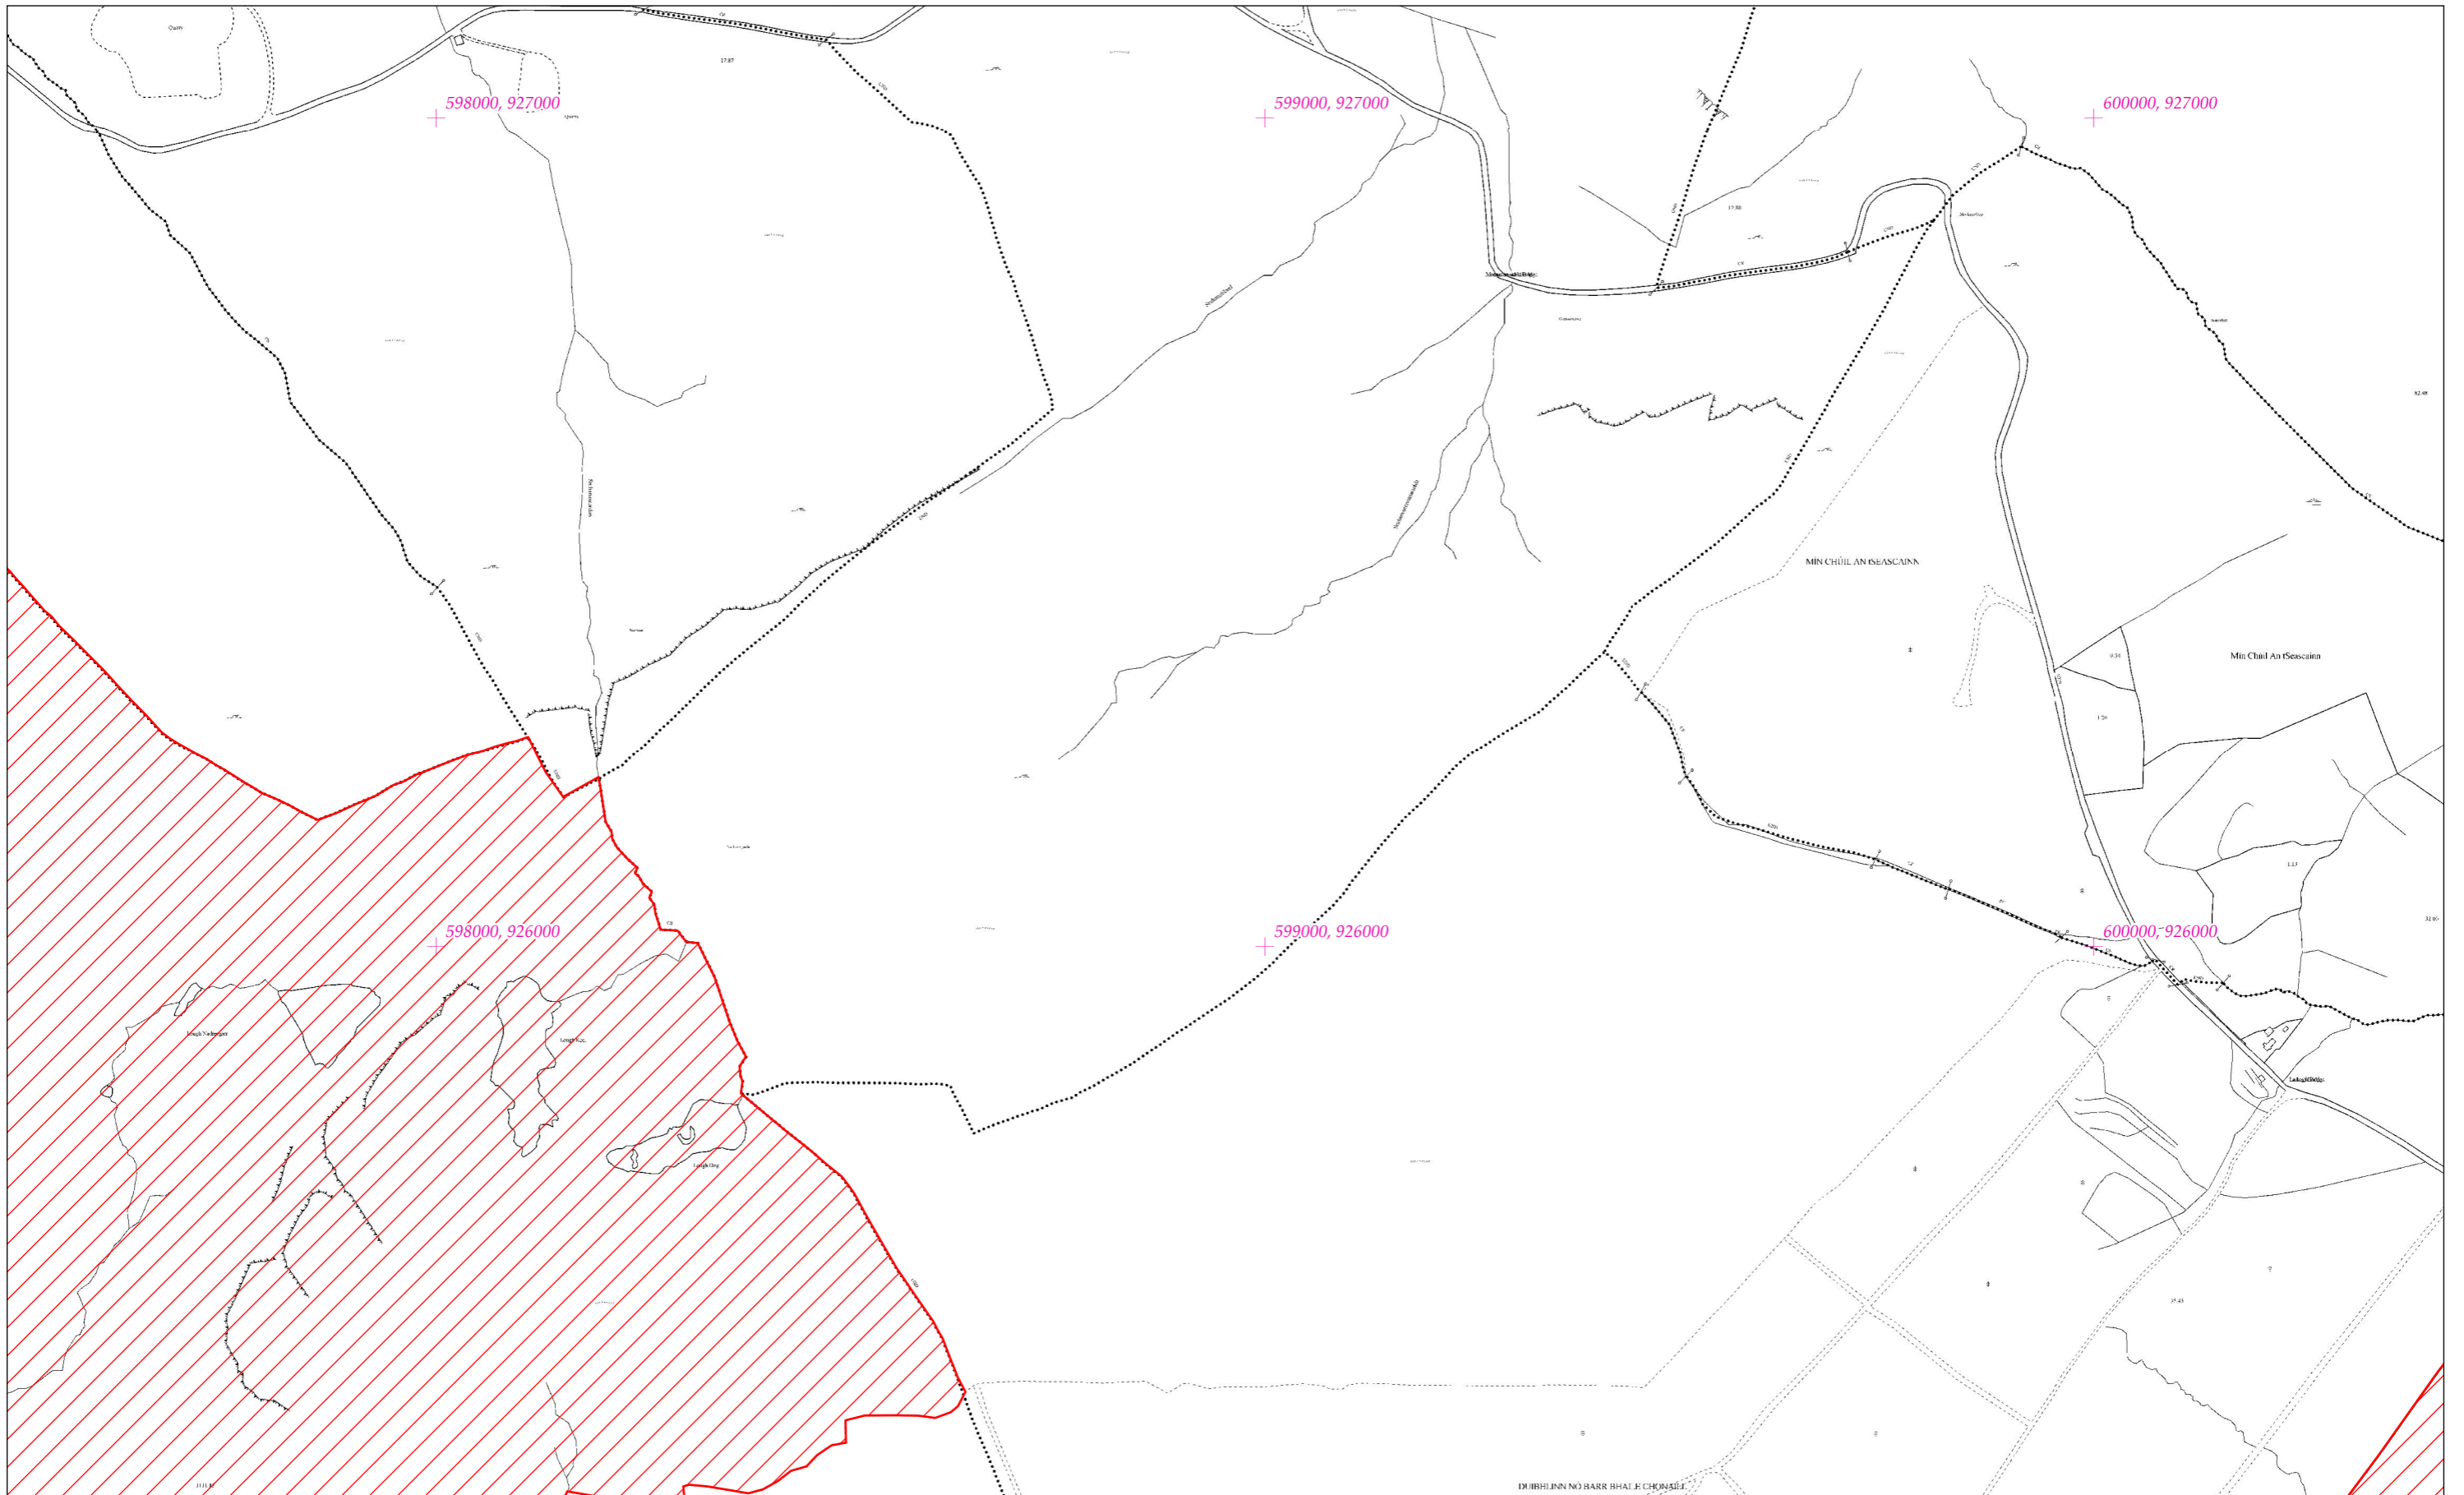

LCS Phortach Chlochar na nGabhar agus
Pháirc Náisiúnta Ghleann Bheatha
Cloghernagore Bog and Glenveagh National Park SAC
1:5000 O.S. TILE 0159a 17 of 161

SITE CODE
002047

Leagan / Version: 3.02
Arna chló an / Printed on: 03/04/2023