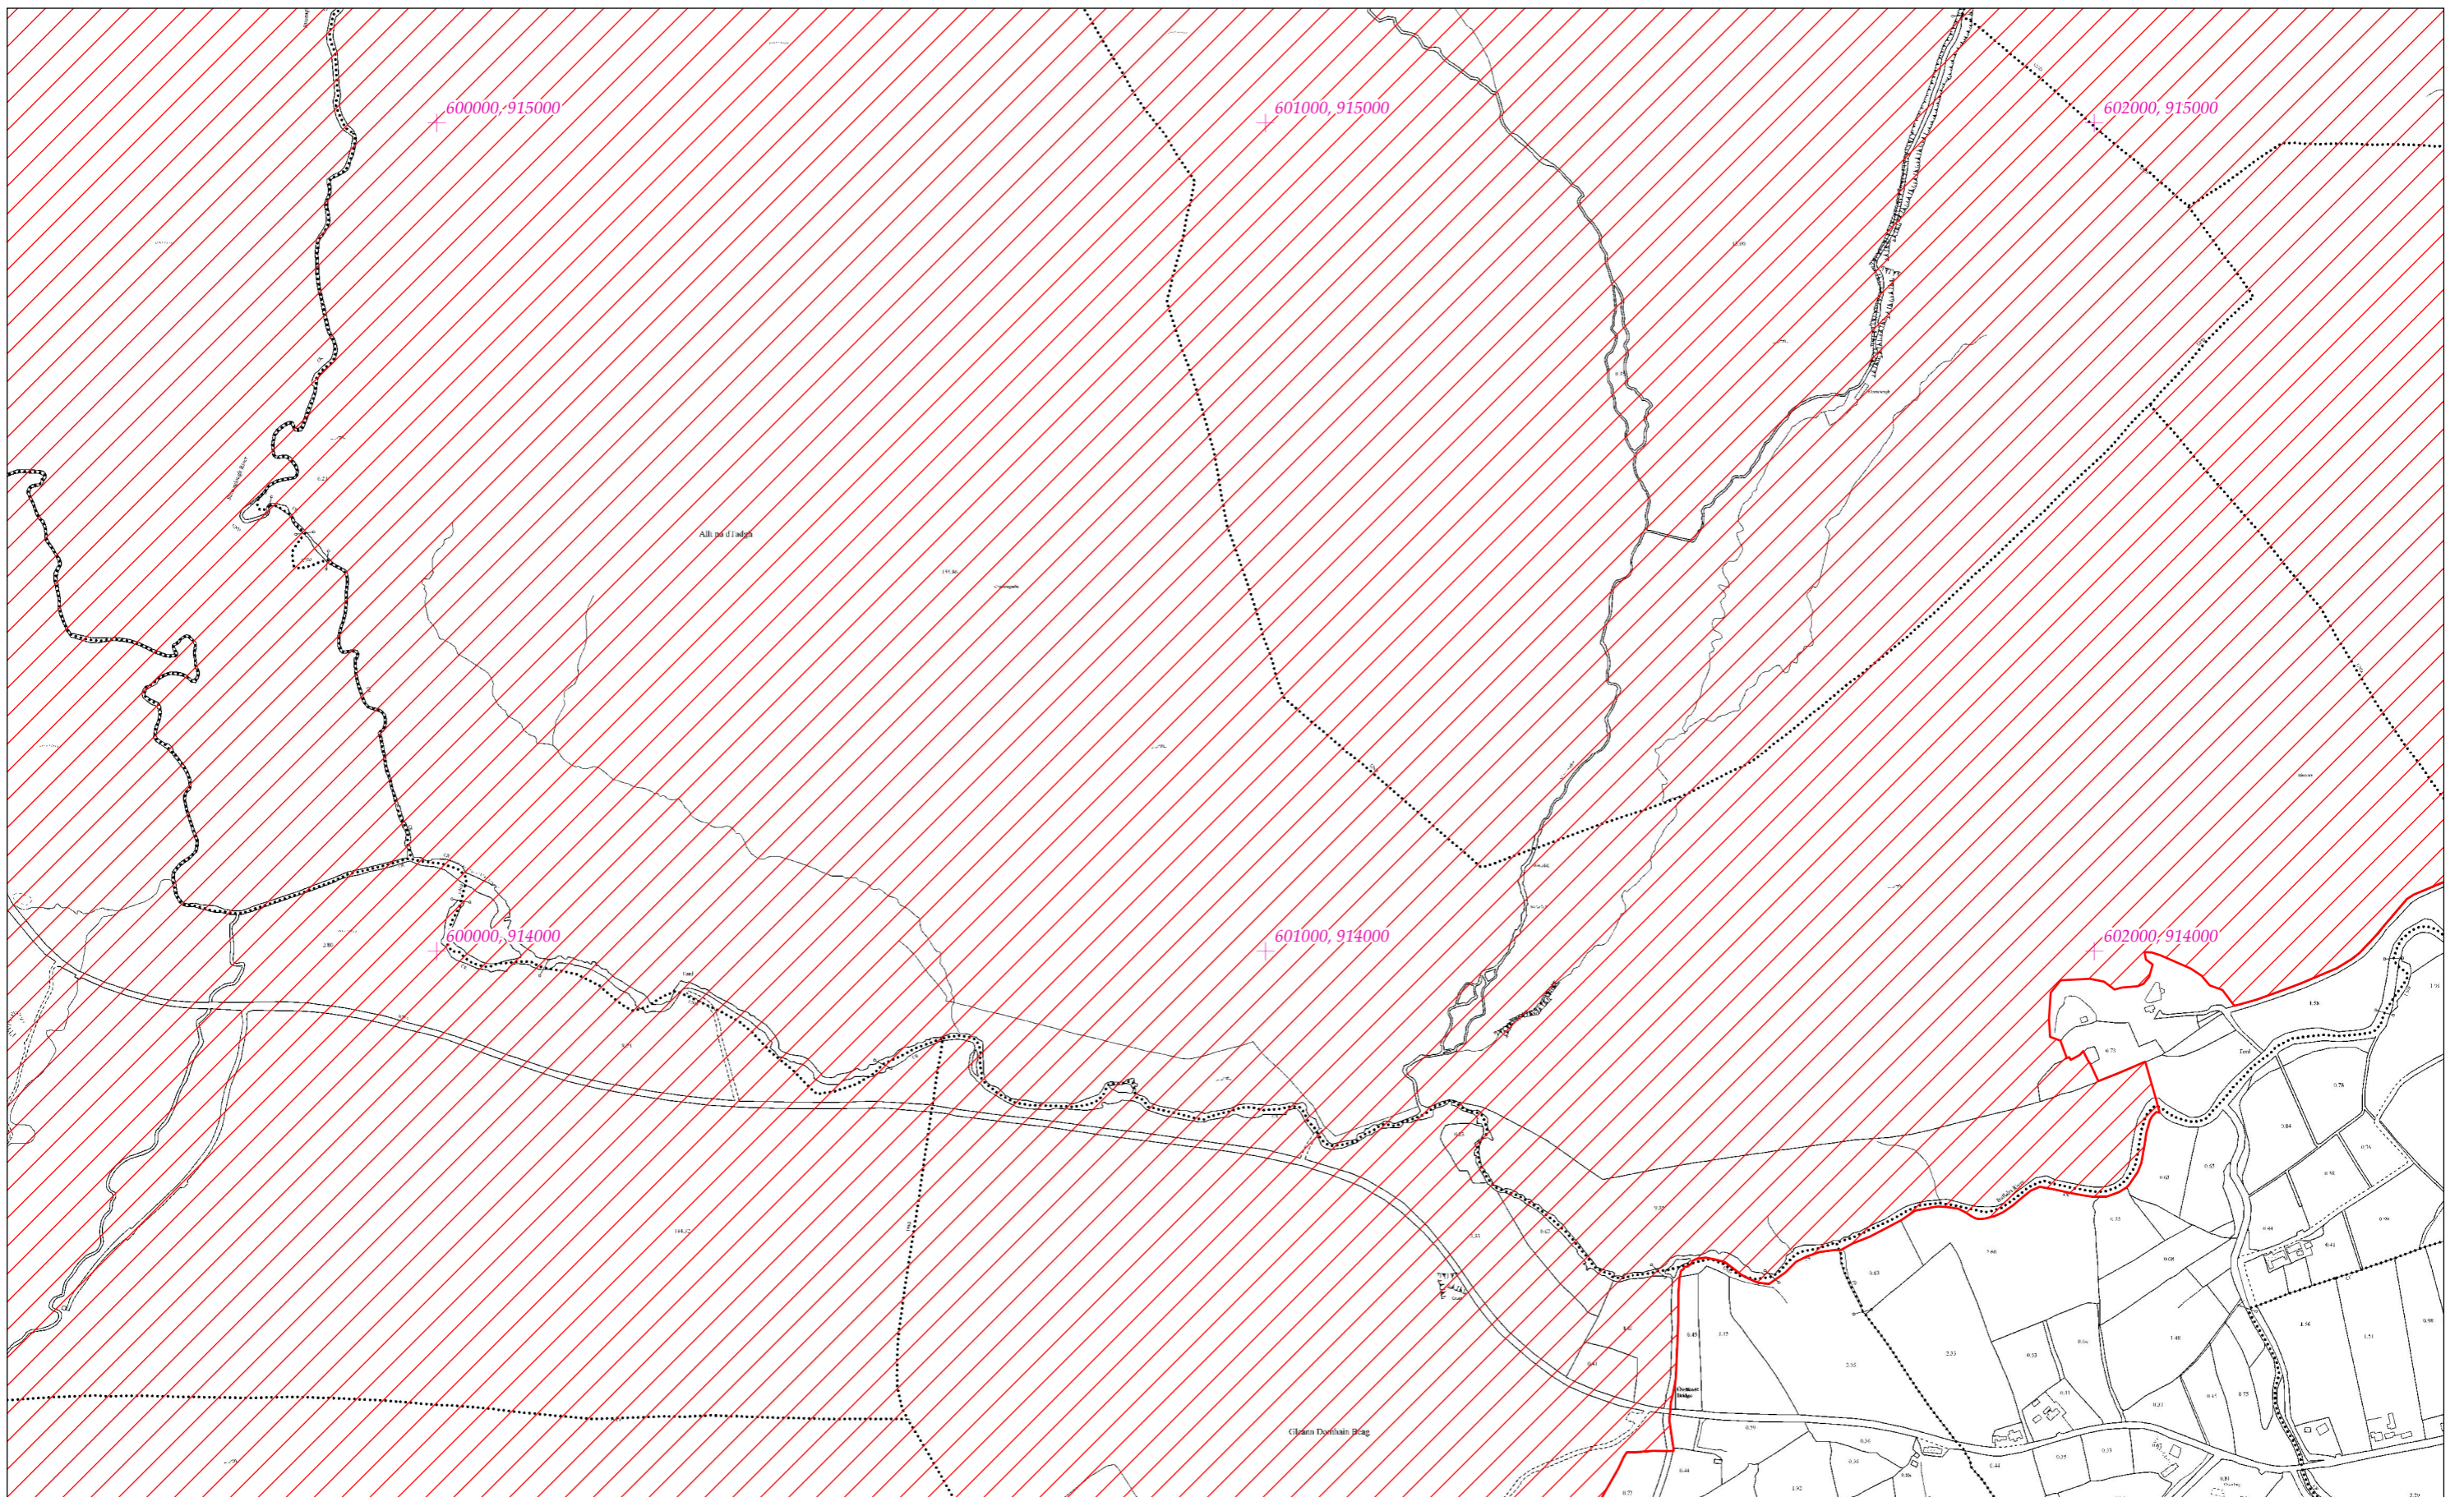

LCS Phortach Chlochar na nGabhar agus
Pháirc Náisiúnta Ghleann Bheatha
Cloghernagore Bog and Glenveagh National Park SAC
1:5000 O.S. TILE 0255d 118 of 161

SITE CODE
002047

Leagan / Version: 3.02
Arna chló an / Printed on: 03/04/2023