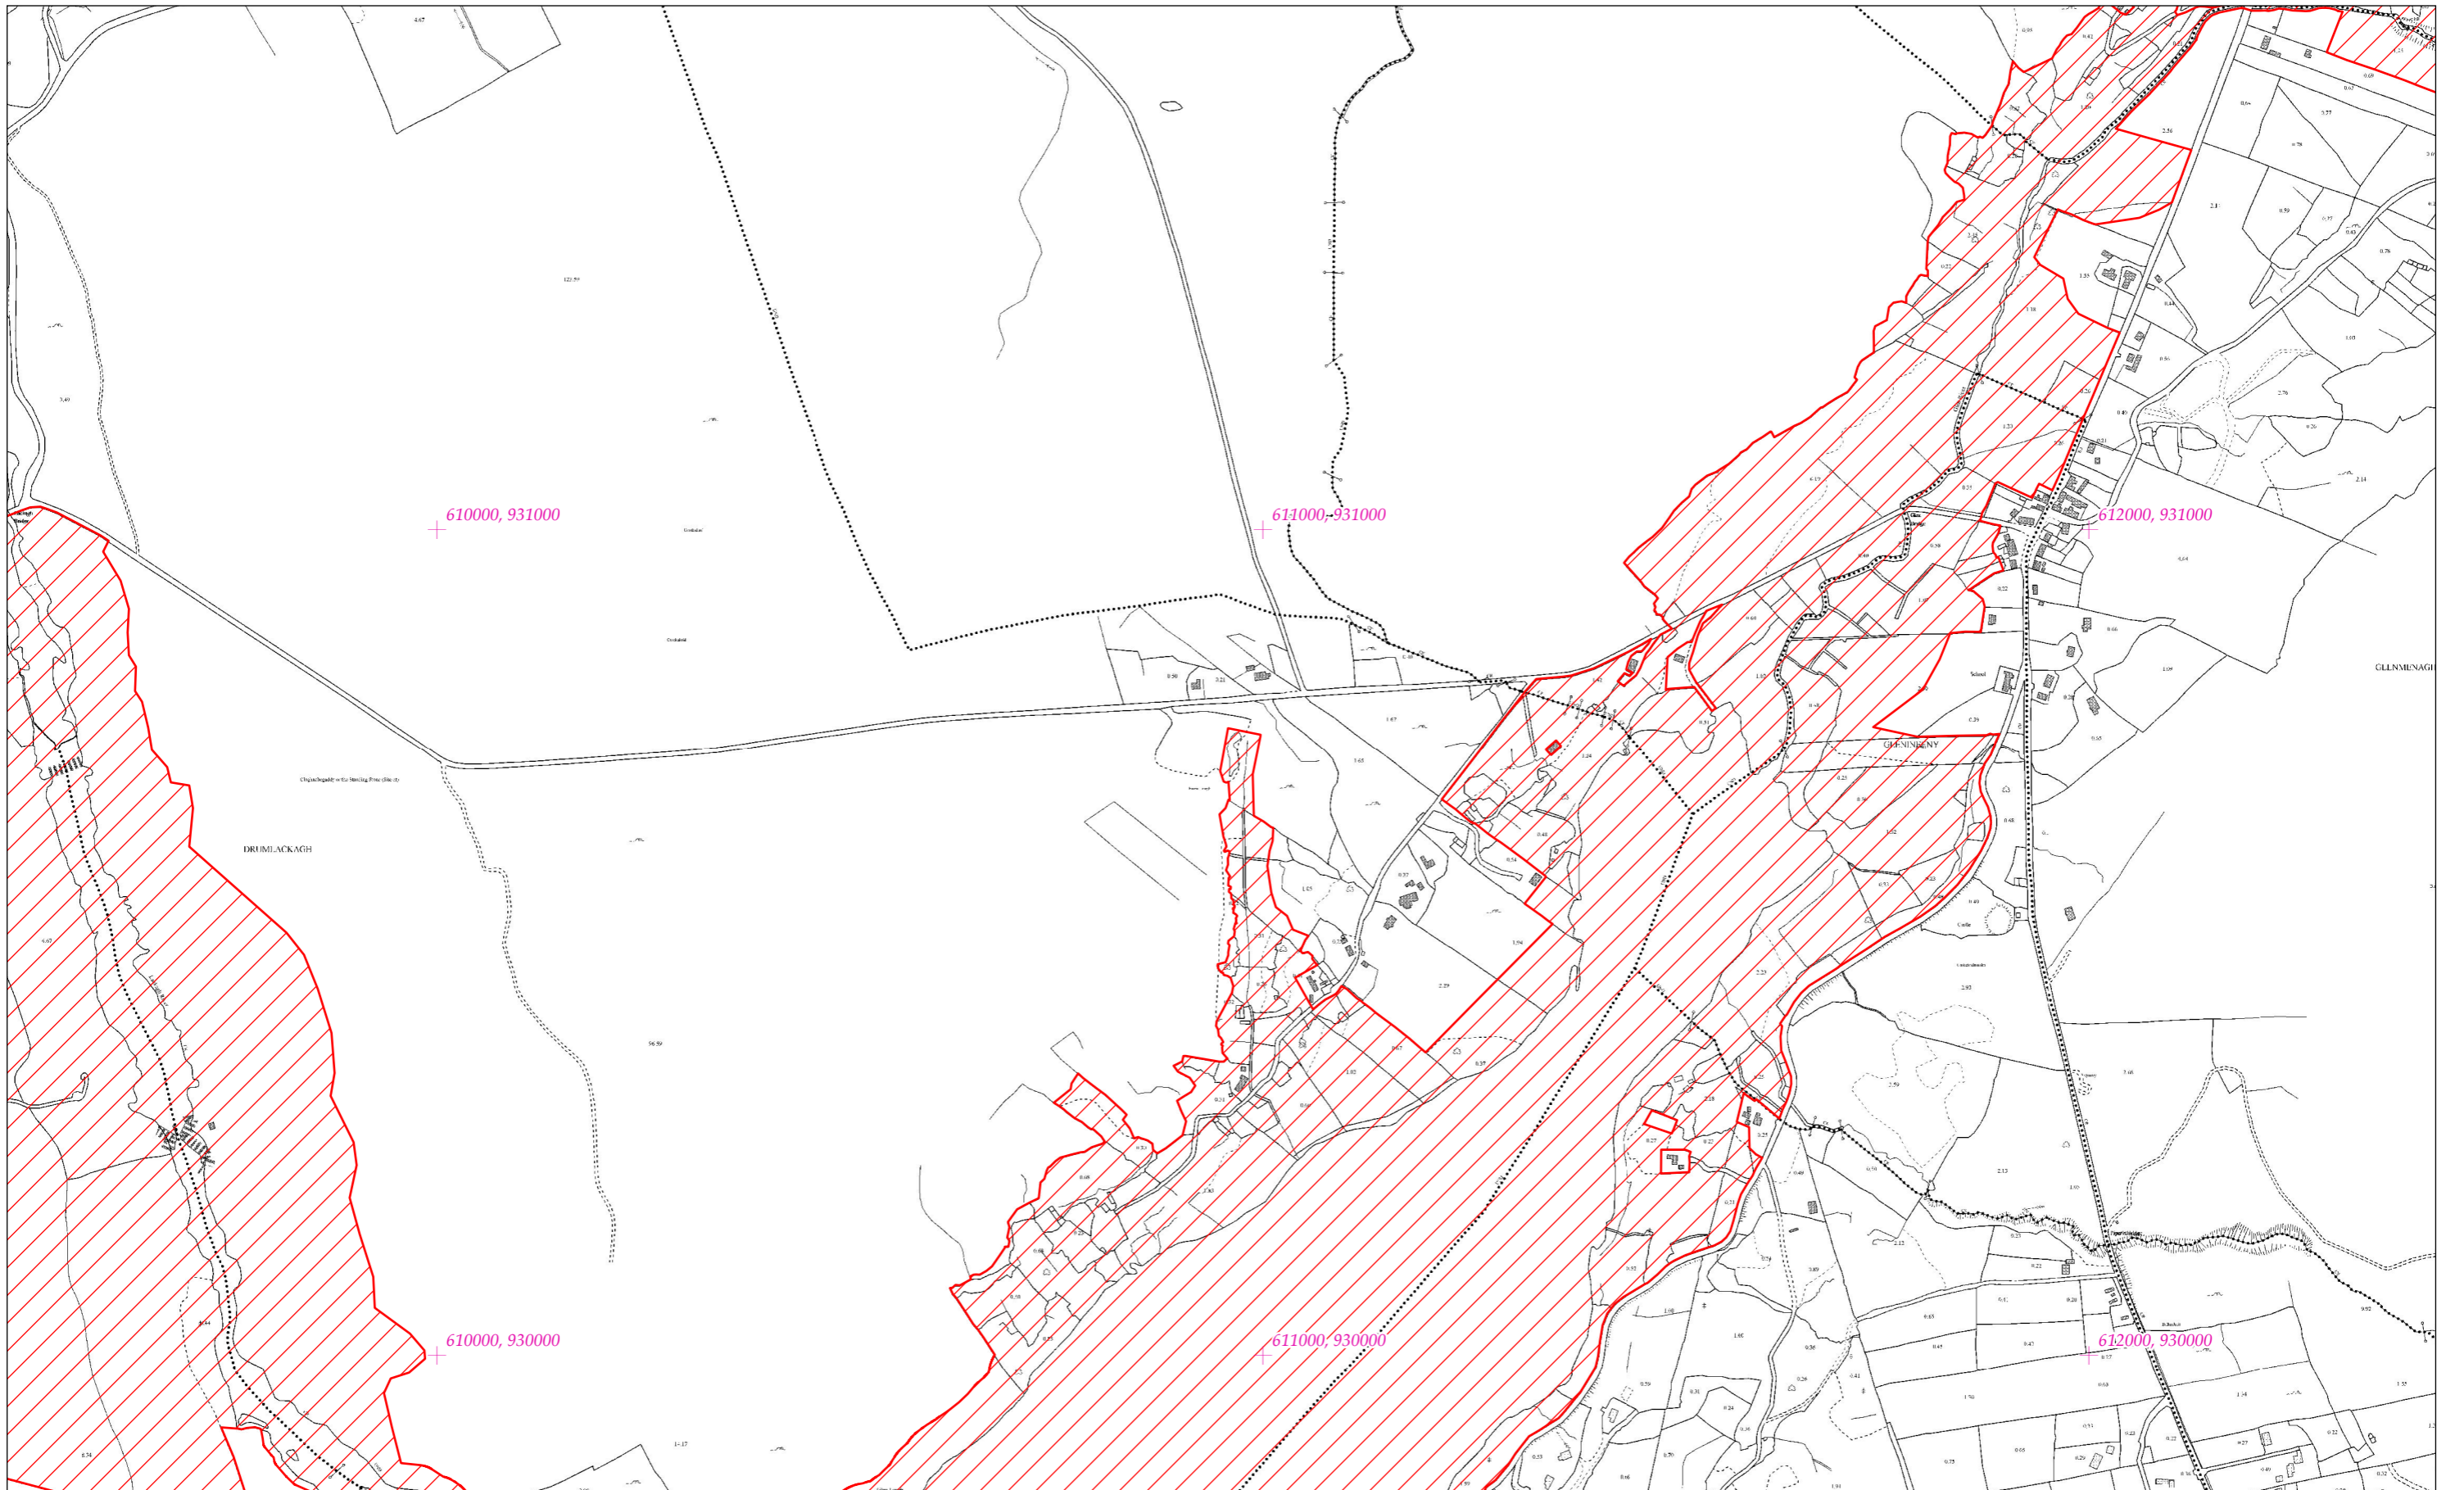

LCS Phortach Chlochar na nGabhar agus
Pháirc Náisiúnta Ghleann Bheatha
Cloghernagore Bog and Glenveagh National Park SAC
1:5000 O.S. TILE 0120c 2 of 161

SITE CODE
002047

Leagan / Version: 3.02
Arna chló an / Printed on: 03/04/2023