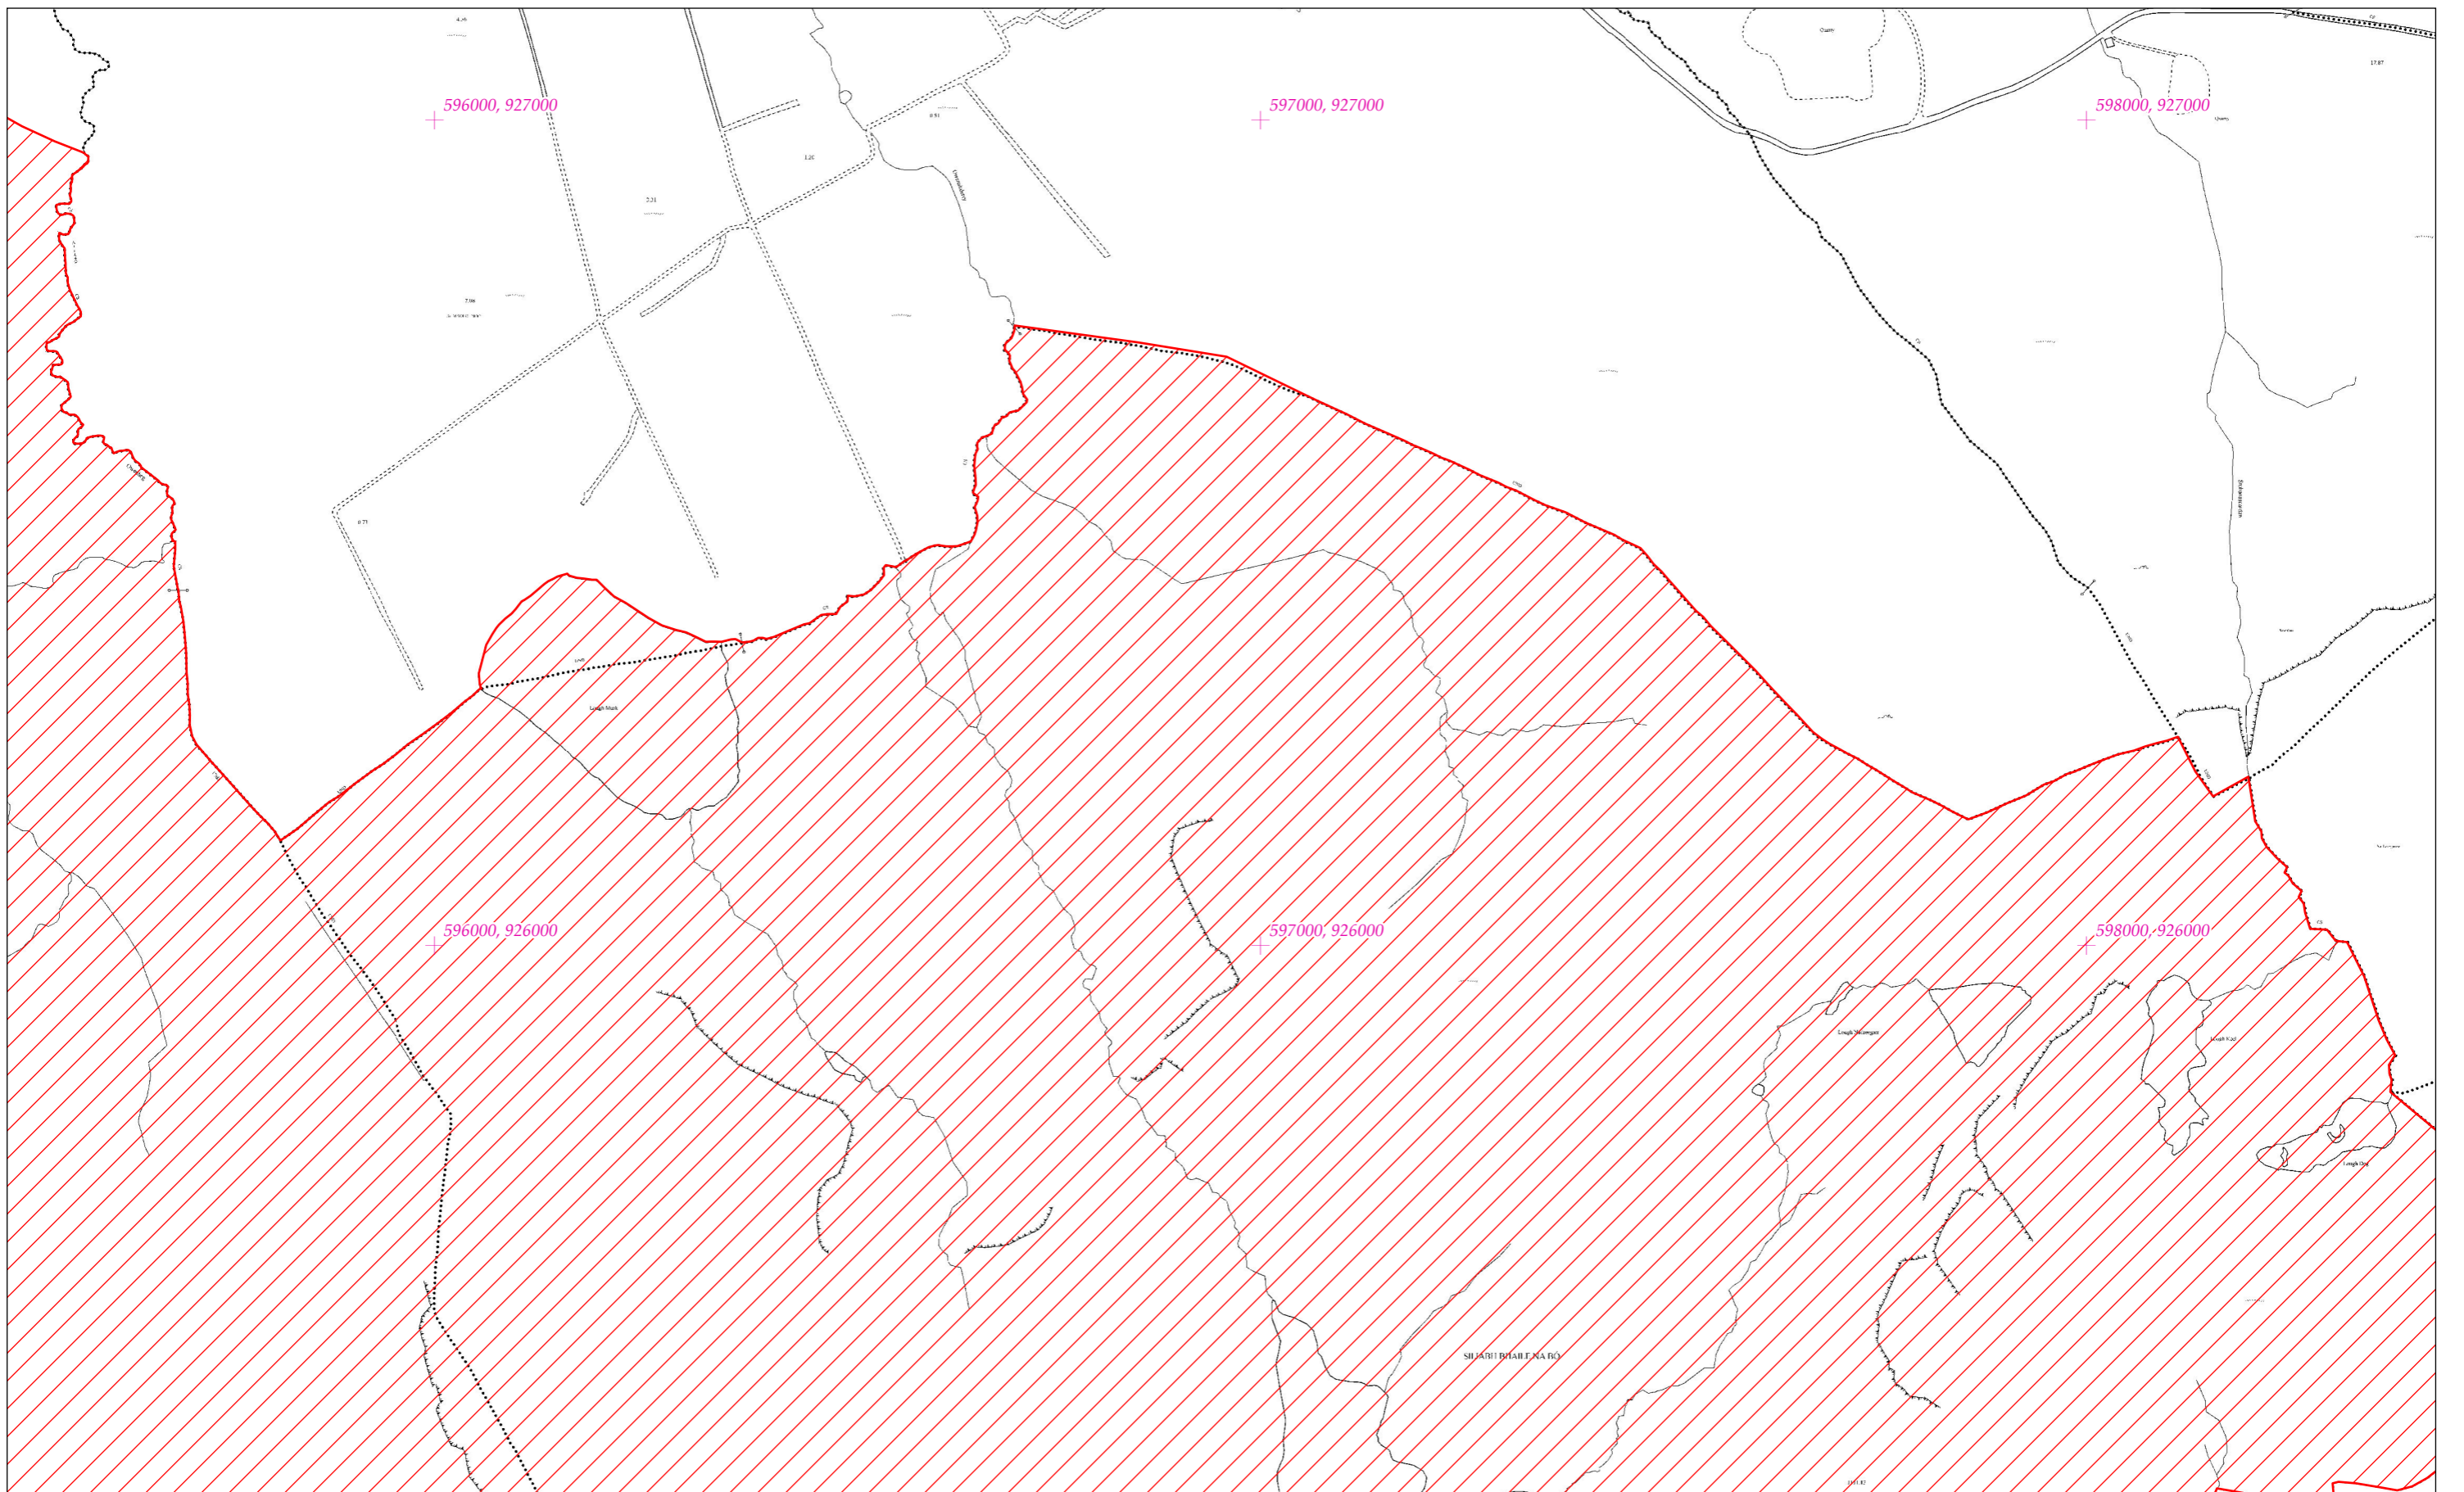

LCS Phortach Chlochar na nGabhar agus
Pháirc Náisiúnta Ghleann Bheatha
Cloghernagore Bog and Glenveagh National Park SAC
1:5000 O.S. TILE 0158d 16 of 161

SITE CODE
002047

Leagan / Version: 3.02
Arna chló an / Printed on: 03/04/2023