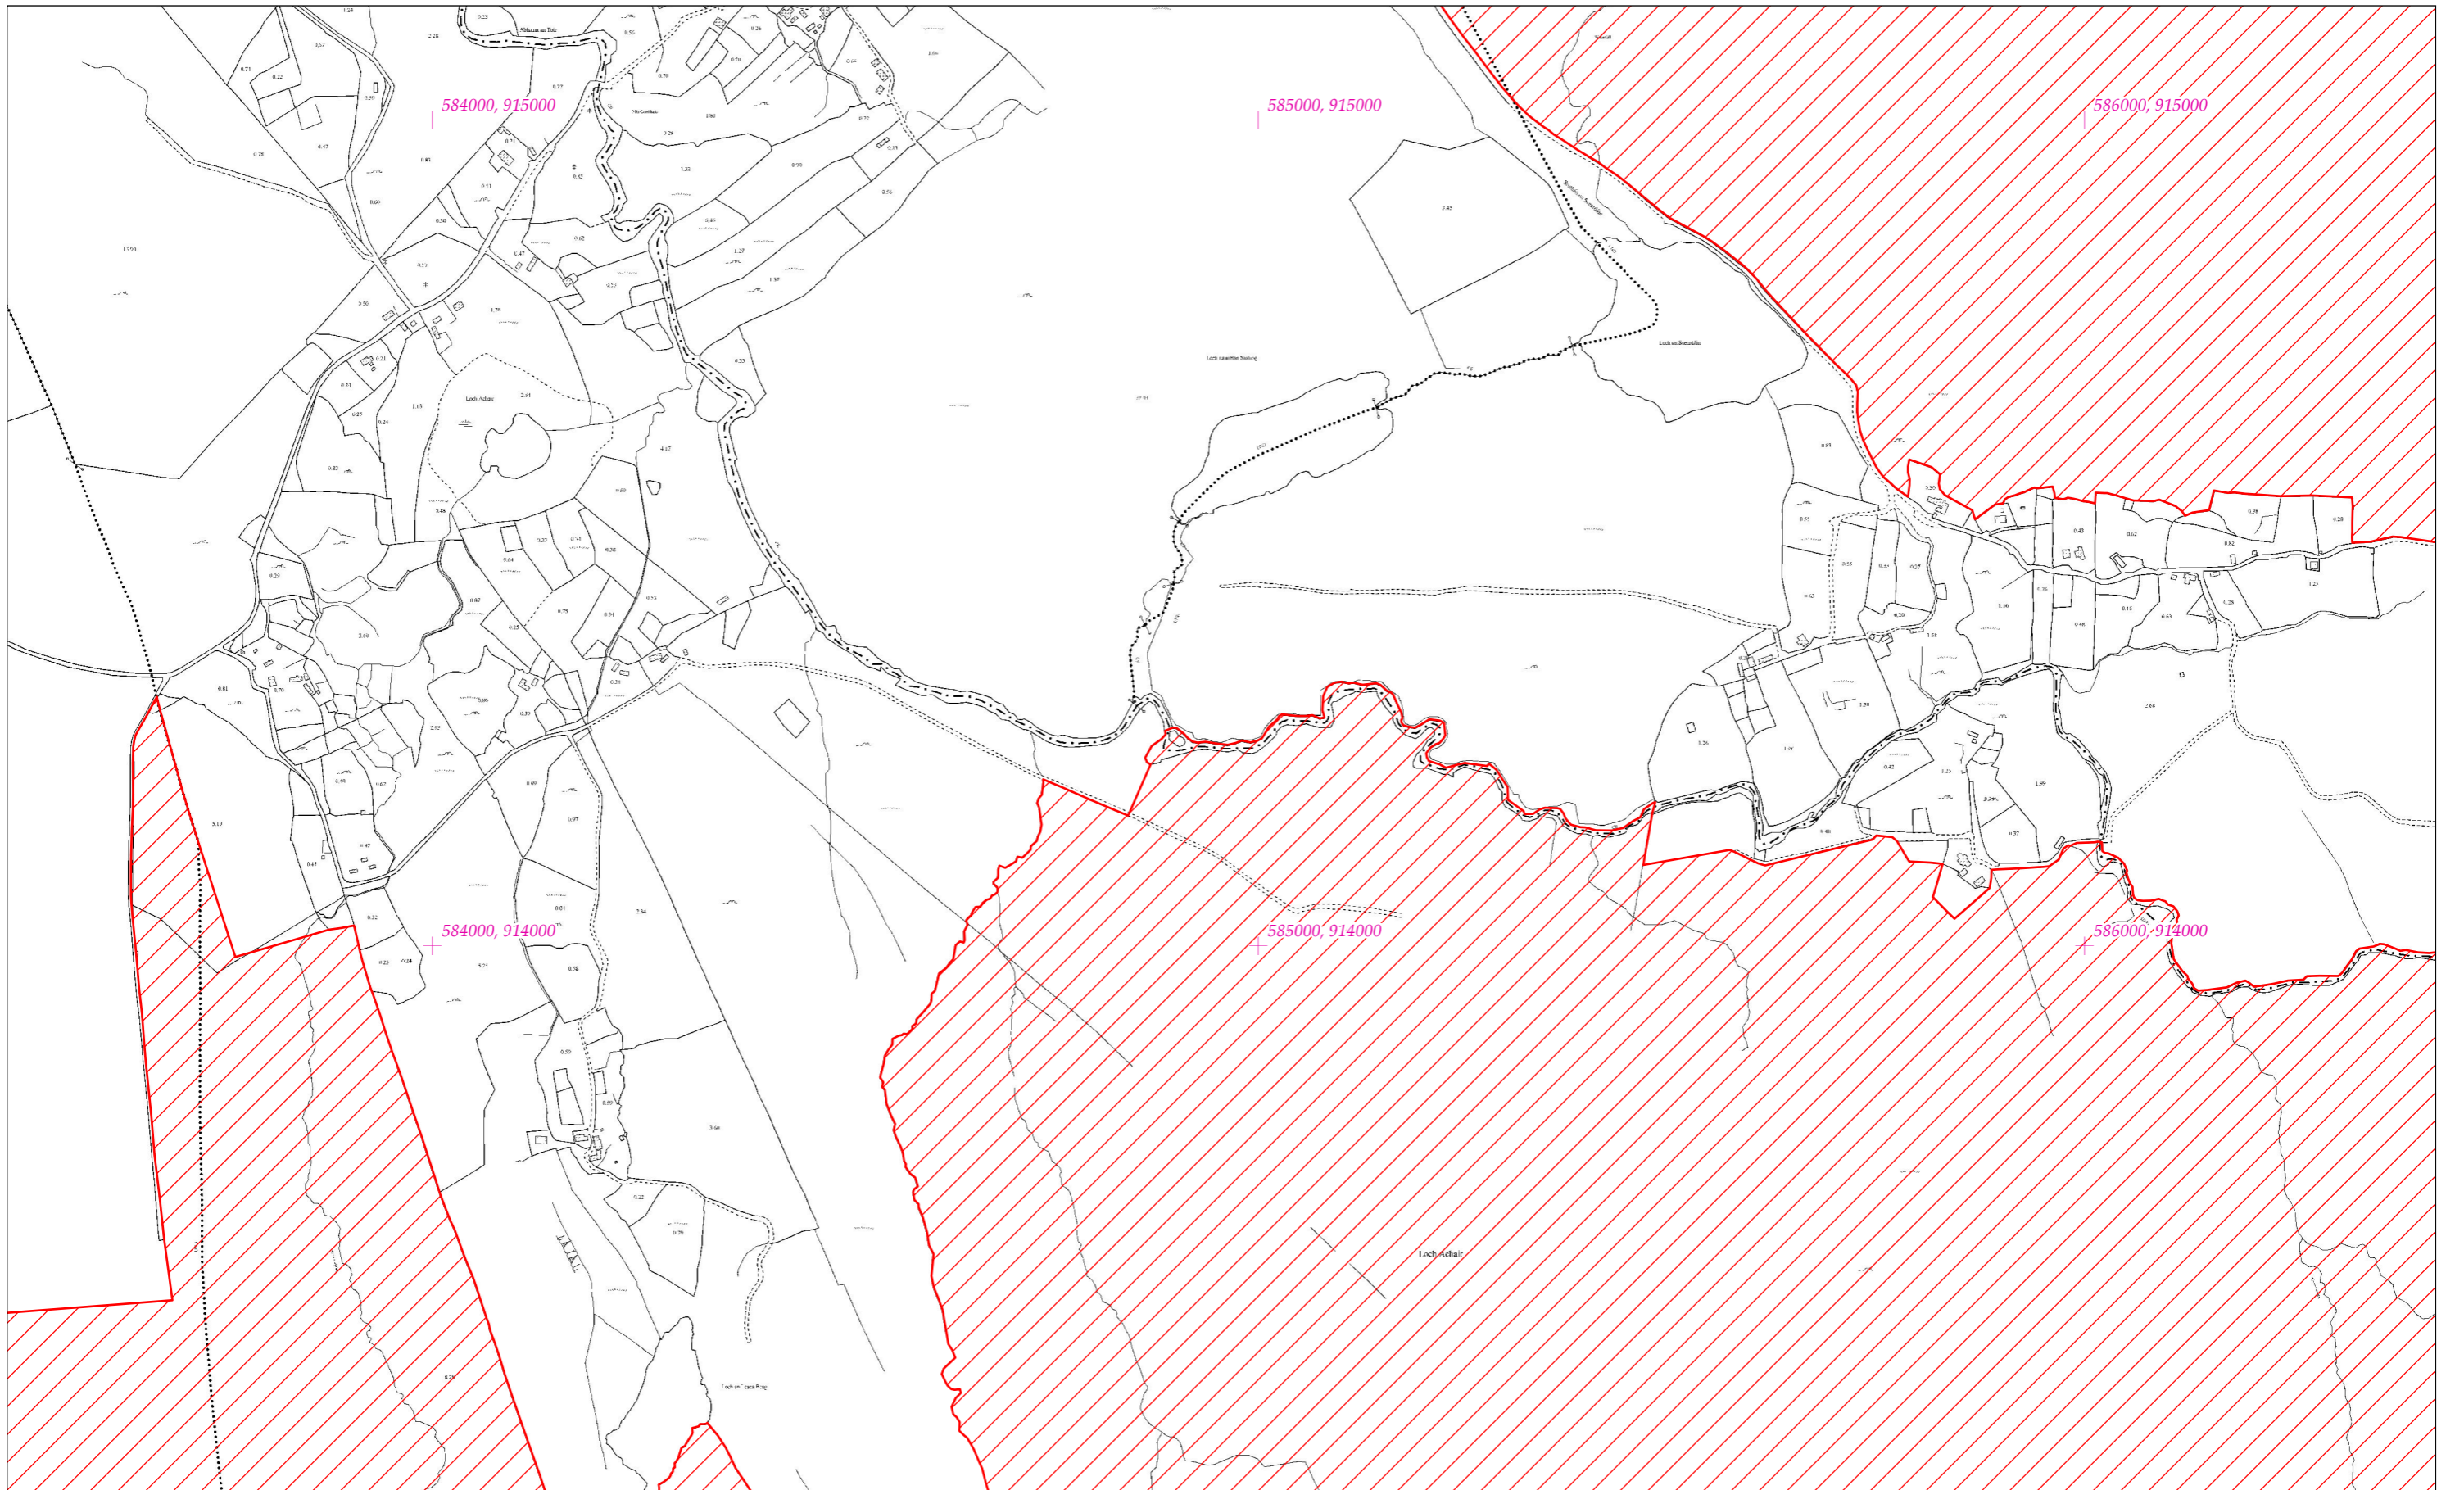

LCS Phortach Chlochar na nGabhar agus
Pháirc Náisiúnta Ghleann Bheatha
Cloghernagore Bog and Glenveagh National Park SAC
1:5000 O.S. TILE 0251d 102 of 161

SITE CODE
002047

Leagan / Version: 3.02

Arna chló an / Printed on: 03/04/2023