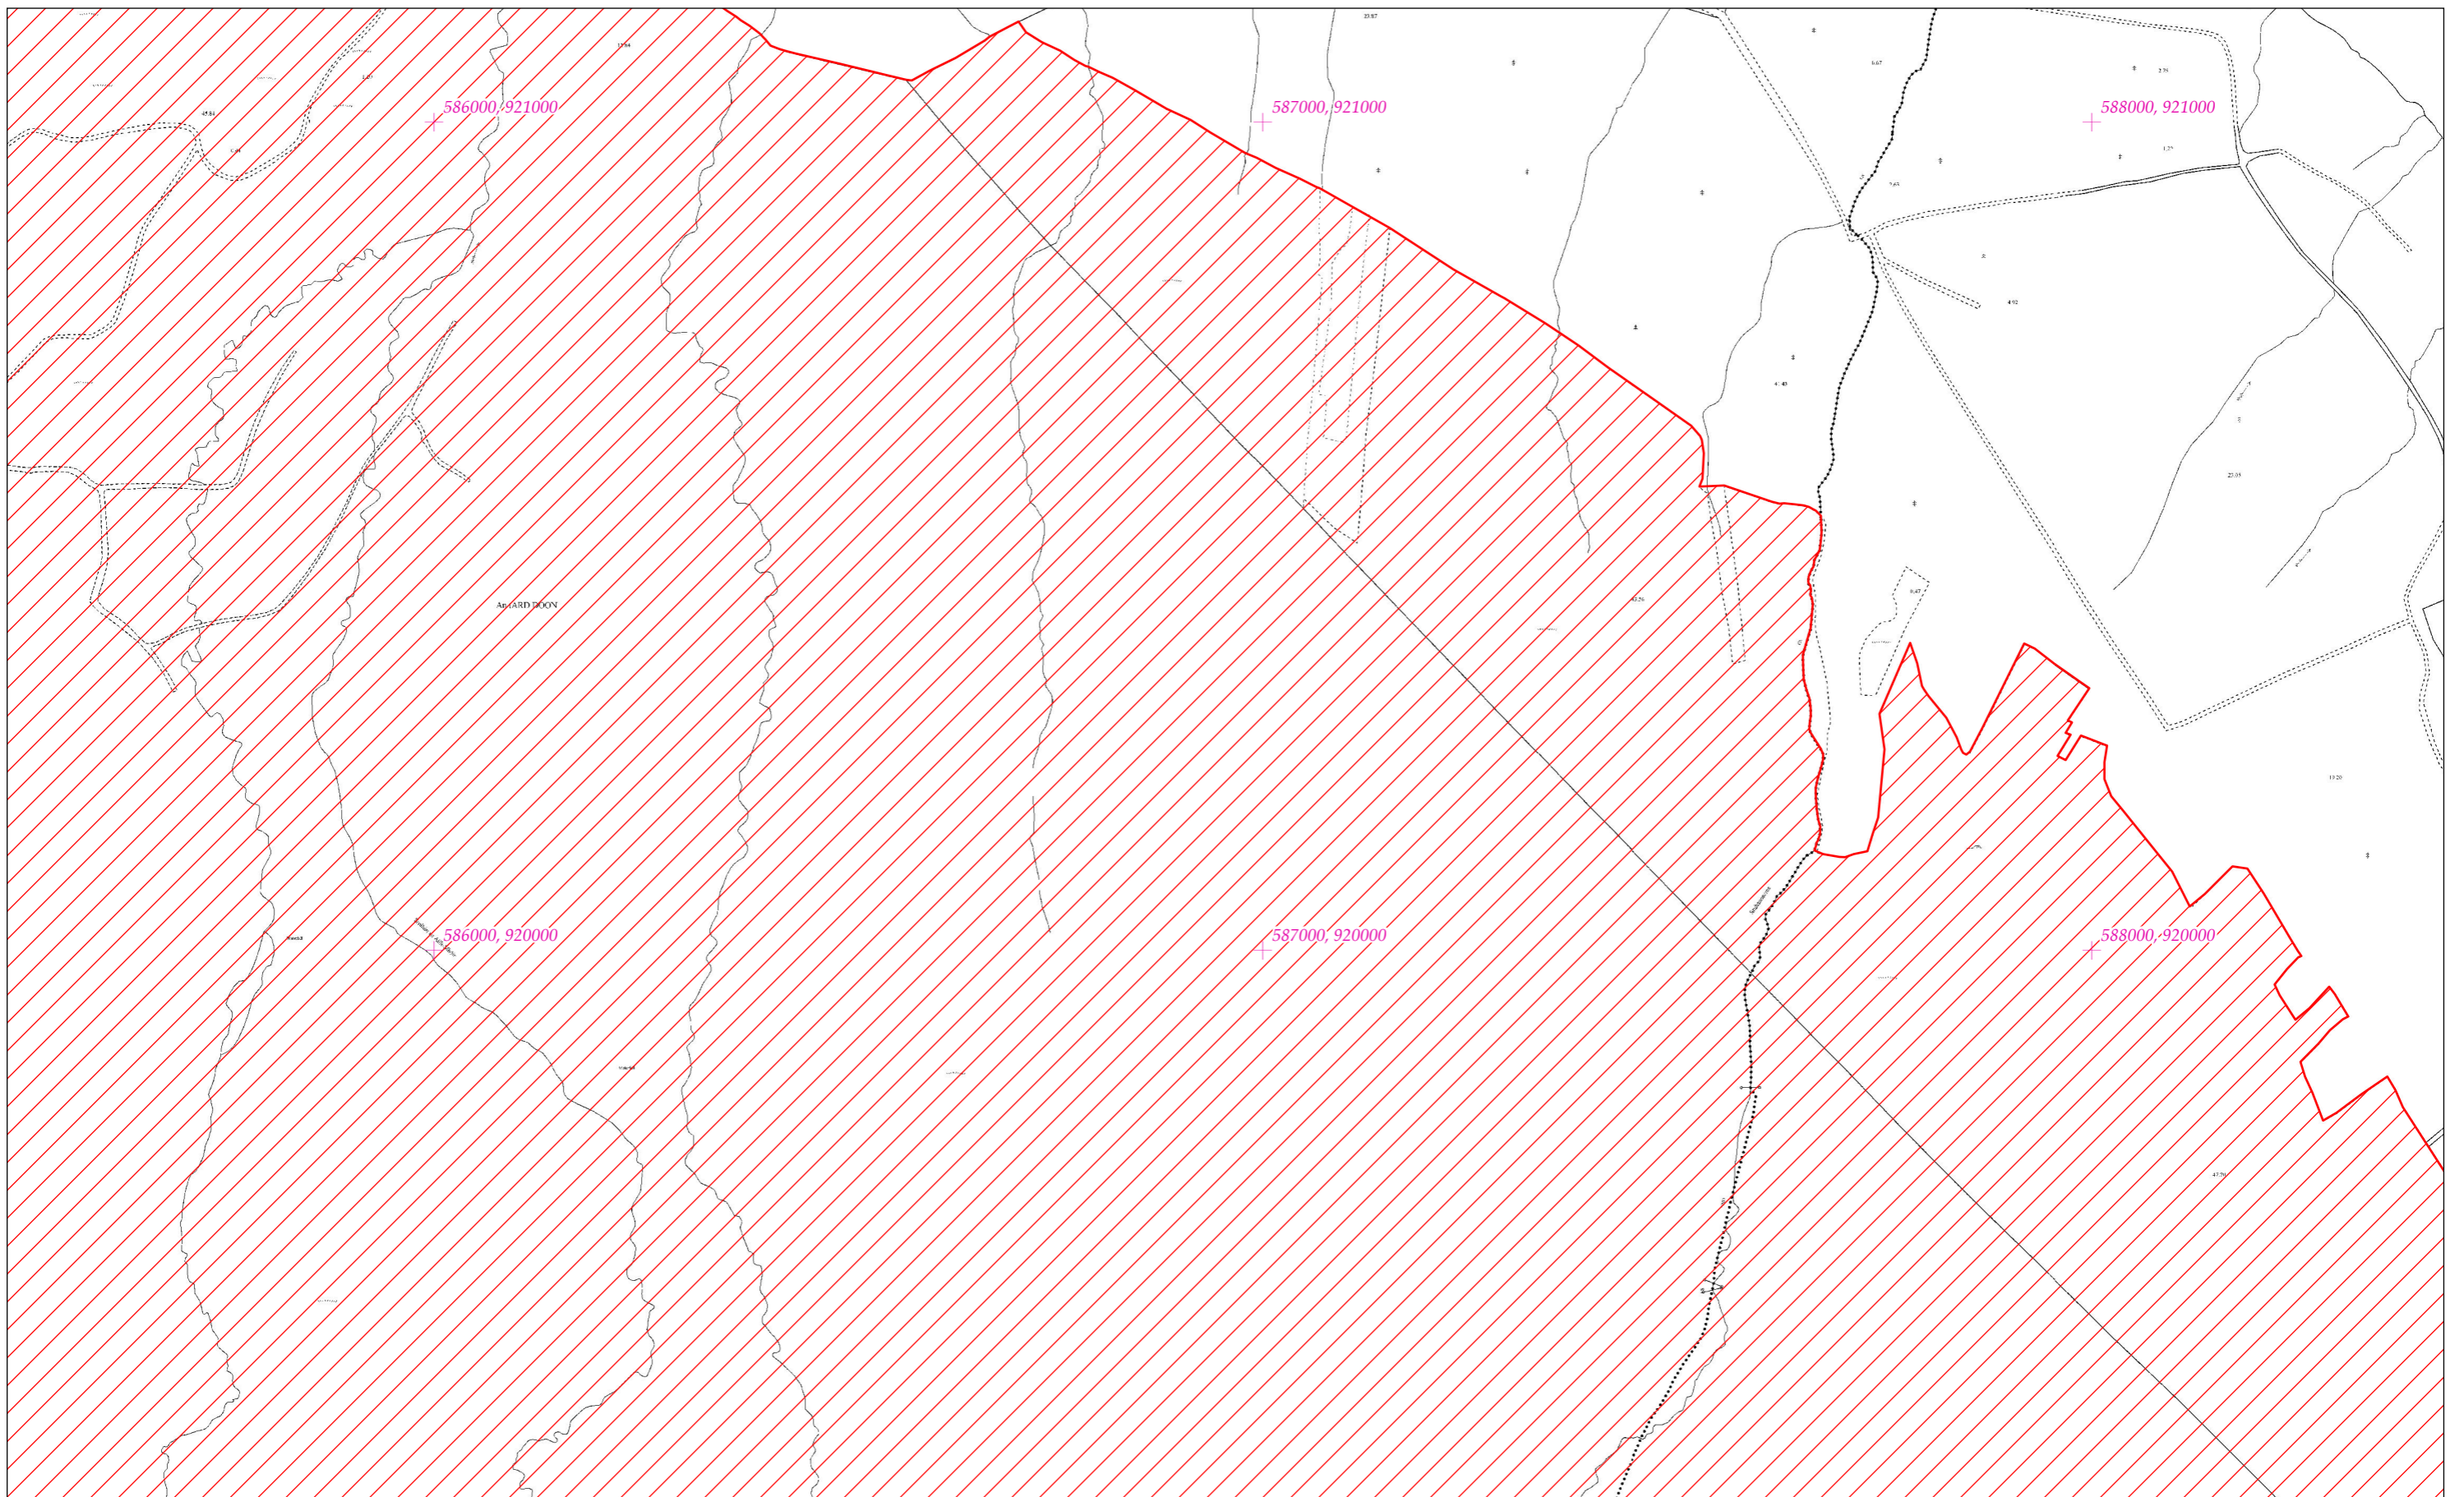

LCS Phortach Chlochar na nGabhar agus
Pháirc Náisiúnta Ghleann Bheatha
Cloghernagore Bog and Glenveagh National Park SAC
1:5000 O.S. TILE 0202a 54 of 161

SITE CODE
002047

Leagan / Version: 3.02

Arna chló an / Printed on: 03/04/2023