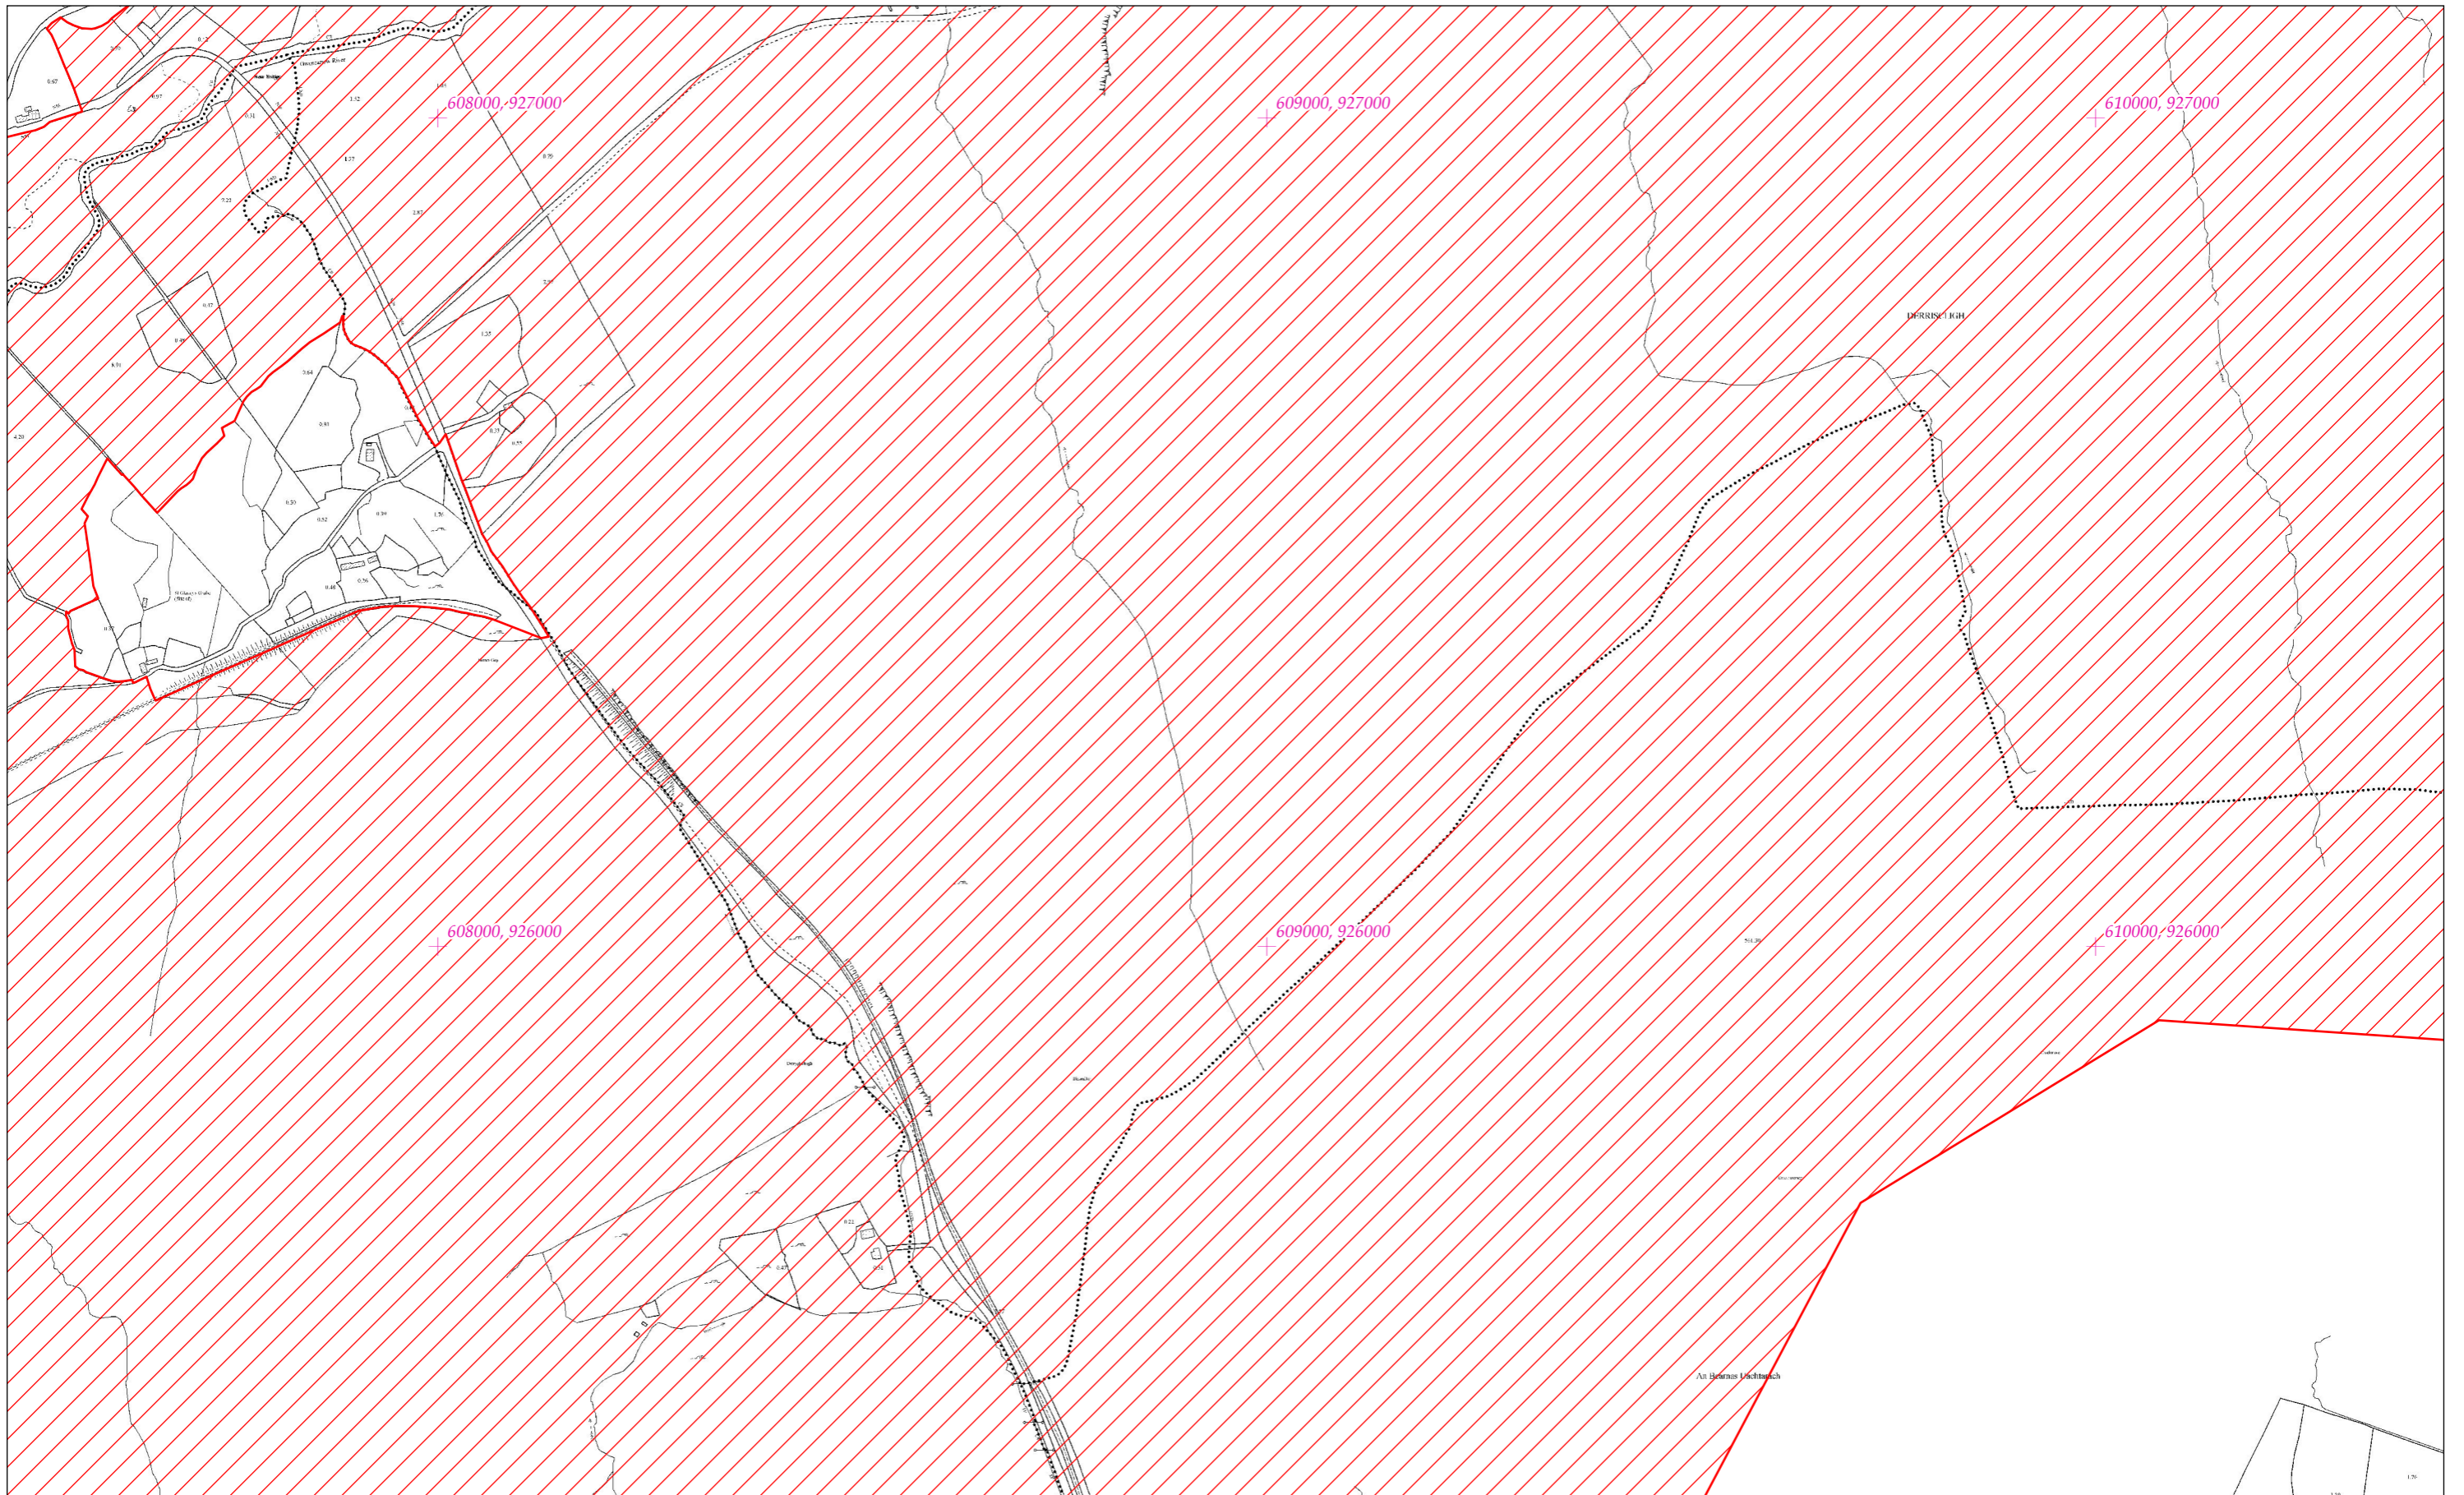

LCS Phortach Chlochar na nGabhar agus
Pháirc Náisiúnta Ghleann Bheatha
Cloghernagore Bog and Glenveagh National Park SAC
1:5000 O.S. TILE 0161d 28 of 161

SITE CODE
002047

Leagan / Version: 3.02

Arna chló an / Printed on: 03/04/2023