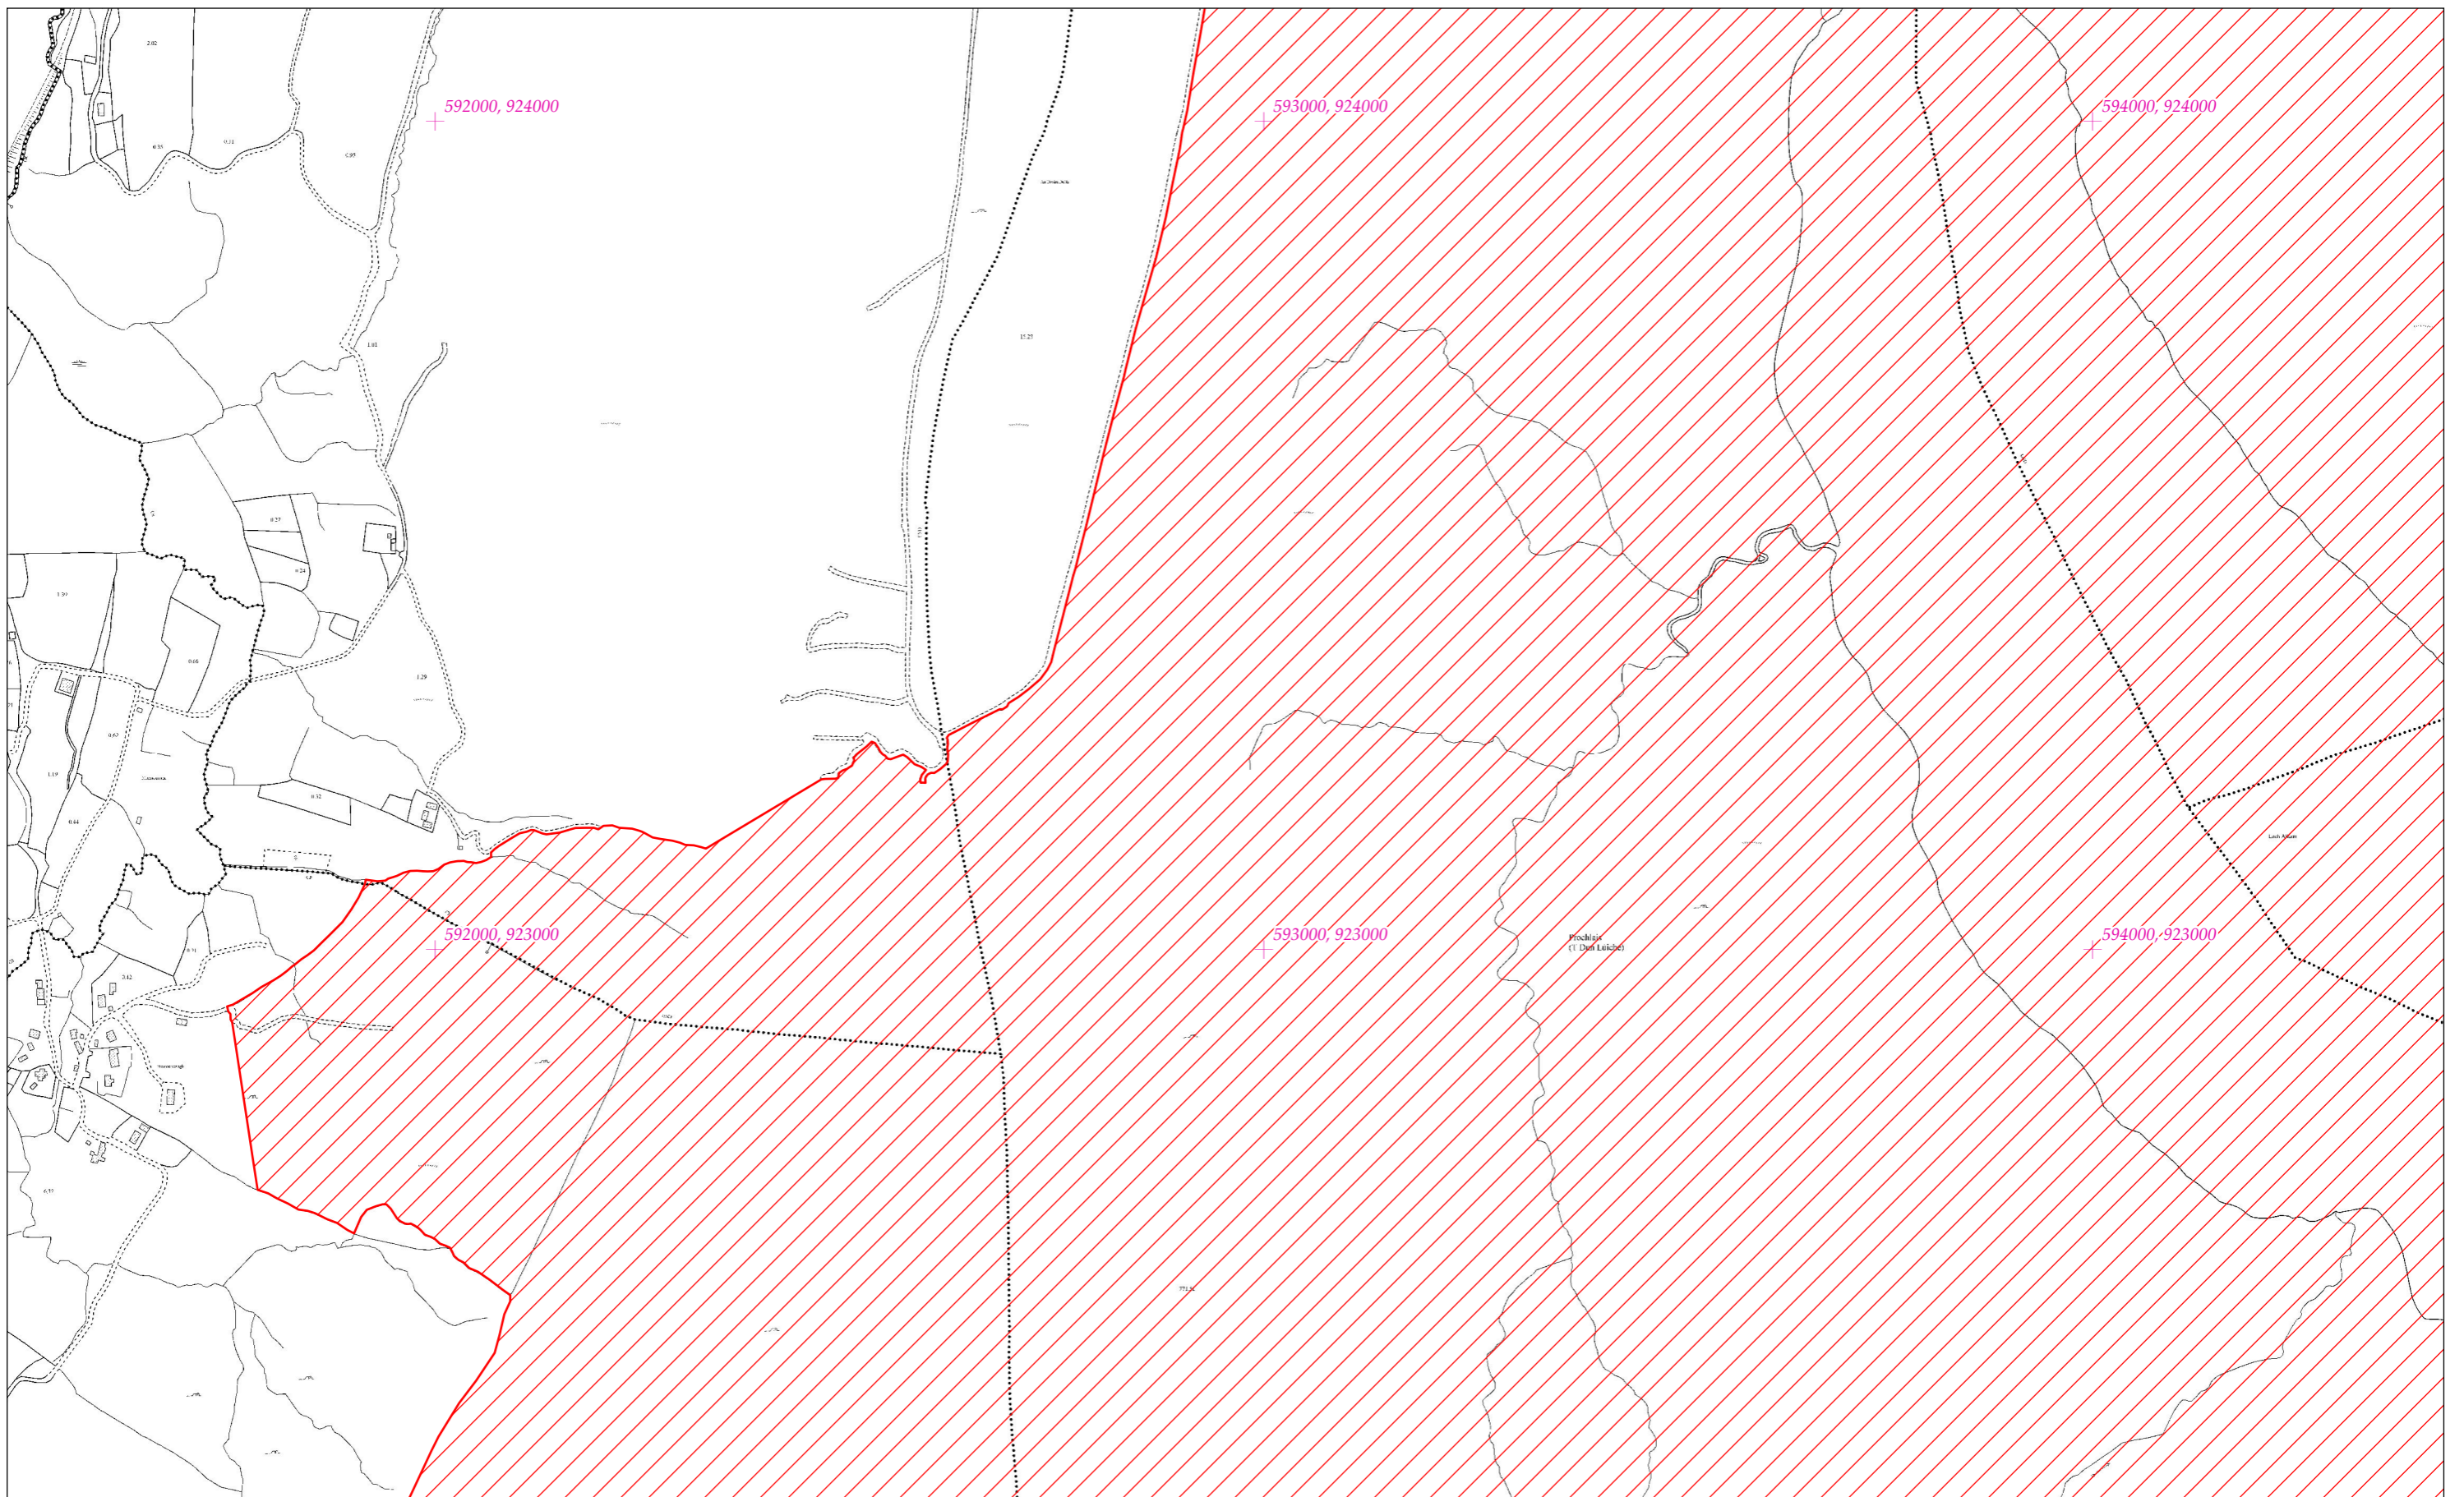

LCS Phortach Chlochar na nGabhar agus
Pháirc Náisiúnta Ghleann Bheatha
Cloghernagore Bog and Glenveagh National Park SAC
1:5000 O.S. TILE 0178d 35 of 161

SITE CODE
002047

Leagan / Version: 3.02
Arna chló an / Printed on: 03/04/2023