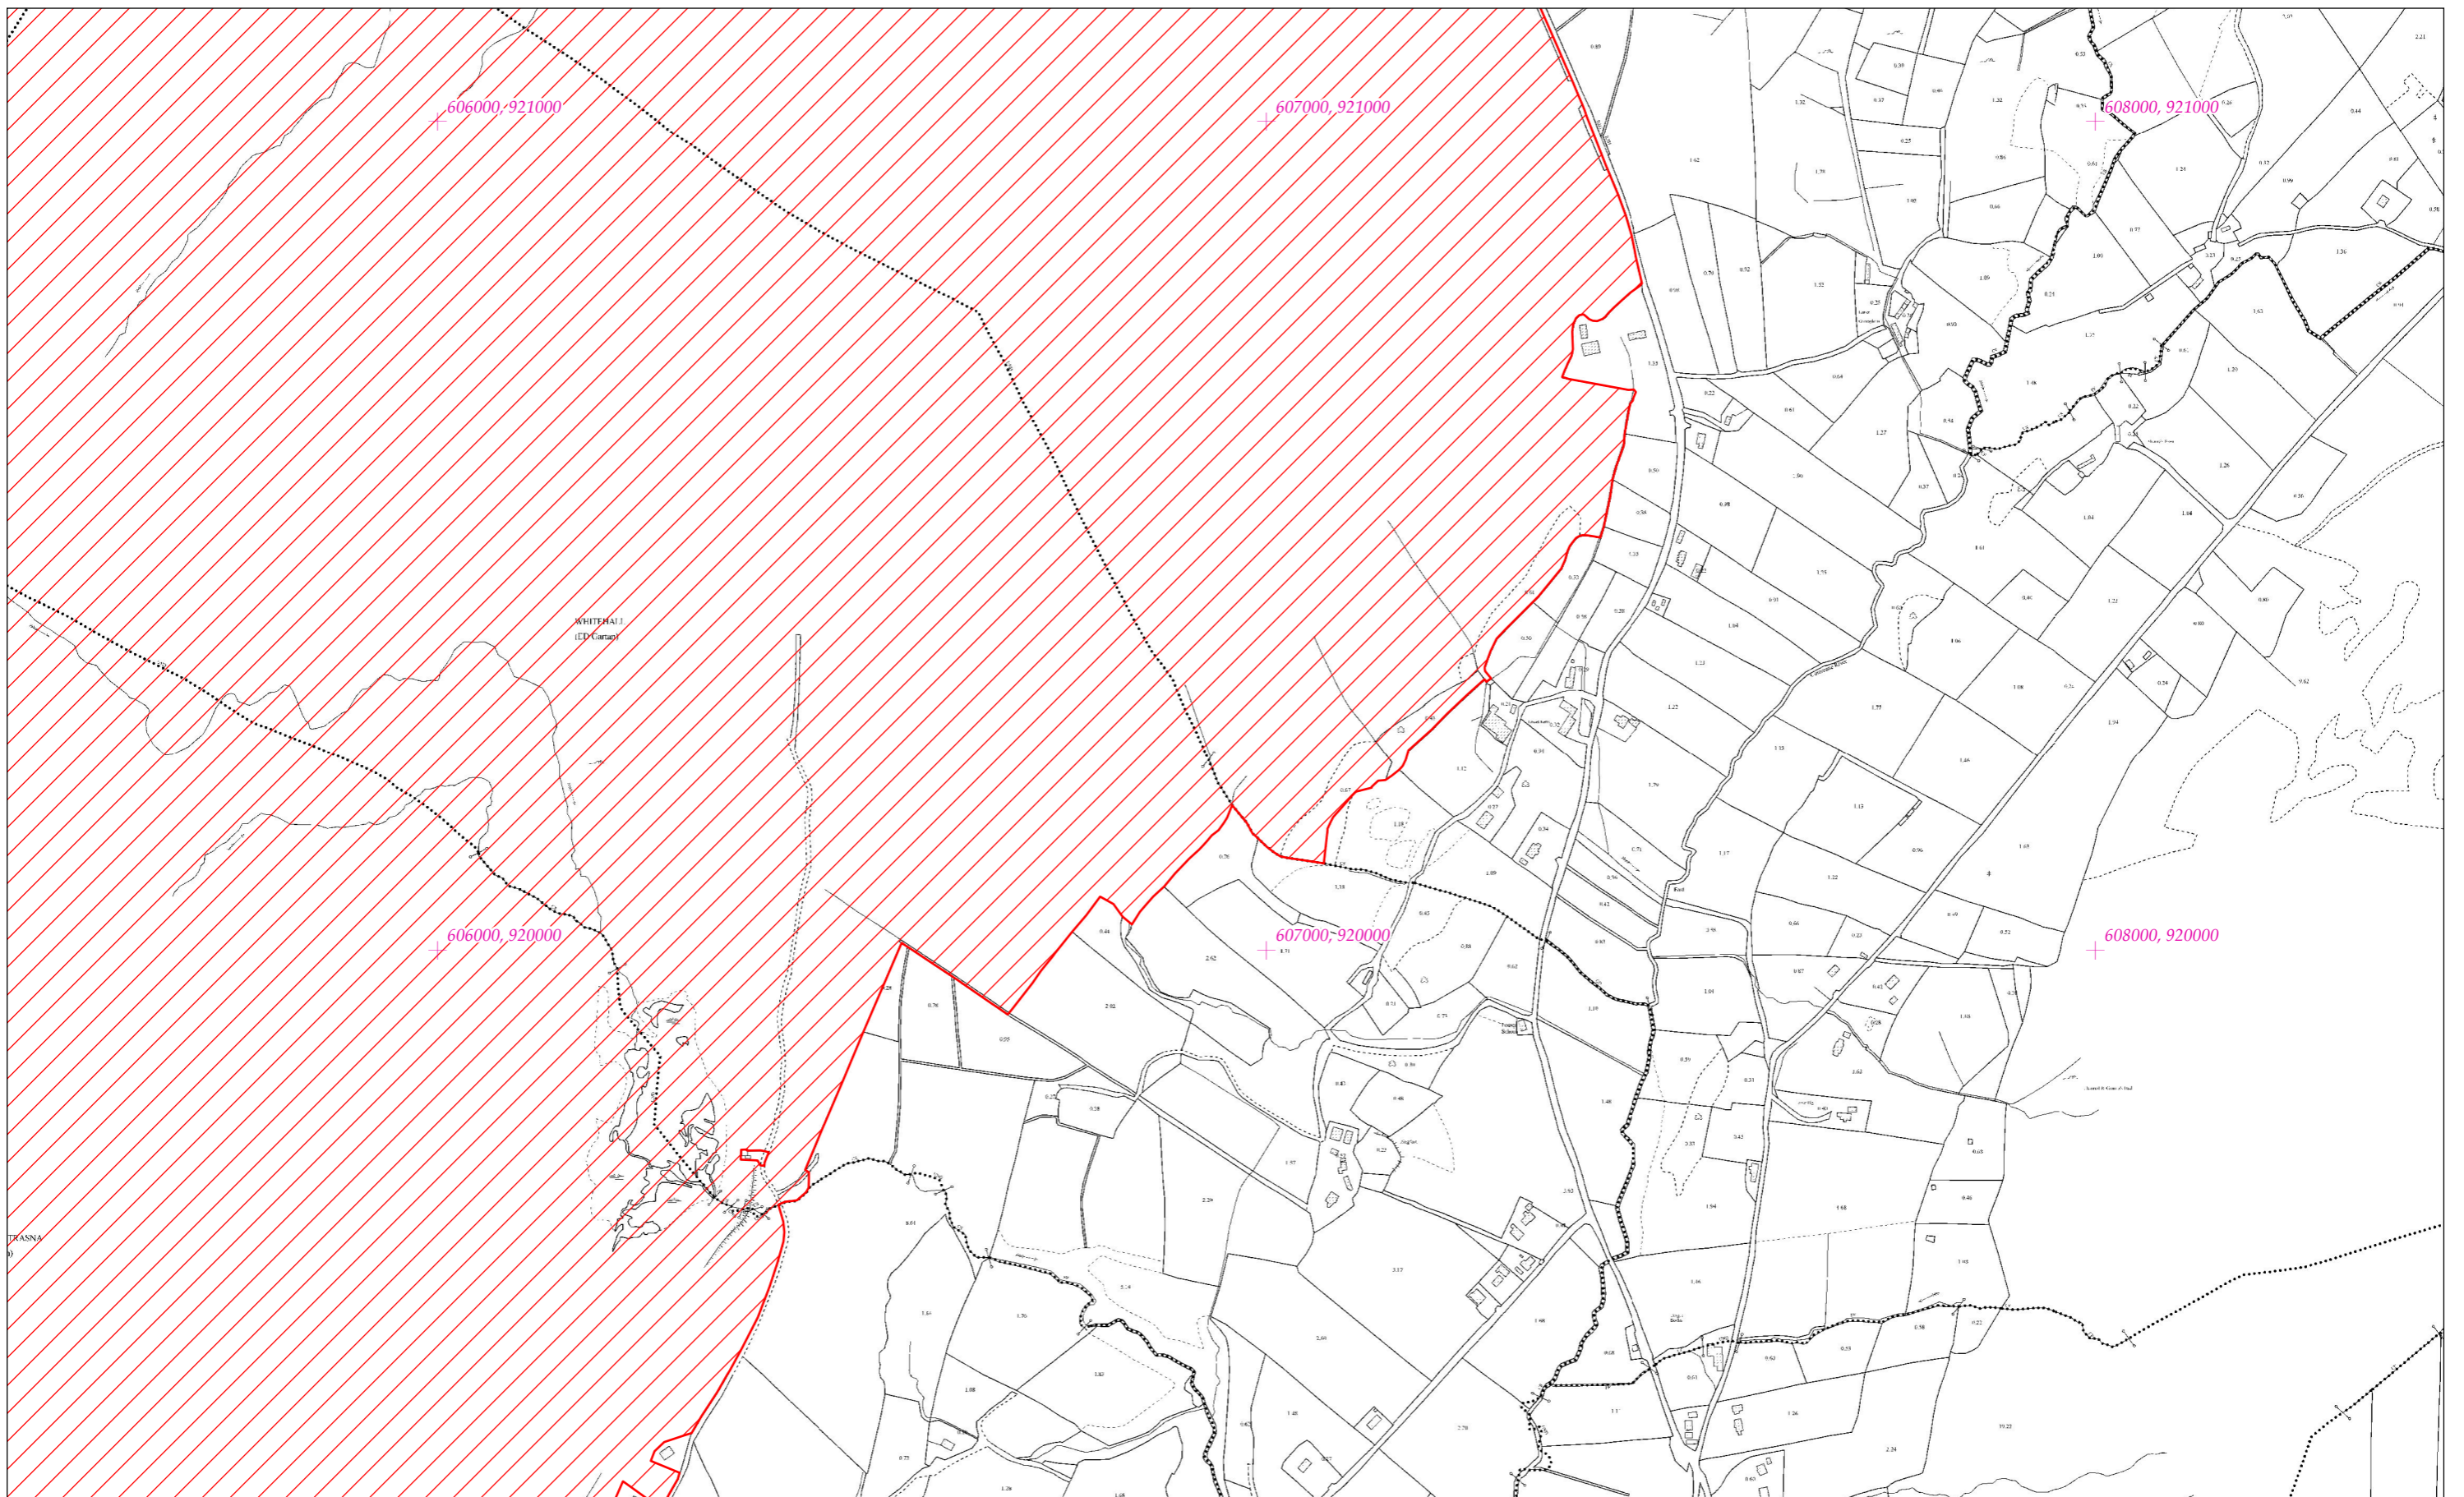

LCS Phortach Chlochar na nGabhar agus
Pháirc Náisiúnta Ghleann Bheatha
Cloghernagore Bog and Glenveagh National Park SAC
1:5000 O.S. TILE 0207a 74 of 161

SITE CODE
002047

Leagan / Version: 3.02
Arna chló an / Printed on: 03/04/2023