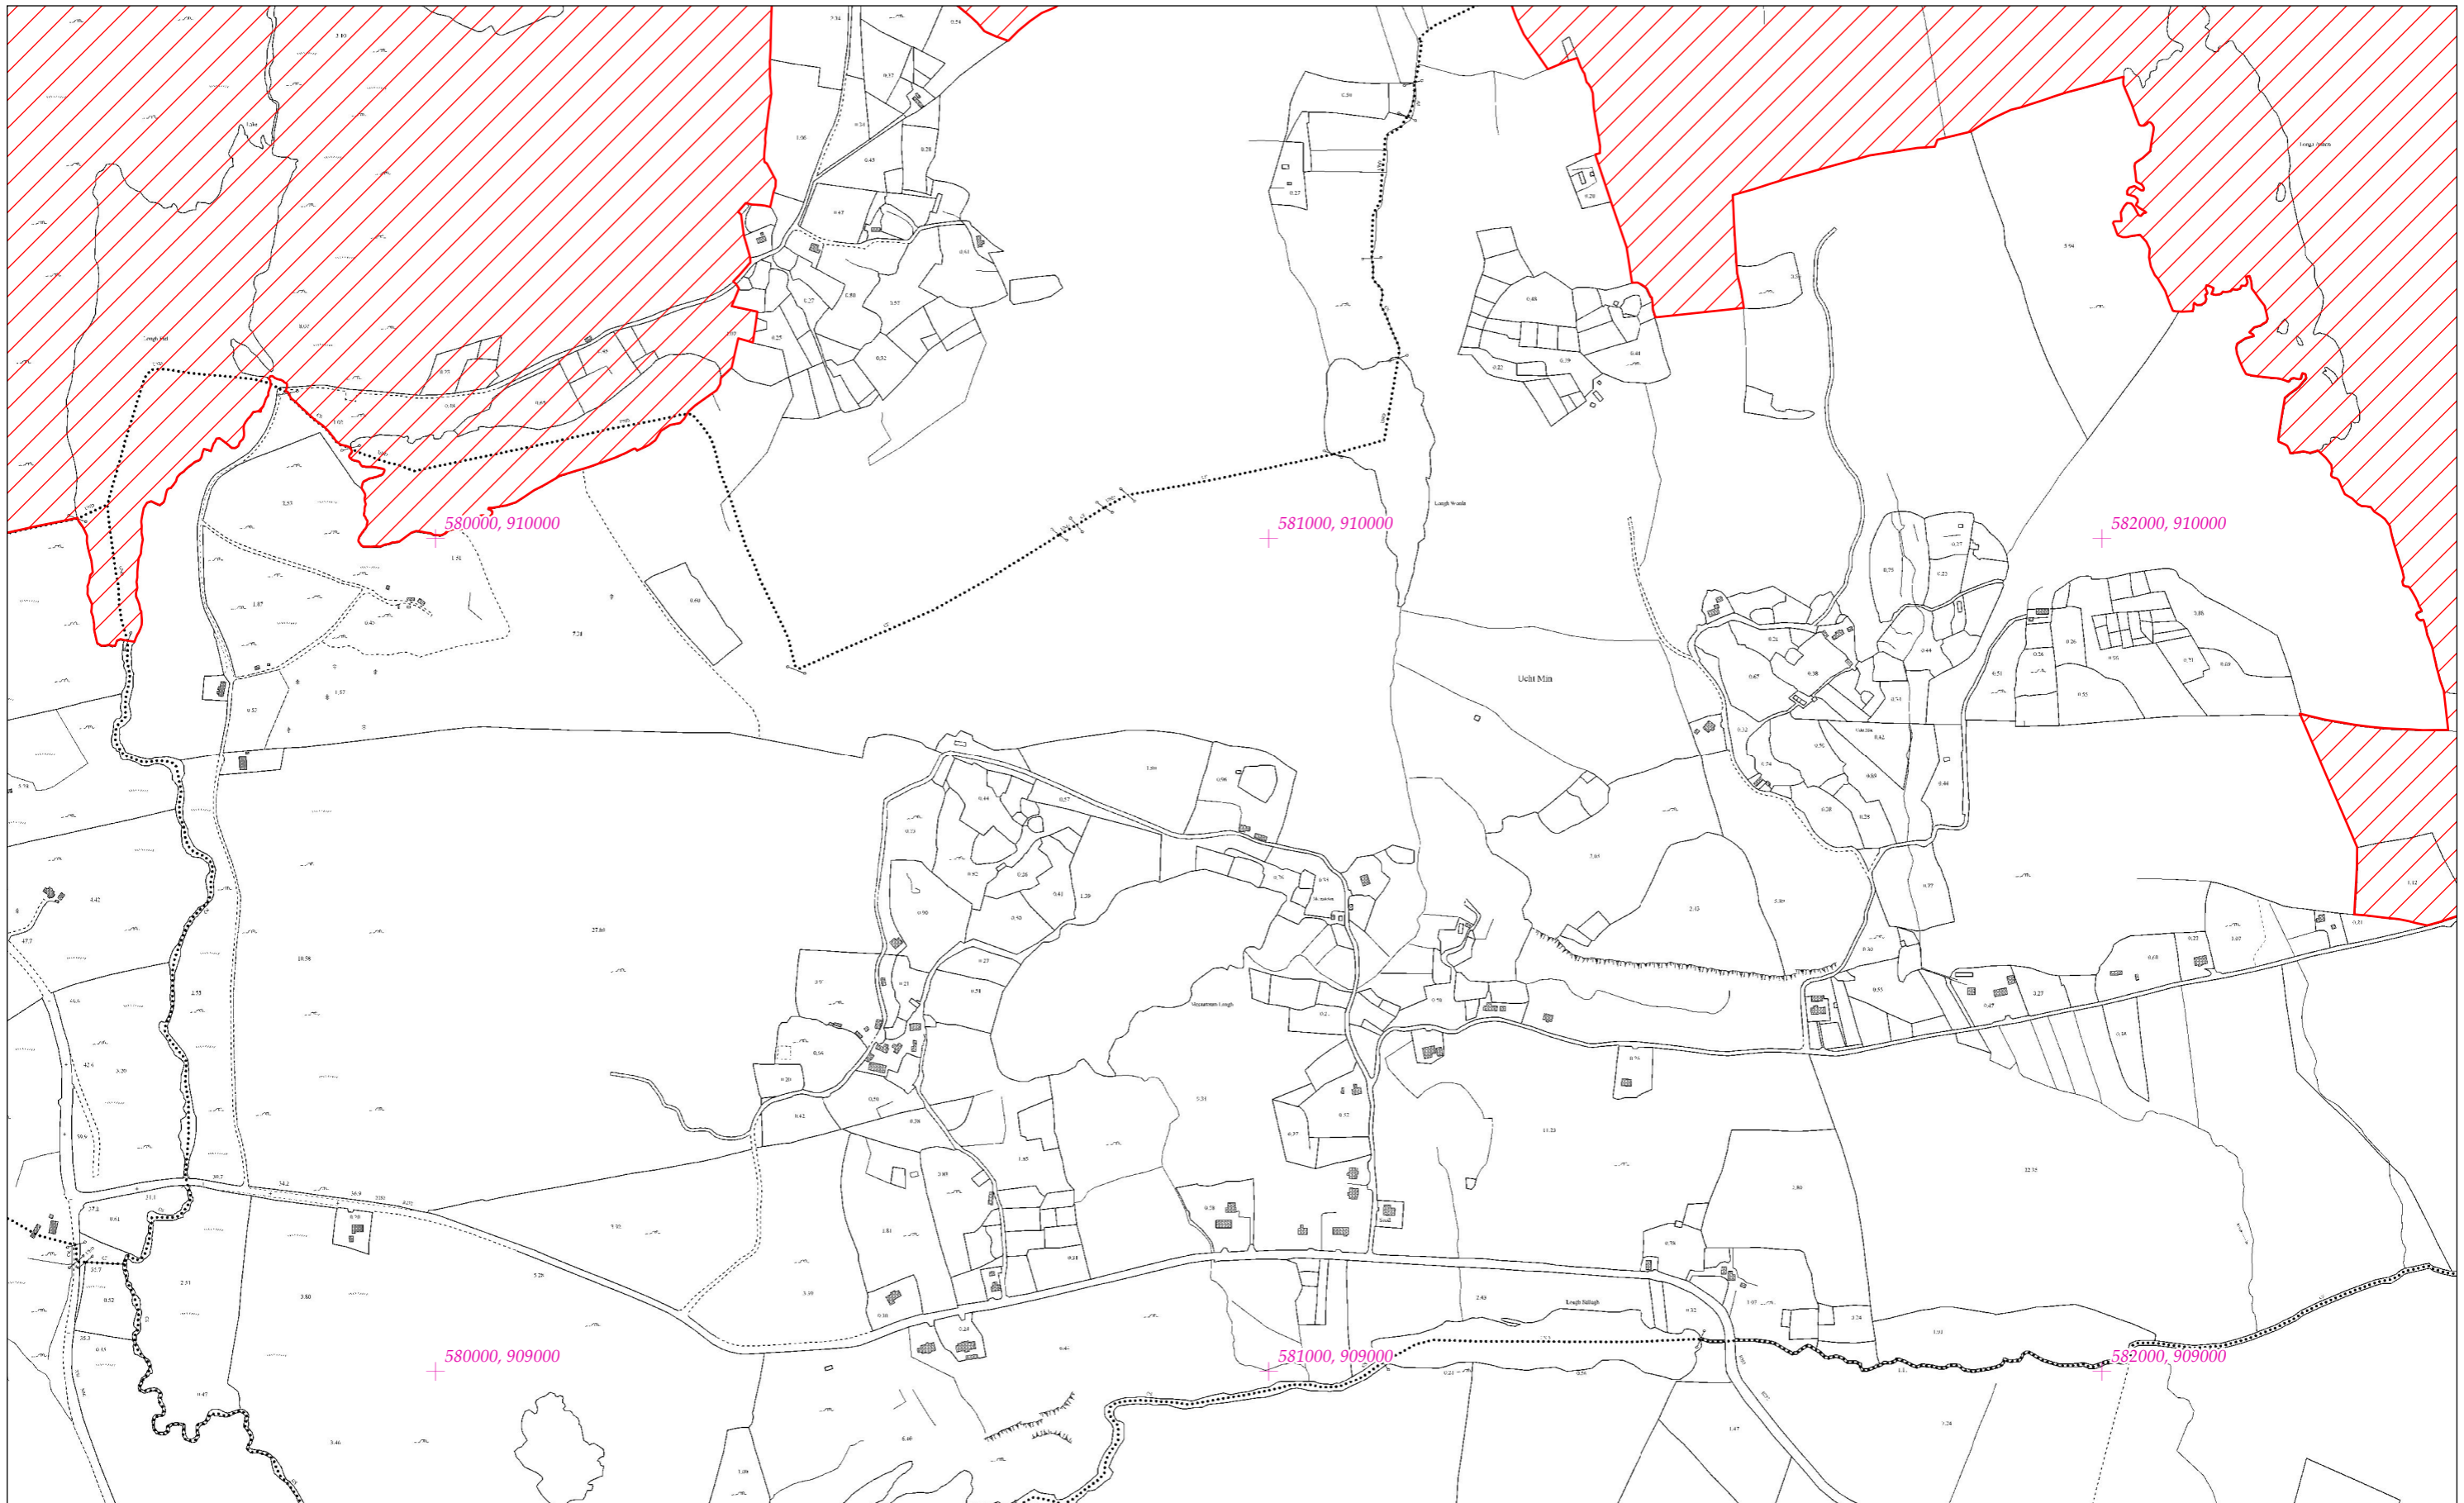

LCS Phortach Chloch na nGabhar agus
Pháirc Náisiúnta Ghleann Bheatha
Cloghernagore Bog and Glenveagh National Park SAC
1:5000 O.S. TILE 0274b 125 of 161

SITE CODE
002047

Leagan / Version: 3.02

Arna chló an / Printed on: 03/04/2023