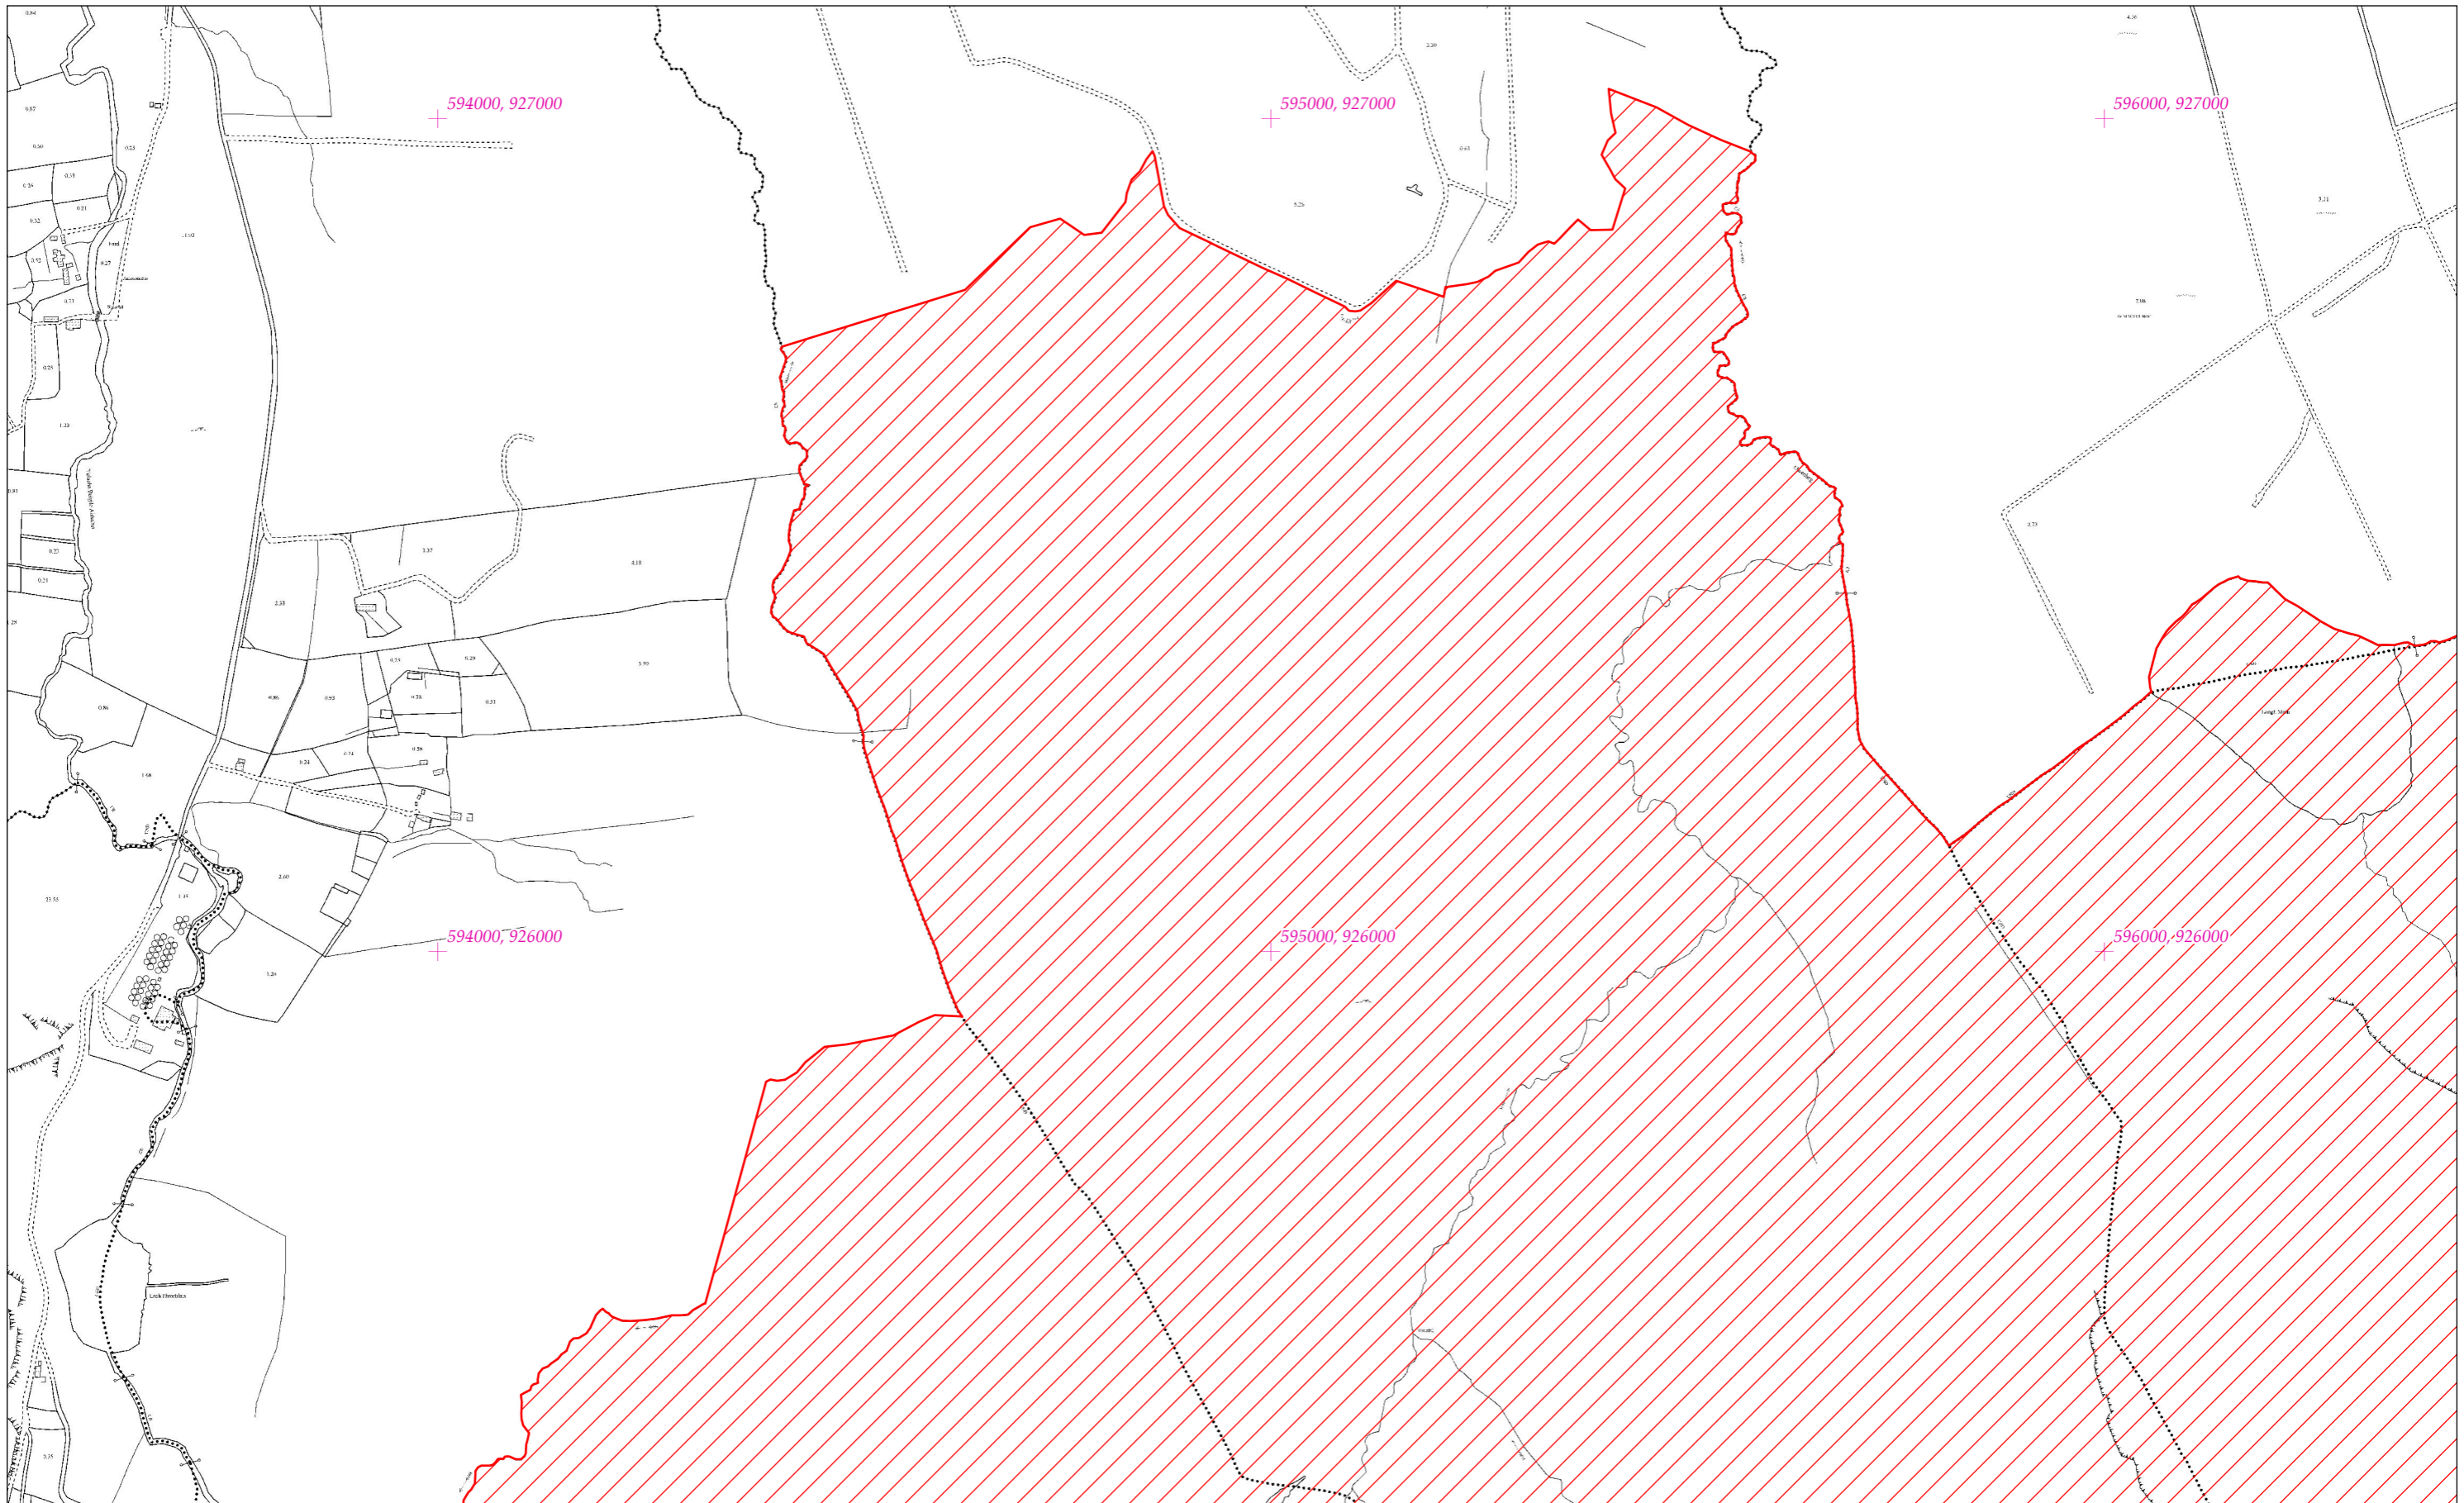

LCS Phortach Chlochar na nGabhar agus
Pháirc Náisiúnta Ghleann Bheatha
Cloghernagore Bog and Glenveagh National Park SAC
1:5000 O.S. TILE 0142a 13 of 161

SITE CODE
002047

Leagan / Version: 3.02

Arna chló an / Printed on: 03/04/2023