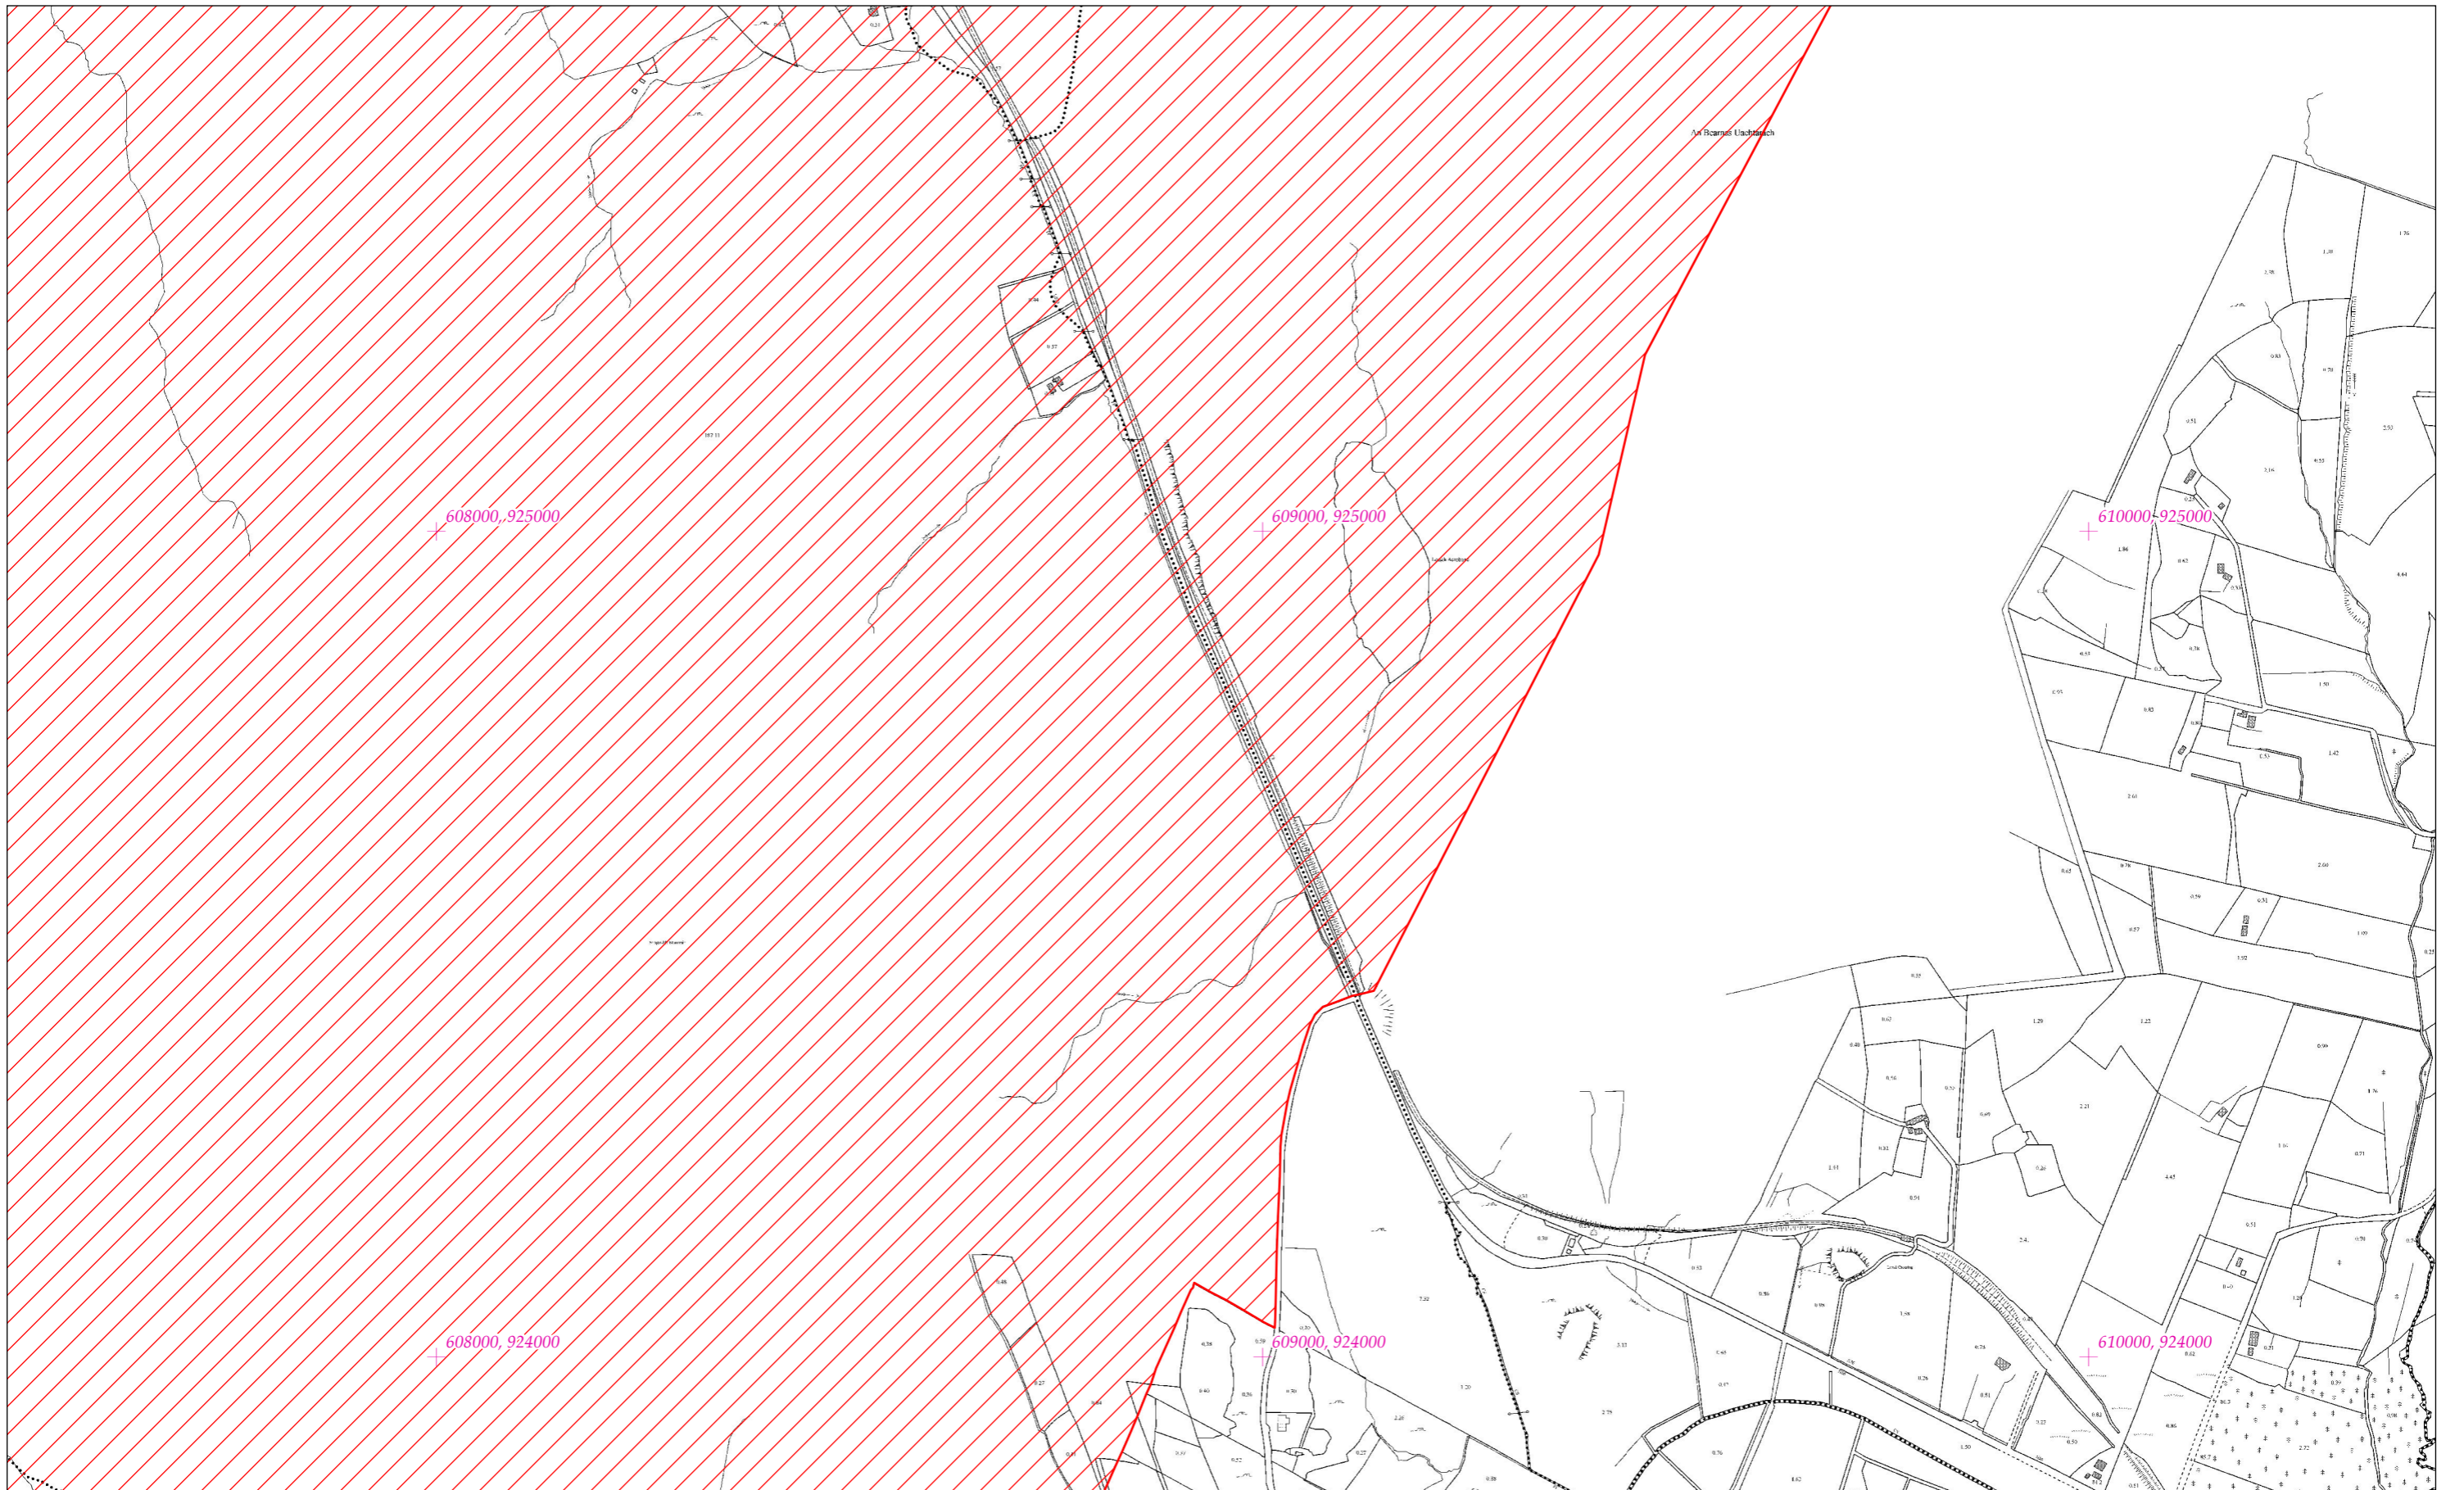

LCS Phortach Chlochar na nGabhar agus
Pháirc Náisiúnta Ghleann Bheatha
Cloghernagore Bog and Glenveagh National Park SAC
1:5000 O.S. TILE 0162b 30 of 161

SITE CODE
002047

Leagan / Version: 3.02
Arna chló an / Printed on: 03/04/2023