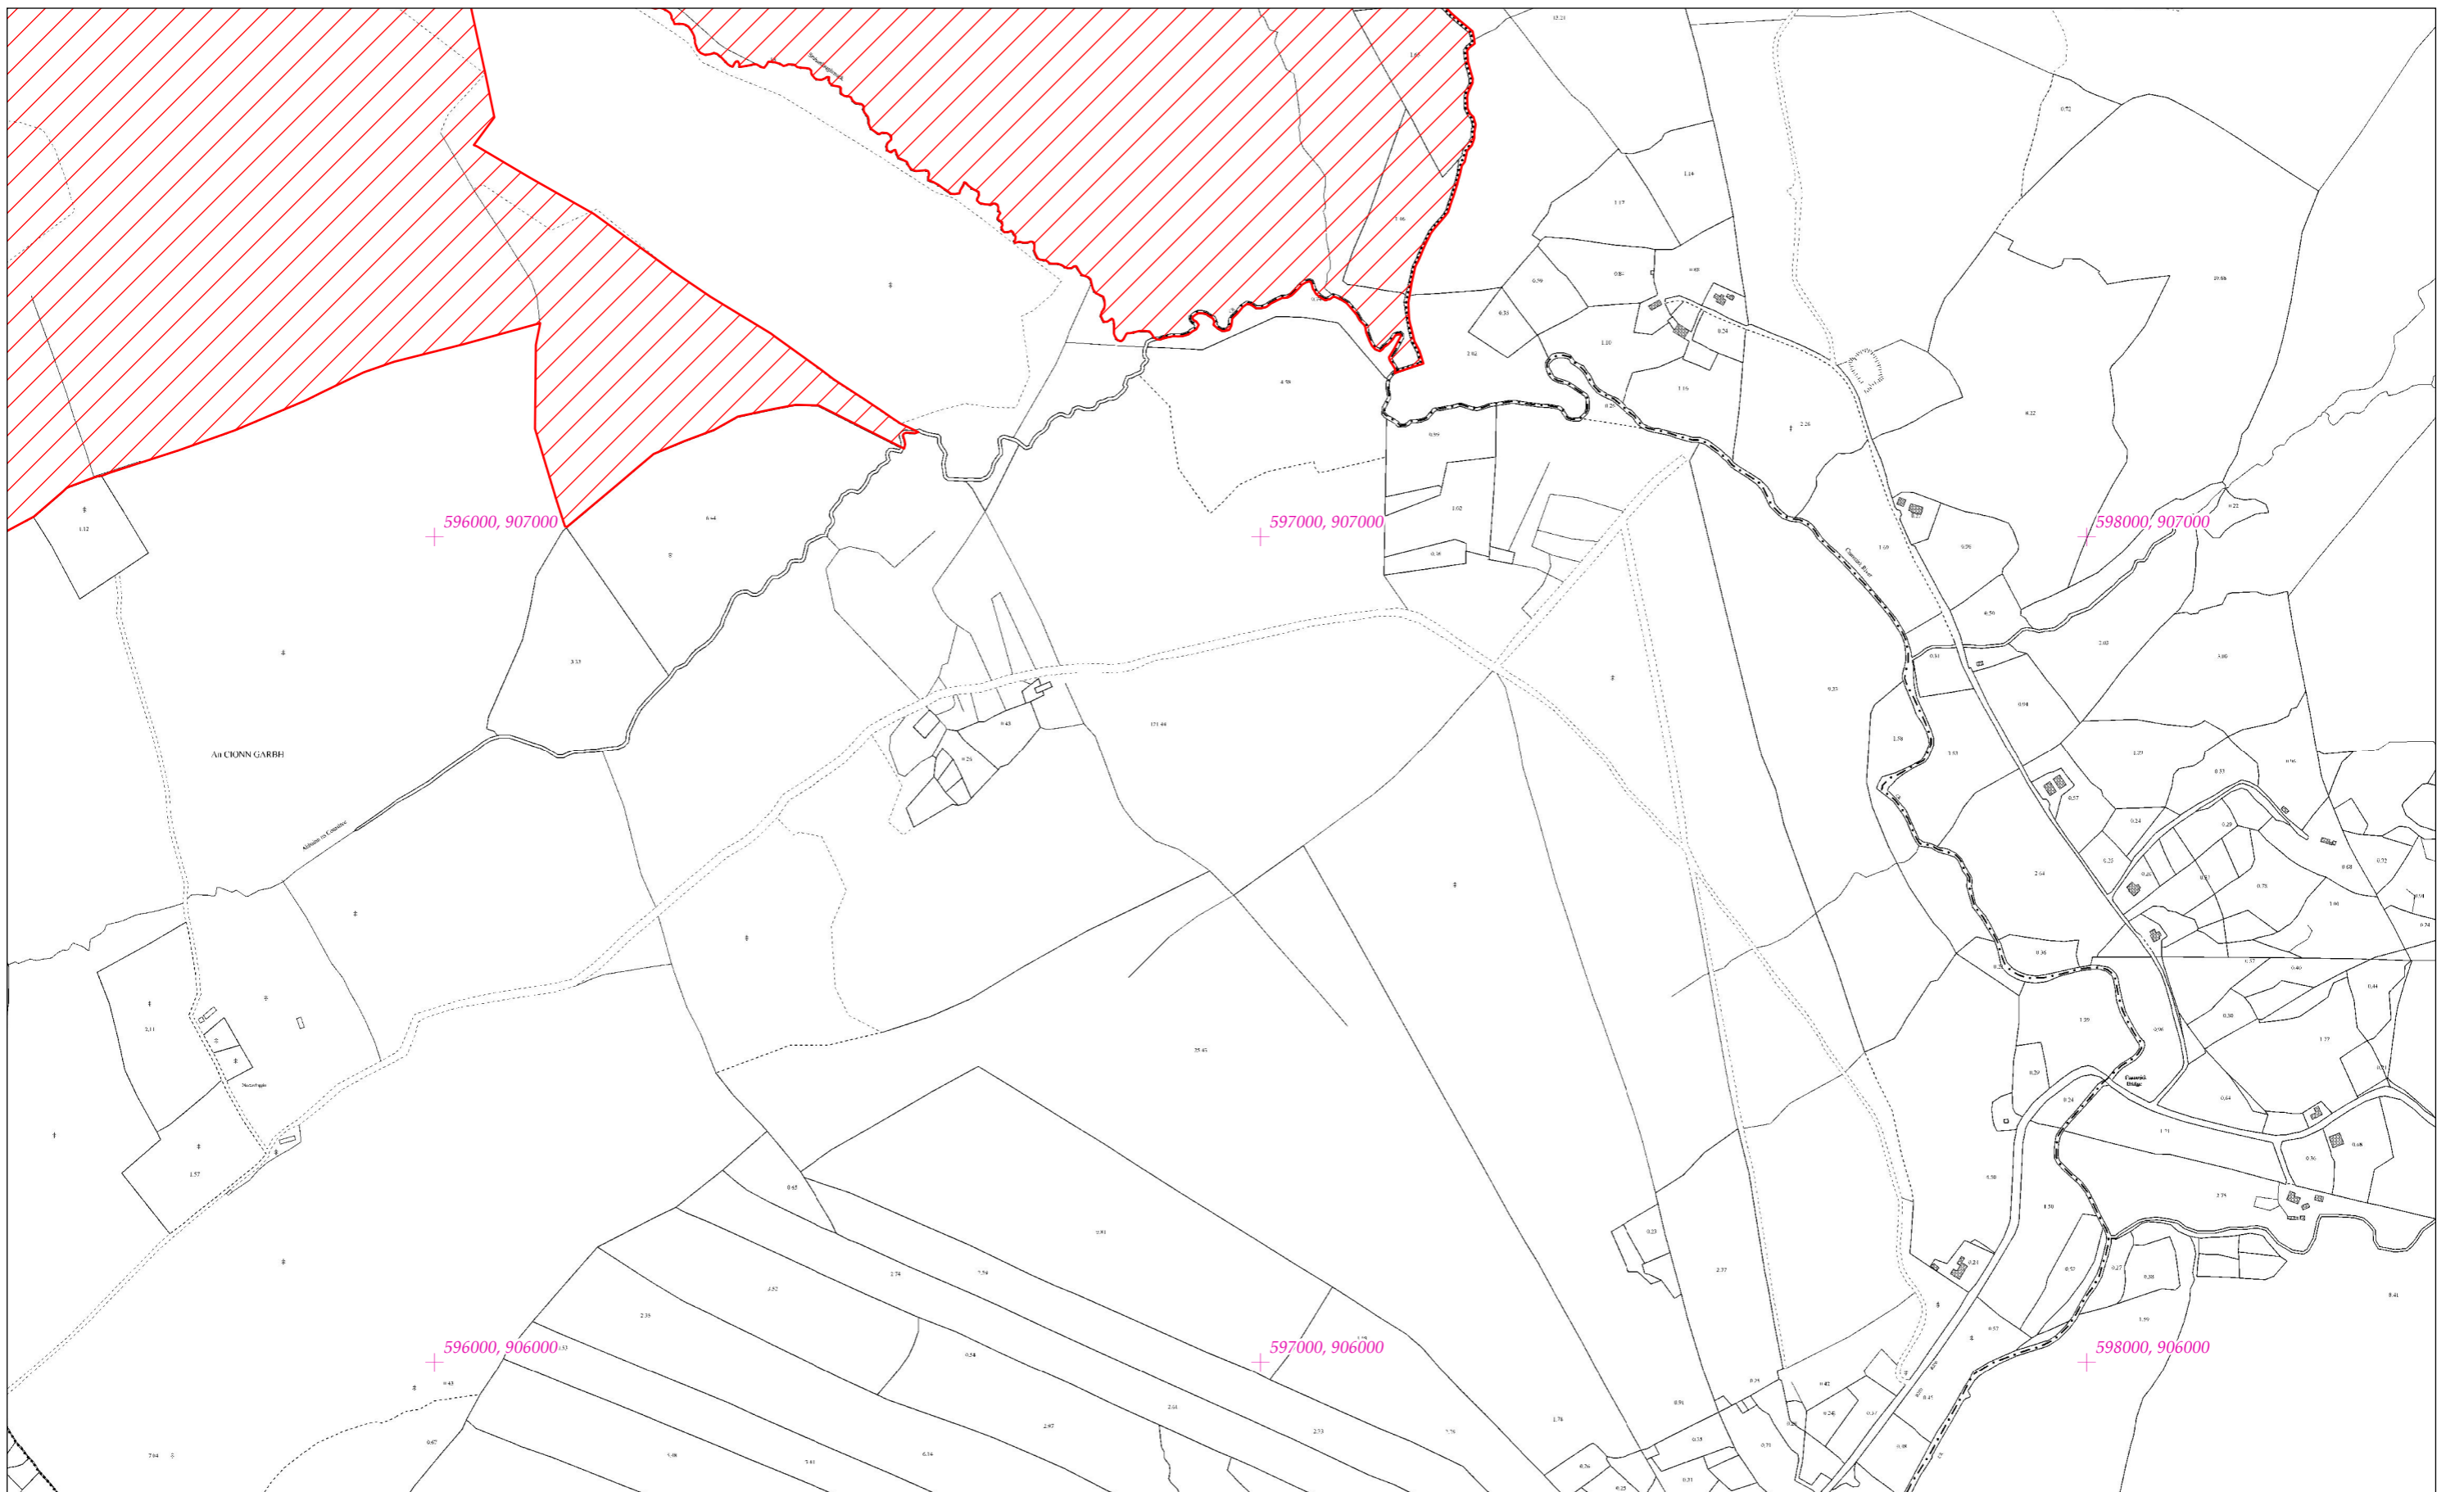

LCS Phortach Chlochar na nGabhar agus
Pháirc Náisiúnta Ghleann Bheatha
Cloghernagore Bog and Glenveagh National Park SAC
1:5000 O.S. TILE 0301b 158 of 161

SITE CODE
002047

Leagan / Version: 3.02
Arna chló an / Printed on: 03/04/2023