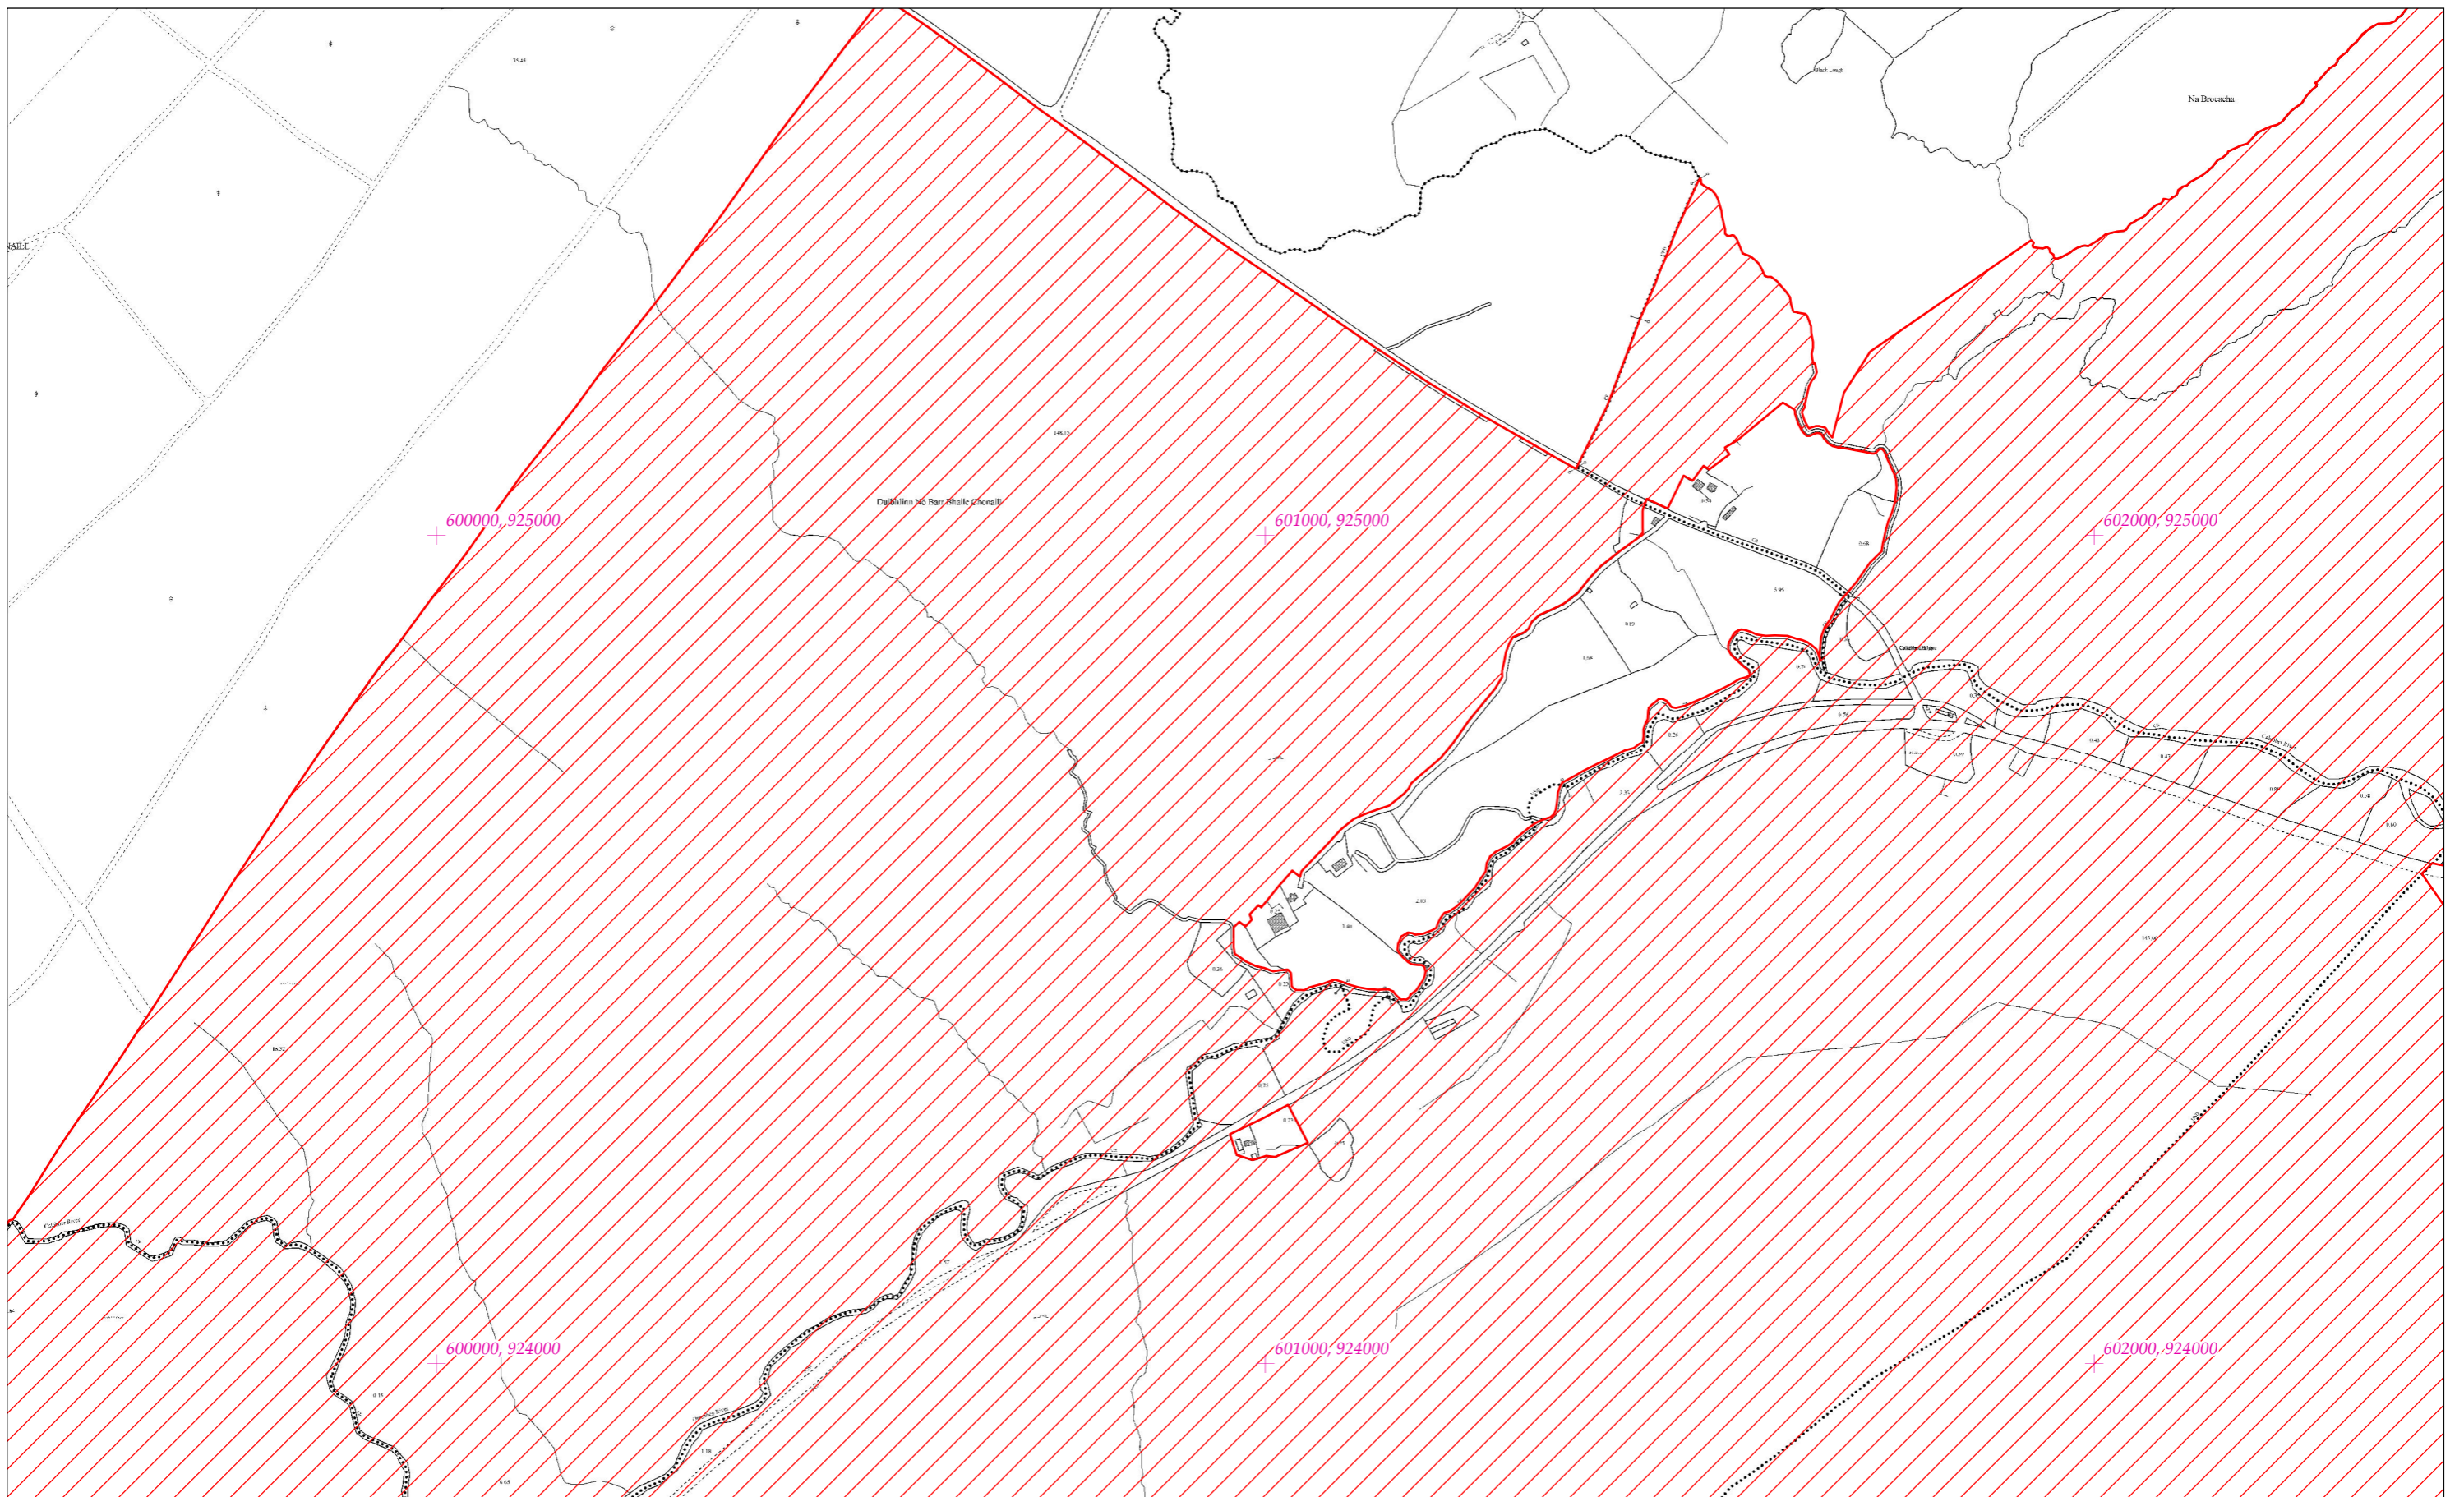

Rialachán 4(1)(b) / Regulation 4(1)(b)

Leathanach 23 de 161 (Co. Dhún na nGall)
Page 23 of 161 (Co. Donegal)

LIMISTÉAR FAOI CHAOMHNÚ SPEISIALTA
SPECIAL AREA OF CONSERVATION

Suirbhéireacht Ordanáis Éireann Ceadúnas Uimhir OSI-NMA-014 © OSI / Rialtas na hÉireann
Ordnance Survey Ireland Licence No. OSI-NMA-014 © Ordnance Survey Ireland / Government of Ireland
Córas Comhordanáidí: Trasteilgean Mercator na hÉireann / Co-ordinate System: Irish Transverse Mercator

LCS Phortach Chlochar na nGabhar agus
Pháirc Náisiúnta Ghleann Bheatha
Cloghernagore Bog and Glenveagh National Park SAC
1:5000 O.S. TILE 0160c 23 of 161

SITE CODE
002047

Leagan / Version: 3.02

Arna chló an / Printed on: 03/04/2023