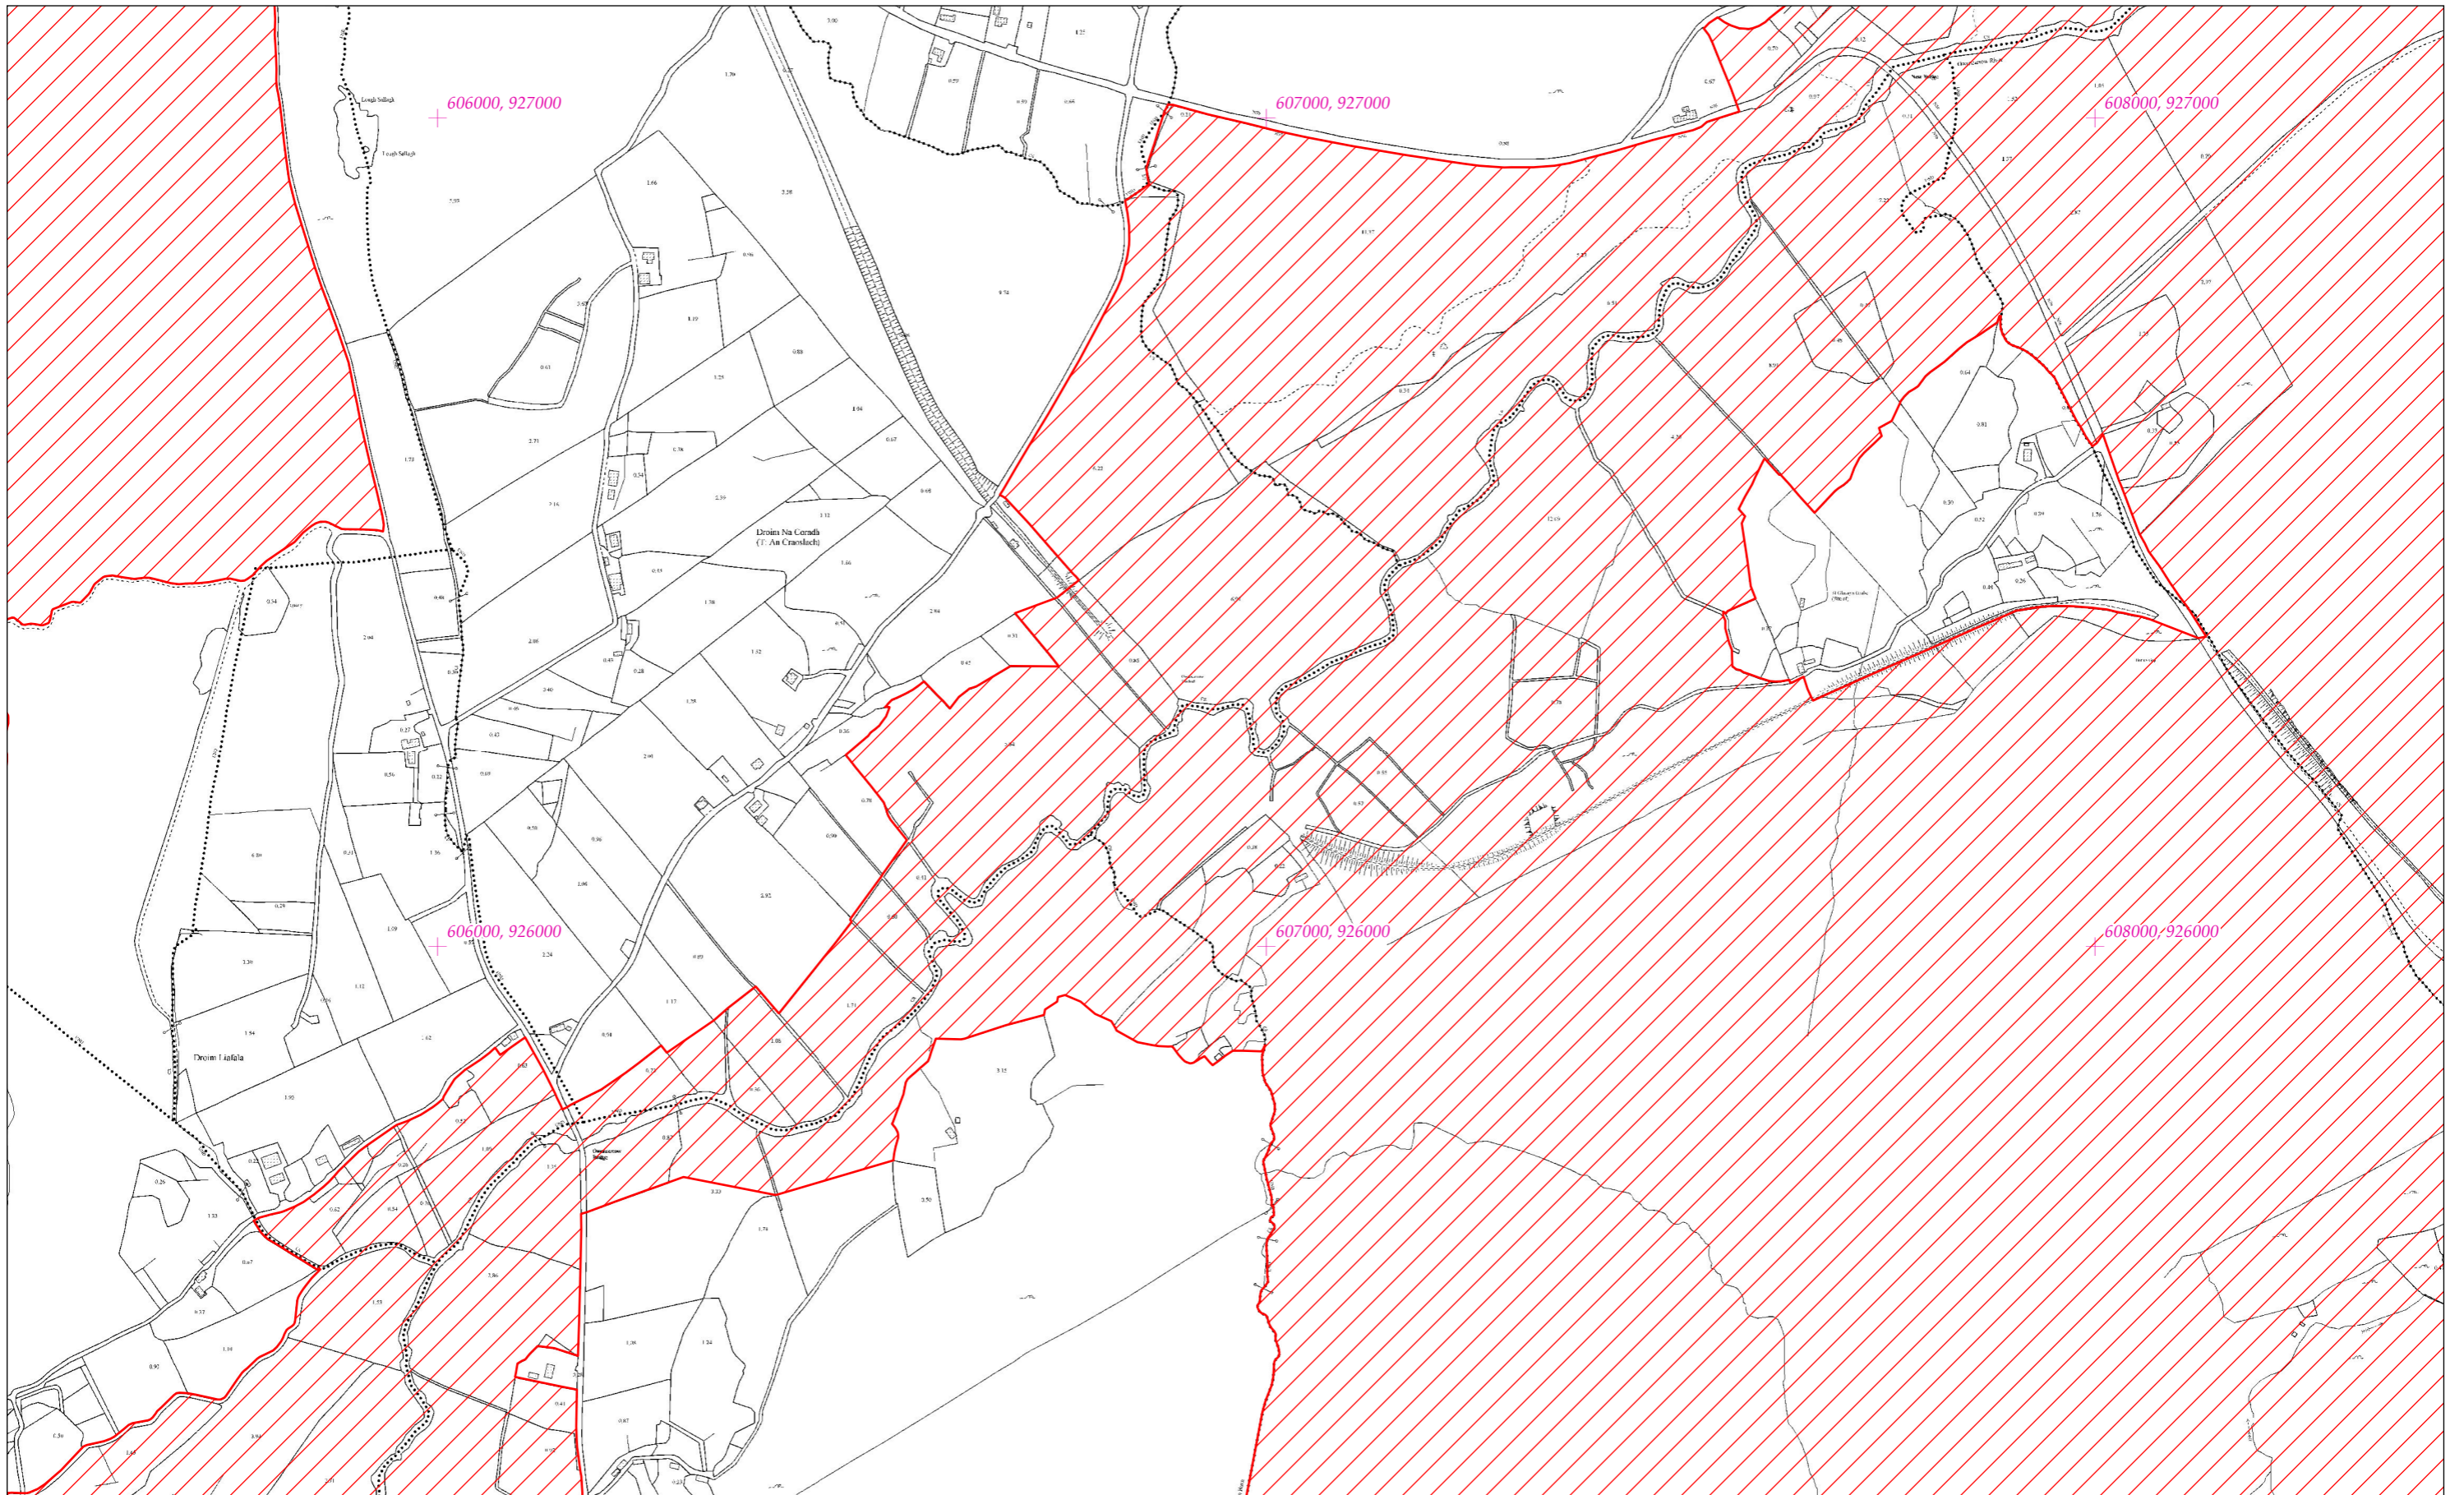

LCS Phortach Chlochar na nGabhar agus
Pháirc Náisiúnta Ghleann Bheatha
Cloghernagore Bog and Glenveagh National Park SAC
1:5000 O.S. TILE 0161a 25 of 161

**SITE CODE
002047**

Leagan / Version: 3.02
Arna chló an / Printed on: 03/04/2023