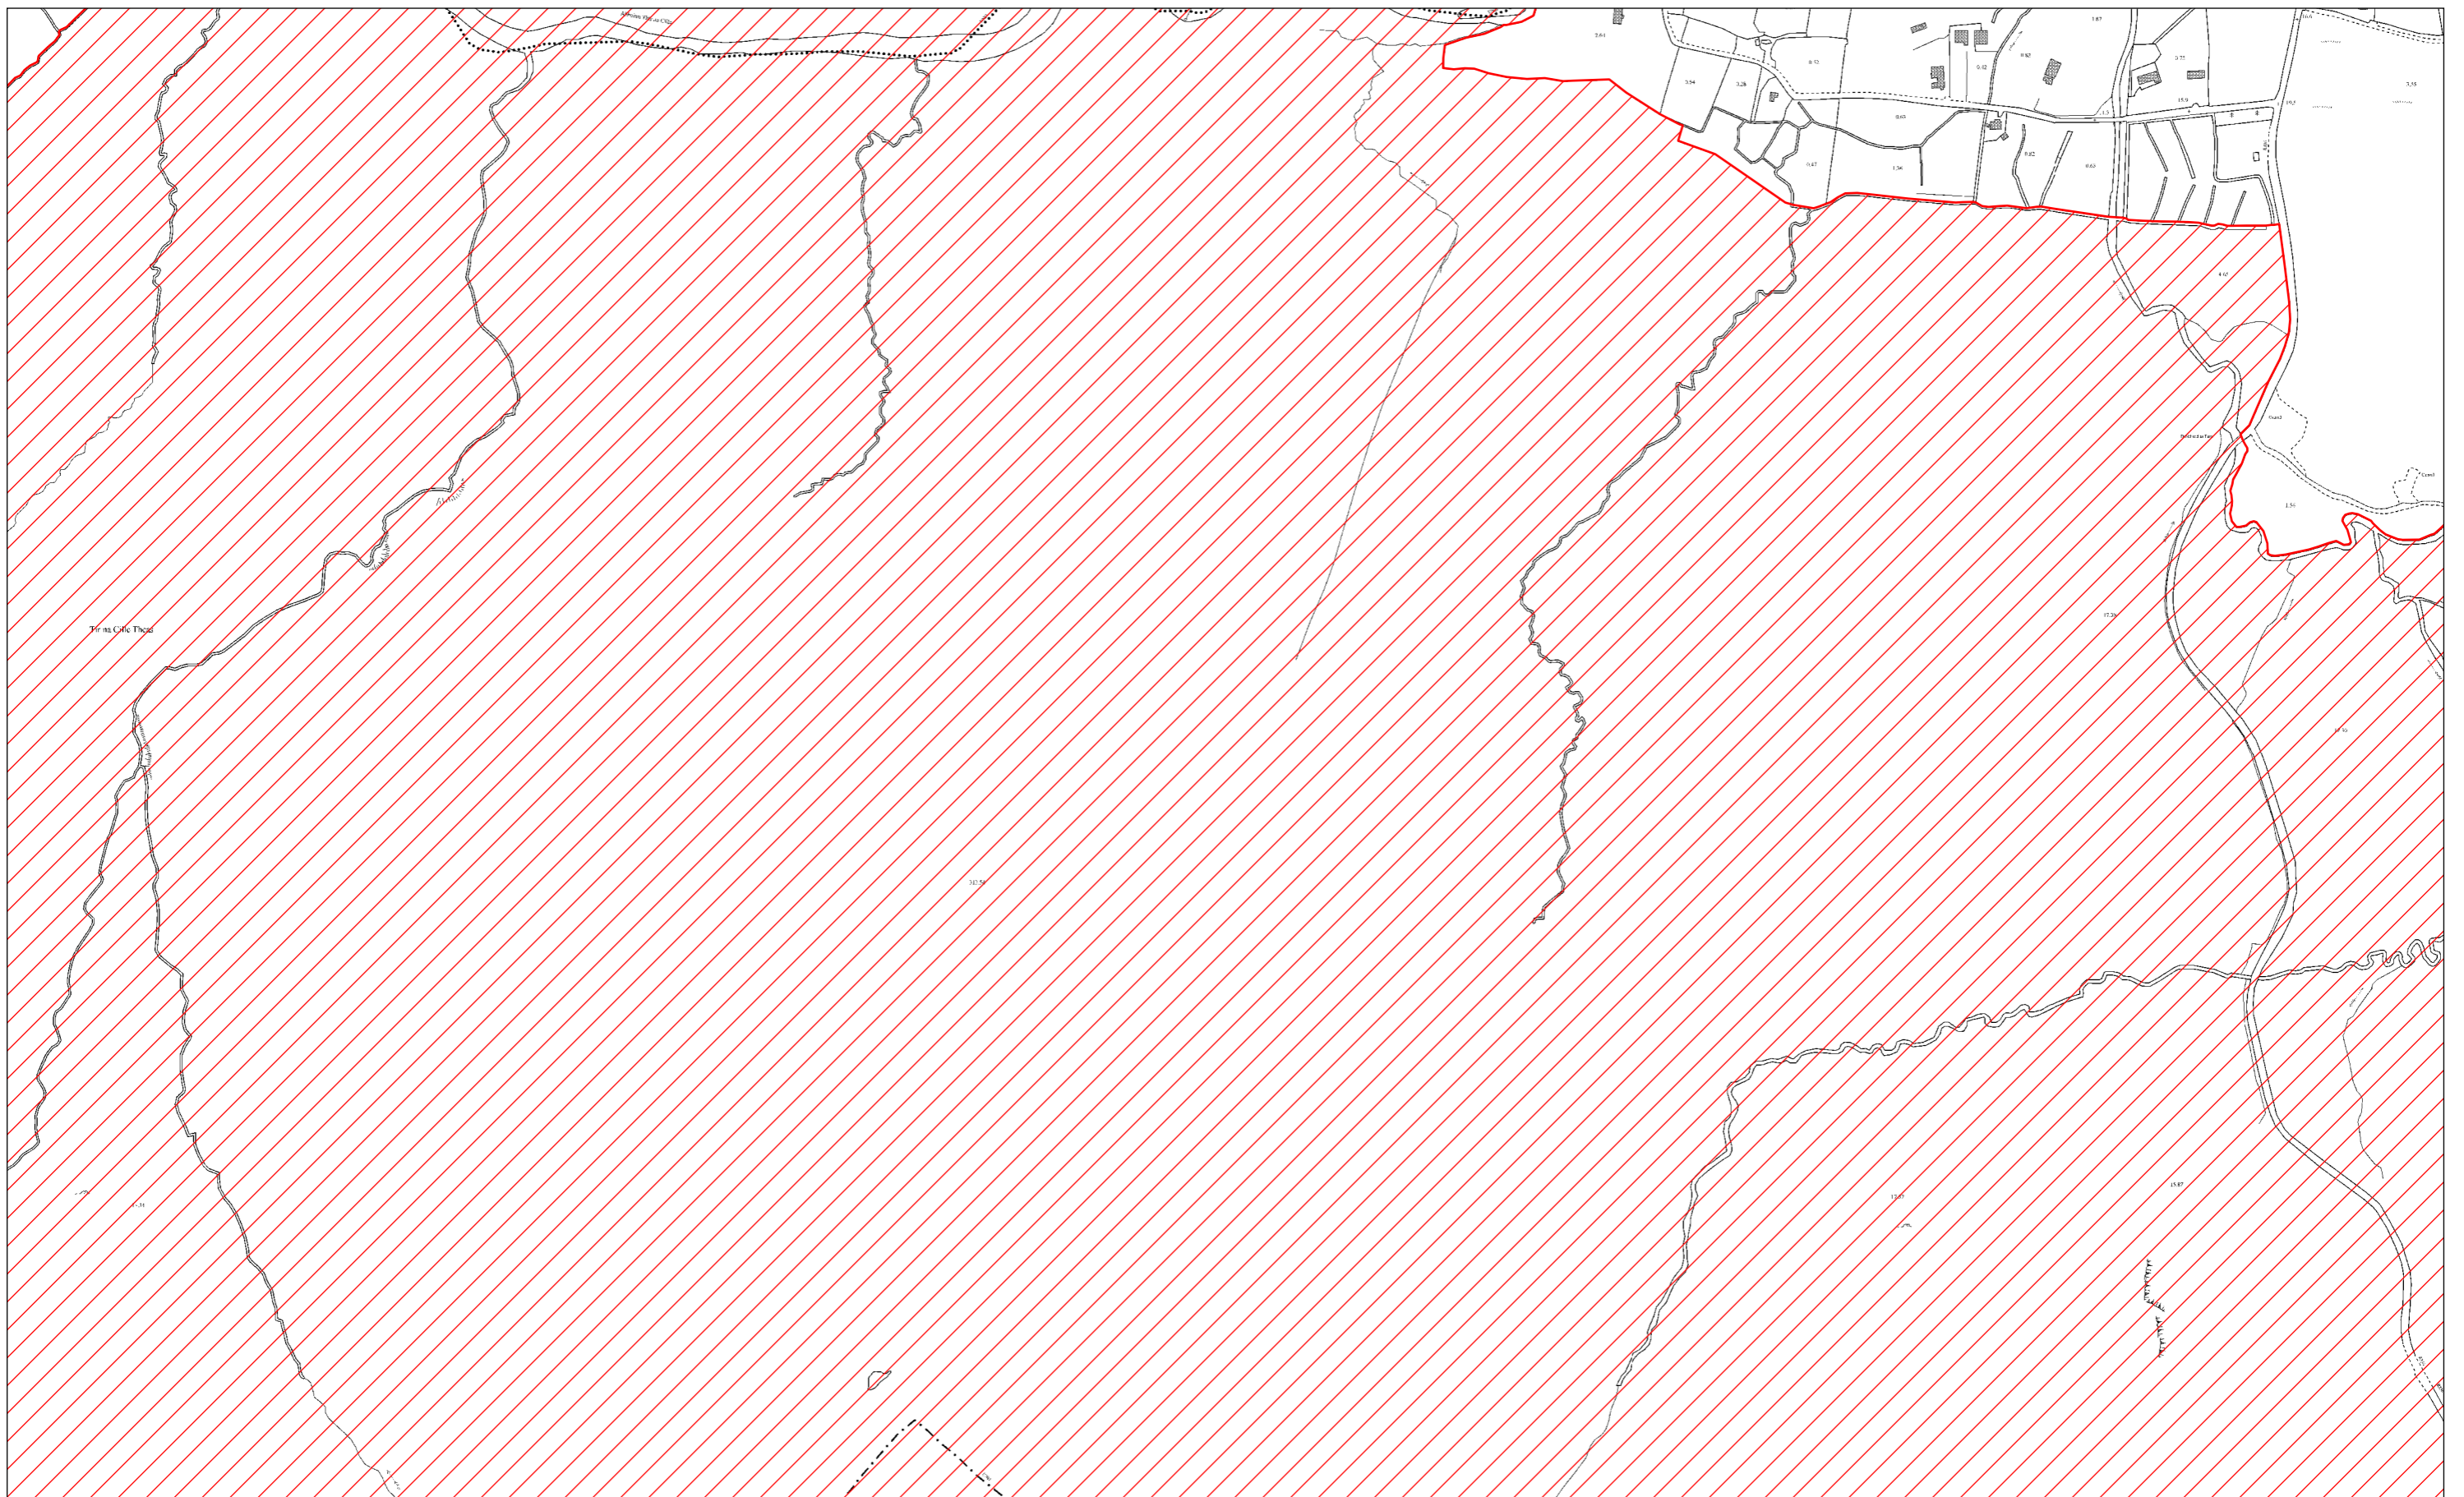

LCS Shléibhte Mhám Toirc
Maumtauk Mountains SAC
1:5000 O.S. TILE2801c 49 of 80

SITE CODE
002008

Leagan / Version: 3.01
Arna chló an / Printed on: 19/07/2021

Rialachán 4(1)(b) / Regulation 4(1)(b)

Leathanach 50 de 80 (Co. na Gaillimhe)
Page 50 of 80 (Co. Galway)