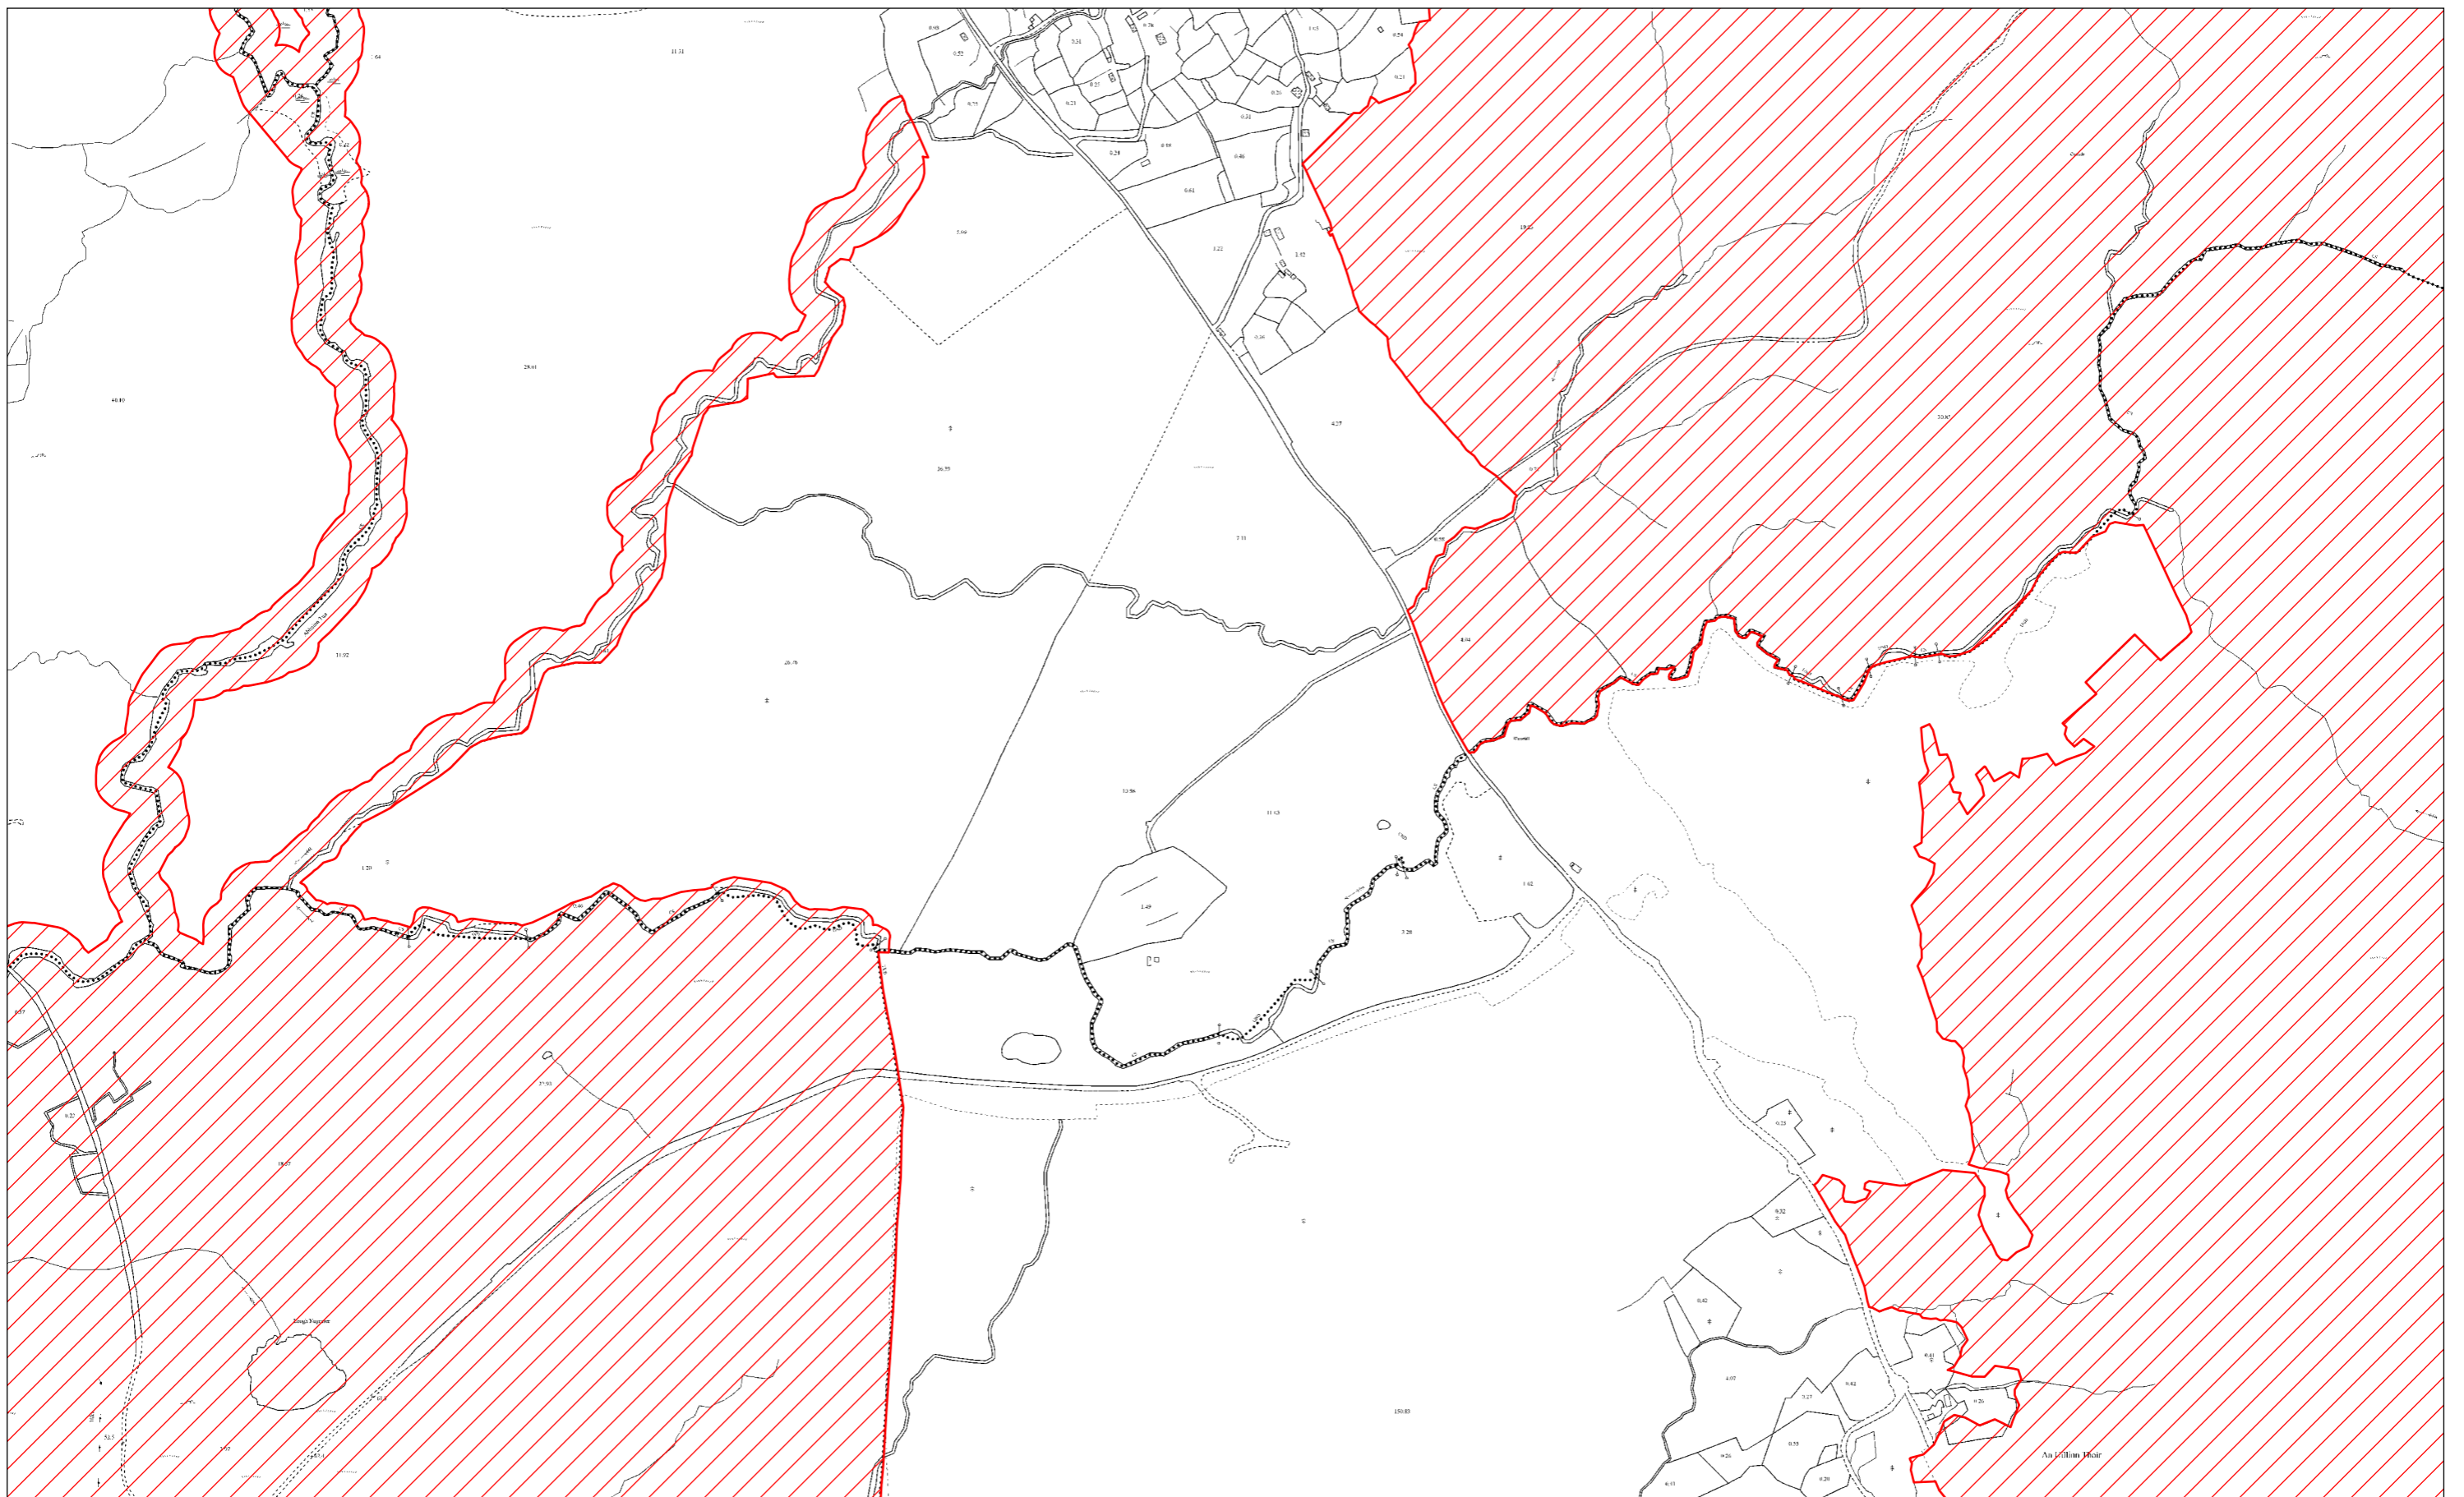

Rialachán 4(1)(b) / Regulation 4(1)(b)

Leathanach 60 de 80 (Co. na Gaillimhe)
Page 60 of 80 (Co. Galway)

LIMISTÉAR FAOI CHAOMHNÚ SPEISIALTA
SPECIAL AREA OF CONSERVATION

Suirbhéireacht Ordanáis Éireann Ceadúnas Uimhir OSI-NMA-014 © OSI / Rialtas na hÉireann
Ordnance Survey Ireland Licence No. OSI-NMA-014 © Ordnance Survey Ireland / Government of Ireland
Córas Comhordanáidí: Trasteilgean Mercator na hÉireann / Co-ordinate System: Irish Transverse Mercator

LCS Shléibhte Mhám Toirc
Maumtauk Mountains SAC
1:5000 O.S. TILE2868a 60 of 80

SITE CODE
002008

Leagan / Version: 3.01
Arna chló an / Printed on: 19/07/2021