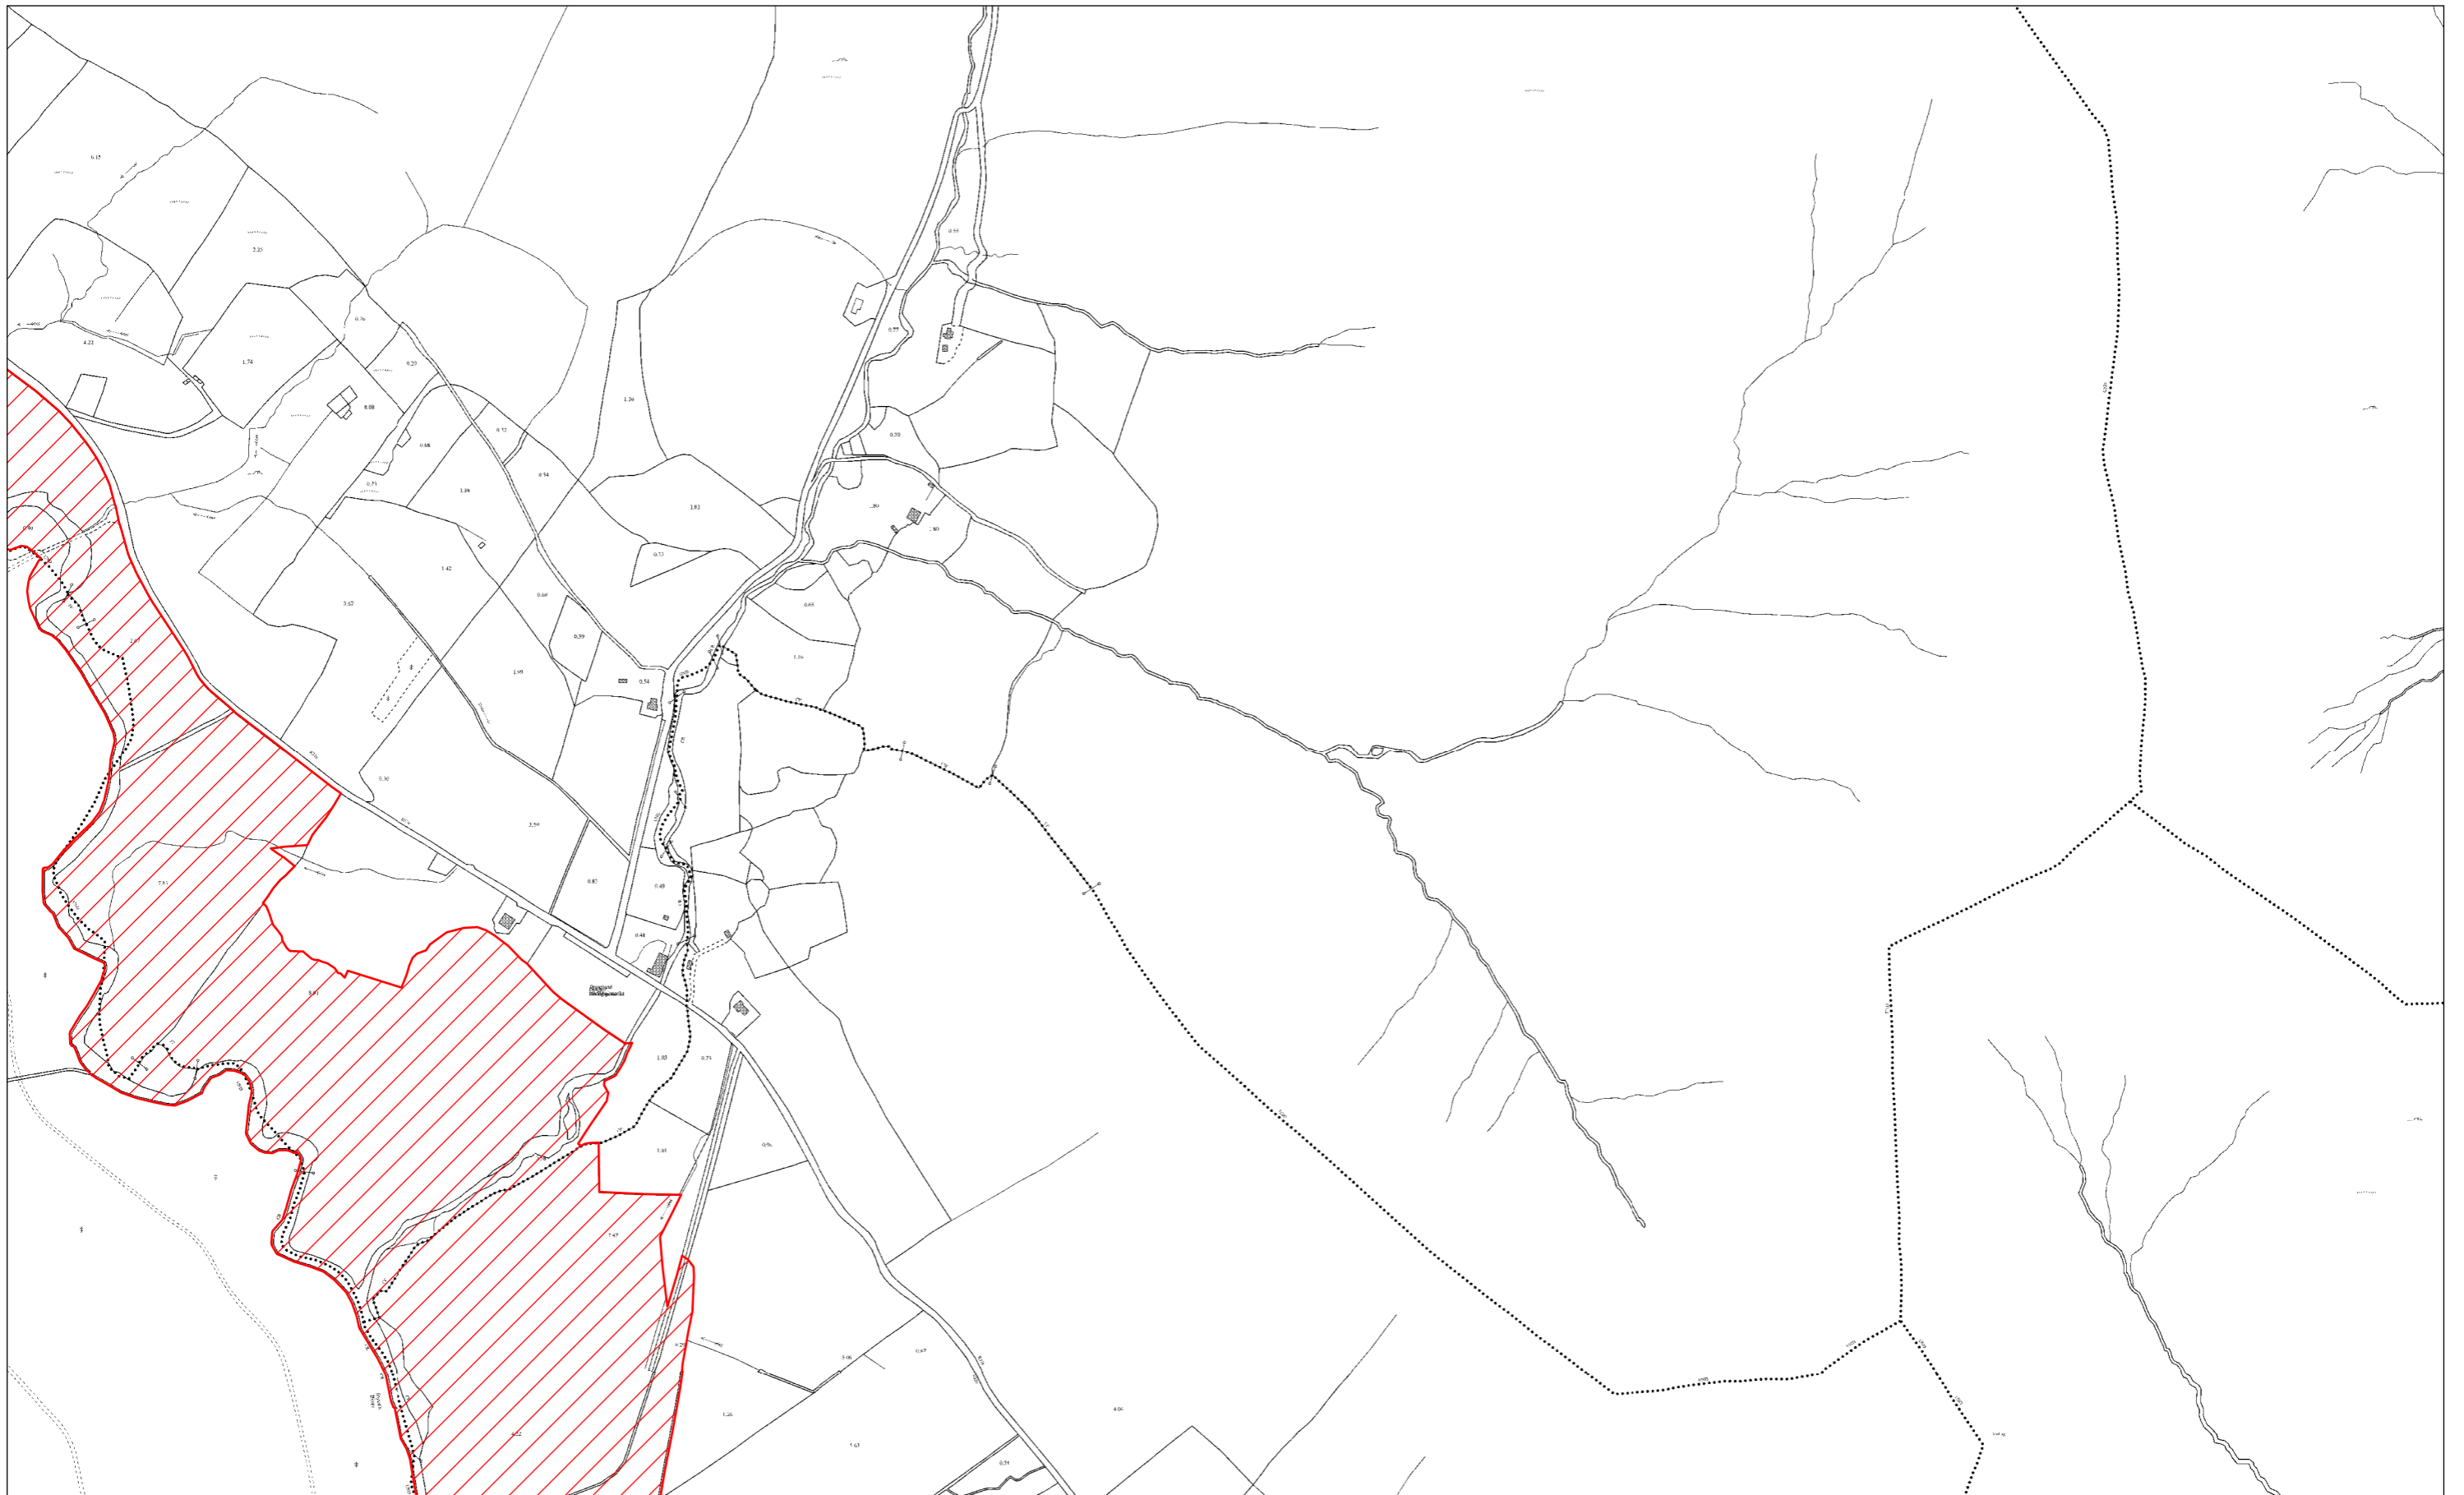

Rialachán 4(1)(b) / Regulation 4(1)(b)

Leathanach 23 de 80 (Co. na Gaillimhe)
Page 23 of 80 (Co. Galway)

LIMISTÉAR FAOI CHAOMHNÚ SPEISIALTA
SPECIAL AREA OF CONSERVATION

Suirbhéireacht Ordanáis Éireann Ceadúnas Uimhir OSI-NMA-014 © OSI / Rialtas na hÉireann
Ordnance Survey Ireland Licence No. OSI-NMA-014 © Ordnance Survey Ireland / Government of Ireland
Córas Comhordanáidí: Trasteilgean Mercator na hÉireann / Co-ordinate System: Irish Transverse Mercator

LCS Shléibhte Mhám Toirc
Maumtauk Mountains SAC
1:5000 O.S. TILE2664c 23 of 80

SITE CODE
002008

Leagan / Version: 3.01
Arna chló an / Printed on: 19/07/2021