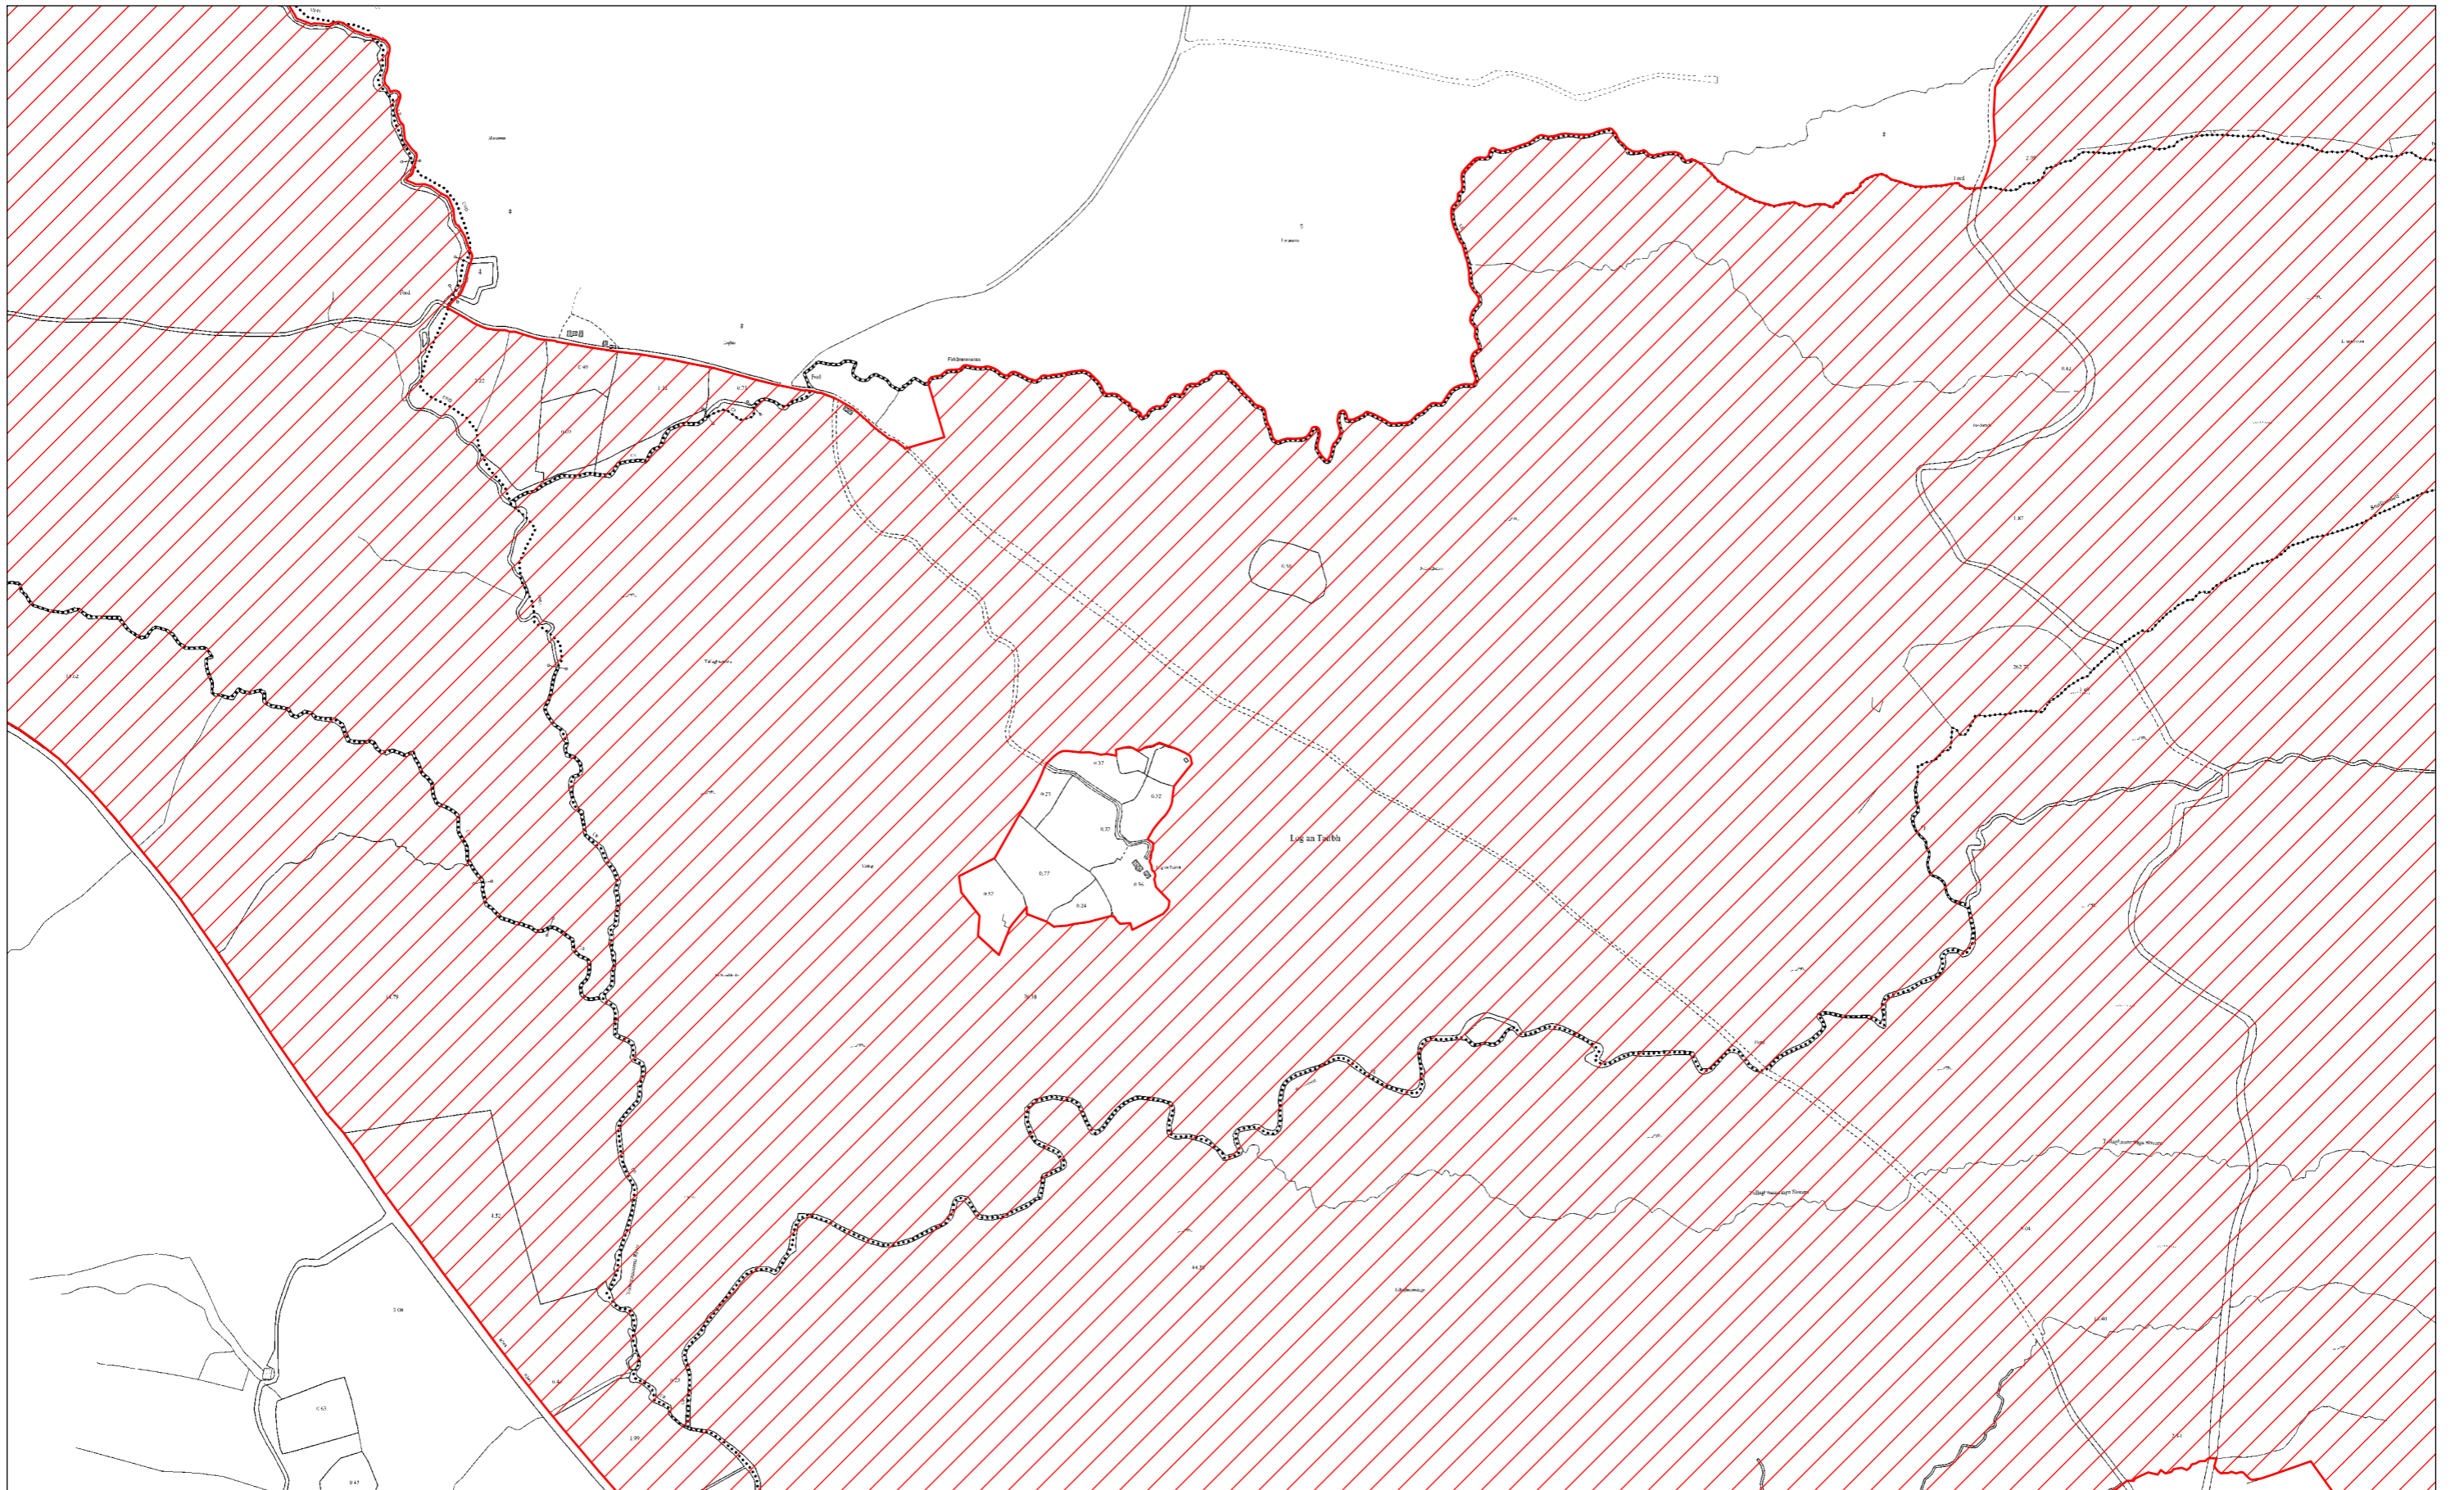

Rialachán 4(1)(b) / Regulation 4(1)(b)

Leathanach 14 de 80 (Co. na Gaillimhe)
Page 14 of 80 (Co. Galway)

LIMISTÉAR FAOI CHAOMHNÚ SPEISIALTA
SPECIAL AREA OF CONSERVATION

Suirbhéireacht Ordanáis Éireann Ceadúnas Uimhir OSI-NMA-014 © OSI / Rialtas na hÉireann
Ordnance Survey Ireland Licence No. OSI-NMA-014 © Ordnance Survey Ireland / Government of Ireland
Córas Comhordanáidí: Trasteilgean Mercator na hÉireann / Co-ordinate System: Irish Transverse Mercator

LCS Shléibhte Mhám Toirc
Maumtauk Mountains SAC
1:5000 O.S. TILE2661d 14 of 80

SITE CODE
002008

Leagan / Version: 3.01
Arna chló an / Printed on: 19/07/2021