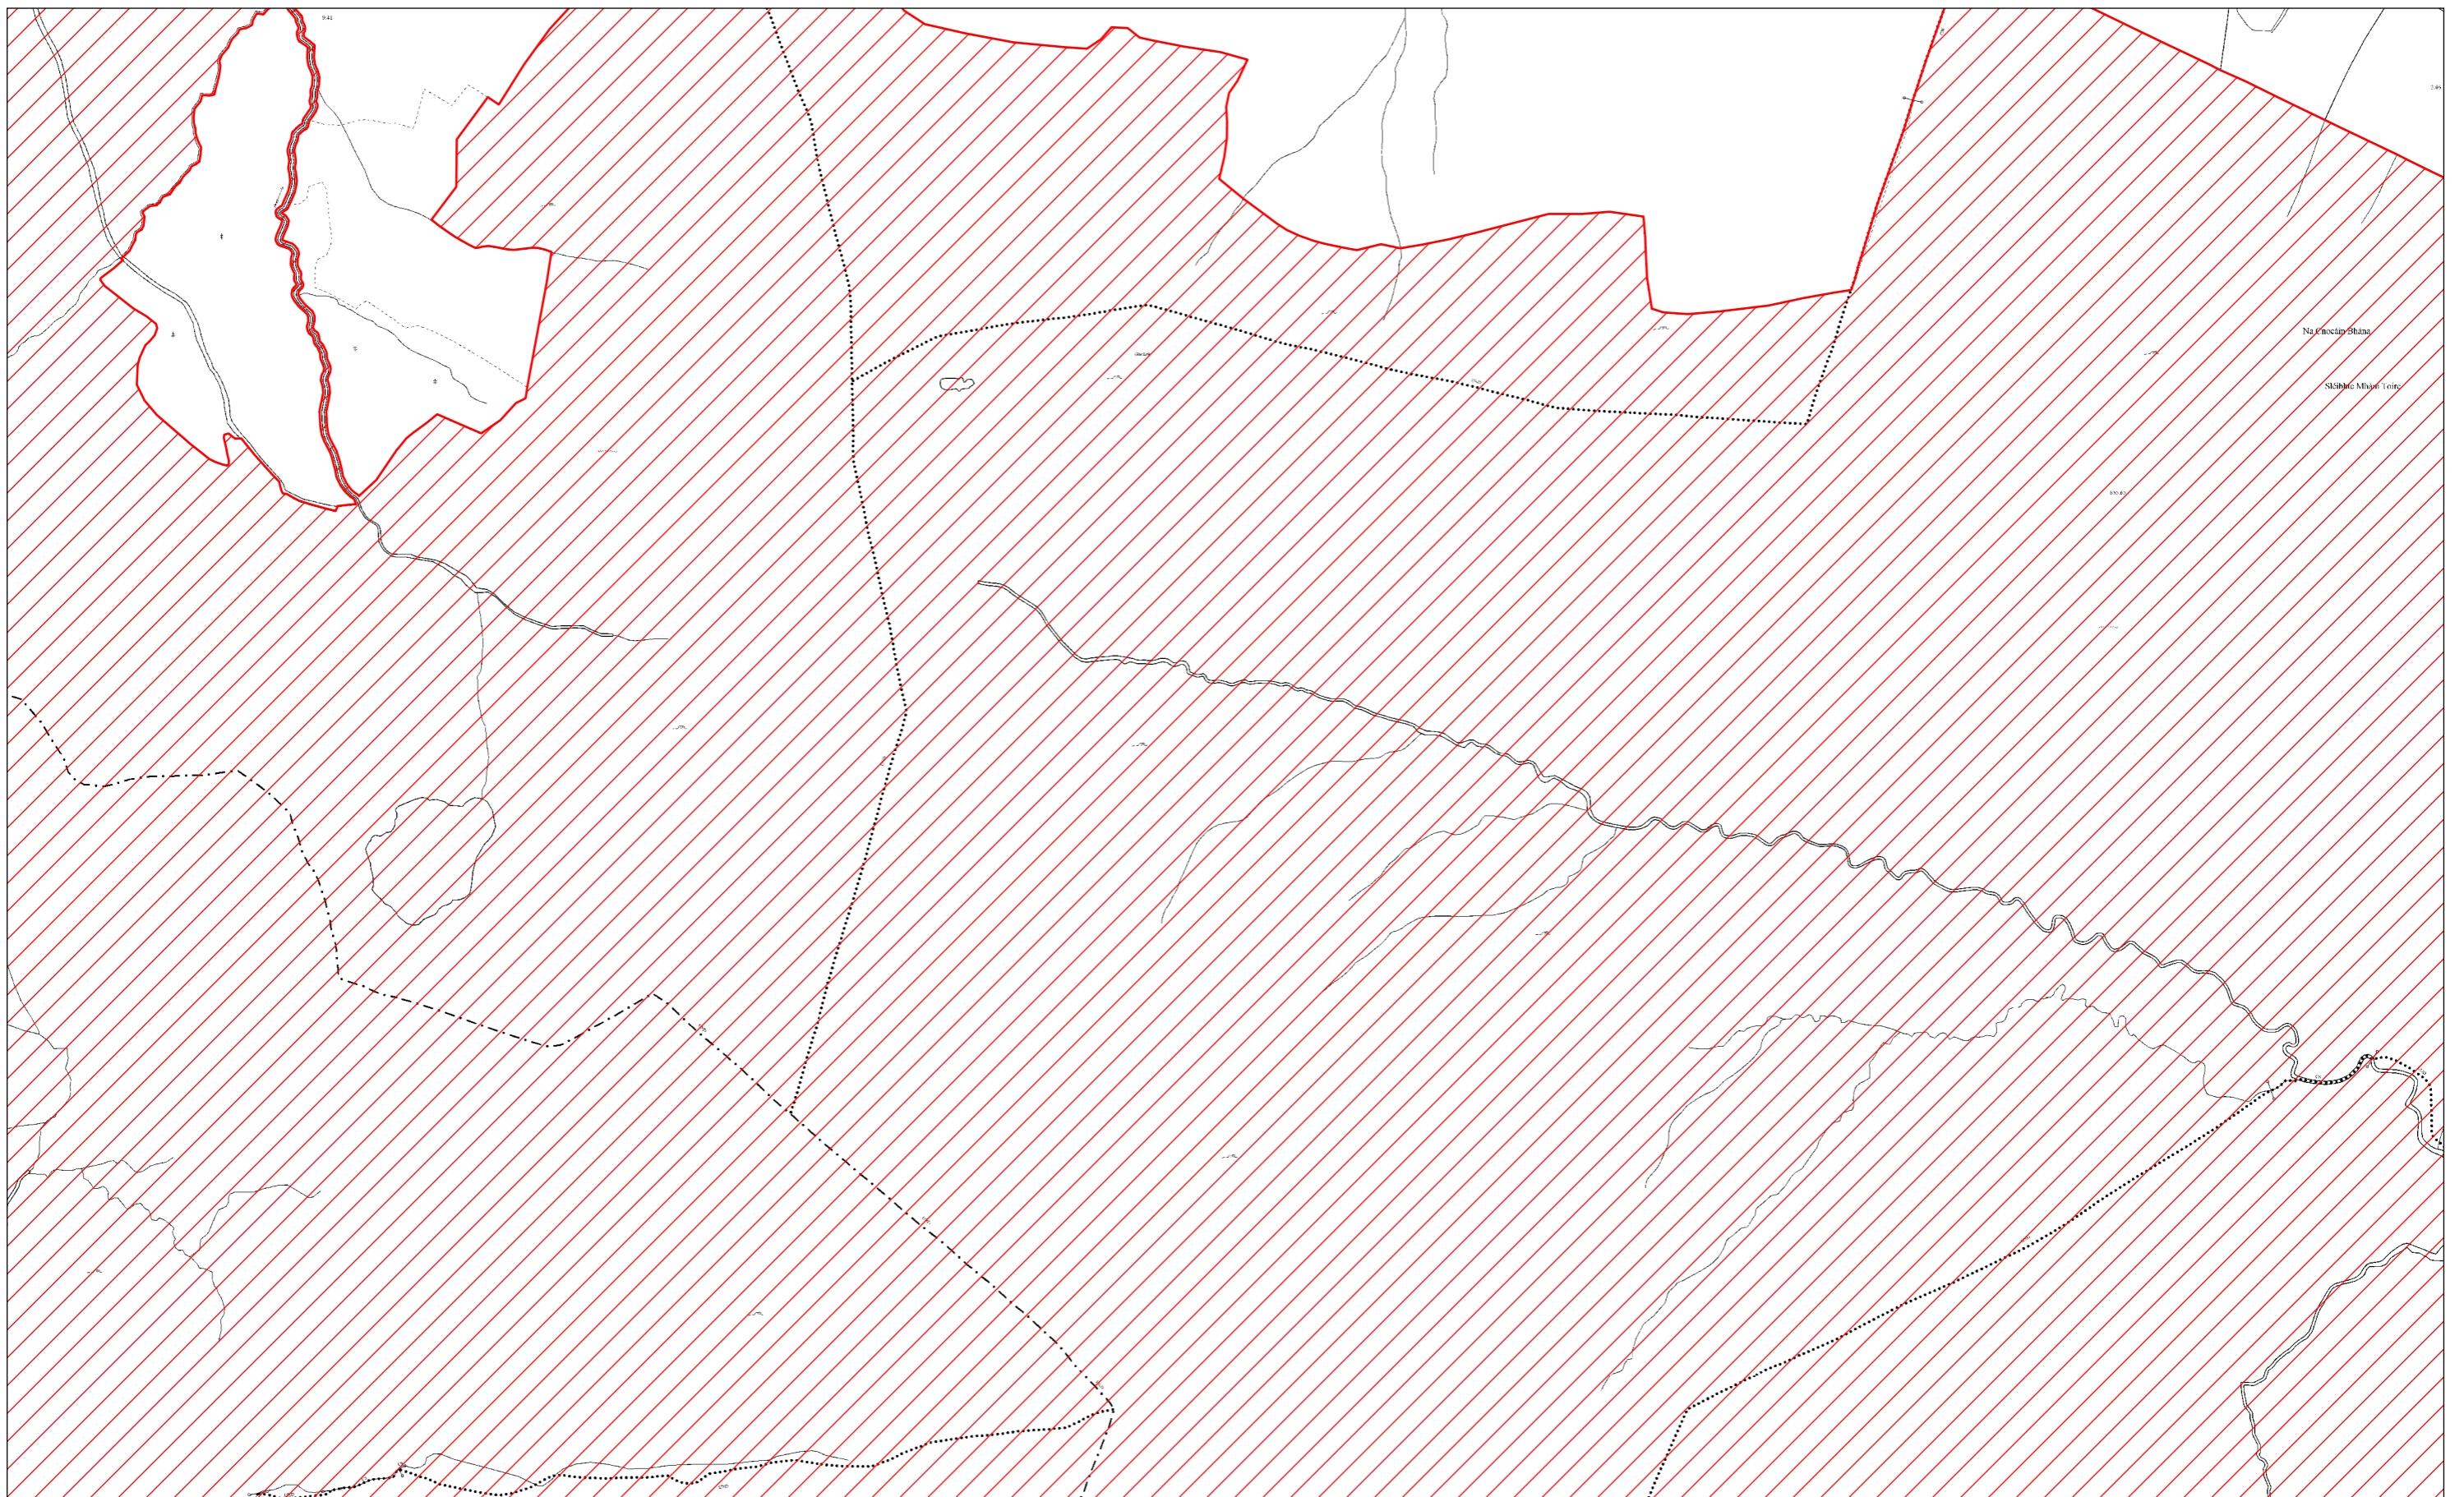

Rialachán 4(1)(b) / Regulation 4(1)(b)

Leathanach 32 de 80 (Co. na Gaillimhe)
Page 32 of 80 (Co. Galway)

LIMISTÉAR FAOI CHAOMHNÚ SPEISIALTA
SPECIAL AREA OF CONSERVATION

Suirbhéireacht Ordanáis Éireann Ceadúnas Uimhir OSI-NMA-014 © OSI / Rialtas na hÉireann
Ordnance Survey Ireland Licence No. OSI-NMA-014 © Ordnance Survey Ireland / Government of Ireland
Córas Comhordanáidí: Trasteilgean Mercator na hÉireann / Co-ordinate System: Irish Transverse Mercator

LCS Shléibhte Mhám Toirc
Maumtauk Mountains SAC
1:5000 O.S. TILE2732c 32 of 80

SITE CODE
002008

Leagan / Version: 3.01
Arna chlón an / Printed on: 19/07/2021