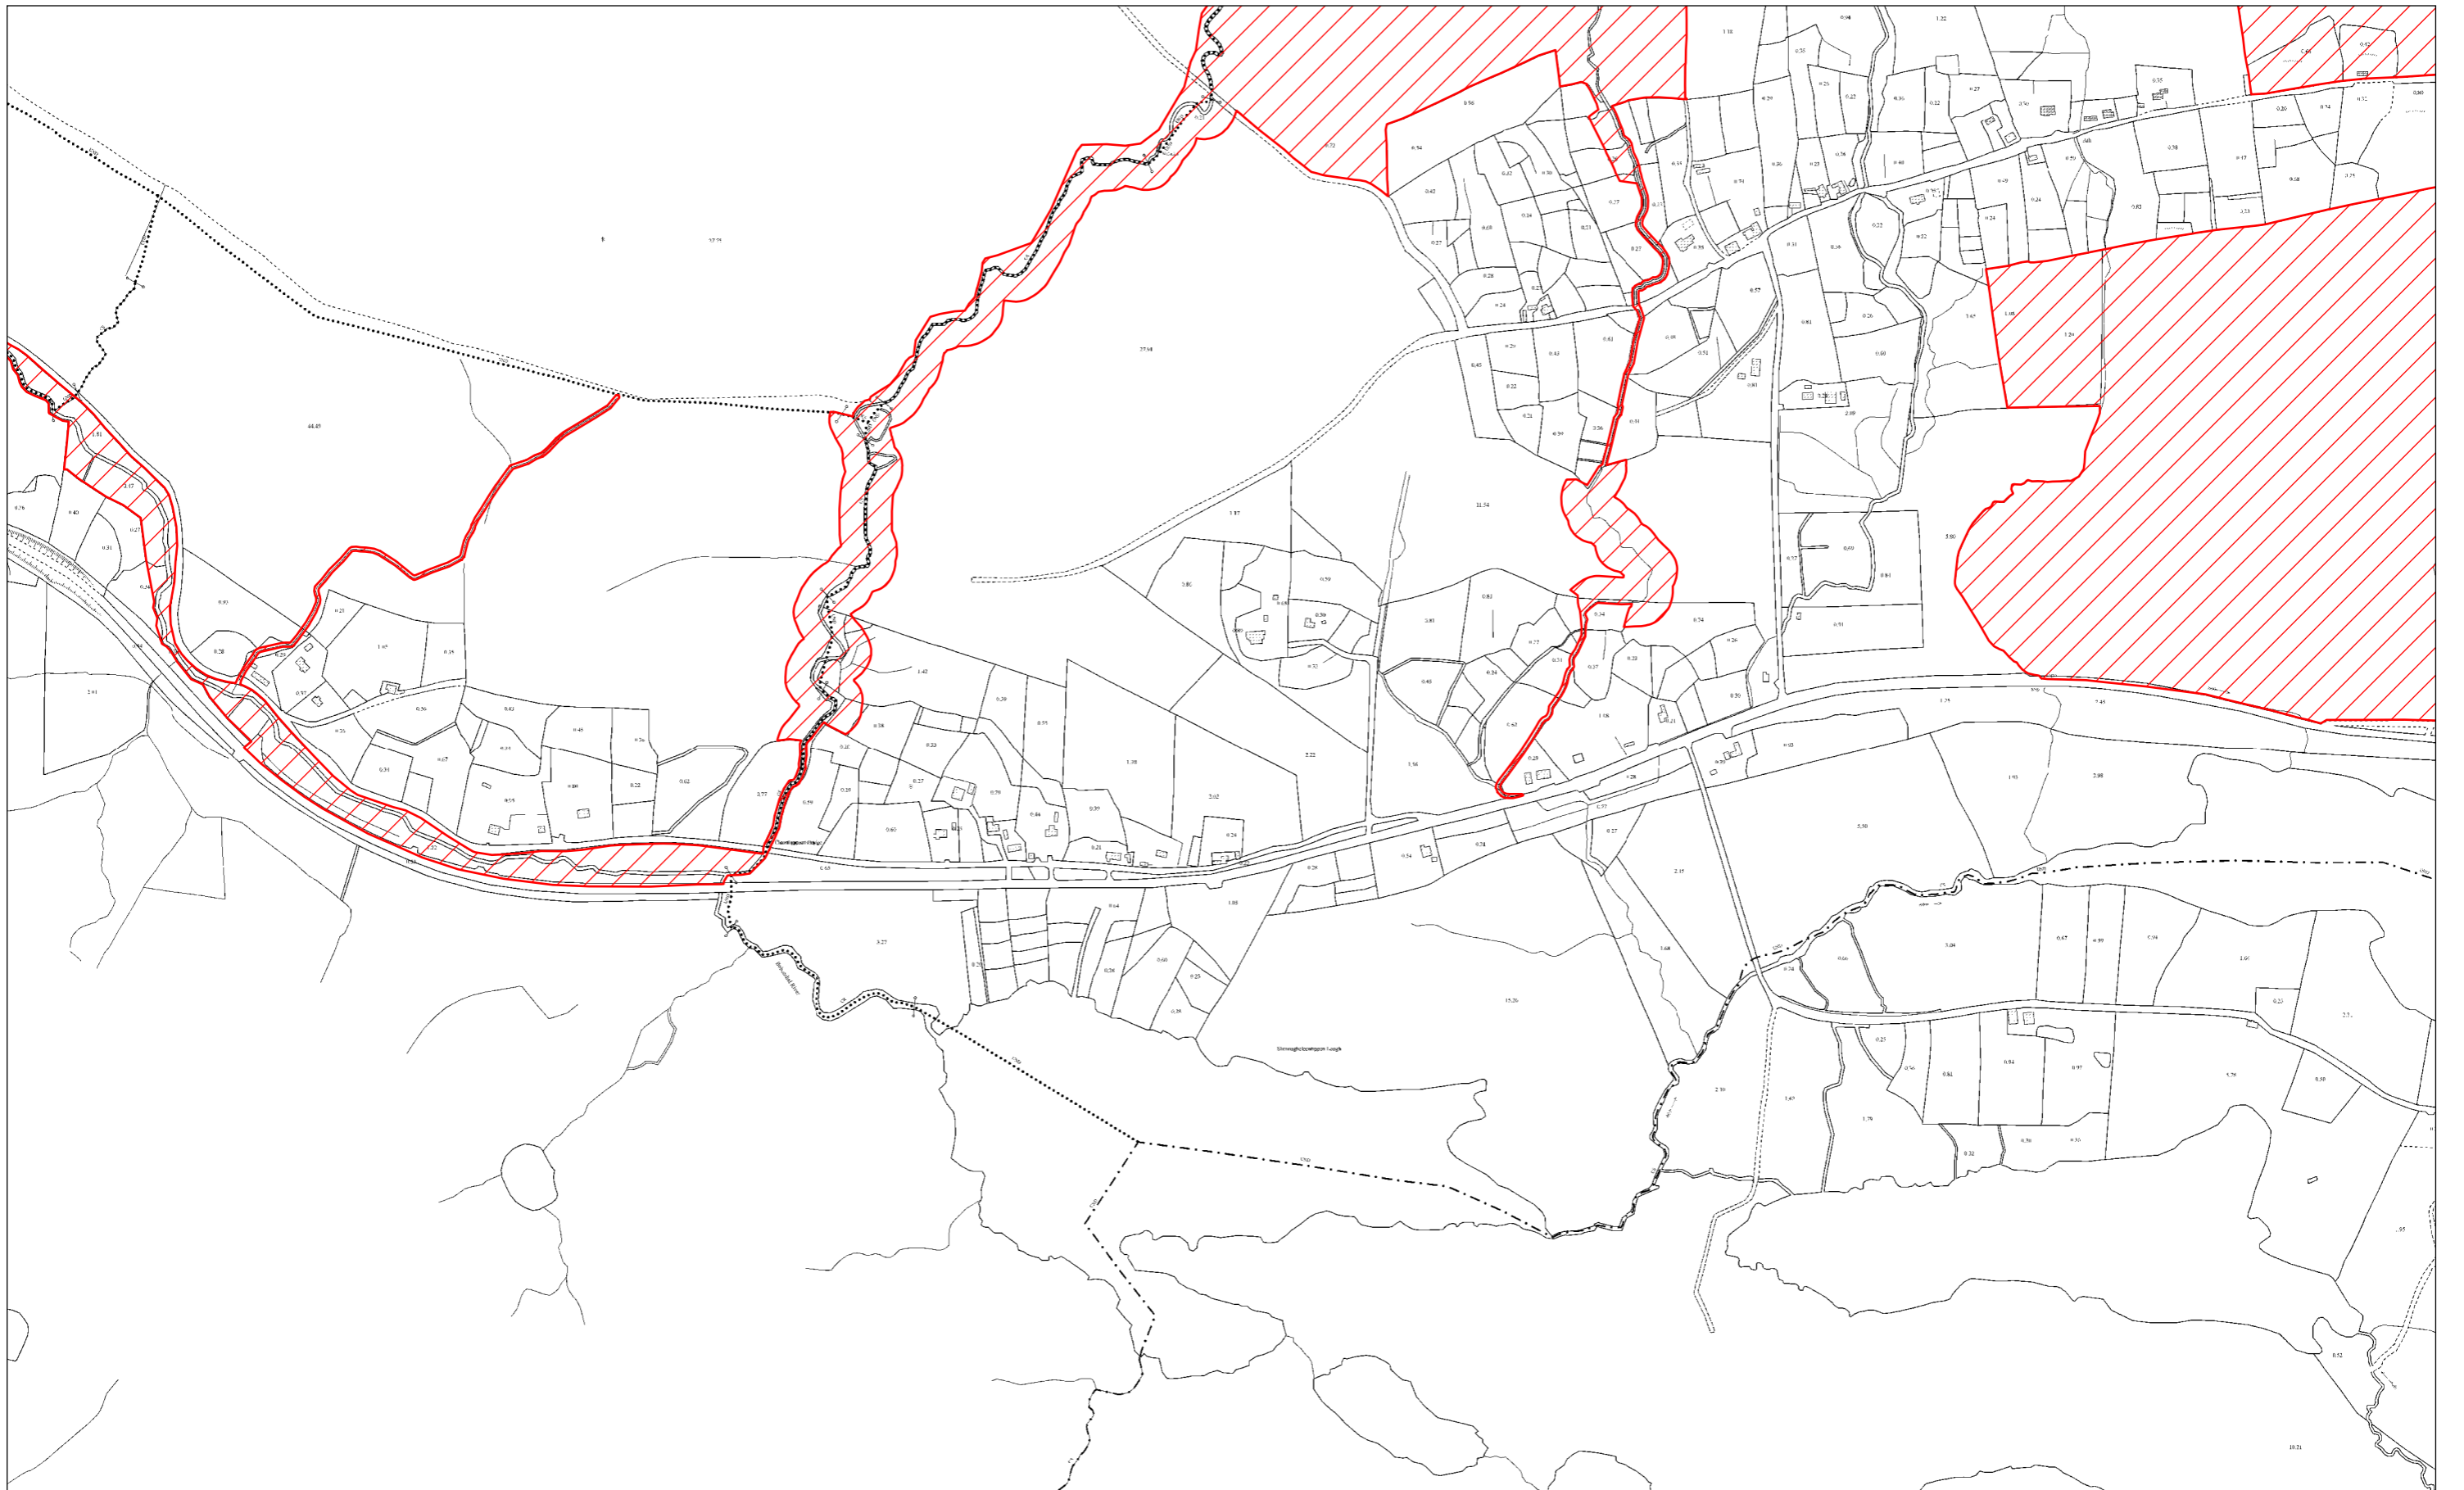

Rialachán 4(1)(b) / Regulation 4(1)(b)

Leathanach 76 de 80 (Co. na Gaillimhe)
Page 76 of 80 (Co. Galway)

LIMISTÉAR FAOI CHAOMHNÚ SPEISIALTA
SPECIAL AREA OF CONSERVATION

Suirbhéireacht Ordanáis Éireann Ceadúnas Uimhir OSI-NMA-014 © OSI / Rialtas na hÉireann
Ordnance Survey Ireland Licence No. OSI-NMA-014 © Ordnance Survey Ireland / Government of Ireland
Córas Comhordanáidí: Trasteilgean Mercator na hÉireann / Co-ordinate System: Irish Transverse Mercator

LCS Shléibhte Mhám Toirc
Maumtauk Mountains SAC
1:5000 O.S. TILE 2937b 76 of 80

SITE CODE
002008

Leagan / Version: 3.01
Arna chlóa an / Printed on: 19/07/2021