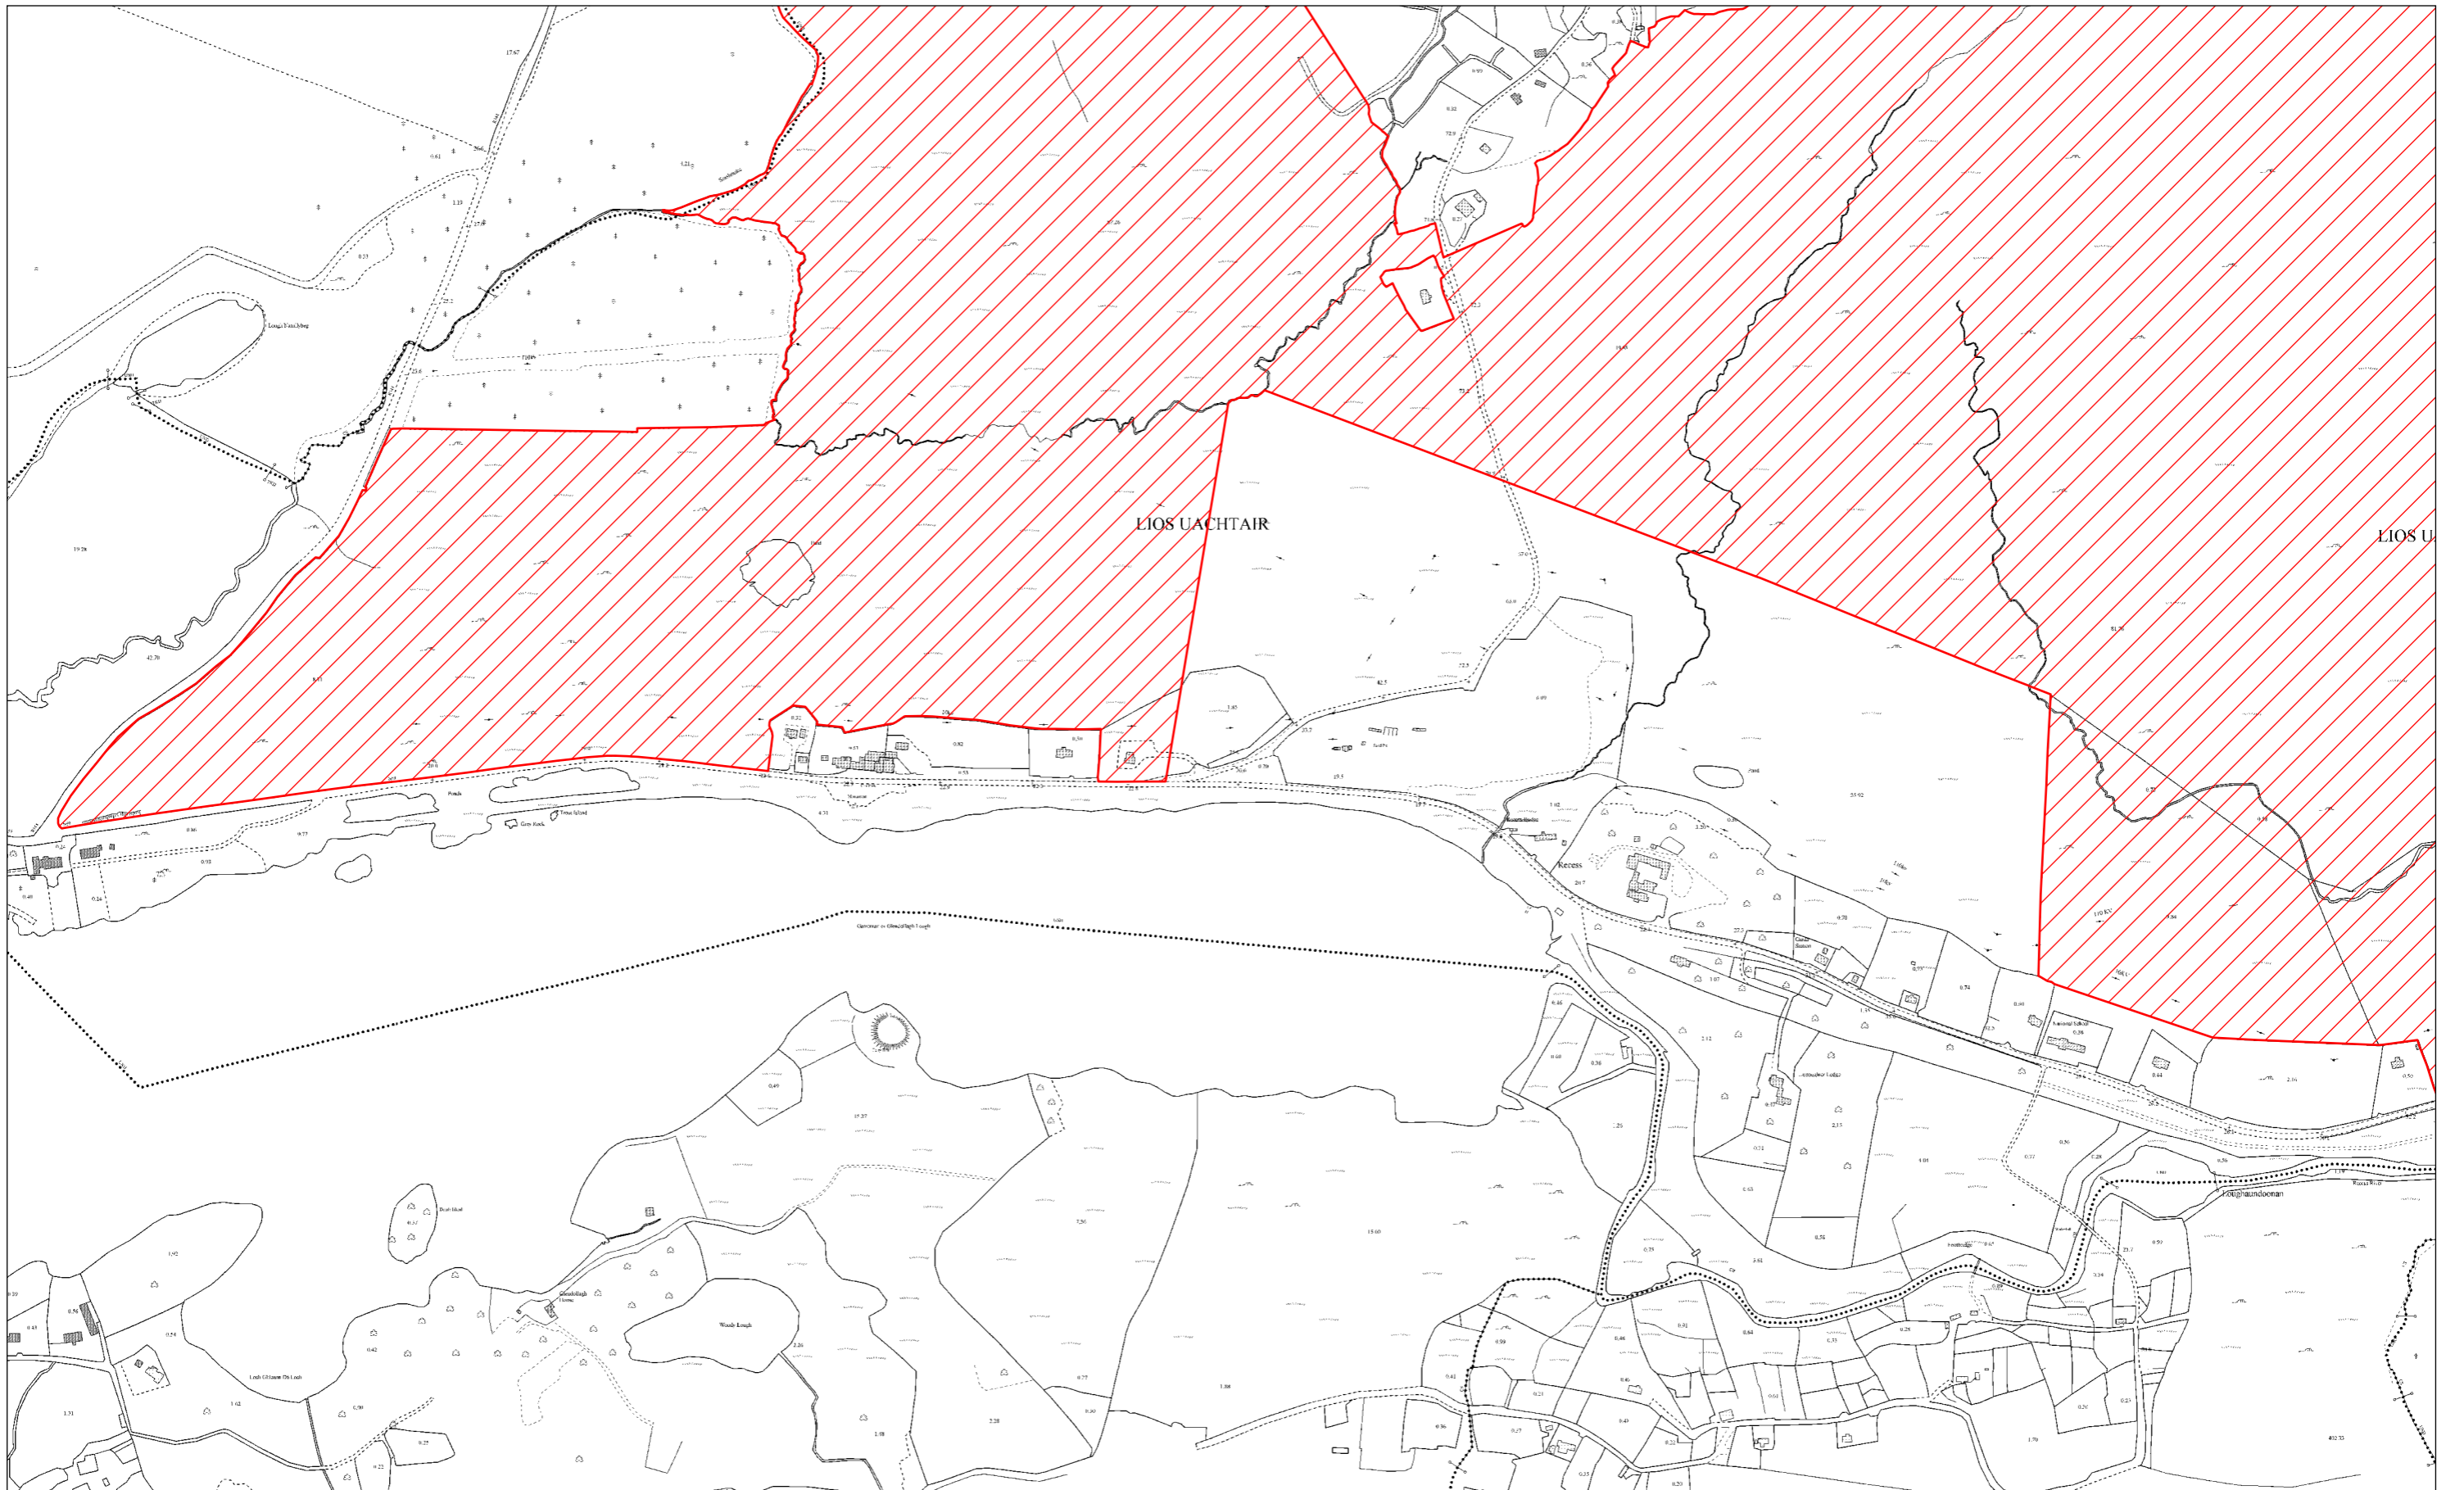

Rialachán 4(1)(b) / Regulation 4(1)(b)

Leathanach 58 de 80 (Co. na Gaillimhe)
Page 58 of 80 (Co. Galway)

LIMISTÉAR FAOI CHAOMHNÚ SPEISIALTA
SPECIAL AREA OF CONSERVATION

Suirbhéireacht Ordanáis Éireann Ceadúnas Uimhir OSI-NMA-014 © OSI / Rialtas na hÉireann
Ordnance Survey Ireland Licence No. OSI-NMA-014 © Ordnance Survey Ireland / Government of Ireland
Córas Comhordanáidí: Trasteilgean Mercator na hÉireann / Co-ordinate System: Irish Transverse Mercator

LCS Shléibhte Mhám Toirc
Maumtauk Mountains SAC
1:5000 O.S. TILE2867c 58 of 80

SITE CODE
002008

Leagan / Version: 3.01
Arna chló an / Printed on: 19/07/2021