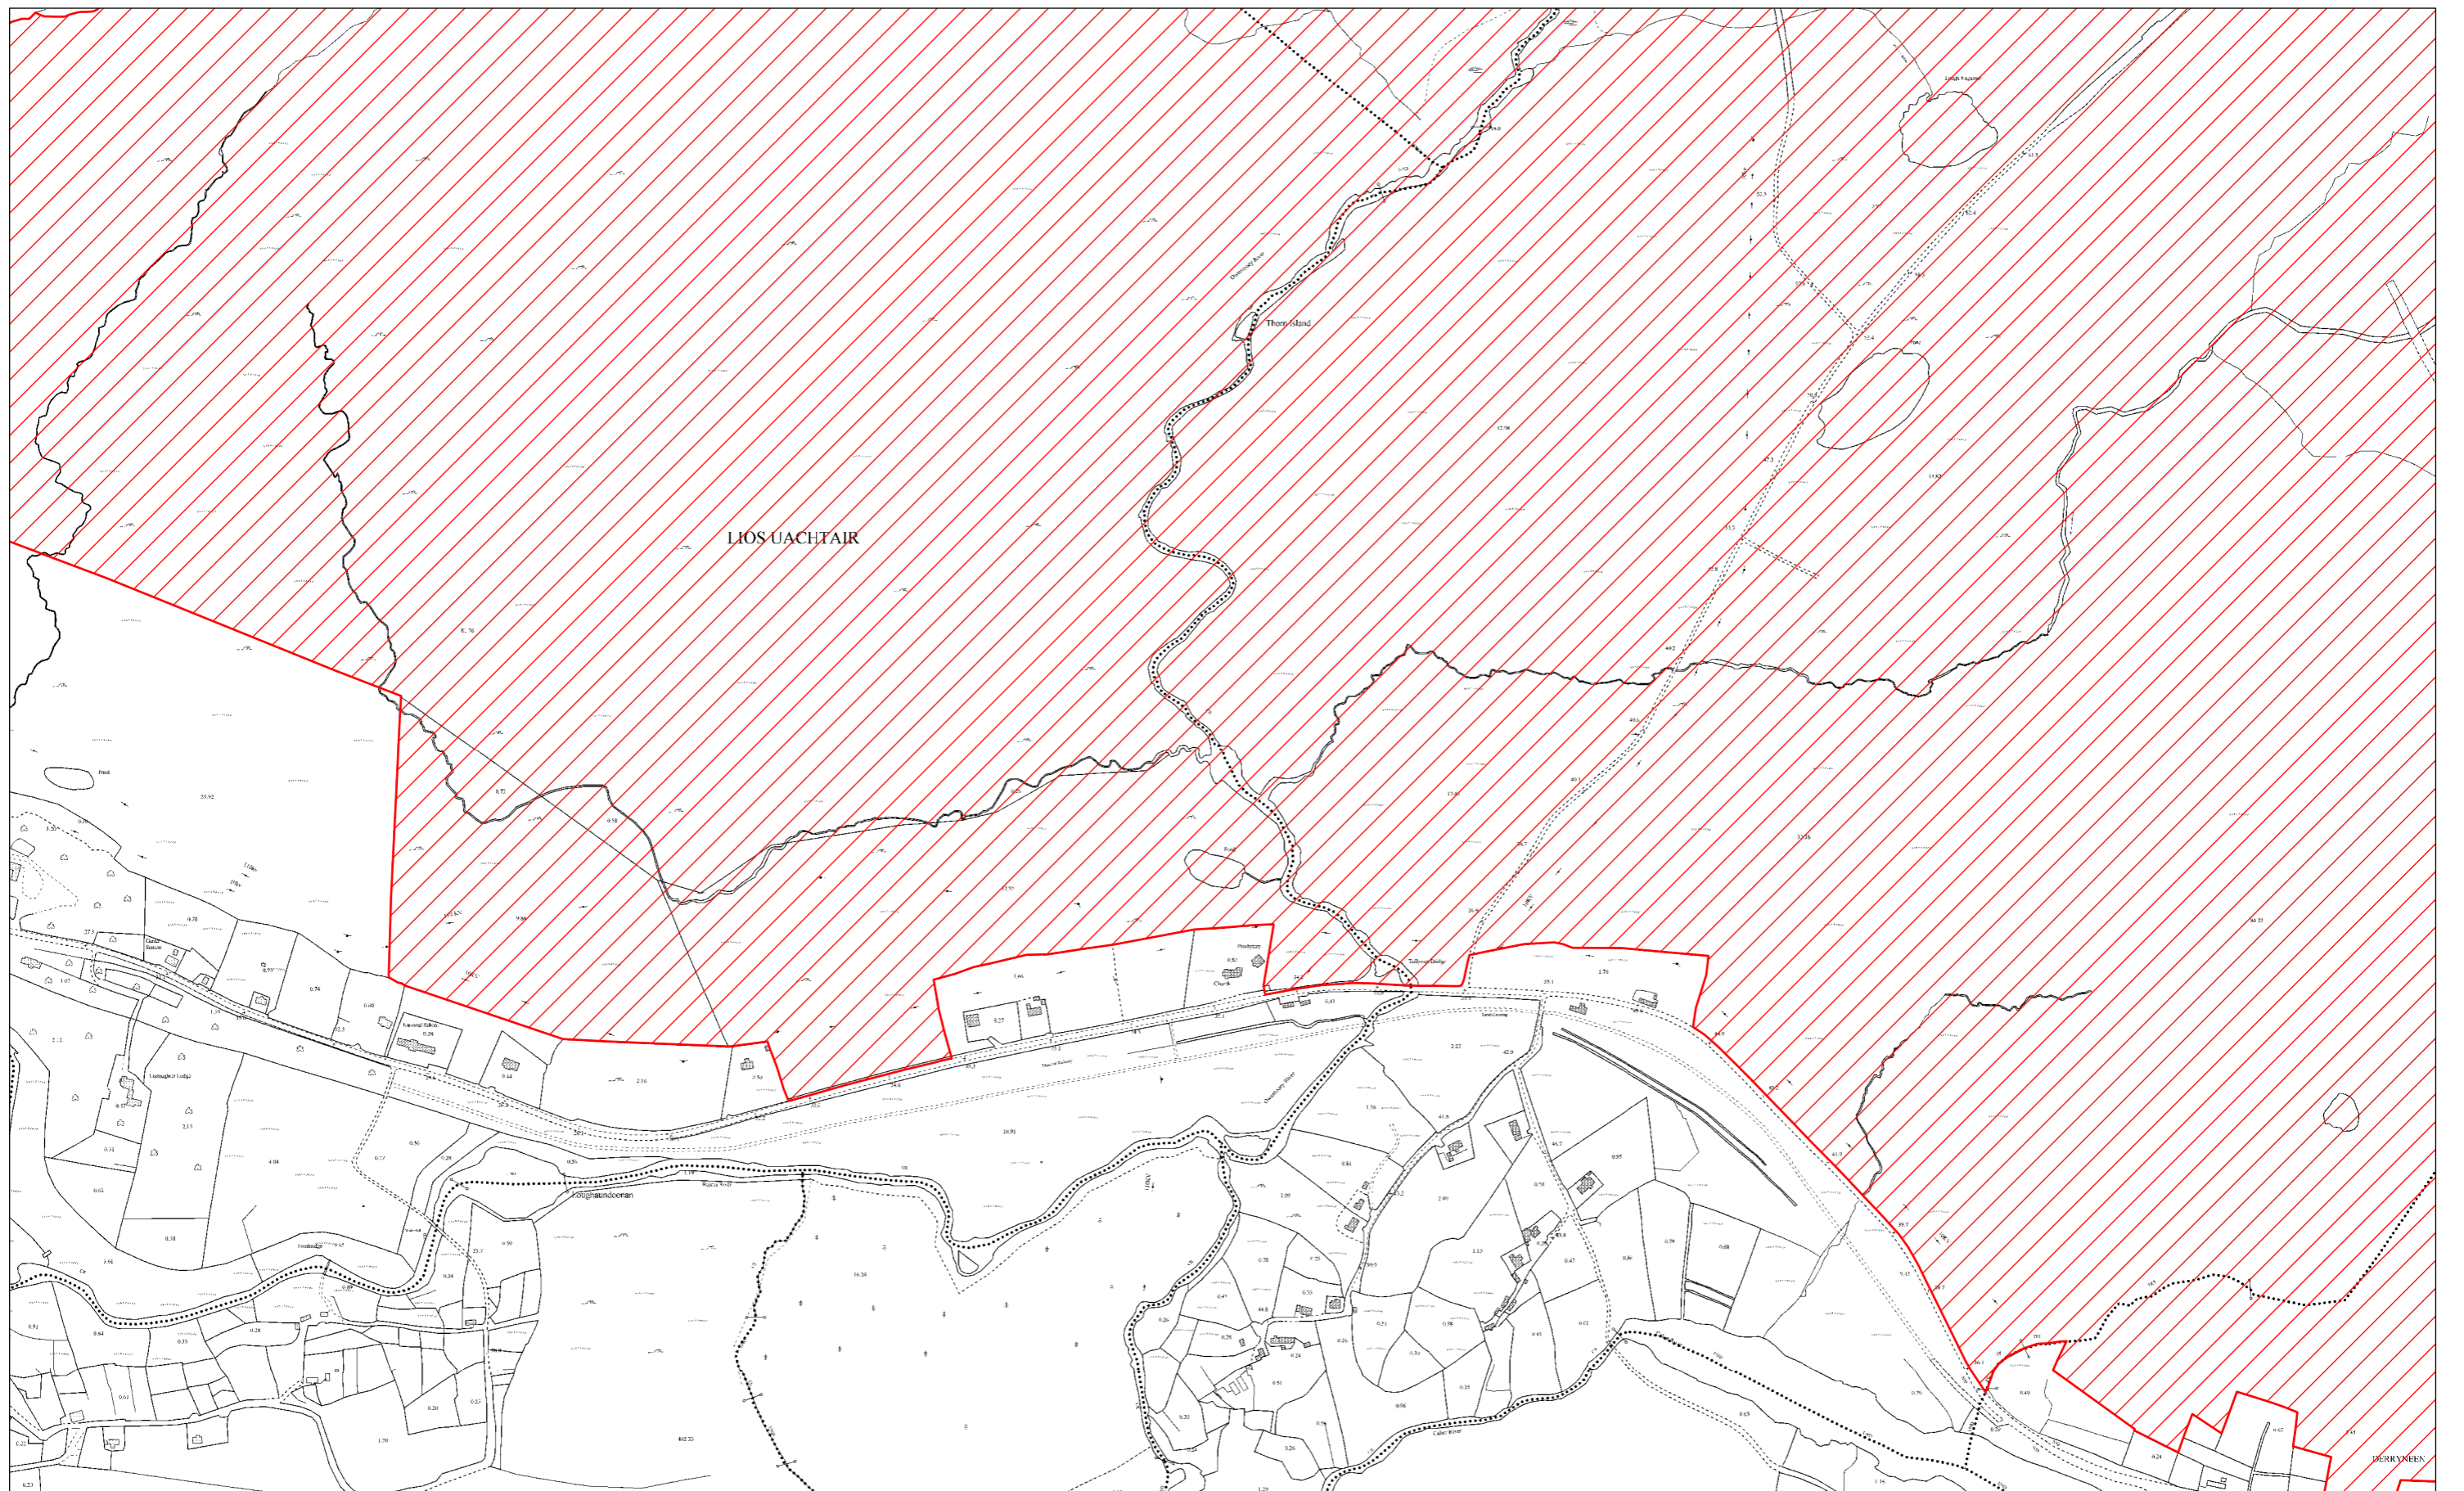

Rialachán 4(1)(b) / Regulation 4(1)(b)

Leathanach 59 de 80 (Co. na Gaillimhe)
Page 59 of 80 (Co. Galway)

LIMISTÉAR FAOI CHAOMHNÚ SPEISIALTA
SPECIAL AREA OF CONSERVATION

Suirbhéireacht Ordanáis Éireann Ceadúnas Uimhir OSI-NMA-014 © OSI / Rialtas na hÉireann
Ordnance Survey Ireland Licence No. OSI-NMA-014 © Ordnance Survey Ireland / Government of Ireland
Córas Comhordanáidí: Trasteilgean Mercator na hÉireann / Co-ordinate System: Irish Transverse Mercator

LCS Shléibhte Mhám Toirc
Maumtauk Mountains SAC
1:5000 O.S. TILE 2867d 59 of 80

SITE CODE
002008

Leagan / Version: 3.01
Arna chló an / Printed on: 19/07/2021