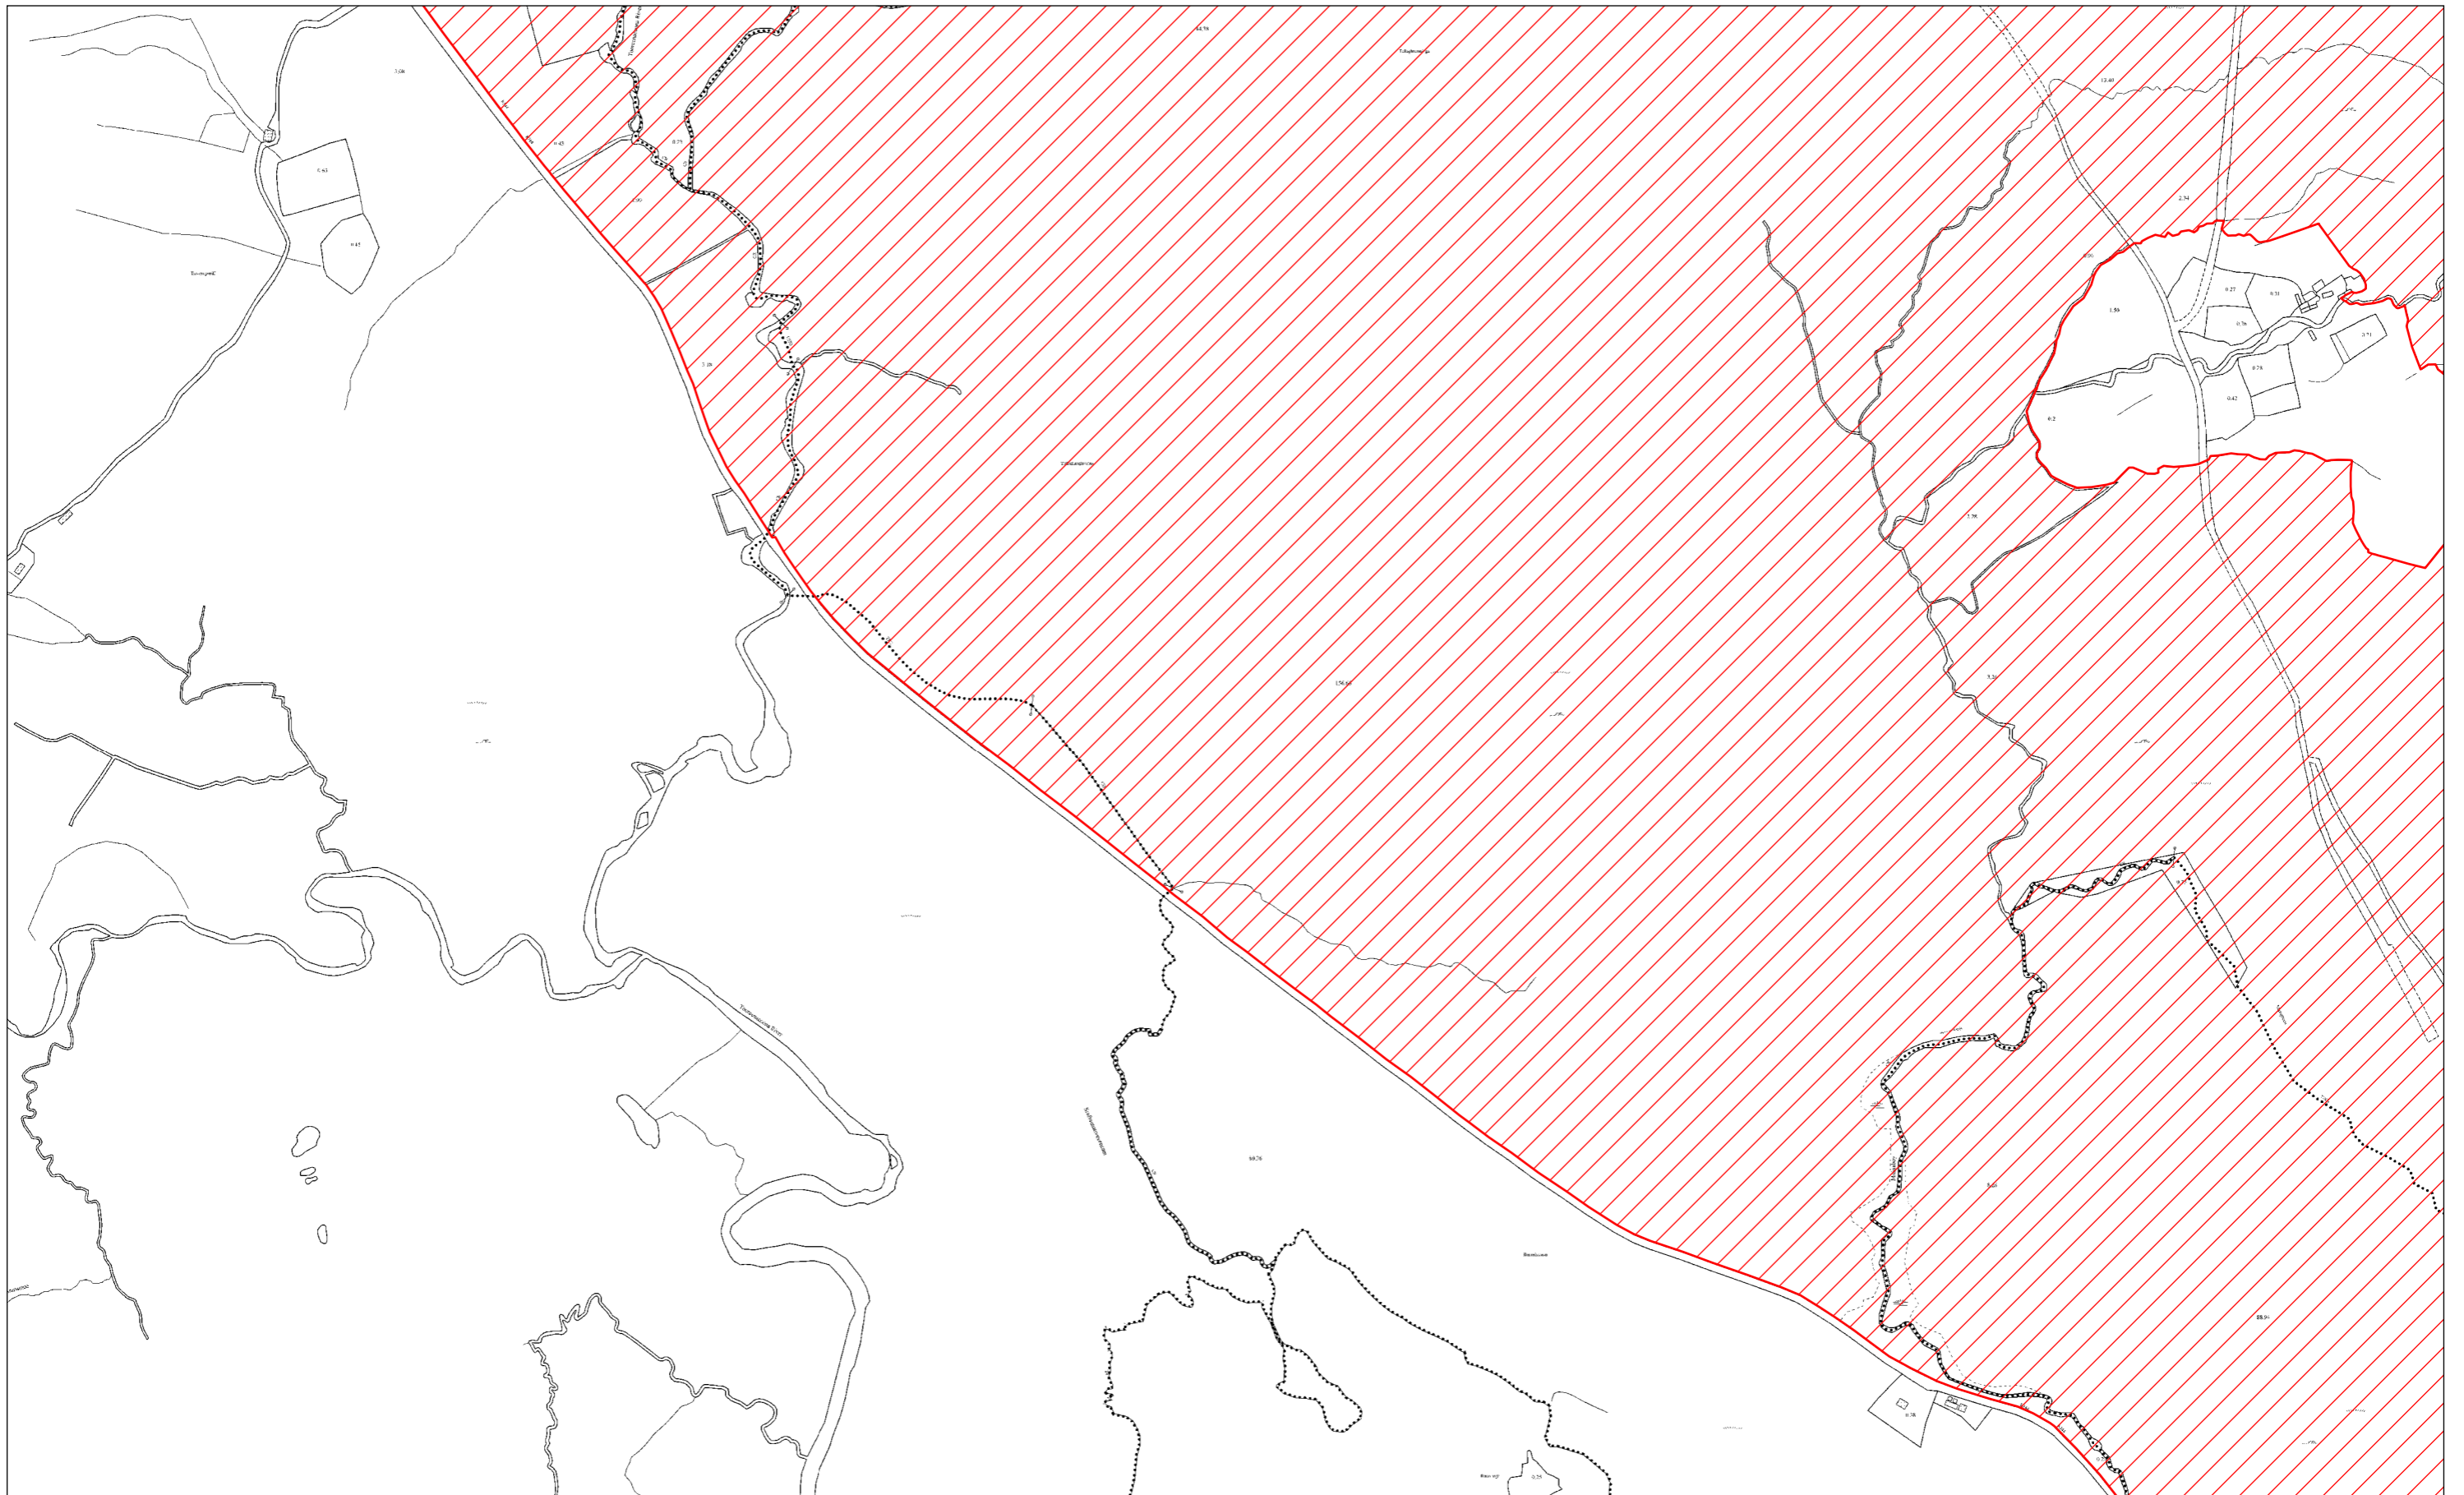

Rialachán 4(1)(b) / Regulation 4(1)(b)

Leathanach 24 de 80 (Co. na Gaillimhe)
Page 24 of 80 (Co. Galway)

LIMISTÉAR FAOI CHAOMHNÚ SPEISIALTA
SPECIAL AREA OF CONSERVATION

Suirbhéireacht Ordanáis Éireann Ceadúnas Uimhir OSI-NMA-014 © OSI / Rialtas na hÉireann
Ordnance Survey Ireland Licence No. OSI-NMA-014 © Ordnance Survey Ireland / Government of Ireland
Córas Comhordanáidí: Trasteilgean Mercator na hÉireann / Co-ordinate System: Irish Transverse Mercator

LCS Shléibhte Mhám Toirc
Maumtauk Mountains SAC
1:5000 O.S. TILE2730b 24 of 80

SITE CODE
002008

Leagan / Version: 3.01
Arna chló an / Printed on: 19/07/2021