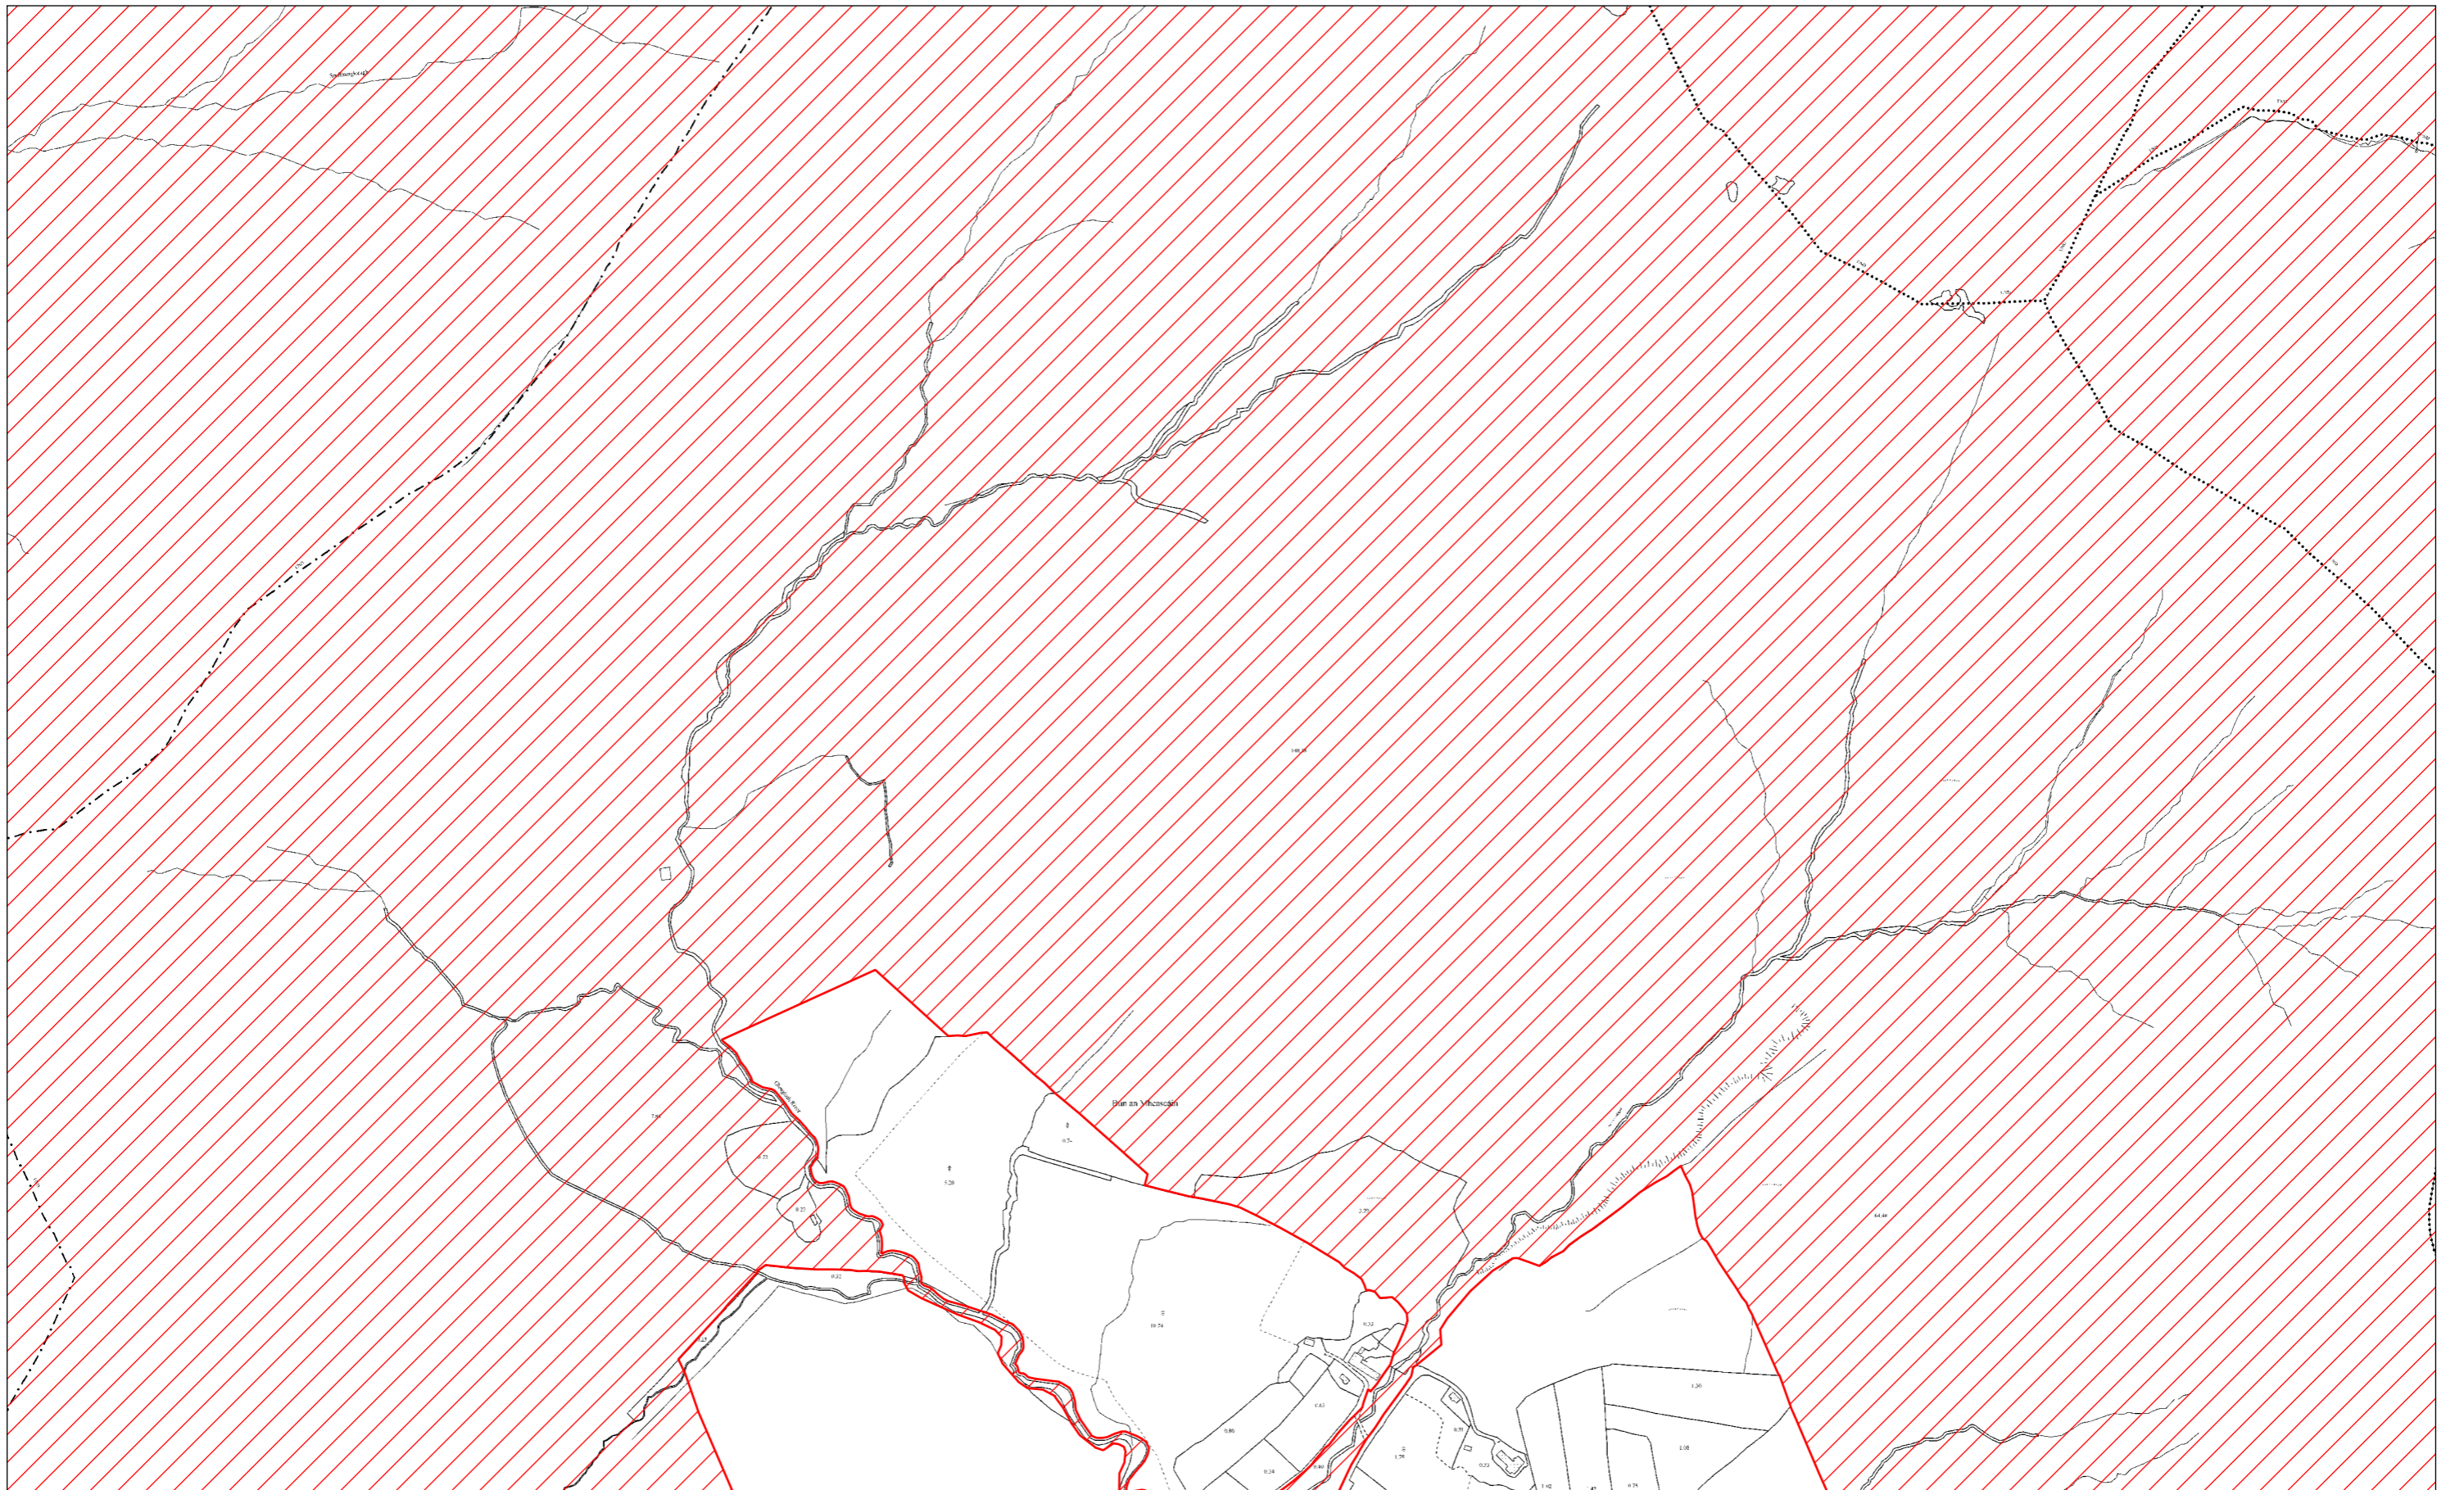

Rialachán 4(1)(b) / Regulation 4(1)(b)

Leathanach 16 de 80 (Co. na Gaillimhe)
Page 16 of 80 (Co. Galway)

LIMISTÉAR FAOI CHAOMHNÚ SPEISIALTA
SPECIAL AREA OF CONSERVATION

Suirbhéireacht Ordanáis Éireann Ceadúnas Uimhir OSI-NMA-014 © OSI / Rialtas na hÉireann
Ordnance Survey Ireland Licence No. OSI-NMA-014 © Ordnance Survey Ireland / Government of Ireland
Córas Comhordanáidí: Trasteilgean Mercator na hÉireann / Co-ordinate System: Irish Transverse Mercator

LCS Shléibhte Mhám Toirc
Maumtauk Mountains SAC
1:5000 O.S. TILE 2662b 16 of 80

SITE CODE
002008

Leagan / Version: 3.01
Arna chló an / Printed on: 19/07/2021