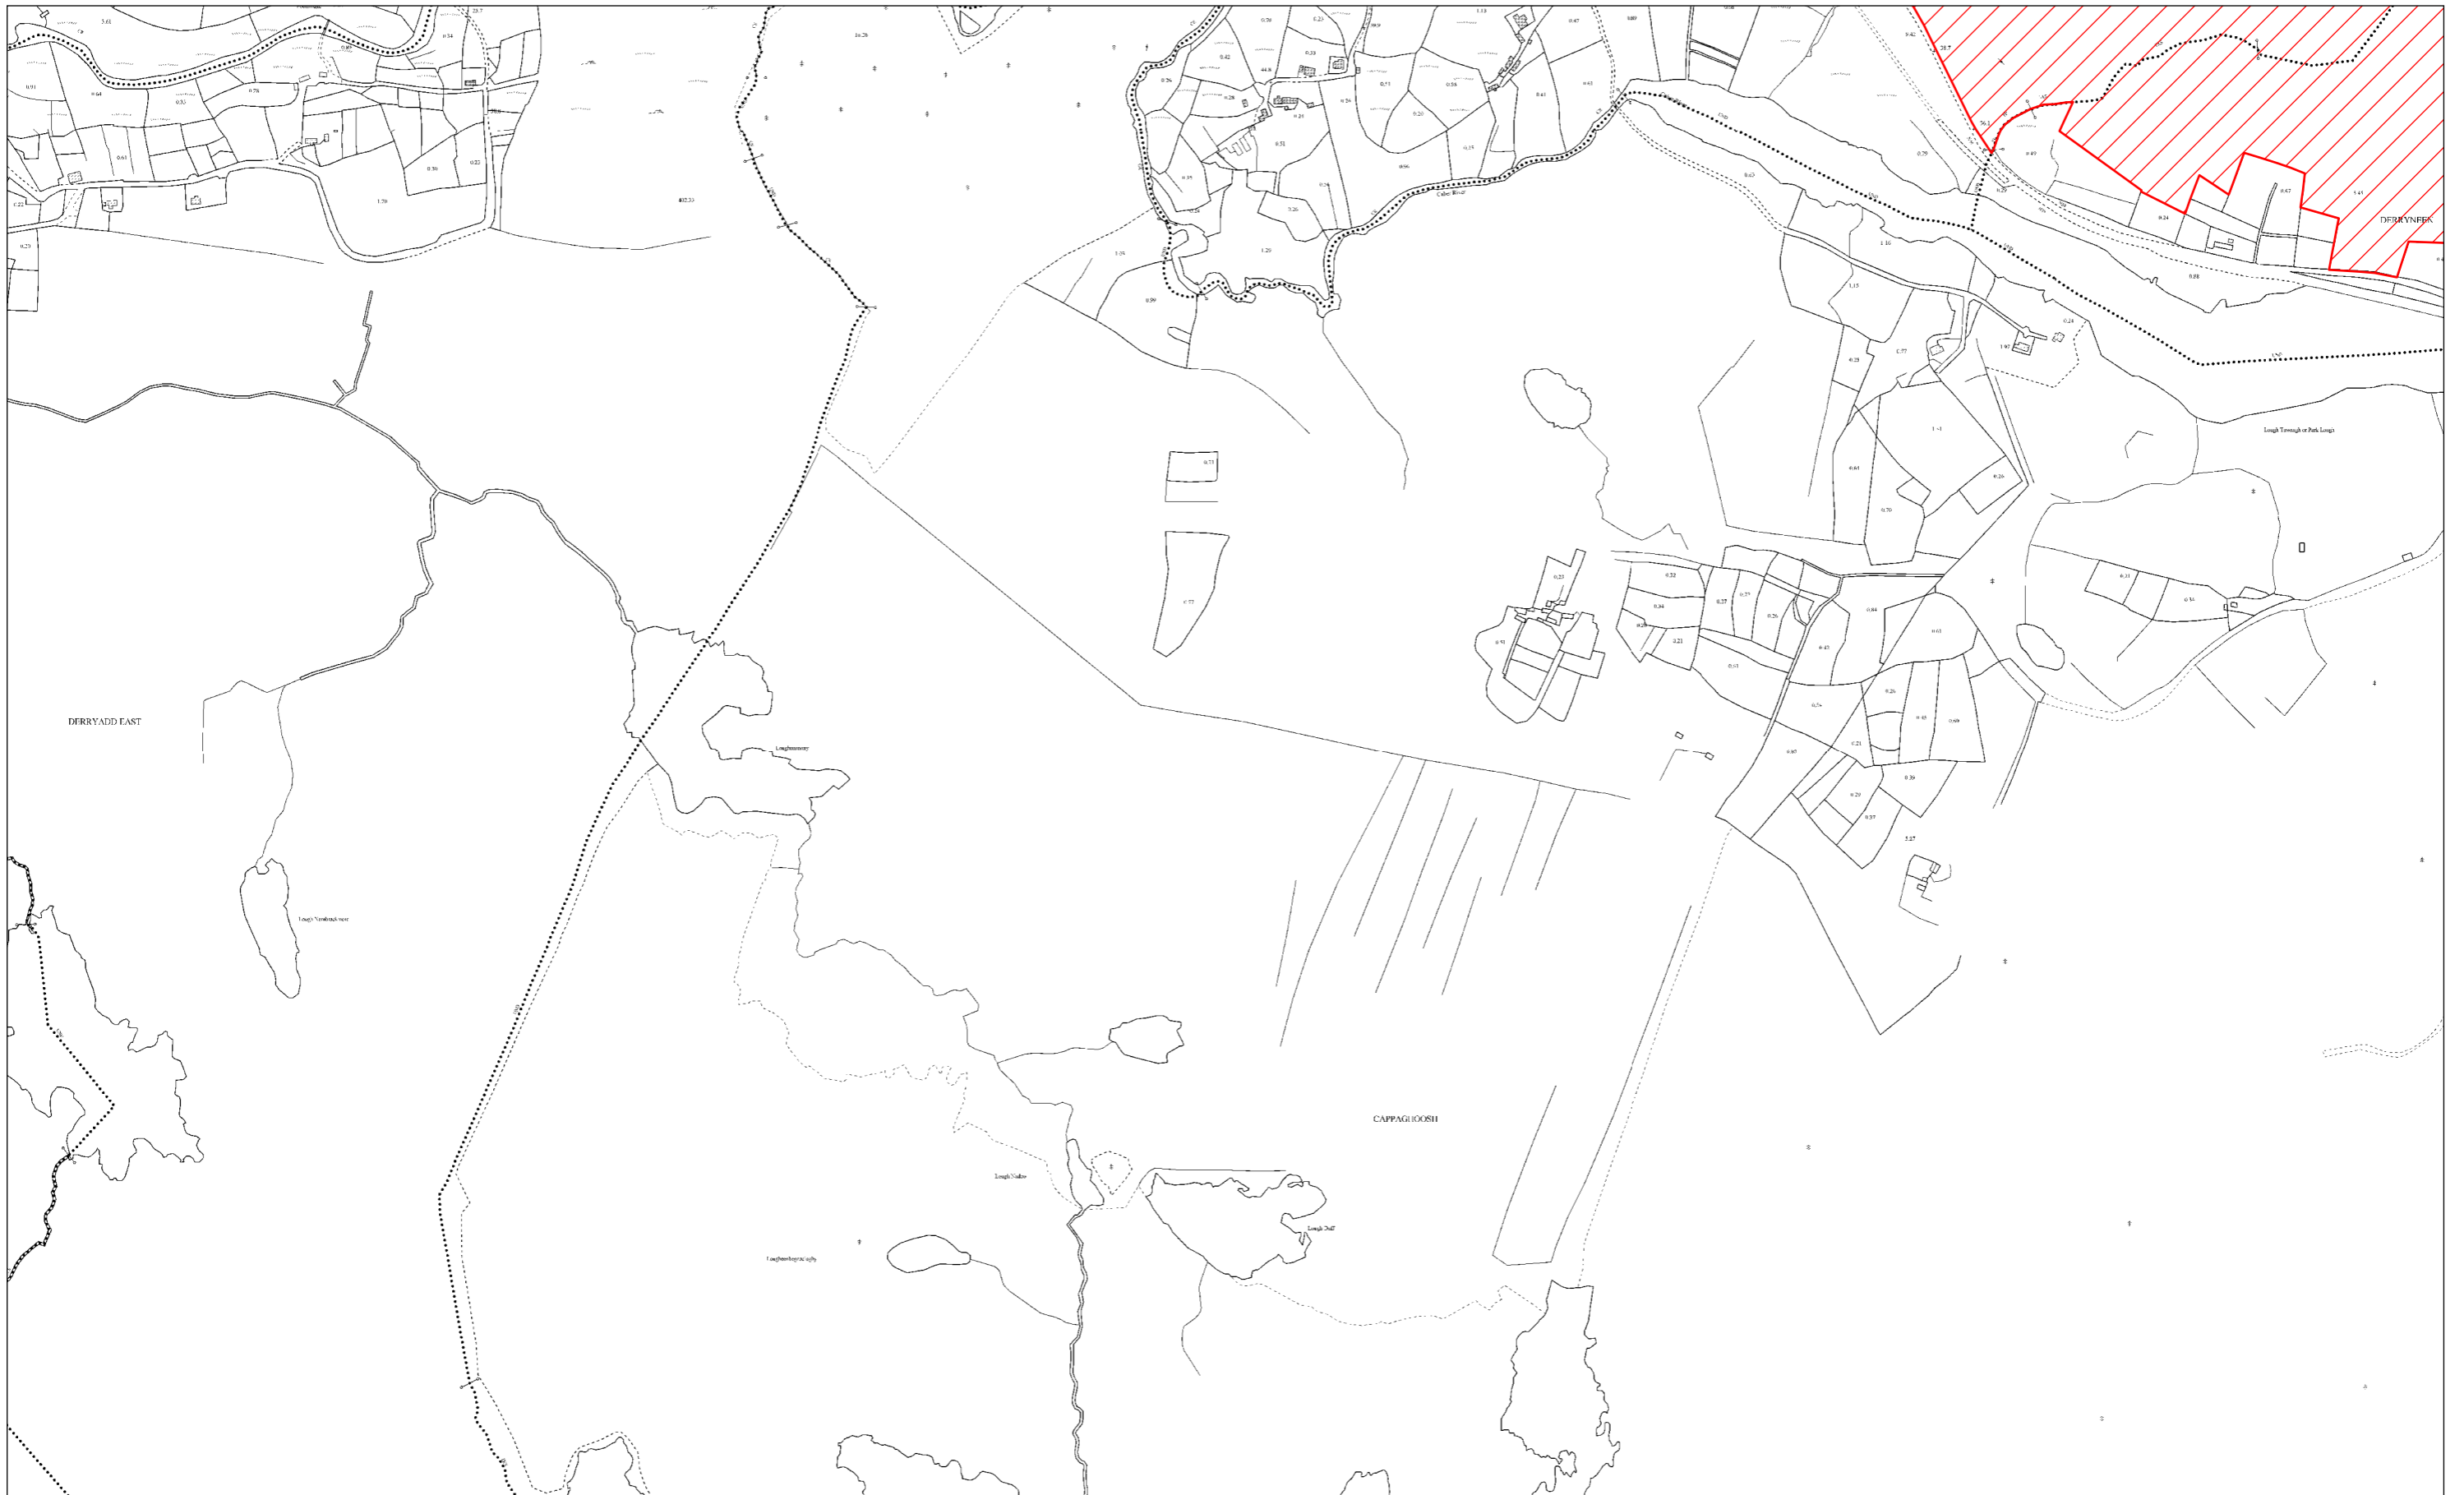

LCS Shléibhte Mhám Toirc
Maumtauk Mountains SAC
1:5000 O.S. TILE2871c 73 of 80

SITE CODE
002008

Leagan / Version: 3.01
Arna chló an / Printed on: 19/07/2021

Rialachán 4(1)(b) / Regulation 4(1)(b)

Leathanach 74 de 80 (Co. na Gaillimhe)
Page 74 of 80 (Co. Galway)