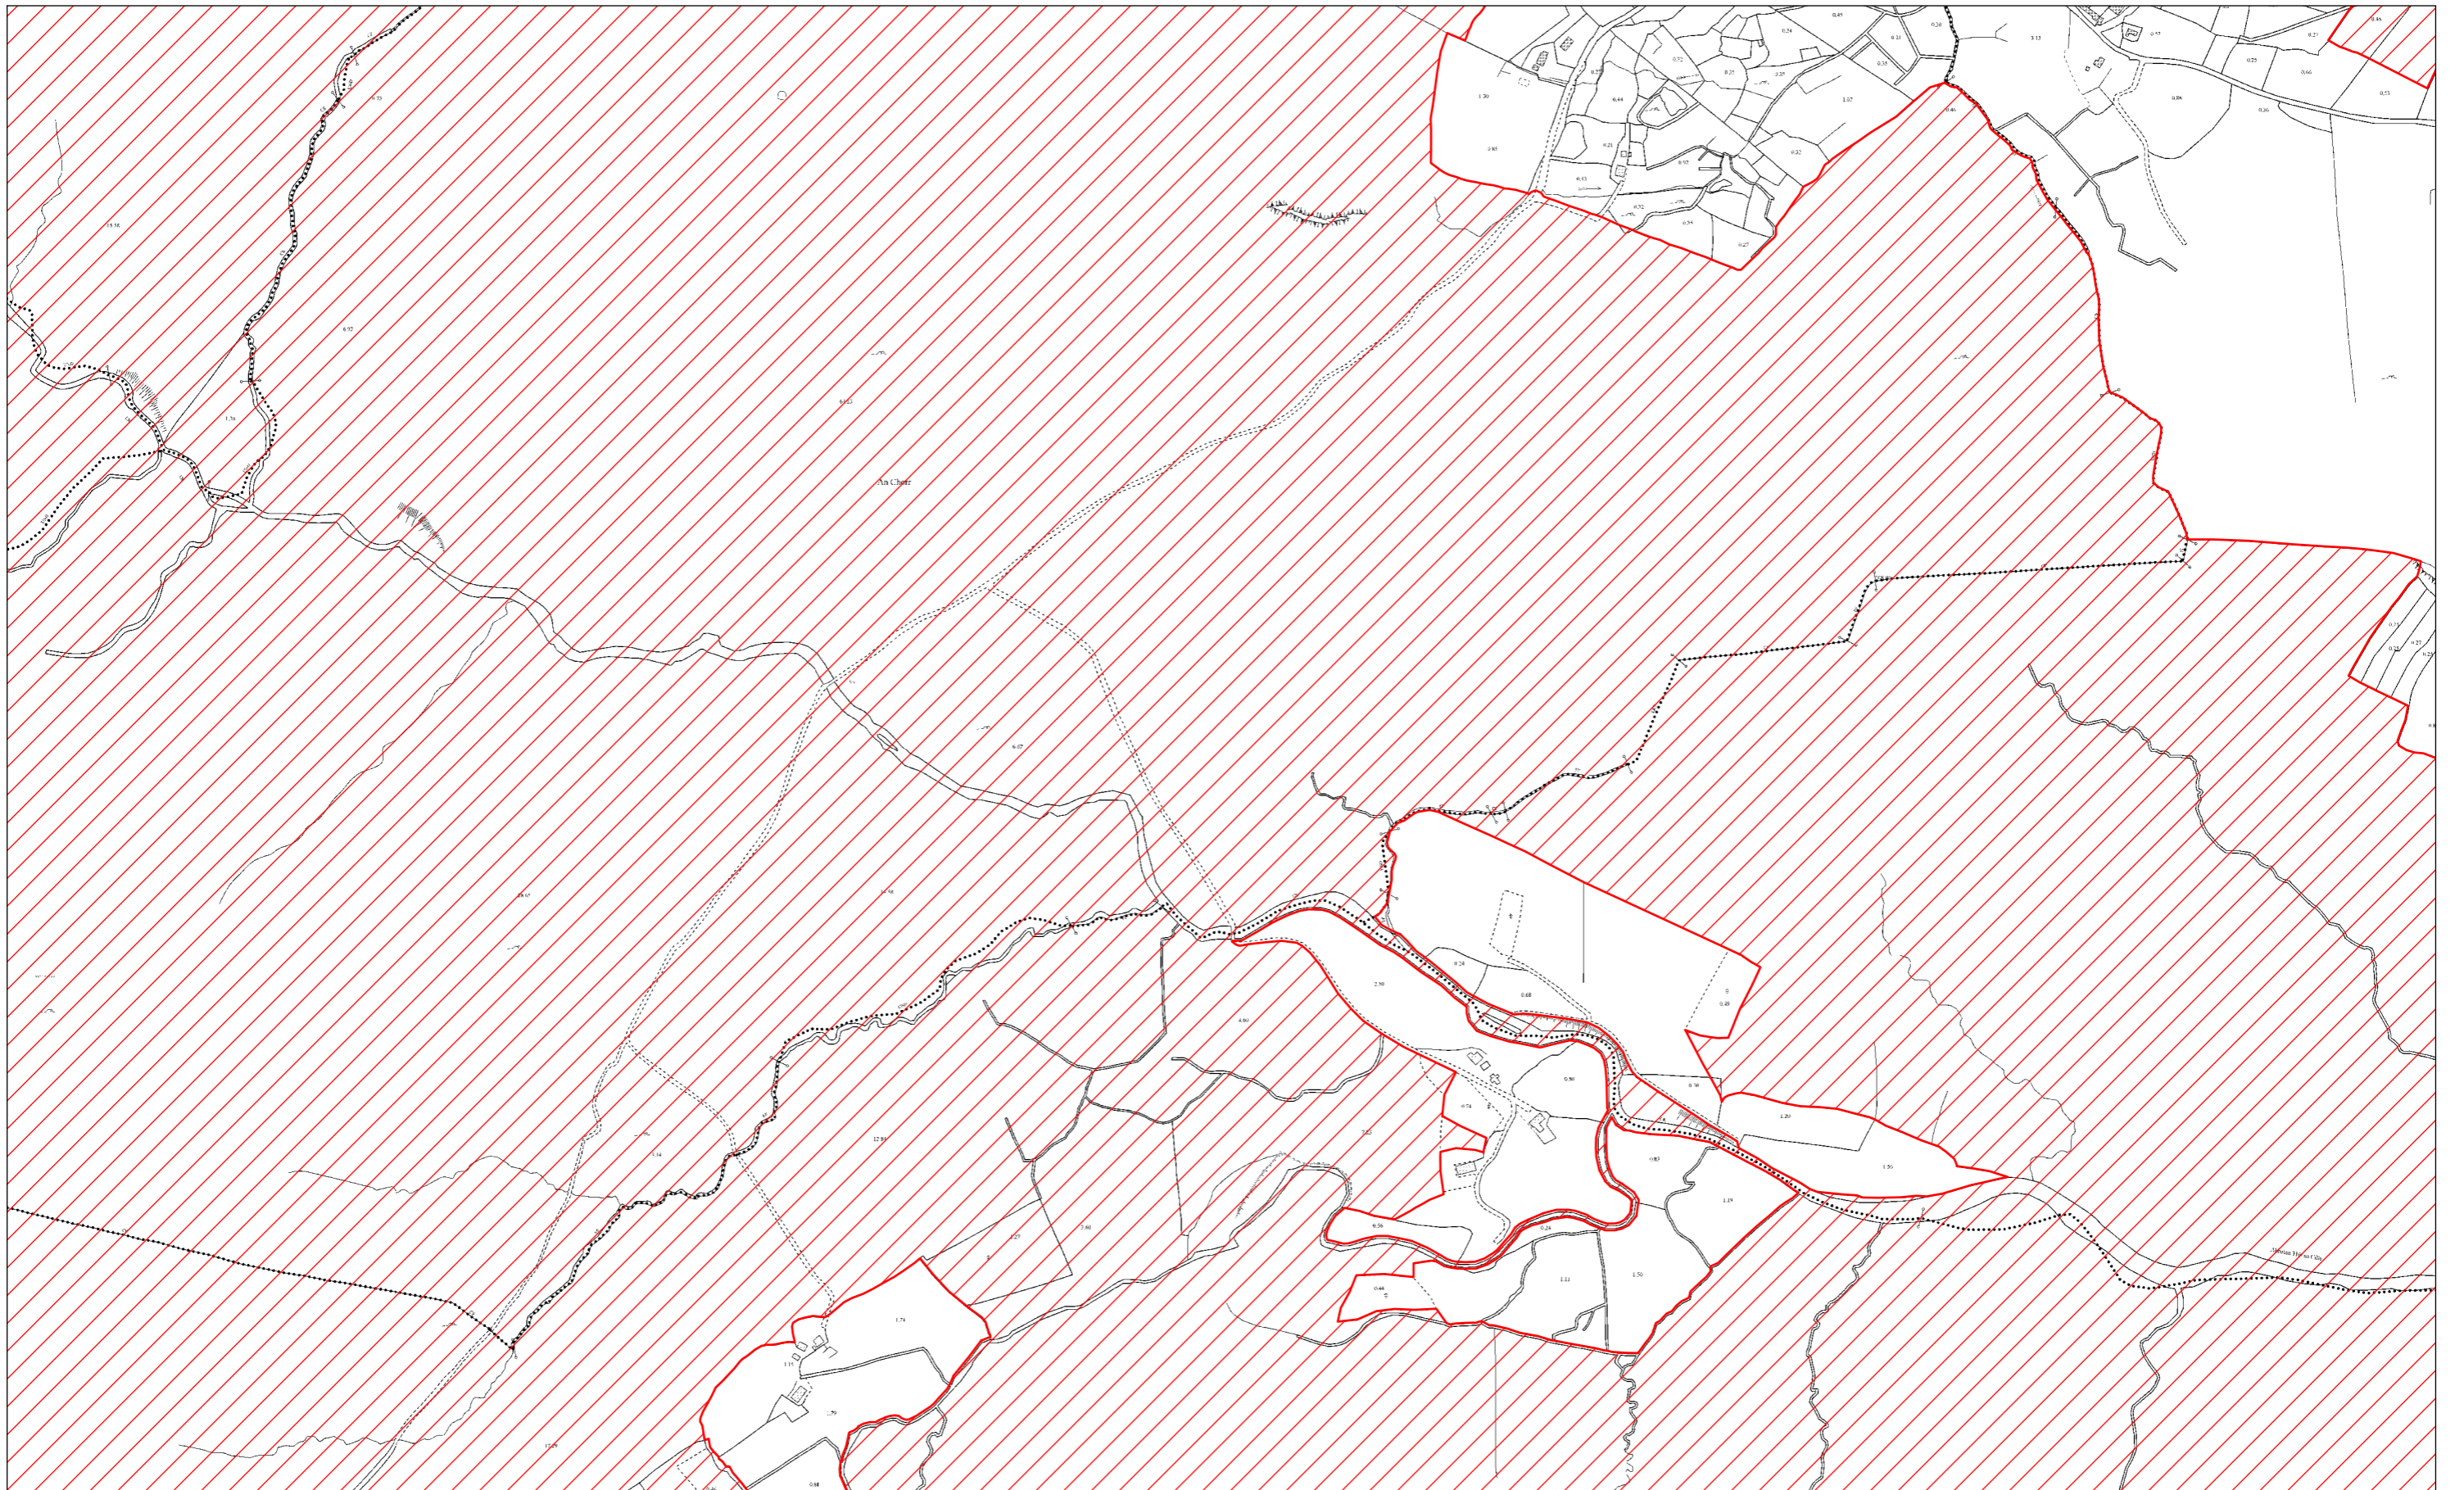

Rialachán 4(1)(b) / Regulation 4(1)(b)

Leathanach 47 de 80 (Co. na Gaillimhe)
Page 47 of 80 (Co. Galway)

LIMISTÉAR FAOI CHAOMHNÚ SPEISIALTA
SPECIAL AREA OF CONSERVATION

Suirbhéireacht Ordanáis Éireann Ceadúnas Uimhir OSI-NMA-014 © OSI / Rialtas na hÉireann
Ordnance Survey Ireland Licence No. OSI-NMA-014 © Ordnance Survey Ireland / Government of Ireland
Córas Comhordanáidí: Trasteilgean Mercator na hÉireann / Co-ordinate System: Irish Transverse Mercator

LCS Shléibhte Mhám Toirc
Maumtauk Mountains SAC
1:5000 O.S. TILE2801a 47 of 80

SITE CODE
002008

Leagan / Version: 3.01
Arna chló an / Printed on: 19/07/2021