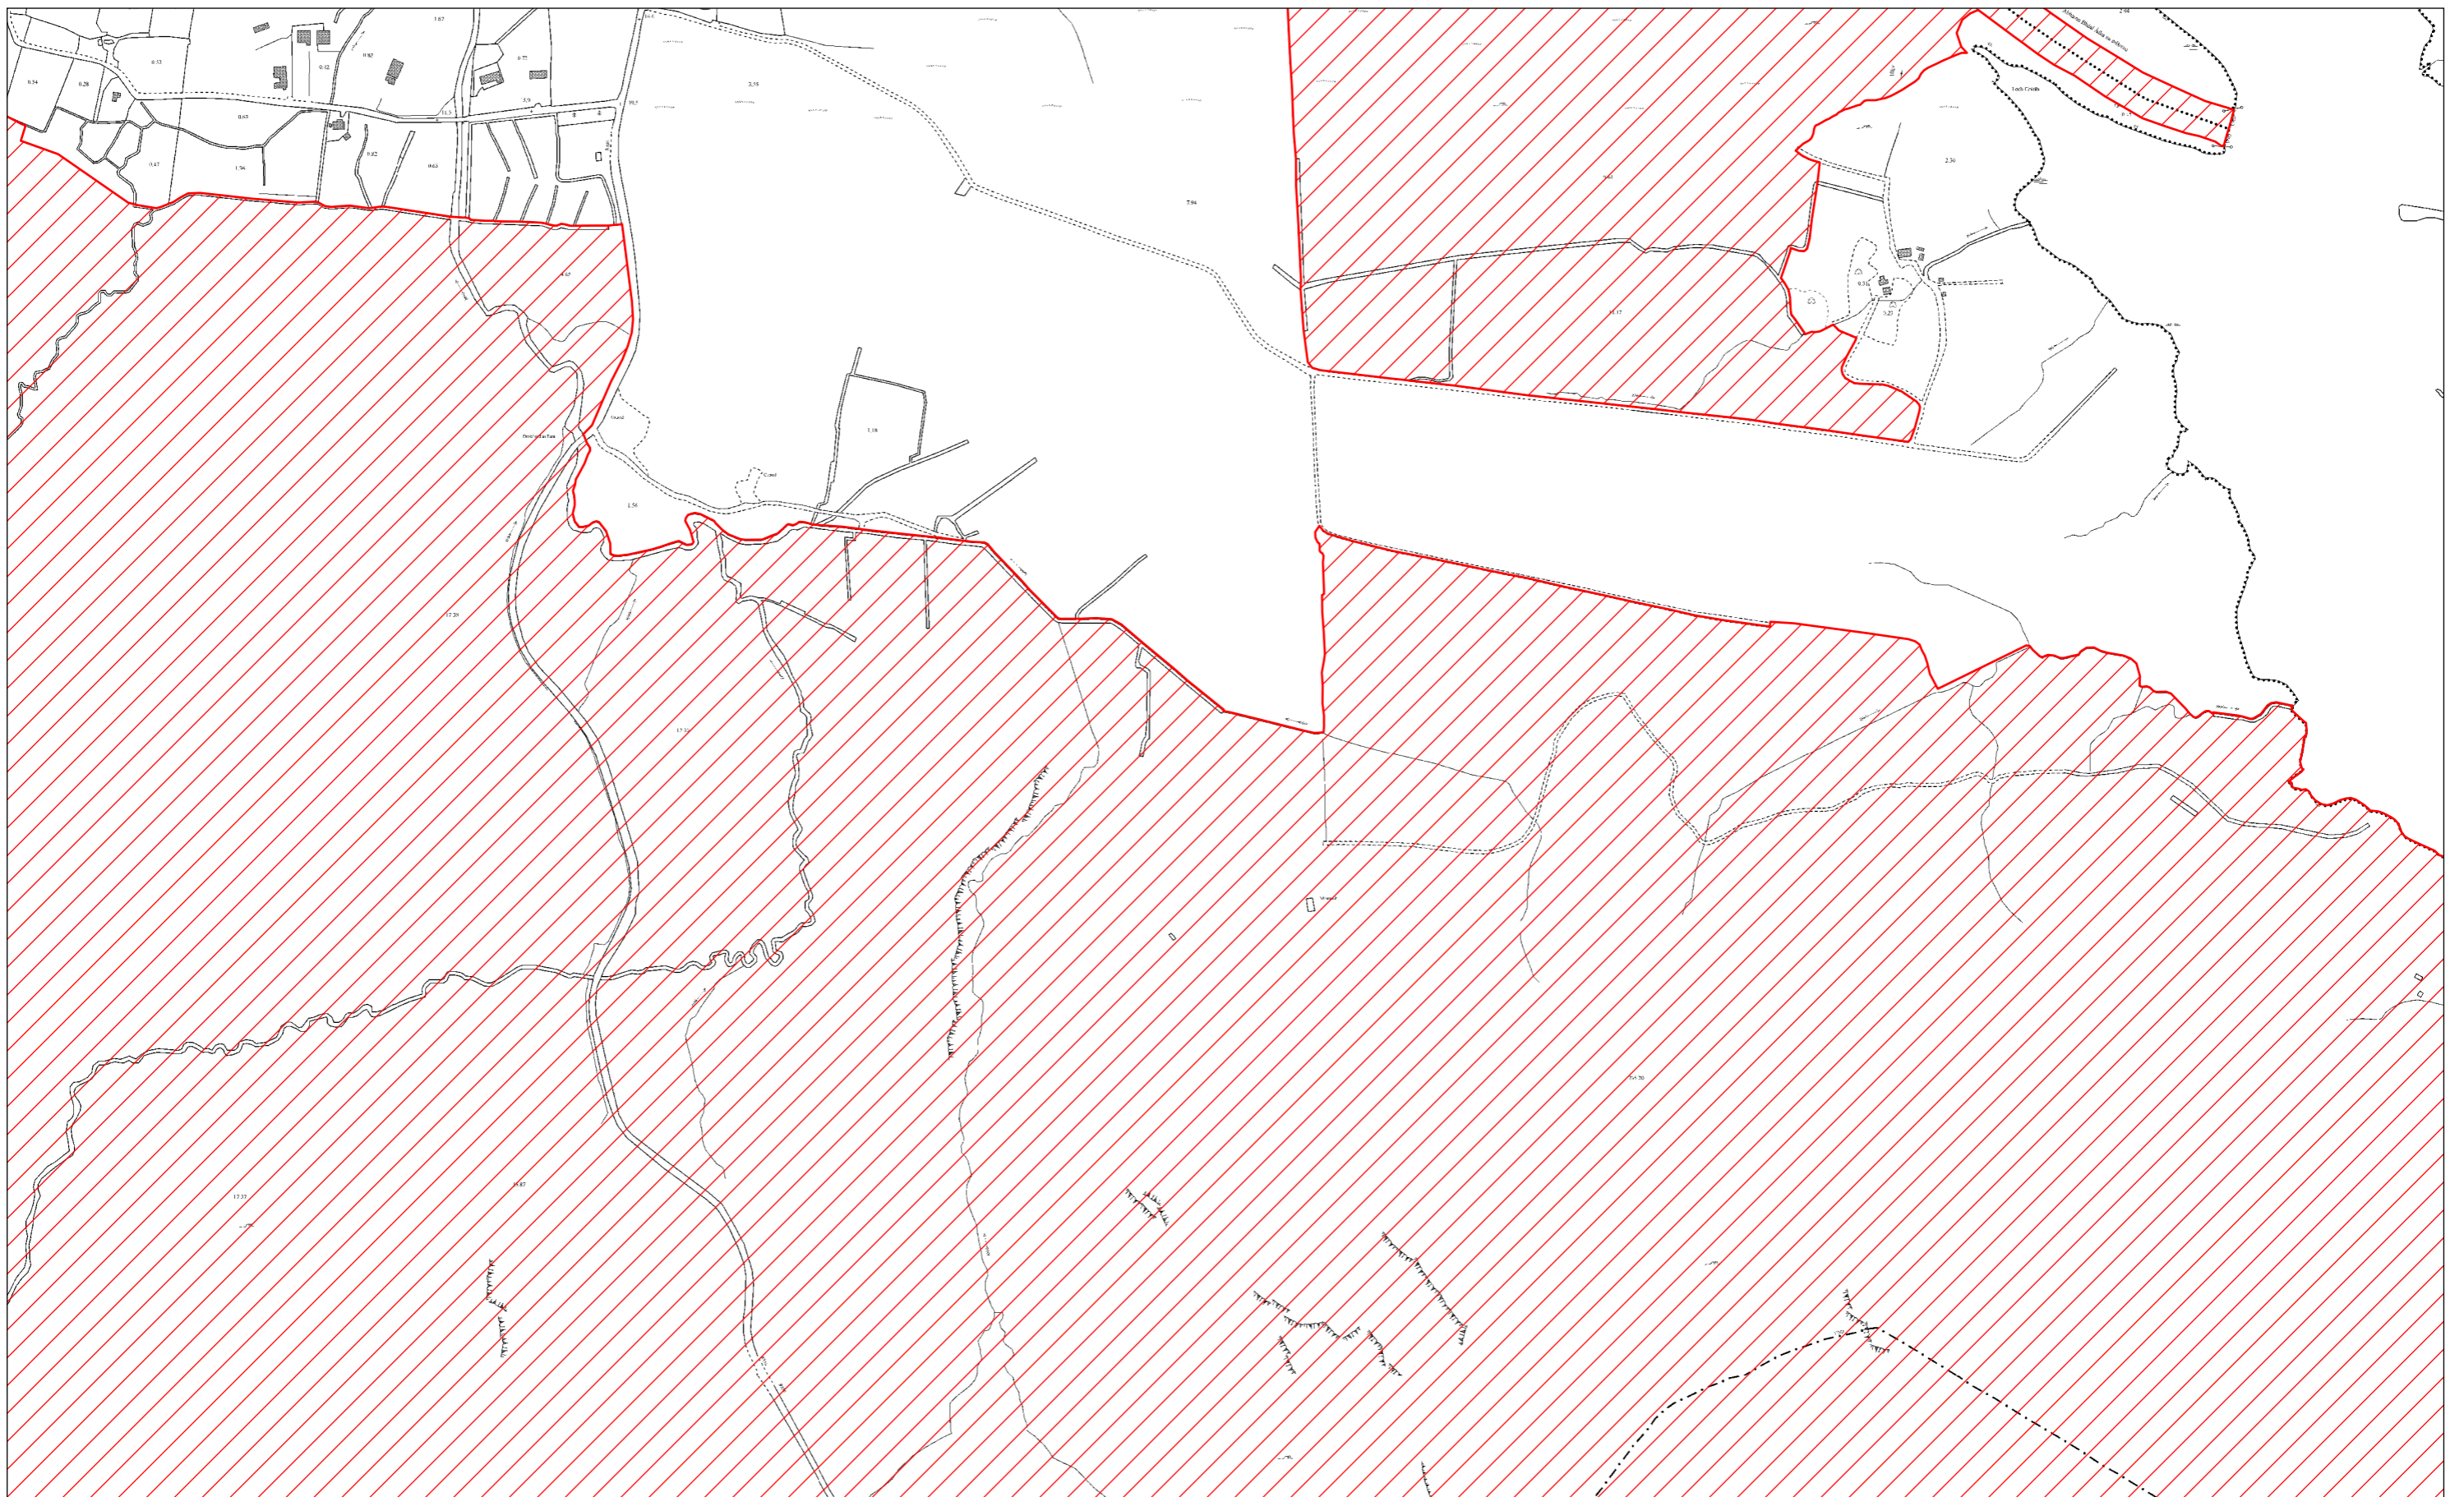

Rialachán 4(1)(b) / Regulation 4(1)(b)

Leathanach 53 de 80 (Co. na Gaillimhe)
Page 53 of 80 (Co. Galway)

LIMISTÉAR FAOI CHAOMHNÚ SPEISIALTA
SPECIAL AREA OF CONSERVATION

Suirbhéireacht Ordanáis Éireann Ceadúnas Uimhir OSI-NMA-014 © OSI / Rialtas na hÉireann
Ordnance Survey Ireland Licence No. OSI-NMA-014 © Ordnance Survey Ireland / Government of Ireland
Córas Comhordanáidí: Trasteilgean Mercator na hÉireann / Co-ordinate System: Irish Transverse Mercator

LCS Shléibhte Mhám Toirc
Maumtauk Mountains SAC
1:5000 O.S. TILE2802c 53 of 80

SITE CODE
002008

Leagan / Version: 3.01
Arna chló an / Printed on: 19/07/2021