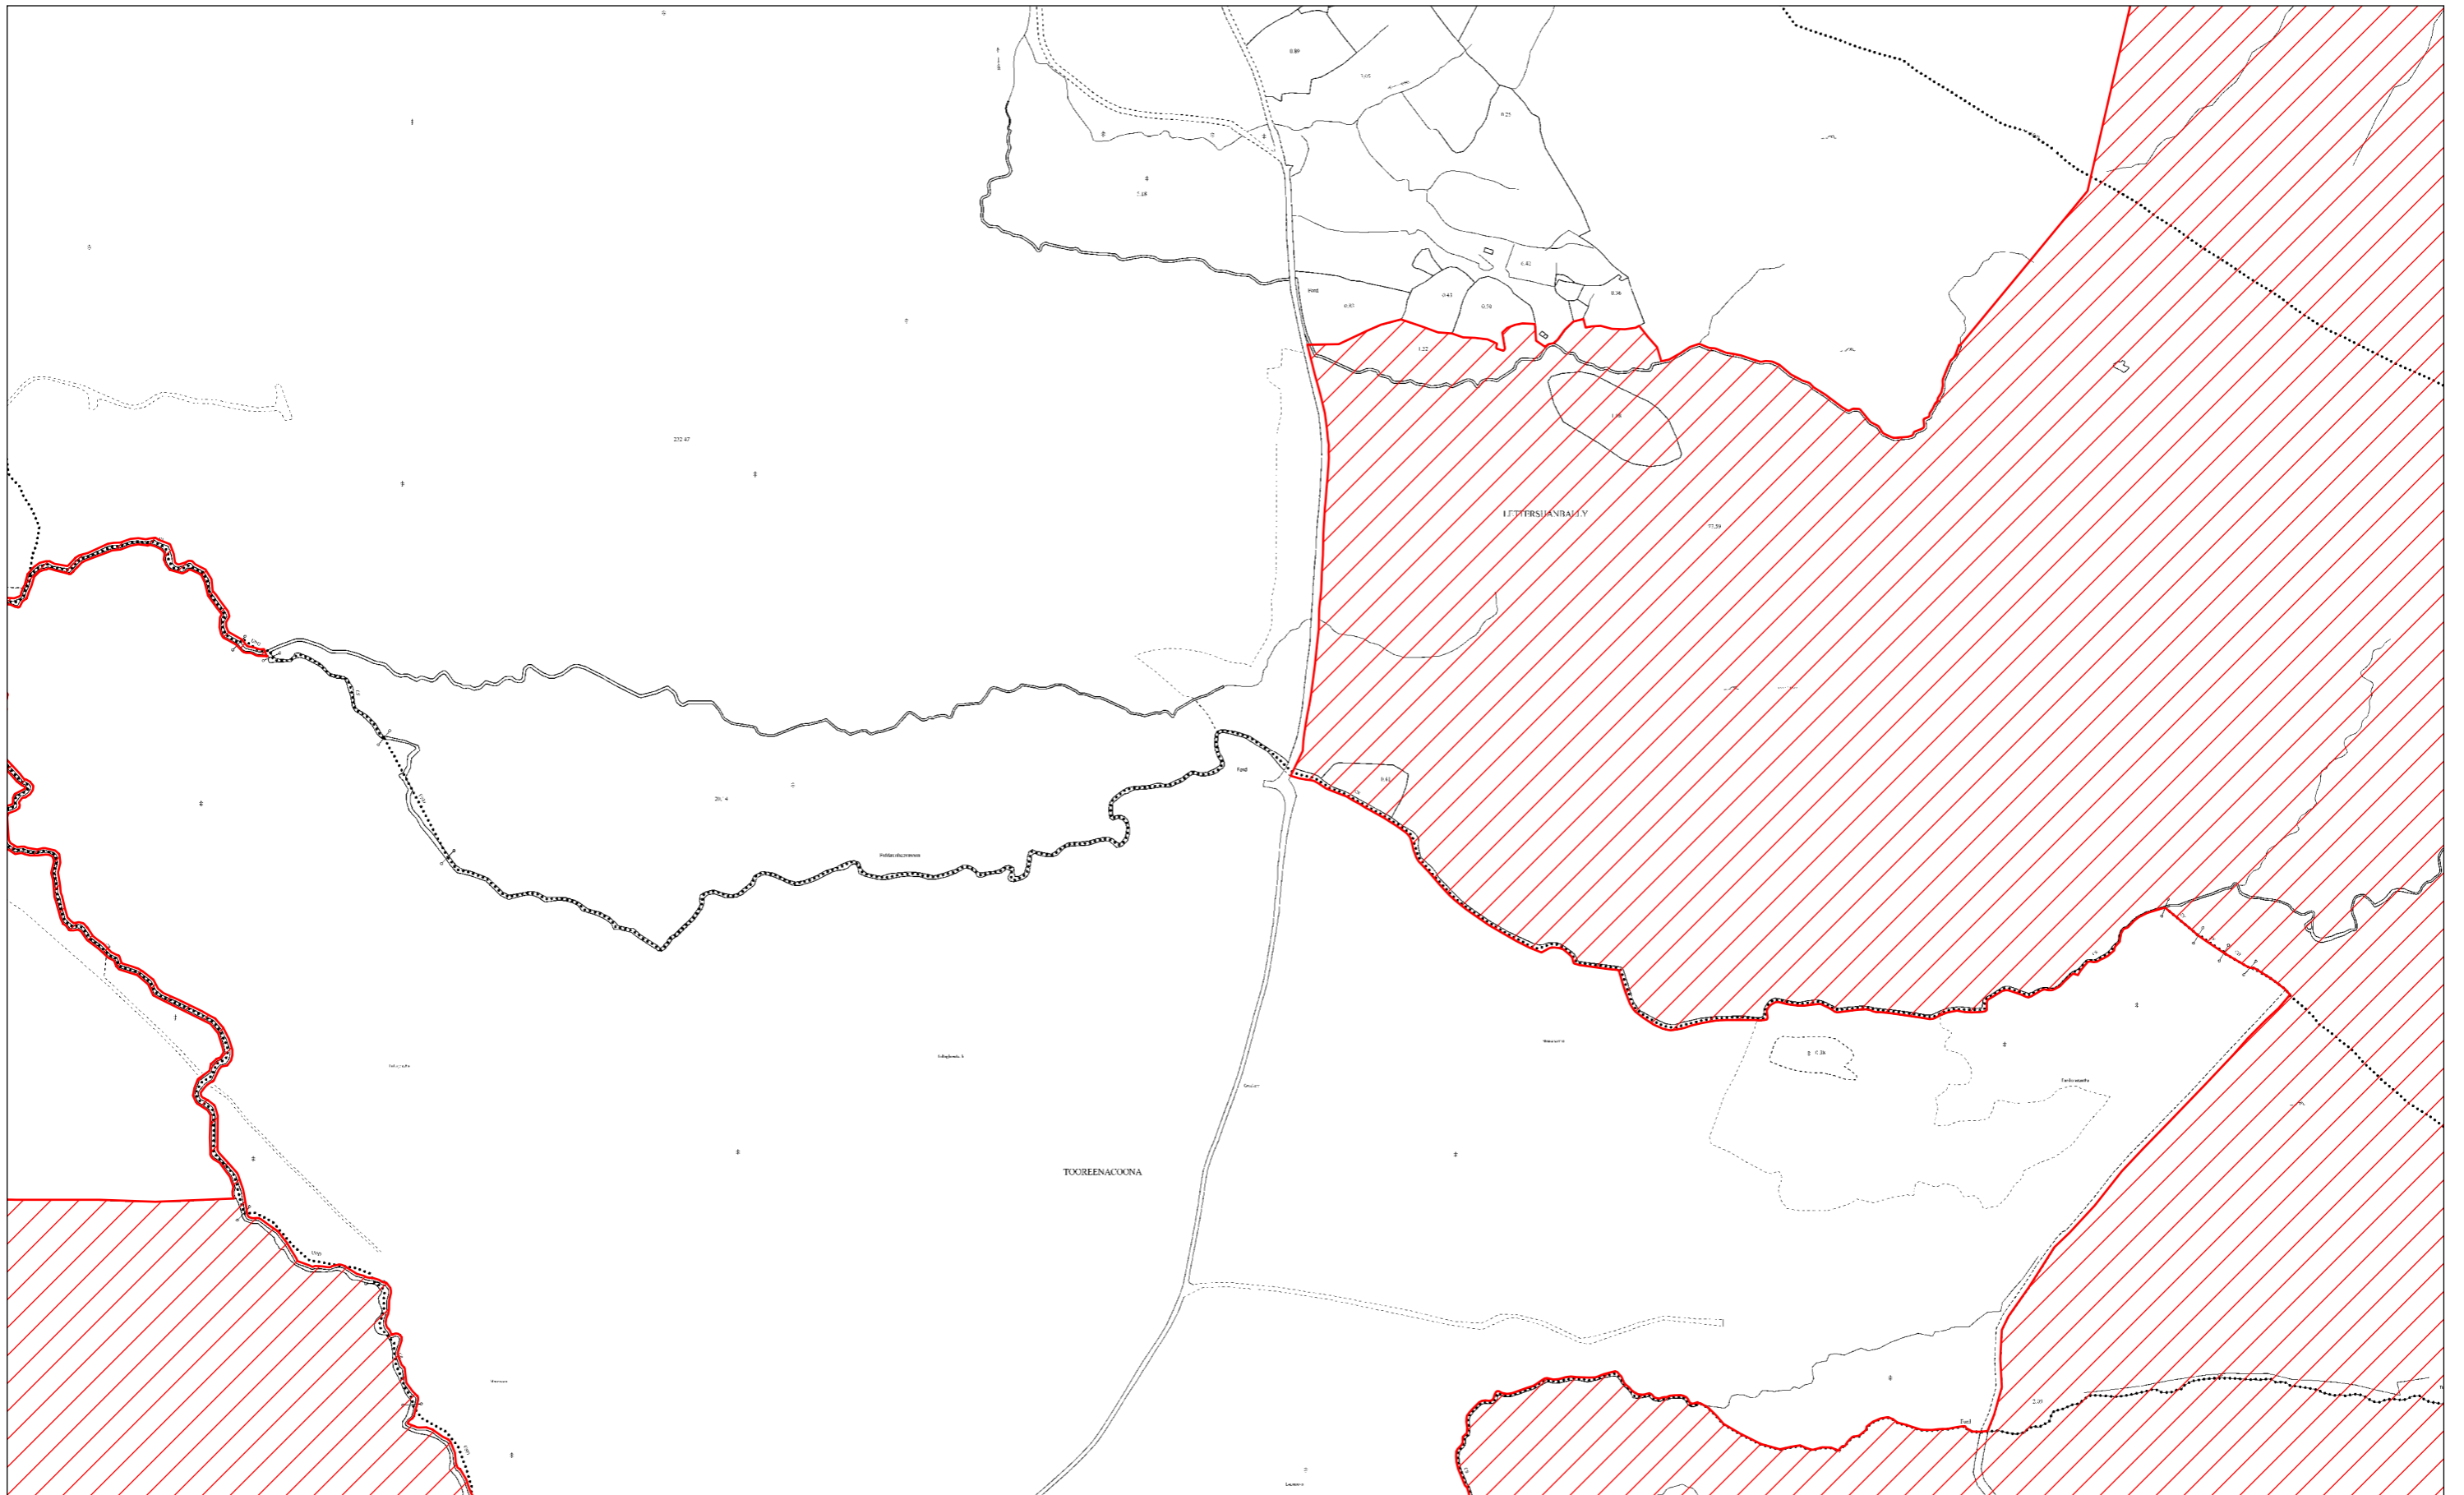

Rialachán 4(1)(b) / Regulation 4(1)(b)

Leathanach 12 de 80 (Co. na Gaillimhe)
Page 12 of 80 (Co. Galway)

LIMISTÉAR FAOI CHAOMHNÚ SPEISIALTA
SPECIAL AREA OF CONSERVATION

Suirbhéireacht Ordanáis Éireann Ceadúnas Uimhir OSI-NMA-014 © OSI / Rialtas na hÉireann
Ordnance Survey Ireland Licence No. OSI-NMA-014 © Ordnance Survey Ireland / Government of Ireland
Córas Comhordanáidí: Trasteilgean Mercator na hÉireann / Co-ordinate System: Irish Transverse Mercator

LCS Shléibhte Mhám Toirc
Maumtauk Mountains SAC
1:5000 O.S. TILE 2661b 12 of 80

SITE CODE
002008

Leagan / Version: 3.01
Arna chló an / Printed on: 19/07/2021