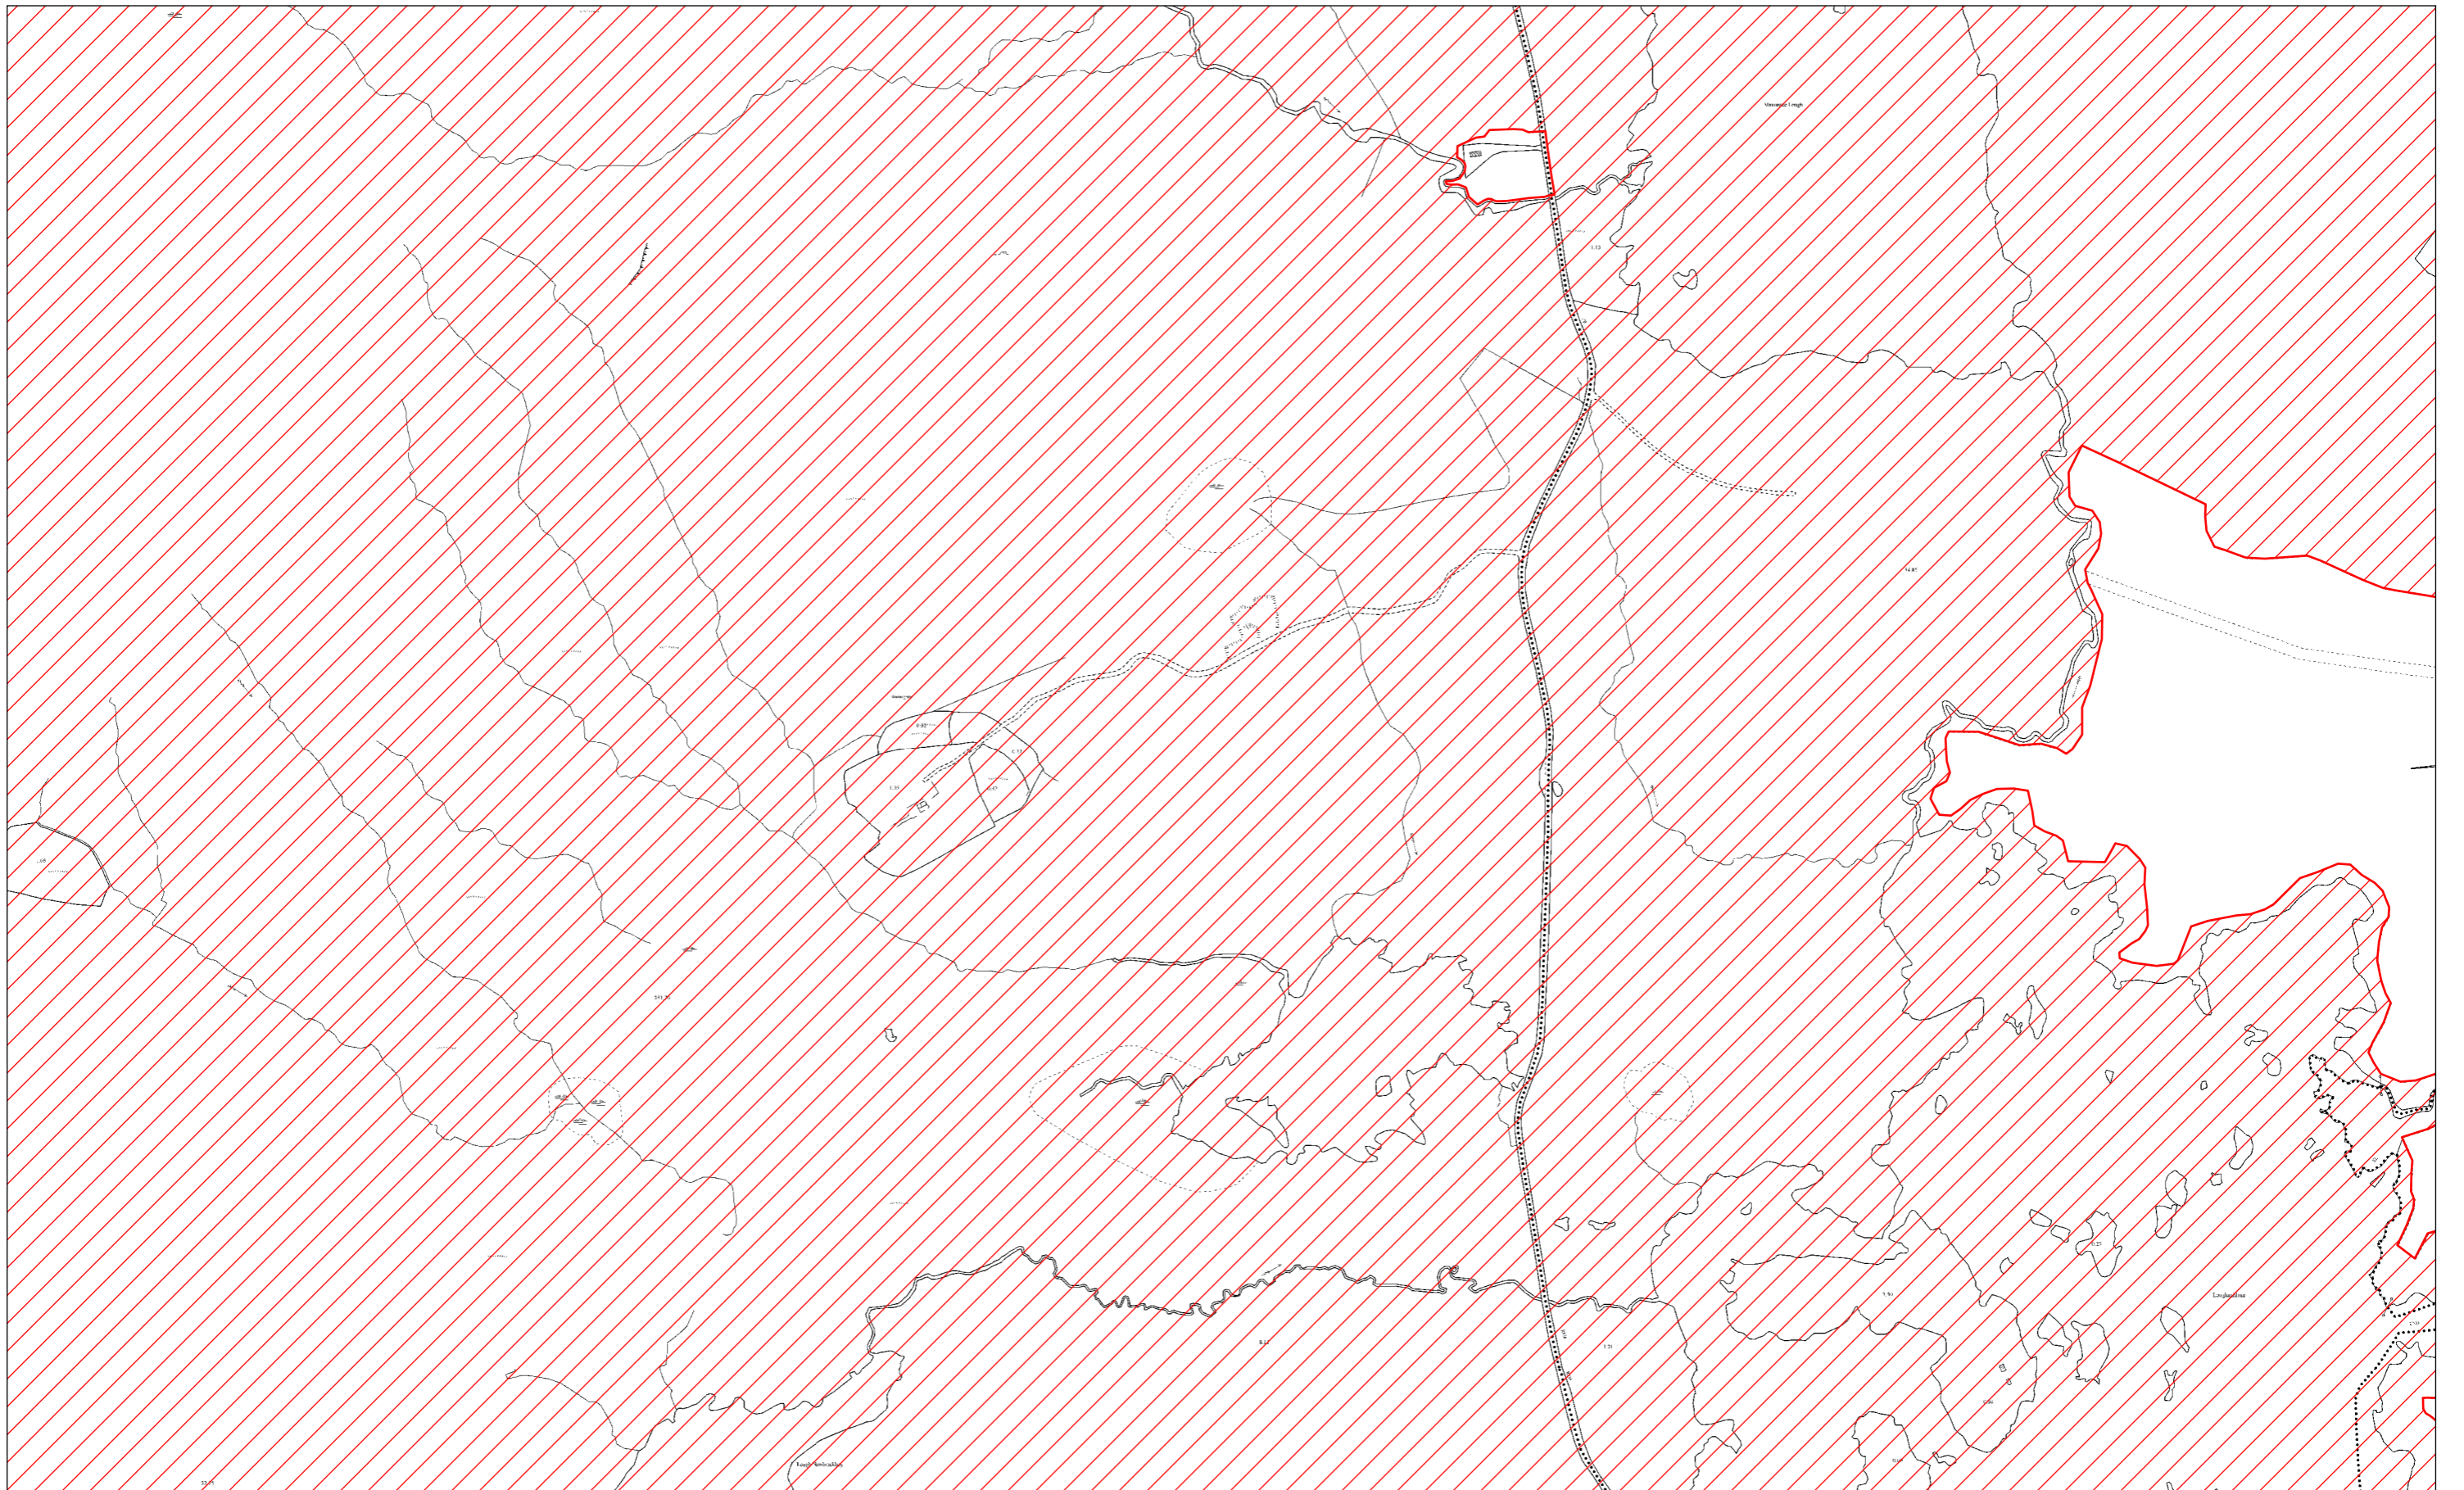

LCS Shléibhte Mhám Toirc
Maumtauk Mountains SAC
1:5000 O.S. TILE 2870b 69 of 80

SITE CODE
002008

Leagan / Version: 3.01
Arna chló an / Printed on: 19/07/2021

Rialachán 4(1)(b) / Regulation 4(1)(b)

Leathanach 70 de 80 (Co. na Gaillimhe)
Page 70 of 80 (Co. Galway)