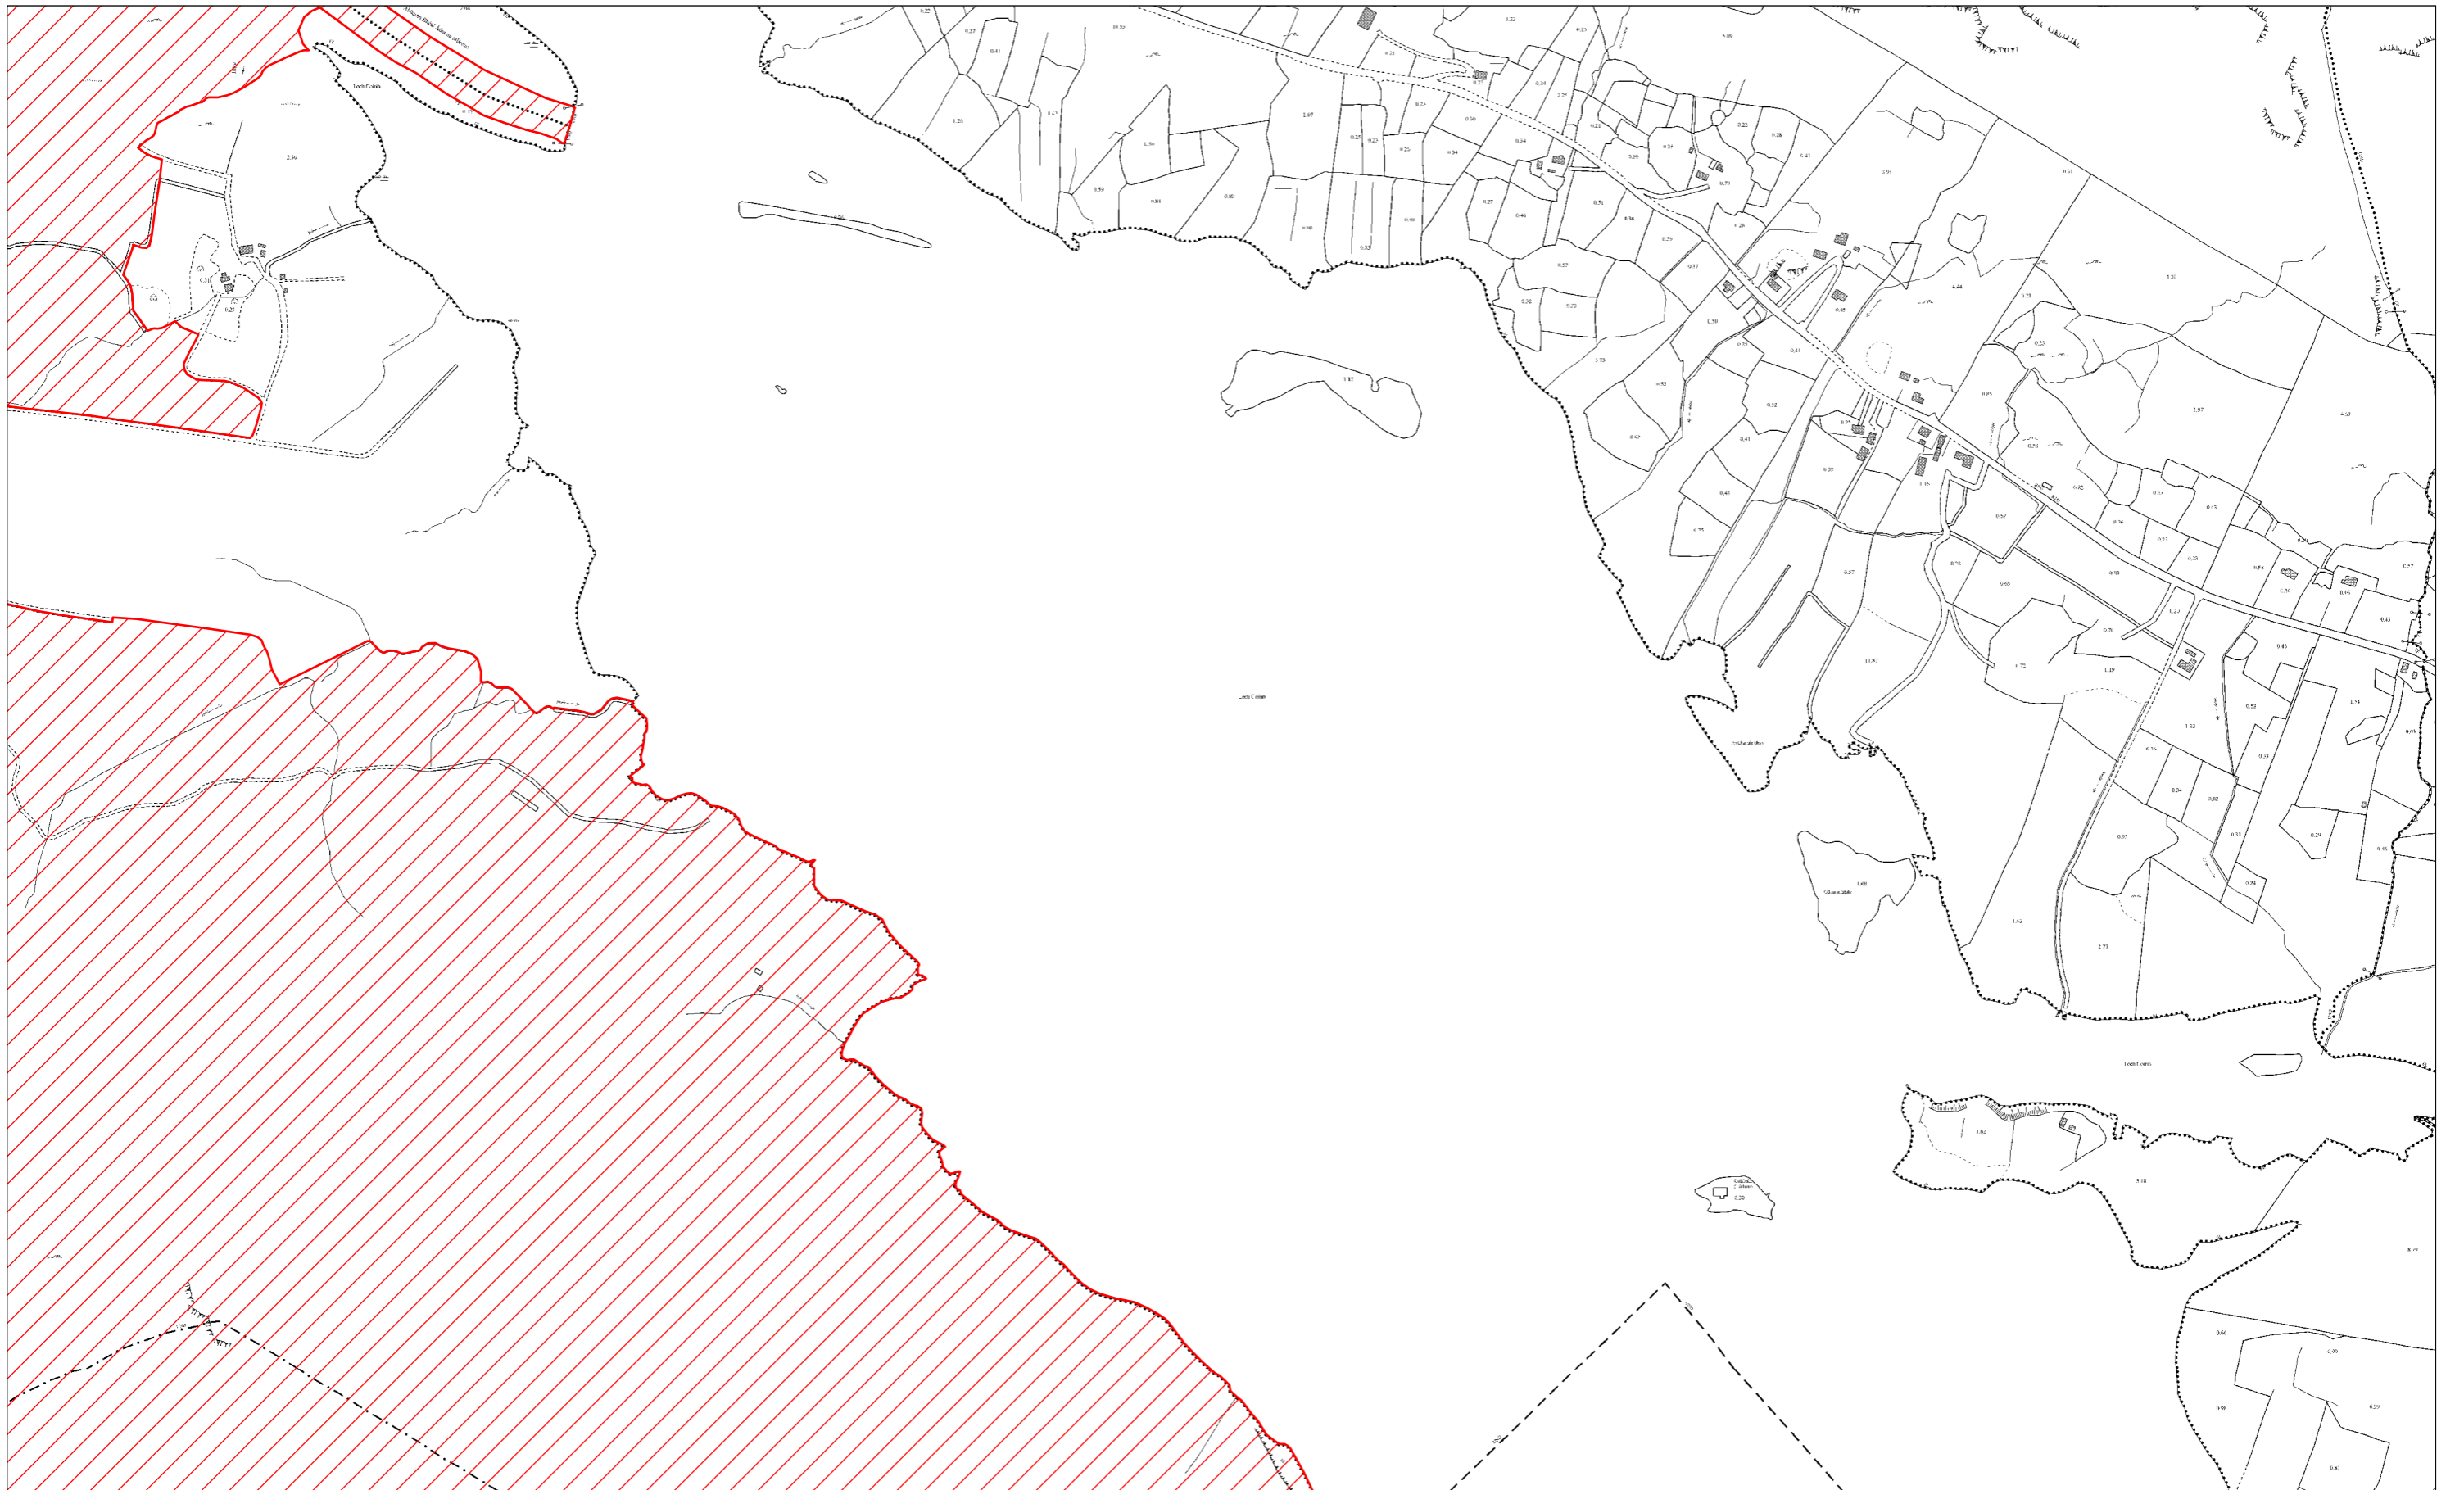

Rialachán 4(1)(b) / Regulation 4(1)(b)

Leathanach 54 de 80 (Co. na Gaillimhe)
Page 54 of 80 (Co. Galway)

LIMISTÉAR FAOI CHAOMHNÚ SPEISIALTA
SPECIAL AREA OF CONSERVATION

Suirbhéireacht Ordanáis Éireann Ceadúnas Uimhir OSI-NMA-014 © OSI / Rialtas na hÉireann
Ordnance Survey Ireland Licence No. OSI-NMA-014 © Ordnance Survey Ireland / Government of Ireland
Córas Comhordanáidí: Trasteilgean Mercator na hÉireann / Co-ordinate System: Irish Transverse Mercator

LCS Shléibhte Mhám Toirc
Maumtauk Mountains SAC
1:5000 O.S. TILE2802d 54 of 80

SITE CODE
002008

Leagan / Version: 3.01
Arna chló an / Printed on: 19/07/2021