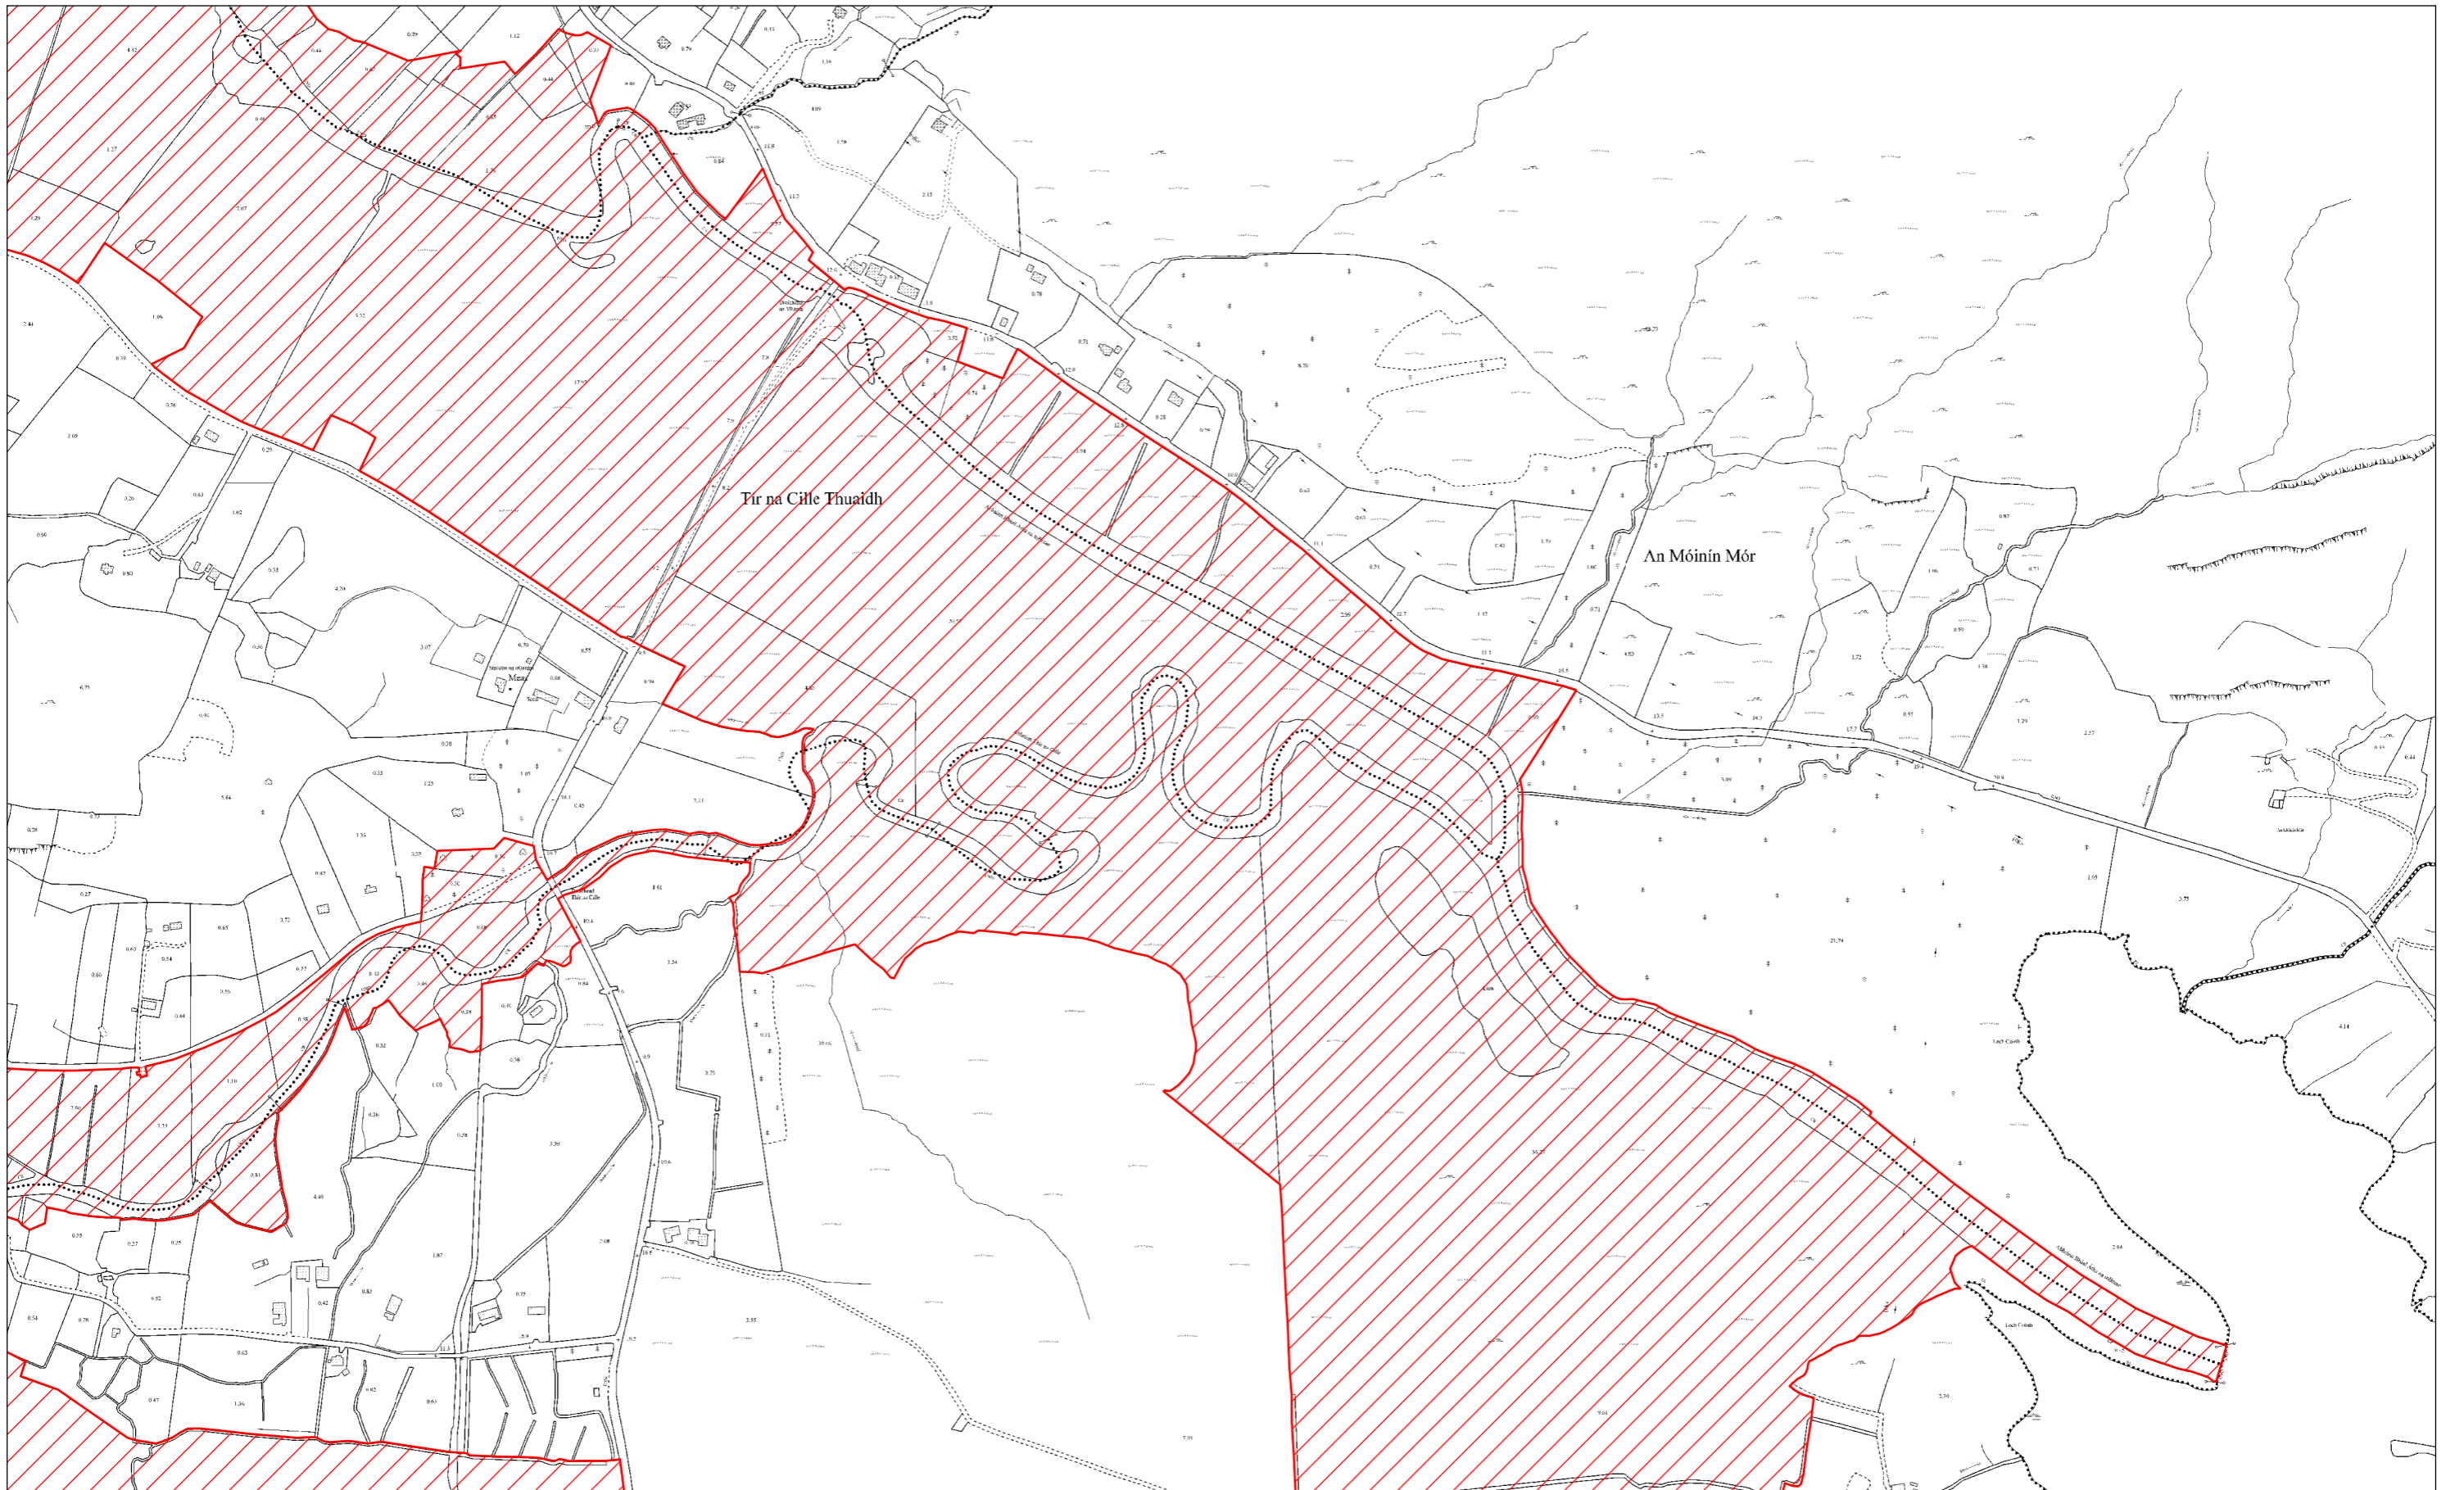

Rialachán 4(1)(b) / Regulation 4(1)(b)

Leathanach 51 de 80 (Co. na Gaillimhe)
Page 51 of 80 (Co. Galway)

LIMISTÉAR FAOI CHAOMHNÚ SPEISIALTA
SPECIAL AREA OF CONSERVATION

Suirbhéireacht Ordanáis Éireann Ceadúnas Uimhir OSI-NMA-014 © OSI / Rialtas na hÉireann
Ordnance Survey Ireland Licence No. OSI-NMA-014 © Ordnance Survey Ireland / Government of Ireland
Córas Comhordanáidí: Trasteilgean Mercator na hÉireann / Co-ordinate System: Irish Transverse Mercator

LCS Shléibhte Mhám Toirc
Maumtauk Mountains SAC
1:5000 O.S. TILE2802a 51 of 80

SITE CODE
002008

Leagan / Version: 3.01
Arna chló an / Printed on: 19/07/2021