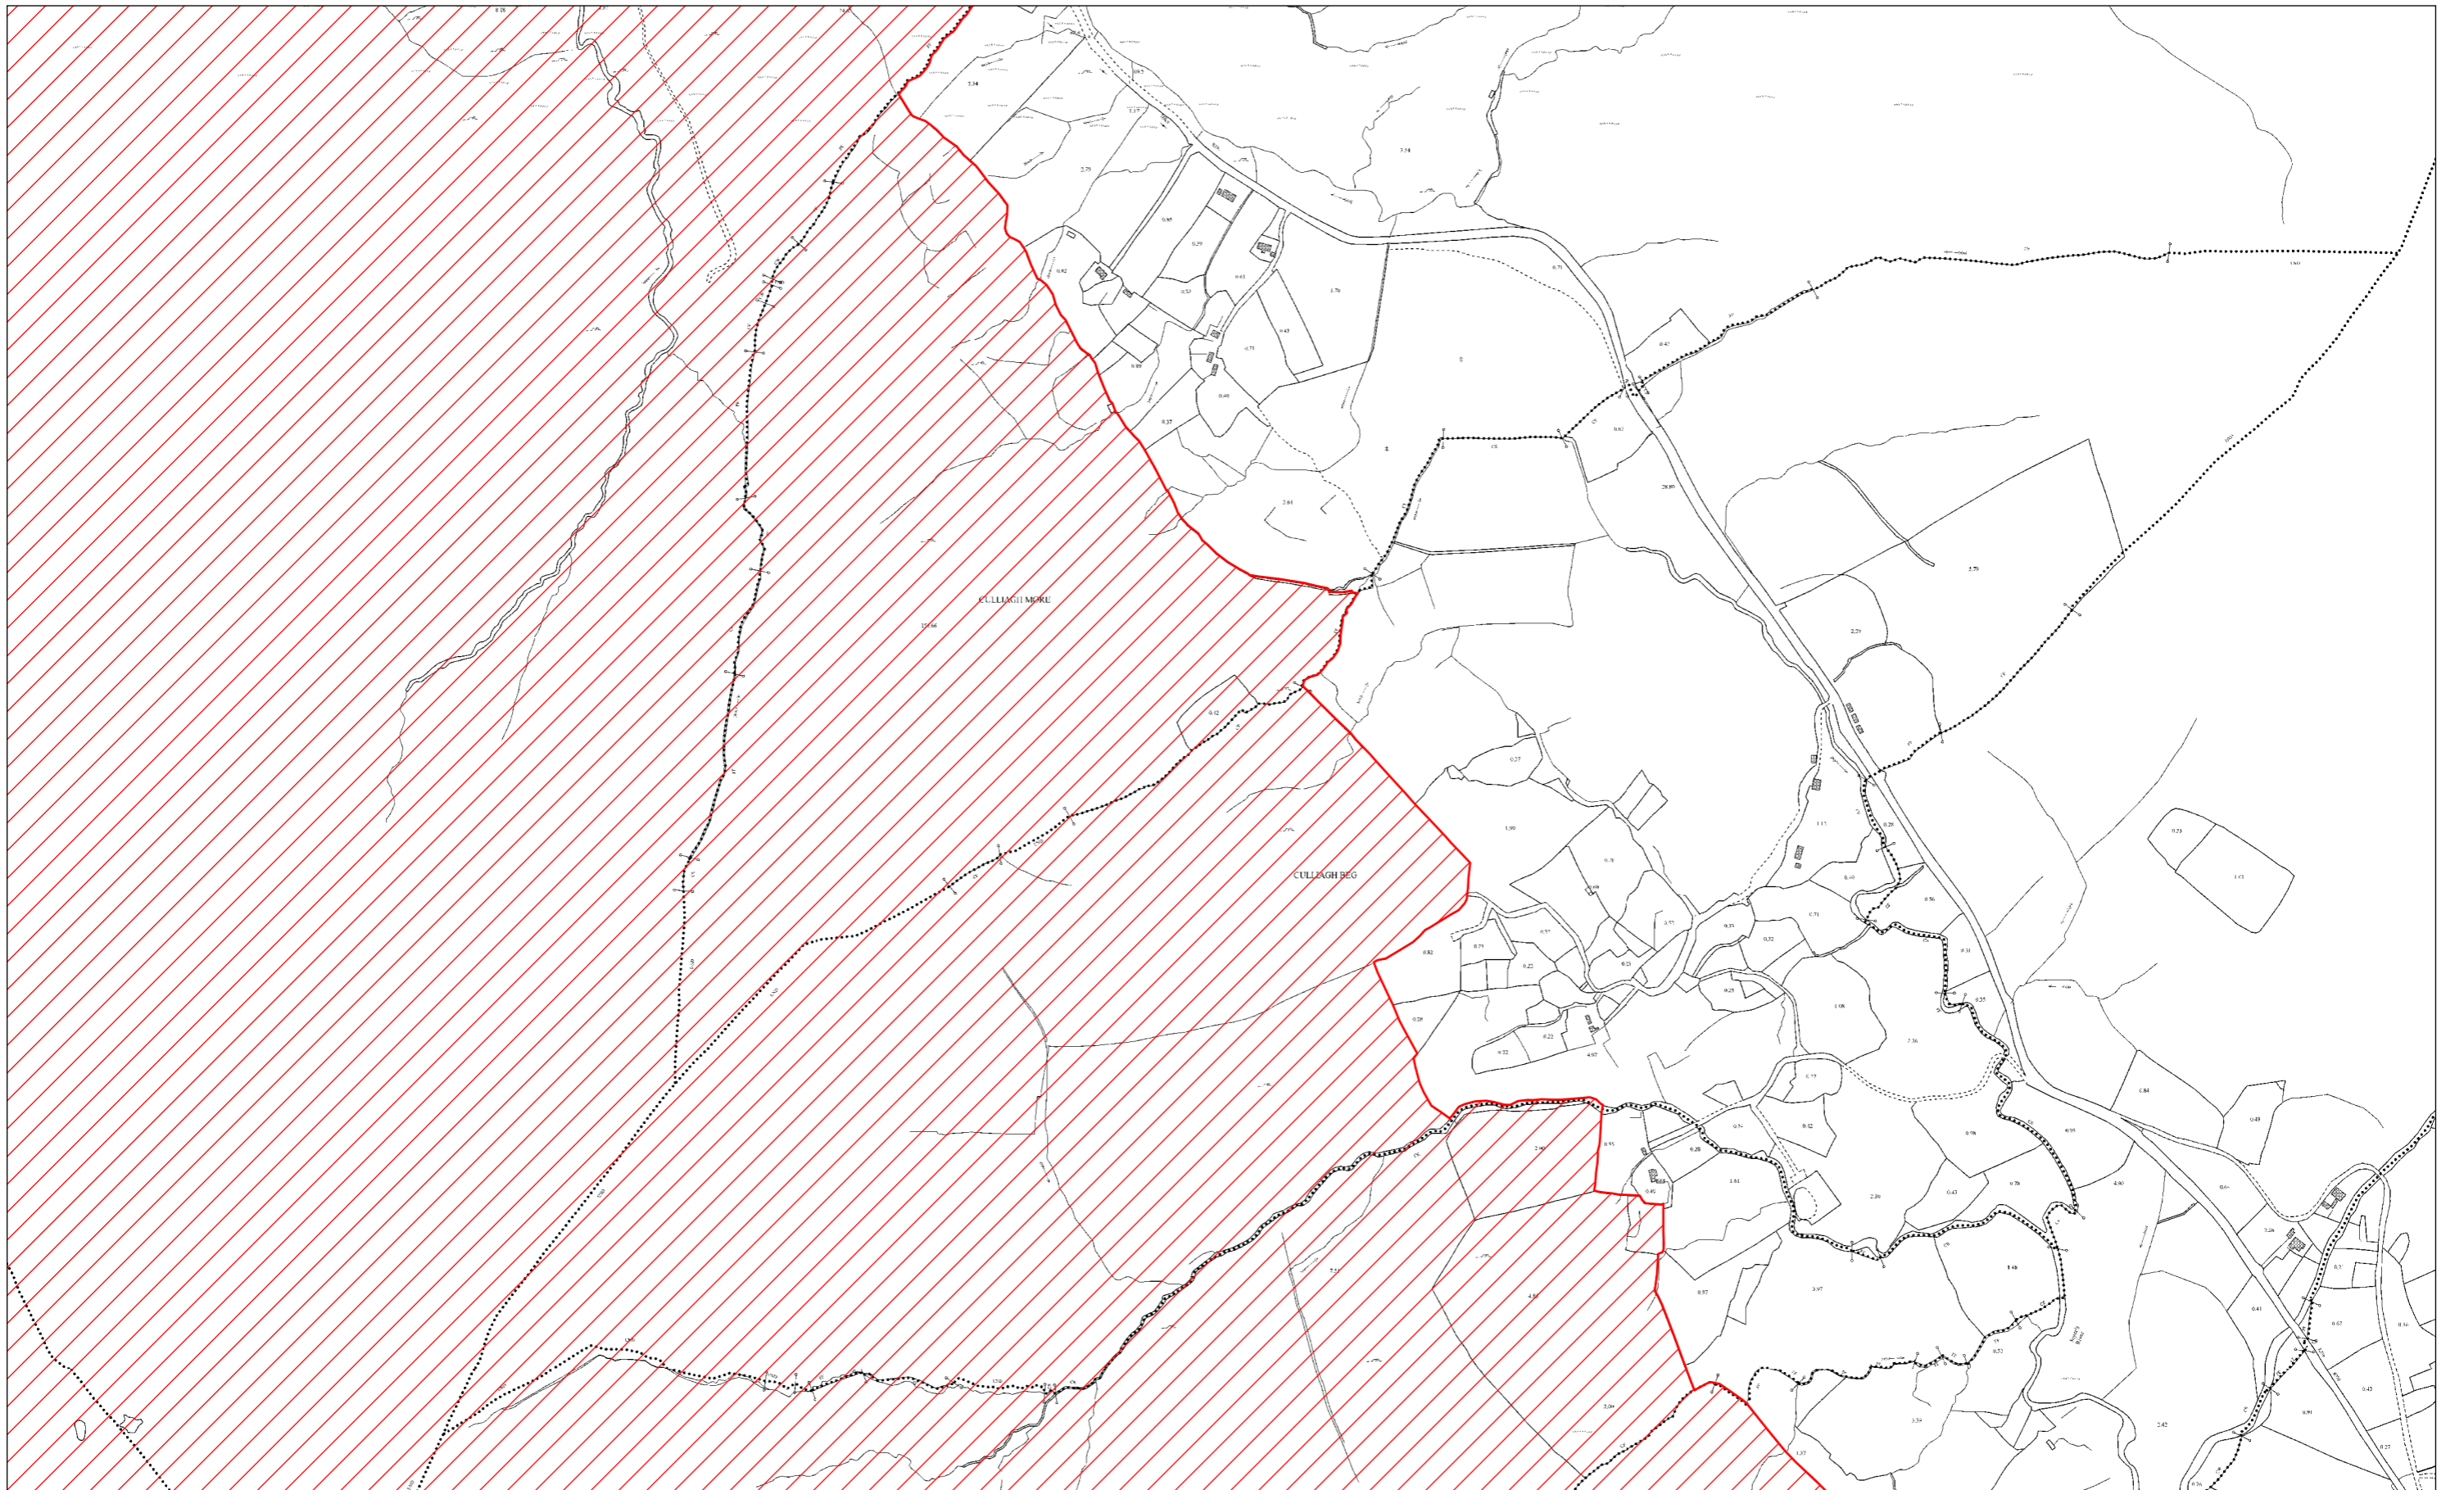

Rialachán 4(1)(b) / Regulation 4(1)(b)

Leathanach 10 de 80 (Co. na Gaillimhe)
Page 10 of 80 (Co. Galway)

LIMISTÉAR FAOI CHAOMHNÚ SPEISIALTA
SPECIAL AREA OF CONSERVATION

Suirbhéireacht Ordanáis Éireann Ceadúnas Uimhir OSI-NMA-014 © OSI / Rialtas na hÉireann
Ordnance Survey Ireland Licence No. OSI-NMA-014 © Ordnance Survey Ireland / Government of Ireland
Córas Comhordanáidí: Trasteilgean Mercator na hÉireann / Co-ordinate System: Irish Transverse Mercator

LCS Shléibhte Mhám Toirc
Maumtauk Mountains SAC
1:5000 O.S. TILE2593c 10 of 80

SITE CODE
002008

Leagan / Version: 3.01
Arna chló an / Printed on: 19/07/2021