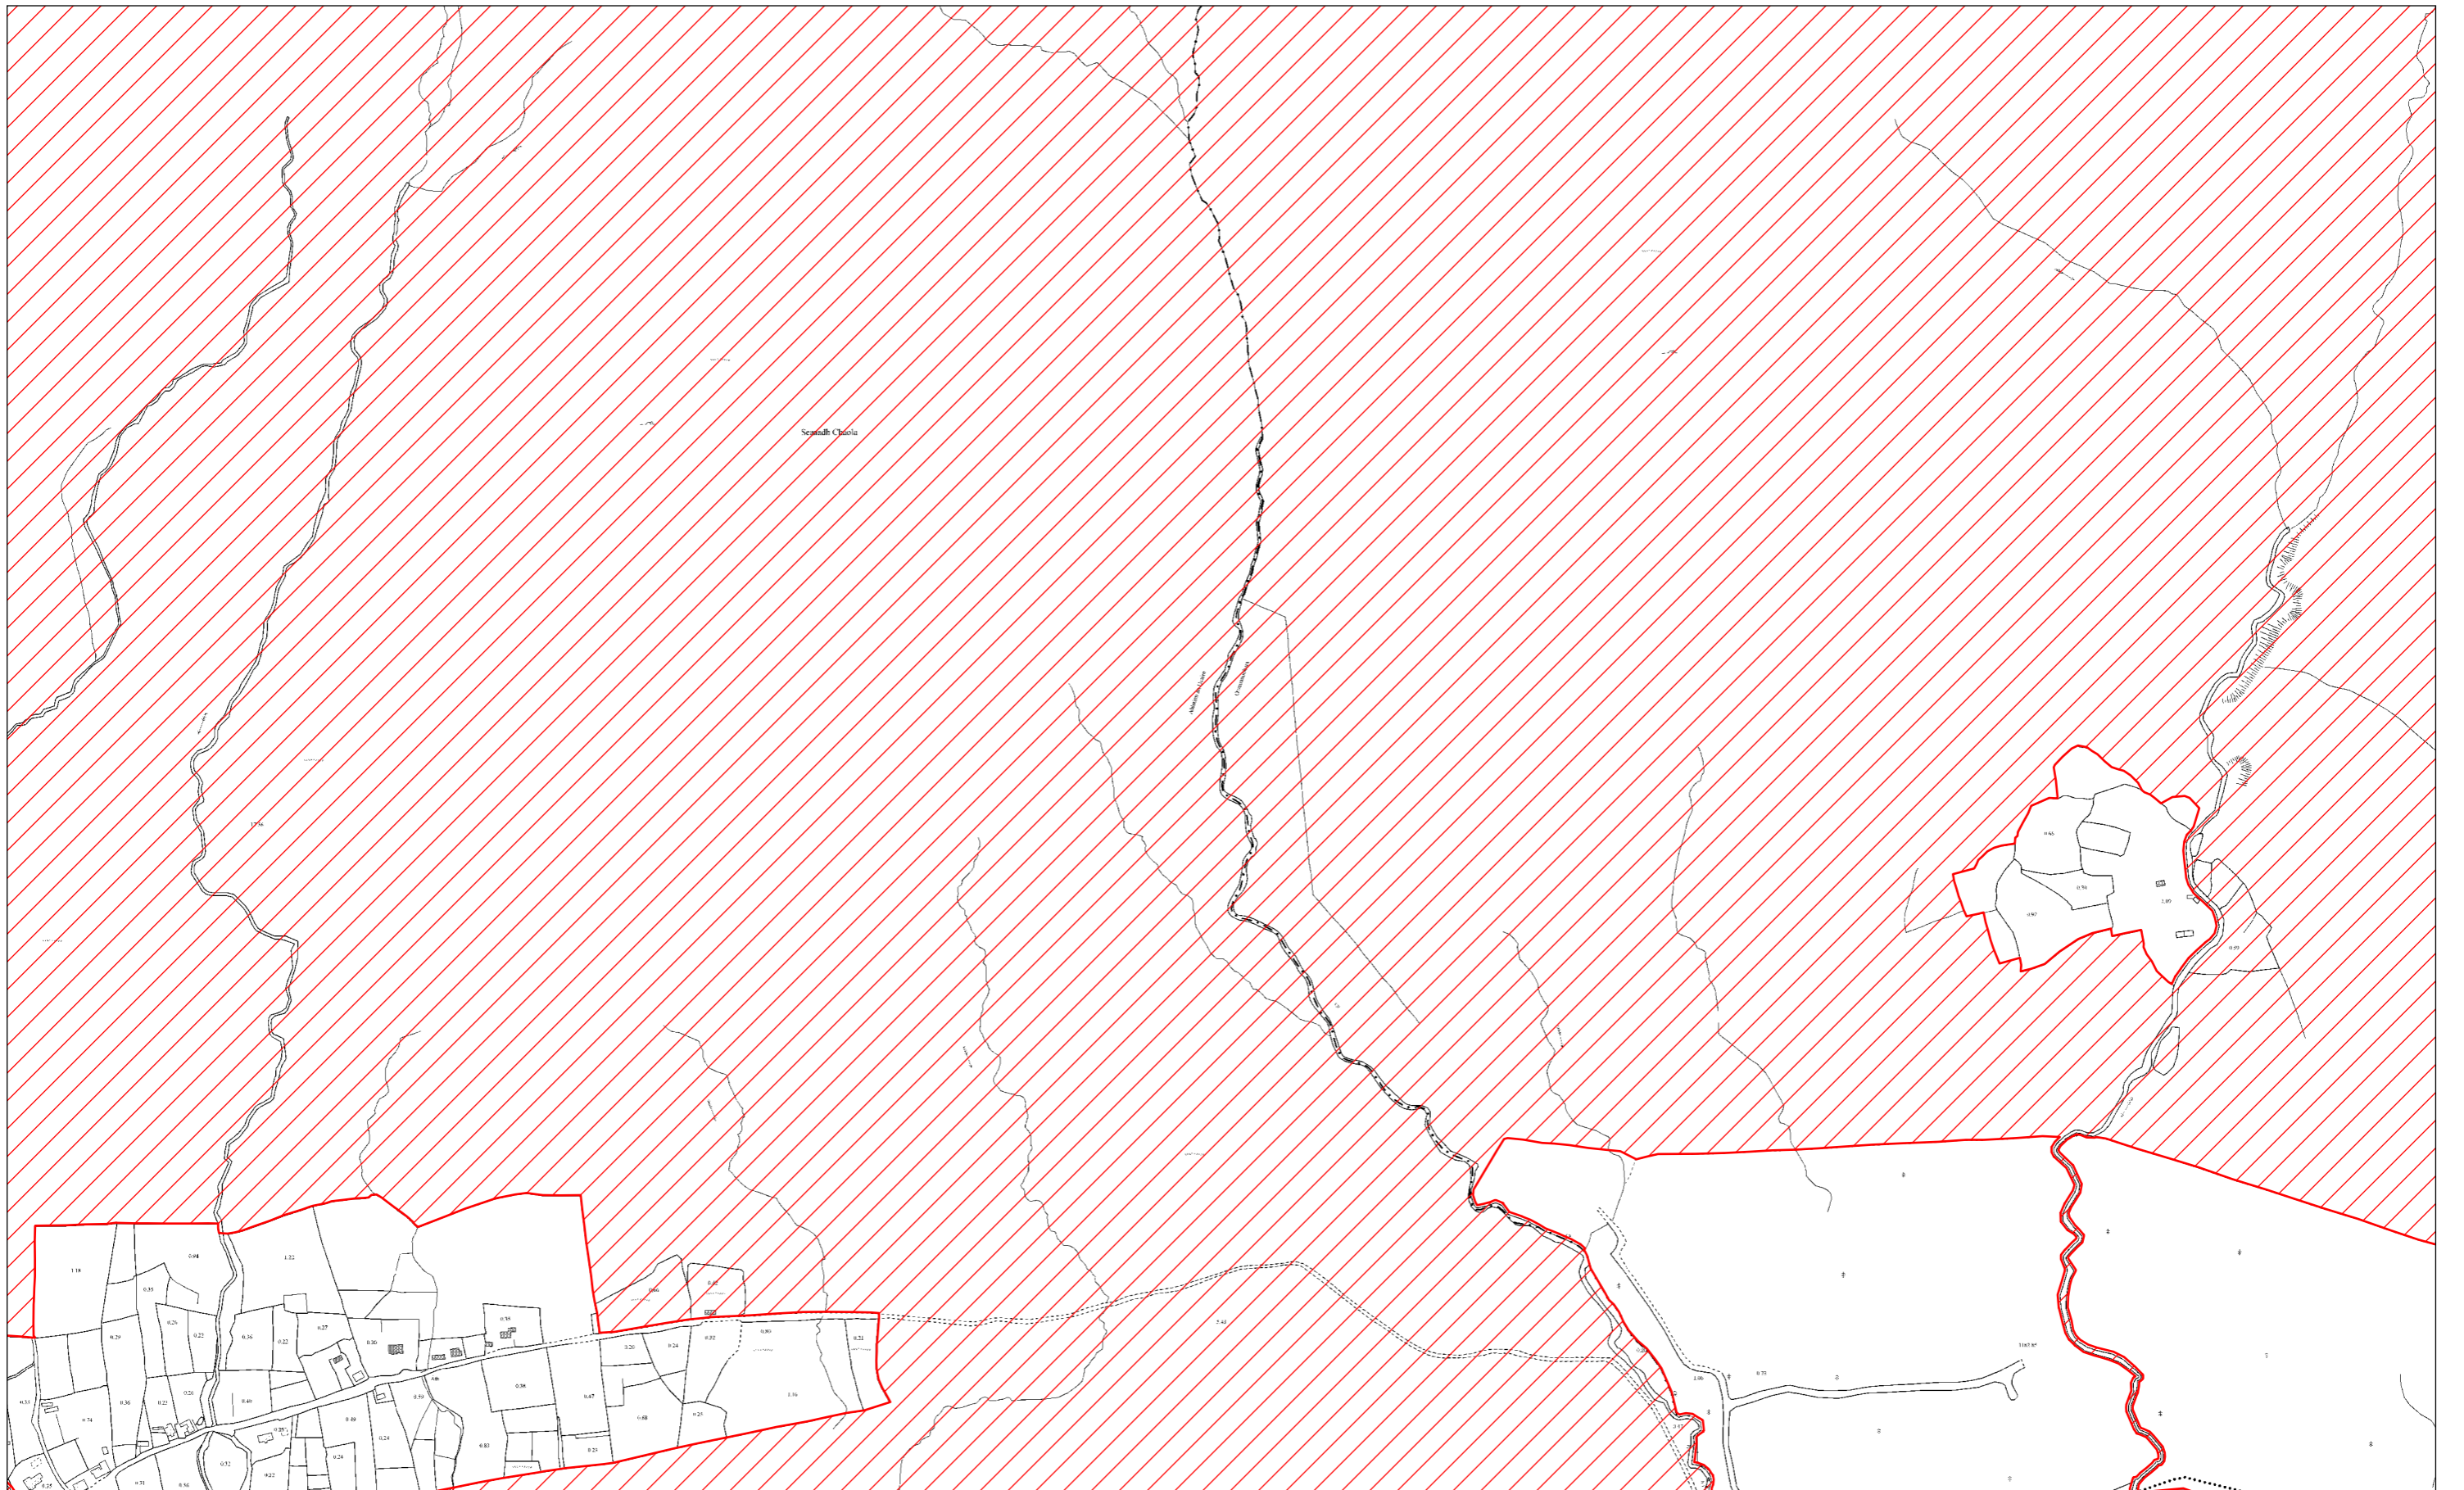

LCS Shléibhte Mhám Toirc
Maumtauk Mountains SAC
1:5000 O.S. TILE2869b 65 of 80

SITE CODE
002008

Leagan / Version: 3.01
Arna chló an / Printed on: 19/07/2021

Rialachán 4(1)(b) / Regulation 4(1)(b)

Leathanach 66 de 80 (Co. na Gaillimhe)
Page 66 of 80 (Co. Galway)