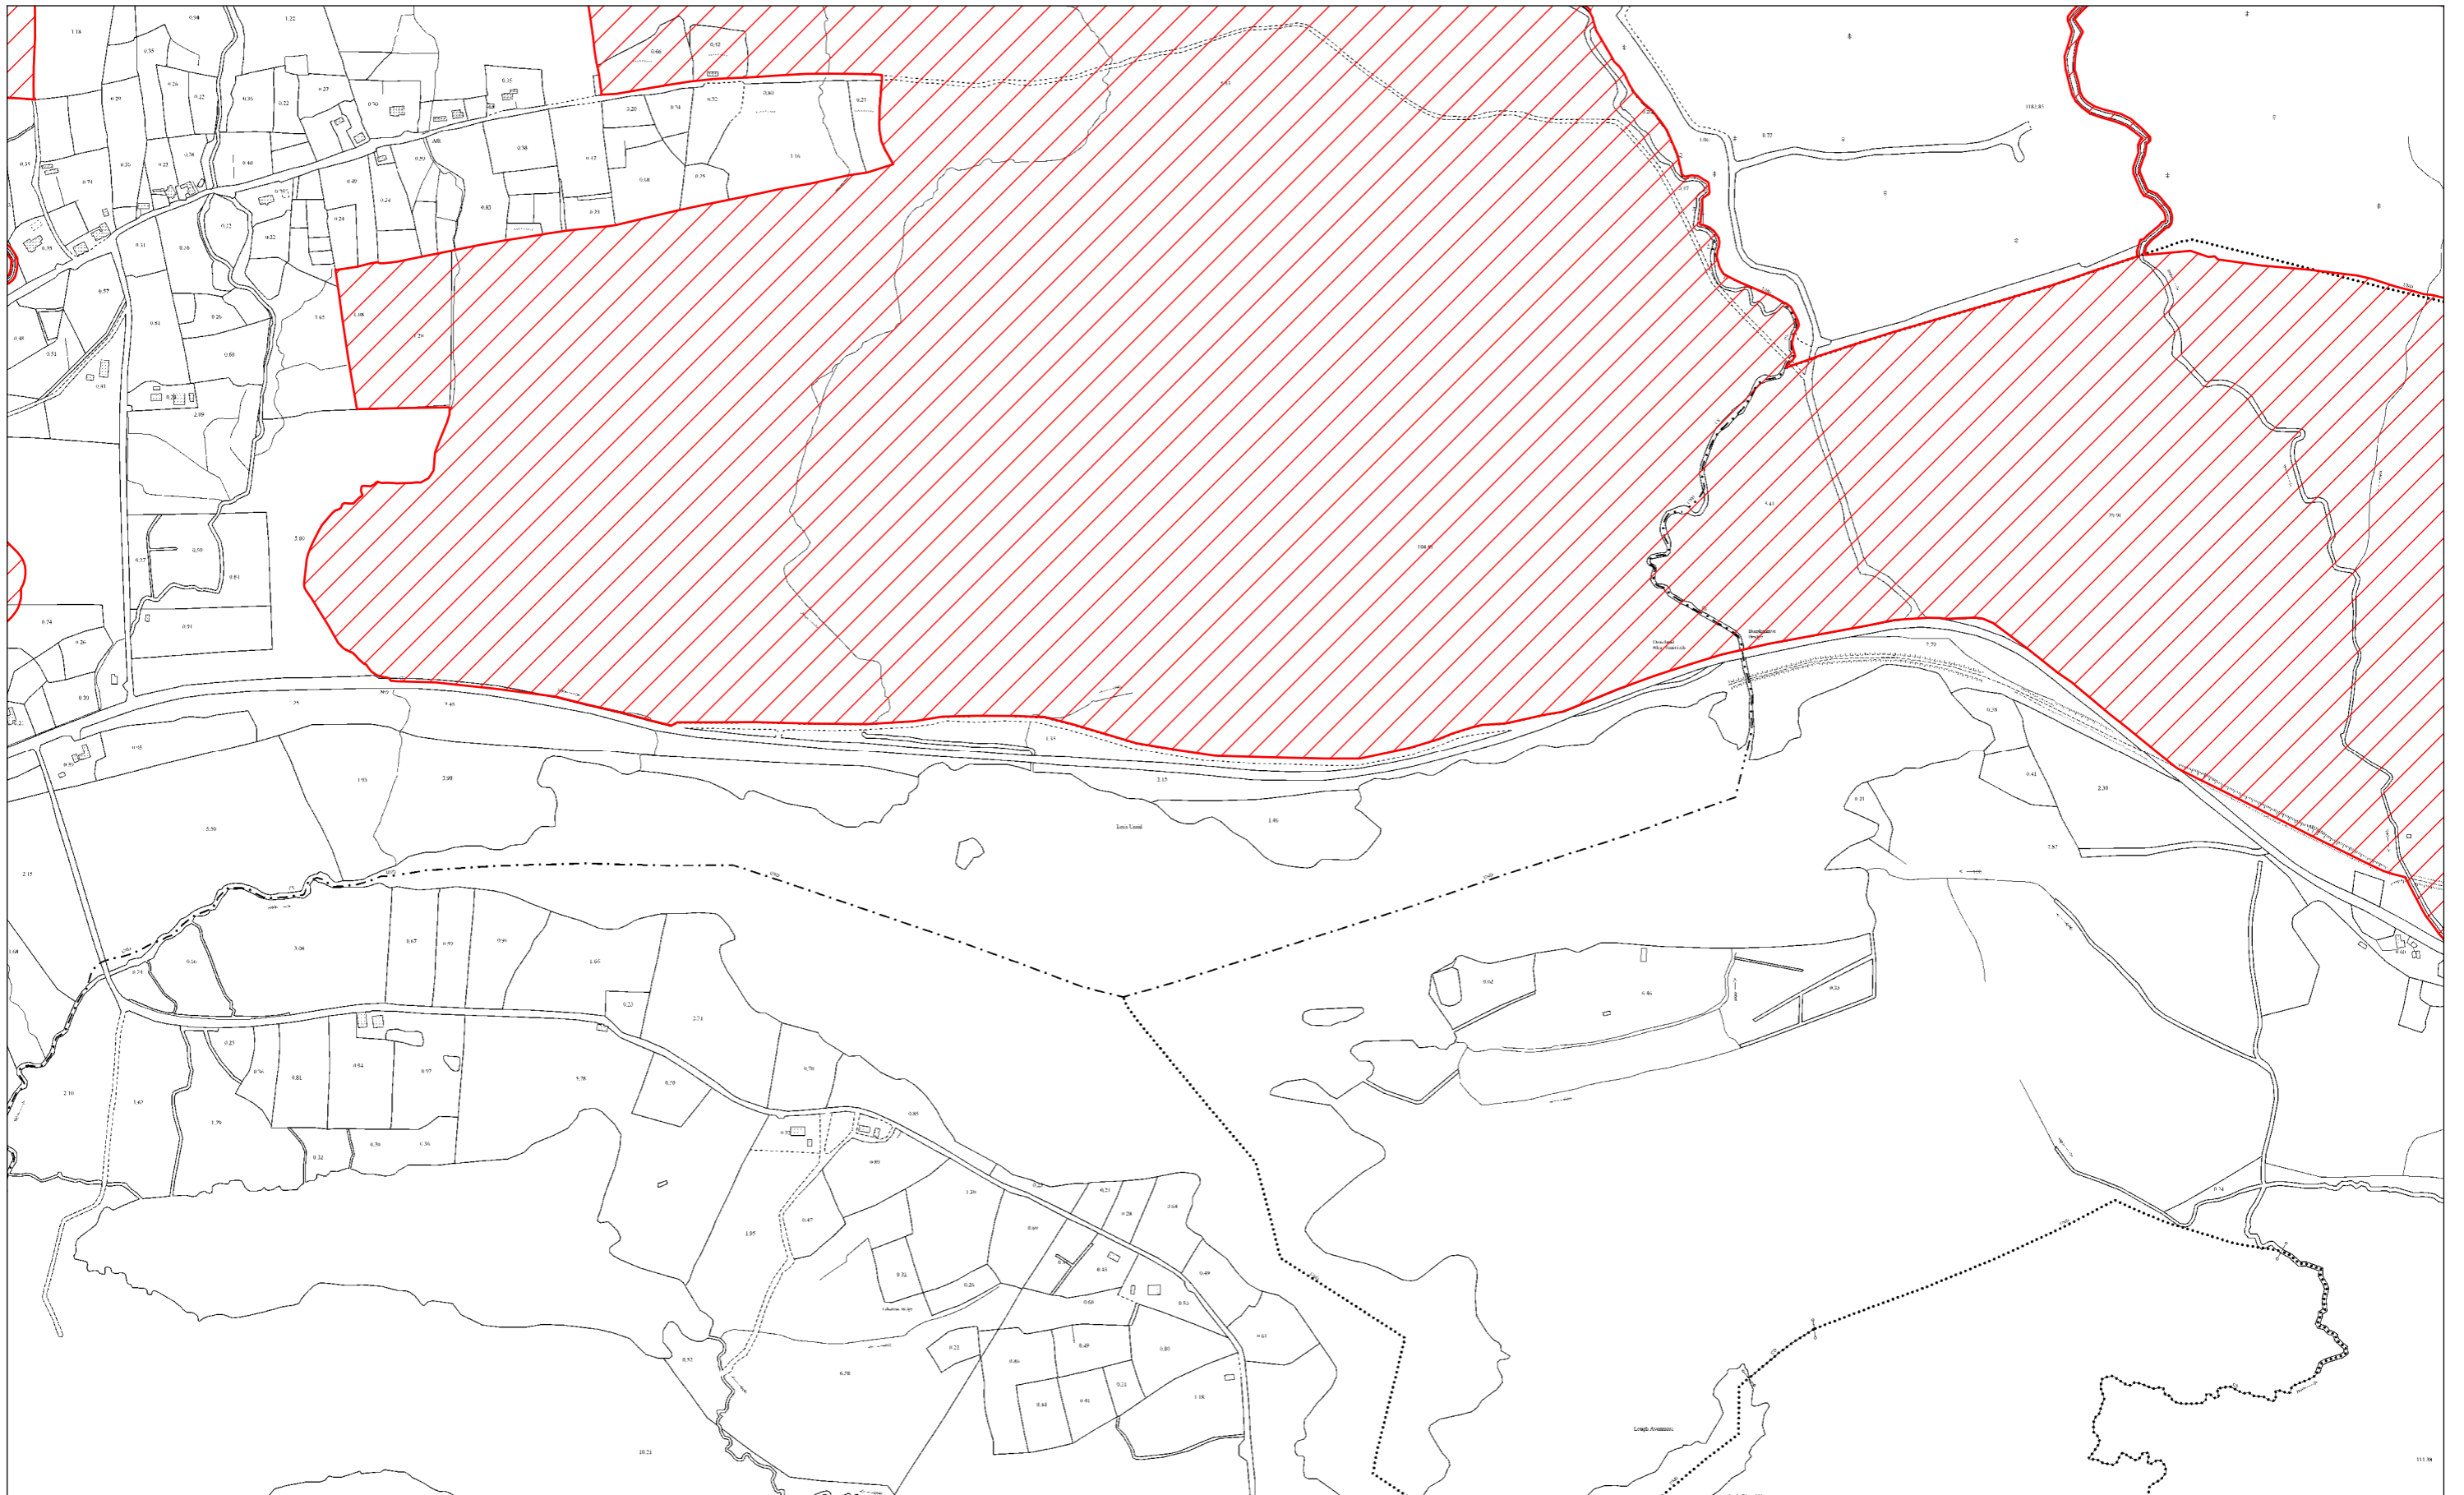

Rialachán 4(1)(b) / Regulation 4(1)(b)

Leathanach 77 de 80 (Co. na Gaillimhe)
Page 77 of 80 (Co. Galway)

LIMISTÉAR FAOI CHAOMHNÚ SPEISIALTA
SPECIAL AREA OF CONSERVATION

Suirbhéireacht Ordanáis Éireann Ceadúnas Uimhir OSI-NMA-014 © OSI / Rialtas na hÉireann
Ordnance Survey Ireland Licence No. OSI-NMA-014 © Ordnance Survey Ireland / Government of Ireland
Córas Comhordanáidí: Trasteilgean Mercator na hÉireann / Co-ordinate System: Irish Transverse Mercator

LCS Shléibhte Mhám Toirc
Maumtauk Mountains SAC
1:5000 O.S. TILE2938a 77 of 80

SITE CODE
002008

Leagan / Version: 3.01
Arna chló an / Printed on: 19/07/2021