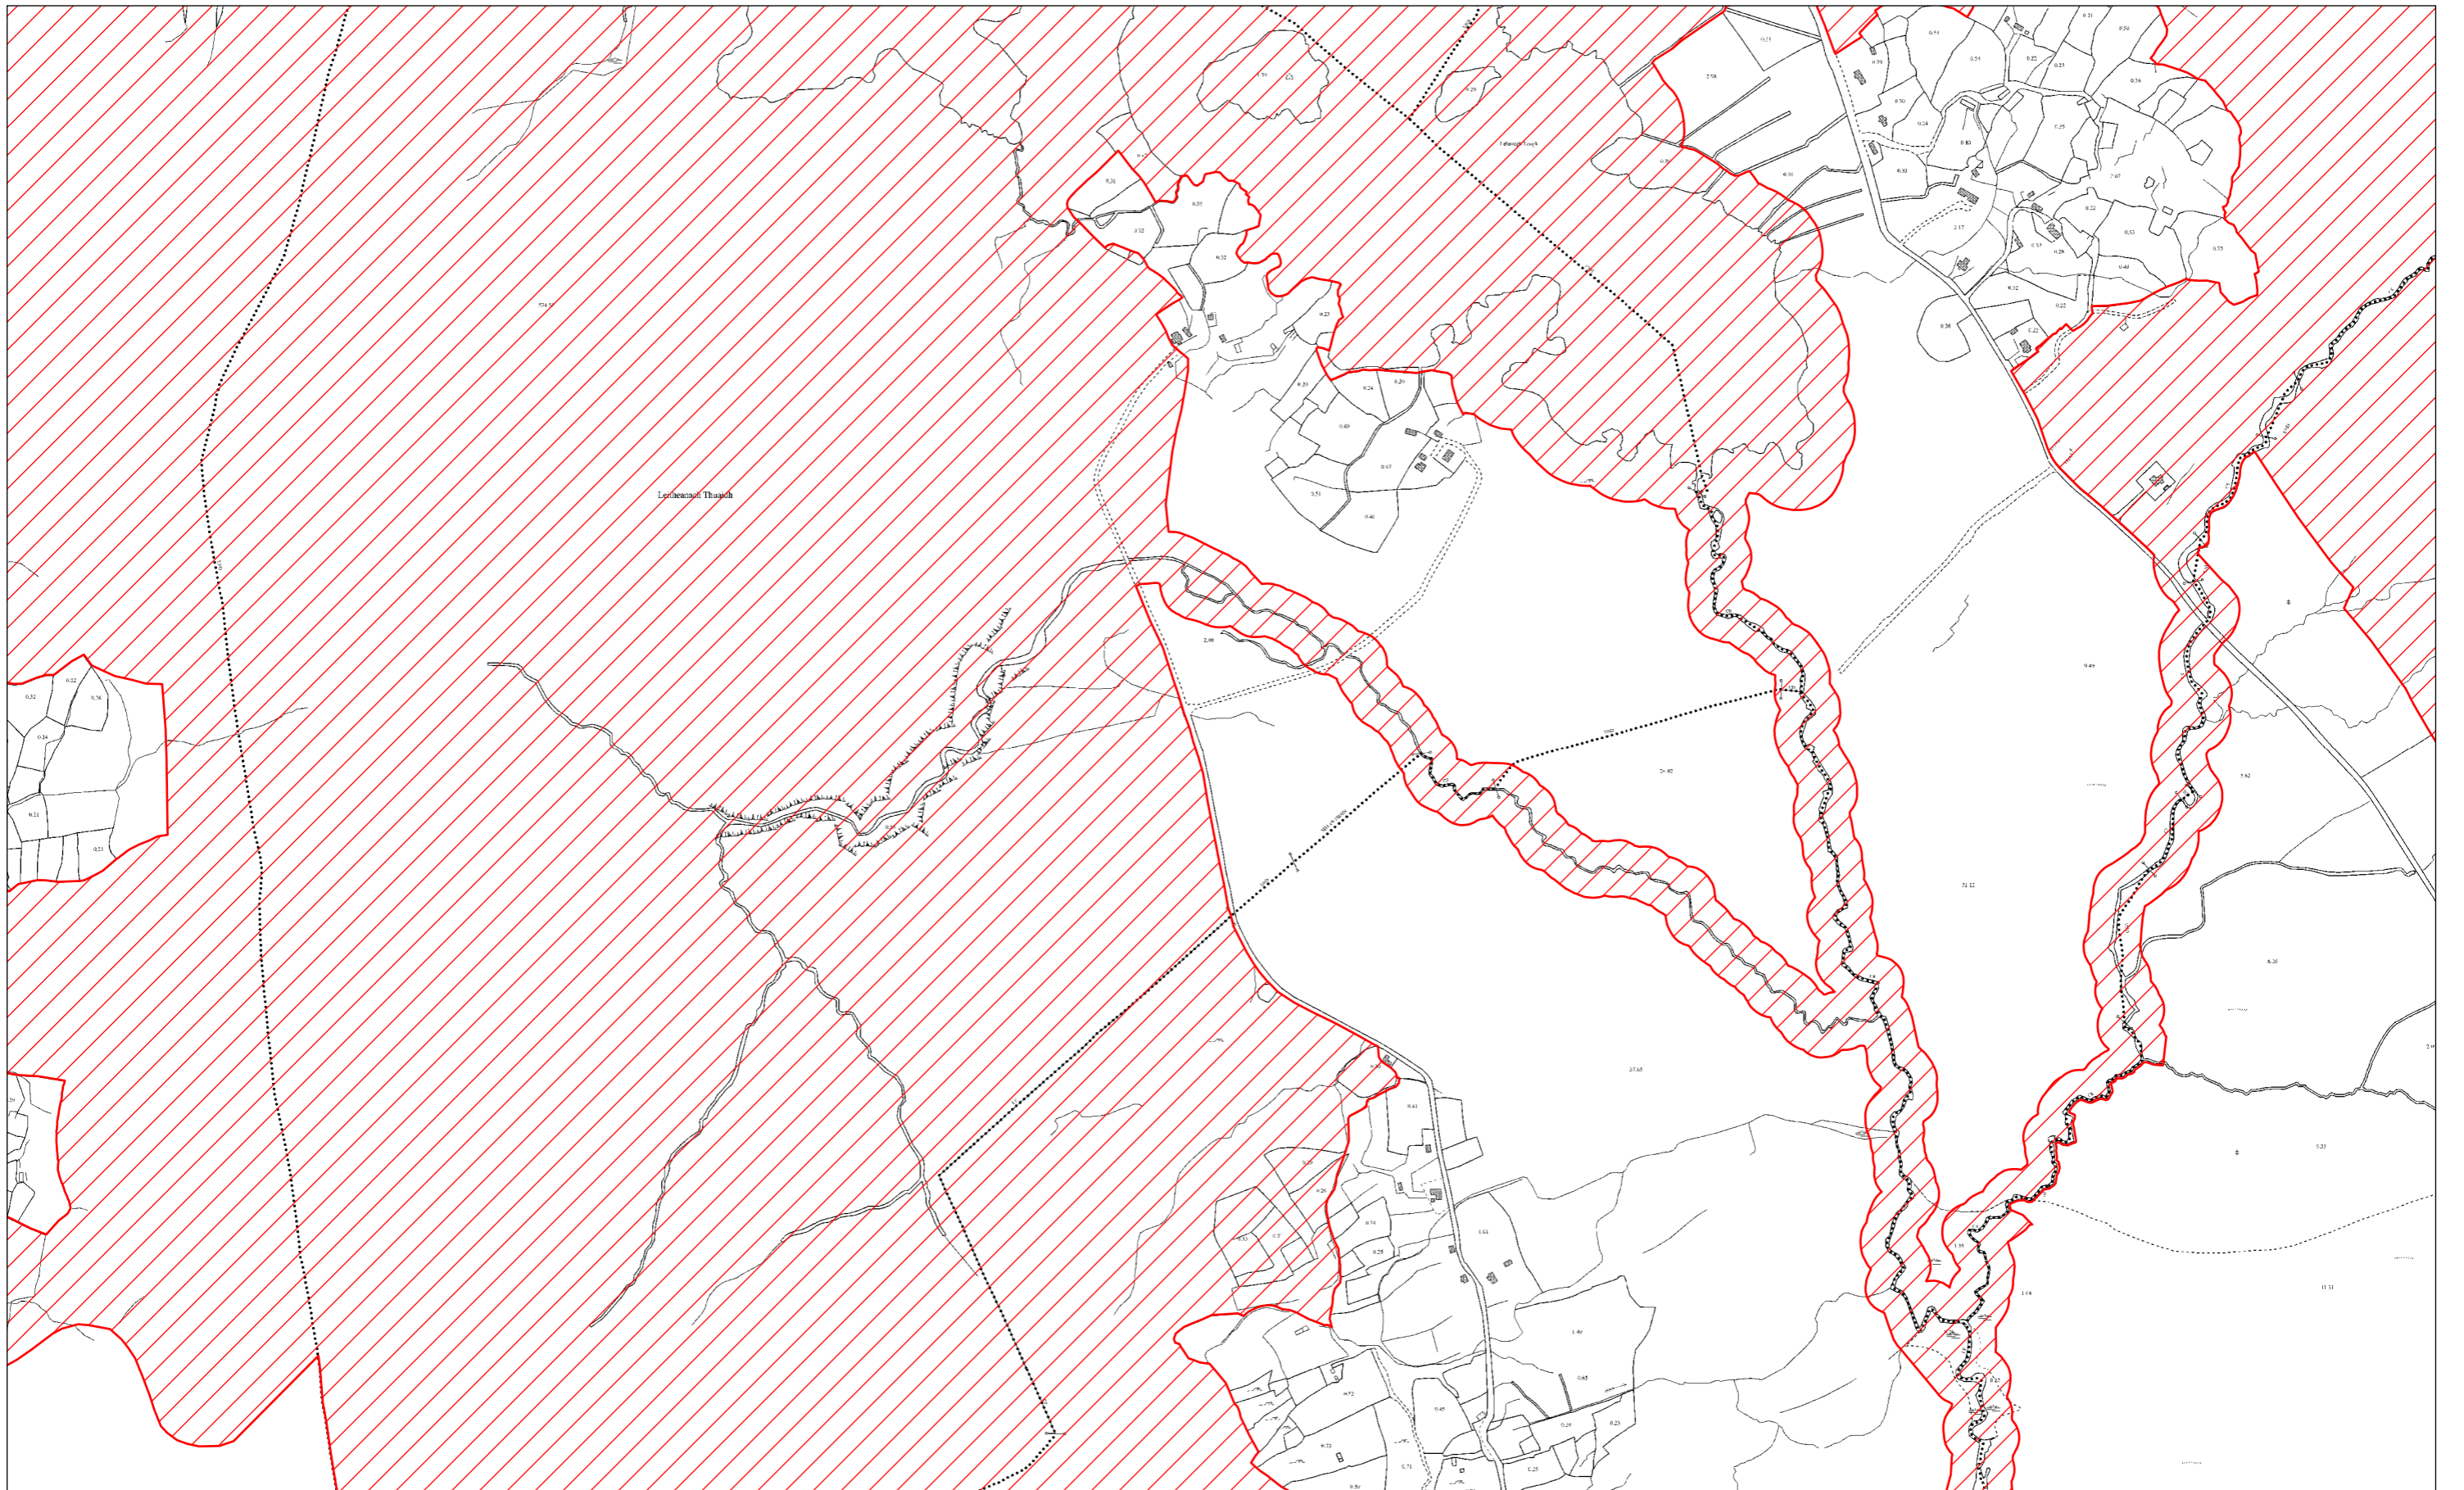

Rialachán 4(1)(b) / Regulation 4(1)(b)

Leathanach 42 de 80 (Co. na Gaillimhe)
Page 42 of 80 (Co. Galway)

LIMISTÉAR FAOI CHAOMHNÚ SPEISIALTA
SPECIAL AREA OF CONSERVATION

Suirbhéireacht Ordanáis Éireann Ceadúnas Uimhir OSI-NMA-014 © OSI / Rialtas na hÉireann
Ordnance Survey Ireland Licence No. OSI-NMA-014 © Ordnance Survey Ireland / Government of Ireland
Córas Comhordanáidí: Trasteilgean Mercator na hÉireann / Co-ordinate System: Irish Transverse Mercator

LCS Shléibhte Mhám Toirc
Maumtauk Mountains SAC
1:5000 O.S. TILE2799d 42 of 80

SITE CODE
002008

Leagan / Version: 3.01
Arna chlón an / Printed on: 19/07/2021