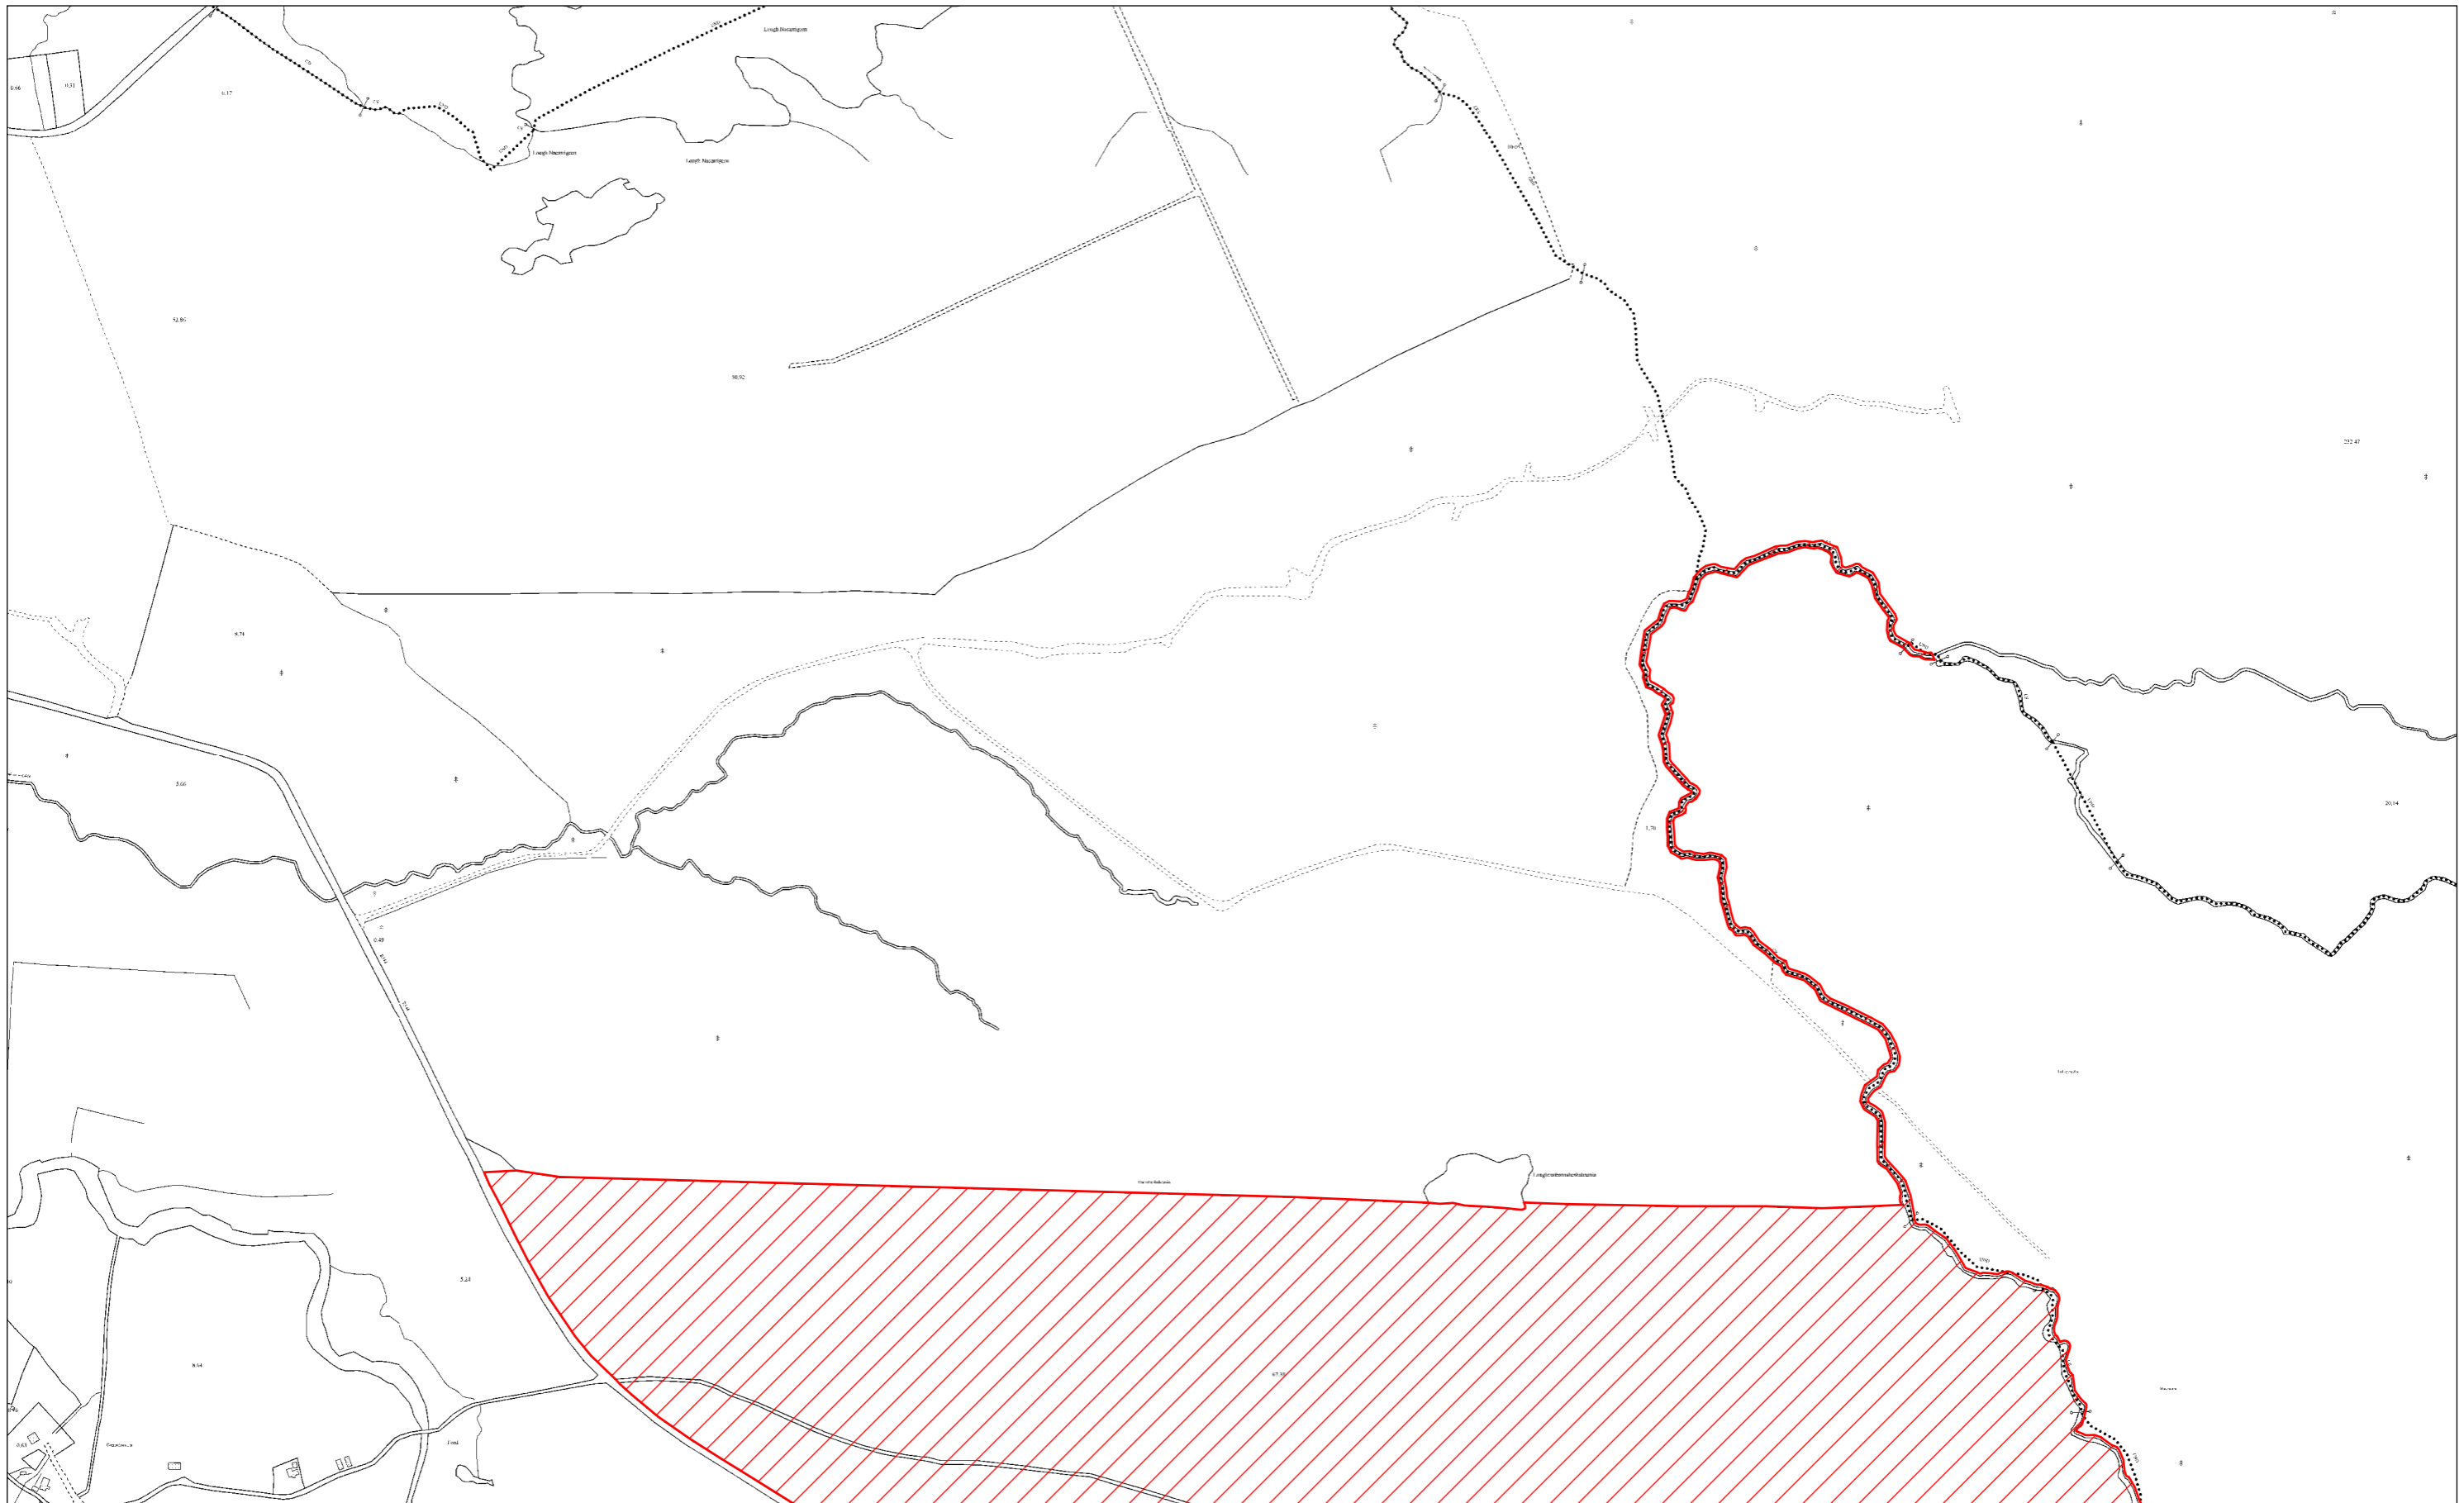

Rialachán 4(1)(b) / Regulation 4(1)(b)

Leathanach 11 de 80 (Co. na Gaillimhe)
Page 11 of 80 (Co. Galway)

LIMISTÉAR FAOI CHAOMHNÚ SPEISIALTA
SPECIAL AREA OF CONSERVATION

Suirbhéireacht Ordanáis Éireann Ceadúnas Uimhir OSI-NMA-014 © OSI / Rialtas na hÉireann
Ordnance Survey Ireland Licence No. OSI-NMA-014 © Ordnance Survey Ireland / Government of Ireland
Córas Comhordanáidí: Trasteilgean Mercator na hÉireann / Co-ordinate System: Irish Transverse Mercator

LCS Shléibhte Mhám Toirc
Maumtauk Mountains SAC
1:5000 O.S. TILE2661a 11 of 80

SITE CODE
002008

Leagan / Version: 3.01
Arna chló an / Printed on: 19/07/2021