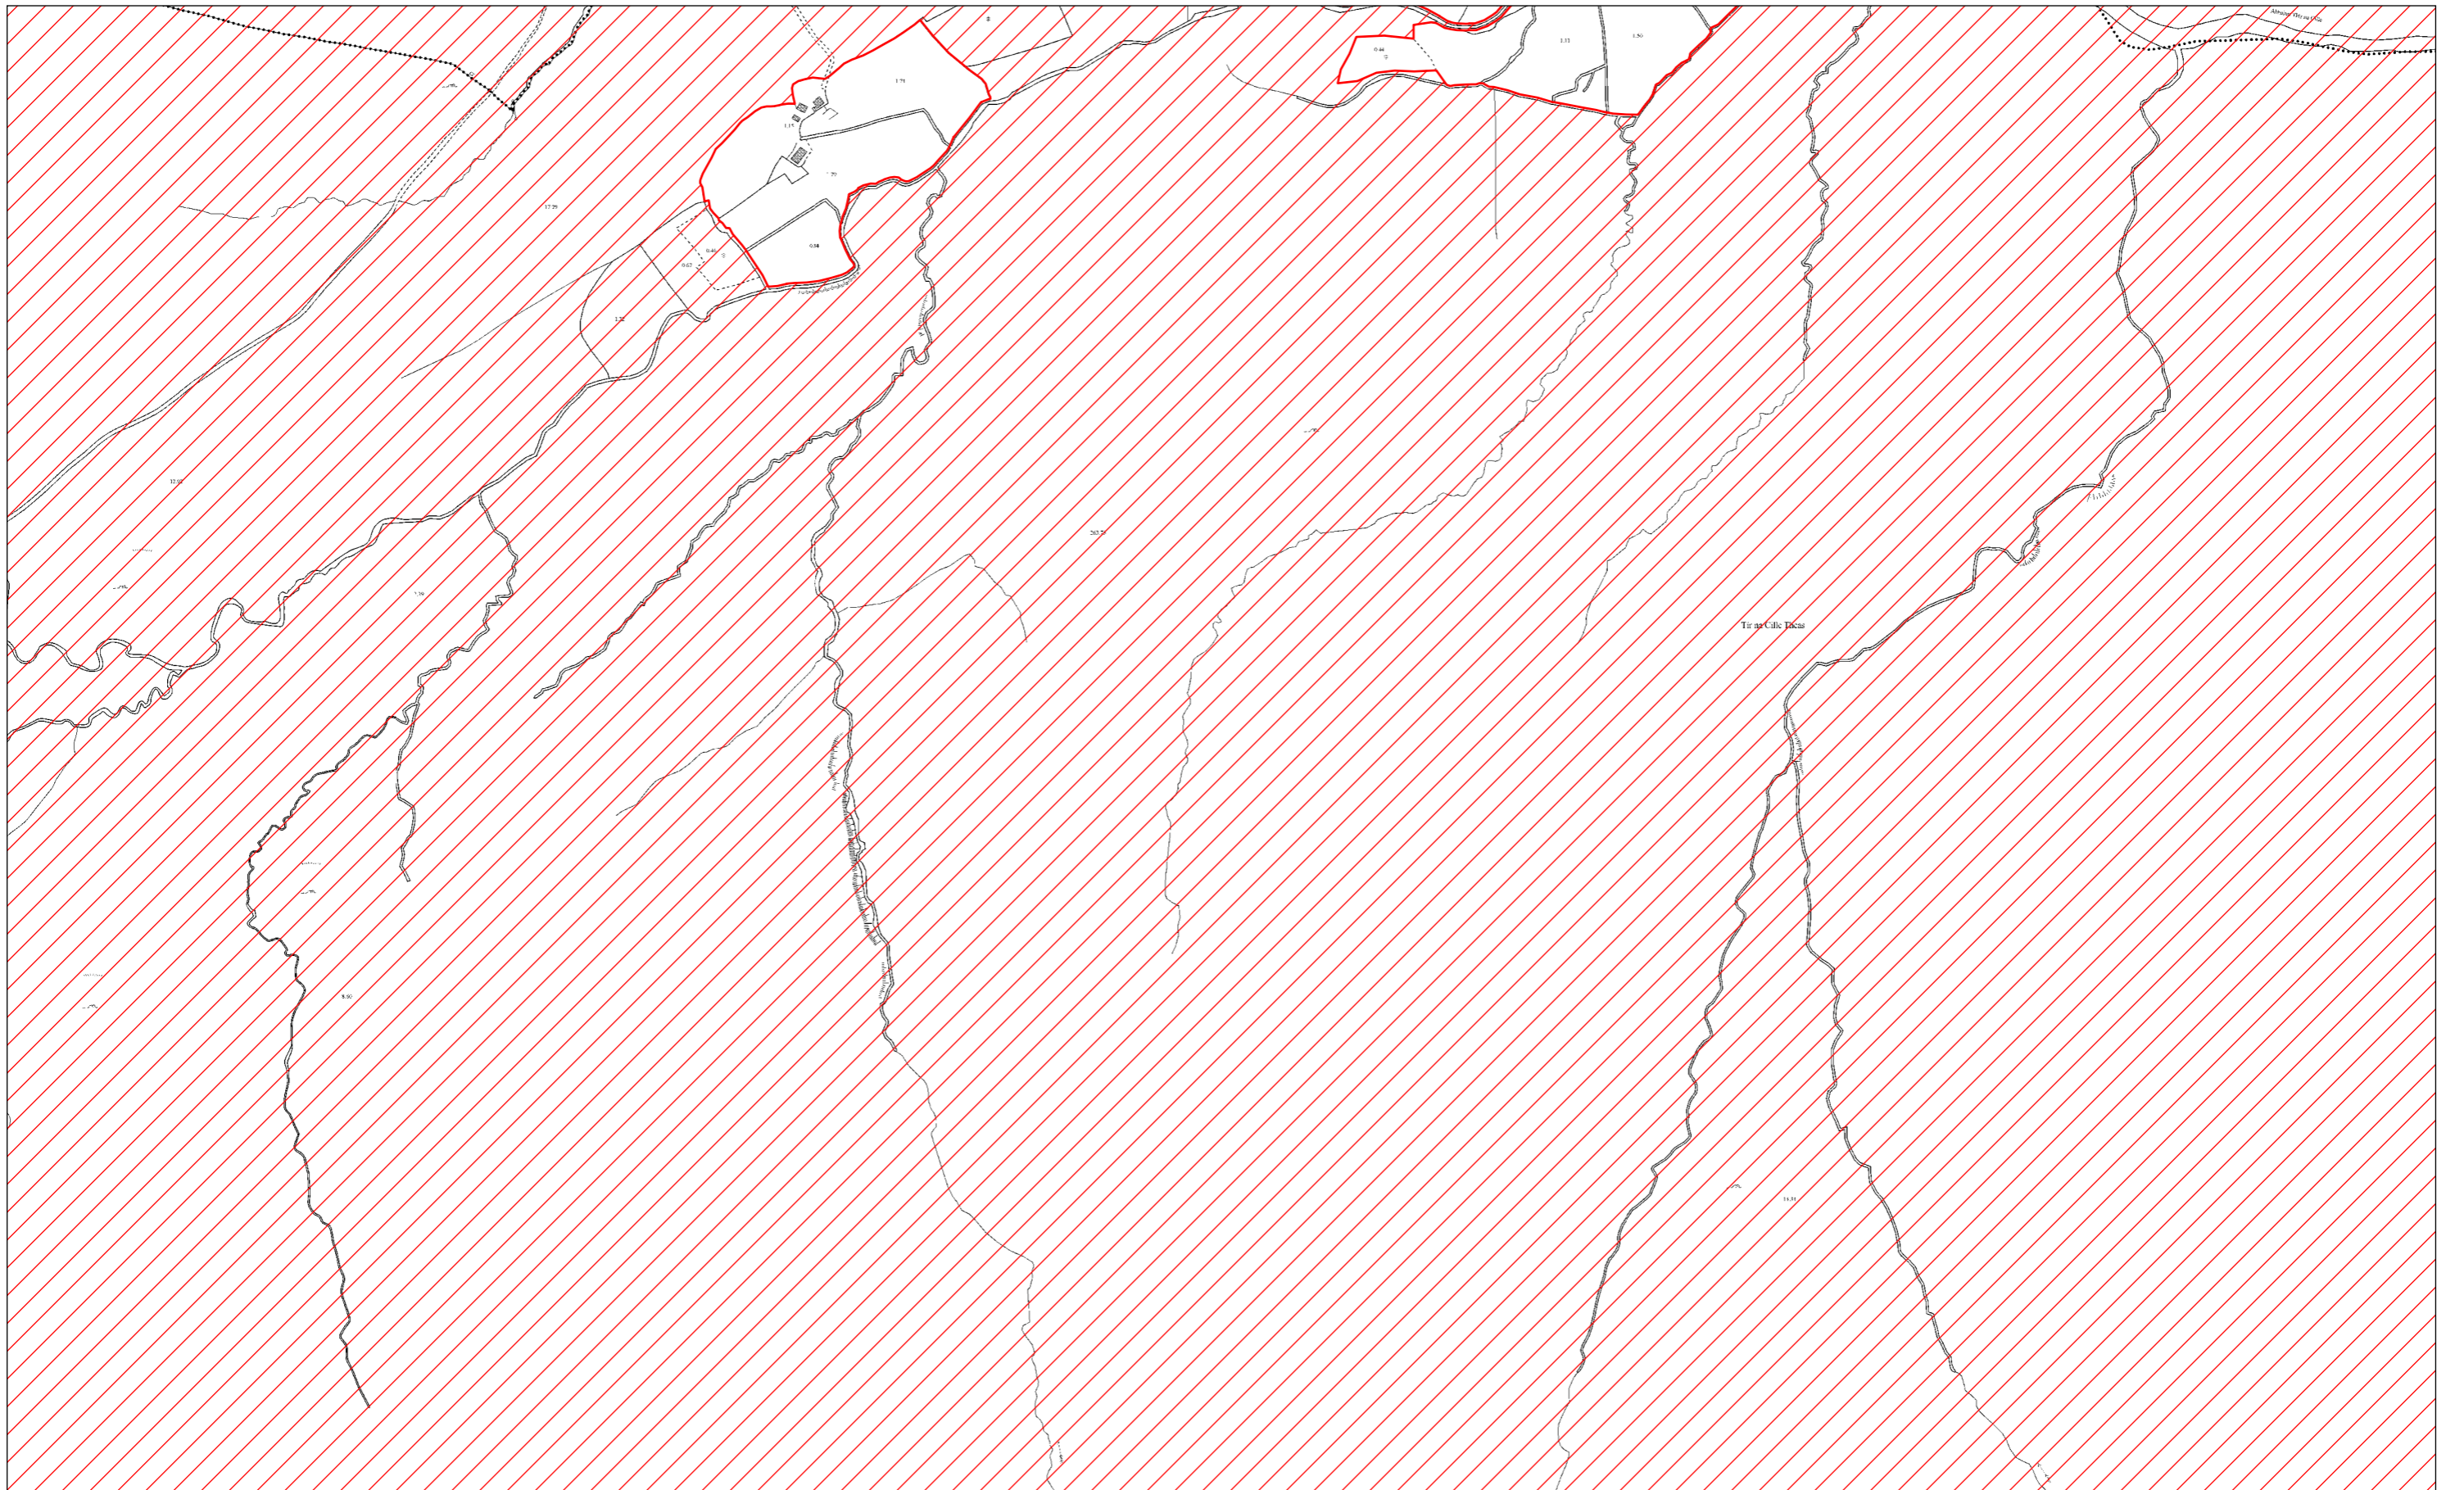

Rialachán 4(1)(b) / Regulation 4(1)(b)

Leathanach 49 de 80 (Co. na Gaillimhe)
Page 49 of 80 (Co. Galway)

LIMISTÉAR FAOI CHAOMHNÚ SPEISIALTA
SPECIAL AREA OF CONSERVATION

Suirbhéireacht Ordanáis Éireann Ceadúnas Uimhir OSI-NMA-014 © OSI / Rialtas na hÉireann
Ordnance Survey Ireland Licence No. OSI-NMA-014 © Ordnance Survey Ireland / Government of Ireland
Córas Comhordanáidí: Trasteilgean Mercator na hÉireann / Co-ordinate System: Irish Transverse Mercator

LCS Shléibhte Mhám Toirc
Maumtauk Mountains SAC
1:5000 O.S. TILE2801c 49 of 80

SITE CODE
002008

Leagan / Version: 3.01
Arna chló an / Printed on: 19/07/2021