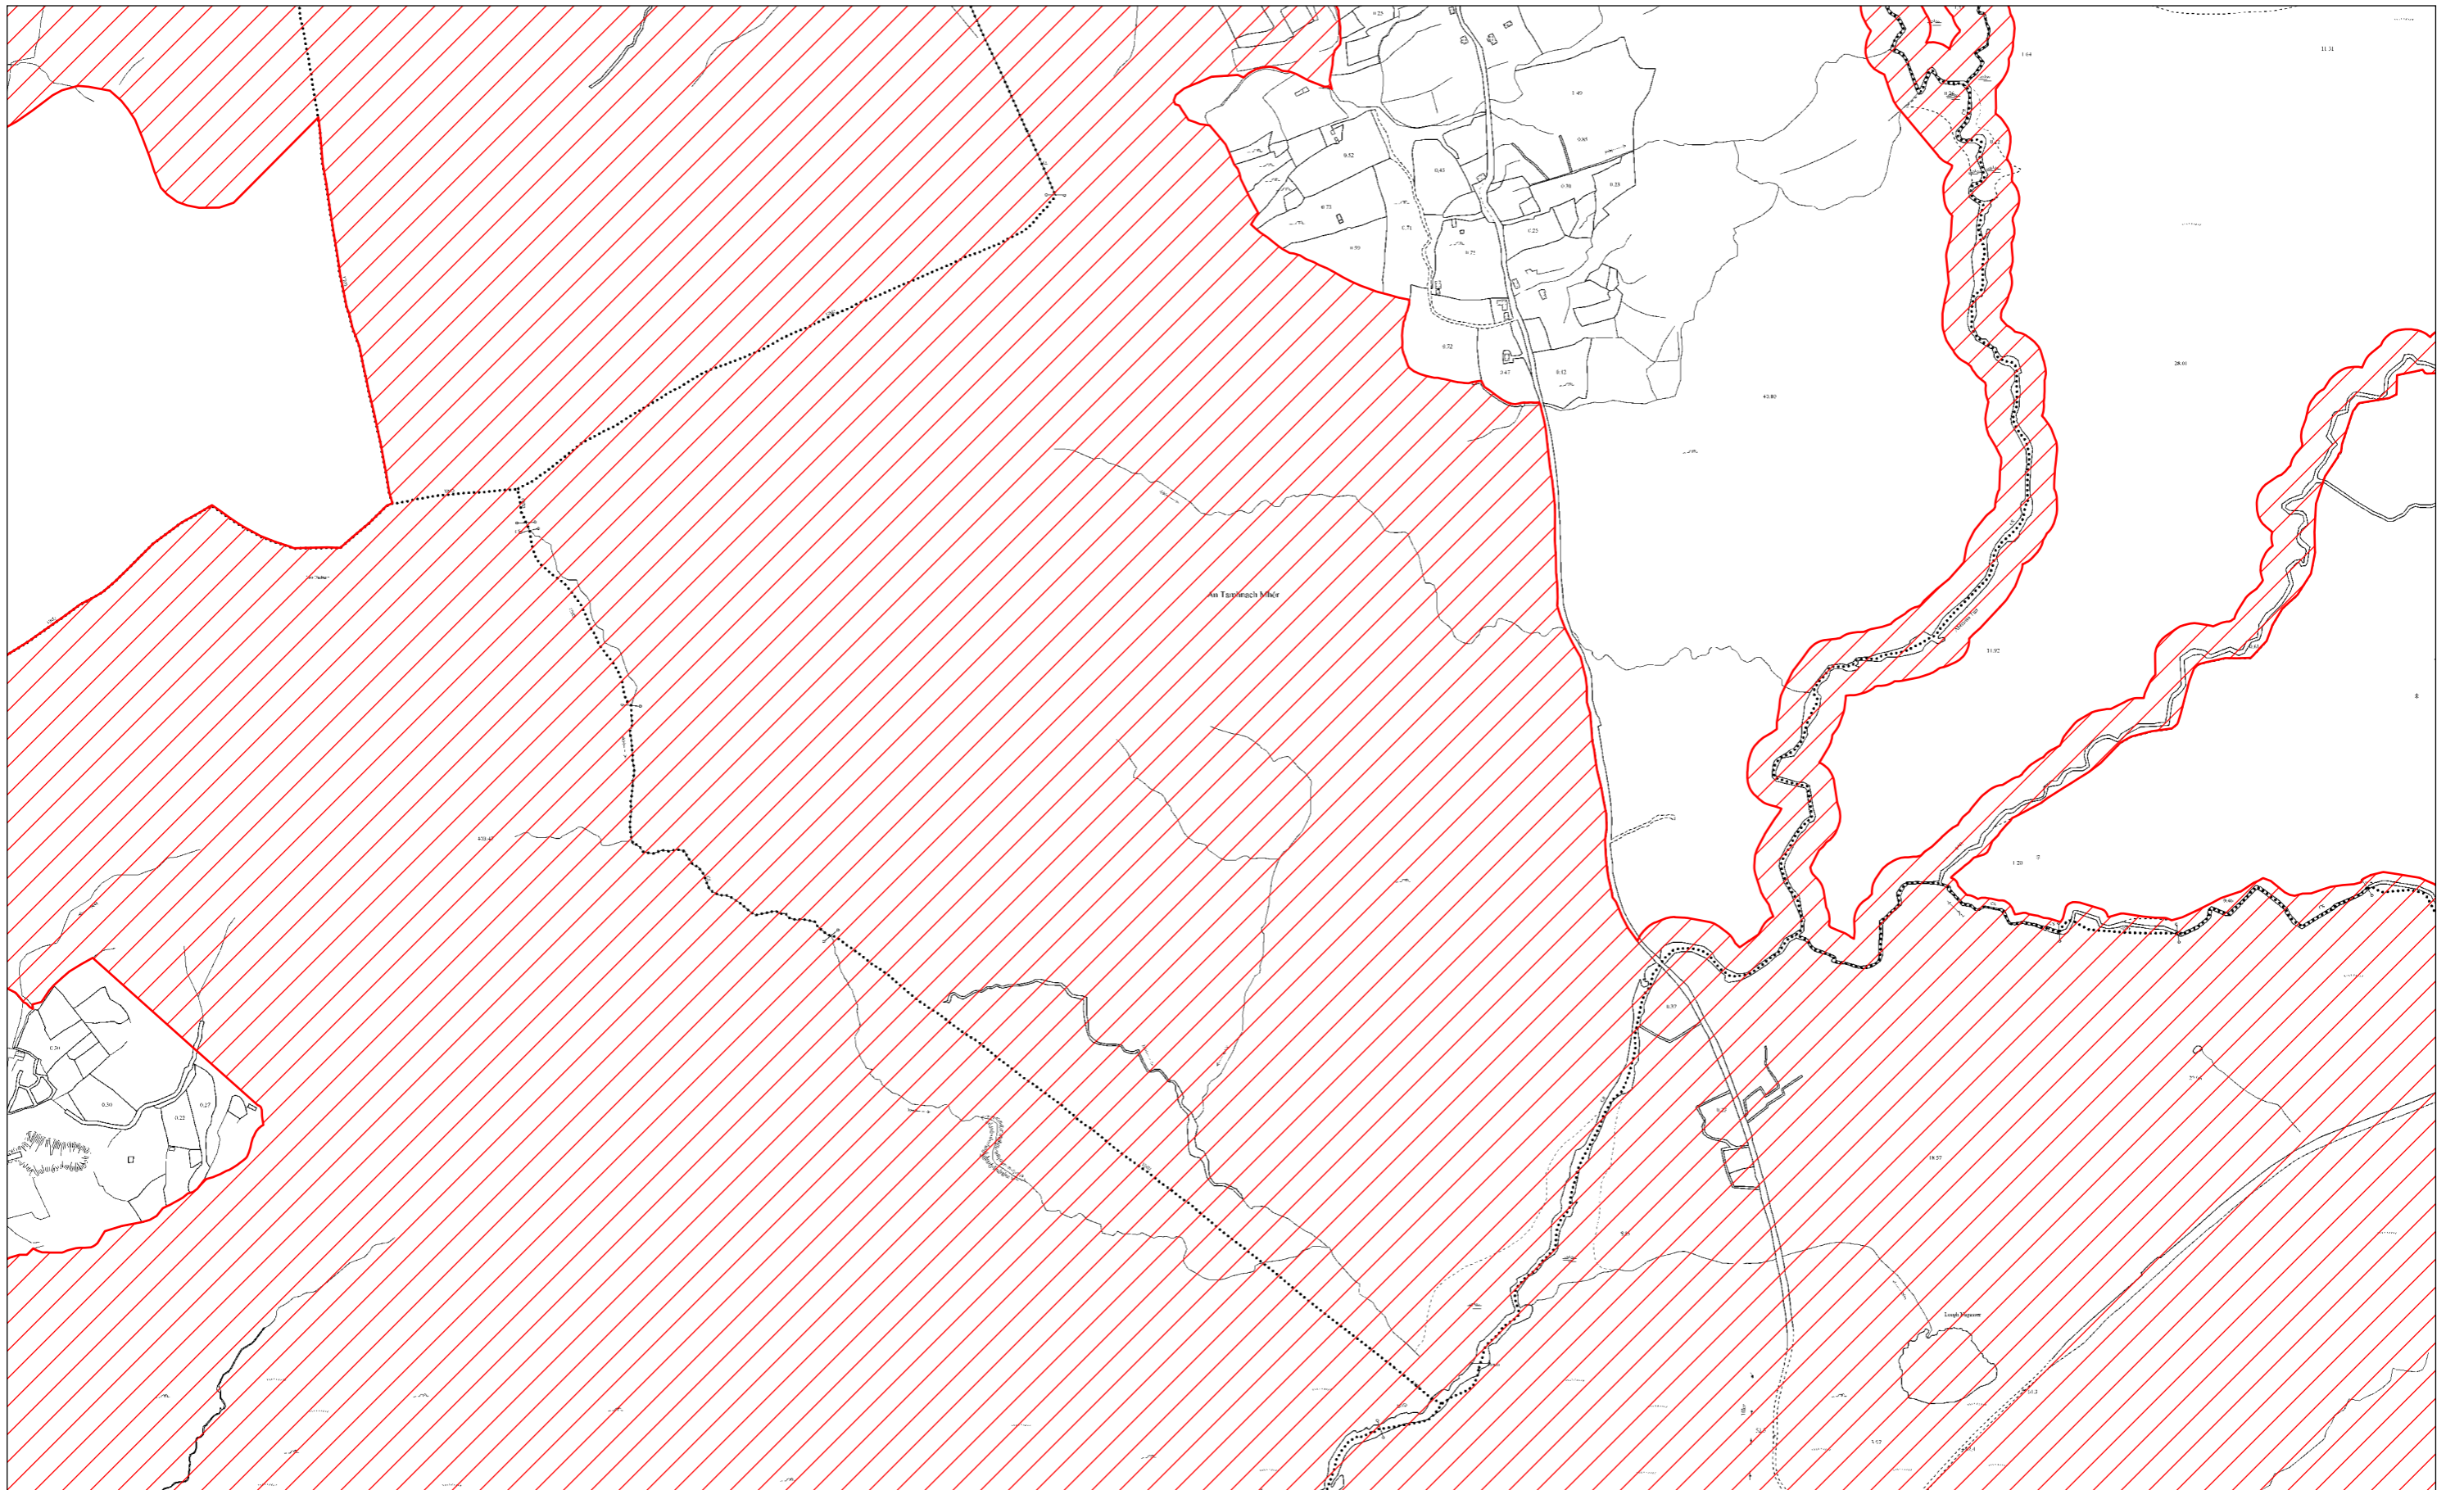

Rialachán 4(1)(b) / Regulation 4(1)(b)

Leathanach 57 de 80 (Co. na Gaillimhe)
Page 57 of 80 (Co. Galway)

LIMISTÉAR FAOI CHAOMHNÚ SPEISIALTA
SPECIAL AREA OF CONSERVATION

Suirbhéireacht Ordanáis Éireann Ceadúnas Uimhir OSI-NMA-014 © OSI / Rialtas na hÉireann
Ordnance Survey Ireland Licence No. OSI-NMA-014 © Ordnance Survey Ireland / Government of Ireland
Córas Comhordanáidí: Trasteilgean Mercator na hÉireann / Co-ordinate System: Irish Transverse Mercator

LCS Shléibhte Mhám Toirc
Maumtauk Mountains SAC
1:5000 O.S. TILE 2867b 57 of 80

SITE CODE
002008

Leagan / Version: 3.01
Arna chló an / Printed on: 19/07/2021