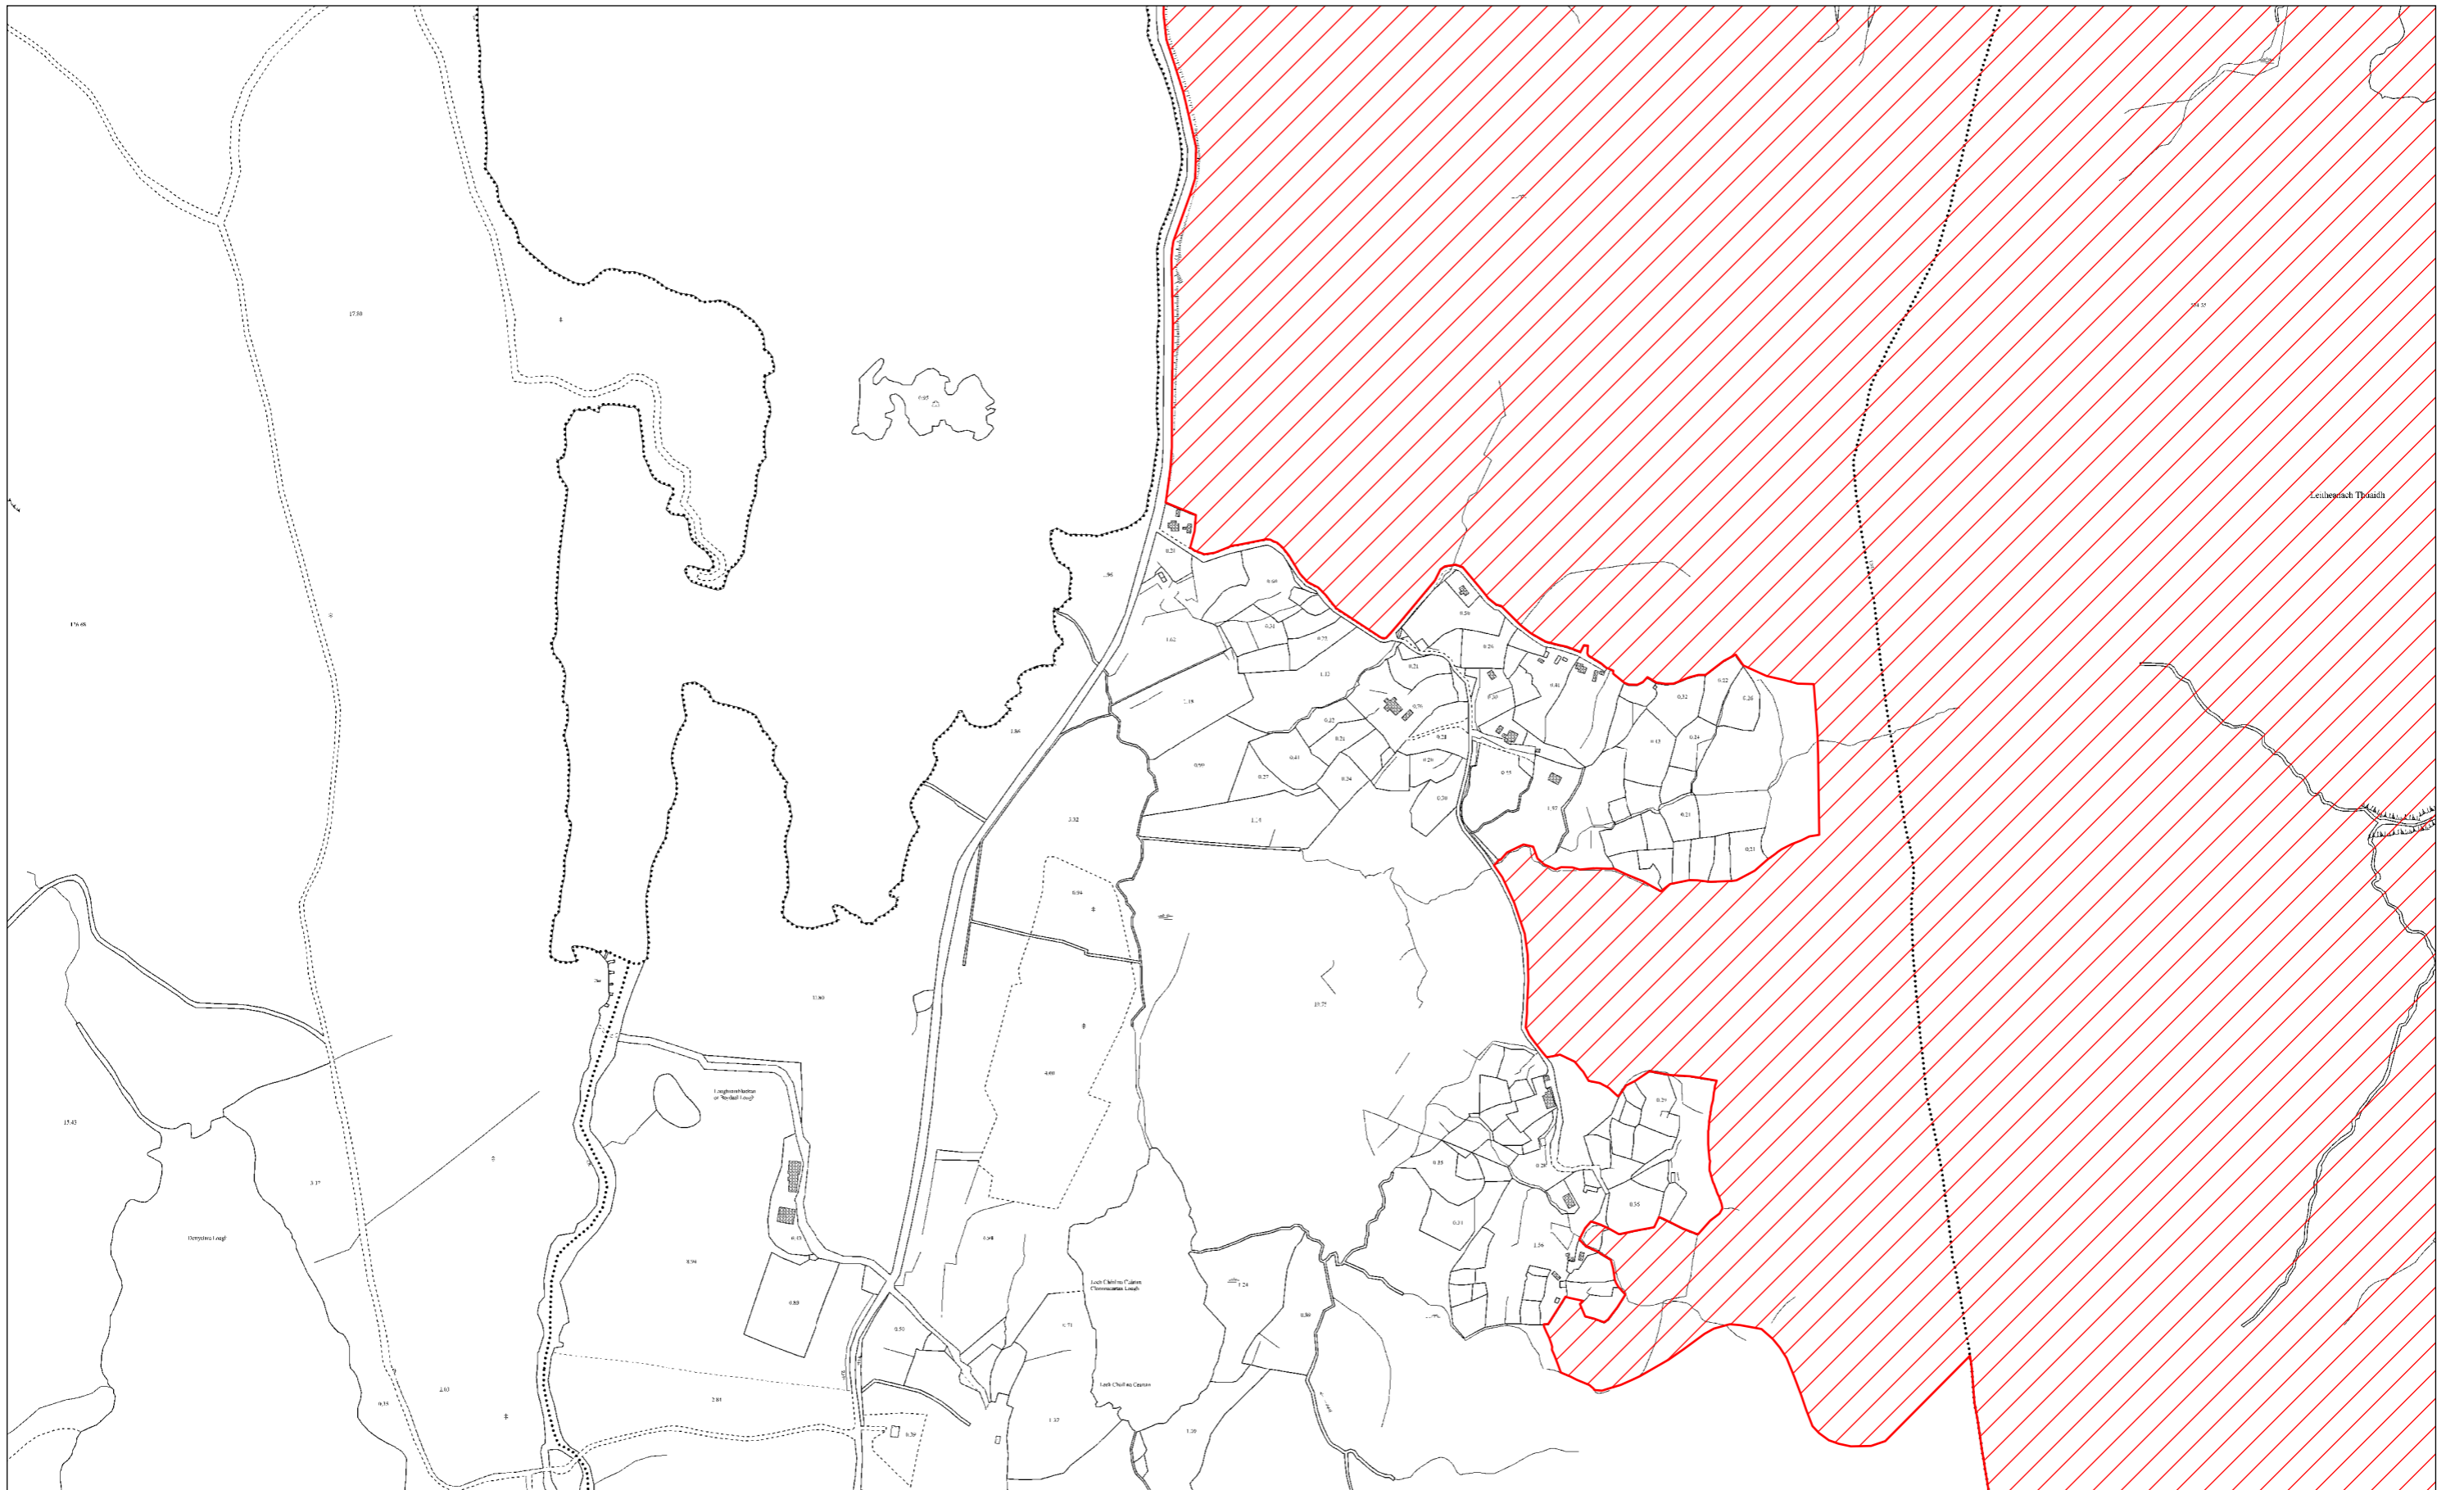

Rialachán 4(1)(b) / Regulation 4(1)(b)

Leathanach 41 de 80 (Co. na Gaillimhe)
Page 41 of 80 (Co. Galway)

LIMISTÉAR FAOI CHAOMHNÚ SPEISIALTA
SPECIAL AREA OF CONSERVATION

Suirbhéireacht Ordanáis Éireann Ceadúnas Uimhir OSI-NMA-014 © OSI / Rialtas na hÉireann
Ordnance Survey Ireland Licence No. OSI-NMA-014 © Ordnance Survey Ireland / Government of Ireland
Córas Comhordanáidí: Trasteilgean Mercator na hÉireann / Co-ordinate System: Irish Transverse Mercator

LCS Shléibhte Mhám Toirc
Maumtauk Mountains SAC
1:5000 O.S. TILE2799c 41 of 80

SITE CODE
002008

Leagan / Version: 3.01
Arna chló an / Printed on: 19/07/2021