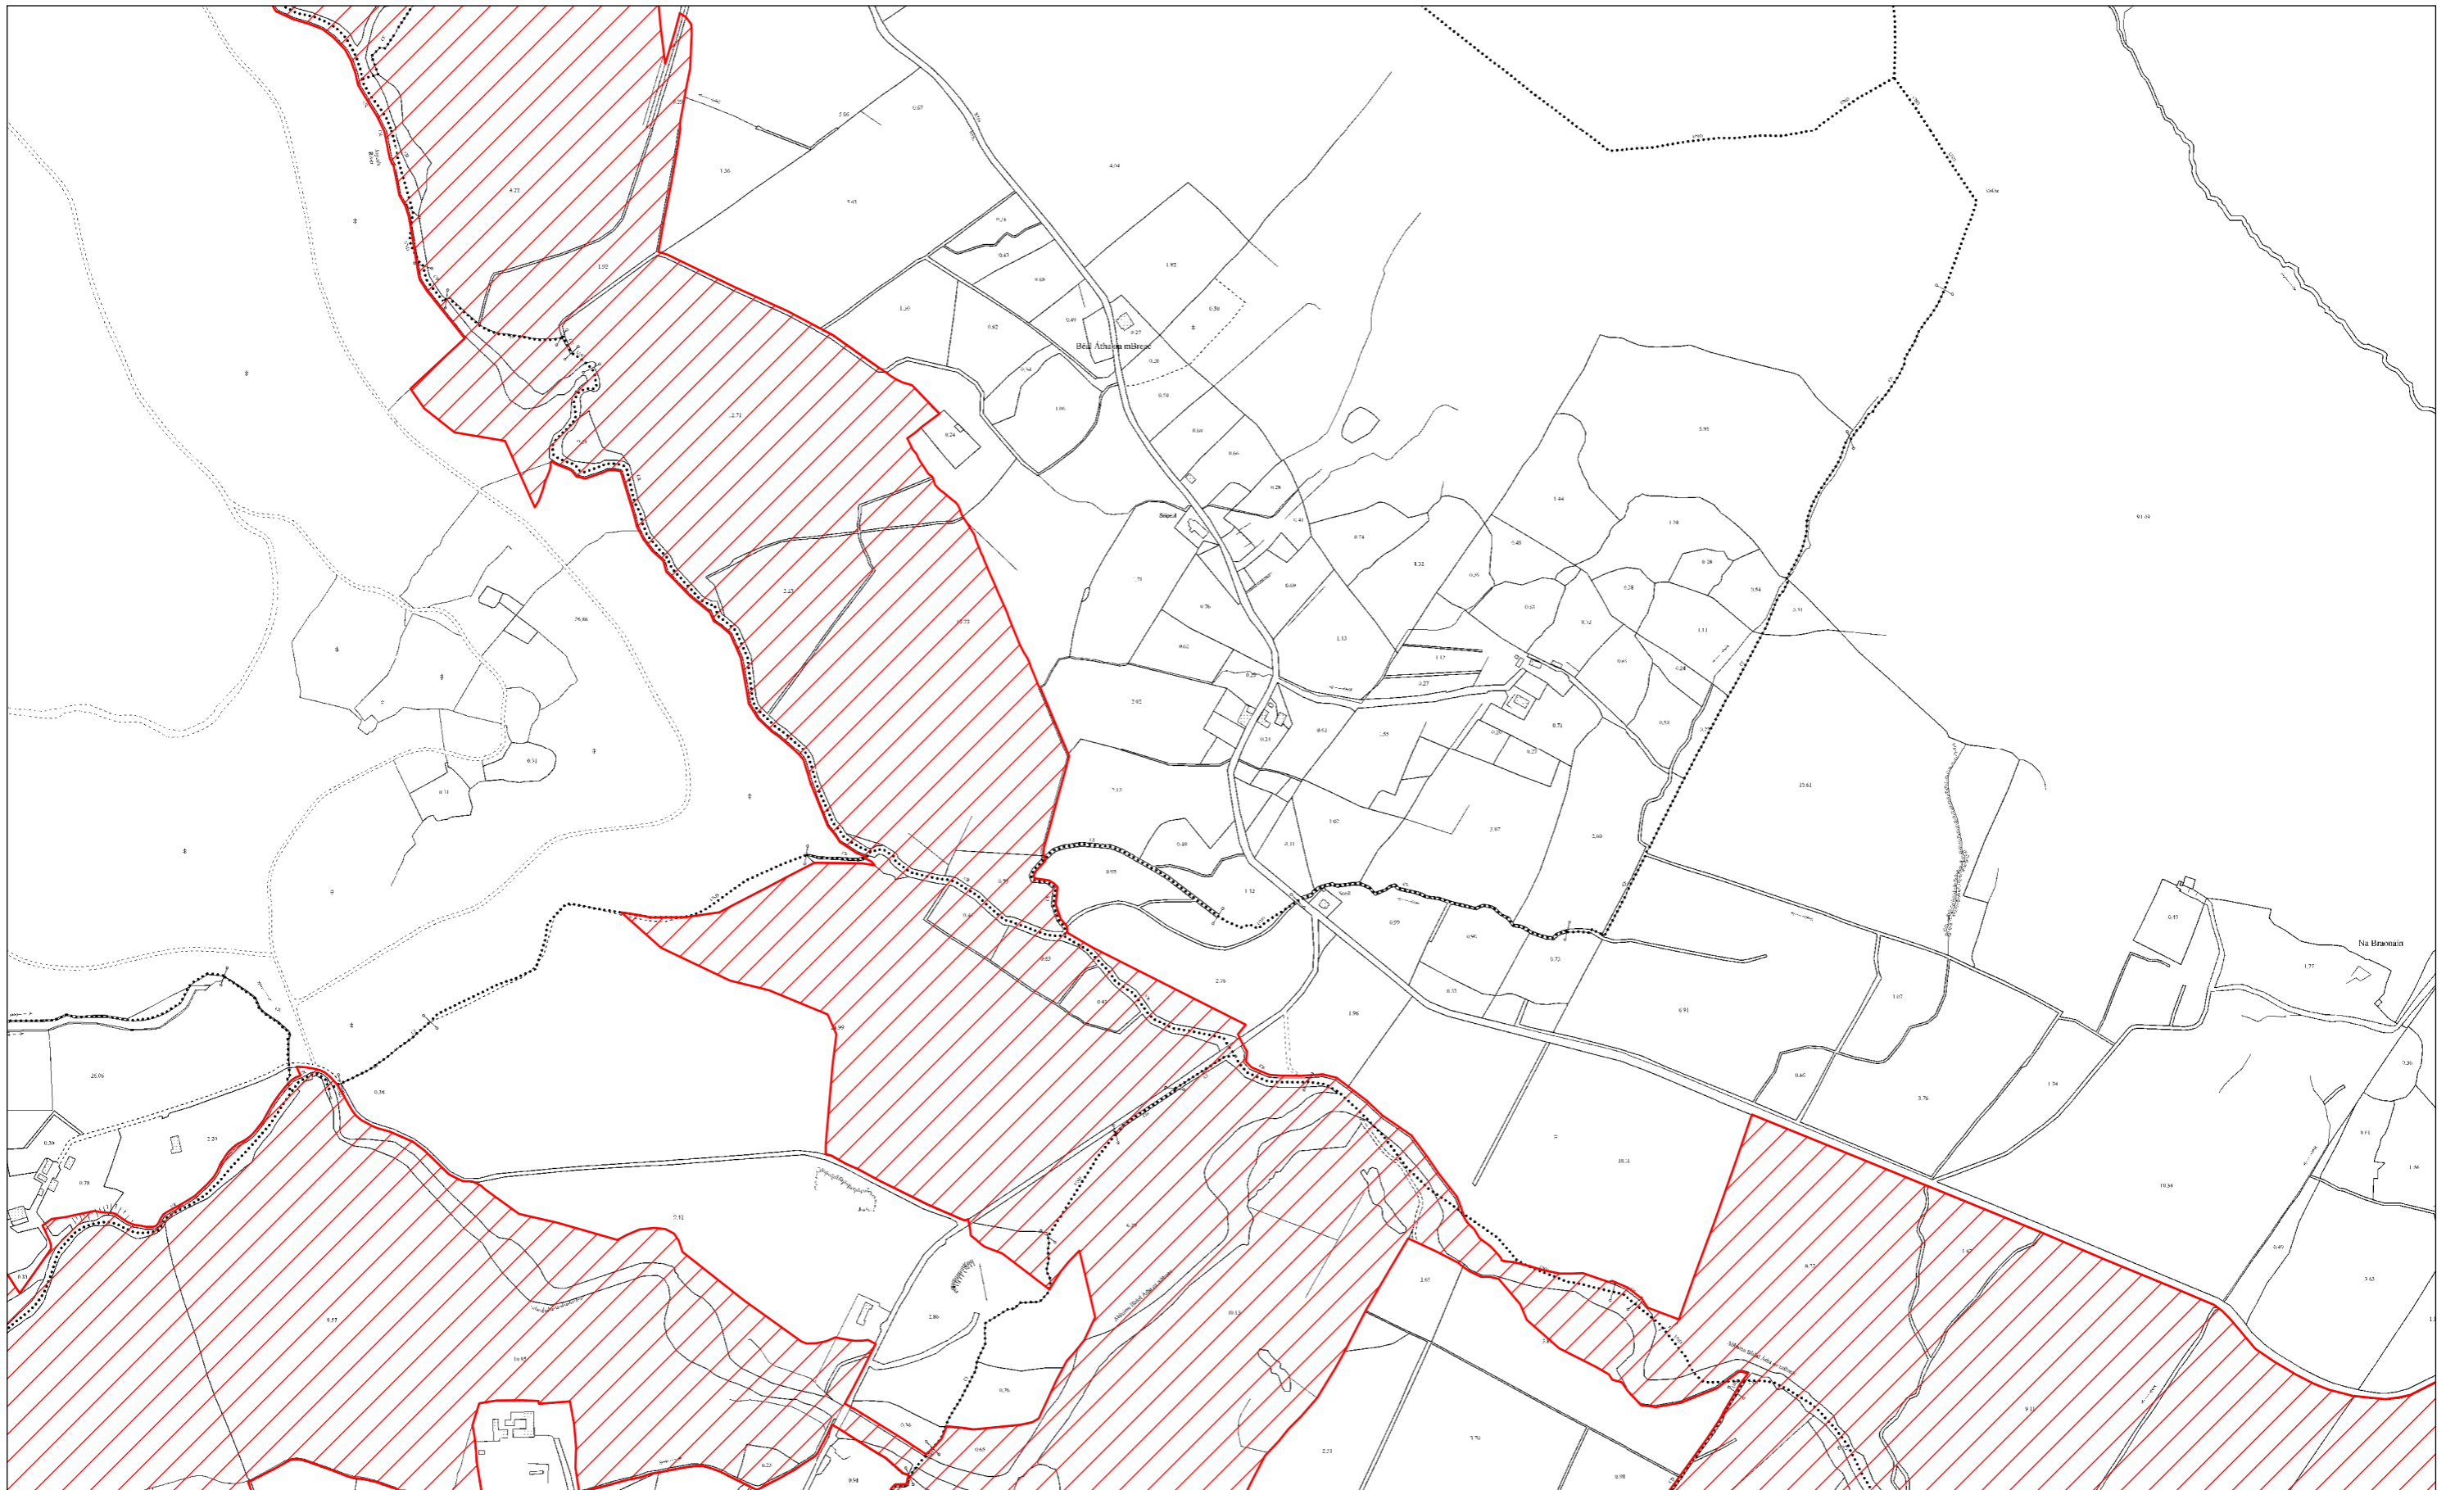

Rialachán 4(1)(b) / Regulation 4(1)(b)

Leathanach 34 de 80 (Co. na Gaillimhe)
Page 34 of 80 (Co. Galway)

LIMISTÉAR FAOI CHAOMHNÚ SPEISIALTA
SPECIAL AREA OF CONSERVATION

Suirbhéireacht Ordanáis Éireann Ceadúnas Uimhir OSI-NMA-014 © OSI / Rialtas na hÉireann
Ordnance Survey Ireland Licence No. OSI-NMA-014 © Ordnance Survey Ireland / Government of Ireland
Córas Comhordanáidí: Trasteilgean Mercator na hÉireann / Co-ordinate System: Irish Transverse Mercator

LCS Shléibhte Mhám Toirc
Maumtauk Mountains SAC
1:5000 O.S. TILE2733a 34 of 80

SITE CODE
002008

Leagan / Version: 3.01
Arna chló an / Printed on: 19/07/2021