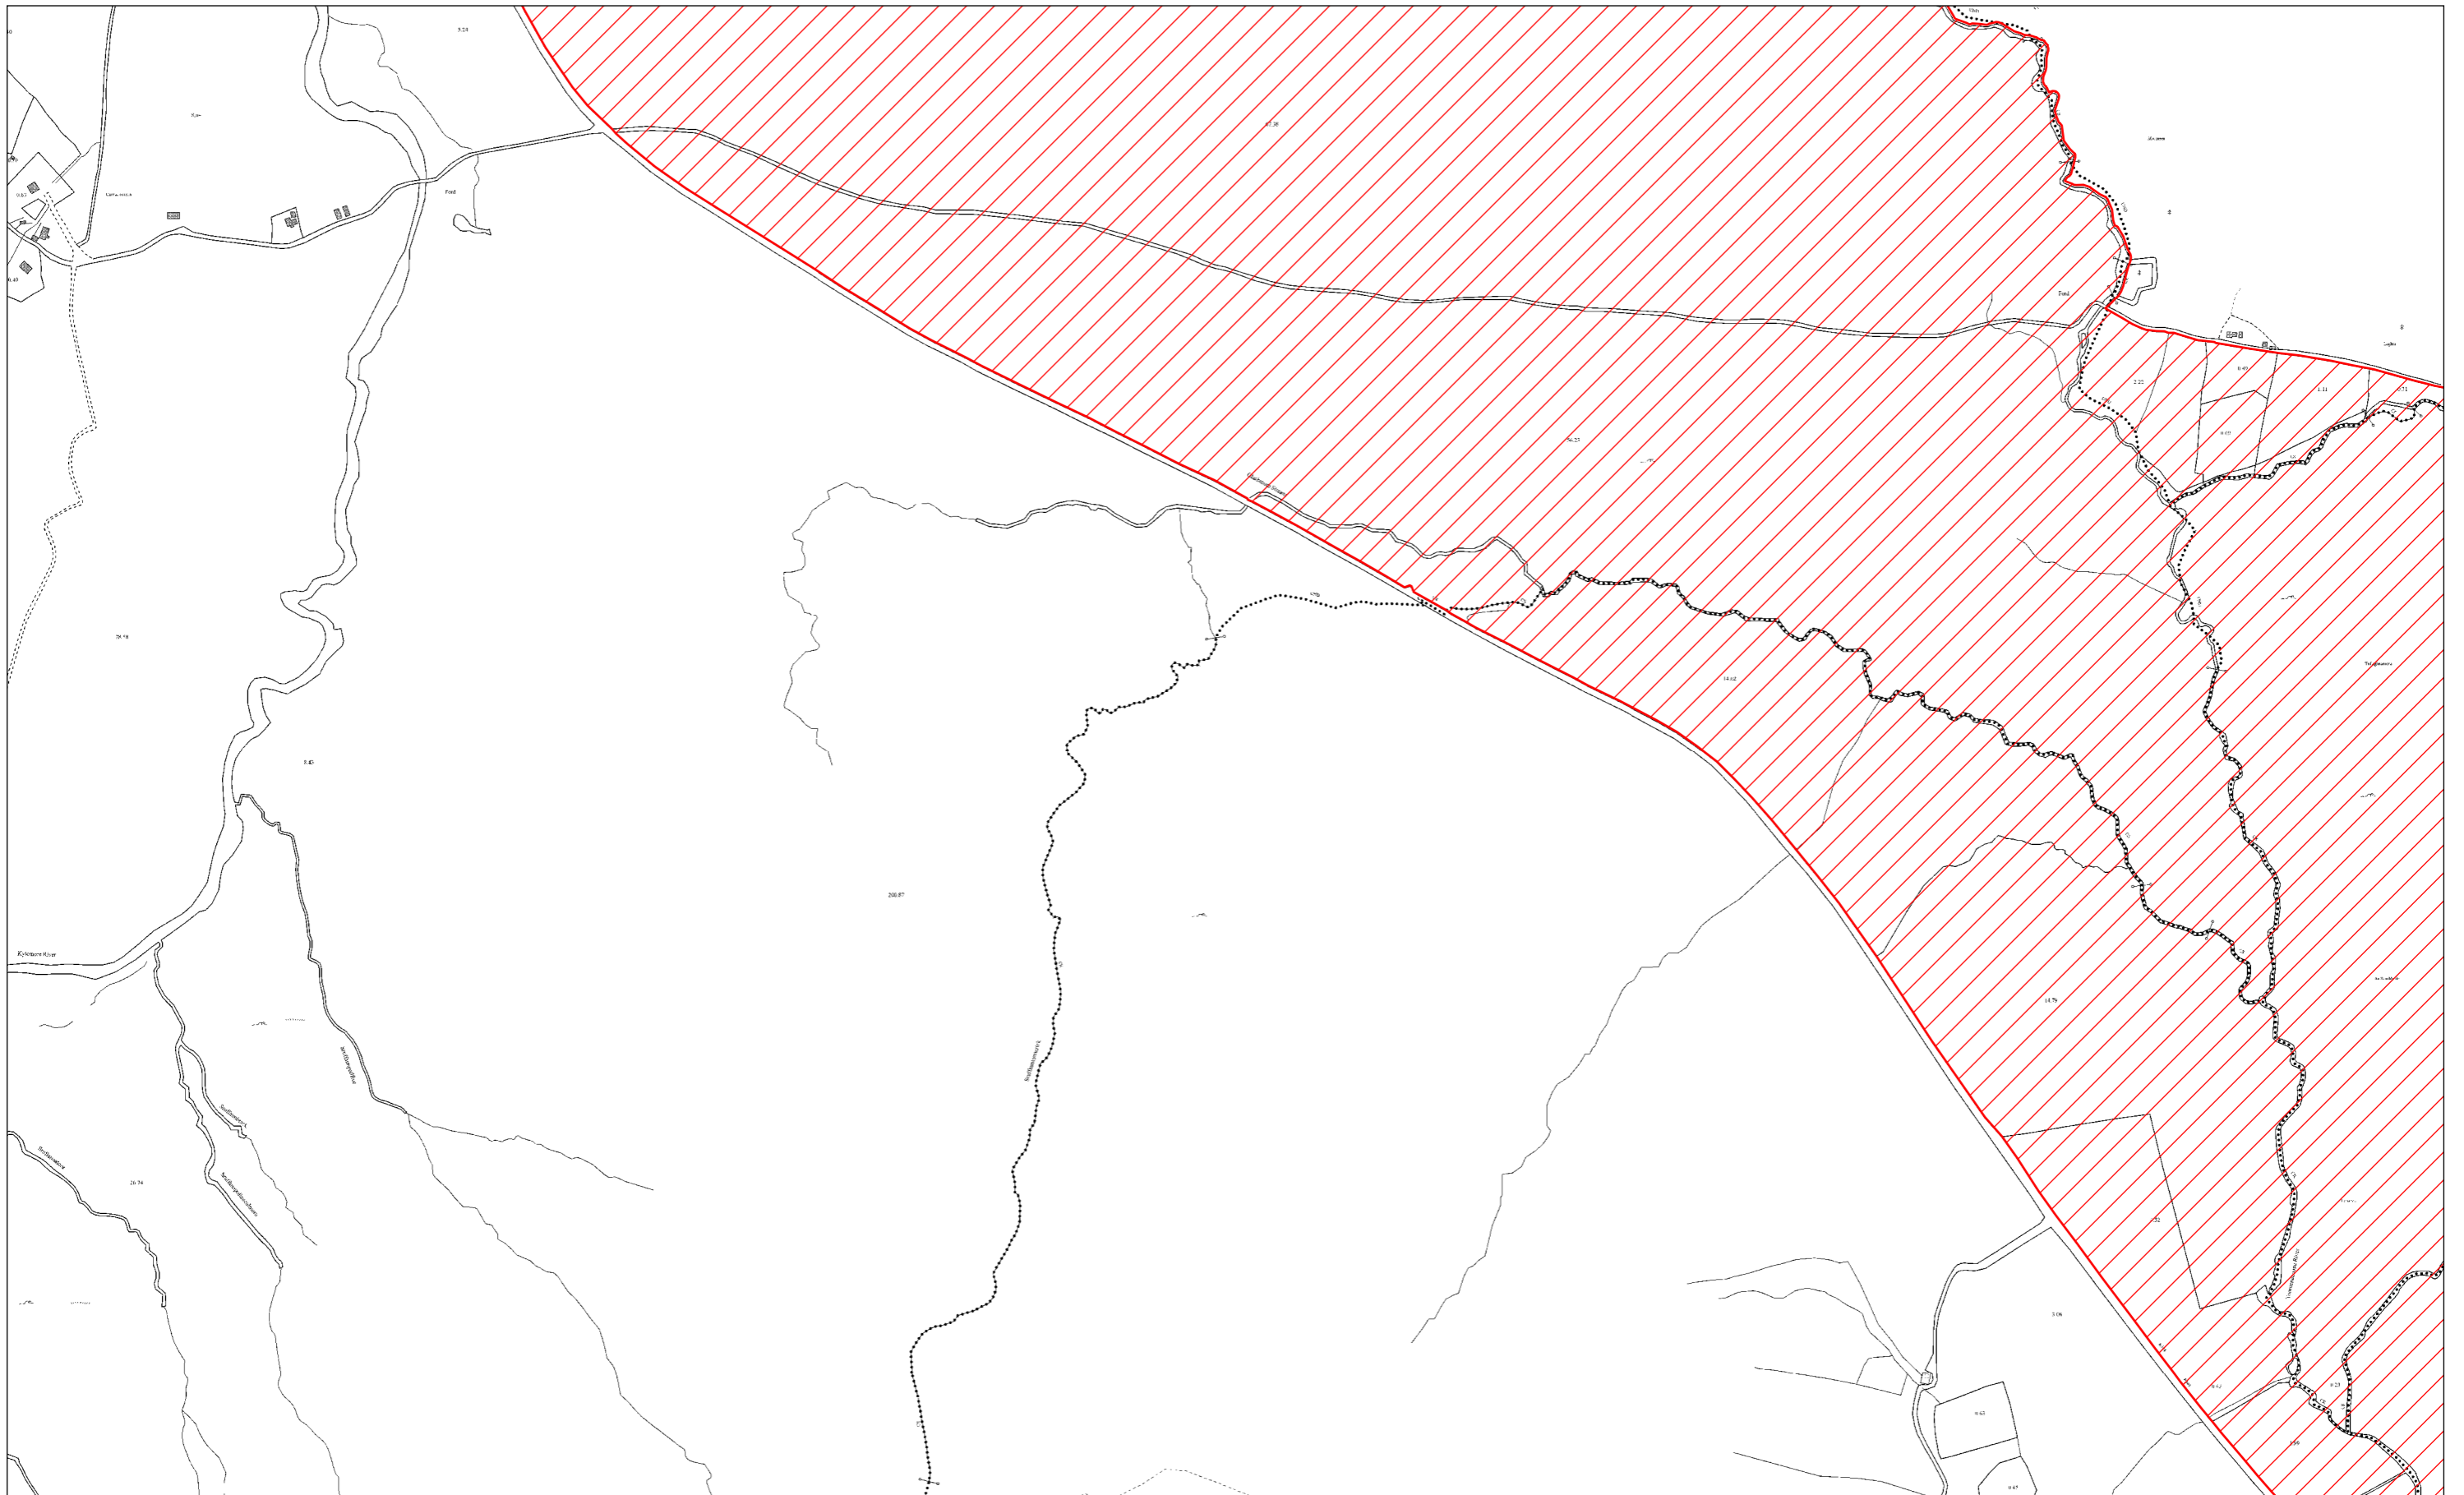

Rialachán 4(1)(b) / Regulation 4(1)(b)

Leathanach 13 de 80 (Co. na Gaillimhe)
Page 13 of 80 (Co. Galway)

LIMISTÉAR FAOI CHAOMHNÚ SPEISIALTA
SPECIAL AREA OF CONSERVATION

Suirbhéireacht Ordanáis Éireann Ceadúnas Uimhir OSI-NMA-014 © OSI / Rialtas na hÉireann
Ordnance Survey Ireland Licence No. OSI-NMA-014 © Ordnance Survey Ireland / Government of Ireland
Córas Comhordanáidí: Trasteilgean Mercator na hÉireann / Co-ordinate System: Irish Transverse Mercator

LCS Shléibhte Mhám Toirc
Maumtauk Mountains SAC
1:5000 O.S. TILE2661c 13 of 80

SITE CODE
002008

Leagan / Version: 3.01
Arna chló an / Printed on: 19/07/2021