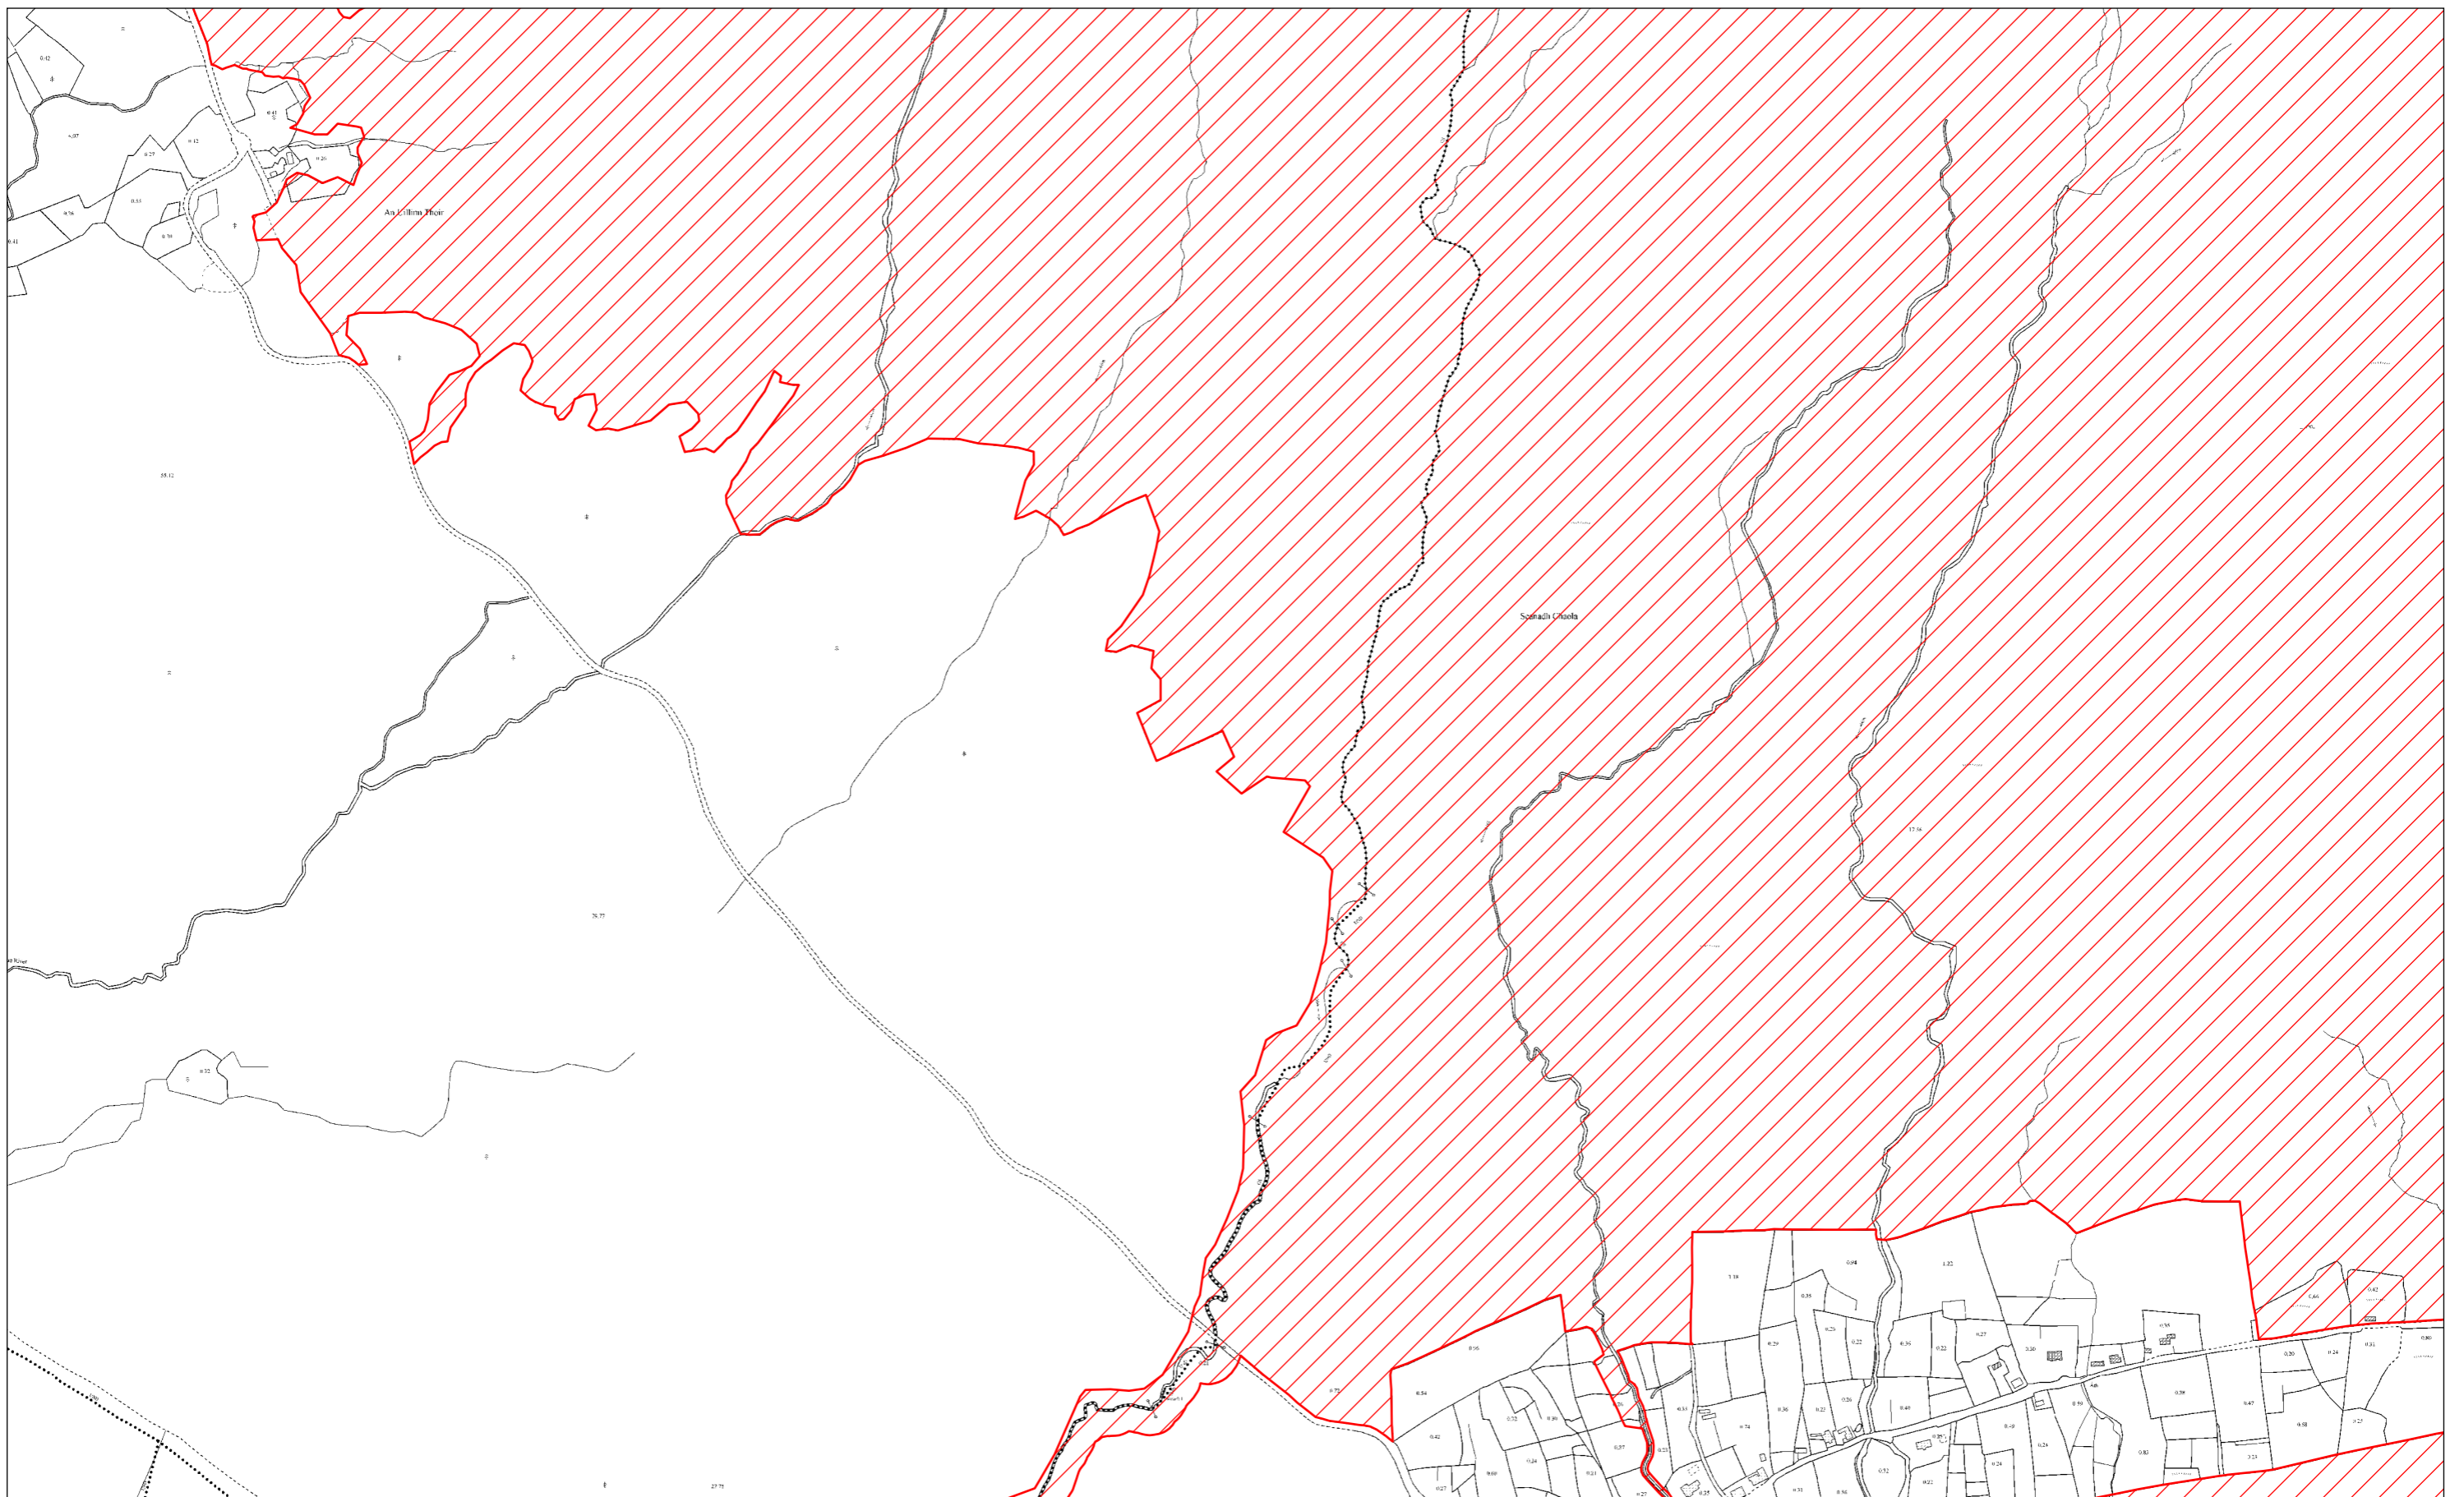

Rialachán 4(1)(b) / Regulation 4(1)(b)

Leathanach 63 de 80 (Co. na Gaillimhe)
Page 63 of 80 (Co. Galway)

LIMISTÉAR FAOI CHAOMHNÚ SPEISIALTA
SPECIAL AREA OF CONSERVATION

Suirbhéireacht Ordanáis Éireann Ceadúnas Uimhir OSI-NMA-014 © OSI / Rialtas na hÉireann
Ordnance Survey Ireland Licence No. OSI-NMA-014 © Ordnance Survey Ireland / Government of Ireland
Córas Comhordanáidí: Trasteilgean Mercator na hÉireann / Co-ordinate System: Irish Transverse Mercator

LCS Shléibhte Mhám Toirc
Maumtauk Mountains SAC
1:5000 O.S. TILE2868d 63 of 80

SITE CODE
002008

Leagan / Version: 3.01
Arna chlón an / Printed on: 19/07/2021