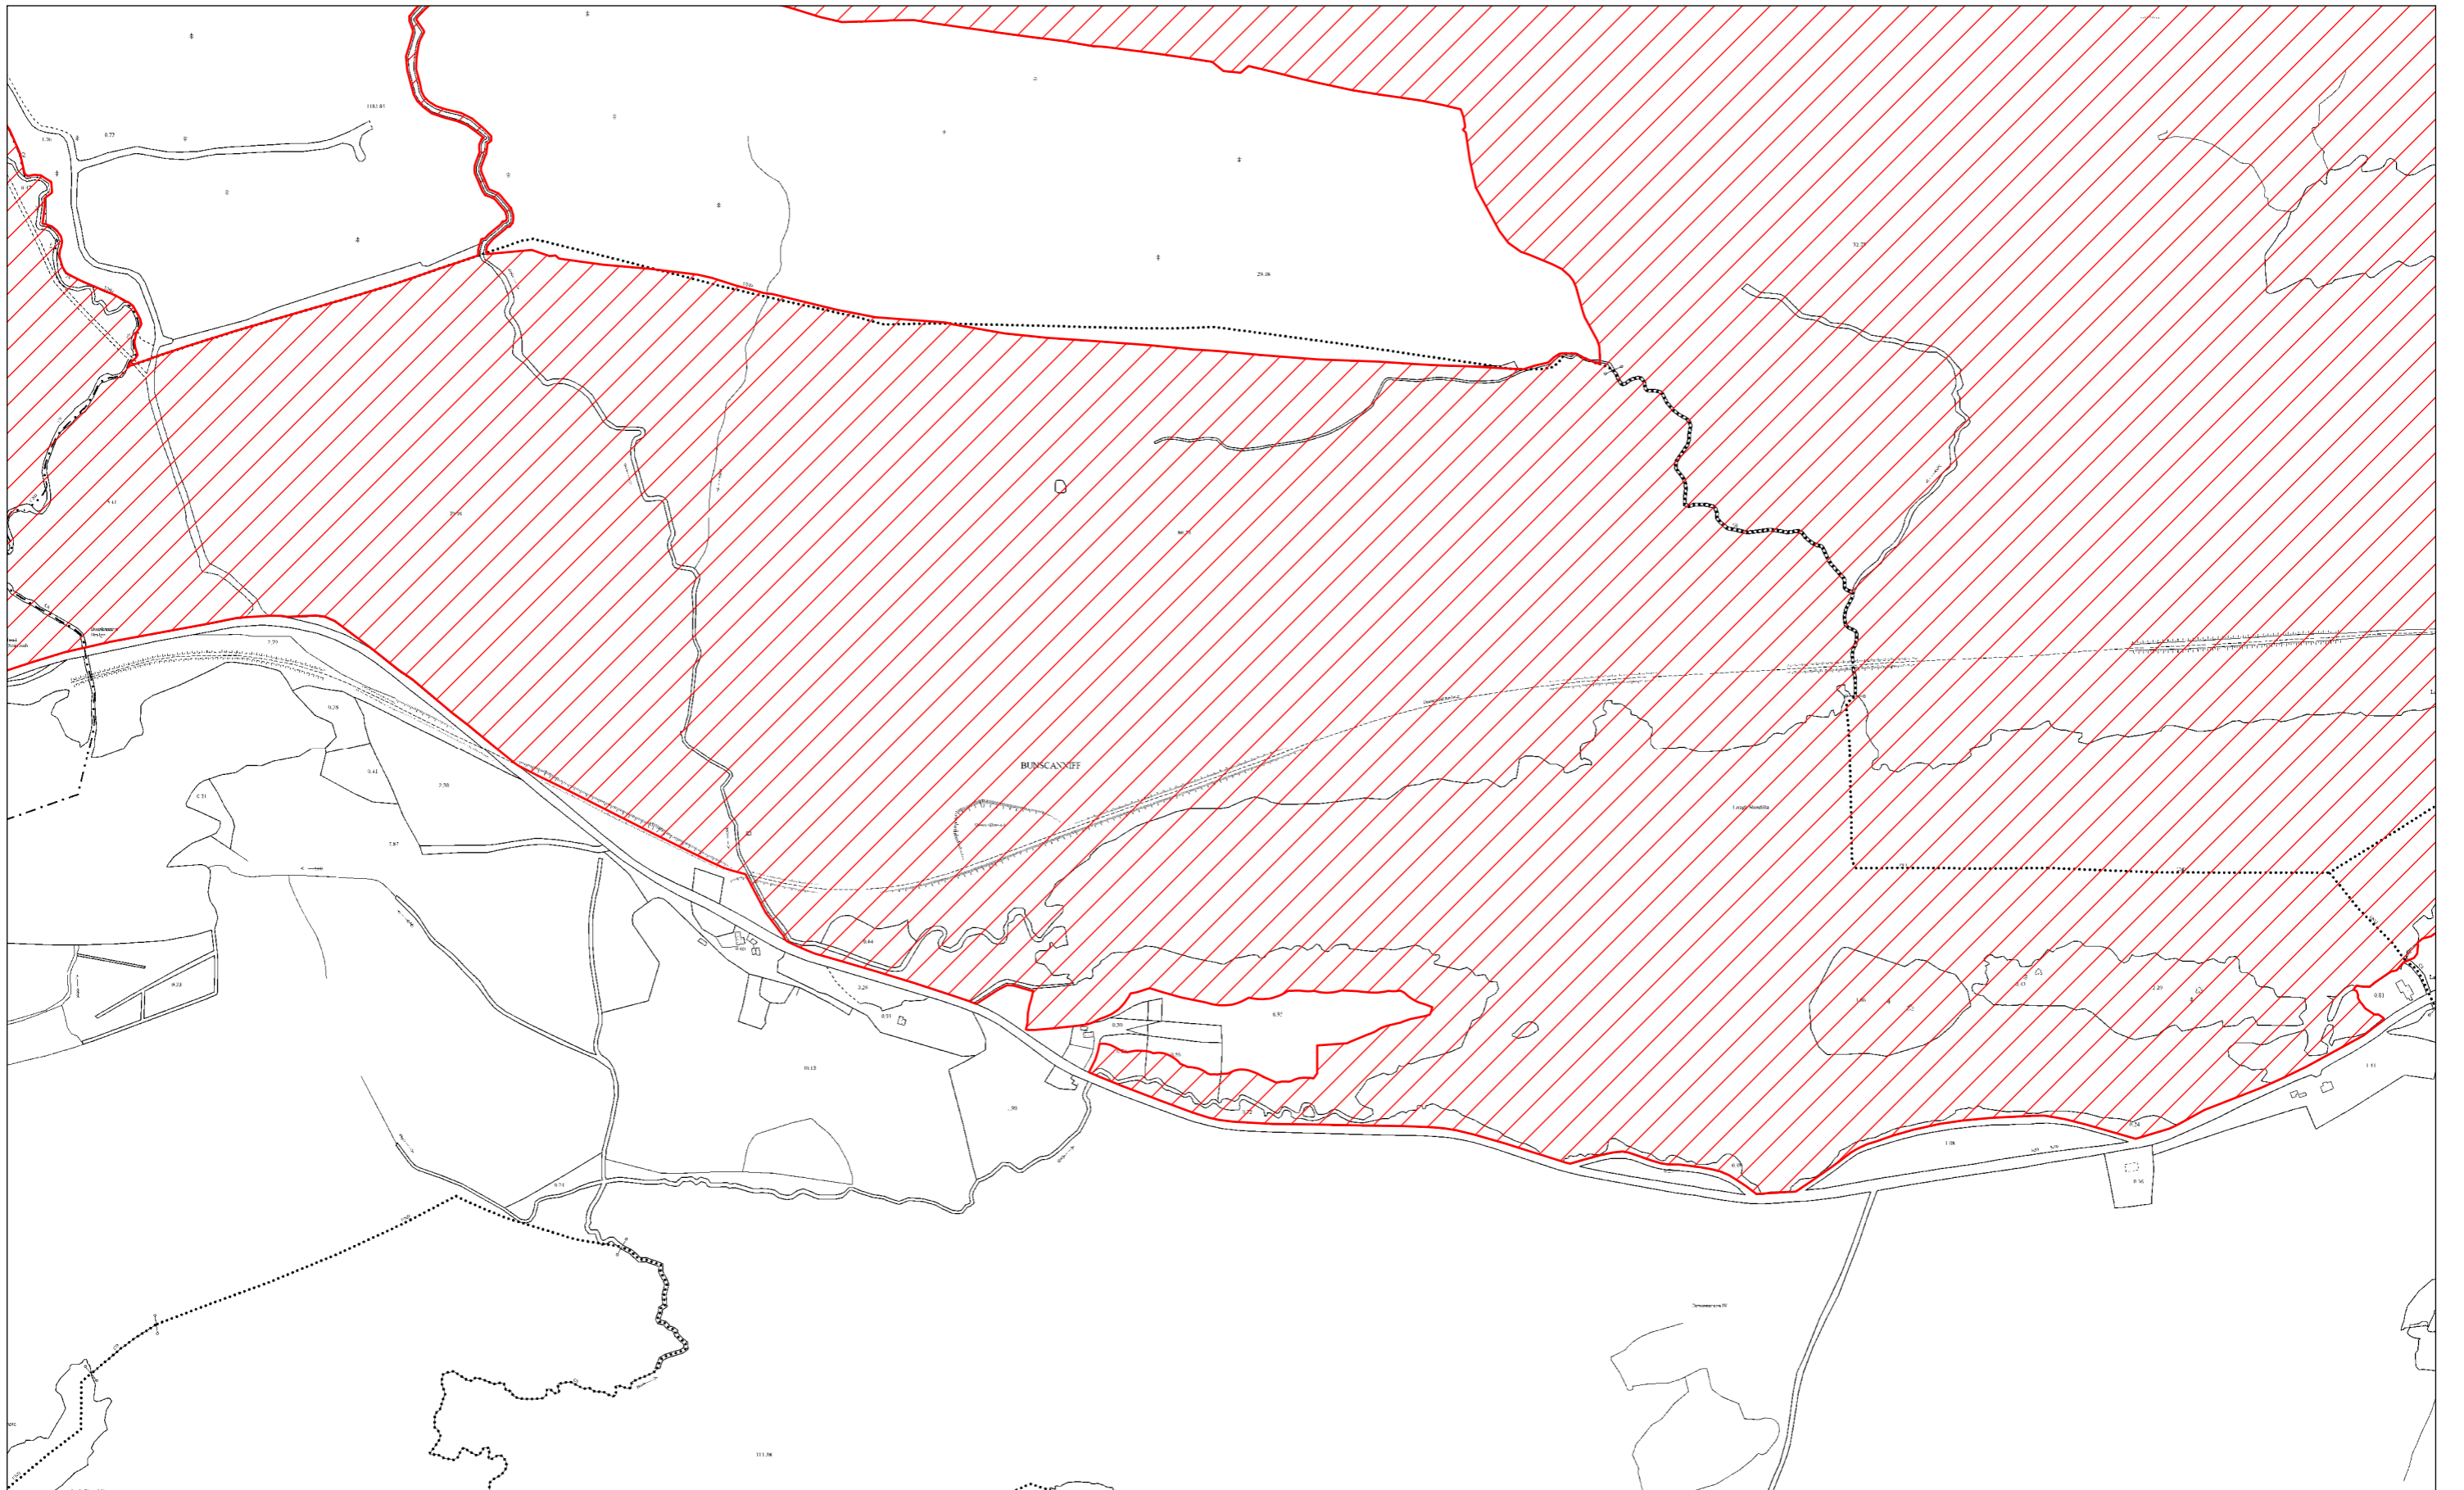

Rialachán 4(1)(b) / Regulation 4(1)(b)

Leathanach 78 de 80 (Co. na Gaillimhe)
Page 78 of 80 (Co. Galway)

LIMISTÉAR FAOI CHAOMHNÚ SPEISIALTA
SPECIAL AREA OF CONSERVATION

Suirbhéireacht Ordanáis Éireann Ceadúnas Uimhir OSI-NMA-014 © OSI / Rialtas na hÉireann
Ordnance Survey Ireland Licence No. OSI-NMA-014 © Ordnance Survey Ireland / Government of Ireland
Córas Comhordanáidí: Trasteilgean Mercator na hÉireann / Co-ordinate System: Irish Transverse Mercator

LCS Shléibhte Mhám Toirc
Maumtauk Mountains SAC
1:5000 O.S. TILE2938b 78 of 80

SITE CODE
002008

Leagan / Version: 3.01
Arna chló an / Printed on: 19/07/2021