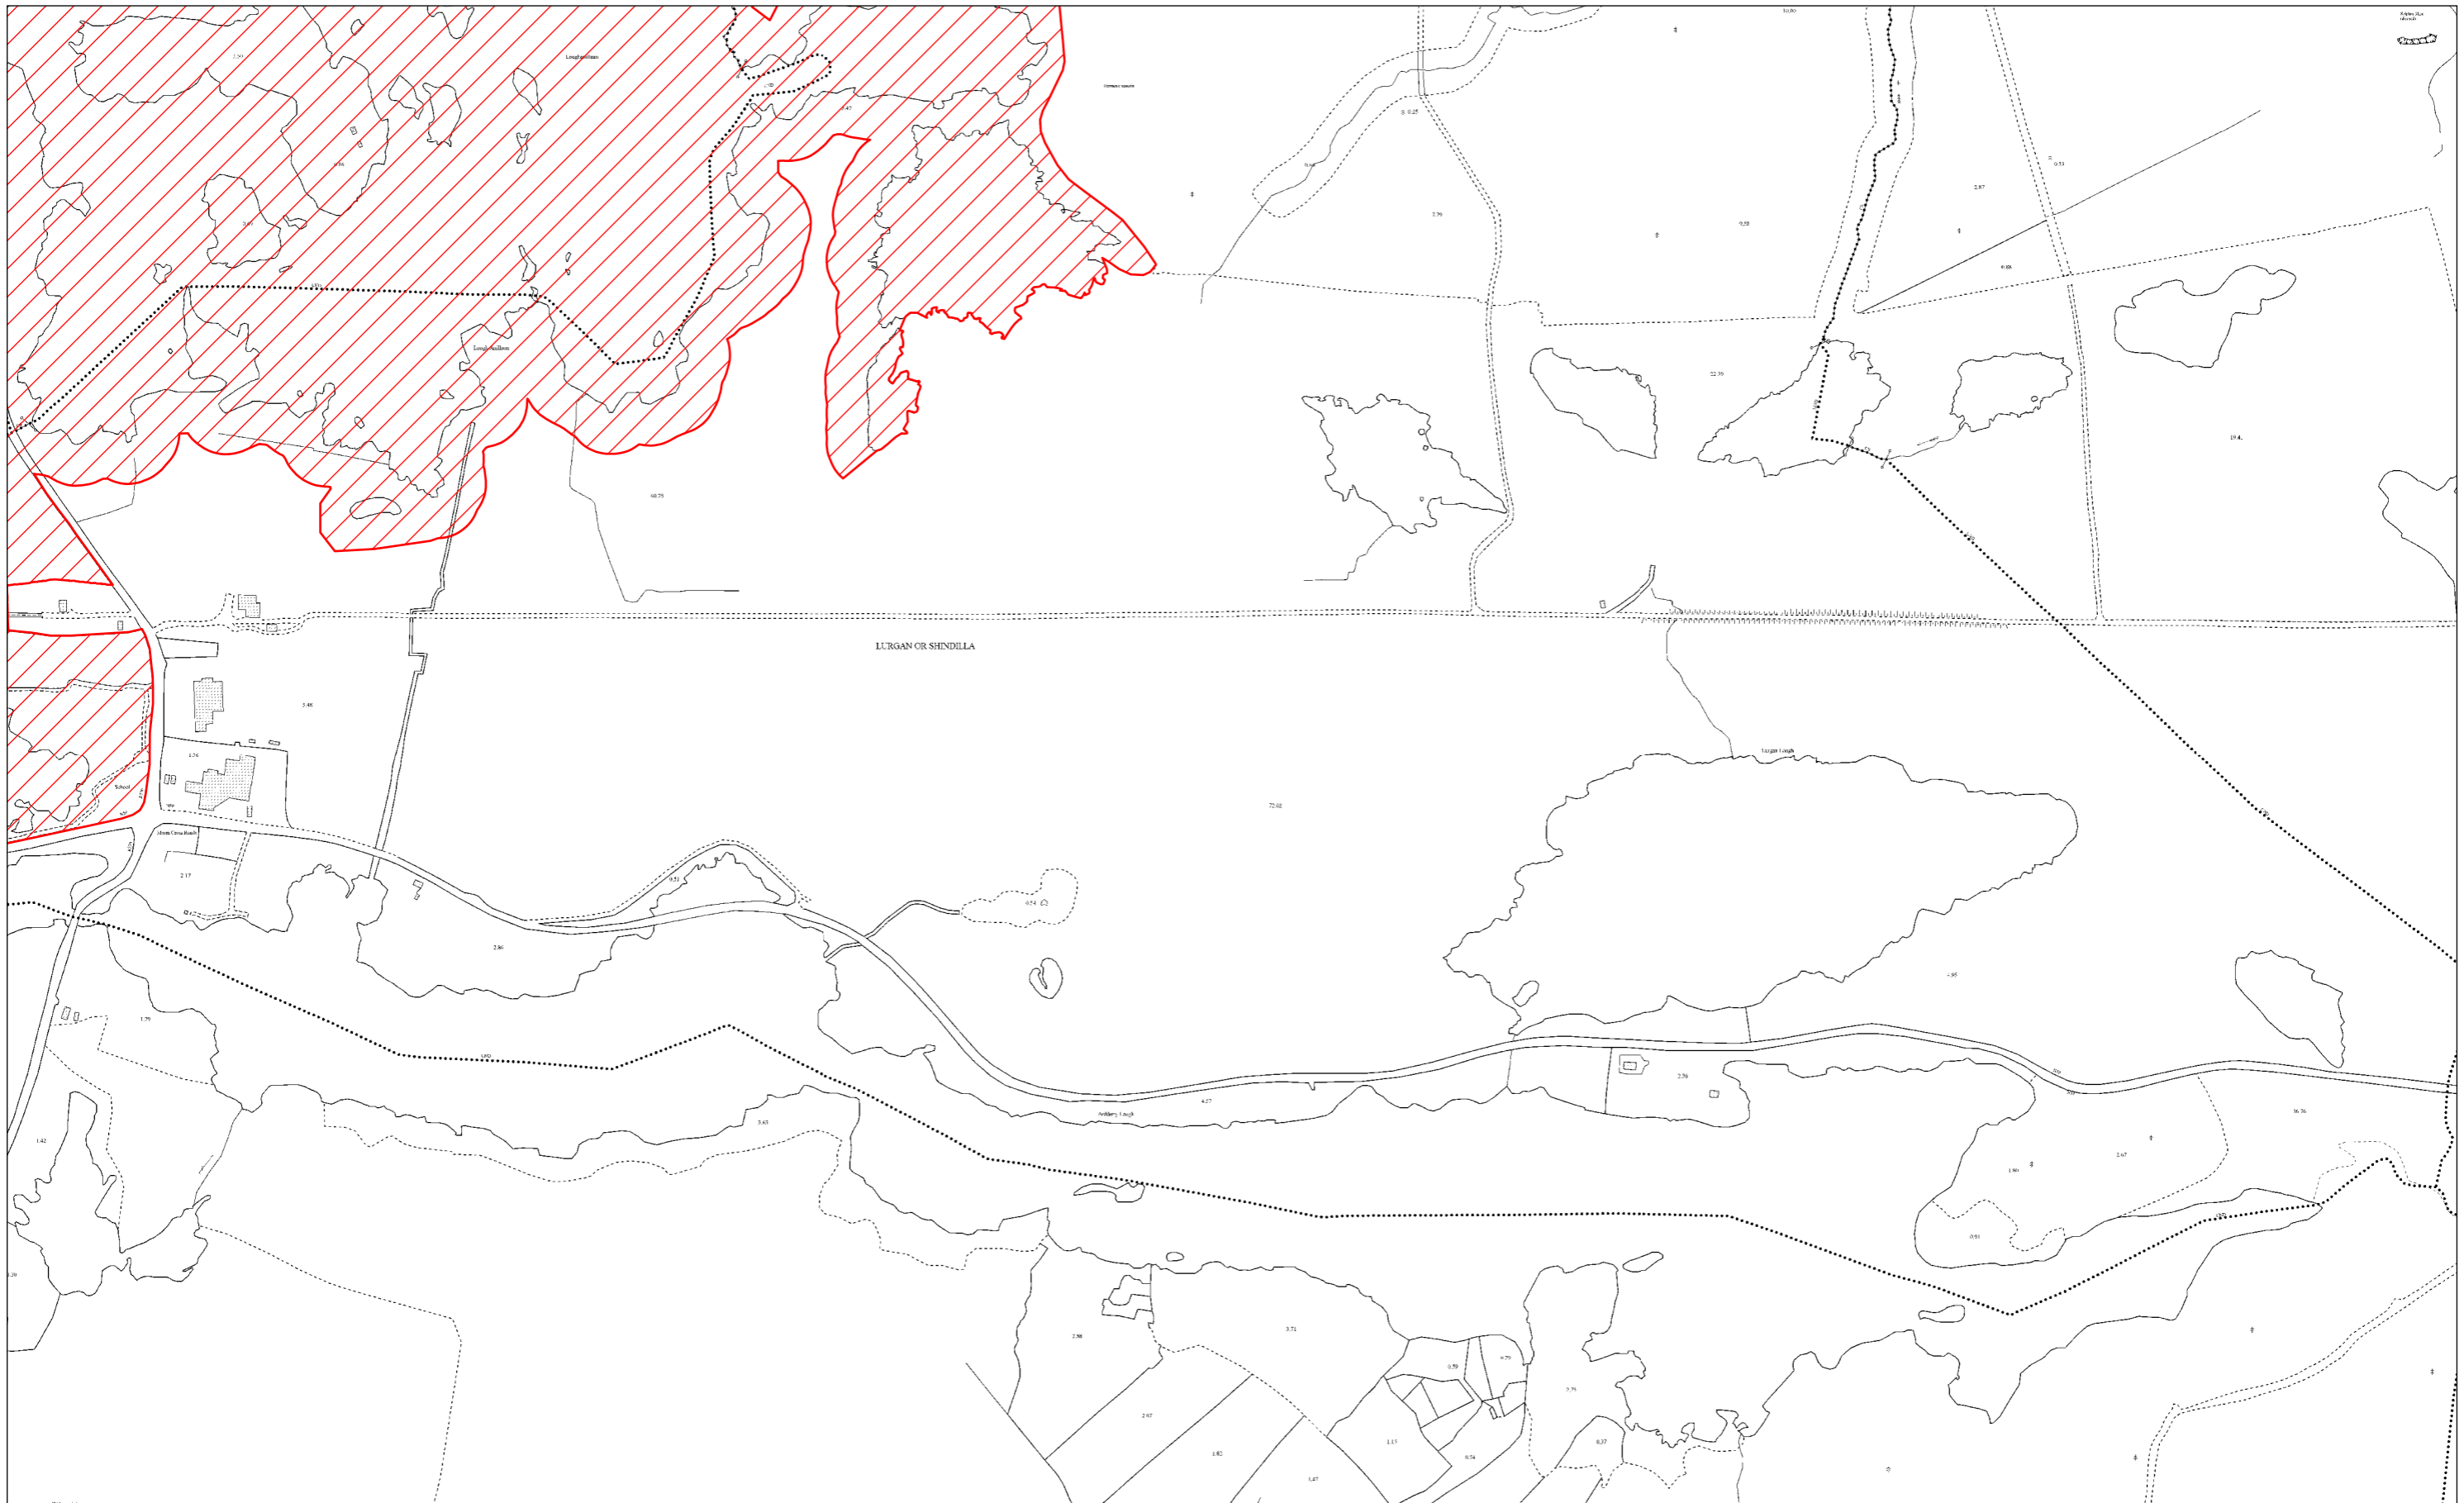

Rialachán 4(1)(b) / Regulation 4(1)(b)

Leathanach 80 de 80 (Co. na Gaillimhe)
Page 80 of 80 (Co. Galway)

LIMISTÉAR FAOI CHAOMHNÚ SPEISIALTA
SPECIAL AREA OF CONSERVATION

Suirbhéireacht Ordanáis Éireann Ceadúnas Uimhir OSI-NMA-014 © OSI / Rialtas na hÉireann
Ordnance Survey Ireland Licence No. OSI-NMA-014 © Ordnance Survey Ireland / Government of Ireland
Córas Comhordanáidí: Trasteilgean Mercator na hÉireann / Co-ordinate System: Irish Transverse Mercator

LCS Shléibhte Mhám Toirc
Maumtauk Mountains SAC
1:5000 O.S. TILE 2939b 80 of 80

SITE CODE
002008

Leagan / Version: 3.01
Arna chló an / Printed on: 19/07/2021