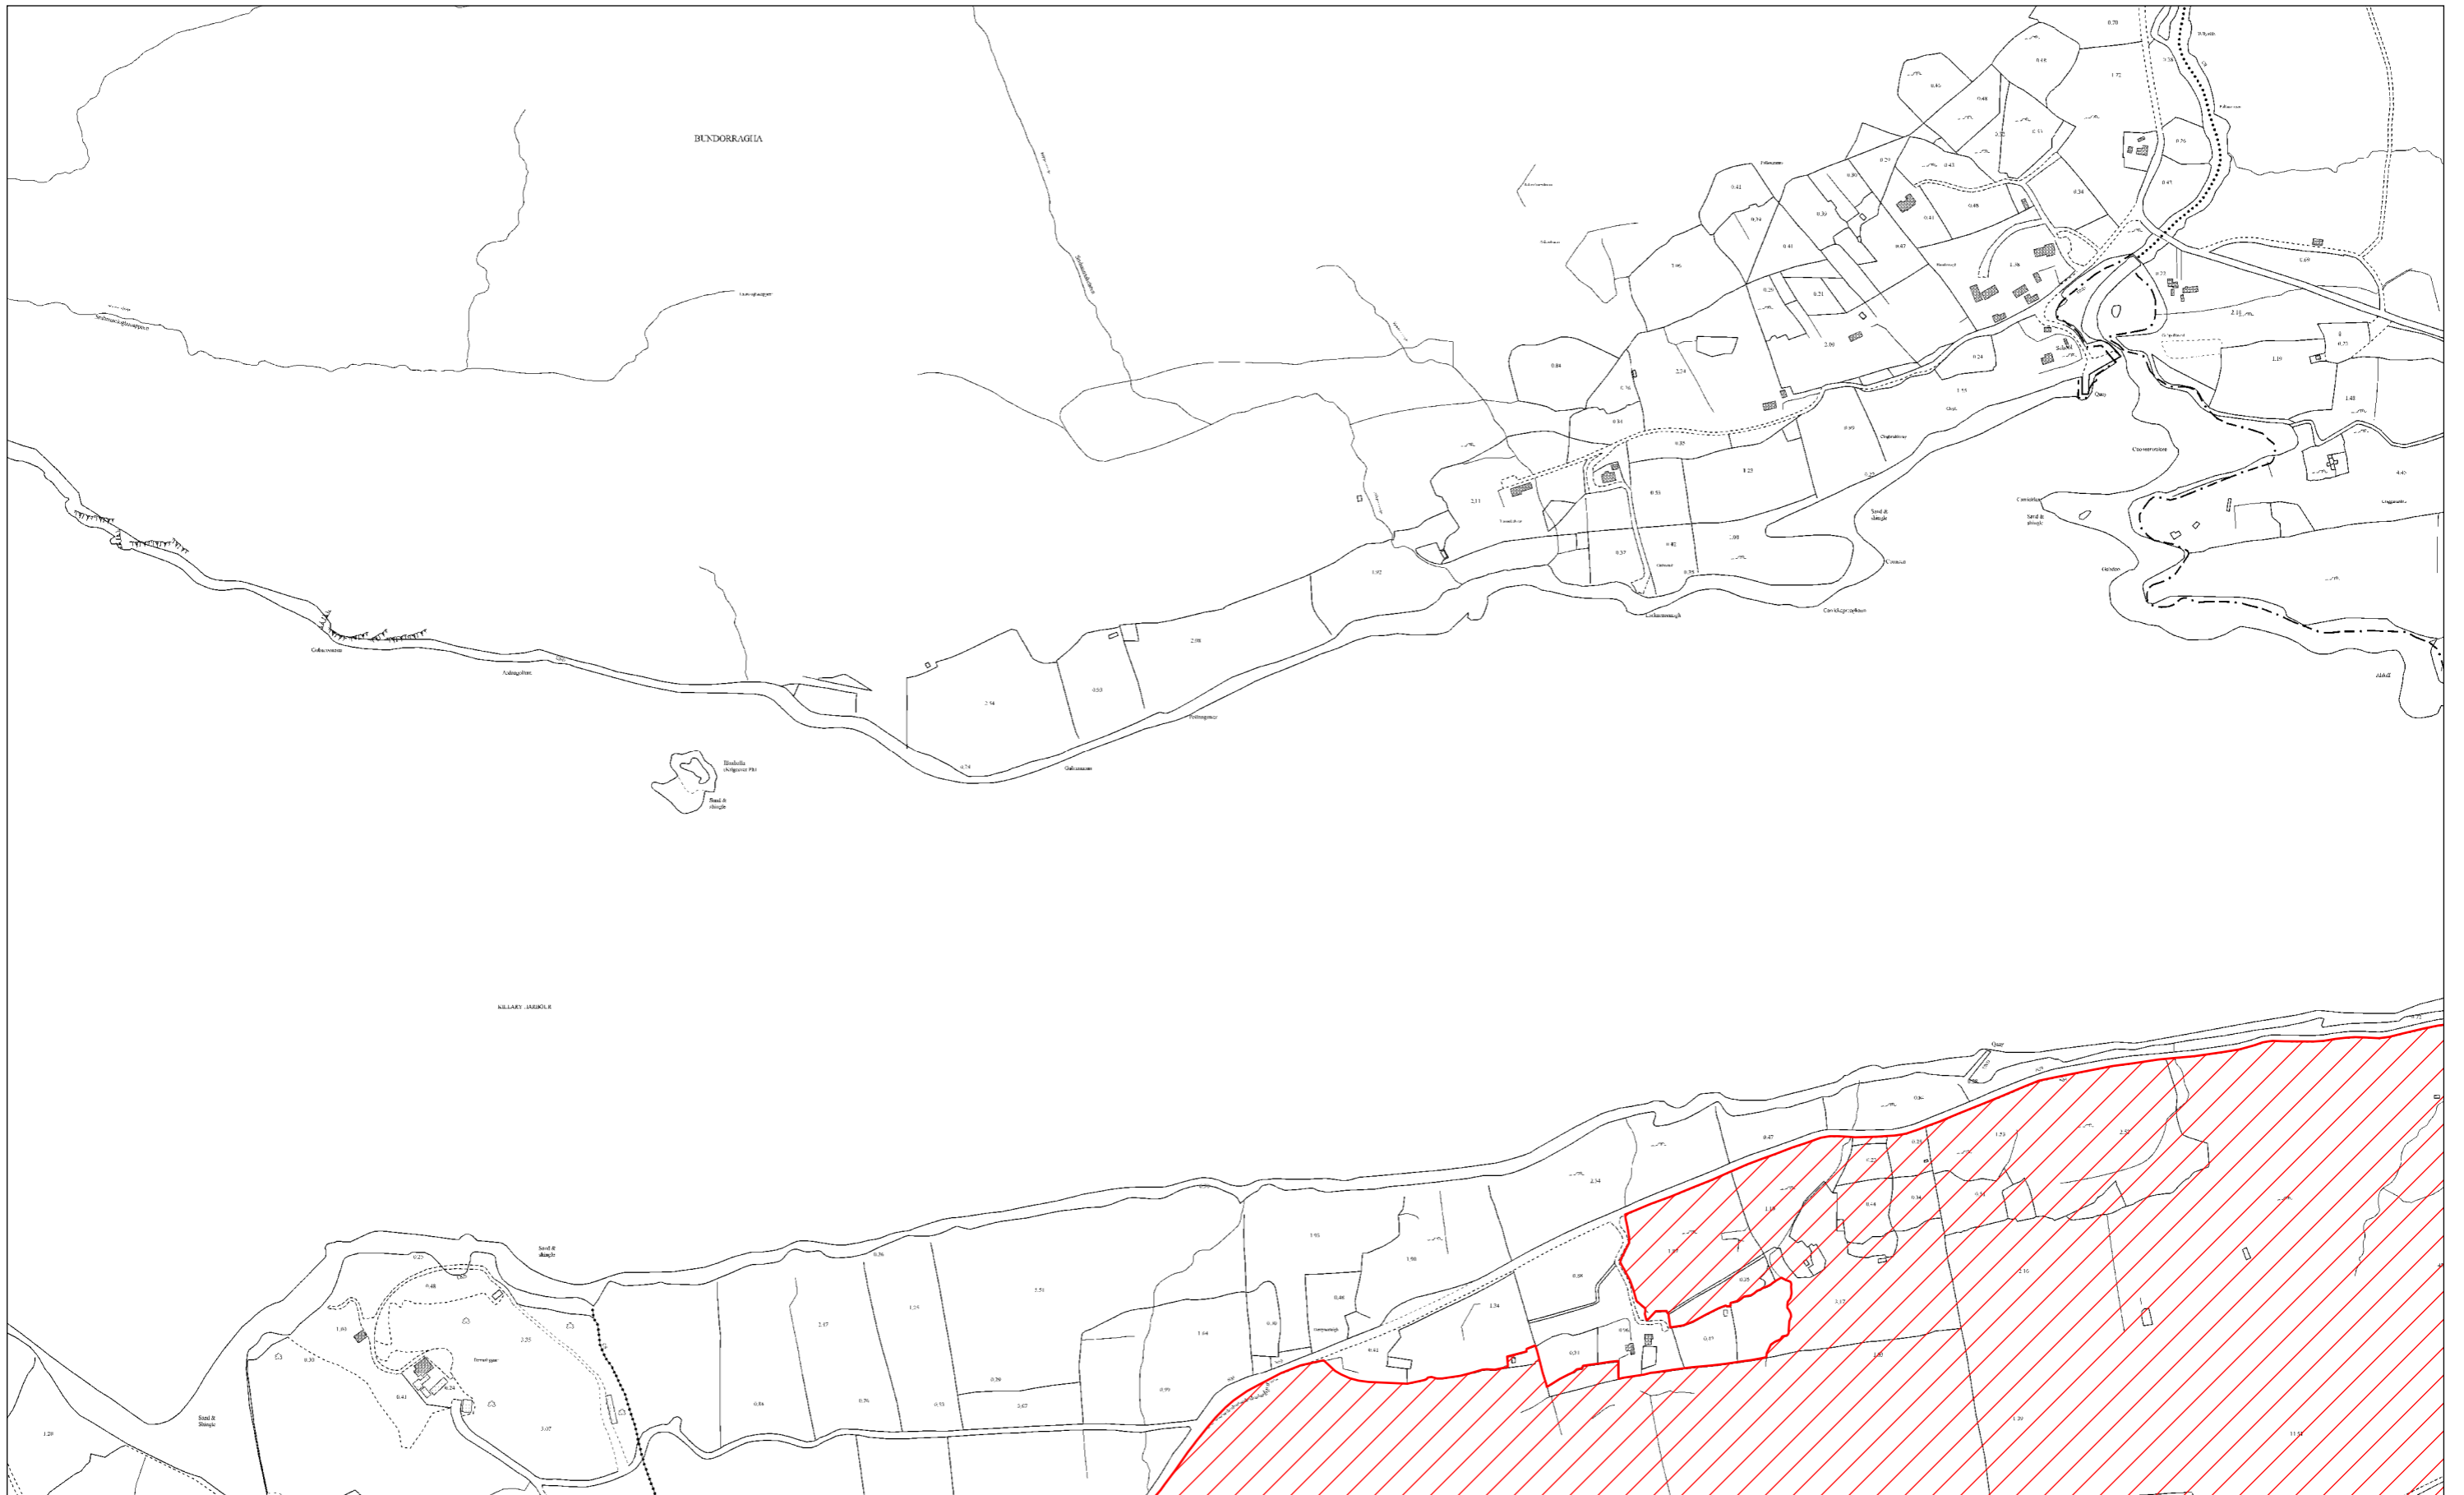

Rialachán 4(1)(b) / Regulation 4(1)(b)

Leathanach 1 de 80 (Co. na Gaillimhe)
Page 1 of 80 (Co. Galway)

LIMISTÉAR FAOI CHAOMHNÚ SPEISIALTA
SPECIAL AREA OF CONSERVATION

Suirbhéireacht Ordanáis Éireann Ceadúnas Uimhir OSI-NMA-014 © OSI / Rialtas na hÉireann
Ordnance Survey Ireland Licence No. OSI-NMA-014 © Ordnance Survey Ireland / Government of Ireland
Córas Comhordanáidí: Trasteilgean Mercator na hÉireann / Co-ordinate System: Irish Transverse Mercator

LCS Shléibhte Mhám Toirc
Maumtauk Mountains SAC
1:5000 O.S. TILE2524d 1 of 80

SITE CODE
002008

Leagan / Version: 3.01
Arna chlón an / Printed on: 19/07/2021