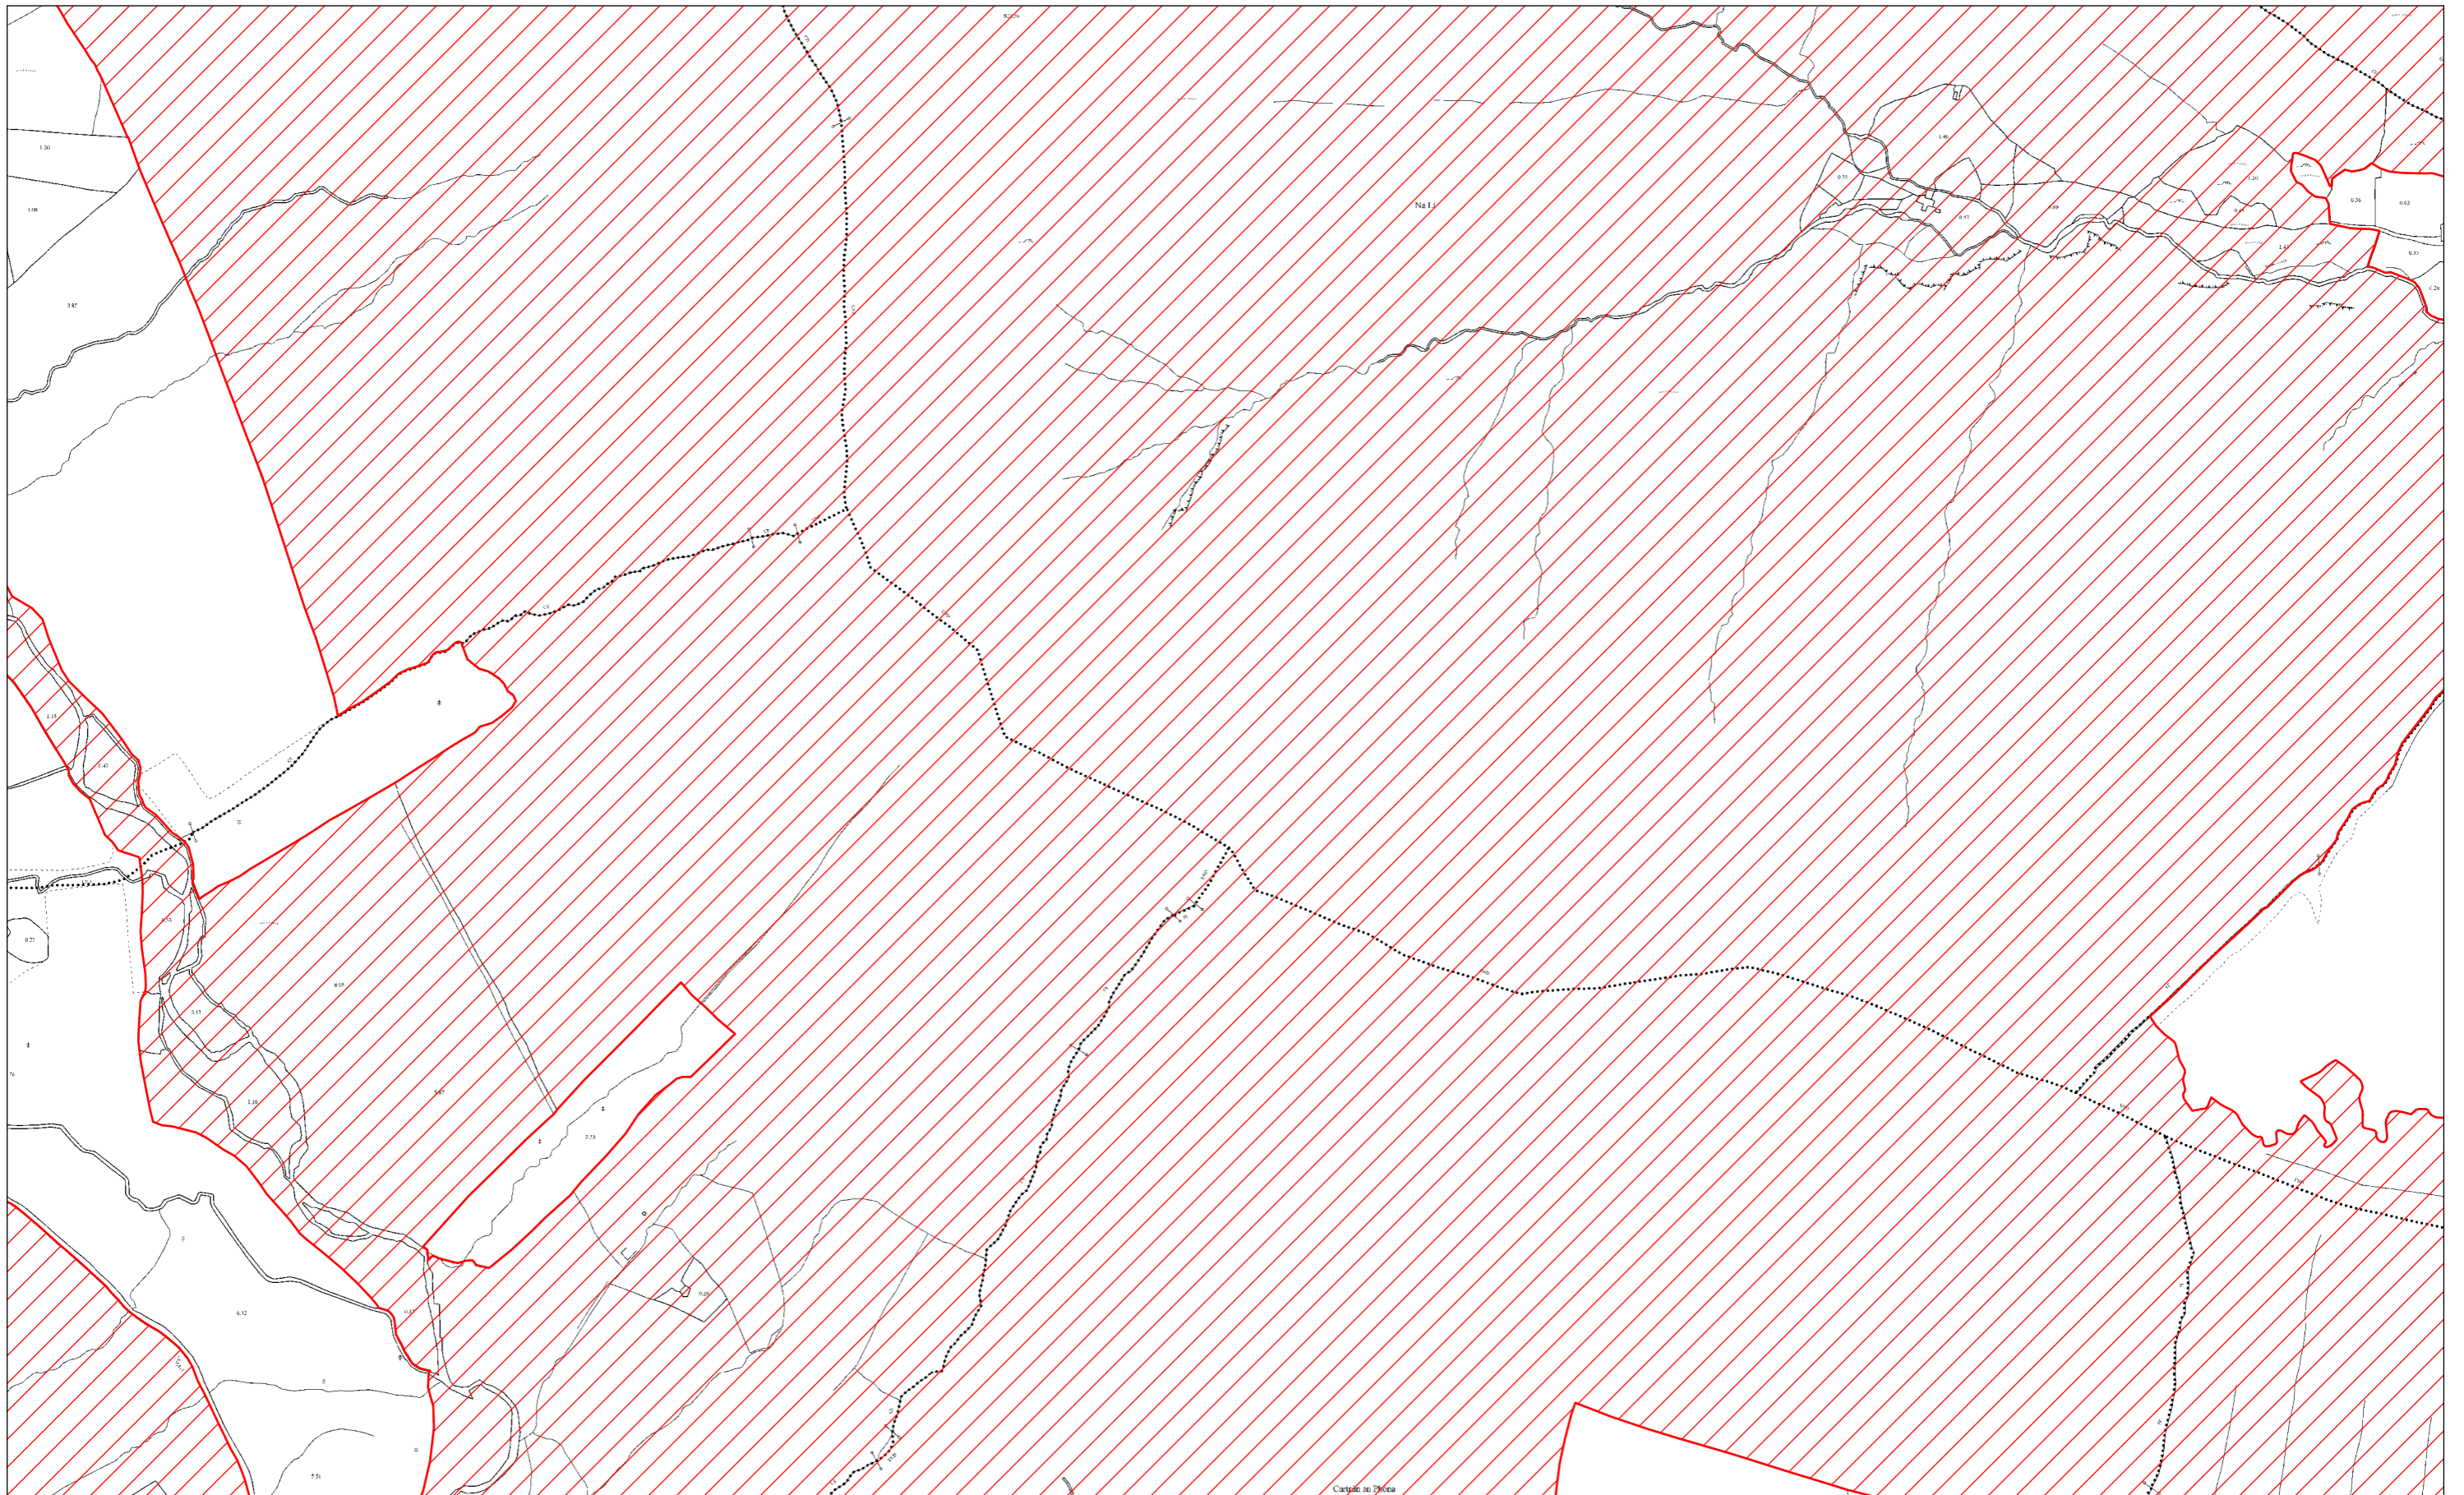

Rialachán 4(1)(b) / Regulation 4(1)(b)

Leathanach 21 de 80 (Co. na Gaillimhe)
Page 21 of 80 (Co. Galway)

LIMISTÉAR FAOI CHAOMHNÚ SPEISIALTA
SPECIAL AREA OF CONSERVATION

Suirbhéireacht Ordanáis Éireann Ceadúnas Uimhir OSI-NMA-014 © OSI / Rialtas na hÉireann
Ordnance Survey Ireland Licence No. OSI-NMA-014 © Ordnance Survey Ireland / Government of Ireland
Córas Comhordanáidí: Trasteilgean Mercator na hÉireann / Co-ordinate System: Irish Transverse Mercator

LCS Shléibhte Mhám Toirc
Maumtauk Mountains SAC
1:5000 O.S. TILE2663c 21 of 80

SITE CODE
002008

Leagan / Version: 3.01
Arna chló an / Printed on: 19/07/2021