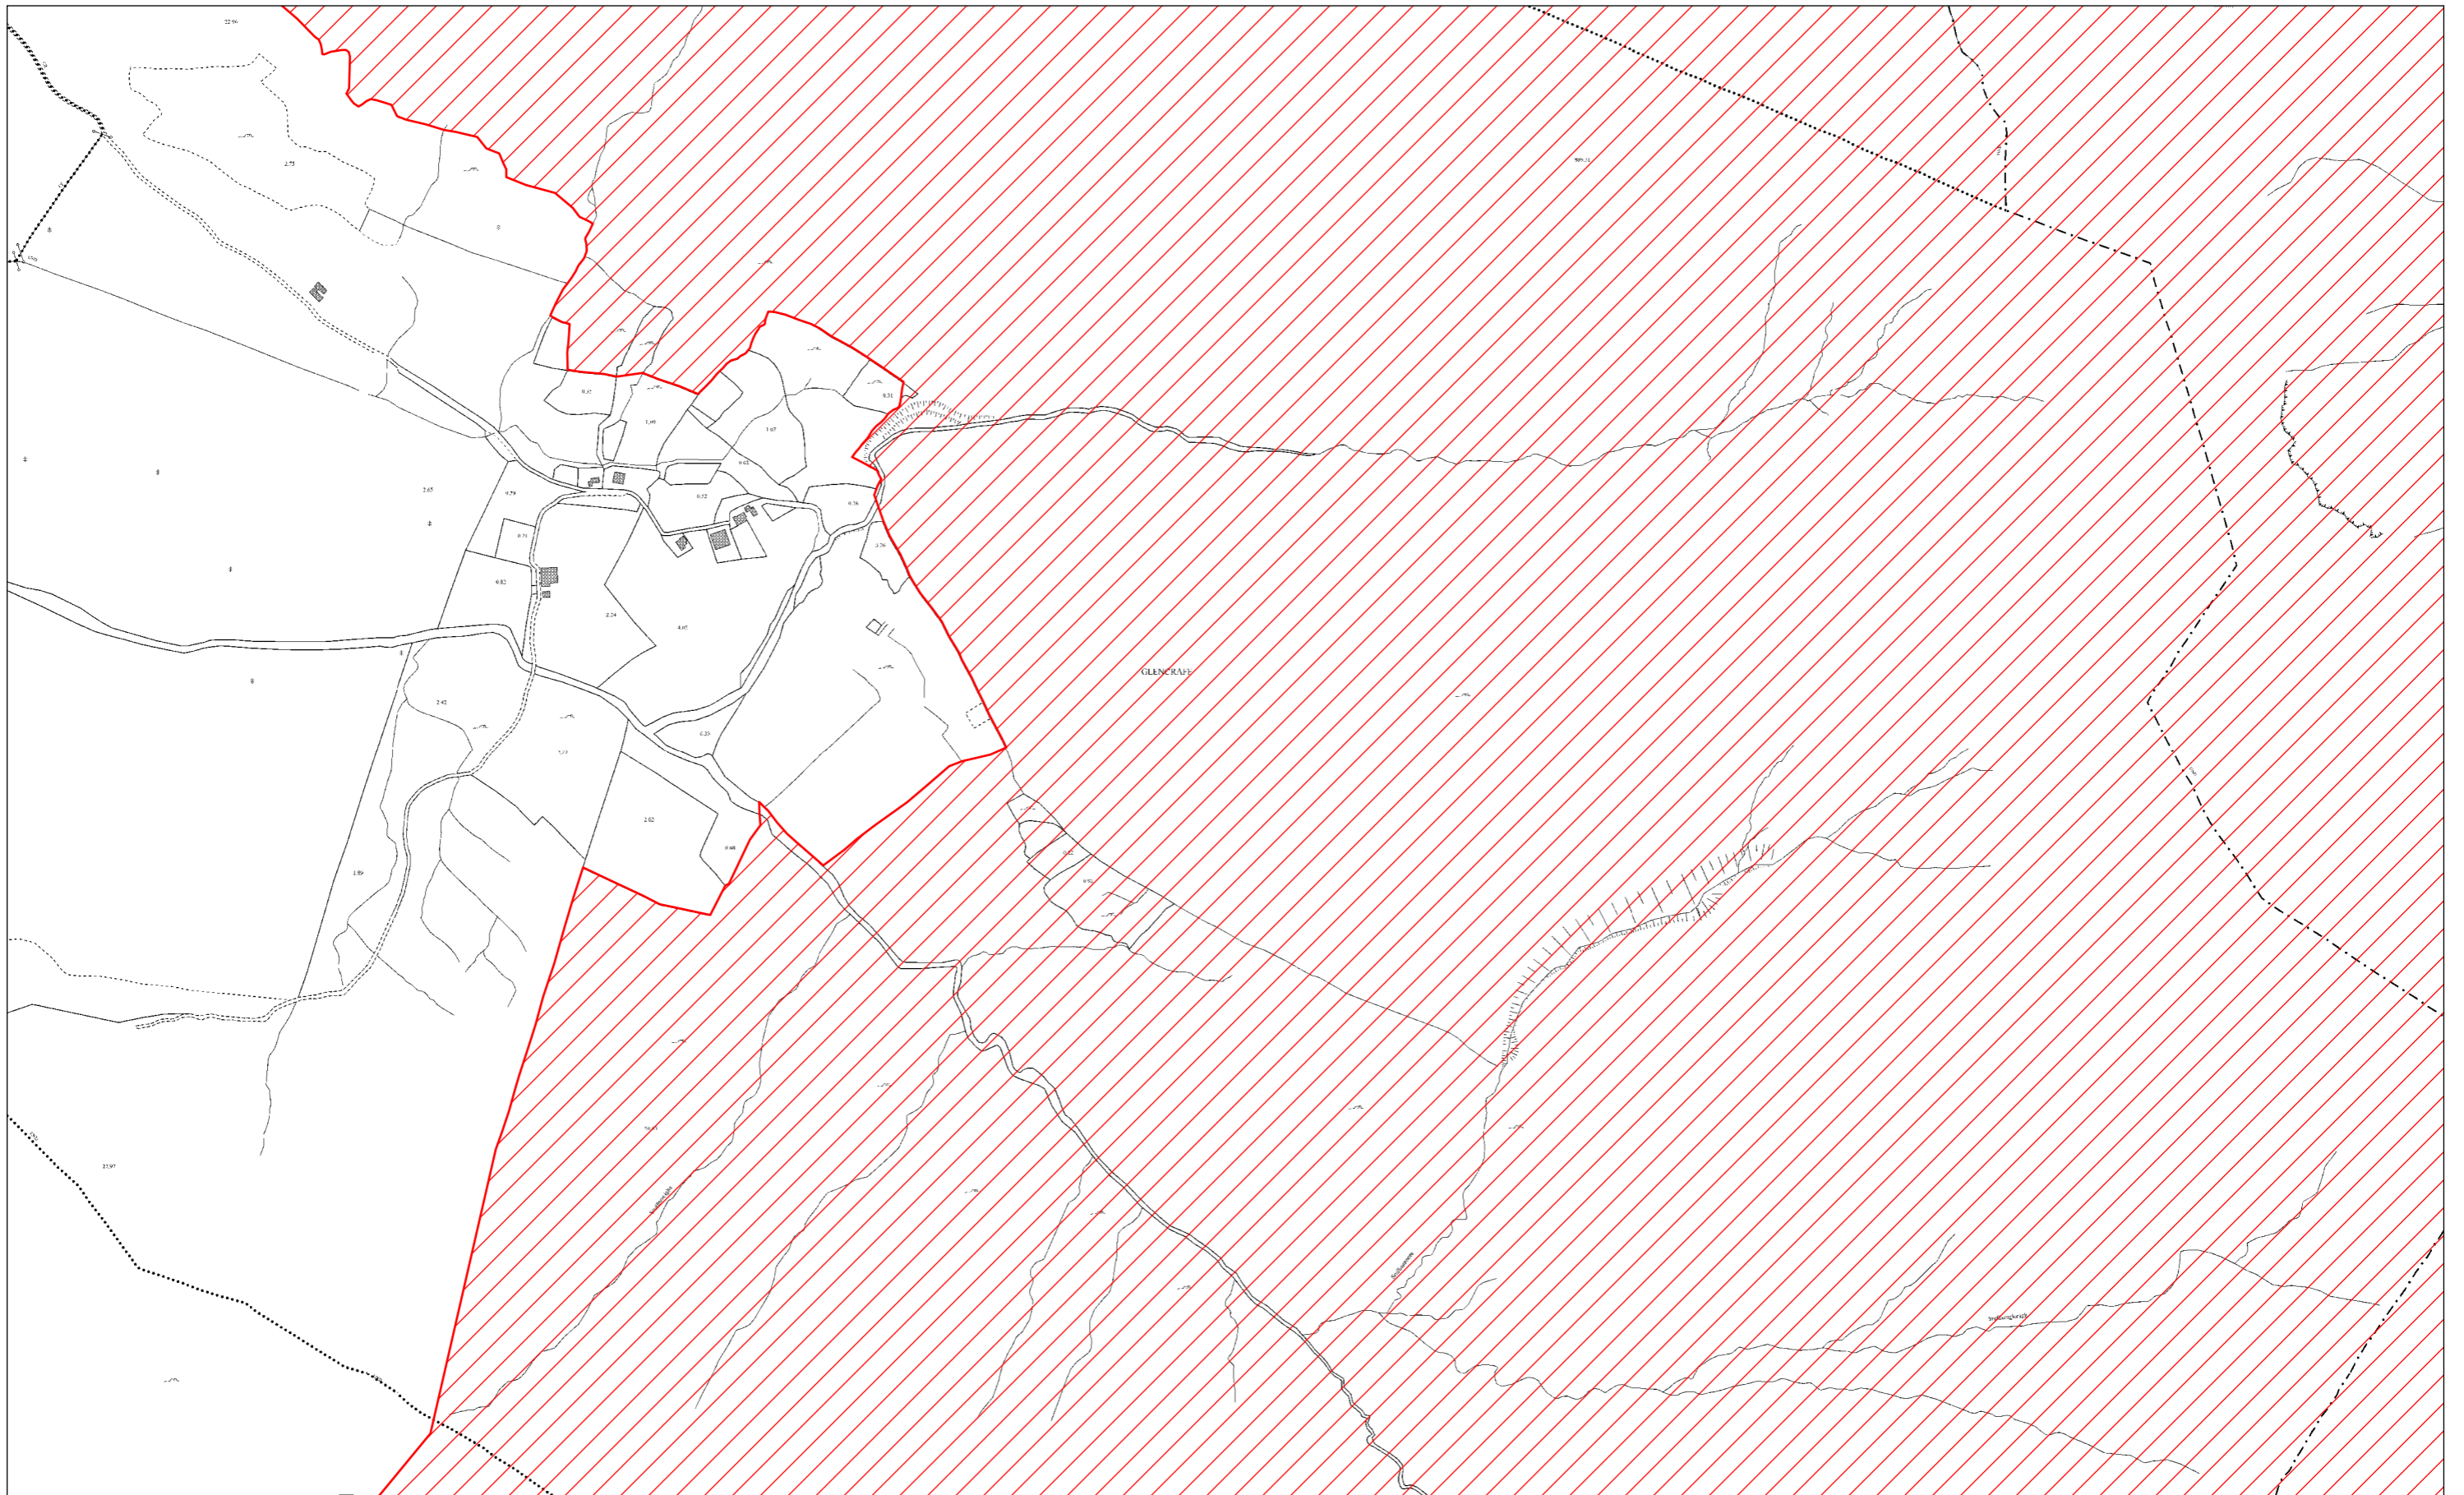

Rialachán 4(1)(b) / Regulation 4(1)(b)

Leathanach 7 de 80 (Co. na Gaillimhe)
Page 7 of 80 (Co. Galway)

LIMISTÉAR FAOI CHAOMHNÚ SPEISIALTA
SPECIAL AREA OF CONSERVATION

Suirbhéireacht Ordanáis Éireann Ceadúnas Uimhir OSI-NMA-014 © OSI / Rialtas na hÉireann
Ordnance Survey Ireland Licence No. OSI-NMA-014 © Ordnance Survey Ireland / Government of Ireland
Córas Comhordanáidí: Trasteilgean Mercator na hÉireann / Co-ordinate System: Irish Transverse Mercator

LCS Shléibhte Mhám Toirc
Maumtauk Mountains SAC
1:5000 O.S. TILE2592c 7 of 80

SITE CODE
002008

Leagan / Version: 3.01
Arna chló an / Printed on: 19/07/2021