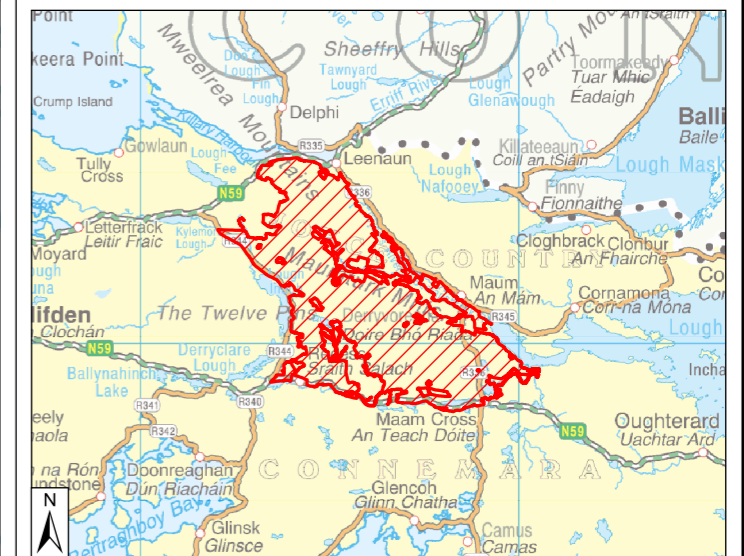

Co. na Gaillimhe
Co. Galway