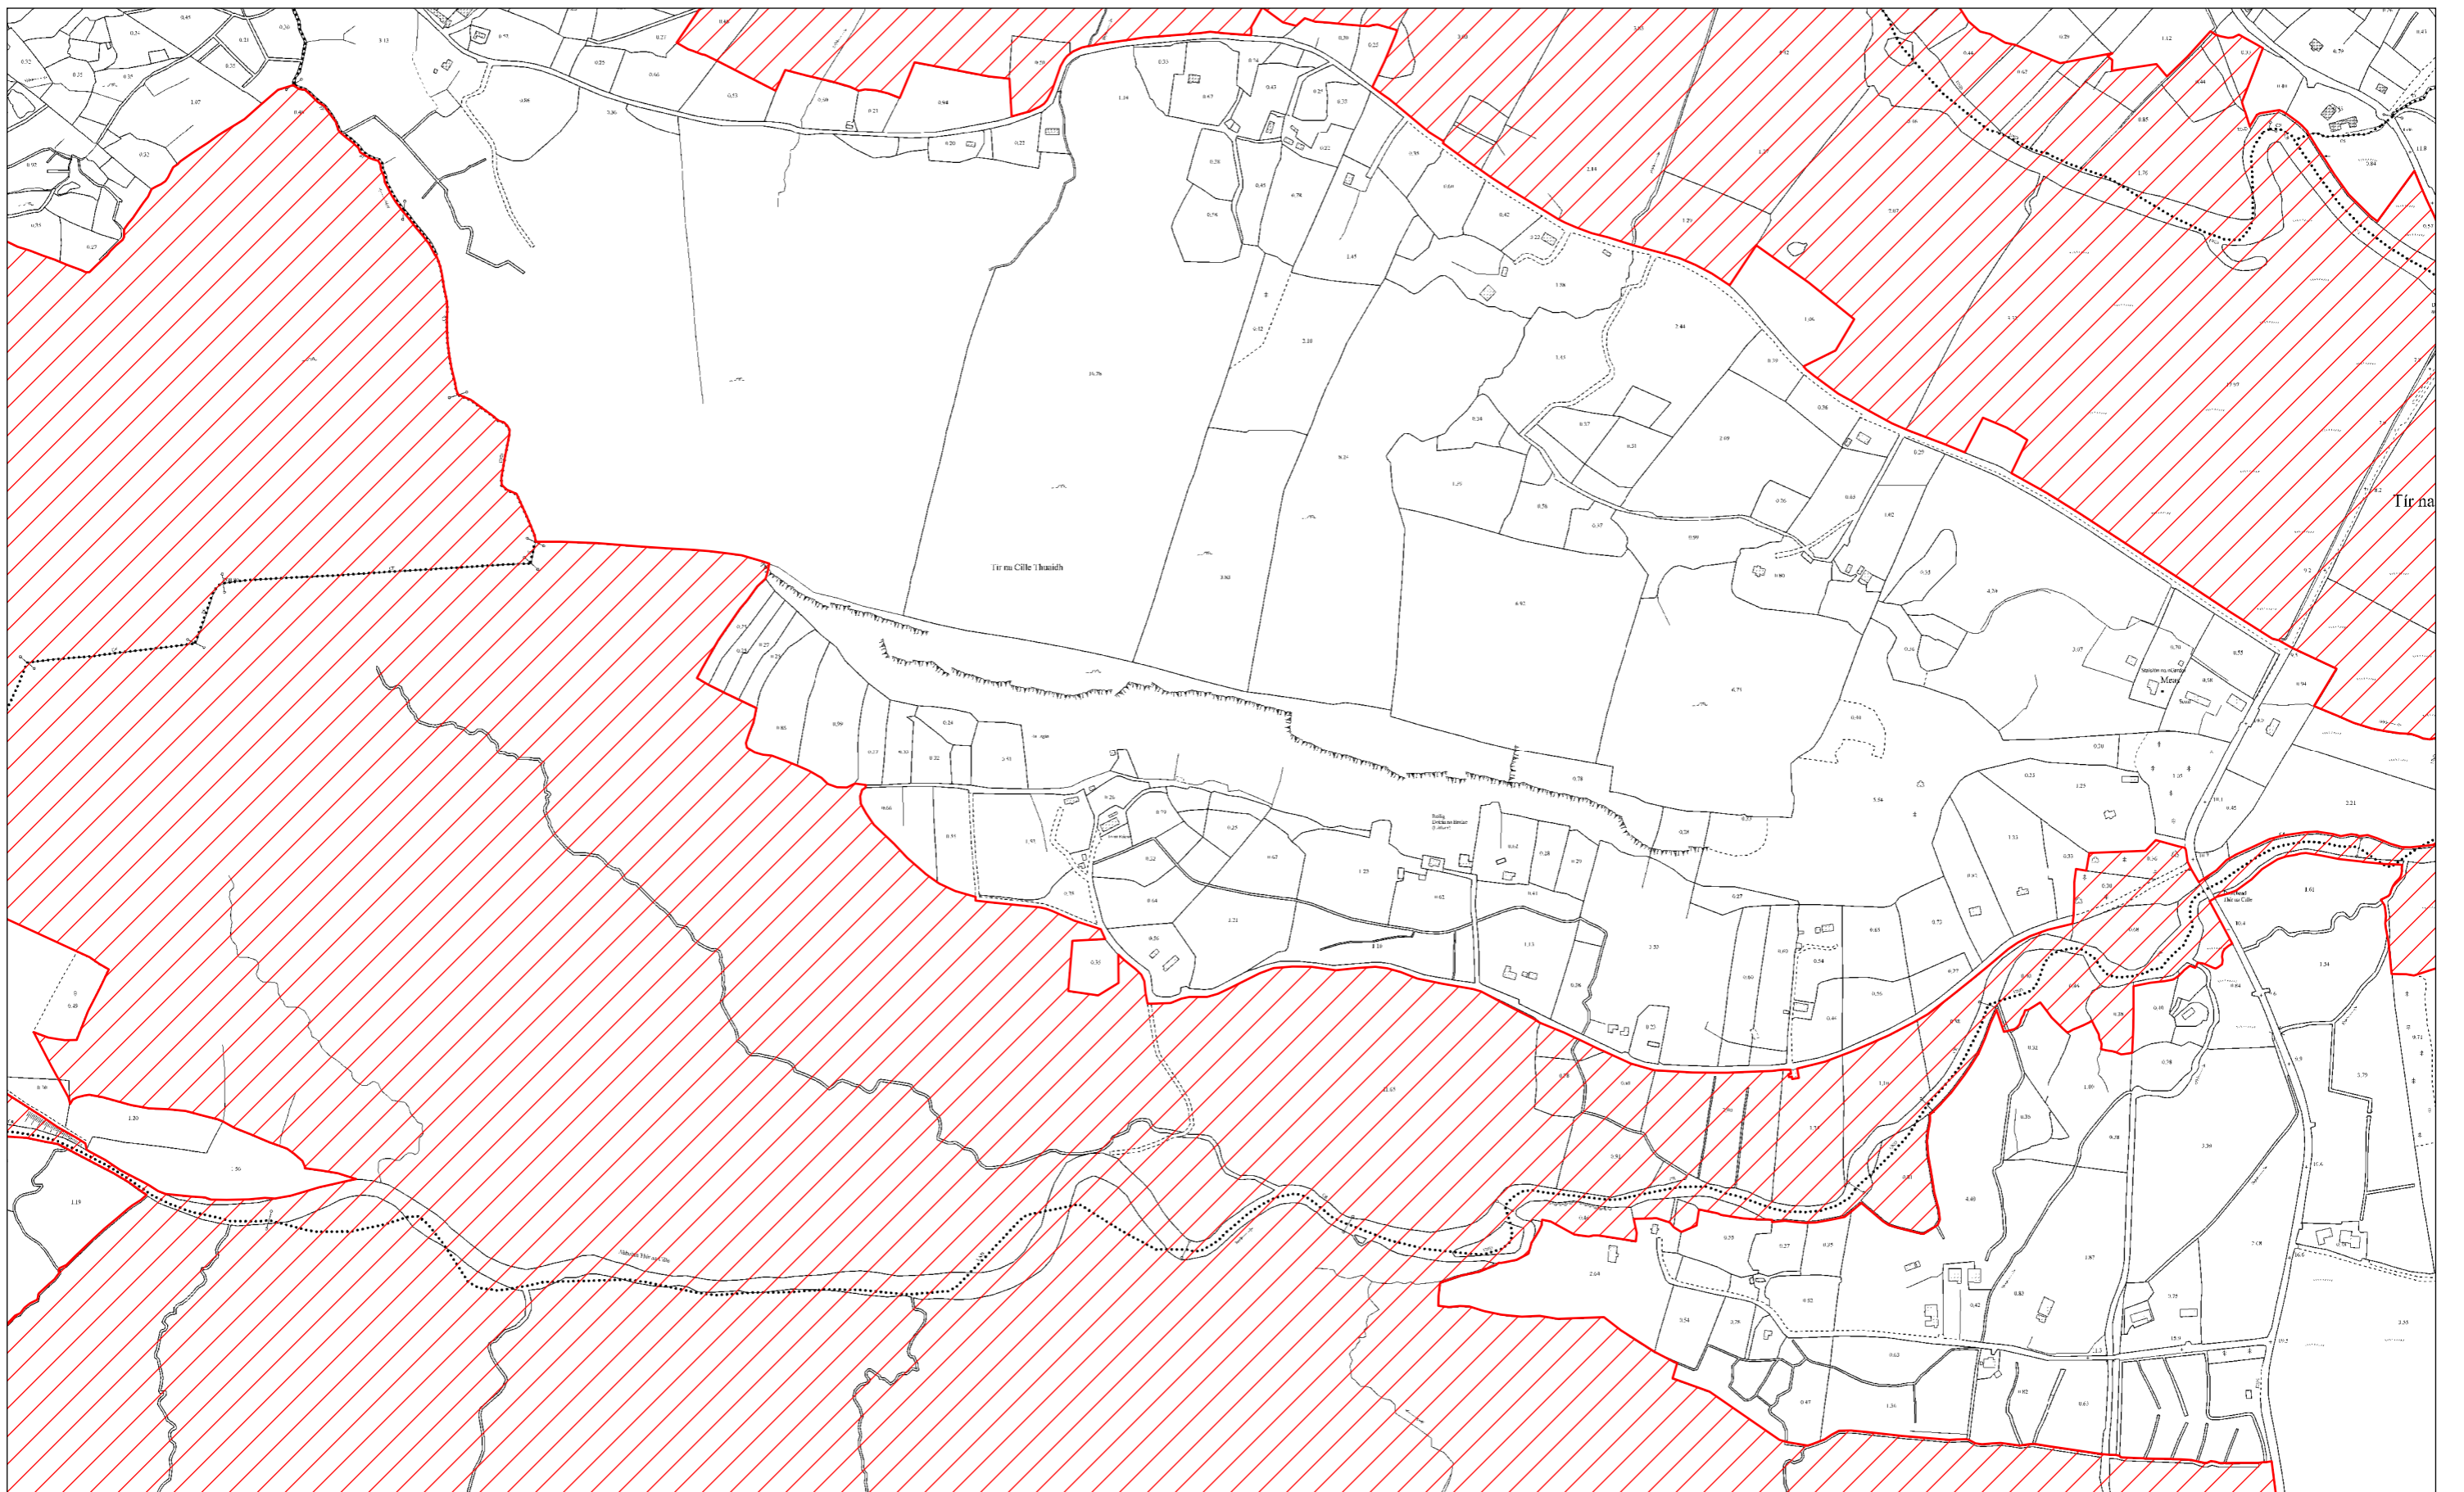

Rialachán 4(1)(b) / Regulation 4(1)(b)

Leathanach 48 de 80 (Co. na Gaillimhe)
Page 48 of 80 (Co. Galway)

LIMISTÉAR FAOI CHAOMHNÚ SPEISIALTA
SPECIAL AREA OF CONSERVATION

Suirbhéireacht Ordanáis Éireann Ceadúnas Uimhir OSI-NMA-014 © OSI / Rialtas na hÉireann
Ordnance Survey Ireland Licence No. OSI-NMA-014 © Ordnance Survey Ireland / Government of Ireland
Córas Comhordanáidí: Trasteilgean Mercator na hÉireann / Co-ordinate System: Irish Transverse Mercator

LCS Shléibhte Mhám Toirc
Maumtauk Mountains SAC
1:5000 O.S. TILE2801b 48 of 80

SITE CODE
002008

Leagan / Version: 3.01
Arna chló an / Printed on: 19/07/2021