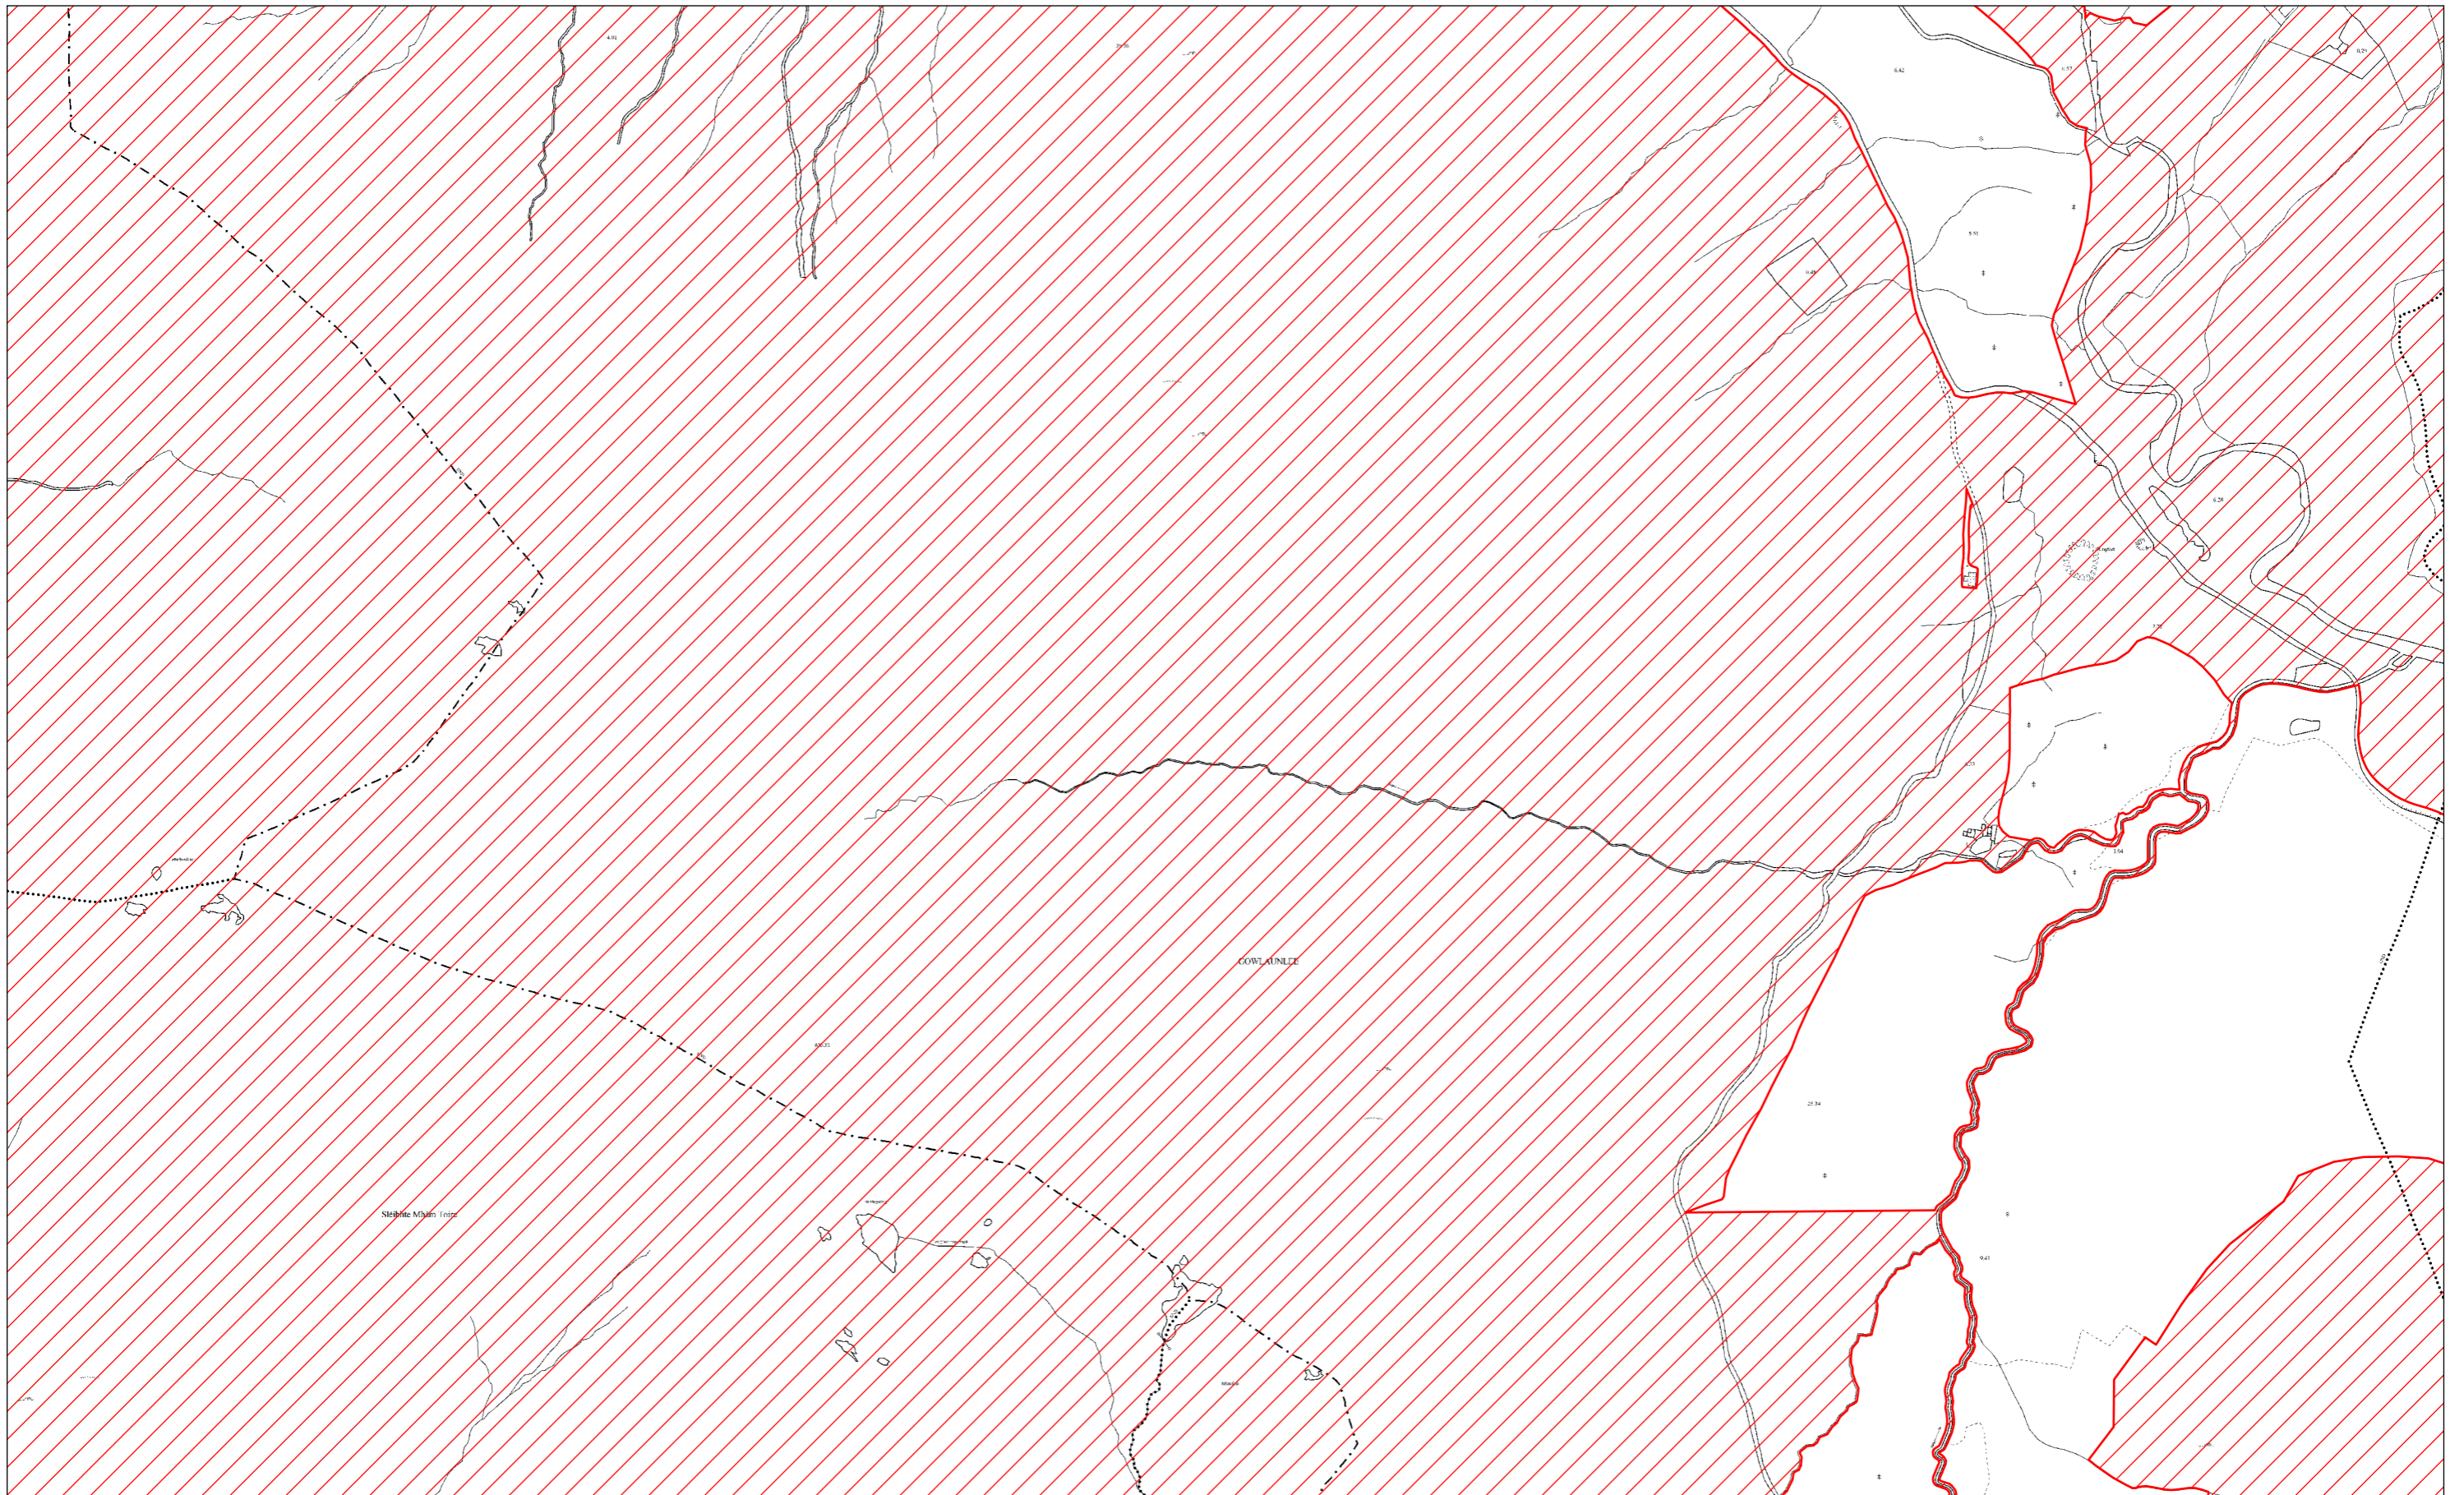

Rialachán 4(1)(b) / Regulation 4(1)(b)

Leathanach 27 de 80 (Co. na Gaillimhe)
Page 27 of 80 (Co. Galway)

LIMISTÉAR FAOI CHAOMHNÚ SPEISIALTA
SPECIAL AREA OF CONSERVATION

Suirbhéireacht Ordanáis Éireann Ceadúnas Uimhir OSI-NMA-014 © OSI / Rialtas na hÉireann
Ordnance Survey Ireland Licence No. OSI-NMA-014 © Ordnance Survey Ireland / Government of Ireland
Córas Comhordanáidí: Trasteilgean Mercator na hÉireann / Co-ordinate System: Irish Transverse Mercator

LCS Shléibhte Mhám Toirc
Maumtauk Mountains SAC
1:5000 O.S. TILE2731b 27 of 80

SITE CODE
002008

Leagan / Version: 3.01
Arna chló an / Printed on: 19/07/2021