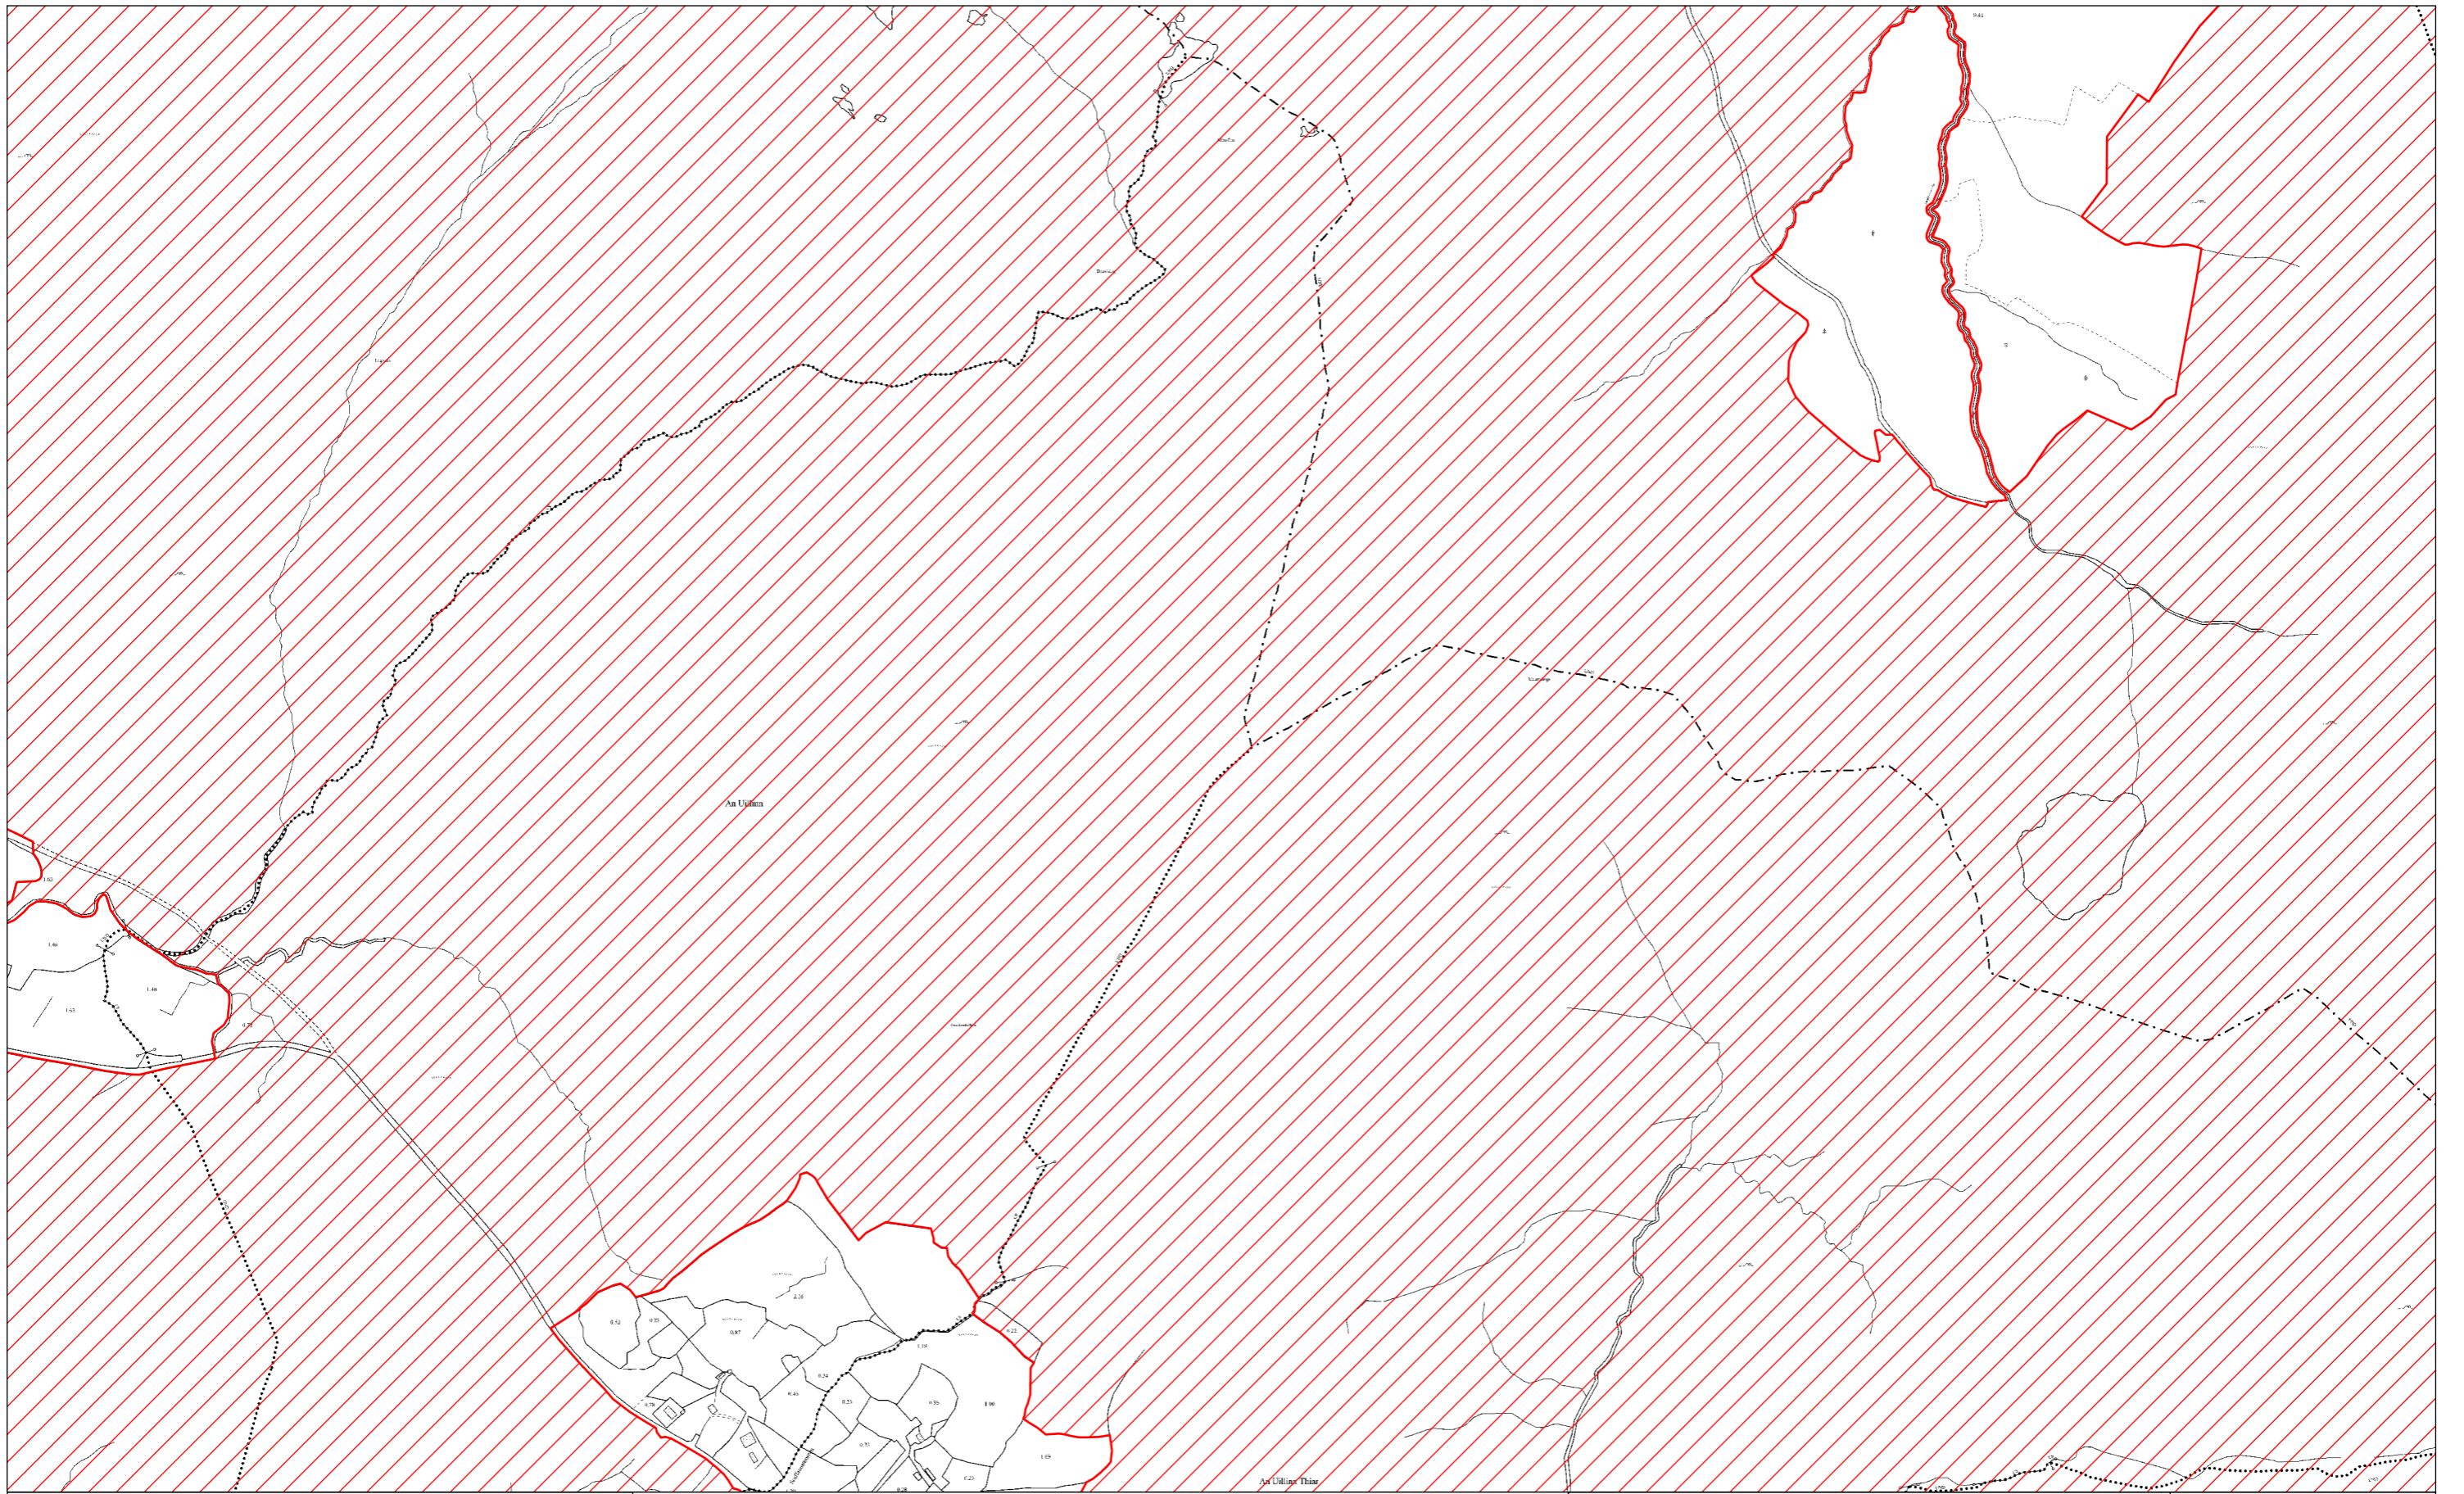

Rialachán 4(1)(b) / Regulation 4(1)(b)

Leathanach 29 de 80 (Co. na Gaillimhe)
Page 29 of 80 (Co. Galway)

LIMISTÉAR FAOI CHAOMHNÚ SPEISIALTA
SPECIAL AREA OF CONSERVATION

Suirbhéireacht Ordanáis Éireann Ceadúnas Uimhir OSI-NMA-014 © OSI / Rialtas na hÉireann
Ordnance Survey Ireland Licence No. OSI-NMA-014 © Ordnance Survey Ireland / Government of Ireland
Córas Comhordanáidí: Trasteilgean Mercator na hÉireann / Co-ordinate System: Irish Transverse Mercator

LCS Shléibhte Mhám Toirc
Maumtauk Mountains SAC
1:5000 O.S. TILE2731d 29 of 80

SITE CODE
002008

Leagan / Version: 3.01
Arna chló an / Printed on: 19/07/2021