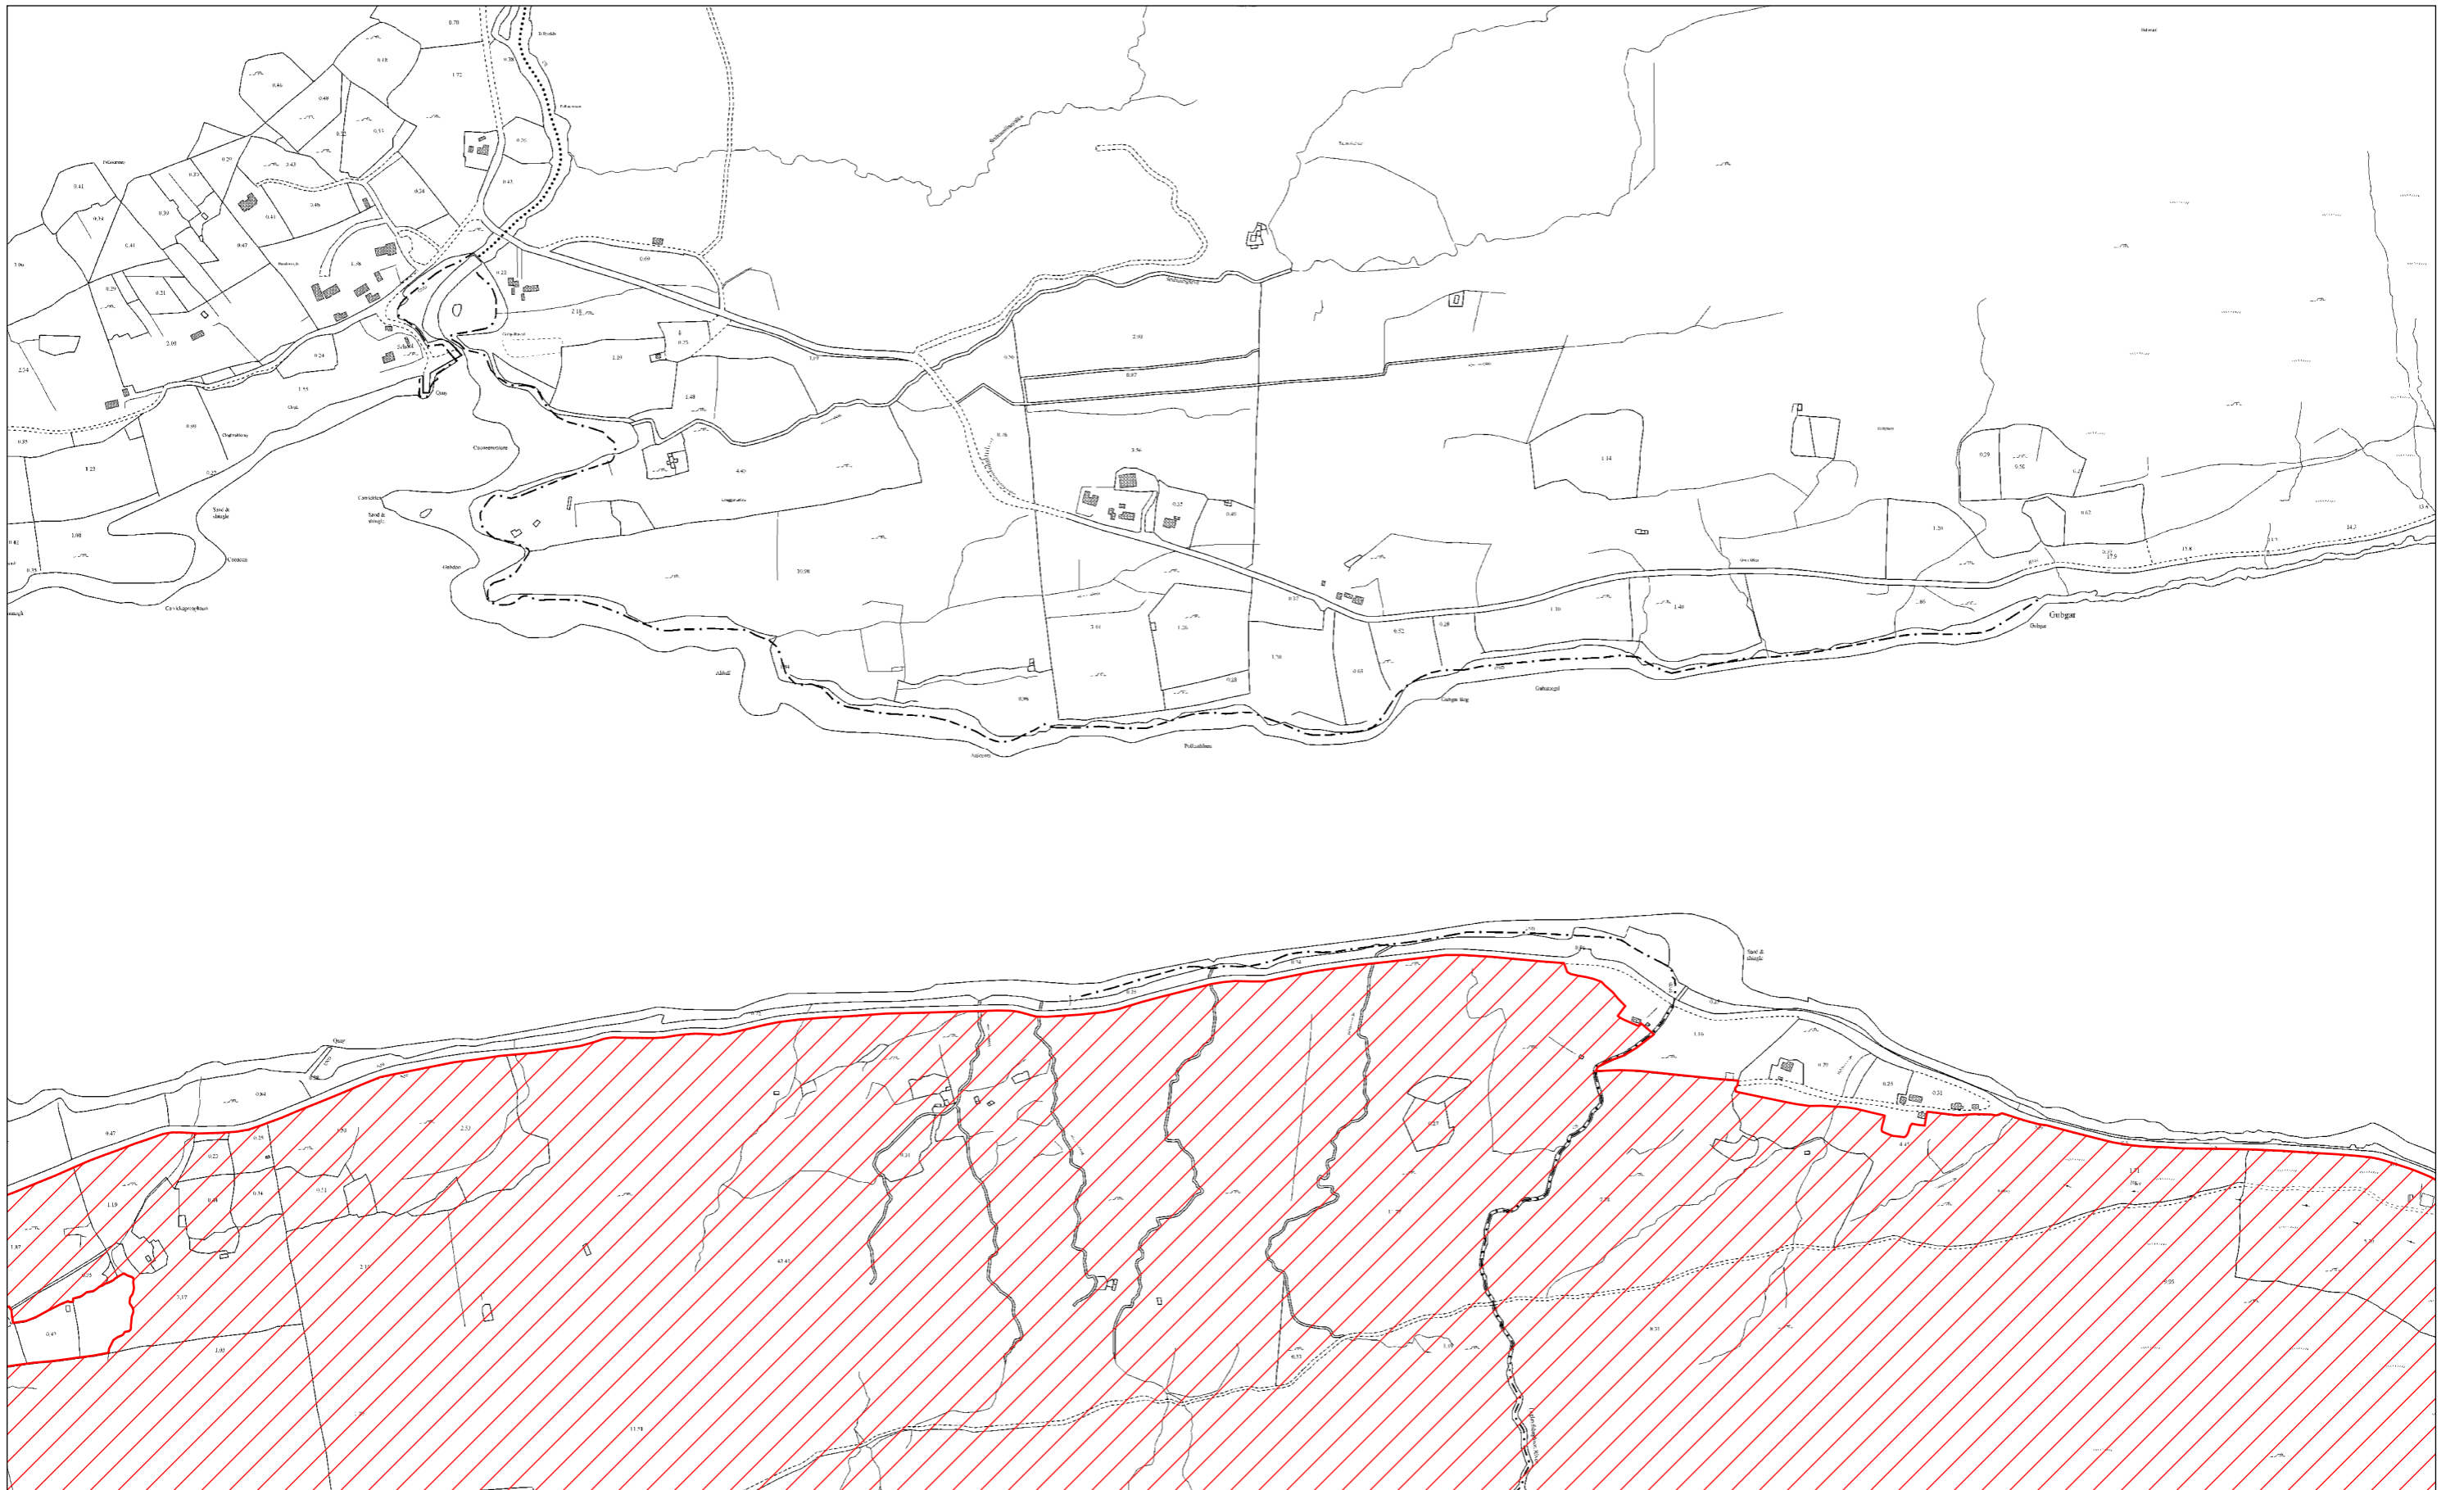

Rialachán 4(1)(b) / Regulation 4(1)(b)

Leathanach 2 de 80 (Co. na Gaillimhe)
Page 2 of 80 (Co. Galway)

LIMISTÉAR FAOI CHAOMHNÚ SPEISIALTA
SPECIAL AREA OF CONSERVATION

Suirbhéireacht Ordanáis Éireann Ceadúnas Uimhir OSI-NMA-014 © OSI / Rialtas na hÉireann
Ordnance Survey Ireland Licence No. OSI-NMA-014 © Ordnance Survey Ireland / Government of Ireland
Córas Comhordanáidí: Trasteilgean Mercator na hÉireann / Co-ordinate System: Irish Transverse Mercator

LCS Shléibhte Mhám Toirc
Maumtauk Mountains SAC
1:5000 O.S. TILE2525c 2 of 80

SITE CODE
002008

Leagan / Version: 3.01

Arna chló an / Printed on: 19/07/2021