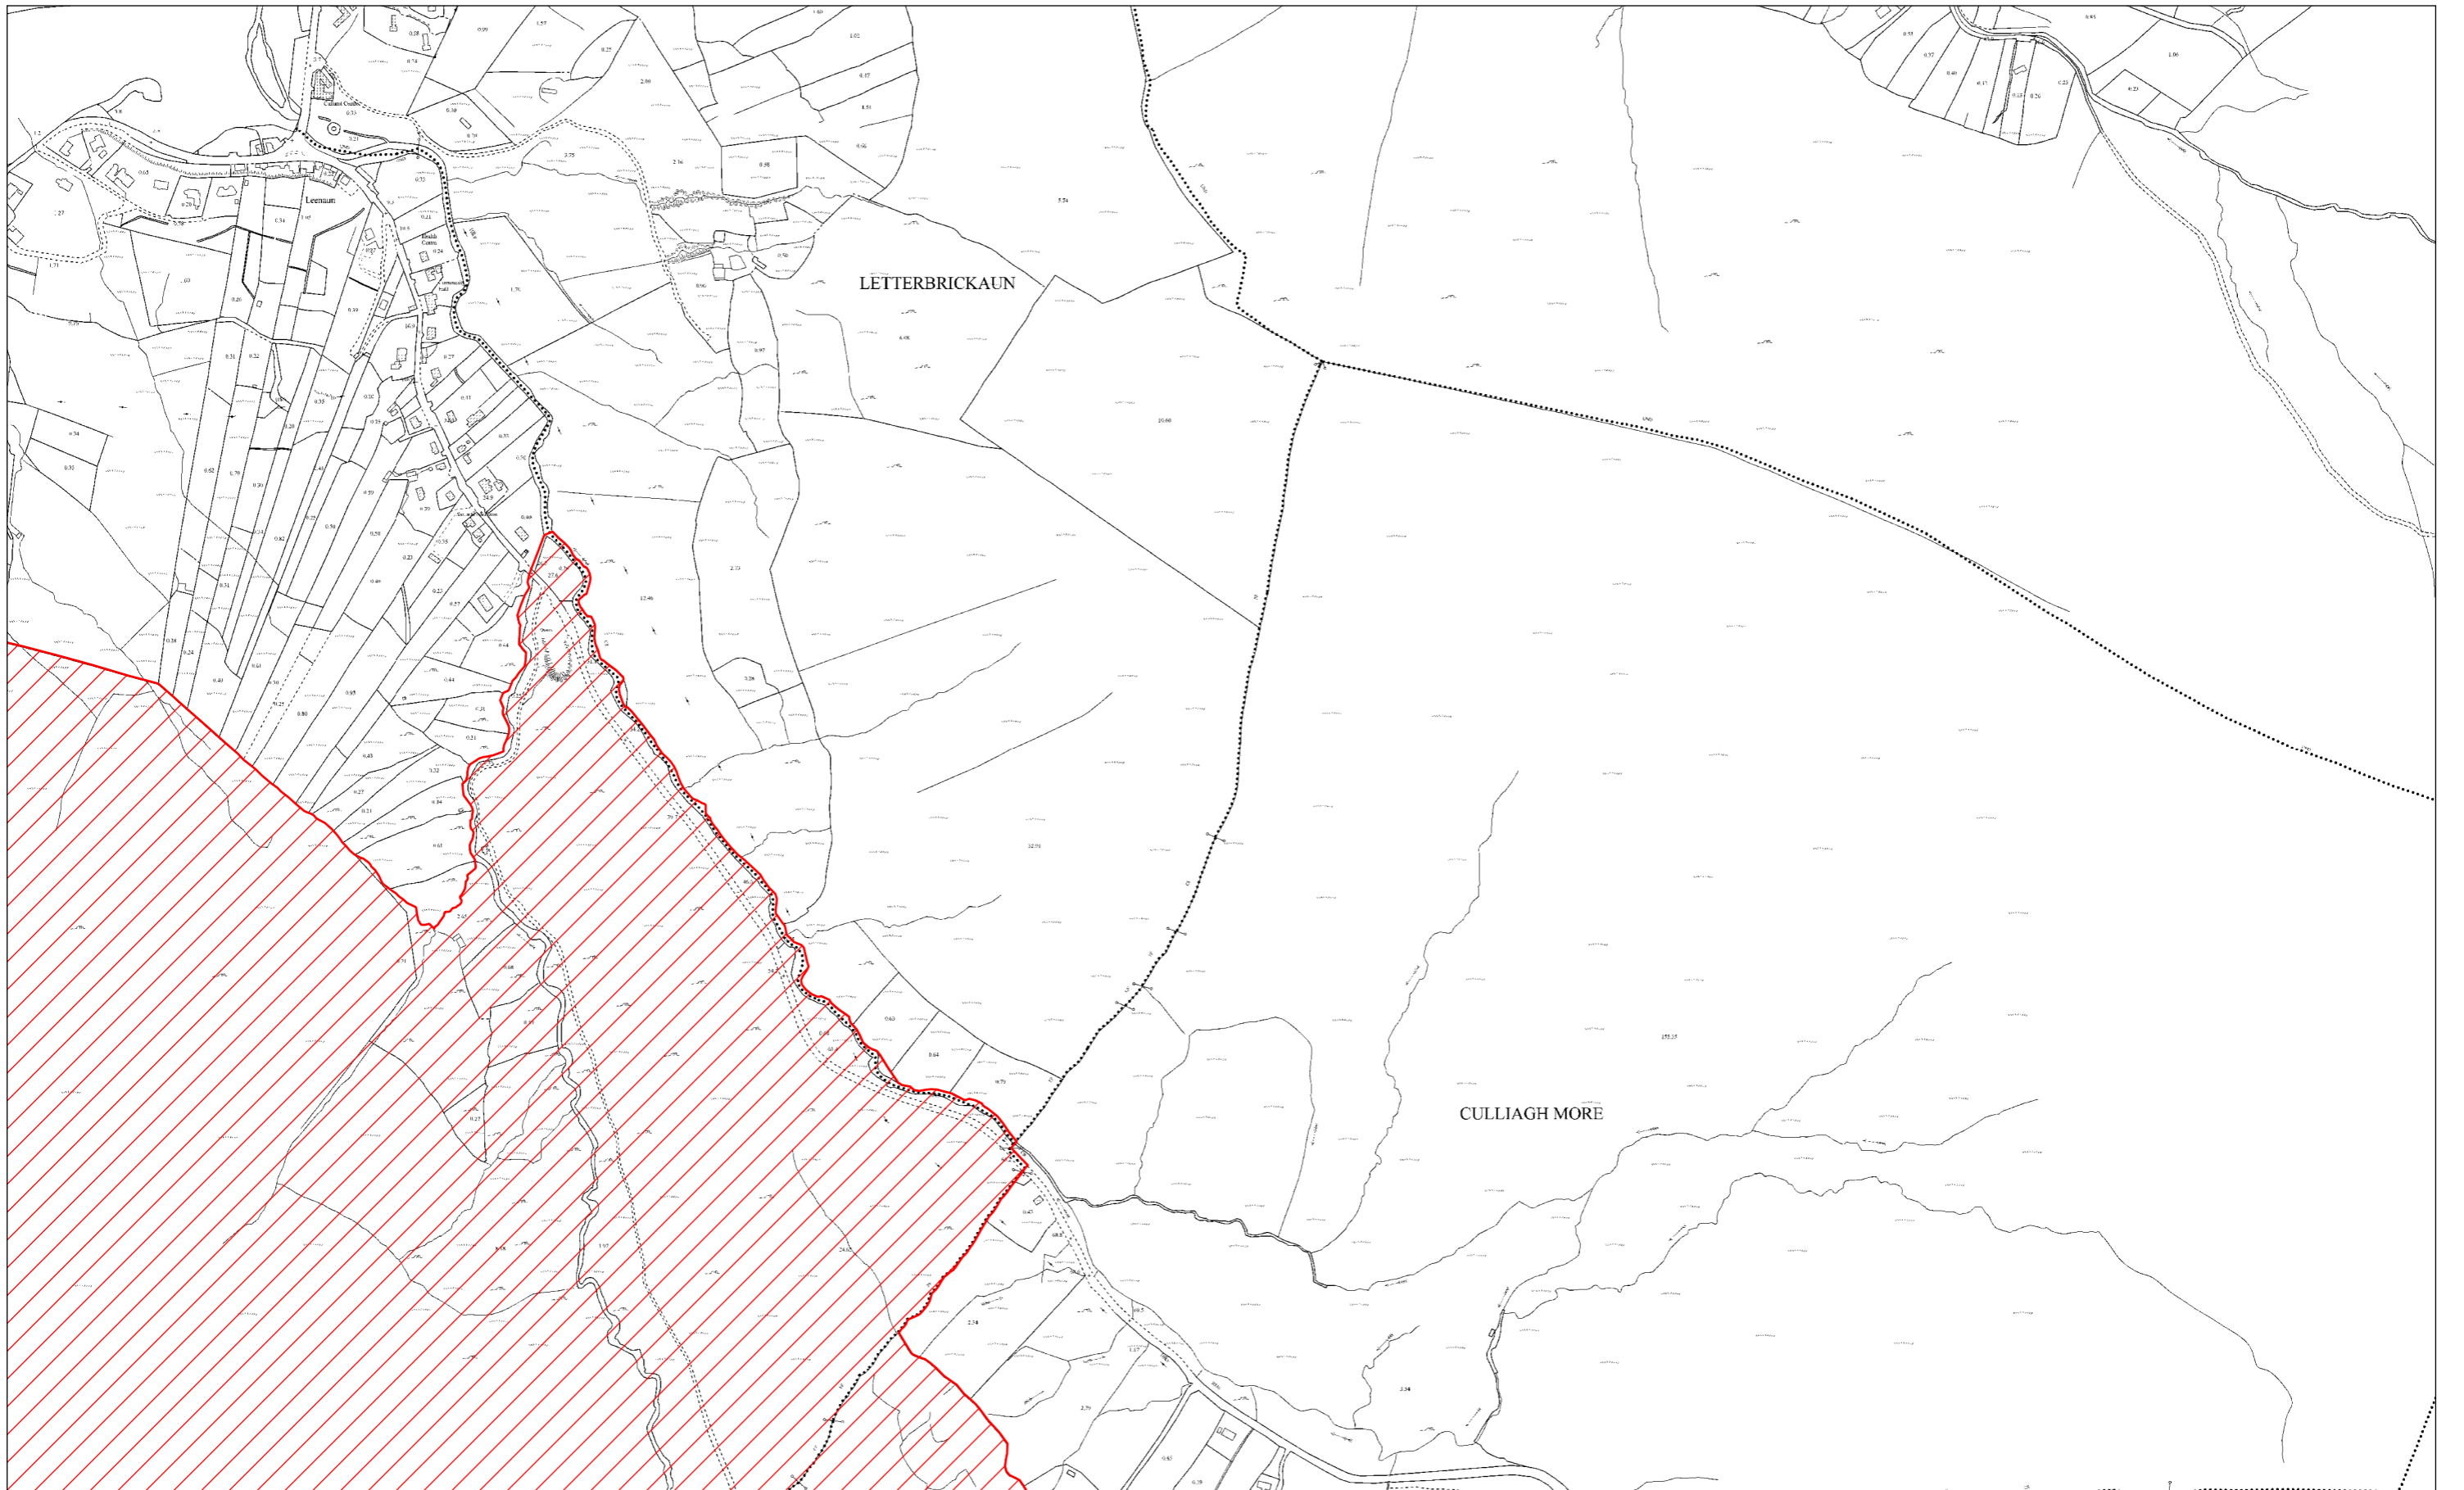

Rialachán 4(1)(b) / Regulation 4(1)(b)

Leathanach 9 de 80 (Co. na Gaillimhe)
Page 9 of 80 (Co. Galway)

LIMISTÉAR FAOI CHAOMHNÚ SPEISIALTA
SPECIAL AREA OF CONSERVATION

Suirbhéireacht Ordanáis Éireann Ceadúnas Uimhir OSI-NMA-014 © OSI / Rialtas na hÉireann
Ordnance Survey Ireland Licence No. OSI-NMA-014 © Ordnance Survey Ireland / Government of Ireland
Córas Comhordanáidí: Trasteilgean Mercator na hÉireann / Co-ordinate System: Irish Transverse Mercator

LCS Shléibhte Mhám Toirc
Maumtauk Mountains SAC
1:5000 O.S. TILE2593a 9 of 80

SITE CODE
002008

Leagan / Version: 3.01
Arna chló an / Printed on: 19/07/2021