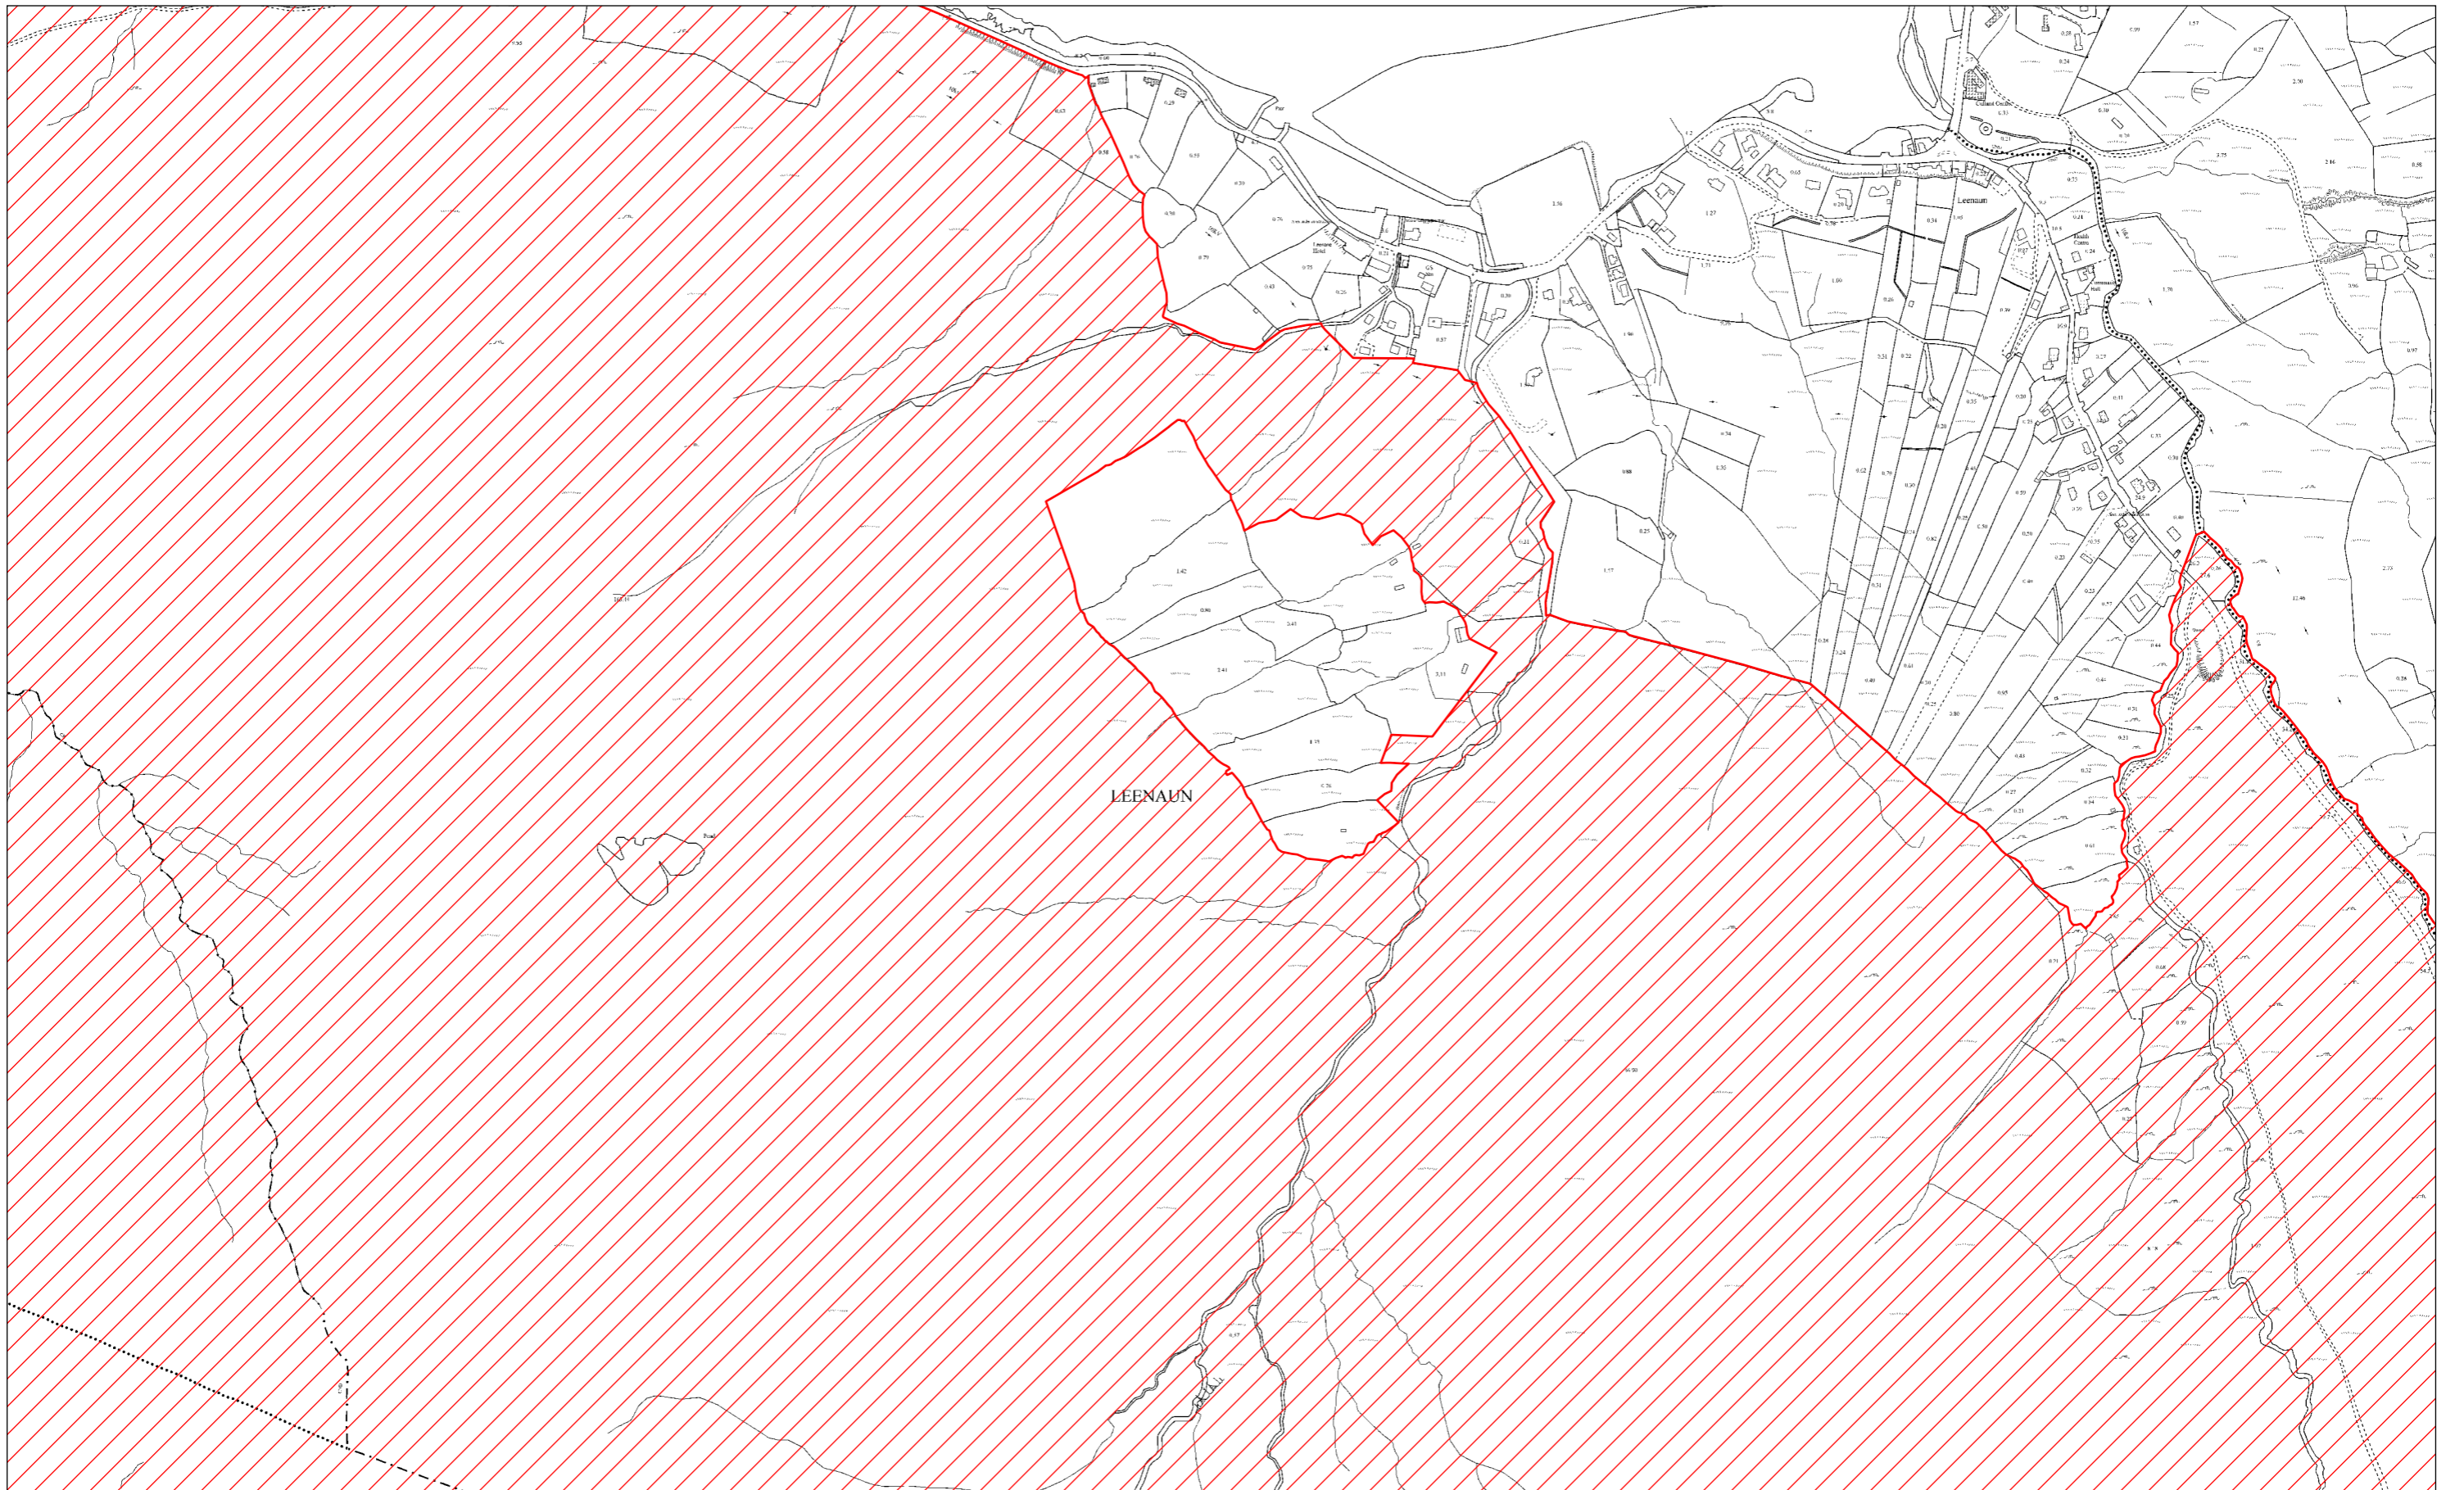

Rialachán 4(1)(b) / Regulation 4(1)(b)

Leathanach 6 de 80 (Co. na Gaillimhe)
Page 6 of 80 (Co. Galway)

LIMISTÉAR FAOI CHAOMHNÚ SPEISIALTA
SPECIAL AREA OF CONSERVATION

Suirbhéireacht Ordanáis Éireann Ceadúnas Uimhir OSI-NMA-014 © OSI / Rialtas na hÉireann
Ordnance Survey Ireland Licence No. OSI-NMA-014 © Ordnance Survey Ireland / Government of Ireland
Córas Comhordanáidí: Trasteilgean Mercator na hÉireann / Co-ordinate System: Irish Transverse Mercator

LCS Shléibhte Mhám Toirc
Maumtauk Mountains SAC
1:5000 O.S. TILE2592b 6 of 80

SITE CODE
002008

Leagan / Version: 3.01
Arna chló an / Printed on: 19/07/2021