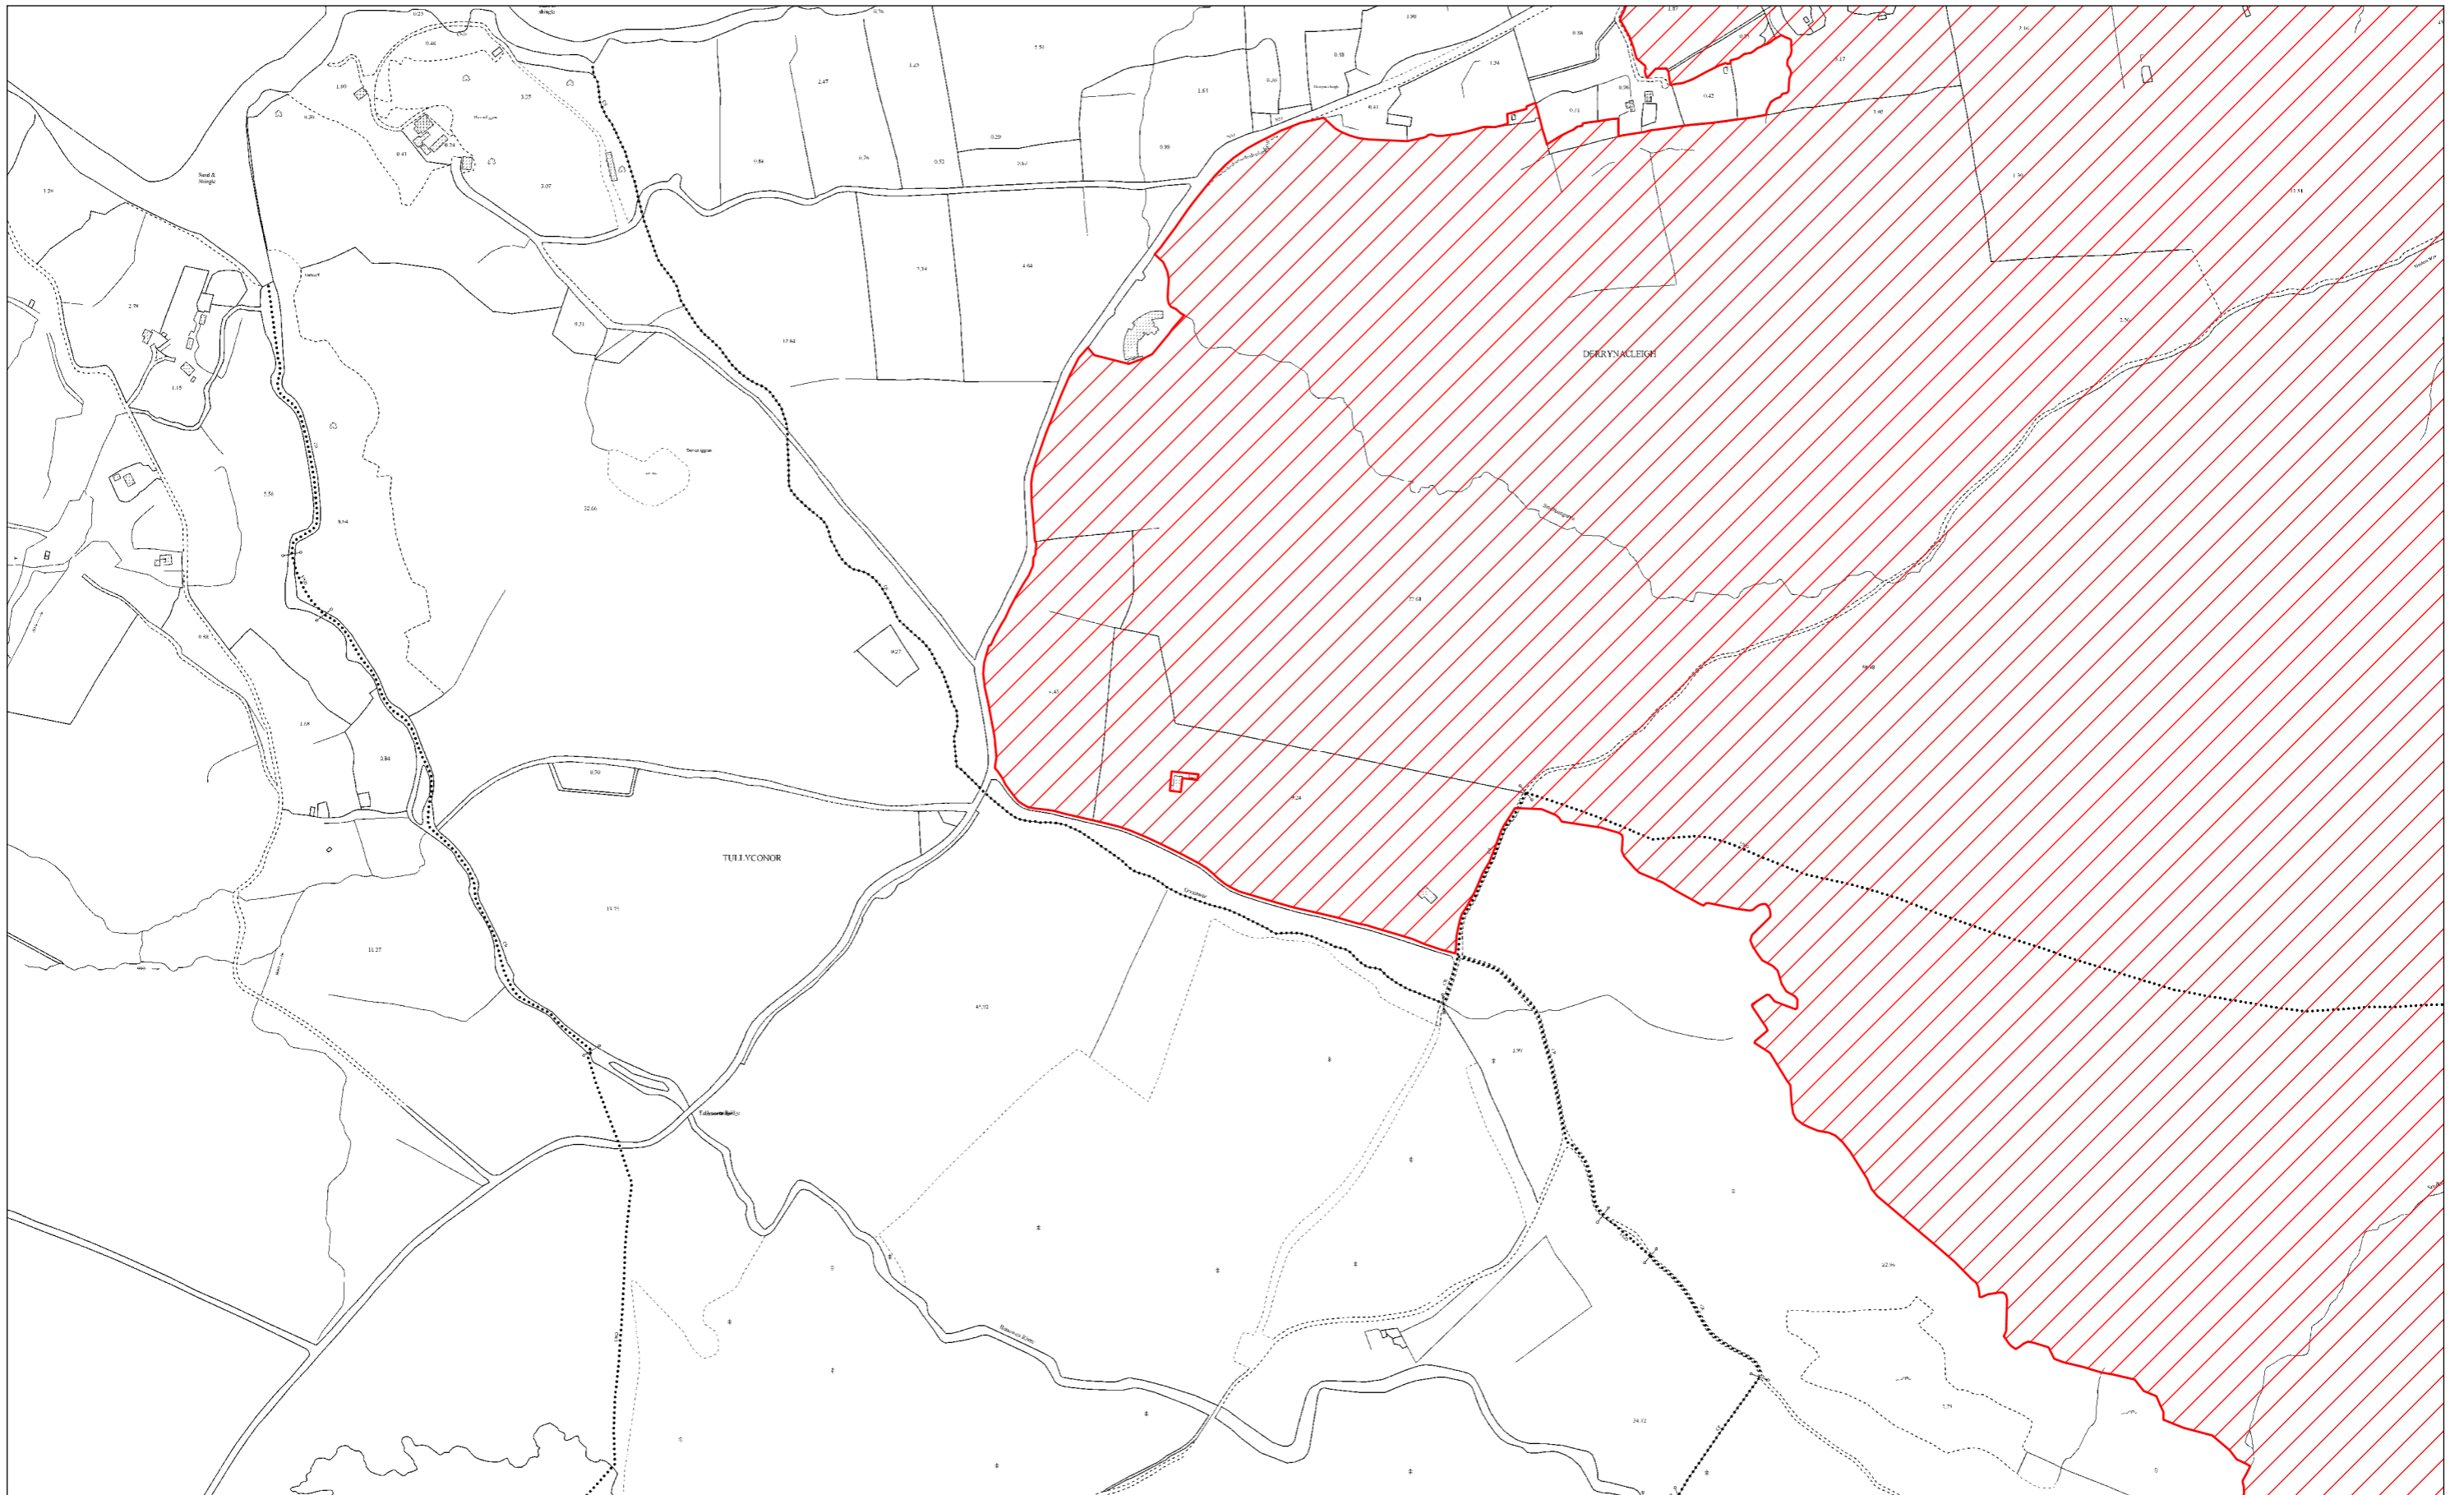

Rialachán 4(1)(b) / Regulation 4(1)(b)

Leathanach 4 de 80 (Co. na Gaillimhe)
Page 4 of 80 (Co. Galway)

LIMISTÉAR FAOI CHAOMHNÚ SPEISIALTA
SPECIAL AREA OF CONSERVATION

Suirbhéireacht Ordanáis Éireann Ceadúnas Uimhir OSI-NMA-014 © OSI / Rialtas na hÉireann
Ordnance Survey Ireland Licence No. OSI-NMA-014 © Ordnance Survey Ireland / Government of Ireland
Córas Comhordanáidí: Trasteilgean Mercator na hÉireann / Co-ordinate System: Irish Transverse Mercator

LCS Shléibhte Mhám Toirc
Maumtauk Mountains SAC
1:5000 O.S. TILE2591b 4 of 80

SITE CODE
002008

Leagan / Version: 3.01
Arna chló an / Printed on: 19/07/2021