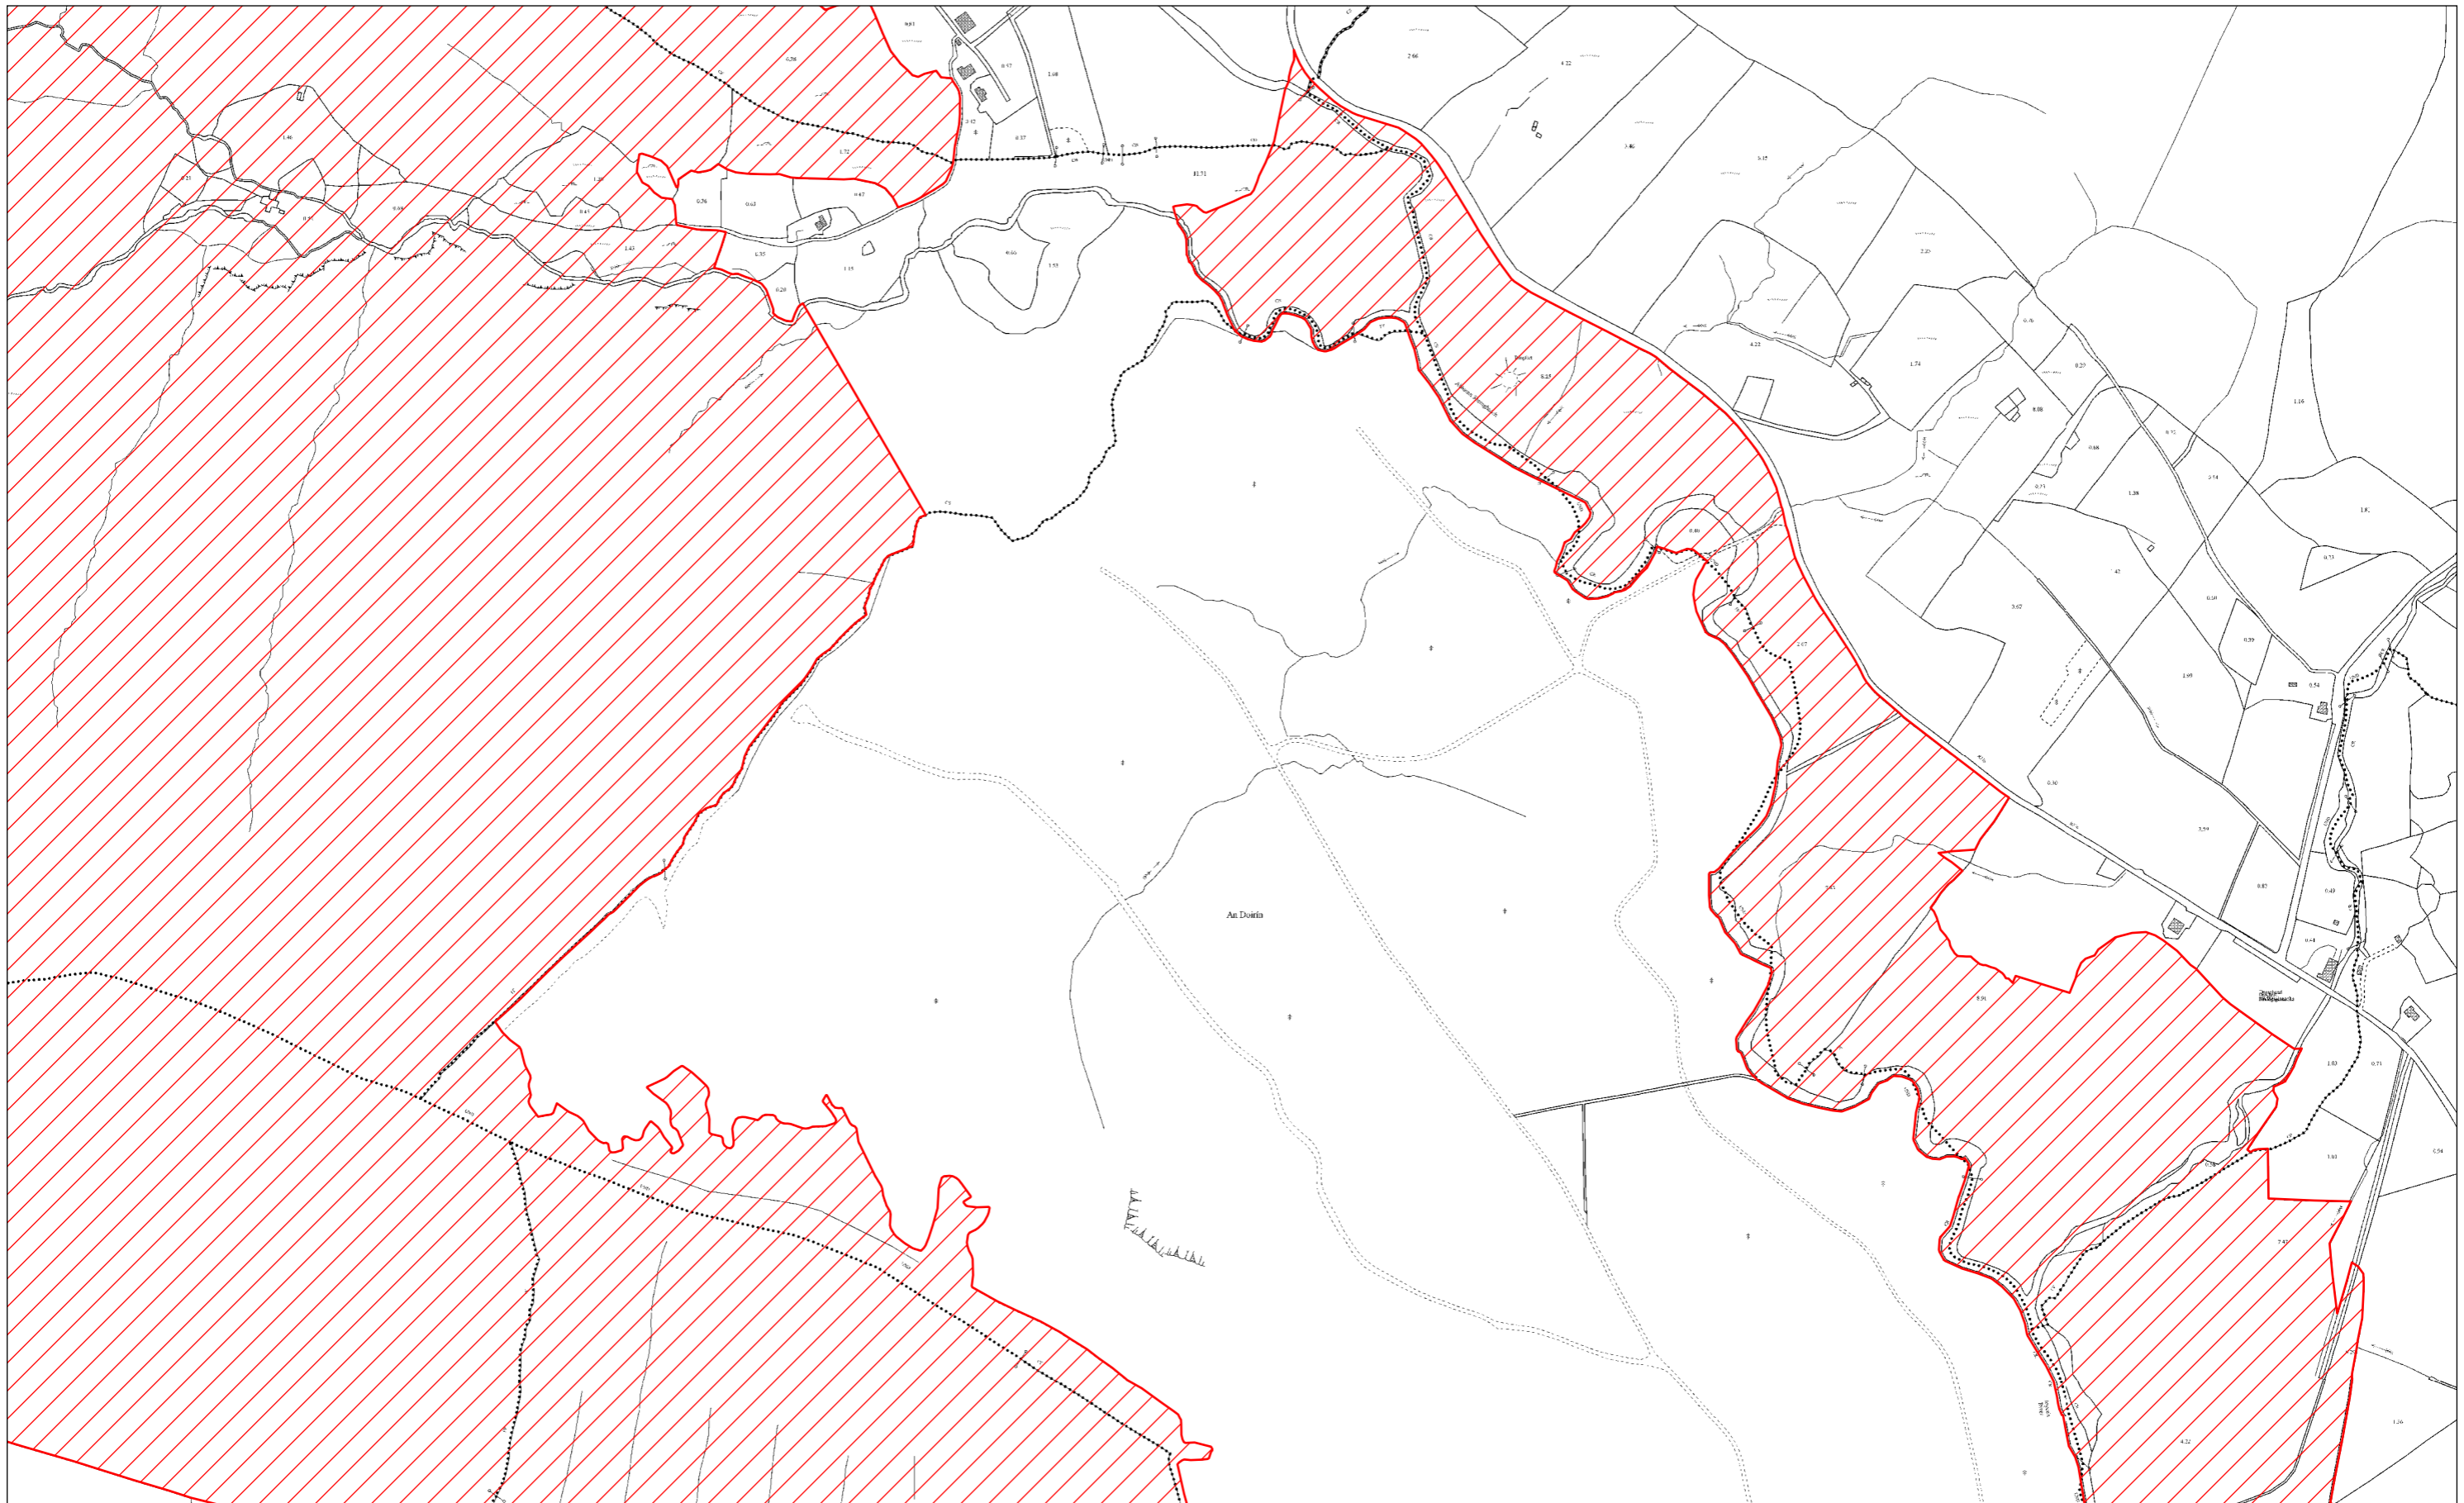

Rialachán 4(1)(b) / Regulation 4(1)(b)

Leathanach 22 de 80 (Co. na Gaillimhe)
Page 22 of 80 (Co. Galway)

LIMISTÉAR FAOI CHAOMHNÚ SPEISIALTA
SPECIAL AREA OF CONSERVATION

Suirbhéireacht Ordanáis Éireann Ceadúnas Uimhir OSI-NMA-014 © OSI / Rialtas na hÉireann
Ordnance Survey Ireland Licence No. OSI-NMA-014 © Ordnance Survey Ireland / Government of Ireland
Córas Comhordanáidí: Trasteilgean Mercator na hÉireann / Co-ordinate System: Irish Transverse Mercator

LCS Shléibhte Mhám Toirc
Maumtauk Mountains SAC
1:5000 O.S. TILE2663d 22 of 80

SITE CODE
002008

Leagan / Version: 3.01
Arna chló an / Printed on: 19/07/2021