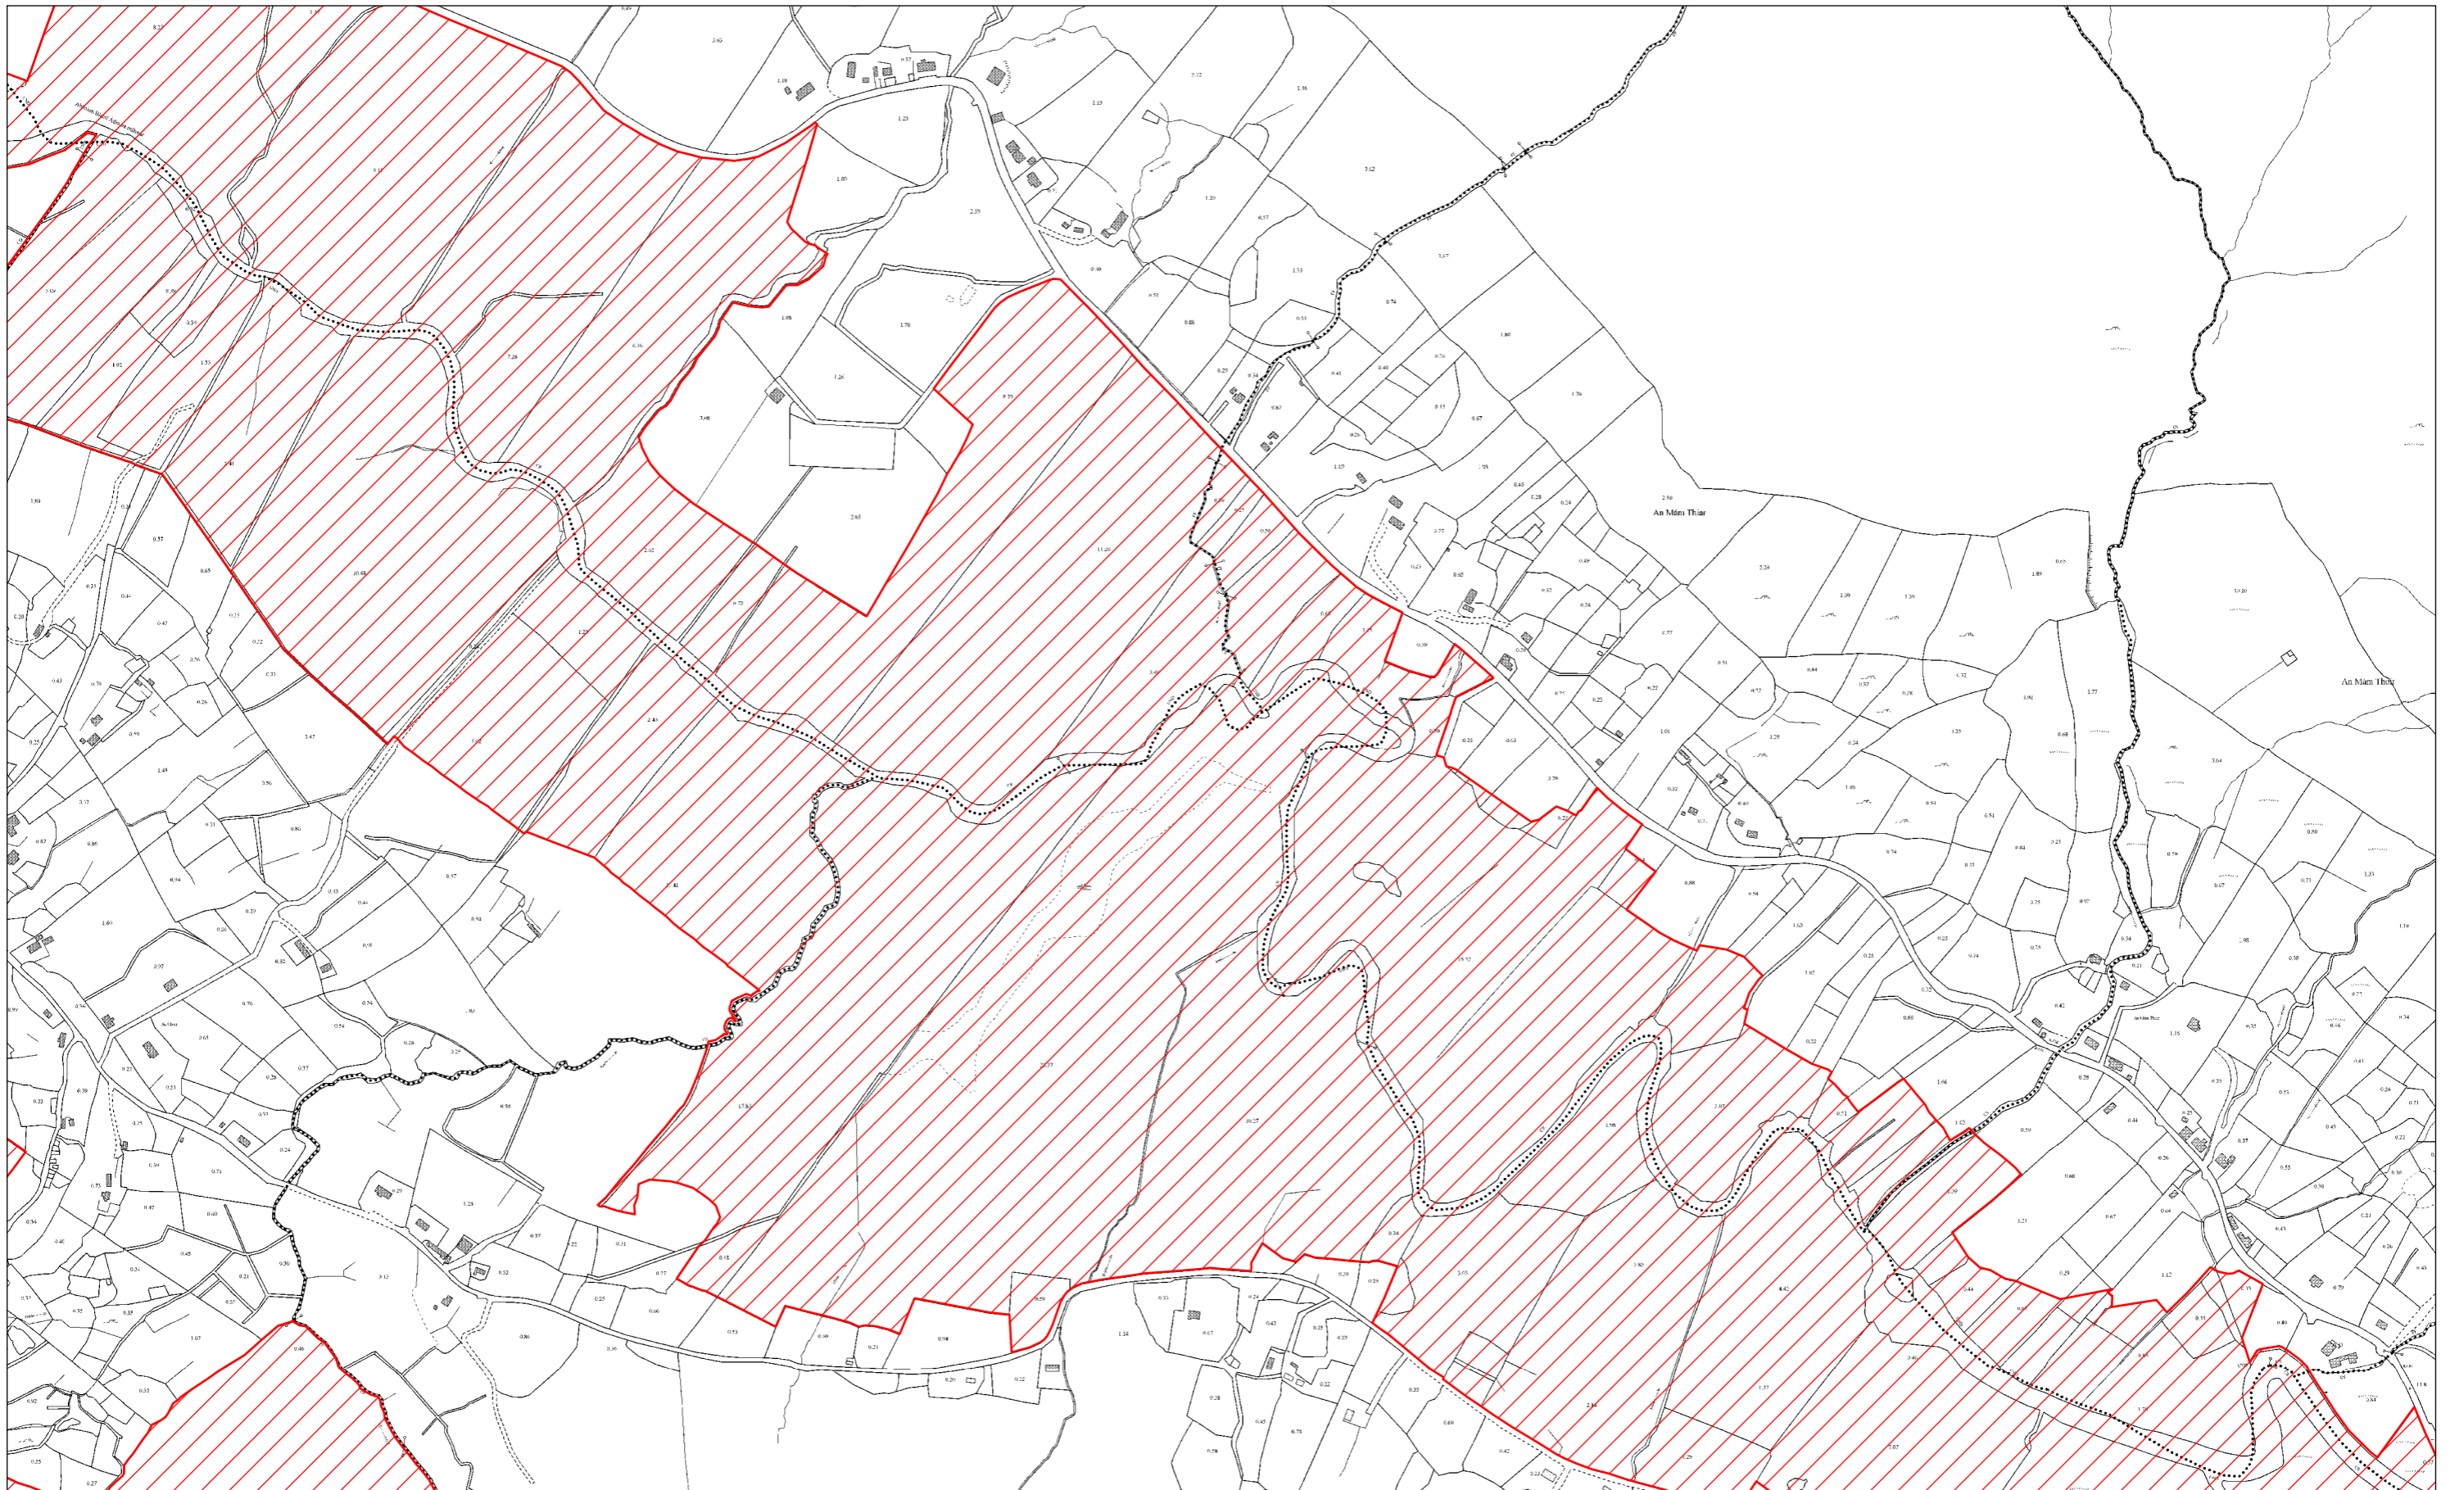

Rialachán 4(1)(b) / Regulation 4(1)(b)

Leathanach 37 de 80 (Co. na Gaillimhe)
Page 37 of 80 (Co. Galway)

LIMISTÉAR FAOI CHAOMHNÚ SPEISIALTA
SPECIAL AREA OF CONSERVATION

Suirbhéireacht Ordanáis Éireann Ceadúnas Uimhir OSI-NMA-014 © OSI / Rialtas na hÉireann
Ordnance Survey Ireland Licence No. OSI-NMA-014 © Ordnance Survey Ireland / Government of Ireland
Córas Comhordanáidí: Trasteilgean Mercator na hÉireann / Co-ordinate System: Irish Transverse Mercator

LCS Shléibhte Mhám Toirc
Maumtauk Mountains SAC
1:5000 O.S. TILE2733d 37 of 80

SITE CODE
002008

Leagan / Version: 3.01
Arna chló an / Printed on: 19/07/2021