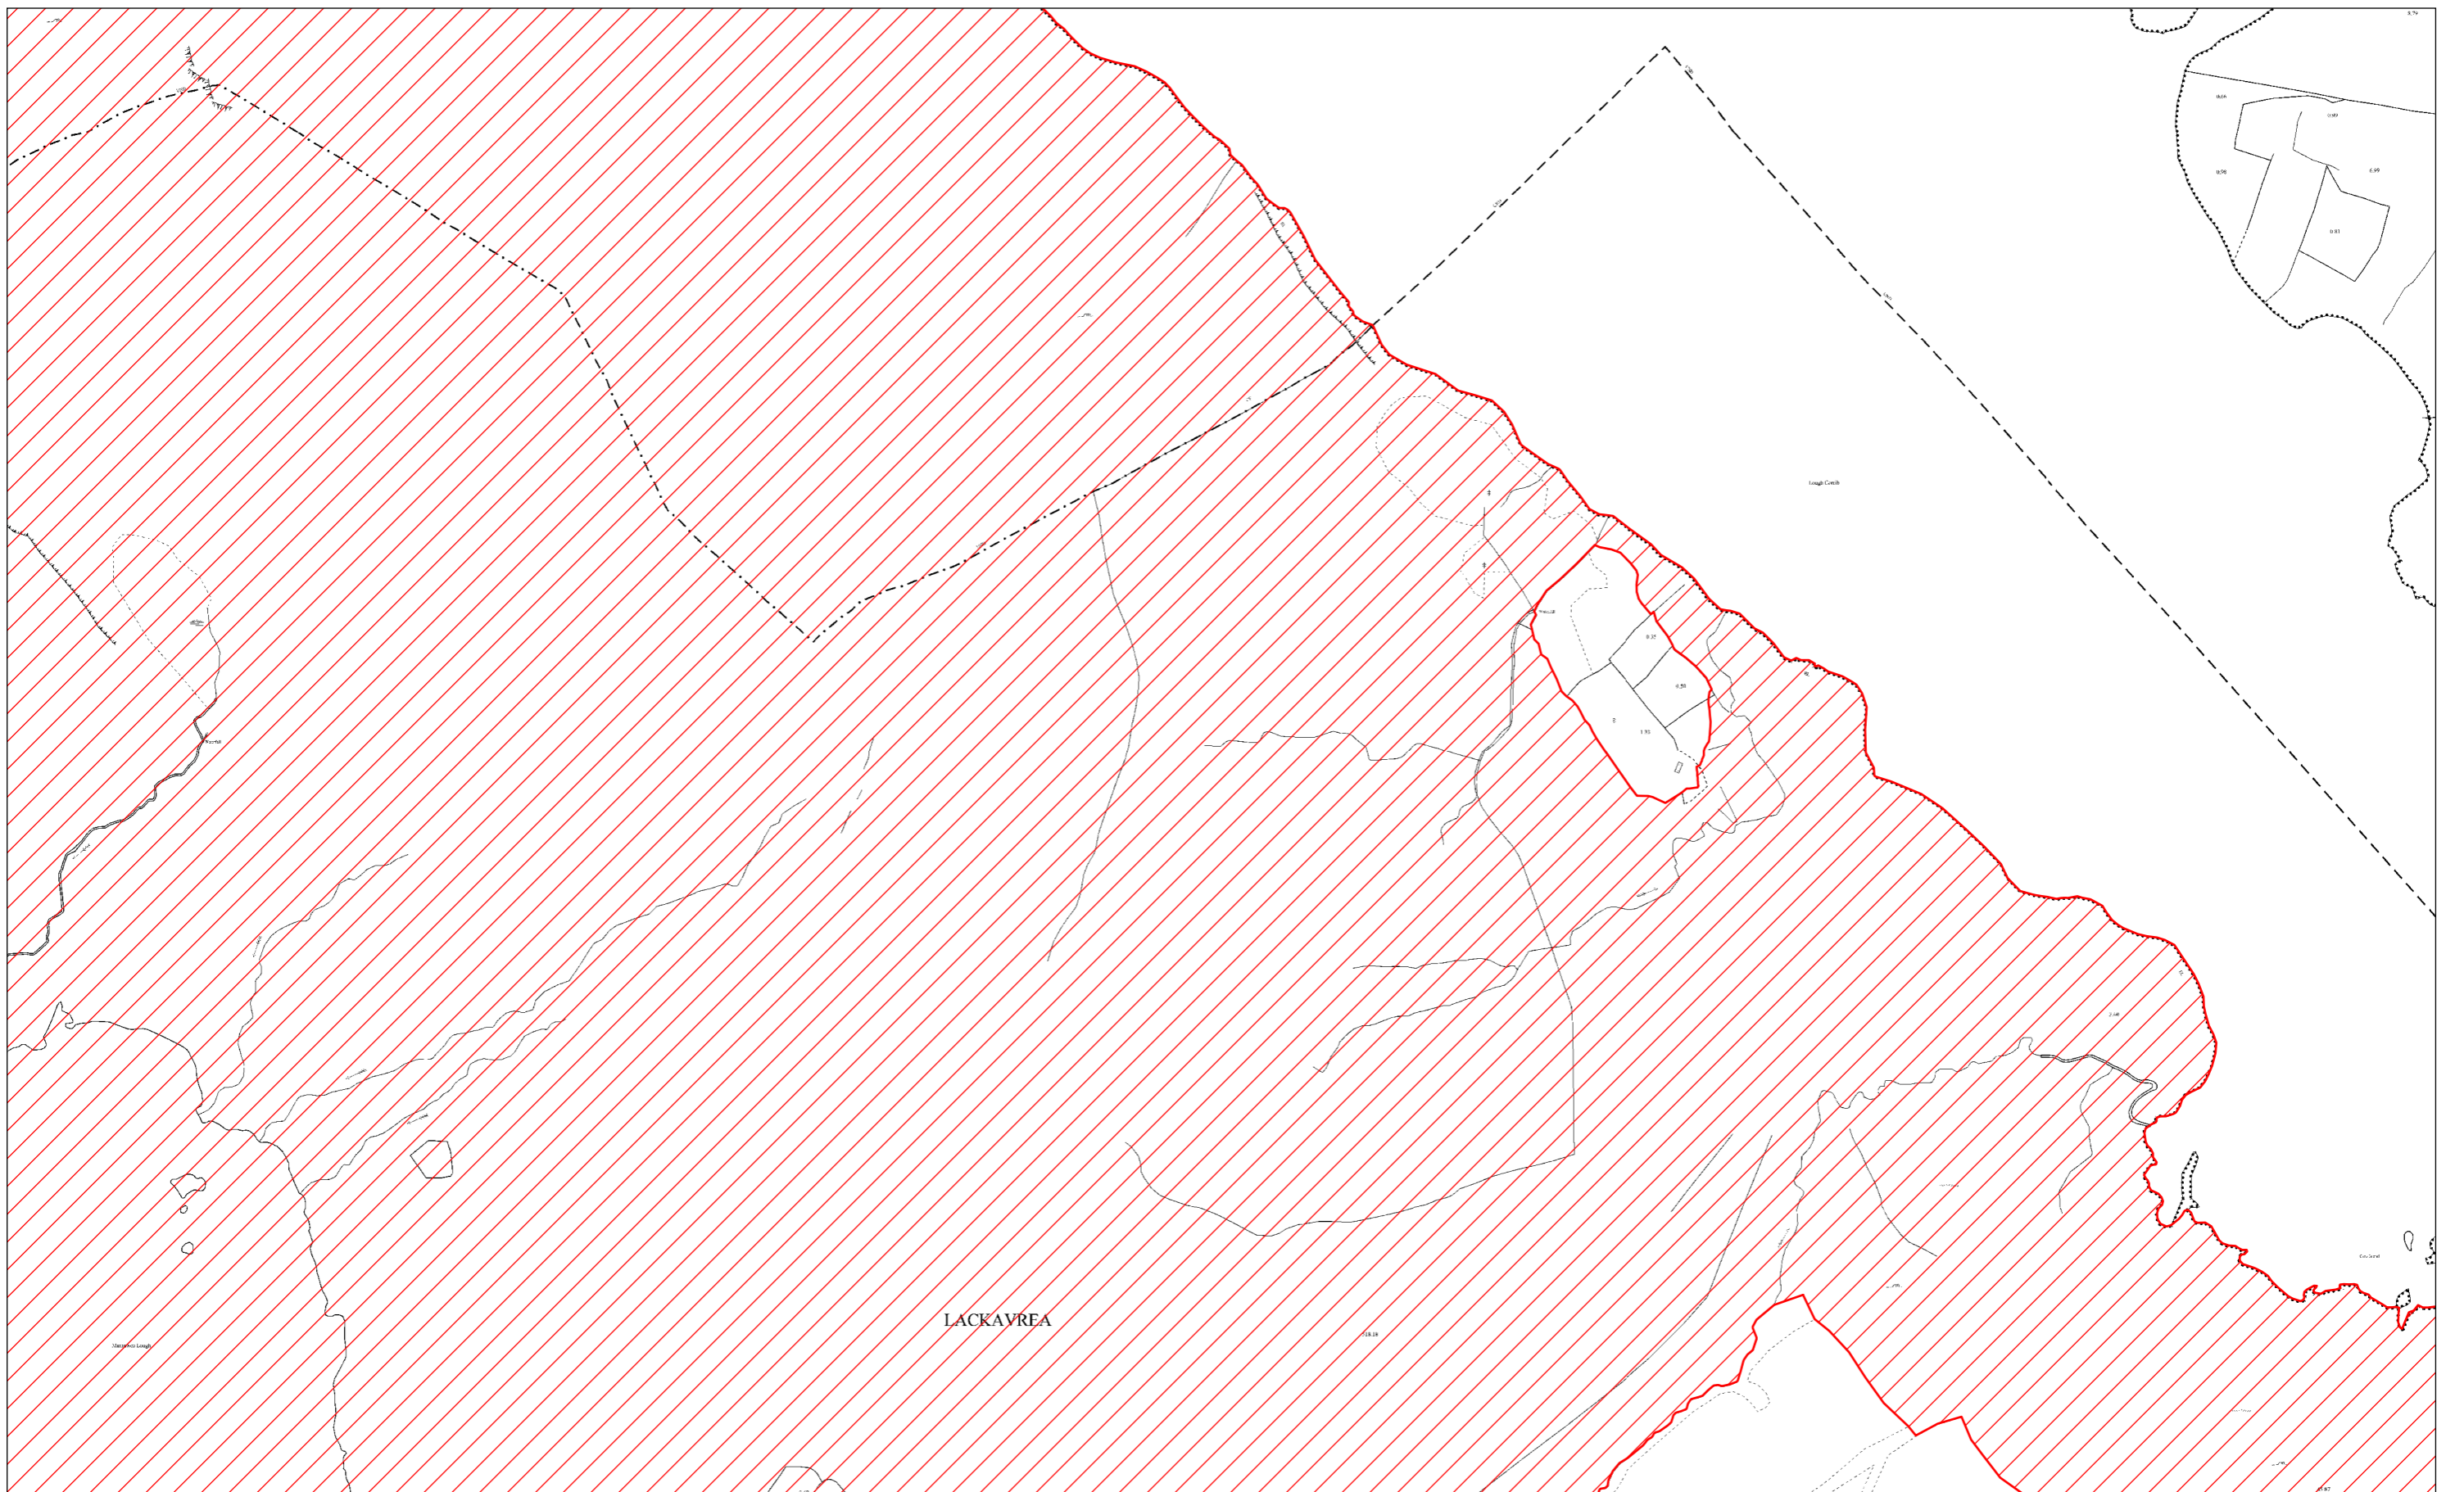

Rialachán 4(1)(b) / Regulation 4(1)(b)

Leathanach 69 de 80 (Co. na Gaillimhe)
Page 69 of 80 (Co. Galway)

LIMISTÉAR FAOI CHAOMHNÚ SPEISIALTA
SPECIAL AREA OF CONSERVATION

Suirbhéireacht Ordanáis Éireann Ceadúnas Uimhir OSI-NMA-014 © OSI / Rialtas na hÉireann
Ordnance Survey Ireland Licence No. OSI-NMA-014 © Ordnance Survey Ireland / Government of Ireland
Córas Comhordanáidí: Trasteilgean Mercator na hÉireann / Co-ordinate System: Irish Transverse Mercator

LCS Shléibhte Mhám Toirc
Maumtauk Mountains SAC
1:5000 O.S. TILE 2870b 69 of 80

SITE CODE
002008

Leagan / Version: 3.01
Arna chló an / Printed on: 19/07/2021