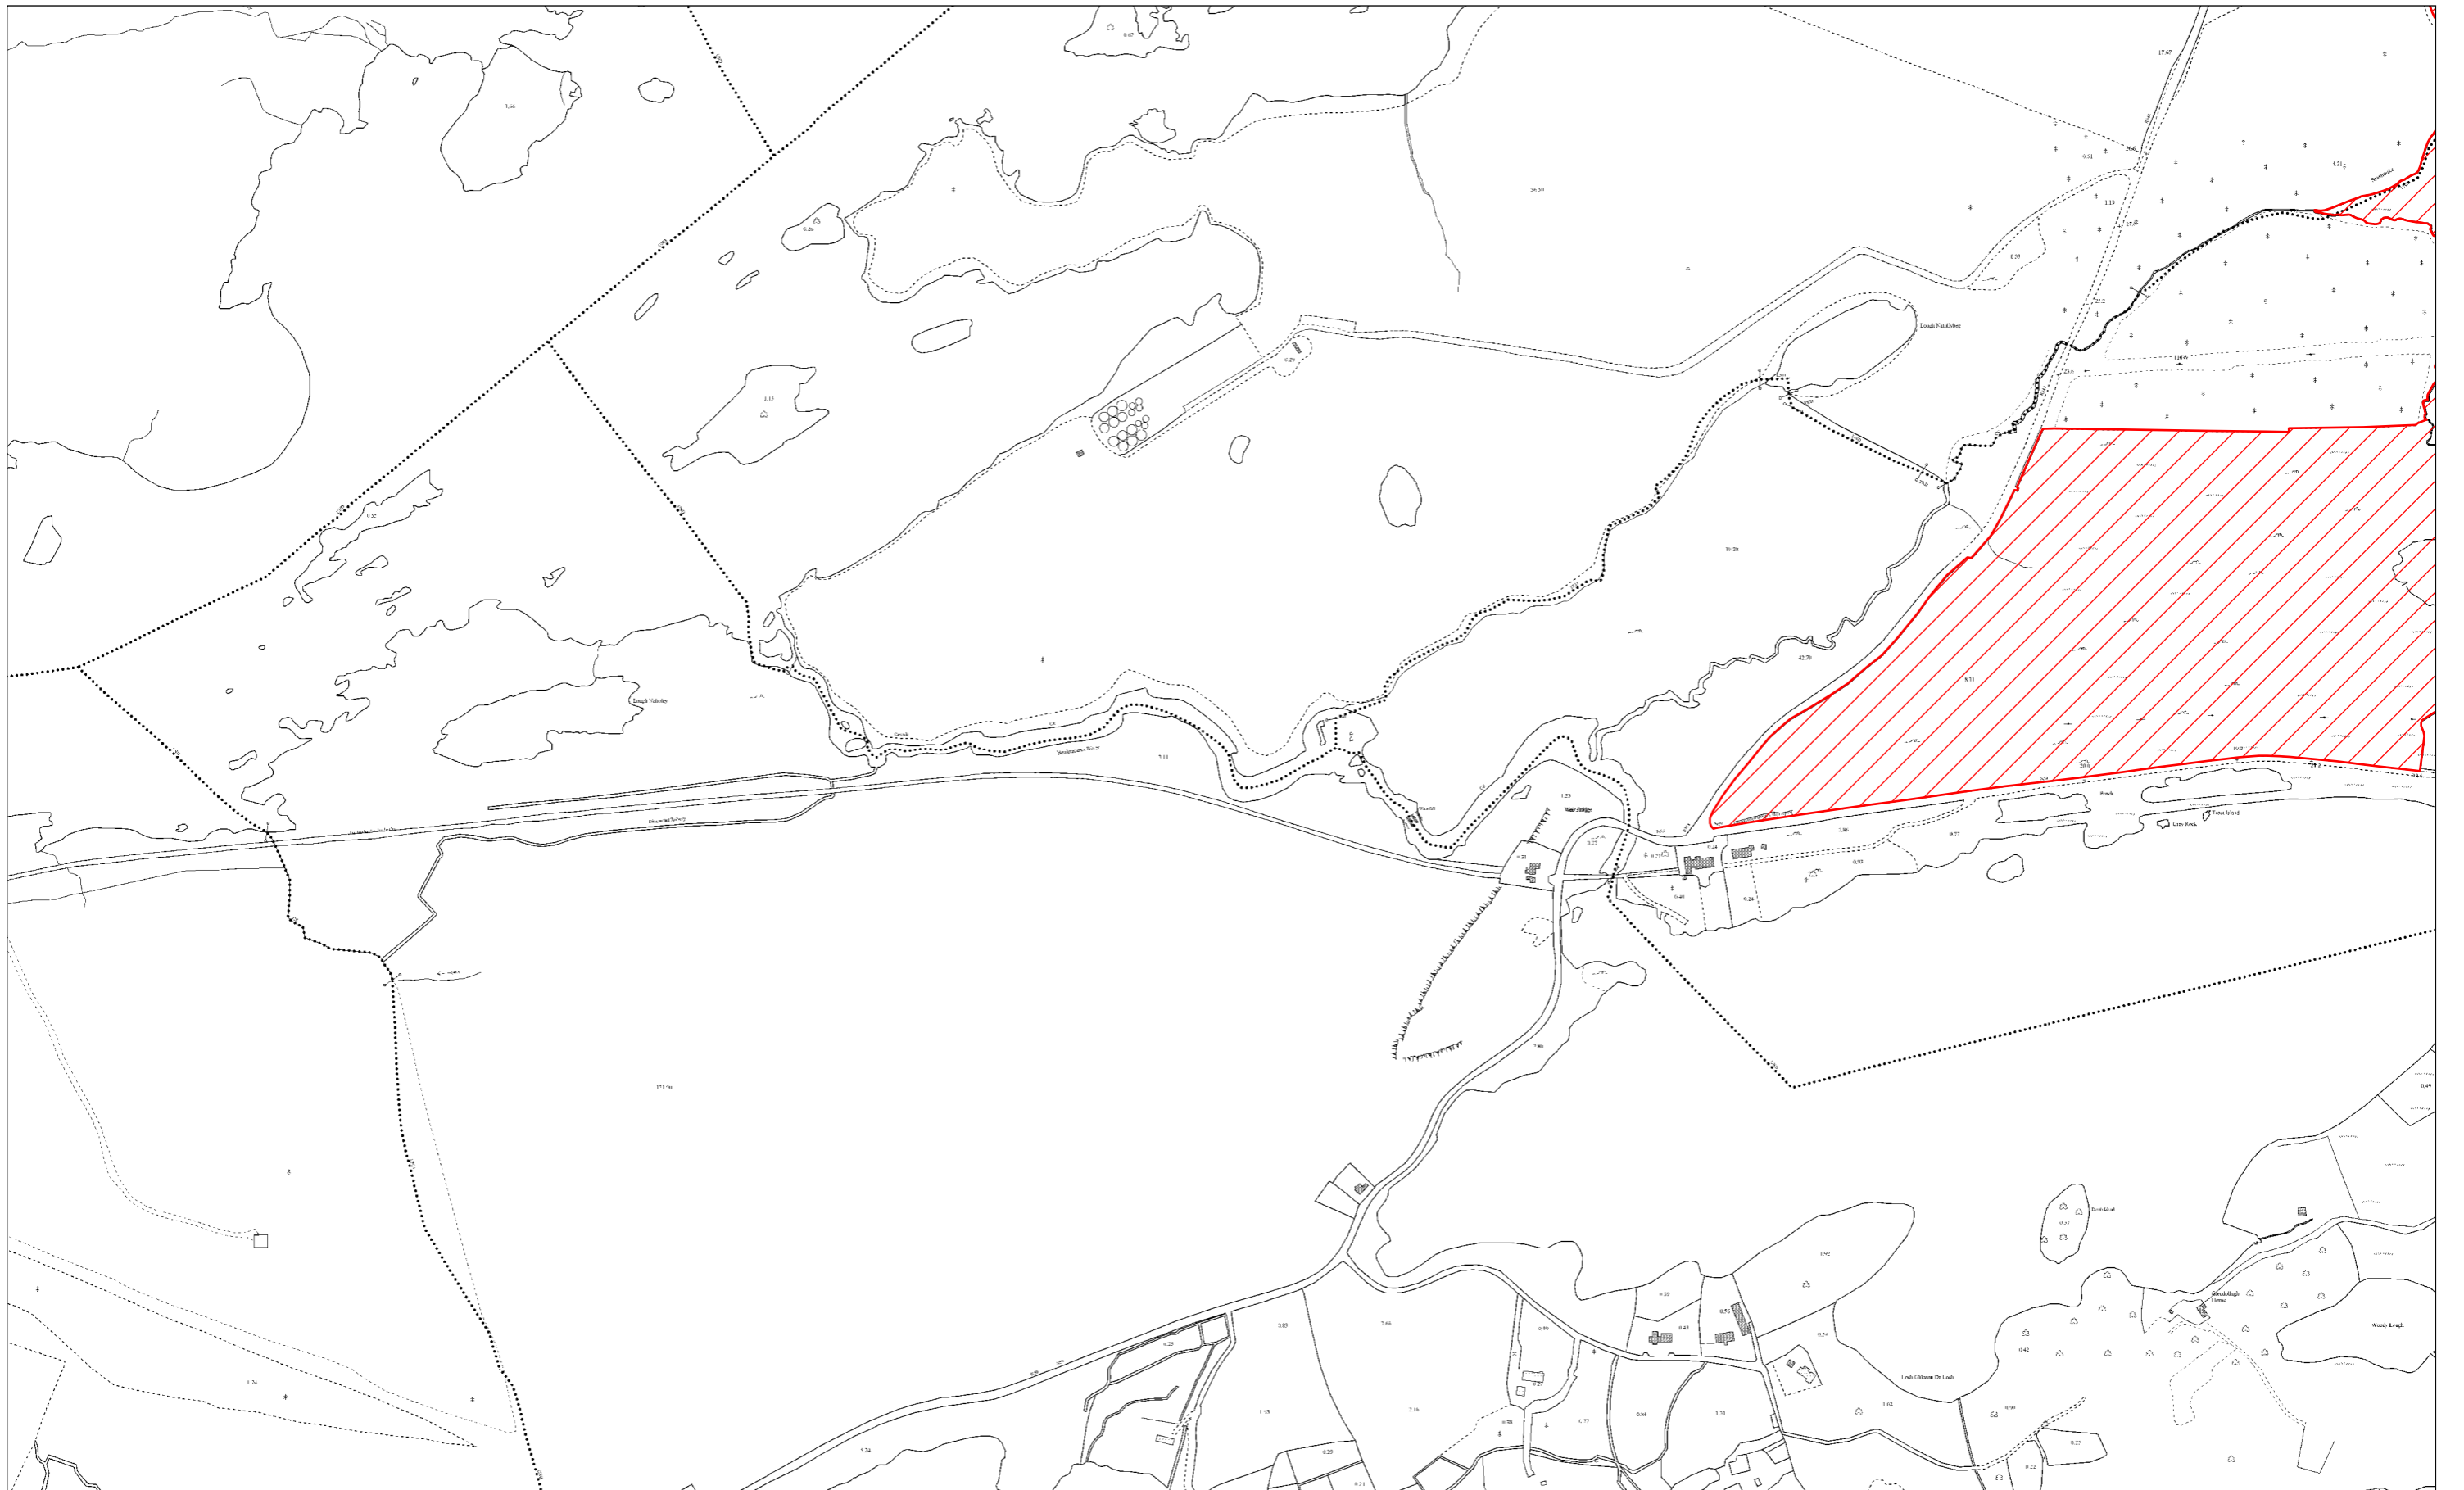

Rialachán 4(1)(b) / Regulation 4(1)(b)

Leathanach 55 de 80 (Co. na Gaillimhe)
Page 55 of 80 (Co. Galway)

LIMISTÉAR FAOI CHAOMHNÚ SPEISIALTA
SPECIAL AREA OF CONSERVATION

Suirbhéireacht Ordanáis Éireann Ceadúnas Uimhir OSI-NMA-014 © OSI / Rialtas na hÉireann
Ordnance Survey Ireland Licence No. OSI-NMA-014 © Ordnance Survey Ireland / Government of Ireland
Córas Comhordanáidí: Trasteilgean Mercator na hÉireann / Co-ordinate System: Irish Transverse Mercator

LCS Shléibhte Mhám Toirc
Maumtauk Mountains SAC
1:5000 O.S. TILE2866d 55 of 80

SITE CODE
002008

Leagan / Version: 3.01
Arna chló an / Printed on: 19/07/2021