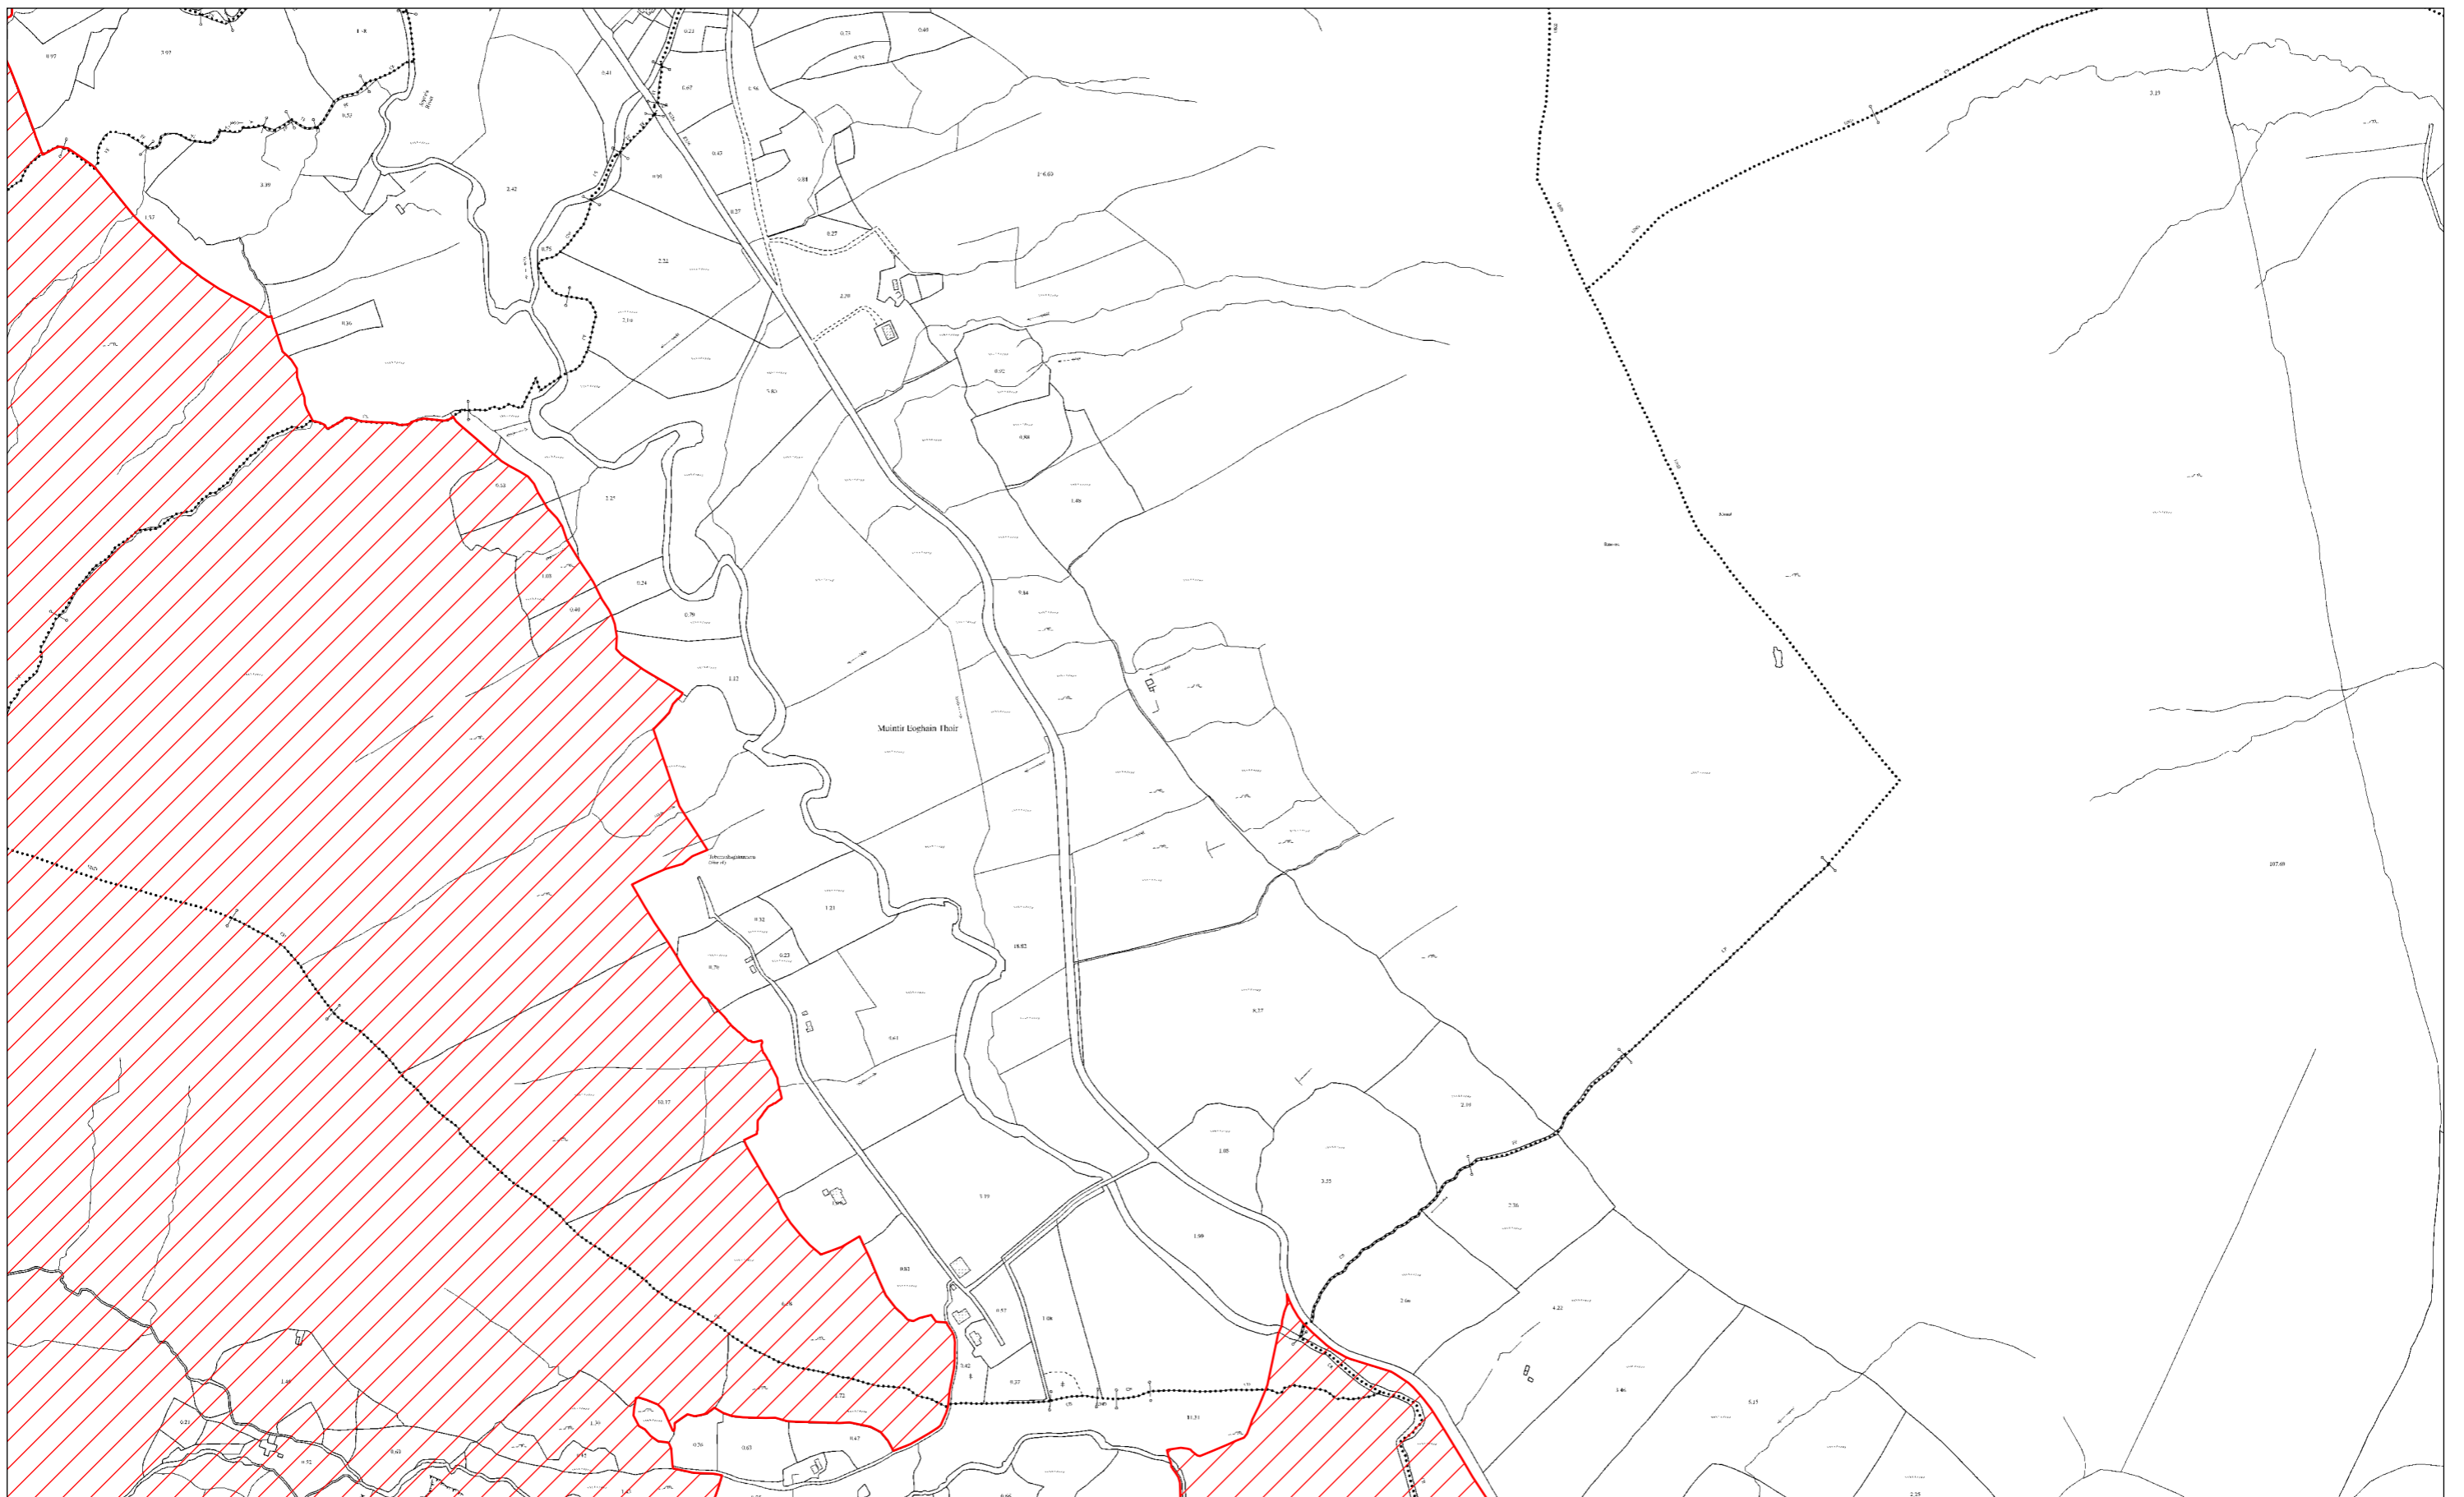

Rialachán 4(1)(b) / Regulation 4(1)(b)

Leathanach 20 de 80 (Co. na Gaillimhe)
Page 20 of 80 (Co. Galway)

LIMISTÉAR FAOI CHAOMHNÚ SPEISIALTA
SPECIAL AREA OF CONSERVATION

Suirbhéireacht Ordanáis Éireann Ceadúnas Uimhir OSI-NMA-014 © OSI / Rialtas na hÉireann
Ordnance Survey Ireland Licence No. OSI-NMA-014 © Ordnance Survey Ireland / Government of Ireland
Córas Comhordanáidí: Trasteilgean Mercator na hÉireann / Co-ordinate System: Irish Transverse Mercator

LCS Shléibhte Mhám Toirc
Maumtauk Mountains SAC
1:5000 O.S. TILE 2663b 20 of 80

SITE CODE
002008

Leagan / Version: 3.01
Arna chló an / Printed on: 19/07/2021