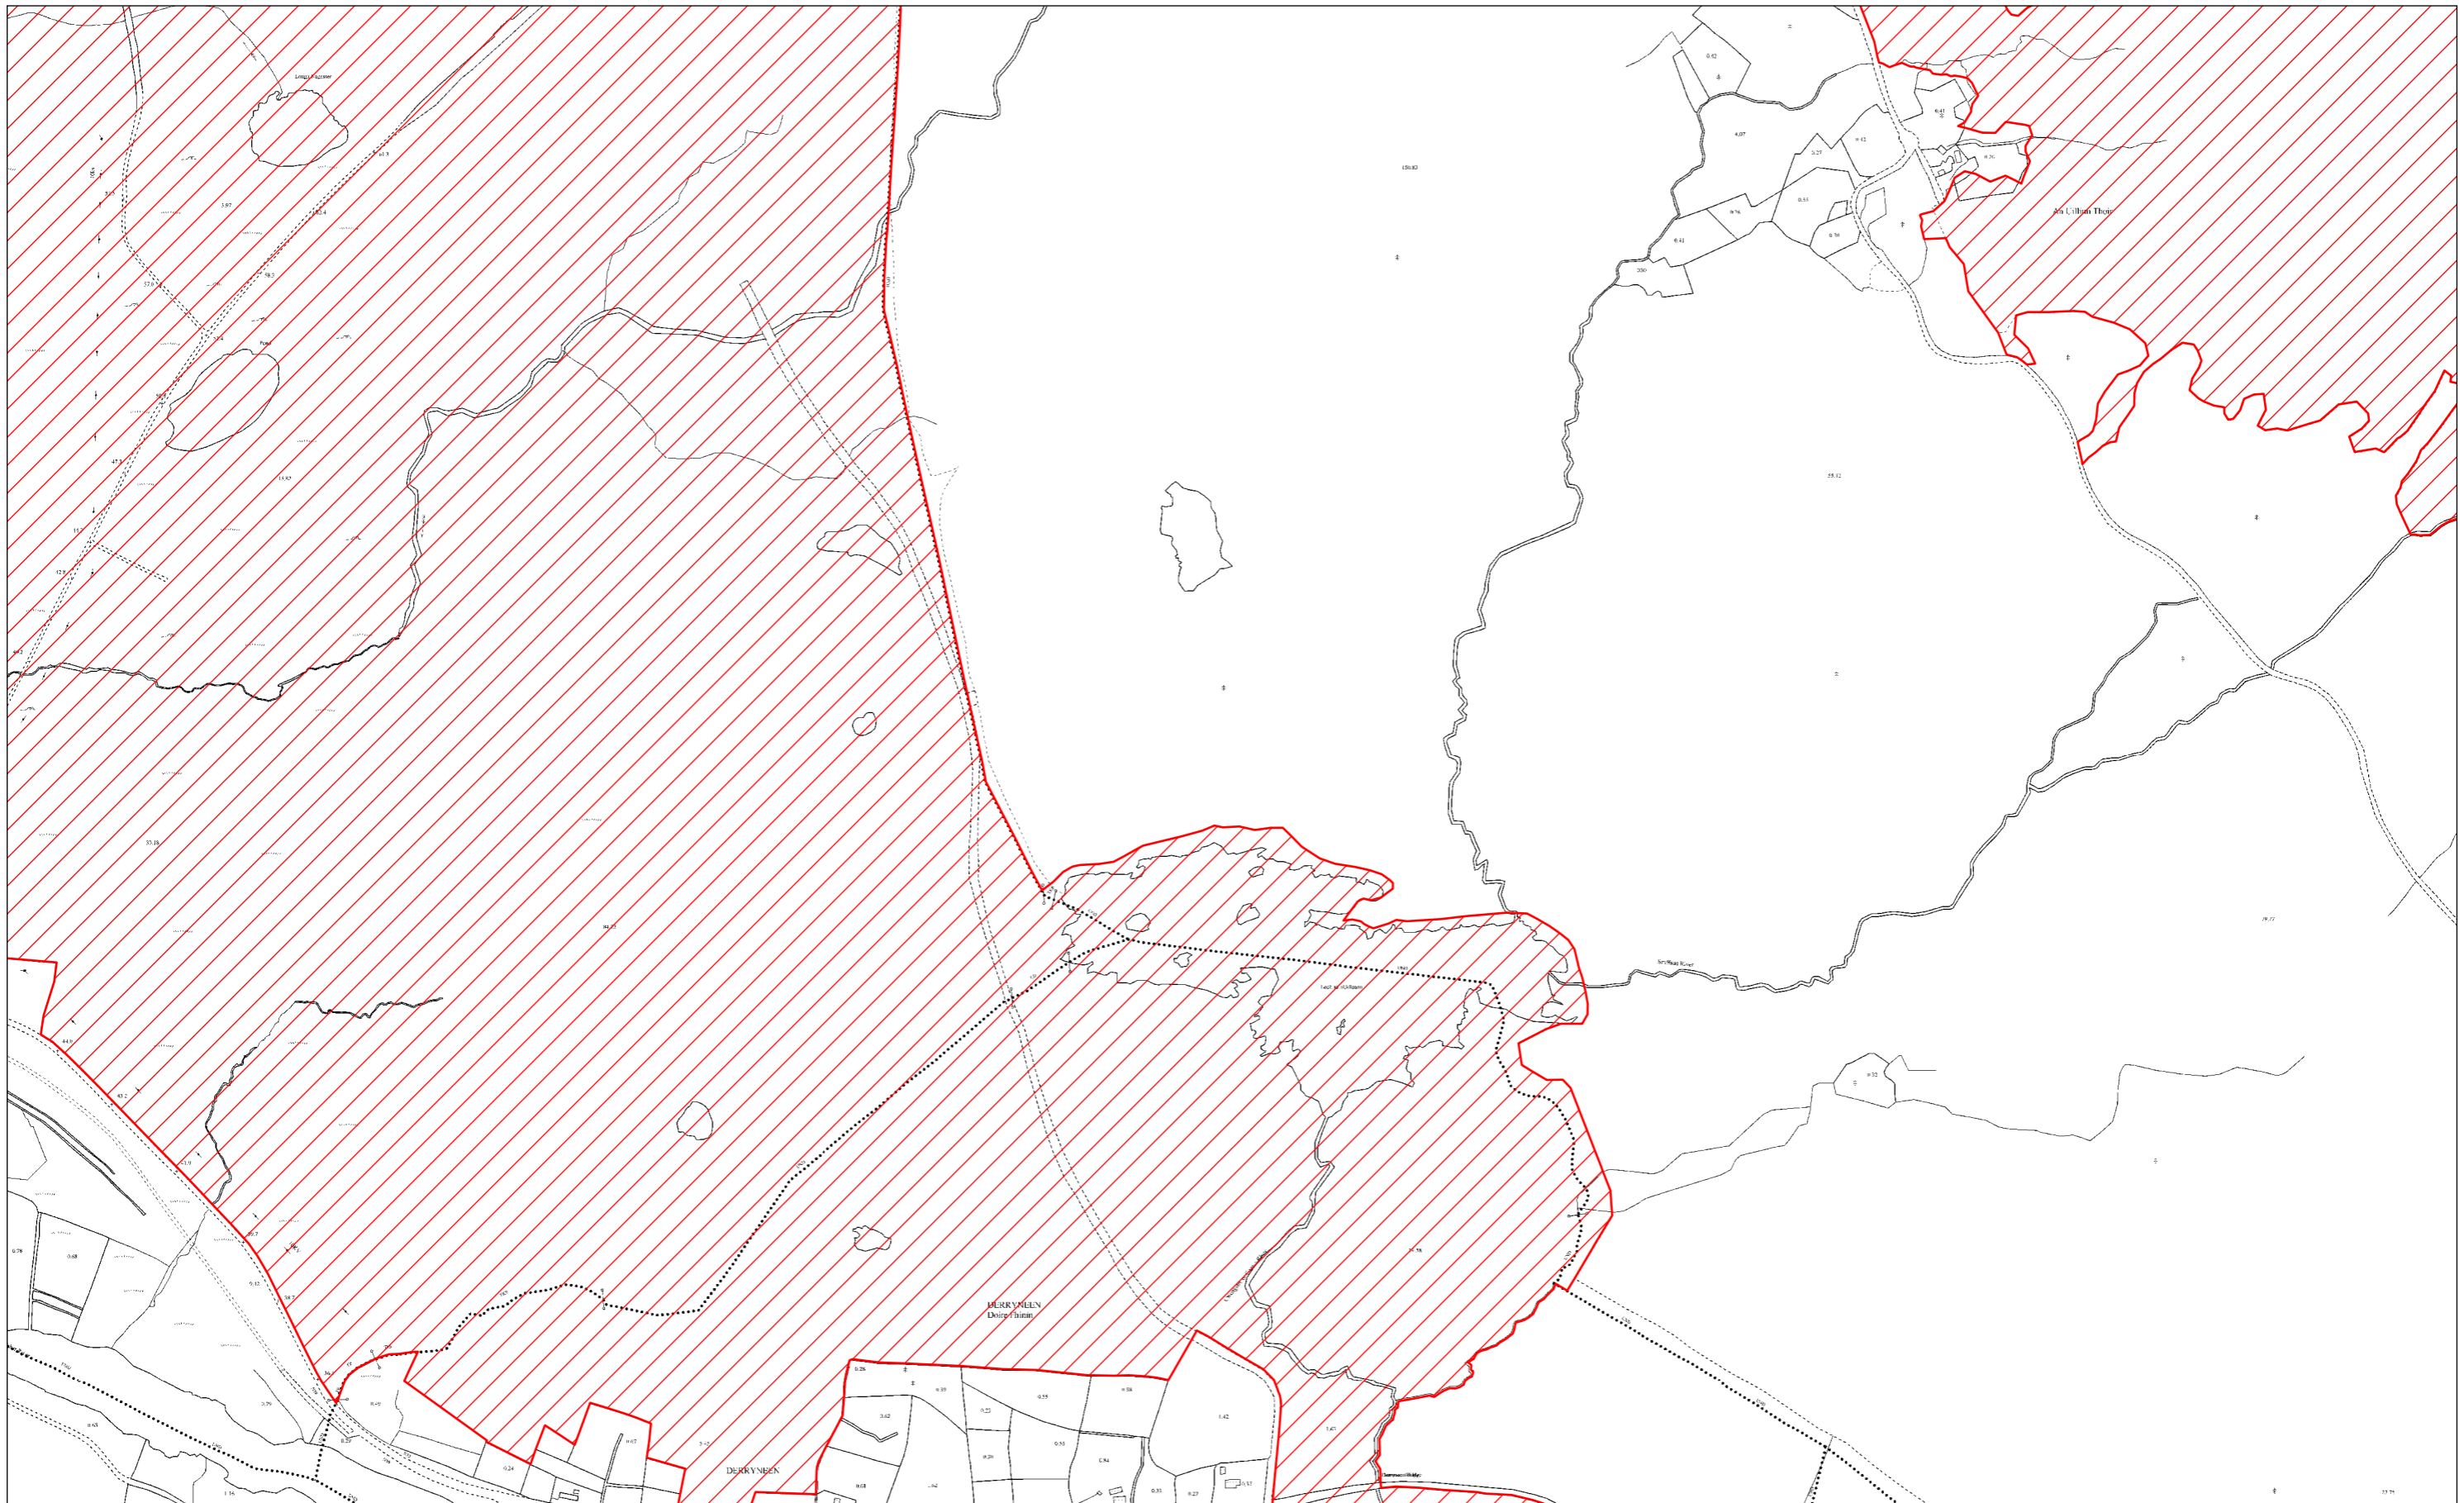

Rialachán 4(1)(b) / Regulation 4(1)(b)

Leathanach 62 de 80 (Co. na Gaillimhe)
Page 62 of 80 (Co. Galway)

LIMISTÉAR FAOI CHAOMHNÚ SPEISIALTA
SPECIAL AREA OF CONSERVATION

Suirbhéireacht Ordanáis Éireann Ceadúnas Uimhir OSI-NMA-014 © OSI / Rialtas na hÉireann
Ordnance Survey Ireland Licence No. OSI-NMA-014 © Ordnance Survey Ireland / Government of Ireland
Córas Comhordanáidí: Trasteilgean Mercator na hÉireann / Co-ordinate System: Irish Transverse Mercator

LCS Shléibhte Mhám Toirc
Maumtauk Mountains SAC
1:5000 O.S. TILE 2868c 62 of 80

SITE CODE
002008

Leagan / Version: 3.01
Arna chló an / Printed on: 19/07/2021