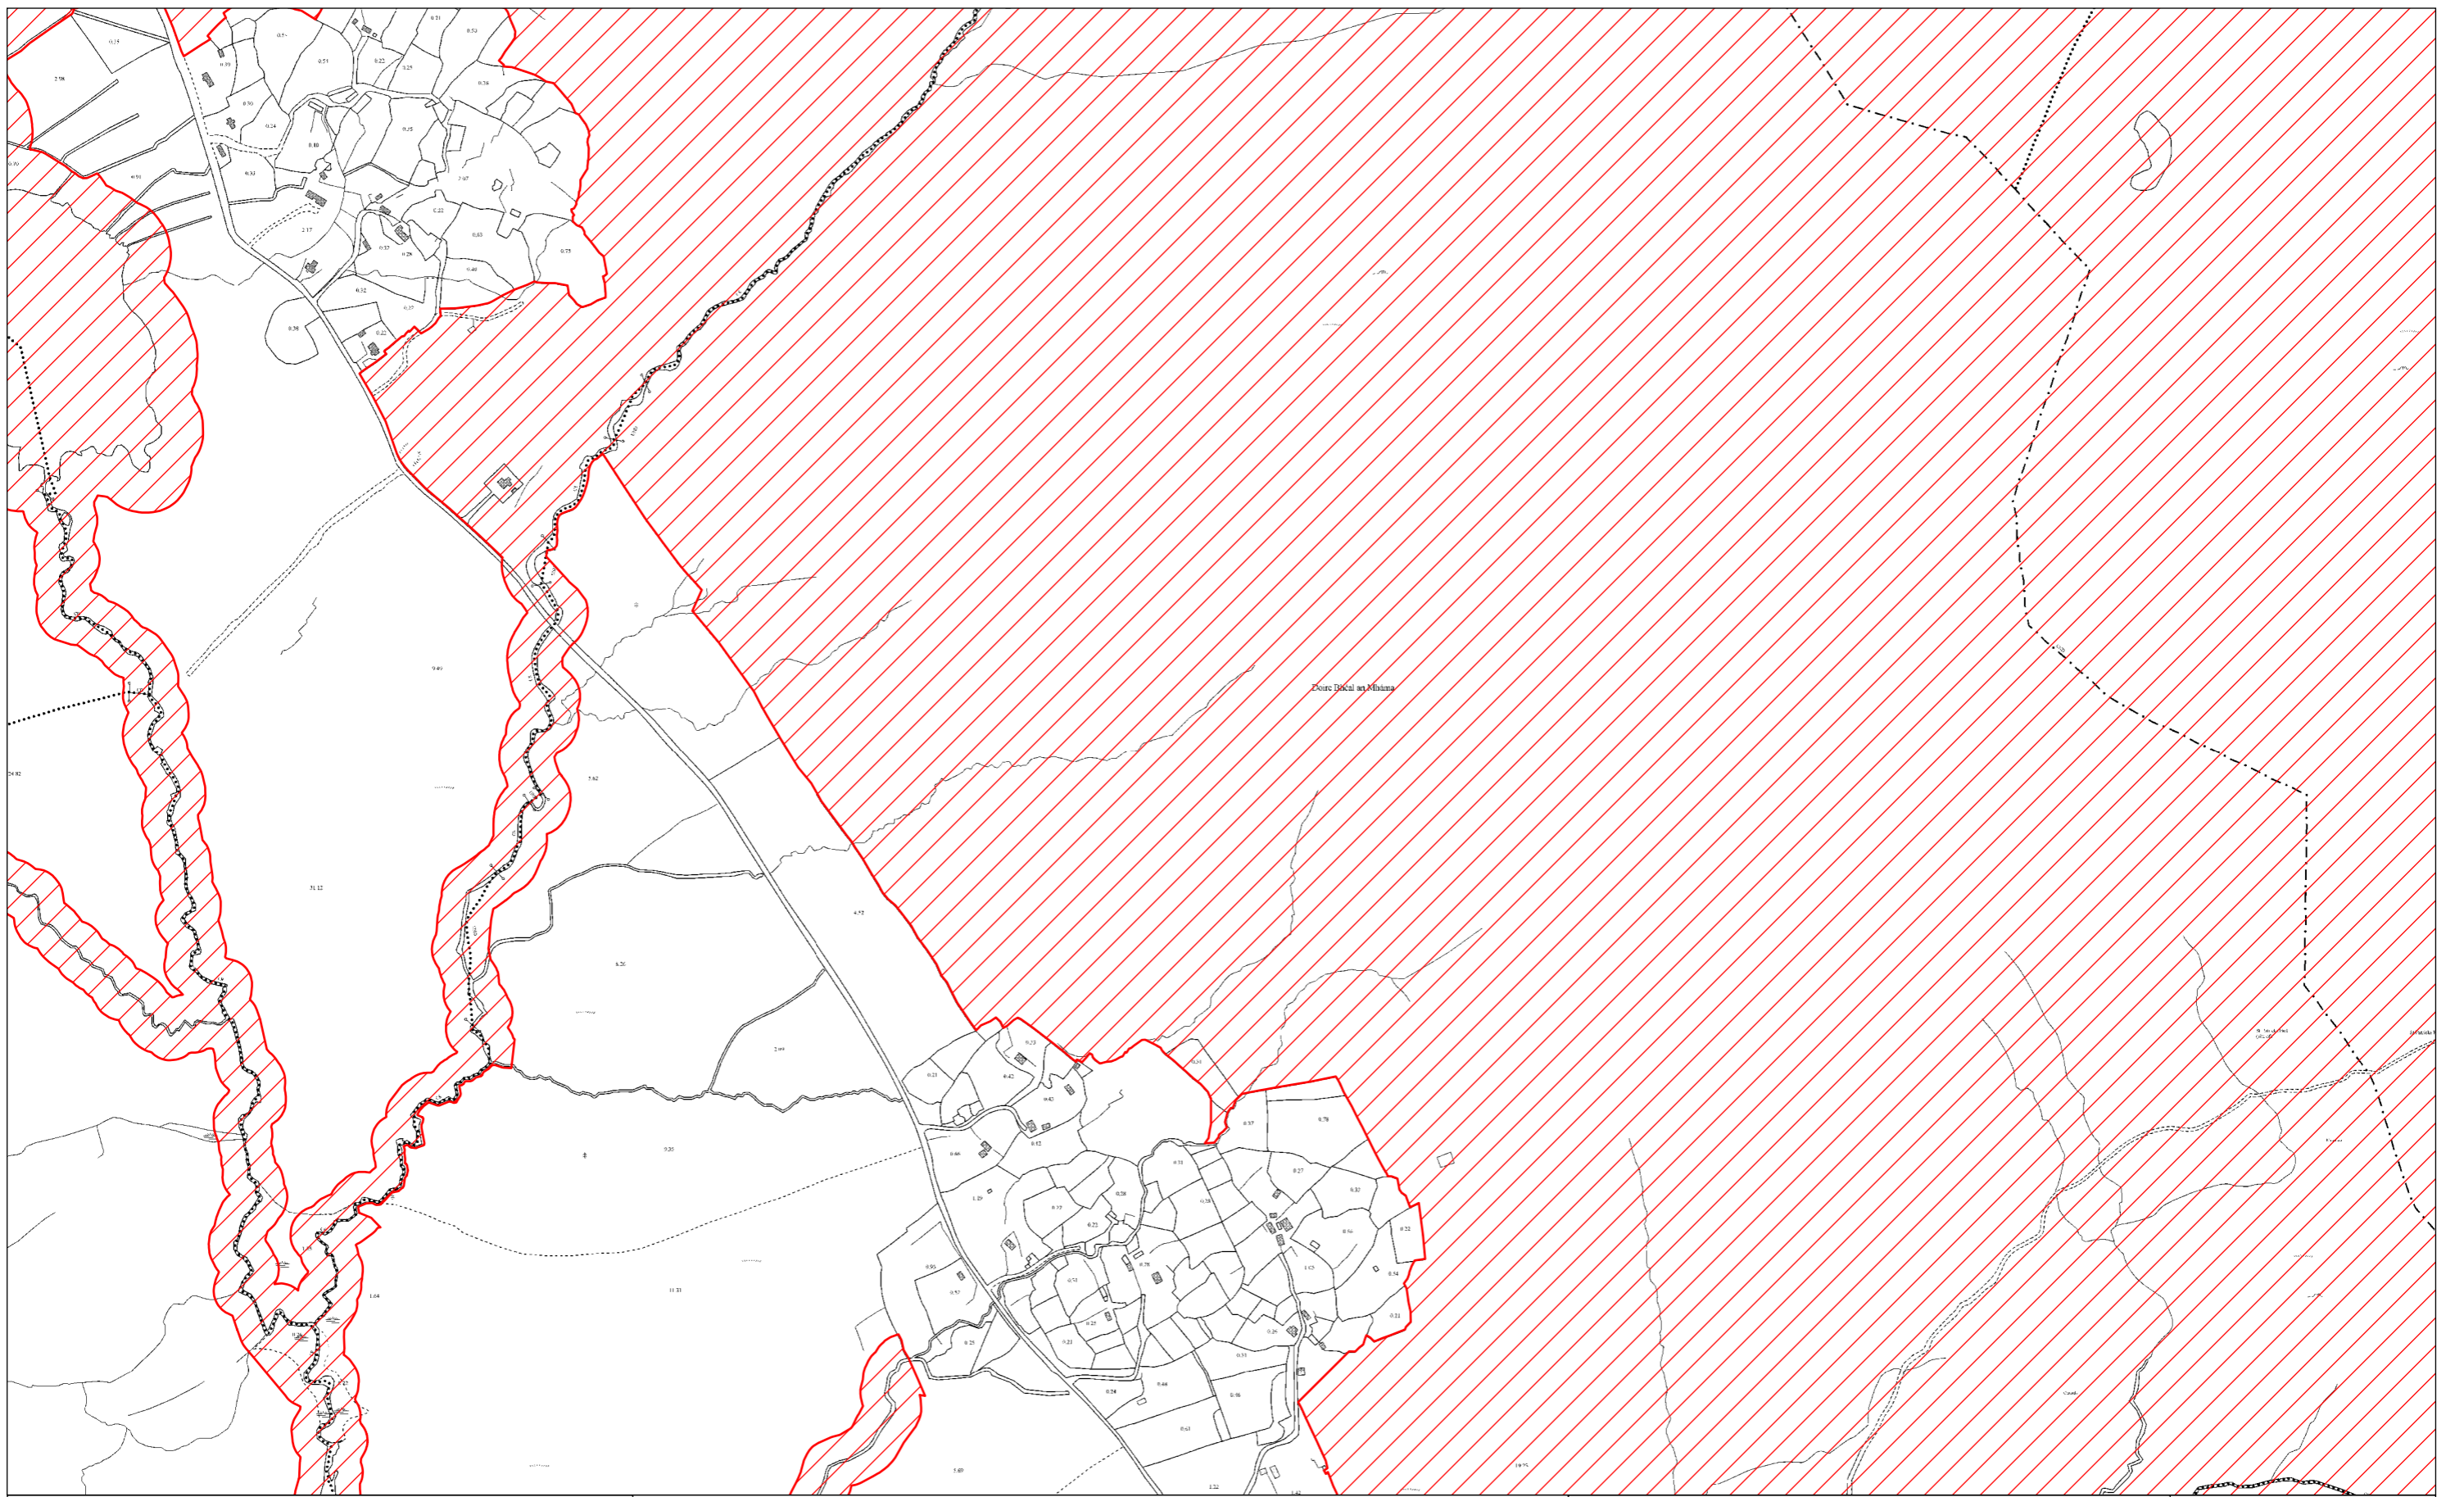

Rialachán 4(1)(b) / Regulation 4(1)(b)

Leathanach 45 de 80 (Co. na Gaillimhe)
Page 45 of 80 (Co. Galway)

LIMISTÉAR FAOI CHAOMHNÚ SPEISIALTA
SPECIAL AREA OF CONSERVATION

Suirbhéireacht Ordanáis Éireann Ceadúnas Uimhir OSI-NMA-014 © OSI / Rialtas na hÉireann
Ordnance Survey Ireland Licence No. OSI-NMA-014 © Ordnance Survey Ireland / Government of Ireland
Córas Comhordanáidí: Trasteilgean Mercator na hÉireann / Co-ordinate System: Irish Transverse Mercator

LCS Shléibhte Mhám Toirc
Maumtauk Mountains SAC
1:5000 O.S. TILE2800c 45 of 80

SITE CODE
002008

Leagan / Version: 3.01
Arna chló an / Printed on: 19/07/2021