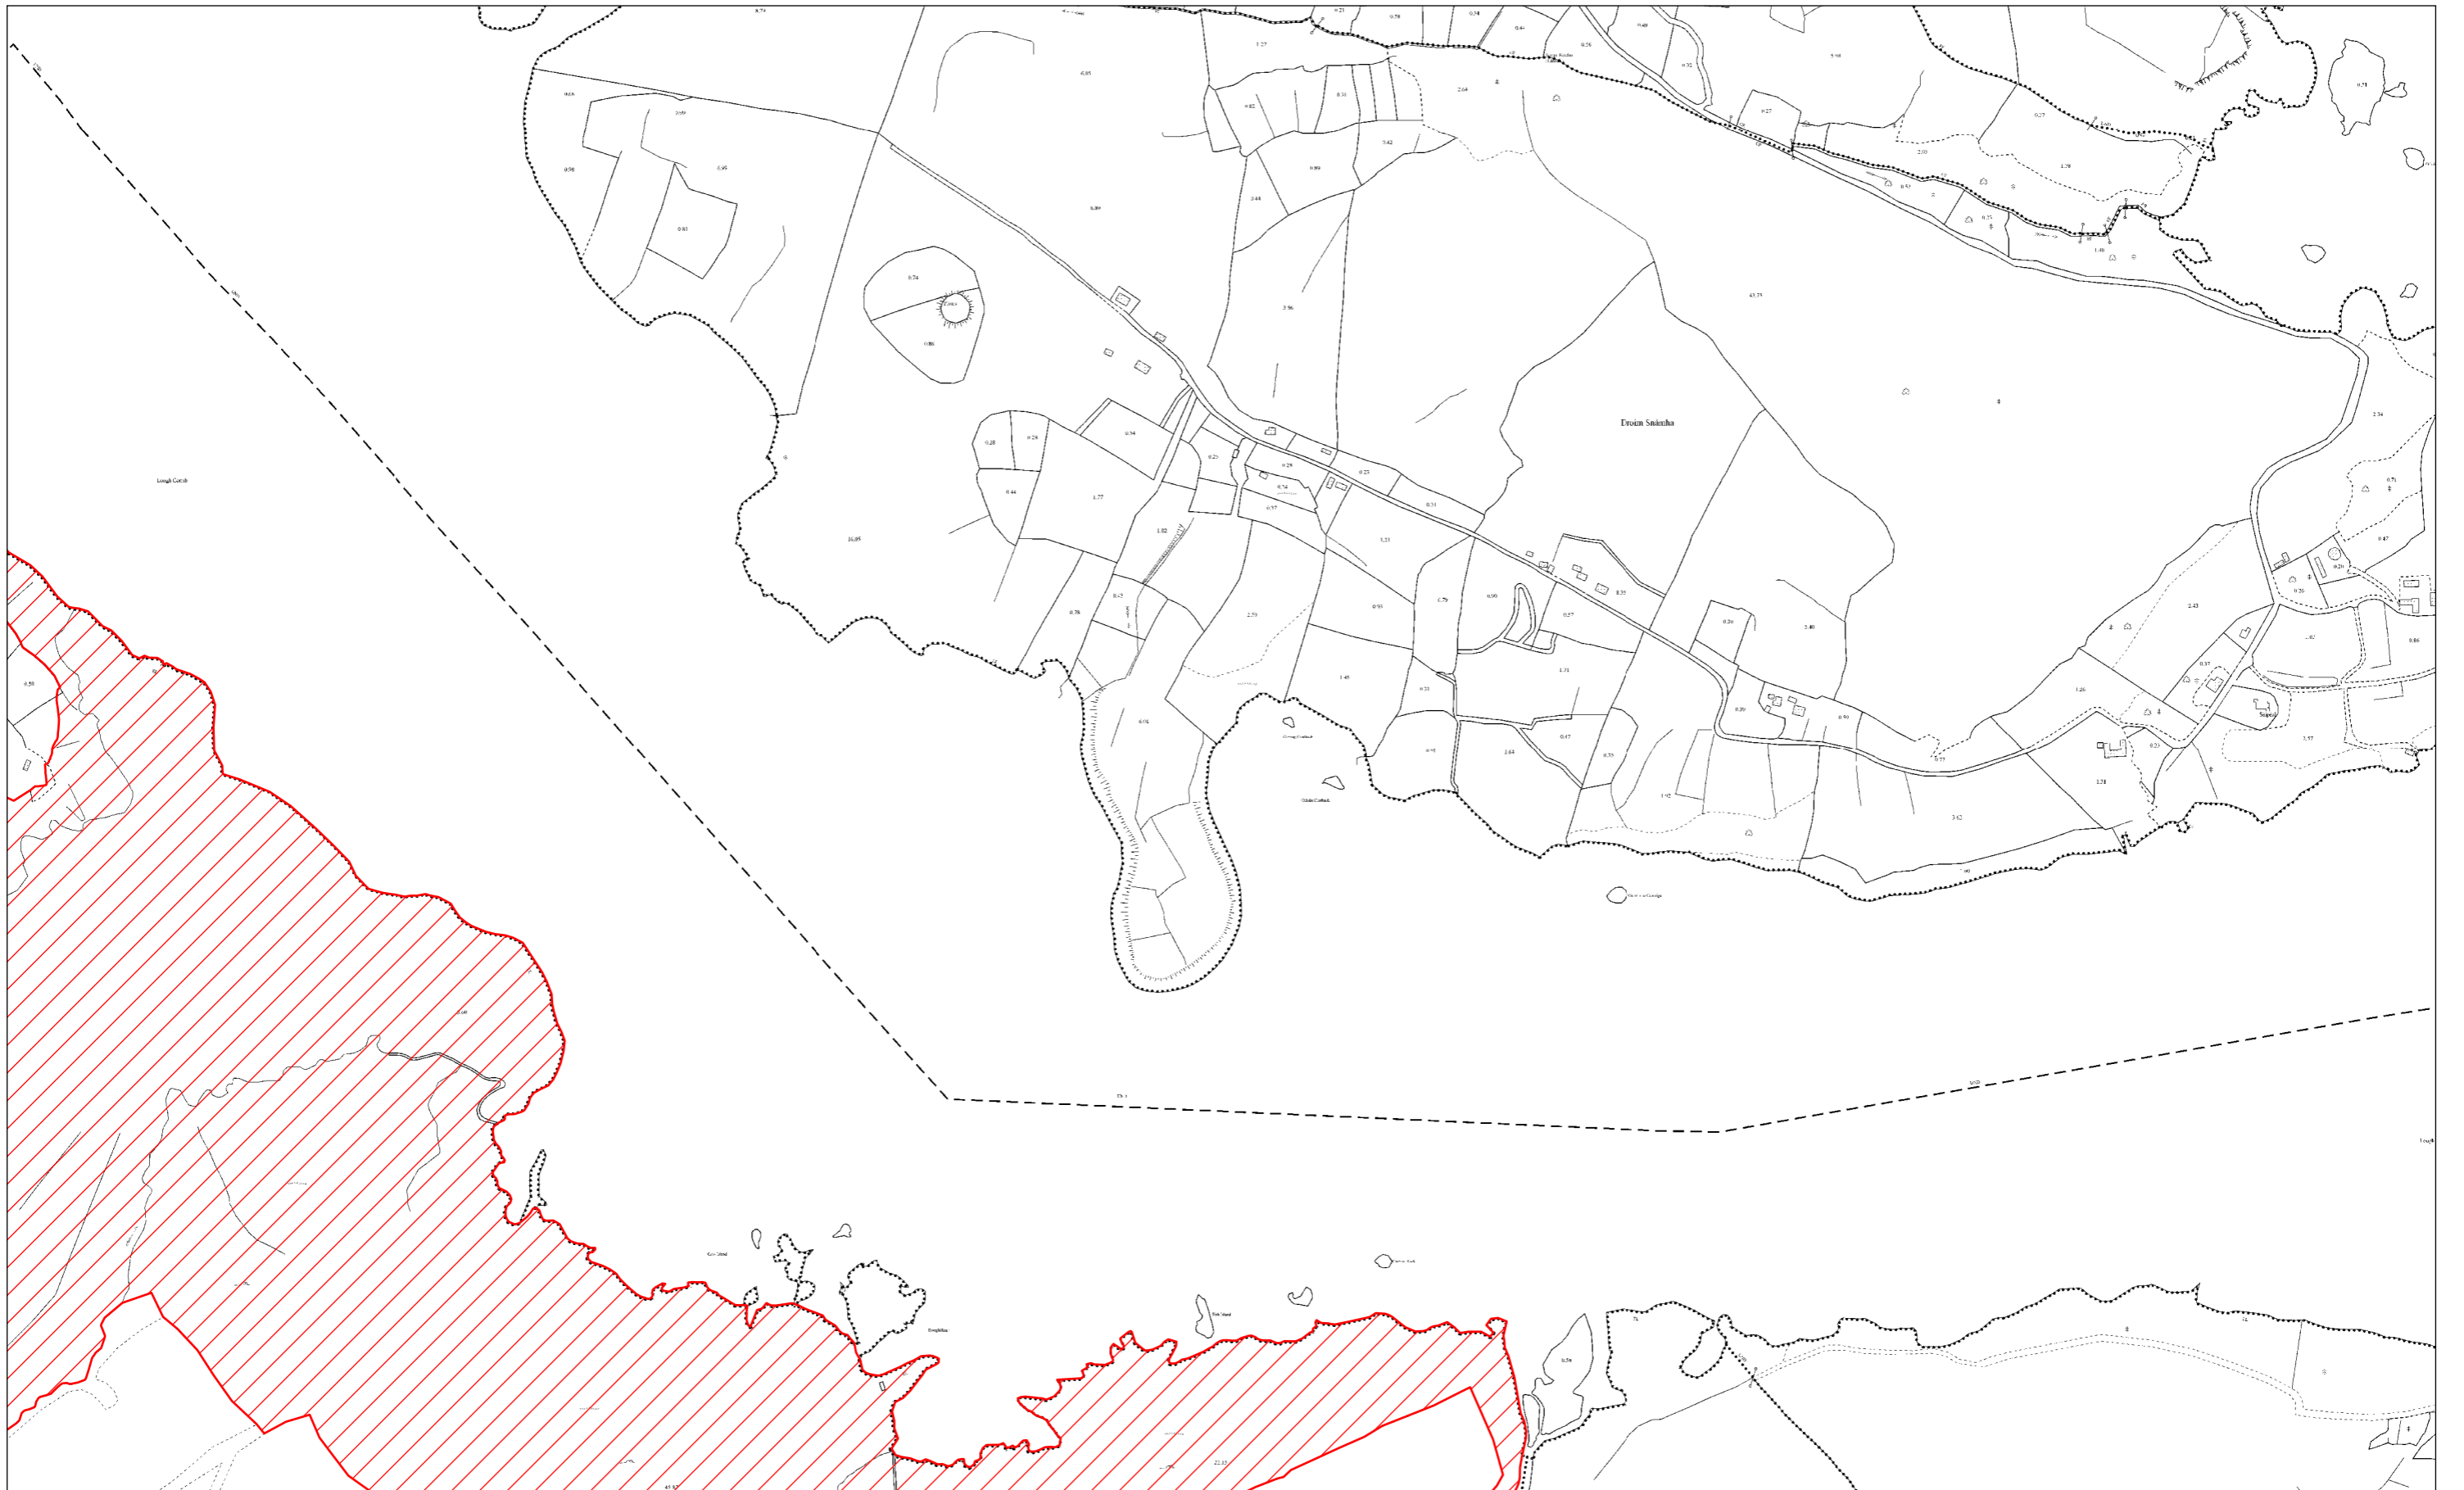

Rialachán 4(1)(b) / Regulation 4(1)(b)

Leathanach 72 de 80 (Co. na Gaillimhe)
Page 72 of 80 (Co. Galway)

LIMISTÉAR FAOI CHAOMHNÚ SPEISIALTA
SPECIAL AREA OF CONSERVATION

Suirbhéireacht Ordanáis Éireann Ceadúnas Uimhir OSI-NMA-014 © OSI / Rialtas na hÉireann
Ordnance Survey Ireland Licence No. OSI-NMA-014 © Ordnance Survey Ireland / Government of Ireland
Córas Comhordanáidí: Trasteilgean Mercator na hÉireann / Co-ordinate System: Irish Transverse Mercator

LCS Shléibhte Mhám Toirc
Maumtauk Mountains SAC
1:5000 O.S. TILE2871a 72 of 80

SITE CODE
002008

Leagan / Version: 3.01
Arna chlón an / Printed on: 19/07/2021