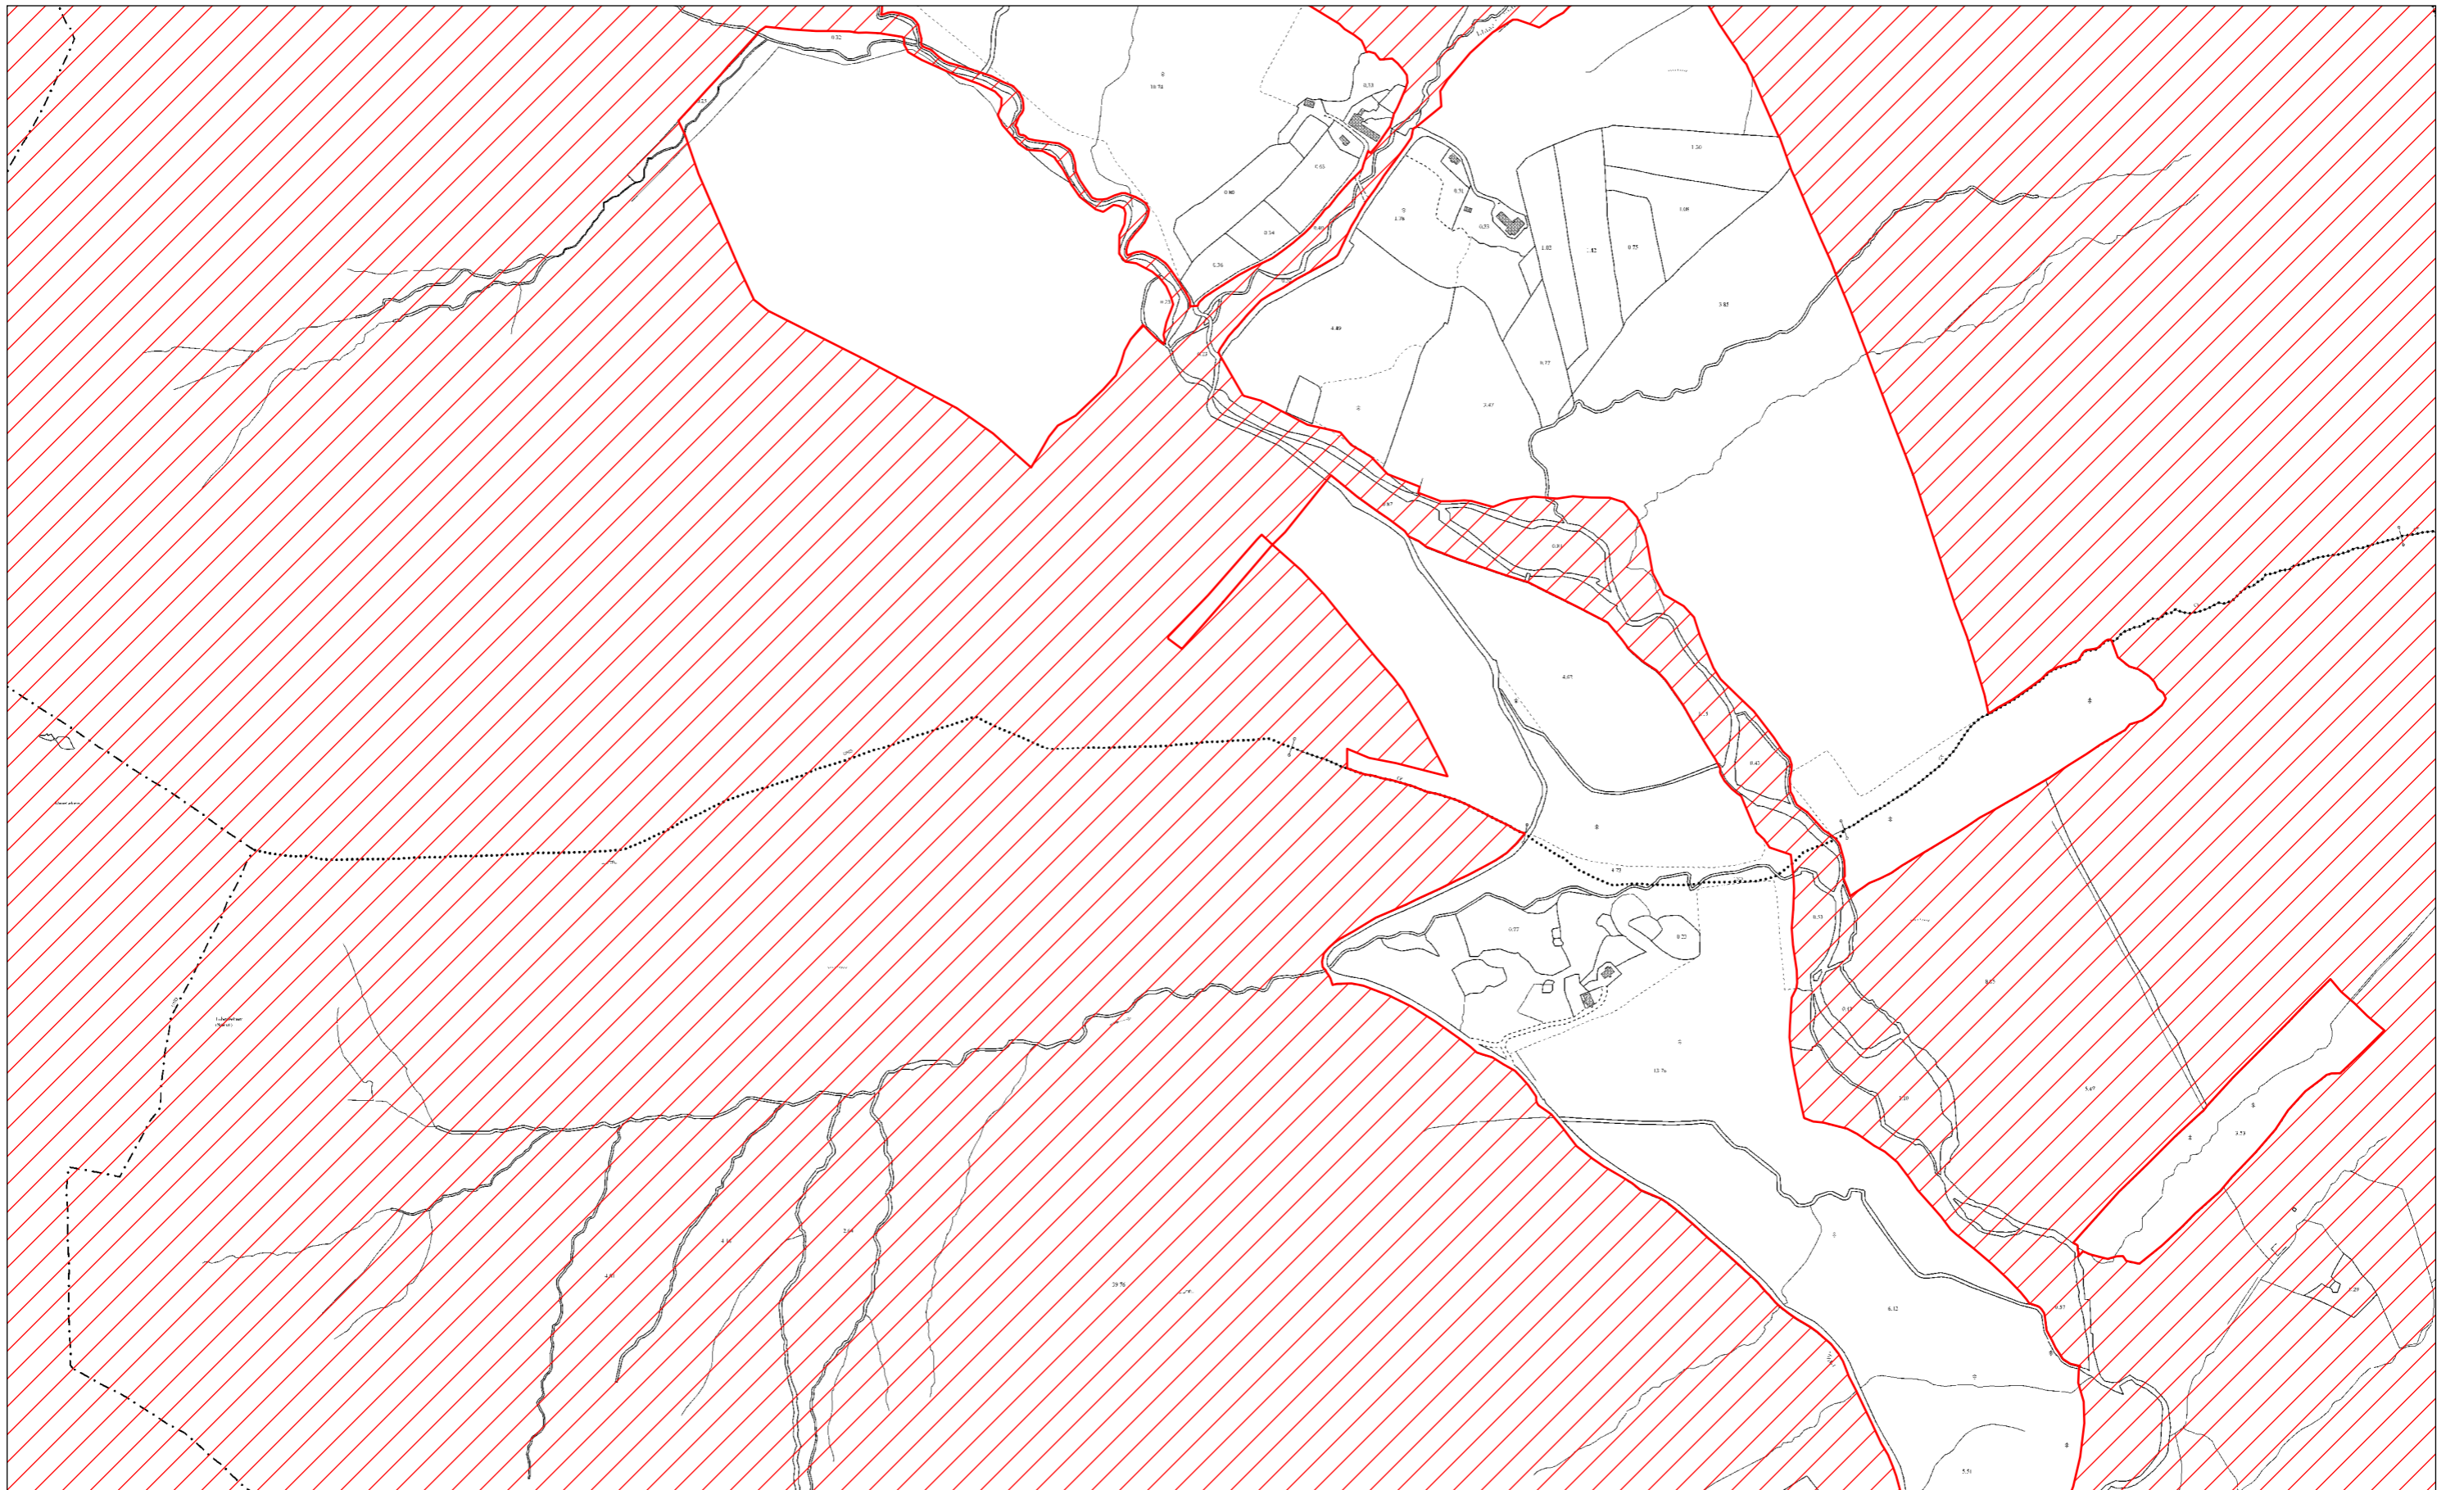

Rialachán 4(1)(b) / Regulation 4(1)(b)

Leathanach 18 de 80 (Co. na Gaillimhe)
Page 18 of 80 (Co. Galway)

LIMISTÉAR FAOI CHAOMHNÚ SPEISIALTA
SPECIAL AREA OF CONSERVATION

Suirbhéireacht Ordanáis Éireann Ceadúnas Uimhir OSI-NMA-014 © OSI / Rialtas na hÉireann
Ordnance Survey Ireland Licence No. OSI-NMA-014 © Ordnance Survey Ireland / Government of Ireland
Córas Comhordanáidí: Trasteilgean Mercator na hÉireann / Co-ordinate System: Irish Transverse Mercator

LCS Shléibhte Mhám Toirc
Maumtauk Mountains SAC
1:5000 O.S. TILE2662d 18 of 80

SITE CODE
002008

Leagan / Version: 3.01
Arna chló an / Printed on: 19/07/2021