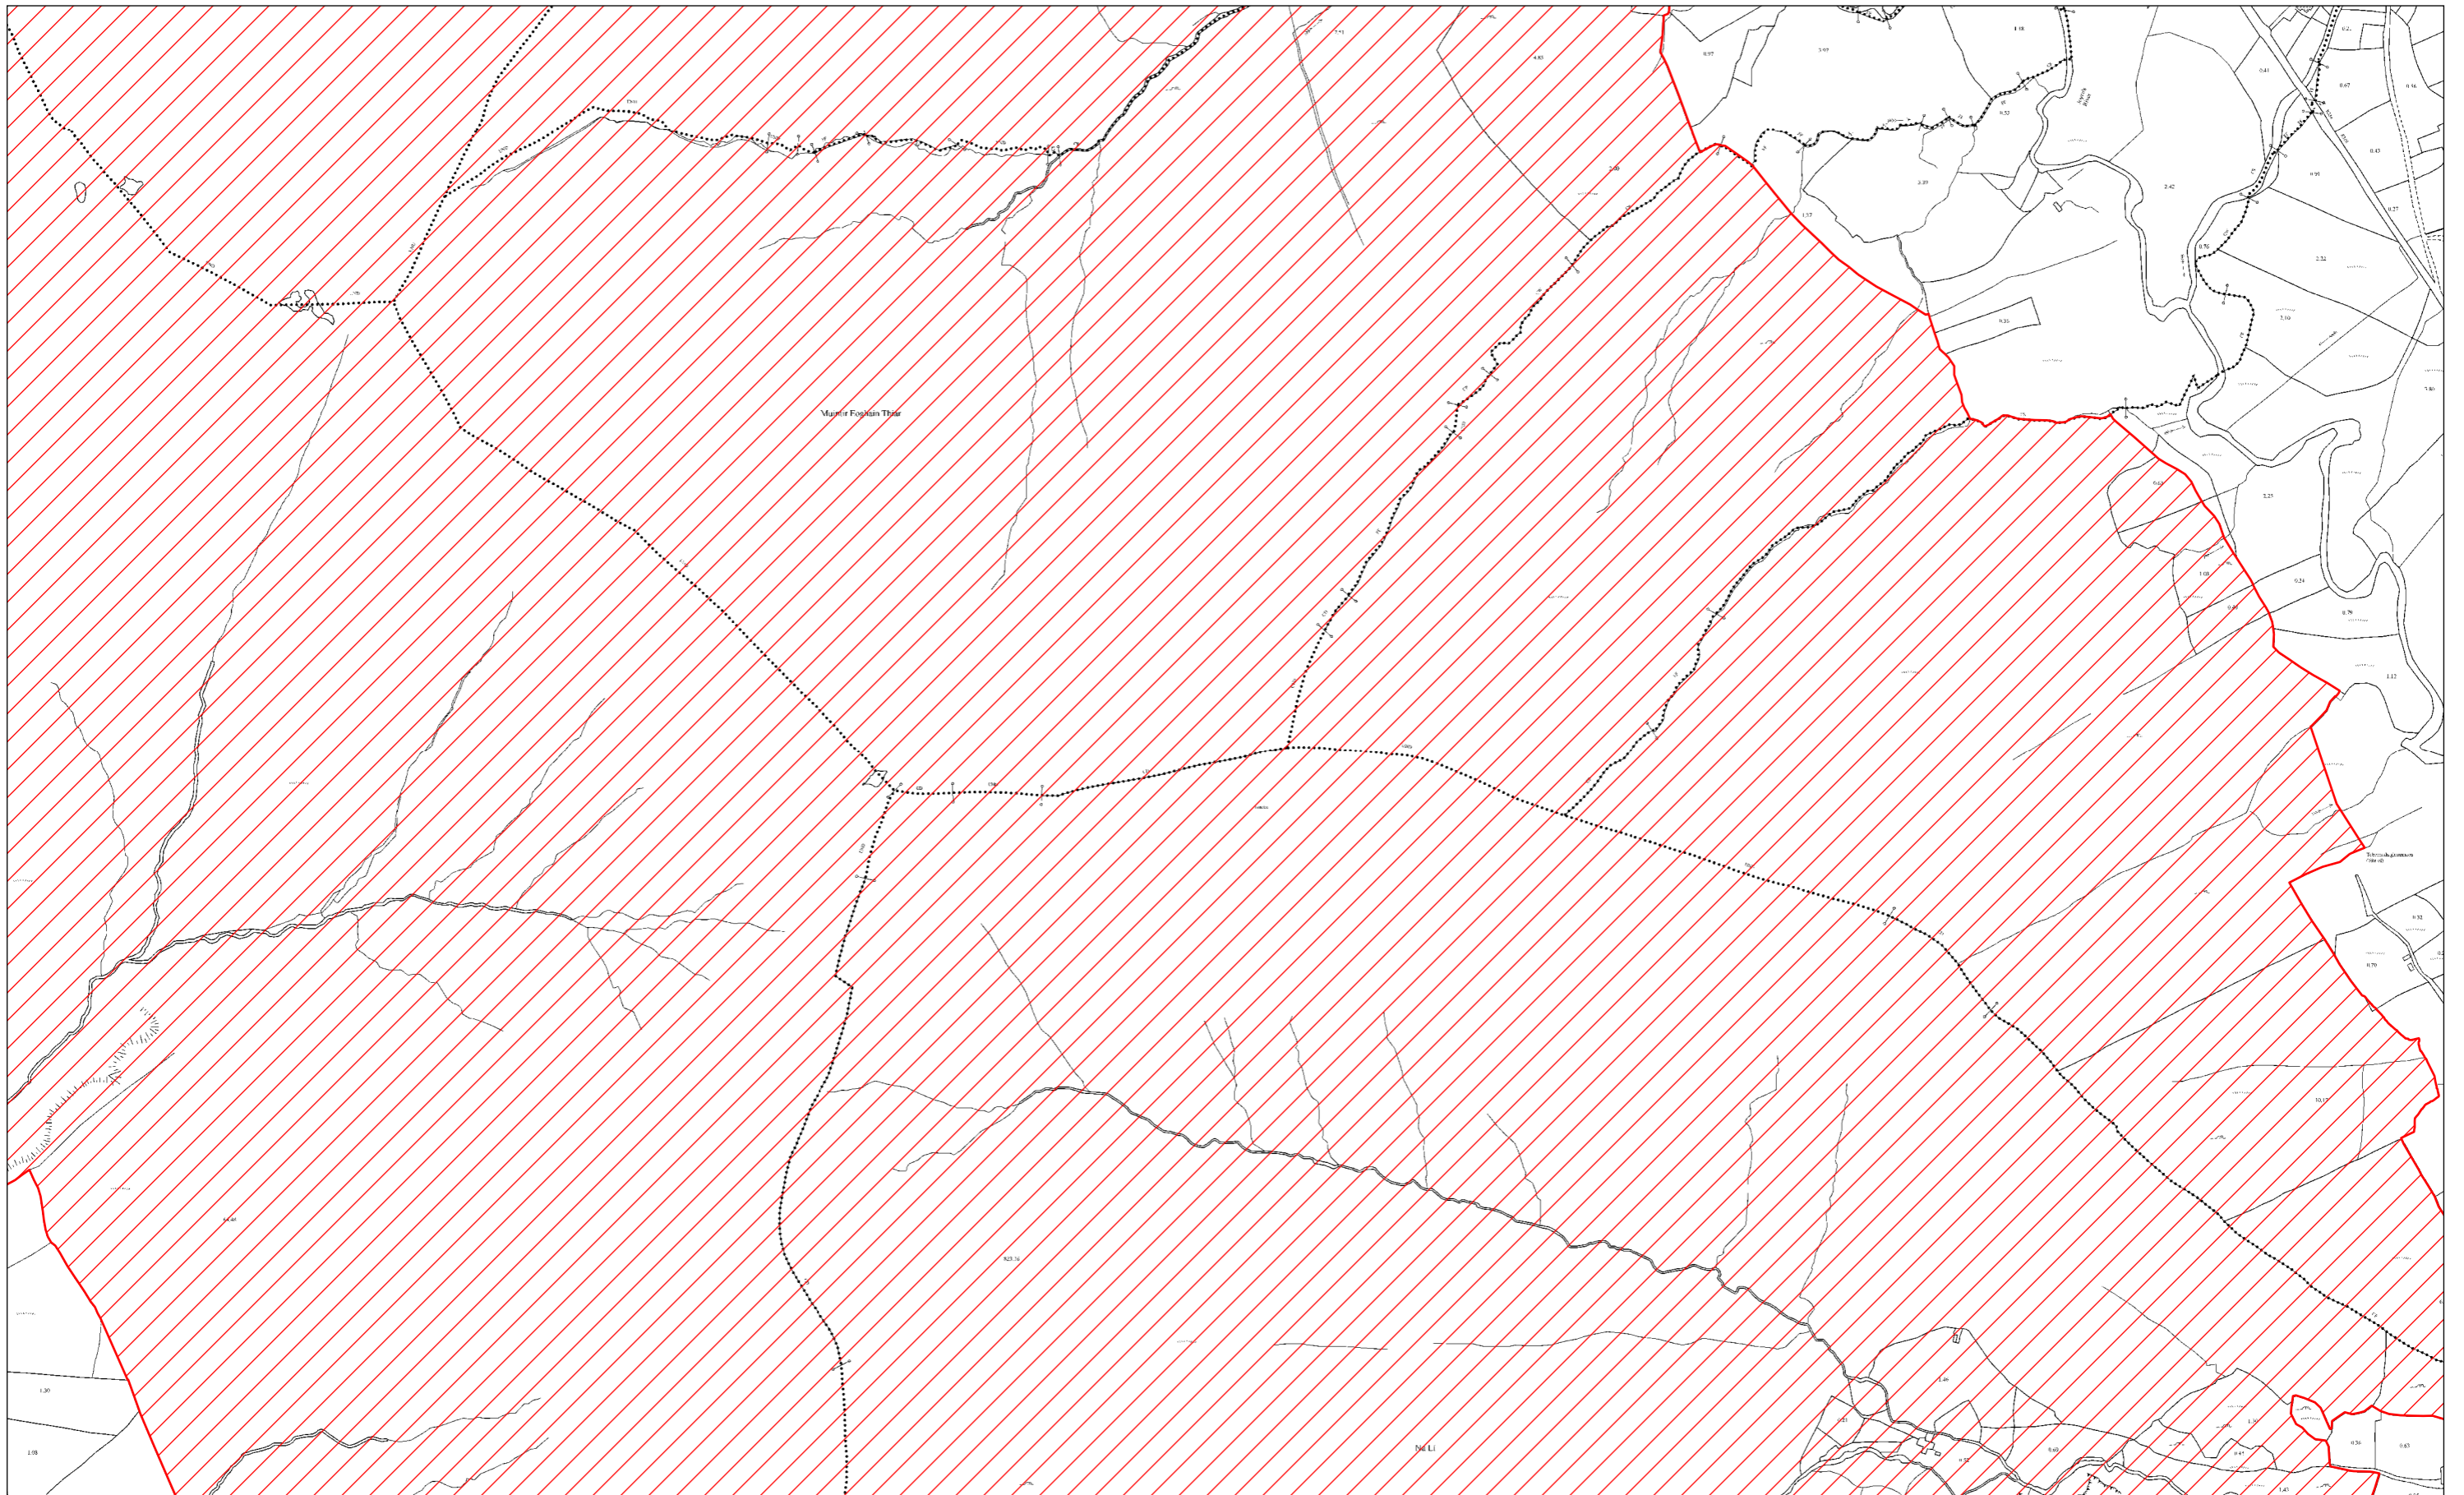

Rialachán 4(1)(b) / Regulation 4(1)(b)

Leathanach 19 de 80 (Co. na Gaillimhe)
Page 19 of 80 (Co. Galway)

LIMISTÉAR FAOI CHAOMHNÚ SPEISIALTA
SPECIAL AREA OF CONSERVATION

Suirbhéireacht Ordanáis Éireann Ceadúnas Uimhir OSI-NMA-014 © OSI / Rialtas na hÉireann
Ordnance Survey Ireland Licence No. OSI-NMA-014 © Ordnance Survey Ireland / Government of Ireland
Córas Comhordanáidí: Trasteilgean Mercator na hÉireann / Co-ordinate System: Irish Transverse Mercator

LCS Shléibhte Mhám Toirc
Maumtauk Mountains SAC
1:5000 O.S. TILE2663a 19 of 80

SITE CODE
002008

Leagan / Version: 3.01
Arna chló an / Printed on: 19/07/2021