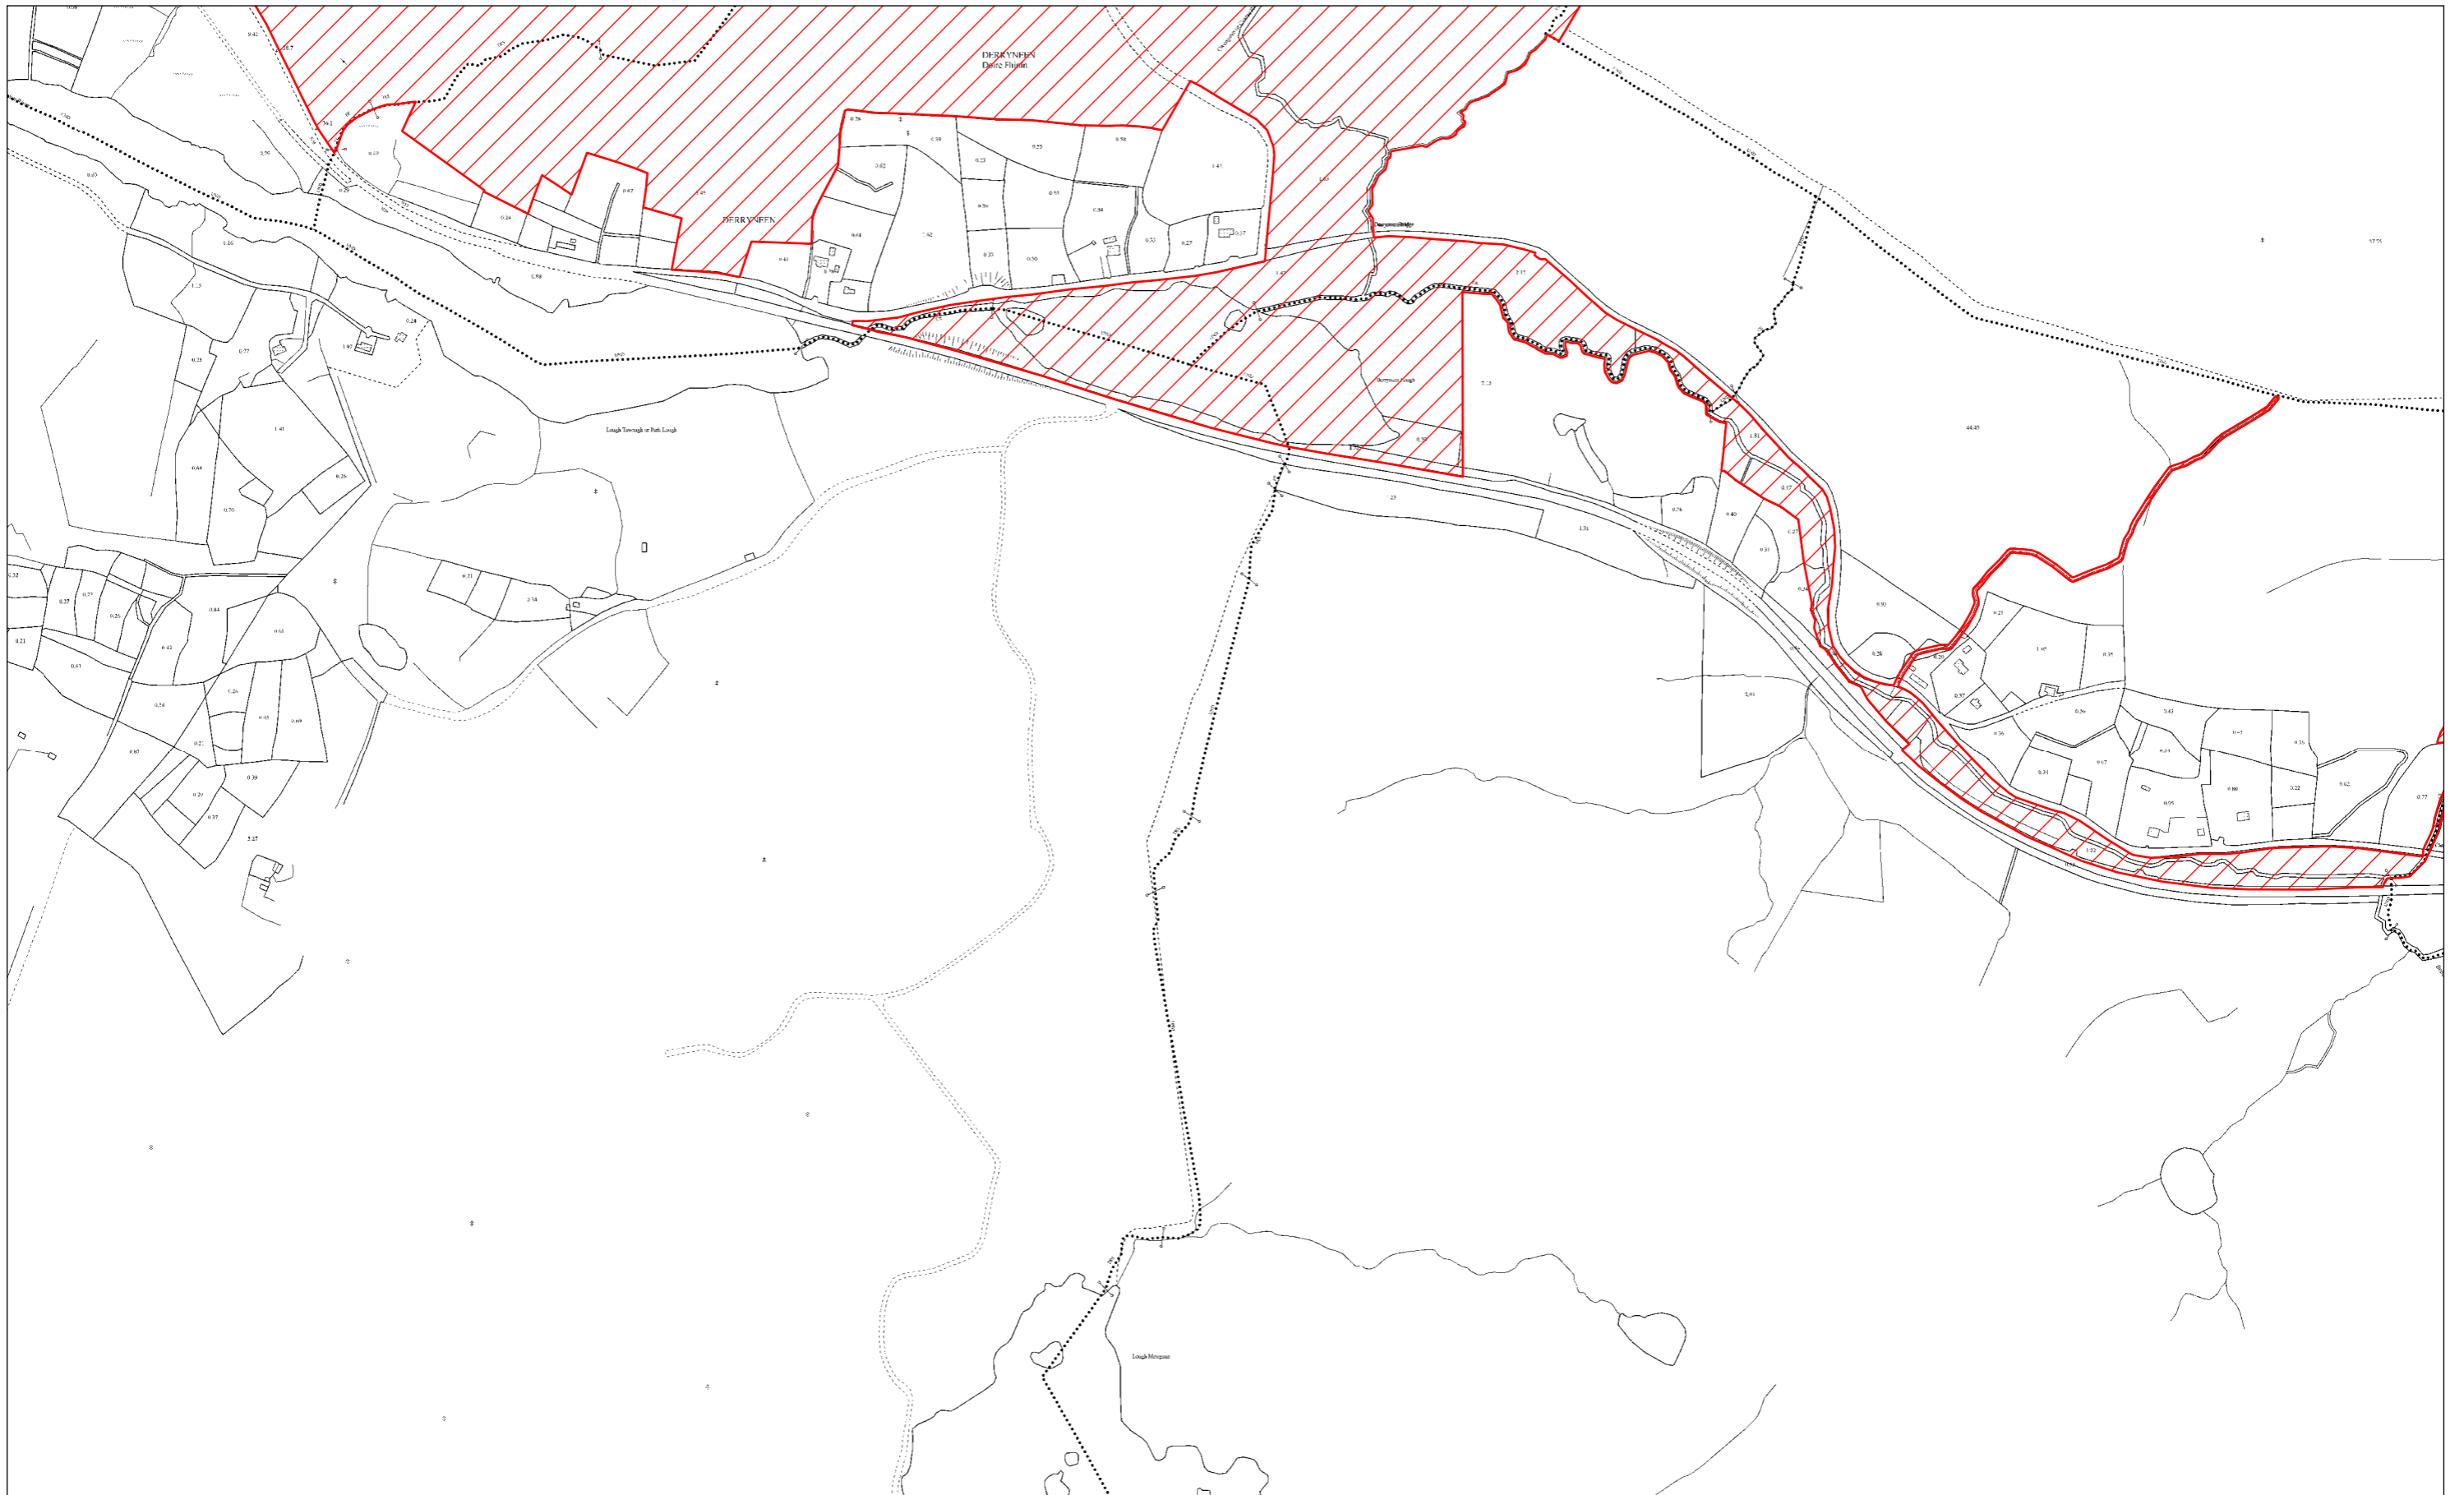

LCS Shléibhte Mhám Toirc
Maumtauk Mountains SAC
1:5000 O.S. TILE 2936b 74 of 80

SITE CODE
002008

Leagan / Version: 3.01
Arna chló an / Printed on: 19/07/2021

Rialachán 4(1)(b) / Regulation 4(1)(b)

Leathanach 75 de 80 (Co. na Gaillimhe)
Page 75 of 80 (Co. Galway)