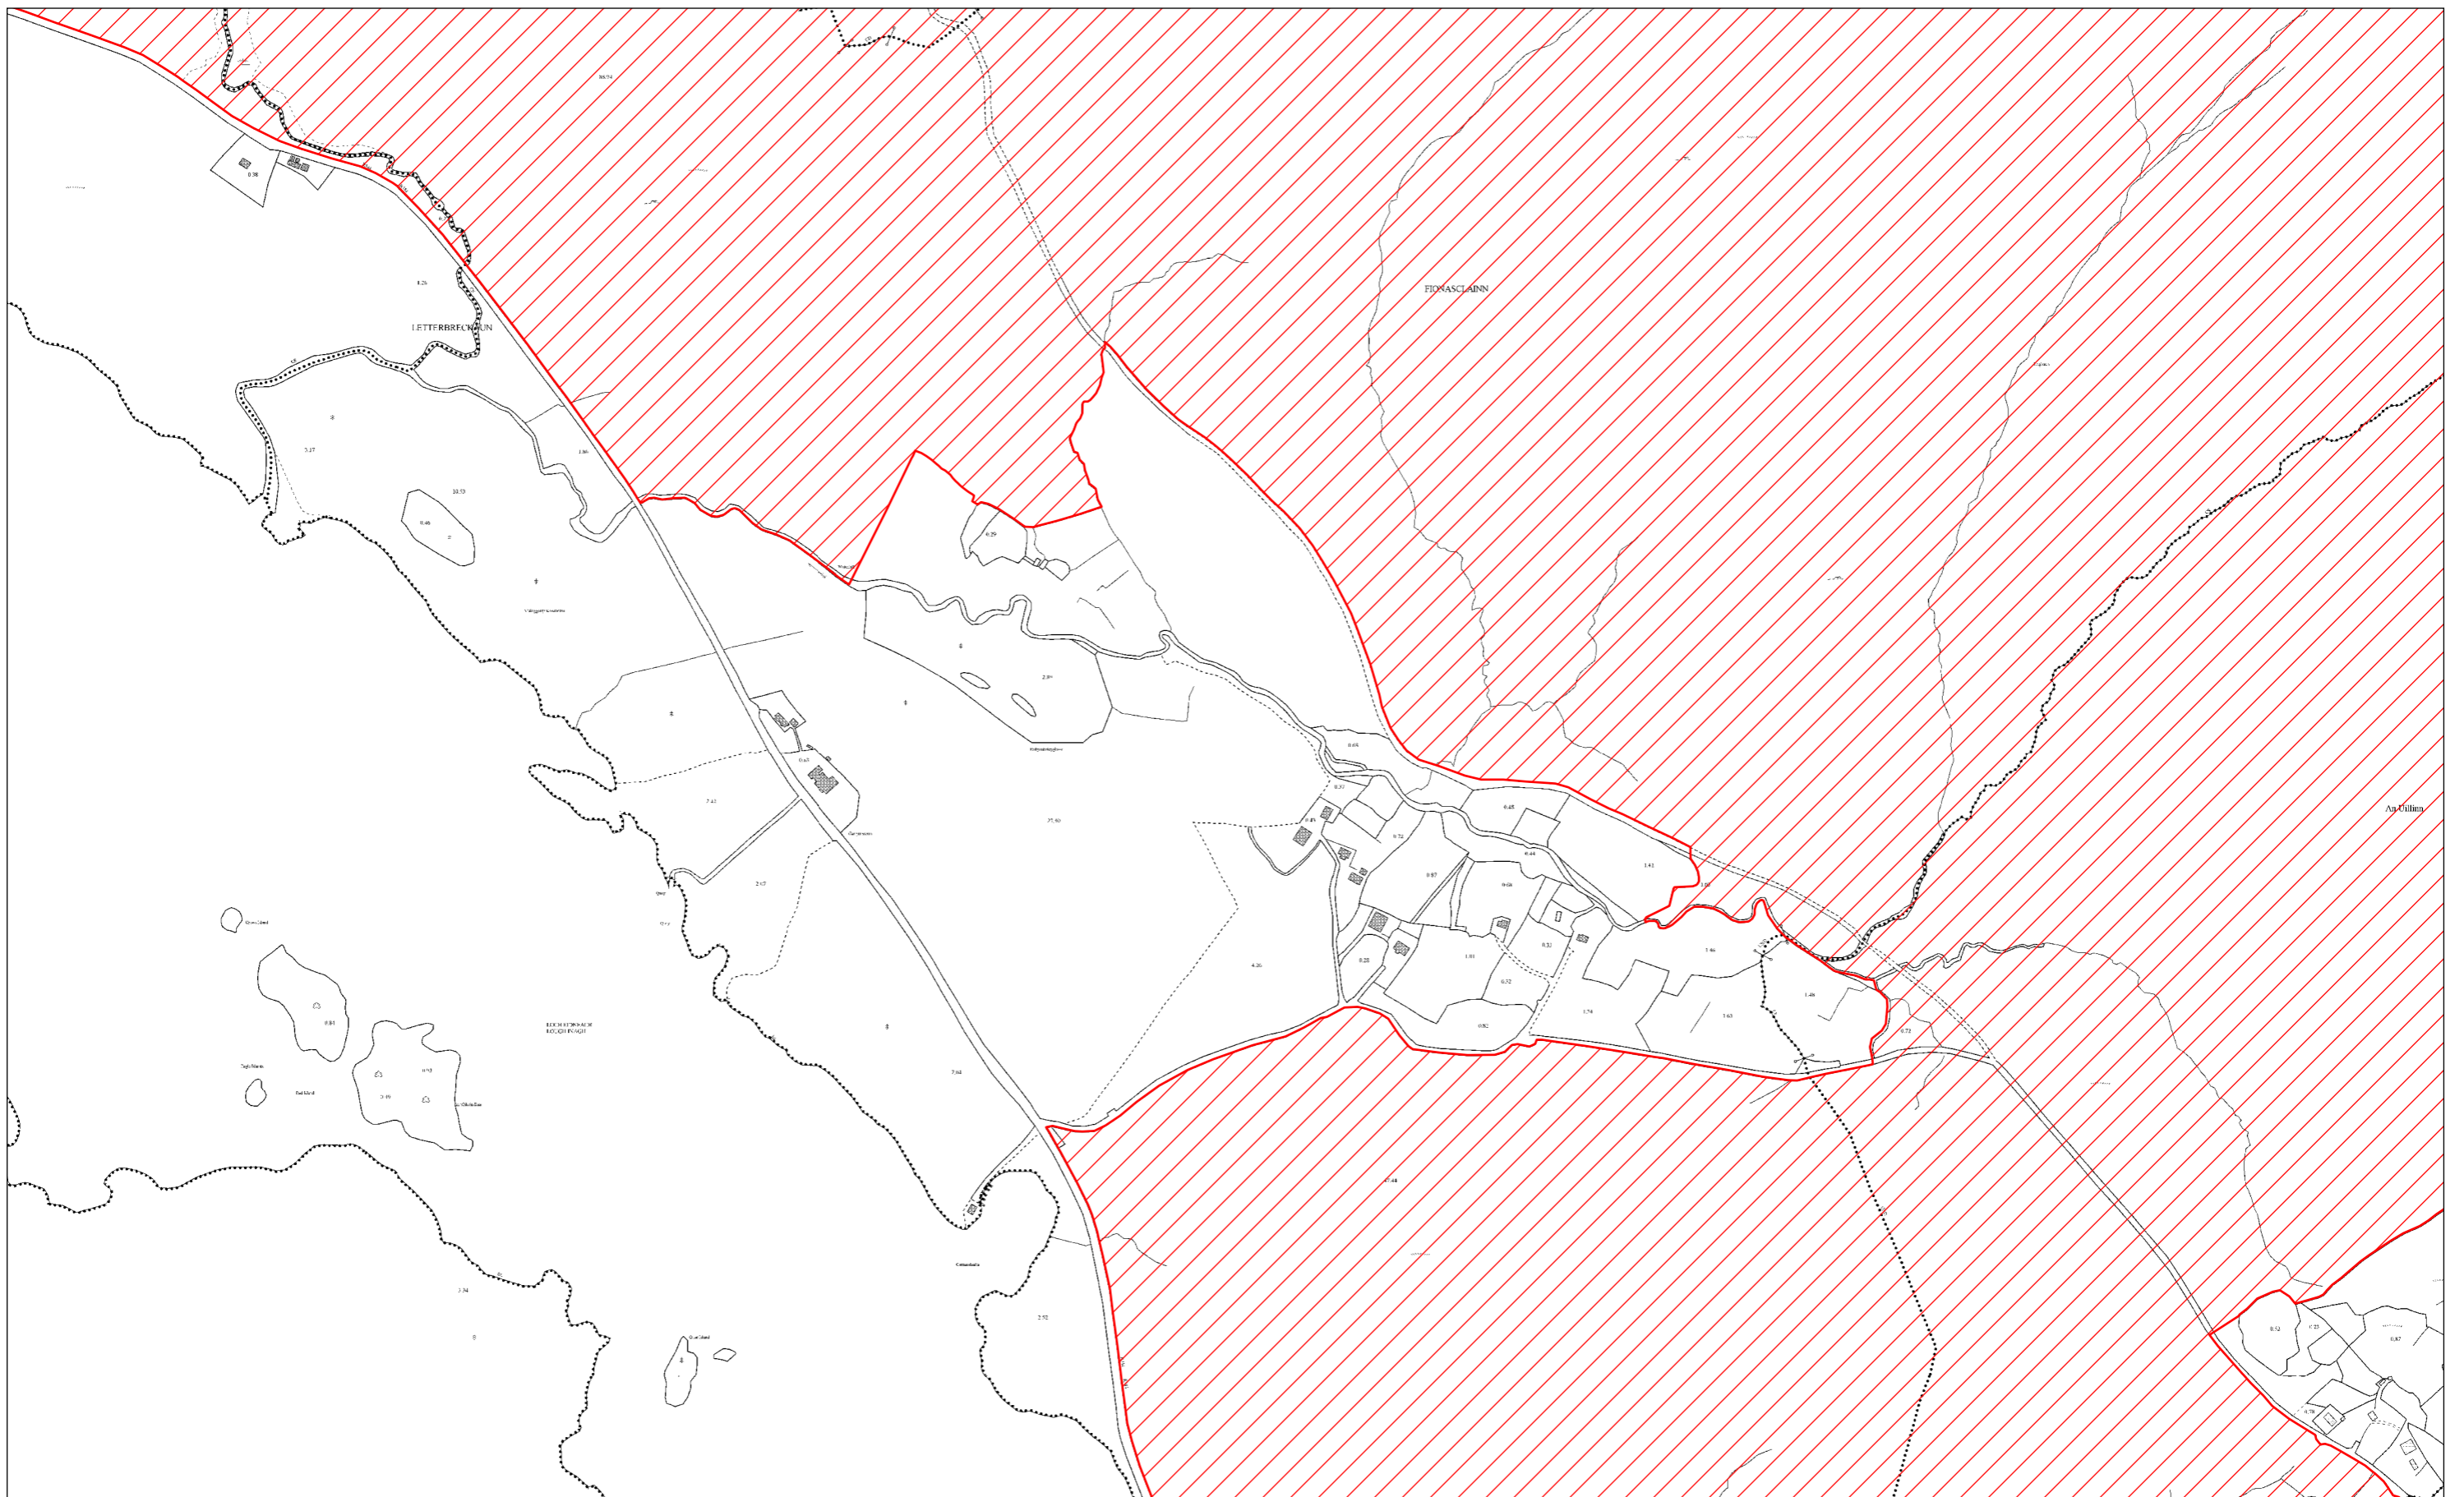

Rialachán 4(1)(b) / Regulation 4(1)(b)

Leathanach 28 de 80 (Co. na Gaillimhe)
Page 28 of 80 (Co. Galway)

LIMISTÉAR FAOI CHAOMHNÚ SPEISIALTA
SPECIAL AREA OF CONSERVATION

Suirbhéireacht Ordanáis Éireann Ceadúnas Uimhir OSI-NMA-014 © OSI / Rialtas na hÉireann
Ordnance Survey Ireland Licence No. OSI-NMA-014 © Ordnance Survey Ireland / Government of Ireland
Córas Comhordanáidí: Trasteilgean Mercator na hÉireann / Co-ordinate System: Irish Transverse Mercator

LCS Shléibhte Mhám Toirc
Maumtauk Mountains SAC
1:5000 O.S. TILE2731c 28 of 80

SITE CODE
002008

Leagan / Version: 3.01
Arna chló an / Printed on: 19/07/2021