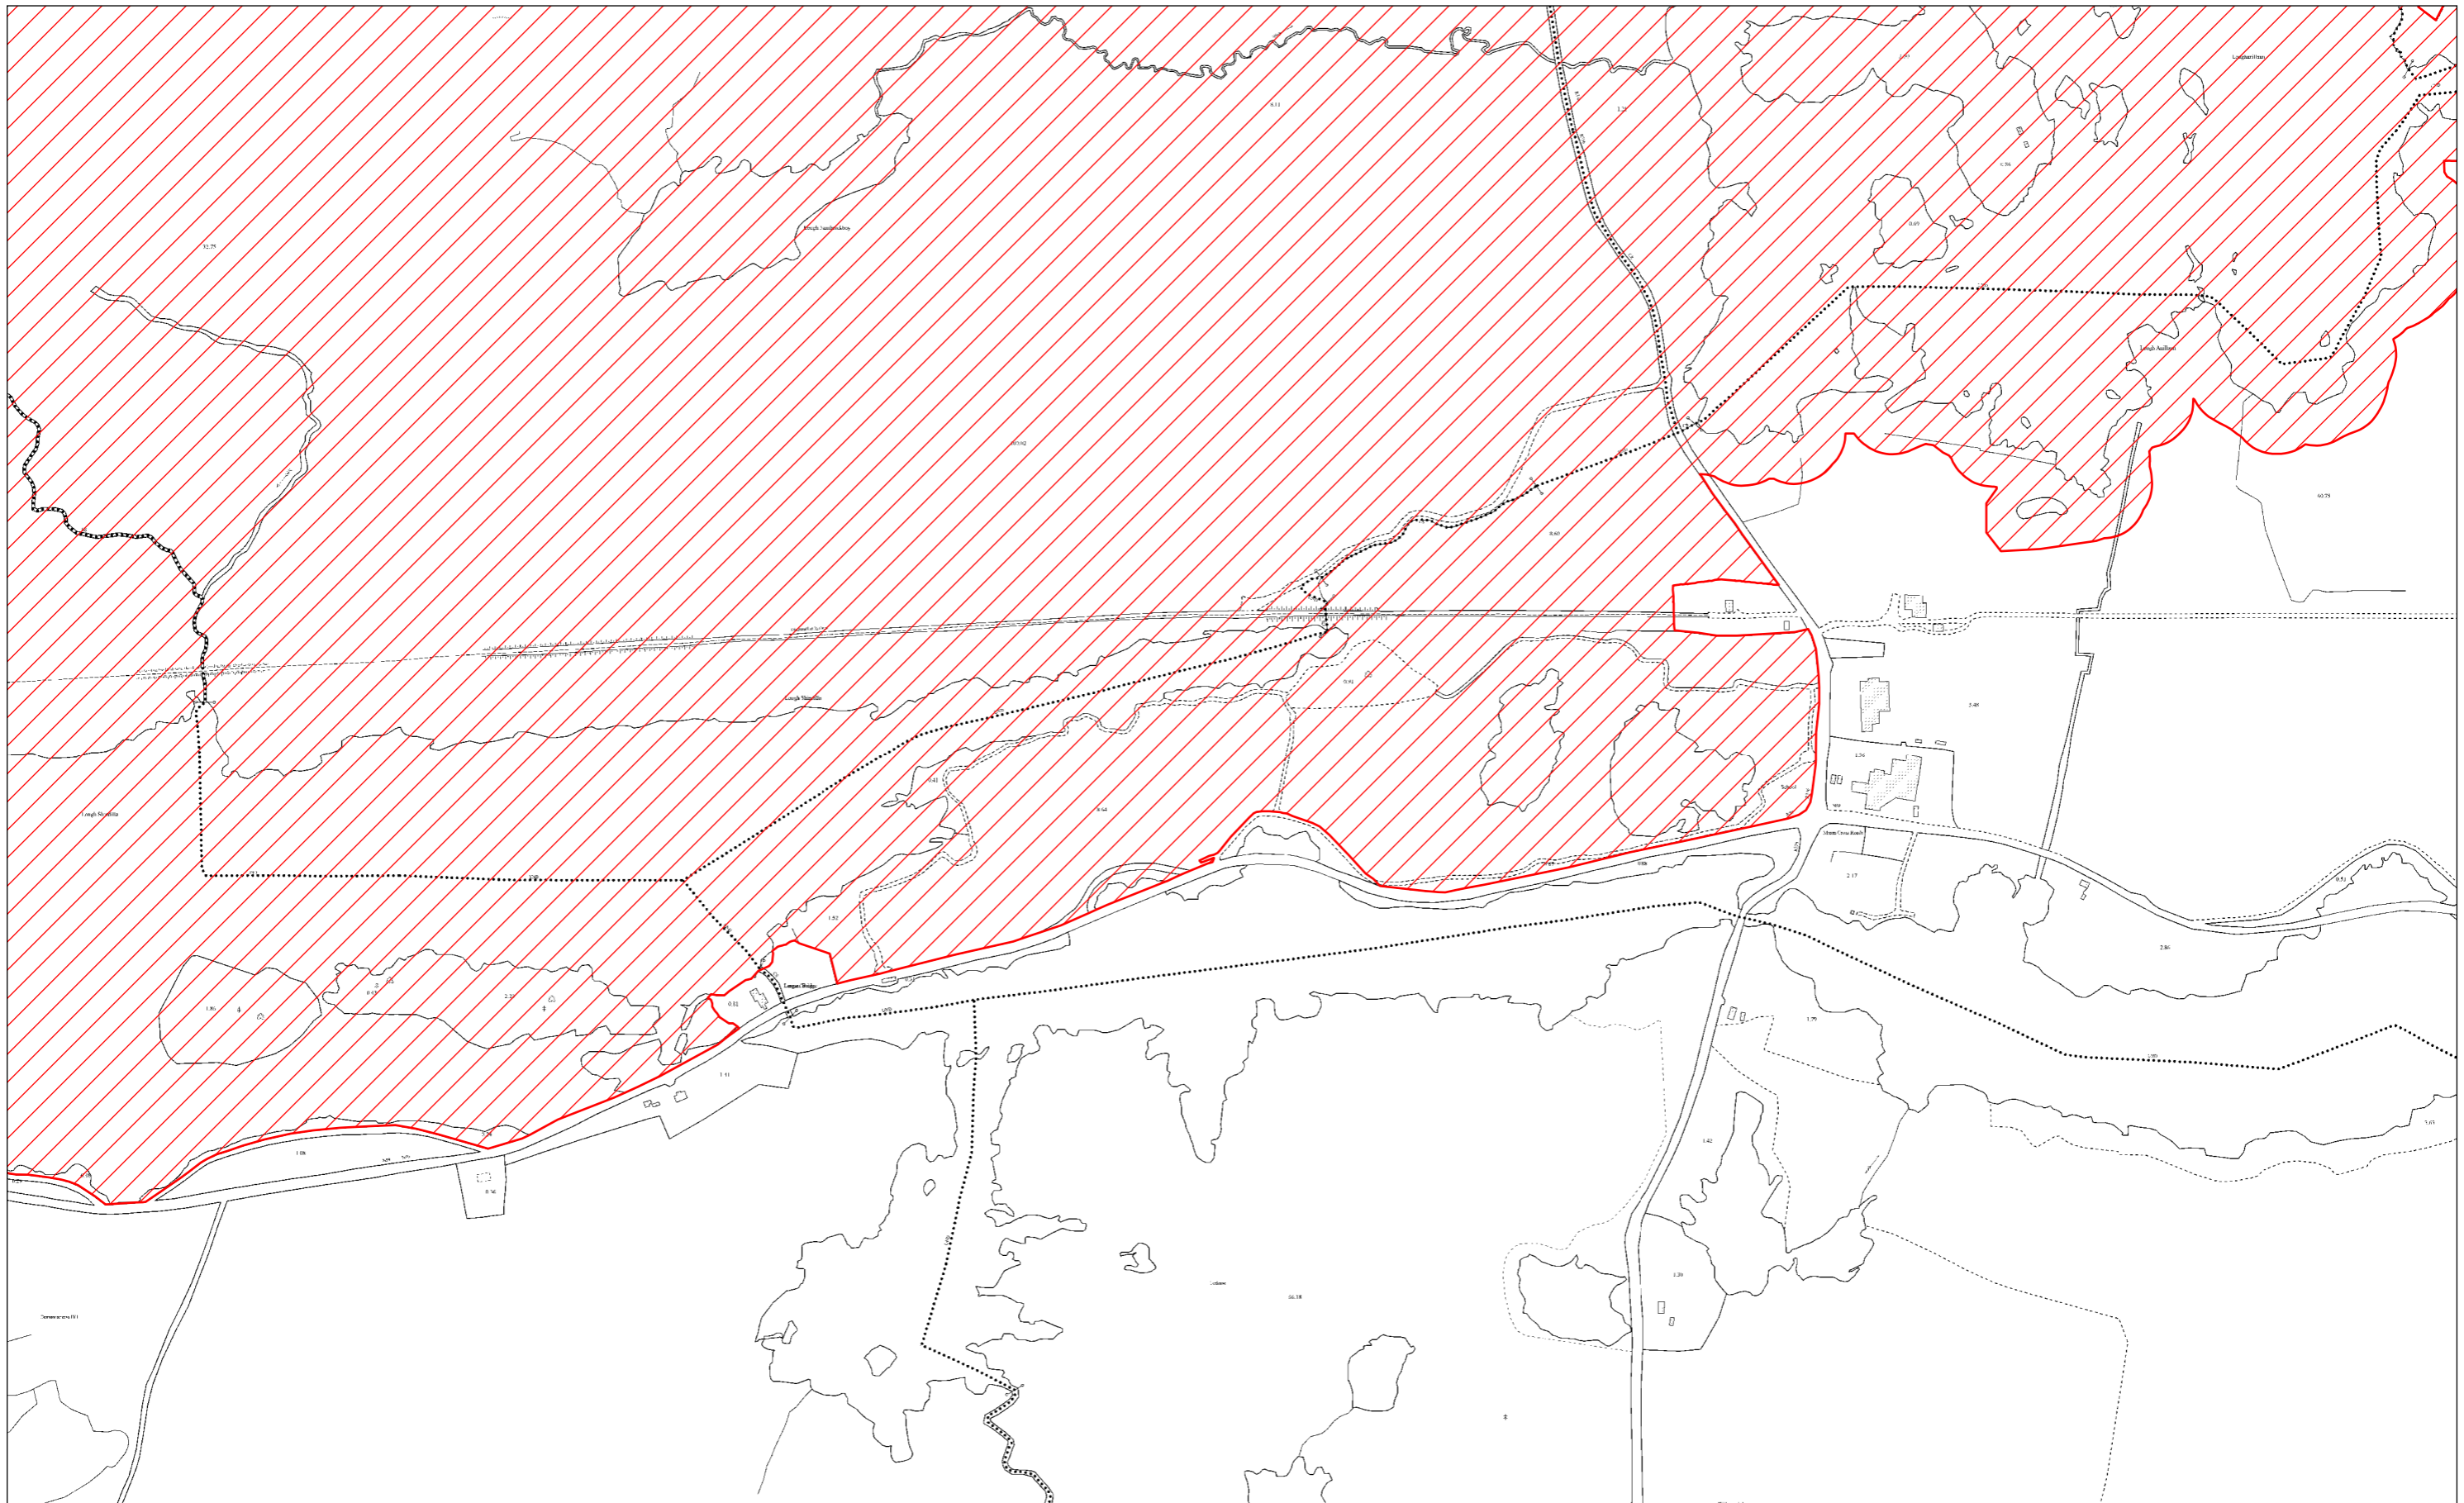

Rialachán 4(1)(b) / Regulation 4(1)(b)

Leathanach 79 de 80 (Co. na Gaillimhe)
Page 79 of 80 (Co. Galway)

LIMISTÉAR FAOI CHAOMHNÚ SPEISIALTA
SPECIAL AREA OF CONSERVATION

Suirbhéireacht Ordanáis Éireann Ceadúnas Uimhir OSI-NMA-014 © OSI / Rialtas na hÉireann
Ordnance Survey Ireland Licence No. OSI-NMA-014 © Ordnance Survey Ireland / Government of Ireland
Córas Comhordanáidí: Trasteilgean Mercator na hÉireann / Co-ordinate System: Irish Transverse Mercator

LCS Shléibhte Mhám Toirc
Maumtauk Mountains SAC
1:5000 O.S. TILE2939a 79 of 80

SITE CODE
002008

Leagan / Version: 3.01
Arna chló an / Printed on: 19/07/2021