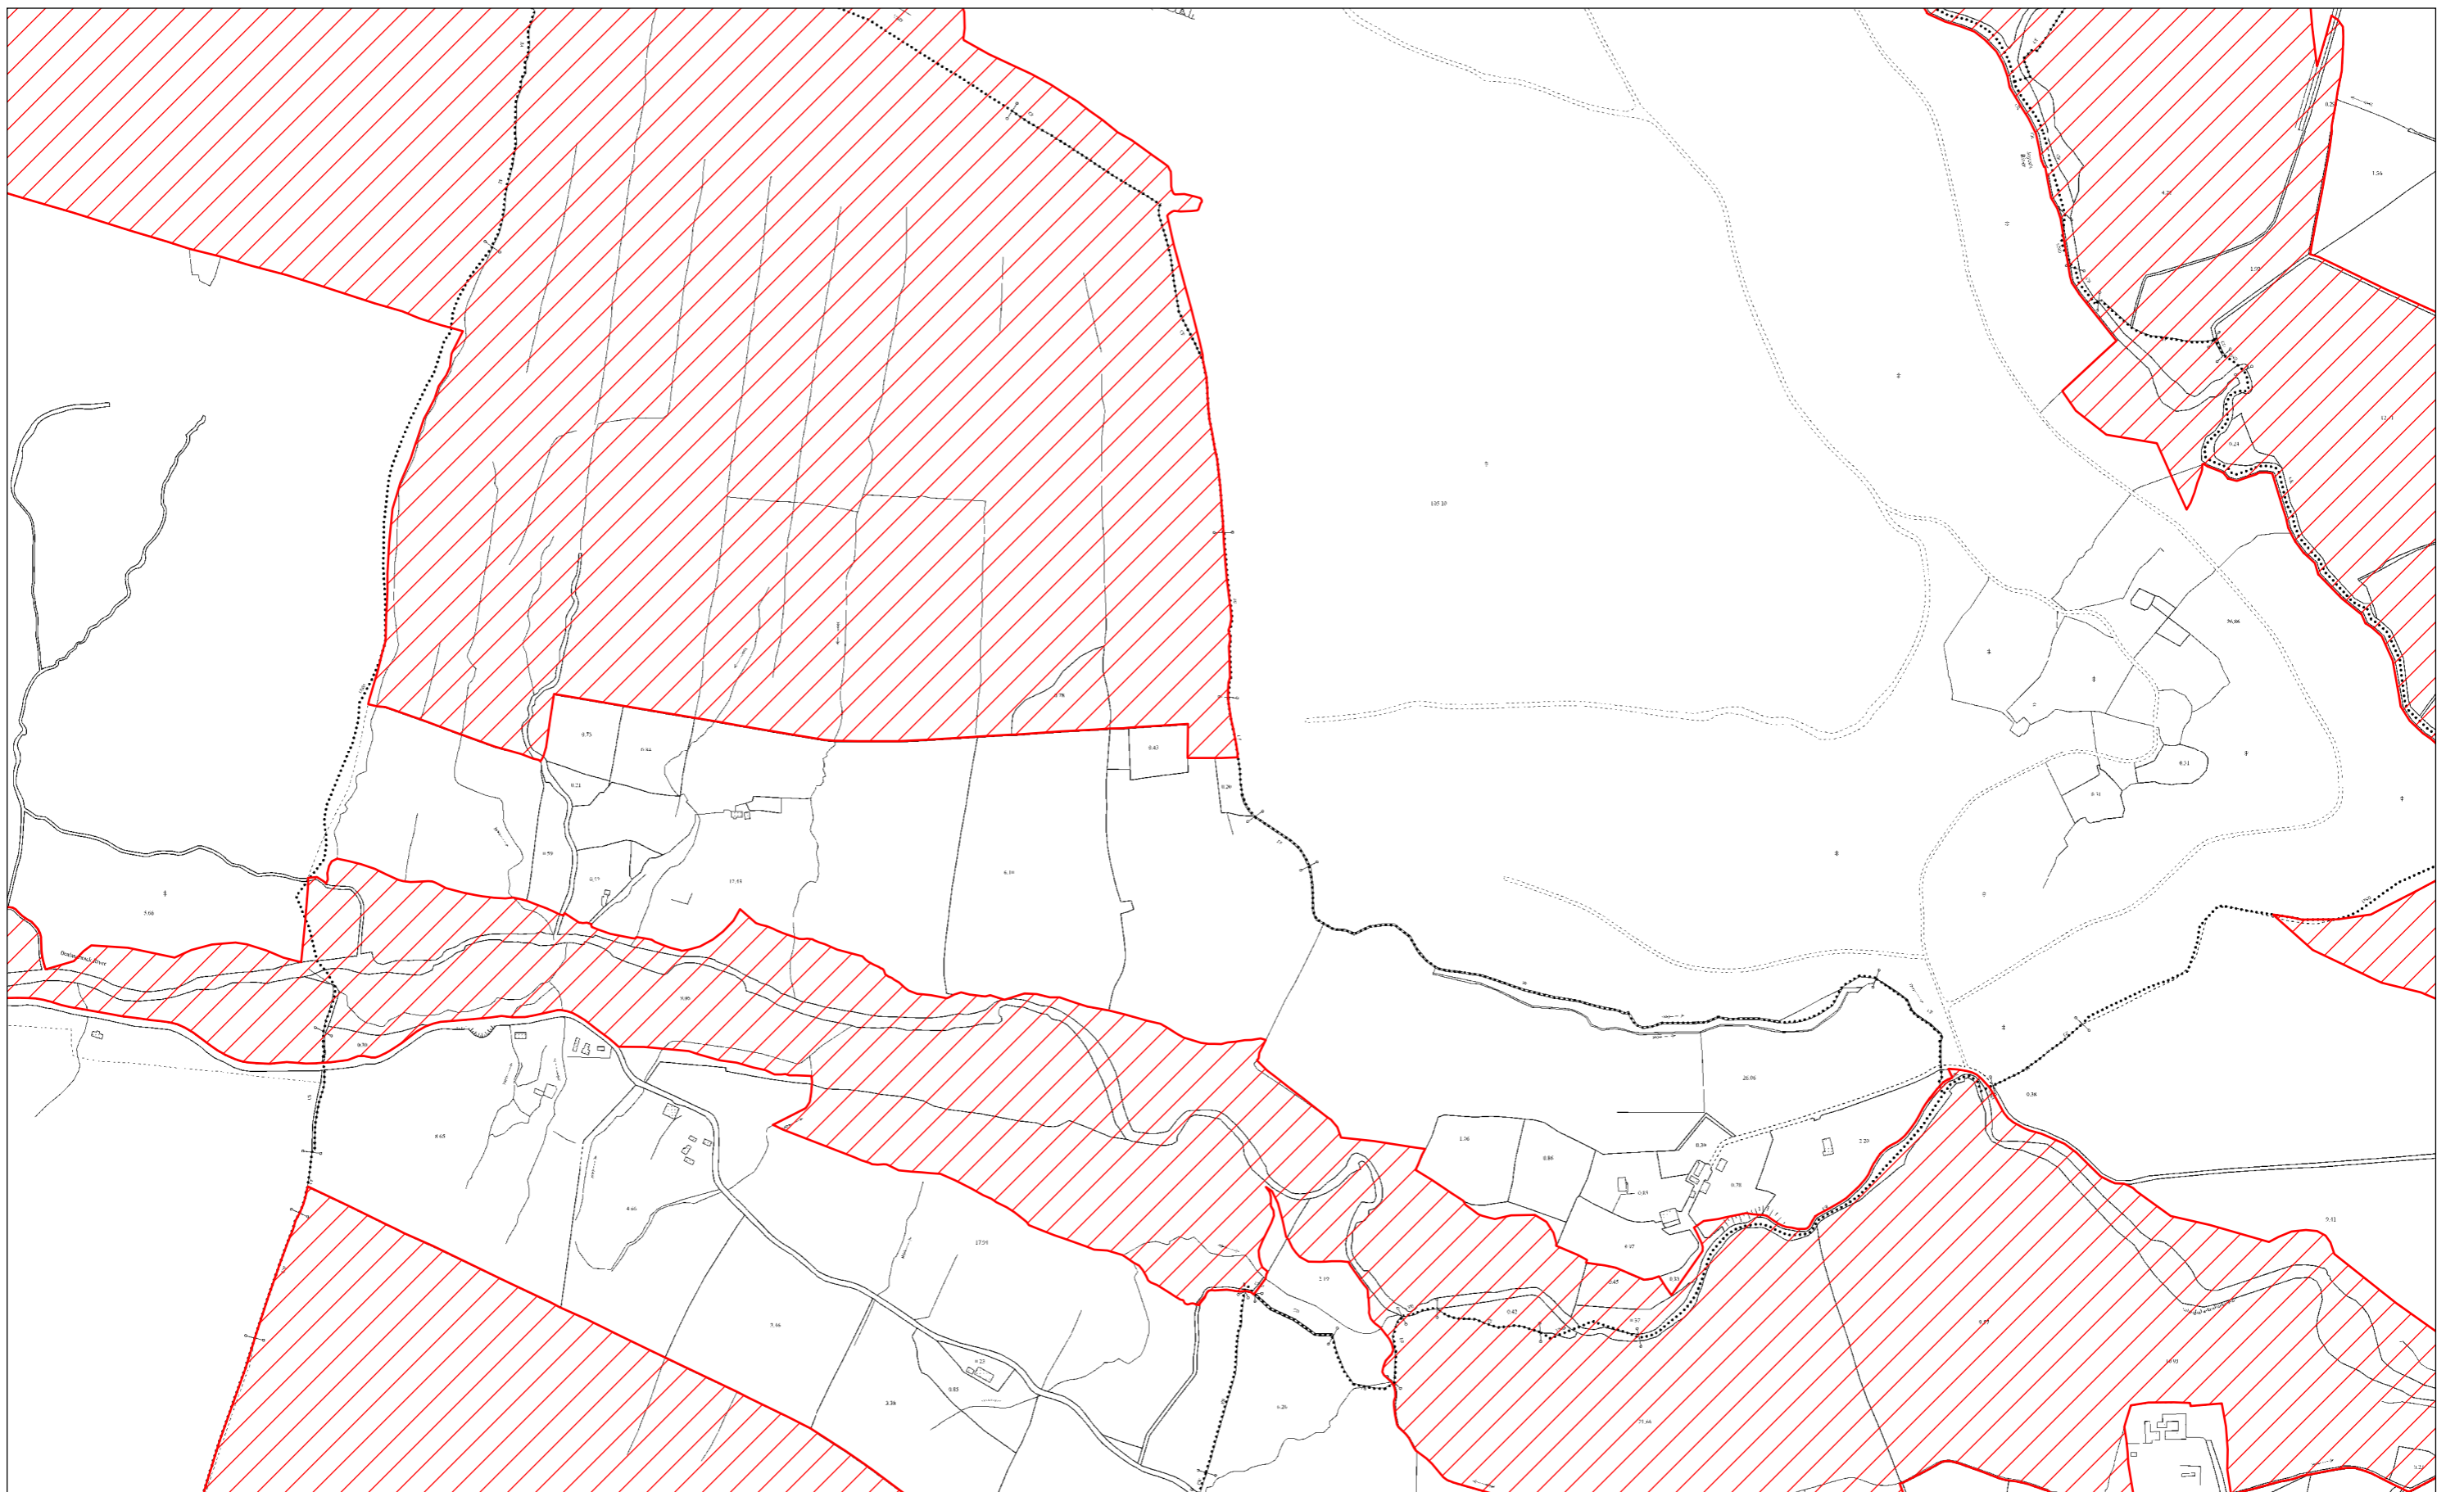

Rialachán 4(1)(b) / Regulation 4(1)(b)

Leathanach 31 de 80 (Co. na Gaillimhe)
Page 31 of 80 (Co. Galway)

LIMISTÉAR FAOI CHAOMHNÚ SPEISIALTA
SPECIAL AREA OF CONSERVATION

Suirbhéireacht Ordanáis Éireann Ceadúnas Uimhir OSI-NMA-014 © OSI / Rialtas na hÉireann
Ordnance Survey Ireland Licence No. OSI-NMA-014 © Ordnance Survey Ireland / Government of Ireland
Córas Comhordanáidí: Trasteilgean Mercator na hÉireann / Co-ordinate System: Irish Transverse Mercator

LCS Shléibhte Mhám Toirc
Maumtauk Mountains SAC
1:5000 O.S. TILE2732b 31 of 80

SITE CODE
002008

Leagan / Version: 3.01
Arna chló an / Printed on: 19/07/2021