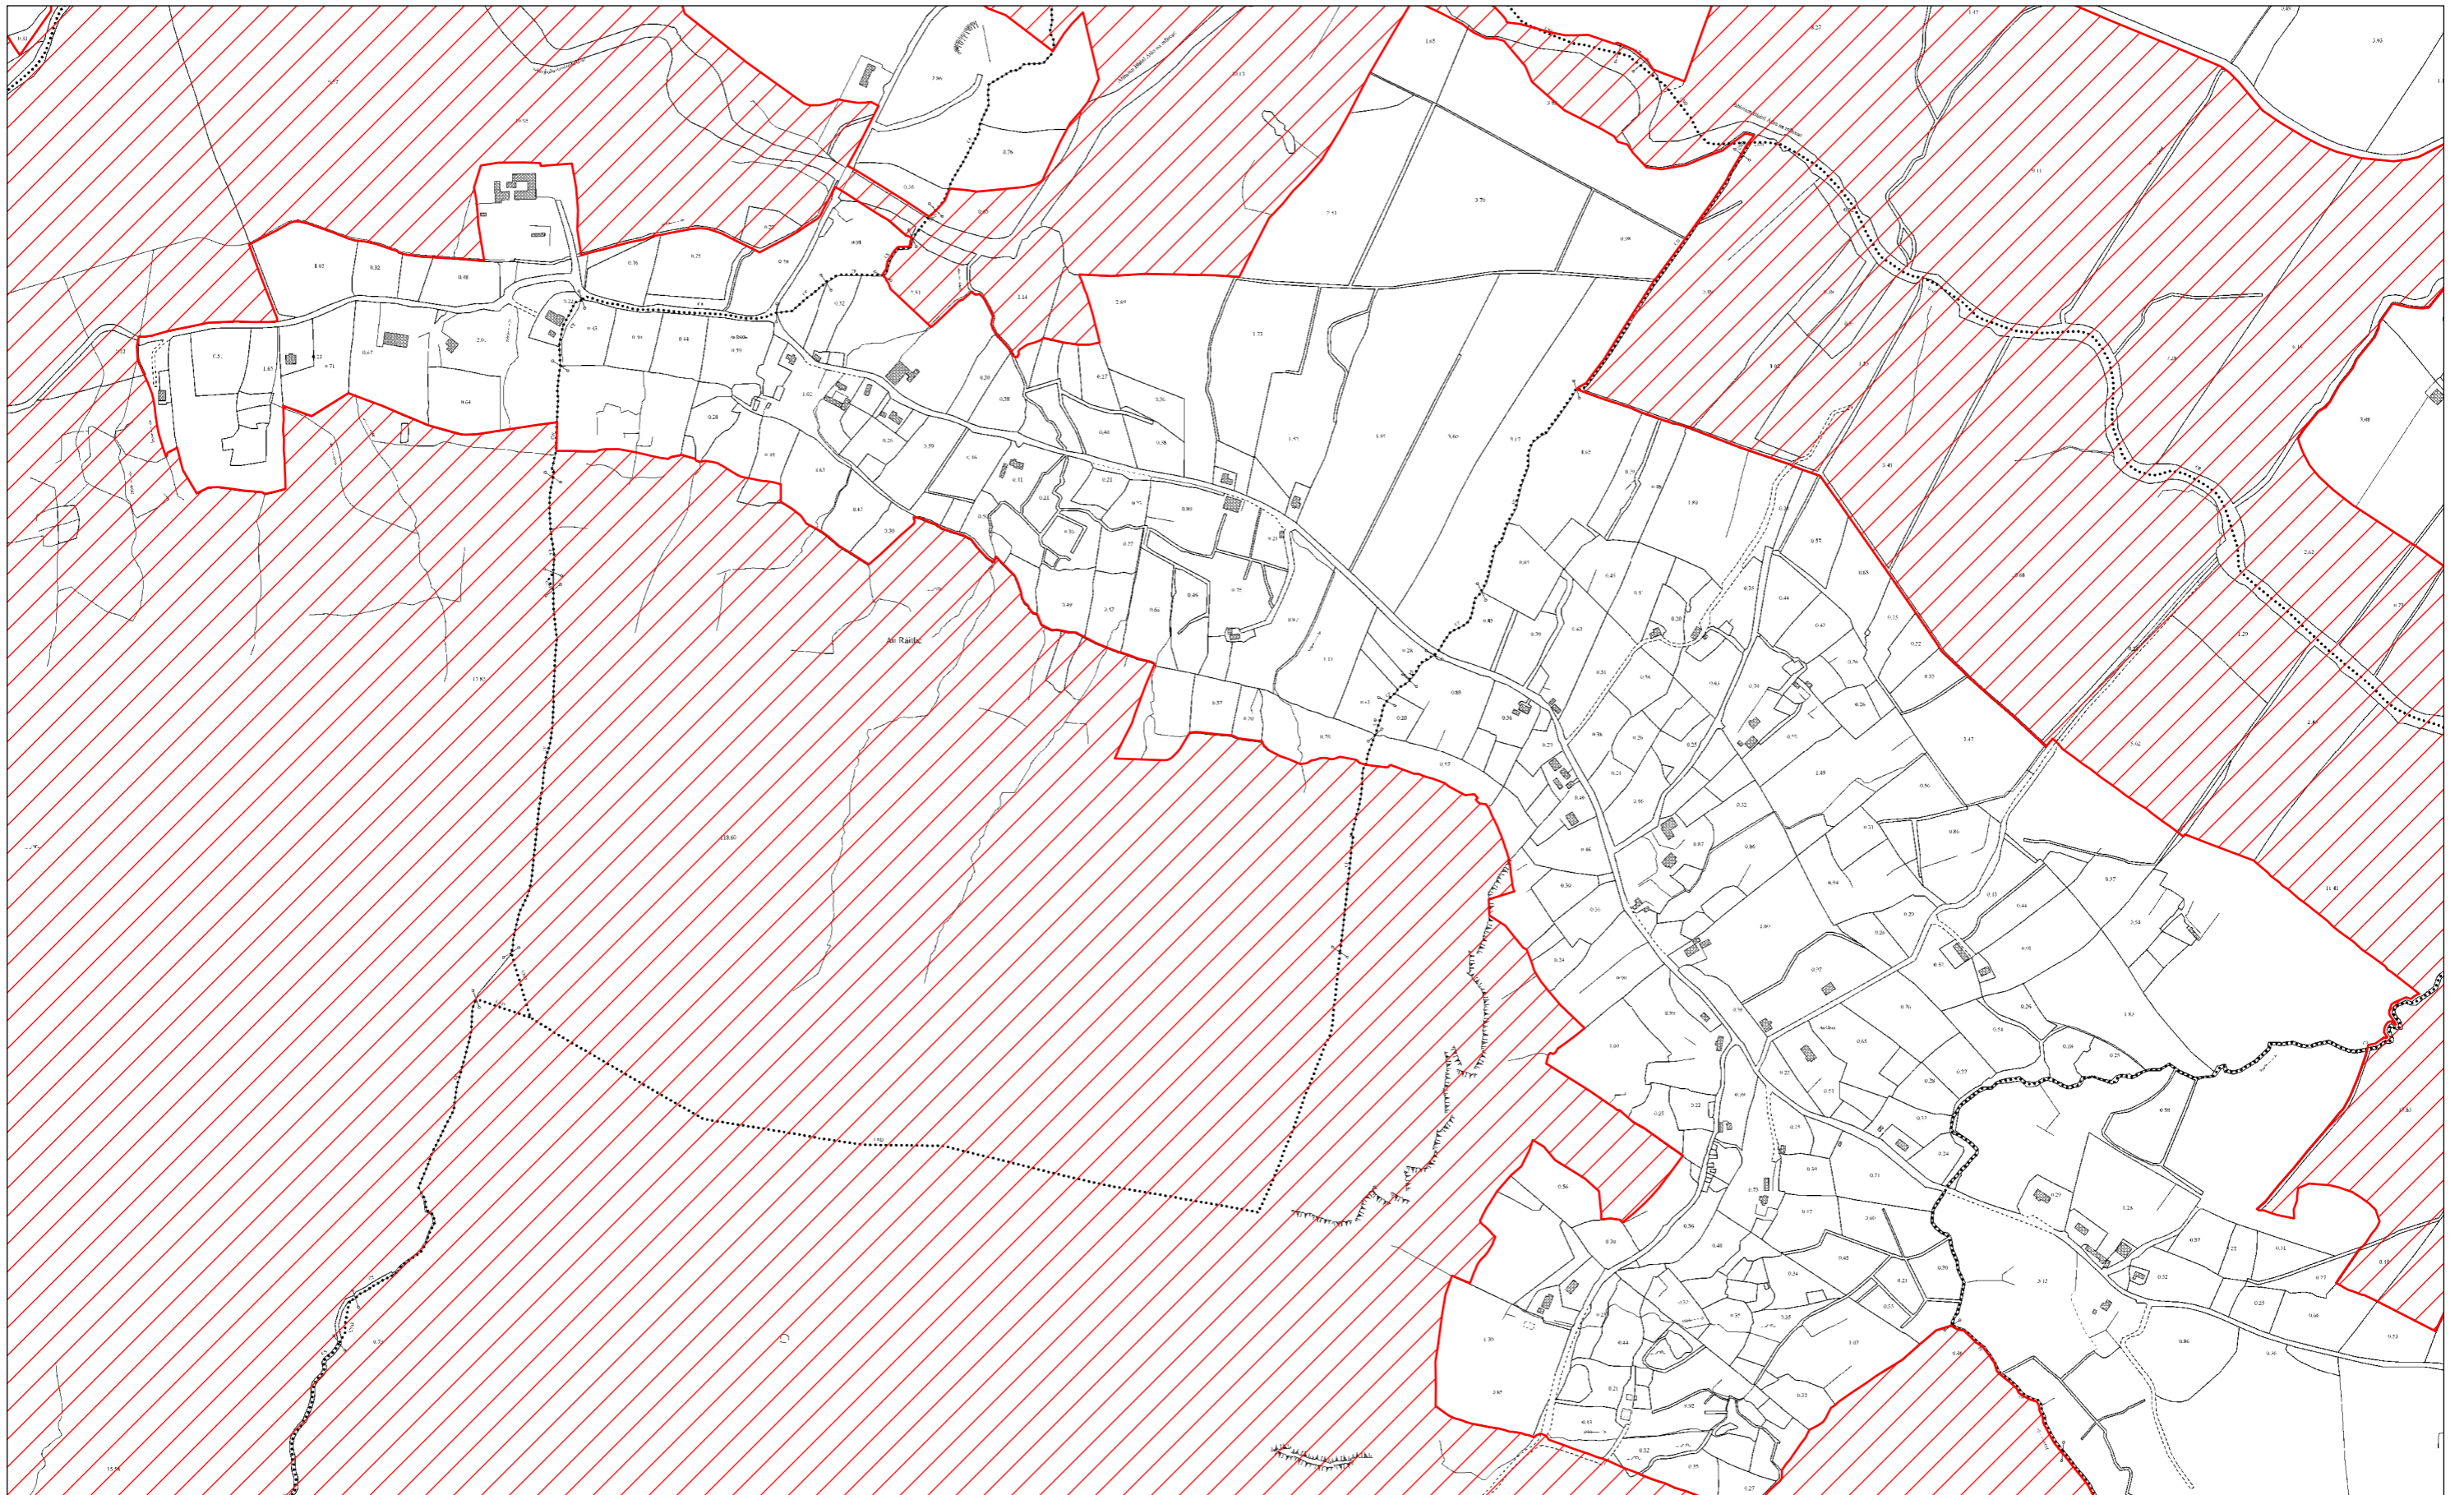

Rialachán 4(1)(b) / Regulation 4(1)(b)

Leathanach 36 de 80 (Co. na Gaillimhe)
Page 36 of 80 (Co. Galway)

LIMISTÉAR FAOI CHAOMHNÚ SPEISIALTA
SPECIAL AREA OF CONSERVATION

Suirbhéireacht Ordanáis Éireann Ceadúnas Uimhir OSI-NMA-014 © OSI / Rialtas na hÉireann
Ordnance Survey Ireland Licence No. OSI-NMA-014 © Ordnance Survey Ireland / Government of Ireland
Córas Comhordanáidí: Trasteilgean Mercator na hÉireann / Co-ordinate System: Irish Transverse Mercator

LCS Shléibhte Mhám Toirc
Maumtauk Mountains SAC
1:5000 O.S. TILE2733c 36 of 80

SITE CODE
002008

Leagan / Version: 3.01
Arna chlón an / Printed on: 19/07/2021