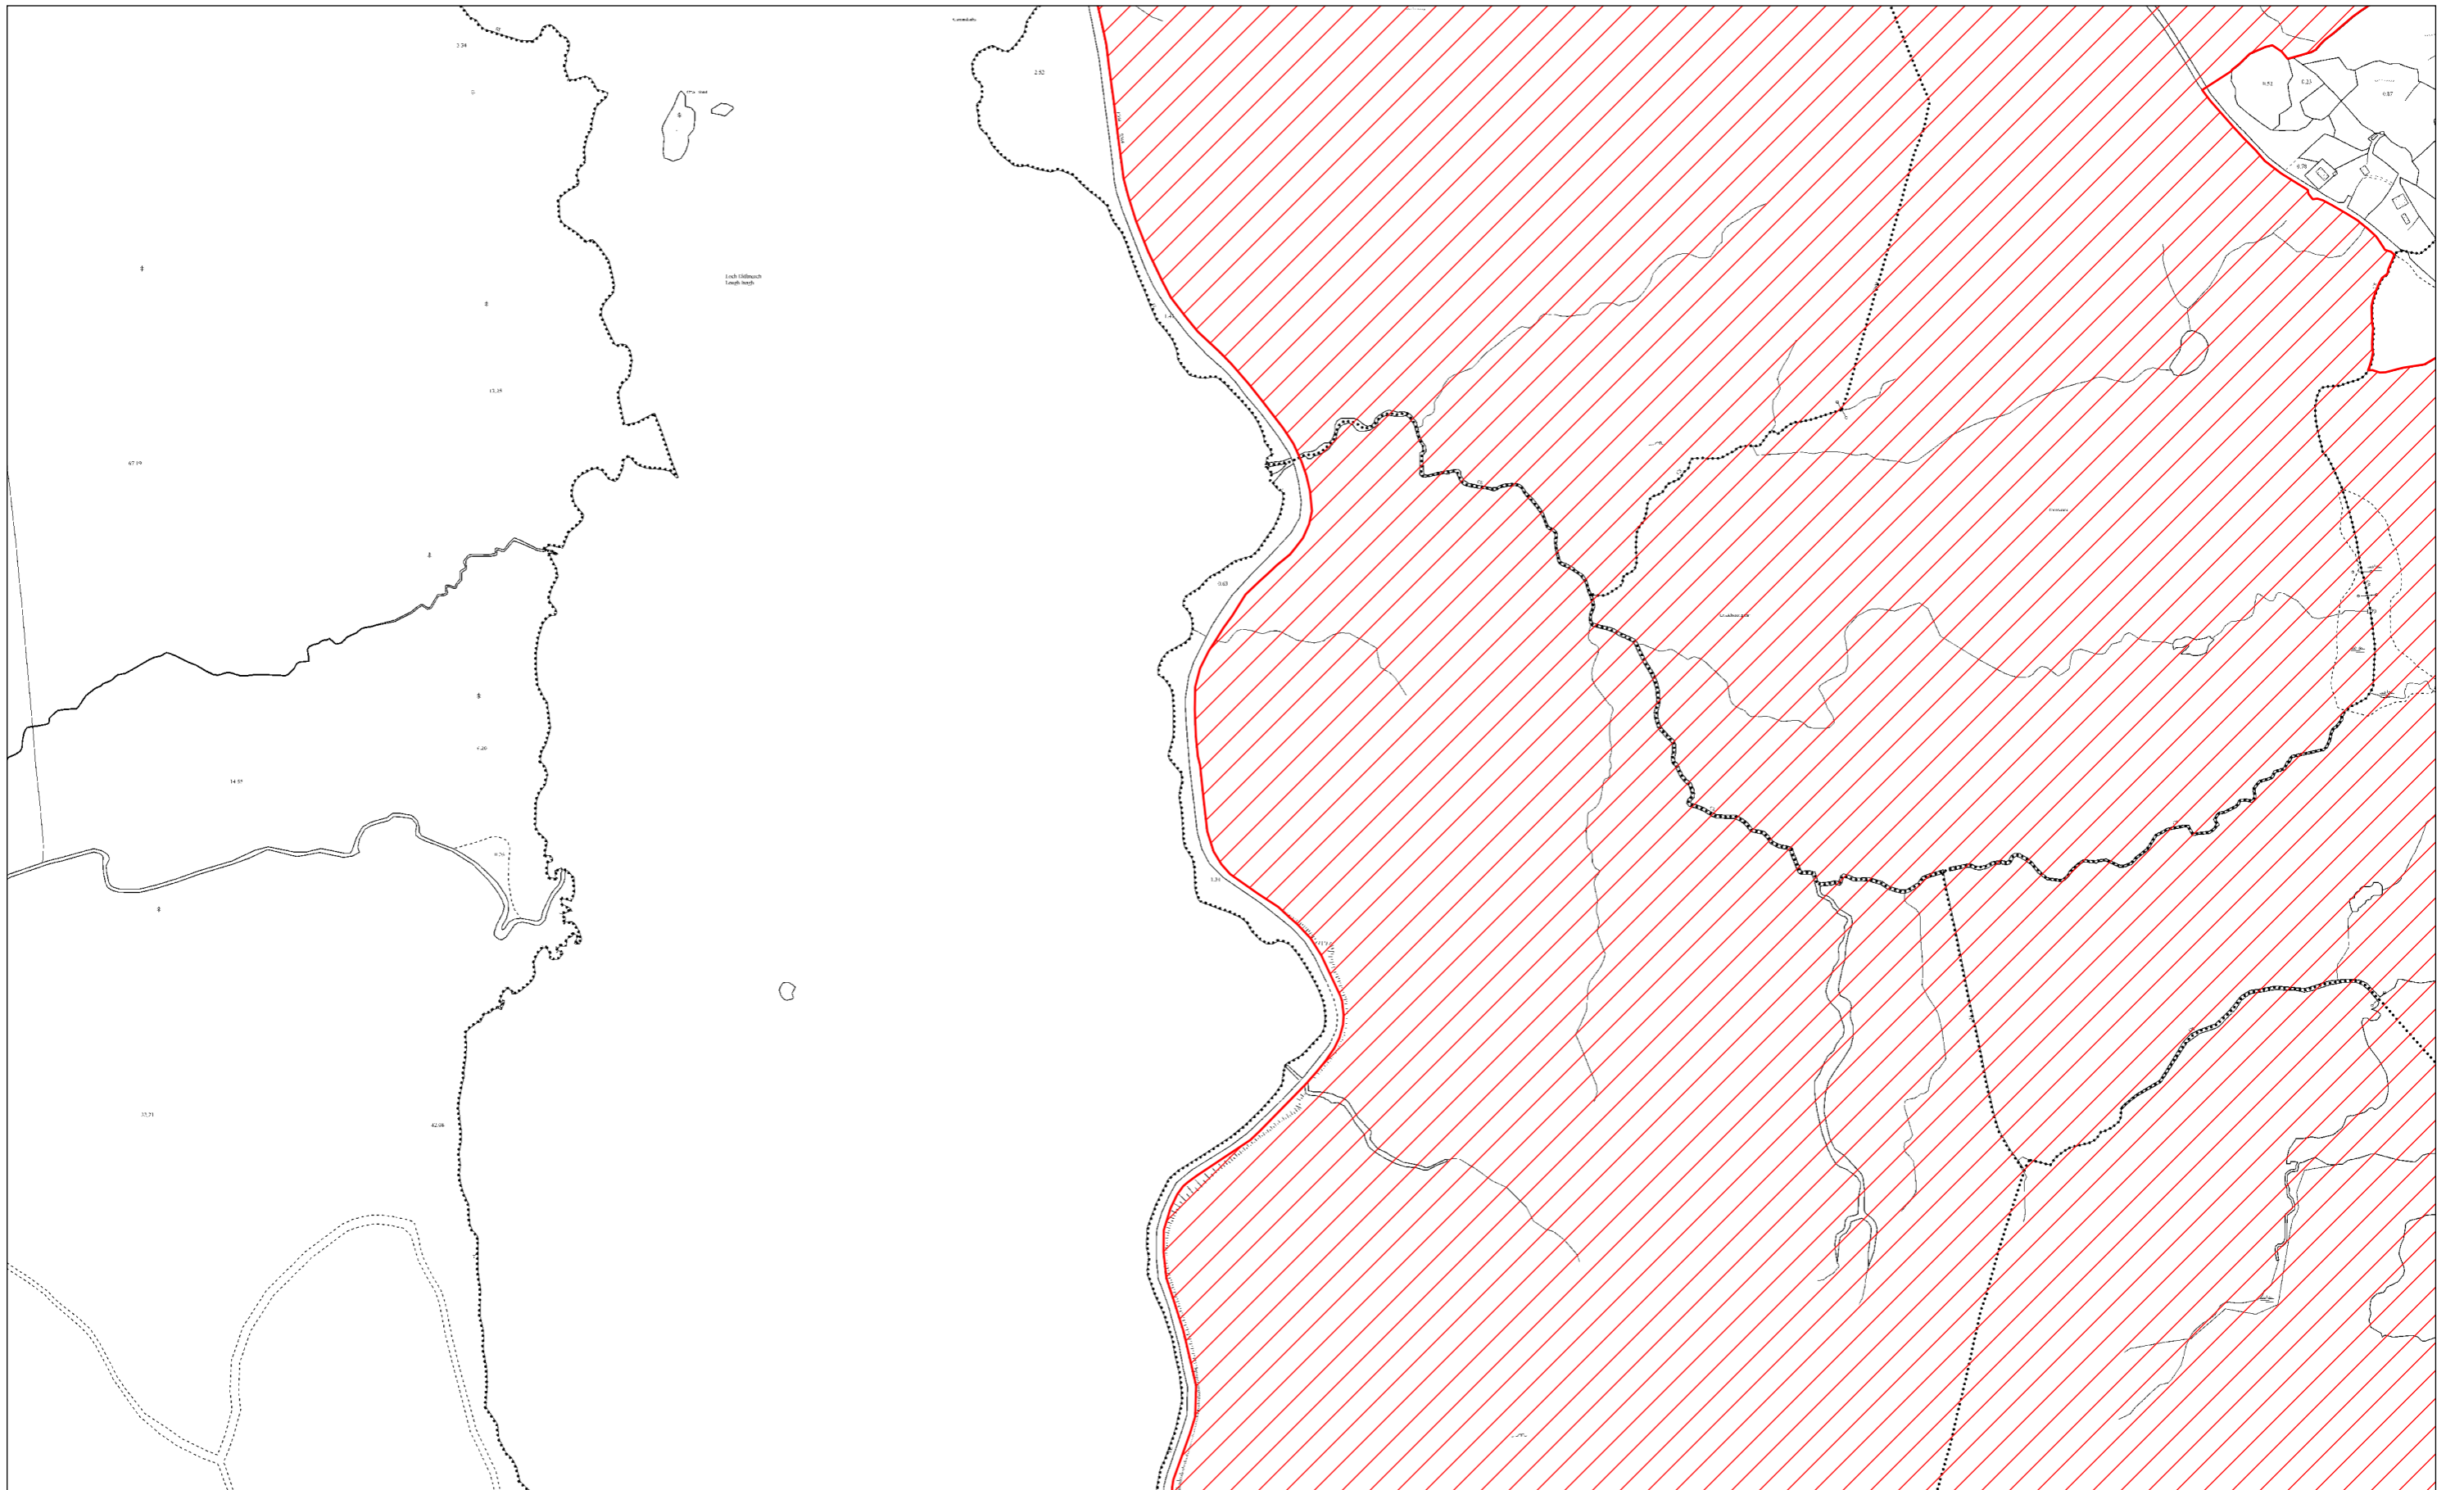

Rialachán 4(1)(b) / Regulation 4(1)(b)

Leathanach 39 de 80 (Co. na Gaillimhe)
Page 39 of 80 (Co. Galway)

LIMISTÉAR FAOI CHAOMHNÚ SPEISIALTA
SPECIAL AREA OF CONSERVATION

Suirbhéireacht Ordanáis Éireann Ceadúnas Uimhir OSI-NMA-014 © OSI / Rialtas na hÉireann
Ordnance Survey Ireland Licence No. OSI-NMA-014 © Ordnance Survey Ireland / Government of Ireland
Córas Comhordanáidí: Trasteilgean Mercator na hÉireann / Co-ordinate System: Irish Transverse Mercator

LCS Shléibhte Mhám Toirc
Maumtauk Mountains SAC
1:5000 O.S. TILE2799a 39 of 80

SITE CODE
002008

Leagan / Version: 3.01
Arna chló an / Printed on: 19/07/2021