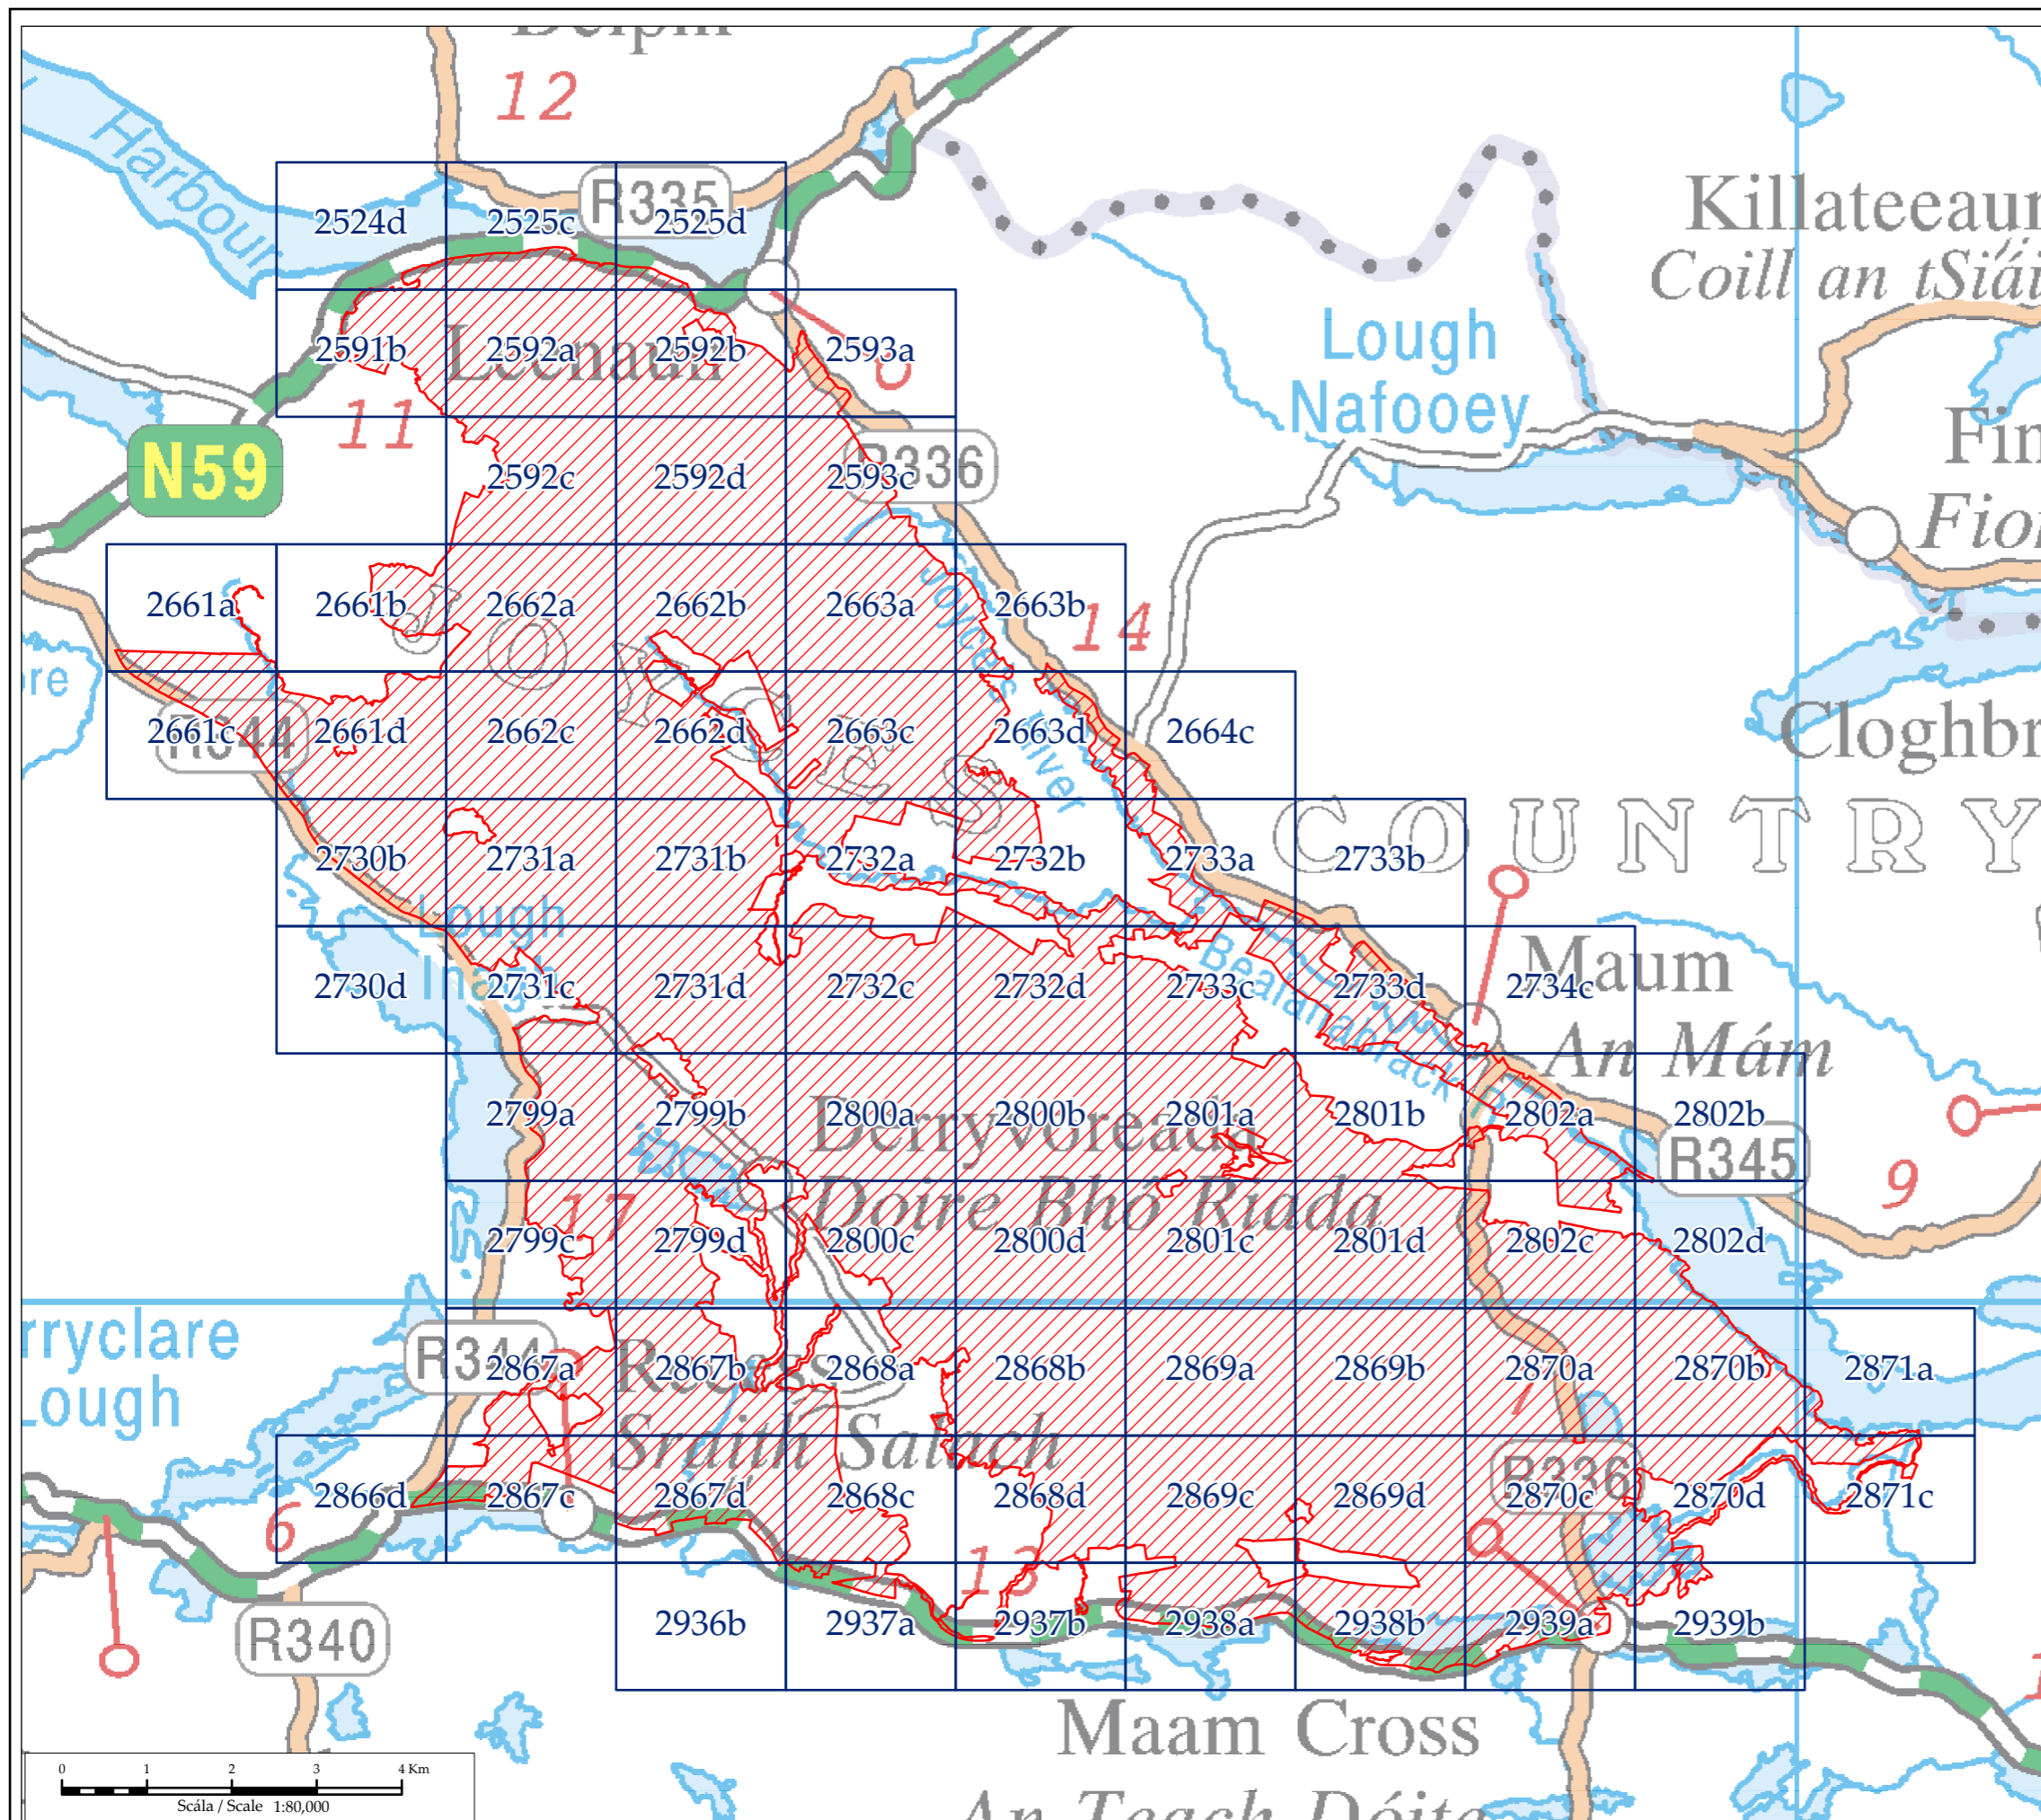

Suirbhéireacht Ordanáis Éireann Ceadúnas Uimhir OSI-NMA-014 © OSI / Rialtas na hÉireann
Ordnance Survey Ireland Licence No. OSI-NMA-014 © Ordnance Survey Ireland / Government of Ireland
Córas Comhordanáid: Trastéigean Mercator na hÉireann / Co-ordinate System: Irish Transverse Mercator

Leagan / Version: 3.01   Arna chló an / Printed on: 19/07/2021