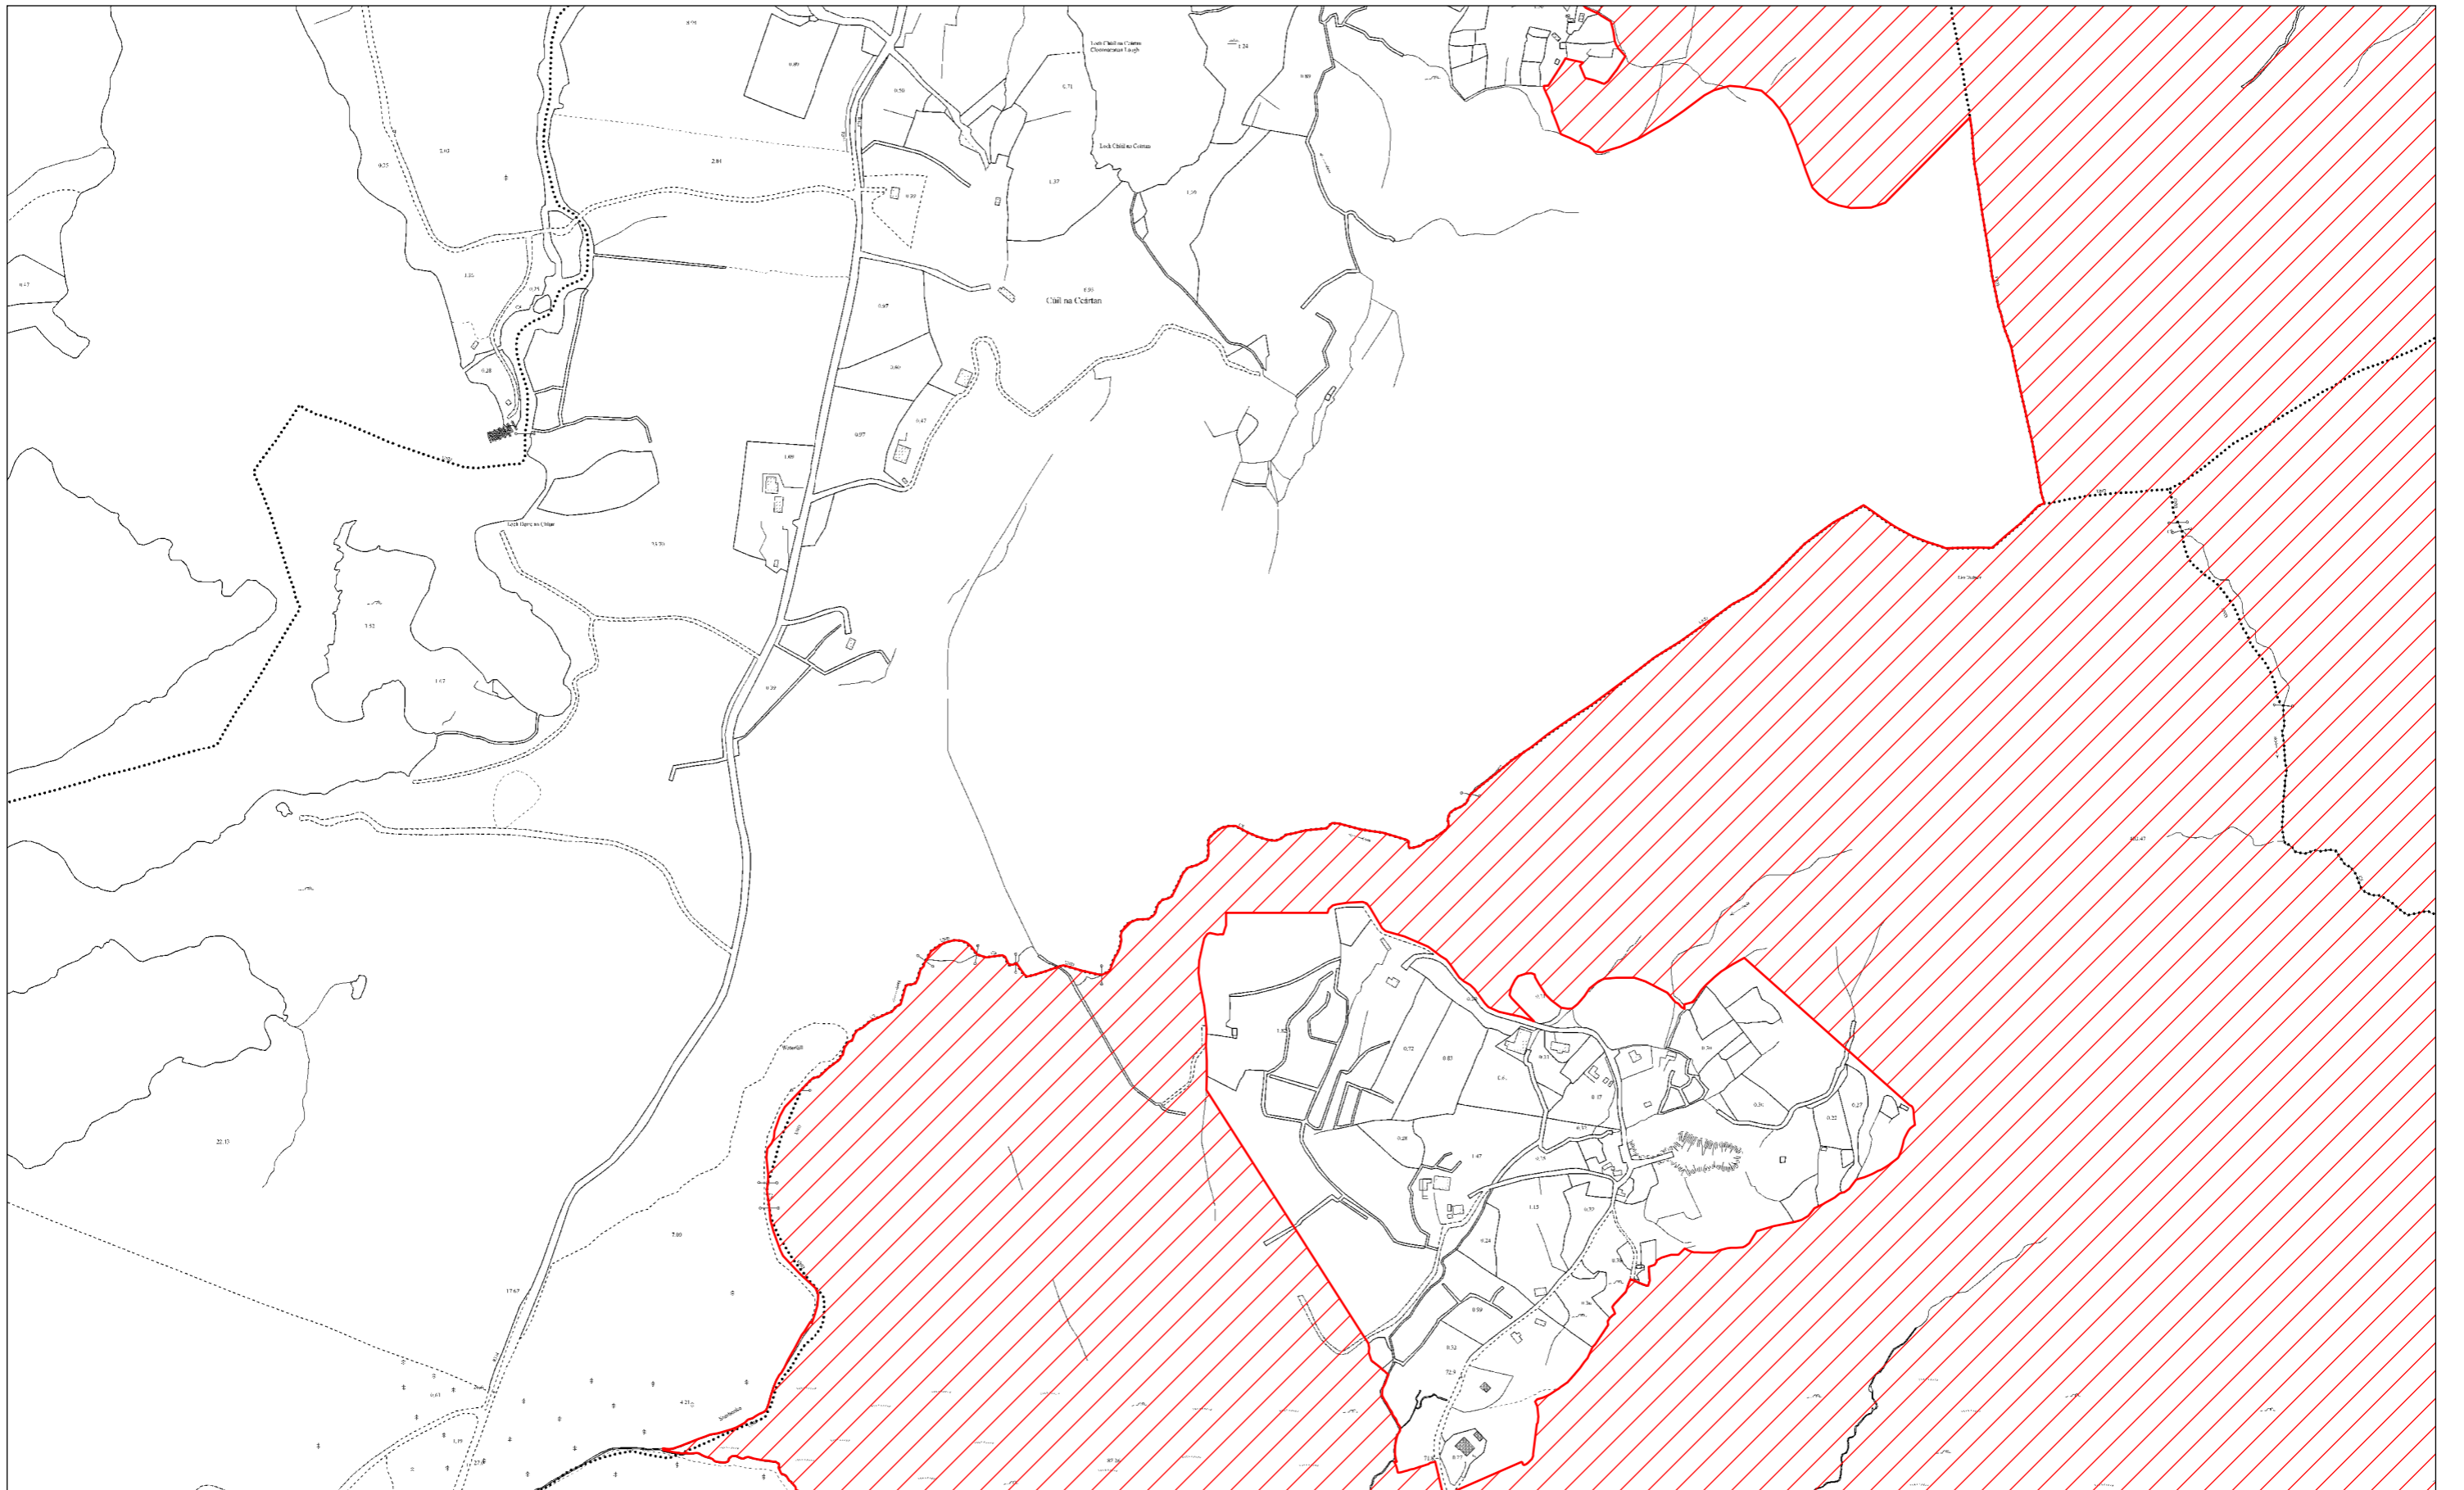

LCS Shléibhte Mhám Toirc
Maumtauk Mountains SAC
1:5000 O.S. TILE2866d 55 of 80

SITE CODE
002008

Leagan / Version: 3.01
Arna chló an / Printed on: 19/07/2021

Rialachán 4(1)(b) / Regulation 4(1)(b)

Leathanach 56 de 80 (Co. na Gaillimhe)
Page 56 of 80 (Co. Galway)