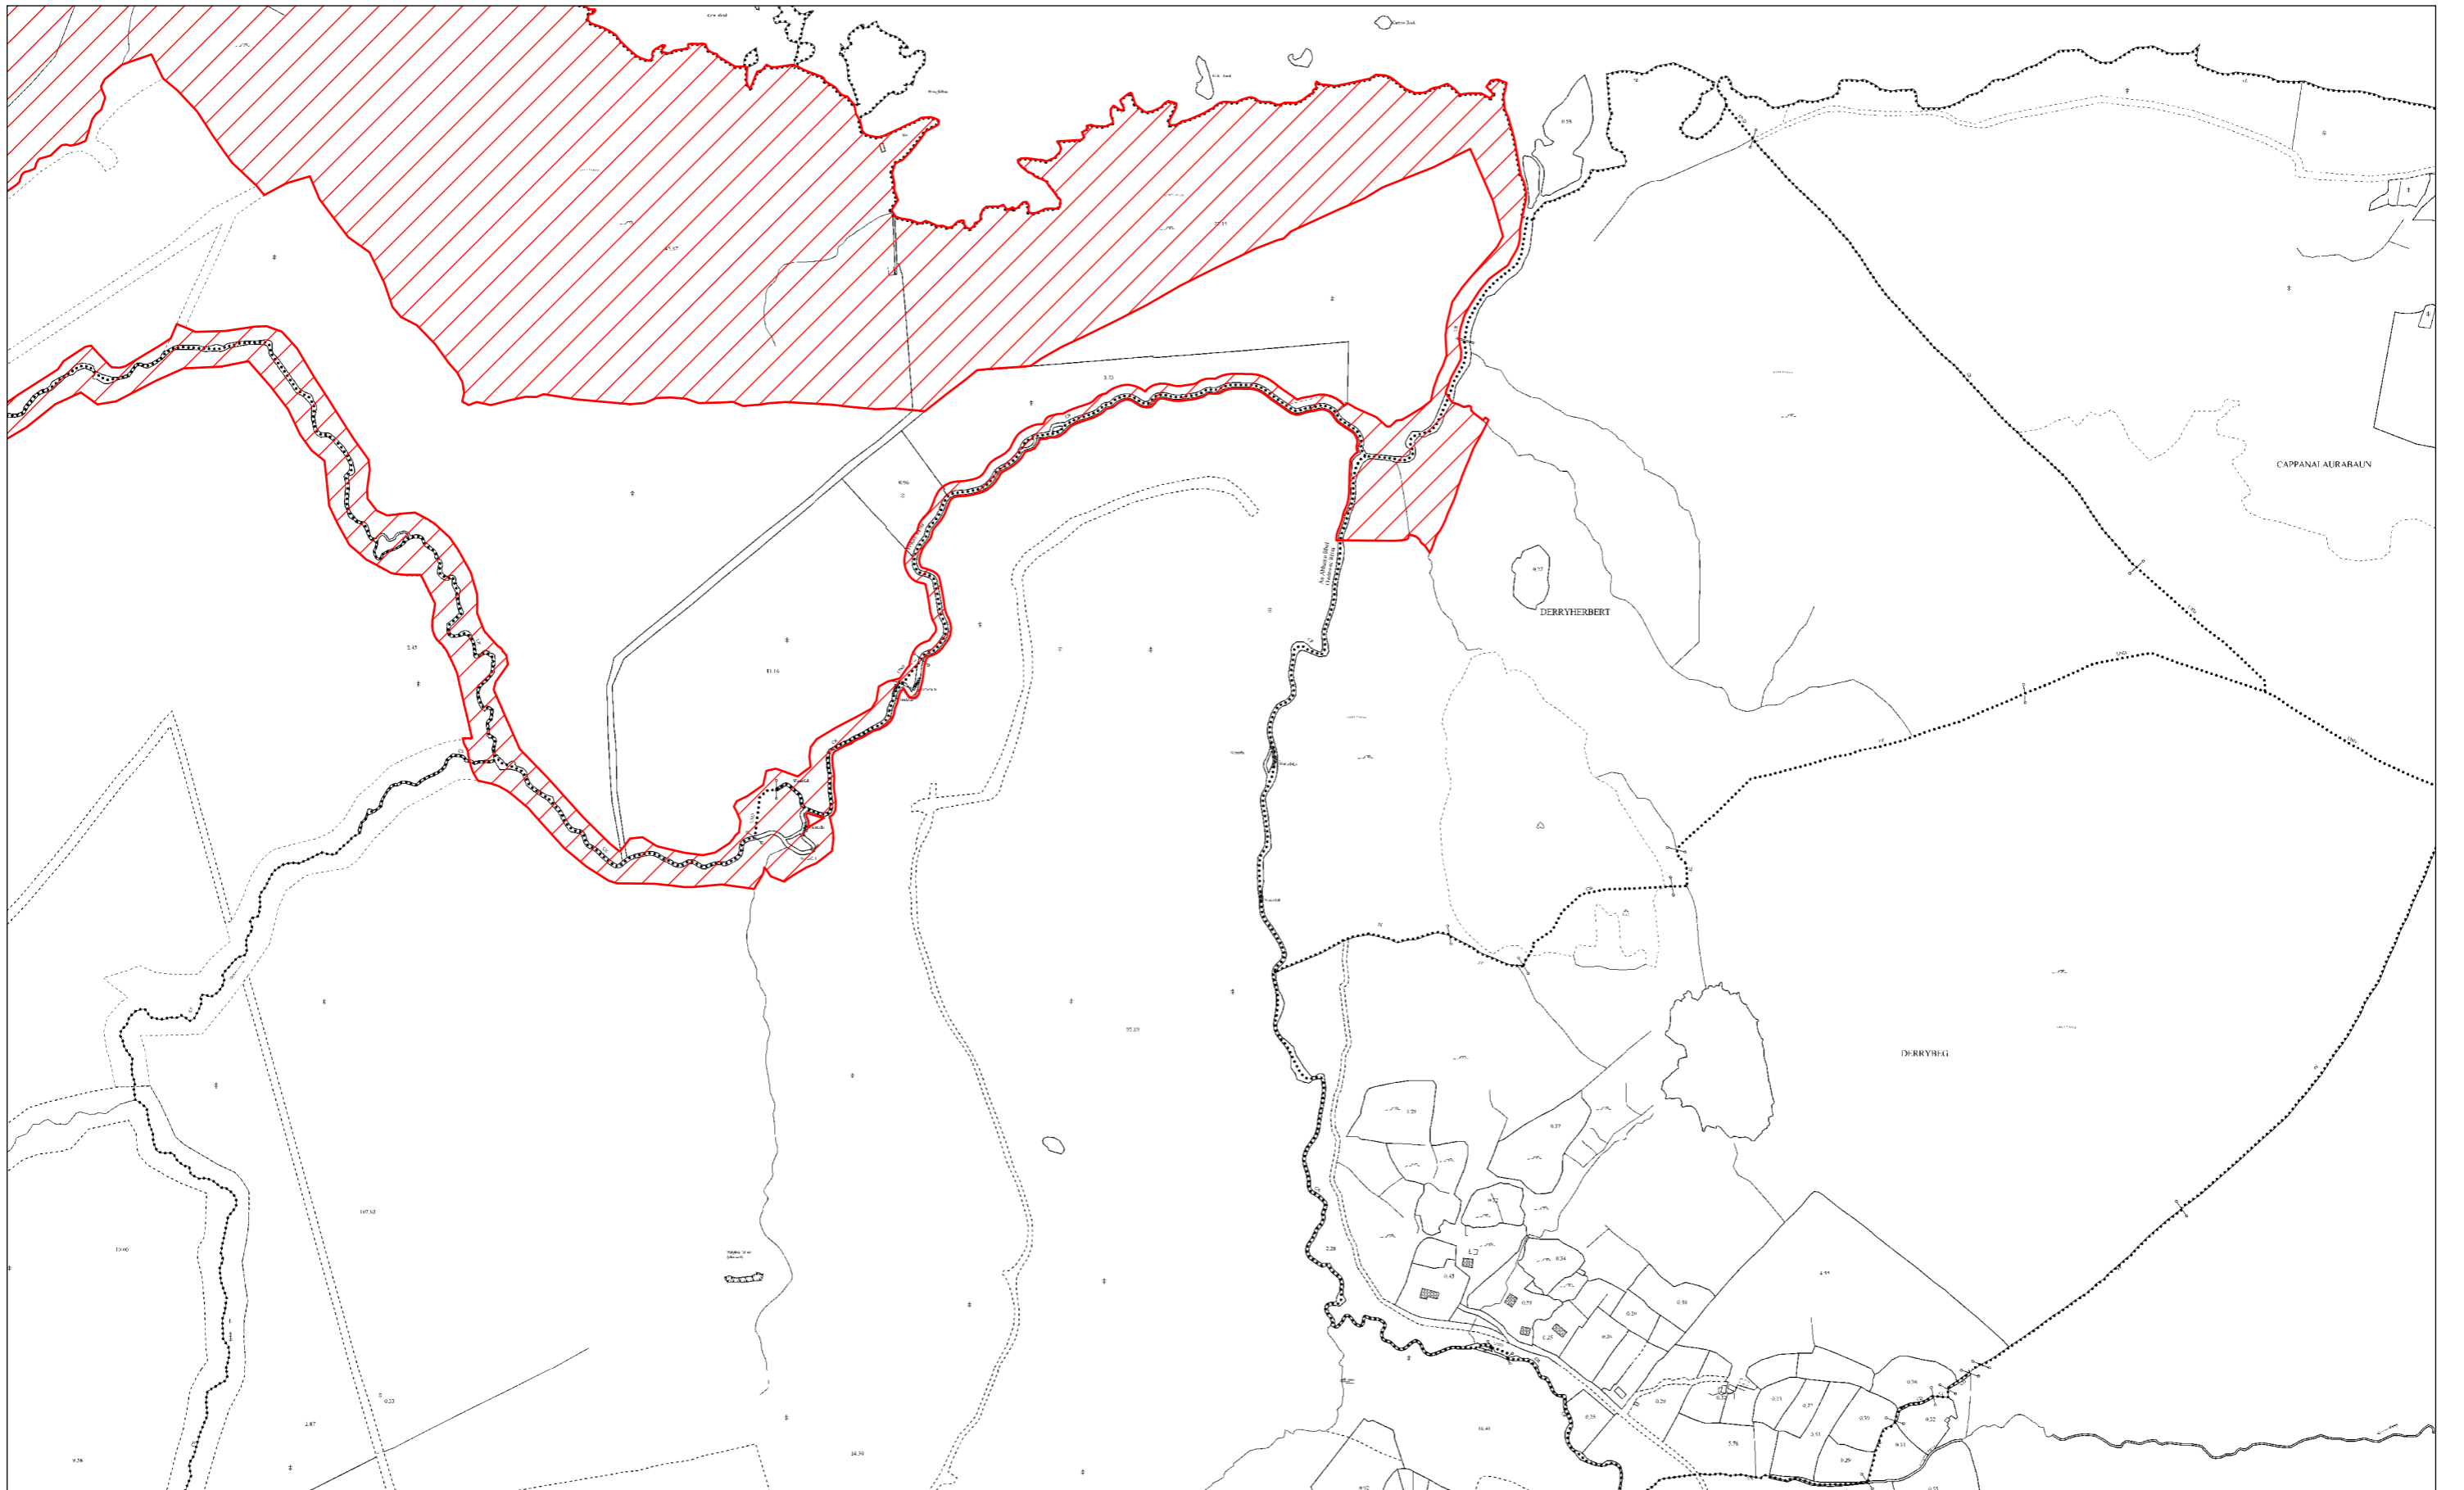

Rialachán 4(1)(b) / Regulation 4(1)(b)

Leathanach 73 de 80 (Co. na Gaillimhe)
Page 73 of 80 (Co. Galway)

LIMISTÉAR FAOI CHAOMHNÚ SPEISIALTA
SPECIAL AREA OF CONSERVATION

Suirbhéireacht Ordanáis Éireann Ceadúnas Uimhir OSI-NMA-014 © OSI / Rialtas na hÉireann
Ordnance Survey Ireland Licence No. OSI-NMA-014 © Ordnance Survey Ireland / Government of Ireland
Córas Comhordanáidí: Trasteilgean Mercator na hÉireann / Co-ordinate System: Irish Transverse Mercator

LCS Shléibhte Mhám Toirc
Maumtauk Mountains SAC
1:5000 O.S. TILE2871c 73 of 80

SITE CODE
002008

Leagan / Version: 3.01
Arna chló an / Printed on: 19/07/2021