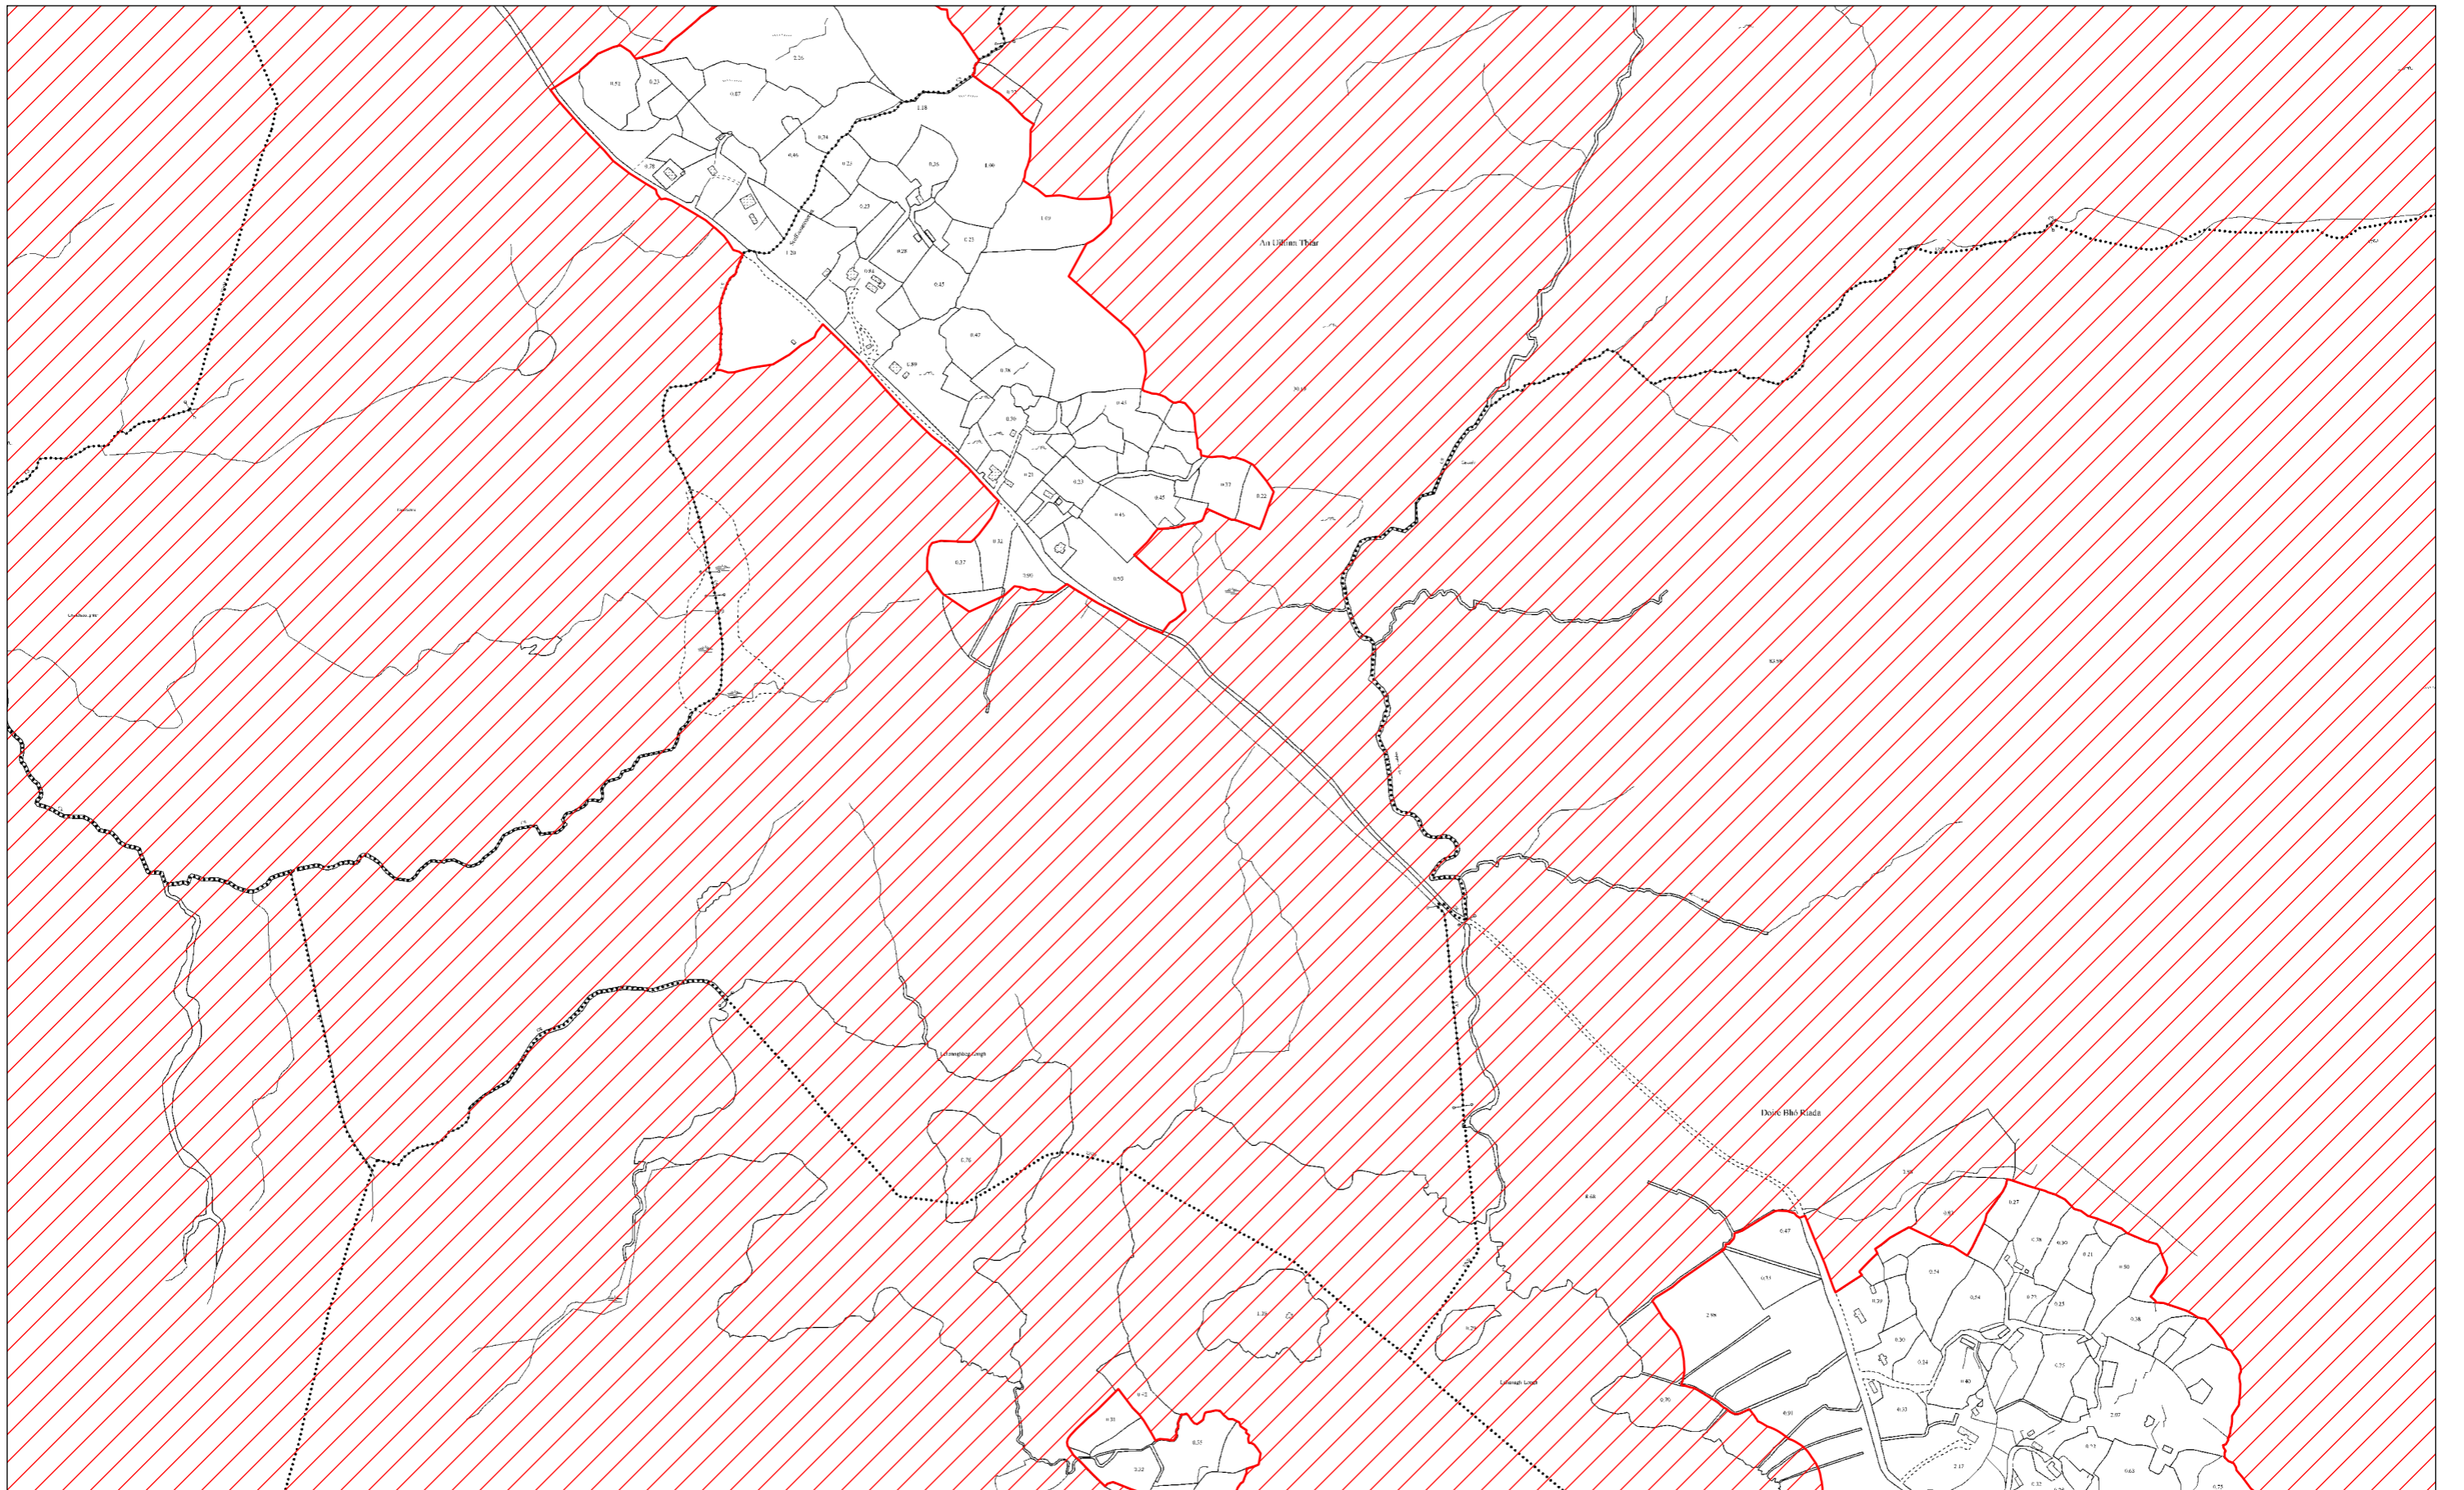

Rialachán 4(1)(b) / Regulation 4(1)(b)

Leathanach 40 de 80 (Co. na Gaillimhe)
Page 40 of 80 (Co. Galway)

LIMISTÉAR FAOI CHAOMHNÚ SPEISIALTA
SPECIAL AREA OF CONSERVATION

Suirbhéireacht Ordanáis Éireann Ceadúnas Uimhir OSI-NMA-014 © OSI / Rialtas na hÉireann
Ordnance Survey Ireland Licence No. OSI-NMA-014 © Ordnance Survey Ireland / Government of Ireland
Córas Comhordanáidí: Trasteilgean Mercator na hÉireann / Co-ordinate System: Irish Transverse Mercator

LCS Shléibhte Mhám Toirc
Maumtauk Mountains SAC
1:5000 O.S. TILE2799b 40 of 80

SITE CODE
002008

Leagan / Version: 3.01
Arna chló an / Printed on: 19/07/2021