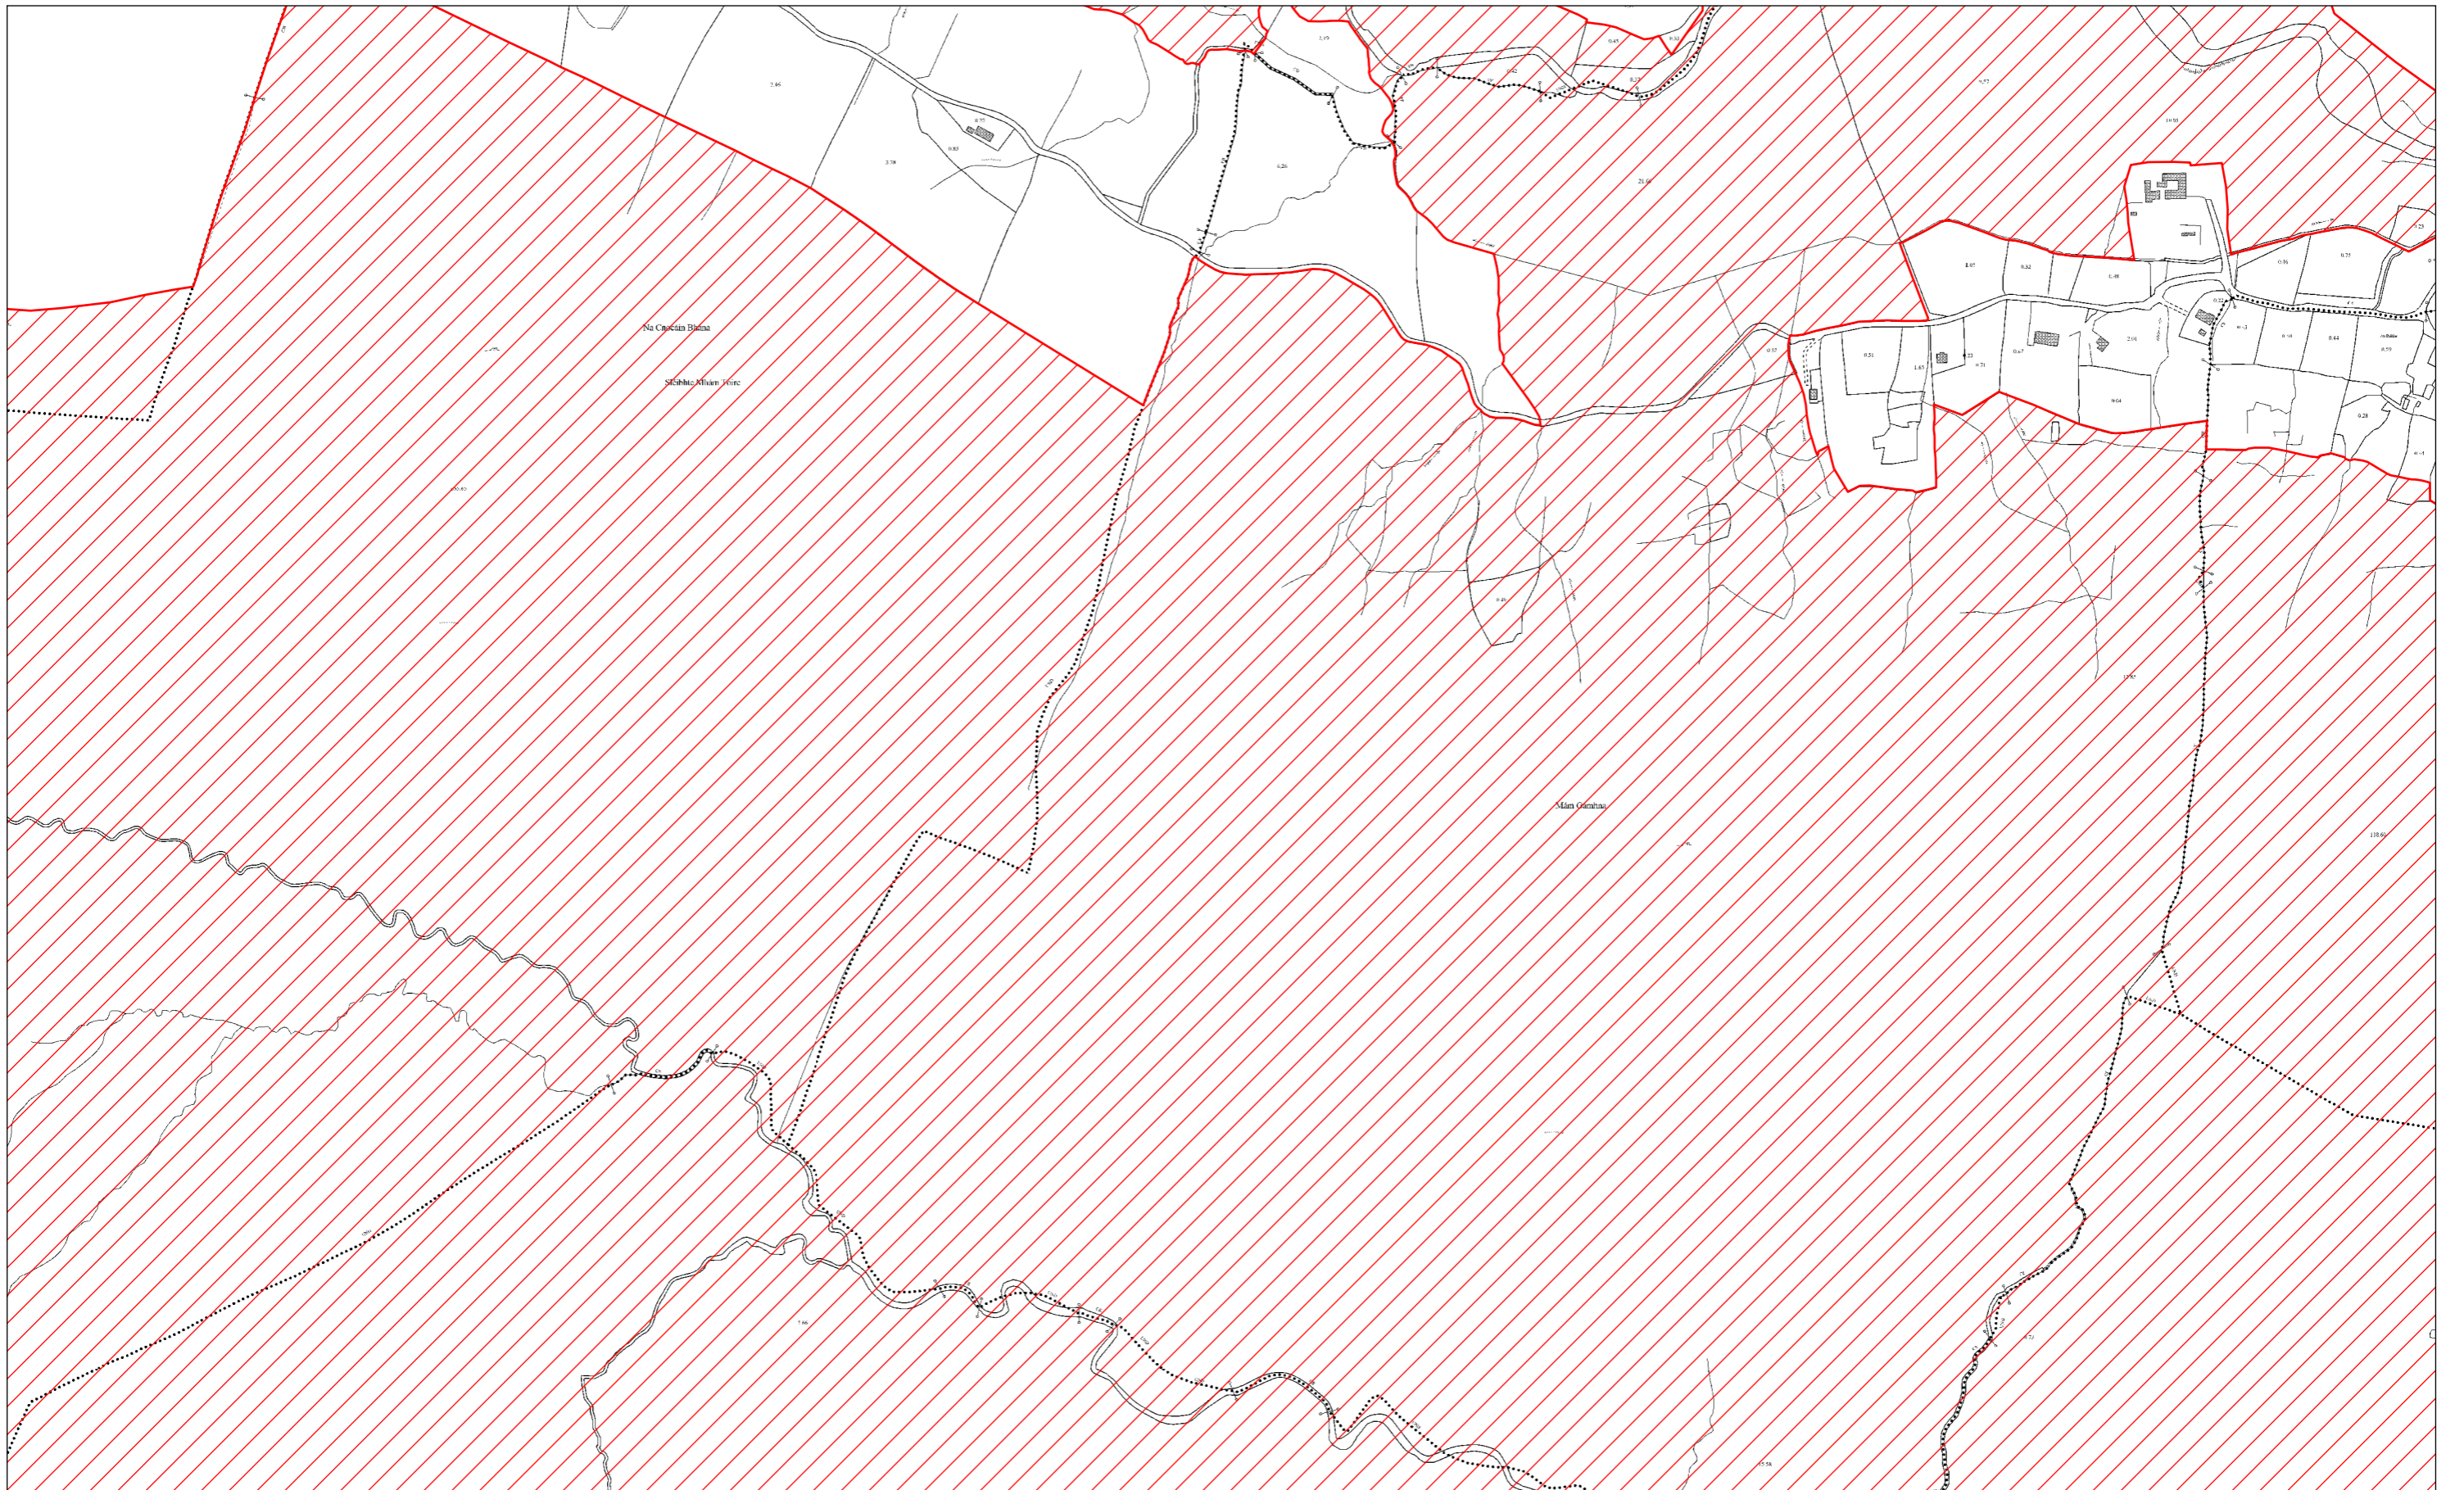

Rialachán 4(1)(b) / Regulation 4(1)(b)

Leathanach 33 de 80 (Co. na Gaillimhe)
Page 33 of 80 (Co. Galway)

LIMISTÉAR FAOI CHAOMHNÚ SPEISIALTA
SPECIAL AREA OF CONSERVATION

Suirbhéireacht Ordanáis Éireann Ceadúnas Uimhir OSI-NMA-014 © OSI / Rialtas na hÉireann
Ordnance Survey Ireland Licence No. OSI-NMA-014 © Ordnance Survey Ireland / Government of Ireland
Córas Comhordanáidí: Trasteilgean Mercator na hÉireann / Co-ordinate System: Irish Transverse Mercator

LCS Shléibhte Mhám Toirc
Maumtauk Mountains SAC
1:5000 O.S. TILE2732d 33 of 80

SITE CODE
002008

Leagan / Version: 3.01
Arna chló an / Printed on: 19/07/2021