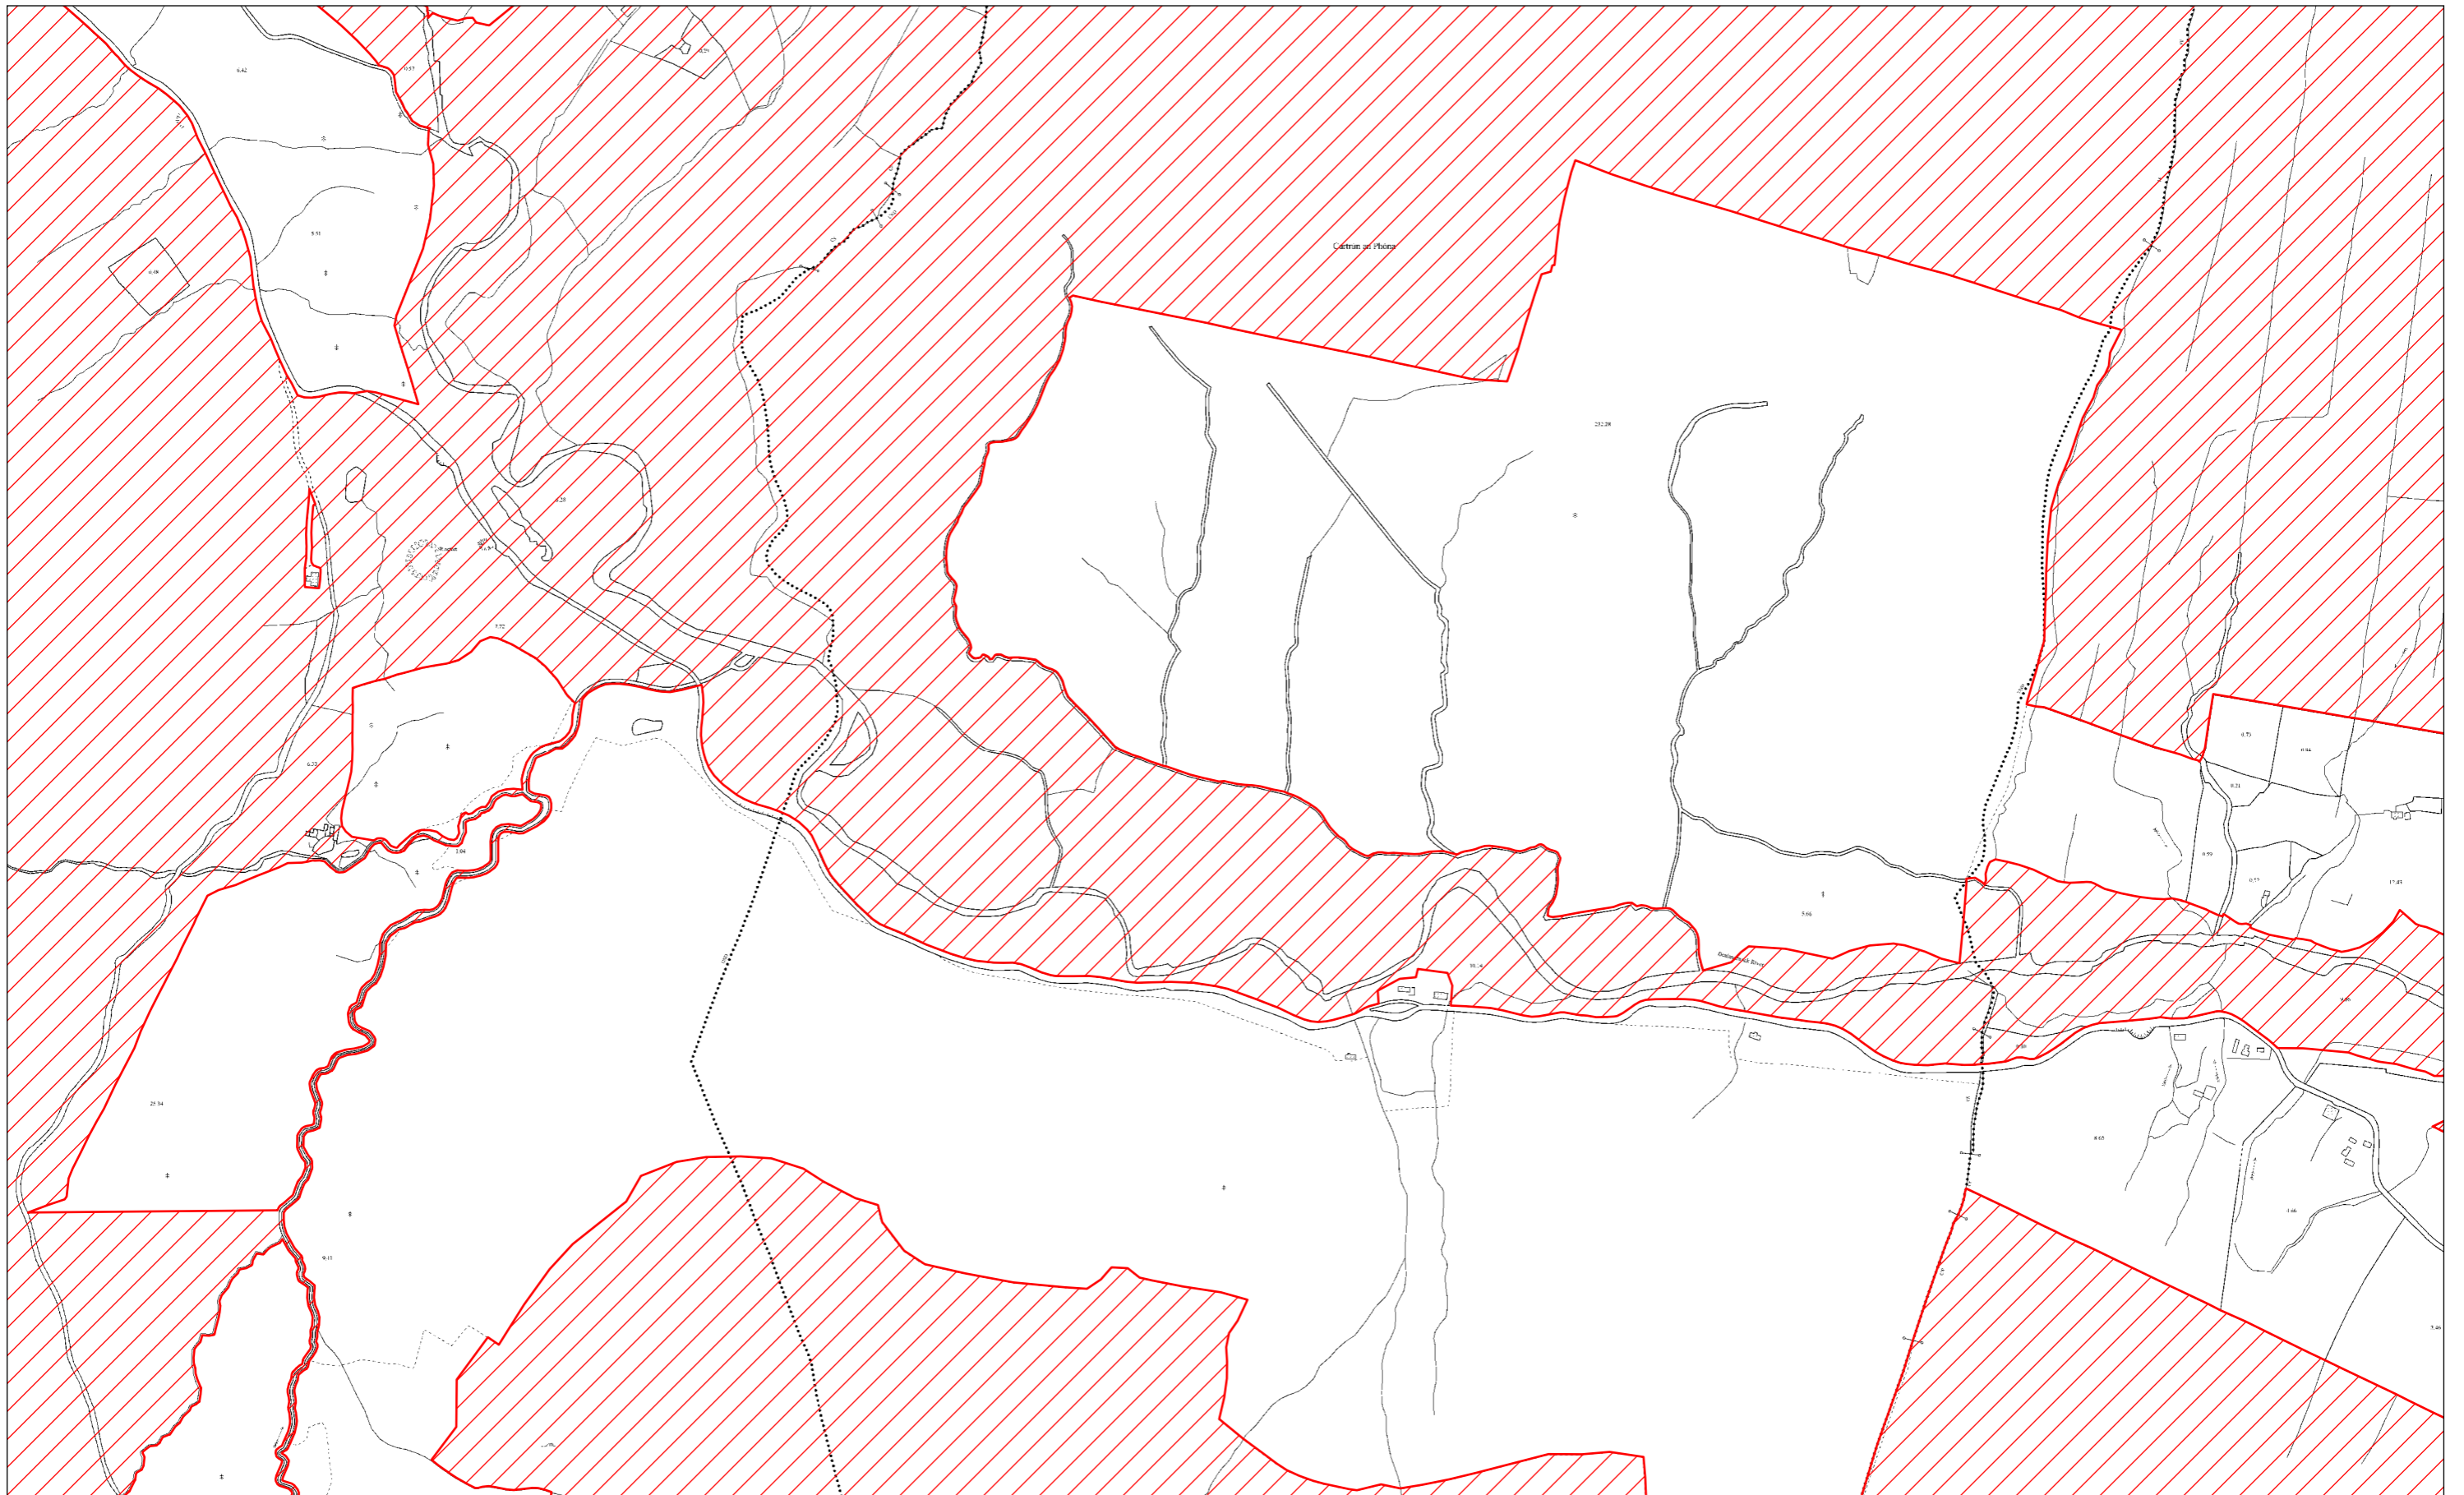

Rialachán 4(1)(b) / Regulation 4(1)(b)

Leathanach 30 de 80 (Co. na Gaillimhe)
Page 30 of 80 (Co. Galway)

LIMISTÉAR FAOI CHAOMHNÚ SPEISIALTA
SPECIAL AREA OF CONSERVATION

Suirbhéireacht Ordanáis Éireann Ceadúnas Uimhir OSI-NMA-014 © OSI / Rialtas na hÉireann
Ordnance Survey Ireland Licence No. OSI-NMA-014 © Ordnance Survey Ireland / Government of Ireland
Córas Comhordanáidí: Trasteilgean Mercator na hÉireann / Co-ordinate System: Irish Transverse Mercator

LCS Shléibhte Mhám Toirc
Maumtauk Mountains SAC
1:5000 O.S. TILE2732a 30 of 80

SITE CODE
002008

Leagan / Version: 3.01
Arna chló an / Printed on: 19/07/2021