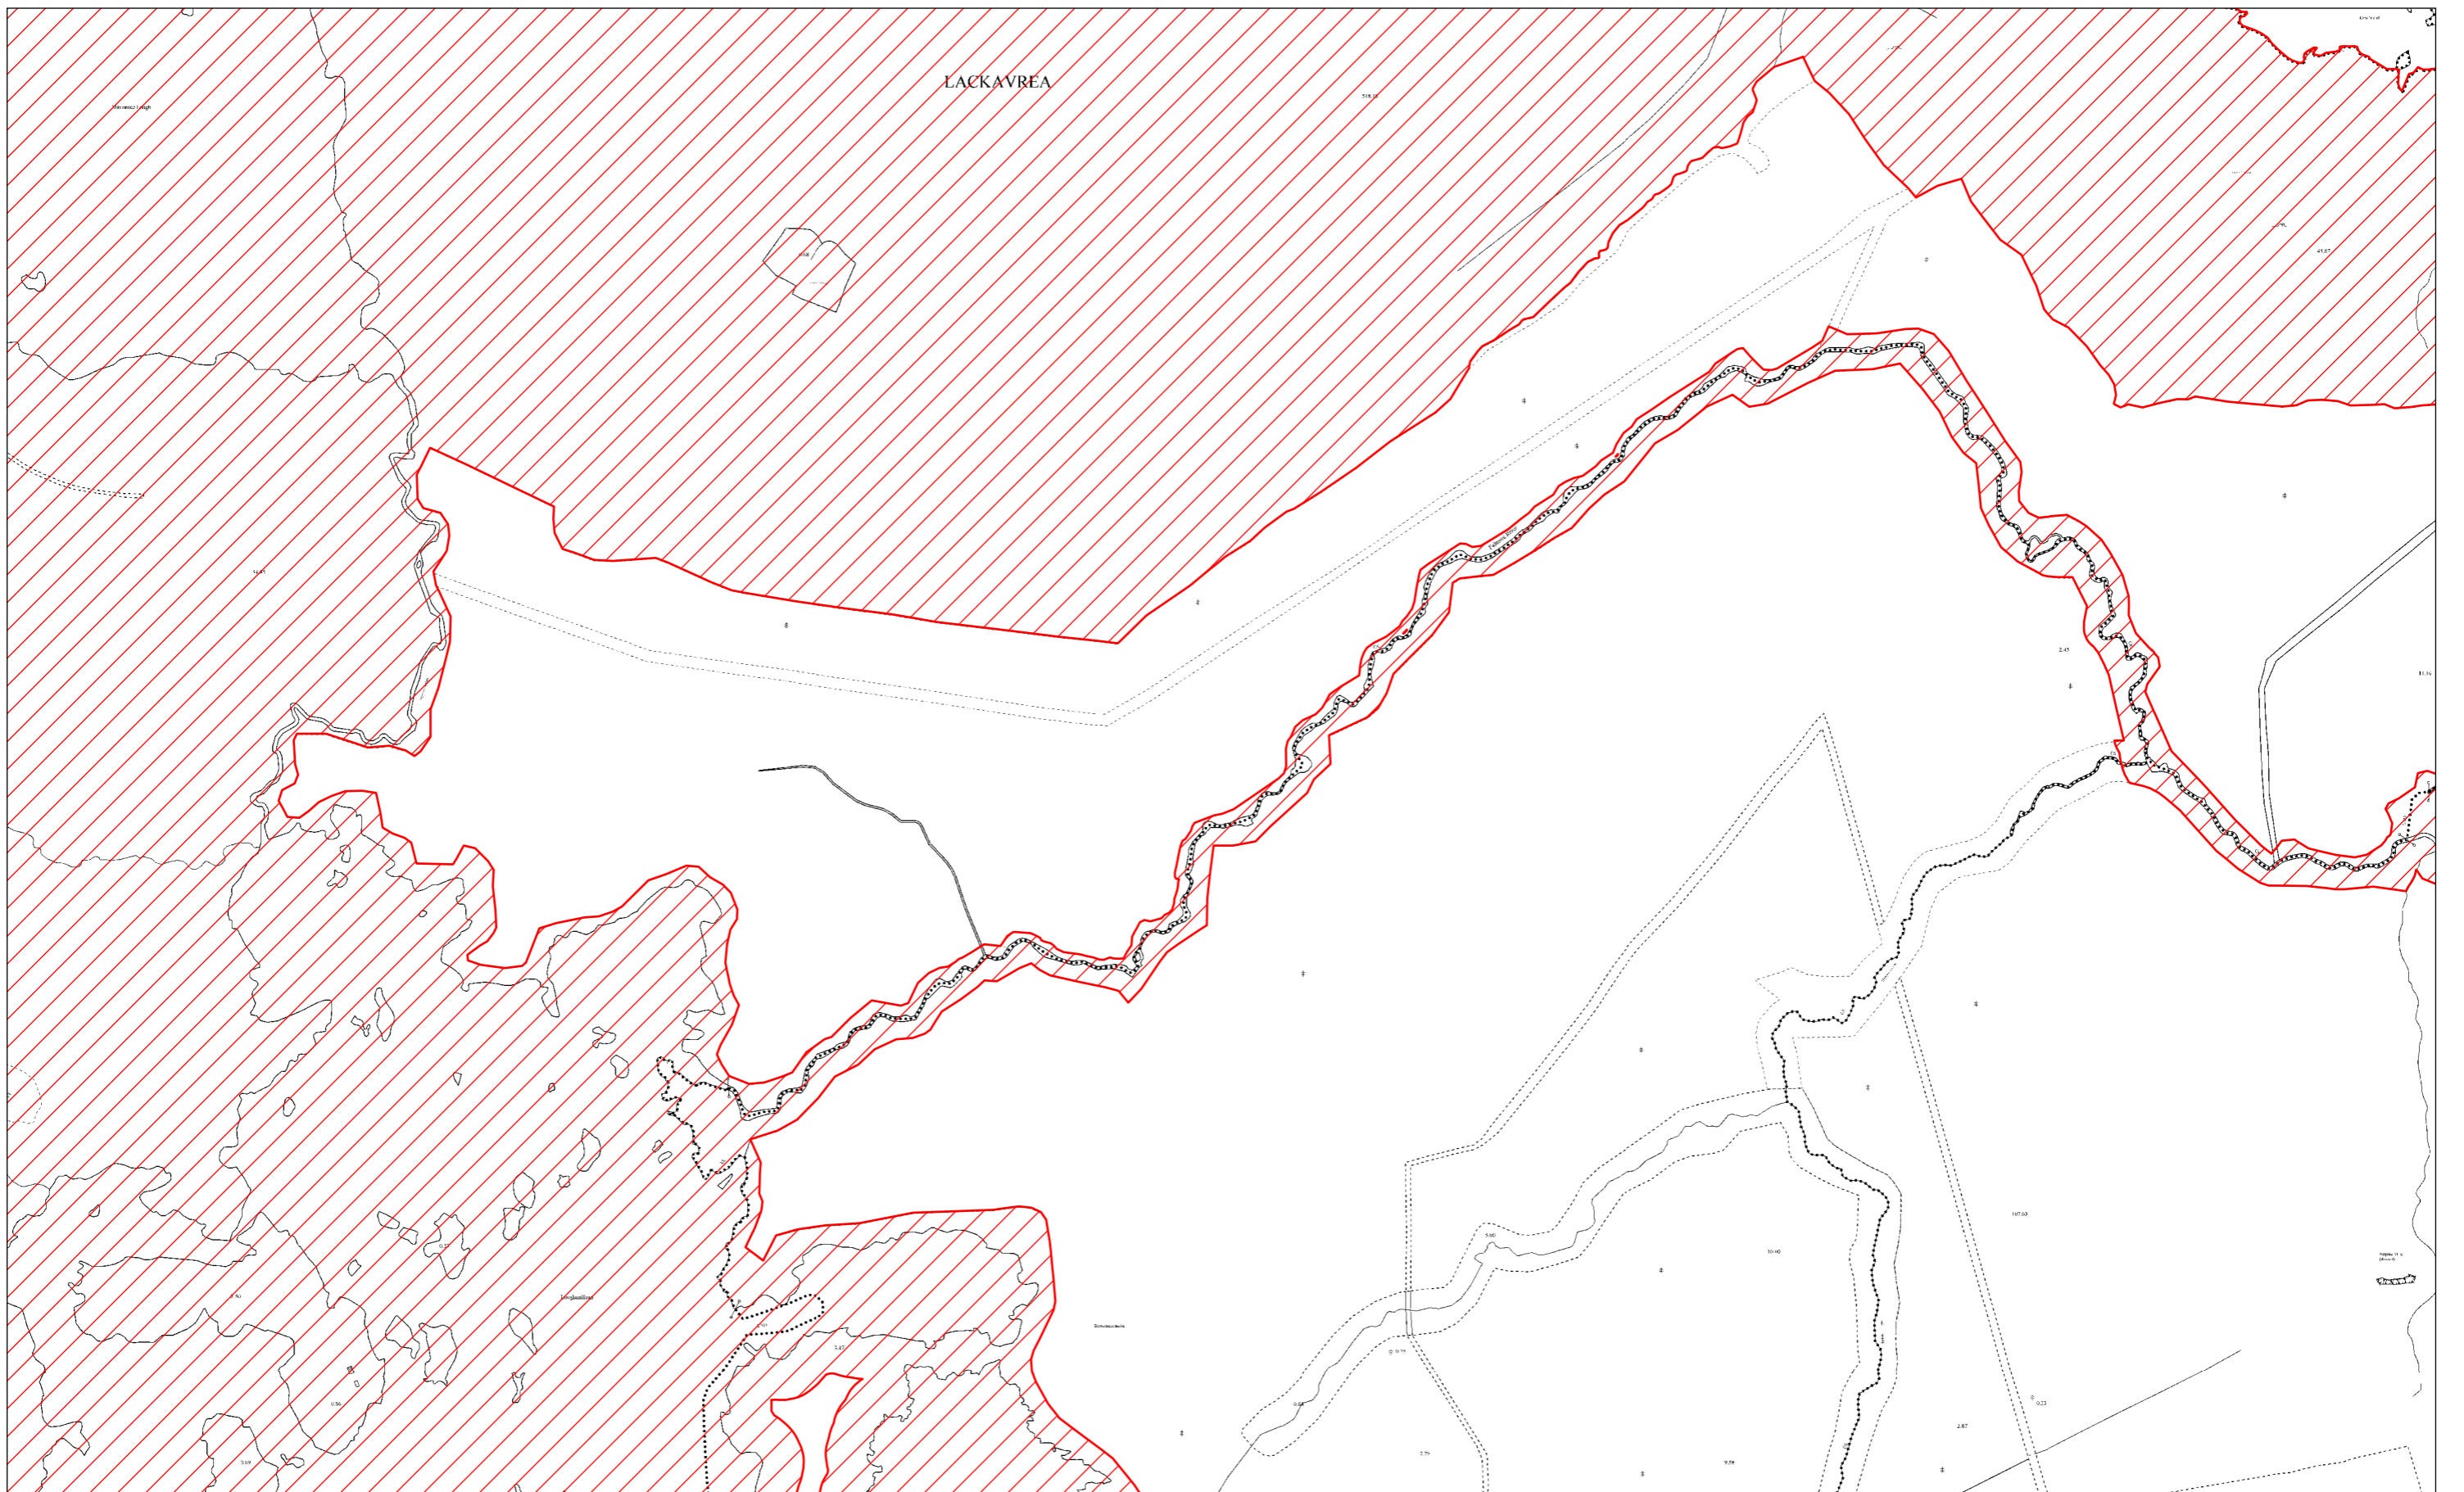

LCS Shléibhte Mhám Toirc
Maumtauk Mountains SAC
1:5000 O.S. TILE2870c 70 of 80

SITE CODE
002008

Leagan / Version: 3.01
Arna chló an / Printed on: 19/07/2021

LACKAVREA

Rialachán 4(1)(b) / Regulation 4(1)(b)