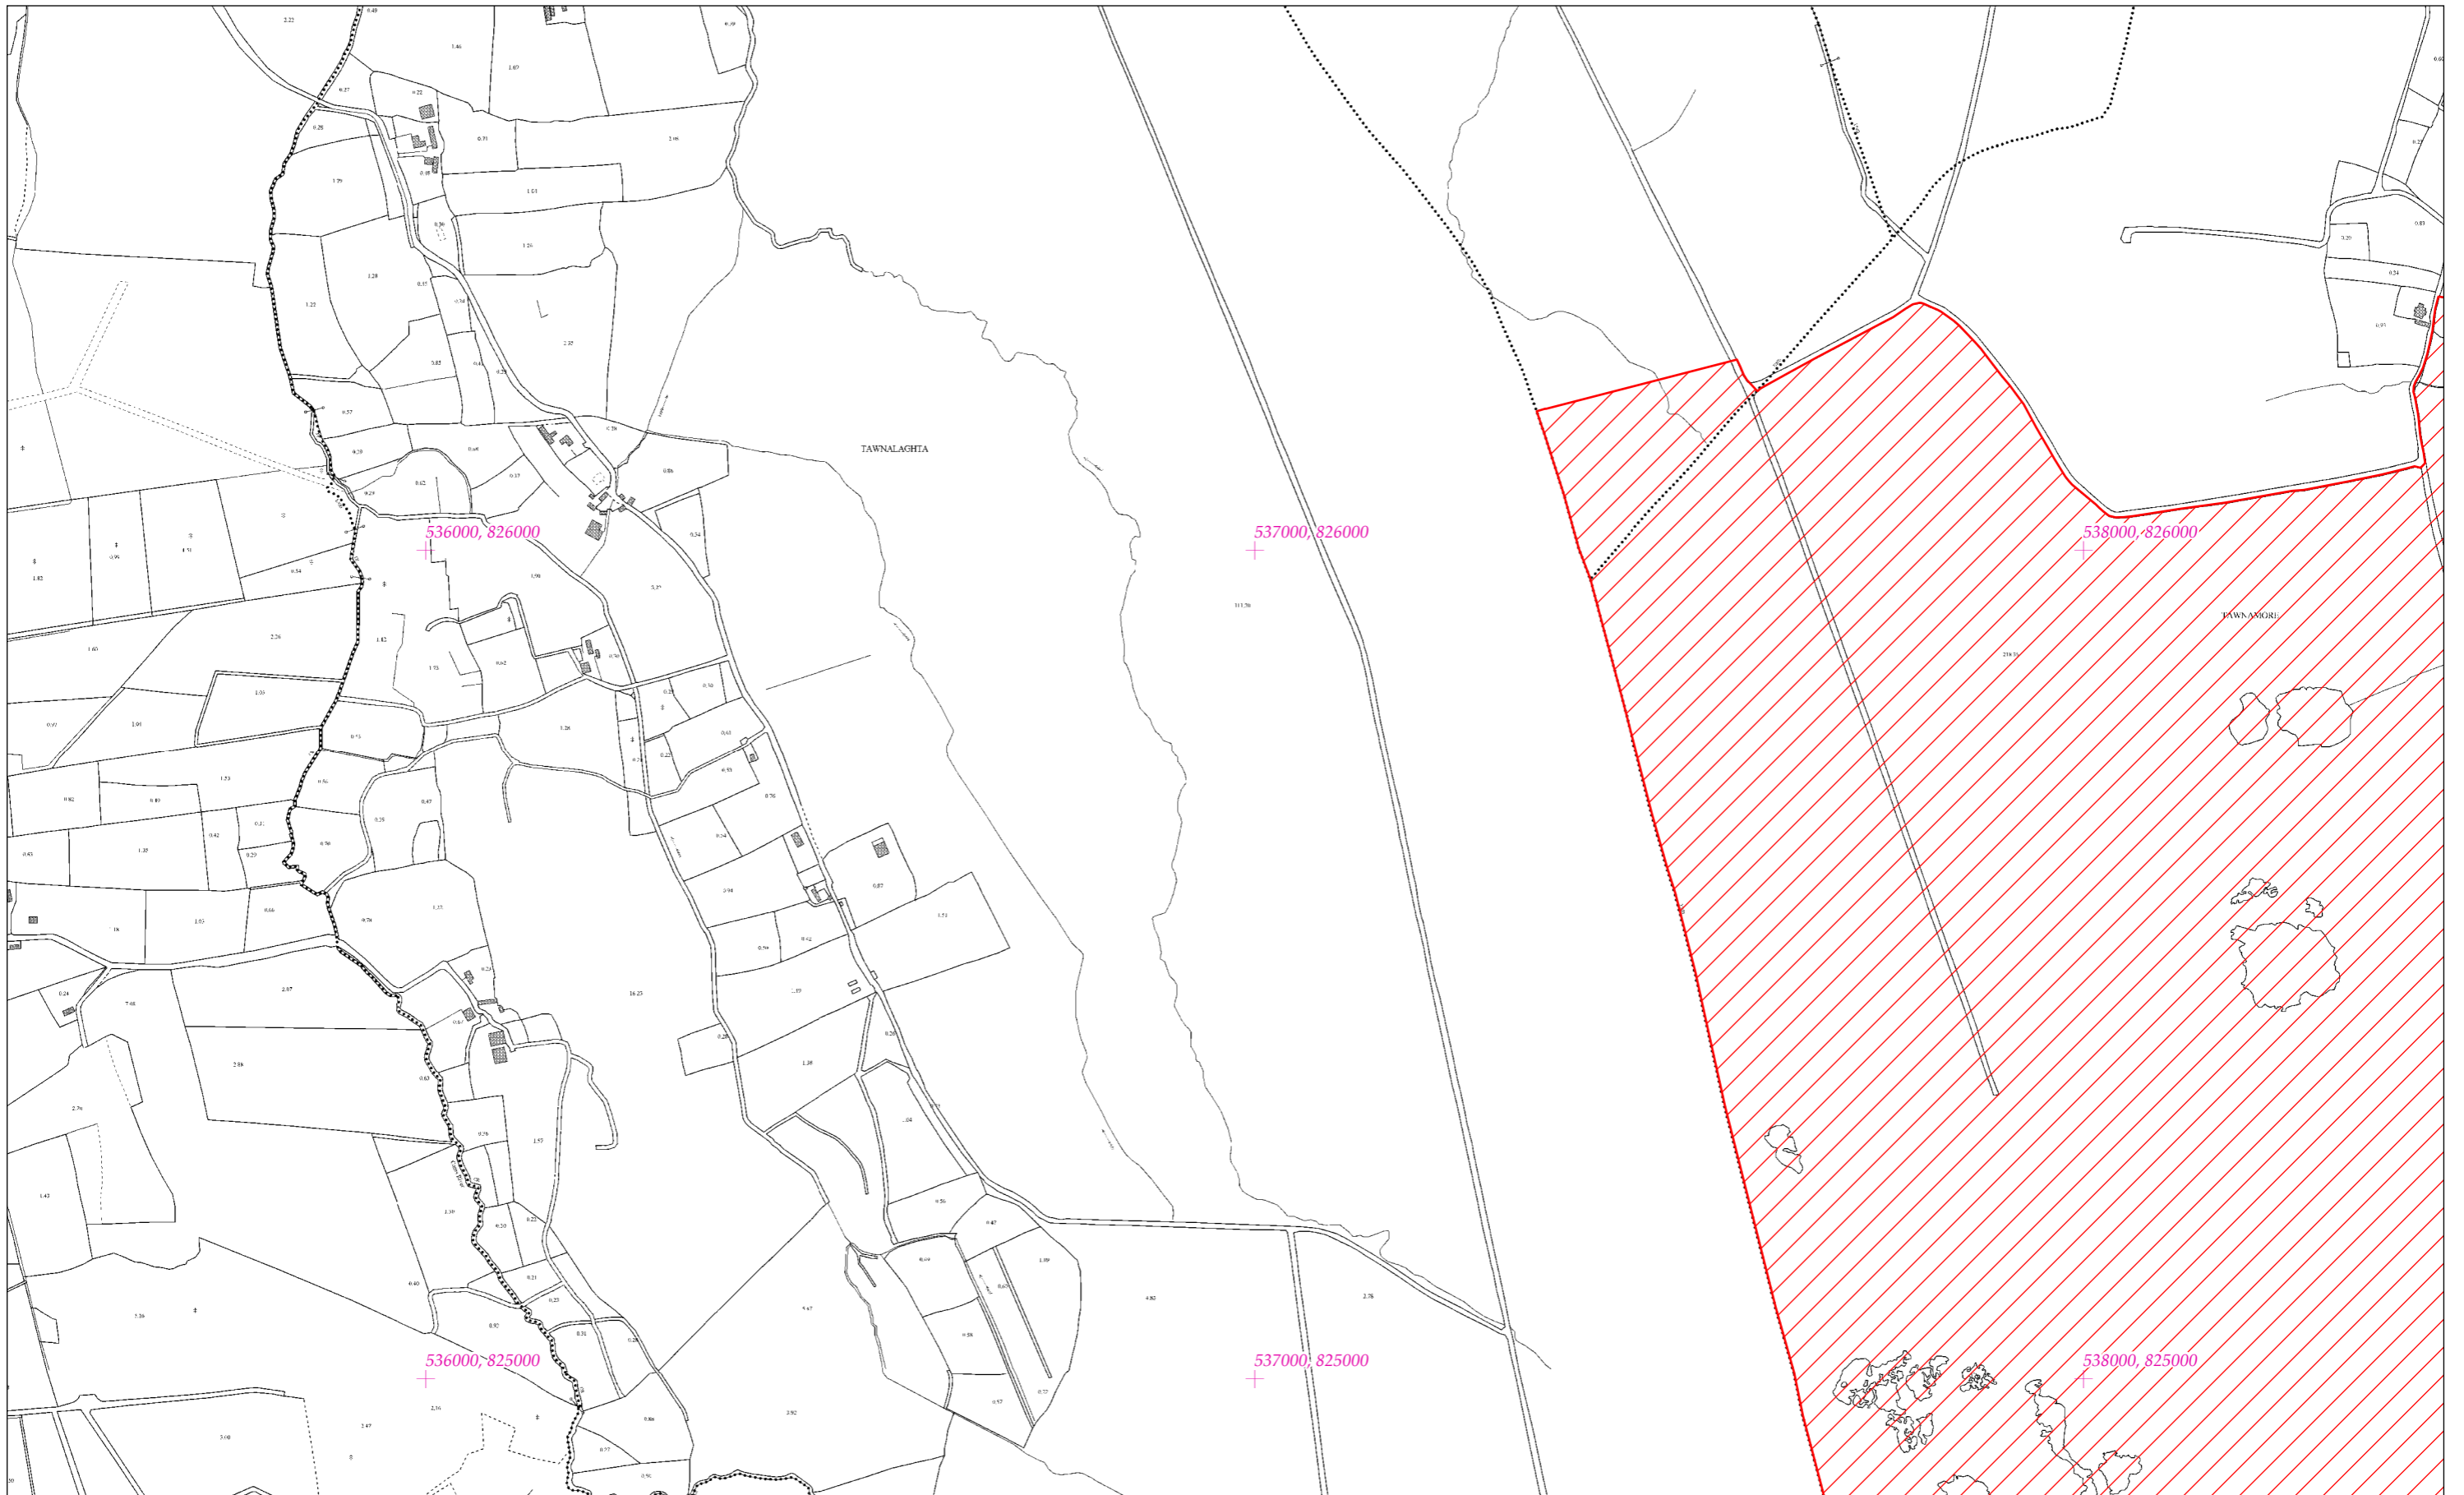

Rialachán 4(1)(b) / Regulation 4(1)(b)

Leathanach 7 de 66 (Co. Mhaigh Eo agus Co. Shligigh)
Page 7 of 66 (Co. Mayo and Co. Sligo)

LIMISTÉAR FAOI CHAOMHNÚ SPEISIALTA
SPECIAL AREA OF CONSERVATION

Suirbhéireacht Ordanáis Éireann Ceadúnas Uimhir OSI-NMA-014 © OSI / Rialtas na hÉireann
Ordnance Survey Ireland Licence No. OSI-NMA-014 © Ordnance Survey Ireland / Government of Ireland
Córas Comhordanáidí: Trasteilgean Mercator na hÉireann / Co-ordinate System: Irish Transverse Mercator

LCS Phortach Shliabh Gamh
Ox Mountains Bogs SAC
1:5000 O.S. TILE 1185c 7 of 66

SITE CODE
002006

Leagan / Version: 3.02
Arna chló an / Printed on: 09/09/2021