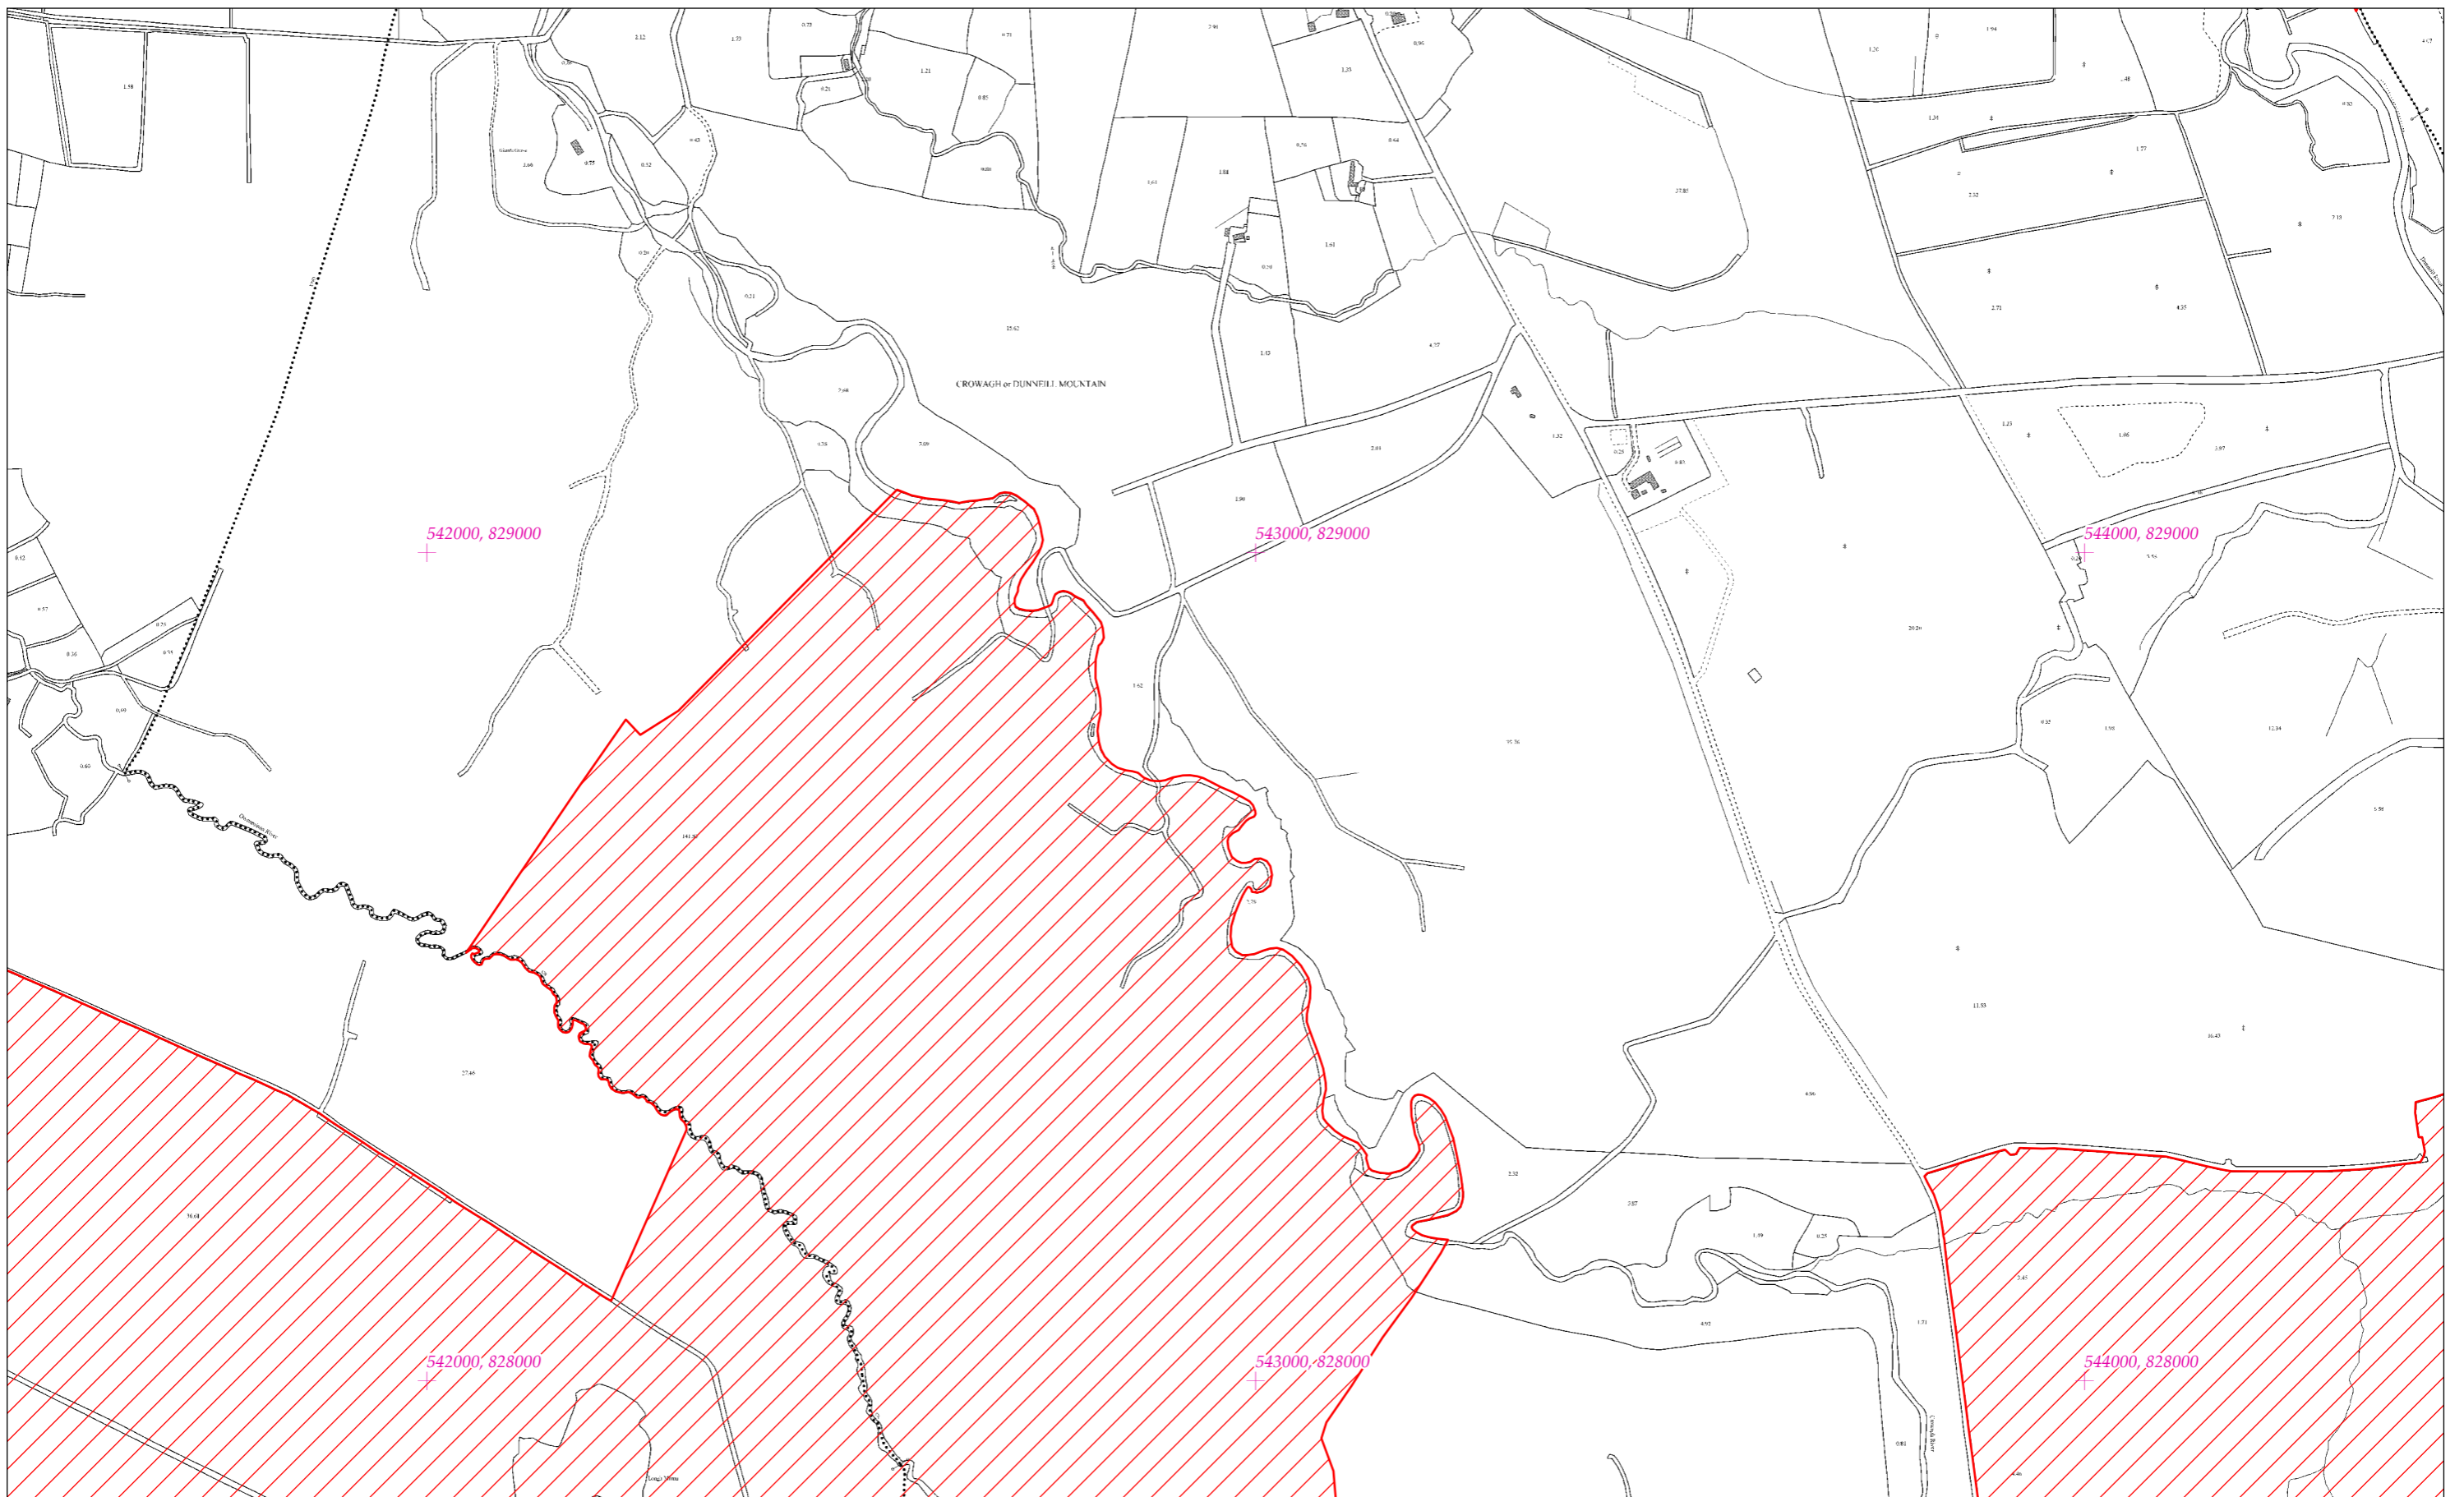

Rialachán 4(1)(b) / Regulation 4(1)(b)

Leathanach 2 de 66 (Co. Mhaigh Eo agus Co. Shligigh)
Page 2 of 66 (Co. Mayo and Co. Sligo)

LIMISTÉAR FAOI CHAOMHNÚ SPEISIALTA
SPECIAL AREA OF CONSERVATION

Suirbhéireacht Ordanáis Éireann Ceadúnas Uimhir OSI-NMA-014 © OSI / Rialtas na hÉireann
Ordnance Survey Ireland Licence No. OSI-NMA-014 © Ordnance Survey Ireland / Government of Ireland
Córas Comhordanáidí: Trasteilgean Mercator na hÉireann / Co-ordinate System: Irish Transverse Mercator

LCS Phortach Shliabh Gamh
Ox Mountains Bogs SAC
1:5000 O.S. TILE 1125d 2 of 66

SITE CODE
002006

Leagan / Version: 3.02
Arna chló an / Printed on: 09/09/2021