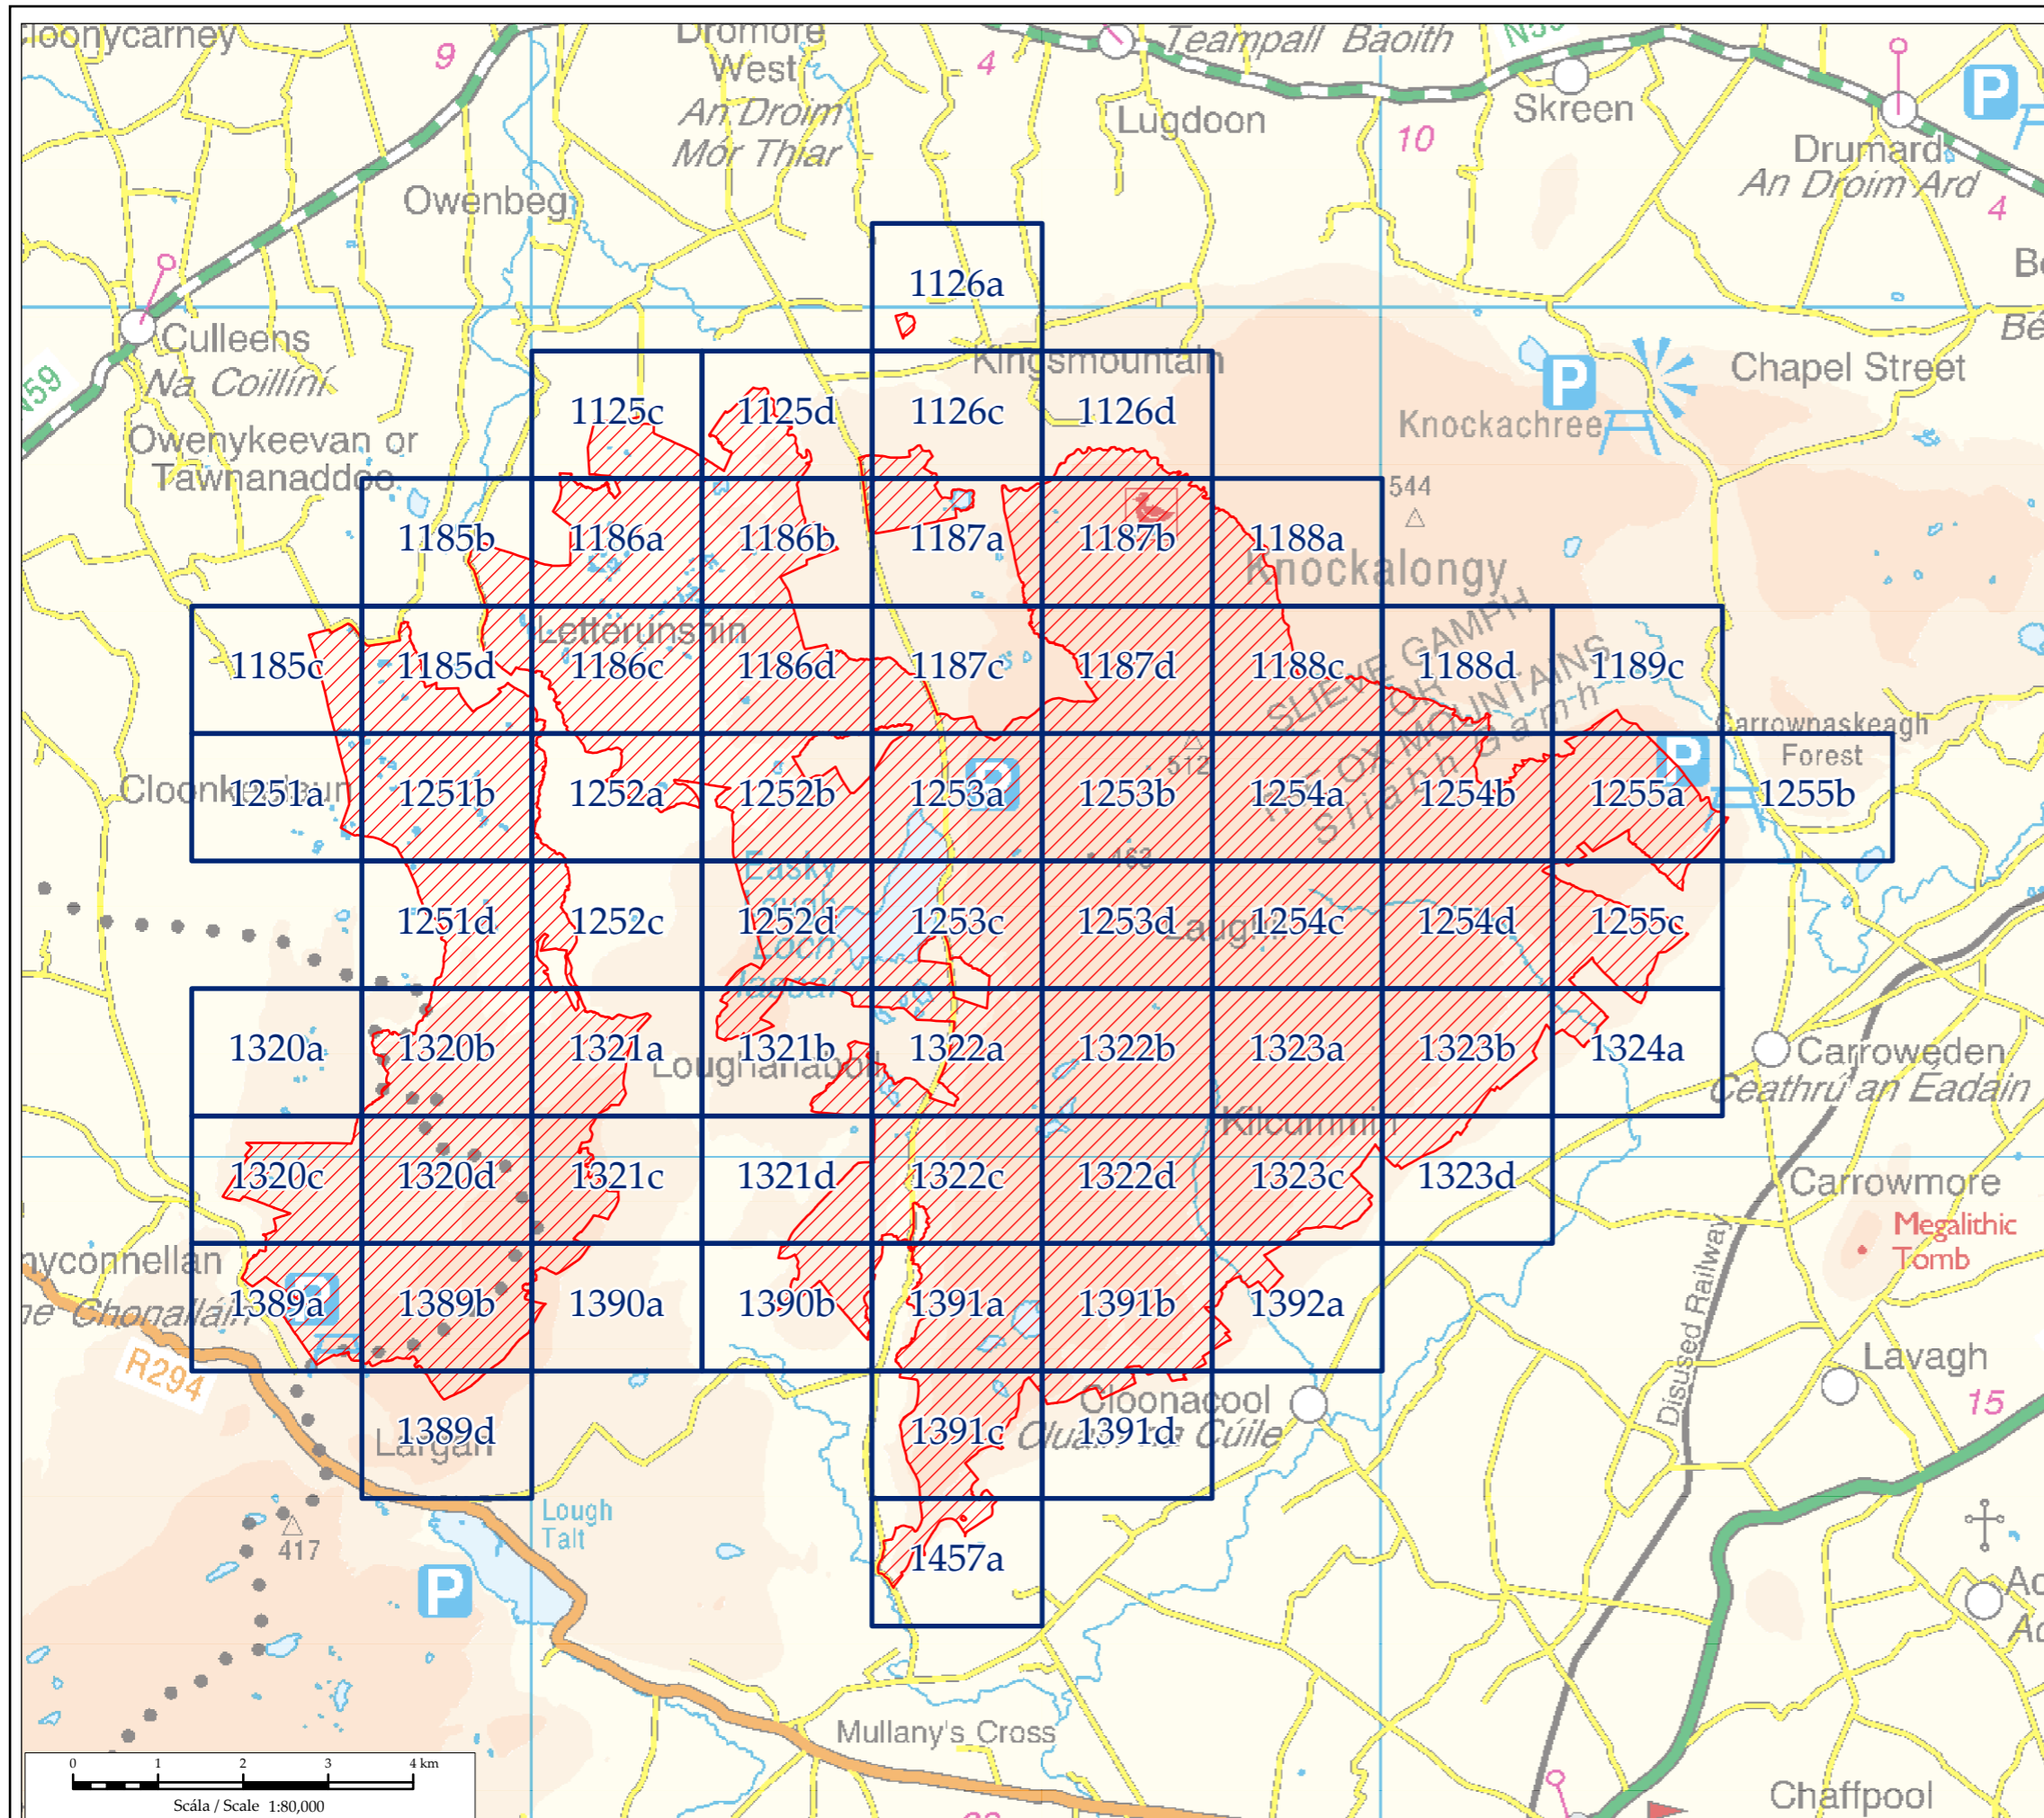

Sceideal 1 / Schedule 1

LIMISTÉAR FAOI CHAOMHNÚ SPEISIALTA SPECIAL AREA OF CONSERVATION

- Limistéar faoi Chaomhnú Speisialta
  Special Area of Conservation
- Rialachán 4(1)(b) Innéacs Mapa Mionsonraithe
  Regulation 4(1)(b) Detail Map Index

LCS Phortach Shliabh Gamh Ox Mountains Bogs SAC

002006

Achar / Area 10,740.84 ha

Co. Mhaigh Eo agus Co. Shligigh
Co. Mayo and Co. Sligo

Suirbhéireacht Ordnáis Éireann Ceadúnas Uimhir Layer OSI-NMA-014 © OSI / Rialtas na hÉireann
Ordnance Survey Ireland Licence No. OSI-NMA-014 © Ordnance Survey Ireland / Government of Ireland
Córas Comhordanáidí: Trasteilgean Mercator na hÉireann / Co-ordinate System: Irish Transverse Mercator

Leagan / Version: 3.02

Arna chló an / Printed on: 09/09/2021