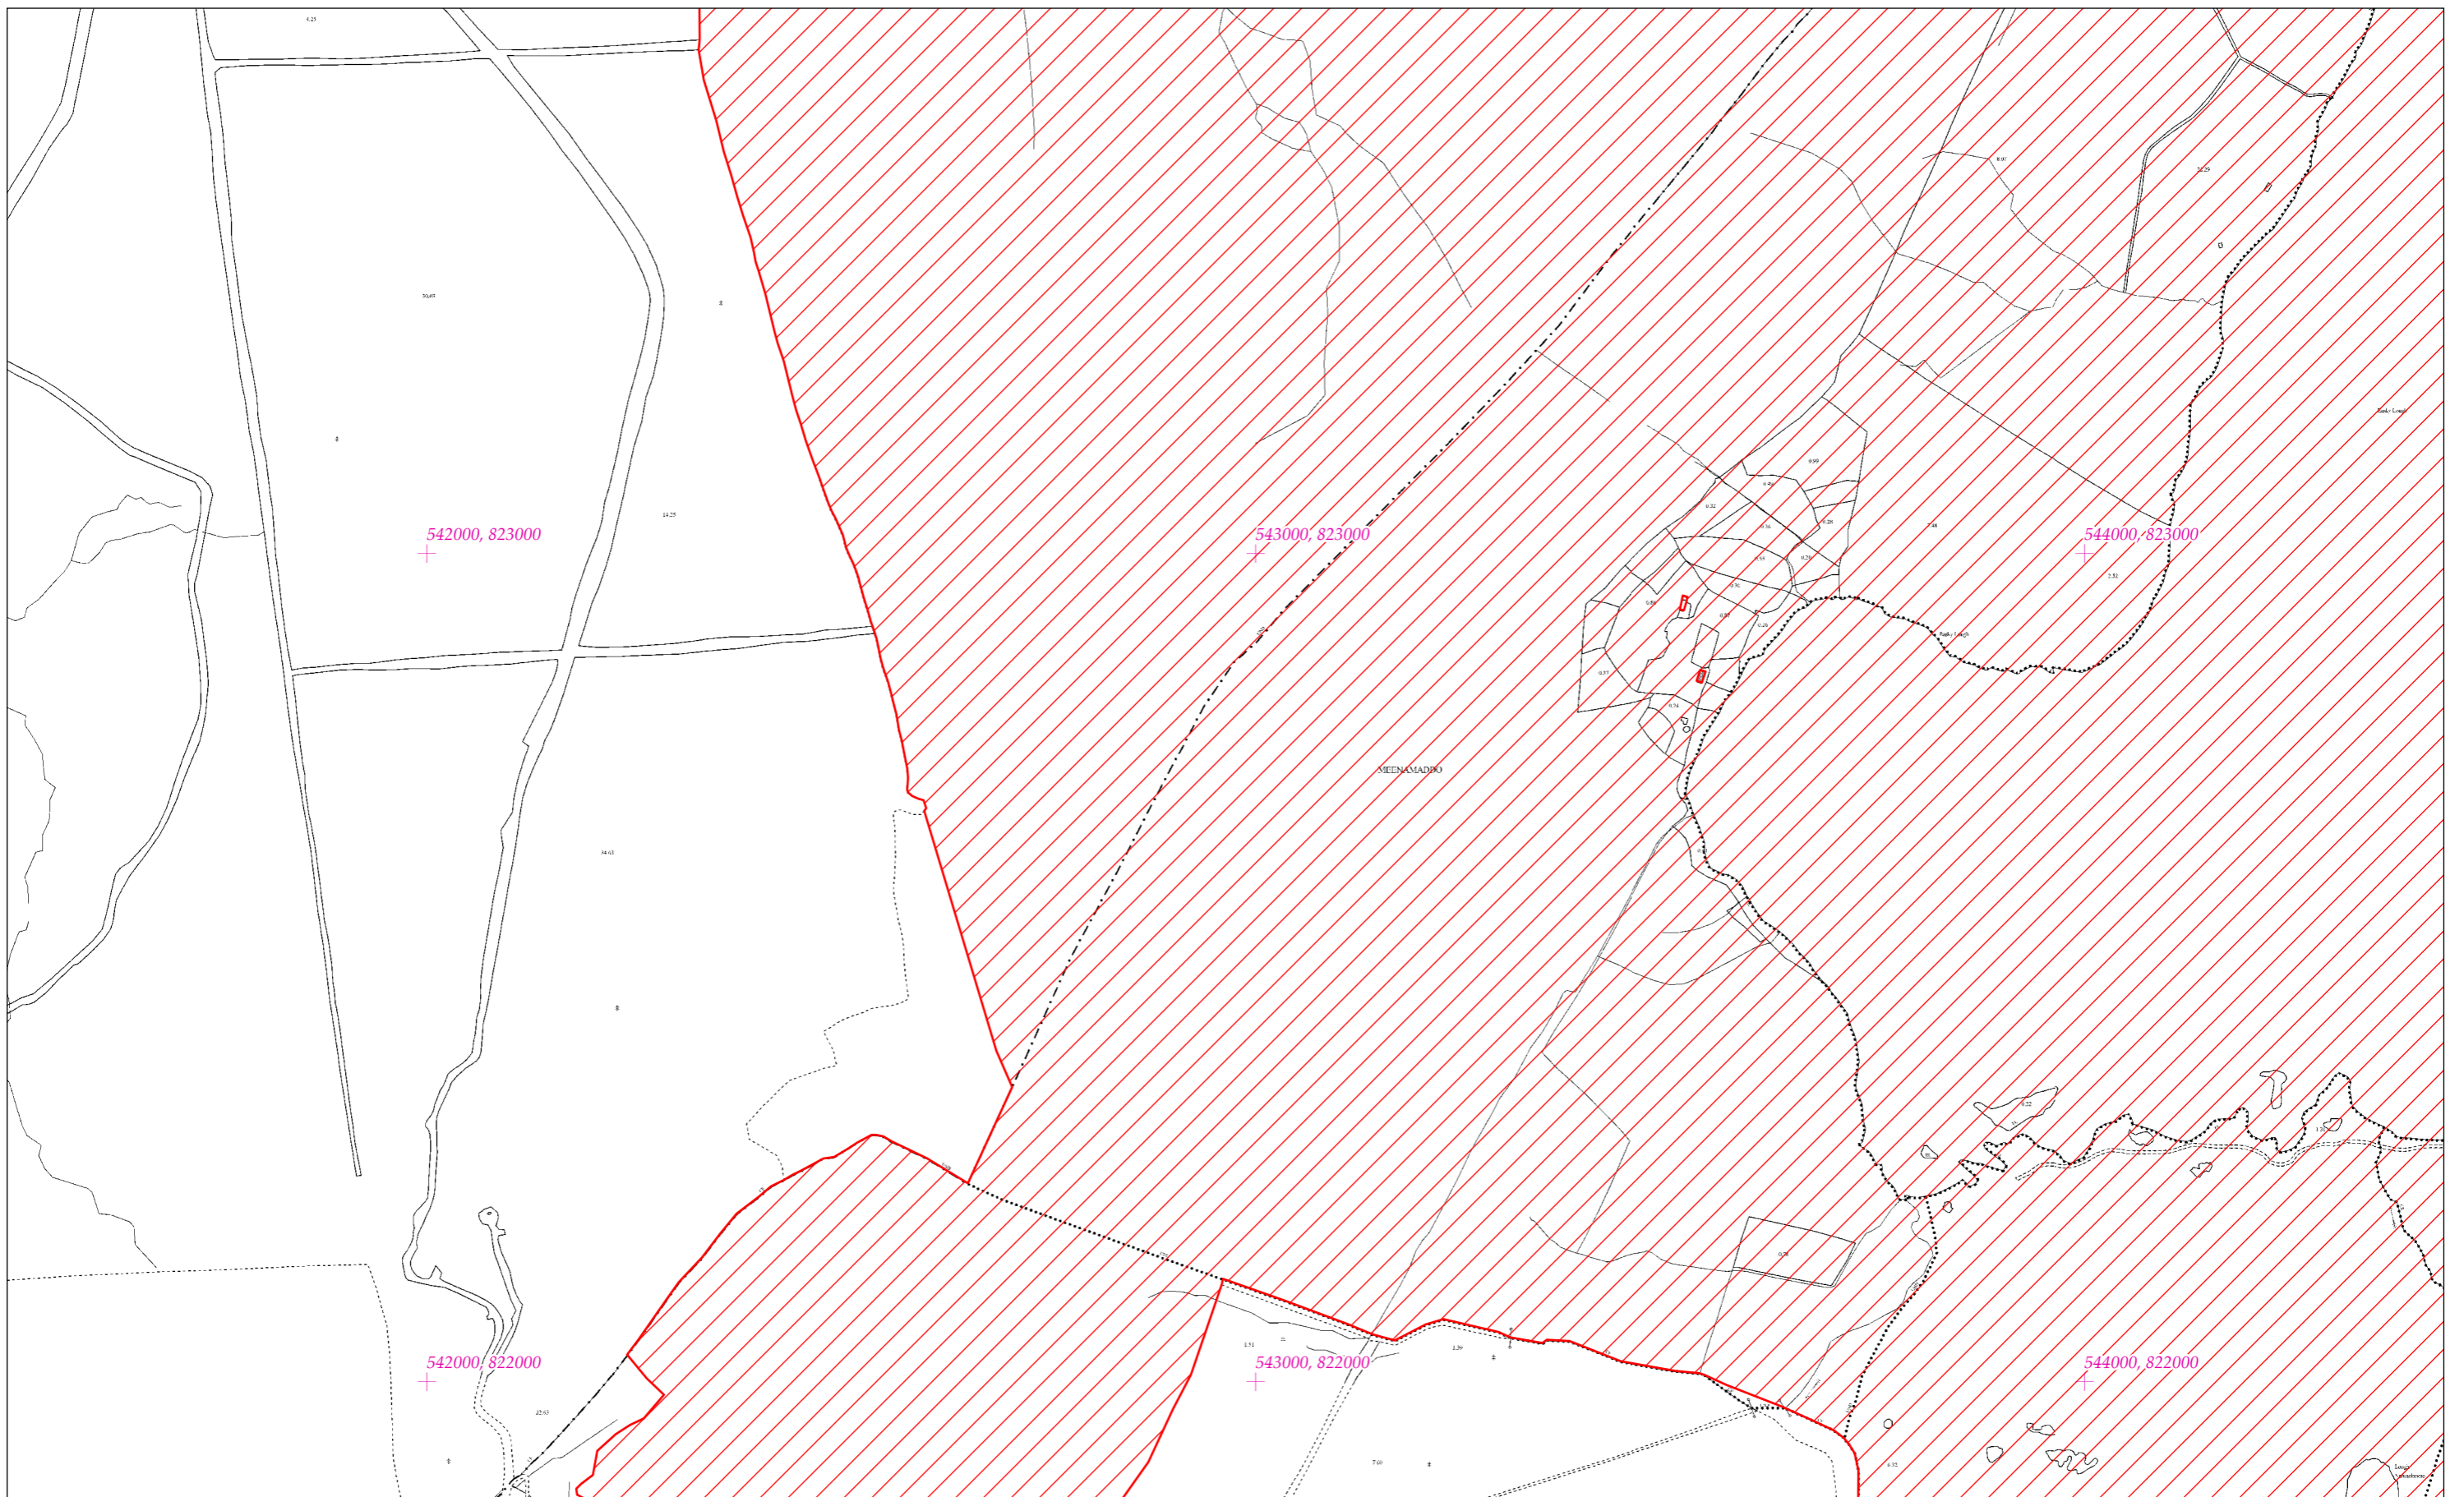

Rialachán 4(1)(b) / Regulation 4(1)(b)

Leathanach 27 de 66 (Co. Mhaigh Eo agus Co. Shligigh)
Page 27 of 66 (Co. Mayo and Co. Sligo)

LIMISTÉAR FAOI CHAOMHNÚ SPEISIALTA
SPECIAL AREA OF CONSERVATION

Suirbhéireacht Ordanáis Éireann Ceadúnas Uimhir OSI-NMA-014 © OSI / Rialtas na hÉireann
Ordnance Survey Ireland Licence No. OSI-NMA-014 © Ordnance Survey Ireland / Government of Ireland
Córas Comhordanáidí: Trasteilgean Mercator na hÉireann / Co-ordinate System: Irish Transverse Mercator

LCS Phortach Shliabh Gamh
Ox Mountains Bogs SAC
1:5000 O.S. TILE 1252d 27 of 66

SITE CODE
002006

Leagan / Version: 3.02
Arna chló an / Printed on: 09/09/2021