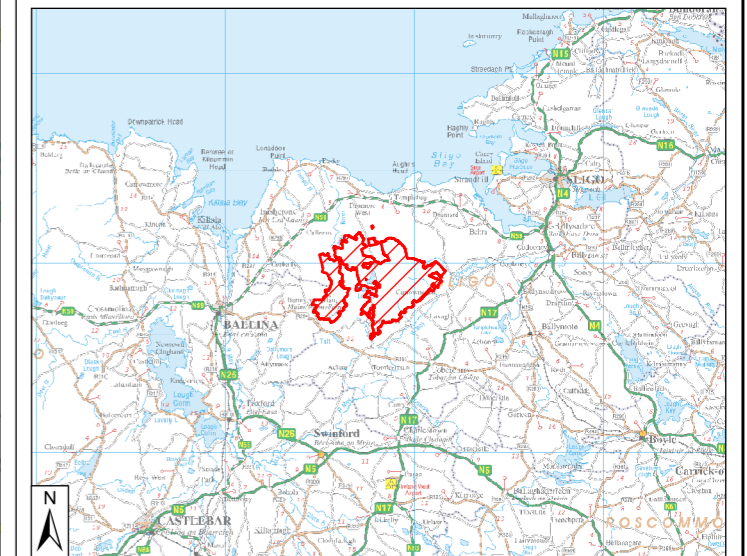

Co. Mhaigh Eo agus Co. Shligigh
Co. Mayo and Co. Sligo

Suirbhéireacht Ordnáis Éireann Ceadúnas Uimhir Layer OSI-NMA-014 © OSI / Rialtas na hÉireann
Ordnance Survey Ireland Licence No. OSI-NMA-014 © Ordnance Survey Ireland / Government of Ireland
Córas Comhordanáidí: Trasteilgean Mercator na hÉireann / Co-ordinate System: Irish Transverse Mercator

Leagan / Version: 3.02

Arna chló an / Printed on: 09/09/2021