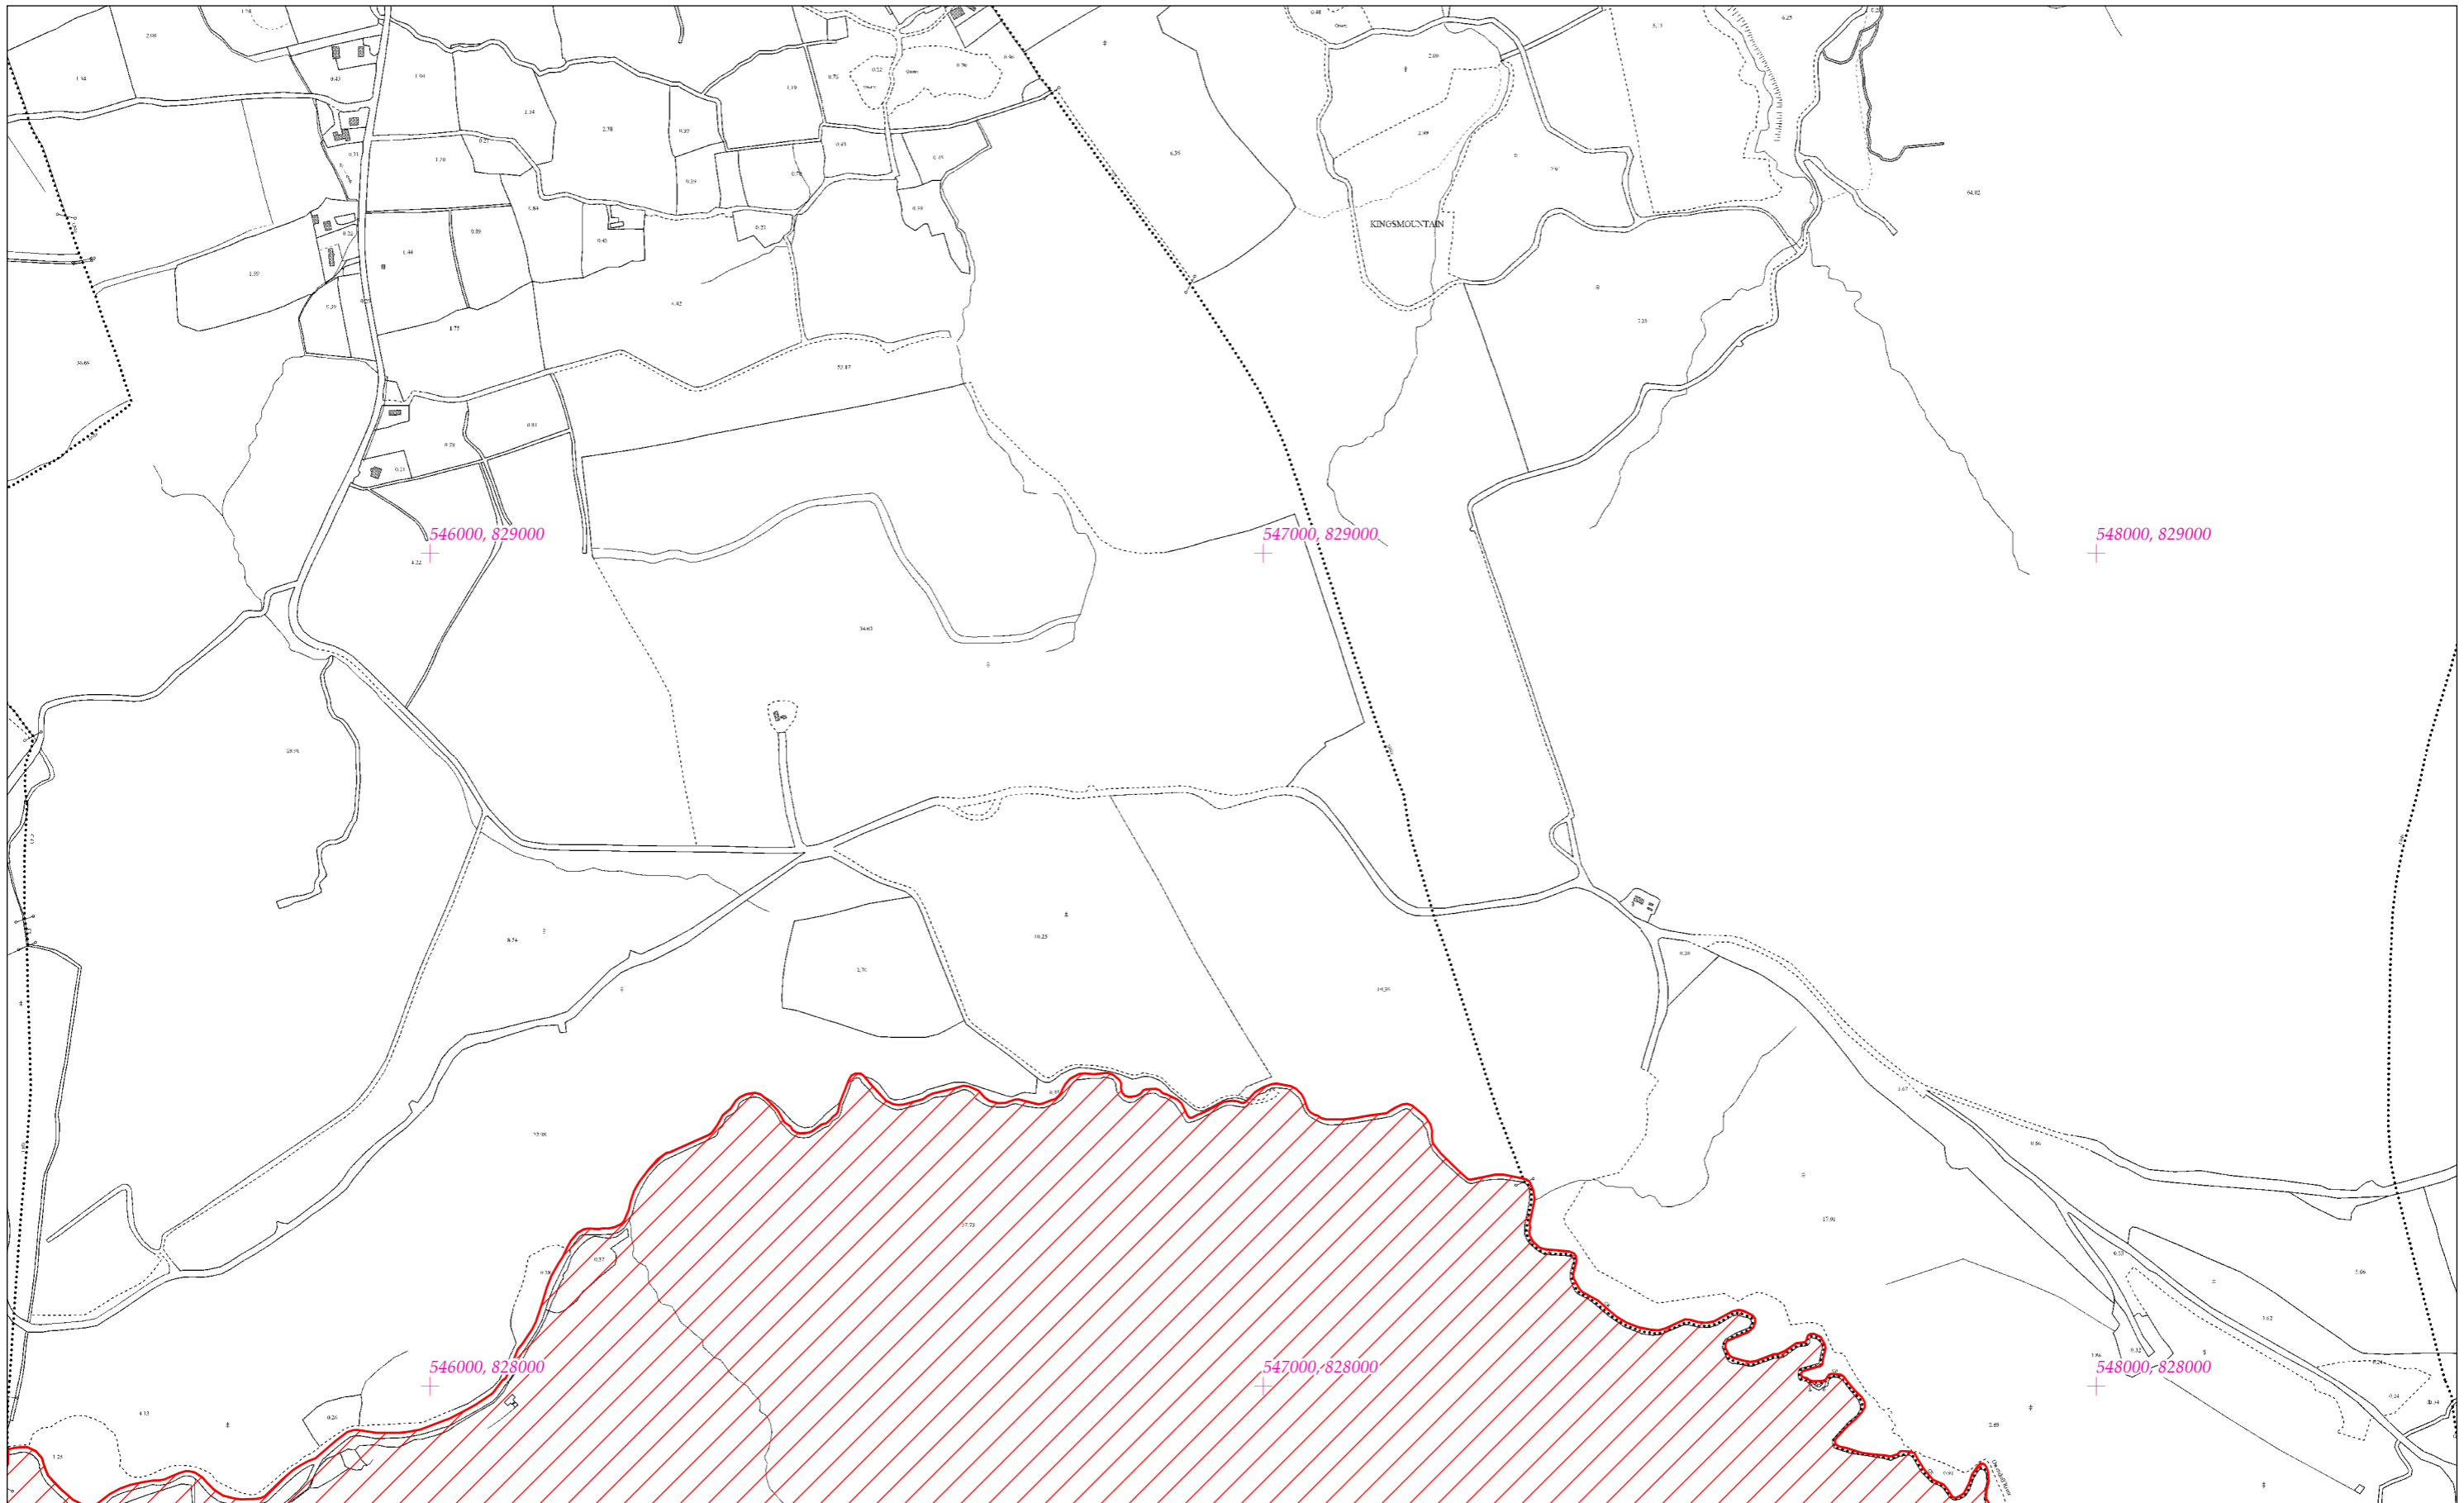

Rialachán 4(1)(b) / Regulation 4(1)(b)

Leathanach 5 de 66 (Co. Mhaigh Eo agus
Co. Shligigh)
Page 5 of 66 (Co. Mayo and Co. Sligo)

LIMISTÉAR FAOI CHAOMHNÚ SPEISIALTA
SPECIAL AREA OF CONSERVATION

Suirbhéireacht Ordanáis Éireann Ceadúnas Uimhir OSI-NMA-014 © OSI / Rialtas na hÉireann
Ordnance Survey Ireland Licence No. OSI-NMA-014 © Ordnance Survey Ireland / Government of Ireland
Córas Comhordanáidí: Trasteilgean Mercator na hÉireann / Co-ordinate System: Irish Transverse Mercator

LCS Phortach Shliabh Gamh
Ox Mountains Bogs SAC
1:5000 O.S. TILE 1126d 5 of 66

SITE CODE
002006

Leagan / Version: 3.02
Arna chló an / Printed on: 09/09/2021