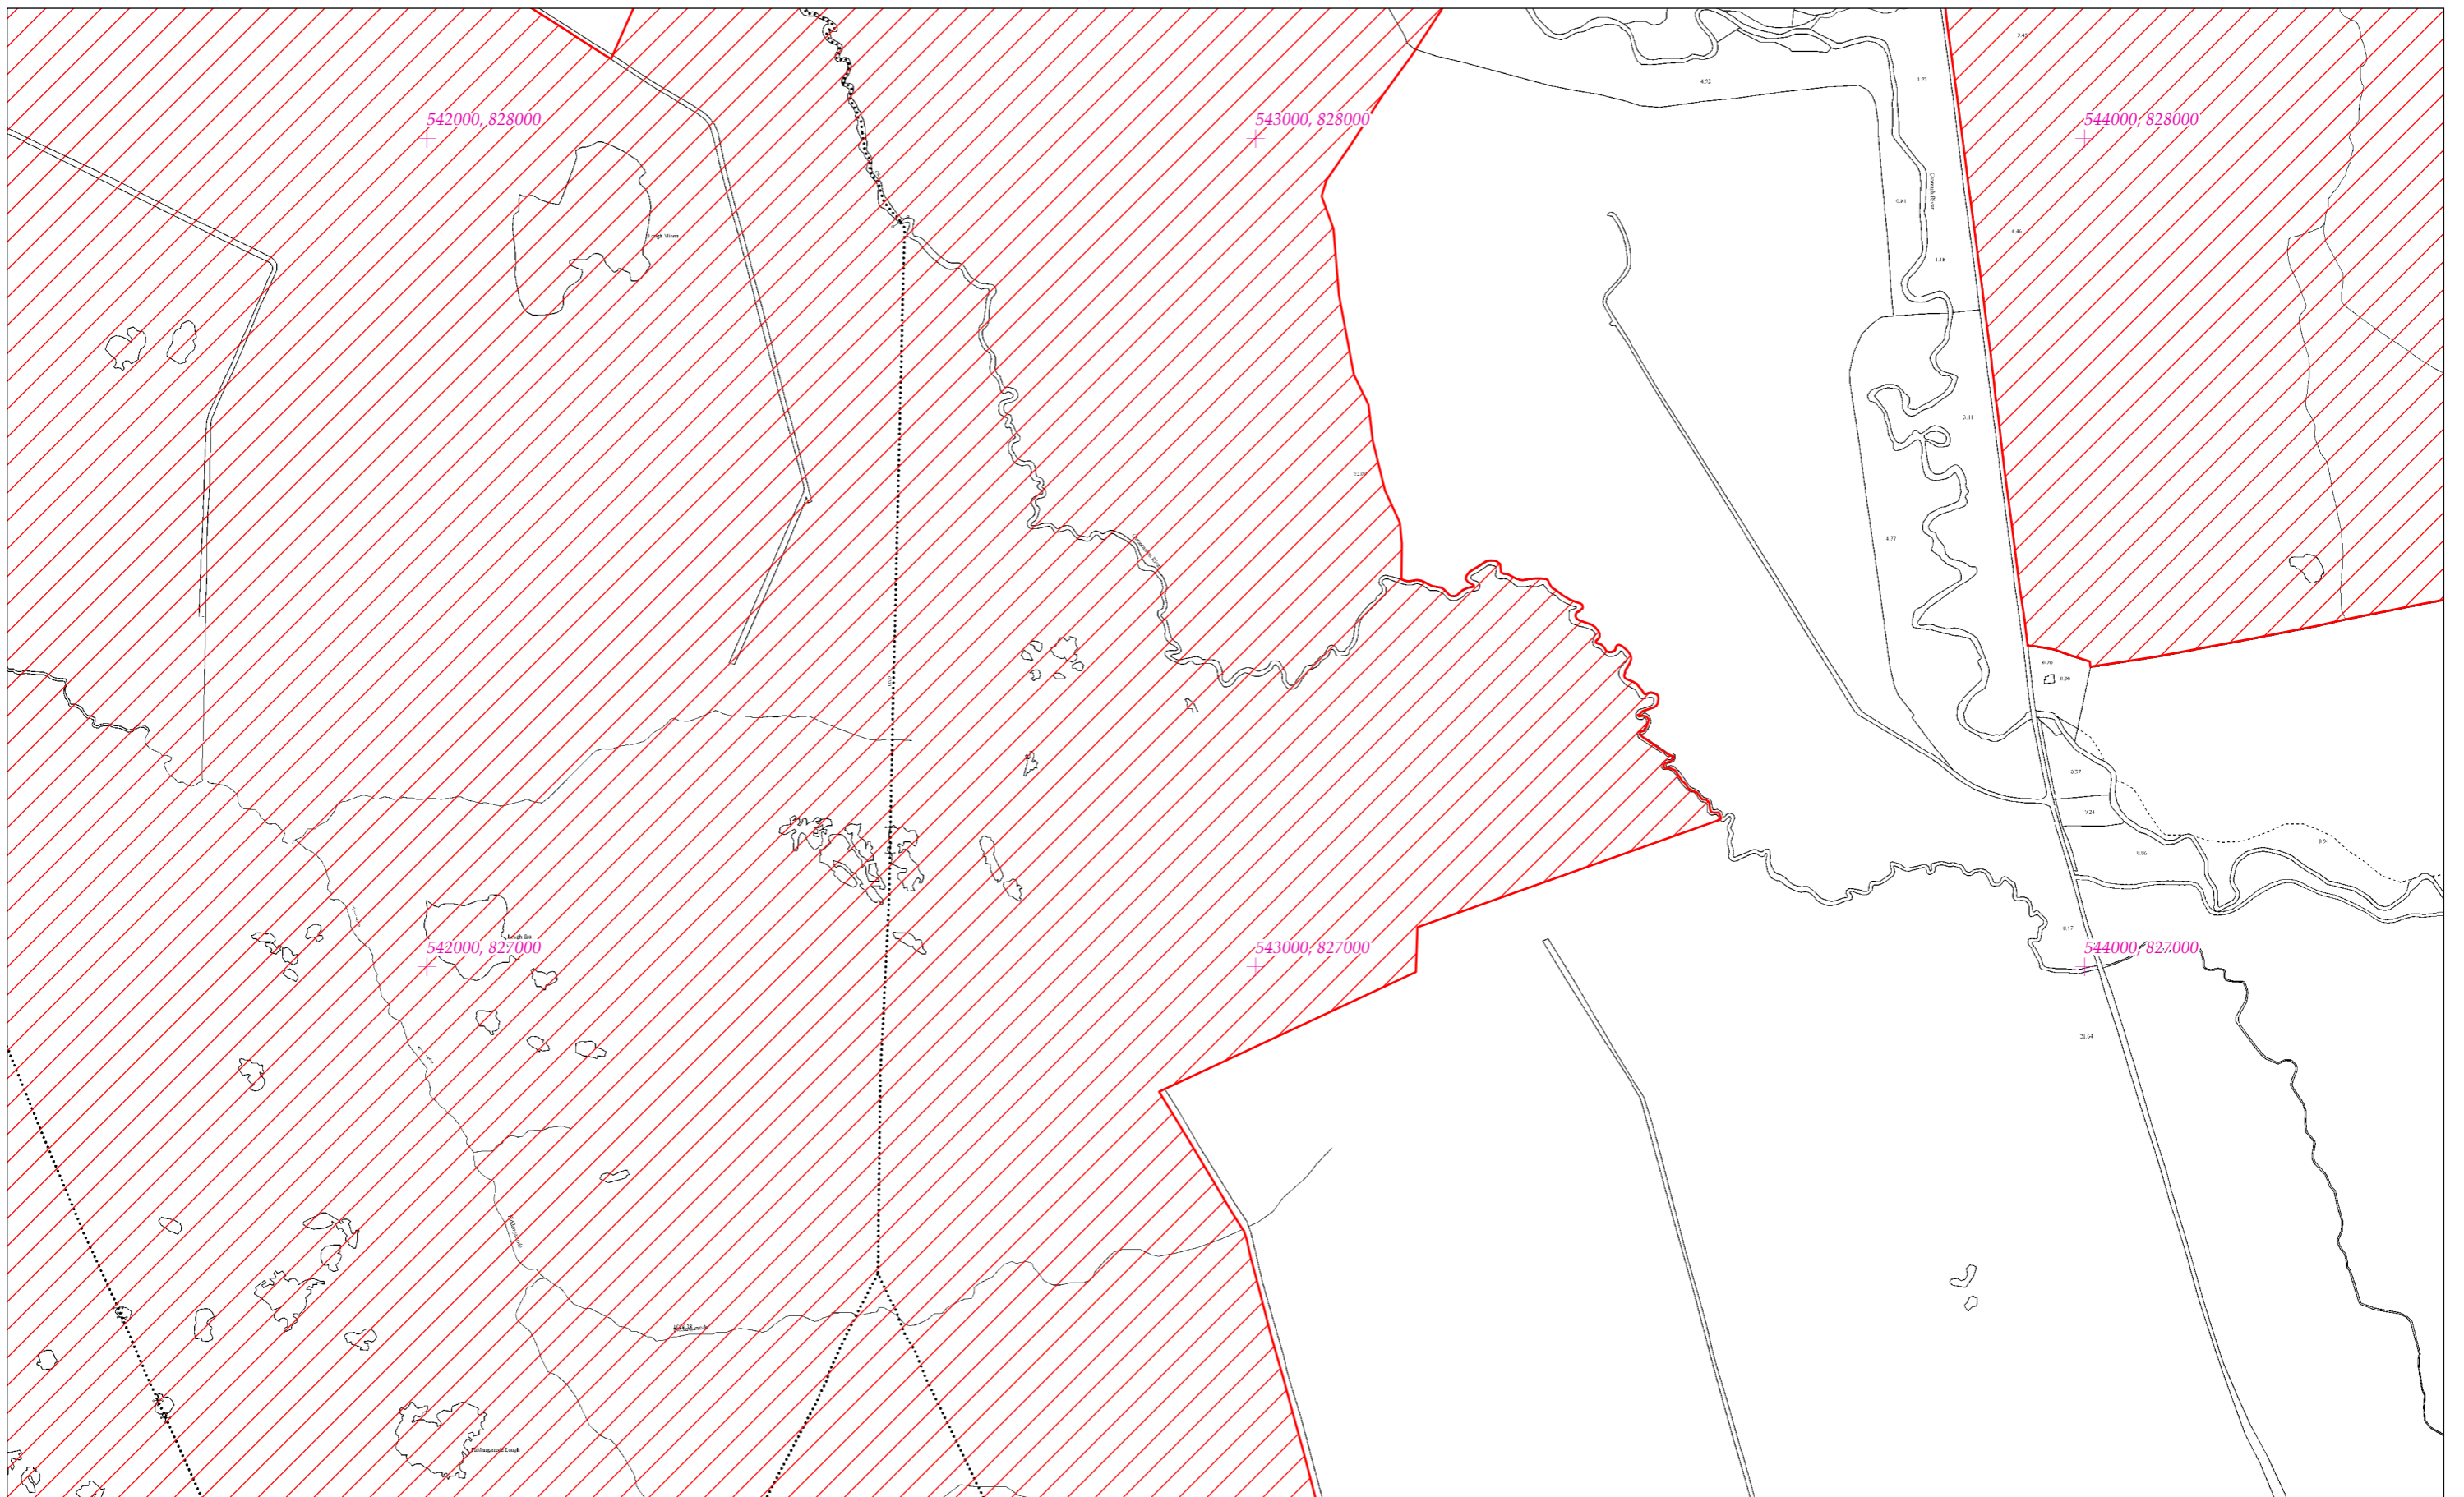

Rialachán 4(1)(b) / Regulation 4(1)(b)

Leathanach 10 de 66 (Co. Mhaigh Eo agus Co. Shligigh)
Page 10 of 66 (Co. Mayo and Co. Sligo)

LIMISTÉAR FAOI CHAOMHNÚ SPEISIALTA
SPECIAL AREA OF CONSERVATION

Suirbhéireacht Ordanáis Éireann Ceadúnas Uimhir OSI-NMA-014 © OSI / Rialtas na hÉireann
Ordnance Survey Ireland Licence No. OSI-NMA-014 © Ordnance Survey Ireland / Government of Ireland
Córas Comhordanáidí: Trasteilgean Mercator na hÉireann / Co-ordinate System: Irish Transverse Mercator

LCS Phortach Shliabh Gamh
Ox Mountains Bogs SAC
1:5000 O.S. TILE 1186b 10 of 66

SITE CODE
002006

Leagan / Version: 3.02
Arna chló an / Printed on: 09/09/2021