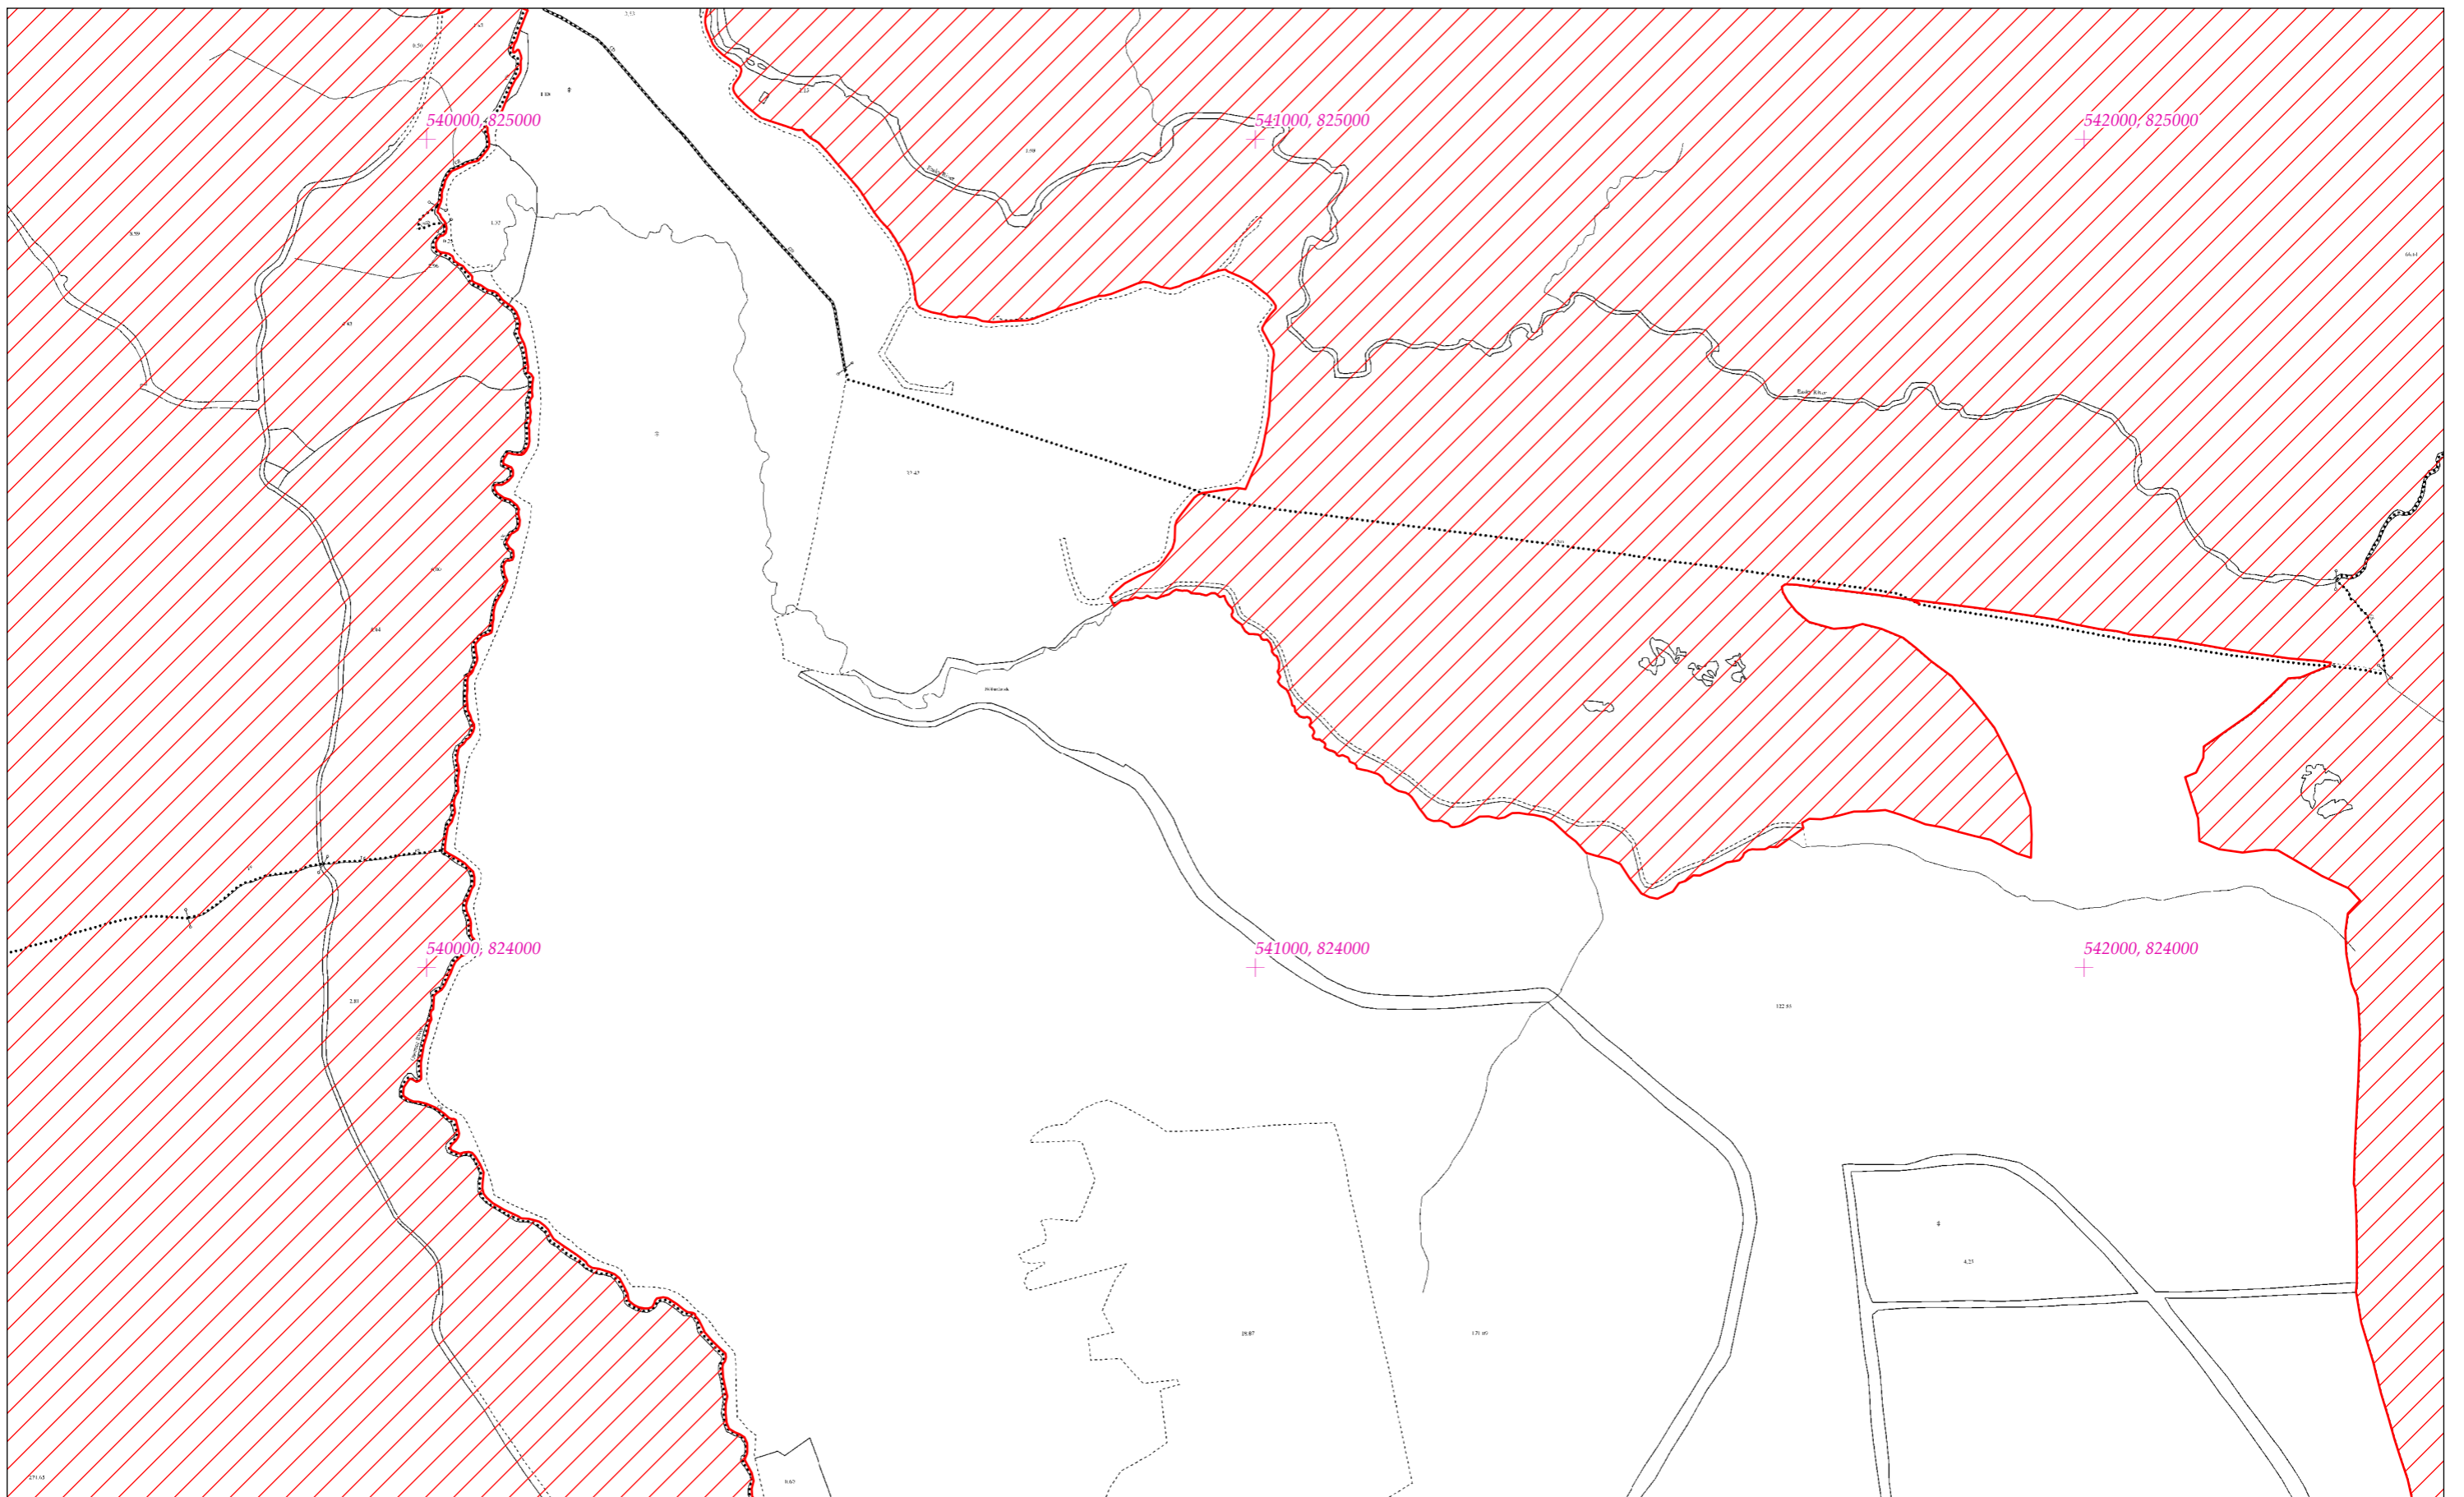

Rialachán 4(1)(b) / Regulation 4(1)(b)

Leathanach 24 de 66 (Co. Mhaigh Eo agus Co. Shligigh)
Page 24 of 66 (Co. Mayo and Co. Sligo)

LIMISTÉAR FAOI CHAOMHNÚ SPEISIALTA
SPECIAL AREA OF CONSERVATION

Suirbhéireacht Ordanáis Éireann Ceadúnas Uimhir OSI-NMA-014 © OSI / Rialtas na hÉireann
Ordnance Survey Ireland Licence No. OSI-NMA-014 © Ordnance Survey Ireland / Government of Ireland
Córas Comhordanáidí: Trasteilgean Mercator na hÉireann / Co-ordinate System: Irish Transverse Mercator

LCS Phortach Shliabh Gamh
Ox Mountains Bogs SAC
1:5000 O.S. TILE 1252a 24 of 66

SITE CODE
002006

Leagan / Version: 3.02
Arna chlóa an / Printed on: 09/09/2021