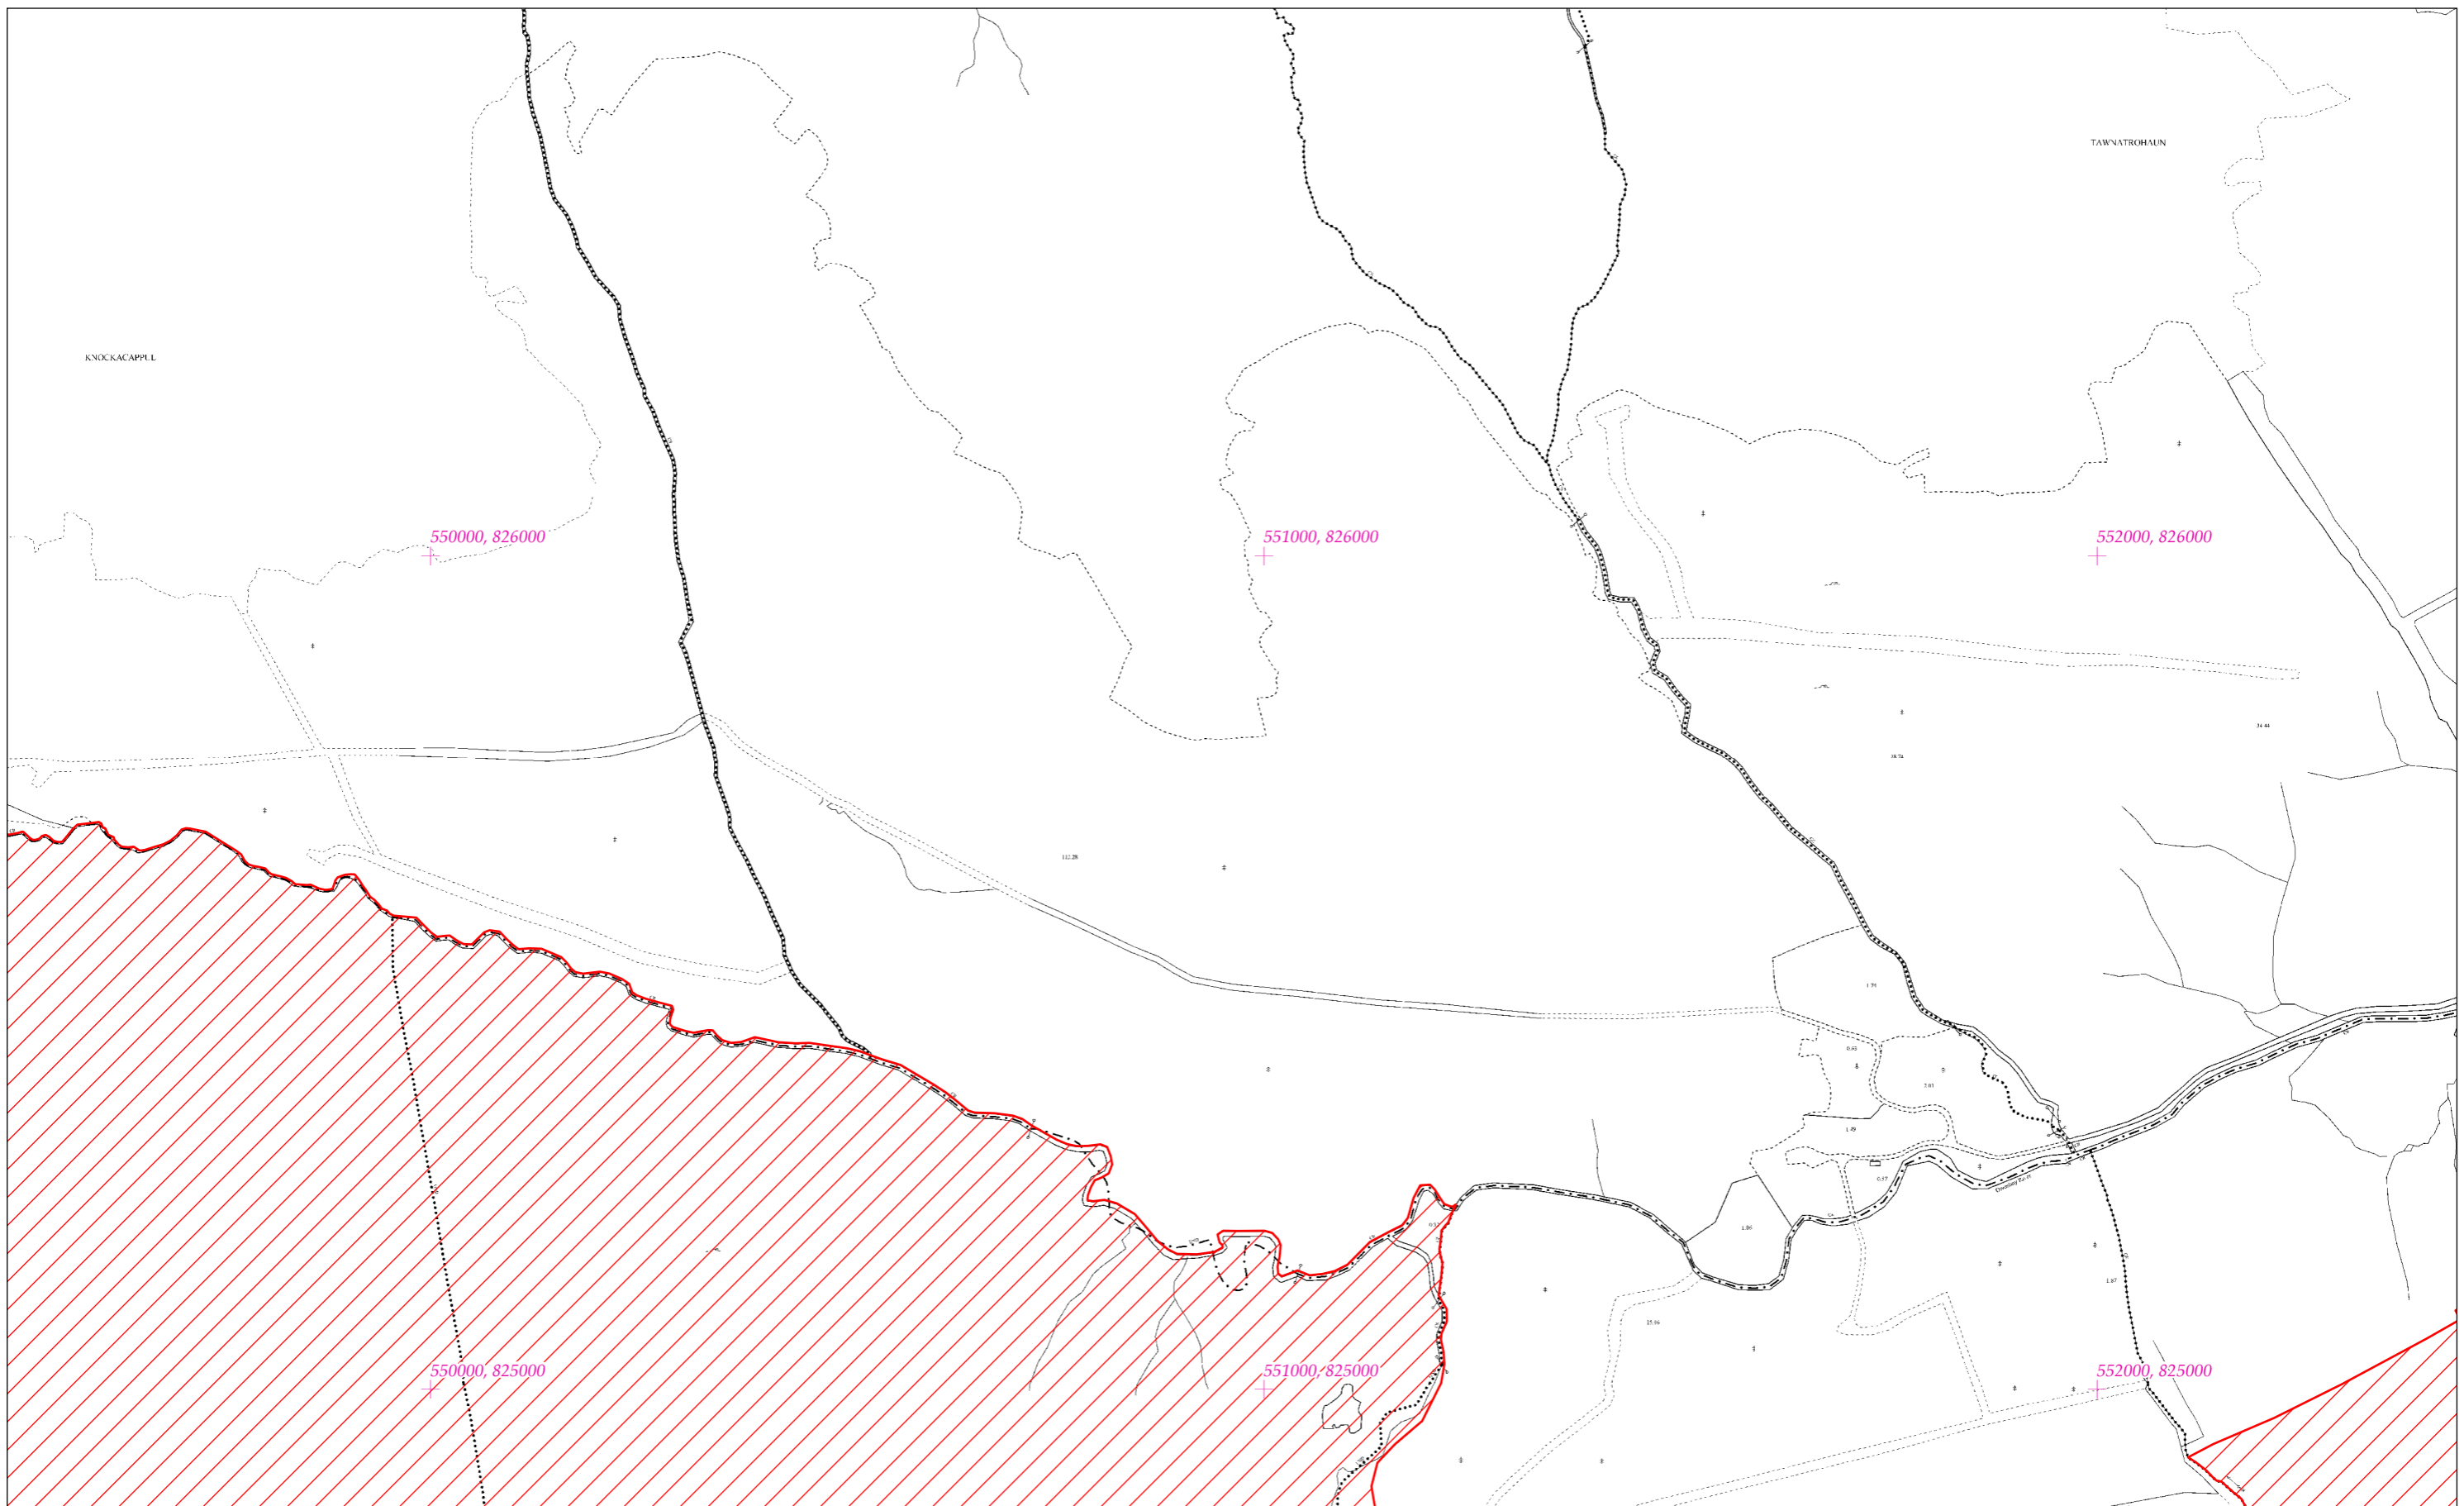

Rialachán 4(1)(b) / Regulation 4(1)(b)

Leathanach 19 de 66 (Co. Mhaigh Eo agus Co. Shligigh)
Page 19 of 66 (Co. Mayo and Co. Sligo)

LIMISTÉAR FAOI CHAOMHNÚ SPEISIALTA
SPECIAL AREA OF CONSERVATION

Suirbhéireacht Ordanáis Éireann Ceadúnas Uimhir OSI-NMA-014 © OSI / Rialtas na hÉireann
Ordnance Survey Ireland Licence No. OSI-NMA-014 © Ordnance Survey Ireland / Government of Ireland
Córas Comhordanáidí: Trasteilgean Mercator na hÉireann / Co-ordinate System: Irish Transverse Mercator

LCS Phortach Shliabh Gamh
Ox Mountains Bogs SAC
1:5000 O.S. TILE 1188d 19 of 66

SITE CODE
002006

Leagan / Version: 3.02
Arna chló an / Printed on: 09/09/2021