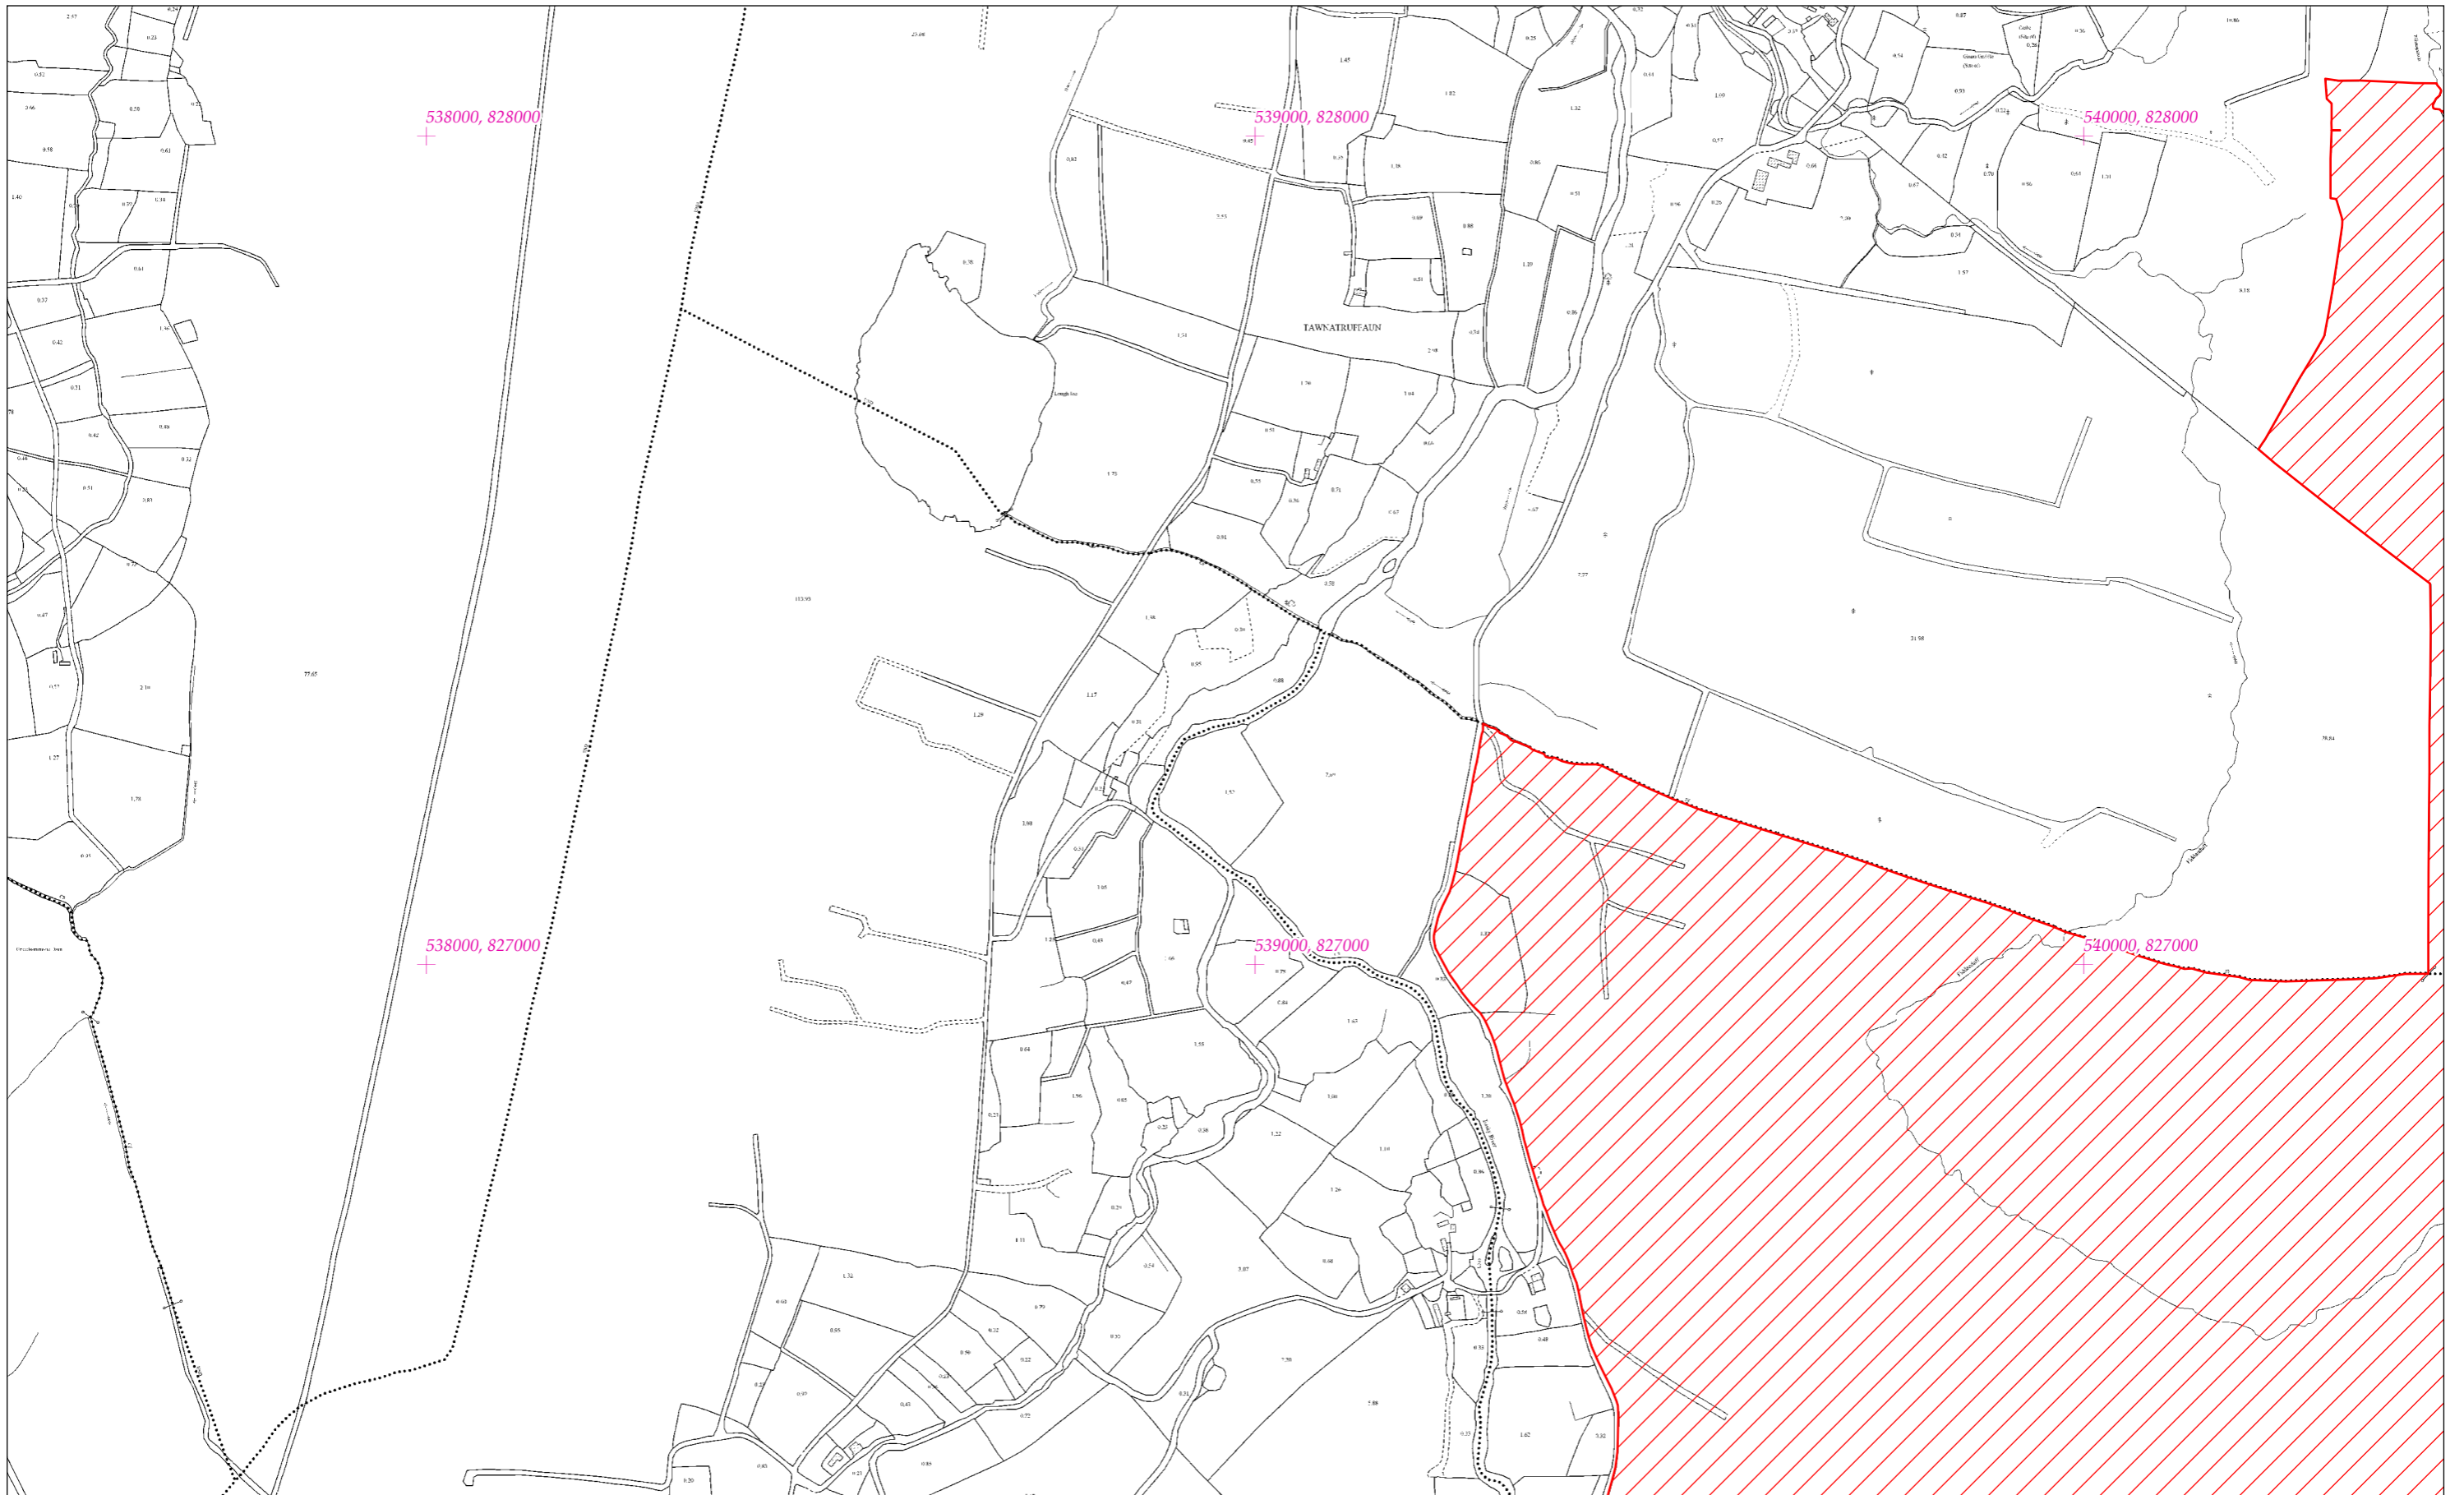

Rialachán 4(1)(b) / Regulation 4(1)(b)

Leathanach 6 de 66 (Co. Mhaigh Eo agus Co. Shligigh)
Page 6 of 66 (Co. Mayo and Co. Sligo)

LIMISTÉAR FAOI CHAOMHNÚ SPEISIALTA
SPECIAL AREA OF CONSERVATION

Suirbhéireacht Ordanáis Éireann Ceadúnas Uimhir OSI-NMA-014 © OSI / Rialtas na hÉireann
Ordnance Survey Ireland Licence No. OSI-NMA-014 © Ordnance Survey Ireland / Government of Ireland
Córas Comhordanáidí: Trasteilgean Mercator na hÉireann / Co-ordinate System: Irish Transverse Mercator

LCS Phortach Shliabh Gamh
Ox Mountains Bogs SAC
1:5000 O.S. TILE 1185b 6 of 66

SITE CODE
002006

Leagan / Version: 3.02
Arna chló an / Printed on: 09/09/2021