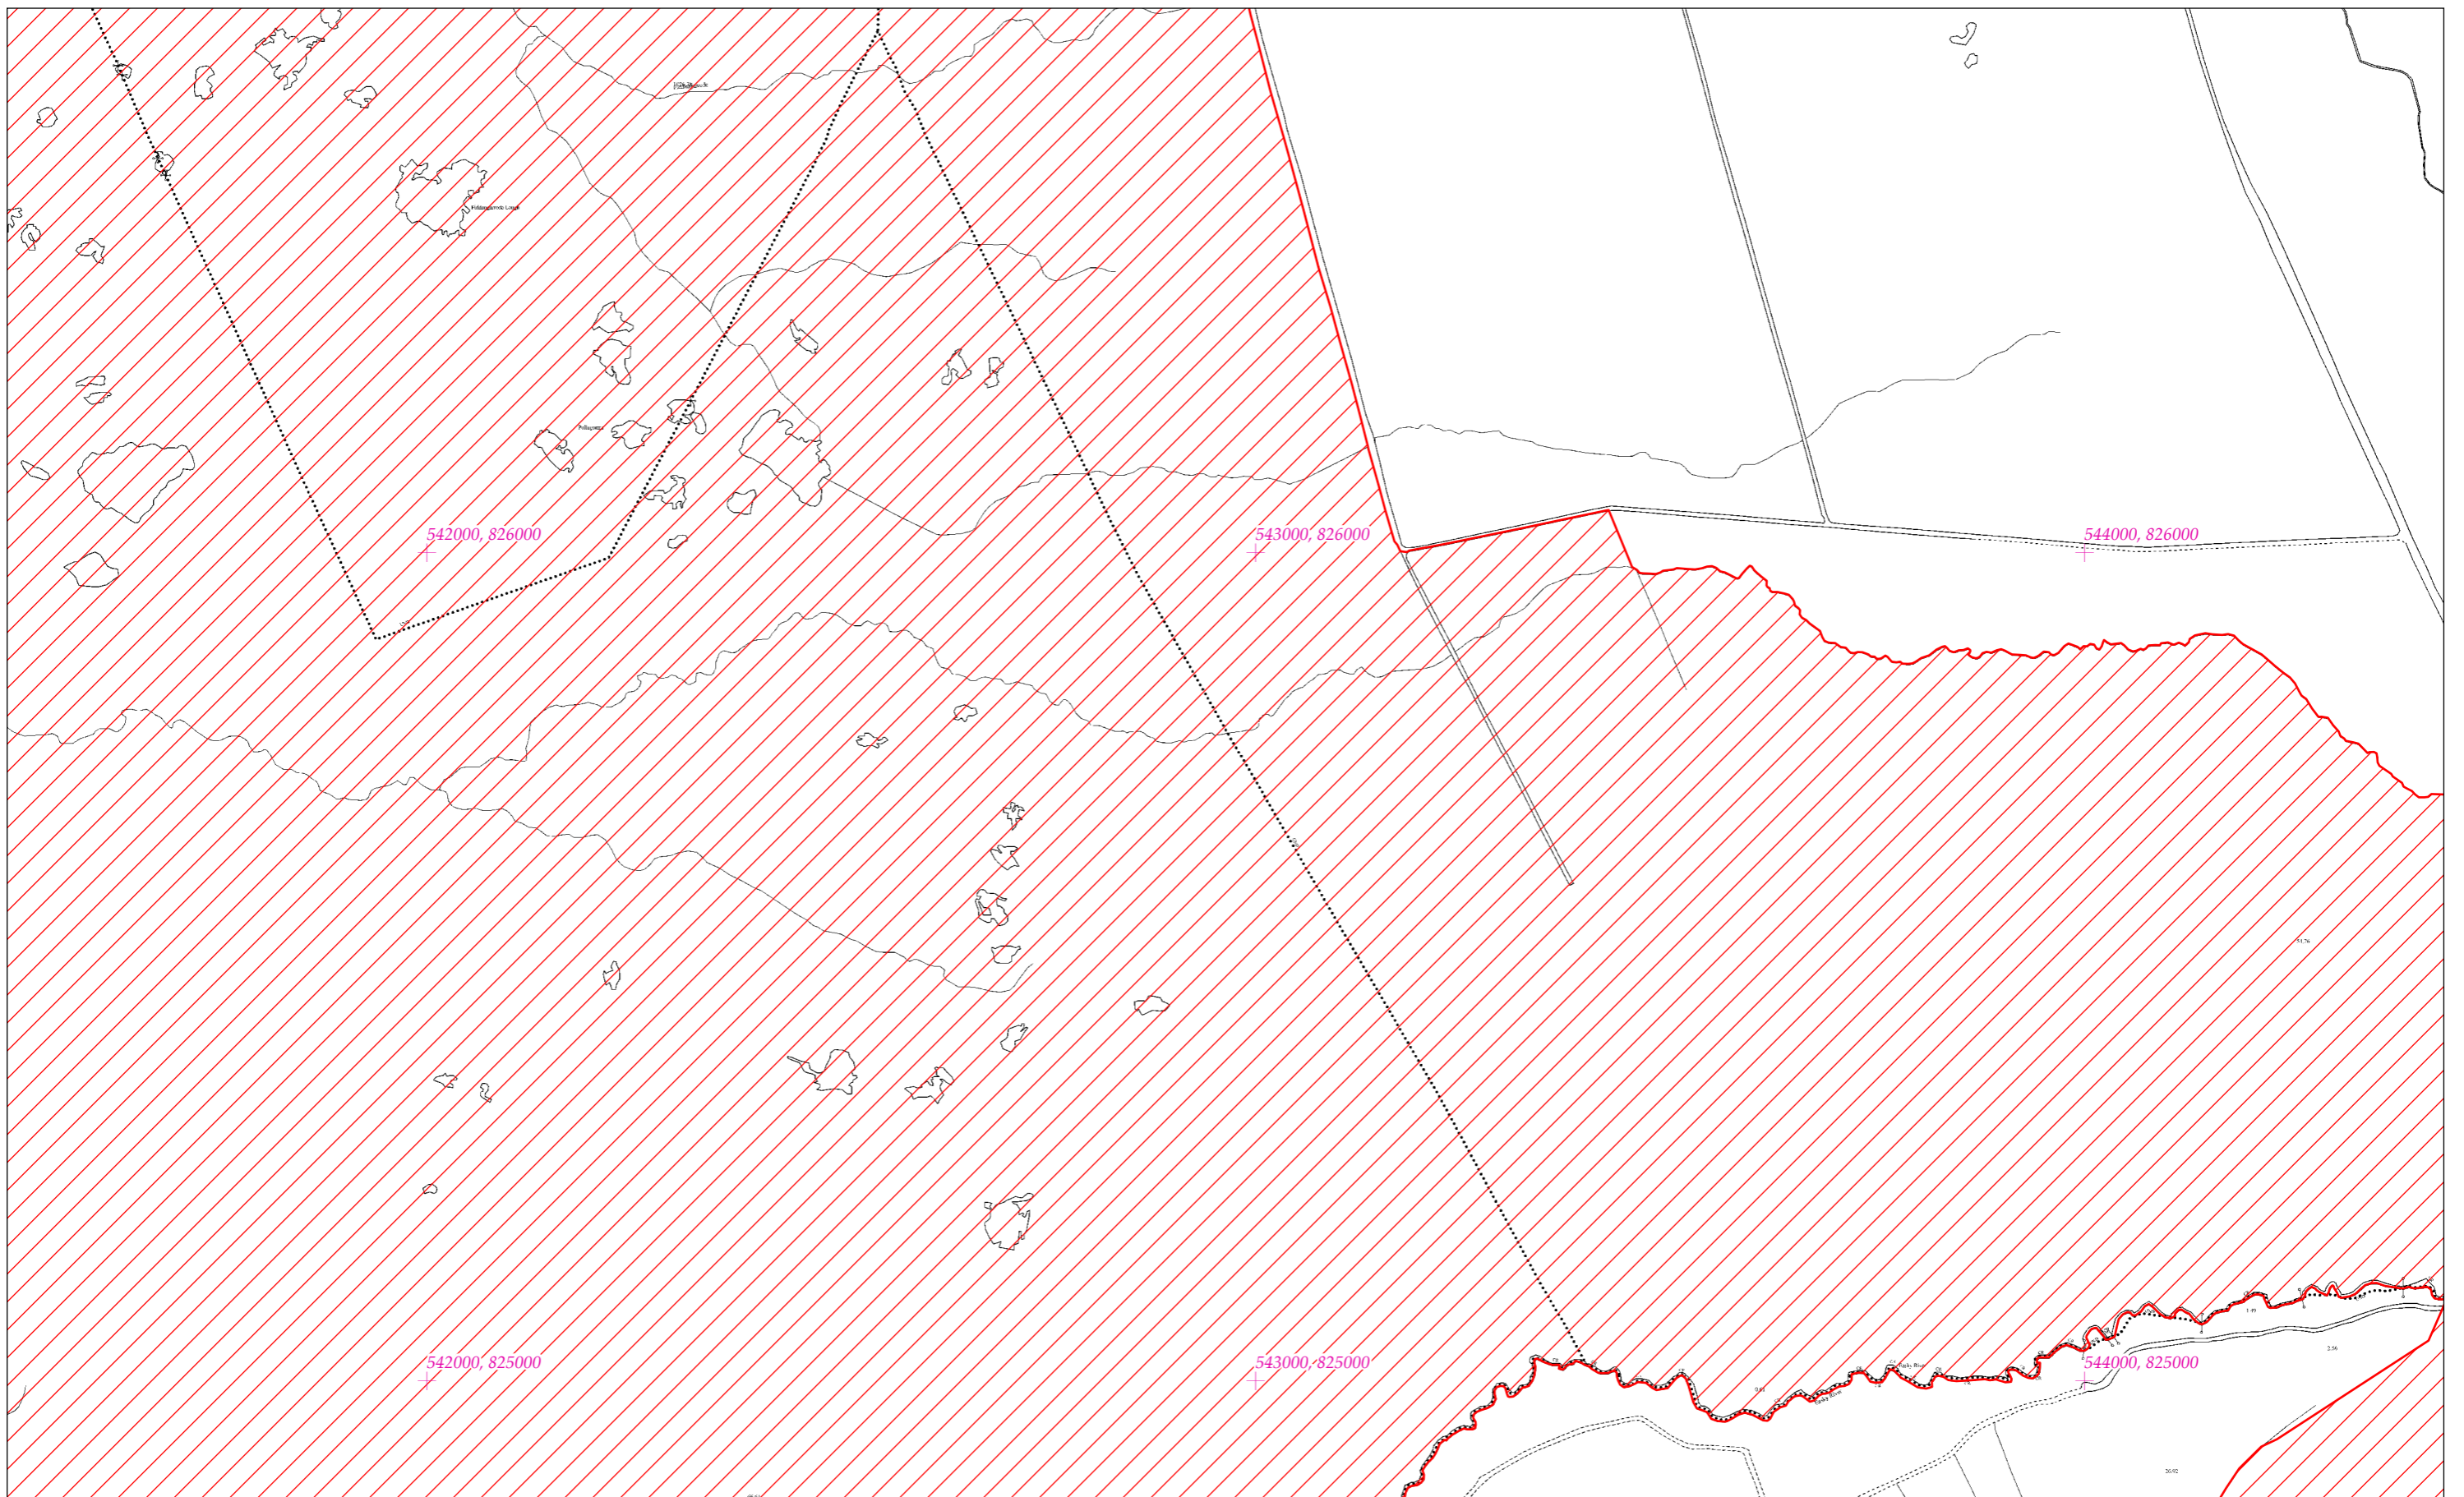

Rialachán 4(1)(b) / Regulation 4(1)(b)

Leathanach 12 de 66 (Co. Mhaigh Eo agus Co. Shligigh)
Page 12 of 66 (Co. Mayo and Co. Sligo)

LIMISTÉAR FAOI CHAOMHNÚ SPEISIALTA
SPECIAL AREA OF CONSERVATION

Suirbhéireacht Ordanáis Éireann Ceadúnas Uimhir OSI-NMA-014 © OSI / Rialtas na hÉireann
Ordnance Survey Ireland Licence No. OSI-NMA-014 © Ordnance Survey Ireland / Government of Ireland
Córas Comhordanáidí: Trasteilgean Mercator na hÉireann / Co-ordinate System: Irish Transverse Mercator

LCS Phortach Shliabh Gamh
Ox Mountains Bogs SAC
1:5000 O.S. TILE 1186d 12 of 66

SITE CODE
002006

Leagan / Version: 3.02
Arna chló an / Printed on: 09/09/2021