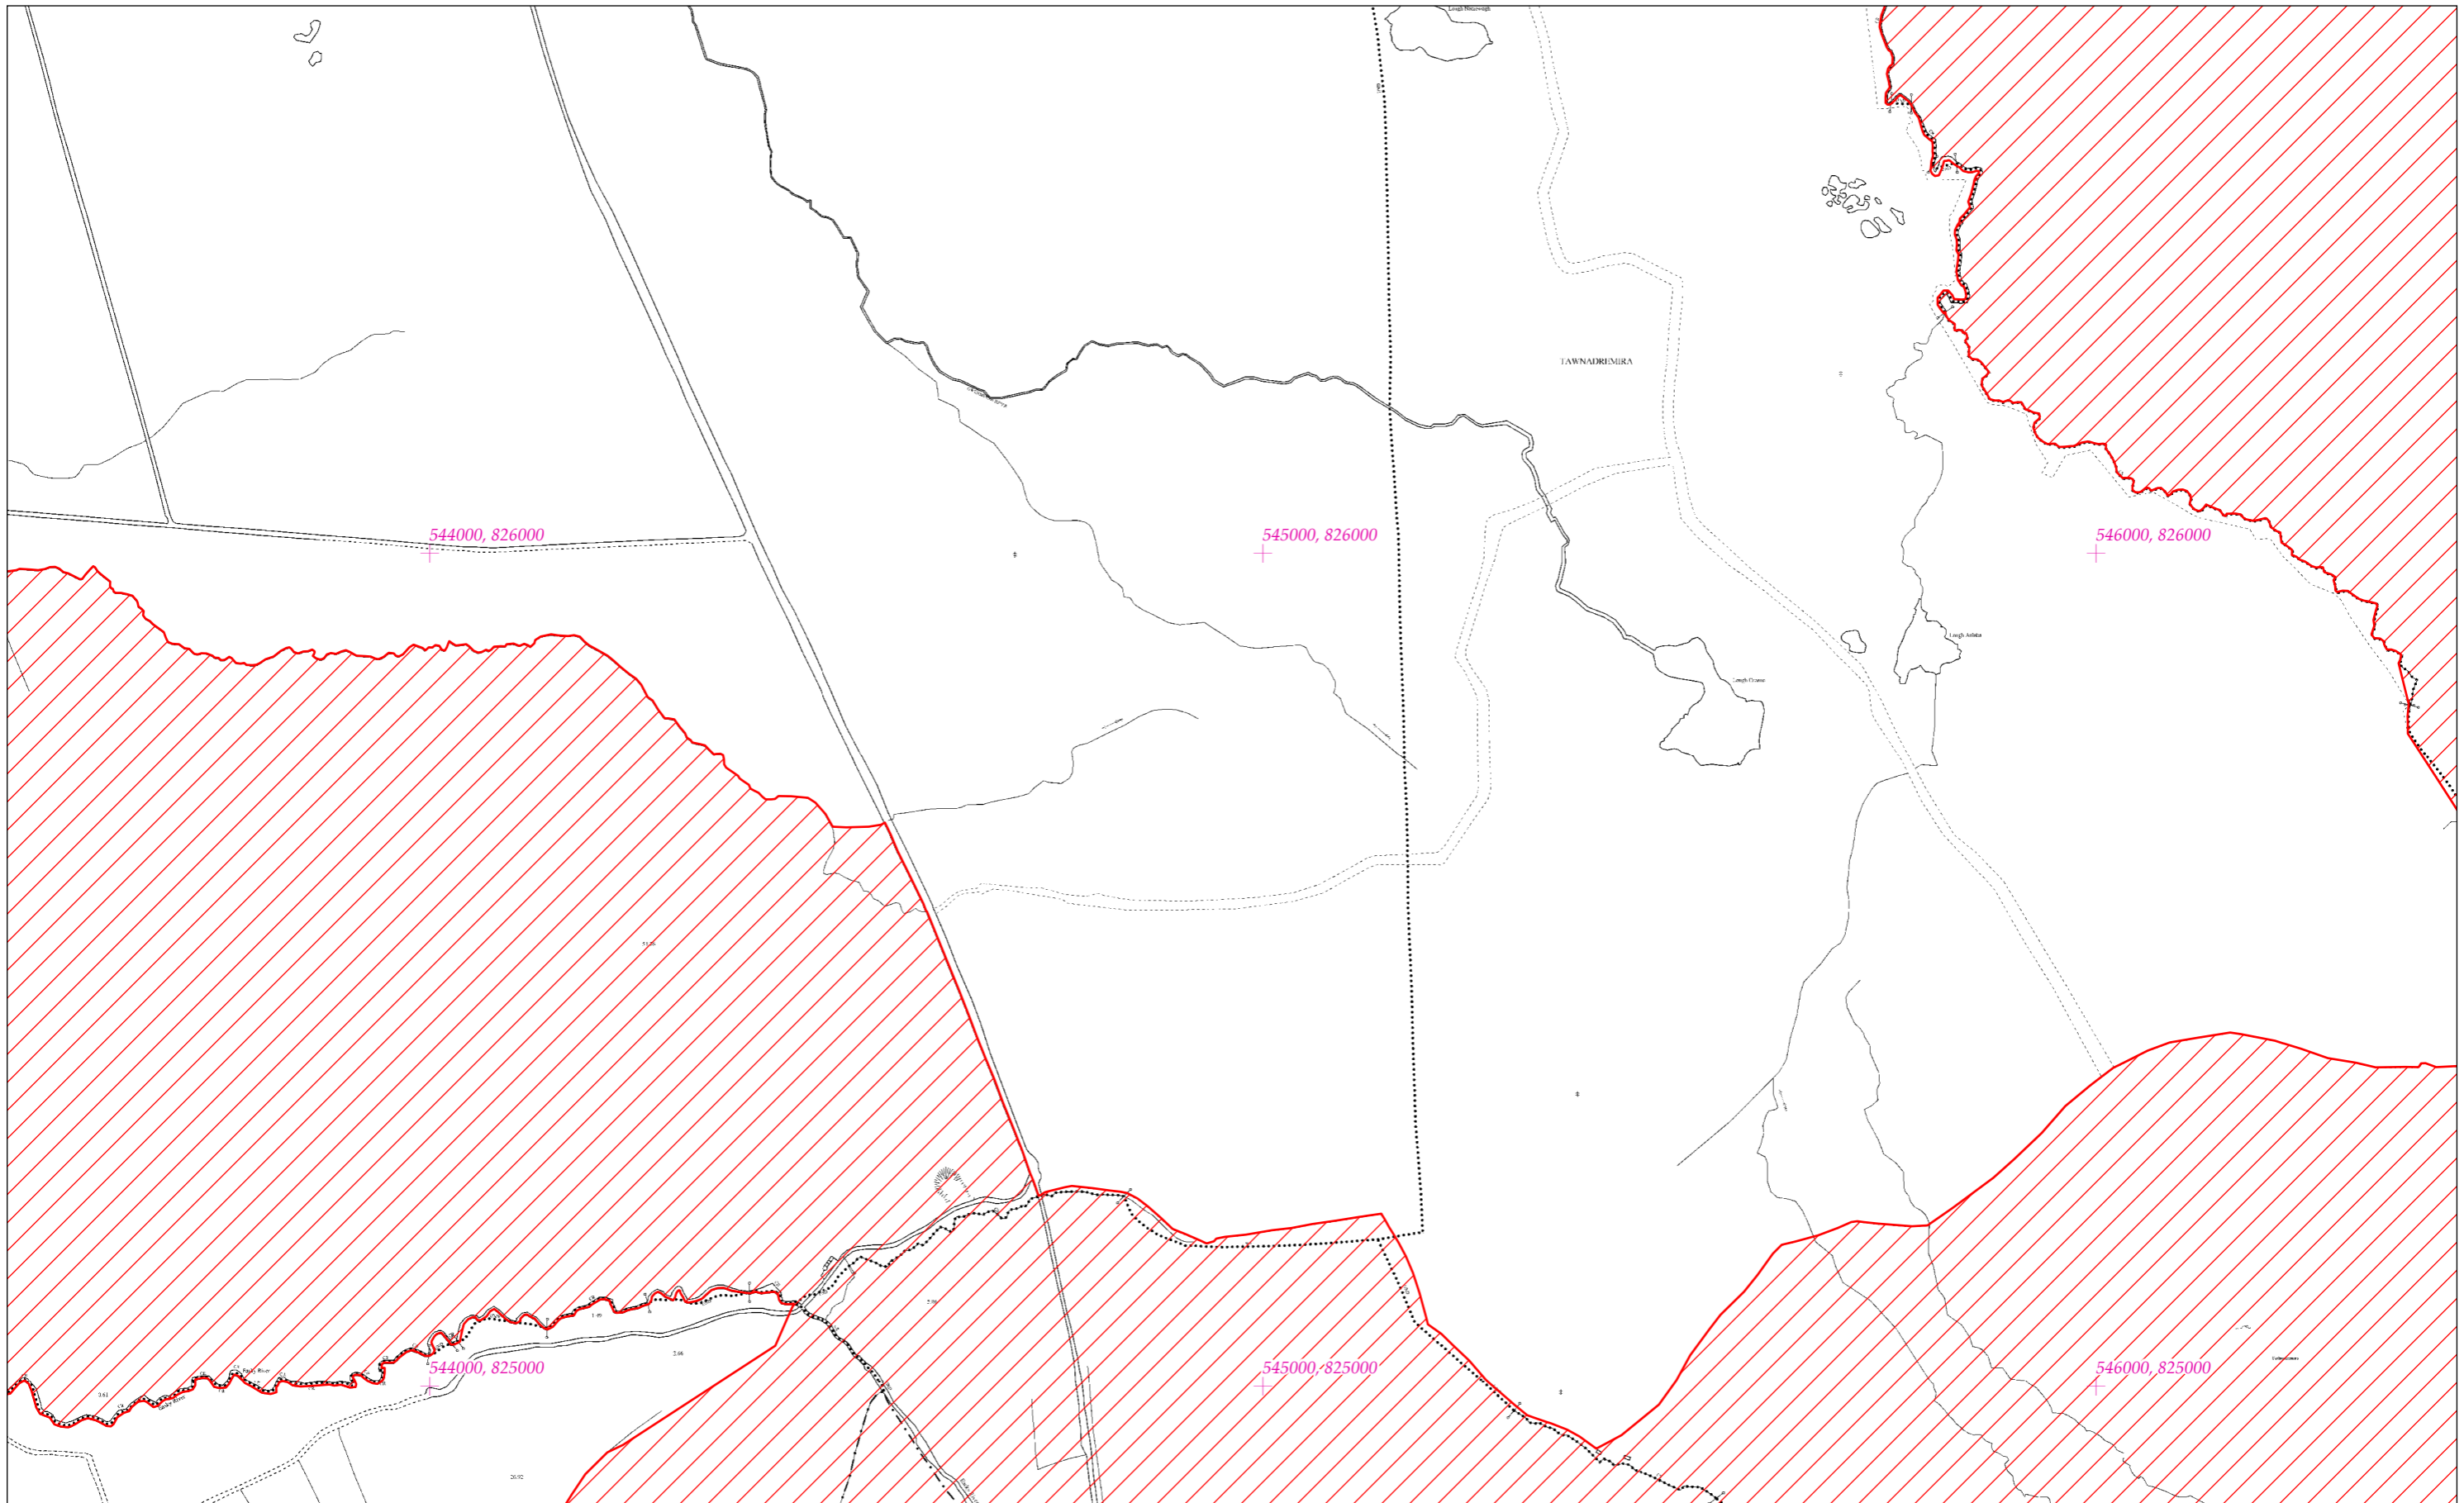

Rialachán 4(1)(b) / Regulation 4(1)(b)

Leathanach 15 de 66 (Co. Mhaigh Eo agus Co. Shligigh)
Page 15 of 66 (Co. Mayo and Co. Sligo)

LIMISTÉAR FAOI CHAOMHNÚ SPEISIALTA
SPECIAL AREA OF CONSERVATION

Suirbhéireacht Ordanáis Éireann Ceadúnas Uimhir OSI-NMA-014 © OSI / Rialtas na hÉireann
Ordnance Survey Ireland Licence No. OSI-NMA-014 © Ordnance Survey Ireland / Government of Ireland
Córas Comhordanáidí: Trasteilgean Mercator na hÉireann / Co-ordinate System: Irish Transverse Mercator

LCS Phortach Shliabh Gamh
Ox Mountains Bogs SAC
1:5000 O.S. TILE 1187c 15 of 66

SITE CODE
002006

Leagan / Version: 3.02
Arna chló an / Printed on: 09/09/2021