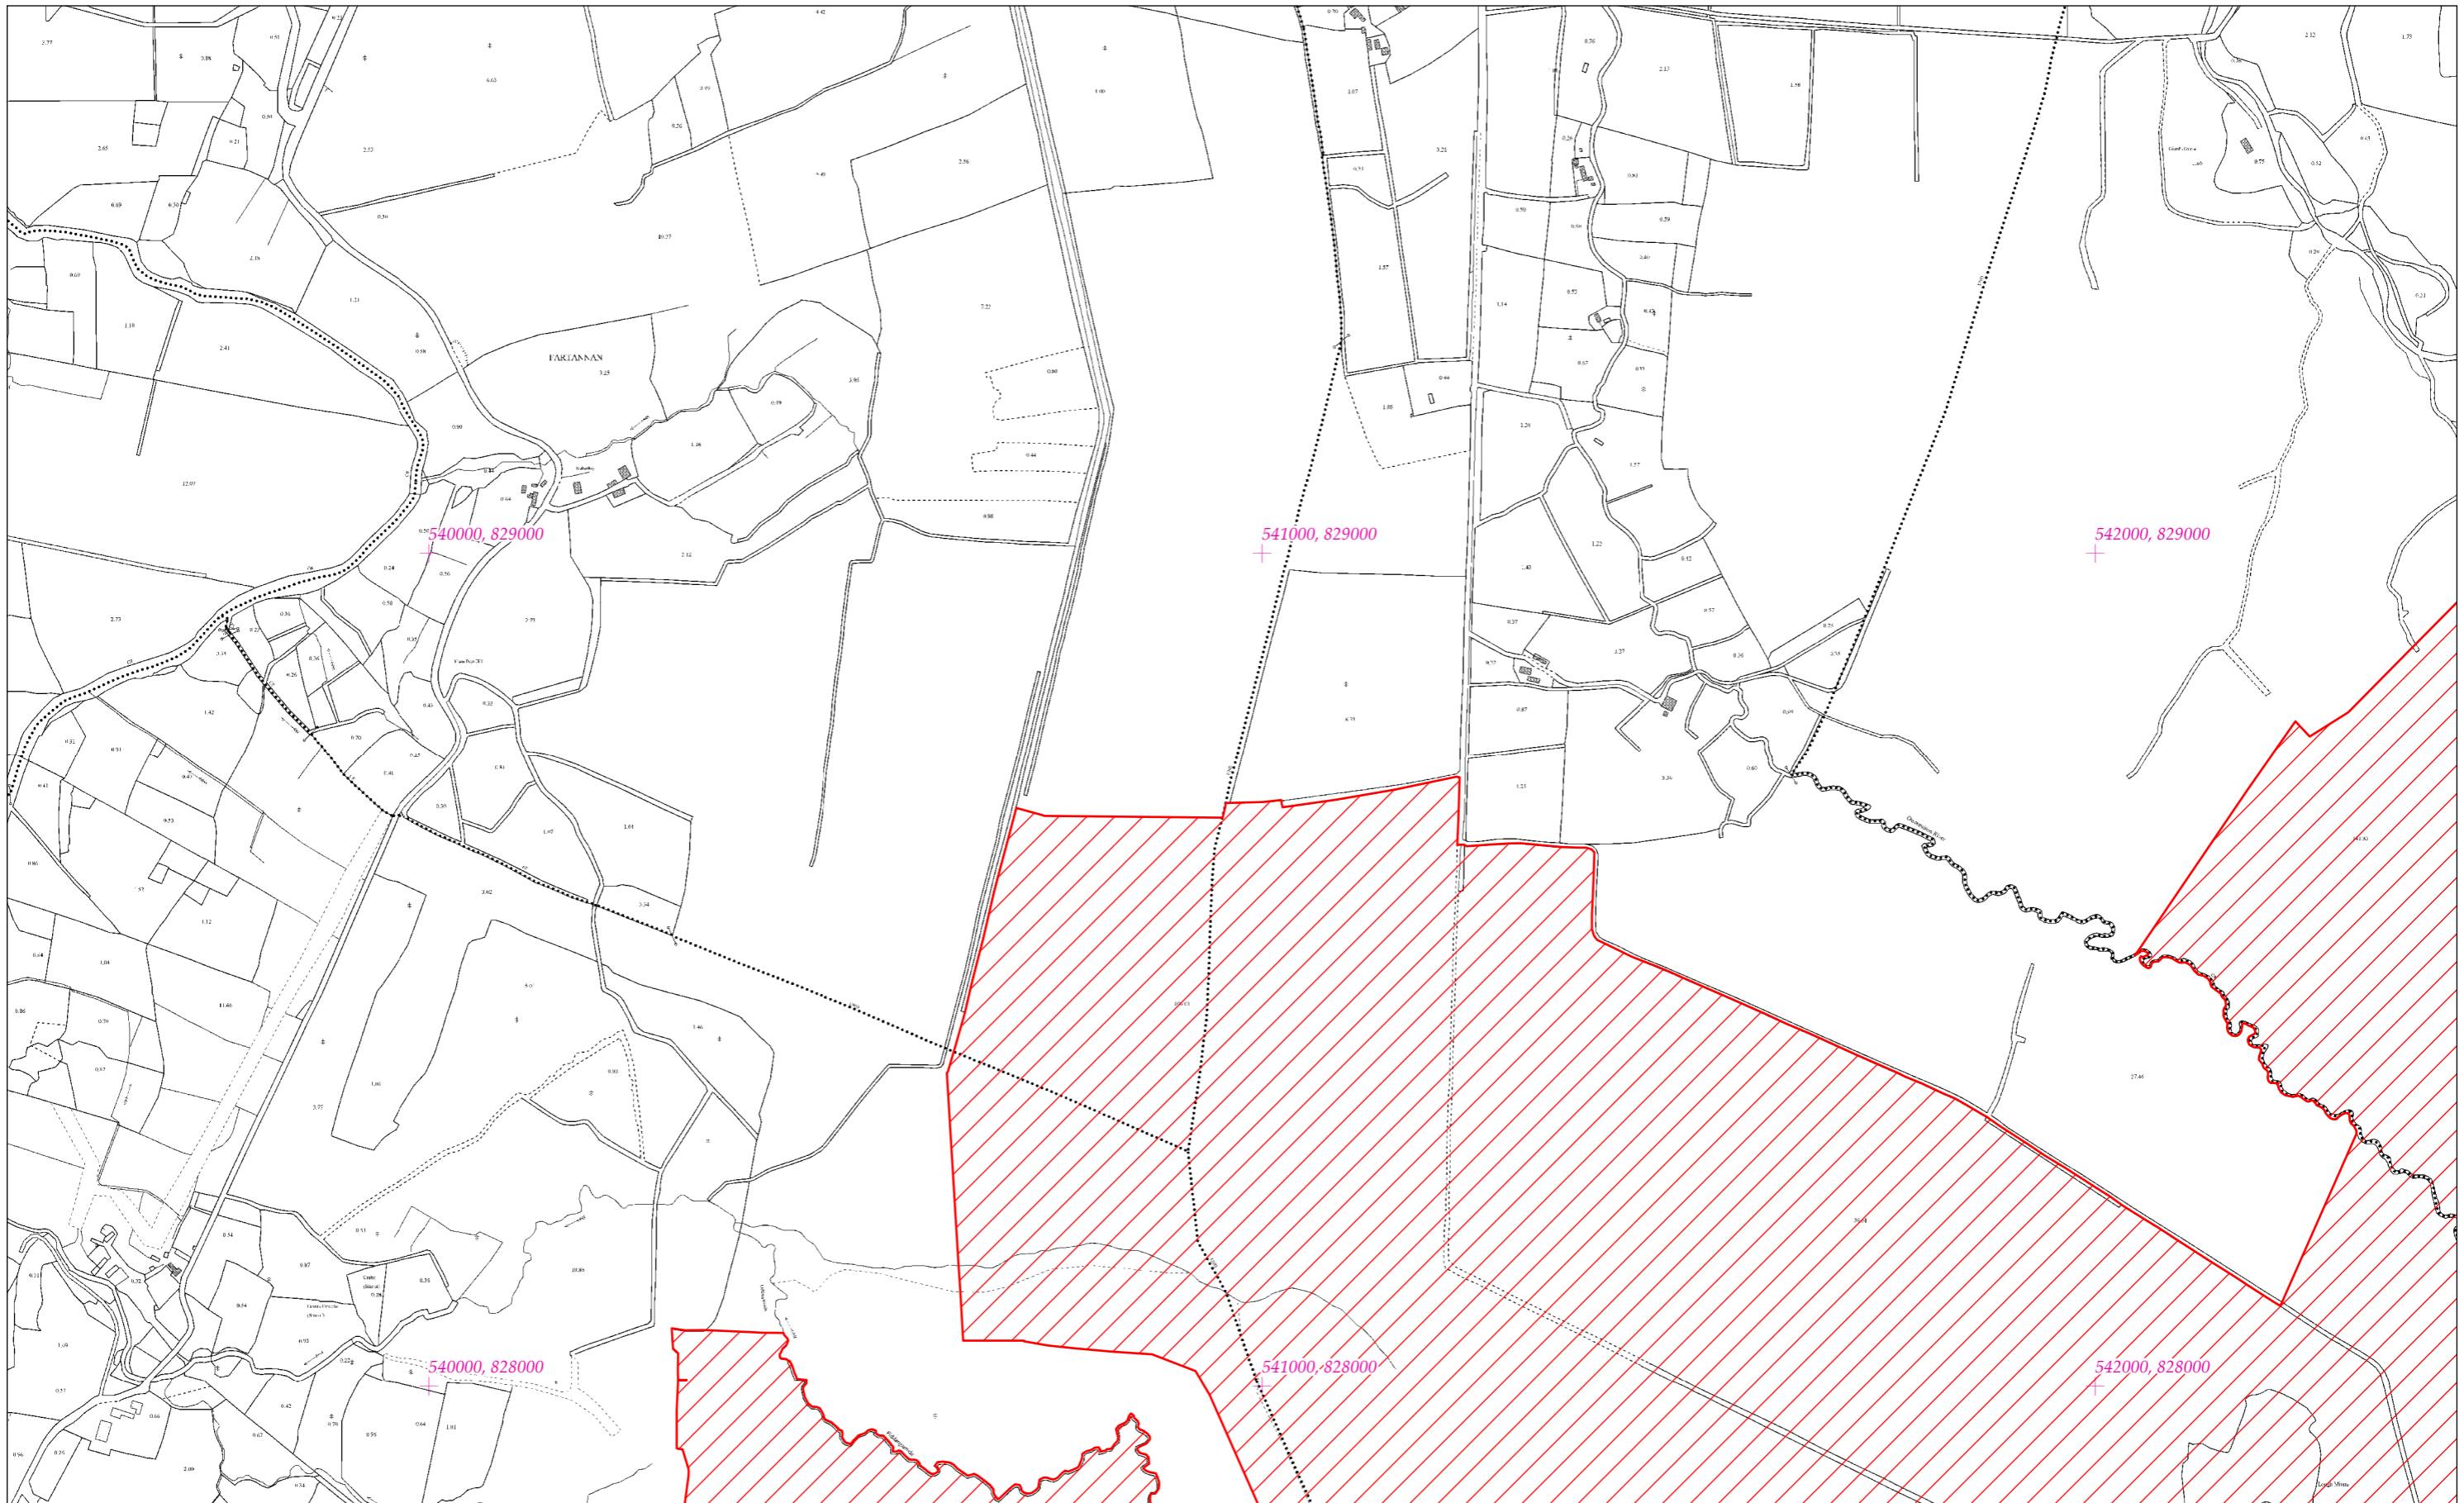

Rialachán 4(1)(b) / Regulation 4(1)(b)

Leathanach 1 de 66 (Co. Mhaigh Eo agus Co. Shligigh)
Page 1 of 66 (Co. Mayo and Co. Sligo)

LIMISTÉAR FAOI CHAOMHNÚ SPEISIALTA
SPECIAL AREA OF CONSERVATION

Suirbhéireacht Ordanáis Éireann Ceadúnas Uimhir OSI-NMA-014 © OSI / Rialtas na hÉireann
Ordnance Survey Ireland Licence No. OSI-NMA-014 © Ordnance Survey Ireland / Government of Ireland
Córas Comhordanáidí: Trasteilgean Mercator na hÉireann / Co-ordinate System: Irish Transverse Mercator

LCS Phortach Shliabh Gamh
Ox Mountains Bogs SAC
1:5000 O.S. TILE 1125c 1 of 66

SITE CODE
002006

Leagan / Version: 3.02
Arna chló an / Printed on: 09/09/2021