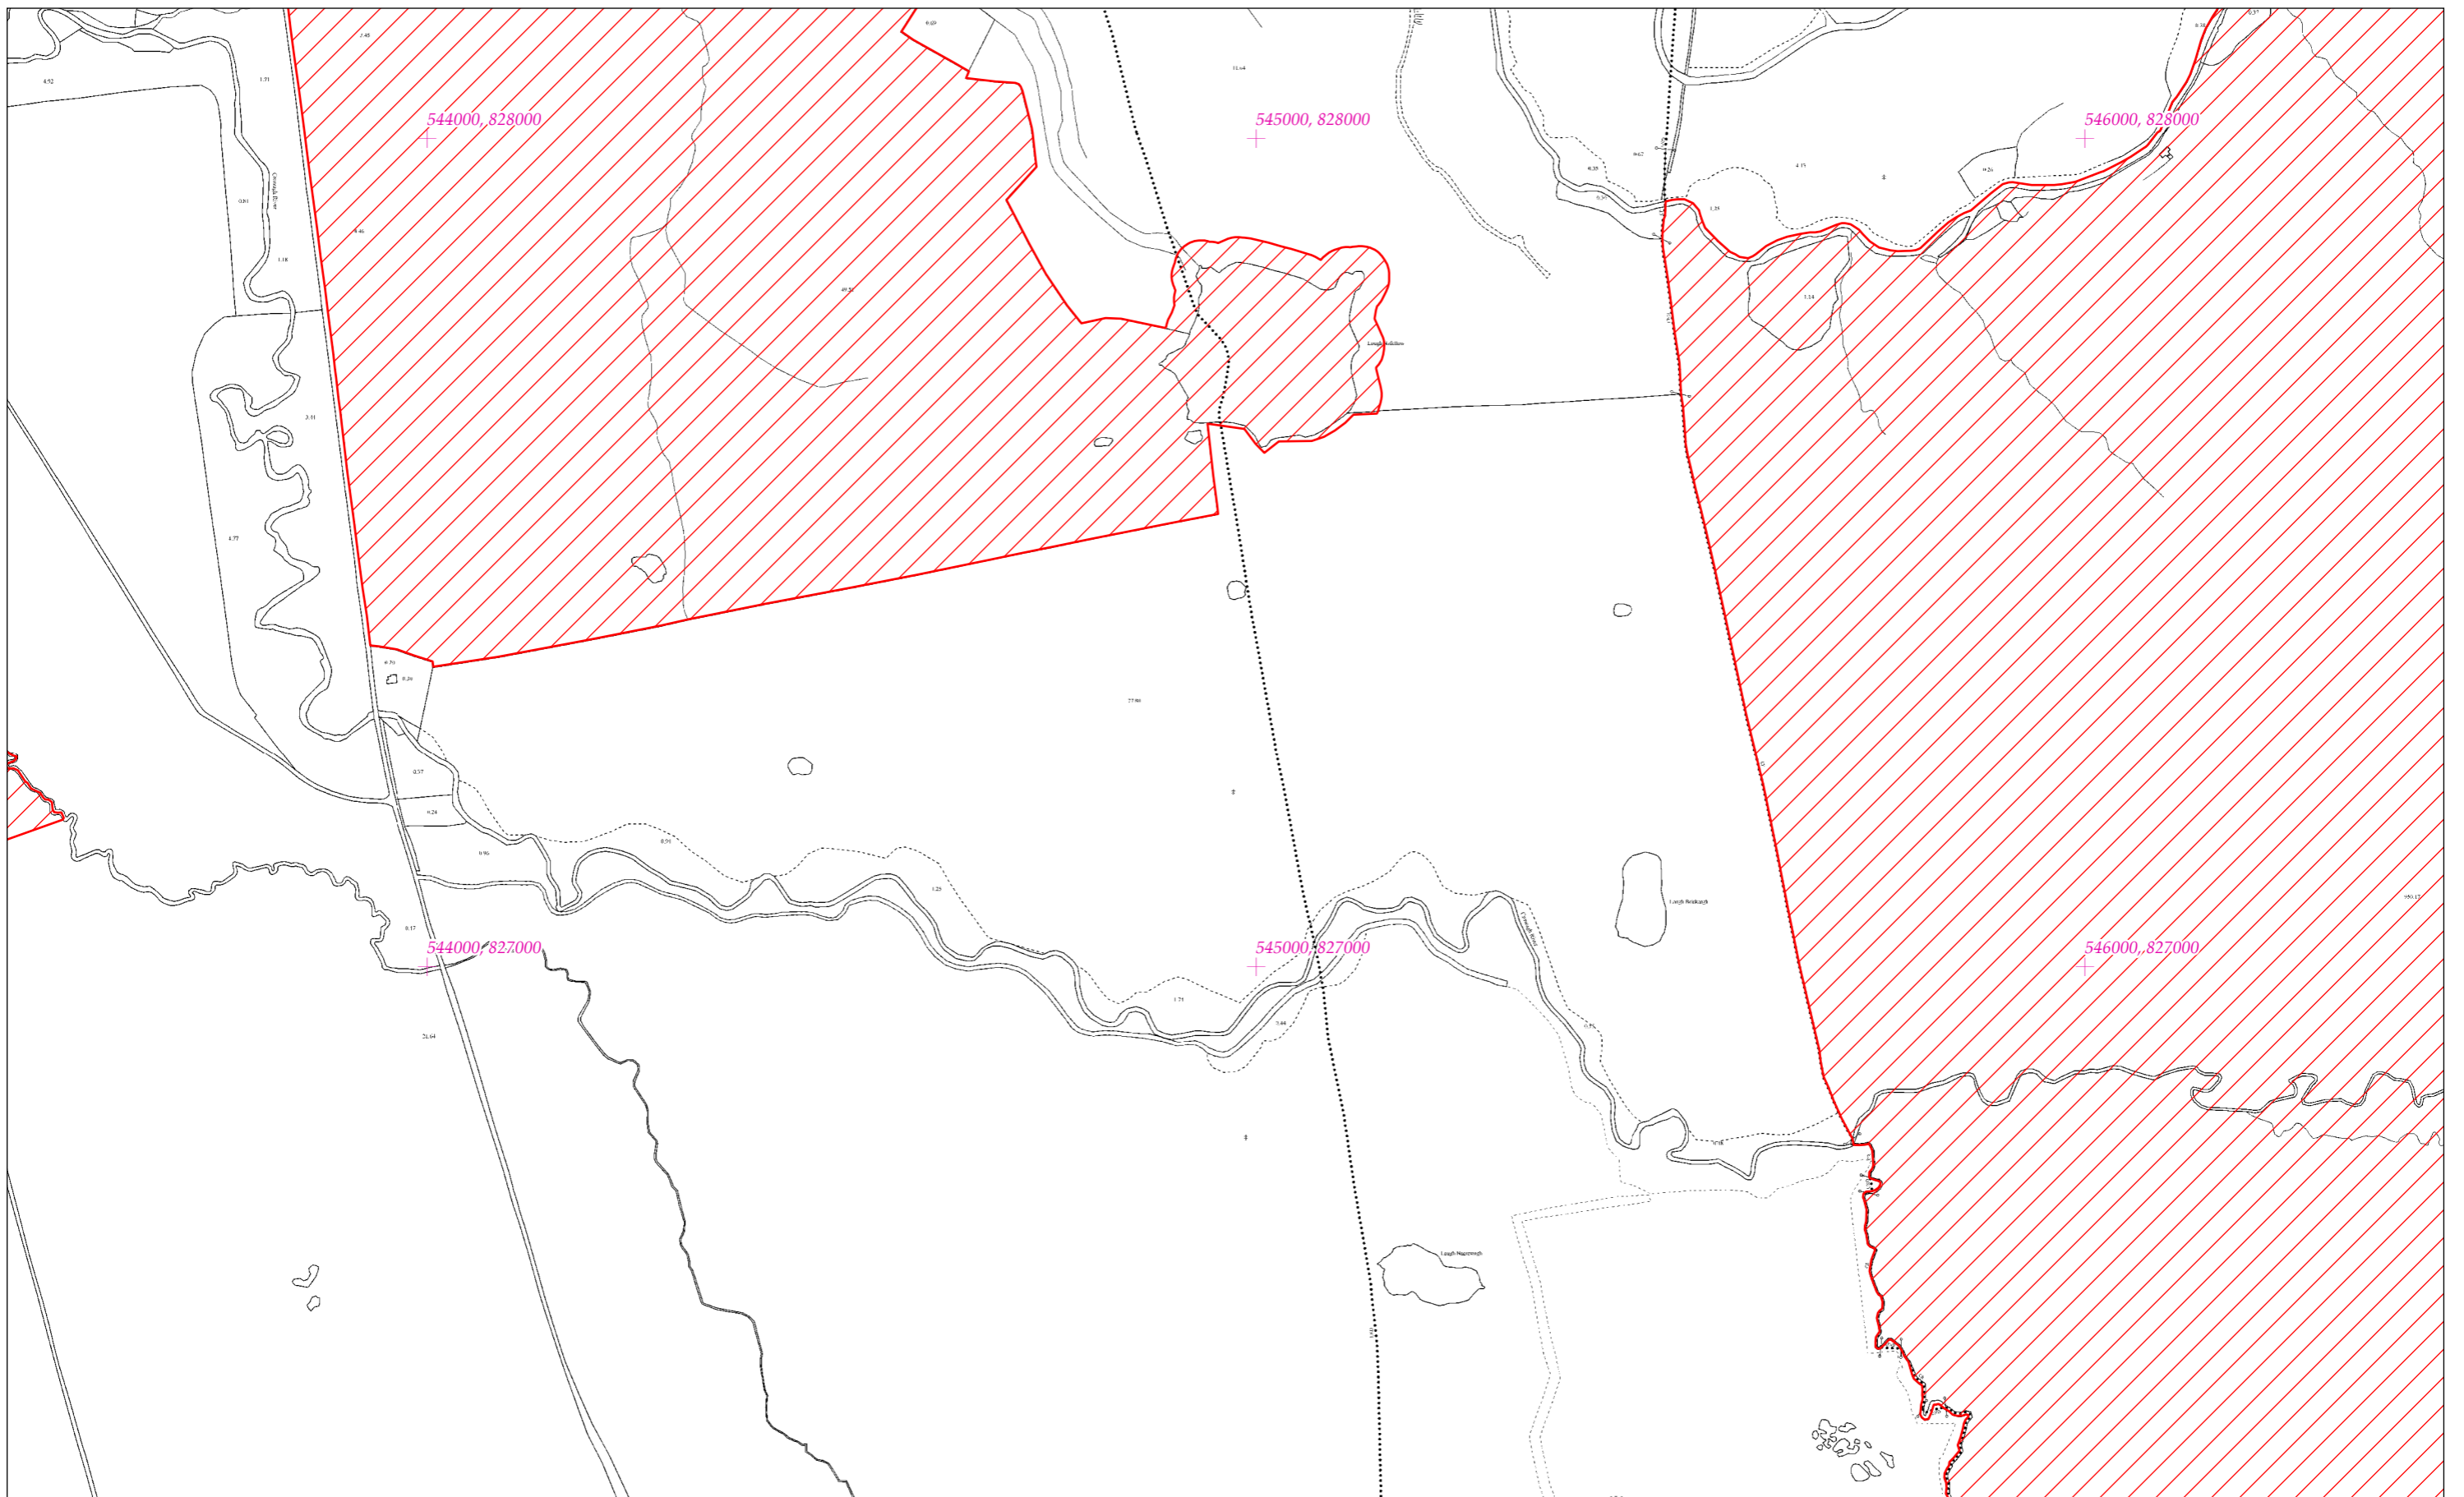

Rialachán 4(1)(b) / Regulation 4(1)(b)

Leathanach 13 de 66 (Co. Mhaigh Eo agus Co. Shligigh)
Page 13 of 66 (Co. Mayo and Co. Sligo)

LIMISTÉAR FAOI CHAOMHNÚ SPEISIALTA
SPECIAL AREA OF CONSERVATION

Suirbhéireacht Ordanáis Éireann Ceadúnas Uimhir OSI-NMA-014 © OSI / Rialtas na hÉireann
Ordnance Survey Ireland Licence No. OSI-NMA-014 © Ordnance Survey Ireland / Government of Ireland
Córas Comhordanáidí: Trasteilgean Mercator na hÉireann / Co-ordinate System: Irish Transverse Mercator

LCS Phortach Shliabh Gamh
Ox Mountains Bogs SAC
1:5000 O.S. TILE 1187a 13 of 66

SITE CODE
002006

Leagan / Version: 3.02
Arna chló an / Printed on: 09/09/2021