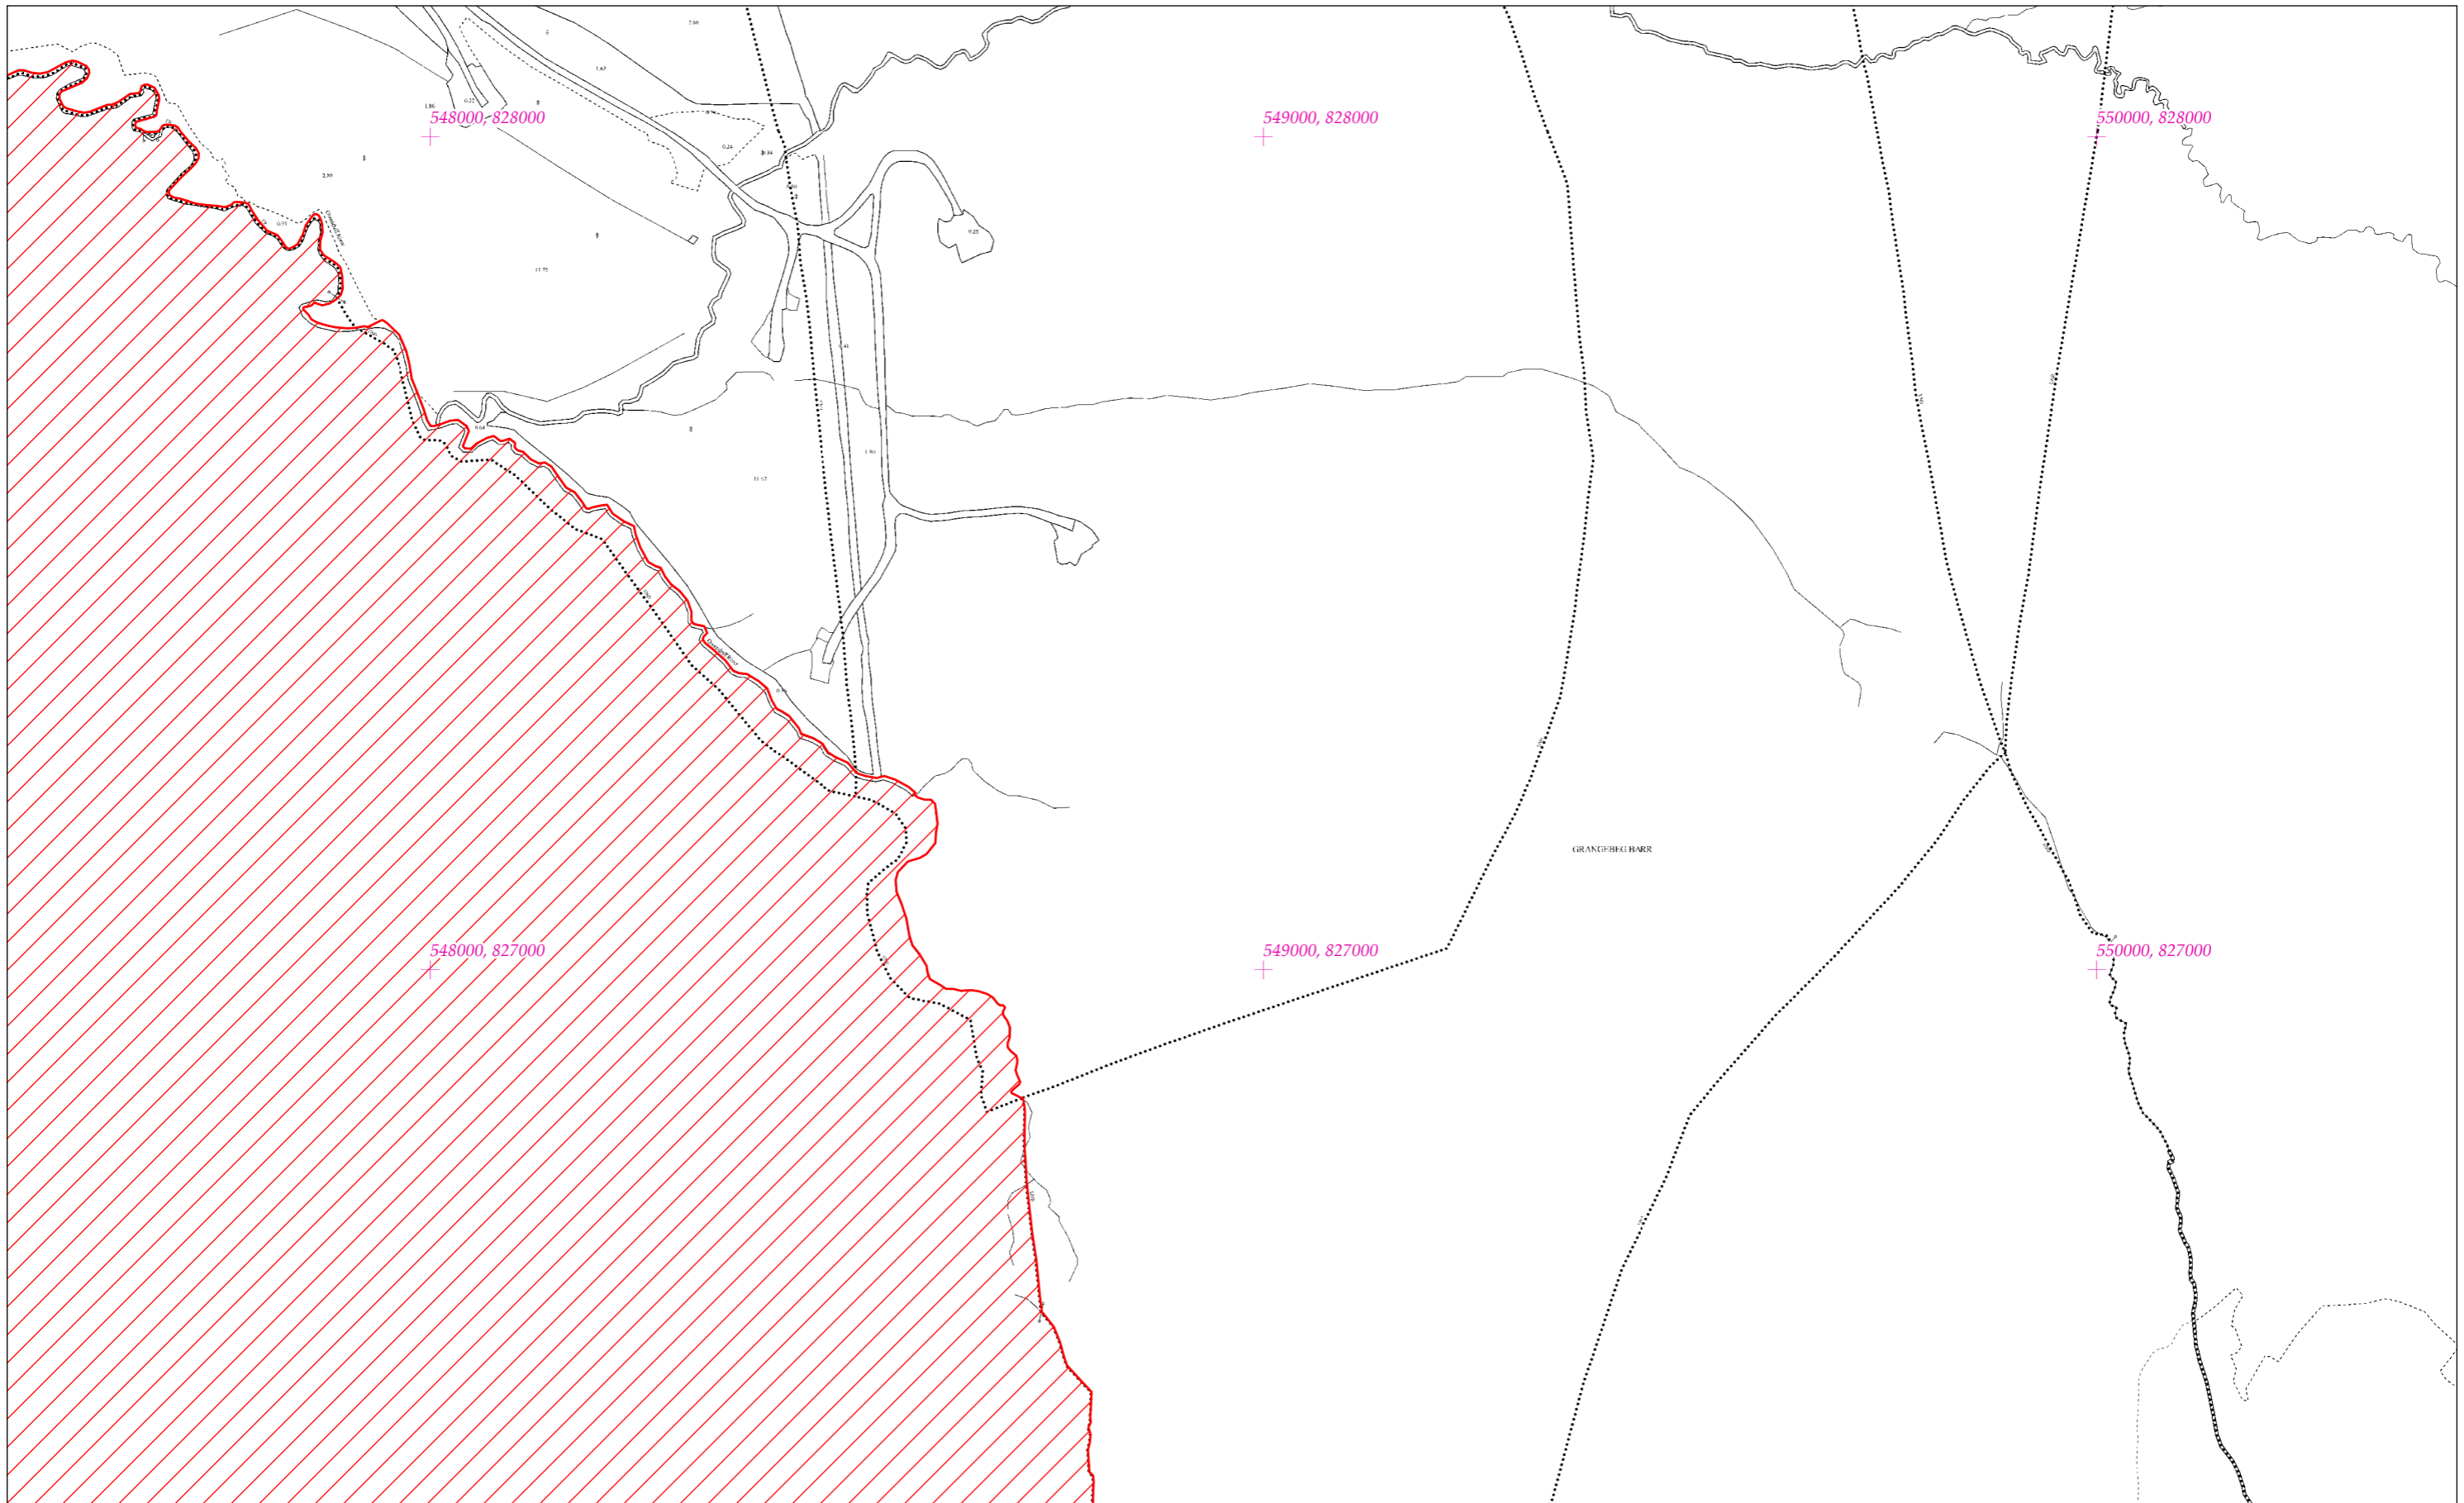

Rialachán 4(1)(b) / Regulation 4(1)(b)

Leathanach 17 de 66 (Co. Mhaigh Eo agus Co. Shligigh)
Page 17 of 66 (Co. Mayo and Co. Sligo)

LIMISTÉAR FAOI CHAOMHNÚ SPEISIALTA
SPECIAL AREA OF CONSERVATION

Suirbhéireacht Ordanáis Éireann Ceadúnas Uimhir OSI-NMA-014 © OSI / Rialtas na hÉireann
Ordnance Survey Ireland Licence No. OSI-NMA-014 © Ordnance Survey Ireland / Government of Ireland
Córas Comhordanáidí: Trasteilgean Mercator na hÉireann / Co-ordinate System: Irish Transverse Mercator

LCS Phortach Shliabh Gamh
Ox Mountains Bogs SAC
1:5000 O.S. TILE 1188a 17 of 66

SITE CODE
002006

Leagan / Version: 3.02
Arna chló an / Printed on: 09/09/2021