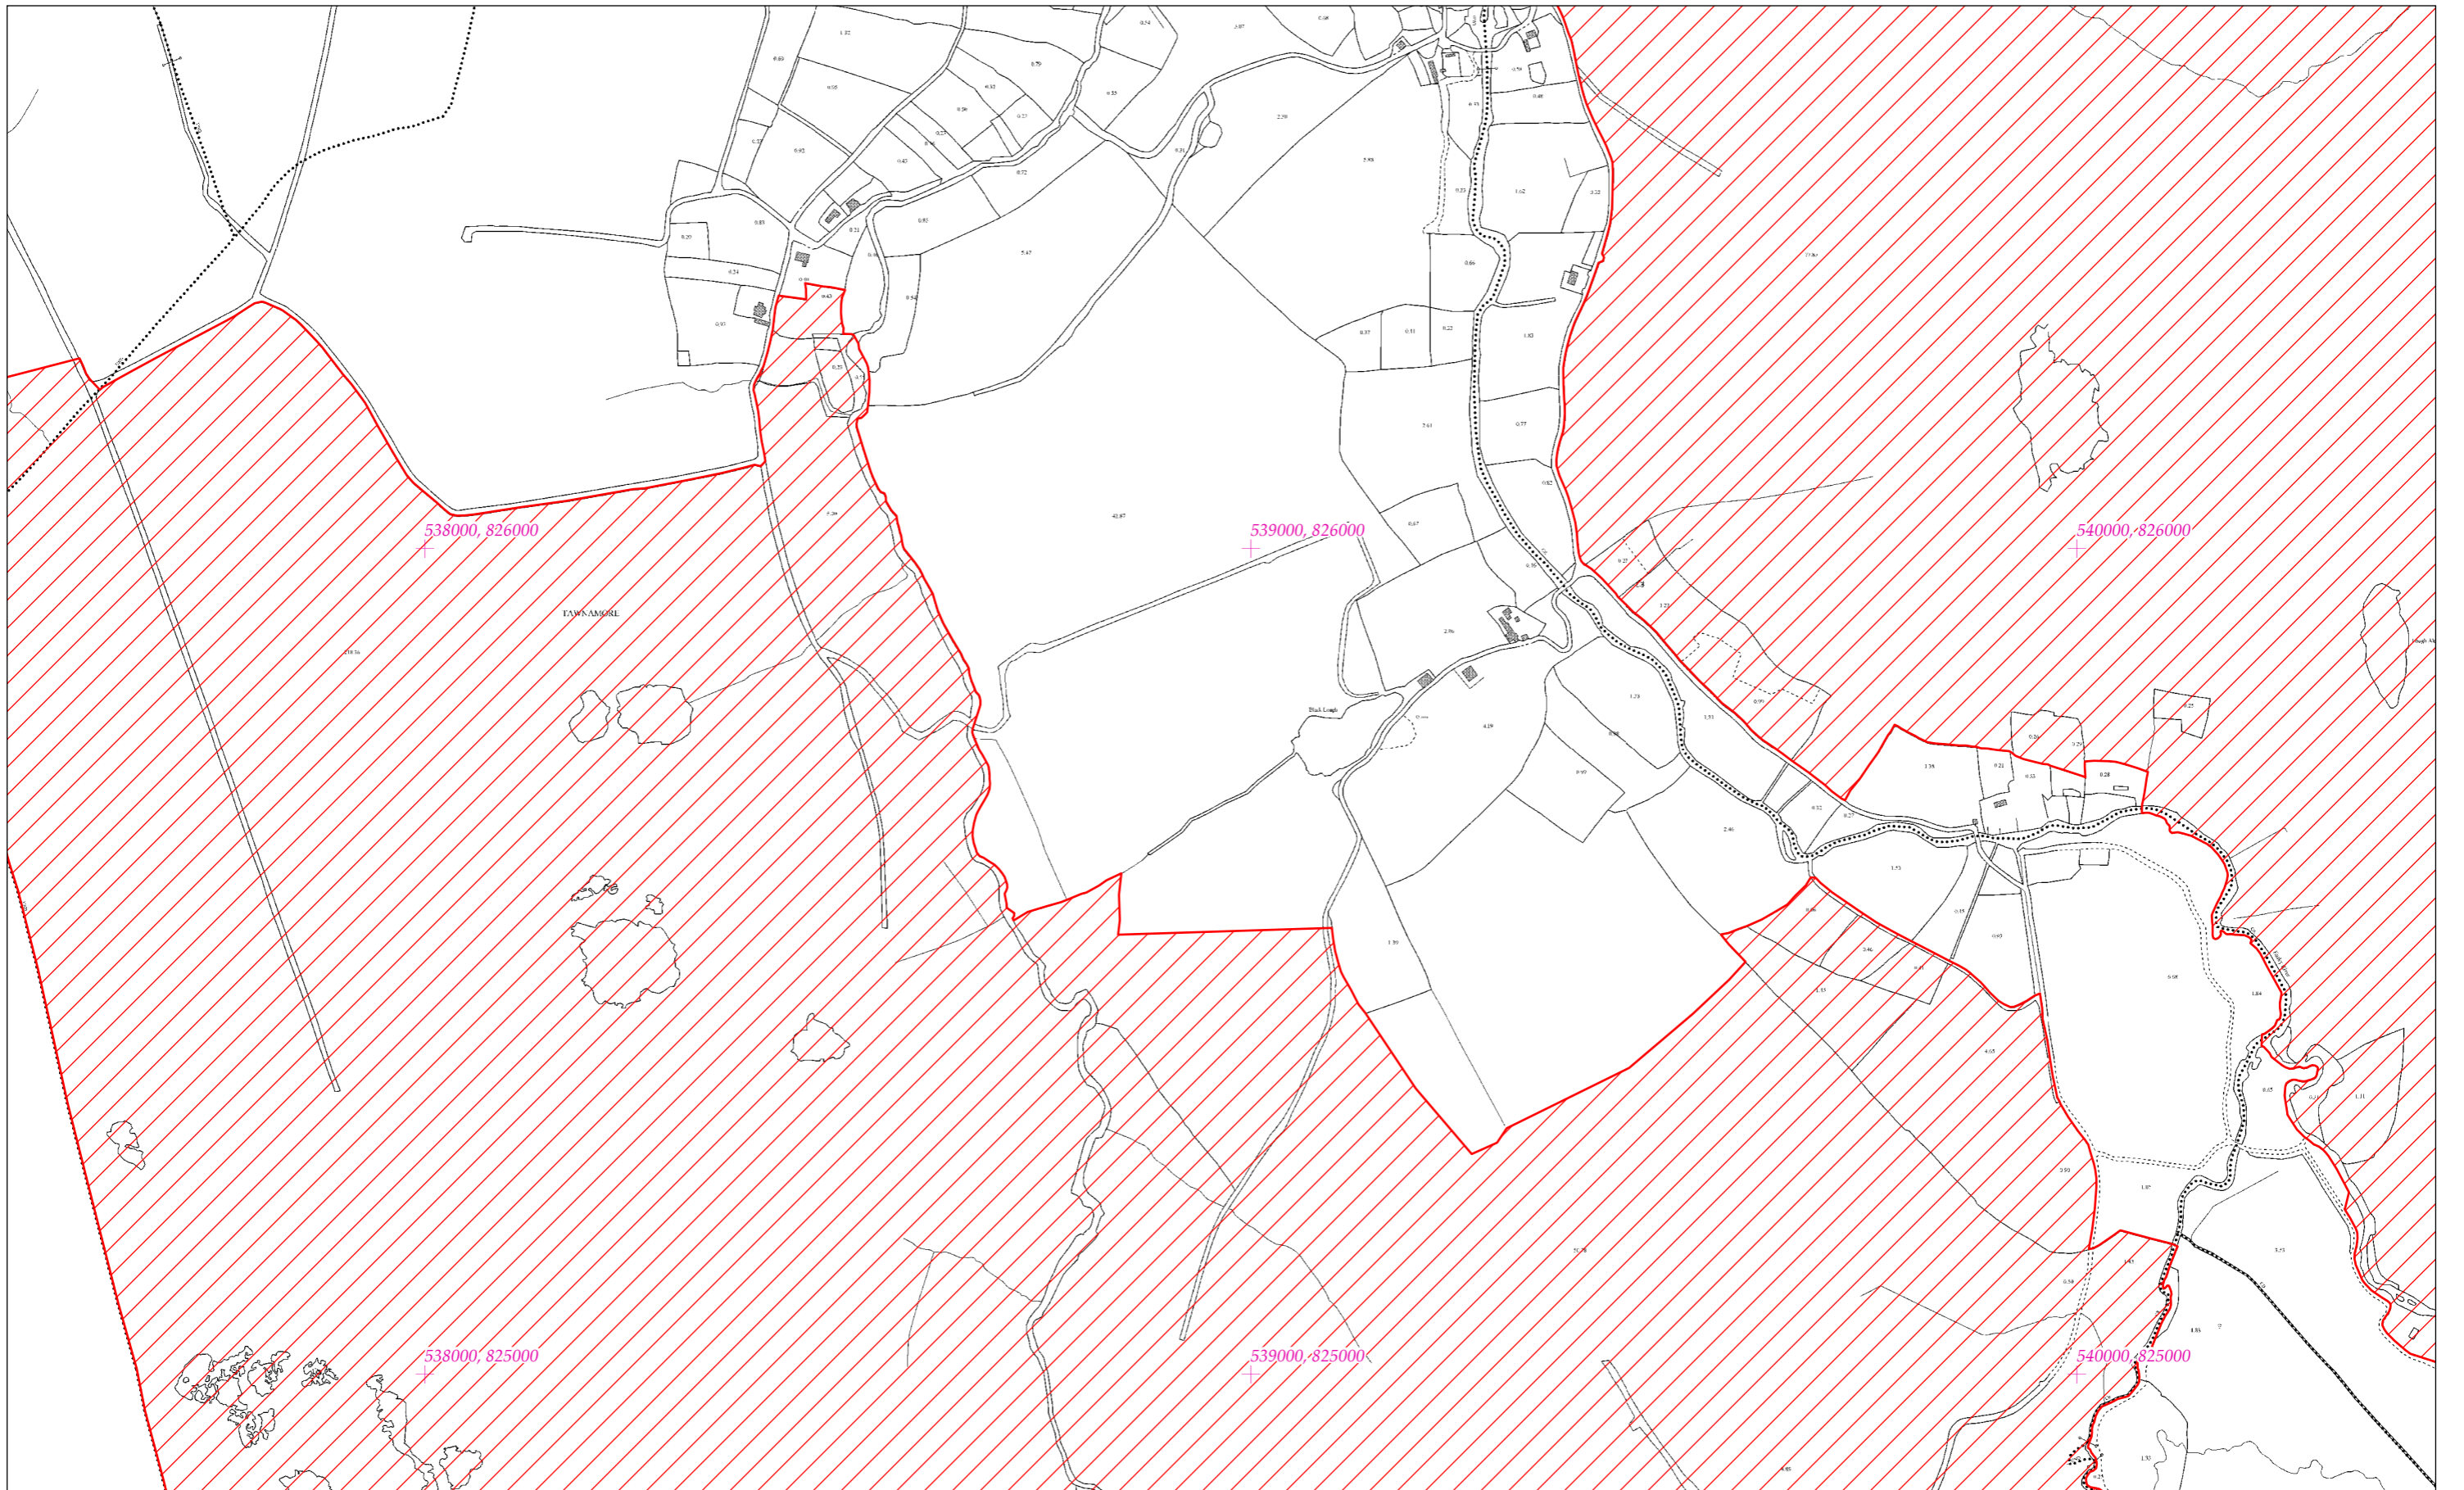

Rialachán 4(1)(b) / Regulation 4(1)(b)

Leathanach 8 de 66 (Co. Mhaigh Eo agus Co. Shligigh)
Page 8 of 66 (Co. Mayo and Co. Sligo)

LIMISTÉAR FAOI CHAOMHNÚ SPEISIALTA
SPECIAL AREA OF CONSERVATION

Suirbhéireacht Ordanáis Éireann Ceadúnas Uimhir OSI-NMA-014 © OSI / Rialtas na hÉireann
Ordnance Survey Ireland Licence No. OSI-NMA-014 © Ordnance Survey Ireland / Government of Ireland
Córas Comhordanáidí: Trasteilgean Mercator na hÉireann / Co-ordinate System: Irish Transverse Mercator

LCS Phortach Shliabh Gamh
Ox Mountains Bogs SAC
1:5000 O.S. TILE 1185d 8 of 66

SITE CODE
002006

Leagan / Version: 3.02
Arna chló an / Printed on: 09/09/2021