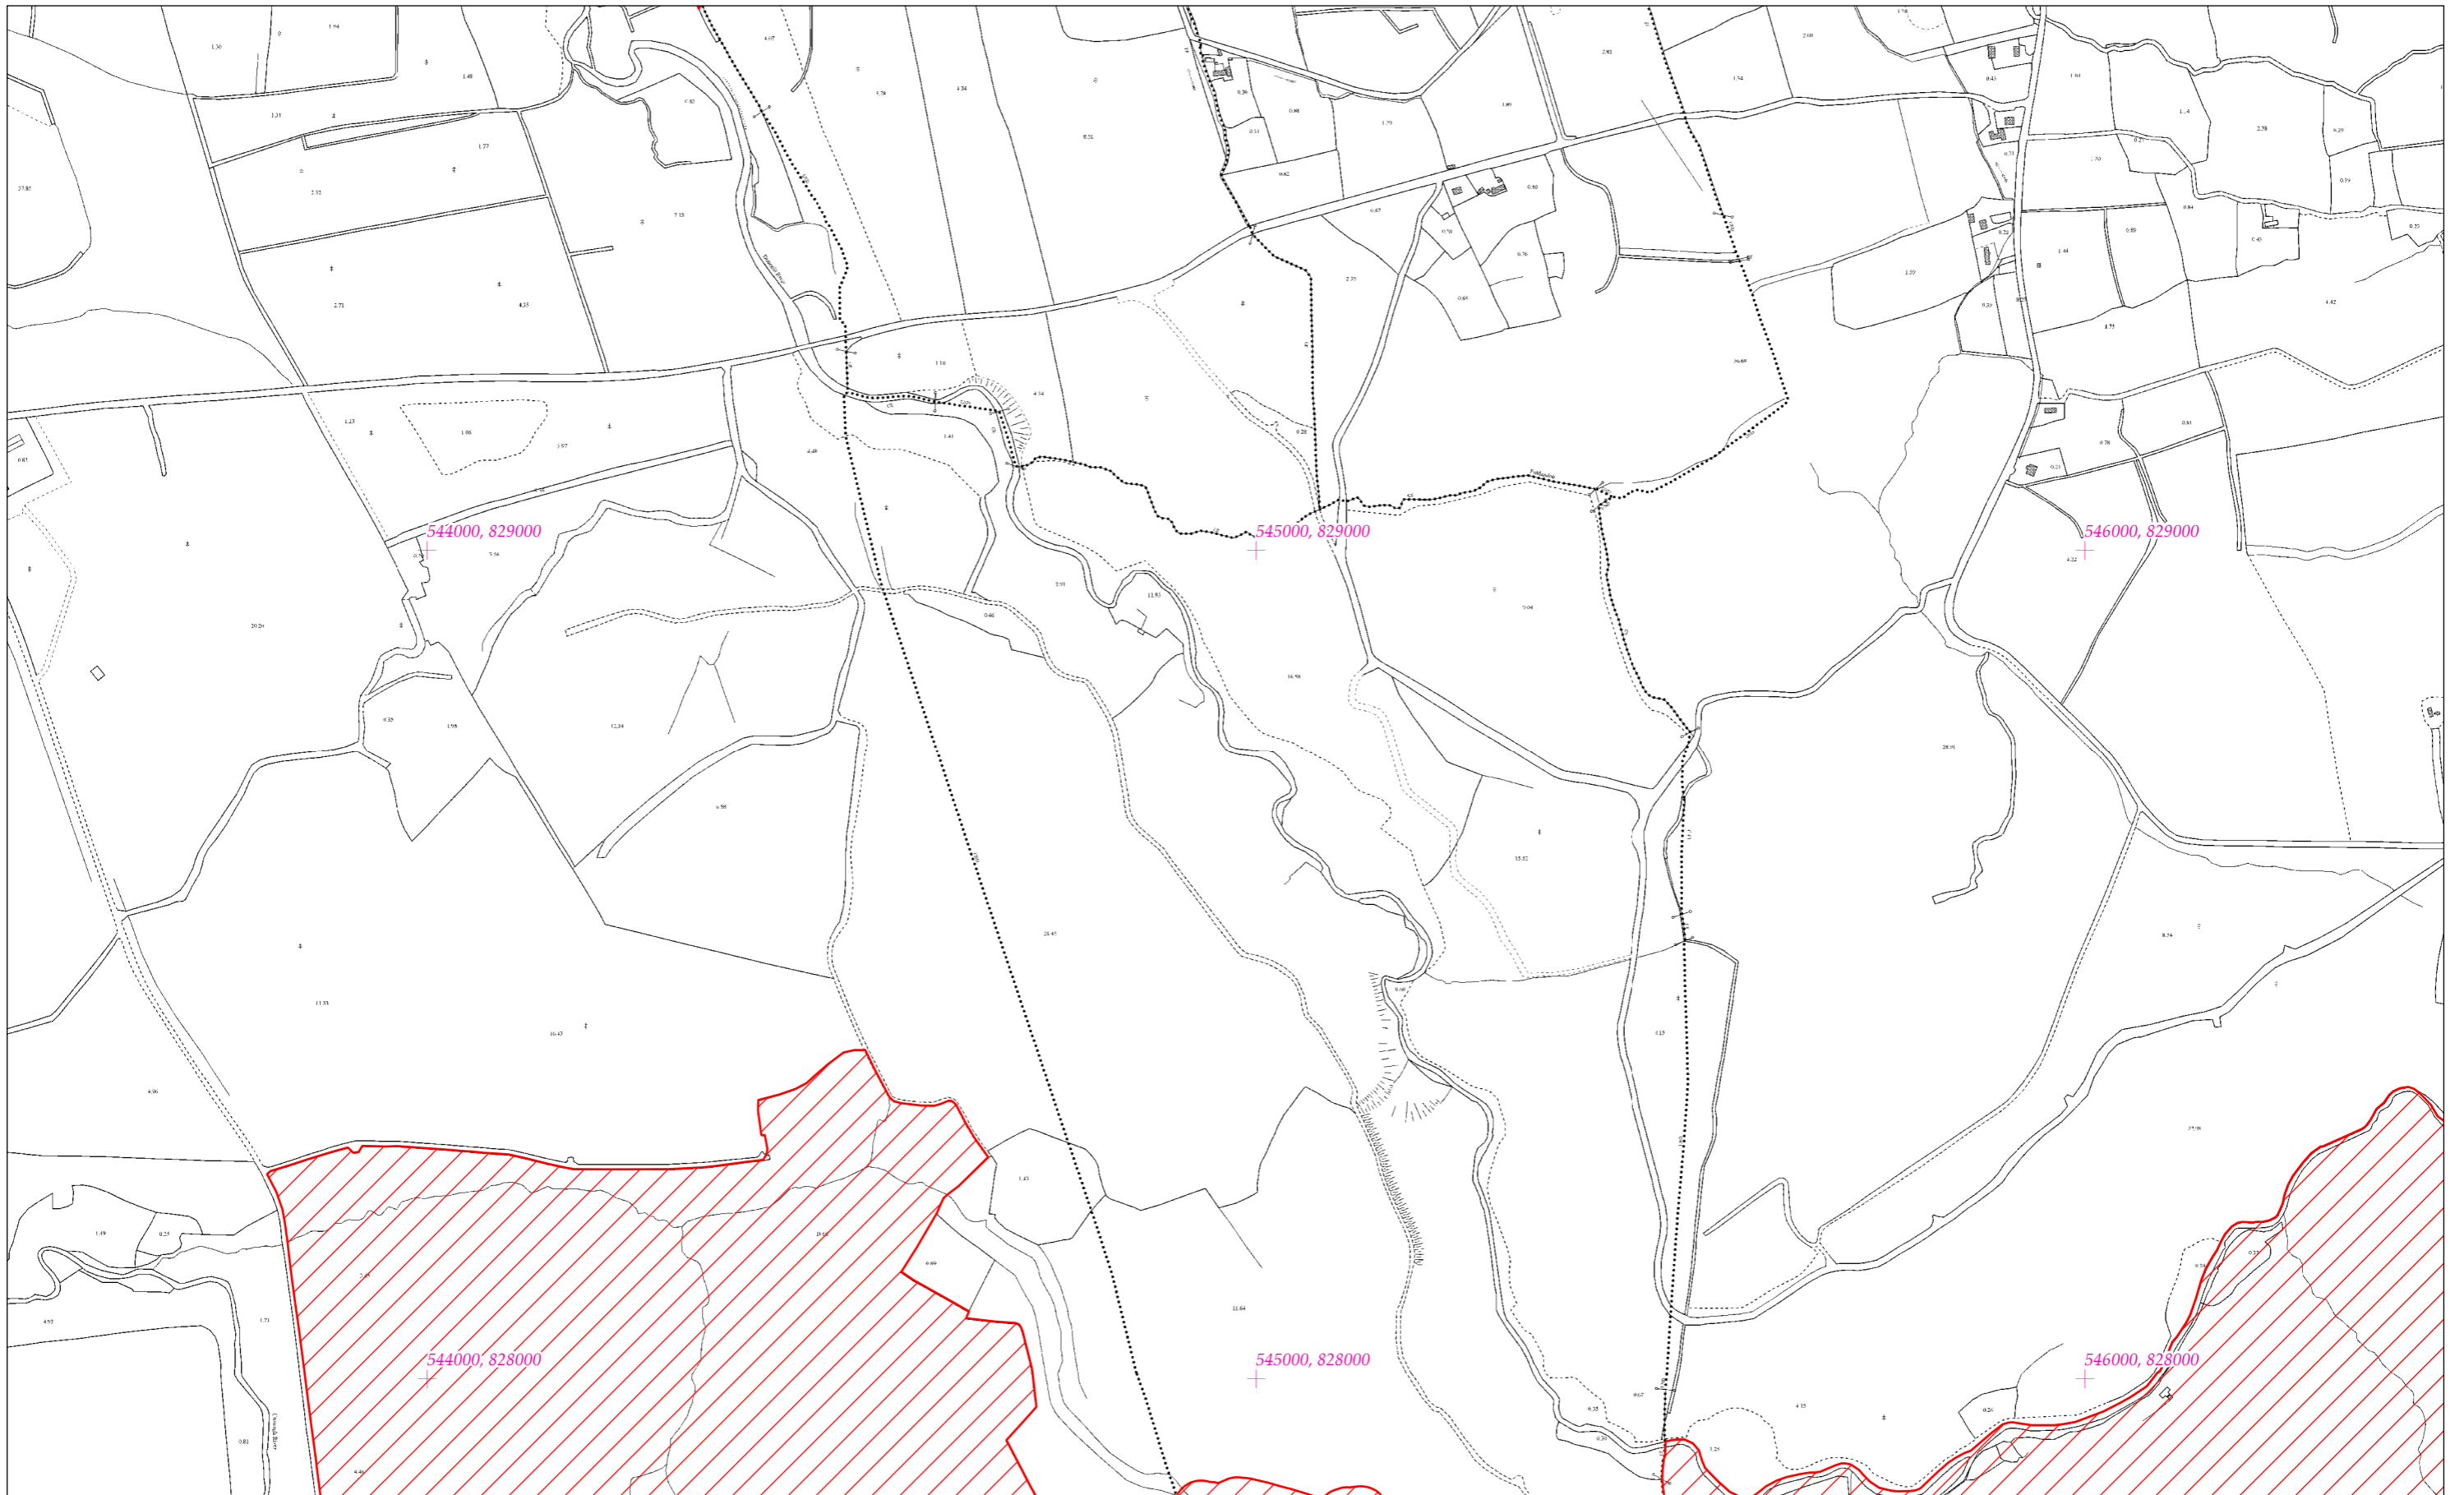

Rialachán 4(1)(b) / Regulation 4(1)(b)

Leathanach 4 de 66 (Co. Mhaigh Eo agus Co. Shligigh)
Page 4 of 66 (Co. Mayo and Co. Sligo)

LIMISTÉAR FAOI CHAOMHNÚ SPEISIALTA
SPECIAL AREA OF CONSERVATION

Suirbhéireacht Ordanáis Éireann Ceadúnas Uimhir OSI-NMA-014 © OSI / Rialtas na hÉireann
Ordnance Survey Ireland Licence No. OSI-NMA-014 © Ordnance Survey Ireland / Government of Ireland
Córas Comhordanáidí: Trasteilgean Mercator na hÉireann / Co-ordinate System: Irish Transverse Mercator

LCS Phortach Shliabh Gamh
Ox Mountains Bogs SAC
1:5000 O.S. TILE 1126c 4 of 66

SITE CODE
002006

Leagan / Version: 3.02
Arna chló an / Printed on: 09/09/2021