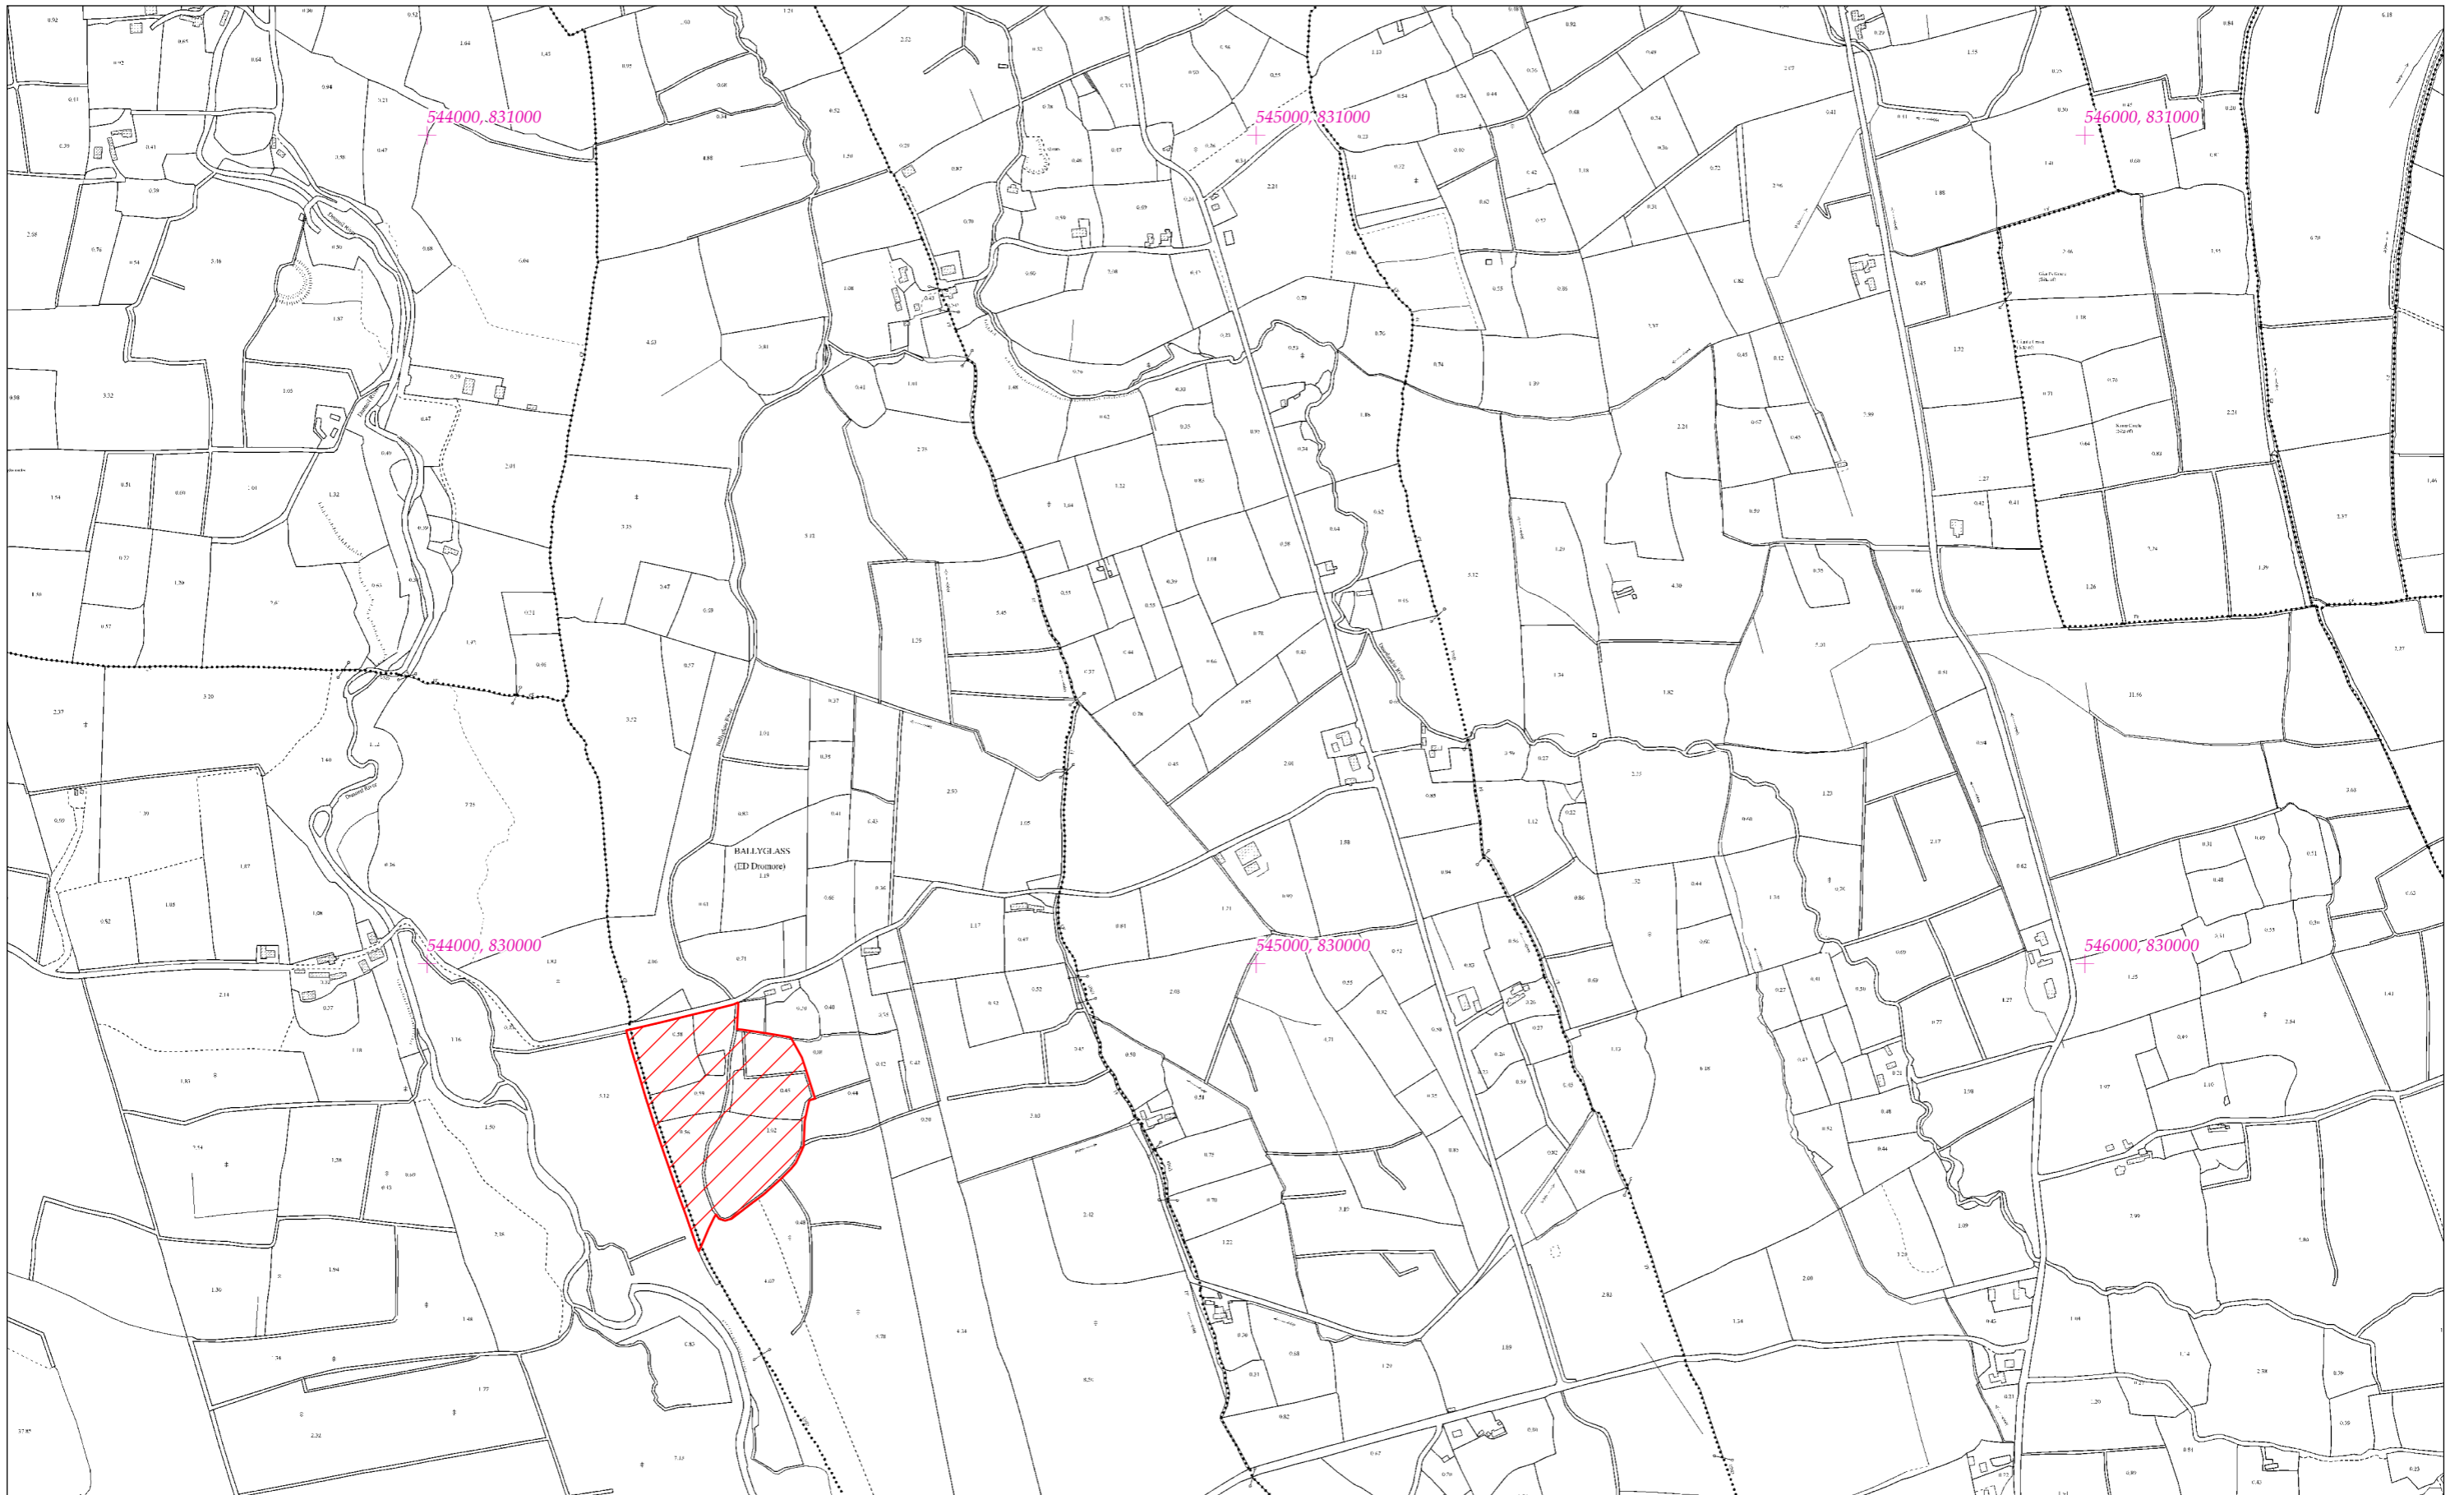

Rialachán 4(1)(b) / Regulation 4(1)(b)

Leathanach 3 de 66 (Co. Mhaigh Eo agus Co. Shligigh)
Page 3 of 66 (Co. Mayo and Co. Sligo)

LIMISTÉAR FAOI CHAOMHNÚ SPEISIALTA
SPECIAL AREA OF CONSERVATION

Suirbhéireacht Ordanáis Éireann Ceadúnas Uimhir OSI-NMA-014 © OSI / Rialtas na hÉireann
Ordnance Survey Ireland Licence No. OSI-NMA-014 © Ordnance Survey Ireland / Government of Ireland
Córas Comhordanáidí: Trasteilgean Mercator na hÉireann / Co-ordinate System: Irish Transverse Mercator

LCS Phortach Shliabh Gamh
Ox Mountains Bogs SAC
1:5000 O.S. TILE 1126a 3 of 66

SITE CODE
002006

Leagan / Version: 3.02
Arna chló an / Printed on: 09/09/2021