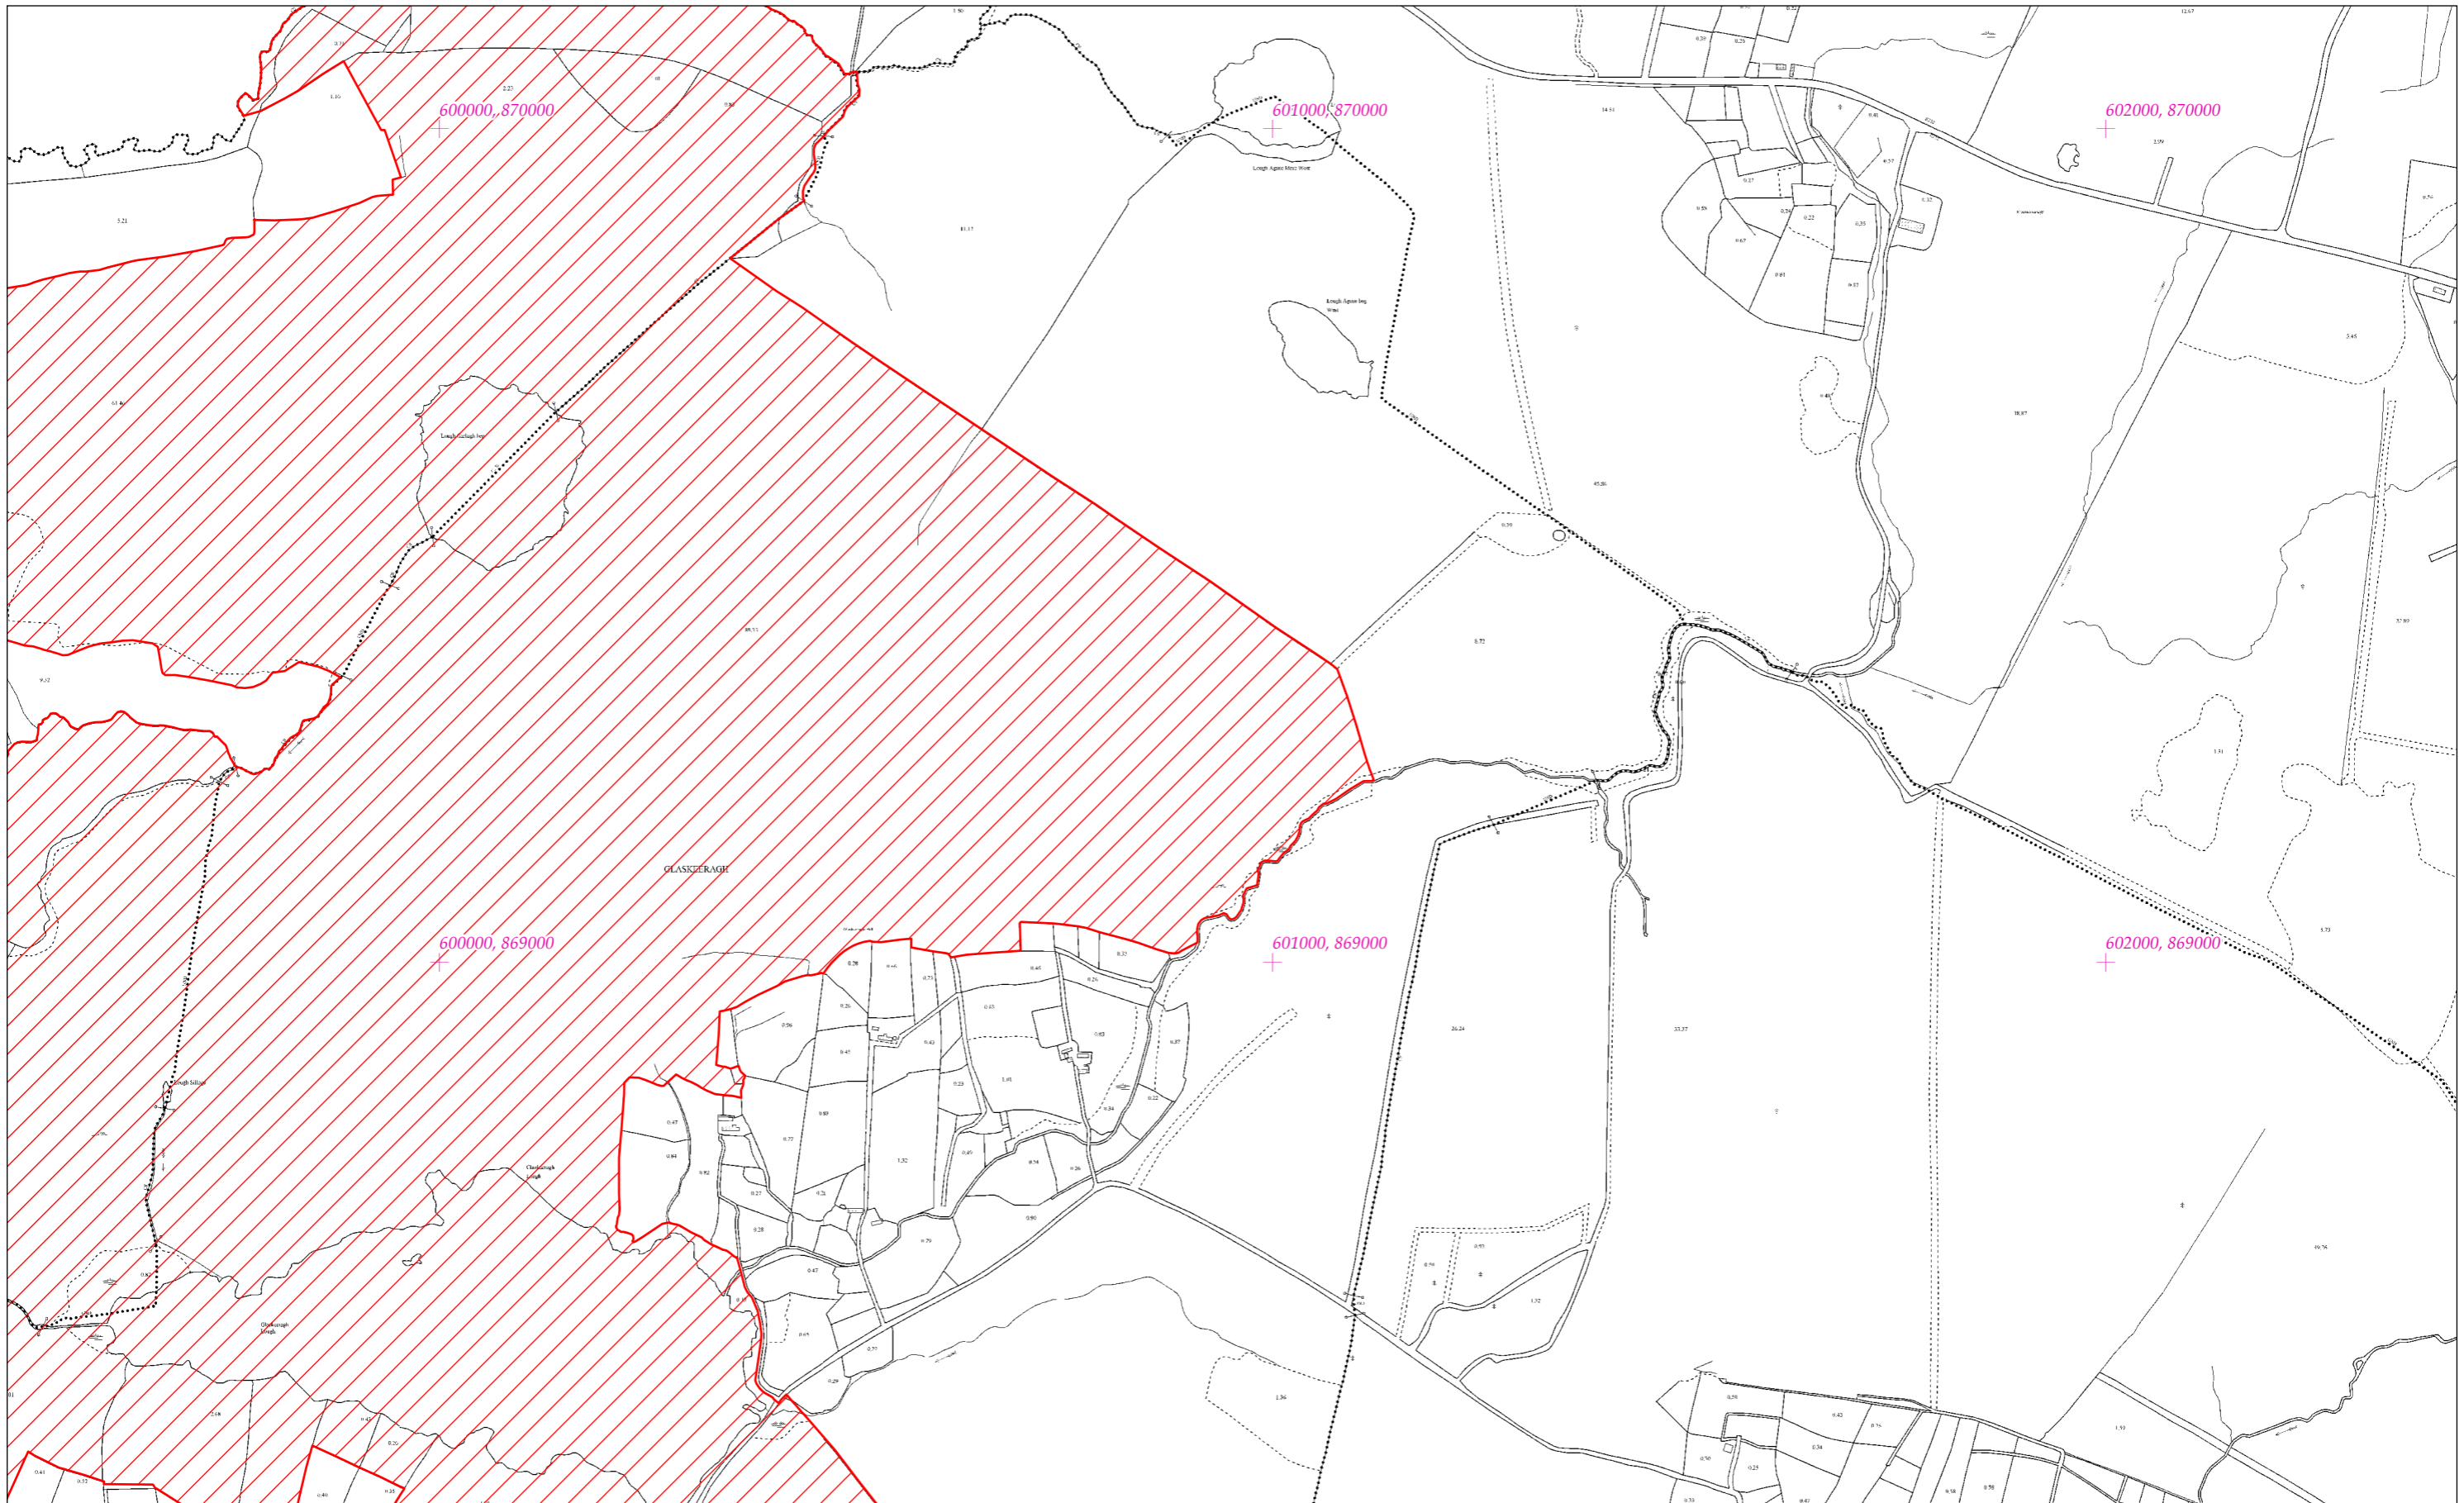

Rialachán 4(1)(b) / Regulation 4(1)(b)

Leathanach 5 de 17 (Co. Dhún na nGall)
Page 5 of 17 (Co. Donegal)

LIMISTÉAR FAOI CHAOMHNÚ SPEISIALTA
SPECIAL AREA OF CONSERVATION

Suirbhéireacht Ordanáis Éireann Ceadúnas Uimhir OSI-NMA-014 © OSI / Rialtas na hÉireann
Ordnance Survey Ireland Licence No. OSI-NMA-014 © Ordnance Survey Ireland / Government of Ireland
Córas Comhordanáidí: Trasteilgean Mercator na hÉireann / Co-ordinate System: Irish Transverse Mercator

LCS Phortach na Teamhrach
Tamur Bog SAC
1:5000 O.S. TILE 0634a 5 of 17

SITE CODE
001992

Leagan / Version: 3.01
Arna chló an / Printed on: 19/08/2021