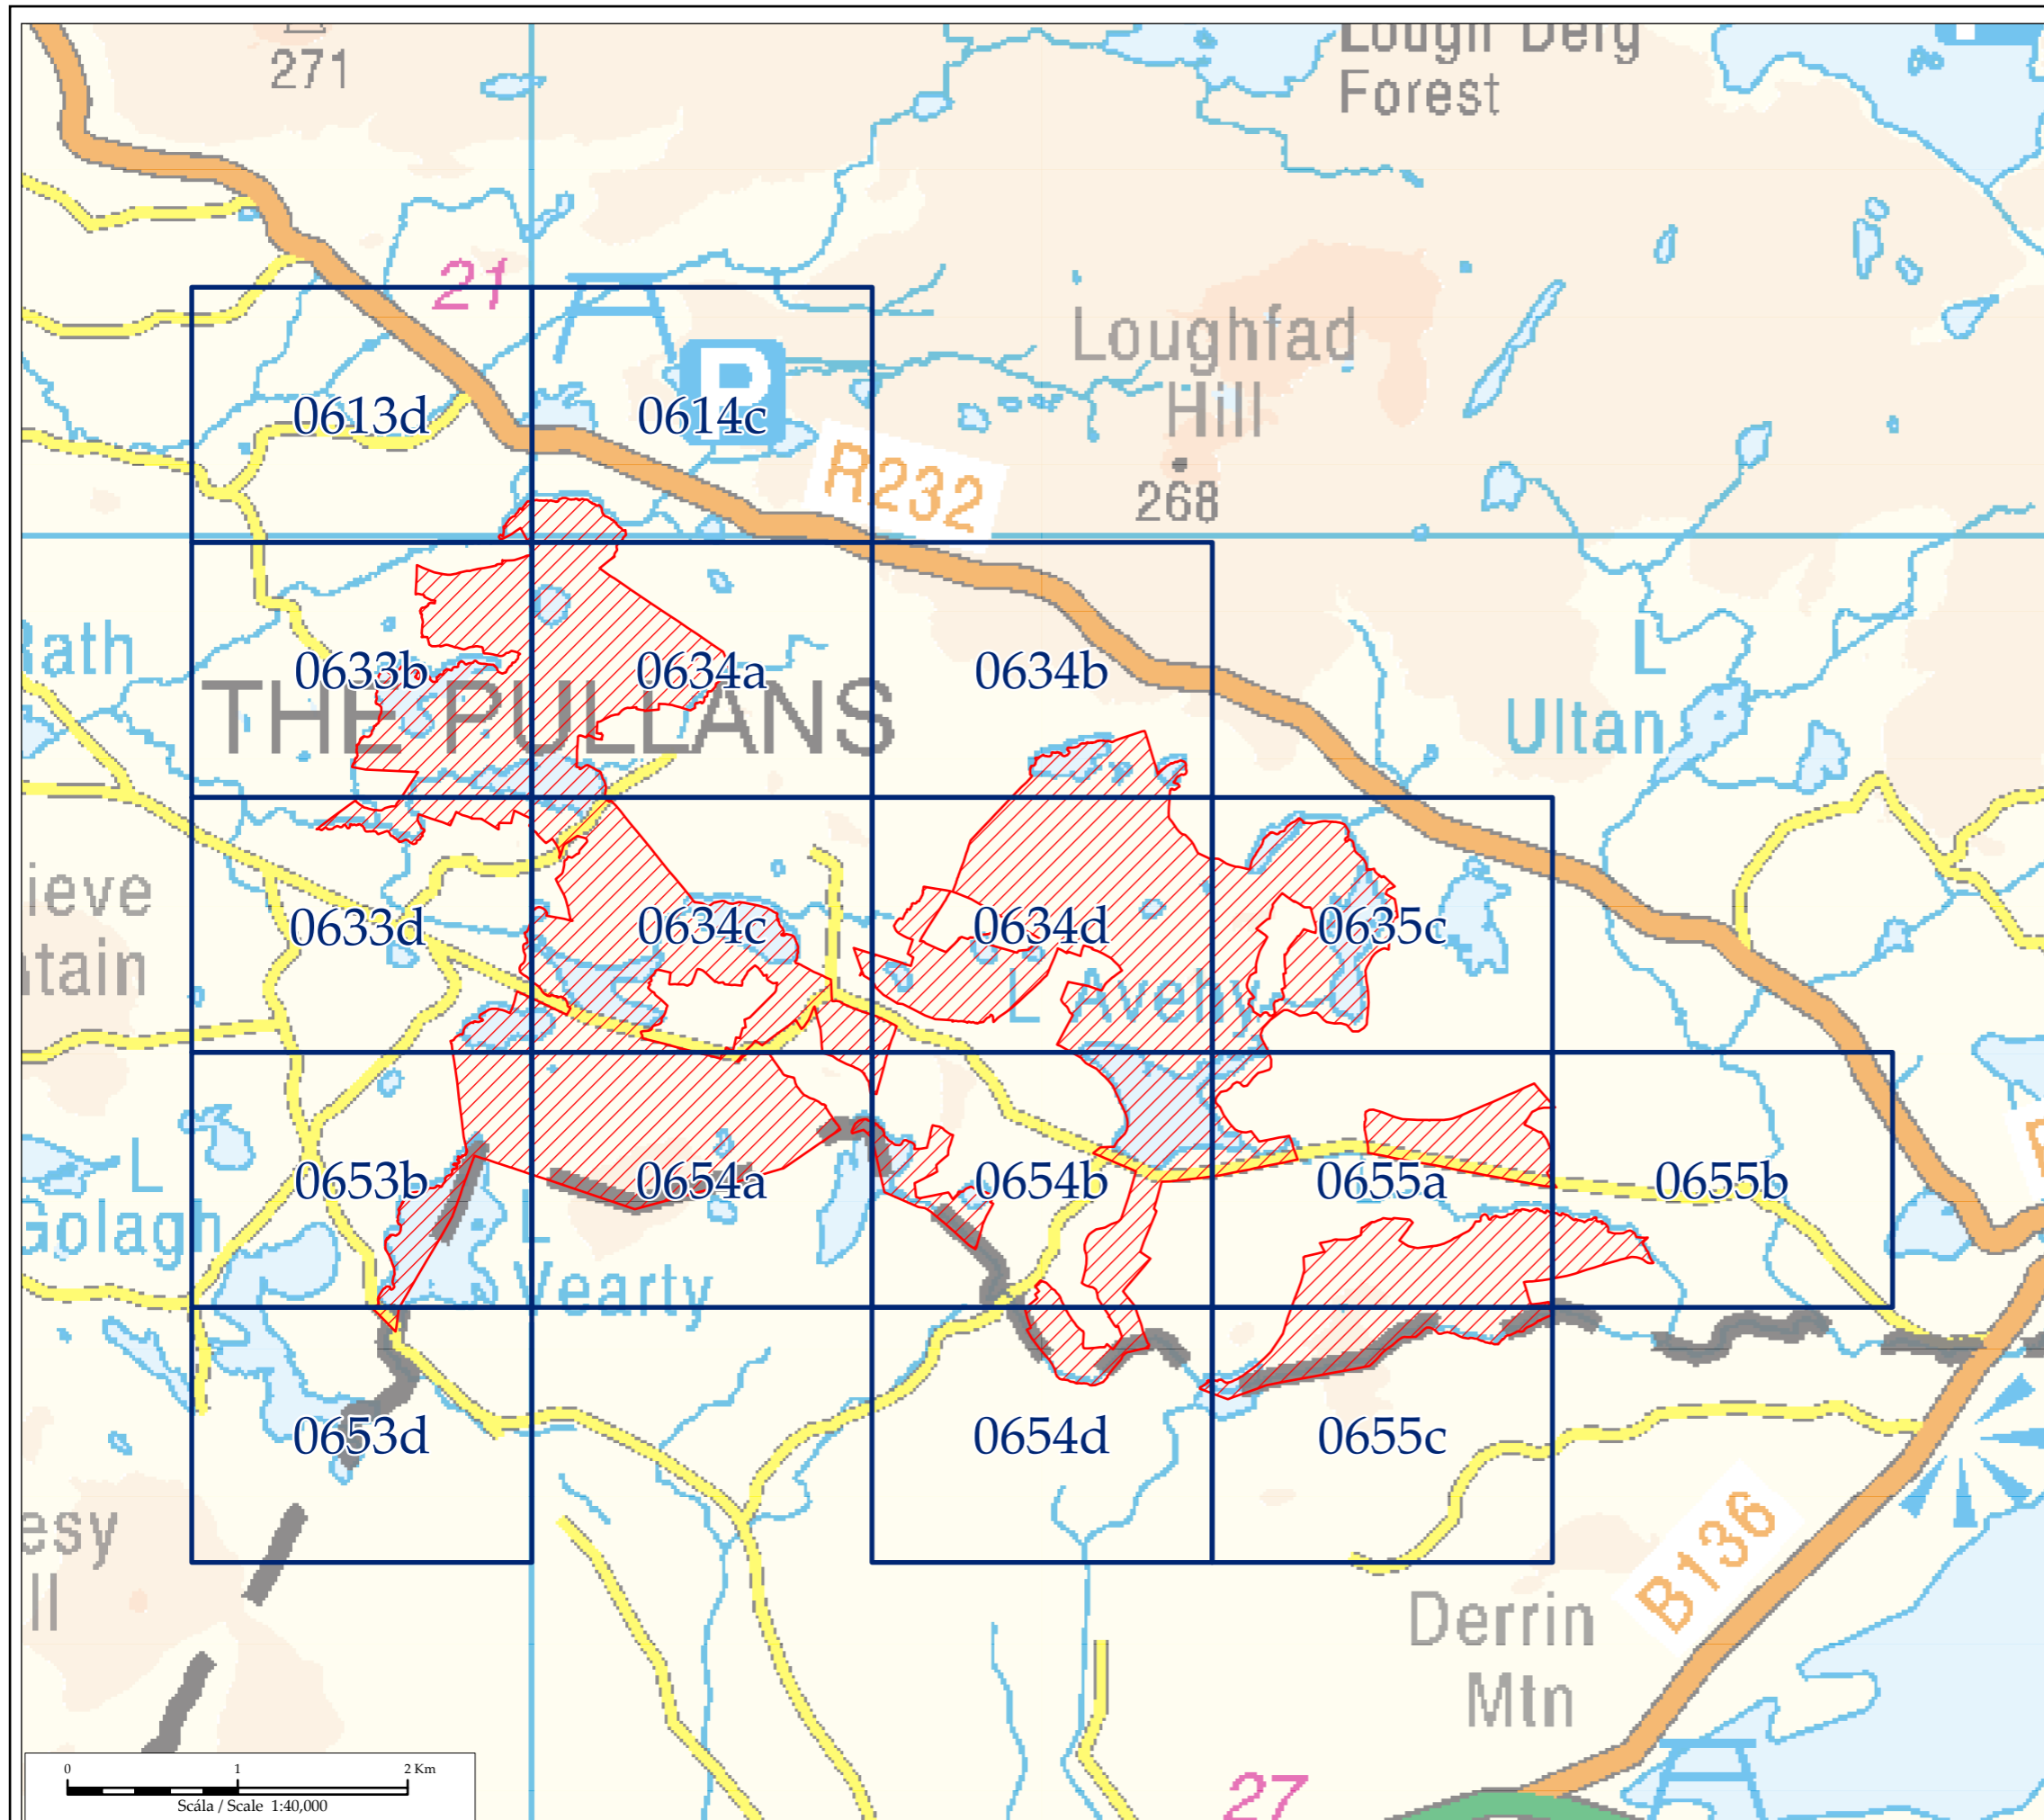

Sceideal 1 / Schedule 1

LIMISTÉAR FAOI CHAOMHNÚ SPEISIALTA SPECIAL AREA OF CONSERVATION

- Limistéar faoi Chaomhnú Speisialta
  Special Area of Conservation
- Rialachán 4(1)(b) Innéacs Mapa Mionsonraithe
  Regulation 4(1)(b) Detail Map Index

LCS Phortach na Teamhrach Tamur Bog SAC 001992

Achar / Area 1,181.95 ha

Co. Dhún na nGall
Co. Donegal

Suirbhéireacht Ordanáis Éireann Ceadúnas Uimhir OSI-NMA-014 © OSI / Rialtas na hÉireann
Ordnance Survey Ireland Licence No. OSI-NMA-014 © Ordnance Survey Ireland / Government of Ireland
Córas Comhordanáidí: Trasteilgean Mercator na hÉireann / Co-ordinate System: Irish Transverse Mercator

Leagan / Version: 3.01

Arna chló an / Printed on: 24/08/2021