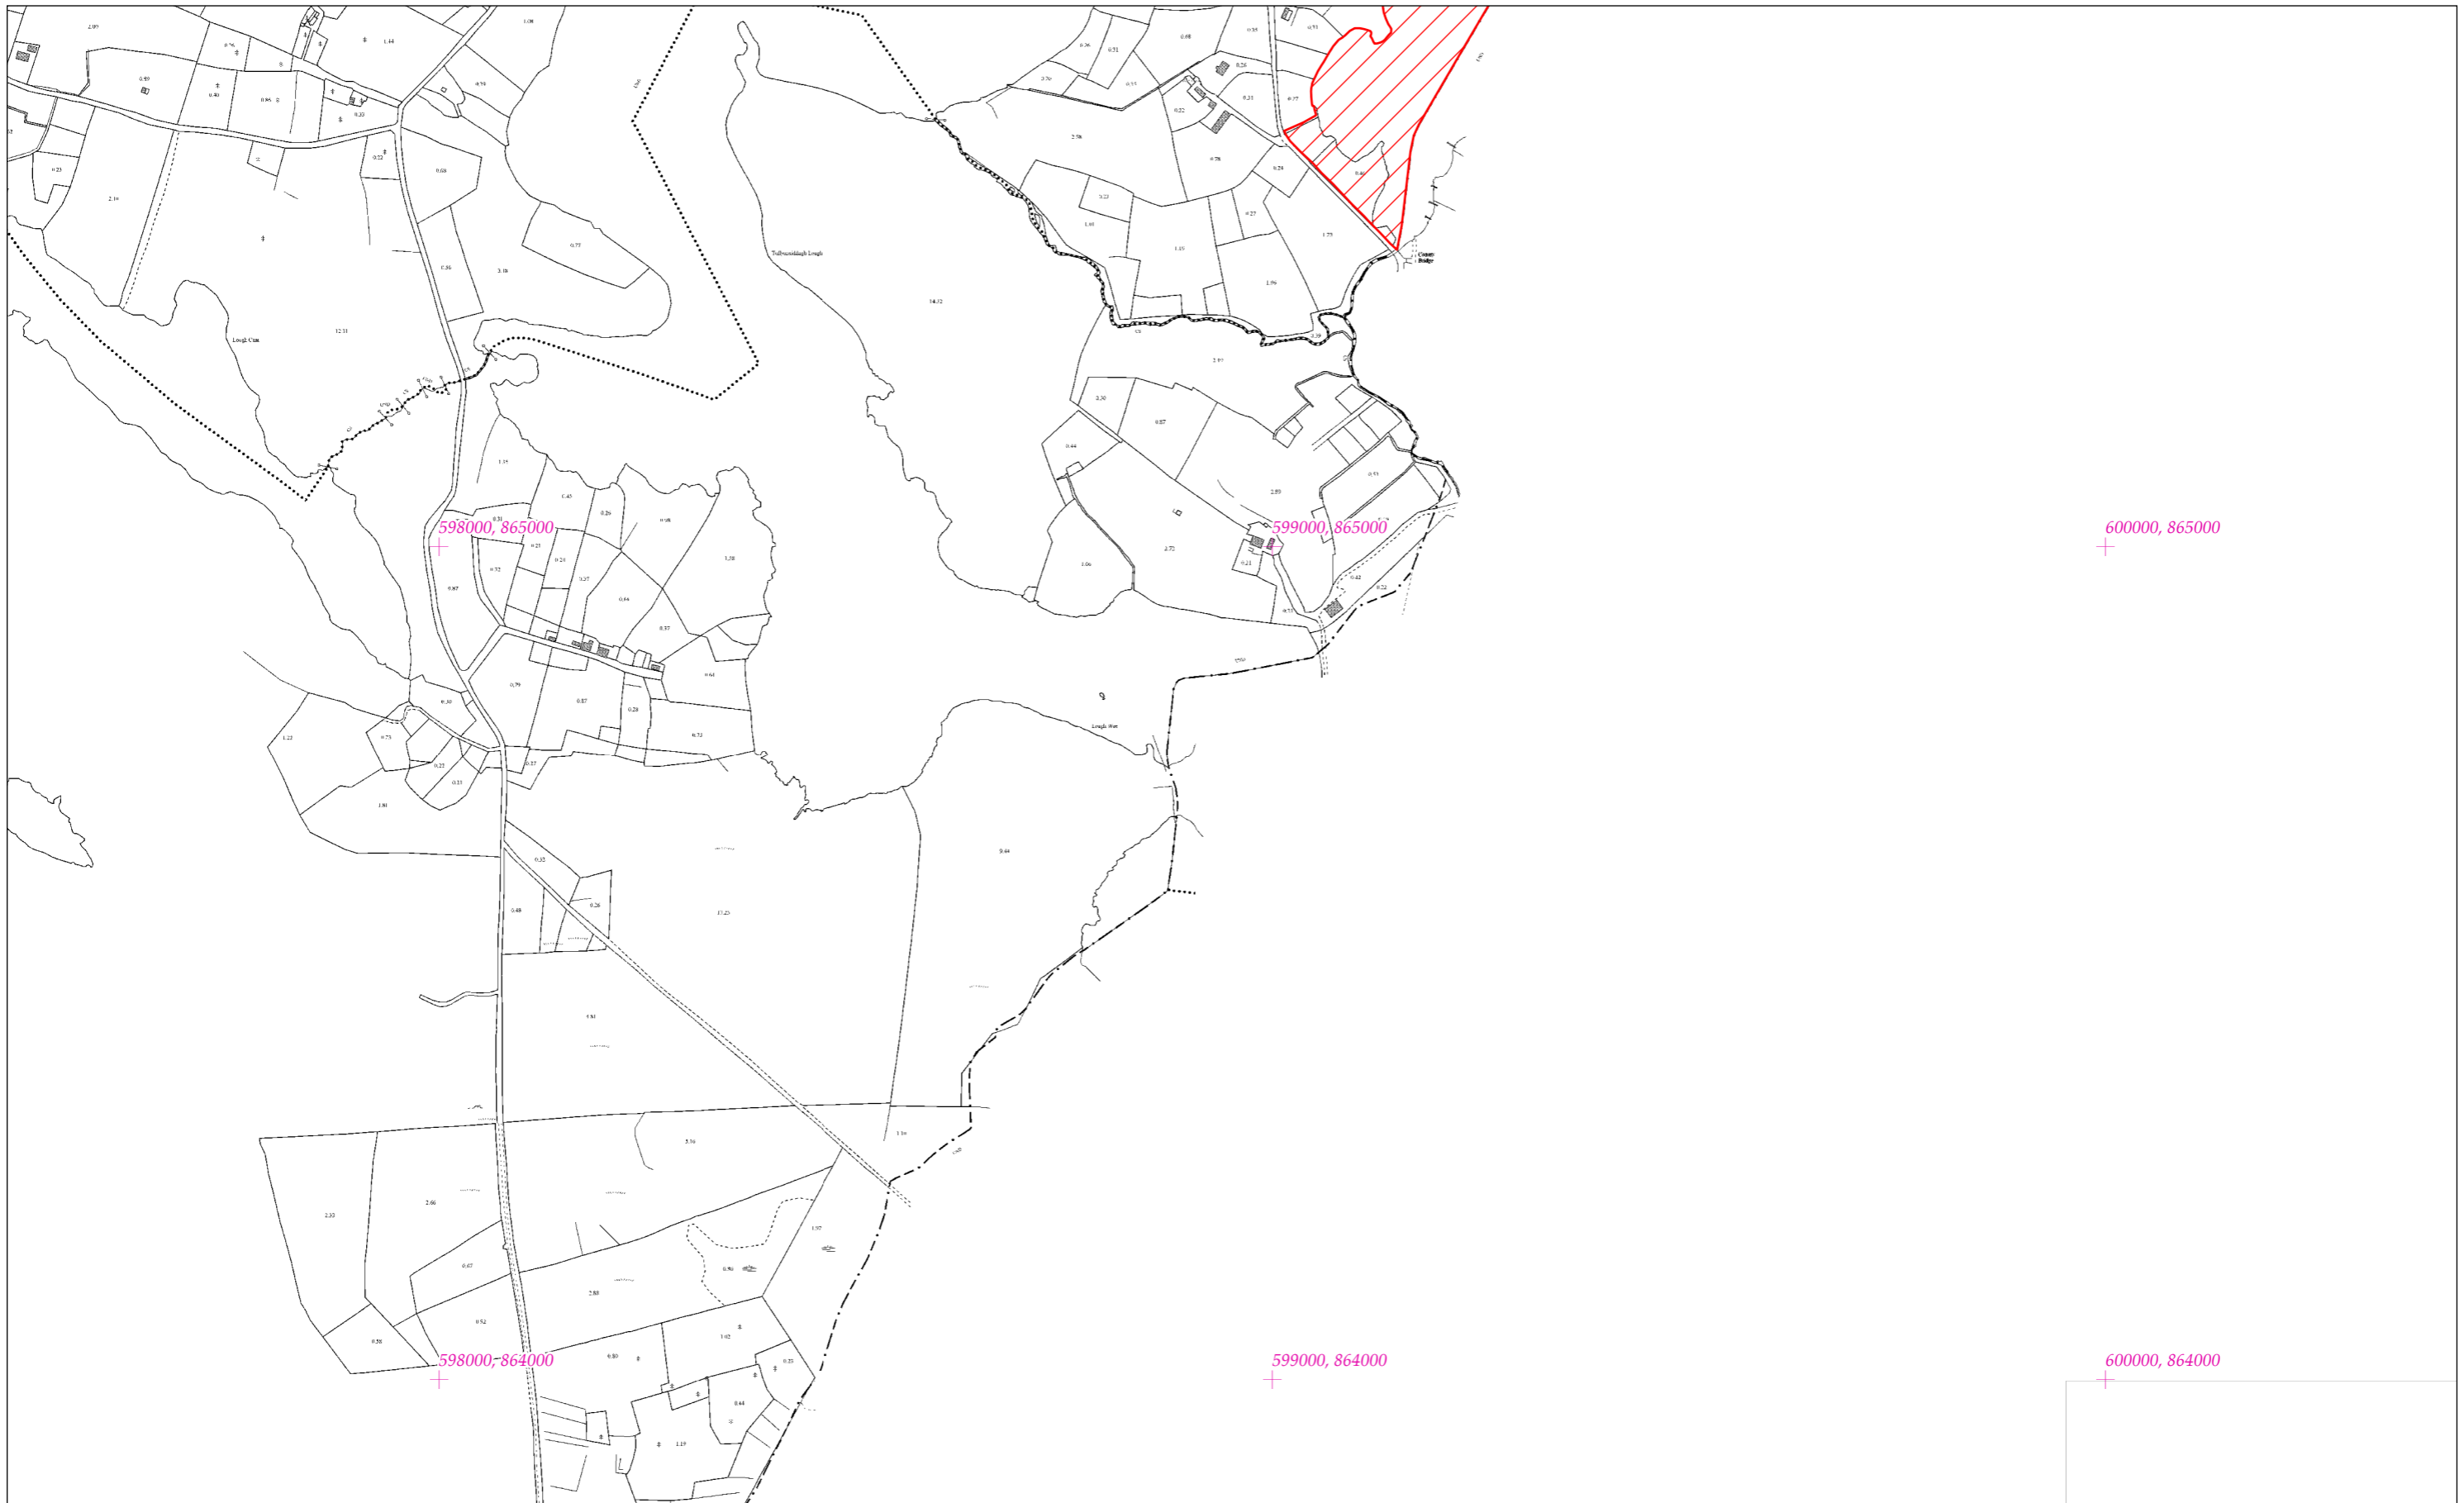

Rialachán 4(1)(b) / Regulation 4(1)(b)

Leathanach 11 de 17 (Co. Dhún na nGall)
Page 11 of 17 (Co. Donegal)

LIMISTÉAR FAOI CHAOMHNÚ SPEISIALTA
SPECIAL AREA OF CONSERVATION

Suirbhéireacht Ordanáis Éireann Ceadúnas Uimhir OSI-NMA-014 © OSI / Rialtas na hÉireann
Ordnance Survey Ireland Licence No. OSI-NMA-014 © Ordnance Survey Ireland / Government of Ireland
Córas Comhordanáidí: Trasteilgean Mercator na hÉireann / Co-ordinate System: Irish Transverse Mercator

LCS Phortach na Teamhrach
Tamur Bog SAC
1:5000 O.S. TILE 0653d 11 of 17

SITE CODE
001992

Leagan / Version: 3.01
Arna chló an / Printed on: 19/08/2021