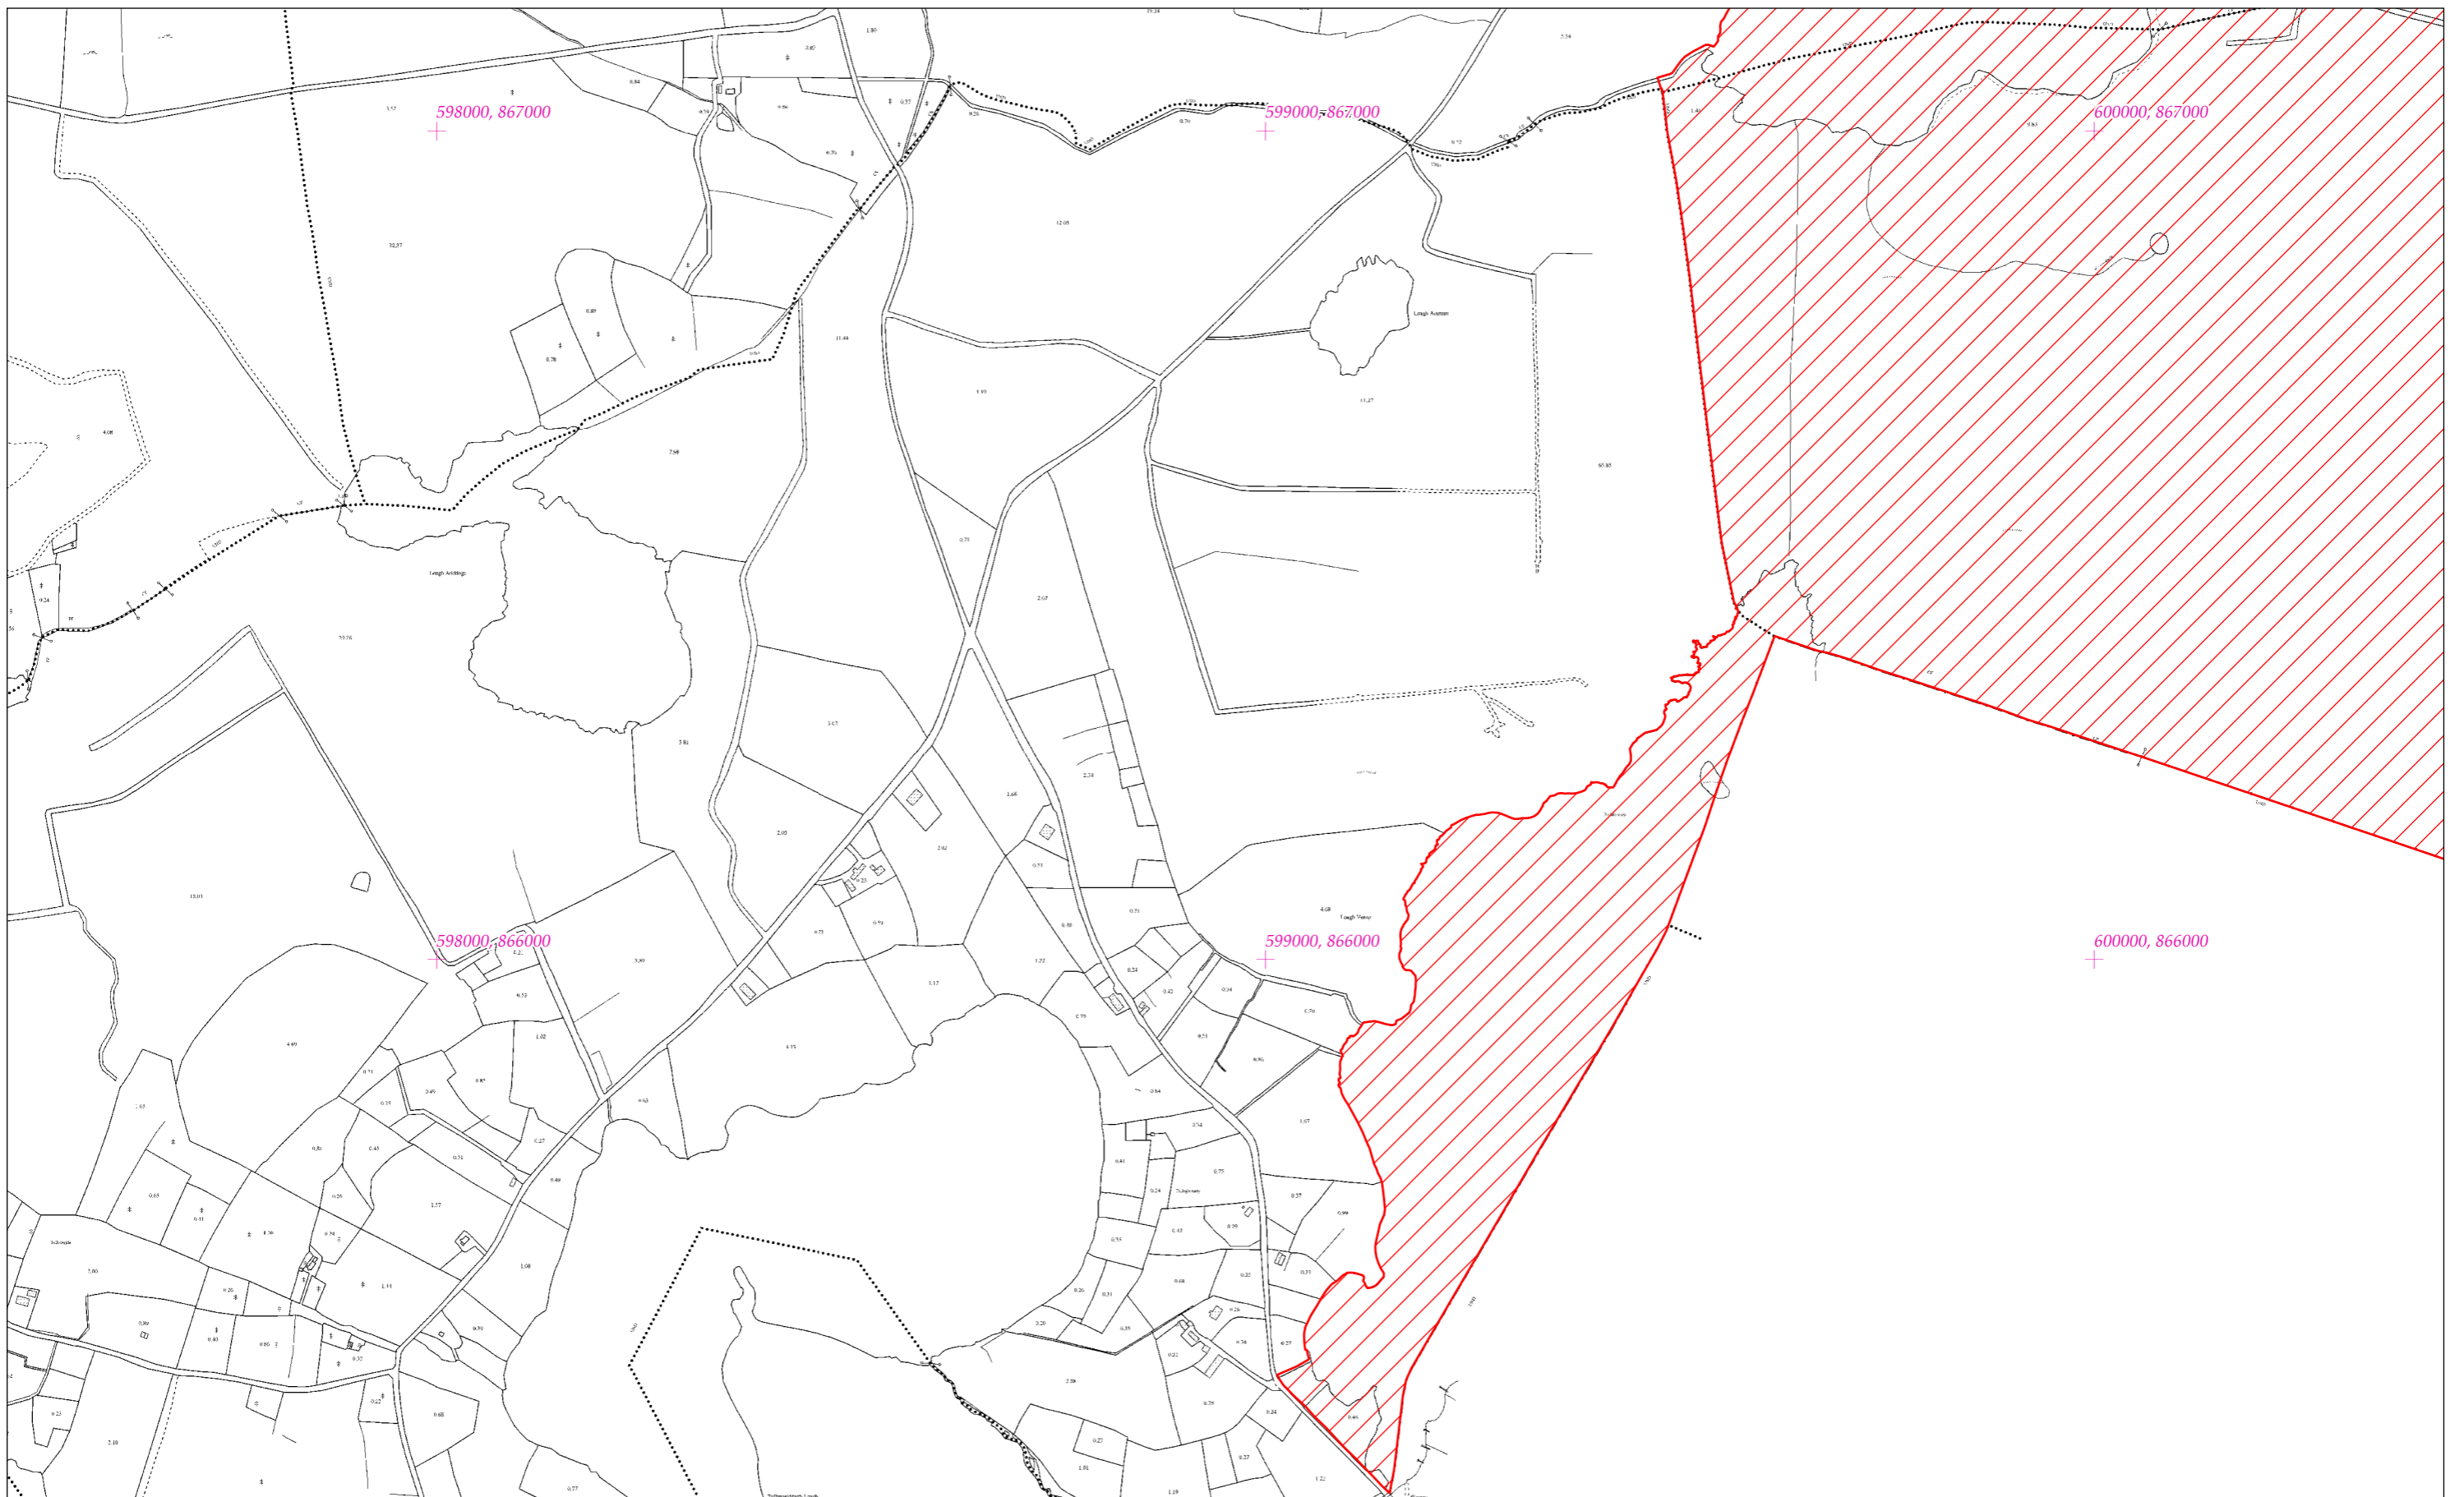

Rialachán 4(1)(b) / Regulation 4(1)(b)

Leathanach 10 de 17 (Co. Dhún na nGall)
Page 10 of 17 (Co. Donegal)

LIMISTÉAR FAOI CHAOMHNÚ SPEISIALTA
SPECIAL AREA OF CONSERVATION

Suirbhéireacht Ordanáis Éireann Ceadúnas Uimhir OSI-NMA-014 © OSI / Rialtas na hÉireann
Ordnance Survey Ireland Licence No. OSI-NMA-014 © Ordnance Survey Ireland / Government of Ireland
Córas Comhordanáidí: Trasteilgean Mercator na hÉireann / Co-ordinate System: Irish Transverse Mercator

LCS Phortach na Teamhrach
Tamur Bog SAC
1:5000 O.S. TILE 0653b 10 of 17

SITE CODE
001992

Leagan / Version: 3.01
Arna chló an / Printed on: 19/08/2021