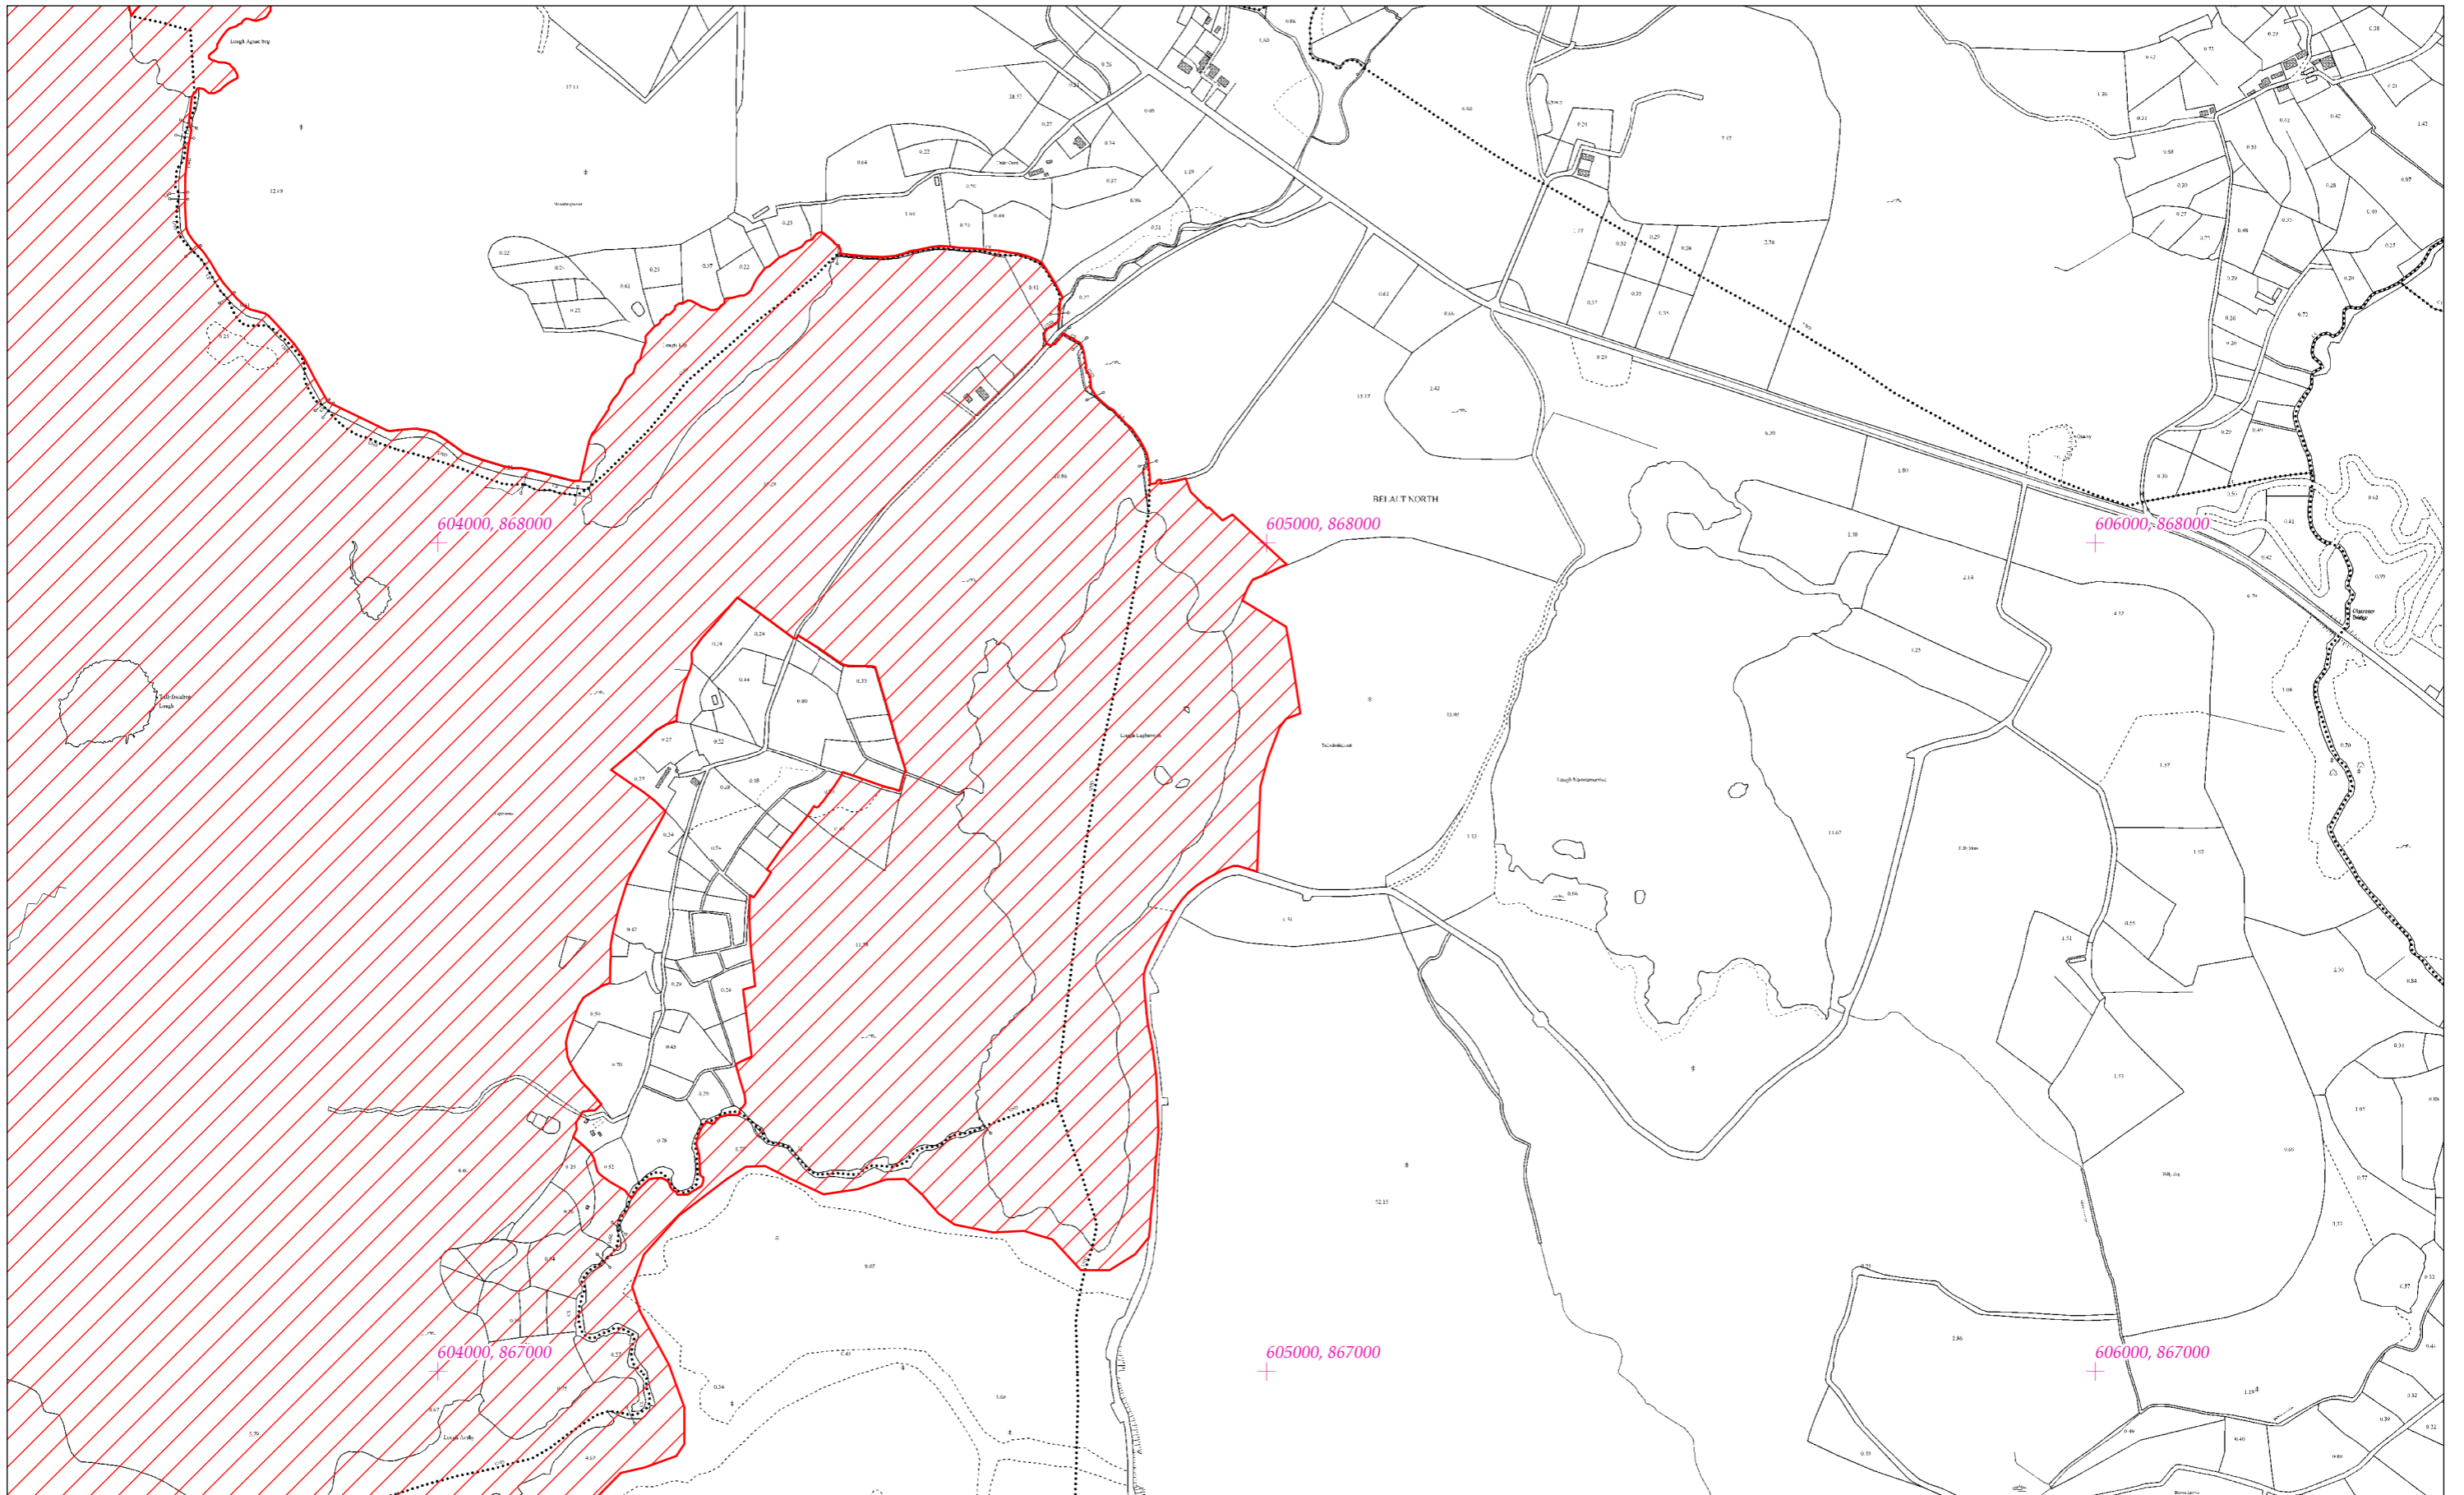

Rialachán 4(1)(b) / Regulation 4(1)(b)

Leathanach 9 de 17 (Co. Dhún na nGall)
Page 9 of 17 (Co. Donegal)

LIMISTÉAR FAOI CHAOMHNÚ SPEISIALTA
SPECIAL AREA OF CONSERVATION

Suirbhéireacht Ordanáis Éireann Ceadúnas Uimhir OSI-NMA-014 © OSI / Rialtas na hÉireann
Ordnance Survey Ireland Licence No. OSI-NMA-014 © Ordnance Survey Ireland / Government of Ireland
Córas Comhordanáidí: Trasteilgean Mercator na hÉireann / Co-ordinate System: Irish Transverse Mercator

LCS Phortach na Teamhrach
Tamur Bog SAC
1:5000 O.S. TILE 0635c 9 of 17

SITE CODE
001992

Leagan / Version: 3.01
Arna chló an / Printed on: 19/08/2021