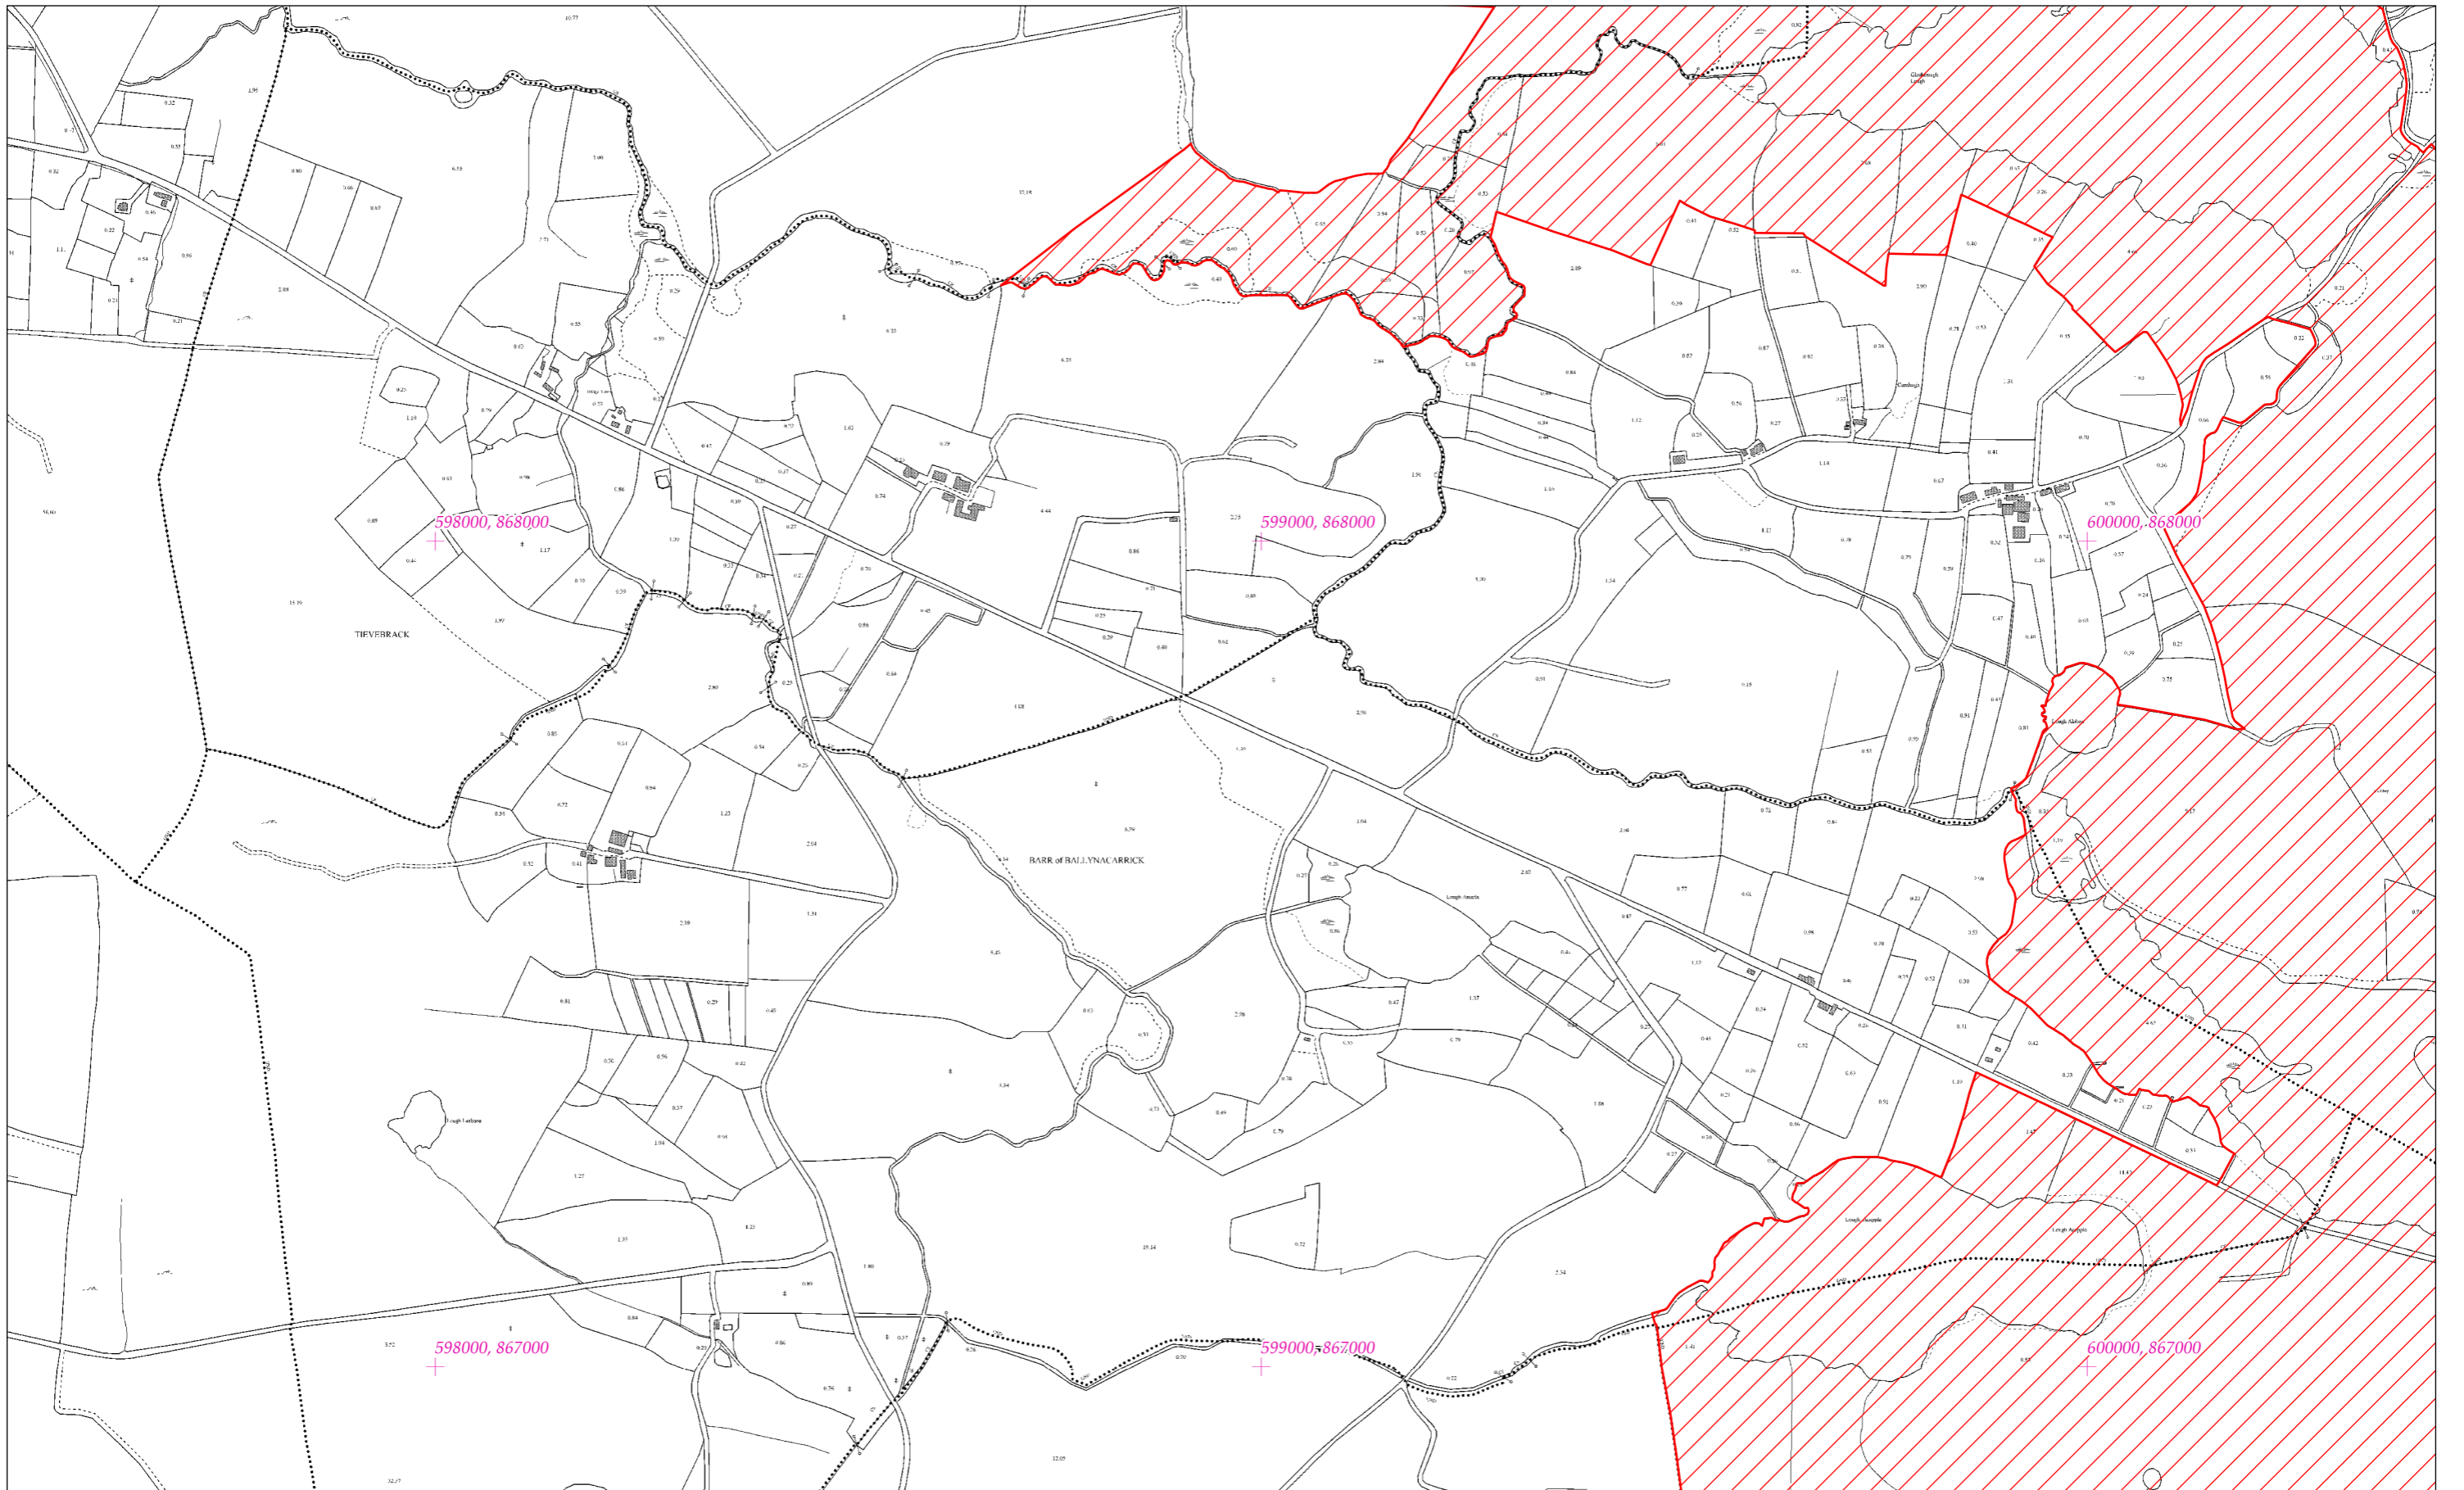

Rialachán 4(1)(b) / Regulation 4(1)(b)

Leathanach 4 de 17 (Co. Dhún na nGall)
Page 4 of 17 (Co. Donegal)

LIMISTÉAR FAOI CHAOMHNÚ SPEISIALTA
SPECIAL AREA OF CONSERVATION

Suirbhéireacht Ordanáis Éireann Ceadúnas Uimhir OSI-NMA-014 © OSI / Rialtas na hÉireann
Ordnance Survey Ireland Licence No. OSI-NMA-014 © Ordnance Survey Ireland / Government of Ireland
Córas Comhordanáidí: Trasteilgean Mercator na hÉireann / Co-ordinate System: Irish Transverse Mercator

LCS Phortach na Teamhrach
Tamur Bog SAC
1:5000 O.S. TILE 0633d 4 of 17

SITE CODE
001992

Leagan / Version: 3.01
Arna chló an / Printed on: 19/08/2021