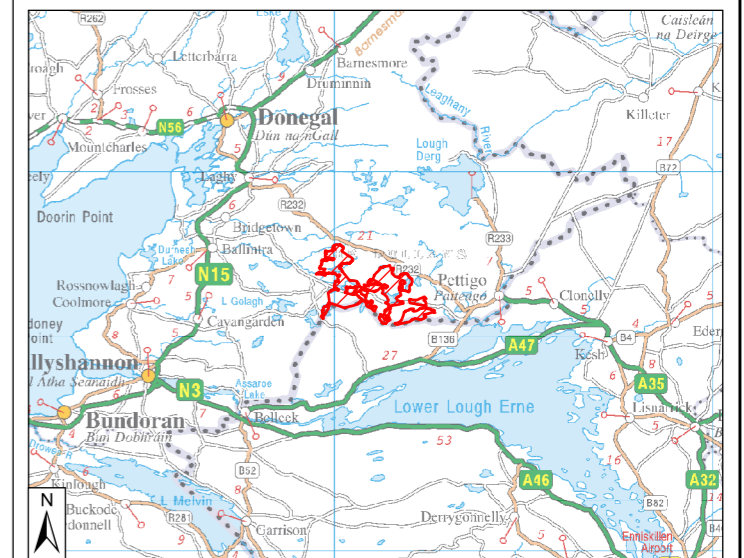

Co. Dhún na nGall
Co. Donegal

Suirbhéireacht Ordanáis Éireann Ceadúnas Uimhir OSI-NMA-014 © OSI / Rialtas na hÉireann
Ordnance Survey Ireland Licence No. OSI-NMA-014 © Ordnance Survey Ireland / Government of Ireland
Córas Comhordanáidí: Trasteilgean Mercator na hÉireann / Co-ordinate System: Irish Transverse Mercator

Leagan / Version: 3.01

Arna chló an / Printed on: 24/08/2021