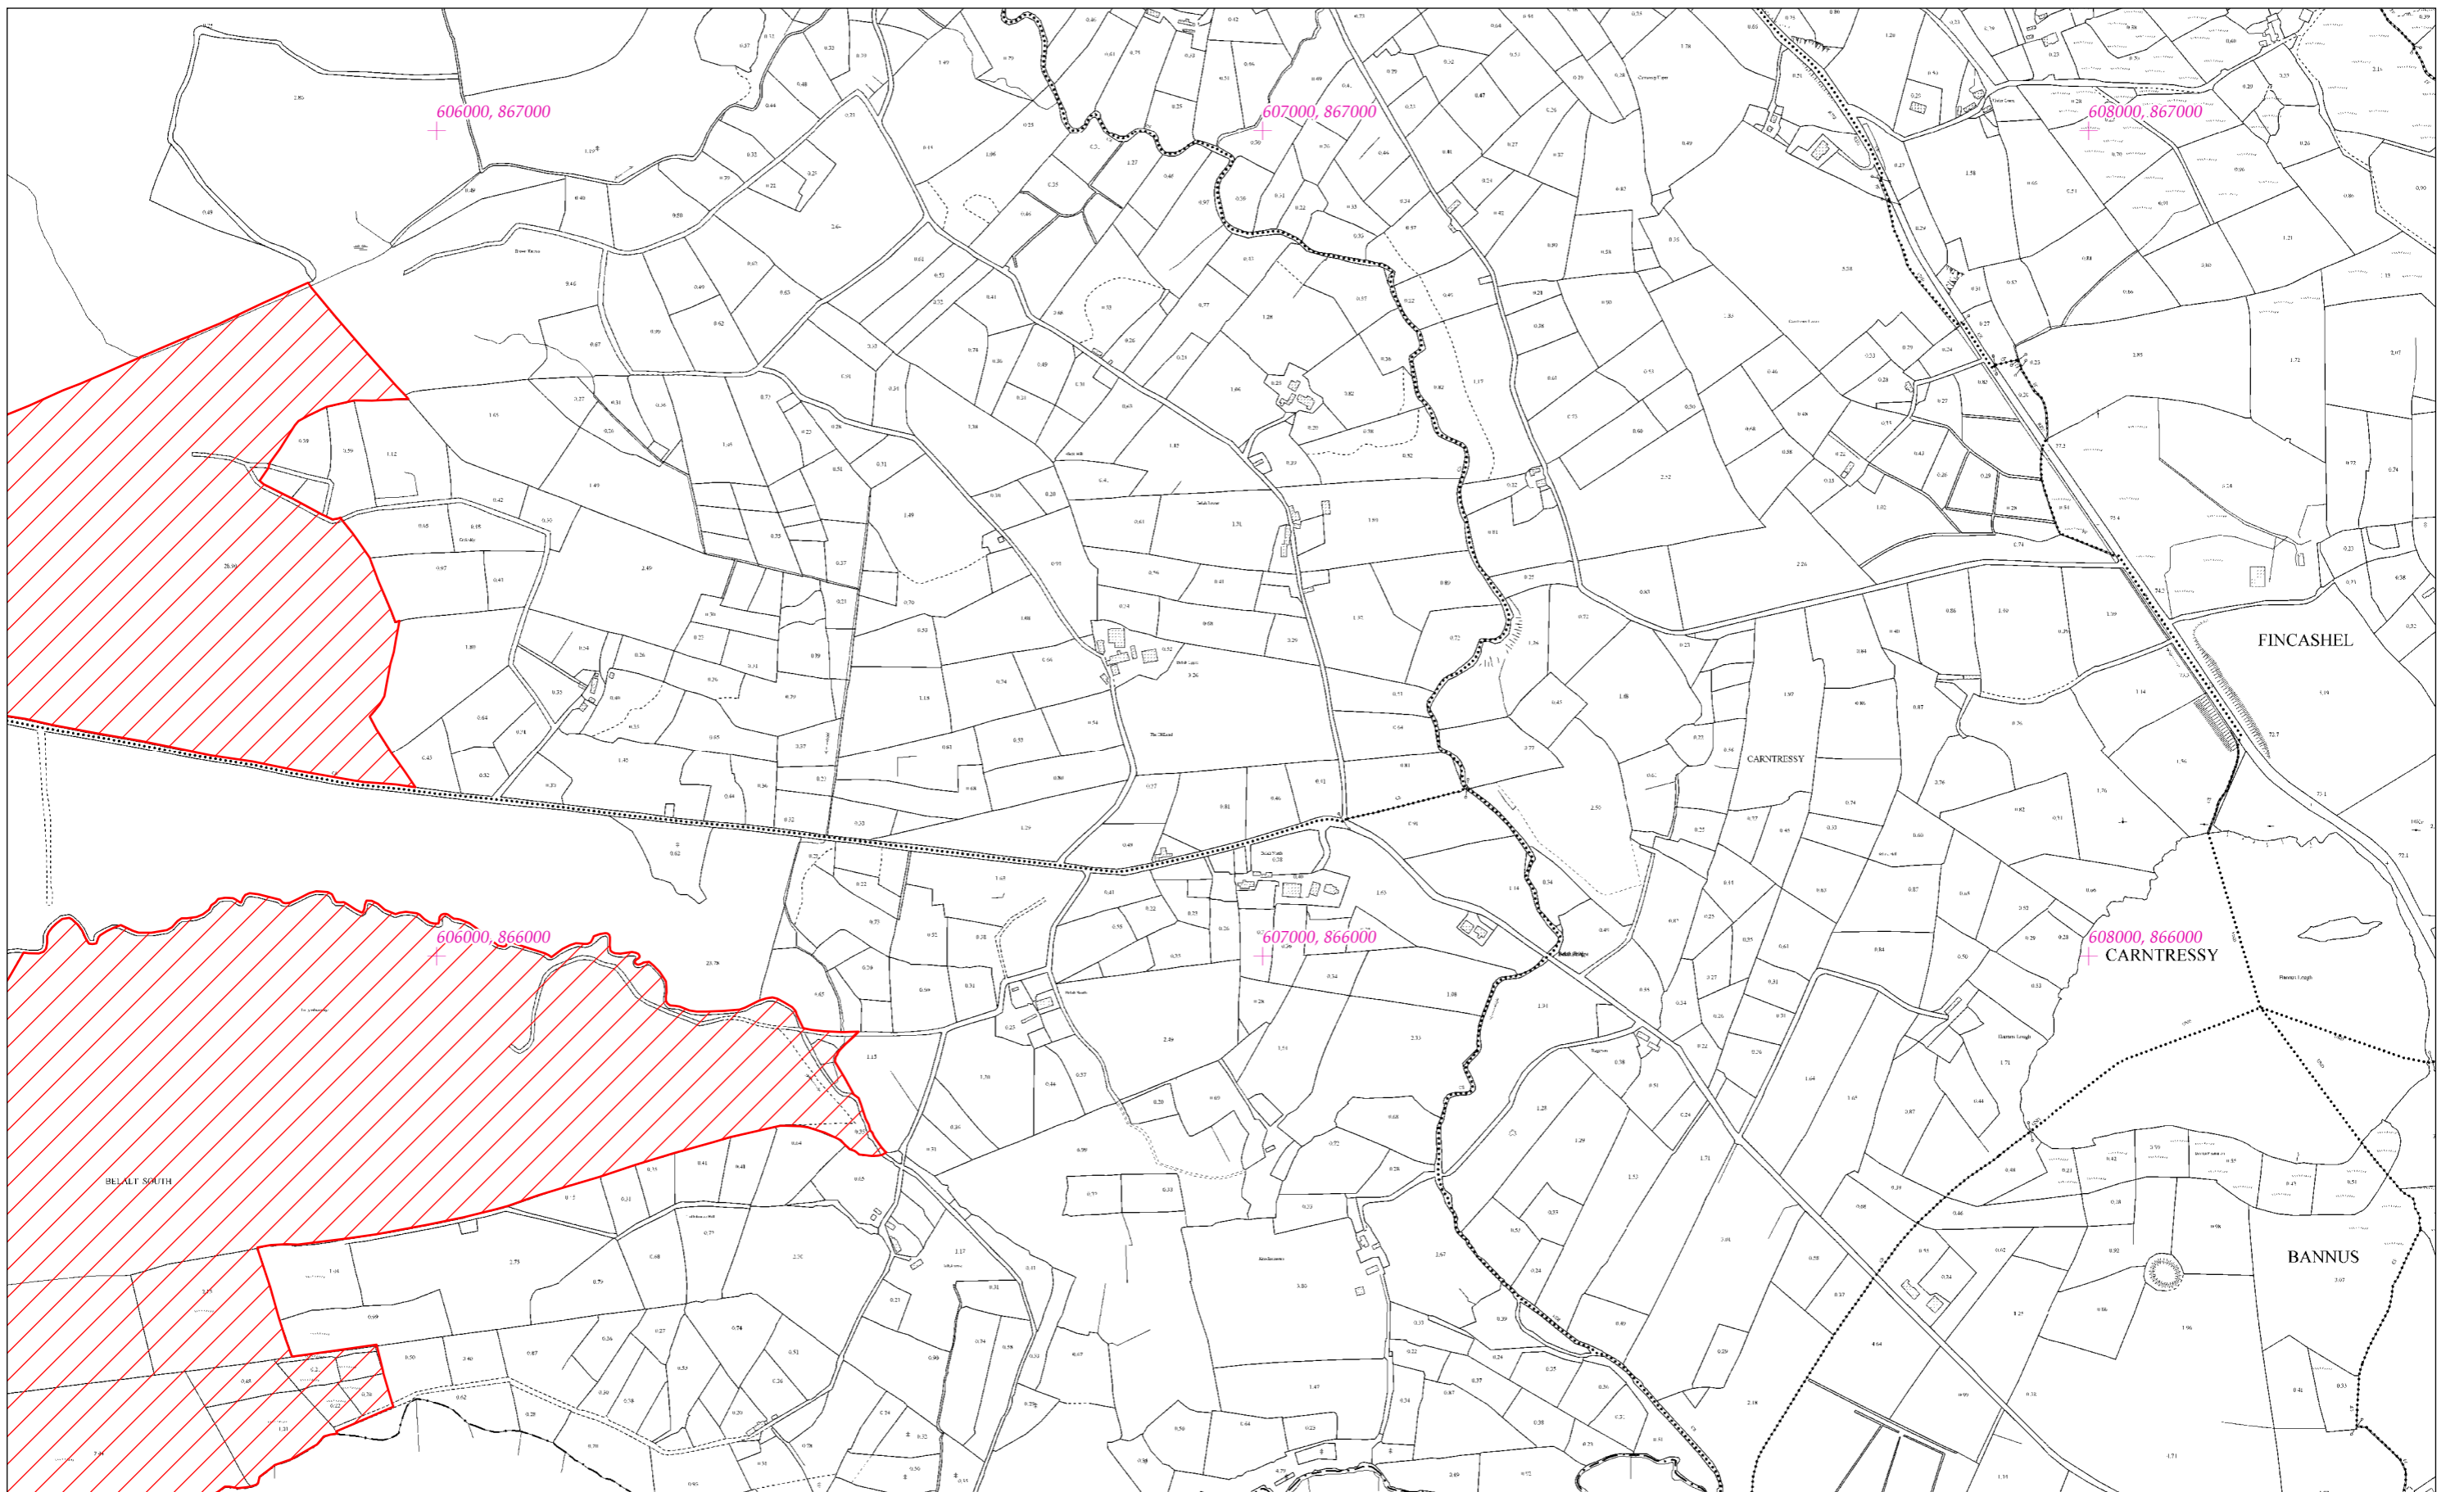

Rialachán 4(1)(b) / Regulation 4(1)(b)

Leathanach 16 de 17 (Co. Dhún na nGall)
Page 16 of 17 (Co. Donegal)

LIMISTÉAR FAOI CHAOMHNÚ SPEISIALTA
SPECIAL AREA OF CONSERVATION

Suirbhéireacht Ordanáis Éireann Ceadúnas Uimhir OSI-NMA-014 © OSI / Rialtas na hÉireann
Ordnance Survey Ireland Licence No. OSI-NMA-014 © Ordnance Survey Ireland / Government of Ireland
Córas Comhordanáidí: Trasteilgean Mercator na hÉireann / Co-ordinate System: Irish Transverse Mercator

LCS Phortach na Teamhrach
Tamur Bog SAC
1:5000 O.S. TILE 0655b 16 of 17

SITE CODE
001992

Leagan / Version: 3.01
Arna chló an / Printed on: 19/08/2021