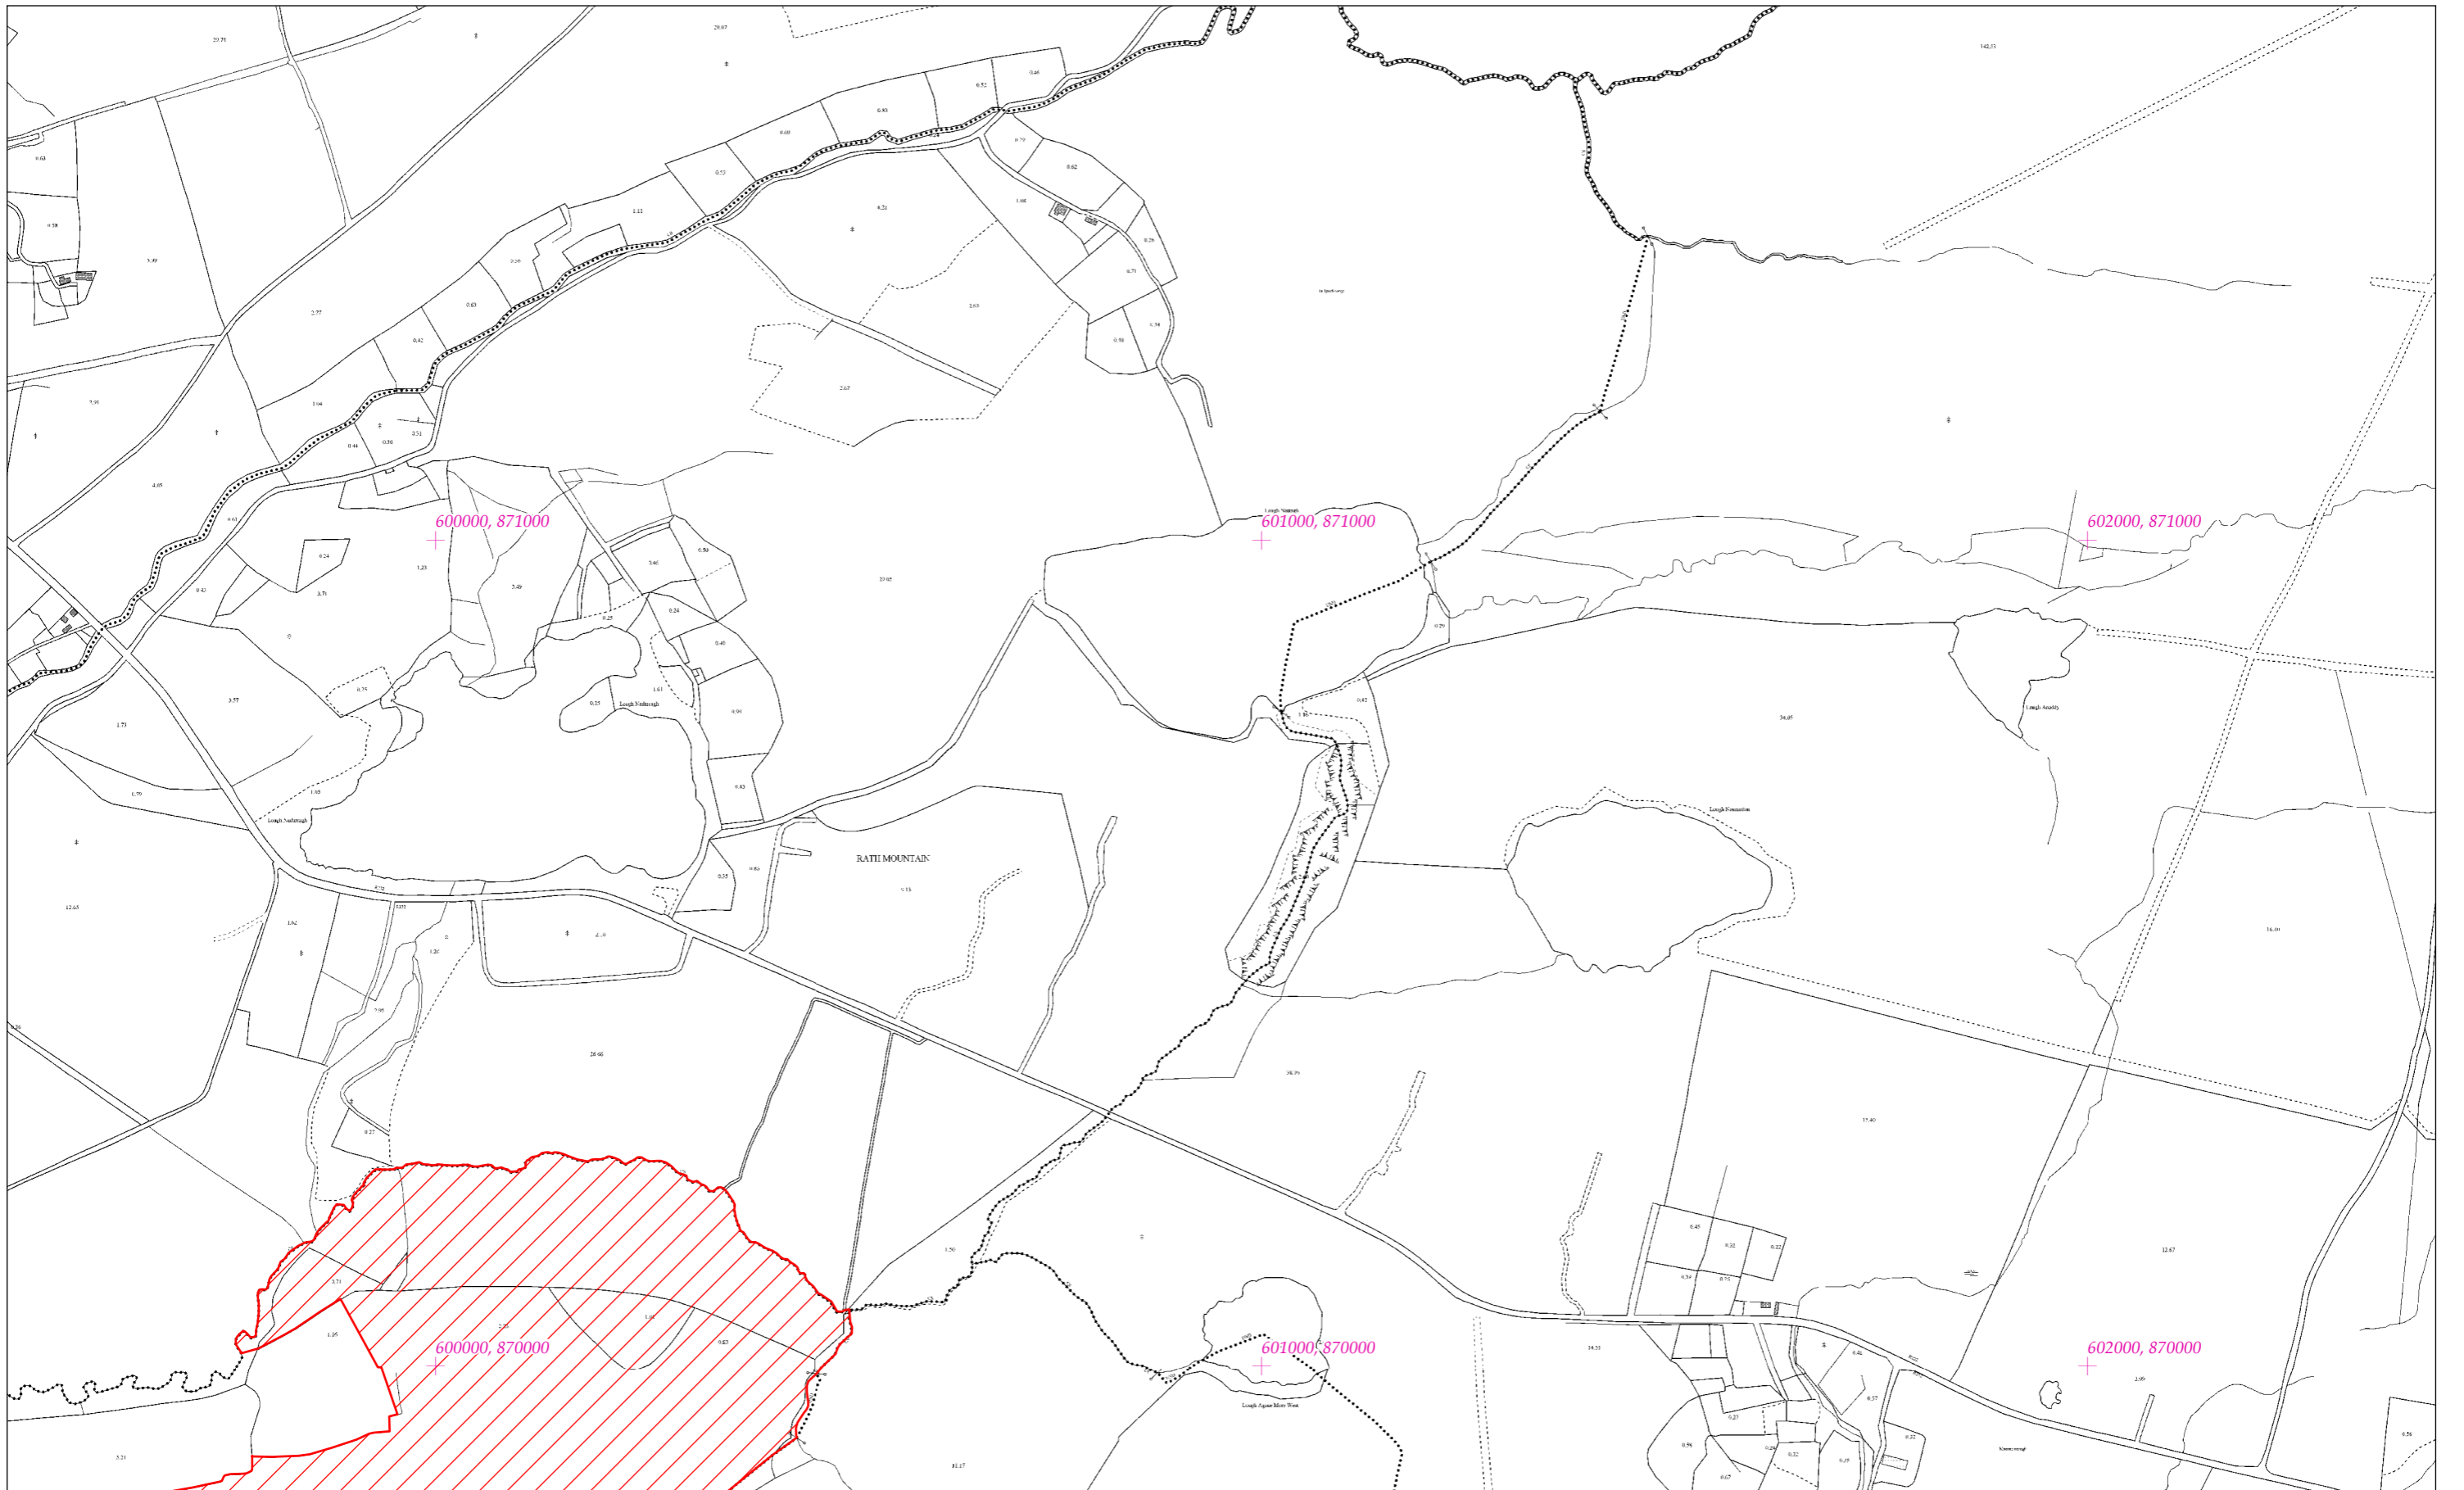

Rialachán 4(1)(b) / Regulation 4(1)(b)

Leathanach 2 de 17 (Co. Dhún na nGall)
Page 2 of 17 (Co. Donegal)

LIMISTÉAR FAOI CHAOMHNÚ SPEISIALTA
SPECIAL AREA OF CONSERVATION

Suirbhéireacht Ordanáis Éireann Ceadúnas Uimhir OSI-NMA-014 © OSI / Rialtas na hÉireann
Ordnance Survey Ireland Licence No. OSI-NMA-014 © Ordnance Survey Ireland / Government of Ireland
Córas Comhordanáidí: Trasteilgean Mercator na hÉireann / Co-ordinate System: Irish Transverse Mercator

LCS Phortach na Teamhrach
Tamur Bog SAC
1:5000 O.S. TILE 0614c 2 of 17

SITE CODE
001992

Leagan / Version: 3.01
Arna chló an / Printed on: 19/08/2021