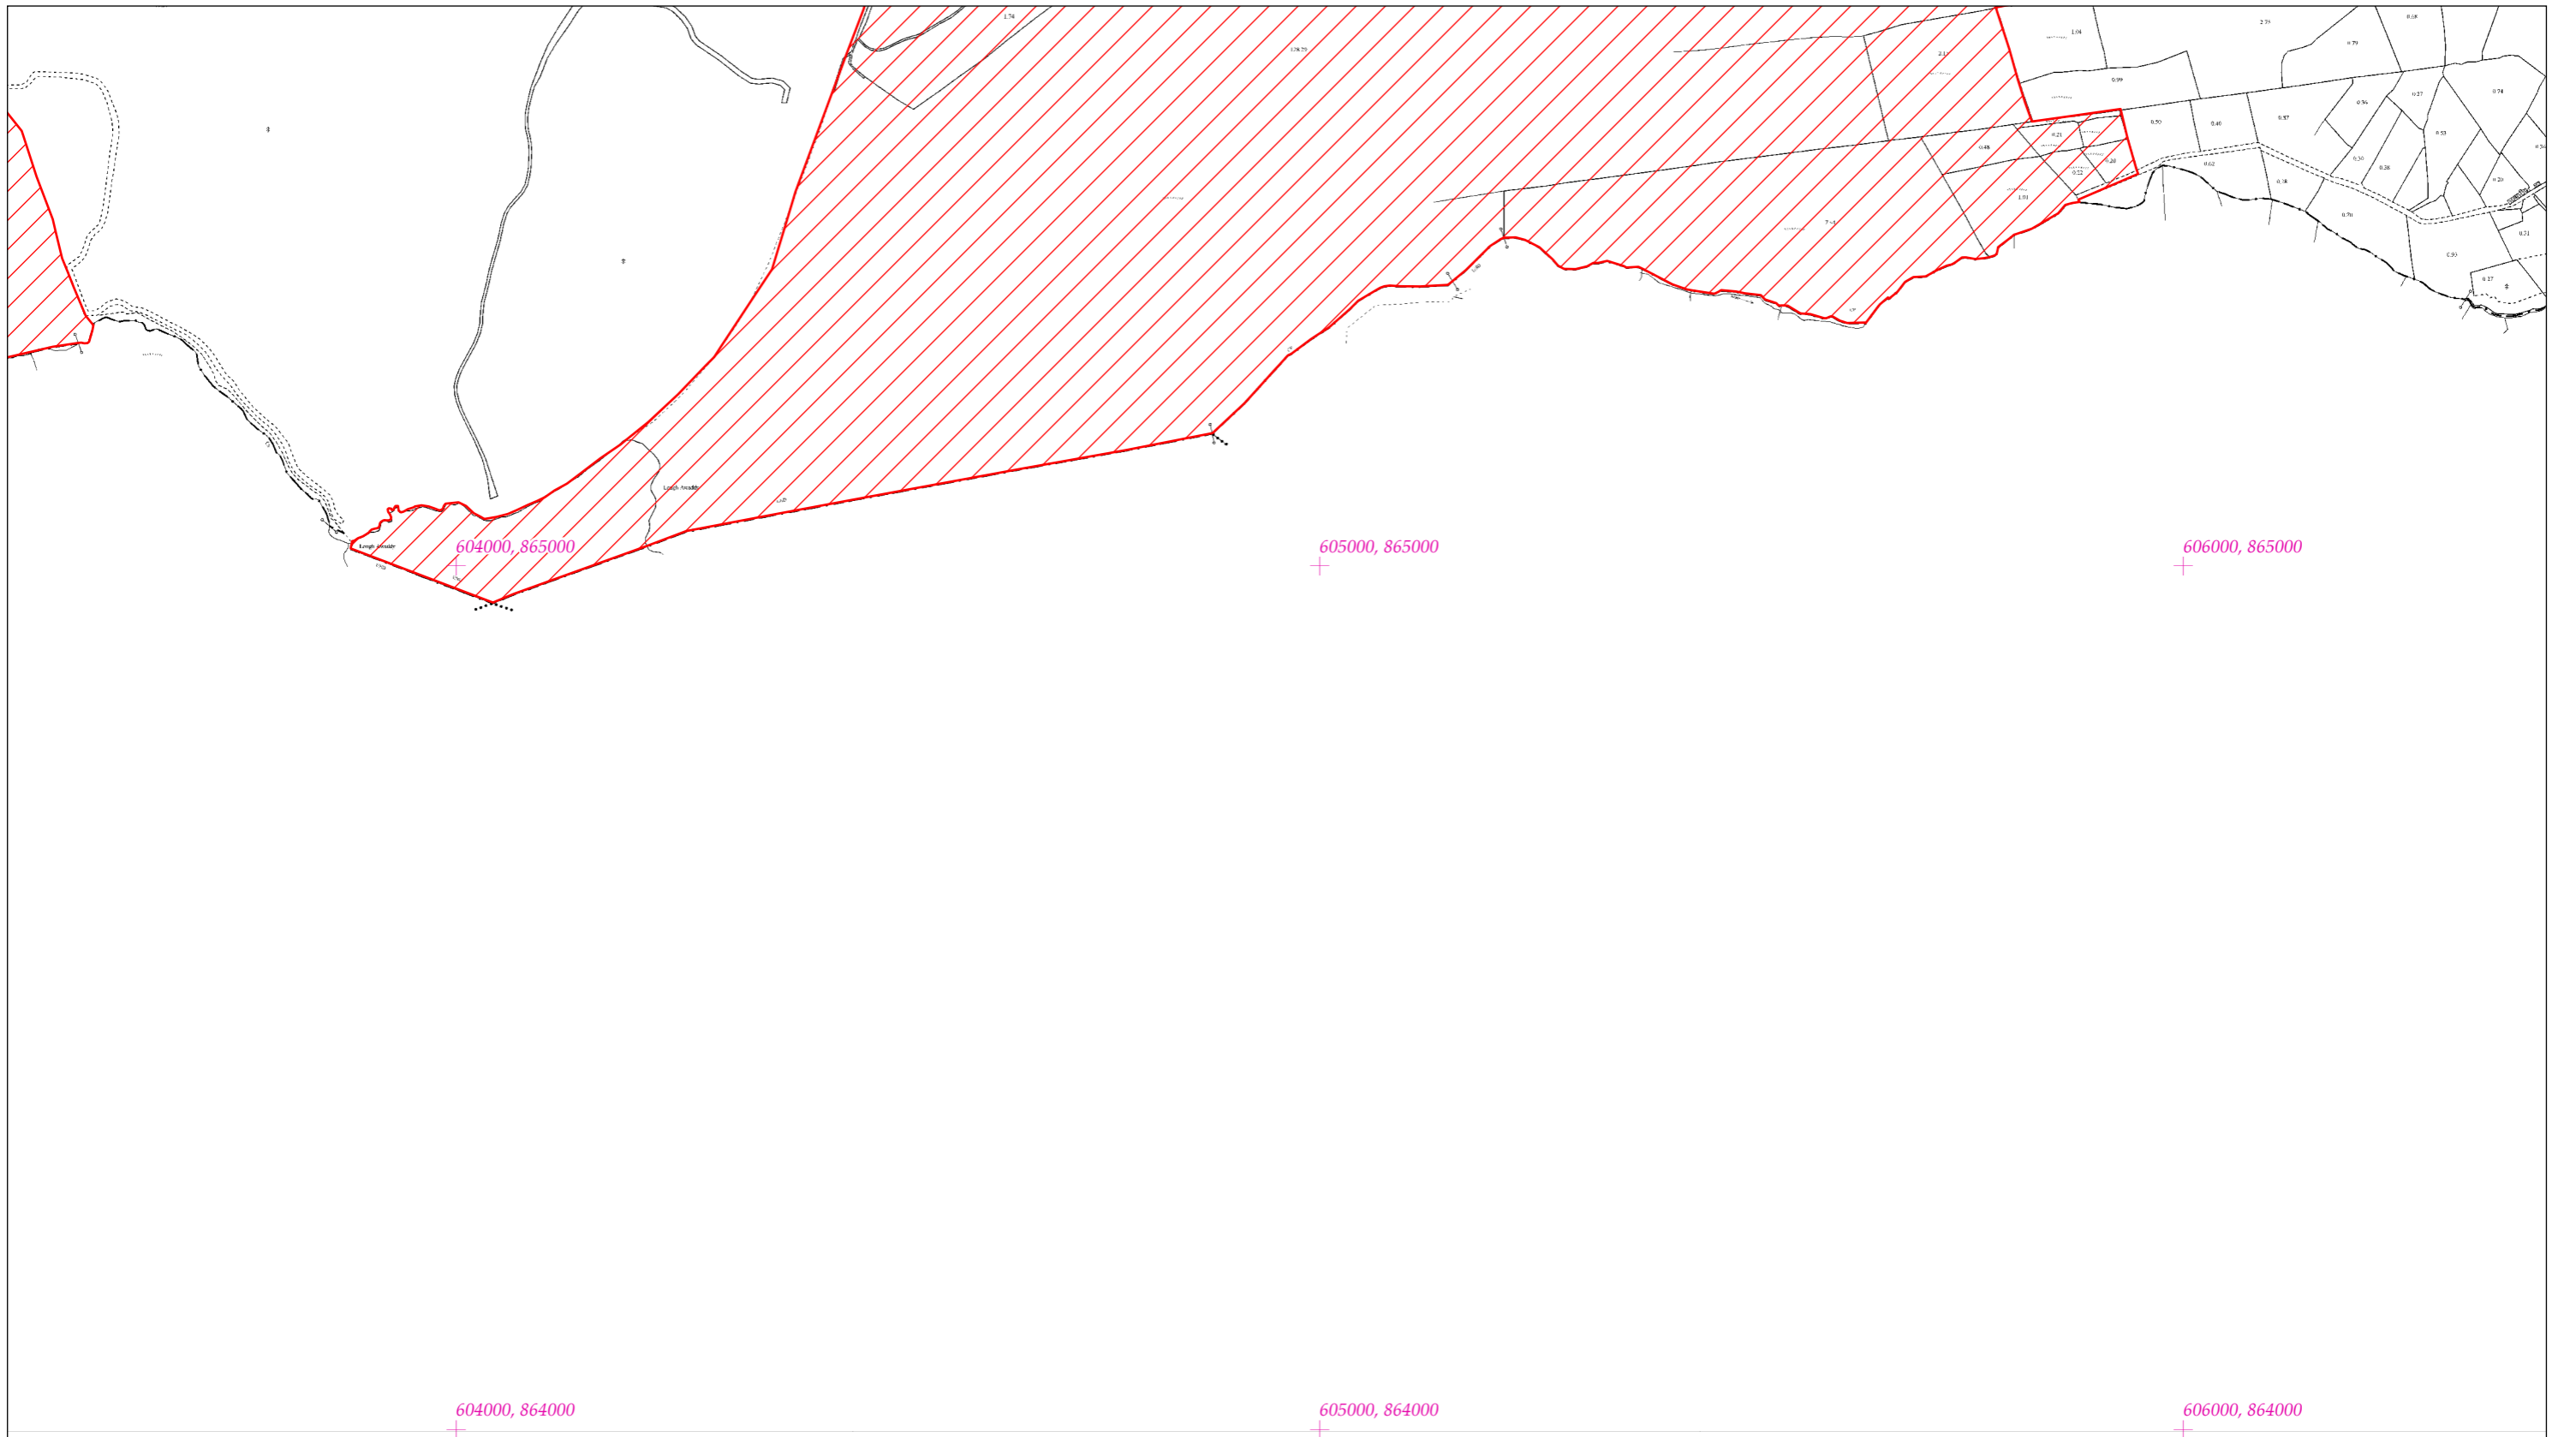

Rialachán 4(1)(b) / Regulation 4(1)(b)

Leathanach 17 de 17 (Co. Dhún na nGall)
Page 17 of 17 (Co. Donegal)

LIMISTÉAR FAOI CHAOMHNÚ SPEISIALTA
SPECIAL AREA OF CONSERVATION

Suirbhéireacht Ordanáis Éireann Ceadúnas Uimhir OSI-NMA-014 © OSI / Rialtas na hÉireann
Ordnance Survey Ireland Licence No. OSI-NMA-014 © Ordnance Survey Ireland / Government of Ireland
Córas Comhordanáidí: Trasteilgean Mercator na hÉireann / Co-ordinate System: Irish Transverse Mercator

LCS Phortach na Teamhrach
Tamur Bog SAC
1:5000 O.S. TILE 0655c 17 of 17

SITE CODE
001992

Leagan / Version: 3.01
Arna chlón an / Printed on: 19/08/2021