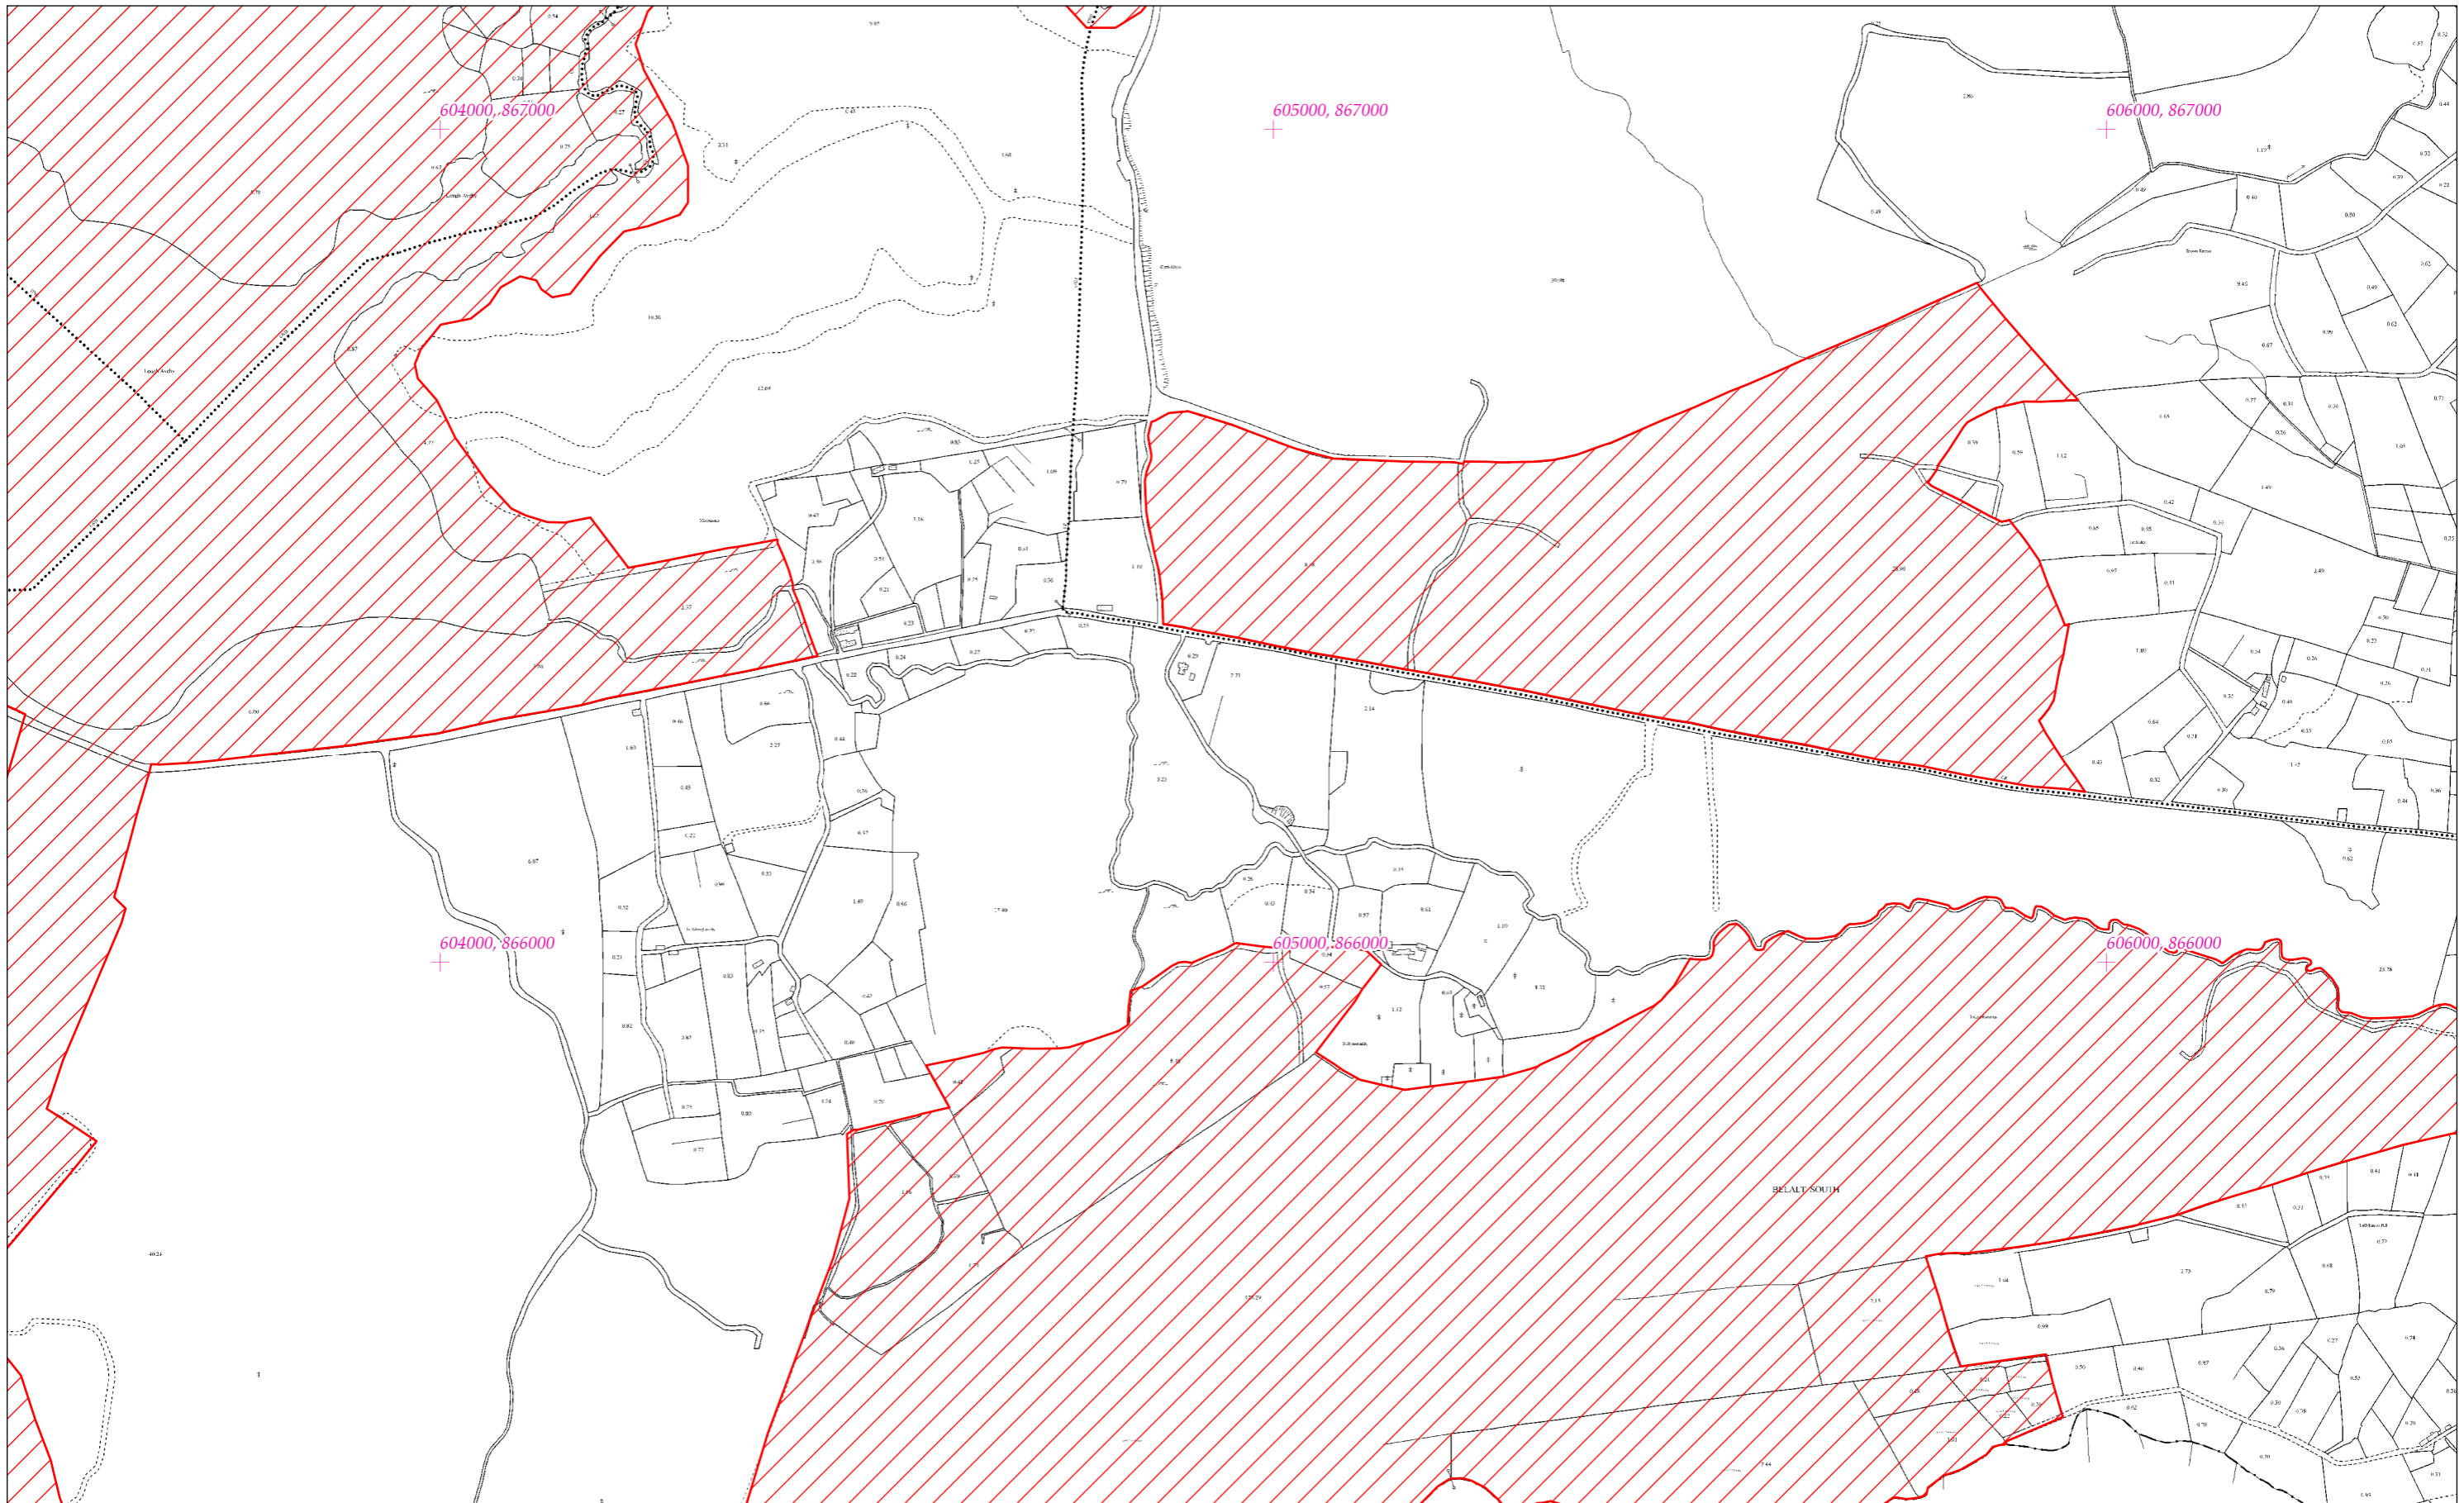

Rialachán 4(1)(b) / Regulation 4(1)(b)

Leathanach 15 de 17 (Co. Dhún na nGall)
Page 15 of 17 (Co. Donegal)

LIMISTÉAR FAOI CHAOMHNÚ SPEISIALTA
SPECIAL AREA OF CONSERVATION

Suirbhéireacht Ordanáis Éireann Ceadúnas Uimhir OSI-NMA-014 © OSI / Rialtas na hÉireann
Ordnance Survey Ireland Licence No. OSI-NMA-014 © Ordnance Survey Ireland / Government of Ireland
Córas Comhordanáidí: Trasteilgean Mercator na hÉireann / Co-ordinate System: Irish Transverse Mercator

LCS Phortach na Teamhrach
Tamur Bog SAC
1:5000 O.S. TILE 0655a 15 of 17

SITE CODE
001992

Leagan / Version: 3.01
Arna chló an / Printed on: 19/08/2021