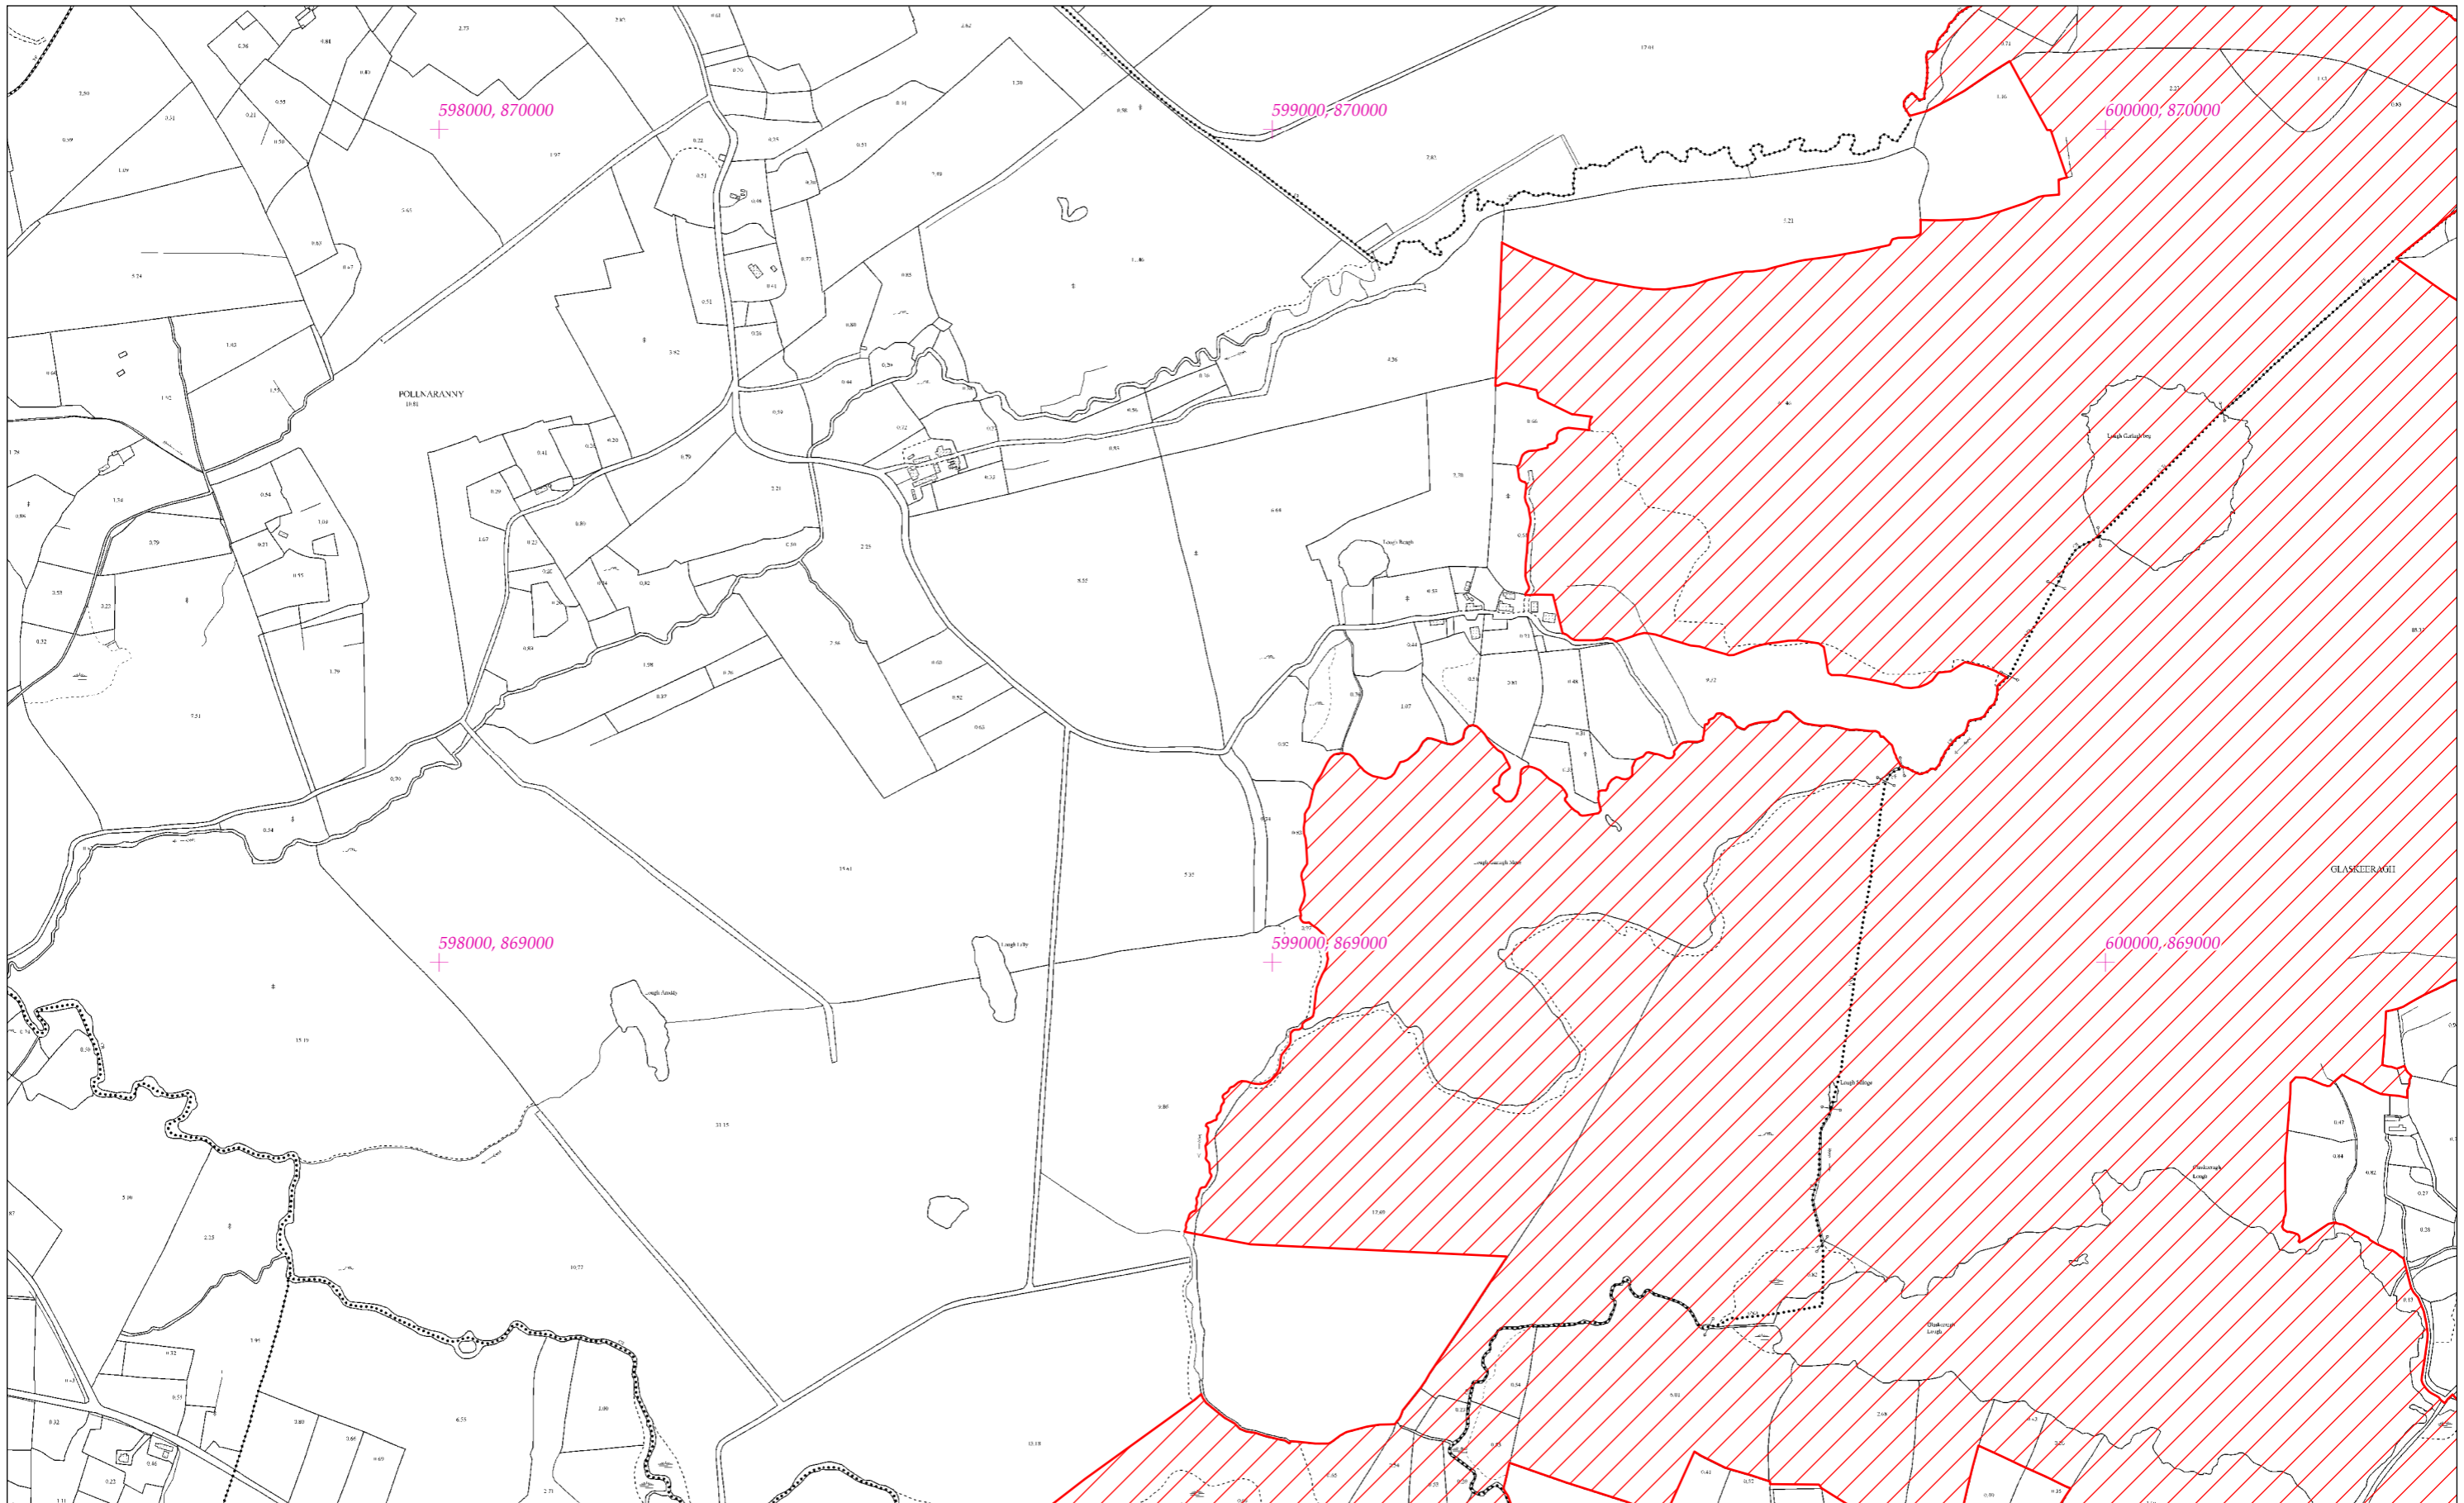

Rialachán 4(1)(b) / Regulation 4(1)(b)

Leathanach 3 de 17 (Co. Dhún na nGall)
Page 3 of 17 (Co. Donegal)

LIMISTÉAR FAOI CHAOMHNÚ SPEISIALTA
SPECIAL AREA OF CONSERVATION

Suirbhéireacht Ordanáis Éireann Ceadúnas Uimhir OSI-NMA-014 © OSI / Rialtas na hÉireann
Ordnance Survey Ireland Licence No. OSI-NMA-014 © Ordnance Survey Ireland / Government of Ireland
Córas Comhordanáidí: Trasteilgean Mercator na hÉireann / Co-ordinate System: Irish Transverse Mercator

LCS Phortach na Teamhrach
Tamur Bog SAC
1:5000 O.S. TILE 0633b 3 of 17

SITE CODE
001992

Leagan / Version: 3.01
Arna chló an / Printed on: 19/08/2021