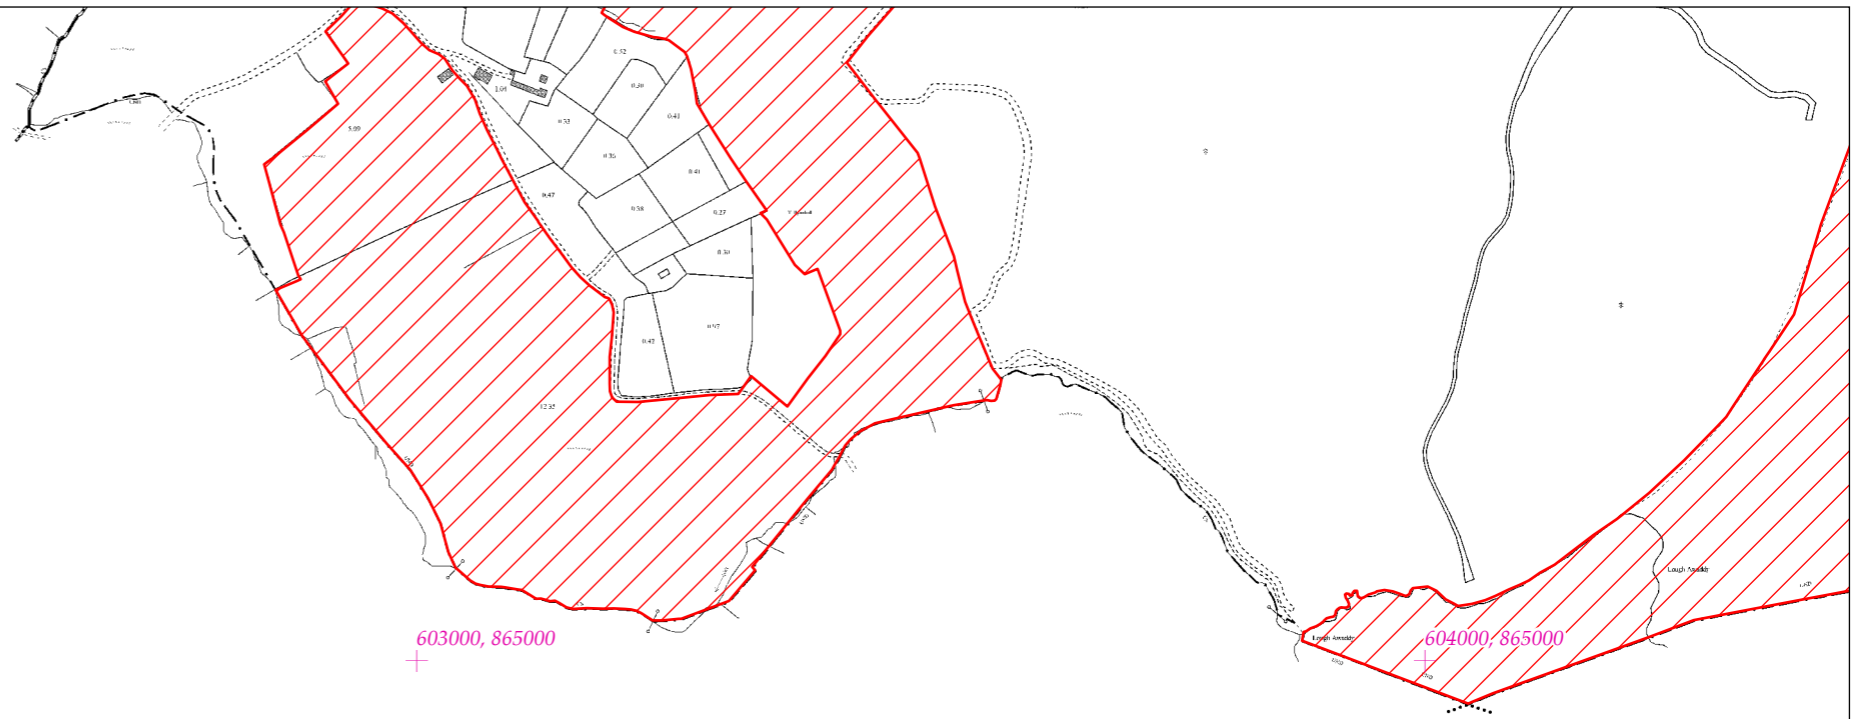

LCS Phortach na Teamhrach
Tamur Bog SAC
1:5000 O.S. TILE 0654b 13 of 17

SITE CODE
001992

Leagan / Version: 3.01
Arna chló an / Printed on: 19/08/2021

602000, 865000
+

603000, 865000
+

604000, 865000
+

602000, 864000
+