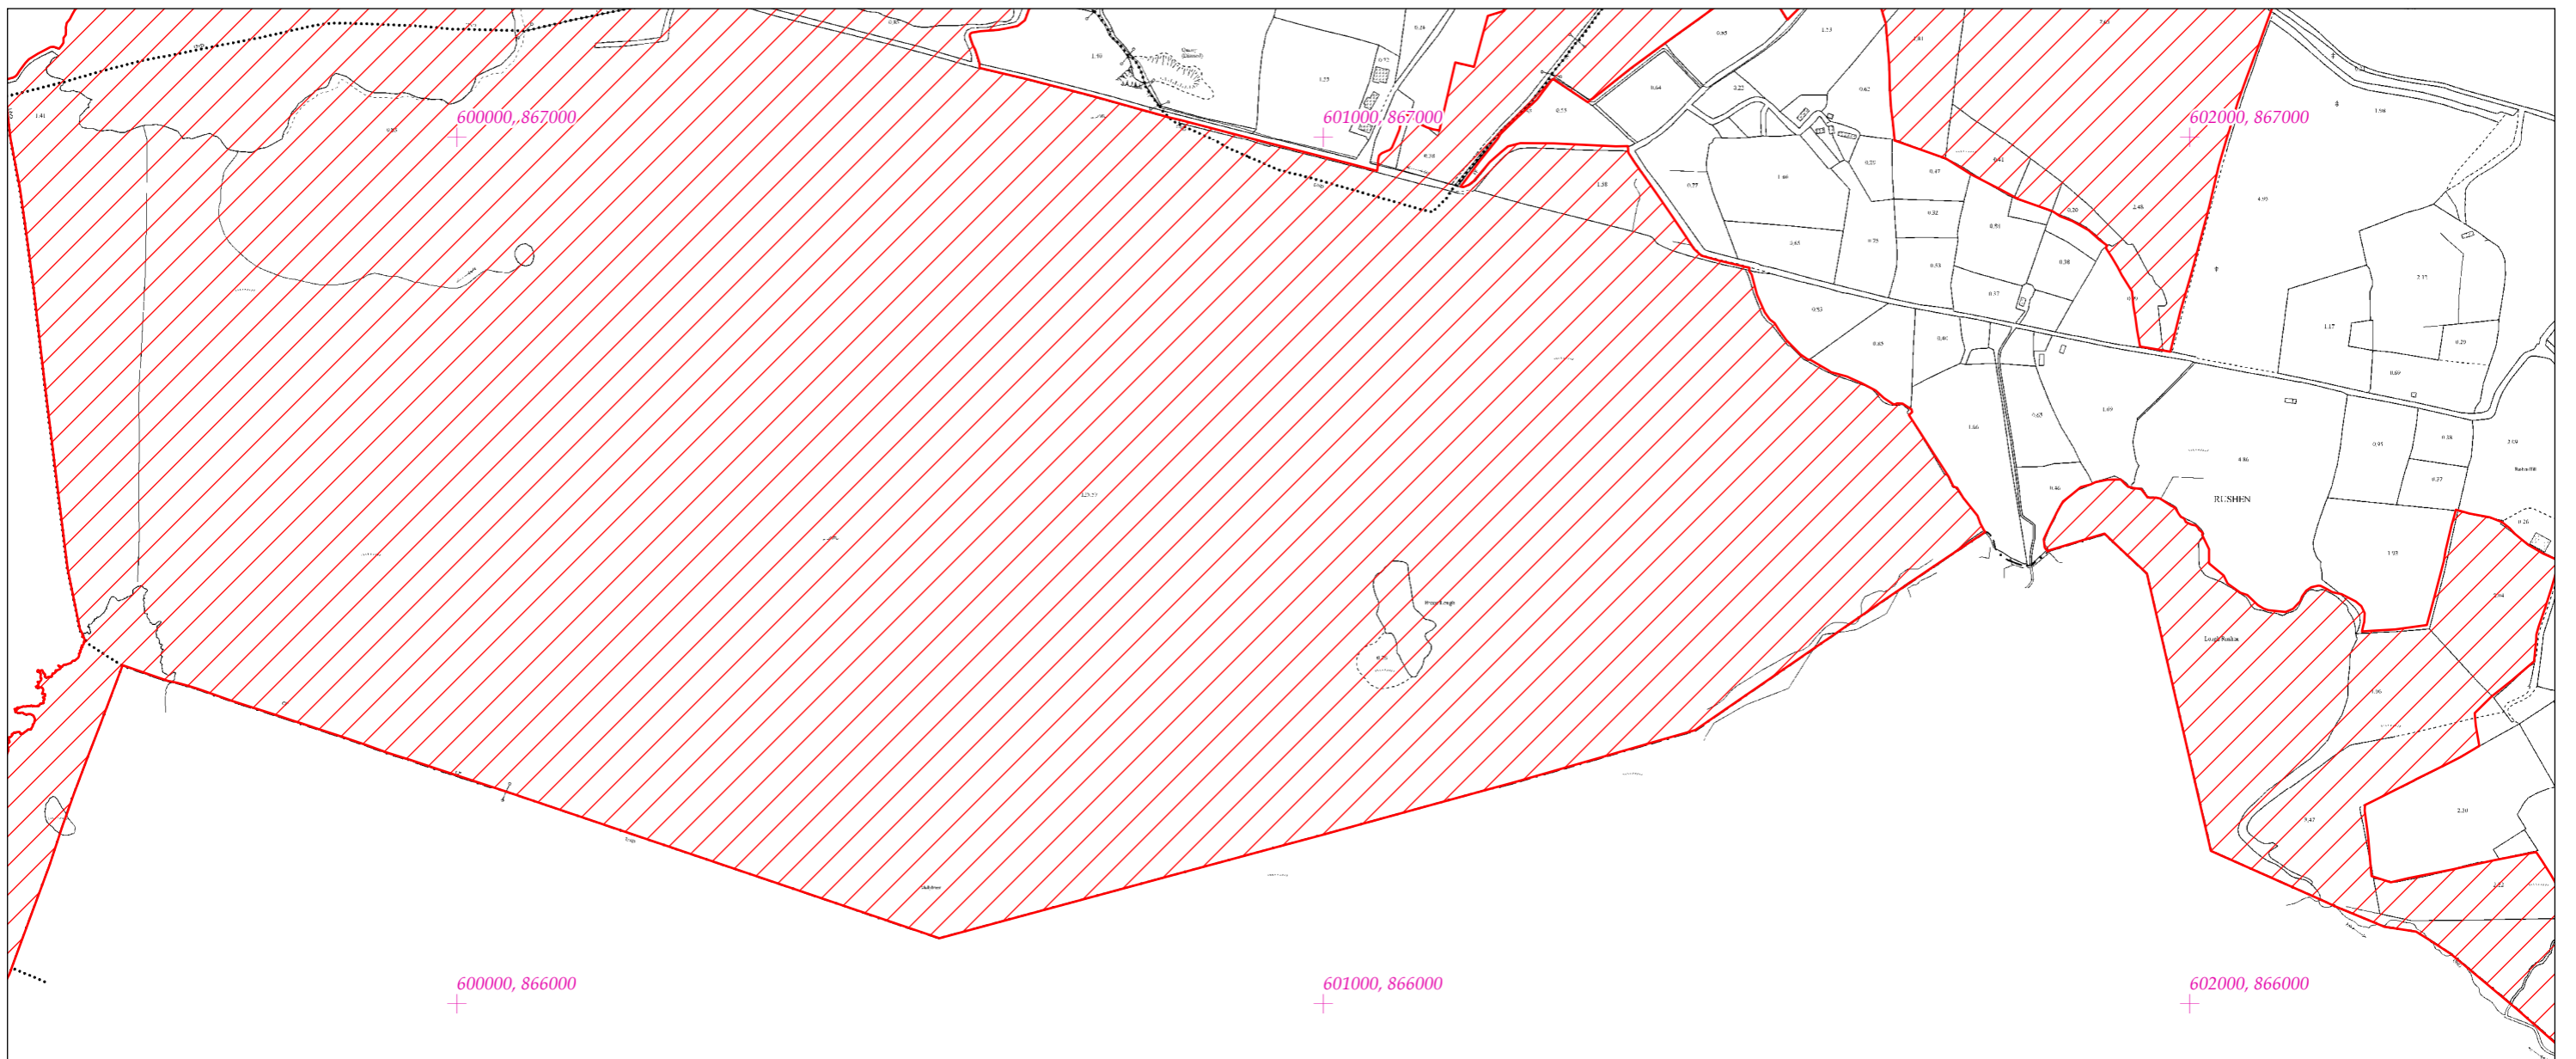

Rialachán 4(1)(b) / Regulation 4(1)(b)

Leathanach 12 de 17 (Co. Dhún na nGall)
Page 12 of 17 (Co. Donegal)

LIMISTÉAR FAOI CHAOMHNÚ SPEISIALTA
SPECIAL AREA OF CONSERVATION

Suirbhéireacht Ordanáis Éireann Ceadúnas Uimhir OSI-NMA-014 © OSI / Rialtas na hÉireann
Ordnance Survey Ireland Licence No. OSI-NMA-014 © Ordnance Survey Ireland / Government of Ireland
Córas Comhordanáidí: Trasteilgean Mercator na hÉireann / Co-ordinate System: Irish Transverse Mercator

LCS Phortach na Teamhrach
Tamur Bog SAC
1:5000 O.S. TILE 0654a 12 of 17

SITE CODE
001992

Leagan / Version: 3.01
Arna chló an / Printed on: 19/08/2021