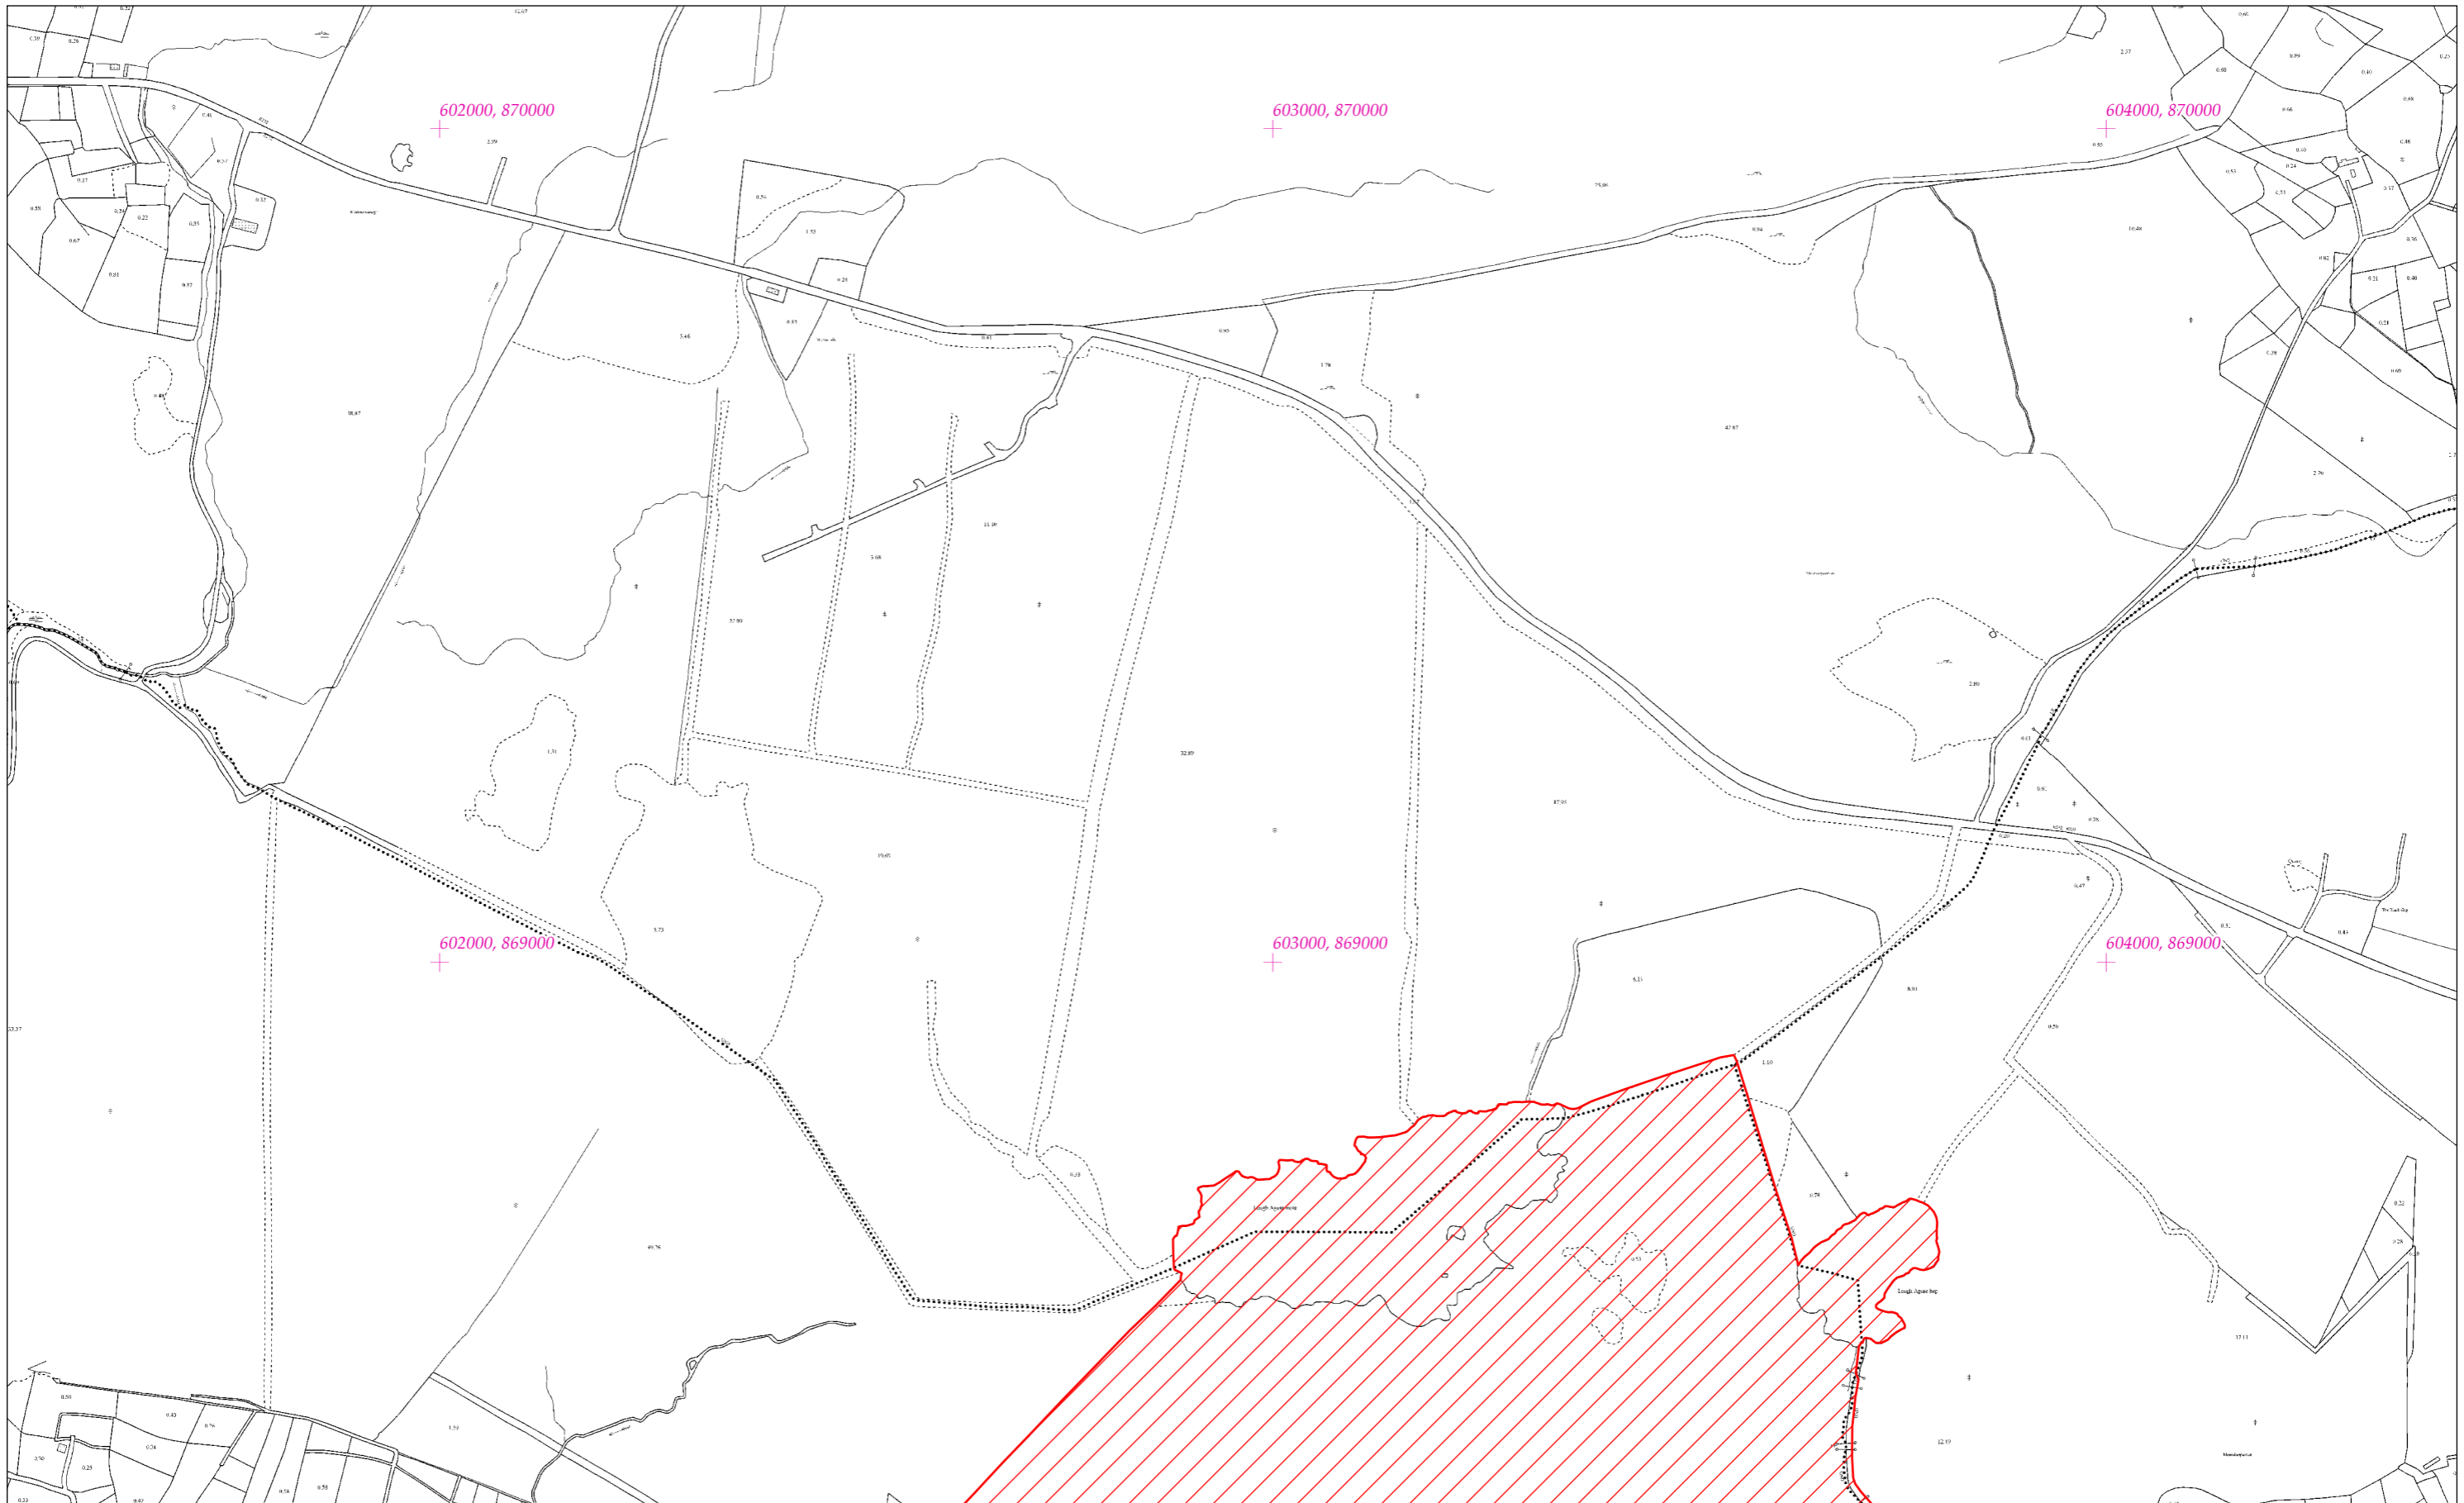

602000, 870000

603000, 870000

604000, 870000

602000, 869000

603000, 869000

604000, 869000

Rialachán 4(1)(b) / Regulation 4(1)(b)

Leathanach 6 de 17 (Co. Dhún na nGall)
Page 6 of 17 (Co. Donegal)

**LIMISTÉAR FAOI CHAOMHNÚ SPEISIALTA
SPECIAL AREA OF CONSERVATION**

Suirbhéireacht Ordanáis Éireann Ceadúnas Uimhir OSI-NMA-014 © OSI / Rialtas na hÉireann
Ordnance Survey Ireland Licence No. OSI-NMA-014 © Ordnance Survey Ireland / Government of Ireland
Córas Comhordanáidí: Trasteilgean Mercator na hÉireann / Co-ordinate System: Irish Transverse Mercator

LCS Phortach na Teamhrach
Tamur Bog SAC
1:5000 O.S. TILE 0634b 6 of 17

**SITE CODE
001992**

Leagan / Version: 3.01
Arna chló an / Printed on: 19/08/2021