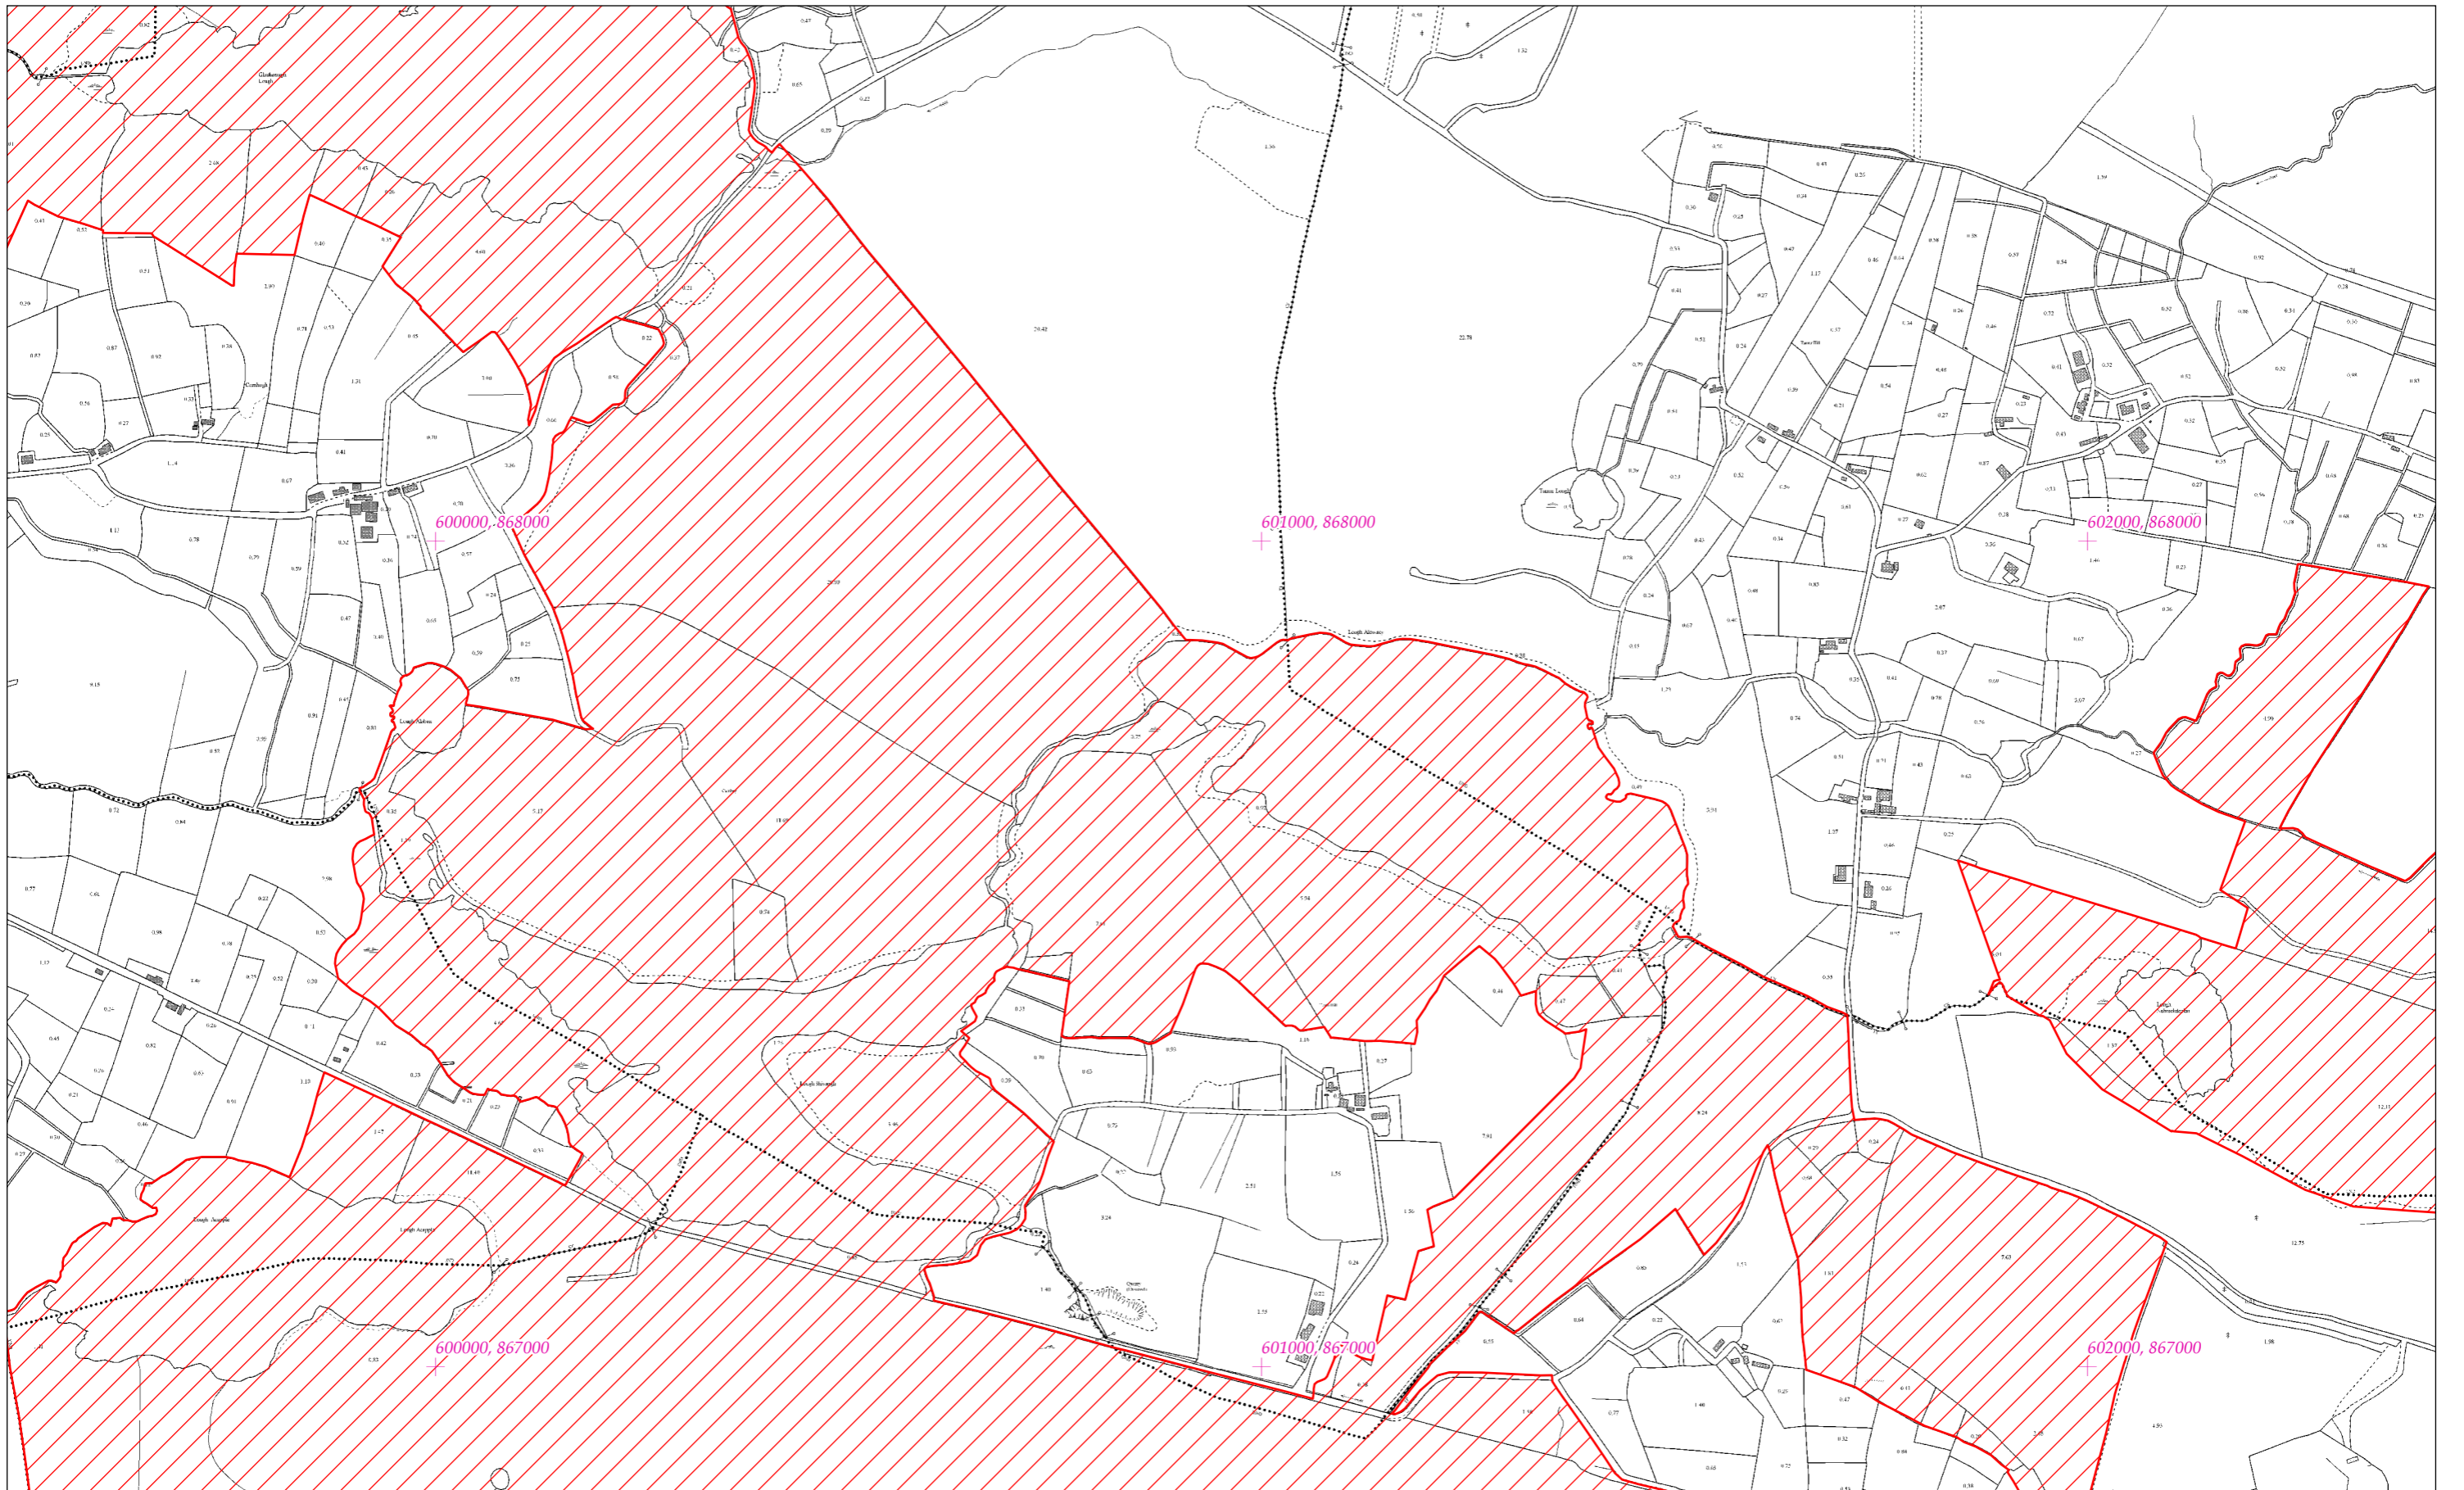

Rialachán 4(1)(b) / Regulation 4(1)(b)

Leathanach 7 de 17 (Co. Dhún na nGall)
Page 7 of 17 (Co. Donegal)

LIMISTÉAR FAOI CHAOMHNÚ SPEISIALTA
SPECIAL AREA OF CONSERVATION

Suirbhéireacht Ordanáis Éireann Ceadúnas Uimhir OSI-NMA-014 © OSI / Rialtas na hÉireann
Ordnance Survey Ireland Licence No. OSI-NMA-014 © Ordnance Survey Ireland / Government of Ireland
Córas Comhordanáidí: Trasteilgean Mercator na hÉireann / Co-ordinate System: Irish Transverse Mercator

LCS Phortach na Teamhrach
Tamur Bog SAC
1:5000 O.S. TILE 0634c 7 of 17

SITE CODE
001992

Leagan / Version: 3.01
Arna chló an / Printed on: 19/08/2021