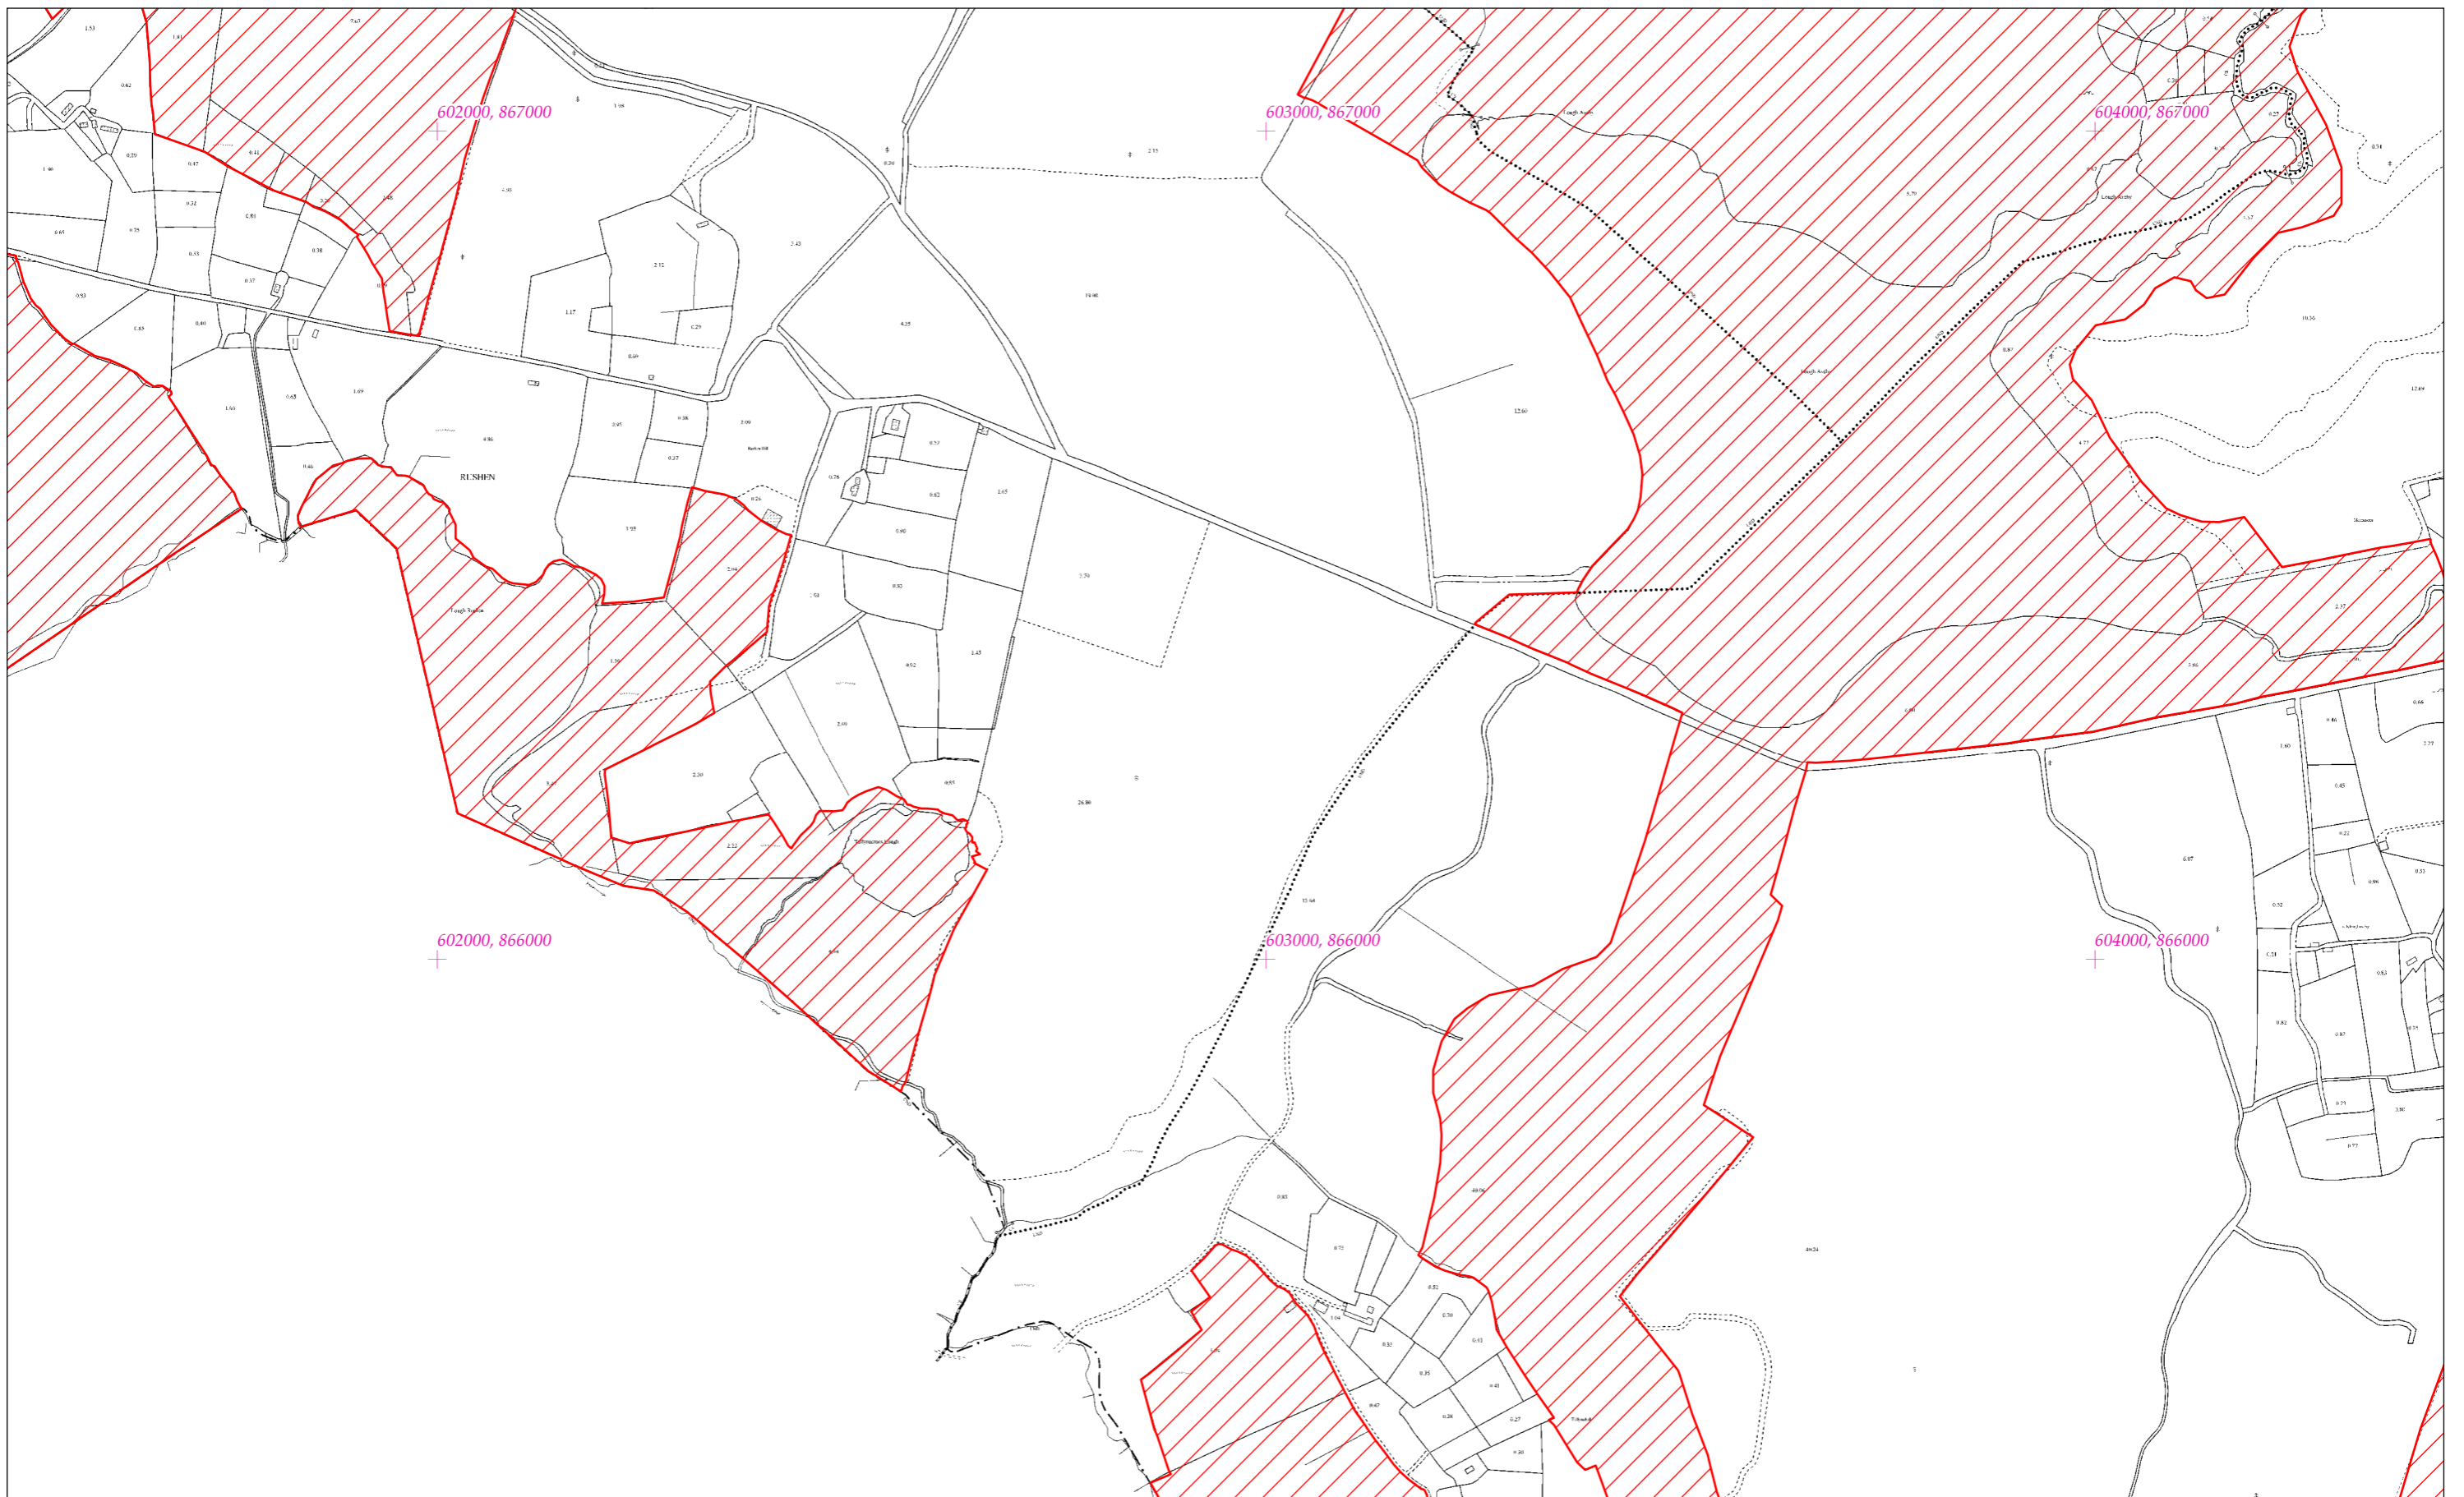

Rialachán 4(1)(b) / Regulation 4(1)(b)

Leathanach 13 de 17 (Co. Dhún na nGall)
Page 13 of 17 (Co. Donegal)

LIMISTÉAR FAOI CHAOMHNÚ SPEISIALTA
SPECIAL AREA OF CONSERVATION

Suirbhéireacht Ordanáis Éireann Ceadúnas Uimhir OSI-NMA-014 © OSI / Rialtas na hÉireann
Ordnance Survey Ireland Licence No. OSI-NMA-014 © Ordnance Survey Ireland / Government of Ireland
Córas Comhordanáidí: Trasteilgean Mercator na hÉireann / Co-ordinate System: Irish Transverse Mercator

LCS Phortach na Teamhrach
Tamur Bog SAC
1:5000 O.S. TILE 0654b 13 of 17

SITE CODE
001992

Leagan / Version: 3.01
Arna chló an / Printed on: 19/08/2021