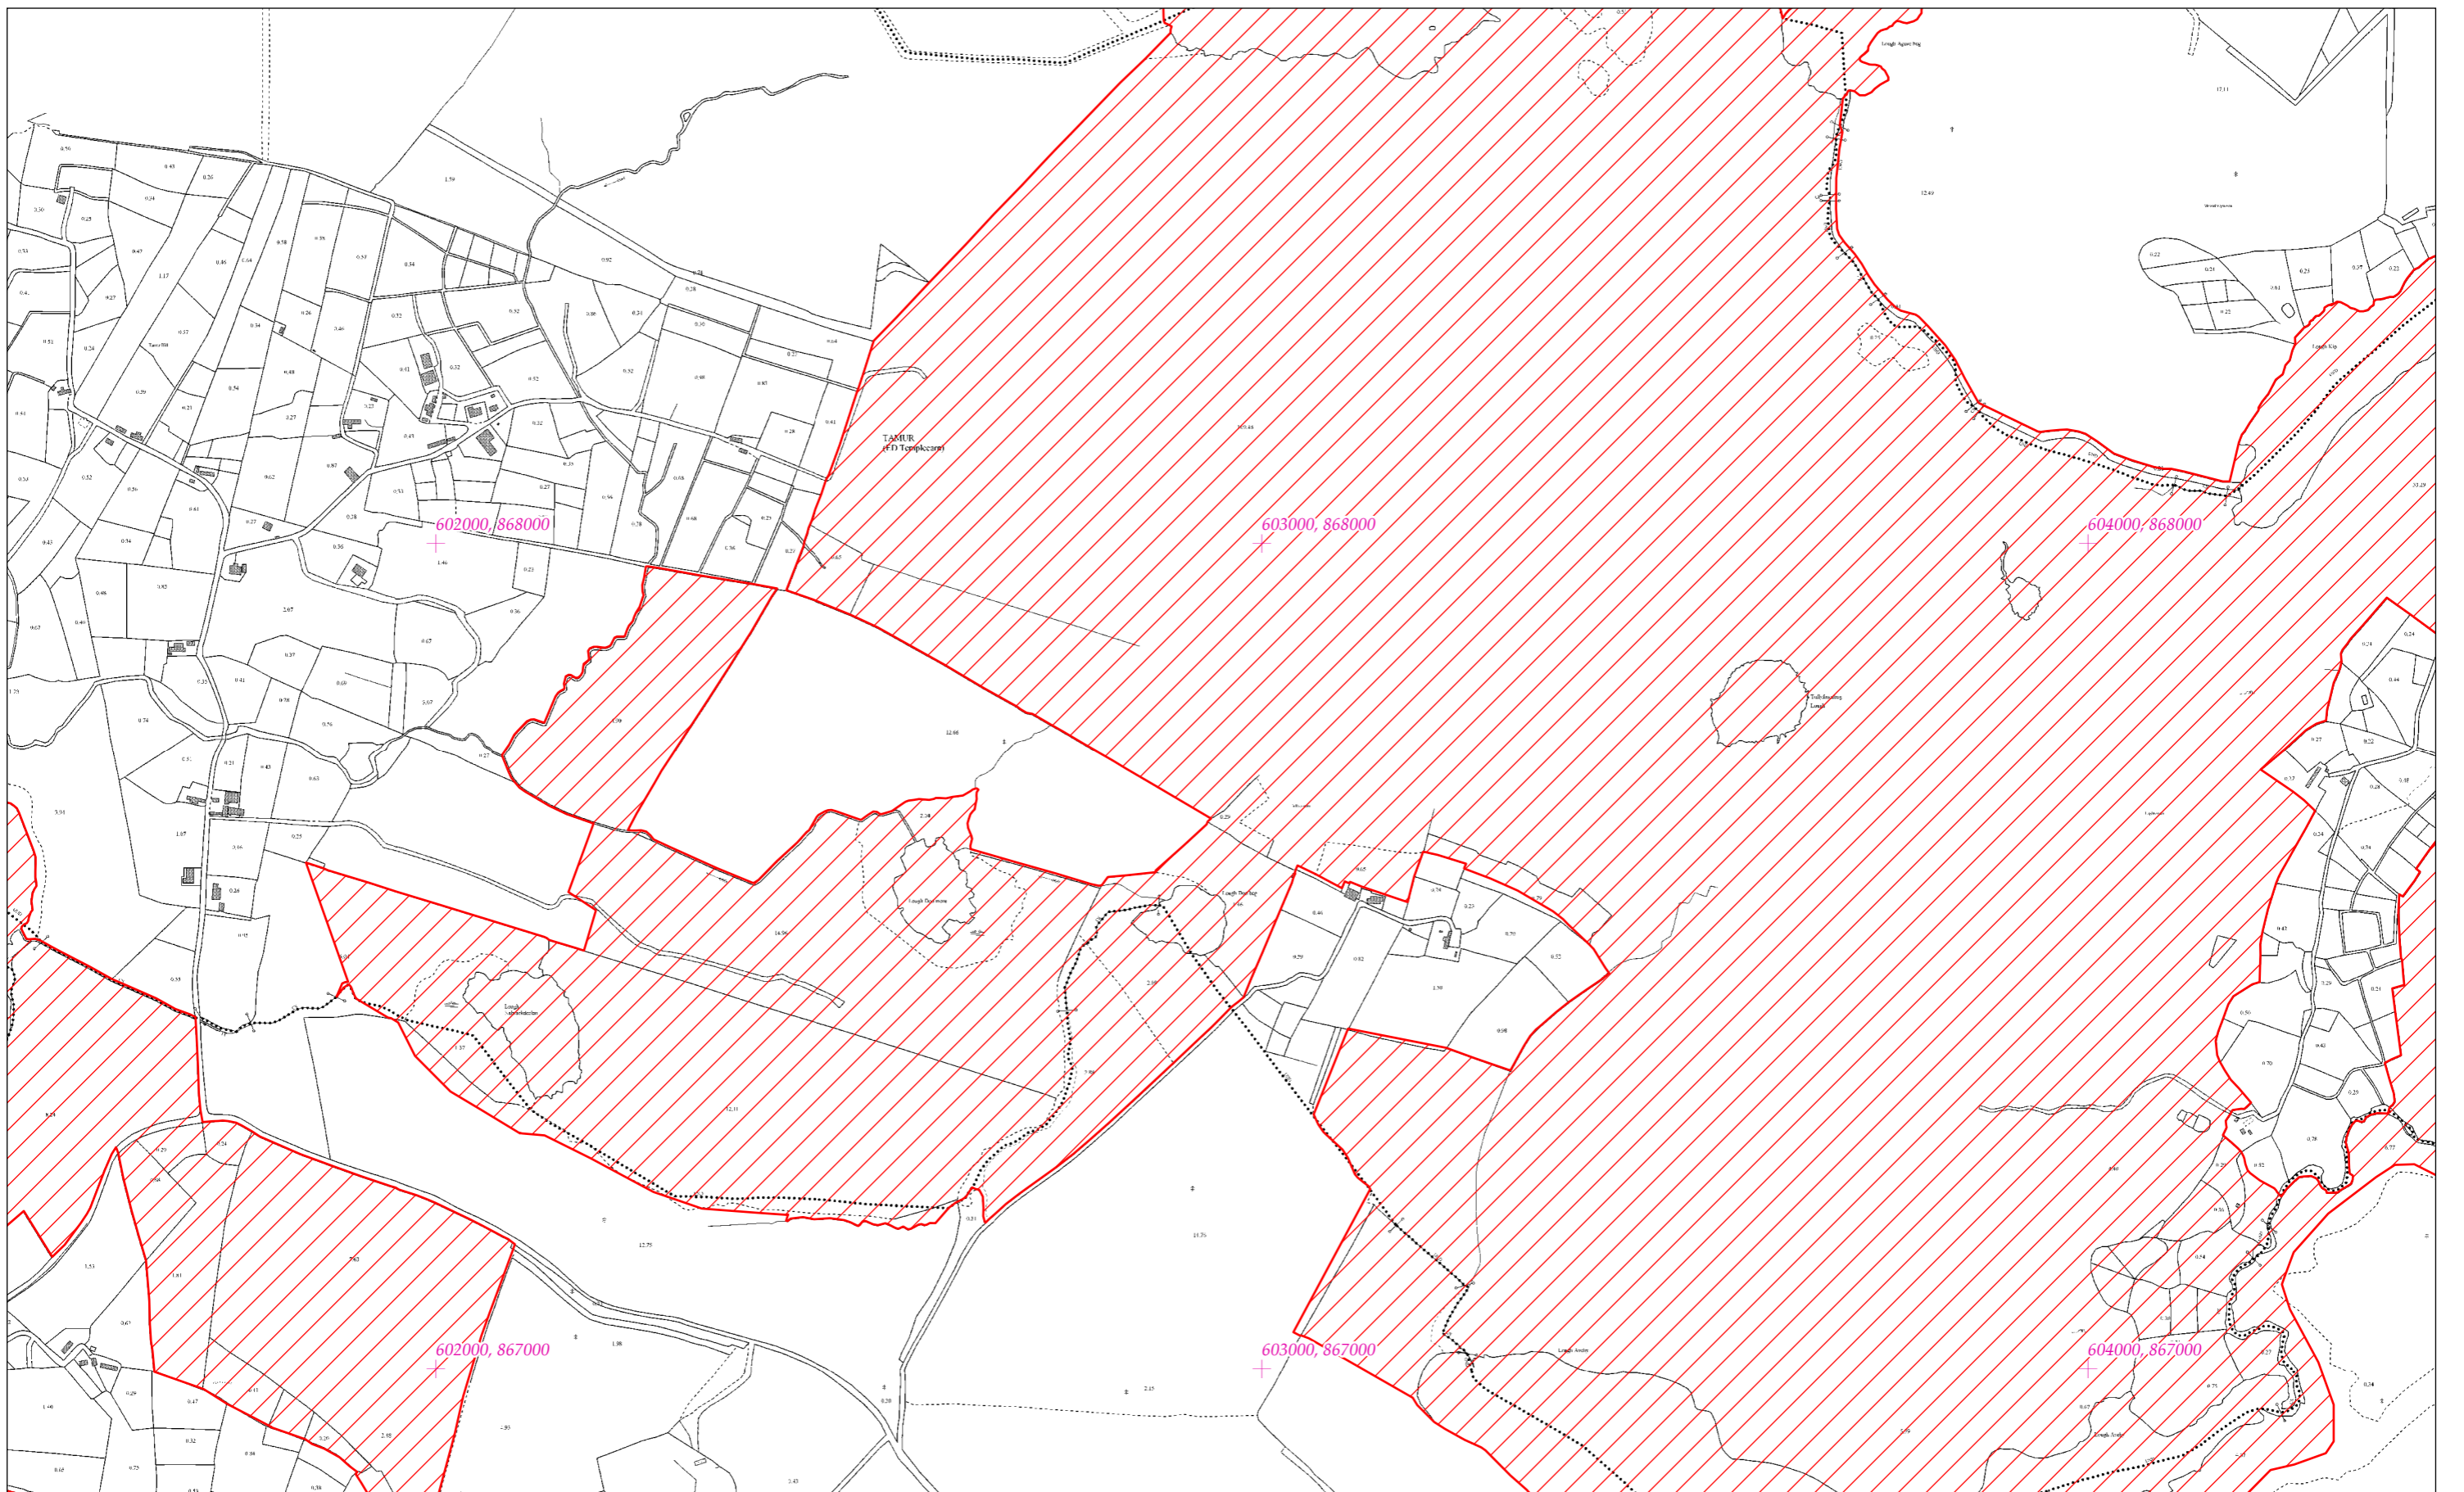

Rialachán 4(1)(b) / Regulation 4(1)(b)

Leathanach 8 de 17 (Co. Dhún na nGall)
Page 8 of 17 (Co. Donegal)

LIMISTÉAR FAOI CHAOMHNÚ SPEISIALTA
SPECIAL AREA OF CONSERVATION

Suirbhéireacht Ordanáis Éireann Ceadúnas Uimhir OSI-NMA-014 © OSI / Rialtas na hÉireann
Ordnance Survey Ireland Licence No. OSI-NMA-014 © Ordnance Survey Ireland / Government of Ireland
Córas Comhordanáidí: Trasteilgean Mercator na hÉireann / Co-ordinate System: Irish Transverse Mercator

LCS Phortach na Teamhrach
Tamur Bog SAC
1:5000 O.S. TILE 0634d 8 of 17

SITE CODE
001992

Leagan / Version: 3.01
Arna chló an / Printed on: 19/08/2021