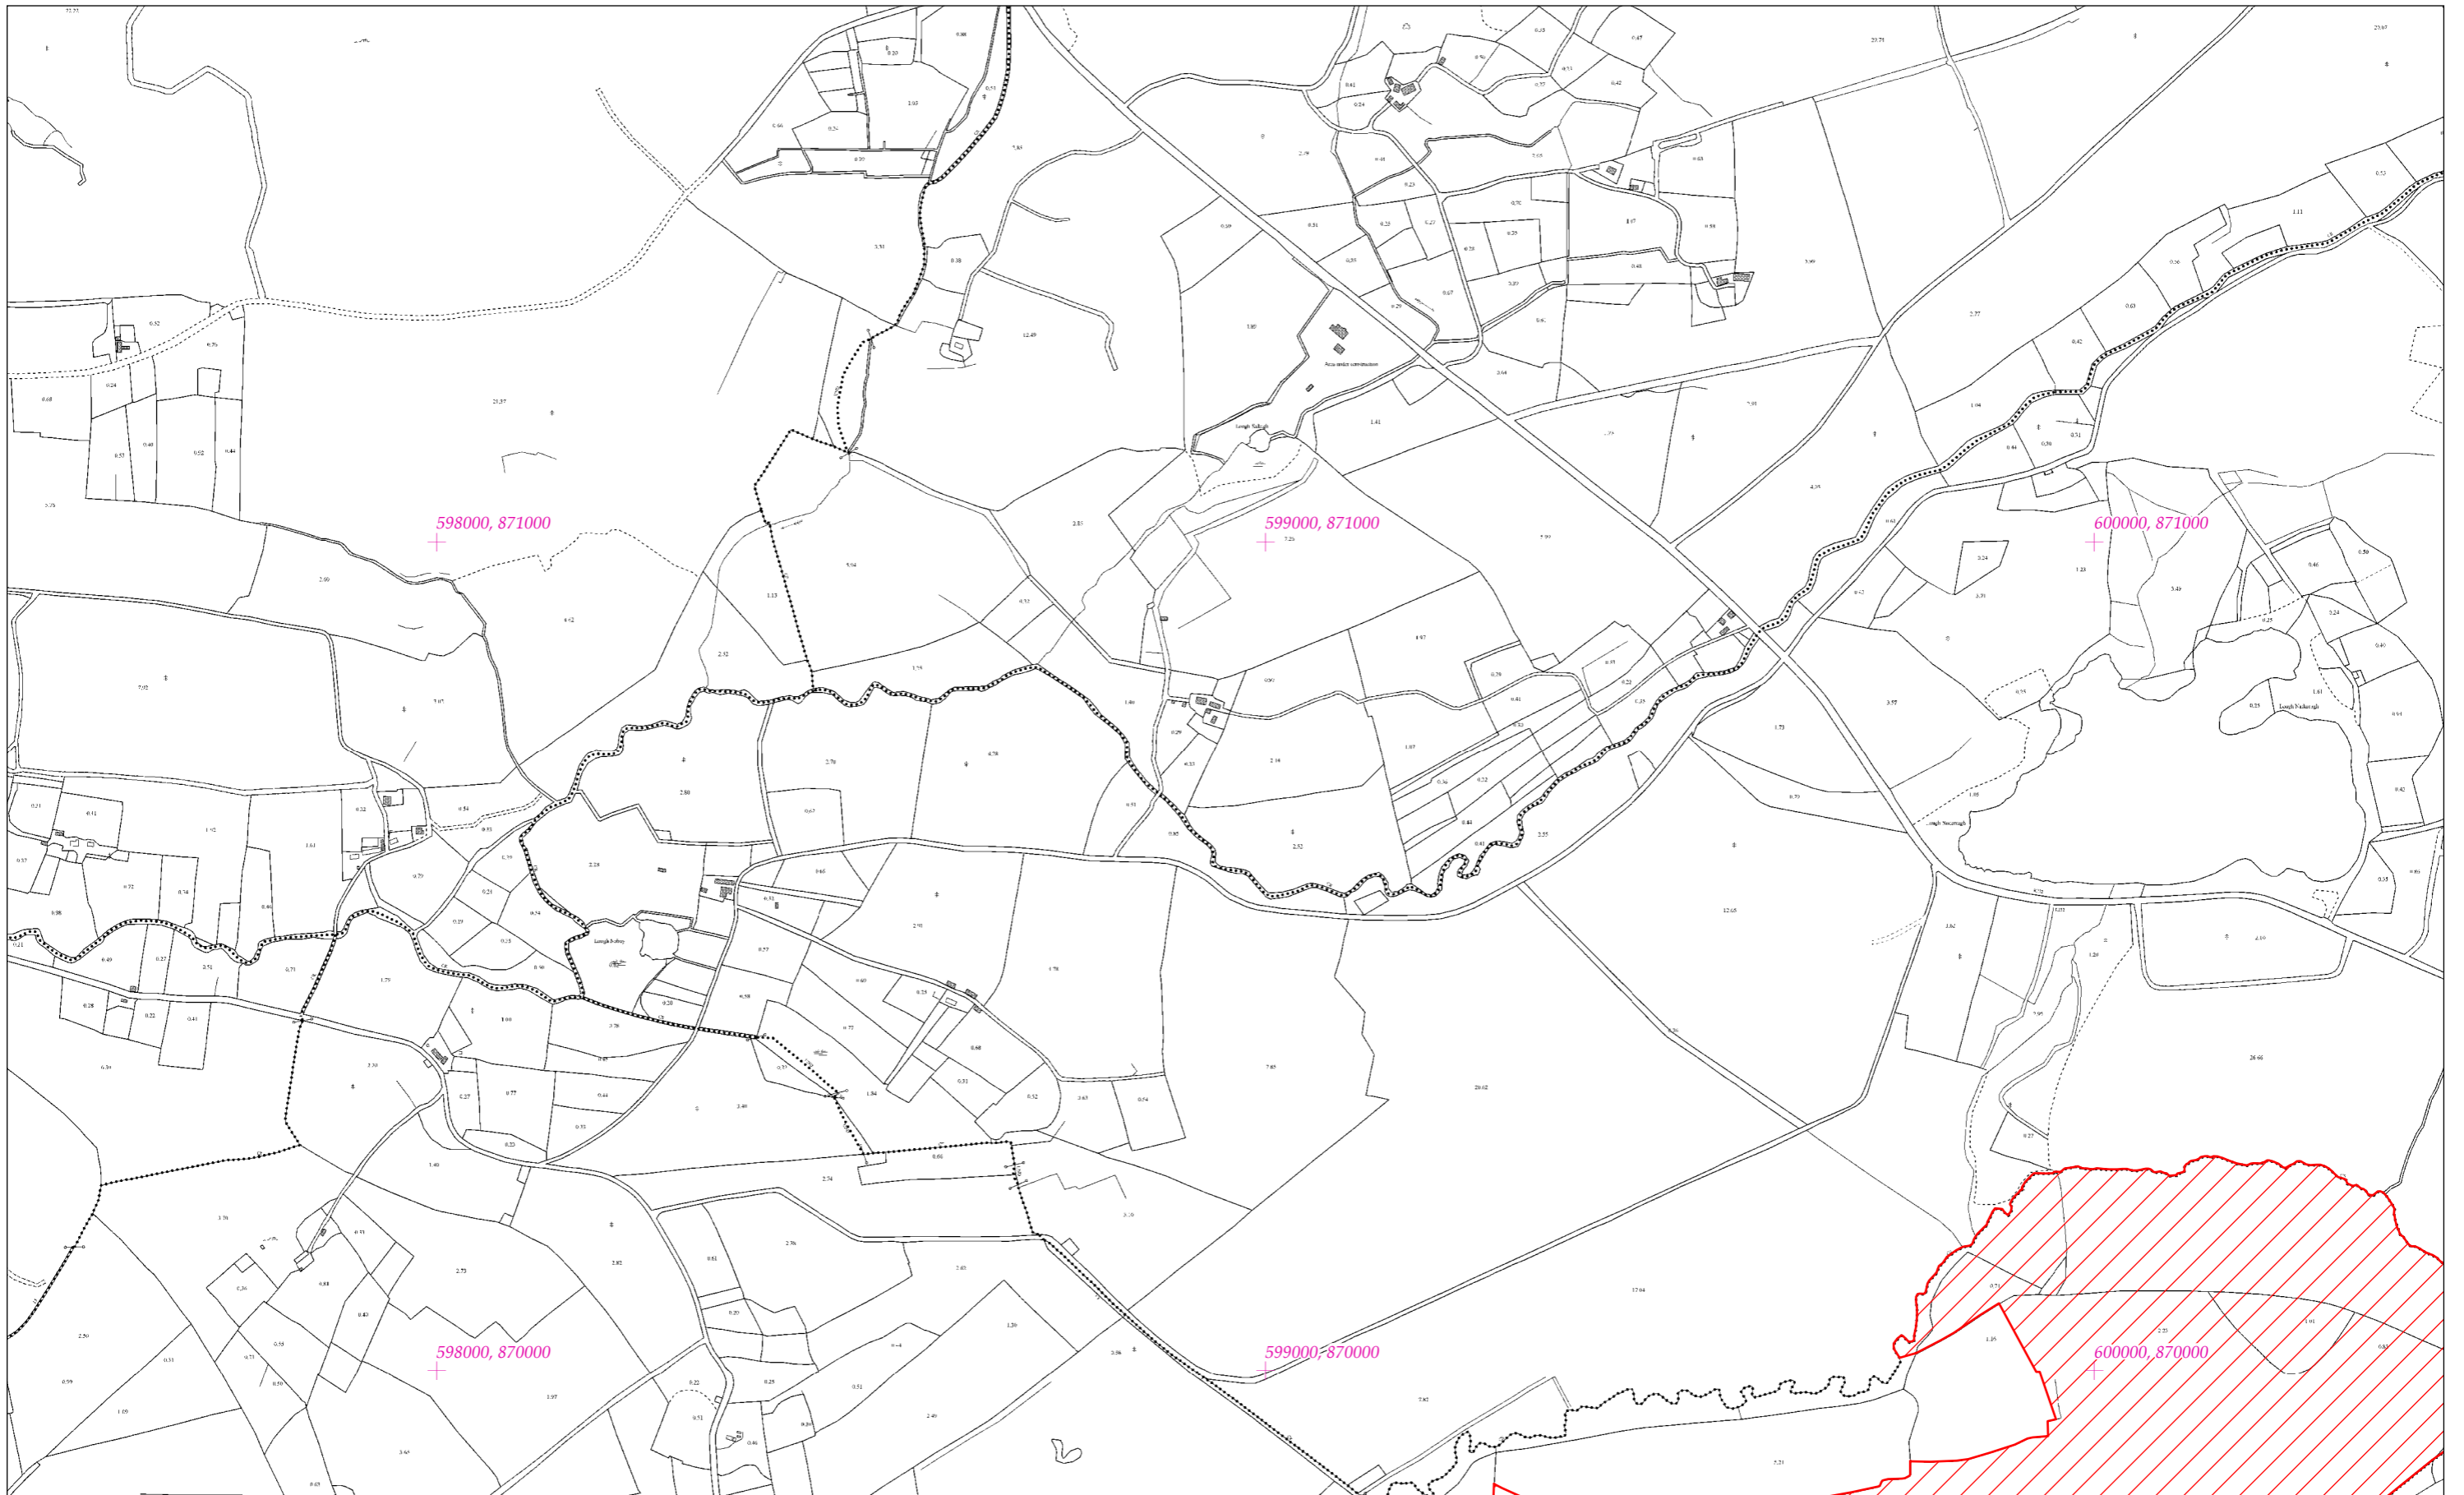

Rialachán 4(1)(b) / Regulation 4(1)(b)

Leathanach 1 de 17 (Co. Dhún na nGall)
Page 1 of 17 (Co. Donegal)

LIMISTÉAR FAOI CHAOMHNÚ SPEISIALTA
SPECIAL AREA OF CONSERVATION

Suirbhéireacht Ordanáis Éireann Ceadúnas Uimhir OSI-NMA-014 © OSI / Rialtas na hÉireann
Ordnance Survey Ireland Licence No. OSI-NMA-014 © Ordnance Survey Ireland / Government of Ireland
Córas Comhordanáidí: Trasteilgean Mercator na hÉireann / Co-ordinate System: Irish Transverse Mercator

LCS Phortach na Teamhrach
Tamur Bog SAC
1:5000 O.S. TILE 0613d 1 of 17

SITE CODE
001992

Leagan / Version: 3.01
Arna chló an / Printed on: 19/08/2021