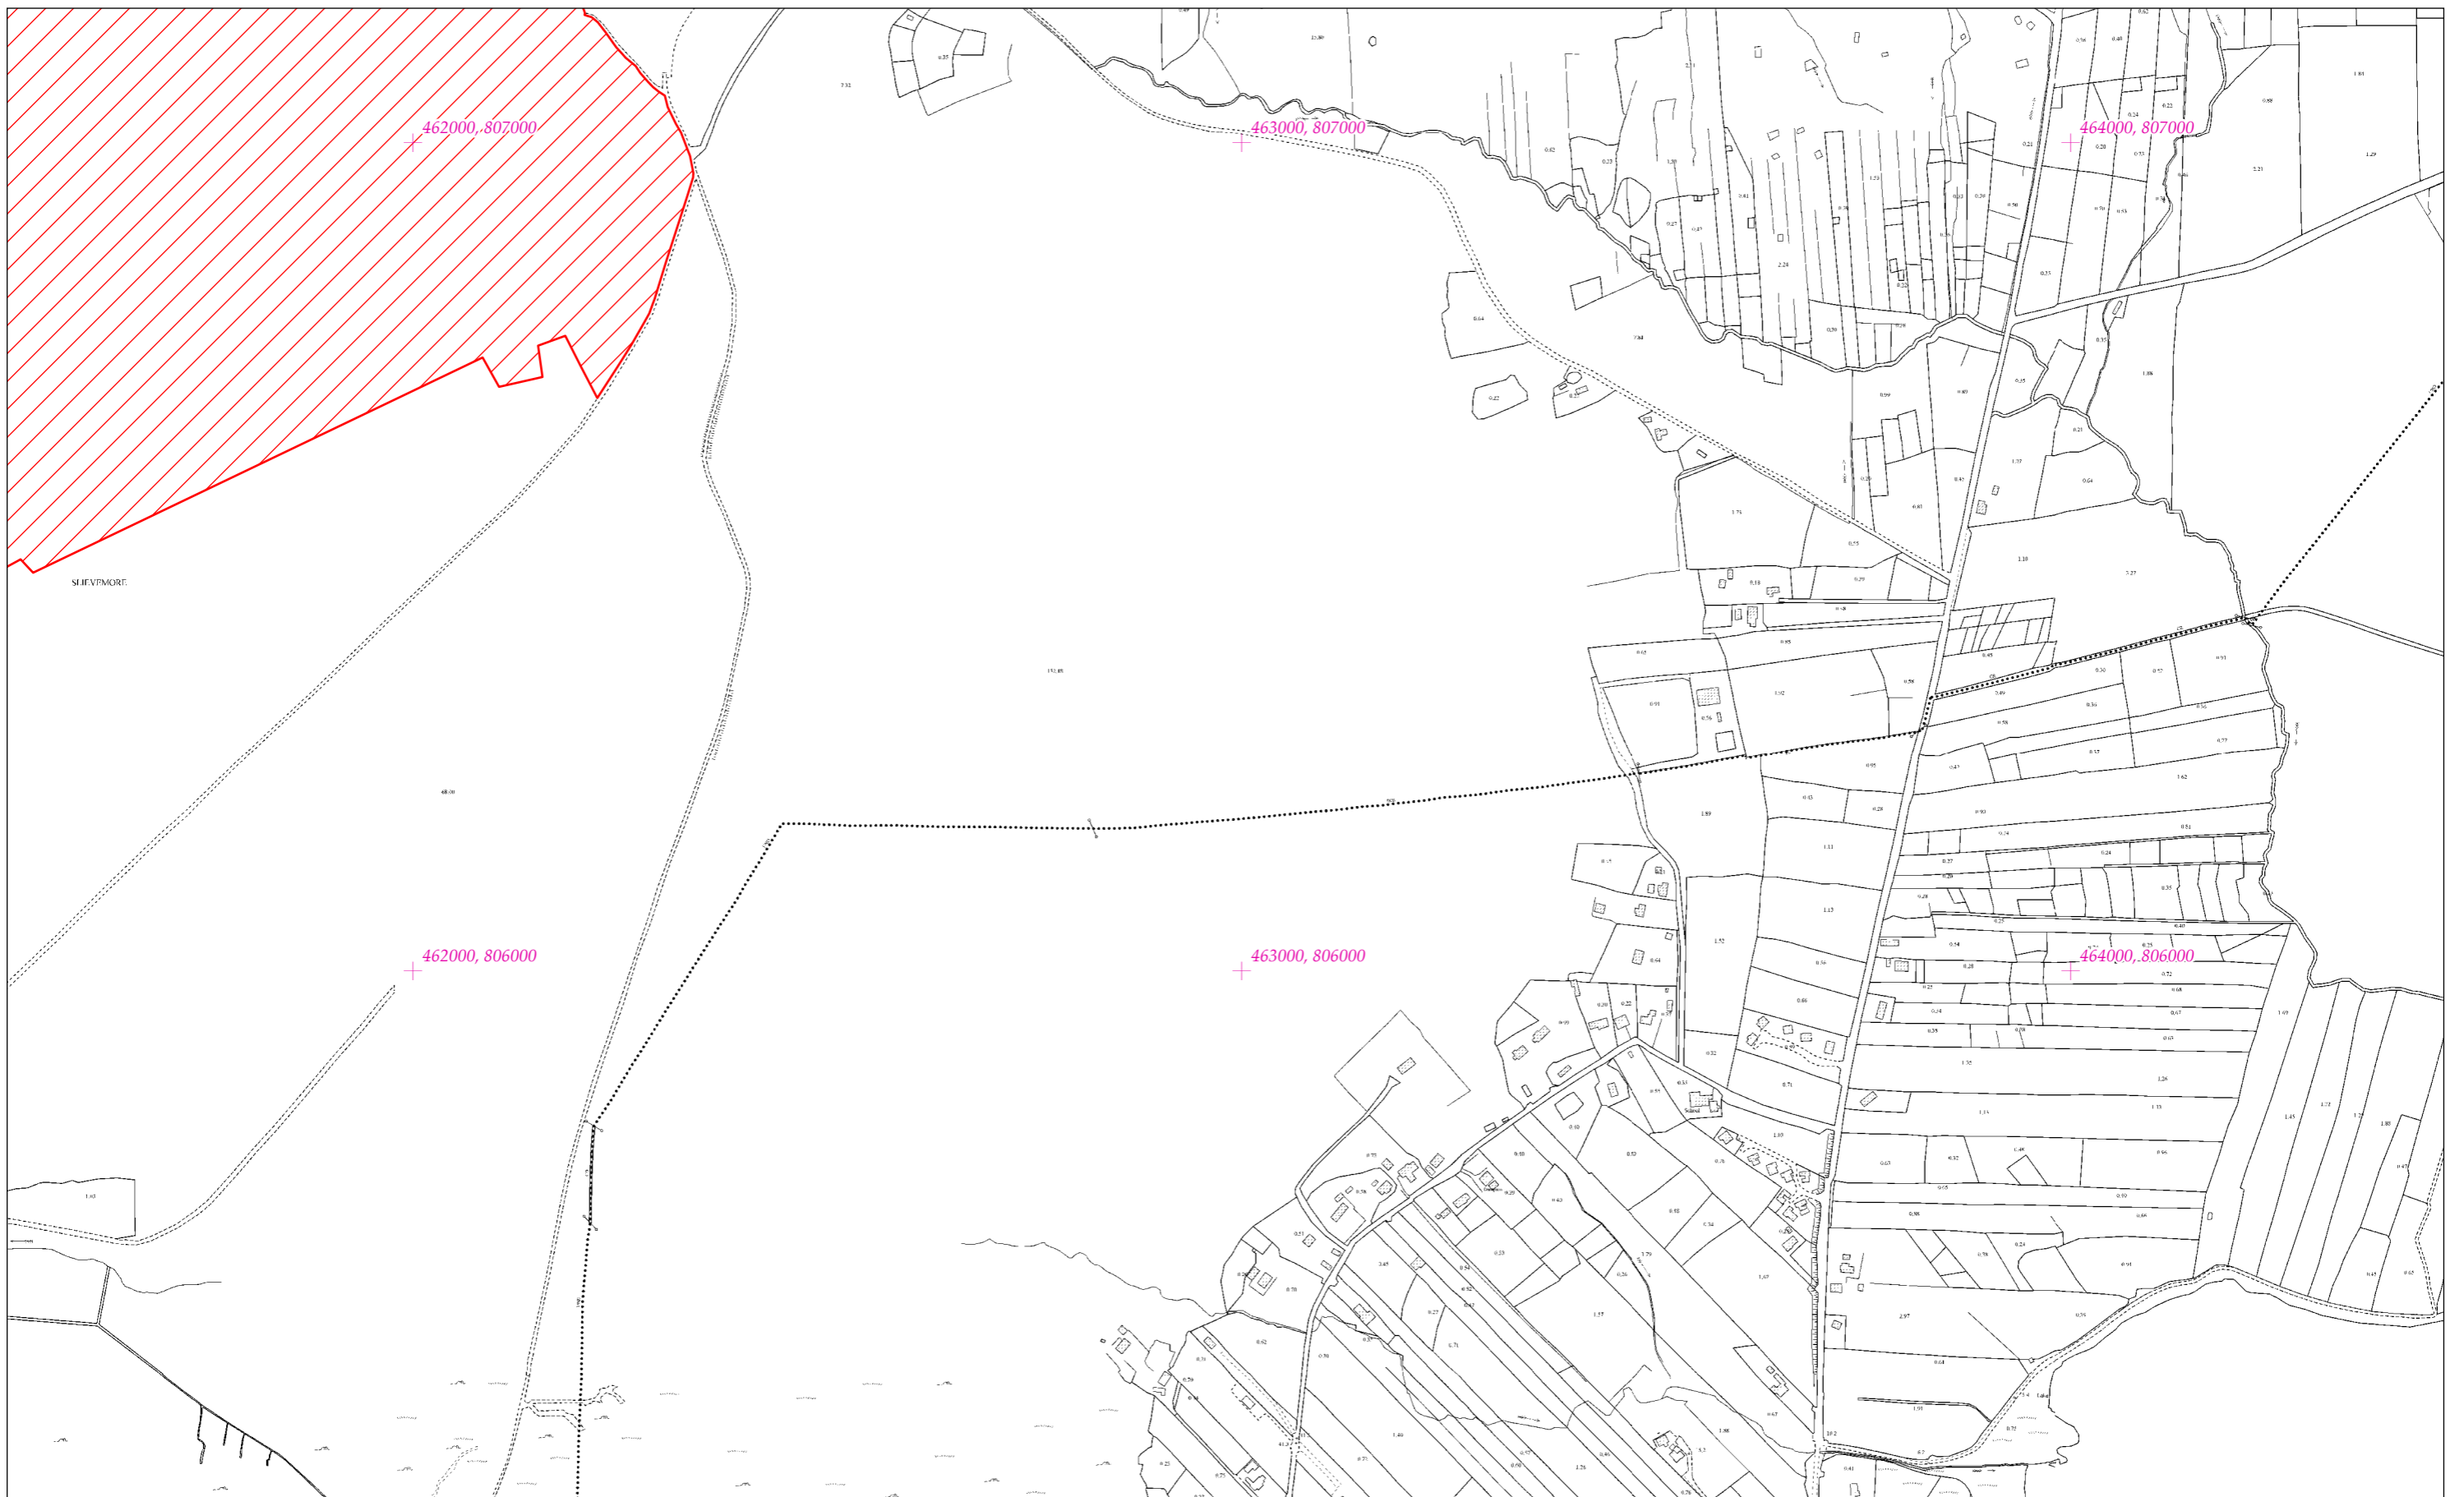

Rialachán 4(1)(b) / Regulation 4(1)(b)

Leathanach 26 de 30 (Co. Mhaigh Eo)
Page 26 of 30 (Co. Mayo)

LIMISTÉAR FAOI CHAOMHNÚ SPEISIALTA
SPECIAL AREA OF CONSERVATION

Suirbhéireacht Ordanáis Éireann Ceadúnas Uimhir OSI-NMA-014 © OSI / Rialtas na hÉireann
Ordnance Survey Ireland Licence No. OSI-NMA-014 © Ordnance Survey Ireland / Government of Ireland
Córas Comhordanáidí: Trasteilgean Mercator na hÉireann / Co-ordinate System: Irish Transverse Mercator

LCS Chruacháin/an tSléibhe Mhóir
Croaghaun/Slievemore SAC
1:5000 O.S. TILE 1641b 26 of 30

SITE CODE
001955

Leagan / Version: 3.02

Arna chló an / Printed on: 02/03/2022