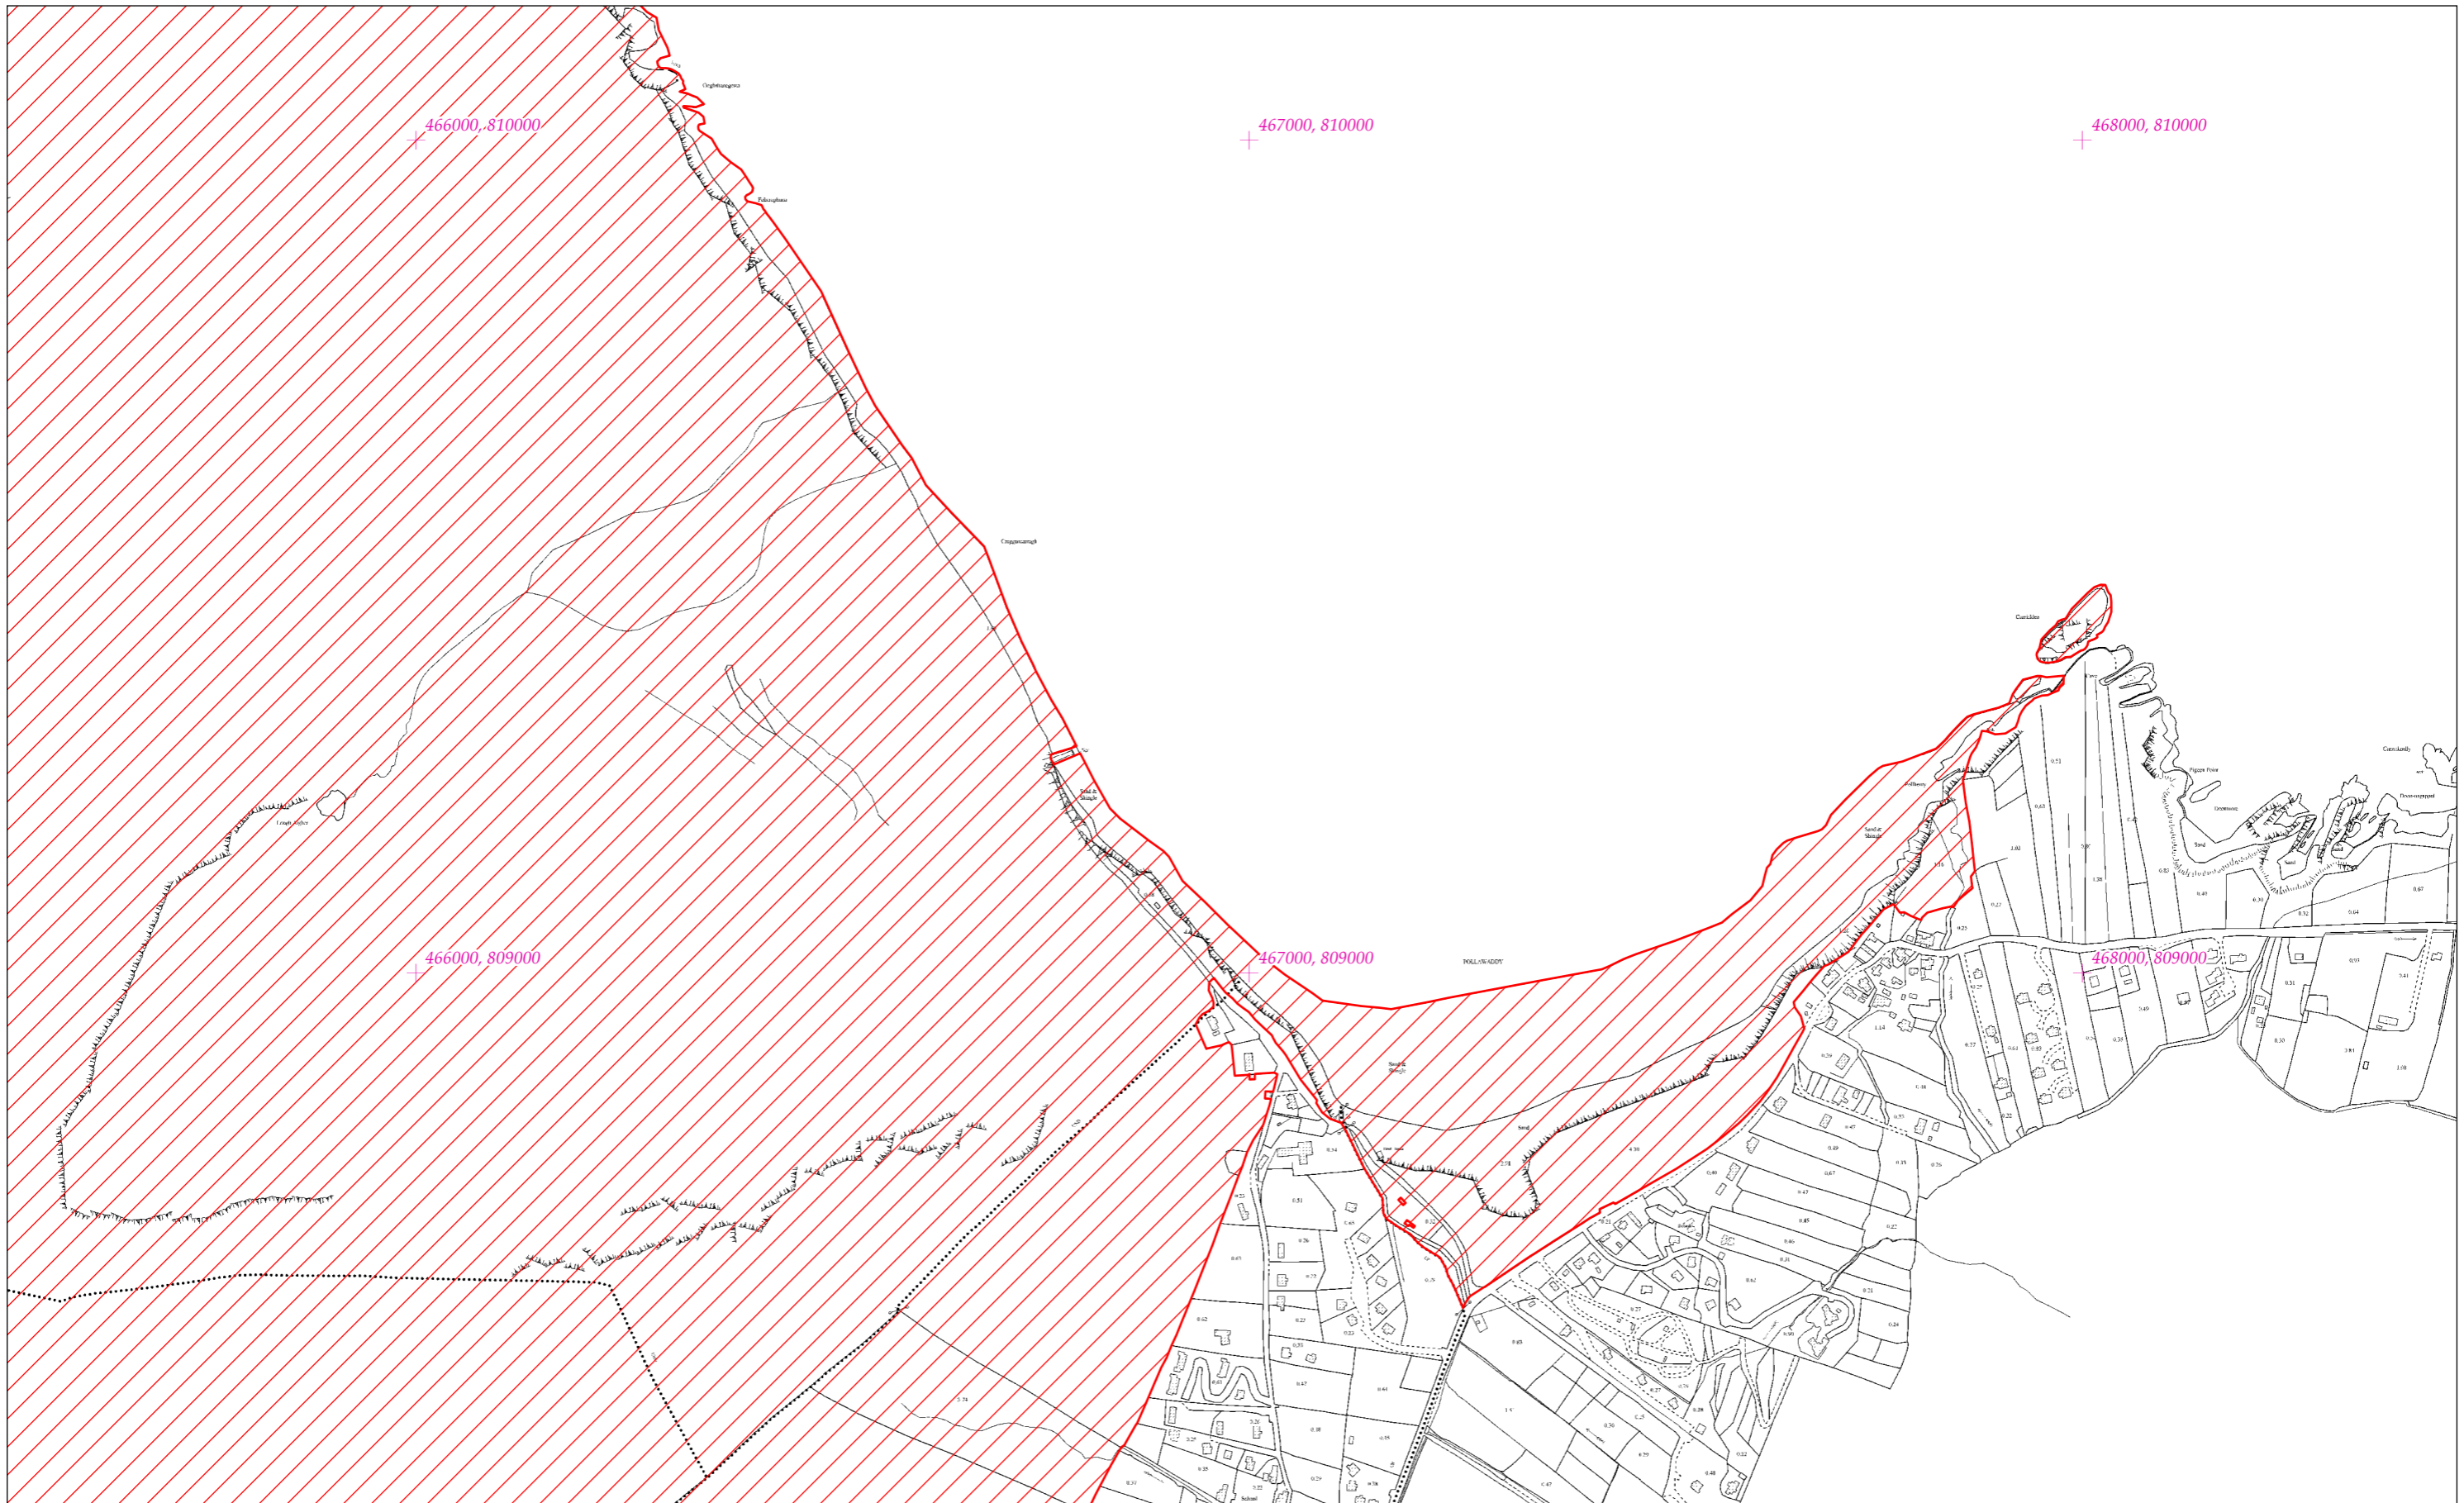

Rialachán 4(1)(b) / Regulation 4(1)(b)

Leathanach 12 de 30 (Co. Mhaigh Eo)
Page 12 of 30 (Co. Mayo)

LIMISTÉAR FAOI CHAOMHNÚ SPEISIALTA
SPECIAL AREA OF CONSERVATION

Suirbhéireacht Ordanáis Éireann Ceadúnas Uimhir OSI-NMA-014 © OSI / Rialtas na hÉireann
Ordnance Survey Ireland Licence No. OSI-NMA-014 © Ordnance Survey Ireland / Government of Ireland
Córas Comhordanáidí: Trasteilgean Mercator na hÉireann / Co-ordinate System: Irish Transverse Mercator

LCS Chruacháin/an tSléibhe Mhóir
Croaghaun/Slievemore SAC
1:5000 O.S. TILE 1572b 12 of 30

SITE CODE
001955

Leagan / Version: 3.02
Arna chló an / Printed on: 02/03/2022