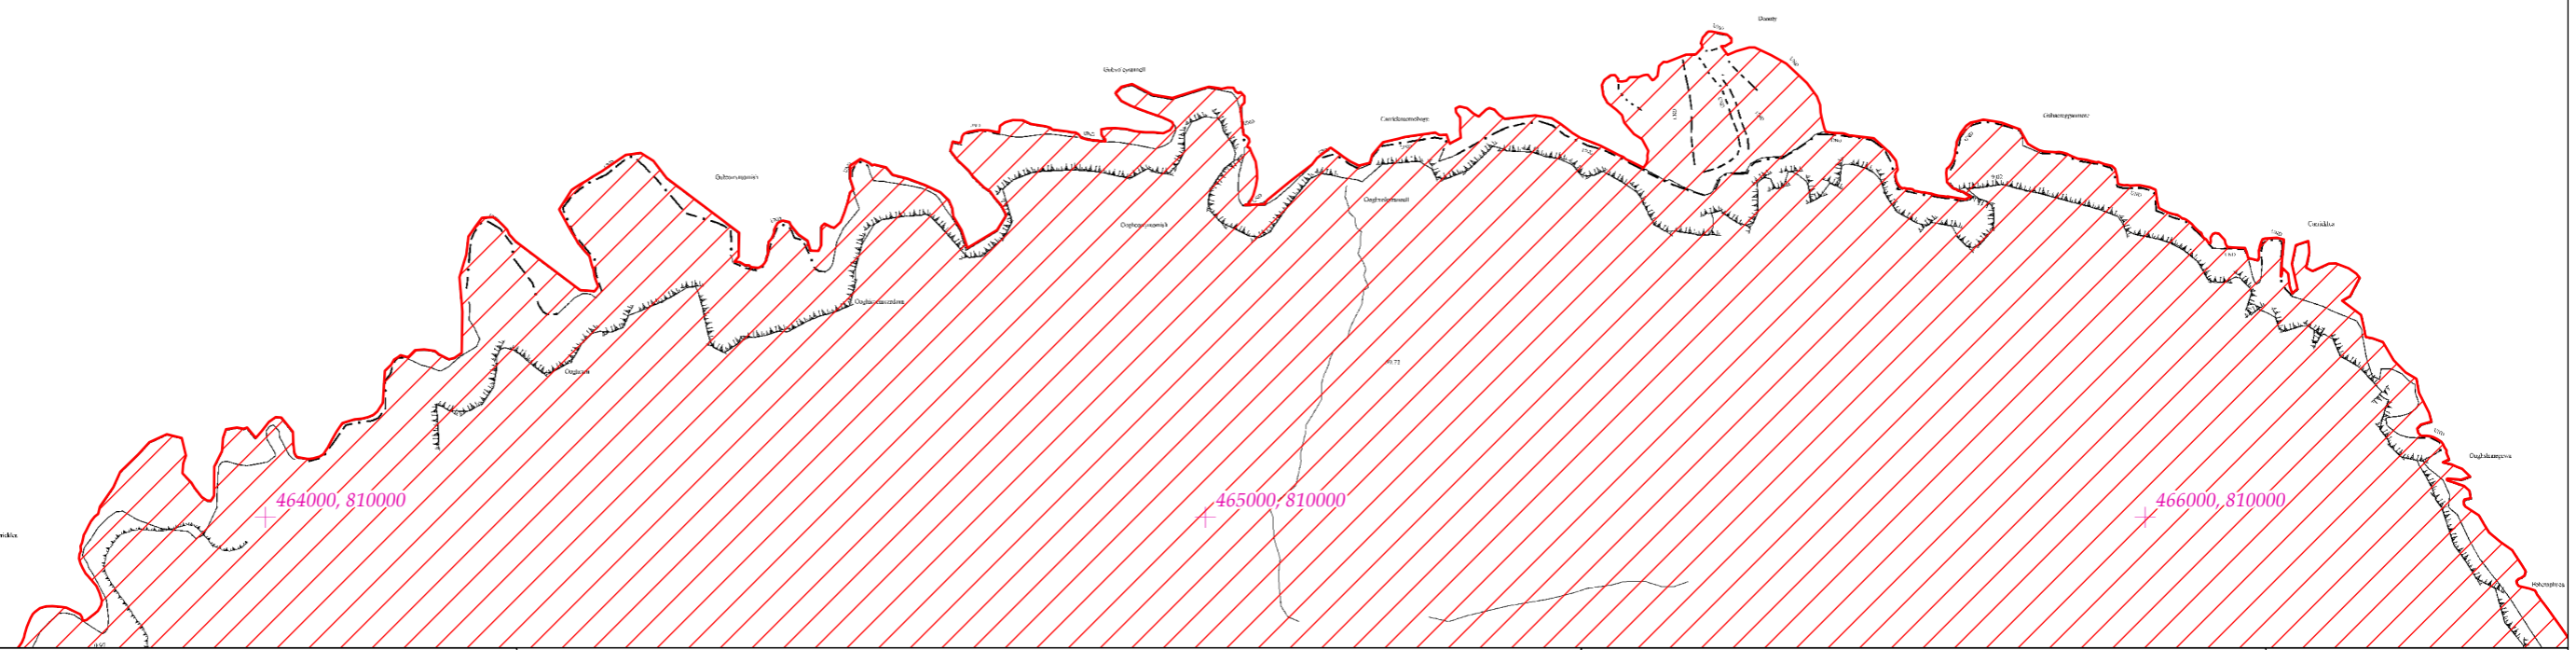

464000, 811000

465000, 811000

466000, 811000

464000, 810000

465000, 810000

466000, 810000

Rialachán 4(1)(b) / Regulation 4(1)(b)

Leathanach 2 de 30 (Co. Mhaigh Eo)
Page 2 of 30 (Co. Mayo)

LIMISTÉAR FAOI CHAOMHNÚ SPEISIALTA
SPECIAL AREA OF CONSERVATION

Suirbhéireacht Ordanáis Éireann Ceadúnas Uimhir OSI-NMA-014 © OSI / Rialtas na hÉireann
Ordnance Survey Ireland Licence No. OSI-NMA-014 © Ordnance Survey Ireland / Government of Ireland
Córas Comhordanáidí: Trasteilgean Mercator na hÉireann / Co-ordinate System: Irish Transverse Mercator

LCS Chruacháin/an tSléibhe Mhóir
Croaghaun/Slievemore SAC
1:5000 O.S. TILE 1504c 2 of 30

SITE CODE
001955

Leagan / Version: 3.02
Arna chló an / Printed on: 02/03/2022