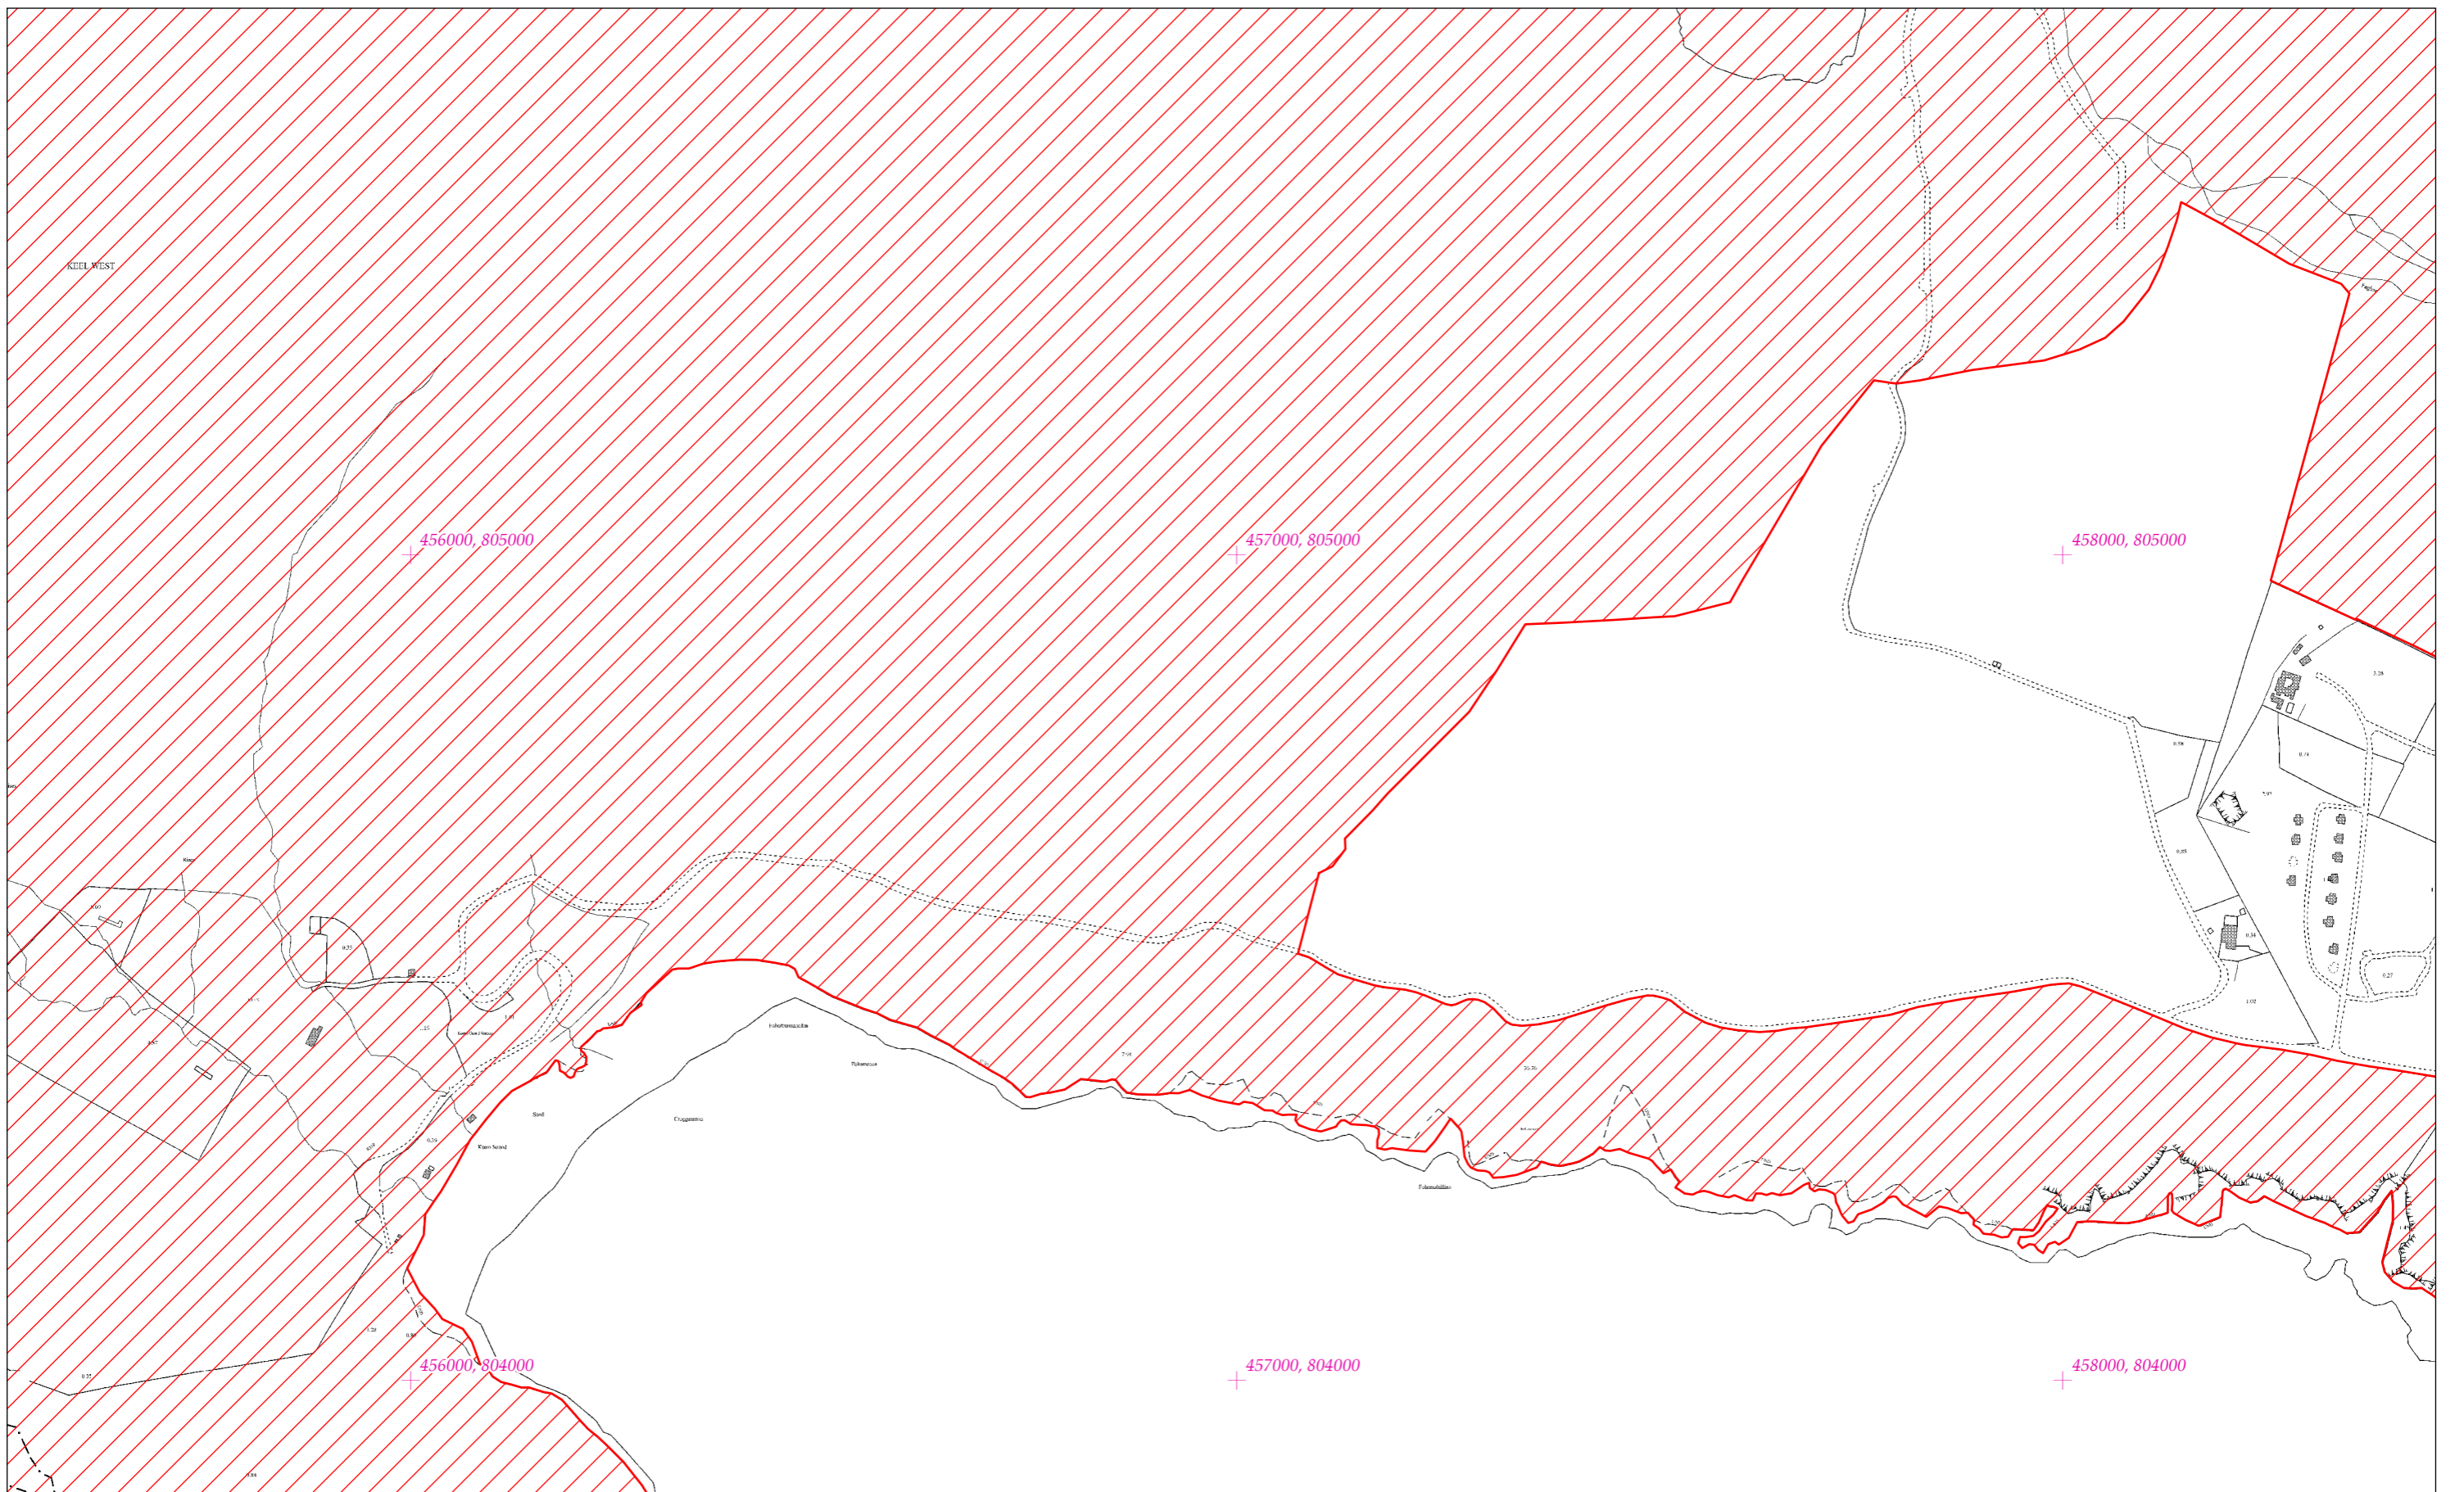

LCS Chruacháin/an tSléibhe Mhóir  
Croaghaun/Slievemore SAC  
1:5000 O.S. TILE 1640b 22 of 30

SITE CODE  
001955

Leagan / Version: 3.02  
Arna chló an / Printed on: 02/03/2022

Rialachán 4(1)(b) / Regulation 4(1)(b)