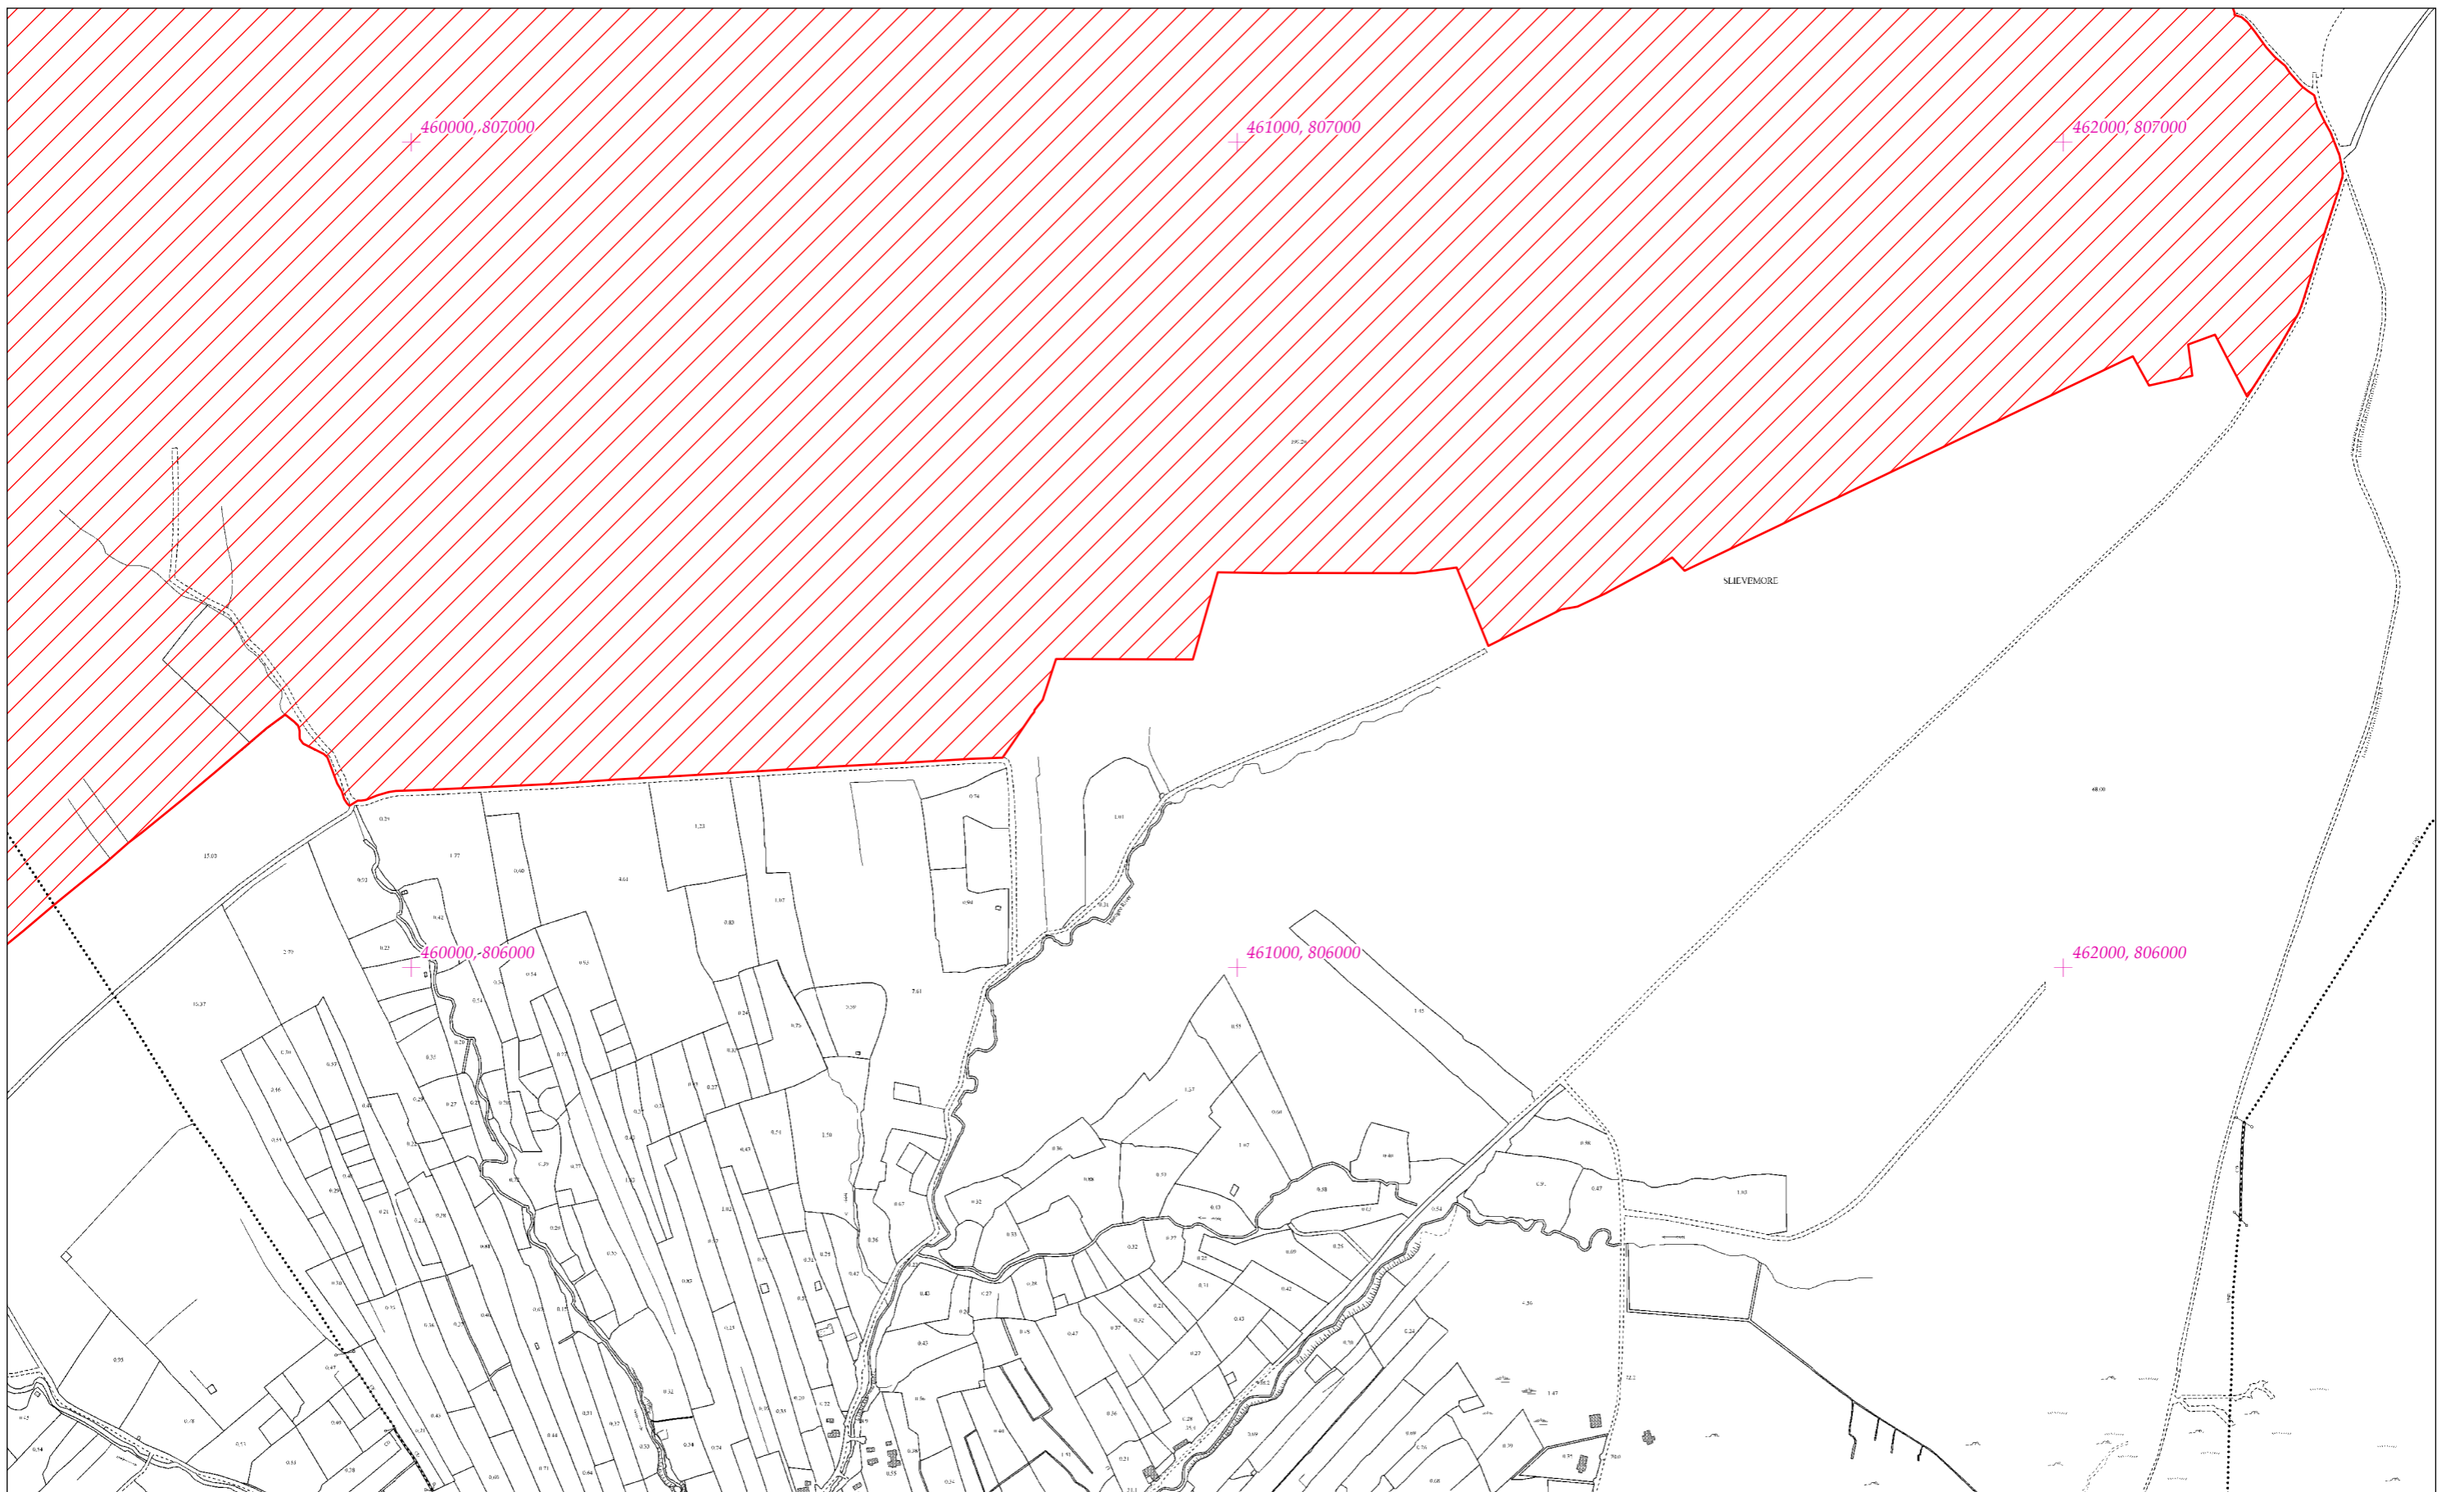

Rialachán 4(1)(b) / Regulation 4(1)(b)

Leathanach 25 de 30 (Co. Mhaigh Eo)
Page 25 of 30 (Co. Mayo)

LIMISTÉAR FAOI CHAOMHNÚ SPEISIALTA
SPECIAL AREA OF CONSERVATION

Suirbhéireacht Ordanáis Éireann Ceadúnas Uimhir OSI-NMA-014 © OSI / Rialtas na hÉireann
Ordnance Survey Ireland Licence No. OSI-NMA-014 © Ordnance Survey Ireland / Government of Ireland
Córas Comhordanáidí: Trasteilgean Mercator na hÉireann / Co-ordinate System: Irish Transverse Mercator

LCS Chruacháin/an tSléibhe Mhóir
Croaghaun/Slievemore SAC
1:5000 O.S. TILE 1641a 25 of 30

SITE CODE
001955

Leagan / Version: 3.02
Arna chló an / Printed on: 02/03/2022