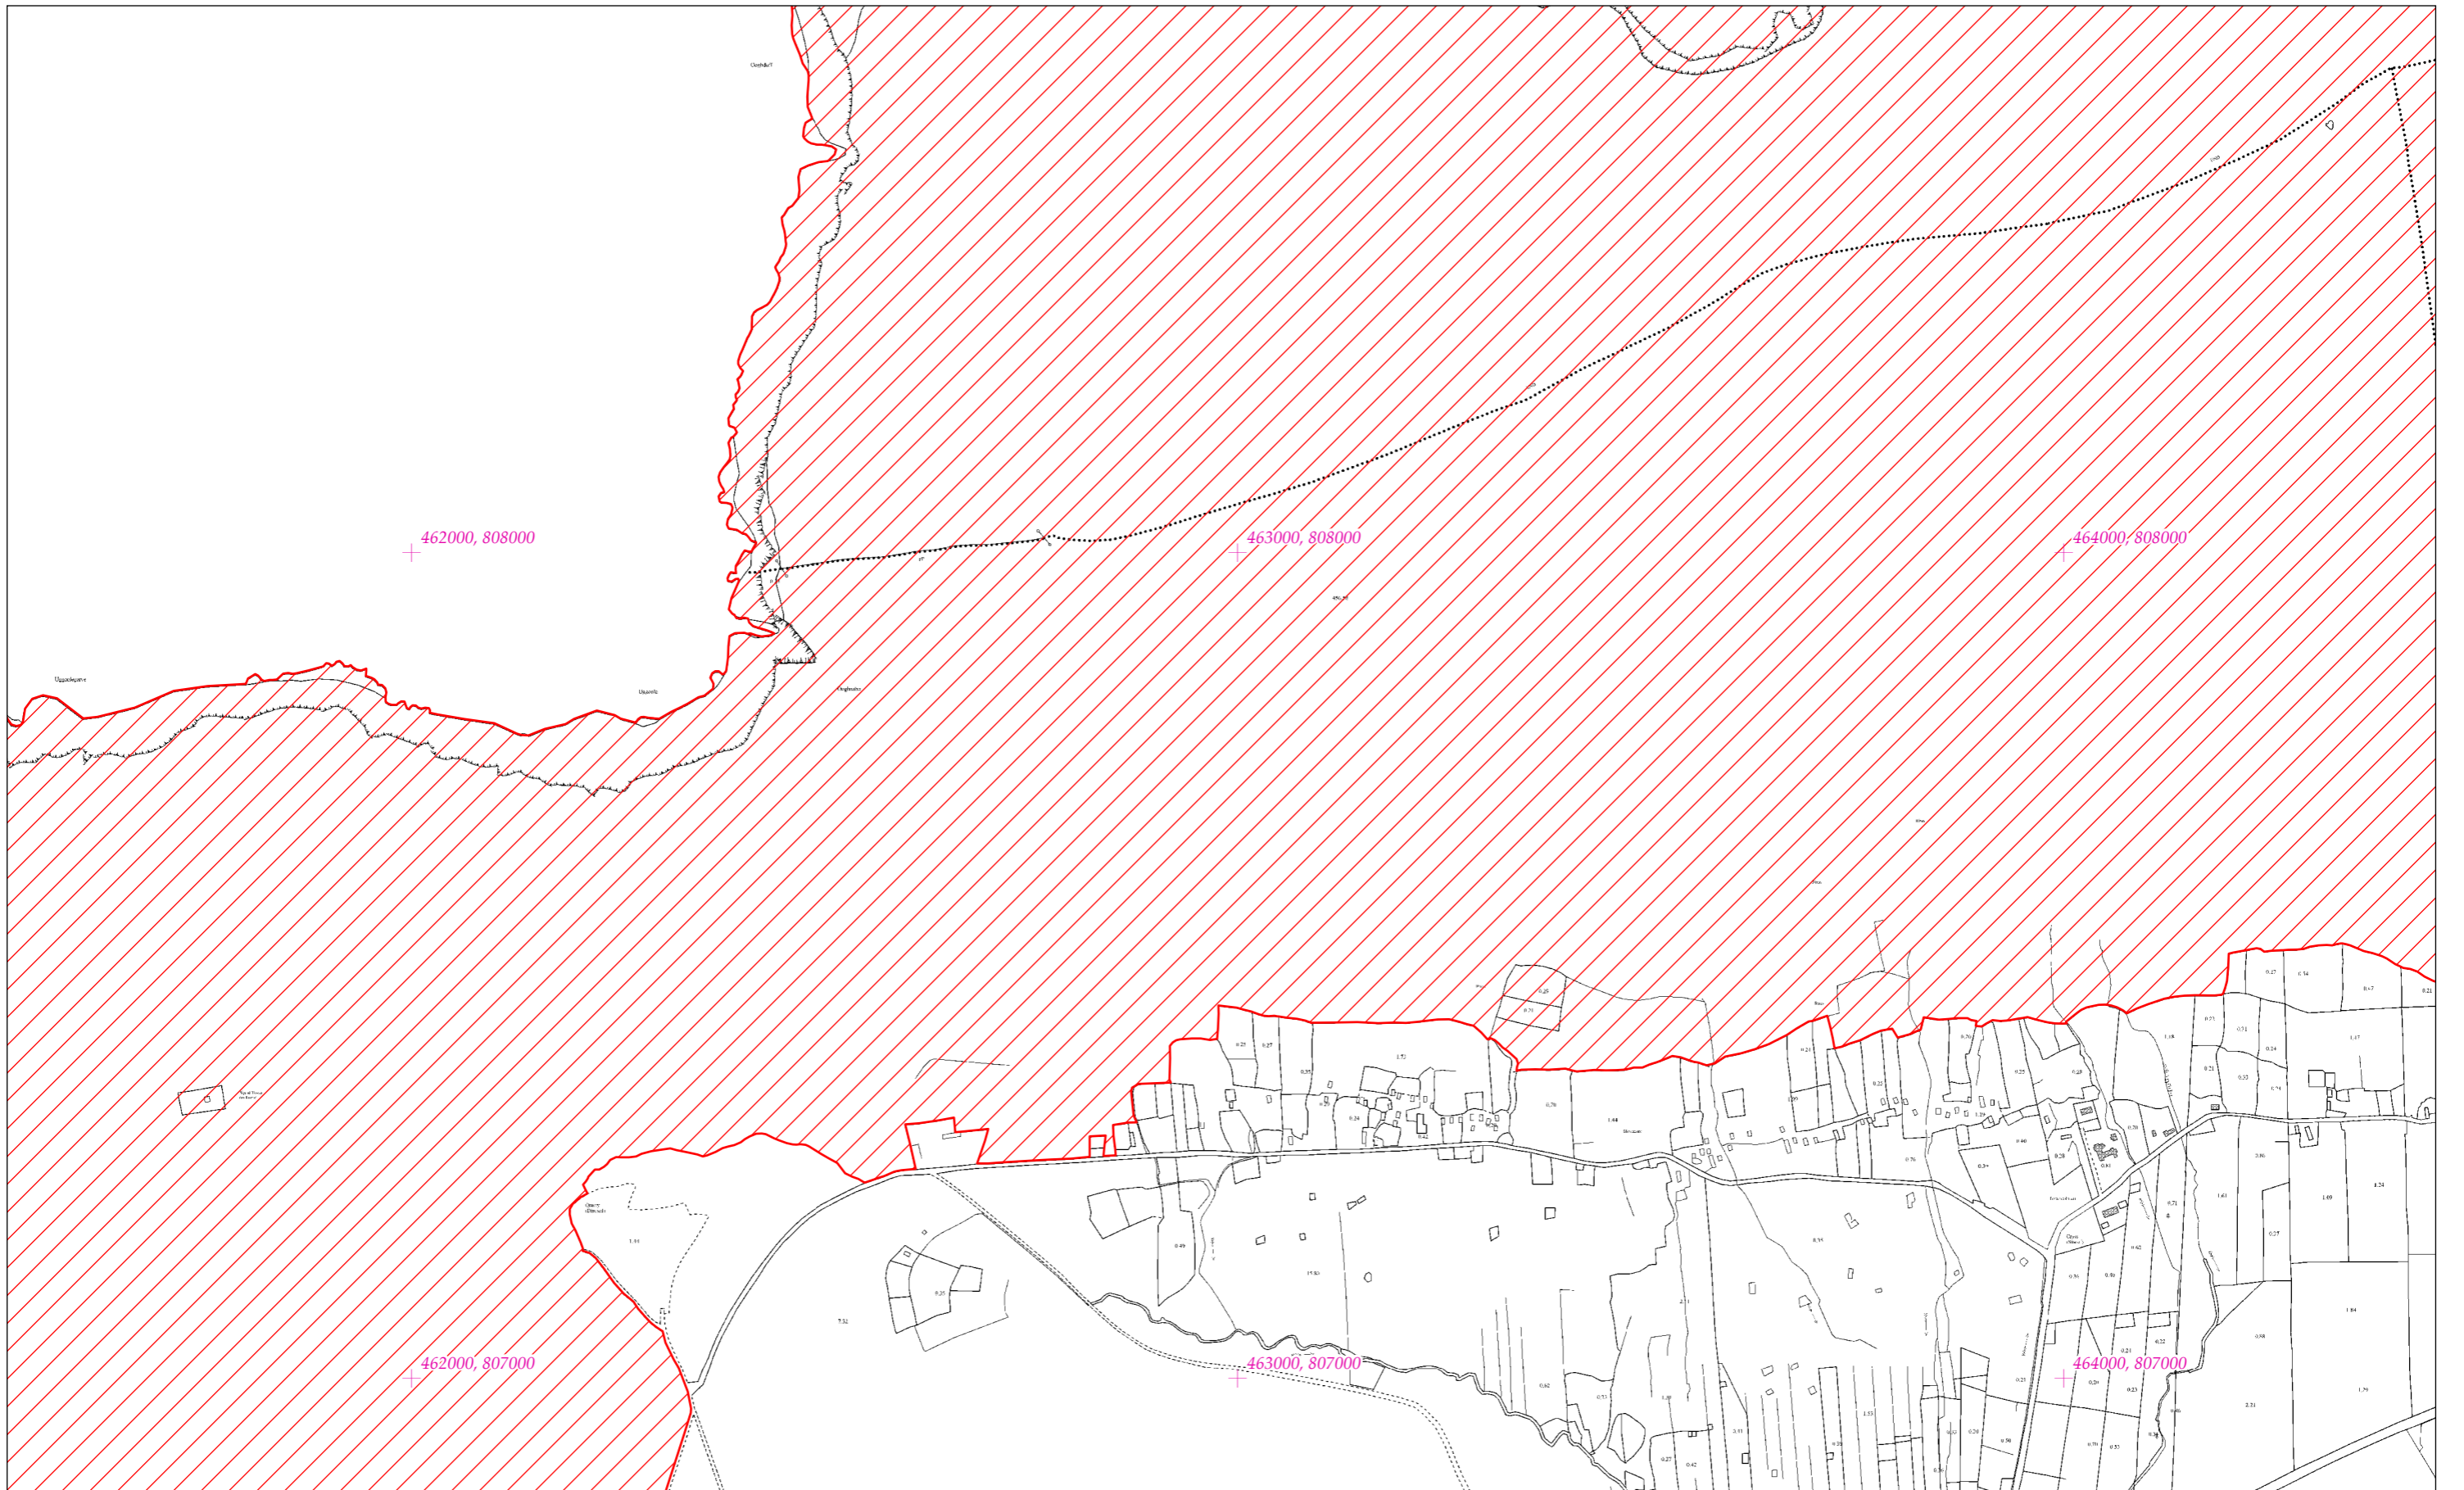

Rialachán 4(1)(b) / Regulation 4(1)(b)

Leathanach 10 de 30 (Co. Mhaigh Eo)
Page 10 of 30 (Co. Mayo)

LIMISTÉAR FAOI CHAOMHNÚ SPEISIALTA
SPECIAL AREA OF CONSERVATION

Suirbhéireacht Ordanáis Éireann Ceadúnas Uimhir OSI-NMA-014 © OSI / Rialtas na hÉireann
Ordnance Survey Ireland Licence No. OSI-NMA-014 © Ordnance Survey Ireland / Government of Ireland
Córas Comhordanáidí: Trasteilgean Mercator na hÉireann / Co-ordinate System: Irish Transverse Mercator

LCS Chruacháin/an tSléibhe Mhóir
Croaghaun/Slievemore SAC
1:5000 O.S. TILE 1571d 10 of 30

SITE CODE
001955

Leagan / Version: 3.02
Arna chló an / Printed on: 02/03/2022