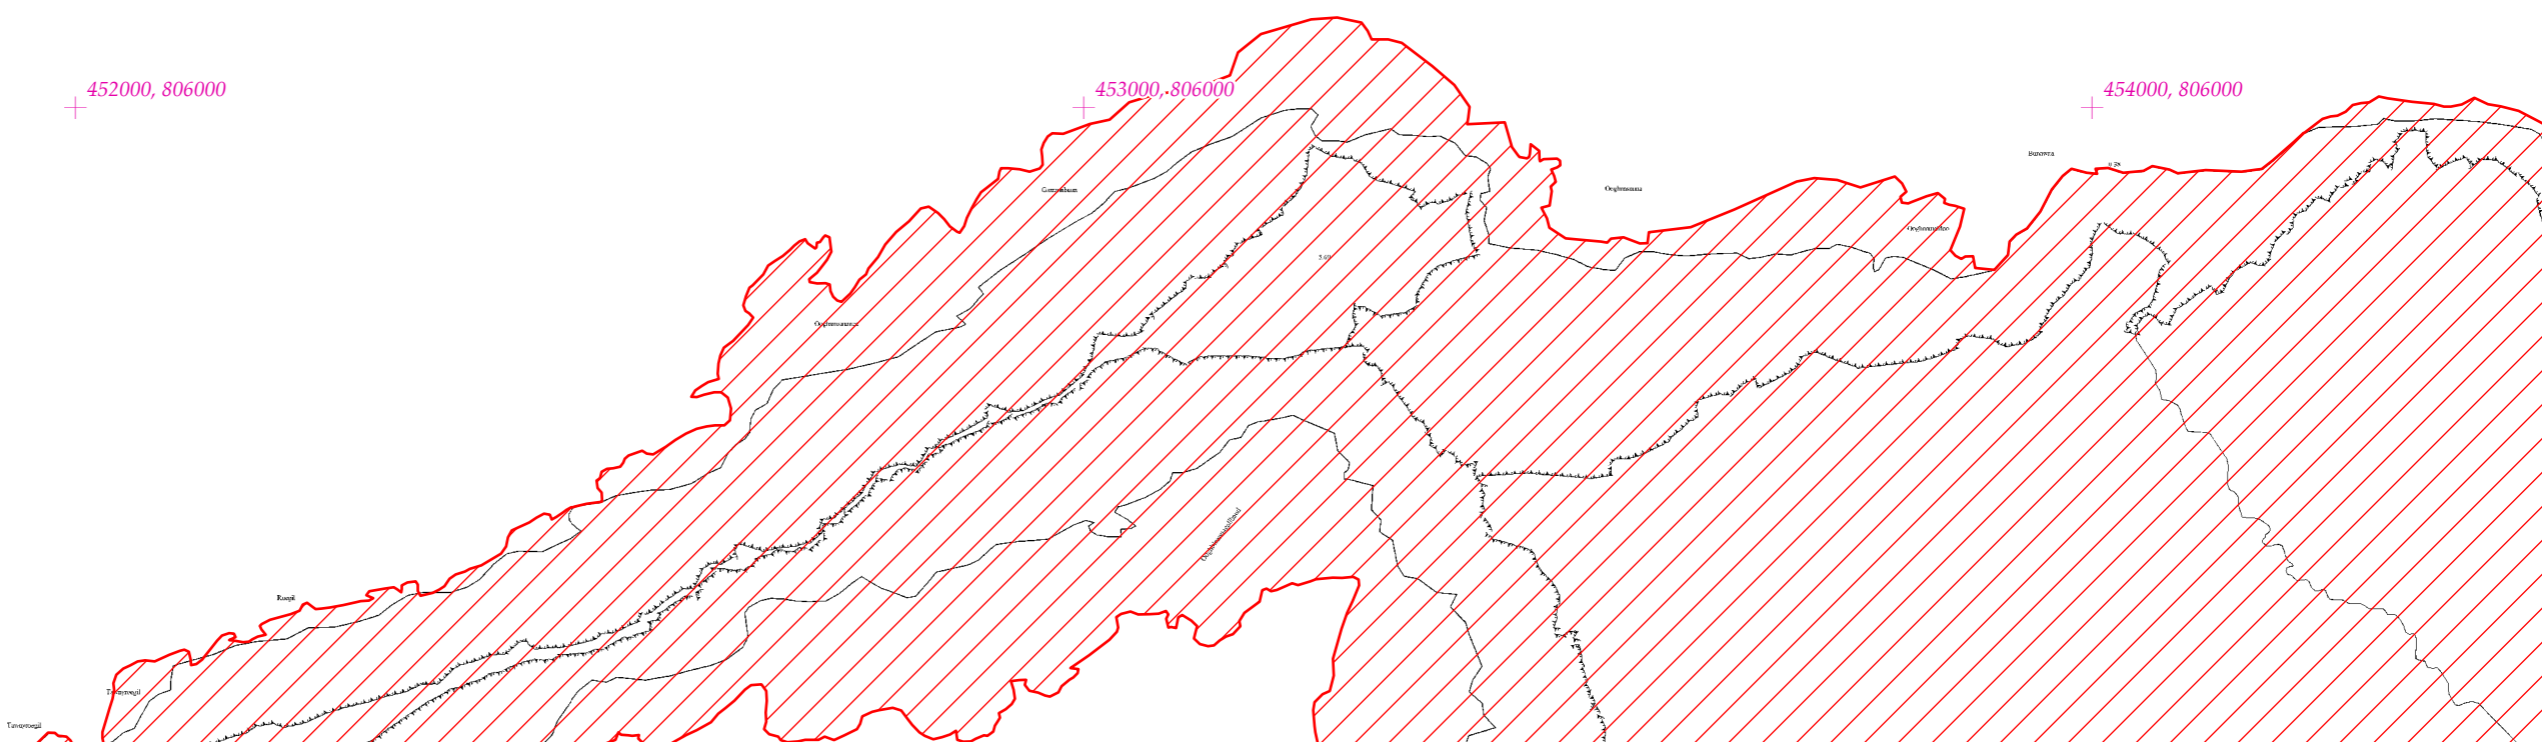

452000, 807000

453000, 807000

454000, 807000

452000, 806000

453000, 806000

454000, 806000

Rialachán 4(1)(b) / Regulation 4(1)(b)

Leathanach 17 de 30 (Co. Mhaigh Eo)
Page 17 of 30 (Co. Mayo)

LIMISTÉAR FAOI CHAOMHNÚ SPEISIALTA
SPECIAL AREA OF CONSERVATION

Suirbhéireacht Ordanáis Éireann Ceadúnas Uimhir OSI-NMA-014 © OSI / Rialtas na hÉireann
Ordnance Survey Ireland Licence No. OSI-NMA-014 © Ordnance Survey Ireland / Government of Ireland
Córas Comhordanáidí: Trasteilgean Mercator na hÉireann / Co-ordinate System: Irish Transverse Mercator

LCS Chruacháin/an tSléibhe Mhóir
Croaghaun/Slievemore SAC
1:5000 O.S. TILE 1639a 17 of 30

SITE CODE
001955

Leagan / Version: 3.02
Arna chló an / Printed on: 02/03/2022