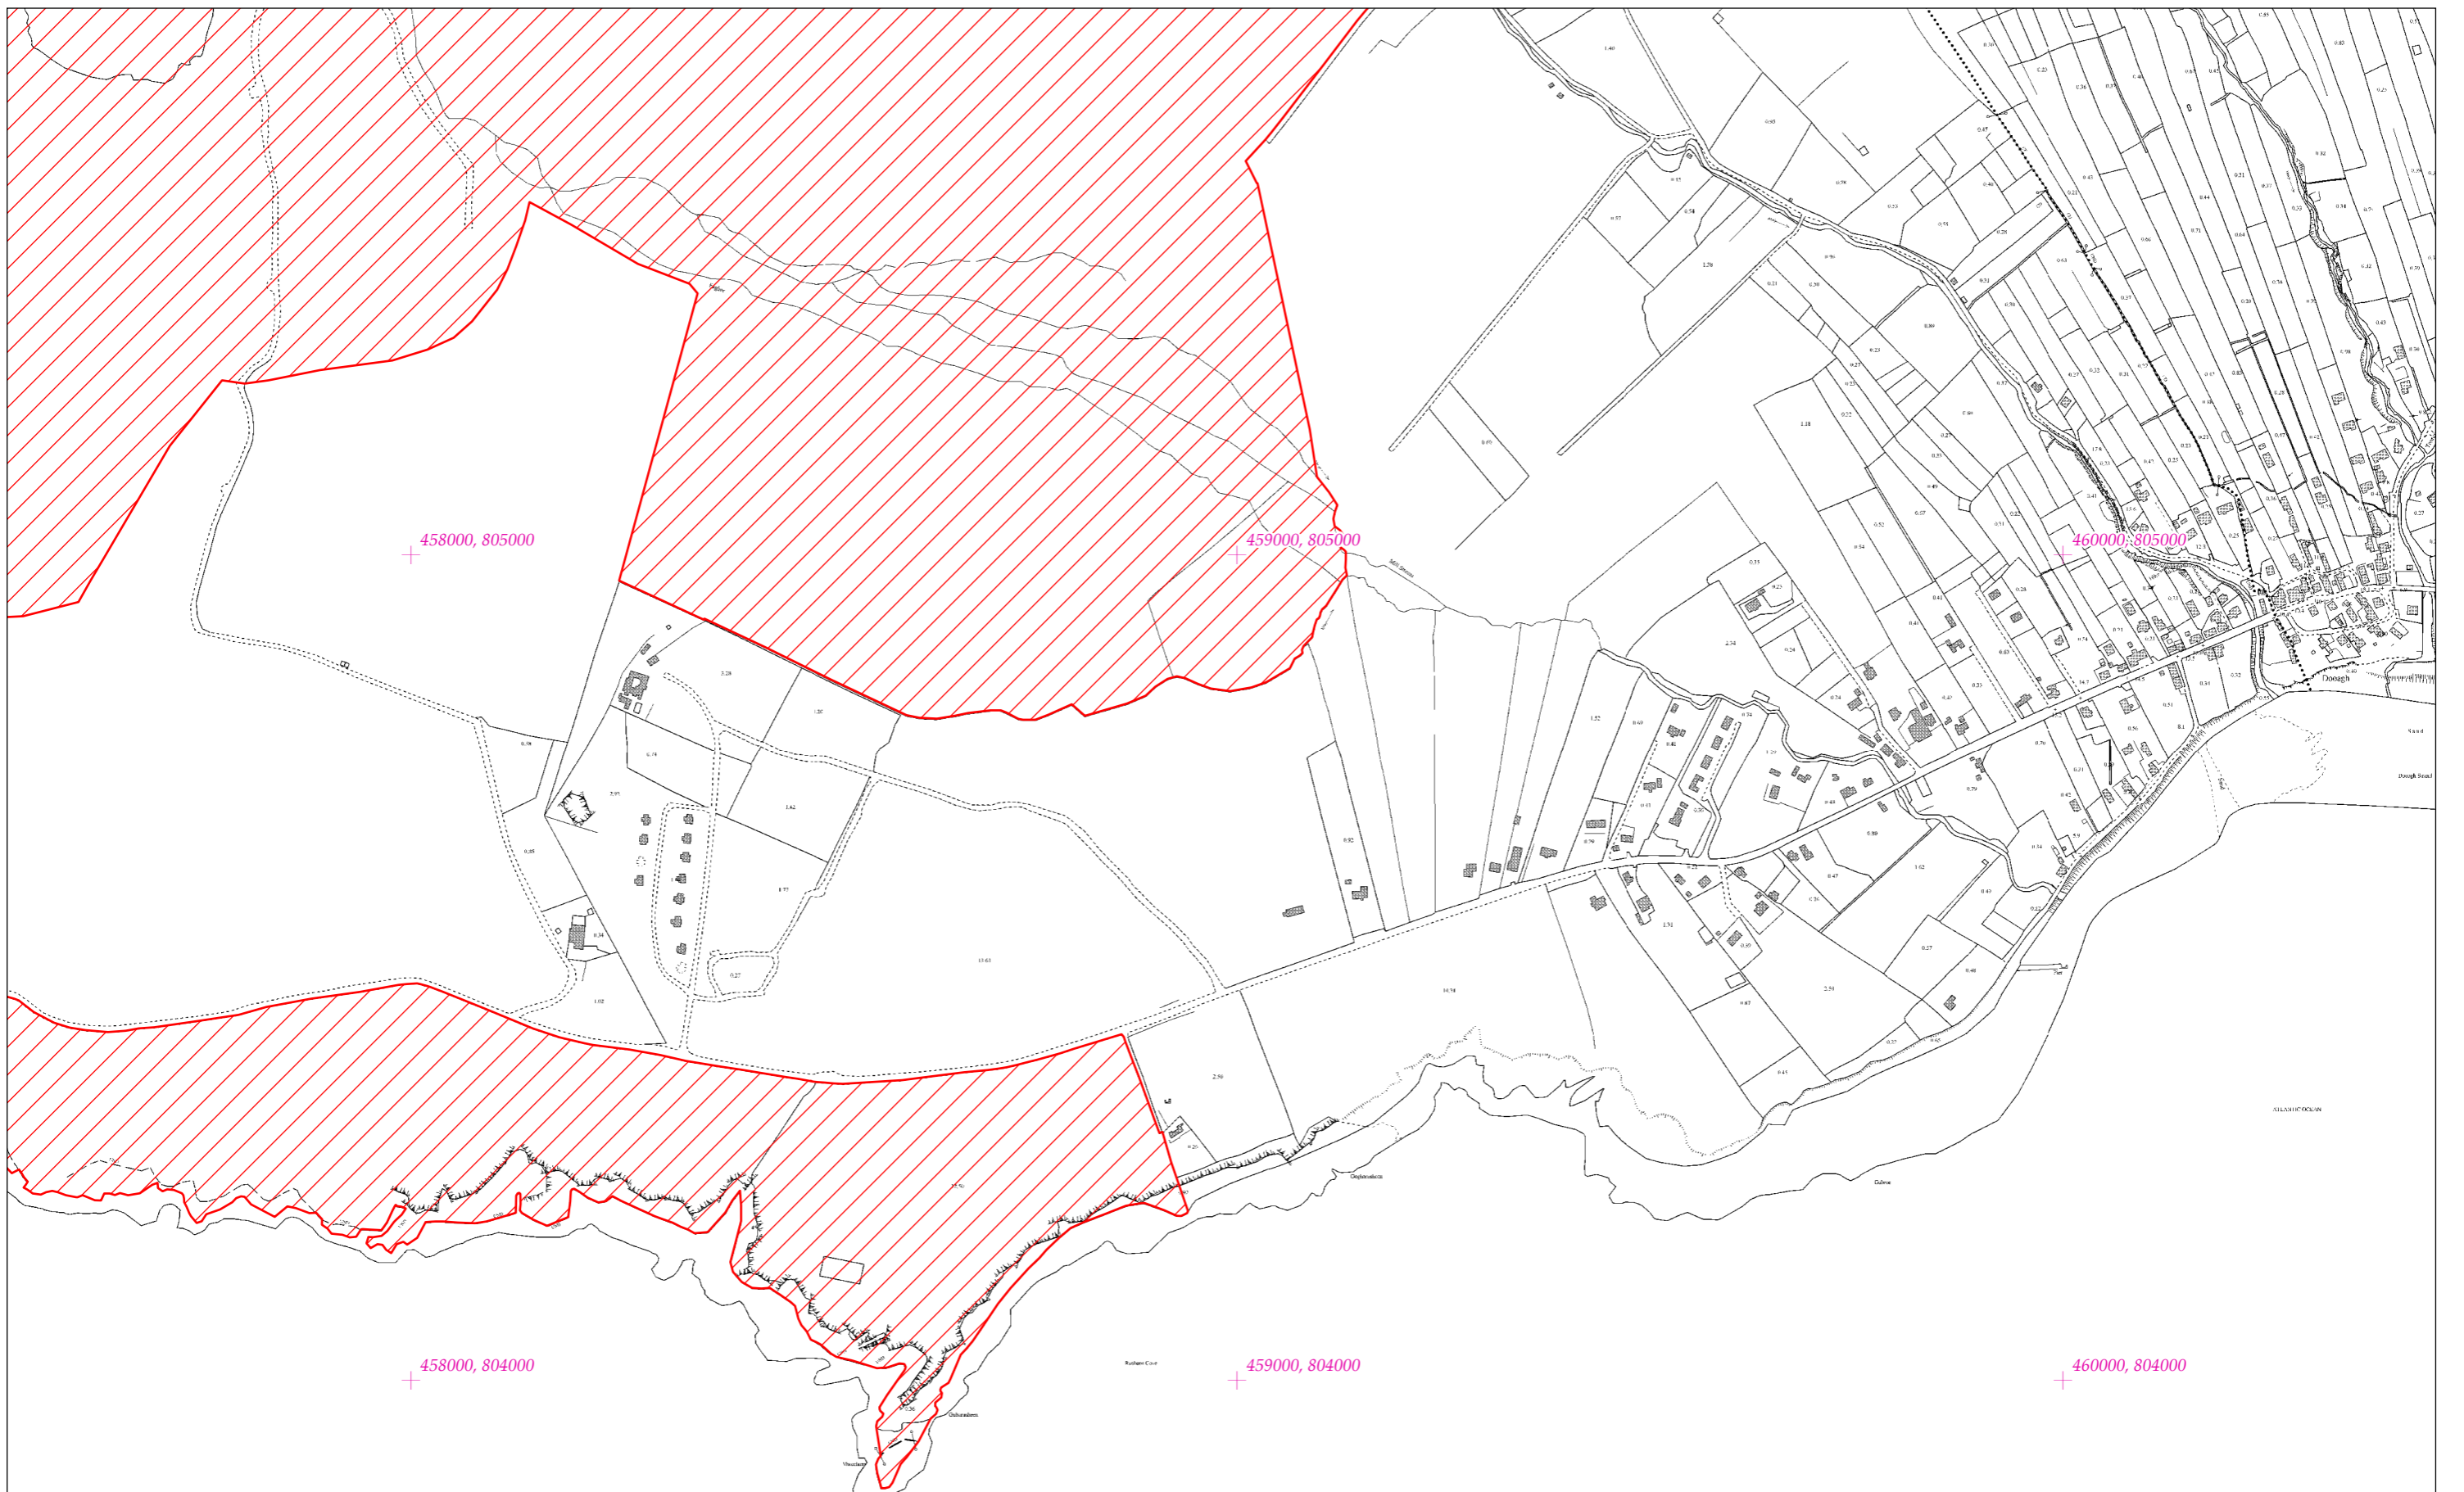

Rialachán 4(1)(b) / Regulation 4(1)(b)

Leathanach 24 de 30 (Co. Mhaigh Eo)
Page 24 of 30 (Co. Mayo)

LIMISTÉAR FAOI CHAOMHNÚ SPEISIALTA
SPECIAL AREA OF CONSERVATION

Suirbhéireacht Ordanáis Éireann Ceadúnas Uimhir OSI-NMA-014 © OSI / Rialtas na hÉireann
Ordnance Survey Ireland Licence No. OSI-NMA-014 © Ordnance Survey Ireland / Government of Ireland
Córas Comhordanáidí: Trasteilgean Mercator na hÉireann / Co-ordinate System: Irish Transverse Mercator

LCS Chruacháin/an tSléibhe Mhóir
Croaghaun/Slievemore SAC
1:5000 O.S. TILE 1640d 24 of 30

SITE CODE
001955

Leagan / Version: 3.02

Arna chló an / Printed on: 02/03/2022