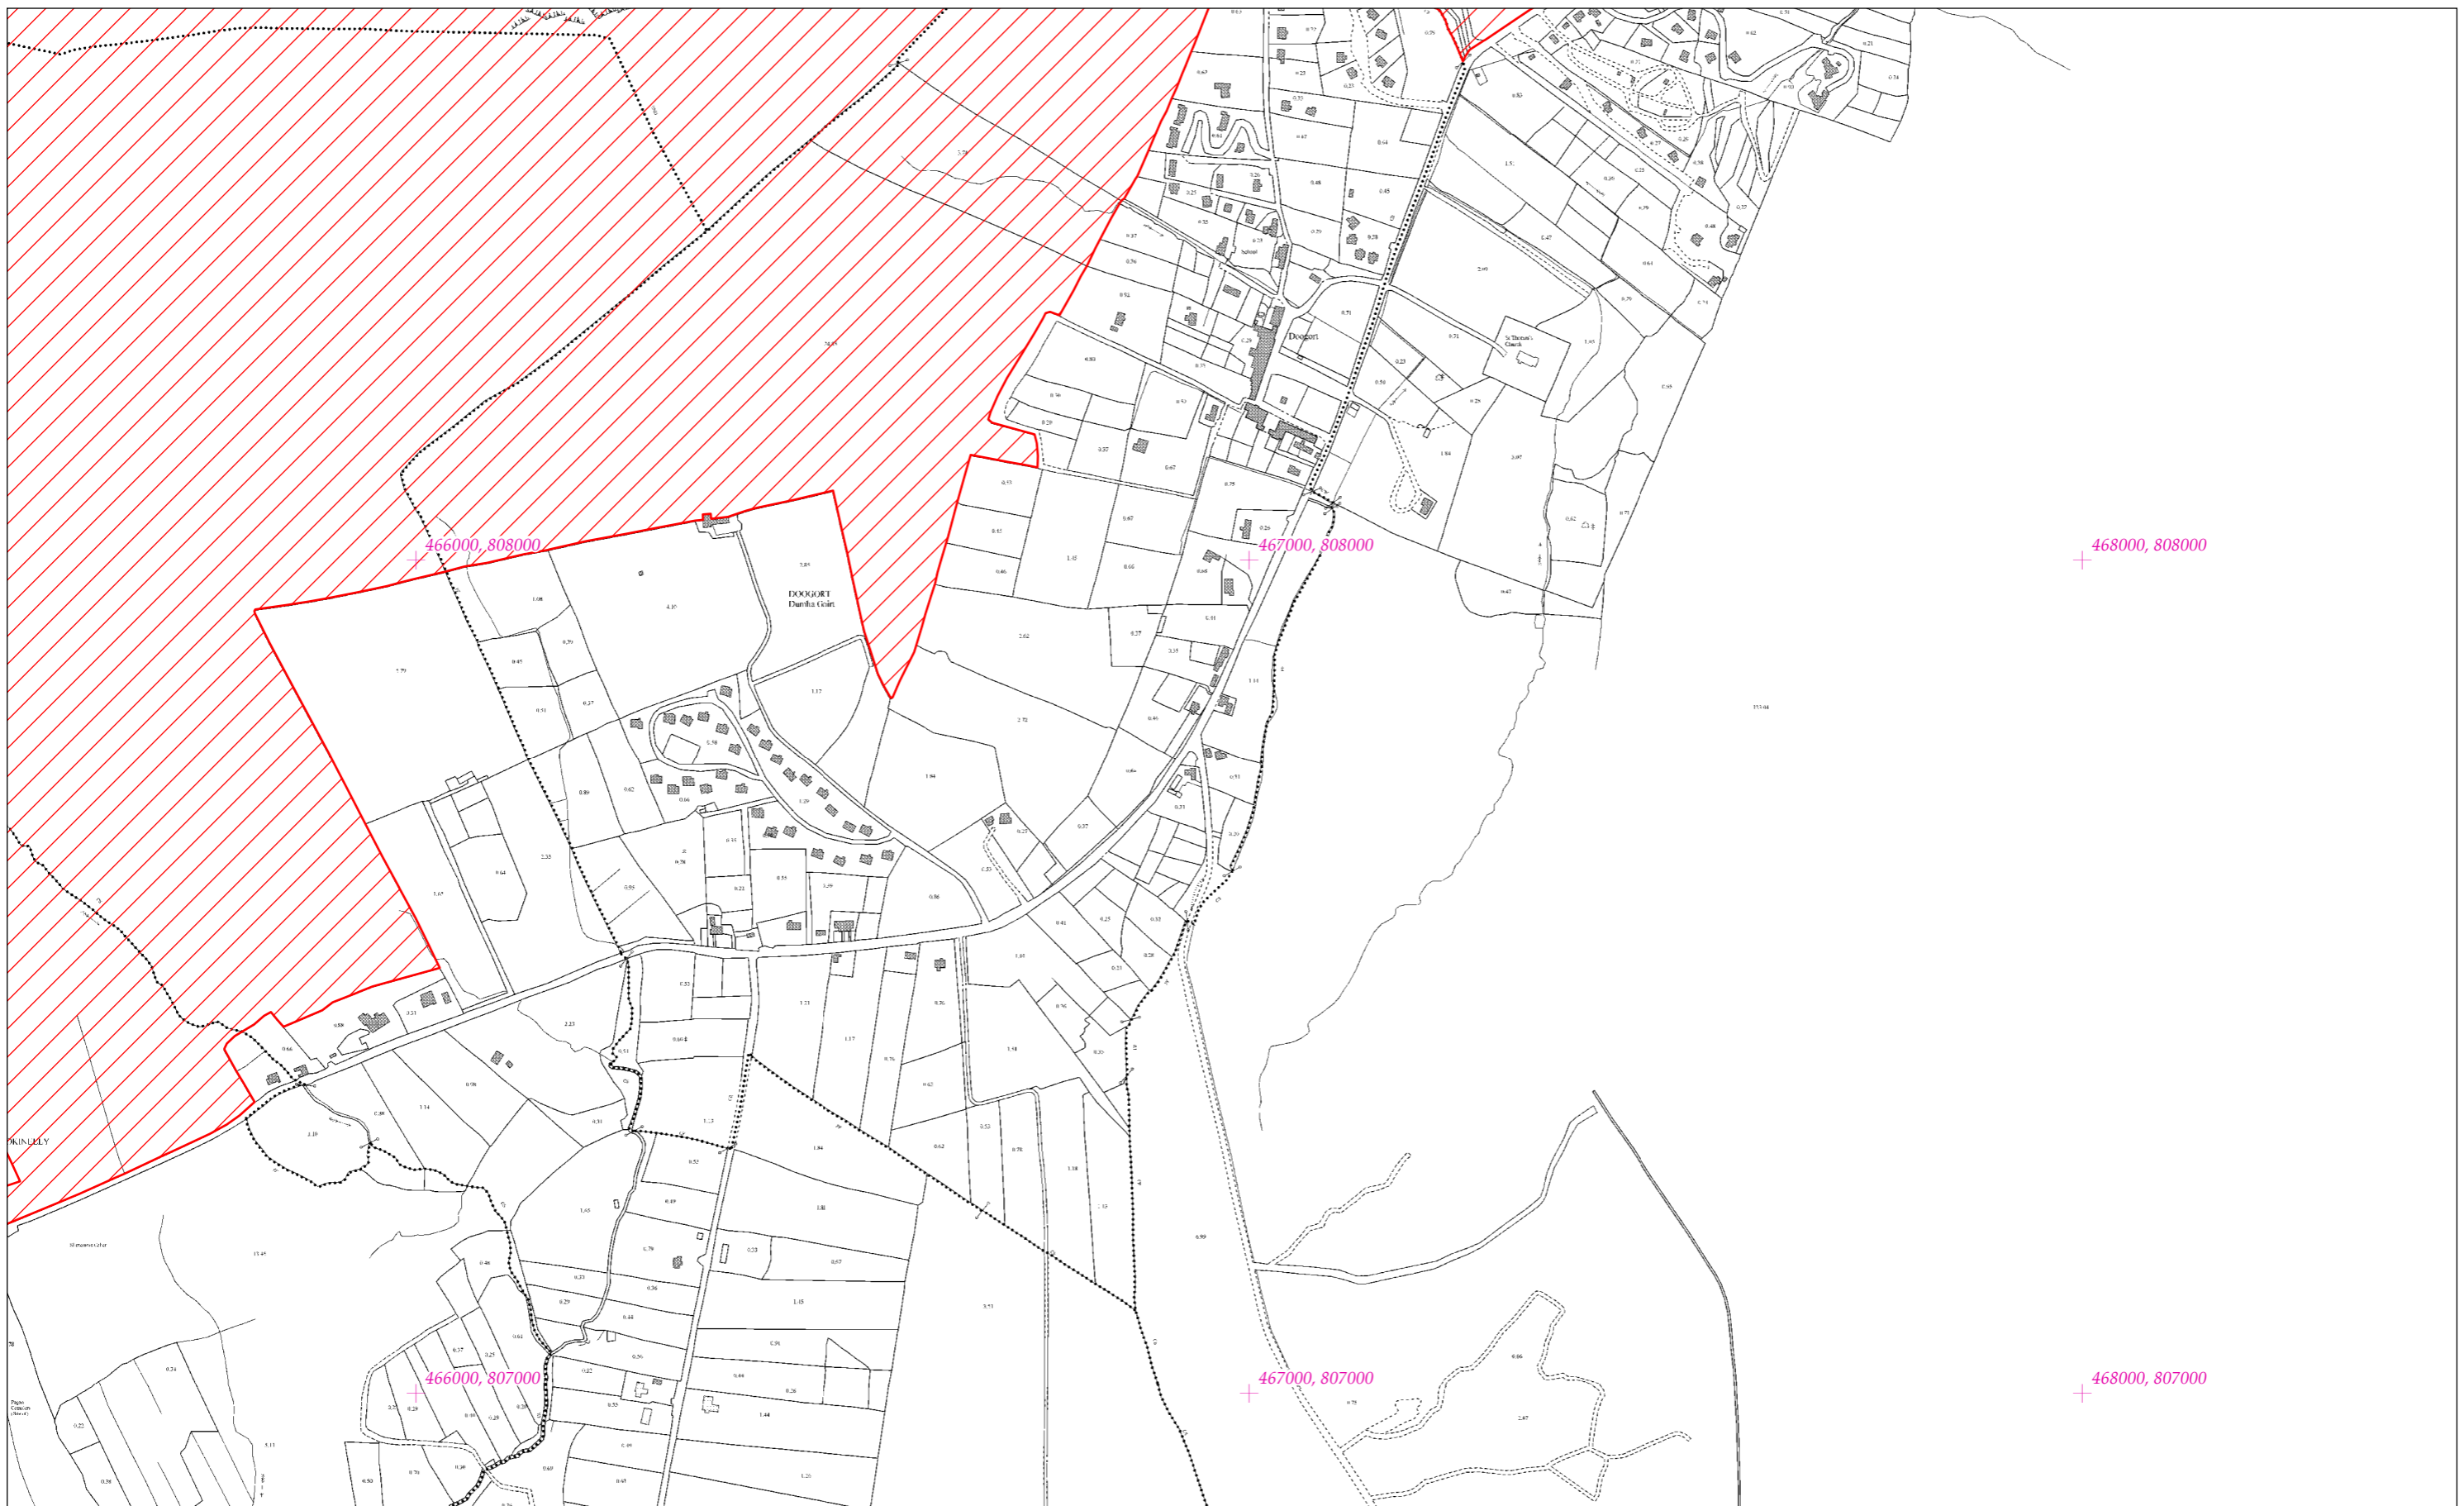

Rialachán 4(1)(b) / Regulation 4(1)(b)

Leathanach 14 de 30 (Co. Mhaigh Eo)
Page 14 of 30 (Co. Mayo)

LIMISTÉAR FAOI CHAOMHNÚ SPEISIALTA
SPECIAL AREA OF CONSERVATION

Suirbhéireacht Ordanáis Éireann Ceadúnas Uimhir OSI-NMA-014 © OSI / Rialtas na hÉireann
Ordnance Survey Ireland Licence No. OSI-NMA-014 © Ordnance Survey Ireland / Government of Ireland
Córas Comhordanáidí: Trasteilgean Mercator na hÉireann / Co-ordinate System: Irish Transverse Mercator

LCS Chruacháin/an tSléibhe Mhóir
Croaghaun/Slievemore SAC
1:5000 O.S. TILE 1572d 14 of 30

SITE CODE
001955

Leagan / Version: 3.02
Arna chló an / Printed on: 02/03/2022