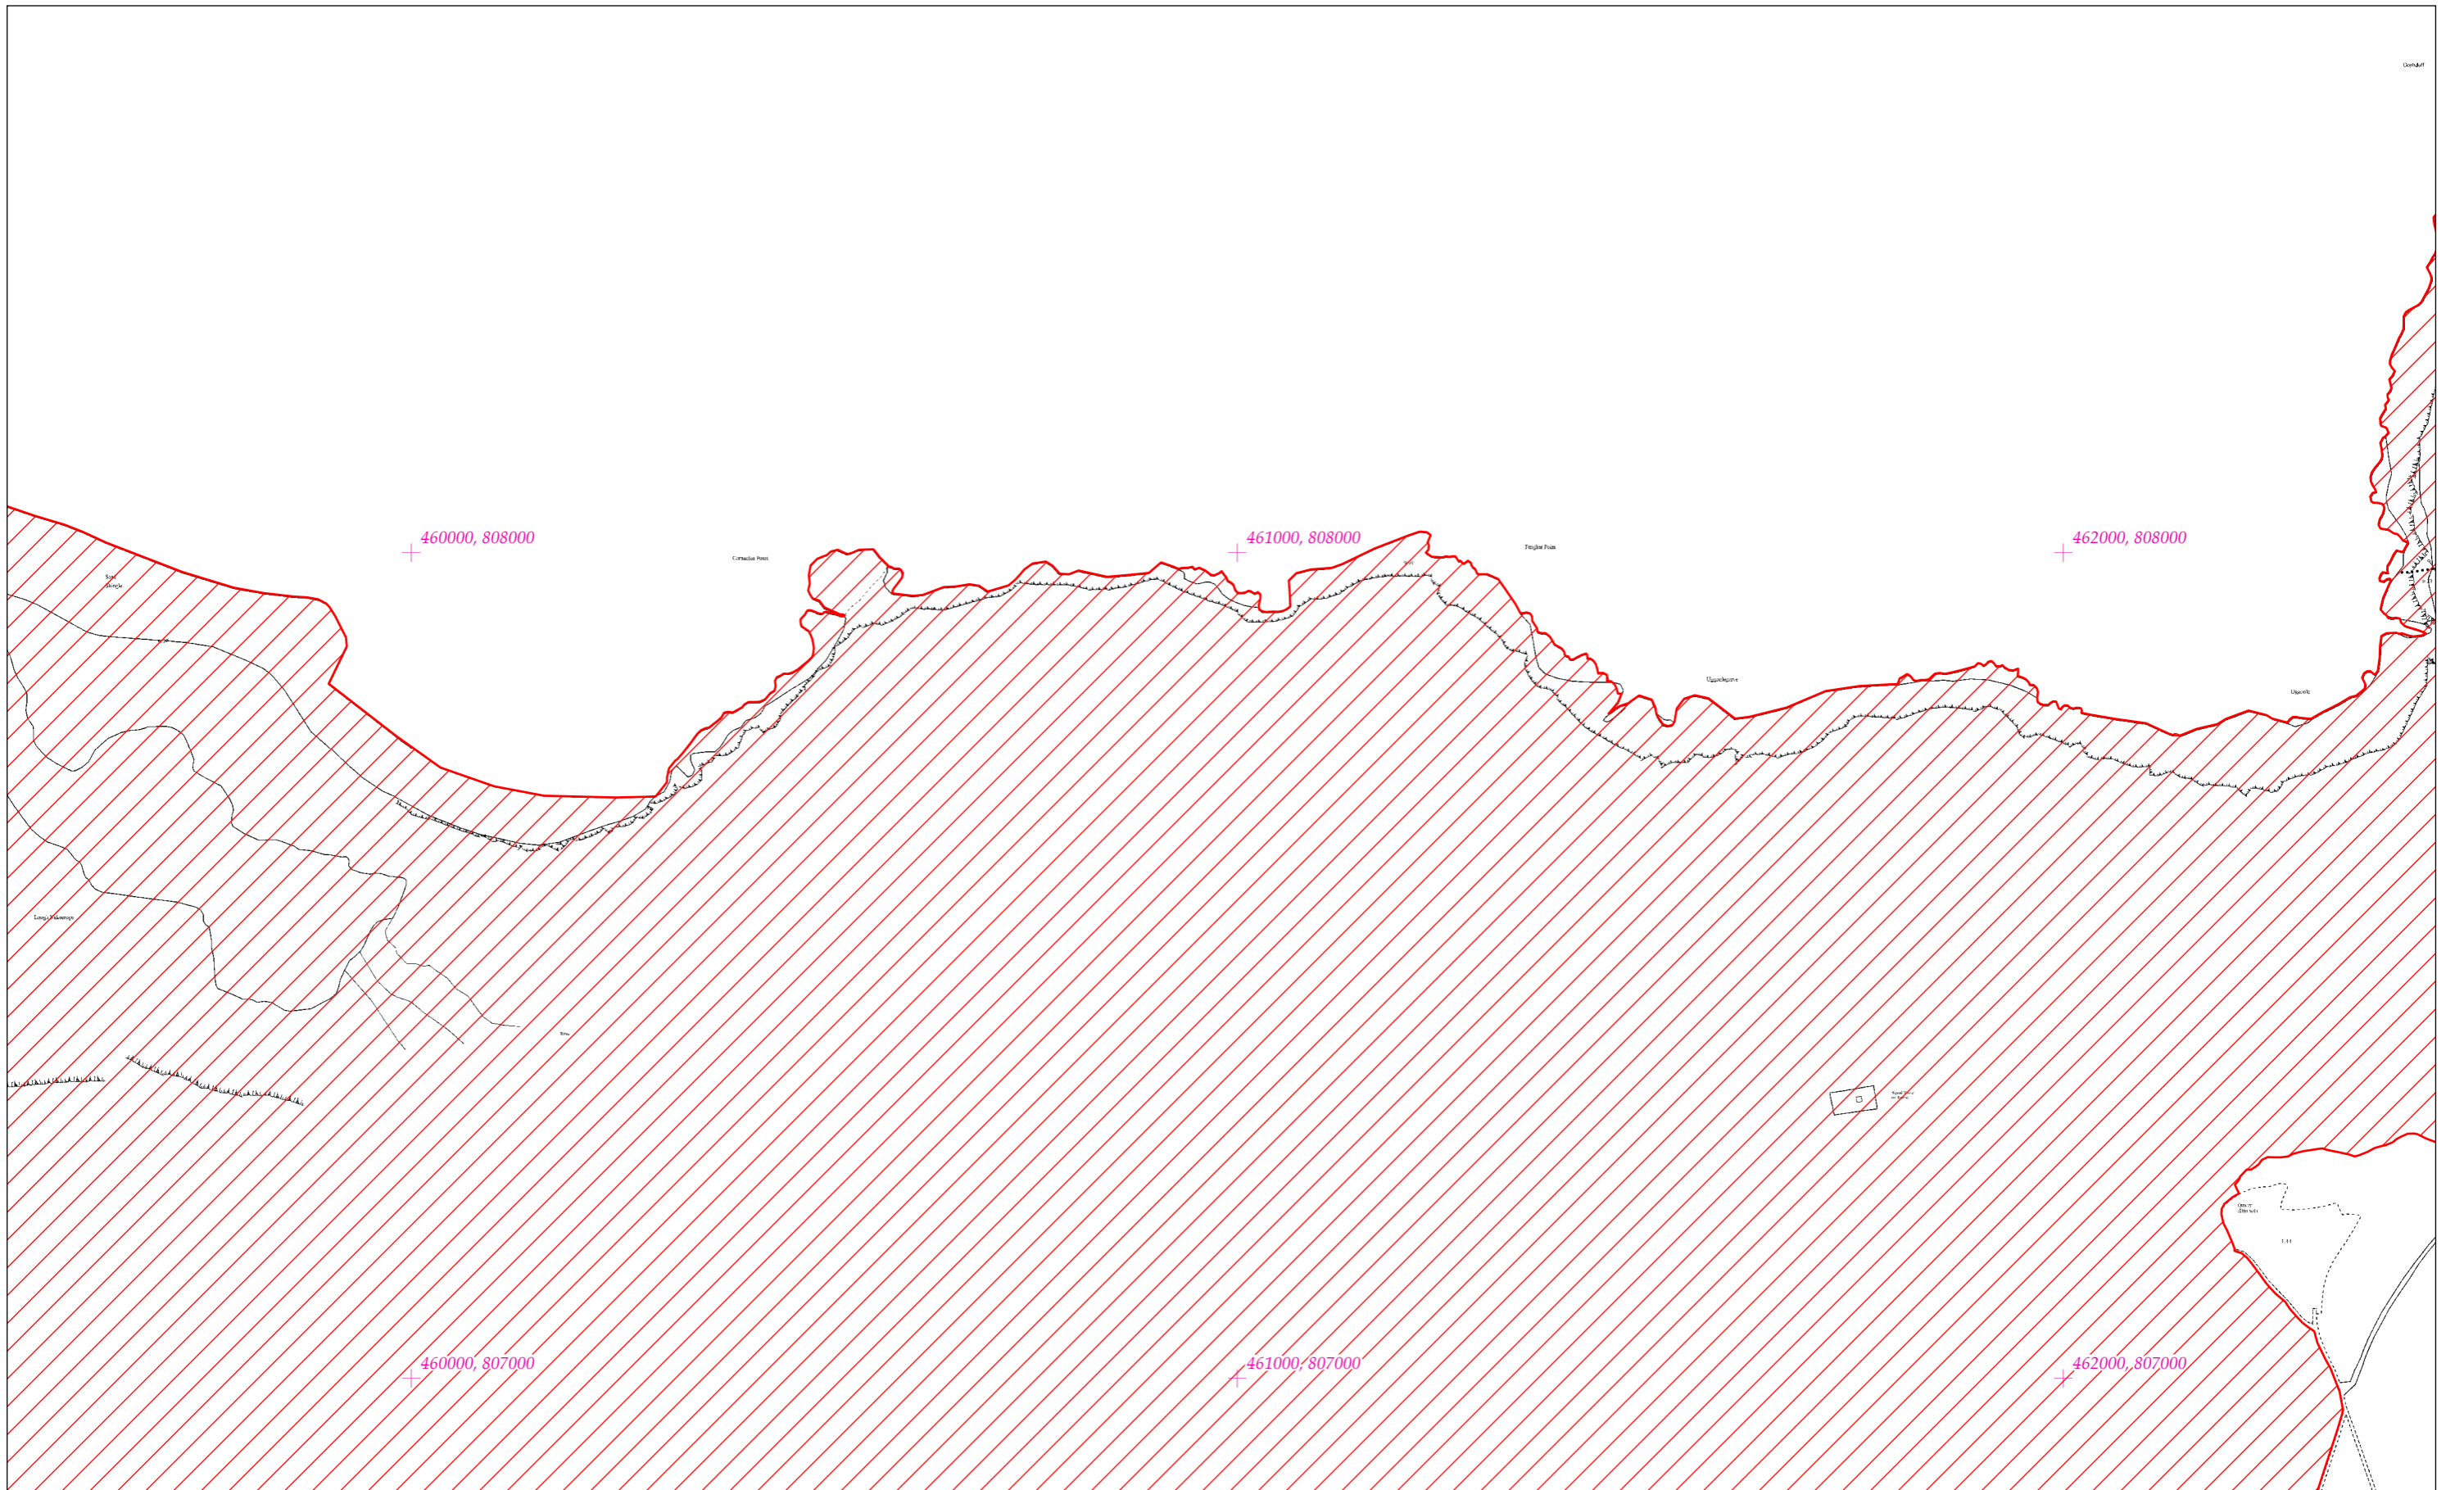

Rialachán 4(1)(b) / Regulation 4(1)(b)

Leathanach 9 de 30 (Co. Mhaigh Eo)
Page 9 of 30 (Co. Mayo)

LIMISTÉAR FAOI CHAOMHNÚ SPEISIALTA
SPECIAL AREA OF CONSERVATION

Suirbhéireacht Ordanáis Éireann Ceadúnas Uimhir OSI-NMA-014 © OSI / Rialtas na hÉireann
Ordnance Survey Ireland Licence No. OSI-NMA-014 © Ordnance Survey Ireland / Government of Ireland
Córas Comhordanáidí: Trasteilgean Mercator na hÉireann / Co-ordinate System: Irish Transverse Mercator

LCS Chruacháin/an tSléibhe Mhóir
Croaghaun/Slievemore SAC
1:5000 O.S. TILE 1571c 9 of 30

SITE CODE
001955

Leagan / Version: 3.02
Arna chló an / Printed on: 02/03/2022