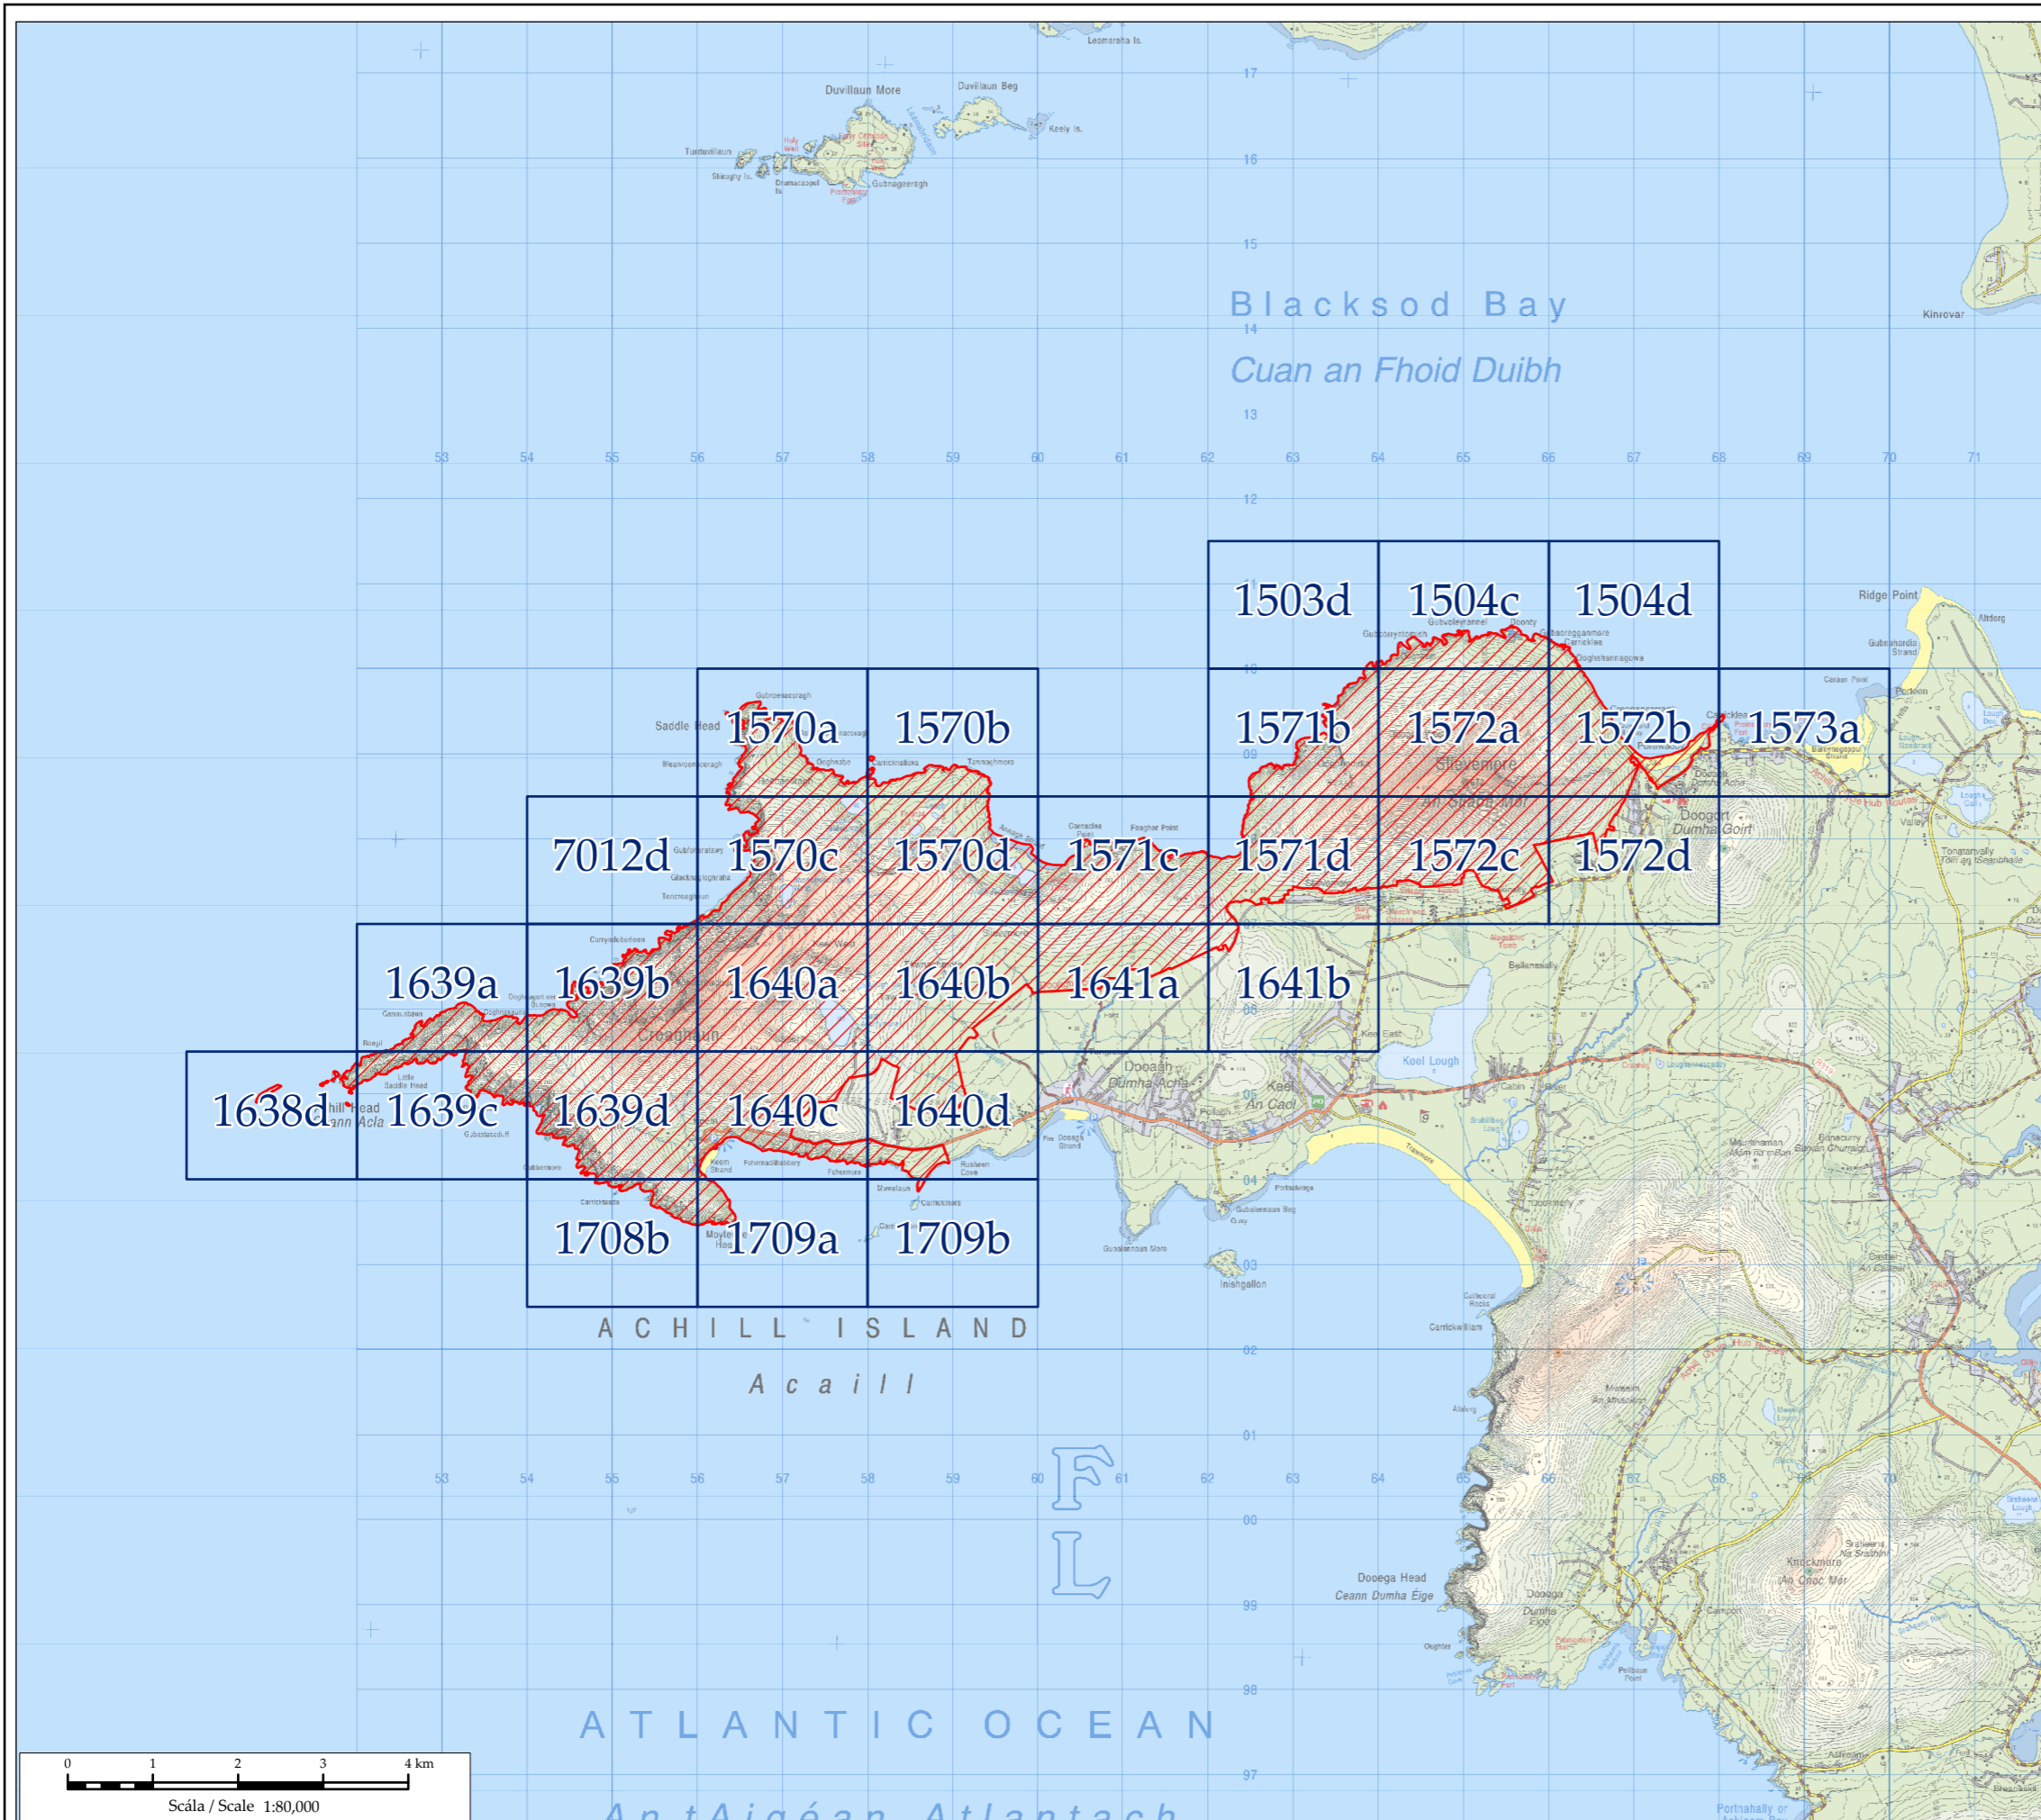

Suirbhéireacht Ordnáis Éireann Ceadúnas Uimhir OSI-NMA-014 © OSI / Rialtas na hÉireann
Ordnance Survey Ireland Licence No. OSI-NMA-014 © Ordnance Survey Ireland / Government of Ireland
Córas Comhordanáidí: Trastéigean Mercator na hÉireann / Co-ordinate System: Irish Transverse Mercator

Leagan / Version: 3.02 Arna chló an / Printed on: 02/03/2022