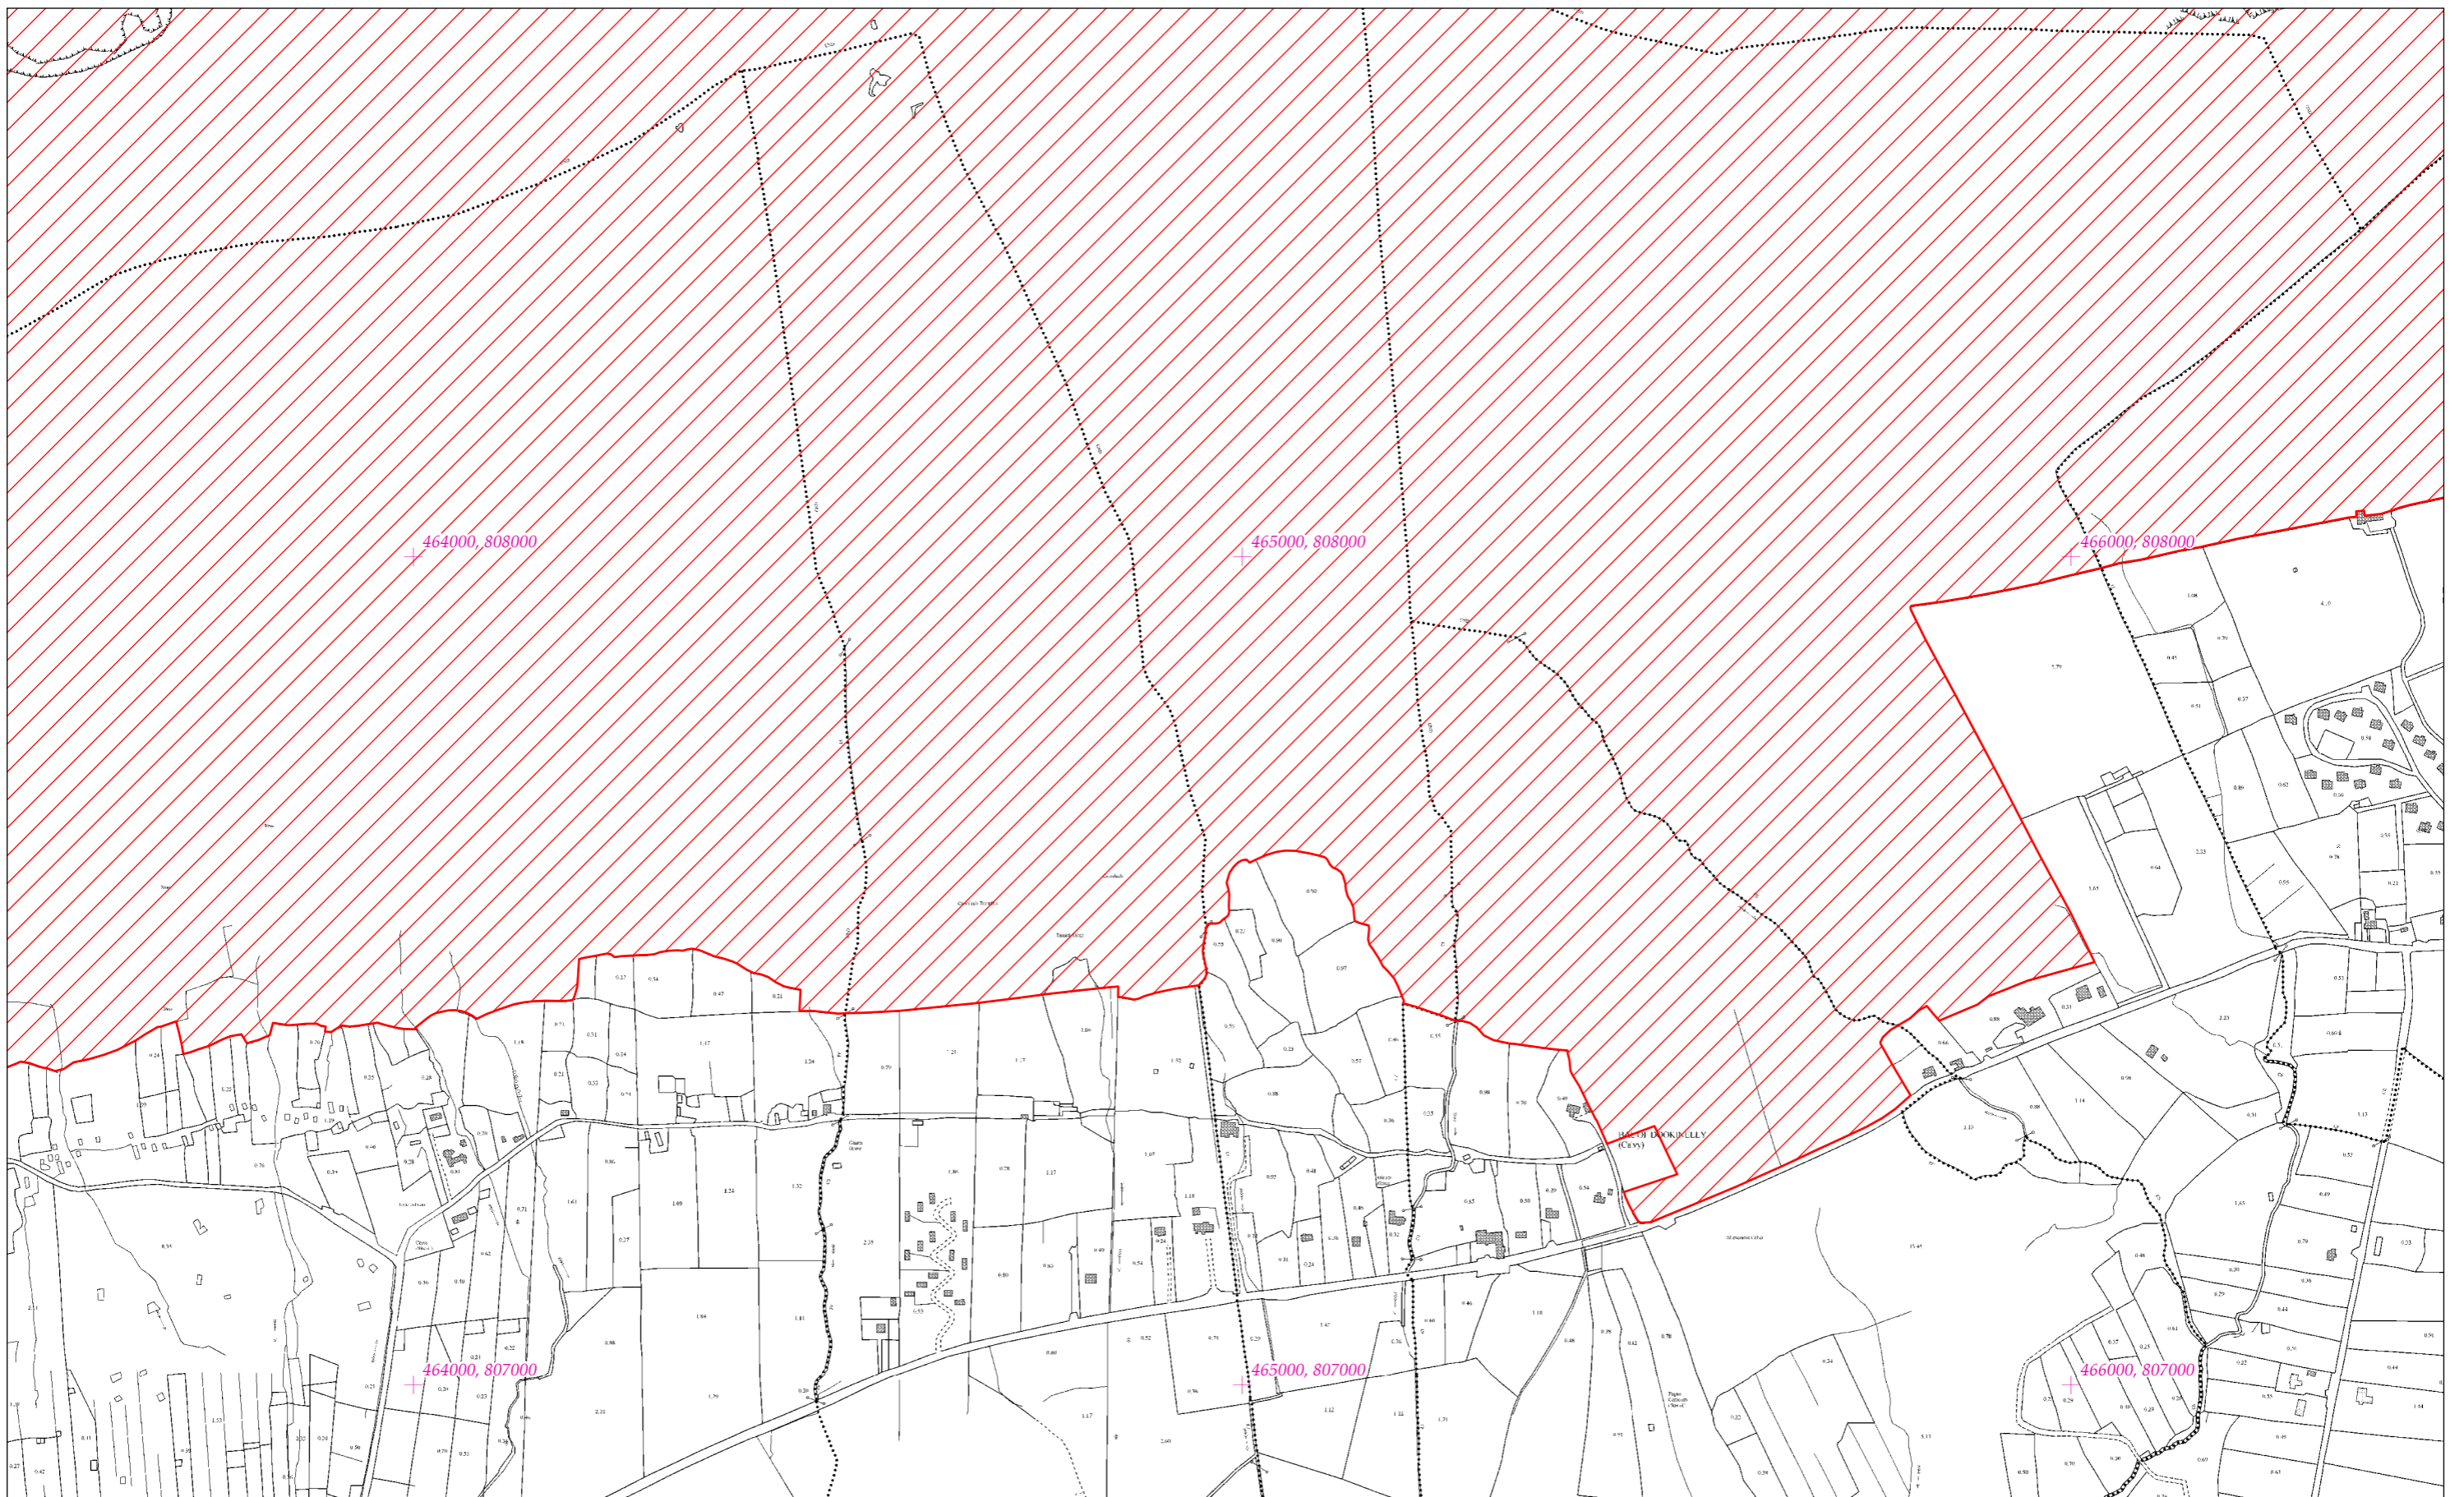

Rialachán 4(1)(b) / Regulation 4(1)(b)

Leathanach 13 de 30 (Co. Mhaigh Eo)
Page 13 of 30 (Co. Mayo)

LIMISTÉAR FAOI CHAOMHNÚ SPEISIALTA
SPECIAL AREA OF CONSERVATION

Suirbhéireacht Ordanáis Éireann Ceadúnas Uimhir OSI-NMA-014 © OSI / Rialtas na hÉireann
Ordnance Survey Ireland Licence No. OSI-NMA-014 © Ordnance Survey Ireland / Government of Ireland
Córas Comhordanáidí: Trasteilgean Mercator na hÉireann / Co-ordinate System: Irish Transverse Mercator

LCS Chruacháin/an tSléibhe Mhóir
Croaghaun/Slievemore SAC
1:5000 O.S. TILE 1572c 13 of 30

SITE CODE
001955

Leagan / Version: 3.02
Arna chló an / Printed on: 02/03/2022