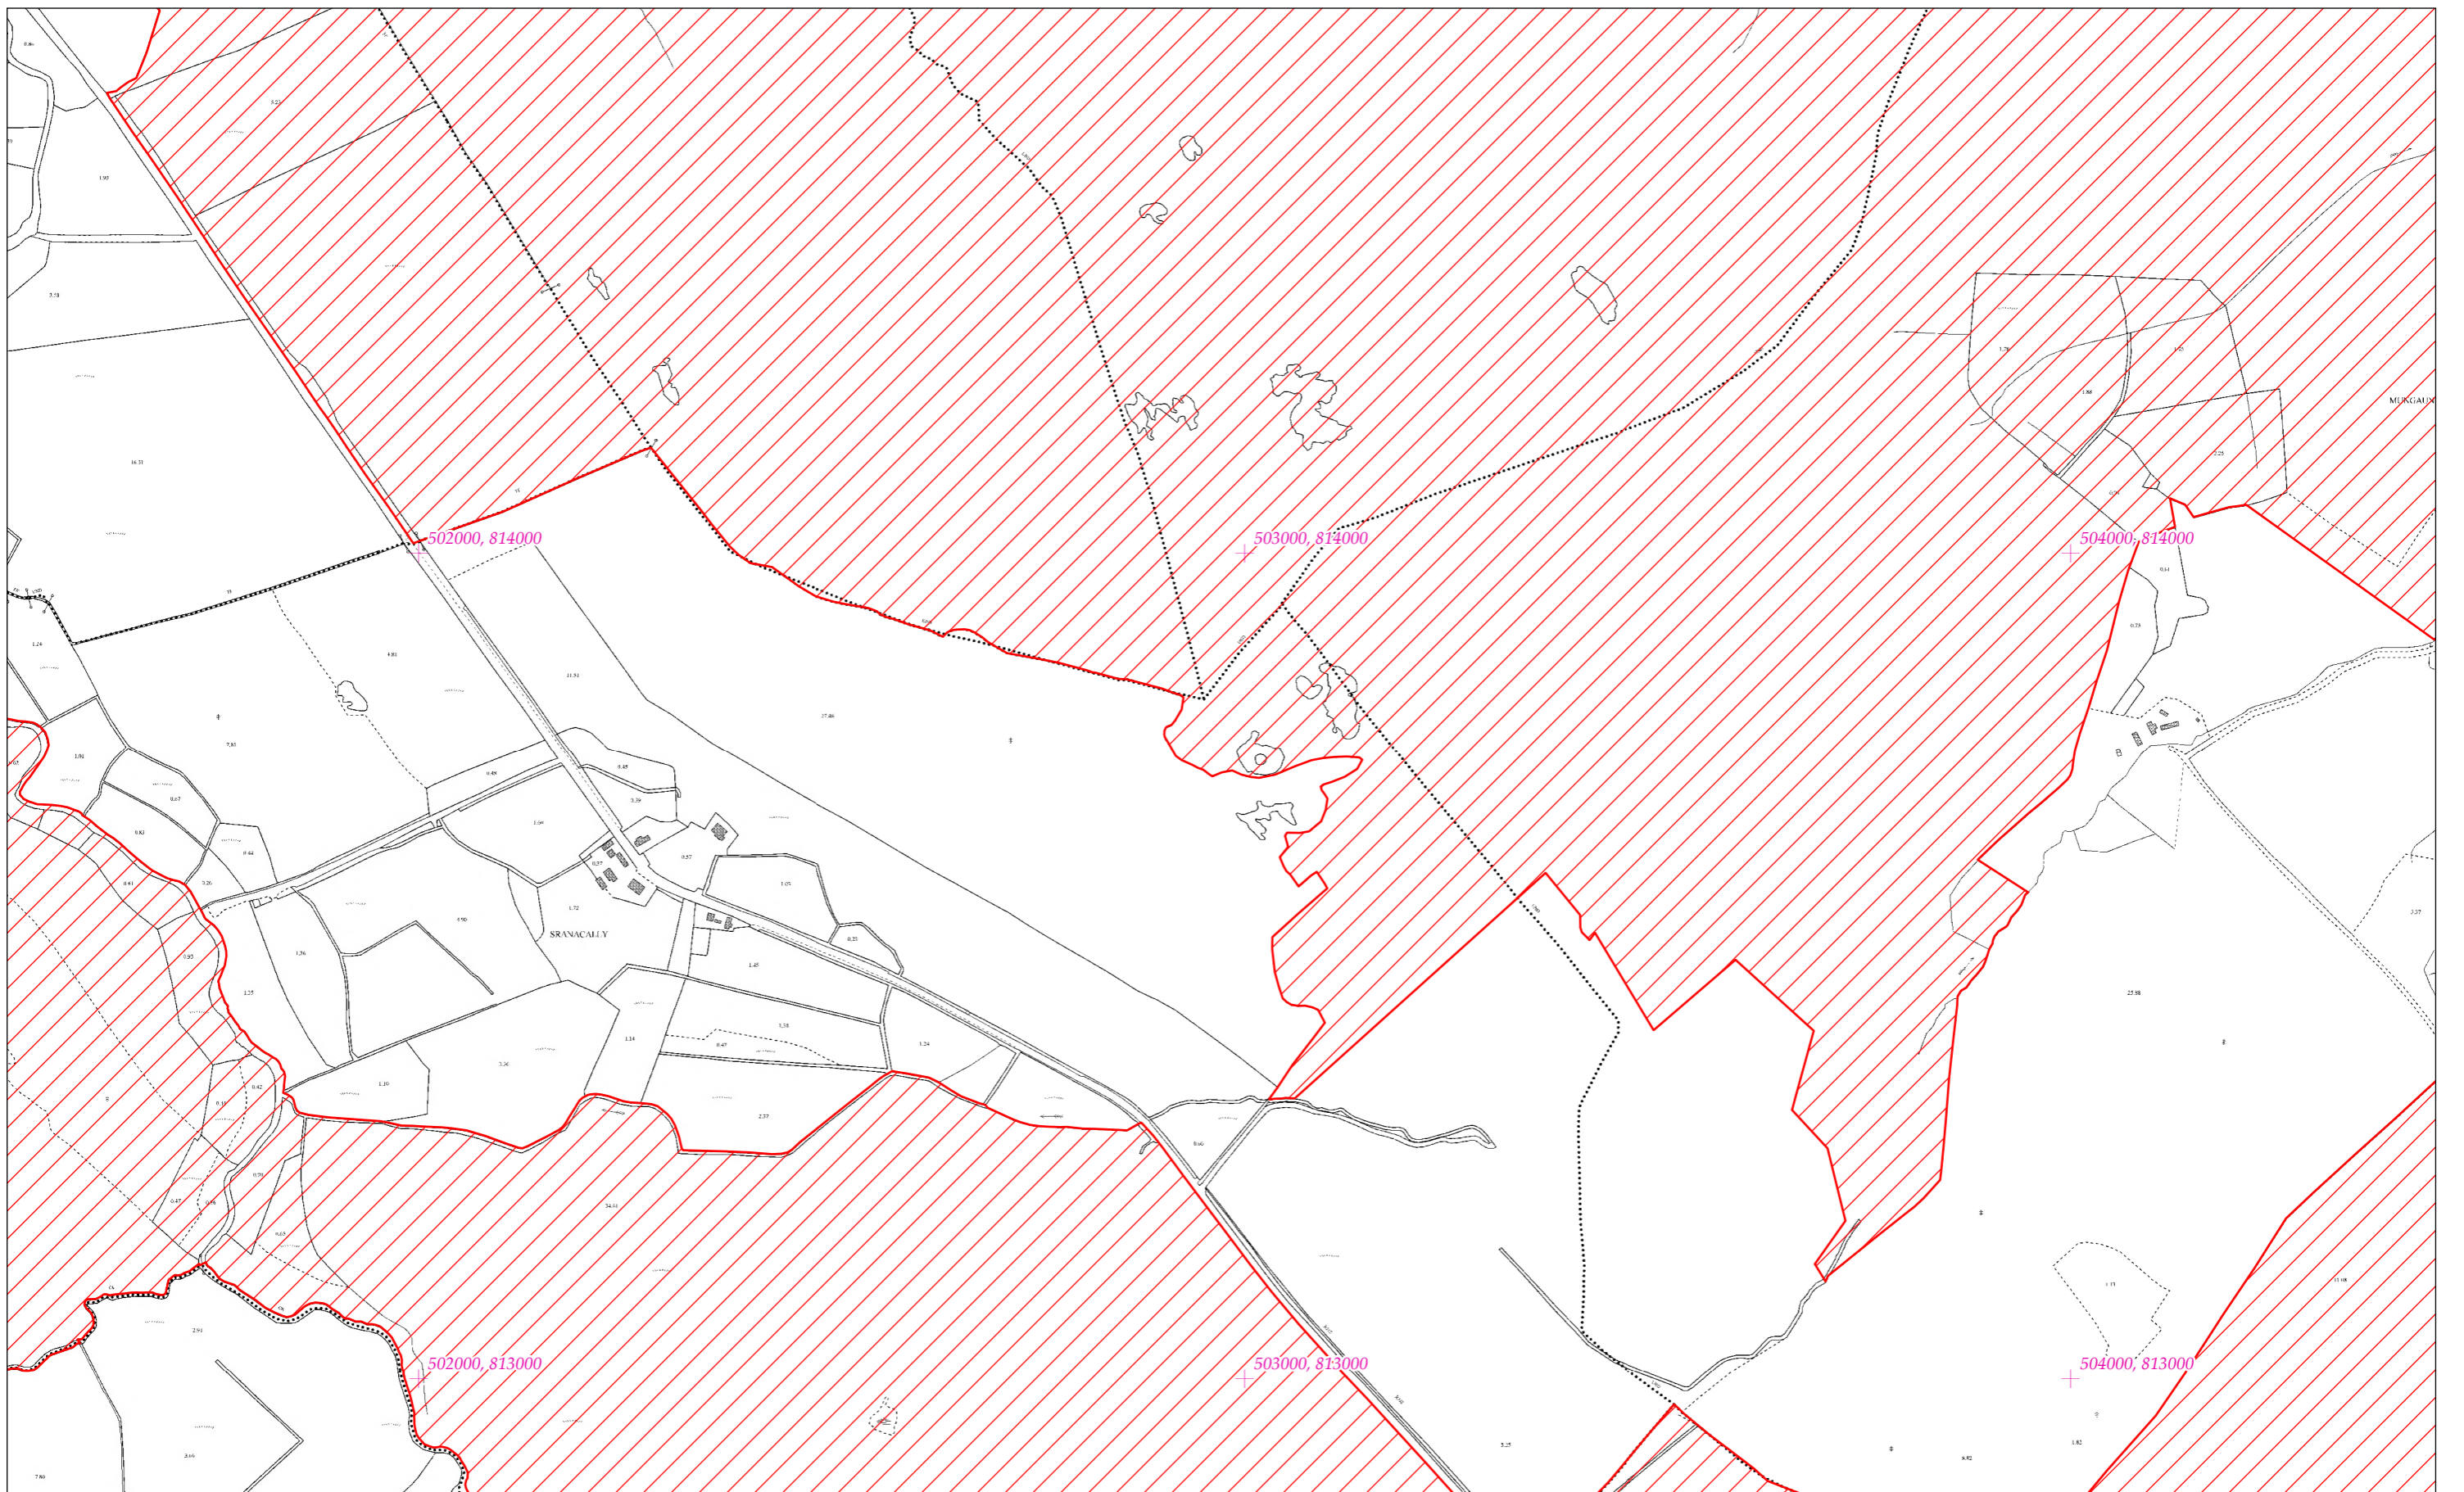

LCS Choimpléacs Phortach Bhéal Átha Chomhraic  
Bellacorick Bog Complex SAC  
1:5000 O.S. TILE 1446c 66 of 75

SITE CODE  
001922

Leagan / Version: 3.01  
Arna chló an / Printed on: 07/06/2023

Rialachán 4(1)(b) / Regulation 4(1)(b)