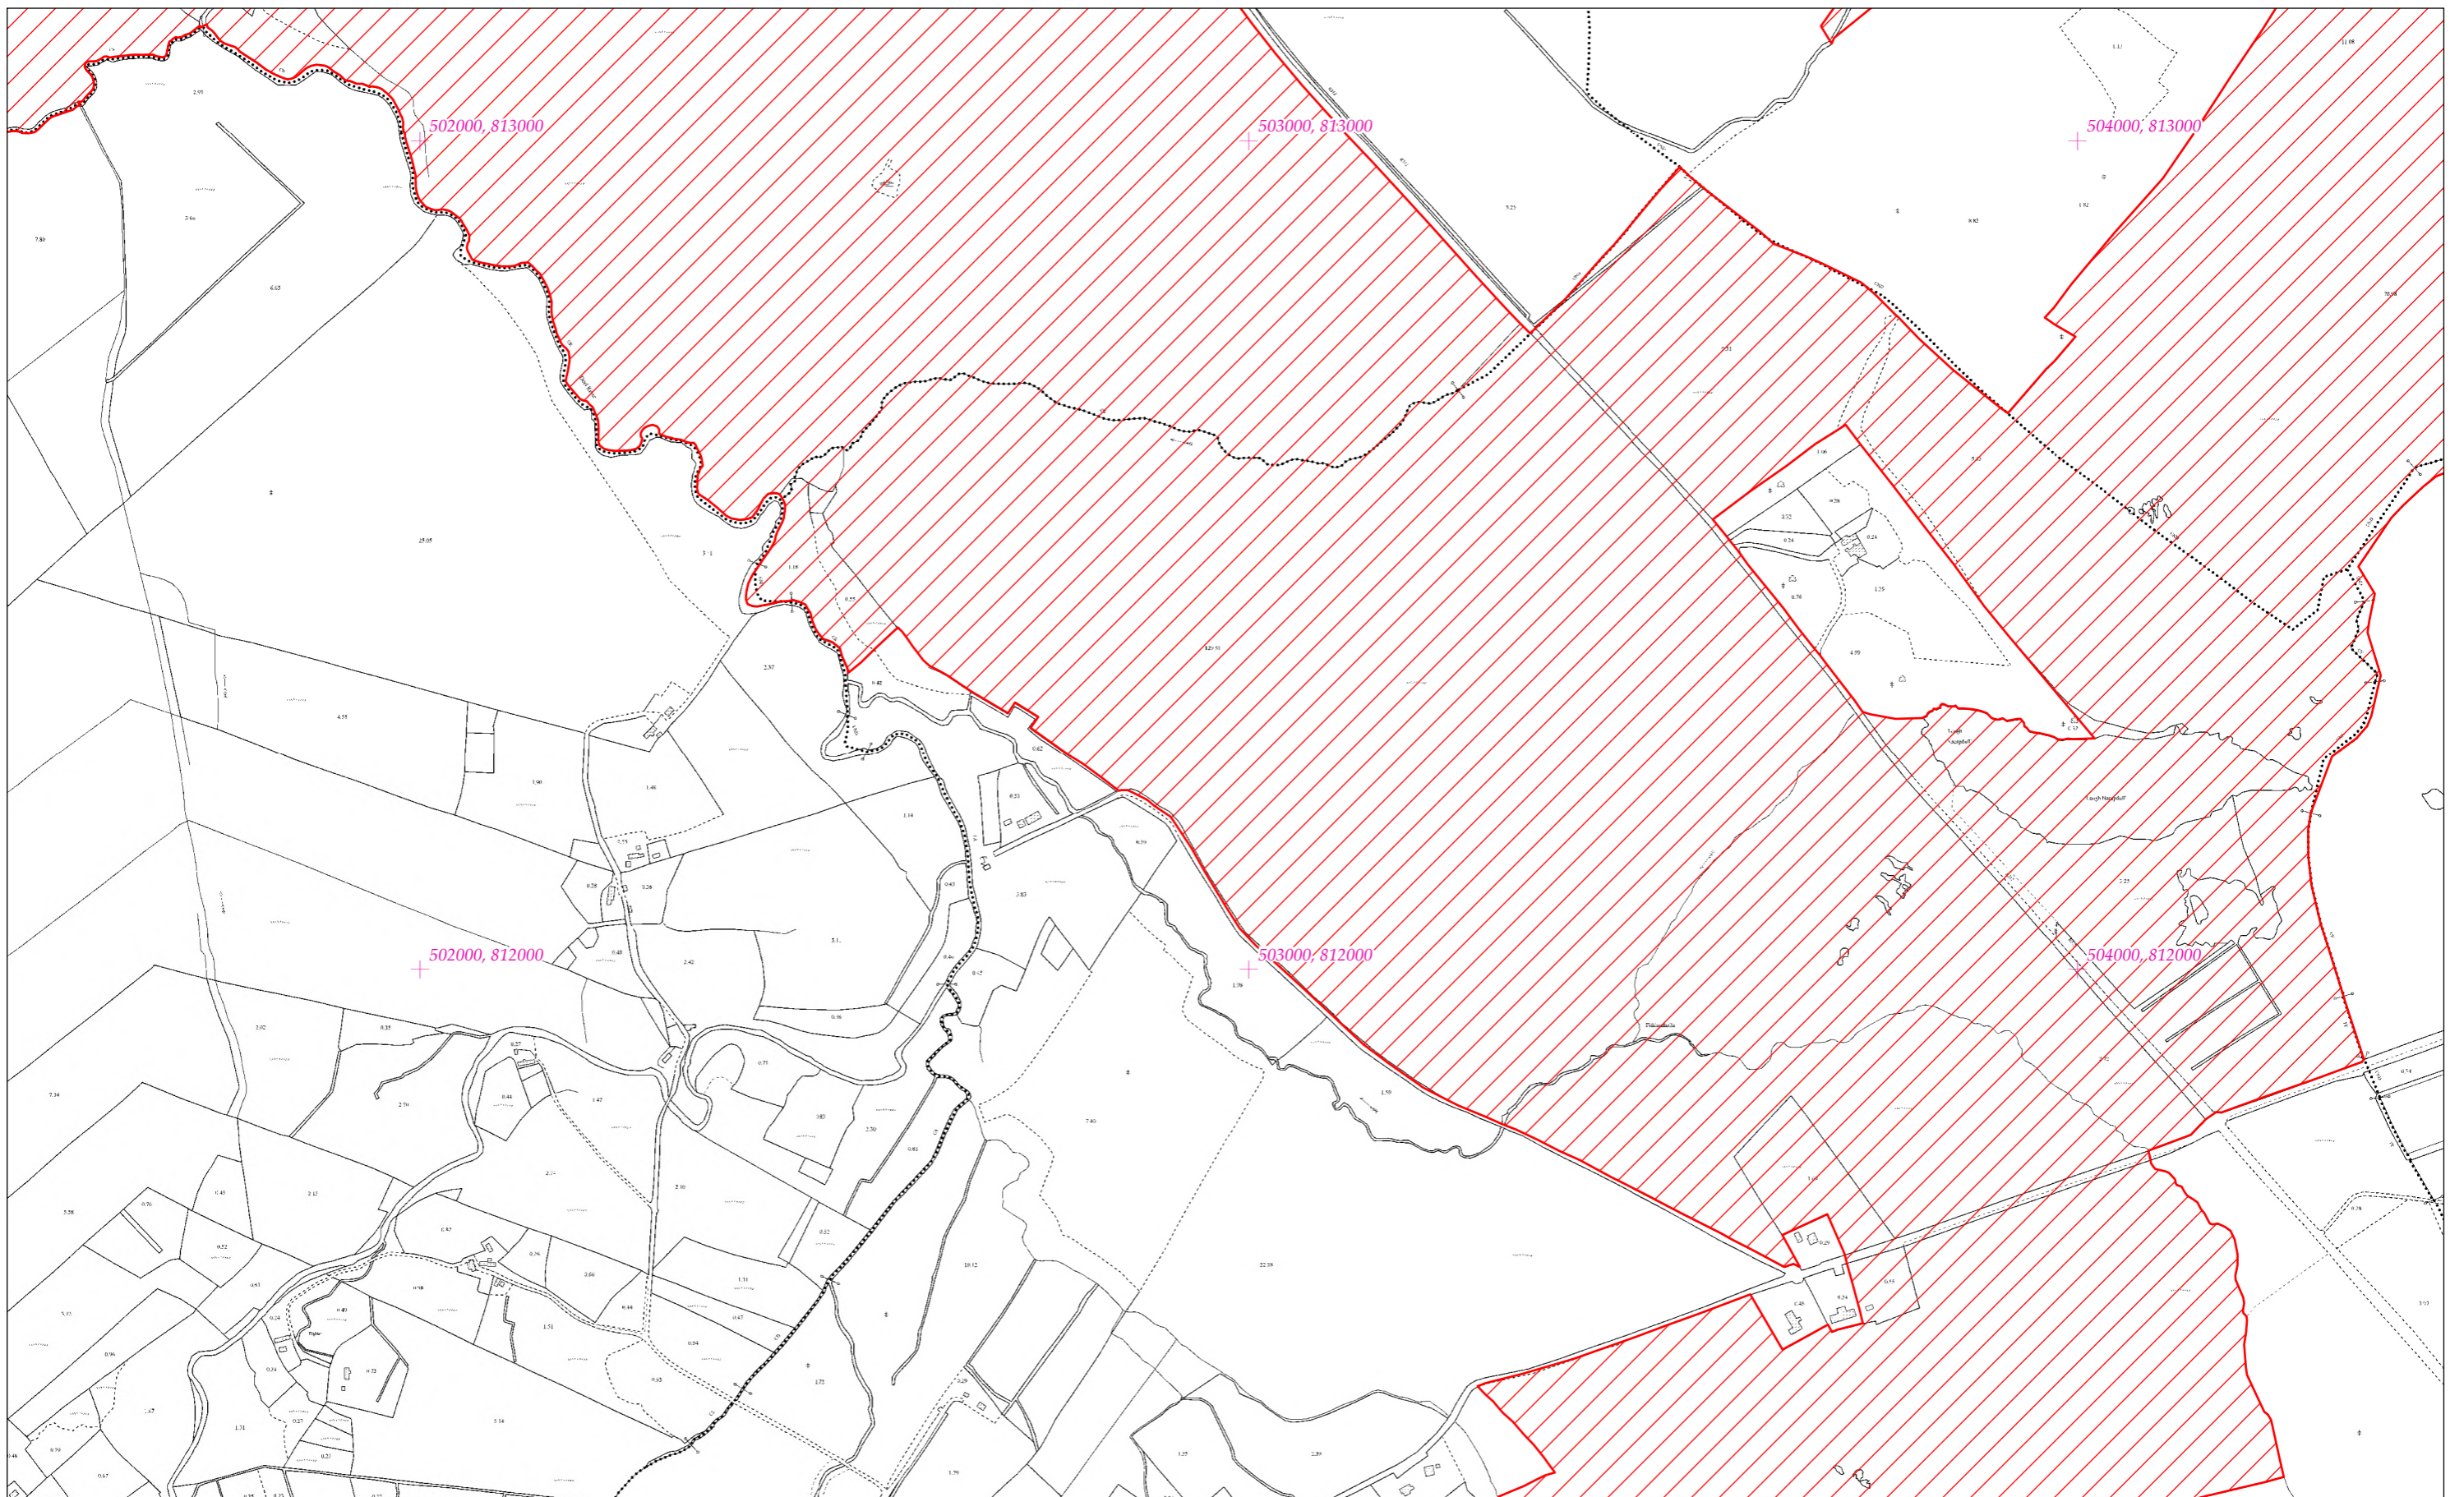

LCS Choimpléacs Phortach Bhéal Átha Chomhraic  
Bellacorick Bog Complex SAC  
1:5000 O.S. TILE 1513a 71 of 75

SITE CODE  
001922

Leagan / Version: 3.01  
Arna chló an / Printed on: 07/06/2023

Rialachán 4(1)(b) / Regulation 4(1)(b)