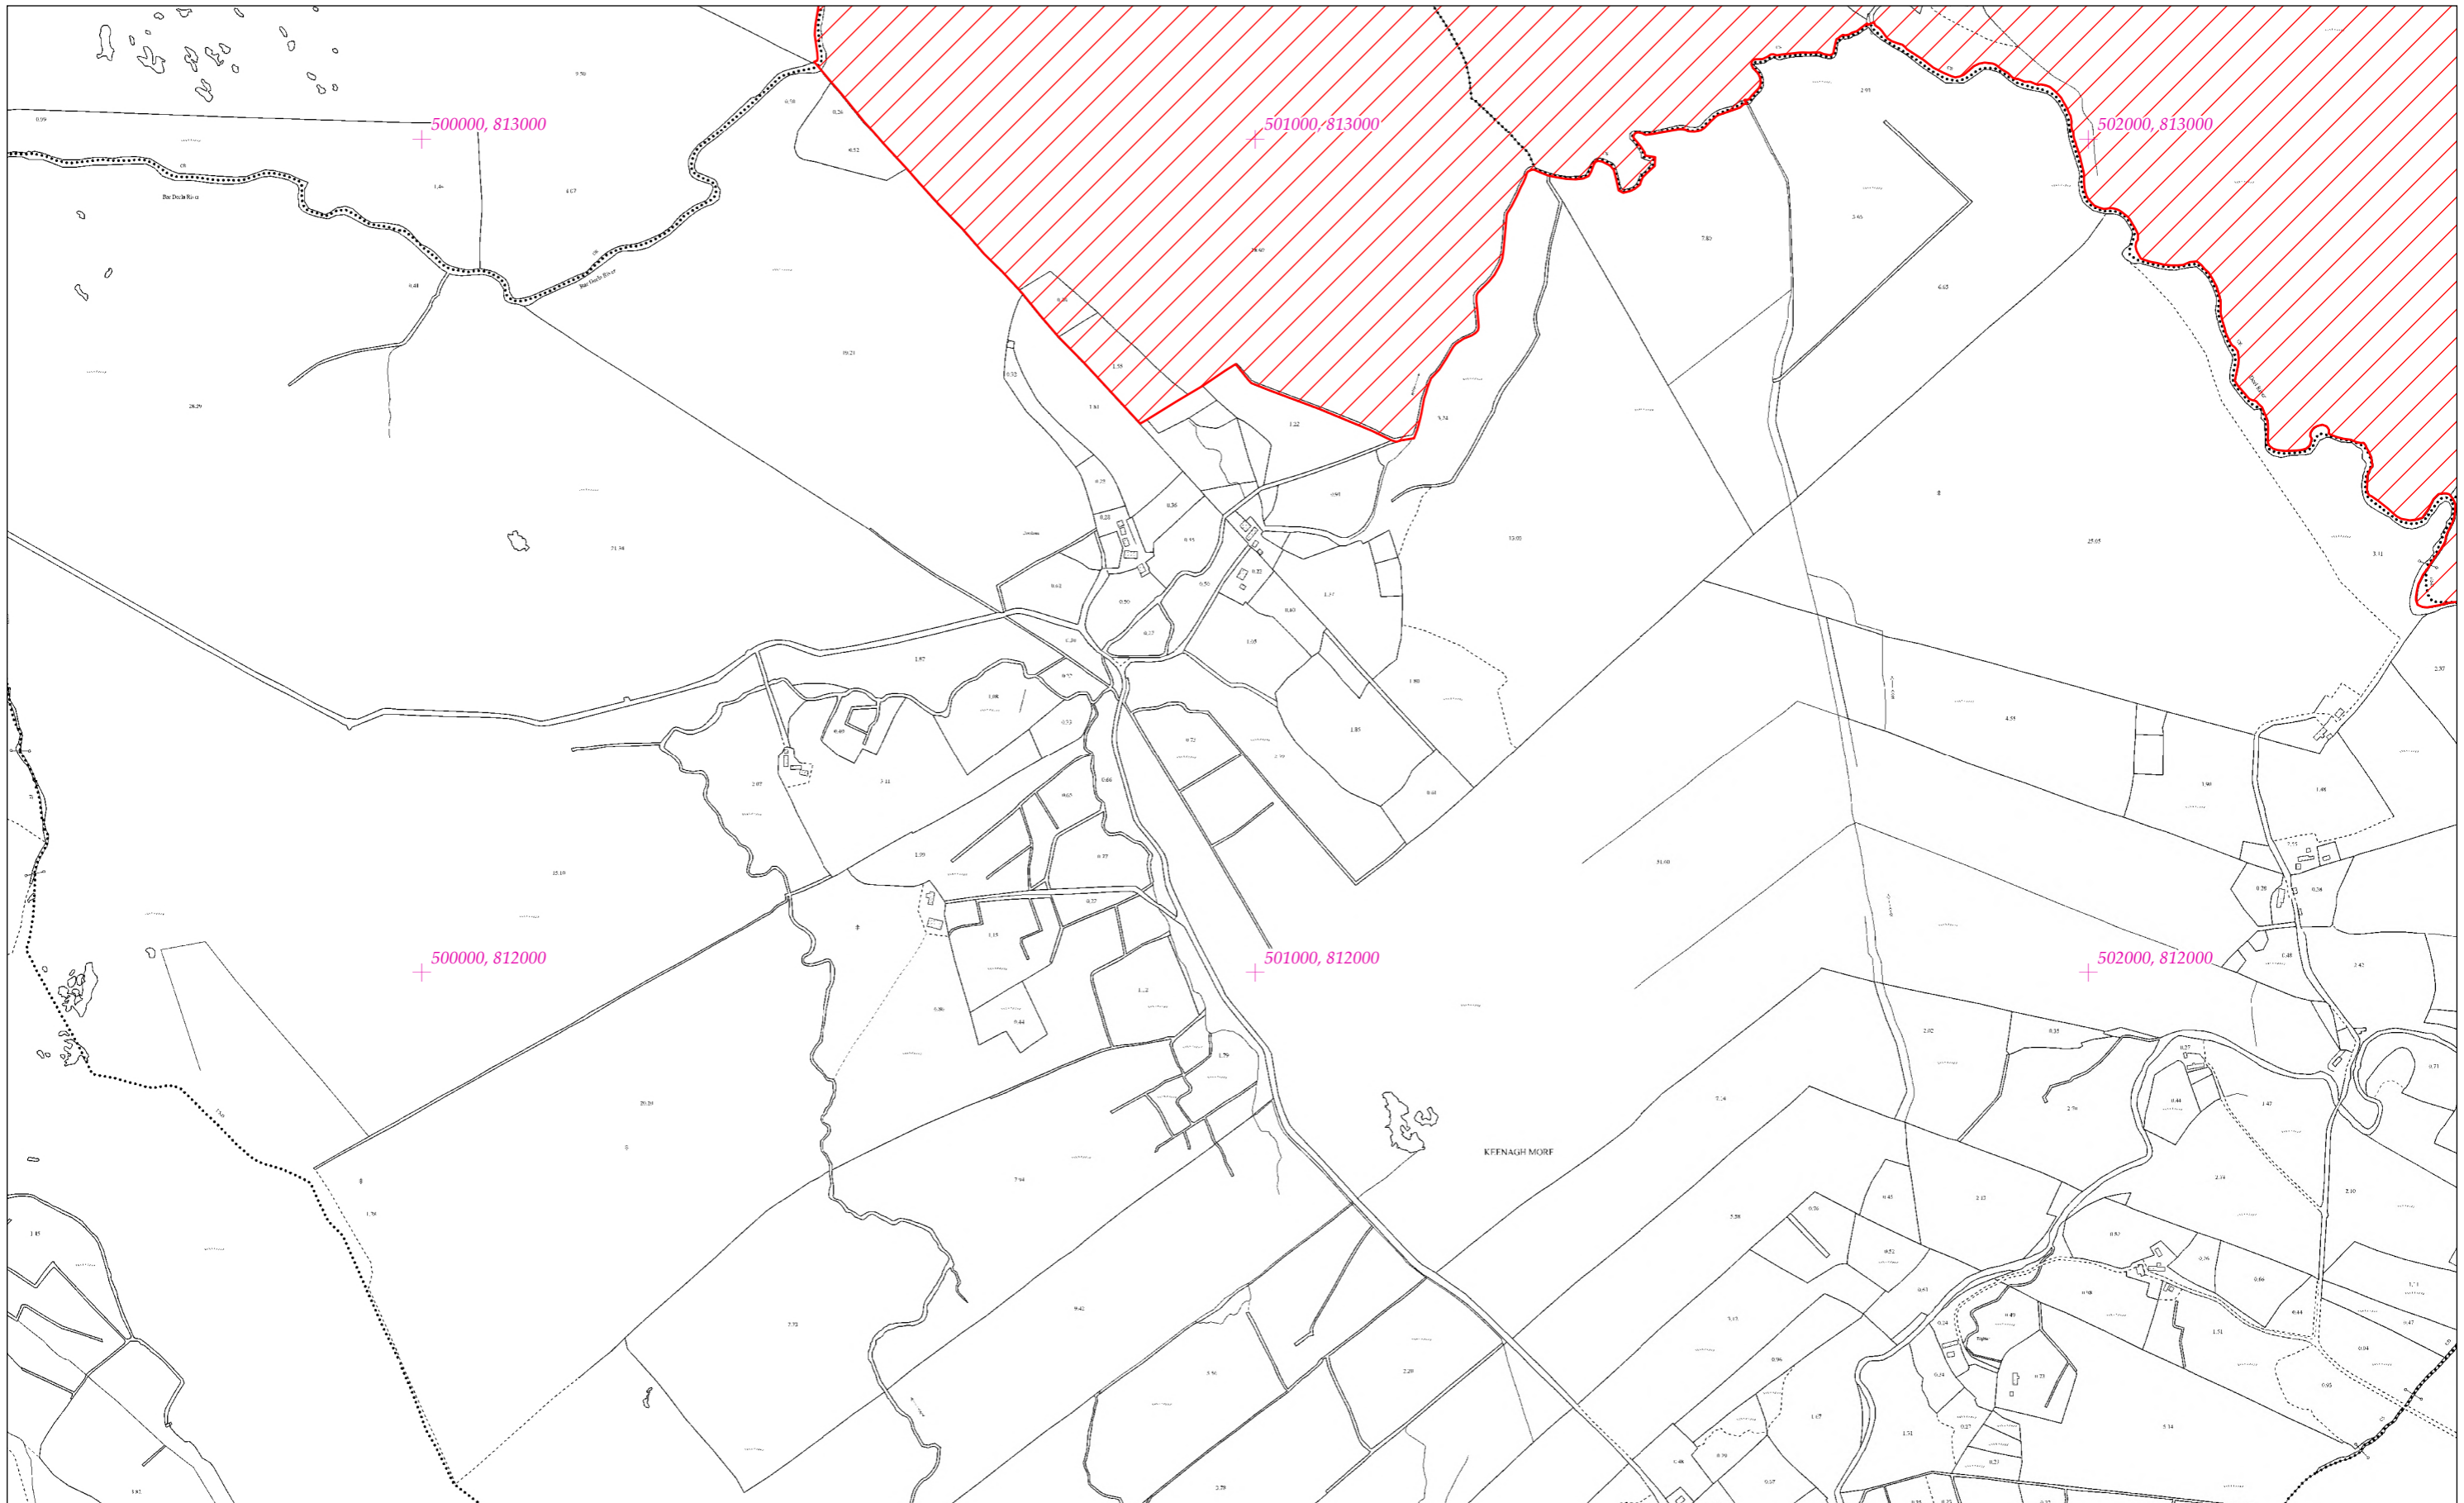

LCS Choimpléacs Phortach Bhéal Átha Chomhraic  
Bellacorrick Bog Complex SAC  
1:5000 O.S. TILE 1447c 70 of 75

SITE CODE  
001922

Leagan / Version: 3.01  
Arna chló an / Printed on: 07/06/2023

Rialachán 4(1)(b) / Regulation 4(1)(b)