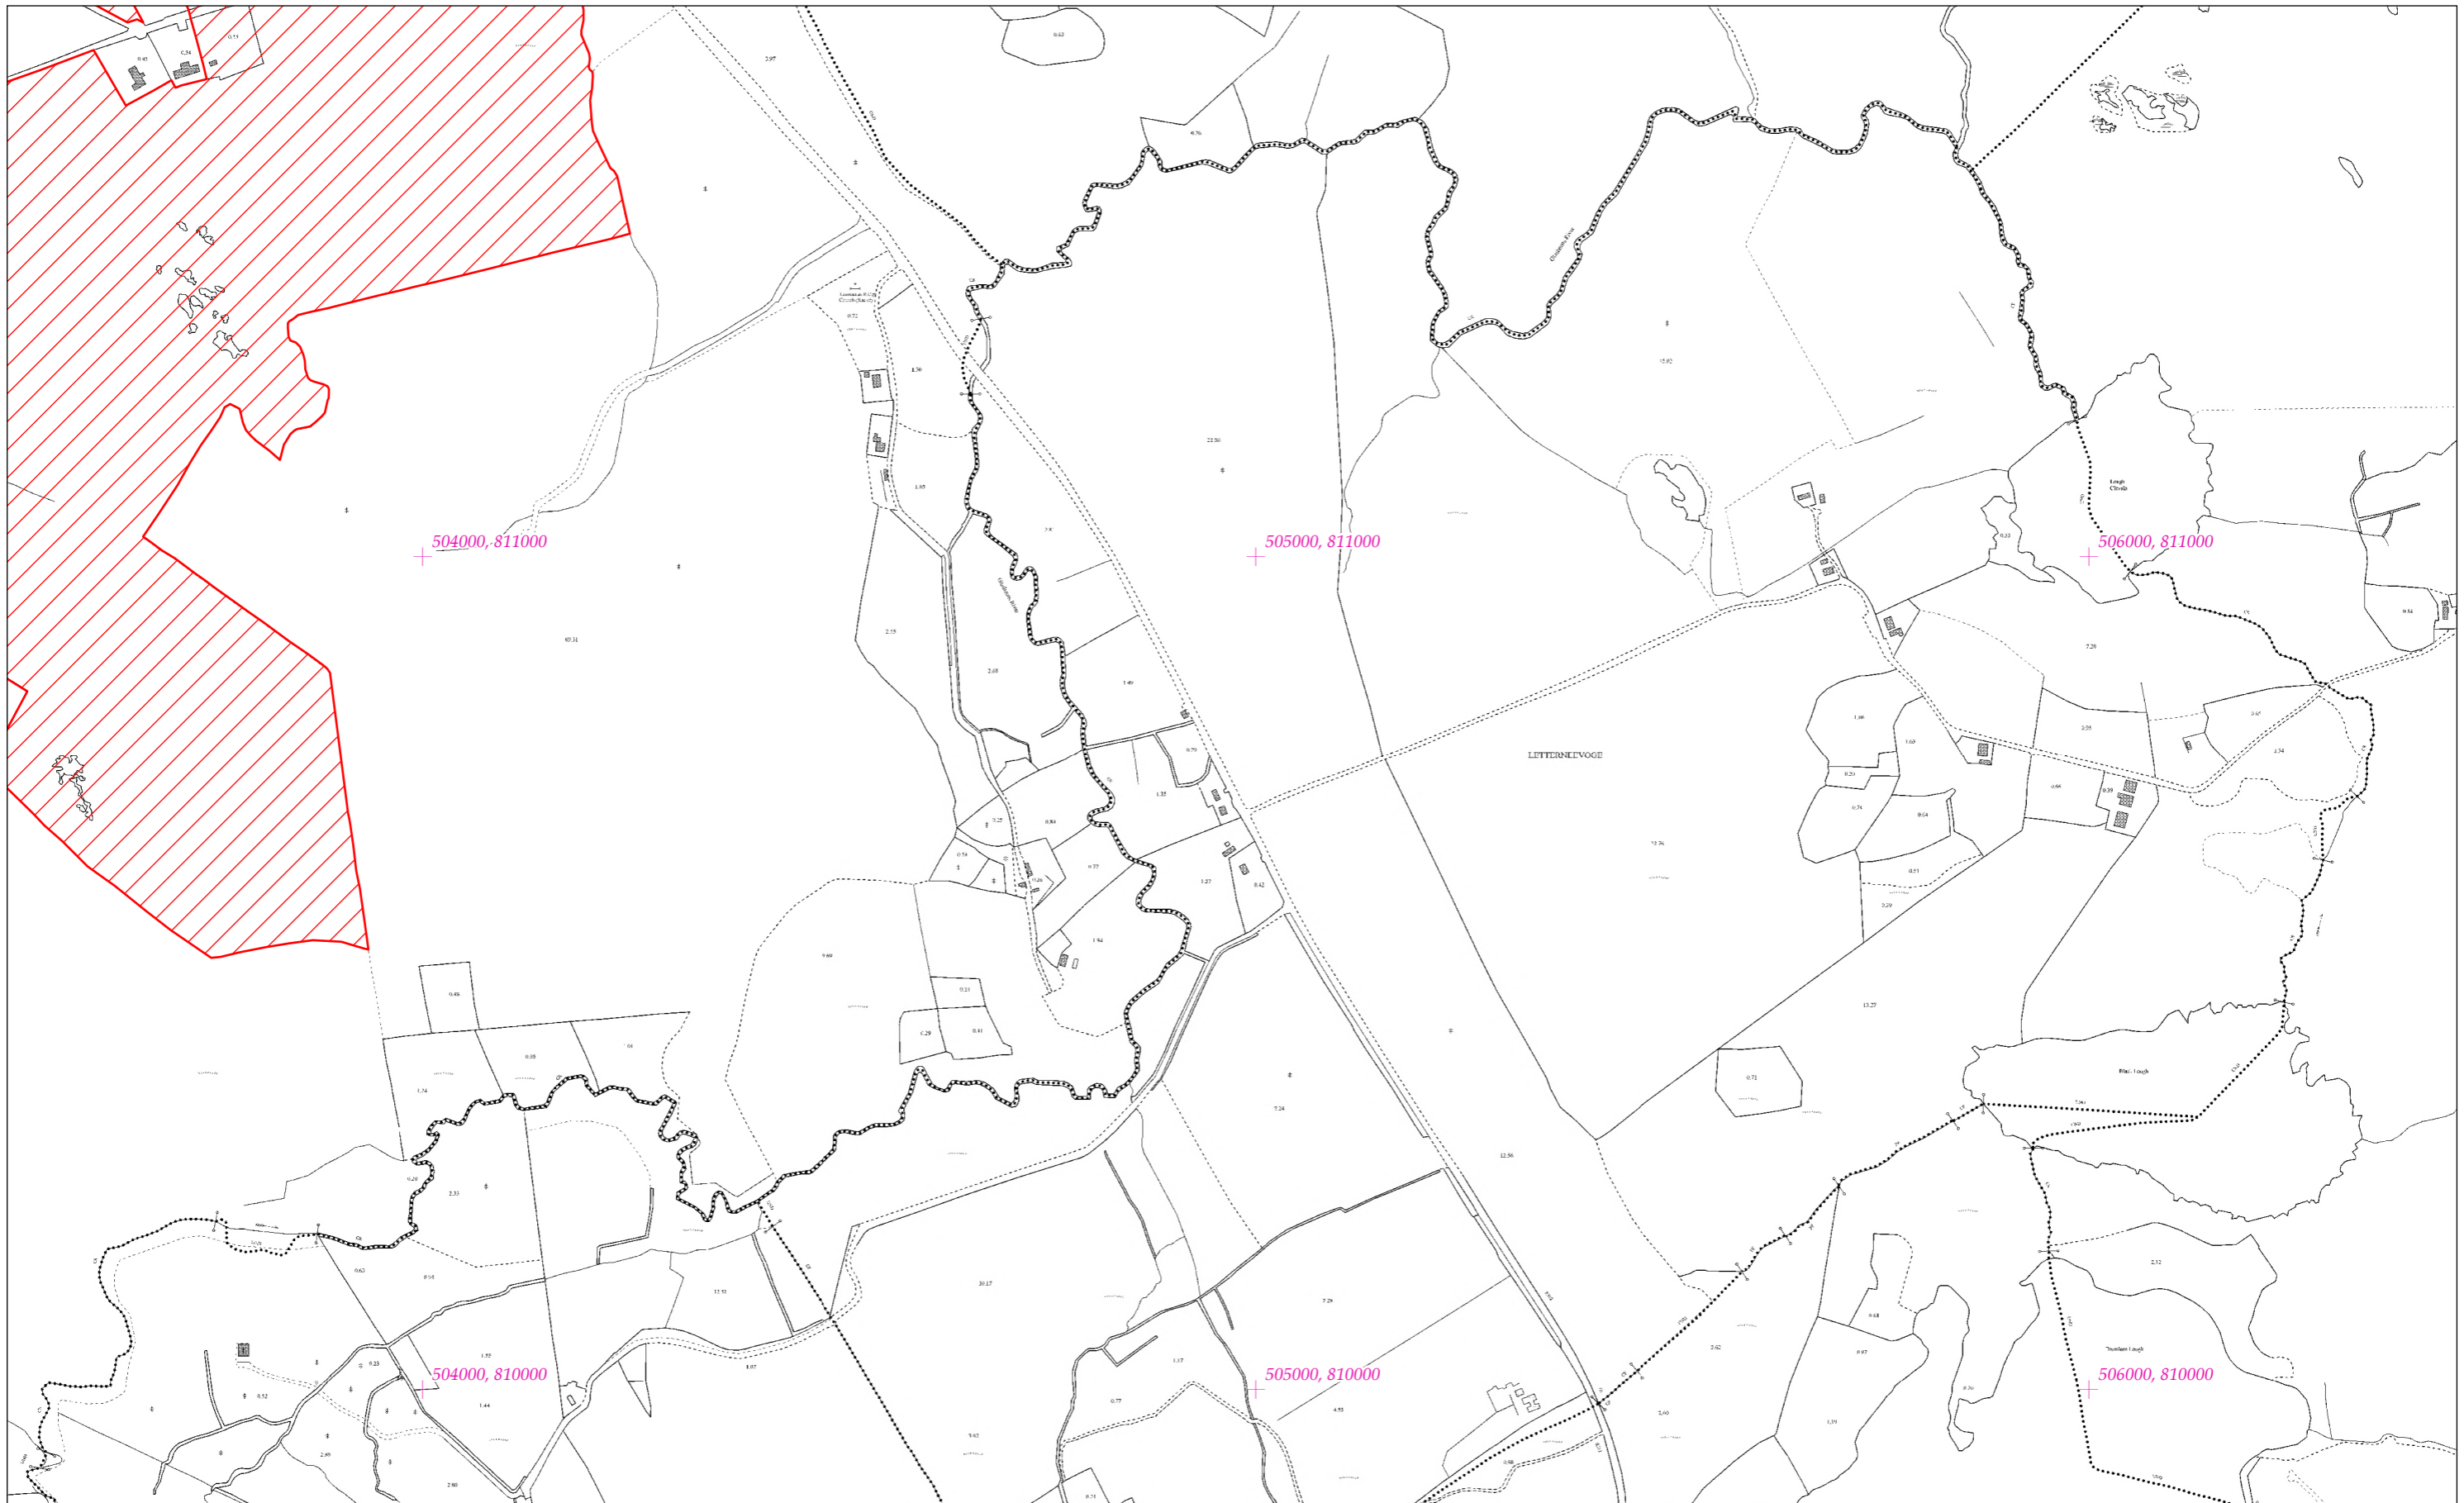

LCS Choimpléacs Phortach Bhéal Átha Chomhraic  
Bellacorick Bog Complex SAC  
1:5000 O.S. TILE 1514a 74 of 75

SITE CODE  
001922

Leagan / Version: 3.01  
Arna chló an / Printed on: 07/06/2023

Rialachán 4(1)(b) / Regulation 4(1)(b)