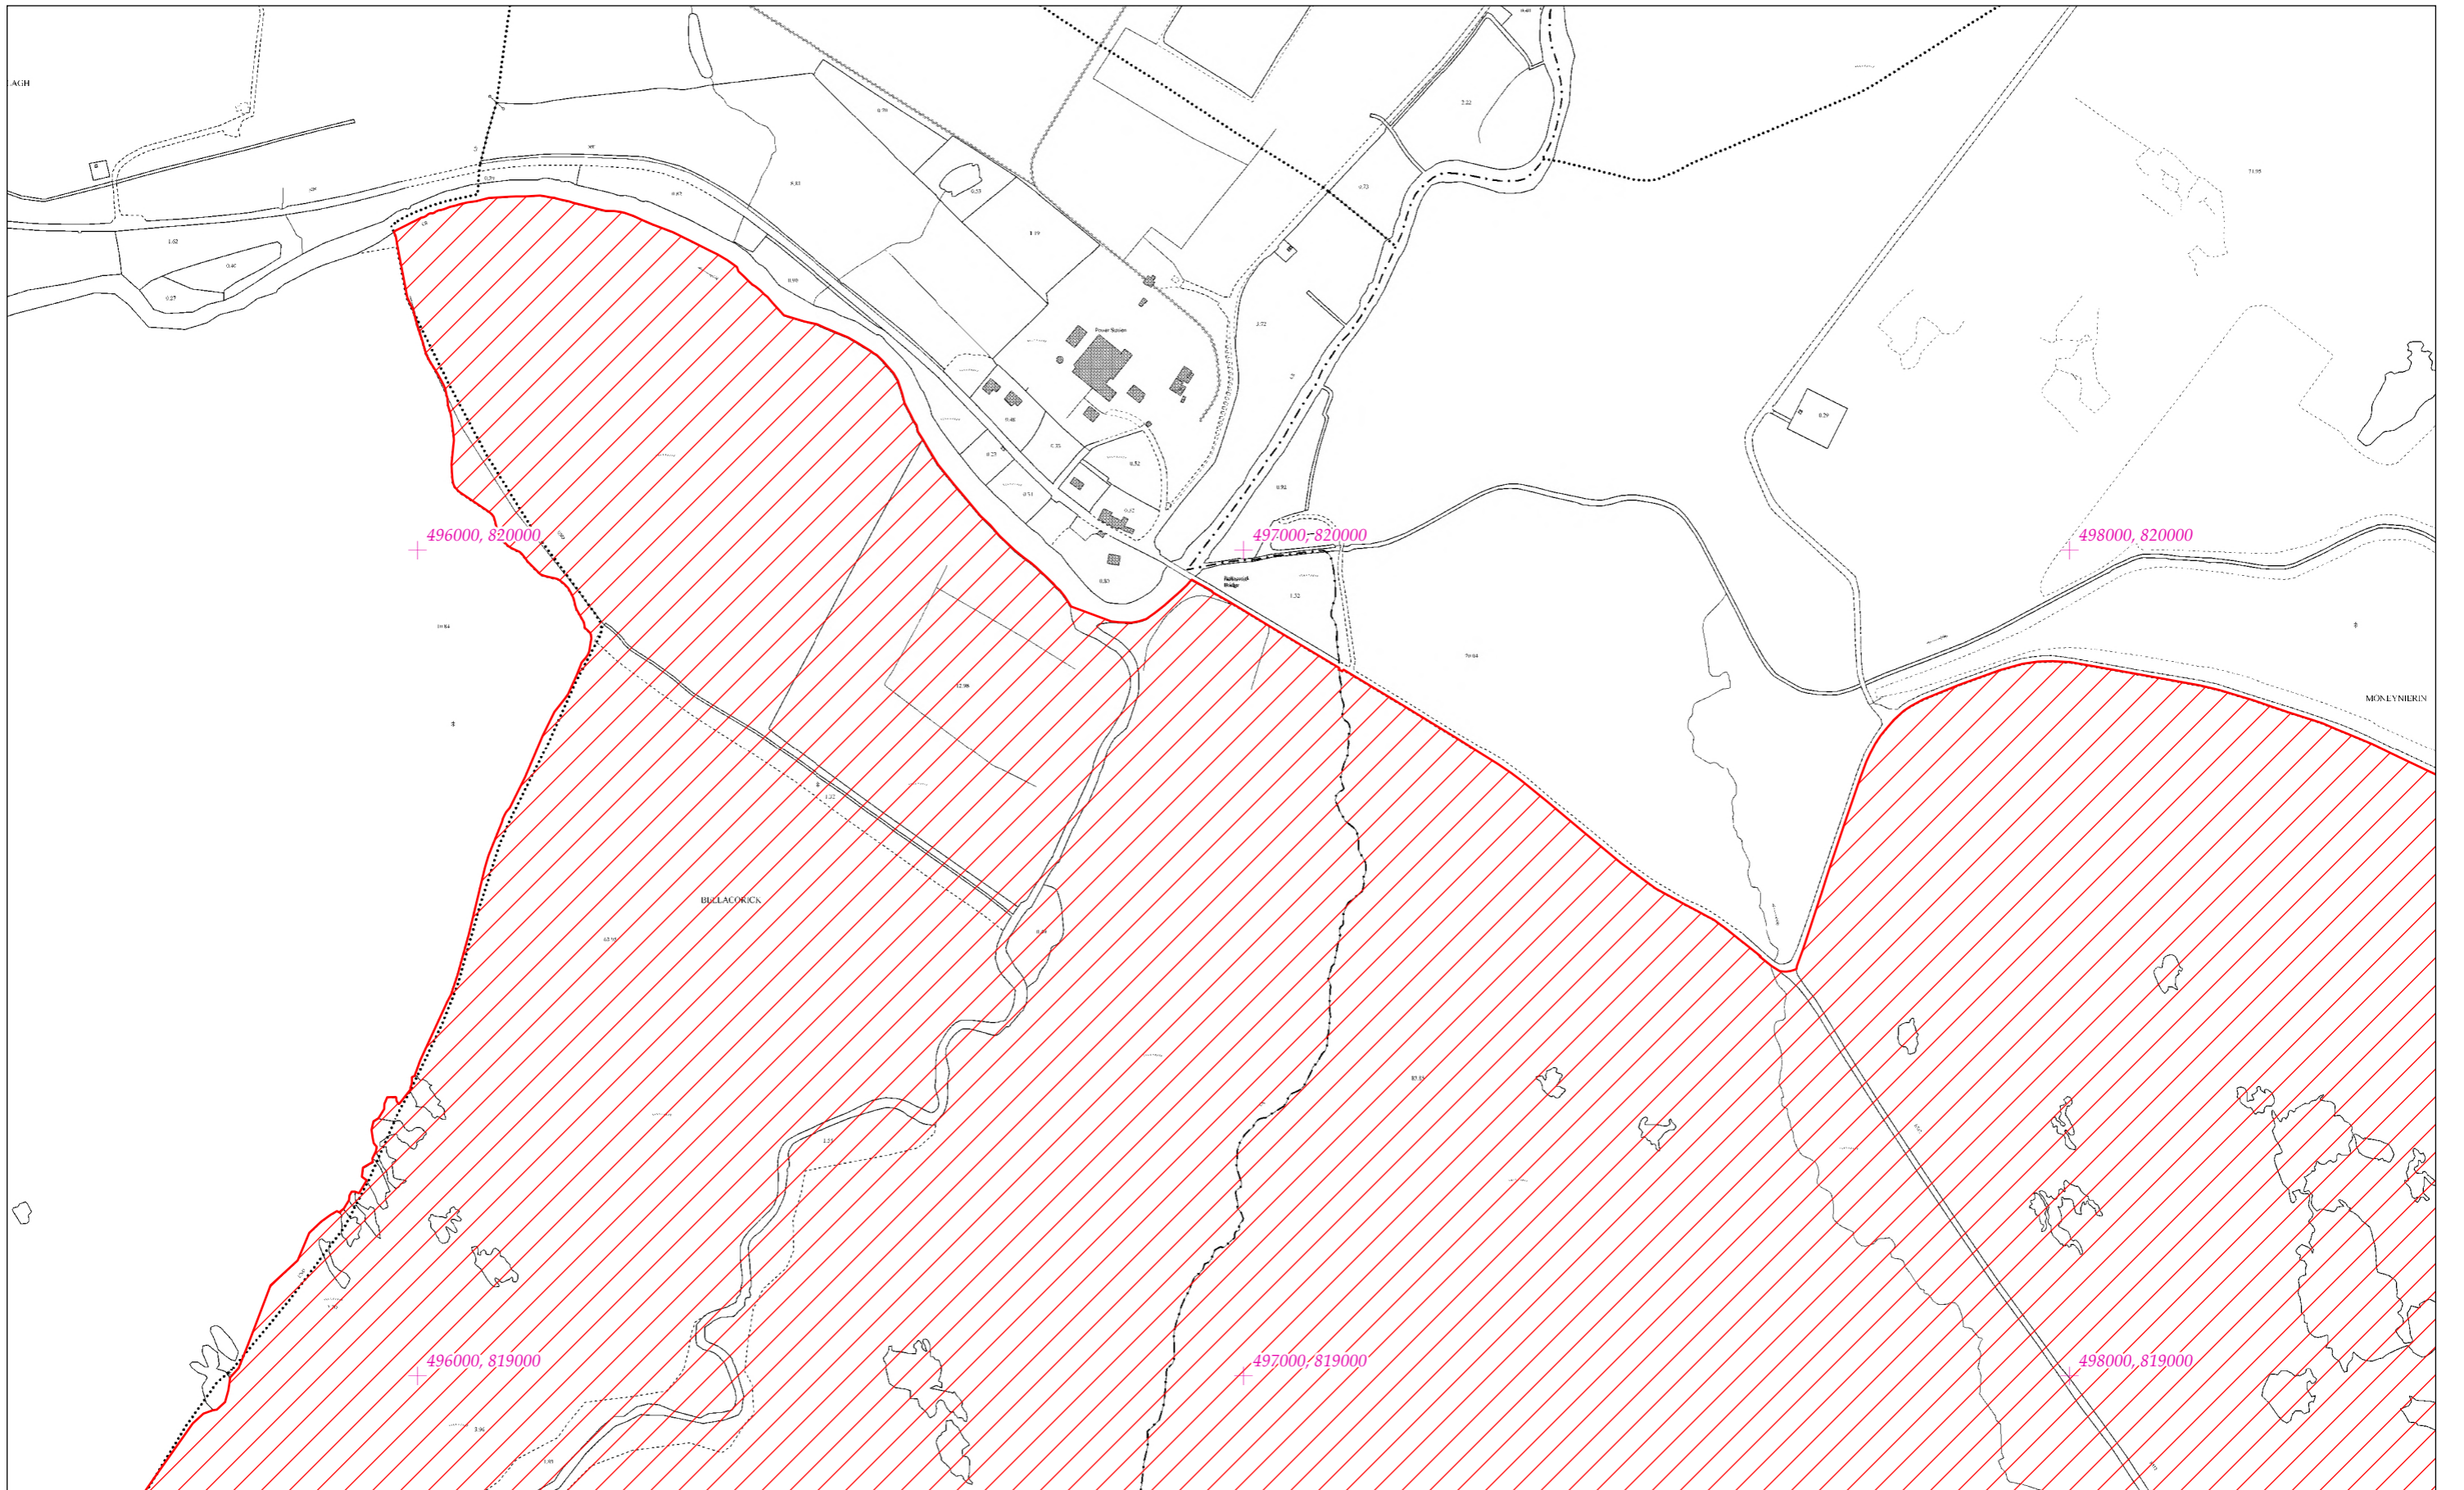

LCS Choimpléacs Phortach Bhéal Átha Chomhraic  
Bellacorick Bog Complex SAC  
1:5000 O.S. TILE 1309d 37 of 75

SITE CODE  
001922

Leagan / Version: 3.01  
Arna chló an / Printed on: 07/06/2023

Rialachán 4(1)(b) / Regulation 4(1)(b)