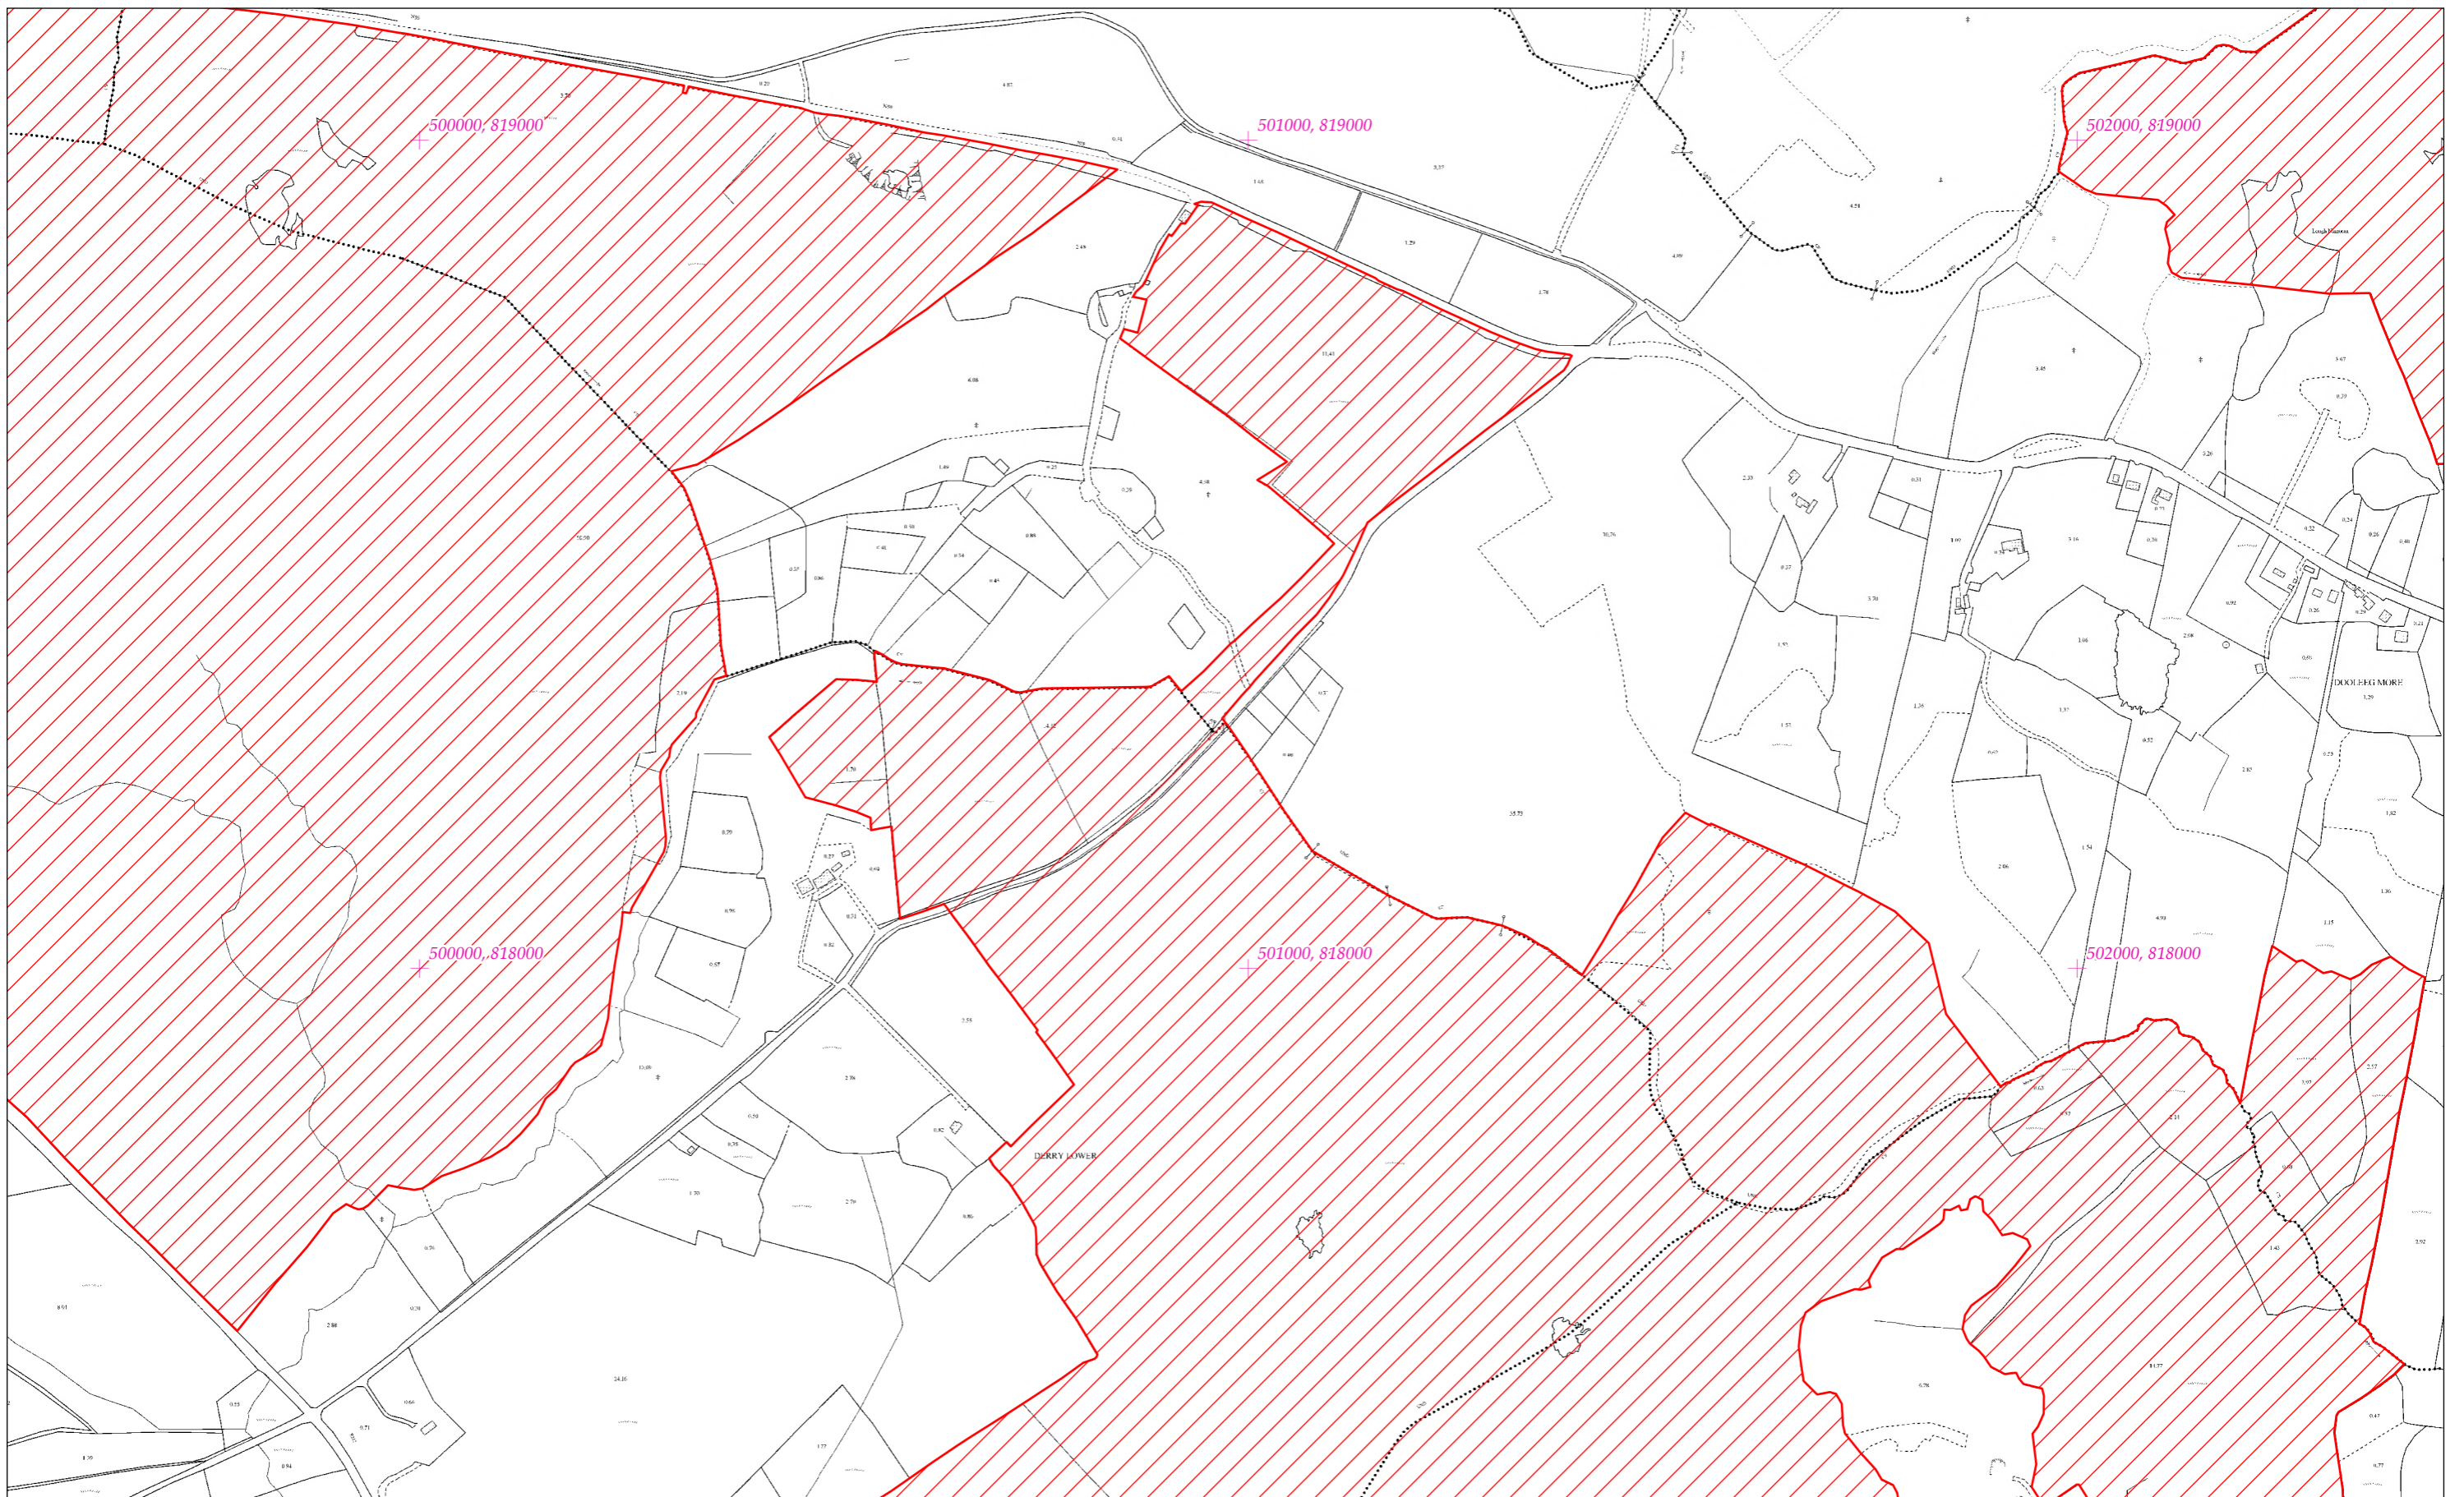

LCS Choimpléacs Phortach Bhéal Átha Chomhraic  
Bellacorick Bog Complex SAC  
1:5000 O.S. TILE 1379d 51 of 75

SITE CODE  
001922

Leagan / Version: 3.01  
Arna chló an / Printed on: 07/06/2023

Rialachán 4(1)(b) / Regulation 4(1)(b)