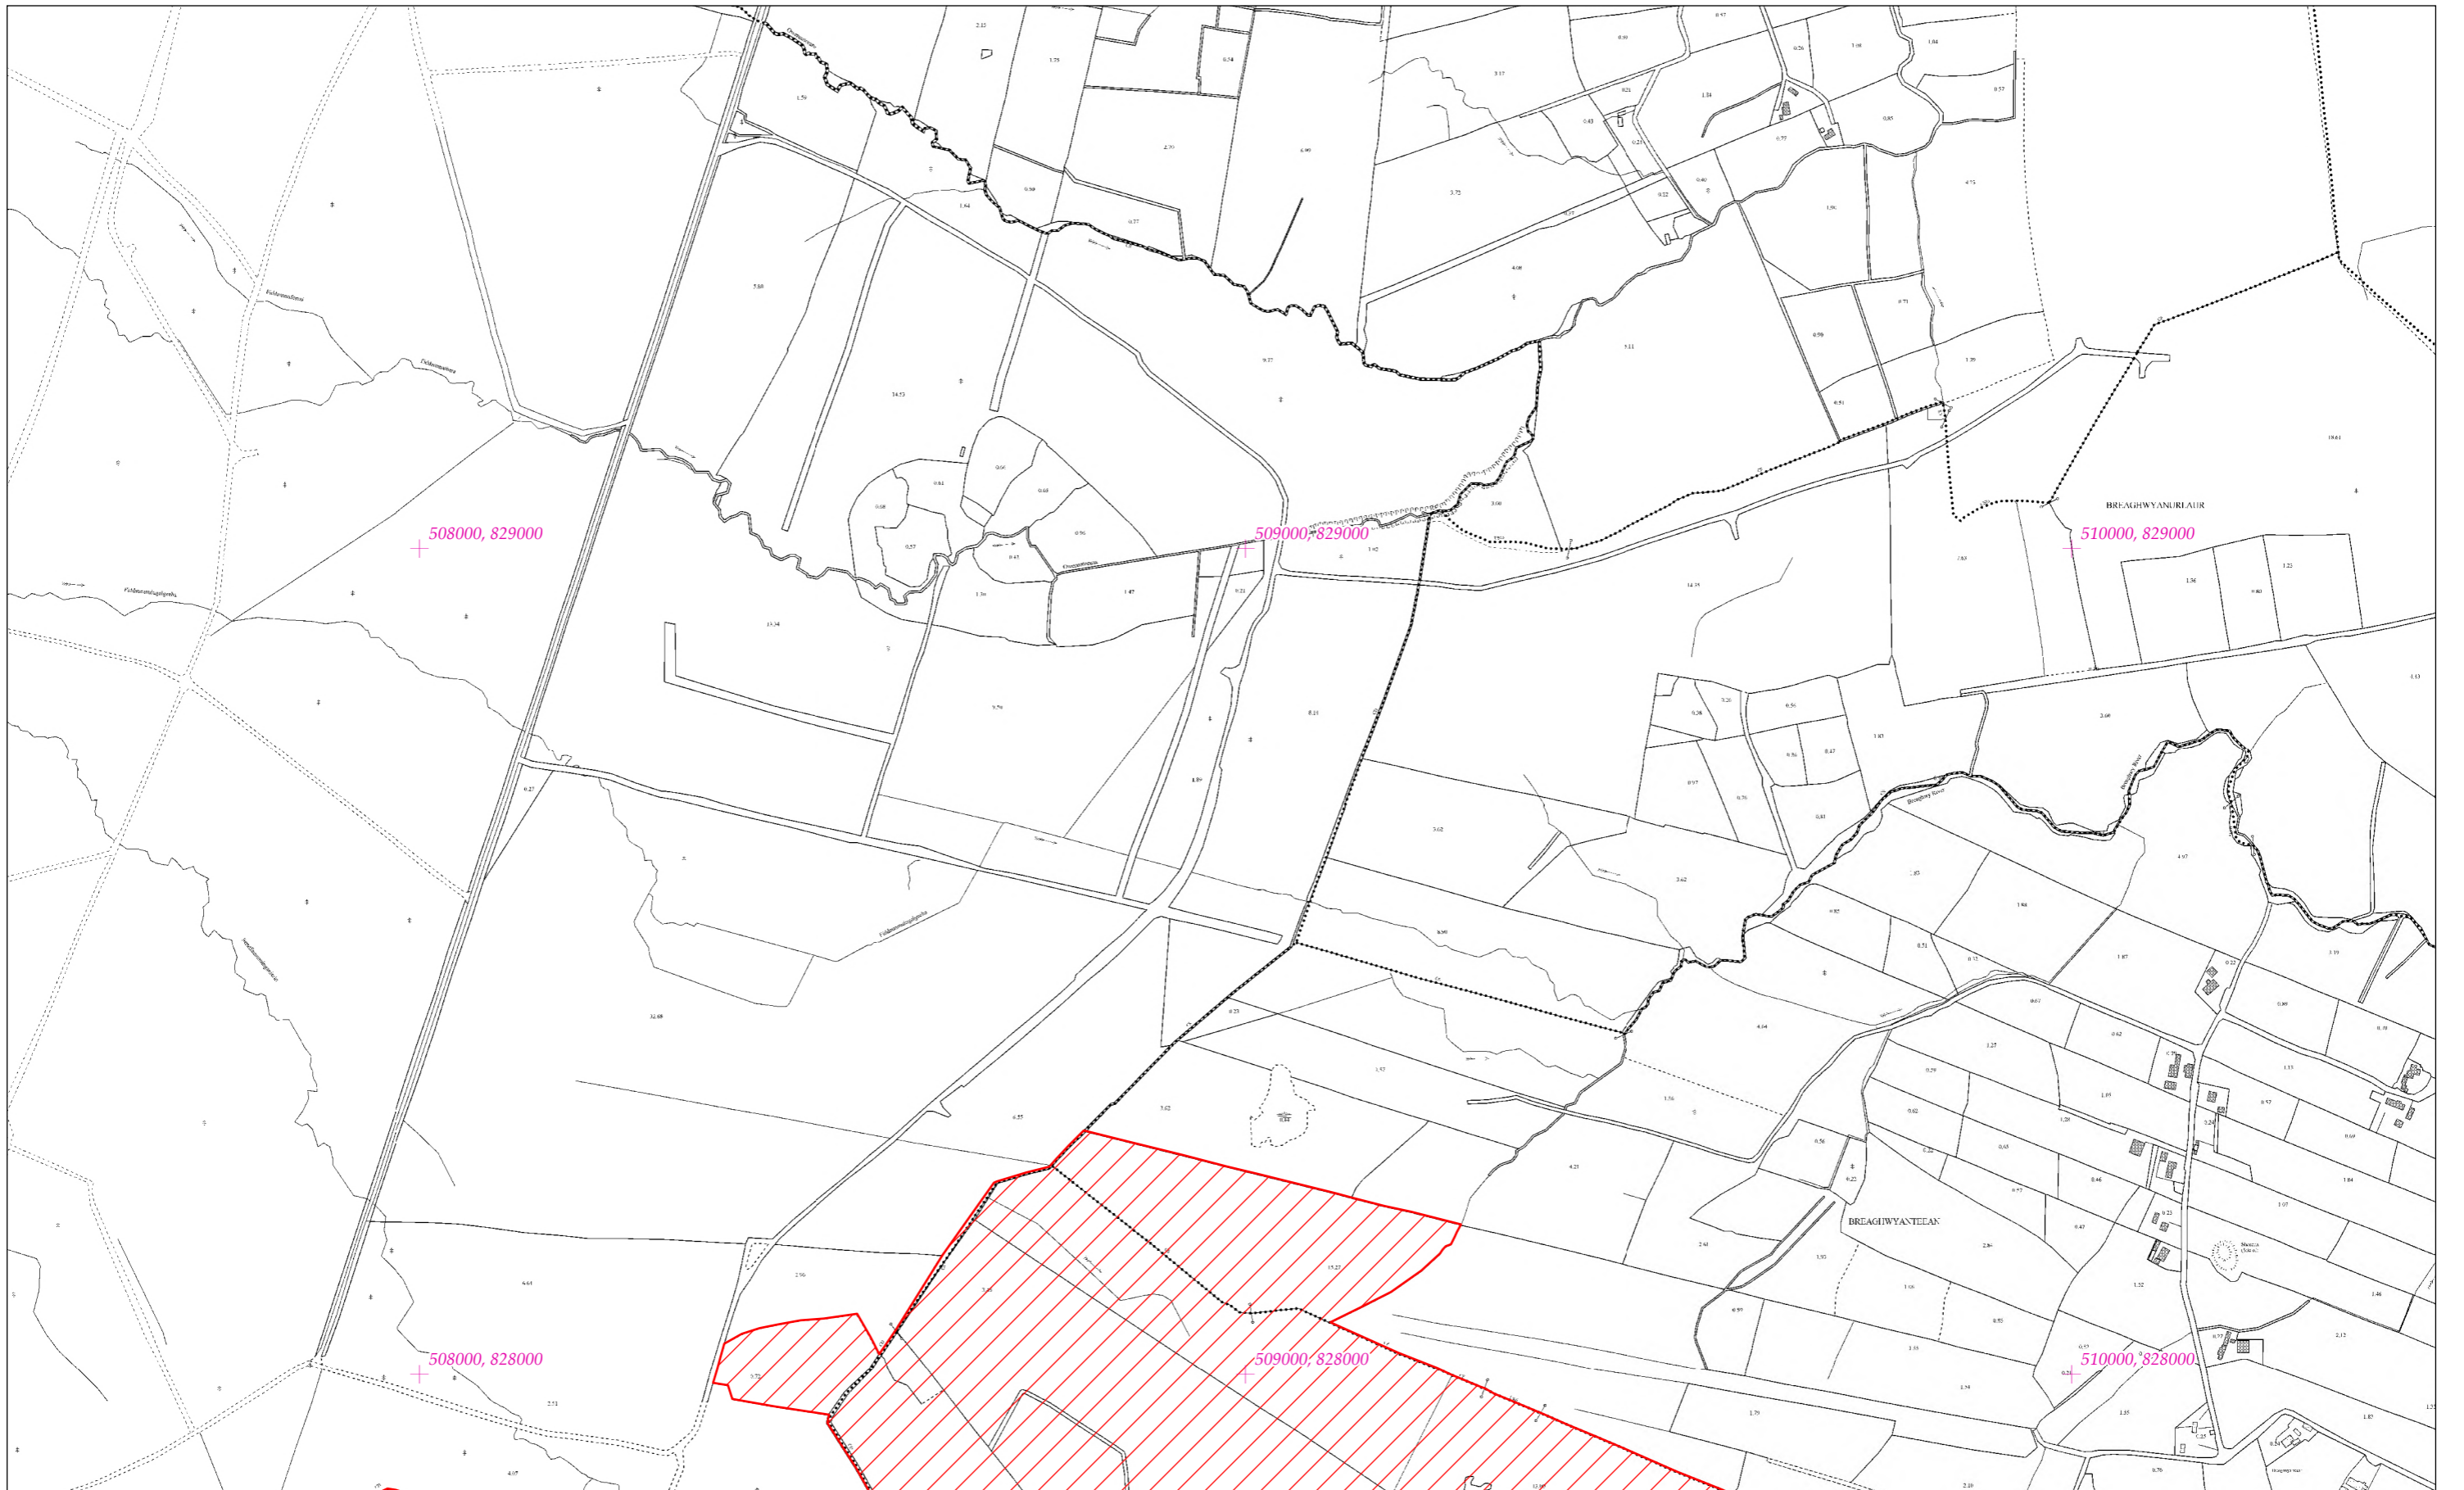

LCS Choimpléacs Phortach Bhéal Átha Chomhraic  
Bellacorick Bog Complex SAC  
1:5000 O.S. TILE 1116d 12 of 75

SITE CODE  
001922

Leagan / Version: 3.01  
Arna chló an / Printed on: 07/06/2023

Rialachán 4(1)(b) / Regulation 4(1)(b)