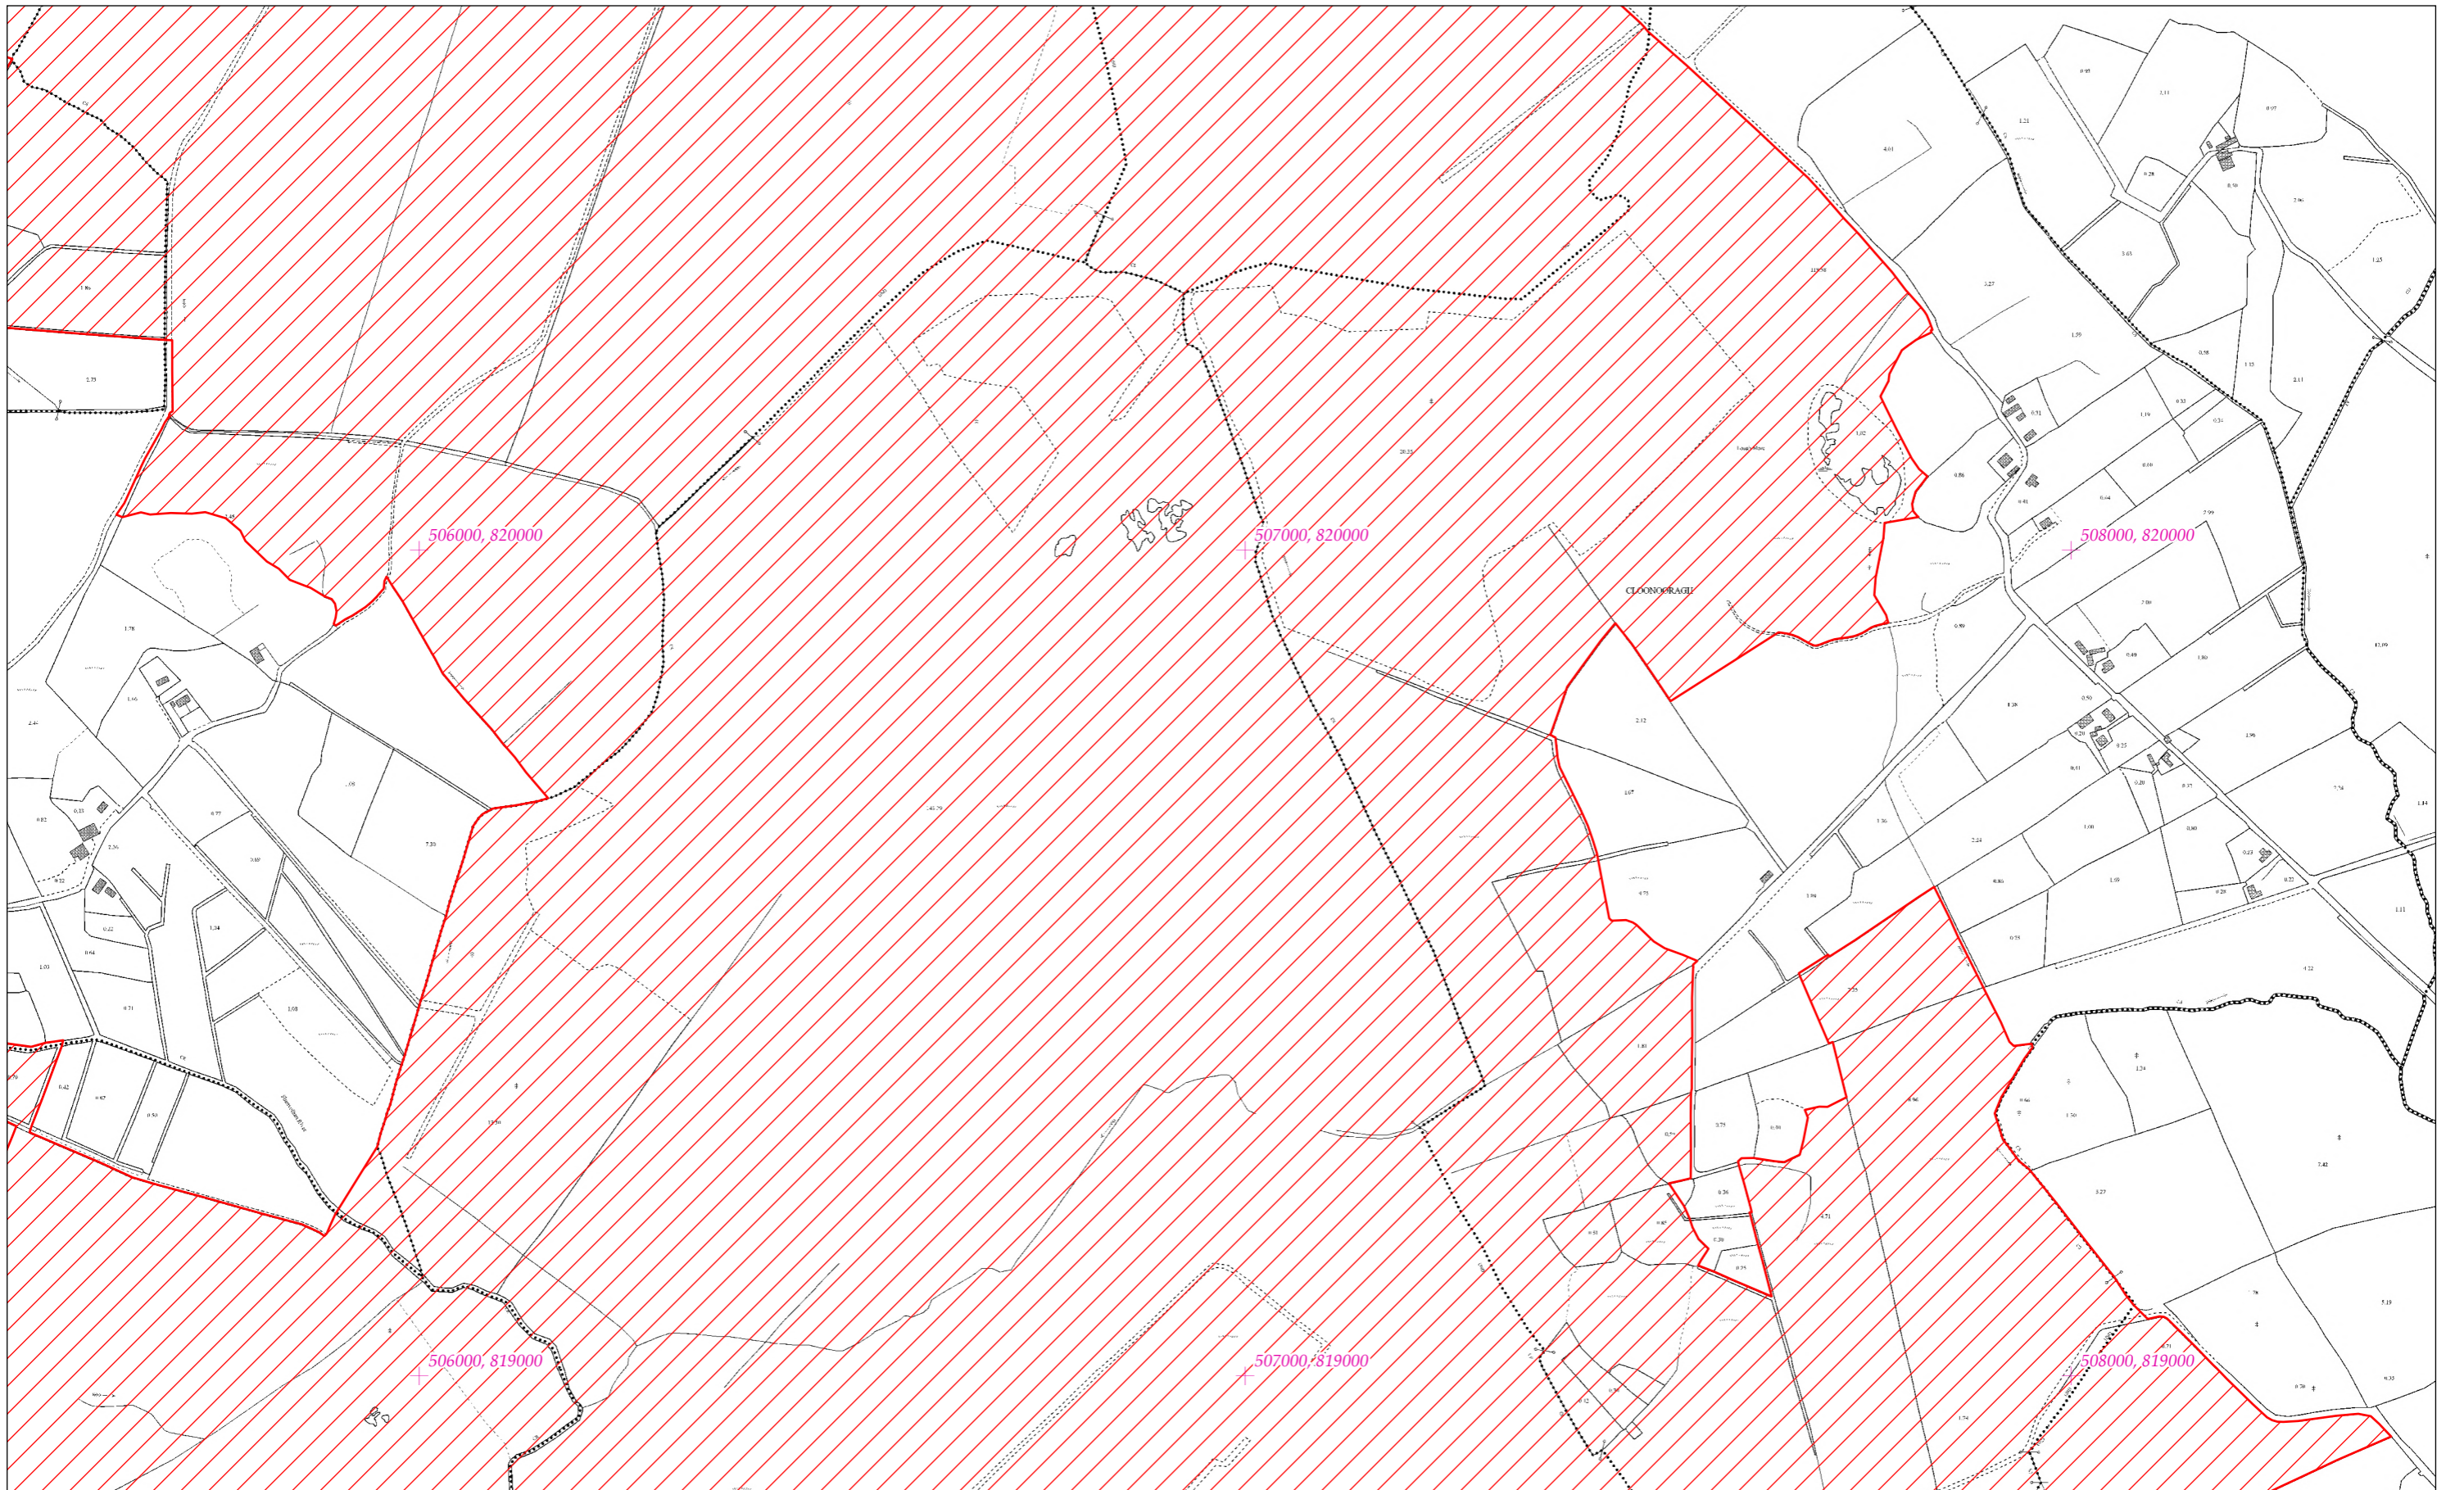

LCS Choimpléacs Phortach Bhéal Átha Chomhraic  
Bellacorick Bog Complex SAC  
1:5000 O.S. TILE 1312c 44 of 75

SITE CODE  
001922

Leagan / Version: 3.01  
Arna chló an / Printed on: 07/06/2023

Rialachán 4(1)(b) / Regulation 4(1)(b)