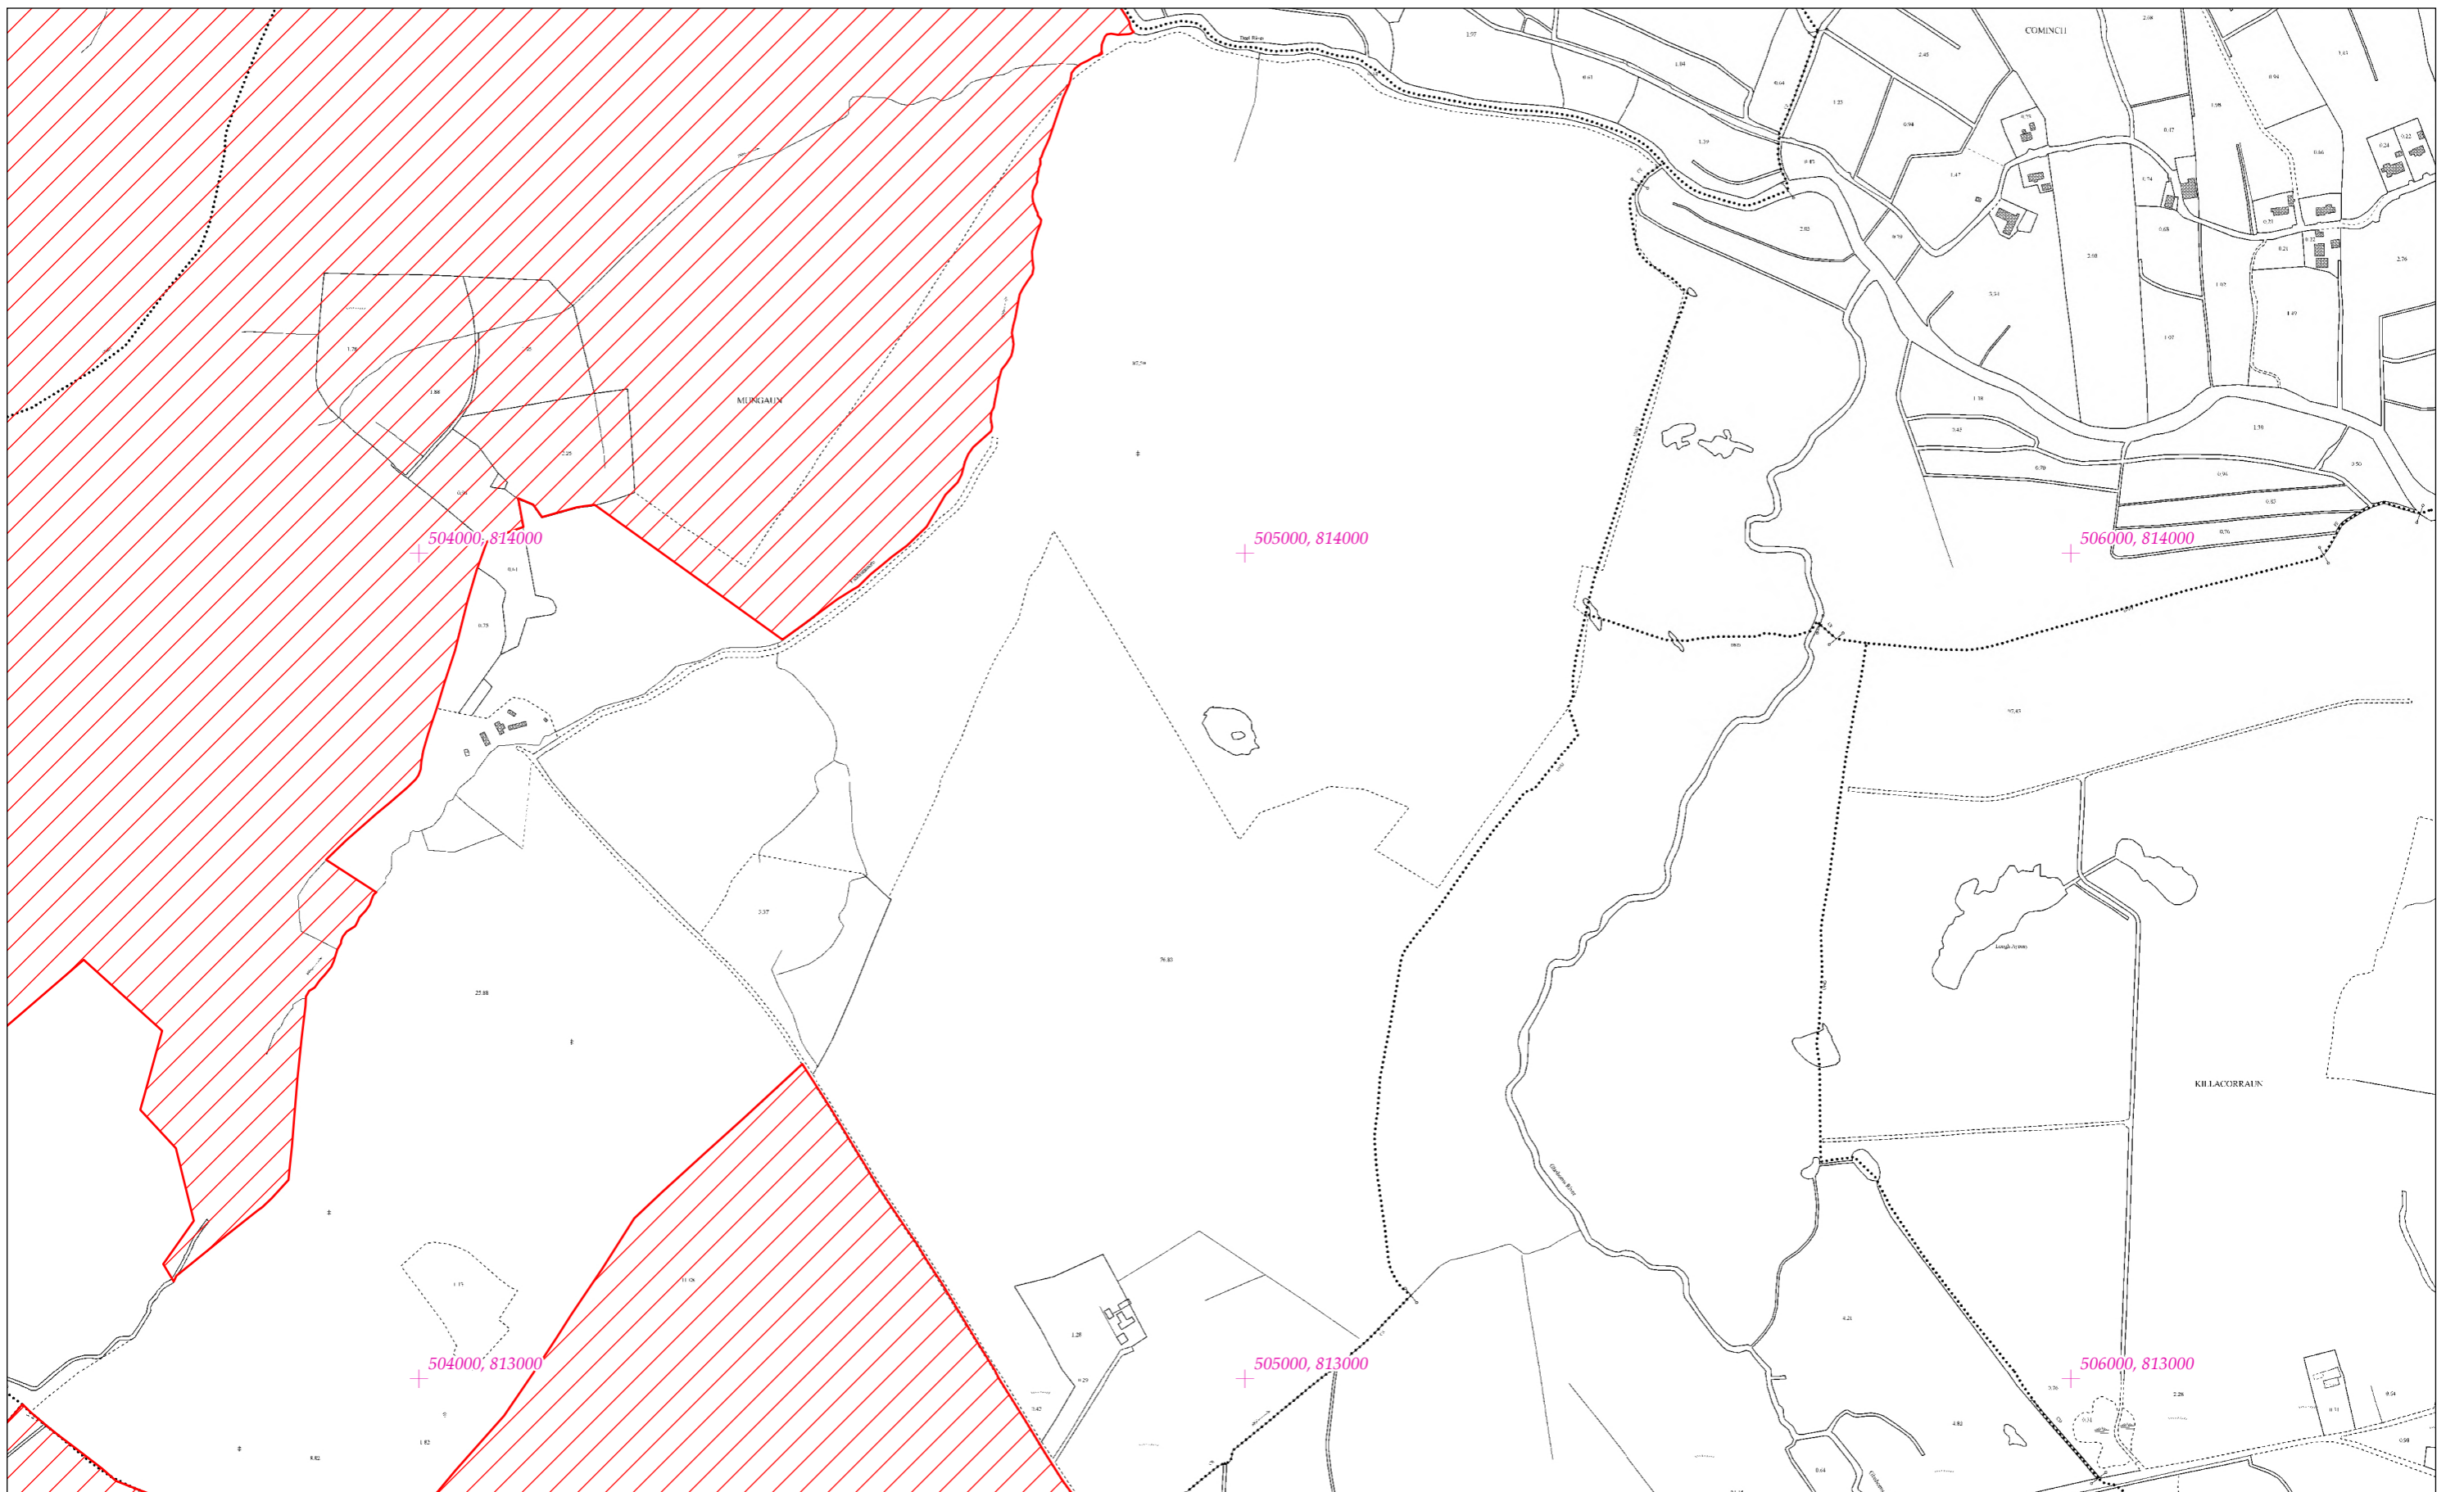

LCS Choimpléacs Phortach Bhéal Átha Chomhraic  
Bellacorick Bog Complex SAC  
1:5000 O.S. TILE 1447b 69 of 75

SITE CODE  
001922

Leagan / Version: 3.01  
Arna chló an / Printed on: 07/06/2023

Rialachán 4(1)(b) / Regulation 4(1)(b)