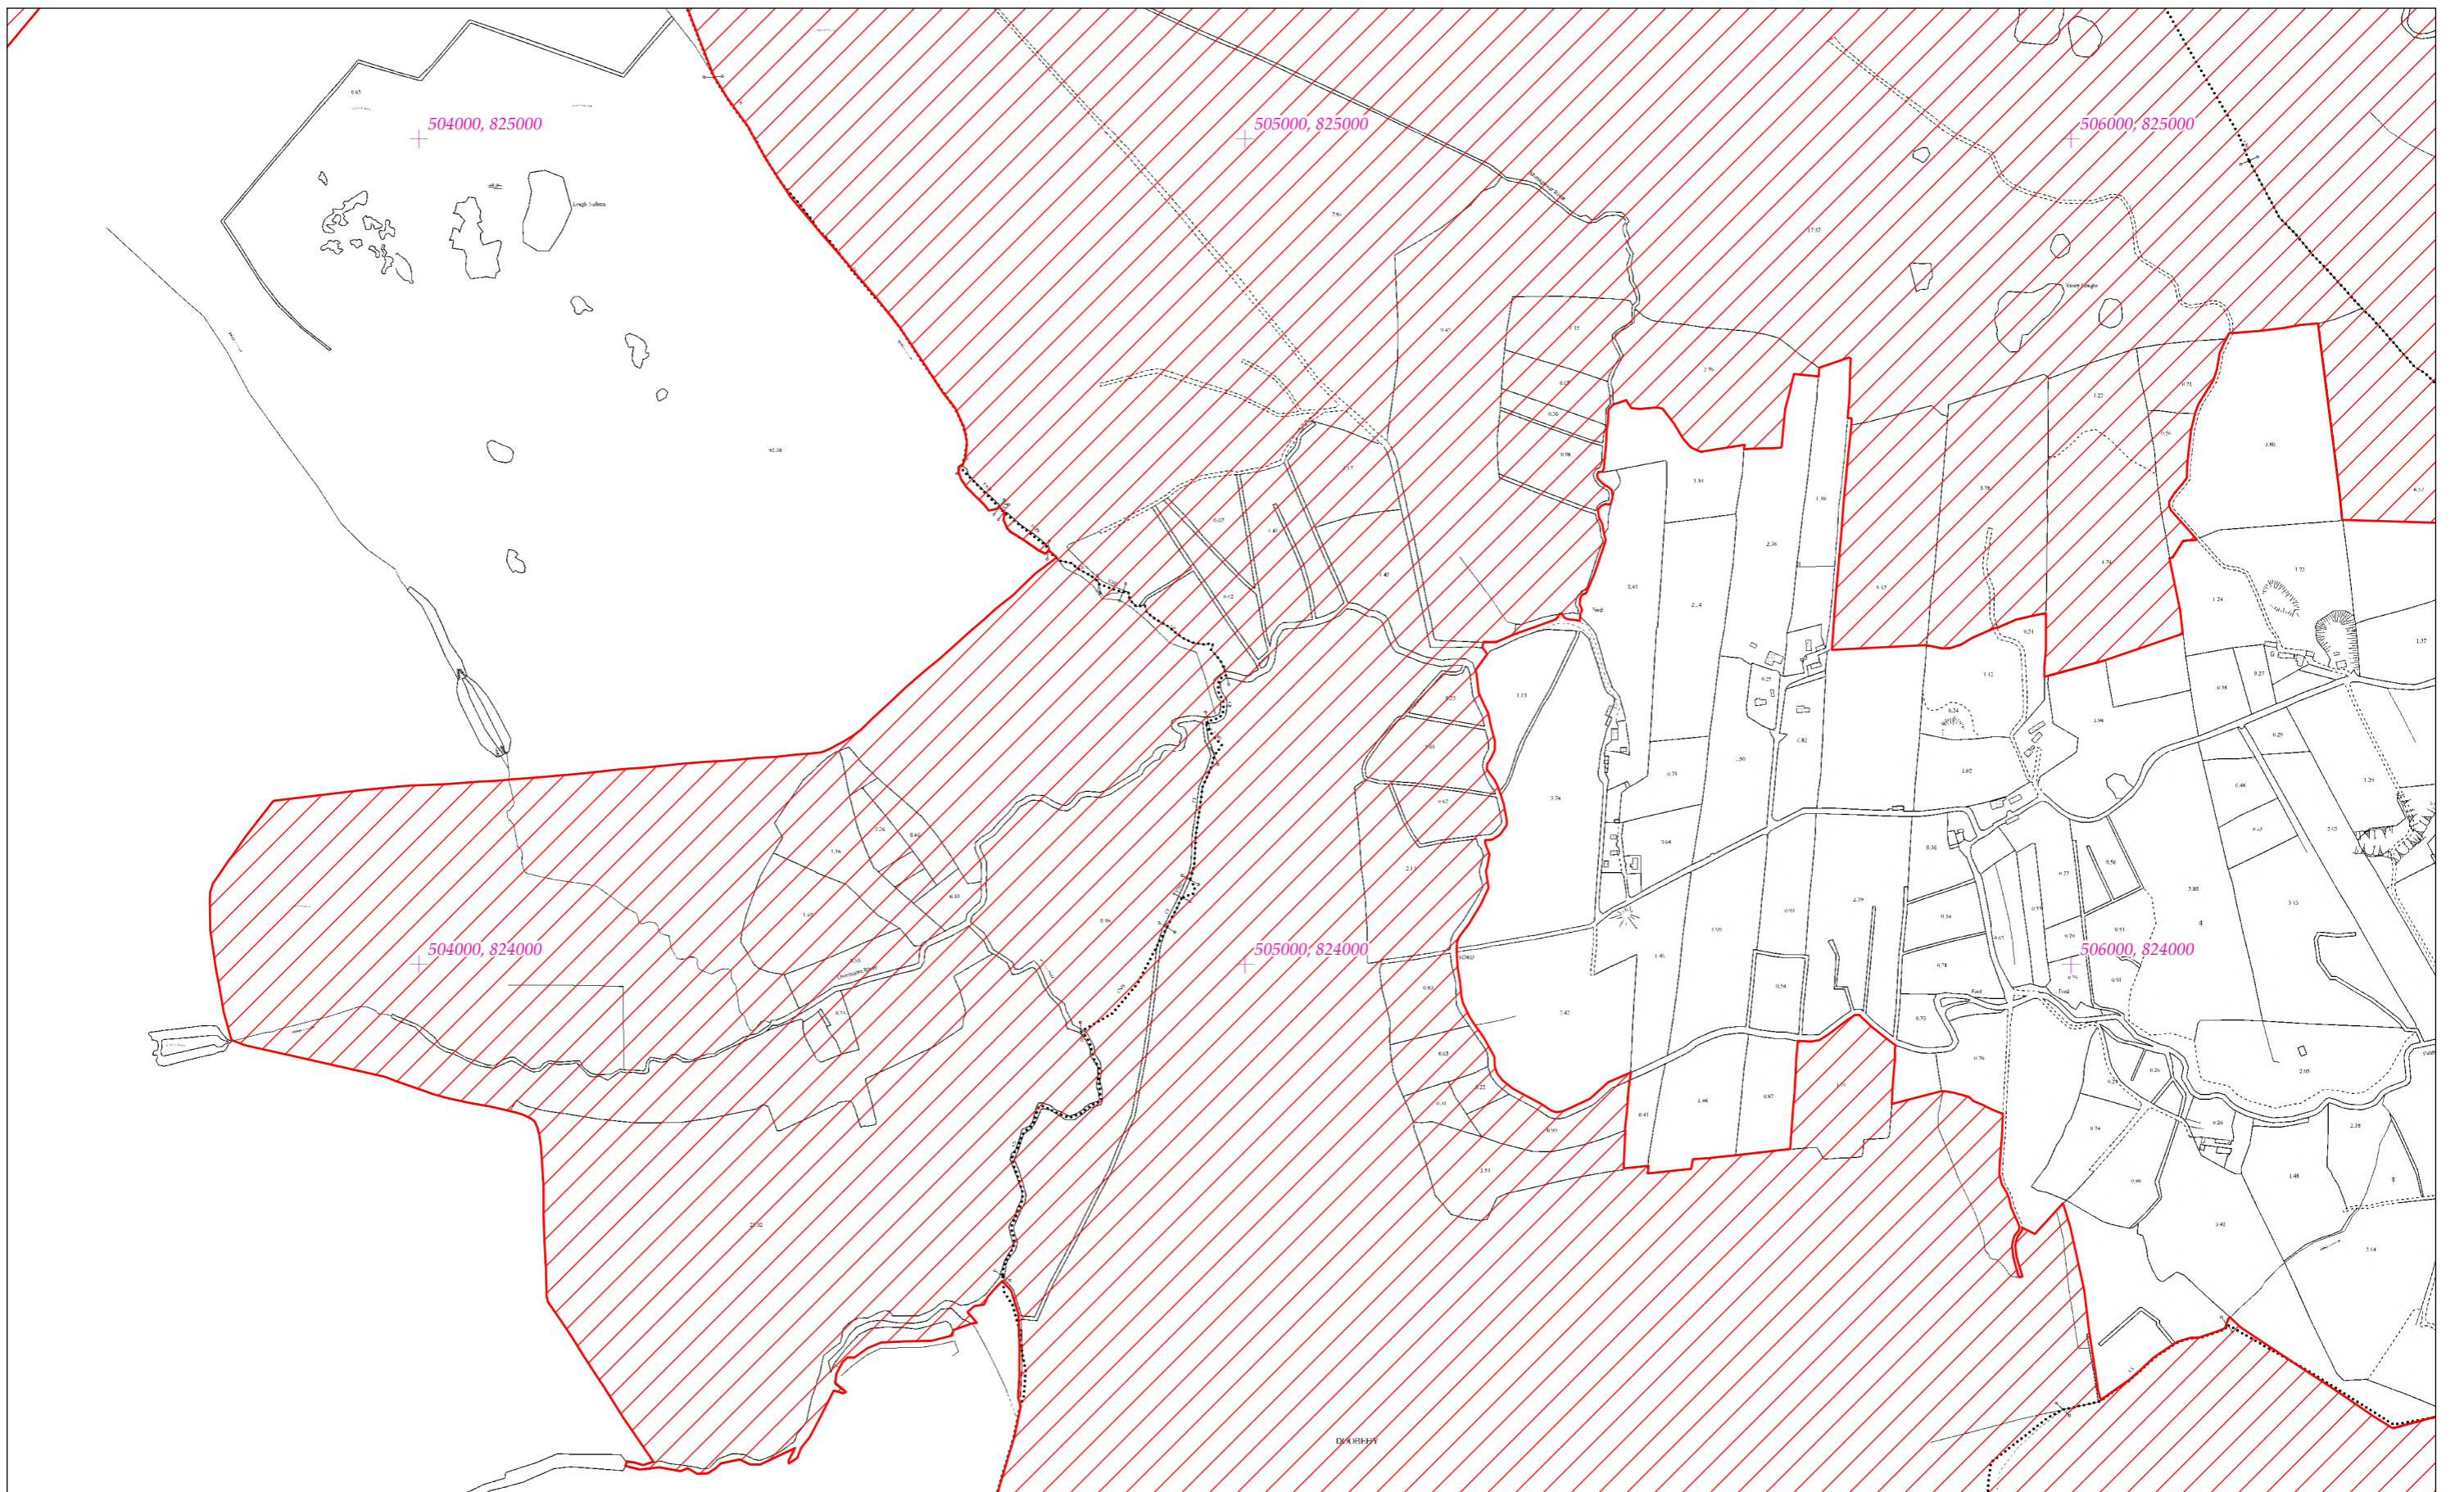

LCS Choimpléacs Phortach Bhéal Átha Chomhraic  
Bellacorick Bog Complex SAC  
1:5000 O.S. TILE 1242b 32 of 75

SITE CODE  
001922

Leagan / Version: 3.01  
Arna chló an / Printed on: 07/06/2023

Rialachán 4(1)(b) / Regulation 4(1)(b)