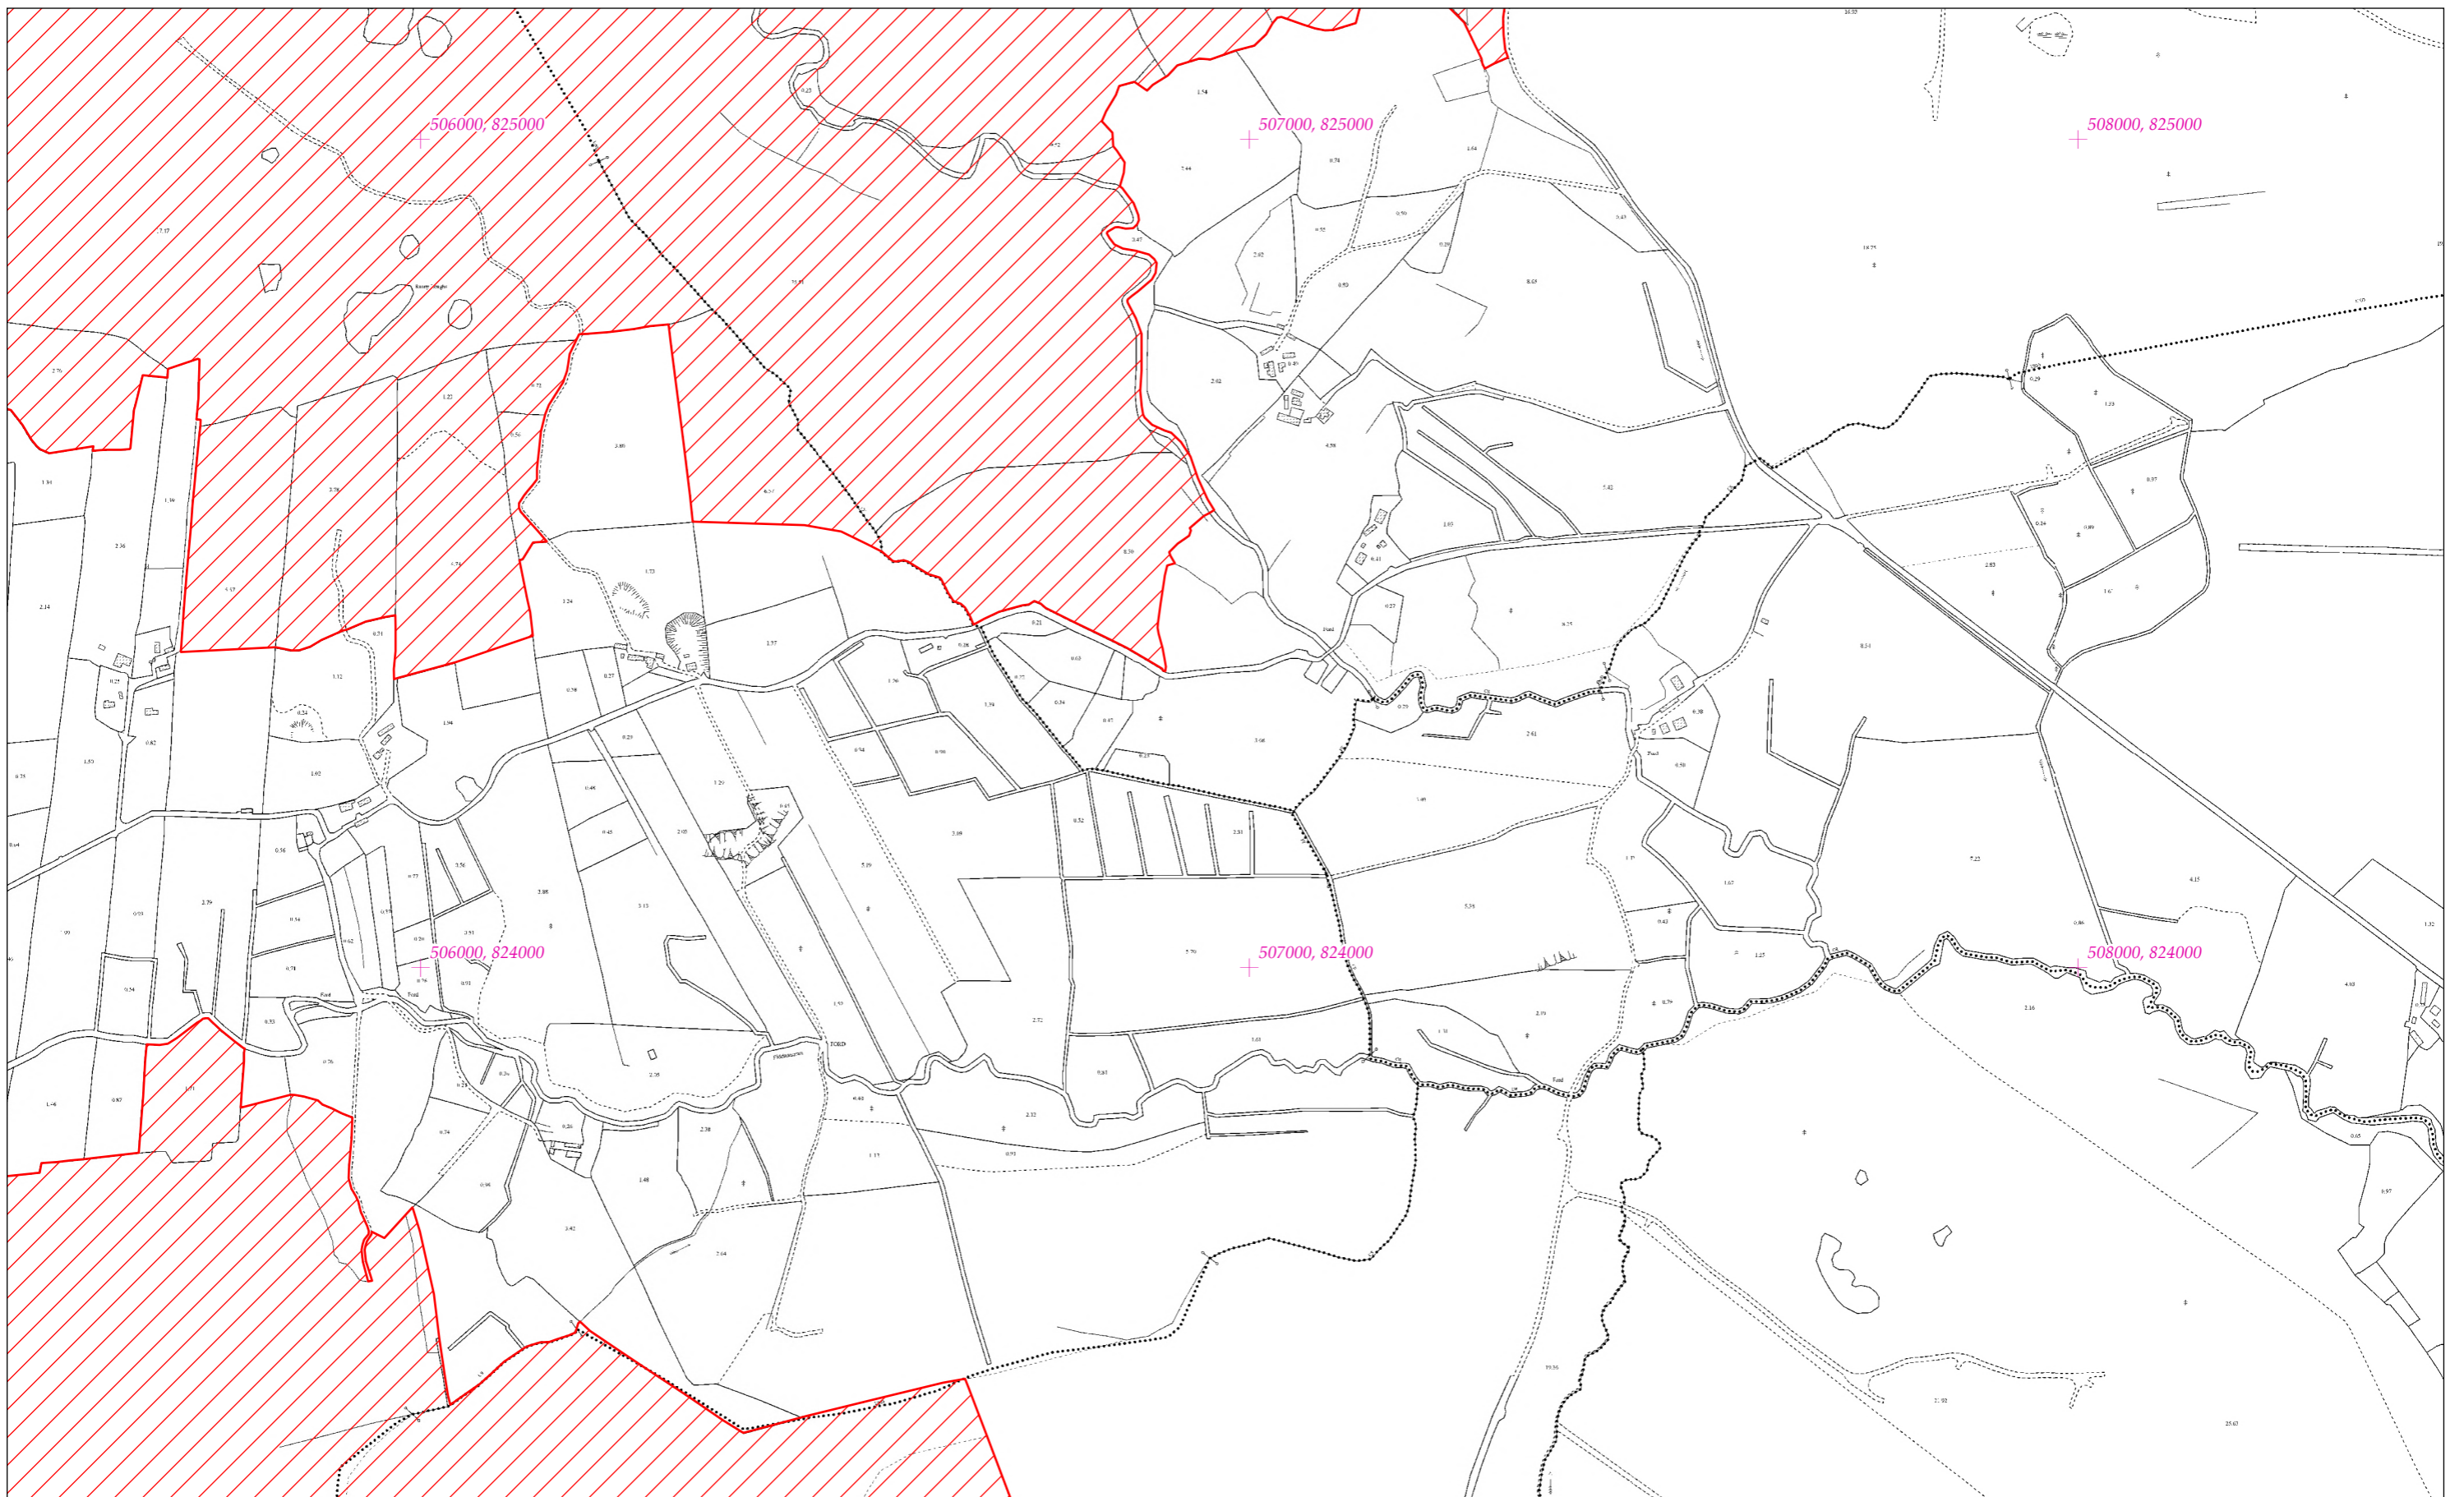

LCS Choimpléacs Phortach Bhéal Átha Chomhraic  
Bellacorick Bog Complex SAC  
1:5000 O.S. TILE 1243a 33 of 75

SITE CODE  
001922

Leagan / Version: 3.01  
Arna chló an / Printed on: 07/06/2023

Rialachán 4(1)(b) / Regulation 4(1)(b)