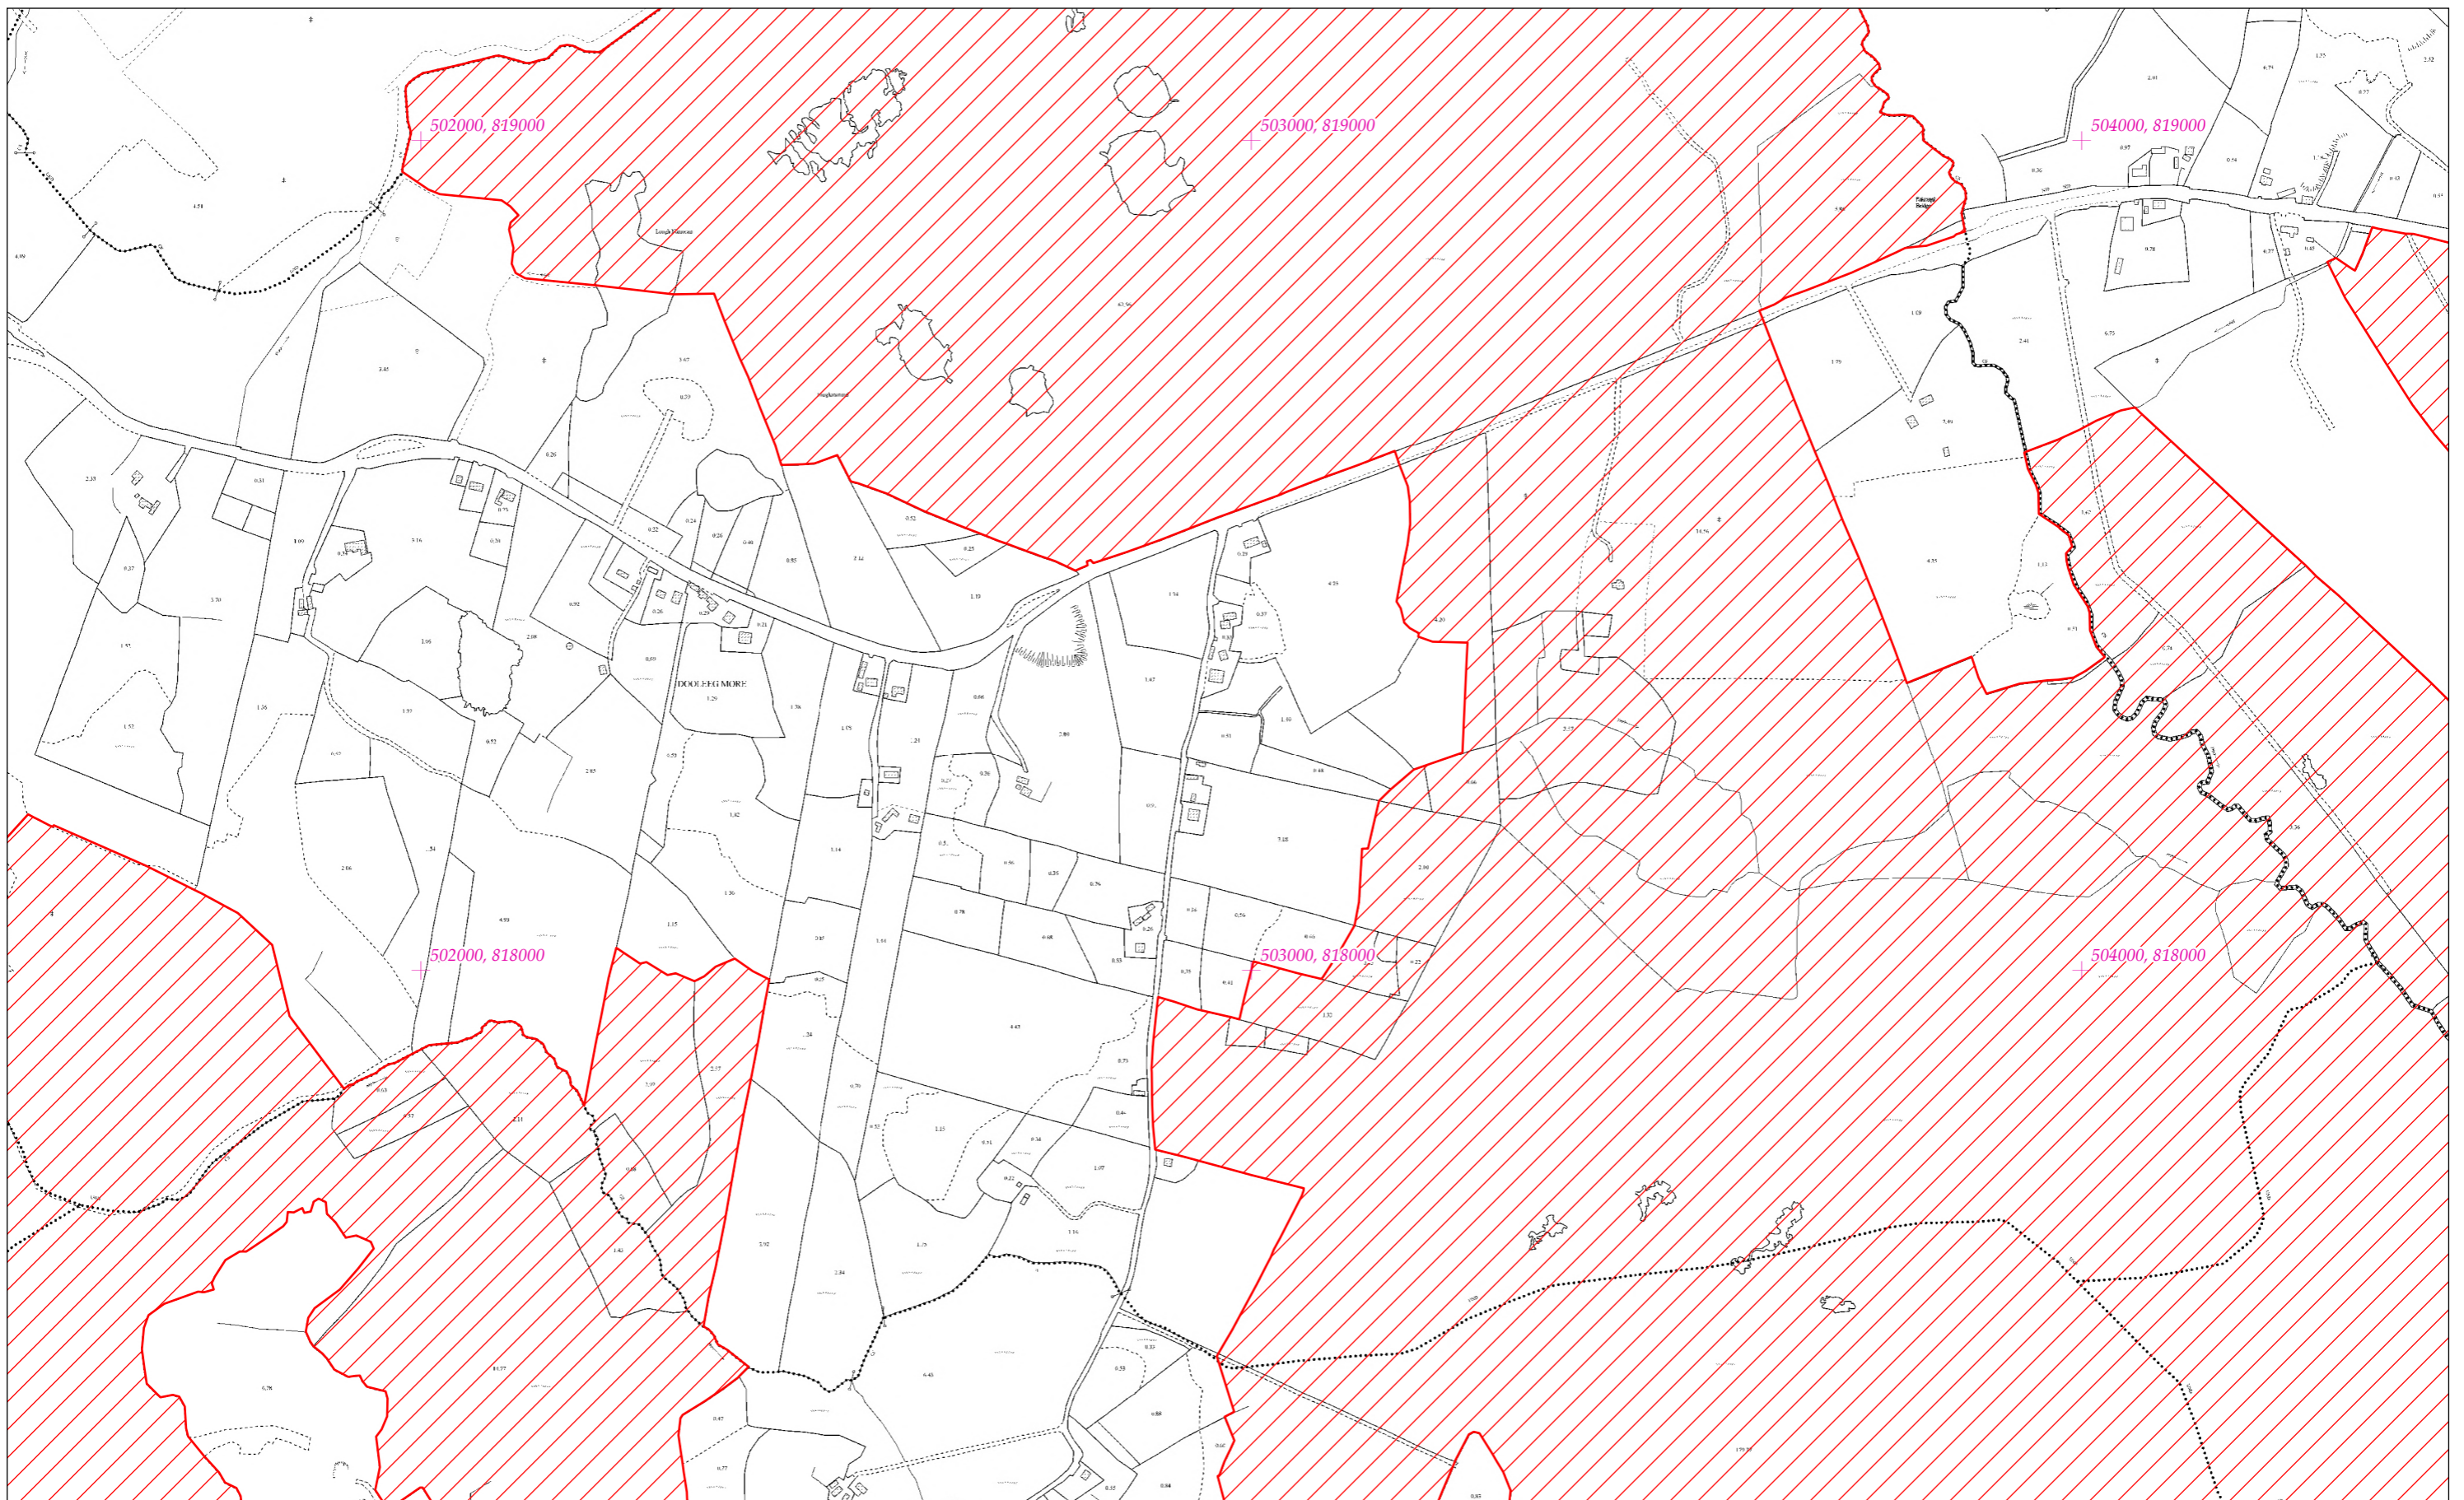

LCS Choimpléacs Phortach Bhéal Átha Chomhraic  
Bellacorick Bog Complex SAC  
1:5000 O.S. TILE 1380a 52 of 75

SITE CODE  
001922

Leagan / Version: 3.01  
Arna chló an / Printed on: 07/06/2023

Rialachán 4(1)(b) / Regulation 4(1)(b)