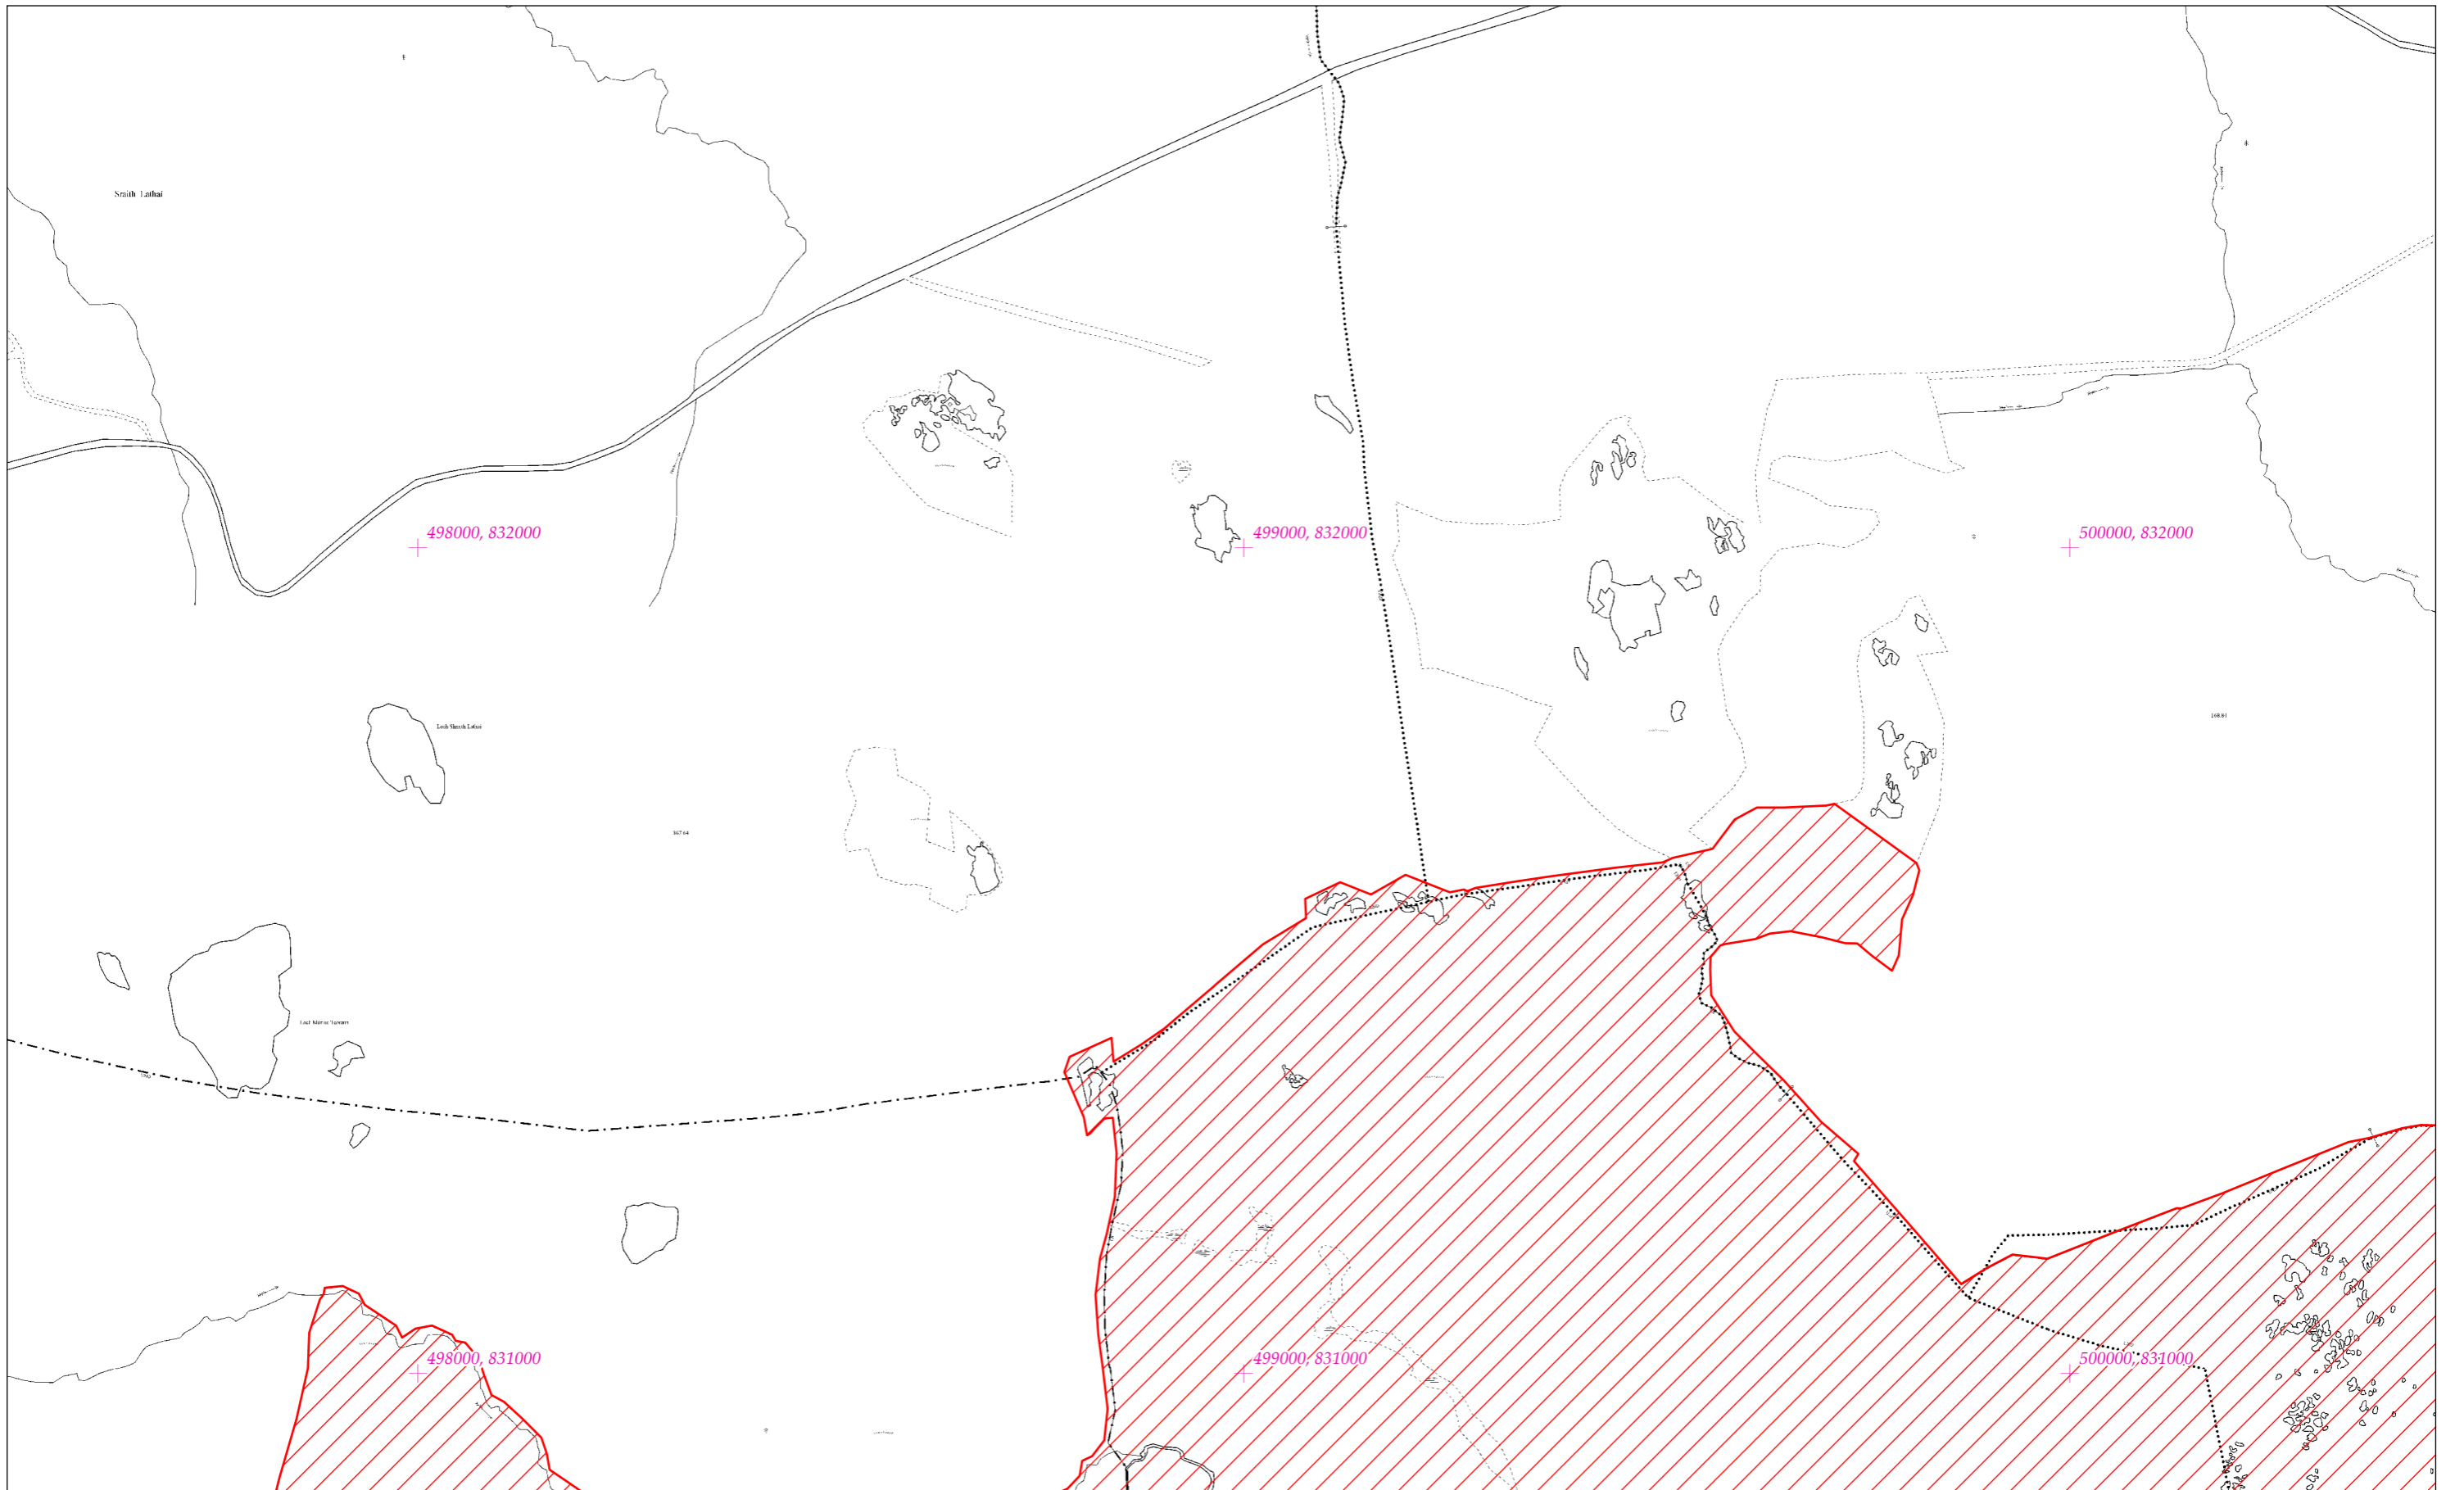

Rialachán 4(1)(b) / Regulation 4(1)(b)

Leathanach 2 de 75 (Co. Mhaigh Eo)
Page 2 of 75 (Co. Mayo)

LIMISTÉAR FAOI CHAOMHNÚ SPEISIALTA
SPECIAL AREA OF CONSERVATION

Suirbhéireacht Ordanáis Éireann Ceadúnas Uimhir OSI-NMA-014 © OSI / Rialtas na hÉireann
Ordnance Survey Ireland Licence No. OSI-NMA-014 © Ordnance Survey Ireland / Government of Ireland
Córas Comhordanáidí: Trasteilgean Mercator na hÉireann / Co-ordinate System: Irish Transverse Mercator

LCS Choimpléacs Phortach Bhéal Átha Chomhraic
Bellacorick Bog Complex SAC
1:5000 O.S. TILE 1054d 2 of 75

SITE CODE
001922

Leagan / Version: 3.01
Arna chló an / Printed on: 07/06/2023