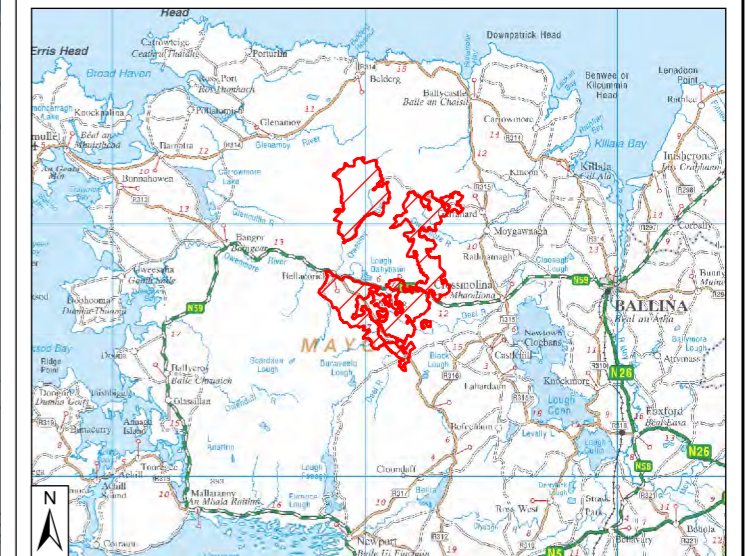

Co. Mhaigh Eo
Co. Mayo