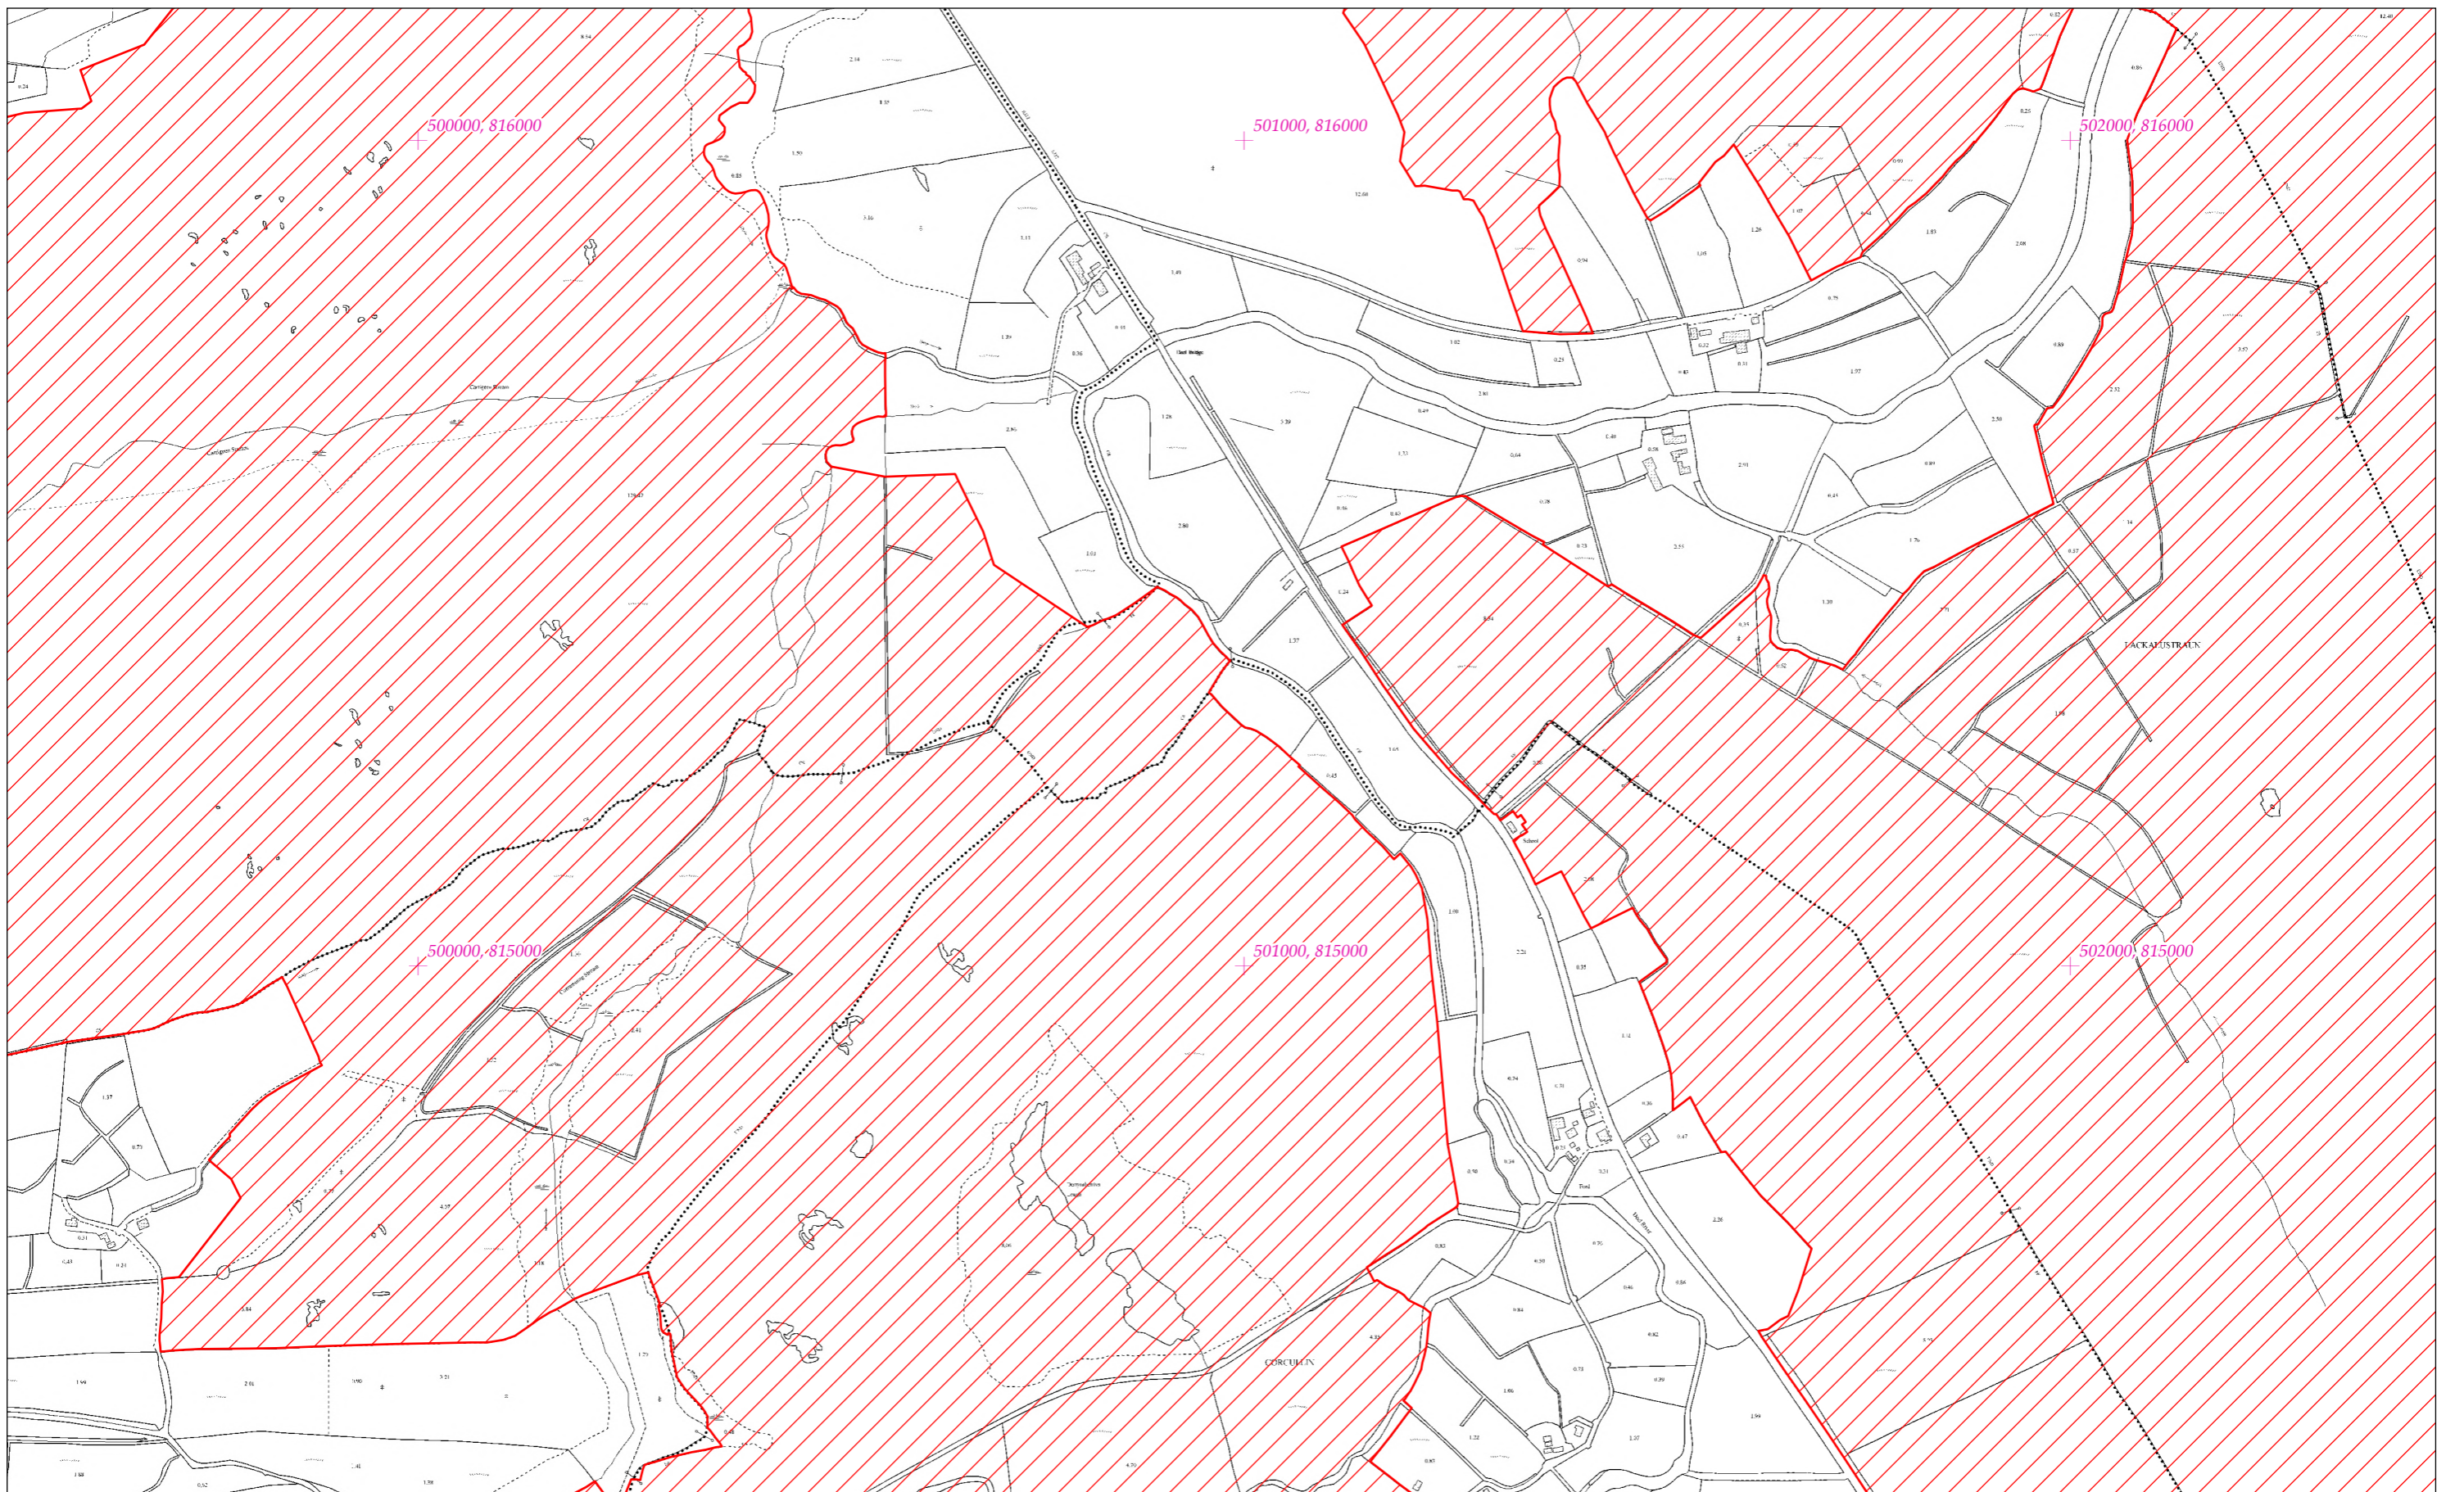

LCS Choimpléacs Phortach Bhéal Átha Chomhraic  
Bellacorick Bog Complex SAC  
1:5000 O.S. TILE 1445d 63 of 75

SITE CODE  
001922

Leagan / Version: 3.01  
Arna chló an / Printed on: 07/06/2023

Rialachán 4(1)(b) / Regulation 4(1)(b)