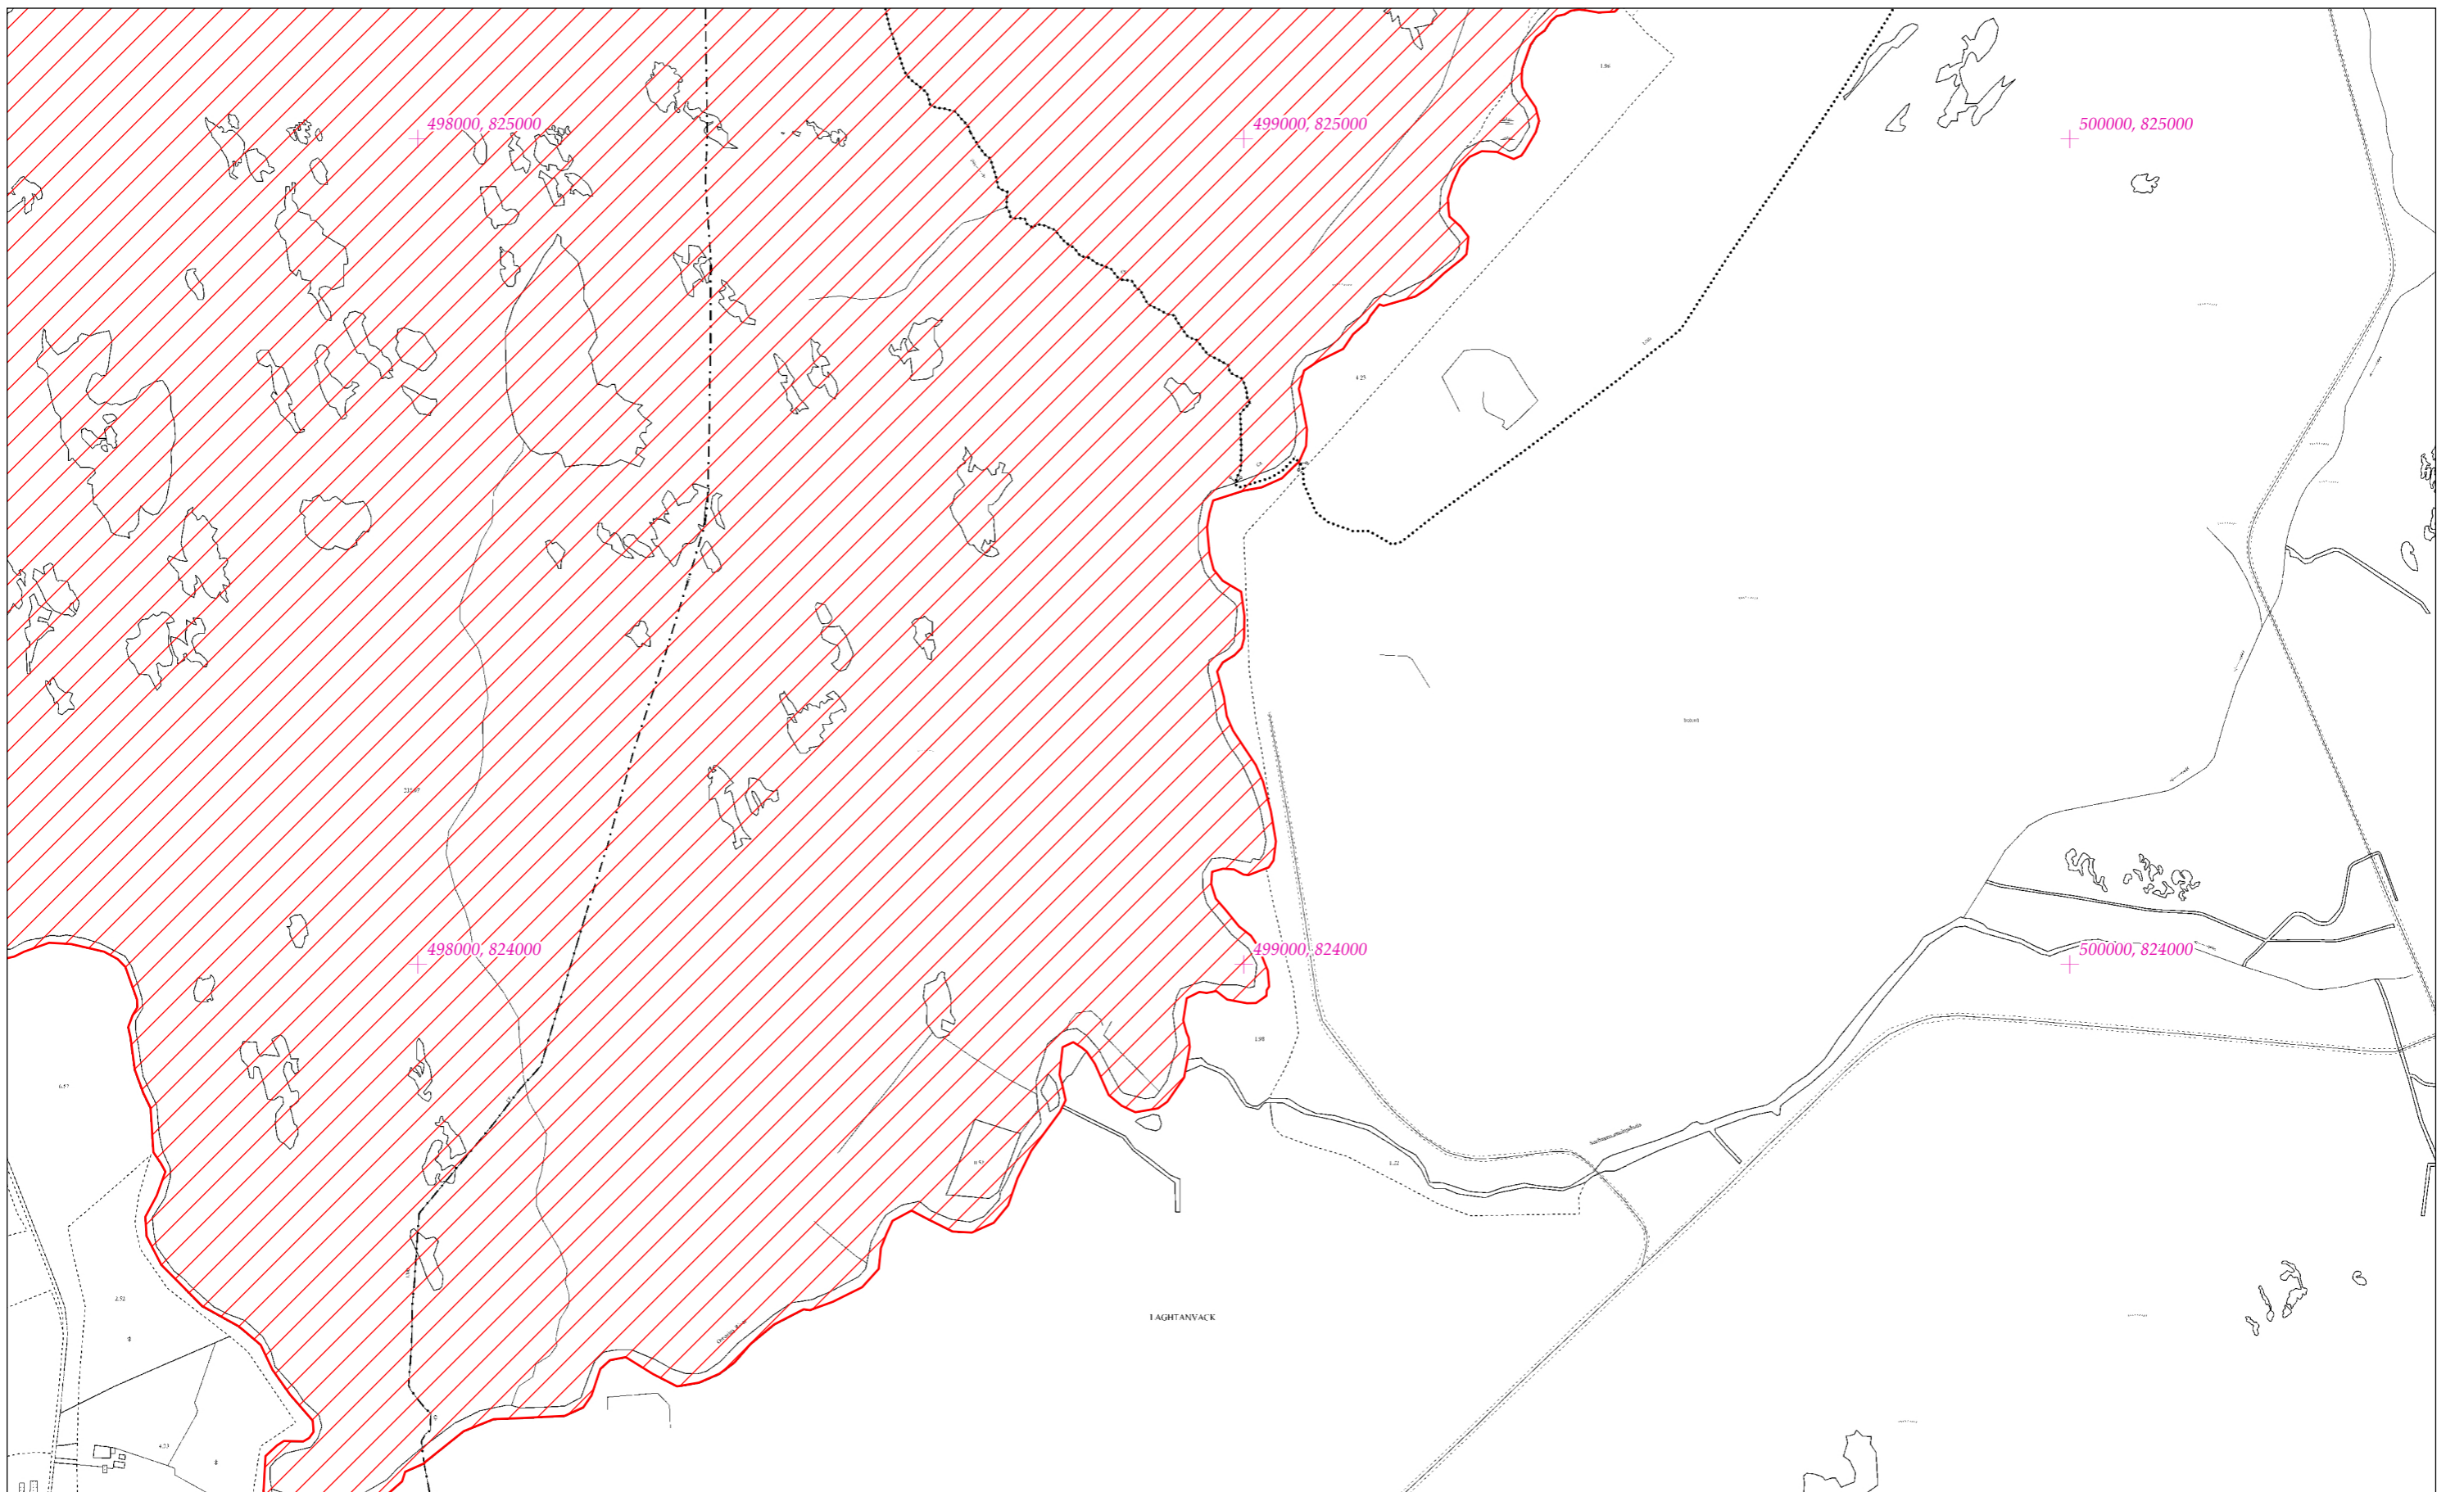

Rialachán 4(1)(b) / Regulation 4(1)(b)

Leathanach 29 de 75 (Co. Mhaigh Eo)
Page 29 of 75 (Co. Mayo)

LIMISTÉAR FAOI CHAOMHNÚ SPEISIALTA
SPECIAL AREA OF CONSERVATION

Suirbhéireacht Ordanáis Éireann Ceadúnas Uimhir OSI-NMA-014 © OSI / Rialtas na hÉireann
Ordnance Survey Ireland Licence No. OSI-NMA-014 © Ordnance Survey Ireland / Government of Ireland
Córas Comhordanáidí: Trasteilgean Mercator na hÉireann / Co-ordinate System: Irish Transverse Mercator

LCS Choimpléacs Phortach Bhéal Átha Chomhraic
Bellacorick Bog Complex SAC
1:5000 O.S. TILE 1241b 29 of 75

SITE CODE
001922

Leagan / Version: 3.01
Arna chló an / Printed on: 07/06/2023