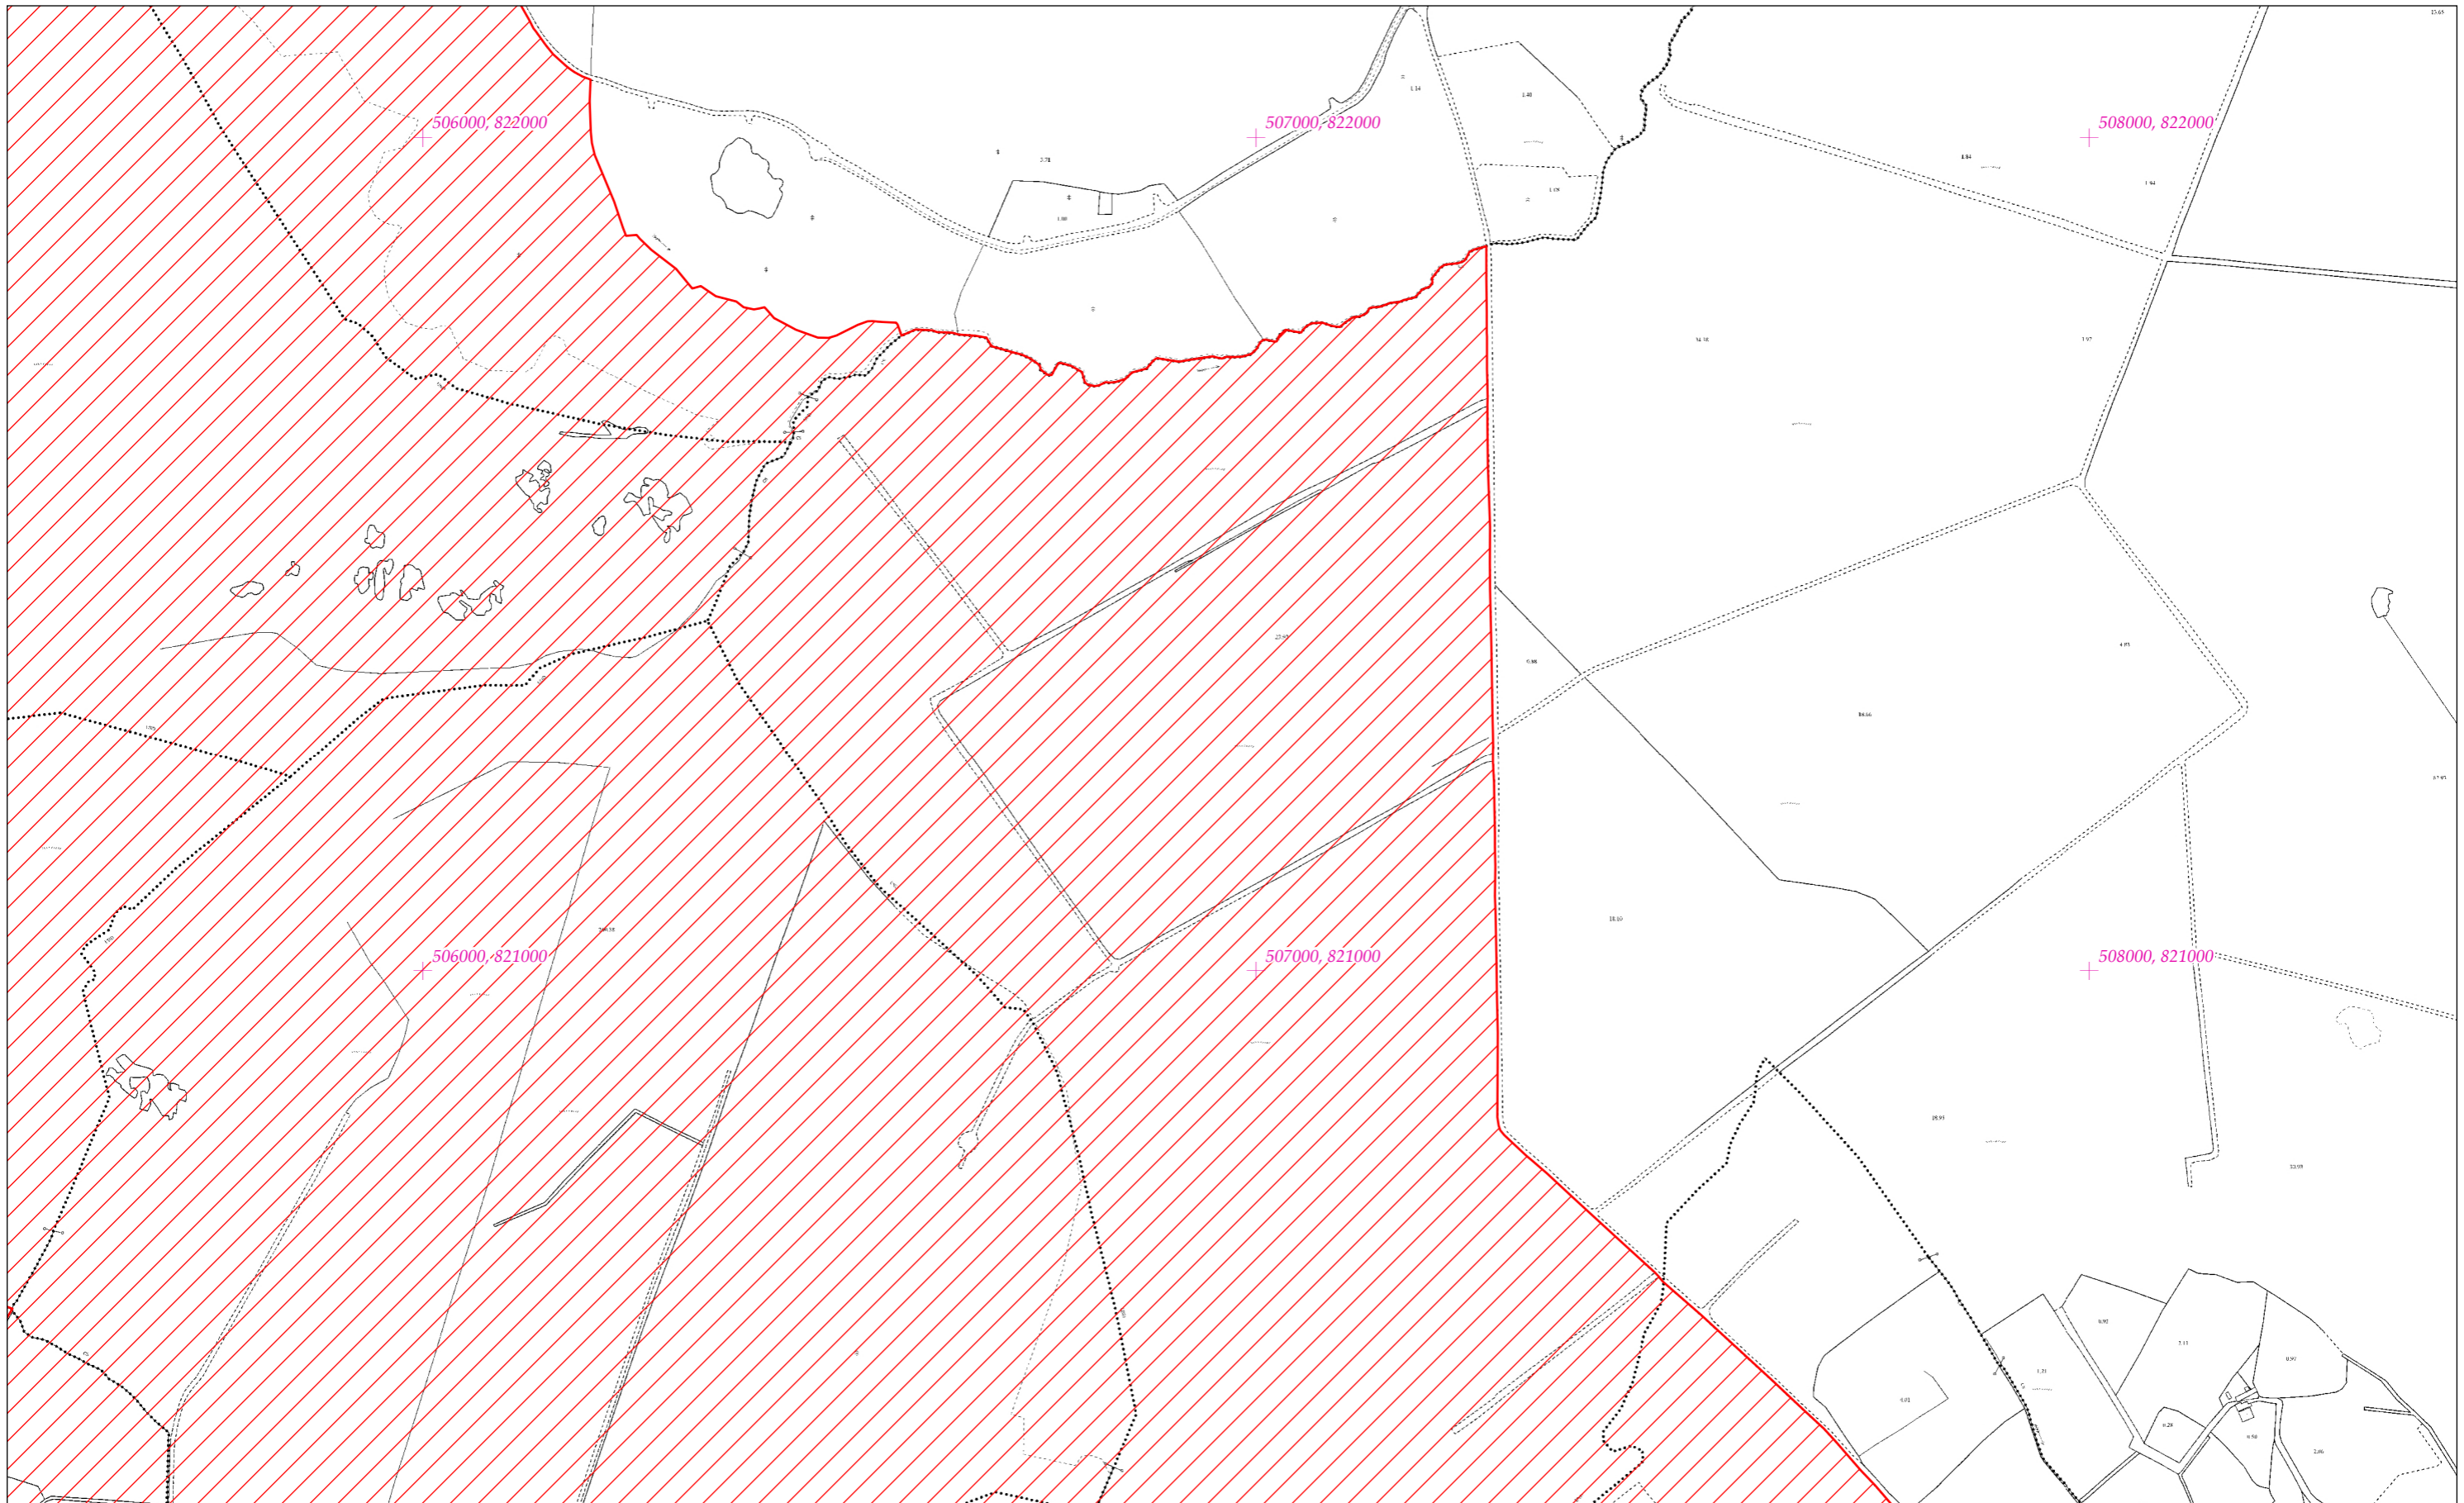

LCS Choimpléacs Phortach Bhéal Átha Chomhraic  
Bellacorick Bog Complex SAC  
1:5000 O.S. TILE 1312a 42 of 75

SITE CODE  
001922

Leagan / Version: 3.01  
Arna chló an / Printed on: 07/06/2023

Rialachán 4(1)(b) / Regulation 4(1)(b)