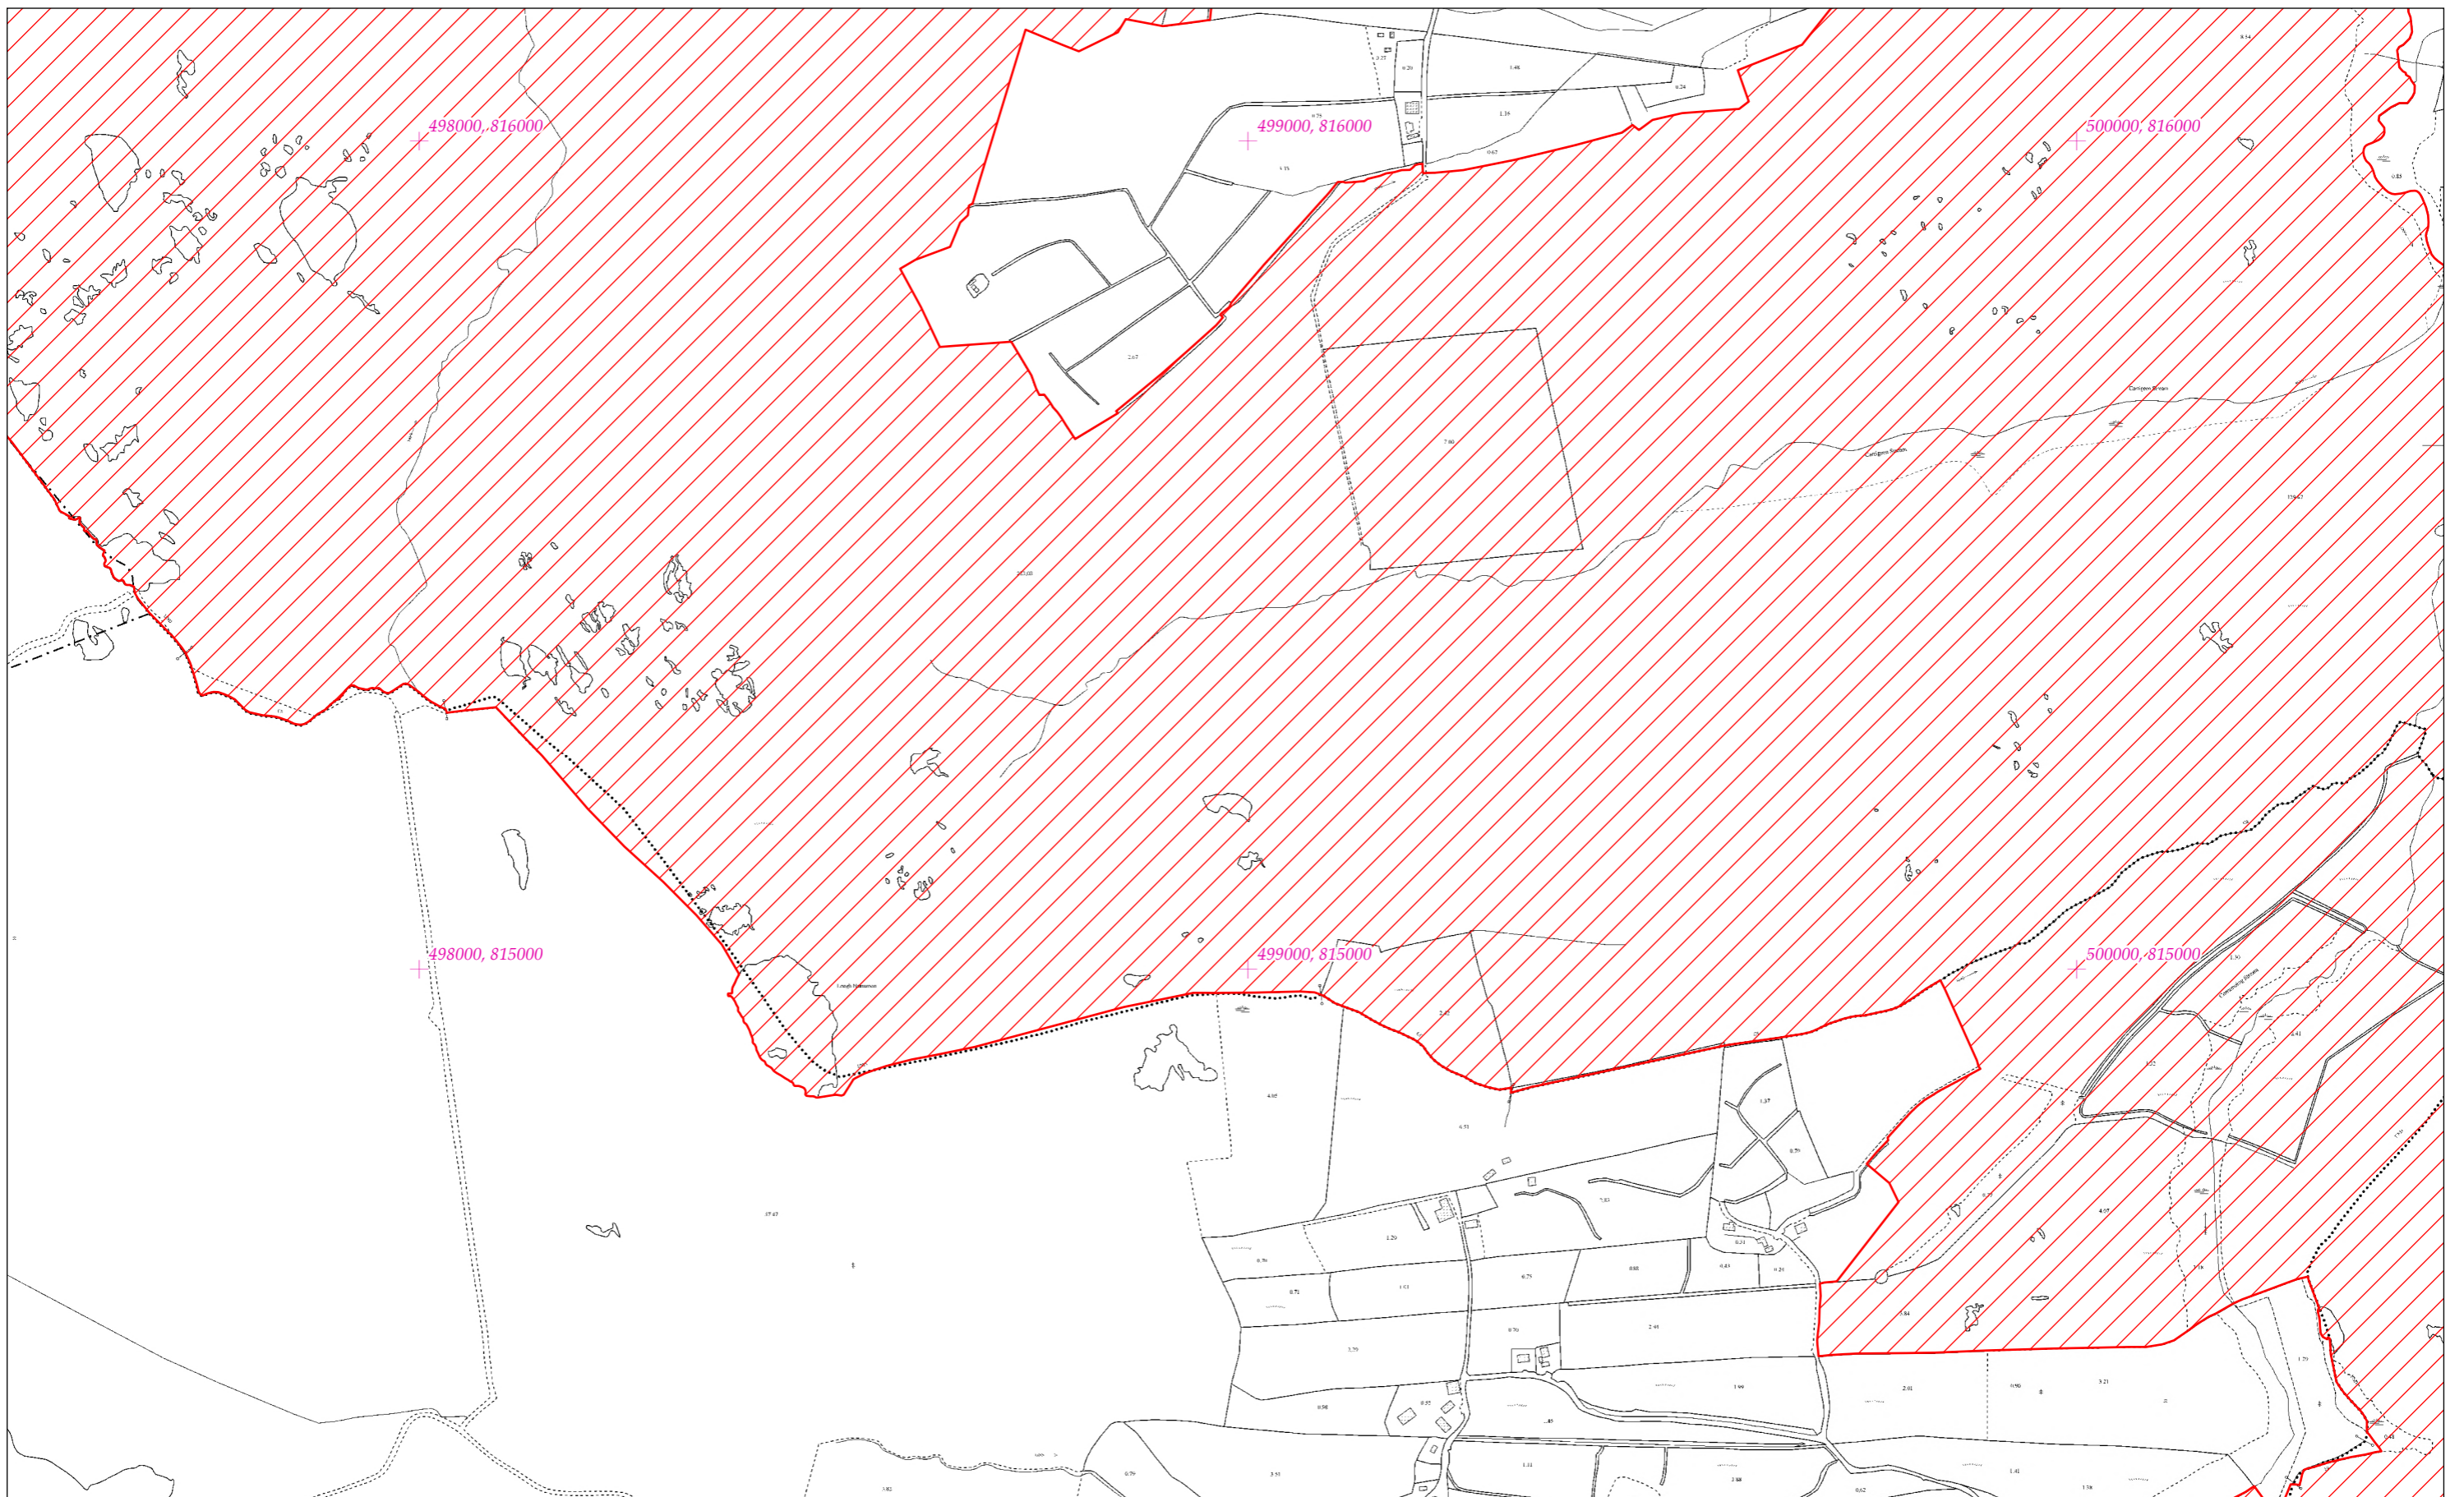

Rialachán 4(1)(b) / Regulation 4(1)(b)

Leathanach 62 de 75 (Co. Mhaigh Eo)
Page 62 of 75 (Co. Mayo)

LIMISTÉAR FAOI CHAOMHNÚ SPEISIALTA
SPECIAL AREA OF CONSERVATION

Suirbhéireacht Ordanáis Éireann Ceadúnas Uimhir OSI-NMA-014 © OSI / Rialtas na hÉireann
Ordnance Survey Ireland Licence No. OSI-NMA-014 © Ordnance Survey Ireland / Government of Ireland
Córas Comhordanáidí: Trasteilgean Mercator na hÉireann / Co-ordinate System: Irish Transverse Mercator

LCS Choimpléacs Phortach Bhéal Átha Chomhraic
Bellacorick Bog Complex SAC
1:5000 O.S. TILE 1445b 62 of 75

SITE CODE
001922

Leagan / Version: 3.01
Arna chló an / Printed on: 07/06/2023