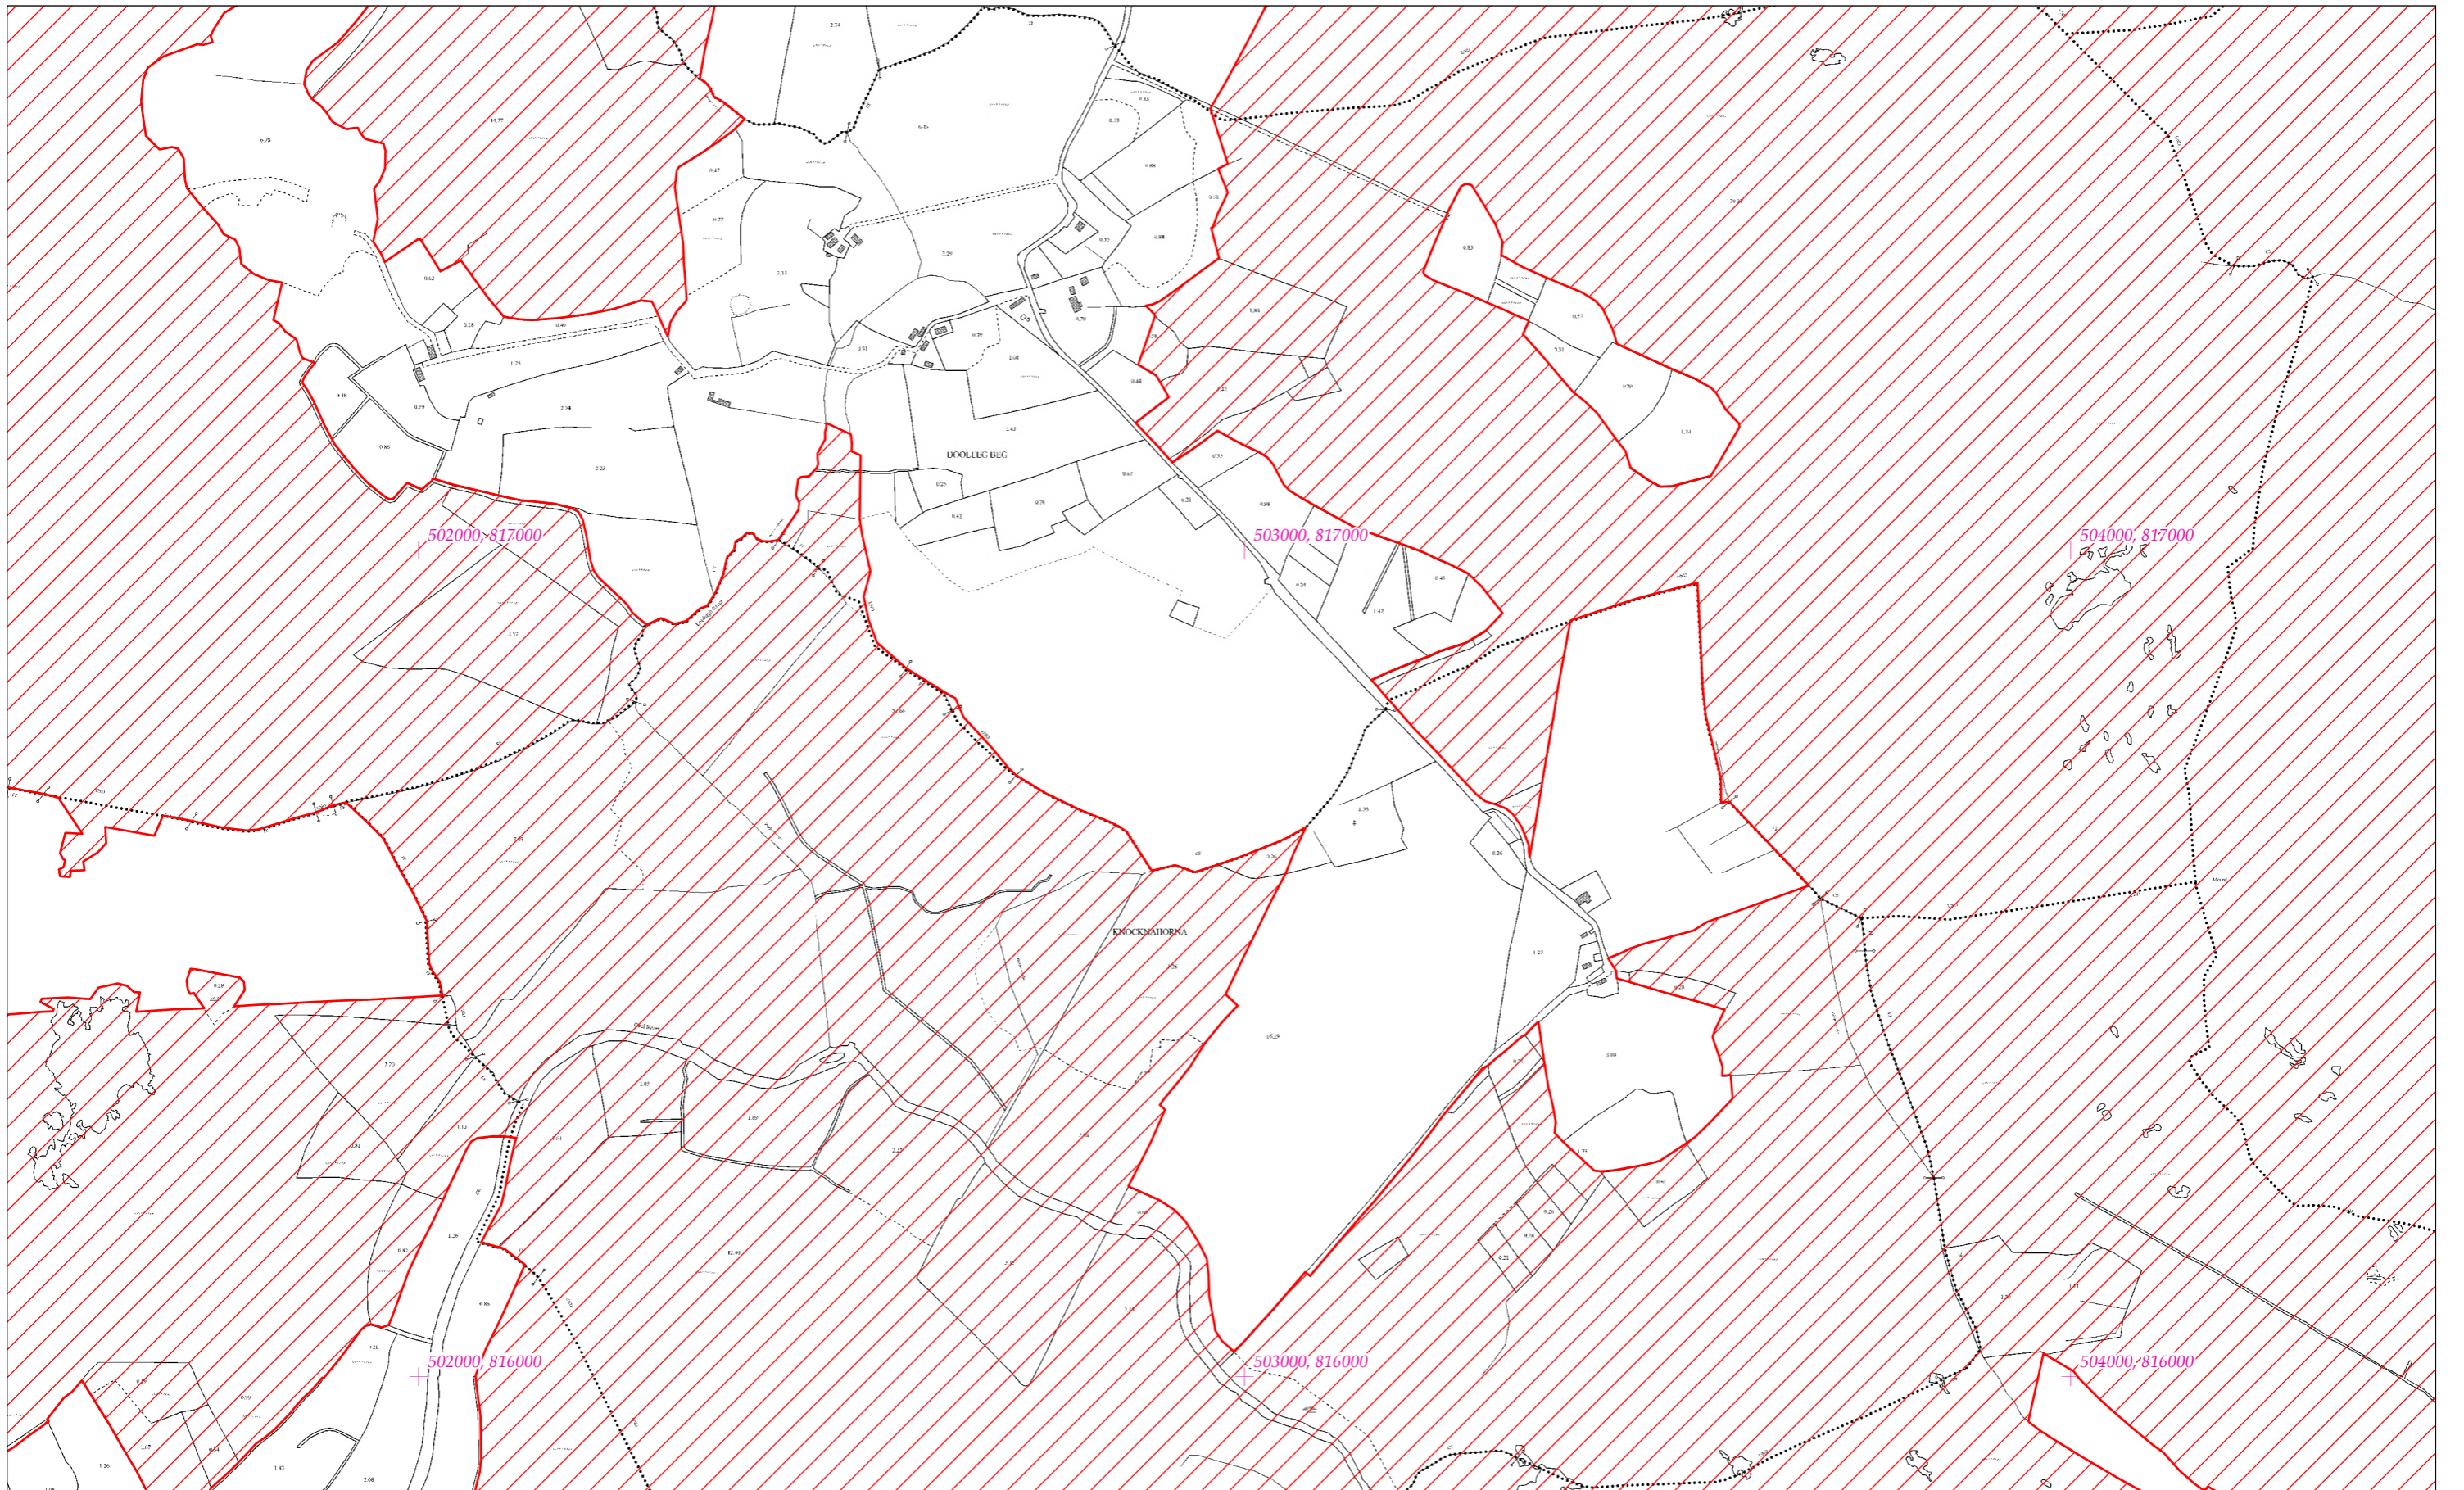

Rialachán 4(1)(b) / Regulation 4(1)(b)

Leathanach 55 de 75 (Co. Mhaigh Eo)
Page 55 of 75 (Co. Mayo)

LIMISTÉAR FAOI CHAOMHNÚ SPEISIALTA
SPECIAL AREA OF CONSERVATION

Suirbhéireacht Ordanáis Éireann Ceadúnas Uimhir OSI-NMA-014 © OSI / Rialtas na hÉireann
Ordnance Survey Ireland Licence No. OSI-NMA-014 © Ordnance Survey Ireland / Government of Ireland
Córas Comhordanáidí: Trasteilgean Mercator na hÉireann / Co-ordinate System: Irish Transverse Mercator

LCS Choimpléacs Phortach Bhéal Átha Chomhraic
Bellacorick Bog Complex SAC
1:5000 O.S. TILE 1380d 55 of 75

SITE CODE
001922

Leagan / Version: 3.01
Arna chló an / Printed on: 07/06/2023