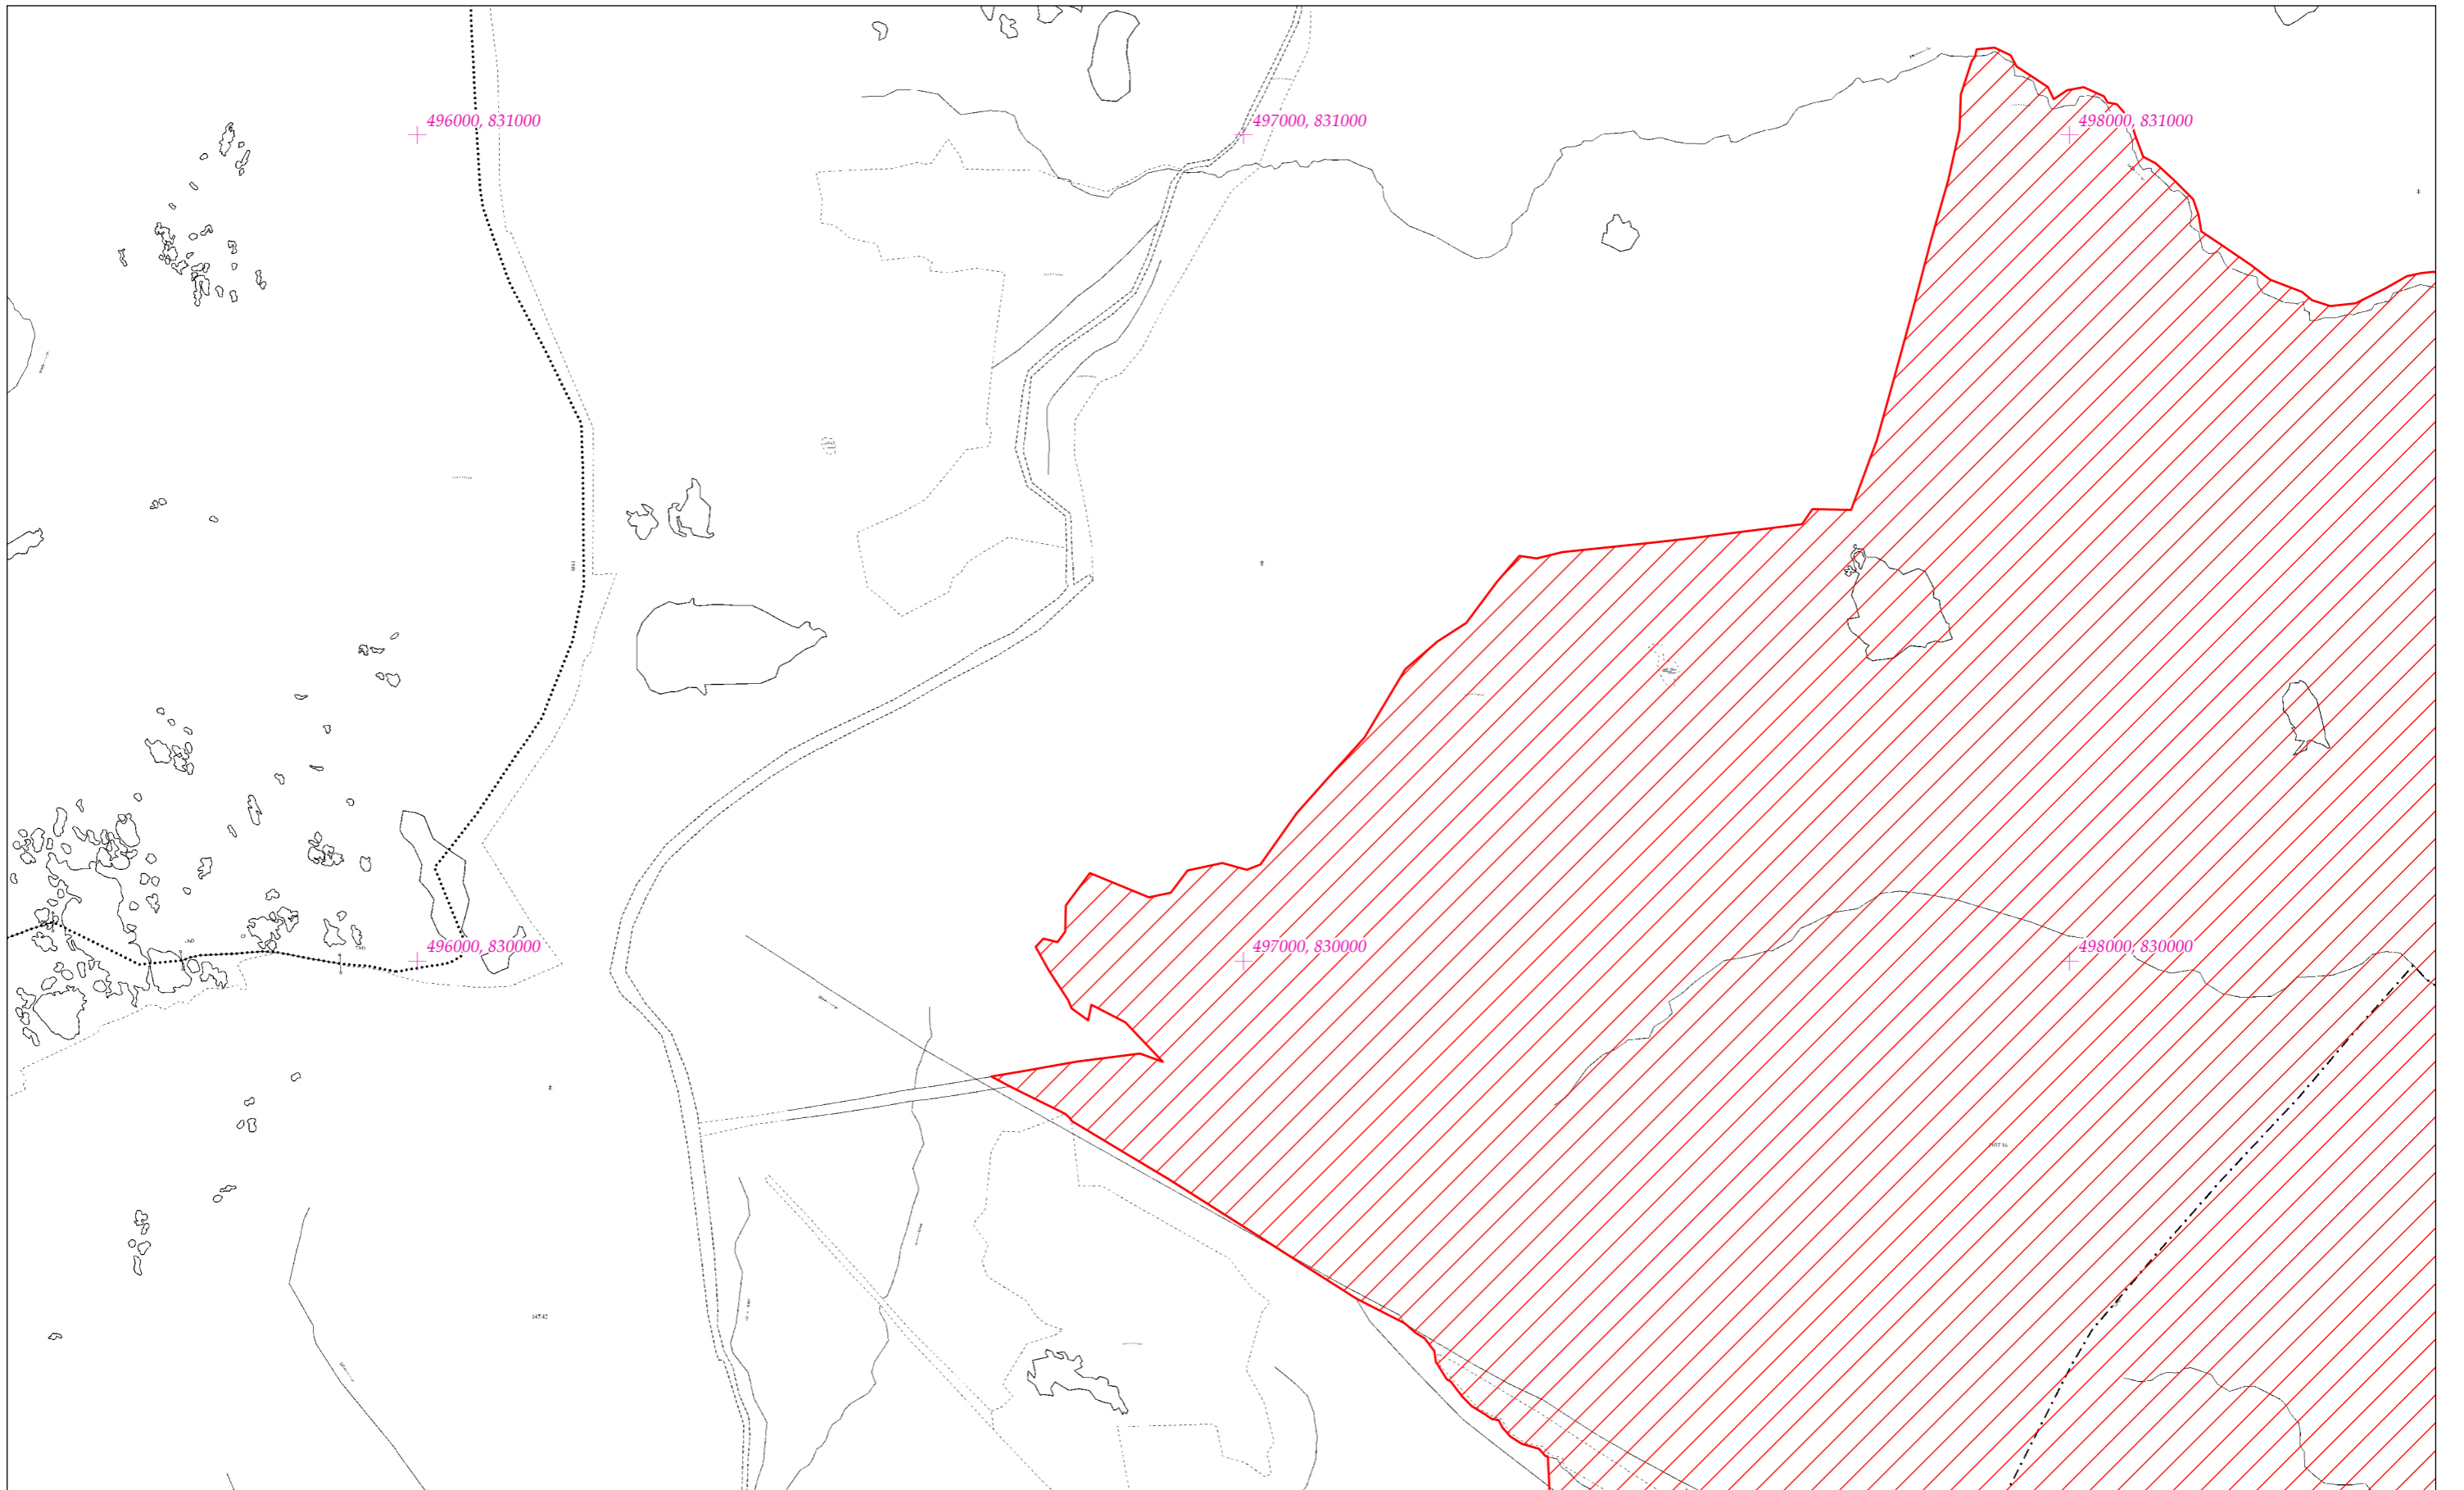

Rialachán 4(1)(b) / Regulation 4(1)(b)

Leathanach 4 de 75 (Co. Mhaigh Eo)
Page 4 of 75 (Co. Mayo)

LIMISTÉAR FAOI CHAOMHNÚ SPEISIALTA
SPECIAL AREA OF CONSERVATION

Suirbhéireacht Ordanáis Éireann Ceadúnas Uimhir OSI-NMA-014 © OSI / Rialtas na hÉireann
Ordnance Survey Ireland Licence No. OSI-NMA-014 © Ordnance Survey Ireland / Government of Ireland
Córas Comhordanáidí: Trasteilgean Mercator na hÉireann / Co-ordinate System: Irish Transverse Mercator

LCS Choimpléacs Phortach Bhéal Átha Chomhraic
Bellacorick Bog Complex SAC
1:5000 O.S. TILE 1114a 4 of 75

SITE CODE
001922

Leagan / Version: 3.01
Arna chló an / Printed on: 07/06/2023