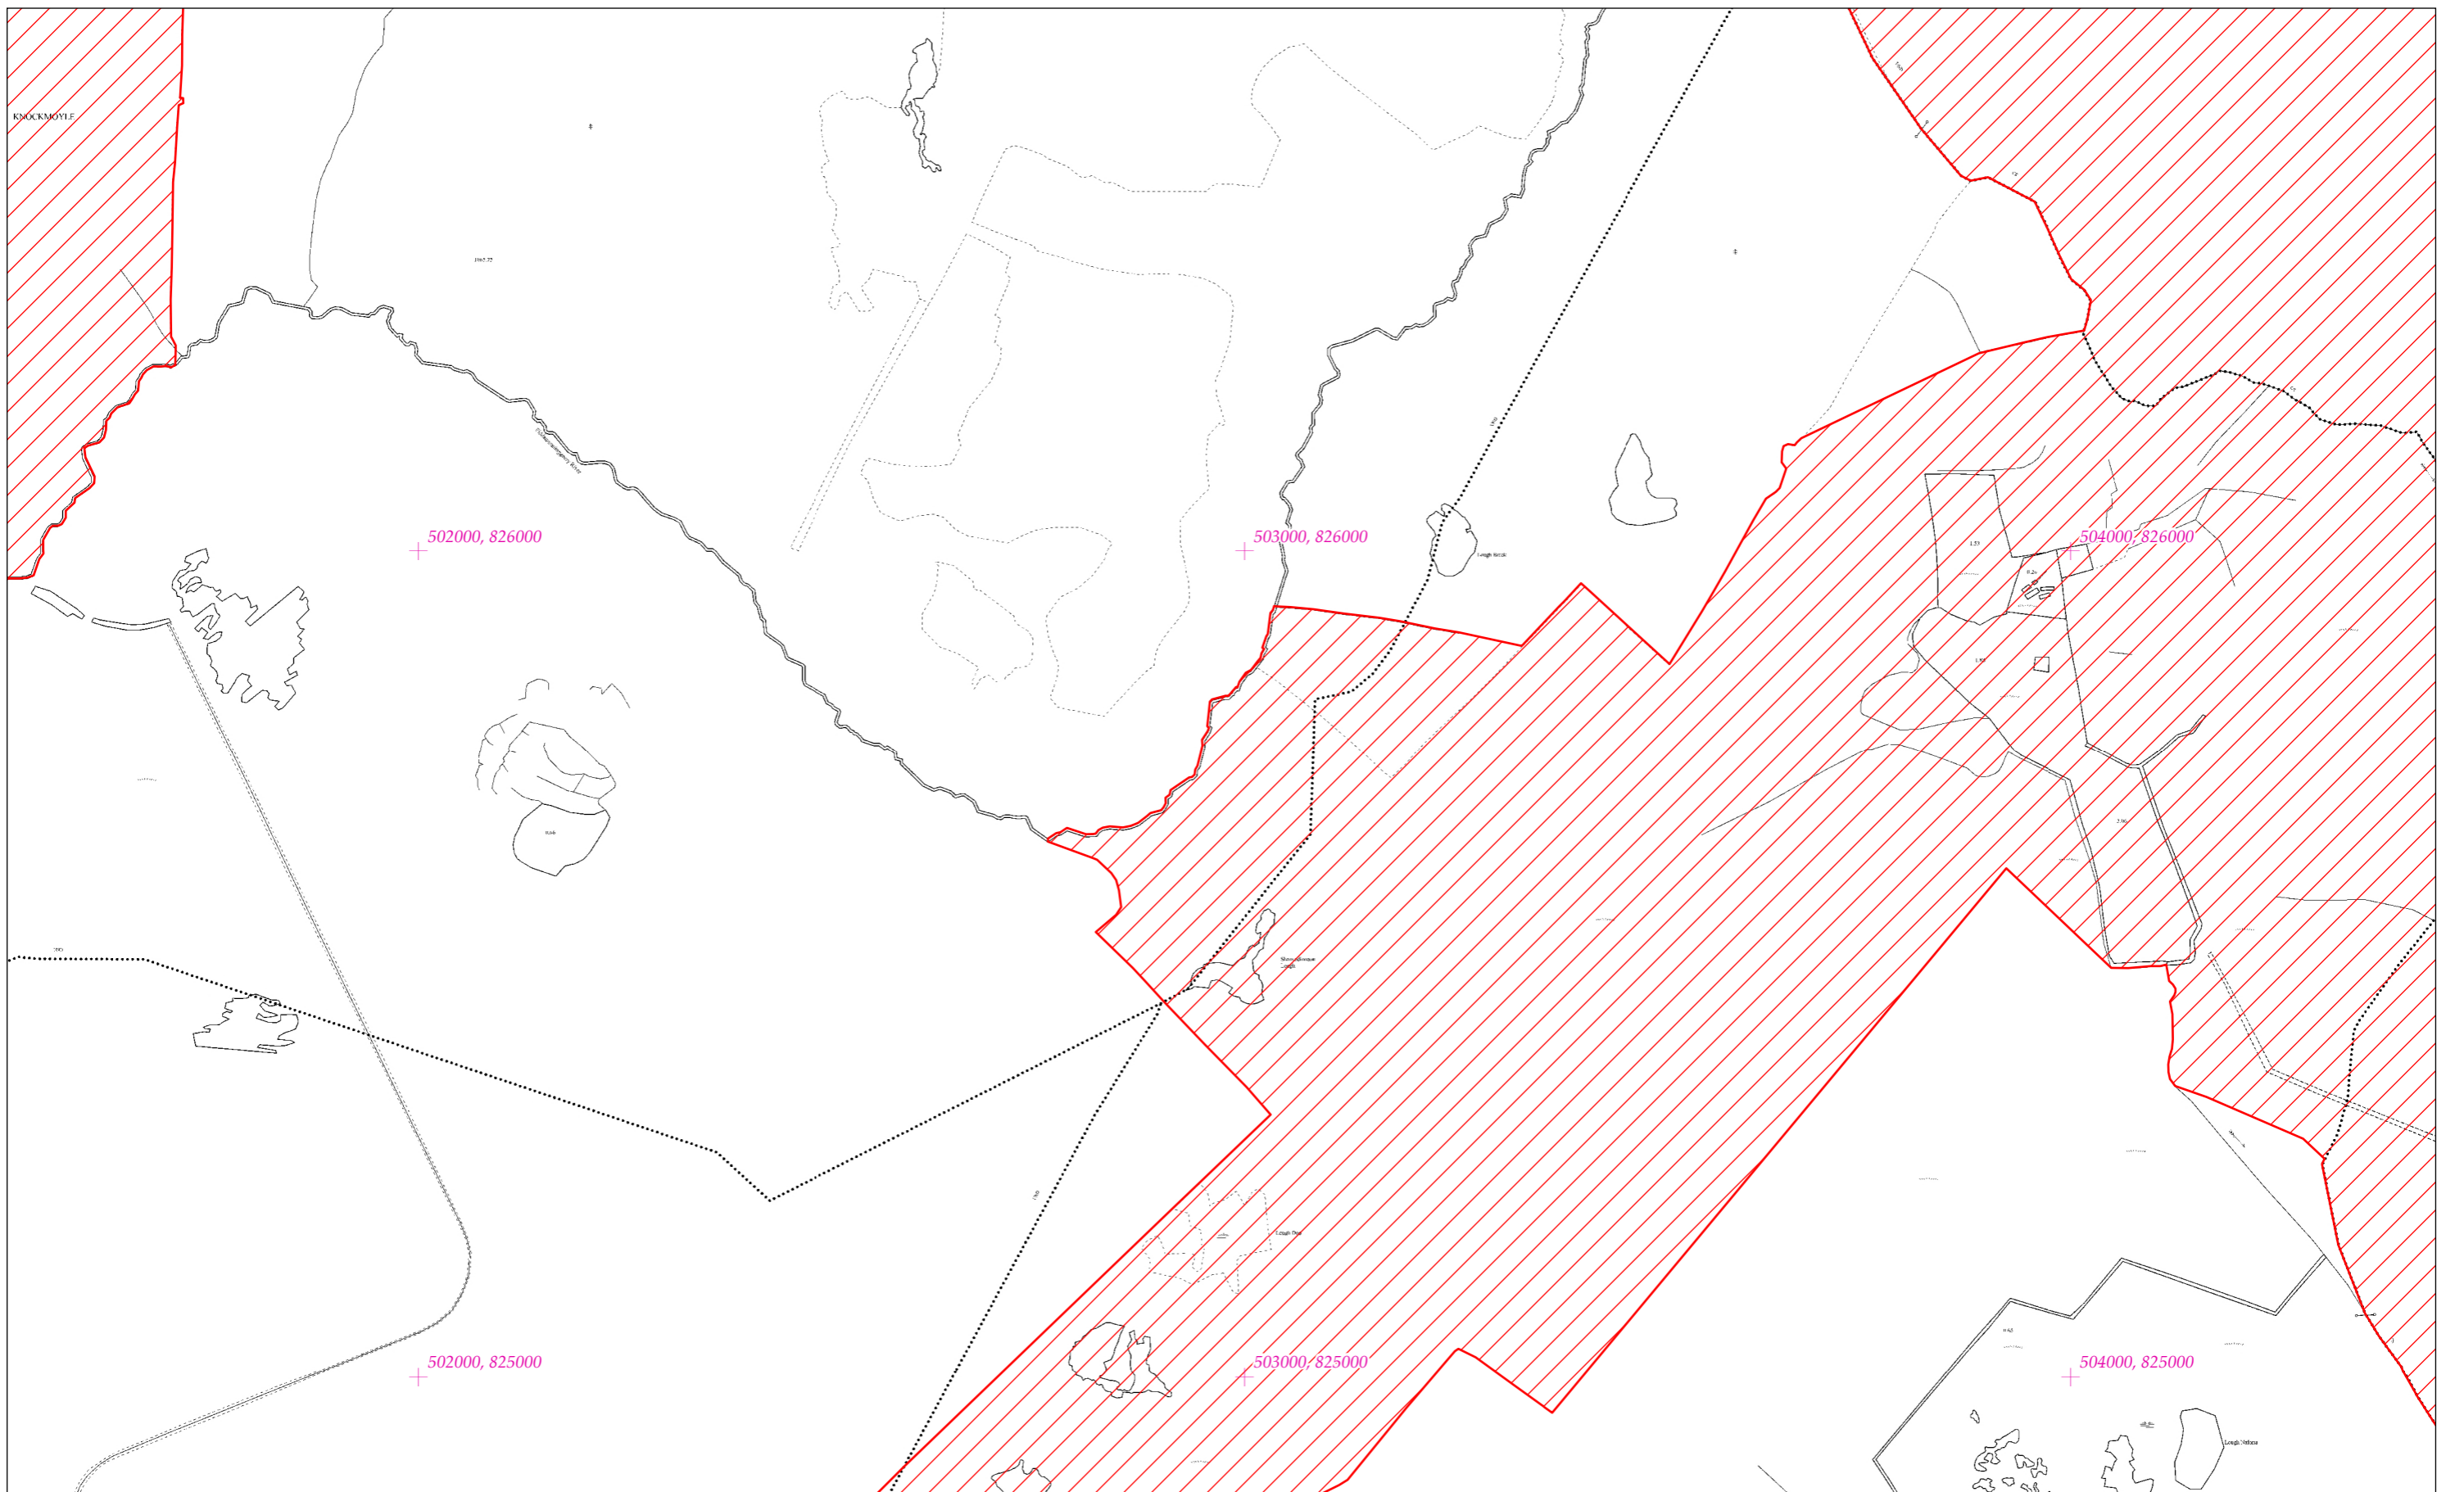

LCS Choimpléacs Phortach Bhéal Átha Chomhraic  
Bellacorick Bog Complex SAC  
1:5000 O.S. TILE 1176c 20 of 75

SITE CODE  
001922

Leagan / Version: 3.01  
Arna chló an / Printed on: 07/06/2023

Rialachán 4(1)(b) / Regulation 4(1)(b)