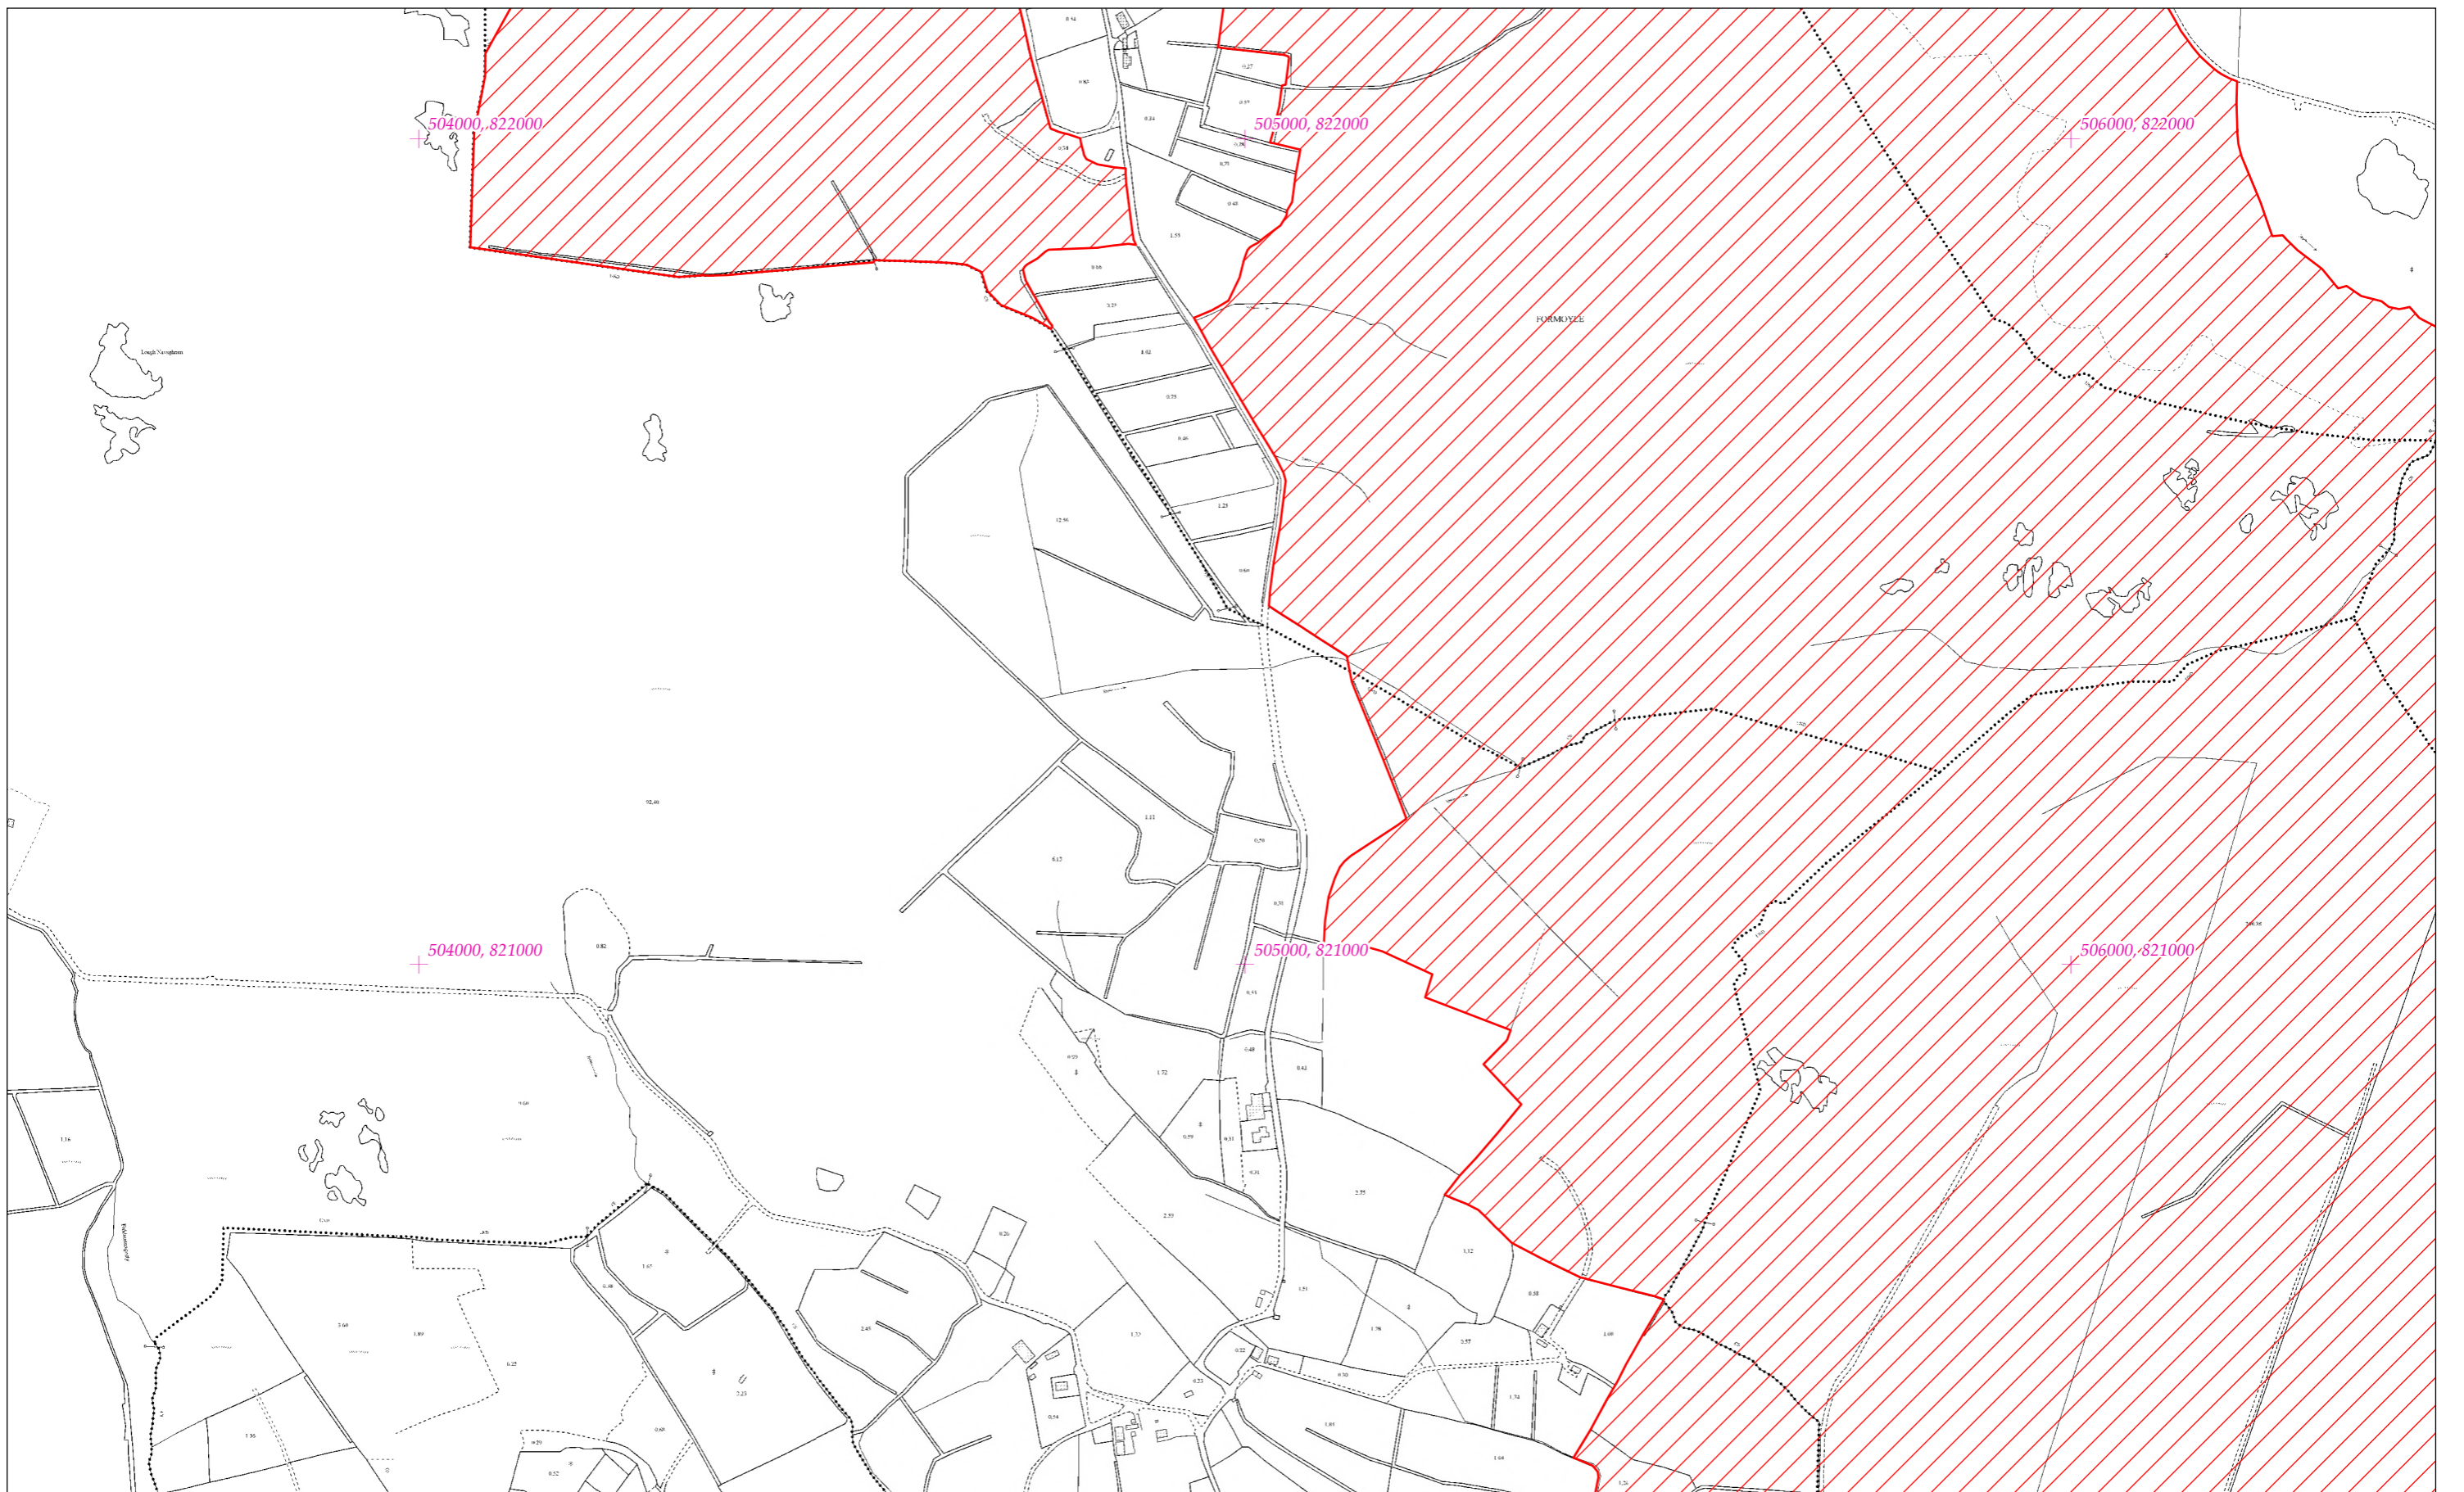

LCS Choimpléacs Phortach Bhéal Átha Chomhraic  
Bellacorick Bog Complex SAC  
1:5000 O.S. TILE 1311d 41 of 75

SITE CODE  
001922

Leagan / Version: 3.01  
Arna chló an / Printed on: 07/06/2023

Rialachán 4(1)(b) / Regulation 4(1)(b)