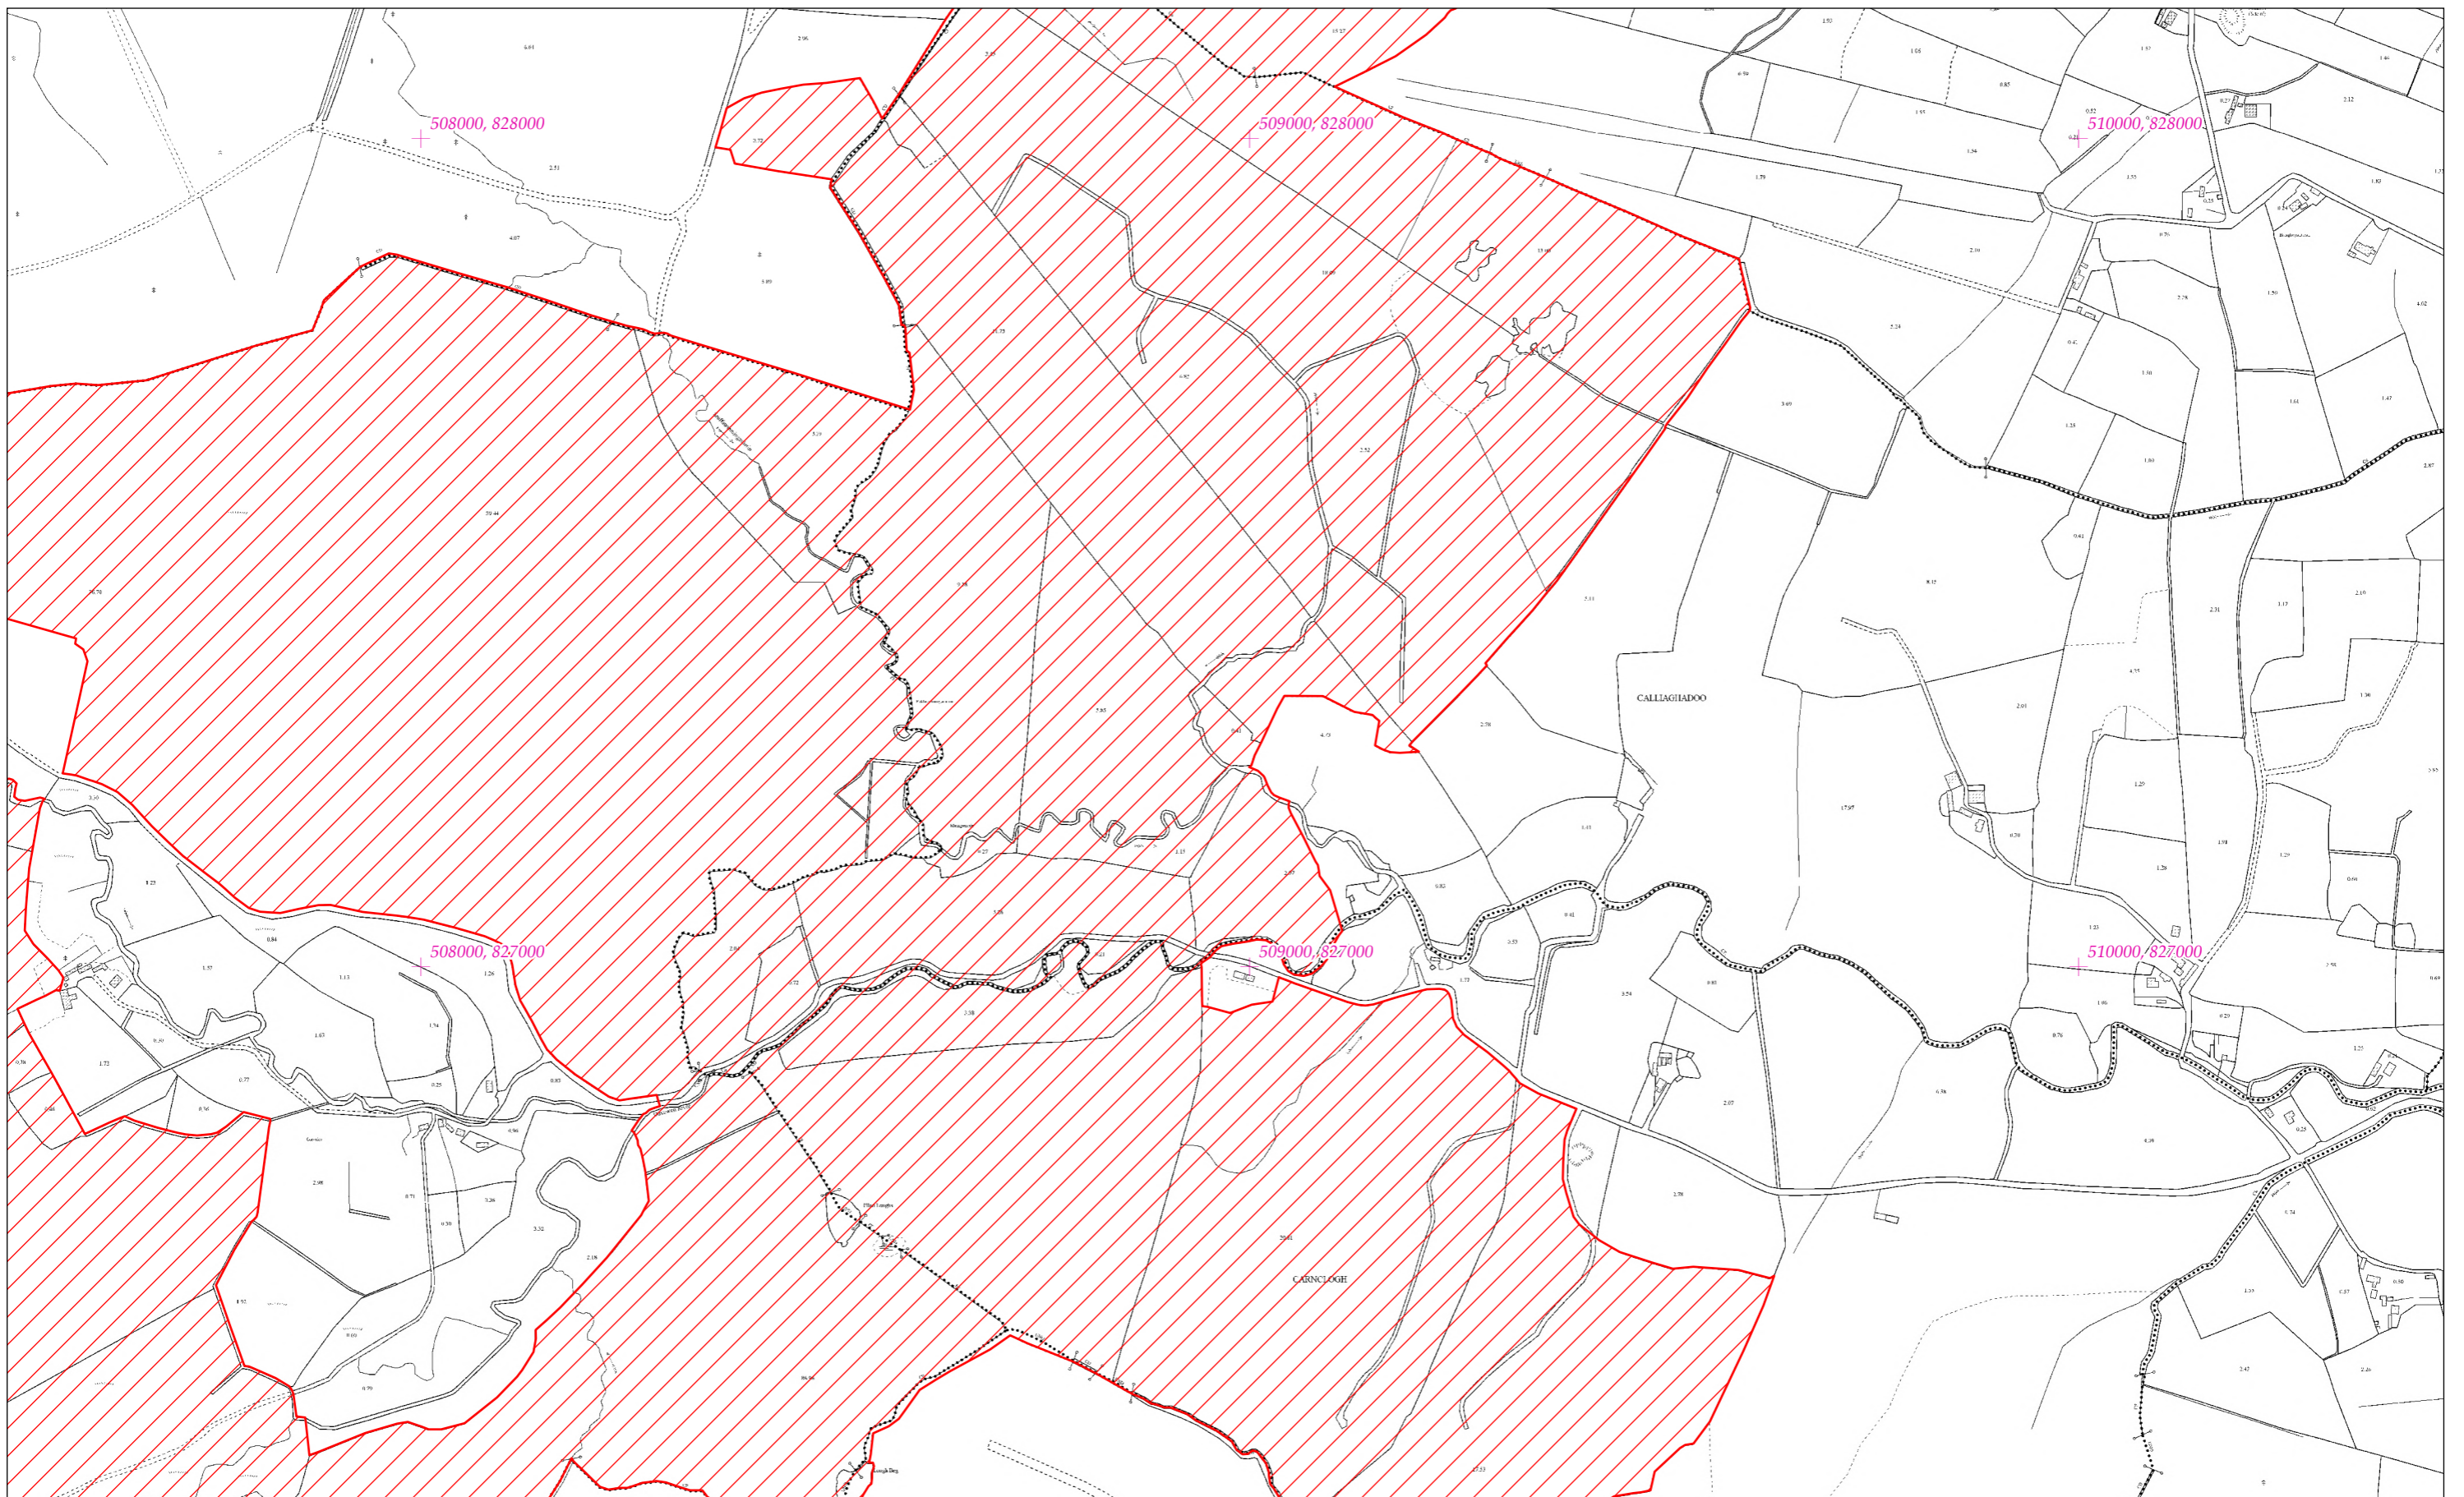

Rialachán 4(1)(b) / Regulation 4(1)(b)

Leathanach 26 de 75 (Co. Mhaigh Eo)
Page 26 of 75 (Co. Mayo)

LIMISTÉAR FAOI CHAOMHNÚ SPEISIALTA
SPECIAL AREA OF CONSERVATION

Suirbhéireacht Ordanáis Éireann Ceadúnas Uimhir OSI-NMA-014 © OSI / Rialtas na hÉireann
Ordnance Survey Ireland Licence No. OSI-NMA-014 © Ordnance Survey Ireland / Government of Ireland
Córas Comhordanáidí: Trasteilgean Mercator na hÉireann / Co-ordinate System: Irish Transverse Mercator

LCS Choimpléacs Phortach Bhéal Átha Chomhraic
Bellacorick Bog Complex SAC
1:5000 O.S. TILE 1178a 26 of 75

SITE CODE
001922

Leagan / Version: 3.01
Arna chló an / Printed on: 07/06/2023