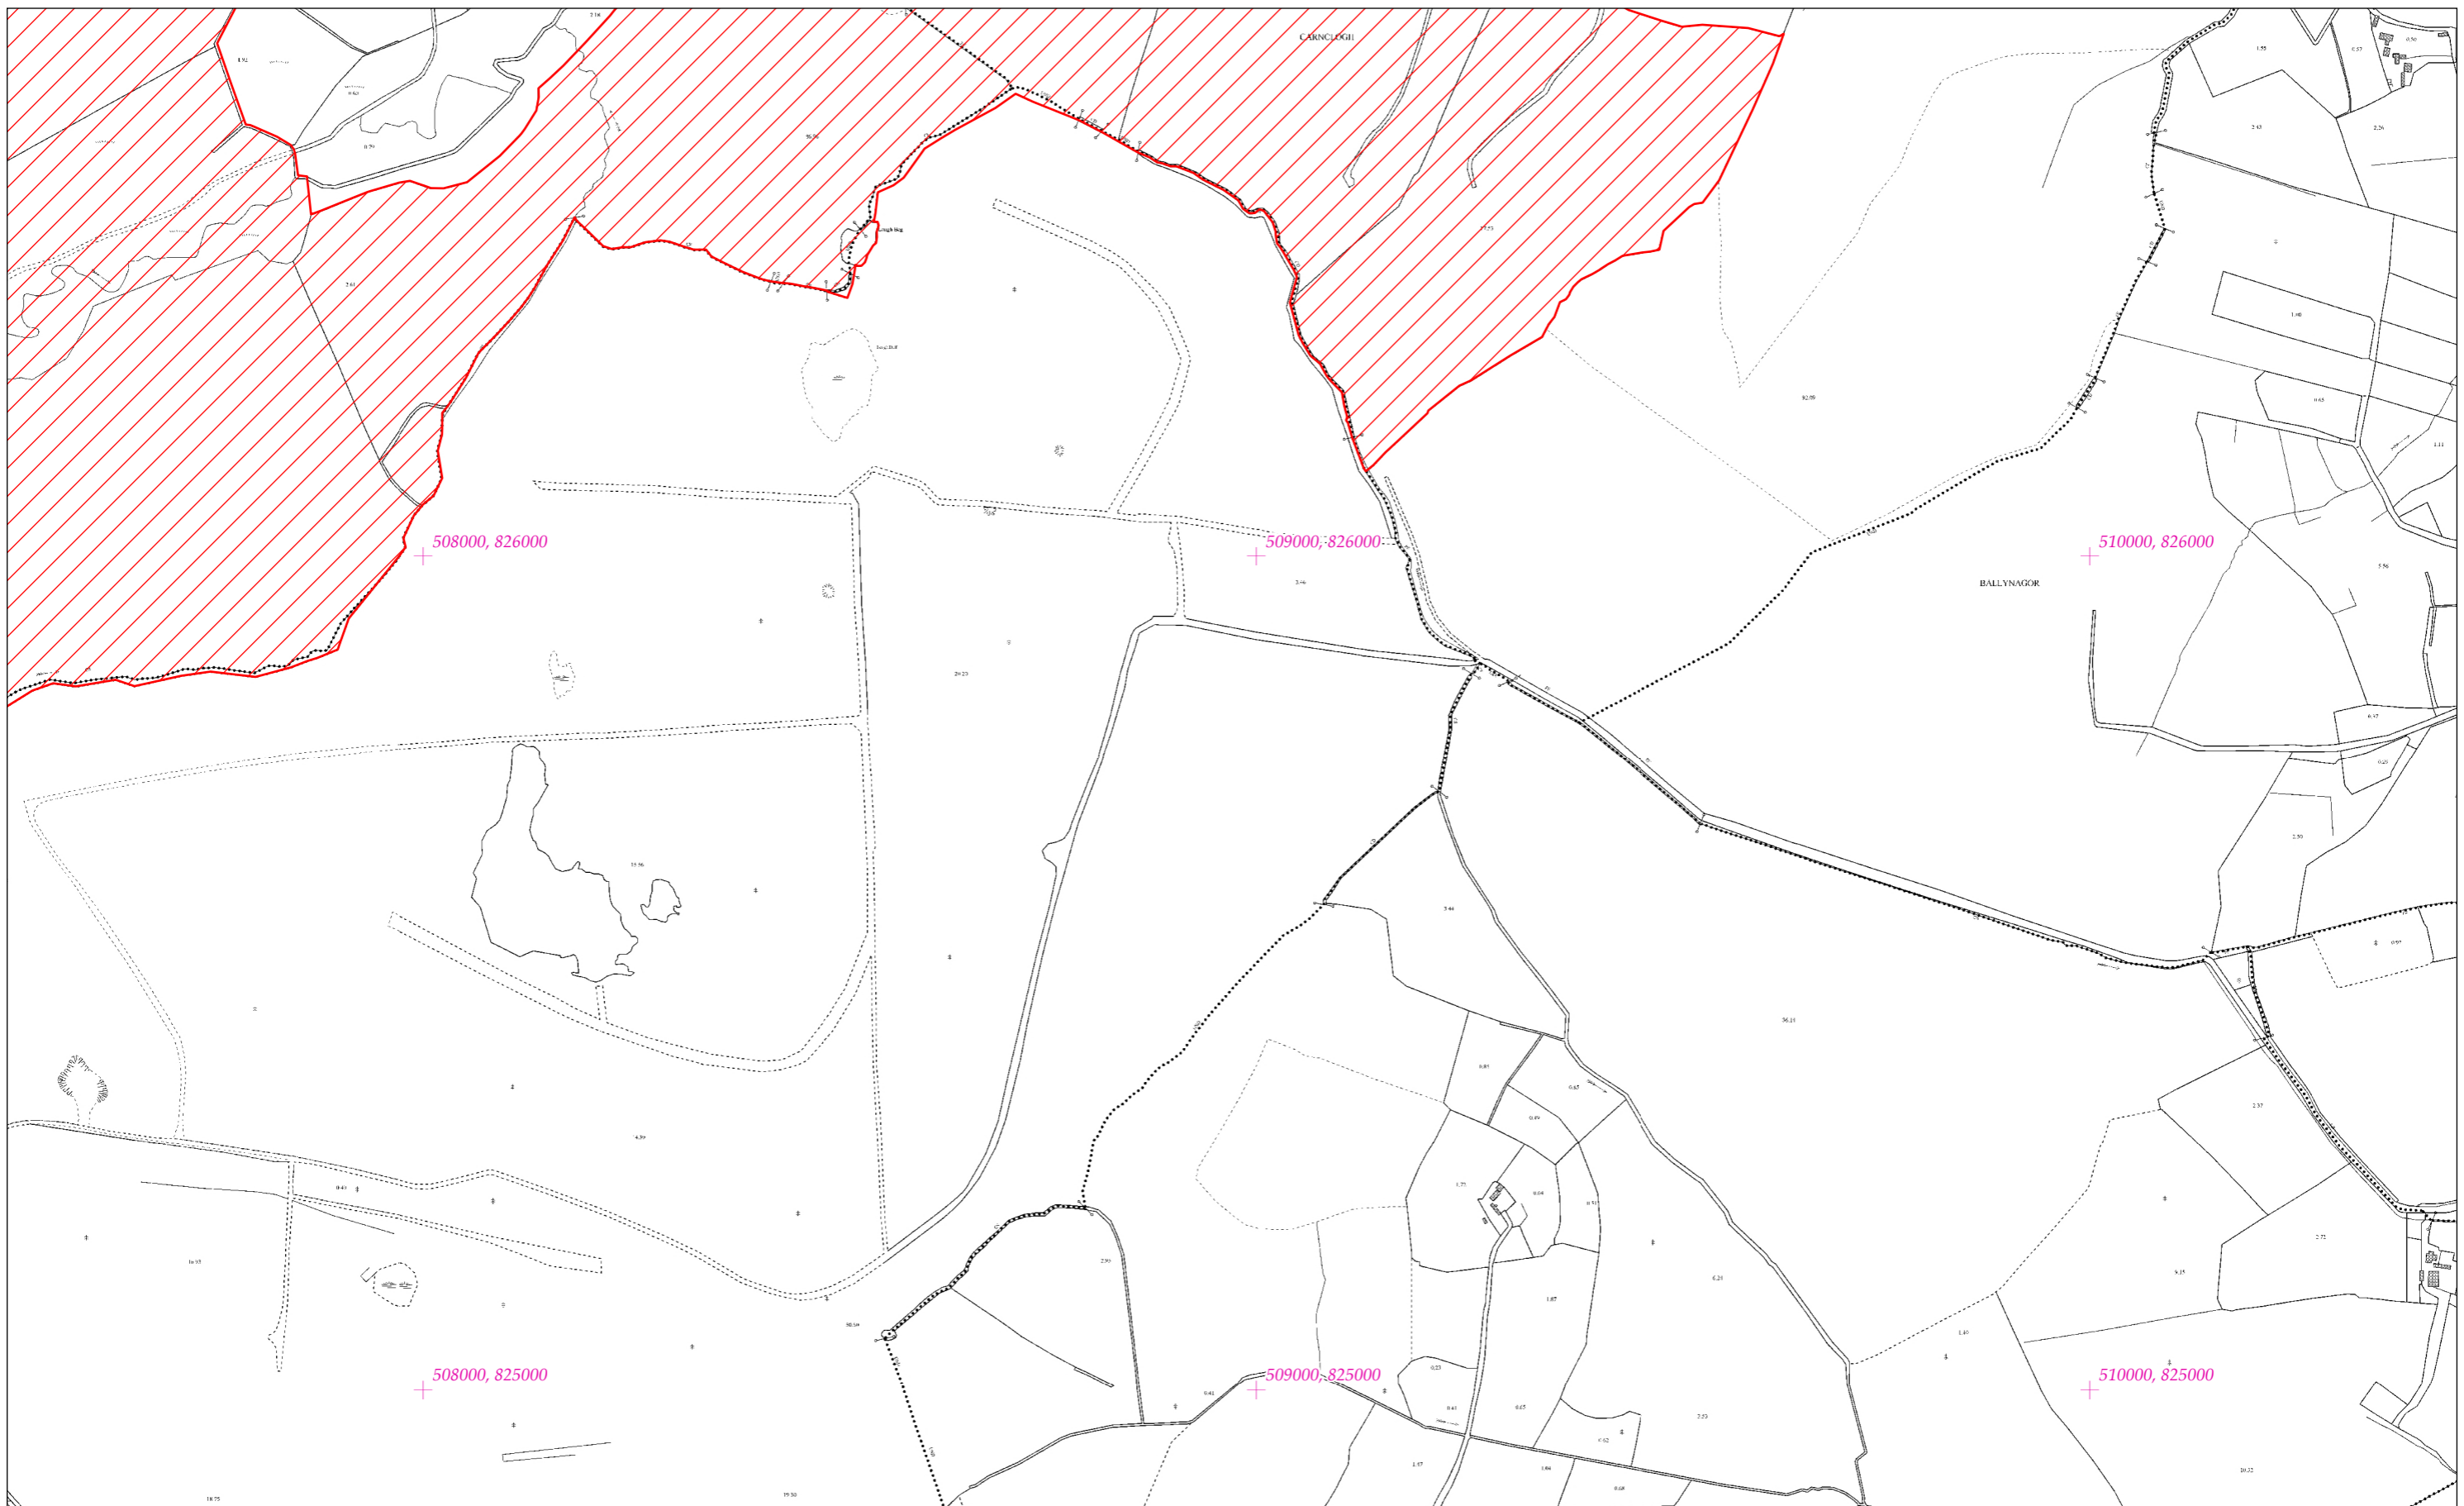

Rialachán 4(1)(b) / Regulation 4(1)(b)

Leathanach 27 de 75 (Co. Mhaigh Eo)
Page 27 of 75 (Co. Mayo)

LIMISTÉAR FAOI CHAOMHNÚ SPEISIALTA
SPECIAL AREA OF CONSERVATION

Suirbhéireacht Ordanáis Éireann Ceadúnas Uimhir OSI-NMA-014 © OSI / Rialtas na hÉireann
Ordnance Survey Ireland Licence No. OSI-NMA-014 © Ordnance Survey Ireland / Government of Ireland
Córas Comhordanáidí: Trasteilgean Mercator na hÉireann / Co-ordinate System: Irish Transverse Mercator

LCS Choimpléacs Phortach Bhéal Átha Chomhraic
Bellacorick Bog Complex SAC
1:5000 O.S. TILE 1178c 27 of 75

SITE CODE
001922

Leagan / Version: 3.01
Arna chlón an / Printed on: 07/06/2023