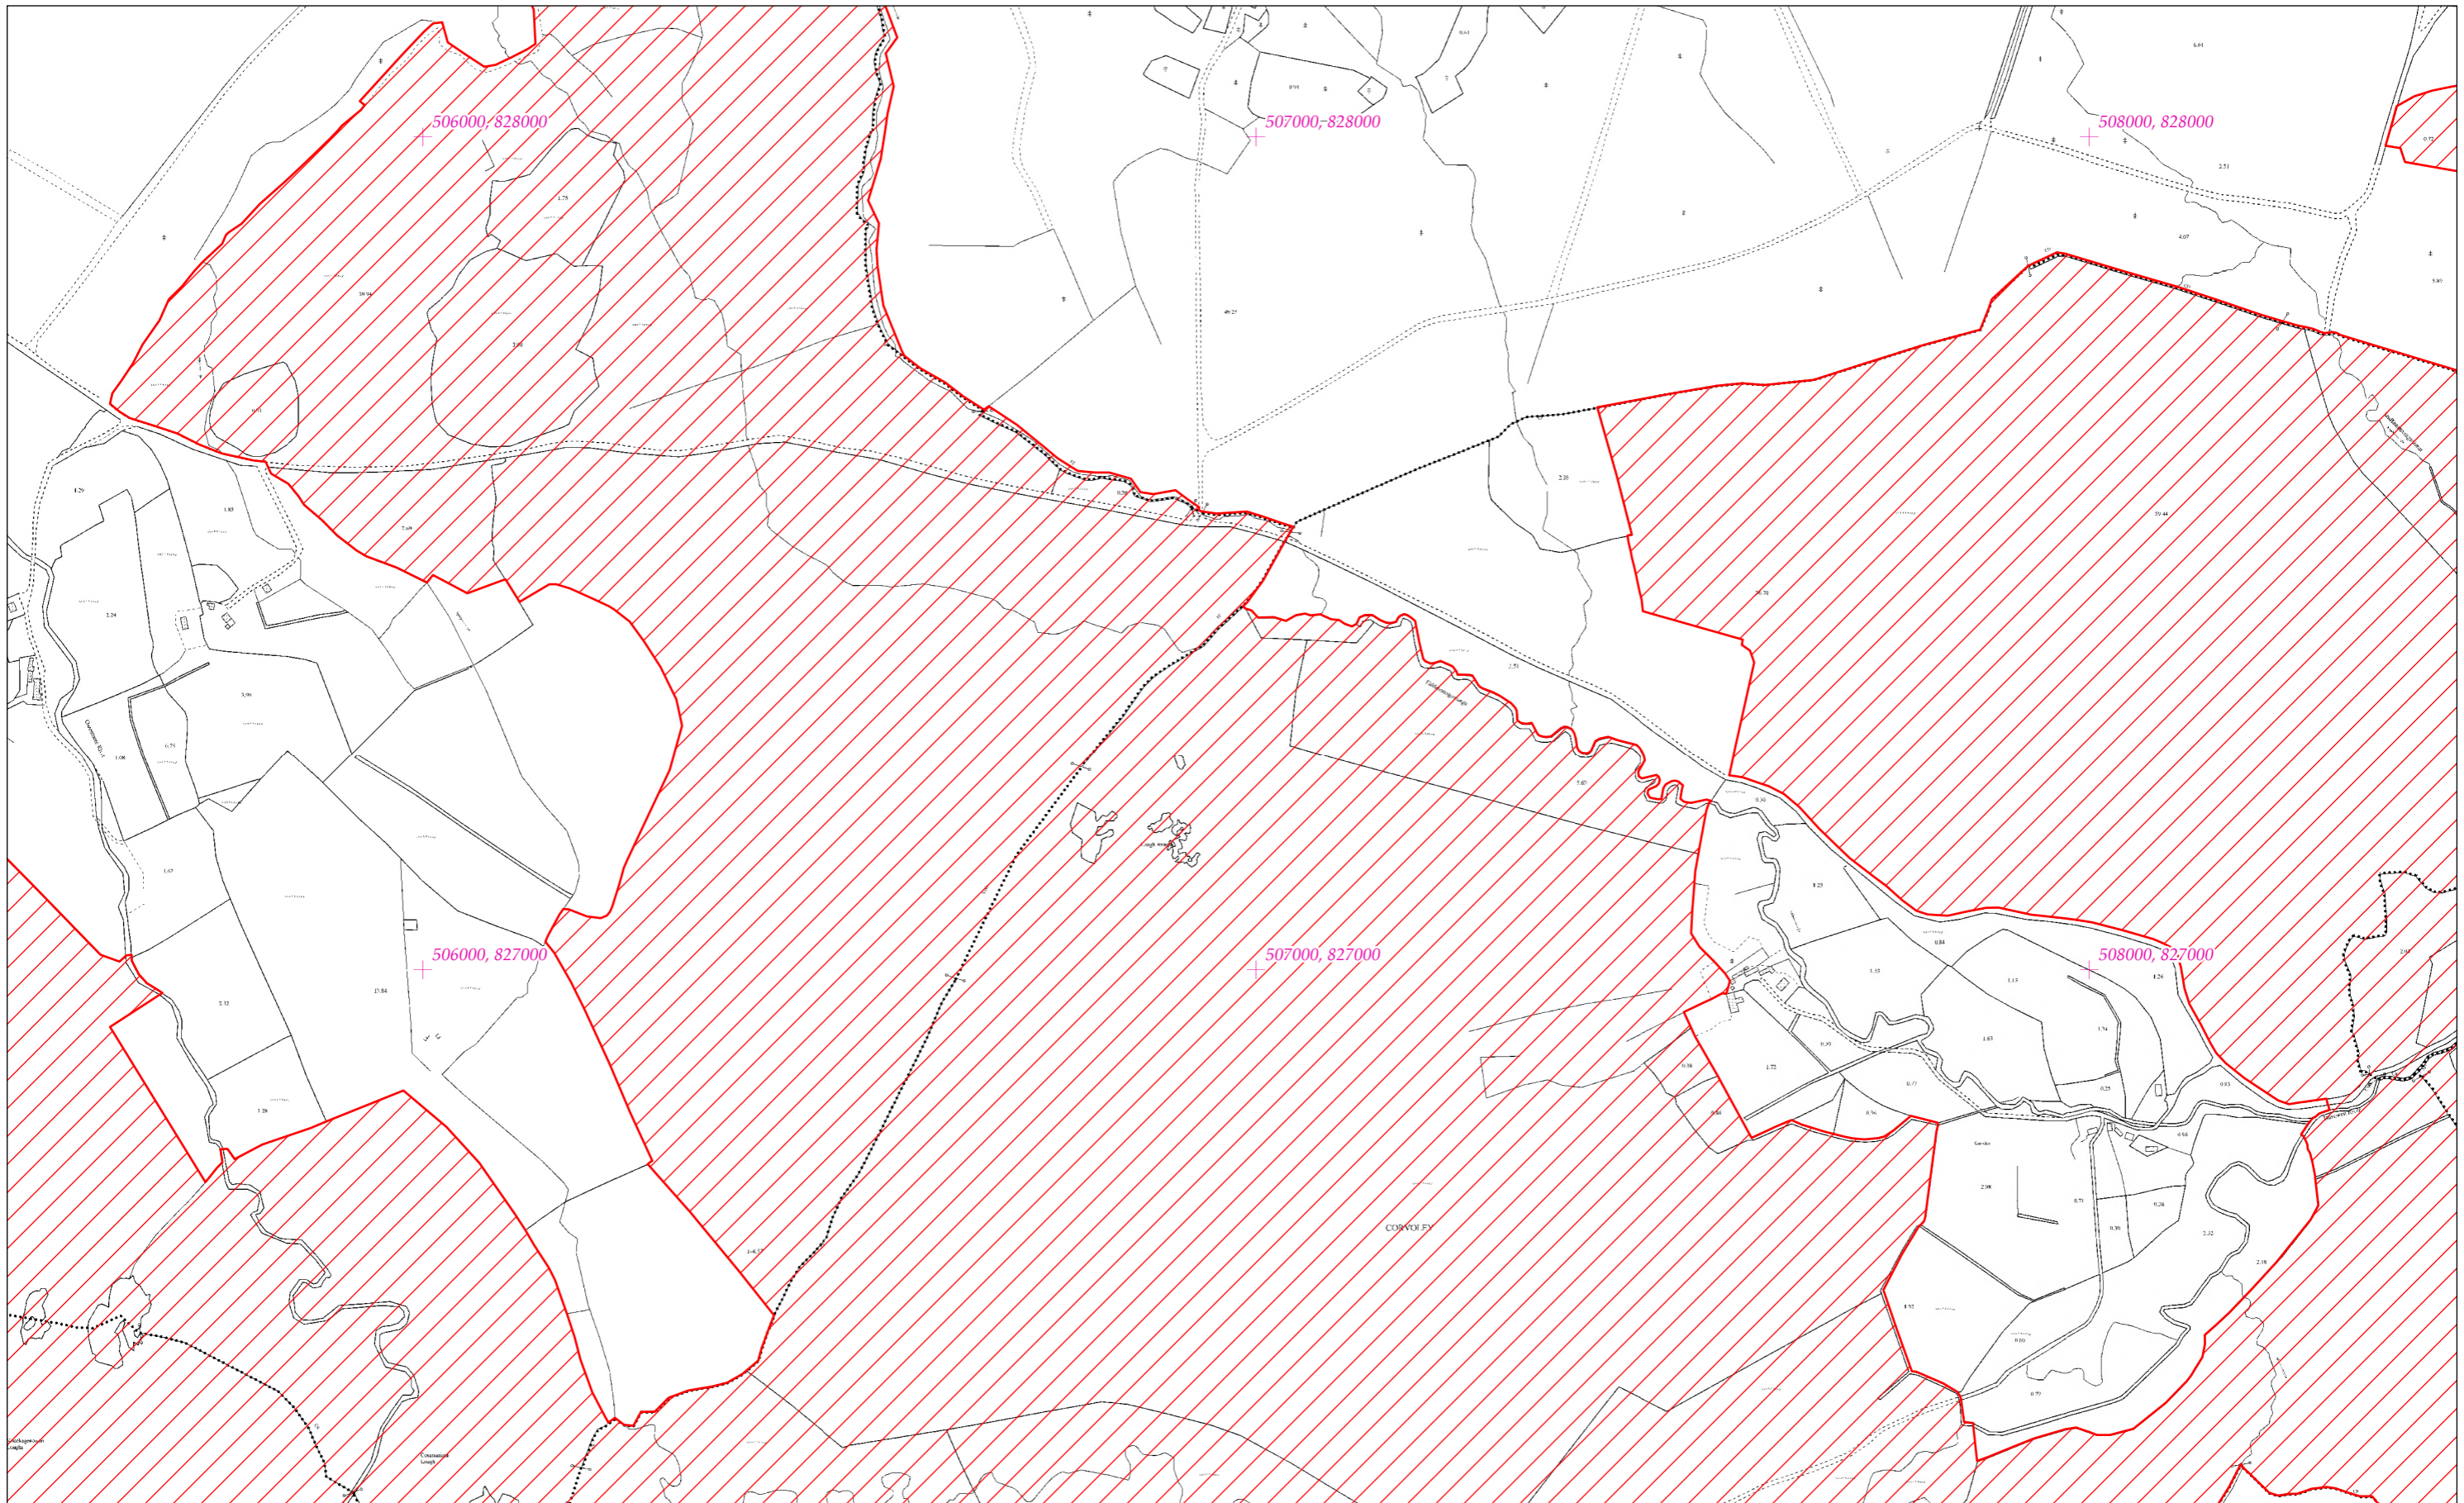

Rialachán 4(1)(b) / Regulation 4(1)(b)

Leathanach 23 de 75 (Co. Mhaigh Eo)
Page 23 of 75 (Co. Mayo)

LIMISTÉAR FAOI CHAOMHNÚ SPEISIALTA
SPECIAL AREA OF CONSERVATION

Suirbhéireacht Ordanáis Éireann Ceadúnas Uimhir OSI-NMA-014 © OSI / Rialtas na hÉireann
Ordnance Survey Ireland Licence No. OSI-NMA-014 © Ordnance Survey Ireland / Government of Ireland
Córas Comhordanáidí: Trasteilgean Mercator na hÉireann / Co-ordinate System: Irish Transverse Mercator

LCS Choimpléacs Phortach Bhéal Átha Chomhraic
Bellacorick Bog Complex SAC
1:5000 O.S. TILE 1177b 23 of 75

SITE CODE
001922

Leagan / Version: 3.01
Arna chló an / Printed on: 07/06/2023