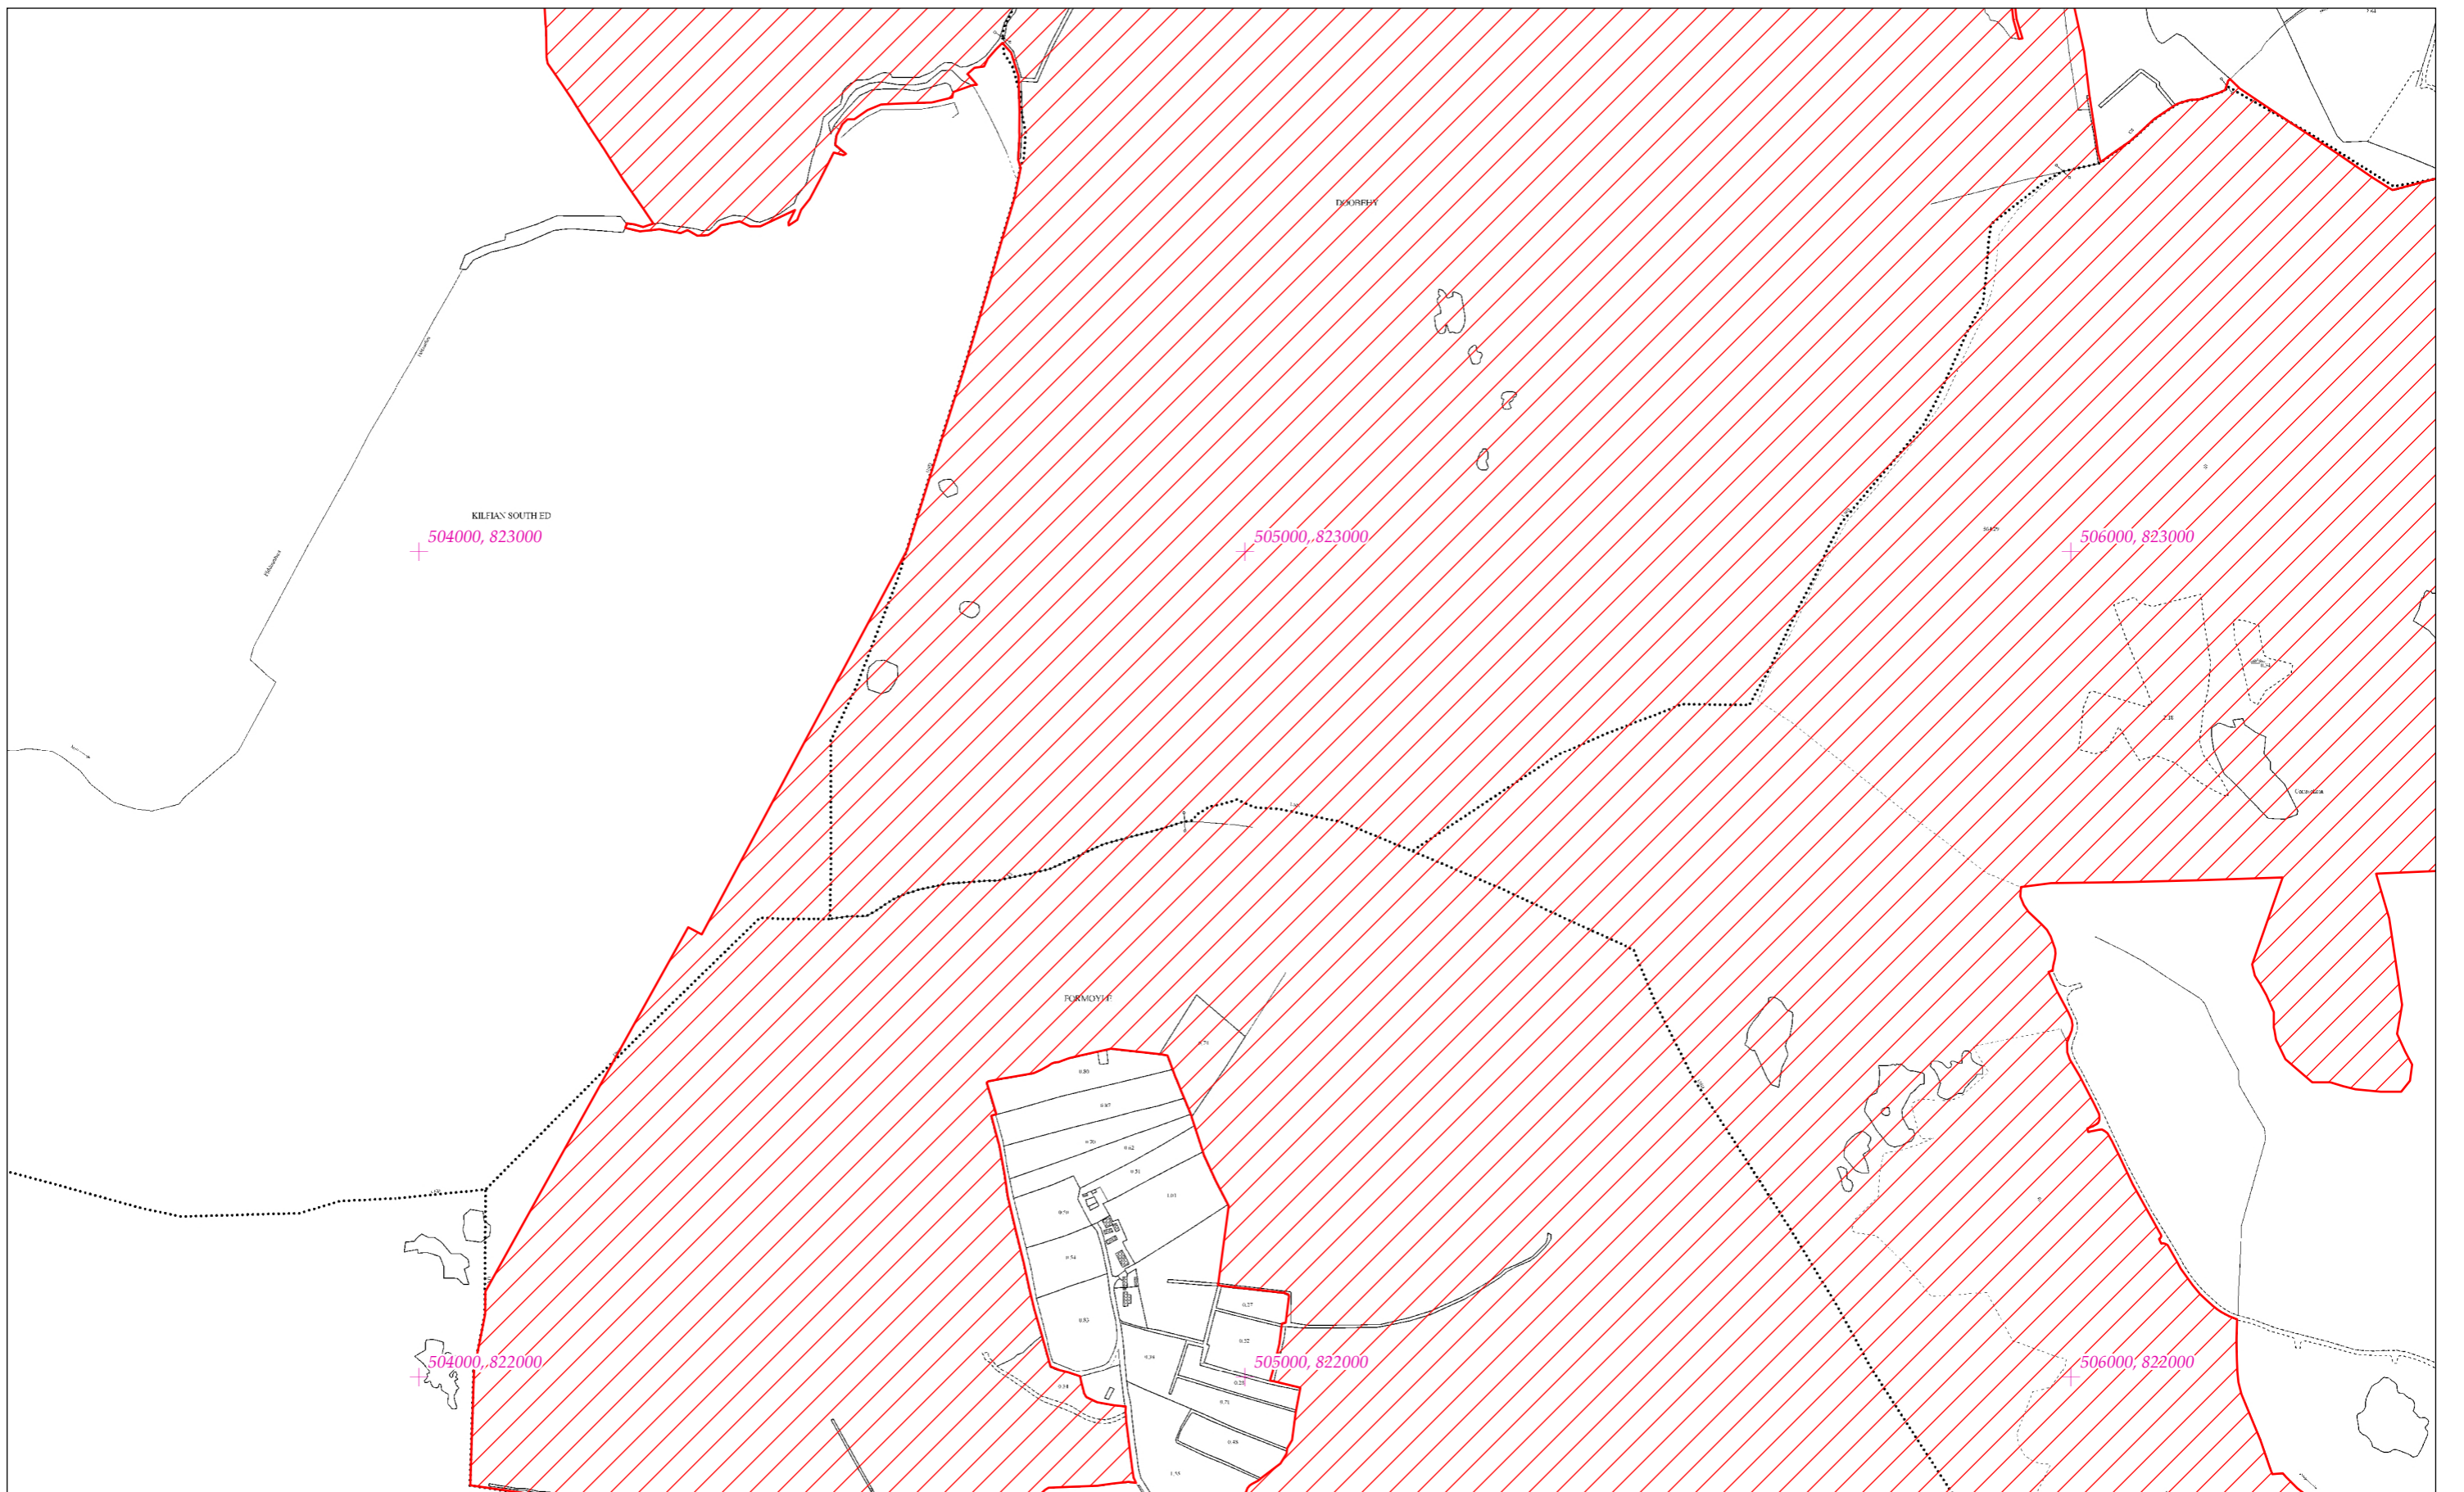

LCS Choimpléacs Phortach Bhéal Átha Chomhraic  
Bellacorick Bog Complex SAC  
1:5000 O.S. TILE 1243b 34 of 75

SITE CODE  
001922

Leagan / Version: 3.01  
Arna chló an / Printed on: 07/06/2023

Rialachán 4(1)(b) / Regulation 4(1)(b)