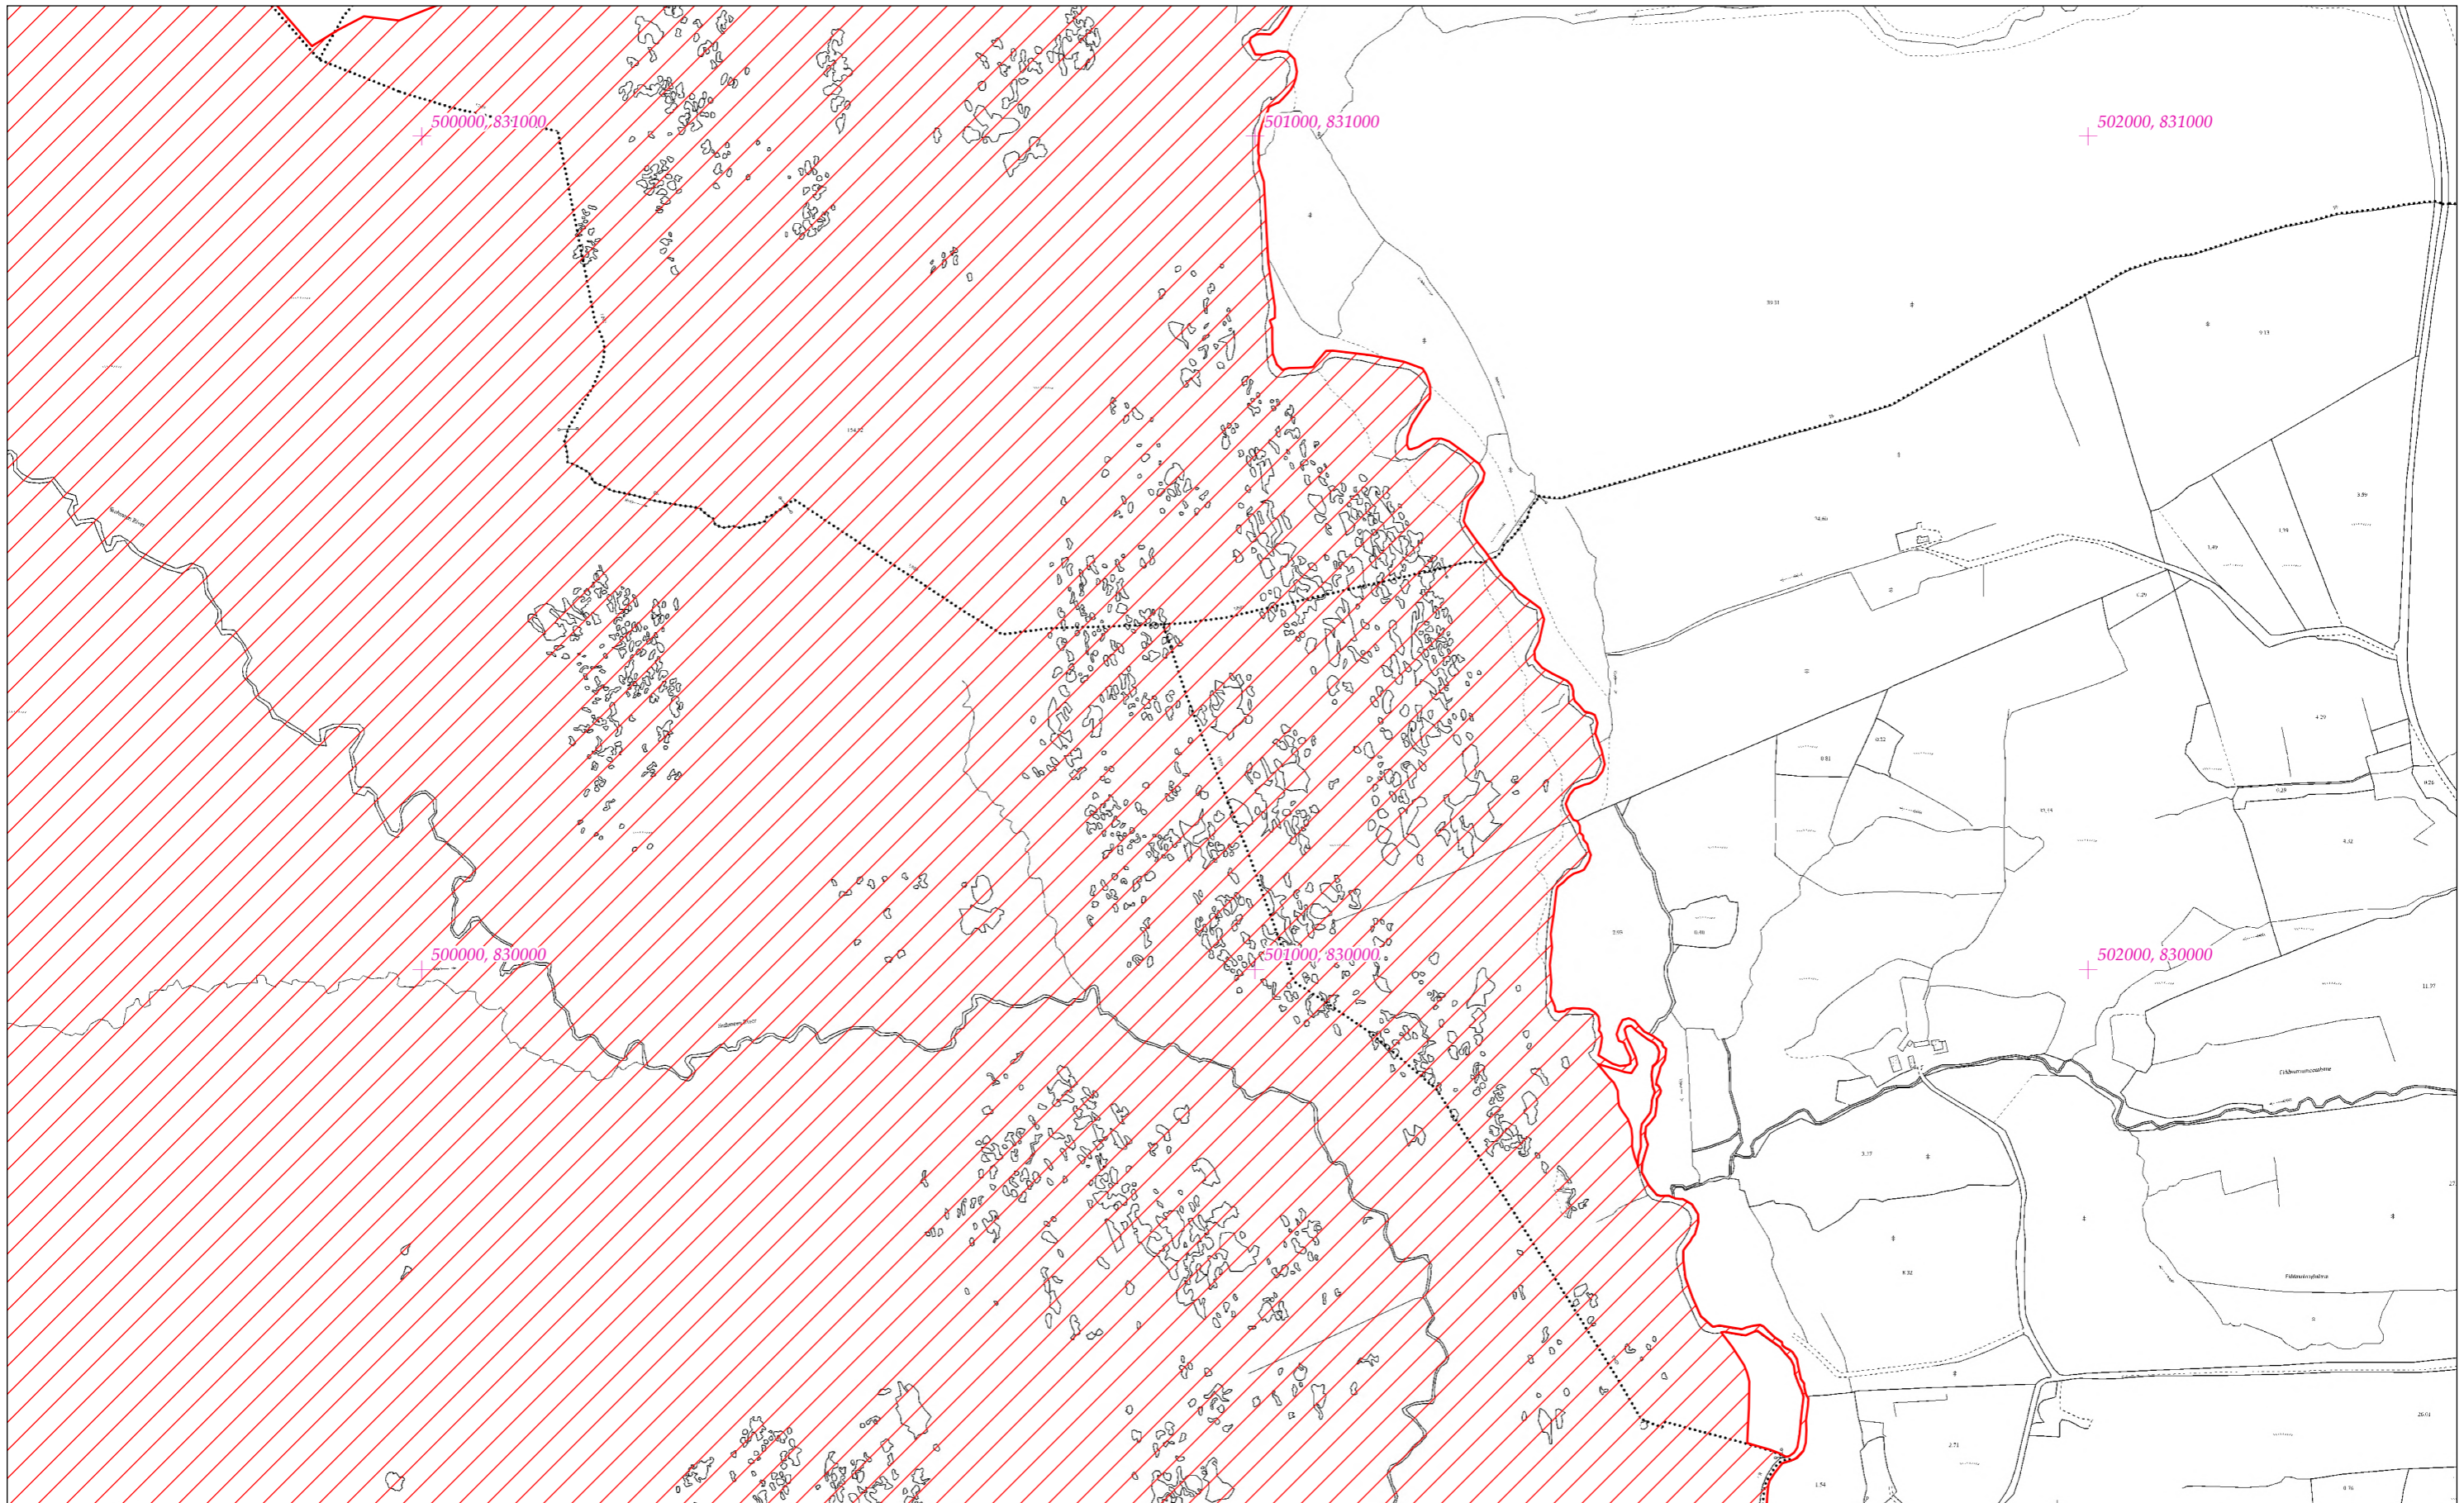

Rialachán 4(1)(b) / Regulation 4(1)(b)

Leathanach 8 de 75 (Co. Mhaigh Eo)
Page 8 of 75 (Co. Mayo)

LIMISTÉAR FAOI CHAOMHNÚ SPEISIALTA
SPECIAL AREA OF CONSERVATION

Suirbhéireacht Ordanáis Éireann Ceadúnas Uimhir OSI-NMA-014 © OSI / Rialtas na hÉireann
Ordnance Survey Ireland Licence No. OSI-NMA-014 © Ordnance Survey Ireland / Government of Ireland
Córas Comhordanáidí: Trasteilgean Mercator na hÉireann / Co-ordinate System: Irish Transverse Mercator

LCS Choimpléacs Phortach Bhéal Átha Chomhraic
Bellacorick Bog Complex SAC
1:5000 O.S. TILE 1115a 8 of 75

SITE CODE
001922

Leagan / Version: 3.01
Arna chló an / Printed on: 07/06/2023