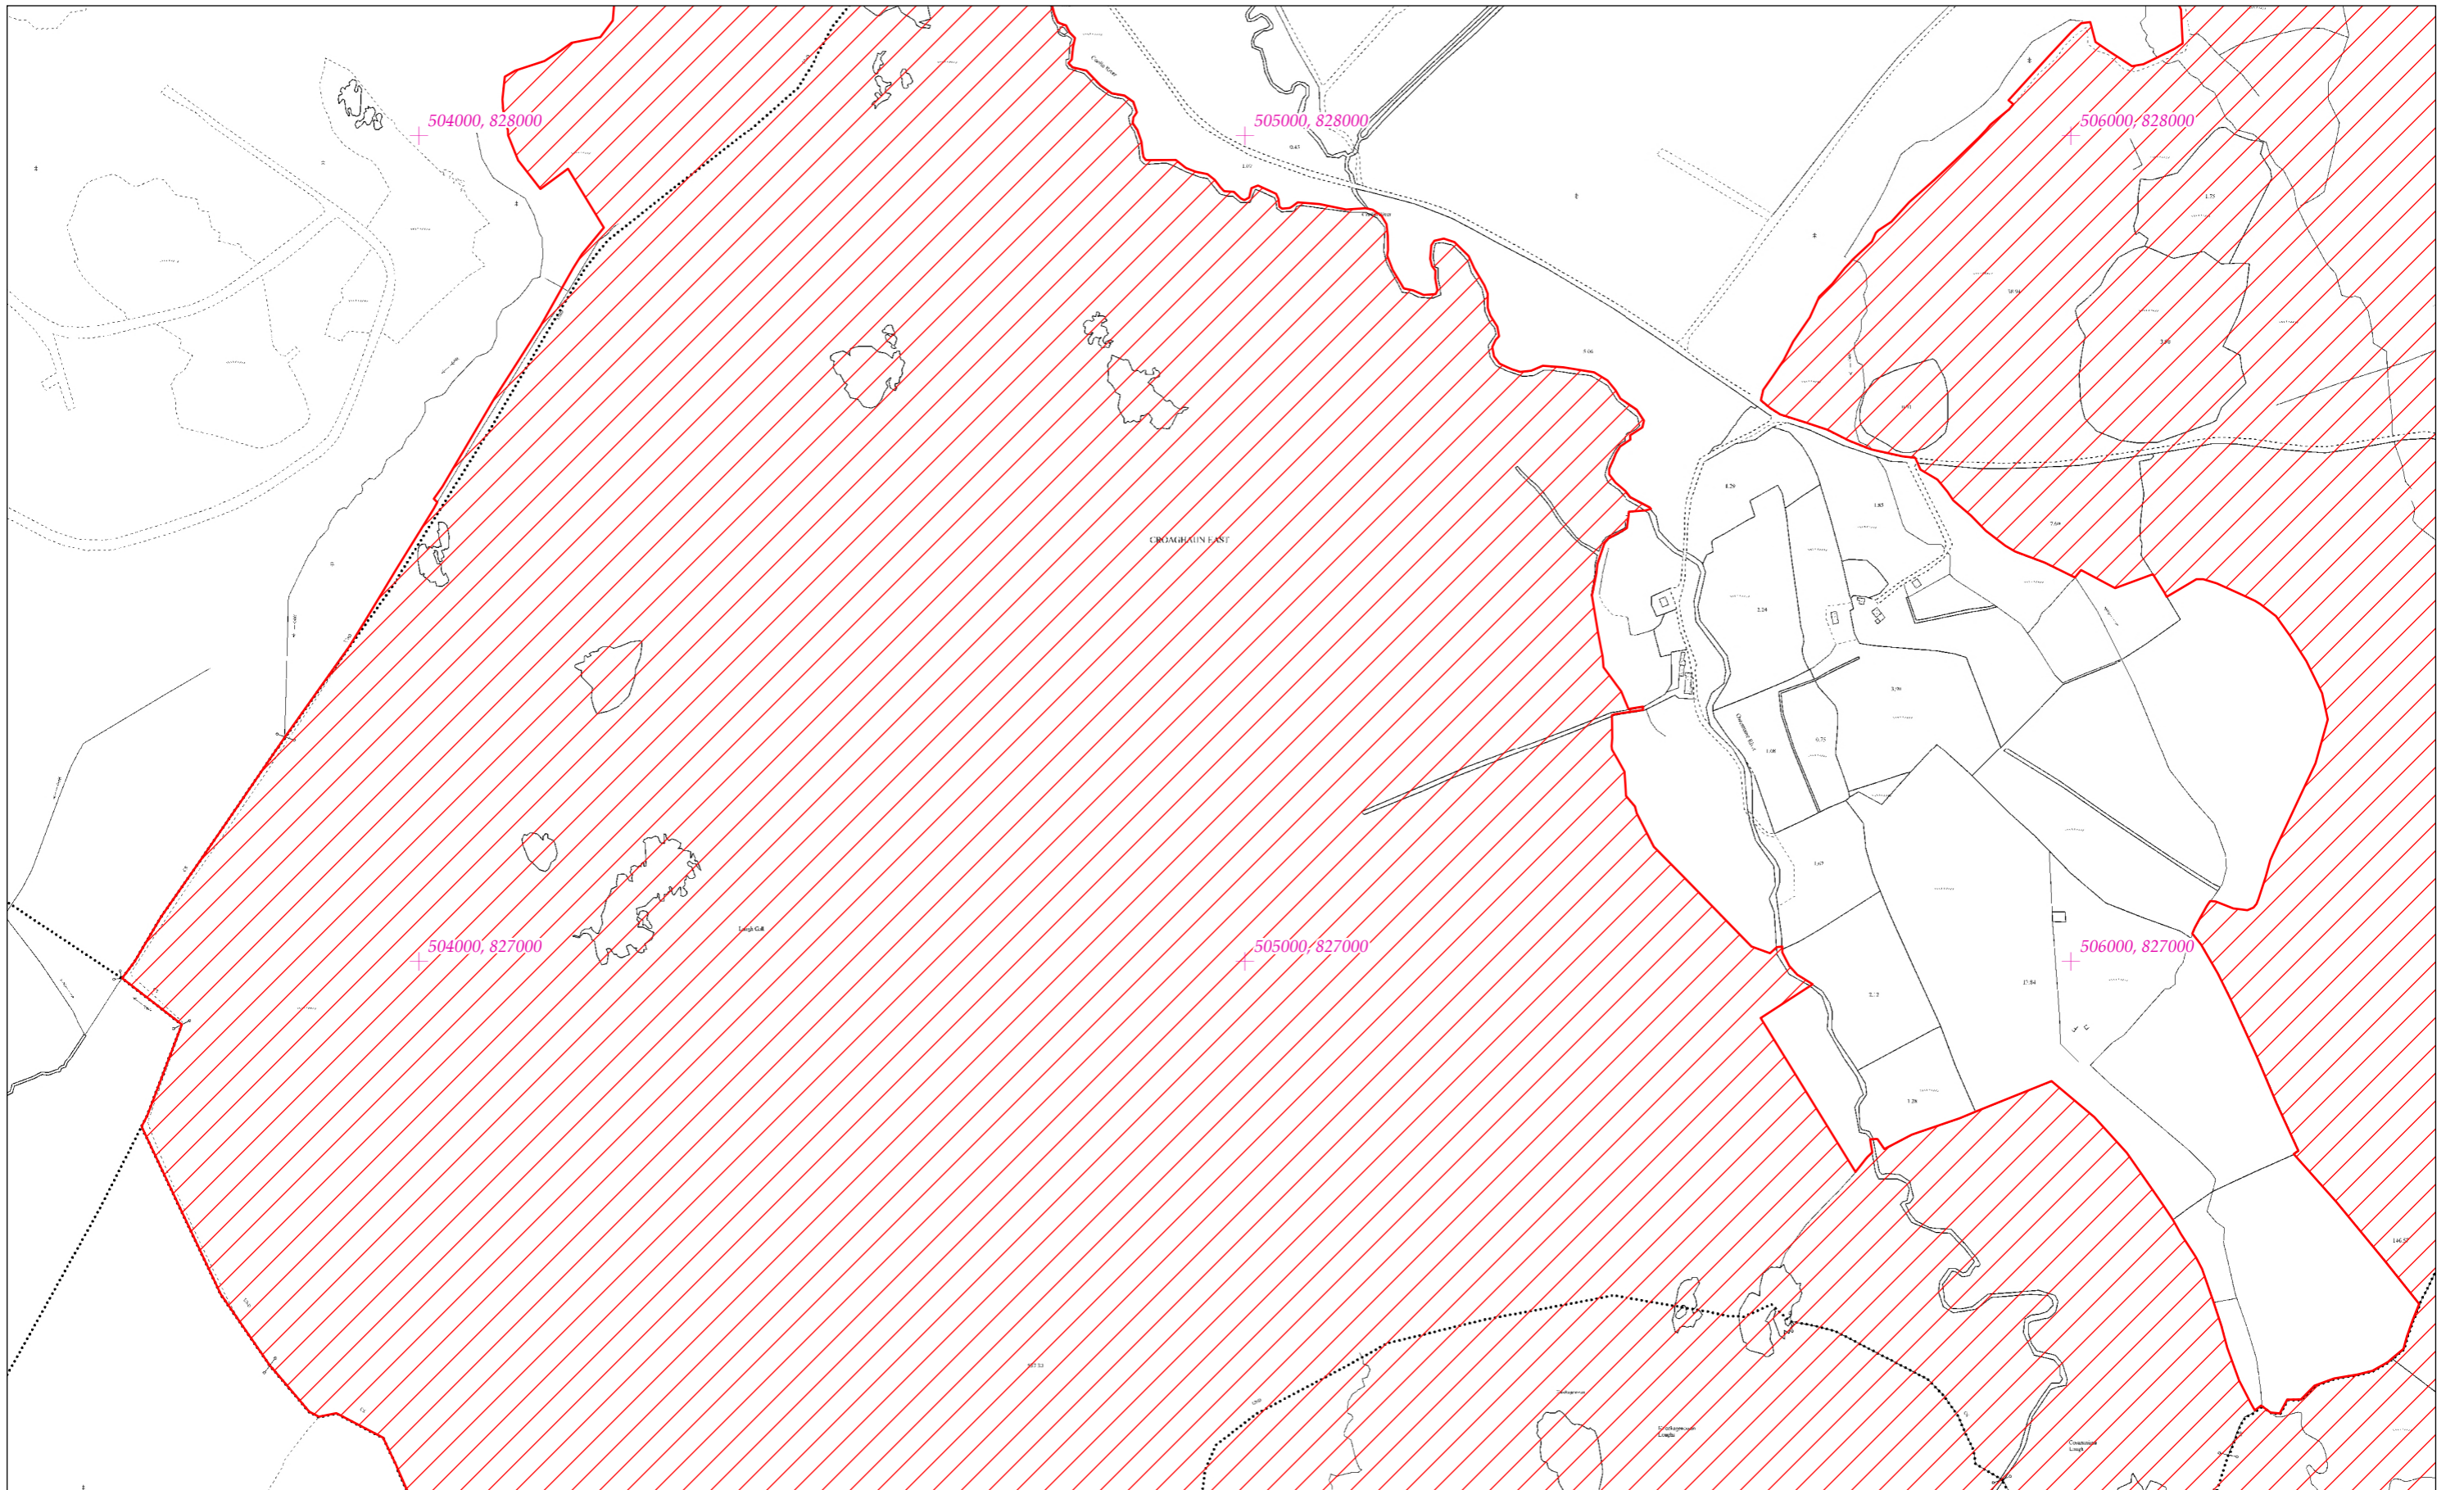

LCS Choimpléacs Phortach Bhéal Átha Chomhraic  
Bellacorick Bog Complex SAC  
1:5000 O.S. TILE 1176d 21 of 75

SITE CODE  
001922

Leagan / Version: 3.01  
Arna chló an / Printed on: 07/06/2023

Rialachán 4(1)(b) / Regulation 4(1)(b)