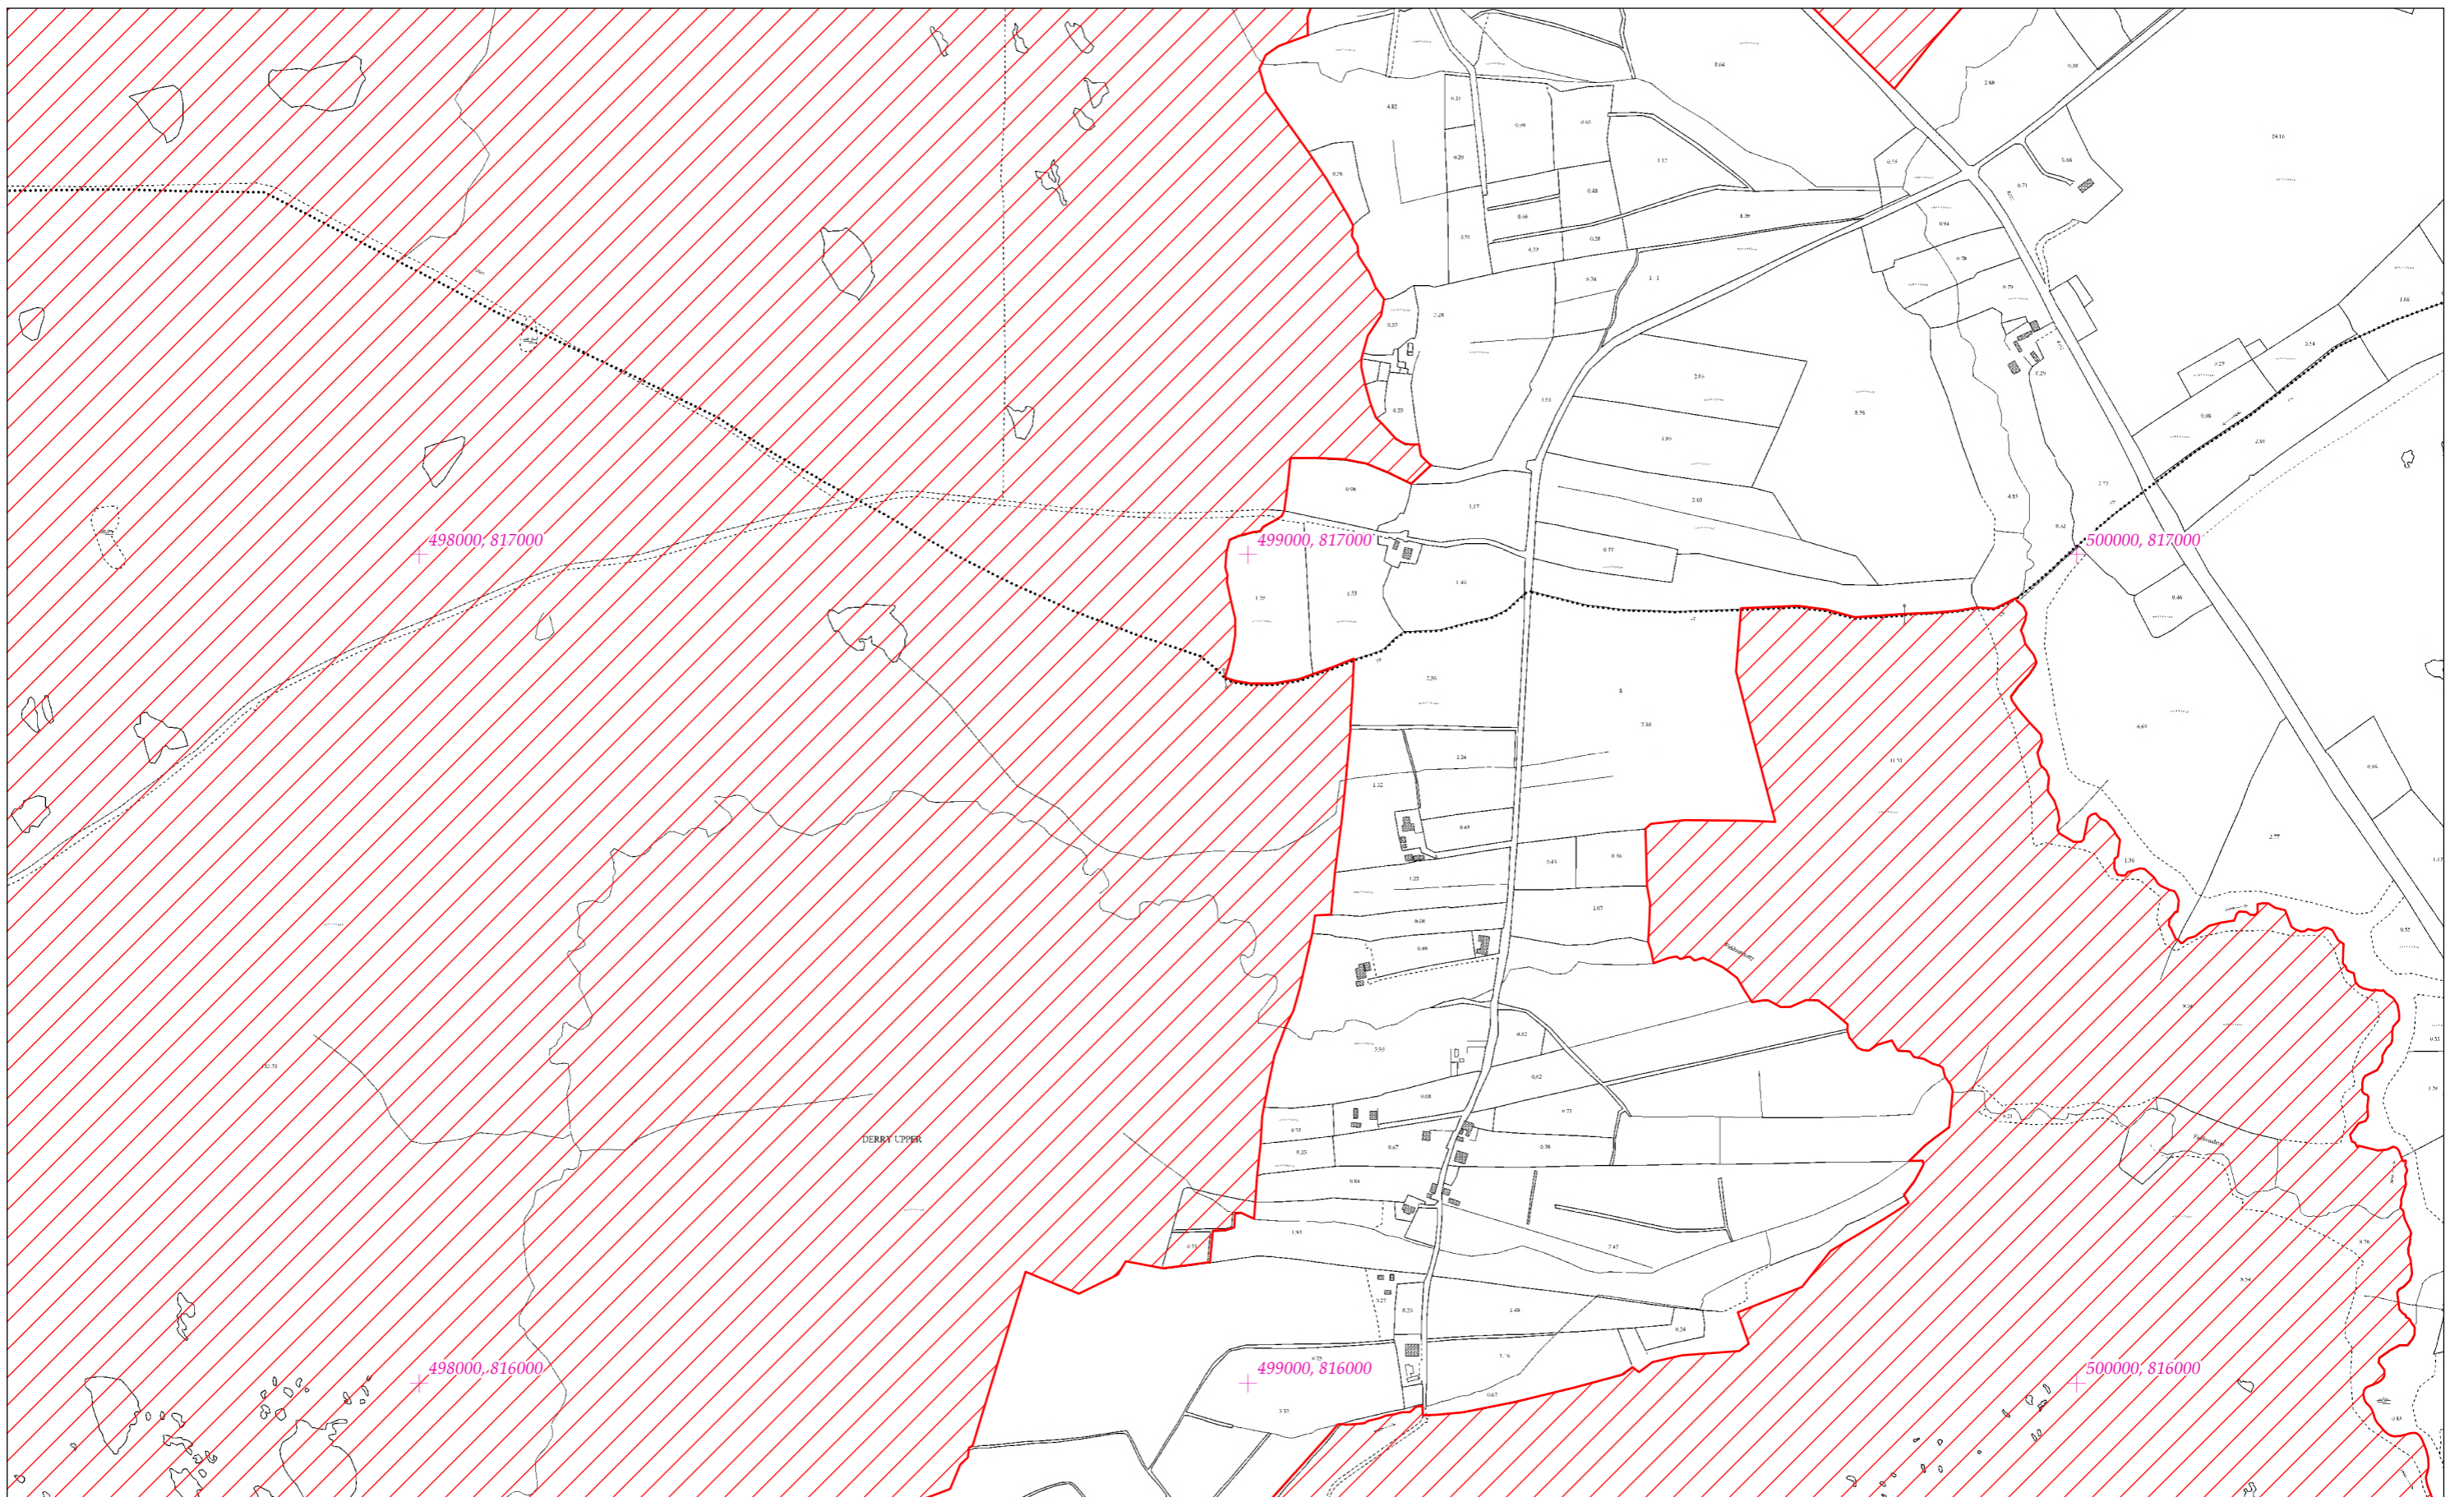

Rialachán 4(1)(b) / Regulation 4(1)(b)

Leathanach 51 de 75 (Co. Mhaigh Eo)
Page 51 of 75 (Co. Mayo)

LIMISTÉAR FAOI CHAOMHNÚ SPEISIALTA
SPECIAL AREA OF CONSERVATION

Suirbhéireacht Ordanáis Éireann Ceadúnas Uimhir OSI-NMA-014 © OSI / Rialtas na hÉireann
Ordnance Survey Ireland Licence No. OSI-NMA-014 © Ordnance Survey Ireland / Government of Ireland
Córas Comhordanáidí: Trasteilgean Mercator na hÉireann / Co-ordinate System: Irish Transverse Mercator

LCS Choimpléacs Phortach Bhéal Átha Chomhraic
Bellacorick Bog Complex SAC
1:5000 O.S. TILE 1379d 51 of 75

SITE CODE
001922

Leagan / Version: 3.01
Arna chló an / Printed on: 07/06/2023