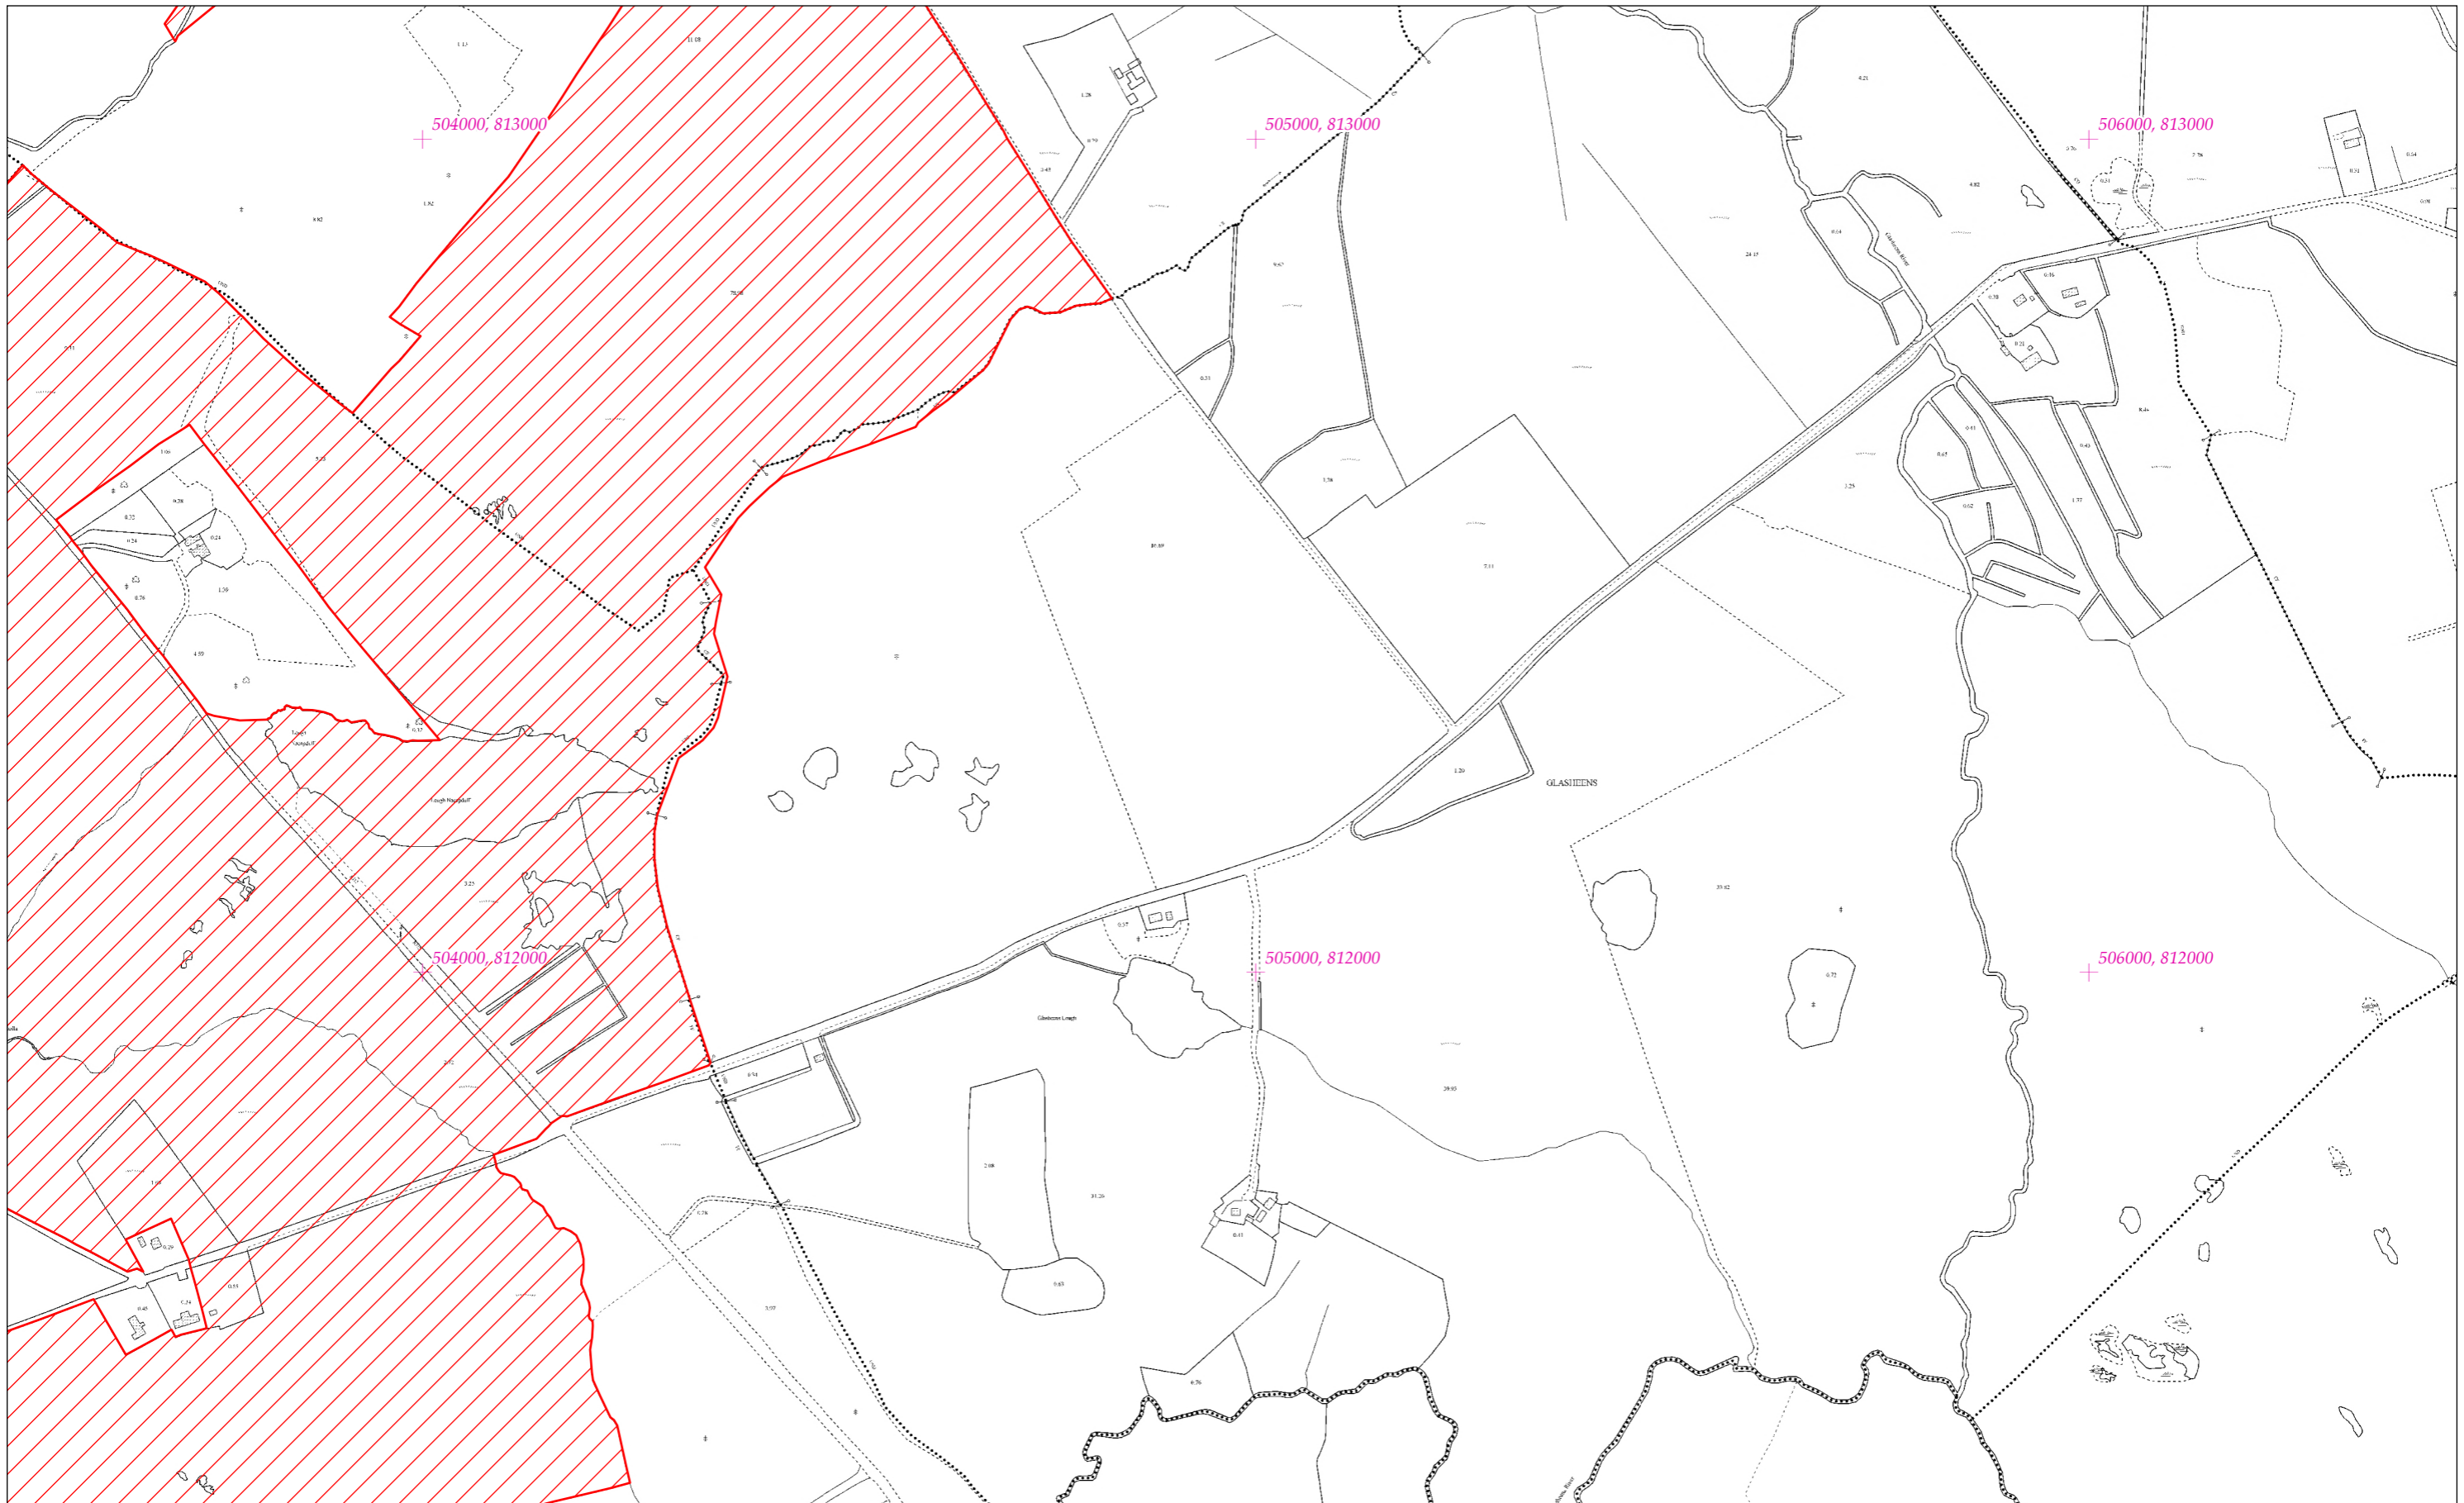

LCS Choimpléacs Phortach Bhéal Átha Chomhraic  
Bellacorick Bog Complex SAC  
1:5000 O.S. TILE 1513d 73 of 75

SITE CODE  
001922

Leagan / Version: 3.01  
Arna chló an / Printed on: 07/06/2023

Rialachán 4(1)(b) / Regulation 4(1)(b)