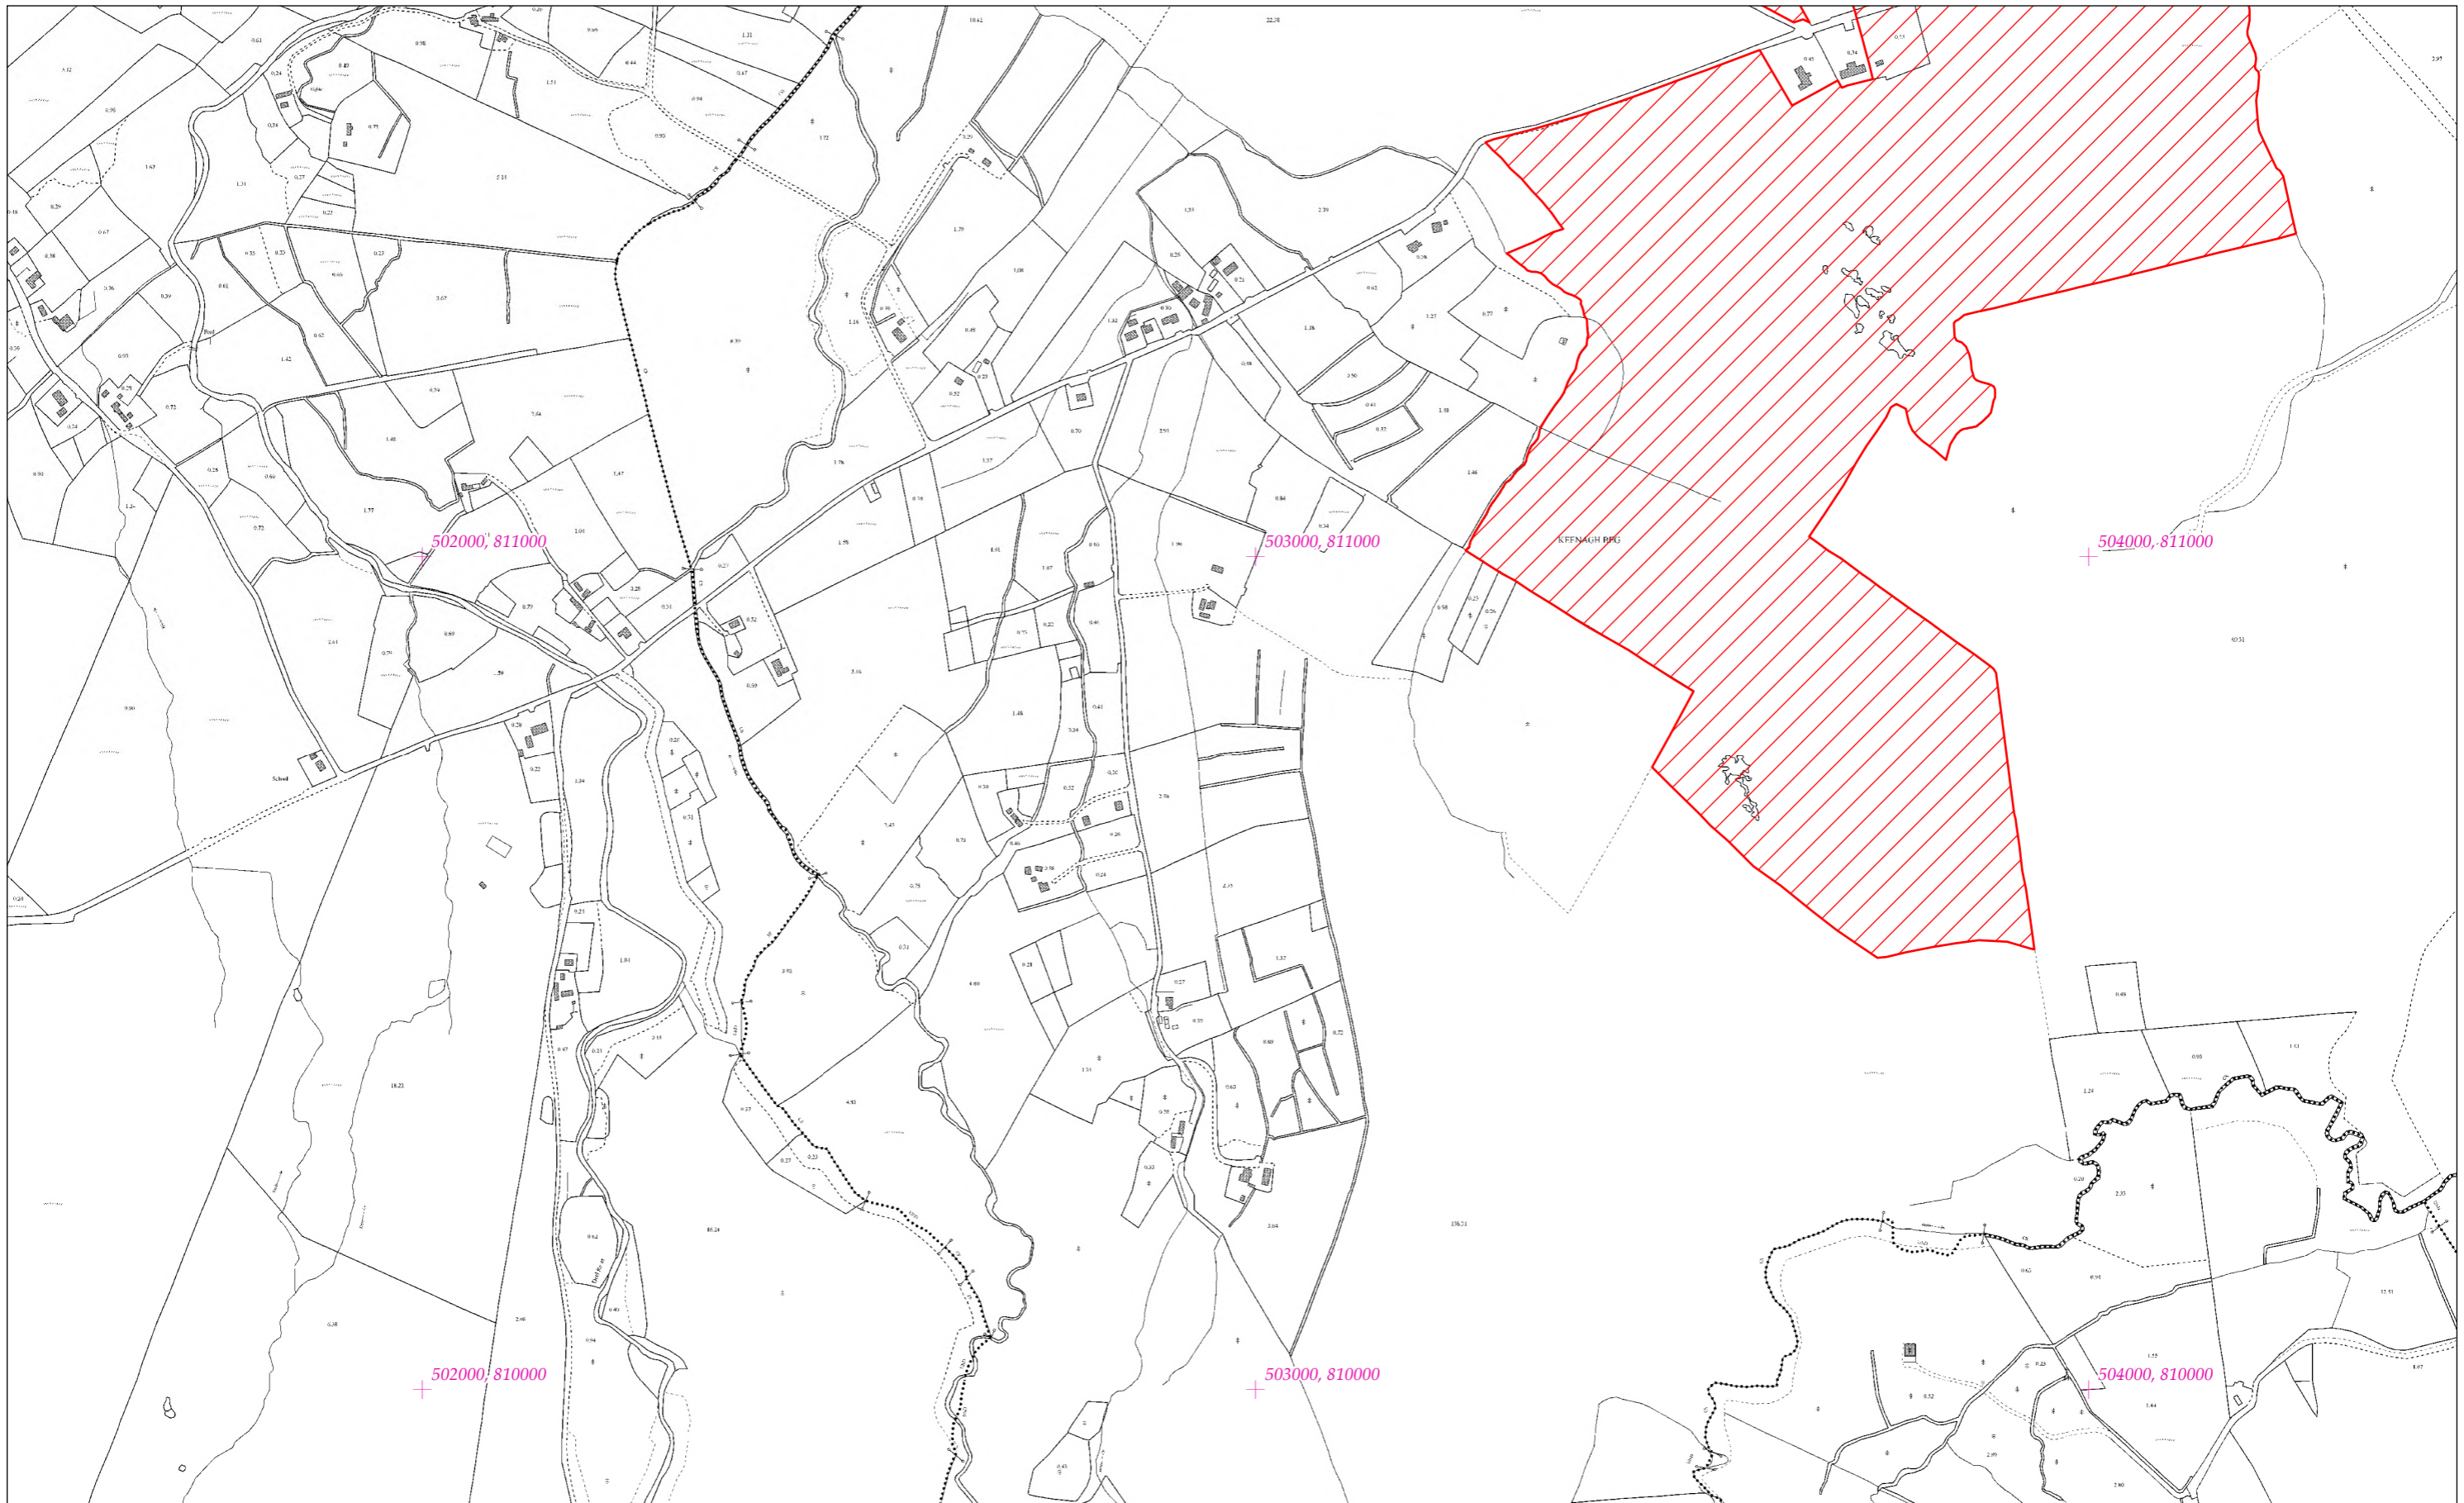

LCS Choimpléacs Phortach Bhéal Átha Chomhraic  
Bellacorick Bog Complex SAC  
1:5000 O.S. TILE 1513b 72 of 75

SITE CODE  
001922

Leagan / Version: 3.01  
Arna chló an / Printed on: 07/06/2023

Rialachán 4(1)(b) / Regulation 4(1)(b)