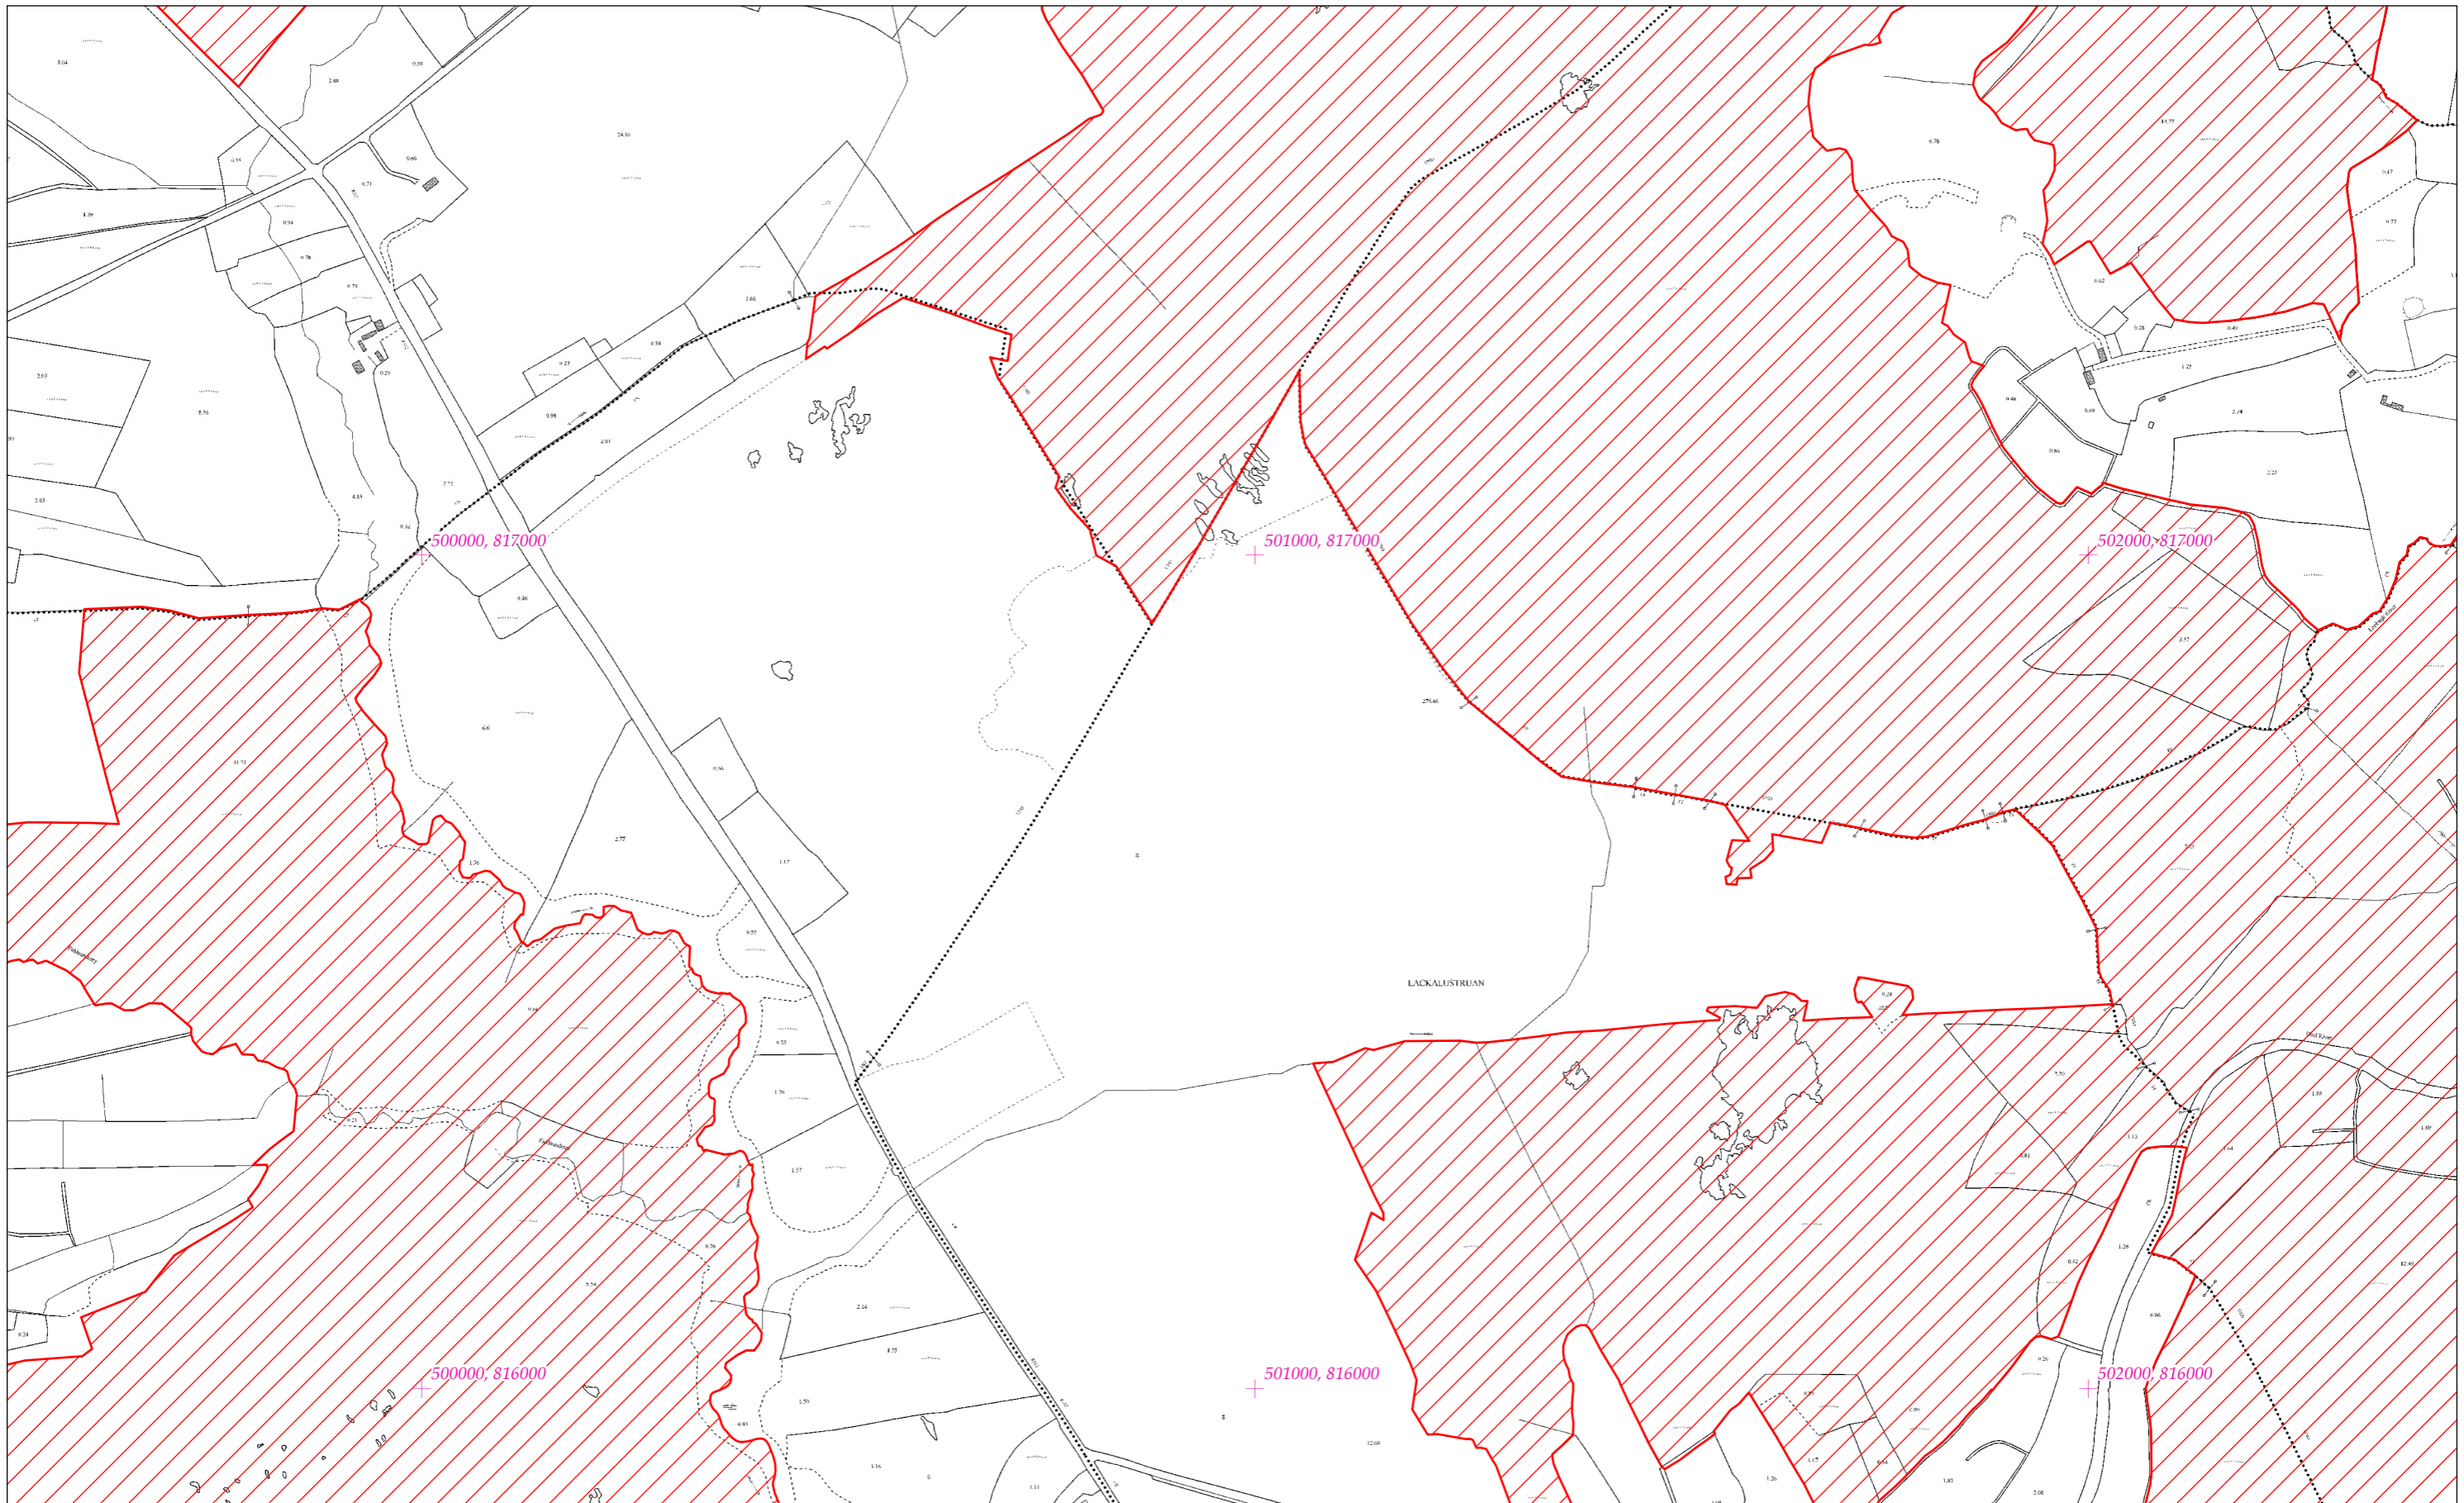

Rialachán 4(1)(b) / Regulation 4(1)(b)

Leathanach 54 de 75 (Co. Mhaigh Eo)
Page 54 of 75 (Co. Mayo)

LIMISTÉAR FAOI CHAOMHNÚ SPEISIALTA
SPECIAL AREA OF CONSERVATION

Suirbhéireacht Ordanáis Éireann Ceadúnas Uimhir OSI-NMA-014 © OSI / Rialtas na hÉireann
Ordnance Survey Ireland Licence No. OSI-NMA-014 © Ordnance Survey Ireland / Government of Ireland
Córas Comhordanáidí: Trasteilgean Mercator na hÉireann / Co-ordinate System: Irish Transverse Mercator

LCS Choimpléacs Phortach Bhéal Átha Chomhraic
Bellacorick Bog Complex SAC
1:5000 O.S. TILE 1380c 54 of 75

SITE CODE
001922

Leagan / Version: 3.01
Arna chló an / Printed on: 07/06/2023