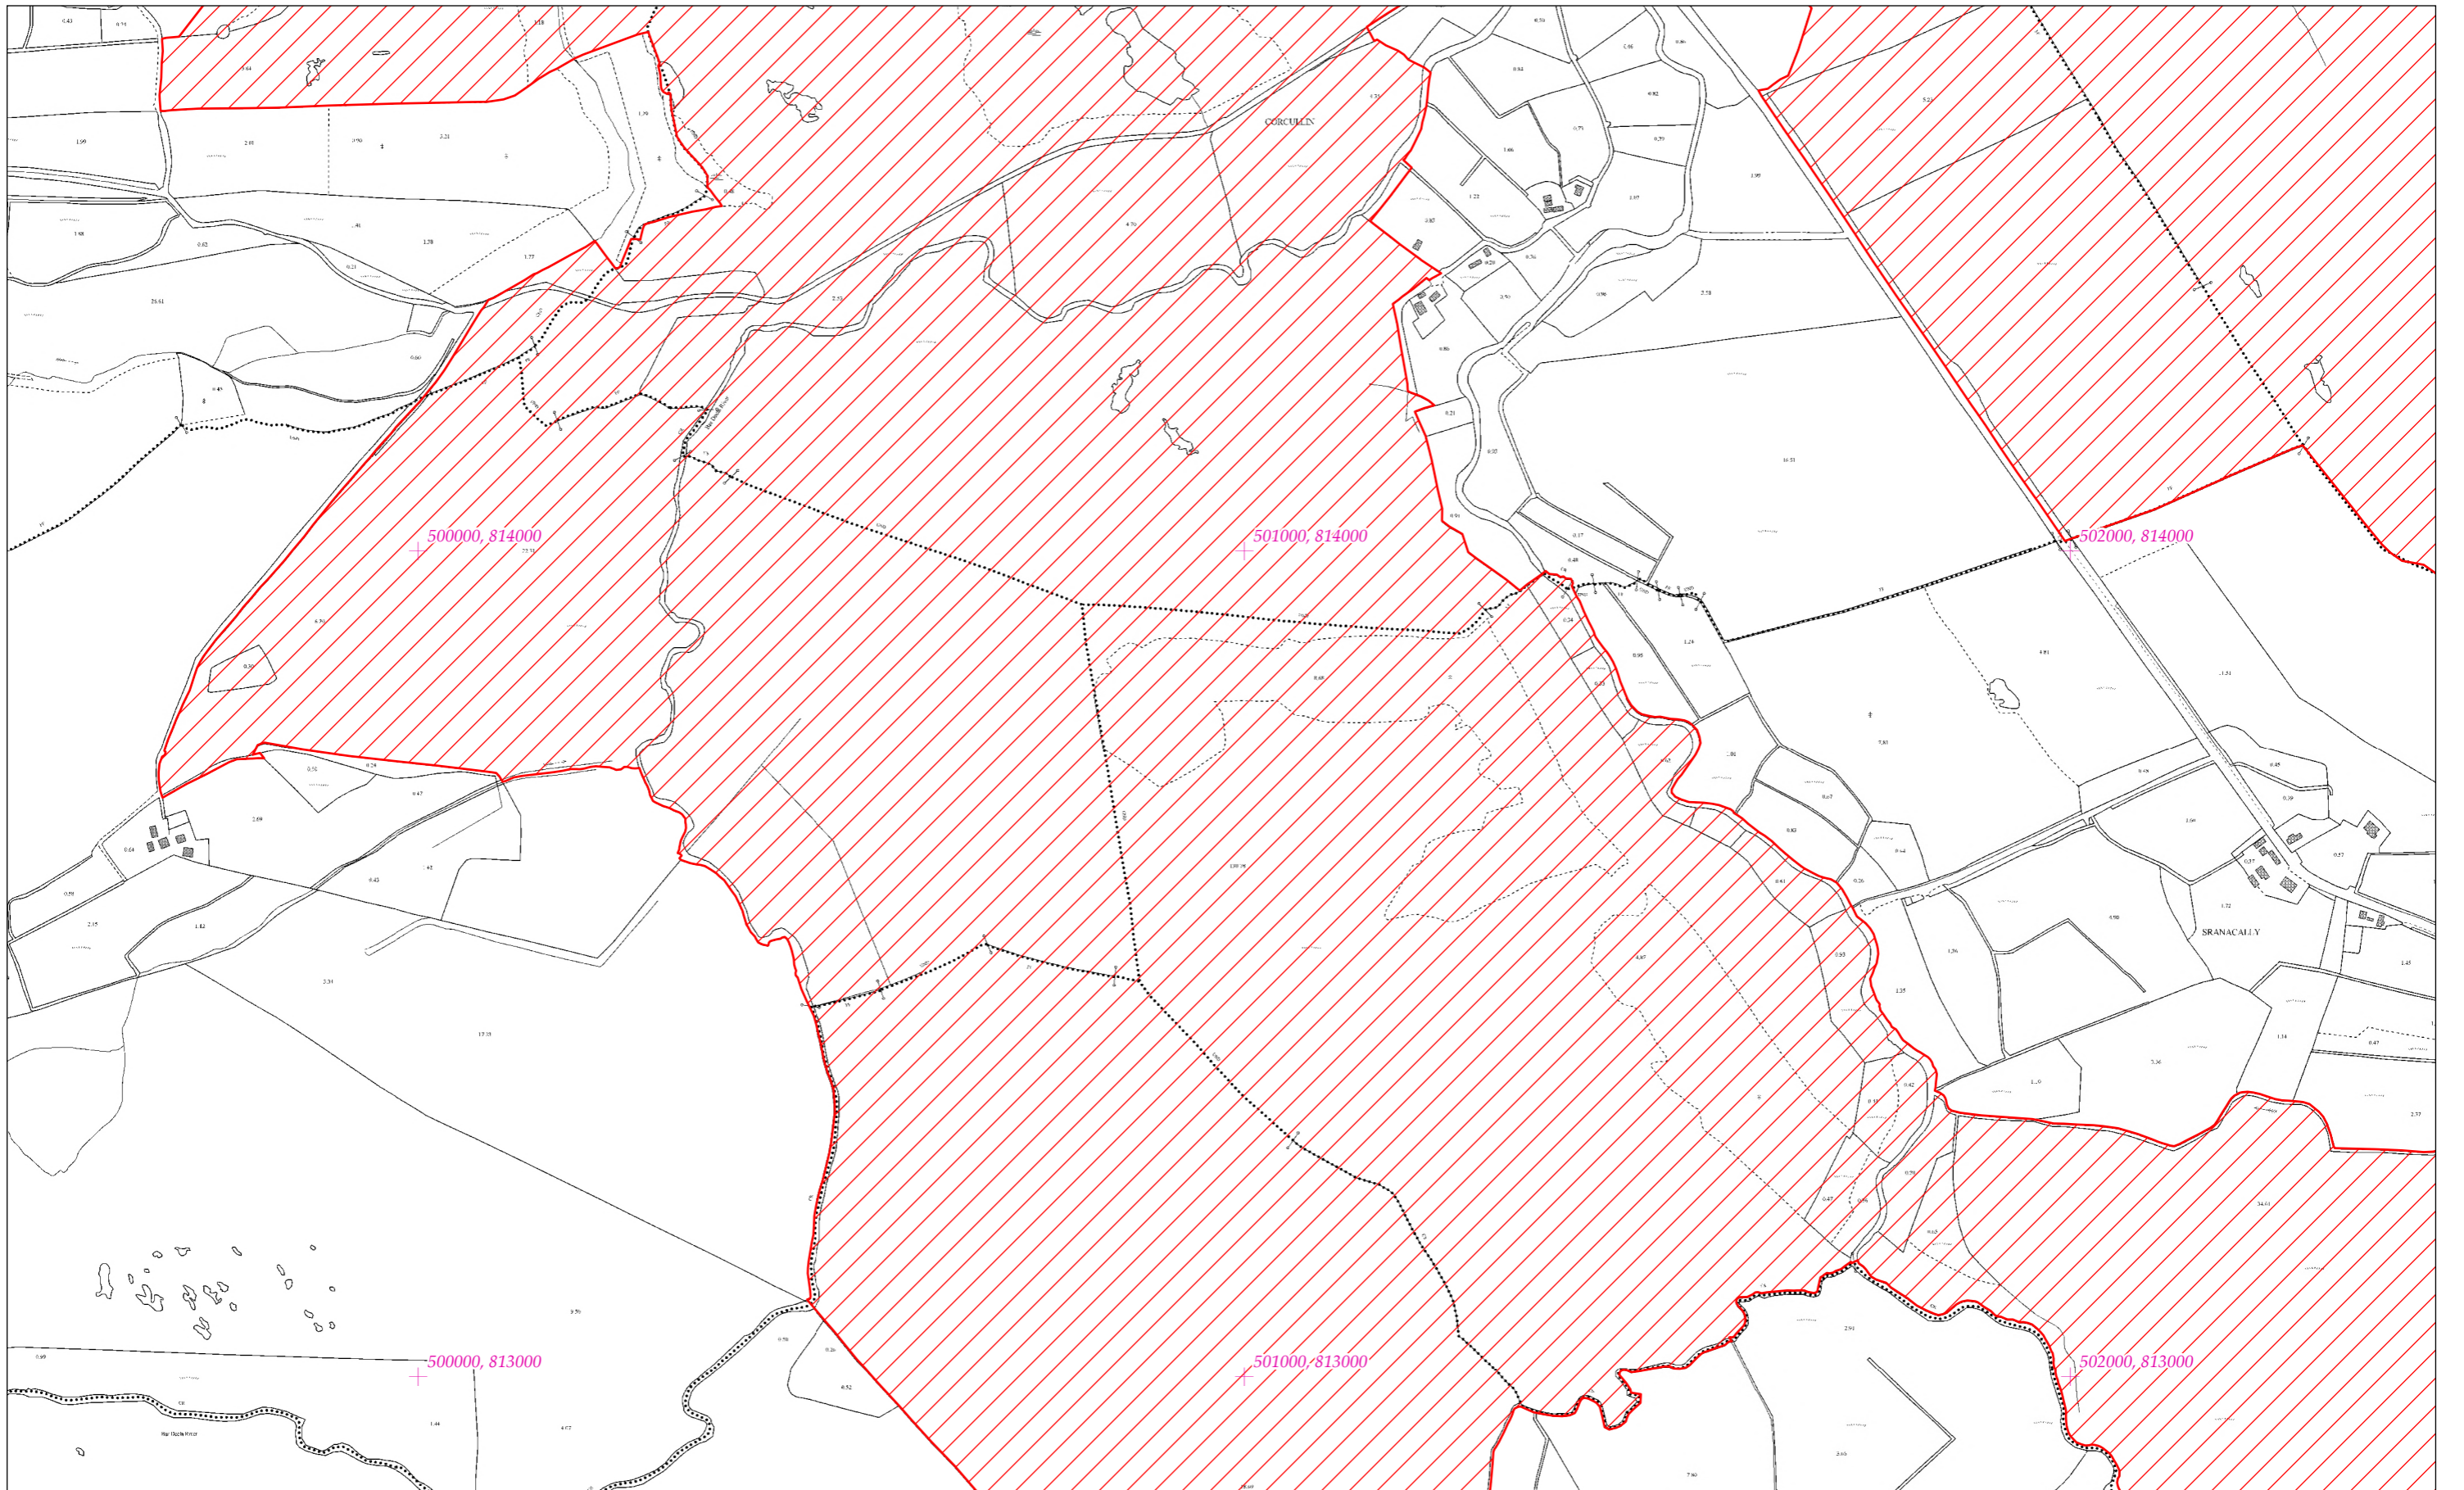

LCS Choimpléacs Phortach Bhéal Átha Chomhraic  
Bellacorick Bog Complex SAC  
1:5000 O.S. TILE 1446b 65 of 75

SITE CODE  
001922

Leagan / Version: 3.01  
Arna chló an / Printed on: 07/06/2023

Rialachán 4(1)(b) / Regulation 4(1)(b)