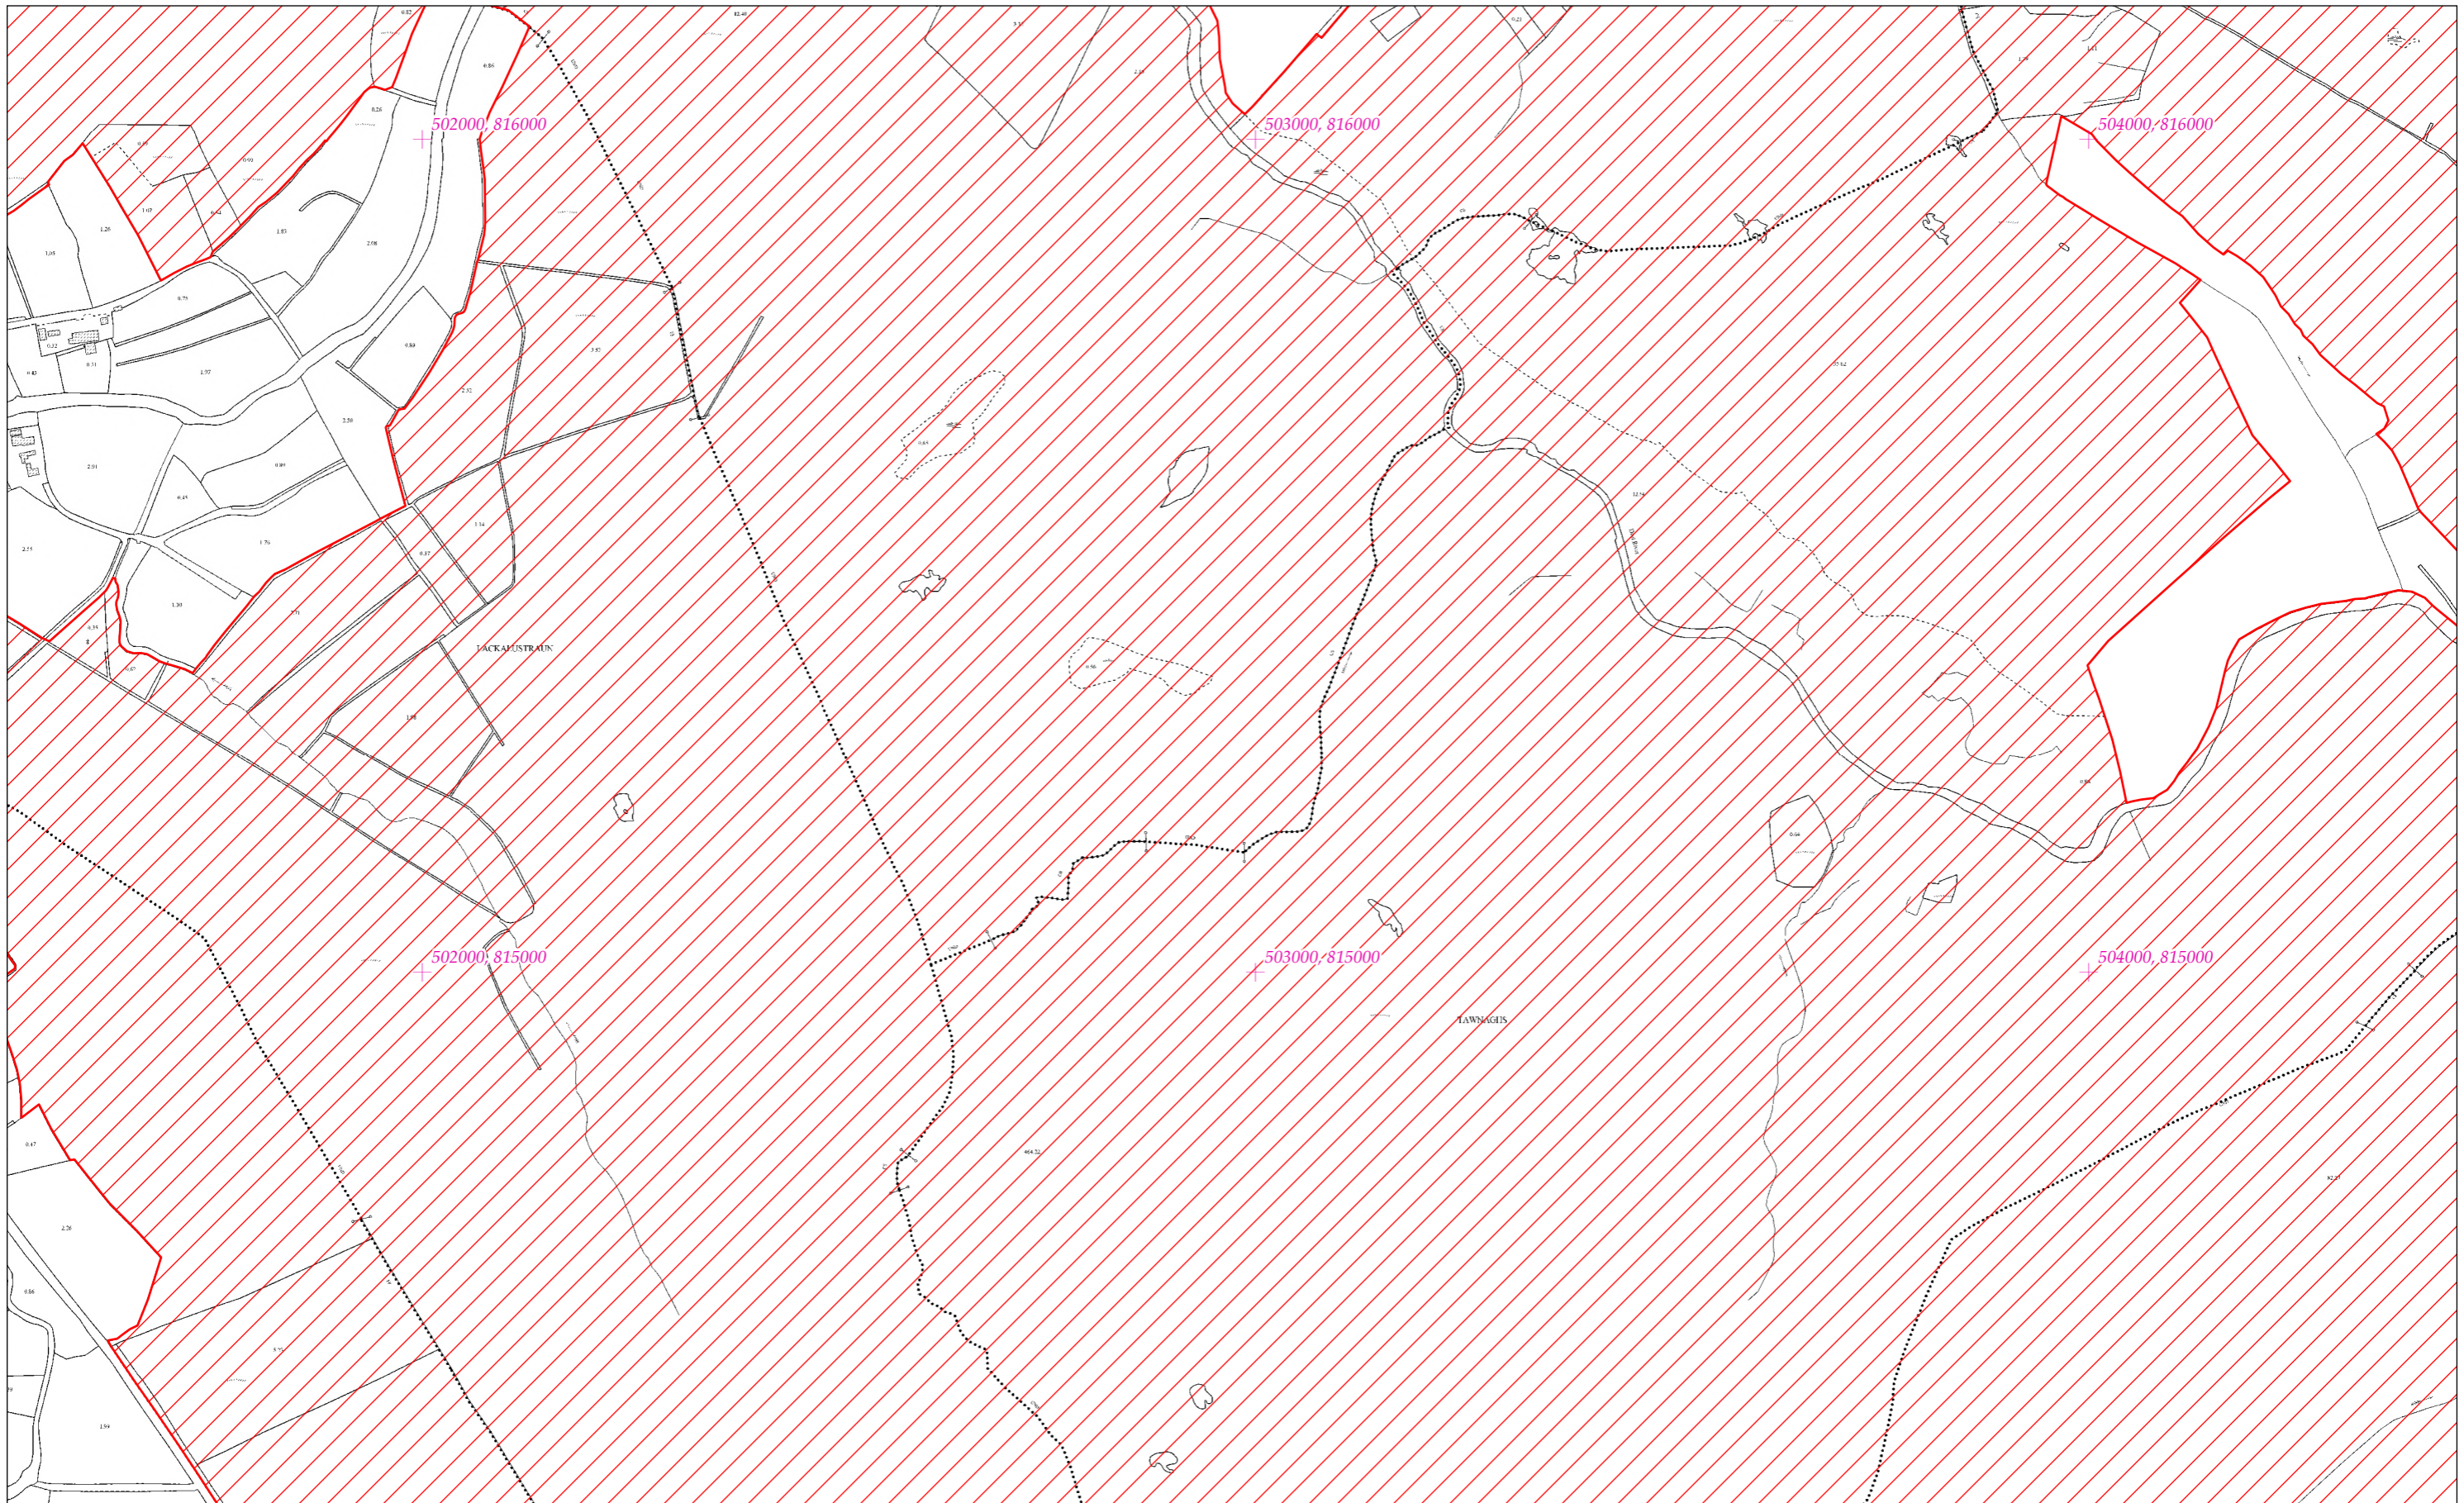

LCS Choimpléacs Phortach Bhéal Átha Chomhraic  
Bellacorick Bog Complex SAC  
1:5000 O.S. TILE 1446a 64 of 75

SITE CODE  
001922

Leagan / Version: 3.01

Arna chló an / Printed on: 07/06/2023

Rialachán 4(1)(b) / Regulation 4(1)(b)