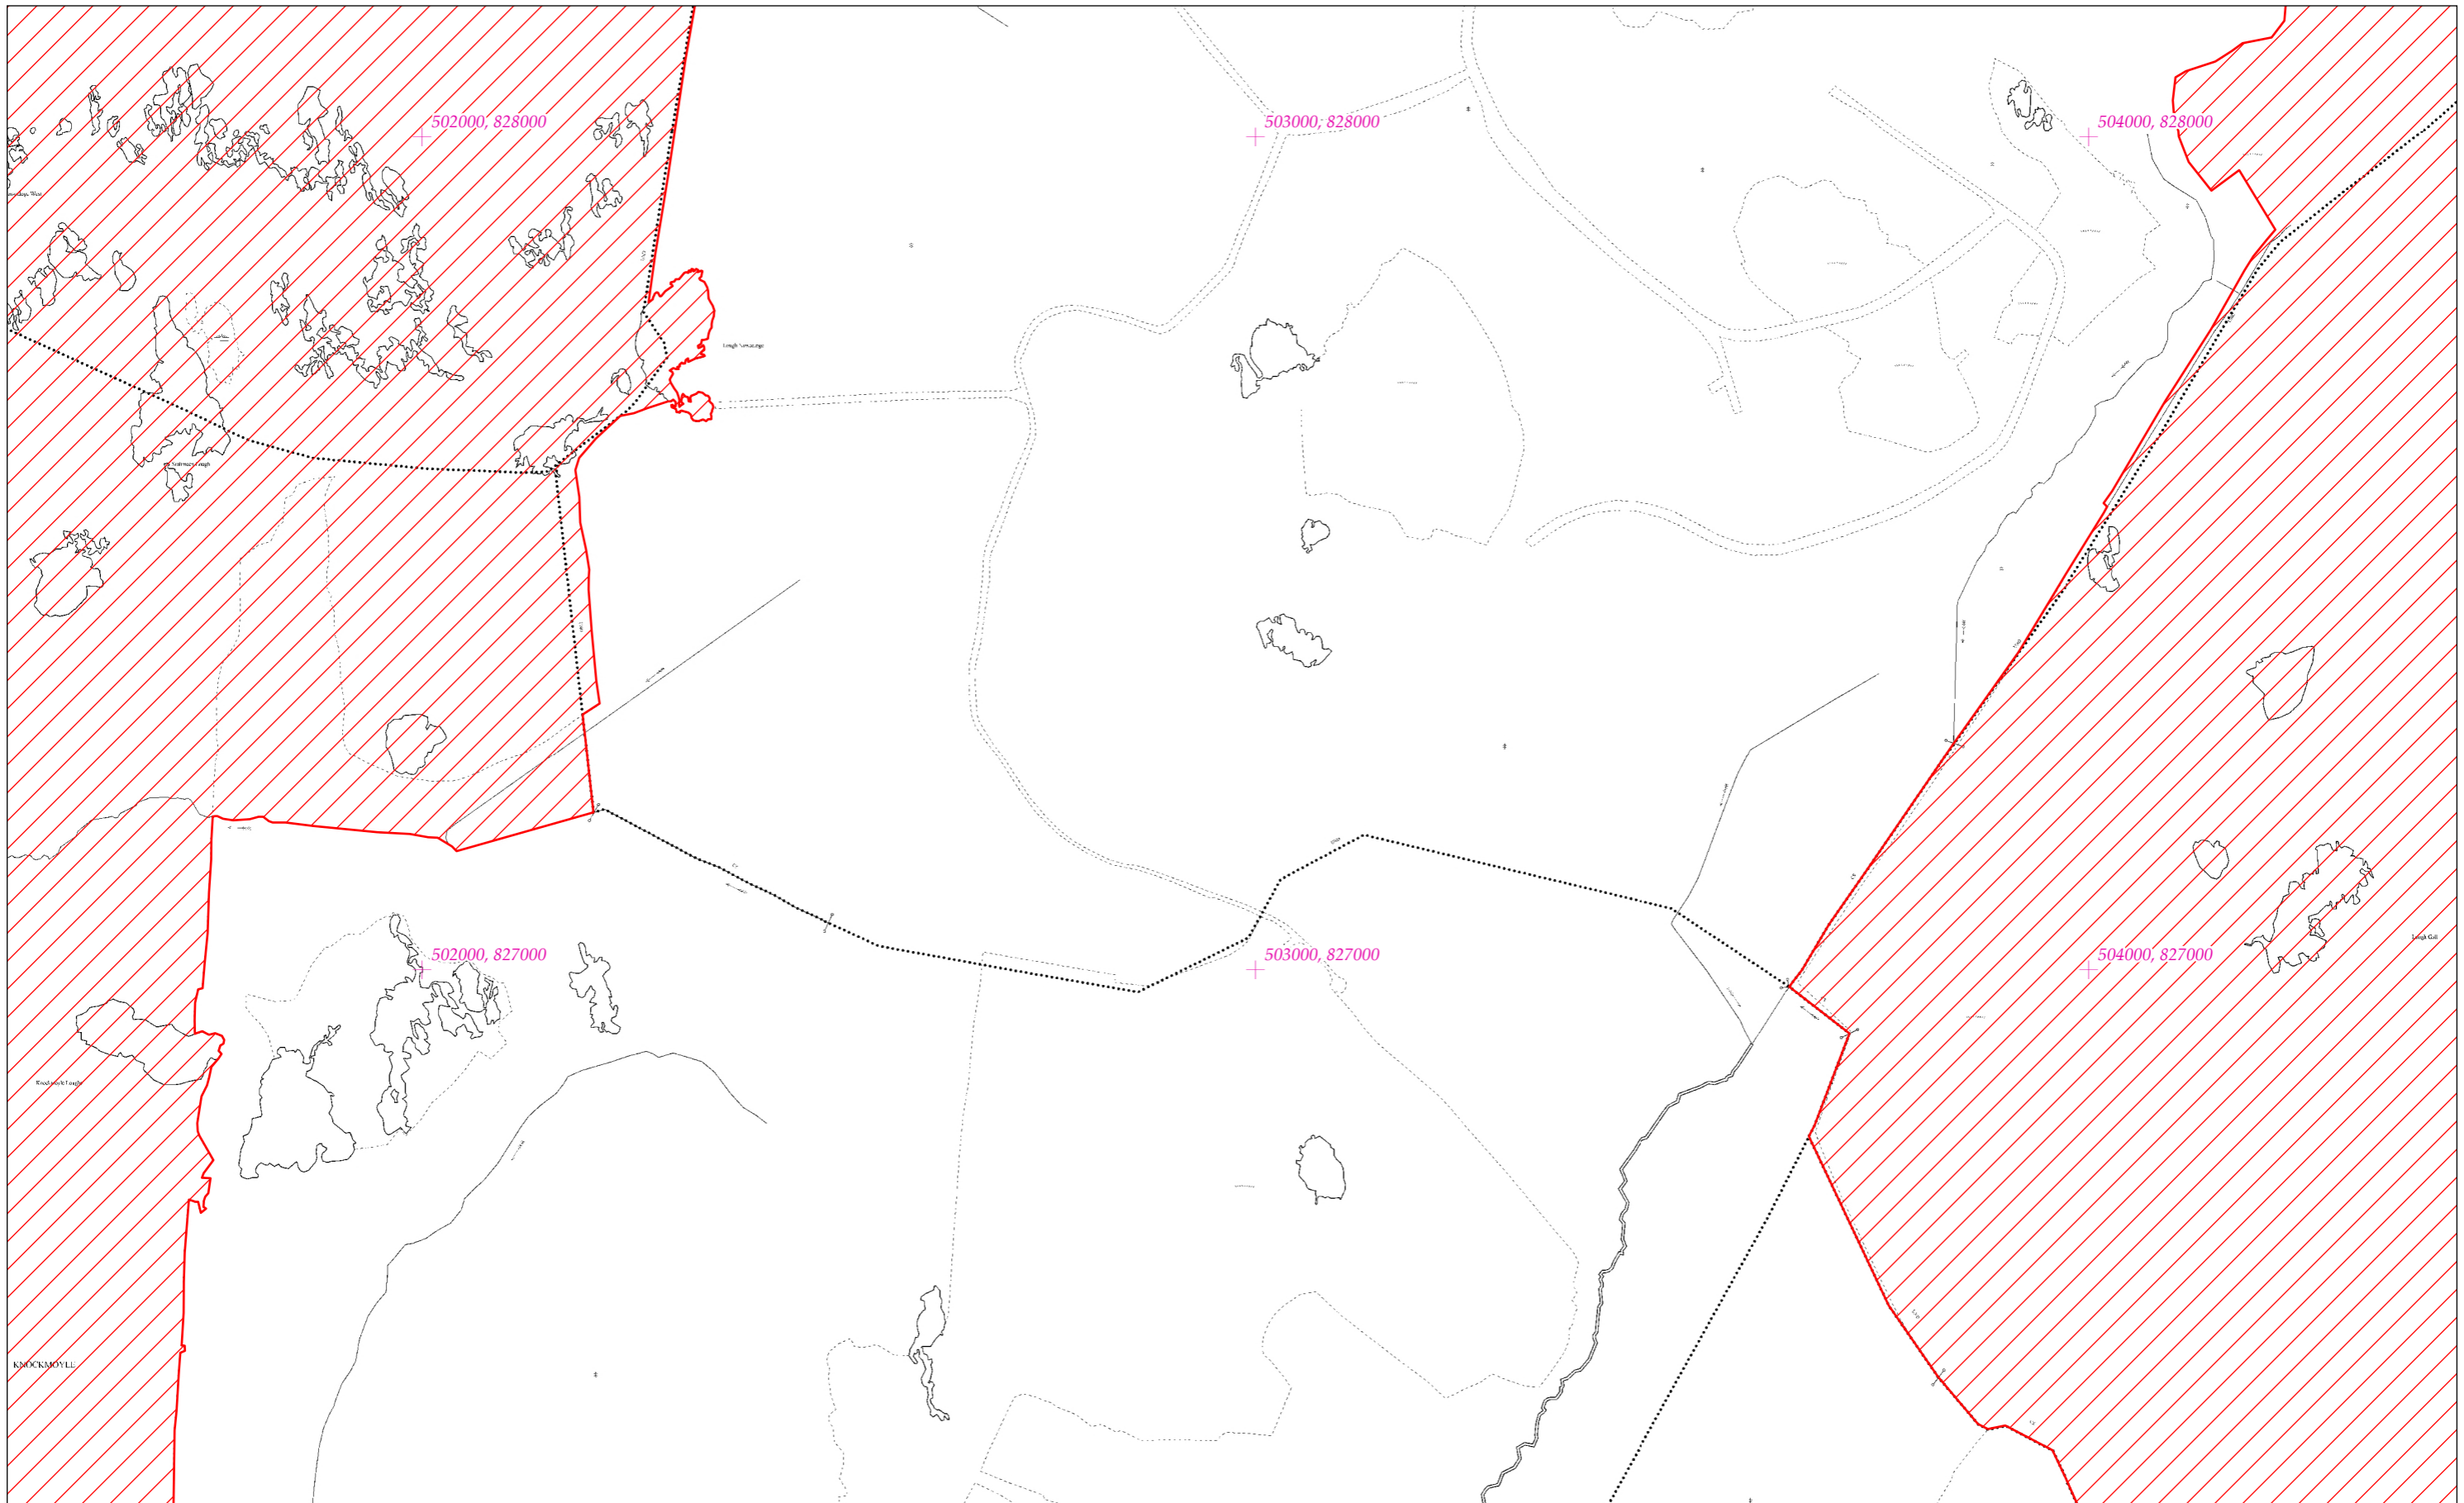

LCS Choimpléacs Phortach Bhéal Átha Chomhraic  
Bellacorick Bog Complex SAC  
1:5000 O.S. TILE 1176a 18 of 75

SITE CODE  
001922

Leagan / Version: 3.01

Arna chló an / Printed on: 07/06/2023

Rialachán 4(1)(b) / Regulation 4(1)(b)