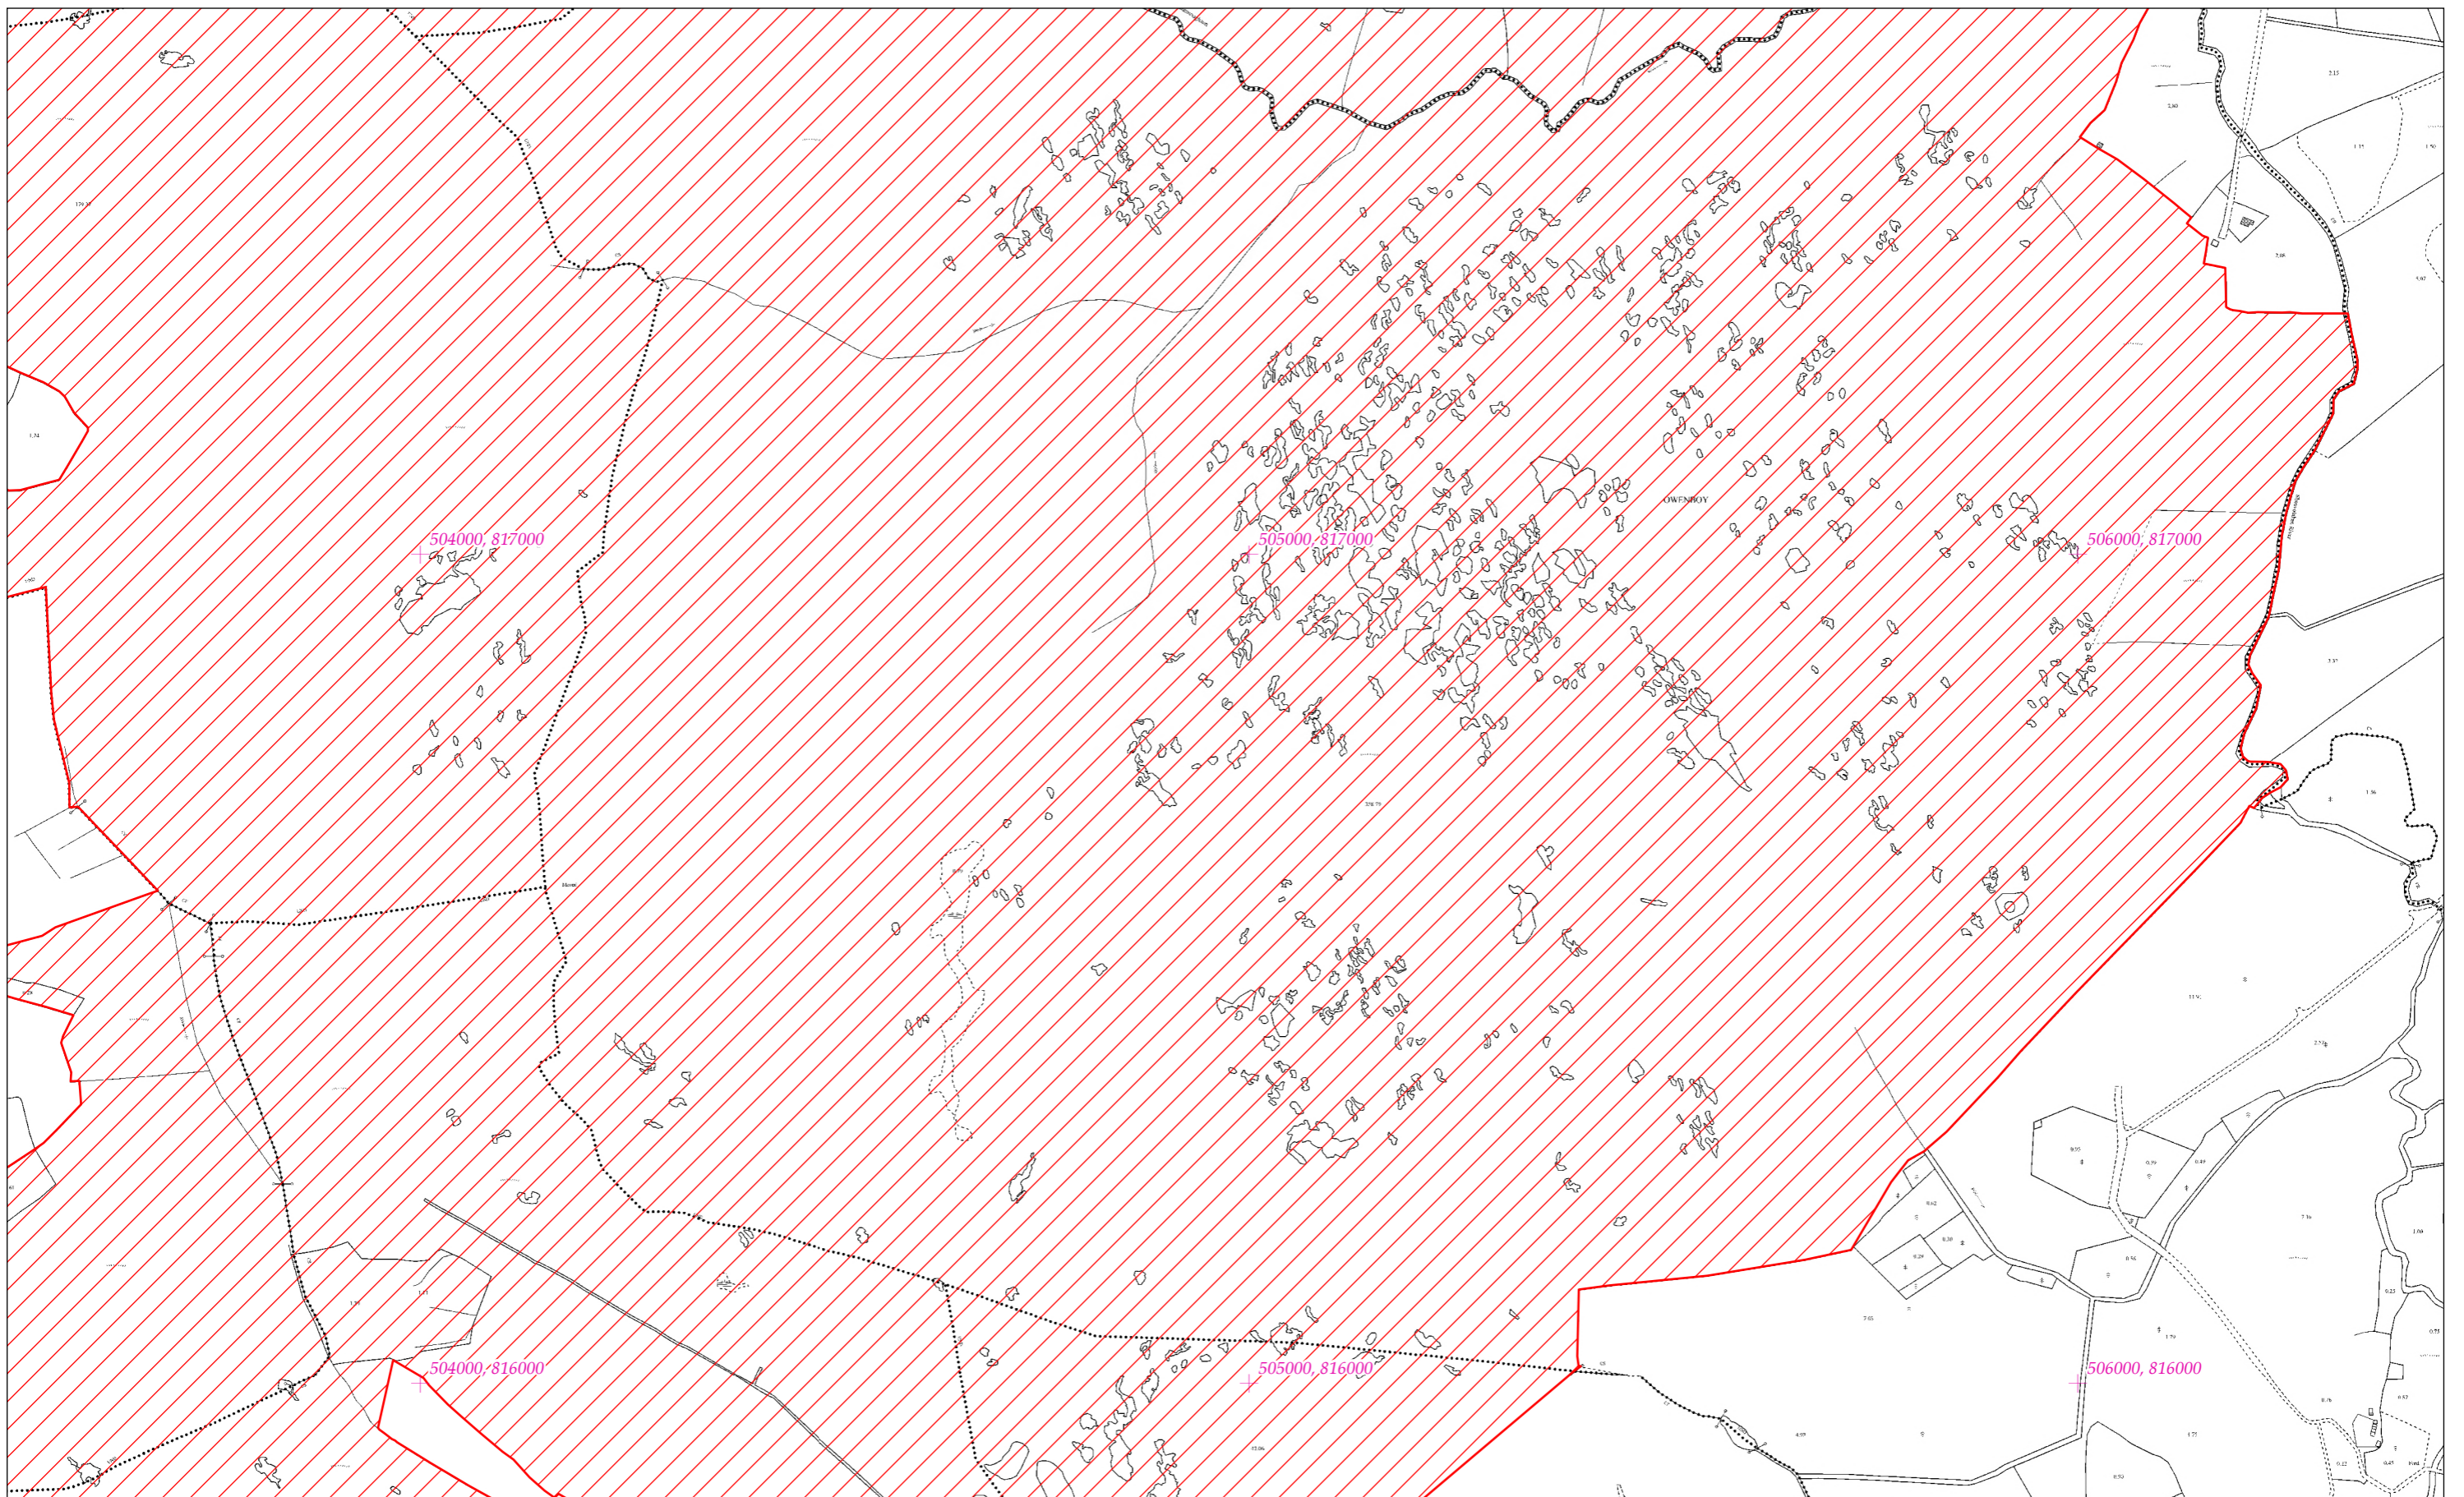

Rialachán 4(1)(b) / Regulation 4(1)(b)

Leathanach 58 de 75 (Co. Mhaigh Eo)
Page 58 of 75 (Co. Mayo)

LIMISTÉAR FAOI CHAOMHNÚ SPEISIALTA
SPECIAL AREA OF CONSERVATION

Suirbhéireacht Ordanáis Éireann Ceadúnas Uimhir OSI-NMA-014 © OSI / Rialtas na hÉireann
Ordnance Survey Ireland Licence No. OSI-NMA-014 © Ordnance Survey Ireland / Government of Ireland
Córas Comhordanáidí: Trasteilgean Mercator na hÉireann / Co-ordinate System: Irish Transverse Mercator

LCS Choimpléacs Phortach Bhéal Átha Chomhraic
Bellacorick Bog Complex SAC
1:5000 O.S. TILE 1381c 58 of 75

SITE CODE
001922

Leagan / Version: 3.01
Arna chló an / Printed on: 07/06/2023