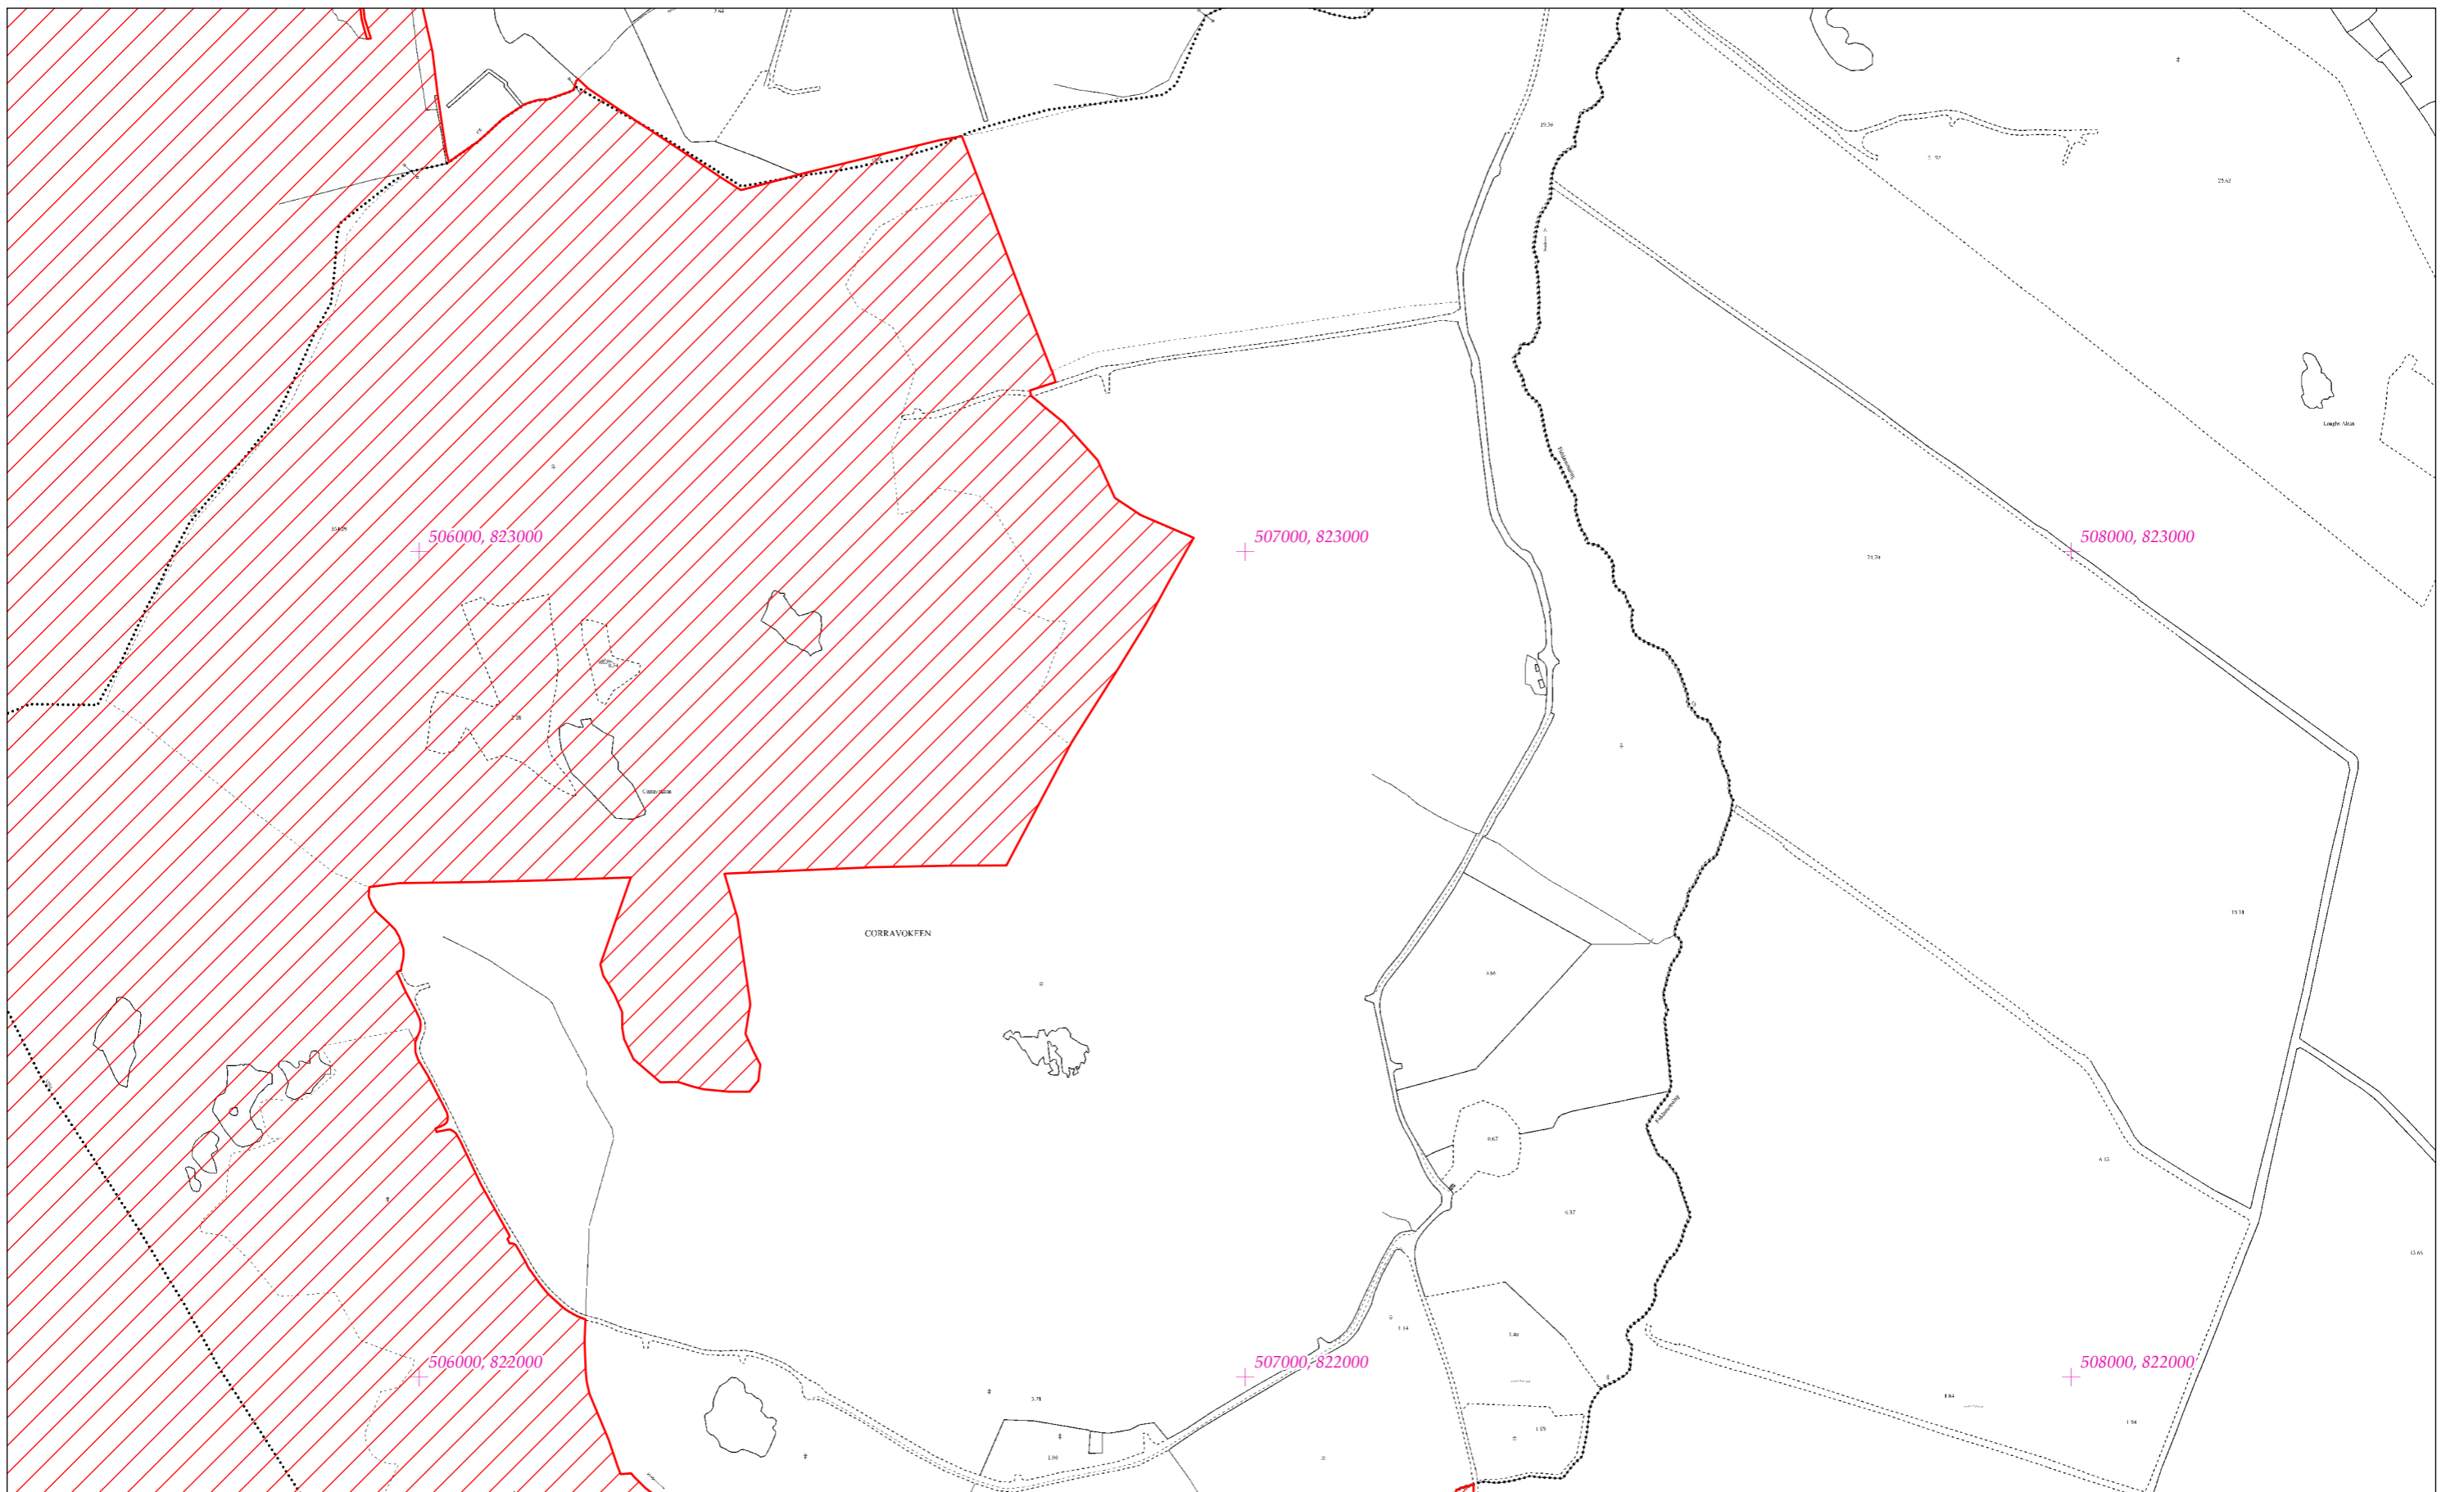

LCS Choimpléacs Phortach Bhéal Átha Chomhraic  
Bellacorick Bog Complex SAC  
1:5000 O.S. TILE 1243c 35 of 75

SITE CODE  
001922

Leagan / Version: 3.01  
Arna chló an / Printed on: 07/06/2023

Rialachán 4(1)(b) / Regulation 4(1)(b)