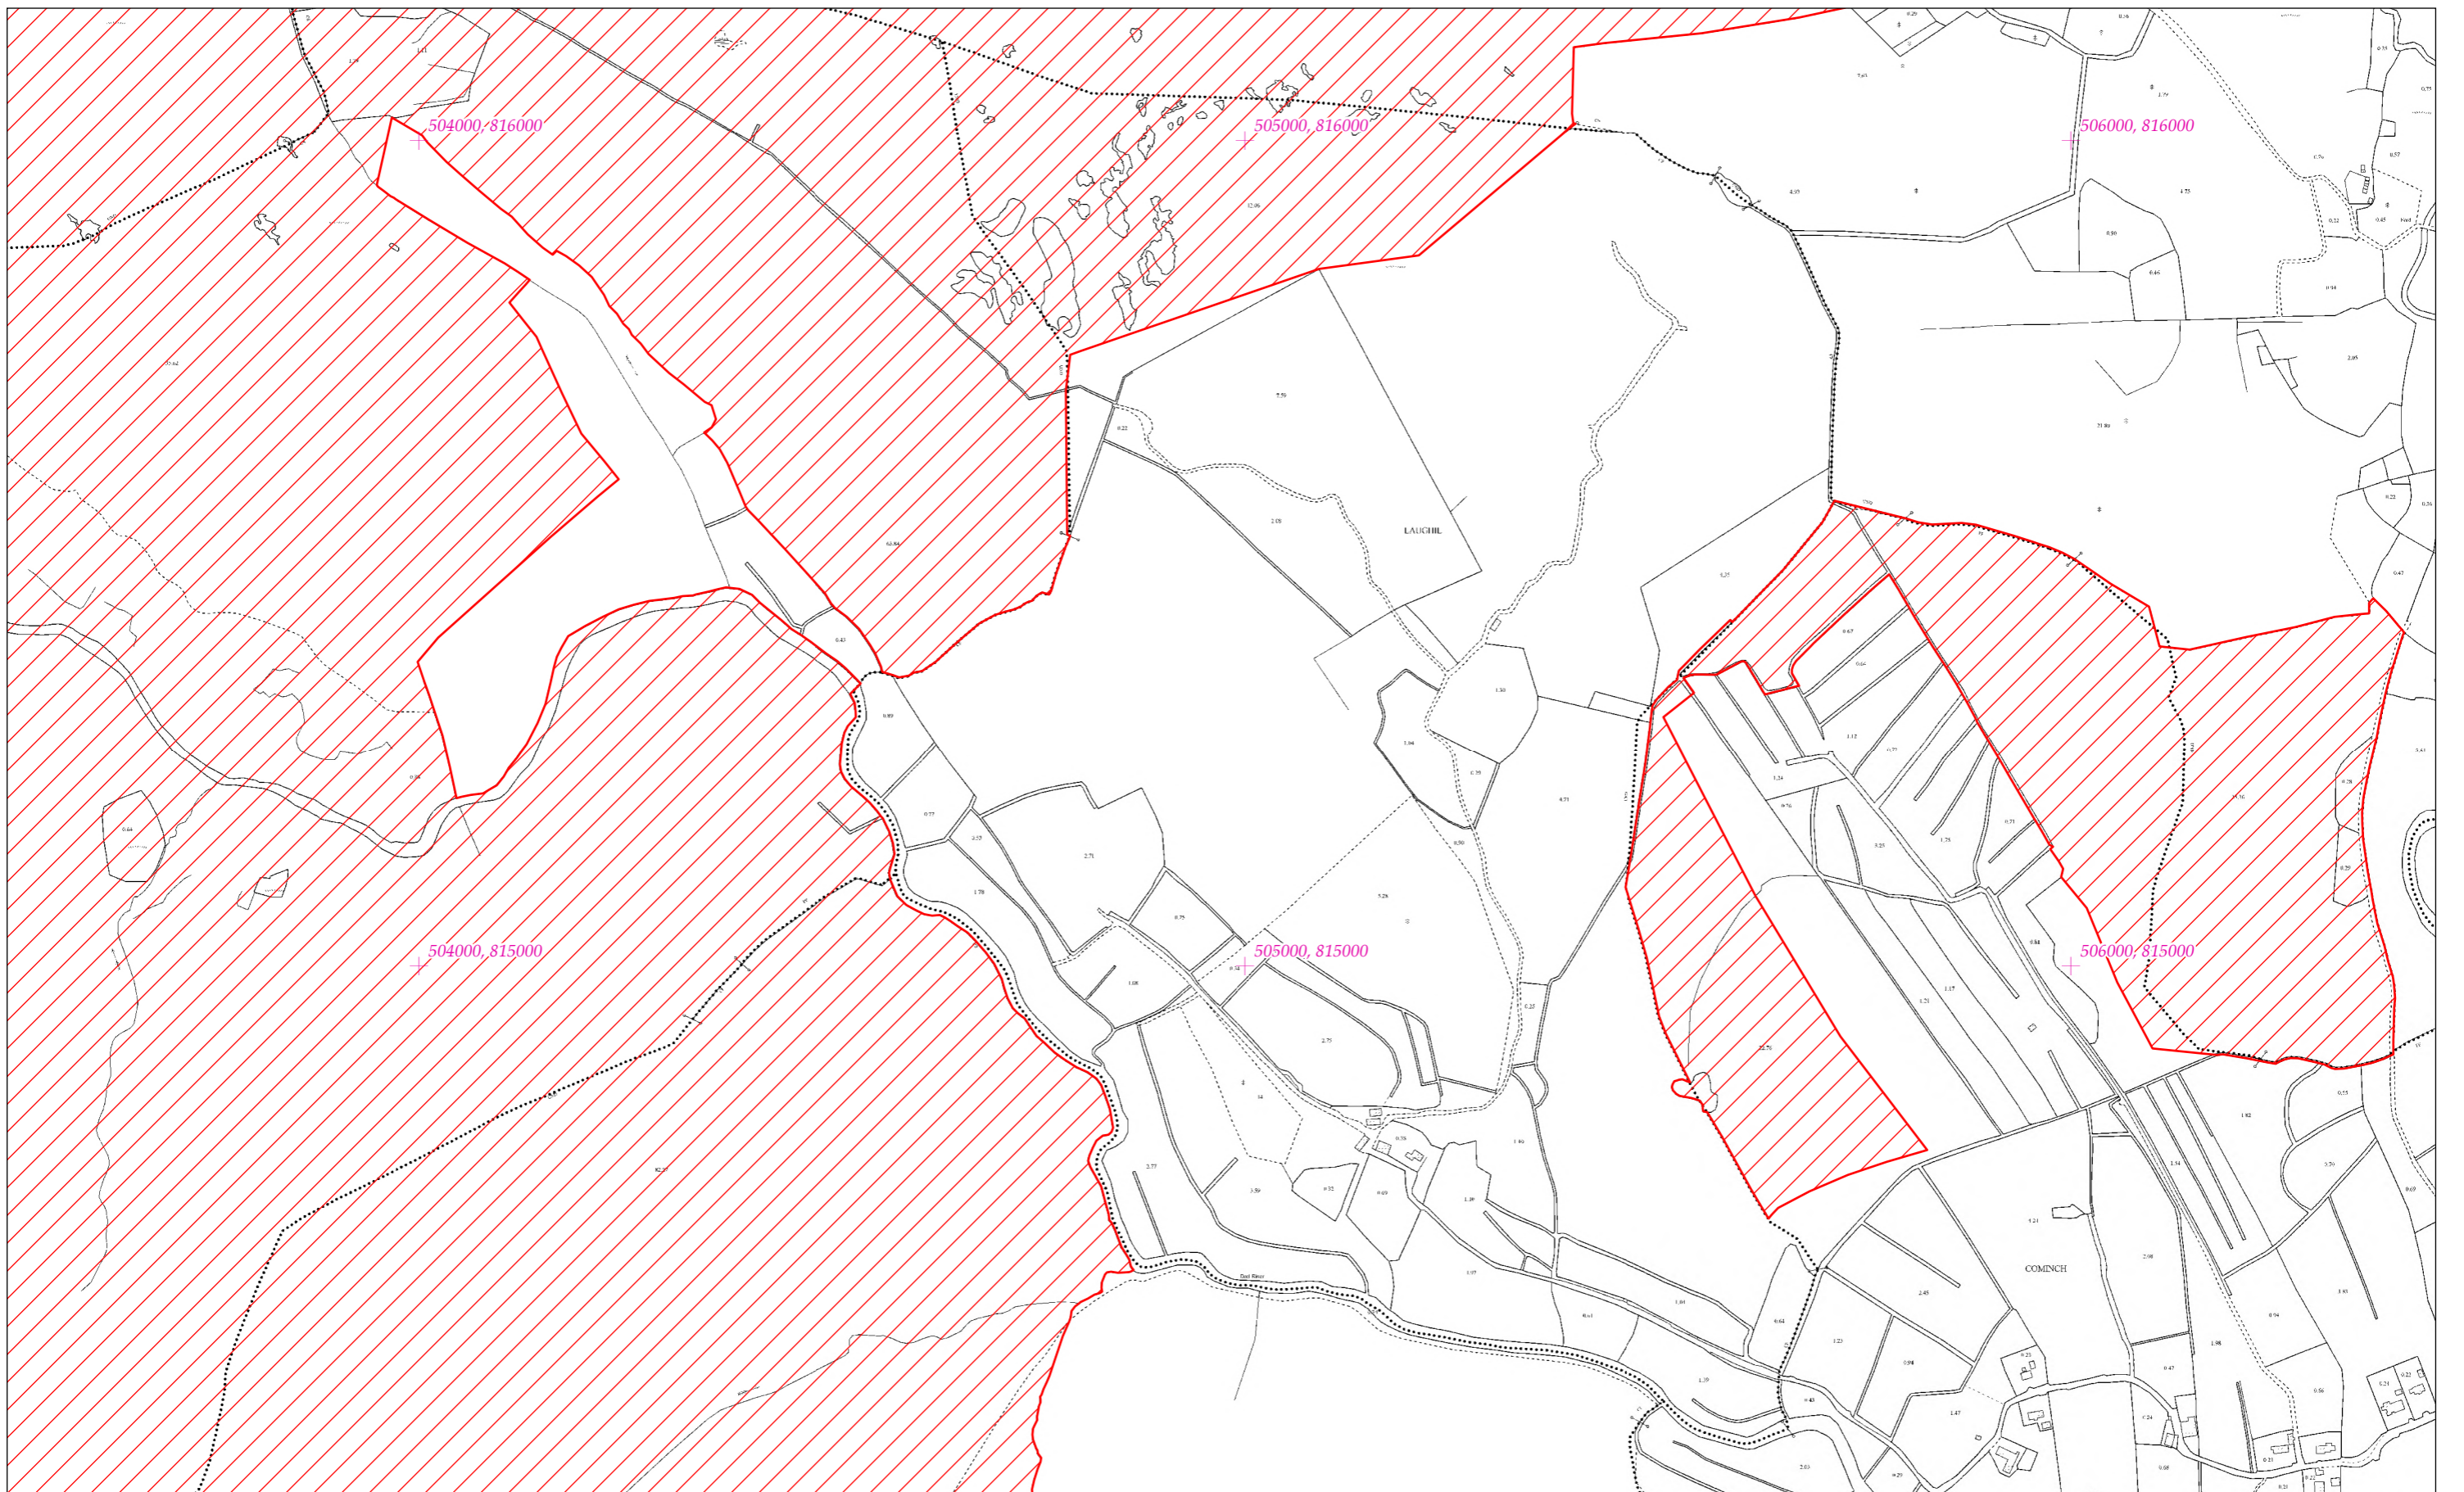

LCS Choimpléacs Phortach Bhéal Átha Chomhraic  
Bellacorick Bog Complex SAC  
1:5000 O.S. TILE 1446d 67 of 75

SITE CODE  
001922

Leagan / Version: 3.01  
Arna chló an / Printed on: 07/06/2023

Rialachán 4(1)(b) / Regulation 4(1)(b)