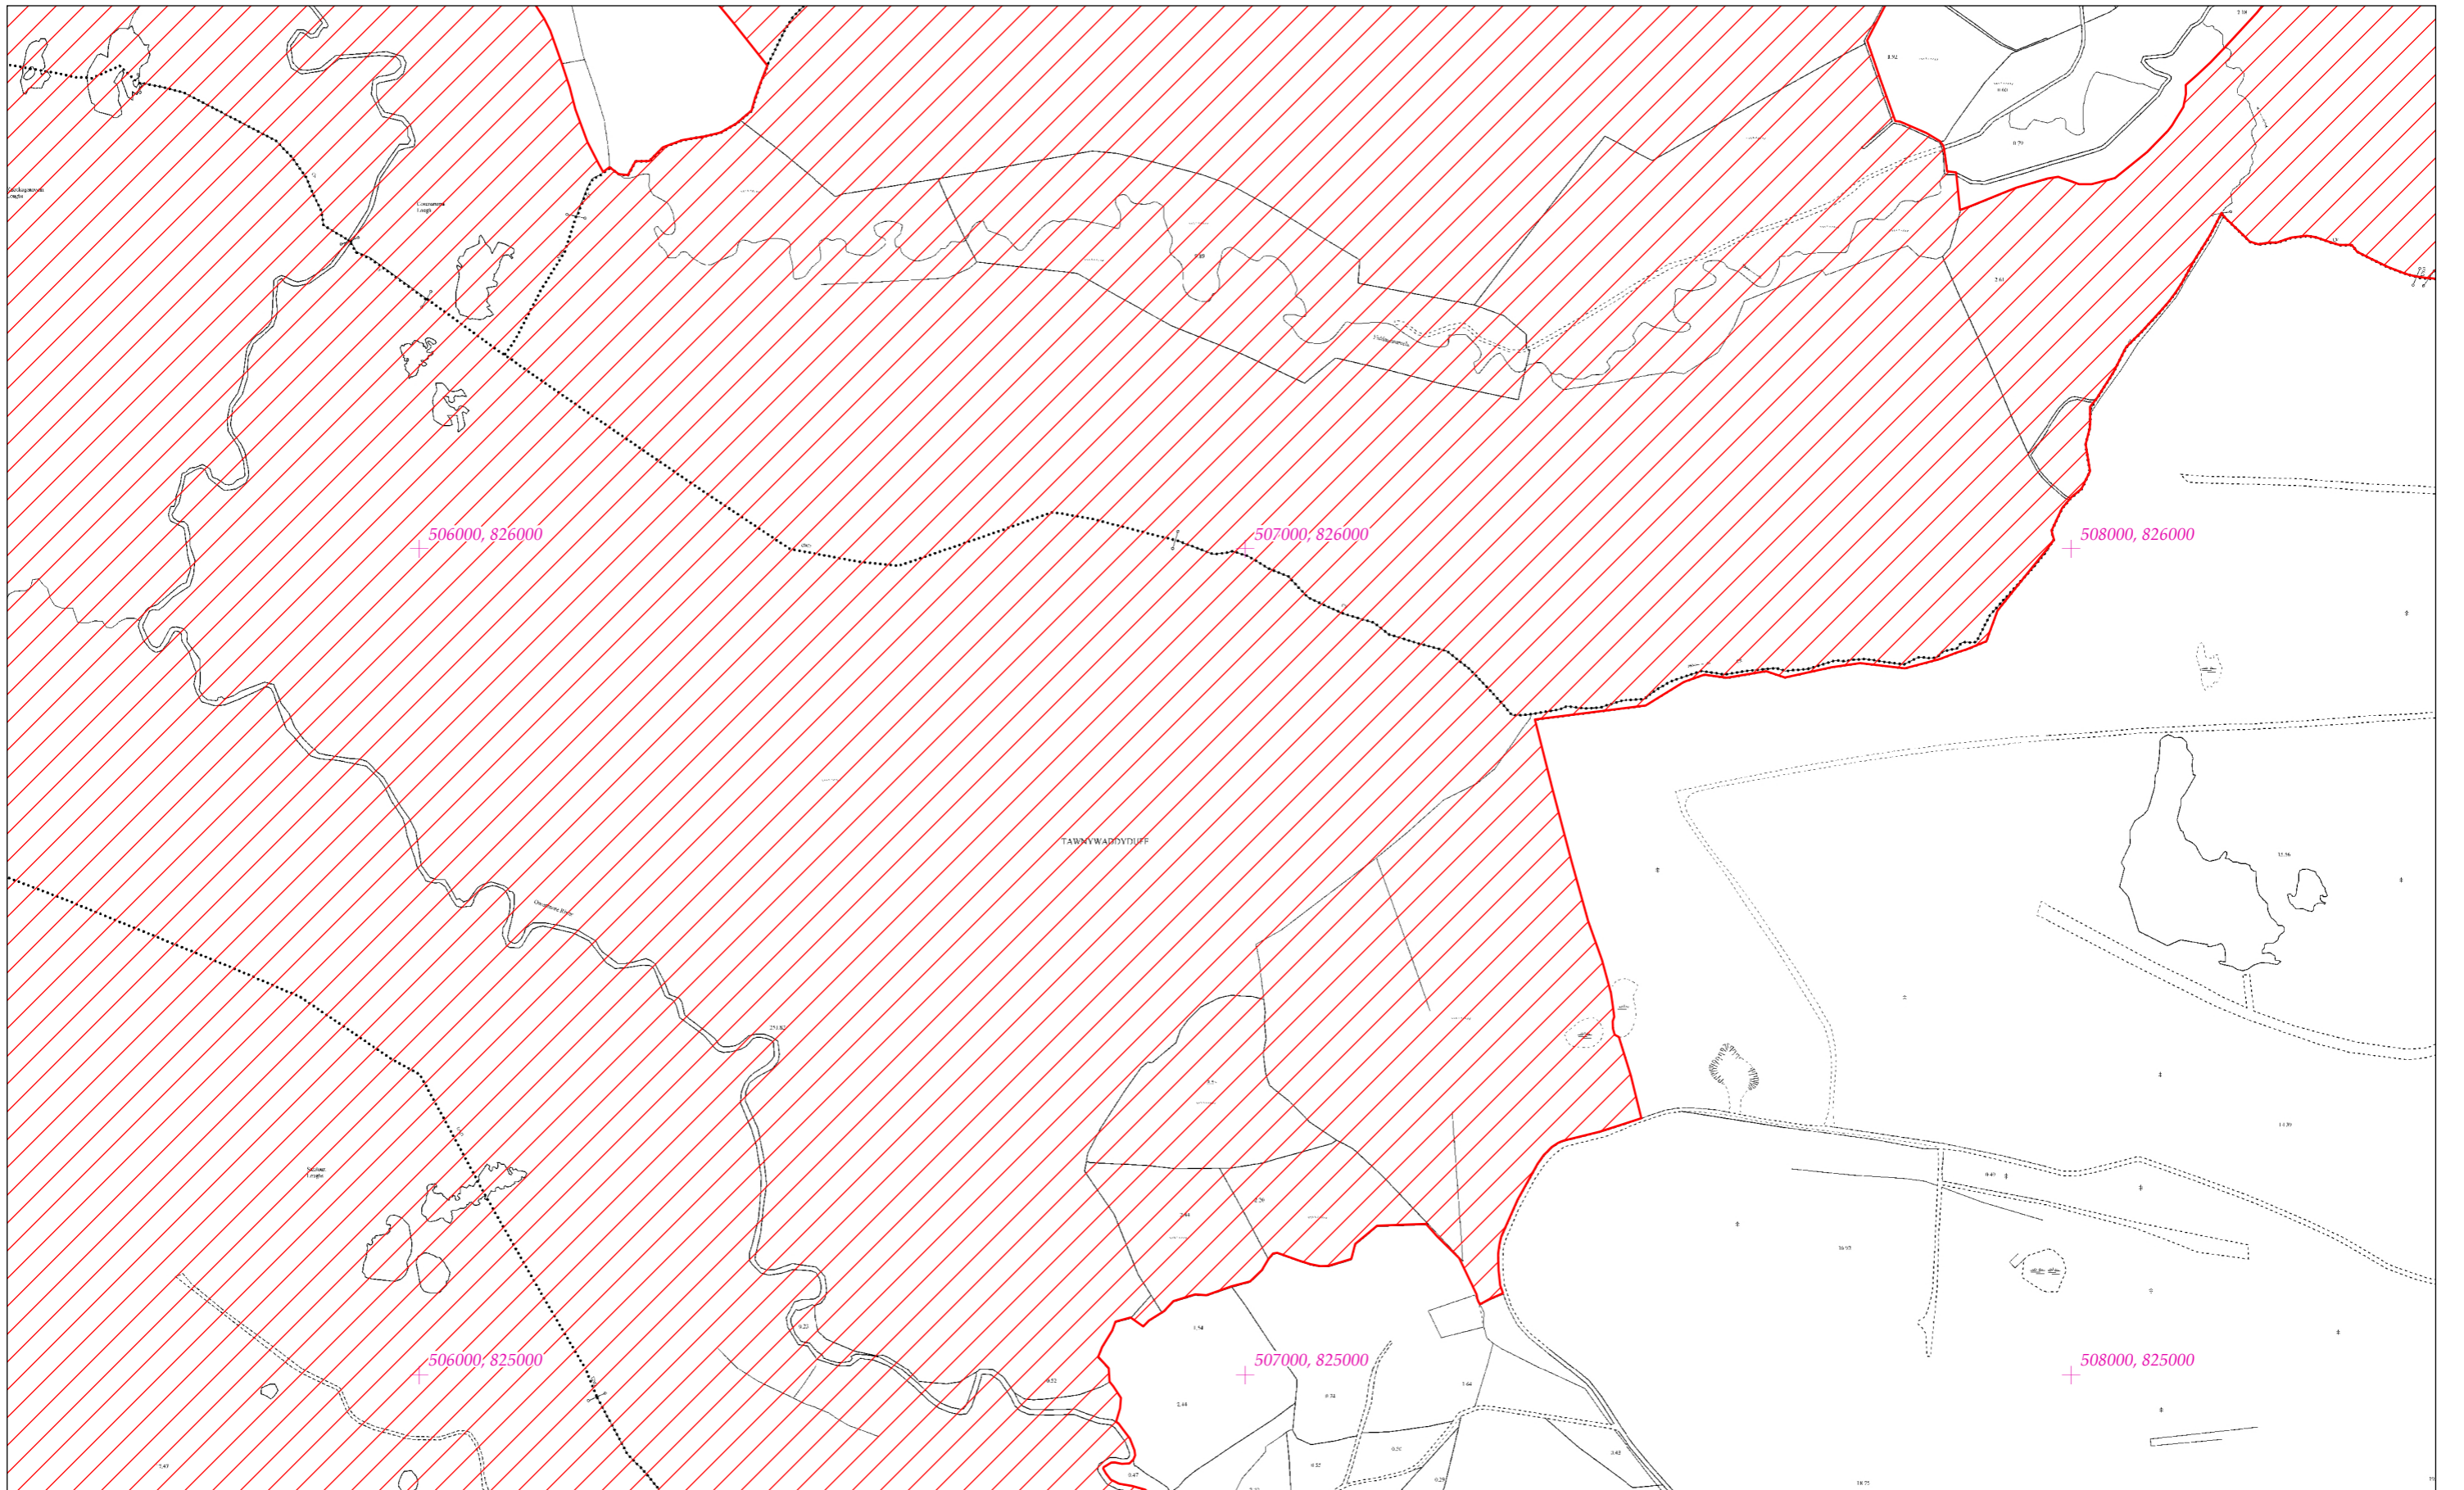

LCS Choimpléacs Phortach Bhéal Átha Chomhraic  
Bellacorick Bog Complex SAC  
1:5000 O.S. TILE 1177c 24 of 75

**SITE CODE  
001922**

Leagan / Version: 3.01  
Arna chló an / Printed on: 07/06/2023

Rialachán 4(1)(b) / Regulation 4(1)(b)