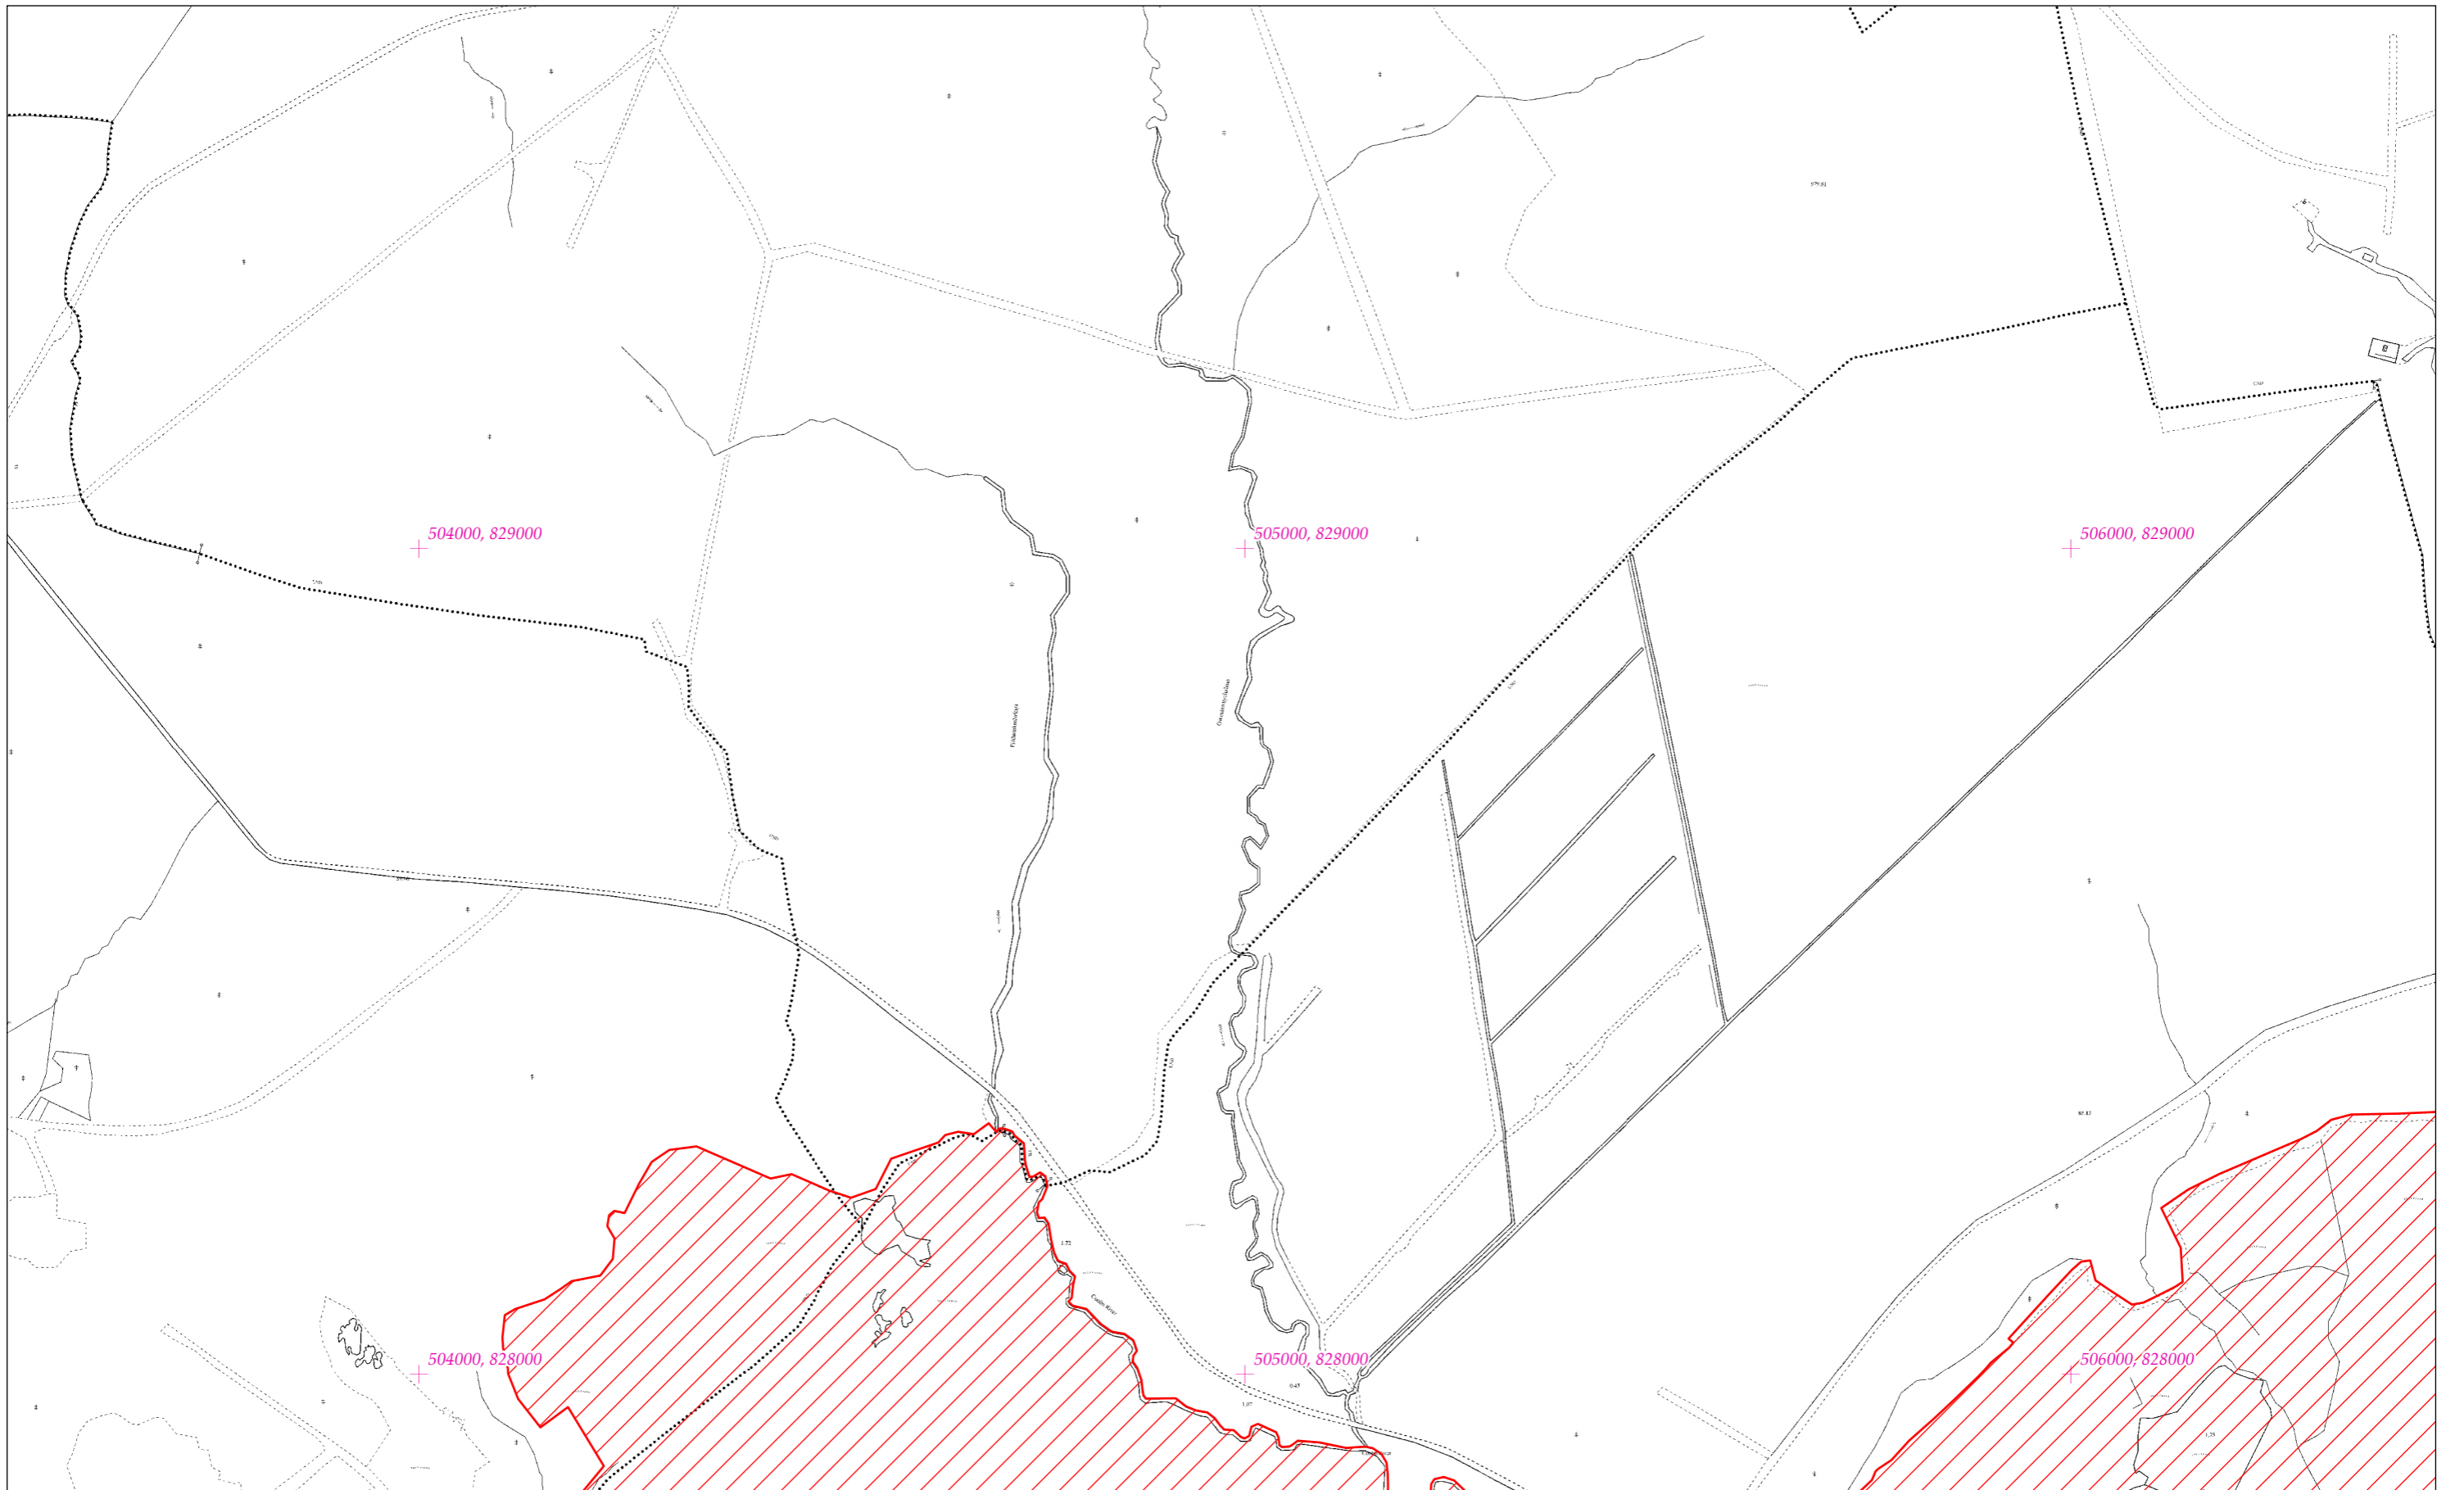

Rialachán 4(1)(b) / Regulation 4(1)(b)

Leathanach 11 de 75 (Co. Mhaigh Eo)
Page 11 of 75 (Co. Mayo)

LIMISTÉAR FAOI CHAOMHNÚ SPEISIALTA
SPECIAL AREA OF CONSERVATION

Suirbhéireacht Ordanáis Éireann Ceadúnas Uimhir OSI-NMA-014 © OSI / Rialtas na hÉireann
Ordnance Survey Ireland Licence No. OSI-NMA-014 © Ordnance Survey Ireland / Government of Ireland
Córas Comhordanáidí: Trasteilgean Mercator na hÉireann / Co-ordinate System: Irish Transverse Mercator

LCS Choimpléacs Phortach Bhéal Átha Chomhraic
Bellacorick Bog Complex SAC
1:5000 O.S. TILE 1116c 11 of 75

SITE CODE
001922

Leagan / Version: 3.01
Arna chló an / Printed on: 07/06/2023