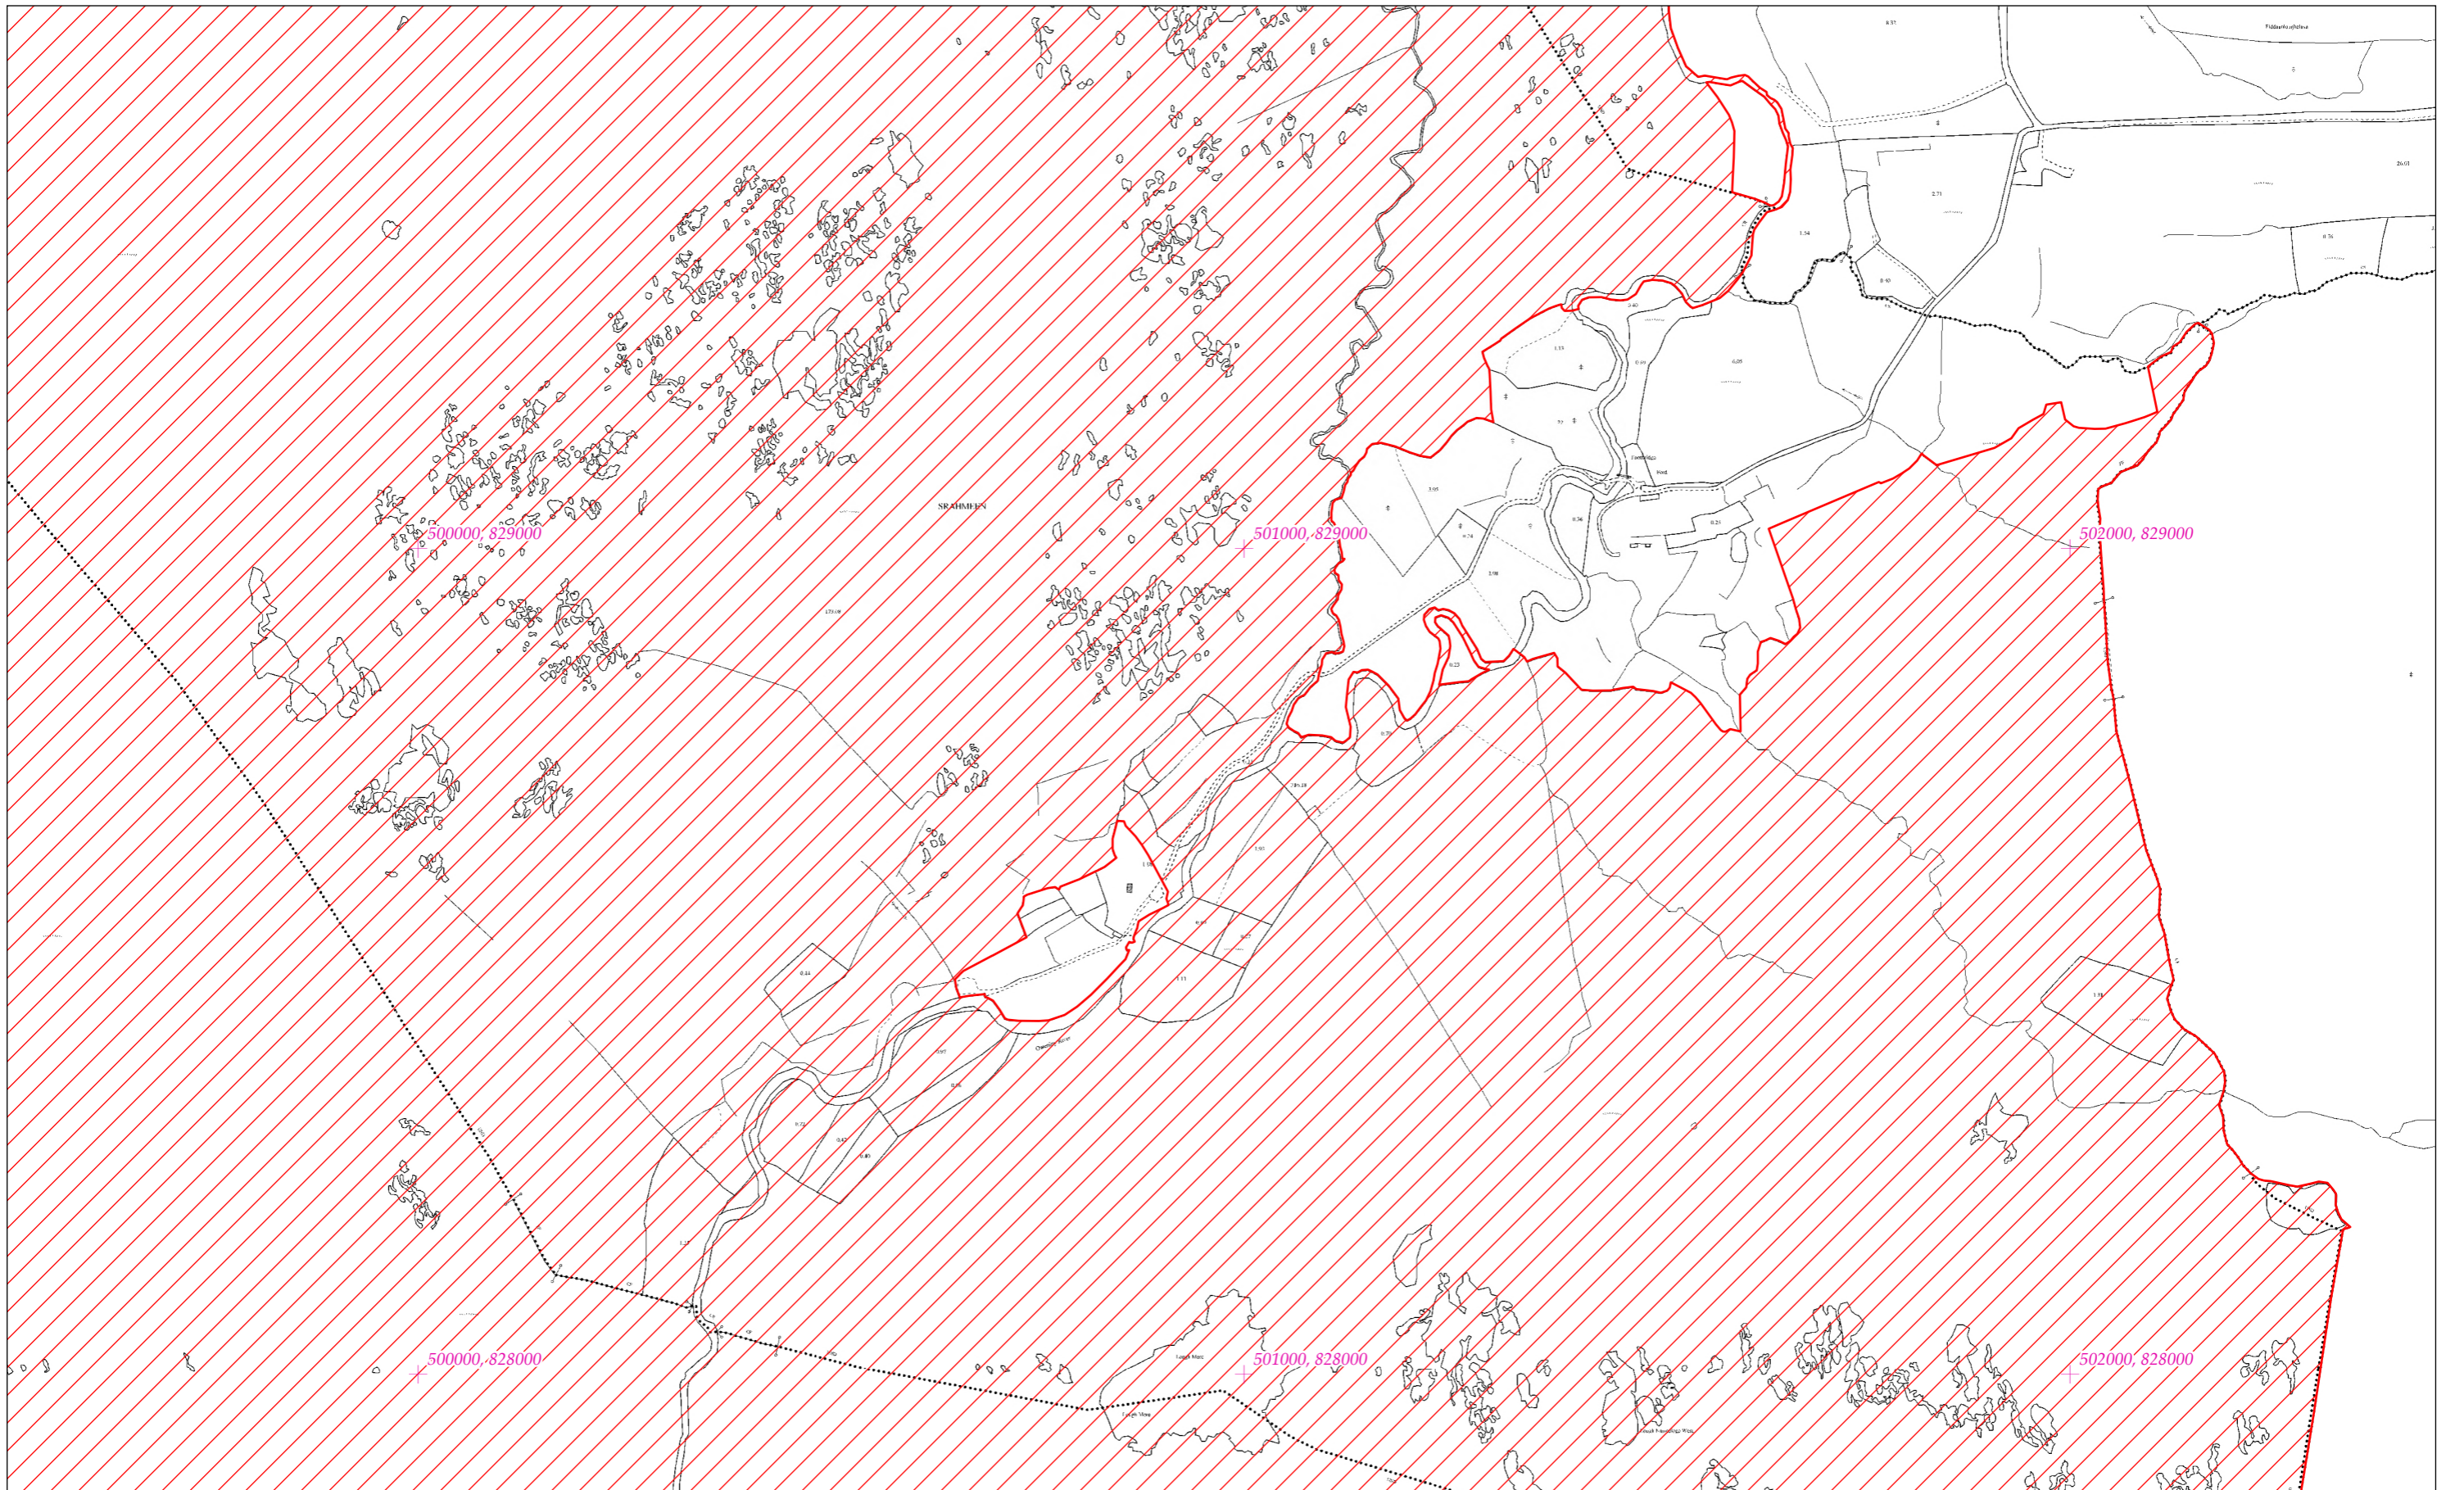

Rialachán 4(1)(b) / Regulation 4(1)(b)

Leathanach 9 de 75 (Co. Mhaigh Eo)
Page 9 of 75 (Co. Mayo)

LIMISTÉAR FAOI CHAOMHNÚ SPEISIALTA
SPECIAL AREA OF CONSERVATION

Suirbhéireacht Ordanáis Éireann Ceadúnas Uimhir OSI-NMA-014 © OSI / Rialtas na hÉireann
Ordnance Survey Ireland Licence No. OSI-NMA-014 © Ordnance Survey Ireland / Government of Ireland
Córas Comhordanáidí: Trasteilgean Mercator na hÉireann / Co-ordinate System: Irish Transverse Mercator

LCS Choimpléacs Phortach Bhéal Átha Chomhraic
Bellacorick Bog Complex SAC
1:5000 O.S. TILE 1115c 9 of 75

SITE CODE
001922

Leagan / Version: 3.01
Arna chló an / Printed on: 07/06/2023