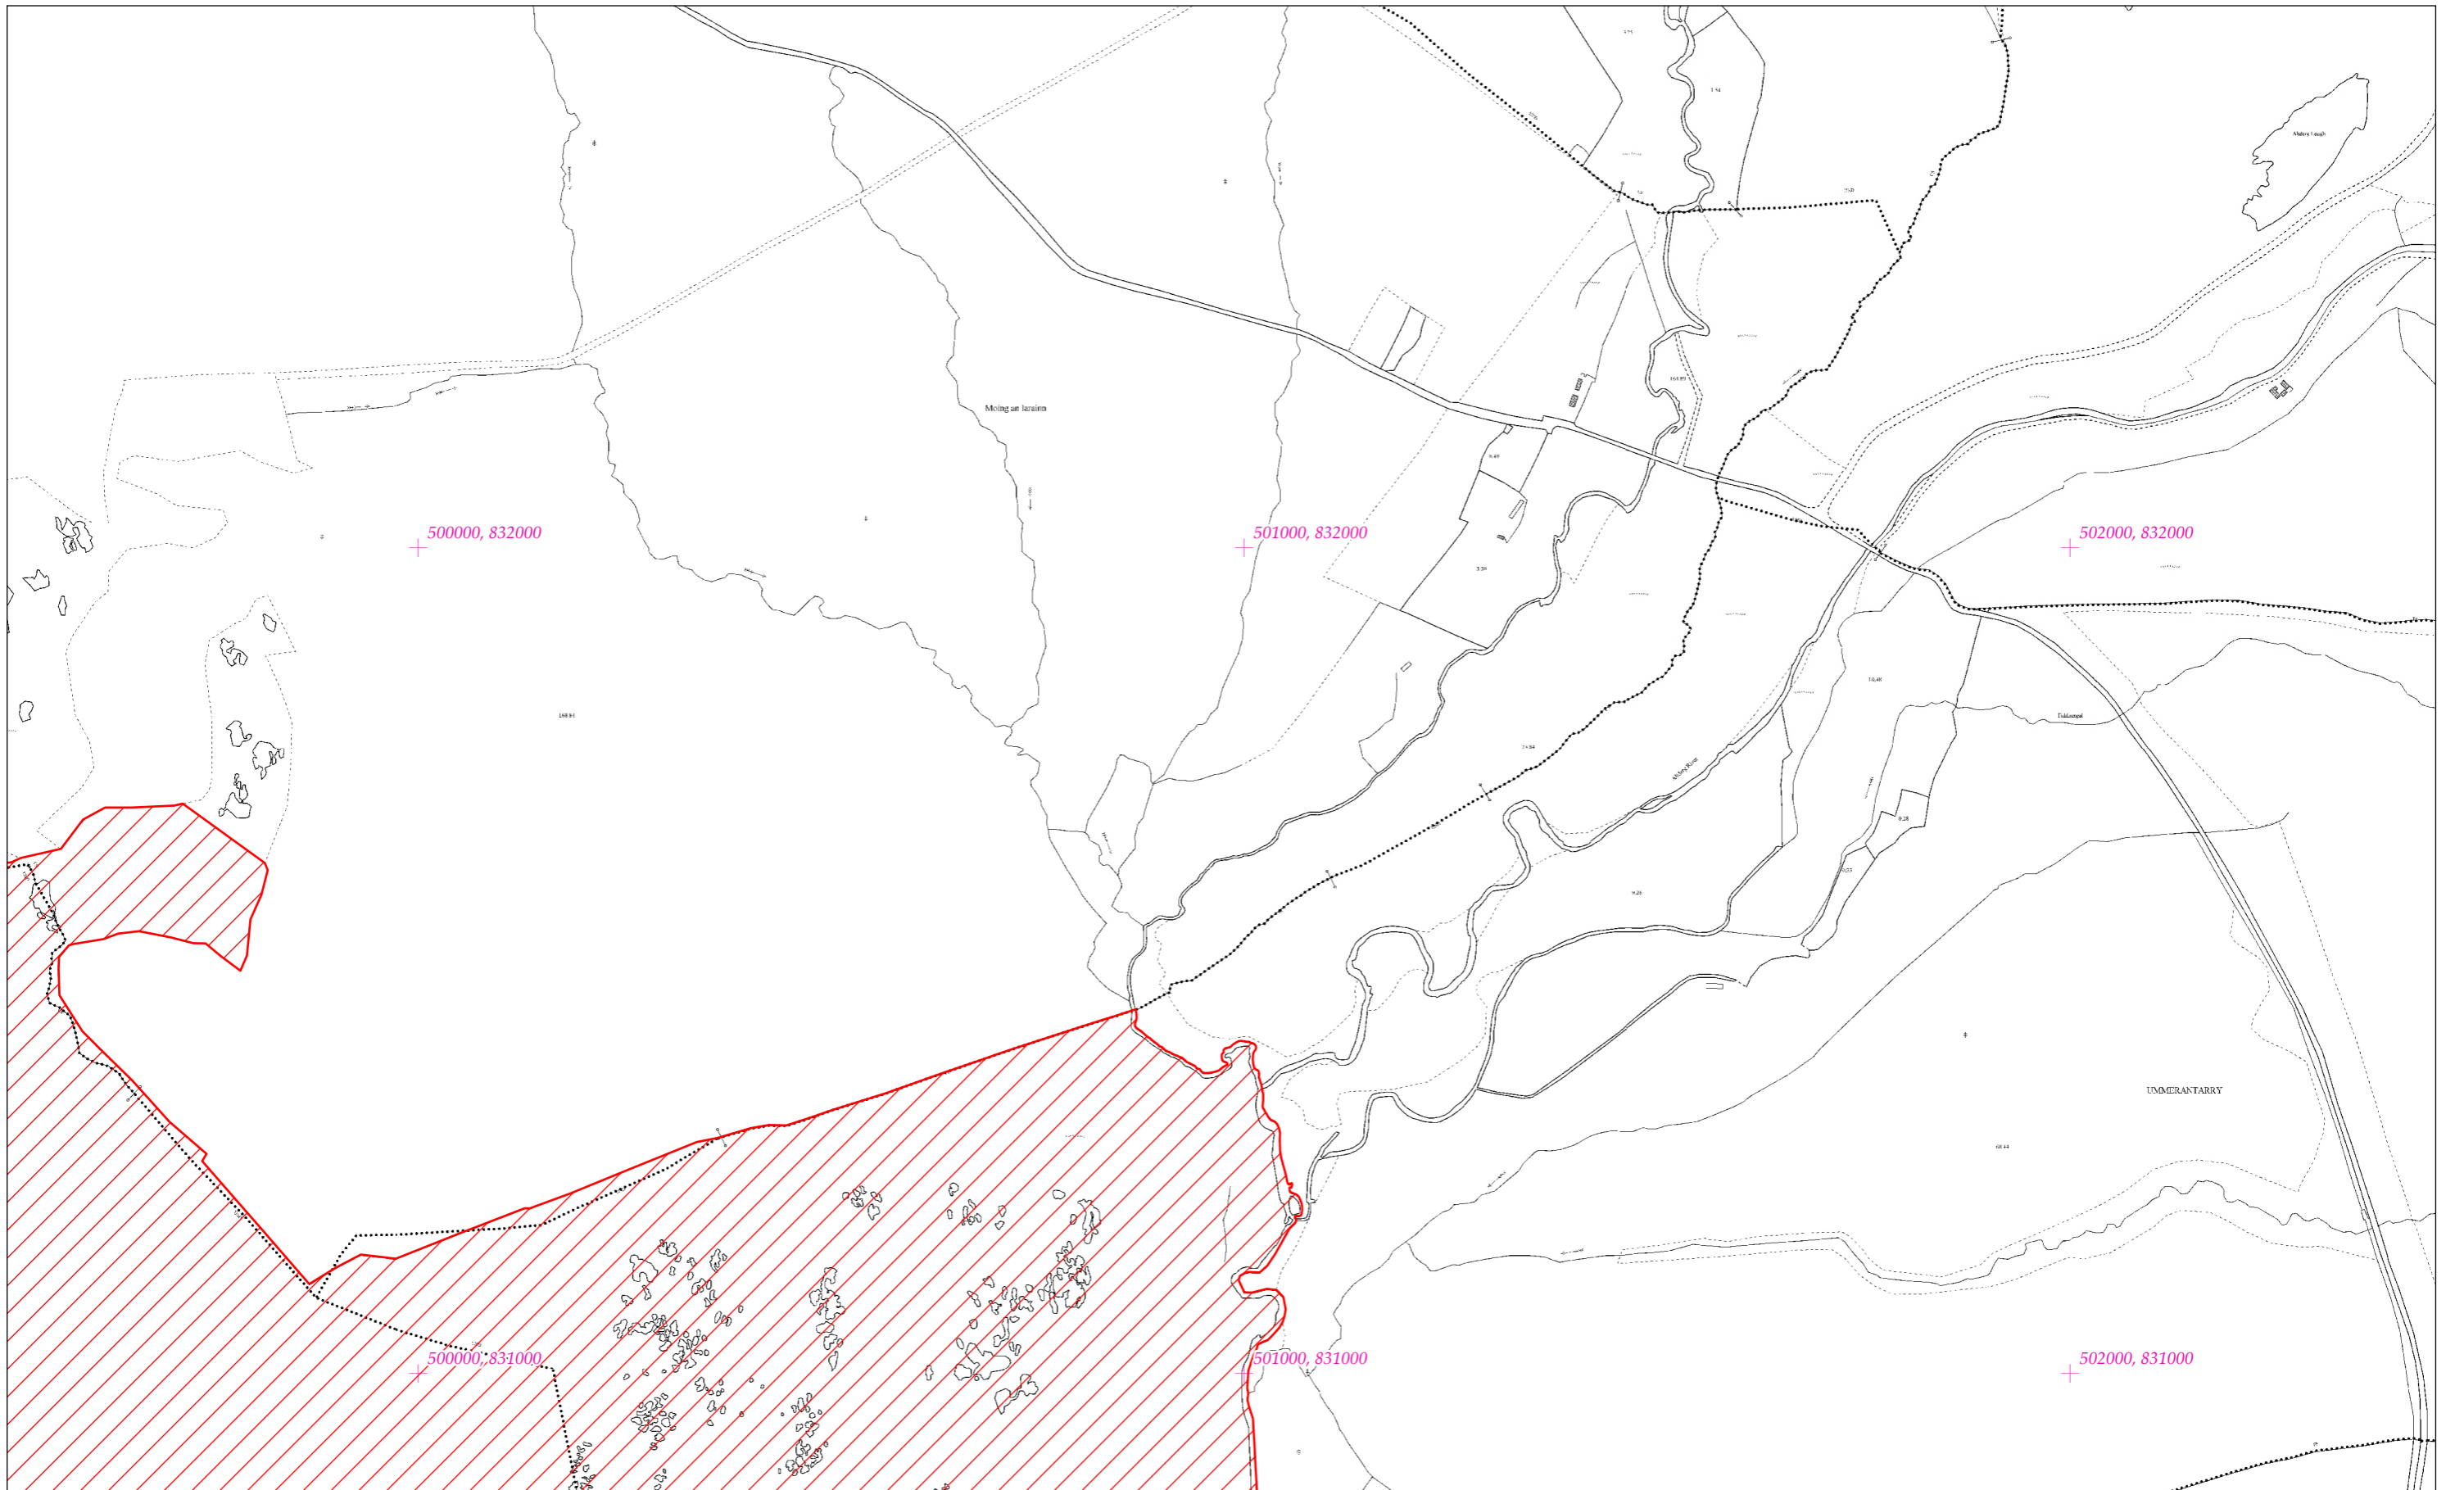

Rialachán 4(1)(b) / Regulation 4(1)(b)

Leathanach 3 de 75 (Co. Mhaigh Eo)
Page 3 of 75 (Co. Mayo)

LIMISTÉAR FAOI CHAOMHNÚ SPEISIALTA
SPECIAL AREA OF CONSERVATION

Suirbhéireacht Ordanáis Éireann Ceadúnas Uimhir OSI-NMA-014 © OSI / Rialtas na hÉireann
Ordnance Survey Ireland Licence No. OSI-NMA-014 © Ordnance Survey Ireland / Government of Ireland
Córas Comhordanáidí: Trasteilgean Mercator na hÉireann / Co-ordinate System: Irish Transverse Mercator

LCS Choimpléacs Phortach Bhéal Átha Chomhraic
Bellacorick Bog Complex SAC
1:5000 O.S. TILE 1055c 3 of 75

SITE CODE
001922

Leagan / Version: 3.01
Arna chló an / Printed on: 07/06/2023