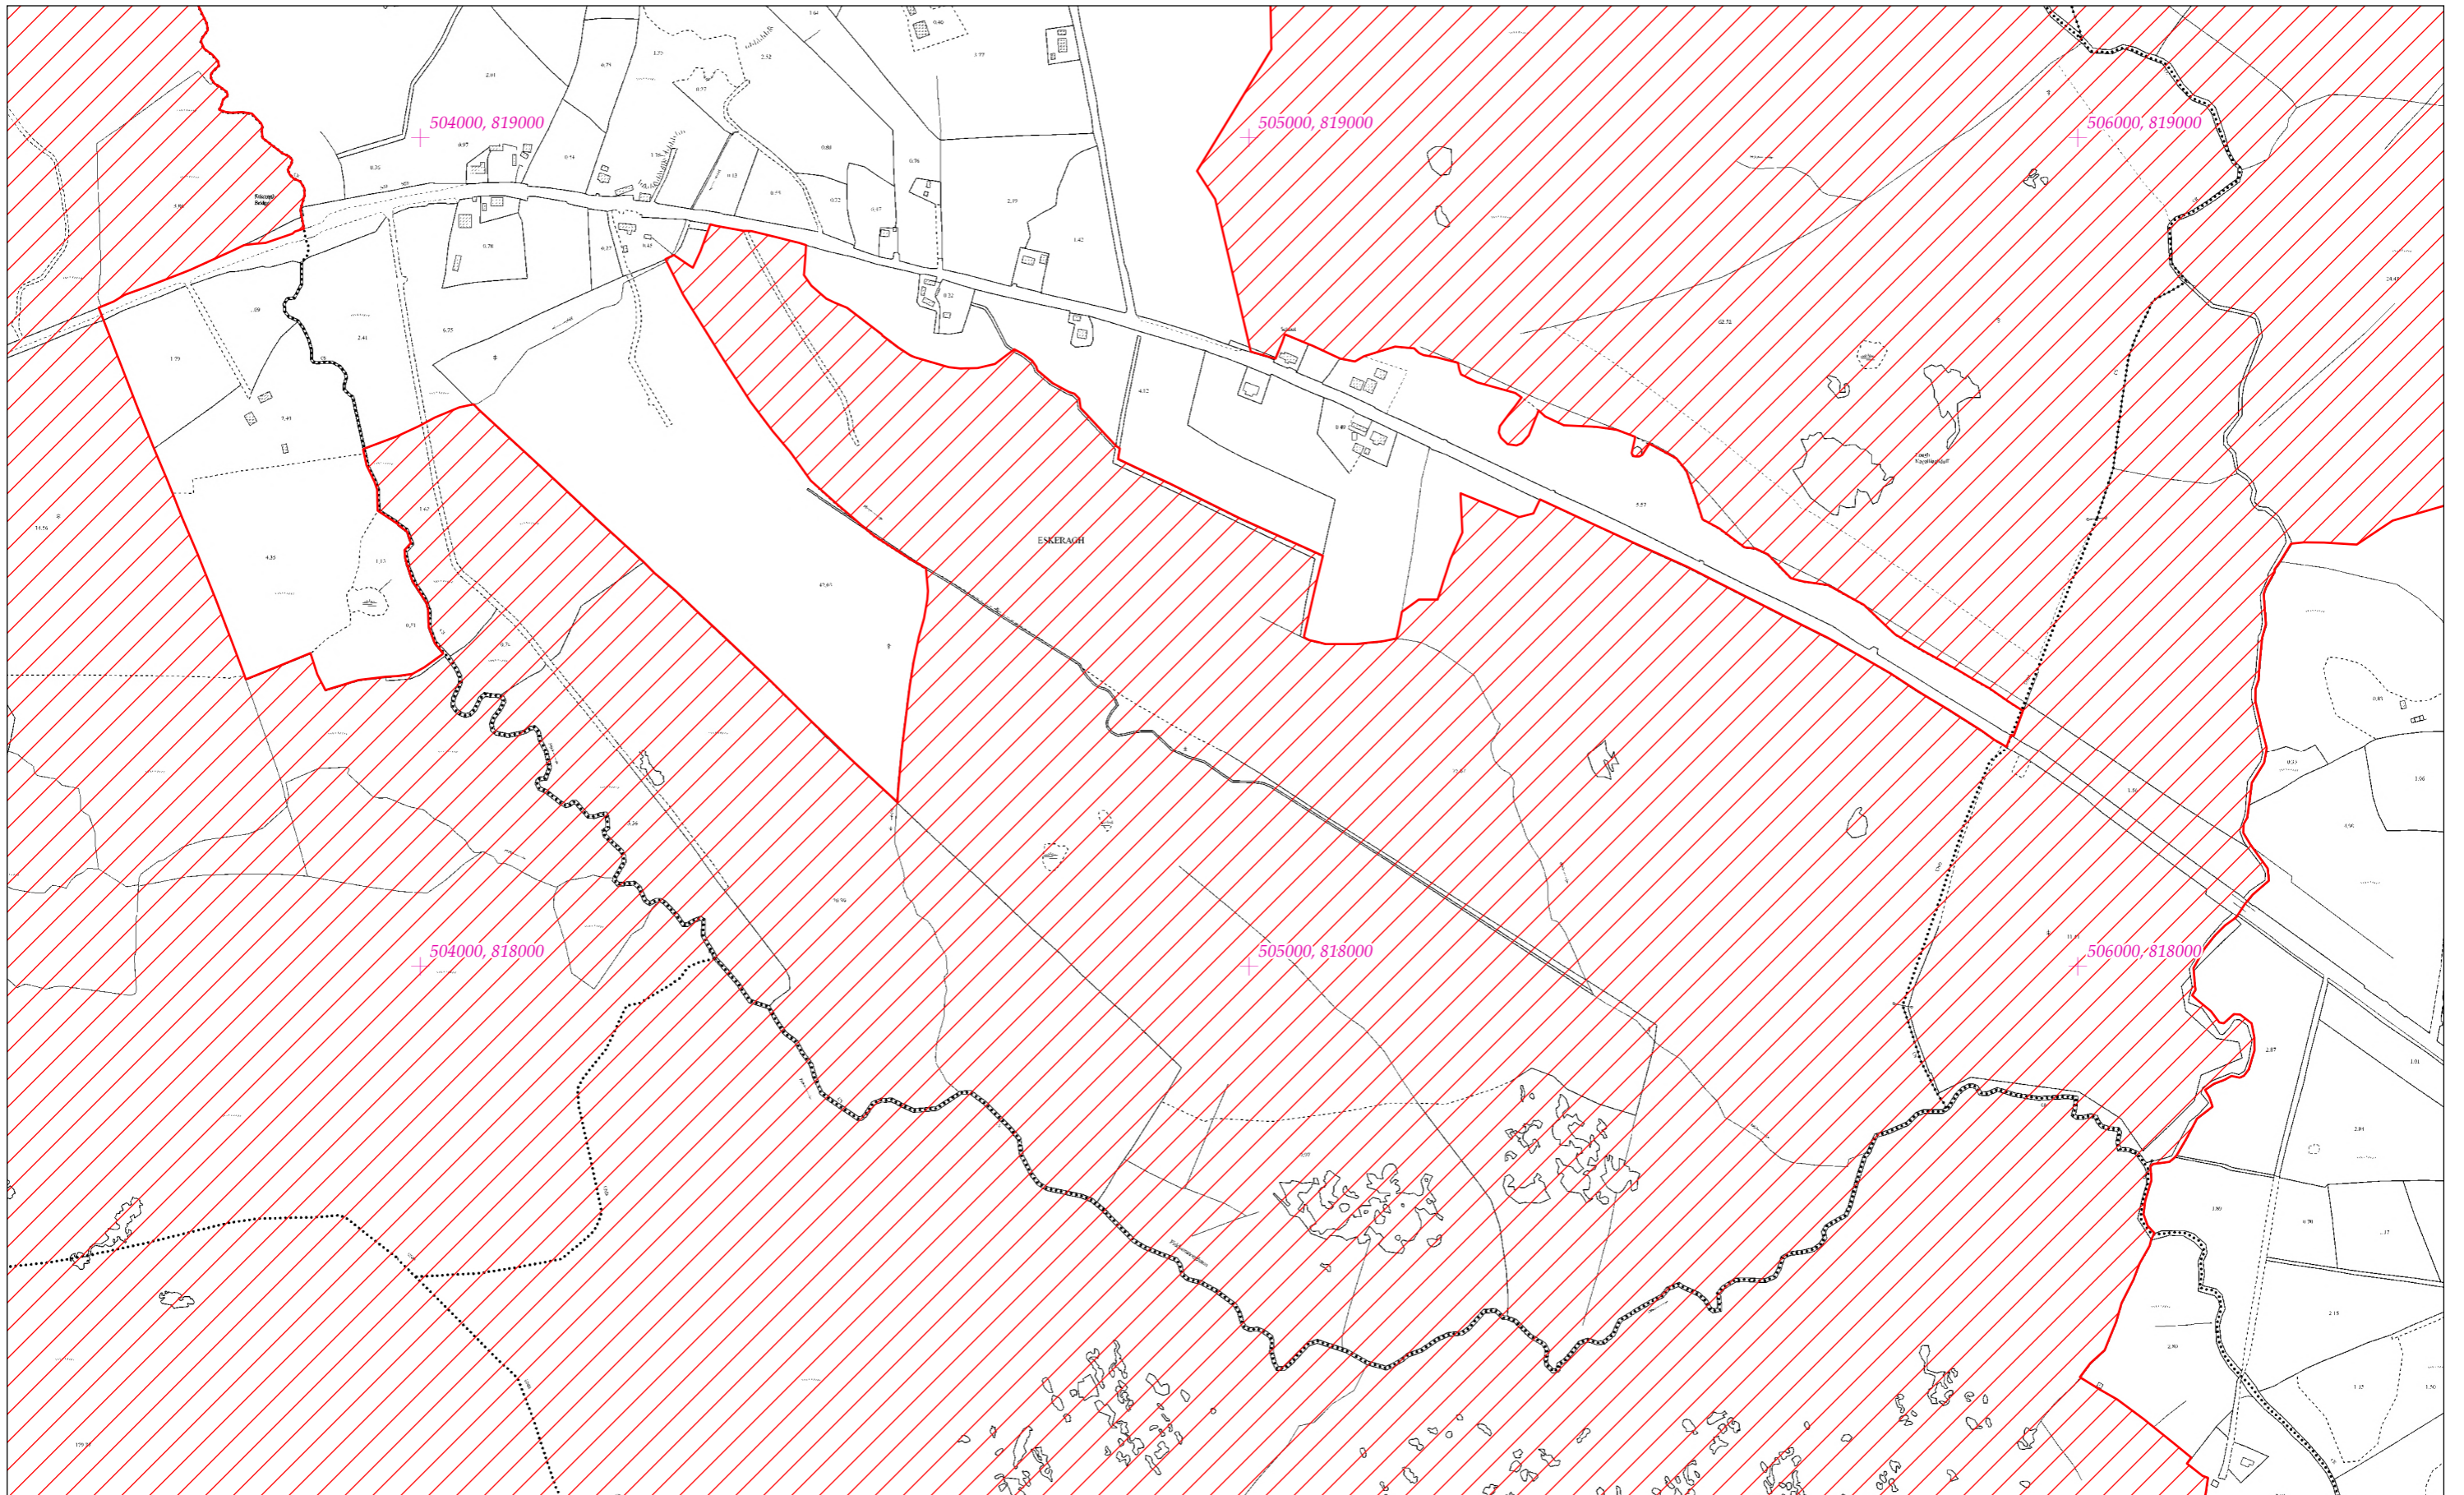

Rialachán 4(1)(b) / Regulation 4(1)(b)

Leathanach 56 de 75 (Co. Mhaigh Eo)
Page 56 of 75 (Co. Mayo)

LIMISTÉAR FAOI CHAOMHNÚ SPEISIALTA
SPECIAL AREA OF CONSERVATION

Suirbhéireacht Ordanáis Éireann Ceadúnas Uimhir OSI-NMA-014 © OSI / Rialtas na hÉireann
Ordnance Survey Ireland Licence No. OSI-NMA-014 © Ordnance Survey Ireland / Government of Ireland
Córas Comhordanáidí: Trasteilgean Mercator na hÉireann / Co-ordinate System: Irish Transverse Mercator

LCS Choimpléacs Phortach Bhéal Átha Chomhraic
Bellacorick Bog Complex SAC
1:5000 O.S. TILE 1381a 56 of 75

SITE CODE
001922

Leagan / Version: 3.01
Arna chló an / Printed on: 07/06/2023