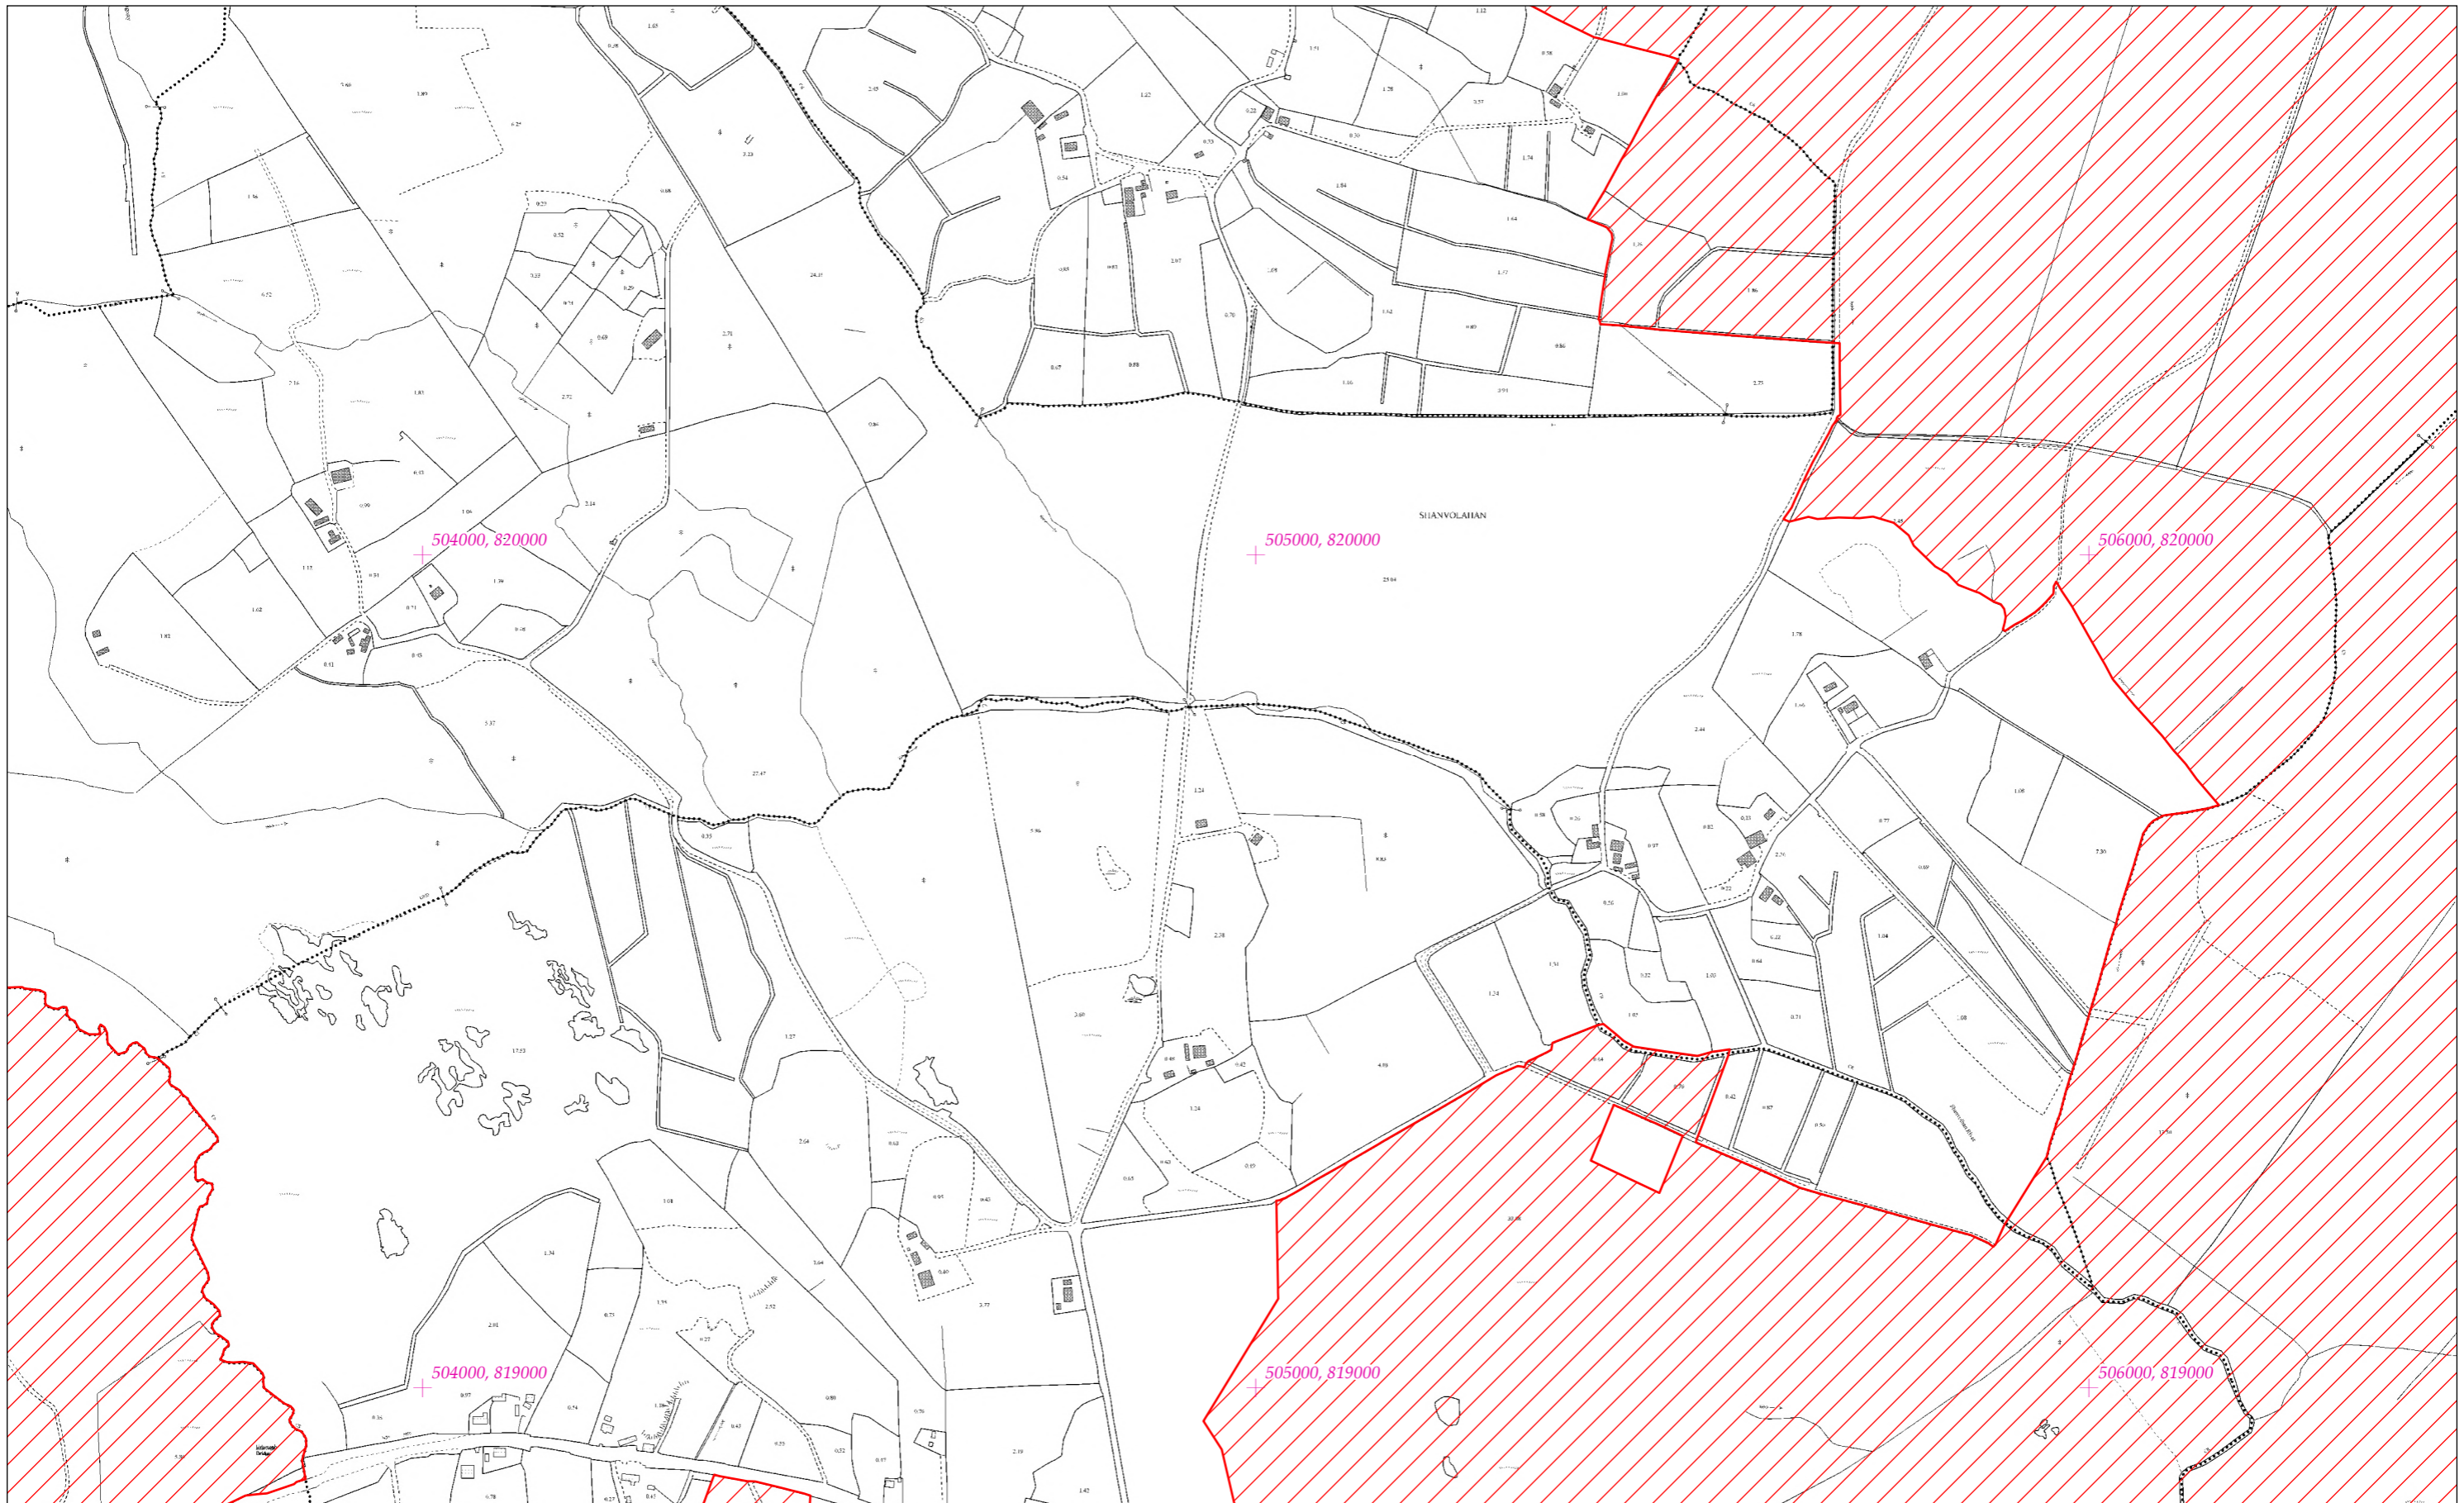

LCS Choimpléacs Phortach Bhéal Átha Chomhraic  
Bellacorick Bog Complex SAC  
1:5000 O.S. TILE 1312b 43 of 75

SITE CODE  
001922

Leagan / Version: 3.01  
Arna chló an / Printed on: 07/06/2023

Rialachán 4(1)(b) / Regulation 4(1)(b)