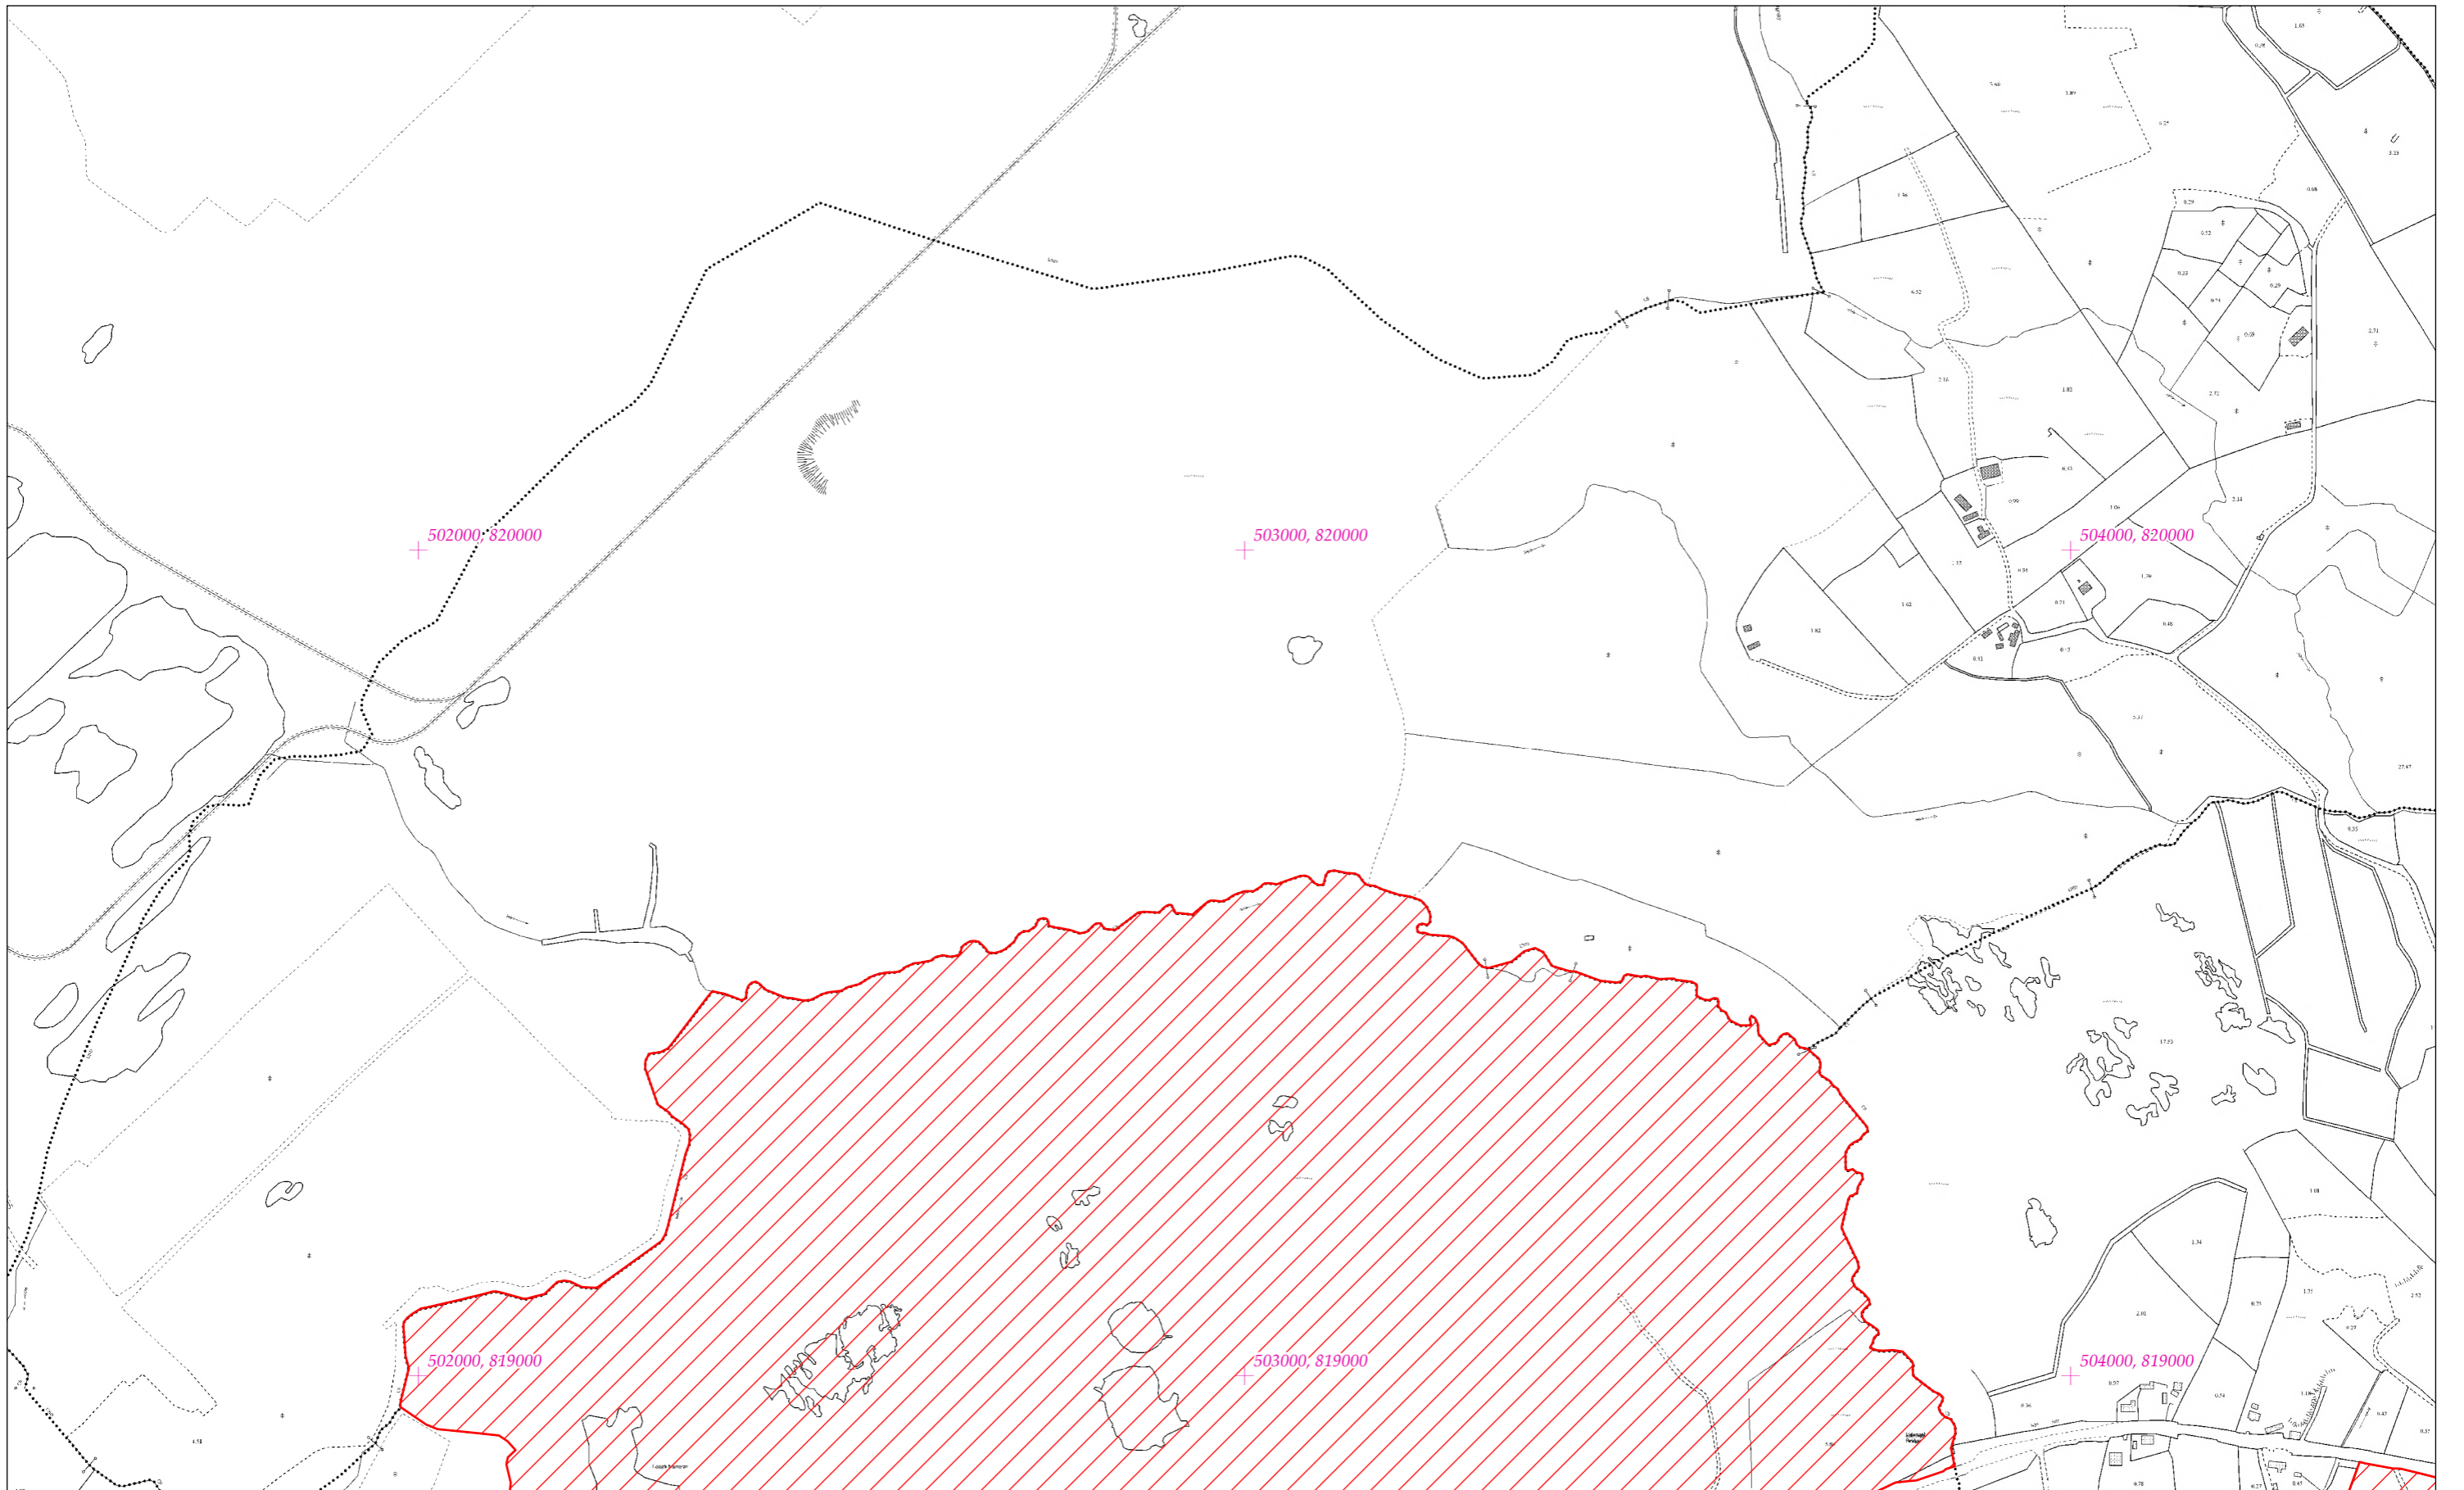

LCS Choimpléacs Phortach Bhéal Átha Chomhraic  
Bellacorick Bog Complex SAC  
1:5000 O.S. TILE 1311c 40 of 75

SITE CODE  
001922

Leagan / Version: 3.01  
Arna chló an / Printed on: 07/06/2023

Rialachán 4(1)(b) / Regulation 4(1)(b)