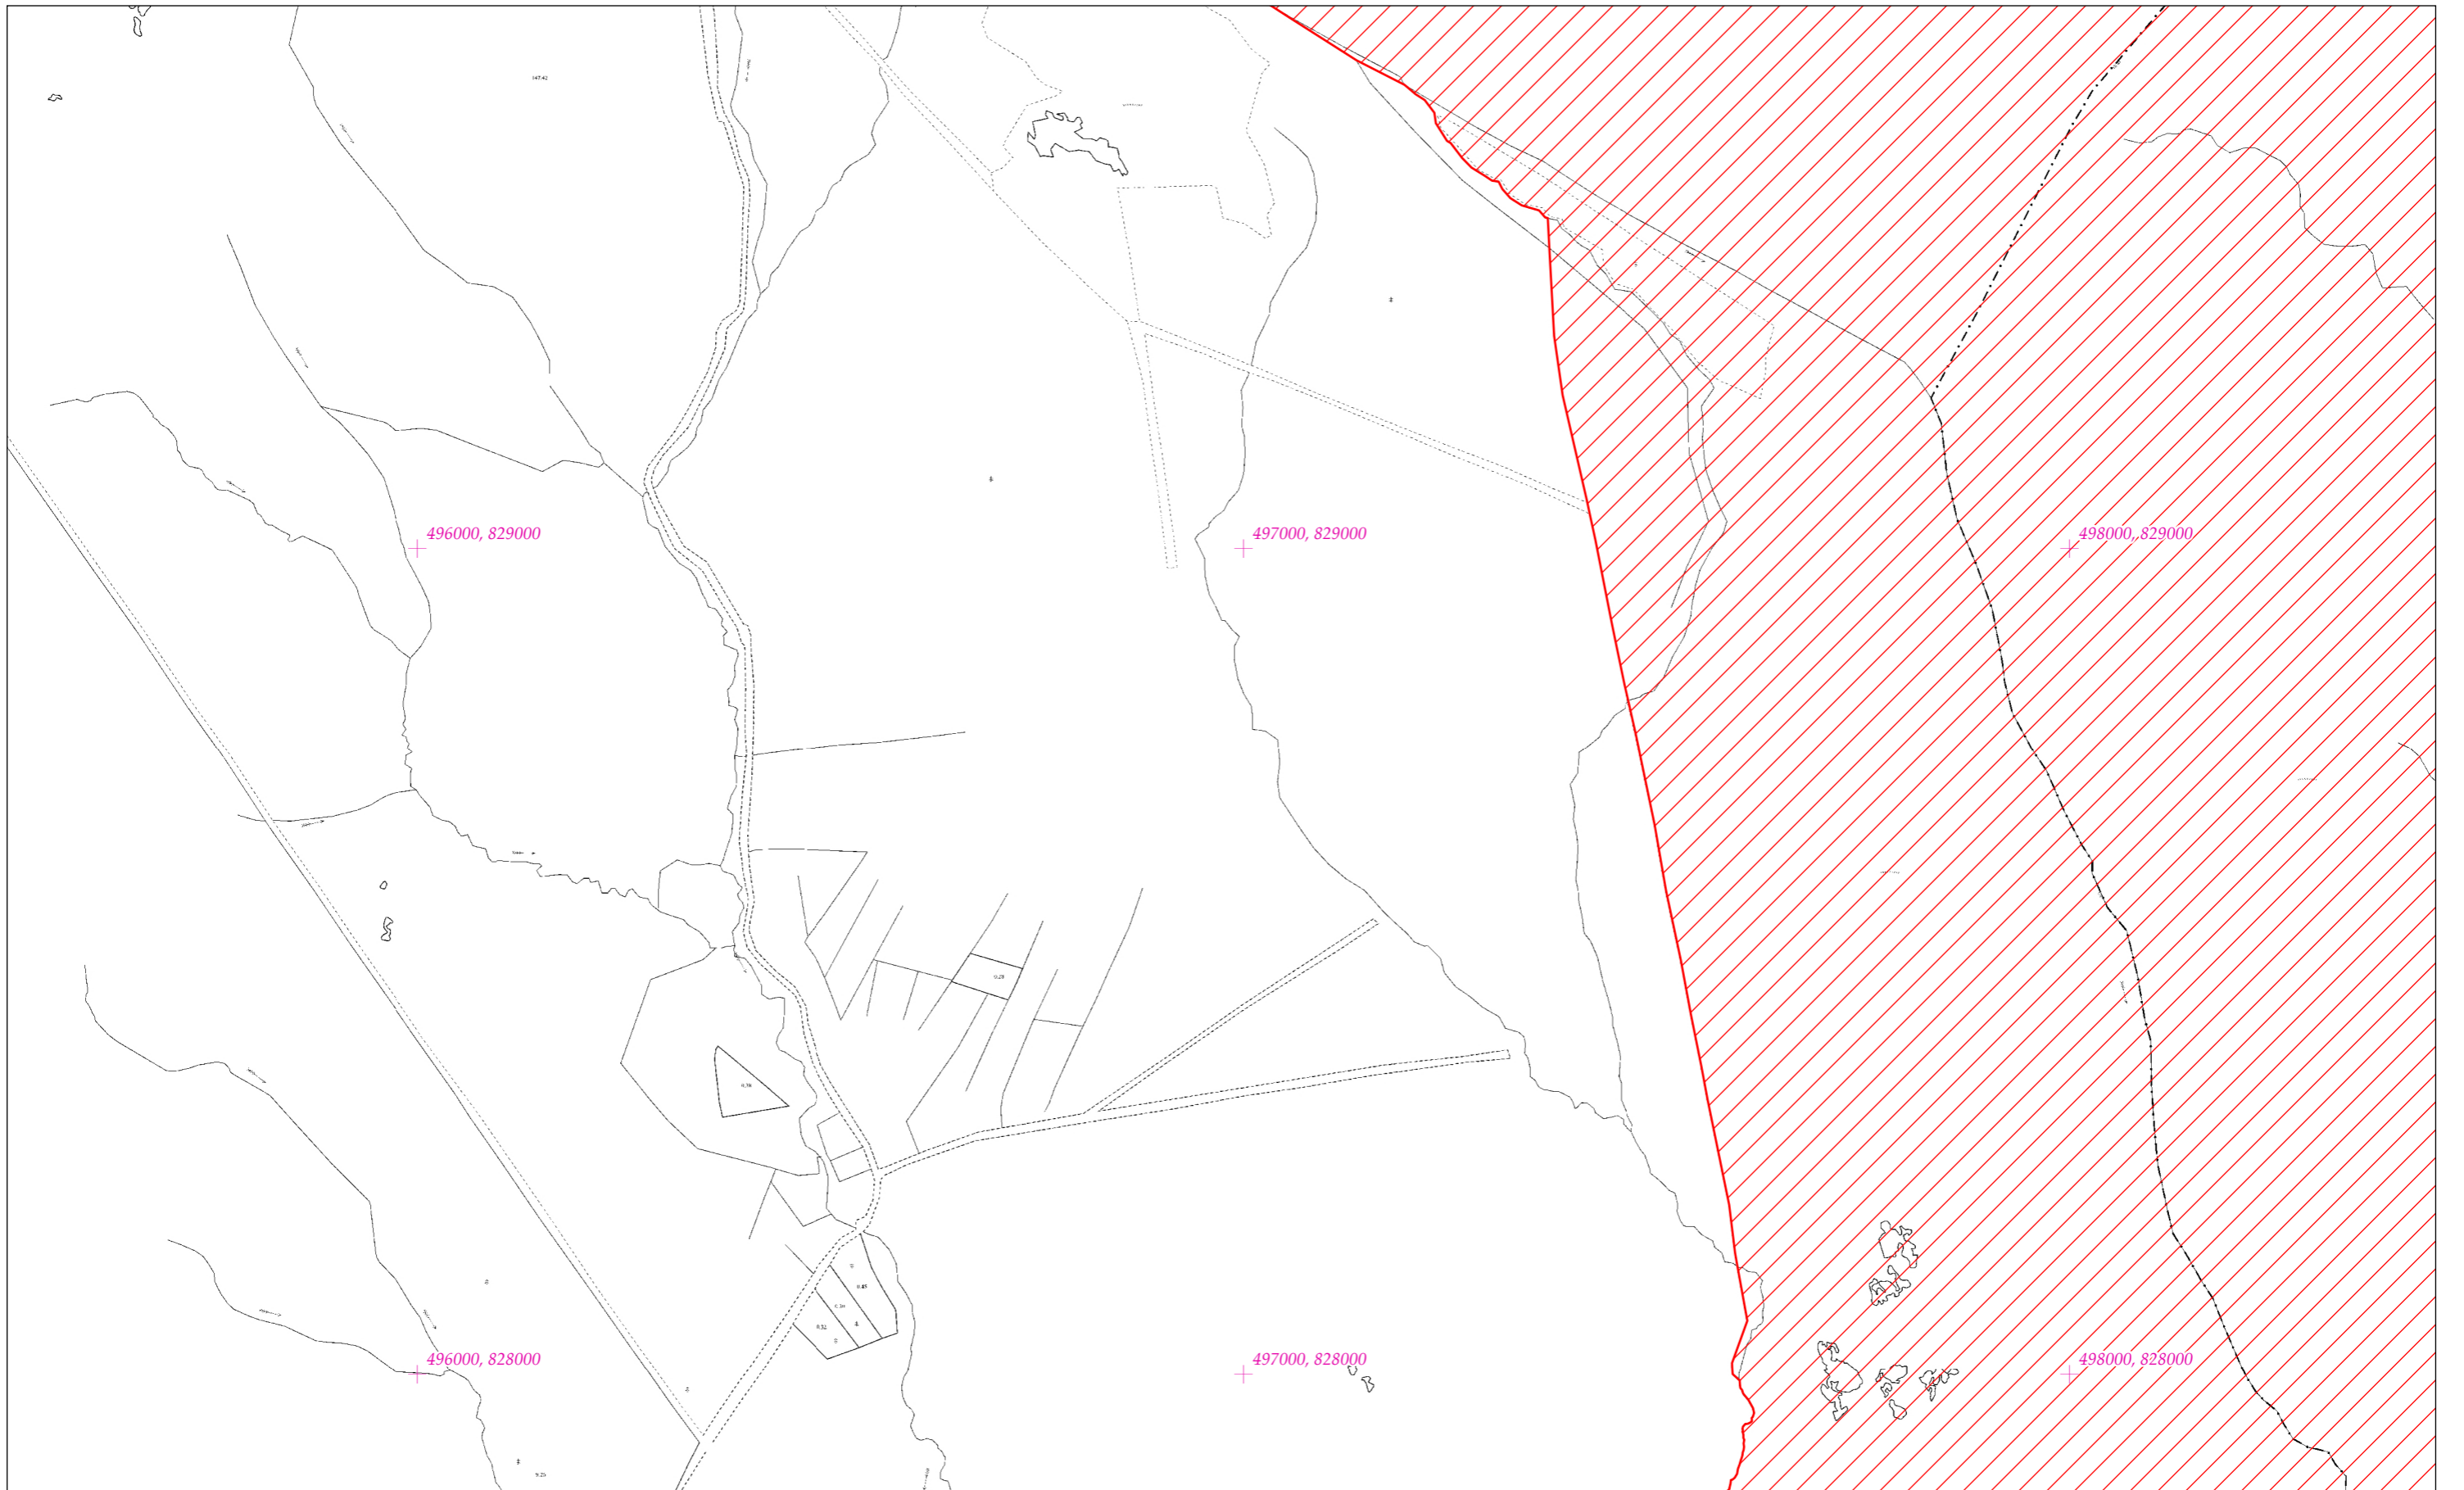

Rialachán 4(1)(b) / Regulation 4(1)(b)

Leathanach 6 de 75 (Co. Mhaigh Eo)
Page 6 of 75 (Co. Mayo)

LIMISTÉAR FAOI CHAOMHNÚ SPEISIALTA
SPECIAL AREA OF CONSERVATION

Suirbhéireacht Ordanáis Éireann Ceadúnas Uimhir OSI-NMA-014 © OSI / Rialtas na hÉireann
Ordnance Survey Ireland Licence No. OSI-NMA-014 © Ordnance Survey Ireland / Government of Ireland
Córas Comhordanáidí: Trasteilgean Mercator na hÉireann / Co-ordinate System: Irish Transverse Mercator

LCS Choimpléacs Phortach Bhéal Átha Chomhraic
Bellacorick Bog Complex SAC
1:5000 O.S. TILE 1114c 6 of 75

SITE CODE
001922

Leagan / Version: 3.01
Arna chló an / Printed on: 07/06/2023