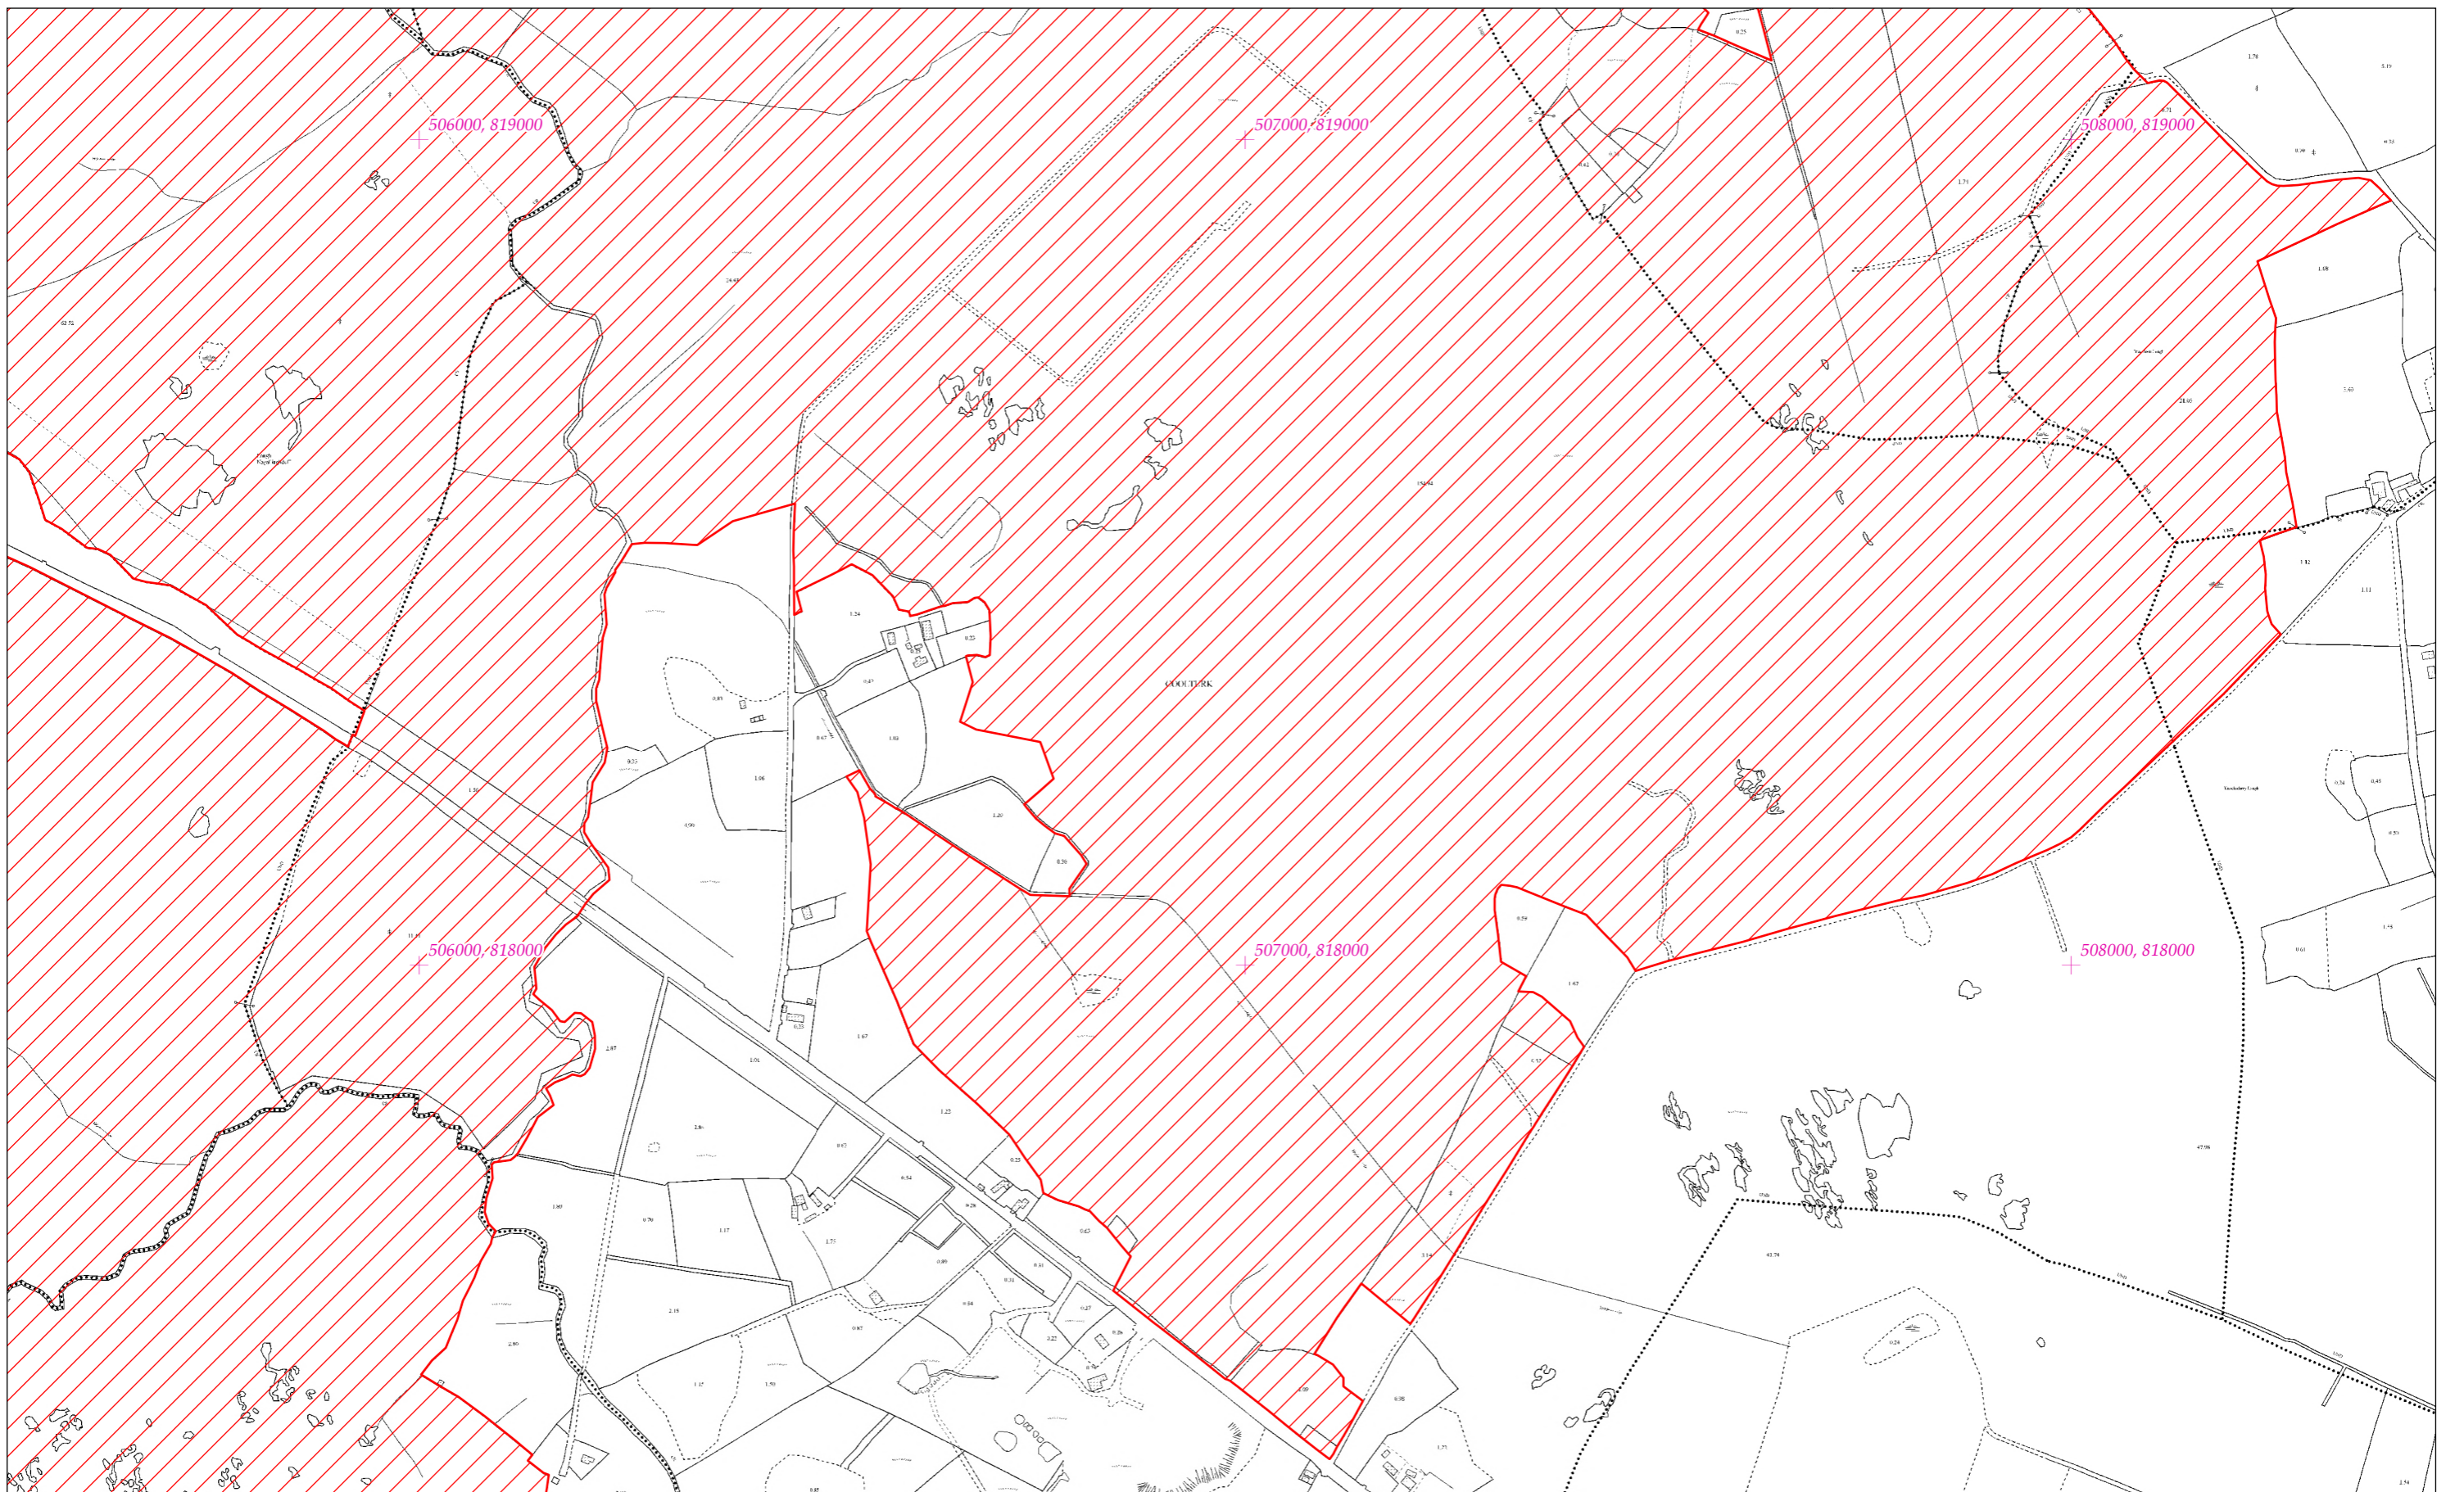

Rialachán 4(1)(b) / Regulation 4(1)(b)

Leathanach 57 de 75 (Co. Mhaigh Eo)
Page 57 of 75 (Co. Mayo)

LIMISTÉAR FAOI CHAOMHNÚ SPEISIALTA
SPECIAL AREA OF CONSERVATION

Suirbhéireacht Ordanáis Éireann Ceadúnas Uimhir OSI-NMA-014 © OSI / Rialtas na hÉireann
Ordnance Survey Ireland Licence No. OSI-NMA-014 © Ordnance Survey Ireland / Government of Ireland
Córas Comhordanáidí: Trasteilgean Mercator na hÉireann / Co-ordinate System: Irish Transverse Mercator

LCS Choimpléacs Phortach Bhéal Átha Chomhraic
Bellacorick Bog Complex SAC
1:5000 O.S. TILE 1381b 57 of 75

SITE CODE
001922

Leagan / Version: 3.01
Arna chló an / Printed on: 07/06/2023