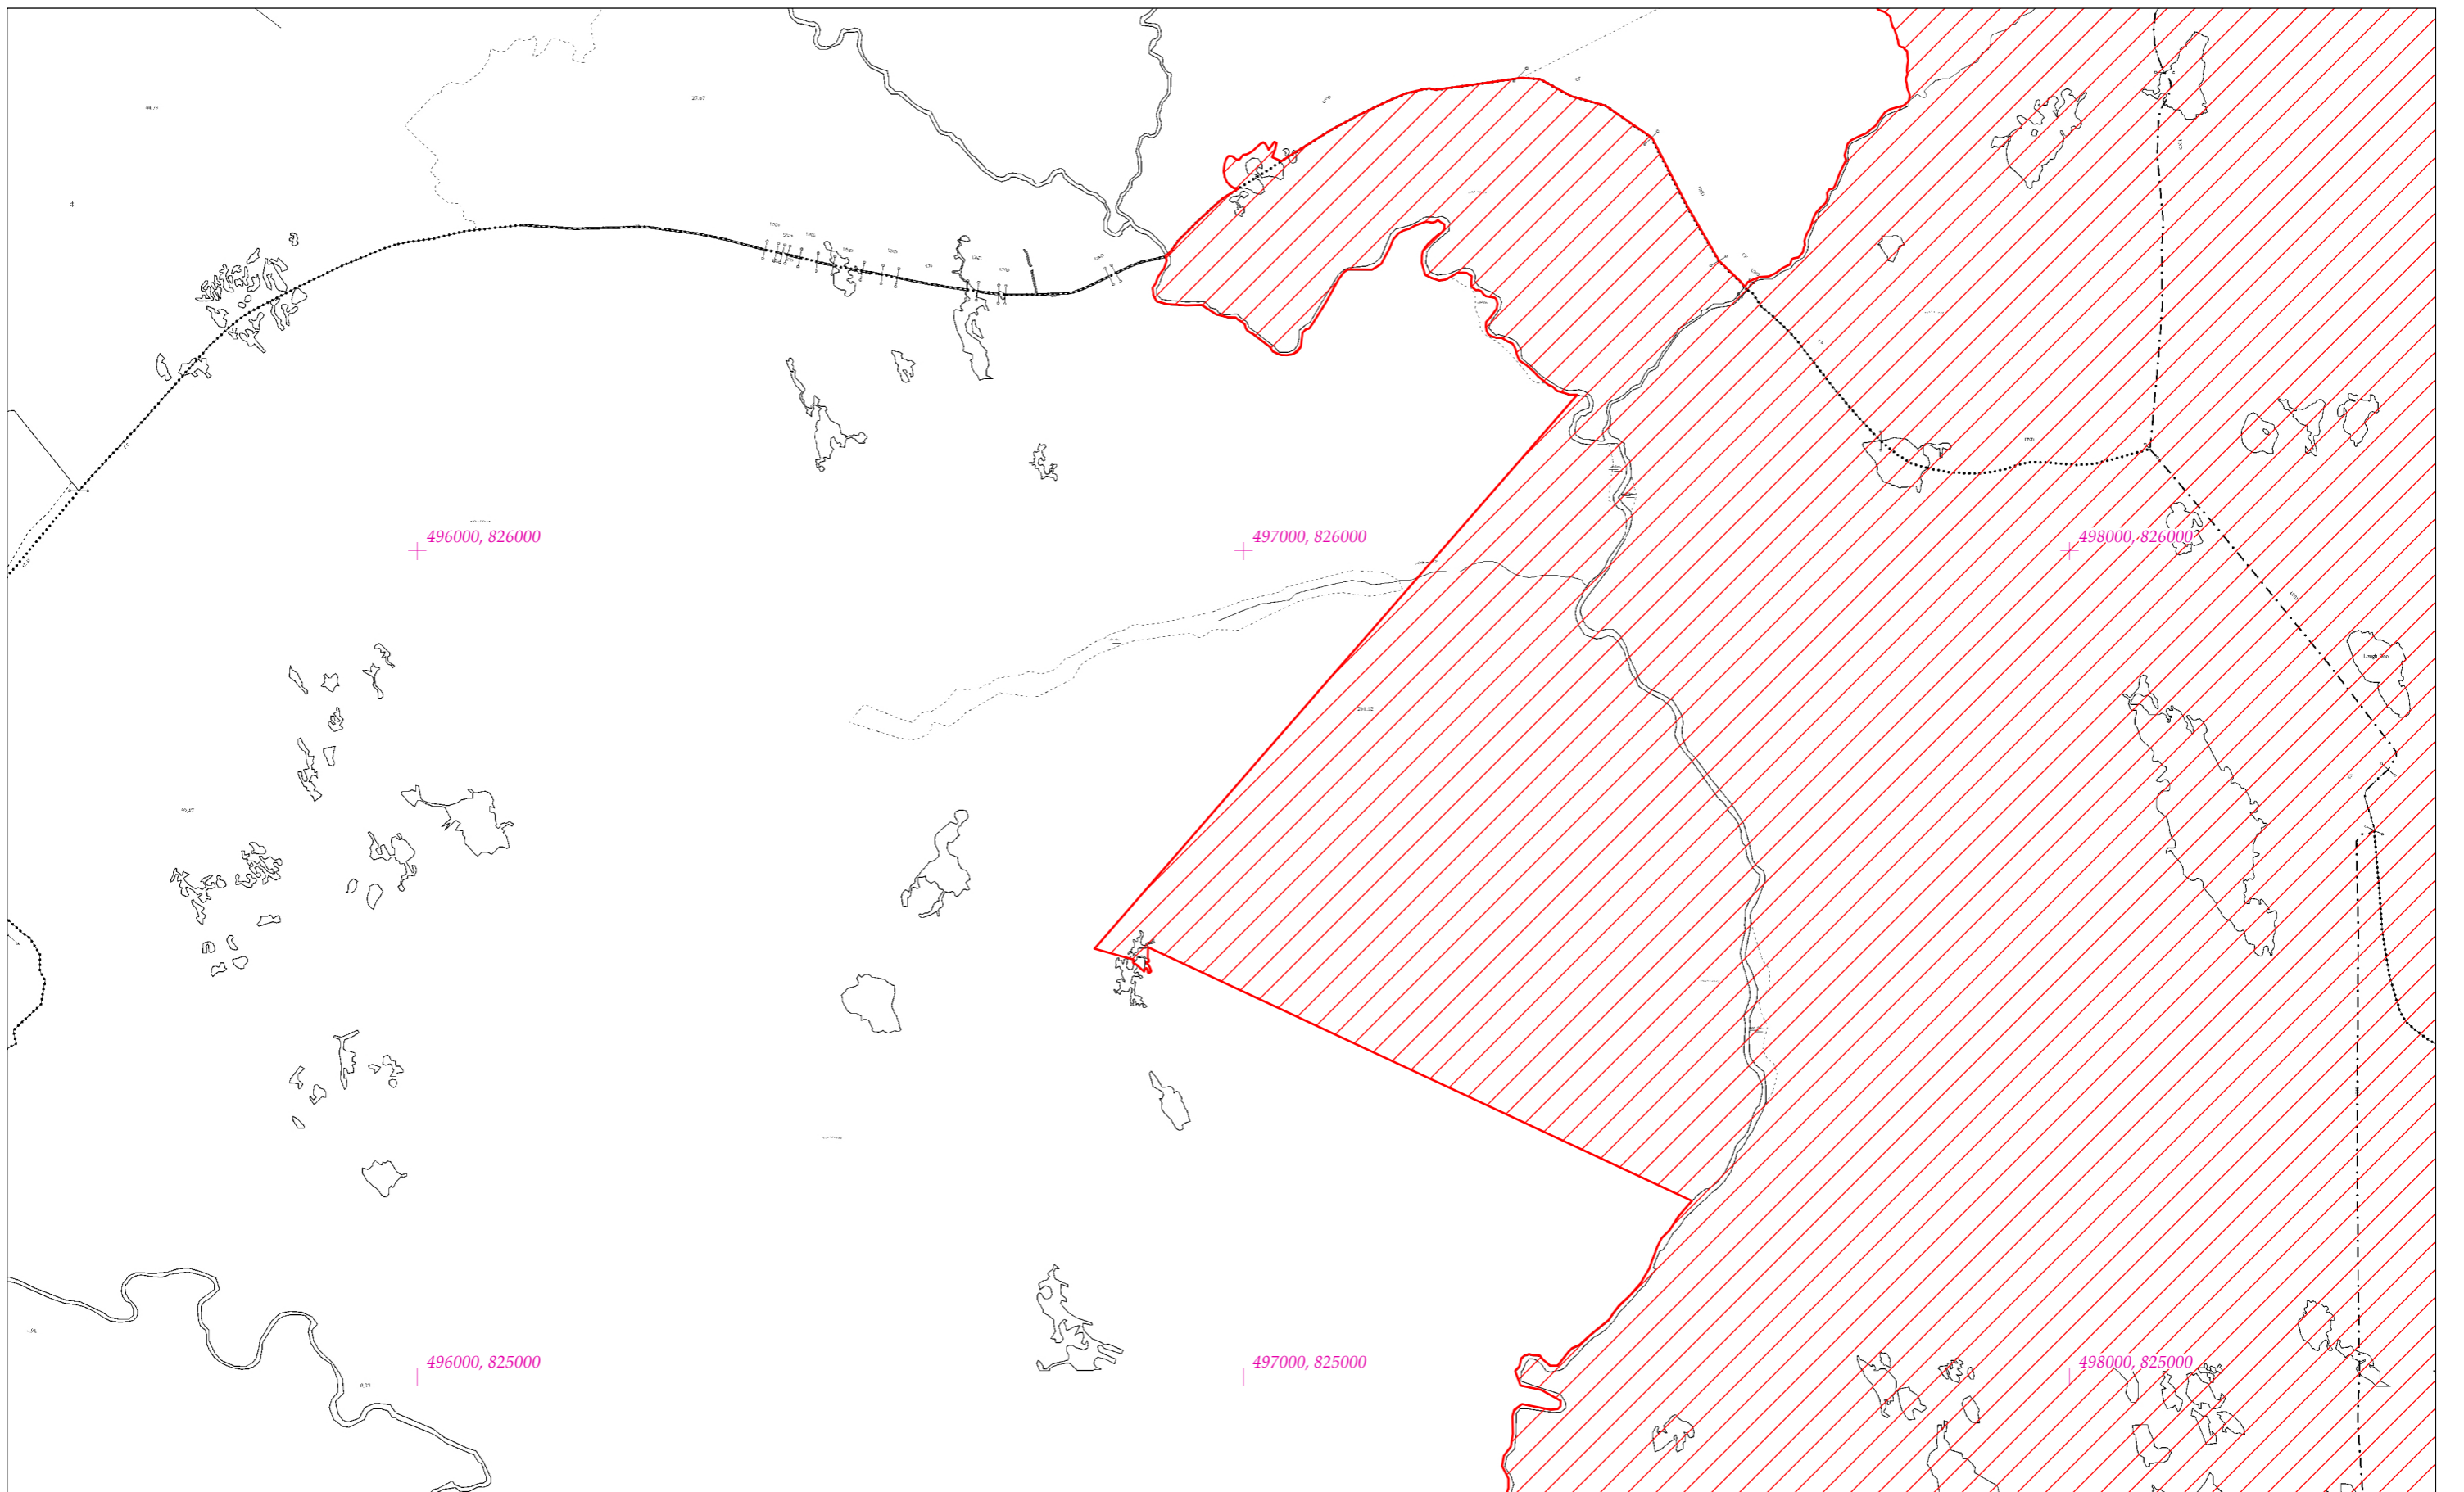

Rialachán 4(1)(b) / Regulation 4(1)(b)

Leathanach 16 de 75 (Co. Mhaigh Eo)
Page 16 of 75 (Co. Mayo)

LIMISTÉAR FAOI CHAOMHNÚ SPEISIALTA
SPECIAL AREA OF CONSERVATION

Suirbhéireacht Ordanáis Éireann Ceadúnas Uimhir OSI-NMA-014 © OSI / Rialtas na hÉireann
Ordnance Survey Ireland Licence No. OSI-NMA-014 © Ordnance Survey Ireland / Government of Ireland
Córas Comhordanáidí: Trasteilgean Mercator na hÉireann / Co-ordinate System: Irish Transverse Mercator

LCS Choimpléacs Phortach Bhéal Átha Chomhraic
Bellacorick Bog Complex SAC
1:5000 O.S. TILE 1175c 16 of 75

SITE CODE
001922

Leagan / Version: 3.01
Arna chló an / Printed on: 07/06/2023