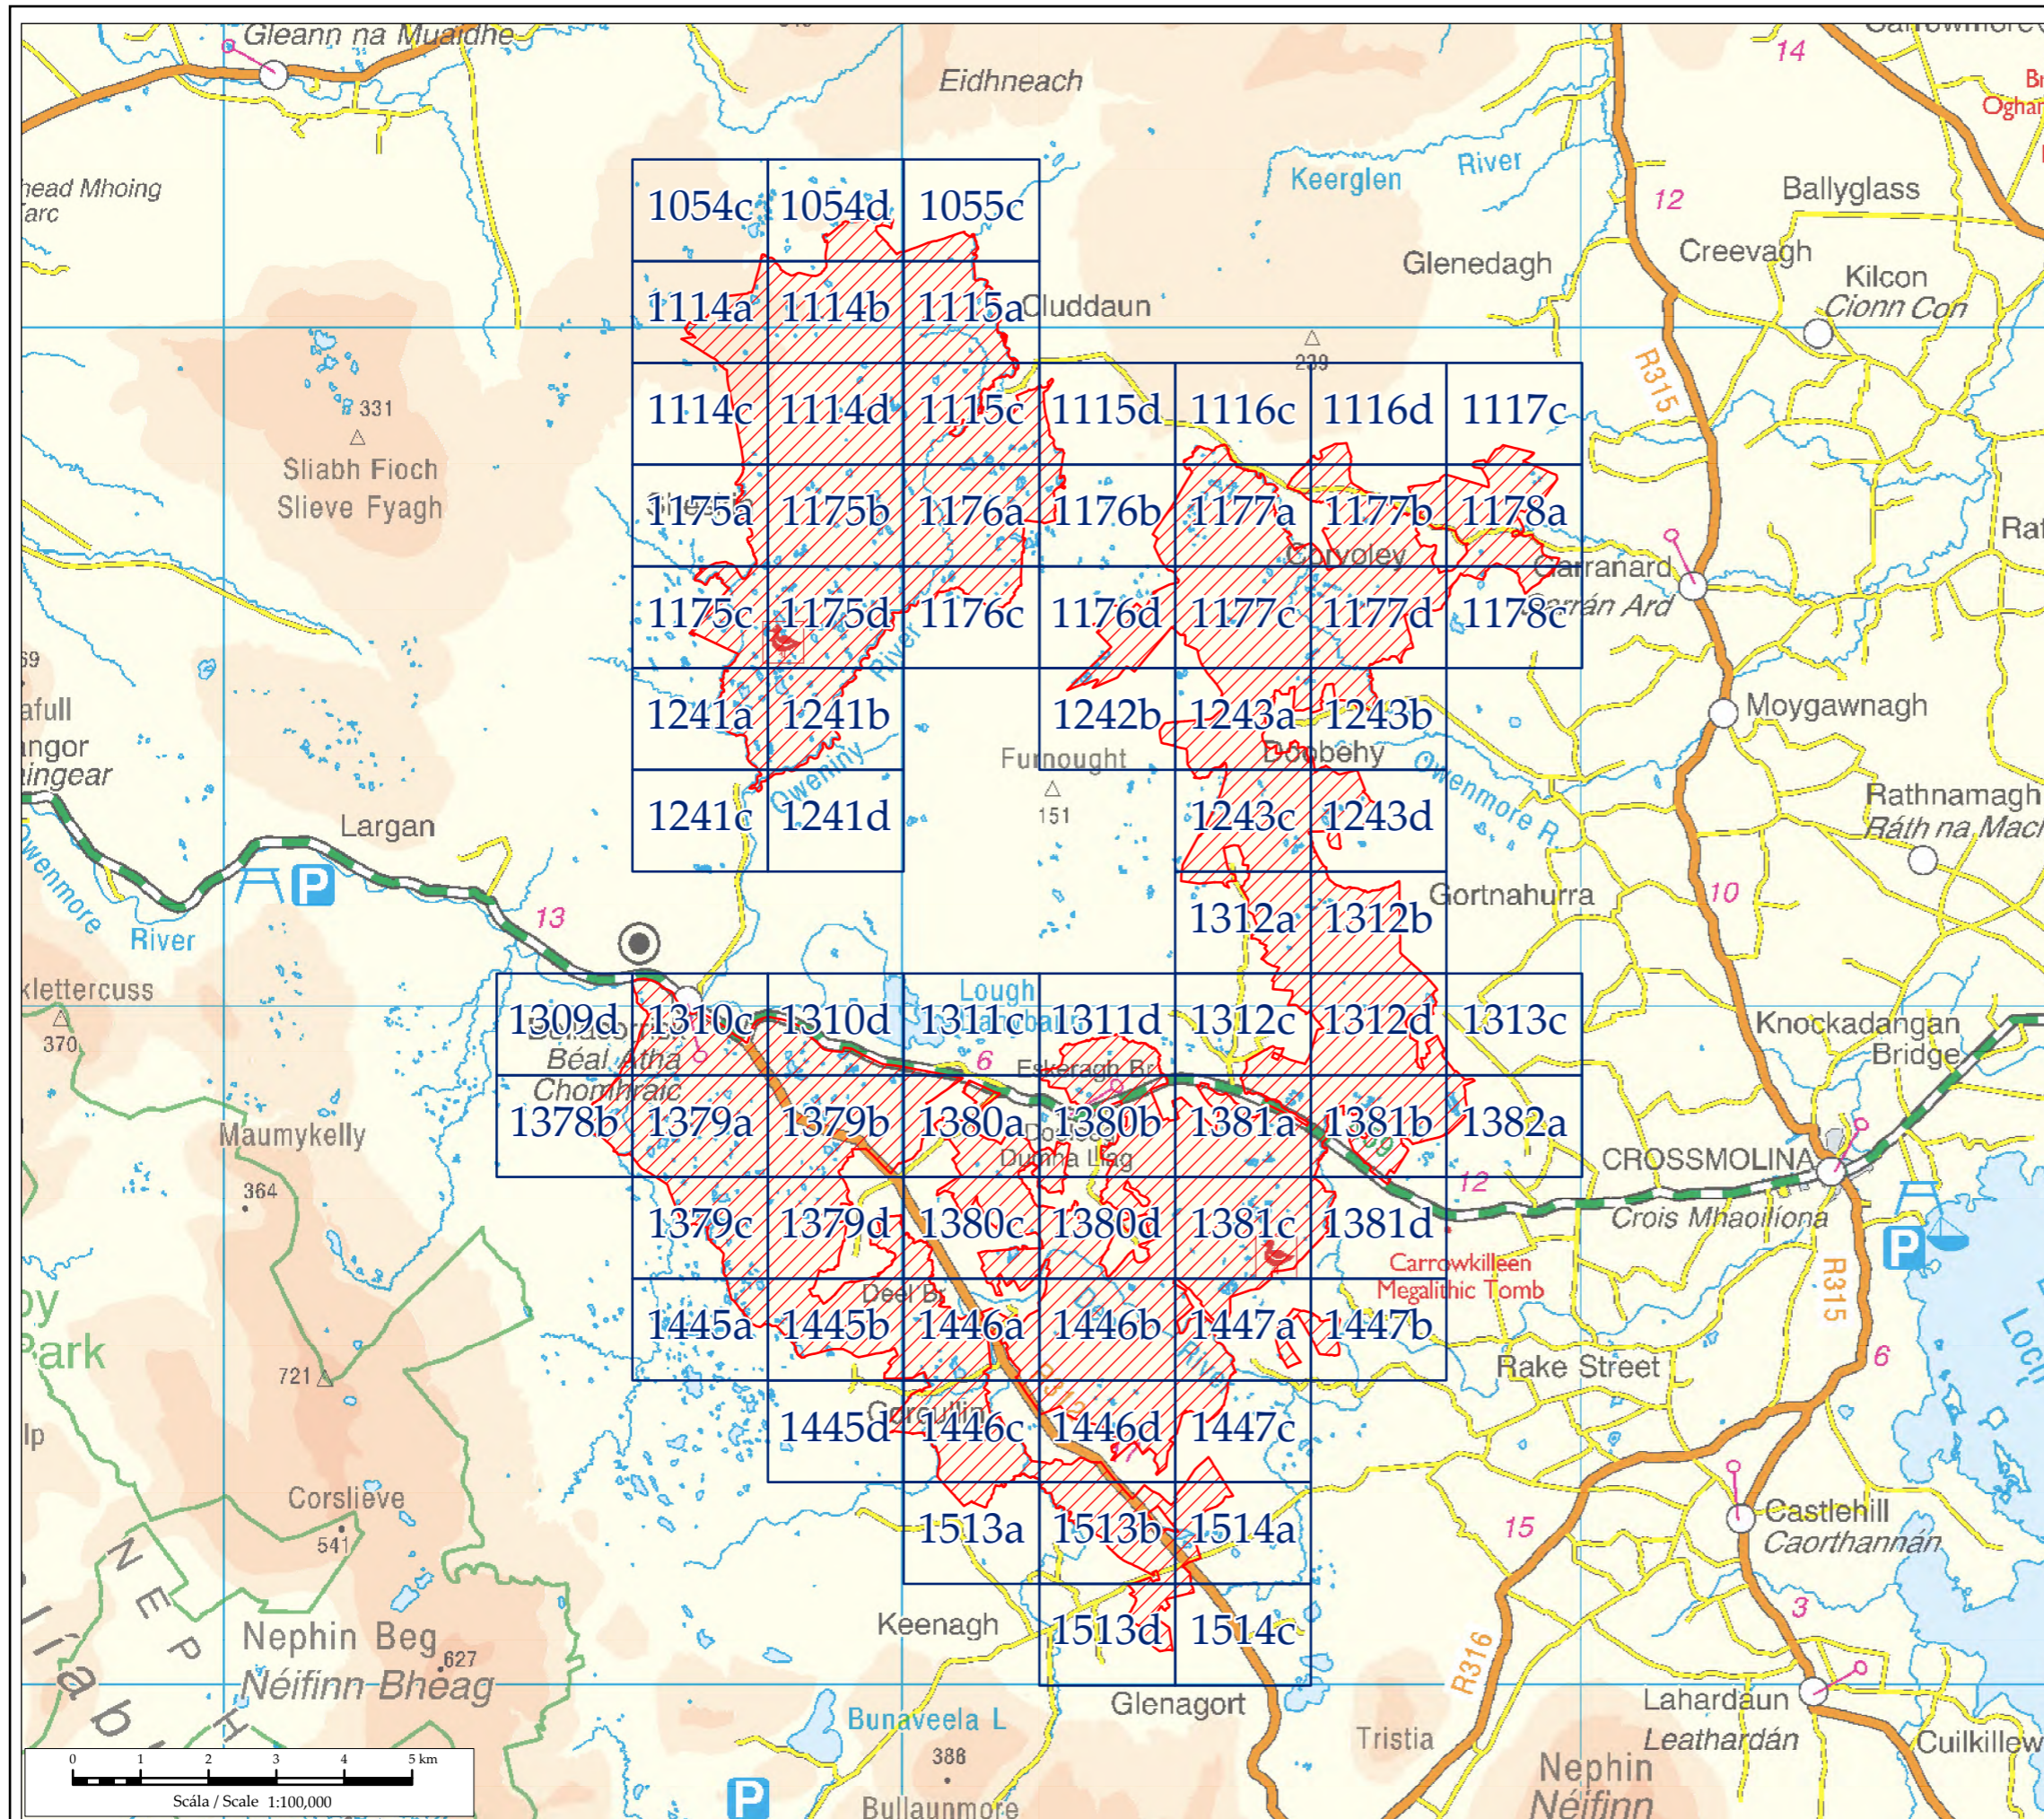

Suirbhéireacht Ordnáis Éireann Ceadúnas Uimhir Layer OSI-NMA-014 © OSI / Rialtas na hÉireann
Ordnance Survey Ireland Licence No. OSI-NMA-014 © Ordnance Survey Ireland / Government of Ireland
Córas Chomhordanáidí: Trasteilgean Mercator na hÉireann / Co-ordinate System: Irish Transverse Mercator

Leagan / Version: 3.01 Arna chló an / Printed on: 07/06/2023