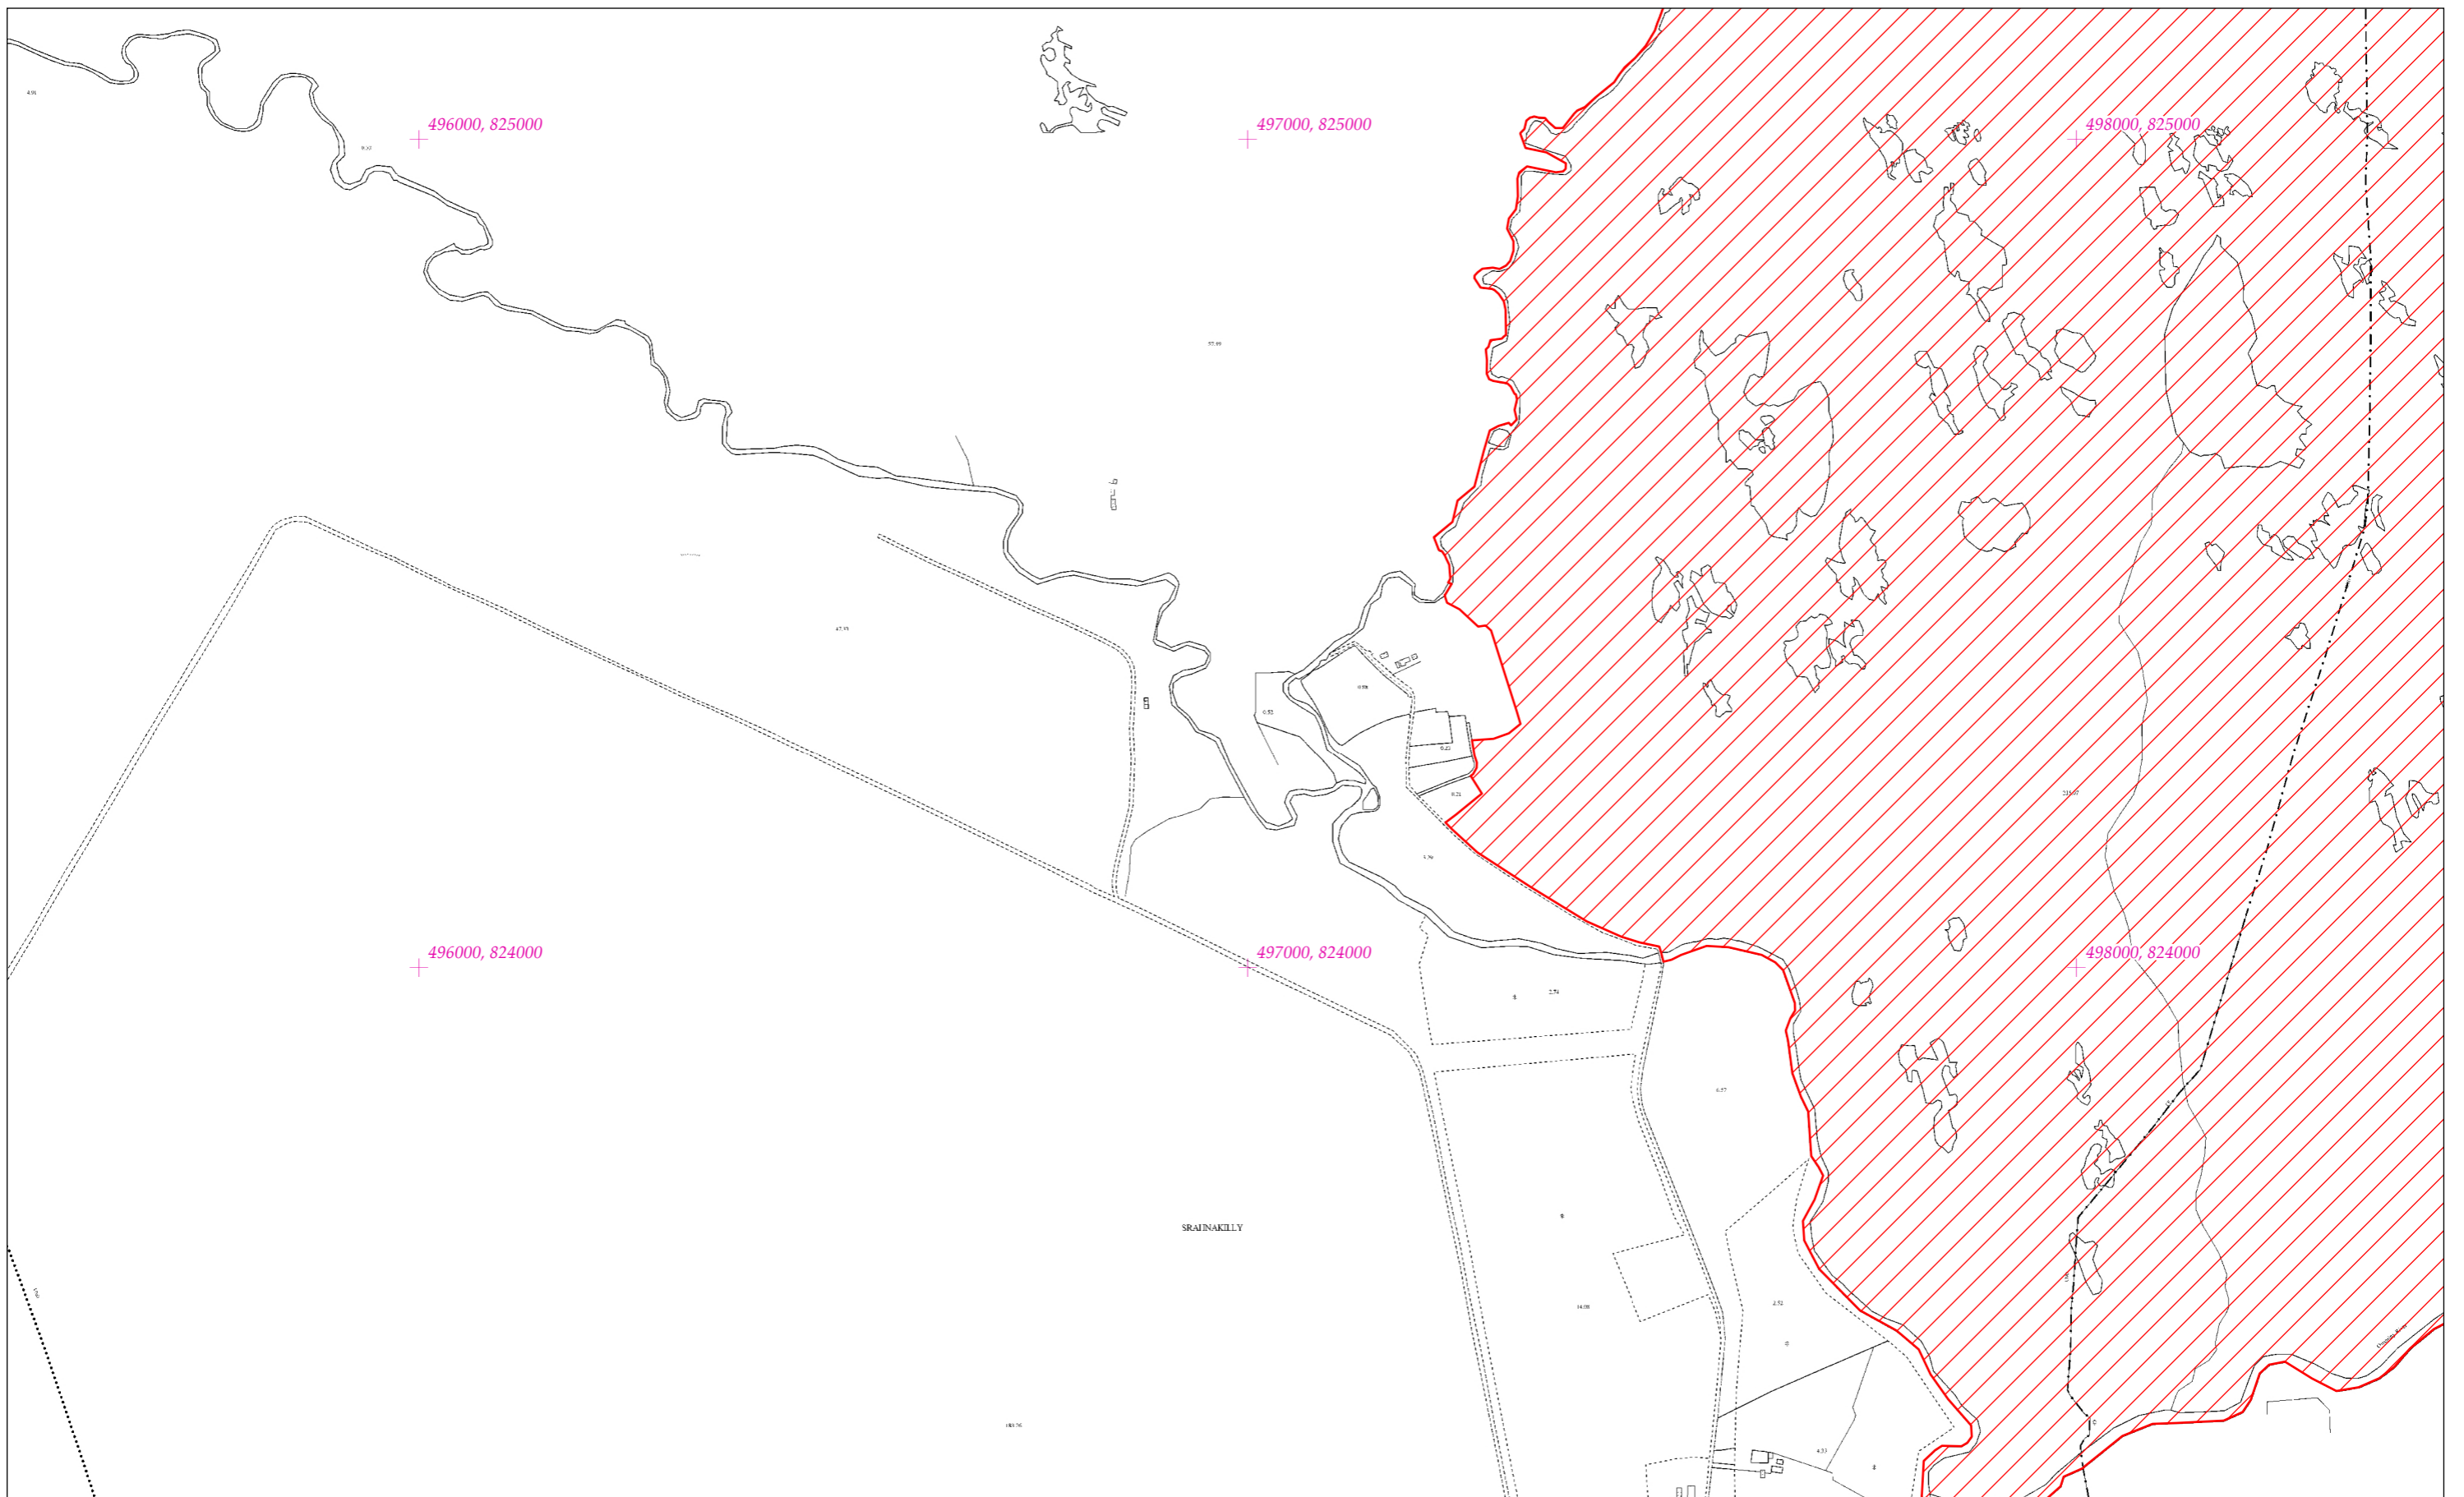

Rialachán 4(1)(b) / Regulation 4(1)(b)

Leathanach 28 de 75 (Co. Mhaigh Eo)
Page 28 of 75 (Co. Mayo)

LIMISTÉAR FAOI CHAOMHNÚ SPEISIALTA
SPECIAL AREA OF CONSERVATION

Suirbhéireacht Ordanáis Éireann Ceadúnas Uimhir OSI-NMA-014 © OSI / Rialtas na hÉireann
Ordnance Survey Ireland Licence No. OSI-NMA-014 © Ordnance Survey Ireland / Government of Ireland
Córas Comhordanáidí: Trasteilgean Mercator na hÉireann / Co-ordinate System: Irish Transverse Mercator

LCS Choimpléacs Phortach Bhéal Átha Chomhraic
Bellacorick Bog Complex SAC
1:5000 O.S. TILE 1241a 28 of 75

SITE CODE
001922

Leagan / Version: 3.01
Arna chló an / Printed on: 07/06/2023