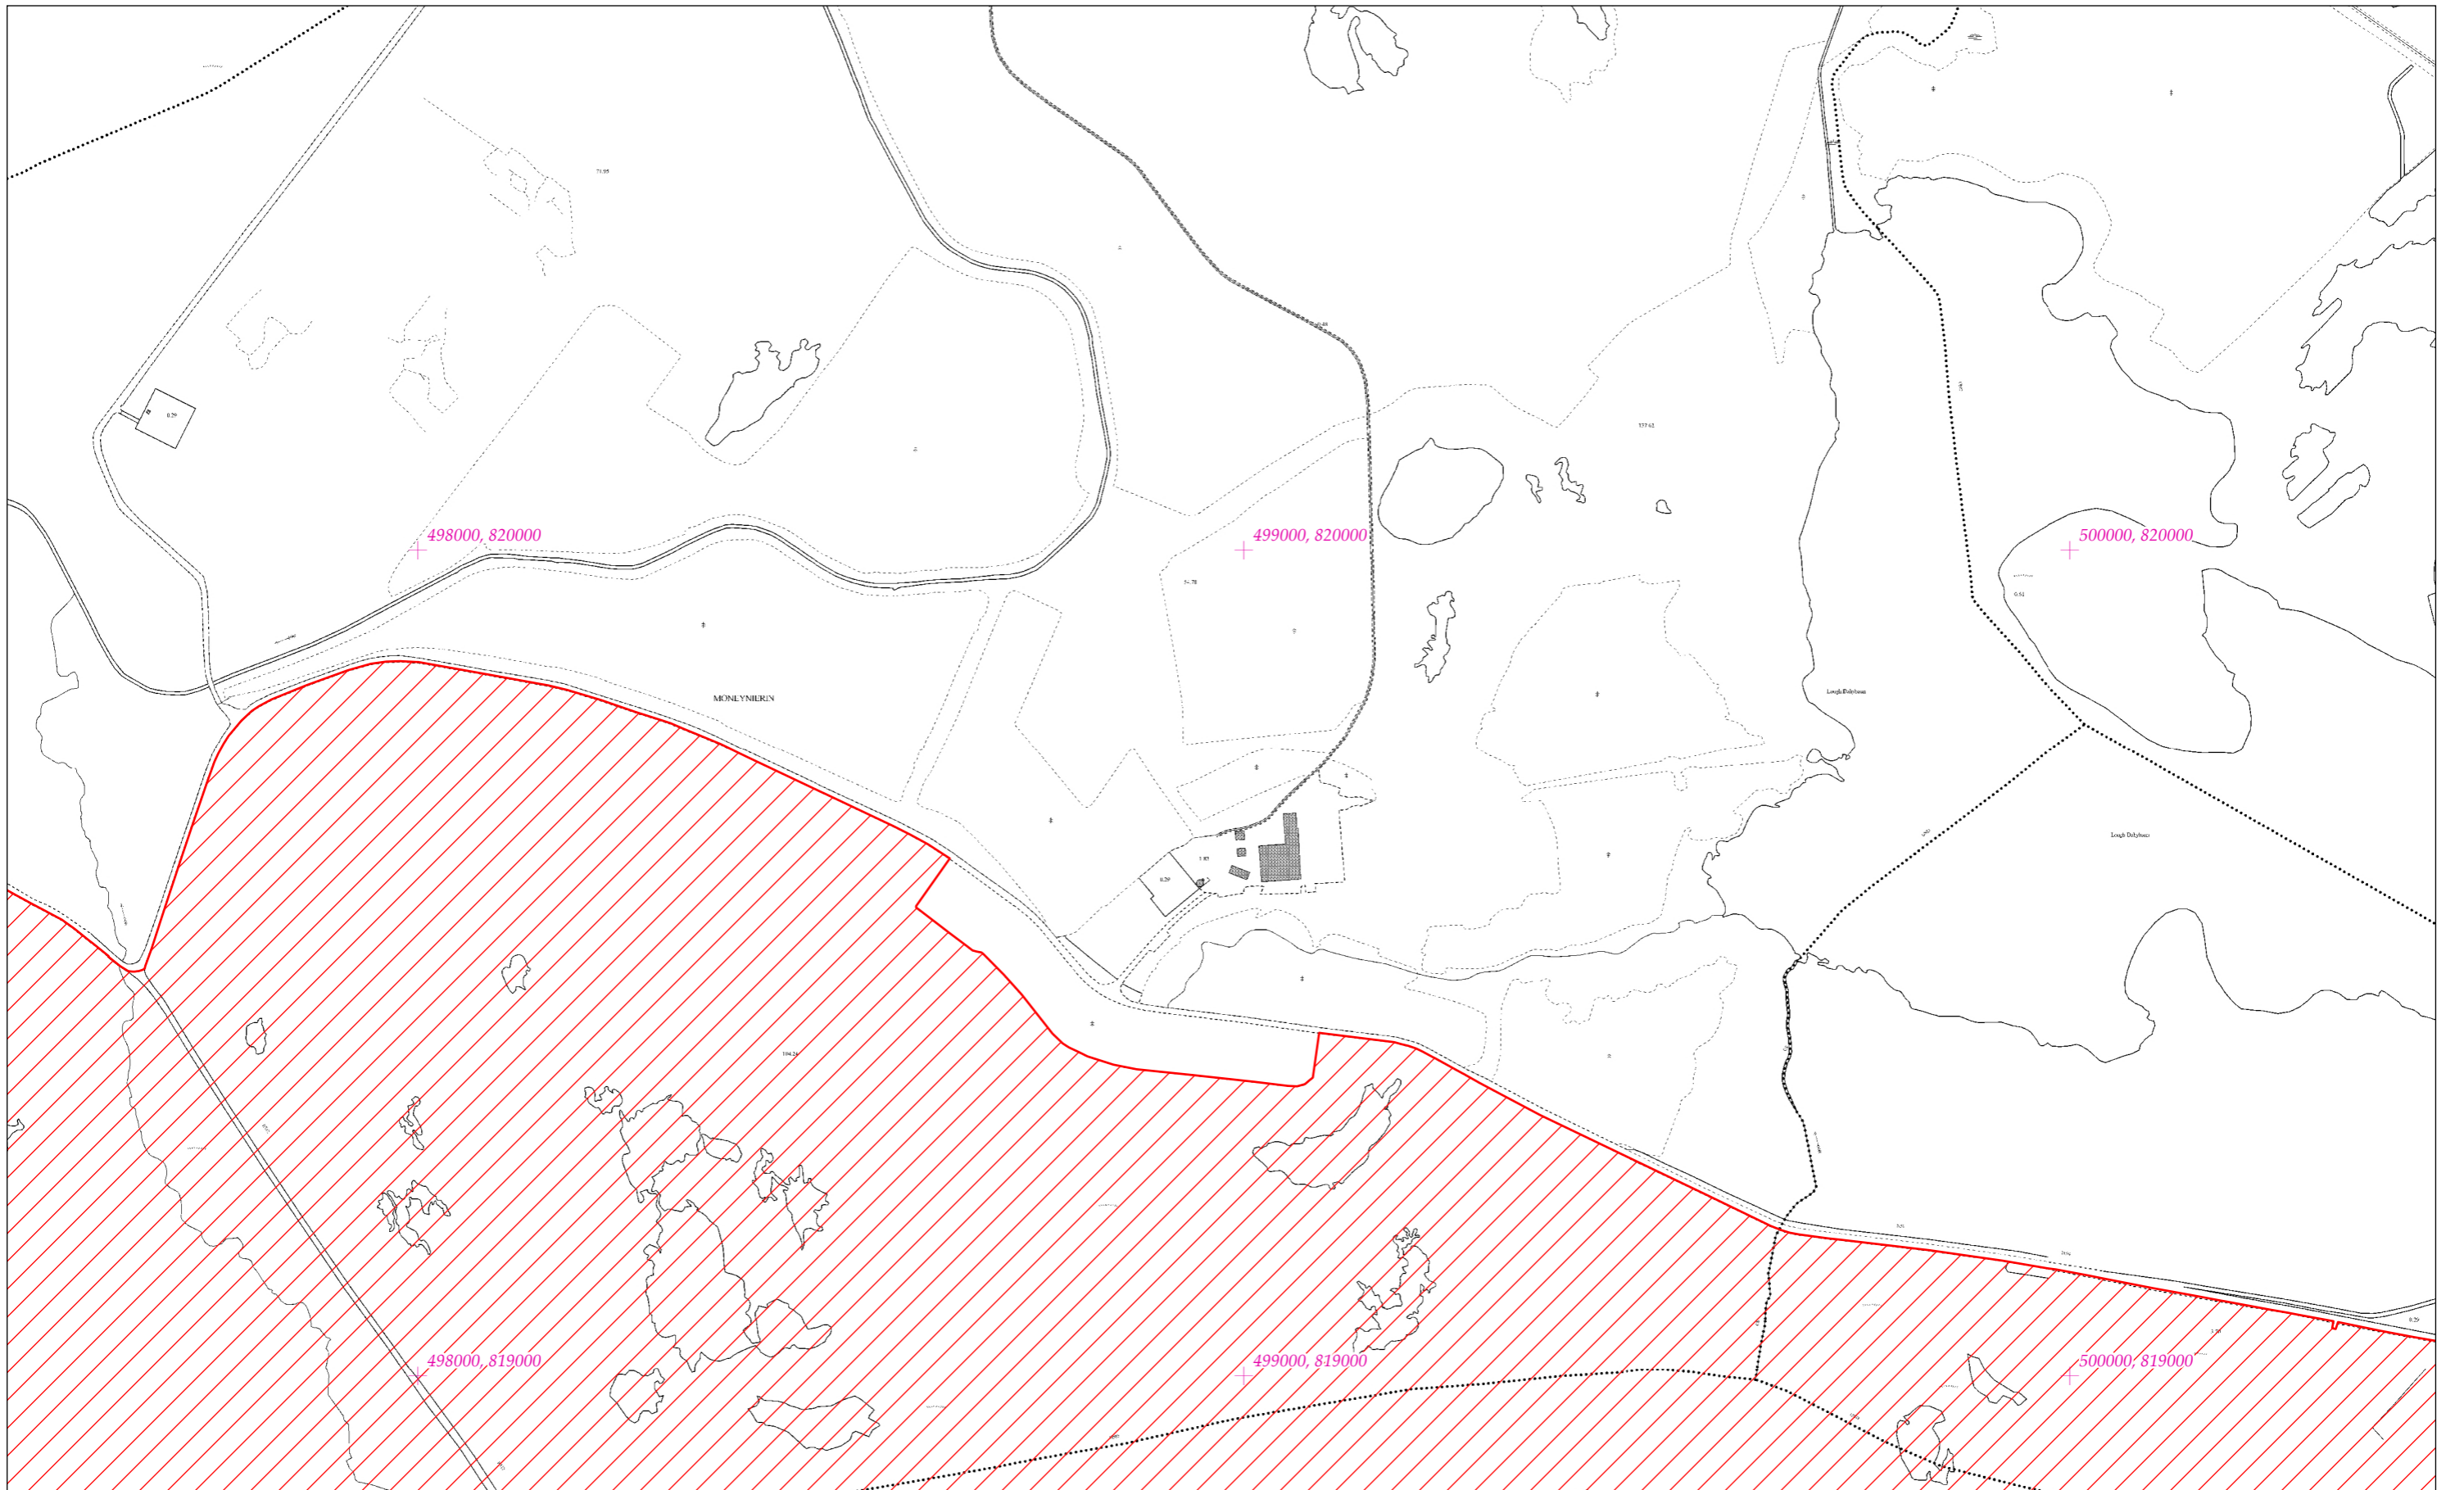

LCS Choimpléacs Phortach Bhéal Átha Chomhraic  
Bellacorick Bog Complex SAC  
1:5000 O.S. TILE 1310c 38 of 75

SITE CODE  
001922

Leagan / Version: 3.01  
Arna chló an / Printed on: 07/06/2023

Rialachán 4(1)(b) / Regulation 4(1)(b)