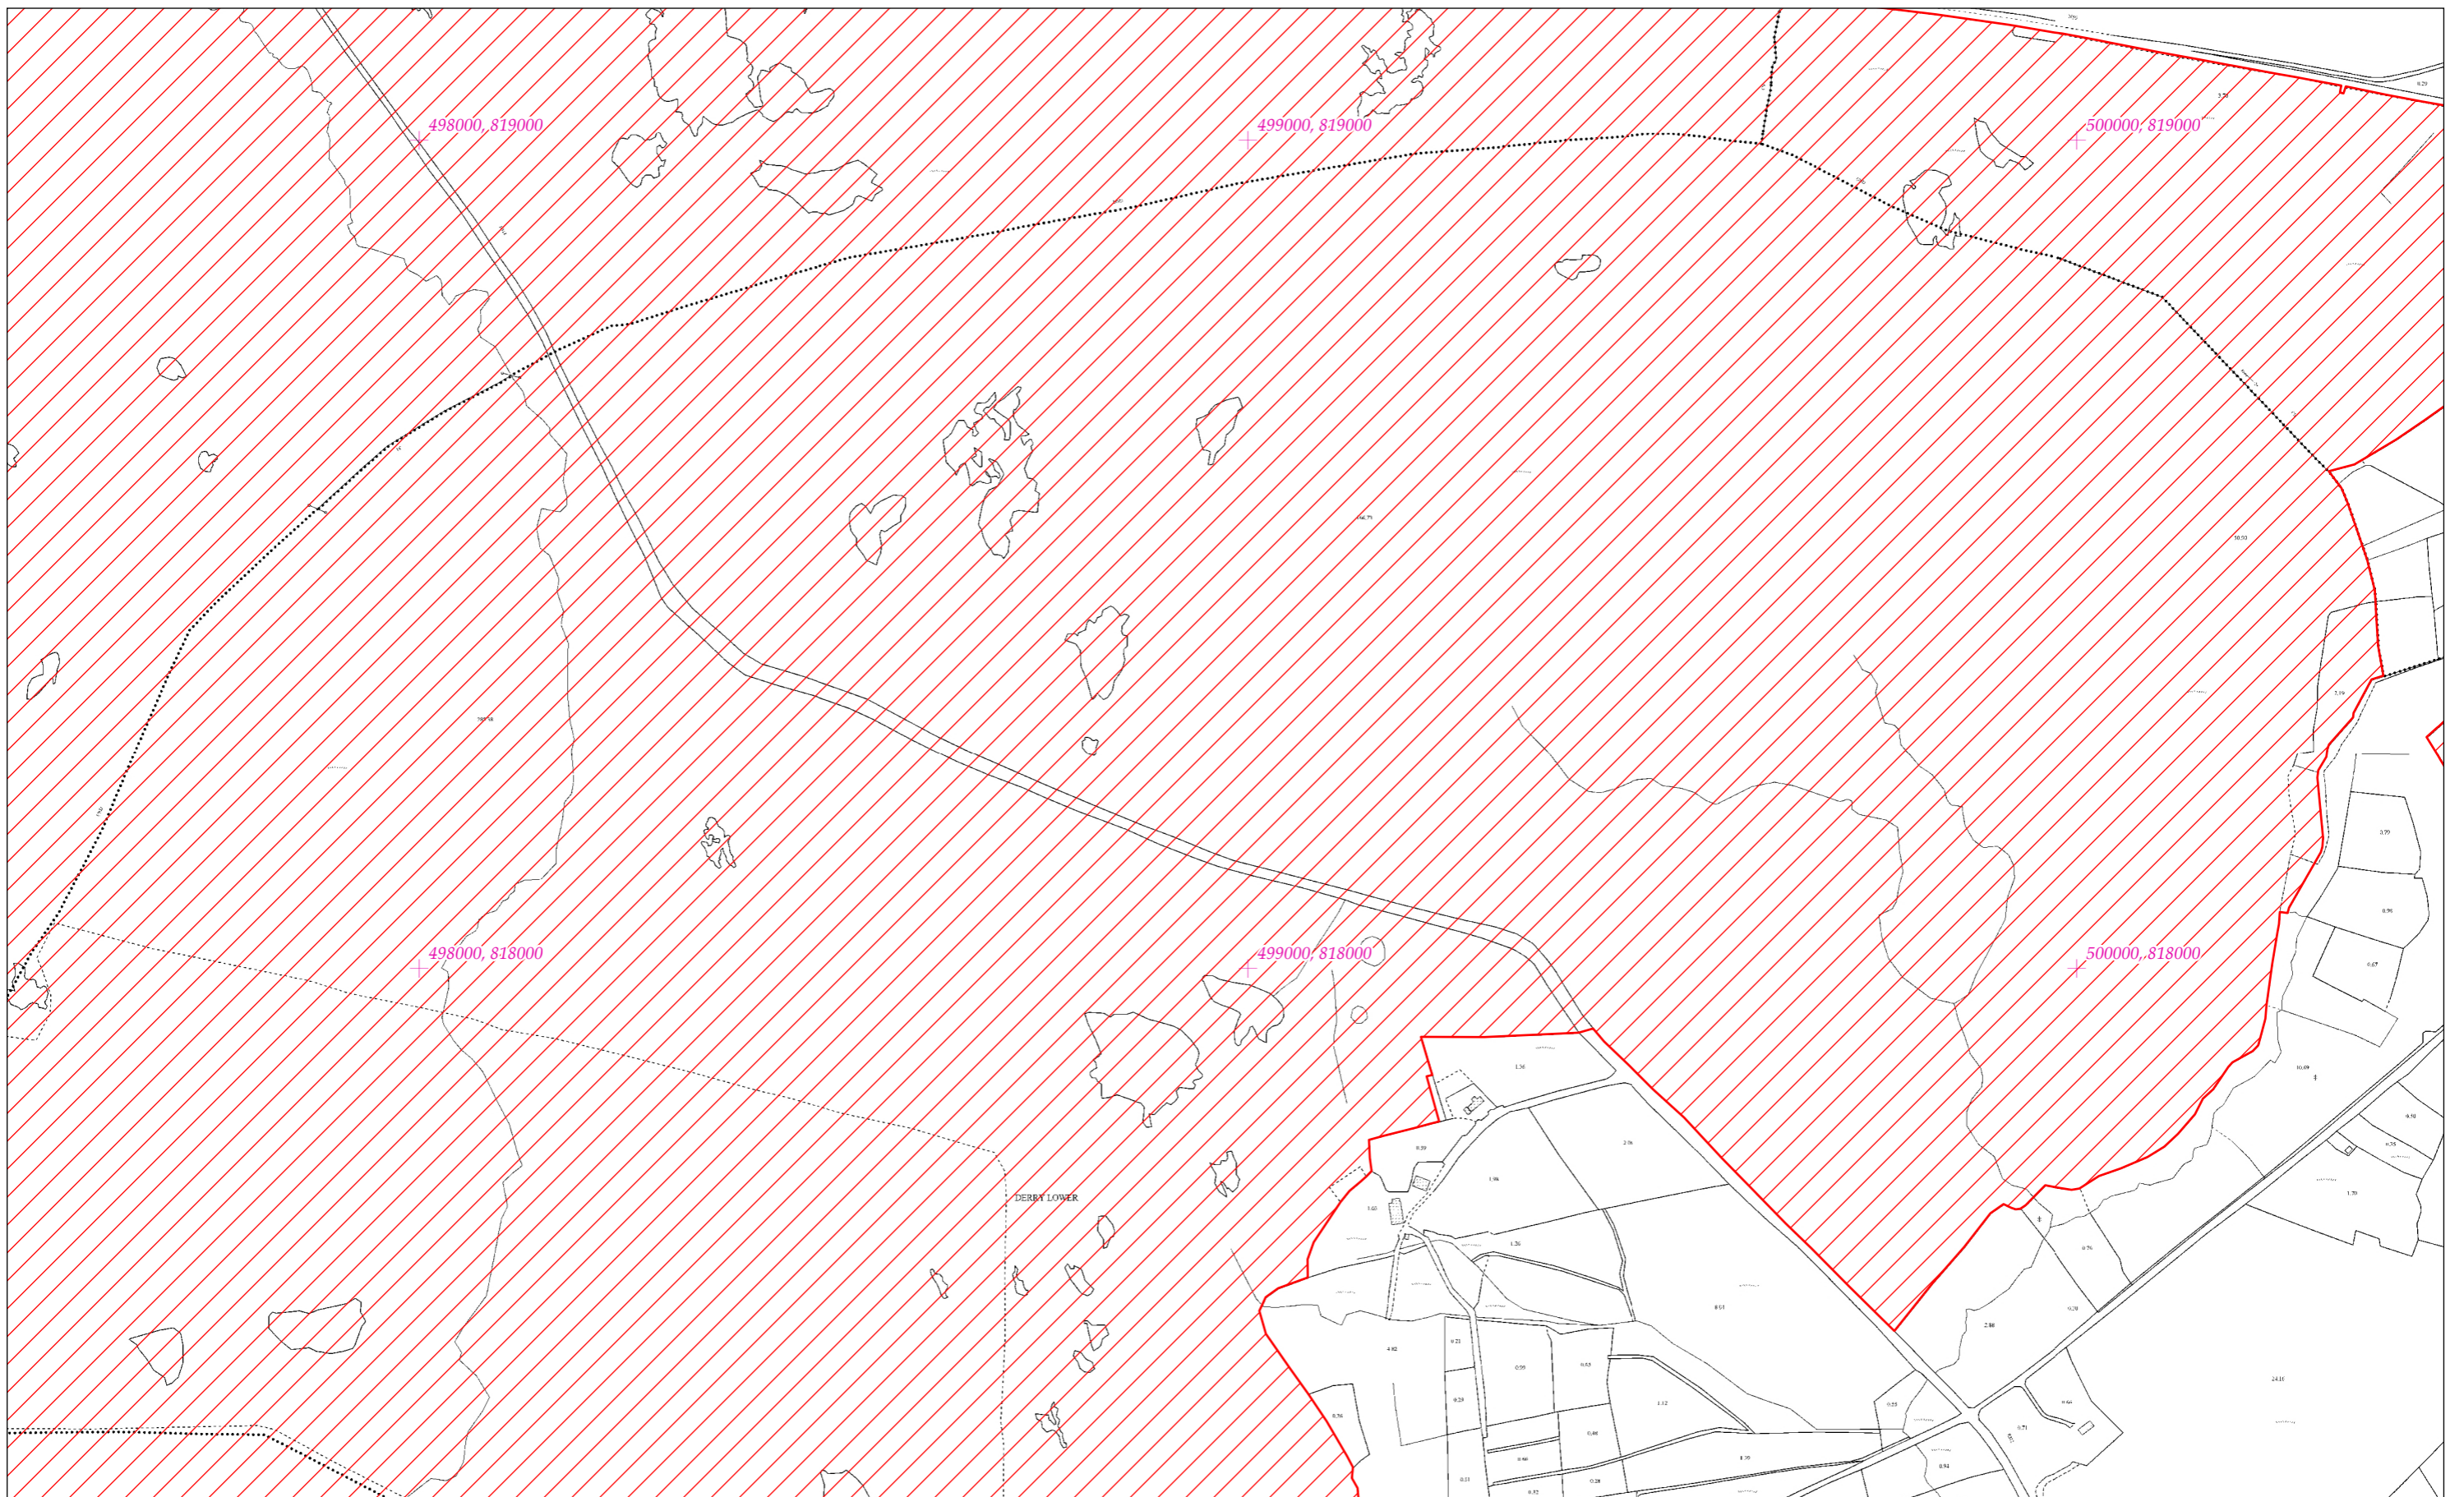

LCS Choimpléacs Phortach Bhéal Átha Chomhraic  
Bellacorick Bog Complex SAC  
1:5000 O.S. TILE 1379a 48 of 75

SITE CODE  
001922

Leagan / Version: 3.01  
Arna chló an / Printed on: 07/06/2023

Rialachán 4(1)(b) / Regulation 4(1)(b)