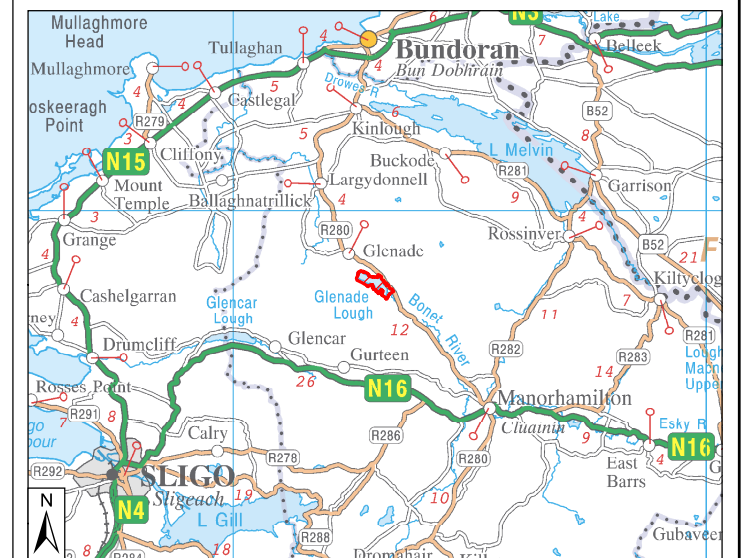

Co. Liatroma
Co. Leitrim

Suirbhéireacht Ordánais Éireann Ceadúnas Uimhir EN 0059216 © OSí / Rialtas na hÉireann
Ordnance Survey Ireland Licence No. EN 0059216 © Ordnance Survey Ireland / Government of Ireland
Córas Comhordanáidí: Trasteilgean Mercator na hÉireann / Co-ordinate System: Irish Transverse Mercator

Leagan / Version: 3.03

Arna chlón an / Printed on: 30/03/2016