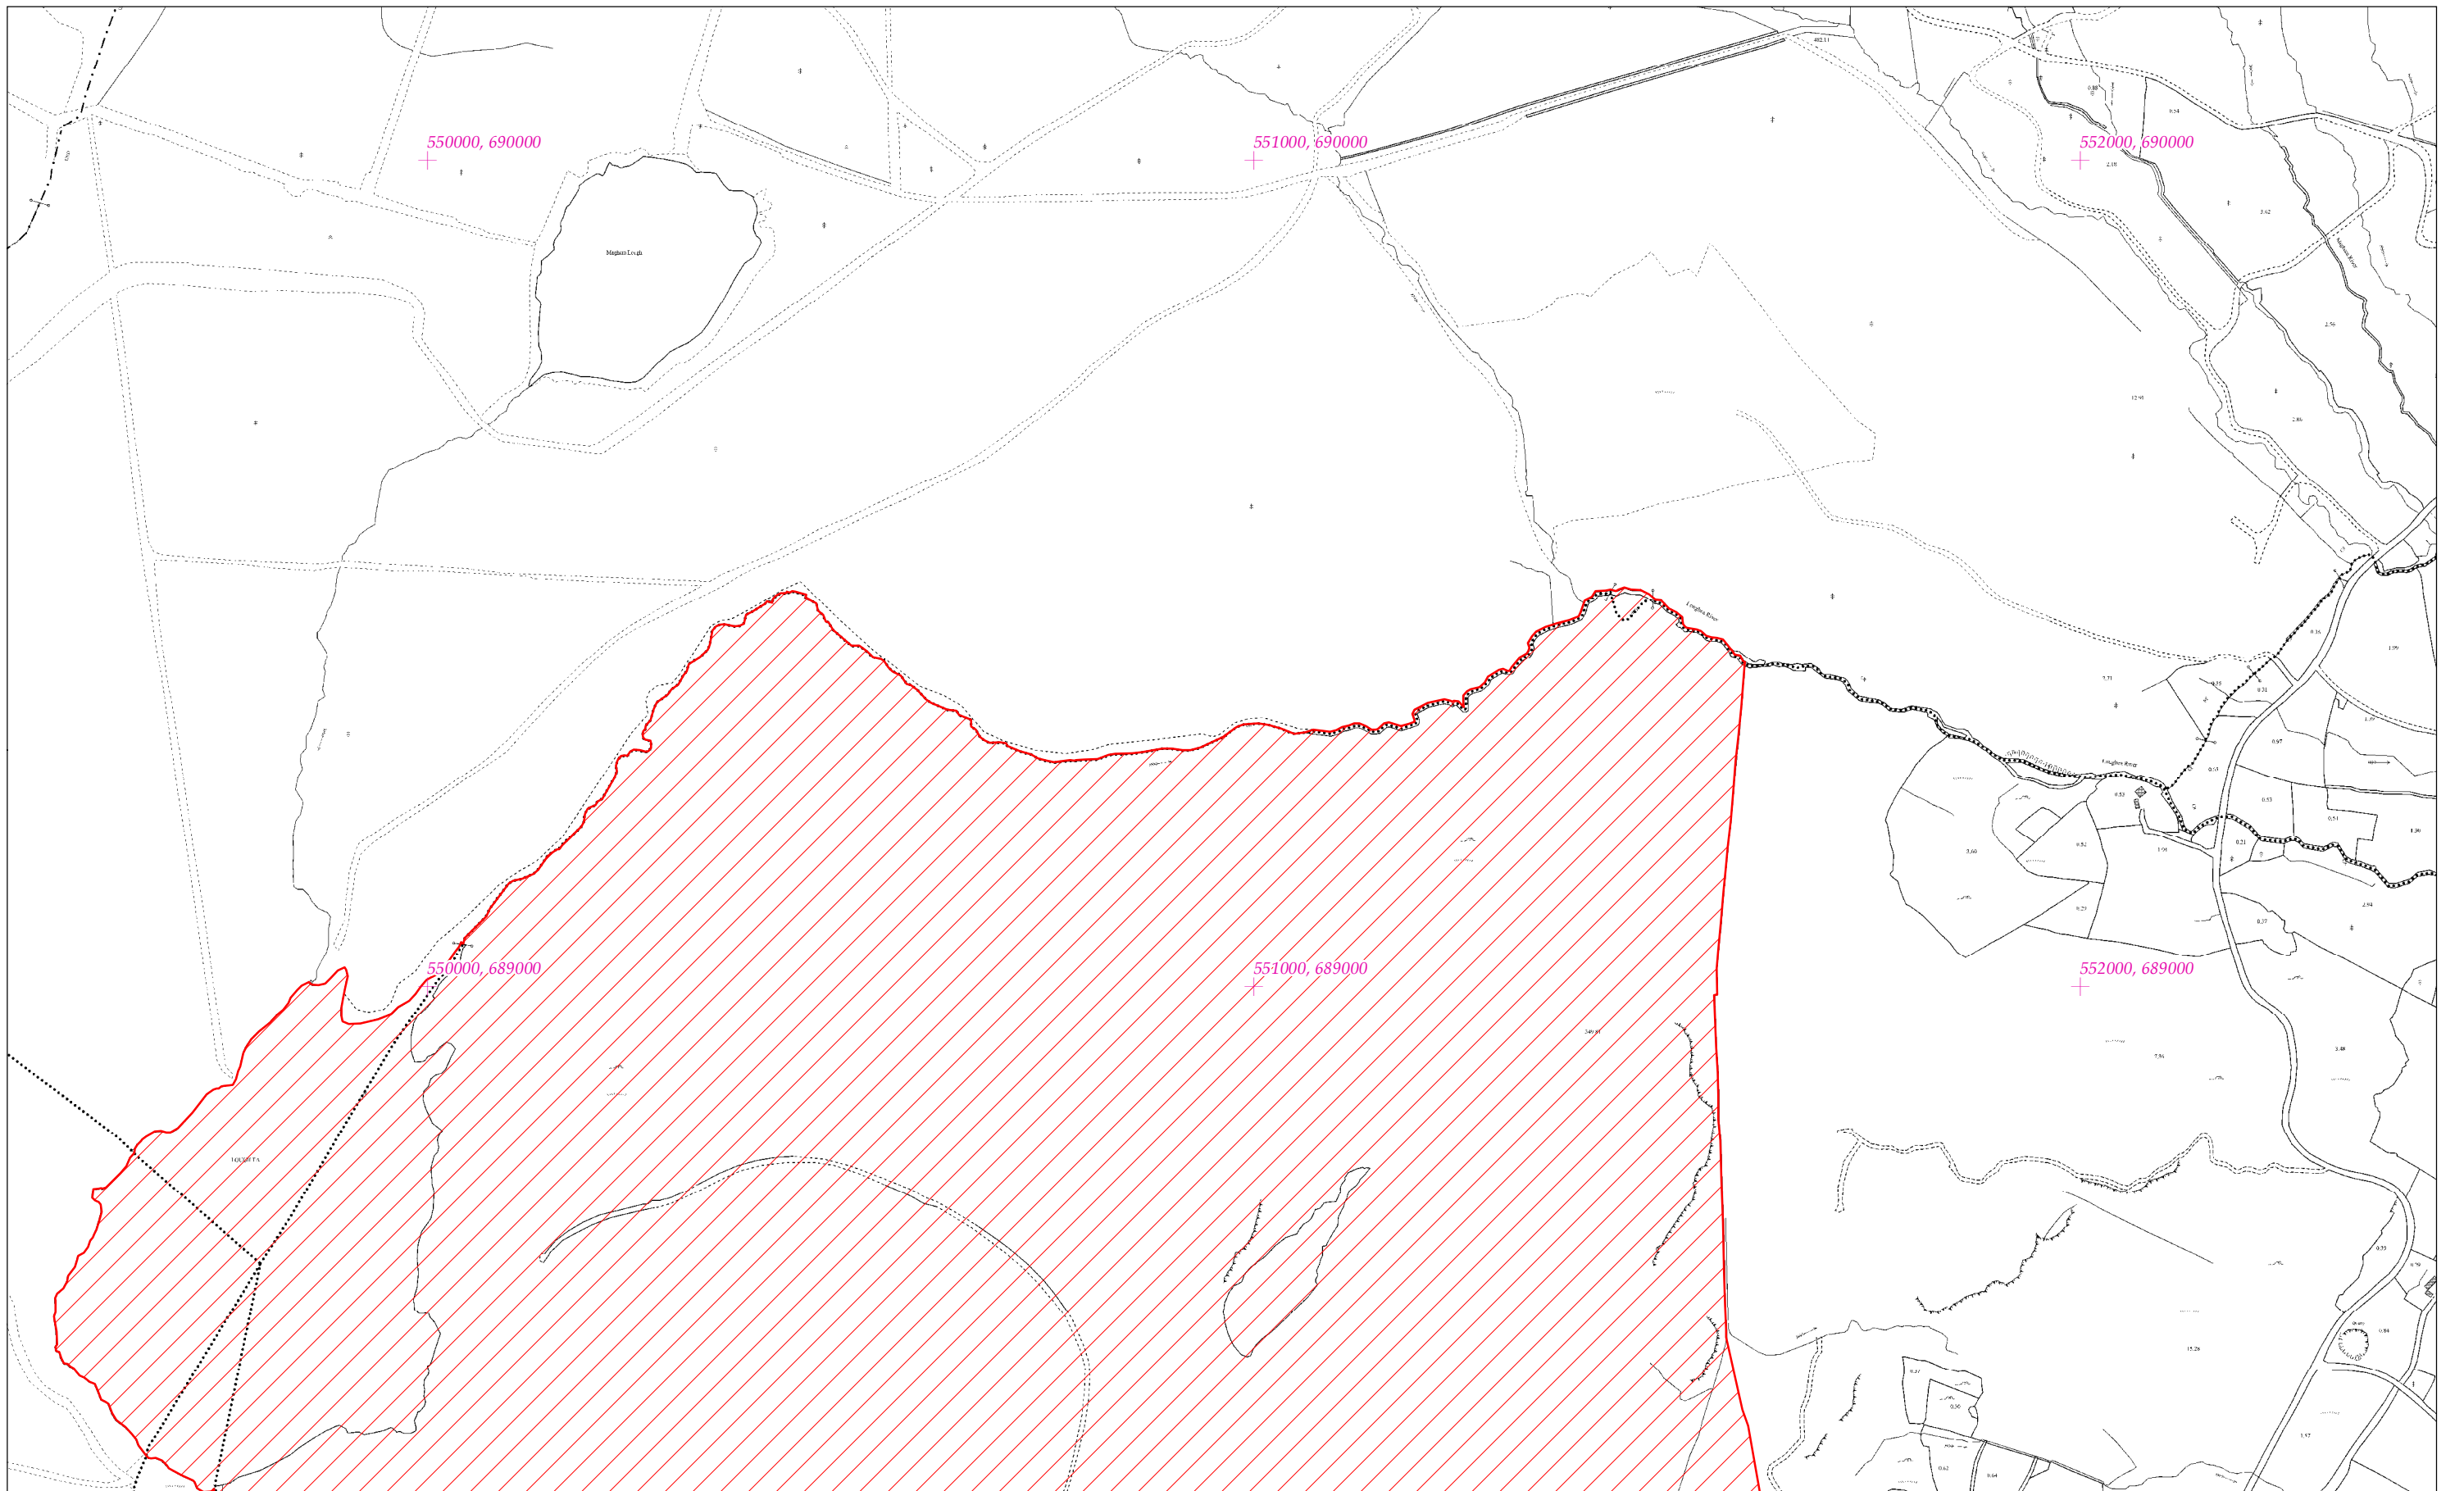

LCS Phortach Ghleann Dríth
Glendree Bog SAC

1:5000 O.S. TILE 4093a 1 of 4

Scála / Scale 1:7,500

SITE CODE
001912

Leagan / Version: 3.01

Arna chló an / Printed on: 03/12/2019

Rialachán 4(1)(b) / Regulation 4(1)(b)