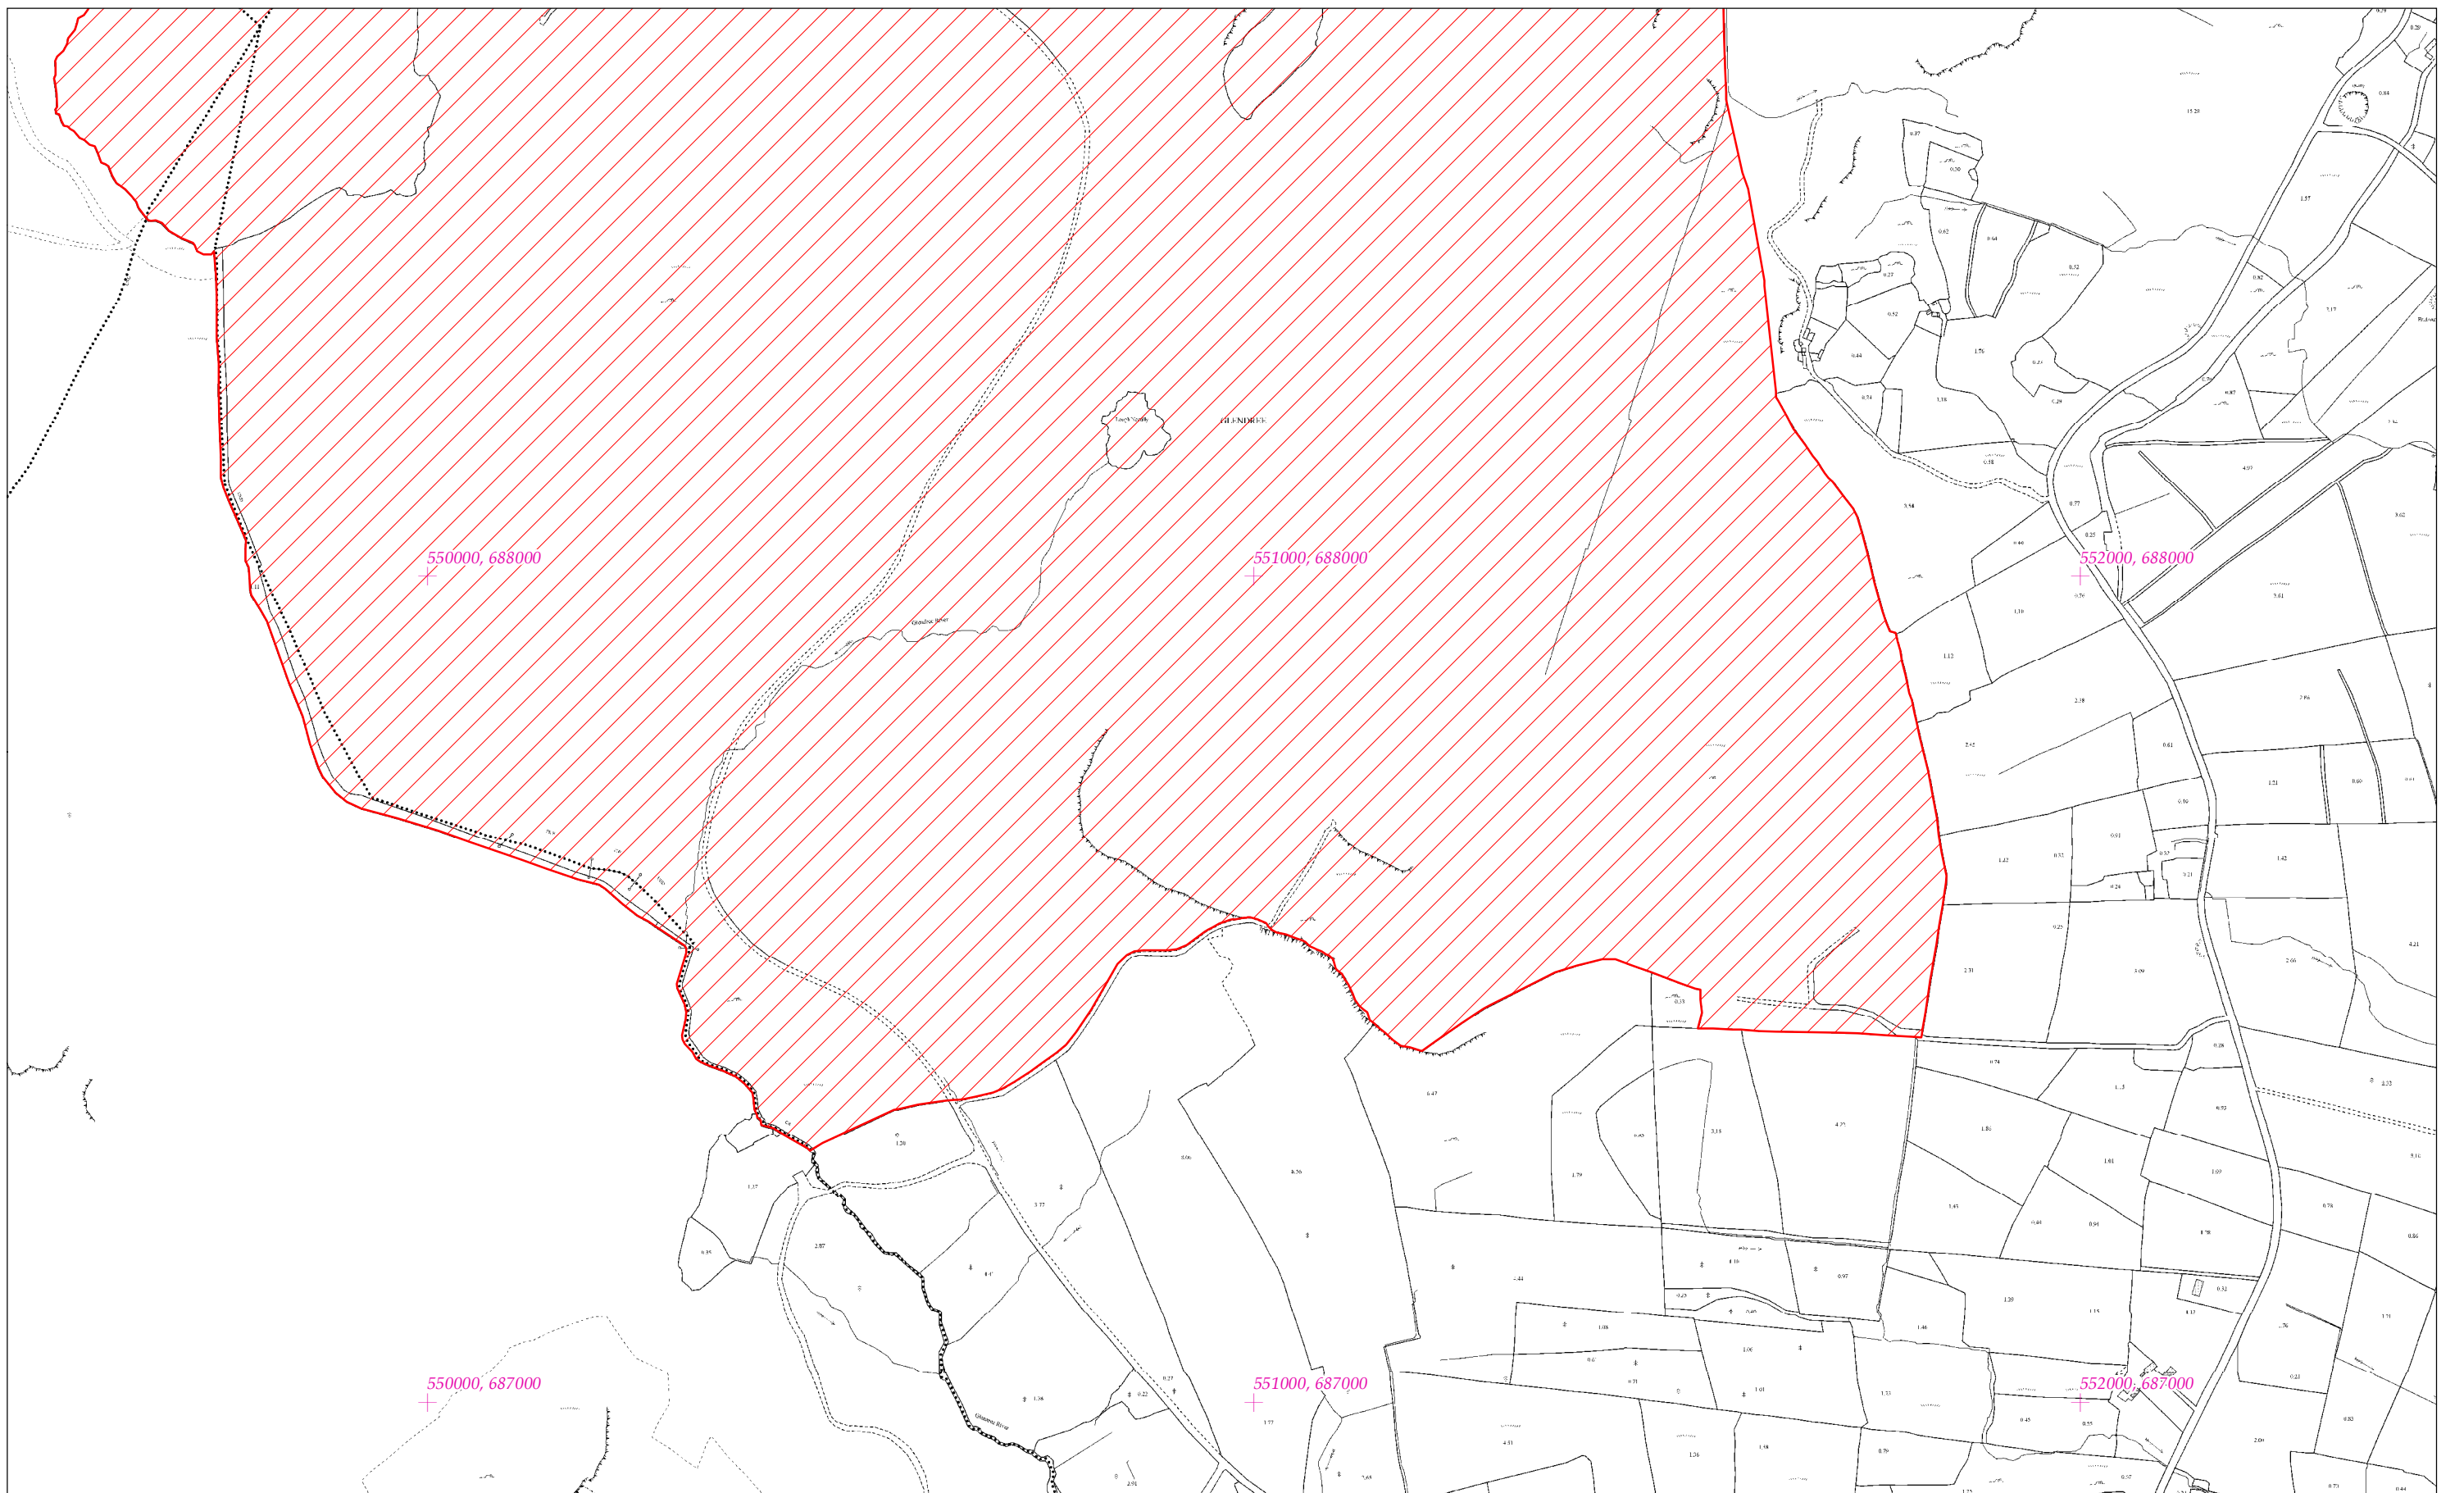

Rialachán 4(1)(b) / Regulation 4(1)(b)

Leathanach 4 de 4 (Co. an Chláir)
Page 4 of 4 (Co. Clare)

LIMISTÉAR FAOI CHAOMHNÚ SPEISIALTA
SPECIAL AREA OF CONSERVATION

Suirbhéireacht Ordanáis Éireann Ceadúnas Uimhir OSI-NMA-014 © OSI / Rialtas na hÉireann
Ordnance Survey Ireland Licence No. OSI-NMA-014 © Ordnance Survey Ireland / Government of Ireland
Córas Comhordanáidí: Trasteilgean Mercator na hÉireann / Co-ordinate System: Irish Transverse Mercator

LCS Phortach Ghleann Dríth
Glendree Bog SAC

1:5000 O.S. TILE 4093d 4 of 4

Scála / Scale 1:7,500

SITE CODE
001912

Leagan / Version: 3.01

Arna chló an / Printed on: 03/12/2019