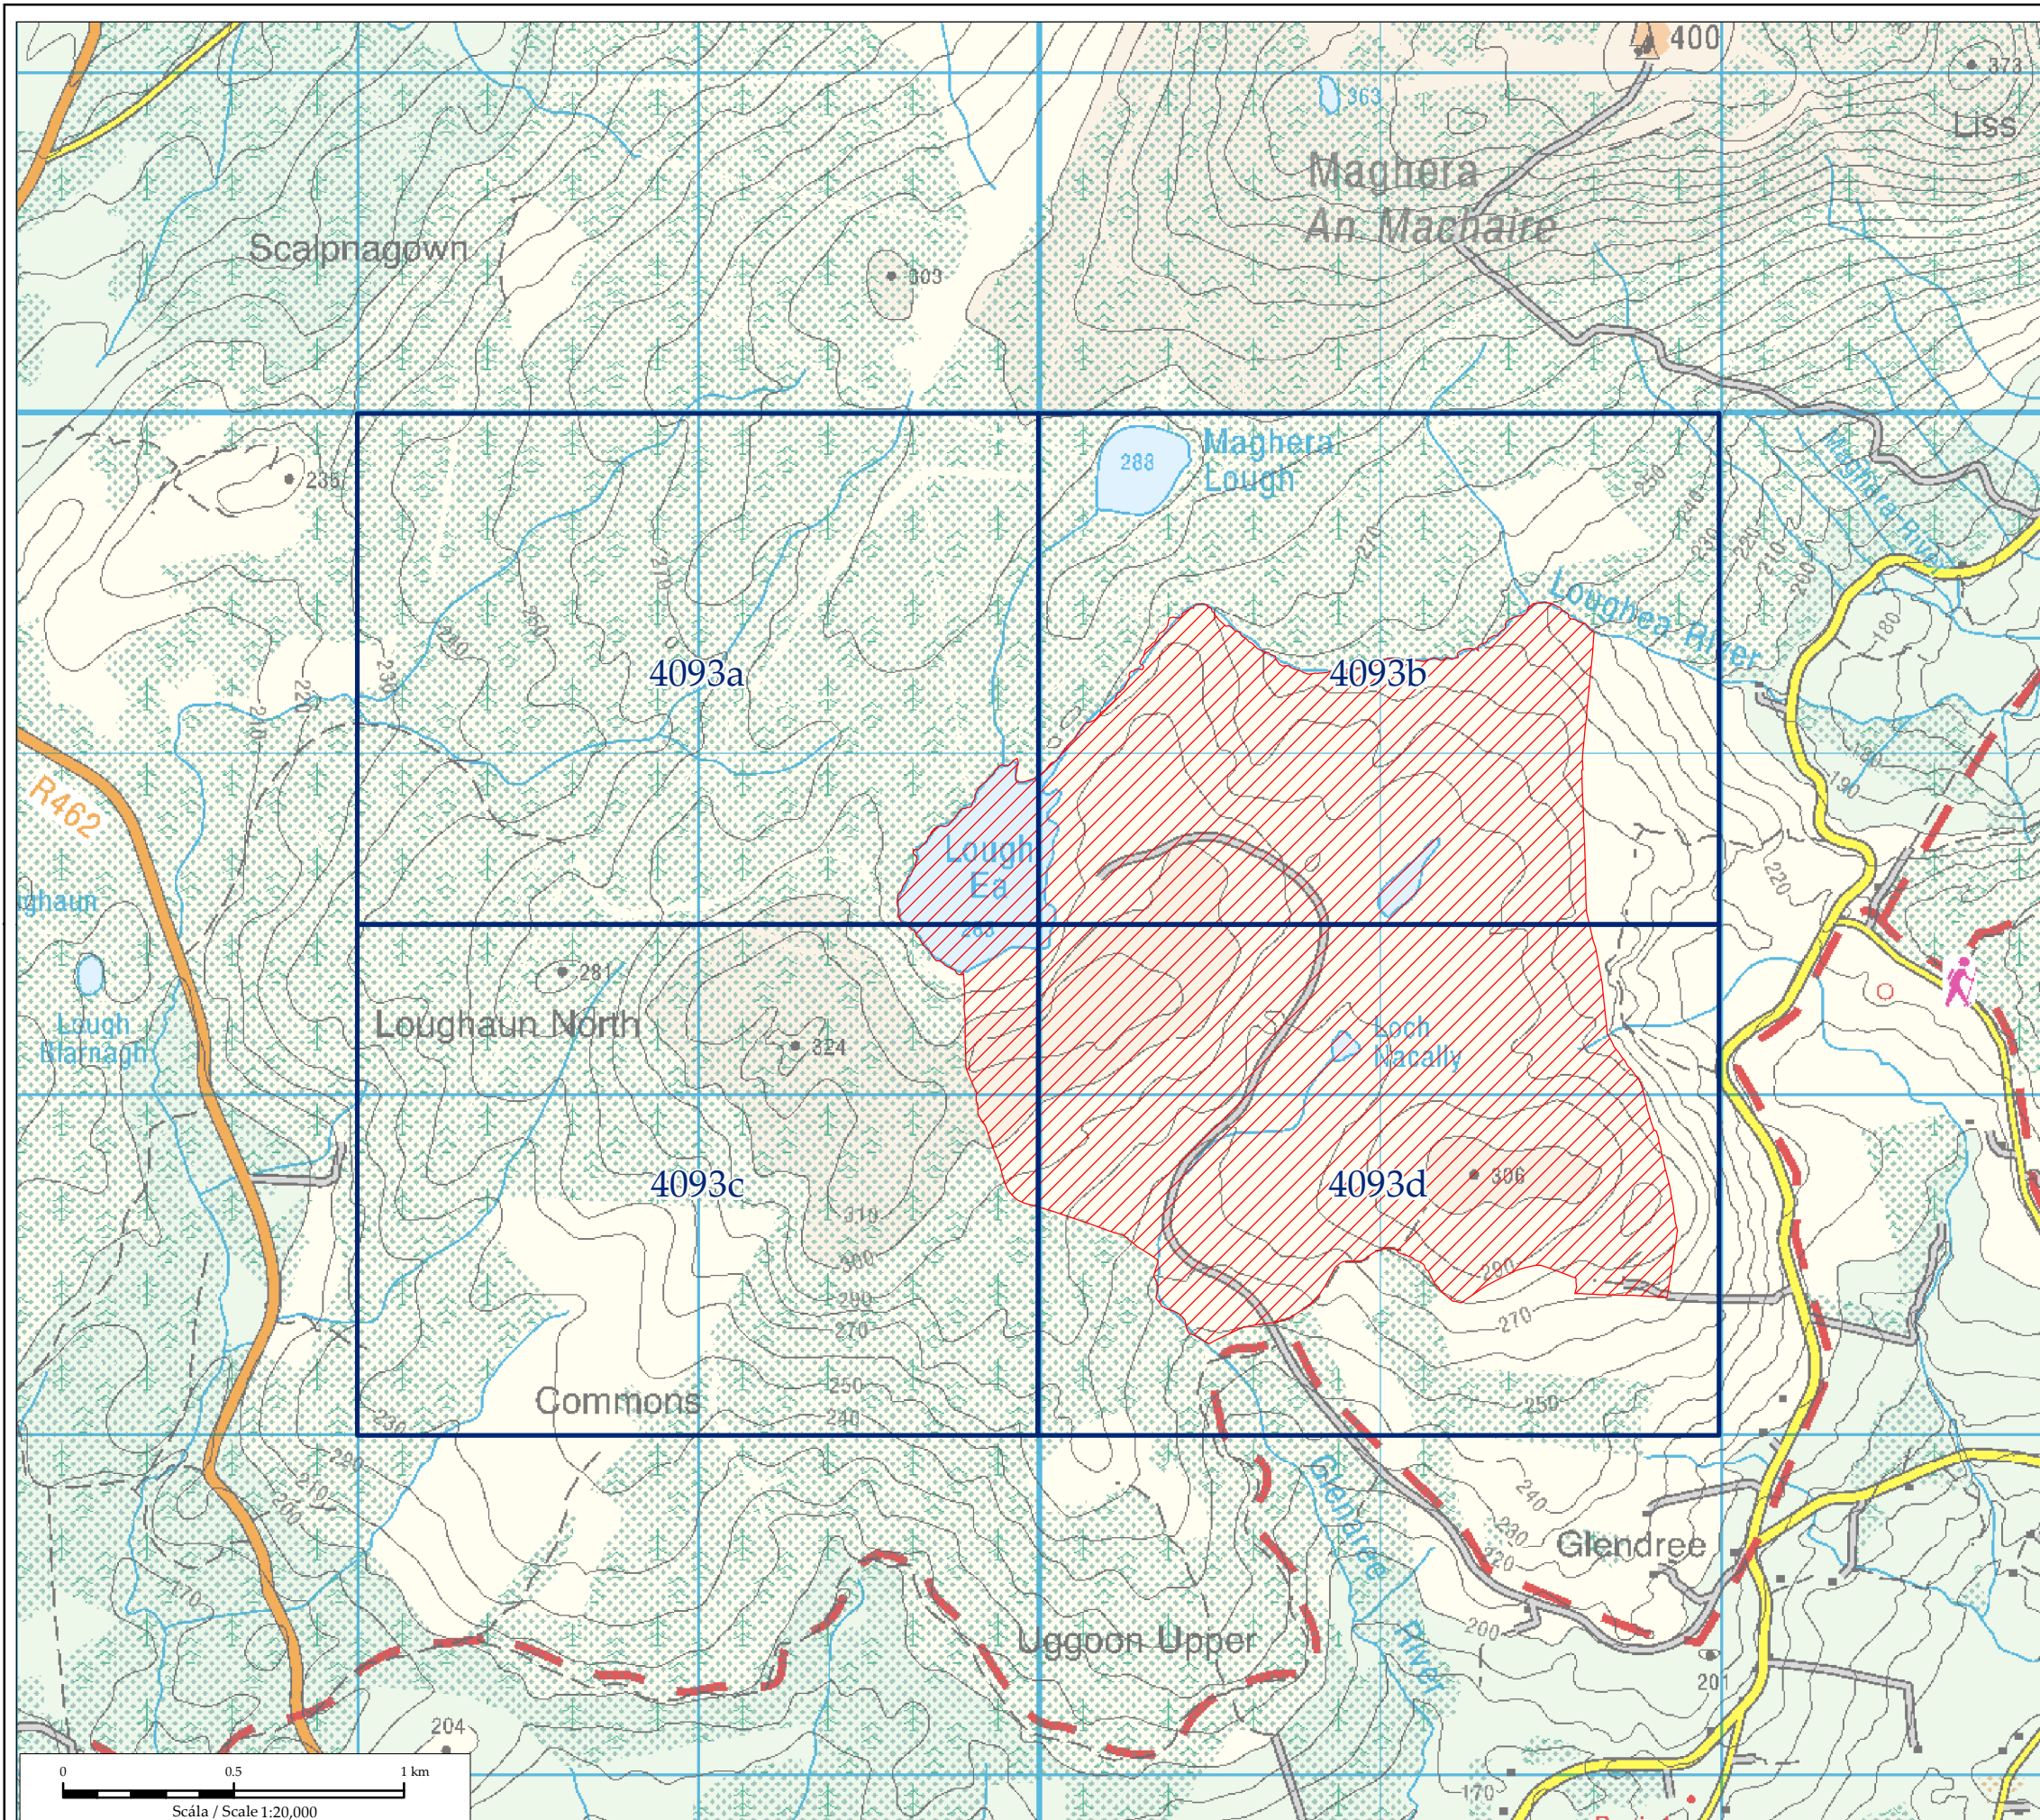

Sceideal 1 / Schedule 1

LIMISTÉAR FAOI CHAOMHNÚ SPEISIALTA SPECIAL AREA OF CONSERVATION

- Limistéar faoi Chaomhnú Speisialta
  Special Area of Conservation
- Rialachán 4(1)(b) Innéacs Mapa Mionsonraithe
  Regulation 4(1)(b) Detail Map Index

LCS Phortach Ghleann Dríth
Glendree Bog SAC
001912
Achar / Area 340.71 ha

Co. an Chláir
Co. Clare

Suirbhéireacht Ordánais Éireann Ceadúnas Uimhir OSI-NMA-014 © OSI / Rialtas na hÉireann
Ordnance Survey Ireland Licence No OSI-NMA-014 © Ordnance Survey Ireland / Government of Ireland
Córas Comhordanáidí: Trasteilgean Mercator na hÉireann / Co-ordinate System: Irish Transverse Mercator

Leagan / Version: 3.01

Arna chlón an / Printed on: 03/12/2019