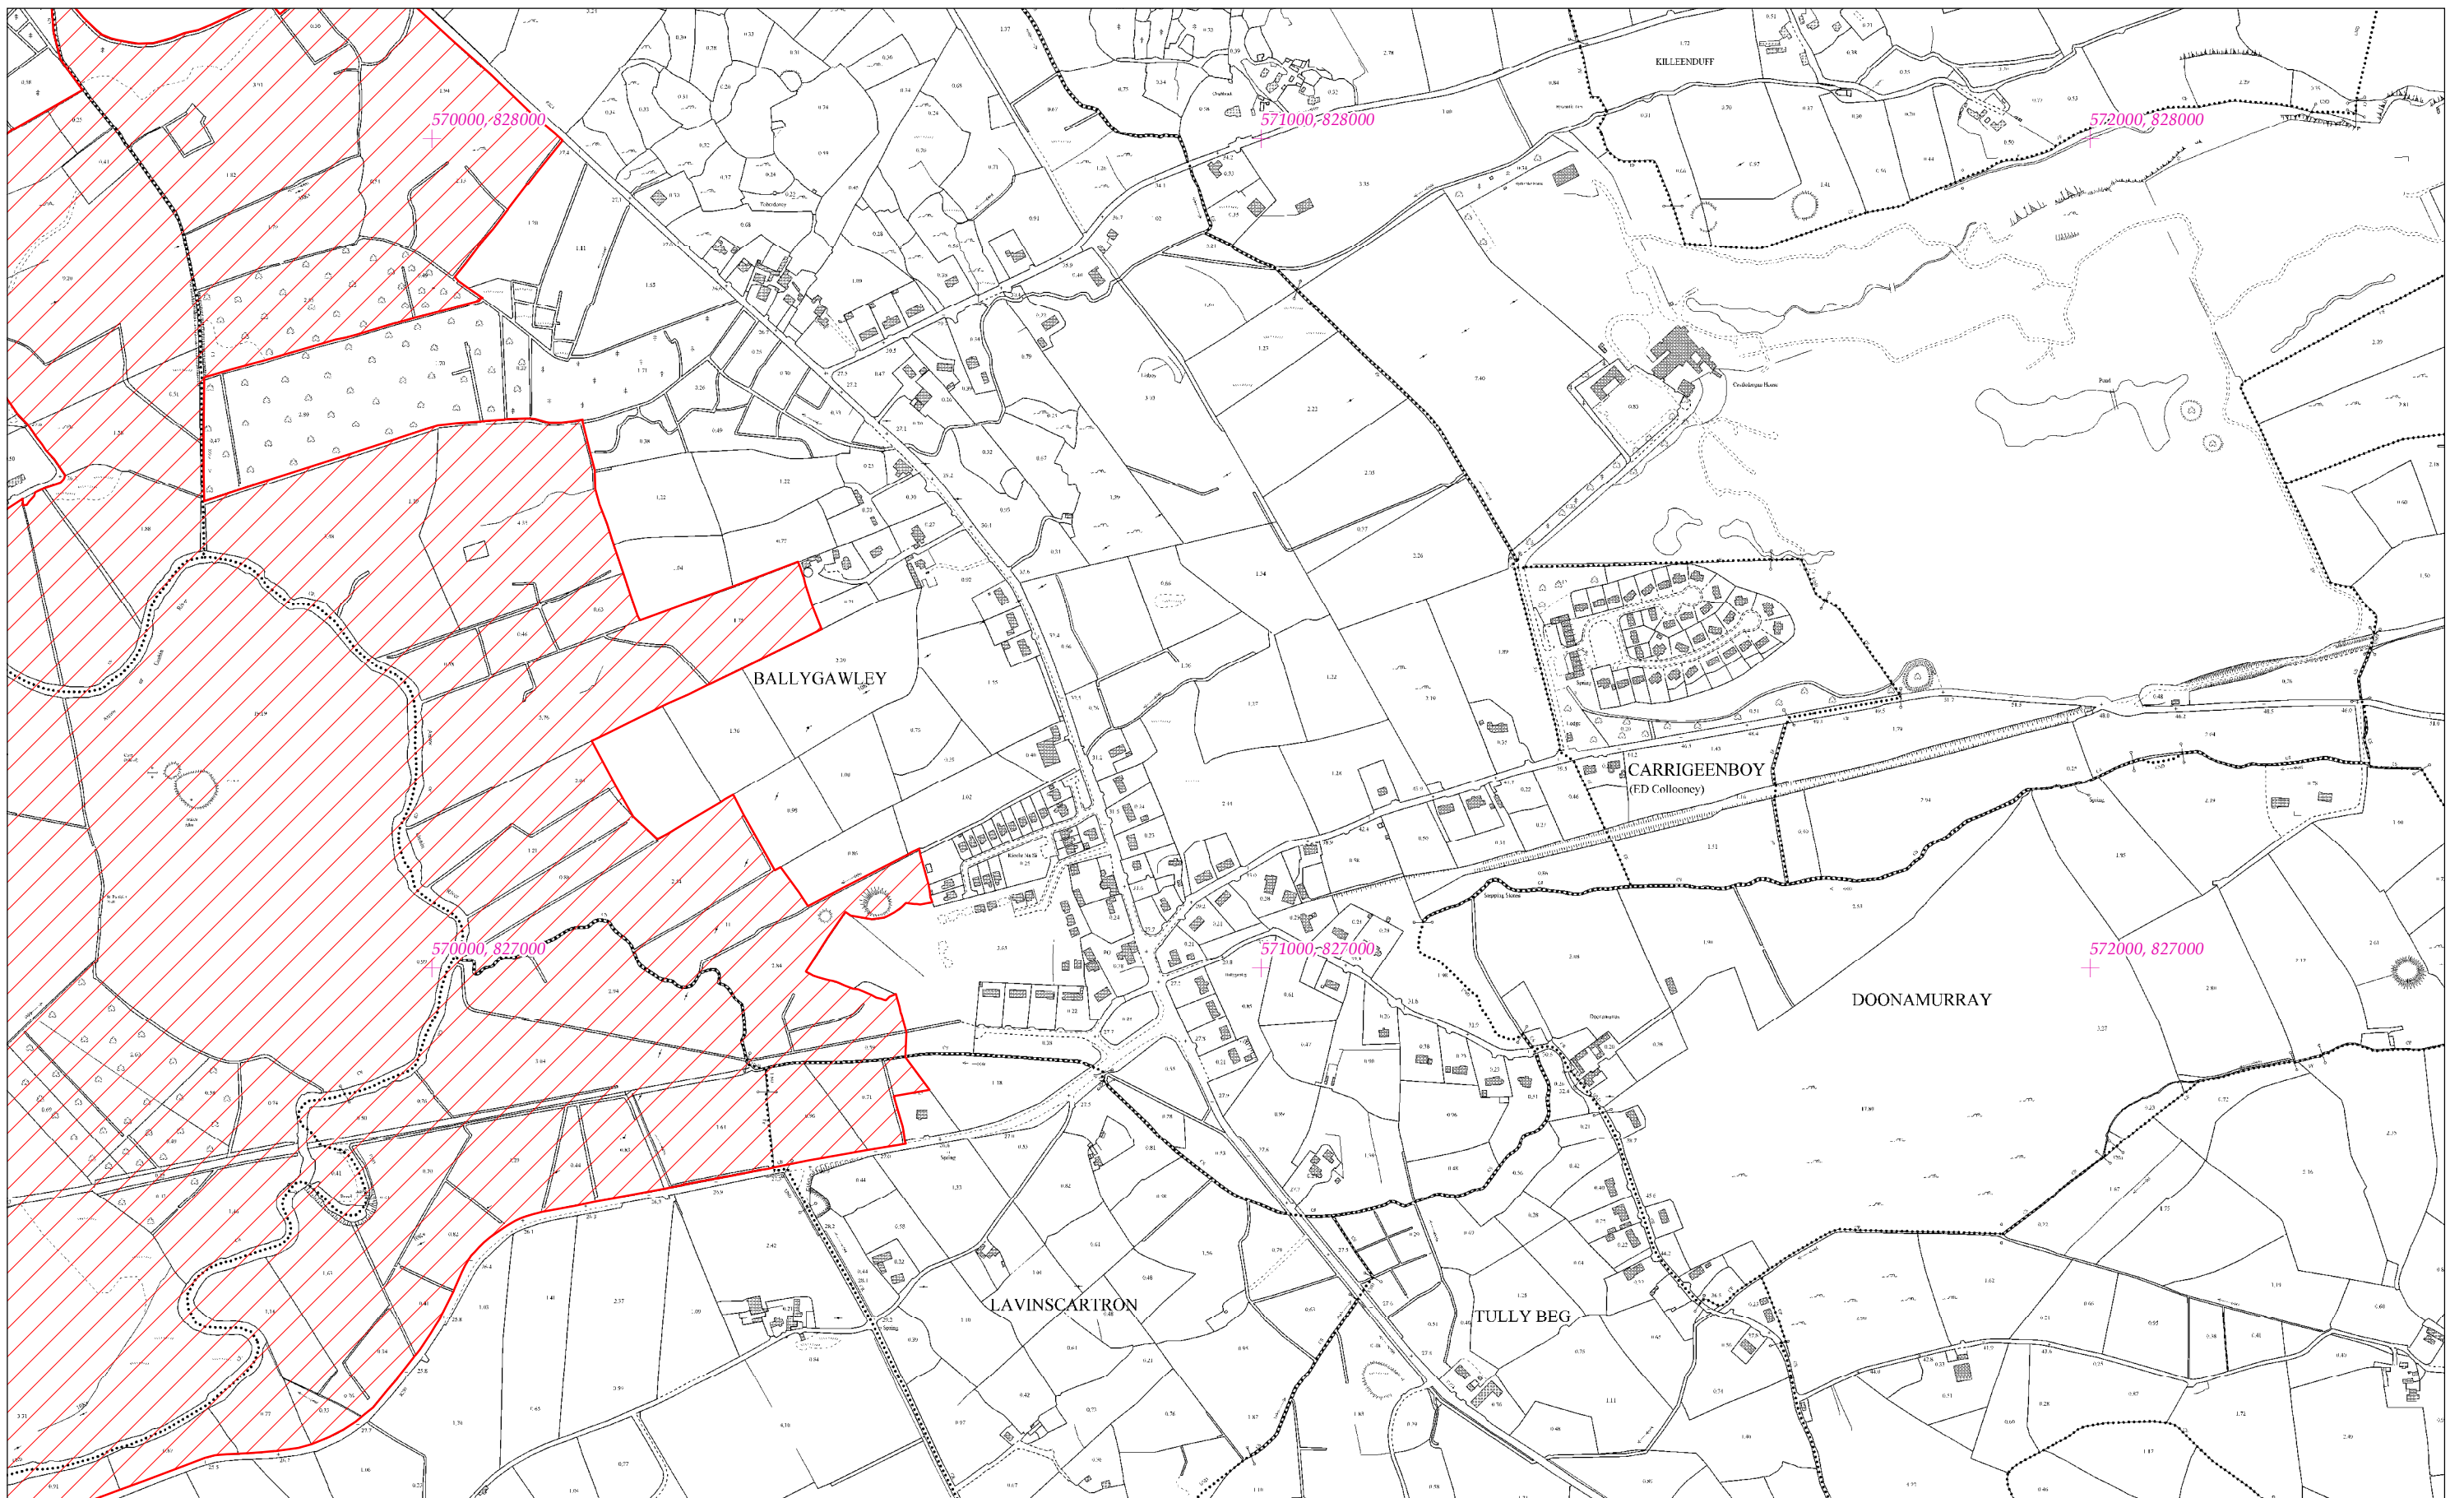

Rialachán 4(1)(b) / Regulation 4(1)(b)

Leathanach 13 de 38 (Co. Shligigh)
Page 13 of 38 (Co. Sligo)

LIMISTÉAR FAOI CHAOMHNÚ SPEISIALTA
SPECIAL AREA OF CONSERVATION

Suirbhéireacht Ordnáis Éireann Ceadúnas Uimhir EN 0059216 © OSI / Rialtas na hÉireann
Ordnance Survey Ireland Licence No. EN 0059216 © Ordnance Survey Ireland / Government of Ireland
Córas Comhordanáidí: Trasteilgean Mercator na hÉireann / Co-ordinate System: Irish Transverse Mercator

LCS na hUinsinne
Unshin River SAC
1:5000 O.S. TILE 1193b 13 of 38

Scála / Scale 1:7,500

SITE CODE
001898

Leagan / Version: 3.02

Arna chló an / Printed on: 22/01/2019