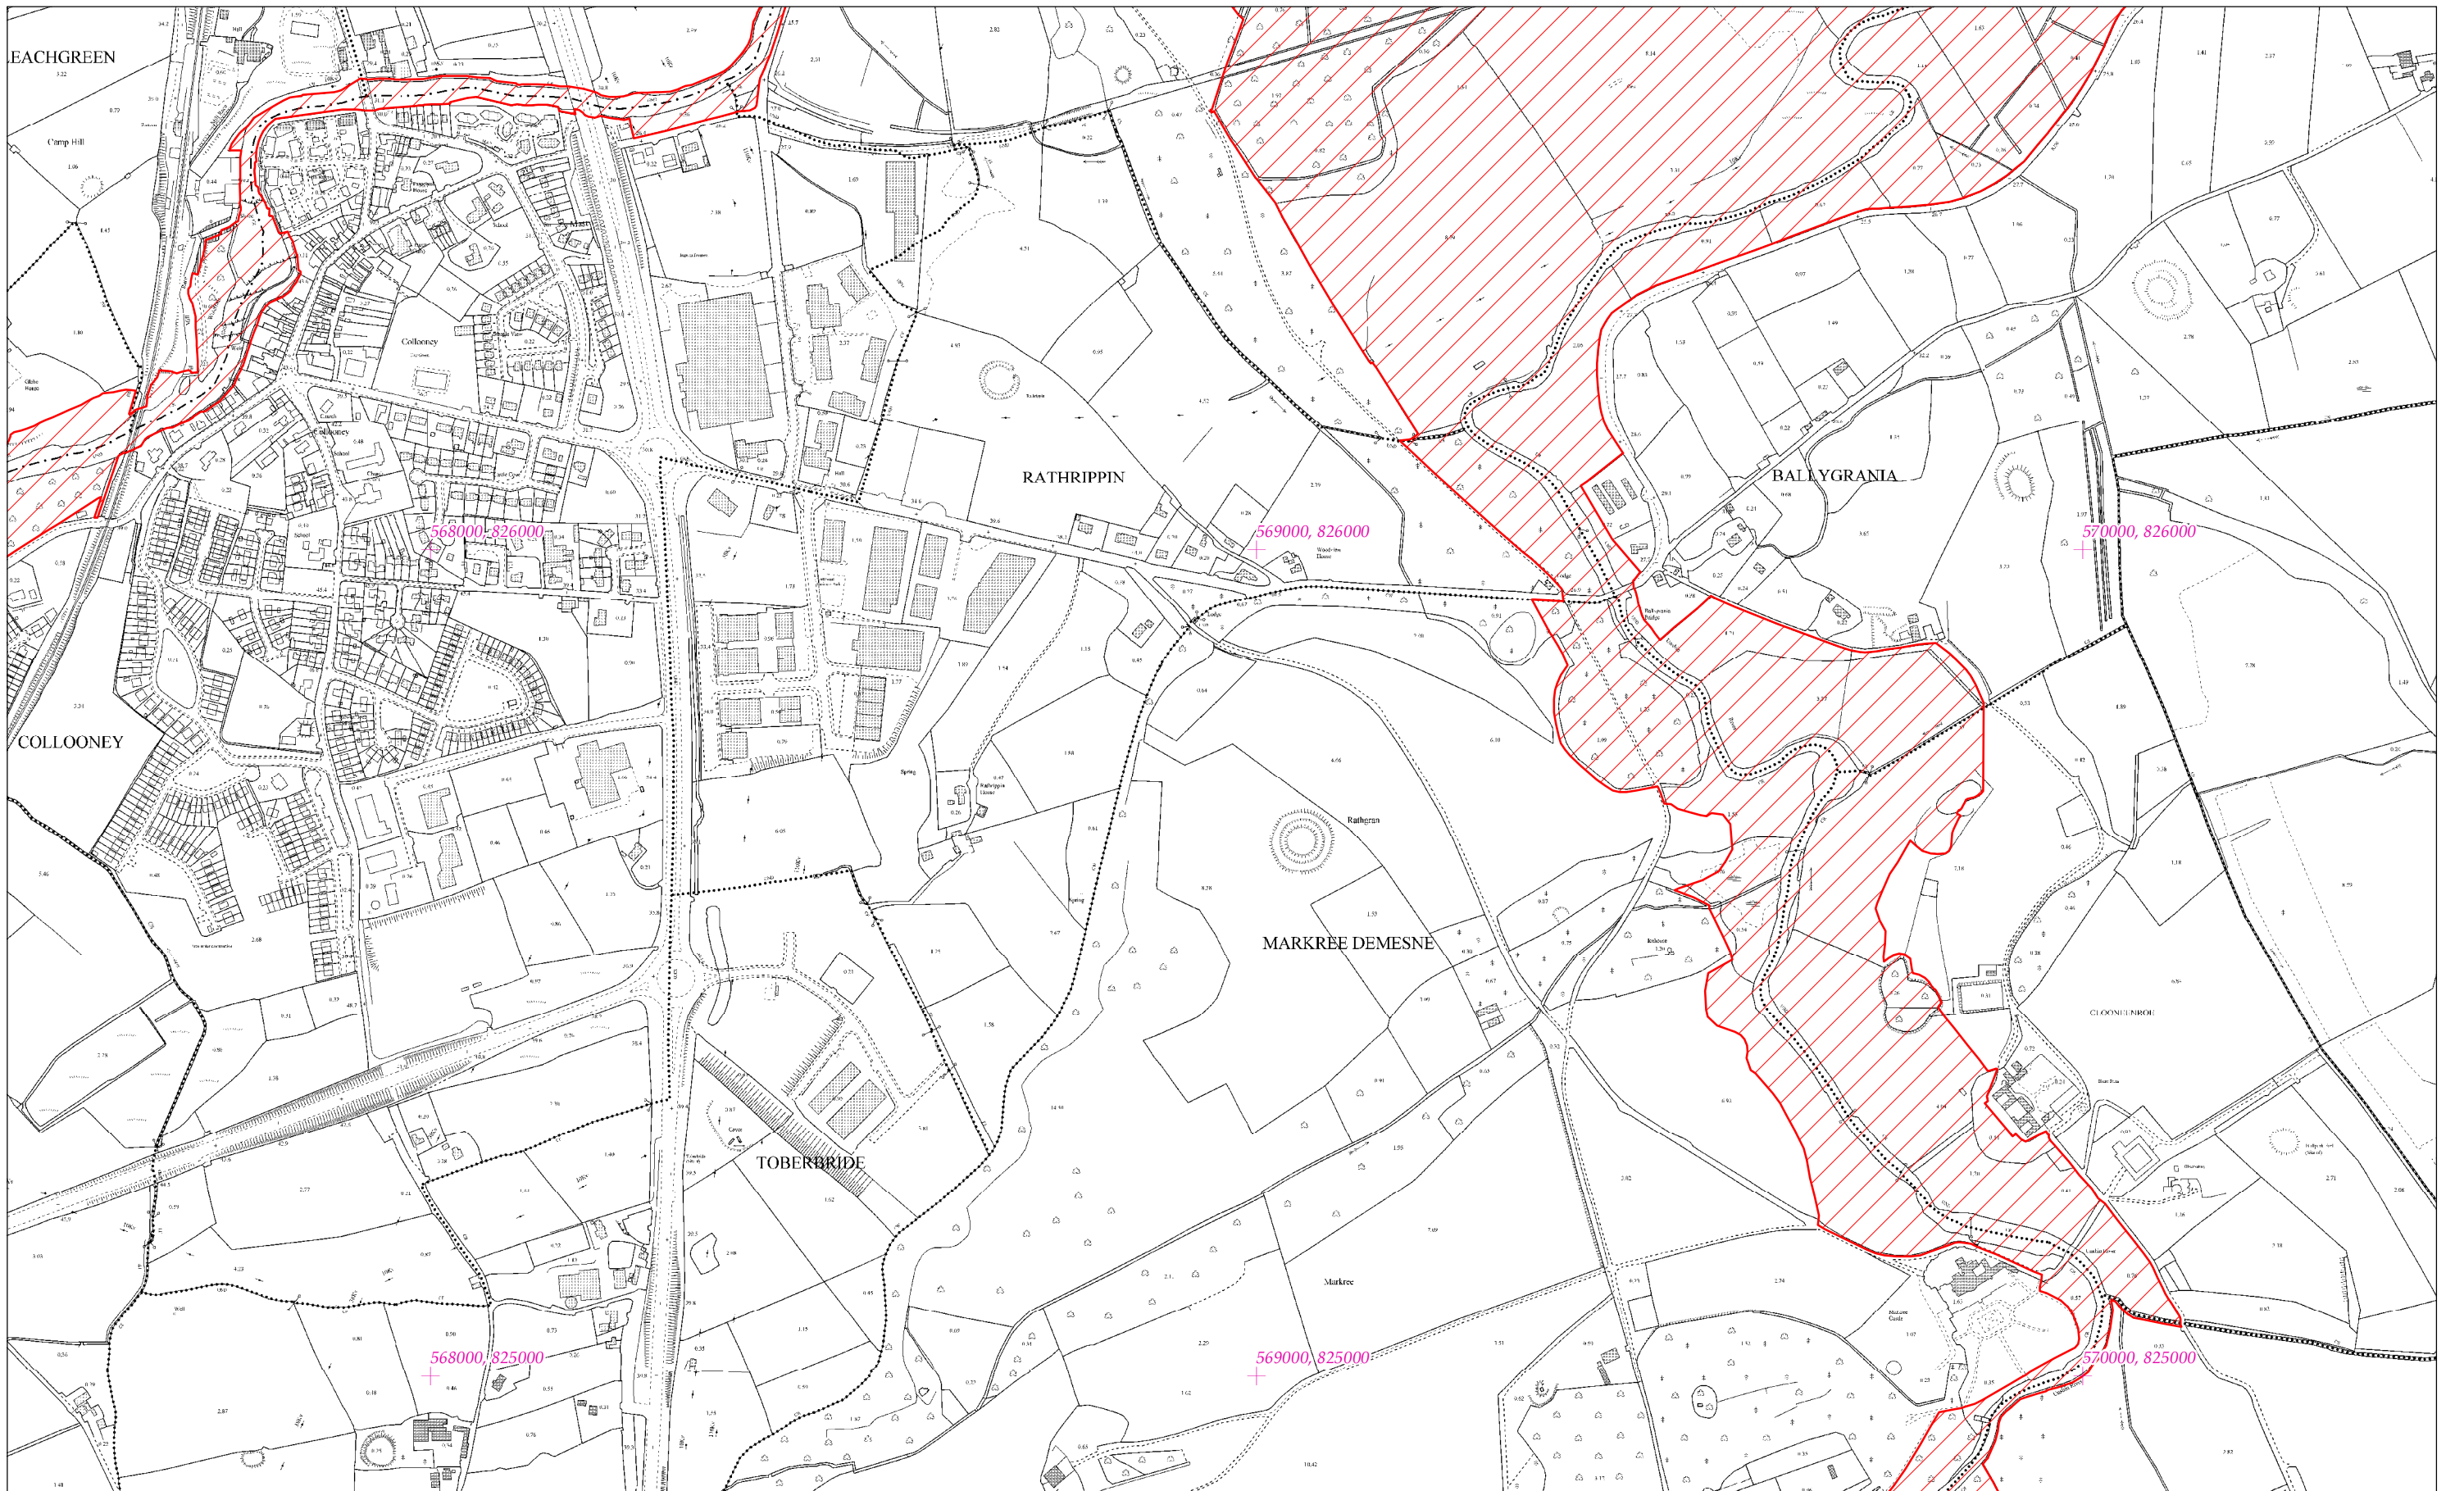

Rialachán 4(1)(b) / Regulation 4(1)(b)

Leathanach 14 de 38 (Co. Shligigh)
Page 14 of 38 (Co. Sligo)

LIMISTÉAR FAOI CHAOMHNÚ SPEISIALTA
SPECIAL AREA OF CONSERVATION

Suirbhéireacht Ordnáis Éireann Ceadúnas Uimhir EN 0059216 © OSI / Rialtas na hÉireann
Ordnance Survey Ireland Licence No. EN 0059216 © Ordnance Survey Ireland / Government of Ireland
Córas Comhordanáidí: Trasteilgean Mercator na hÉireann / Co-ordinate System: Irish Transverse Mercator

LCS na hUinsinne
Unshin River SAC
1:5000 O.S. TILE 1193c 14 of 38

Scála / Scale 1:7,500

SITE CODE
001898

Leagan / Version: 3.02

Arna chló an / Printed on: 22/01/2019