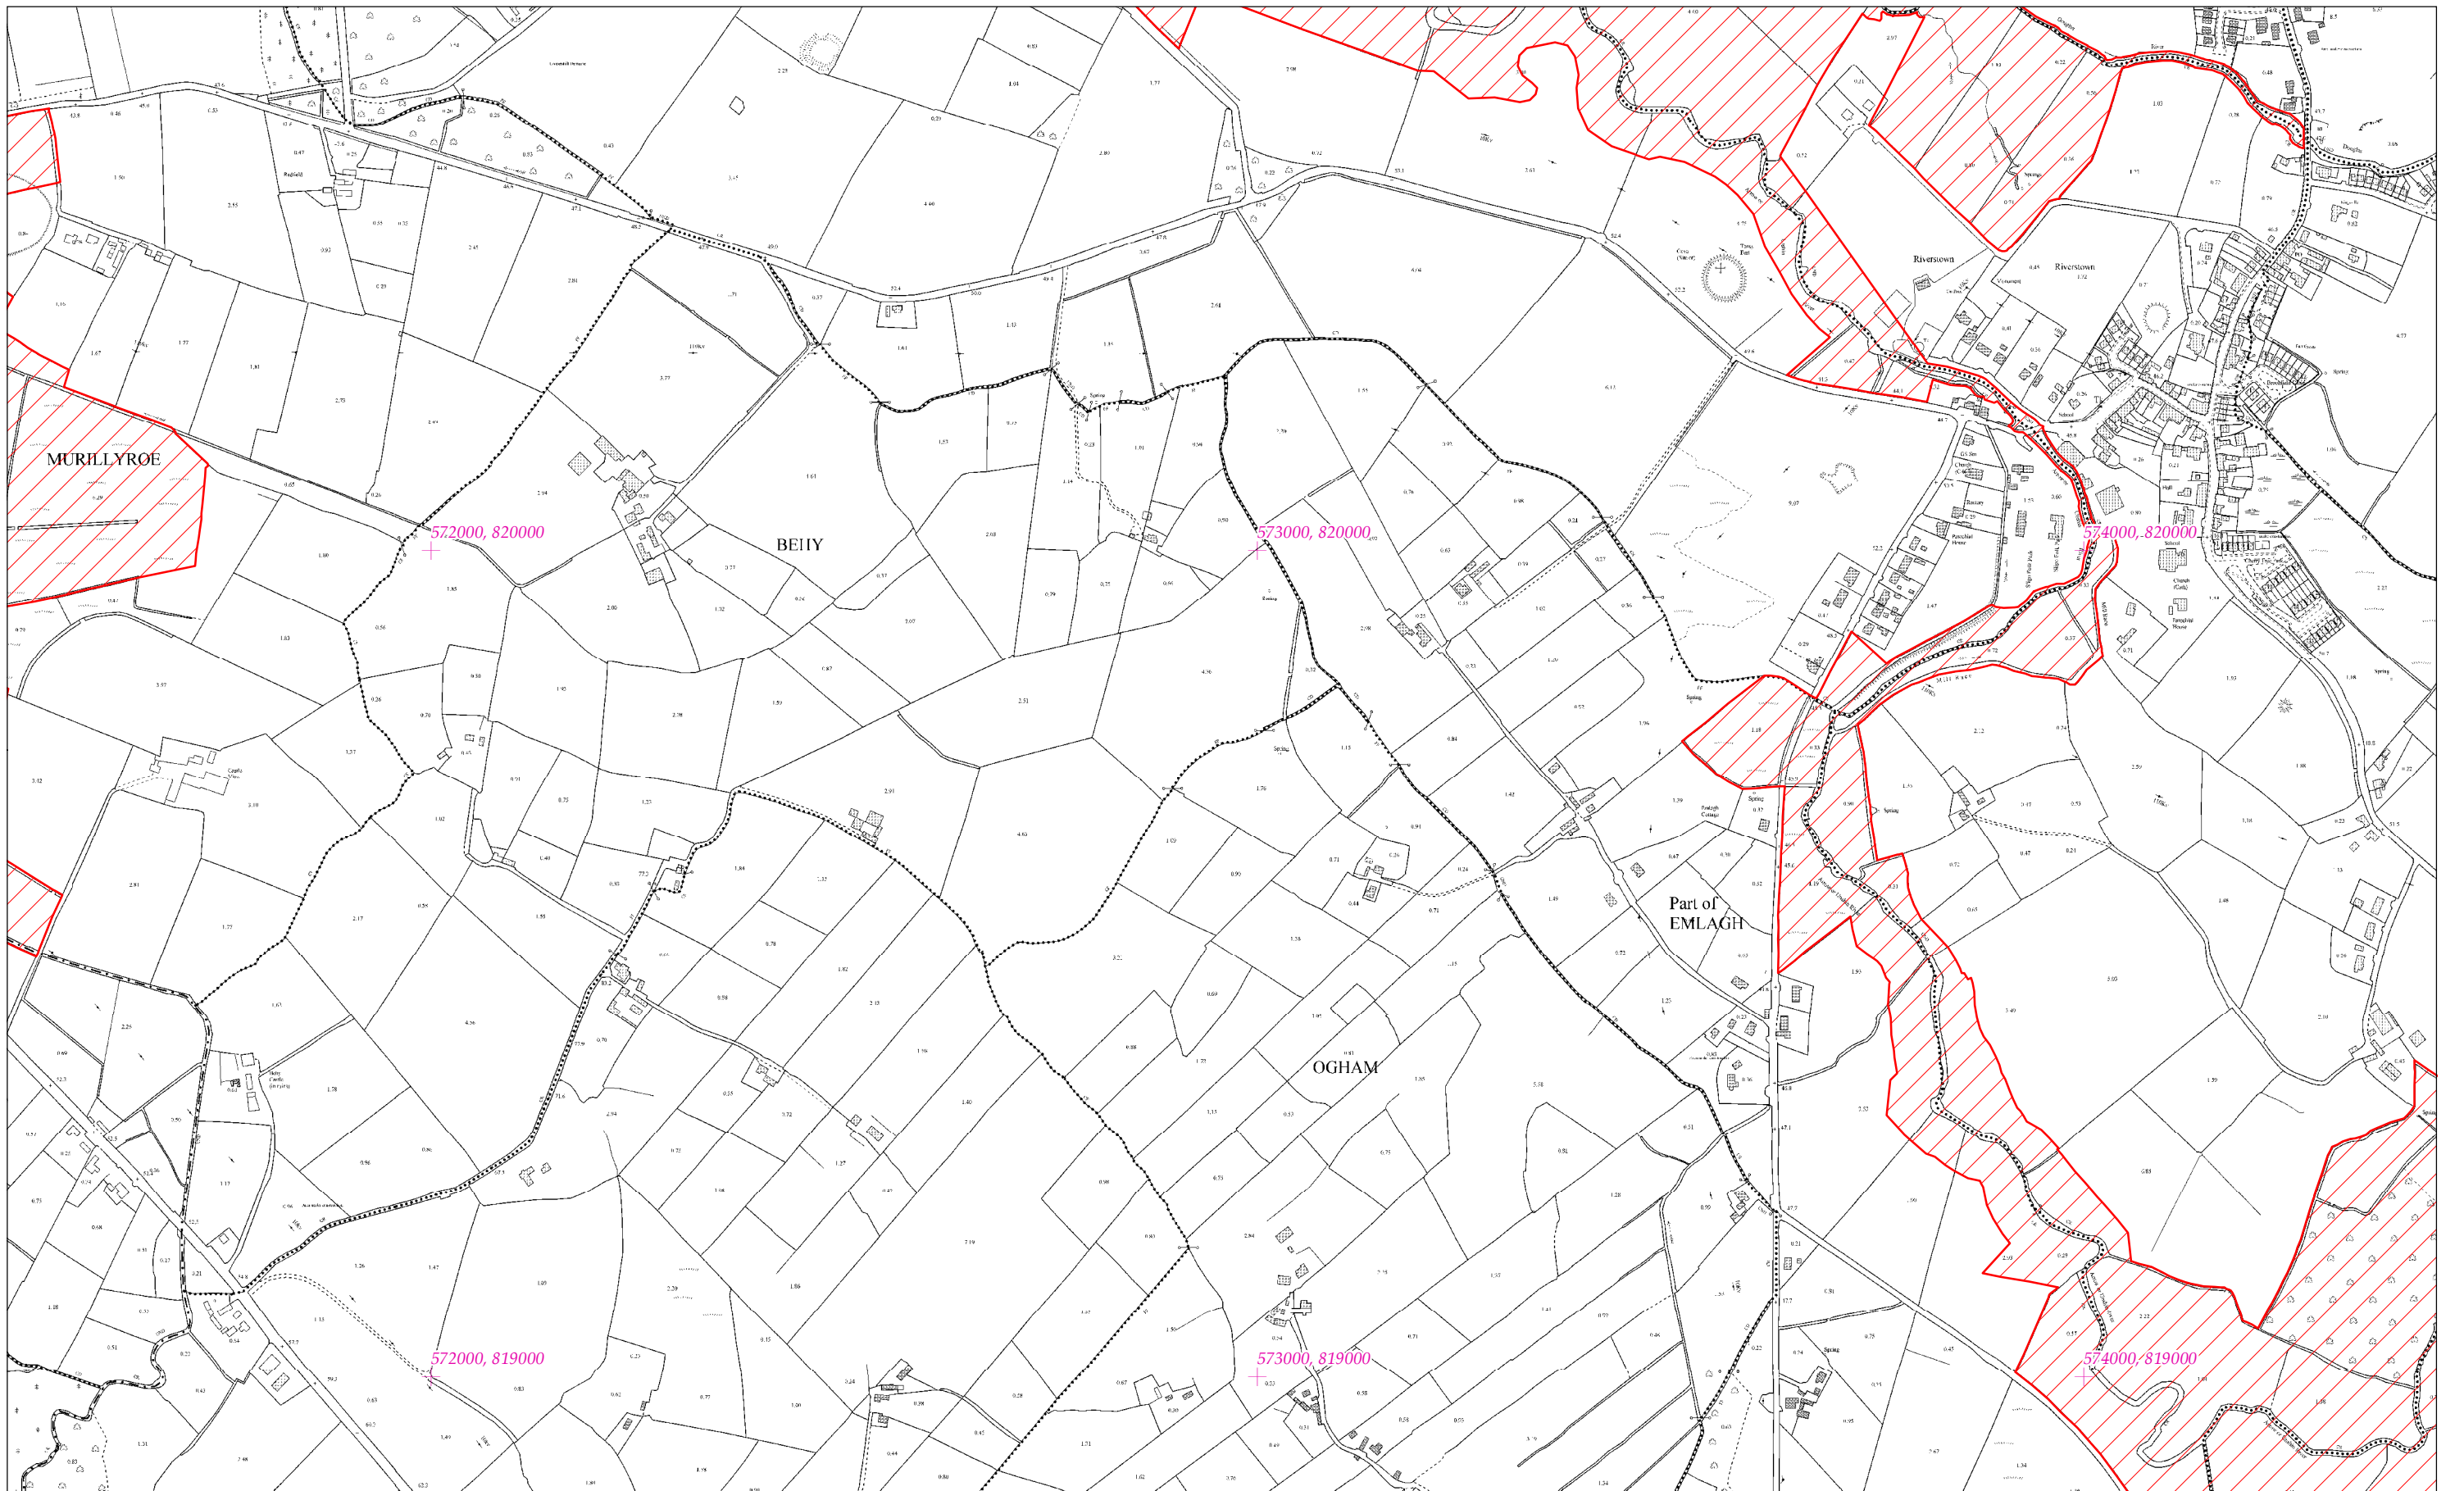

LCS na hUinsinne
Unshin River SAC
1:5000 O.S. TILE 1329b 30 of 38

Scála / Scale 1:7,500

SITE CODE
001898

Leagan / Version: 3.02

Arna chlón an / Printed on: 22/01/2019

Rialachán 4(1)(b) / Regulation 4(1)(b)