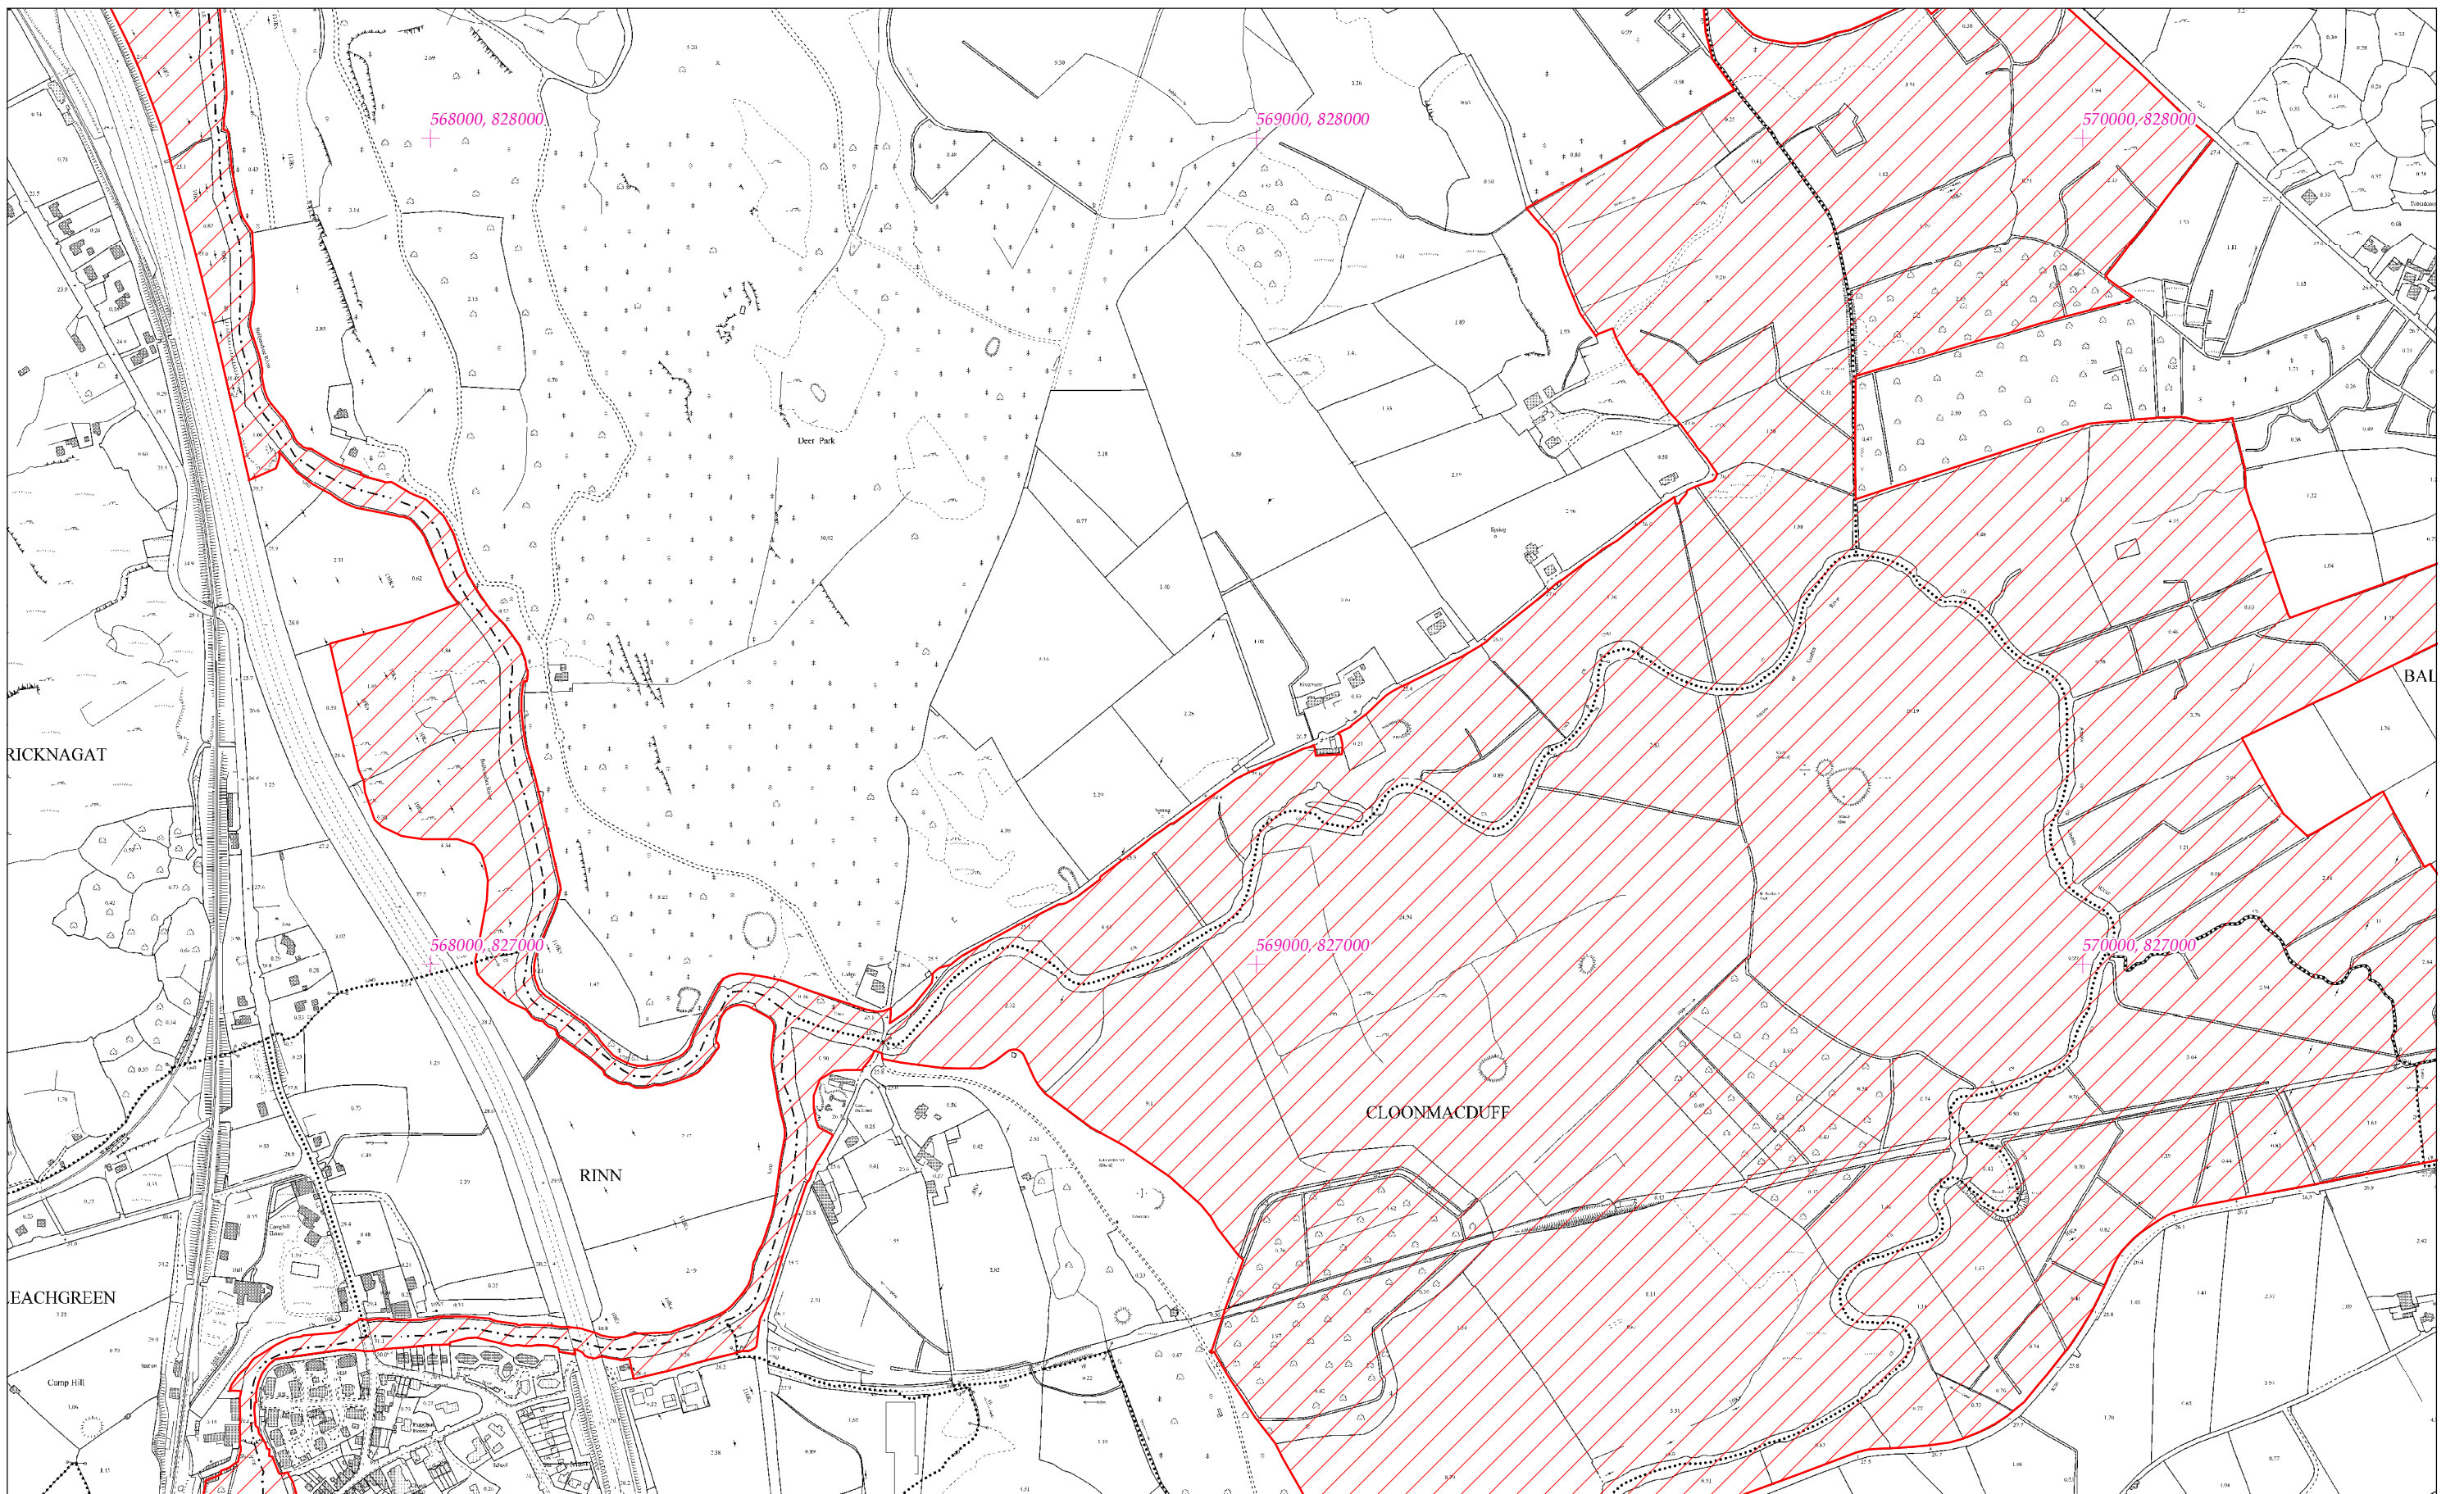

LCS na hUinsinne
Unshin River SAC

1:5000 O.S. TILE 1192d 11 of 38

Scála / Scale 1:7,500

SITE CODE
001898

Leagan / Version: 3.02

Arna chló an / Printed on: 22/01/2019

Rialachán 4(1)(b) / Regulation 4(1)(b)

Leathanach 12 de 38 (Co. Shligigh)
Page 12 of 38 (Co. Sligo)