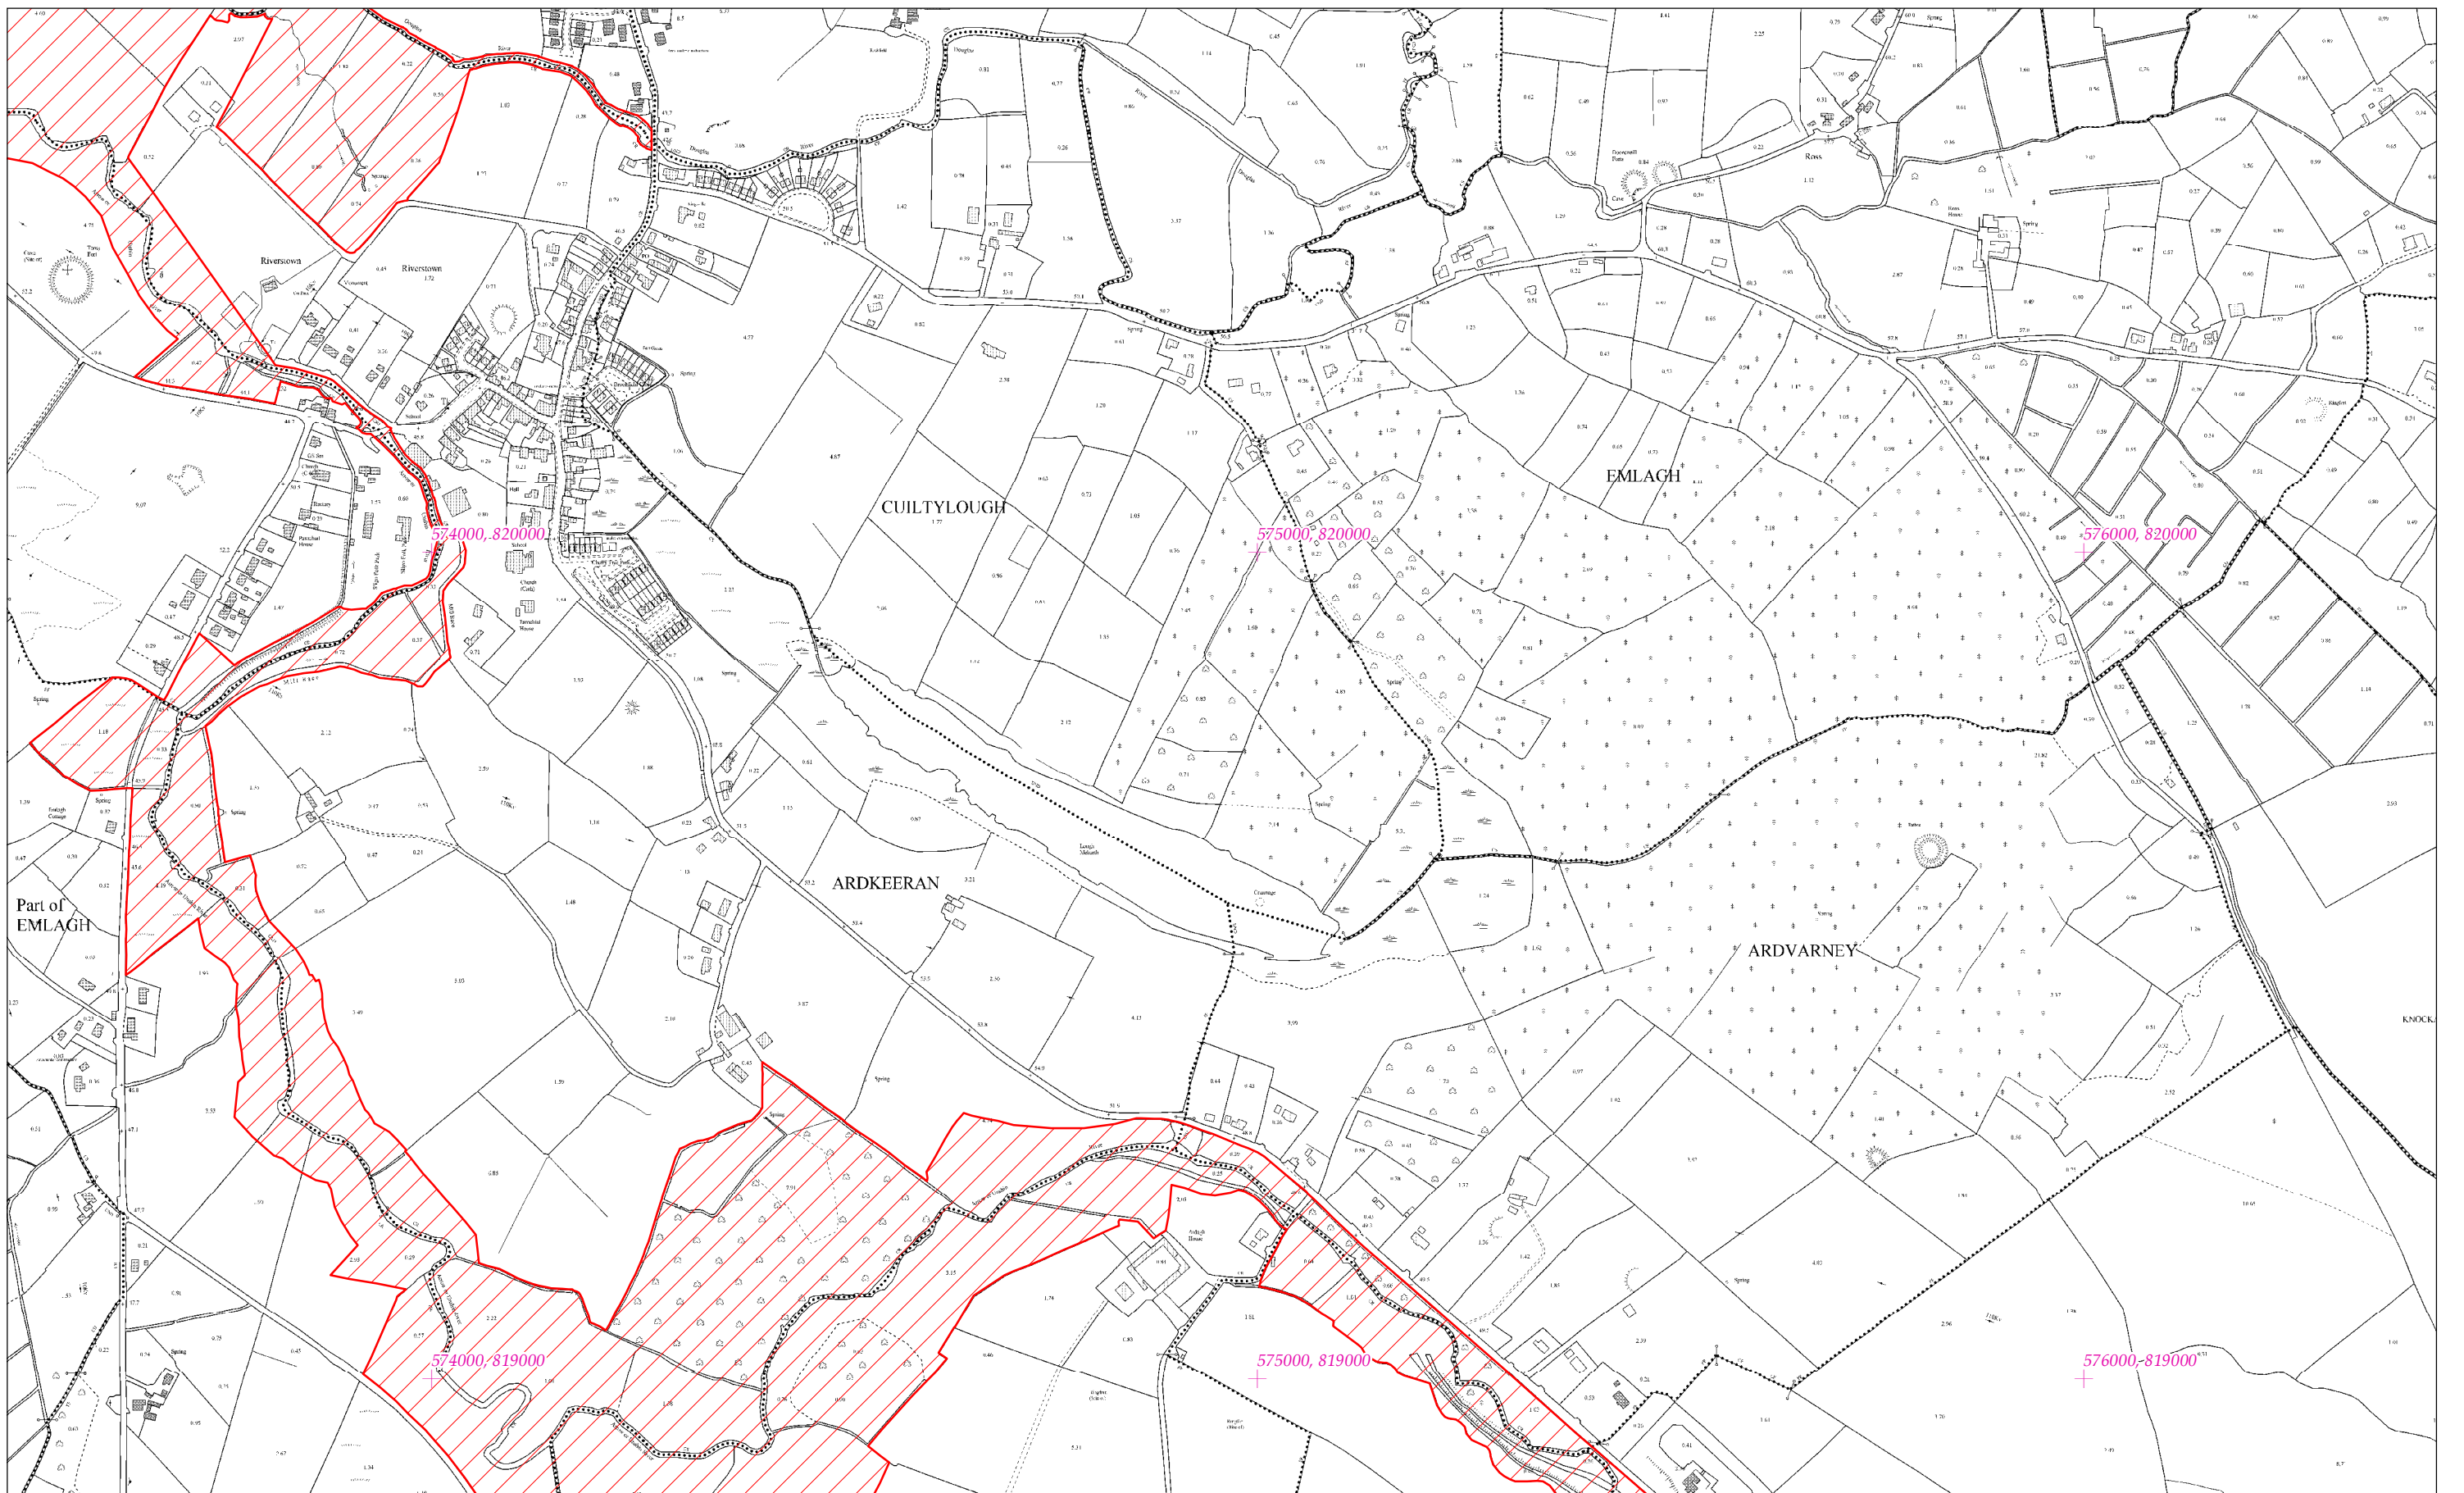

Rialachán 4(1)(b) / Regulation 4(1)(b)

Leathanach 32 de 38 (Co. Shligigh)
Page 32 of 38 (Co. Sligo)

LIMISTÉAR FAOI CHAOMHNÚ SPEISIALTA
SPECIAL AREA OF CONSERVATION

Suirbhéireacht Ordanáis Éireann Ceadúnas Uimhir EN 0059216 © OSI / Rialtas na hÉireann
Ordnance Survey Ireland Licence No. EN 0059216 © Ordnance Survey Ireland / Government of Ireland
Córas Comhordanáidí: Trasteilgean Mercator na hÉireann / Co-ordinate System: Irish Transverse Mercator

LCS na hUinsinne
Unshin River SAC
1:5000 O.S. TILE 1329d 32 of 38

Scála / Scale 1:7,500

SITE CODE
001898

Leagan / Version: 3.02

Arna chló an / Printed on: 22/01/2019