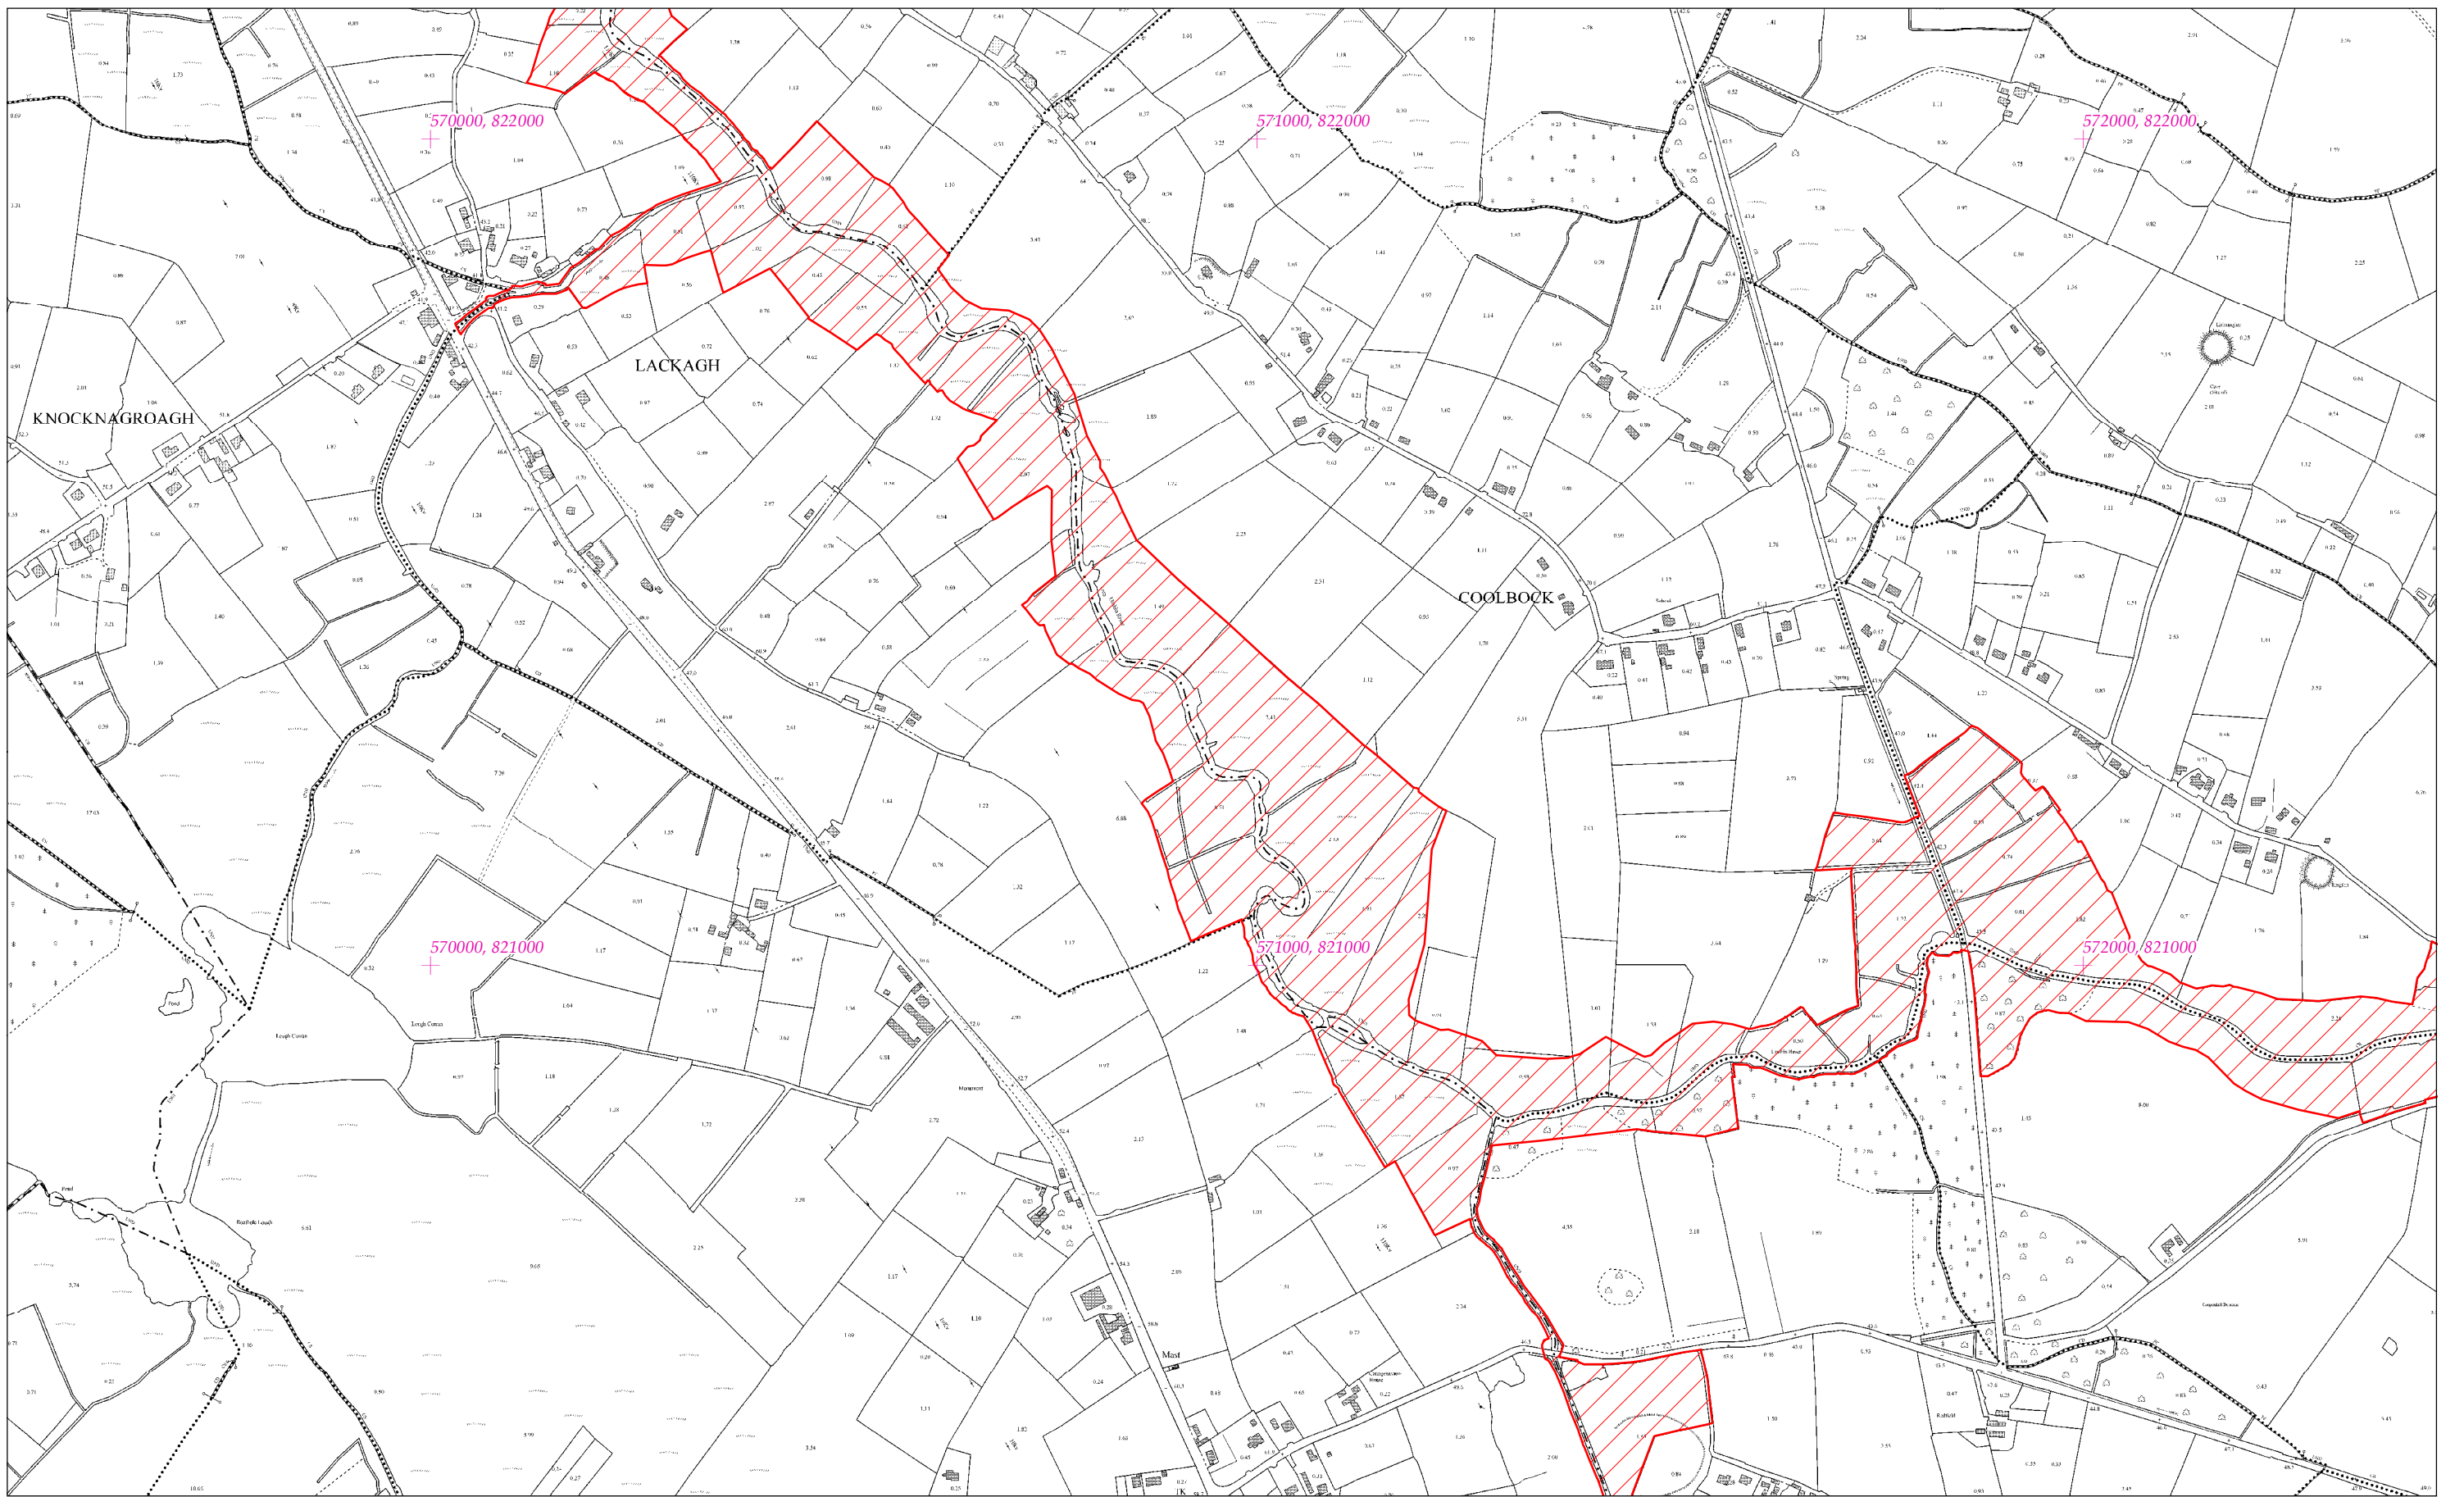

LCS na hUinsinne
Unshin River SAC
1:5000 O.S. TILE 1259d 26 of 38

Scála / Scale 1:7,500

SITE CODE
001898

Leagan / Version: 3.02

Arna chló an / Printed on: 22/01/2019

Rialachán 4(1)(b) / Regulation 4(1)(b)

Leathanach 27 de 38 (Co. Shligigh)
Page 27 of 38 (Co. Sligo)