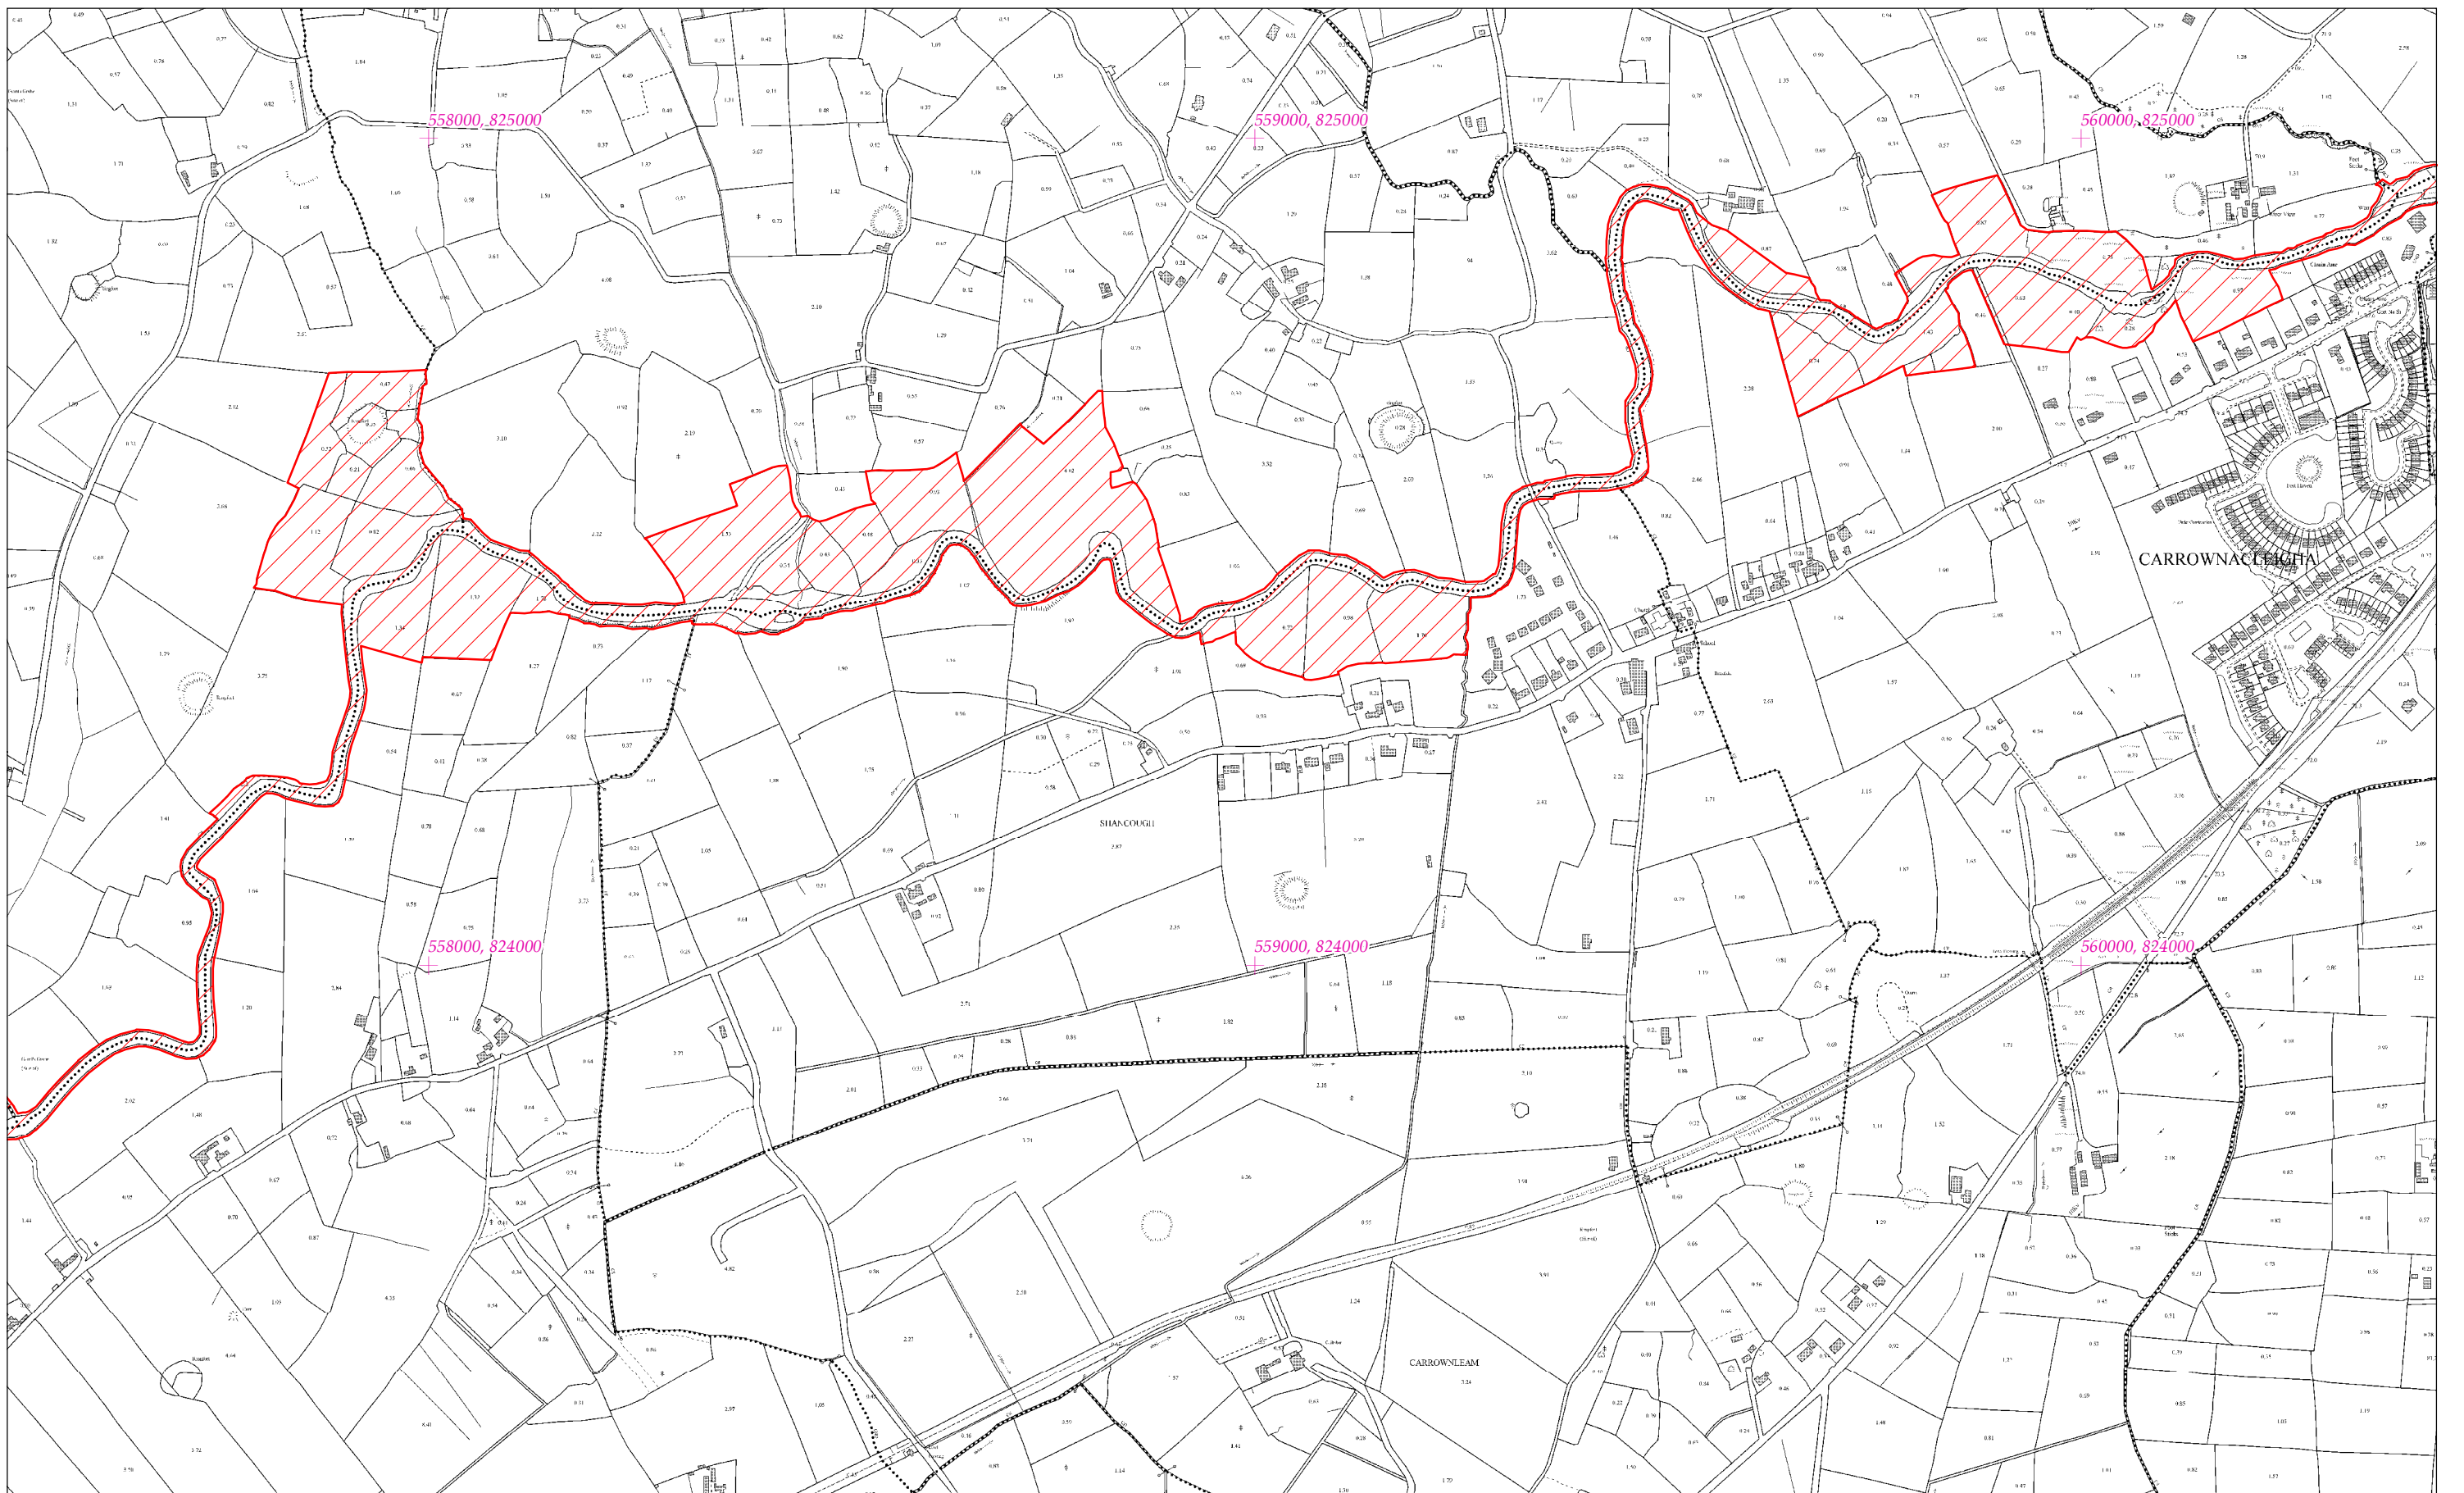

LCS na hUinsinne
Unshin River SAC
1:5000 O.S. TILE 1256a 18 of 38

Scála / Scale 1:7,500

SITE CODE
001898

Leagan / Version: 3.02

Arna chló an / Printed on: 22/01/2019

Rialachán 4(1)(b) / Regulation 4(1)(b)

Leathanach 19 de 38 (Co. Shligigh)
Page 19 of 38 (Co. Sligo)