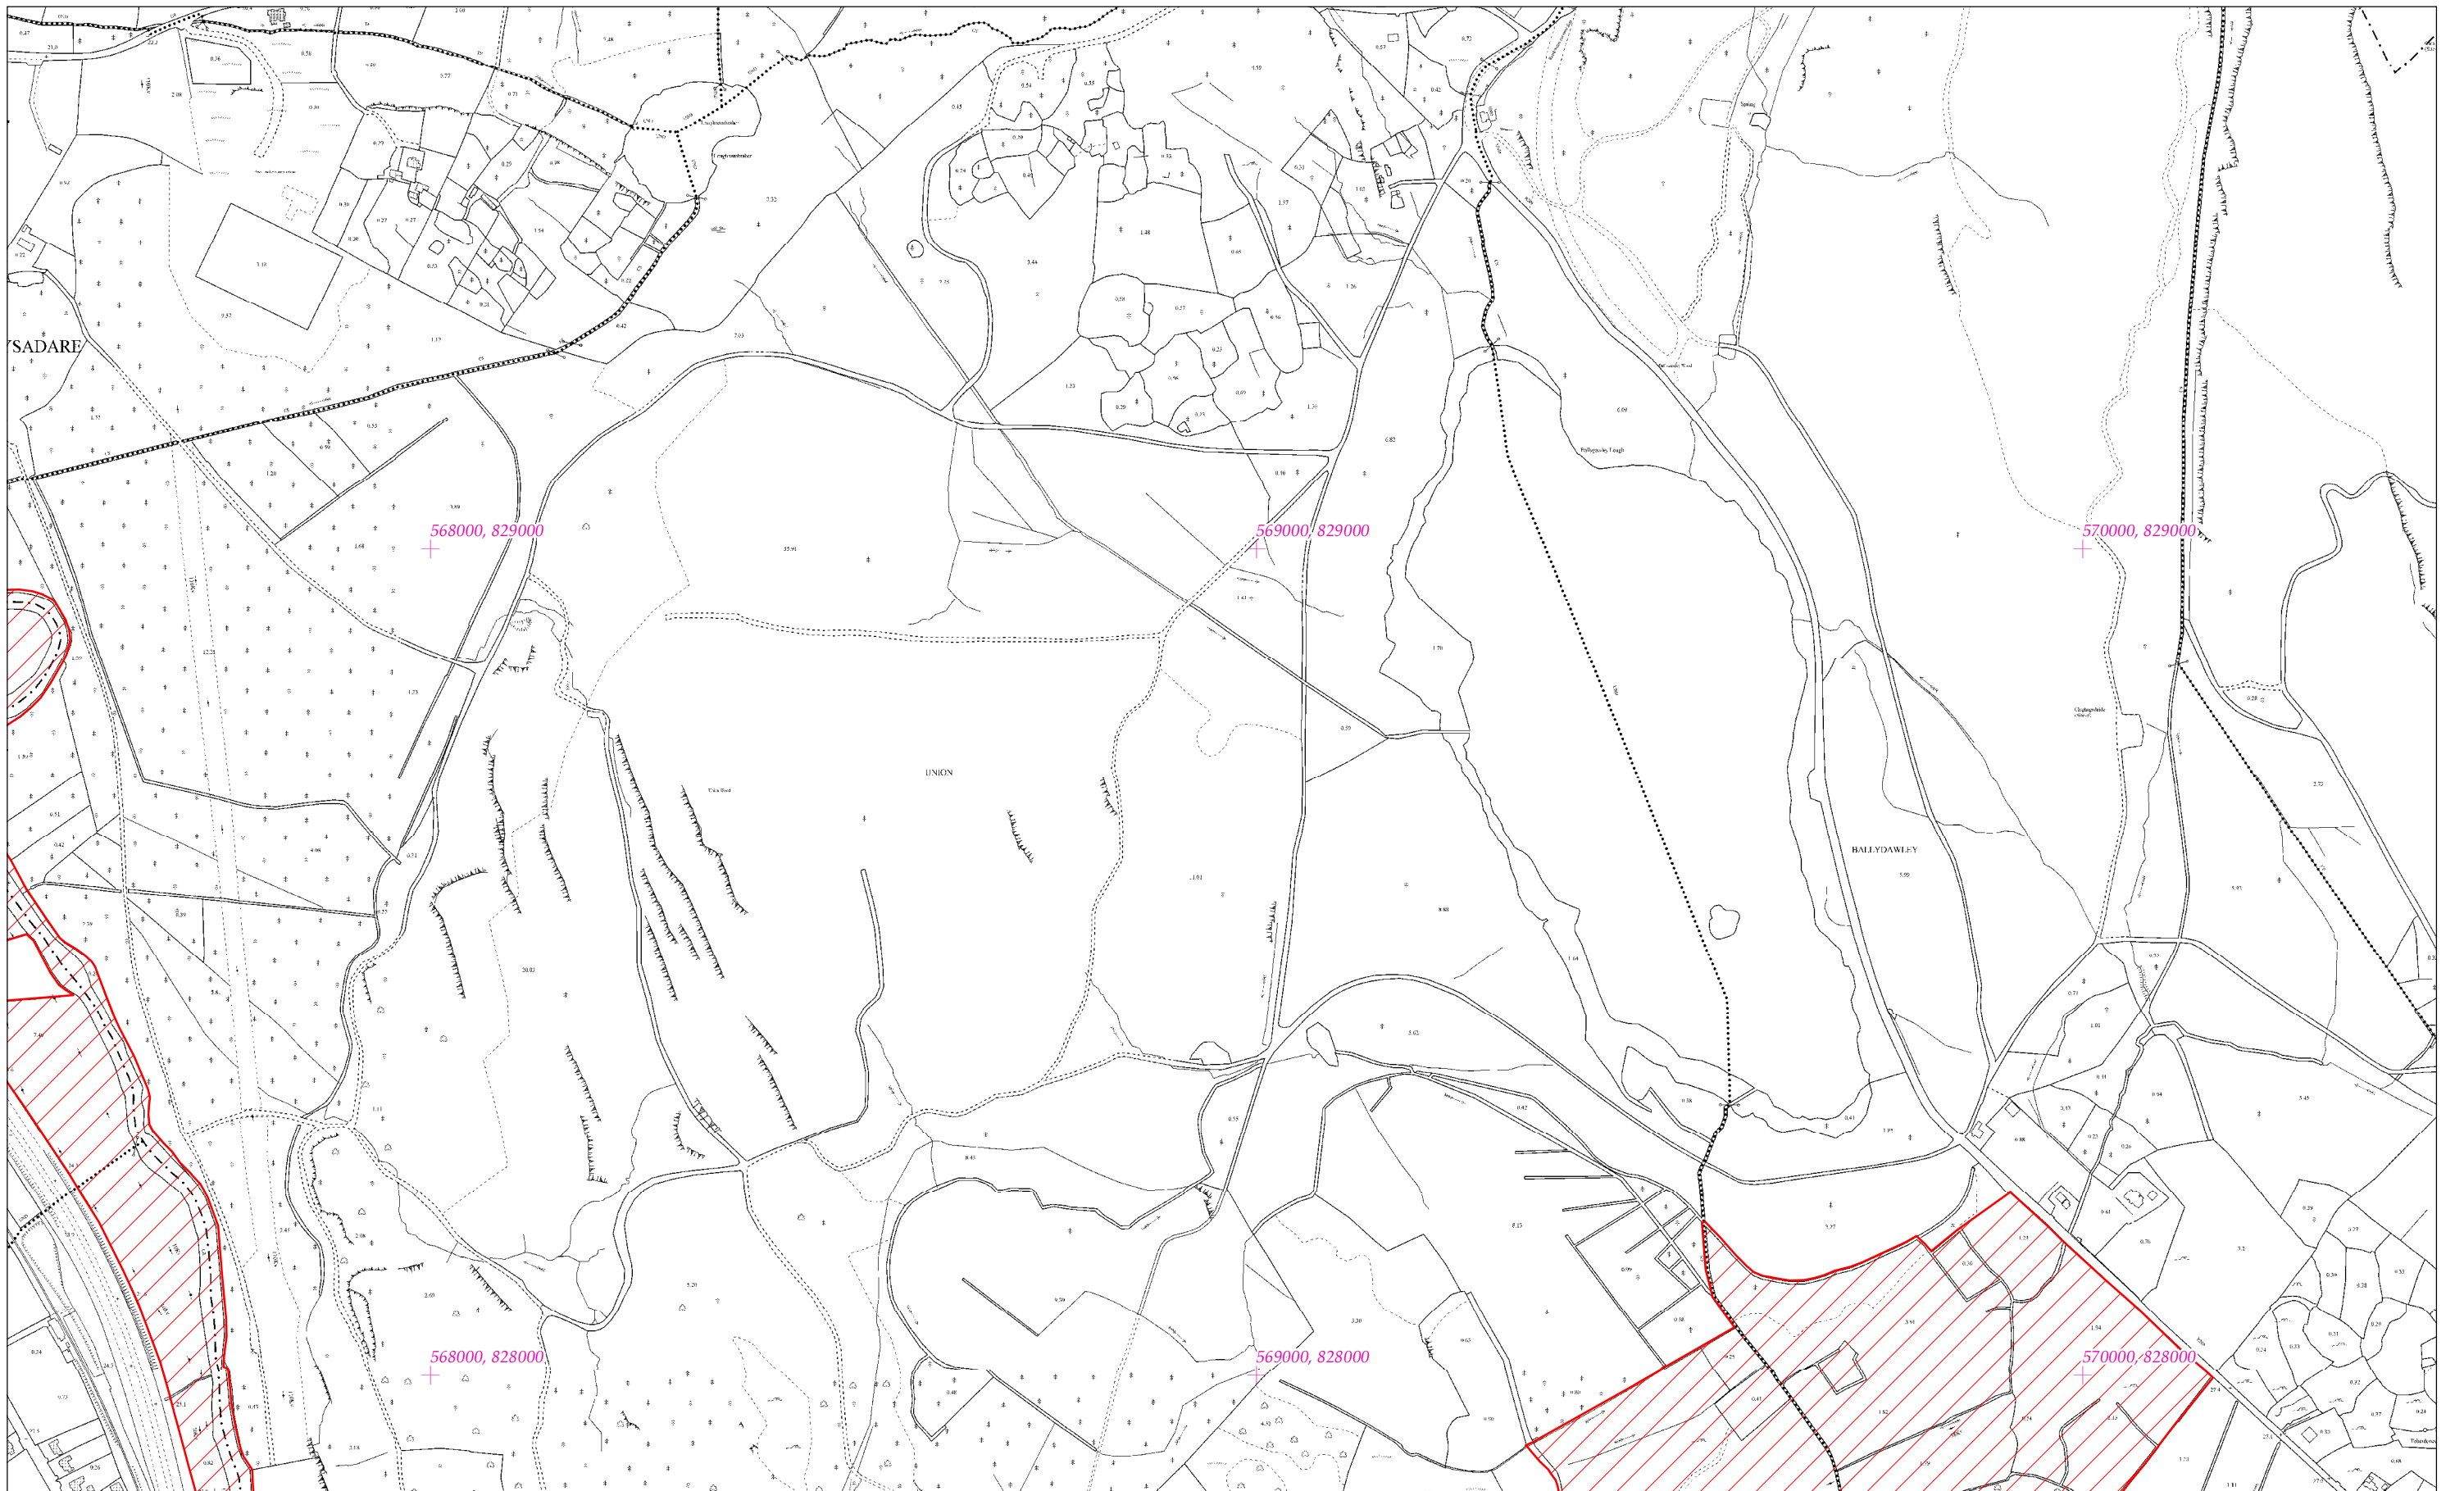

LCS na hUinsinne
Unshin River SAC
1:5000 O.S. TILE 1131d 2 of 38

Scála / Scale 1:7,500

SITE CODE
001898

Leagan / Version: 3.02

Arna chló an / Printed on: 22/01/2019

Rialachán 4(1)(b) / Regulation 4(1)(b)

Leathanach 3 de 38 (Co. Shligigh)
Page 3 of 38 (Co. Sligo)