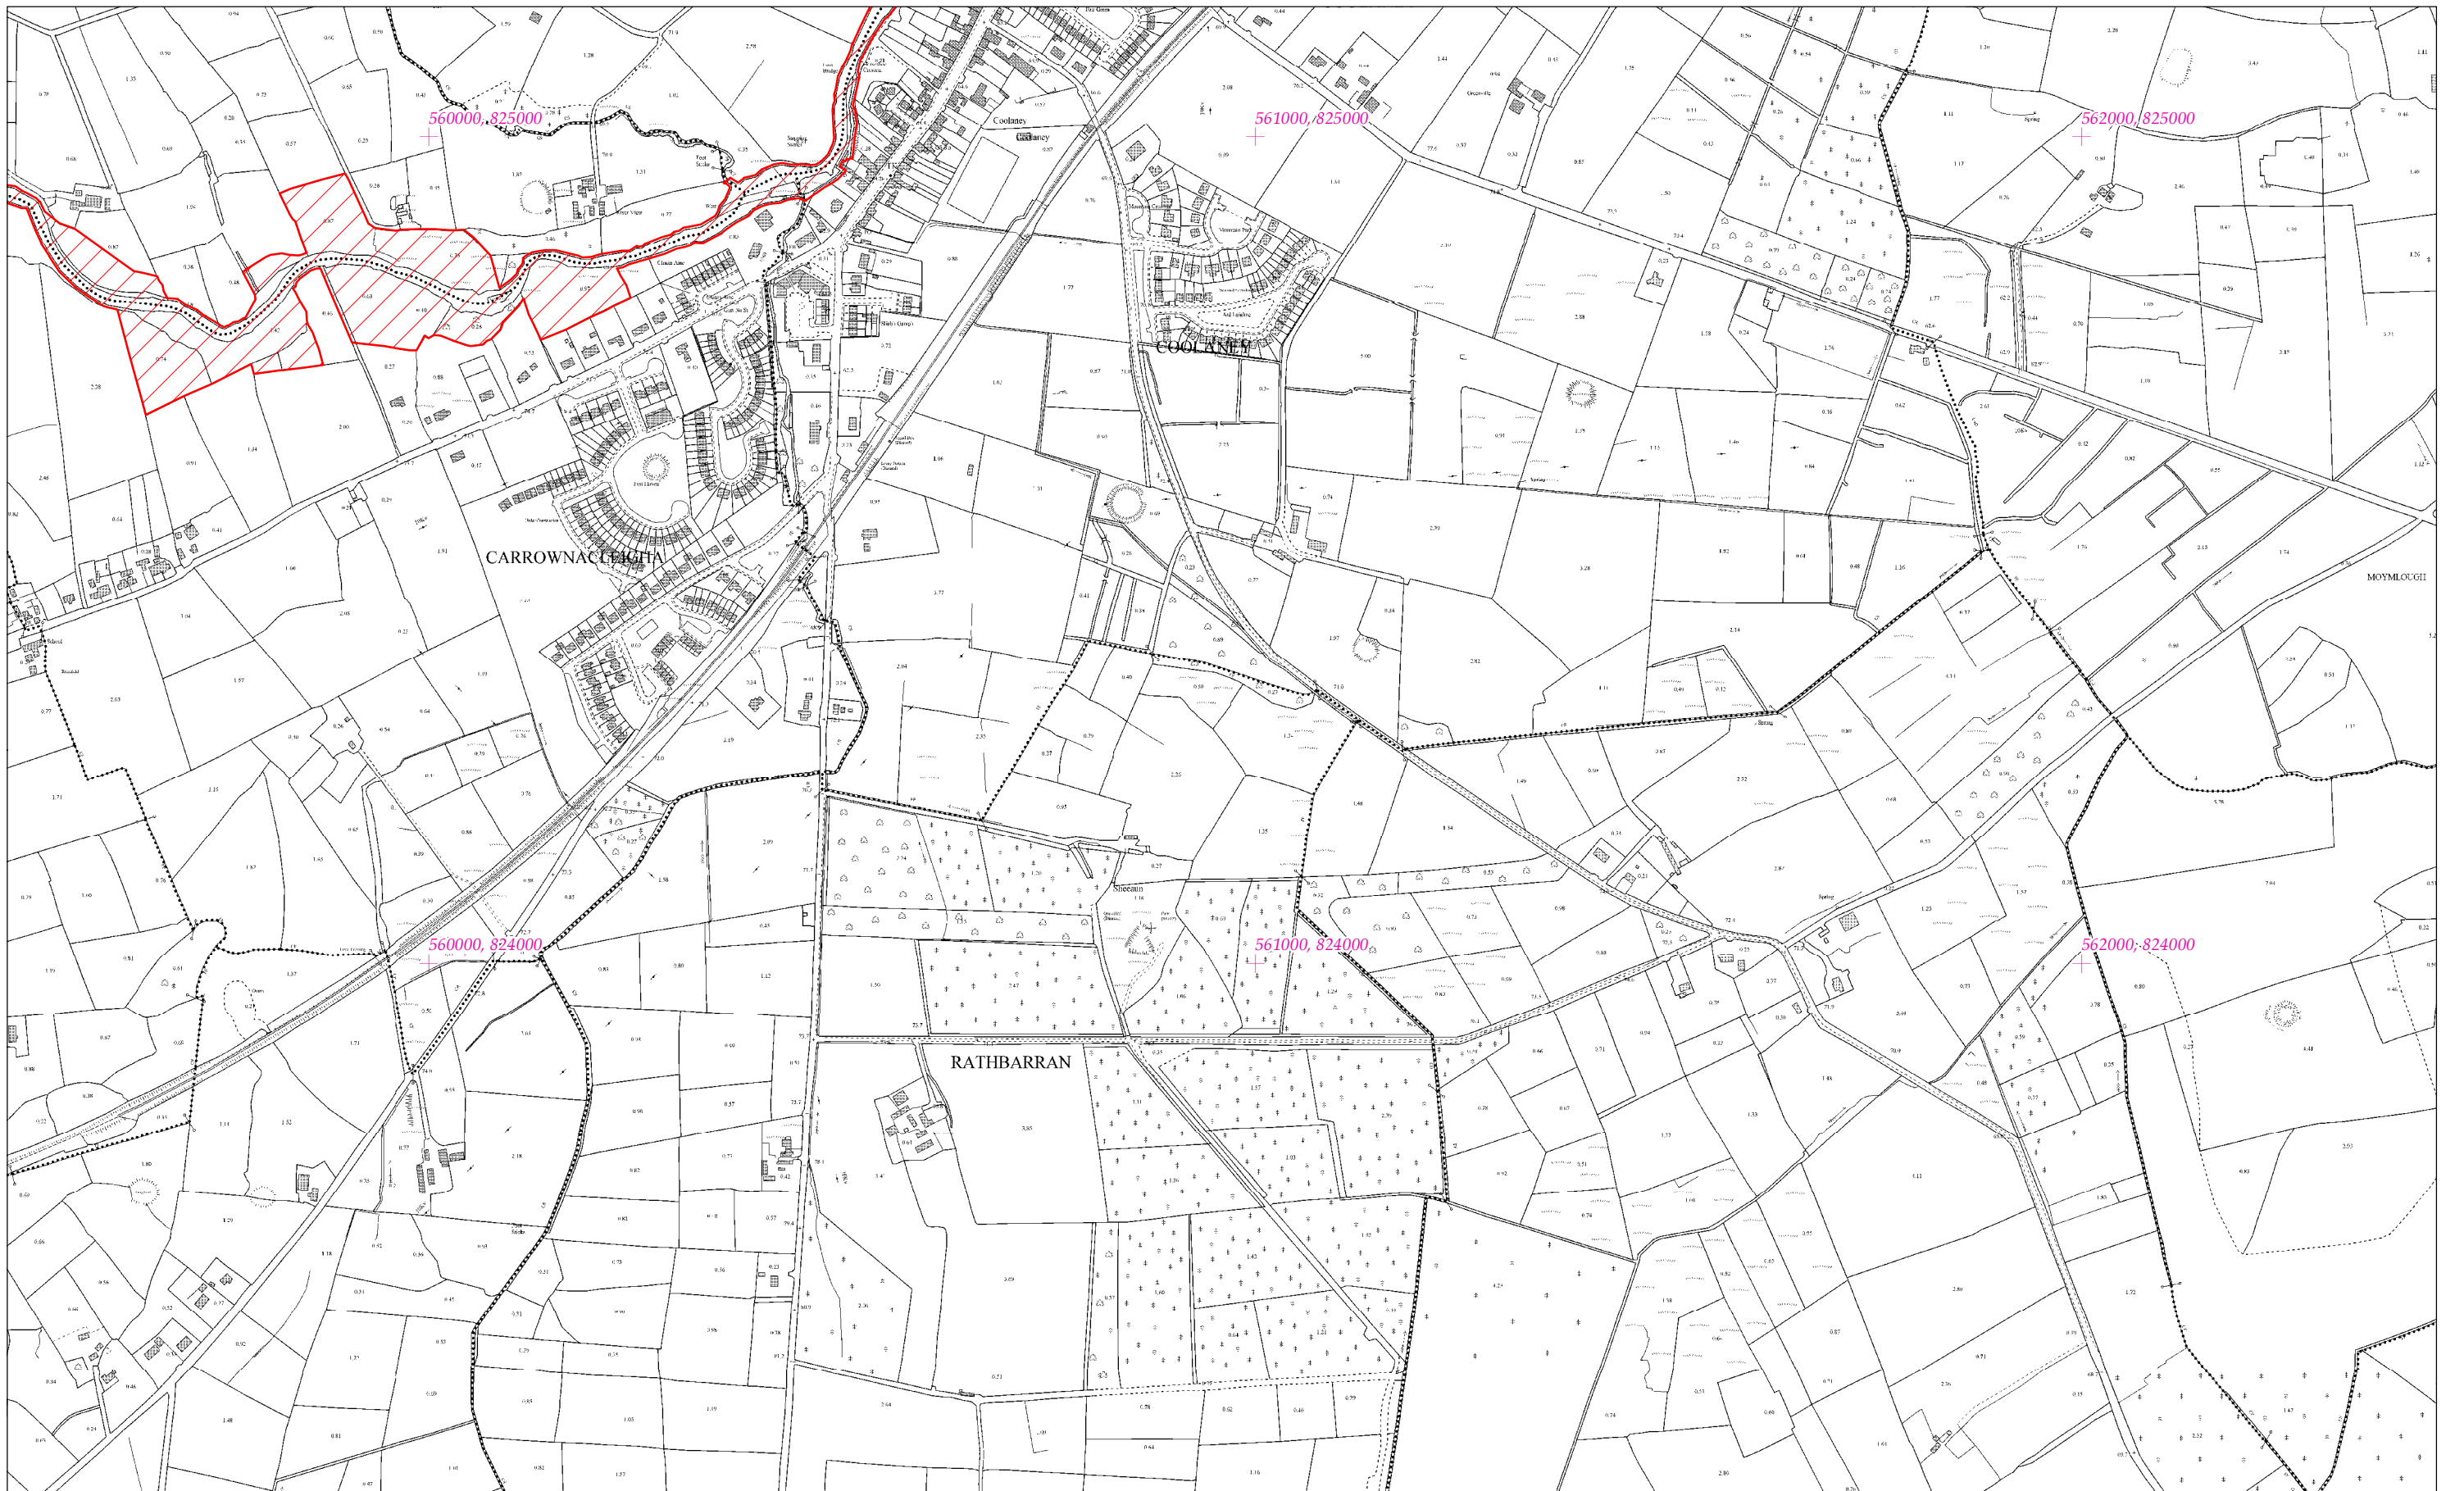

Rialachán 4(1)(b) / Regulation 4(1)(b)

Leathanach 21 de 38 (Co. Shligigh)
Page 21 of 38 (Co. Sligo)

LIMISTÉAR FAOI CHAOMHNÚ SPEISIALTA
SPECIAL AREA OF CONSERVATION

Suirbhéireacht Ordnáis Éireann Ceadúnas Uimhir EN 0059216 © OSI / Rialtas na hÉireann
Ordnance Survey Ireland Licence No. EN 0059216 © Ordnance Survey Ireland / Government of Ireland
Córas Comhordanáidí: Trasteilgean Mercator na hÉireann / Co-ordinate System: Irish Transverse Mercator

LCS na hUinsinne
Unshin River SAC
1:5000 O.S. TILE 1257a 21 of 38

Scála / Scale 1:7,500

SITE CODE
001898

Leagan / Version: 3.02

Arna chló an / Printed on: 22/01/2019