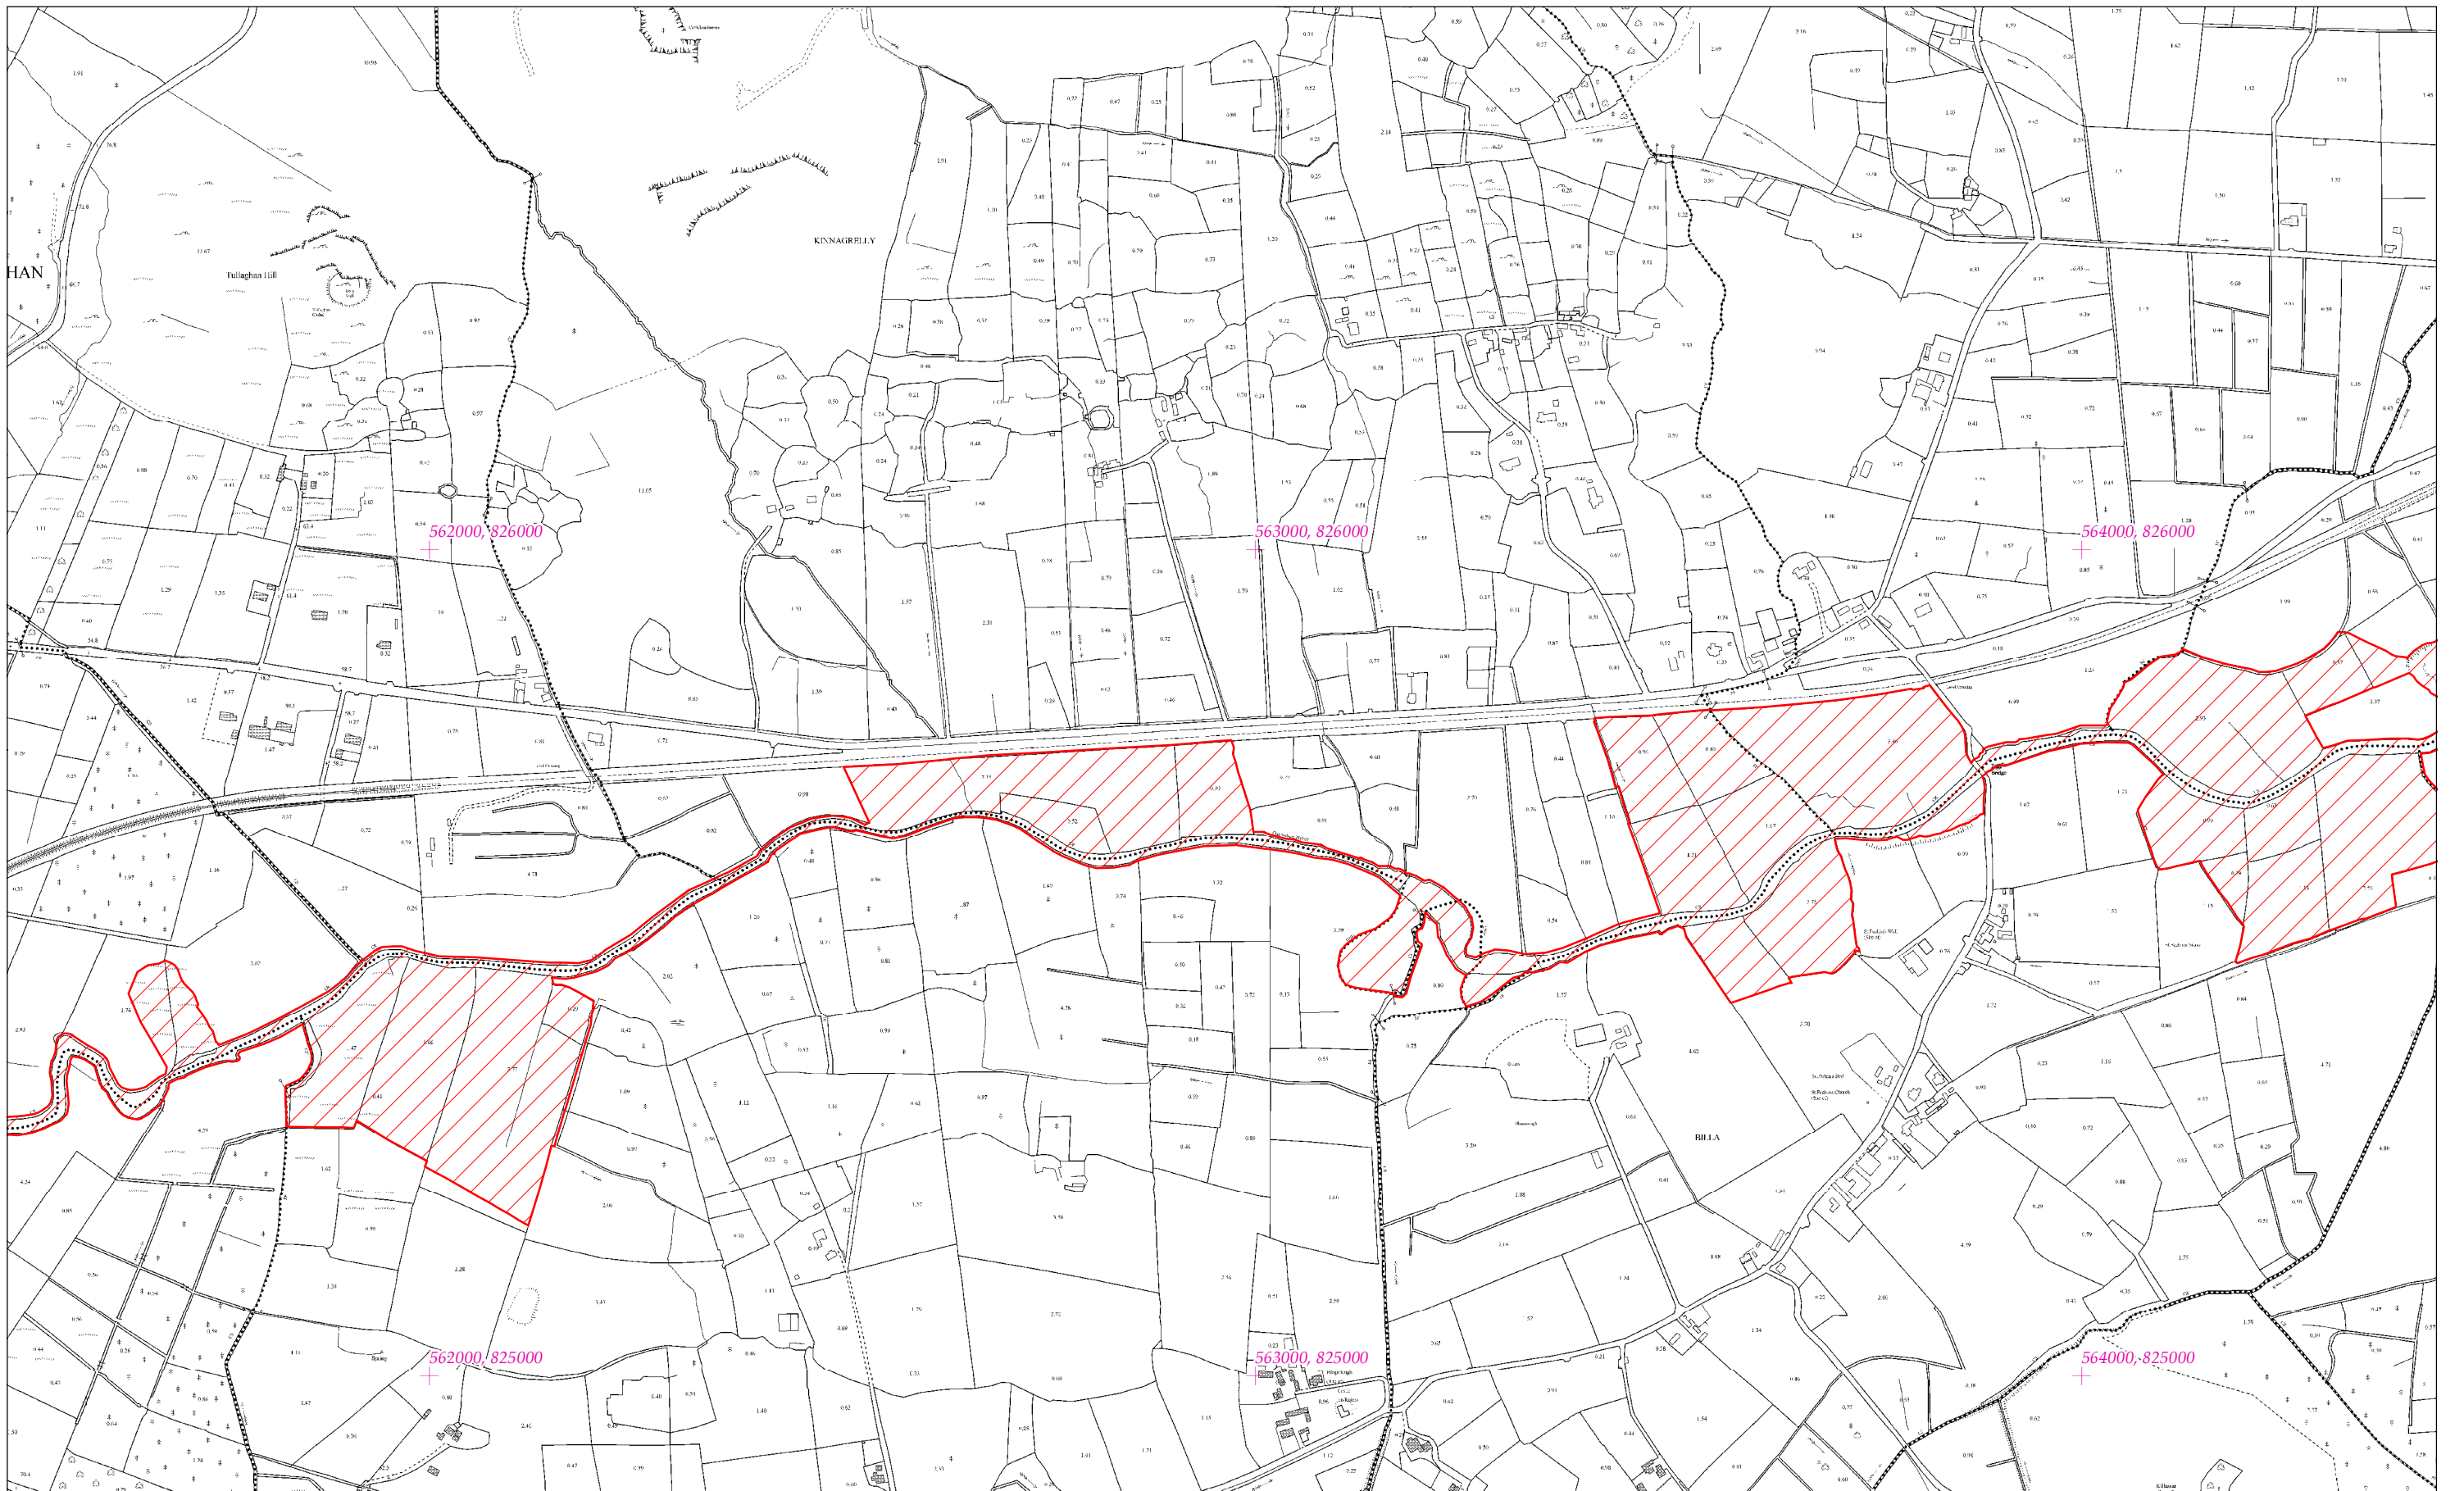

LCS na hUinsinne
Unshin River SAC
1:5000 O.S. TILE 1191c 7 of 38

Scála / Scale 1:7,500

SITE CODE
001898

Leagan / Version: 3.02

Arna chló an / Printed on: 22/01/2019

Rialachán 4(1)(b) / Regulation 4(1)(b)

Leathanach 8 de 38 (Co. Shligigh)
Page 8 of 38 (Co. Sligo)