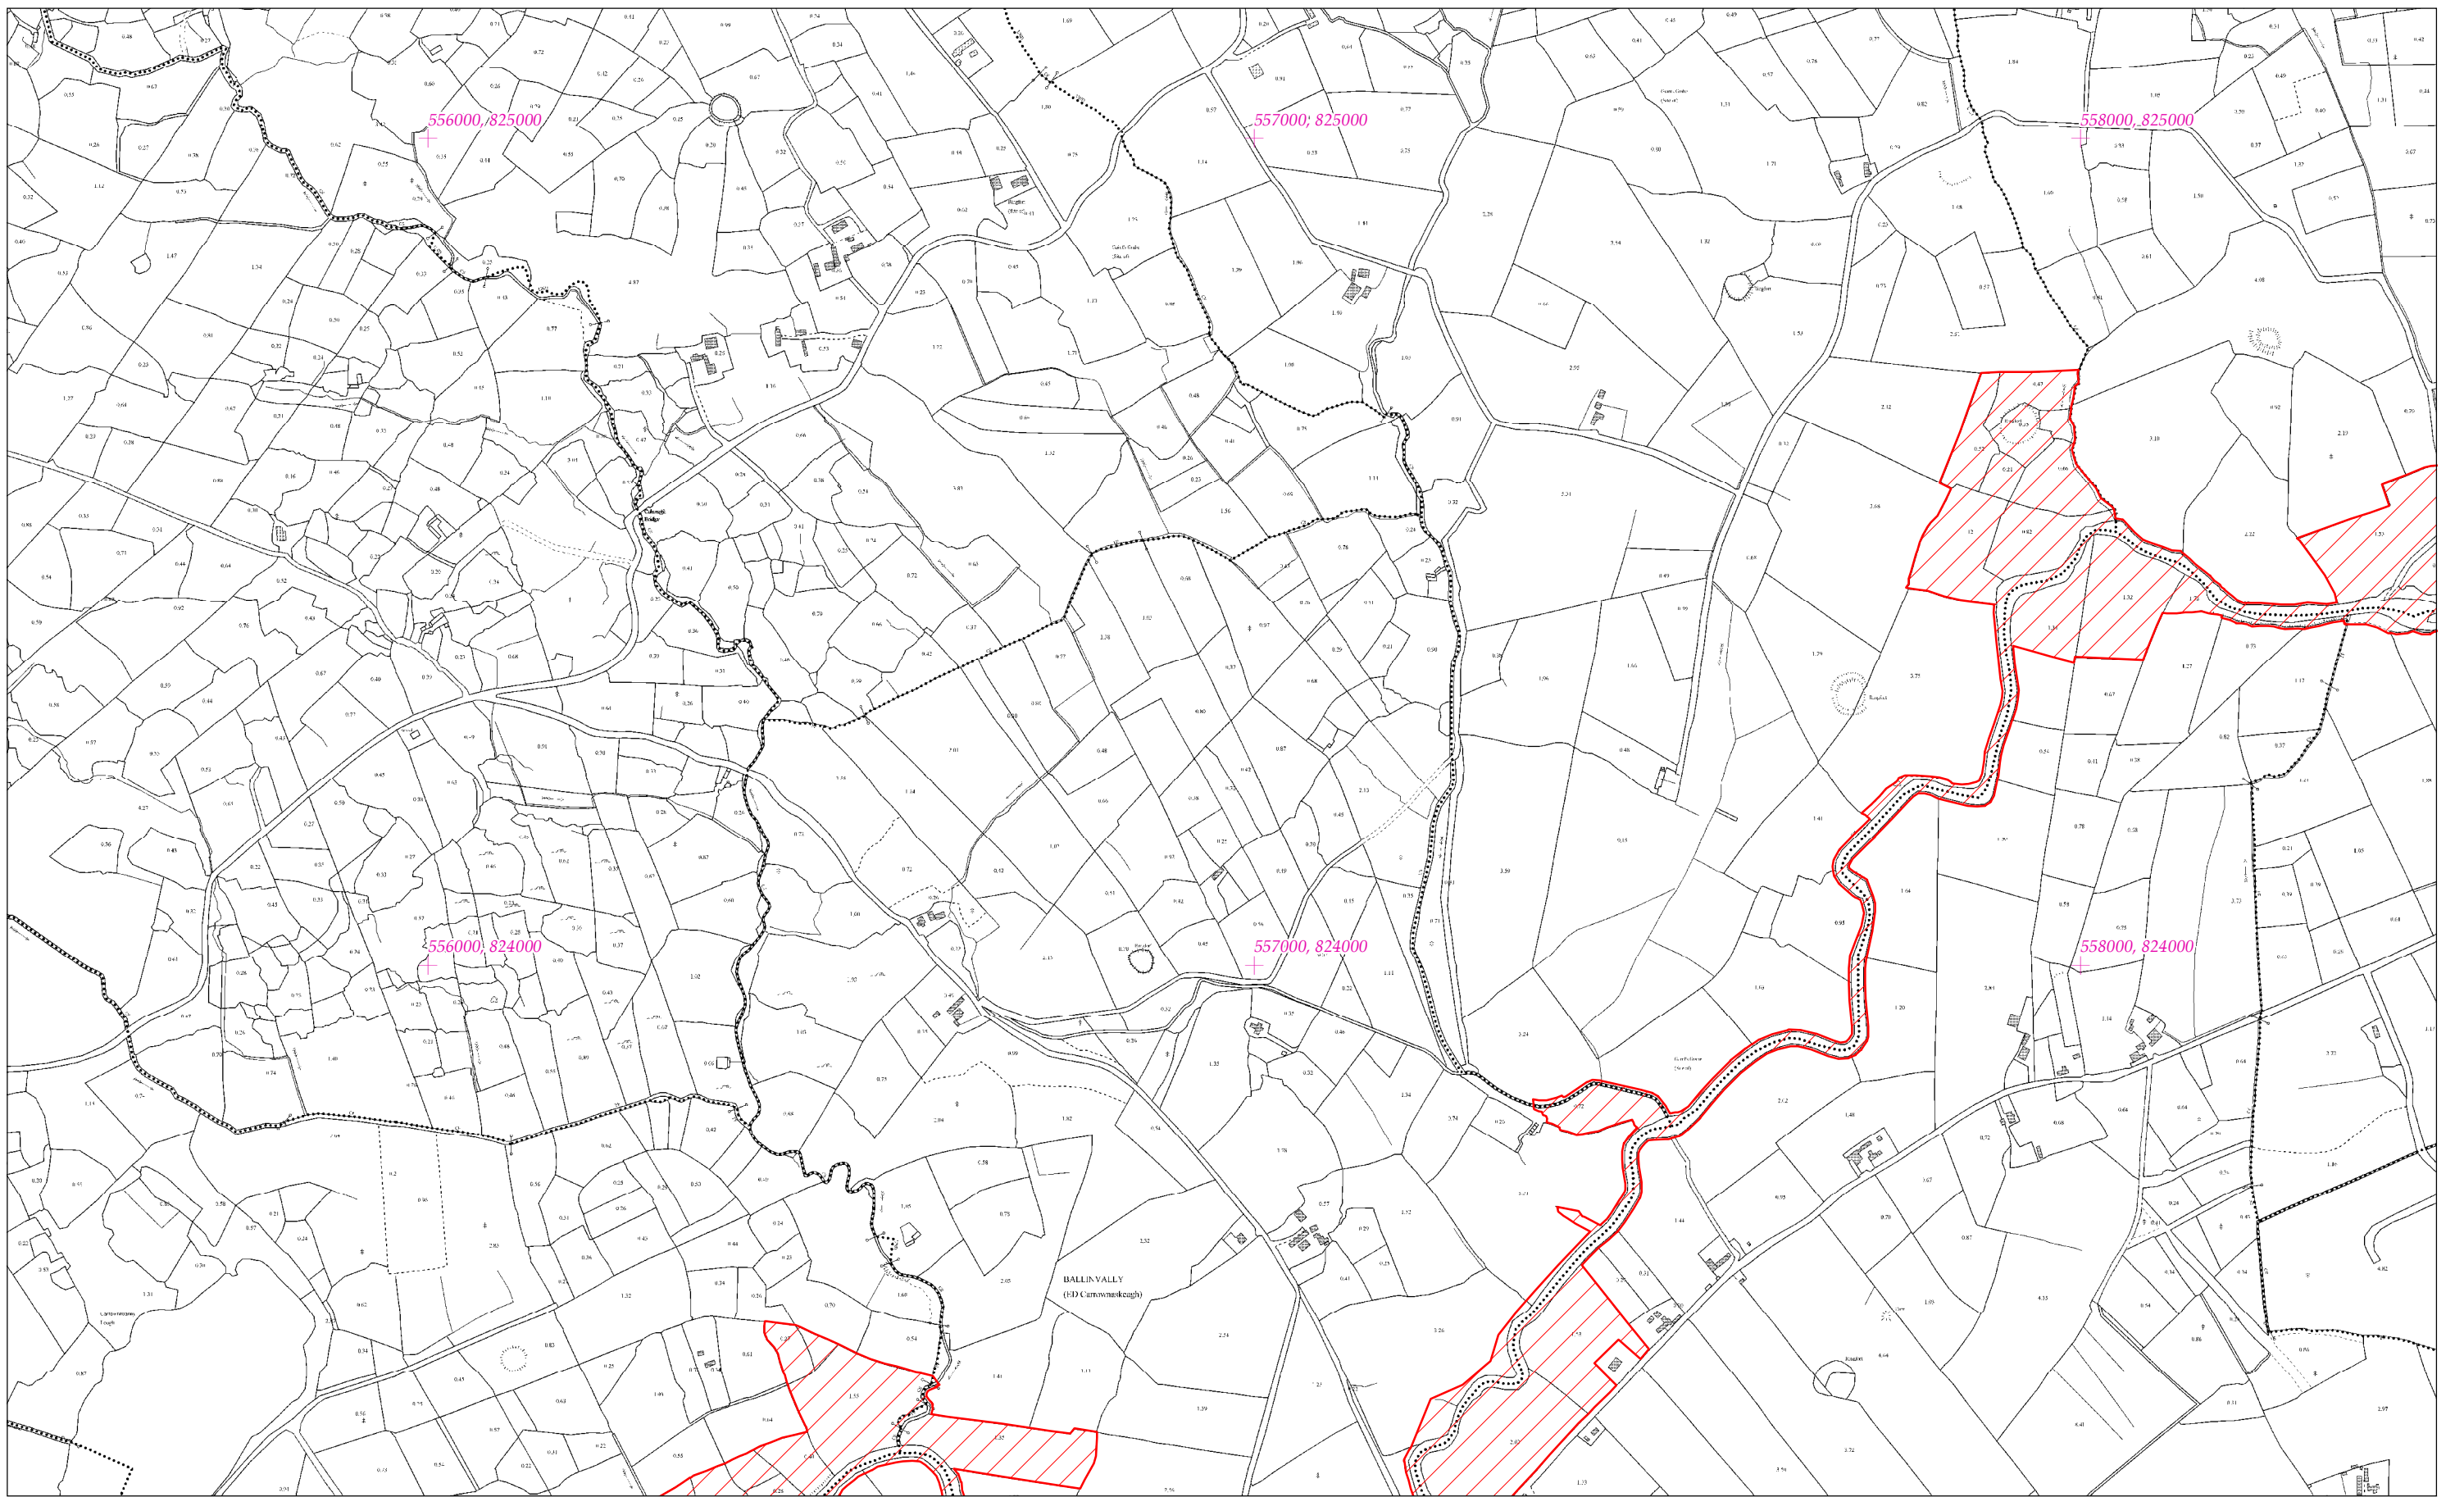

Rialachán 4(1)(b) / Regulation 4(1)(b)

Leathanach 18 de 38 (Co. Shligigh)
Page 18 of 38 (Co. Sligo)

LIMISTÉAR FAOI CHAOMHNÚ SPEISIALTA
SPECIAL AREA OF CONSERVATION

Suirbhéireacht Ordnáis Éireann Ceadúnas Uimhir EN 0059216 © OSI / Rialtas na hÉireann
Ordnance Survey Ireland Licence No. EN 0059216 © Ordnance Survey Ireland / Government of Ireland
Córas Comhordanáidí: Trasteilgean Mercator na hÉireann / Co-ordinate System: Irish Transverse Mercator

LCS na hUinsinne
Unshin River SAC
1:5000 O.S. TILE 1256a 18 of 38

Scála / Scale 1:7,500

SITE CODE
001898

Leagan / Version: 3.02

Arna chló an / Printed on: 22/01/2019