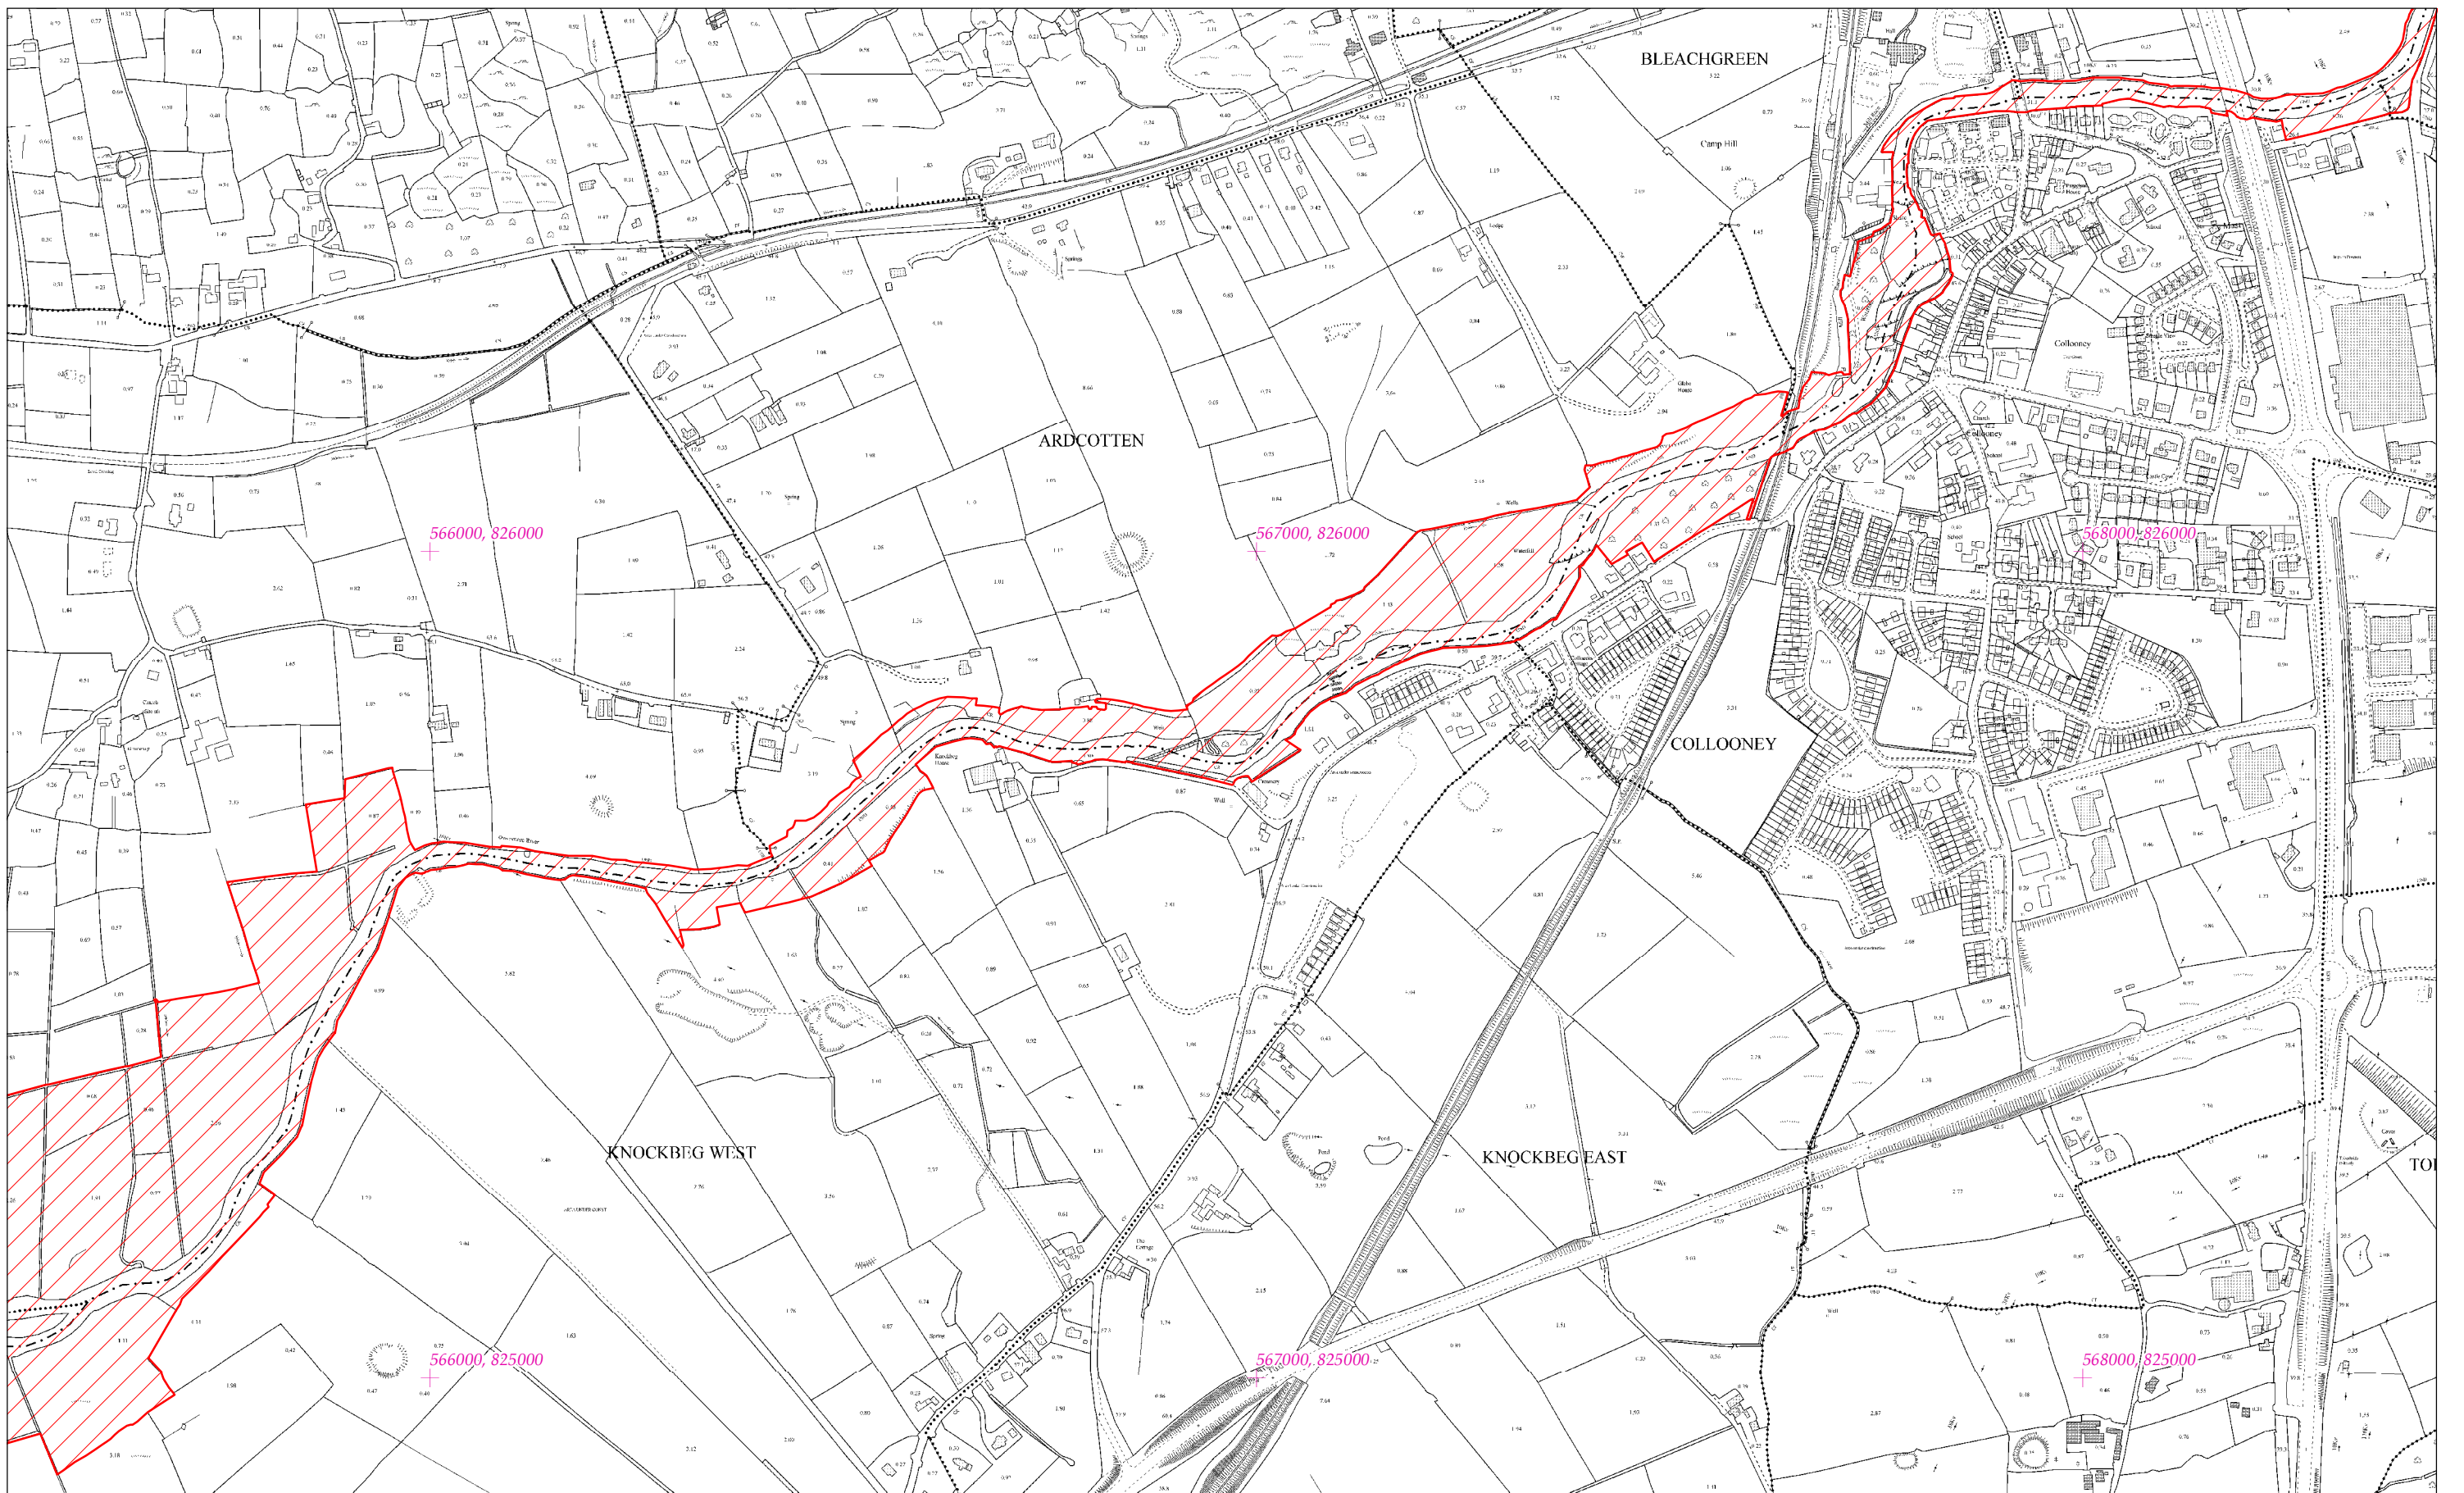

Rialachán 4(1)(b) / Regulation 4(1)(b)

Leathanach 11 de 38 (Co. Shligigh)
Page 11 of 38 (Co. Sligo)

LIMISTÉAR FAOI CHAOMHNÚ SPEISIALTA
SPECIAL AREA OF CONSERVATION

Suirbhéireacht Ordnáis Éireann Ceadúnas Uimhir EN 0059216 © OSI / Rialtas na hÉireann
Ordnance Survey Ireland Licence No. EN 0059216 © Ordnance Survey Ireland / Government of Ireland
Córas Comhordanáidí: Trasteilgean Mercator na hÉireann / Co-ordinate System: Irish Transverse Mercator

LCS na hUinsinne
Unshin River SAC

1:5000 O.S. TILE 1192d 11 of 38

Scála / Scale 1:7,500

SITE CODE
001898

Leagan / Version: 3.02

Arna chló an / Printed on: 22/01/2019