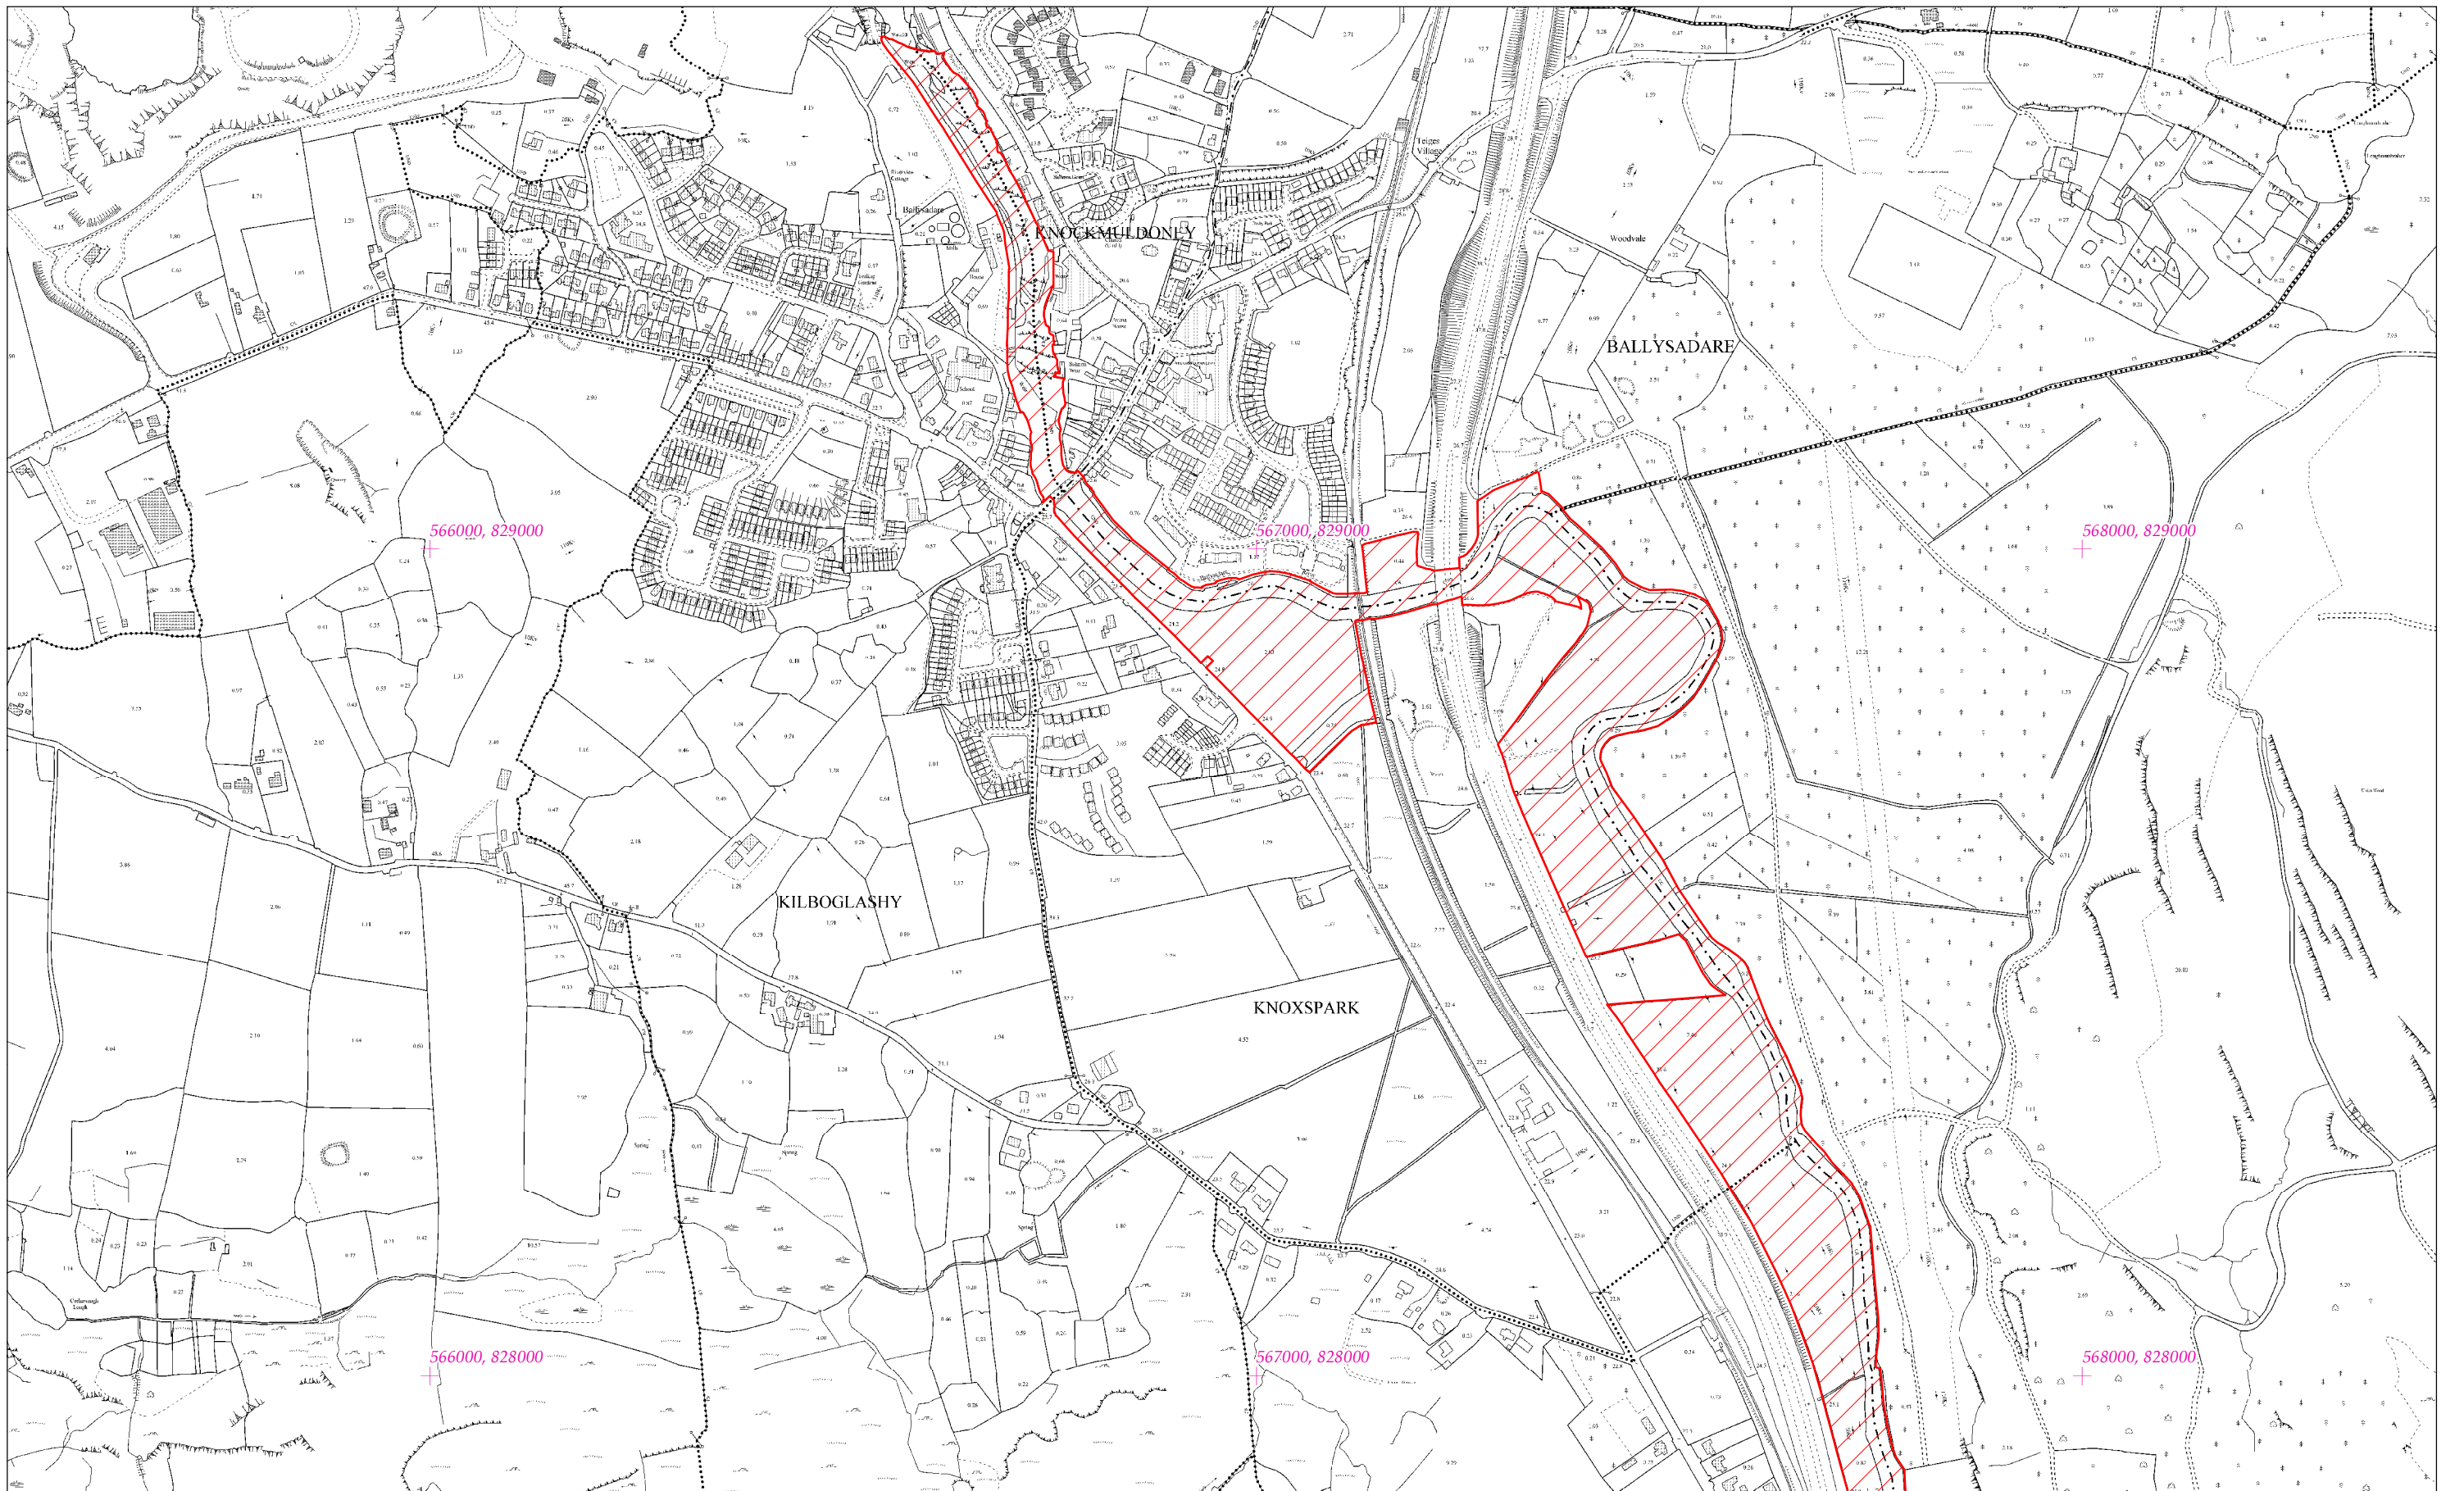

Rialachán 4(1)(b) / Regulation 4(1)(b)

Leathanach 2 de 38 (Co. Shligigh)
Page 2 of 38 (Co. Sligo)

LIMISTÉAR FAOI CHAOMHNÚ SPEISIALTA
SPECIAL AREA OF CONSERVATION

Suirbhéireacht Ordanáis Éireann Ceadúnas Uimhir EN 0059216 © OSI / Rialtas na hÉireann
Ordnance Survey Ireland Licence No. EN 0059216 © Ordnance Survey Ireland / Government of Ireland
Córas Comhordanáidí: Trasteilgean Mercator na hÉireann / Co-ordinate System: Irish Transverse Mercator

LCS na hUinsinne
Unshin River SAC
1:5000 O.S. TILE 1131d 2 of 38

Scála / Scale 1:7,500

SITE CODE
001898

Leagan / Version: 3.02

Arna chló an / Printed on: 22/01/2019