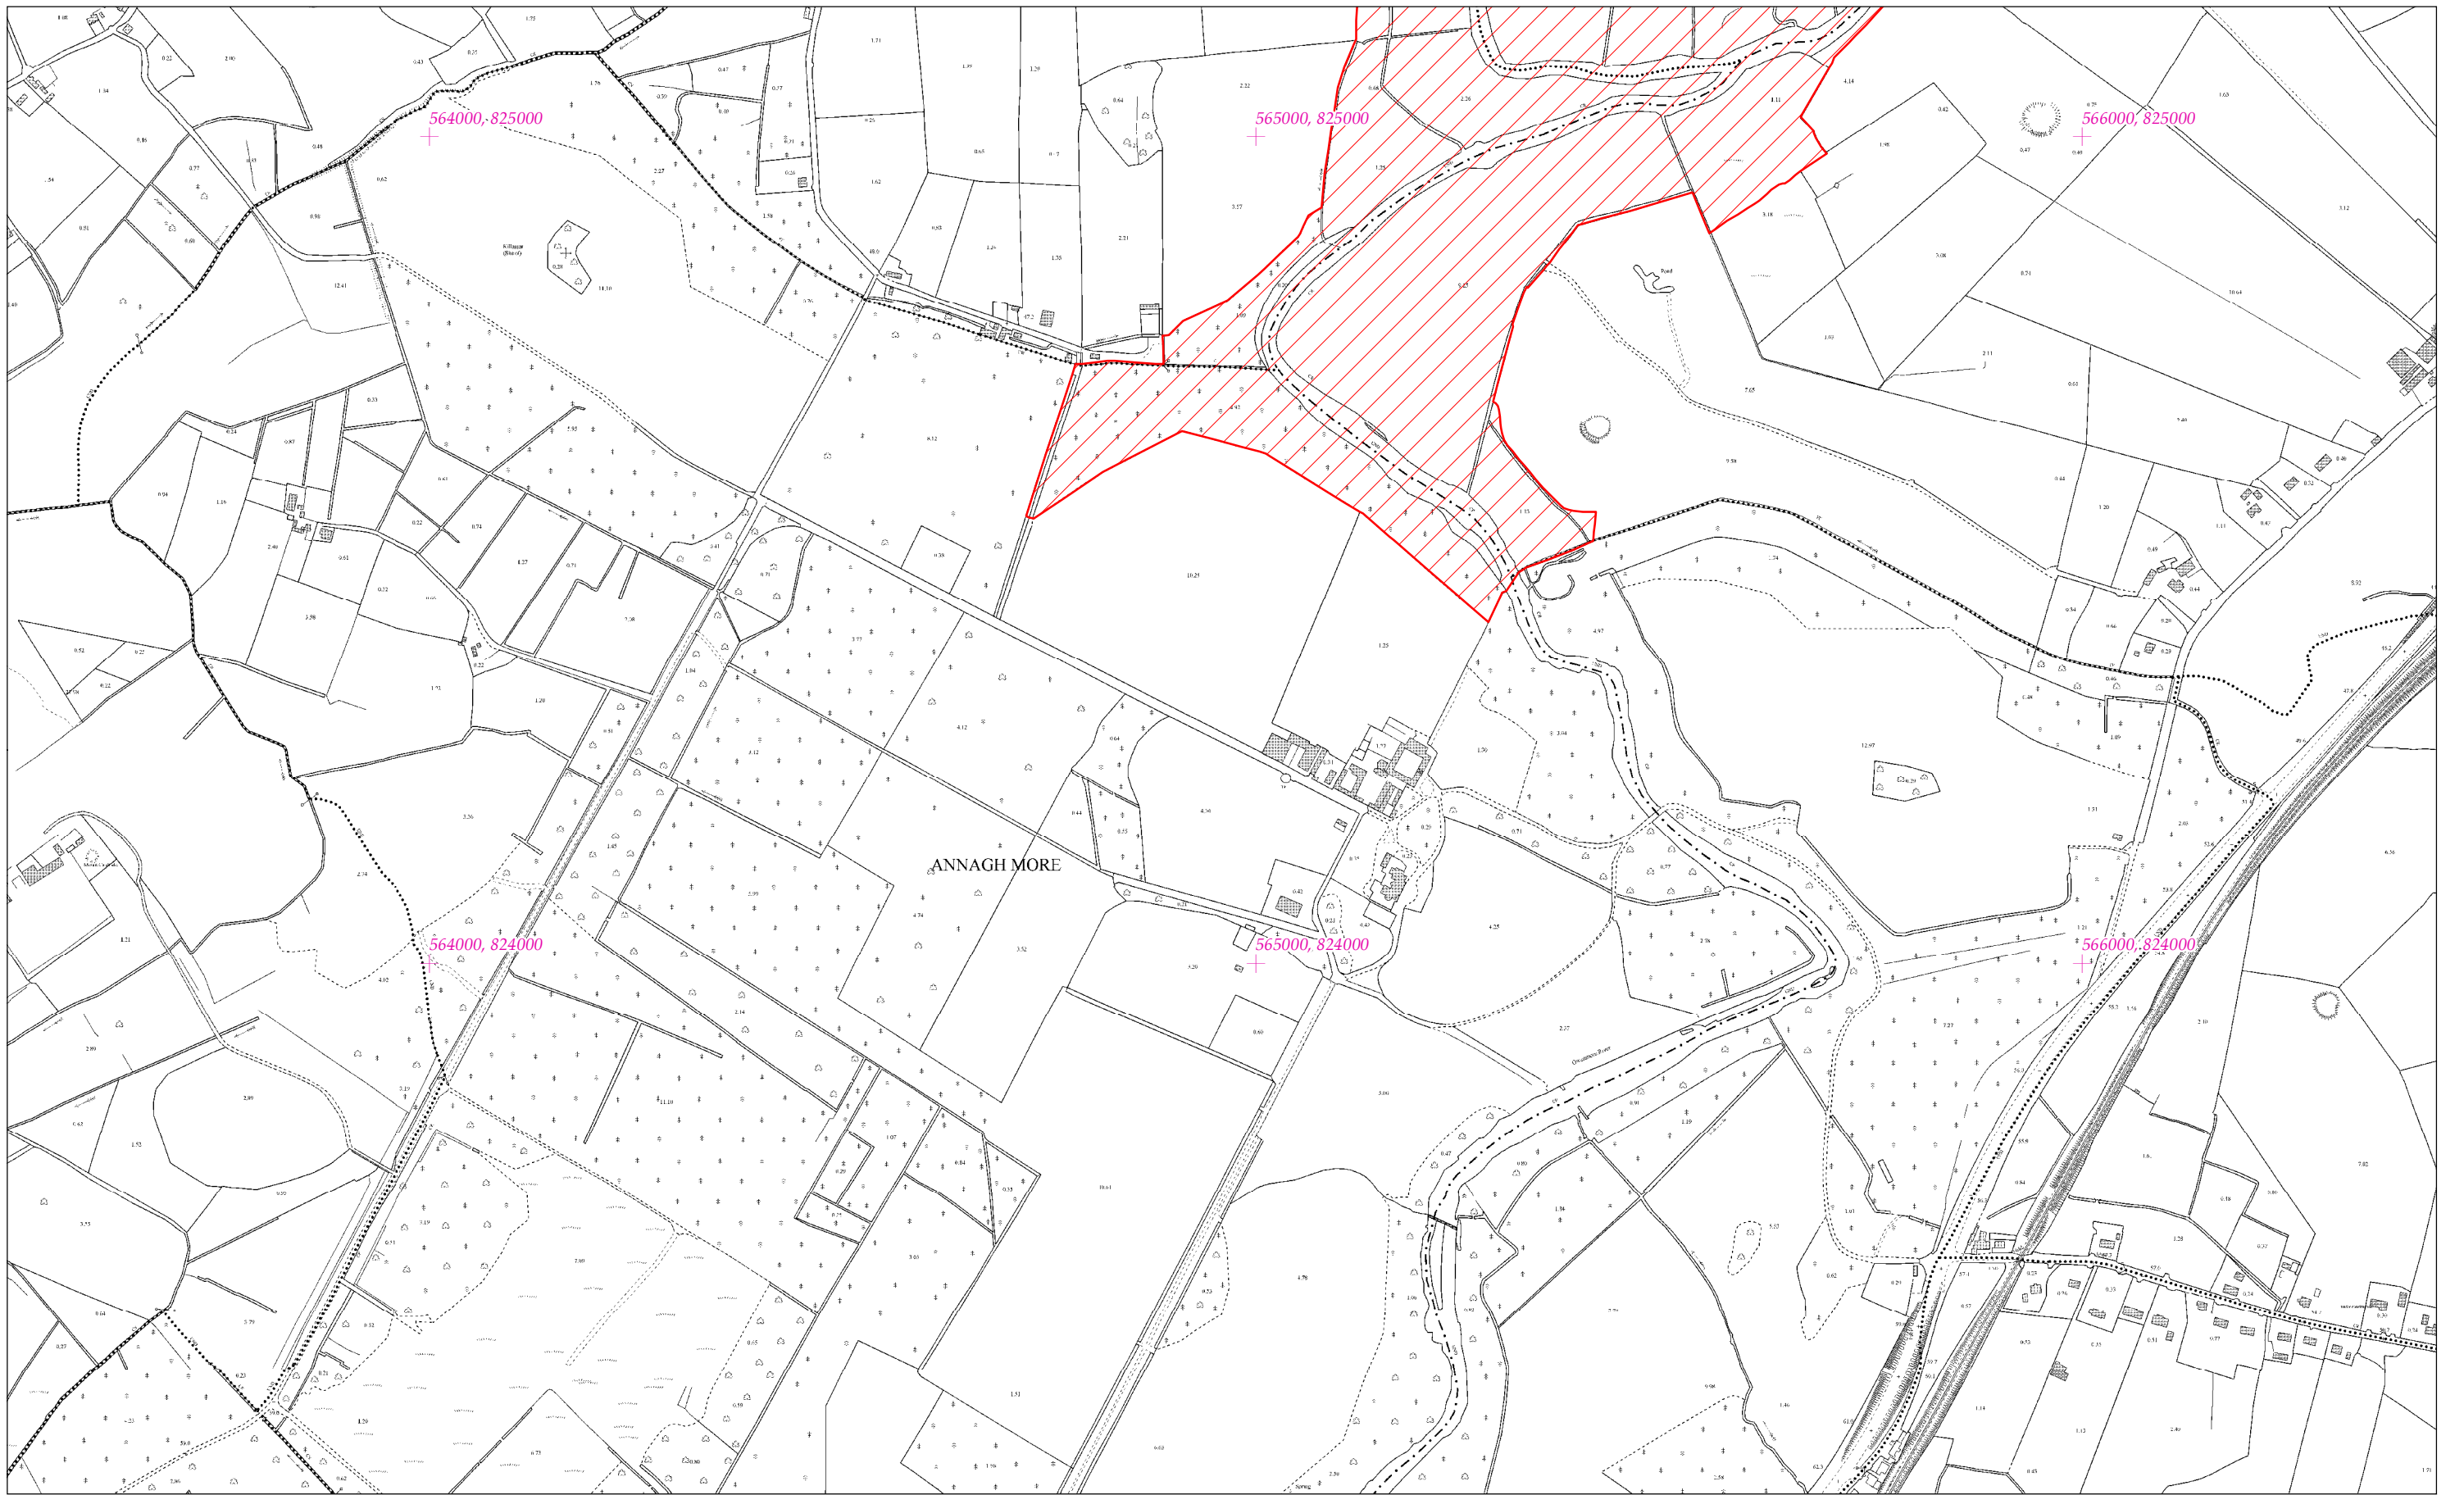

LCS na hUinsinne
Unshin River SAC
1:5000 O.S. TILE 1257a 21 of 38

Scála / Scale 1:7,500

SITE CODE
001898

Leagan / Version: 3.02

Arna chló an / Printed on: 22/01/2019

Rialachán 4(1)(b) / Regulation 4(1)(b)

Leathanach 22 de 38 (Co. Shligigh)
Page 22 of 38 (Co. Sligo)