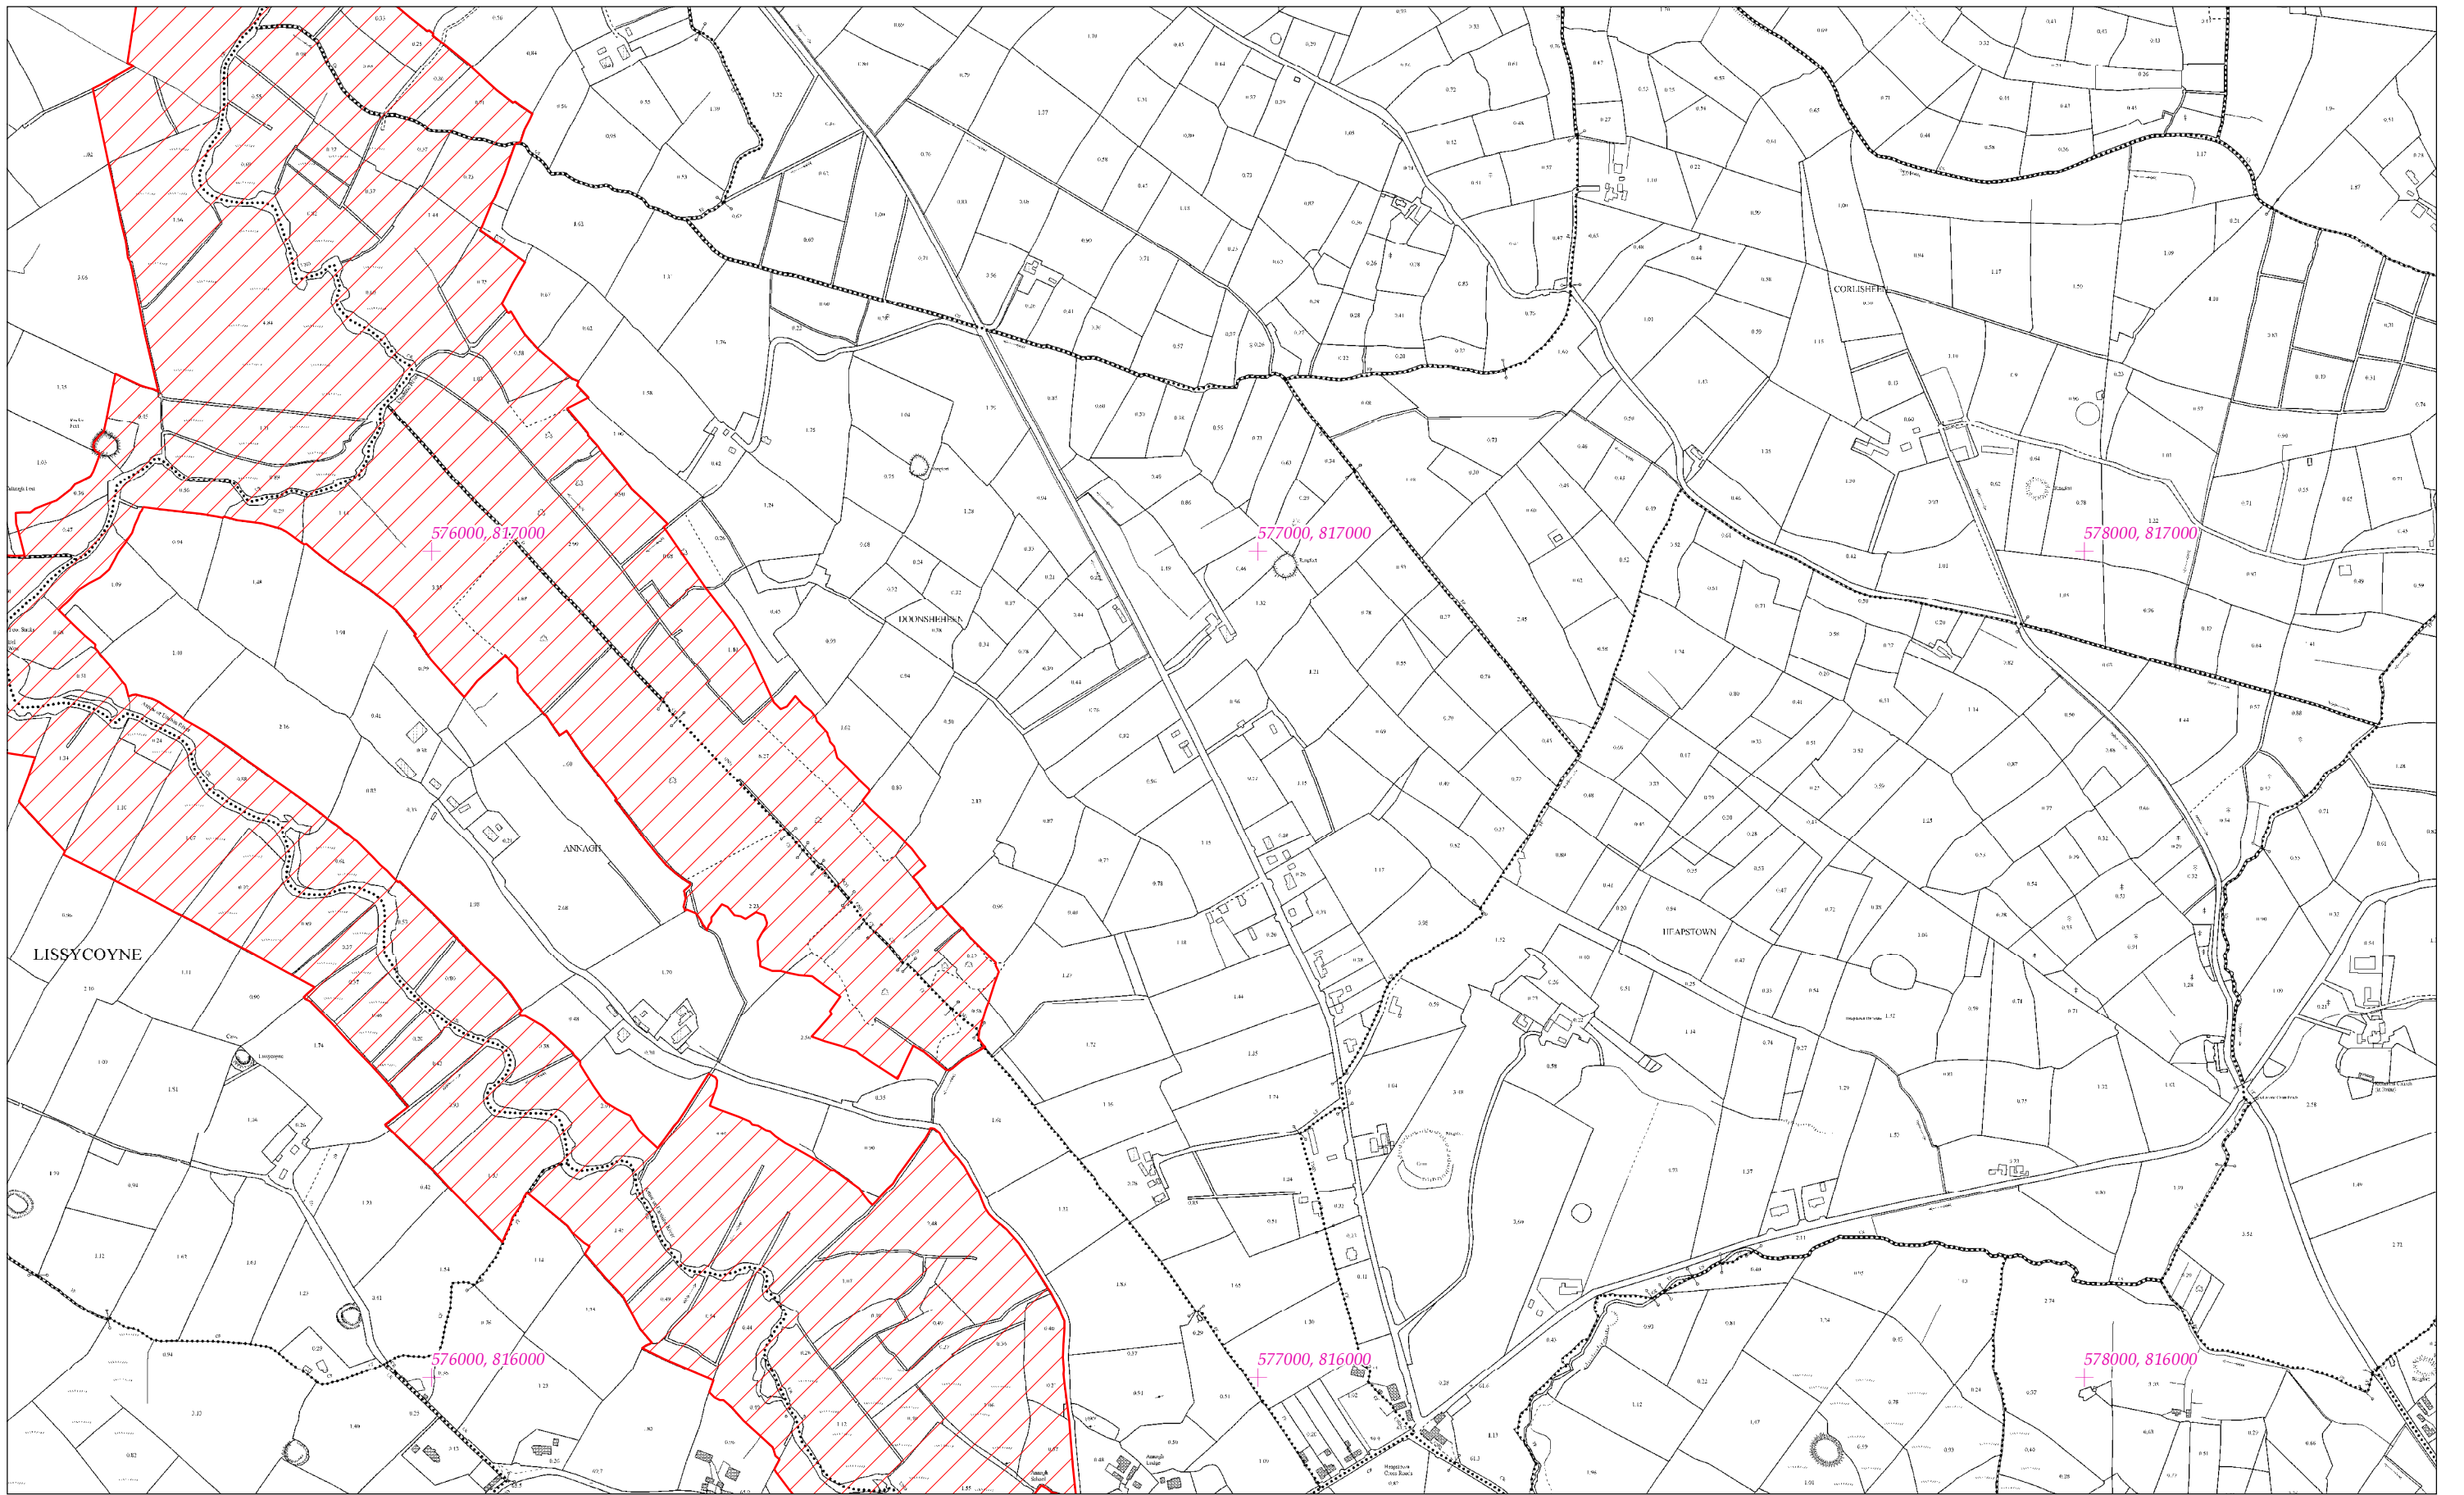

LCS na hUinsinne
Unshin River SAC

1:5000 O.S. TILE 1399a 36 of 38

Scála / Scale 1:7,500

SITE CODE
001898

Leagan / Version: 3.02

Arna chló an / Printed on: 22/01/2019

Rialachán 4(1)(b) / Regulation 4(1)(b)

Leathanach 37 de 38 (Co. Shligigh)
Page 37 of 38 (Co. Sligo)