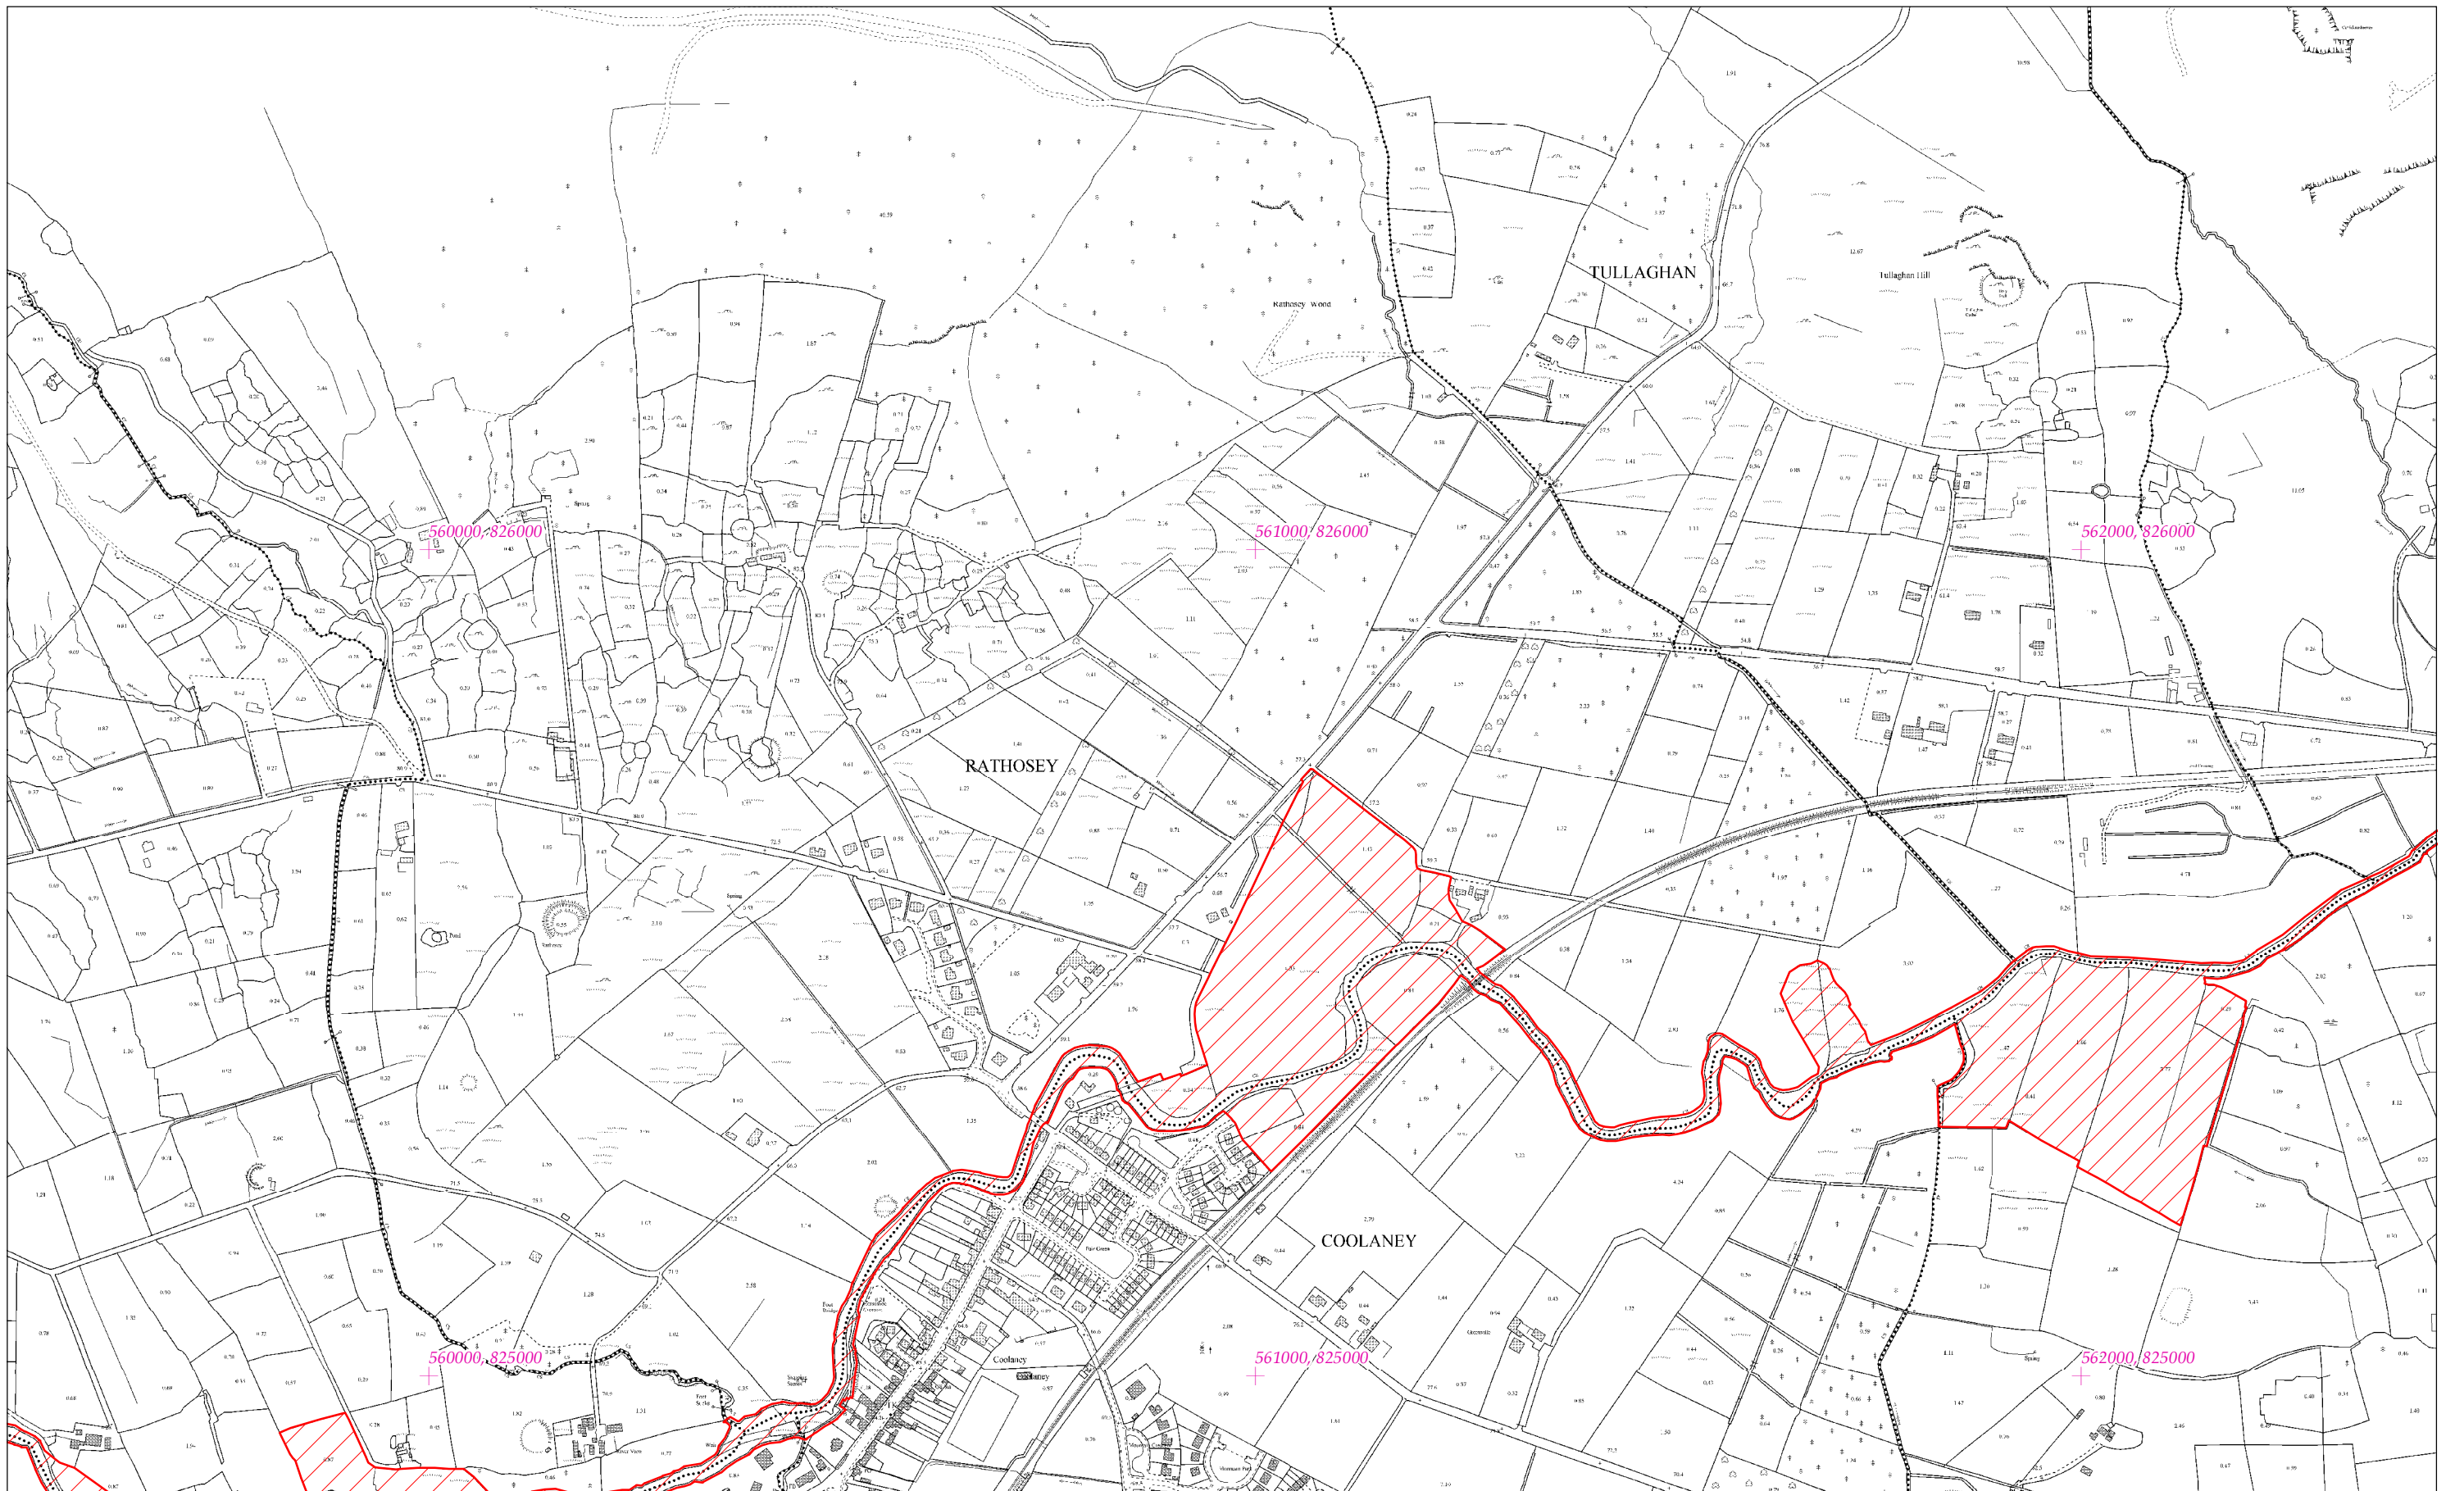

LCS na hUinsinne
Unshin River SAC
1:5000 O.S. TILE 1189d 6 of 38

Scála / Scale 1:7,500

SITE CODE
001898

Leagan / Version: 3.02

Arna chló an / Printed on: 22/01/2019

Rialachán 4(1)(b) / Regulation 4(1)(b)

Leathanach 7 de 38 (Co. Shligigh)
Page 7 of 38 (Co. Sligo)