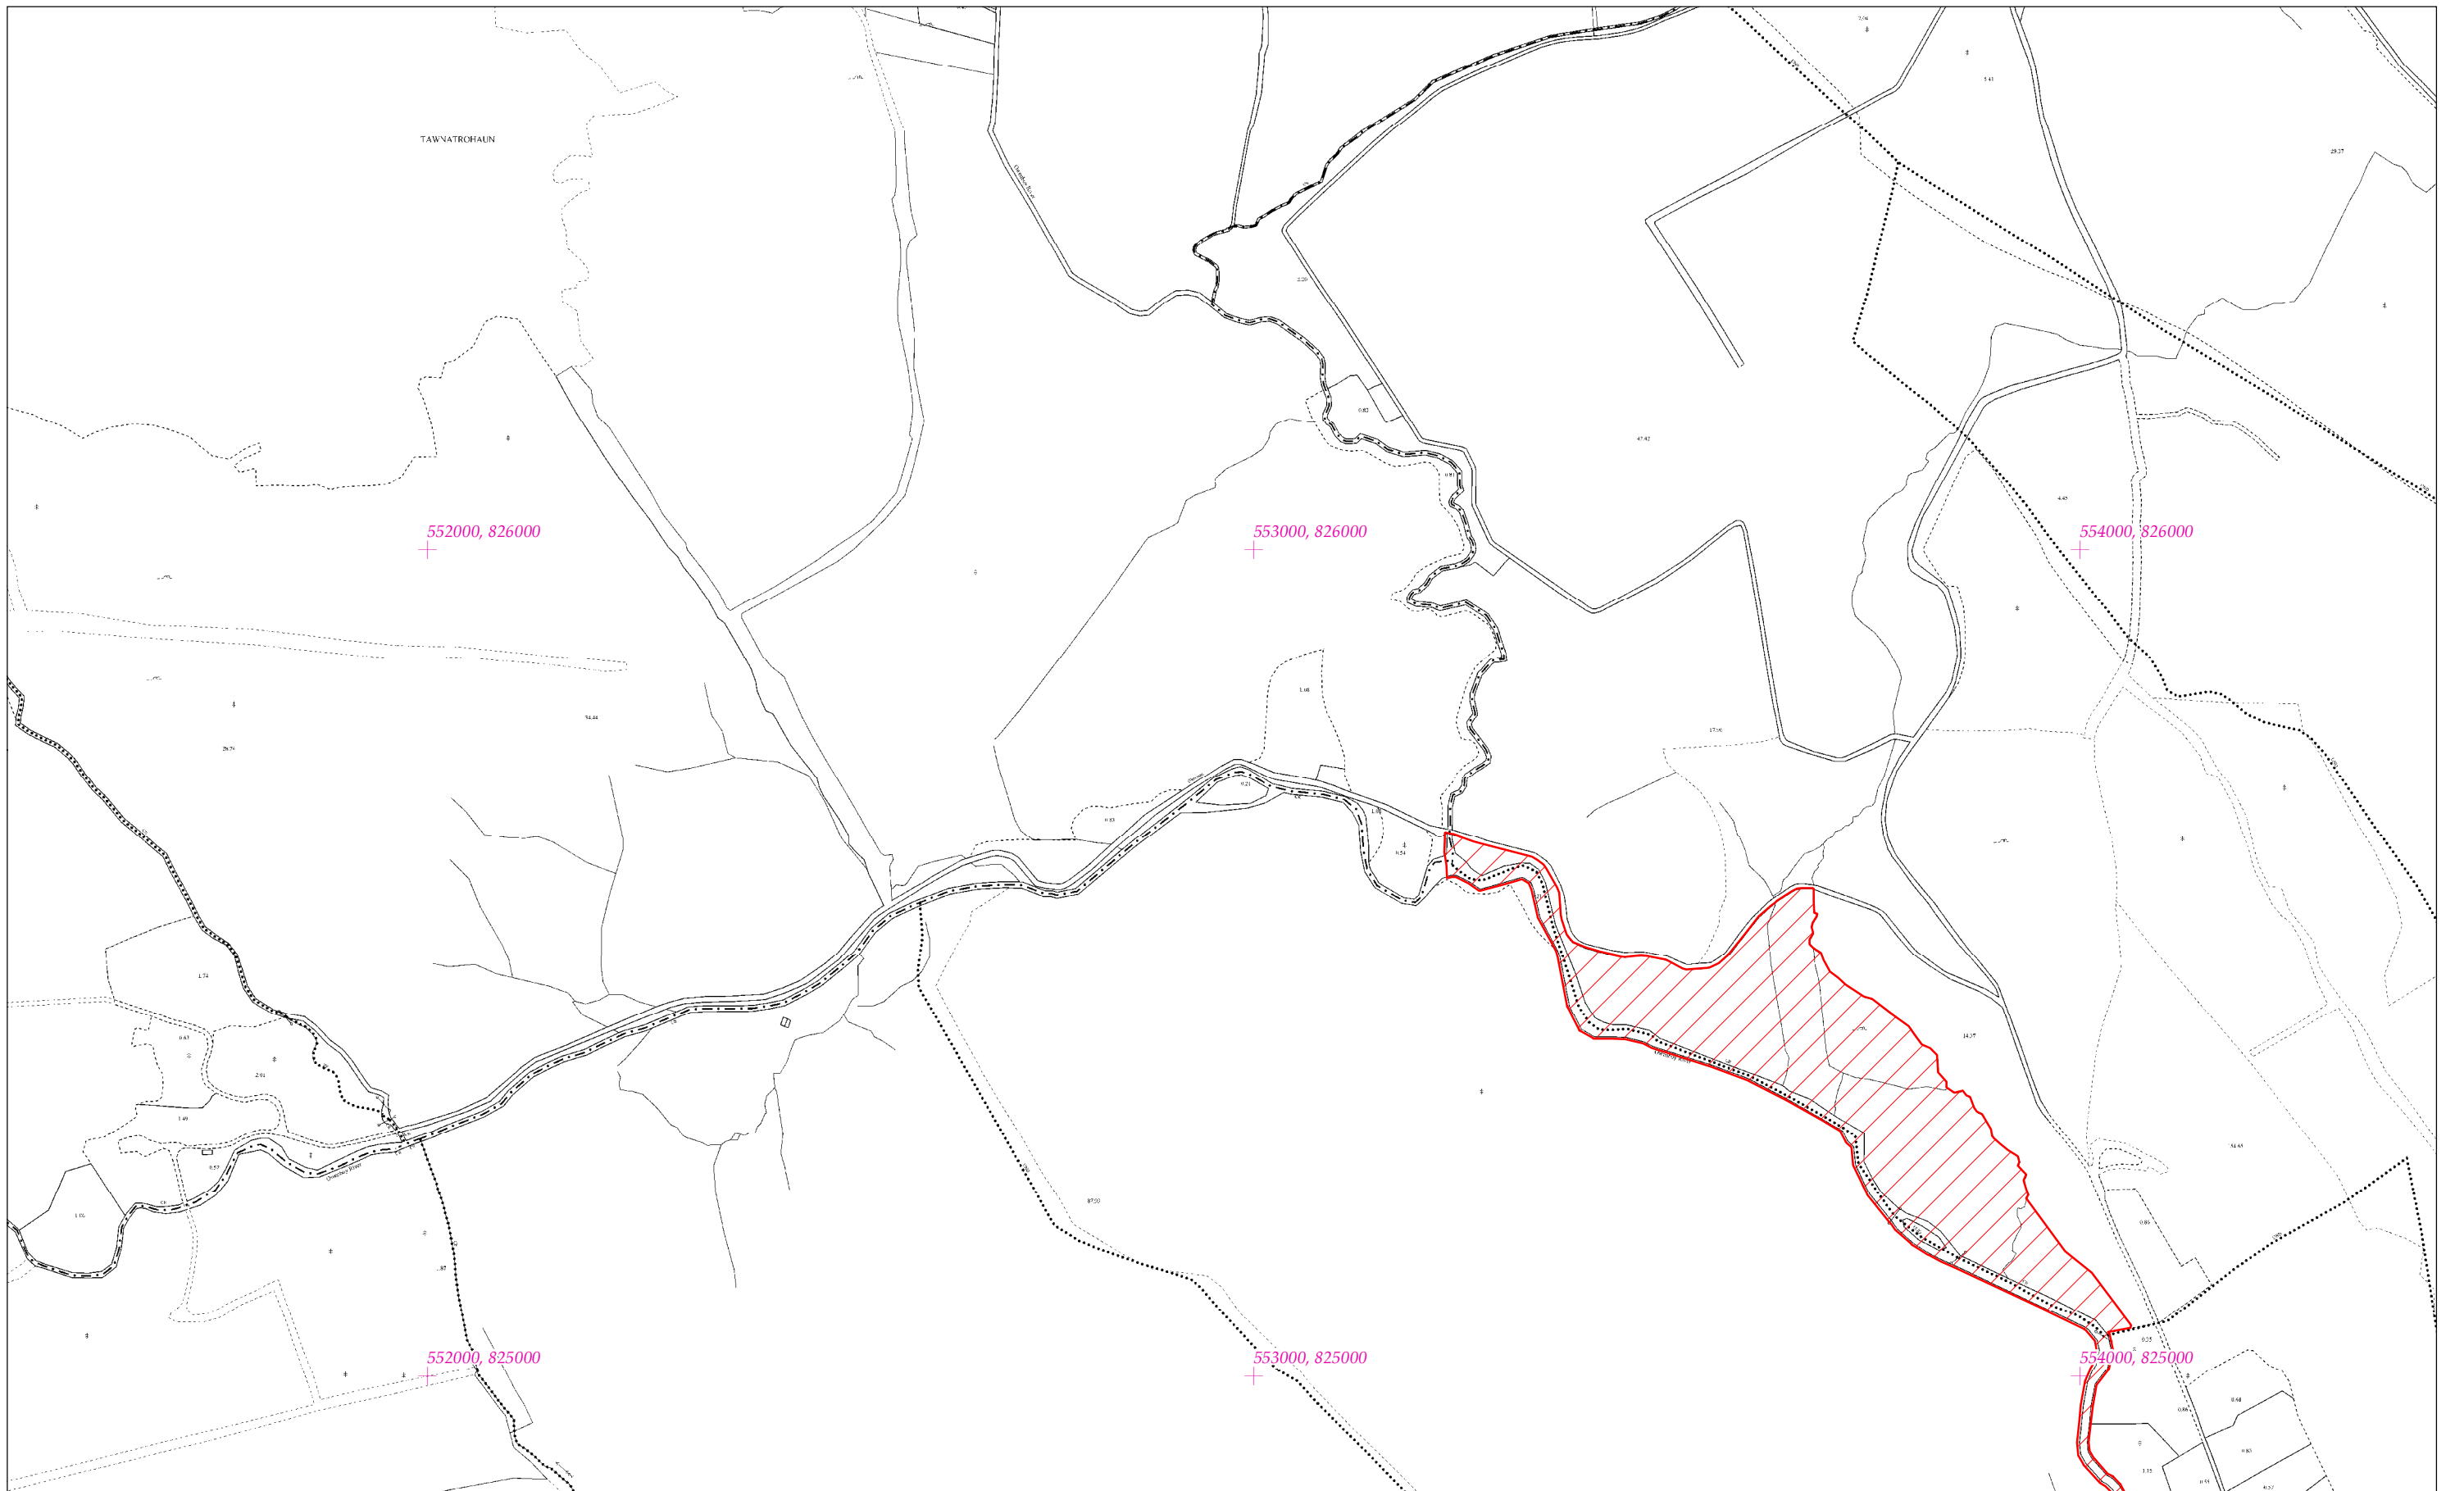

Rialachán 4(1)(b) / Regulation 4(1)(b)

Leathanach 5 de 38 (Co. Shligigh)
Page 5 of 38 (Co. Sligo)

LIMISTÉAR FAOI CHAOMHNÚ SPEISIALTA
SPECIAL AREA OF CONSERVATION

Suirbhéireacht Ordanáis Éireann Ceadúnas Uimhir EN 0059216 © OSI / Rialtas na hÉireann
Ordnance Survey Ireland Licence No. EN 0059216 © Ordnance Survey Ireland / Government of Ireland
Córas Comhordanáidí: Trasteilgean Mercator na hÉireann / Co-ordinate System: Irish Transverse Mercator

LCS na hUinsinne
Unshin River SAC
1:5000 O.S. TILE 1189c 5 of 38

0 0.5 km

Scála / Scale 1:7,500

SITE CODE
001898

Leagan / Version: 3.02

Arna chló an / Printed on: 22/01/2019