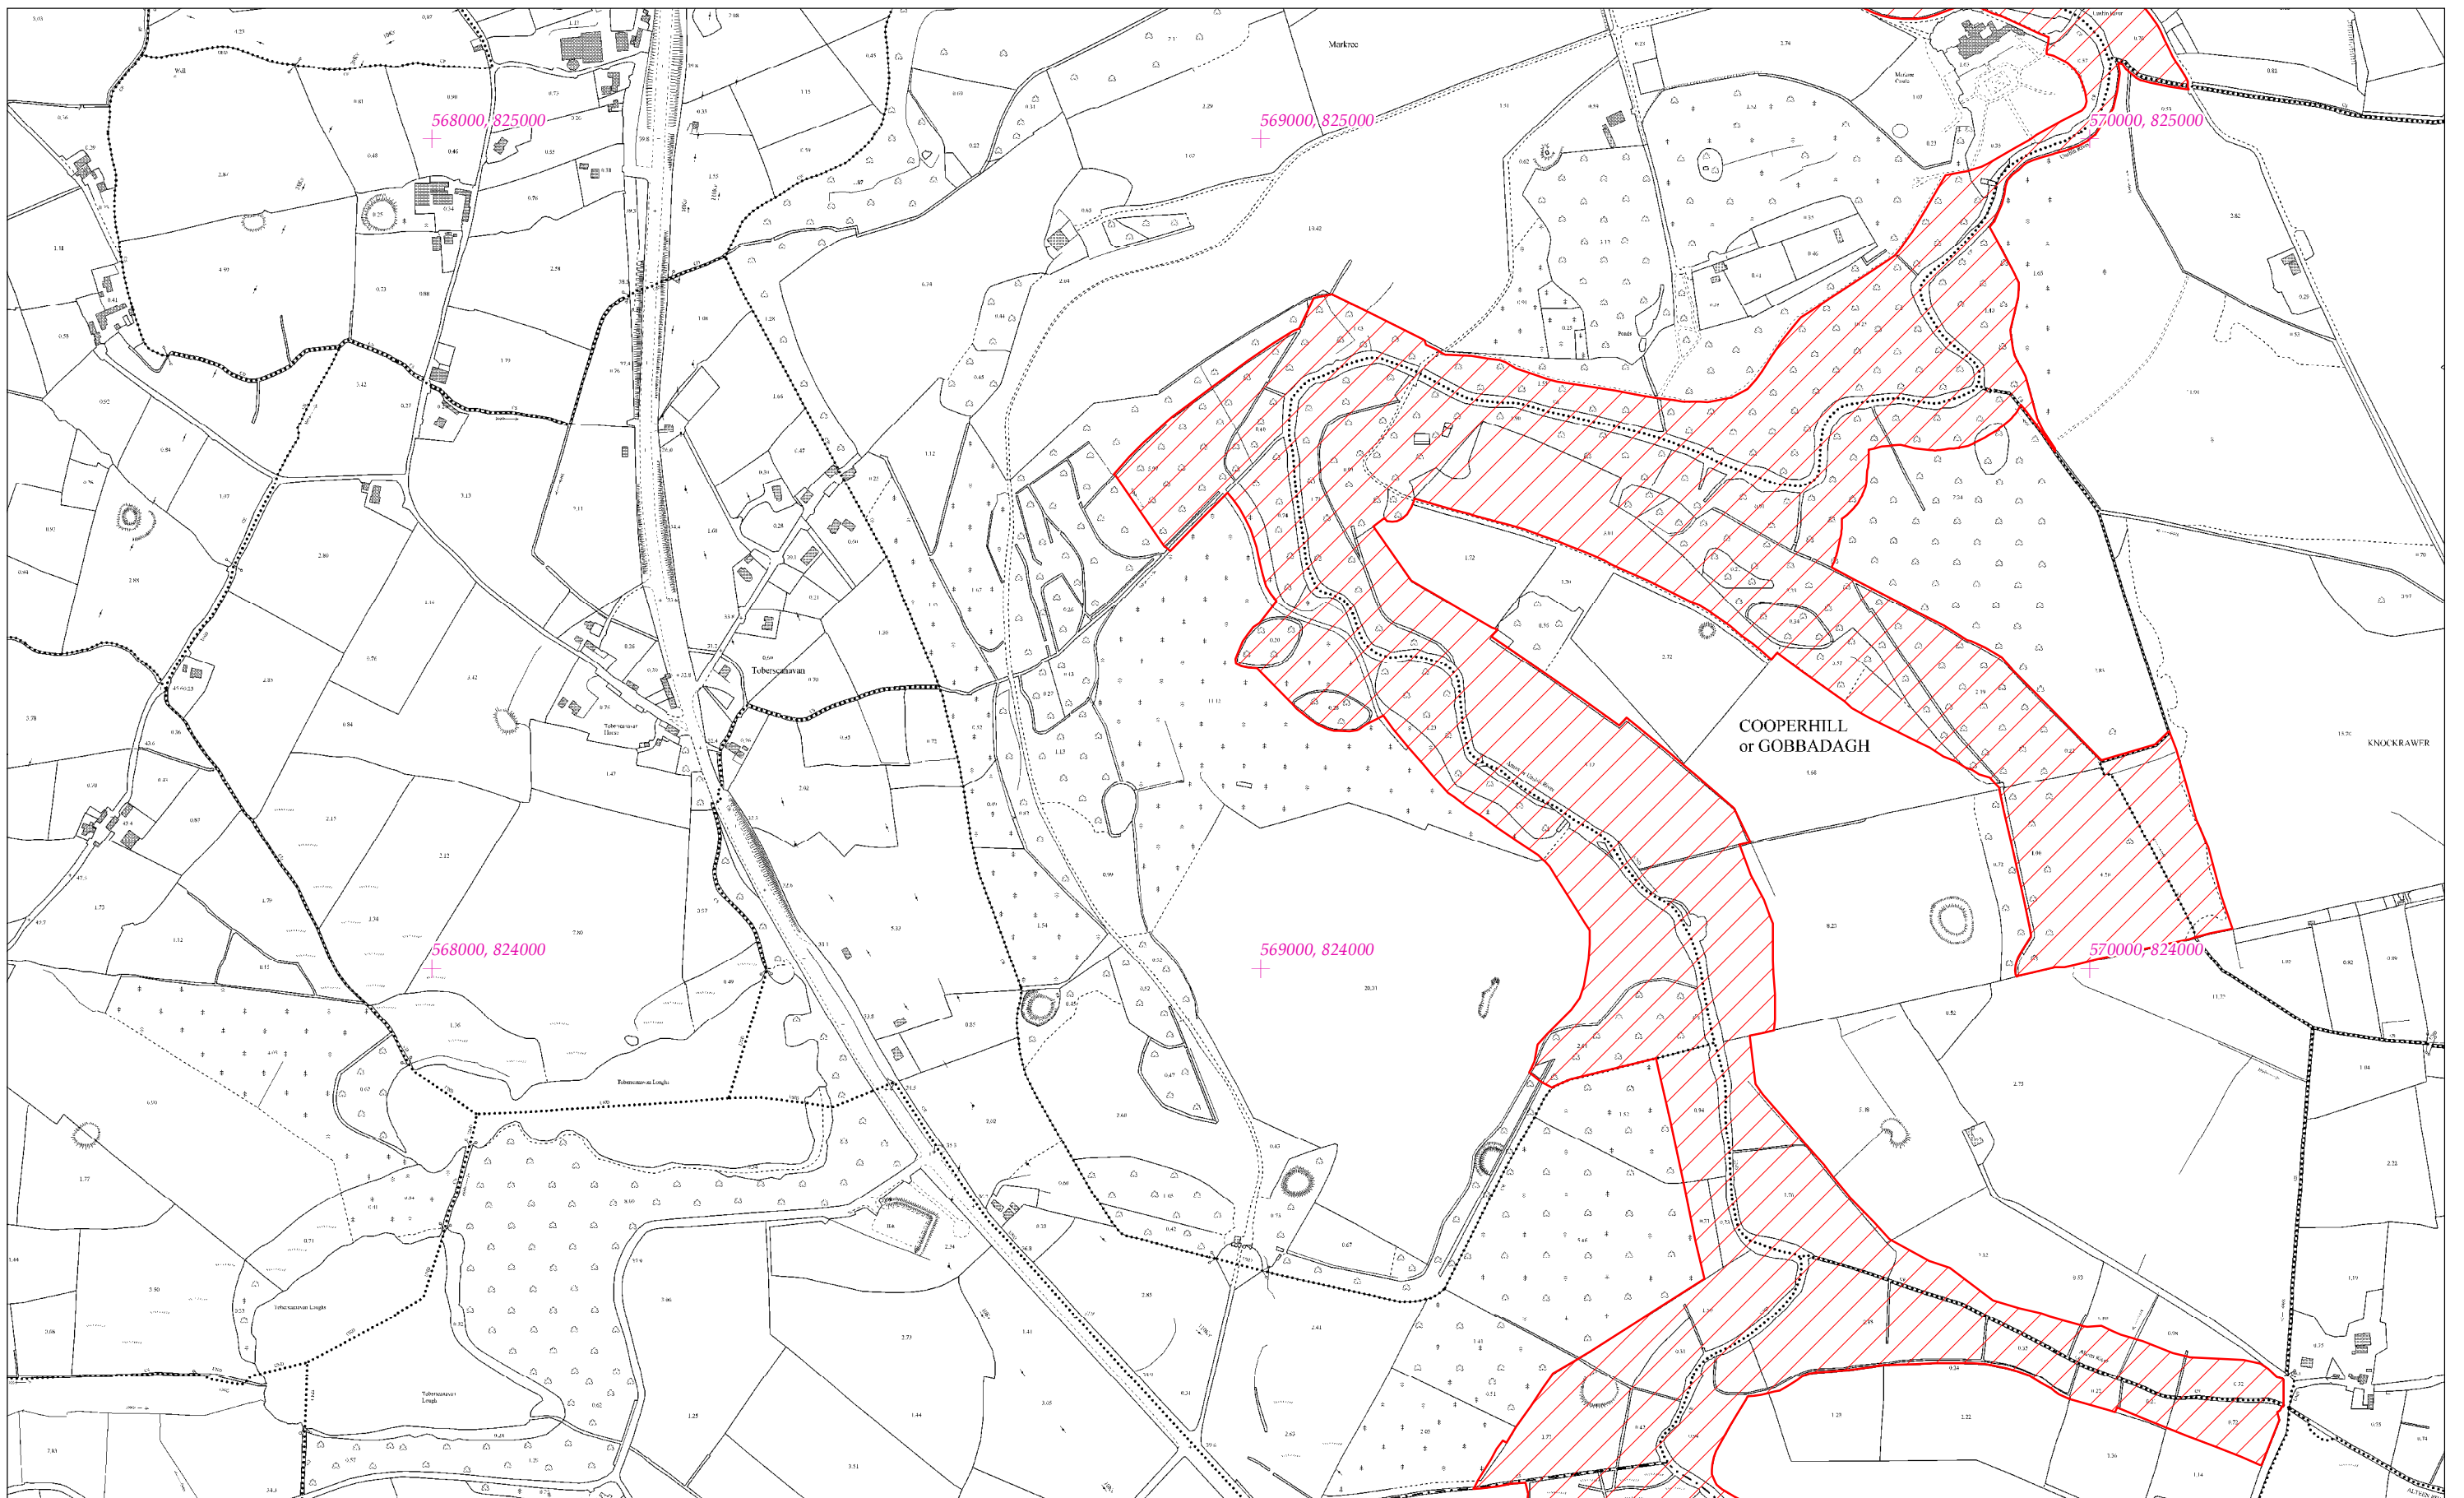

LCS na hUinsinne
Unshin River SAC
1:5000 O.S. TILE 1258a 22 of 38

Scála / Scale 1:7,500

SITE CODE
001898

Leagan / Version: 3.02

Arna chlón an / Printed on: 22/01/2019

Rialachán 4(1)(b) / Regulation 4(1)(b)