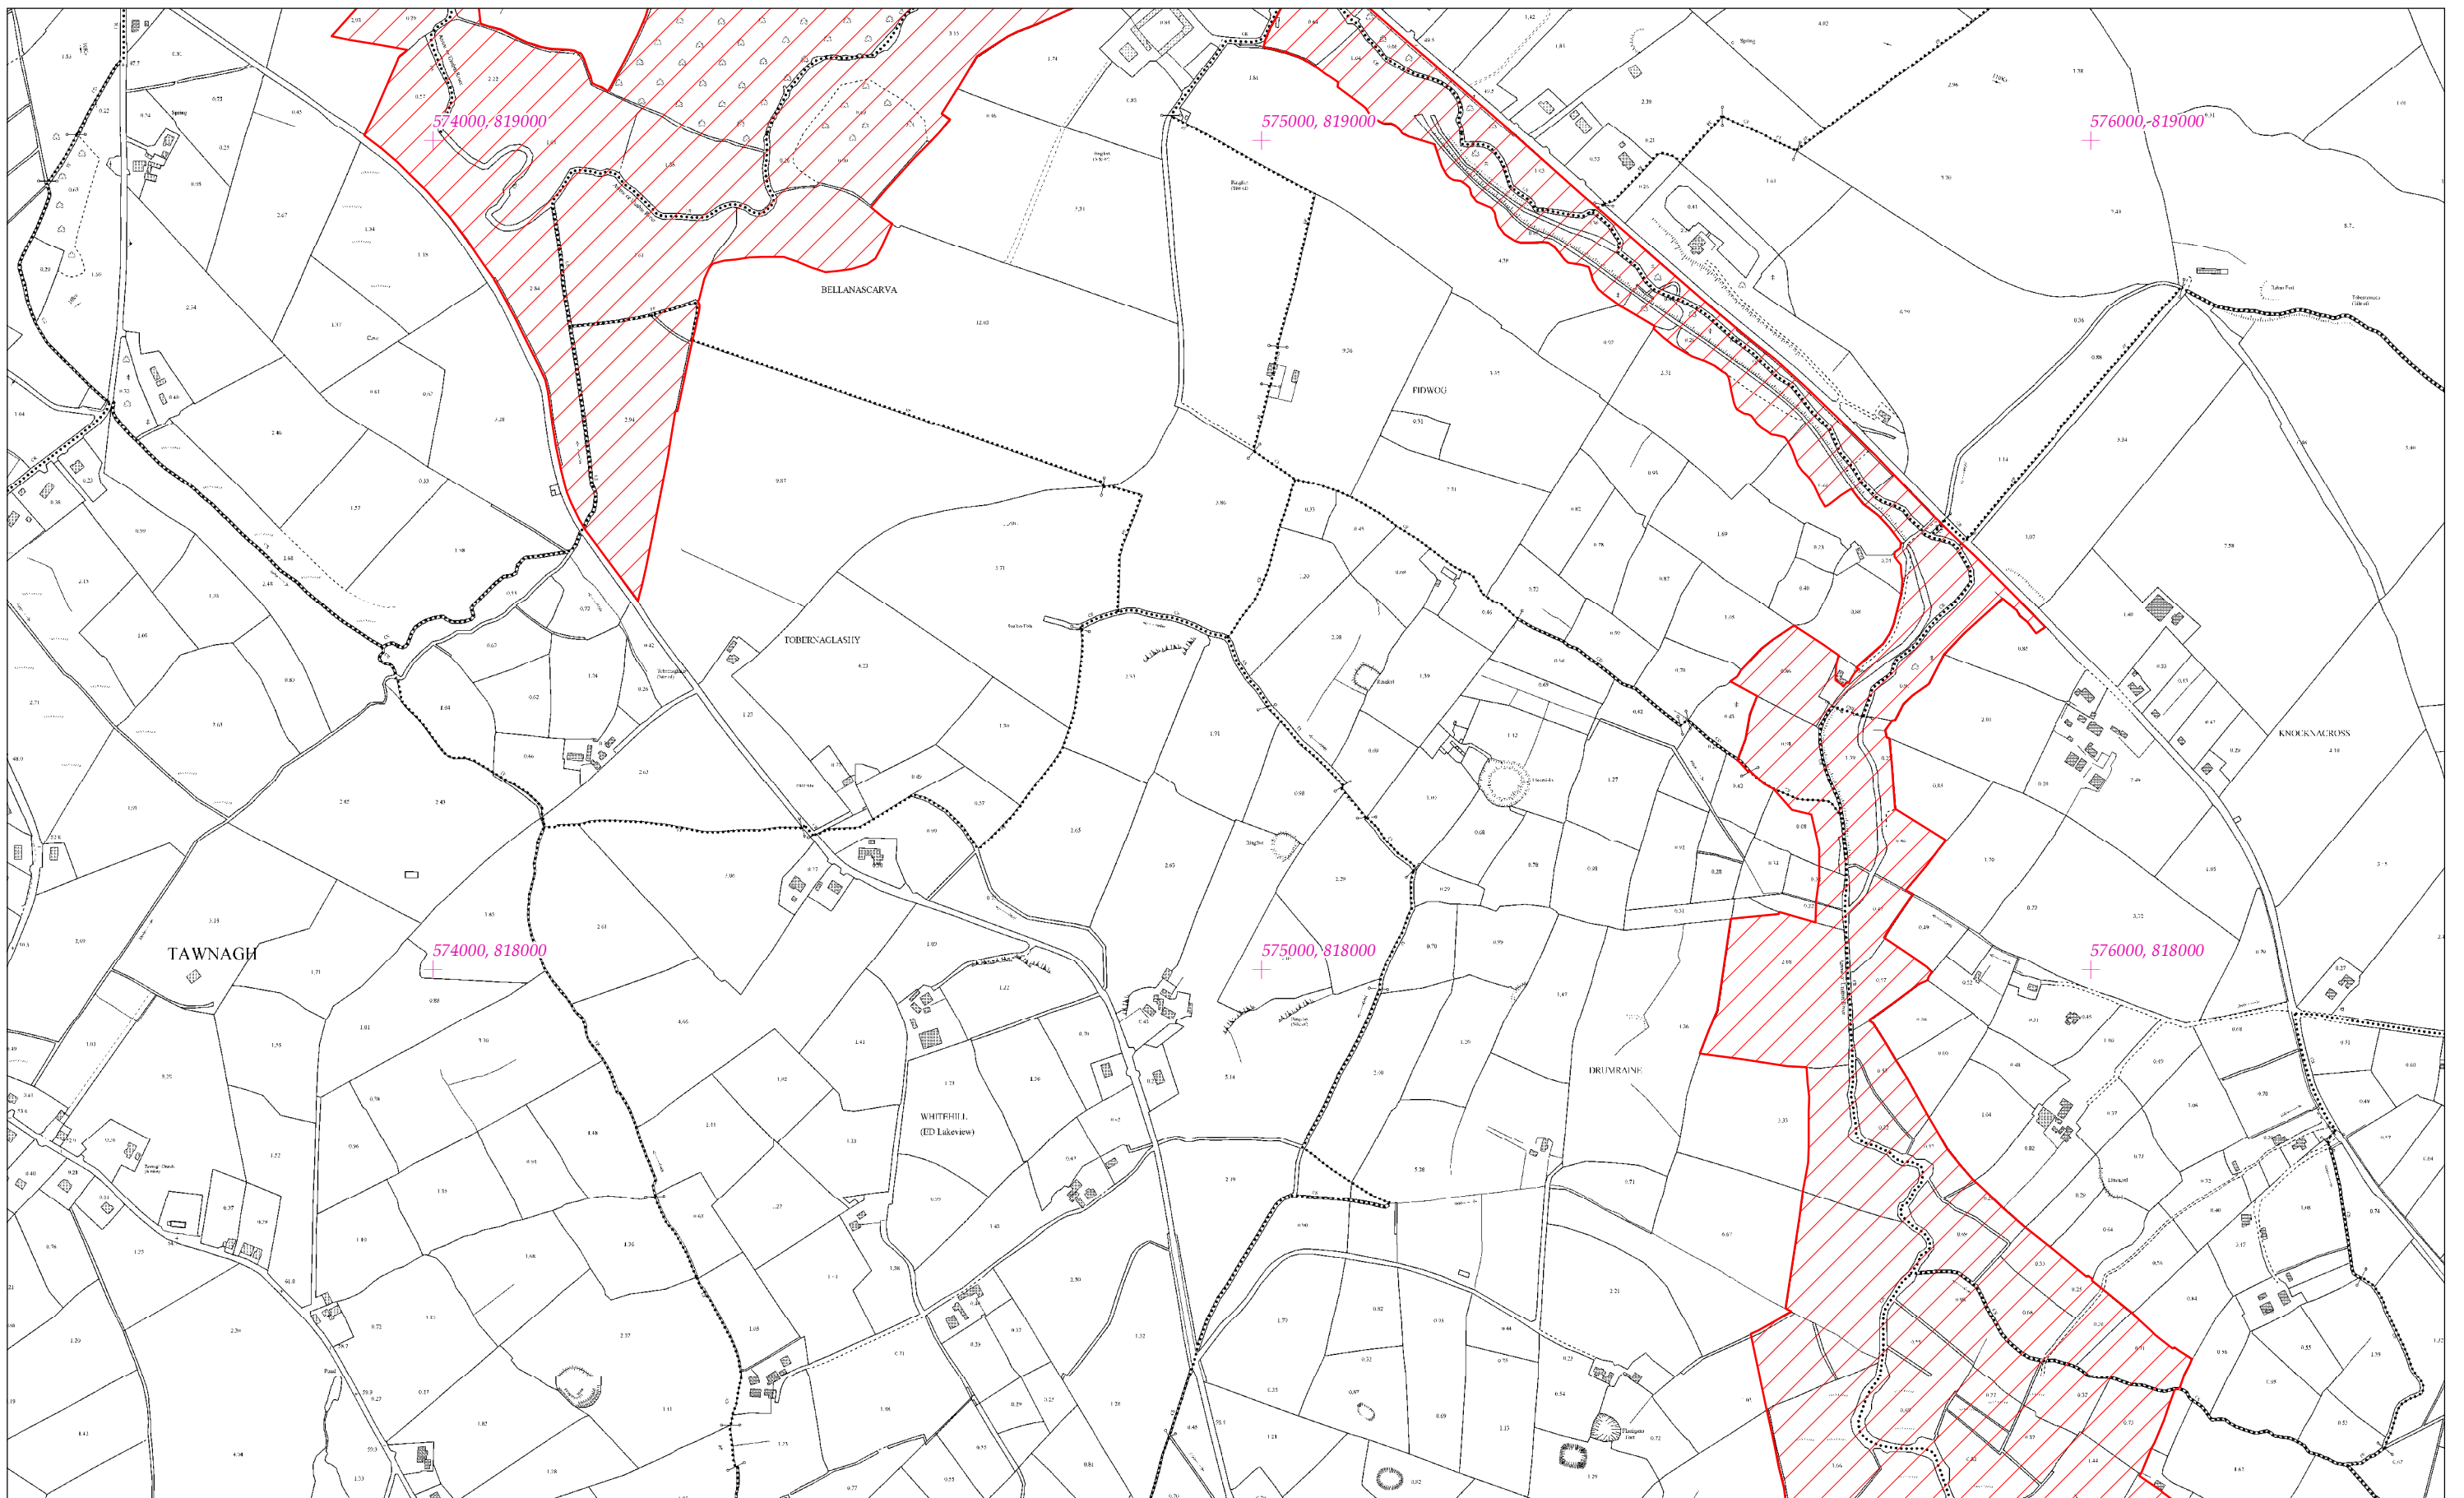

LCS na hUinsinne
Unshin River SAC
1:5000 O.S. TILE 1398a 33 of 38

Scála / Scale 1:7,500

SITE CODE
001898

Leagan / Version: 3.02

Arna chló an / Printed on: 22/01/2019

Rialachán 4(1)(b) / Regulation 4(1)(b)

Leathanach 34 de 38 (Co. Shligigh)
Page 34 of 38 (Co. Sligo)