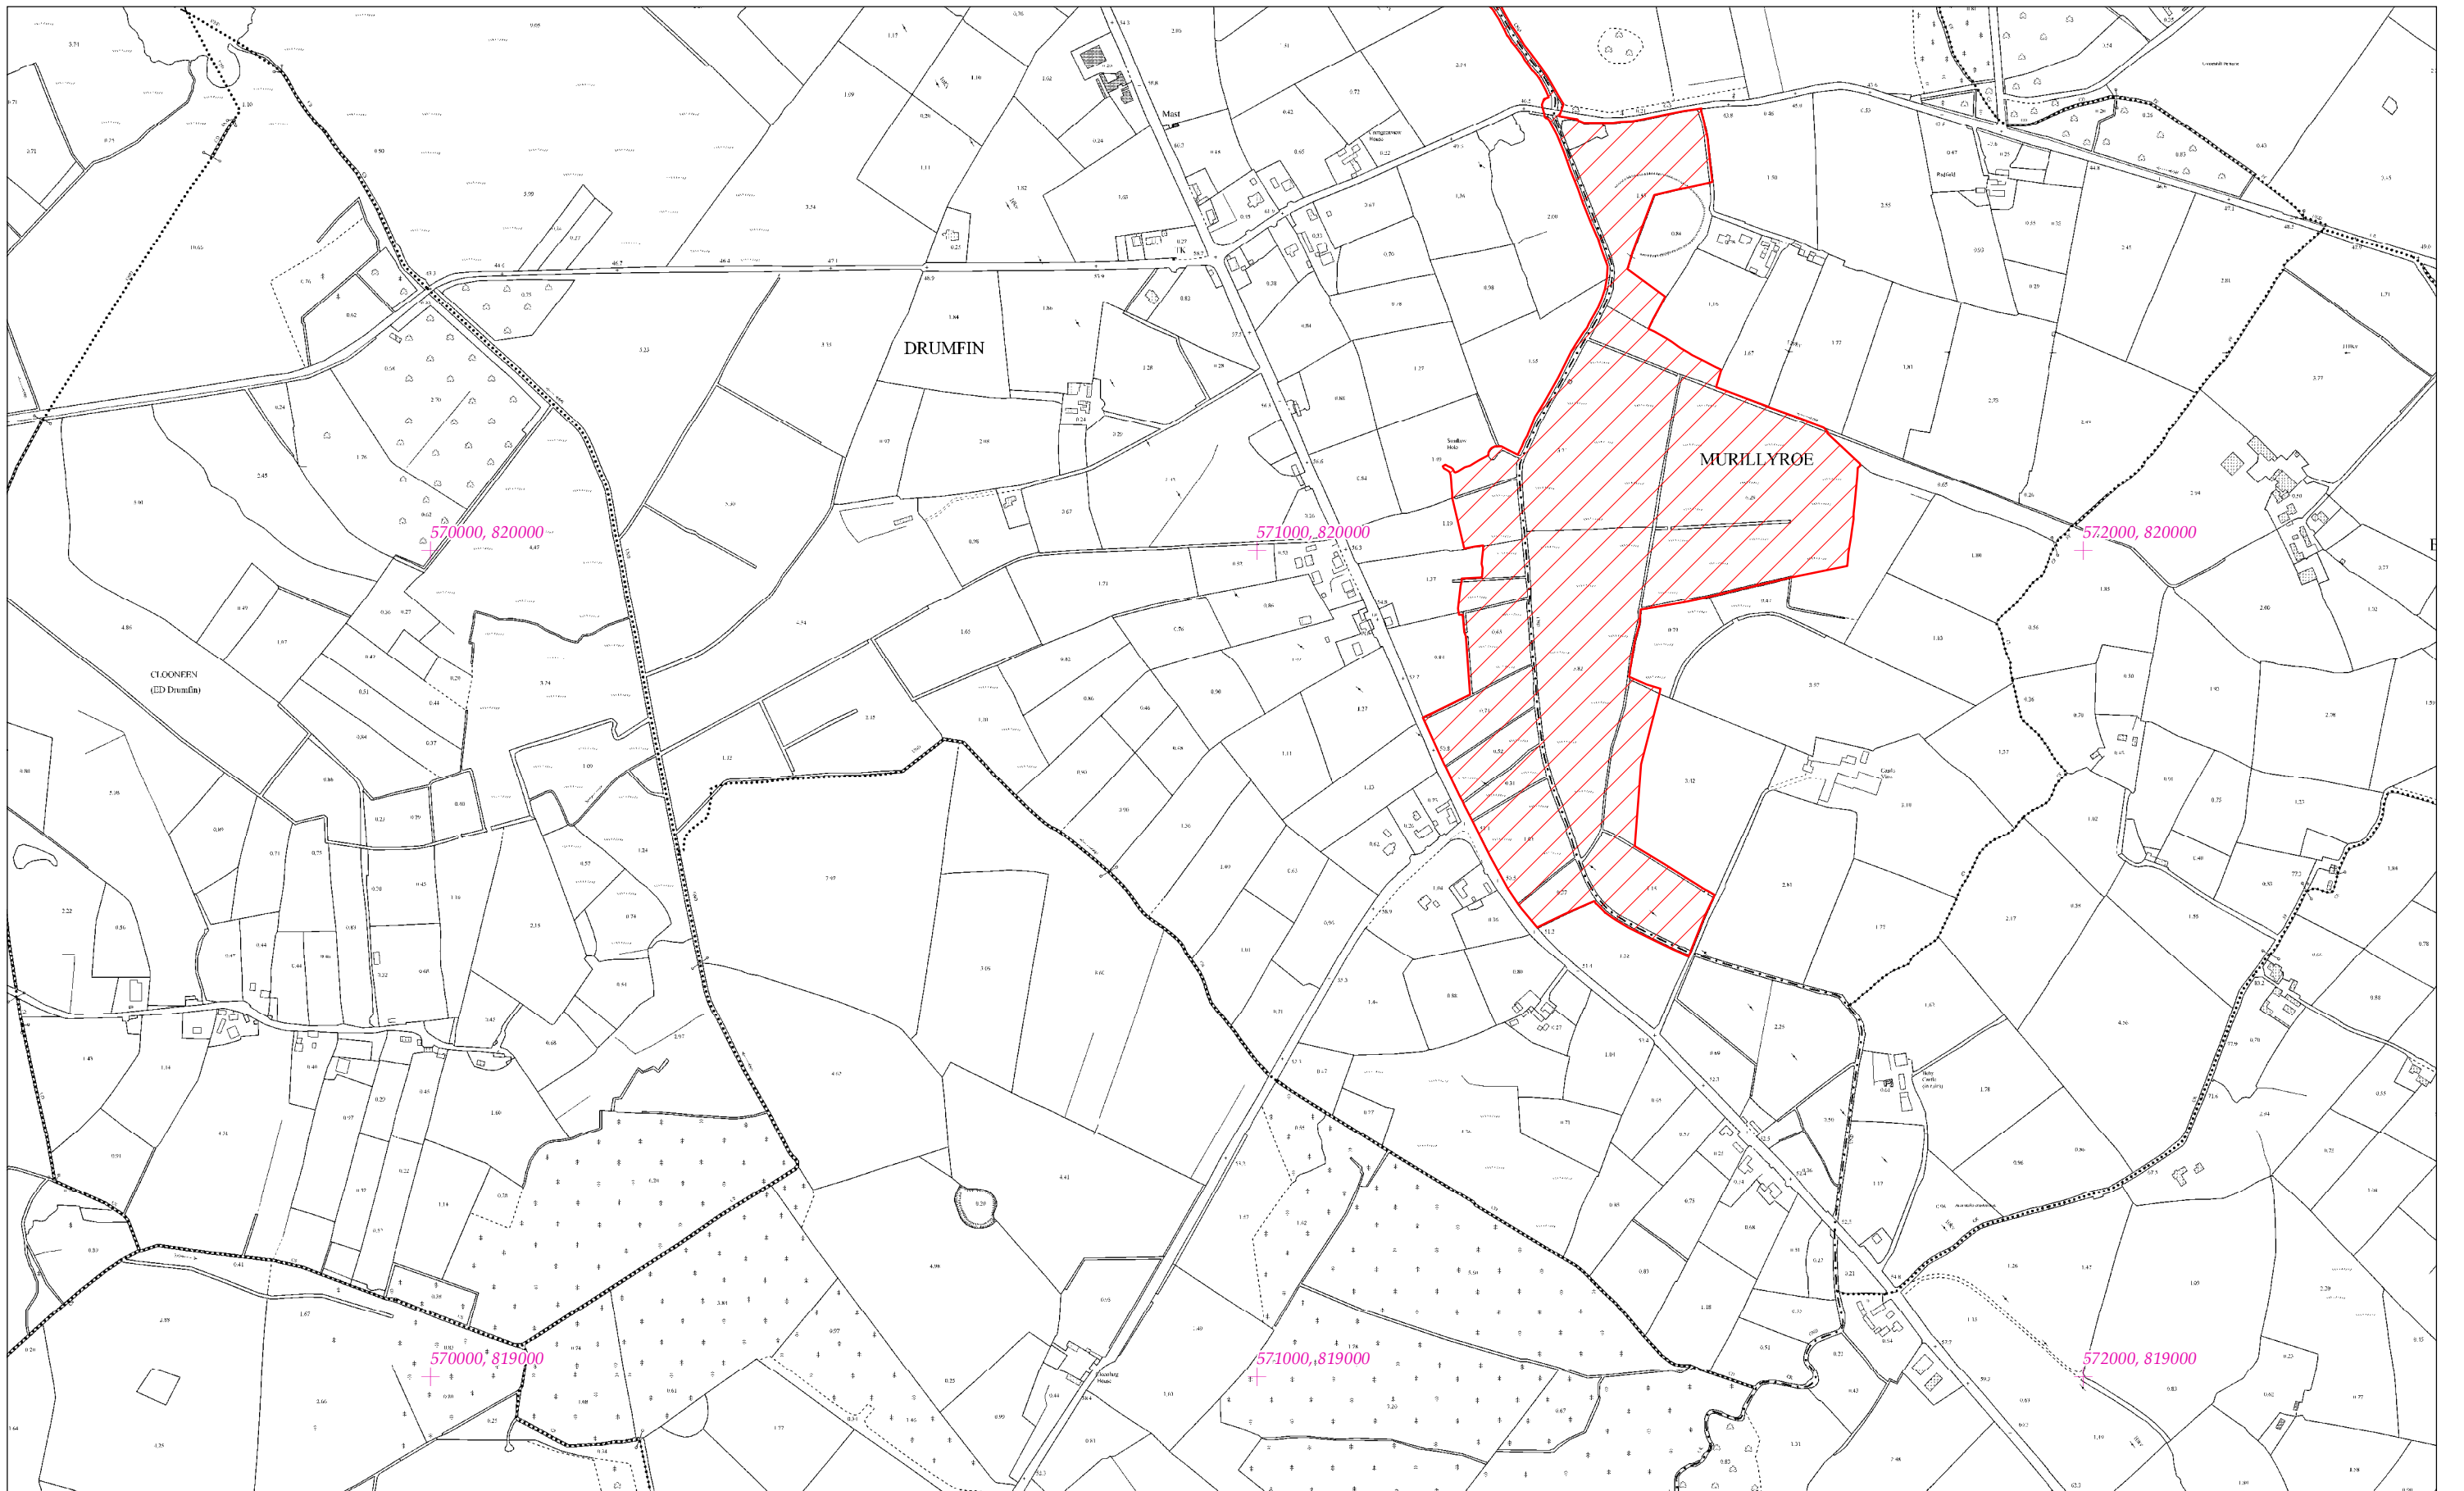

LCS na hUinsinne
Unshin River SAC
1:5000 O.S. TILE 1328b 27 of 38

Scála / Scale 1:7,500

SITE CODE
001898

Leagan / Version: 3.02

Arna chló an / Printed on: 22/01/2019

Rialachán 4(1)(b) / Regulation 4(1)(b)

Leathanach 28 de 38 (Co. Shligigh)
Page 28 of 38 (Co. Sligo)