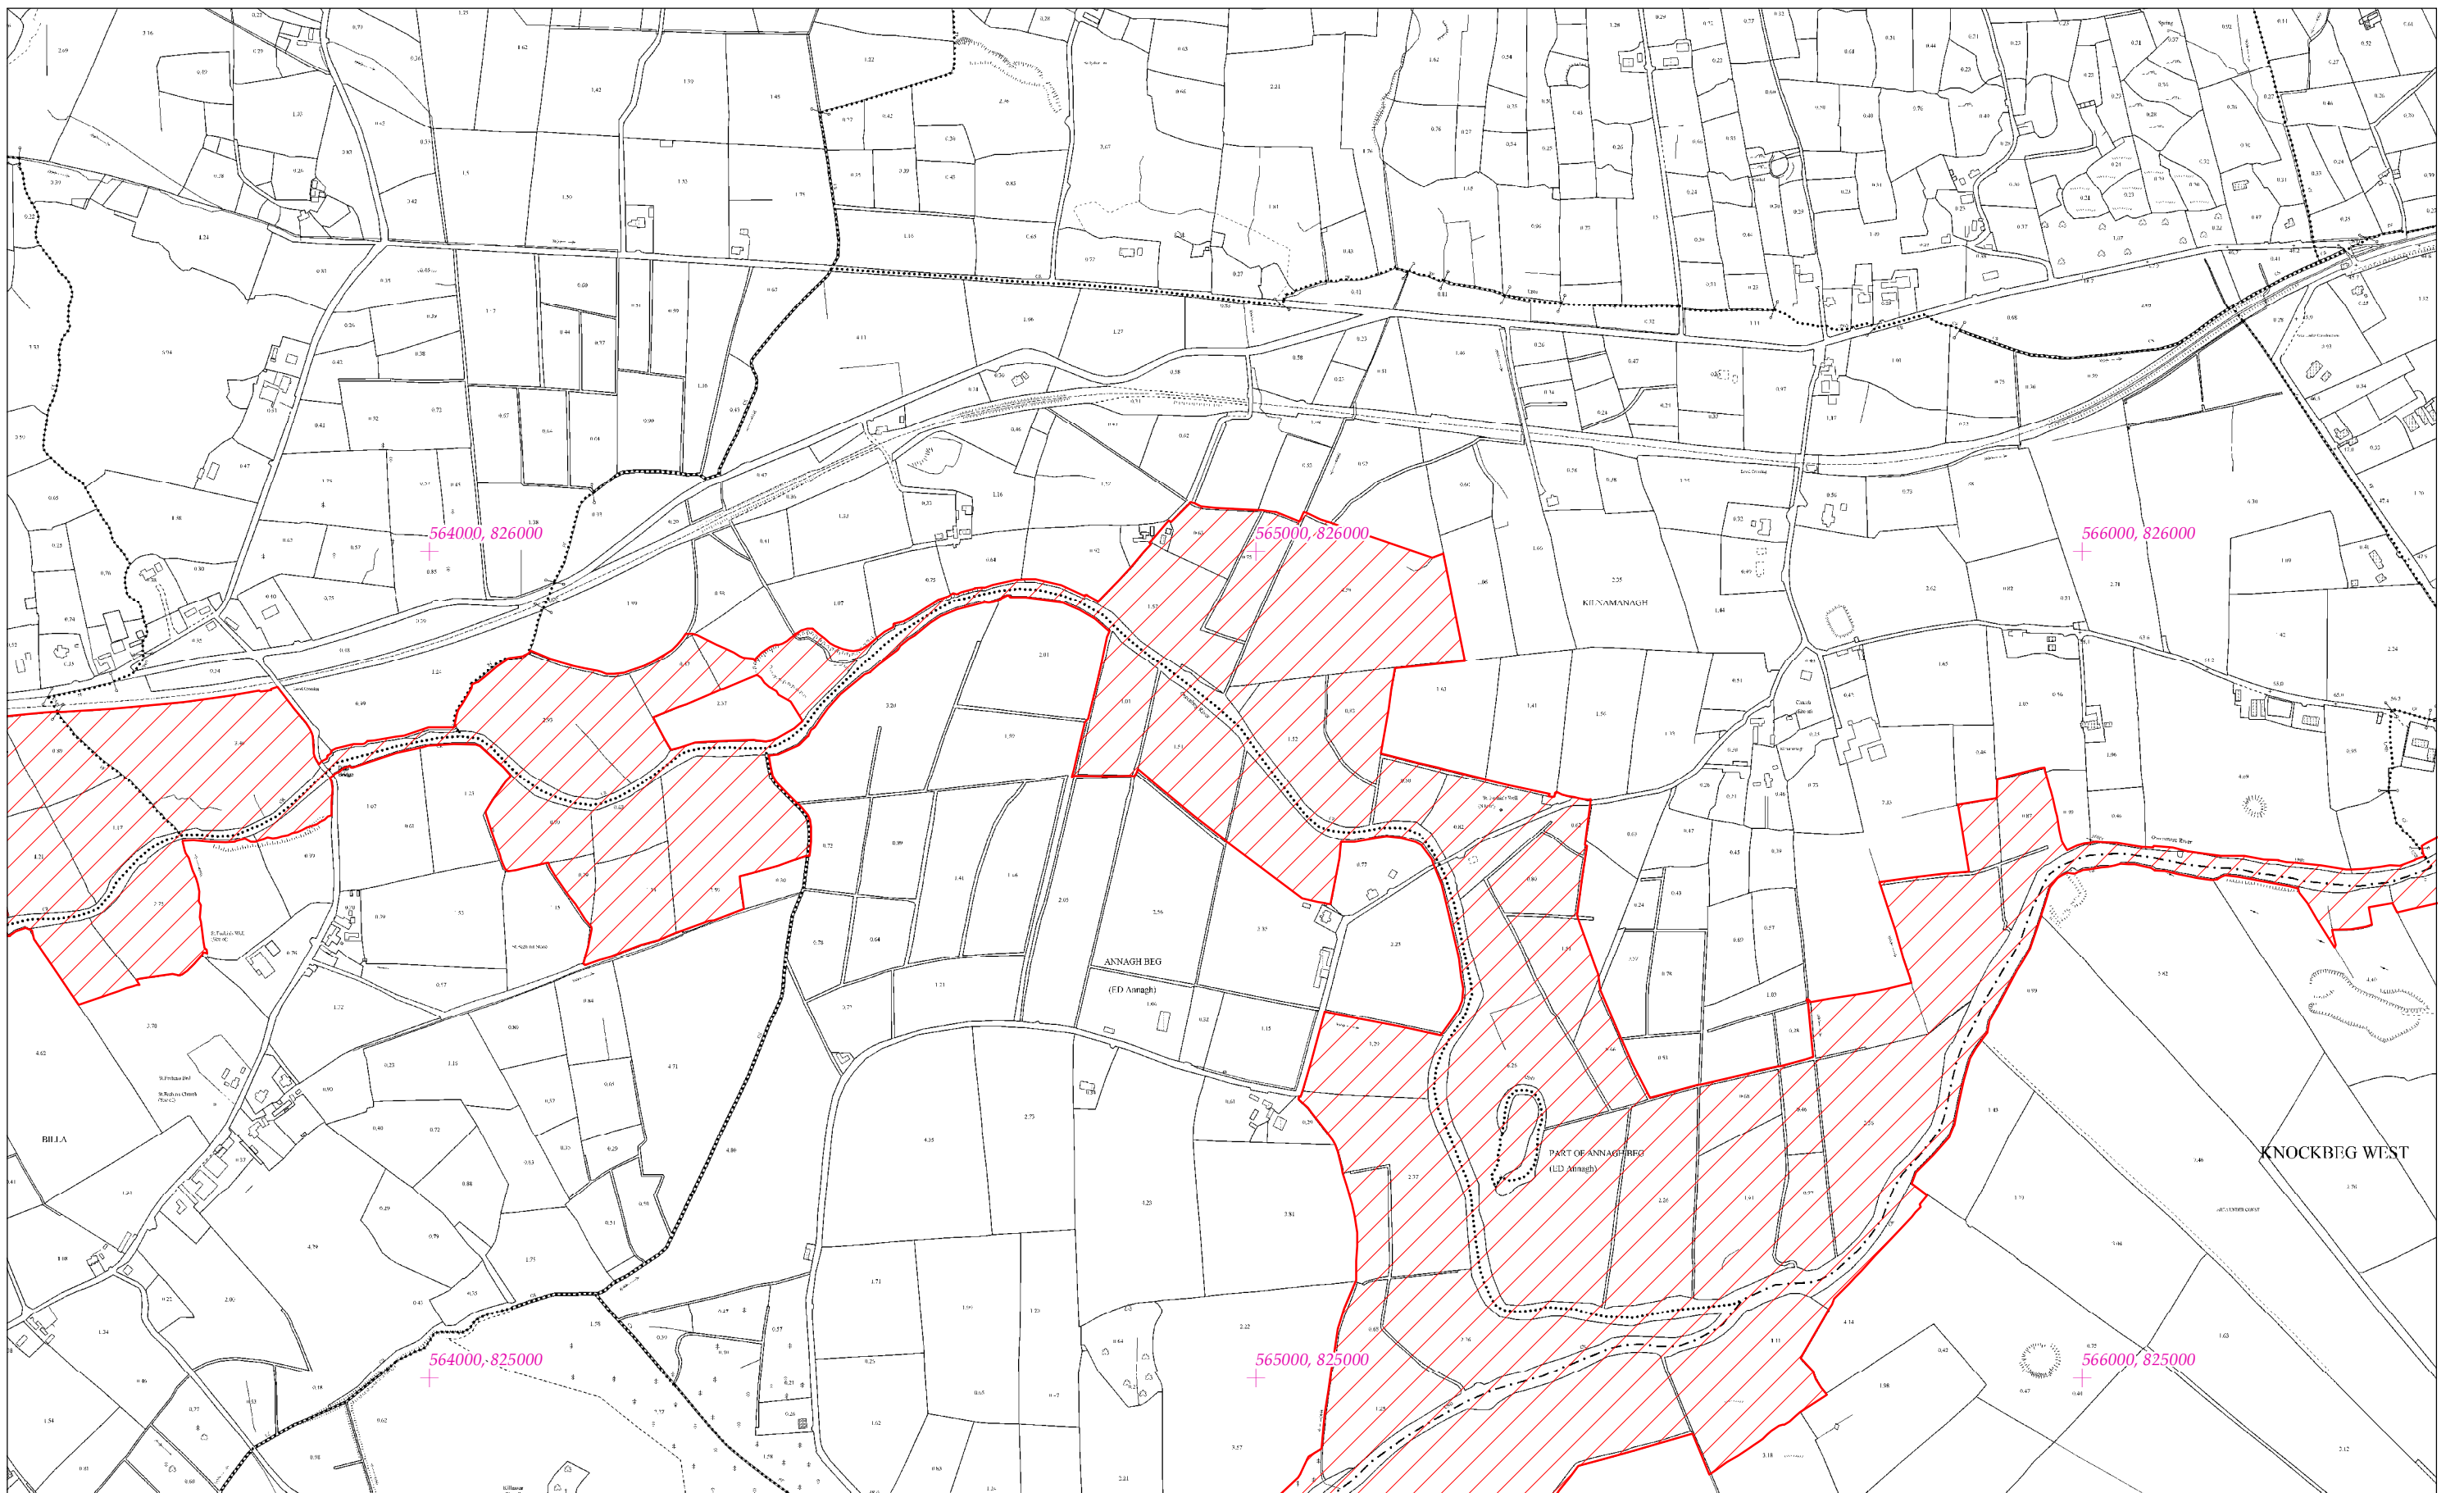

LCS na hUinsinne
Unshin River SAC

1:5000 O.S. TILE 1192b 9 of 38

Scála / Scale 1:7,500

SITE CODE
001898

Leagan / Version: 3.02

Arna chló an / Printed on: 22/01/2019

Rialachán 4(1)(b) / Regulation 4(1)(b)

Leathanach 10 de 38 (Co. Shligigh)
Page 10 of 38 (Co. Sligo)