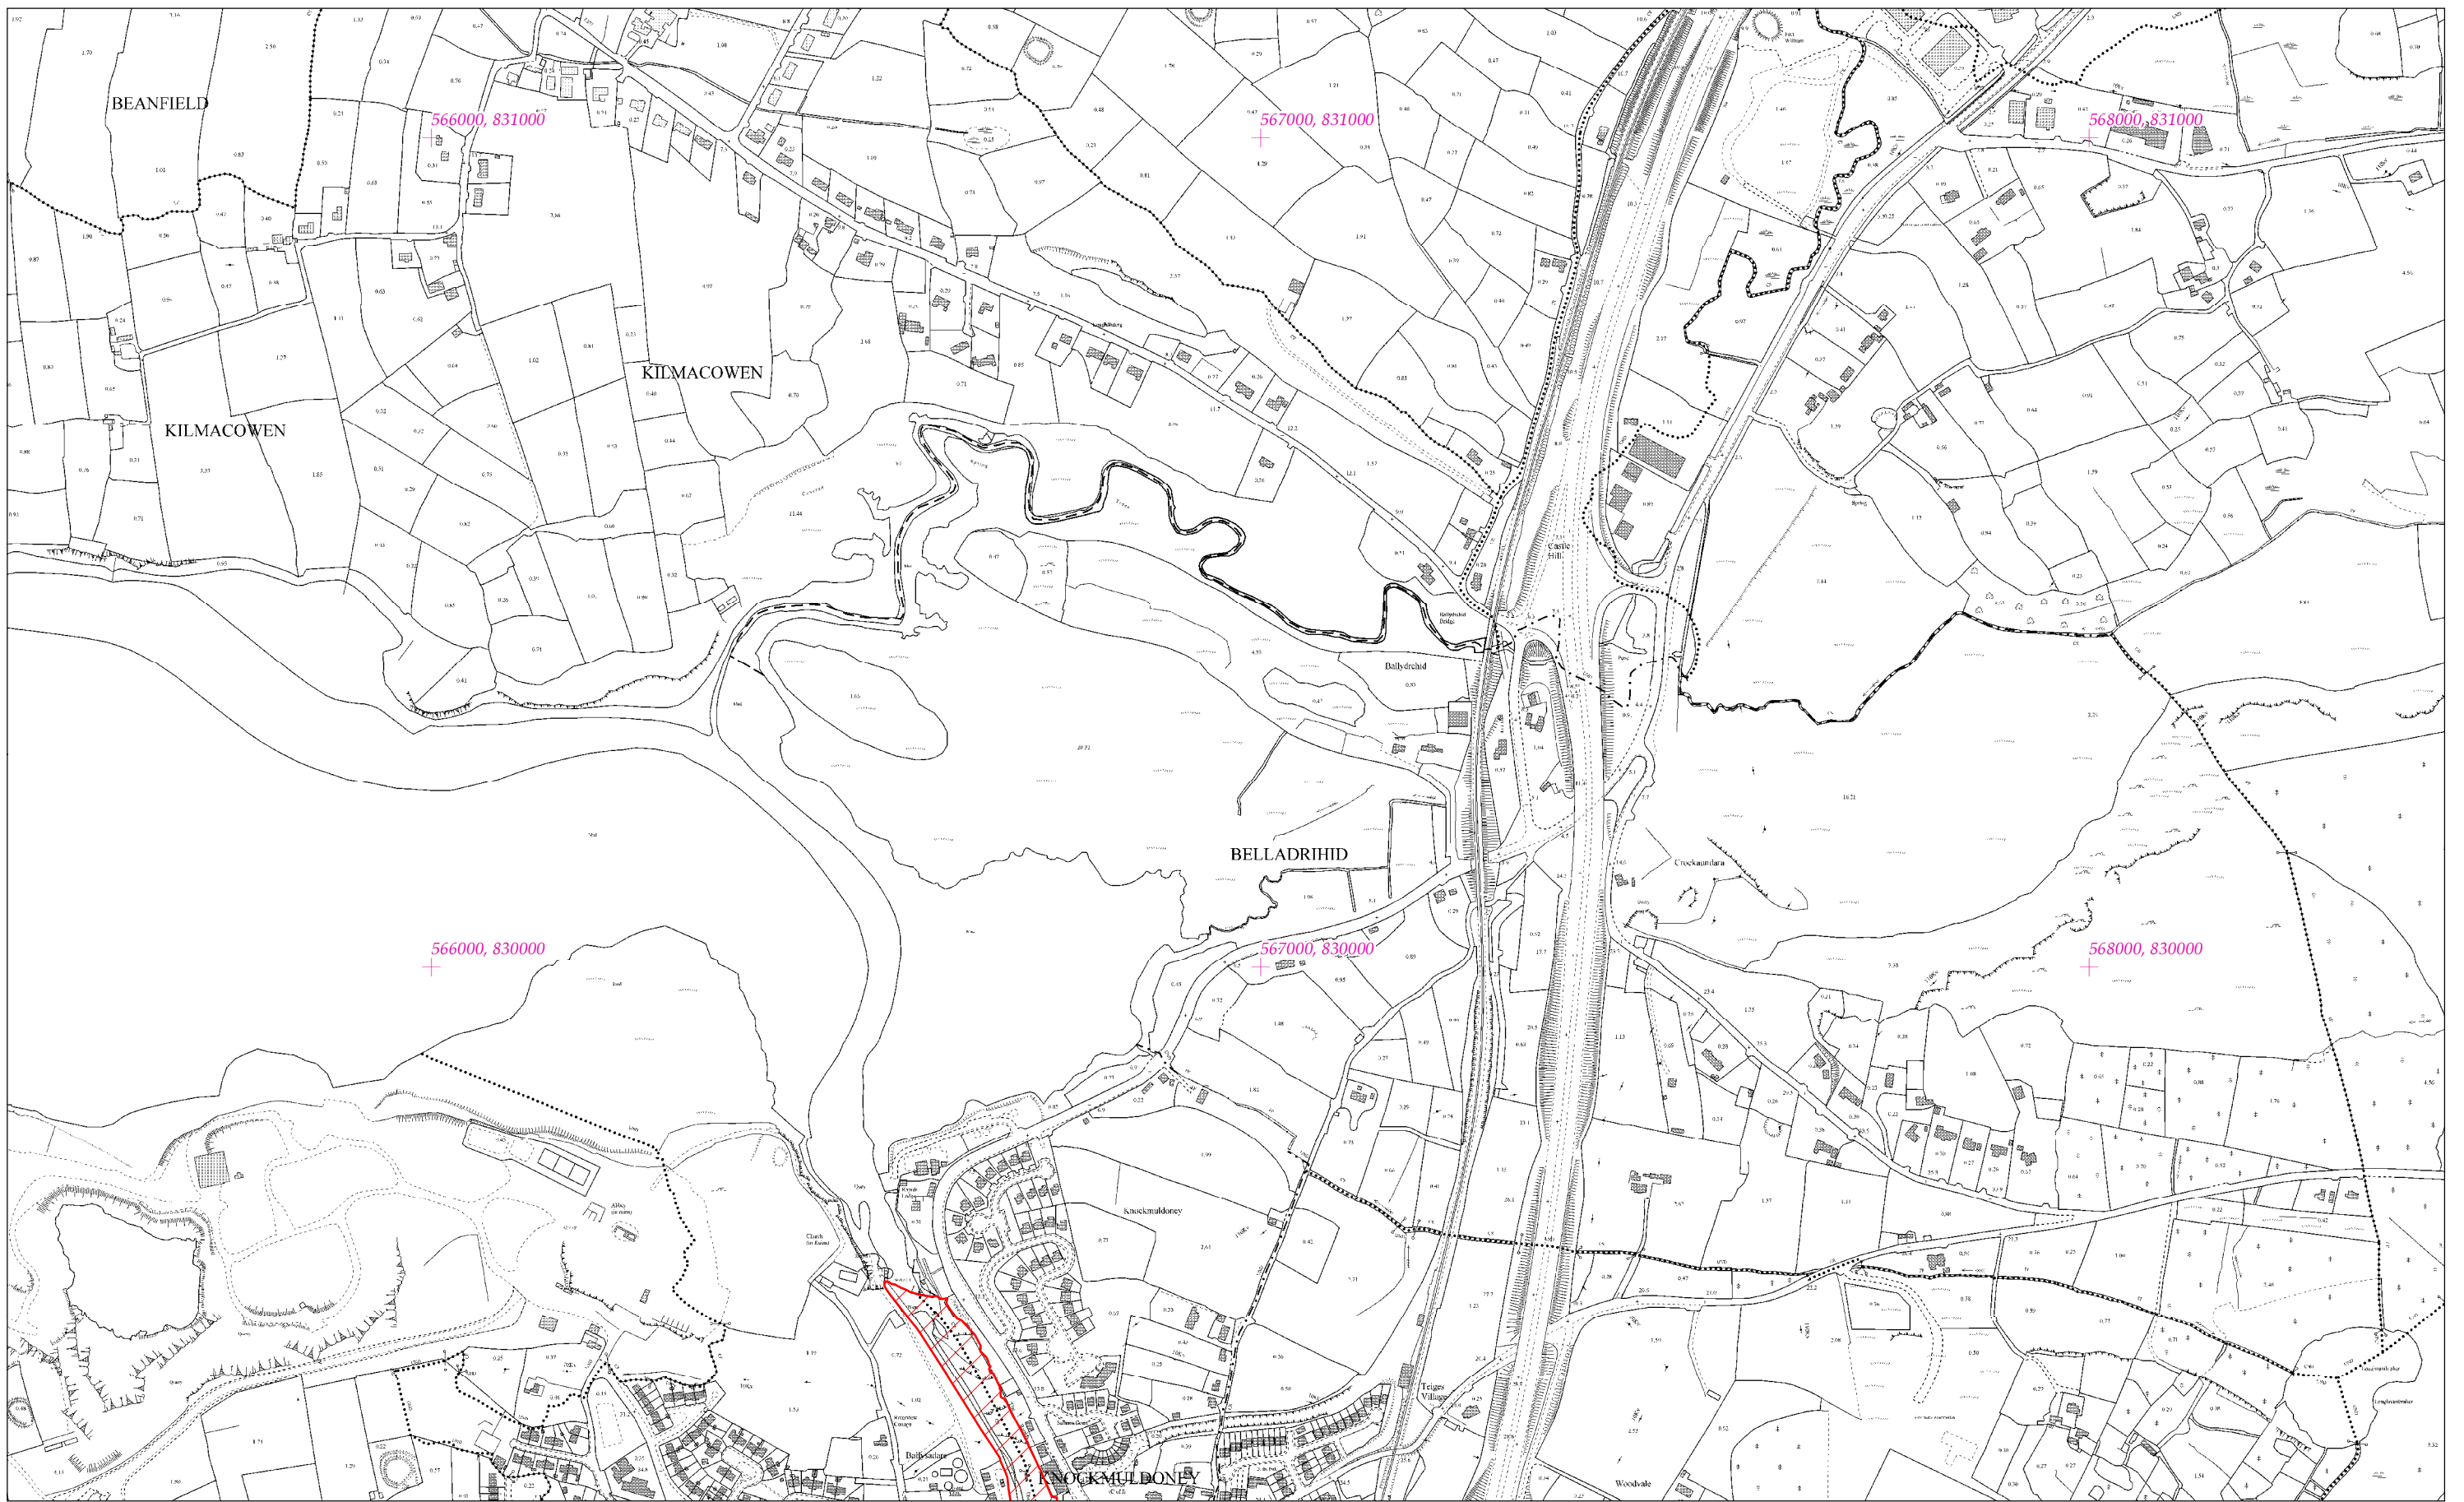

Rialachán 4(1)(b) / Regulation 4(1)(b)

Leathanach 1 de 38 (Co. Shligigh)
Page 1 of 38 (Co. Sligo)

LIMISTÉAR FAOI CHAOMHNÚ SPEISIALTA
SPECIAL AREA OF CONSERVATION

Suirbhéireacht Ordnáis Éireann Ceadúnas Uimhir EN 0059216 © OSI / Rialtas na hÉireann
Ordnance Survey Ireland Licence No. EN 0059216 © Ordnance Survey Ireland / Government of Ireland
Córas Comhordanáidí: Trasteilgean Mercator na hÉireann / Co-ordinate System: Irish Transverse Mercator

LCS na hUinsinne
Unshin River SAC
1:5000 O.S. TILE 1131b 1 of 38

Scála / Scale 1:7,500

SITE CODE
001898

Leagan / Version: 3.02

Arna chló an / Printed on: 22/01/2019