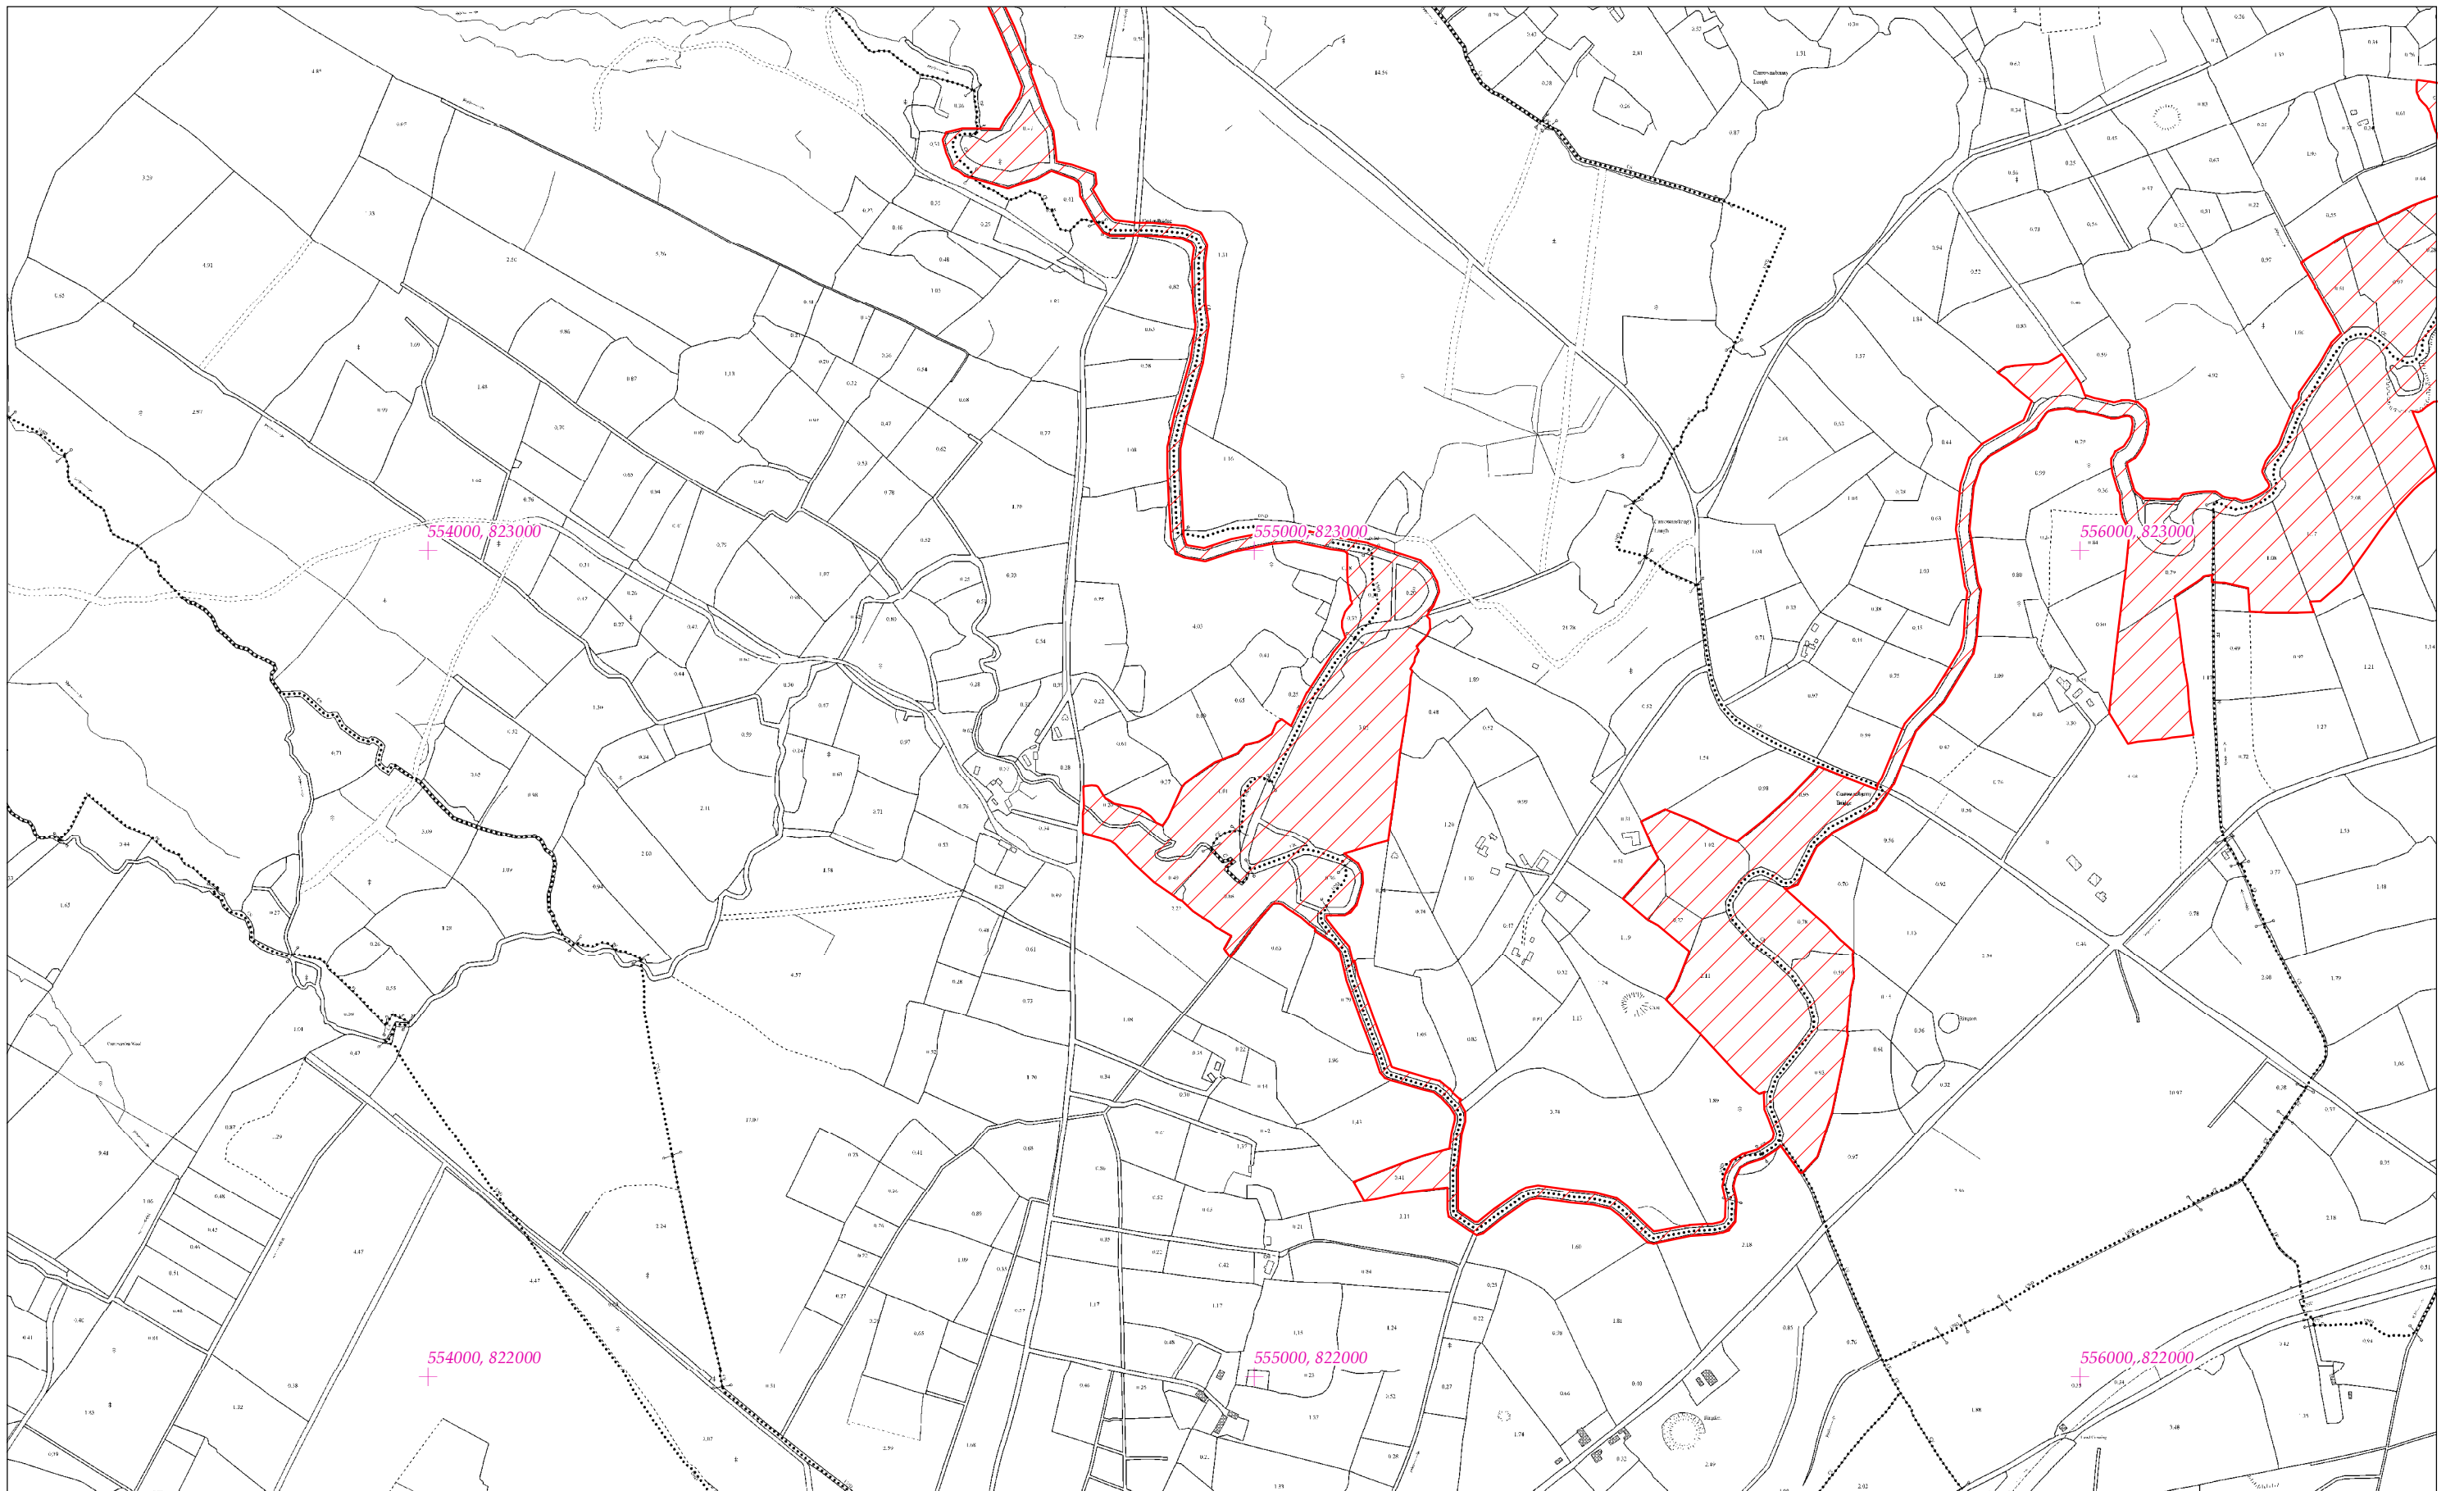

LCS na hUinsinne
Unshin River SAC

1:5000 O.S. TILE 1255b 16 of 38

Scála / Scale 1:7,500

SITE CODE
001898

Leagan / Version: 3.02

Arna chló an / Printed on: 22/01/2019

Rialachán 4(1)(b) / Regulation 4(1)(b)

Leathanach 17 de 38 (Co. Shligigh)
Page 17 of 38 (Co. Sligo)