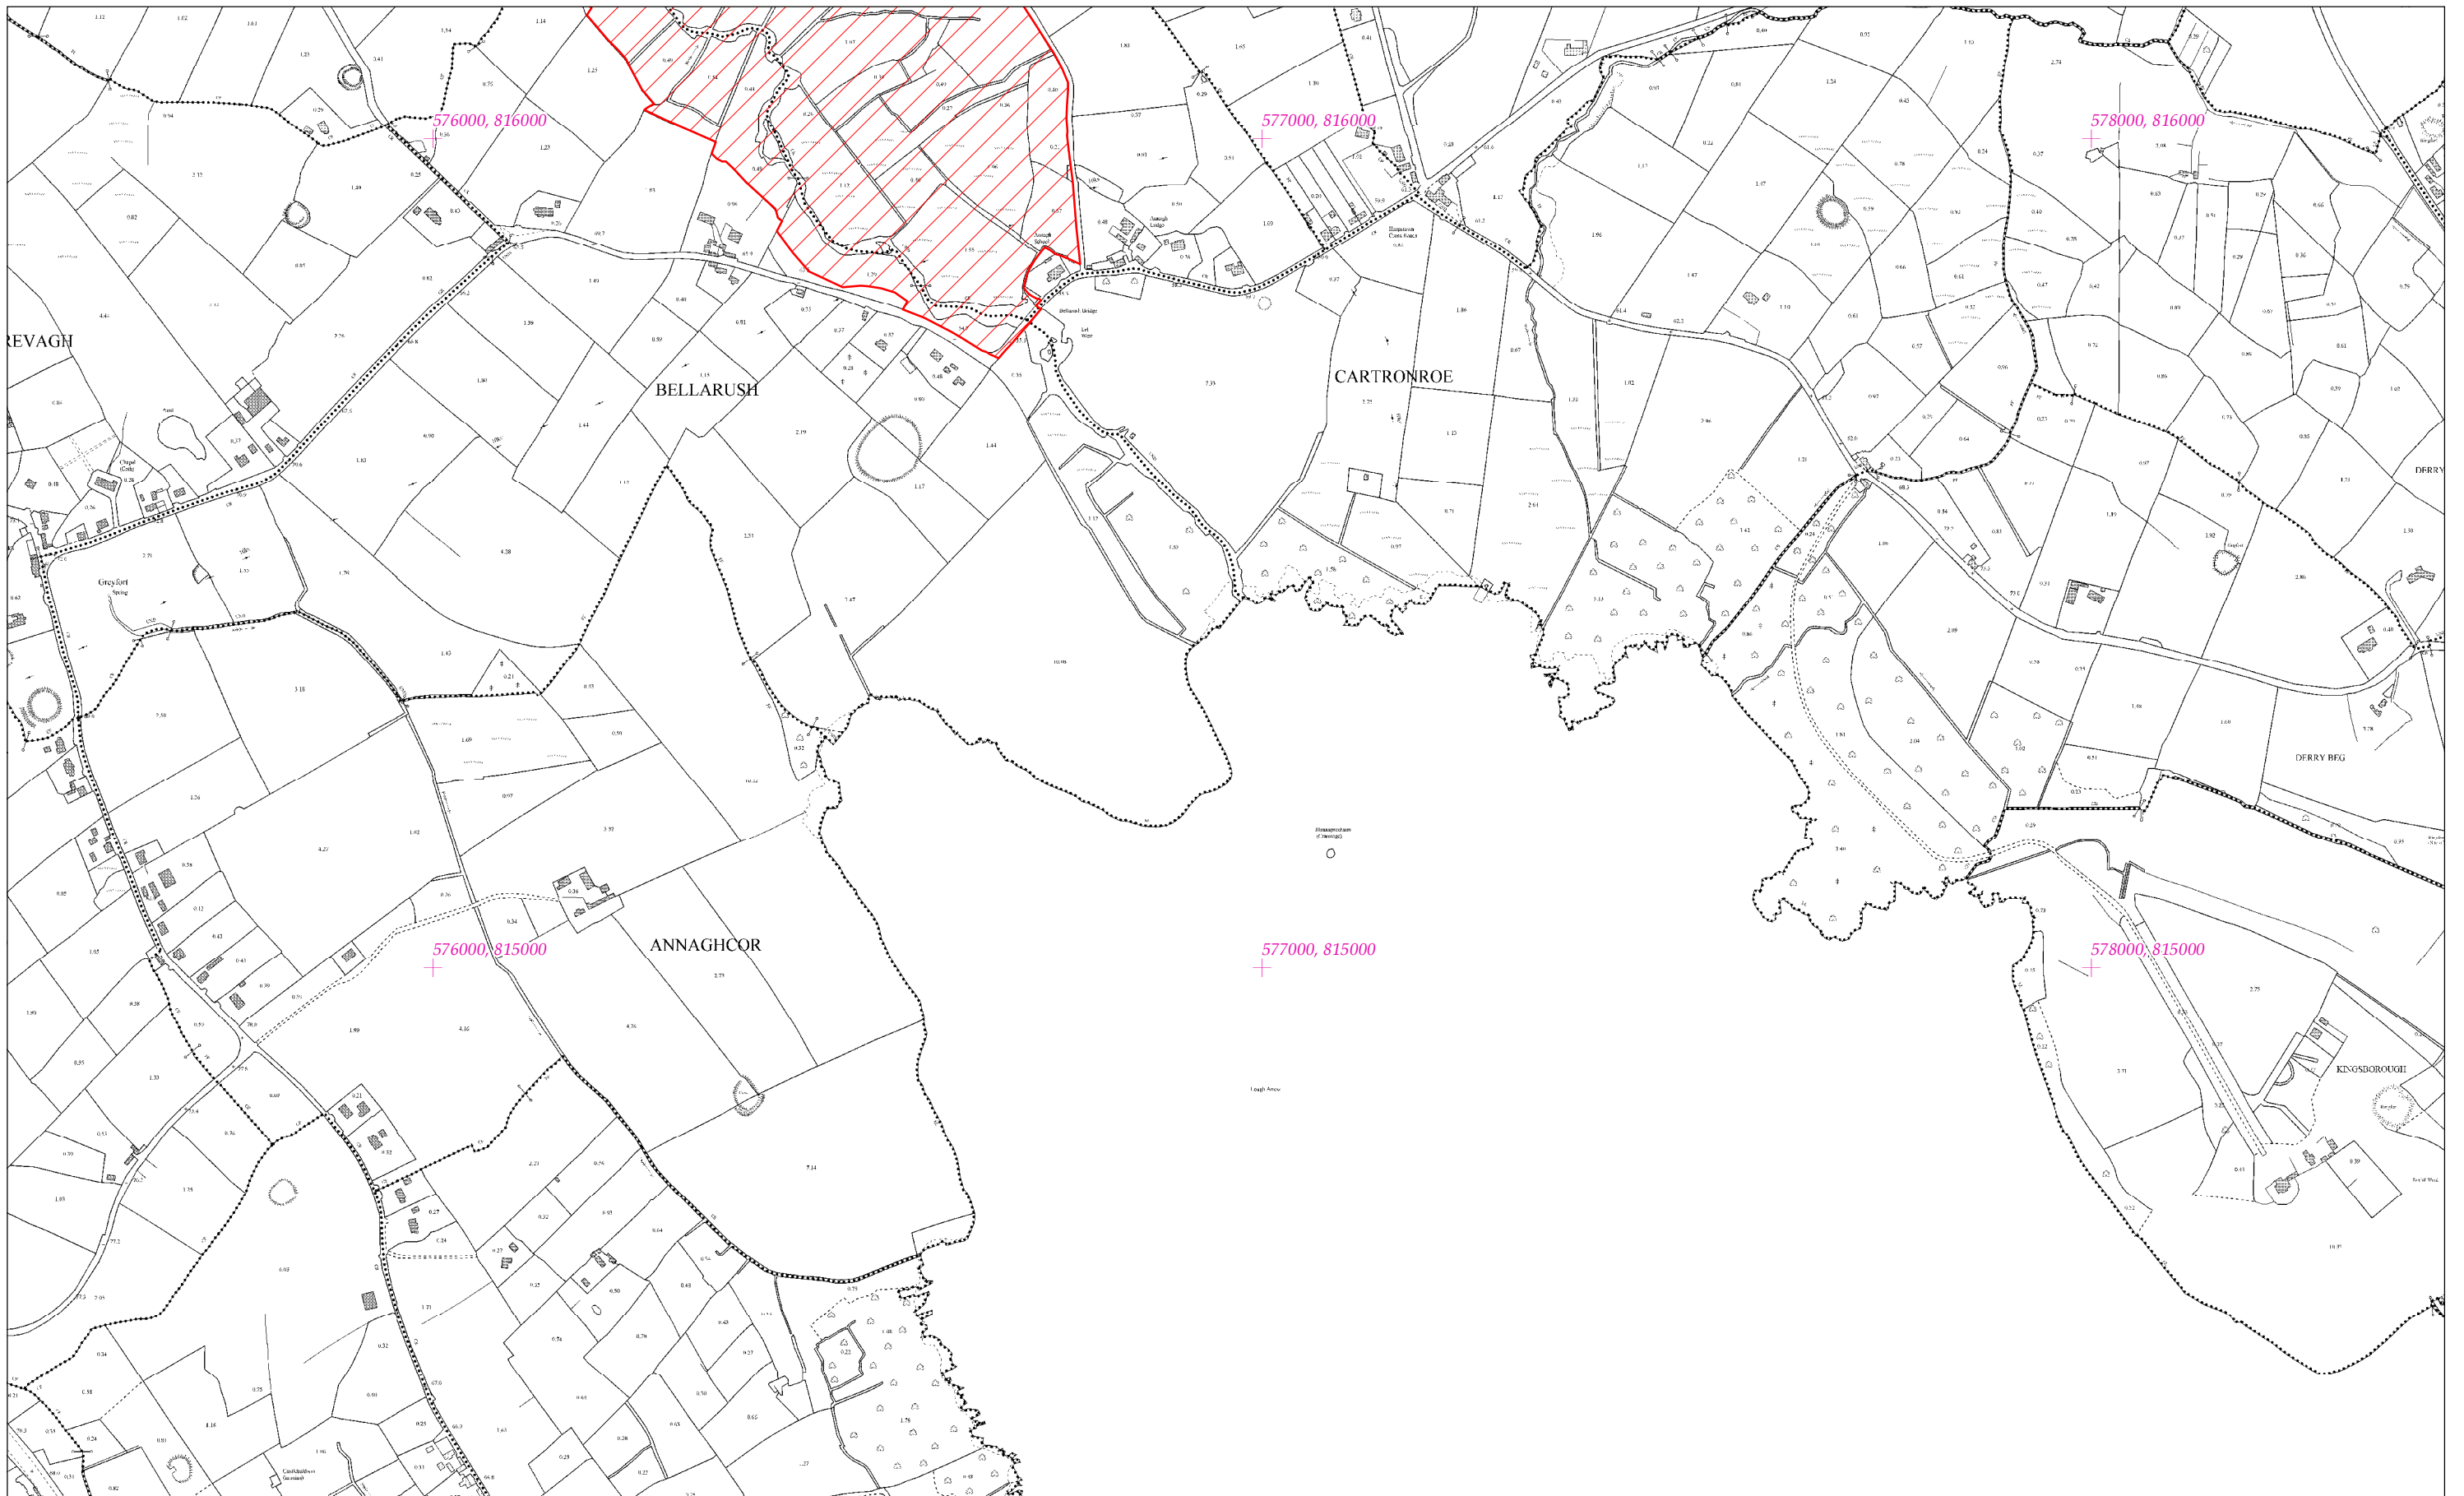

LCS na hUinsinne
Unshin River SAC

1:5000 O.S. TILE 1399c 37 of 38

Scála / Scale 1:7,500

SITE CODE
001898

Leagan / Version: 3.02

Arna chló an / Printed on: 22/01/2019

Rialachán 4(1)(b) / Regulation 4(1)(b)

Leathanach 38 de 38 (Co. Shligigh)
Page 38 of 38 (Co. Sligo)